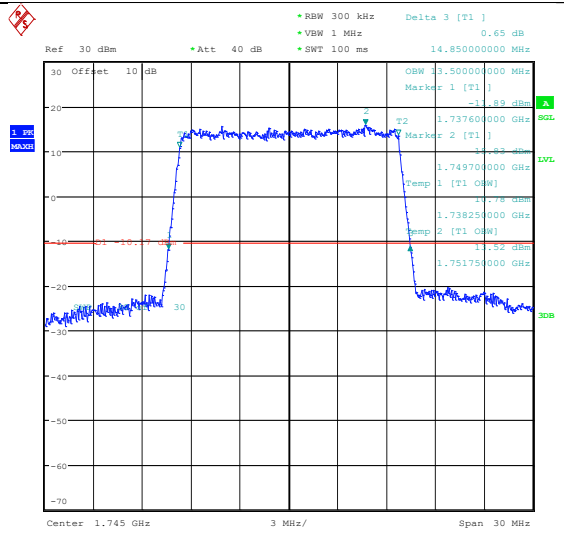

Band66-15MHz-16QAM-132047-75RB#0-PASS