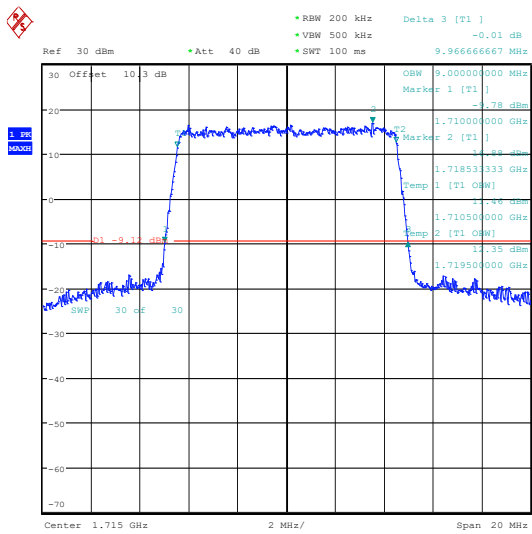

Band66-5MHz-QPSK-131997-25RB#0-PASS

Band66-5MHz-16QAM-131997-25RB#0-PASS

Band66-5MHz-QPSK-132322-25RB#0-PASS

Band66-5MHz-16QAM-132322-25RB#0-PASS

Band66-5MHz-QPSK-132647-25RB#0-PASS

Band66-5MHz-16QAM-132647-25RB#0-PASS