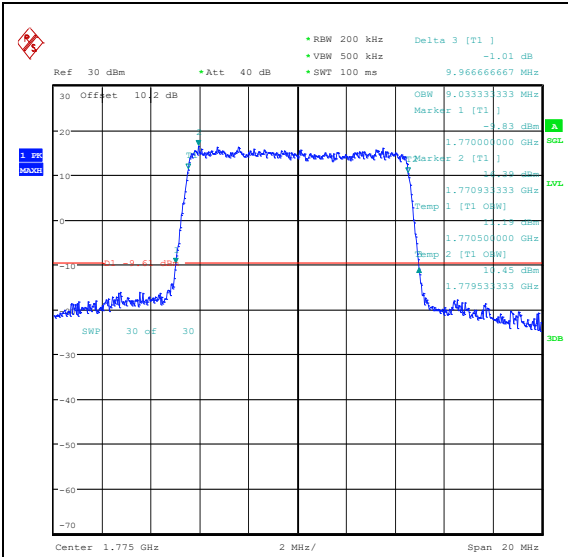

Band66-10MHz-QPSK-132022-50RB#0-PASS

Band66-10MHz-16QAM-132022-50RB#0-PASS

Band66-10MHz-QPSK-132322-50RB#0-PASS

Band66-10MHz-16QAM-132322-50RB#0-PASS

Band66-10MHz-QPSK-132622-50RB#0-PASS

Band66-10MHz-16QAM-132622-50RB#0-PASS