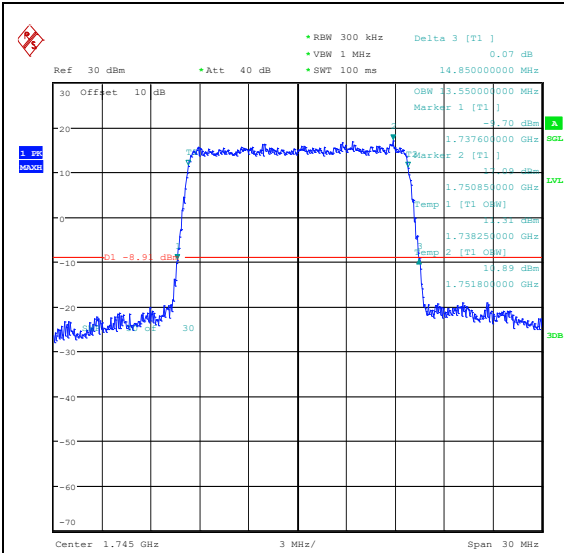

Band66-15MHz-QPSK-132047-75RB#0-PASS