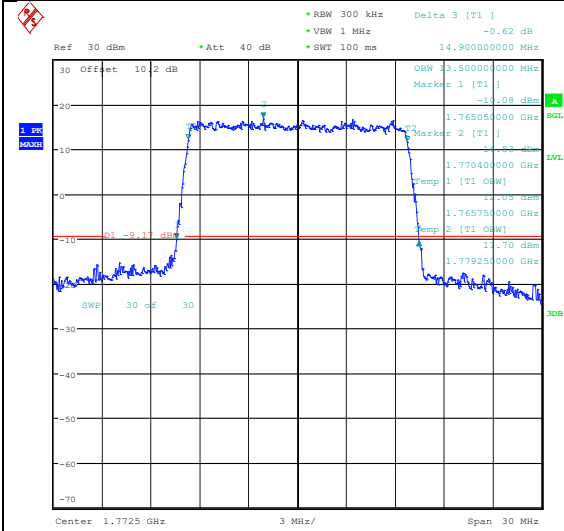

Band66-15MHz-QPSK-132322-75RB#0-PASS