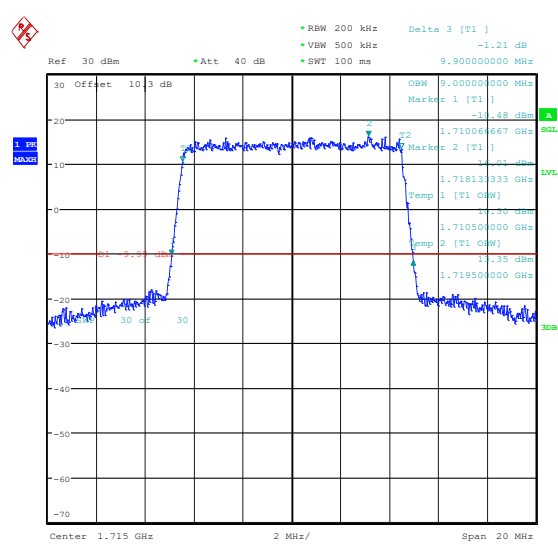

Band66-5MHz-QPSK-131997-25RB#0-PASS

Band66-5MHz-16QAM-131997-25RB#0-PASS

Band66-5MHz-QPSK-132322-25RB#0-PASS

Band66-5MHz-16QAM-132322-25RB#0-PASS

Band66-5MHz-QPSK-132647-25RB#0-PASS

Band66-5MHz-16QAM-132647-25RB#0-PASS