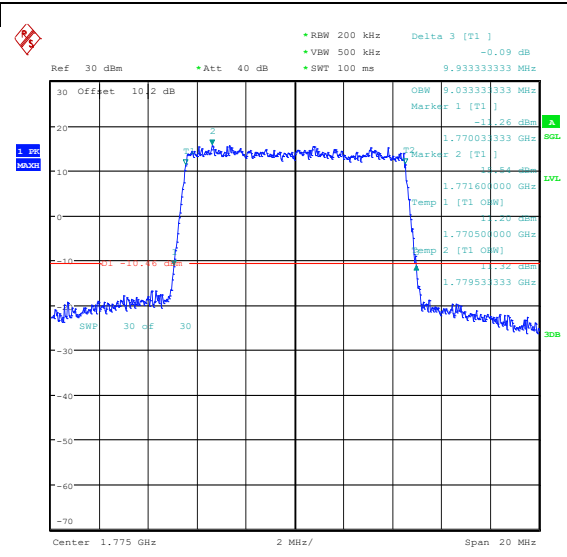

Band66-10MHz-QPSK-132022-50RB#0-PASS

Band66-10MHz-16QAM-132022-50RB#0-PASS

Band66-10MHz-QPSK-132322-50RB#0-PASS

Band66-10MHz-16QAM-132322-50RB#0-PASS

Band66-10MHz-QPSK-132622-50RB#0-PASS

Band66-10MHz-16QAM-132622-50RB#0-PASS