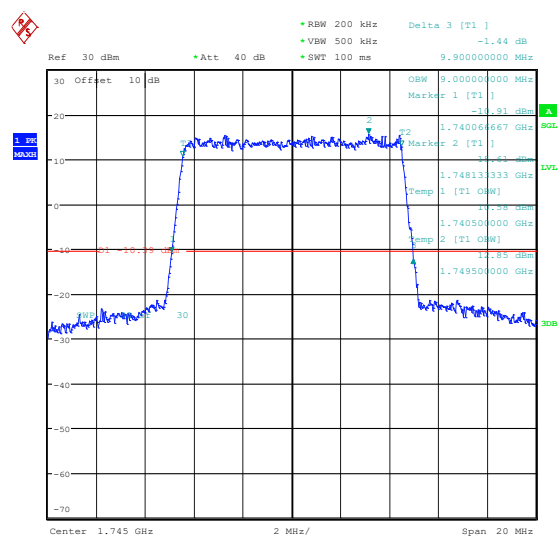

Band66-10MHz-16QAM-132022-50RB#0-PASS