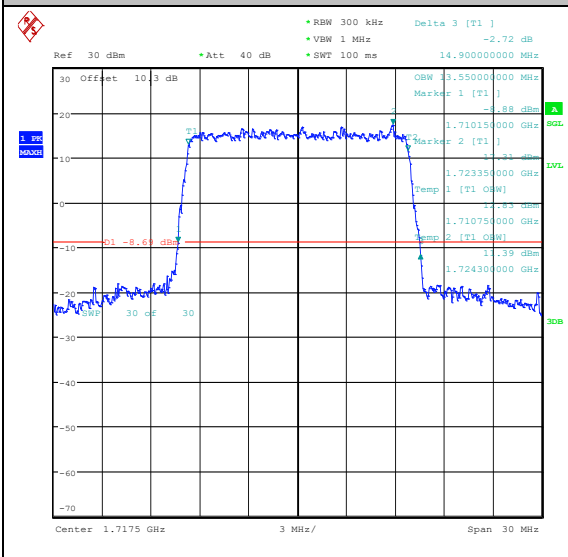

Band66-10MHz-QPSK-132022-50RB#0-PASS

Band66-10MHz-16QAM-132022-50RB#0-PASS

Band66-10MHz-QPSK-132322-50RB#0-PASS

Band66-10MHz-16QAM-132322-50RB#0-PASS

Band66-10MHz-QPSK-132622-50RB#0-PASS

Band66-10MHz-16QAM-132622-50RB#0-PASS