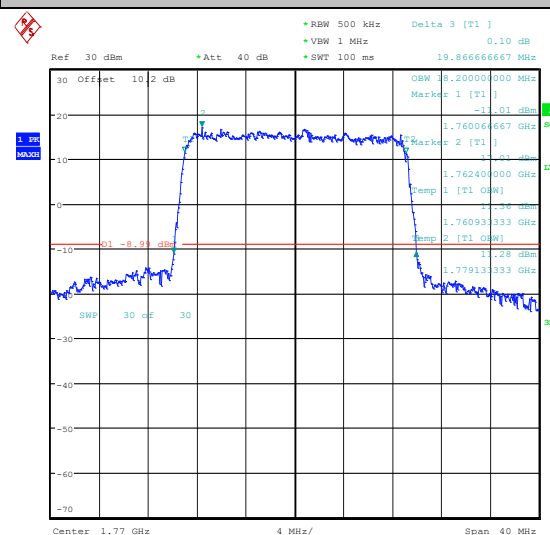

Band66-20MHz-QPSK-132072-100RB#0-PASS

Band66-20MHz-16QAM-132072-100RB#0-PASS

Band66-20MHz-QPSK-132322-100RB#0-PASS

Band66-20MHz-16QAM-132322-100RB#0-PASS

Band66-20MHz-QPSK-132572-100RB#0-PASS

Band66-20MHz-16QAM-132572-100RB#0-PASS