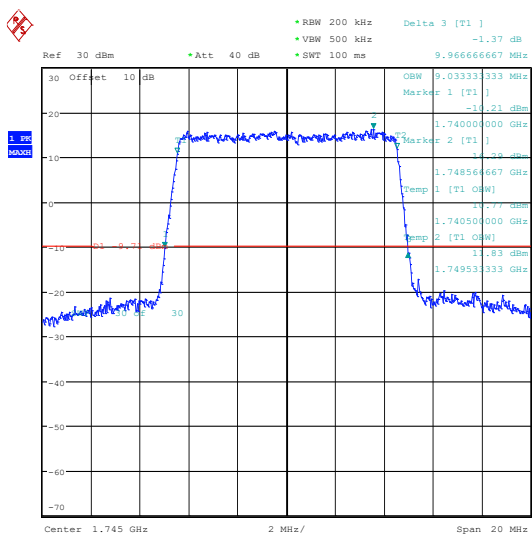

Band66-10MHz-QPSK-132022-50RB#0-PASS