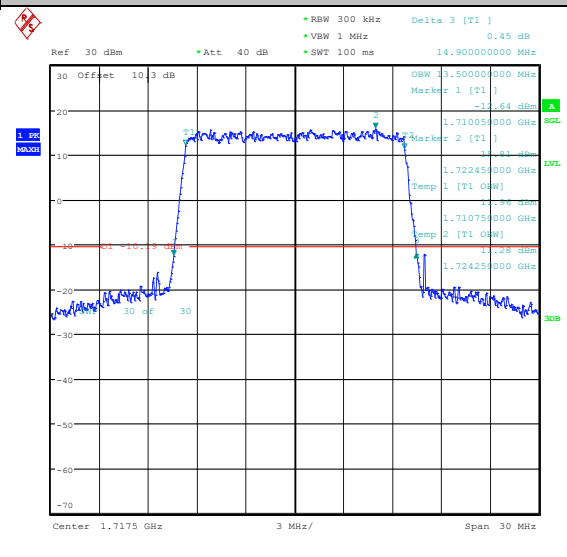

Band66-10MHz-QPSK-132022-50RB#0-PASS

Band66-10MHz-16QAM-132022-50RB#0-PASS

Band66-10MHz-QPSK-132322-50RB#0-PASS

Band66-10MHz-16QAM-132322-50RB#0-PASS

Band66-10MHz-QPSK-132622-50RB#0-PASS

Band66-10MHz-16QAM-132622-50RB#0-PASS