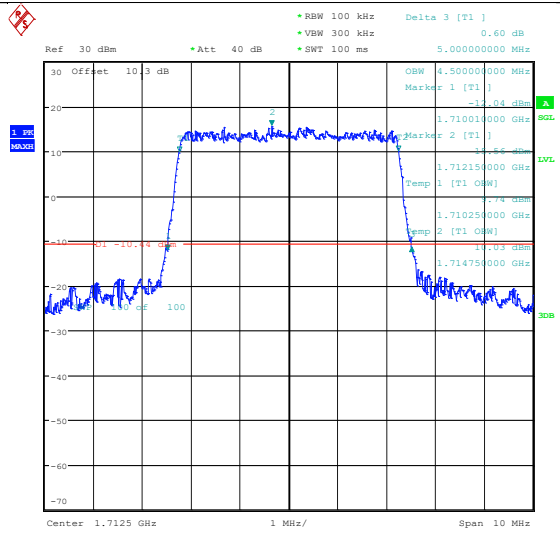

Band66-3MHz-QPSK-131987-15RB#0-PASS

Band66-3MHz-16QAM-131987-15RB#0-PASS

Band66-3MHz-QPSK-132322-15RB#0-PASS

Band66-3MHz-16QAM-132322-15RB#0-PASS

Band66-3MHz-QPSK-132657-15RB#0-PASS

Band66-3MHz-16QAM-132657-15RB#0-PASS