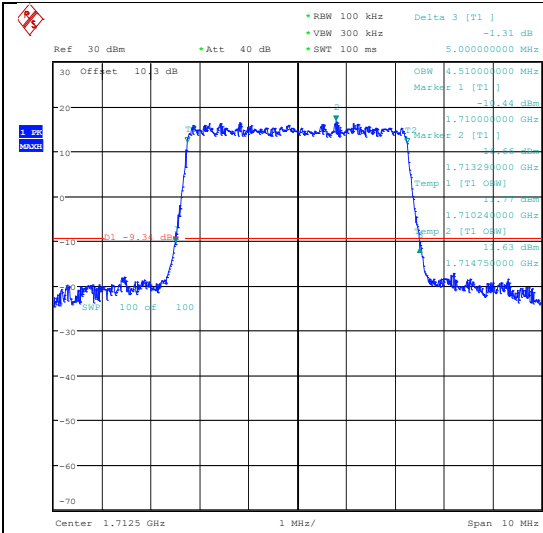

Band66-3MHz-QPSK-131987-15RB#0-PASS

Band66-3MHz-16QAM-131987-15RB#0-PASS

Band66-3MHz-QPSK-132322-15RB#0-PASS

Band66-3MHz-16QAM-132322-15RB#0-PASS

Band66-3MHz-QPSK-132657-15RB#0-PASS

Band66-3MHz-16QAM-132657-15RB#0-PASS