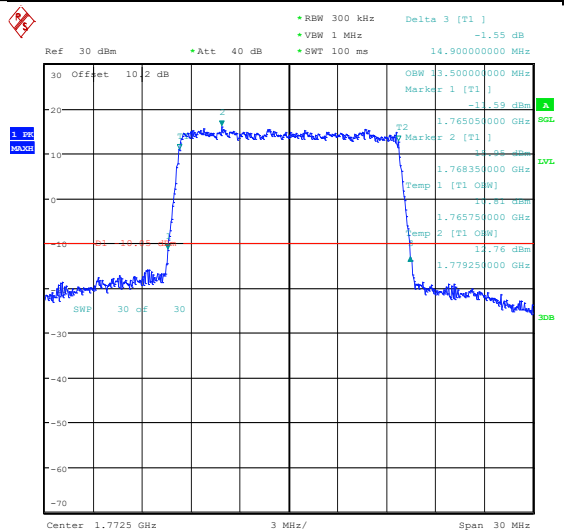

Band66-15MHz-16QAM-132322-75RB#0-PASS