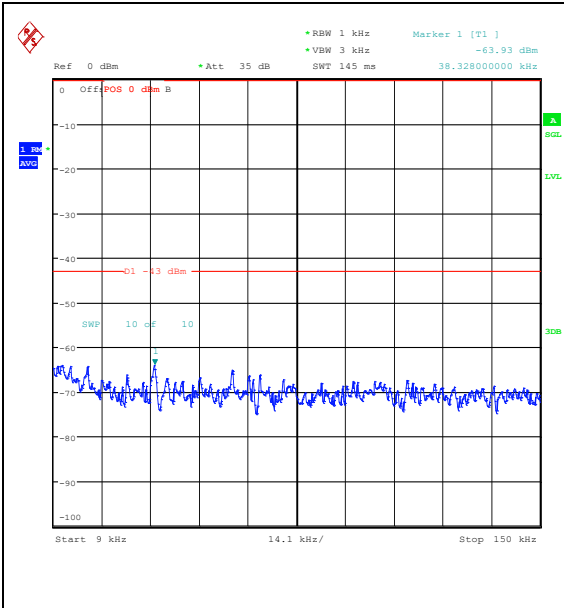

Band25\_15MHz\_16QAM\_26115\_1RB#74\_0.15~3  
 0\_0.15~30

Band25\_15MHz\_16QAM\_26115\_1RB#74\_30~100  
 0\_30~1000

Band25\_15MHz\_16QAM\_26115\_1RB#74\_1000~  
 3000\_1000~3000

Band25\_15MHz\_16QAM\_26115\_1RB#74\_3000~2  
 0000\_3000~20000