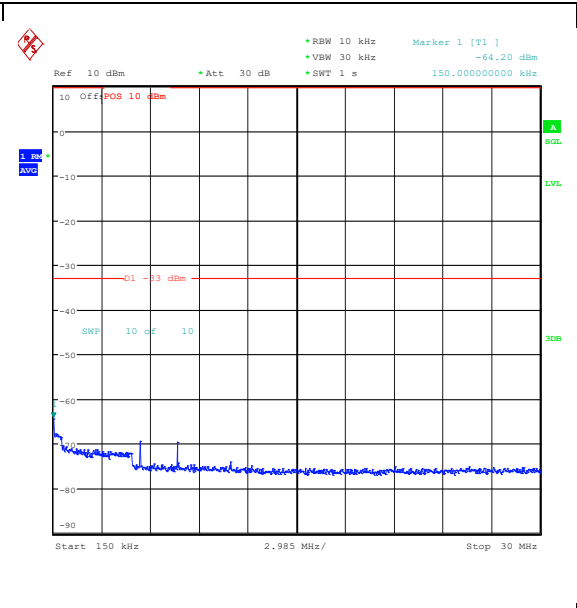

Band25_15MHz_QPSK_26115_75RB#0_0.15~30_0.15~30