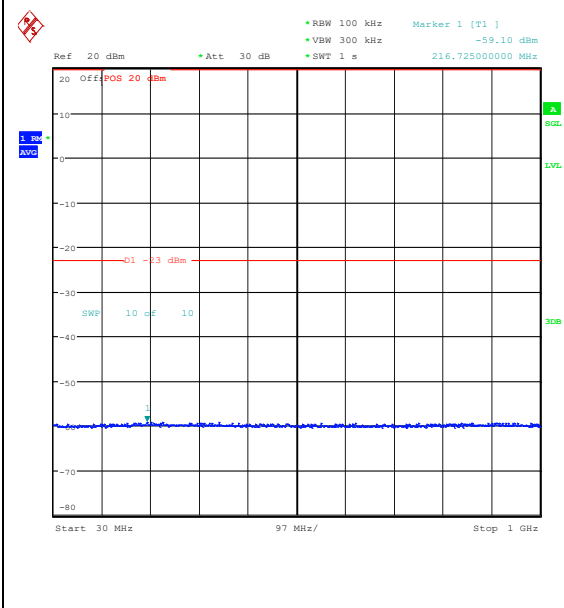

Band25_15MHz_QPSK_26115_75RB#0_30~100_0_30~1000