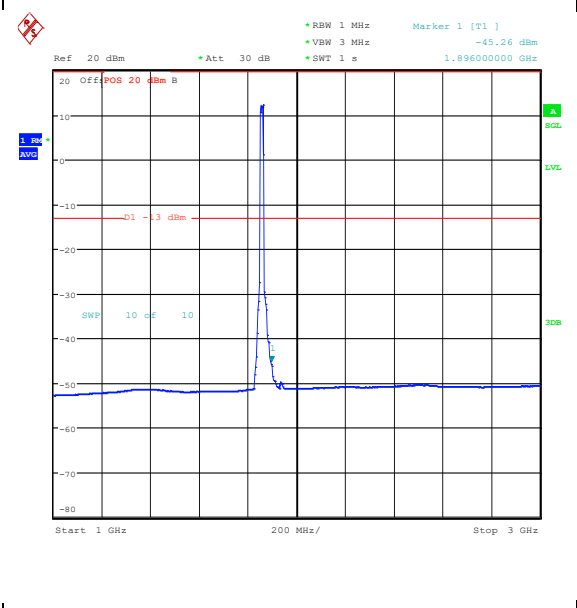

Band25_15MHz_QPSK_26115_75RB#0_1000~3000_00_1000~3000