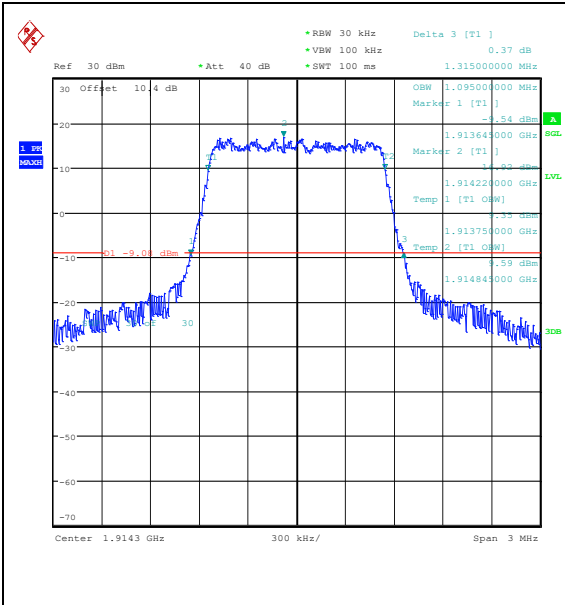

Band25-1.4MHz-QPSK-26683-6RB#0-PASS