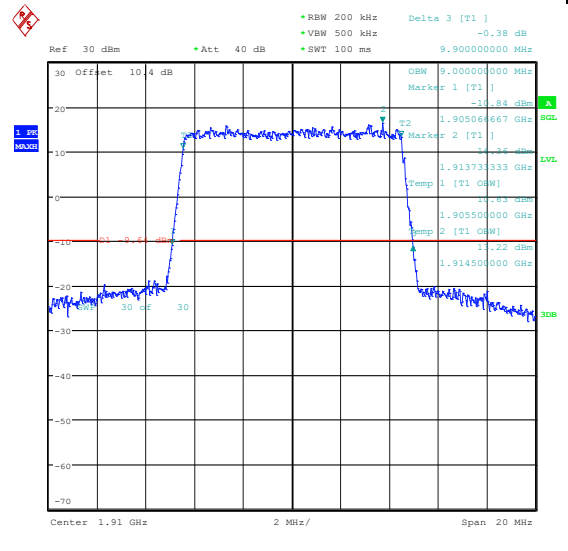

Band25-10MHz-16QAM-26640-50RB#0-PASS

Band25-10MHz-16QAM-26365-50RB#0-PASS