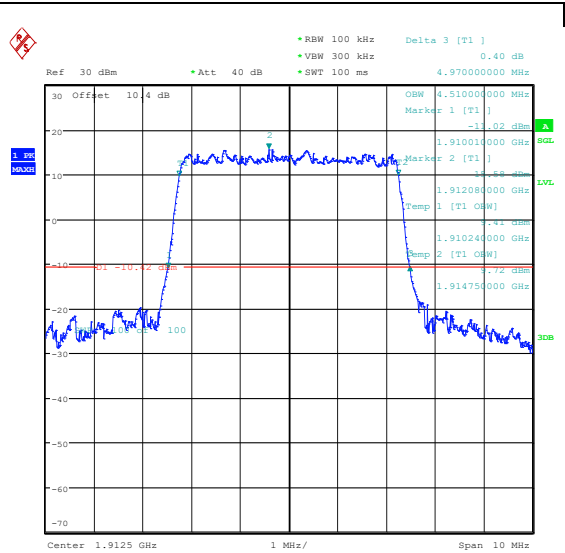

Band25-5MHz-16QAM-26665-25RB#0-PASS