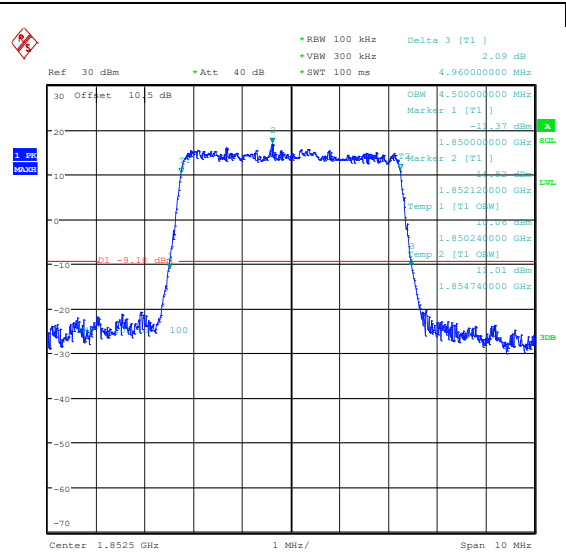

Band25-5MHz-16QAM-26065-25RB#0-PASS