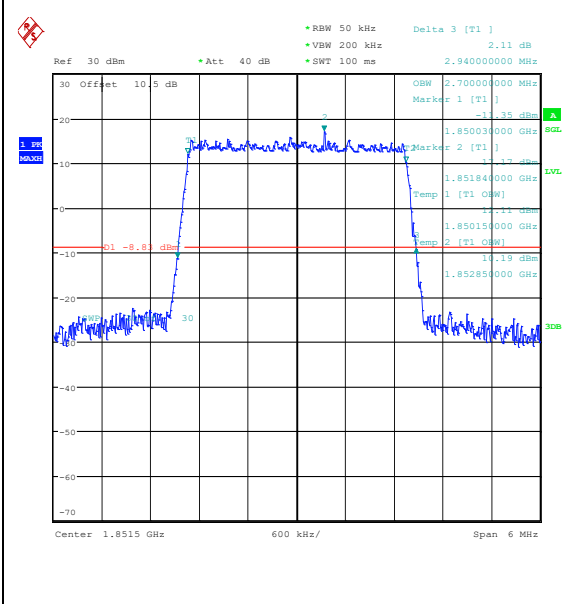

Band25-3MHz-QPSK-26055-15RB#0-PASS