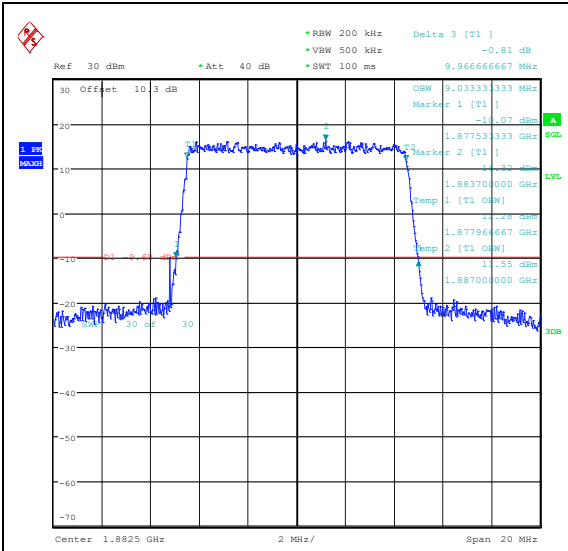

Band25-5MHz-16QAM-26365-25RB#0-PASS

Band25-5MHz-QPSK-26665-25RB#0-PASS

Band25-5MHz-16QAM-26665-25RB#0-PASS

Band25-10MHz-QPSK-26090-50RB#0-PASS

Band25-10MHz-16QAM-26090-50RB#0-PASS

Band25-10MHz-QPSK-26365-50RB#0-PASS