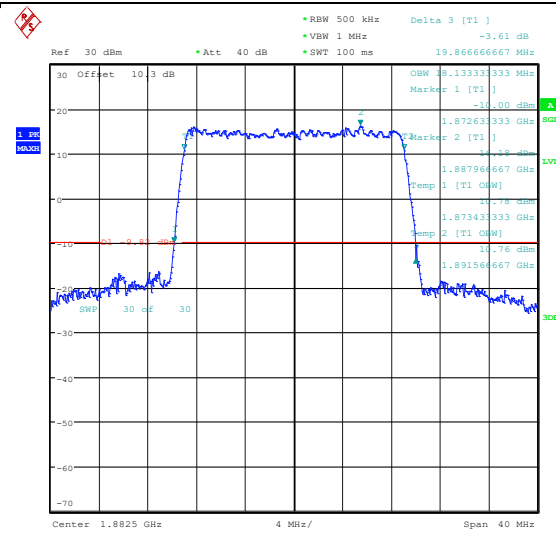

Band25-15MHz-16QAM-26365-75RB#0-PASS

Band25-15MHz-QPSK-26615-75RB#0-PASS

Band25-15MHz-16QAM-26615-75RB#0-PASS

Band25-20MHz-QPSK-26140-100RB#0-PASS

Band25-20MHz-16QAM-26140-100RB#0-PASS

Band25-20MHz-QPSK-26365-100RB#0-PASS