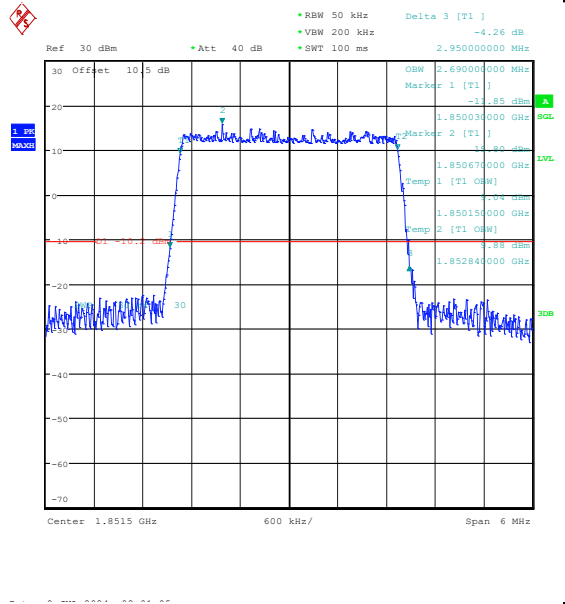

Band25-3MHz-16QAM-26055-15RB#0-PASS