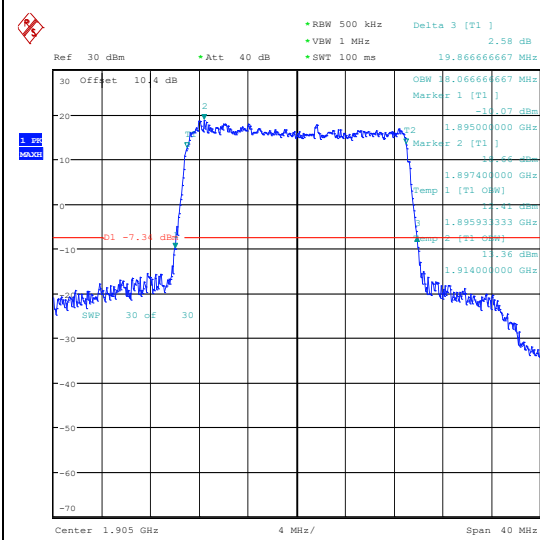

Band25-20MHz-QPSK-26590-100RB#0-PASS