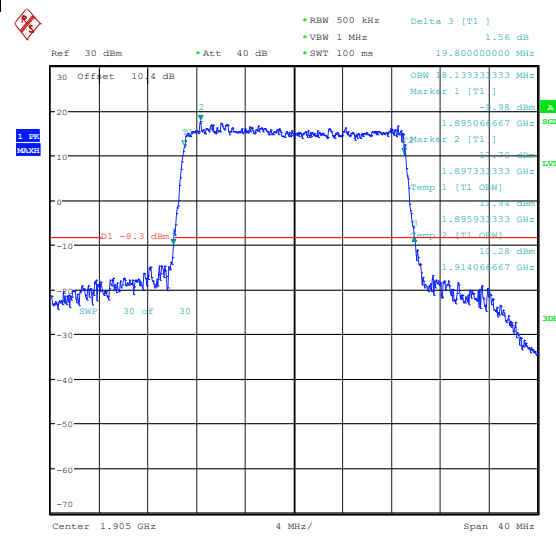

Band25-20MHz-16QAM-26590-100RB#0-PASS