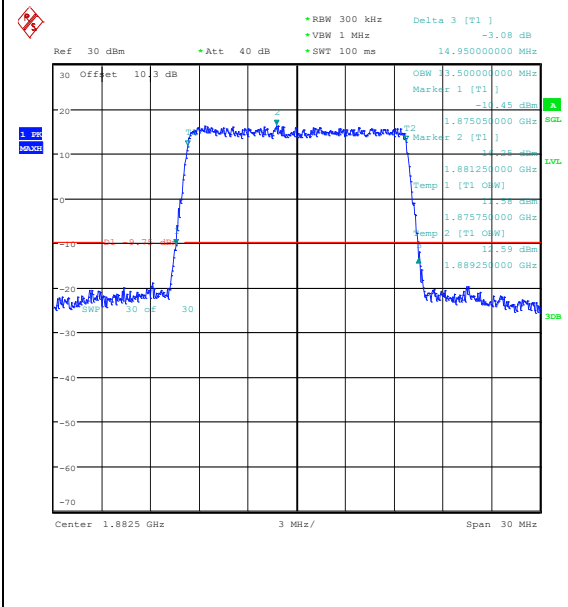

Band25-10MHz-16QAM-26365-50RB#0-PASS

Band25-10MHz-QPSK-26640-50RB#0-PASS

Band25-10MHz-16QAM-26640-50RB#0-PASS

Band25-15MHz-QPSK-26115-75RB#0-PASS

Band25-15MHz-16QAM-26115-75RB#0-PASS

Band25-15MHz-QPSK-26365-75RB#0-PASS