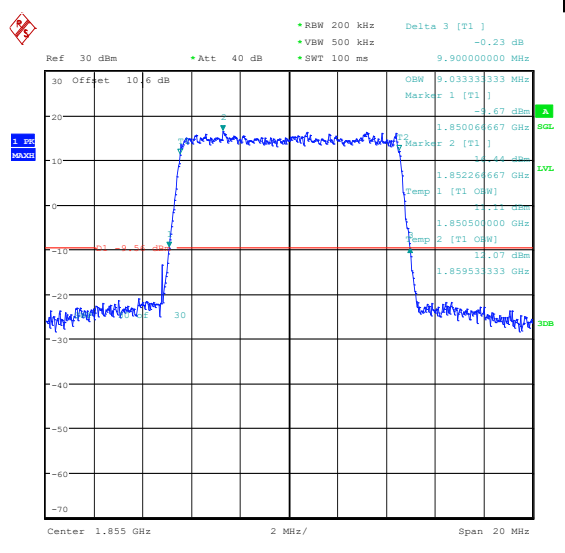

Band25-10MHz-16QAM-26090-50RB#0-PASS