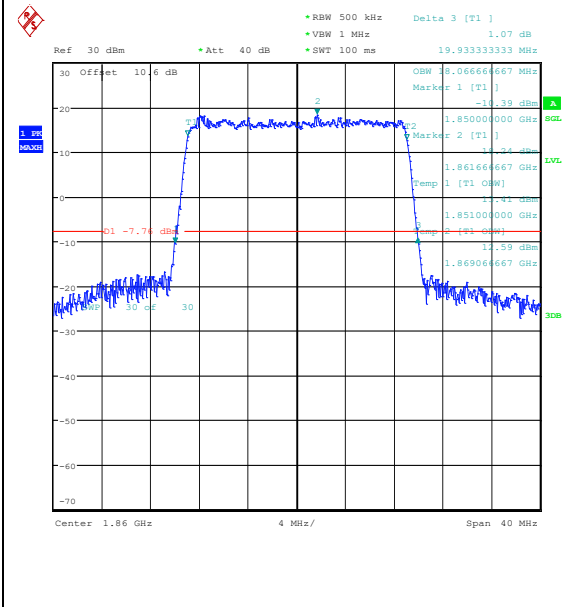

Band25-20MHz-QPSK-26140-100RB#0-PASS