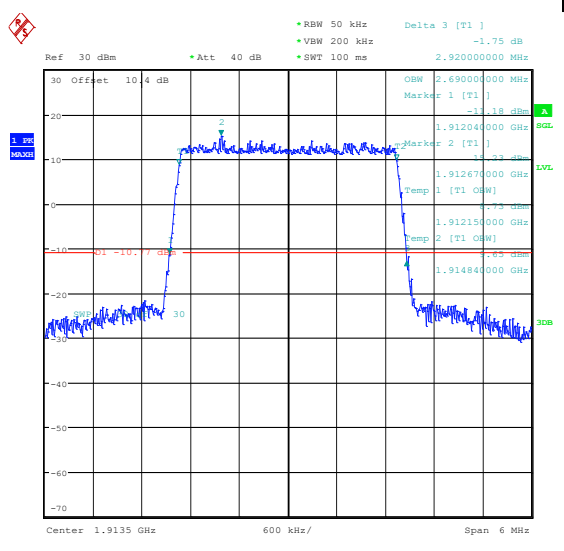

Band25-3MHz-16QAM-26675-15RB#0-PASS

Band25-3MHz-16QAM-26365-15RB#0-PASS