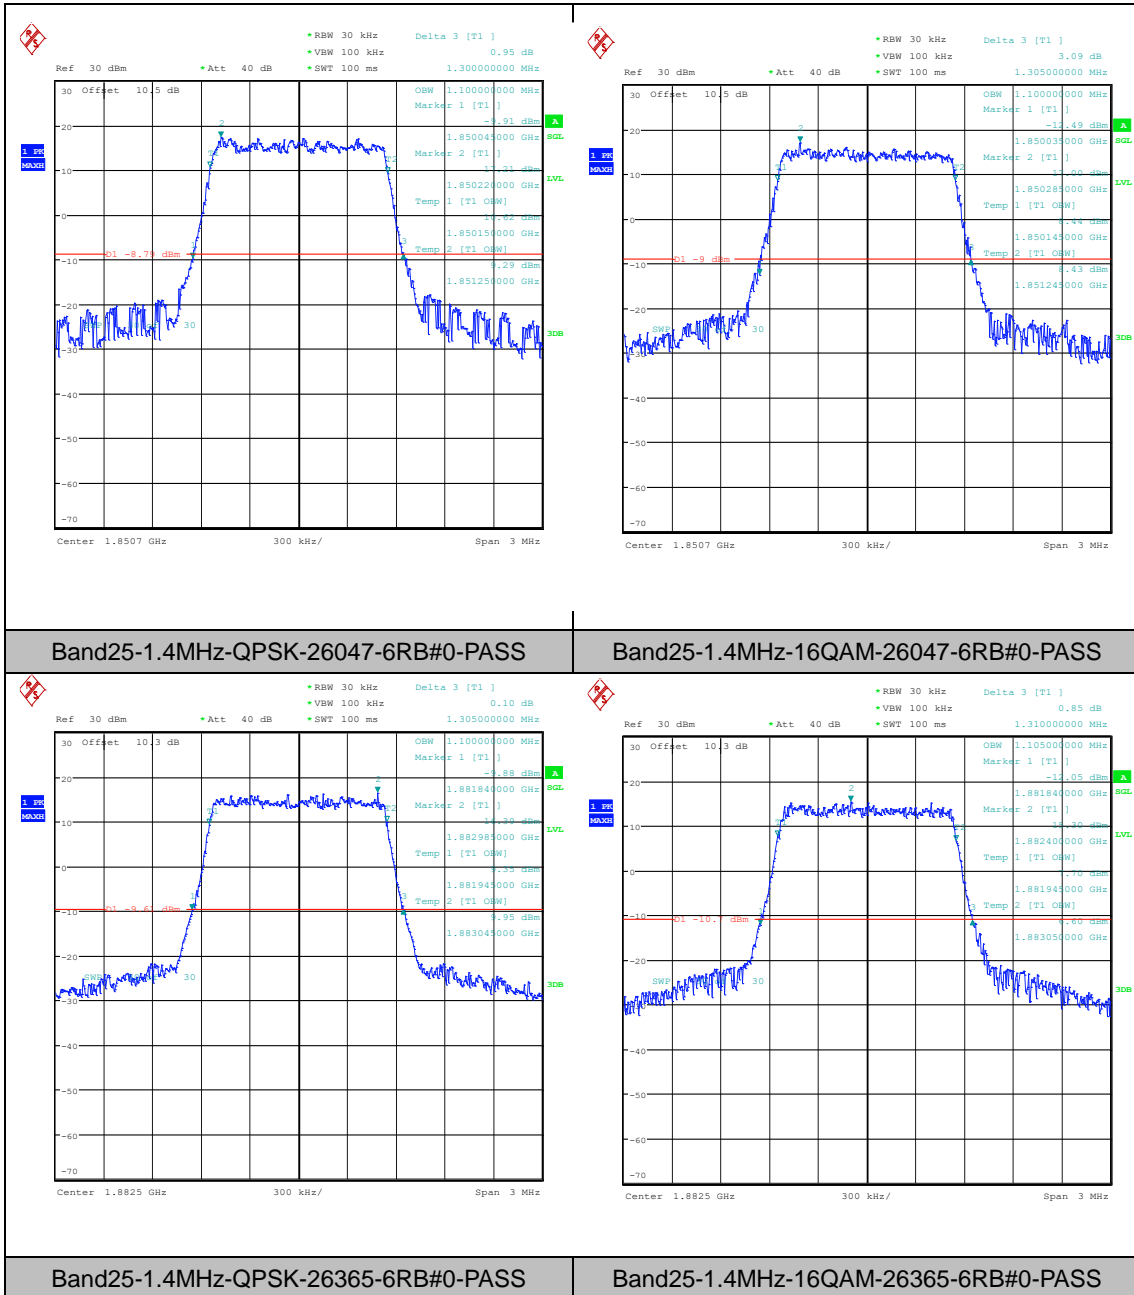

Test Graphs

Band25-1.4MHz-QPSK-26047-6RB#0-PASS

Band25-1.4MHz-16QAM-26047-6RB#0-PASS

Band25-1.4MHz-QPSK-26365-6RB#0-PASS

Band25-1.4MHz-16QAM-26365-6RB#0-PASS