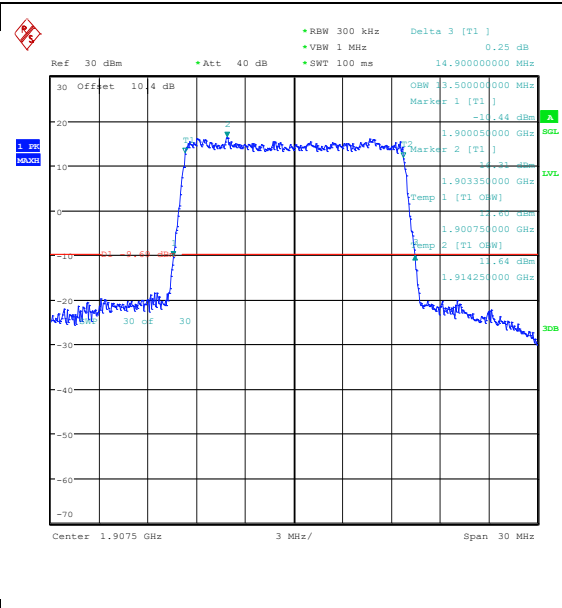

Band25-15MHz-16QAM-26615-75RB#0-PASS