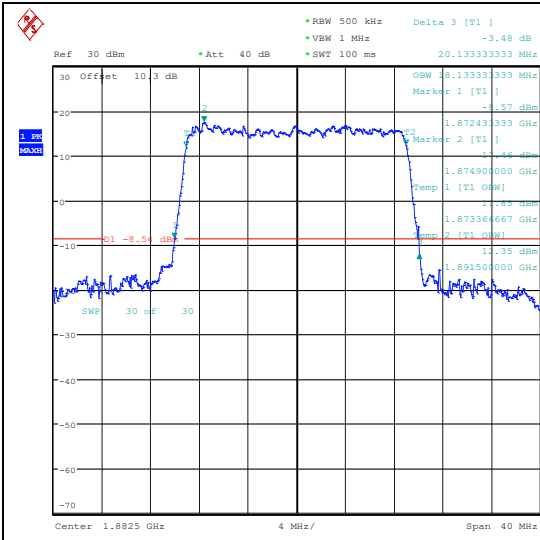

Band25-15MHz-16QAM-26365-75RB#0-PASS

Band25-15MHz-QPSK-26615-75RB#0-PASS

Band25-15MHz-16QAM-26615-75RB#0-PASS

Band25-20MHz-QPSK-26140-100RB#0-PASS

Band25-20MHz-16QAM-26140-100RB#0-PASS

Band25-20MHz-QPSK-26365-100RB#0-PASS