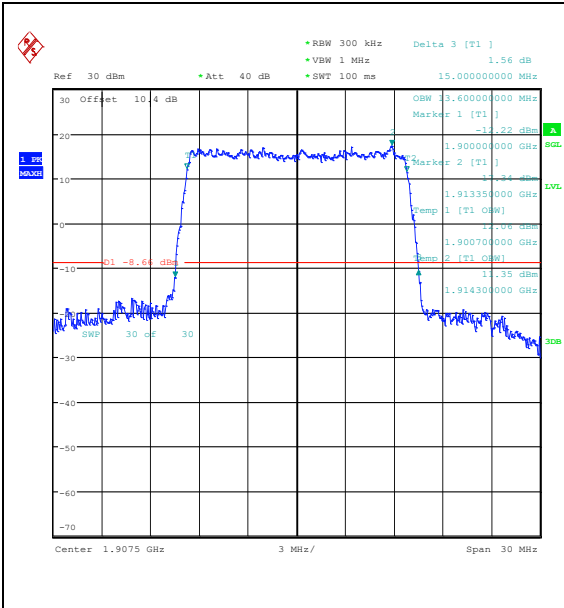

Band25-15MHz-QPSK-26615-75RB#0-PASS