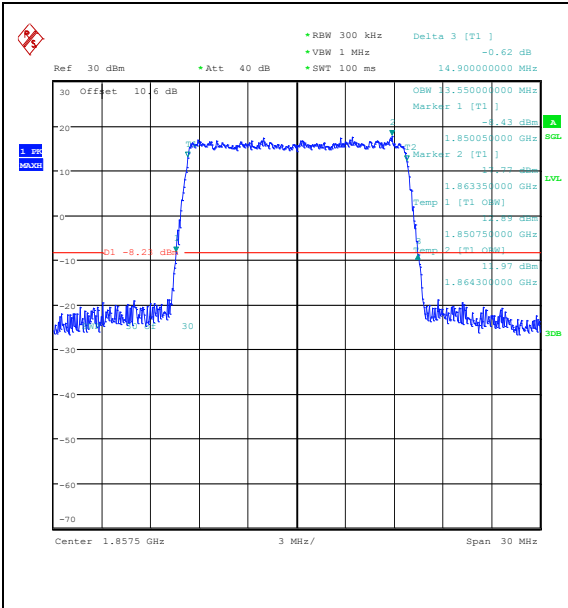

Band25-15MHz-QPSK-26115-75RB#0-PASS