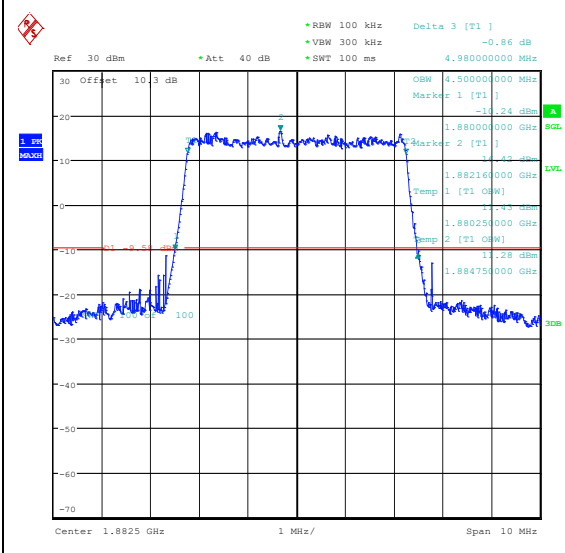

Band25-3MHz-16QAM-26365-15RB#0-PASS

Band25-3MHz-QPSK-26675-15RB#0-PASS

Band25-3MHz-16QAM-26675-15RB#0-PASS

Band25-5MHz-QPSK-26065-25RB#0-PASS

Band25-5MHz-16QAM-26065-25RB#0-PASS

Band25-5MHz-QPSK-26365-25RB#0-PASS