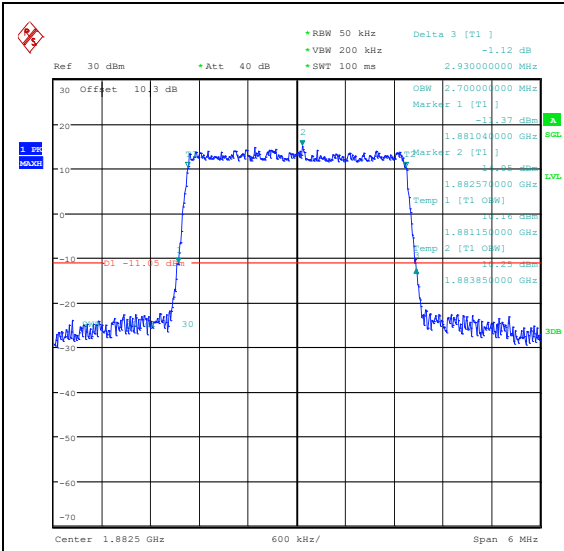

Band25-1.4MHz-16QAM-26365-6RB#0-PASS

Band25-1.4MHz-QPSK-26683-6RB#0-PASS

Band25-1.4MHz-16QAM-26683-6RB#0-PASS

Band25-3MHz-QPSK-26055-15RB#0-PASS

Band25-3MHz-16QAM-26055-15RB#0-PASS

Band25-3MHz-QPSK-26365-15RB#0-PASS