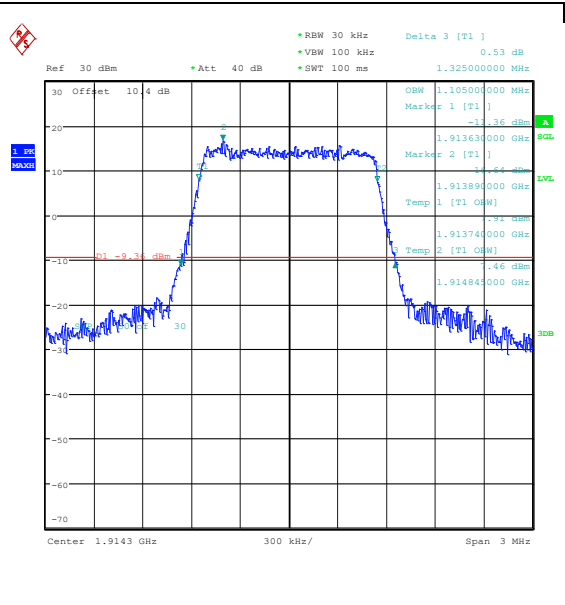

Band25-1.4MHz-16QAM-26683-6RB#0-PASS