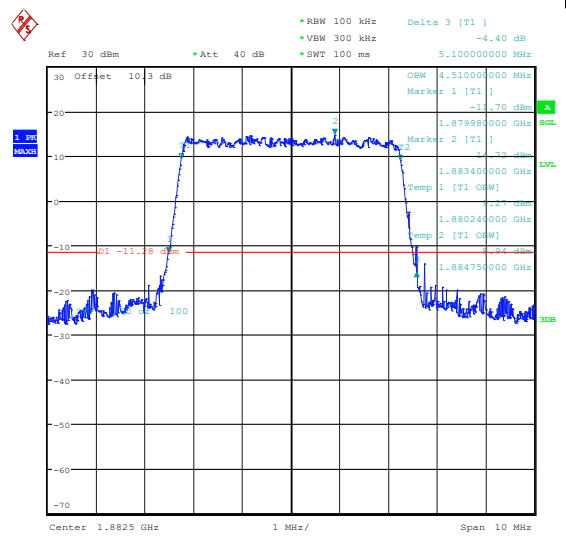

Band25-3MHz-16QAM-26365-15RB#0-PASS

Band25-3MHz-QPSK-26675-15RB#0-PASS

Band25-3MHz-16QAM-26675-15RB#0-PASS

Band25-5MHz-QPSK-26065-25RB#0-PASS

Band25-5MHz-16QAM-26065-25RB#0-PASS

Band25-5MHz-QPSK-26365-25RB#0-PASS