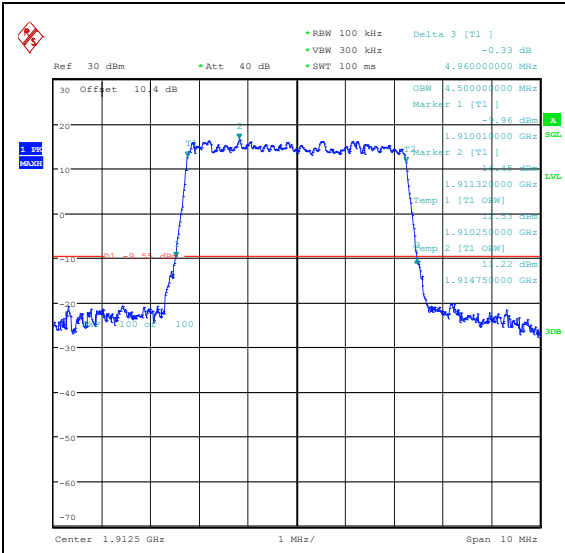

Band25-5MHz-QPSK-26665-25RB#0-PASS