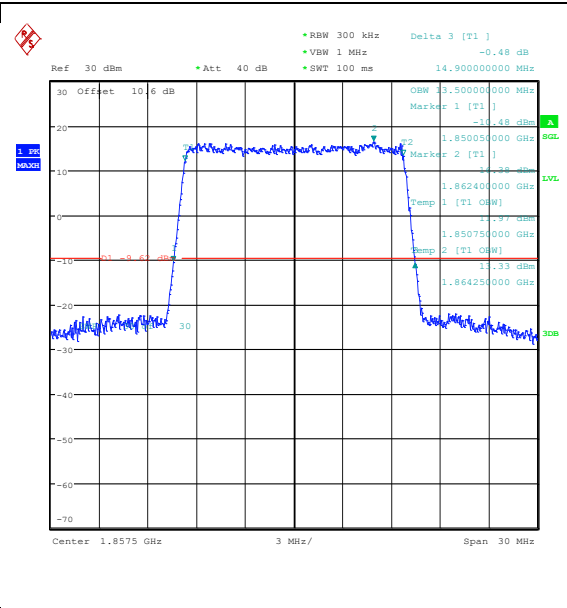

Band25-15MHz-16QAM-26115-75RB#0-PASS