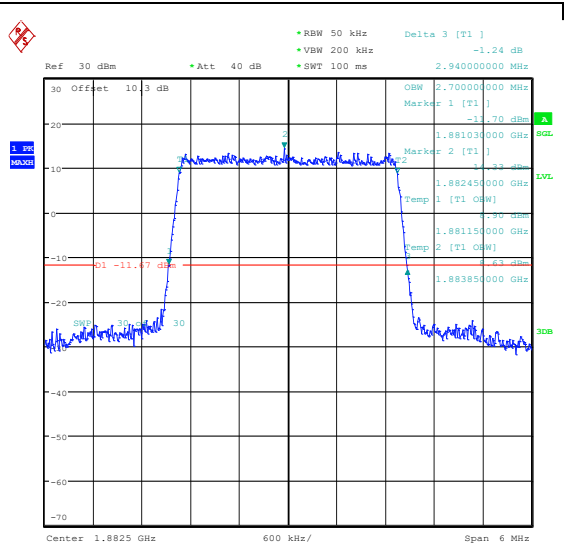

Band25-1.4MHz-16QAM-26365-6RB#0-PASS

Band25-1.4MHz-QPSK-26683-6RB#0-PASS

Band25-1.4MHz-16QAM-26683-6RB#0-PASS

Band25-3MHz-QPSK-26055-15RB#0-PASS

Band25-3MHz-16QAM-26055-15RB#0-PASS

Band25-3MHz-QPSK-26365-15RB#0-PASS