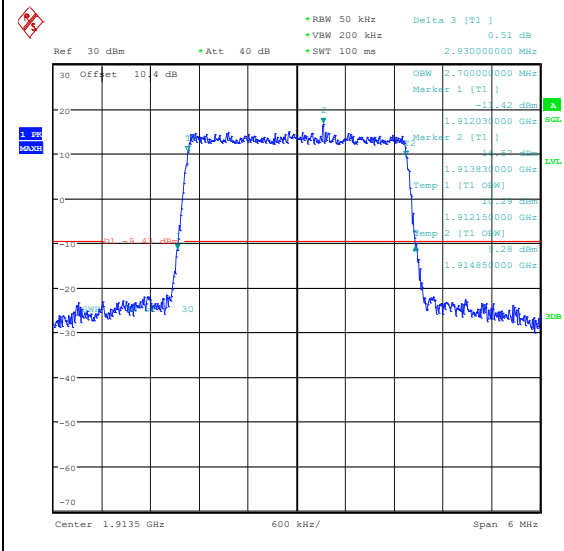

Band25-3MHz-QPSK-26365-15RB#0-PASS

Band25-3MHz-QPSK-26675-15RB#0-PASS