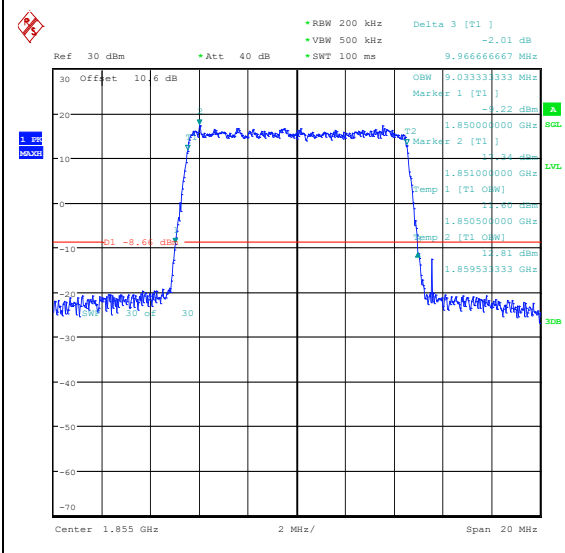

Band25-10MHz-QPSK-26090-50RB#0-PASS