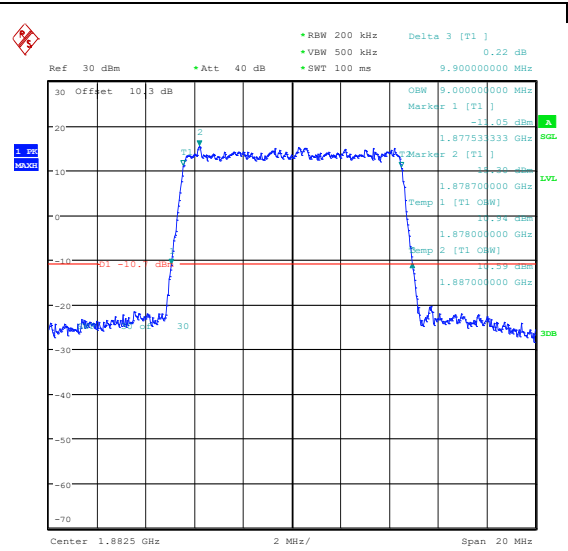

Band25-5MHz-16QAM-26365-25RB#0-PASS

Band25-5MHz-QPSK-26665-25RB#0-PASS

Band25-5MHz-16QAM-26665-25RB#0-PASS

Band25-10MHz-QPSK-26090-50RB#0-PASS

Band25-10MHz-16QAM-26090-50RB#0-PASS

Band25-10MHz-QPSK-26365-50RB#0-PASS