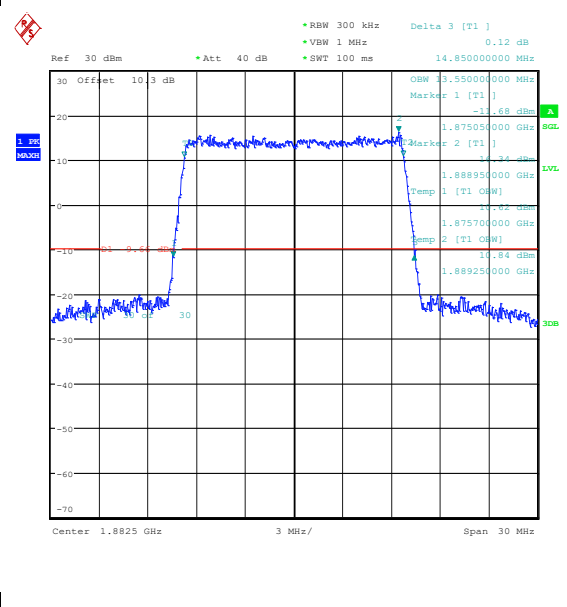

Band25-10MHz-16QAM-26365-50RB#0-PASS

Band25-10MHz-QPSK-26640-50RB#0-PASS

Band25-10MHz-16QAM-26640-50RB#0-PASS

Band25-15MHz-QPSK-26115-75RB#0-PASS

Band25-15MHz-16QAM-26115-75RB#0-PASS

Band25-15MHz-QPSK-26365-75RB#0-PASS