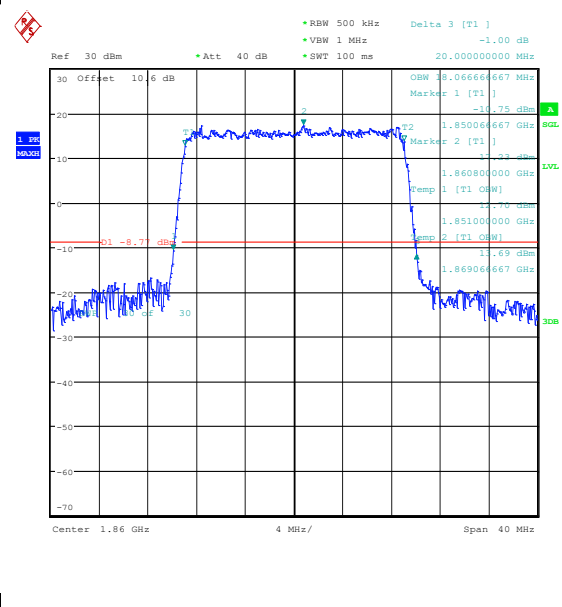

Band25-20MHz-16QAM-26140-100RB#0-PASS