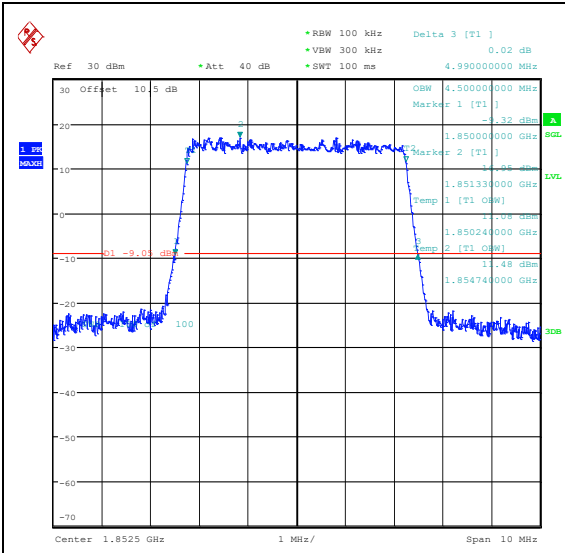

Band25-5MHz-QPSK-26065-25RB#0-PASS