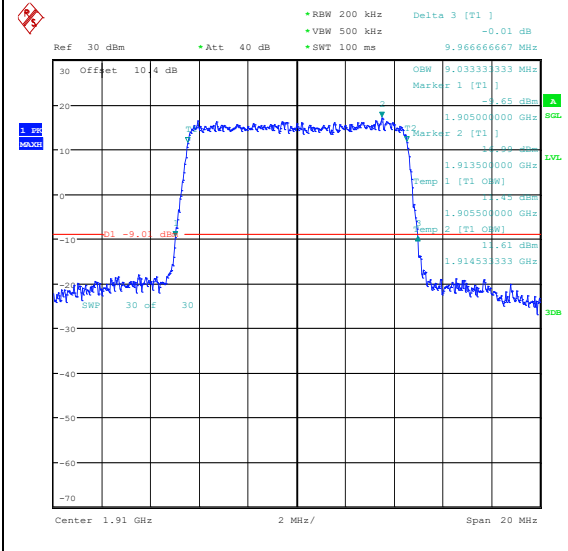

Band25-10MHz-QPSK-26365-50RB#0-PASS

Band25-10MHz-QPSK-26640-50RB#0-PASS