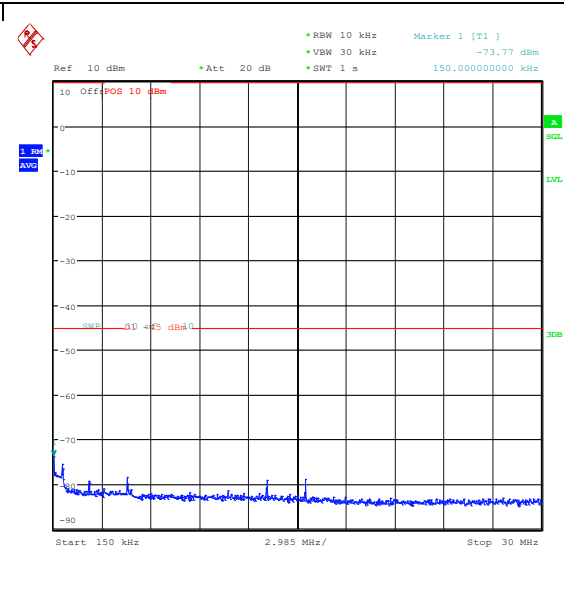

Band7_20MHz_16QAM_20850_1RB#99_20000~2
7000_20000~27000

Band7_20MHz_QPSK_20850_100RB#0_0.15~30_0.15~30