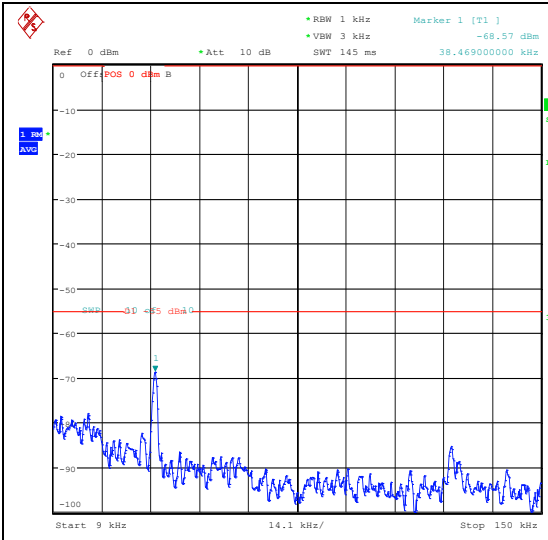

Band7_20MHz_16QAM_21350_1RB#99_0.009~0.15_0.009~0.15

Band7_20MHz_16QAM_21350_1RB#99_0.15~3
0_0.15~30

Band7_20MHz_16QAM_21350_1RB#99_30~1000
_30~1000

Band7_20MHz_16QAM_21350_1RB#99_1000~2
0000_1000~20000

Band7_20MHz_16QAM_21350_1RB#99_20000~2
7000_20000~27000