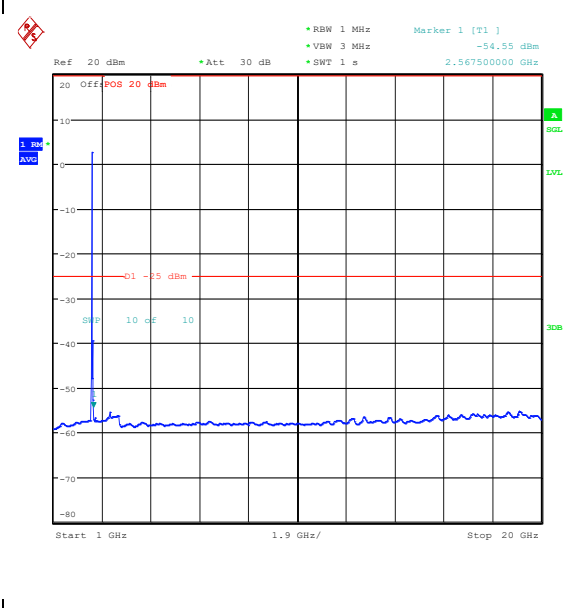

Band7_20MHz_QPSK_20850_100RB#0_0.15~30_0.15~30

Band7_20MHz_QPSK_20850_100RB#0_1000~20000_000_1000~20000