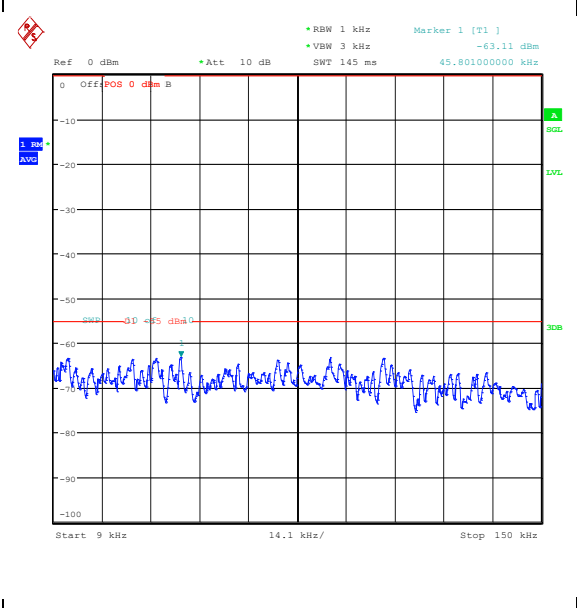

Band7_20MHz_QPSK_21350_1RB#99_0.009~0.15_0.009~0.15

Band7_20MHz_QPSK_21350_1RB#99_0.15~30_0.15~30

Band7_20MHz_QPSK_21350_1RB#99_30~1000_30~1000

Band7_20MHz_QPSK_21350_1RB#99_1000~200_00_1000~20000

Band7_20MHz_QPSK_21350_1RB#99_20000~2_7000_20000~27000