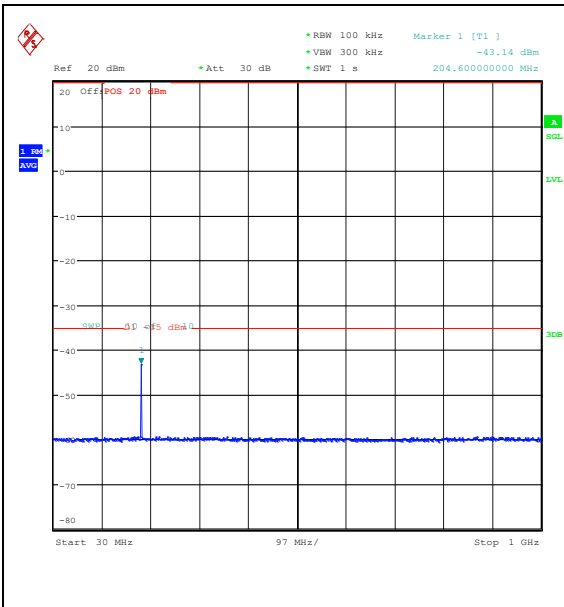

Band7_20MHz_QPSK_20850_1RB#99_0.009~0.15_0.009~0.15

Band7_20MHz_QPSK_20850_1RB#99_30~1000
_30~1000