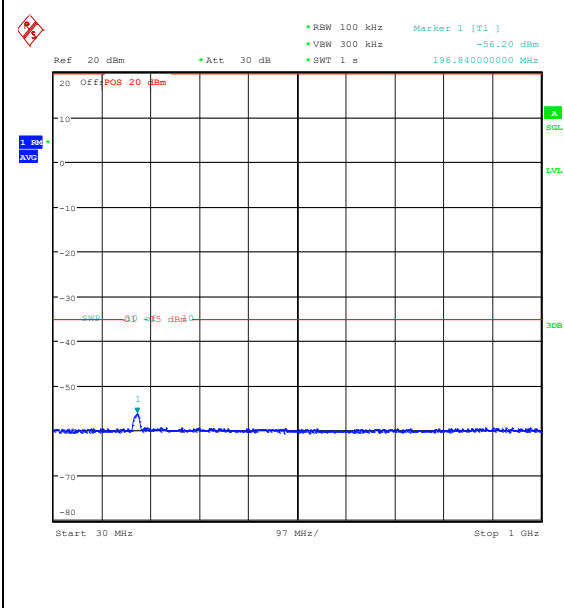

Band7_20MHz_16QAM_20850_1RB#99_1000~2
0000_1000~20000

Band7_20MHz_16QAM_20850_1RB#99_20000~2
7000_20000~27000

Band7_20MHz_QPSK_20850_100RB#0_0.009~0.15_0.009~0.15

Band7_20MHz_QPSK_20850_100RB#0_0.15~30_0.15~30