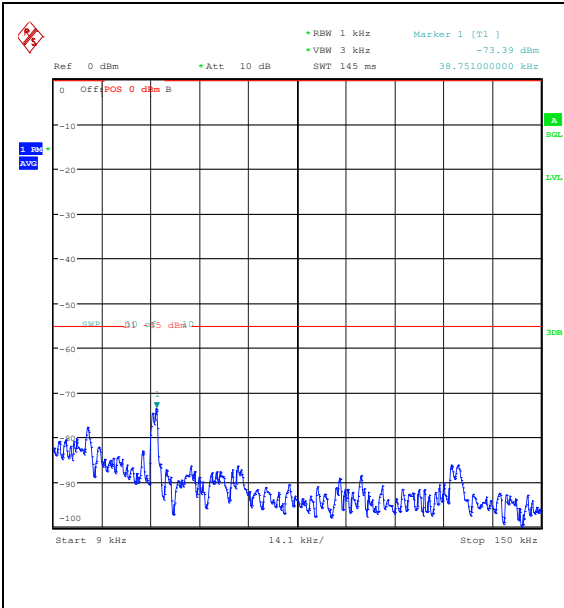

Band7_20MHz_16QAM_20850_1RB#99_1000~2
0000_1000~20000

Band7_20MHz_QPSK_20850_100RB#0_0.009~0.15_0.009~0.15