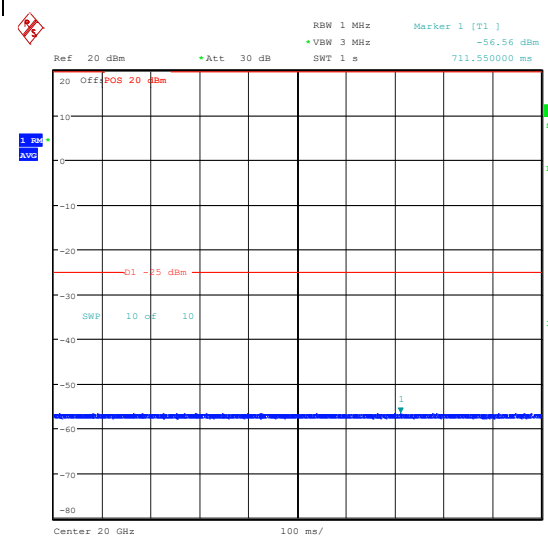

Band7_20MHz_16QAM_20850_1RB#99_30~1000
_30~1000