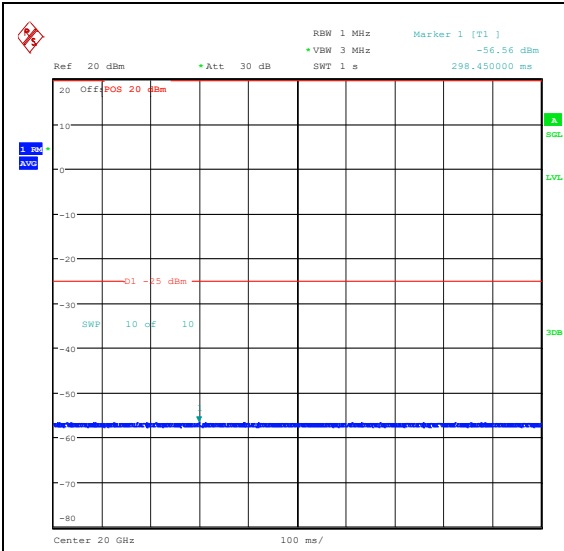

Band7_20MHz_QPSK_20850_100RB#0_30~100_0_30~1000