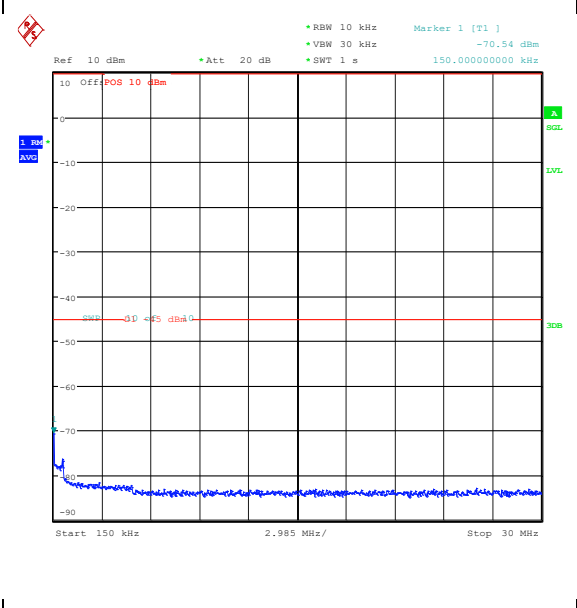

Band7_20MHz_16QAM_20850_100RB#0_0.15~30_0.15~30

Band7_20MHz_16QAM_20850_100RB#0_30~100_0_30~1000

Band7_20MHz_16QAM_20850_100RB#0_1000~20000_1000~20000

Band7_20MHz_16QAM_20850_100RB#0_20000~27000_20000~27000