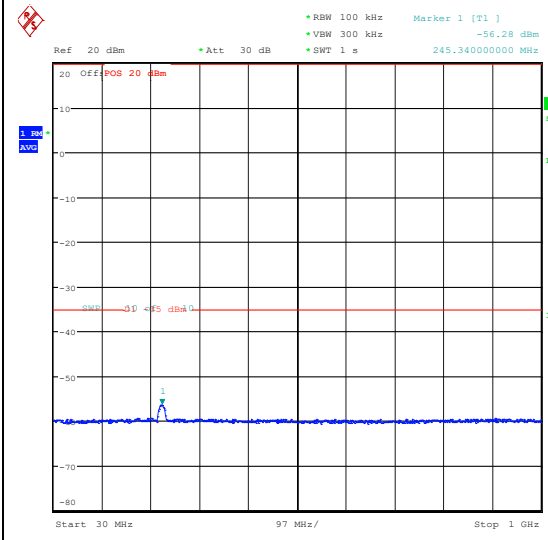

Band7_20MHz_QPSK_21350_100RB#0_0.009~0.15_0.009~0.15