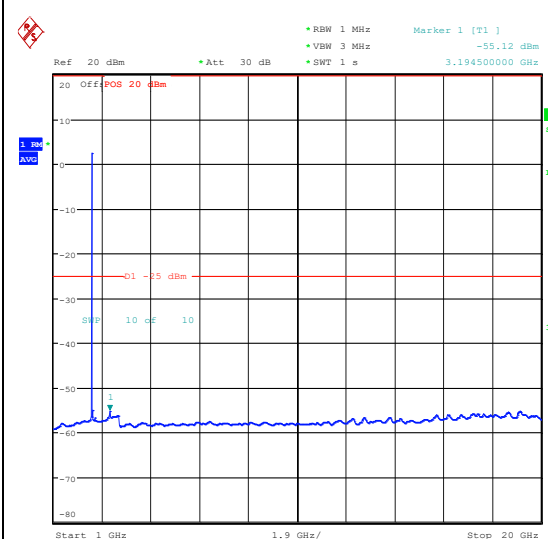

Band7_20MHz_QPSK_20850_1RB#99_20000~2
7000_20000~27000

Band7_20MHz_16QAM_20850_1RB#99_0.009~0.15
15_0.009~0.15

Band7_20MHz_16QAM_20850_1RB#99_0.15~3
0_0.15~30

Band7_20MHz_16QAM_20850_1RB#99_30~1000
_30~1000