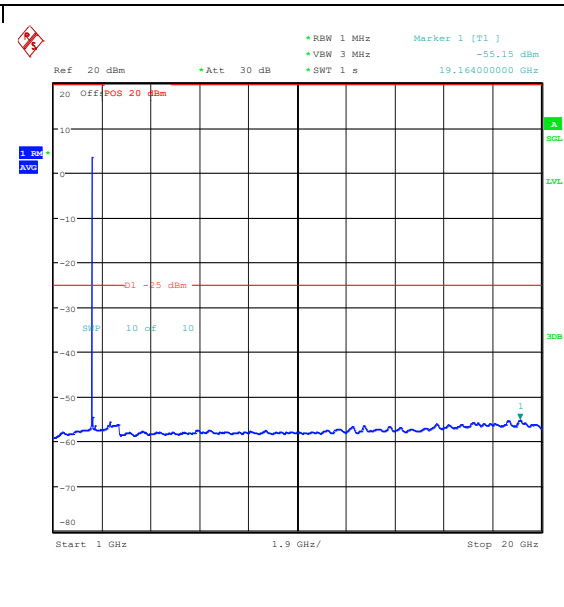

Band7_20MHz_16QAM_20850_1RB#0_20000~27000_20000~27000

Band7_20MHz_QPSK_20850_1RB#99_0.009~0.15_0.009~0.15

Band7_20MHz_QPSK_20850_1RB#99_0.15~30_0.15~30

Band7_20MHz_QPSK_20850_1RB#99_30~1000
_30~1000

Band7_20MHz_QPSK_20850_1RB#99_1000~200
00_1000~20000