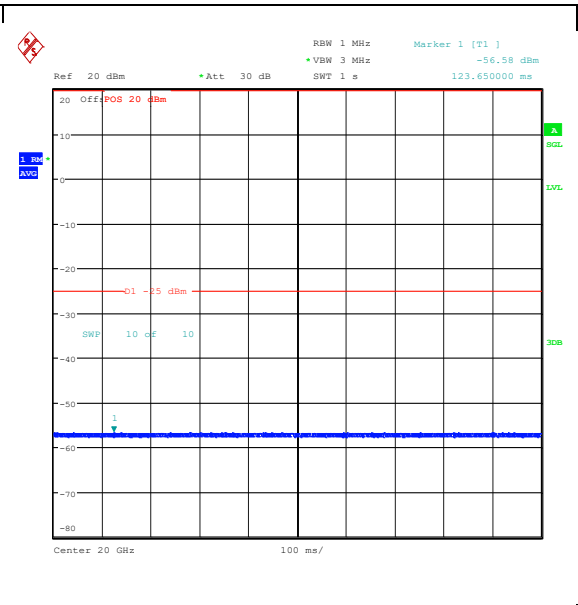

Band7_20MHz_16QAM_21350_1RB#0_30~1000_30~1000

Band7_20MHz_16QAM_21350_1RB#0_20000~27000_000_20000~27000