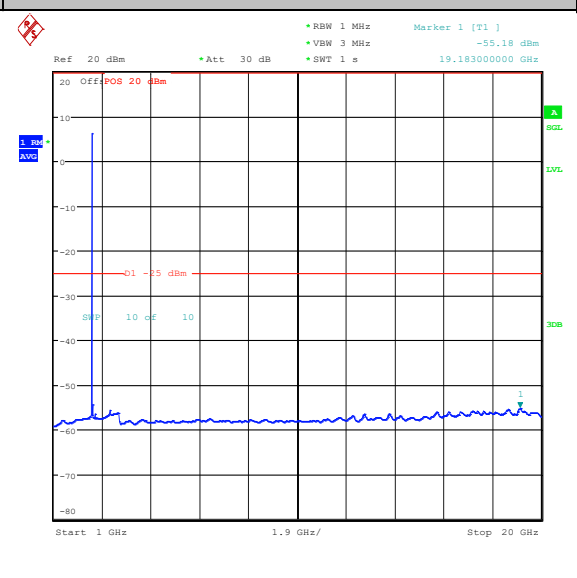

Band7_15MHz_16QAM_21375_75RB#0_20000~2
 7000_20000~27000

Band7_20MHz_QPSK_20850_1RB#0_0.009~0.15
5_0.009~0.15

Band7_20MHz_QPSK_20850_1RB#0_0.15~30_0_15~30

Band7_20MHz_QPSK_20850_1RB#0_30~1000_30~1000

Band7_20MHz_QPSK_20850_1RB#0_1000~2000_0_1000~20000