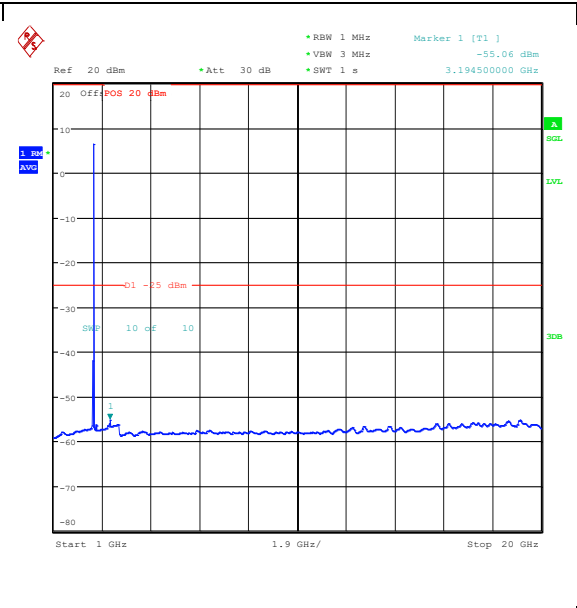

Band7_20MHz_QPSK_21350_1RB#99_0.15~30_0.15~30

Band7_20MHz_QPSK_21350_1RB#99_1000~200_00_1000~20000