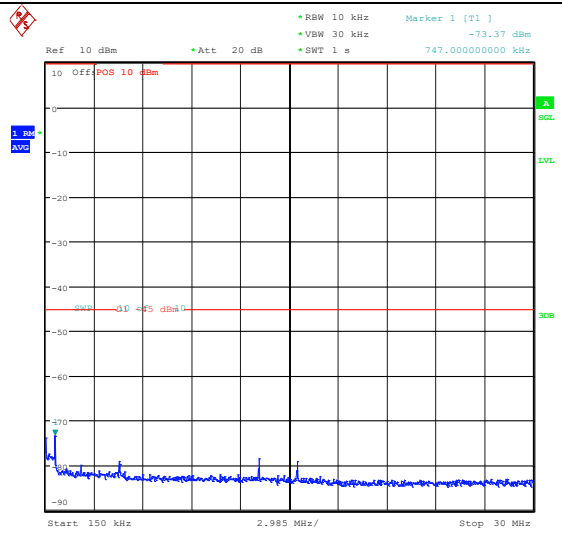

Band7_20MHz_16QAM_21350_1RB#99_20000~2
7000_20000~27000

Band7_20MHz_QPSK_21350_100RB#0_0.15~30_0.15~30