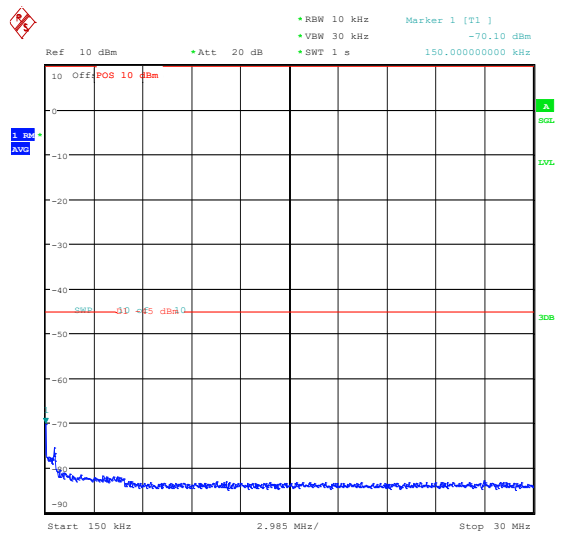

Band7_20MHz_16QAM_20850_1RB#0_20000~27000_20000~27000