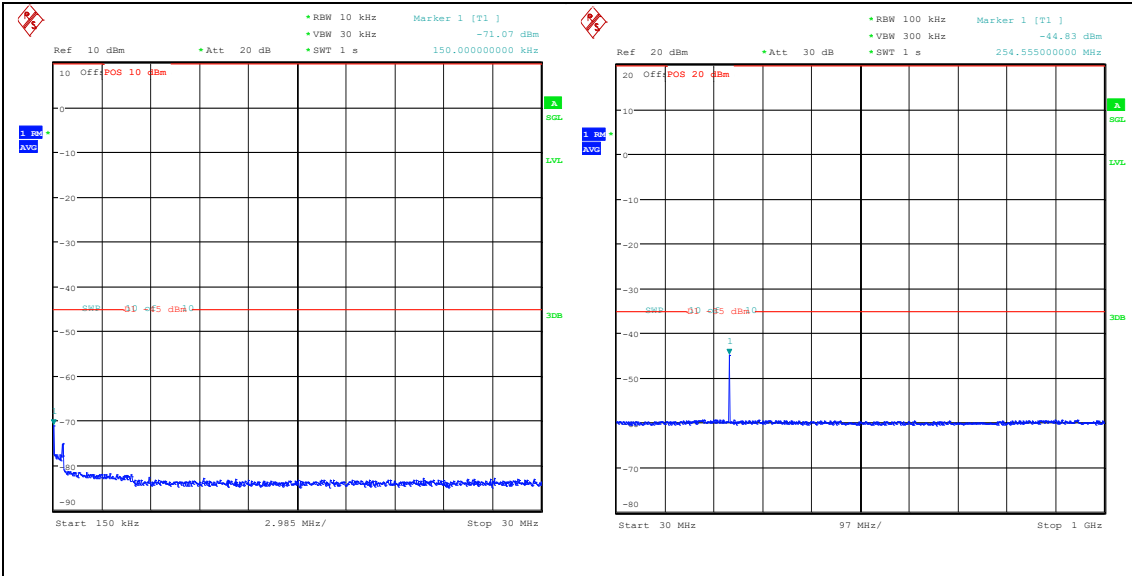

Band7_20MHz_QPSK_21350_1RB#99_20000~2_7000_20000~27000

Band7_20MHz_16QAM_21350_1RB#99_0.009~0.15_0.009~0.15

Band7_20MHz_16QAM_21350_1RB#99_0.15~3
0_0.15~30

Band7_20MHz_16QAM_21350_1RB#99_30~1000
_30~1000