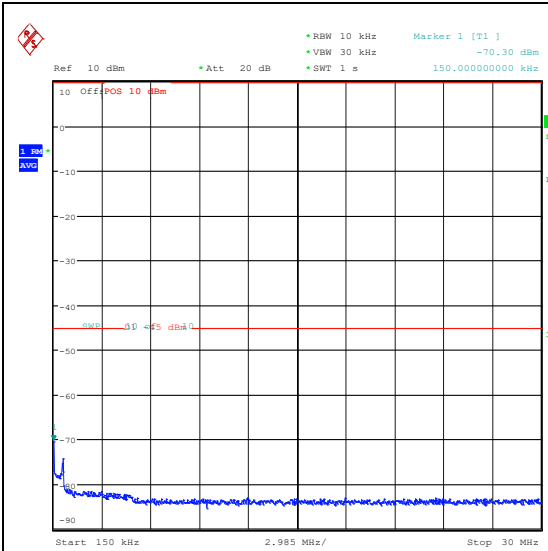

Band7_20MHz_QPSK_20850_1RB#99_20000~2
7000_20000~27000