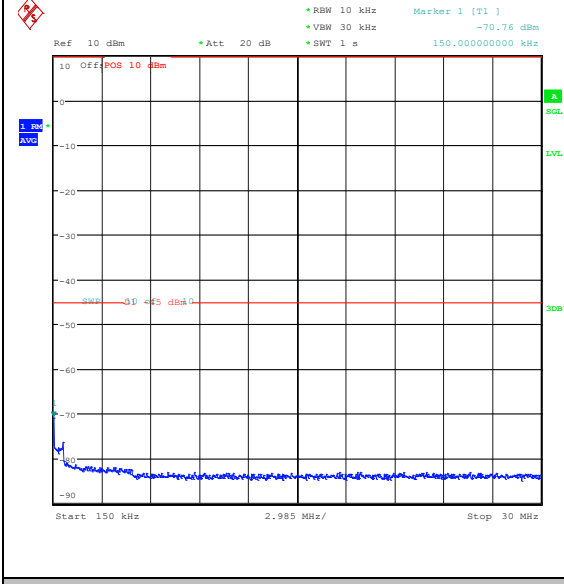

Band7_20MHz_QPSK_20850_1RB#0_20000~27000_000_20000~27000

Band7_20MHz_16QAM_20850_1RB#0_0.15~30_0.15~30