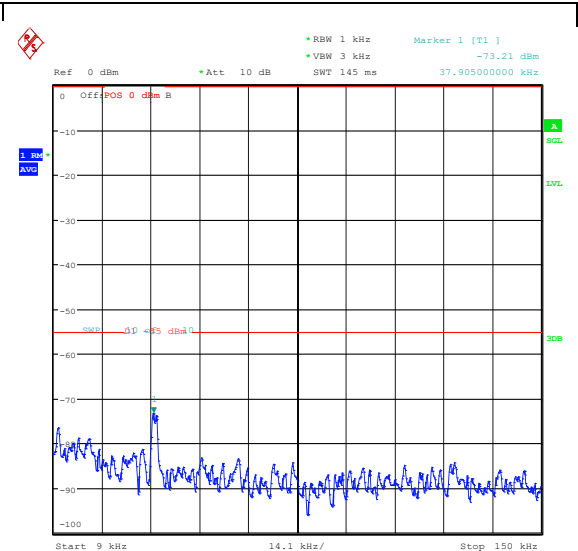

Band7_20MHz_QPSK_20850_100RB#0_1000~20000_000_1000~20000