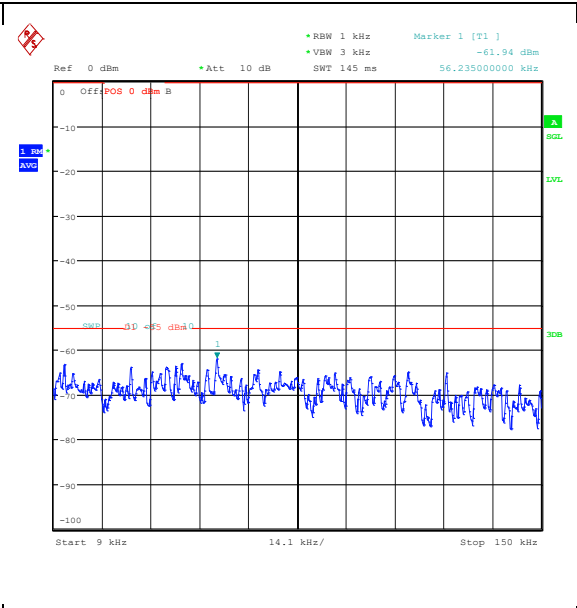

Band7_15MHz_16QAM_21375_75RB#0_20000~2
 7000_20000~27000

Band7_20MHz_QPSK_20850_1RB#0_0.009~0.15
5_0.009~0.15

Band7_20MHz_QPSK_20850_1RB#0_0.15~30_0_15~30

Band7_20MHz_QPSK_20850_1RB#0_30~1000_30~1000

Band7_20MHz_QPSK_20850_1RB#0_1000~2000_0_1000~20000