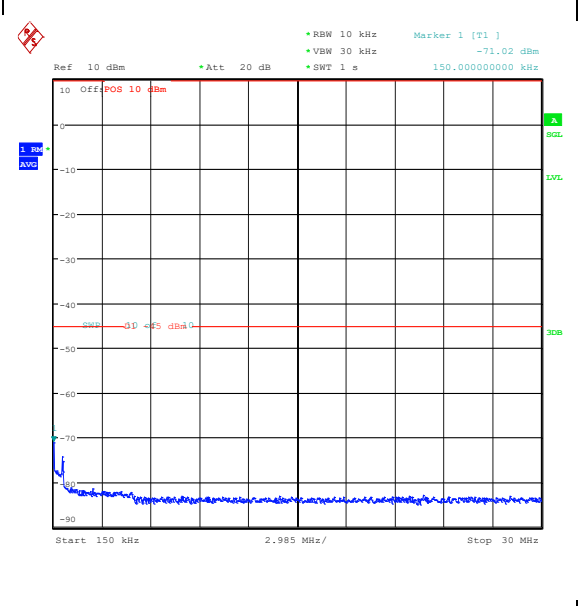

Band7_20MHz_16QAM_21350_1RB#0_20000~27000_000_20000~27000

Band7_20MHz_QPSK_21350_1RB#99_0.15~30_0.15~30