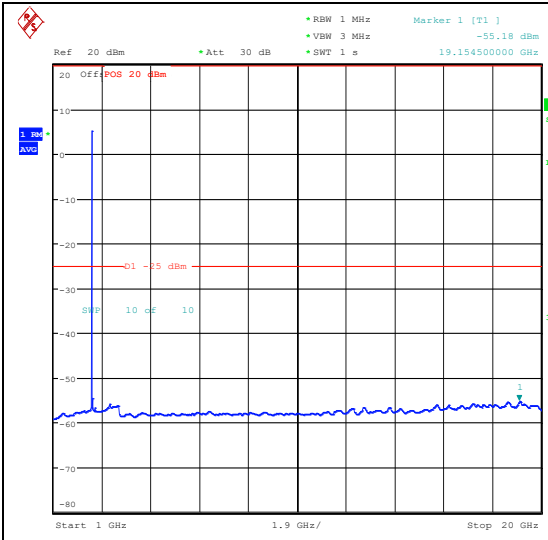

Band7_20MHz_16QAM_20850_1RB#0_0.15~30_0.15~30

Band7_20MHz_16QAM_20850_1RB#0_1000~20000_1000~20000