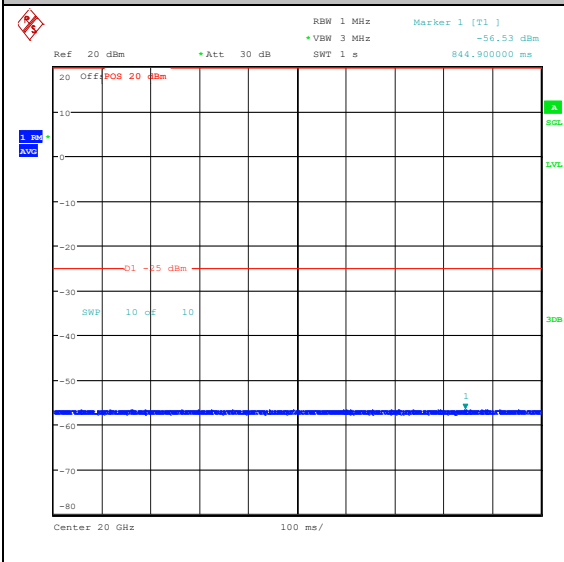

Band7_20MHz_16QAM_20850_1RB#0_20000~27000_20000~27000

Band7_20MHz_QPSK_20850_1RB#99_0.009~0.15_0.009~0.15

Band7_20MHz_QPSK_20850_1RB#99_0.15~30_0.15~30

Band7_20MHz_QPSK_20850_1RB#99_30~1000
_30~1000

Band7_20MHz_QPSK_20850_1RB#99_1000~200
00_1000~20000