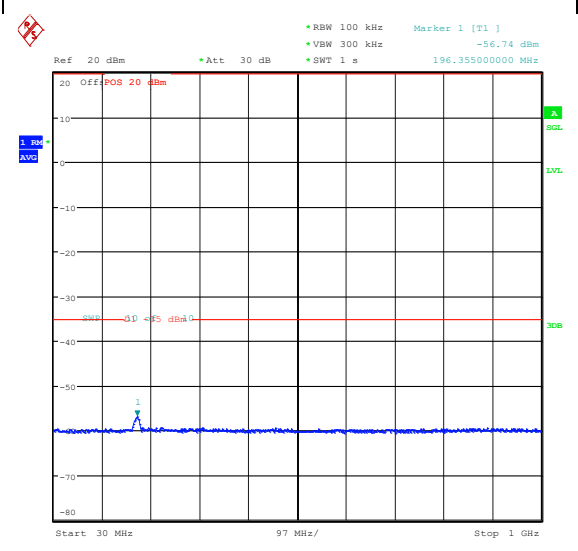

Band7_20MHz_16QAM_20850_100RB#0_0.009~0.15_0.009~0.15