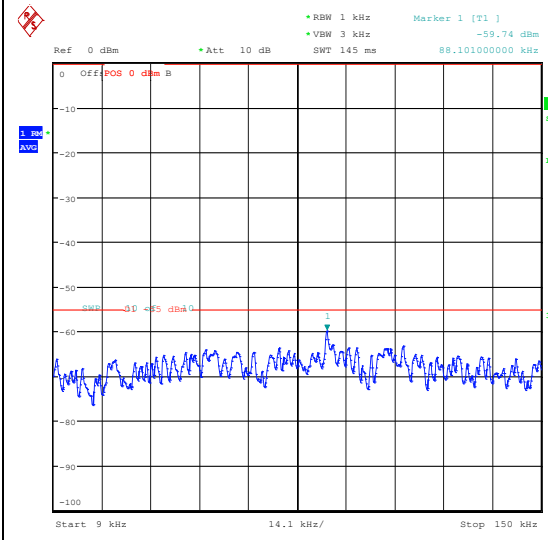

Band7_20MHz_16QAM_20850_1RB#0_1000~20000_1000~20000