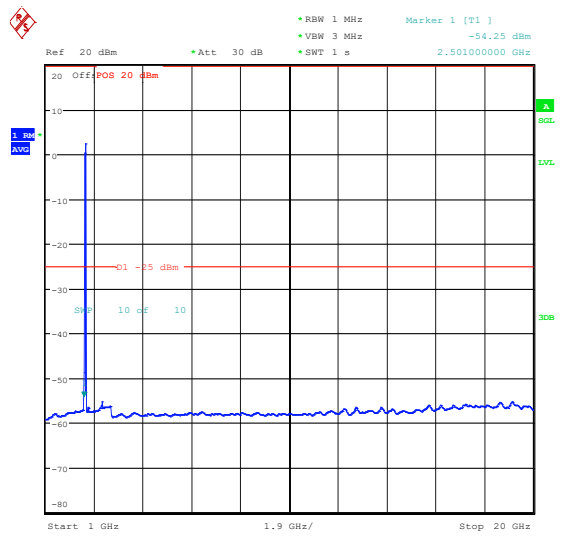

Band7_20MHz_QPSK_21350_100RB#0_0.15~30_0.15~30