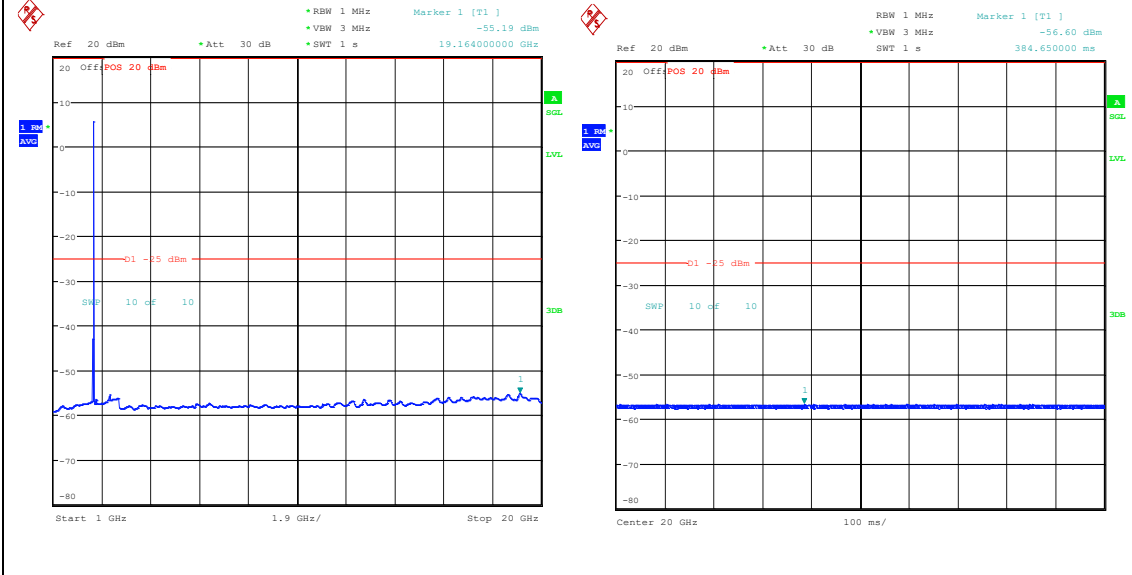

Band7_20MHz_16QAM_21350_1RB#99_0.15~3
0_0.15~30

Band7_20MHz_16QAM_21350_1RB#99_30~1000
_30~1000

Band7_20MHz_16QAM_21350_1RB#99_1000~2
0000_1000~20000

Band7_20MHz_16QAM_21350_1RB#99_20000~2
7000_20000~27000