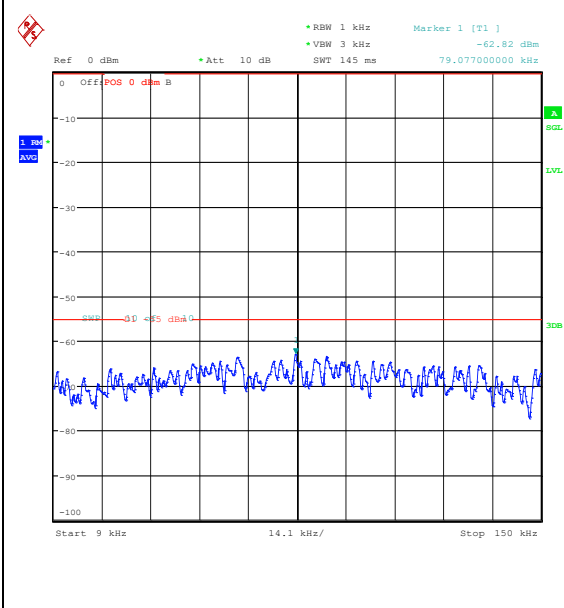

Band7_20MHz_16QAM_20850_100RB#0_0.15~30_0.15~30

Band7_20MHz_16QAM_20850_100RB#0_30~100_0_30~1000

Band7_20MHz_16QAM_20850_100RB#0_1000~20000_1000~20000

Band7_20MHz_16QAM_20850_100RB#0_20000~27000_20000~27000