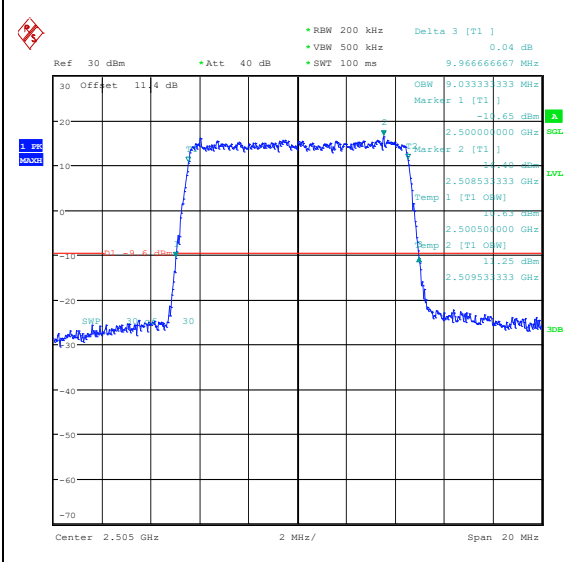

Band7-5MHz-QPSK-21425-25RB#0-PASS

Band7-10MHz-QPSK-20800-50RB#0-PASS