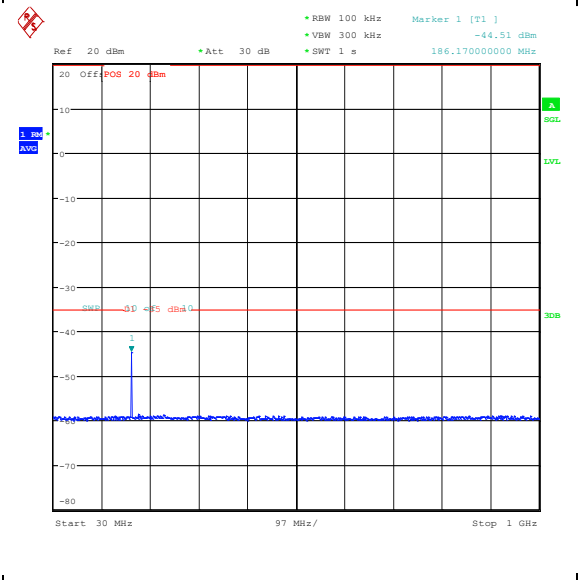

Band7_10MHz_16QAM_20800_1RB#0_30~1000_30~1000