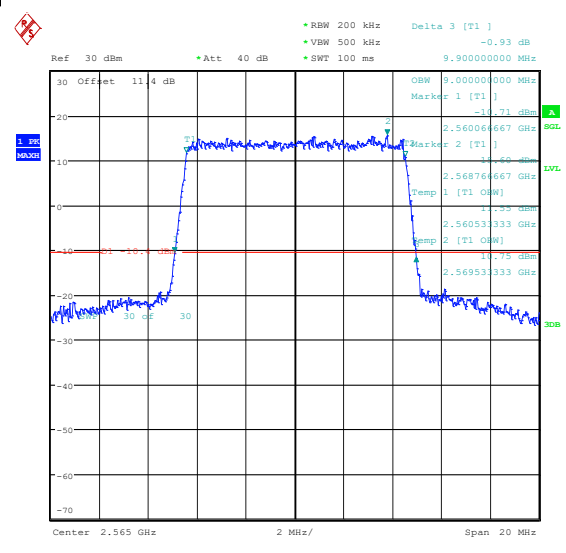

Band7-10MHz-16QAM-21100-50RB#0-PASS