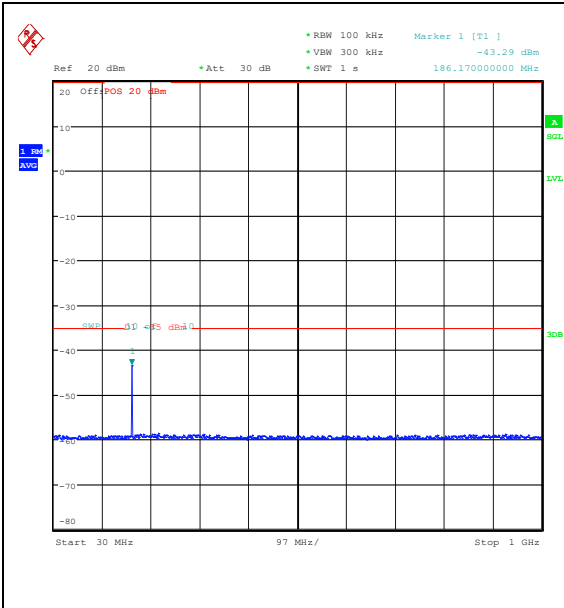

Band7_5MHz_QPSK_20775_1RB#0_30~1000_3
0~1000