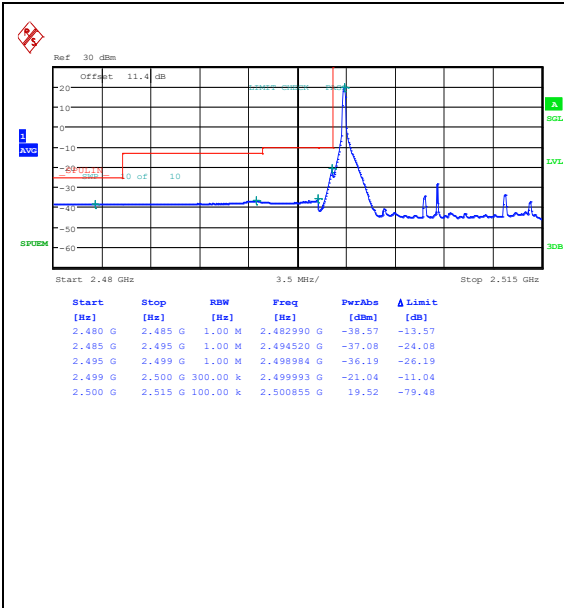

Band7_15MHz_QPSK_20825_1RB#0