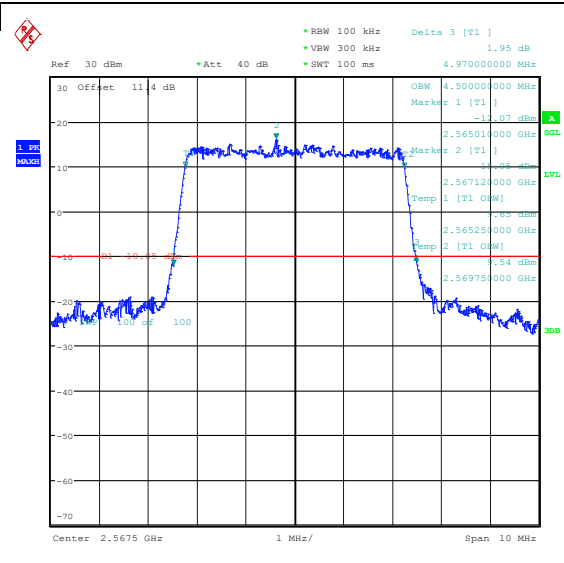

# Test Graphs

**Band7-5MHz-QPSK-20775-25RB#0-PASS**      **Band7-5MHz-16QAM-20775-25RB#0-PASS**

**Band7-5MHz-QPSK-21100-25RB#0-PASS**      **Band7-5MHz-16QAM-21100-25RB#0-PASS**

Band7-5MHz-QPSK-21425-25RB#0-PASS