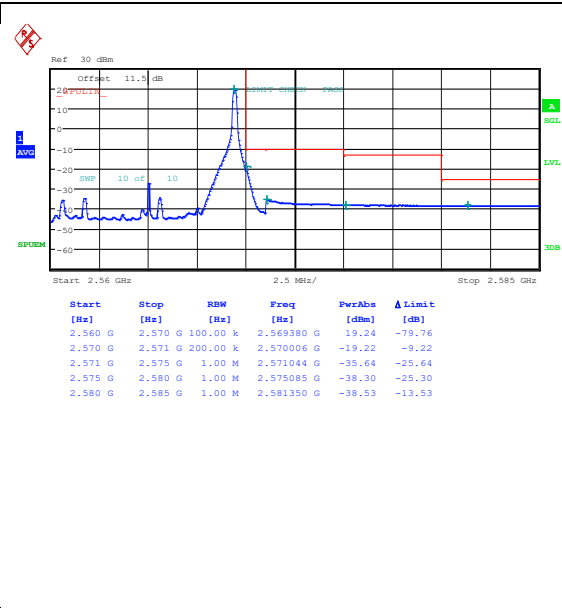

Band7\_10MHz\_QPSK\_20800\_1RB#49

Band7\_10MHz\_16QAM\_20800\_1RB#49

Band7\_10MHz\_QPSK\_20800\_50RB#0

Band7\_10MHz\_16QAM\_20800\_50RB#0

Band7\_10MHz\_QPSK\_21400\_1RB#0

Band7\_10MHz\_16QAM\_21400\_1RB#0

Band7\_10MHz\_QPSK\_21400\_1RB#49