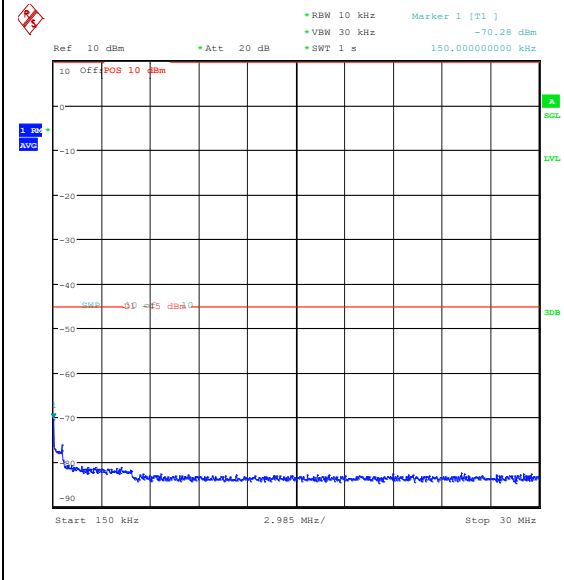

Band7_10MHz_16QAM_20800_1RB#0_0.15~30_0.15~30