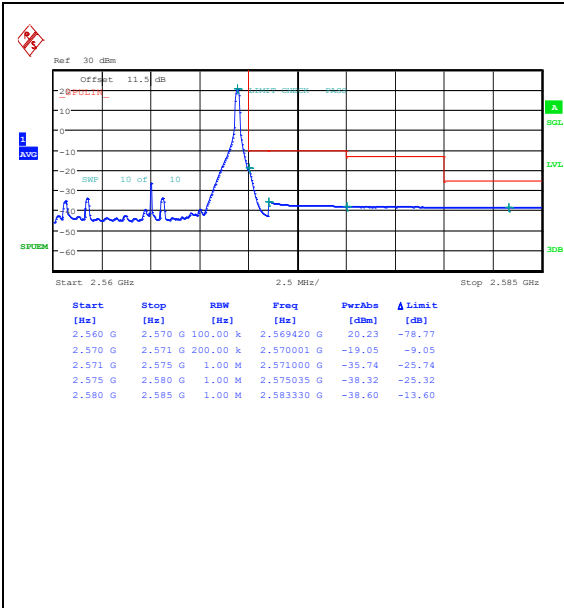

Band7\_10MHz\_QPSK\_20800\_1RB#49

Band7\_10MHz\_16QAM\_20800\_1RB#49

Band7\_10MHz\_QPSK\_20800\_50RB#0

Band7\_10MHz\_16QAM\_20800\_50RB#0

Band7\_10MHz\_QPSK\_21400\_1RB#0

Band7\_10MHz\_16QAM\_21400\_1RB#0

Band7\_10MHz\_QPSK\_21400\_1RB#49