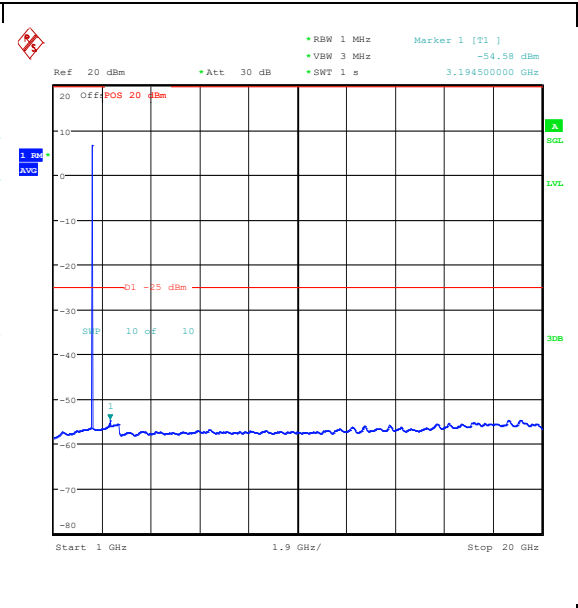

Band7_5MHz_QPSK_20775_1RB#0_1000~20000
_1000~20000