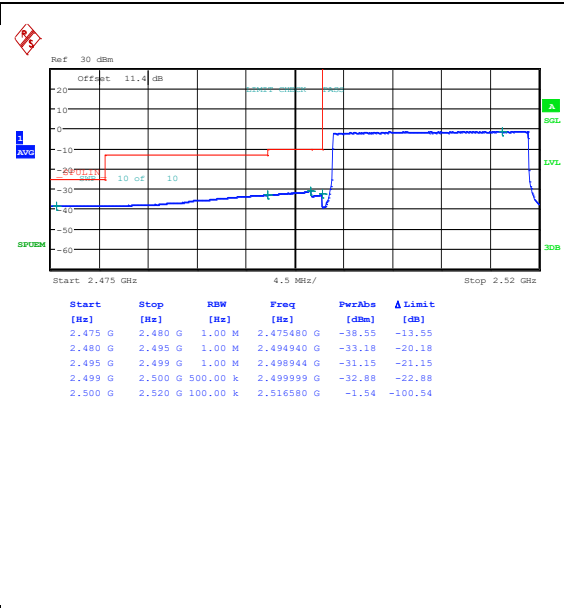

Band7\_15MHz\_16QAM\_21375\_75RB#0

Band7\_20MHz\_QPSK\_20850\_1RB#0

Band7\_20MHz\_16QAM\_20850\_1RB#0

Band7\_20MHz\_QPSK\_20850\_1RB#99

Band7\_20MHz\_16QAM\_20850\_1RB#99

Band7\_20MHz\_QPSK\_20850\_100RB#0