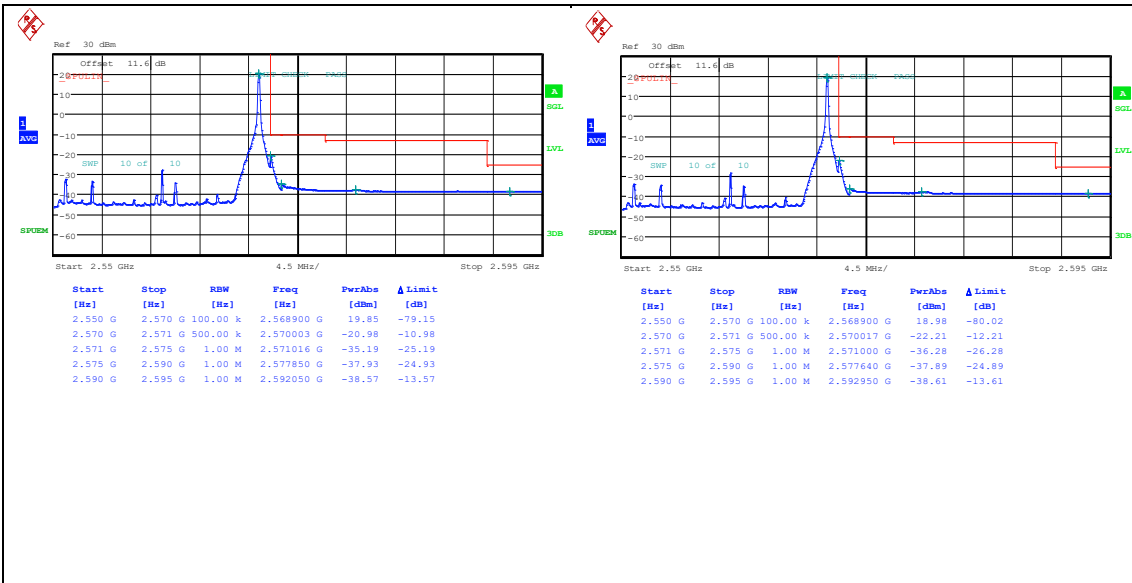

Band7_20MHz_QPSK_21350_1RB#99

Band7_20MHz_16QAM_21350_1RB#99