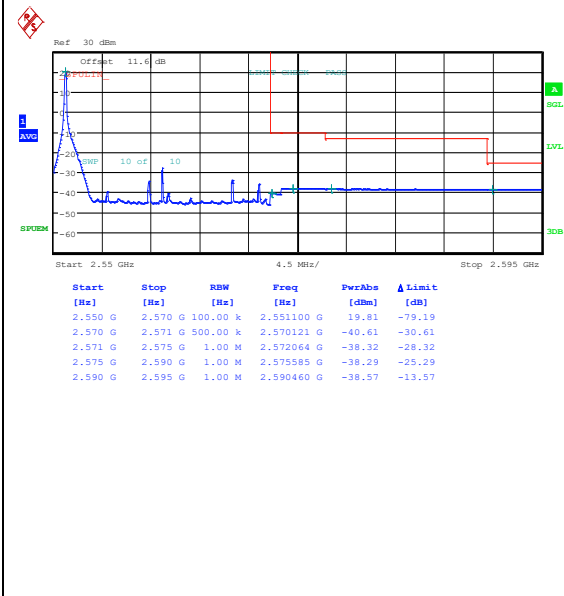

Band7_20MHz_QPSK_21350_1RB#0