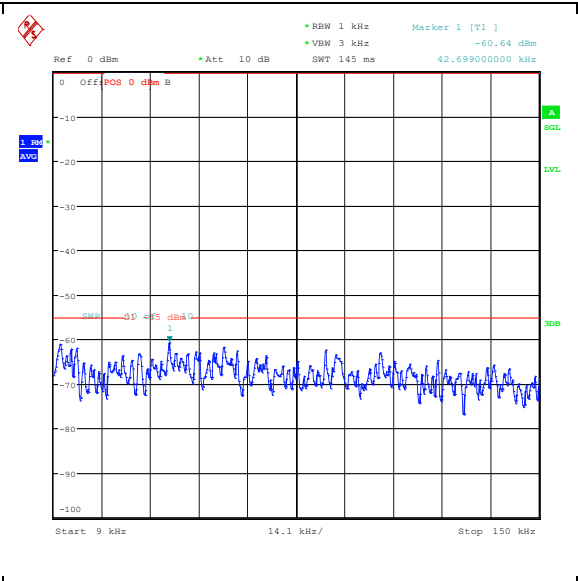

Band7\_10MHz\_QPSK\_20800\_1RB#0\_0.15~30\_0\_15~30

Band7\_10MHz\_QPSK\_20800\_1RB#0\_30~1000\_30~1000

Band7\_10MHz\_QPSK\_20800\_1RB#0\_1000~2000\_0\_1000~20000

Band7\_10MHz\_QPSK\_20800\_1RB#0\_20000~27000\_20000~27000