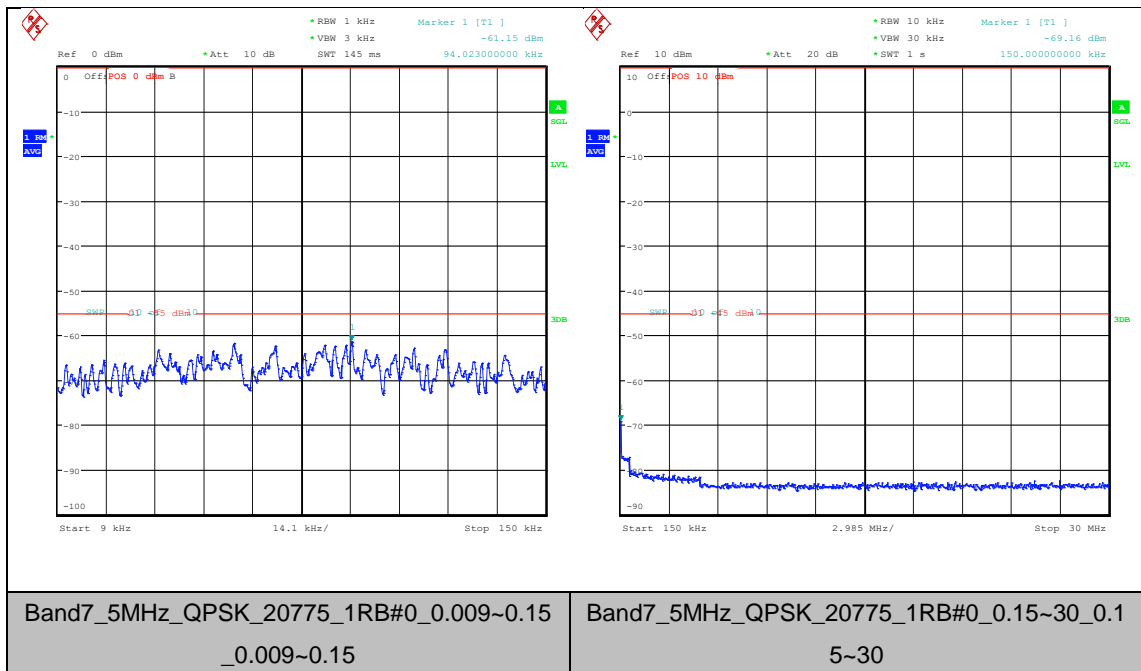

Band7	20MHz	16QAM	21350	1RB#0	30~1000	-45.10	PASS
Band7	20MHz	16QAM	21350	1RB#0	1000~20000	-55.22	PASS
Band7	20MHz	16QAM	21350	1RB#0	20000~27000	-56.58	PASS
Band7	20MHz	QPSK	21350	1RB#99	0.009~0.15	-60.11	PASS
Band7	20MHz	QPSK	21350	1RB#99	0.15~30	-71.02	PASS
Band7	20MHz	QPSK	21350	1RB#99	30~1000	-43.23	PASS
Band7	20MHz	QPSK	21350	1RB#99	1000~20000	-55.06	PASS
Band7	20MHz	QPSK	21350	1RB#99	20000~27000	-56.46	PASS
Band7	20MHz	16QAM	21350	1RB#99	0.009~0.15	-63.11	PASS
Band7	20MHz	16QAM	21350	1RB#99	0.15~30	-71.07	PASS
Band7	20MHz	16QAM	21350	1RB#99	30~1000	-44.83	PASS
Band7	20MHz	16QAM	21350	1RB#99	1000~20000	-55.19	PASS
Band7	20MHz	16QAM	21350	1RB#99	20000~27000	-56.60	PASS
Band7	20MHz	QPSK	21350	100RB#0	0.009~0.15	-68.57	PASS
Band7	20MHz	QPSK	21350	100RB#0	0.15~30	-73.37	PASS
Band7	20MHz	QPSK	21350	100RB#0	30~1000	-56.28	PASS
Band7	20MHz	QPSK	21350	100RB#0	1000~20000	-54.25	PASS
Band7	20MHz	QPSK	21350	100RB#0	20000~27000	-56.47	PASS
Band7	20MHz	16QAM	21350	100RB#0	0.009~0.15	-65.99	PASS
Band7	20MHz	16QAM	21350	100RB#0	0.15~30	-73.86	PASS
Band7	20MHz	16QAM	21350	100RB#0	30~1000	-56.52	PASS
Band7	20MHz	16QAM	21350	100RB#0	1000~20000	-55.14	PASS
Band7	20MHz	16QAM	21350	100RB#0	20000~27000	-56.48	PASS

Test Graphs