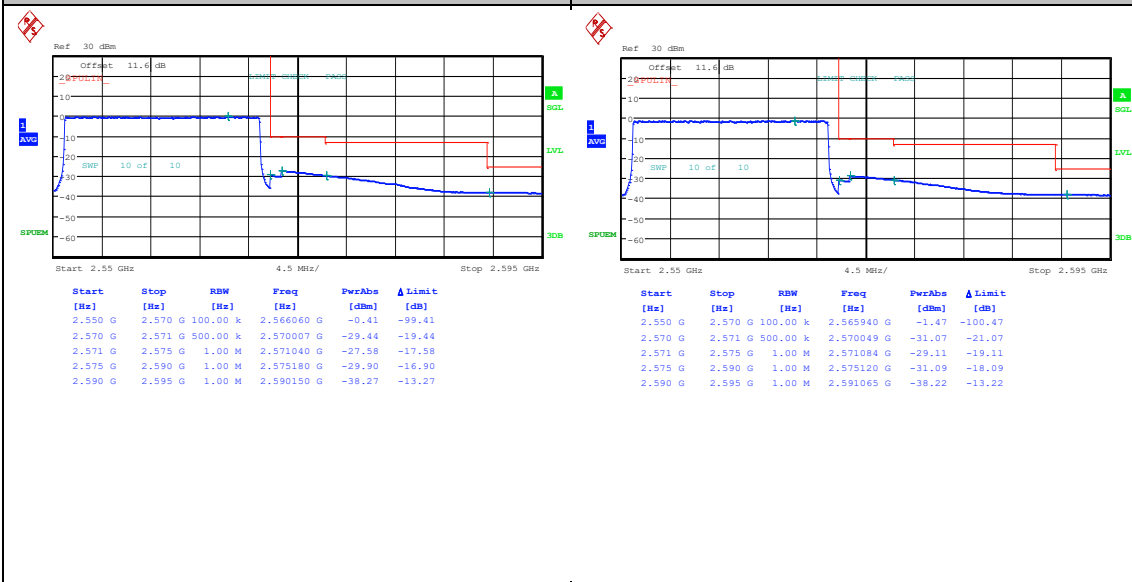

Band7\_20MHz\_16QAM\_20850\_100RB#0

Band7\_20MHz\_QPSK\_21350\_1RB#0

Band7\_20MHz\_16QAM\_21350\_1RB#0

Band7\_20MHz\_QPSK\_21350\_1RB#99

Band7\_20MHz\_16QAM\_21350\_1RB#99

Band7\_20MHz\_QPSK\_21350\_100RB#0