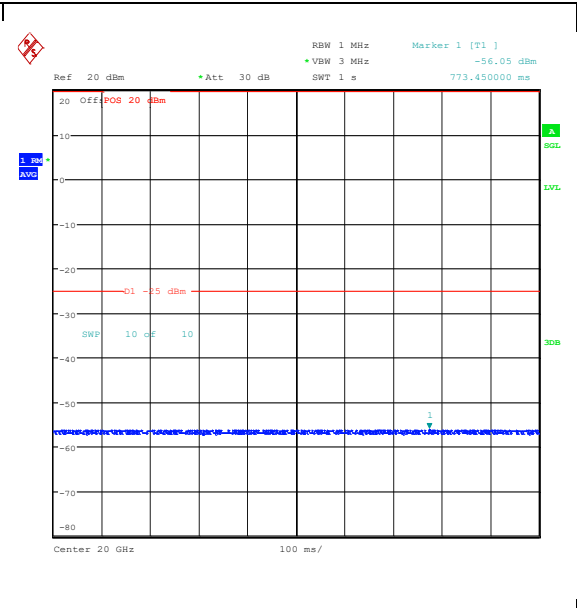

Band7_10MHz_16QAM_20800_1RB#0_20000~27000_000_20000~27000