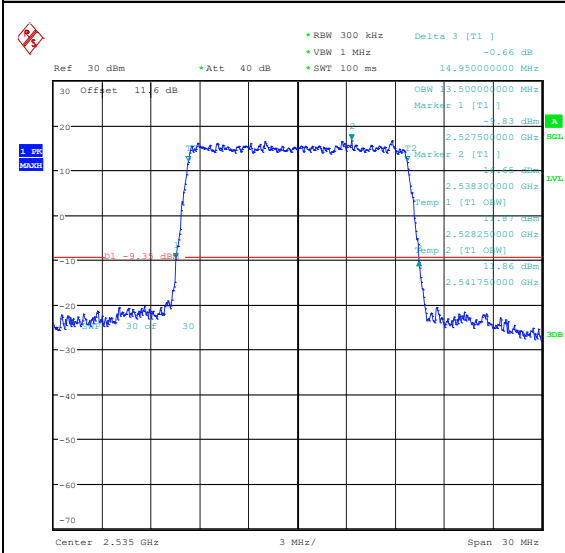

Band7-15MHz-QPSK-21100-75RB#0-PASS