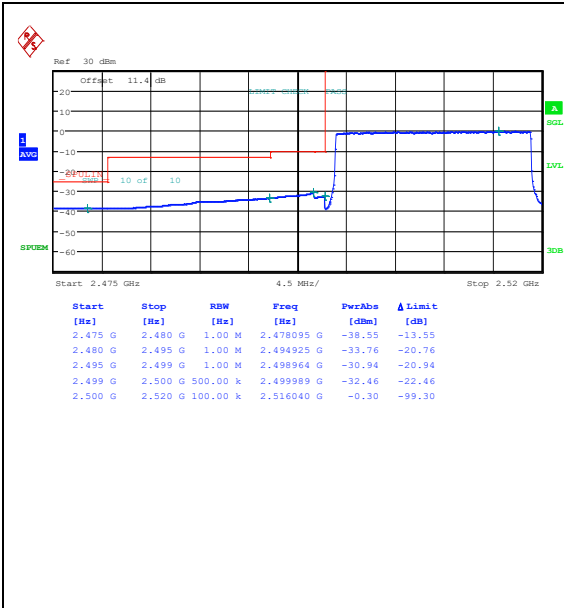

Band7\_15MHz\_16QAM\_21375\_75RB#0

Band7\_20MHz\_QPSK\_20850\_1RB#0

Band7\_20MHz\_16QAM\_20850\_1RB#0

Band7\_20MHz\_QPSK\_20850\_1RB#99

Band7\_20MHz\_16QAM\_20850\_1RB#99

Band7\_20MHz\_QPSK\_20850\_100RB#0