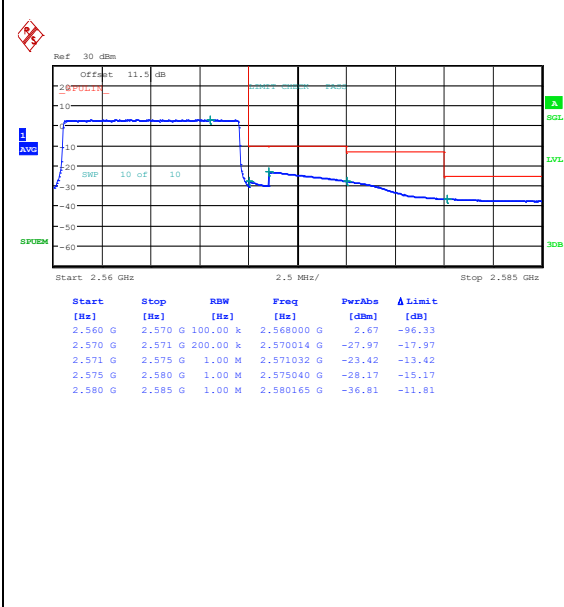

Band7_10MHz_QPSK_21400_50RB#0