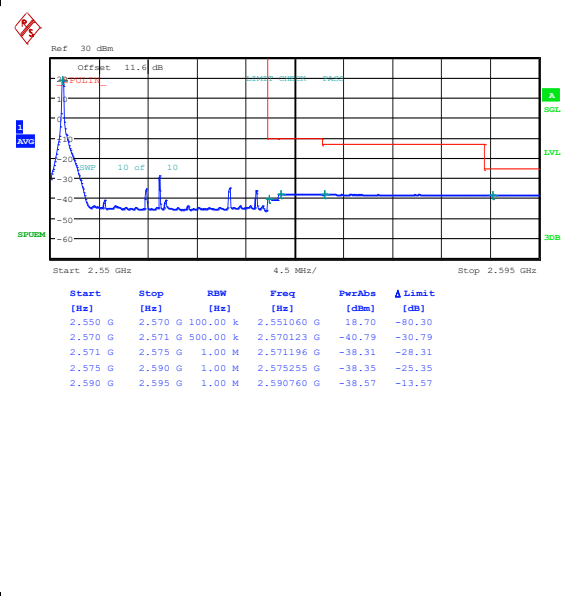

Band7_20MHz_16QAM_21350_1RB#0