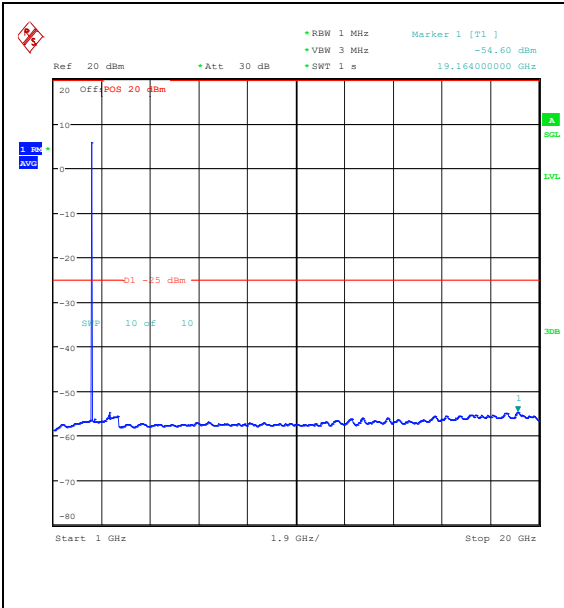

Band7_10MHz_16QAM_20800_1RB#0_1000~20000_000_1000~20000