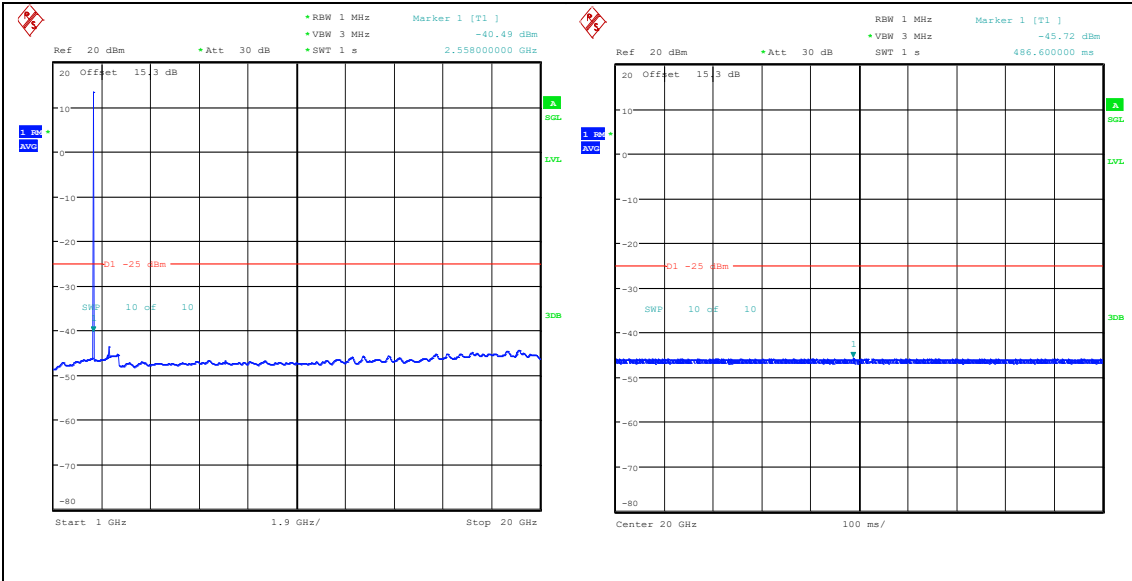

Test Graphs

Band38-5MHz-QPSK-37775-1RB#0-20000~2700
 0-PASS

Band38-5MHz-16QAM-37775-1RB#0-0.009~0.15-
 PASS

Band38-5MHz-16QAM-37775-1RB#0-0.15~30-PA
 SS

Band38-5MHz-16QAM-37775-1RB#0-30~1000-PA
 SS

Band38-5MHz-16QAM-37775-1RB#0-1000~2000 0-PASS
 Band38-5MHz-16QAM-37775-1RB#0-20000~2700 0-PASS