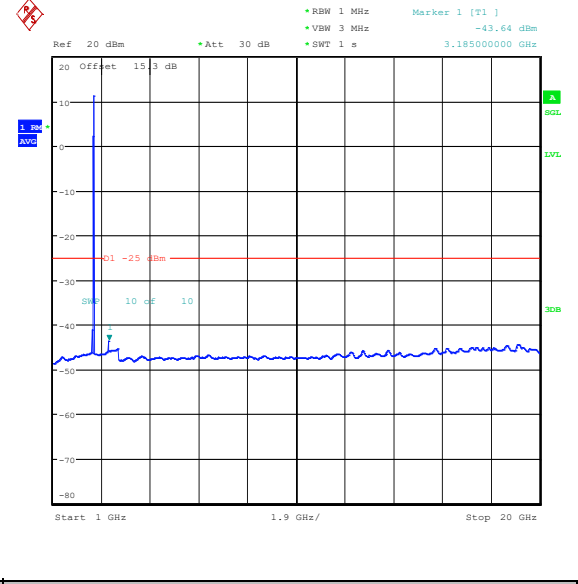

Band38-20MHz-QPSK-38000-1RB#0-1000~20000
-PASS