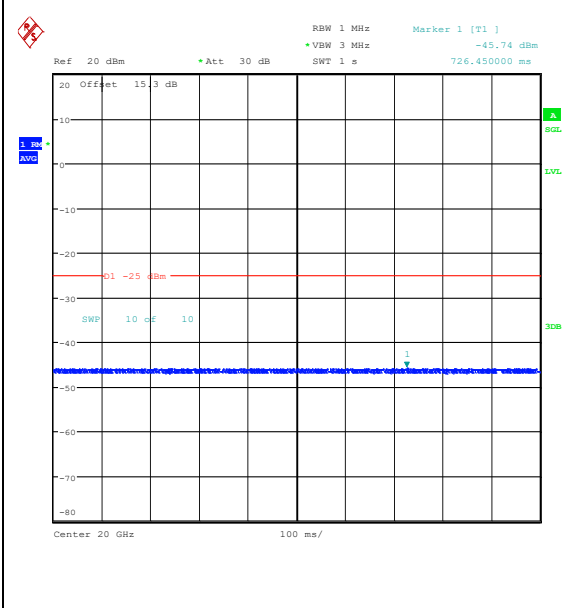

Band38-15MHz-QPSK-38000-1RB#0-0.009~0.15
-PASS

Band38-15MHz-QPSK-38000-1RB#0-0.15~30-PA
SS

Band38-15MHz-QPSK-38000-1RB#0-30~1000-P
 ASS

Band38-15MHz-QPSK-38000-1RB#0-1000~20000
 -PASS

Band38-15MHz-QPSK-38000-1RB#0-20000~270
 00-PASS