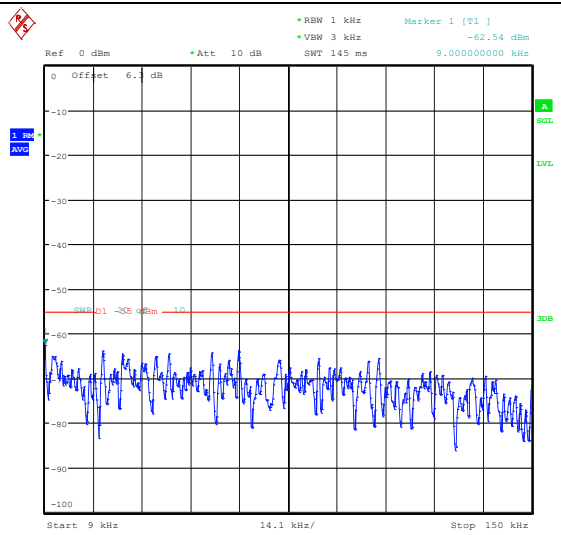

Band38-5MHz-16QAM-37775-1RB#0-0.009~0.15-
PASS