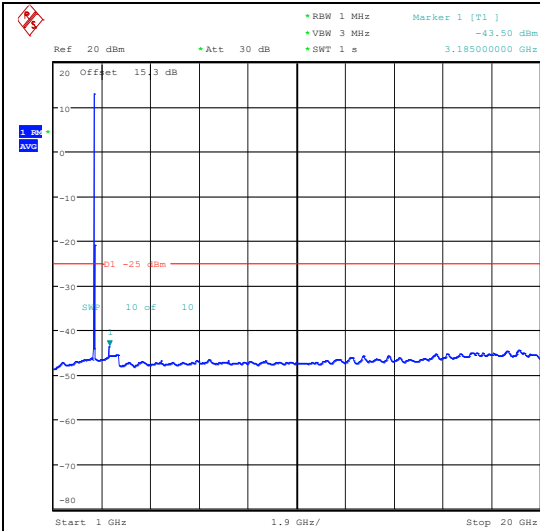

Band38-15MHz-16QAM-38175-1RB#0-1000~200
00-PASS