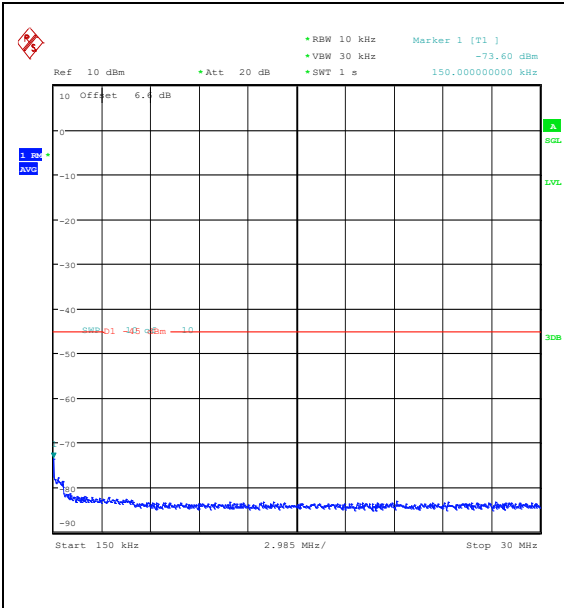

Band38-5MHz-16QAM-38000-1RB#0-0.15~30-PA

SS