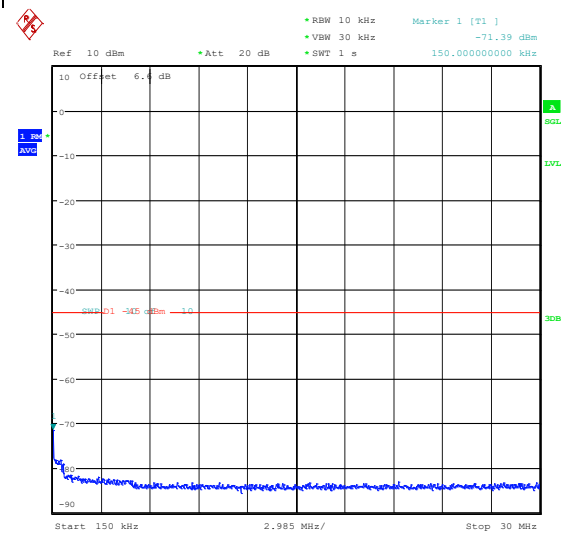

Band38-15MHz-16QAM-37825-1RB#0-0.009~0.15
 -PASS

Band38-15MHz-16QAM-37825-1RB#0-0.15~30-P
 ASS

Band38-15MHz-16QAM-37825-1RB#0-30~1000-P
 ASS

Band38-15MHz-16QAM-37825-1RB#0-1000~200
00-PASS

Band38-15MHz-16QAM-37825-1RB#0-20000~270
00-PASS