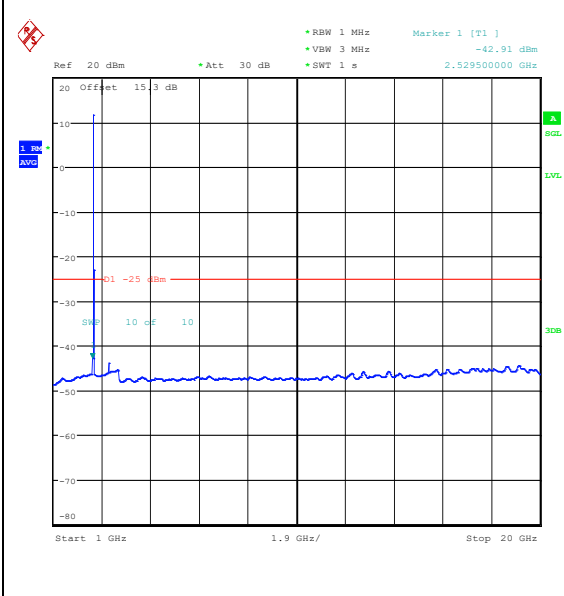

Band38-20MHz-16QAM-37850-1RB#0-1000~200
00-PASS