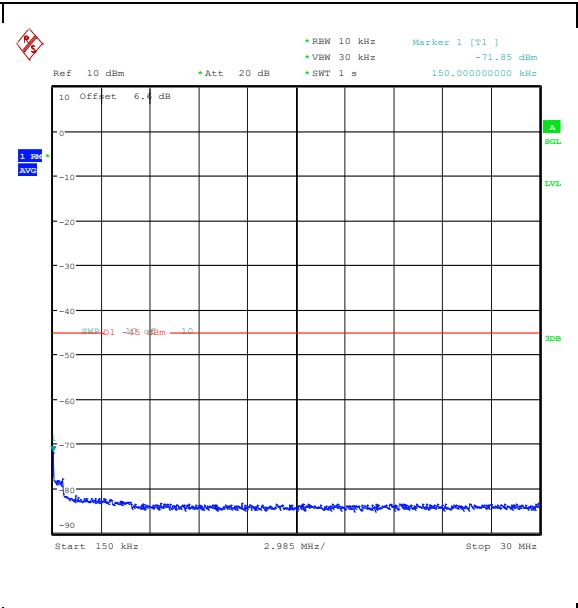

Band38-10MHz-QPSK-38000-1RB#0-0.15~30-PA
SS