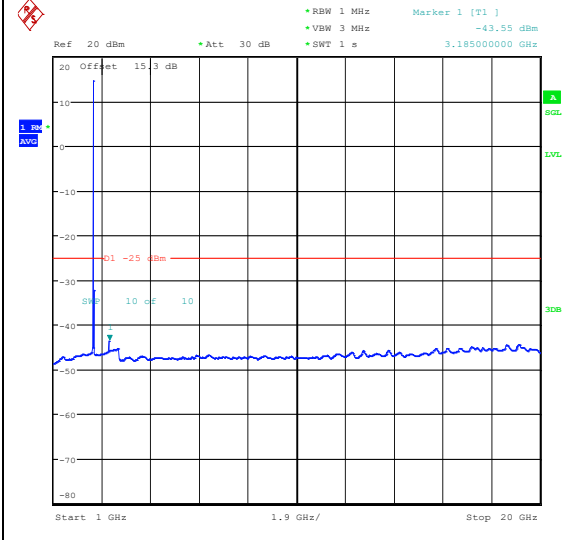

Band38-10MHz-16QAM-37800-1RB#0-1000~200
00-PASS