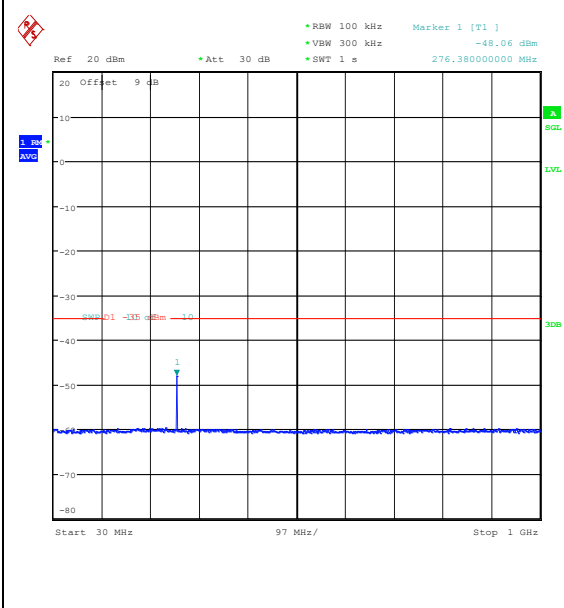

Band38-10MHz-QPSK-38000-1RB#0-30~1000-P
ASS