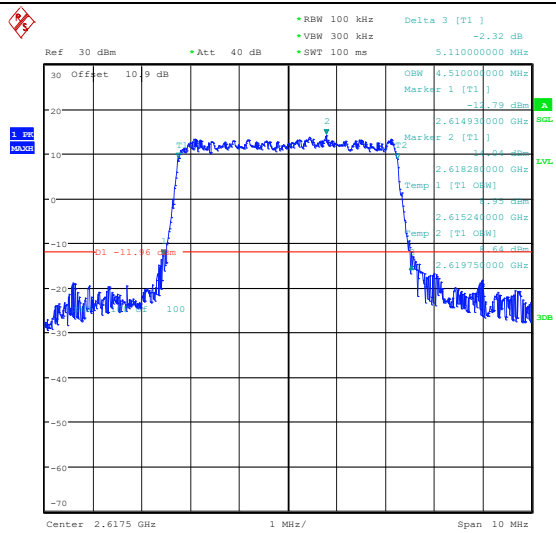

Band38-5MHz-16QAM-38225-25RB#0-PASS