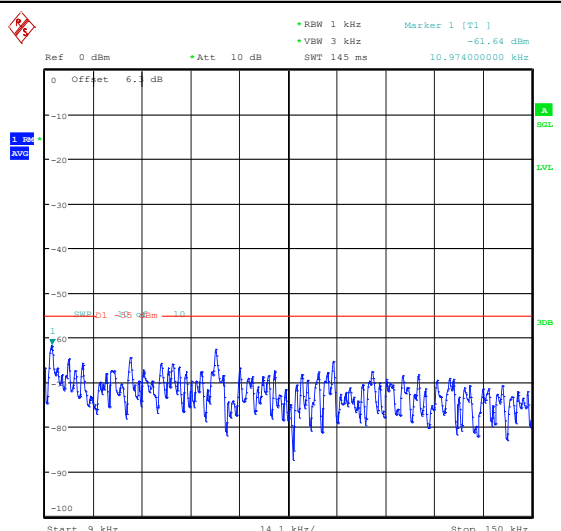

Band38-10MHz-QPSK-38200-1RB#0-0.009~0.15
-PASS

Band38-10MHz-QPSK-38200-1RB#0-0.15~30-PA
SS

Band38-10MHz-QPSK-38200-1RB#0-30~1000-P
ASS

Band38-10MHz-QPSK-38200-1RB#0-1000~20000
-PASS

Band38-10MHz-QPSK-38200-1RB#0-20000~270
00-PASS