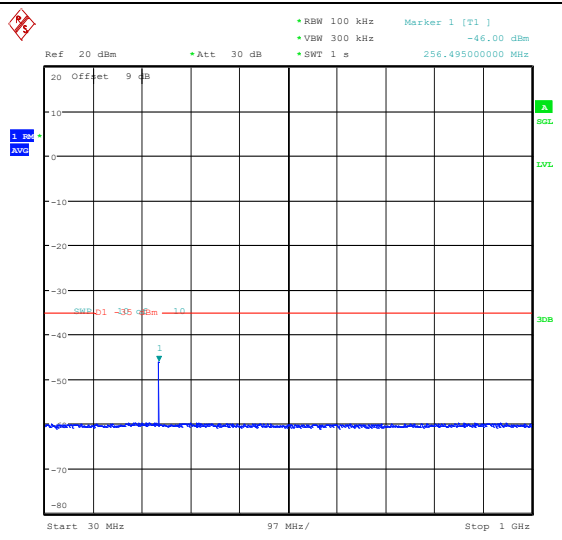

Band38-10MHz-16QAM-37800-1RB#0-30~1000-P
ASS