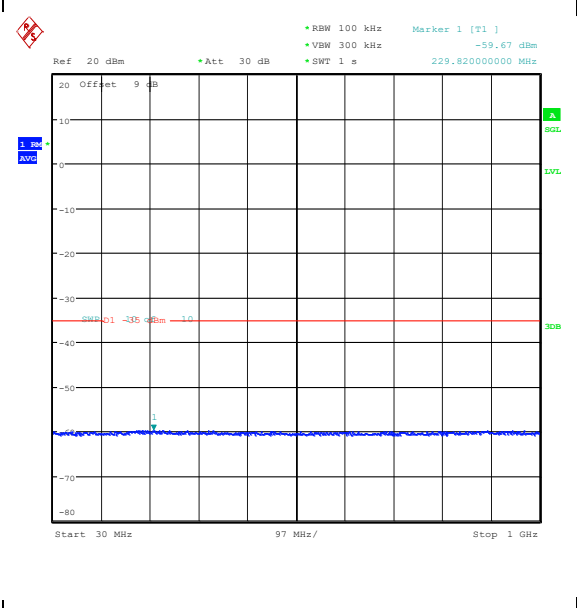

Band38-15MHz-16QAM-38175-1RB#0-30~1000-P
ASS