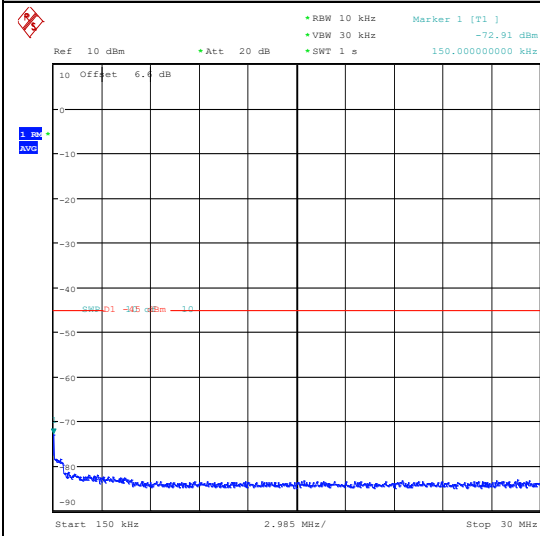

Test Graphs

Band38-5MHz-QPSK-37775-1RB#0-20000~2700
 0-PASS

Band38-5MHz-16QAM-37775-1RB#0-0.009~0.15-
 PASS

Band38-5MHz-16QAM-37775-1RB#0-0.15~30-PA
 SS

Band38-5MHz-16QAM-37775-1RB#0-30~1000-PA
 SS

Band38-5MHz-16QAM-37775-1RB#0-1000~2000 0-PASS
 Band38-5MHz-16QAM-37775-1RB#0-20000~2700 0-PASS