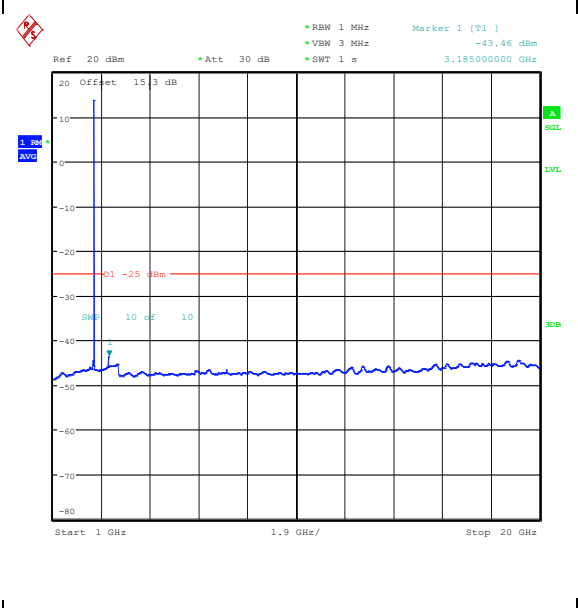

Band38-10MHz-QPSK-38000-1RB#0-1000~20000
-PASS