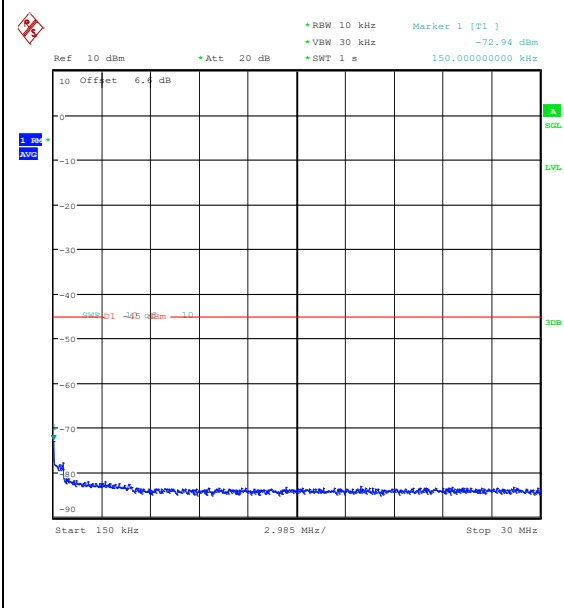

Band38-15MHz-16QAM-38175-1RB#0-0.15~30-P
ASS