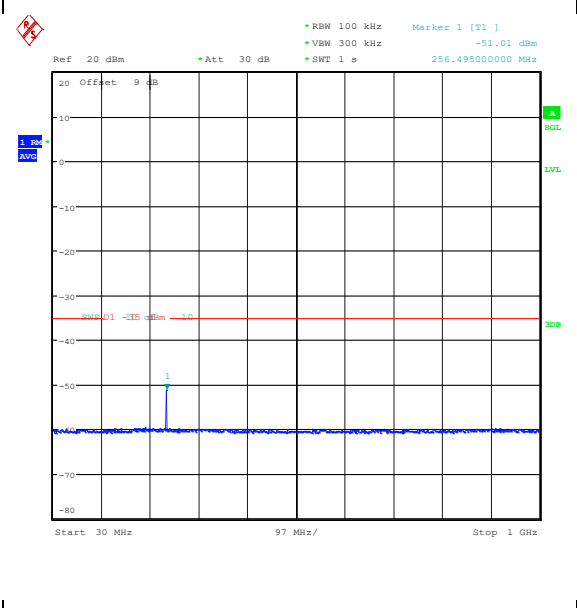

Band38-15MHz-16QAM-37825-1RB#0-30~1000-P
ASS