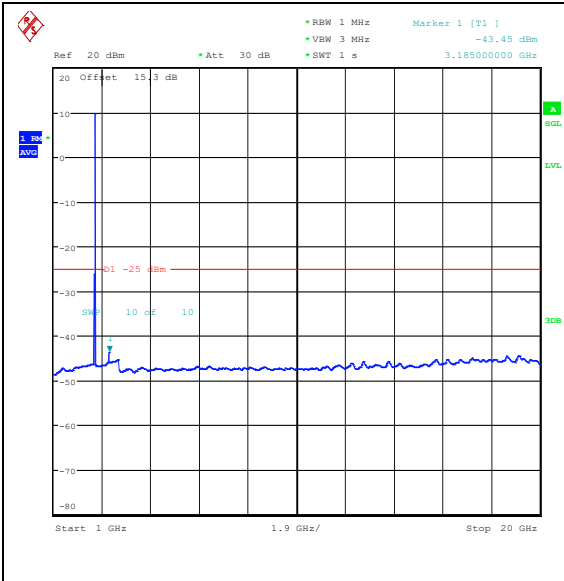

Band38-5MHz-16QAM-38225-1RB#0-1000~2000
0-PASS