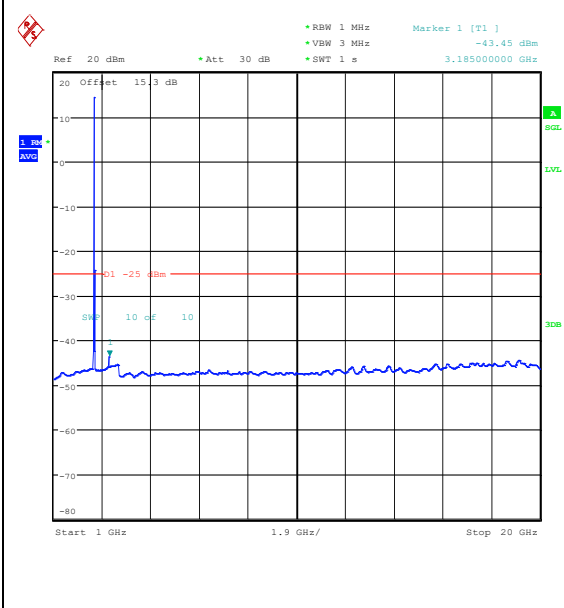

Band38-20MHz-16QAM-38150-1RB#0-1000~200
00-PASS