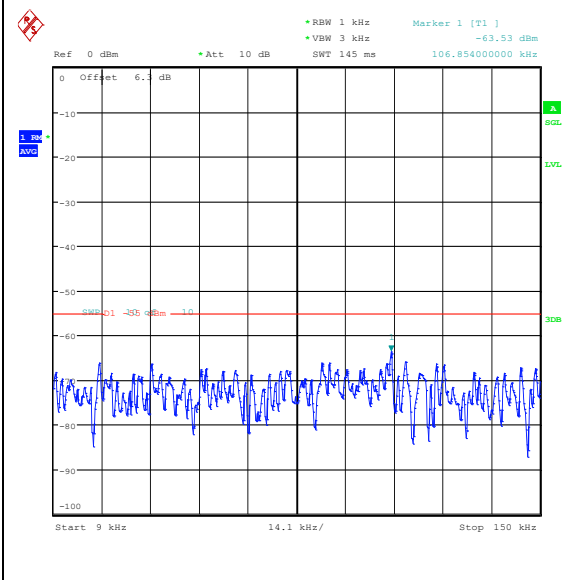

Band38-10MHz-16QAM-38000-1RB#0-0.009~0.15
-PASS

Band38-10MHz-16QAM-38000-1RB#0-0.15~30-P
ASS

Band38-10MHz-16QAM-38000-1RB#0-30~1000-P
ASS

Band38-10MHz-16QAM-38000-1RB#0-1000~200
00-PASS

Band38-10MHz-16QAM-38000-1RB#0-20000~270
00-PASS