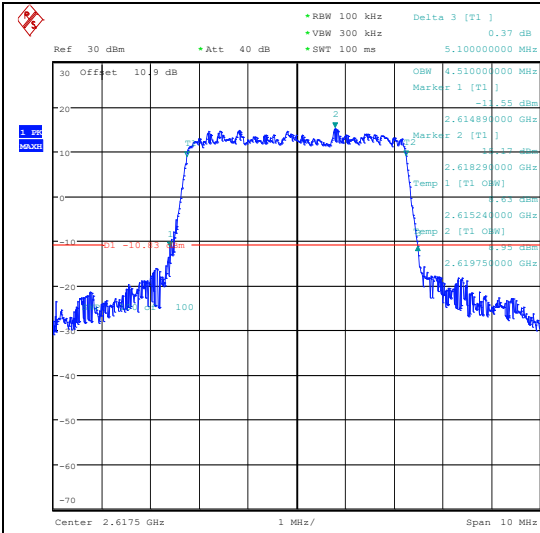

Band38-5MHz-QPSK-38225-25RB#0-PASS