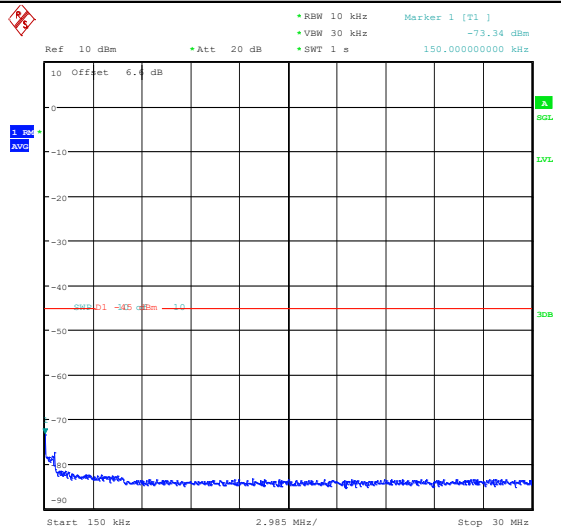

Band38-20MHz-16QAM-38000-1RB#0-0.15~30-P ASS Band38-20MHz-16QAM-38000-1RB#0-30~1000-P ASS

Band38-20MHz-16QAM-38000-1RB#0-1000~200
00-PASS

Band38-20MHz-16QAM-38000-1RB#0-20000~270
00-PASS

Band38-20MHz-QPSK-38150-1RB#0-0.009~0.15
-PASS