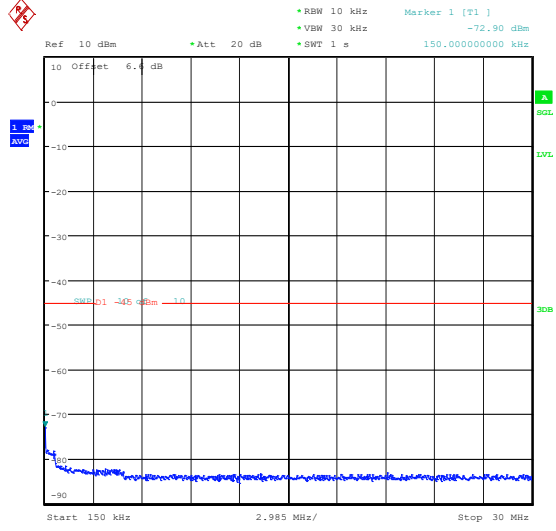

Band38-15MHz-16QAM-38175-1RB#0-0.009~0.15
-PASS

Band38-15MHz-16QAM-38175-1RB#0-0.15~30-P
ASS

Band38-15MHz-16QAM-38175-1RB#0-30~1000-P
ASS

Band38-15MHz-16QAM-38175-1RB#0-1000~200
 00-PASS

Band38-15MHz-16QAM-38175-1RB#0-20000~270
 00-PASS