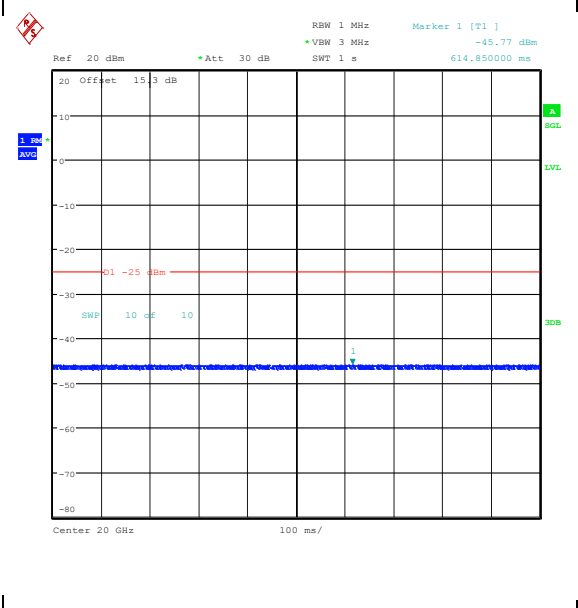

Band38-15MHz-16QAM-38000-1RB#0-0.009~0.15
 -PASS

Band38-15MHz-16QAM-38000-1RB#0-0.15~30-P
ASS

Band38-15MHz-16QAM-38000-1RB#0-30~1000-P
ASS

Band38-15MHz-16QAM-38000-1RB#0-1000~200
00-PASS

Band38-15MHz-16QAM-38000-1RB#0-20000~270
00-PASS