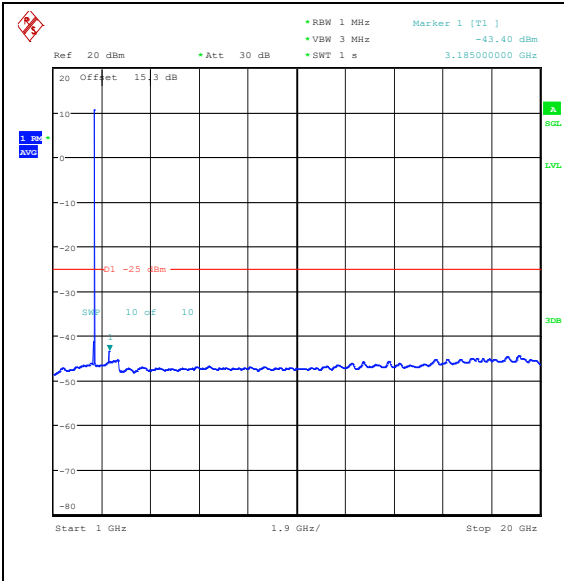

Band38-10MHz-16QAM-38000-1RB#0-1000~200
00-PASS