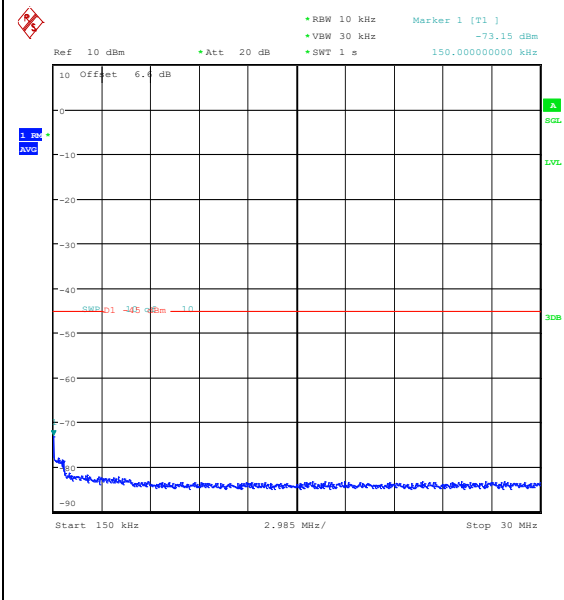

Band38-10MHz-16QAM-38000-1RB#0-0.15~30-P
ASS