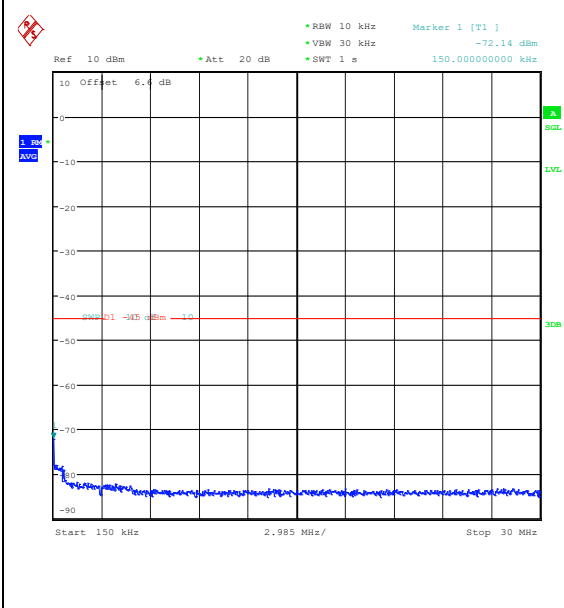

Band38-15MHz-16QAM-37825-1RB#0-0.15~30-P
ASS