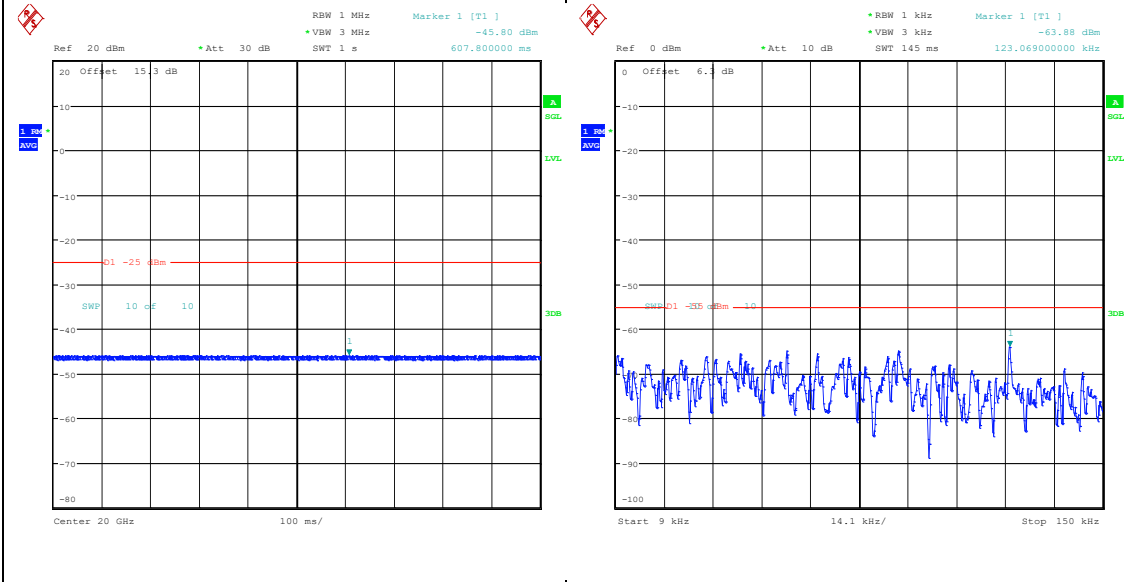

Band38-20MHz-QPSK-37850-1RB#0-20000~270
00-PASS

Band38-20MHz-16QAM-37850-1RB#0-0.009~0.15
-PASS