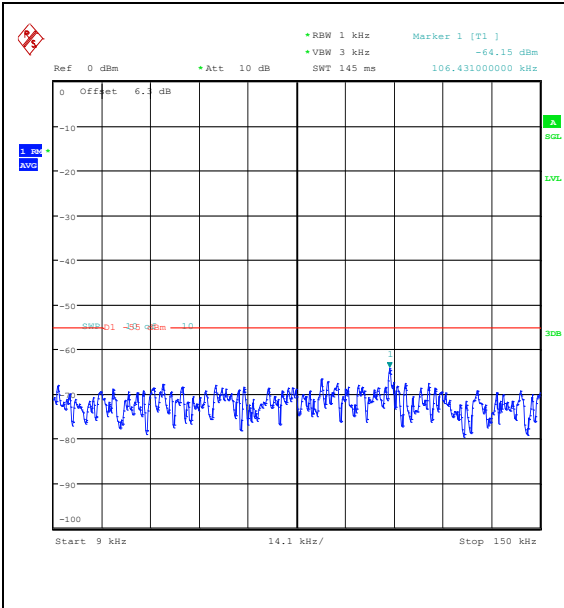

Band38-10MHz-16QAM-37800-1RB#0-0.009~0.15
 -PASS

Band38-10MHz-16QAM-37800-1RB#0-0.15~30-P
ASS

Band38-10MHz-16QAM-37800-1RB#0-30~1000-P
ASS

Band38-10MHz-16QAM-37800-1RB#0-1000~200
00-PASS

Band38-10MHz-16QAM-37800-1RB#0-20000~270
00-PASS