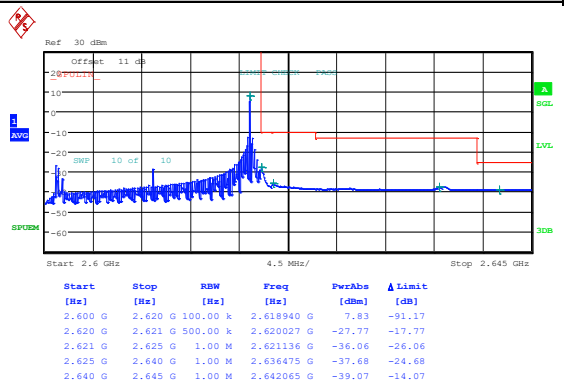

Band38_20MHz_QPSK_37850_1RB#99

Band38_20MHz_16QAM_37850_1RB#99

Band38_20MHz_QPSK_37850_100RB#0

Band38_20MHz_16QAM_37850_100RB#0

Band38_20MHz_QPSK_38150_1RB#0

Band38_20MHz_16QAM_38150_1RB#0

Band38_20MHz_QPSK_38150_1RB#99