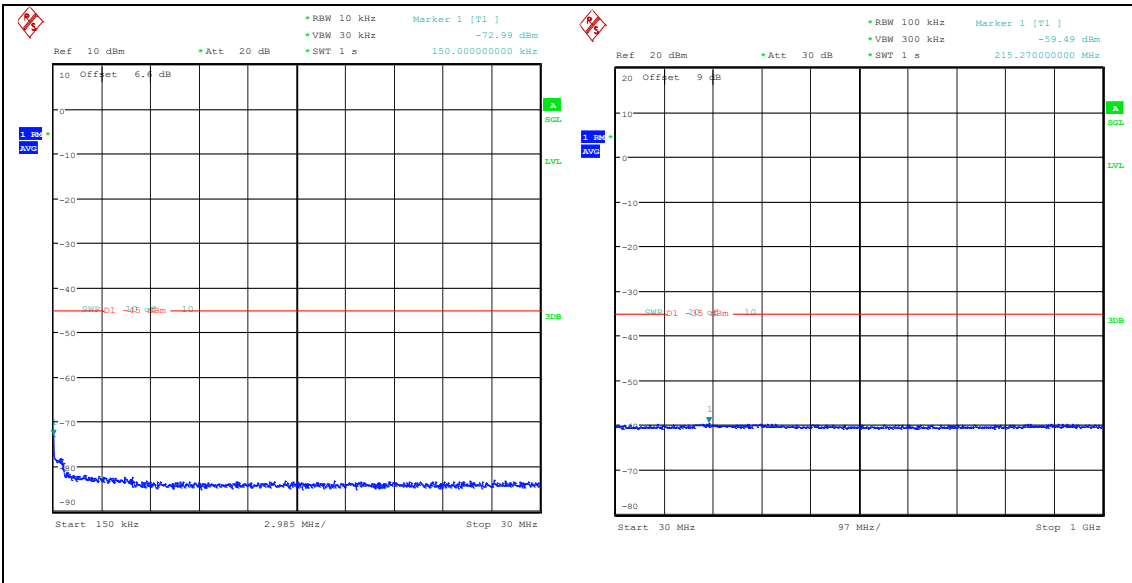

Band38-10MHz-16QAM-38200-1RB#0-0.15~30-P
ASS

Band38-10MHz-16QAM-38200-1RB#0-30~1000-P
ASS