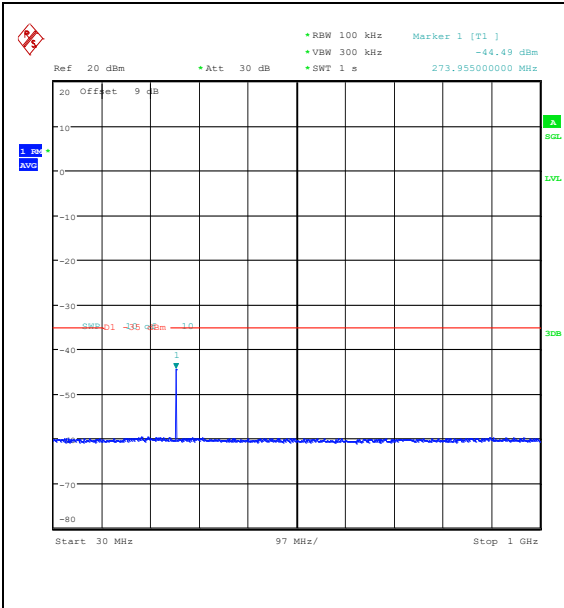

Band38-15MHz-QPSK-38000-1RB#0-0.009~0.15
-PASS

Band38-15MHz-QPSK-38000-1RB#0-30~1000-P
ASS