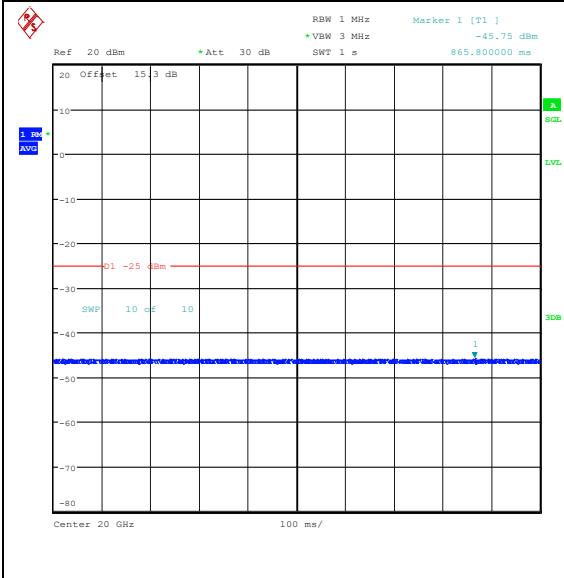

Band38-10MHz-QPSK-37800-1RB#0-0.009~0.15
-PASS

Band38-10MHz-QPSK-37800-1RB#0-0.15~30-PA
SS

Band38-10MHz-QPSK-37800-1RB#0-30~1000-P
 ASS

Band38-10MHz-QPSK-37800-1RB#0-1000~20000
 -PASS

Band38-10MHz-QPSK-37800-1RB#0-20000~270
 00-PASS