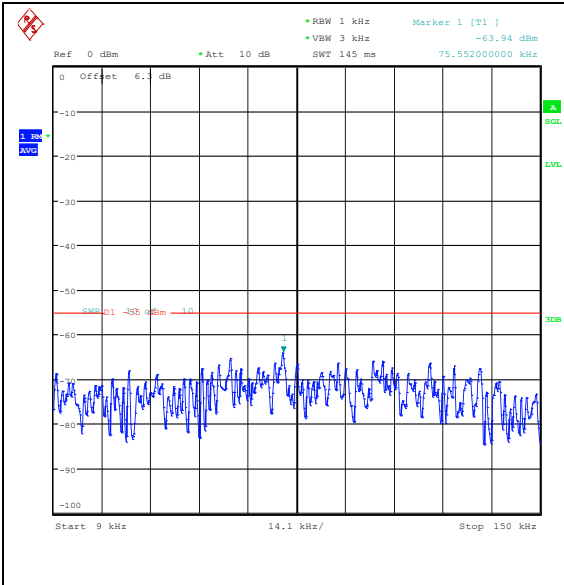

Band38-20MHz-16QAM-37850-1RB#0-0.009~0.15
-PASS

Band38-20MHz-16QAM-37850-1RB#0-0.15~30-P
ASS

Band38-20MHz-16QAM-37850-1RB#0-30~1000-P
ASS

Band38-20MHz-16QAM-37850-1RB#0-1000~200
00-PASS

Band38-20MHz-16QAM-37850-1RB#0-20000~270
00-PASS