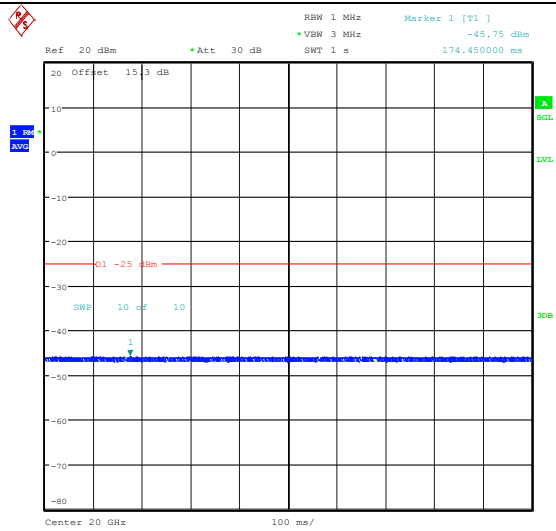

Band38-15MHz-16QAM-38175-1RB#0-20000~270
00-PASS