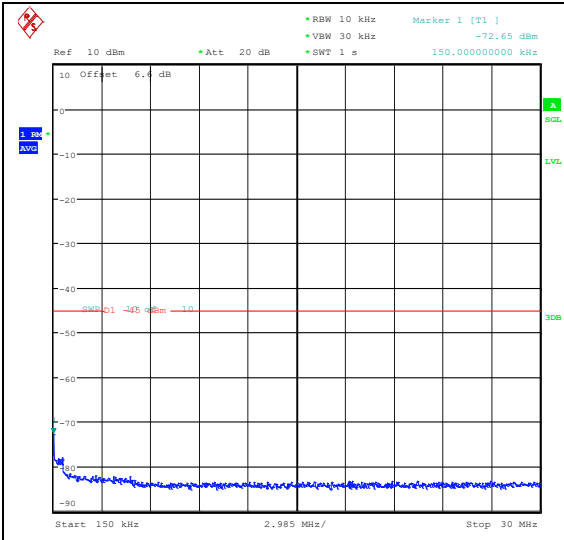

Band38-10MHz-16QAM-37800-1RB#0-0.15~30-P
ASS