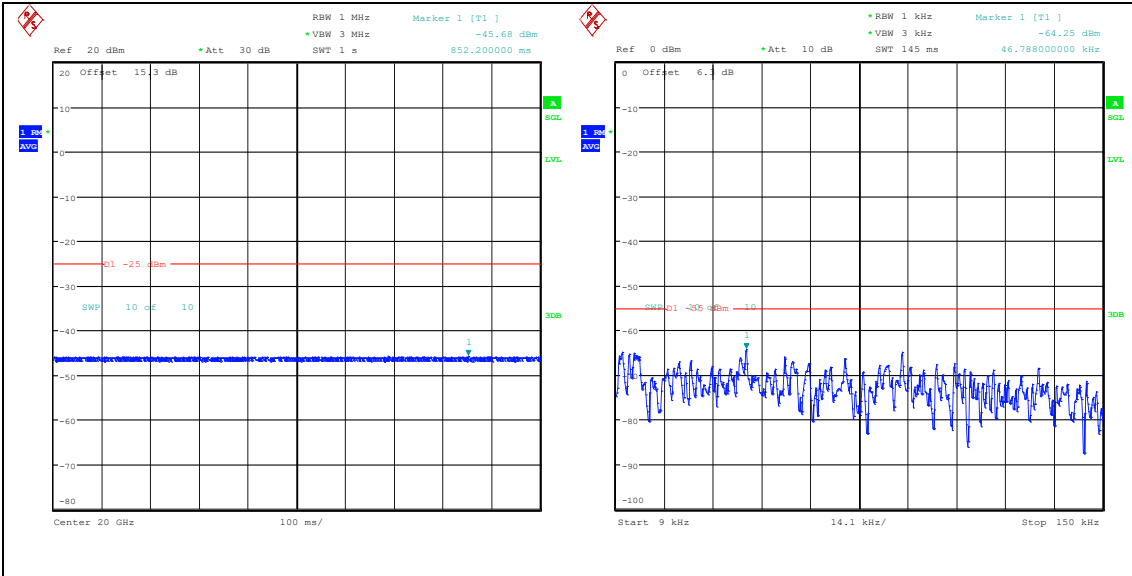

Band38-10MHz-QPSK-38000-1RB#0-0.009~0.15
-PASS

Band38-10MHz-QPSK-38000-1RB#0-0.15~30-PA
SS

Band38-10MHz-QPSK-38000-1RB#0-30~1000-P
ASS

Band38-10MHz-QPSK-38000-1RB#0-1000~20000
-PASS

Band38-10MHz-QPSK-38000-1RB#0-20000~270
00-PASS