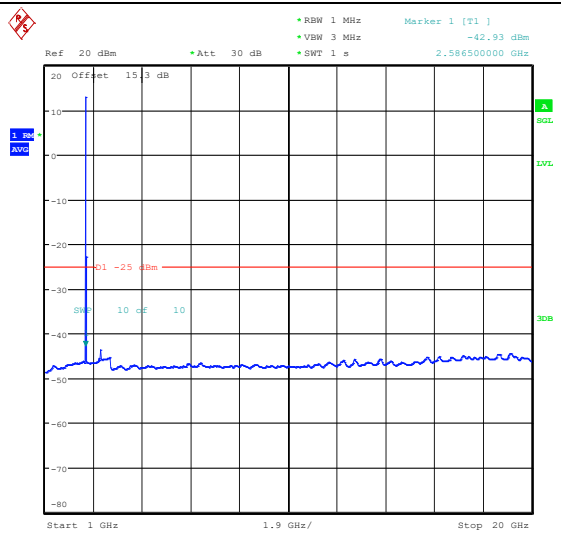

Band38-10MHz-QPSK-38200-1RB#0-1000~20000
-PASS