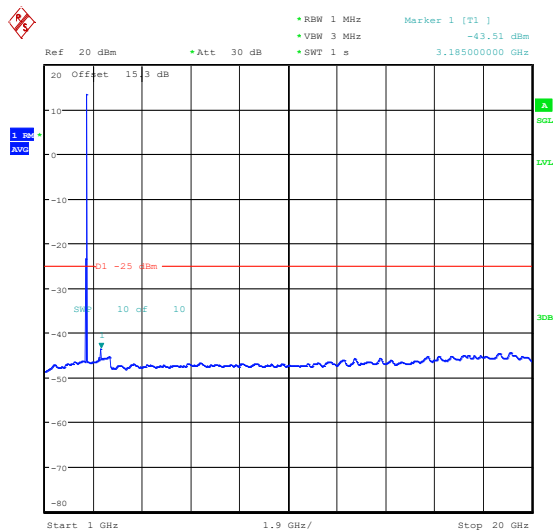

0-PASS

Band38-5MHz-QPSK-38225-1RB#0-0.009~0.15-PASS

Band38-5MHz-QPSK-38225-1RB#0-0.15~30-PAS S

Band38-5MHz-QPSK-38225-1RB#0-30~1000-PA SS

Band38-5MHz-QPSK-38225-1RB#0-1000~20000-PASS

Band38-5MHz-QPSK-38225-1RB#0-20000~2700
0-PASS