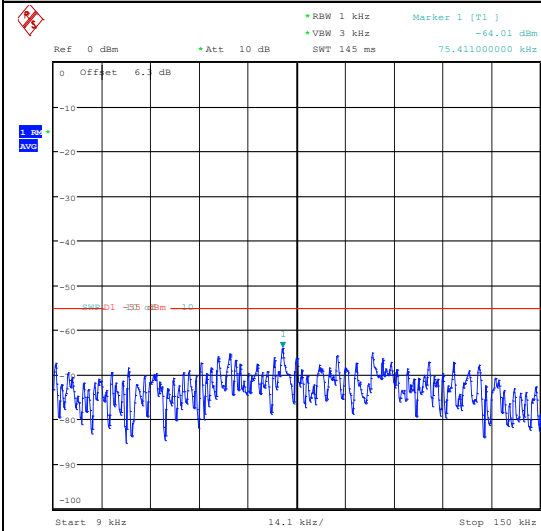

Band38-20MHz-QPSK-38150-1RB#0-0.009~0.15
-PASS