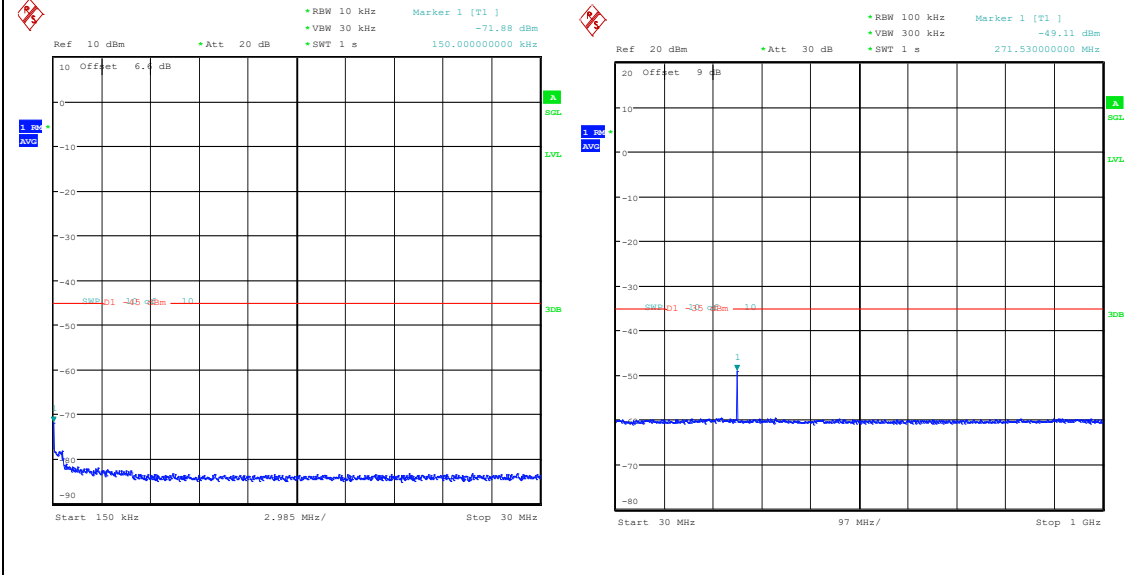

Band38-20MHz-QPSK-38000-1RB#0-0.009~0.15
-PASS

Band38-20MHz-QPSK-38000-1RB#0-0.15~30-PA
SS

Band38-20MHz-QPSK-38000-1RB#0-30~1000-P
ASS

Band38-20MHz-QPSK-38000-1RB#0-1000~20000
-PASS

Band38-20MHz-QPSK-38000-1RB#0-20000~270 00-PASS Band38-20MHz-16QAM-38000-1RB#0-0.009~0.15 -PASS