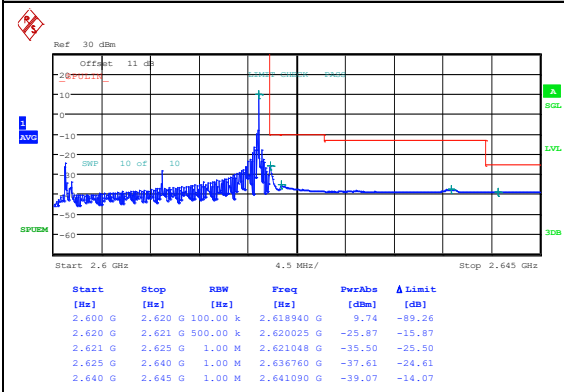

Band38_20MHz_QPSK_37850_1RB#99

Band38_20MHz_16QAM_37850_1RB#99

Band38_20MHz_QPSK_37850_100RB#0

Band38_20MHz_16QAM_37850_100RB#0

Band38_20MHz_QPSK_38150_1RB#0

Band38_20MHz_16QAM_38150_1RB#0

Band38_20MHz_QPSK_38150_1RB#99