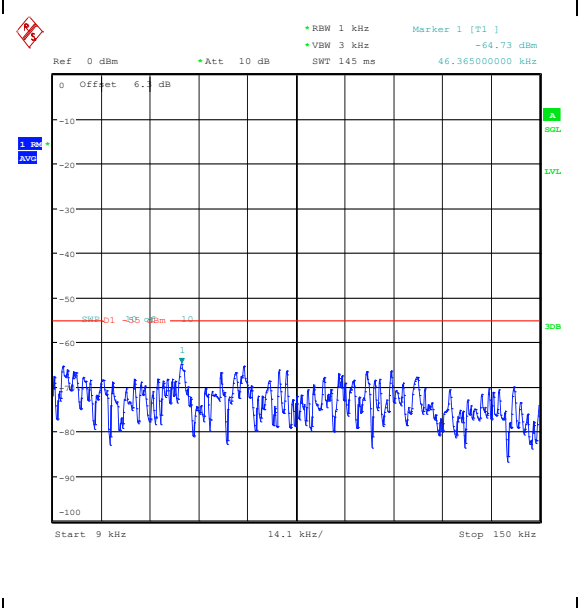

Band38-5MHz-QPSK-38000-1RB#0-0.009~0.15- PASS
 Band38-5MHz-QPSK-38000-1RB#0-0.15~30-PAS S

Band38-5MHz-QPSK-38000-1RB#0-30~1000-PA
SS

Band38-5MHz-QPSK-38000-1RB#0-1000~20000-
PASS

Band38-5MHz-QPSK-38000-1RB#0-20000~2700
0-PASS