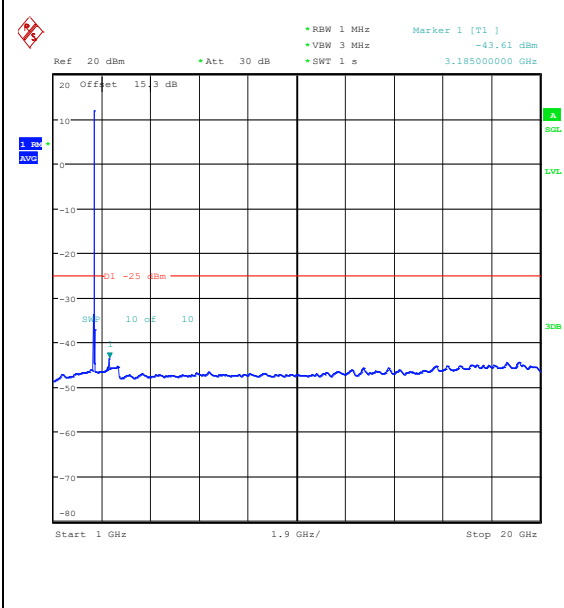

Band38-15MHz-16QAM-38000-1RB#0-1000~200
00-PASS