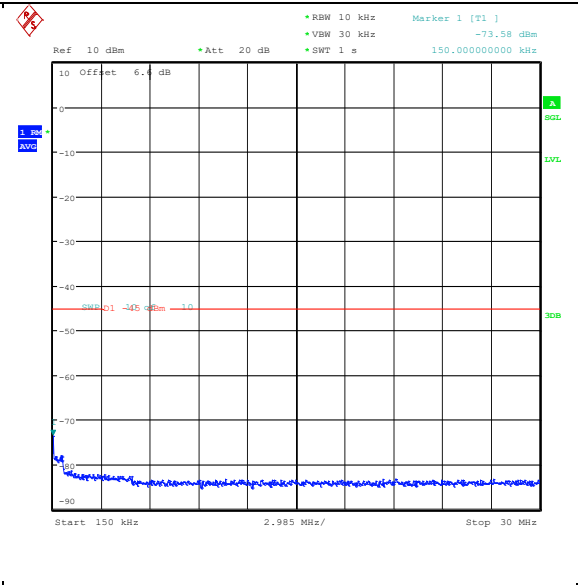

Band38-20MHz-QPSK-38000-1RB#0-0.15~30-PA
SS