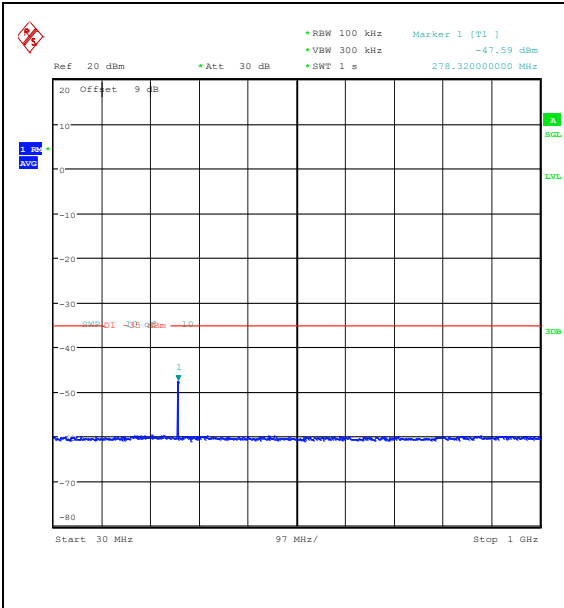

Band38-5MHz-QPSK-38000-1RB#0-30~1000-PA
SS