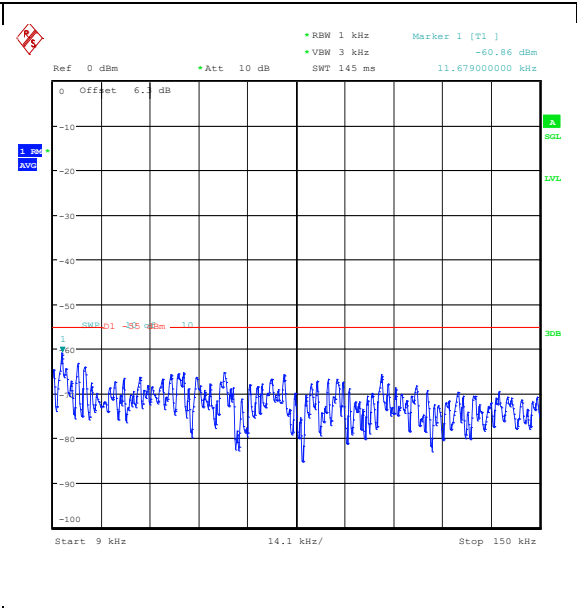

Band38-15MHz-QPSK-37825-1RB#0-0.009~0.15
-PASS

Band38-15MHz-QPSK-37825-1RB#0-0.15~30-PA
SS

Band38-15MHz-QPSK-37825-1RB#0-30~1000-P
ASS

Band38-15MHz-QPSK-37825-1RB#0-1000~20000
-PASS

Band38-15MHz-QPSK-37825-1RB#0-20000~270
 00-PASS