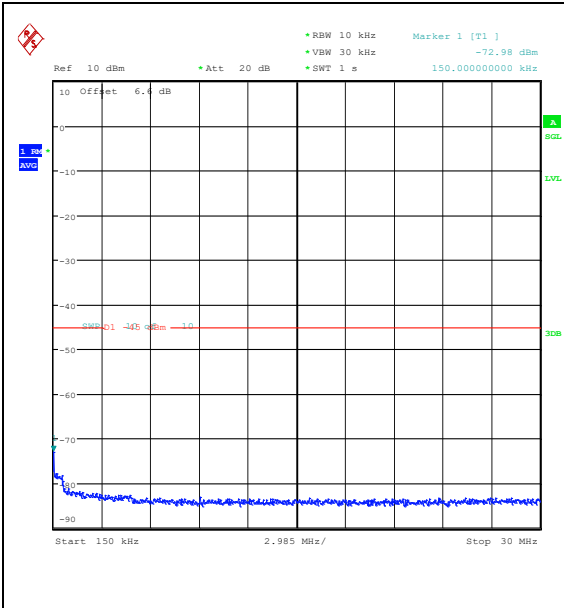

Band38-15MHz-16QAM-38000-1RB#0-0.15~30-P
ASS