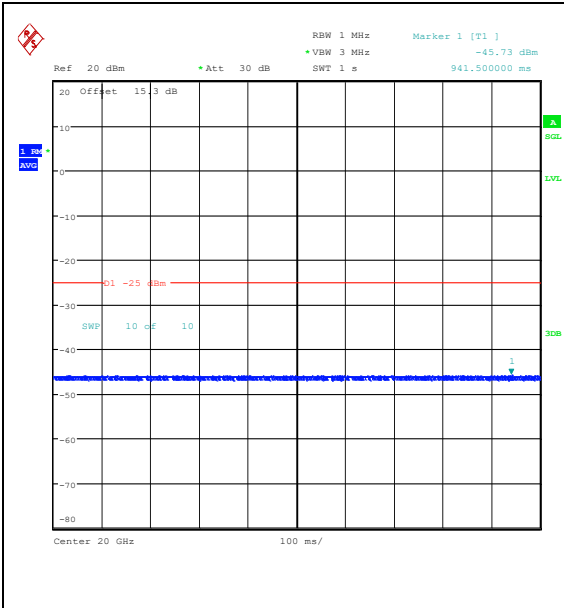

Band38-15MHz-QPSK-38175-1RB#0-0.009~0.15
-PASS

Band38-15MHz-QPSK-38175-1RB#0-0.15~30-PA
SS

Band38-15MHz-QPSK-38175-1RB#0-30~1000-P
ASS

Band38-15MHz-QPSK-38175-1RB#0-1000~20000
-PASS

Band38-15MHz-QPSK-38175-1RB#0-20000~270
00-PASS