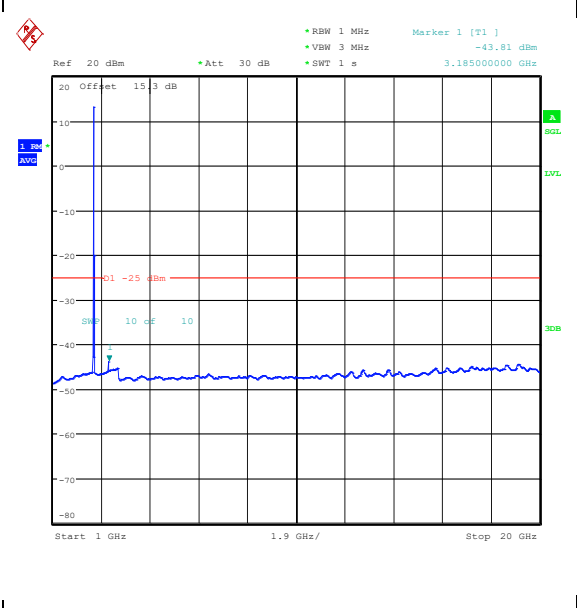

Band38-15MHz-QPSK-38175-1RB#0-1000~20000
-PASS