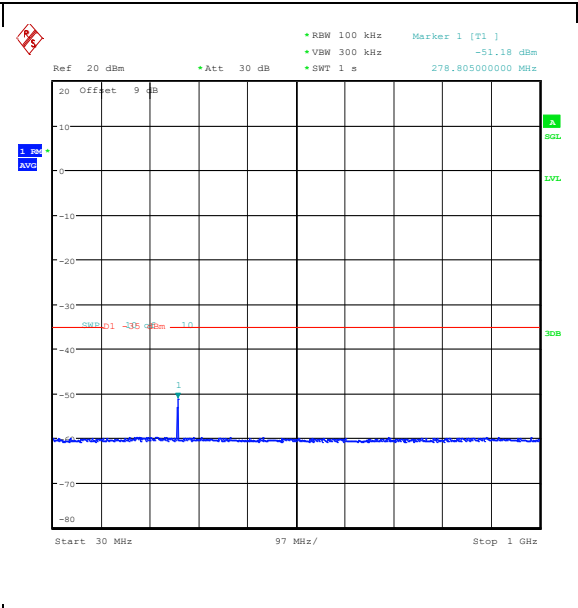

Band38-5MHz-16QAM-38000-1RB#0-30~1000-PA

SS