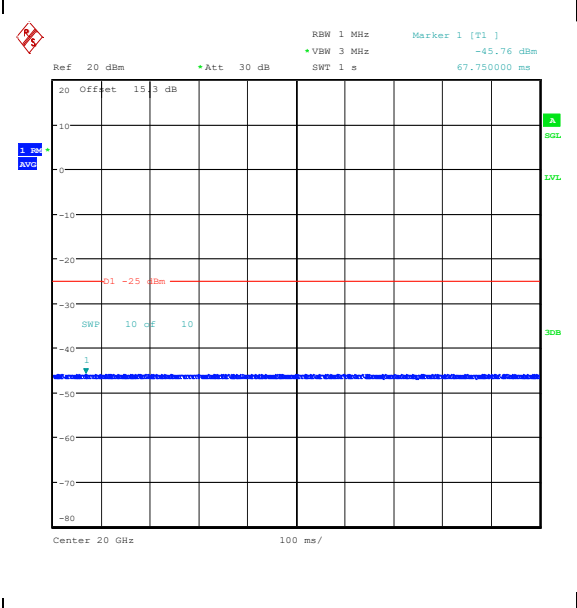

Band38-20MHz-16QAM-38150-1RB#0-20000~270
00-PASS