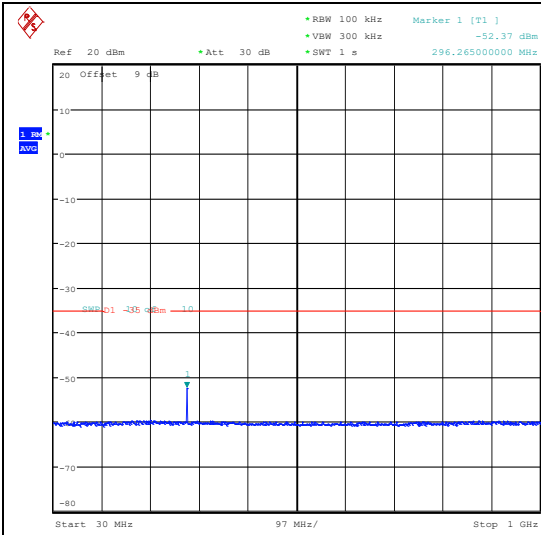

Band38-10MHz-QPSK-38200-1RB#0-30~1000-P
ASS