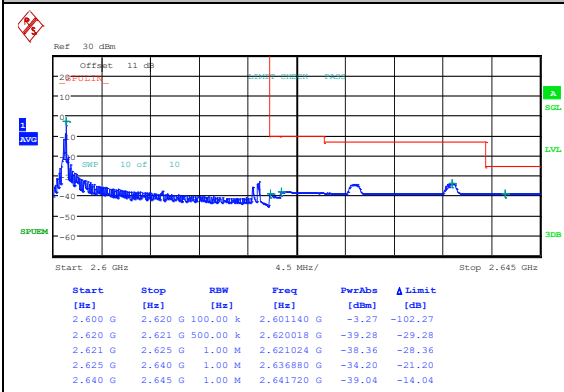

Band38_20MHz_QPSK_37850_1RB#99

Band38_20MHz_16QAM_37850_1RB#99

Band38_20MHz_QPSK_37850_100RB#0

Band38_20MHz_16QAM_37850_100RB#0

Band38_20MHz_QPSK_38150_1RB#0

Band38_20MHz_16QAM_38150_1RB#0

Band38_20MHz_QPSK_38150_1RB#99