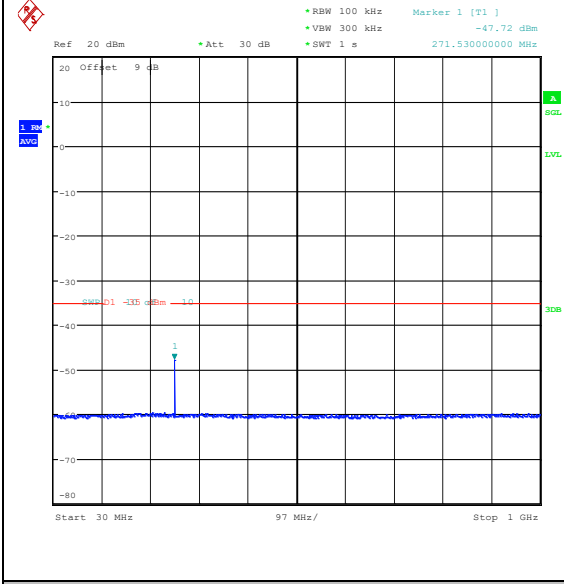

Band38-20MHz-QPSK-38000-1RB#0-30~1000-P
ASS