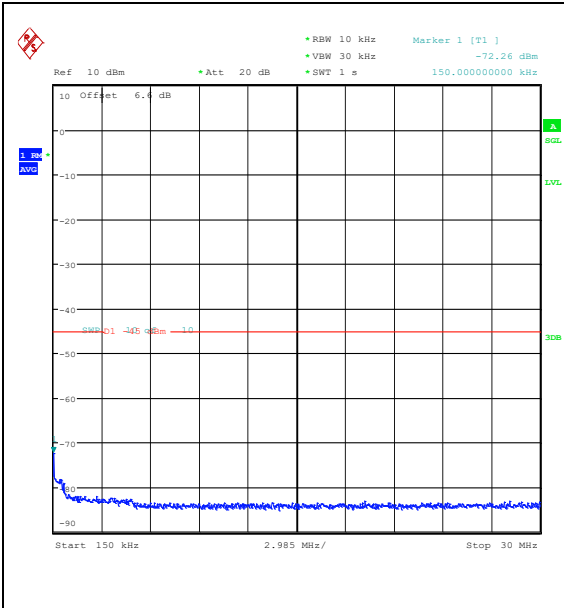

Band38-20MHz-QPSK-38150-1RB#0-0.15~30-PA
SS

Band38-20MHz-QPSK-38150-1RB#0-30~1000-P
ASS

Band38-20MHz-QPSK-38150-1RB#0-1000~20000
-PASS

Band38-20MHz-QPSK-38150-1RB#0-20000~270
00-PASS

Band38-20MHz-16QAM-38150-1RB#0-0.009~0.15
-PASS