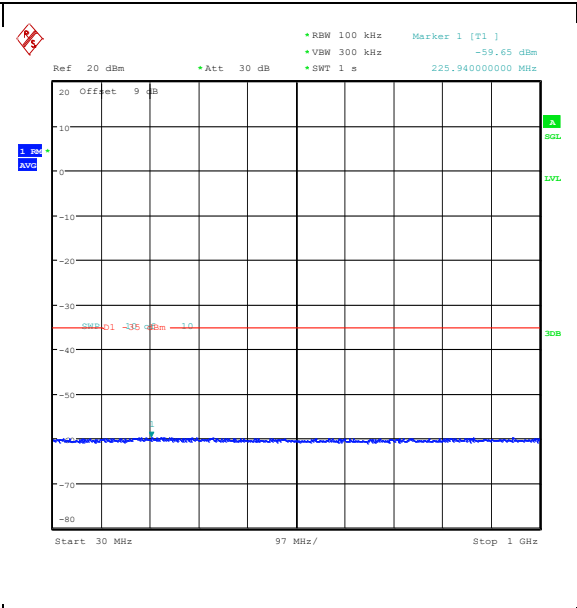

Band38-20MHz-16QAM-38150-1RB#0-30~1000-P
ASS