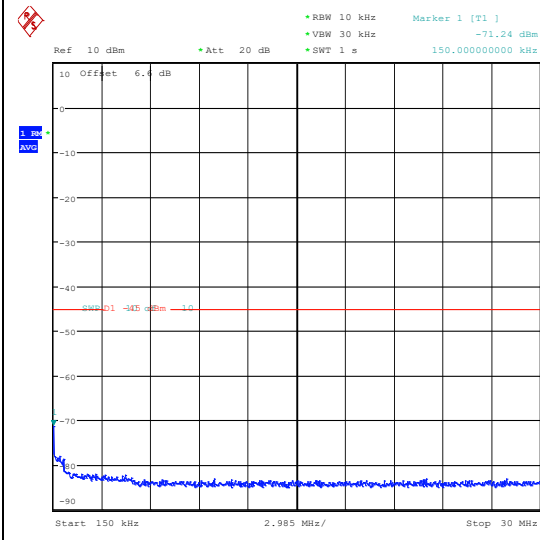

Band38-5MHz-16QAM-38225-1RB#0-0.15~30-PA
SS