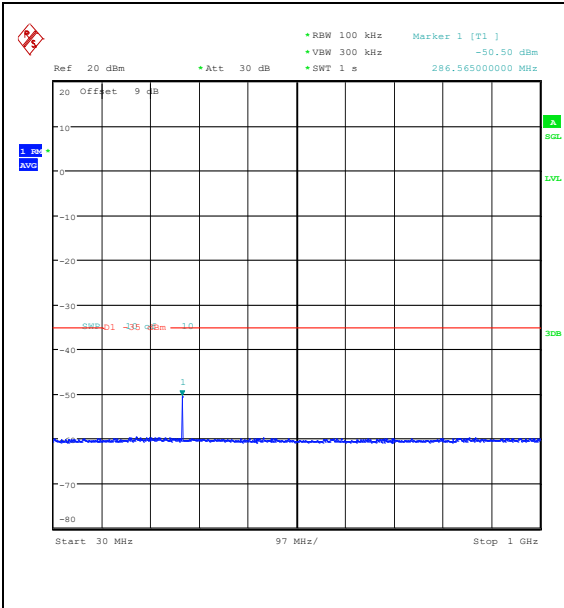

Band38-20MHz-QPSK-38150-1RB#0-30~1000-P
ASS