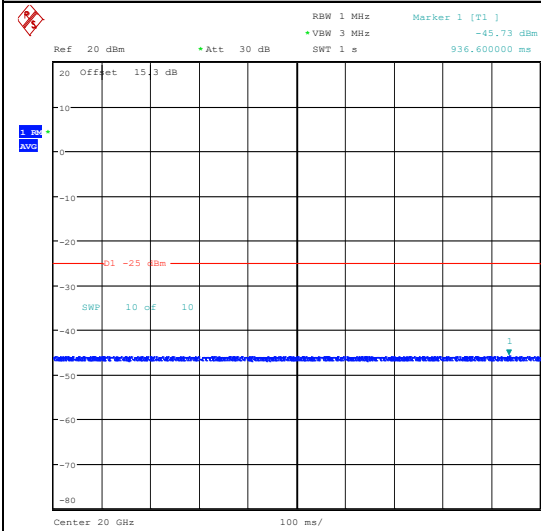

Band38-10MHz-QPSK-38200-1RB#0-0.009~0.15
-PASS

Band38-10MHz-QPSK-38200-1RB#0-0.15~30-PA
SS

Band38-10MHz-QPSK-38200-1RB#0-30~1000-P
ASS

Band38-10MHz-QPSK-38200-1RB#0-1000~20000
-PASS

Band38-10MHz-QPSK-38200-1RB#0-20000~270
00-PASS