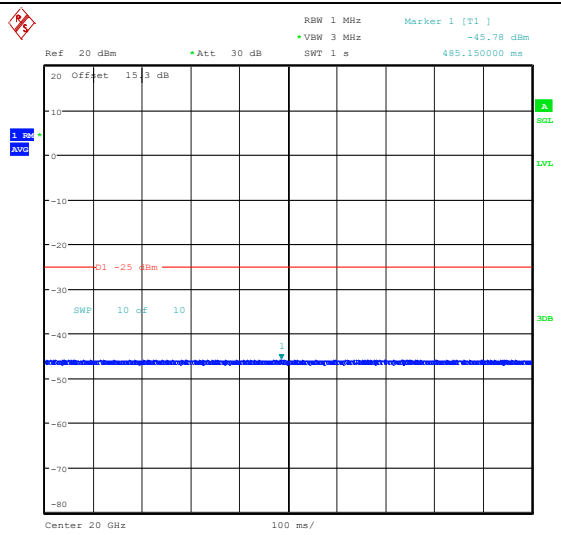

Band38-20MHz-16QAM-38000-1RB#0-20000~270
00-PASS