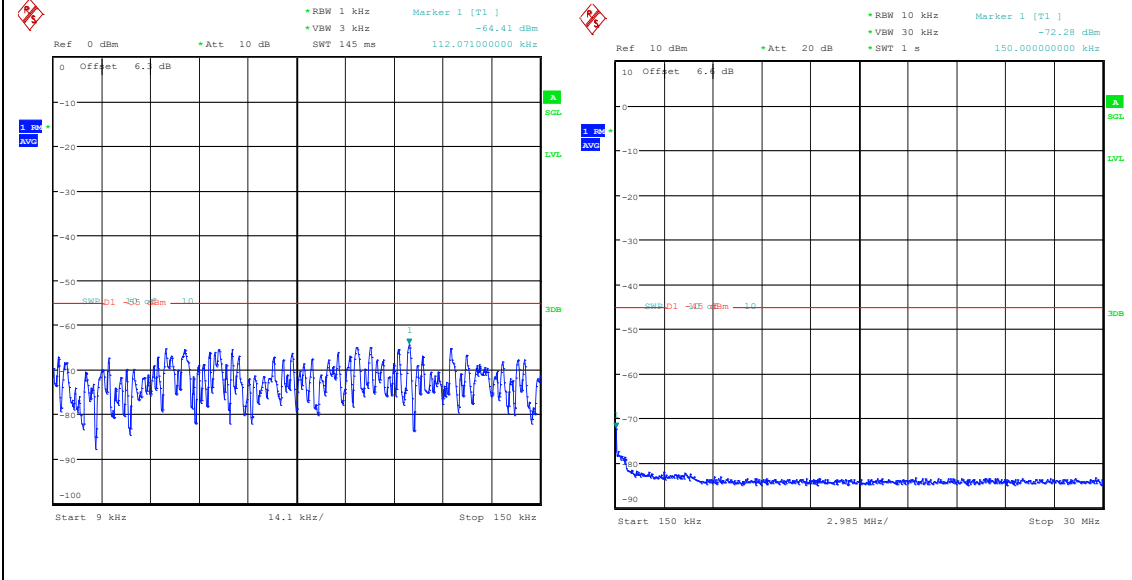

Test Graphs

Band38-5MHz-QPSK-37775-1RB#0-20000~2700
 0-PASS

Band38-5MHz-16QAM-37775-1RB#0-0.009~0.15-
 PASS

Band38-5MHz-16QAM-37775-1RB#0-0.15~30-PA
 SS

Band38-5MHz-16QAM-37775-1RB#0-30~1000-PA
 SS

Band38-5MHz-16QAM-37775-1RB#0-1000~2000 0-PASS
 Band38-5MHz-16QAM-37775-1RB#0-20000~2700 0-PASS