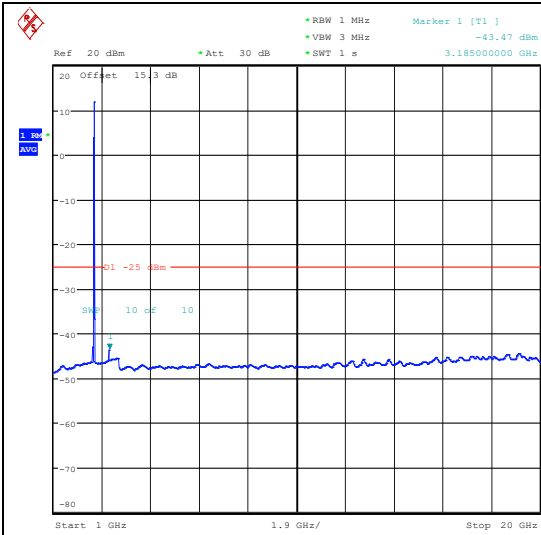

Band38-20MHz-16QAM-38000-1RB#0-1000~200
00-PASS