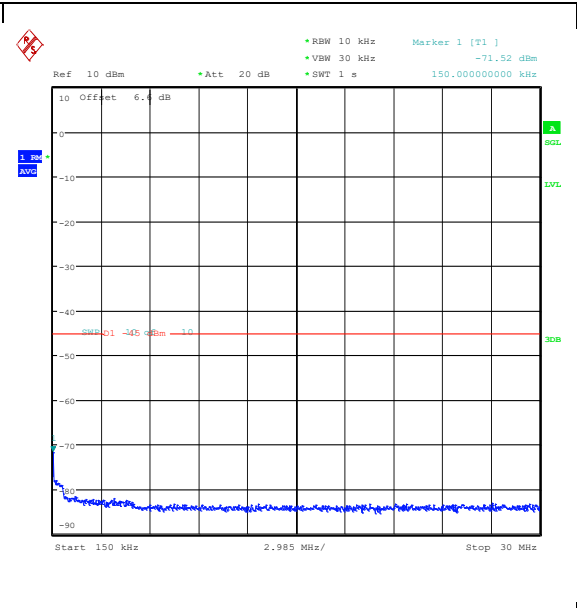

Band38-15MHz-QPSK-38175-1RB#0-0.15~30-PA
SS