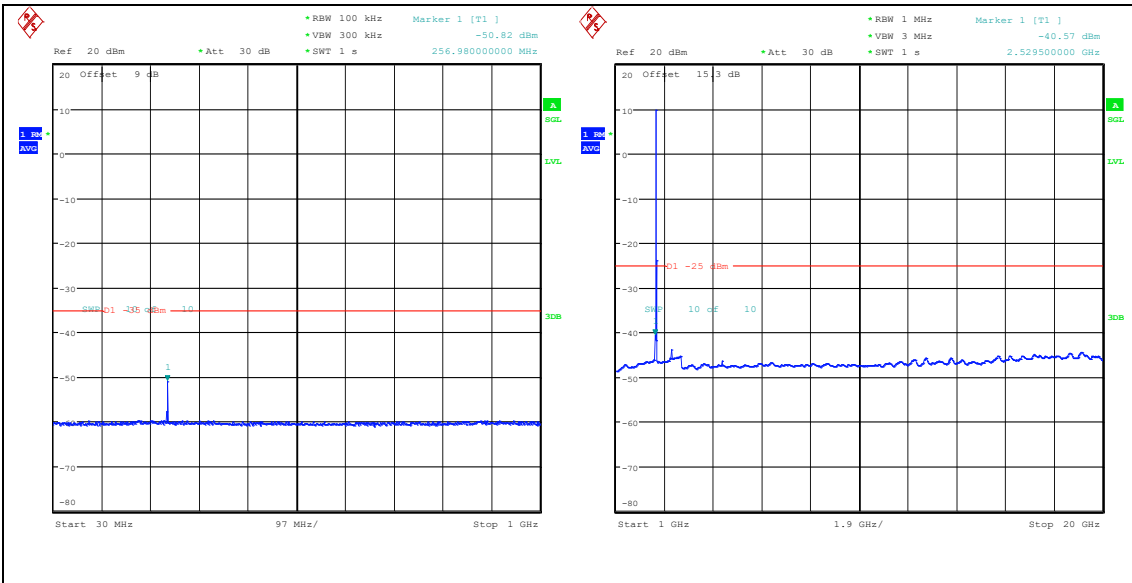

Band38-20MHz-QPSK-37850-1RB#0-30~1000-P
ASS

Band38-20MHz-QPSK-37850-1RB#0-1000~20000
-PASS