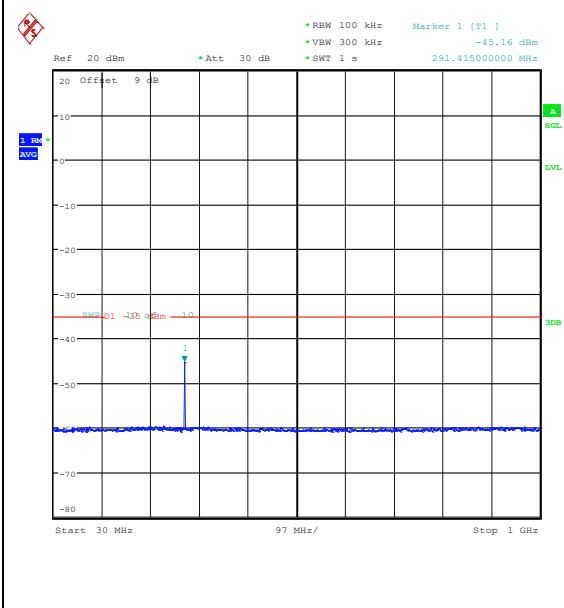

Band38-15MHz-QPSK-38175-1RB#0-30~1000-P
ASS