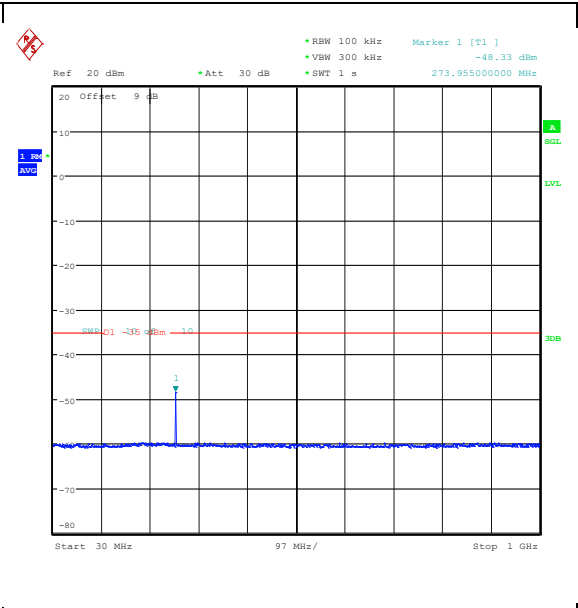

Band38-15MHz-16QAM-38000-1RB#0-30~1000-P
ASS