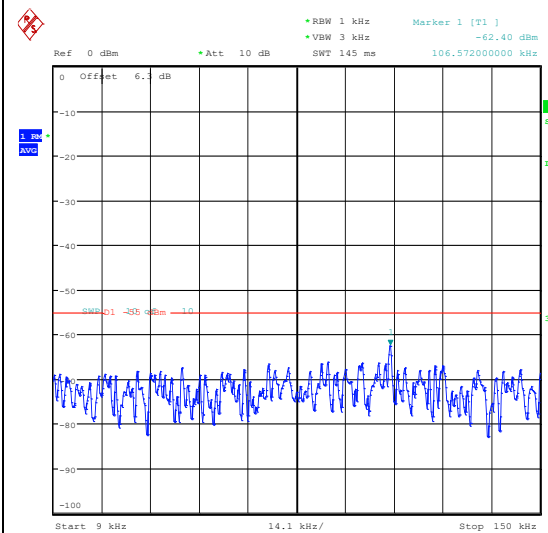

Band38-15MHz-16QAM-37825-1RB#0-0.009~0.15
 -PASS

Band38-15MHz-16QAM-37825-1RB#0-0.15~30-P
 ASS

Band38-15MHz-16QAM-37825-1RB#0-30~1000-P
 ASS

Band38-15MHz-16QAM-37825-1RB#0-1000~200
00-PASS

Band38-15MHz-16QAM-37825-1RB#0-20000~270
00-PASS