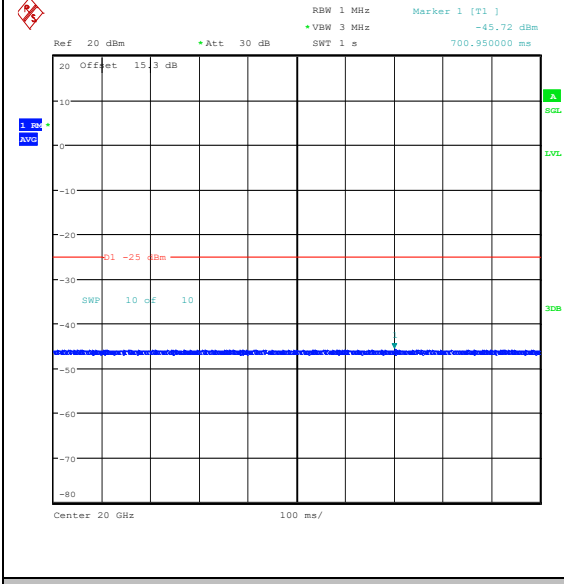

Band38-20MHz-QPSK-38150-1RB#0-20000~270
00-PASS