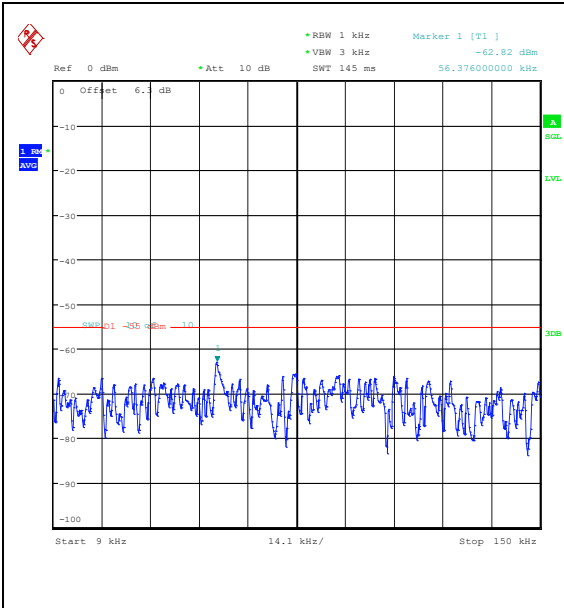

Band38-15MHz-16QAM-38000-1RB#0-0.009~0.15
 -PASS

Band38-15MHz-16QAM-38000-1RB#0-0.15~30-P
ASS

Band38-15MHz-16QAM-38000-1RB#0-30~1000-P
ASS

Band38-15MHz-16QAM-38000-1RB#0-1000~200
00-PASS

Band38-15MHz-16QAM-38000-1RB#0-20000~270
00-PASS