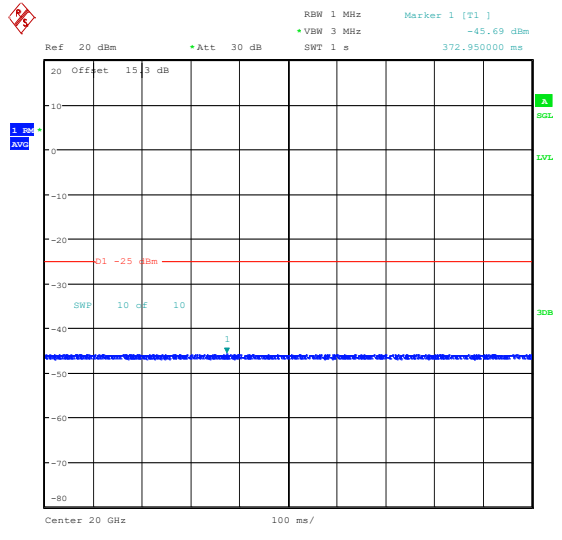

Band38-10MHz-16QAM-37800-1RB#0-0.009~0.15
 -PASS

Band38-10MHz-16QAM-37800-1RB#0-0.15~30-P
ASS

Band38-10MHz-16QAM-37800-1RB#0-30~1000-P
ASS

Band38-10MHz-16QAM-37800-1RB#0-1000~200
00-PASS

Band38-10MHz-16QAM-37800-1RB#0-20000~270
00-PASS