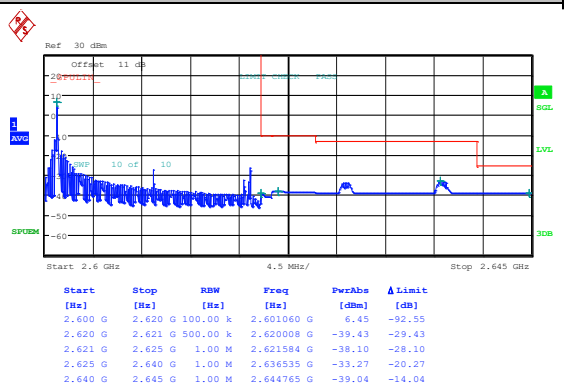

Band38_20MHz_QPSK_37850_1RB#99

Band38_20MHz_16QAM_37850_1RB#99

Band38_20MHz_QPSK_37850_100RB#0

Band38_20MHz_16QAM_37850_100RB#0

Band38_20MHz_QPSK_38150_1RB#0

Band38_20MHz_16QAM_38150_1RB#0

Band38_20MHz_QPSK_38150_1RB#99