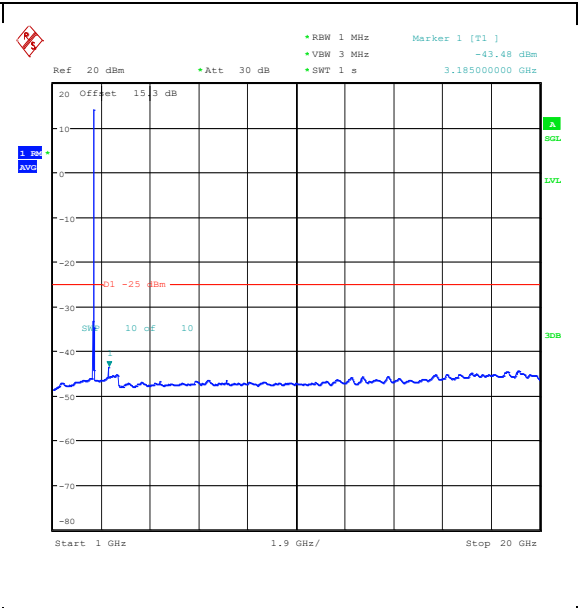

Band38-15MHz-QPSK-38000-1RB#0-0.15~30-PA
SS

Band38-15MHz-QPSK-38000-1RB#0-1000~20000
-PASS