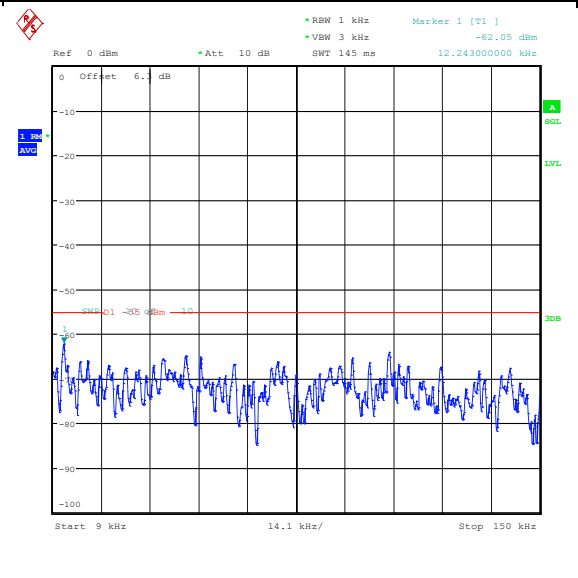

Band38-10MHz-QPSK-37800-1RB#0-0.009~0.15
-PASS

Band38-10MHz-QPSK-37800-1RB#0-0.15~30-PA
SS

Band38-10MHz-QPSK-37800-1RB#0-30~1000-P
 ASS

Band38-10MHz-QPSK-37800-1RB#0-1000~20000
 -PASS

Band38-10MHz-QPSK-37800-1RB#0-20000~270
 00-PASS