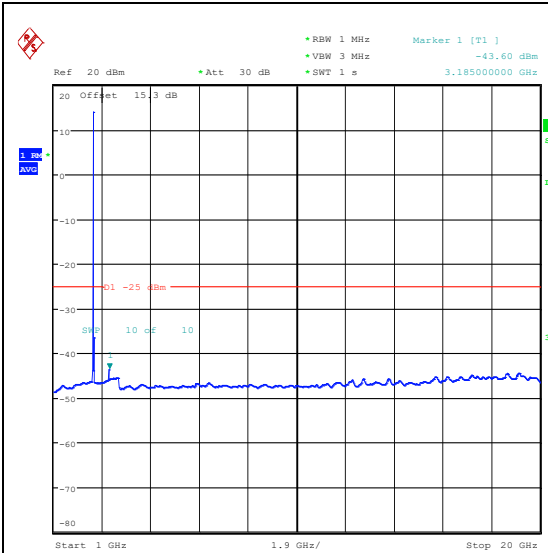

Band38-15MHz-16QAM-37825-1RB#0-1000~200
00-PASS