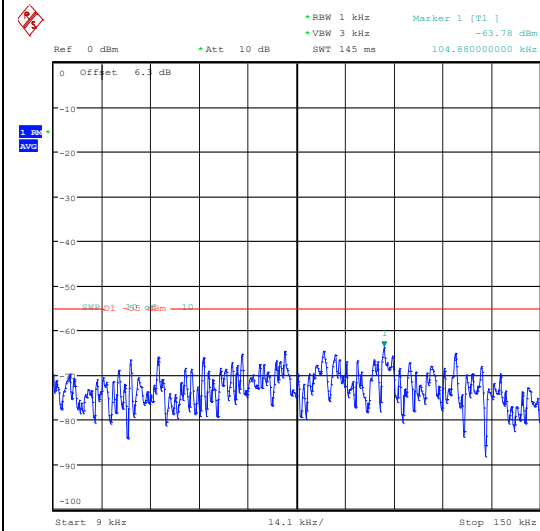

Band38-15MHz-16QAM-38175-1RB#0-0.009~0.15
-PASS

Band38-15MHz-16QAM-38175-1RB#0-0.15~30-P
ASS

Band38-15MHz-16QAM-38175-1RB#0-30~1000-P
ASS

Band38-15MHz-16QAM-38175-1RB#0-1000~200
 00-PASS

Band38-15MHz-16QAM-38175-1RB#0-20000~270
 00-PASS