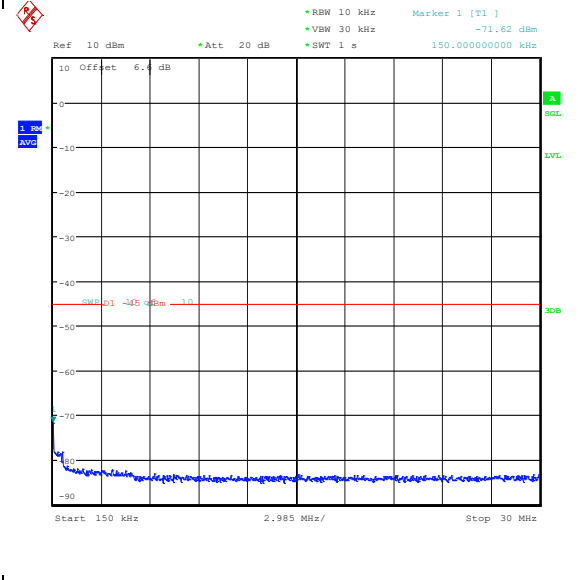

Band38-10MHz-QPSK-38200-1RB#0-0.15~30-PA
SS