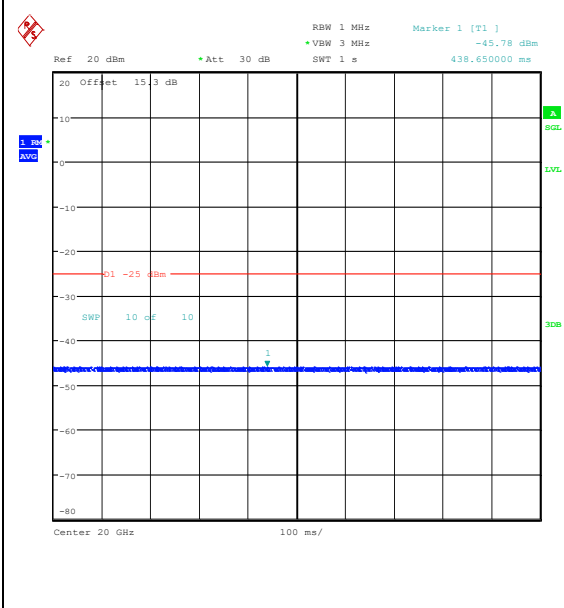

Band38-5MHz-QPSK-38000-1RB#0-20000~2700
0-PASS