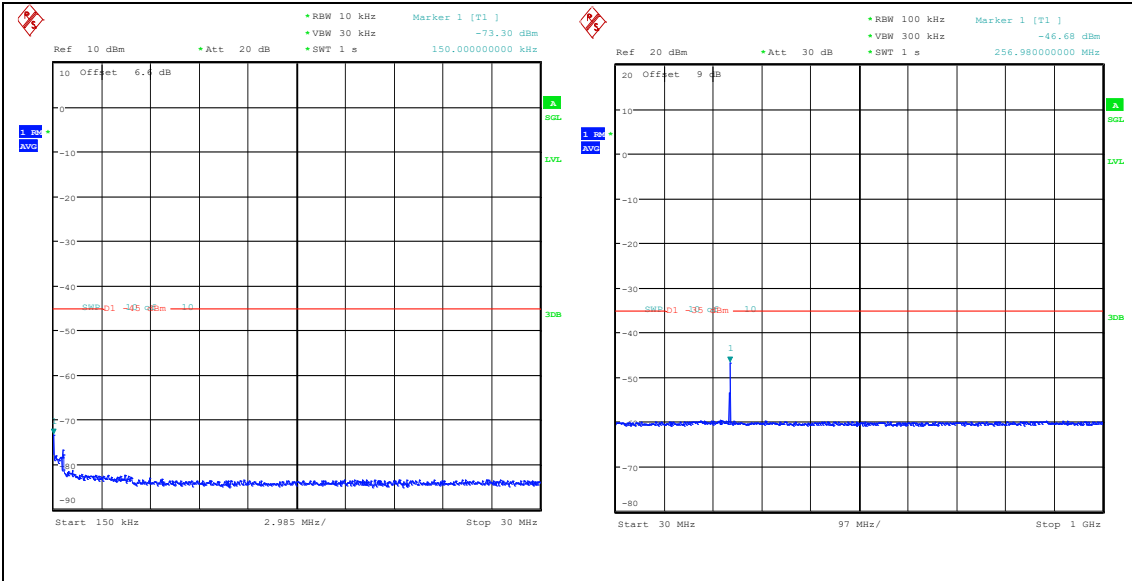

Band38-20MHz-16QAM-37850-1RB#0-0.15~30-P
ASS

Band38-20MHz-16QAM-37850-1RB#0-30~1000-P
ASS