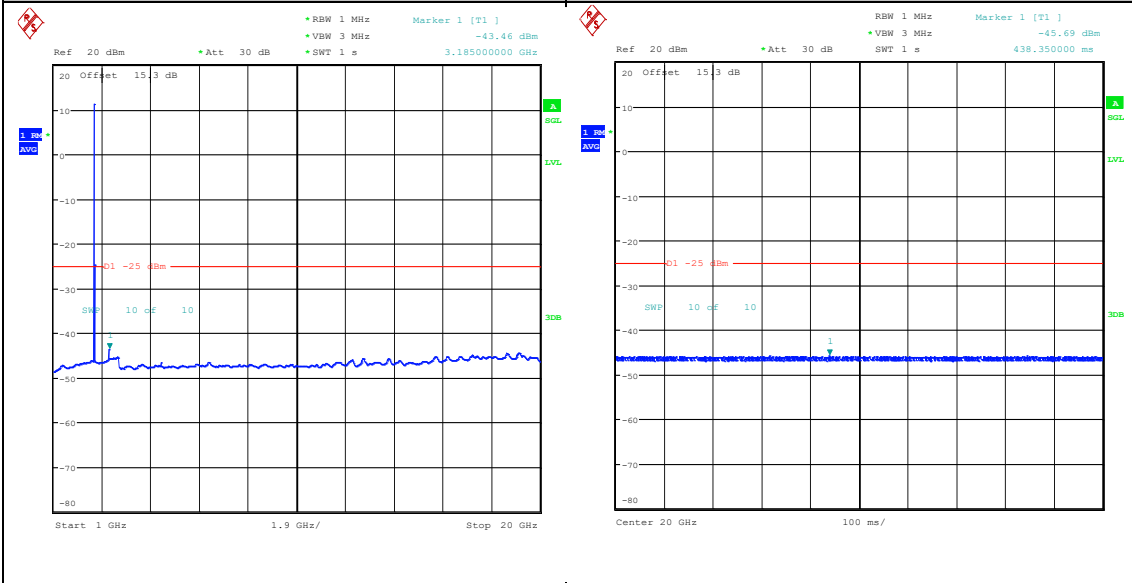

Band38-10MHz-16QAM-38200-1RB#0-1000~200
00-PASS

Band38-10MHz-16QAM-38200-1RB#0-20000~270
00-PASS