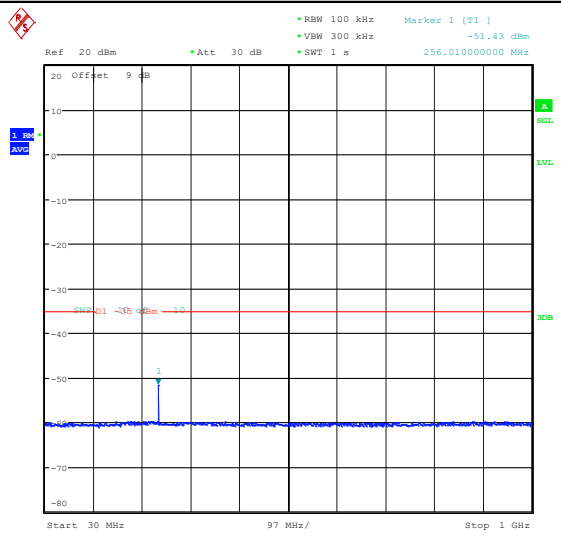

Test Graphs

Band38-5MHz-QPSK-37775-1RB#0-20000~2700
 0-PASS

Band38-5MHz-16QAM-37775-1RB#0-0.009~0.15-
 PASS

Band38-5MHz-16QAM-37775-1RB#0-0.15~30-PA
 SS

Band38-5MHz-16QAM-37775-1RB#0-30~1000-PA
 SS

Band38-5MHz-16QAM-37775-1RB#0-1000~2000 0-PASS
 Band38-5MHz-16QAM-37775-1RB#0-20000~2700 0-PASS