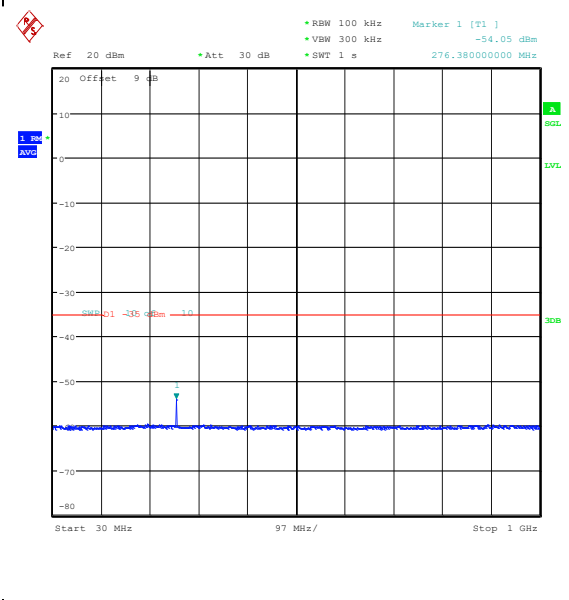

Band38-10MHz-16QAM-38000-1RB#0-30~1000-P
ASS