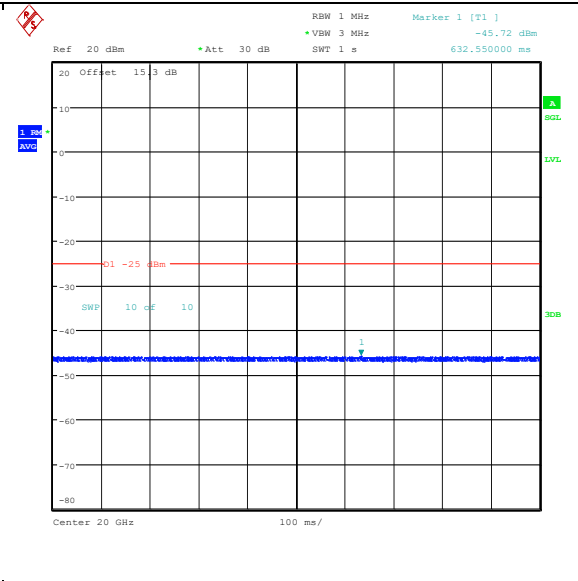

Band38-10MHz-16QAM-38000-1RB#0-0.009~0.15
-PASS

Band38-10MHz-16QAM-38000-1RB#0-0.15~30-P
ASS

Band38-10MHz-16QAM-38000-1RB#0-30~1000-P
ASS

Band38-10MHz-16QAM-38000-1RB#0-1000~200
00-PASS

Band38-10MHz-16QAM-38000-1RB#0-20000~270
00-PASS