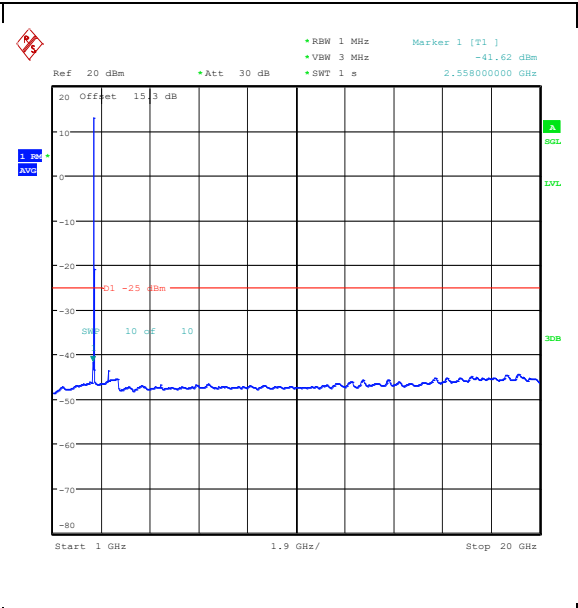

Band38-20MHz-QPSK-38150-1RB#0-1000~20000
-PASS