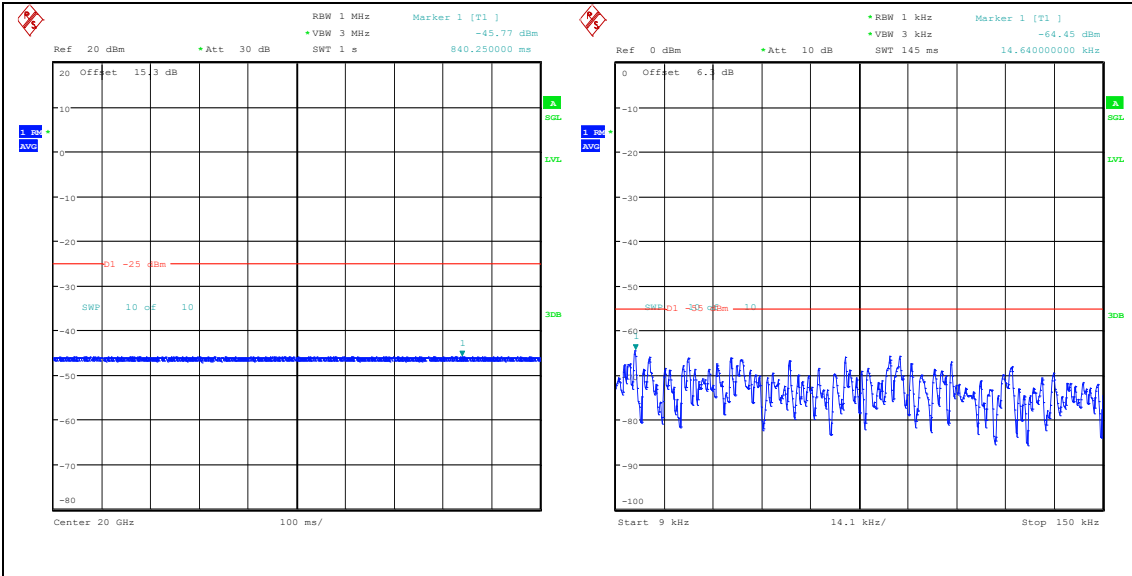

Band38-20MHz-QPSK-38000-1RB#0-0.009~0.15
-PASS

Band38-20MHz-QPSK-38000-1RB#0-0.15~30-PA
SS

Band38-20MHz-QPSK-38000-1RB#0-30~1000-P
ASS

Band38-20MHz-QPSK-38000-1RB#0-1000~20000
-PASS

Band38-20MHz-QPSK-38000-1RB#0-20000~270 00-PASS Band38-20MHz-16QAM-38000-1RB#0-0.009~0.15 -PASS