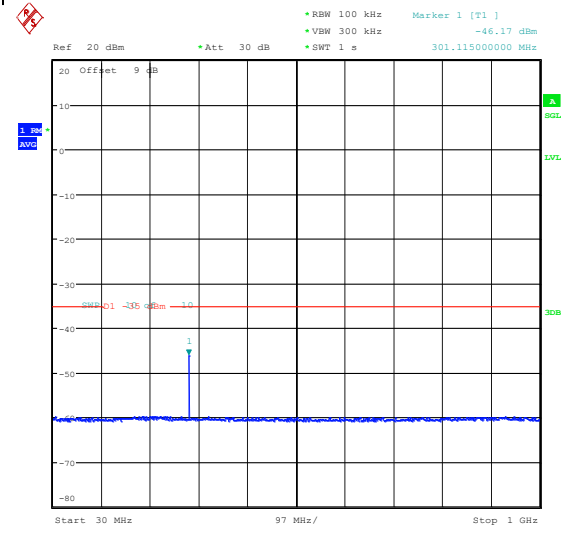

Band38-5MHz-16QAM-38225-1RB#0-30~1000-PA
SS