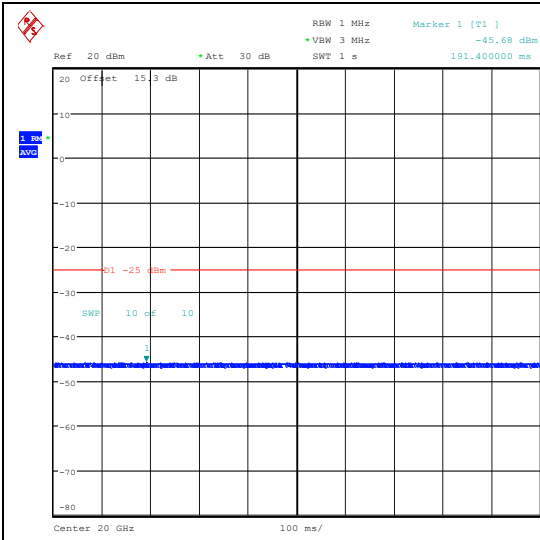

0-PASS

Band38-5MHz-QPSK-38225-1RB#0-0.009~0.15-PASS

Band38-5MHz-QPSK-38225-1RB#0-0.15~30-PAS S

Band38-5MHz-QPSK-38225-1RB#0-30~1000-PA SS

Band38-5MHz-QPSK-38225-1RB#0-1000~20000-PASS

Band38-5MHz-QPSK-38225-1RB#0-20000~2700
0-PASS