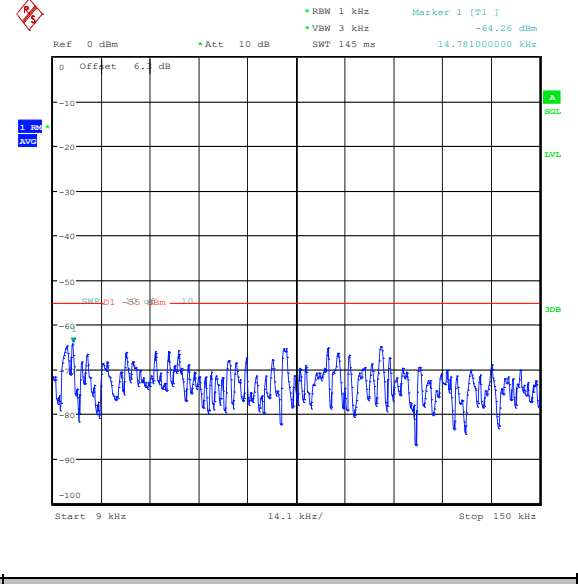

Band38-20MHz-QPSK-38150-1RB#0-0.15~30-PA
SS

Band38-20MHz-QPSK-38150-1RB#0-30~1000-P
ASS

Band38-20MHz-QPSK-38150-1RB#0-1000~20000
-PASS

Band38-20MHz-QPSK-38150-1RB#0-20000~270
00-PASS

Band38-20MHz-16QAM-38150-1RB#0-0.009~0.15
-PASS