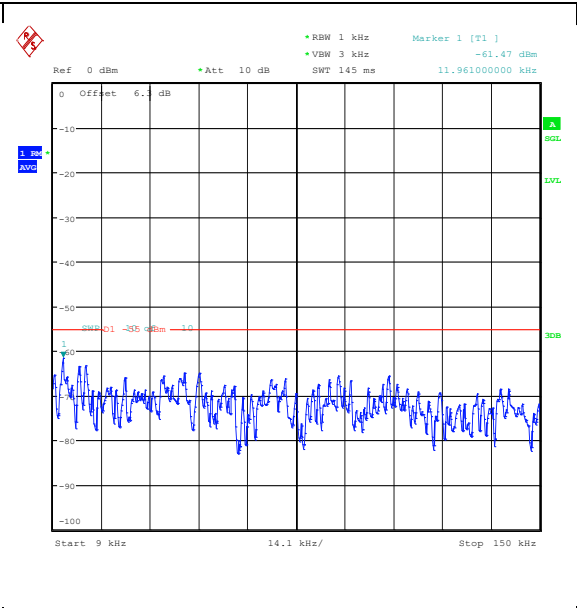

Band38-15MHz-QPSK-38175-1RB#0-0.009~0.15
-PASS

Band38-15MHz-QPSK-38175-1RB#0-0.15~30-PA
SS

Band38-15MHz-QPSK-38175-1RB#0-30~1000-P
ASS

Band38-15MHz-QPSK-38175-1RB#0-1000~20000
-PASS

Band38-15MHz-QPSK-38175-1RB#0-20000~270
00-PASS