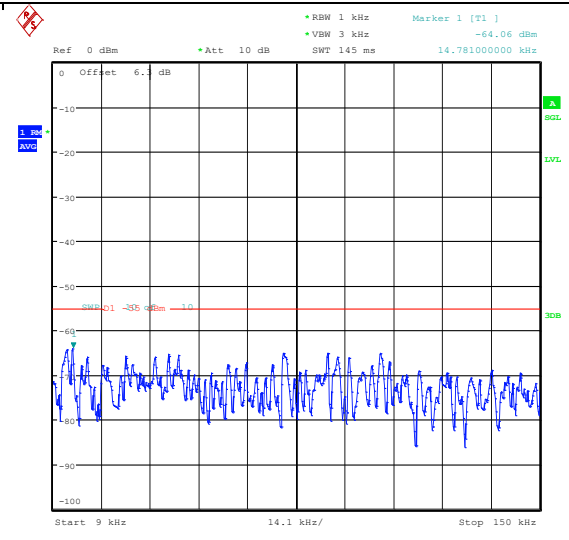

0-PASS

Band38-5MHz-QPSK-38225-1RB#0-0.009~0.15-PASS

Band38-5MHz-QPSK-38225-1RB#0-0.15~30-PAS S

Band38-5MHz-QPSK-38225-1RB#0-30~1000-PA SS

Band38-5MHz-QPSK-38225-1RB#0-1000~20000-PASS

Band38-5MHz-QPSK-38225-1RB#0-20000~2700
0-PASS