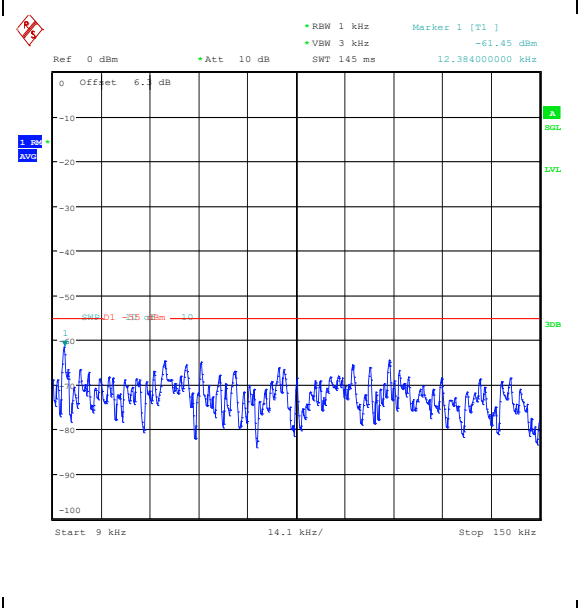

Band38-15MHz-QPSK-38000-1RB#0-0.009~0.15
-PASS

Band38-15MHz-QPSK-38000-1RB#0-0.15~30-PA
SS

Band38-15MHz-QPSK-38000-1RB#0-30~1000-P
 ASS

Band38-15MHz-QPSK-38000-1RB#0-1000~20000
 -PASS

Band38-15MHz-QPSK-38000-1RB#0-20000~270
 00-PASS