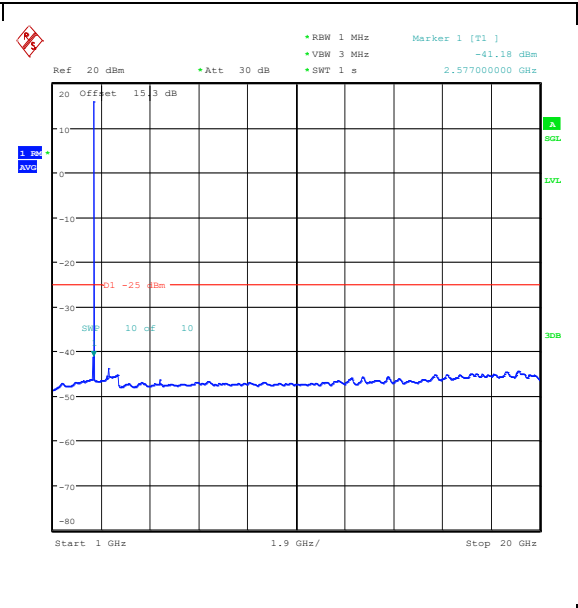

Band38-5MHz-QPSK-38000-1RB#0-1000~20000-
PASS