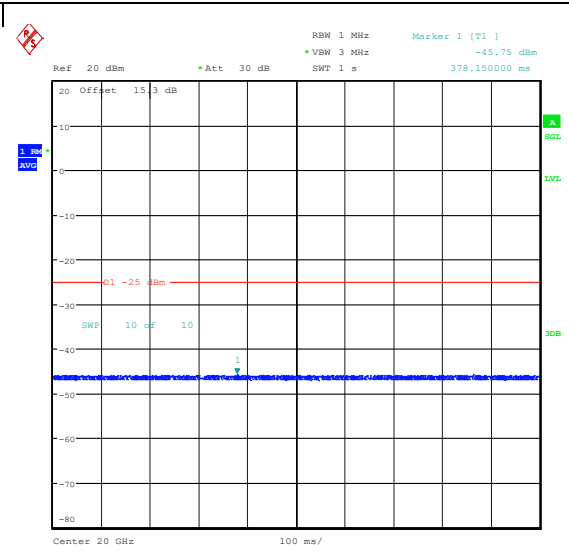

Band38-15MHz-16QAM-37825-1RB#0-20000~270
00-PASS