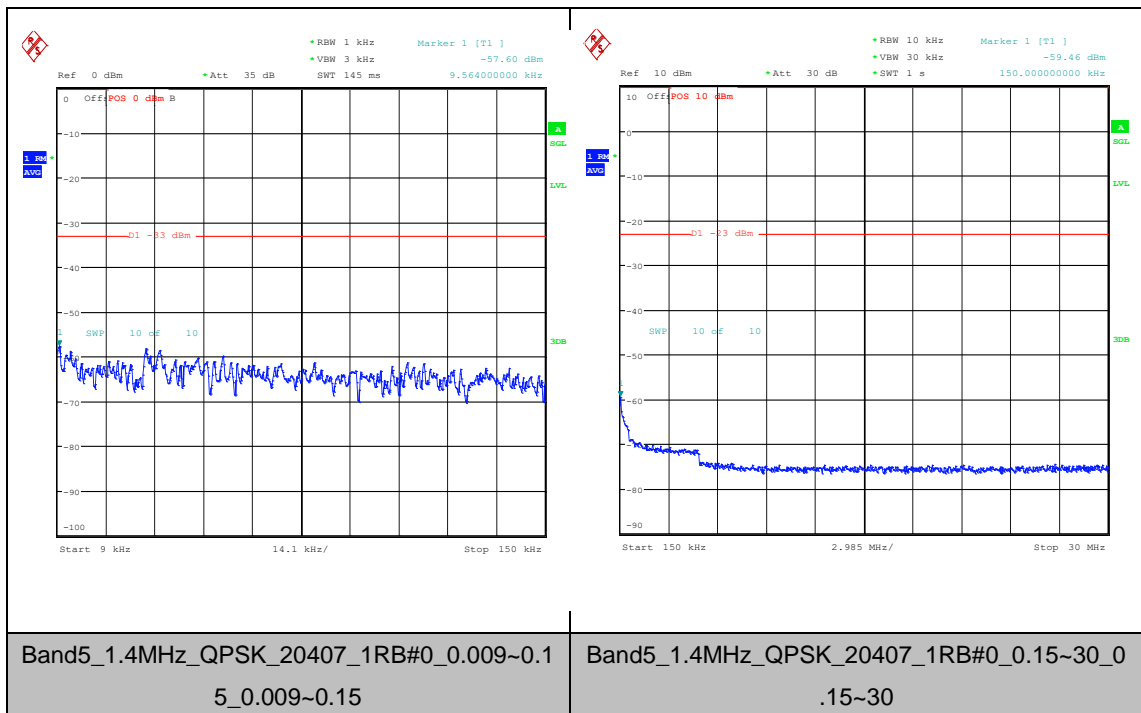

Band5	10MHz	16QAM	20600	1RB#0	30~1000	-49.05	PASS
Band5	10MHz	16QAM	20600	1RB#0	1000~3000	-40.54	PASS
Band5	10MHz	16QAM	20600	1RB#0	3000~10000	-46.15	PASS
Band5	10MHz	QPSK	20600	1RB#49	0.009~0.15	-59.63	PASS
Band5	10MHz	QPSK	20600	1RB#49	0.15~30	-62.77	PASS
Band5	10MHz	QPSK	20600	1RB#49	30~1000	-48.88	PASS
Band5	10MHz	QPSK	20600	1RB#49	1000~3000	-39.73	PASS
Band5	10MHz	QPSK	20600	1RB#49	3000~10000	-46.11	PASS
Band5	10MHz	16QAM	20600	1RB#49	0.009~0.15	-61.31	PASS
Band5	10MHz	16QAM	20600	1RB#49	0.15~30	-62.96	PASS
Band5	10MHz	16QAM	20600	1RB#49	30~1000	-48.95	PASS
Band5	10MHz	16QAM	20600	1RB#49	1000~3000	-40.78	PASS
Band5	10MHz	16QAM	20600	1RB#49	3000~10000	-45.98	PASS
Band5	10MHz	QPSK	20600	50RB#0	0.009~0.15	-62.08	PASS
Band5	10MHz	QPSK	20600	50RB#0	0.15~30	-63.39	PASS
Band5	10MHz	QPSK	20600	50RB#0	30~1000	-55.65	PASS
Band5	10MHz	QPSK	20600	50RB#0	1000~3000	-48.23	PASS
Band5	10MHz	QPSK	20600	50RB#0	3000~10000	-46.08	PASS
Band5	10MHz	16QAM	20600	50RB#0	0.009~0.15	-61.76	PASS
Band5	10MHz	16QAM	20600	50RB#0	0.15~30	-63.23	PASS
Band5	10MHz	16QAM	20600	50RB#0	30~1000	-56.34	PASS
Band5	10MHz	16QAM	20600	50RB#0	1000~3000	-48.80	PASS
Band5	10MHz	16QAM	20600	50RB#0	3000~10000	-46.15	PASS

Test Graphs