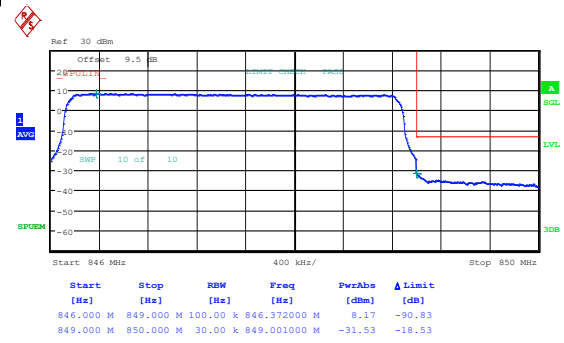

Date: 4.JUL.2024 21:59:50

Date: 4.JUL.2024 22:00:08

Band5_3MHz_QPSK_20415_15RB#0

Band5_3MHz_16QAM_20415_15RB#0

Band5_3MHz_QPSK_20635_1RB#0

Band5_3MHz_16QAM_20635_1RB#0

Band5_3MHz_QPSK_20635_1RB#14

Band5_3MHz_16QAM_20635_1RB#14