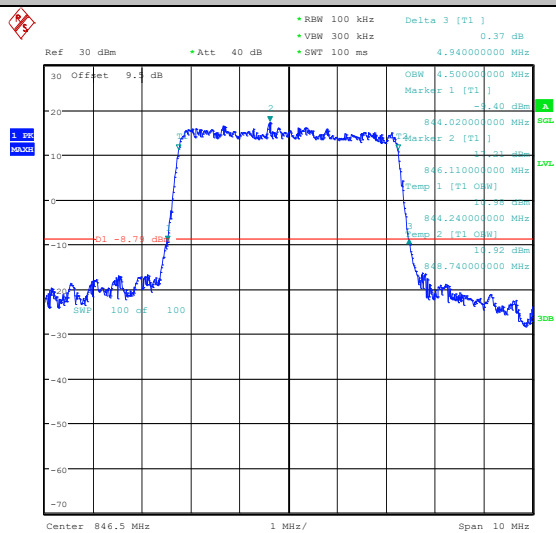

Band5-5MHz-16QAM-20525-25RB#0-PASS