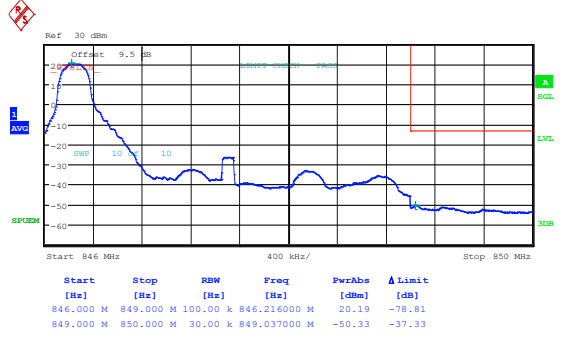

Date: 4.JUL.2024 21:59:50

Date: 4.JUL.2024 22:00:08

Band5_3MHz_QPSK_20415_15RB#0

Band5_3MHz_16QAM_20415_15RB#0

Band5_3MHz_QPSK_20635_1RB#0

Band5_3MHz_16QAM_20635_1RB#0

Band5_3MHz_QPSK_20635_1RB#14

Band5_3MHz_16QAM_20635_1RB#14