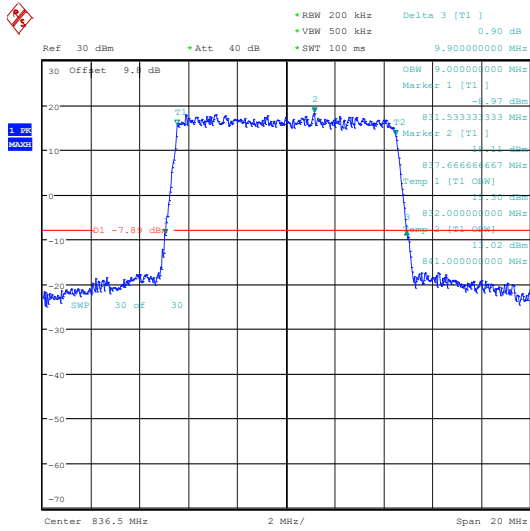

Band5-10MHz-QPSK-20450-50RB#0-PASS