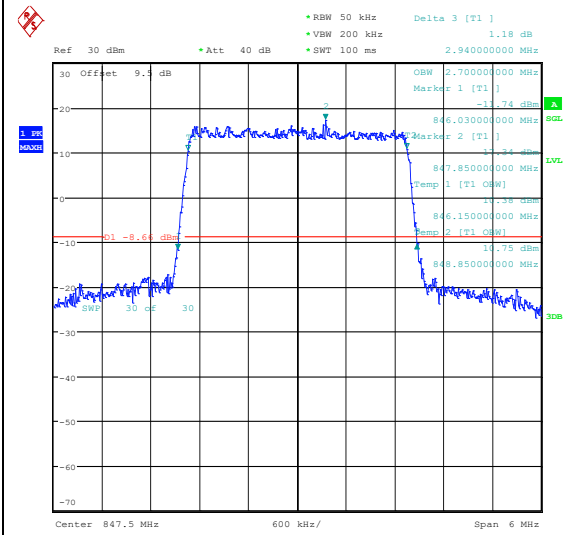

Band5-3MHz-QPSK-20415-15RB#0-PASS

Band5-3MHz-16QAM-20415-15RB#0-PASS

Band5-3MHz-QPSK-20525-15RB#0-PASS

Band5-3MHz-16QAM-20525-15RB#0-PASS

Band5-3MHz-QPSK-20635-15RB#0-PASS

Band5-3MHz-16QAM-20635-15RB#0-PASS