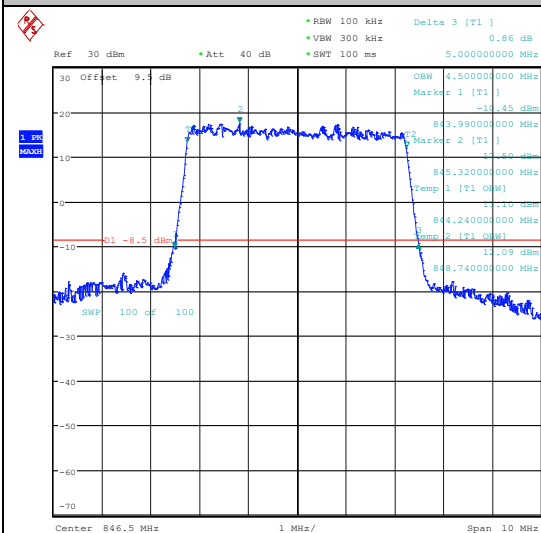

Band5-5MHz-QPSK-20525-25RB#0-PASS