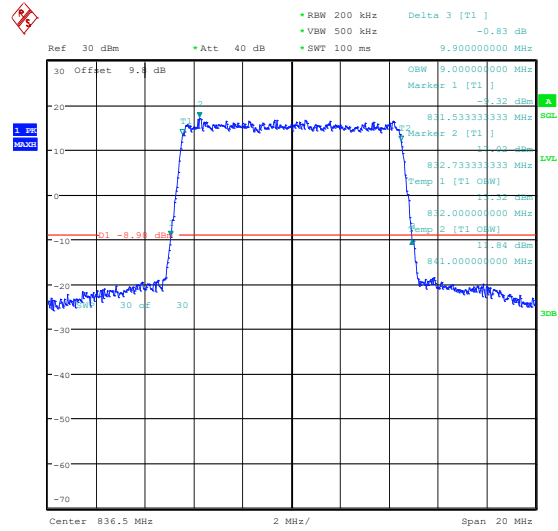

Band5-10MHz-16QAM-20450-50RB#0-PASS