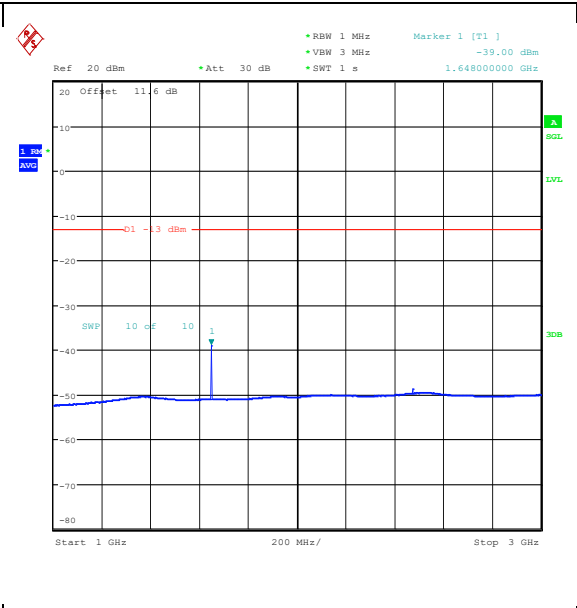

Band5_1.4MHz_QPSK_20407_1RB#0_1000~300_0_1000~3000