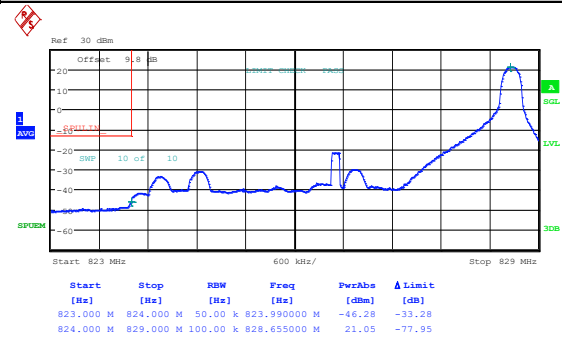

Band5_5MHz_16QAM_20425_1RB#0