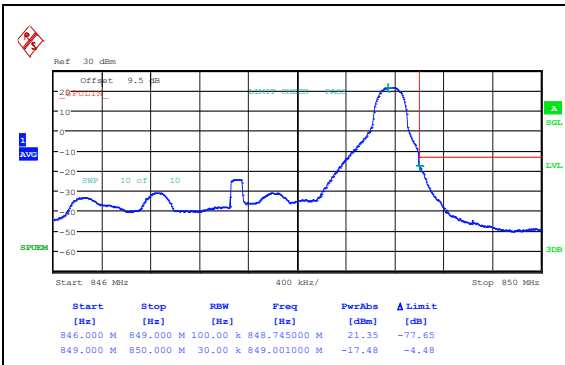

Date: 4.JUL.2024 21:59:50

Date: 4.JUL.2024 22:00:08

Band5_3MHz_QPSK_20415_15RB#0

Band5_3MHz_16QAM_20415_15RB#0

Band5_3MHz_QPSK_20635_1RB#0

Band5_3MHz_16QAM_20635_1RB#0

Band5_3MHz_QPSK_20635_1RB#14

Band5_3MHz_16QAM_20635_1RB#14