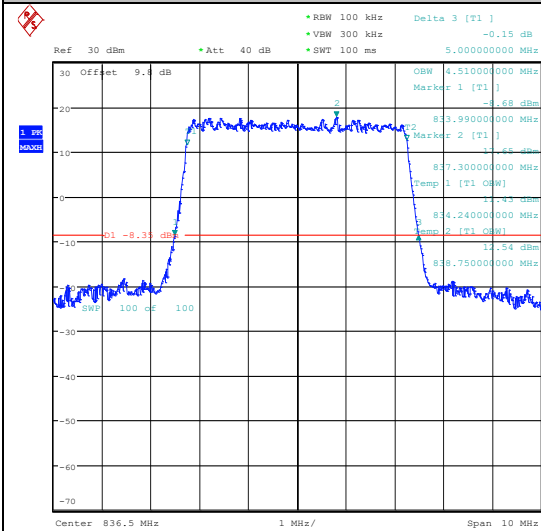

Band5-5MHz-QPSK-20425-25RB#0-PASS