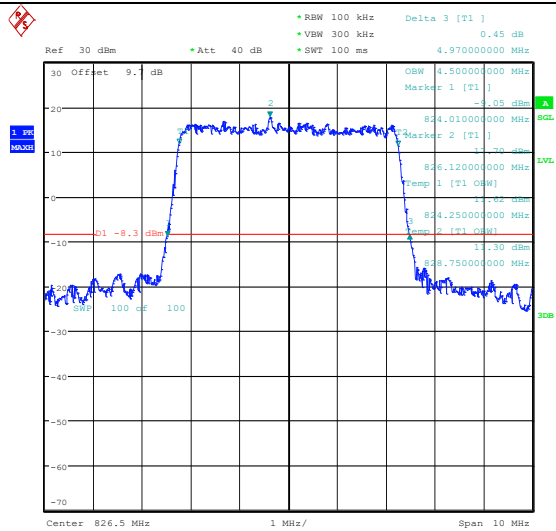

Test Graphs

Band5-1.4MHz-QPSK-20407-6RB#0-PASS

Band5-1.4MHz-16QAM-20407-6RB#0-PASS

Band5-1.4MHz-QPSK-20525-6RB#0-PASS

Band5-1.4MHz-16QAM-20525-6RB#0-PASS

Band5-1.4MHz-QPSK-20643-6RB#0-PASS

Band5-1.4MHz-16QAM-20643-6RB#0-PASS

Band5-3MHz-QPSK-20415-15RB#0-PASS

Band5-3MHz-16QAM-20415-15RB#0-PASS

Band5-3MHz-QPSK-20525-15RB#0-PASS

Band5-3MHz-16QAM-20525-15RB#0-PASS

Band5-3MHz-QPSK-20635-15RB#0-PASS

Band5-3MHz-16QAM-20635-15RB#0-PASS