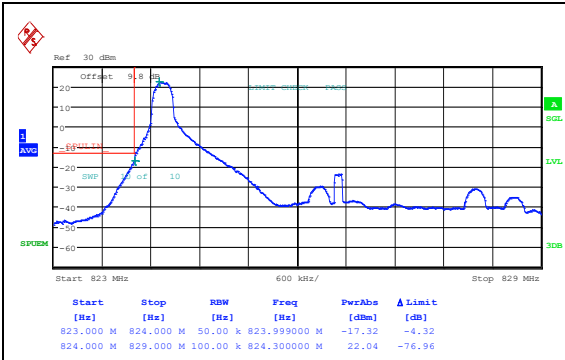

Band5_3MHz_QPSK_20635_15RB#0