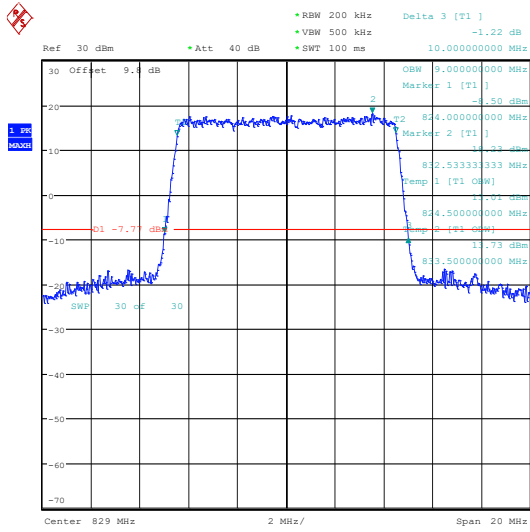

Band5-5MHz-QPSK-20425-25RB#0-PASS

Band5-5MHz-16QAM-20425-25RB#0-PASS

Band5-5MHz-QPSK-20525-25RB#0-PASS

Band5-5MHz-16QAM-20525-25RB#0-PASS

Band5-5MHz-QPSK-20625-25RB#0-PASS

Band5-5MHz-16QAM-20625-25RB#0-PASS