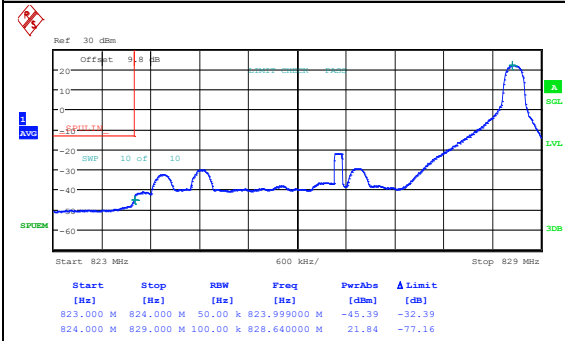

Band5_5MHz_QPSK_20425_1RB#0