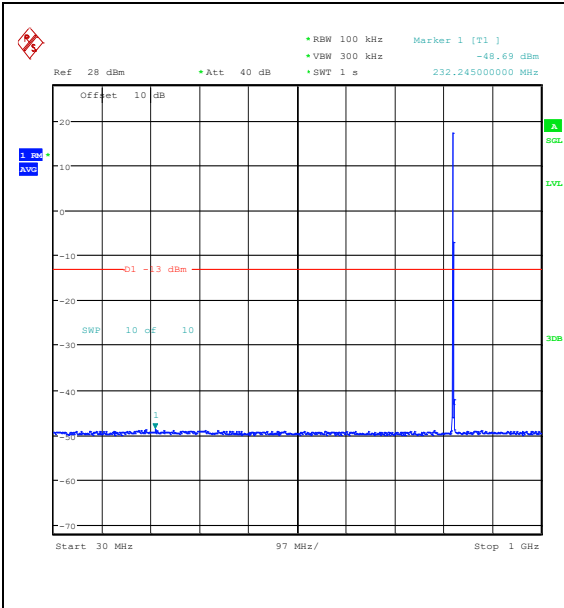

Band5_1.4MHz_QPSK_20407_1RB#0_30~1000_30~1000