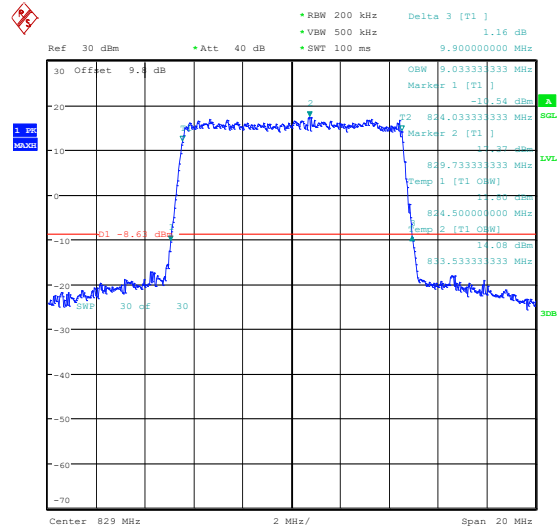

Band5-5MHz-QPSK-20425-25RB#0-PASS

Band5-5MHz-16QAM-20425-25RB#0-PASS

Band5-5MHz-QPSK-20525-25RB#0-PASS

Band5-5MHz-16QAM-20525-25RB#0-PASS

Band5-5MHz-QPSK-20625-25RB#0-PASS

Band5-5MHz-16QAM-20625-25RB#0-PASS