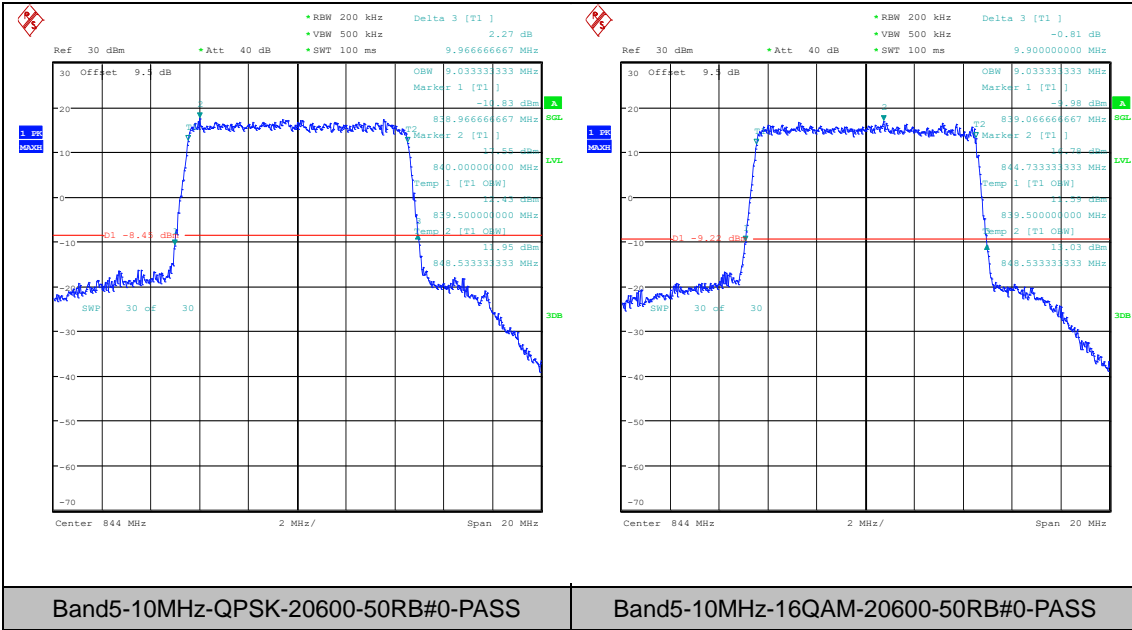

Band5-10MHz-QPSK-20450-50RB#0-PASS

Band5-10MHz-16QAM-20450-50RB#0-PASS

Band5-10MHz-QPSK-20525-50RB#0-PASS

Band5-10MHz-16QAM-20525-50RB#0-PASS

Band5-10MHz-QPSK-20600-50RB#0-PASS

Band5-10MHz-16QAM-20600-50RB#0-PASS