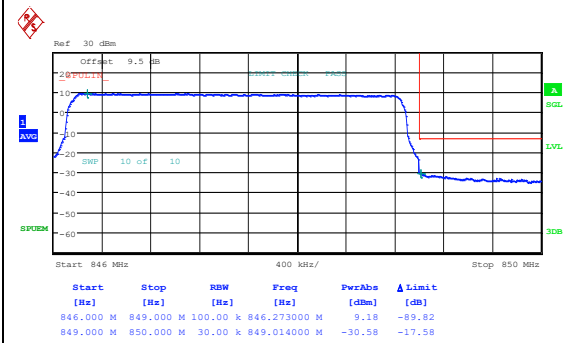

Date: 4.JUL.2024 21:59:50

Date: 4.JUL.2024 22:00:08

Band5_3MHz_QPSK_20415_15RB#0

Band5_3MHz_16QAM_20415_15RB#0

Band5_3MHz_QPSK_20635_1RB#0

Band5_3MHz_16QAM_20635_1RB#0

Band5_3MHz_QPSK_20635_1RB#14

Band5_3MHz_16QAM_20635_1RB#14