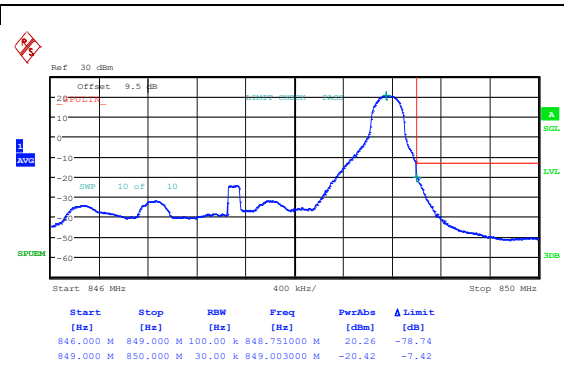

Date: 4.JUL.2024 21:59:50

Date: 4.JUL.2024 22:00:08

Band5_3MHz_QPSK_20415_15RB#0

Band5_3MHz_16QAM_20415_15RB#0

Band5_3MHz_QPSK_20635_1RB#0

Band5_3MHz_16QAM_20635_1RB#0

Band5_3MHz_QPSK_20635_1RB#14

Band5_3MHz_16QAM_20635_1RB#14