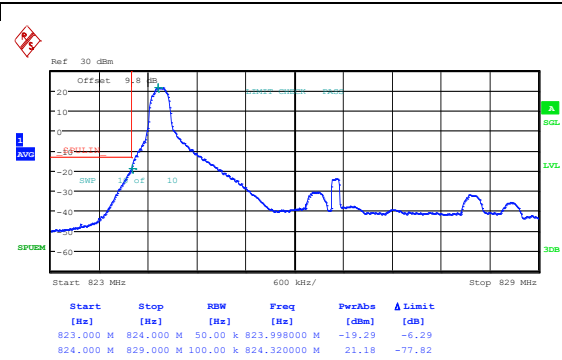

Band5_3MHz_16QAM_20635_15RB#0