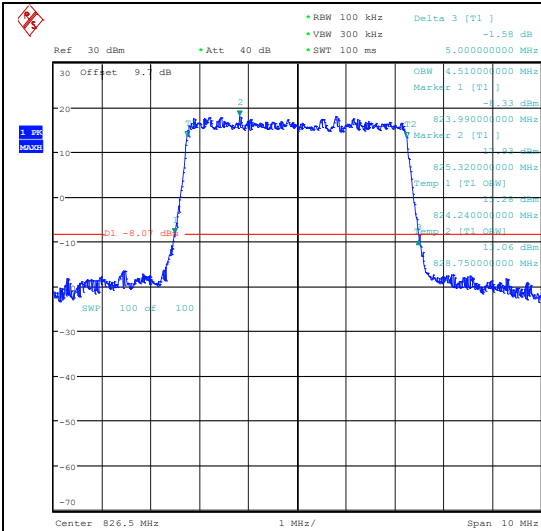

Band5-3MHz-QPSK-20415-15RB#0-PASS

Band5-3MHz-16QAM-20415-15RB#0-PASS

Band5-3MHz-QPSK-20525-15RB#0-PASS

Band5-3MHz-16QAM-20525-15RB#0-PASS

Band5-3MHz-QPSK-20635-15RB#0-PASS

Band5-3MHz-16QAM-20635-15RB#0-PASS