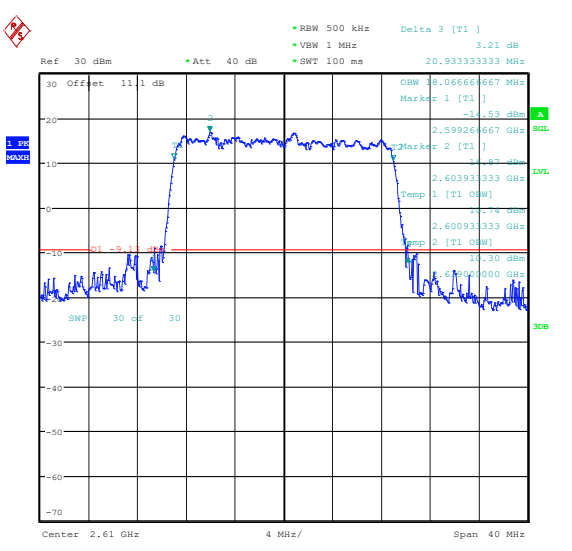

Band38-20MHz-QPSK-37850-100RB#0-PASS

Band38-20MHz-16QAM-37850-100RB#0-PASS

Date: 20.JUN.2024 00:25:17

Date: 20.JUN.2024 00:25:28

Band38-20MHz-QPSK-38000-100RB#0-PASS

Band38-20MHz-16QAM-38000-100RB#0-PASS

Date: 20.JUN.2024 00:25:17