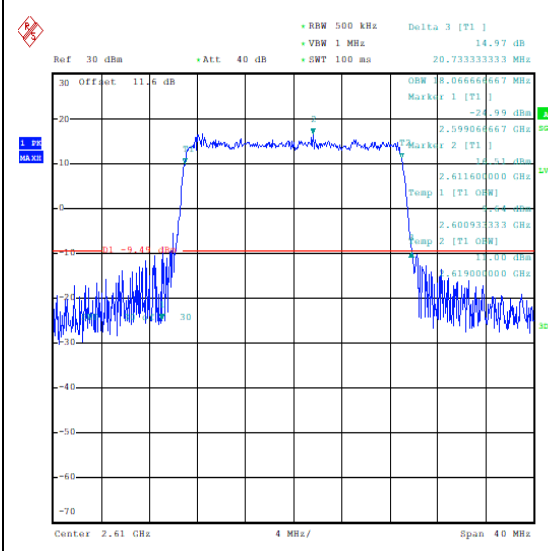

Band38-20MHz-QPSK-37850-100RB#0-PASS

Band38-20MHz-16QAM-37850-100RB#0-PASS

Date: 20.JUN.2024 00:25:17

Date: 20.JUN.2024 00:25:28

Band38-20MHz-QPSK-38000-100RB#0-PASS

Band38-20MHz-16QAM-38000-100RB#0-PASS

Date: 20.JUN.2024 00:25:17