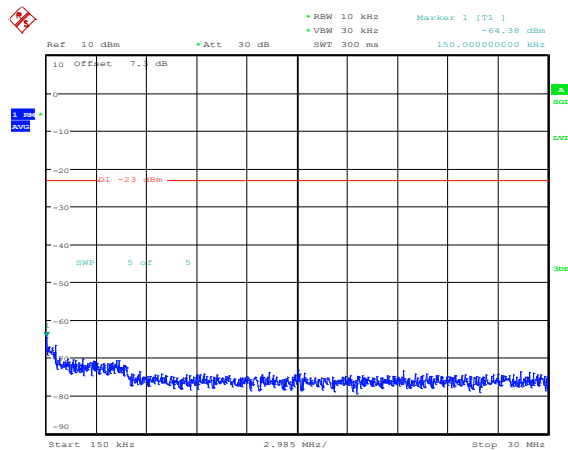

Band66-3MHz-16QAM-132322-1RB#0-Range2:0.15~30MHz

Band66-3MHz-16QAM-132322-1RB#0-Range3:30~1000MHz