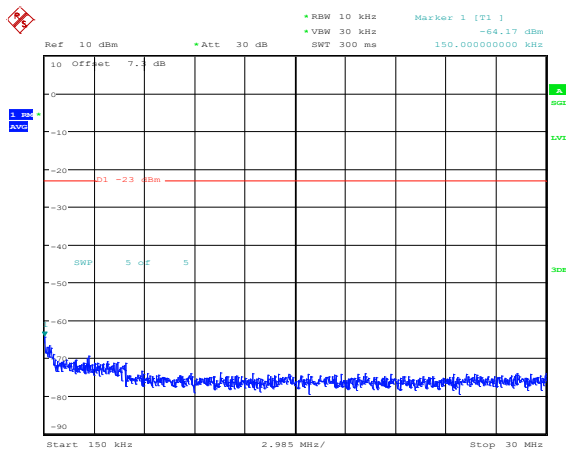

Band66-3MHz-16QAM-131987-1RB#0-Range2:0.15~30MHz