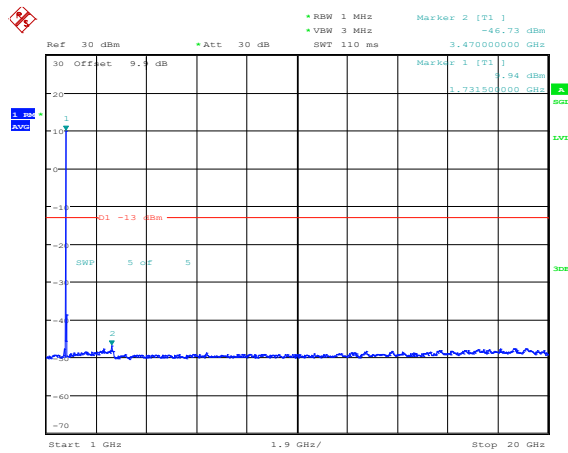

Band66-20MHz-QPSK-132322-1RB#0-Range1:0.009~0.15MHz

Band66-20MHz-QPSK-132322-1RB#0-Range2:0.15~30MHz

Band66-20MHz-QPSK-132322-1RB#0-Range3:30~1000MHz

Band66-20MHz-QPSK-132322-1RB#0-Range4:1000~20000MHz

Band66-20MHz-QPSK-132572-1RB#0-Range1:0.009~0.15MHz