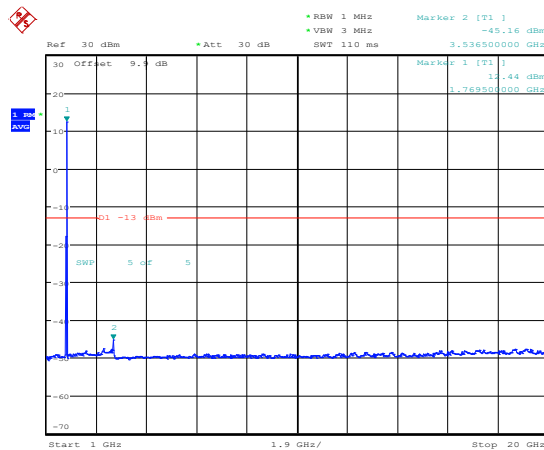

Band66-10MHz-QPSK-132322-1RB#0-Range4:1000~20000MHz

Band66-10MHz-QPSK-132622-1RB#0-Range1:0.009~0.15MHz

Band66-10MHz-QPSK-132622-1RB#0-Range2:0.15~30MHz

Band66-10MHz-QPSK-132622-1RB#0-Range3:30~1000MHz

Band66-10MHz-QPSK-132622-1RB#0-Range4:1000~20000MHz