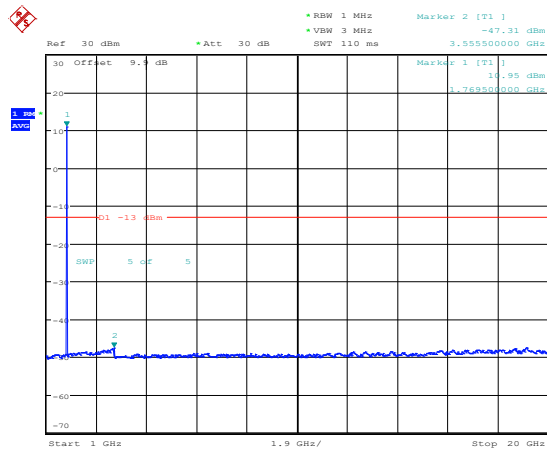

Band66-3MHz-16QAM-132657-1RB#0-Range4:1000~20000MHz