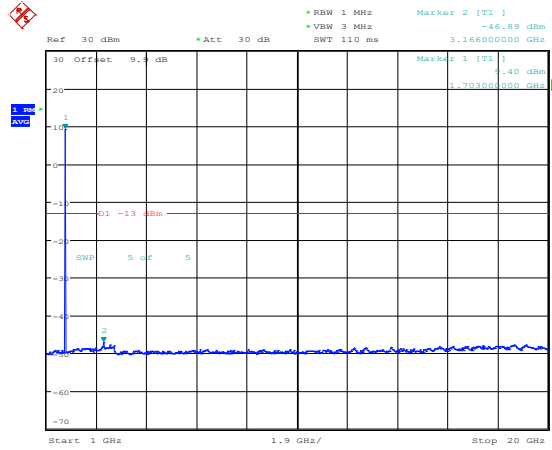

Band66-5MHz-QPSK-132322-1RB#0-Range1:0.009~0.15MHz

Band66-5MHz-QPSK-132322-1RB#0-Range2:0.15~30MHz

Band66-5MHz-QPSK-132322-1RB#0-Range3:30~1000MHz