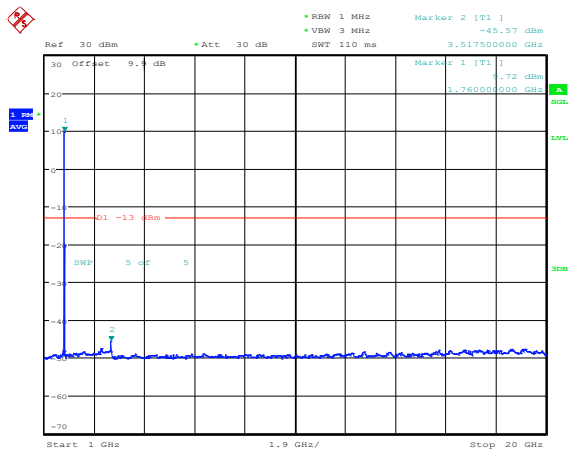

Band66-20MHz-16QAM-132572-1RB#0-Range4:1000~20000MHz