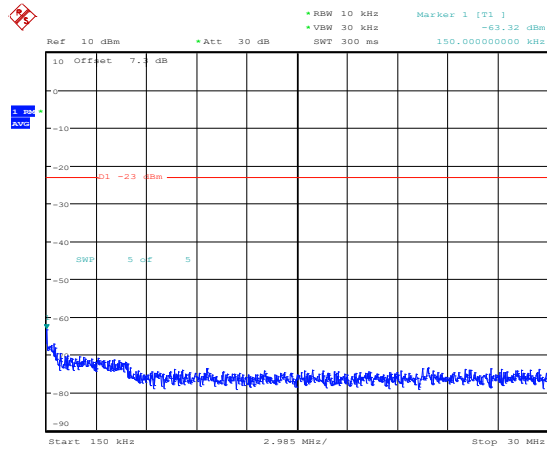

Band66-3MHz-16QAM-132322-1RB#0-Range2:0.15~30MHz

Band66-3MHz-16QAM-132322-1RB#0-Range3:30~1000MHz

Band66-3MHz-16QAM-132322-1RB#0-Range4:1000~20000MHz

Band66-3MHz-16QAM-132657-1RB#0-Range1:0.009~0.15MHz

Band66-3MHz-16QAM-132657-1RB#0-Range2:0.15~30MHz