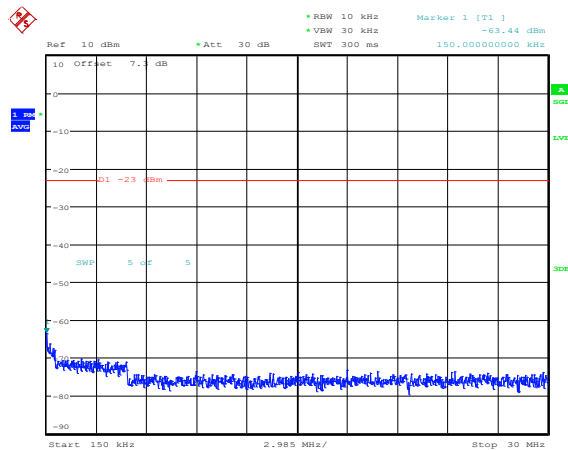

Band66-10MHz-QPSK-132022-1RB#0-Range3:30~1000MHz

Band66-10MHz-QPSK-132022-1RB#0-Range4:1000~20000MHz

Band66-10MHz-QPSK-132322-1RB#0-Range1:0.009~0.15MHz

Band66-10MHz-QPSK-132322-1RB#0-Range2:0.15~30MHz

Band66-10MHz-QPSK-132322-1RB#0-Range3:30~1000MHz