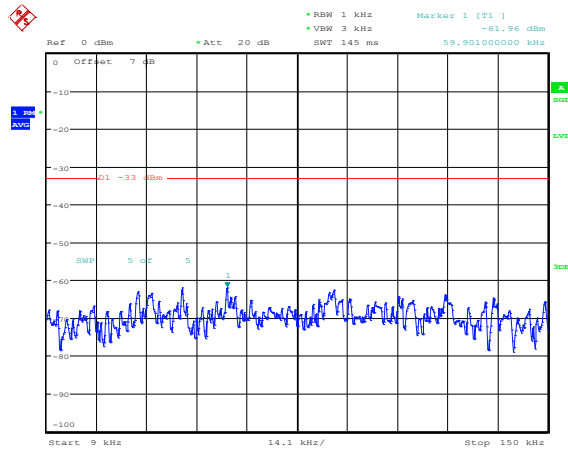

Band66-10MHz-QPSK-132622-1RB#0-Range1:0.009~0.15MHz

Band66-10MHz-QPSK-132622-1RB#0-Range2:0.15~30MHz