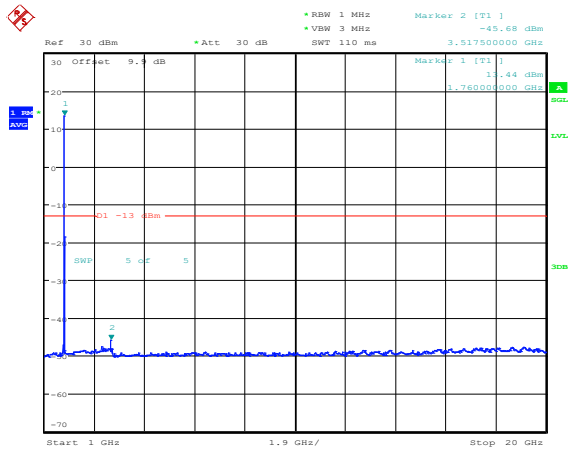

Band66-20MHz-QPSK-132572-1RB#0-Range4:1000~20000MHz

Band66-20MHz-16QAM-132072-1RB#0-Range1:0.009~0.15MHz