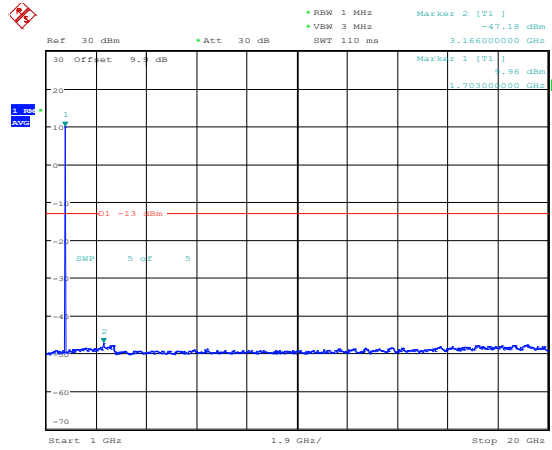

**Band66-3MHz-QPSK-131987-1RB#0-Range1:0.009~0.15MHz**

**Band66-3MHz-QPSK-131987-1RB#0-Range2:0.15~30MHz**

**Band66-3MHz-QPSK-131987-1RB#0-Range3:30~1000MHz**

**Band66-3MHz-QPSK-131987-1RB#0-Range4:1000~20000MHz**