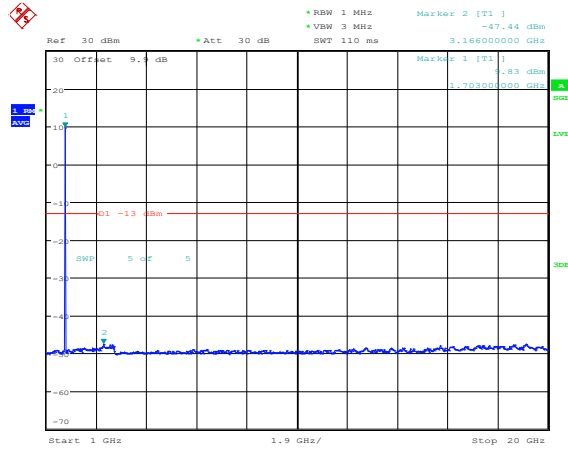

Band66-10MHz-QPSK-132022-1RB#0-Range4:1000~20000MHz