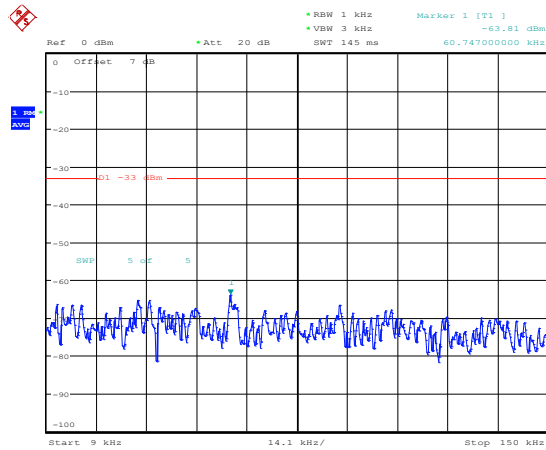

Band66-3MHz-16QAM-132322-1RB#0-Range2:0.15~30MHz

Band66-3MHz-16QAM-132322-1RB#0-Range3:30~1000MHz

Band66-3MHz-16QAM-132322-1RB#0-Range4:1000~20000MHz

Band66-3MHz-16QAM-132657-1RB#0-Range1:0.009~0.15MHz

Band66-3MHz-16QAM-132657-1RB#0-Range2:0.15~30MHz