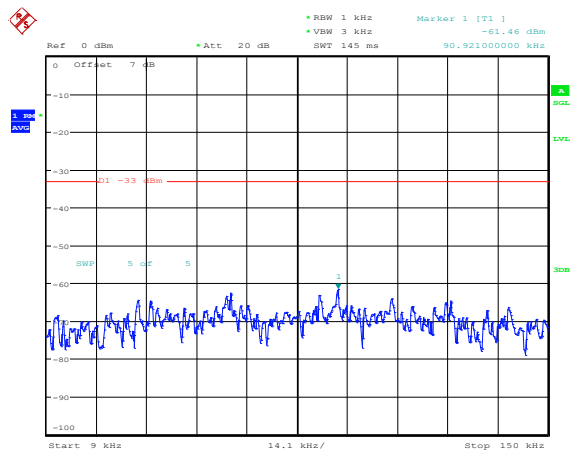

Band66-3MHz-QPSK-132657-1RB#0-Range1:0.009~0.15MHz

Band66-3MHz-QPSK-132657-1RB#0-Range2:0.15~30MHz