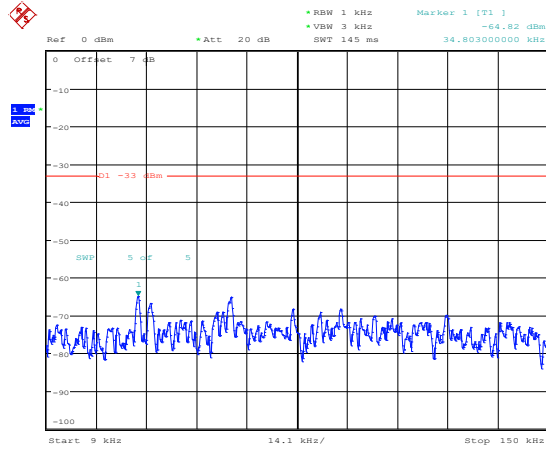

Band66-3MHz-QPSK-131987-1RB#0-Range2:0.15~30MHz

Band66-3MHz-QPSK-131987-1RB#0-Range3:30~1000MHz

Band66-3MHz-QPSK-131987-1RB#0-Range4:1000~20000MHz