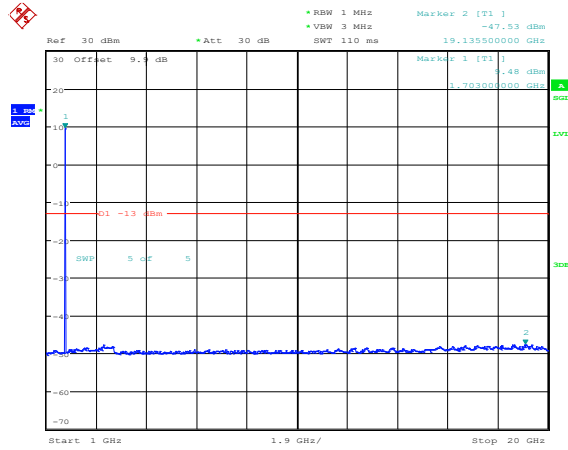

Band66-3MHz-16QAM-131987-1RB#0-Range1:0.009~0.15MHz

Band66-3MHz-16QAM-131987-1RB#0-Range2:0.15~30MHz

Band66-3MHz-16QAM-131987-1RB#0-Range3:30~1000MHz

Band66-3MHz-16QAM-131987-1RB#0-Range4:1000~20000MHz

Band66-3MHz-16QAM-132322-1RB#0-Range1:0.009~0.15MHz