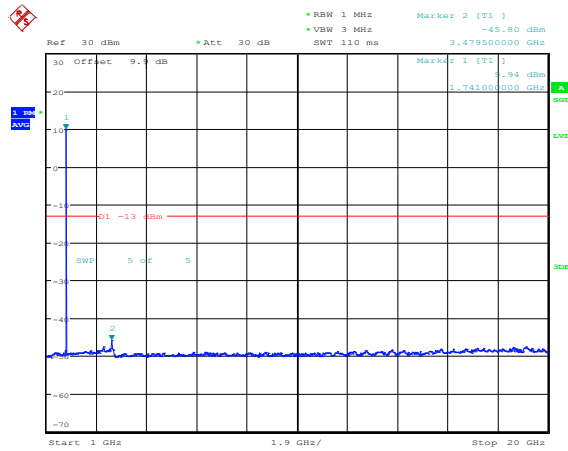

Band66-10MHz-16QAM-132322-1RB#0-Range1:0.009~0.15MHz

Band66-10MHz-16QAM-132322-1RB#0-Range2:0.15~30MHz

Band66-10MHz-16QAM-132322-1RB#0-Range3:30~1000MHz

Band66-10MHz-16QAM-132322-1RB#0-Range4:1000~20000MHz