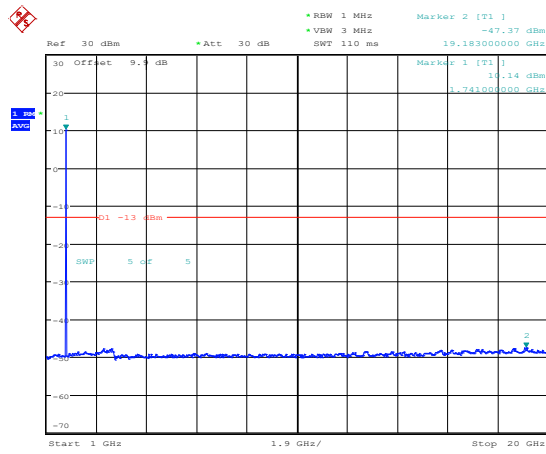

Band66-3MHz-16QAM-132322-1RB#0-Range4:1000~20000MHz