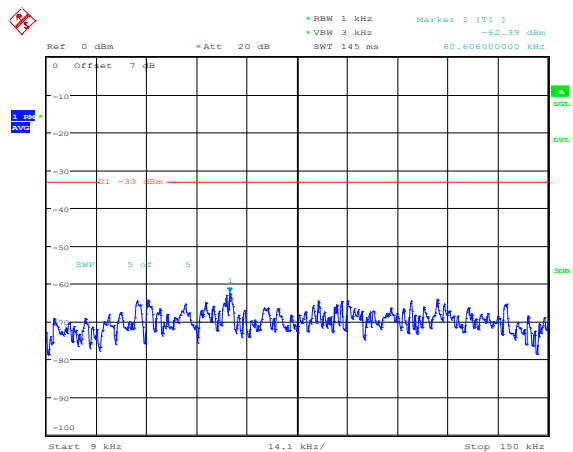

Band66-5MHz-QPSK-132647-1RB#0-Range1:0.009~0.15MHz