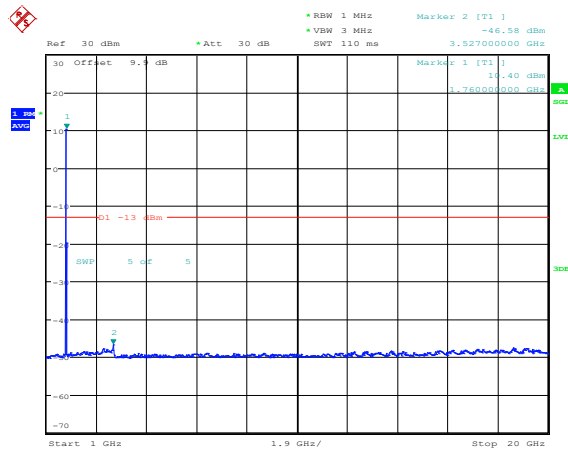

Band66-15MHz-16QAM-132597-1RB#0-Range1:0.009~0.15MHz

Band66-15MHz-16QAM-132597-1RB#0-Range2:0.15~30MHz

**Band66-15MHz-16QAM-132597-1RB#0-Range3:30~1000MHz**

**Band66-15MHz-16QAM-132597-1RB#0-Range4:1000~20000MHz**