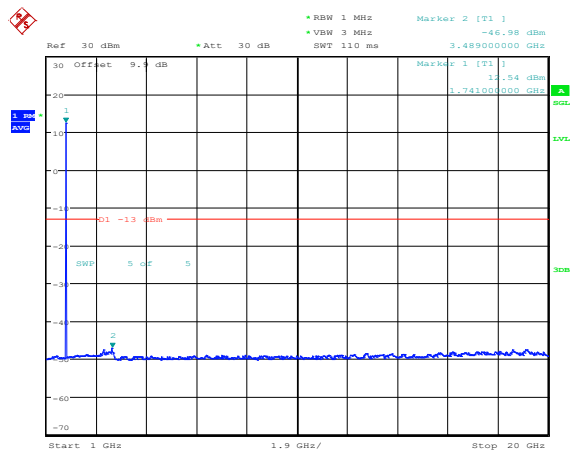

**Band66-3MHz-QPSK-132322-1RB#0-Range1:0.009~0.15MHz**

**Band66-3MHz-QPSK-132322-1RB#0-Range2:0.15~30MHz**

**Band66-3MHz-QPSK-132322-1RB#0-Range3:30~1000MHz**

**Band66-3MHz-QPSK-132322-1RB#0-Range4:1000~20000MHz**