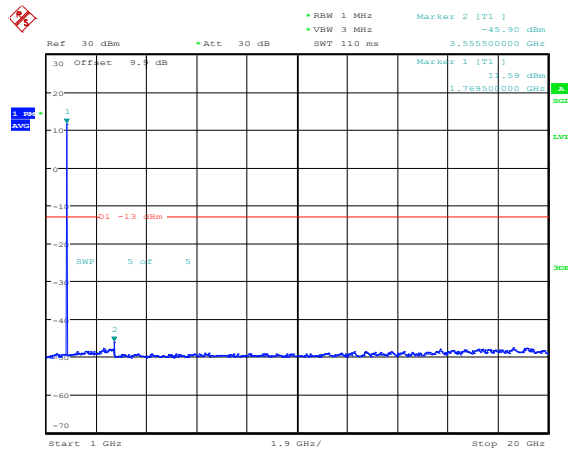

**Band66-3MHz-QPSK-132657-1RB#0-Range1:0.009~0.15MHz**

**Band66-3MHz-QPSK-132657-1RB#0-Range2:0.15~30MHz**

Band66-3MHz-QPSK-132657-1RB#0-Range3:30~1000MHz

Band66-3MHz-QPSK-132657-1RB#0-Range4:1000~20000MHz