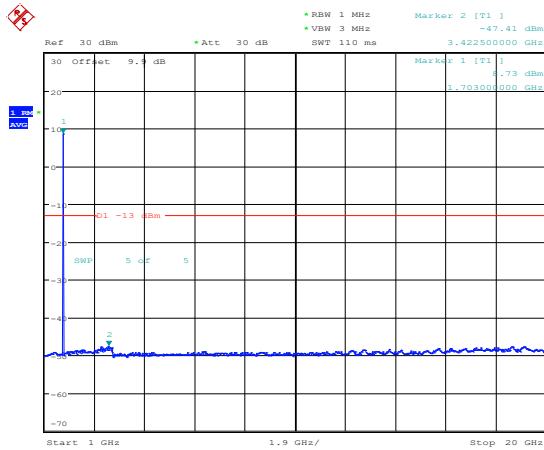

Band66-10MHz-16QAM-132022-1RB#0-Range1:0.009~0.15MHz

**Band66-10MHz-16QAM-132022-1RB#0-Range2:0.15~30MHz**

**Band66-10MHz-16QAM-132022-1RB#0-Range3:30~1000MHz**

**Band66-10MHz-16QAM-132022-1RB#0-Range4:1000~20000MHz**