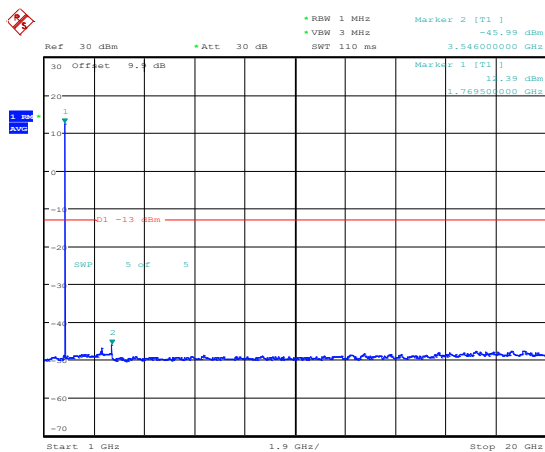

Band66-5MHz-QPSK-132647-1RB#0-Range4:1000~20000MHz