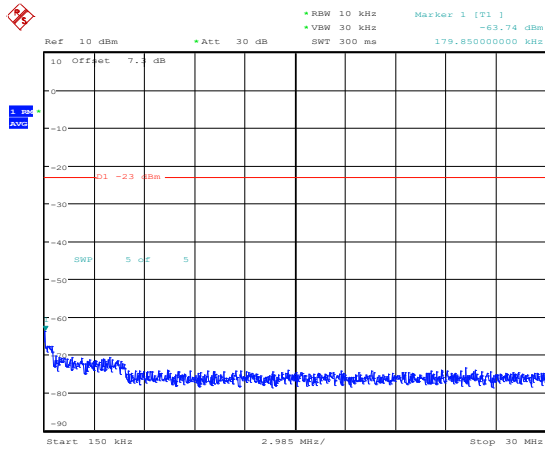

Band66-5MHz-QPSK-132322-1RB#0-Range3:30~1000MHz

Band66-5MHz-QPSK-132322-1RB#0-Range4:1000~20000MHz

Band66-5MHz-QPSK-132647-1RB#0-Range1:0.009~0.15MHz

Band66-5MHz-QPSK-132647-1RB#0-Range2:0.15~30MHz

Band66-5MHz-QPSK-132647-1RB#0-Range3:30~1000MHz