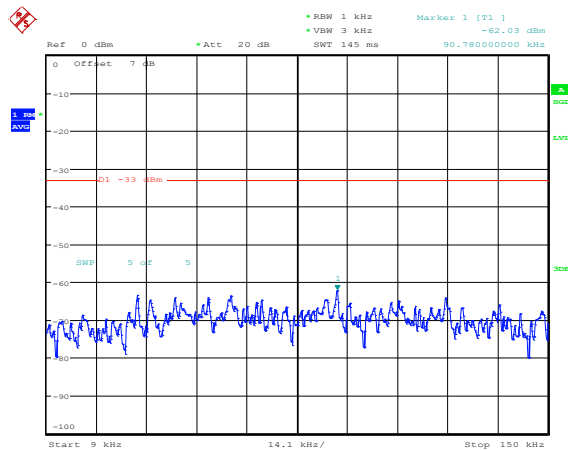

Band66-20MHz-QPSK-132322-1RB#0-Range1:0.009~0.15MHz

Band66-20MHz-QPSK-132322-1RB#0-Range2:0.15~30MHz

Band66-20MHz-QPSK-132322-1RB#0-Range3:30~1000MHz

Band66-20MHz-QPSK-132322-1RB#0-Range4:1000~20000MHz

Band66-20MHz-QPSK-132572-1RB#0-Range1:0.009~0.15MHz