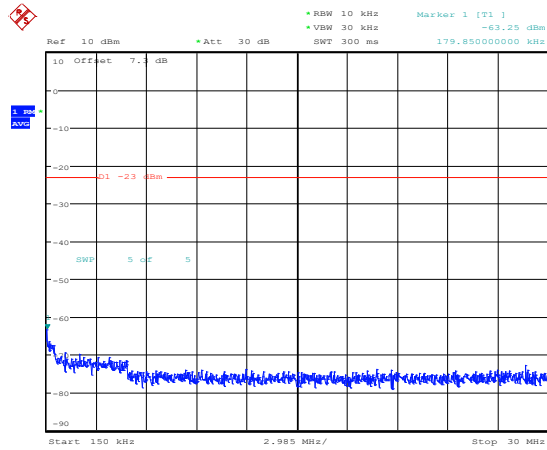

Band66-10MHz-16QAM-132622-1RB#0-Range2:0.15~30MHz