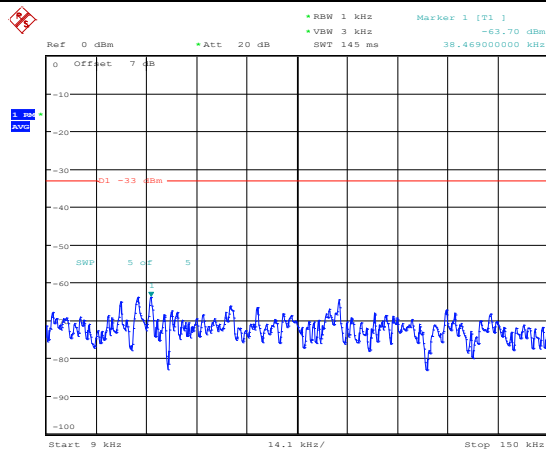

Band66-20MHz-16QAM-132072-1RB#0-Range2:0.15~30MHz

Band66-20MHz-16QAM-132072-1RB#0-Range3:30~1000MHz

Band66-20MHz-16QAM-132072-1RB#0-Range4:1000~20000MHz

Band66-20MHz-16QAM-132322-1RB#0-Range1:0.009~0.15MHz