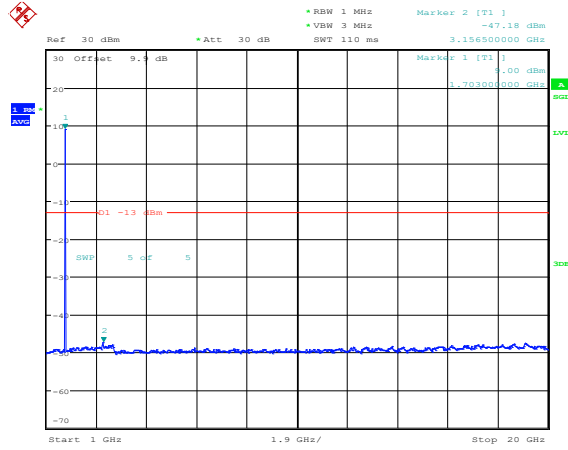

Band66-5MHz-QPSK-132647-1RB#0-Range4:1000~20000MHz

Band66-5MHz-16QAM-131997-1RB#0-Range1:0.009~0.15MHz

Band66-5MHz-16QAM-131997-1RB#0-Range2:0.15~30MHz

Band66-5MHz-16QAM-131997-1RB#0-Range3:30~1000MHz

Band66-5MHz-16QAM-131997-1RB#0-Range4:1000~20000MHz