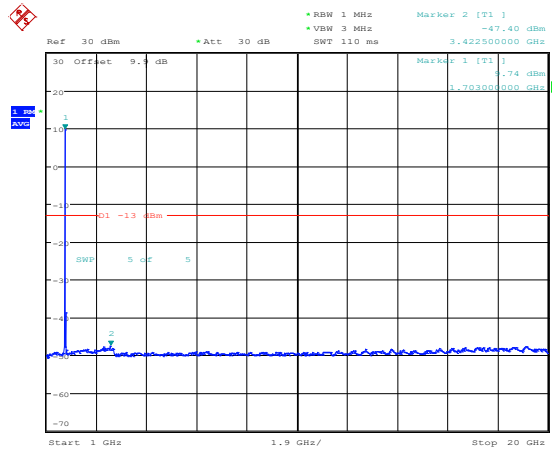

**Band66-20MHz-QPSK-132072-1RB#0-Range1:0.009~0.15MHz**

Band66-20MHz-QPSK-132072-1RB#0-Range2:0.15~30MHz

Band66-20MHz-QPSK-132072-1RB#0-Range3:30~1000MHz

Band66-20MHz-QPSK-132072-1RB#0-Range4:1000~20000MHz