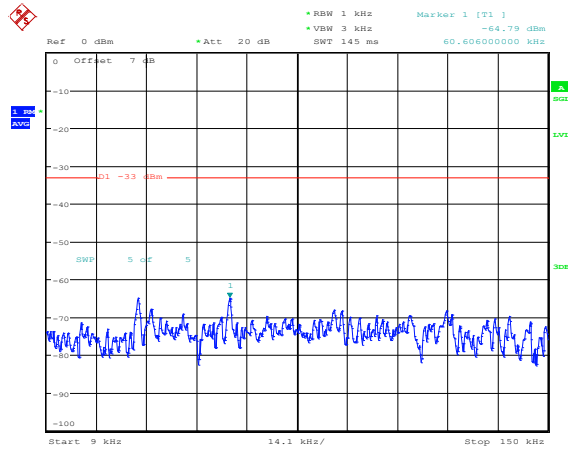

Band66-5MHz-16QAM-132647-1RB#0-Range2:0.15~30MHz

Band66-5MHz-16QAM-132647-1RB#0-Range3:30~1000MHz

Band66-5MHz-16QAM-132647-1RB#0-Range4:1000~20000MHz

Band66-10MHz-QPSK-132022-1RB#0-Range1:0.009~0.15MHz

Band66-10MHz-QPSK-132022-1RB#0-Range2:0.15~30MHz