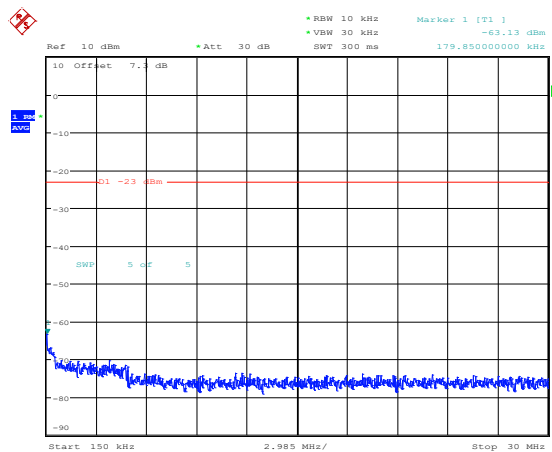

Band66-3MHz-QPSK-132322-1RB#0-Range2:0.15~30MHz

Band66-3MHz-QPSK-132322-1RB#0-Range3:30~1000MHz