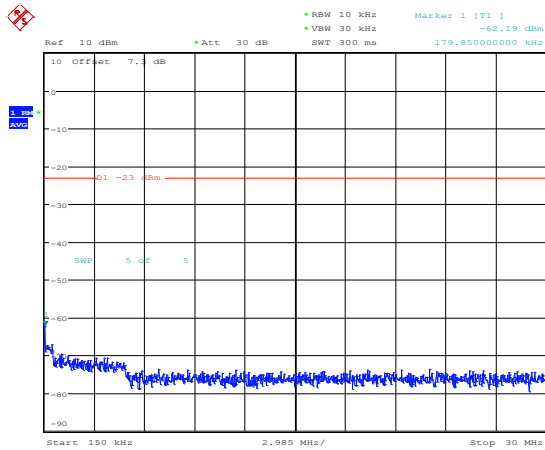

Band66-20MHz-QPSK-132572-1RB#0-Range3:30~1000MHz

Band66-20MHz-QPSK-132572-1RB#0-Range4:1000~20000MHz

Band66-20MHz-16QAM-132072-1RB#0-Range1:0.009~0.15MHz