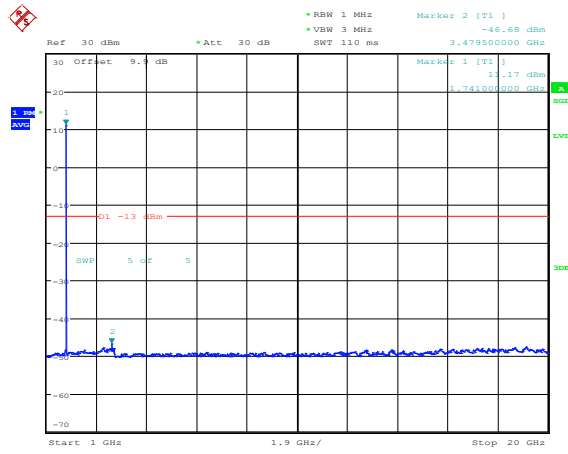

Band66-10MHz-QPSK-132322-1RB#0-Range4:1000~20000MHz