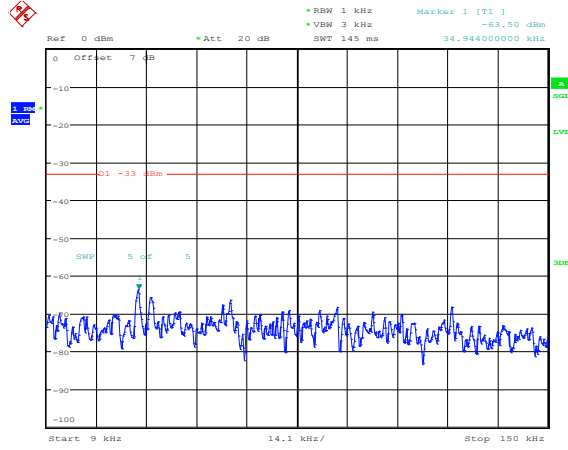

Band66-20MHz-QPSK-132572-1RB#0-Range2:0.15~30MHz

**Band66-20MHz-QPSK-132572-1RB#0-Range3:30~1000MHz**

**Band66-20MHz-QPSK-132572-1RB#0-Range4:1000~20000MHz**

**Band66-20MHz-16QAM-132072-1RB#0-Range1:0.009~0.15MHz**