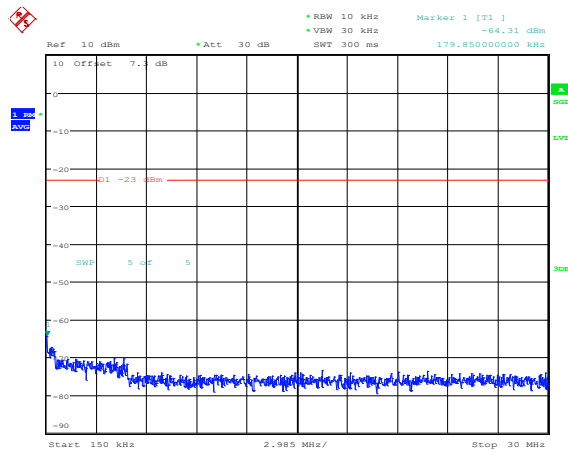

Band66-20MHz-QPSK-132072-1RB#0-Range2:0.15~30MHz