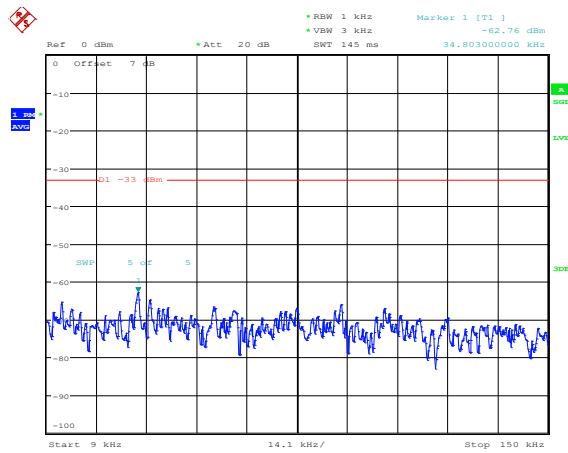

Band66-3MHz-16QAM-131987-1RB#0-Range1:0.009~0.15MHz

Band66-3MHz-16QAM-131987-1RB#0-Range2:0.15~30MHz

Band66-3MHz-16QAM-131987-1RB#0-Range3:30~1000MHz

Band66-3MHz-16QAM-131987-1RB#0-Range4:1000~20000MHz

Band66-3MHz-16QAM-132322-1RB#0-Range1:0.009~0.15MHz