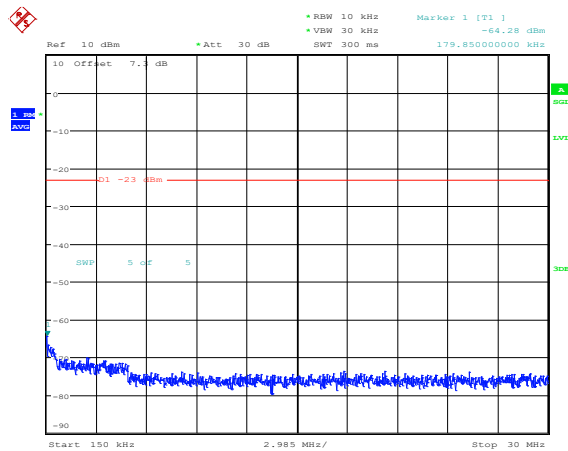

Band66-5MHz-16QAM-132647-1RB#0-Range2:0.15~30MHz

Band66-5MHz-16QAM-132647-1RB#0-Range3:30~1000MHz

Band66-5MHz-16QAM-132647-1RB#0-Range4:1000~20000MHz

Band66-10MHz-QPSK-132022-1RB#0-Range1:0.009~0.15MHz

Band66-10MHz-QPSK-132022-1RB#0-Range2:0.15~30MHz