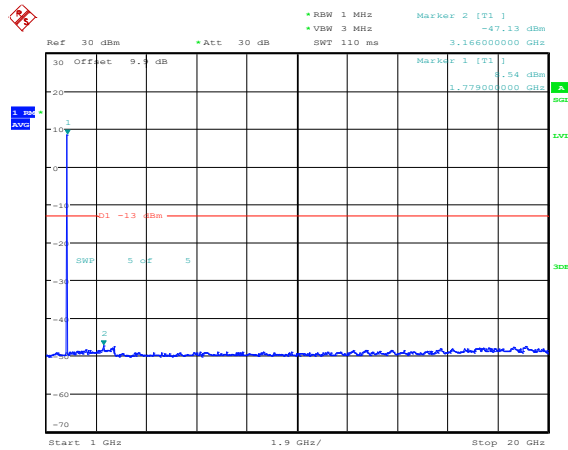

Band66-1.4MHz-16QAM-132665-1RB#0-Range1:0.009~0.15MHz

Band66-1.4MHz-16QAM-132665-1RB#0-Range2:0.15~30MHz

**Band66-1.4MHz-16QAM-132665-1RB#0-Range3:30~1000MHz**

**Band66-1.4MHz-16QAM-132665-1RB#0-Range4:1000~20000MHz**