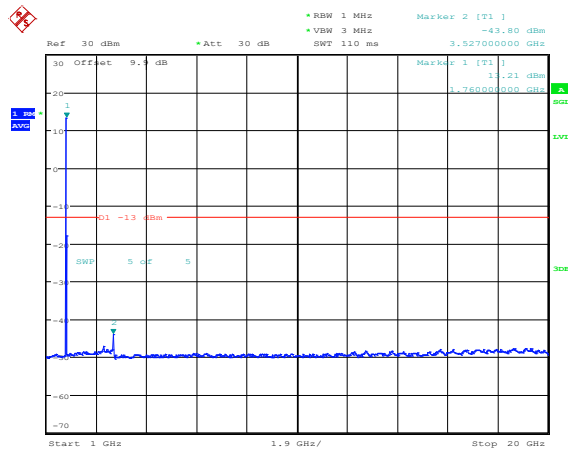

**Band66-15MHz-QPSK-132597-1RB#0-Range1:0.009~0.15MHz**

**Band66-15MHz-QPSK-132597-1RB#0-Range2:0.15~30MHz**

Band66-15MHz-QPSK-132597-1RB#0-Range3:30~1000MHz

Band66-15MHz-QPSK-132597-1RB#0-Range4:1000~20000MHz