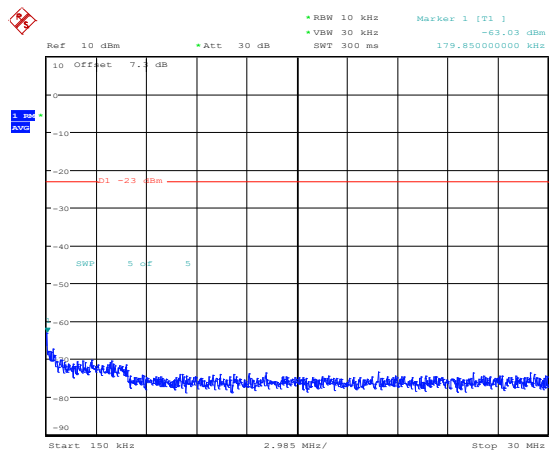

Band66-15MHz-QPSK-132047-1RB#0-Range2:0.15~30MHz