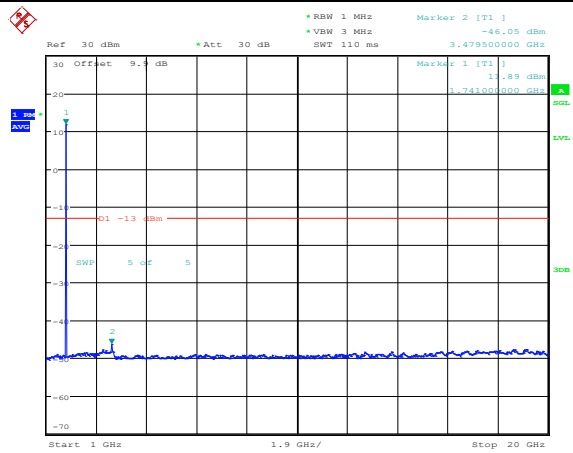

Band66-5MHz-QPSK-132322-1RB#0-Range4:1000~20000MHz