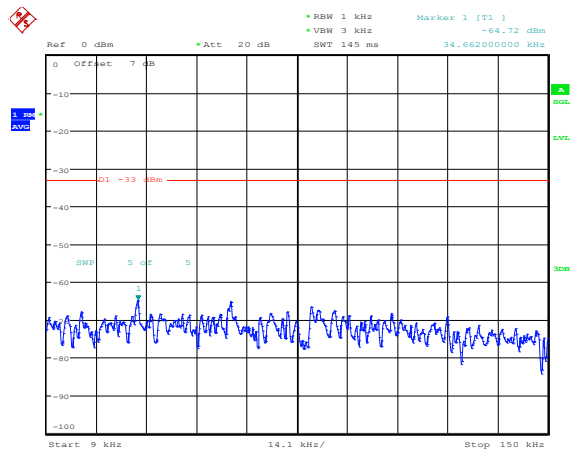

Band66-20MHz-16QAM-132322-1RB#0-Range2:0.15~30MHz

Band66-20MHz-16QAM-132322-1RB#0-Range3:30~1000MHz

Band66-20MHz-16QAM-132322-1RB#0-Range4:1000~20000MHz

Band66-20MHz-16QAM-132572-1RB#0-Range1:0.009~0.15MHz