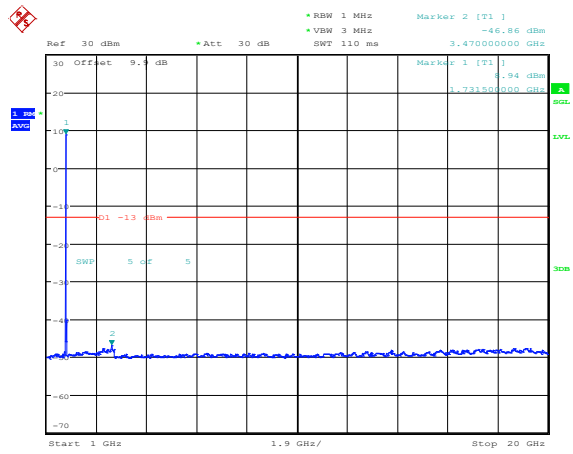

Band66-20MHz-16QAM-132322-1RB#0-Range4:1000~20000MHz