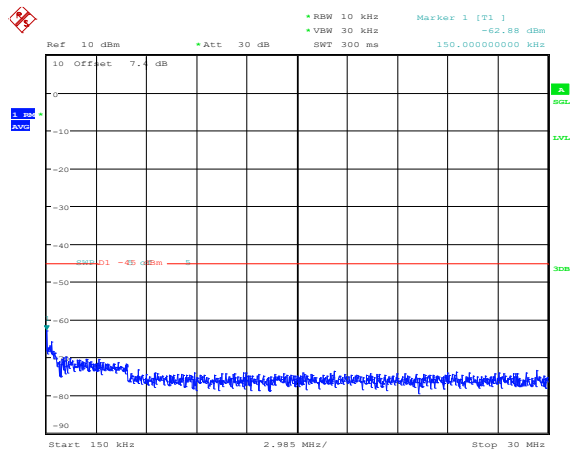

Band41-15MHz-QPSK-39725-1RB#0-Range2:0.15~30MHz

Band41-15MHz-QPSK-39725-1RB#0-Range3:30~1000MHz