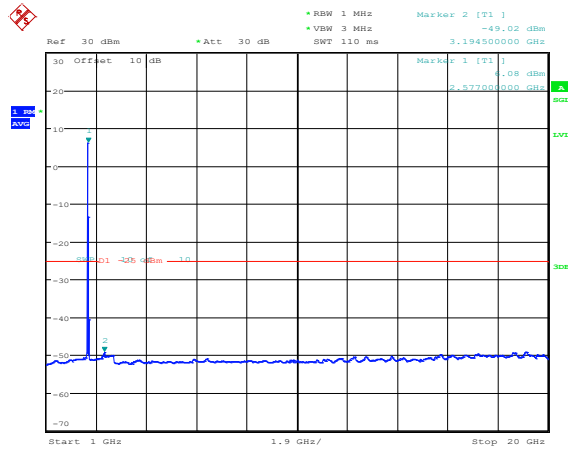

Band41-20MHz-16QAM-40620-1RB#0-Range4:1000~20000MHz

Band41-20MHz-16QAM-40620-1RB#0-Range5:20000~27000MHz