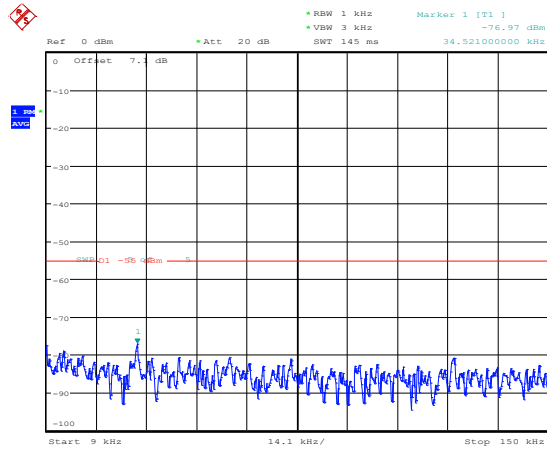

Band41-10MHz-QPSK-41540-1RB#0-Range3:30~1000MHz

Band41-10MHz-QPSK-41540-1RB#0-Range4:1000~20000MHz

Band41-10MHz-QPSK-41540-1RB#0-Range5:20000~27000MHz

Band41-10MHz-16QAM-39700-1RB#0-Range1:0.009~0.15MHz

Band41-10MHz-16QAM-39700-1RB#0-Range2:0.15~30MHz