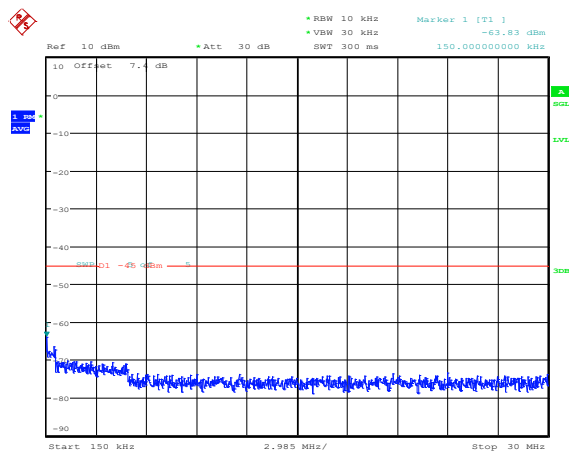

Band41-5MHz-QPSK-41565-1RB#0-Range2:0.15~30MHz

Band41-5MHz-QPSK-41565-1RB#0-Range3:30~1000MHz