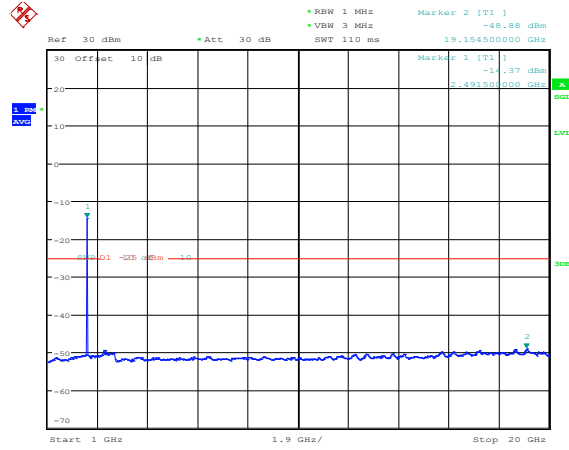

Band41-15MHz-16QAM-39725-1RB#0-Range5:20000~27000MHz