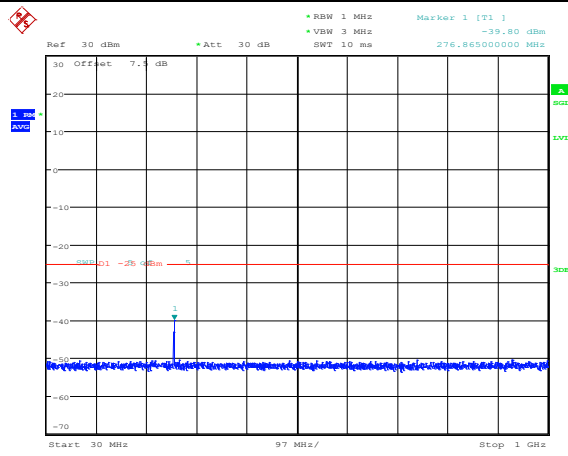

Band1-5MHz-QPSK-39675-1RB#0-Range5:20000~27000MHz

Band1-5MHz-QPSK-40620-1RB#0-Range1:0.009~0.15MHz

Band1-5MHz-QPSK-40620-1RB#0-Range2:0.15~30MHz

**Band41-5MHz-QPSK-40620-1RB#0-Range3:30~1000MHz**

**Band41-5MHz-QPSK-40620-1RB#0-Range4:1000~20000MHz**