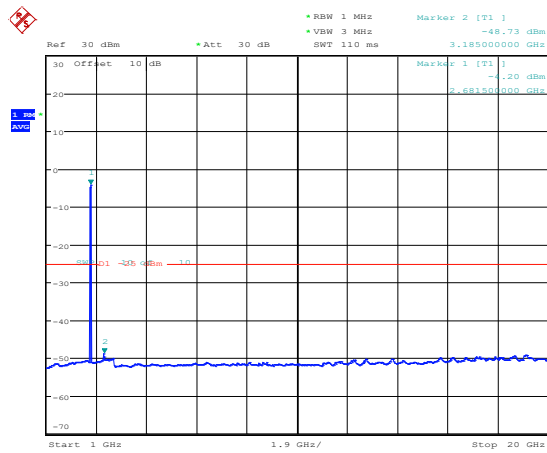

**Band41-10MHz-16QAM-41540-1RB#0-Range1:0.009~0.15MHz**

**Band41-10MHz-16QAM-41540-1RB#0-Range2:0.15~30MHz**

**Band41-10MHz-16QAM-41540-1RB#0-Range3:30~1000MHz**

Band41-10MHz-16QAM-41540-1RB#0-Range4:1000~20000MHz