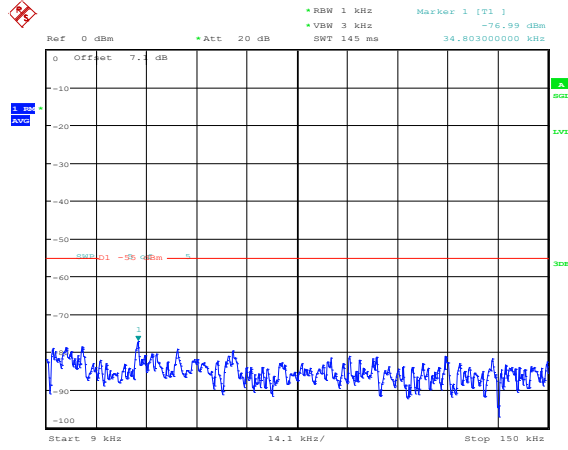

Band41-5MHz-QPSK-39675-1RB#0-Range2:0.15~30MHz