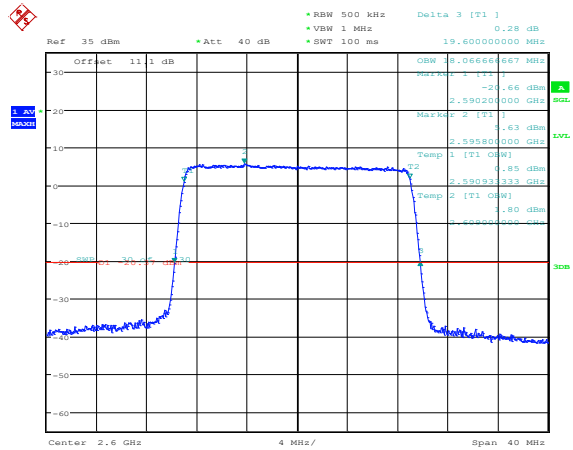

### Band41-15MHz-16QAM-40690-75RB#0

**Band41-15MHz-16QAM-41165-75RB#0**

**Band41-20MHz-QPSK-40340-100RB#0**

**Band41-20MHz-QPSK-40690-100RB#0**