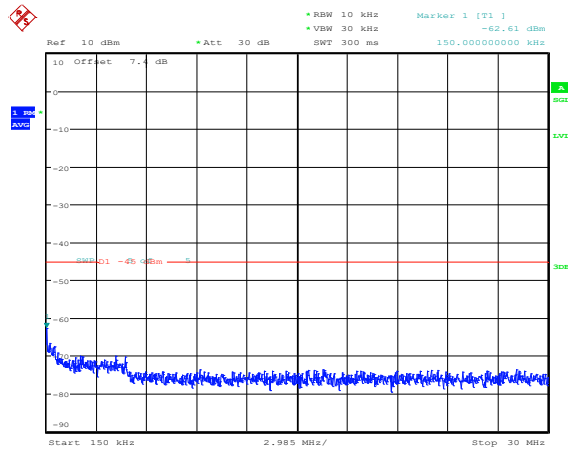

Band41-5MHz-16QAM-40620-1RB#0-Range5:20000~27000MHz

Band41-5MHz-16QAM-41565-1RB#0-Range1:0.009~0.15MHz

Band41-5MHz-16QAM-41565-1RB#0-Range2:0.15~30MHz

Band41-5MHz-16QAM-41565-1RB#0-Range3:30~1000MHz

**Band41-5MHz-16QAM-41565-1RB#0-Range4:1000~20000MHz**