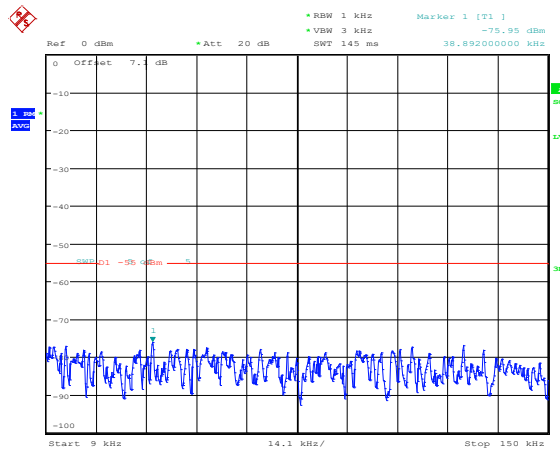

Band41-20MHz-QPSK-41490-1RB#0-Range1:0.009~0.15MHz