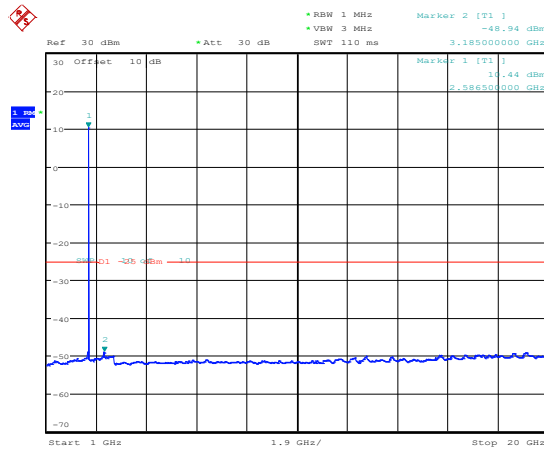

Band41-5MHz-16QAM-39675-1RB#0-Range5:20000~27000MHz

Band41-5MHz-16QAM-40620-1RB#0-Range1:0.009~0.15MHz

Band41-5MHz-16QAM-40620-1RB#0-Range2:0.15~30MHz

Band41-5MHz-16QAM-40620-1RB#0-Range3:30~1000MHz

Band41-5MHz-16QAM-40620-1RB#0-Range4:1000~20000MHz