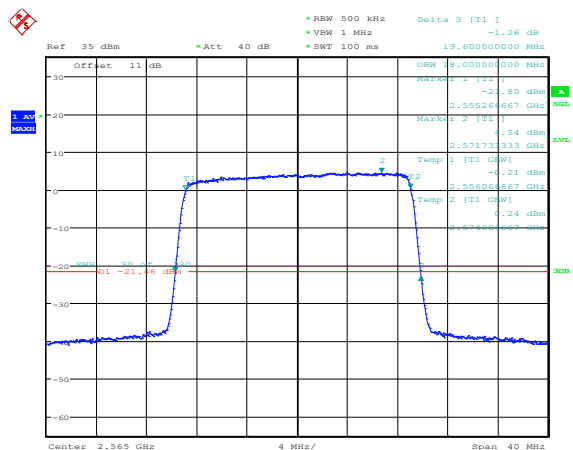

Band41-20MHz-16QAM-40340-100RB#0

Band41-20MHz-16QAM-40690-100RB#0