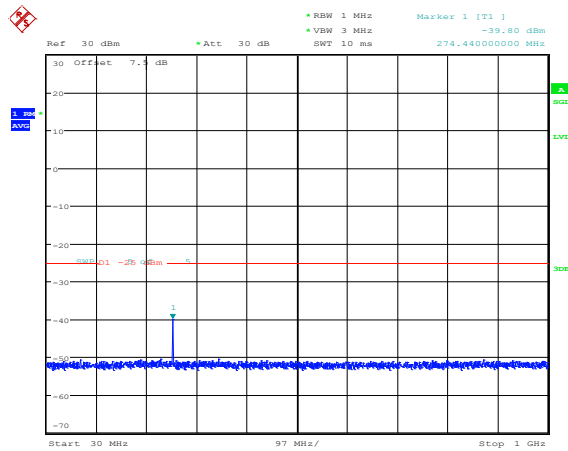

Band41-10MHz-QPSK-40620-1RB#0-Range3:30~1000MHz

Band41-10MHz-QPSK-40620-1RB#0-Range4:1000~20000MHz