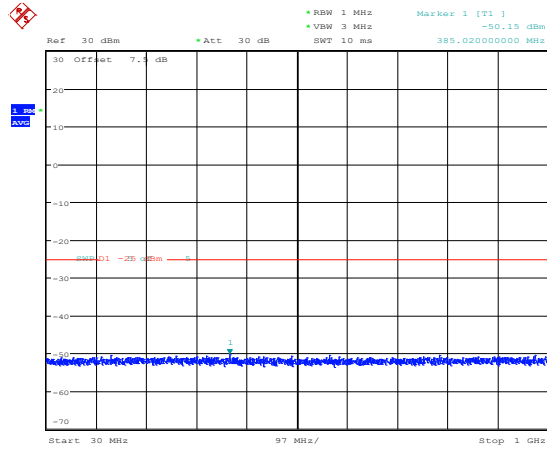

Band41-10MHz-16QAM-41540-1RB#0-Range4:1000~20000MHz