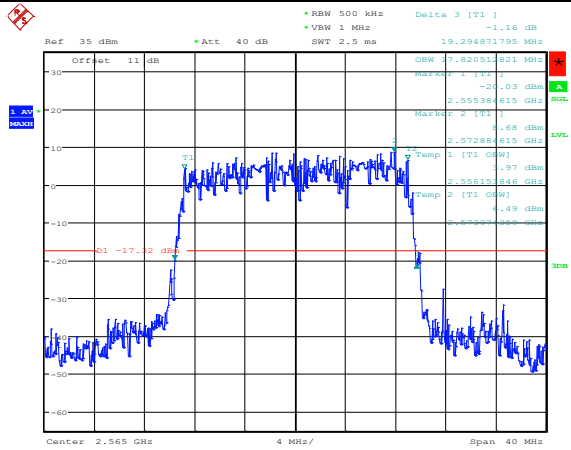

Band41-20MHz-QPSK-40340-100RB#0

Band41-20MHz-QPSK-40690-100RB#0