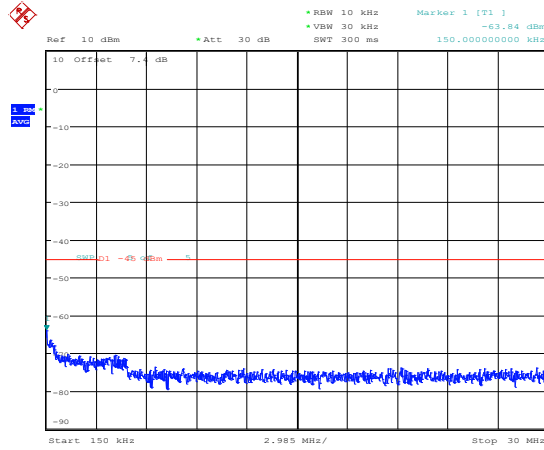

Band41-5MHz-16QAM-40620-1RB#0-Range2:0.15~30MHz

Band41-5MHz-16QAM-40620-1RB#0-Range3:30~1000MHz