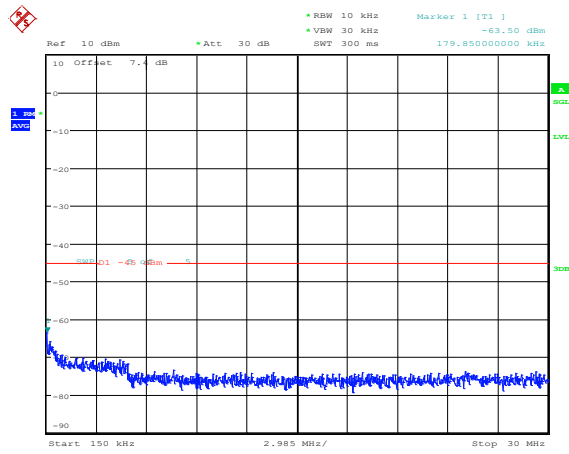

Band41-15MHz-16QAM-39725-1RB#0-Range2:0.15~30MHz