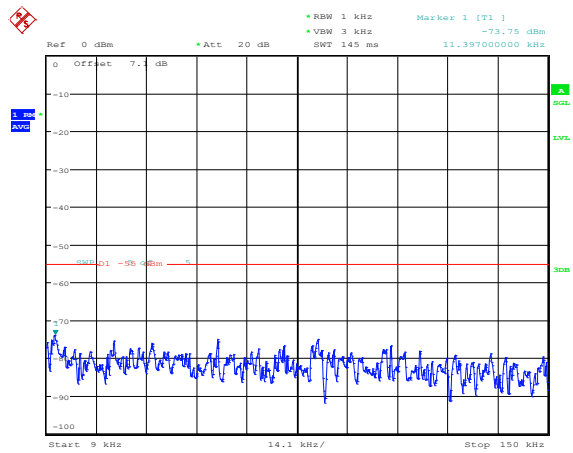

Band41-20MHz-16QAM-40620-1RB#0-Range3:30~1000MHz

Band41-20MHz-16QAM-40620-1RB#0-Range4:1000~20000MHz

Band41-20MHz-16QAM-40620-1RB#0-Range5:20000~27000MHz

**Band41-20MHz-16QAM-41490-1RB#0-Range1:0.009~0.15MHz**