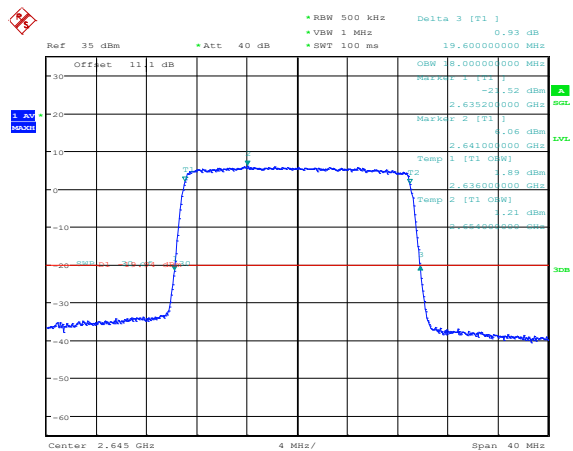

Band41-20MHz-QPSK-41140-100RB#0