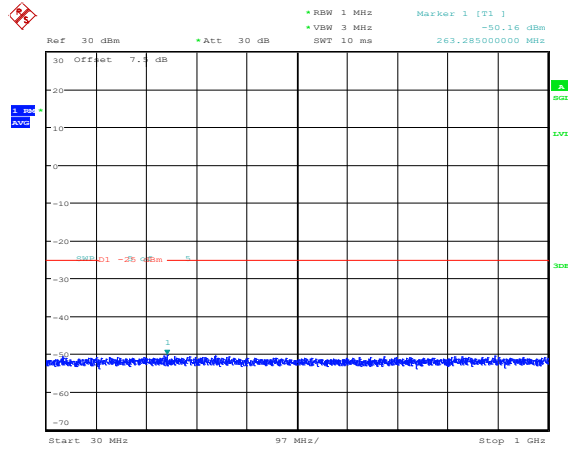

Band41-5MHz-16QAM-40620-1RB#0-Range5:20000~27000MHz

Band41-5MHz-16QAM-41565-1RB#0-Range1:0.009~0.15MHz

Band41-5MHz-16QAM-41565-1RB#0-Range2:0.15~30MHz

Band41-5MHz-16QAM-41565-1RB#0-Range3:30~1000MHz

**Band41-5MHz-16QAM-41565-1RB#0-Range4:1000~20000MHz**