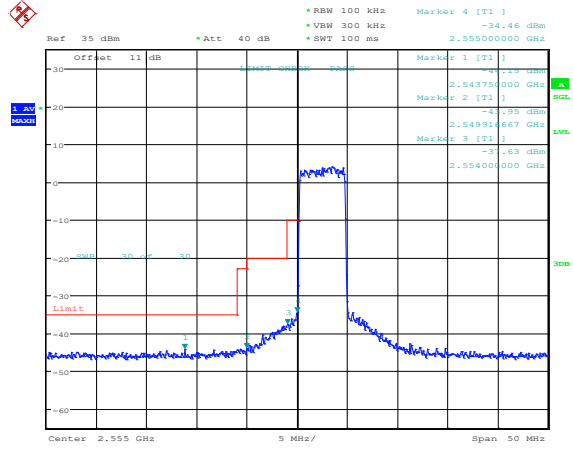

Band41-5MHz-16QAM-41215-1RB#0