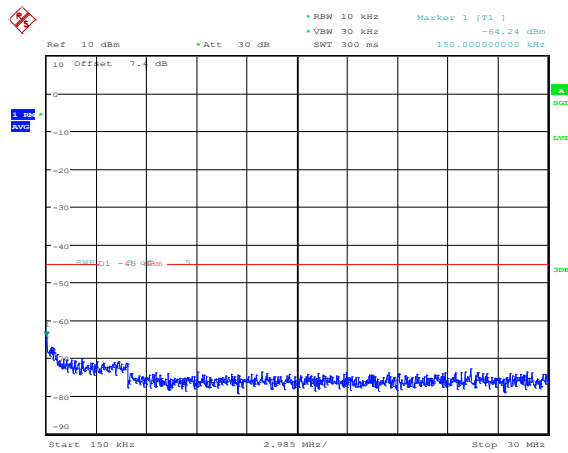

Band41-10MHz-QPSK-39700-1RB#0-Range2:0.15~30MHz

Band41-10MHz-QPSK-39700-1RB#0-Range3:30~1000MHz