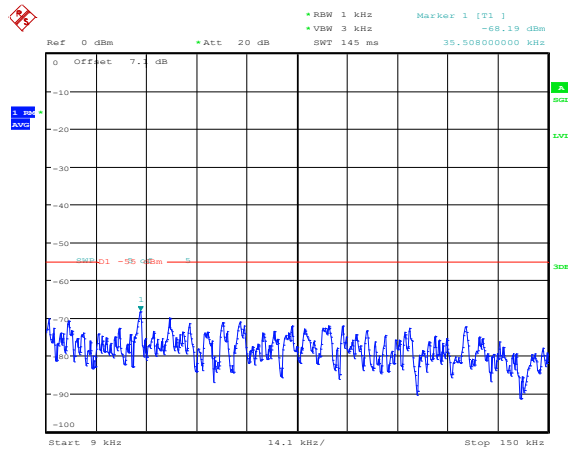

Band41-10MHz-16QAM-39700-1RB#0-Range3:30~1000MHz

Band41-10MHz-16QAM-39700-1RB#0-Range4:1000~20000MHz

Band41-10MHz-16QAM-39700-1RB#0-Range5:20000~27000MHz

Band41-10MHz-16QAM-40620-1RB#0-Range1:0.009~0.15MHz