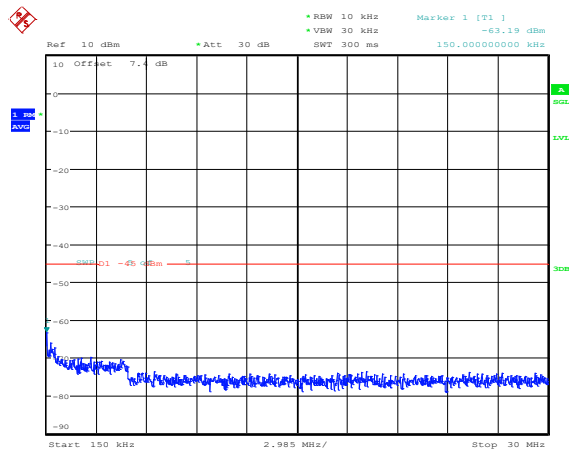

Band41-10MHz-QPSK-40620-1RB#0-Range3:30~1000MHz

Band41-10MHz-QPSK-40620-1RB#0-Range4:1000~20000MHz

Band41-10MHz-QPSK-40620-1RB#0-Range5:20000~27000MHz

Band41-10MHz-QPSK-41540-1RB#0-Range1:0.009~0.15MHz

Band41-10MHz-QPSK-41540-1RB#0-Range2:0.15~30MHz