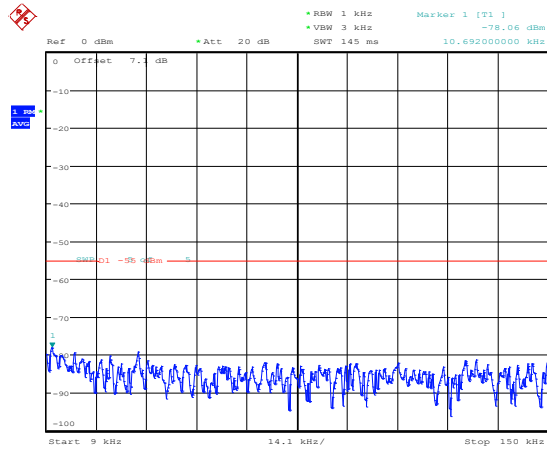

Band41-15MHz-QPSK-39725-1RB#0-Range1:0.009~0.15MHz

Band41-15MHz-QPSK-39725-1RB#0-Range2:0.15~30MHz