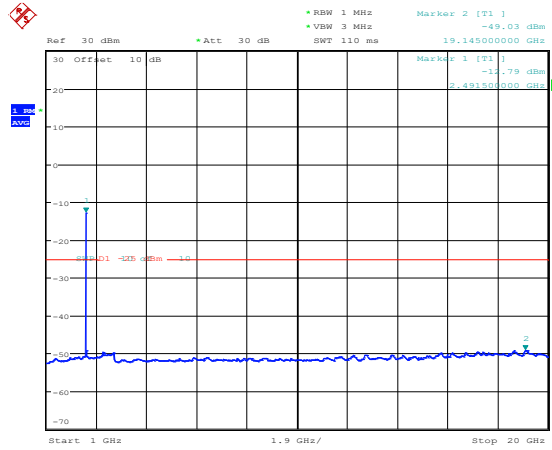

Band41-20MHz-16QAM-39750-1RB#0-Range4:1000~20000MHz

Band41-20MHz-16QAM-39750-1RB#0-Range5:20000~27000MHz