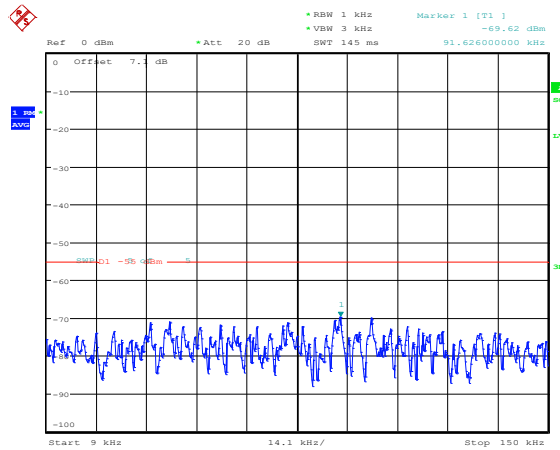

Band41-10MHz-QPSK-40620-1RB#0-Range1:0.009~0.15MHz

Band41-10MHz-QPSK-40620-1RB#0-Range2:0.15~30MHz