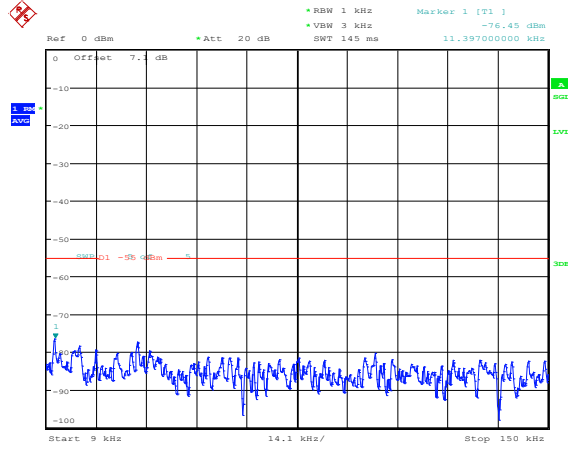

Band41-10MHz-QPSK-39700-1RB#0-Range2:0.15~30MHz