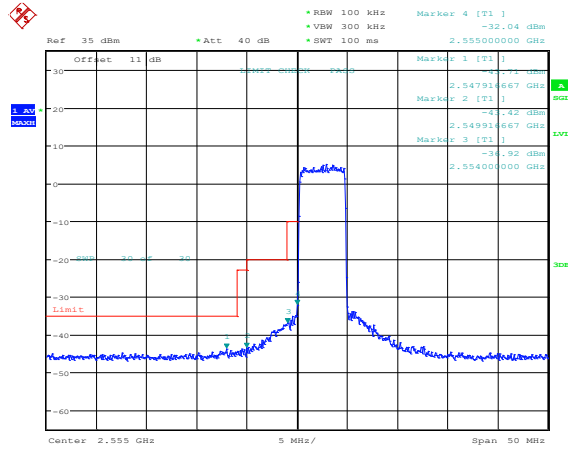

Band41-5MHz-QPSK-41215-1RB#0

Band41-5MHz-QPSK-41215-1RB#24

Band41-5MHz-QPSK-41215-25RB#0