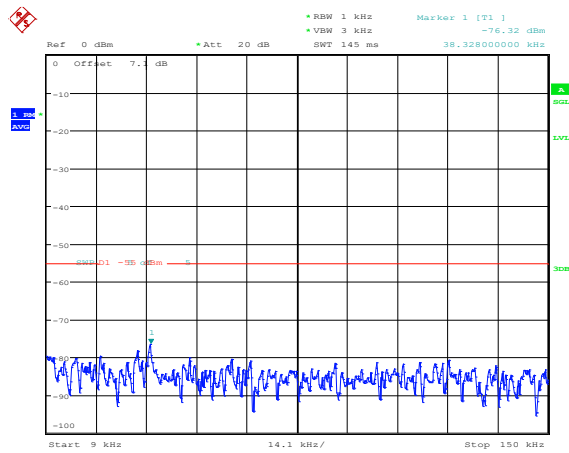

Band41-5MHz-QPSK-41565-1RB#0-Range1:0.009~0.15MHz

Band41-5MHz-QPSK-41565-1RB#0-Range2:0.15~30MHz