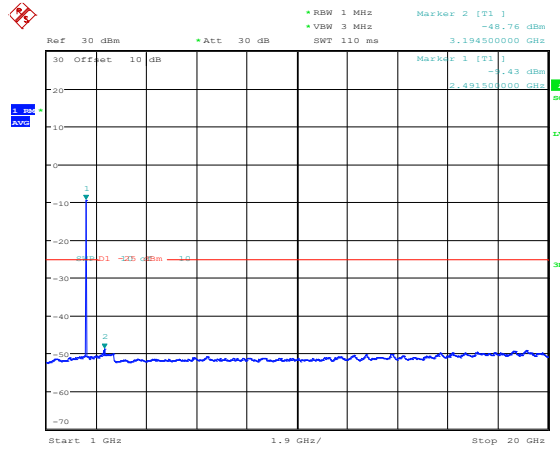

Band41-10MHz-QPSK-39700-1RB#0-Range4:1000~20000MHz