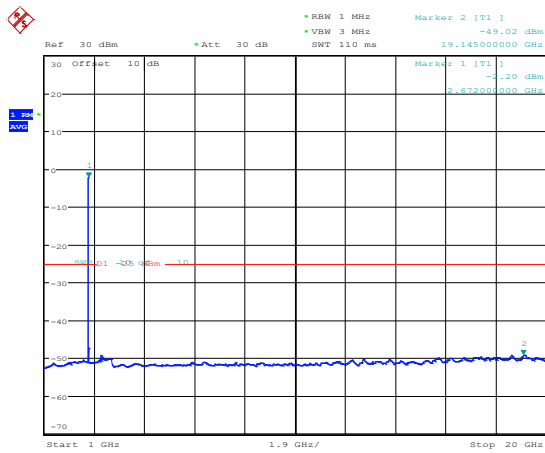

Band41-15MHz-QPSK-41515-1RB#0-Range4:1000~20000MHz

Band41-15MHz-QPSK-41515-1RB#0-Range5:20000~27000MHz