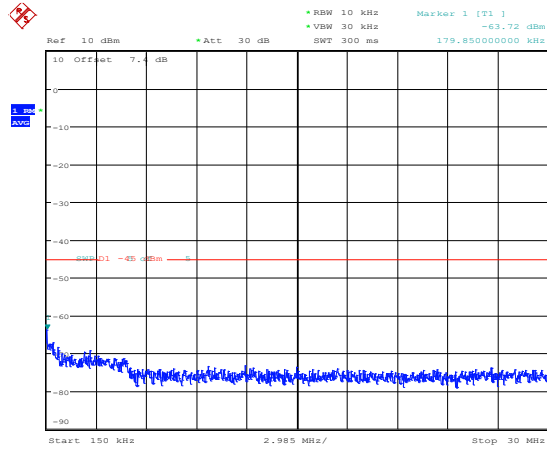

Band41-10MHz-16QAM-40620-1RB#0-Range2:0.15~30MHz