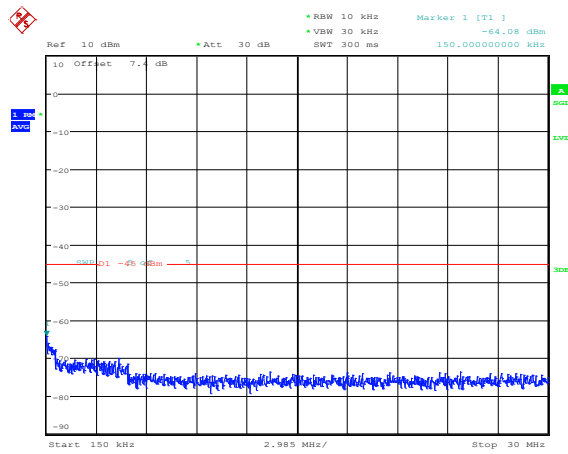

Band41-5MHz-QPSK-39675-1RB#0-Range2:0.15~30MHz

Band41-5MHz-QPSK-39675-1RB#0-Range3:30~1000MHz