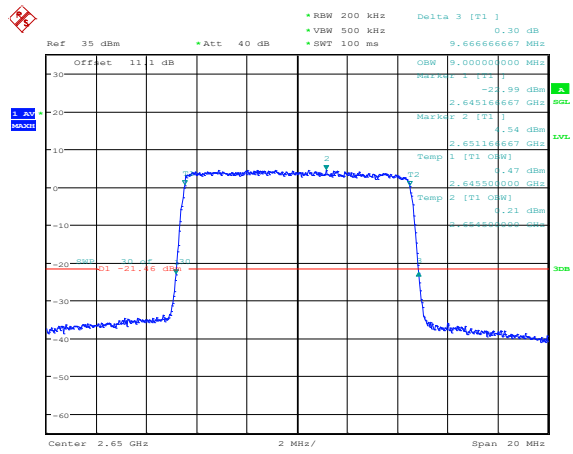

Band41-10MHz-16QAM-41190-50RB#0