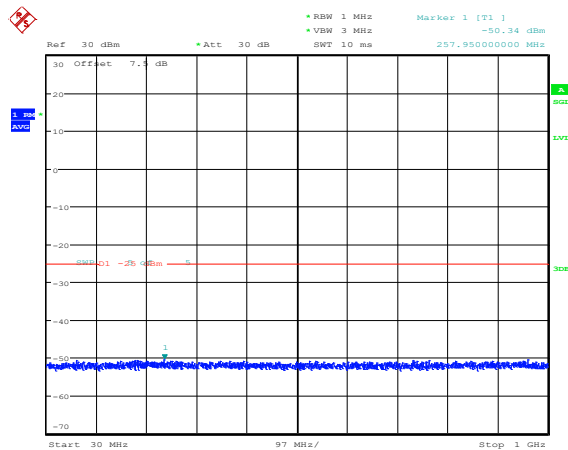

## Test Graphs

Band41-5MHz-QPSK-39675-1RB#0-Range1:0.009~0.15MHz

Band41-5MHz-QPSK-39675-1RB#0-Range2:0.15~30MHz

Band41-5MHz-QPSK-39675-1RB#0-Range3:30~1000MHz

Band41-5MHz-QPSK-39675-1RB#0-Range4:1000~20000MHz