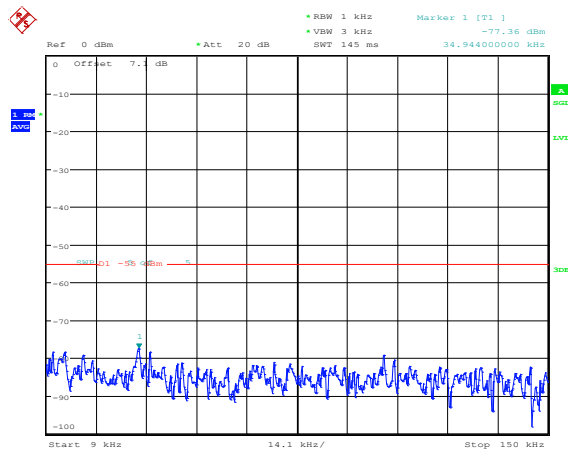

Band41-5MHz-16QAM-41565-1RB#0-Range1:0.009~0.15MHz

Band41-5MHz-16QAM-41565-1RB#0-Range2:0.15~30MHz