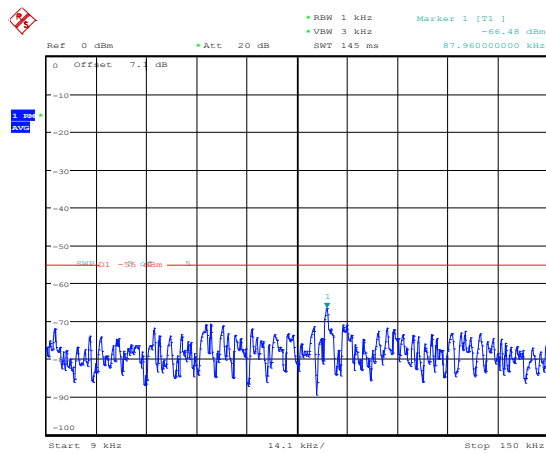

Band41-20MHz-QPSK-40620-1RB#0-Range1:0.009~0.15MHz

Band41-20MHz-QPSK-40620-1RB#0-Range2:0.15~30MHz