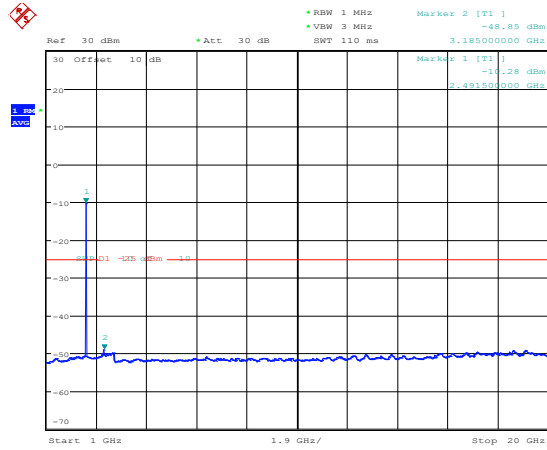

Band41-5MHz-QPSK-41565-1RB#0-Range5:20000~27000MHz

Band41-5MHz-16QAM-39675-1RB#0-Range1:0.009~0.15MHz

Band41-5MHz-16QAM-39675-1RB#0-Range2:0.15~30MHz

Band41-5MHz-16QAM-39675-1RB#0-Range3:30~1000MHz

Band41-5MHz-16QAM-39675-1RB#0-Range4:1000~20000MHz