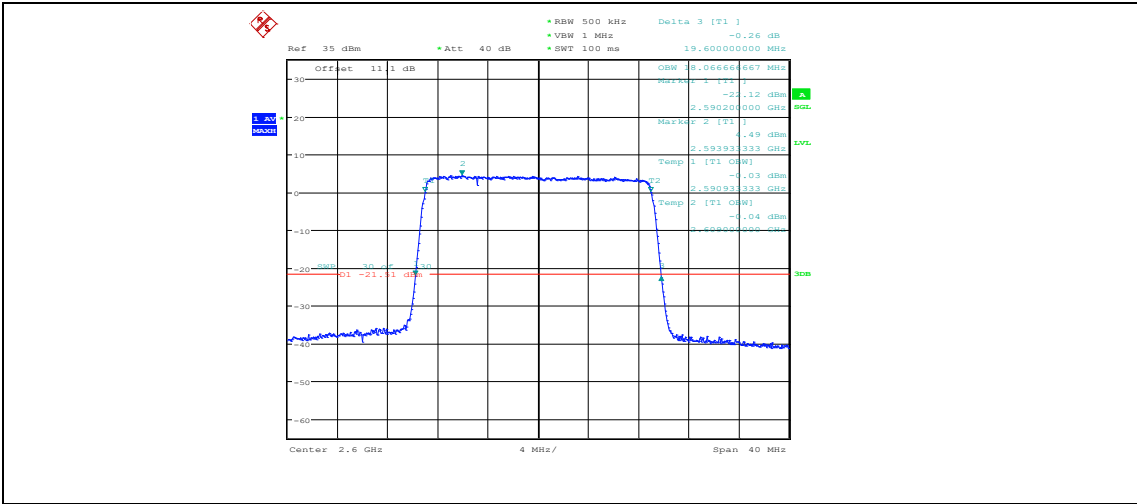

Appendix D: Band Edge

Band41-5MHz-QPSK-40265-25RB#0