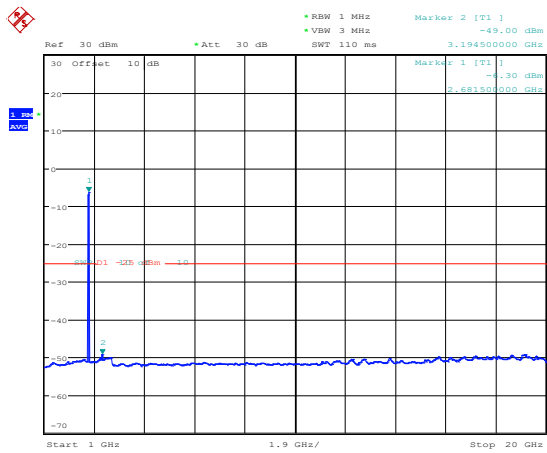

Band41-10MHz-QPSK-41540-1RB#0-Range4:1000~20000MHz