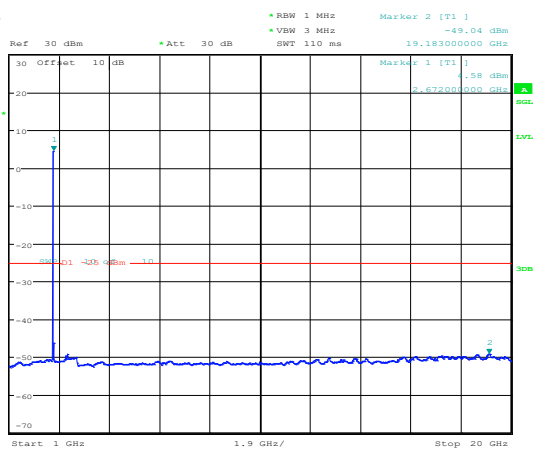

Band41-20MHz-16QAM-41490-1RB#0-Range4:1000~20000MHz