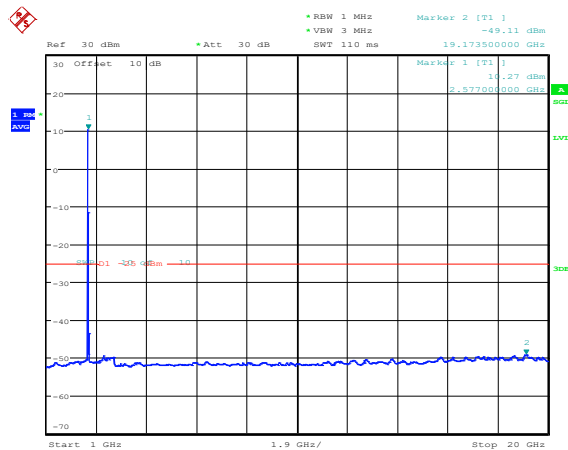

Band41-20MHz-QPSK-40620-1RB#0-Range1:0.009~0.15MHz

Band41-20MHz-QPSK-40620-1RB#0-Range2:0.15~30MHz

Band41-20MHz-QPSK-40620-1RB#0-Range3:30~1000MHz

Band41-20MHz-QPSK-40620-1RB#0-Range4:1000~20000MHz

Band41-20MHz-QPSK-40620-1RB#0-Range5:20000~27000MHz