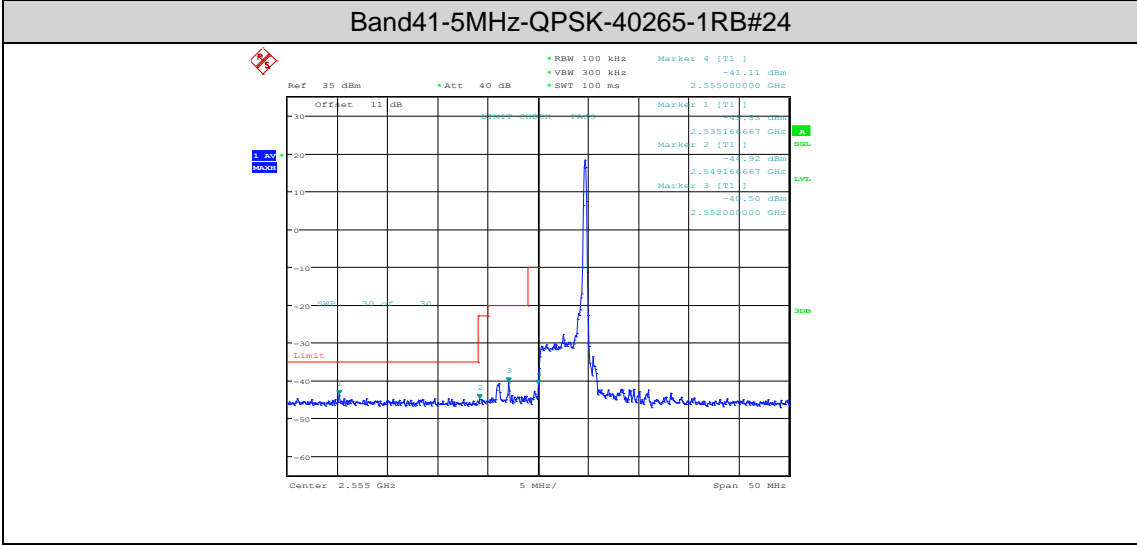

Appendix D: Band Edge

Band41-5MHz-QPSK-40265-25RB#0