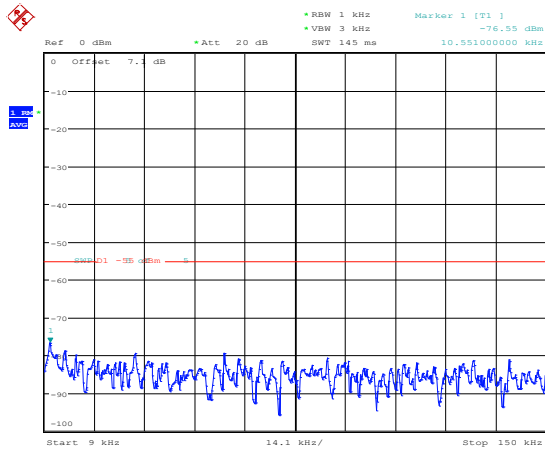

Band41-20MHz-16QAM-39750-1RB#0-Range2:0.15~30MHz