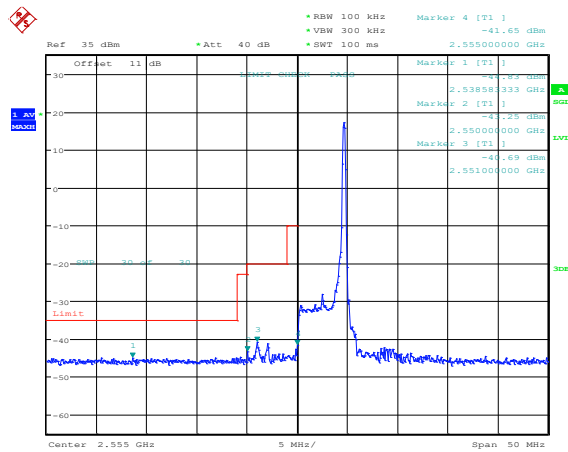

Band41-5MHz-16QAM-40265-1RB#24

Band41-5MHz-16QAM-40265-25RB#0