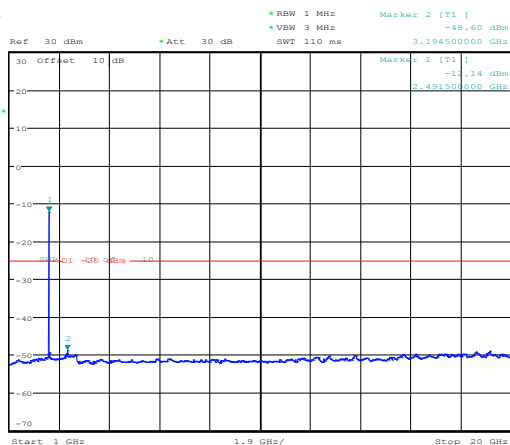

### Band41-15MHz-QPSK-39725-1RB#0-Range5:20000~27000MHz