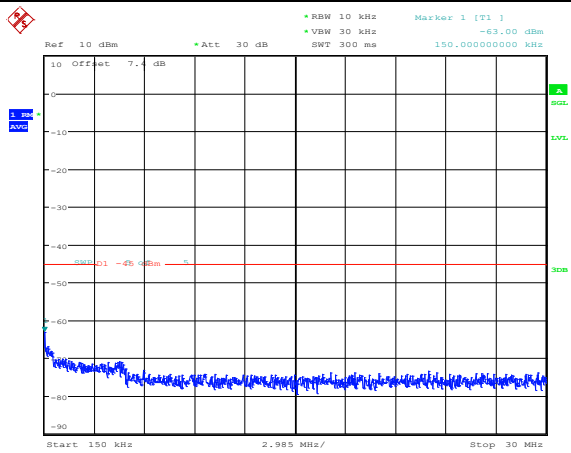

Band41-20MHz-16QAM-39750-1RB#0-Range2:0.15~30MHz

Band41-20MHz-16QAM-39750-1RB#0-Range3:30~1000MHz