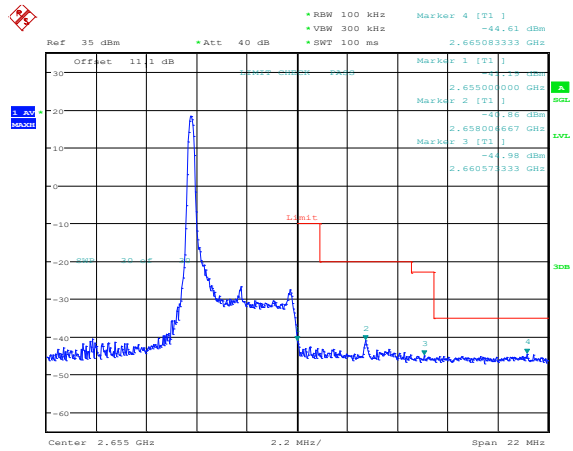

Band41-5MHz-16QAM-41215-1RB#0

Band41-5MHz-16QAM-41215-1RB#24