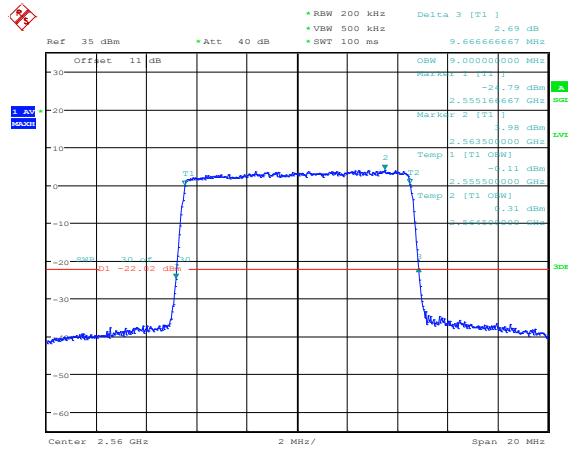

Band41-10MHz-16QAM-40290-50RB#0

Band41-10MHz-16QAM-40690-50RB#0