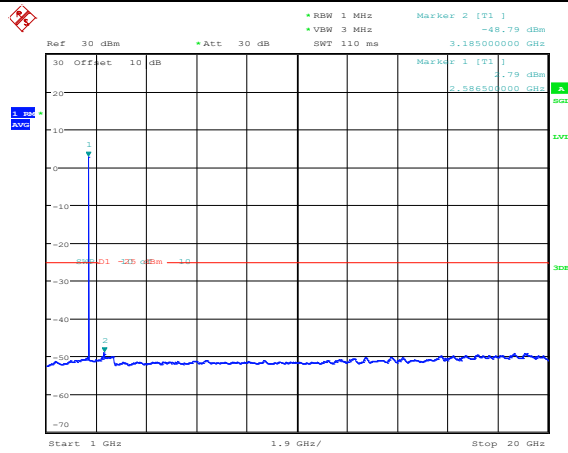

Band1-5MHz-QPSK-39675-1RB#0-Range5:20000~27000MHz

Band1-5MHz-QPSK-40620-1RB#0-Range1:0.009~0.15MHz

Band1-5MHz-QPSK-40620-1RB#0-Range2:0.15~30MHz

**Band41-5MHz-QPSK-40620-1RB#0-Range3:30~1000MHz**

**Band41-5MHz-QPSK-40620-1RB#0-Range4:1000~20000MHz**