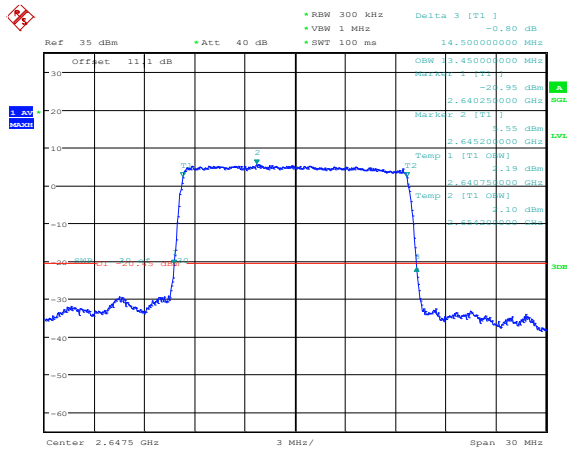

Band41-15MHz-QPSK-41165-75RB#0