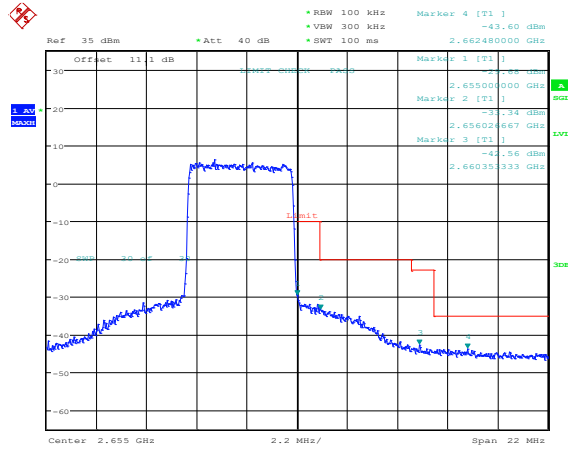

Band41-5MHz-16QAM-40265-1RB#0

Band41-5MHz-16QAM-40265-1RB#24

Band41-5MHz-16QAM-40265-25RB#0