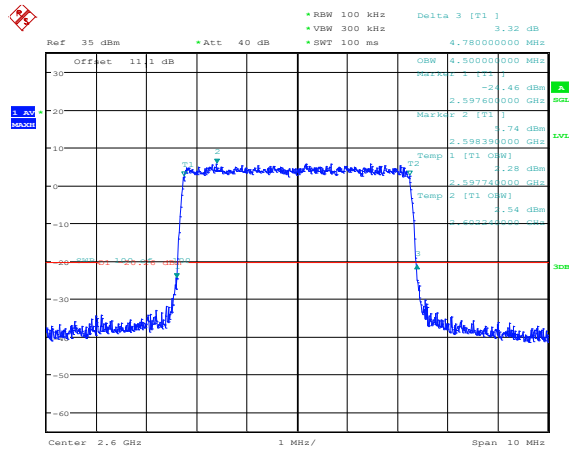

Band41-5MHz-16QAM-40690-25RB#0

Band41-5MHz-16QAM-41215-25RB#0