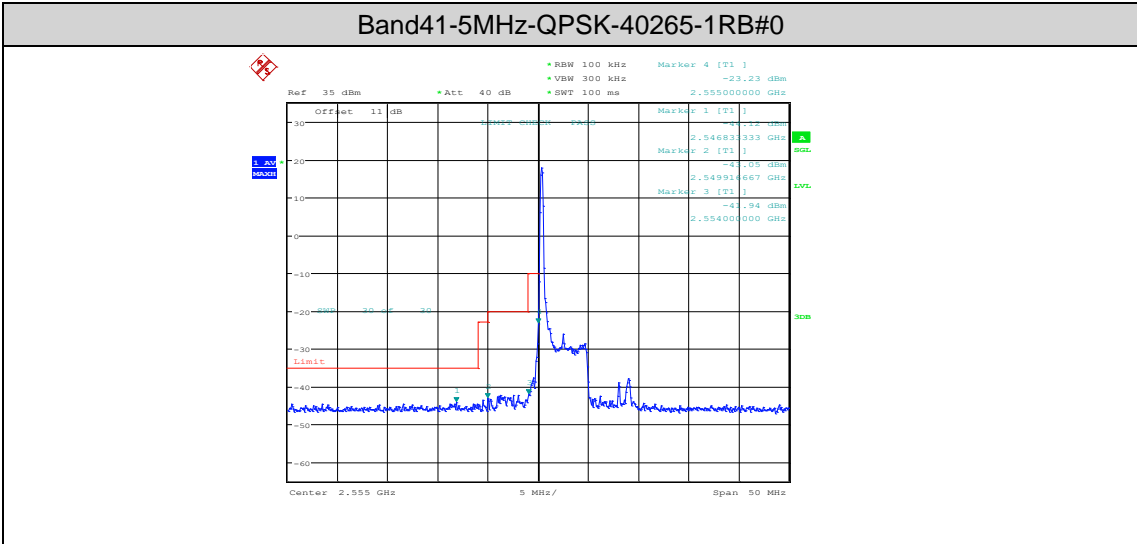

Appendix D: Band Edge

Band41-5MHz-QPSK-40265-25RB#0