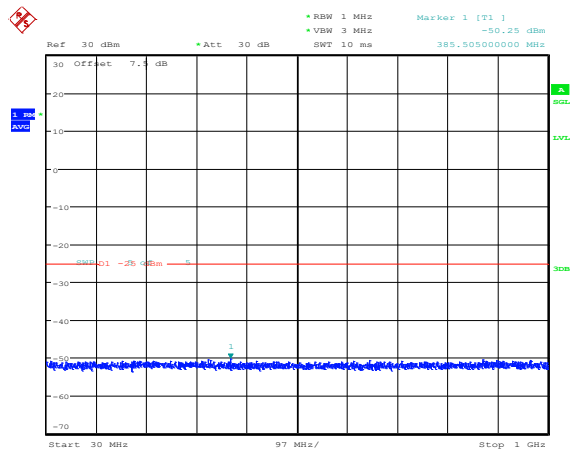

Band41-15MHz-QPSK-39725-1RB#0-Range3:30~1000MHz

Band41-15MHz-QPSK-39725-1RB#0-Range4:1000~20000MHz