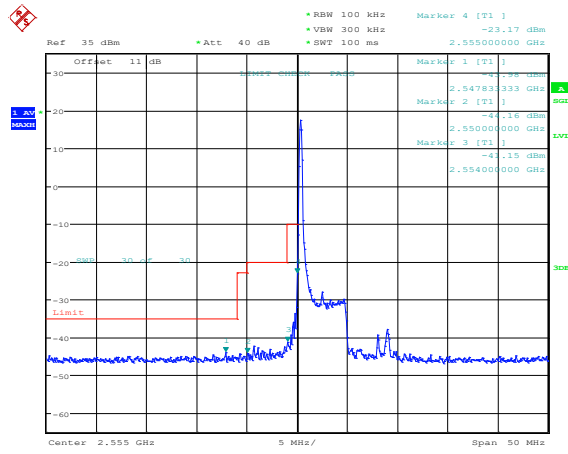

Band41-5MHz-16QAM-40265-1RB#0