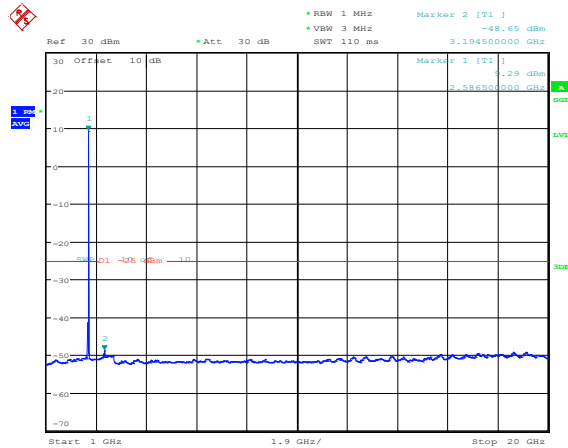

Band41-10MHz-QPSK-40620-1RB#0-Range4:1000~20000MHz

Band41-10MHz-QPSK-40620-1RB#0-Range5:20000~27000MHz