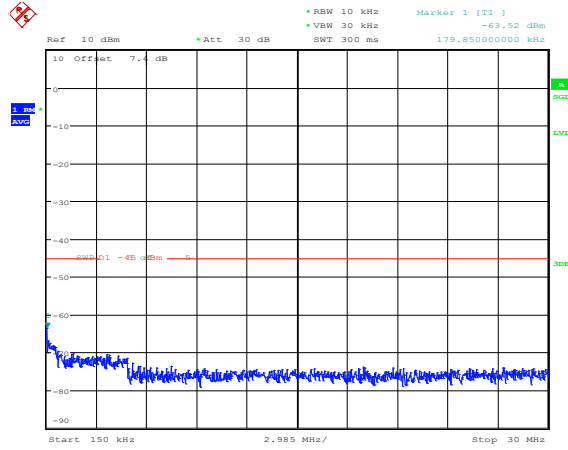

Band41-20MHz-QPSK-40620-1RB#0-Range2:0.15~30MHz

Band41-20MHz-QPSK-40620-1RB#0-Range3:30~1000MHz