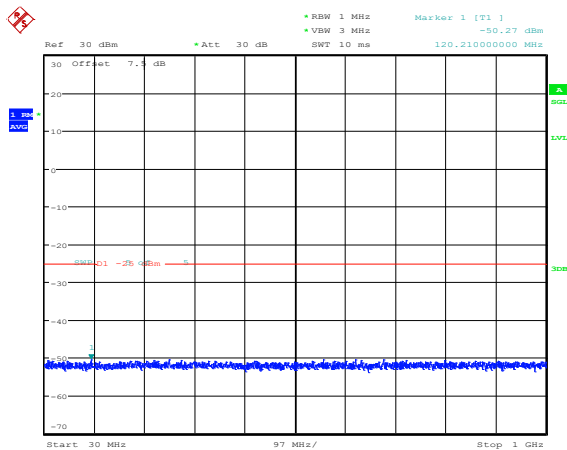

Band41-5MHz-QPSK-41565-1RB#0-Range5:20000~27000MHz

Band41-5MHz-16QAM-39675-1RB#0-Range1:0.009~0.15MHz

Band41-5MHz-16QAM-39675-1RB#0-Range2:0.15~30MHz

Band41-5MHz-16QAM-39675-1RB#0-Range3:30~1000MHz

Band41-5MHz-16QAM-39675-1RB#0-Range4:1000~20000MHz