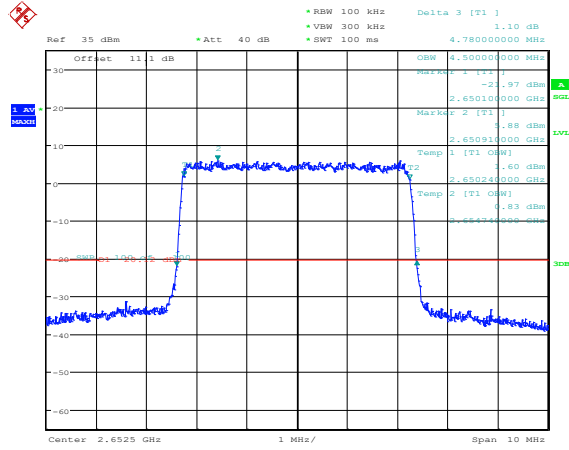

Band41-5MHz-16QAM-41215-25RB#0

Band41-10MHz-QPSK-40690-50RB#0