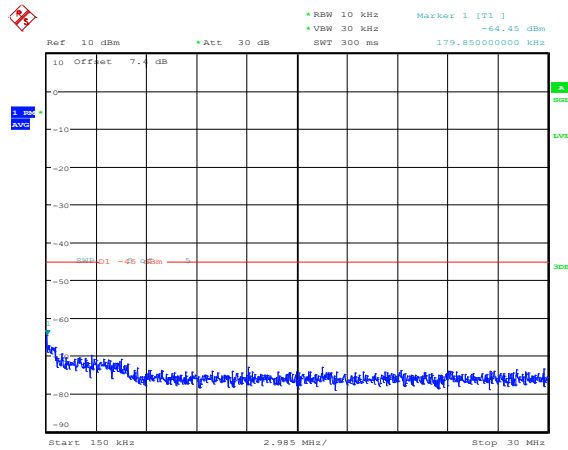

Band41-10MHz-16QAM-41540-1RB#0-Range2:0.15~30MHz

Band41-10MHz-16QAM-41540-1RB#0-Range3:30~1000MHz