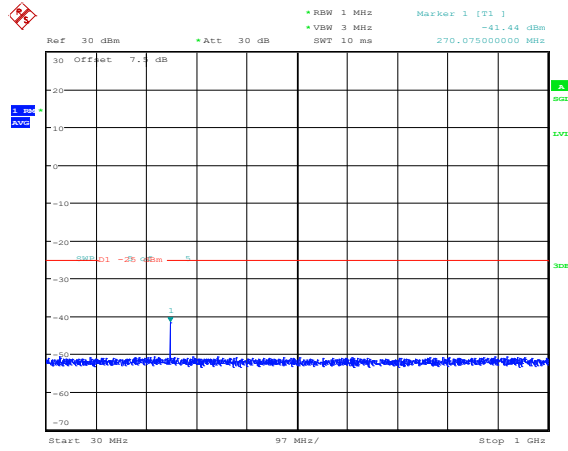

Band41-20MHz-16QAM-40620-1RB#0-Range3:30~1000MHz

Band41-20MHz-16QAM-40620-1RB#0-Range4:1000~20000MHz