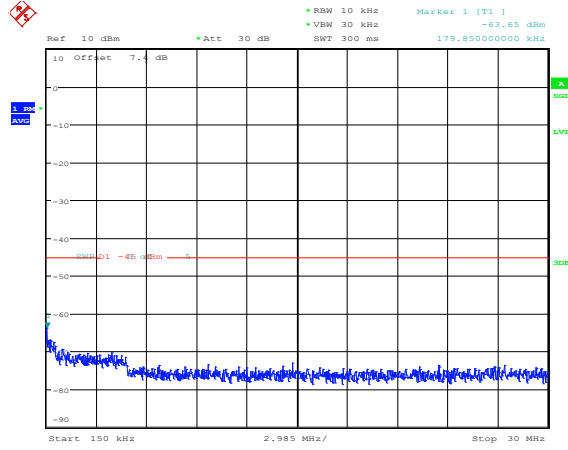

Band41-20MHz-16QAM-39750-1RB#0-Range4:1000~20000MHz

Band41-20MHz-16QAM-39750-1RB#0-Range5:20000~27000MHz

Band41-20MHz-16QAM-40620-1RB#0-Range1:0.009~0.15MHz

Band41-20MHz-16QAM-40620-1RB#0-Range2:0.15~30MHz