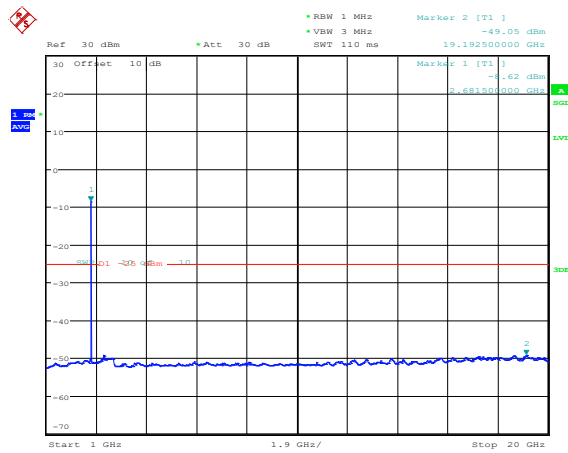

Band41-5MHz-16QAM-40620-1RB#0-Range5:20000~27000MHz

Band41-5MHz-16QAM-41565-1RB#0-Range1:0.009~0.15MHz

Band41-5MHz-16QAM-41565-1RB#0-Range2:0.15~30MHz

Band41-5MHz-16QAM-41565-1RB#0-Range3:30~1000MHz

**Band41-5MHz-16QAM-41565-1RB#0-Range4:1000~20000MHz**