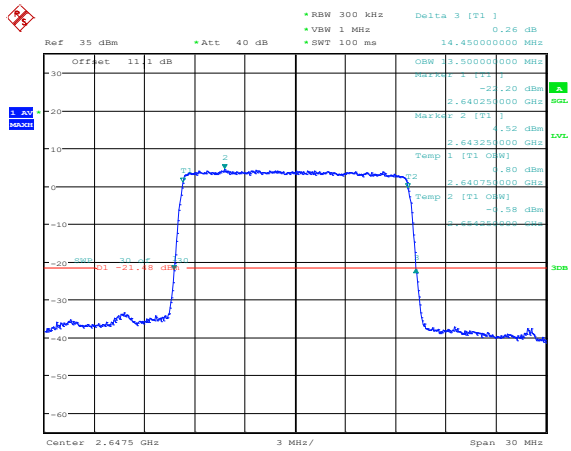

Band41-15MHz-16QAM-41165-75RB#0