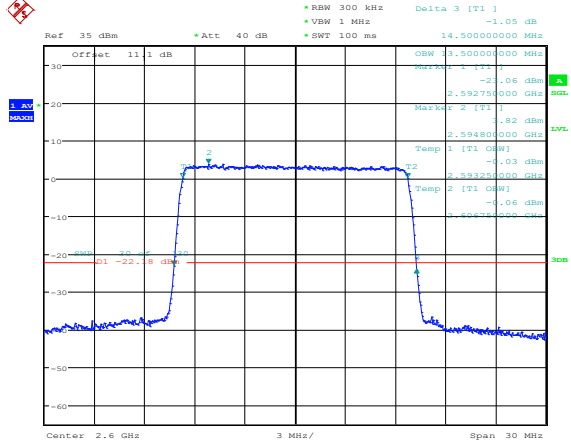

Band41-15MHz-16QAM-41165-75RB#0

Band41-20MHz-QPSK-40340-100RB#0

Band41-20MHz-QPSK-40690-100RB#0