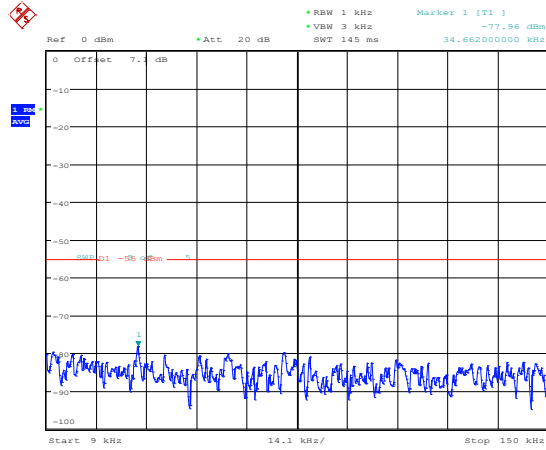

Band41-15MHz-QPSK-41515-1RB#0-Range2:0.15~30MHz

Band41-15MHz-QPSK-41515-1RB#0-Range3:30~1000MHz

Band41-15MHz-QPSK-41515-1RB#0-Range4:1000~20000MHz

Band41-15MHz-QPSK-41515-1RB#0-Range5:20000~27000MHz

Band41-15MHz-16QAM-39725-1RB#0-Range1:0.009~0.15MHz