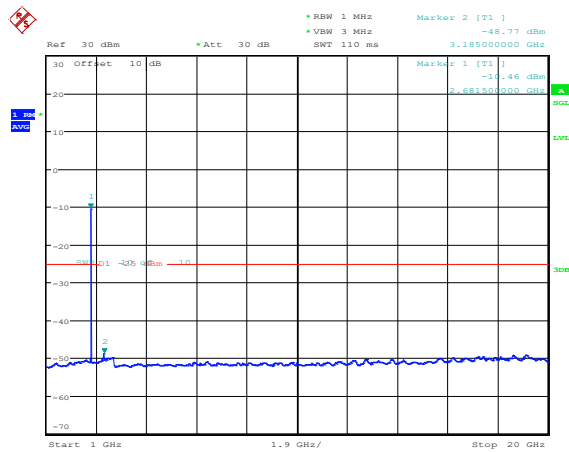

**Band41-5MHz-QPSK-40620-1RB#0-Range5:20000~27000MHz**

Band41-5MHz-QPSK-41565-1RB#0-Range1:0.009~0.15MHz

Band41-5MHz-QPSK-41565-1RB#0-Range2:0.15~30MHz

Band41-5MHz-QPSK-41565-1RB#0-Range3:30~1000MHz

Band41-5MHz-QPSK-41565-1RB#0-Range4:1000~20000MHz