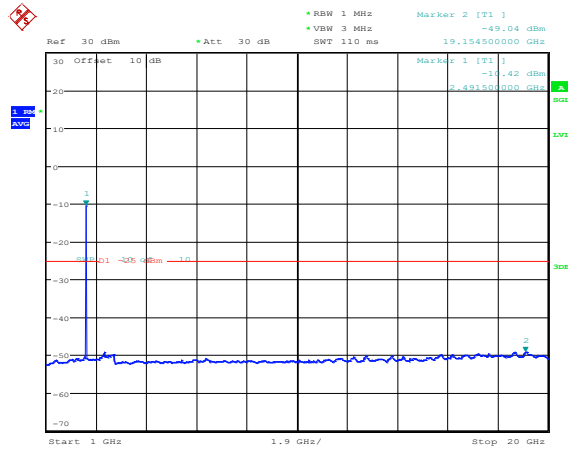

Band41-10MHz-16QAM-39700-1RB#0-Range4:1000~20000MHz

Band41-10MHz-16QAM-39700-1RB#0-Range5:20000~27000MHz