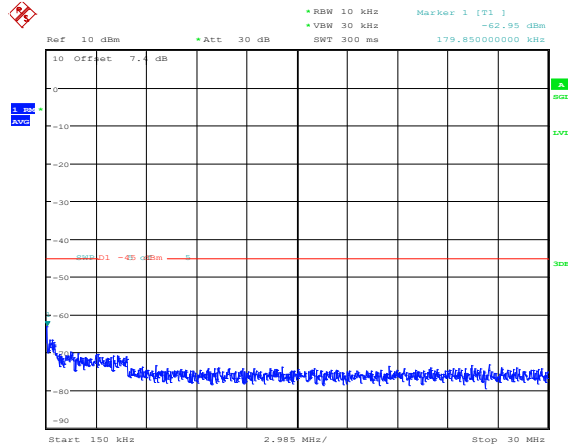

Band1-5MHz-QPSK-40620-1RB#0-Range2:0.15~30MHz