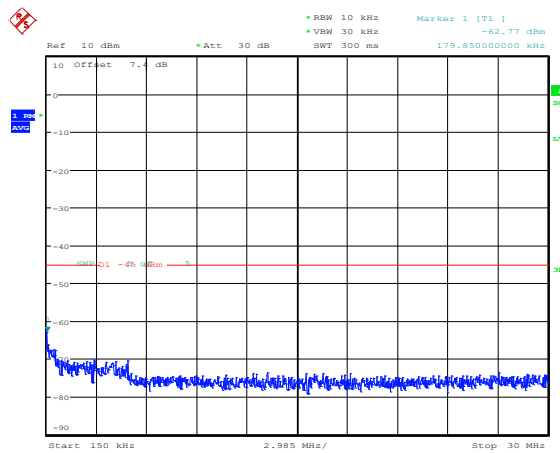

Band41-20MHz-QPSK-41490-1RB#0-Range2:0.15~30MHz

Band41-20MHz-QPSK-41490-1RB#0-Range3:30~1000MHz