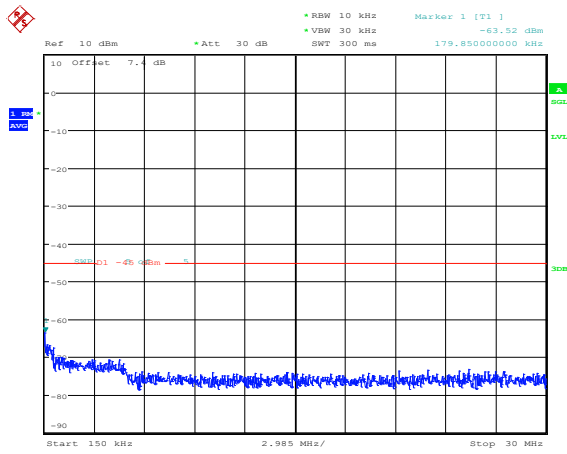

Band41-5MHz-16QAM-39675-1RB#0-Range2:0.15~30MHz

Band41-5MHz-16QAM-39675-1RB#0-Range3:30~1000MHz