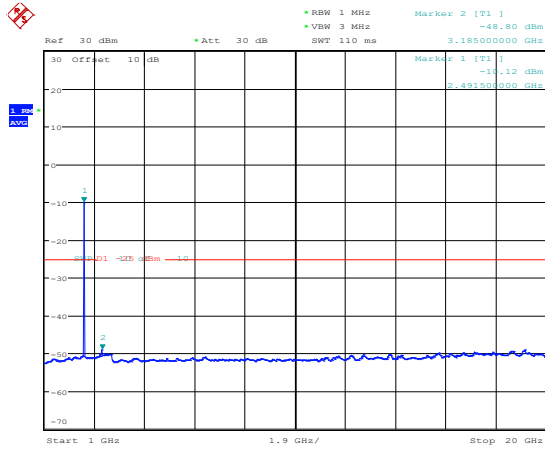

## Test Graphs

Band41-5MHz-QPSK-39675-1RB#0-Range1:0.009~0.15MHz

Band41-5MHz-QPSK-39675-1RB#0-Range2:0.15~30MHz

Band41-5MHz-QPSK-39675-1RB#0-Range3:30~1000MHz

Band41-5MHz-QPSK-39675-1RB#0-Range4:1000~20000MHz