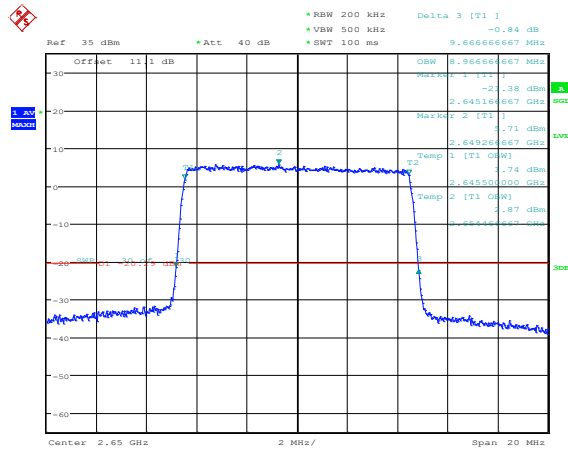

Band41-10MHz-QPSK-41190-50RB#0