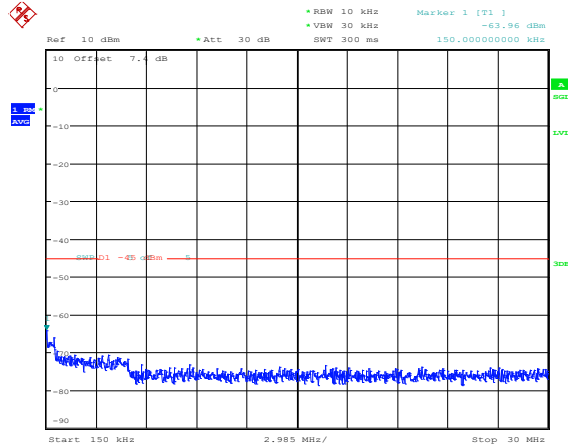

Band41-10MHz-QPSK-39700-1RB#0-Range4:1000~20000MHz

**Band41-10MHz-QPSK-39700-1RB#0-Range5:20000~27000MHz**

**Band41-10MHz-QPSK-40620-1RB#0-Range1:0.009~0.15MHz**

**Band41-10MHz-QPSK-40620-1RB#0-Range2:0.15~30MHz**