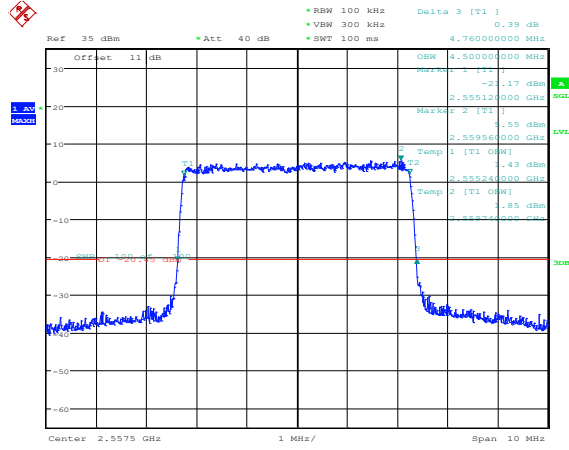

Band41-5MHz-16QAM-40690-25RB#0