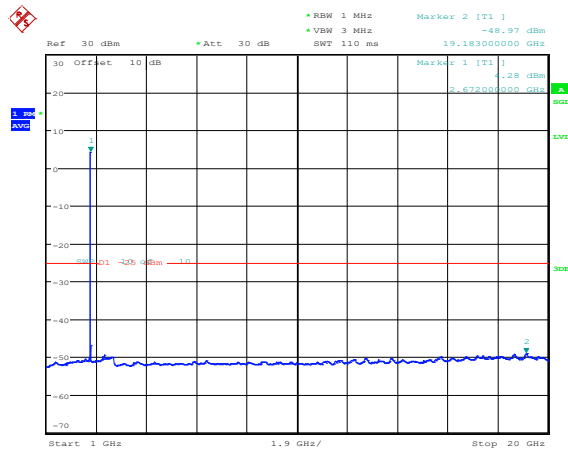

**Band41-20MHz-QPSK-41490-1RB#0-Range1:0.009~0.15MHz**

**Band41-20MHz-QPSK-41490-1RB#0-Range2:0.15~30MHz**

**Band41-20MHz-QPSK-41490-1RB#0-Range3:30~1000MHz**

**Band41-20MHz-QPSK-41490-1RB#0-Range4:1000~20000MHz**