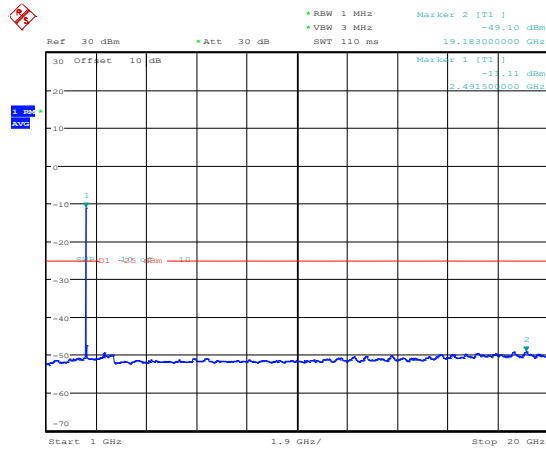

Band41-20MHz-QPSK-39750-1RB#0-Range1:0.009~0.15MHz

Band41-20MHz-QPSK-39750-1RB#0-Range2:0.15~30MHz

Band41-20MHz-QPSK-39750-1RB#0-Range3:30~1000MHz

Band41-20MHz-QPSK-39750-1RB#0-Range4:1000~20000MHz

Band41-20MHz-QPSK-39750-1RB#0-Range5:20000~27000MHz