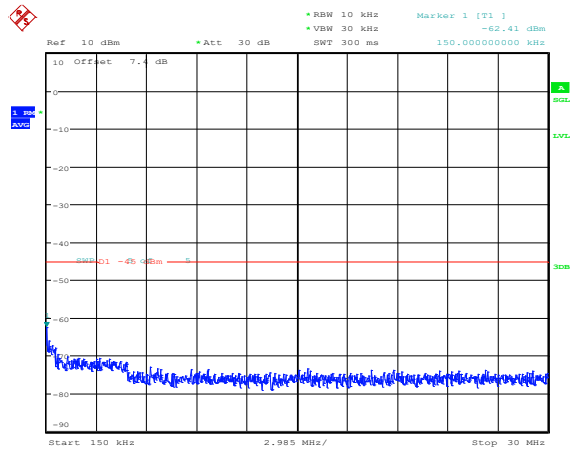

Band41-20MHz-16QAM-41490-1RB#0-Range2:0.15~30MHz

Band41-20MHz-16QAM-41490-1RB#0-Range3:30~1000MHz