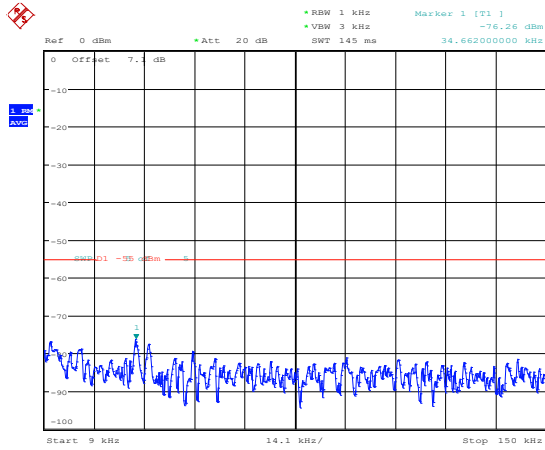

Band41-5MHz-16QAM-39675-1RB#0-Range2:0.15~30MHz