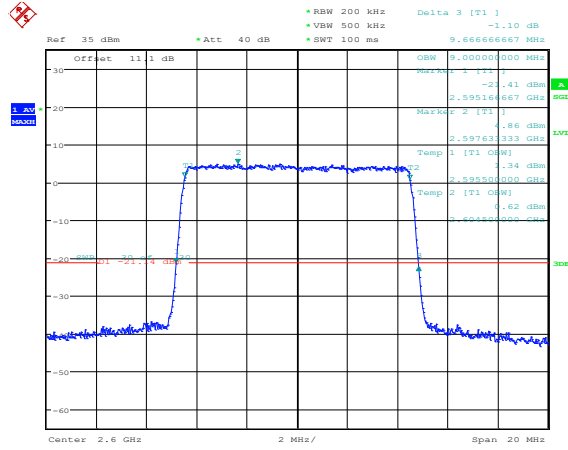

## Band41-5MHz-16QAM-40265-25RB#0

Band41-5MHz-16QAM-40690-25RB#0

Band41-5MHz-16QAM-41215-25RB#0

Band41-10MHz-QPSK-40690-50RB#0