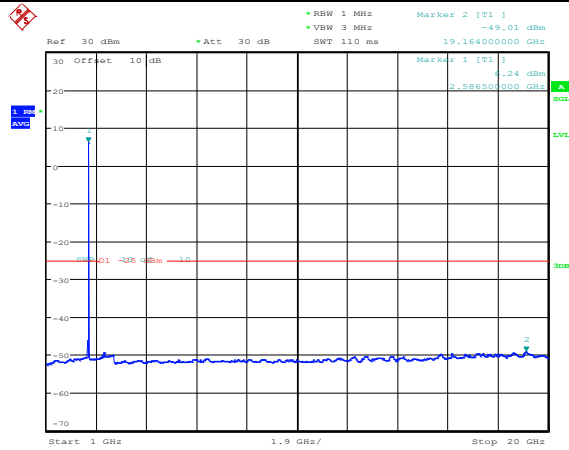

Band41-10MHz-16QAM-40620-1RB#0-Range4:1000~20000MHz

Band41-10MHz-16QAM-40620-1RB#0-Range5:20000~27000MHz