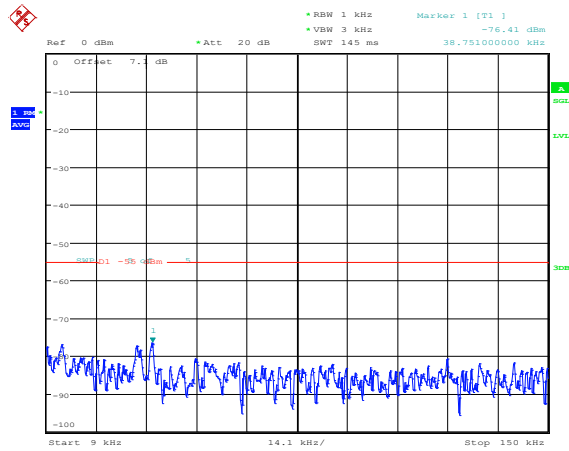

Band41-10MHz-QPSK-40620-1RB#0-Range3:30~1000MHz

Band41-10MHz-QPSK-40620-1RB#0-Range4:1000~20000MHz

Band41-10MHz-QPSK-40620-1RB#0-Range5:20000~27000MHz

Band41-10MHz-QPSK-41540-1RB#0-Range1:0.009~0.15MHz

Band41-10MHz-QPSK-41540-1RB#0-Range2:0.15~30MHz