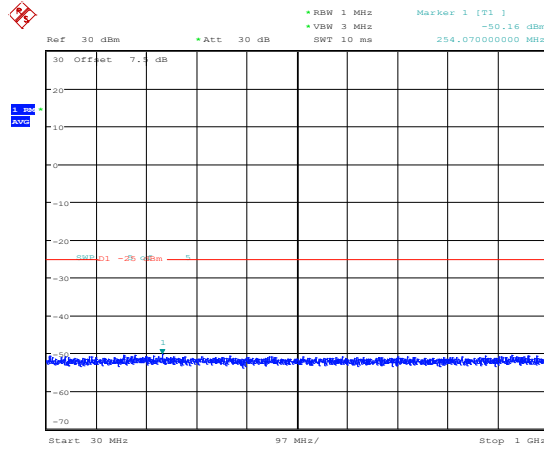

**Band41-5MHz-QPSK-40620-1RB#0-Range5:20000~27000MHz**

Band41-5MHz-QPSK-41565-1RB#0-Range1:0.009~0.15MHz

Band41-5MHz-QPSK-41565-1RB#0-Range2:0.15~30MHz

Band41-5MHz-QPSK-41565-1RB#0-Range3:30~1000MHz

Band41-5MHz-QPSK-41565-1RB#0-Range4:1000~20000MHz