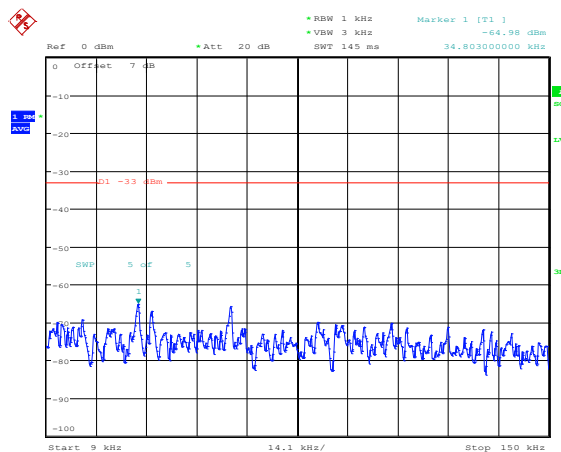

Band26-10MHz-QPSK-26740-1RB#0-Range1:0.009~0.15MHz

Band26-10MHz-QPSK-26740-1RB#0-Range2:0.15~30MHz

Band26-10MHz-QPSK-26740-1RB#0-Range3:30~1000MHz

**Band26-10MHz-QPSK-26740-1RB#0-Range4:1000~10000MHz**

**Band26-10MHz-16QAM-26740-1RB#0-Range1:0.009~0.15MHz**