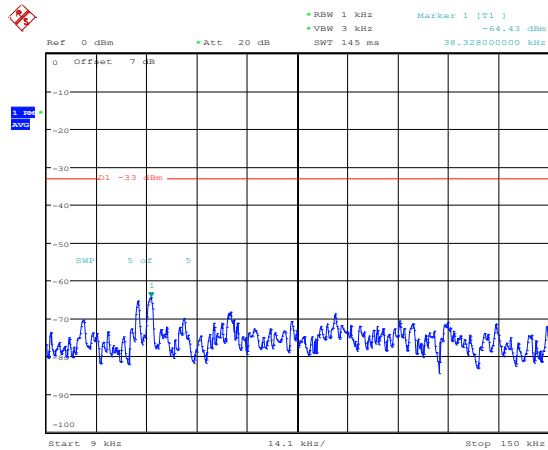

Band26-3MHz-QPSK-26740-1RB#0-Range1:0.009~0.15MHz