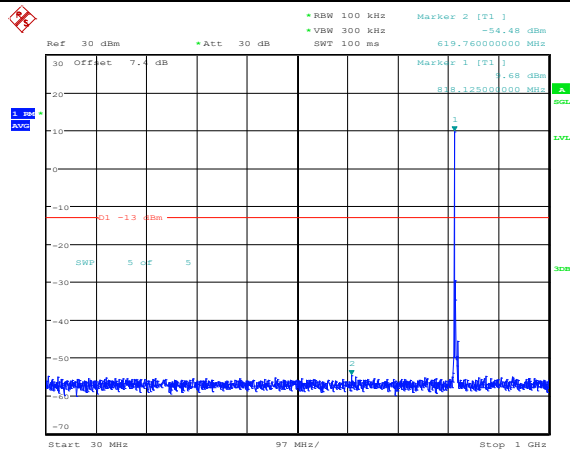

Band26-3MHz-QPSK-26705-1RB#0-Range3:30~1000MHz

Band26-3MHz-QPSK-26705-1RB#0-Range4:1000~10000MHz

Band26-3MHz-QPSK-26740-1RB#0-Range1:0.009~0.15MHz

Band26-3MHz-QPSK-26740-1RB#0-Range2:0.15~30MHz

Band26-3MHz-QPSK-26740-1RB#0-Range3:30~1000MHz