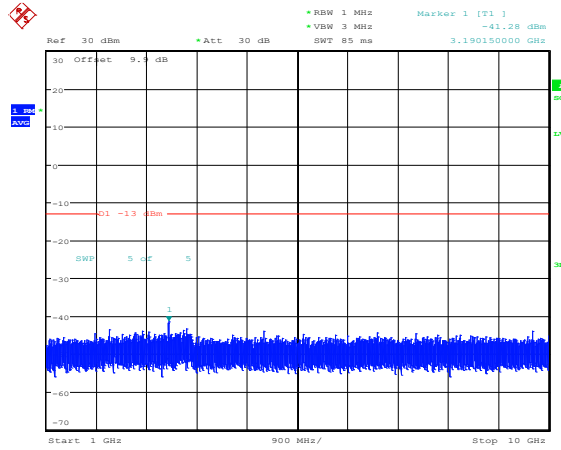

Band26-3MHz-16QAM-27025-1RB#0-Range1:0.009~0.15MHz

Band26-3MHz-16QAM-27025-1RB#0-Range2:0.15~30MHz

Band26-3MHz-16QAM-27025-1RB#0-Range3:30~1000MHz

Band26-3MHz-16QAM-27025-1RB#0-Range4:1000~10000MHz

Band26-5MHz-QPSK-26715-1RB#0-Range1:0.009~0.15MHz