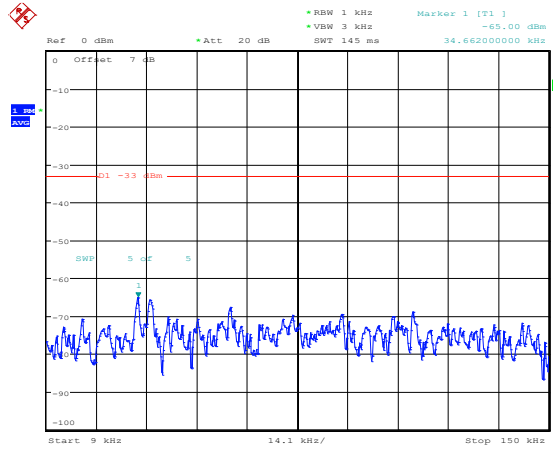

Band26-5MHz-QPSK-26740-1RB#0-Range3:30~1000MHz

Band26-5MHz-QPSK-26740-1RB#0-Range4:1000~10000MHz

Band26-5MHz-QPSK-26765-1RB#0-Range1:0.009~0.15MHz

Band26-5MHz-QPSK-26765-1RB#0-Range2:0.15~30MHz

Band26-5MHz-QPSK-26765-1RB#0-Range3:30~1000MHz