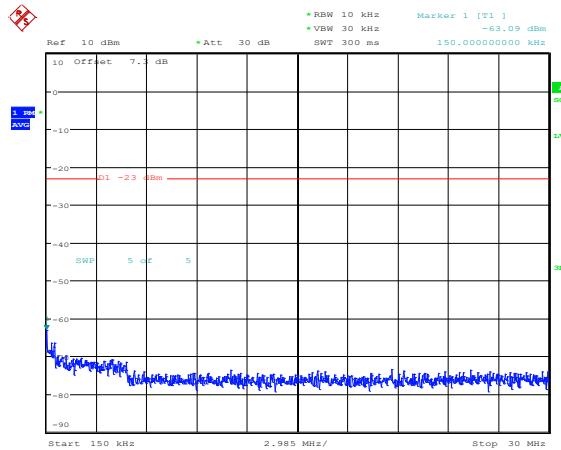

Band26-5MHz-QPSK-26715-1RB#0-Range2:0.15~30MHz