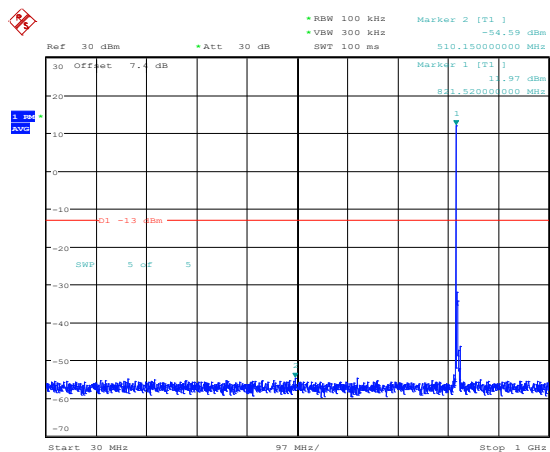

Band26-3MHz-QPSK-26740-1RB#0-Range4:1000~10000MHz

Band26-3MHz-QPSK-26775-1RB#0-Range1:0.009~0.15MHz

Band26-3MHz-QPSK-26775-1RB#0-Range2:0.15~30MHz

Band26-3MHz-QPSK-26775-1RB#0-Range3:30~1000MHz

Band26-3MHz-QPSK-26775-1RB#0-Range4:1000~10000MHz