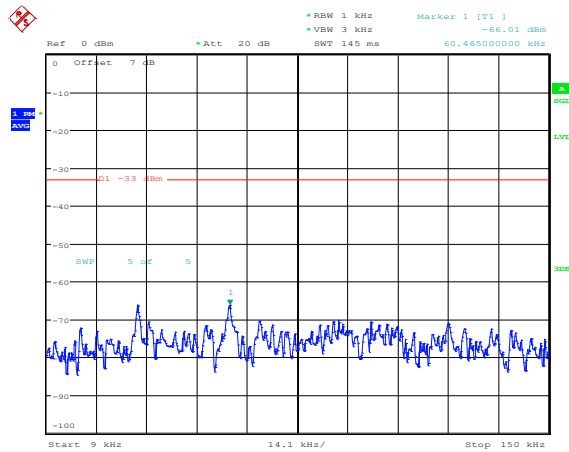

**Band26-1.4MHz-QPSK-26797-1RB#0-Range2:0.15~30MHz**

**Band26-1.4MHz-QPSK-26797-1RB#0-Range3:30~1000MHz**

Band26-1.4MHz-QPSK-26797-1RB#0-Range4:1000~10000MHz

Band26-1.4MHz-QPSK-26915-1RB#0-Range1:0.009~0.15MHz