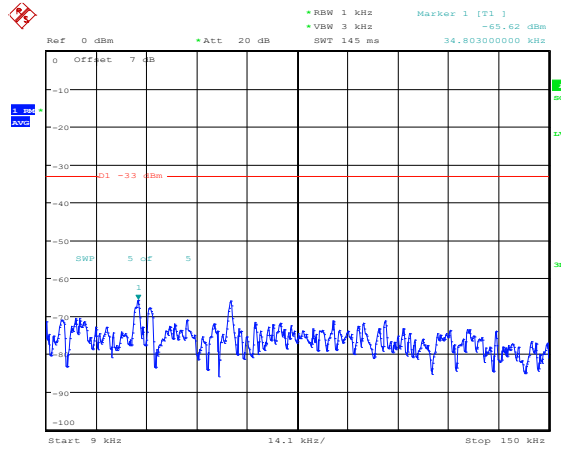

Band26-3MHz-16QAM-26740-1RB#0-Range2:0.15~30MHz

Band26-3MHz-16QAM-26740-1RB#0-Range3:30~1000MHz

Band26-3MHz-16QAM-26740-1RB#0-Range4:1000~10000MHz

Band26-3MHz-16QAM-26775-1RB#0-Range1:0.009~0.15MHz

Band26-3MHz-16QAM-26775-1RB#0-Range2:0.15~30MHz