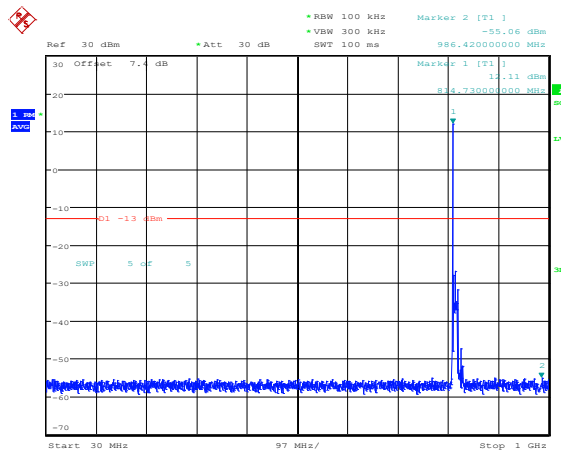

Band26-10MHz-16QAM-26740-1RB#0-Range3:30~1000MHz