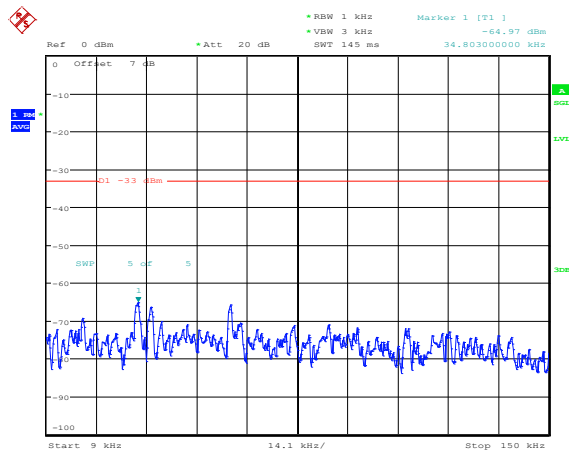

Band26-3MHz-QPSK-27025-1RB#0-Range1:0.009~0.15MHz

Band26-3MHz-QPSK-27025-1RB#0-Range2:0.15~30MHz

Band26-3MHz-QPSK-27025-1RB#0-Range3:30~1000MHz

Band26-3MHz-QPSK-27025-1RB#0-Range4:1000~10000MHz

**Band26-3MHz-16QAM-26705-1RB#0-Range1:0.009~0.15MHz**