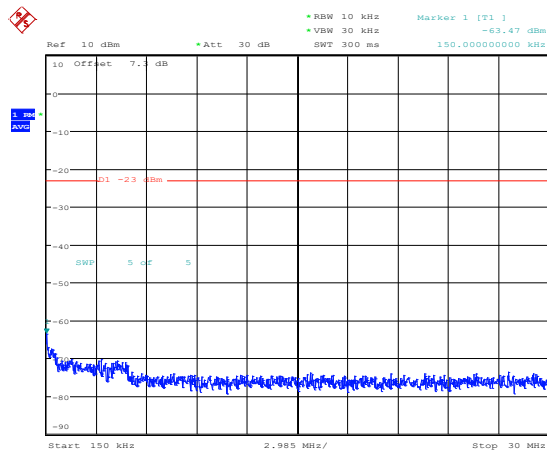

**Band26-1.4MHz-16QAM-26783-1RB#0-Range3:30~1000MHz**

**Band26-1.4MHz-16QAM-26783-1RB#0-Range4:1000~10000MHz**

Band26-1.4MHz-16QAM-26797-1RB#0-Range1:0.009~0.15MHz

Band26-1.4MHz-16QAM-26797-1RB#0-Range2:0.15~30MHz