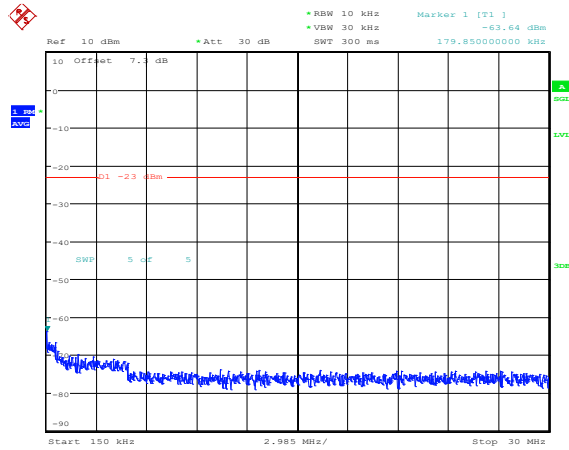

Band26-1.4MHz-16QAM-26697-1RB#0-Range3:30~1000MHz

Date: 14.JUN.2023 10:57:39

**Band26-1.4MHz-16QAM-26697-1RB#0-Range4:1000~10000MHz**

**Band26-1.4MHz-16QAM-26740-1RB#0-Range1:0.009~0.15MHz**

**Band26-1.4MHz-16QAM-26740-1RB#0-Range2:0.15~30MHz**