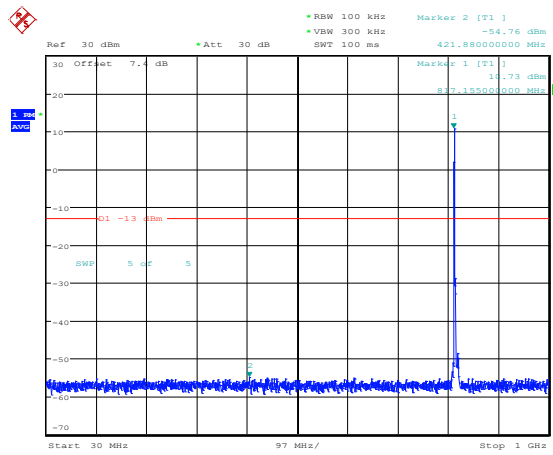

Band26-5MHz-QPSK-26740-1RB#0-Range3:30~1000MHz