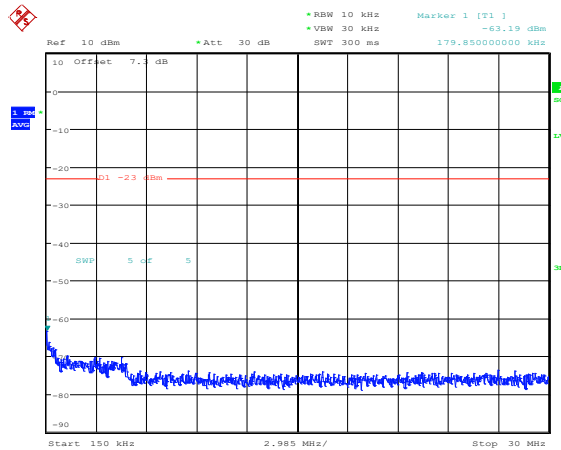

Band26-3MHz-16QAM-26775-1RB#0-Range3:30~1000MHz

Band26-3MHz-16QAM-26775-1RB#0-Range4:1000~10000MHz

Band26-3MHz-16QAM-26805-1RB#0-Range1:0.009~0.15MHz

Band26-3MHz-16QAM-26805-1RB#0-Range2:0.15~30MHz

Band26-3MHz-16QAM-26805-1RB#0-Range3:30~1000MHz