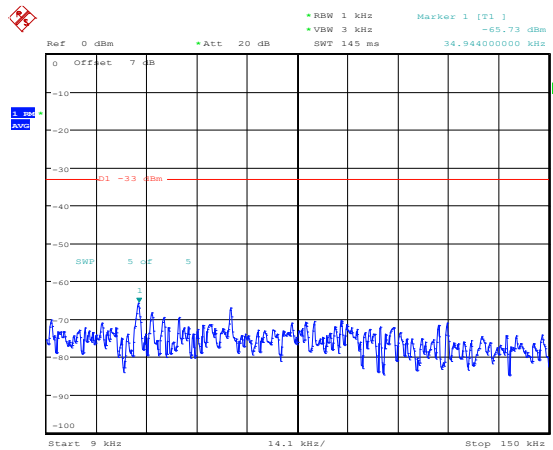

Band26-1.4MHz-16QAM-26697-1RB#0-Range3:30~1000MHz

Date: 14.JUN.2023 10:57:39

**Band26-1.4MHz-16QAM-26697-1RB#0-Range4:1000~10000MHz**

**Band26-1.4MHz-16QAM-26740-1RB#0-Range1:0.009~0.15MHz**

**Band26-1.4MHz-16QAM-26740-1RB#0-Range2:0.15~30MHz**