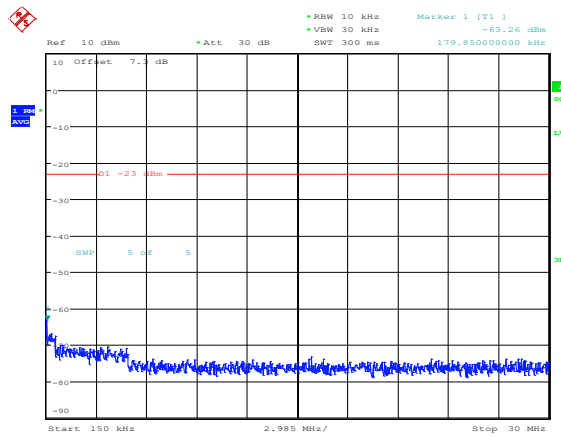

Band26-1.4MHz-QPSK-26797-1RB#0-Range2:0.15~30MHz

Band26-1.4MHz-QPSK-26797-1RB#0-Range3:30~1000MHz