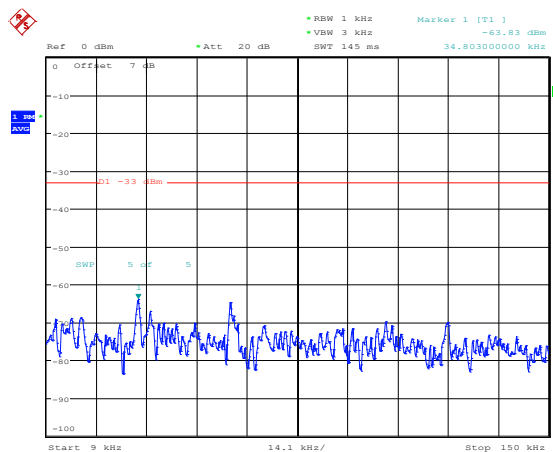

**Band26-3MHz-16QAM-26705-1RB#0-Range2:0.15~30MHz**

**Band26-3MHz-16QAM-26705-1RB#0-Range3:30~1000MHz**

Band26-3MHz-16QAM-26705-1RB#0-Range4:1000~10000MHz

Band26-3MHz-16QAM-26740-1RB#0-Range1:0.009~0.15MHz