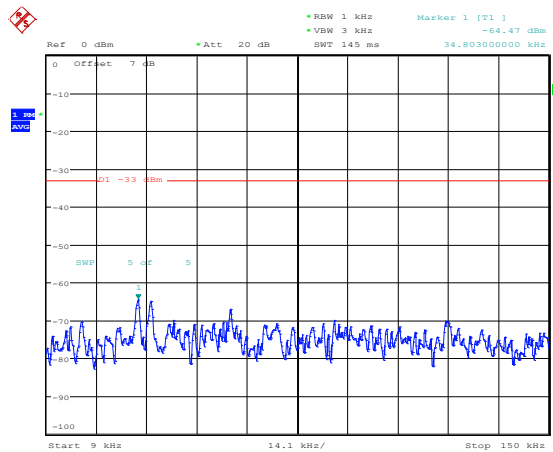

Band26-5MHz-QPSK-26715-1RB#0-Range2:0.15~30MHz

Band26-5MHz-QPSK-26715-1RB#0-Range3:30~1000MHz

**Band26-5MHz-QPSK-26715-1RB#0-Range4:1000~10000MHz**

**Band26-5MHz-QPSK-26740-1RB#0-Range1:0.009~0.15MHz**

**Band26-5MHz-QPSK-26740-1RB#0-Range2:0.15~30MHz**