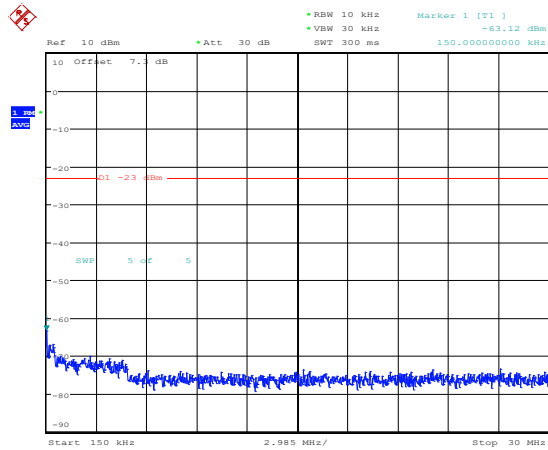

Band26-3MHz-QPSK-26705-1RB#0-Range3:30~1000MHz

Band26-3MHz-QPSK-26705-1RB#0-Range4:1000~10000MHz

Band26-3MHz-QPSK-26740-1RB#0-Range1:0.009~0.15MHz

Band26-3MHz-QPSK-26740-1RB#0-Range2:0.15~30MHz

Band26-3MHz-QPSK-26740-1RB#0-Range3:30~1000MHz