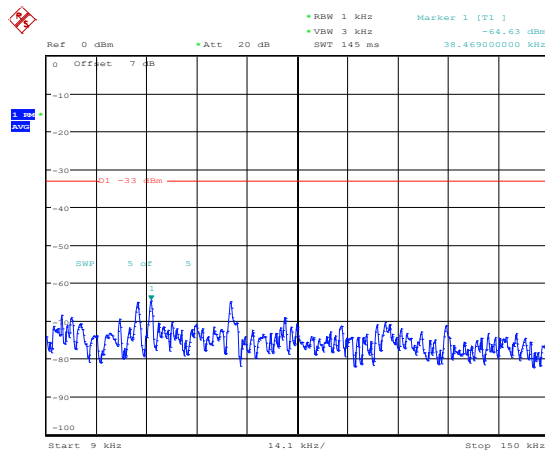

Band26-15MHz-QPSK-26765-1RB#0-Range2:0.15~30MHz

Band26-15MHz-QPSK-26765-1RB#0-Range3:30~1000MHz

Band26-15MHz-QPSK-26765-1RB#0-Range4:1000~10000MHz

Band26-15MHz-16QAM-26765-1RB#0-Range1:0.009~0.15MHz

Band26-15MHz-16QAM-26765-1RB#0-Range2:0.15~30MHz