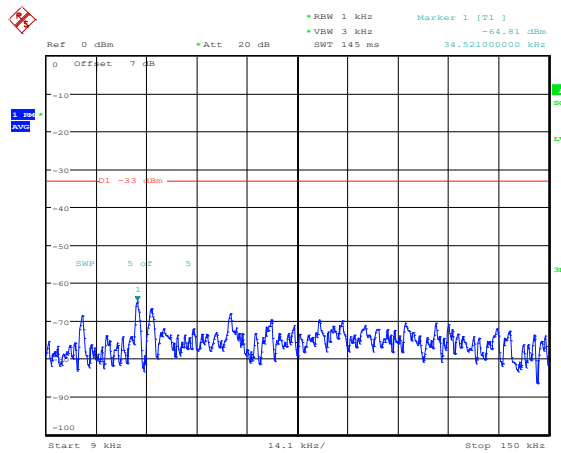

Band26-1.4MHz-QPSK-26783-1RB#0-Range2:0.15~30MHz

Band26-1.4MHz-QPSK-26783-1RB#0-Range3:30~1000MHz

Band26-1.4MHz-QPSK-26783-1RB#0-Range4:1000~10000MHz

**Band26-1.4MHz-QPSK-26797-1RB#0-Range1:0.009~0.15MHz**