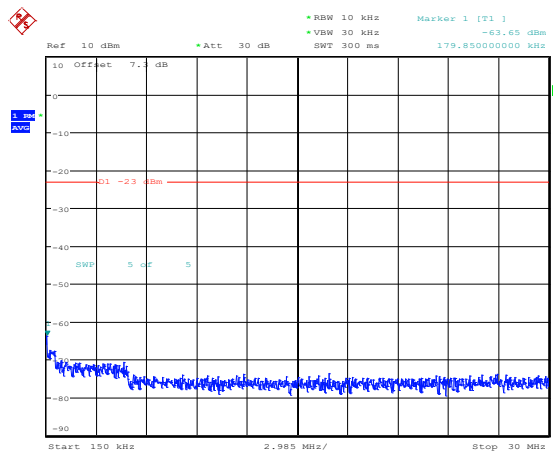

Band26-3MHz-16QAM-27025-1RB#0-Range2:0.15~30MHz