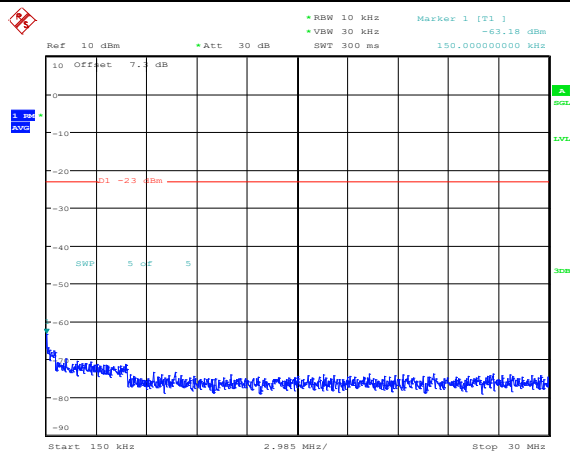

Band26-1.4MHz-16QAM-27033-1RB#0-Range2:0.15~30MHz

Band26-1.4MHz-16QAM-27033-1RB#0-Range3:30~1000MHz

Band26-1.4MHz-16QAM-27033-1RB#0-Range4:1000~10000MHz

Band26-3MHz-QPSK-26705-1RB#0-Range1:0.009~0.15MHz

Band26-3MHz-QPSK-26705-1RB#0-Range2:0.15~30MHz