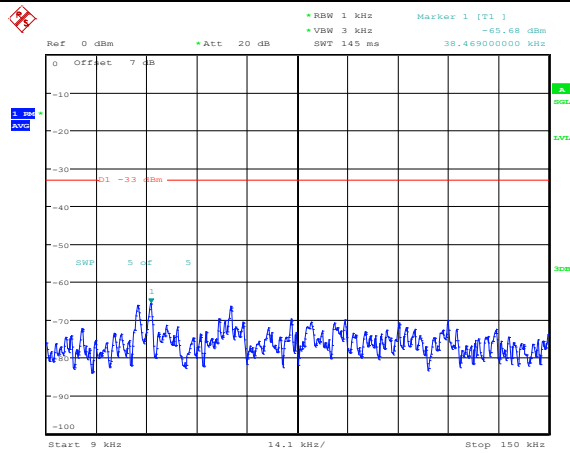

Band26-1.4MHz-16QAM-27033-1RB#0-Range2:0.15~30MHz

Band26-1.4MHz-16QAM-27033-1RB#0-Range3:30~1000MHz

Band26-1.4MHz-16QAM-27033-1RB#0-Range4:1000~10000MHz

Band26-3MHz-QPSK-26705-1RB#0-Range1:0.009~0.15MHz

Band26-3MHz-QPSK-26705-1RB#0-Range2:0.15~30MHz