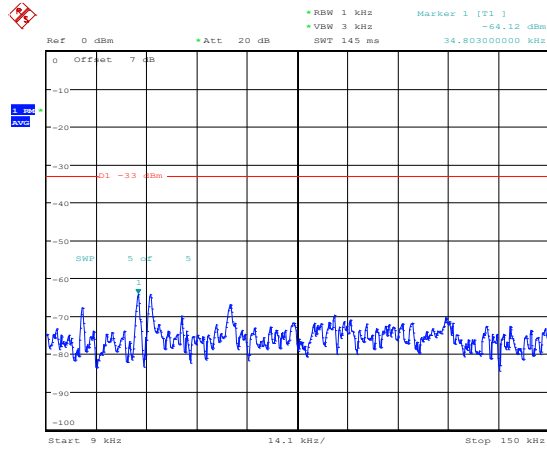

**Band26-10MHz-16QAM-26740-1RB#0-Range2:0.15~30MHz**

Band26-10MHz-16QAM-26740-1RB#0-Range3:30~1000MHz

Band26-10MHz-16QAM-26740-1RB#0-Range4:1000~10000MHz

Band26-15MHz-QPSK-26765-1RB#0-Range1:0.009~0.15MHz