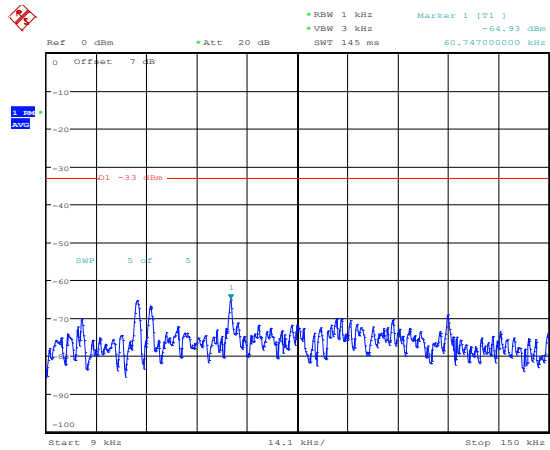

Band26-3MHz-QPSK-26775-1RB#0-Range1:0.009~0.15MHz