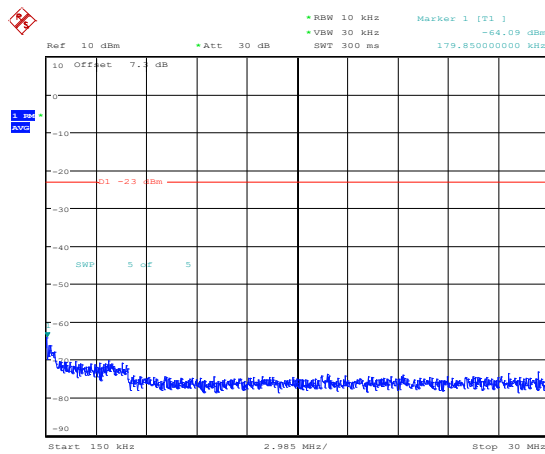

Band26-3MHz-QPSK-27025-1RB#0-Range2:0.15~30MHz