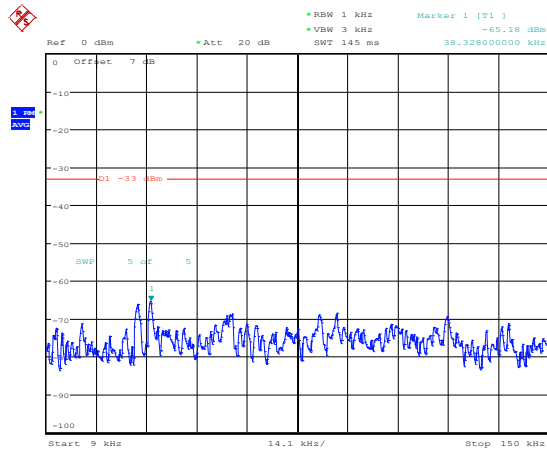

Band26-10MHz-QPSK-26740-1RB#0-Range1:0.009~0.15MHz