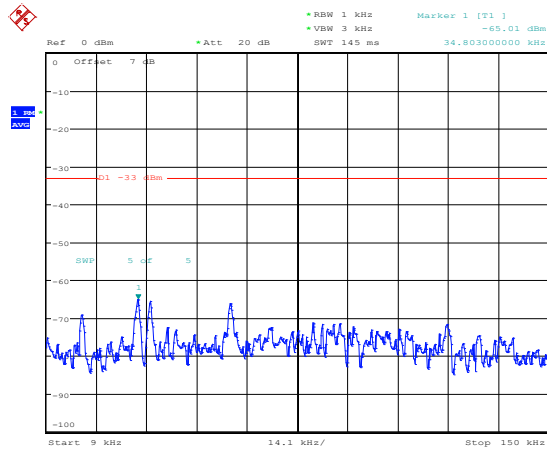

Band26-1.4MHz-QPSK-26915-1RB#0-Range2:0.15~30MHz

Band26-1.4MHz-QPSK-26915-1RB#0-Range3:30~1000MHz

Band26-1.4MHz-QPSK-26915-1RB#0-Range4:1000~10000MHz

Band26-1.4MHz-QPSK-27033-1RB#0-Range1:0.009~0.15MHz

Band26-1.4MHz-QPSK-27033-1RB#0-Range2:0.15~30MHz