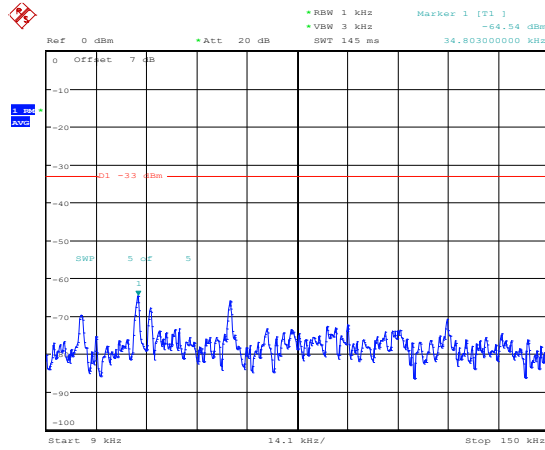

Band26-3MHz-QPSK-27025-1RB#0-Range1:0.009~0.15MHz