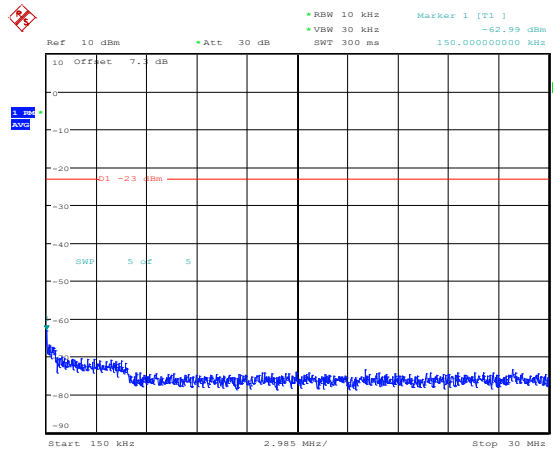

Band26-5MHz-QPSK-26740-1RB#0-Range3:30~1000MHz

Band26-5MHz-QPSK-26740-1RB#0-Range4:1000~10000MHz

Band26-5MHz-QPSK-26765-1RB#0-Range1:0.009~0.15MHz

Band26-5MHz-QPSK-26765-1RB#0-Range2:0.15~30MHz

Band26-5MHz-QPSK-26765-1RB#0-Range3:30~1000MHz