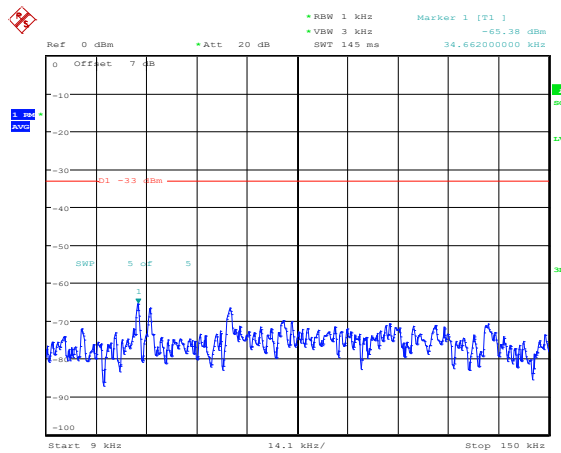

Band26-3MHz-16QAM-27025-1RB#0-Range1:0.009~0.15MHz

Band26-3MHz-16QAM-27025-1RB#0-Range2:0.15~30MHz

Band26-3MHz-16QAM-27025-1RB#0-Range3:30~1000MHz

Band26-3MHz-16QAM-27025-1RB#0-Range4:1000~10000MHz

Band26-5MHz-QPSK-26715-1RB#0-Range1:0.009~0.15MHz