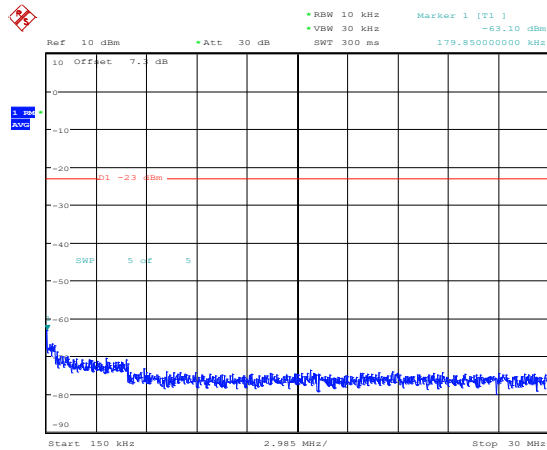

Band26-10MHz-QPSK-26740-1RB#0-Range2:0.15~30MHz