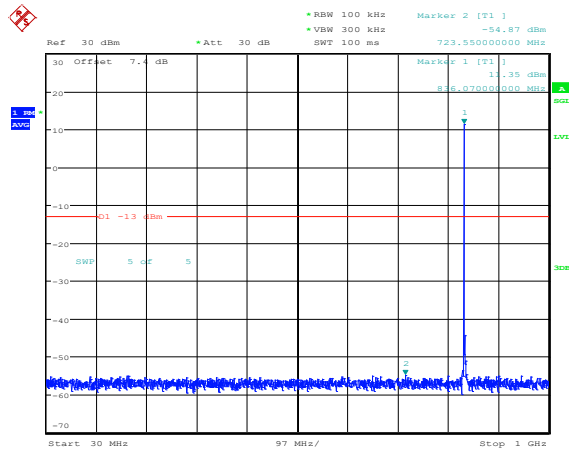

Band26-1.4MHz-QPSK-26915-1RB#0-Range3:30~1000MHz