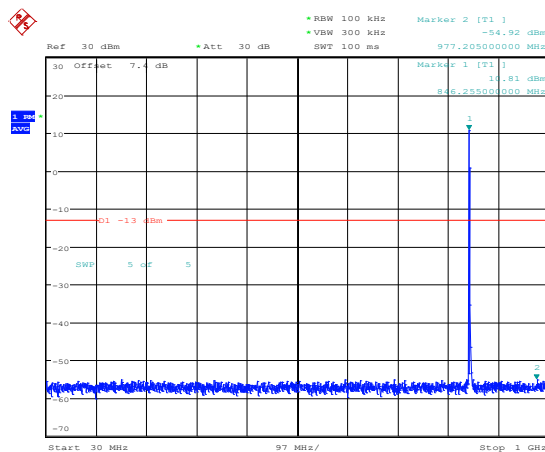

Band26-3MHz-QPSK-27025-1RB#0-Range3:30~1000MHz