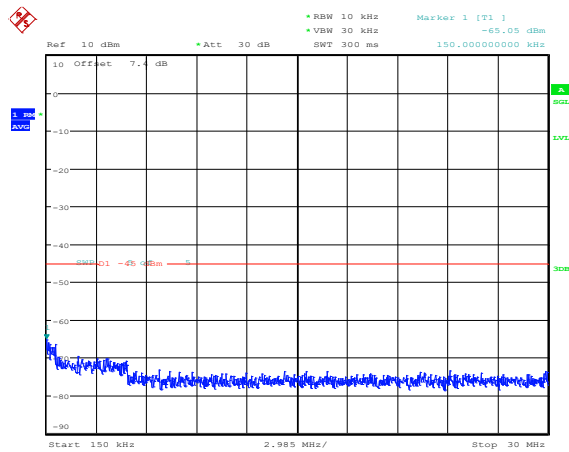

Band7-20MHz-16QAM-21350-1RB#0-Range2:0.15~30MHz