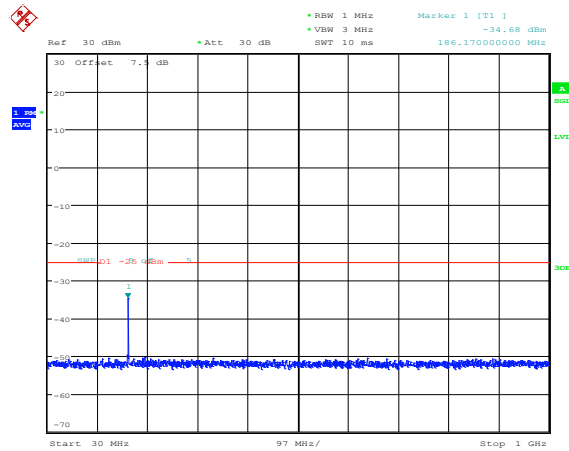

# Test Graphs

Band7-5MHz-QPSK-20775-1RB#0-Range1:0.009~0.15MHz

Band7-5MHz-QPSK-20775-1RB#0-Range2:0.15~30MHz

Band7-5MHz-QPSK-20775-1RB#0-Range3:30~1000MHz

Band7-5MHz-QPSK-20775-1RB#0-Range4:1000~20000MHz

Band7-5MHz-QPSK-20775-1RB#0-Range5:20000~27000MHz