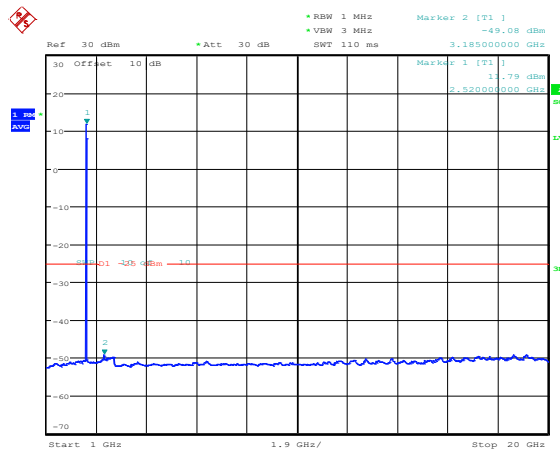

**Band7-15MHz-QPSK-21100-1RB#0-Range1:0.009~0.15MHz**

**Band7-15MHz-QPSK-21100-1RB#0-Range2:0.15~30MHz**

**Band7-15MHz-QPSK-21100-1RB#0-Range3:30~1000MHz**

**Band7-15MHz-QPSK-21100-1RB#0-Range4:1000~20000MHz**