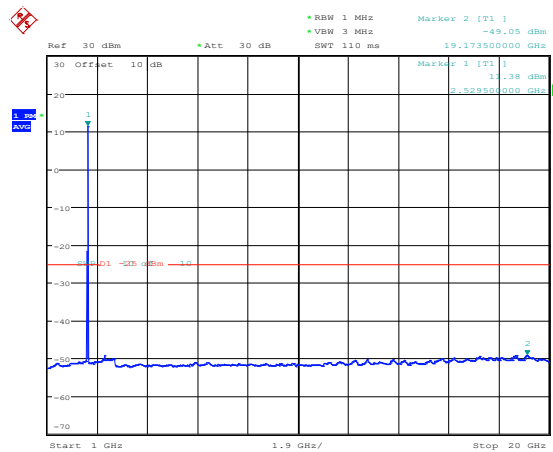

Band7-10MHz-16QAM-21100-1RB#0-Range4:1000~20000MHz

Band7-10MHz-16QAM-21100-1RB#0-Range5:20000~27000MHz