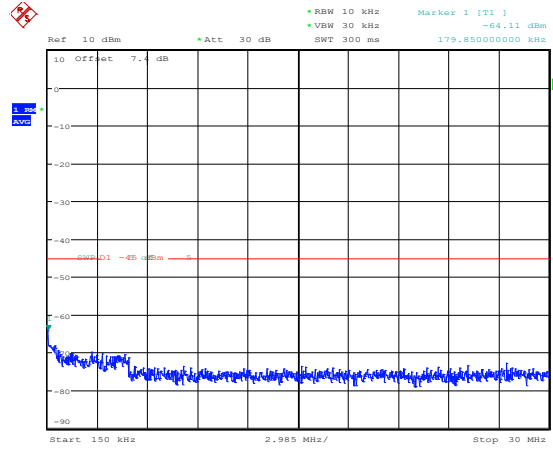

Band7-10MHz-16QAM-21100-1RB#0-Range2:0.15~30MHz