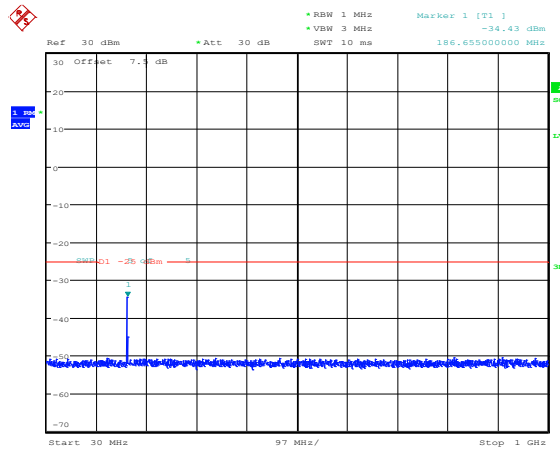

Band7-15MHz-QPSK-20825-1RB#0-Range3:30~1000MHz