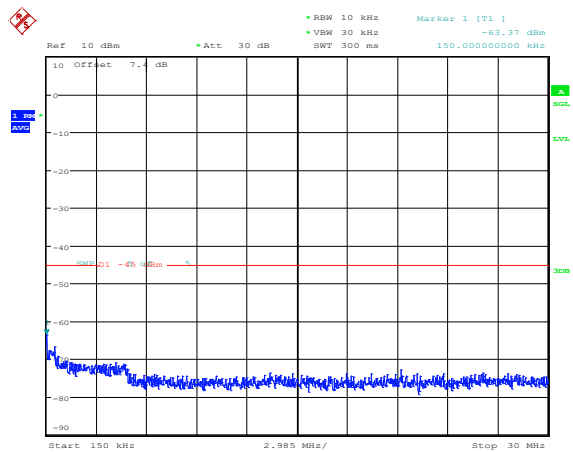

Band7-15MHz-QPSK-21375-1RB#0-Range2:0.15~30MHz