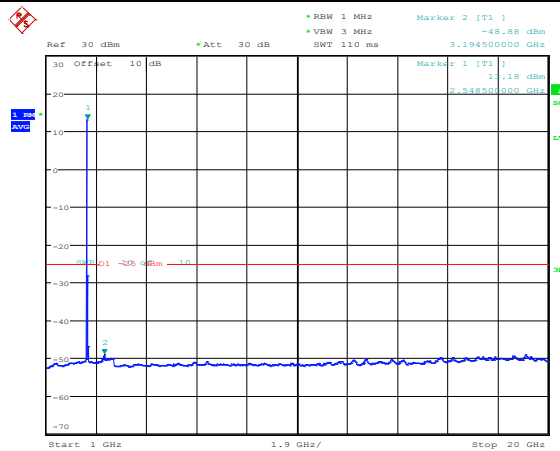

Band7-20MHz-QPSK-21350-1RB#0-Range4:1000~20000MHz