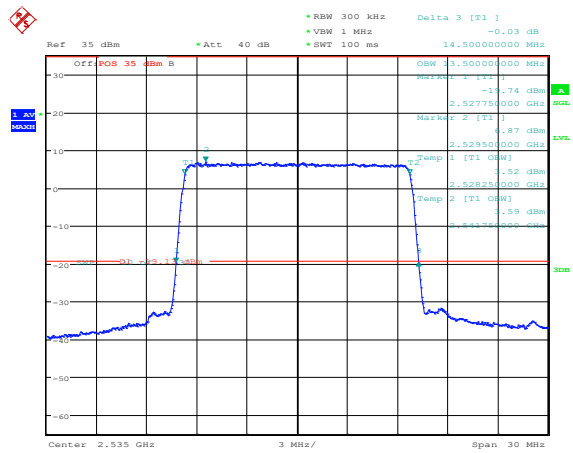

Band7-15MHz-QPSK-21100-75RB#0