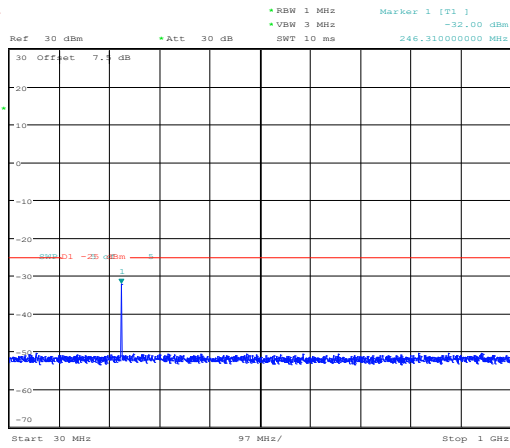

Band7-10MHz-QPSK-21400-1RB#0-Range4:1000~20000MHz

Band7-10MHz-QPSK-21400-1RB#0-Range5:20000~27000MHz

Band7-10MHz-16QAM-20800-1RB#0-Range1:0.009~0.15MHz