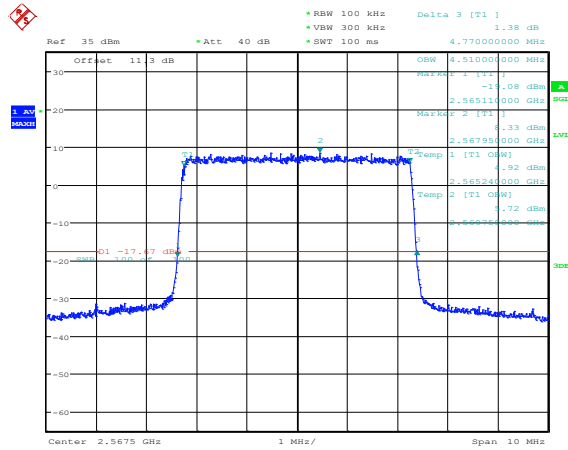

Band7-5MHz-16QAM-21425-25RB#0

Band7-10MHz-QPSK-20800-50RB#0