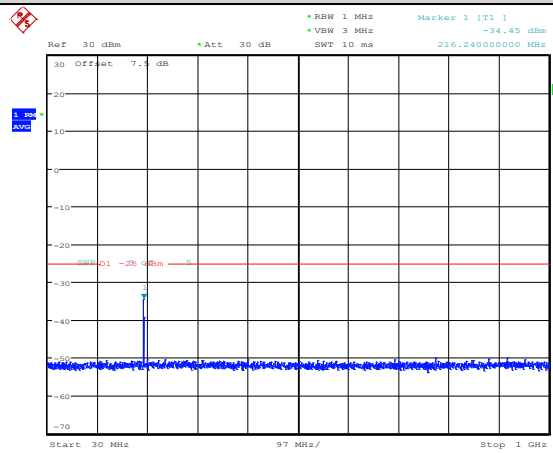

Band7-10MHz-16QAM-21100-1RB#0-Range3:30~1000MHz