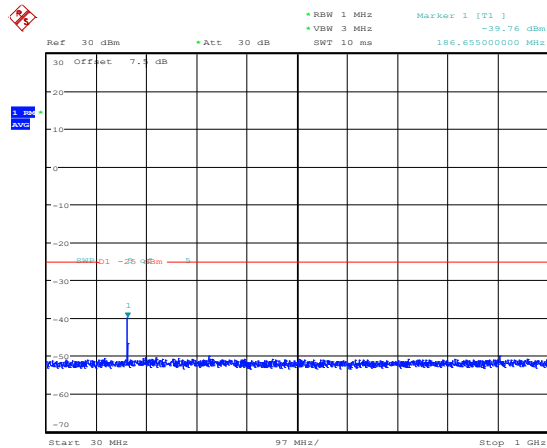

**Band7-15MHz-QPSK-21375-1RB#0-Range5:20000~27000MHz**

**Band7-15MHz-16QAM-20825-1RB#0-Range1:0.009~0.15MHz**

Band7-15MHz-16QAM-20825-1RB#0-Range2:0.15~30MHz

Band7-15MHz-16QAM-20825-1RB#0-Range3:30~1000MHz