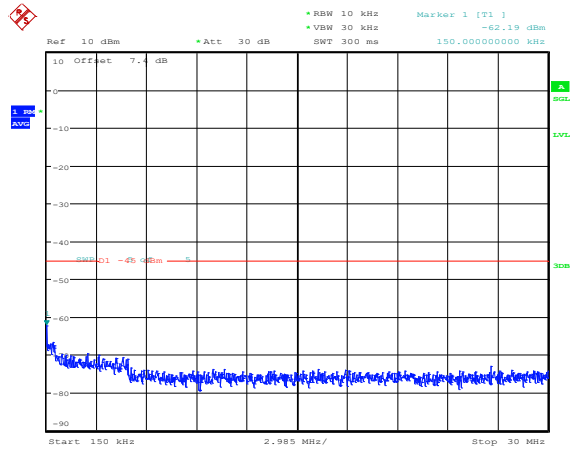

Band7-10MHz-16QAM-21400-1RB#0-Range2:0.15~30MHz

Band7-10MHz-16QAM-21400-1RB#0-Range3:30~1000MHz