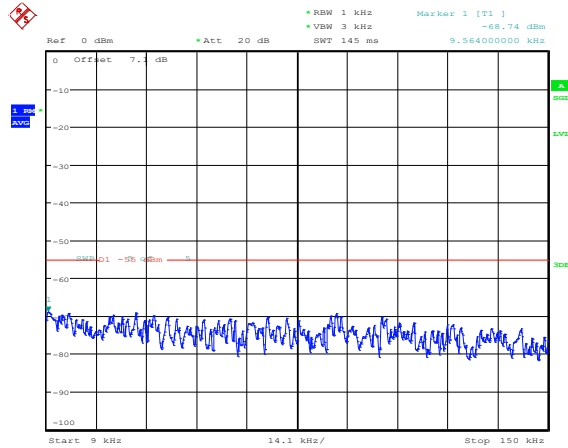

Band7-20MHz-16QAM-20850-1RB#0-Range2:0.15~30MHz

Band7-20MHz-16QAM-20850-1RB#0-Range3:30~1000MHz

Band7-20MHz-16QAM-20850-1RB#0-Range4:1000~20000MHz

Band7-20MHz-16QAM-20850-1RB#0-Range5:20000~27000MHz

Band7-20MHz-16QAM-21100-1RB#0-Range1:0.009~0.15MHz