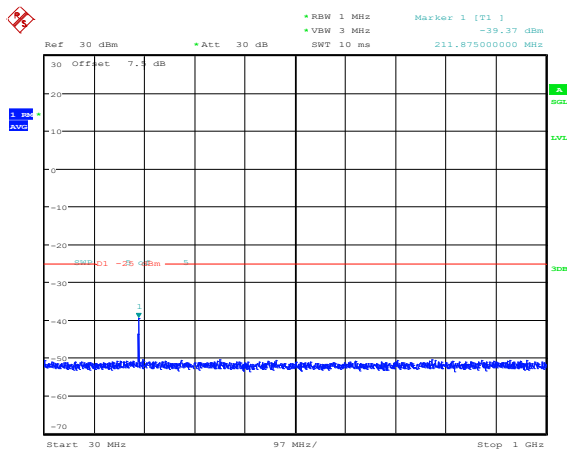

Band7-20MHz-16QAM-21100-1RB#0-Range3:30~1000MHz