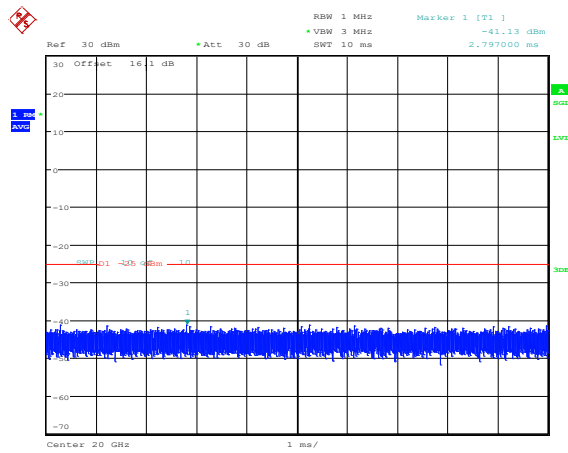

**Band7-15MHz-QPSK-20825-1RB#0-Range1:0.009~0.15MHz**

Band7-15MHz-QPSK-20825-1RB#0-Range2:0.15~30MHz

Band7-15MHz-QPSK-20825-1RB#0-Range3:30~1000MHz

Band7-15MHz-QPSK-20825-1RB#0-Range4:1000~20000MHz

**Band7-15MHz-QPSK-20825-1RB#0-Range5:20000~27000MHz**