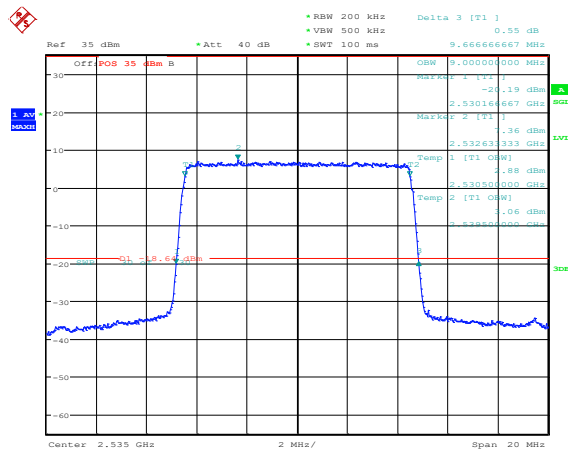

Band7-10MHz-QPSK-21100-50RB#0