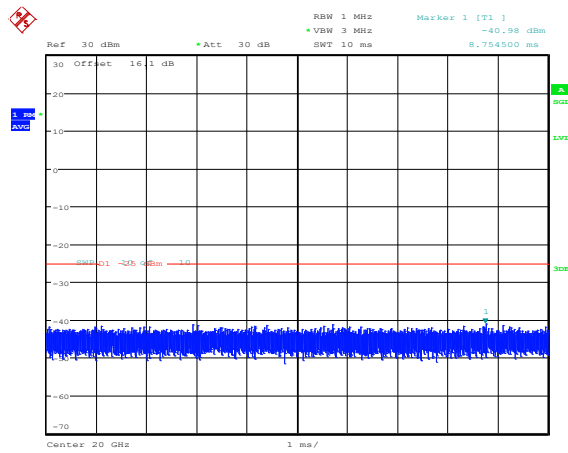

Band7-20MHz-16QAM-20850-1RB#0-Range2:0.15~30MHz

Band7-20MHz-16QAM-20850-1RB#0-Range3:30~1000MHz

Band7-20MHz-16QAM-20850-1RB#0-Range4:1000~20000MHz

Band7-20MHz-16QAM-20850-1RB#0-Range5:20000~27000MHz

Band7-20MHz-16QAM-21100-1RB#0-Range1:0.009~0.15MHz