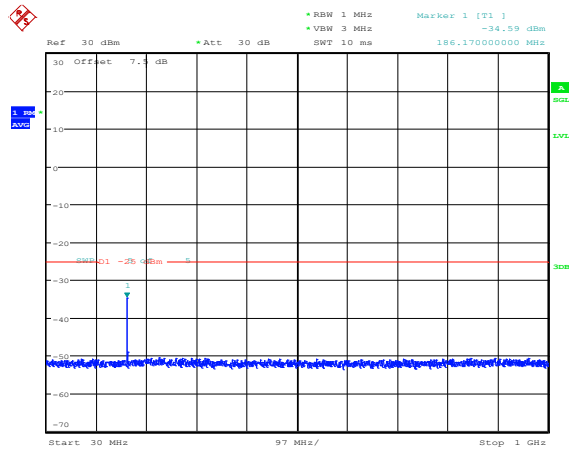

Band7-10MHz-16QAM-20800-1RB#0-Range3:30~1000MHz