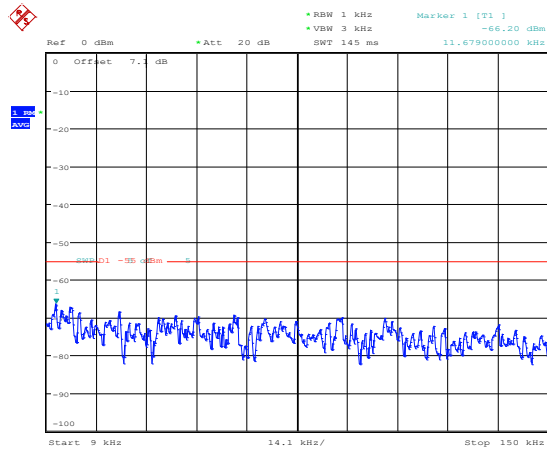

Band7-10MHz-QPSK-21400-1RB#0-Range3:30~1000MHz

**Band7-10MHz-QPSK-21400-1RB#0-Range4:1000~20000MHz**

**Band7-10MHz-QPSK-21400-1RB#0-Range5:20000~27000MHz**

**Band7-10MHz-16QAM-20800-1RB#0-Range1:0.009~0.15MHz**