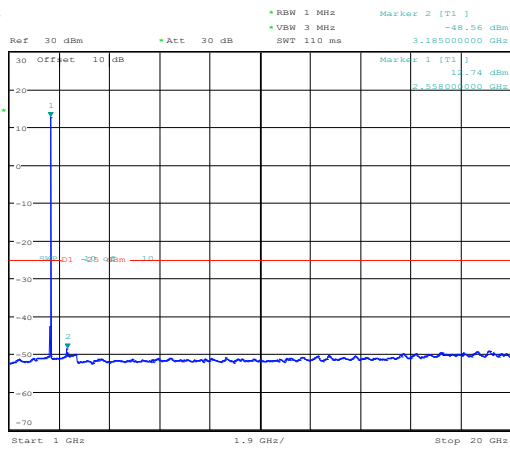

Band7-10MHz-QPSK-21400-1RB#0-Range4:1000~20000MHz