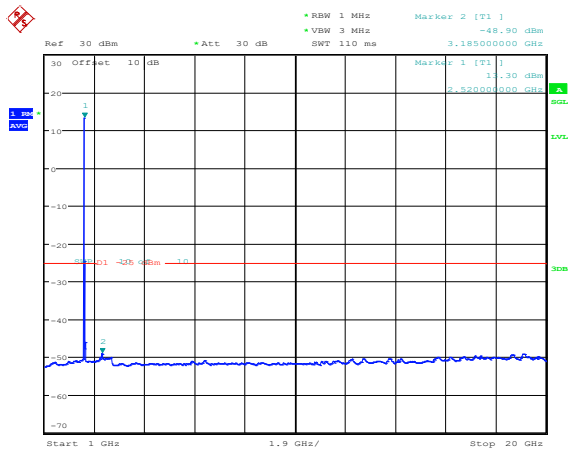

**Band7-20MHz-QPSK-21100-1RB#0-Range2:0.15~30MHz**

Band7-20MHz-QPSK-21100-1RB#0-Range3:30~1000MHz

Band7-20MHz-QPSK-21100-1RB#0-Range4:1000~20000MHz

Band7-20MHz-QPSK-21100-1RB#0-Range5:20000~27000MHz

Band7-20MHz-QPSK-21350-1RB#0-Range1:0.009~0.15MHz