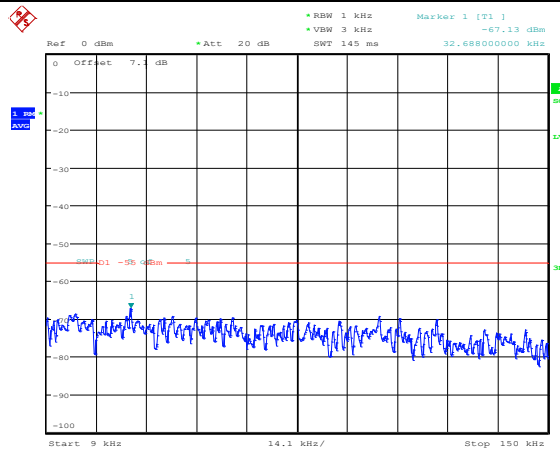

**Band7-5MHz-16QAM-21100-1RB#0-Range4:1000~20000MHz**

**Band7-5MHz-16QAM-21100-1RB#0-Range5:20000~27000MHz**

**Band7-5MHz-16QAM-21425-1RB#0-Range1:0.009~0.15MHz**

**Band7-5MHz-16QAM-21425-1RB#0-Range2:0.15~30MHz**