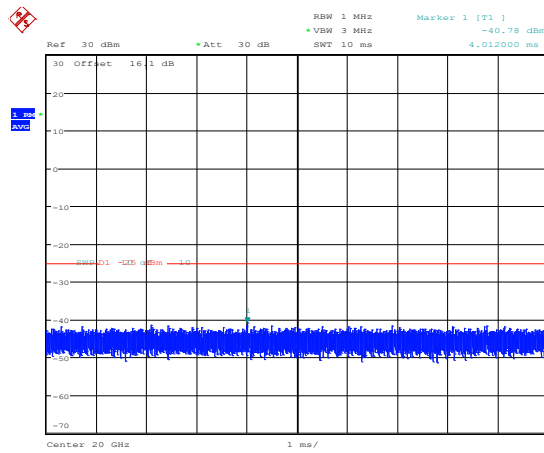

Band7-15MHz-16QAM-20825-1RB#0-Range5:20000~27000MHz