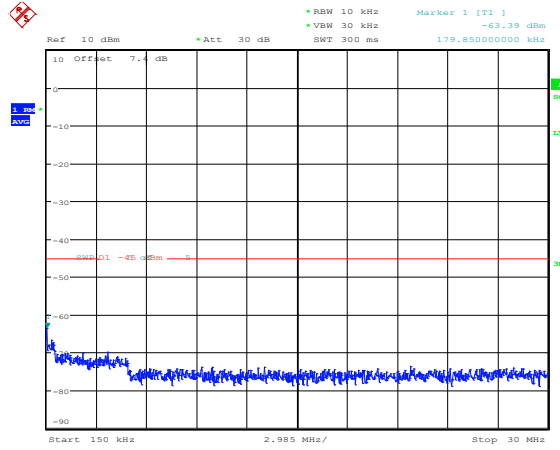

**Band7-5MHz-16QAM-20775-1RB#0-Range4:1000~20000MHz**

Band7-5MHz-16QAM-20775-1RB#0-Range5:20000~27000MHz

Band7-5MHz-16QAM-21100-1RB#0-Range1:0.009~0.15MHz

Band7-5MHz-16QAM-21100-1RB#0-Range2:0.15~30MHz

**Band7-5MHz-16QAM-21100-1RB#0-Range3:30~1000MHz**