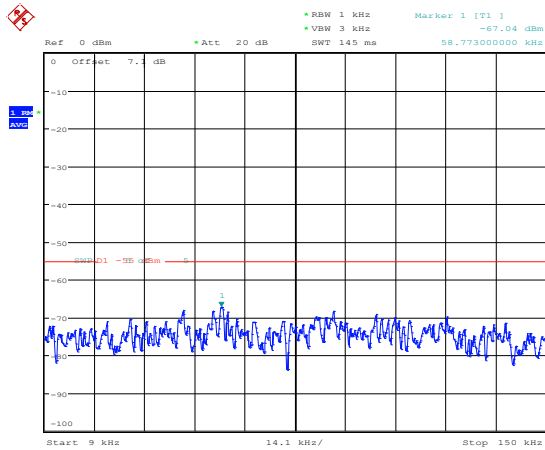

**Band7-5MHz-16QAM-21425-1RB#0-Range3:30~1000MHz**

Band7-5MHz-16QAM-21425-1RB#0-Range4:1000~20000MHz

Band7-5MHz-16QAM-21425-1RB#0-Range5:20000~27000MHz

Band7-10MHz-QPSK-20800-1RB#0-Range1:0.009~0.15MHz

Band7-10MHz-QPSK-20800-1RB#0-Range2:0.15~30MHz