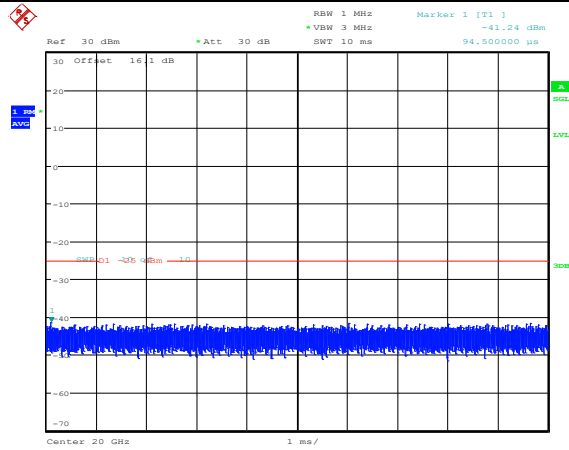

Band7-5MHz-QPSK-21425-1RB#0-Range5:20000~27000MHz

Band7-5MHz-16QAM-20775-1RB#0-Range1:0.009~0.15MHz