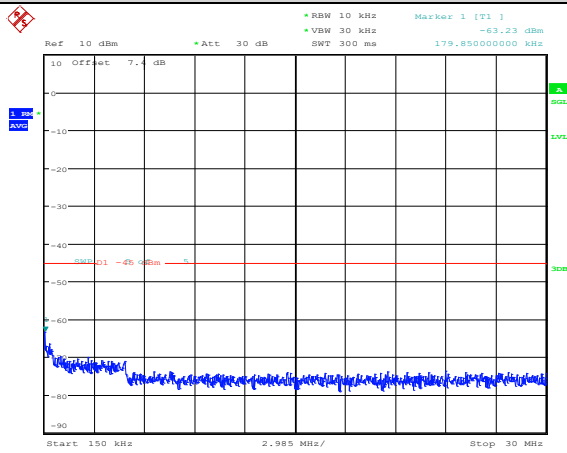

Band7-5MHz-16QAM-20775-1RB#0-Range2:0.15~30MHz