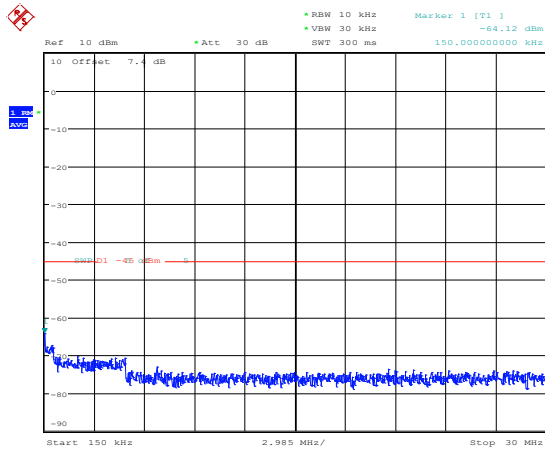

Band7-20MHz-16QAM-21100-1RB#0-Range2:0.15~30MHz