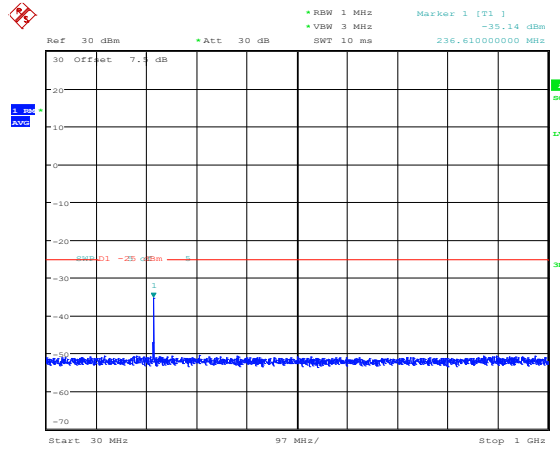

Band7-20MHz-QPSK-21350-1RB#0-Range3:30~1000MHz