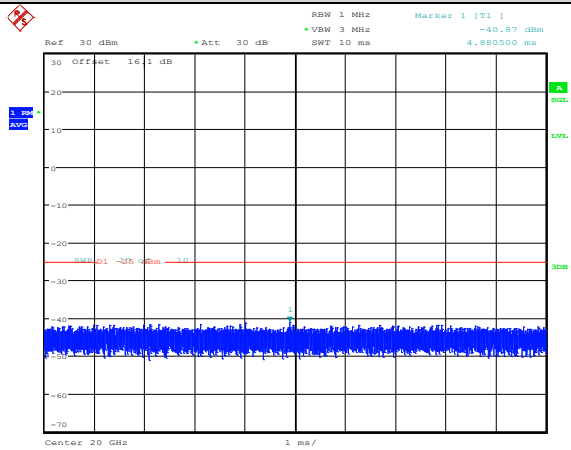

Band7-15MHz-QPSK-21375-1RB#0-Range5:20000~27000MHz

Band7-15MHz-16QAM-20825-1RB#0-Range1:0.009~0.15MHz