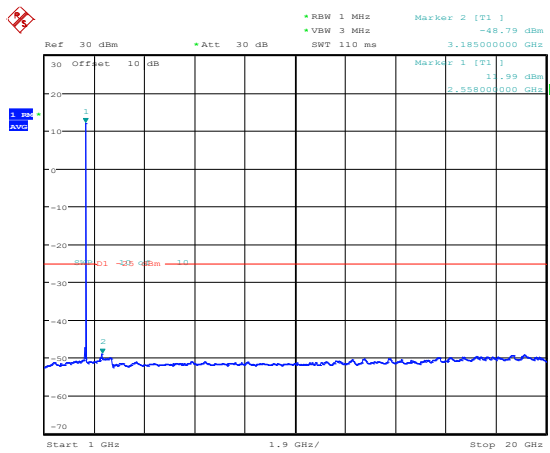

Band7-5MHz-16QAM-21425-1RB#0-Range4:1000~20000MHz