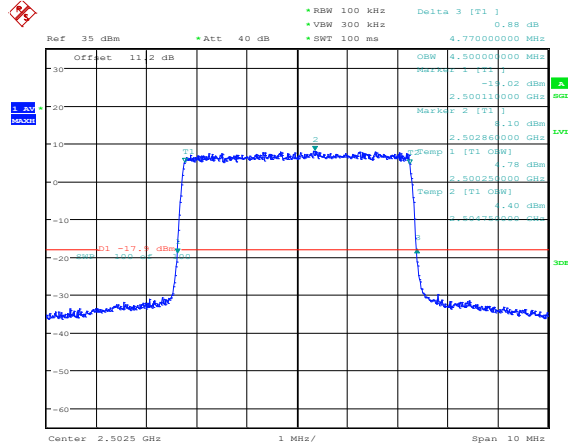

Band7-5MHz-16QAM-21100-25RB#0

Band7-5MHz-16QAM-21425-25RB#0

Band7-10MHz-QPSK-20800-50RB#0