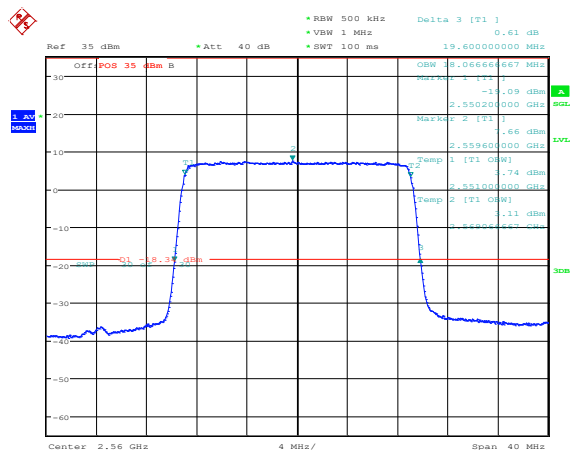

Band7-20MHz-QPSK-21350-100RB#0