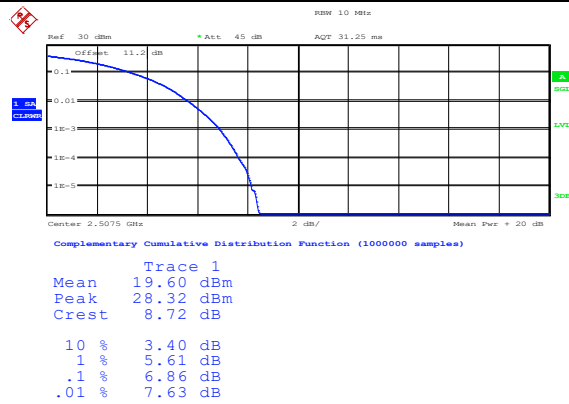

Band7-15MHz-16QAM-20825-75RB#0