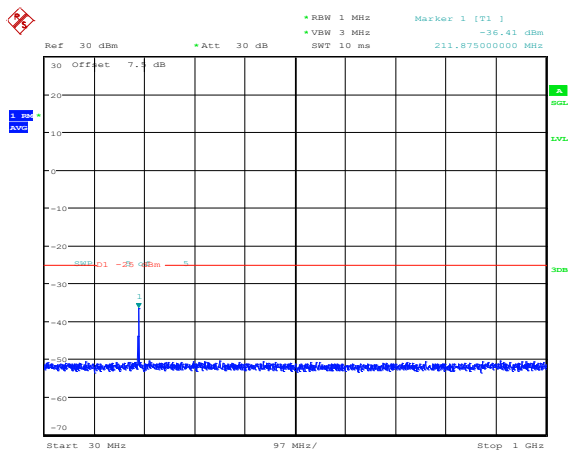

Band7-20MHz-QPSK-21100-1RB#0-Range3:30~1000MHz