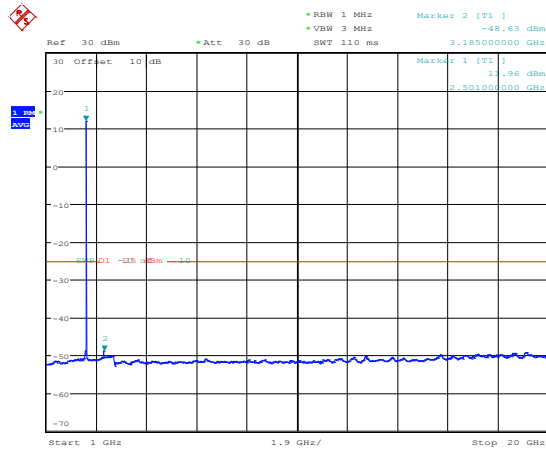

Band7-10MHz-16QAM-20800-1RB#0-Range2:0.15~30MHz

Band7-10MHz-16QAM-20800-1RB#0-Range3:30~1000MHz

Band7-10MHz-16QAM-20800-1RB#0-Range4:1000~20000MHz

Band7-10MHz-16QAM-20800-1RB#0-Range5:20000~27000MHz

Band7-10MHz-16QAM-21100-1RB#0-Range1:0.009~0.15MHz