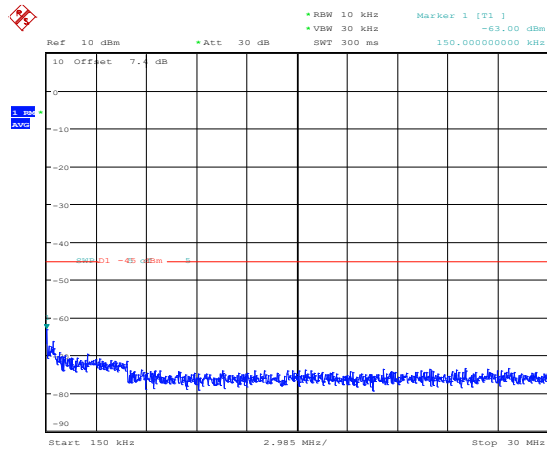

Band7-15MHz-16QAM-20825-1RB#0-Range2:0.15~30MHz