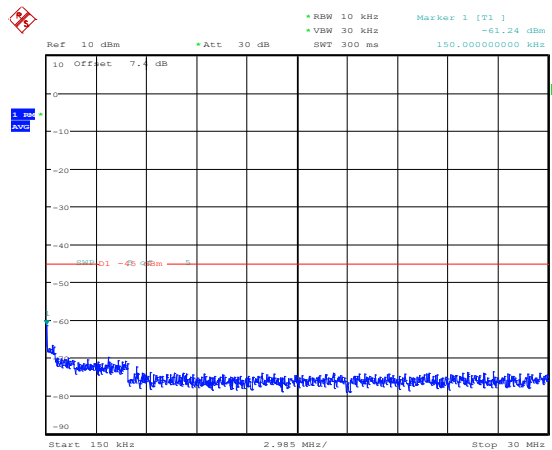

Band7-5MHz-QPSK-21425-1RB#0-Range2:0.15~30MHz

Band7-5MHz-QPSK-21425-1RB#0-Range3:30~1000MHz