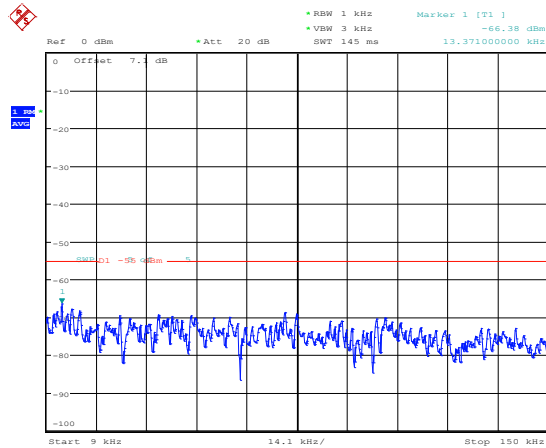

Band7-10MHz-16QAM-20800-1RB#0-Range2:0.15~30MHz

Band7-10MHz-16QAM-20800-1RB#0-Range3:30~1000MHz

Band7-10MHz-16QAM-20800-1RB#0-Range4:1000~20000MHz

Band7-10MHz-16QAM-20800-1RB#0-Range5:20000~27000MHz

Band7-10MHz-16QAM-21100-1RB#0-Range1:0.009~0.15MHz