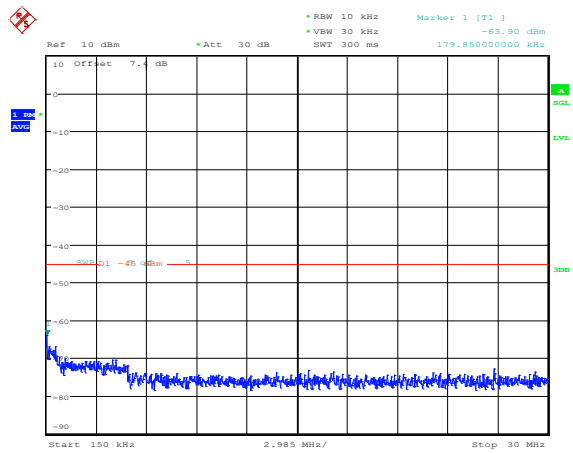

**Band7-15MHz-16QAM-21375-1RB#0-Range4:1000~20000MHz**

**Band7-15MHz-16QAM-21375-1RB#0-Range5:20000~27000MHz**

**Band7-20MHz-QPSK-20850-1RB#0-Range1:0.009~0.15MHz**

Band7-20MHz-QPSK-20850-1RB#0-Range2:0.15~30MHz