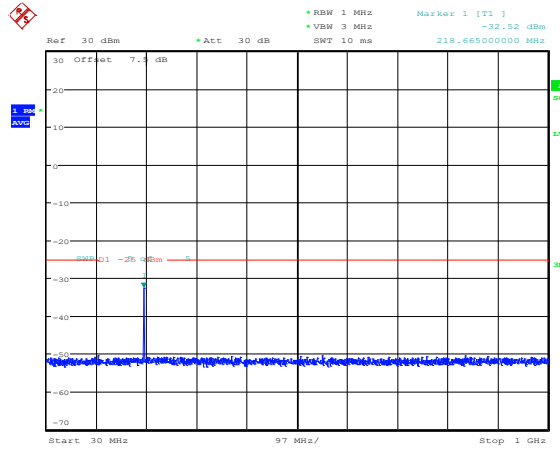

**Band7-5MHz-16QAM-20775-1RB#0-Range4:1000~20000MHz**

Band7-5MHz-16QAM-20775-1RB#0-Range5:20000~27000MHz

Band7-5MHz-16QAM-21100-1RB#0-Range1:0.009~0.15MHz

Band7-5MHz-16QAM-21100-1RB#0-Range2:0.15~30MHz

**Band7-5MHz-16QAM-21100-1RB#0-Range3:30~1000MHz**