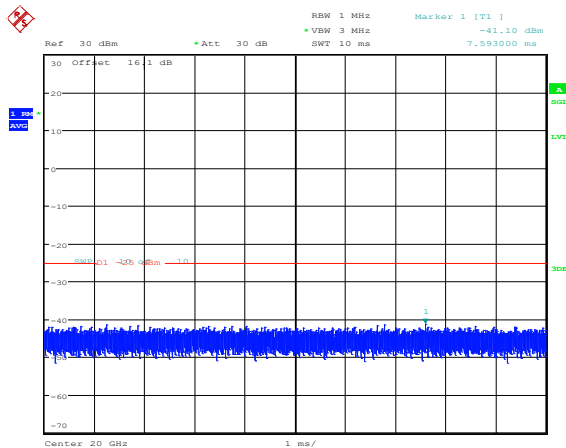

Band7-20MHz-16QAM-21350-1RB#0-Range2:0.15~30MHz

Band7-20MHz-16QAM-21350-1RB#0-Range3:30~1000MHz

**Band7-20MHz-16QAM-21350-1RB#0-Range4:1000~20000MHz**

**Band7-20MHz-16QAM-21350-1RB#0-Range5:20000~27000MHz**