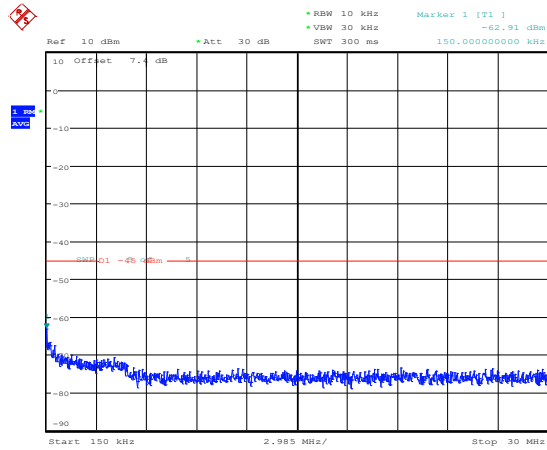

Band7-10MHz-QPSK-20800-1RB#0-Range3:30~1000MHz

Band7-10MHz-QPSK-20800-1RB#0-Range4:1000~20000MHz

Band7-10MHz-QPSK-20800-1RB#0-Range5:20000~27000MHz

Band7-10MHz-QPSK-21100-1RB#0-Range1:0.009~0.15MHz

Band7-10MHz-QPSK-21100-1RB#0-Range2:0.15~30MHz