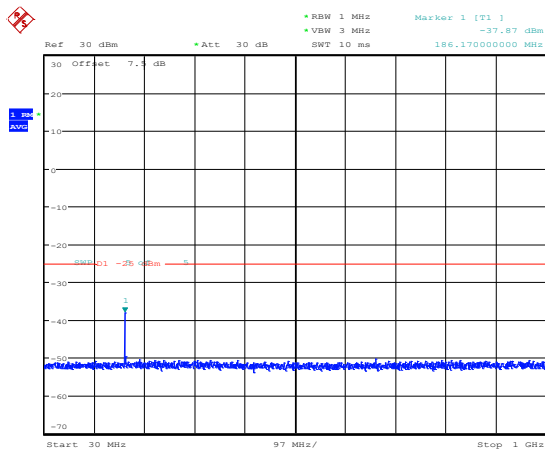

Band7-10MHz-QPSK-20800-1RB#0-Range3:30~1000MHz