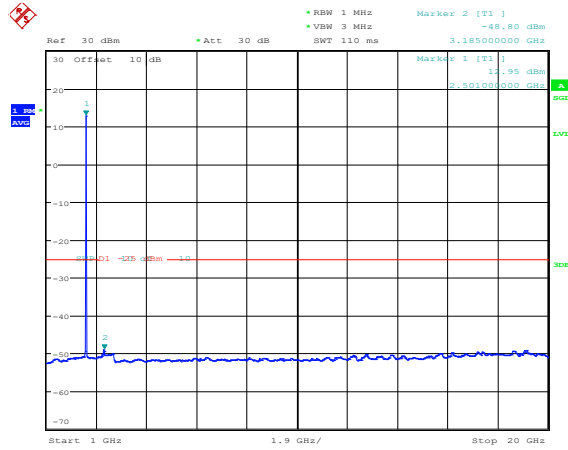

**Band7-15MHz-QPSK-20825-1RB#0-Range1:0.009~0.15MHz**

Band7-15MHz-QPSK-20825-1RB#0-Range2:0.15~30MHz

Band7-15MHz-QPSK-20825-1RB#0-Range3:30~1000MHz

Band7-15MHz-QPSK-20825-1RB#0-Range4:1000~20000MHz

**Band7-15MHz-QPSK-20825-1RB#0-Range5:20000~27000MHz**