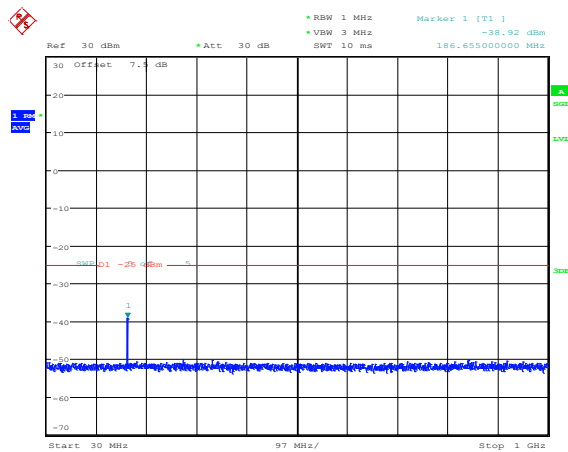

Band7-20MHz-16QAM-20850-1RB#0-Range3:30~1000MHz