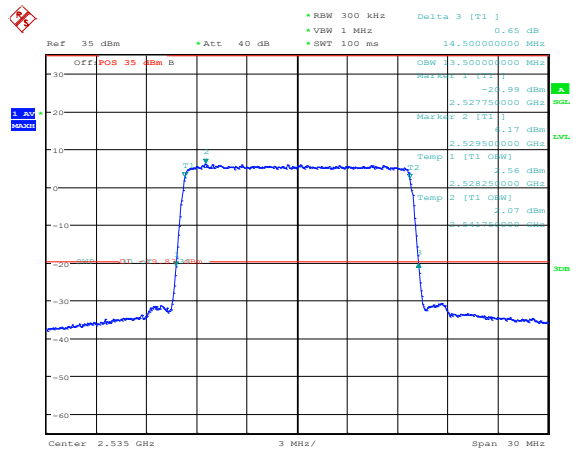

Band7-15MHz-16QAM-21100-75RB#0