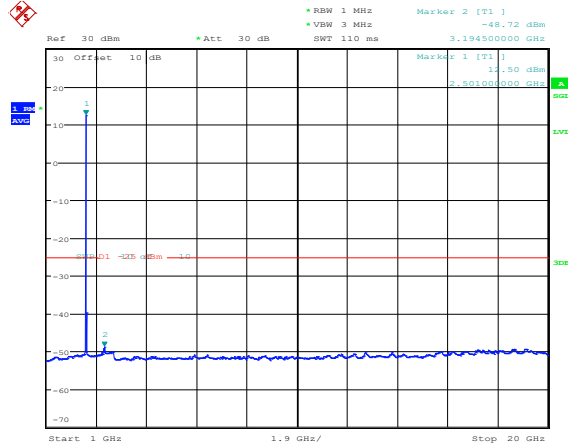

Band7-20MHz-16QAM-20850-1RB#0-Range4:1000~20000MHz