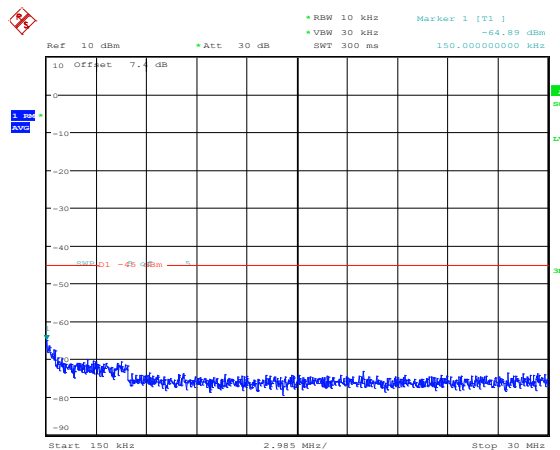

**Band7-5MHz-16QAM-21100-1RB#0-Range4:1000~20000MHz**

**Band7-5MHz-16QAM-21100-1RB#0-Range5:20000~27000MHz**

**Band7-5MHz-16QAM-21425-1RB#0-Range1:0.009~0.15MHz**

**Band7-5MHz-16QAM-21425-1RB#0-Range2:0.15~30MHz**