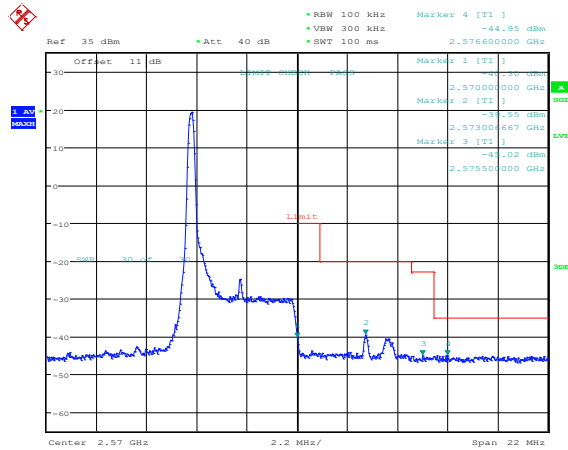

# Appendix D: Band Edge

Band7-5MHz-QPSK-20775-1RB#24

Band7-5MHz-QPSK-20775-25RB#0

Band7-5MHz-QPSK-21425-1RB#0