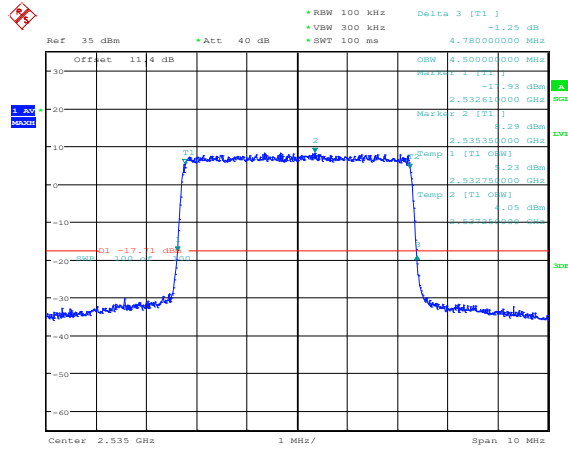

Band7-5MHz-16QAM-21100-25RB#0