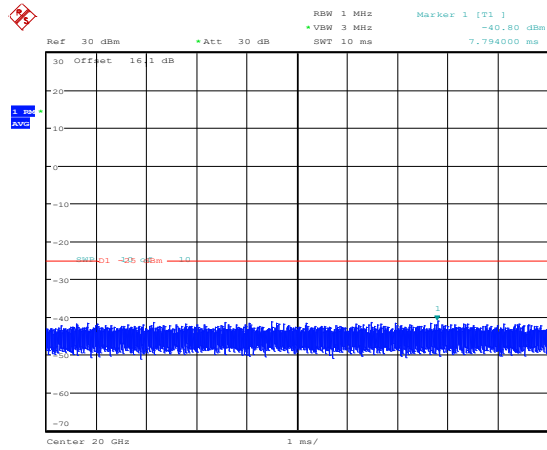

Band7-10MHz-16QAM-21100-1RB#0-Range2:0.15~30MHz

**Band7-10MHz-16QAM-21100-1RB#0-Range3:30~1000MHz**

**Band7-10MHz-16QAM-21100-1RB#0-Range4:1000~20000MHz**

**Band7-10MHz-16QAM-21100-1RB#0-Range5:20000~27000MHz**