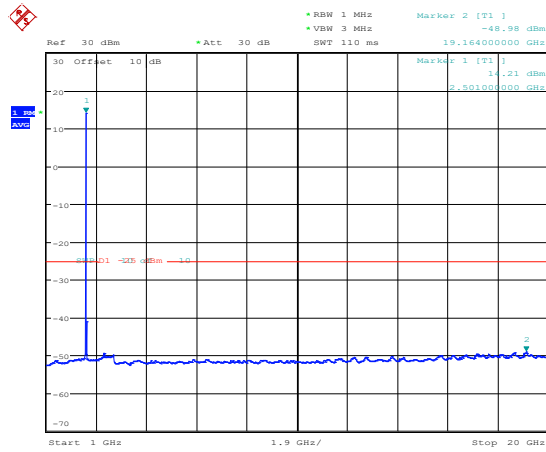

Band7-20MHz-QPSK-20850-1RB#0-Range4:1000~20000MHz