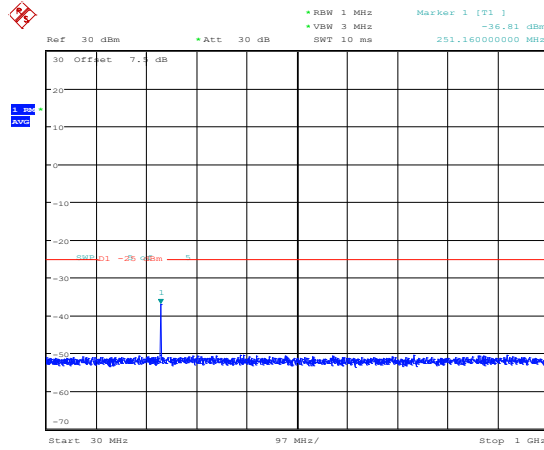

Band7-5MHz-QPSK-21425-1RB#0-Range4:1000~2000MHz

Band7-5MHz-QPSK-21425-1RB#0-Range5:20000~27000MHz

Band7-5MHz-16QAM-20775-1RB#0-Range1:0.009~0.15MHz