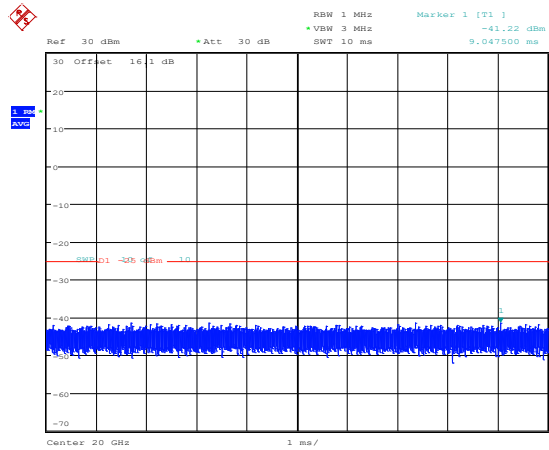

Band7-10MHz-QPSK-21100-1RB#0-Range5:20000~27000MHz