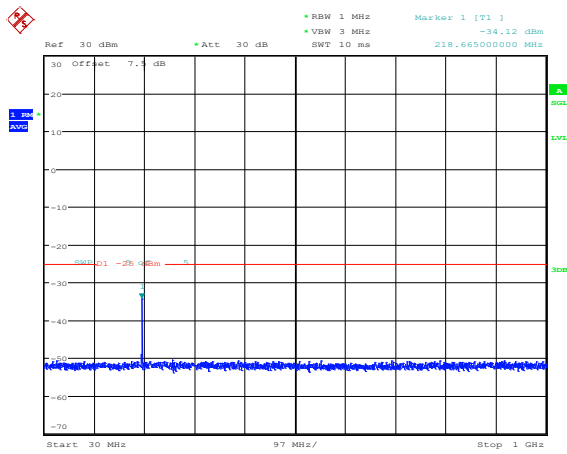

Band7-5MHz-QPSK-21100-1RB#0-Range3:30~1000MHz