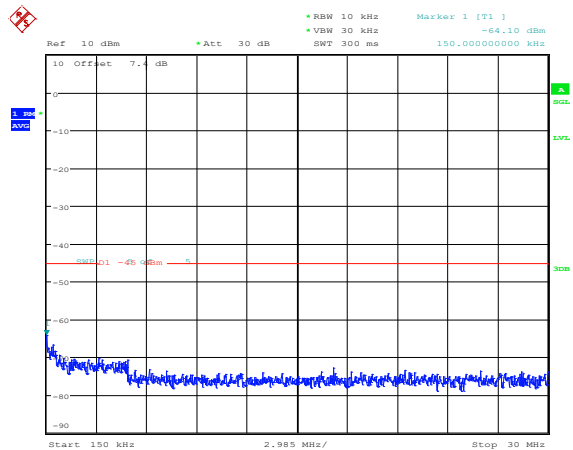

Band7-10MHz-QPSK-21100-1RB#0-Range3:30~1000MHz

Band7-10MHz-QPSK-21100-1RB#0-Range4:1000~20000MHz

Band7-10MHz-QPSK-21100-1RB#0-Range5:20000~27000MHz

Band7-10MHz-QPSK-21400-1RB#0-Range1:0.009~0.15MHz

Band7-10MHz-QPSK-21400-1RB#0-Range2:0.15~30MHz