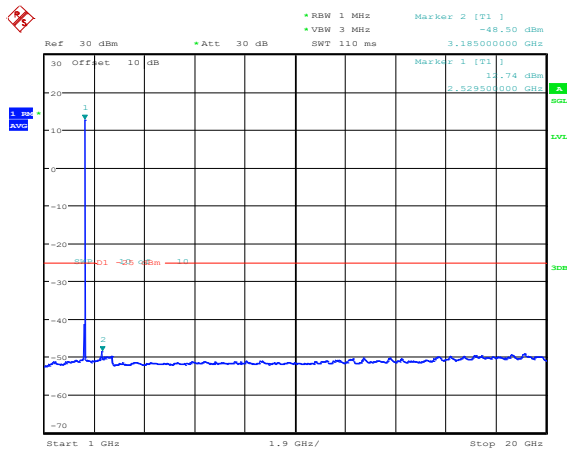

Band7-5MHz-QPSK-21100-1RB#0-Range1:0.009~0.15MHz

Band7-5MHz-QPSK-21100-1RB#0-Range2:0.15~30MHz

Band7-5MHz-QPSK-21100-1RB#0-Range3:30~1000MHz

Band7-5MHz-QPSK-21100-1RB#0-Range4:1000~20000MHz

Band7-5MHz-QPSK-21100-1RB#0-Range5:20000~27000MHz