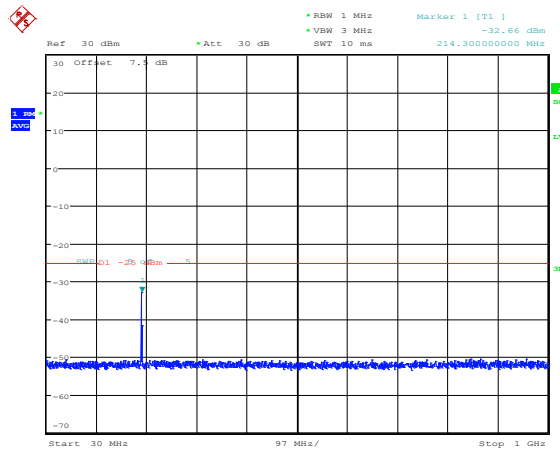

Band7-15MHz-QPSK-21100-1RB#0-Range3:30~1000MHz