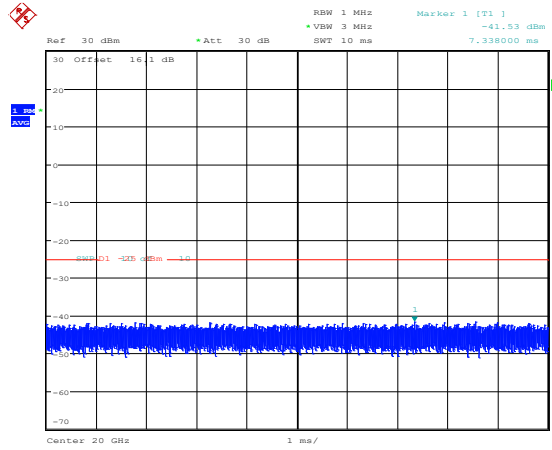

Band7-5MHz-QPSK-21100-1RB#0-Range1:0.009~0.15MHz

Band7-5MHz-QPSK-21100-1RB#0-Range2:0.15~30MHz

Band7-5MHz-QPSK-21100-1RB#0-Range3:30~1000MHz

Band7-5MHz-QPSK-21100-1RB#0-Range4:1000~20000MHz

Band7-5MHz-QPSK-21100-1RB#0-Range5:20000~27000MHz