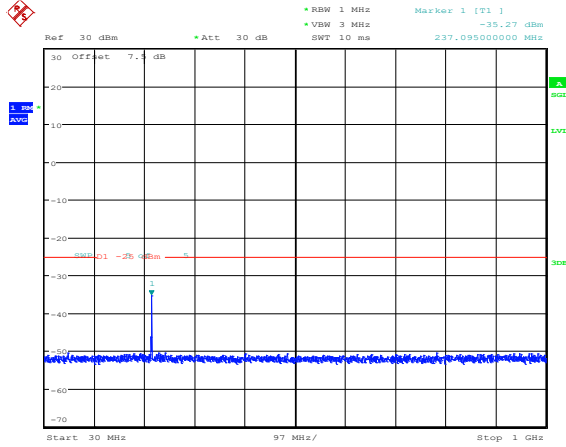

Band7-20MHz-16QAM-21350-1RB#0-Range3:30~1000MHz