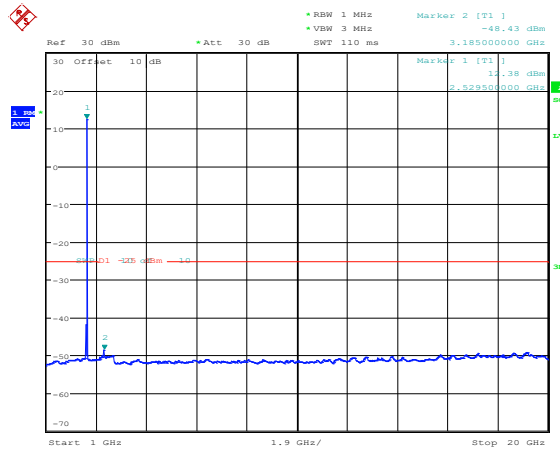

Band7-5MHz-16QAM-21100-1RB#0-Range4:1000~20000MHz

Band7-5MHz-16QAM-21100-1RB#0-Range5:20000~27000MHz