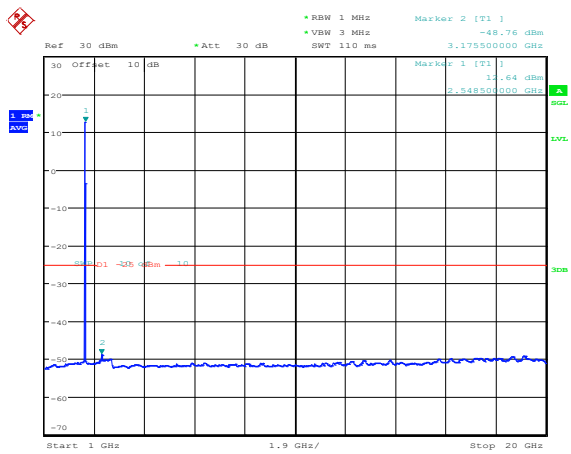

**Band7-15MHz-QPSK-21100-1RB#0-Range5:20000~27000MHz**

Band7-15MHz-QPSK-21375-1RB#0-Range1:0.009~0.15MHz

Band7-15MHz-QPSK-21375-1RB#0-Range2:0.15~30MHz

Band7-15MHz-QPSK-21375-1RB#0-Range3:30~1000MHz

**Band7-15MHz-QPSK-21375-1RB#0-Range4:1000~20000MHz**