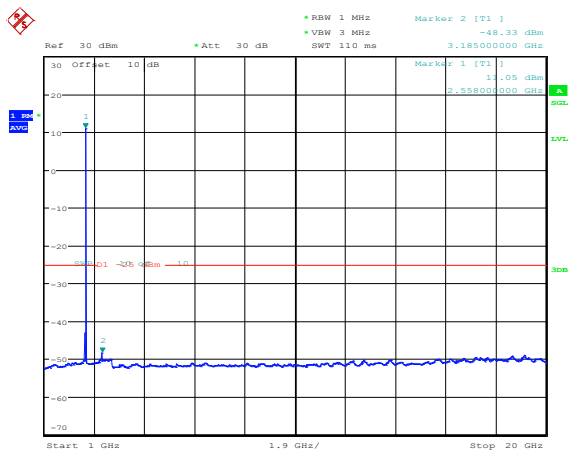

Band7-10MHz-16QAM-21400-1RB#0-Range1:0.009~0.15MHz

Band7-10MHz-16QAM-21400-1RB#0-Range2:0.15~30MHz

Band7-10MHz-16QAM-21400-1RB#0-Range3:30~1000MHz

**Band7-10MHz-16QAM-21400-1RB#0-Range4:1000~20000MHz**

**Band7-10MHz-16QAM-21400-1RB#0-Range5:20000~27000MHz**