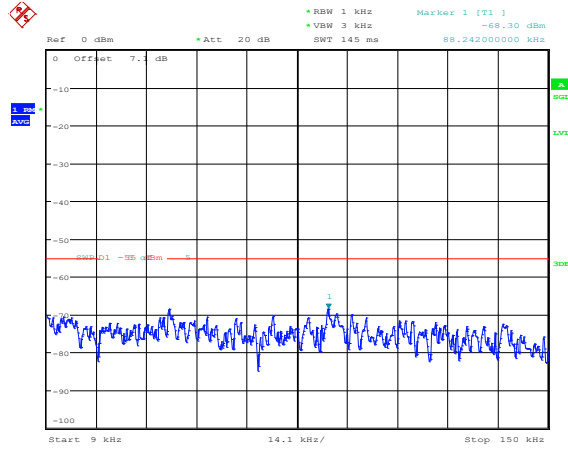

Band7-20MHz-QPSK-21350-1RB#0-Range2:0.15~30MHz

Band7-20MHz-QPSK-21350-1RB#0-Range3:30~1000MHz

**Band7-20MHz-QPSK-21350-1RB#0-Range4:1000~20000MHz**

**Band7-20MHz-QPSK-21350-1RB#0-Range5:20000~27000MHz**

**Band7-20MHz-16QAM-20850-1RB#0-Range1:0.009~0.15MHz**