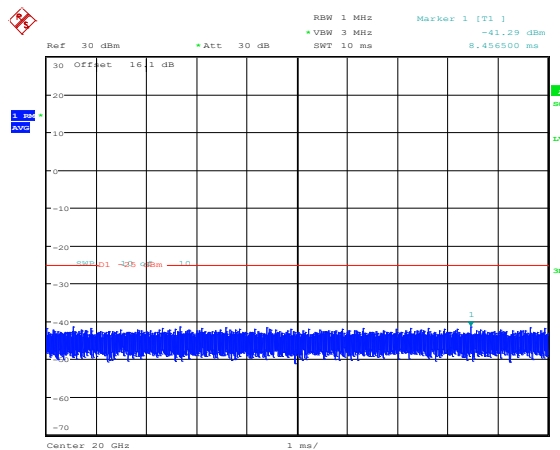

Band7-20MHz-QPSK-21350-1RB#0-Range2:0.15~30MHz

Band7-20MHz-QPSK-21350-1RB#0-Range3:30~1000MHz

**Band7-20MHz-QPSK-21350-1RB#0-Range4:1000~20000MHz**

**Band7-20MHz-QPSK-21350-1RB#0-Range5:20000~27000MHz**

**Band7-20MHz-16QAM-20850-1RB#0-Range1:0.009~0.15MHz**