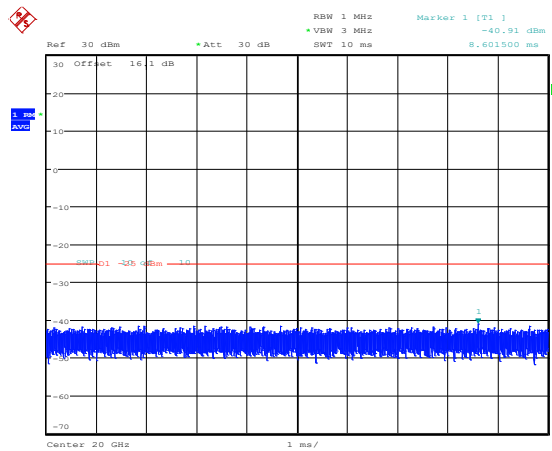

Band7-5MHz-16QAM-20775-1RB#0-Range5:20000~27000MHz