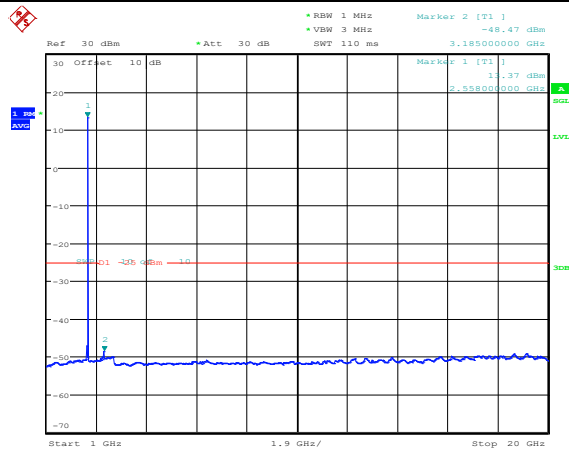

**Band7-5MHz-QPSK-21425-1RB#0-Range1:0.009~0.15MHz**

**Band7-5MHz-QPSK-21425-1RB#0-Range2:0.15~30MHz**

**Band7-5MHz-QPSK-21425-1RB#0-Range3:30~1000MHz**

**Band7-5MHz-QPSK-21425-1RB#0-Range4:1000~2000MHz**