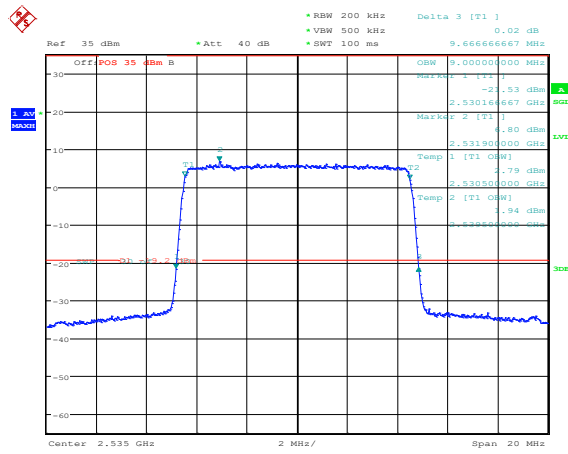

Band7-10MHz-16QAM-21100-50RB#0