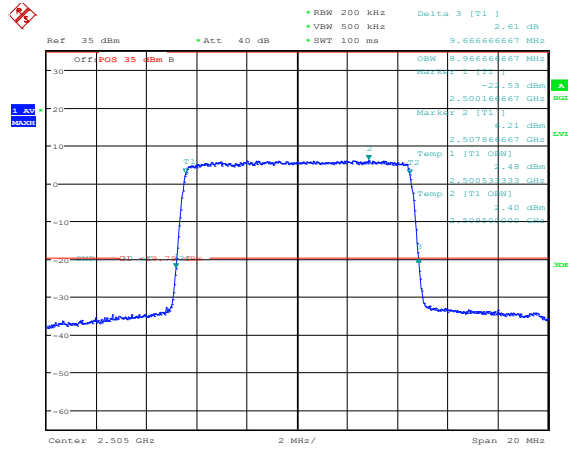

Band7-10MHz-QPSK-21100-50RB#0

Band7-10MHz-QPSK-21400-50RB#0

Band7-10MHz-16QAM-20800-50RB#0