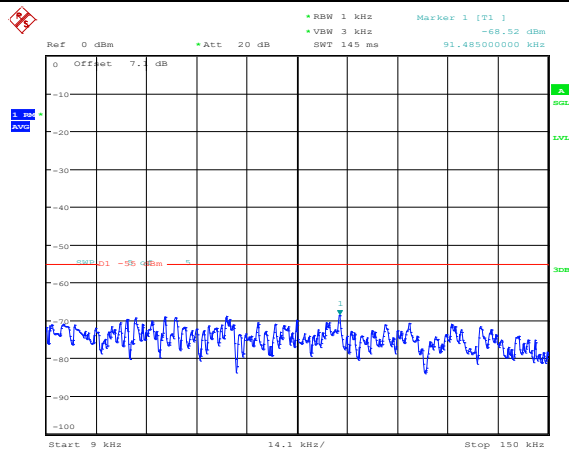

Band7-20MHz-16QAM-21100-1RB#0-Range2:0.15~30MHz

Band7-20MHz-16QAM-21100-1RB#0-Range3:30~1000MHz

Band7-20MHz-16QAM-21100-1RB#0-Range4:1000~20000MHz

Band7-20MHz-16QAM-21100-1RB#0-Range5:20000~27000MHz

Band7-20MHz-16QAM-21350-1RB#0-Range1:0.009~0.15MHz