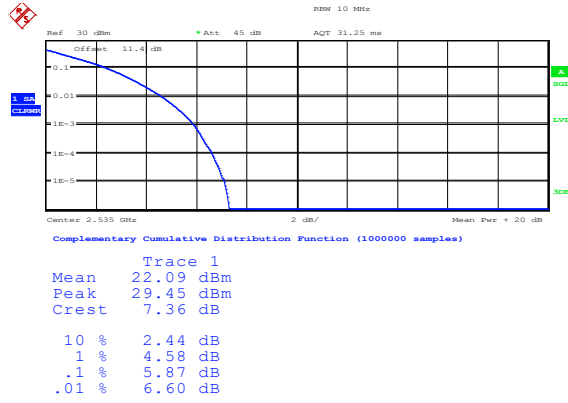

Band7-5MHz-QPSK-21425-1RB#0

Band7-5MHz-QPSK-21425-25RB#0

Band7-5MHz-16QAM-20775-1RB#0