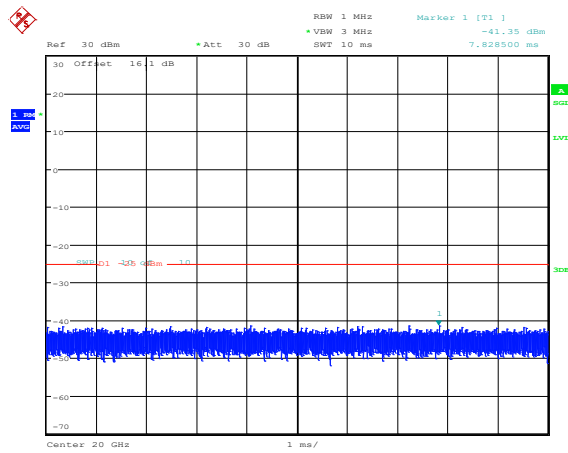

Band7-20MHz-QPSK-20850-1RB#0-Range5:20000~27000MHz