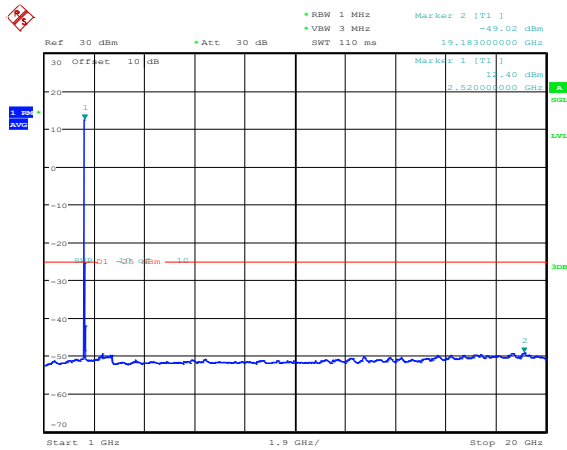

Band7-20MHz-16QAM-21100-1RB#0-Range4:1000~20000MHz