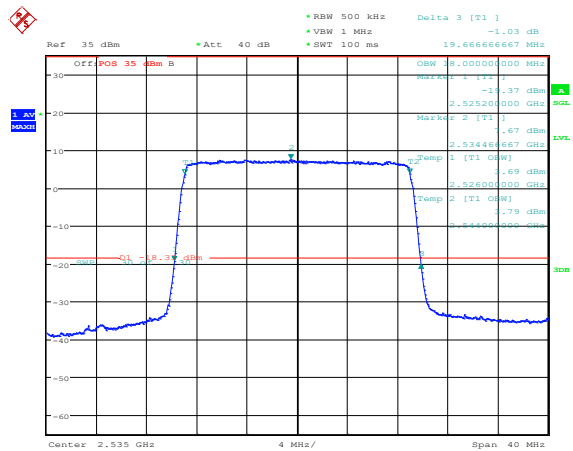

Band7-20MHz-QPSK-21100-100RB#0