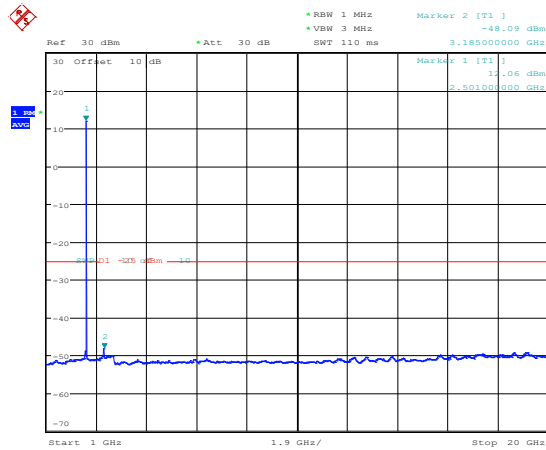

Band7-10MHz-QPSK-20800-1RB#0-Range4:1000~20000MHz