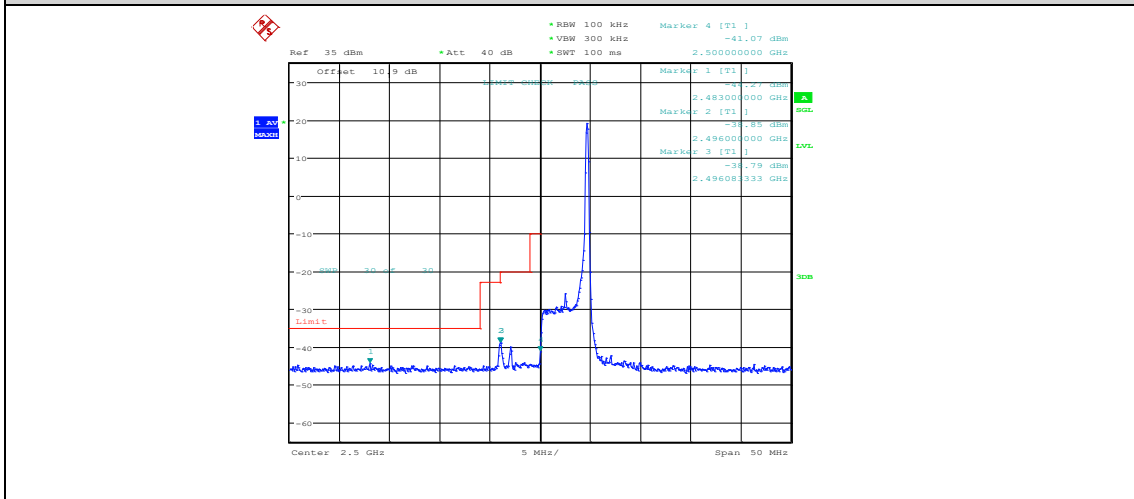

Band7-5MHz-QPSK-20775-1RB#24