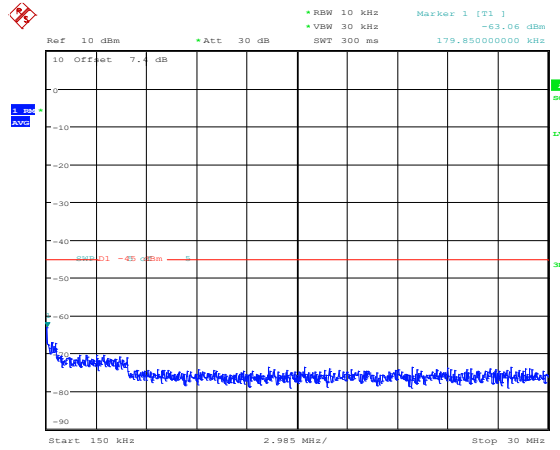

Band7-15MHz-QPSK-21100-1RB#0-Range3:30~1000MHz

Band7-15MHz-QPSK-21100-1RB#0-Range4:1000~20000MHz

Band7-15MHz-QPSK-21100-1RB#0-Range5:20000~27000MHz