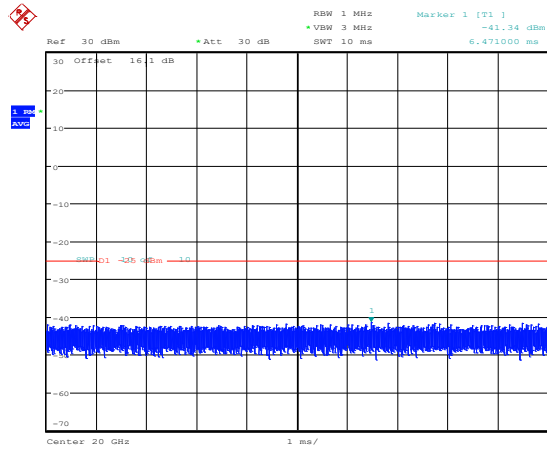

Band7-20MHz-16QAM-21100-1RB#0-Range2:0.15~30MHz

Band7-20MHz-16QAM-21100-1RB#0-Range3:30~1000MHz

Band7-20MHz-16QAM-21100-1RB#0-Range4:1000~20000MHz

Band7-20MHz-16QAM-21100-1RB#0-Range5:20000~27000MHz

Band7-20MHz-16QAM-21350-1RB#0-Range1:0.009~0.15MHz