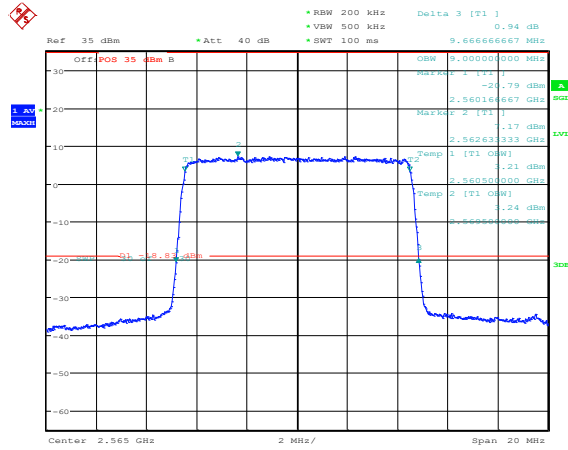

Band7-10MHz-QPSK-21400-50RB#0

Band7-10MHz-16QAM-20800-50RB#0