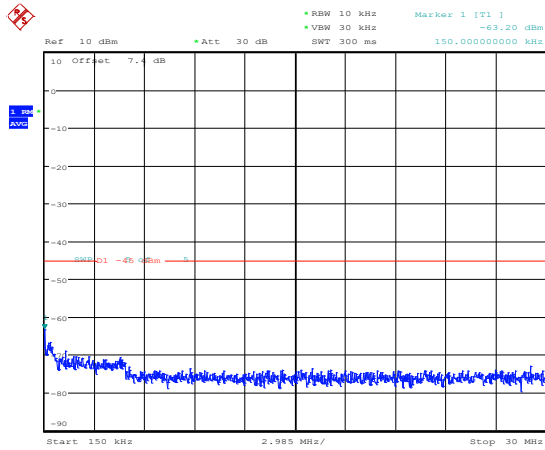

Band7-5MHz-QPSK-21100-1RB#0-Range2:0.15~30MHz