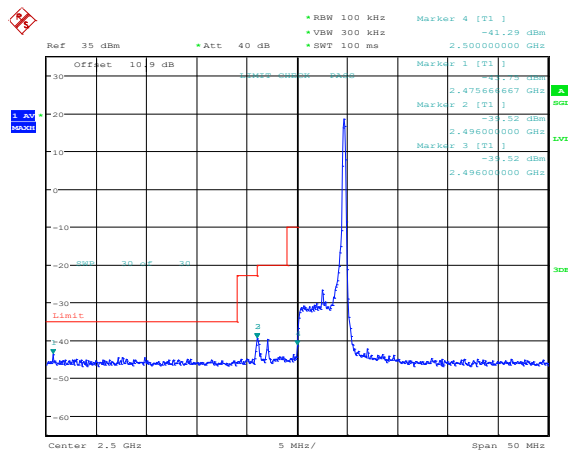

Band7-5MHz-16QAM-20775-1RB#24