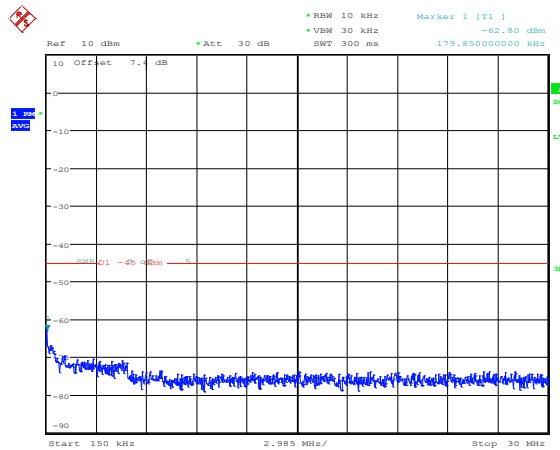

Band7-20MHz-QPSK-21350-1RB#0-Range2:0.15~30MHz