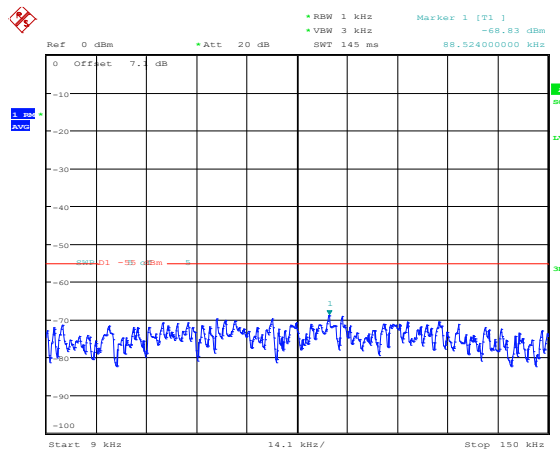

**Band7-20MHz-QPSK-21100-1RB#0-Range2:0.15~30MHz**

Band7-20MHz-QPSK-21100-1RB#0-Range3:30~1000MHz

Band7-20MHz-QPSK-21100-1RB#0-Range4:1000~20000MHz

Band7-20MHz-QPSK-21100-1RB#0-Range5:20000~27000MHz

Band7-20MHz-QPSK-21350-1RB#0-Range1:0.009~0.15MHz