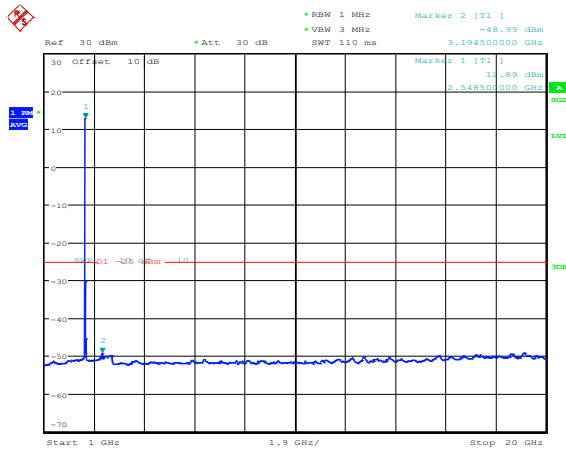

Band7-20MHz-16QAM-21350-1RB#0-Range4:1000~20000MHz