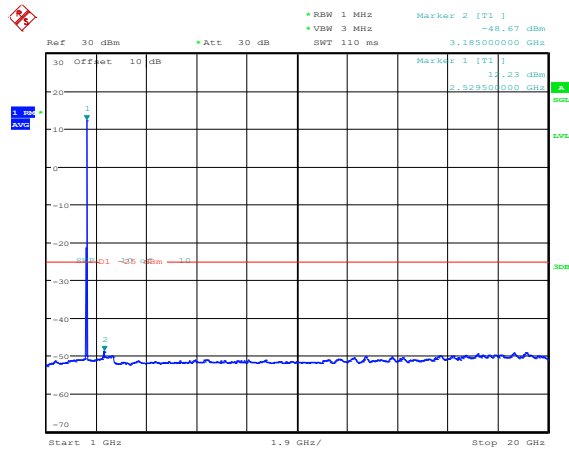

Band7-10MHz-QPSK-21100-1RB#0-Range4:1000~20000MHz