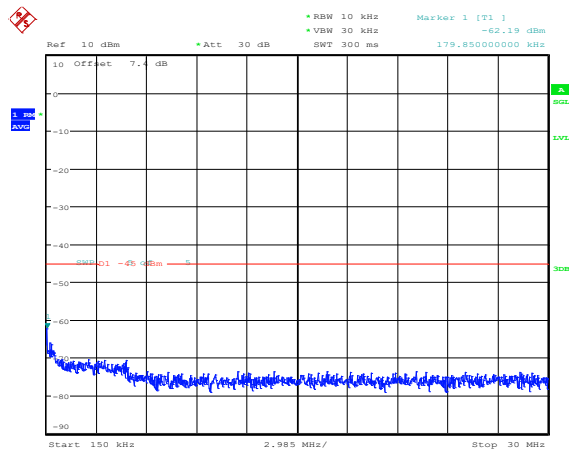

Band7-10MHz-16QAM-20800-1RB#0-Range2:0.15~30MHz