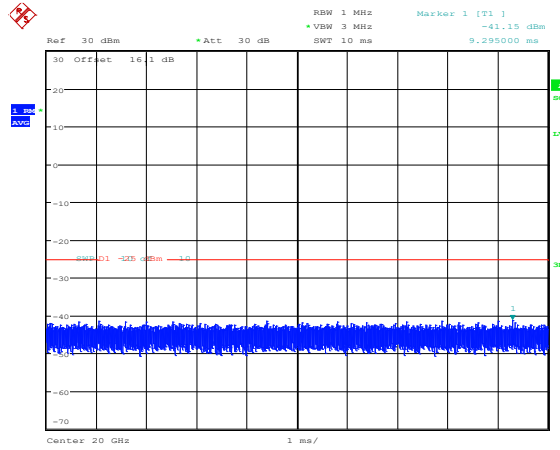

**Band7-20MHz-QPSK-21100-1RB#0-Range2:0.15~30MHz**

Band7-20MHz-QPSK-21100-1RB#0-Range3:30~1000MHz

Band7-20MHz-QPSK-21100-1RB#0-Range4:1000~20000MHz

Band7-20MHz-QPSK-21100-1RB#0-Range5:20000~27000MHz

Band7-20MHz-QPSK-21350-1RB#0-Range1:0.009~0.15MHz