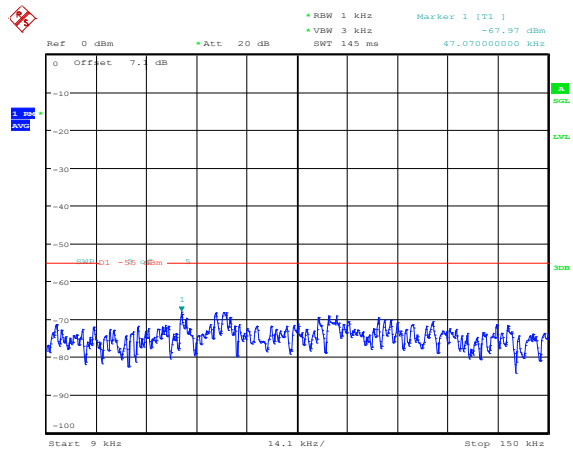

Band7-10MHz-QPSK-21100-1RB#0-Range3:30~1000MHz

Band7-10MHz-QPSK-21100-1RB#0-Range4:1000~20000MHz

Band7-10MHz-QPSK-21100-1RB#0-Range5:20000~27000MHz

Band7-10MHz-QPSK-21400-1RB#0-Range1:0.009~0.15MHz

Band7-10MHz-QPSK-21400-1RB#0-Range2:0.15~30MHz