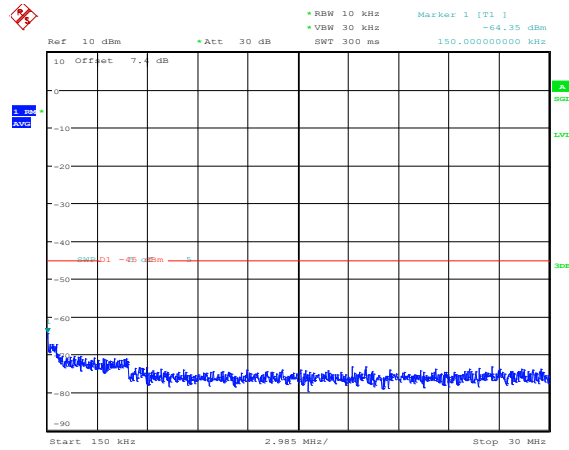

# Test Graphs

Band7-5MHz-QPSK-20775-1RB#0-Range1:0.009~0.15MHz

Band7-5MHz-QPSK-20775-1RB#0-Range2:0.15~30MHz

Band7-5MHz-QPSK-20775-1RB#0-Range3:30~1000MHz

Band7-5MHz-QPSK-20775-1RB#0-Range4:1000~20000MHz

Band7-5MHz-QPSK-20775-1RB#0-Range5:20000~27000MHz