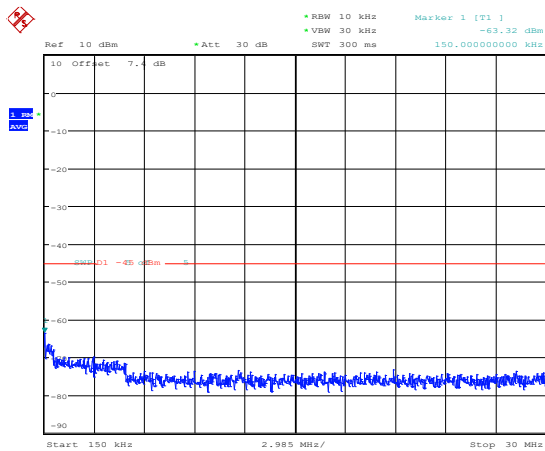

**Band7-5MHz-16QAM-21425-1RB#0-Range3:30~1000MHz**

Band7-5MHz-16QAM-21425-1RB#0-Range4:1000~20000MHz

Band7-5MHz-16QAM-21425-1RB#0-Range5:20000~27000MHz

Band7-10MHz-QPSK-20800-1RB#0-Range1:0.009~0.15MHz

Band7-10MHz-QPSK-20800-1RB#0-Range2:0.15~30MHz