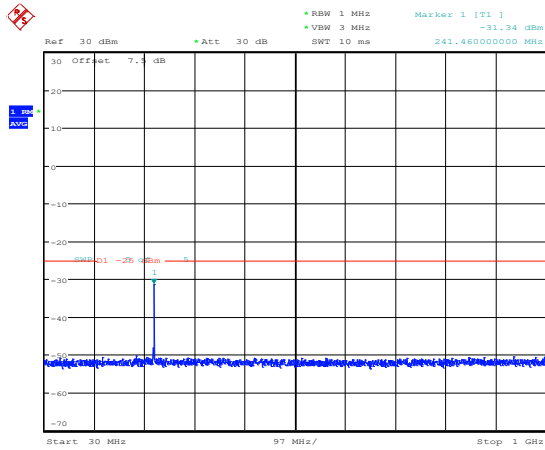

**Band7-15MHz-QPSK-21100-1RB#0-Range5:20000~27000MHz**

Band7-15MHz-QPSK-21375-1RB#0-Range1:0.009~0.15MHz

Band7-15MHz-QPSK-21375-1RB#0-Range2:0.15~30MHz

Band7-15MHz-QPSK-21375-1RB#0-Range3:30~1000MHz

**Band7-15MHz-QPSK-21375-1RB#0-Range4:1000~20000MHz**