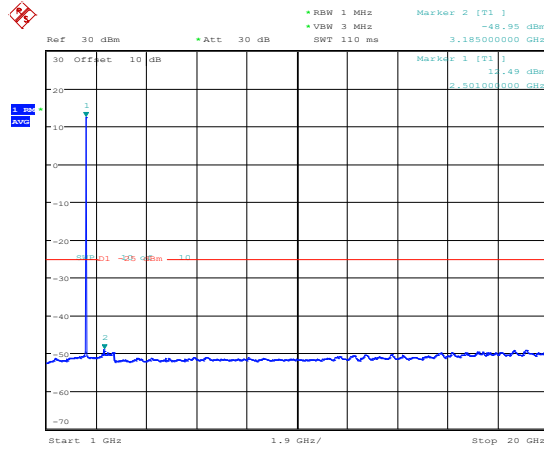

Band7-15MHz-16QAM-20825-1RB#0-Range4:1000~20000MHz