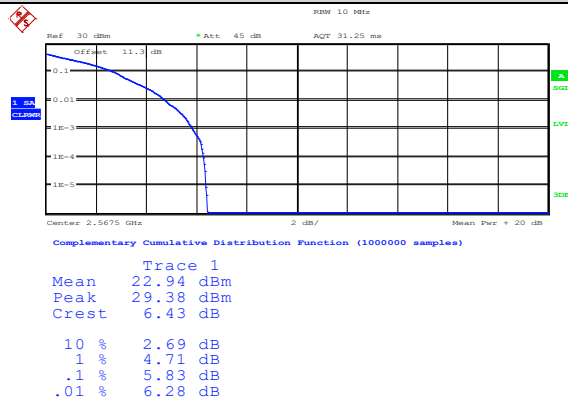

Band7-5MHz-QPSK-21425-1RB#0