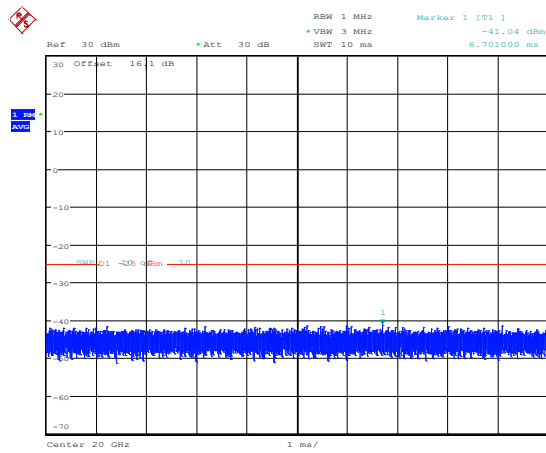

Band7-10MHz-16QAM-20800-1RB#0-Range2:0.15~30MHz

Band7-10MHz-16QAM-20800-1RB#0-Range3:30~1000MHz

Band7-10MHz-16QAM-20800-1RB#0-Range4:1000~20000MHz

Band7-10MHz-16QAM-20800-1RB#0-Range5:20000~27000MHz

Band7-10MHz-16QAM-21100-1RB#0-Range1:0.009~0.15MHz