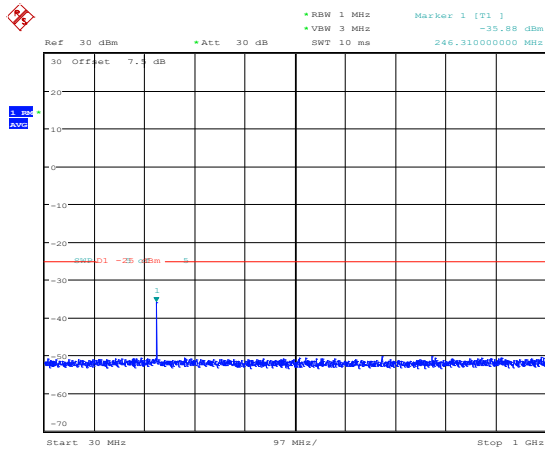

Band7-10MHz-16QAM-21400-1RB#0-Range4:1000~20000MHz

Band7-10MHz-16QAM-21400-1RB#0-Range5:20000~27000MHz

Band7-15MHz-QPSK-20825-1RB#0-Range1:0.009~0.15MHz