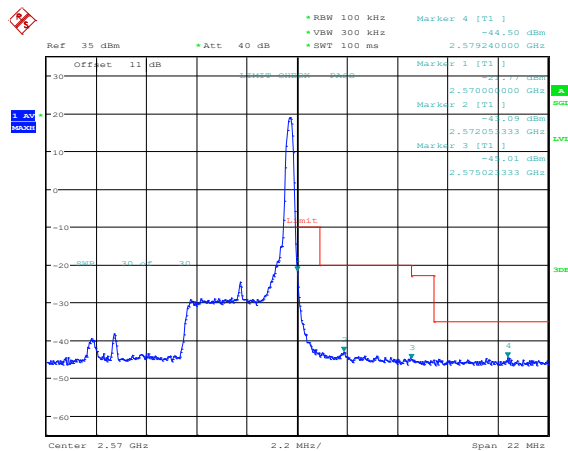

Band7-5MHz-QPSK-21425-1RB#24