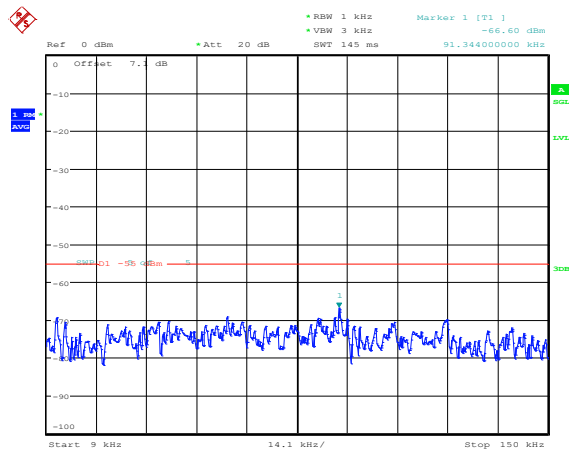

Band7-10MHz-QPSK-20800-1RB#0-Range3:30~1000MHz

Band7-10MHz-QPSK-20800-1RB#0-Range4:1000~20000MHz

Band7-10MHz-QPSK-20800-1RB#0-Range5:20000~27000MHz

Band7-10MHz-QPSK-21100-1RB#0-Range1:0.009~0.15MHz

Band7-10MHz-QPSK-21100-1RB#0-Range2:0.15~30MHz