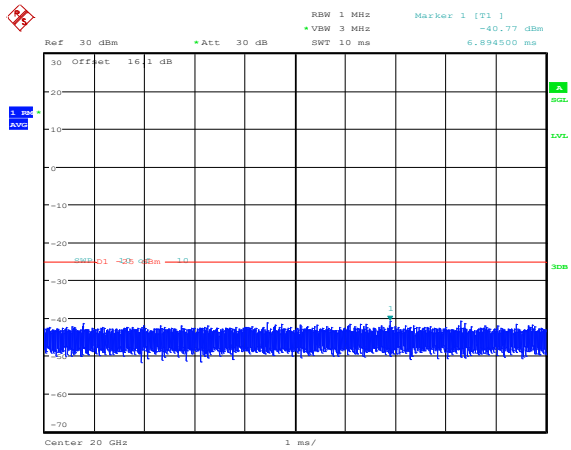

Band7-10MHz-16QAM-21400-1RB#0-Range1:0.009~0.15MHz

Band7-10MHz-16QAM-21400-1RB#0-Range2:0.15~30MHz

Band7-10MHz-16QAM-21400-1RB#0-Range3:30~1000MHz

**Band7-10MHz-16QAM-21400-1RB#0-Range4:1000~20000MHz**

**Band7-10MHz-16QAM-21400-1RB#0-Range5:20000~27000MHz**