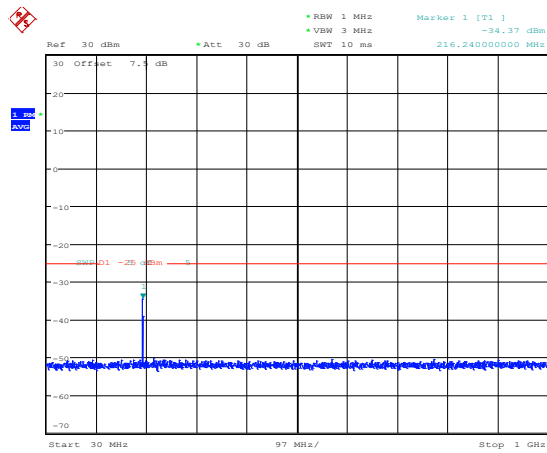

Band7-10MHz-QPSK-21100-1RB#0-Range3:30~1000MHz