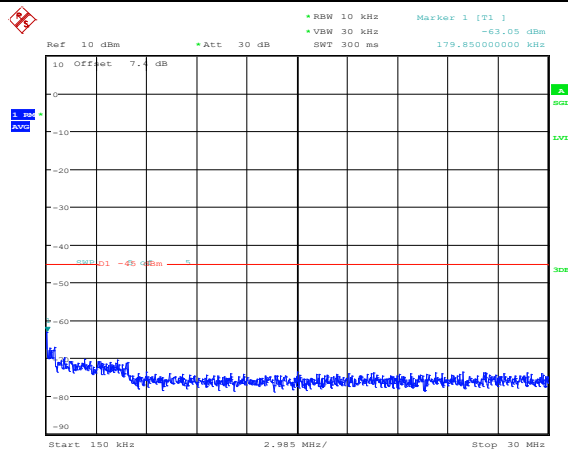

Band7-20MHz-16QAM-20850-1RB#0-Range2:0.15~30MHz