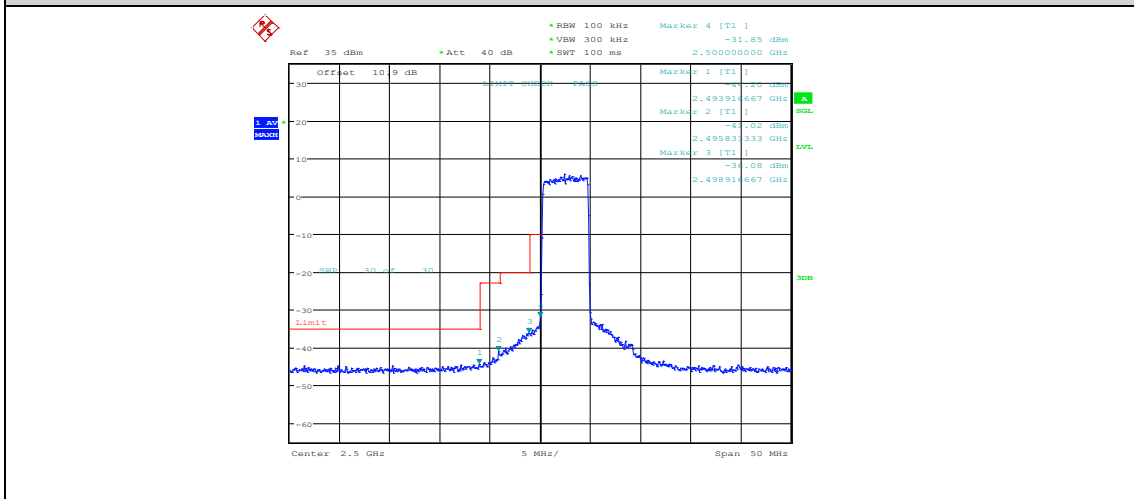

Band7-5MHz-QPSK-20775-25RB#0