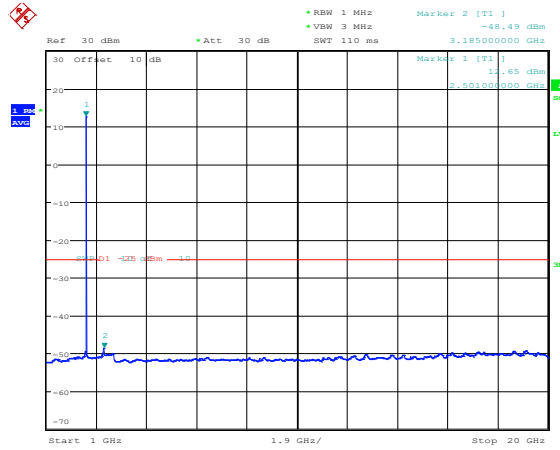

# Test Graphs

Band7-5MHz-QPSK-20775-1RB#0-Range1:0.009~0.15MHz

Band7-5MHz-QPSK-20775-1RB#0-Range2:0.15~30MHz

Band7-5MHz-QPSK-20775-1RB#0-Range3:30~1000MHz

Band7-5MHz-QPSK-20775-1RB#0-Range4:1000~20000MHz

Band7-5MHz-QPSK-20775-1RB#0-Range5:20000~27000MHz