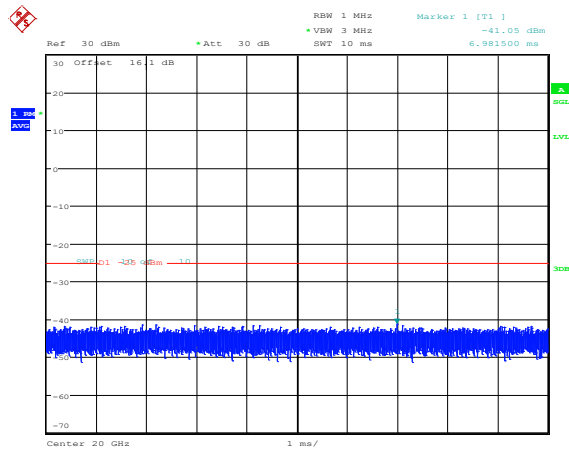

Band7-10MHz-QPSK-20800-1RB#0-Range5:20000~27000MHz