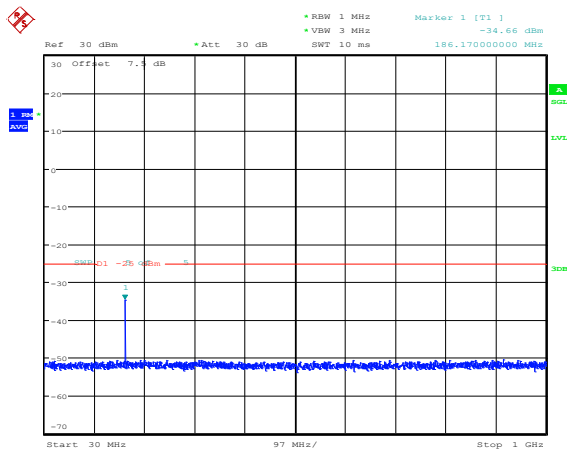

**Band7-5MHz-QPSK-21425-1RB#0-Range5:20000~27000MHz**

**Band7-5MHz-16QAM-20775-1RB#0-Range1:0.009~0.15MHz**

**Band7-5MHz-16QAM-20775-1RB#0-Range2:0.15~30MHz**

**Band7-5MHz-16QAM-20775-1RB#0-Range3:30~1000MHz**