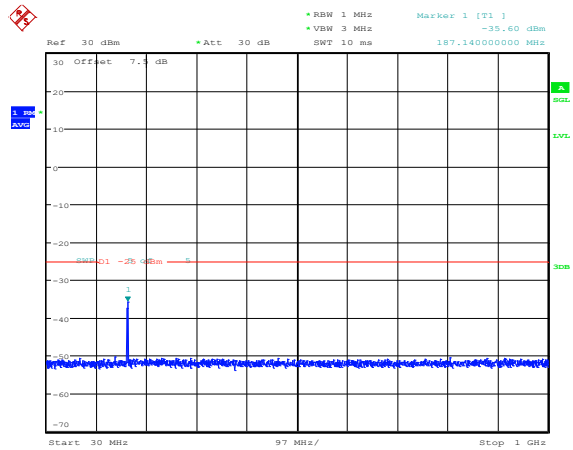

Band7-20MHz-QPSK-20850-1RB#0-Range3:30~1000MHz