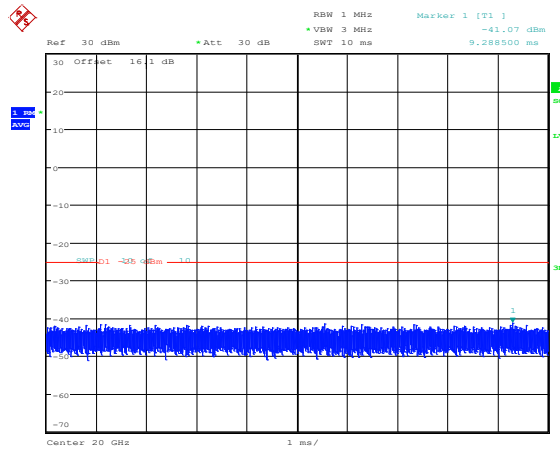

# Test Graphs

Band7-5MHz-QPSK-20775-1RB#0-Range1:0.009~0.15MHz

Band7-5MHz-QPSK-20775-1RB#0-Range2:0.15~30MHz

Band7-5MHz-QPSK-20775-1RB#0-Range3:30~1000MHz

Band7-5MHz-QPSK-20775-1RB#0-Range4:1000~20000MHz

Band7-5MHz-QPSK-20775-1RB#0-Range5:20000~27000MHz