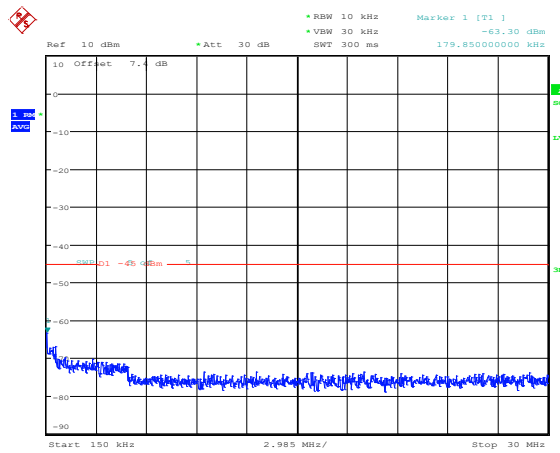

Band7-15MHz-QPSK-20825-1RB#0-Range2:0.15~30MHz