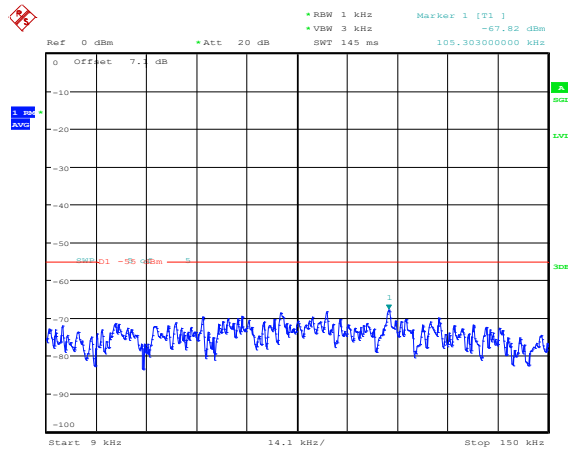

Band7-20MHz-QPSK-20850-1RB#0-Range3:30~1000MHz

Band7-20MHz-QPSK-20850-1RB#0-Range4:1000~20000MHz

**Band7-20MHz-QPSK-20850-1RB#0-Range5:20000~27000MHz**

**Band7-20MHz-QPSK-21100-1RB#0-Range1:0.009~0.15MHz**