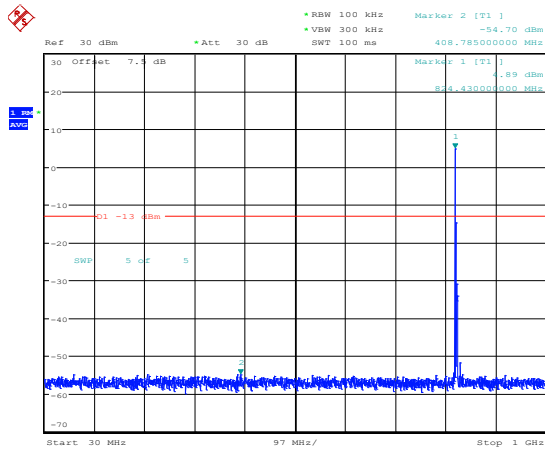

Band5-5MHz-QPSK-20425-1RB#0-Range3:30~1000MHz