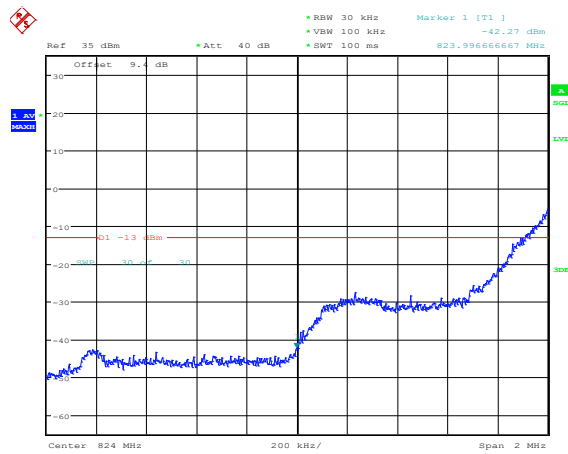

Band5-1.4MHz-QPSK-20407-1RB#5