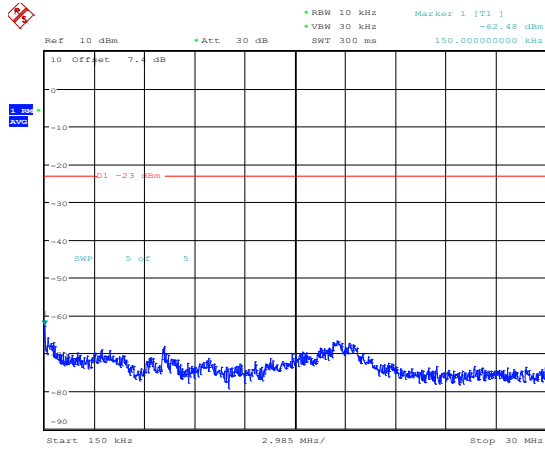

Band5-5MHz-QPSK-20425-1RB#0-Range3:30~1000MHz

Band5-5MHz-QPSK-20425-1RB#0-Range4:1000~10000MHz

Band5-5MHz-QPSK-20525-1RB#0-Range1:0.009~0.15MHz