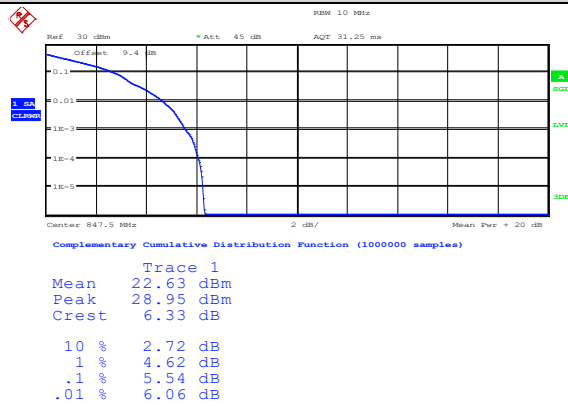

Band5-3MHz-QPSK-20635-1RB#0