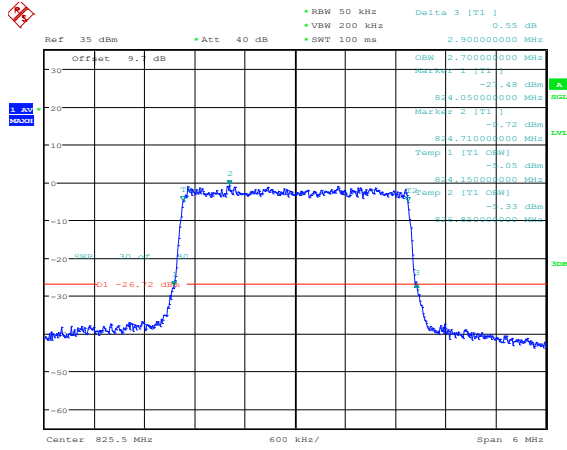

Band5-3MHz-16QAM-20525-15RB#0

Band5-3MHz-16QAM-20635-15RB#0

Band5-5MHz-QPSK-20425-25RB#0