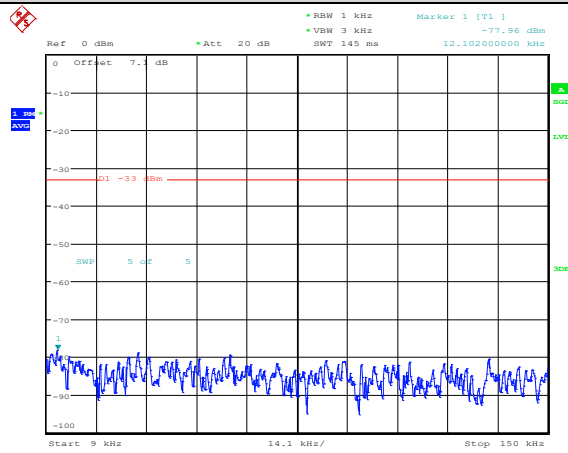

**Band5-3MHz-QPSK-20525-1RB#0-Range3:30~1000MHz**

**Band5-3MHz-QPSK-20525-1RB#0-Range4:1000~10000MHz**

**Band5-3MHz-QPSK-20635-1RB#0-Range1:0.009~0.15MHz**

**Band5-3MHz-QPSK-20635-1RB#0-Range2:0.15~30MHz**