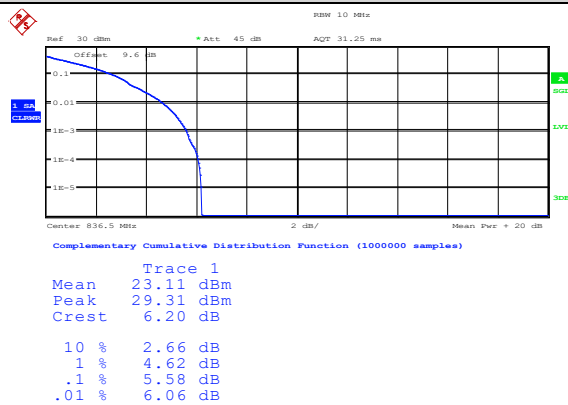

Band5-3MHz-QPSK-20525-1RB#0

Band5-3MHz-QPSK-20525-15RB#0