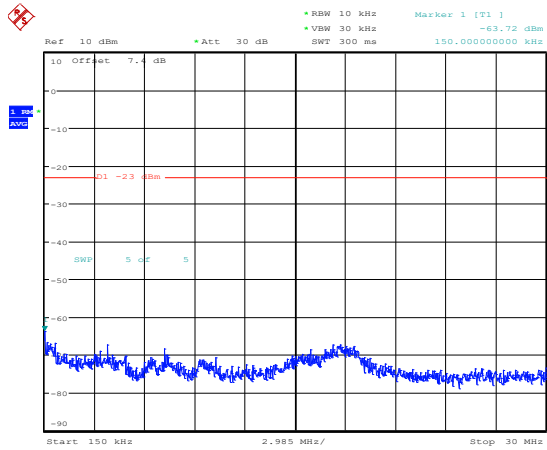

Band5-10MHz-16QAM-20450-1RB#0-Range2:0.15~30MHz