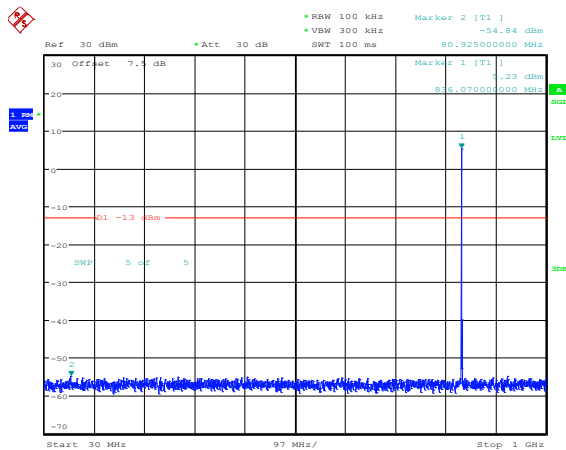

Band5-1.4MHz-QPSK-20525-1RB#0-Range3:30~1000MHz

Band5-1.4MHz-QPSK-20525-1RB#0-Range4:1000~10000MHz