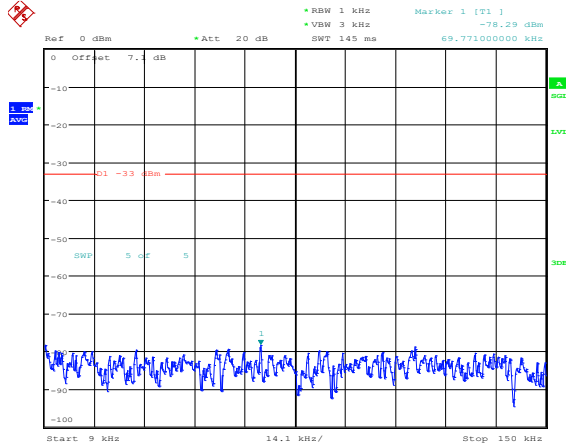

## Test Graphs

Band5-1.4MHz-QPSK-20407-1RB#0-Range3:30~1000MHz

Band5-1.4MHz-QPSK-20407-1RB#0-Range4:1000~10000MHz

Band5-1.4MHz-QPSK-20525-1RB#0-Range1:0.009~0.15MHz

**Band5-1.4MHz-QPSK-20525-1RB#0-Range2:0.15~30MHz**