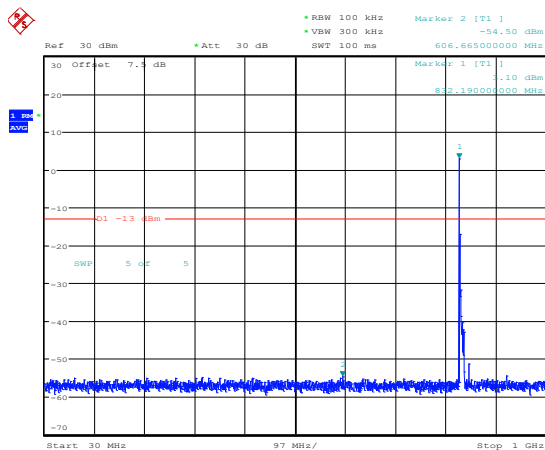

Band5-10MHz-16QAM-20525-1RB#0-Range3:30~1000MHz