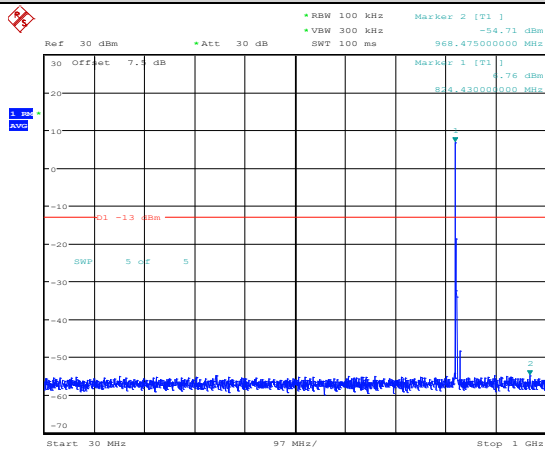

Band5-5MHz-QPSK-20625-1RB#0-Range3:30~1000MHz

Band5-5MHz-QPSK-20625-1RB#0-Range4:1000~10000MHz

Band5-5MHz-16QAM-20425-1RB#0-Range1:0.009~0.15MHz

Band5-5MHz-16QAM-20425-1RB#0-Range2:0.15~30MHz

**Band5-5MHz-16QAM-20425-1RB#0-Range3:30~1000MHz**