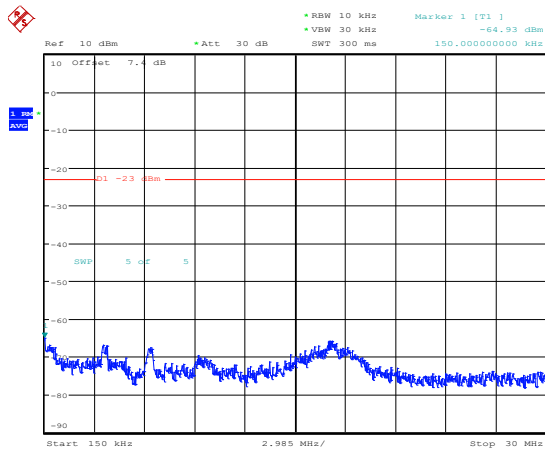

Band5-5MHz-QPSK-20525-1RB#0-Range2:0.15~30MHz