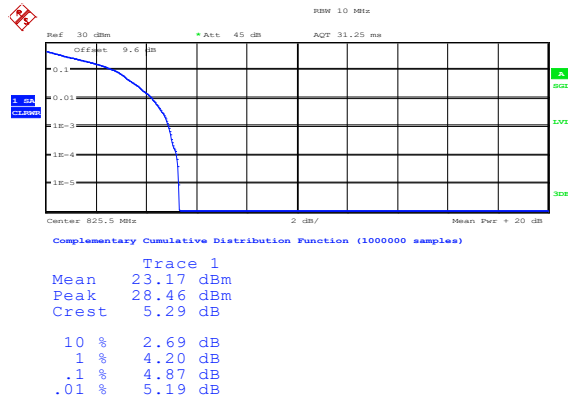

Band5-3MHz-QPSK-20415-15RB#0

Band5-3MHz-QPSK-20525-1RB#0

Band5-3MHz-QPSK-20525-15RB#0