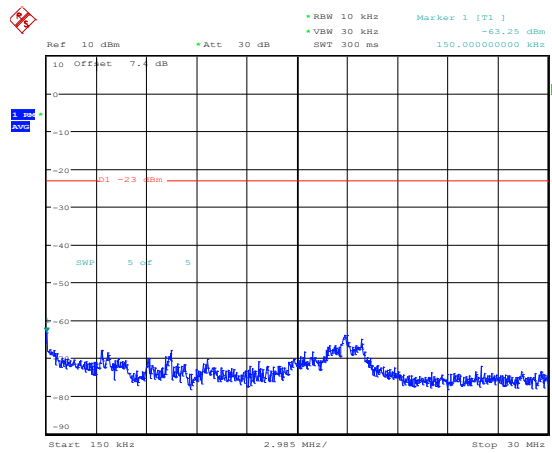

Band5-3MHz-QPSK-20415-1RB#0-Range2:0.15~30MHz

Band5-3MHz-QPSK-20415-1RB#0-Range3:30~1000MHz

Band5-3MHz-QPSK-20415-1RB#0-Range4:1000~10000MHz

Band5-3MHz-QPSK-20525-1RB#0-Range1:0.009~0.15MHz

**Band5-3MHz-QPSK-20525-1RB#0-Range2:0.15~30MHz**