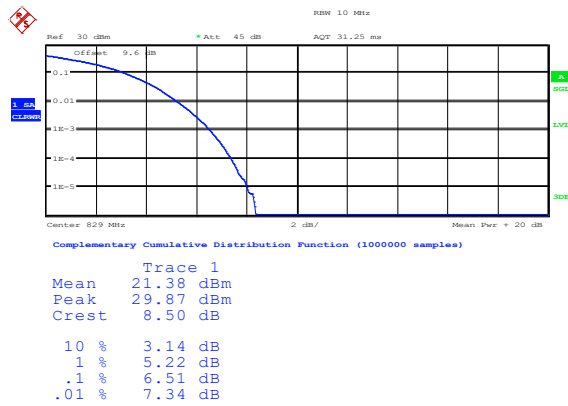

Band5-10MHz-16QAM-20450-50RB#0