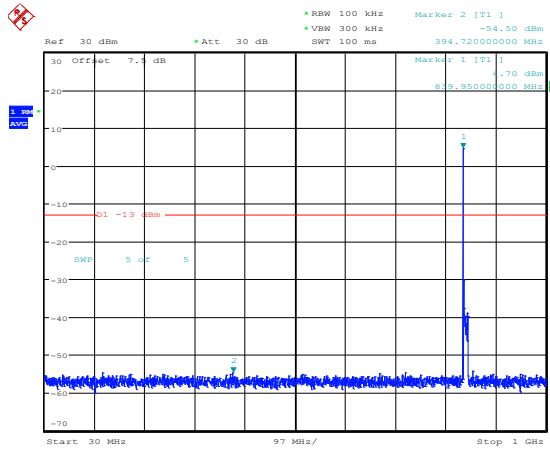

Band5-10MHz-16QAM-20600-1RB#0-Range4:1000~10000MHz