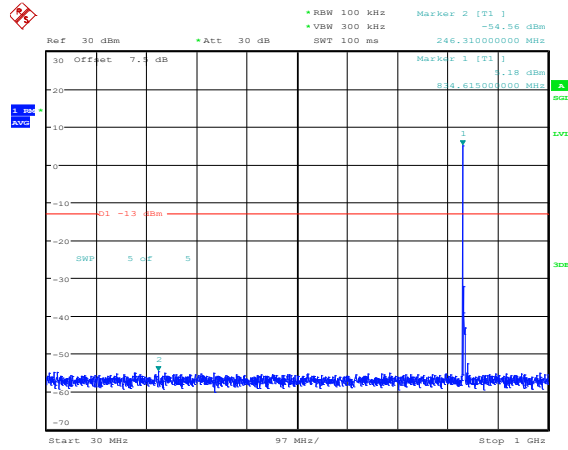

**Band5-5MHz-16QAM-20425-1RB#0-Range4:1000~10000MHz**

**Band5-5MHz-16QAM-20525-1RB#0-Range1:0.009~0.15MHz**

Band5-5MHz-16QAM-20525-1RB#0-Range2:0.15~30MHz

Band5-5MHz-16QAM-20525-1RB#0-Range3:30~1000MHz

Band5-5MHz-16QAM-20525-1RB#0-Range4:1000~10000MHz