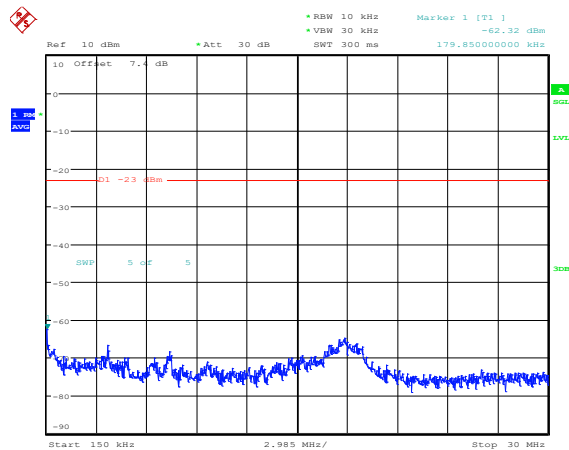

**Band5-1.4MHz-QPSK-20525-1RB#0-Range3:30~1000MHz**

**Band5-1.4MHz-QPSK-20525-1RB#0-Range4:1000~10000MHz**

Band5-1.4MHz-QPSK-20643-1RB#0-Range1:0.009~0.15MHz

Band5-1.4MHz-QPSK-20643-1RB#0-Range2:0.15~30MHz