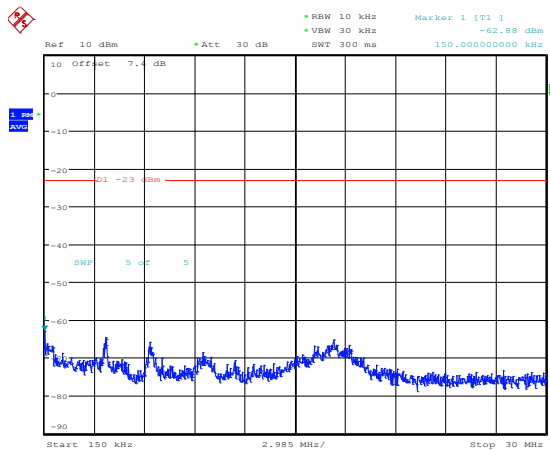

Band5-5MHz-16QAM-20625-1RB#0-Range2:0.15~30MHz