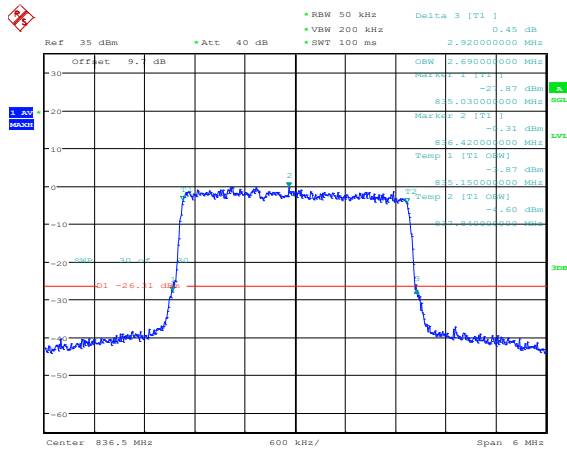

Band5-3MHz-QPSK-20525-15RB#0