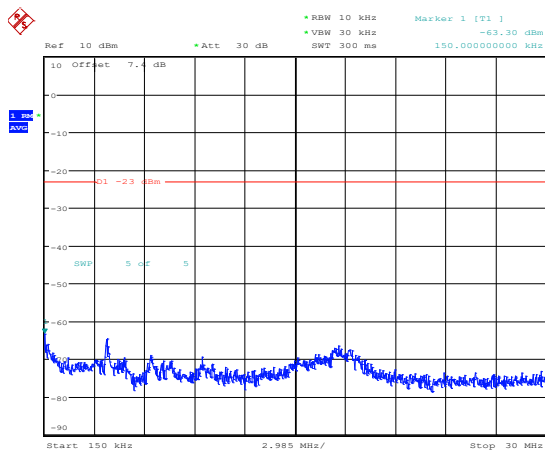

Band5-10MHz-16QAM-20525-1RB#0-Range2:0.15~30MHz