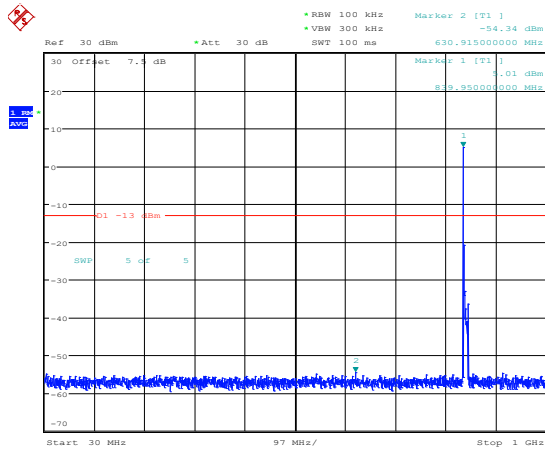

Band5-10MHz-QPSK-20525-1RB#0-Range3:30~1000MHz

Band5-10MHz-QPSK-20525-1RB#0-Range4:1000~10000MHz

Band5-10MHz-QPSK-20600-1RB#0-Range1:0.009~0.15MHz

Band5-10MHz-QPSK-20600-1RB#0-Range2:0.15~30MHz

Band5-10MHz-QPSK-20600-1RB#0-Range3:30~1000MHz