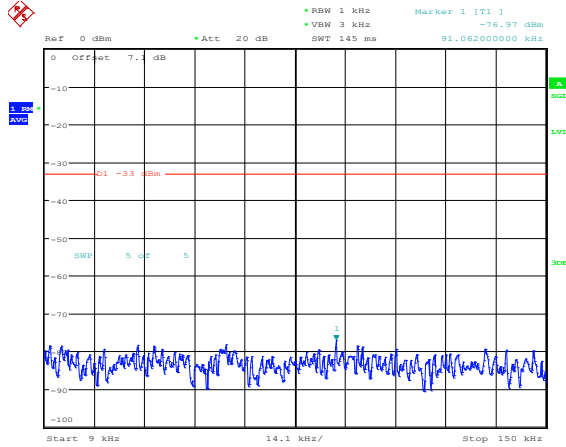

Band5-10MHz-QPSK-20450-1RB#0-Range2:0.15~30MHz

Band5-10MHz-QPSK-20450-1RB#0-Range3:30~1000MHz

Band5-10MHz-QPSK-20450-1RB#0-Range4:1000~10000MHz

Band5-10MHz-QPSK-20525-1RB#0-Range1:0.009~0.15MHz

Band5-10MHz-QPSK-20525-1RB#0-Range2:0.15~30MHz