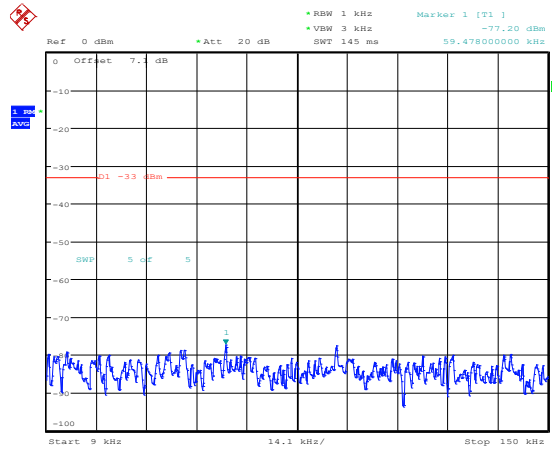

Band5-3MHz-QPSK-20415-1RB#0-Range2:0.15~30MHz

Band5-3MHz-QPSK-20415-1RB#0-Range3:30~1000MHz

Band5-3MHz-QPSK-20415-1RB#0-Range4:1000~10000MHz

Band5-3MHz-QPSK-20525-1RB#0-Range1:0.009~0.15MHz

**Band5-3MHz-QPSK-20525-1RB#0-Range2:0.15~30MHz**