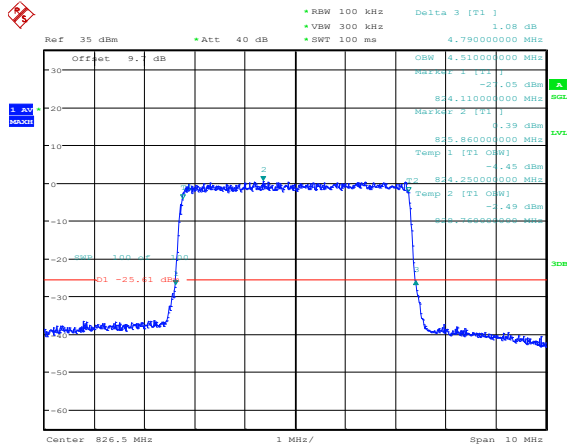

Band5-5MHz-QPSK-20525-25RB#0

Band5-5MHz-QPSK-20625-25RB#0

Band5-5MHz-16QAM-20425-25RB#0