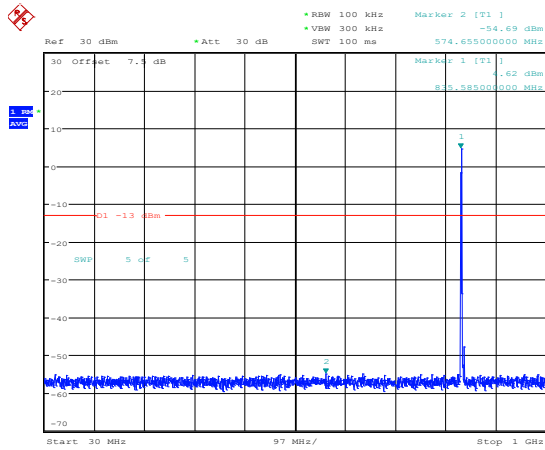

Band5-3MHz-16QAM-20415-1RB#0-Range4:1000~10000MHz

Band5-3MHz-16QAM-20525-1RB#0-Range1:0.009~0.15MHz

Band5-3MHz-16QAM-20525-1RB#0-Range2:0.15~30MHz

Band5-3MHz-16QAM-20525-1RB#0-Range3:30~1000MHz

Band5-3MHz-16QAM-20525-1RB#0-Range4:1000~10000MHz