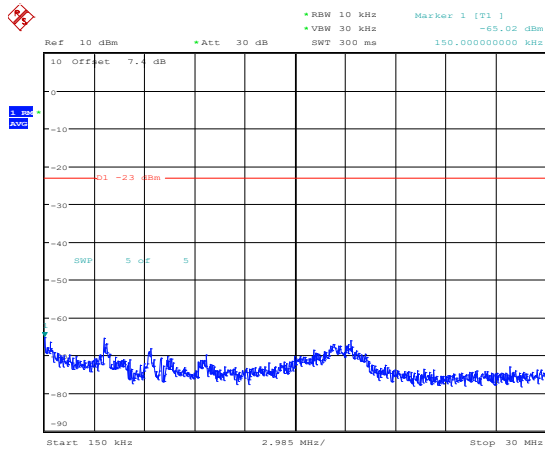

Band5-5MHz-QPSK-20625-1RB#0-Range3:30~1000MHz

Band5-5MHz-QPSK-20625-1RB#0-Range4:1000~10000MHz

Band5-5MHz-16QAM-20425-1RB#0-Range1:0.009~0.15MHz

Band5-5MHz-16QAM-20425-1RB#0-Range2:0.15~30MHz

**Band5-5MHz-16QAM-20425-1RB#0-Range3:30~1000MHz**