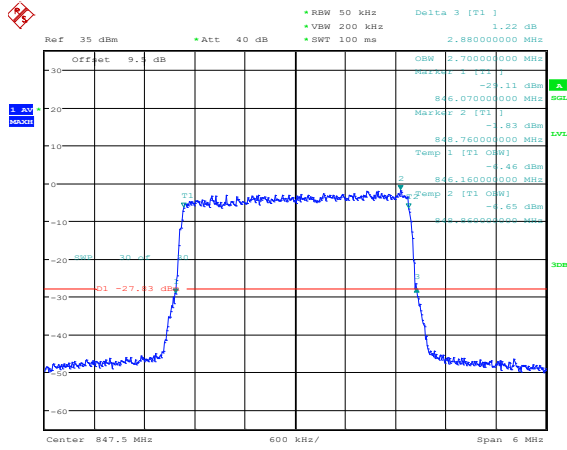

Band5-3MHz-QPSK-20635-15RB#0

Band5-3MHz-16QAM-20415-15RB#0