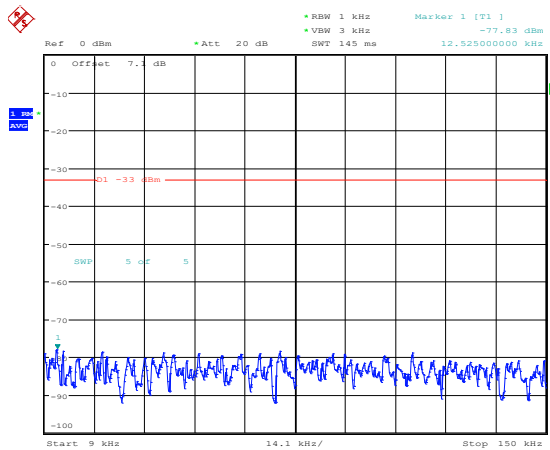

Band5-3MHz-16QAM-20635-1RB#0-Range1:0.009~0.15MHz

Band5-3MHz-16QAM-20635-1RB#0-Range2:0.15~30MHz

Band5-3MHz-16QAM-20635-1RB#0-Range3:30~1000MHz

**Band5-3MHz-16QAM-20635-1RB#0-Range4:1000~10000MHz**

**Band5-5MHz-QPSK-20425-1RB#0-Range1:0.009~0.15MHz**