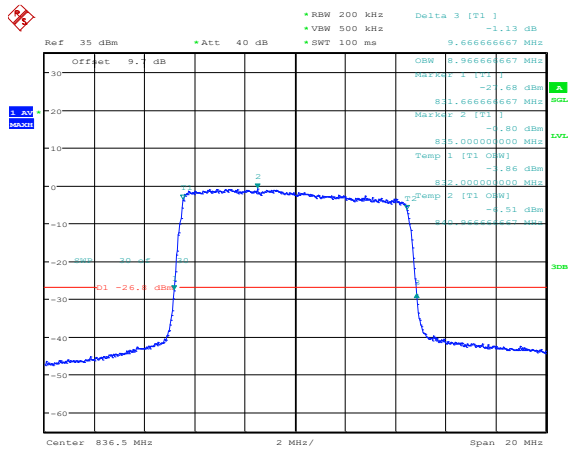

Band5-10MHz-QPSK-20525-50RB#0