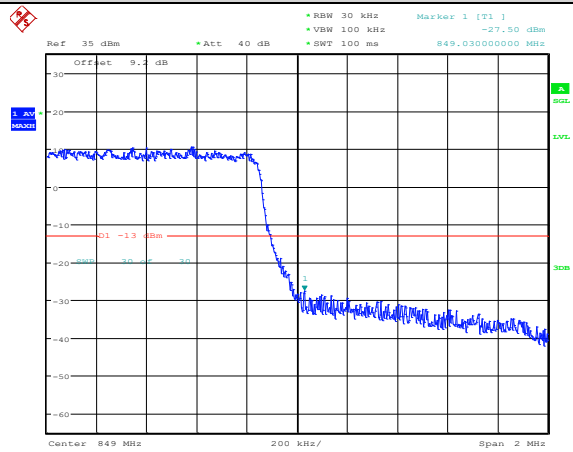

Band5-1.4MHz-QPSK-20643-6RB#0