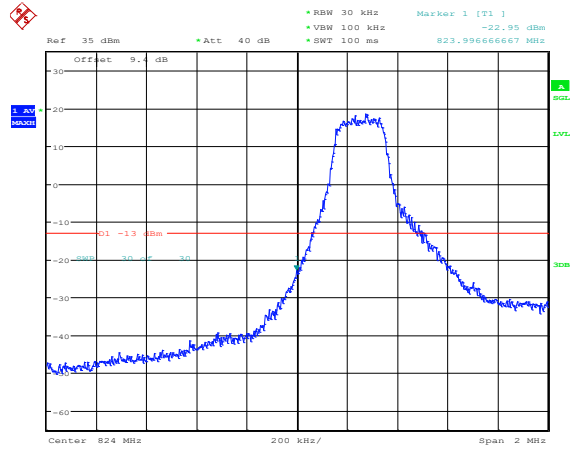

Band5-1.4MHz-16QAM-20407-1RB#0