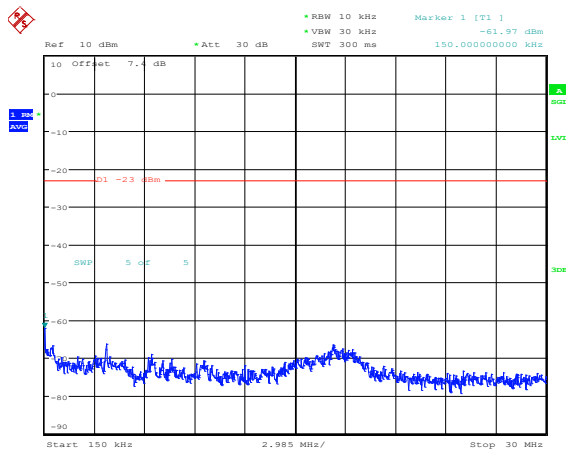

Band5-10MHz-QPSK-20450-1RB#0-Range2:0.15~30MHz

Band5-10MHz-QPSK-20450-1RB#0-Range3:30~1000MHz

Band5-10MHz-QPSK-20450-1RB#0-Range4:1000~10000MHz

Band5-10MHz-QPSK-20525-1RB#0-Range1:0.009~0.15MHz

Band5-10MHz-QPSK-20525-1RB#0-Range2:0.15~30MHz