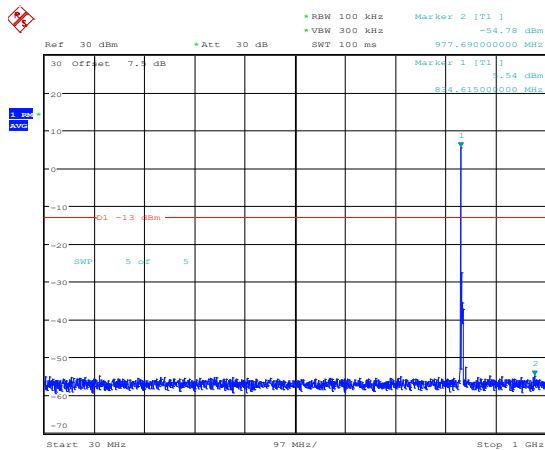

Band5-5MHz-QPSK-20525-1RB#0-Range3:30~1000MHz