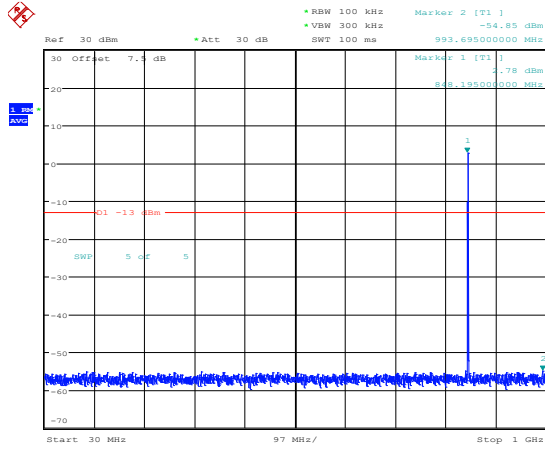

Band5-1.4MHz-QPSK-20643-1RB#0-Range3:30~1000MHz