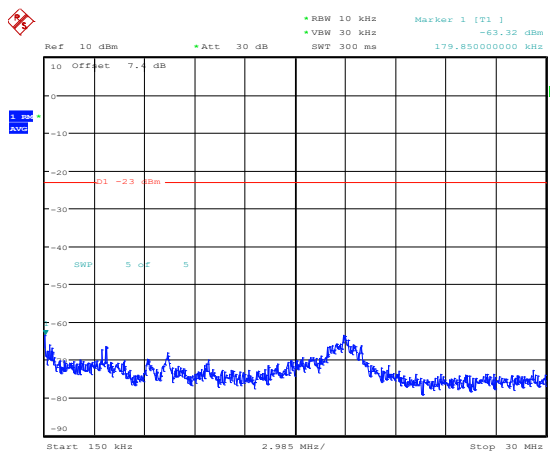

Band5-3MHz-16QAM-20635-1RB#0-Range2:0.15~30MHz