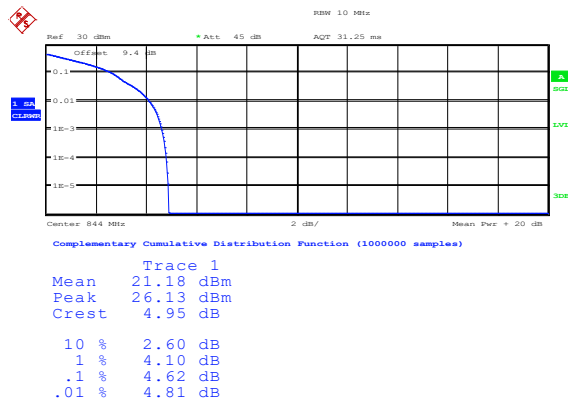

Band5-10MHz-QPSK-20600-1RB#0