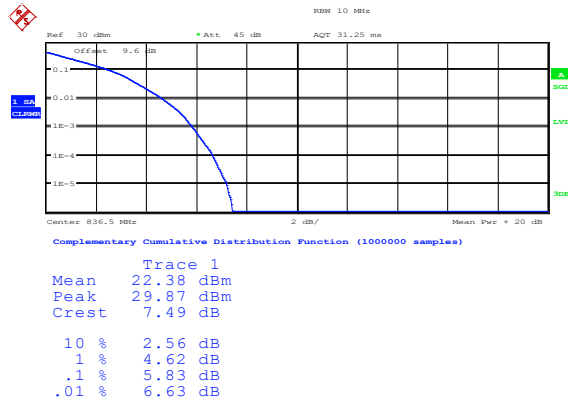

Band5-3MHz-QPSK-20635-1RB#0

Band5-3MHz-QPSK-20635-15RB#0

Band5-3MHz-16QAM-20415-1RB#0