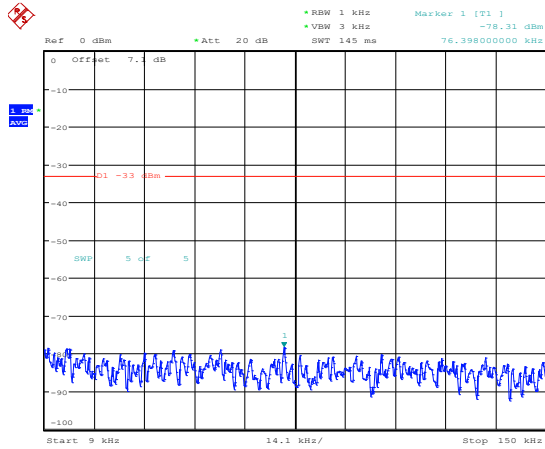

Band5-10MHz-16QAM-20525-1RB#0-Range1:0.009~0.15MHz

Band5-10MHz-16QAM-20525-1RB#0-Range2:0.15~30MHz

Band5-10MHz-16QAM-20525-1RB#0-Range3:30~1000MHz

Band5-10MHz-16QAM-20525-1RB#0-Range4:1000~10000MHz

Band5-10MHz-16QAM-20600-1RB#0-Range1:0.009~0.15MHz