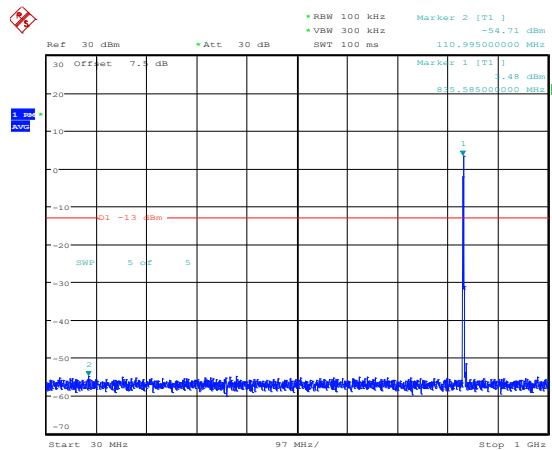

Band5-3MHz-QPSK-20525-1RB#0-Range3:30~1000MHz

Band5-3MHz-QPSK-20525-1RB#0-Range4:1000~10000MHz