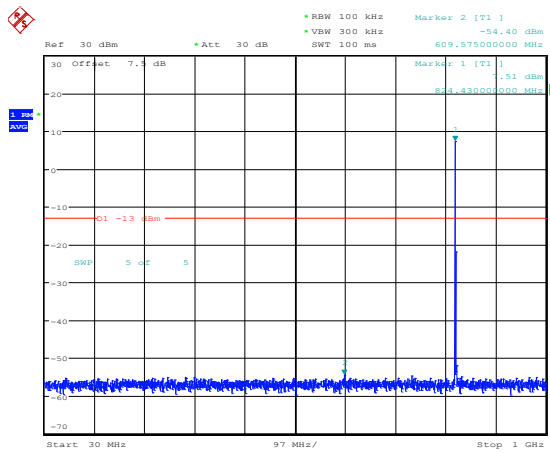

Band5-1.4MHz-QPSK-20407-1RB#0-Range3:30~1000MHz