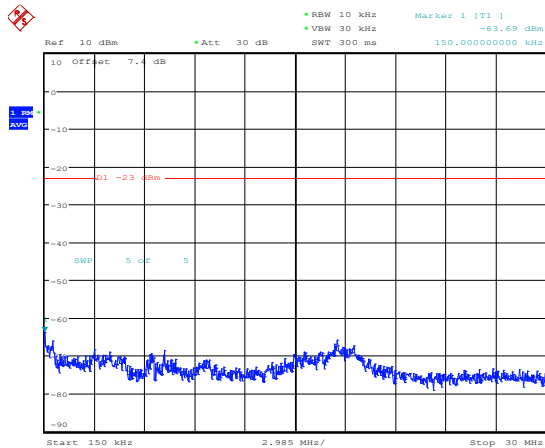

Band5-10MHz-16QAM-20600-1RB#0-Range2:0.15~30MHz

Band5-10MHz-16QAM-20600-1RB#0-Range3:30~1000MHz