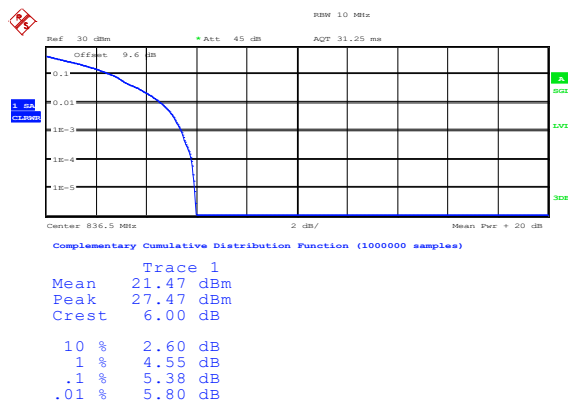

Band5-10MHz-QPSK-20525-1RB#0

Band5-10MHz-QPSK-20525-50RB#0