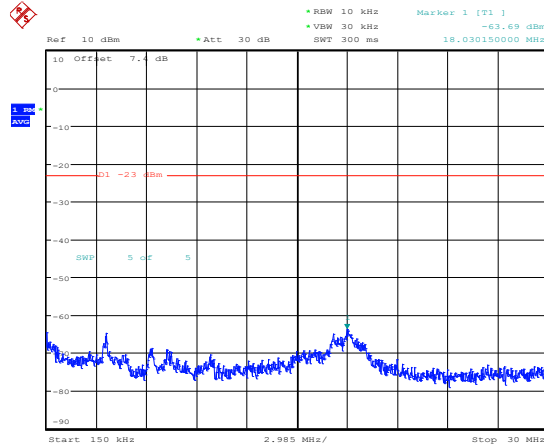

**Band5-3MHz-QPSK-20635-1RB#0-Range3:30~1000MHz**

Band5-3MHz-QPSK-20635-1RB#0-Range4:1000~10000MHz

Band5-3MHz-16QAM-20415-1RB#0-Range1:0.009~0.15MHz

Band5-3MHz-16QAM-20415-1RB#0-Range2:0.15~30MHz

Band5-3MHz-16QAM-20415-1RB#0-Range3:30~1000MHz