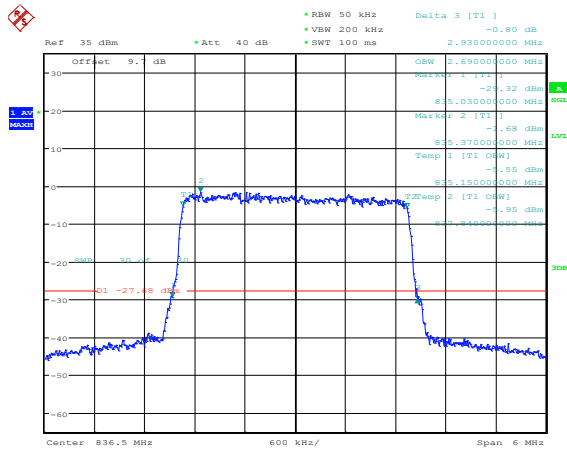

Band5-3MHz-16QAM-20525-15RB#0