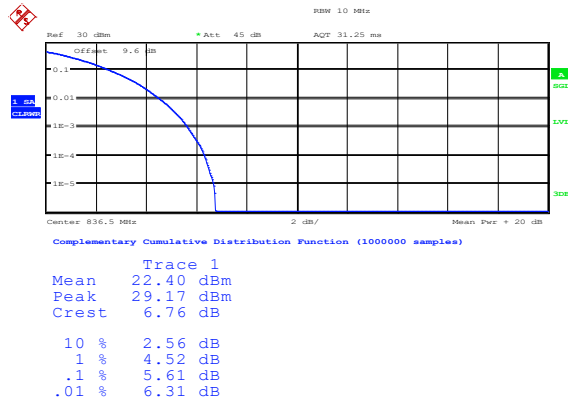

Band5-10MHz-QPSK-20600-1RB#0

Band5-10MHz-QPSK-20600-50RB#0

Band5-10MHz-16QAM-20450-1RB#0