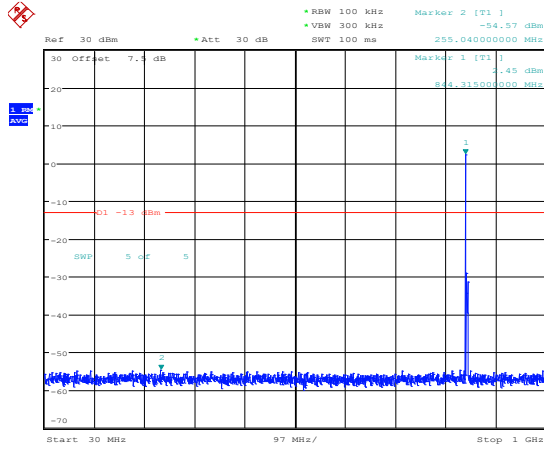

Band5-5MHz-QPSK-20625-1RB#0-Range3:30~1000MHz