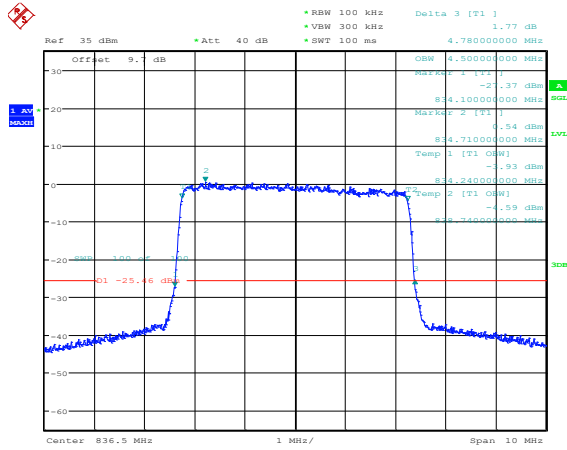

Band5-5MHz-QPSK-20525-25RB#0