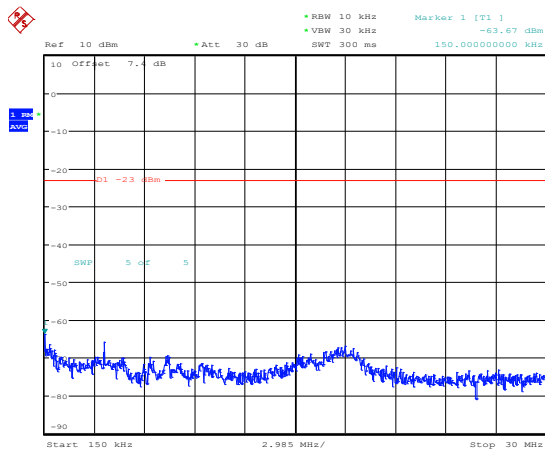

Band5-10MHz-QPSK-20525-1RB#0-Range3:30~1000MHz

Band5-10MHz-QPSK-20525-1RB#0-Range4:1000~10000MHz

Band5-10MHz-QPSK-20600-1RB#0-Range1:0.009~0.15MHz

Band5-10MHz-QPSK-20600-1RB#0-Range2:0.15~30MHz

Band5-10MHz-QPSK-20600-1RB#0-Range3:30~1000MHz