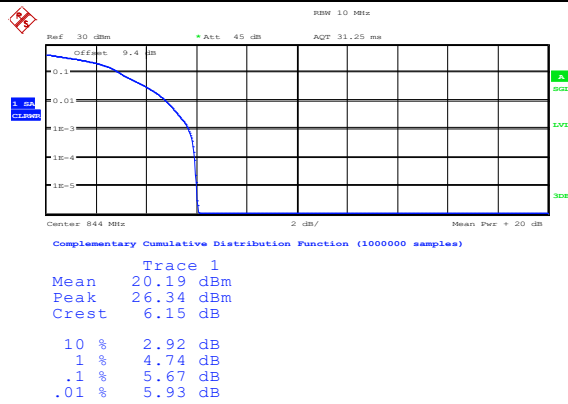

Band5-10MHz-16QAM-20600-1RB#0