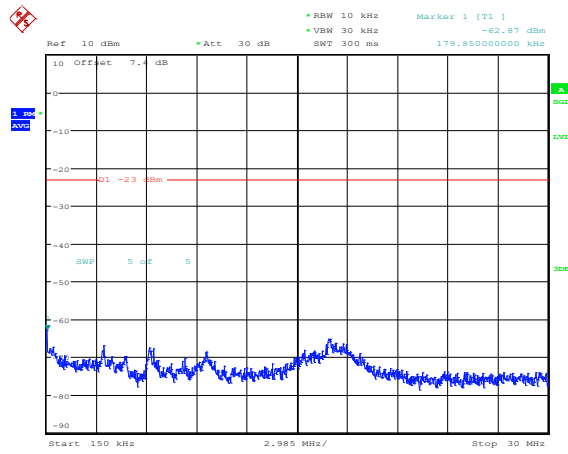

Band5-5MHz-16QAM-20525-1RB#0-Range2:0.15~30MHz