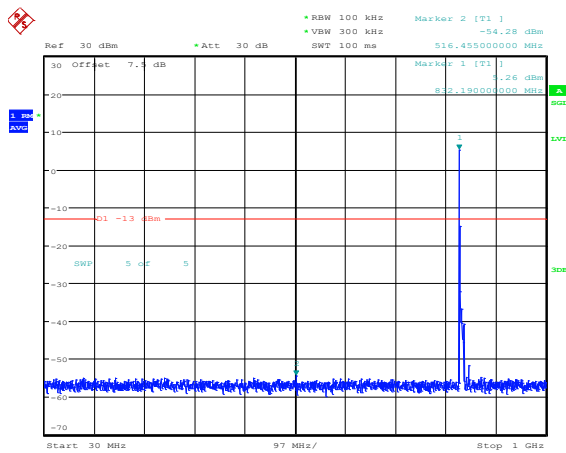

Band5-10MHz-QPSK-20525-1RB#0-Range3:30~1000MHz