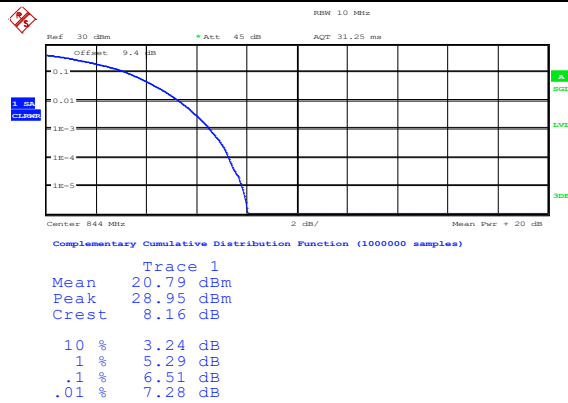

Band5-10MHz-16QAM-20600-50RB#0