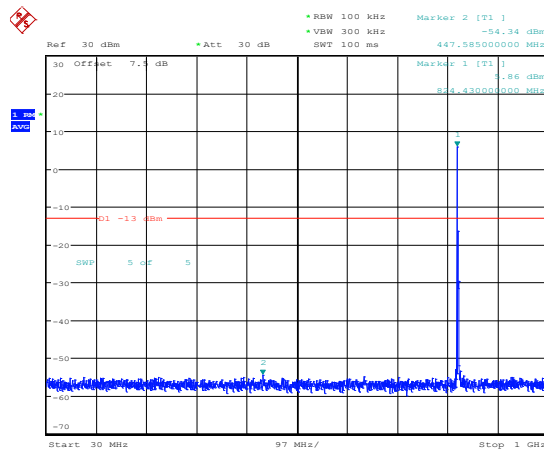

**Band5-3MHz-QPSK-20635-1RB#0-Range3:30~1000MHz**

Band5-3MHz-QPSK-20635-1RB#0-Range4:1000~10000MHz

Band5-3MHz-16QAM-20415-1RB#0-Range1:0.009~0.15MHz

Band5-3MHz-16QAM-20415-1RB#0-Range2:0.15~30MHz

Band5-3MHz-16QAM-20415-1RB#0-Range3:30~1000MHz