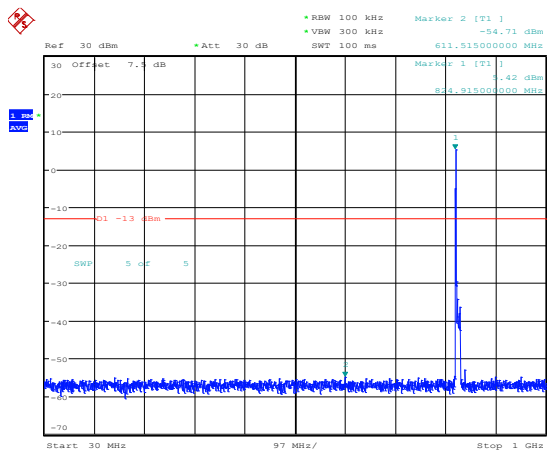

Band5-10MHz-QPSK-20600-1RB#0-Range4:1000~10000MHz

Band5-10MHz-16QAM-20450-1RB#0-Range1:0.009~0.15MHz

Band5-10MHz-16QAM-20450-1RB#0-Range2:0.15~30MHz

Band5-10MHz-16QAM-20450-1RB#0-Range3:30~1000MHz

Band5-10MHz-16QAM-20450-1RB#0-Range4:1000~10000MHz