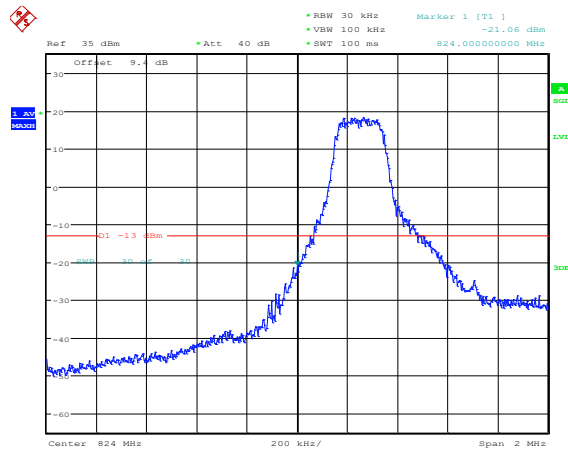

Appendix D: Band Edge

Band5-1.4MHz-QPSK-20407-1RB#0