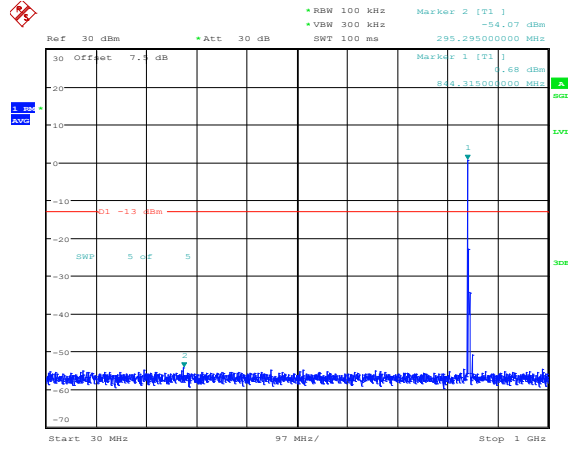

Band5-5MHz-16QAM-20625-1RB#0-Range3:30~1000MHz