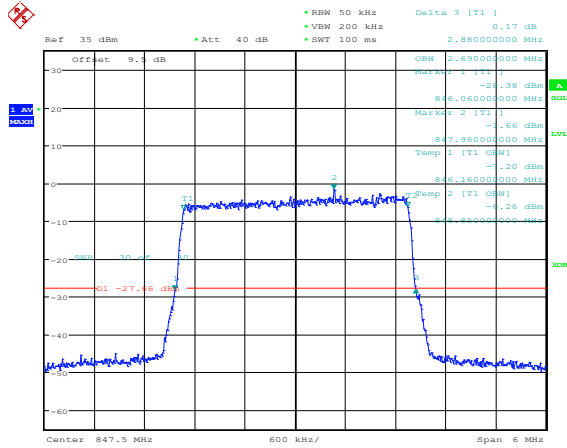

Band5-3MHz-16QAM-20635-15RB#0

Band5-5MHz-QPSK-20425-25RB#0