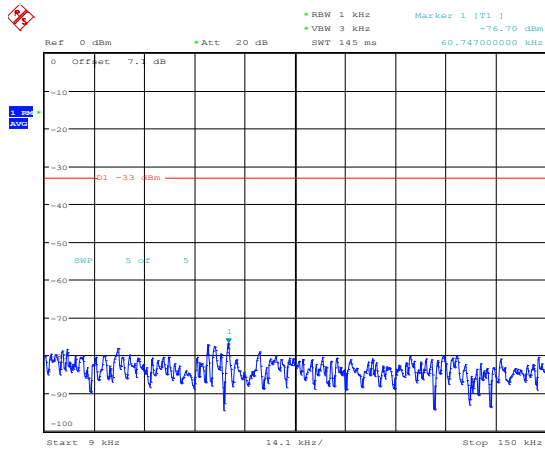

**Band5-5MHz-QPSK-20425-1RB#0-Range2:0.15~30MHz**

**Band5-5MHz-QPSK-20425-1RB#0-Range3:30~1000MHz**

**Band5-5MHz-QPSK-20425-1RB#0-Range4:1000~10000MHz**

**Band5-5MHz-QPSK-20525-1RB#0-Range1:0.009~0.15MHz**