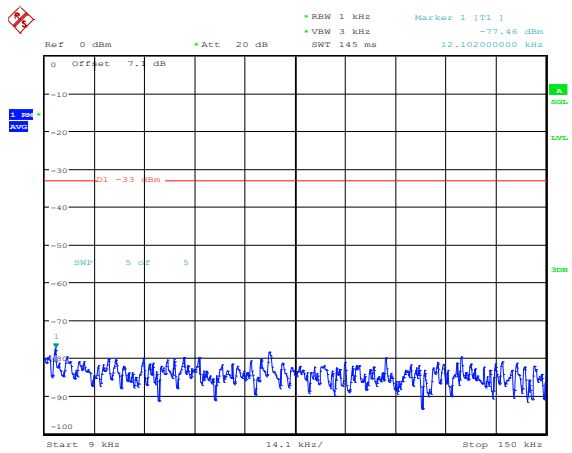

Band5-5MHz-QPSK-20525-1RB#0-Range2:0.15~30MHz

Band5-5MHz-QPSK-20525-1RB#0-Range3:30~1000MHz

Band5-5MHz-QPSK-20525-1RB#0-Range4:1000~10000MHz

Band5-5MHz-QPSK-20625-1RB#0-Range1:0.009~0.15MHz

Band5-5MHz-QPSK-20625-1RB#0-Range2:0.15~30MHz