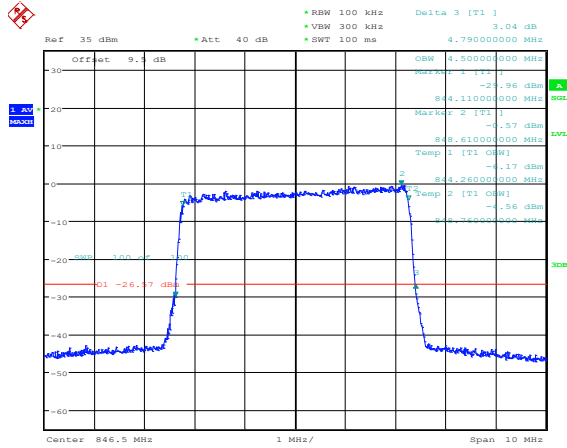

Band5-5MHz-QPSK-20625-25RB#0

Band5-5MHz-16QAM-20425-25RB#0