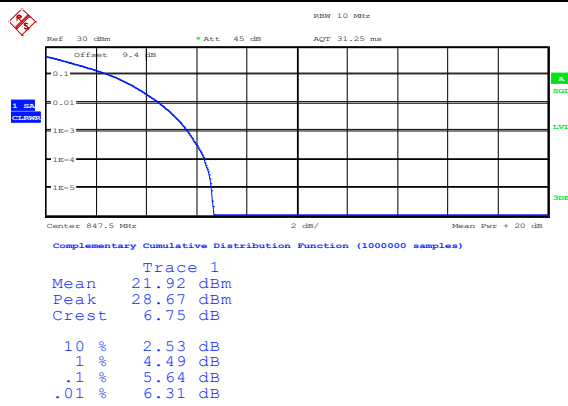

Band5-3MHz-QPSK-20635-15RB#0

Band5-3MHz-16QAM-20415-1RB#0