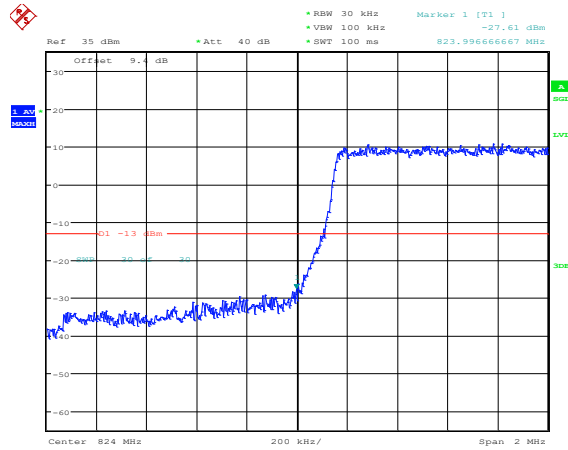

Band5-1.4MHz-QPSK-20407-6RB#0