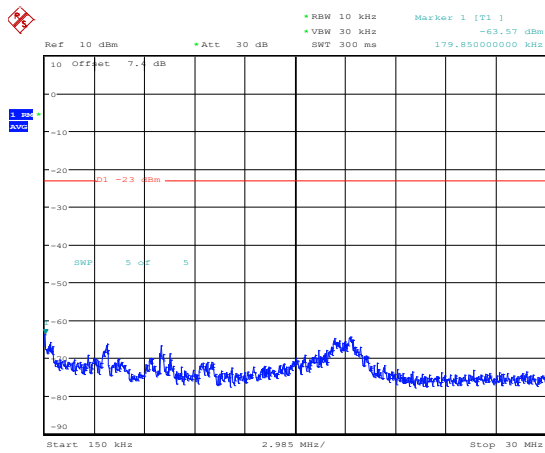

Band5-3MHz-16QAM-20525-1RB#0-Range2:0.15~30MHz