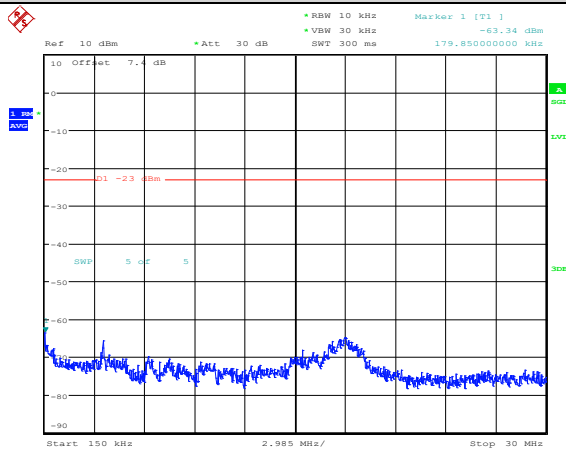

## Test Graphs

Band5-1.4MHz-QPSK-20407-1RB#0-Range3:30~1000MHz

Band5-1.4MHz-QPSK-20407-1RB#0-Range4:1000~10000MHz

Band5-1.4MHz-QPSK-20525-1RB#0-Range1:0.009~0.15MHz

**Band5-1.4MHz-QPSK-20525-1RB#0-Range2:0.15~30MHz**