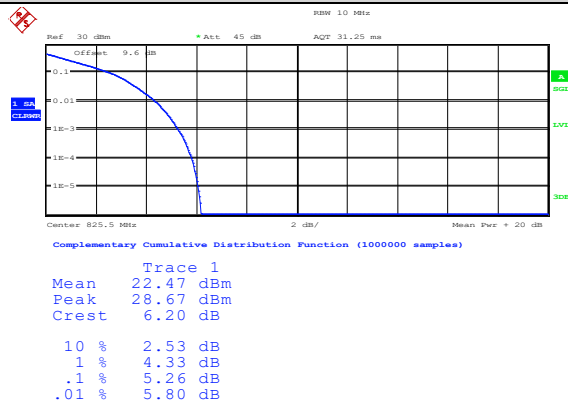

Band5-3MHz-QPSK-20415-15RB#0