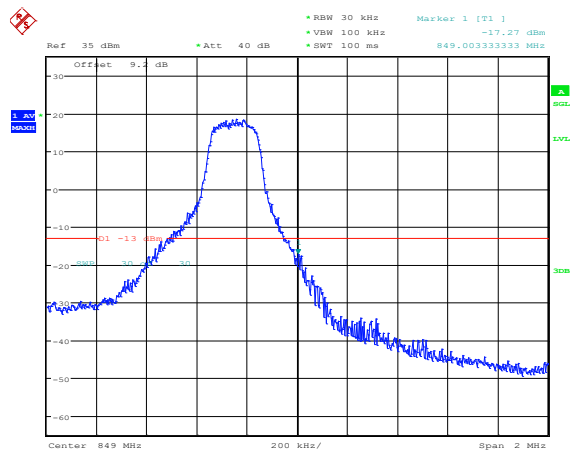

Band5-1.4MHz-QPSK-20643-1RB#5