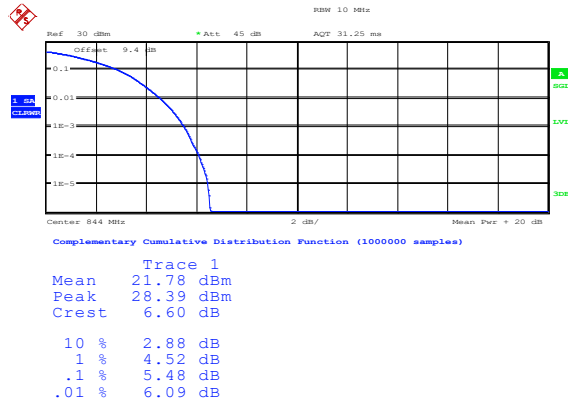

Band5-10MHz-QPSK-20600-50RB#0

Band5-10MHz-16QAM-20450-1RB#0