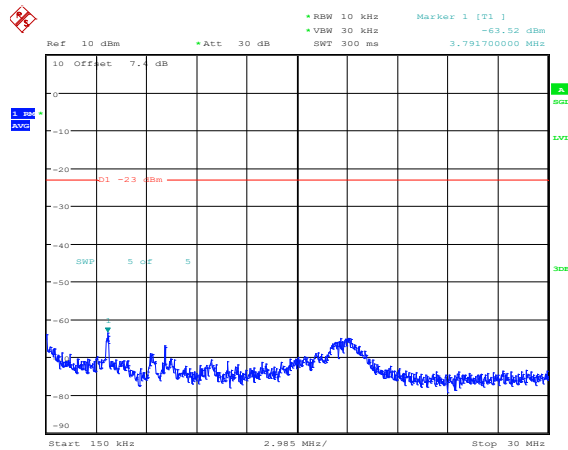

**Band5-3MHz-QPSK-20525-1RB#0-Range3:30~1000MHz**

**Band5-3MHz-QPSK-20525-1RB#0-Range4:1000~10000MHz**

**Band5-3MHz-QPSK-20635-1RB#0-Range1:0.009~0.15MHz**

**Band5-3MHz-QPSK-20635-1RB#0-Range2:0.15~30MHz**