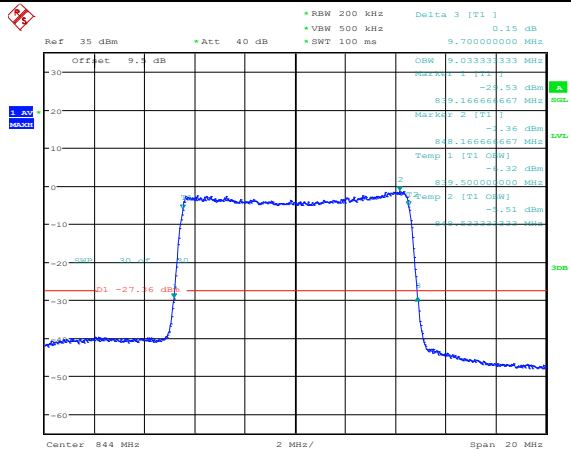

Band5-10MHz-QPSK-20600-50RB#0

Band5-10MHz-16QAM-20450-50RB#0