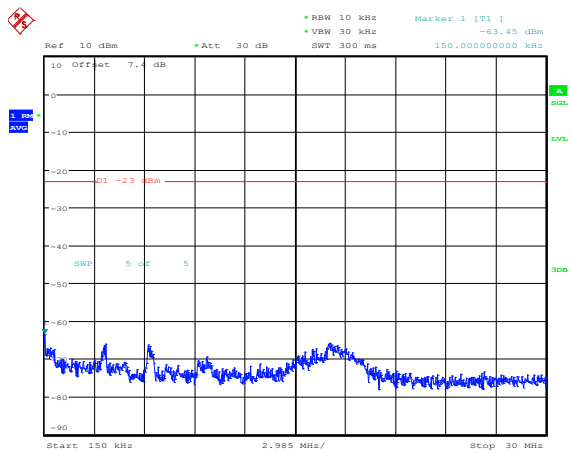

Band5-5MHz-QPSK-20525-1RB#0-Range2:0.15~30MHz

Band5-5MHz-QPSK-20525-1RB#0-Range3:30~1000MHz

Band5-5MHz-QPSK-20525-1RB#0-Range4:1000~10000MHz

Band5-5MHz-QPSK-20625-1RB#0-Range1:0.009~0.15MHz

Band5-5MHz-QPSK-20625-1RB#0-Range2:0.15~30MHz