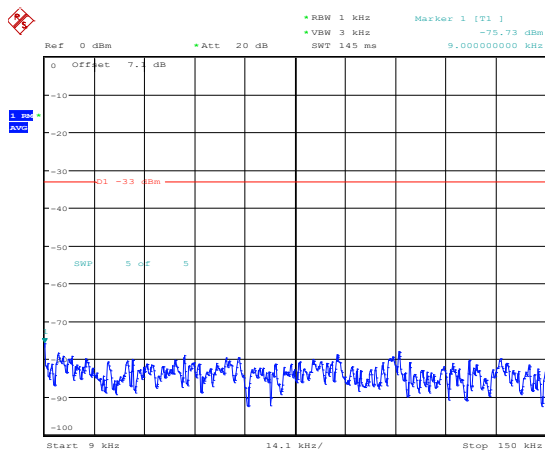

Band5-10MHz-QPSK-20525-1RB#0-Range3:30~1000MHz

Band5-10MHz-QPSK-20525-1RB#0-Range4:1000~10000MHz

Band5-10MHz-QPSK-20600-1RB#0-Range1:0.009~0.15MHz

Band5-10MHz-QPSK-20600-1RB#0-Range2:0.15~30MHz

Band5-10MHz-QPSK-20600-1RB#0-Range3:30~1000MHz