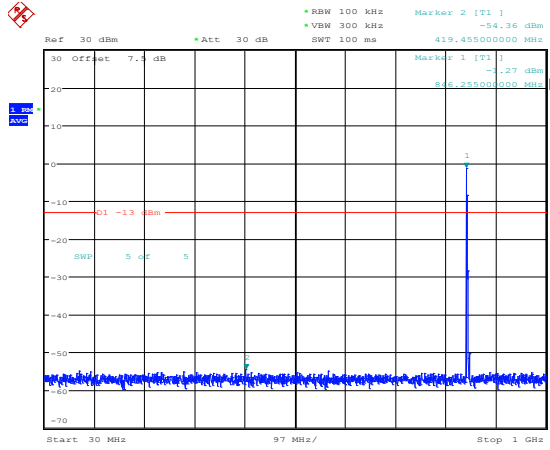

Band5-3MHz-16QAM-20635-1RB#0-Range3:30~1000MHz