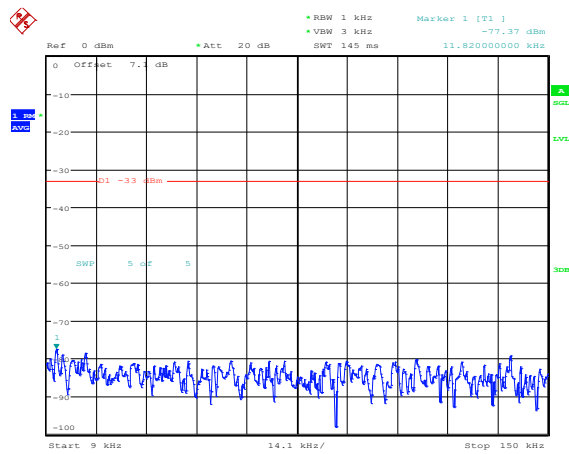

**Band5-1.4MHz-QPSK-20525-1RB#0-Range3:30~1000MHz**

**Band5-1.4MHz-QPSK-20525-1RB#0-Range4:1000~10000MHz**

Band5-1.4MHz-QPSK-20643-1RB#0-Range1:0.009~0.15MHz

Band5-1.4MHz-QPSK-20643-1RB#0-Range2:0.15~30MHz