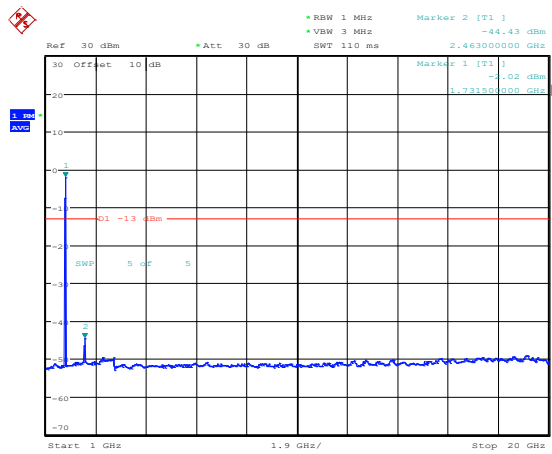

Band4-3MHz-QPSK-20175-1RB#0-Range4:1000~20000MHz