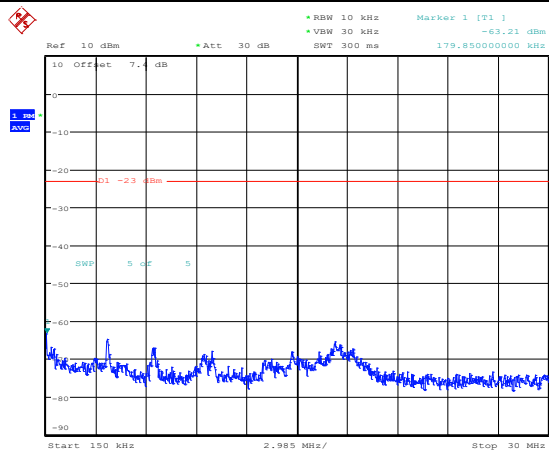

Band4-5MHz-16QAM-20375-1RB#0-Range4:1000~20000MHz

Band4-10MHz-QPSK-20000-1RB#0-Range1:0.009~0.15MHz

**Band4-10MHz-QPSK-20000-1RB#0-Range2:0.15~30MHz**

**Band4-10MHz-QPSK-20000-1RB#0-Range3:30~1000MHz**

**Band4-10MHz-QPSK-20000-1RB#0-Range4:1000~20000MHz**