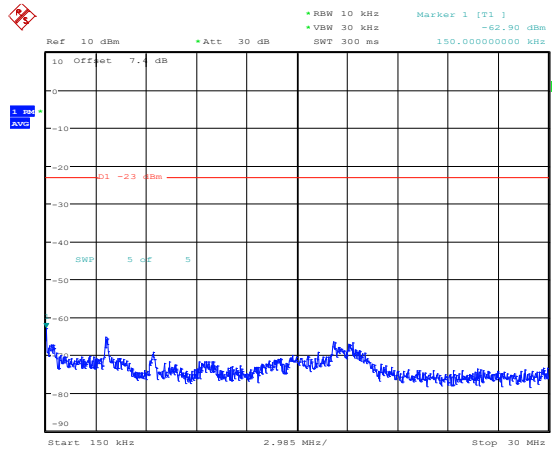

Band4-3MHz-QPSK-19965-1RB#0-Range1:0.009~0.15MHz

Band4-3MHz-QPSK-19965-1RB#0-Range2:0.15~30MHz

Band4-3MHz-QPSK-19965-1RB#0-Range3:30~1000MHz

Band4-3MHz-QPSK-19965-1RB#0-Range4:1000~20000MHz

Band4-3MHz-QPSK-20175-1RB#0-Range1:0.009~0.15MHz

Band4-3MHz-QPSK-20175-1RB#0-Range2:0.15~30MHz

Band4-3MHz-QPSK-20175-1RB#0-Range3:30~1000MHz

**Band4-3MHz-QPSK-20175-1RB#0-Range4:1000~20000MHz**

**Band4-3MHz-QPSK-20385-1RB#0-Range1:0.009~0.15MHz**

**Band4-3MHz-QPSK-20385-1RB#0-Range2:0.15~30MHz**