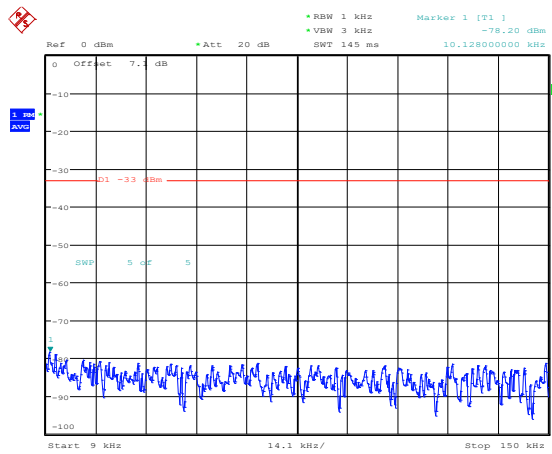

Band4-20MHz-QPSK-20175-1RB#0-Range1:0.009~0.15MHz