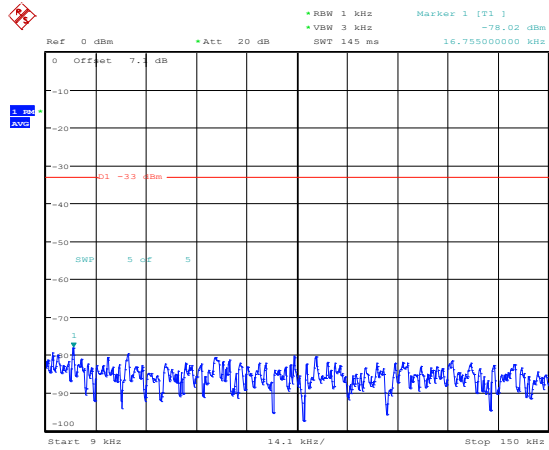

Band4-10MHz-QPSK-20000-1RB#0-Range1:0.009~0.15MHz