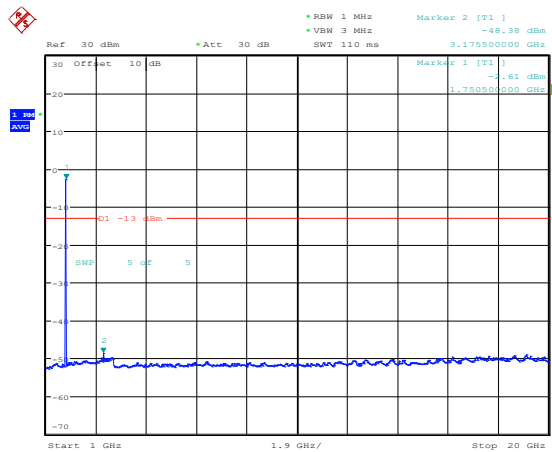

Band4-5MHz-16QAM-20375-1RB#0-Range4:1000~20000MHz

Band4-10MHz-QPSK-20000-1RB#0-Range1:0.009~0.15MHz