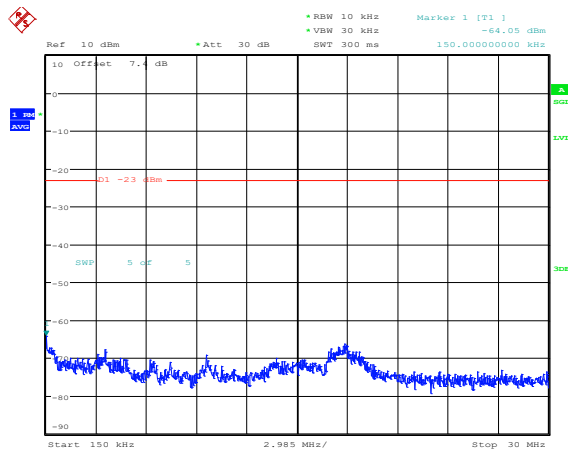

Band4-1.4MHz-16QAM-19957-1RB#0-Range2:0.15~30MHz

Band4-1.4MHz-16QAM-19957-1RB#0-Range3:30~1000MHz