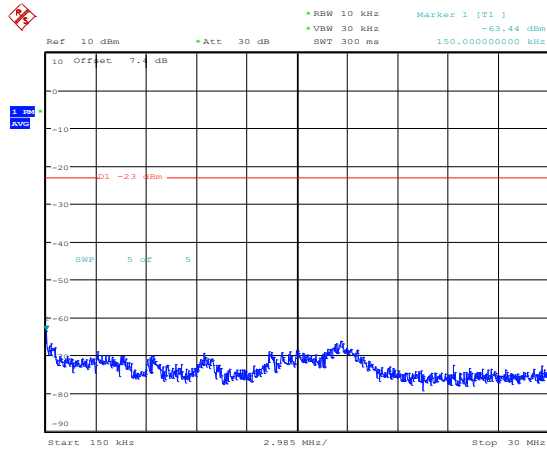

Band4-10MHz-QPSK-20350-1RB#0-Range2:0.15~30MHz

Band4-10MHz-QPSK-20350-1RB#0-Range3:30~1000MHz