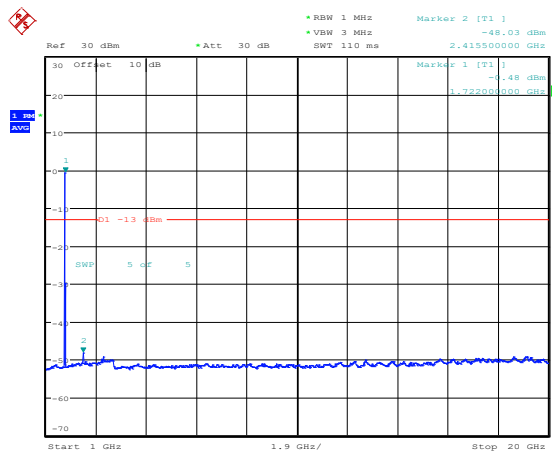

**Band4-10MHz-QPSK-20175-1RB#0-Range1:0.009~0.15MHz**

**Band4-10MHz-QPSK-20175-1RB#0-Range2:0.15~30MHz**

**Band4-10MHz-QPSK-20175-1RB#0-Range3:30~1000MHz**

Band4-10MHz-QPSK-20175-1RB#0-Range4:1000~20000MHz