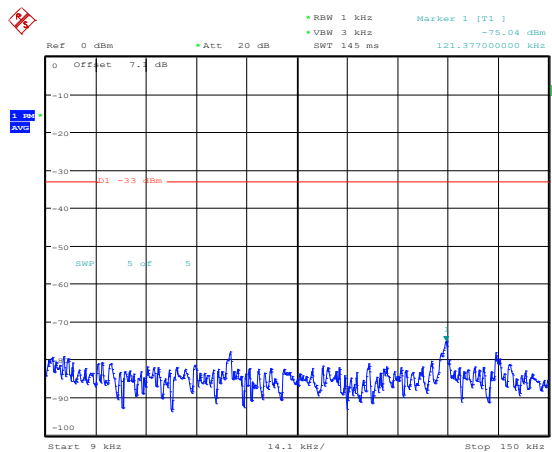

Band4-20MHz-QPSK-20300-1RB#0-Range1:0.009~0.15MHz

Band4-20MHz-QPSK-20300-1RB#0-Range2:0.15~30MHz