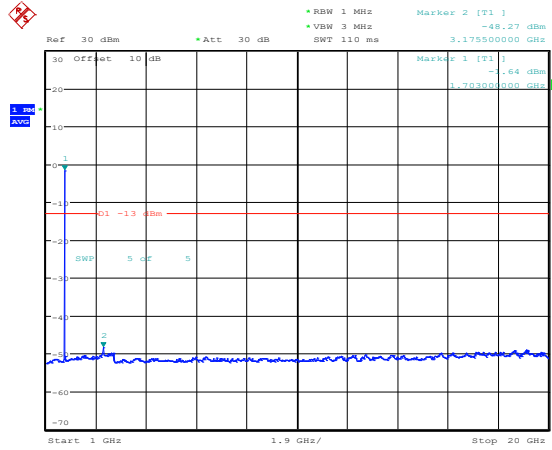

Band4-20MHz-QPSK-20050-1RB#0-Range4:1000~20000MHz