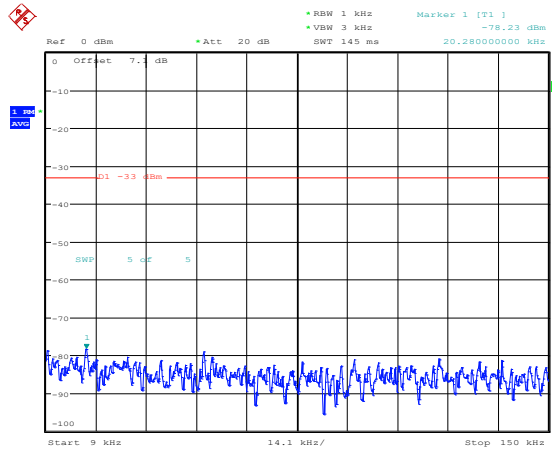

Band4-20MHz-16QAM-20050-1RB#0-Range1:0.009~0.15MHz

Band4-20MHz-16QAM-20050-1RB#0-Range2:0.15~30MHz