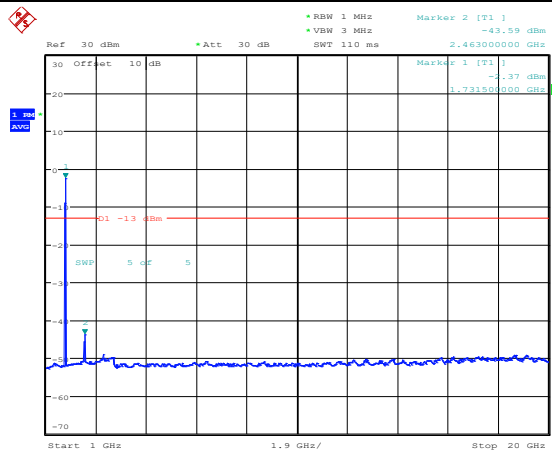

Band4-3MHz-16QAM-20175-1RB#0-Range4:1000~20000MHz