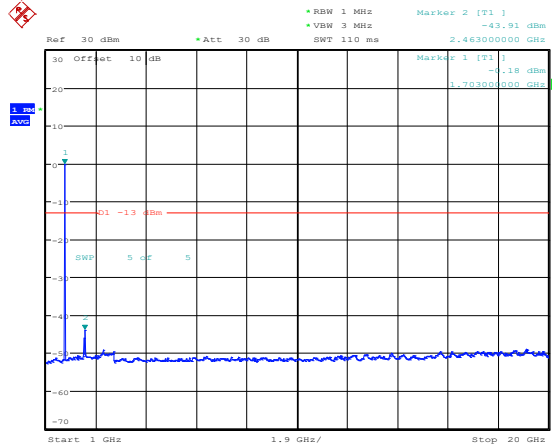

Band4-3MHz-QPSK-19965-1RB#0-Range1:0.009~0.15MHz

Band4-3MHz-QPSK-19965-1RB#0-Range2:0.15~30MHz

Band4-3MHz-QPSK-19965-1RB#0-Range3:30~1000MHz

Band4-3MHz-QPSK-19965-1RB#0-Range4:1000~20000MHz

Band4-3MHz-QPSK-20175-1RB#0-Range1:0.009~0.15MHz