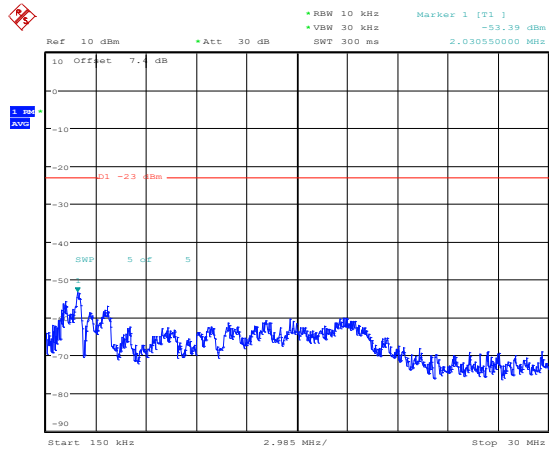

Band4-20MHz-16QAM-20175-1RB#0-Range2:0.15~30MHz

Band4-20MHz-16QAM-20175-1RB#0-Range3:30~1000MHz

**Band4-20MHz-16QAM-20175-1RB#0-Range4:1000~20000MHz**

**Band4-20MHz-16QAM-20300-1RB#0-Range1:0.009~0.15MHz**

**Band4-20MHz-16QAM-20300-1RB#0-Range2:0.15~30MHz**

**Band4-20MHz-16QAM-20300-1RB#0-Range3:30~1000MHz**

**Band4-20MHz-16QAM-20300-1RB#0-Range4:1000~20000MHz**