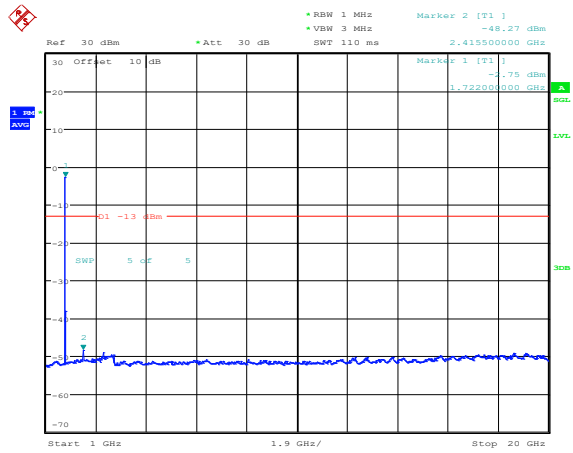

Band4-15MHz-QPSK-20175-1RB#0-Range4:1000~20000MHz