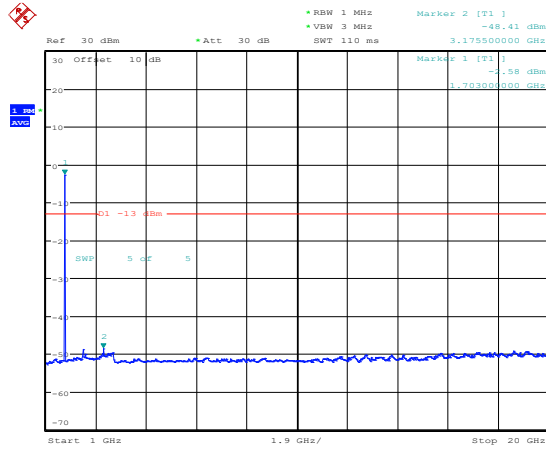

Band4-10MHz-16QAM-20000-1RB#0-Range4:1000~20000MHz

Band4-10MHz-16QAM-20175-1RB#0-Range1:0.009~0.15MHz