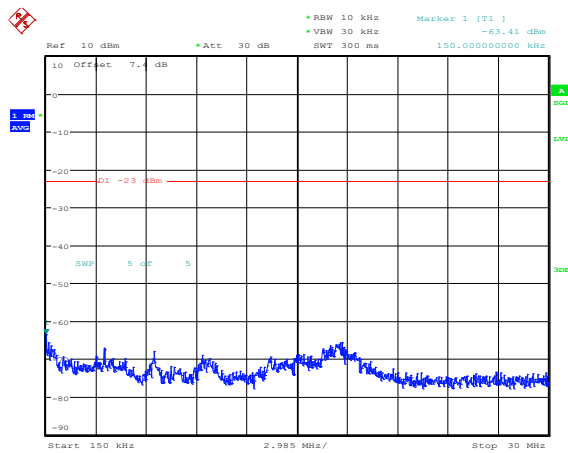

Band4-3MHz-16QAM-20385-1RB#0-Range4:1000~20000MHz

Band4-5MHz-QPSK-19975-1RB#0-Range1:0.009~0.15MHz

**Band4-5MHz-QPSK-19975-1RB#0-Range2:0.15~30MHz**

**Band4-5MHz-QPSK-19975-1RB#0-Range3:30~1000MHz**

**Band4-5MHz-QPSK-19975-1RB#0-Range4:1000~20000MHz**