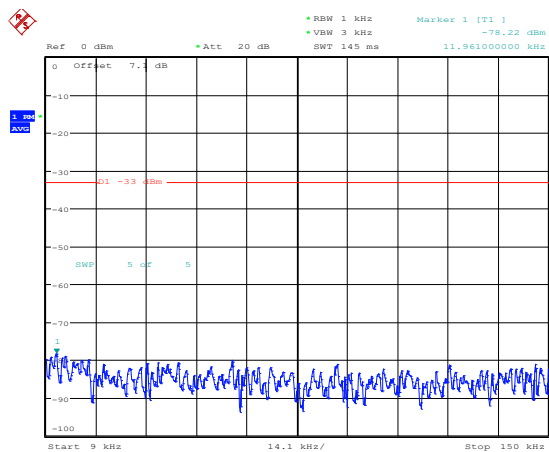

Band4-10MHz-16QAM-20350-1RB#0-Range1:0.009~0.15MHz

Band4-10MHz-16QAM-20350-1RB#0-Range2:0.15~30MHz