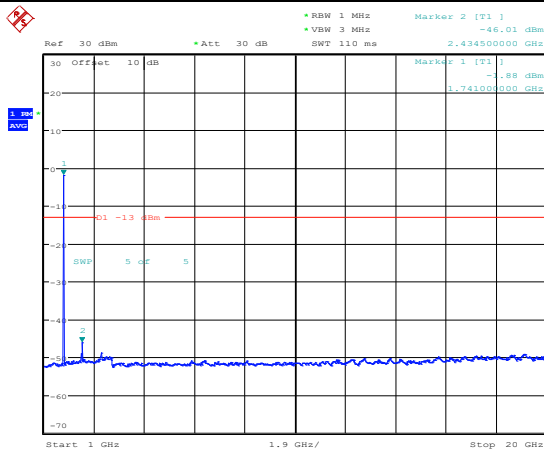

Band4-15MHz-QPSK-20175-1RB#0-Range4:1000~20000MHz

Band4-15MHz-QPSK-20325-1RB#0-Range1:0.009~0.15MHz

Band4-15MHz-QPSK-20325-1RB#0-Range2:0.15~30MHz

Band4-15MHz-QPSK-20325-1RB#0-Range3:30~1000MHz

Band4-15MHz-QPSK-20325-1RB#0-Range4:1000~20000MHz