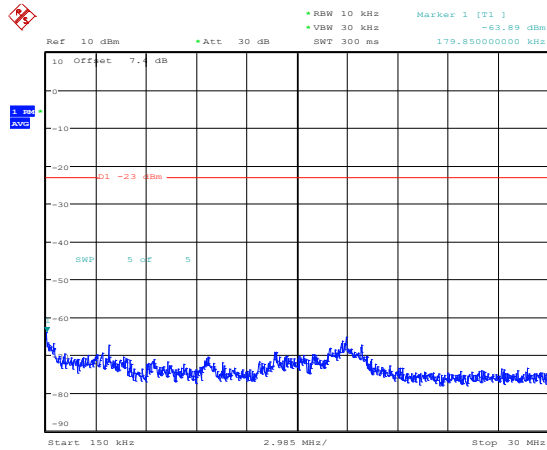

Band4-3MHz-16QAM-20385-1RB#0-Range3:30~1000MHz