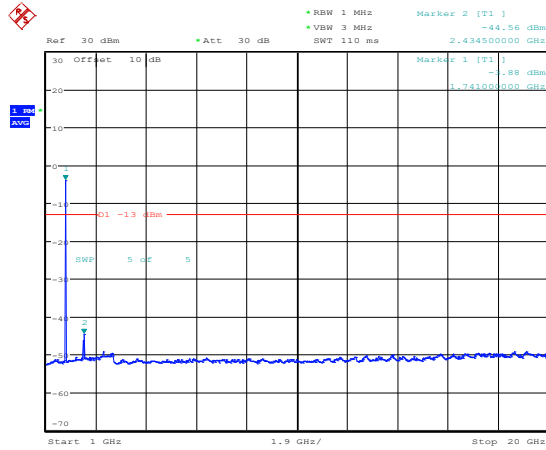

Band4-10MHz-16QAM-20350-1RB#0-Range4:1000~20000MHz

Band4-15MHz-QPSK-20025-1RB#0-Range1:0.009~0.15MHz