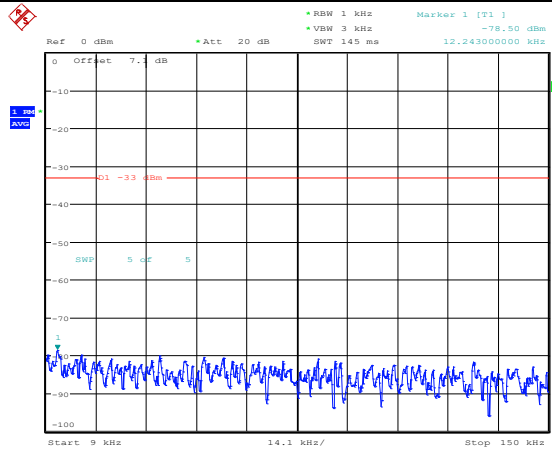

Band4-3MHz-16QAM-20385-1RB#0-Range1:0.009~0.15MHz

Band4-3MHz-16QAM-20385-1RB#0-Range2:0.15~30MHz