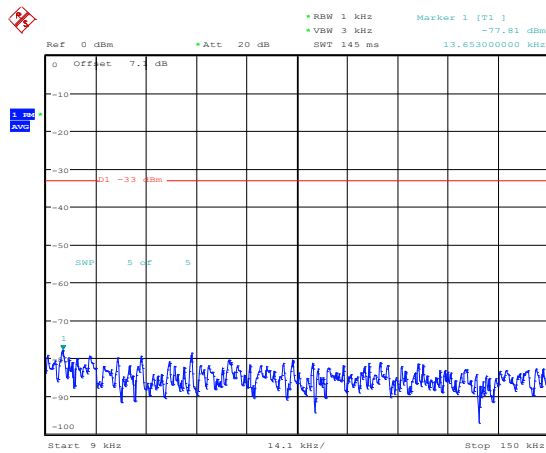

Band4-5MHz-QPSK-20175-1RB#0-Range1:0.009~0.15MHz

Band4-5MHz-QPSK-20175-1RB#0-Range2:0.15~30MHz