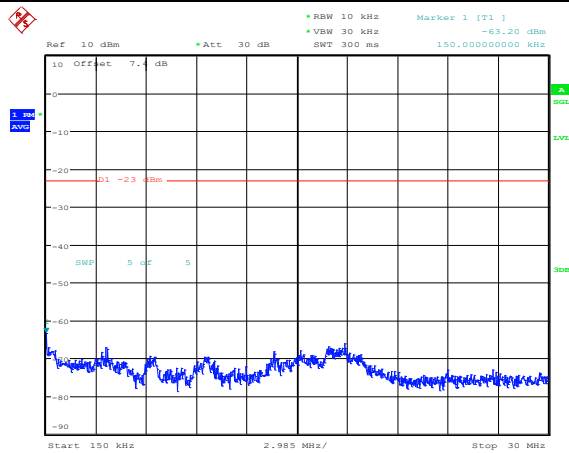

Band4-10MHz-QPSK-20175-1RB#0-Range2:0.15~30MHz

Band4-10MHz-QPSK-20175-1RB#0-Range3:30~1000MHz