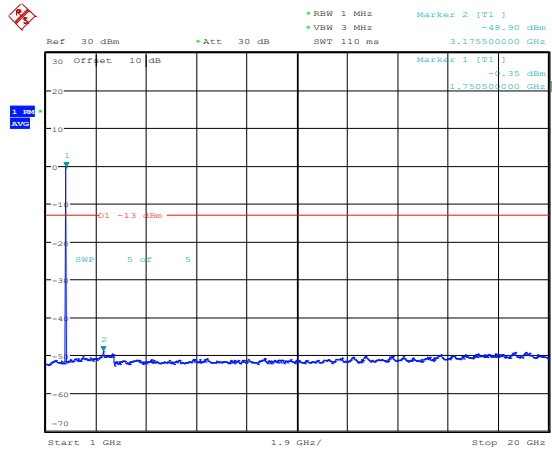

Band4-5MHz-QPSK-20375-1RB#0-Range4:1000~20000MHz

Band4-5MHz-16QAM-19975-1RB#0-Range1:0.009~0.15MHz