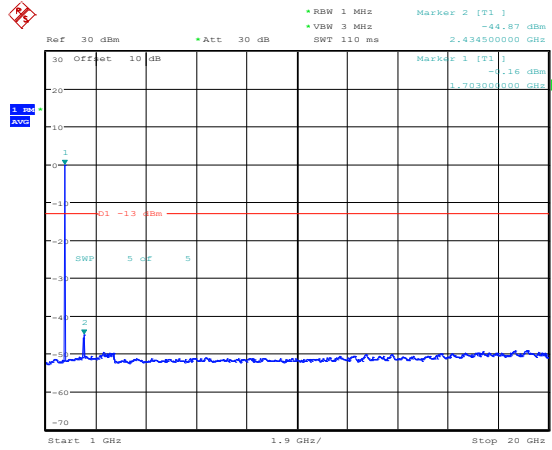

### Band4-1.4MHz-16QAM-19957-1RB#0-Range1:0.009~0.15MHz

Band4-1.4MHz-16QAM-19957-1RB#0-Range2:0.15~30MHz

Band4-1.4MHz-16QAM-19957-1RB#0-Range3:30~1000MHz

Band4-1.4MHz-16QAM-19957-1RB#0-Range4:1000~20000MHz