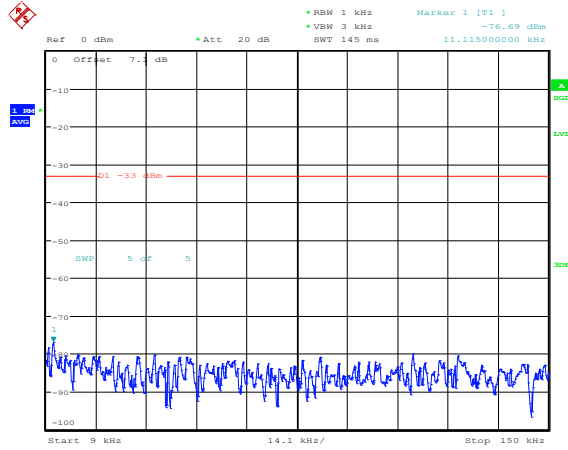

Band4-10MHz-QPSK-20350-1RB#0-Range1:0.009~0.15MHz

Band4-10MHz-QPSK-20350-1RB#0-Range2:0.15~30MHz

Band4-10MHz-QPSK-20350-1RB#0-Range3:30~1000MHz

Band4-10MHz-QPSK-20350-1RB#0-Range4:1000~20000MHz

Band4-10MHz-16QAM-20000-1RB#0-Range1:0.009~0.15MHz