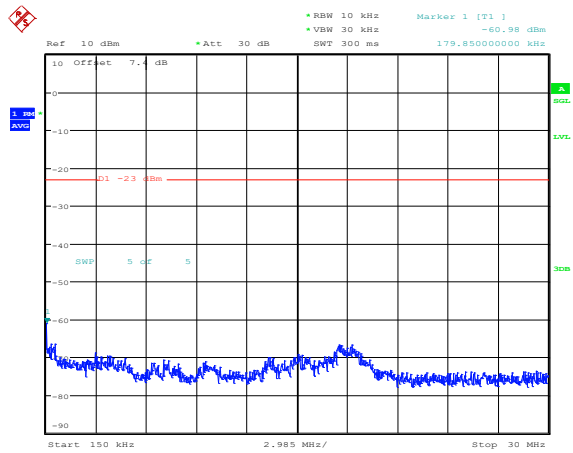

Band4-3MHz-QPSK-19965-1RB#0-Range2:0.15~30MHz

Band4-3MHz-QPSK-19965-1RB#0-Range3:30~1000MHz