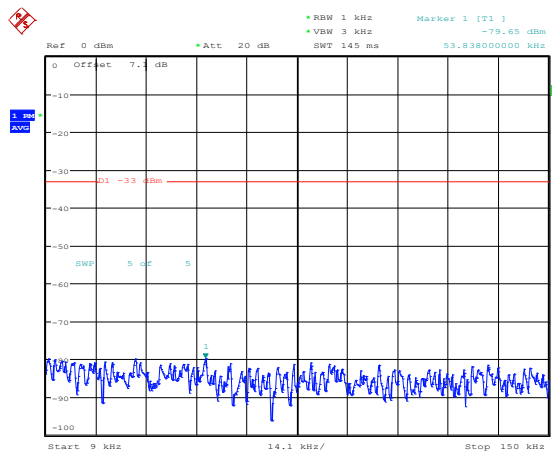

Band4-10MHz-QPSK-20350-1RB#0-Range1:0.009~0.15MHz

Band4-10MHz-QPSK-20350-1RB#0-Range2:0.15~30MHz