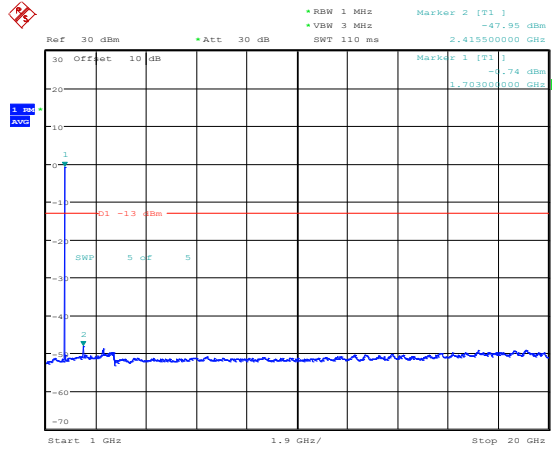

Band4-15MHz-QPSK-20025-1RB#0-Range4:1000~20000MHz