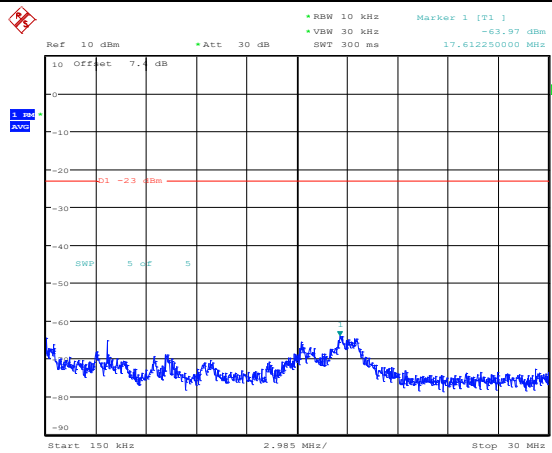

Band4-20MHz-16QAM-20050-1RB#0-Range2:0.15~30MHz

Band4-20MHz-16QAM-20050-1RB#0-Range3:30~1000MHz