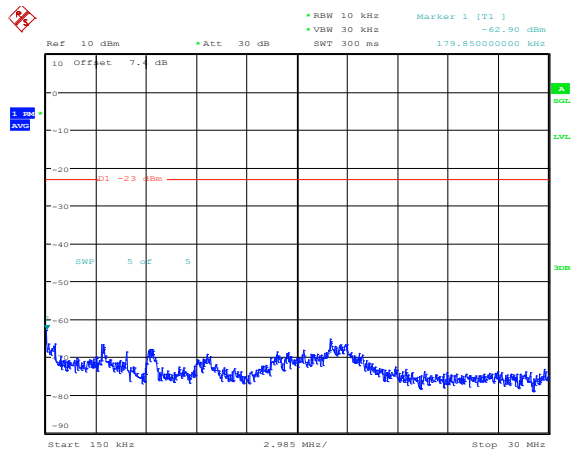

Band4-5MHz-QPSK-20375-1RB#0-Range2:0.15~30MHz

Band4-5MHz-QPSK-20375-1RB#0-Range3:30~1000MHz

Band4-5MHz-QPSK-20375-1RB#0-Range4:1000~20000MHz

Band4-5MHz-16QAM-19975-1RB#0-Range1:0.009~0.15MHz

Band4-5MHz-16QAM-19975-1RB#0-Range2:0.15~30MHz