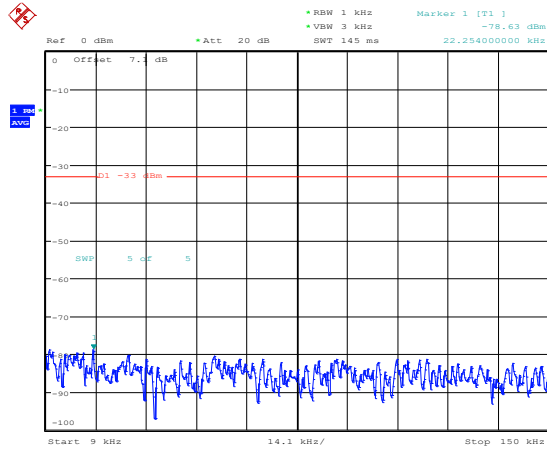

Band4-3MHz-QPSK-19965-1RB#0-Range1:0.009~0.15MHz

Band4-3MHz-QPSK-19965-1RB#0-Range2:0.15~30MHz