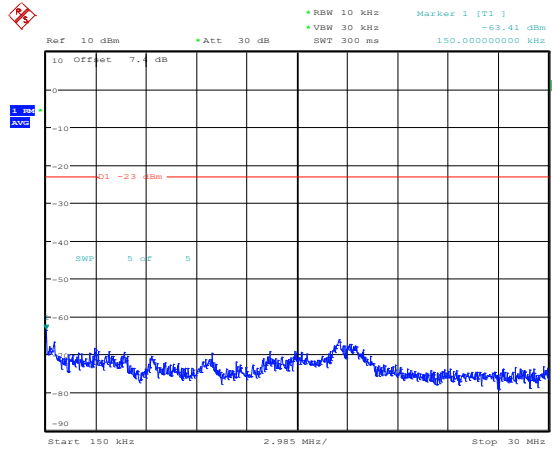

Band4-5MHz-QPSK-20375-1RB#0-Range3:30~1000MHz