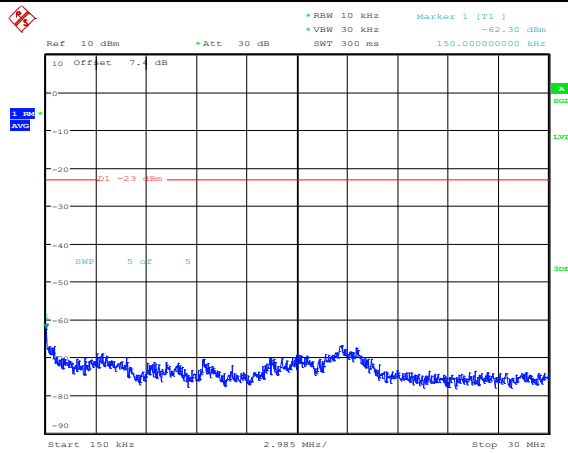

Band4-3MHz-16QAM-20175-1RB#0-Range2:0.15~30MHz

Band4-3MHz-16QAM-20175-1RB#0-Range3:30~1000MHz