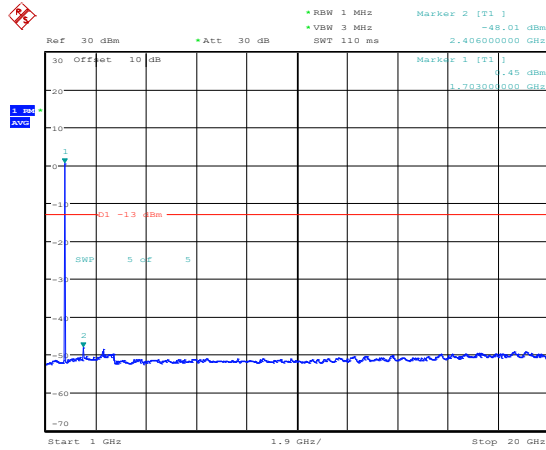

Band4-3MHz-16QAM-20385-1RB#0-Range4:1000~20000MHz

Band4-5MHz-QPSK-19975-1RB#0-Range1:0.009~0.15MHz

**Band4-5MHz-QPSK-19975-1RB#0-Range2:0.15~30MHz**

**Band4-5MHz-QPSK-19975-1RB#0-Range3:30~1000MHz**

**Band4-5MHz-QPSK-19975-1RB#0-Range4:1000~20000MHz**