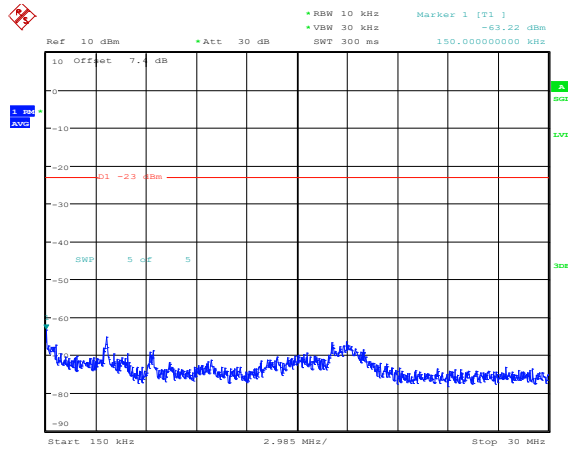

Band4-3MHz-QPSK-20385-1RB#0-Range3:30~1000MHz

Band4-3MHz-QPSK-20385-1RB#0-Range4:1000~20000MHz

Band4-3MHz-16QAM-19965-1RB#0-Range1:0.009~0.15MHz

**Band4-3MHz-16QAM-19965-1RB#0-Range2:0.15~30MHz**

**Band4-3MHz-16QAM-19965-1RB#0-Range3:30~1000MHz**