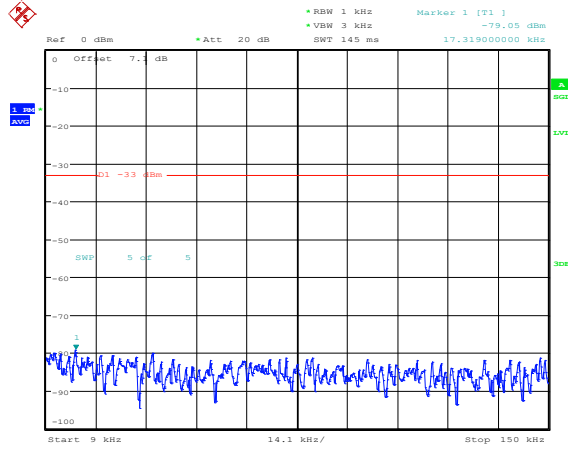

Band4-3MHz-16QAM-19965-1RB#0-Range1:0.009~0.15MHz