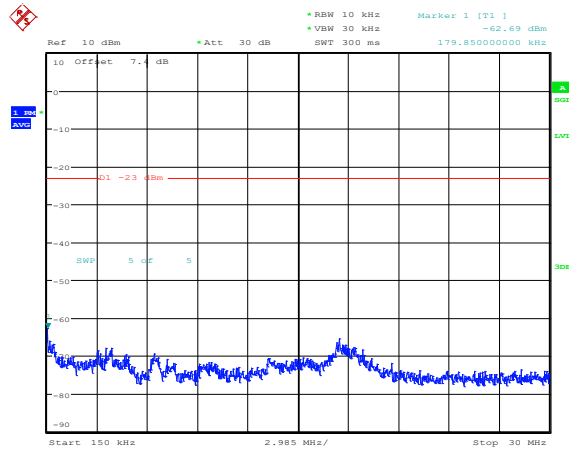

**Band4-1.4MHz-QPSK-19957-1RB#0-Range2:0.15~30MHz**

**Band4-1.4MHz-QPSK-19957-1RB#0-Range3:30~1000MHz**

**Band4-1.4MHz-QPSK-19957-1RB#0-Range4:1000~20000MHz**

Band4-1.4MHz-QPSK-20175-1RB#0-Range1:0.009~0.15MHz

Band4-1.4MHz-QPSK-20175-1RB#0-Range2:0.15~30MHz

Band4-1.4MHz-QPSK-20175-1RB#0-Range3:30~1000MHz

Band4-1.4MHz-QPSK-20175-1RB#0-Range4:1000~20000MHz

Band4-1.4MHz-QPSK-20393-1RB#0-Range1:0.009~0.15MHz

Band4-1.4MHz-QPSK-20393-1RB#0-Range2:0.15~30MHz