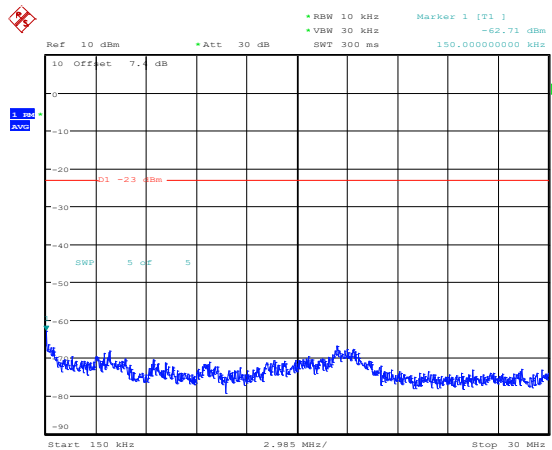

### Band4-1.4MHz-QPSK-20393-1RB#0-Range4:1000~20000MHz

### Band4-1.4MHz-16QAM-19957-1RB#0-Range1:0.009~0.15MHz

Band4-1.4MHz-16QAM-19957-1RB#0-Range2:0.15~30MHz

Band4-1.4MHz-16QAM-19957-1RB#0-Range3:30~1000MHz

Band4-1.4MHz-16QAM-19957-1RB#0-Range4:1000~20000MHz

Band4-1.4MHz-16QAM-20175-1RB#0-Range1:0.009~0.15MHz

Band4-1.4MHz-16QAM-20175-1RB#0-Range2:0.15~30MHz

Band4-1.4MHz-16QAM-20175-1RB#0-Range3:30~1000MHz

**Band4-1.4MHz-16QAM-20175-1RB#0-Range4:1000~20000MHz**