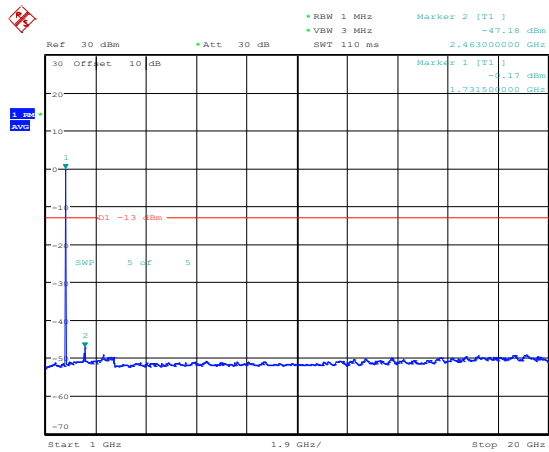

Band4-20MHz-16QAM-20300-1RB#0-Range4:1000~20000MHz