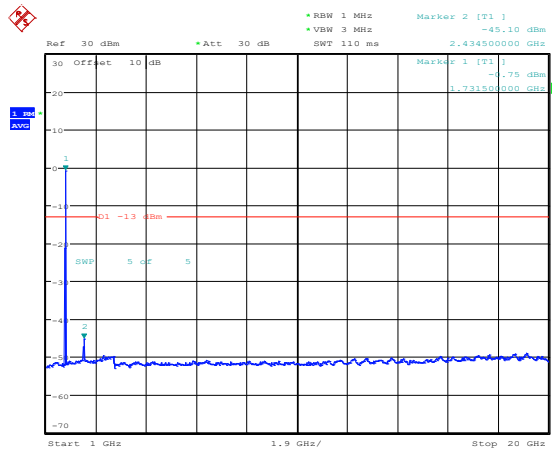

Band4-1.4MHz-QPSK-20175-1RB#0-Range4:1000~20000MHz

Band4-1.4MHz-QPSK-20393-1RB#0-Range1:0.009~0.15MHz