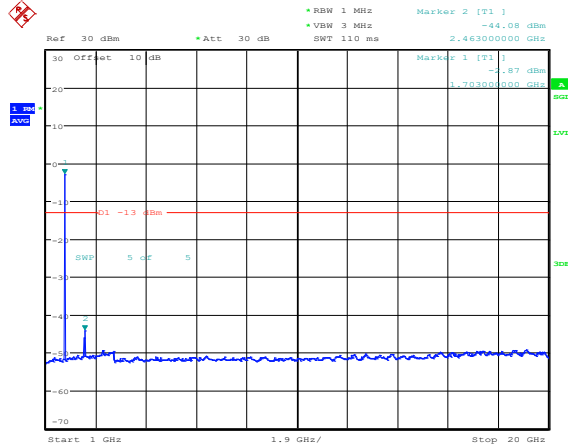

Band4-3MHz-16QAM-20175-1RB#0-Range1:0.009~0.15MHz

Band4-3MHz-16QAM-20175-1RB#0-Range2:0.15~30MHz

Band4-3MHz-16QAM-20175-1RB#0-Range3:30~1000MHz