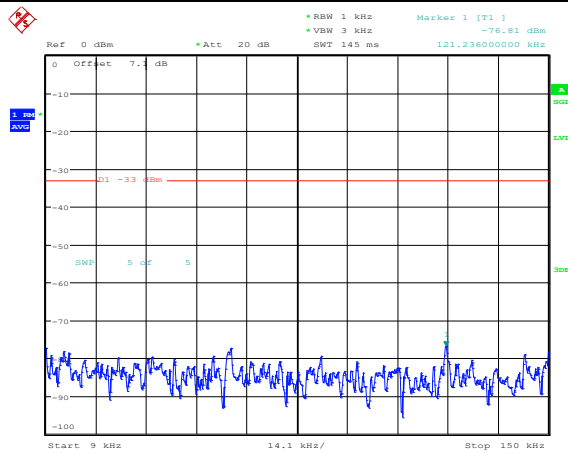

Band4-20MHz-16QAM-20050-1RB#0-Range1:0.009~0.15MHz

Band4-20MHz-16QAM-20050-1RB#0-Range2:0.15~30MHz

Band4-20MHz-16QAM-20050-1RB#0-Range3:30~1000MHz

Band4-20MHz-16QAM-20050-1RB#0-Range4:1000~20000MHz

Band4-20MHz-16QAM-20175-1RB#0-Range1:0.009~0.15MHz