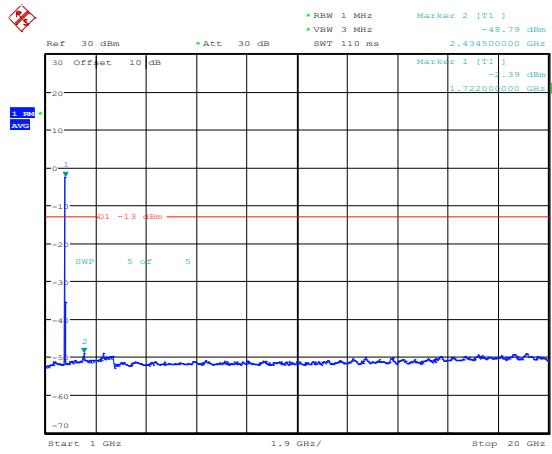

Band4-20MHz-16QAM-20175-1RB#0-Range4:1000~20000MHz