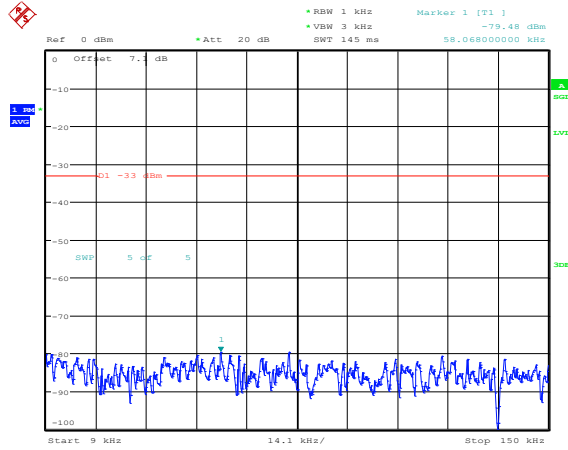

Band4-1.4MHz-16QAM-19957-1RB#0-Range2:0.15~30MHz