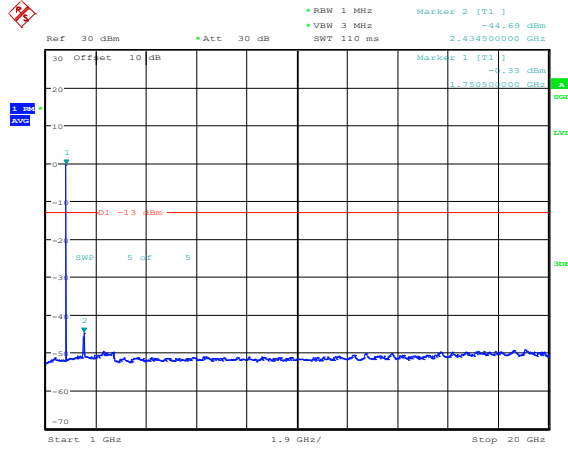

**Band4-1.4MHz-16QAM-20393-1RB#0-Range1:0.009~0.15MHz**

**Band4-1.4MHz-16QAM-20393-1RB#0-Range2:0.15~30MHz**

Band4-1.4MHz-16QAM-20393-1RB#0-Range3:30~1000MHz

Band4-1.4MHz-16QAM-20393-1RB#0-Range4:1000~20000MHz