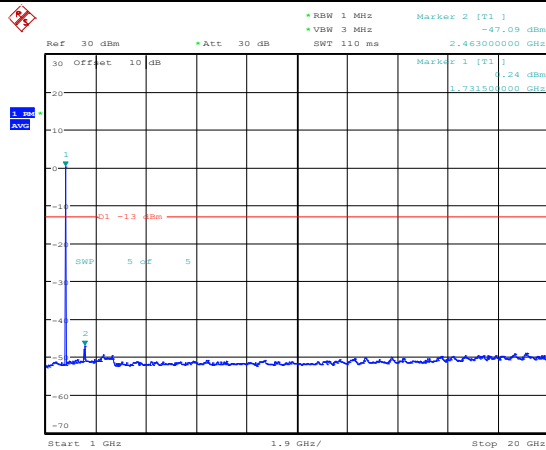

Band4-20MHz-QPSK-20175-1RB#0-Range4:1000~20000MHz

Band4-20MHz-QPSK-20300-1RB#0-Range1:0.009~0.15MHz

Band4-20MHz-QPSK-20300-1RB#0-Range2:0.15~30MHz

Band4-20MHz-QPSK-20300-1RB#0-Range3:30~1000MHz

Band4-20MHz-QPSK-20300-1RB#0-Range4:1000~20000MHz