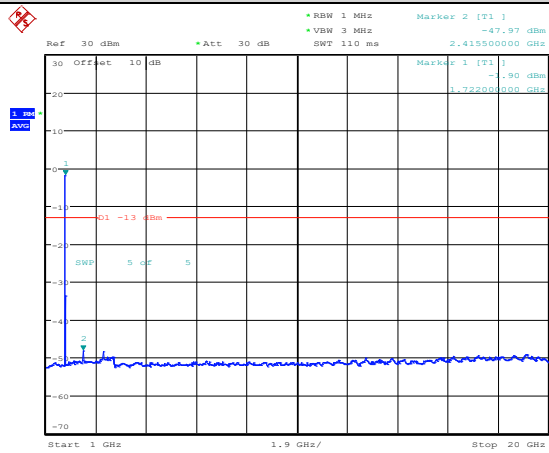

Band4-10MHz-16QAM-20175-1RB#0-Range4:1000~20000MHz