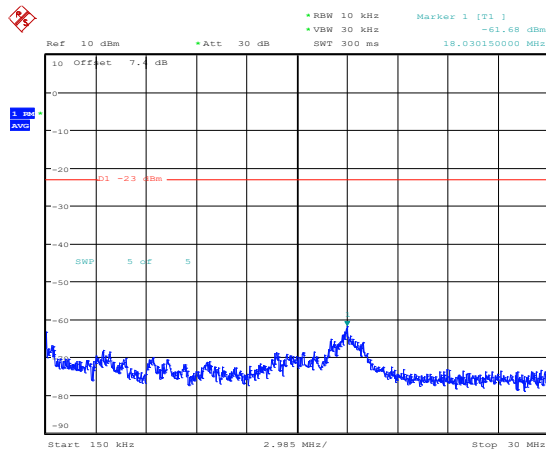

Band4-10MHz-16QAM-20350-1RB#0-Range3:30~1000MHz

Band4-10MHz-16QAM-20350-1RB#0-Range4:1000~20000MHz

Band4-15MHz-QPSK-20025-1RB#0-Range1:0.009~0.15MHz

Band4-15MHz-QPSK-20025-1RB#0-Range2:0.15~30MHz

Band4-15MHz-QPSK-20025-1RB#0-Range3:30~1000MHz