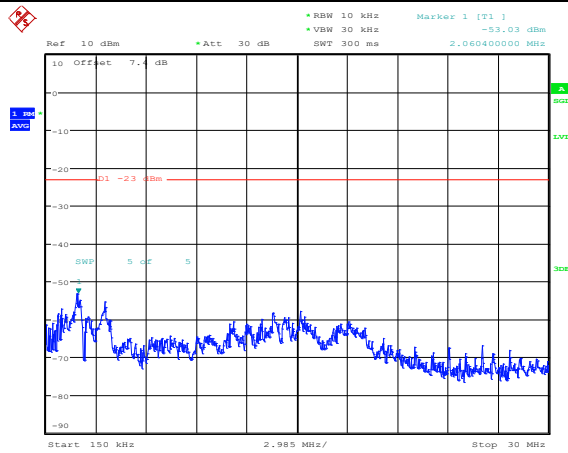

Band4-20MHz-16QAM-20175-1RB#0-Range2:0.15~30MHz

Band4-20MHz-16QAM-20175-1RB#0-Range3:30~1000MHz