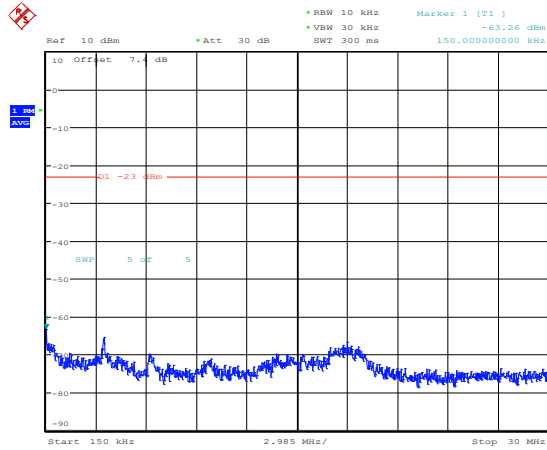

Band4-3MHz-QPSK-20175-1RB#0-Range2:0.15~30MHz

Band4-3MHz-QPSK-20175-1RB#0-Range3:30~1000MHz

**Band4-3MHz-QPSK-20175-1RB#0-Range4:1000~20000MHz**

**Band4-3MHz-QPSK-20385-1RB#0-Range1:0.009~0.15MHz**

**Band4-3MHz-QPSK-20385-1RB#0-Range2:0.15~30MHz**