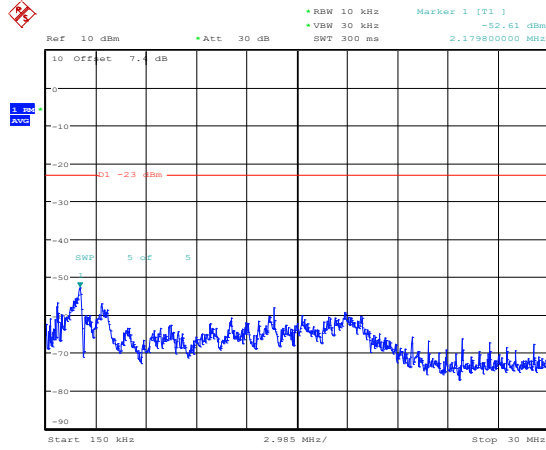

Band4-20MHz-QPSK-20050-1RB#0-Range3:30~1000MHz

Band4-20MHz-QPSK-20050-1RB#0-Range4:1000~20000MHz

**Band4-20MHz-QPSK-20175-1RB#0-Range1:0.009~0.15MHz**

**Band4-20MHz-QPSK-20175-1RB#0-Range2:0.15~30MHz**

**Band4-20MHz-QPSK-20175-1RB#0-Range3:30~1000MHz**

Band4-20MHz-QPSK-20175-1RB#0-Range4:1000~20000MHz

Band4-20MHz-QPSK-20300-1RB#0-Range1:0.009~0.15MHz

Band4-20MHz-QPSK-20300-1RB#0-Range2:0.15~30MHz

Band4-20MHz-QPSK-20300-1RB#0-Range3:30~1000MHz

Band4-20MHz-QPSK-20300-1RB#0-Range4:1000~20000MHz