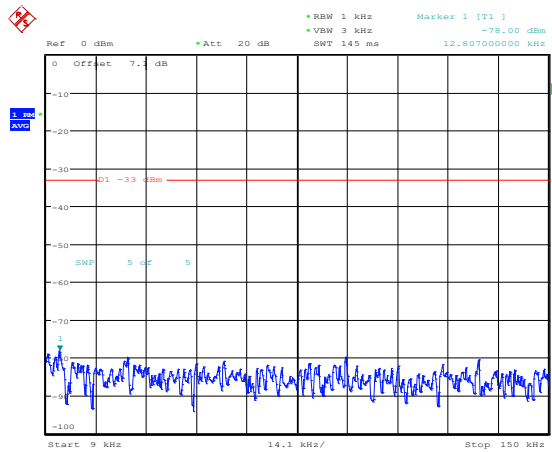

Band4-5MHz-QPSK-20175-1RB#0-Range1:0.009~0.15MHz

Band4-5MHz-QPSK-20175-1RB#0-Range2:0.15~30MHz

Band4-5MHz-QPSK-20175-1RB#0-Range3:30~1000MHz

Band4-5MHz-QPSK-20175-1RB#0-Range4:1000~2000MHz

Band4-5MHz-QPSK-20375-1RB#0-Range1:0.009~0.15MHz