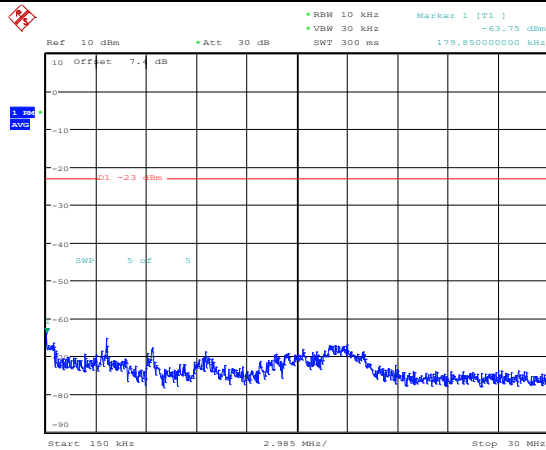

Band4-5MHz-QPSK-20175-1RB#0-Range2:0.15~30MHz

Band4-5MHz-QPSK-20175-1RB#0-Range3:30~1000MHz