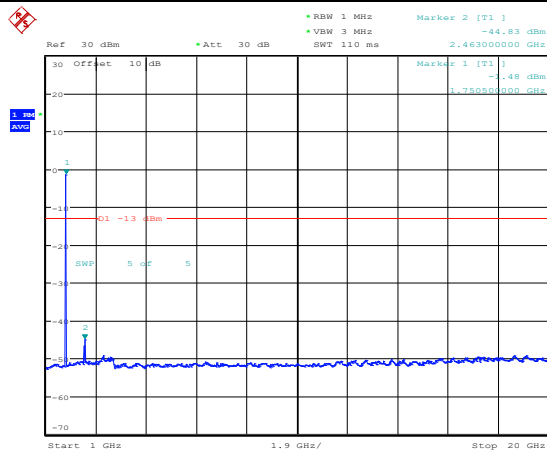

Band4-3MHz-16QAM-20385-1RB#0-Range4:1000~20000MHz

Band4-5MHz-QPSK-19975-1RB#0-Range1:0.009~0.15MHz