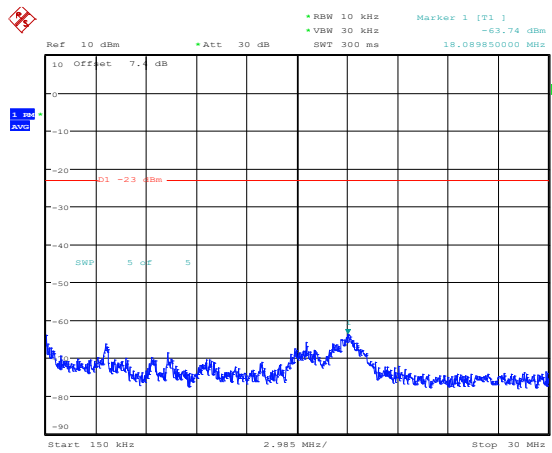

**Band4-15MHz-16QAM-20325-1RB#0-Range2:0.15~30MHz**

Band4-15MHz-16QAM-20325-1RB#0-Range3:30~1000MHz

Band4-15MHz-16QAM-20325-1RB#0-Range4:1000~20000MHz

Band4-20MHz-QPSK-20050-1RB#0-Range1:0.009~0.15MHz

Band4-20MHz-QPSK-20050-1RB#0-Range2:0.15~30MHz

Band4-20MHz-QPSK-20050-1RB#0-Range3:30~1000MHz

Band4-20MHz-QPSK-20050-1RB#0-Range4:1000~20000MHz

**Band4-20MHz-QPSK-20175-1RB#0-Range1:0.009~0.15MHz**

**Band4-20MHz-QPSK-20175-1RB#0-Range2:0.15~30MHz**

**Band4-20MHz-QPSK-20175-1RB#0-Range3:30~1000MHz**