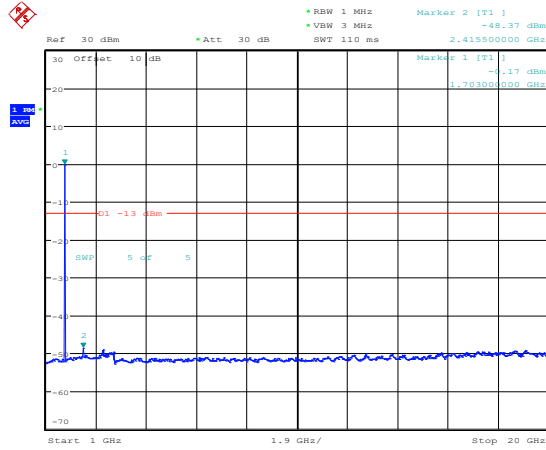

Band4-5MHz-16QAM-20375-1RB#0-Range4:1000~20000MHz

Band4-10MHz-QPSK-20000-1RB#0-Range1:0.009~0.15MHz

**Band4-10MHz-QPSK-20000-1RB#0-Range2:0.15~30MHz**

**Band4-10MHz-QPSK-20000-1RB#0-Range3:30~1000MHz**

**Band4-10MHz-QPSK-20000-1RB#0-Range4:1000~20000MHz**