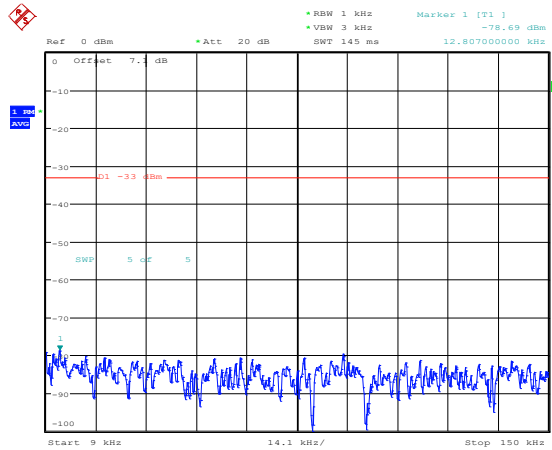

Band4-1.4MHz-QPSK-20175-1RB#0-Range2:0.15~30MHz

Band4-1.4MHz-QPSK-20175-1RB#0-Range3:30~1000MHz

Band4-1.4MHz-QPSK-20175-1RB#0-Range4:1000~20000MHz

Band4-1.4MHz-QPSK-20393-1RB#0-Range1:0.009~0.15MHz

Band4-1.4MHz-QPSK-20393-1RB#0-Range2:0.15~30MHz

### Band4-1.4MHz-QPSK-20393-1RB#0-Range3:30~1000MHz