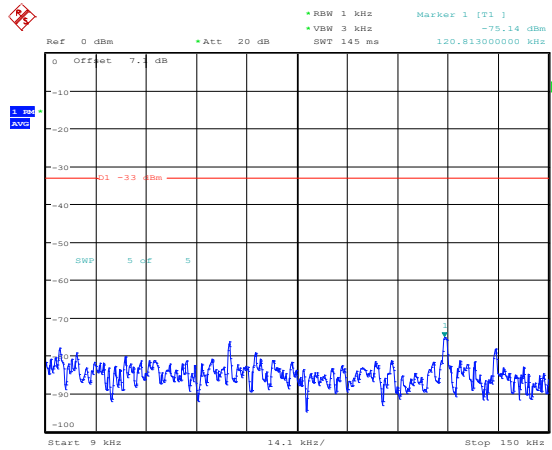

Band4-20MHz-16QAM-20175-1RB#0-Range2:0.15~30MHz

Band4-20MHz-16QAM-20175-1RB#0-Range3:30~1000MHz

**Band4-20MHz-16QAM-20175-1RB#0-Range4:1000~20000MHz**

**Band4-20MHz-16QAM-20300-1RB#0-Range1:0.009~0.15MHz**

**Band4-20MHz-16QAM-20300-1RB#0-Range2:0.15~30MHz**

**Band4-20MHz-16QAM-20300-1RB#0-Range3:30~1000MHz**

**Band4-20MHz-16QAM-20300-1RB#0-Range4:1000~20000MHz**