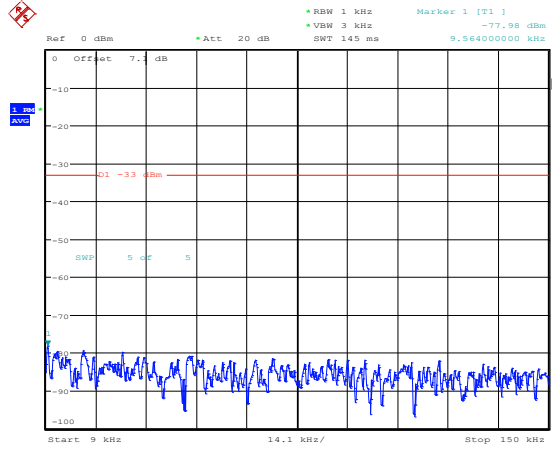

**Band4-15MHz-16QAM-20325-1RB#0-Range2:0.15~30MHz**

Band4-15MHz-16QAM-20325-1RB#0-Range3:30~1000MHz

Band4-15MHz-16QAM-20325-1RB#0-Range4:1000~20000MHz

Band4-20MHz-QPSK-20050-1RB#0-Range1:0.009~0.15MHz

Band4-20MHz-QPSK-20050-1RB#0-Range2:0.15~30MHz