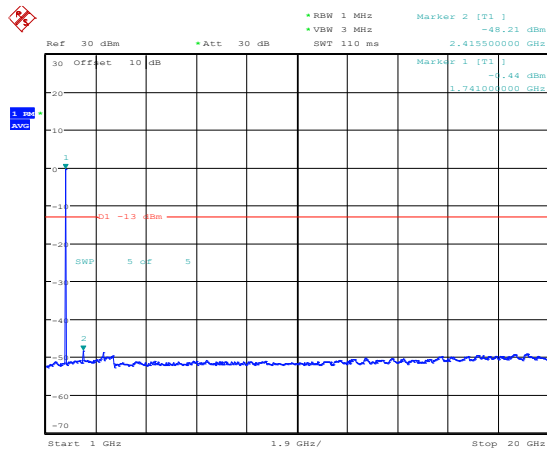

Band4-10MHz-QPSK-20350-1RB#0-Range1:0.009~0.15MHz

Band4-10MHz-QPSK-20350-1RB#0-Range2:0.15~30MHz

Band4-10MHz-QPSK-20350-1RB#0-Range3:30~1000MHz

Band4-10MHz-QPSK-20350-1RB#0-Range4:1000~20000MHz

Band4-10MHz-16QAM-20000-1RB#0-Range1:0.009~0.15MHz