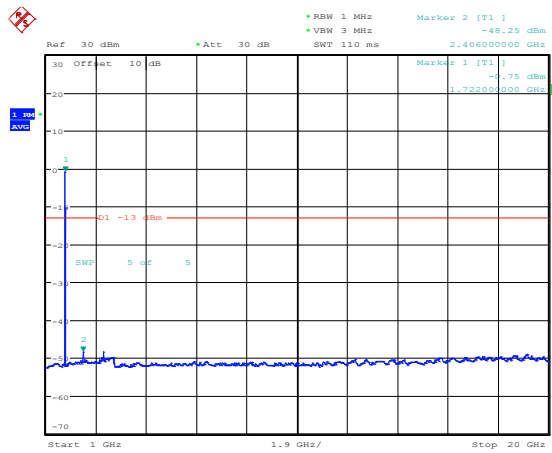

Band4-5MHz-QPSK-20175-1RB#0-Range1:0.009~0.15MHz

Band4-5MHz-QPSK-20175-1RB#0-Range2:0.15~30MHz

Band4-5MHz-QPSK-20175-1RB#0-Range3:30~1000MHz

Band4-5MHz-QPSK-20175-1RB#0-Range4:1000~2000MHz

Band4-5MHz-QPSK-20375-1RB#0-Range1:0.009~0.15MHz