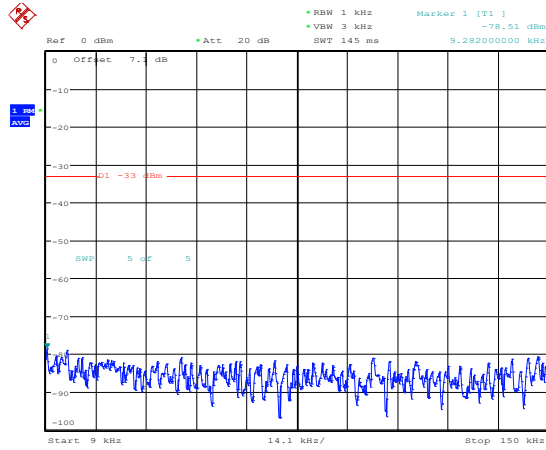

Band4-10MHz-16QAM-20350-1RB#0-Range3:30~1000MHz

Band4-10MHz-16QAM-20350-1RB#0-Range4:1000~20000MHz

Band4-15MHz-QPSK-20025-1RB#0-Range1:0.009~0.15MHz

Band4-15MHz-QPSK-20025-1RB#0-Range2:0.15~30MHz

Band4-15MHz-QPSK-20025-1RB#0-Range3:30~1000MHz