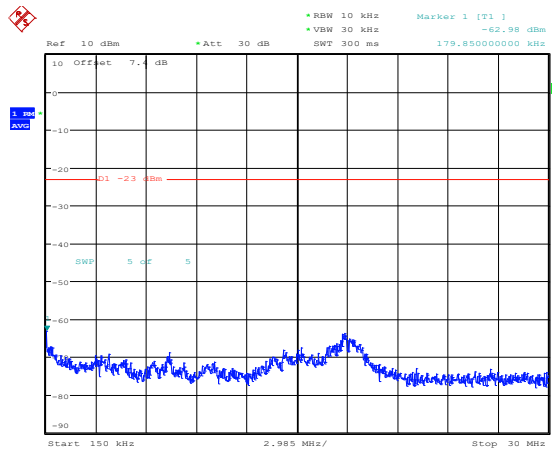

Band4-15MHz-16QAM-20025-1RB#0-Range2:0.15~30MHz

Band4-15MHz-16QAM-20025-1RB#0-Range3:30~1000MHz