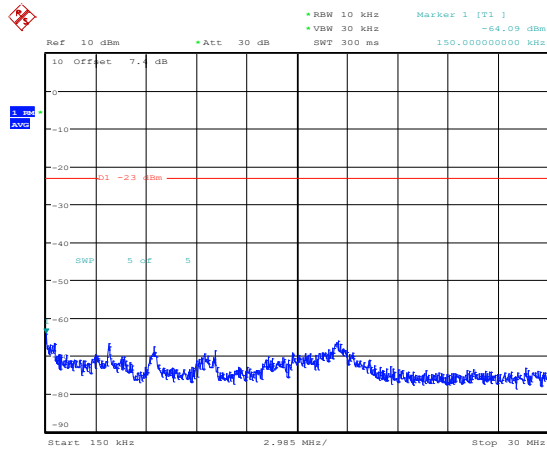

Band4-1.4MHz-QPSK-20175-1RB#0-Range2:0.15~30MHz

Band4-1.4MHz-QPSK-20175-1RB#0-Range3:30~1000MHz

Band4-1.4MHz-QPSK-20175-1RB#0-Range4:1000~20000MHz

Band4-1.4MHz-QPSK-20393-1RB#0-Range1:0.009~0.15MHz

Band4-1.4MHz-QPSK-20393-1RB#0-Range2:0.15~30MHz