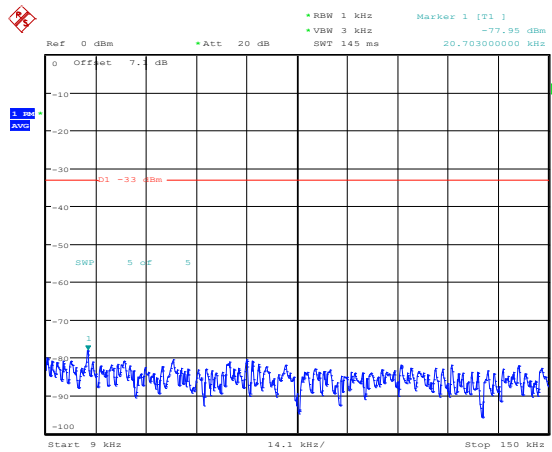

Band4-3MHz-QPSK-20175-1RB#0-Range2:0.15~30MHz

Band4-3MHz-QPSK-20175-1RB#0-Range3:30~1000MHz

**Band4-3MHz-QPSK-20175-1RB#0-Range4:1000~20000MHz**

**Band4-3MHz-QPSK-20385-1RB#0-Range1:0.009~0.15MHz**

**Band4-3MHz-QPSK-20385-1RB#0-Range2:0.15~30MHz**