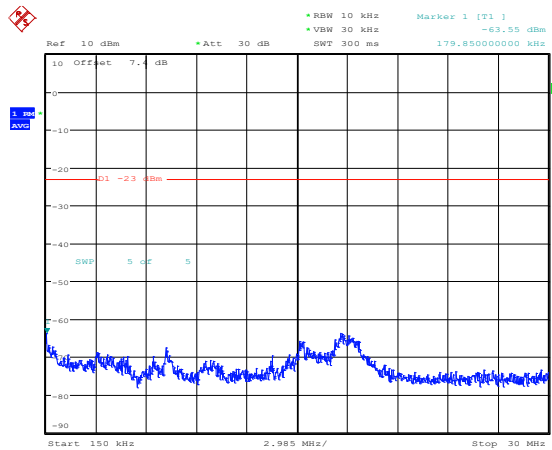

Band4-20MHz-QPSK-20050-1RB#0-Range3:30~1000MHz

Band4-20MHz-QPSK-20050-1RB#0-Range4:1000~20000MHz

**Band4-20MHz-QPSK-20175-1RB#0-Range1:0.009~0.15MHz**

**Band4-20MHz-QPSK-20175-1RB#0-Range2:0.15~30MHz**

**Band4-20MHz-QPSK-20175-1RB#0-Range3:30~1000MHz**

Band4-20MHz-QPSK-20175-1RB#0-Range4:1000~20000MHz

Band4-20MHz-QPSK-20300-1RB#0-Range1:0.009~0.15MHz

Band4-20MHz-QPSK-20300-1RB#0-Range2:0.15~30MHz

Band4-20MHz-QPSK-20300-1RB#0-Range3:30~1000MHz

Band4-20MHz-QPSK-20300-1RB#0-Range4:1000~20000MHz