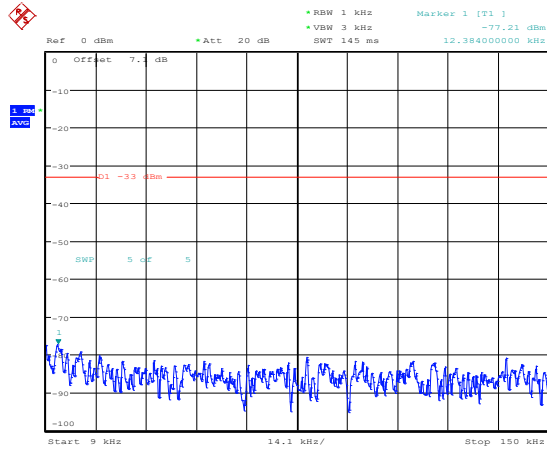

Band4-5MHz-QPSK-20375-1RB#0-Range2:0.15~30MHz

Band4-5MHz-QPSK-20375-1RB#0-Range3:30~1000MHz

Band4-5MHz-QPSK-20375-1RB#0-Range4:1000~20000MHz

Band4-5MHz-16QAM-19975-1RB#0-Range1:0.009~0.15MHz

Band4-5MHz-16QAM-19975-1RB#0-Range2:0.15~30MHz