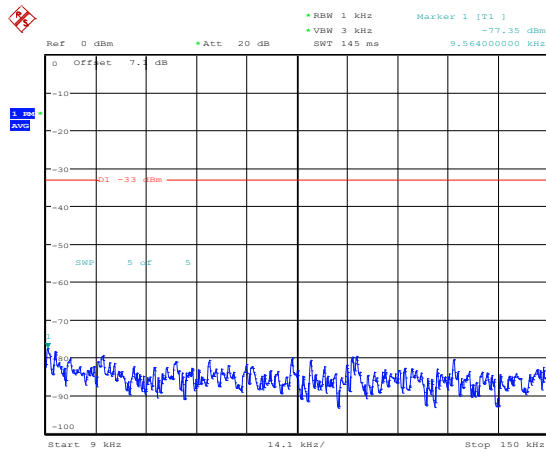

Band4-10MHz-16QAM-20000-1RB#0-Range2:0.15~30MHz

Band4-10MHz-16QAM-20000-1RB#0-Range3:30~1000MHz

Band4-10MHz-16QAM-20000-1RB#0-Range4:1000~20000MHz

Band4-10MHz-16QAM-20175-1RB#0-Range1:0.009~0.15MHz

Band4-10MHz-16QAM-20175-1RB#0-Range2:0.15~30MHz