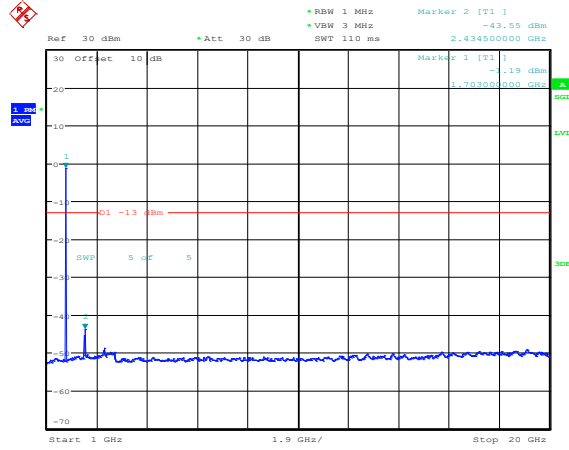

**Band4-1.4MHz-QPSK-19957-1RB#0-Range2:0.15~30MHz**

**Band4-1.4MHz-QPSK-19957-1RB#0-Range3:30~1000MHz**

**Band4-1.4MHz-QPSK-19957-1RB#0-Range4:1000~20000MHz**

Band4-1.4MHz-QPSK-20175-1RB#0-Range1:0.009~0.15MHz