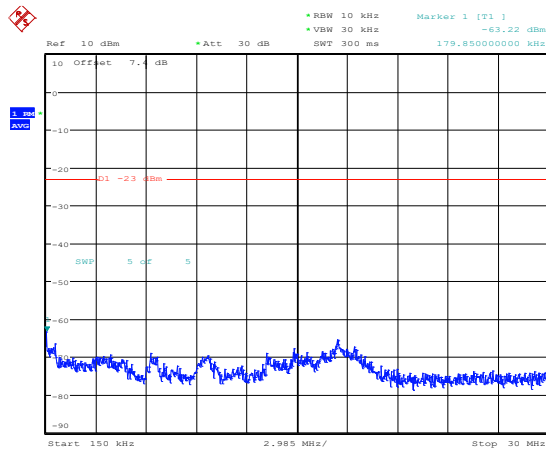

Band4-10MHz-16QAM-20000-1RB#0-Range2:0.15~30MHz

Band4-10MHz-16QAM-20000-1RB#0-Range3:30~1000MHz

Band4-10MHz-16QAM-20000-1RB#0-Range4:1000~20000MHz

Band4-10MHz-16QAM-20175-1RB#0-Range1:0.009~0.15MHz

Band4-10MHz-16QAM-20175-1RB#0-Range2:0.15~30MHz