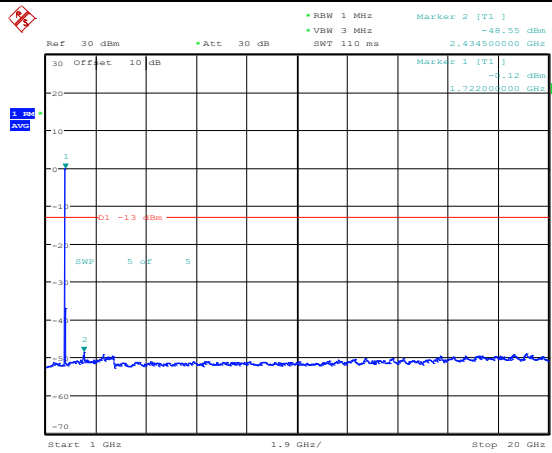

Band4-20MHz-QPSK-20175-1RB#0-Range4:1000~20000MHz

Band4-20MHz-QPSK-20300-1RB#0-Range1:0.009~0.15MHz