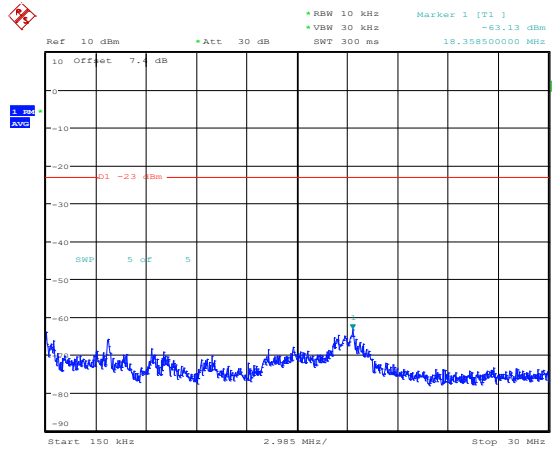

Band4-10MHz-16QAM-20350-1RB#0-Range3:30~1000MHz

Band4-10MHz-16QAM-20350-1RB#0-Range4:1000~20000MHz

Band4-15MHz-QPSK-20025-1RB#0-Range1:0.009~0.15MHz

Band4-15MHz-QPSK-20025-1RB#0-Range2:0.15~30MHz

Band4-15MHz-QPSK-20025-1RB#0-Range3:30~1000MHz

Band4-15MHz-QPSK-20025-1RB#0-Range4:1000~20000MHz

**Band4-15MHz-QPSK-20175-1RB#0-Range1:0.009~0.15MHz**

**Band4-15MHz-QPSK-20175-1RB#0-Range2:0.15~30MHz**

**Band4-15MHz-QPSK-20175-1RB#0-Range3:30~1000MHz**