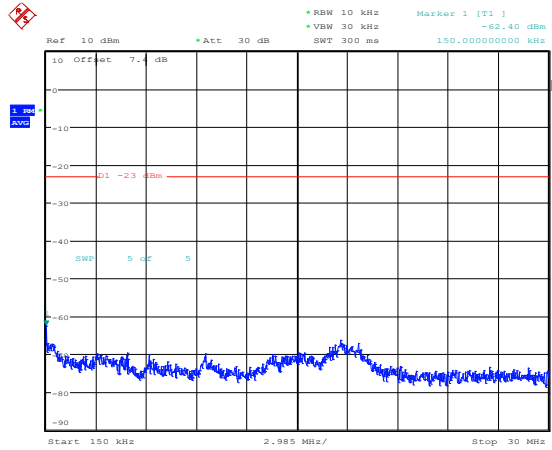

Band4-5MHz-16QAM-20375-1RB#0-Range3:30~1000MHz