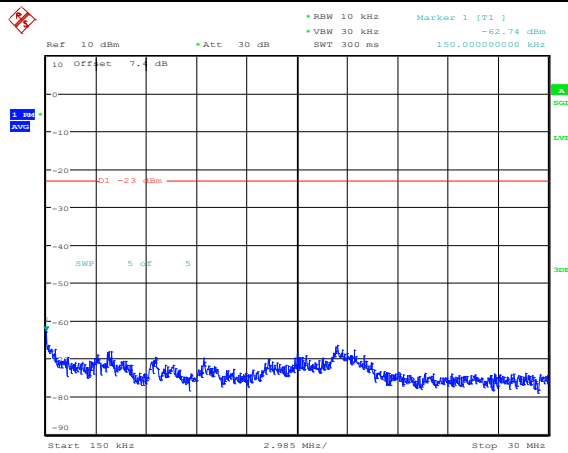

**Band4-1.4MHz-QPSK-19957-1RB#0-Range2:0.15~30MHz**

**Band4-1.4MHz-QPSK-19957-1RB#0-Range3:30~1000MHz**

**Band4-1.4MHz-QPSK-19957-1RB#0-Range4:1000~20000MHz**

Band4-1.4MHz-QPSK-20175-1RB#0-Range1:0.009~0.15MHz

Band4-1.4MHz-QPSK-20175-1RB#0-Range2:0.15~30MHz

Band4-1.4MHz-QPSK-20175-1RB#0-Range3:30~1000MHz

Band4-1.4MHz-QPSK-20175-1RB#0-Range4:1000~20000MHz

Band4-1.4MHz-QPSK-20393-1RB#0-Range1:0.009~0.15MHz

Band4-1.4MHz-QPSK-20393-1RB#0-Range2:0.15~30MHz