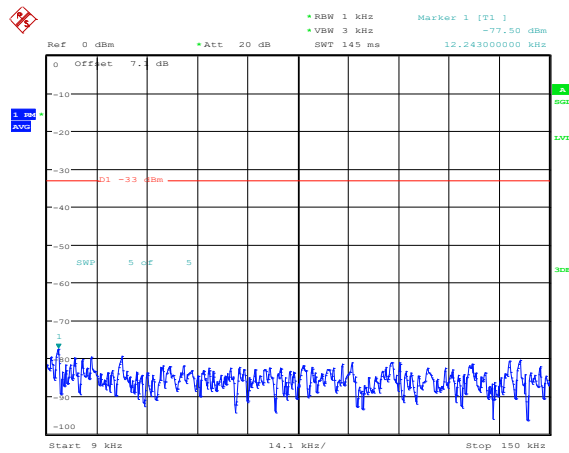

**Band4-1.4MHz-QPSK-19957-1RB#0-Range2:0.15~30MHz**

**Band4-1.4MHz-QPSK-19957-1RB#0-Range3:30~1000MHz**

**Band4-1.4MHz-QPSK-19957-1RB#0-Range4:1000~20000MHz**

Band4-1.4MHz-QPSK-20175-1RB#0-Range1:0.009~0.15MHz