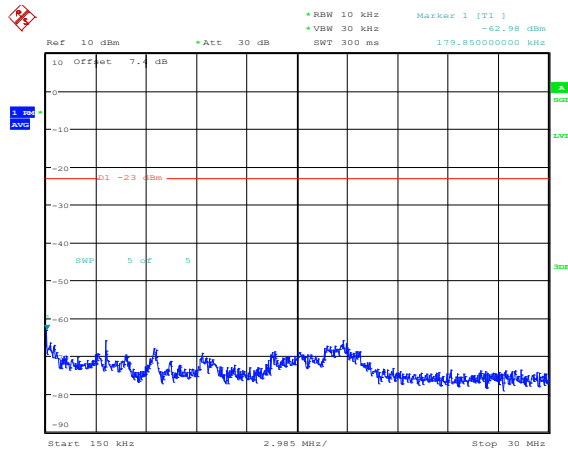

Band4-10MHz-16QAM-20000-1RB#0-Range2:0.15~30MHz

Band4-10MHz-16QAM-20000-1RB#0-Range3:30~1000MHz