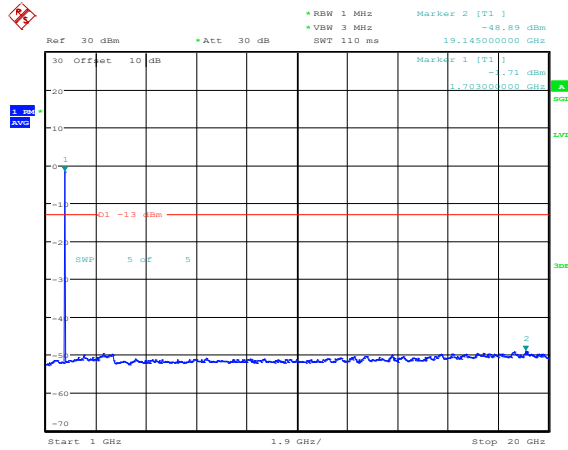

Band4-20MHz-16QAM-20050-1RB#0-Range1:0.009~0.15MHz

Band4-20MHz-16QAM-20050-1RB#0-Range2:0.15~30MHz

Band4-20MHz-16QAM-20050-1RB#0-Range3:30~1000MHz

Band4-20MHz-16QAM-20050-1RB#0-Range4:1000~20000MHz

Band4-20MHz-16QAM-20175-1RB#0-Range1:0.009~0.15MHz