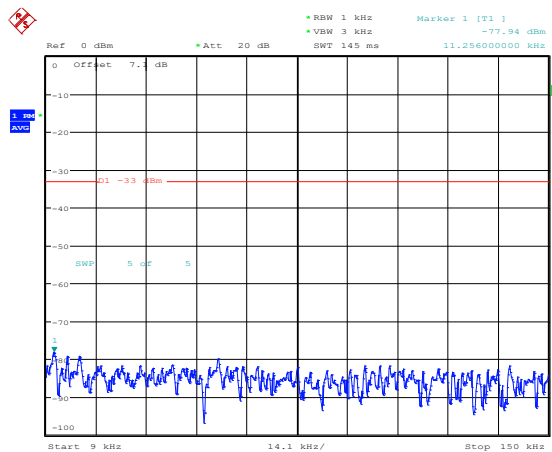

Band4-5MHz-16QAM-20375-1RB#0-Range1:0.009~0.15MHz

Band4-5MHz-16QAM-20375-1RB#0-Range2:0.15~30MHz