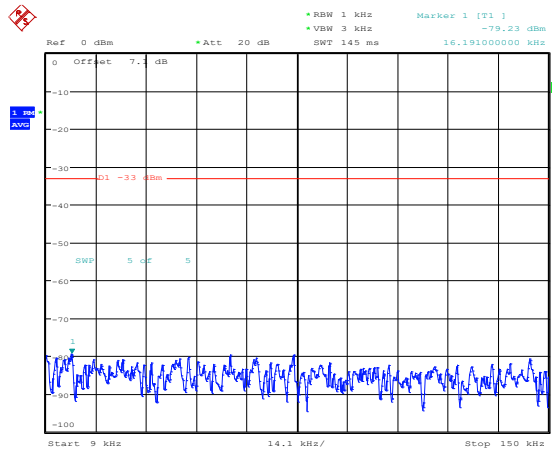

Band4-3MHz-QPSK-19965-1RB#0-Range1:0.009~0.15MHz

Band4-3MHz-QPSK-19965-1RB#0-Range2:0.15~30MHz

Band4-3MHz-QPSK-19965-1RB#0-Range3:30~1000MHz

Band4-3MHz-QPSK-19965-1RB#0-Range4:1000~20000MHz

Band4-3MHz-QPSK-20175-1RB#0-Range1:0.009~0.15MHz