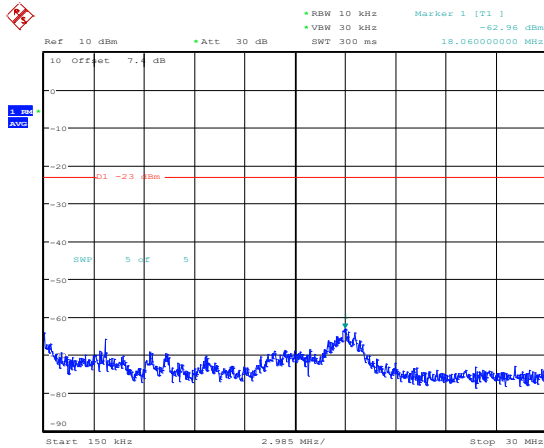

Band4-15MHz-QPSK-20325-1RB#0-Range3:30~1000MHz