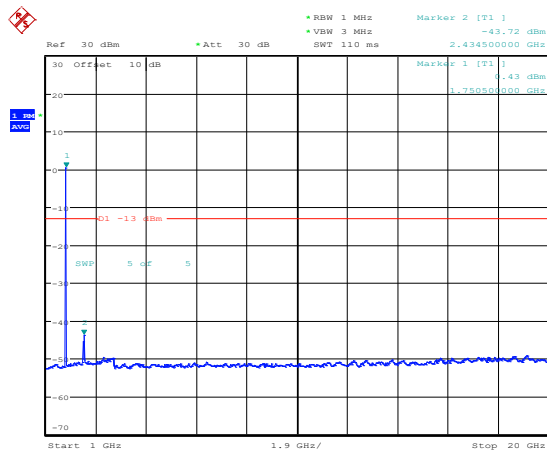

Band4-1.4MHz-QPSK-20393-1RB#0-Range4:1000~20000MHz

Band4-1.4MHz-16QAM-19957-1RB#0-Range1:0.009~0.15MHz