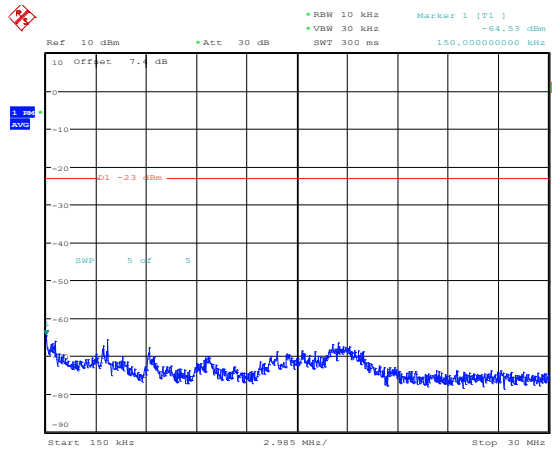

Band4-5MHz-16QAM-19975-1RB#0-Range3:30~1000MHz

Band4-5MHz-16QAM-19975-1RB#0-Range4:1000~20000MHz

Band4-5MHz-16QAM-20175-1RB#0-Range1:0.009~0.15MHz

Band4-5MHz-16QAM-20175-1RB#0-Range2:0.15~30MHz

Band4-5MHz-16QAM-20175-1RB#0-Range3:30~1000MHz