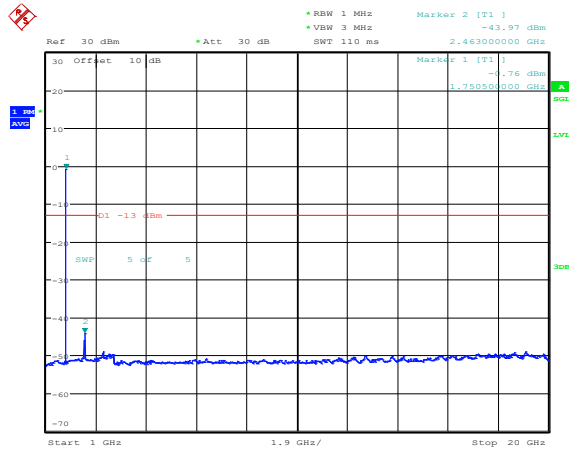

Band4-3MHz-QPSK-20385-1RB#0-Range4:1000~20000MHz

Band4-3MHz-16QAM-19965-1RB#0-Range1:0.009~0.15MHz