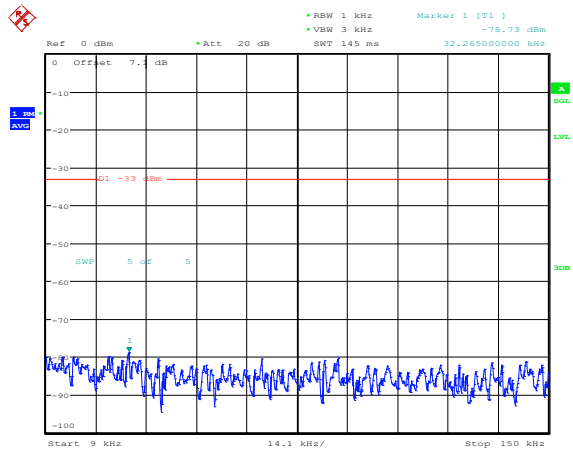

Band4-15MHz-QPSK-20325-1RB#0-Range1:0.009~0.15MHz

Band4-15MHz-QPSK-20325-1RB#0-Range2:0.15~30MHz