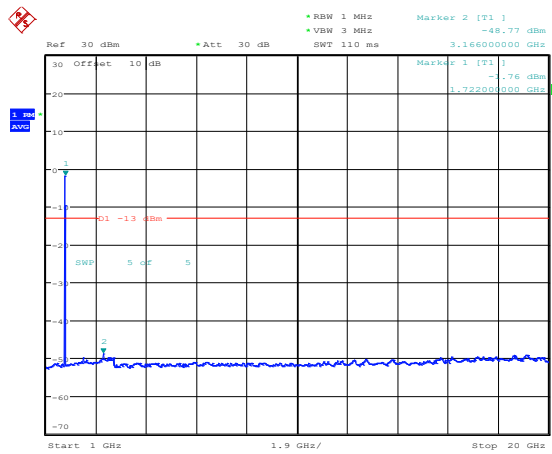

Band4-5MHz-16QAM-20175-1RB#0-Range4:1000~20000MHz