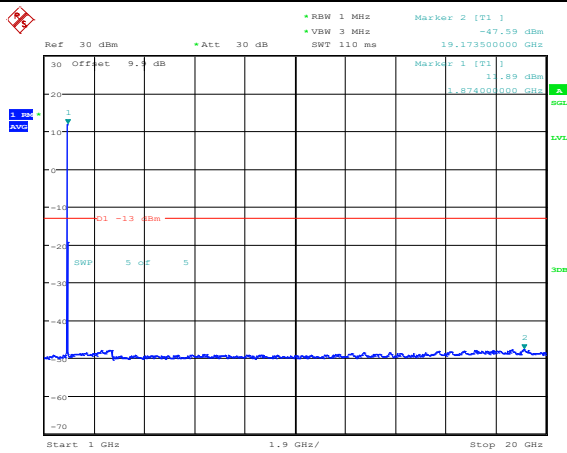

Band25-15MHz-16QAM-26365-1RB#0-Range4:1000~20000MHz

Band25-15MHz-16QAM-26615-1RB#0-Range1:0.009~0.15MHz