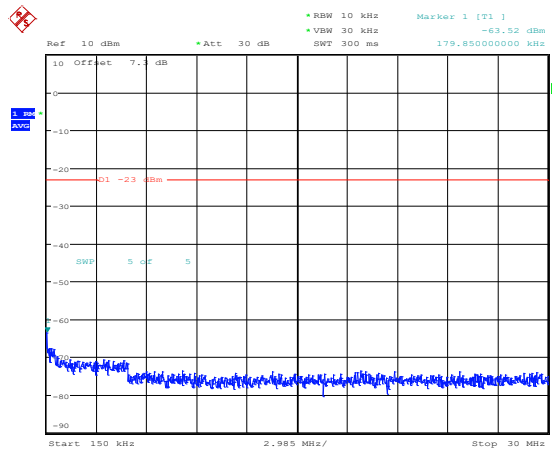

Band25-1.4MHz-16QAM-26365-1RB#0-Range2:0.15~30MHz

Band25-1.4MHz-16QAM-26365-1RB#0-Range3:30~1000MHz