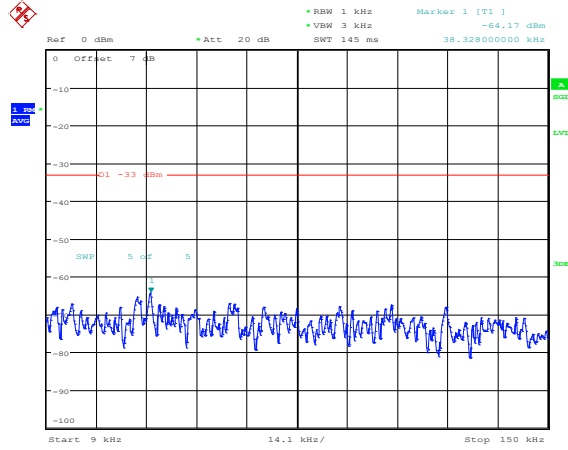

Band25-3MHz-16QAM-26055-1RB#0-Range2:0.15~30MHz