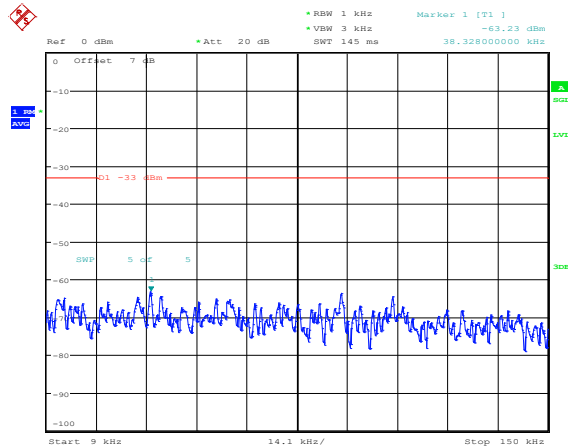

Band25-10MHz-16QAM-26640-1RB#0-Range1:0.009~0.15MHz

Band25-10MHz-16QAM-26640-1RB#0-Range2:0.15~30MHz