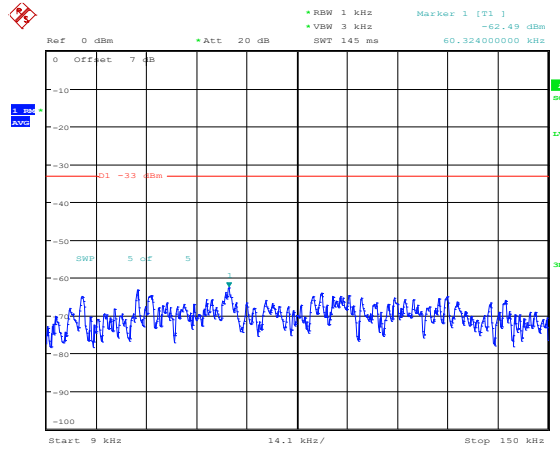

Band25-3MHz-16QAM-26675-1RB#0-Range2:0.15~30MHz

Band25-3MHz-16QAM-26675-1RB#0-Range3:30~1000MHz

Band25-3MHz-16QAM-26675-1RB#0-Range4:1000~20000MHz

Band25-5MHz-QPSK-26065-1RB#0-Range1:0.009~0.15MHz

**Band25-5MHz-QPSK-26065-1RB#0-Range2:0.15~30MHz**