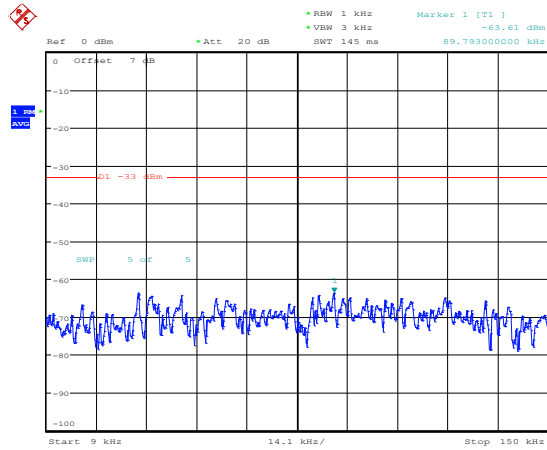

Band25-15MHz-QPSK-26115-1RB#0-Range2:0.15~30MHz

Band25-15MHz-QPSK-26115-1RB#0-Range3:30~1000MHz

Band25-15MHz-QPSK-26115-1RB#0-Range4:1000~20000MHz