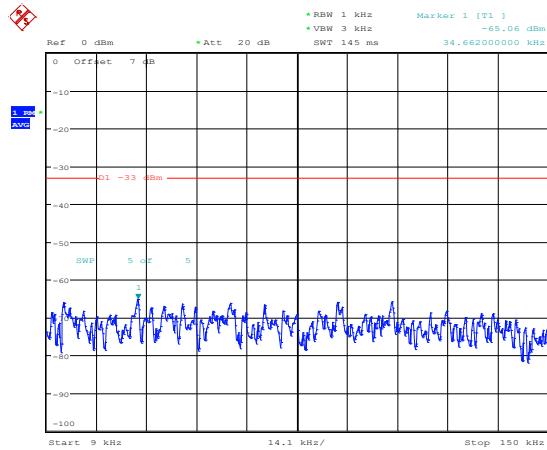

Band25-15MHz-QPSK-26615-1RB#0-Range1:0.009~0.15MHz

Band25-15MHz-QPSK-26615-1RB#0-Range2:0.15~30MHz

Band25-15MHz-QPSK-26615-1RB#0-Range3:30~1000MHz

Band25-15MHz-QPSK-26615-1RB#0-Range4:1000~20000MHz

Band25-15MHz-16QAM-26115-1RB#0-Range1:0.009~0.15MHz