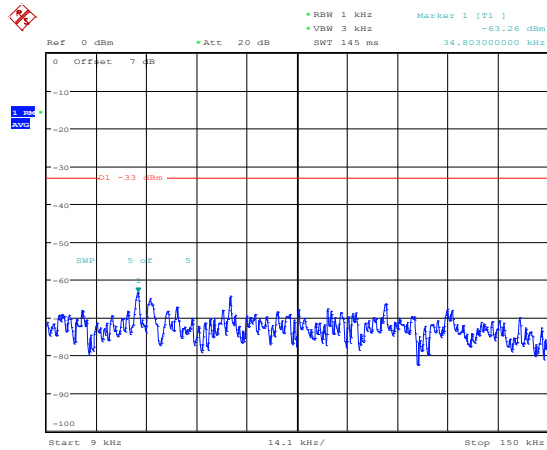

Band25-20MHz-QPSK-26590-1RB#0-Range1:0.009~0.15MHz

Band25-20MHz-QPSK-26590-1RB#0-Range2:0.15~30MHz

Band25-20MHz-QPSK-26590-1RB#0-Range3:30~1000MHz

Band25-20MHz-QPSK-26590-1RB#0-Range4:1000~20000MHz

Band25-20MHz-16QAM-26140-1RB#0-Range1:0.009~0.15MHz