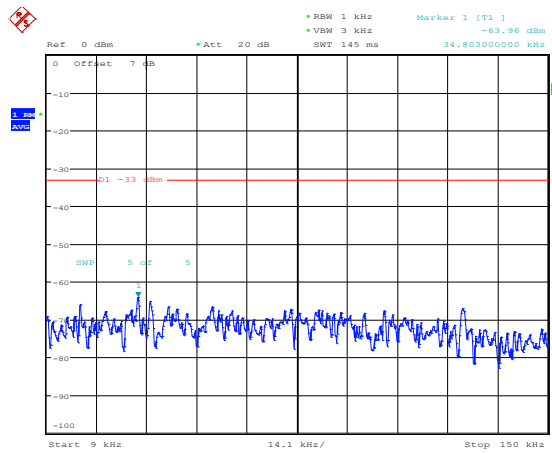

**Band25-3MHz-16QAM-26055-1RB#0-Range1:0.009~0.15MHz**

Band25-3MHz-16QAM-26055-1RB#0-Range2:0.15~30MHz

Band25-3MHz-16QAM-26055-1RB#0-Range3:30~1000MHz

Band25-3MHz-16QAM-26055-1RB#0-Range4:1000~20000MHz

**Band25-3MHz-16QAM-26365-1RB#0-Range1:0.009~0.15MHz**