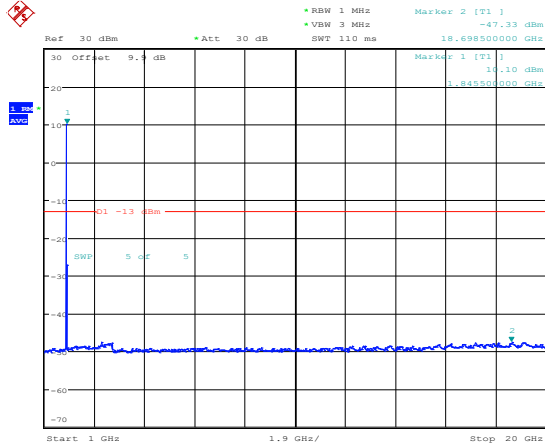

Band25-5MHz-QPSK-26665-1RB#0-Range4:1000~20000MHz

Band25-5MHz-16QAM-26065-1RB#0-Range1:0.009~0.15MHz

Band25-5MHz-16QAM-26065-1RB#0-Range2:0.15~30MHz

Band25-5MHz-16QAM-26065-1RB#0-Range3:30~1000MHz

Band25-5MHz-16QAM-26065-1RB#0-Range4:1000~20000MHz