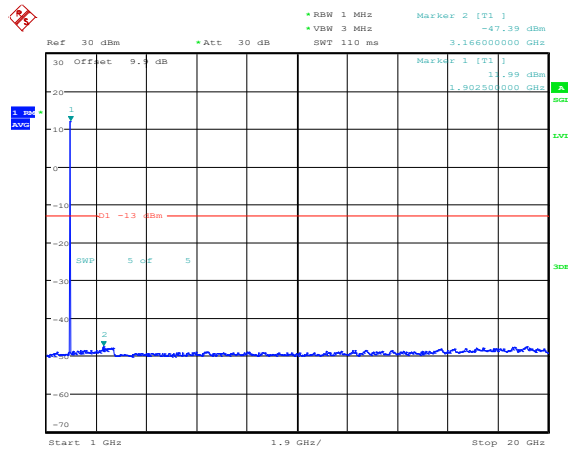

Band25-5MHz-QPSK-26665-1RB#0-Range4:1000~20000MHz

Band25-5MHz-16QAM-26065-1RB#0-Range1:0.009~0.15MHz