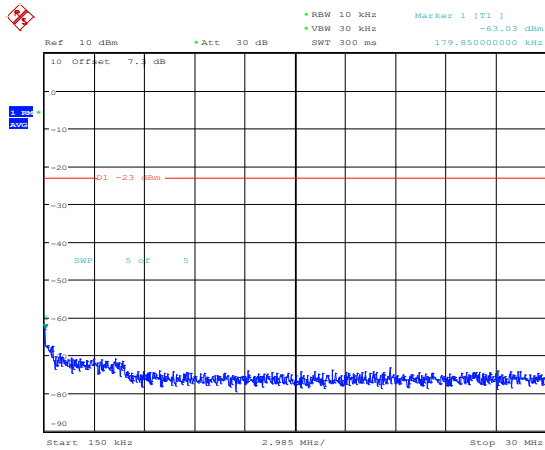

Band25-10MHz-16QAM-26640-1RB#0-Range2:0.15~30MHz