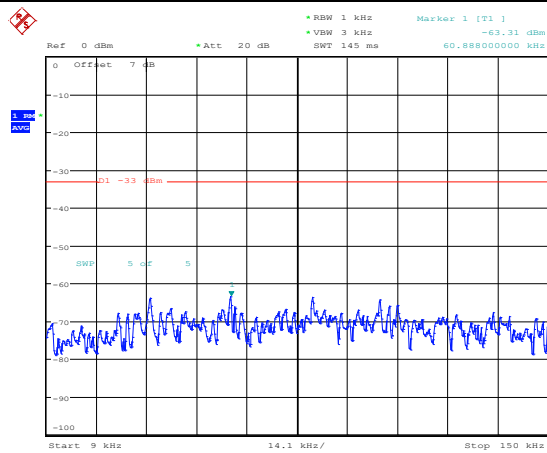

Band25-15MHz-QPSK-26365-1RB#0-Range1:0.009~0.15MHz