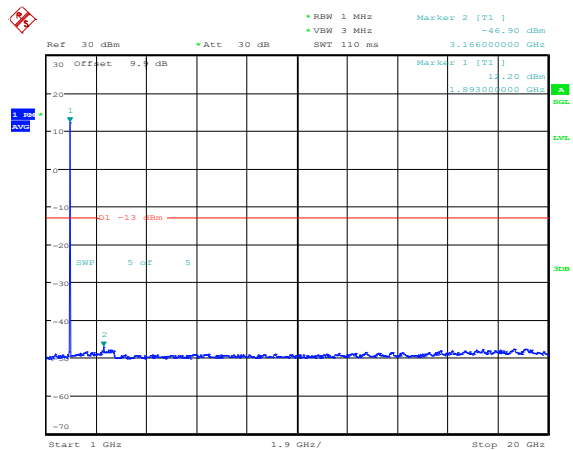

Band25-15MHz-QPSK-26615-1RB#0-Range1:0.009~0.15MHz

Band25-15MHz-QPSK-26615-1RB#0-Range2:0.15~30MHz

Band25-15MHz-QPSK-26615-1RB#0-Range3:30~1000MHz

Band25-15MHz-QPSK-26615-1RB#0-Range4:1000~20000MHz

Band25-15MHz-16QAM-26115-1RB#0-Range1:0.009~0.15MHz