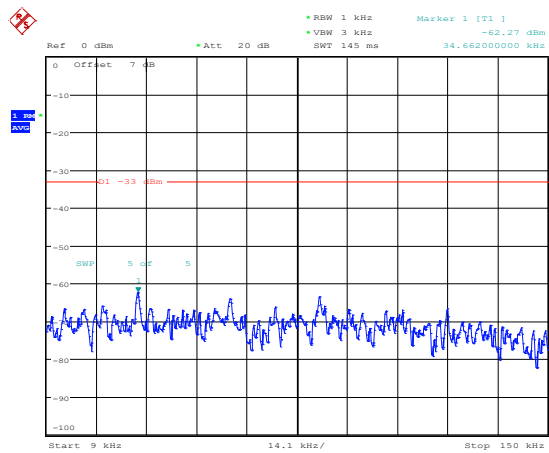

Band25-10MHz-16QAM-26365-1RB#0-Range1:0.009~0.15MHz