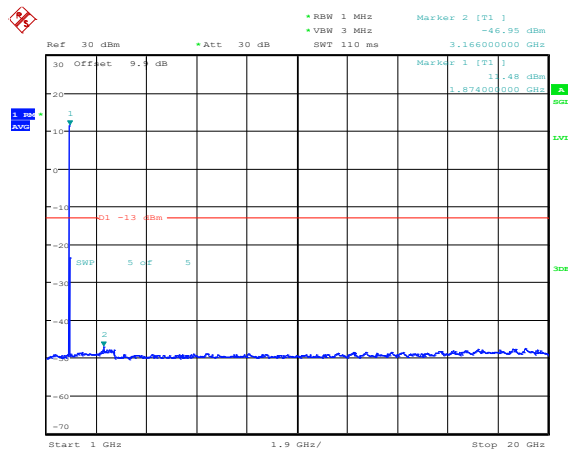

Band25-10MHz-16QAM-26090-1RB#0-Range4:1000~20000MHz

Band25-10MHz-16QAM-26365-1RB#0-Range1:0.009~0.15MHz

Band25-10MHz-16QAM-26365-1RB#0-Range2:0.15~30MHz

Band25-10MHz-16QAM-26365-1RB#0-Range3:30~1000MHz

Band25-10MHz-16QAM-26365-1RB#0-Range4:1000~20000MHz