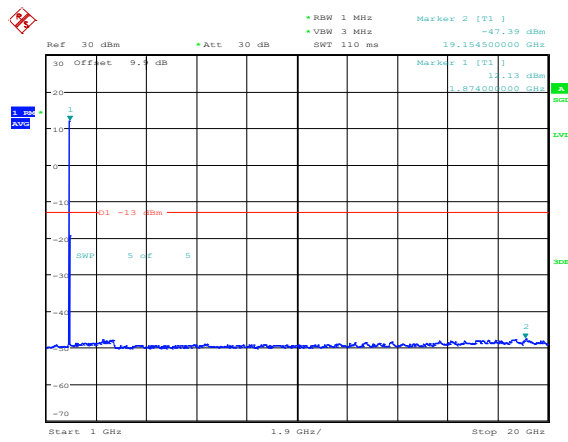

**Band25-15MHz-QPSK-26365-1RB#0-Range1:0.009~0.15MHz**

**Band25-15MHz-QPSK-26365-1RB#0-Range2:0.15~30MHz**

**Band25-15MHz-QPSK-26365-1RB#0-Range3:30~1000MHz**

Band25-15MHz-QPSK-26365-1RB#0-Range4:1000~20000MHz