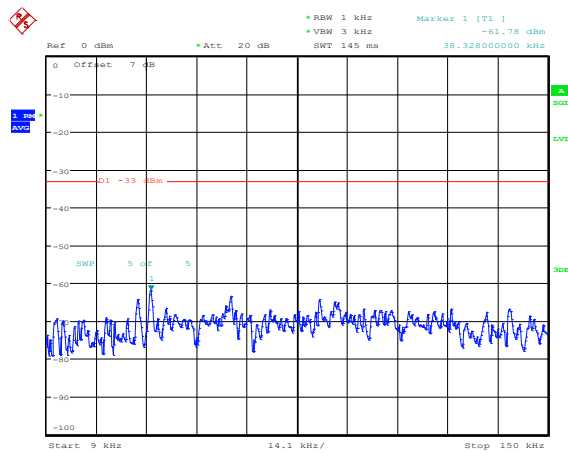

Band25-15MHz-QPSK-26615-1RB#0-Range1:0.009~0.15MHz

Band25-15MHz-QPSK-26615-1RB#0-Range2:0.15~30MHz