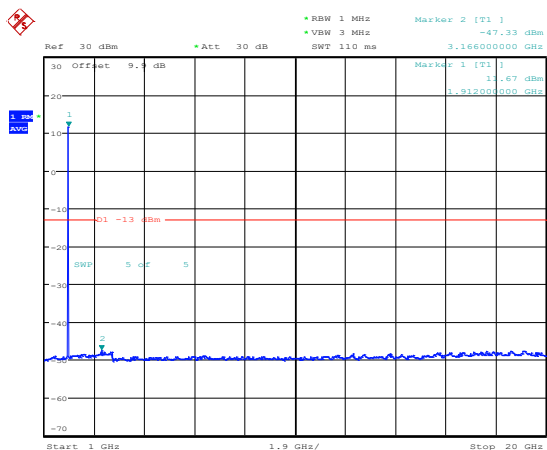

Band25-3MHz-16QAM-26675-1RB#0-Range4:1000~20000MHz

Band25-5MHz-QPSK-26065-1RB#0-Range1:0.009~0.15MHz