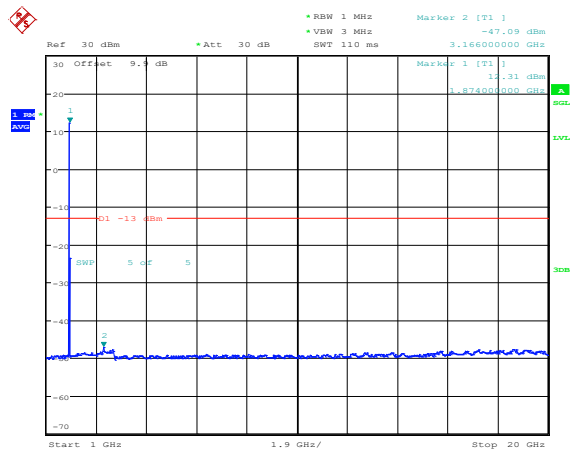

Band25-5MHz-QPSK-26365-1RB#0-Range4:1000~20000MHz

Band25-5MHz-QPSK-26665-1RB#0-Range1:0.009~0.15MHz