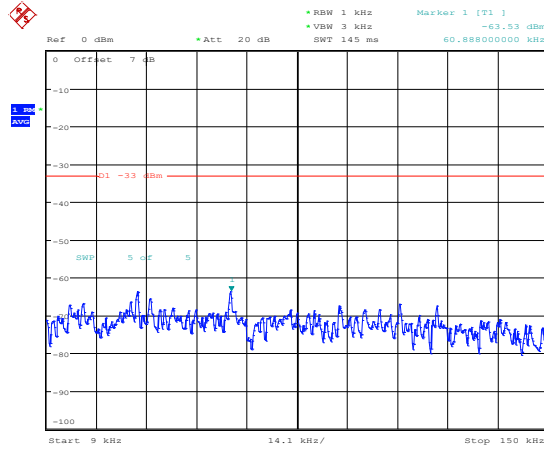

Band25-5MHz-16QAM-26065-1RB#0-Range1:0.009~0.15MHz

Band25-5MHz-16QAM-26065-1RB#0-Range2:0.15~30MHz