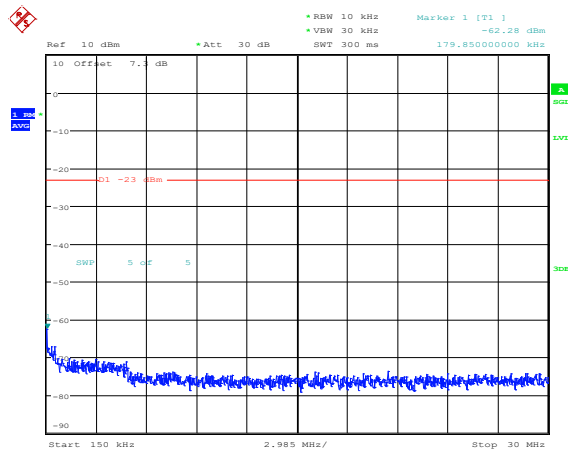

Band25-20MHz-16QAM-26140-1RB#0-Range2:0.15~30MHz

Band25-20MHz-16QAM-26140-1RB#0-Range3:30~1000MHz

Band25-20MHz-16QAM-26140-1RB#0-Range4:1000~20000MHz

Band25-20MHz-16QAM-26365-1RB#0-Range1:0.009~0.15MHz

Band25-20MHz-16QAM-26365-1RB#0-Range2:0.15~30MHz