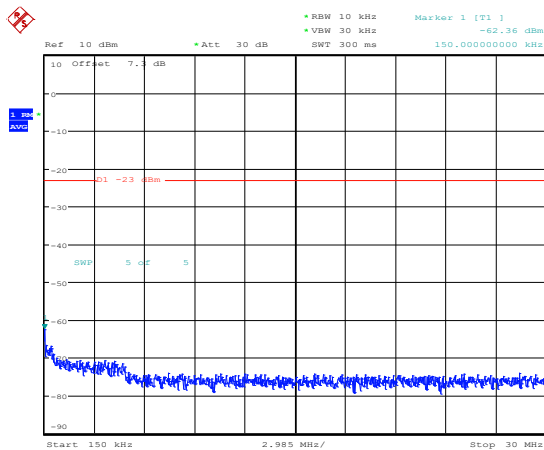

Band25-3MHz-QPSK-26365-1RB#0-Range2:0.15~30MHz

Band25-3MHz-QPSK-26365-1RB#0-Range3:30~1000MHz