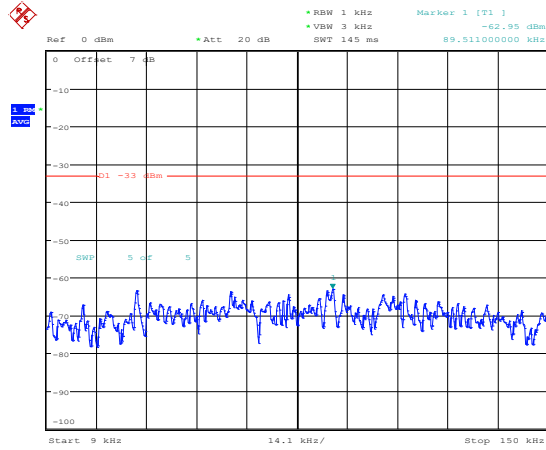

Band25-20MHz-QPSK-26140-1RB#0-Range1:0.009~0.15MHz

Band25-20MHz-QPSK-26140-1RB#0-Range2:0.15~30MHz