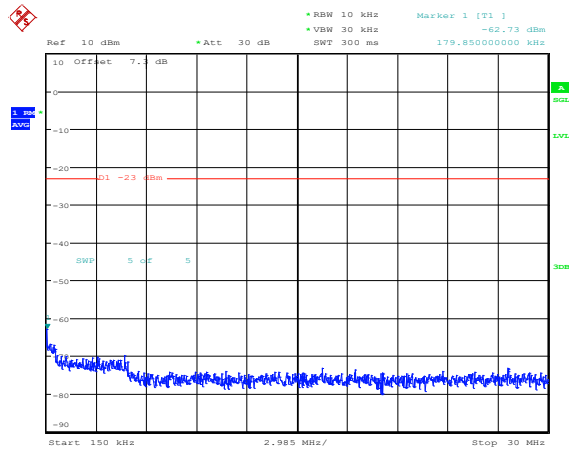

Band25-20MHz-QPSK-26140-1RB#0-Range2:0.15~30MHz

Band25-20MHz-QPSK-26140-1RB#0-Range3:30~1000MHz