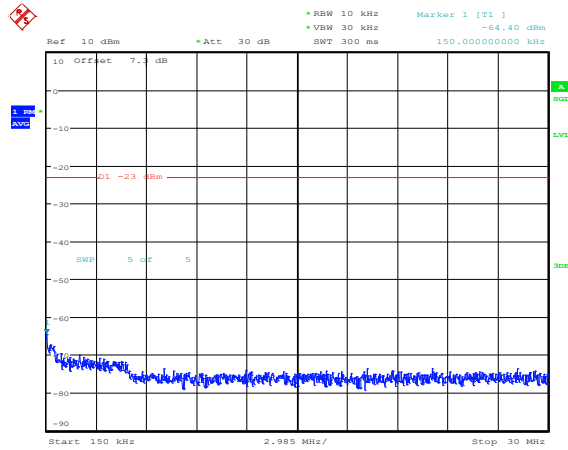

Band25-10MHz-QPSK-26090-1RB#0-Range3:30~1000MHz

Band25-10MHz-QPSK-26090-1RB#0-Range4:1000~20000MHz

**Band25-10MHz-QPSK-26365-1RB#0-Range1:0.009~0.15MHz**

**Band25-10MHz-QPSK-26365-1RB#0-Range2:0.15~30MHz**