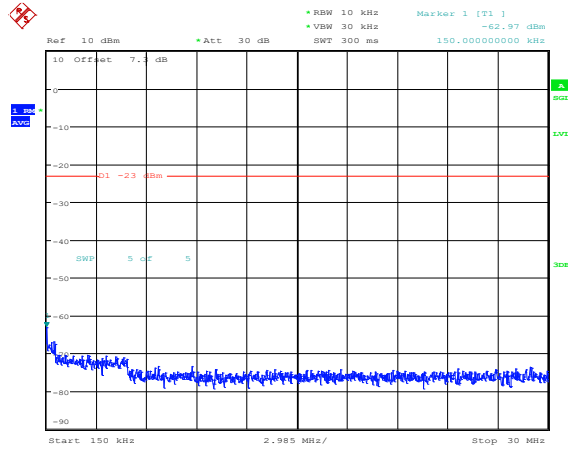

### Band25-5MHz-16QAM-26365-1RB#0-Range3:30~1000MHz

**Band25-5MHz-16QAM-26365-1RB#0-Range4:1000~20000MHz**

**Band25-5MHz-16QAM-26665-1RB#0-Range1:0.009~0.15MHz**

**Band25-5MHz-16QAM-26665-1RB#0-Range2:0.15~30MHz**