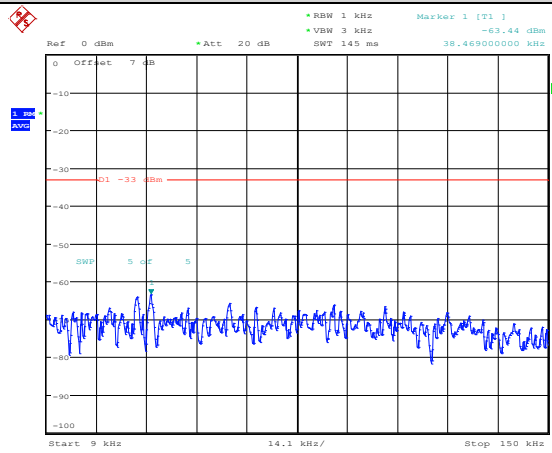

### Band25-1.4MHz-16QAM-26365-1RB#0-Range1:0.009~0.15MHz