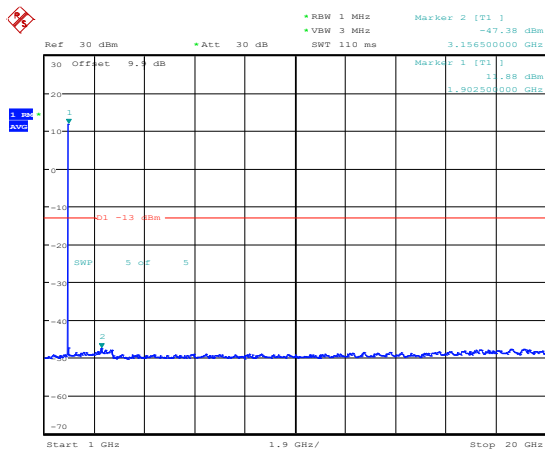

Band25-10MHz-16QAM-26640-1RB#0-Range1:0.009~0.15MHz

Band25-10MHz-16QAM-26640-1RB#0-Range2:0.15~30MHz

**Band25-10MHz-16QAM-26640-1RB#0-Range3:30~1000MHz**

**Band25-10MHz-16QAM-26640-1RB#0-Range4:1000~20000MHz**