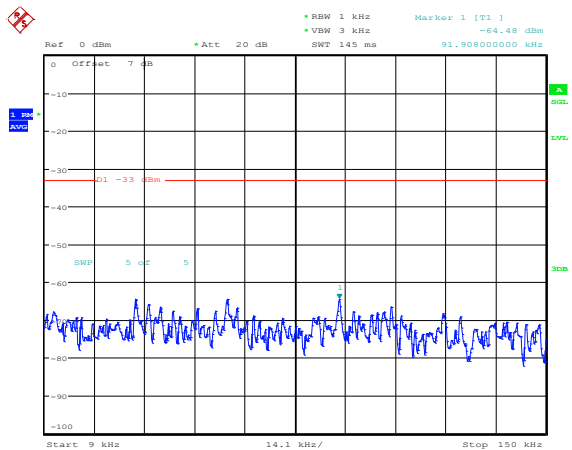

**Band25-3MHz-16QAM-26365-1RB#0-Range2:0.15~30MHz**

**Band25-3MHz-16QAM-26365-1RB#0-Range3:30~1000MHz**

Band25-3MHz-16QAM-26365-1RB#0-Range4:1000~20000MHz

Band25-3MHz-16QAM-26675-1RB#0-Range1:0.009~0.15MHz