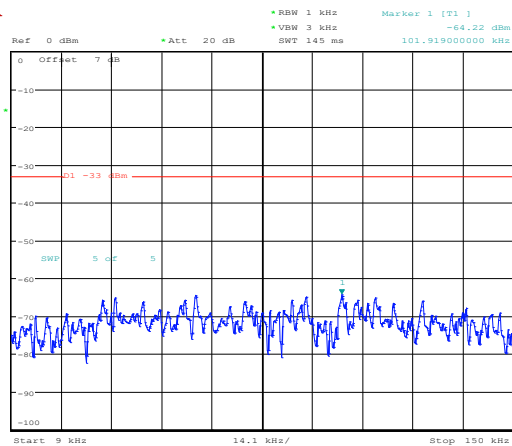

Band25-5MHz-QPSK-26365-1RB#0-Range1:0.009~0.15MHz