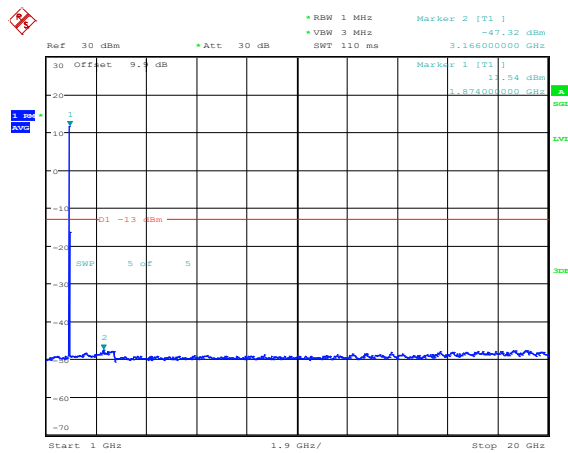

Band25-3MHz-QPSK-26365-1RB#0-Range4:1000~20000MHz

Band25-3MHz-QPSK-26675-1RB#0-Range1:0.009~0.15MHz