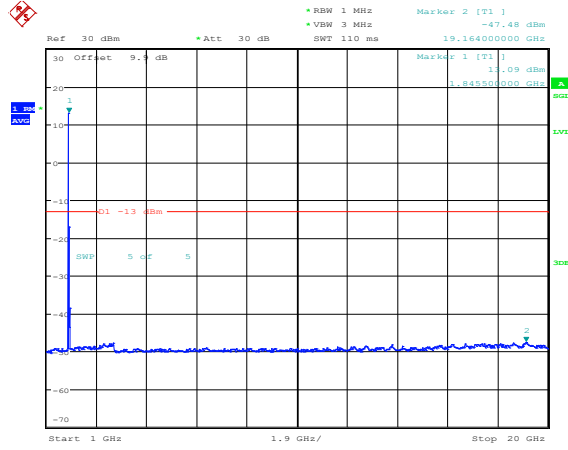

Band25-15MHz-16QAM-26615-1RB#0-Range4:1000~20000MHz

Band25-20MHz-QPSK-26140-1RB#0-Range1:0.009~0.15MHz

Band25-20MHz-QPSK-26140-1RB#0-Range2:0.15~30MHz

Band25-20MHz-QPSK-26140-1RB#0-Range3:30~1000MHz

Band25-20MHz-QPSK-26140-1RB#0-Range4:1000~20000MHz