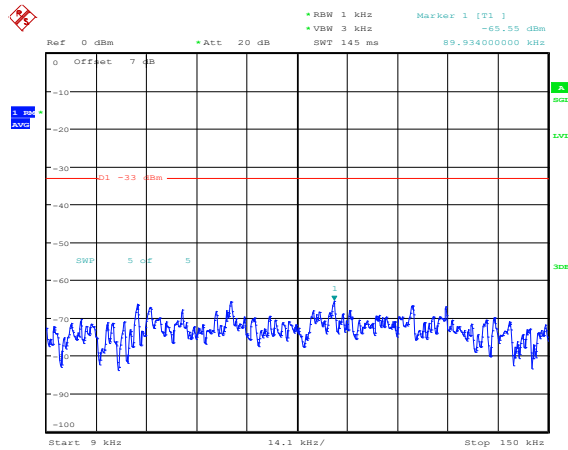

Band25-3MHz-QPSK-26675-1RB#0-Range1:0.009~0.15MHz

Band25-3MHz-QPSK-26675-1RB#0-Range2:0.15~30MHz