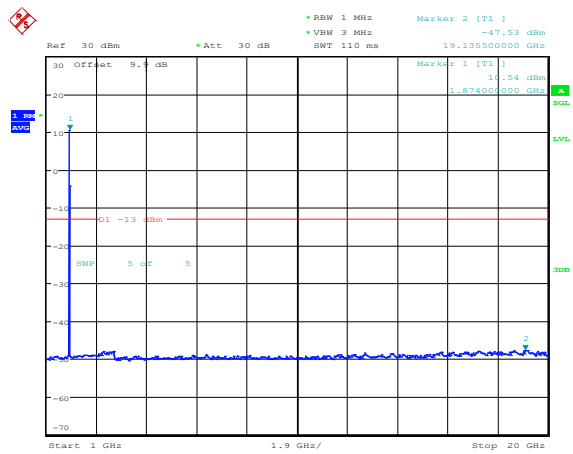

Band25-1.4MHz-16QAM-26365-1RB#0-Range4:1000~20000MHz

Band25-1.4MHz-16QAM-26683-1RB#0-Range1:0.009~0.15MHz