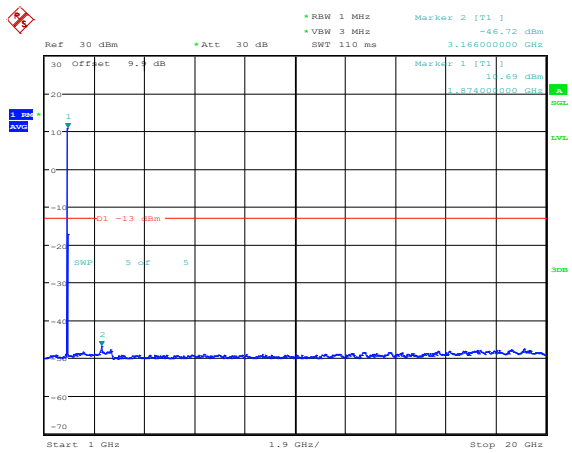

Band25-3MHz-16QAM-26365-1RB#0-Range4:1000~20000MHz

Band25-3MHz-16QAM-26675-1RB#0-Range1:0.009~0.15MHz