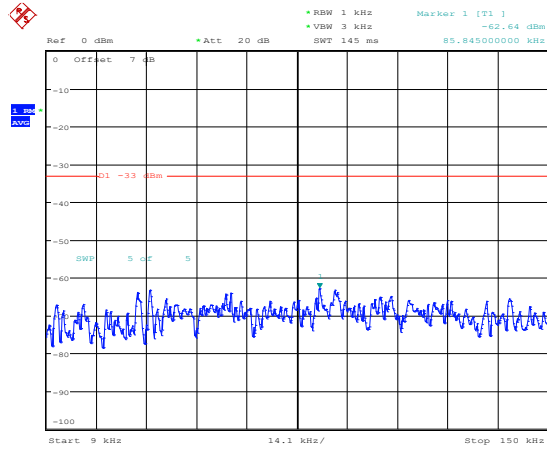

Band25-10MHz-QPSK-26090-1RB#0-Range2:0.15~30MHz