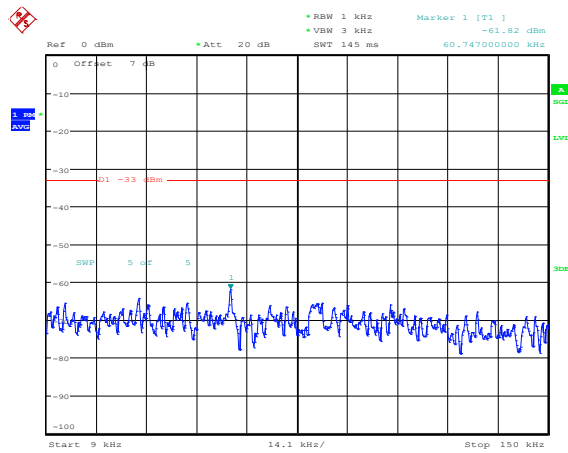

Band25-20MHz-16QAM-26140-1RB#0-Range2:0.15~30MHz

Band25-20MHz-16QAM-26140-1RB#0-Range3:30~1000MHz

Band25-20MHz-16QAM-26140-1RB#0-Range4:1000~20000MHz

Band25-20MHz-16QAM-26365-1RB#0-Range1:0.009~0.15MHz

Band25-20MHz-16QAM-26365-1RB#0-Range2:0.15~30MHz