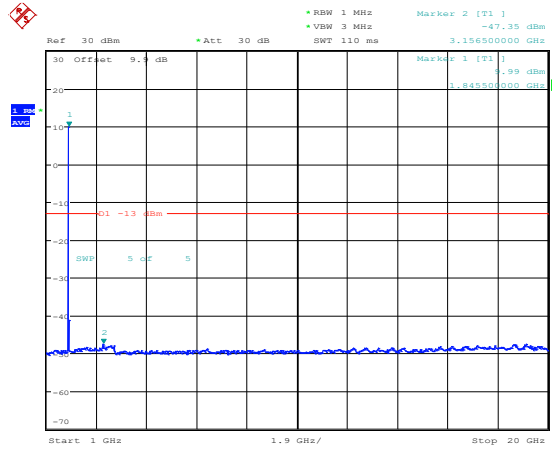

**Band25-3MHz-16QAM-26055-1RB#0-Range1:0.009~0.15MHz**

Band25-3MHz-16QAM-26055-1RB#0-Range2:0.15~30MHz

Band25-3MHz-16QAM-26055-1RB#0-Range3:30~1000MHz

Band25-3MHz-16QAM-26055-1RB#0-Range4:1000~20000MHz

**Band25-3MHz-16QAM-26365-1RB#0-Range1:0.009~0.15MHz**