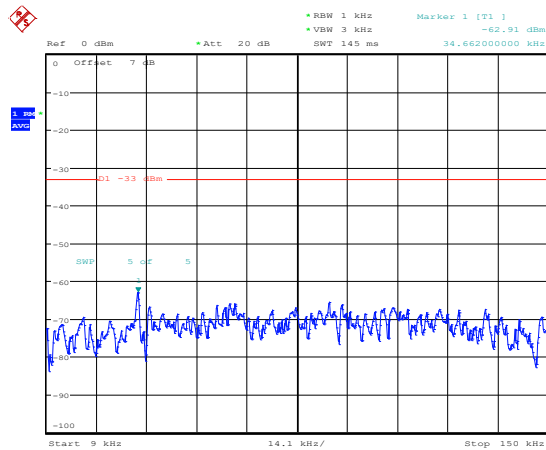

Band25-20MHz-QPSK-26590-1RB#0-Range1:0.009~0.15MHz

Band25-20MHz-QPSK-26590-1RB#0-Range2:0.15~30MHz