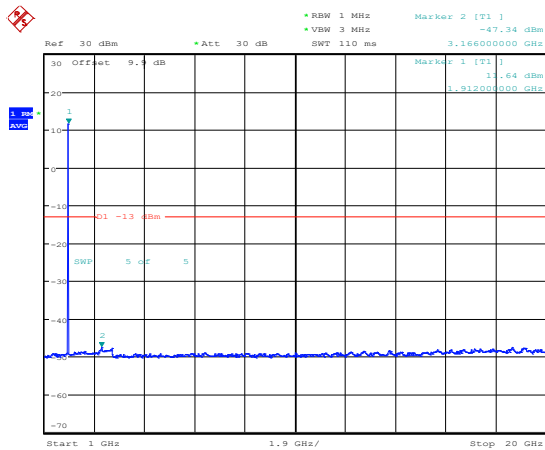

Band25-3MHz-QPSK-26365-1RB#0-Range4:1000~20000MHz

Band25-3MHz-QPSK-26675-1RB#0-Range1:0.009~0.15MHz

Band25-3MHz-QPSK-26675-1RB#0-Range2:0.15~30MHz

**Band25-3MHz-QPSK-26675-1RB#0-Range3:30~1000MHz**

**Band25-3MHz-QPSK-26675-1RB#0-Range4:1000~20000MHz**