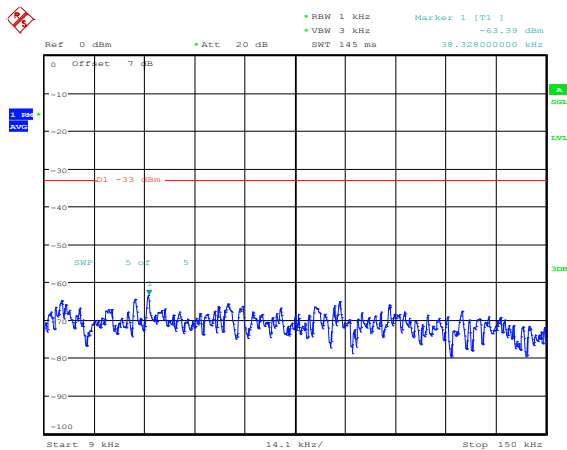

Band25-15MHz-16QAM-26615-1RB#0-Range1:0.009~0.15MHz

Band25-15MHz-16QAM-26615-1RB#0-Range2:0.15~30MHz