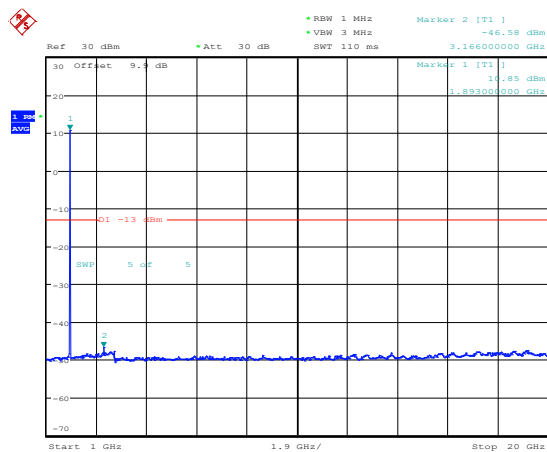

Band25-15MHz-16QAM-26615-1RB#0-Range4:1000~20000MHz

Band25-20MHz-QPSK-26140-1RB#0-Range1:0.009~0.15MHz