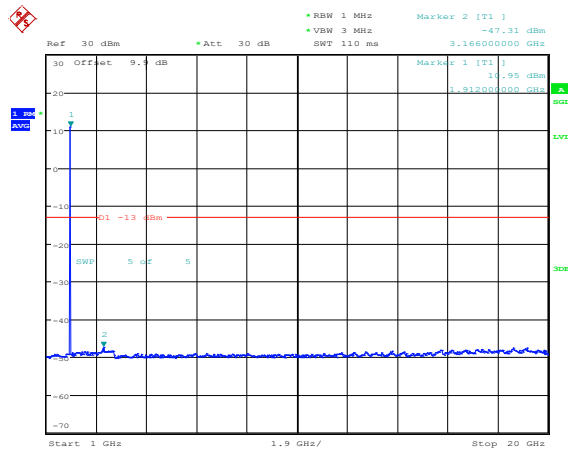

Band25-1.4MHz-16QAM-26683-1RB#0-Range4:1000~20000MHz

Band25-3MHz-QPSK-26055-1RB#0-Range1:0.009~0.15MHz