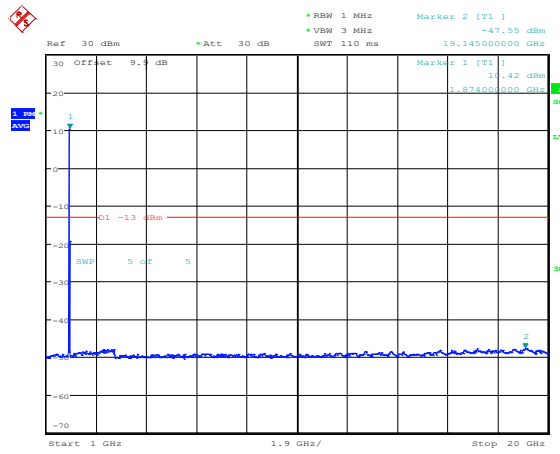

Band25-20MHz-16QAM-26365-1RB#0-Range4:1000~20000MHz

Band25-20MHz-16QAM-26590-1RB#0-Range1:0.009~0.15MHz