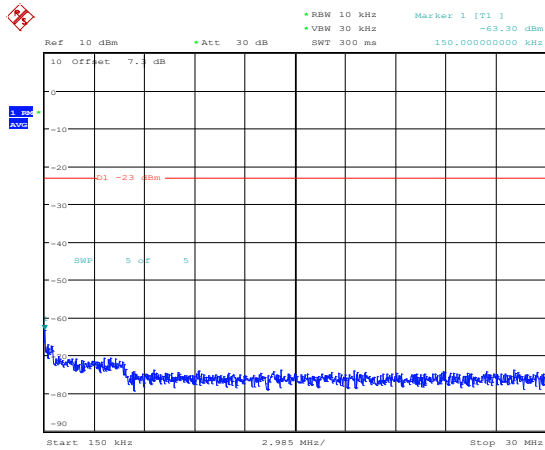

Band25-3MHz-QPSK-26675-1RB#0-Range2:0.15~30MHz