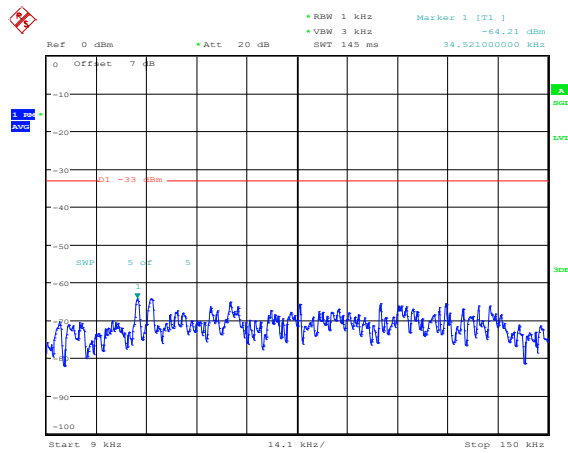

Band25-20MHz-QPSK-26365-1RB#0-Range1:0.009~0.15MHz