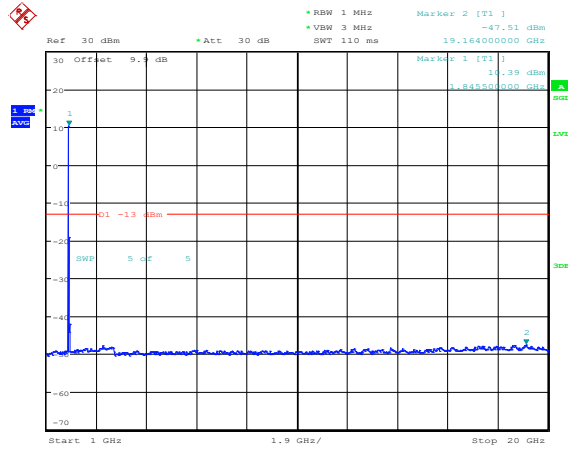

Band25-20MHz-16QAM-26140-1RB#0-Range2:0.15~30MHz

Band25-20MHz-16QAM-26140-1RB#0-Range3:30~1000MHz

Band25-20MHz-16QAM-26140-1RB#0-Range4:1000~20000MHz

Band25-20MHz-16QAM-26365-1RB#0-Range1:0.009~0.15MHz

Band25-20MHz-16QAM-26365-1RB#0-Range2:0.15~30MHz