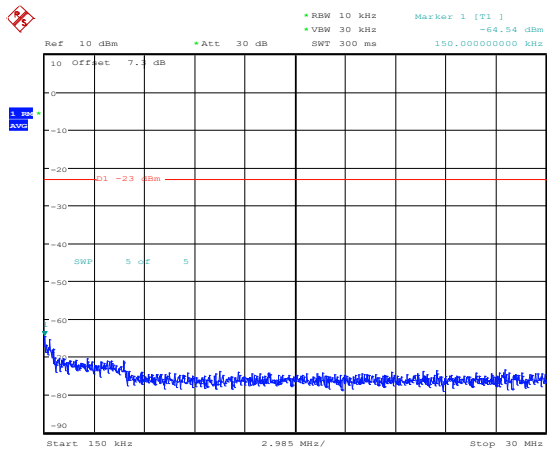

Band25-3MHz-16QAM-26675-1RB#0-Range2:0.15~30MHz

Band25-3MHz-16QAM-26675-1RB#0-Range3:30~1000MHz