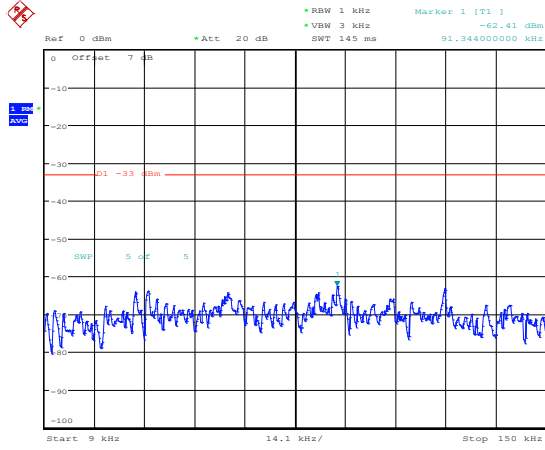

Band25-3MHz-QPSK-26055-1RB#0-Range1:0.009~0.15MHz

Band25-3MHz-QPSK-26055-1RB#0-Range2:0.15~30MHz