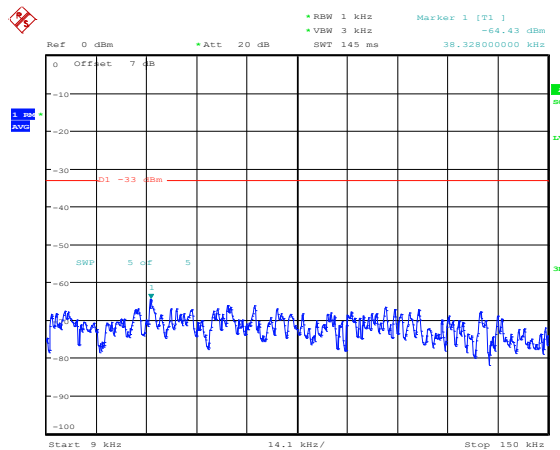

Band25-20MHz-16QAM-26590-1RB#0-Range1:0.009~0.15MHz

Band25-20MHz-16QAM-26590-1RB#0-Range2:0.15~30MHz