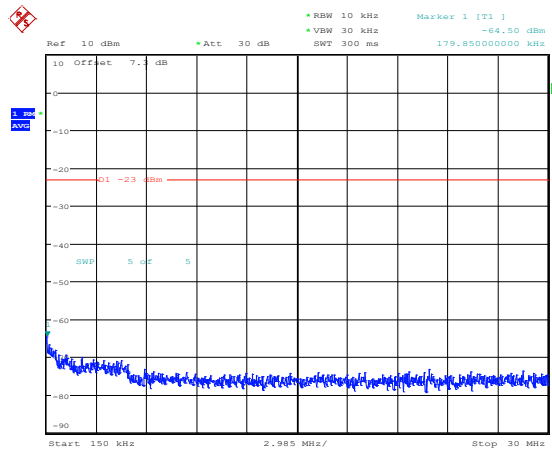

Band25-3MHz-16QAM-26365-1RB#0-Range2:0.15~30MHz

Band25-3MHz-16QAM-26365-1RB#0-Range3:30~1000MHz