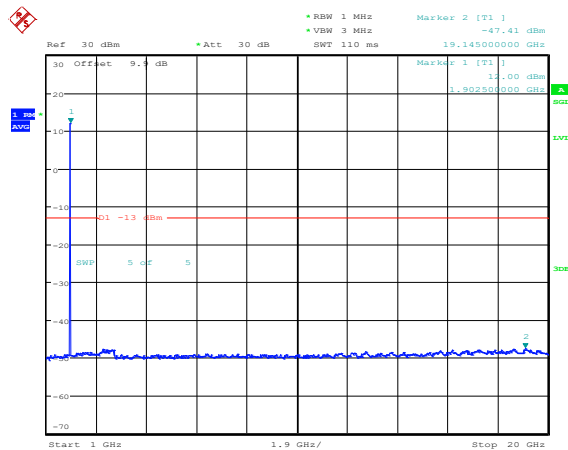

Band25-5MHz-16QAM-26665-1RB#0-Range4:1000~20000MHz

Band25-10MHz-QPSK-26090-1RB#0-Range1:0.009~0.15MHz