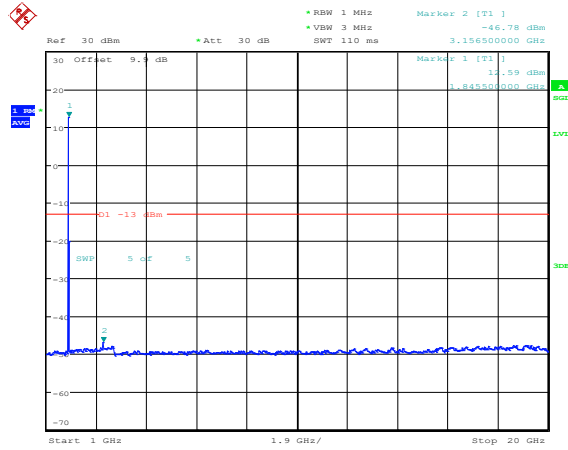

Band25-10MHz-QPSK-26090-1RB#0-Range4:1000~20000MHz