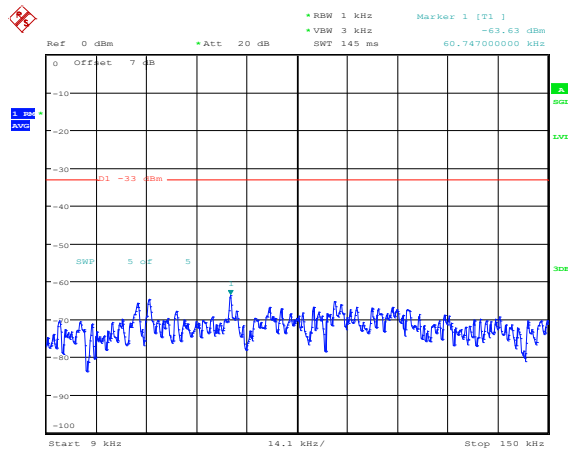

Band25-10MHz-QPSK-26365-1RB#0-Range1:0.009~0.15MHz