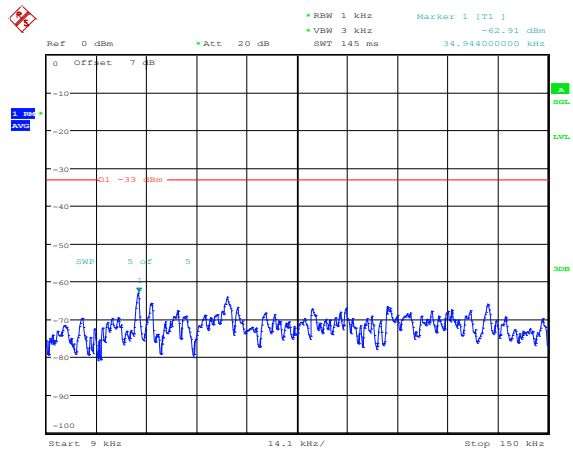

Band25-5MHz-QPSK-26665-1RB#0-Range1:0.009~0.15MHz

Band25-5MHz-QPSK-26665-1RB#0-Range2:0.15~30MHz