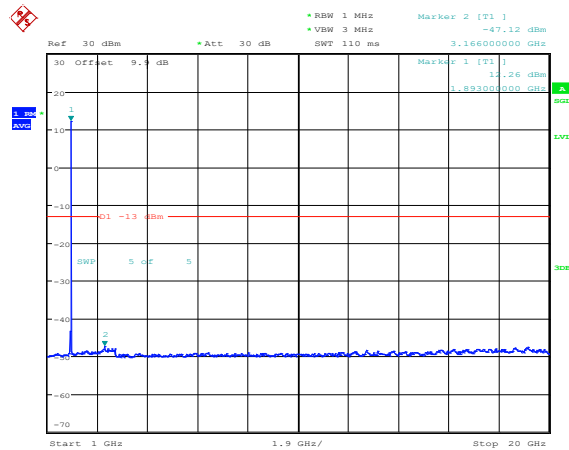

Band25-20MHz-QPSK-26590-1RB#0-Range1:0.009~0.15MHz

Band25-20MHz-QPSK-26590-1RB#0-Range2:0.15~30MHz

Band25-20MHz-QPSK-26590-1RB#0-Range3:30~1000MHz

Band25-20MHz-QPSK-26590-1RB#0-Range4:1000~20000MHz

Band25-20MHz-16QAM-26140-1RB#0-Range1:0.009~0.15MHz