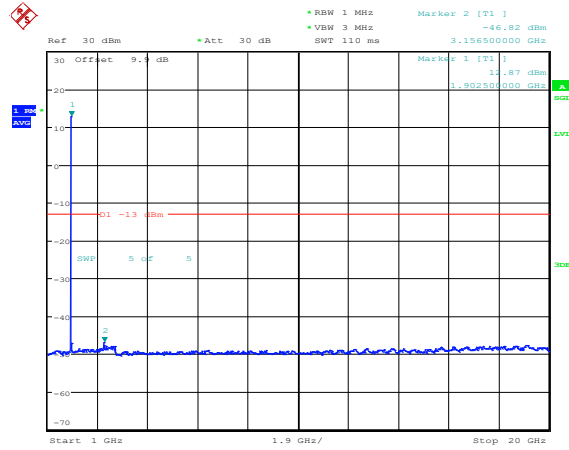

Band25-10MHz-QPSK-26640-1RB#0-Range4:1000~20000MHz

Band25-10MHz-16QAM-26090-1RB#0-Range1:0.009~0.15MHz