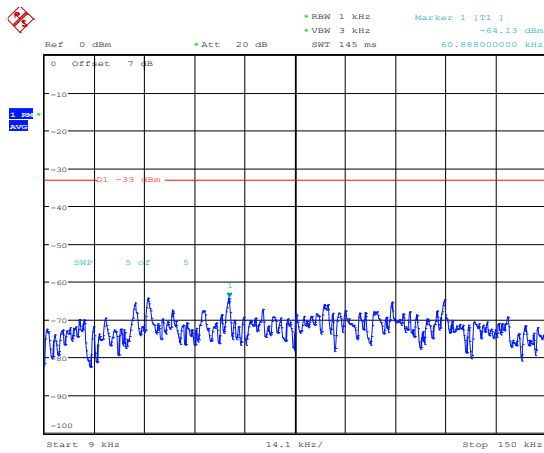

Band25-3MHz-QPSK-26365-1RB#0-Range1:0.009~0.15MHz