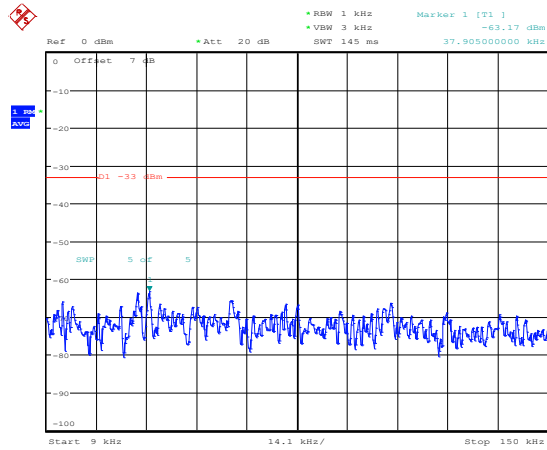

Band25-10MHz-16QAM-26090-1RB#0-Range2:0.15~30MHz