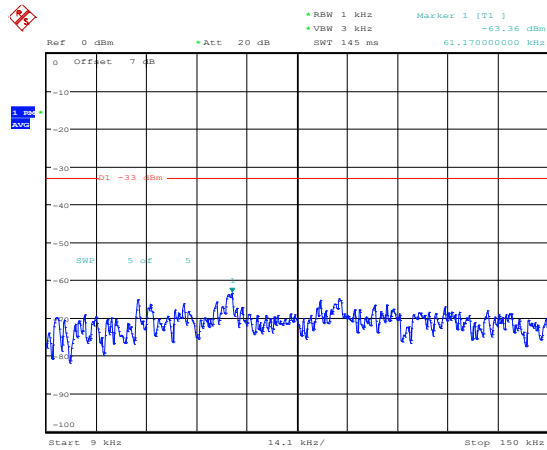

Band25-10MHz-QPSK-26640-1RB#0-Range1:0.009~0.15MHz

Band25-10MHz-QPSK-26640-1RB#0-Range2:0.15~30MHz