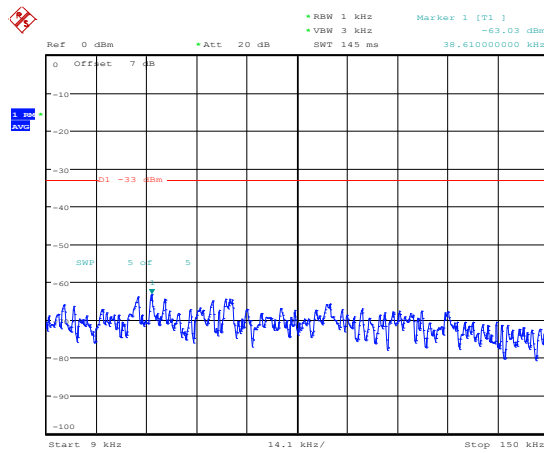

Band25-15MHz-16QAM-26115-1RB#0-Range2:0.15~30MHz

Band25-15MHz-16QAM-26115-1RB#0-Range3:30~1000MHz

Band25-15MHz-16QAM-26115-1RB#0-Range4:1000~20000MHz

Band25-15MHz-16QAM-26365-1RB#0-Range1:0.009~0.15MHz

Band25-15MHz-16QAM-26365-1RB#0-Range2:0.15~30MHz