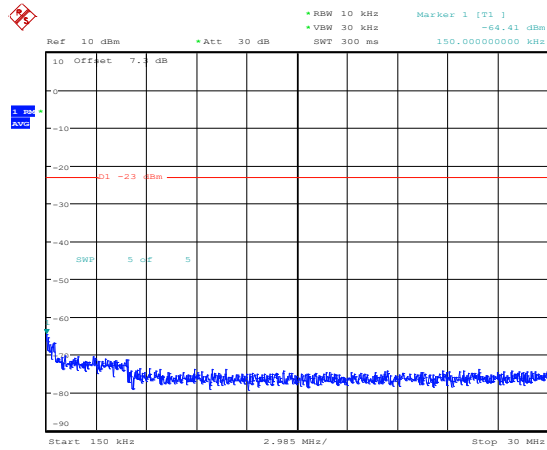

Band25-15MHz-16QAM-26365-1RB#0-Range3:30~1000MHz

Band25-15MHz-16QAM-26365-1RB#0-Range4:1000~20000MHz

Band25-15MHz-16QAM-26615-1RB#0-Range1:0.009~0.15MHz

Band25-15MHz-16QAM-26615-1RB#0-Range2:0.15~30MHz

Band25-15MHz-16QAM-26615-1RB#0-Range3:30~1000MHz