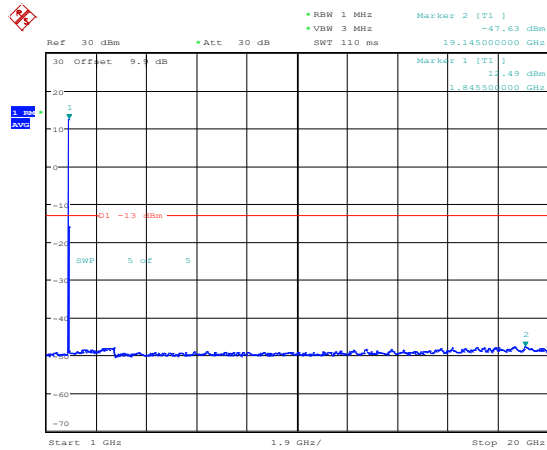

**Band25-15MHz-QPSK-26115-1RB#0-Range1:0.009~0.15MHz**

**Band25-15MHz-QPSK-26115-1RB#0-Range2:0.15~30MHz**

**Band25-15MHz-QPSK-26115-1RB#0-Range3:30~1000MHz**

**Band25-15MHz-QPSK-26115-1RB#0-Range4:1000~20000MHz**