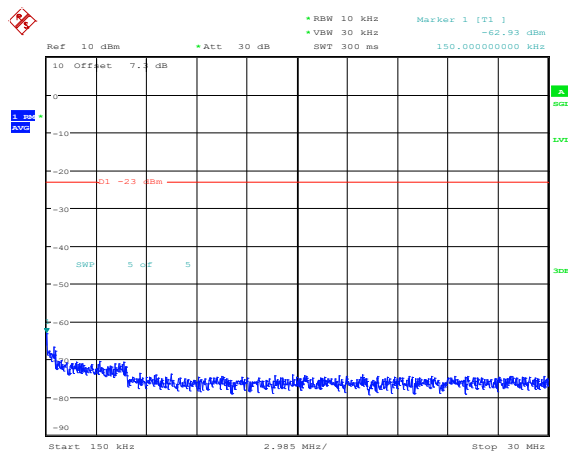

Band25-20MHz-QPSK-26365-1RB#0-Range2:0.15~30MHz

Band25-20MHz-QPSK-26365-1RB#0-Range3:30~1000MHz