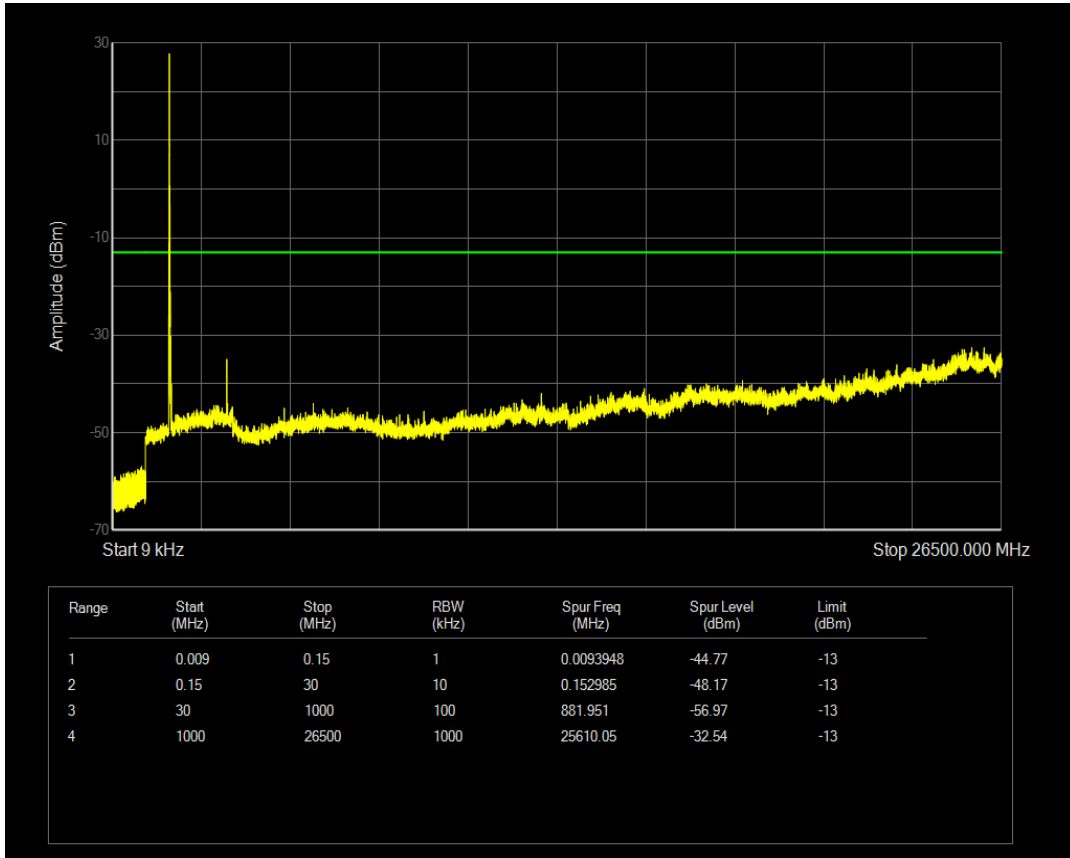

Band66 QPSK BW=20MHz Channel=132072 RB Size=100 Position=#0

Band66 16QAM BW=20MHz Channel=132072 RB Size=1 Position=#0

Band66 16QAM BW=20MHz Channel=132072 RB Size=100 Position=#0

Band66 QPSK BW=20MHz Channel=132322 RB Size=1 Position=#0

Band66 QPSK BW=20MHz Channel=132322 RB Size=100 Position=#0

Band66 16QAM BW=20MHz Channel=132322 RB Size=1 Position=#0

Band66 16QAM BW=20MHz Channel=132322 RB Size=100 Position=#0

Band66 QPSK BW=20MHz Channel=132572 RB Size=1 Position=#0