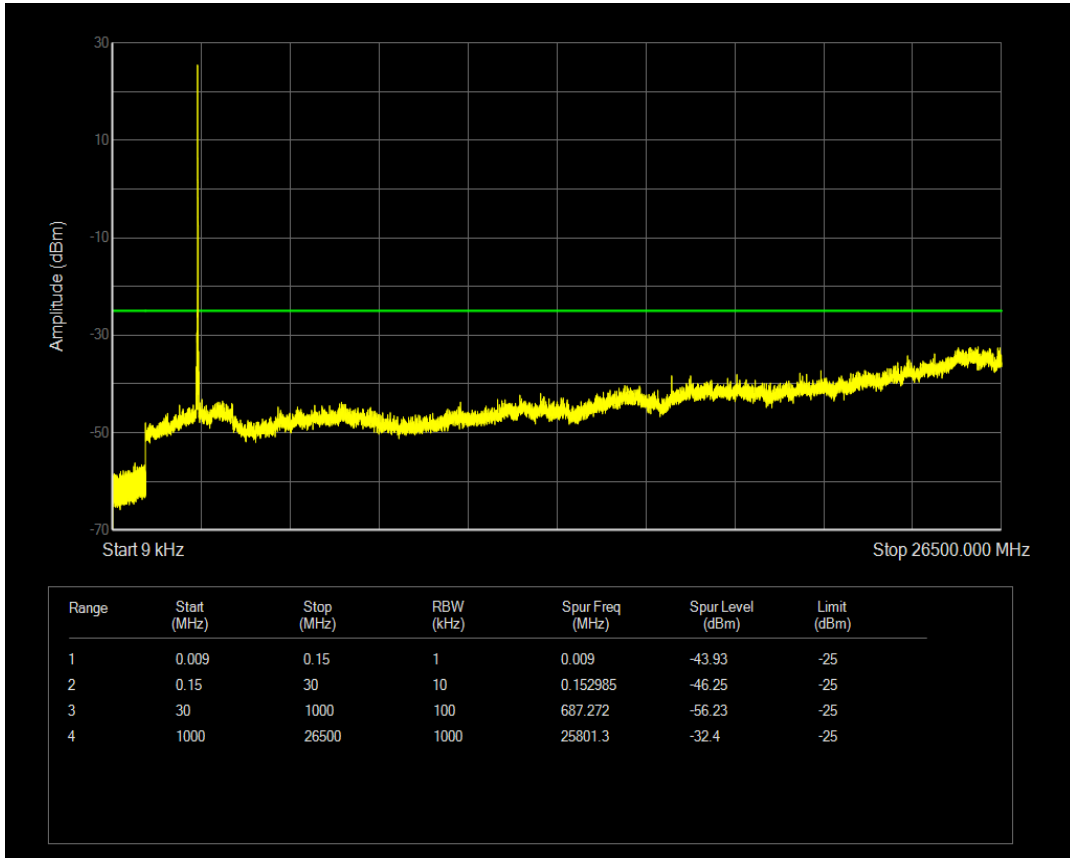

Band7 QPSK BW=20MHz Channel=20850 RB Size=100 Position=#0

Band7 16QAM BW=20MHz Channel=20850 RB Size=1 Position=#0

Band7 16QAM BW=20MHz Channel=20850 RB Size=100 Position=#0

Band7 QPSK BW=20MHz Channel=21100 RB Size=1 Position=#0

Band7 QPSK BW=20MHz Channel=21100 RB Size=100 Position=#0

Band7 16QAM BW=20MHz Channel=21100 RB Size=1 Position=#0

Band7 16QAM BW=20MHz Channel=21100 RB Size=100 Position=#0

Band7 QPSK BW=20MHz Channel=21350 RB Size=1 Position=#0

Band7 QPSK BW=20MHz Channel=21350 RB Size=100 Position=#0

Band7 16QAM BW=20MHz Channel=21350 RB Size=1 Position=#0

Band7 16QAM BW=20MHz Channel=21350 RB Size=100 Position=#0