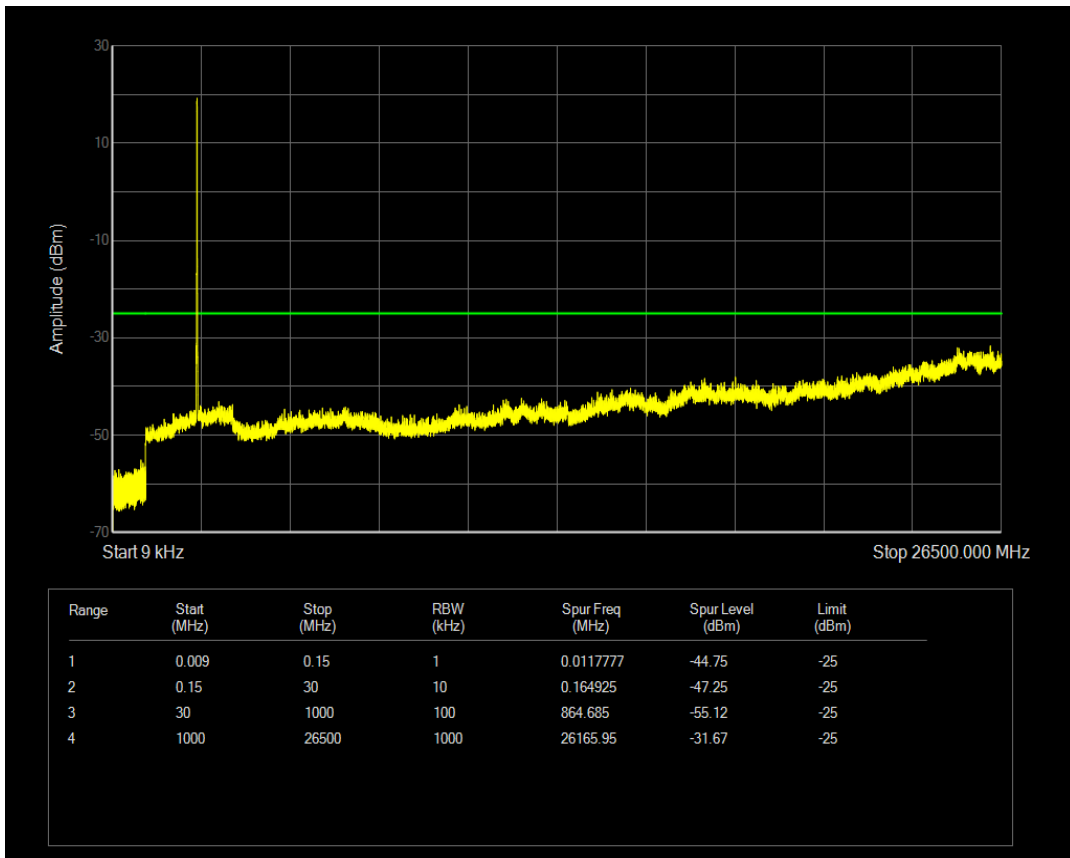

Band7 QPSK BW=10MHz Channel=20800 RB Size=50 Position=#0

Band7 16QAM BW=10MHz Channel=20800 RB Size=1 Position=#0

Band7 16QAM BW=10MHz Channel=20800 RB Size=50 Position=#0

Band7 QPSK BW=10MHz Channel=21100 RB Size=1 Position=#0

Band7 QPSK BW=10MHz Channel=21100 RB Size=50 Position=#0

Band7 16QAM BW=10MHz Channel=21100 RB Size=1 Position=#0

Band7 16QAM BW=10MHz Channel=21100 RB Size=50 Position=#0

Band7 QPSK BW=10MHz Channel=21400 RB Size=1 Position=#0