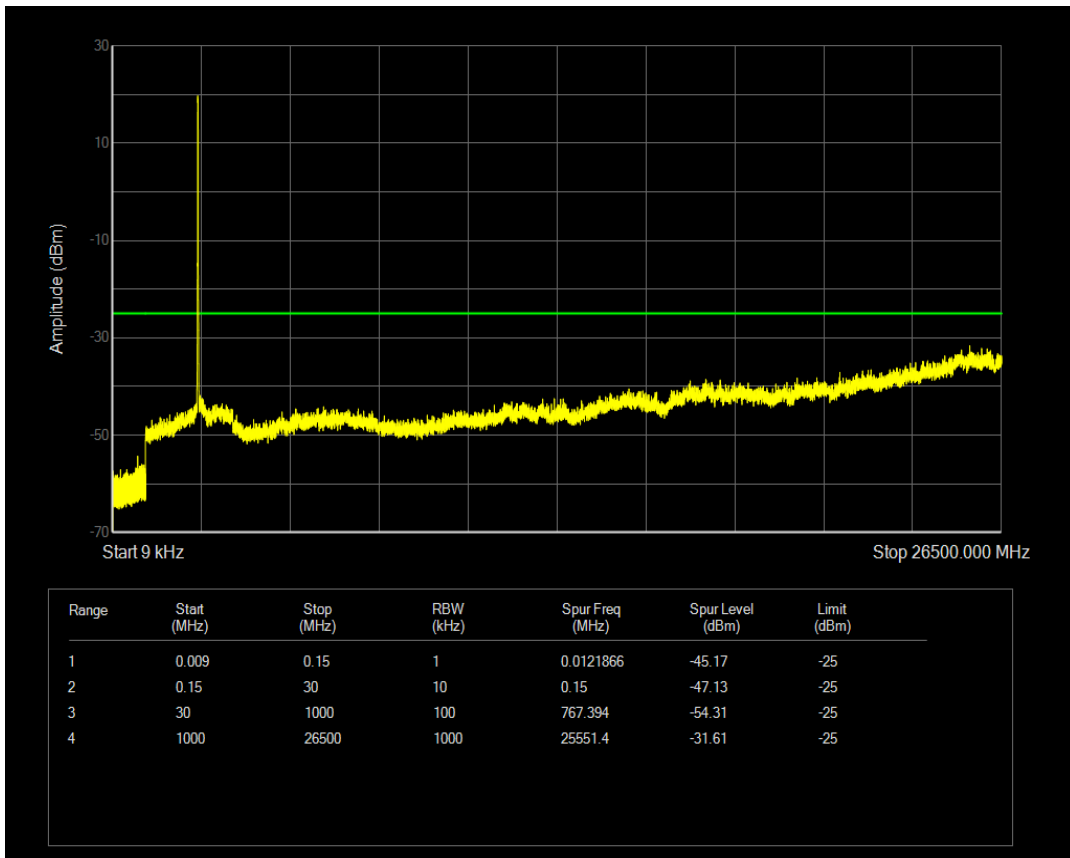

Band7 QPSK BW=15MHz Channel=21100 RB Size=75 Position=#0

Band7 16QAM BW=15MHz Channel=21100 RB Size=1 Position=#0

Band7 16QAM BW=15MHz Channel=21100 RB Size=75 Position=#0

Band7 QPSK BW=15MHz Channel=21375 RB Size=1 Position=#0

Band7 QPSK BW=15MHz Channel=21375 RB Size=75 Position=#0

Band7 16QAM BW=15MHz Channel=21375 RB Size=1 Position=#0

Band7 16QAM BW=15MHz Channel=21375 RB Size=75 Position=#0

Band7 QPSK BW=20MHz Channel=20850 RB Size=1 Position=#0