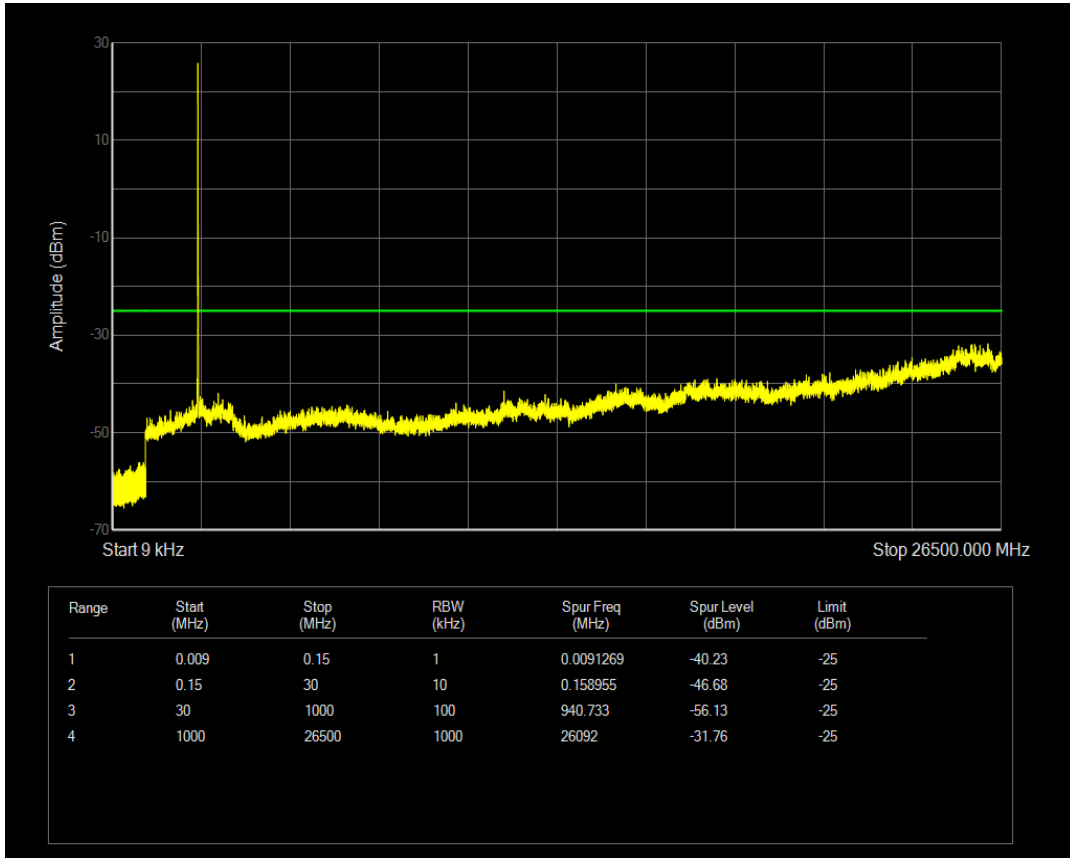

Band7 QPSK BW=10MHz Channel=20800 RB Size=50 Position=#0

Band7 16QAM BW=10MHz Channel=20800 RB Size=1 Position=#0

Band7 16QAM BW=10MHz Channel=20800 RB Size=50 Position=#0

Band7 QPSK BW=10MHz Channel=21100 RB Size=1 Position=#0

Band7 QPSK BW=10MHz Channel=21100 RB Size=50 Position=#0

Band7 16QAM BW=10MHz Channel=21100 RB Size=1 Position=#0

Band7 16QAM BW=10MHz Channel=21100 RB Size=50 Position=#0

Band7 QPSK BW=10MHz Channel=21400 RB Size=1 Position=#0

Band7 QPSK BW=10MHz Channel=21400 RB Size=50 Position=#0

Band7 16QAM BW=10MHz Channel=21400 RB Size=1 Position=#0

Band7 16QAM BW=10MHz Channel=21400 RB Size=50 Position=#0

Band7 QPSK BW=15MHz Channel=20825 RB Size=1 Position=#0