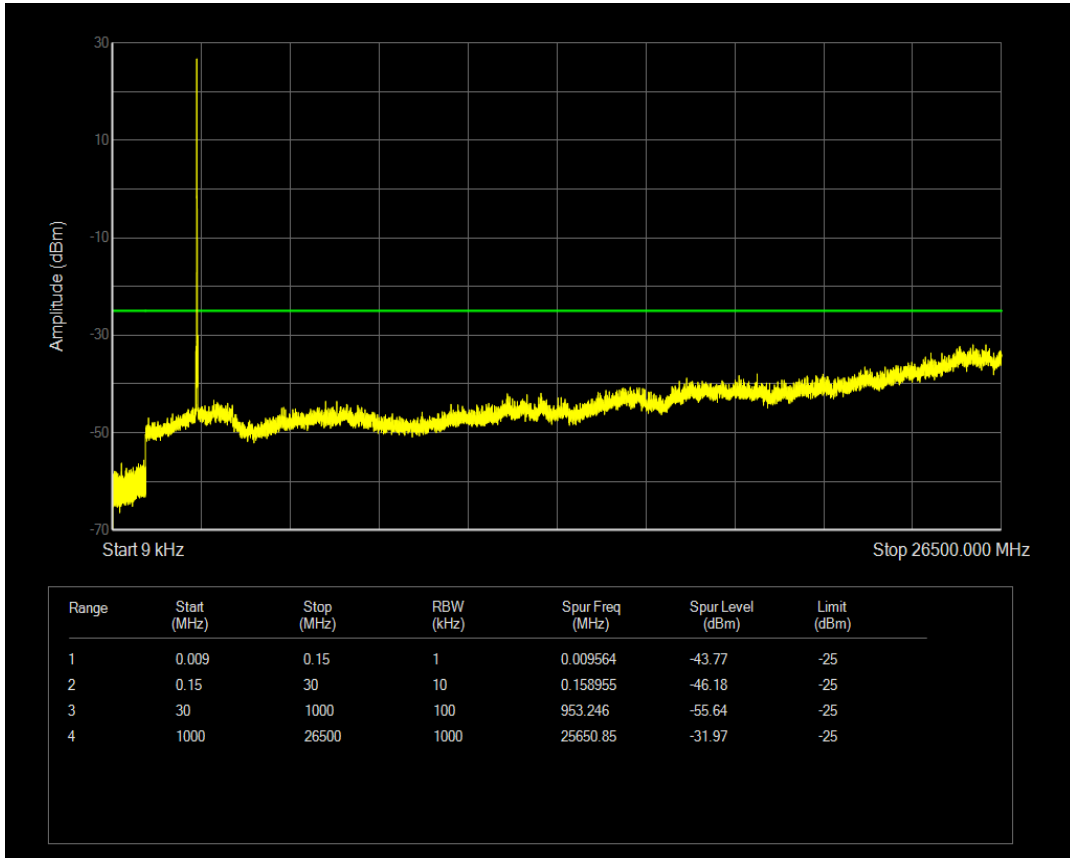

Band7 QPSK BW=10MHz Channel=21400 RB Size=50 Position=#0

Band7 16QAM BW=10MHz Channel=21400 RB Size=1 Position=#0

Band7 16QAM BW=10MHz Channel=21400 RB Size=50 Position=#0

Band7 QPSK BW=15MHz Channel=20825 RB Size=1 Position=#0

Band7 QPSK BW=15MHz Channel=20825 RB Size=75 Position=#0

Band7 16QAM BW=15MHz Channel=20825 RB Size=1 Position=#0

Band7 16QAM BW=15MHz Channel=20825 RB Size=75 Position=#0

Band7 QPSK BW=15MHz Channel=21100 RB Size=1 Position=#0

Band7 QPSK BW=15MHz Channel=21100 RB Size=75 Position=#0

Band7 16QAM BW=15MHz Channel=21100 RB Size=1 Position=#0

Band7 16QAM BW=15MHz Channel=21100 RB Size=75 Position=#0

Band7 QPSK BW=15MHz Channel=21375 RB Size=1 Position=#0