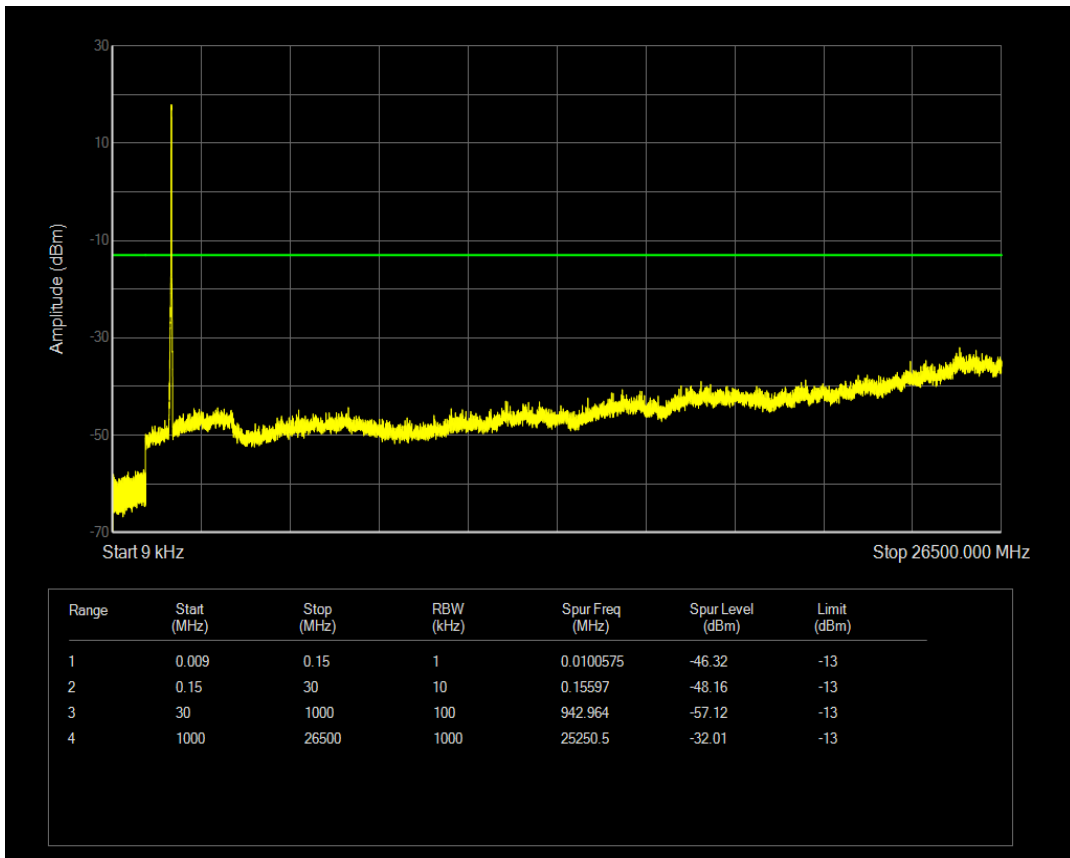

Band66 QPSK BW=20MHz Channel=132072 RB Size=100 Position=#0

Band66 16QAM BW=20MHz Channel=132072 RB Size=1 Position=#0

Band66 16QAM BW=20MHz Channel=132072 RB Size=100 Position=#0

Band66 QPSK BW=20MHz Channel=132322 RB Size=1 Position=#0

Band66 QPSK BW=20MHz Channel=132322 RB Size=100 Position=#0

Band66 16QAM BW=20MHz Channel=132322 RB Size=1 Position=#0

Band66 16QAM BW=20MHz Channel=132322 RB Size=100 Position=#0

Band66 QPSK BW=20MHz Channel=132572 RB Size=1 Position=#0

Band66 QPSK BW=20MHz Channel=132572 RB Size=100 Position=#0

Band66 16QAM BW=20MHz Channel=132572 RB Size=1 Position=#0

Band66 16QAM BW=20MHz Channel=132572 RB Size=100 Position=#0

Band7 QPSK BW=5MHz Channel=20775 RB Size=25 Position=#0