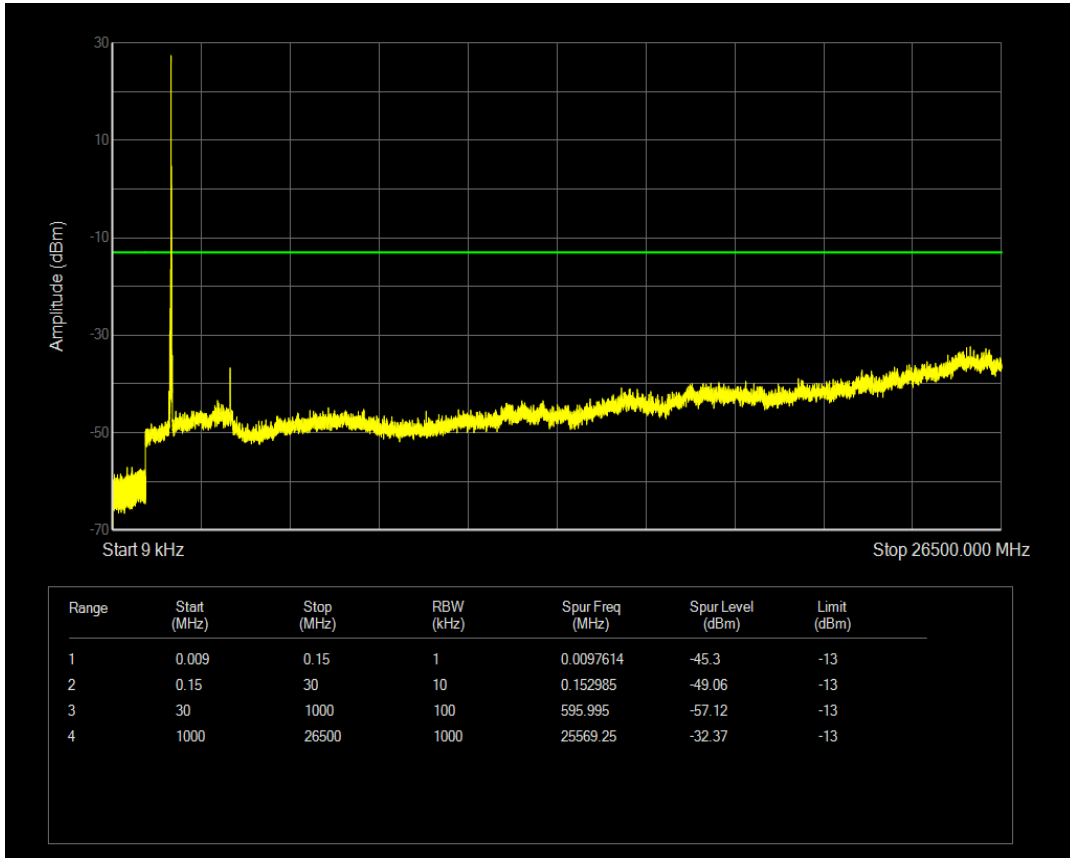

Band66 QPSK BW=20MHz Channel=132072 RB Size=100 Position=#0

Band66 16QAM BW=20MHz Channel=132072 RB Size=1 Position=#0

Band66 16QAM BW=20MHz Channel=132072 RB Size=100 Position=#0

Band66 QPSK BW=20MHz Channel=132322 RB Size=1 Position=#0

Band66 QPSK BW=20MHz Channel=132322 RB Size=100 Position=#0

Band66 16QAM BW=20MHz Channel=132322 RB Size=1 Position=#0

Band66 16QAM BW=20MHz Channel=132322 RB Size=100 Position=#0

Band66 QPSK BW=20MHz Channel=132572 RB Size=1 Position=#0

Band66 QPSK BW=20MHz Channel=132572 RB Size=100 Position=#0

Band66 16QAM BW=20MHz Channel=132572 RB Size=1 Position=#0

Band66 16QAM BW=20MHz Channel=132572 RB Size=100 Position=#0

Band7 QPSK BW=5MHz Channel=20775 RB Size=25 Position=#0

Band7 QPSK BW=5MHz Channel=20775 RB Size=1 Position=#0

Band7 16QAM BW=5MHz Channel=20775 RB Size=1 Position=#0

Band7 16QAM BW=5MHz Channel=20775 RB Size=25 Position=#0

Band7 QPSK BW=5MHz Channel=21100 RB Size=1 Position=#0