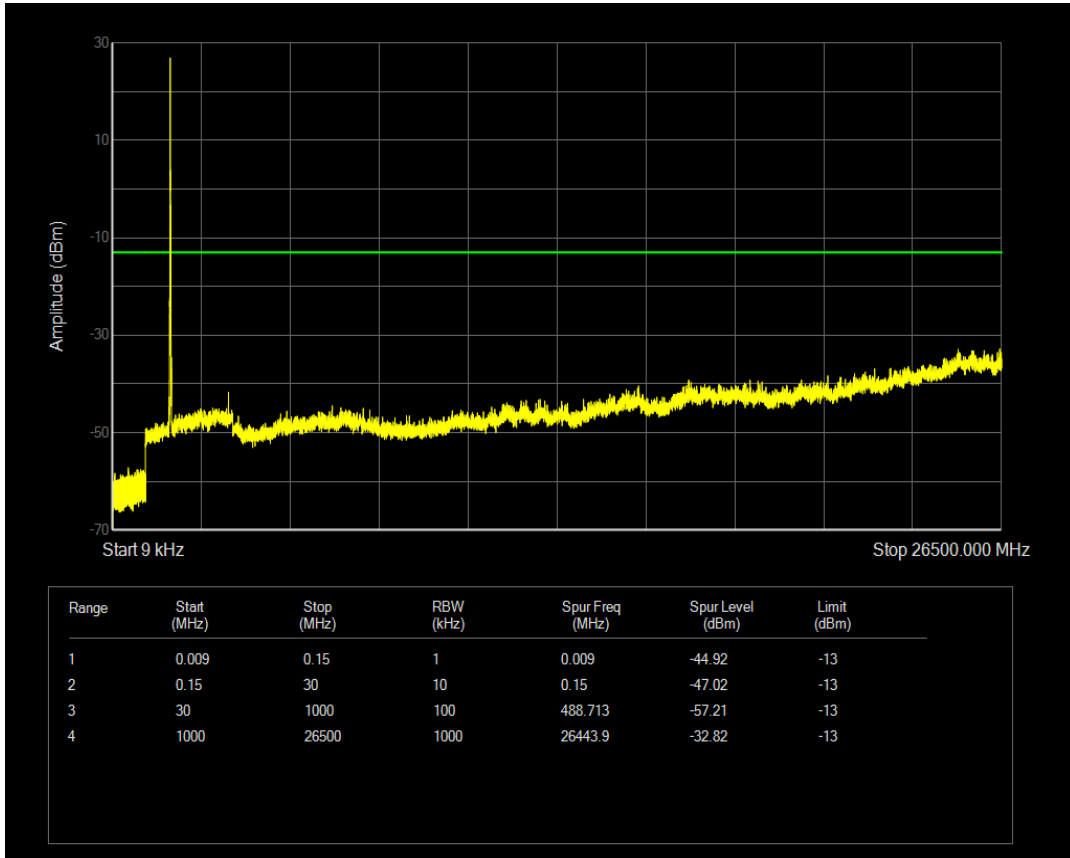

Band66 QPSK BW=20MHz Channel=132072 RB Size=100 Position=#0

Band66 16QAM BW=20MHz Channel=132072 RB Size=1 Position=#0

Band66 16QAM BW=20MHz Channel=132072 RB Size=100 Position=#0

Band66 QPSK BW=20MHz Channel=132322 RB Size=1 Position=#0

Band66 QPSK BW=20MHz Channel=132322 RB Size=100 Position=#0

Band66 16QAM BW=20MHz Channel=132322 RB Size=1 Position=#0

Band66 16QAM BW=20MHz Channel=132322 RB Size=100 Position=#0

Band66 QPSK BW=20MHz Channel=132572 RB Size=1 Position=#0

Band66 QPSK BW=20MHz Channel=132572 RB Size=100 Position=#0

Band66 16QAM BW=20MHz Channel=132572 RB Size=1 Position=#0

Band66 16QAM BW=20MHz Channel=132572 RB Size=100 Position=#0

Band7 QPSK BW=5MHz Channel=20775 RB Size=25 Position=#0