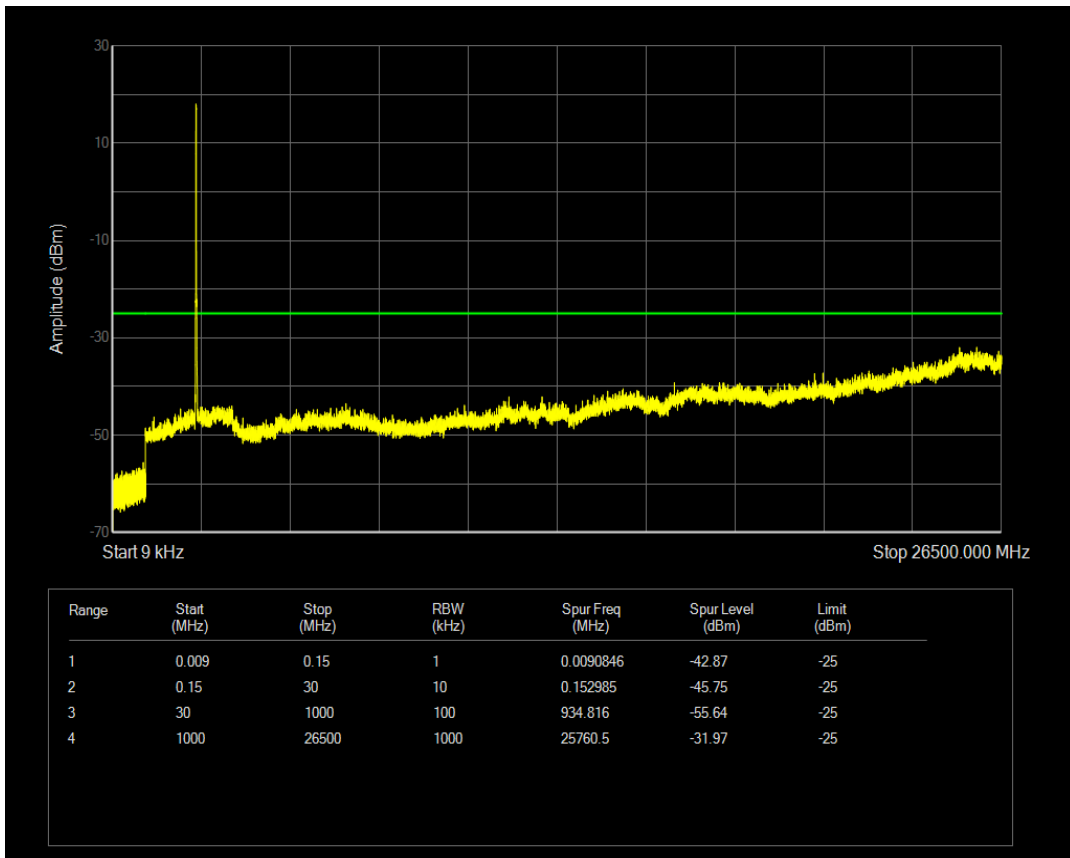

Band7 QPSK BW=10MHz Channel=21100 RB Size=50 Position=#0

Band7 16QAM BW=10MHz Channel=21100 RB Size=1 Position=#0

Band7 16QAM BW=10MHz Channel=21100 RB Size=50 Position=#0

Band7 QPSK BW=10MHz Channel=21400 RB Size=1 Position=#0

Band7 QPSK BW=10MHz Channel=21400 RB Size=50 Position=#0

Band7 16QAM BW=10MHz Channel=21400 RB Size=1 Position=#0

Band7 16QAM BW=10MHz Channel=21400 RB Size=50 Position=#0

Band7 QPSK BW=15MHz Channel=20825 RB Size=1 Position=#0

Band7 QPSK BW=15MHz Channel=20825 RB Size=75 Position=#0

Band7 16QAM BW=15MHz Channel=20825 RB Size=1 Position=#0

Band7 16QAM BW=15MHz Channel=20825 RB Size=75 Position=#0

Band7 QPSK BW=15MHz Channel=21100 RB Size=1 Position=#0