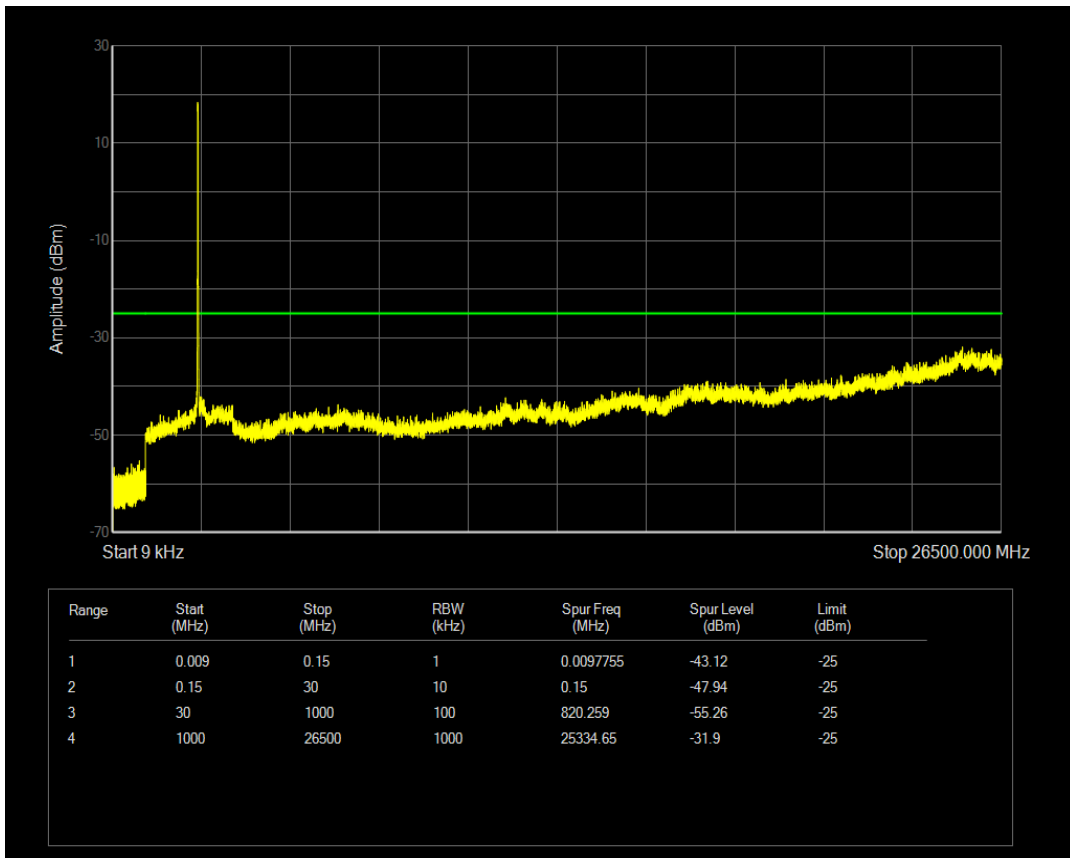

Band7 QPSK BW=15MHz Channel=21100 RB Size=75 Position=#0

Band7 16QAM BW=15MHz Channel=21100 RB Size=1 Position=#0

Band7 16QAM BW=15MHz Channel=21100 RB Size=75 Position=#0

Band7 QPSK BW=15MHz Channel=21375 RB Size=1 Position=#0

Band7 QPSK BW=15MHz Channel=21375 RB Size=75 Position=#0

Band7 16QAM BW=15MHz Channel=21375 RB Size=1 Position=#0

Band7 16QAM BW=15MHz Channel=21375 RB Size=75 Position=#0

Band7 QPSK BW=20MHz Channel=20850 RB Size=1 Position=#0