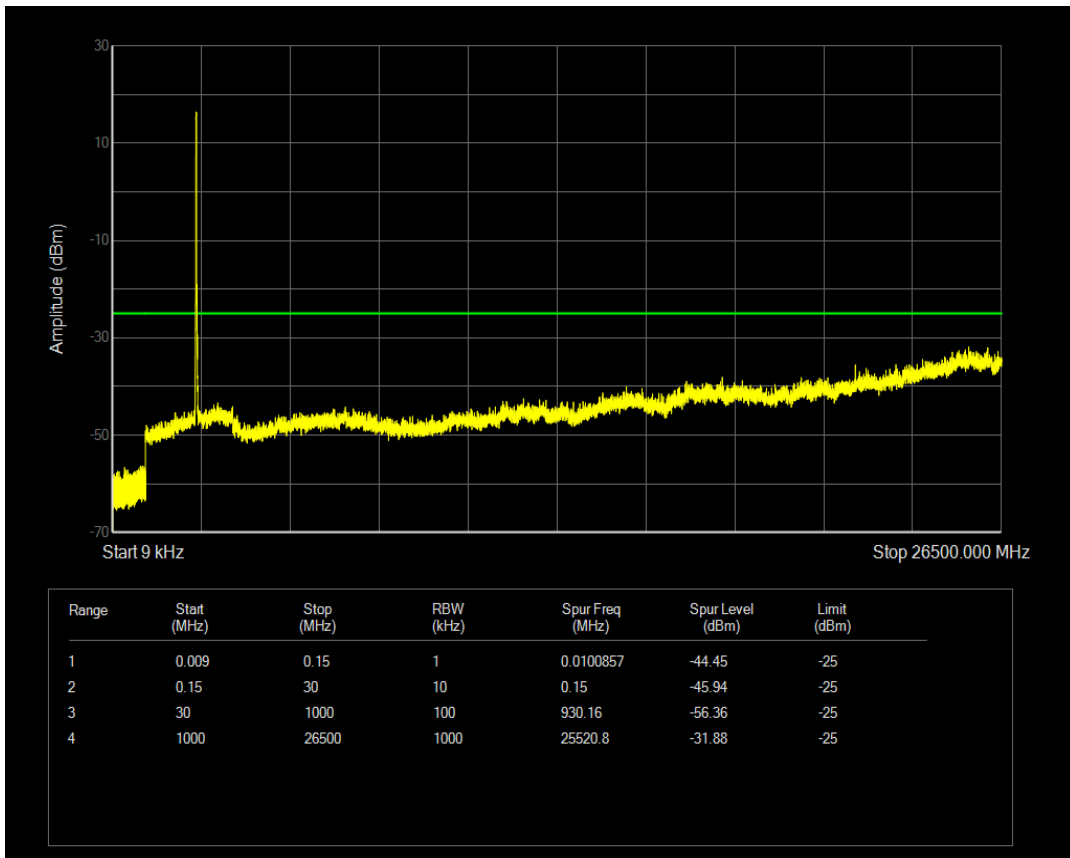

Band7 QPSK BW=15MHz Channel=21375 RB Size=75 Position=#0

Band7 16QAM BW=15MHz Channel=21375 RB Size=1 Position=#0

Band7 16QAM BW=15MHz Channel=21375 RB Size=75 Position=#0

Band7 QPSK BW=20MHz Channel=20850 RB Size=1 Position=#0

Band7 QPSK BW=20MHz Channel=20850 RB Size=100 Position=#0

Band7 16QAM BW=20MHz Channel=20850 RB Size=1 Position=#0

Band7 16QAM BW=20MHz Channel=20850 RB Size=100 Position=#0

Band7 QPSK BW=20MHz Channel=21100 RB Size=1 Position=#0