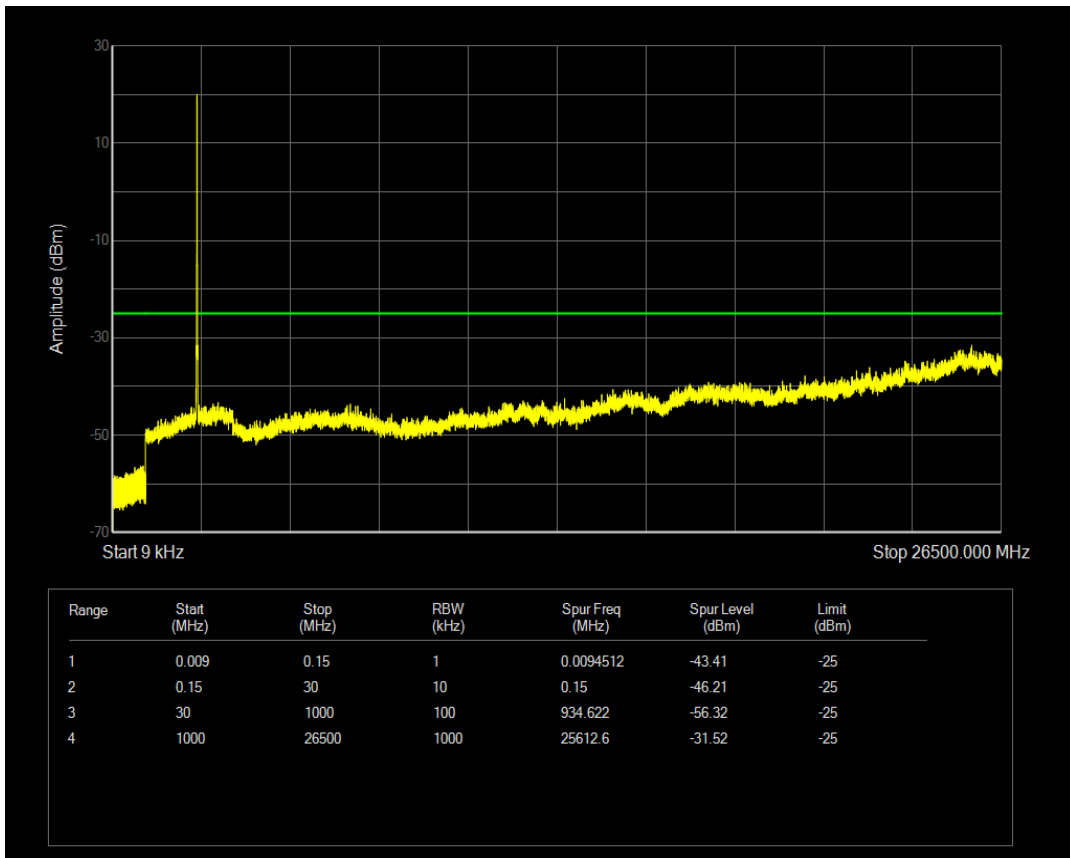

Band7 QPSK BW=10MHz Channel=20800 RB Size=50 Position=#0

Band7 16QAM BW=10MHz Channel=20800 RB Size=1 Position=#0

Band7 16QAM BW=10MHz Channel=20800 RB Size=50 Position=#0

Band7 QPSK BW=10MHz Channel=21100 RB Size=1 Position=#0

Band7 QPSK BW=10MHz Channel=21100 RB Size=50 Position=#0

Band7 16QAM BW=10MHz Channel=21100 RB Size=1 Position=#0

Band7 16QAM BW=10MHz Channel=21100 RB Size=50 Position=#0

Band7 QPSK BW=10MHz Channel=21400 RB Size=1 Position=#0