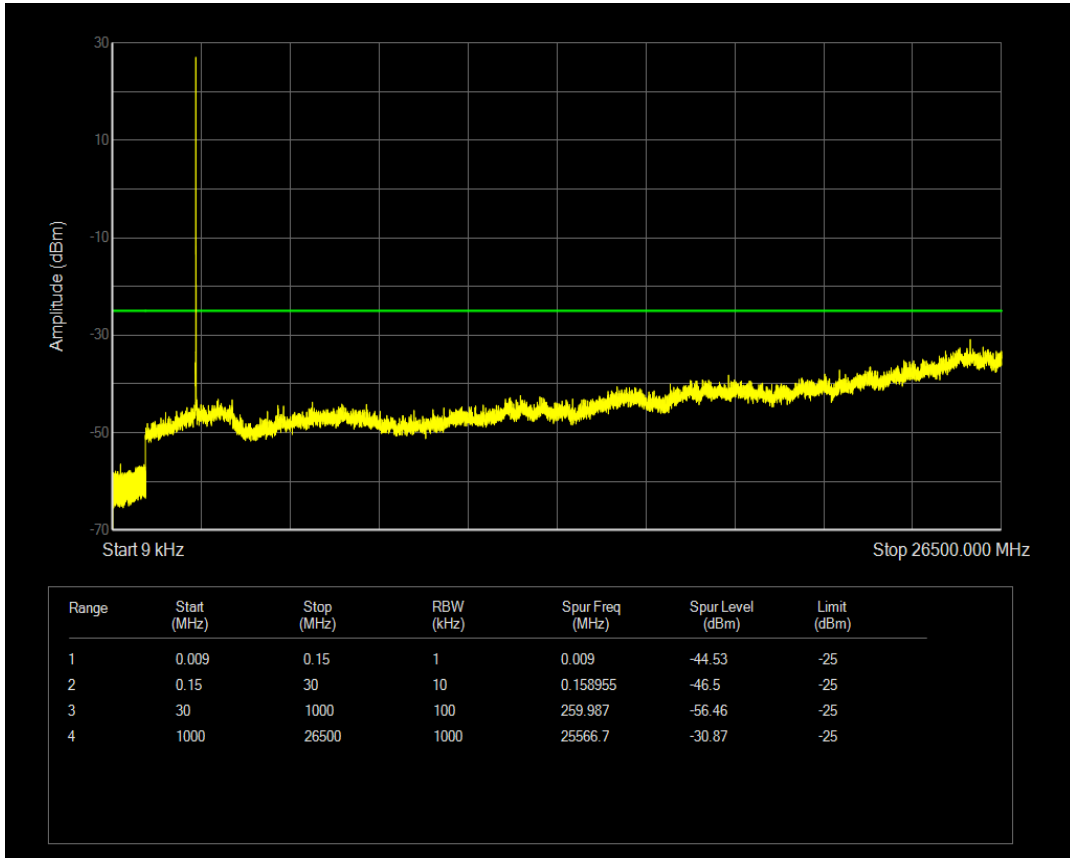

Band66 QPSK BW=20MHz Channel=132322 RB Size=100 Position=#0

Band66 16QAM BW=20MHz Channel=132322 RB Size=1 Position=#0

Band66 16QAM BW=20MHz Channel=132322 RB Size=100 Position=#0

Band66 QPSK BW=20MHz Channel=132572 RB Size=1 Position=#0

Band66 QPSK BW=20MHz Channel=132572 RB Size=100 Position=#0

Band66 16QAM BW=20MHz Channel=132572 RB Size=1 Position=#0

Band66 16QAM BW=20MHz Channel=132572 RB Size=100 Position=#0

Band7 QPSK BW=5MHz Channel=20775 RB Size=25 Position=#0

Band7 QPSK BW=5MHz Channel=20775 RB Size=1 Position=#0

Band7 16QAM BW=5MHz Channel=20775 RB Size=1 Position=#0

Band7 16QAM BW=5MHz Channel=20775 RB Size=25 Position=#0

Band7 QPSK BW=5MHz Channel=21100 RB Size=1 Position=#0