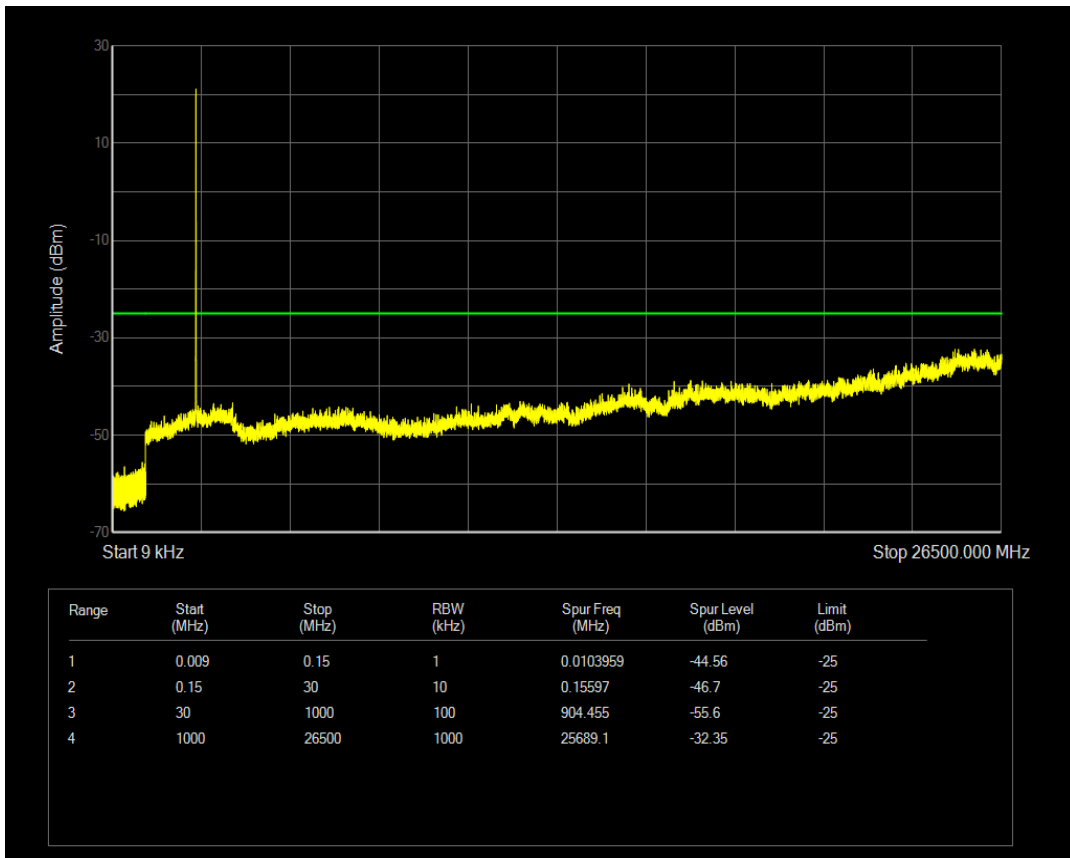

Band66 QPSK BW=20MHz Channel=132322 RB Size=100 Position=#0

Band66 16QAM BW=20MHz Channel=132322 RB Size=1 Position=#0

Band66 16QAM BW=20MHz Channel=132322 RB Size=100 Position=#0

Band66 QPSK BW=20MHz Channel=132572 RB Size=1 Position=#0

Band66 QPSK BW=20MHz Channel=132572 RB Size=100 Position=#0

Band66 16QAM BW=20MHz Channel=132572 RB Size=1 Position=#0

Band66 16QAM BW=20MHz Channel=132572 RB Size=100 Position=#0

Band7 QPSK BW=5MHz Channel=20775 RB Size=25 Position=#0

Band7 QPSK BW=5MHz Channel=20775 RB Size=1 Position=#0

Band7 16QAM BW=5MHz Channel=20775 RB Size=1 Position=#0

Band7 16QAM BW=5MHz Channel=20775 RB Size=25 Position=#0

Band7 QPSK BW=5MHz Channel=21100 RB Size=1 Position=#0