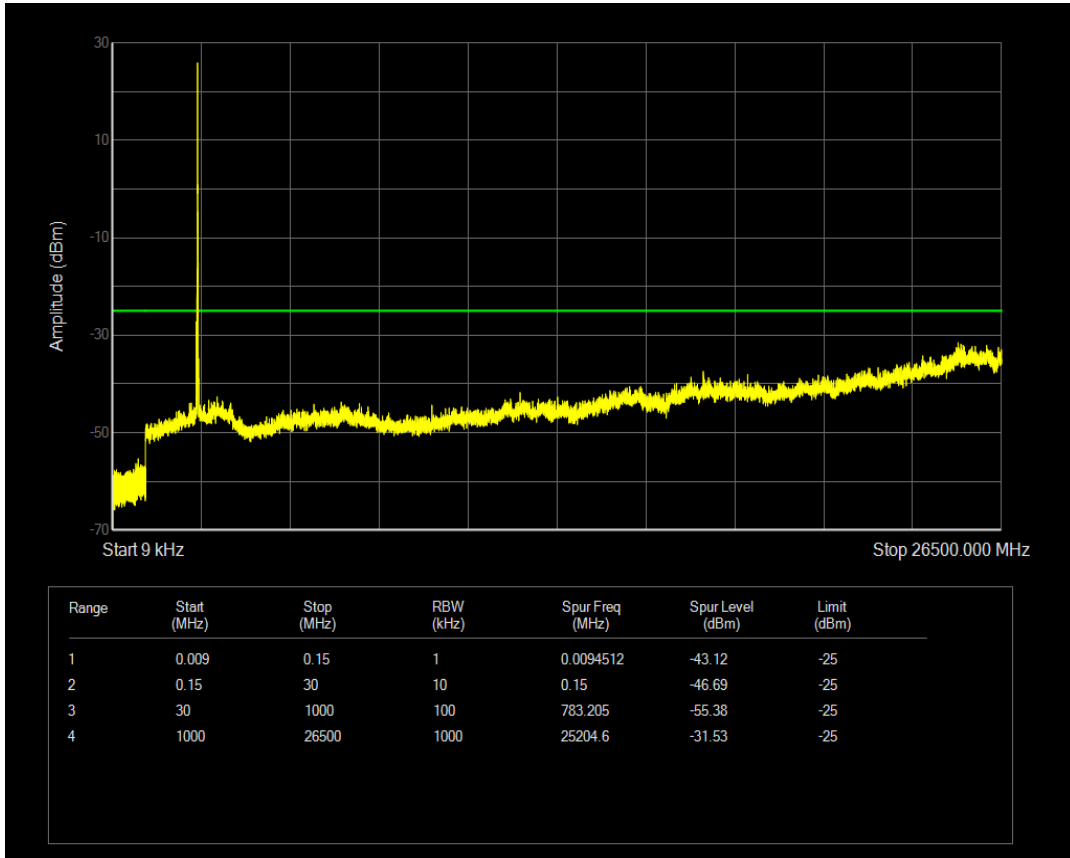

Band7 QPSK BW=20MHz Channel=20850 RB Size=100 Position=#0

Band7 16QAM BW=20MHz Channel=20850 RB Size=1 Position=#0

Band7 16QAM BW=20MHz Channel=20850 RB Size=100 Position=#0

Band7 QPSK BW=20MHz Channel=21100 RB Size=1 Position=#0

Band7 QPSK BW=20MHz Channel=21100 RB Size=100 Position=#0

Band7 16QAM BW=20MHz Channel=21100 RB Size=1 Position=#0

Band7 16QAM BW=20MHz Channel=21100 RB Size=100 Position=#0

Band7 QPSK BW=20MHz Channel=21350 RB Size=1 Position=#0

Band7 QPSK BW=20MHz Channel=21350 RB Size=100 Position=#0

Band7 16QAM BW=20MHz Channel=21350 RB Size=1 Position=#0

Band7 16QAM BW=20MHz Channel=21350 RB Size=100 Position=#0