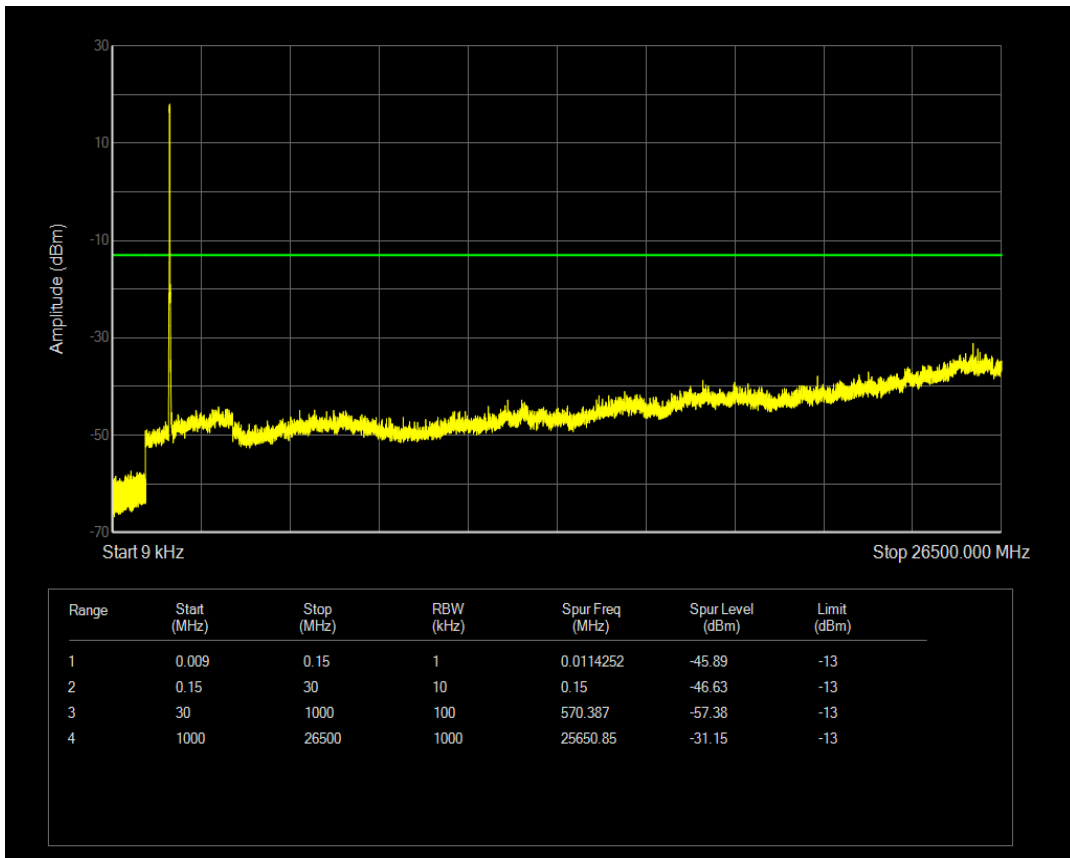

Band66 QPSK BW=20MHz Channel=132072 RB Size=100 Position=#0

Band66 16QAM BW=20MHz Channel=132072 RB Size=1 Position=#0

Band66 16QAM BW=20MHz Channel=132072 RB Size=100 Position=#0

Band66 QPSK BW=20MHz Channel=132322 RB Size=1 Position=#0

Band66 QPSK BW=20MHz Channel=132322 RB Size=100 Position=#0

Band66 16QAM BW=20MHz Channel=132322 RB Size=1 Position=#0

Band66 16QAM BW=20MHz Channel=132322 RB Size=100 Position=#0

Band66 QPSK BW=20MHz Channel=132572 RB Size=1 Position=#0