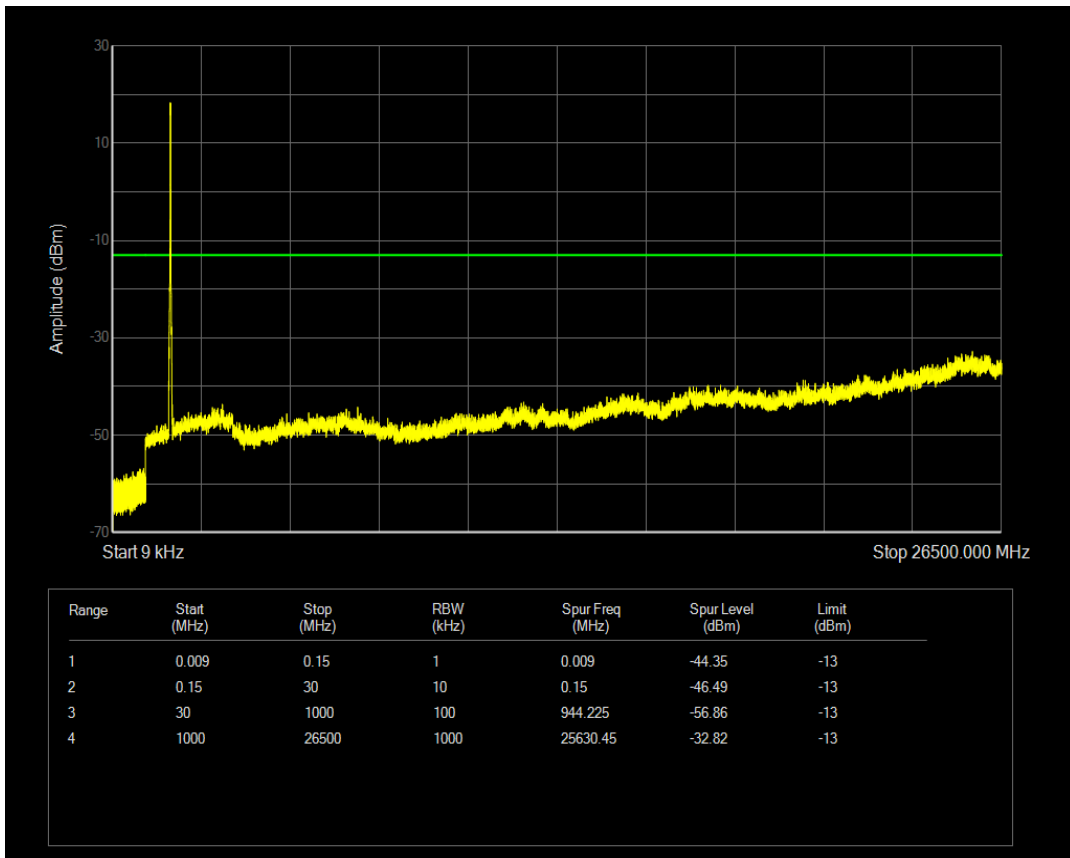

Band66 QPSK BW=20MHz Channel=132072 RB Size=100 Position=#0

Band66 16QAM BW=20MHz Channel=132072 RB Size=1 Position=#0

Band66 16QAM BW=20MHz Channel=132072 RB Size=100 Position=#0

Band66 QPSK BW=20MHz Channel=132322 RB Size=1 Position=#0

Band66 QPSK BW=20MHz Channel=132322 RB Size=100 Position=#0

Band66 16QAM BW=20MHz Channel=132322 RB Size=1 Position=#0

Band66 16QAM BW=20MHz Channel=132322 RB Size=100 Position=#0

Band66 QPSK BW=20MHz Channel=132572 RB Size=1 Position=#0

Band66 QPSK BW=20MHz Channel=132572 RB Size=100 Position=#0

Band66 16QAM BW=20MHz Channel=132572 RB Size=1 Position=#0

Band66 16QAM BW=20MHz Channel=132572 RB Size=100 Position=#0

Band7 QPSK BW=5MHz Channel=20775 RB Size=25 Position=#0