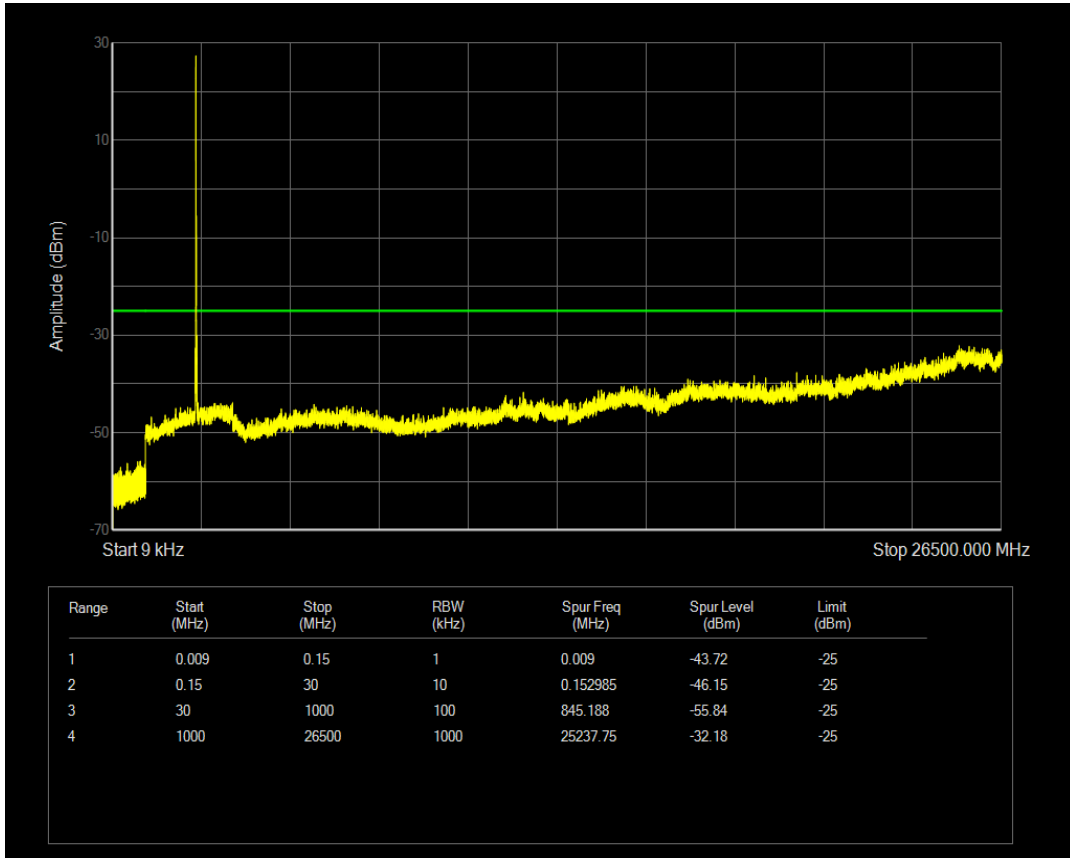

Band7 QPSK BW=10MHz Channel=21100 RB Size=50 Position=#0

Band7 16QAM BW=10MHz Channel=21100 RB Size=1 Position=#0

Band7 16QAM BW=10MHz Channel=21100 RB Size=50 Position=#0

Band7 QPSK BW=10MHz Channel=21400 RB Size=1 Position=#0

Band7 QPSK BW=10MHz Channel=21400 RB Size=50 Position=#0

Band7 16QAM BW=10MHz Channel=21400 RB Size=1 Position=#0

Band7 16QAM BW=10MHz Channel=21400 RB Size=50 Position=#0

Band7 QPSK BW=15MHz Channel=20825 RB Size=1 Position=#0

Band7 QPSK BW=15MHz Channel=20825 RB Size=75 Position=#0

Band7 16QAM BW=15MHz Channel=20825 RB Size=1 Position=#0

Band7 16QAM BW=15MHz Channel=20825 RB Size=75 Position=#0

Band7 QPSK BW=15MHz Channel=21100 RB Size=1 Position=#0