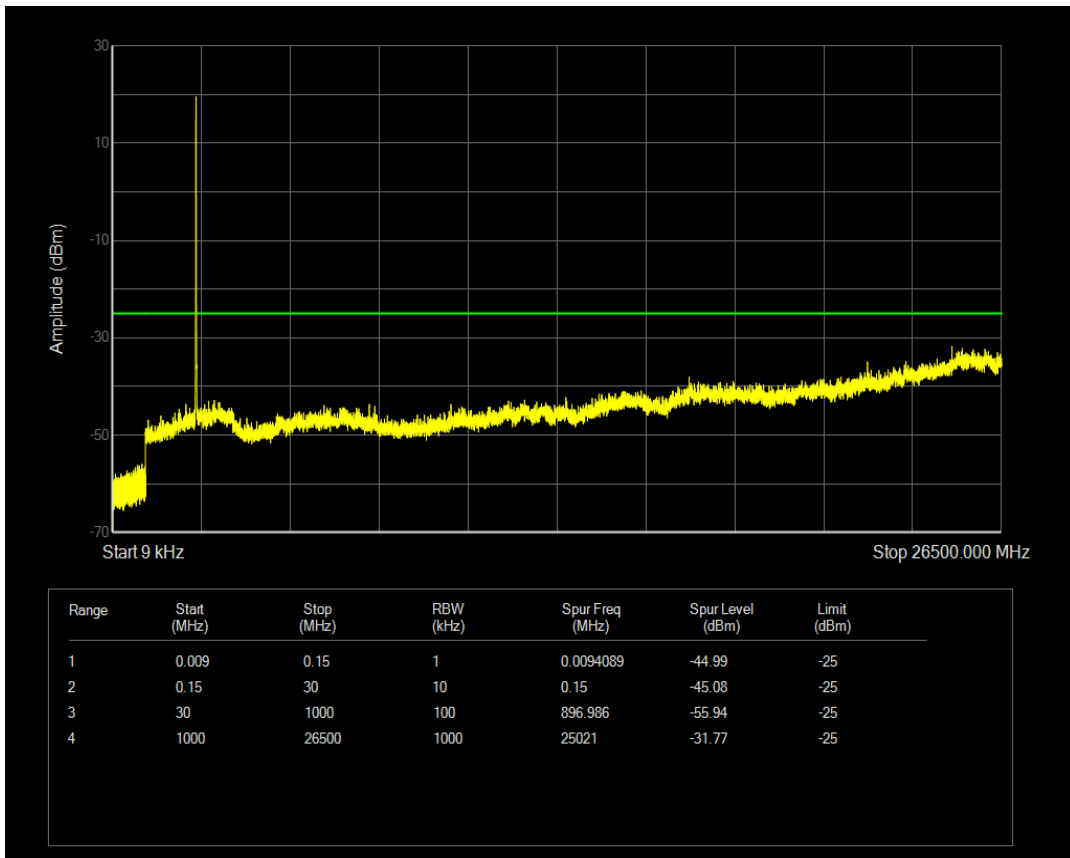

Band7 QPSK BW=5MHz Channel=21425 RB Size=25 Position=#0

Band7 16QAM BW=5MHz Channel=21425 RB Size=1 Position=#0

Band7 16QAM BW=5MHz Channel=21425 RB Size=25 Position=#0

Band7 QPSK BW=10MHz Channel=20800 RB Size=1 Position=#0

Band7 QPSK BW=10MHz Channel=20800 RB Size=50 Position=#0

Band7 16QAM BW=10MHz Channel=20800 RB Size=1 Position=#0

Band7 16QAM BW=10MHz Channel=20800 RB Size=50 Position=#0

Band7 QPSK BW=10MHz Channel=21100 RB Size=1 Position=#0