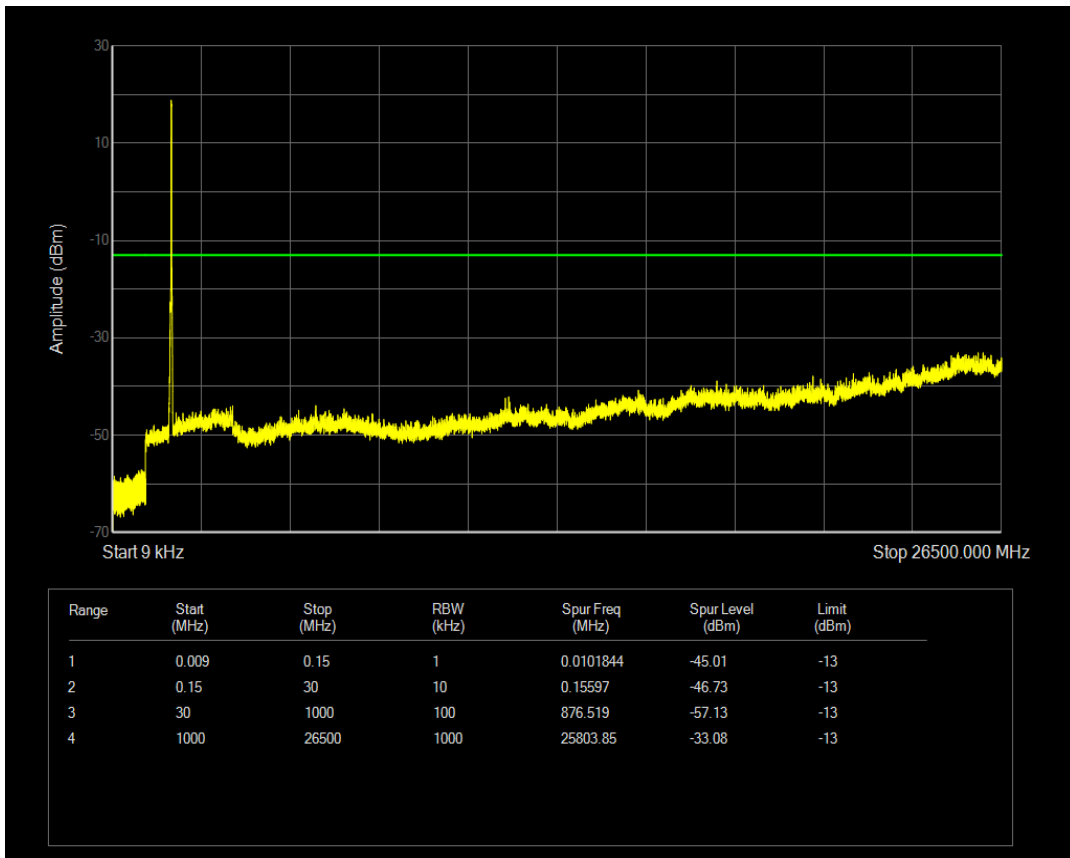

Band66 QPSK BW=20MHz Channel=132072 RB Size=100 Position=#0

Band66 16QAM BW=20MHz Channel=132072 RB Size=1 Position=#0

Band66 16QAM BW=20MHz Channel=132072 RB Size=100 Position=#0

Band66 QPSK BW=20MHz Channel=132322 RB Size=1 Position=#0

Band66 QPSK BW=20MHz Channel=132322 RB Size=100 Position=#0

Band66 16QAM BW=20MHz Channel=132322 RB Size=1 Position=#0

Band66 16QAM BW=20MHz Channel=132322 RB Size=100 Position=#0

Band66 QPSK BW=20MHz Channel=132572 RB Size=1 Position=#0

Band66 QPSK BW=20MHz Channel=132572 RB Size=100 Position=#0

Band66 16QAM BW=20MHz Channel=132572 RB Size=1 Position=#0

Band66 16QAM BW=20MHz Channel=132572 RB Size=100 Position=#0

Band7 QPSK BW=5MHz Channel=20775 RB Size=25 Position=#0