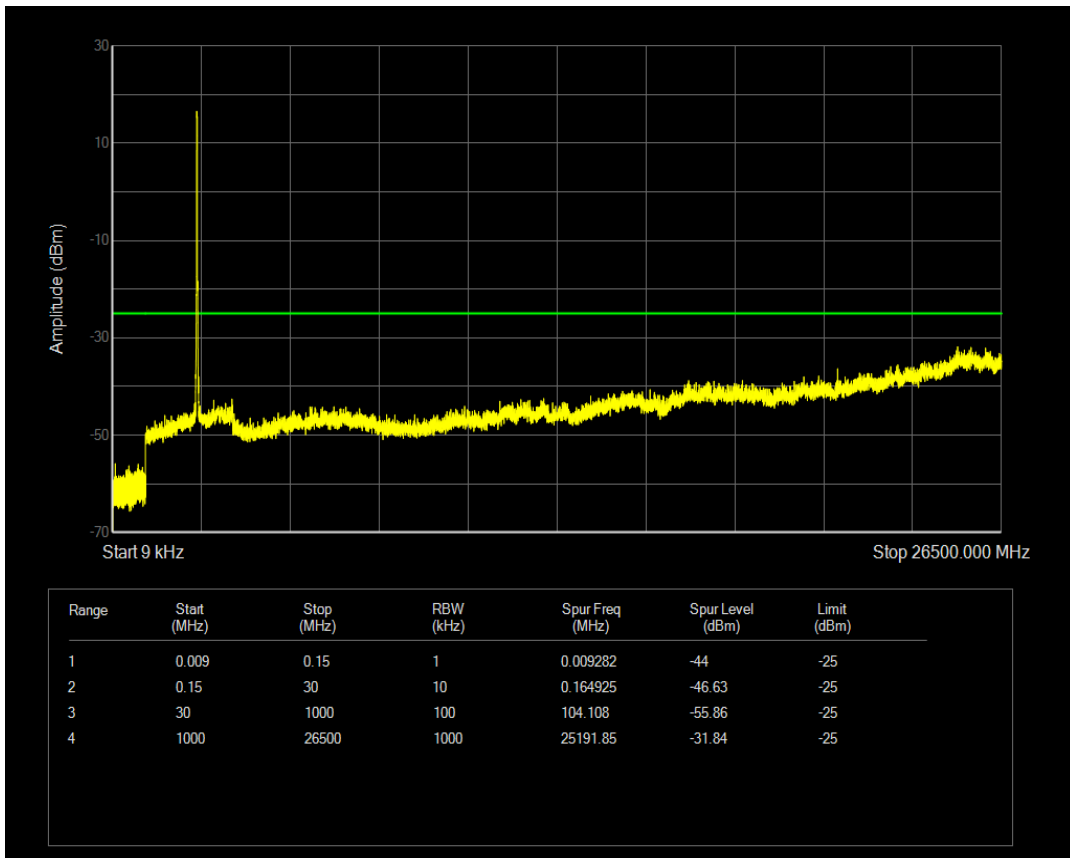

Band7 QPSK BW=15MHz Channel=21375 RB Size=75 Position=#0

Band7 16QAM BW=15MHz Channel=21375 RB Size=1 Position=#0

Band7 16QAM BW=15MHz Channel=21375 RB Size=75 Position=#0

Band7 QPSK BW=20MHz Channel=20850 RB Size=1 Position=#0

Band7 QPSK BW=20MHz Channel=20850 RB Size=100 Position=#0

Band7 16QAM BW=20MHz Channel=20850 RB Size=1 Position=#0

Band7 16QAM BW=20MHz Channel=20850 RB Size=100 Position=#0

Band7 QPSK BW=20MHz Channel=21100 RB Size=1 Position=#0

Band7 QPSK BW=20MHz Channel=21100 RB Size=100 Position=#0

Band7 16QAM BW=20MHz Channel=21100 RB Size=1 Position=#0

Band7 16QAM BW=20MHz Channel=21100 RB Size=100 Position=#0

Band7 QPSK BW=20MHz Channel=21350 RB Size=1 Position=#0