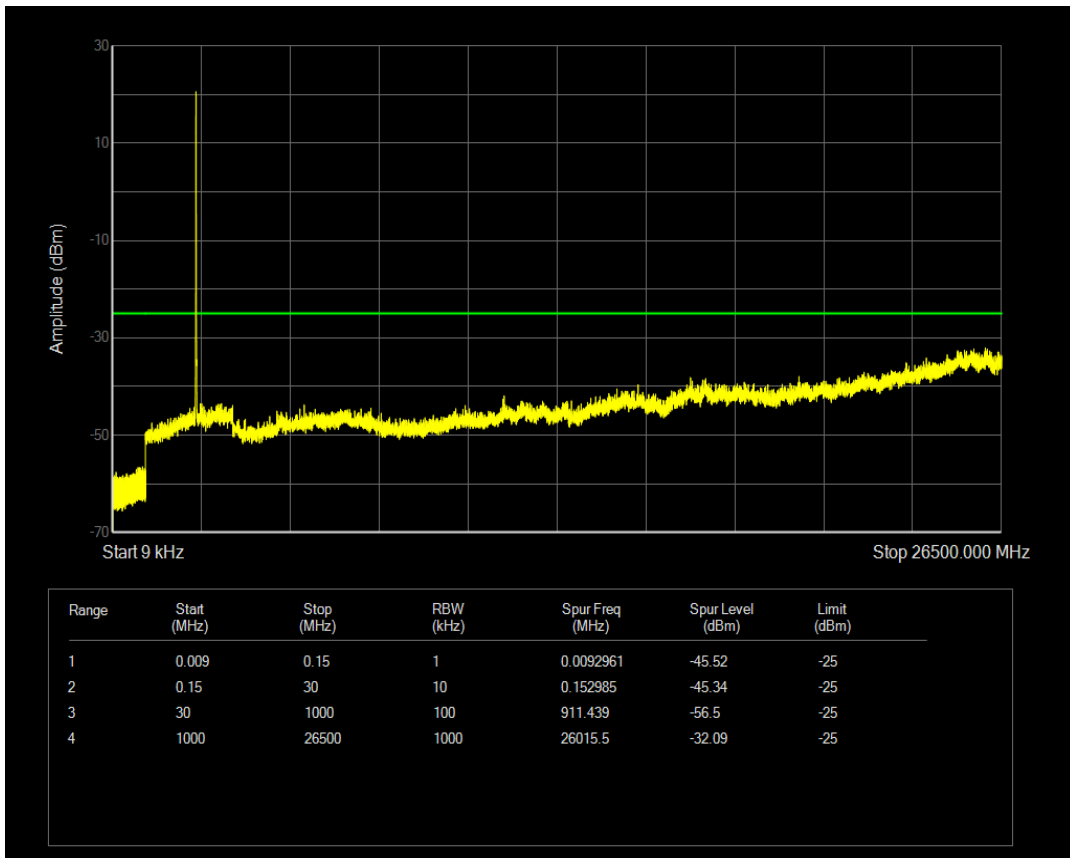

Band7 QPSK BW=5MHz Channel=21425 RB Size=25 Position=#0

Band7 16QAM BW=5MHz Channel=21425 RB Size=1 Position=#0

Band7 16QAM BW=5MHz Channel=21425 RB Size=25 Position=#0

Band7 QPSK BW=10MHz Channel=20800 RB Size=1 Position=#0

Band7 QPSK BW=10MHz Channel=20800 RB Size=50 Position=#0

Band7 16QAM BW=10MHz Channel=20800 RB Size=1 Position=#0

Band7 16QAM BW=10MHz Channel=20800 RB Size=50 Position=#0

Band7 QPSK BW=10MHz Channel=21100 RB Size=1 Position=#0