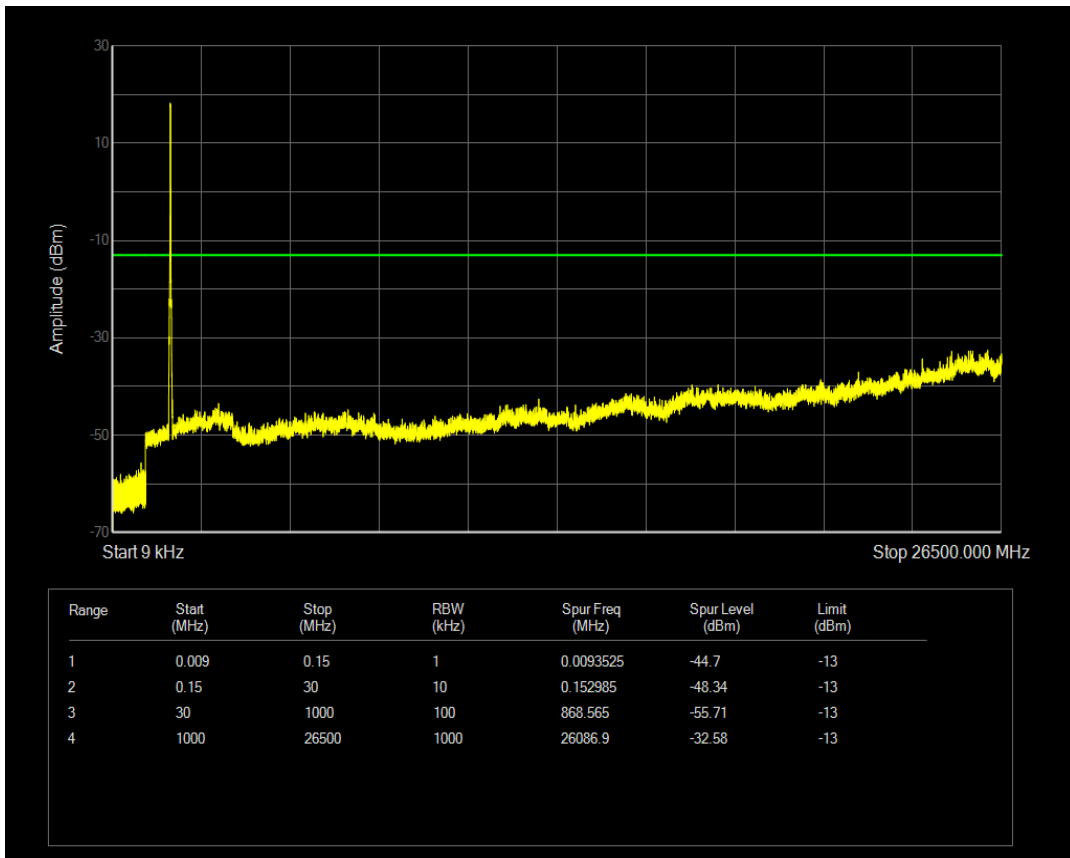

Band66 QPSK BW=20MHz Channel=132072 RB Size=100 Position=#0

Band66 16QAM BW=20MHz Channel=132072 RB Size=1 Position=#0

Band66 16QAM BW=20MHz Channel=132072 RB Size=100 Position=#0

Band66 QPSK BW=20MHz Channel=132322 RB Size=1 Position=#0

Band66 QPSK BW=20MHz Channel=132322 RB Size=100 Position=#0

Band66 16QAM BW=20MHz Channel=132322 RB Size=1 Position=#0

Band66 16QAM BW=20MHz Channel=132322 RB Size=100 Position=#0

Band66 QPSK BW=20MHz Channel=132572 RB Size=1 Position=#0

Band66 QPSK BW=20MHz Channel=132572 RB Size=100 Position=#0

Band66 16QAM BW=20MHz Channel=132572 RB Size=1 Position=#0

Band66 16QAM BW=20MHz Channel=132572 RB Size=100 Position=#0

Band7 QPSK BW=5MHz Channel=20775 RB Size=25 Position=#0