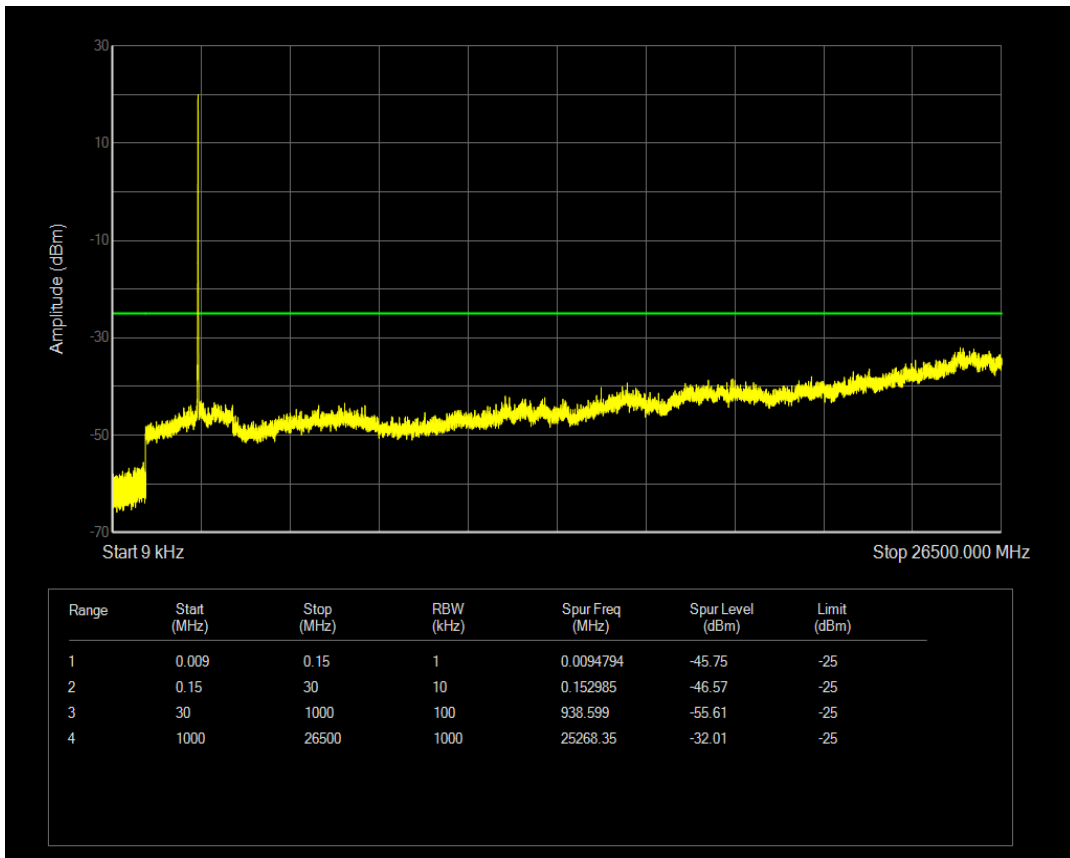

Band7 QPSK BW=10MHz Channel=20800 RB Size=50 Position=#0

Band7 16QAM BW=10MHz Channel=20800 RB Size=1 Position=#0

Band7 16QAM BW=10MHz Channel=20800 RB Size=50 Position=#0

Band7 QPSK BW=10MHz Channel=21100 RB Size=1 Position=#0

Band7 QPSK BW=10MHz Channel=21100 RB Size=50 Position=#0

Band7 16QAM BW=10MHz Channel=21100 RB Size=1 Position=#0

Band7 16QAM BW=10MHz Channel=21100 RB Size=50 Position=#0

Band7 QPSK BW=10MHz Channel=21400 RB Size=1 Position=#0

Band7 QPSK BW=10MHz Channel=21400 RB Size=50 Position=#0

Band7 16QAM BW=10MHz Channel=21400 RB Size=1 Position=#0

Band7 16QAM BW=10MHz Channel=21400 RB Size=50 Position=#0

Band7 QPSK BW=15MHz Channel=20825 RB Size=1 Position=#0