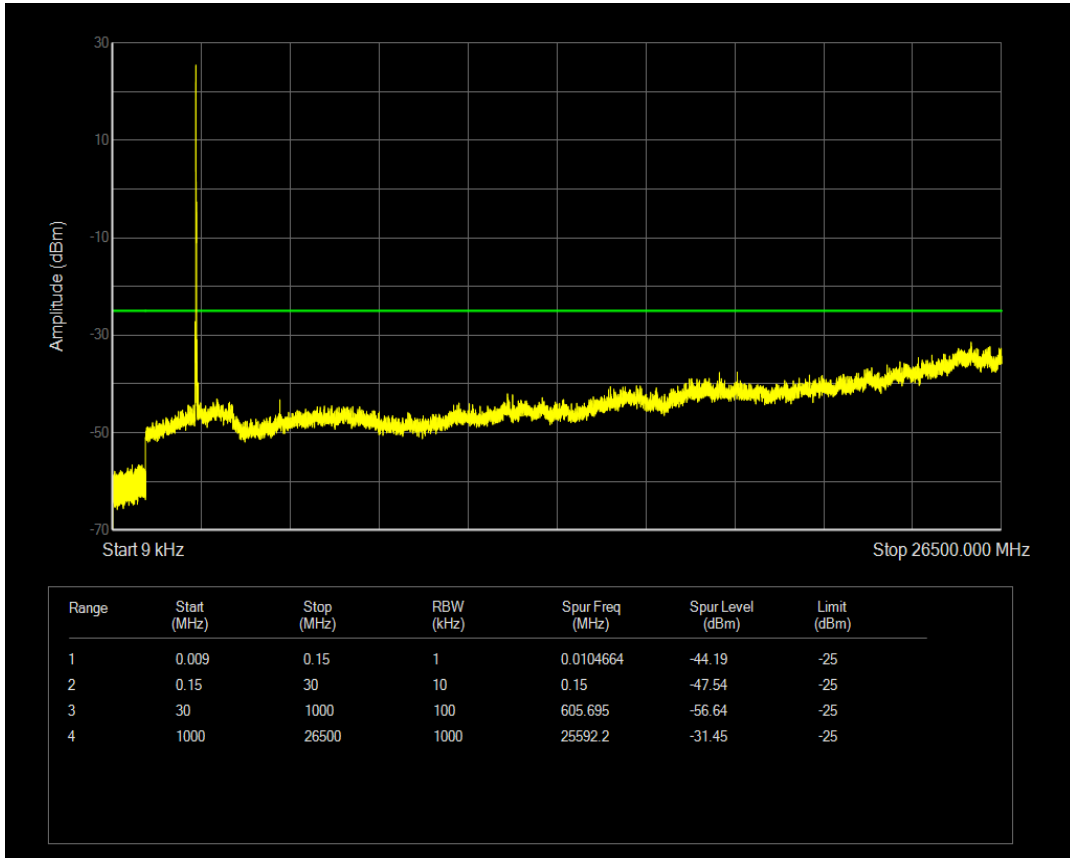

Band7 QPSK BW=15MHz Channel=21100 RB Size=75 Position=#0

Band7 16QAM BW=15MHz Channel=21100 RB Size=1 Position=#0

Band7 16QAM BW=15MHz Channel=21100 RB Size=75 Position=#0

Band7 QPSK BW=15MHz Channel=21375 RB Size=1 Position=#0

Band7 QPSK BW=15MHz Channel=21375 RB Size=75 Position=#0

Band7 16QAM BW=15MHz Channel=21375 RB Size=1 Position=#0

Band7 16QAM BW=15MHz Channel=21375 RB Size=75 Position=#0

Band7 QPSK BW=20MHz Channel=20850 RB Size=1 Position=#0

Band7 QPSK BW=20MHz Channel=20850 RB Size=100 Position=#0

Band7 16QAM BW=20MHz Channel=20850 RB Size=1 Position=#0

Band7 16QAM BW=20MHz Channel=20850 RB Size=100 Position=#0

Band7 QPSK BW=20MHz Channel=21100 RB Size=1 Position=#0