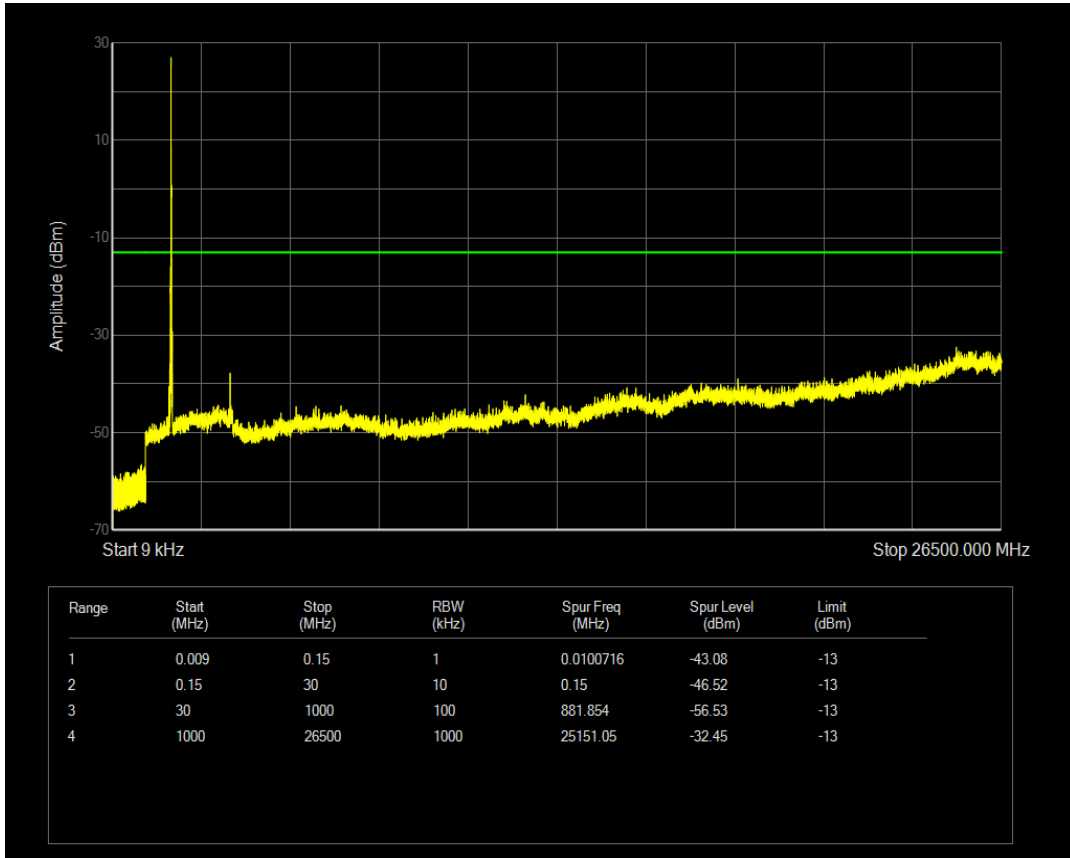

Band66 QPSK BW=20MHz Channel=132072 RB Size=100 Position=#0

Band66 16QAM BW=20MHz Channel=132072 RB Size=1 Position=#0

Band66 16QAM BW=20MHz Channel=132072 RB Size=100 Position=#0

Band66 QPSK BW=20MHz Channel=132322 RB Size=1 Position=#0

Band66 QPSK BW=20MHz Channel=132322 RB Size=100 Position=#0

Band66 16QAM BW=20MHz Channel=132322 RB Size=1 Position=#0

Band66 16QAM BW=20MHz Channel=132322 RB Size=100 Position=#0

Band66 QPSK BW=20MHz Channel=132572 RB Size=1 Position=#0

Band66 QPSK BW=20MHz Channel=132572 RB Size=100 Position=#0

Band66 16QAM BW=20MHz Channel=132572 RB Size=1 Position=#0

Band66 16QAM BW=20MHz Channel=132572 RB Size=100 Position=#0

Band7 QPSK BW=5MHz Channel=20775 RB Size=25 Position=#0