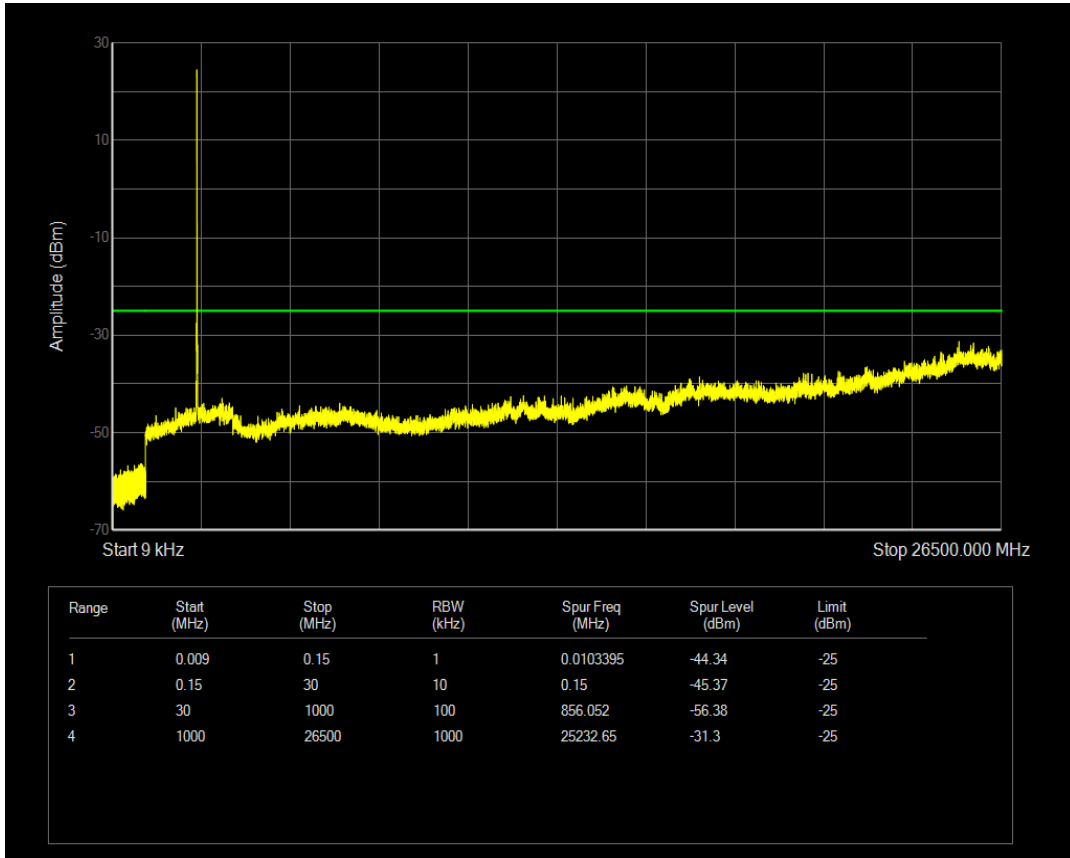

Band7 QPSK BW=10MHz Channel=20800 RB Size=50 Position=#0

Band7 16QAM BW=10MHz Channel=20800 RB Size=1 Position=#0

Band7 16QAM BW=10MHz Channel=20800 RB Size=50 Position=#0

Band7 QPSK BW=10MHz Channel=21100 RB Size=1 Position=#0

Band7 QPSK BW=10MHz Channel=21100 RB Size=50 Position=#0

Band7 16QAM BW=10MHz Channel=21100 RB Size=1 Position=#0

Band7 16QAM BW=10MHz Channel=21100 RB Size=50 Position=#0

Band7 QPSK BW=10MHz Channel=21400 RB Size=1 Position=#0