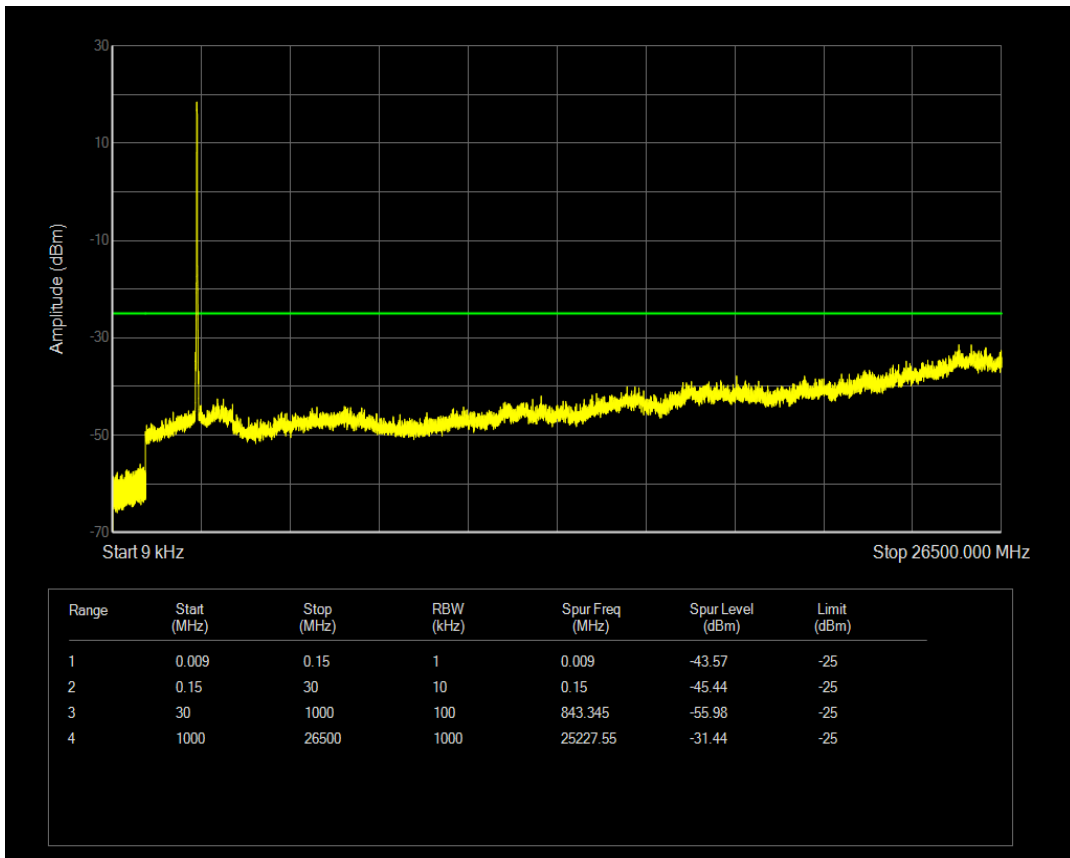

Band7 QPSK BW=15MHz Channel=21375 RB Size=75 Position=#0

Band7 16QAM BW=15MHz Channel=21375 RB Size=1 Position=#0

Band7 16QAM BW=15MHz Channel=21375 RB Size=75 Position=#0

Band7 QPSK BW=20MHz Channel=20850 RB Size=1 Position=#0

Band7 QPSK BW=20MHz Channel=20850 RB Size=100 Position=#0

Band7 16QAM BW=20MHz Channel=20850 RB Size=1 Position=#0

Band7 16QAM BW=20MHz Channel=20850 RB Size=100 Position=#0

Band7 QPSK BW=20MHz Channel=21100 RB Size=1 Position=#0

Band7 QPSK BW=20MHz Channel=21100 RB Size=100 Position=#0

Band7 16QAM BW=20MHz Channel=21100 RB Size=1 Position=#0

Band7 16QAM BW=20MHz Channel=21100 RB Size=100 Position=#0

Band7 QPSK BW=20MHz Channel=21350 RB Size=1 Position=#0