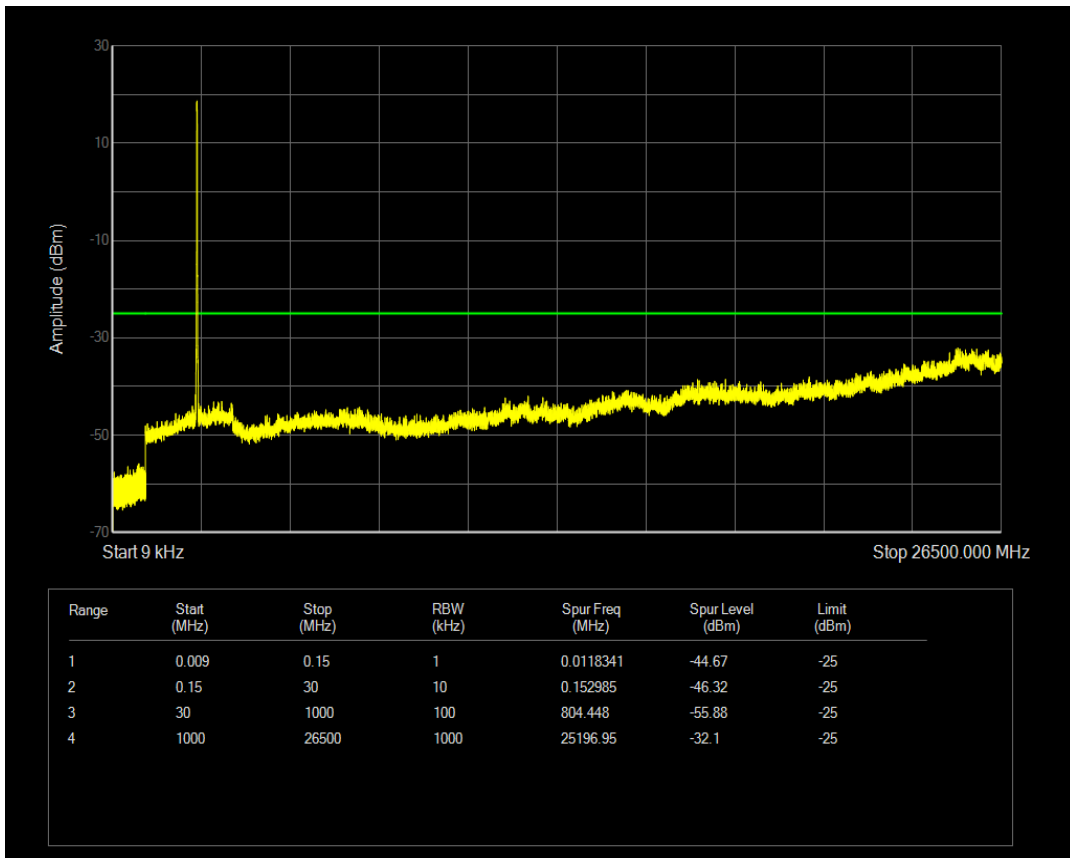

Band7 QPSK BW=10MHz Channel=21400 RB Size=50 Position=#0

Band7 16QAM BW=10MHz Channel=21400 RB Size=1 Position=#0

Band7 16QAM BW=10MHz Channel=21400 RB Size=50 Position=#0

Band7 QPSK BW=15MHz Channel=20825 RB Size=1 Position=#0

Band7 QPSK BW=15MHz Channel=20825 RB Size=75 Position=#0

Band7 16QAM BW=15MHz Channel=20825 RB Size=1 Position=#0

Band7 16QAM BW=15MHz Channel=20825 RB Size=75 Position=#0

Band7 QPSK BW=15MHz Channel=21100 RB Size=1 Position=#0

Band7 QPSK BW=15MHz Channel=21100 RB Size=75 Position=#0

Band7 16QAM BW=15MHz Channel=21100 RB Size=1 Position=#0

Band7 16QAM BW=15MHz Channel=21100 RB Size=75 Position=#0

Band7 QPSK BW=15MHz Channel=21375 RB Size=1 Position=#0