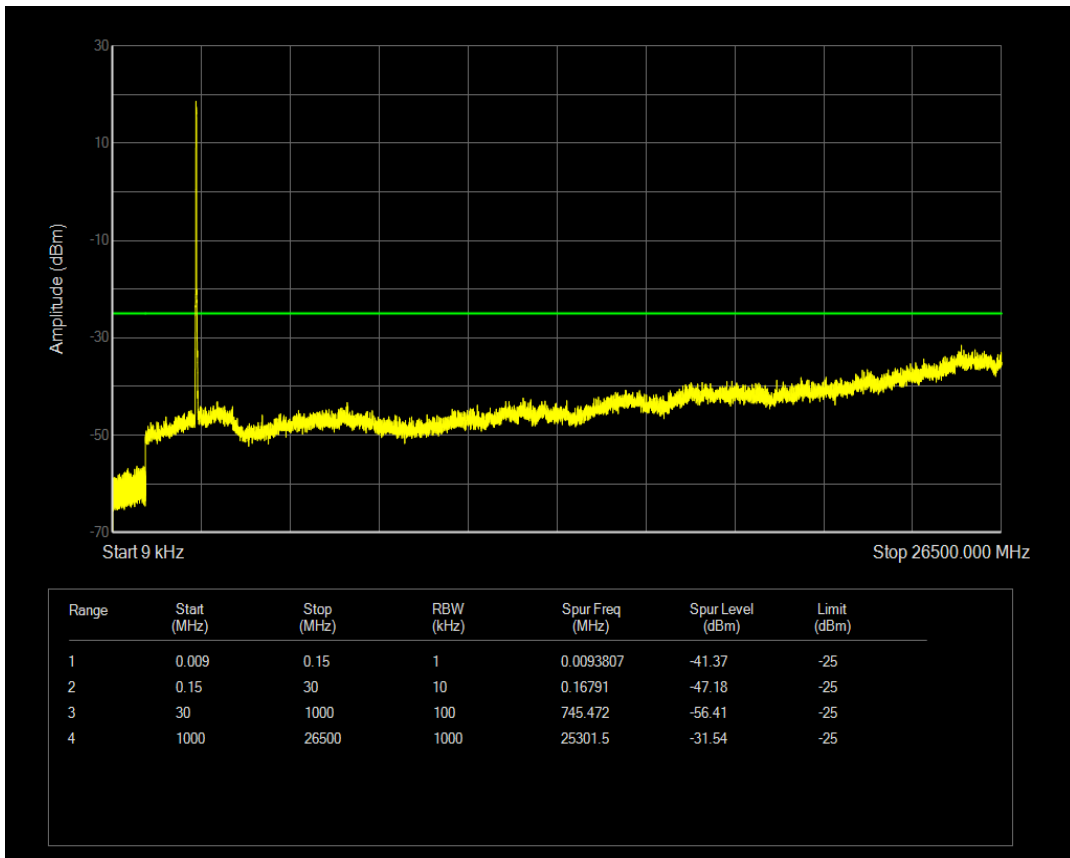

Band7 QPSK BW=15MHz Channel=21100 RB Size=75 Position=#0

Band7 16QAM BW=15MHz Channel=21100 RB Size=1 Position=#0

Band7 16QAM BW=15MHz Channel=21100 RB Size=75 Position=#0

Band7 QPSK BW=15MHz Channel=21375 RB Size=1 Position=#0

Band7 QPSK BW=15MHz Channel=21375 RB Size=75 Position=#0

Band7 16QAM BW=15MHz Channel=21375 RB Size=1 Position=#0

Band7 16QAM BW=15MHz Channel=21375 RB Size=75 Position=#0

Band7 QPSK BW=20MHz Channel=20850 RB Size=1 Position=#0

Band7 QPSK BW=20MHz Channel=20850 RB Size=100 Position=#0

Band7 16QAM BW=20MHz Channel=20850 RB Size=1 Position=#0

Band7 16QAM BW=20MHz Channel=20850 RB Size=100 Position=#0

Band7 QPSK BW=20MHz Channel=21100 RB Size=1 Position=#0