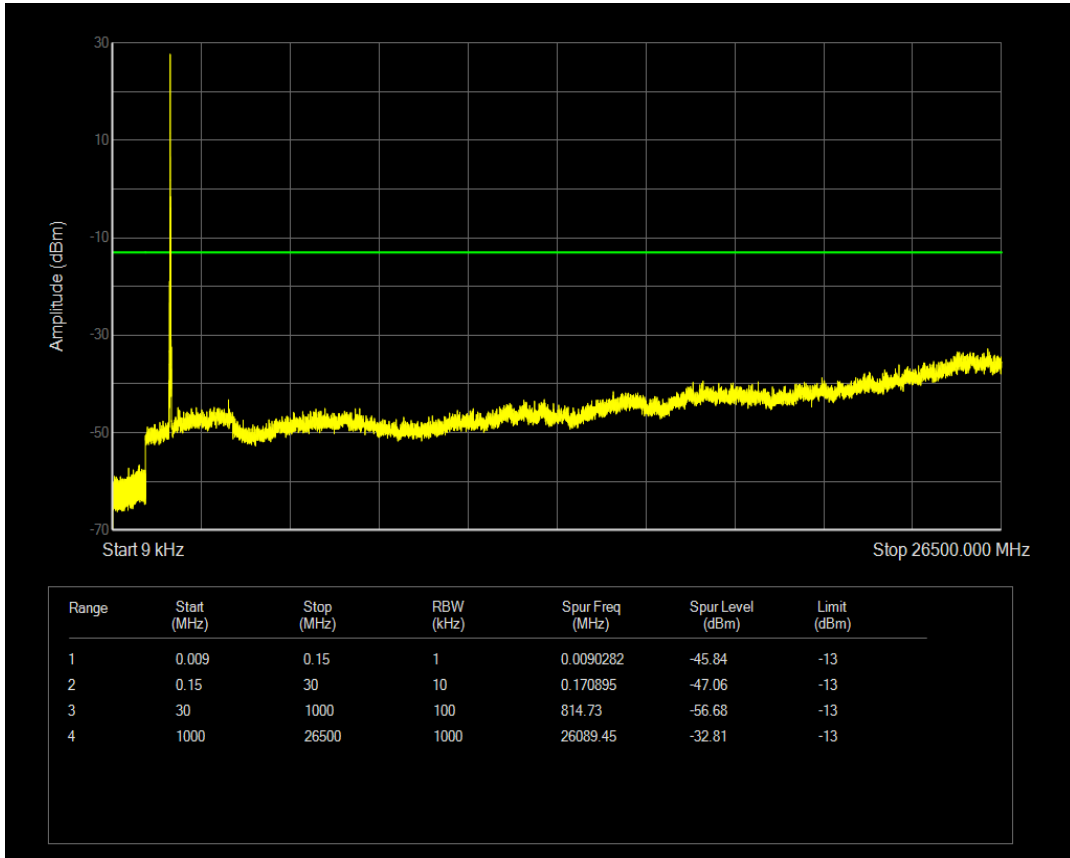

Band66 QPSK BW=20MHz Channel=132072 RB Size=100 Position=#0

Band66 16QAM BW=20MHz Channel=132072 RB Size=1 Position=#0

Band66 16QAM BW=20MHz Channel=132072 RB Size=100 Position=#0

Band66 QPSK BW=20MHz Channel=132322 RB Size=1 Position=#0

Band66 QPSK BW=20MHz Channel=132322 RB Size=100 Position=#0

Band66 16QAM BW=20MHz Channel=132322 RB Size=1 Position=#0

Band66 16QAM BW=20MHz Channel=132322 RB Size=100 Position=#0

Band66 QPSK BW=20MHz Channel=132572 RB Size=1 Position=#0

Band66 QPSK BW=20MHz Channel=132572 RB Size=100 Position=#0

Band66 16QAM BW=20MHz Channel=132572 RB Size=1 Position=#0

Band66 16QAM BW=20MHz Channel=132572 RB Size=100 Position=#0

Band7 QPSK BW=5MHz Channel=20775 RB Size=25 Position=#0