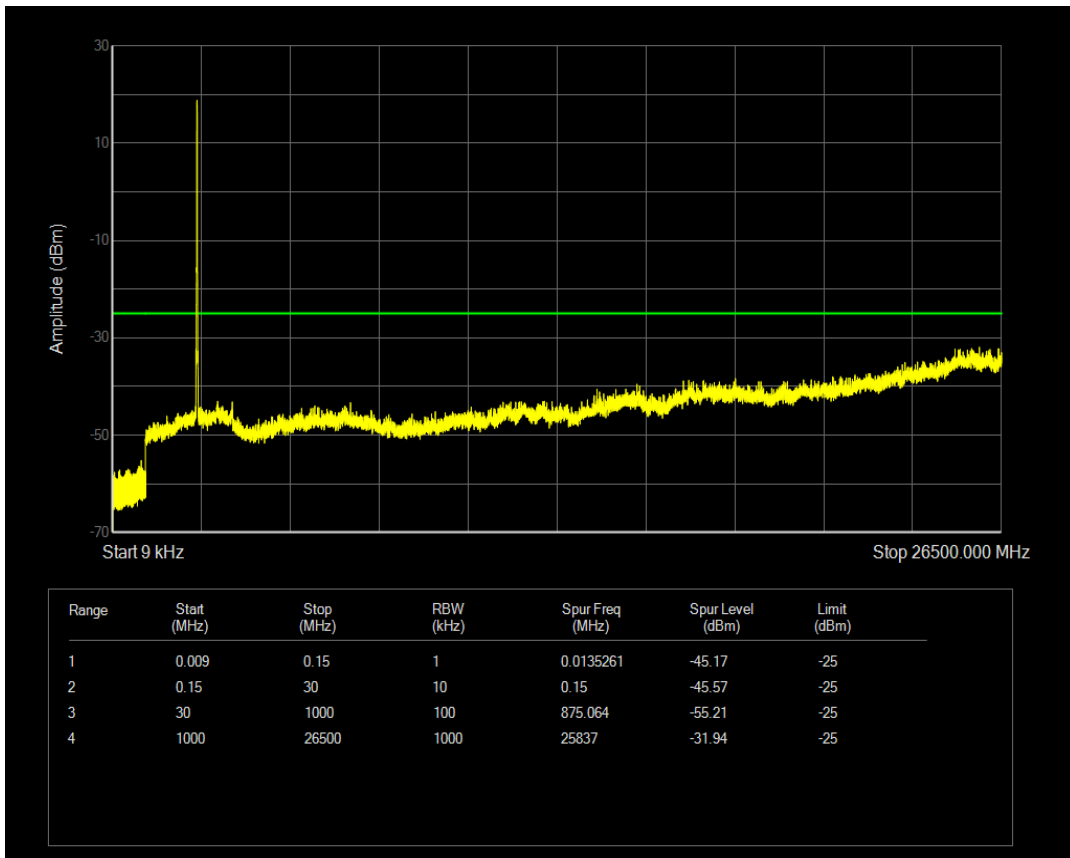

Band7 QPSK BW=15MHz Channel=20825 RB Size=75 Position=#0

Band7 16QAM BW=15MHz Channel=20825 RB Size=1 Position=#0

Band7 16QAM BW=15MHz Channel=20825 RB Size=75 Position=#0

Band7 QPSK BW=15MHz Channel=21100 RB Size=1 Position=#0

Band7 QPSK BW=15MHz Channel=21100 RB Size=75 Position=#0

Band7 16QAM BW=15MHz Channel=21100 RB Size=1 Position=#0

Band7 16QAM BW=15MHz Channel=21100 RB Size=75 Position=#0

Band7 QPSK BW=15MHz Channel=21375 RB Size=1 Position=#0