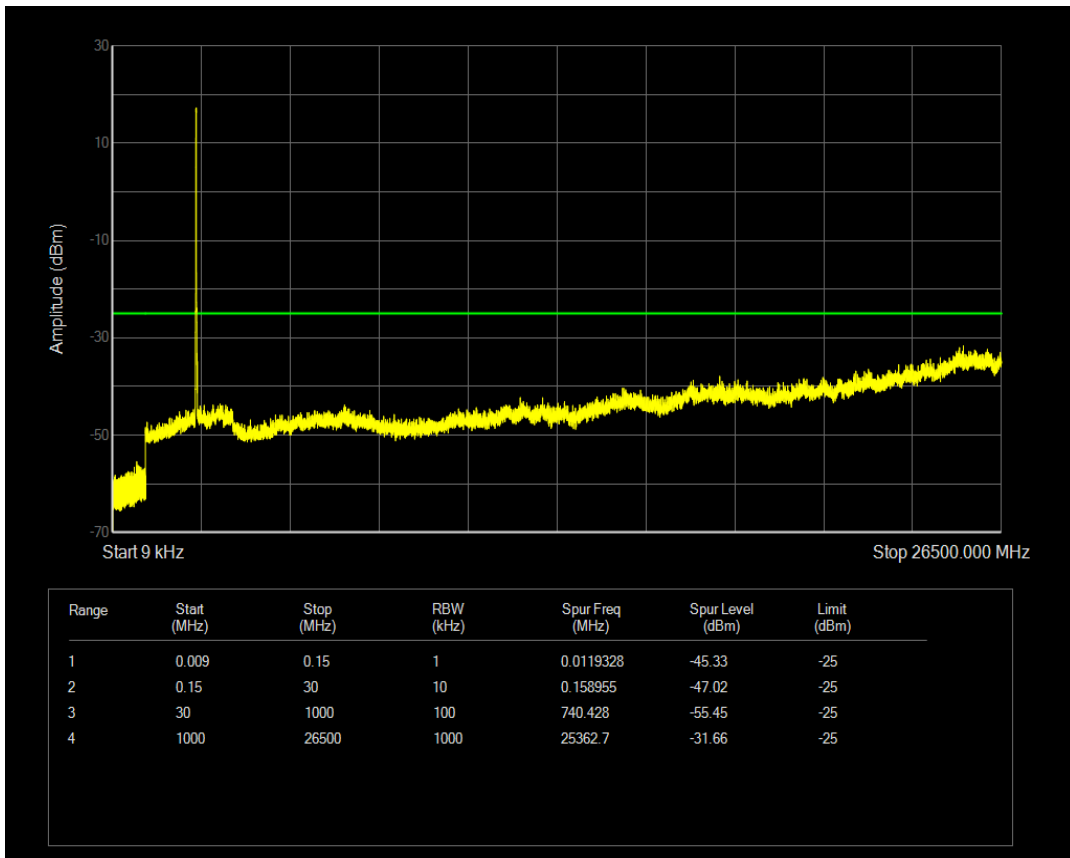

Band7 QPSK BW=10MHz Channel=21100 RB Size=50 Position=#0

Band7 16QAM BW=10MHz Channel=21100 RB Size=1 Position=#0

Band7 16QAM BW=10MHz Channel=21100 RB Size=50 Position=#0

Band7 QPSK BW=10MHz Channel=21400 RB Size=1 Position=#0

Band7 QPSK BW=10MHz Channel=21400 RB Size=50 Position=#0

Band7 16QAM BW=10MHz Channel=21400 RB Size=1 Position=#0

Band7 16QAM BW=10MHz Channel=21400 RB Size=50 Position=#0

Band7 QPSK BW=15MHz Channel=20825 RB Size=1 Position=#0

Band7 QPSK BW=15MHz Channel=20825 RB Size=75 Position=#0

Band7 16QAM BW=15MHz Channel=20825 RB Size=1 Position=#0

Band7 16QAM BW=15MHz Channel=20825 RB Size=75 Position=#0

Band7 QPSK BW=15MHz Channel=21100 RB Size=1 Position=#0