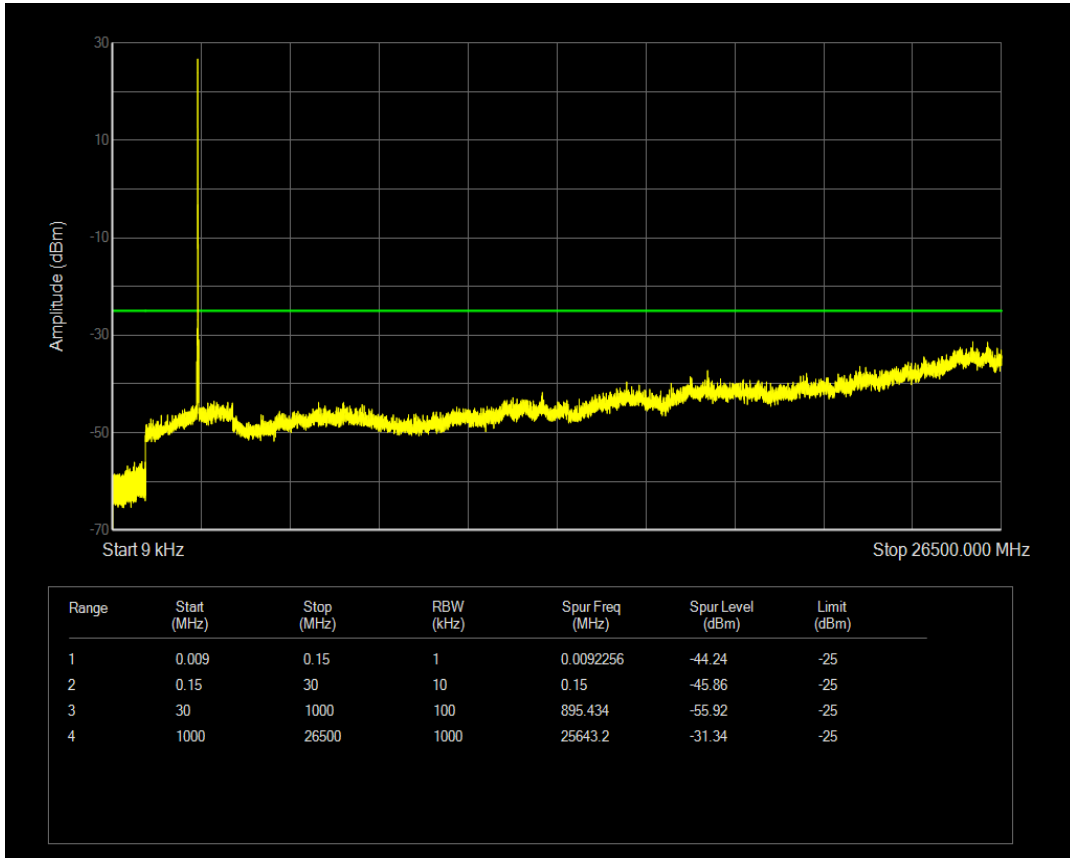

Band7 QPSK BW=15MHz Channel=21100 RB Size=75 Position=#0

Band7 16QAM BW=15MHz Channel=21100 RB Size=1 Position=#0

Band7 16QAM BW=15MHz Channel=21100 RB Size=75 Position=#0

Band7 QPSK BW=15MHz Channel=21375 RB Size=1 Position=#0

Band7 QPSK BW=15MHz Channel=21375 RB Size=75 Position=#0

Band7 16QAM BW=15MHz Channel=21375 RB Size=1 Position=#0

Band7 16QAM BW=15MHz Channel=21375 RB Size=75 Position=#0

Band7 QPSK BW=20MHz Channel=20850 RB Size=1 Position=#0