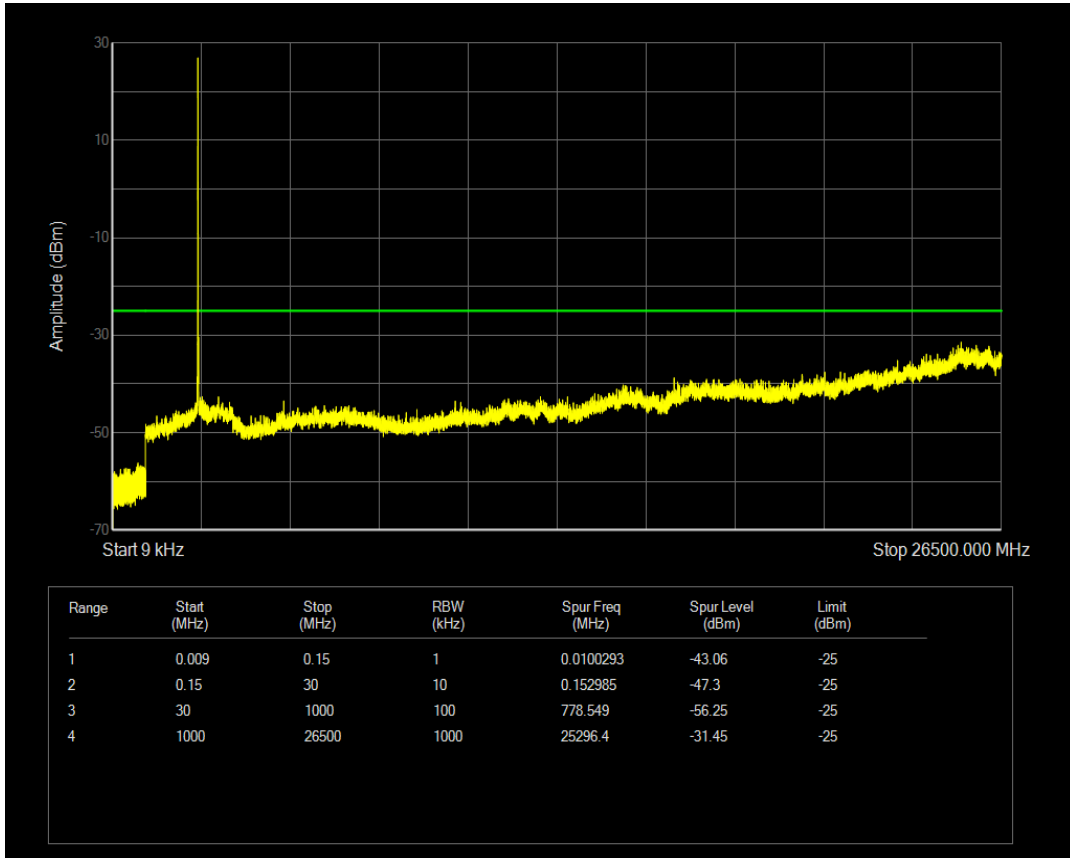

Band7 QPSK BW=10MHz Channel=20800 RB Size=50 Position=#0

Band7 16QAM BW=10MHz Channel=20800 RB Size=1 Position=#0

Band7 16QAM BW=10MHz Channel=20800 RB Size=50 Position=#0

Band7 QPSK BW=10MHz Channel=21100 RB Size=1 Position=#0

Band7 QPSK BW=10MHz Channel=21100 RB Size=50 Position=#0

Band7 16QAM BW=10MHz Channel=21100 RB Size=1 Position=#0

Band7 16QAM BW=10MHz Channel=21100 RB Size=50 Position=#0

Band7 QPSK BW=10MHz Channel=21400 RB Size=1 Position=#0

Band7 QPSK BW=10MHz Channel=21400 RB Size=50 Position=#0

Band7 16QAM BW=10MHz Channel=21400 RB Size=1 Position=#0

Band7 16QAM BW=10MHz Channel=21400 RB Size=50 Position=#0

Band7 QPSK BW=15MHz Channel=20825 RB Size=1 Position=#0