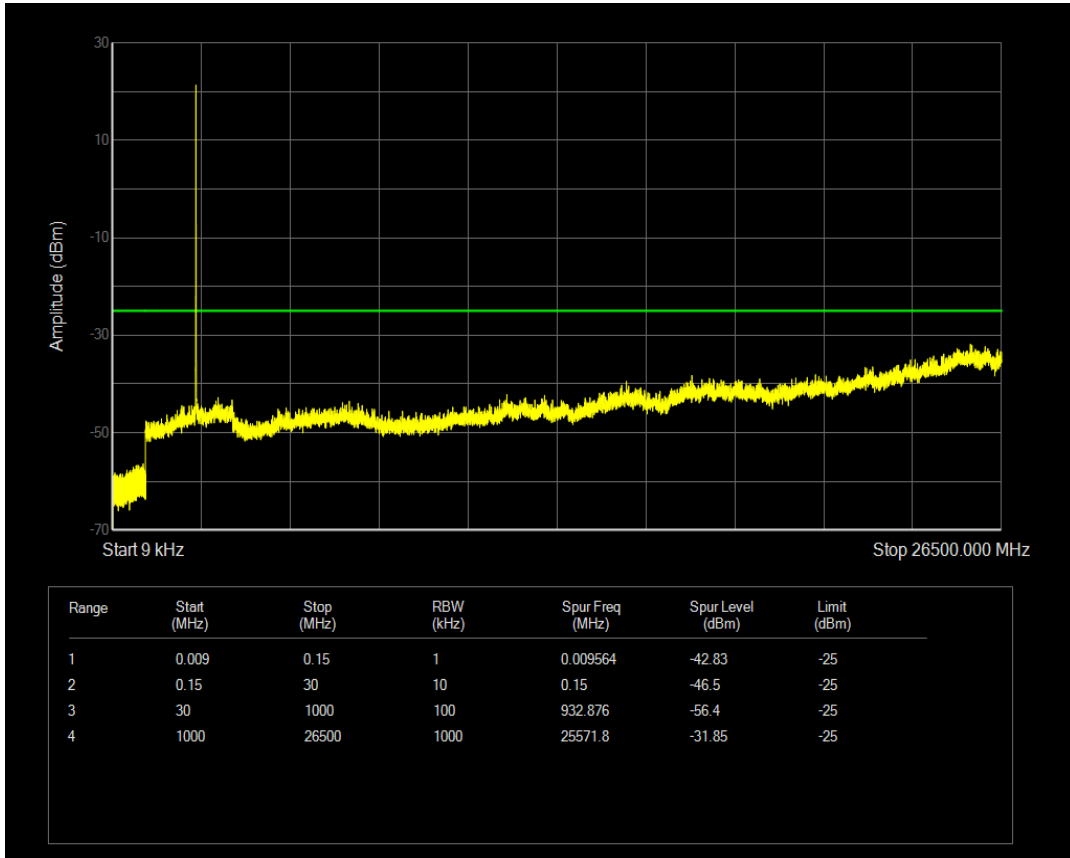

Band66 QPSK BW=20MHz Channel=132322 RB Size=100 Position=#0

Band66 16QAM BW=20MHz Channel=132322 RB Size=1 Position=#0

Band66 16QAM BW=20MHz Channel=132322 RB Size=100 Position=#0

Band66 QPSK BW=20MHz Channel=132572 RB Size=1 Position=#0

Band66 QPSK BW=20MHz Channel=132572 RB Size=100 Position=#0

Band66 16QAM BW=20MHz Channel=132572 RB Size=1 Position=#0

Band66 16QAM BW=20MHz Channel=132572 RB Size=100 Position=#0

Band7 QPSK BW=5MHz Channel=20775 RB Size=25 Position=#0

Band7 QPSK BW=5MHz Channel=20775 RB Size=1 Position=#0

Band7 16QAM BW=5MHz Channel=20775 RB Size=1 Position=#0

Band7 16QAM BW=5MHz Channel=20775 RB Size=25 Position=#0

Band7 QPSK BW=5MHz Channel=21100 RB Size=1 Position=#0