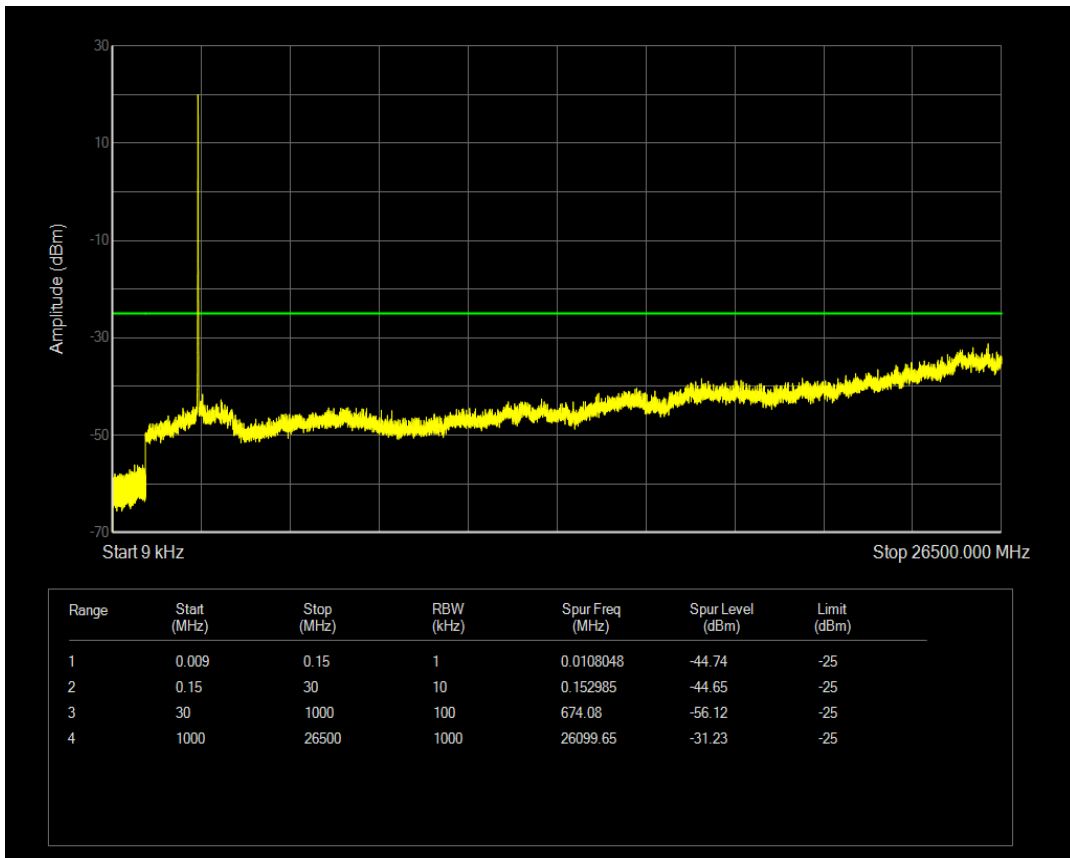

Band7 QPSK BW=10MHz Channel=20800 RB Size=50 Position=#0

Band7 16QAM BW=10MHz Channel=20800 RB Size=1 Position=#0

Band7 16QAM BW=10MHz Channel=20800 RB Size=50 Position=#0

Band7 QPSK BW=10MHz Channel=21100 RB Size=1 Position=#0

Band7 QPSK BW=10MHz Channel=21100 RB Size=50 Position=#0

Band7 16QAM BW=10MHz Channel=21100 RB Size=1 Position=#0

Band7 16QAM BW=10MHz Channel=21100 RB Size=50 Position=#0

Band7 QPSK BW=10MHz Channel=21400 RB Size=1 Position=#0

Band7 QPSK BW=10MHz Channel=21400 RB Size=50 Position=#0

Band7 16QAM BW=10MHz Channel=21400 RB Size=1 Position=#0

Band7 16QAM BW=10MHz Channel=21400 RB Size=50 Position=#0

Band7 QPSK BW=15MHz Channel=20825 RB Size=1 Position=#0