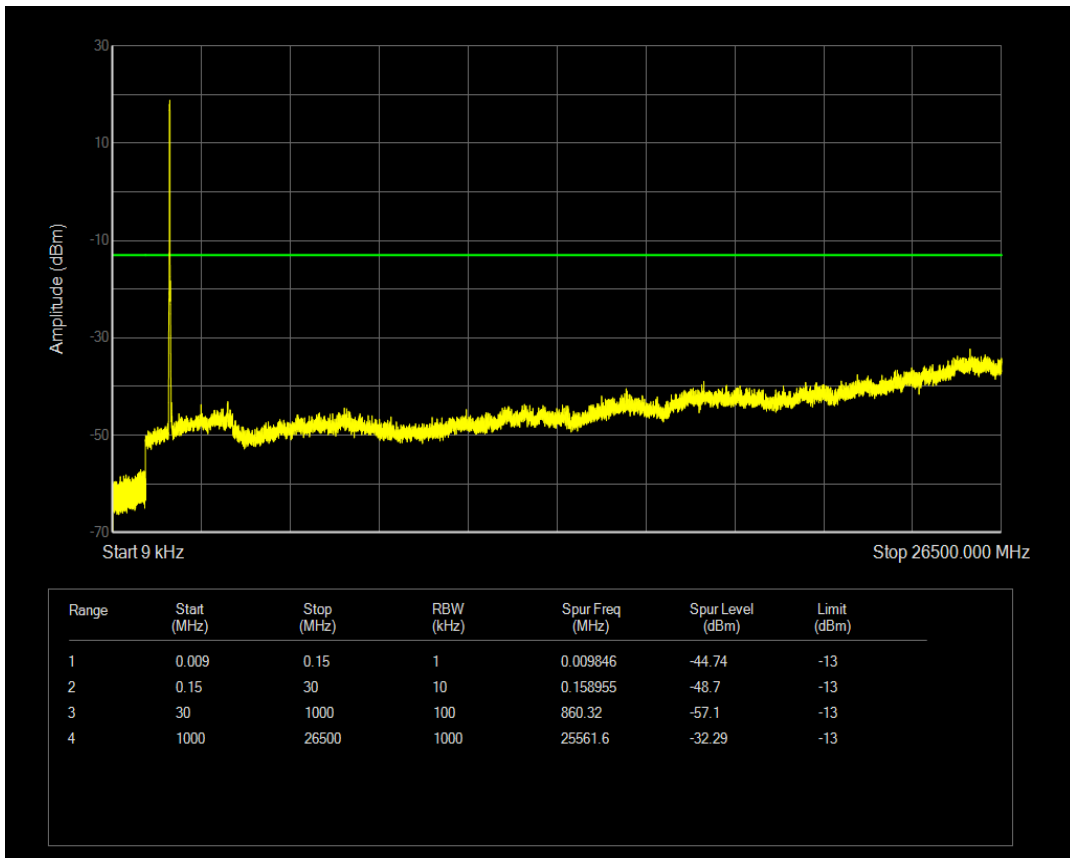

Band66 QPSK BW=20MHz Channel=132072 RB Size=100 Position=#0

Band66 16QAM BW=20MHz Channel=132072 RB Size=1 Position=#0

Band66 16QAM BW=20MHz Channel=132072 RB Size=100 Position=#0

Band66 QPSK BW=20MHz Channel=132322 RB Size=1 Position=#0

Band66 QPSK BW=20MHz Channel=132322 RB Size=100 Position=#0

Band66 16QAM BW=20MHz Channel=132322 RB Size=1 Position=#0

Band66 16QAM BW=20MHz Channel=132322 RB Size=100 Position=#0

Band66 QPSK BW=20MHz Channel=132572 RB Size=1 Position=#0