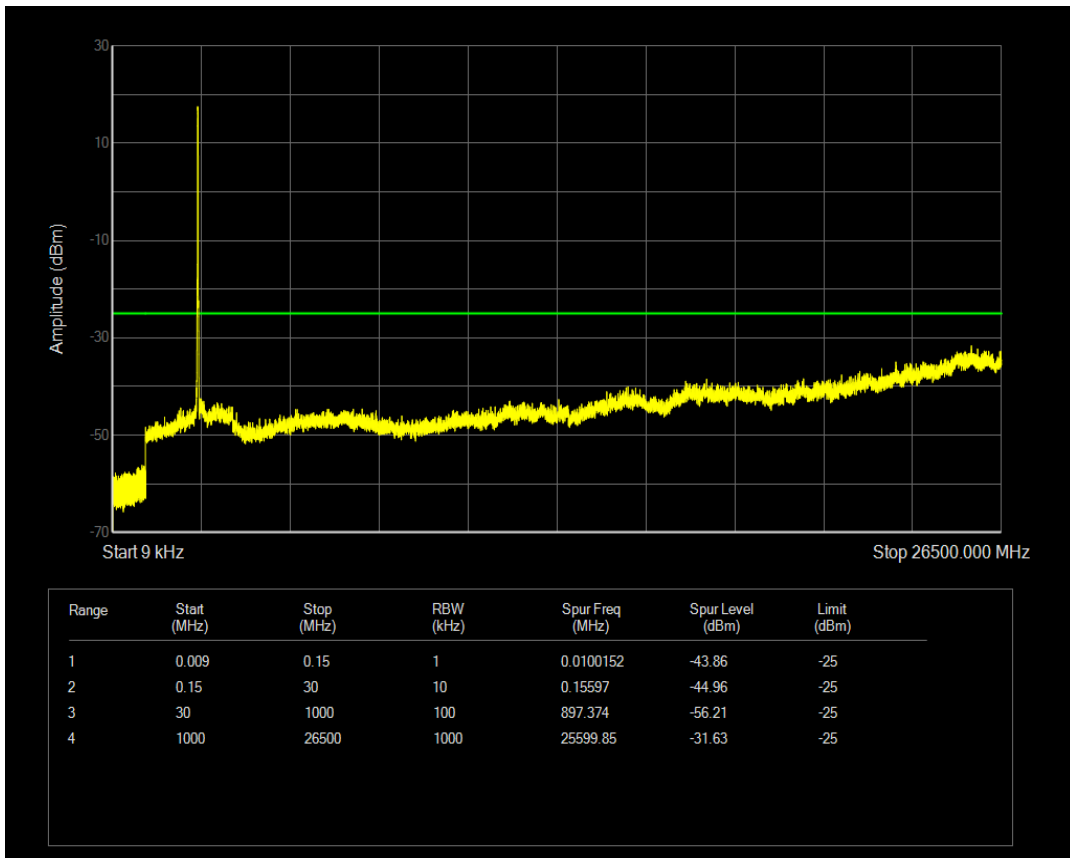

Band7 QPSK BW=20MHz Channel=20850 RB Size=100 Position=#0

Band7 16QAM BW=20MHz Channel=20850 RB Size=1 Position=#0

Band7 16QAM BW=20MHz Channel=20850 RB Size=100 Position=#0

Band7 QPSK BW=20MHz Channel=21100 RB Size=1 Position=#0

Band7 QPSK BW=20MHz Channel=21100 RB Size=100 Position=#0

Band7 16QAM BW=20MHz Channel=21100 RB Size=1 Position=#0

Band7 16QAM BW=20MHz Channel=21100 RB Size=100 Position=#0

Band7 QPSK BW=20MHz Channel=21350 RB Size=1 Position=#0

Band7 QPSK BW=20MHz Channel=21350 RB Size=100 Position=#0

Band7 16QAM BW=20MHz Channel=21350 RB Size=1 Position=#0

Band7 16QAM BW=20MHz Channel=21350 RB Size=100 Position=#0