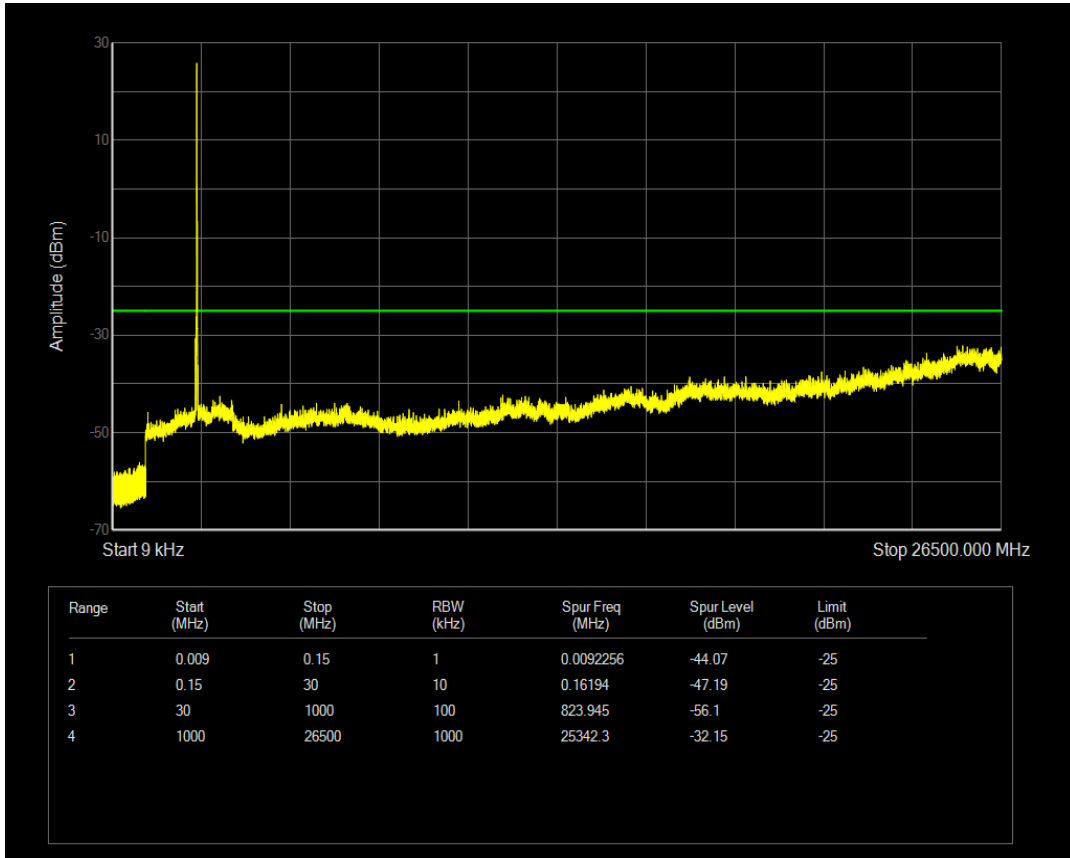

Band7 QPSK BW=15MHz Channel=21375 RB Size=75 Position=#0

Band7 16QAM BW=15MHz Channel=21375 RB Size=1 Position=#0

Band7 16QAM BW=15MHz Channel=21375 RB Size=75 Position=#0

Band7 QPSK BW=20MHz Channel=20850 RB Size=1 Position=#0

Band7 QPSK BW=20MHz Channel=20850 RB Size=100 Position=#0

Band7 16QAM BW=20MHz Channel=20850 RB Size=1 Position=#0

Band7 16QAM BW=20MHz Channel=20850 RB Size=100 Position=#0

Band7 QPSK BW=20MHz Channel=21100 RB Size=1 Position=#0

Band7 QPSK BW=20MHz Channel=21100 RB Size=100 Position=#0

Band7 16QAM BW=20MHz Channel=21100 RB Size=1 Position=#0

Band7 16QAM BW=20MHz Channel=21100 RB Size=100 Position=#0

Band7 QPSK BW=20MHz Channel=21350 RB Size=1 Position=#0