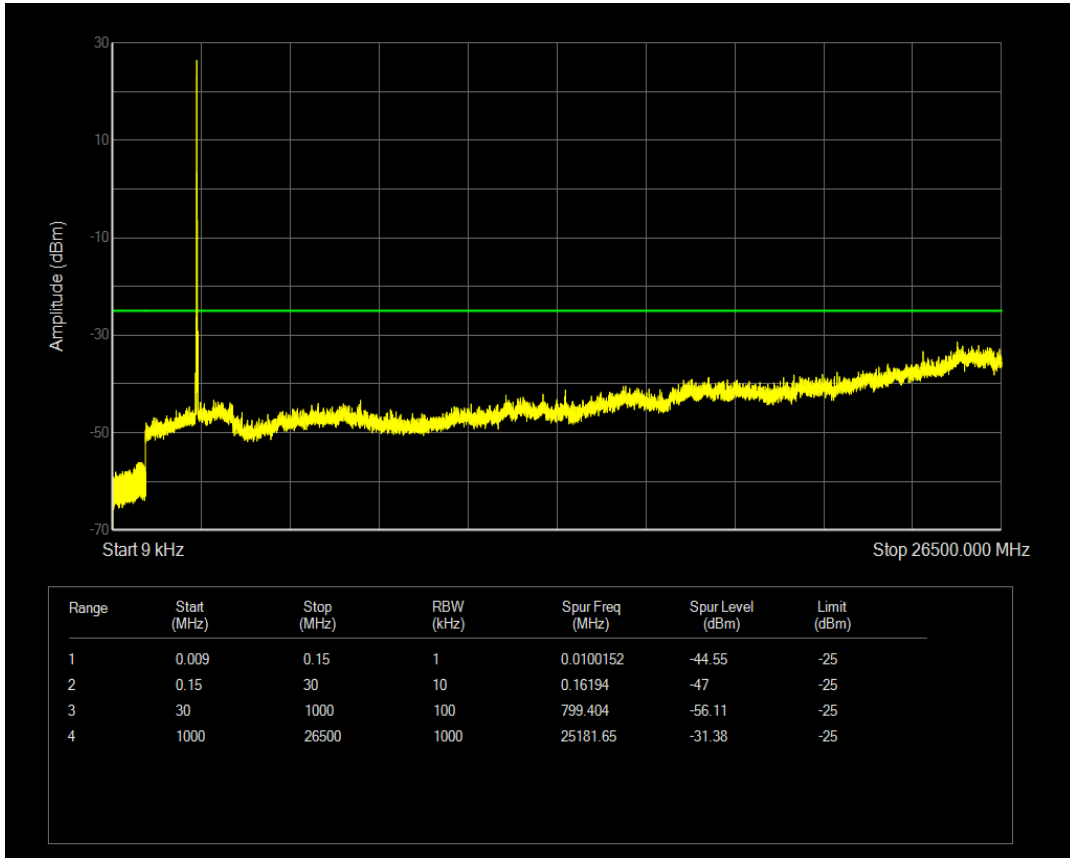

Band7 QPSK BW=15MHz Channel=21375 RB Size=75 Position=#0

Band7 16QAM BW=15MHz Channel=21375 RB Size=1 Position=#0

Band7 16QAM BW=15MHz Channel=21375 RB Size=75 Position=#0

Band7 QPSK BW=20MHz Channel=20850 RB Size=1 Position=#0

Band7 QPSK BW=20MHz Channel=20850 RB Size=100 Position=#0

Band7 16QAM BW=20MHz Channel=20850 RB Size=1 Position=#0

Band7 16QAM BW=20MHz Channel=20850 RB Size=100 Position=#0

Band7 QPSK BW=20MHz Channel=21100 RB Size=1 Position=#0

Band7 QPSK BW=20MHz Channel=21100 RB Size=100 Position=#0

Band7 16QAM BW=20MHz Channel=21100 RB Size=1 Position=#0

Band7 16QAM BW=20MHz Channel=21100 RB Size=100 Position=#0

Band7 QPSK BW=20MHz Channel=21350 RB Size=1 Position=#0