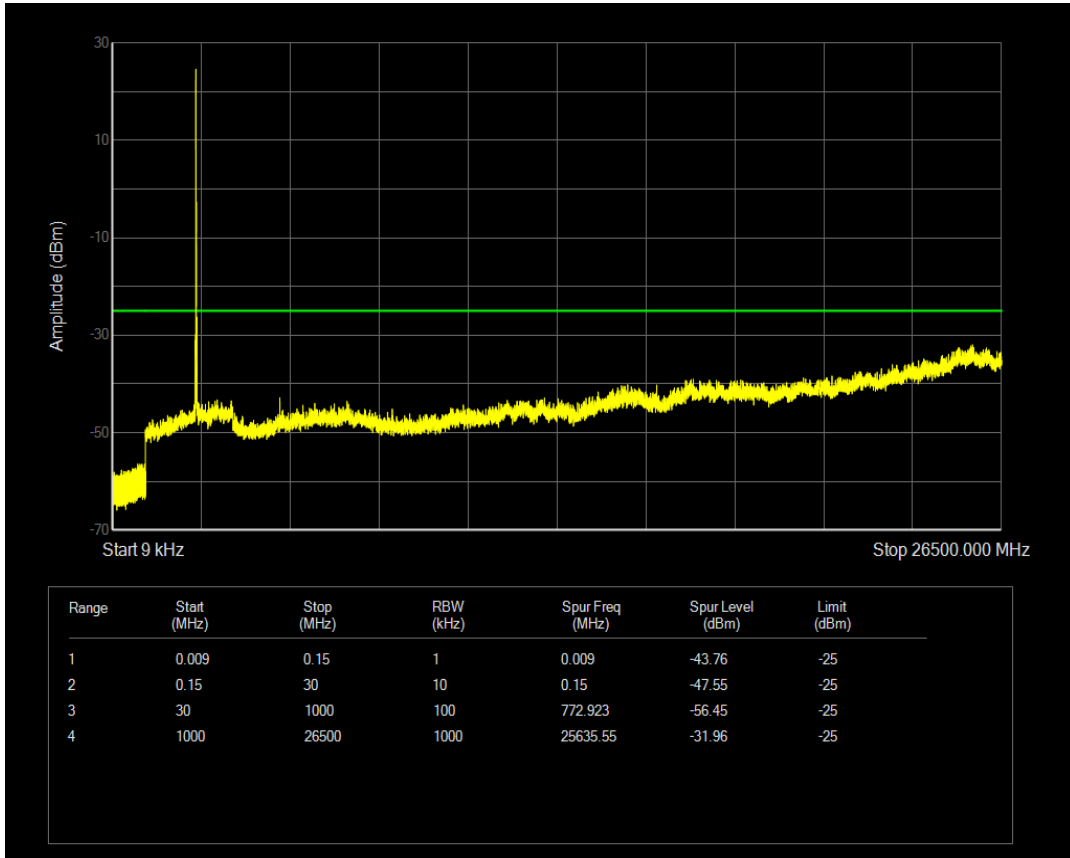

Band7 QPSK BW=10MHz Channel=21100 RB Size=50 Position=#0

Band7 16QAM BW=10MHz Channel=21100 RB Size=1 Position=#0

Band7 16QAM BW=10MHz Channel=21100 RB Size=50 Position=#0

Band7 QPSK BW=10MHz Channel=21400 RB Size=1 Position=#0

Band7 QPSK BW=10MHz Channel=21400 RB Size=50 Position=#0

Band7 16QAM BW=10MHz Channel=21400 RB Size=1 Position=#0

Band7 16QAM BW=10MHz Channel=21400 RB Size=50 Position=#0

Band7 QPSK BW=15MHz Channel=20825 RB Size=1 Position=#0

Band7 QPSK BW=15MHz Channel=20825 RB Size=75 Position=#0

Band7 16QAM BW=15MHz Channel=20825 RB Size=1 Position=#0

Band7 16QAM BW=15MHz Channel=20825 RB Size=75 Position=#0

Band7 QPSK BW=15MHz Channel=21100 RB Size=1 Position=#0