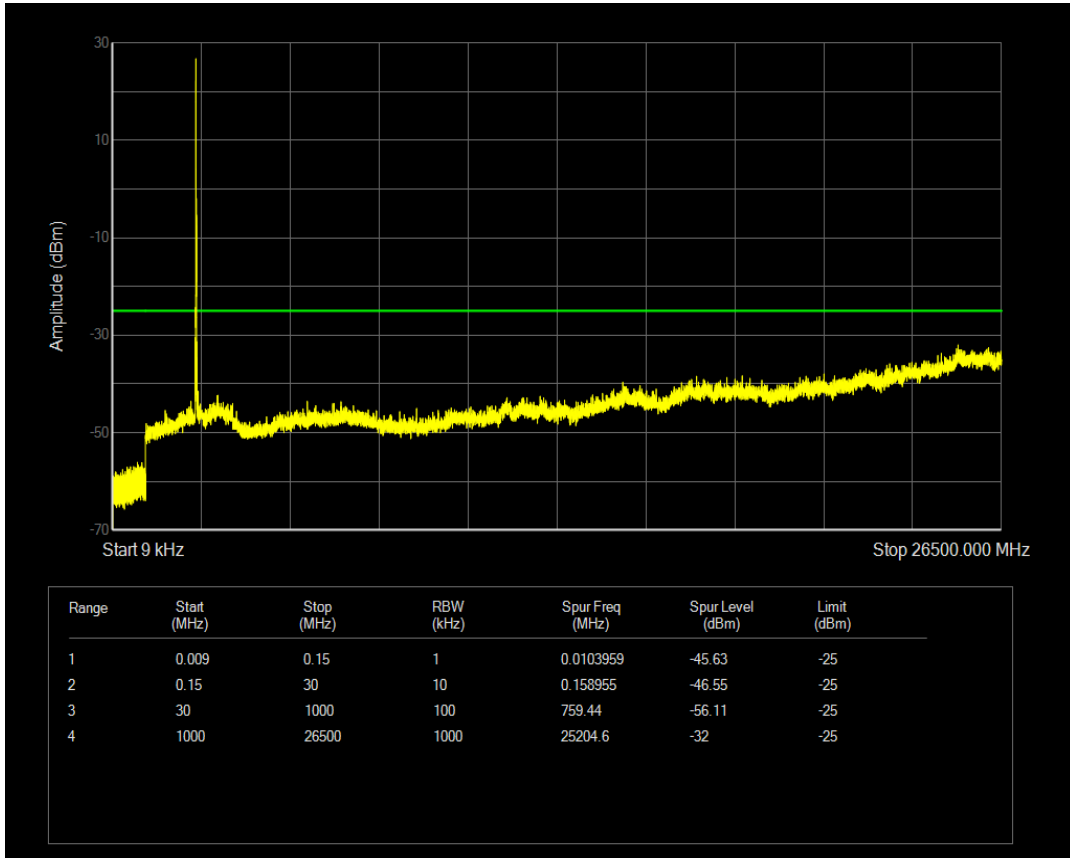

Band7 QPSK BW=15MHz Channel=21100 RB Size=75 Position=#0

Band7 16QAM BW=15MHz Channel=21100 RB Size=1 Position=#0

Band7 16QAM BW=15MHz Channel=21100 RB Size=75 Position=#0

Band7 QPSK BW=15MHz Channel=21375 RB Size=1 Position=#0

Band7 QPSK BW=15MHz Channel=21375 RB Size=75 Position=#0

Band7 16QAM BW=15MHz Channel=21375 RB Size=1 Position=#0

Band7 16QAM BW=15MHz Channel=21375 RB Size=75 Position=#0

Band7 QPSK BW=20MHz Channel=20850 RB Size=1 Position=#0

Band7 QPSK BW=20MHz Channel=20850 RB Size=100 Position=#0

Band7 16QAM BW=20MHz Channel=20850 RB Size=1 Position=#0

Band7 16QAM BW=20MHz Channel=20850 RB Size=100 Position=#0

Band7 QPSK BW=20MHz Channel=21100 RB Size=1 Position=#0