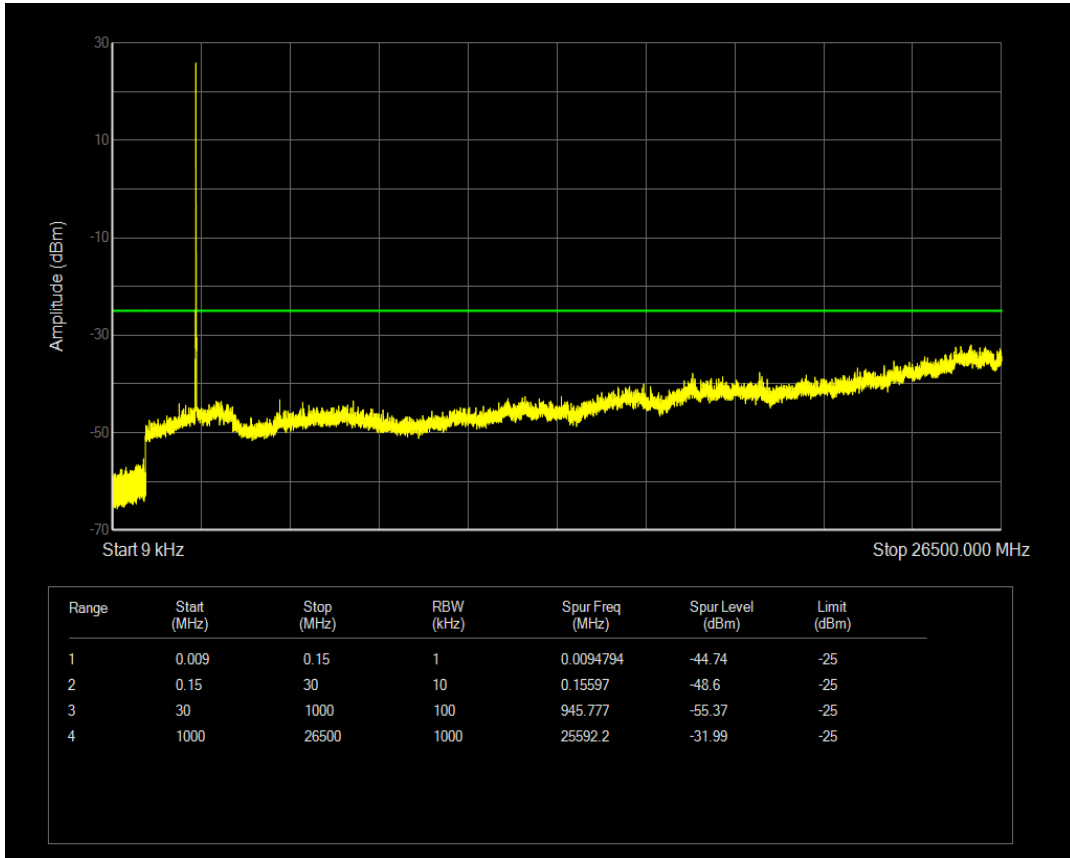

Band7 QPSK BW=5MHz Channel=21425 RB Size=25 Position=#0

Band7 16QAM BW=5MHz Channel=21425 RB Size=1 Position=#0

Band7 16QAM BW=5MHz Channel=21425 RB Size=25 Position=#0

Band7 QPSK BW=10MHz Channel=20800 RB Size=1 Position=#0

Band7 QPSK BW=10MHz Channel=20800 RB Size=50 Position=#0

Band7 16QAM BW=10MHz Channel=20800 RB Size=1 Position=#0

Band7 16QAM BW=10MHz Channel=20800 RB Size=50 Position=#0

Band7 QPSK BW=10MHz Channel=21100 RB Size=1 Position=#0