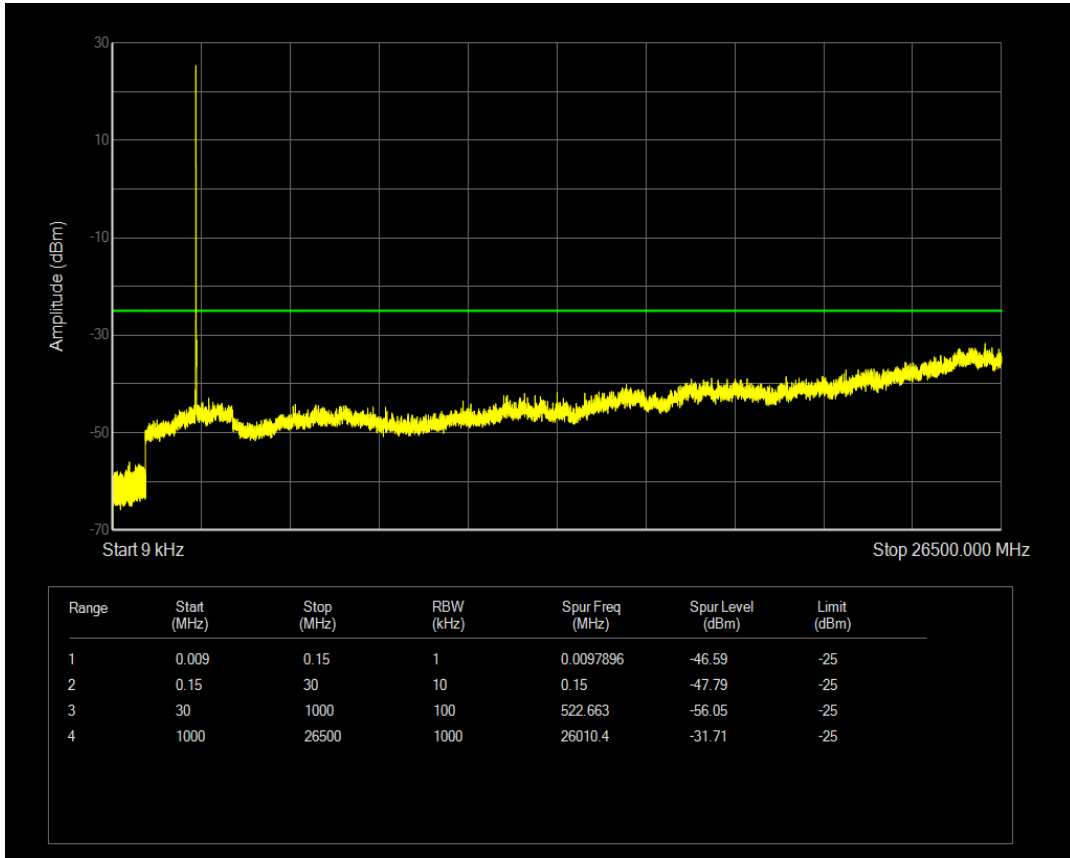

Band7 QPSK BW=5MHz Channel=21425 RB Size=25 Position=#0

Band7 16QAM BW=5MHz Channel=21425 RB Size=1 Position=#0

Band7 16QAM BW=5MHz Channel=21425 RB Size=25 Position=#0

Band7 QPSK BW=10MHz Channel=20800 RB Size=1 Position=#0

Band7 QPSK BW=10MHz Channel=20800 RB Size=50 Position=#0

Band7 16QAM BW=10MHz Channel=20800 RB Size=1 Position=#0

Band7 16QAM BW=10MHz Channel=20800 RB Size=50 Position=#0

Band7 QPSK BW=10MHz Channel=21100 RB Size=1 Position=#0