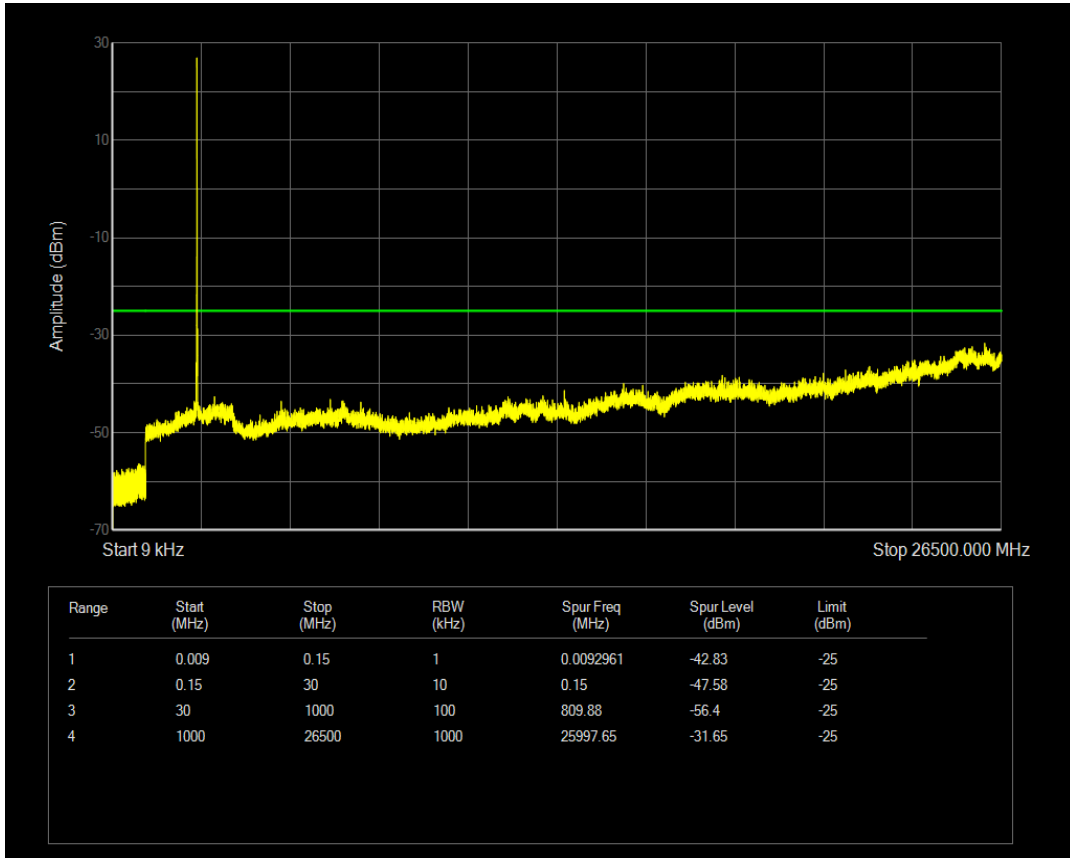

Band7 QPSK BW=10MHz Channel=20800 RB Size=50 Position=#0

Band7 16QAM BW=10MHz Channel=20800 RB Size=1 Position=#0

Band7 16QAM BW=10MHz Channel=20800 RB Size=50 Position=#0

Band7 QPSK BW=10MHz Channel=21100 RB Size=1 Position=#0

Band7 QPSK BW=10MHz Channel=21100 RB Size=50 Position=#0

Band7 16QAM BW=10MHz Channel=21100 RB Size=1 Position=#0

Band7 16QAM BW=10MHz Channel=21100 RB Size=50 Position=#0

Band7 QPSK BW=10MHz Channel=21400 RB Size=1 Position=#0