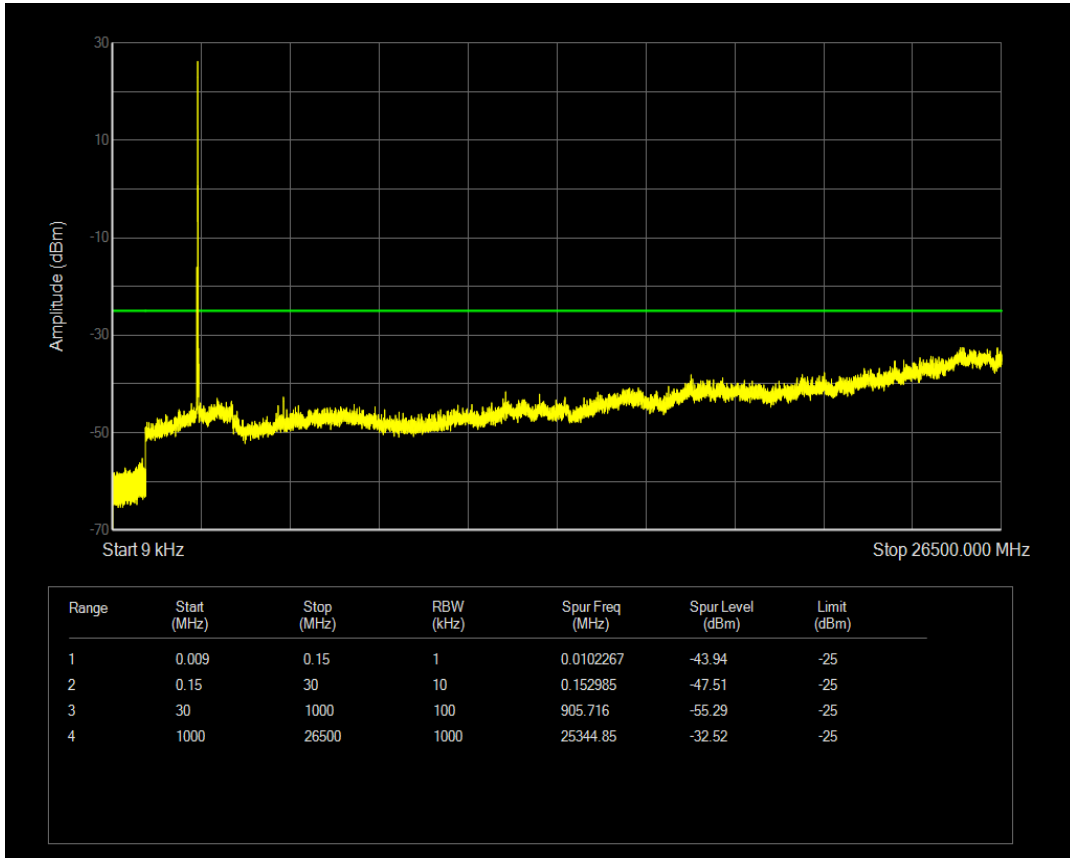

Band7 QPSK BW=15MHz Channel=21100 RB Size=75 Position=#0

Band7 16QAM BW=15MHz Channel=21100 RB Size=1 Position=#0

Band7 16QAM BW=15MHz Channel=21100 RB Size=75 Position=#0

Band7 QPSK BW=15MHz Channel=21375 RB Size=1 Position=#0

Band7 QPSK BW=15MHz Channel=21375 RB Size=75 Position=#0

Band7 16QAM BW=15MHz Channel=21375 RB Size=1 Position=#0

Band7 16QAM BW=15MHz Channel=21375 RB Size=75 Position=#0

Band7 QPSK BW=20MHz Channel=20850 RB Size=1 Position=#0