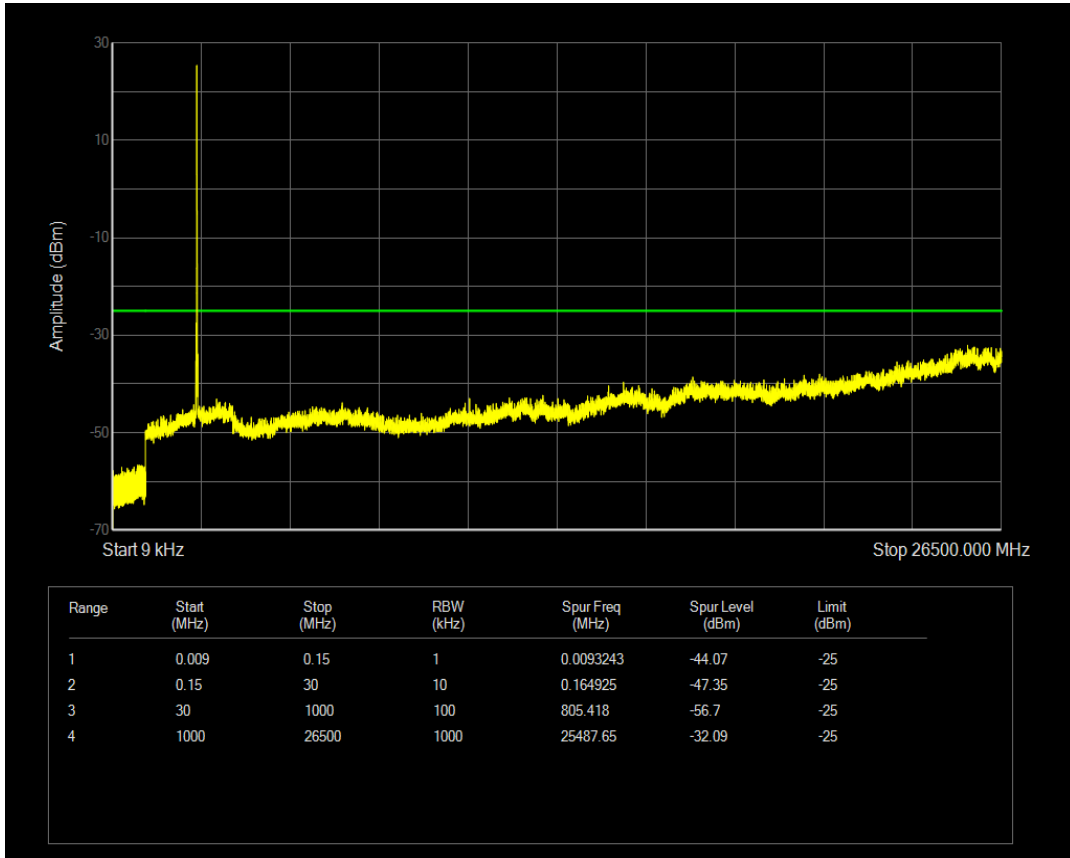

Band7 QPSK BW=10MHz Channel=21400 RB Size=50 Position=#0

Band7 16QAM BW=10MHz Channel=21400 RB Size=1 Position=#0

Band7 16QAM BW=10MHz Channel=21400 RB Size=50 Position=#0

Band7 QPSK BW=15MHz Channel=20825 RB Size=1 Position=#0

Band7 QPSK BW=15MHz Channel=20825 RB Size=75 Position=#0

Band7 16QAM BW=15MHz Channel=20825 RB Size=1 Position=#0

Band7 16QAM BW=15MHz Channel=20825 RB Size=75 Position=#0

Band7 QPSK BW=15MHz Channel=21100 RB Size=1 Position=#0

Band7 QPSK BW=15MHz Channel=21100 RB Size=75 Position=#0

Band7 16QAM BW=15MHz Channel=21100 RB Size=1 Position=#0

Band7 16QAM BW=15MHz Channel=21100 RB Size=75 Position=#0

Band7 QPSK BW=15MHz Channel=21375 RB Size=1 Position=#0