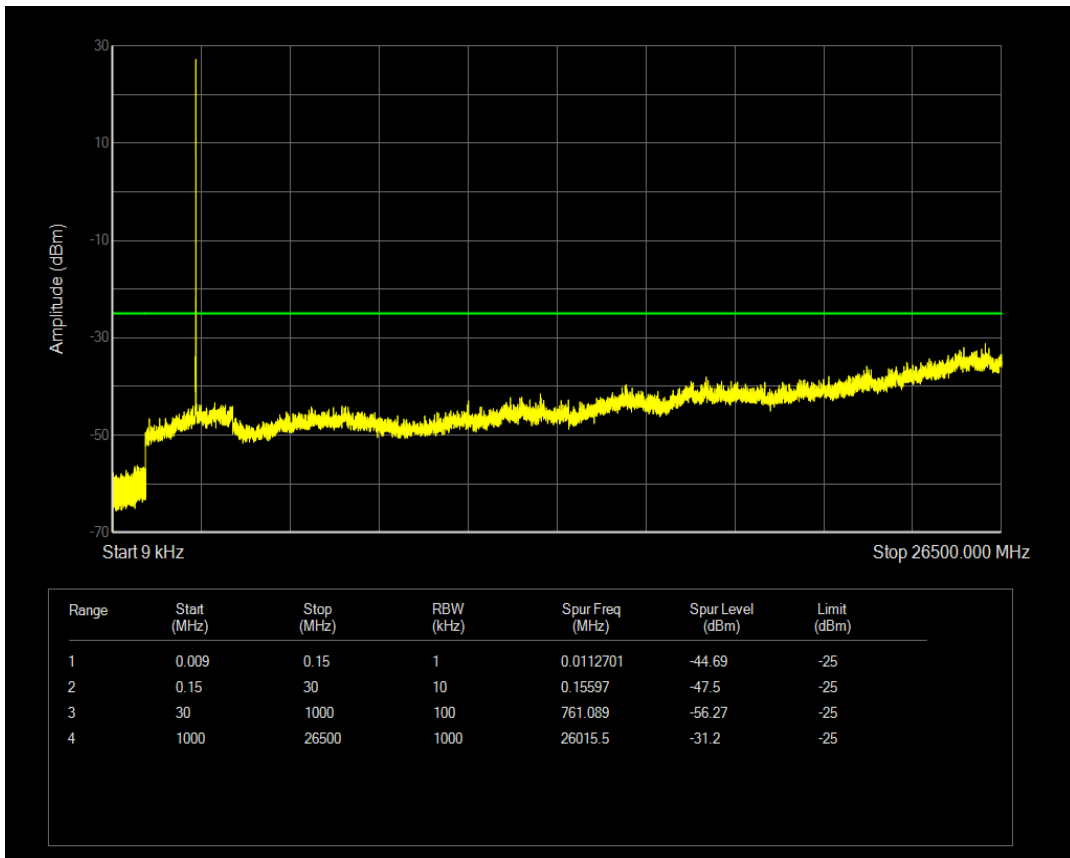

Band66 QPSK BW=20MHz Channel=132322 RB Size=100 Position=#0

Band66 16QAM BW=20MHz Channel=132322 RB Size=1 Position=#0

Band66 16QAM BW=20MHz Channel=132322 RB Size=100 Position=#0

Band66 QPSK BW=20MHz Channel=132572 RB Size=1 Position=#0

Band66 QPSK BW=20MHz Channel=132572 RB Size=100 Position=#0

Band66 16QAM BW=20MHz Channel=132572 RB Size=1 Position=#0

Band66 16QAM BW=20MHz Channel=132572 RB Size=100 Position=#0

Band7 QPSK BW=5MHz Channel=20775 RB Size=25 Position=#0

Band7 QPSK BW=5MHz Channel=20775 RB Size=1 Position=#0

Band7 16QAM BW=5MHz Channel=20775 RB Size=1 Position=#0

Band7 16QAM BW=5MHz Channel=20775 RB Size=25 Position=#0

Band7 QPSK BW=5MHz Channel=21100 RB Size=1 Position=#0