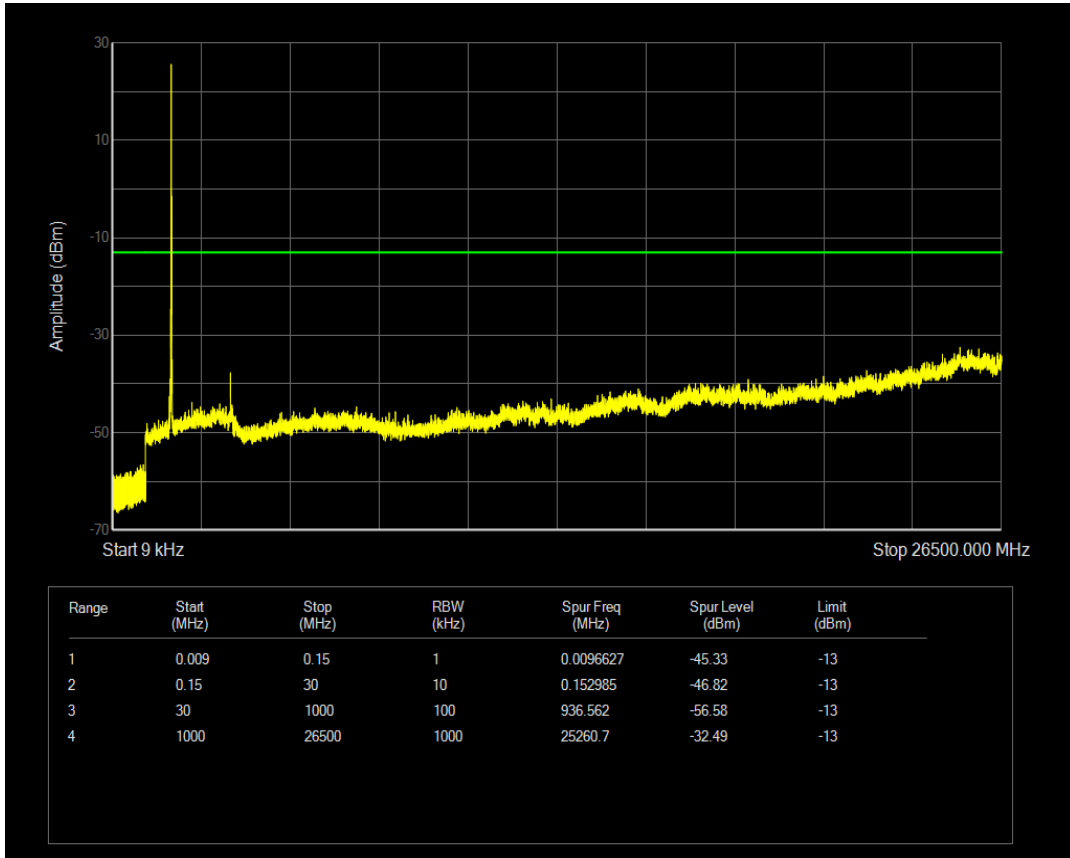

Band66 16QAM BW=15MHz Channel=132322 RB Size=75 Position=#0

Band66 QPSK BW=15MHz Channel=132597 RB Size=1 Position=#0

Band66 QPSK BW=15MHz Channel=132597 RB Size=75 Position=#0

Band66 16QAM BW=15MHz Channel=132597 RB Size=1 Position=#0

Band66 16QAM BW=15MHz Channel=132597 RB Size=75 Position=#0

Band66 QPSK BW=20MHz Channel=132072 RB Size=1 Position=#0