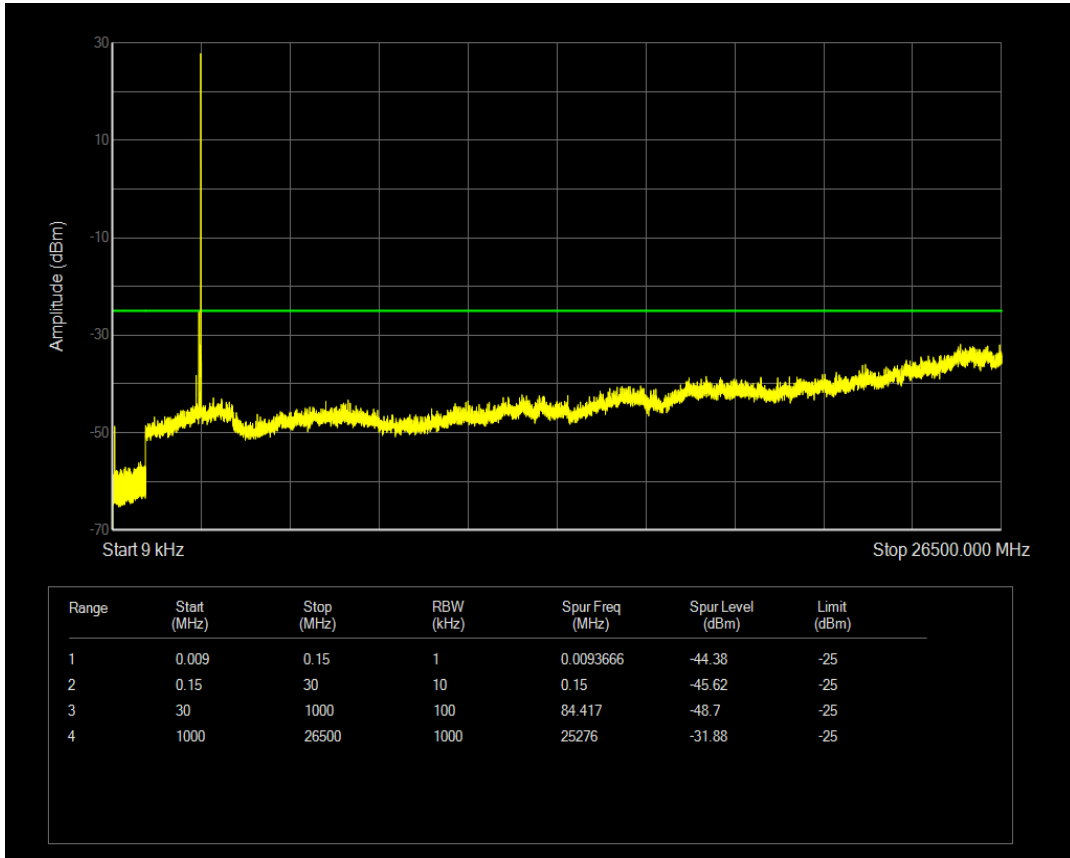

Band41(2535-2655) QPSK BW=10MHz Channel=41190 RB Size=1 Position=#0

Band41(2535-2655) QPSK BW=10MHz Channel=41190 RB Size=50 Position=#0