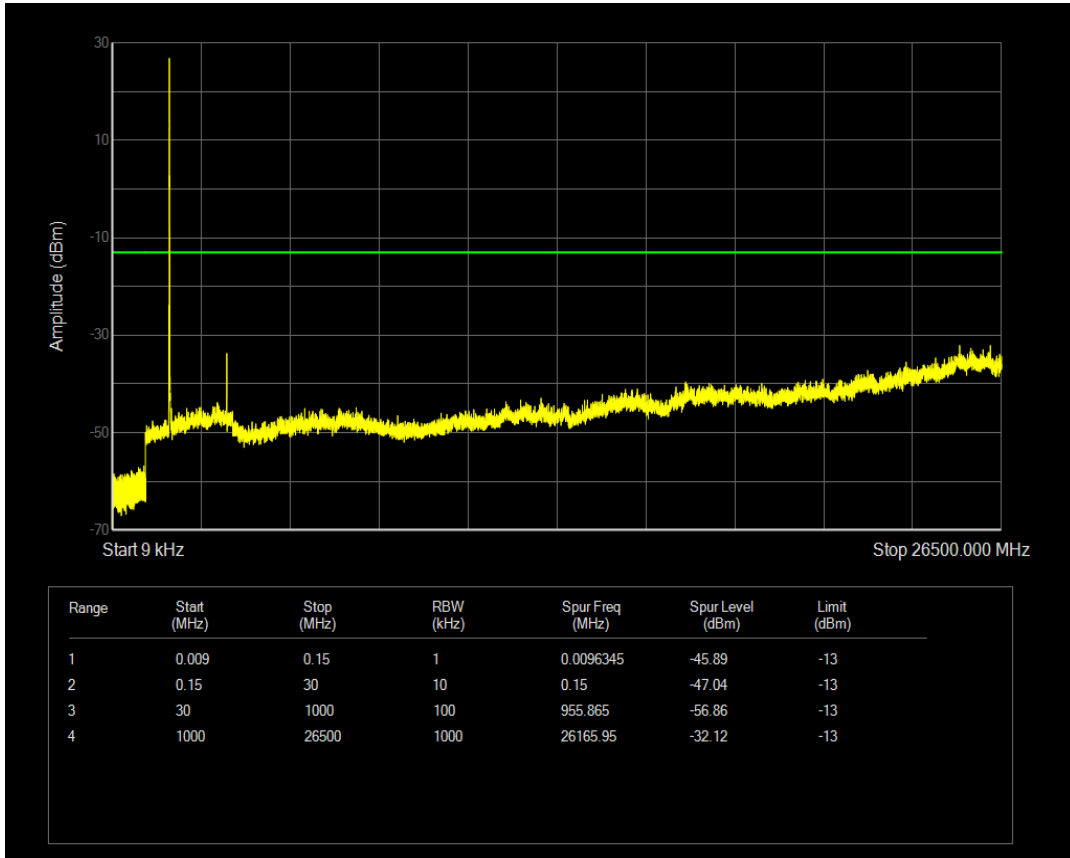

Band66 QPSK BW=15MHz Channel=132047 RB Size=1 Position=#0

Band66 QPSK BW=15MHz Channel=132047 RB Size=75 Position=#0