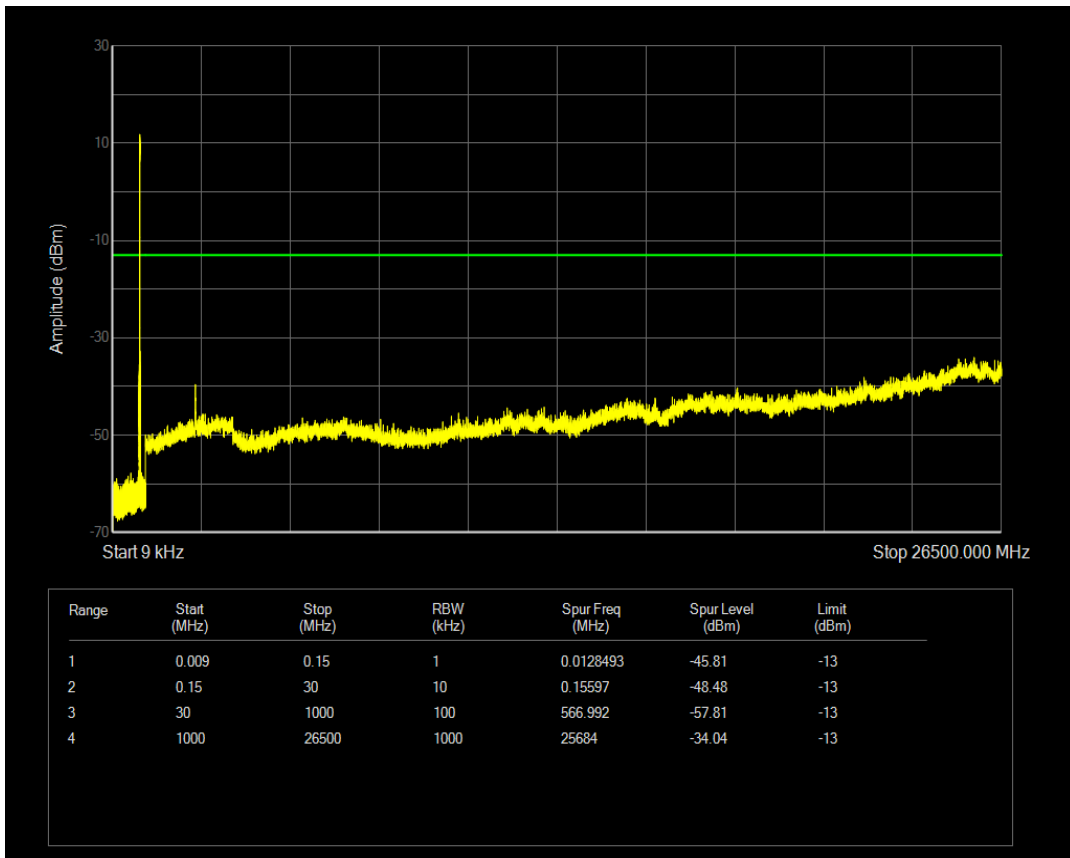

Band5 16QAM BW=5MHz Channel=20625 RB Size=25 Position=#0

Band5 QPSK BW=10MHz Channel=20450 RB Size=1 Position=#0

Band5 QPSK BW=10MHz Channel=20450 RB Size=50 Position=#0

Band5 16QAM BW=10MHz Channel=20450 RB Size=1 Position=#0

Band5 16QAM BW=10MHz Channel=20450 RB Size=50 Position=#0

Band5 QPSK BW=10MHz Channel=20525 RB Size=1 Position=#0

Band5 QPSK BW=10MHz Channel=20525 RB Size=50 Position=#0

Band5 16QAM BW=10MHz Channel=20525 RB Size=1 Position=#0