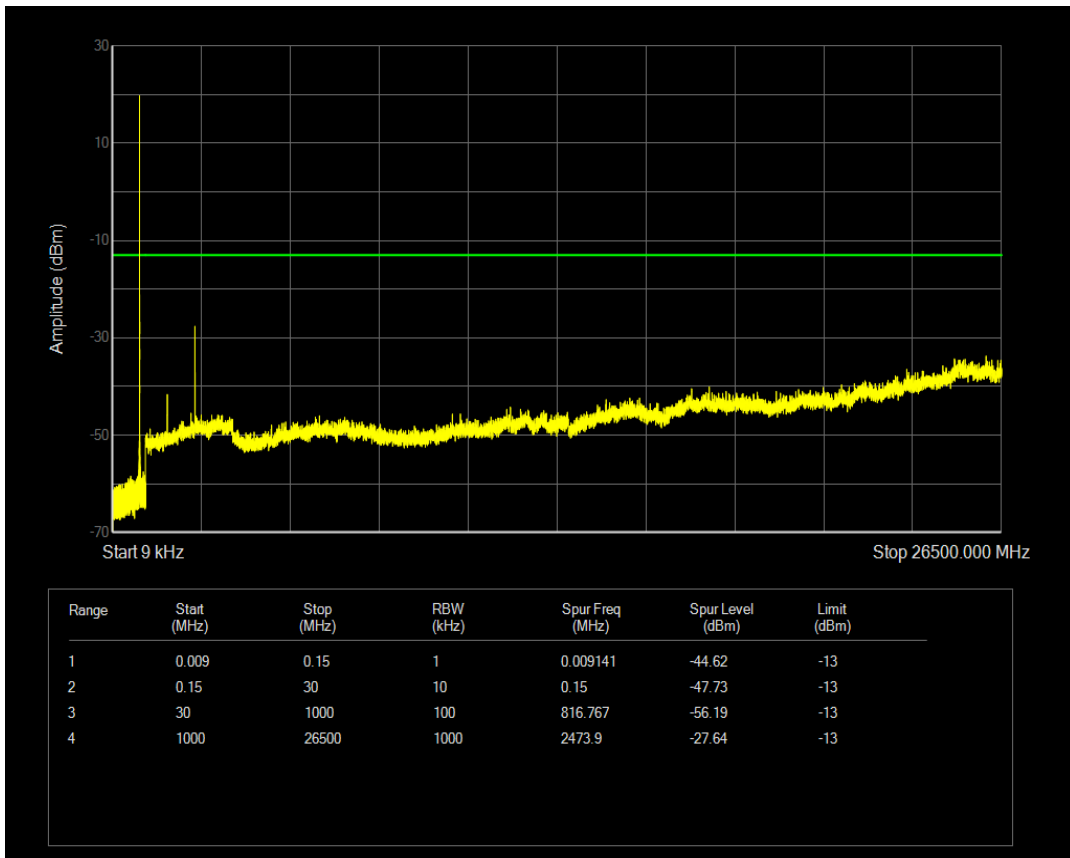

Band5 QPSK BW=1.4MHz Channel=20407 RB Size=6 Position=#0

Band5 16QAM BW=1.4MHz Channel=20407 RB Size=1 Position=#0