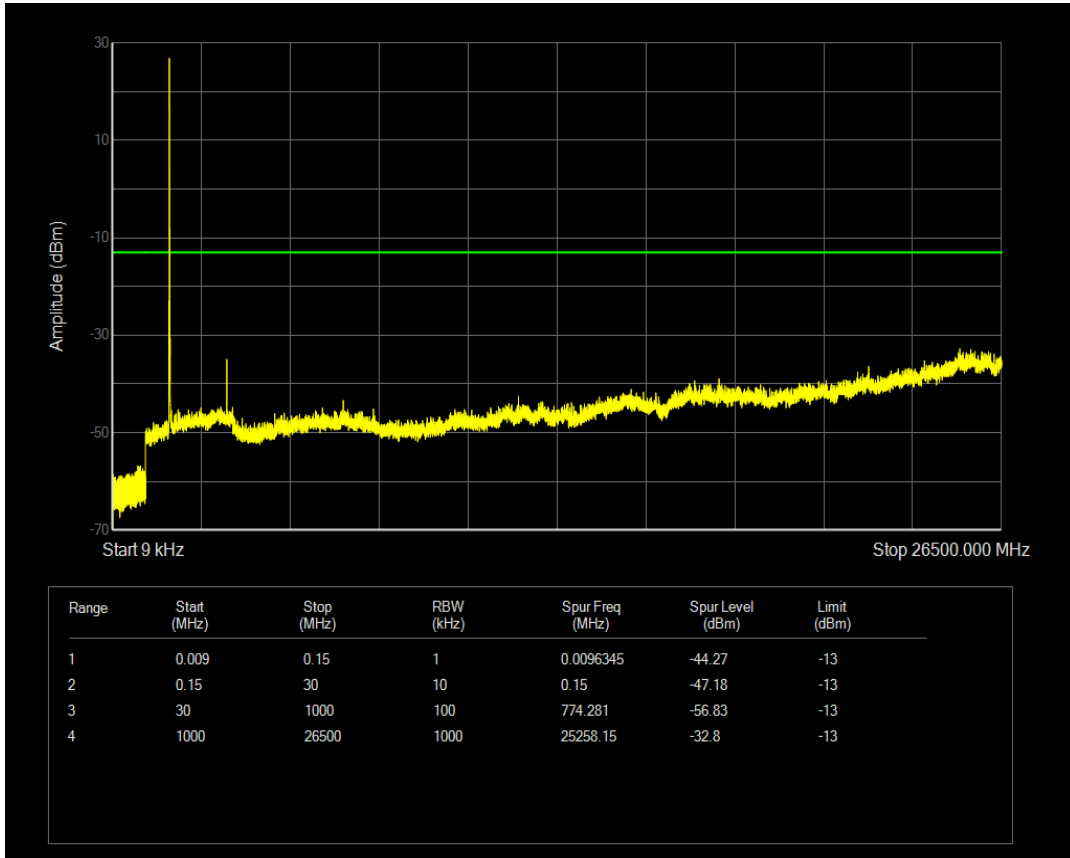

Band66 16QAM BW=10MHz Channel=132622 RB Size=50 Position=#0

Band66 QPSK BW=15MHz Channel=132047 RB Size=1 Position=#0

Band66 QPSK BW=15MHz Channel=132047 RB Size=75 Position=#0

Band66 16QAM BW=15MHz Channel=132047 RB Size=1 Position=#0