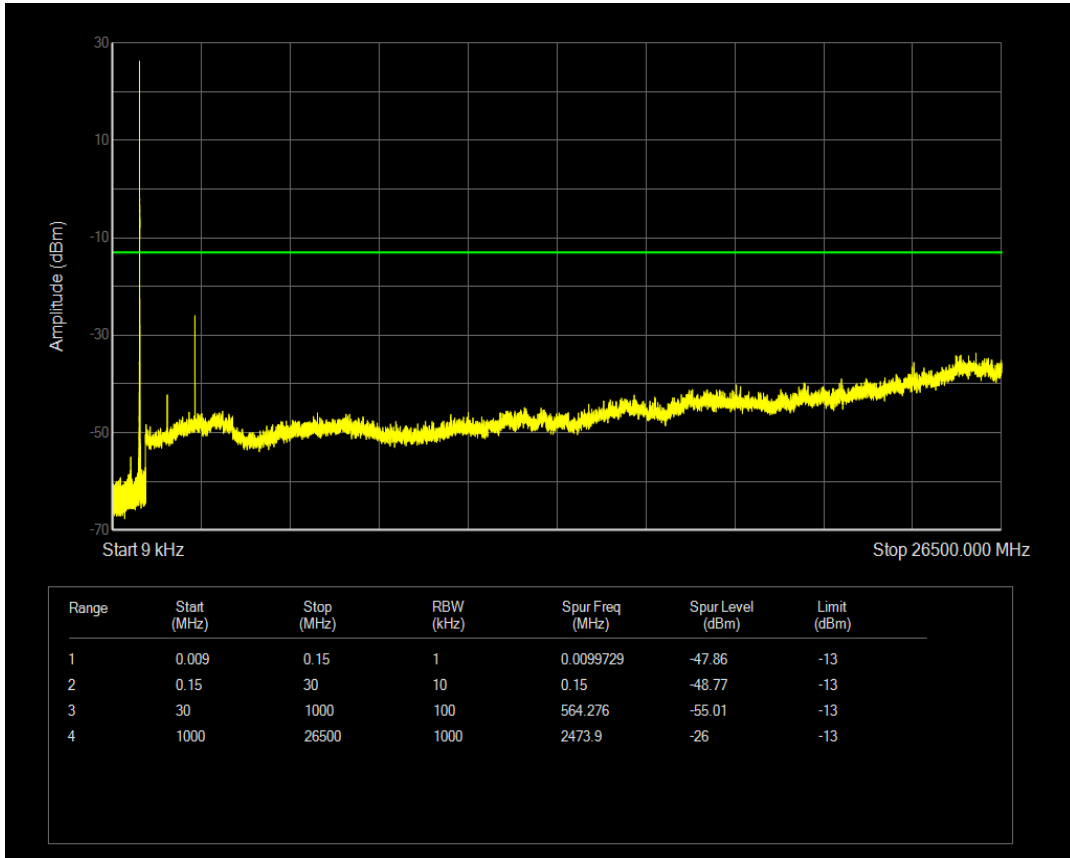

Band5 16QAM BW=1.4MHz Channel=20643 RB Size=6 Position=#0

Band5 QPSK BW=3MHz Channel=20415 RB Size=1 Position=#0

Band5 QPSK BW=3MHz Channel=20415 RB Size=15 Position=#0

Band5 16QAM BW=3MHz Channel=20415 RB Size=1 Position=#0