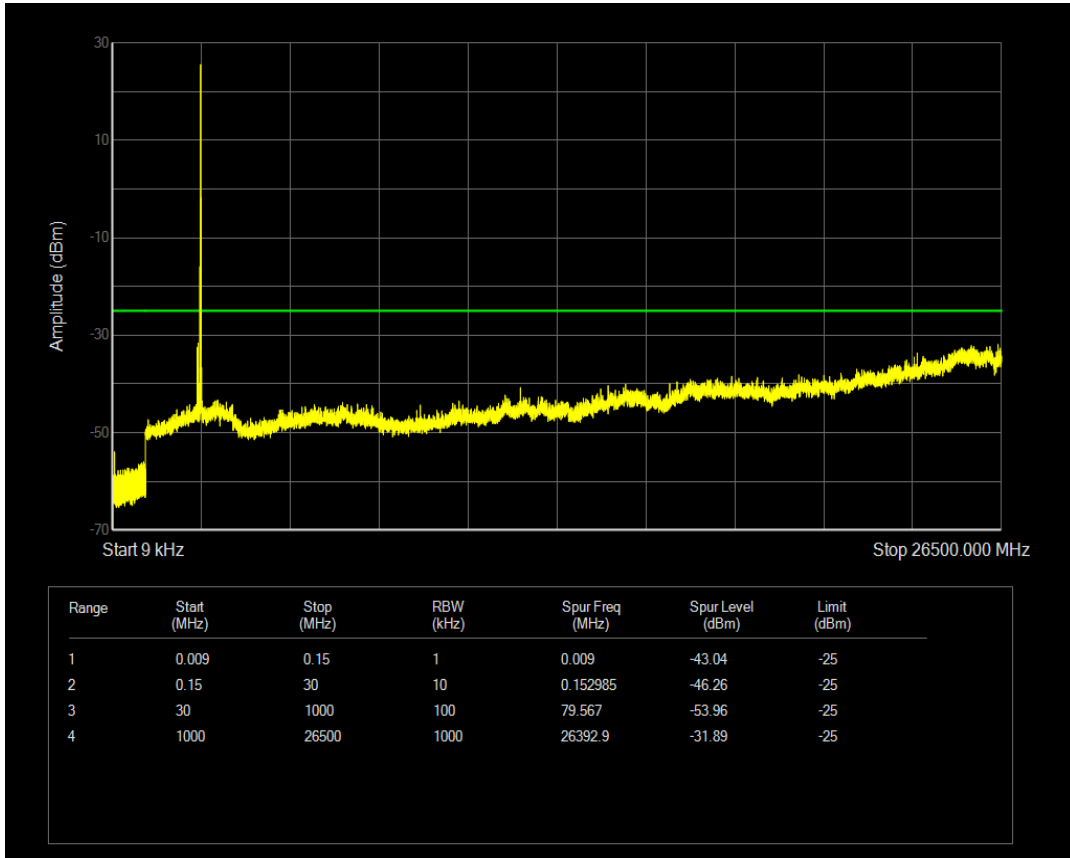

Band41(2535-2655) 16QAM BW=15MHz Channel=41165 RB Size=1 Position=#0

Band41(2535-2655) 16QAM BW=15MHz Channel=41165 RB Size=75 Position=#0