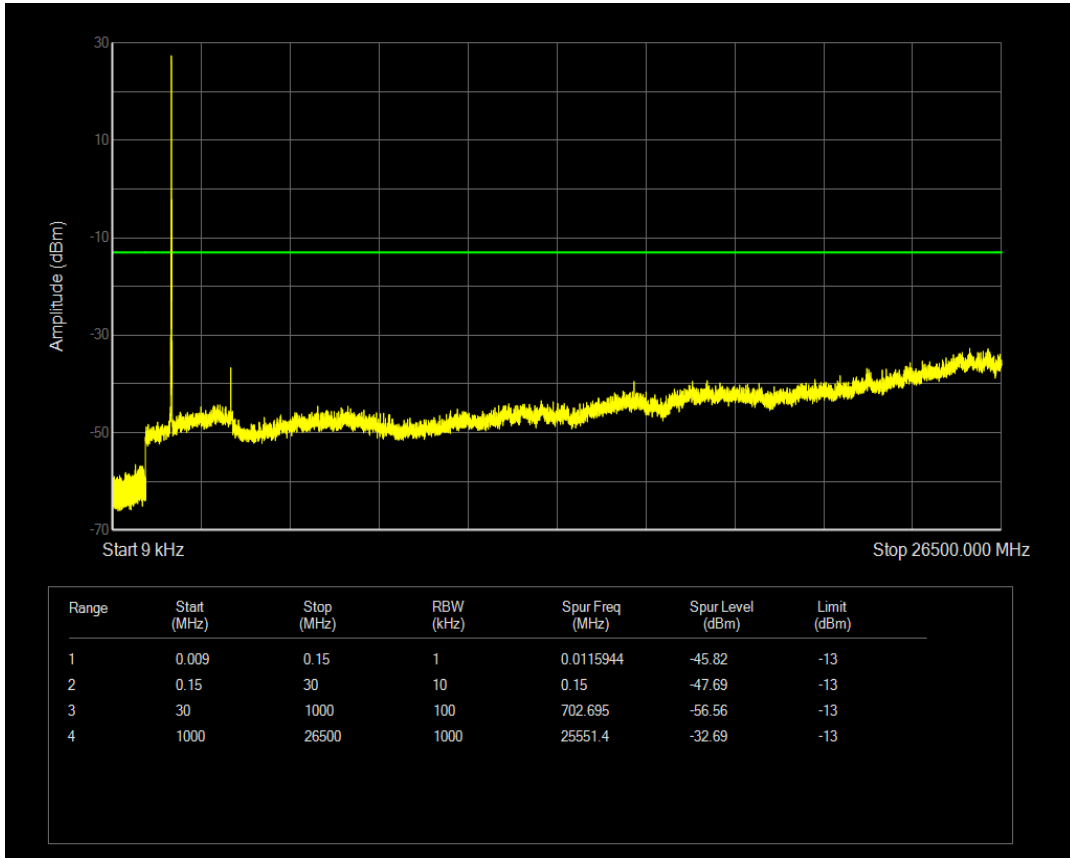

Band66 16QAM BW=10MHz Channel=132322 RB Size=50 Position=#0

Band66 QPSK BW=10MHz Channel=132622 RB Size=1 Position=#0

Band66 QPSK BW=10MHz Channel=132622 RB Size=50 Position=#0

Band66 16QAM BW=10MHz Channel=132622 RB Size=1 Position=#0