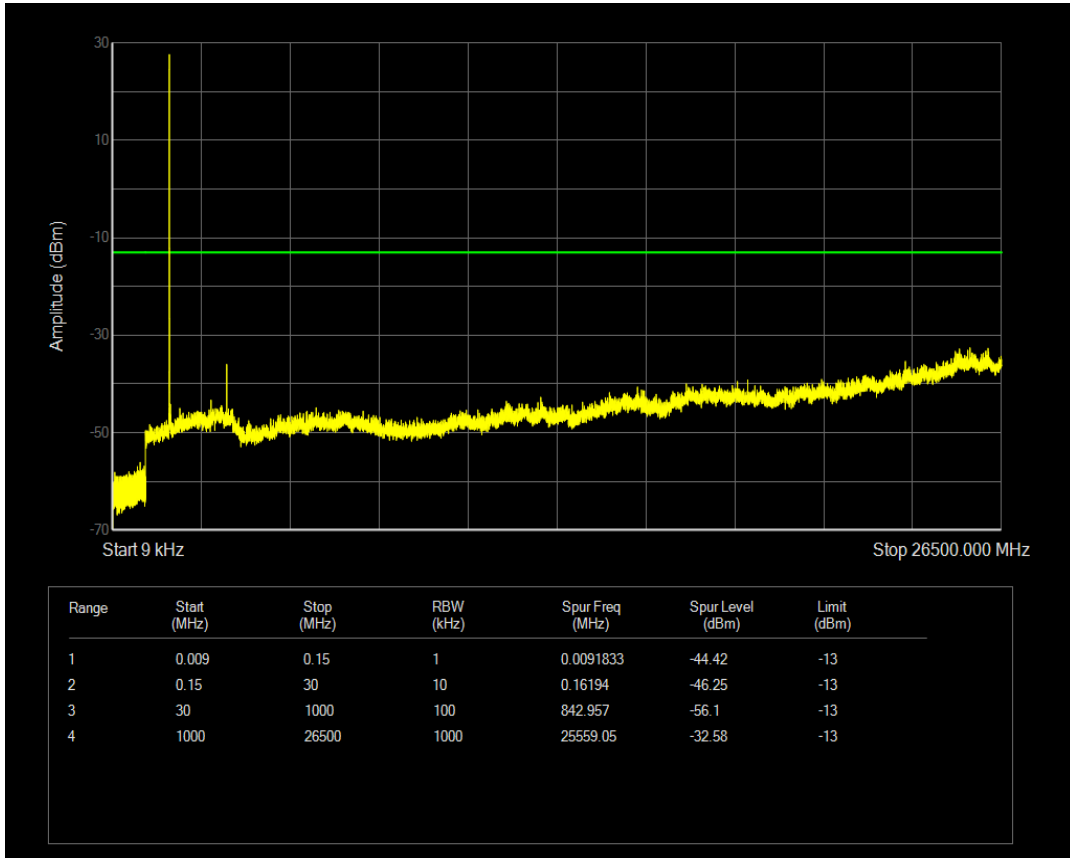

Band5 16QAM BW=10MHz Channel=20525 RB Size=50 Position=#0

Band5 QPSK BW=10MHz Channel=20600 RB Size=1 Position=#0

Band5 QPSK BW=10MHz Channel=20600 RB Size=50 Position=#0

Band5 16QAM BW=10MHz Channel=20600 RB Size=1 Position=#0

Band5 16QAM BW=10MHz Channel=20600 RB Size=50 Position=#0

Band66 QPSK BW=1.4MHz Channel=131979 RB Size=1 Position=#0

Band66 QPSK BW=1.4MHz Channel=131979 RB Size=6 Position=#0

Band66 16QAM BW=1.4MHz Channel=131979 RB Size=1 Position=#0