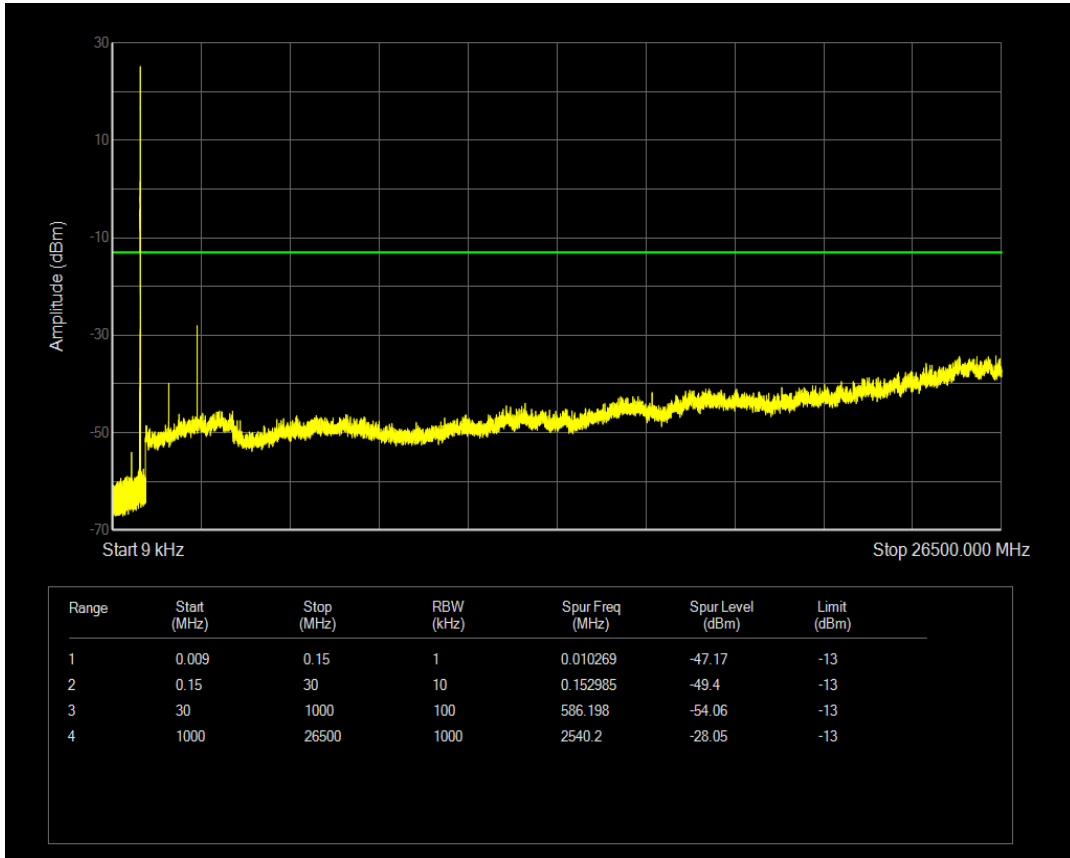

Band5 QPSK BW=3MHz Channel=20635 RB Size=1 Position=#0

Band5 QPSK BW=3MHz Channel=20635 RB Size=15 Position=#0