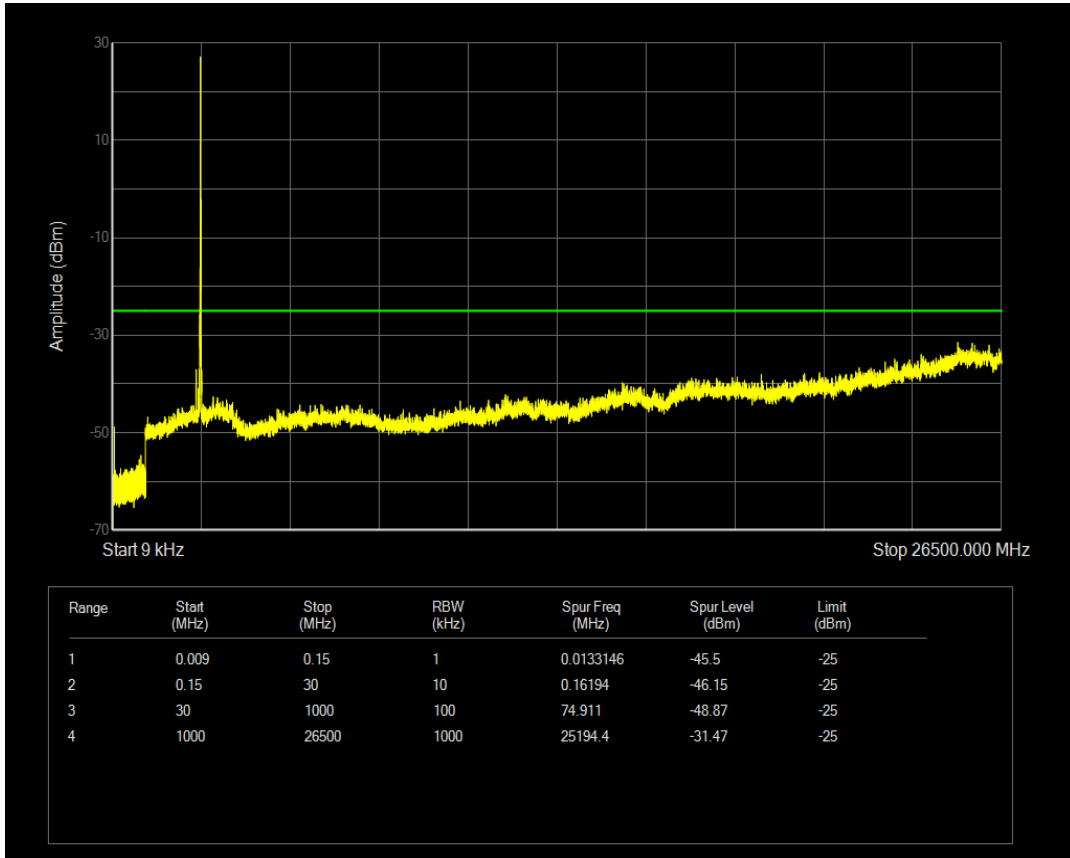

Band41(2535-2655) QPSK BW=20MHz Channel=41140 RB Size=1 Position=#0

Band41(2535-2655) QPSK BW=20MHz Channel=41140 RB Size=100 Position=#0