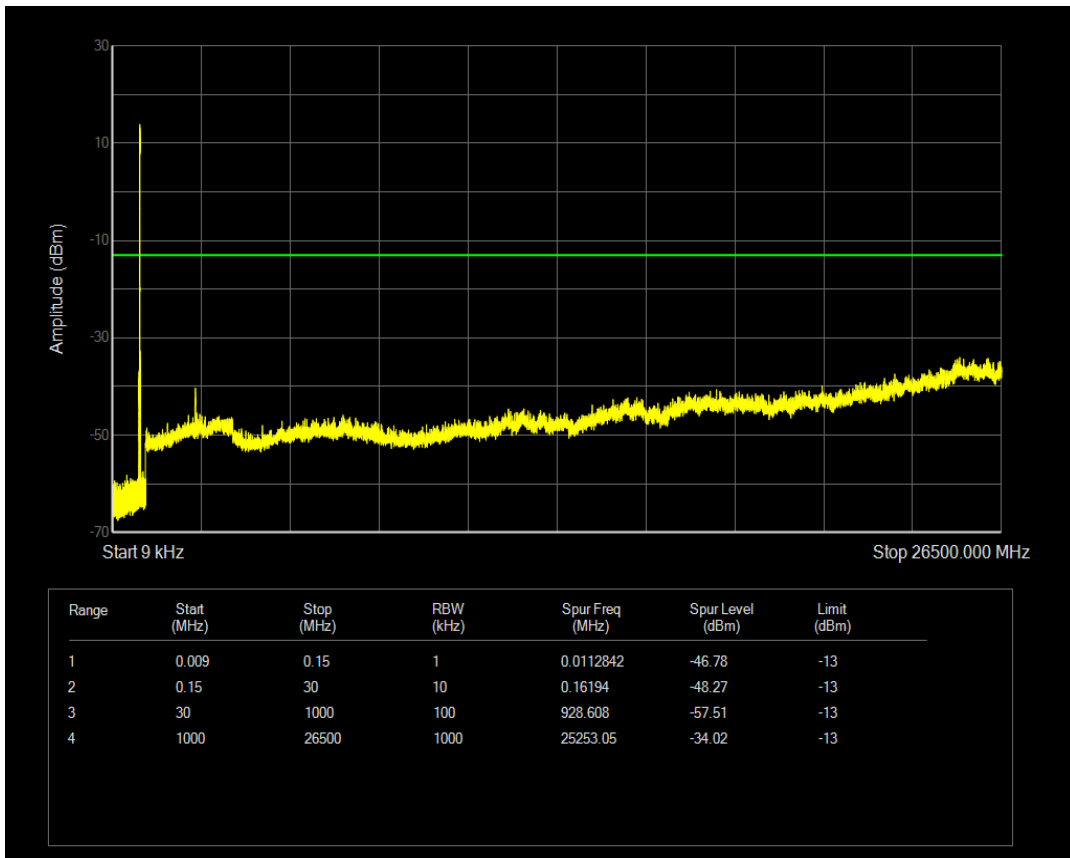

Band5 16QAM BW=5MHz Channel=20625 RB Size=25 Position=#0

Band5 QPSK BW=10MHz Channel=20450 RB Size=1 Position=#0

Band5 QPSK BW=10MHz Channel=20450 RB Size=50 Position=#0

Band5 16QAM BW=10MHz Channel=20450 RB Size=1 Position=#0

Band5 16QAM BW=10MHz Channel=20450 RB Size=50 Position=#0

Band5 QPSK BW=10MHz Channel=20525 RB Size=1 Position=#0

Band5 QPSK BW=10MHz Channel=20525 RB Size=50 Position=#0

Band5 16QAM BW=10MHz Channel=20525 RB Size=1 Position=#0