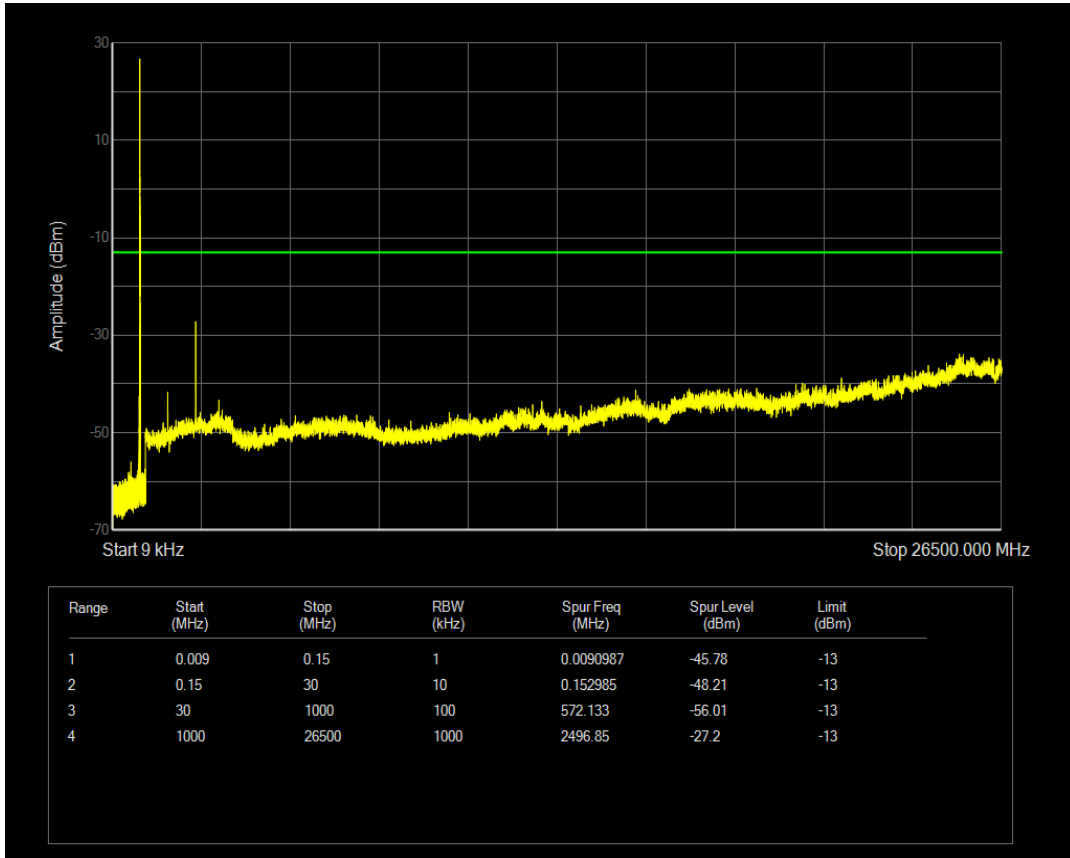

Band5 16QAM BW=10MHz Channel=20450 RB Size=50 Position=#0

Band5 QPSK BW=10MHz Channel=20525 RB Size=1 Position=#0

Band5 QPSK BW=10MHz Channel=20525 RB Size=50 Position=#0

Band5 16QAM BW=10MHz Channel=20525 RB Size=1 Position=#0

Band5 16QAM BW=10MHz Channel=20525 RB Size=50 Position=#0

Band5 QPSK BW=10MHz Channel=20600 RB Size=1 Position=#0

Band5 QPSK BW=10MHz Channel=20600 RB Size=50 Position=#0

Band5 16QAM BW=10MHz Channel=20600 RB Size=1 Position=#0