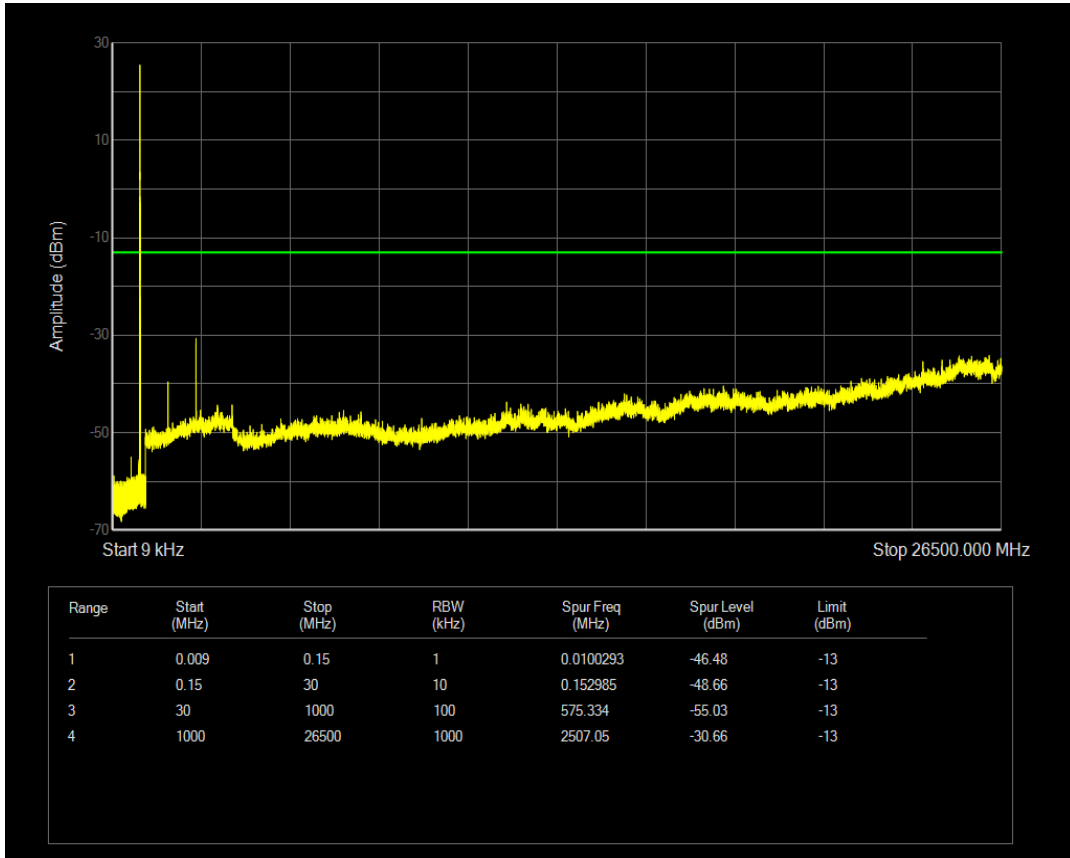

Band5 16QAM BW=3MHz Channel=20415 RB Size=15 Position=#0

Band5 QPSK BW=3MHz Channel=20525 RB Size=1 Position=#0

Band5 QPSK BW=3MHz Channel=20525 RB Size=15 Position=#0

Band5 16QAM BW=3MHz Channel=20525 RB Size=1 Position=#0