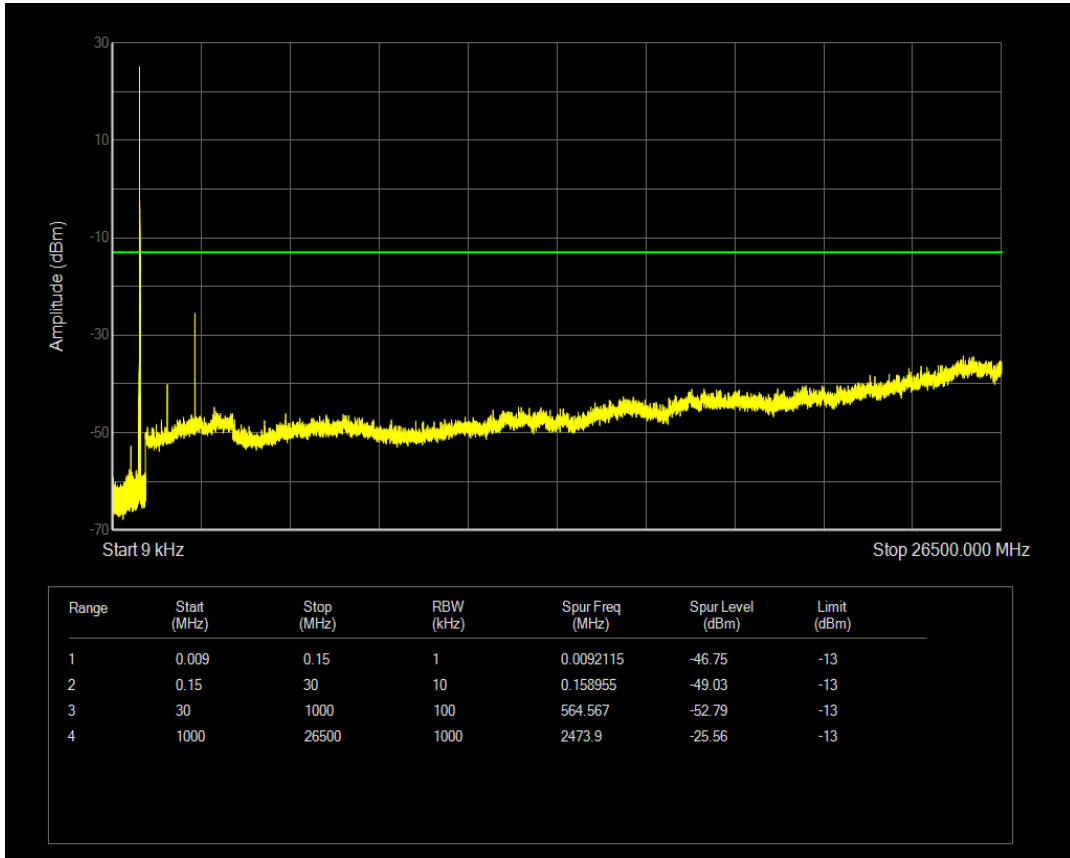

Band5 16QAM BW=5MHz Channel=20625 RB Size=25 Position=#0

Band5 QPSK BW=10MHz Channel=20450 RB Size=1 Position=#0

Band5 QPSK BW=10MHz Channel=20450 RB Size=50 Position=#0

Band5 16QAM BW=10MHz Channel=20450 RB Size=1 Position=#0

Band5 16QAM BW=10MHz Channel=20450 RB Size=50 Position=#0

Band5 QPSK BW=10MHz Channel=20525 RB Size=1 Position=#0

Band5 QPSK BW=10MHz Channel=20525 RB Size=50 Position=#0

Band5 16QAM BW=10MHz Channel=20525 RB Size=1 Position=#0