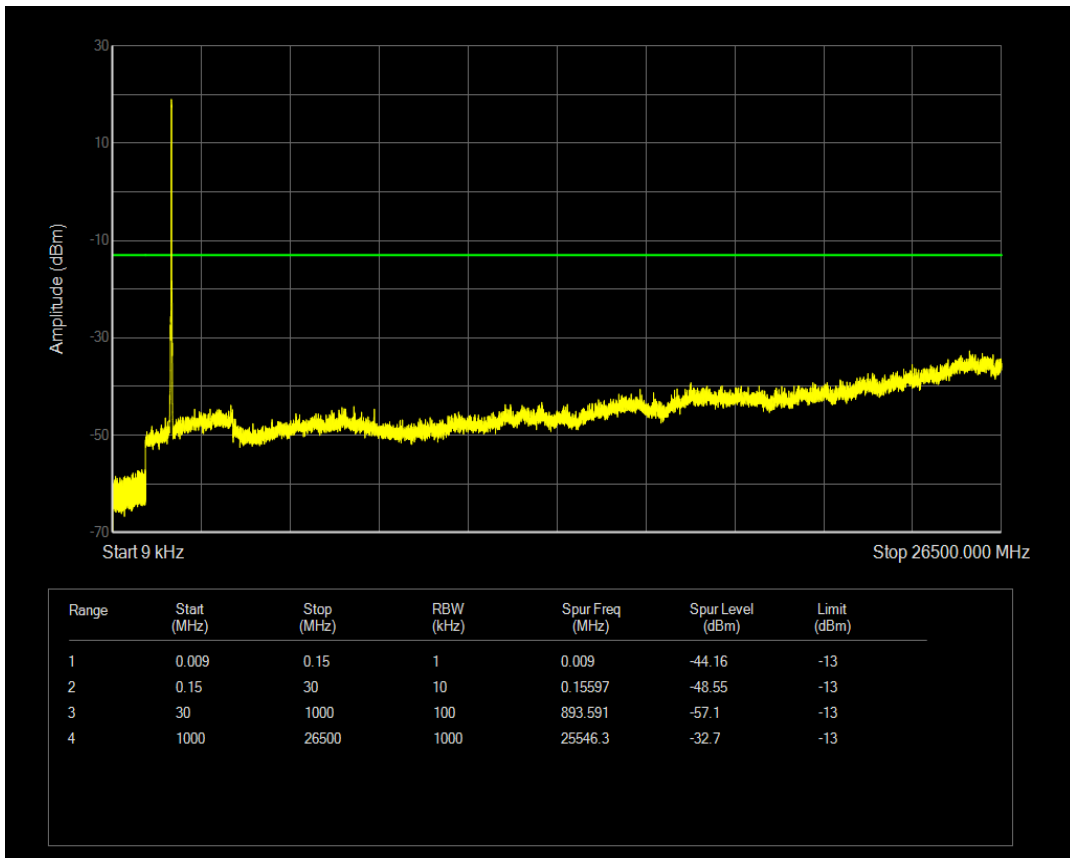

Band66 16QAM BW=15MHz Channel=132322 RB Size=75 Position=#0

Band66 QPSK BW=15MHz Channel=132597 RB Size=1 Position=#0

Band66 QPSK BW=15MHz Channel=132597 RB Size=75 Position=#0

Band66 16QAM BW=15MHz Channel=132597 RB Size=1 Position=#0

Band66 16QAM BW=15MHz Channel=132597 RB Size=75 Position=#0

Band66 QPSK BW=20MHz Channel=132072 RB Size=1 Position=#0