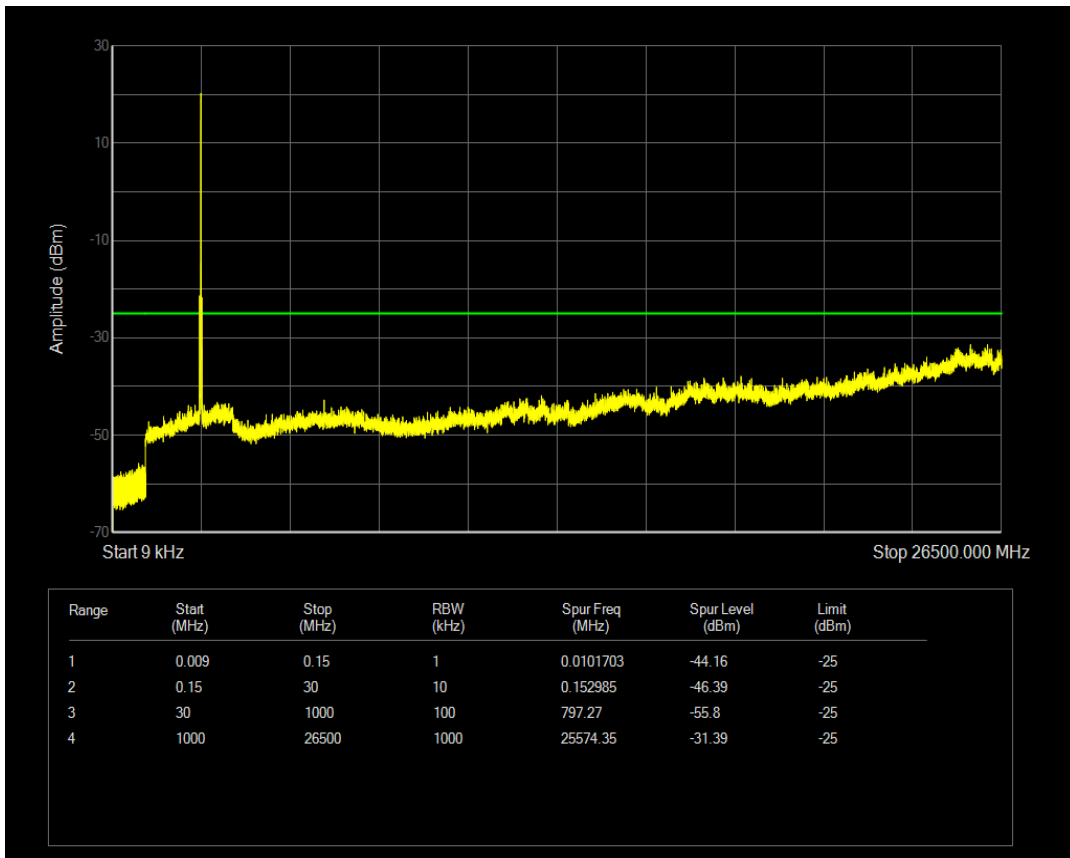

Band41(2535-2655) QPSK BW=10MHz Channel=41190 RB Size=50 Position=#0

Band41(2535-2655) 16QAM BW=10MHz Channel=41190 RB Size=1 Position=#0