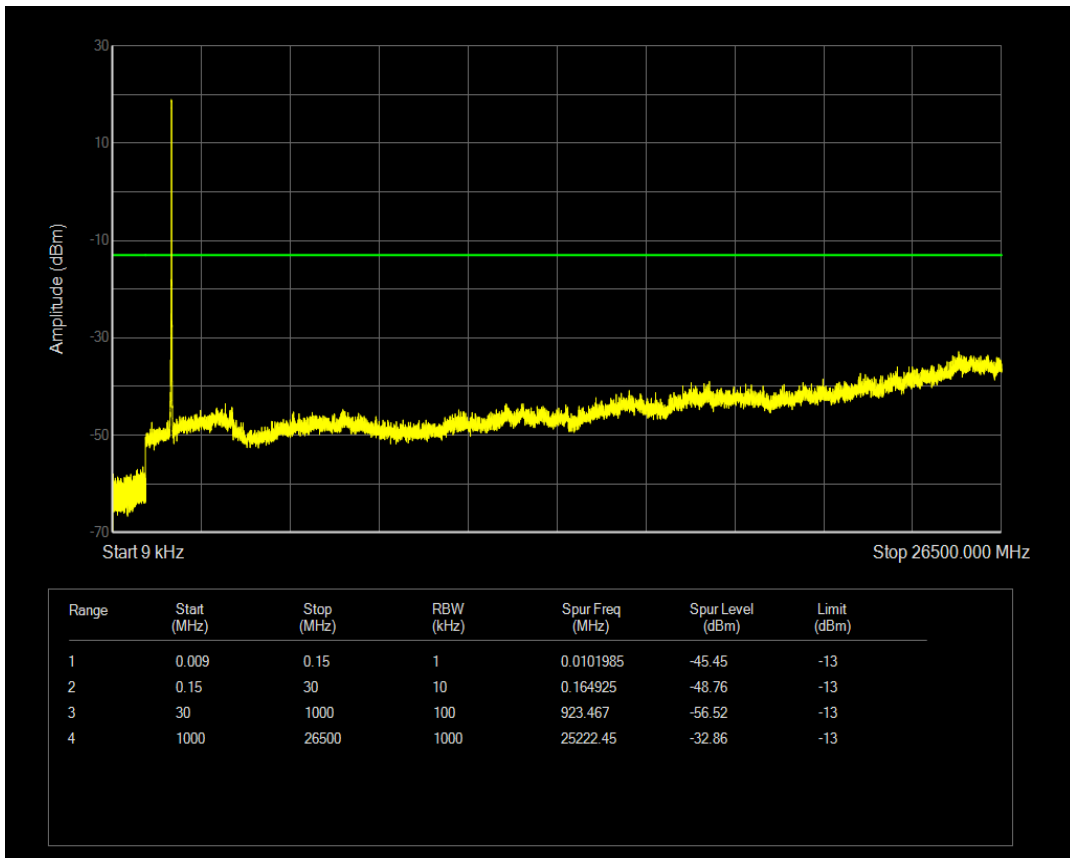

Band66 16QAM BW=10MHz Channel=132622 RB Size=50 Position=#0

Band66 QPSK BW=15MHz Channel=132047 RB Size=1 Position=#0