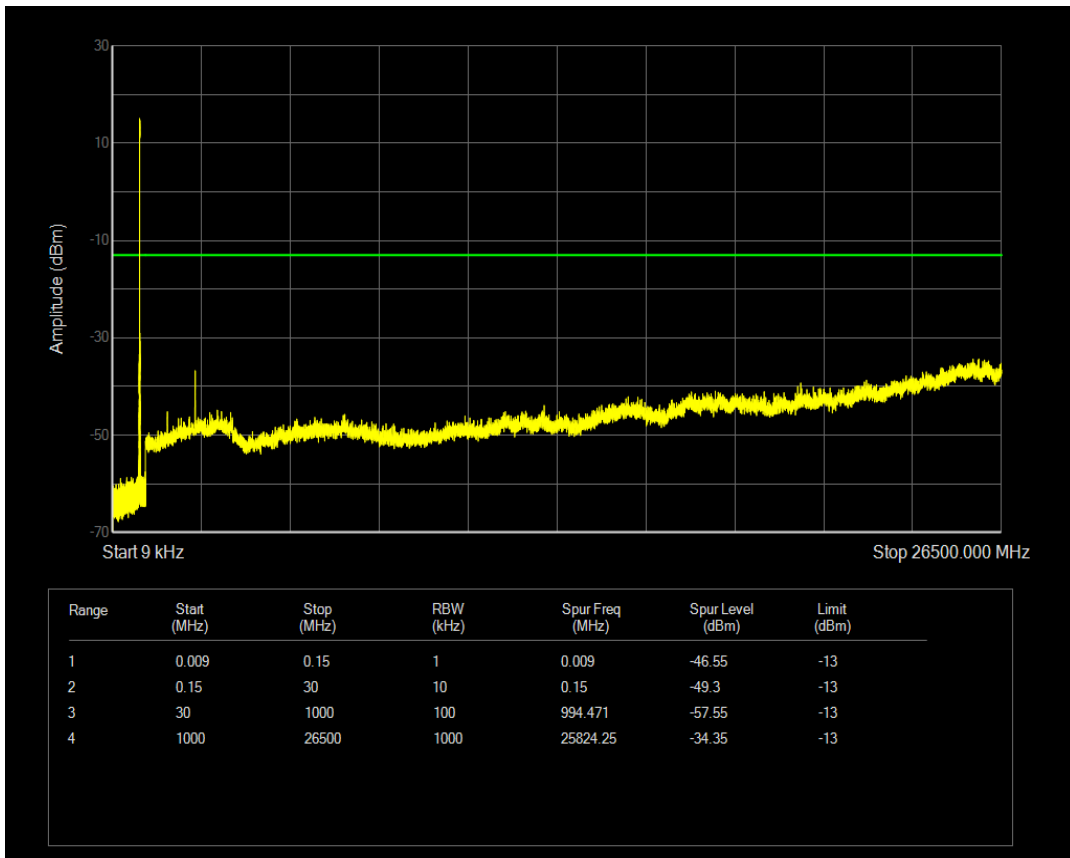

Band5 QPSK BW=5MHz Channel=20425 RB Size=25 Position=#0

Band5 16QAM BW=5MHz Channel=20425 RB Size=1 Position=#0