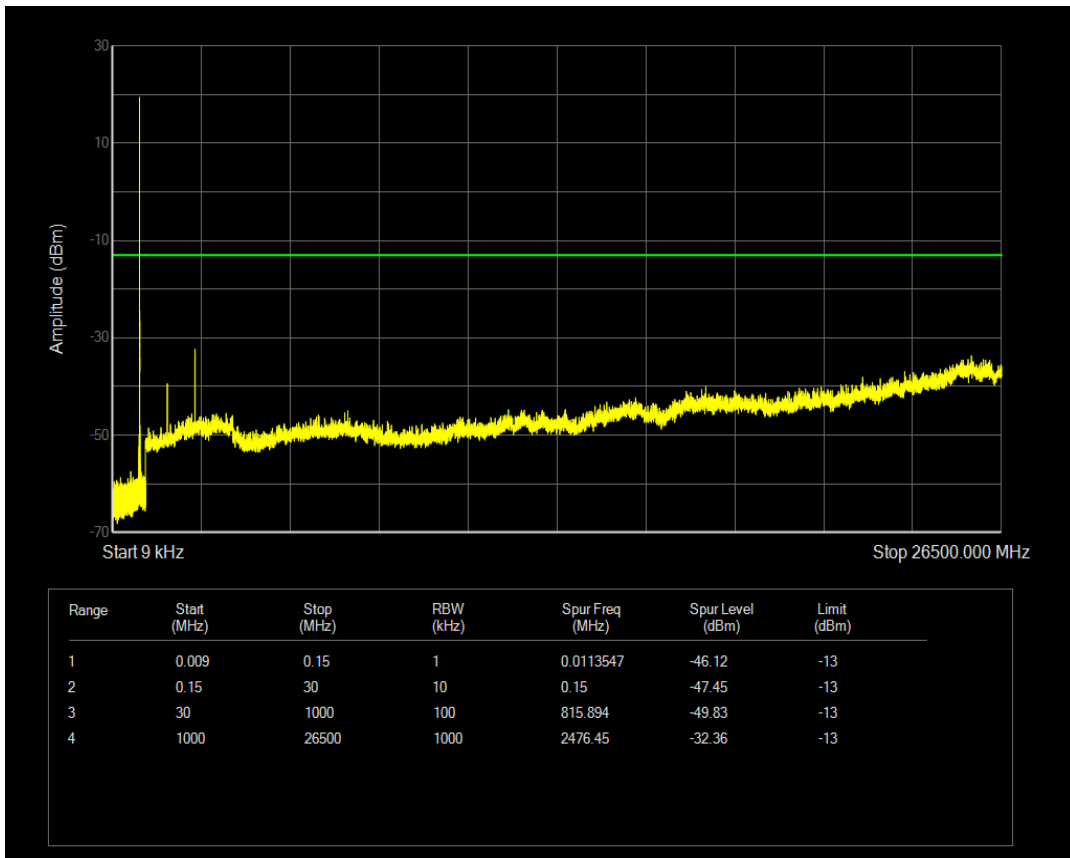

Band5 16QAM BW=1.4MHz Channel=20407 RB Size=6 Position=#0

Band5 QPSK BW=1.4MHz Channel=20525 RB Size=1 Position=#0