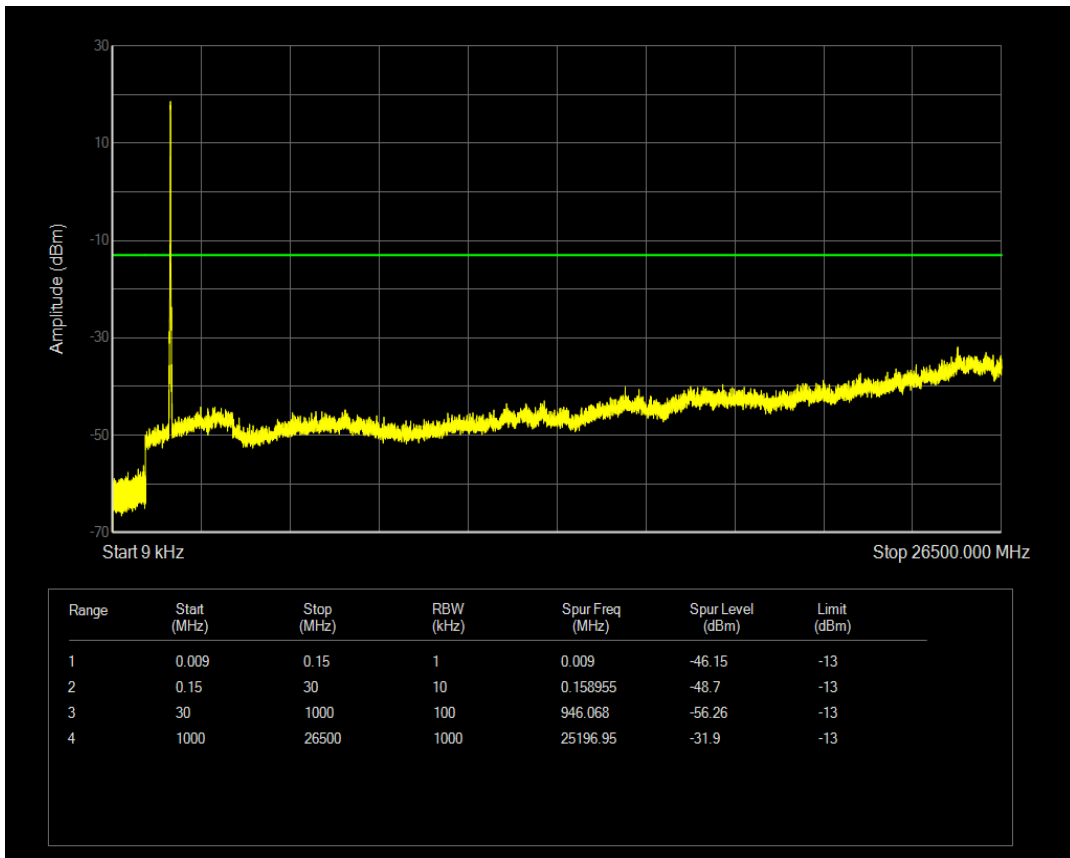

Band66 16QAM BW=15MHz Channel=132322 RB Size=75 Position=#0

Band66 QPSK BW=15MHz Channel=132597 RB Size=1 Position=#0