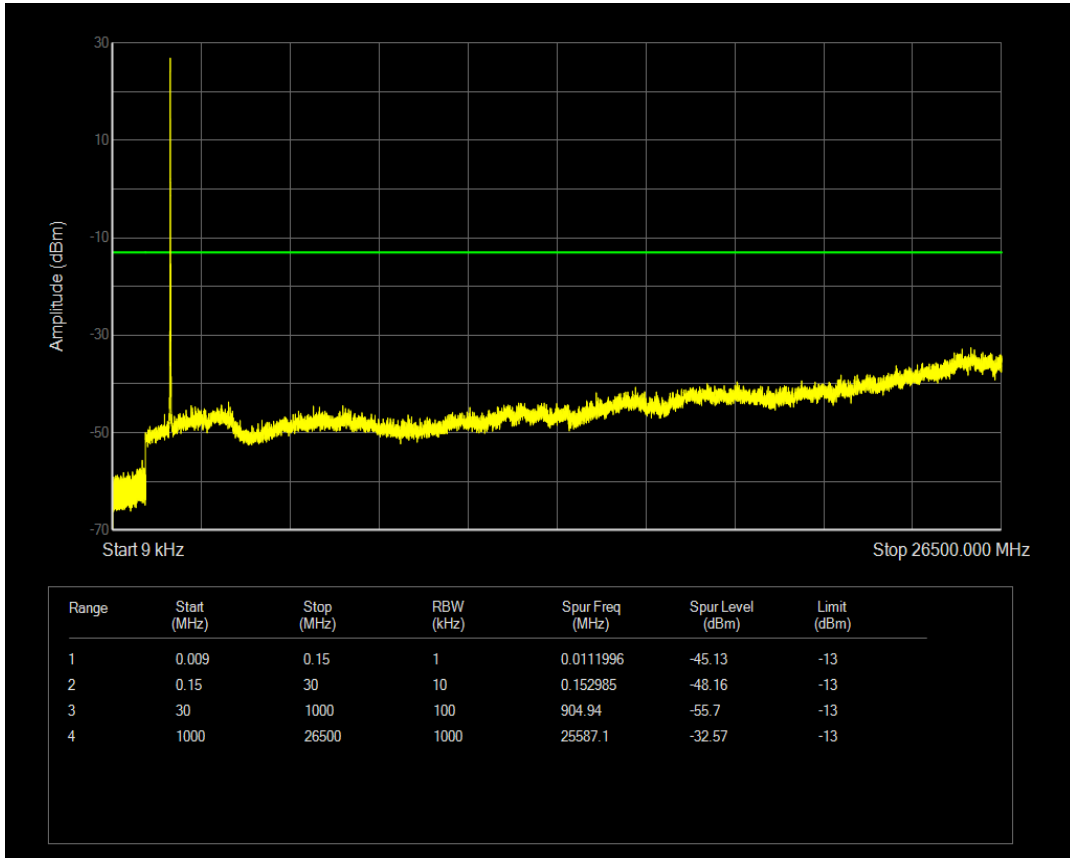

Band66 16QAM BW=15MHz Channel=132047 RB Size=75 Position=#0

Band66 QPSK BW=15MHz Channel=132322 RB Size=1 Position=#0

Band66 QPSK BW=15MHz Channel=132322 RB Size=75 Position=#0

Band66 16QAM BW=15MHz Channel=132322 RB Size=1 Position=#0