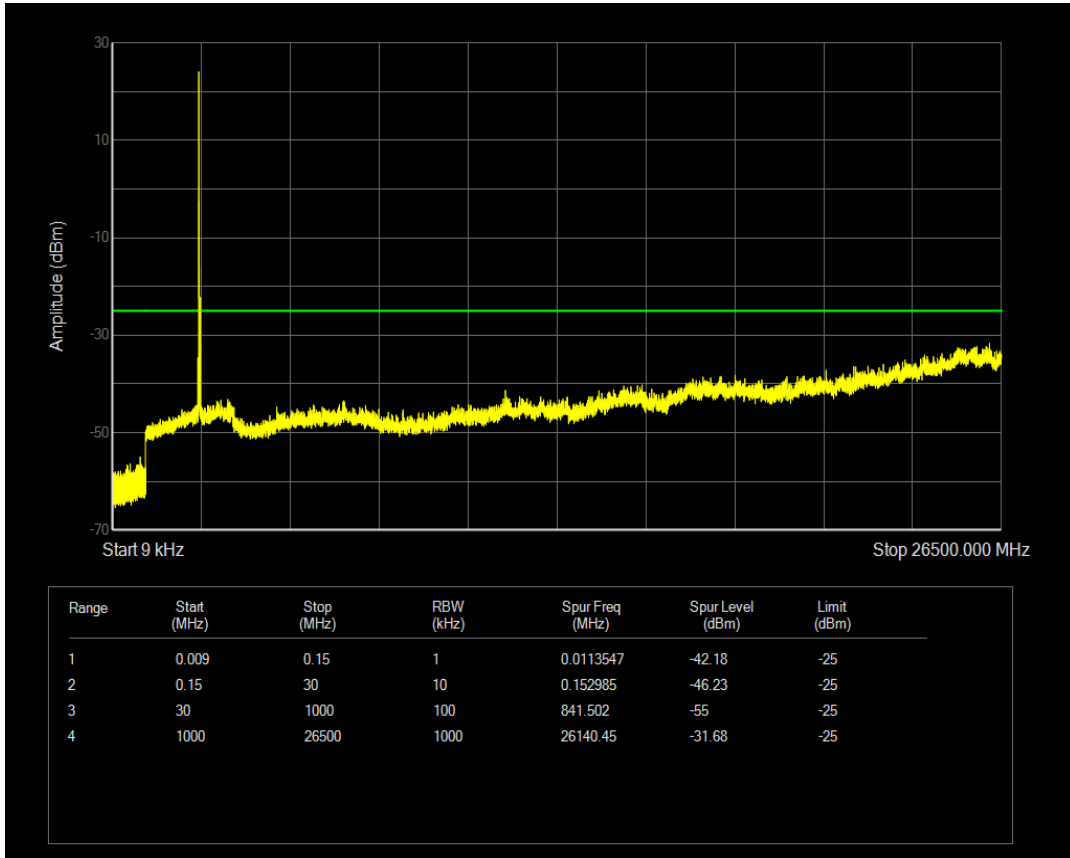

Band41(2535-2655) 16QAM BW=15MHz Channel=40640 RB Size=1 Position=#0

Band41(2535-2655) 16QAM BW=15MHz Channel=40640 RB Size=75 Position=#0