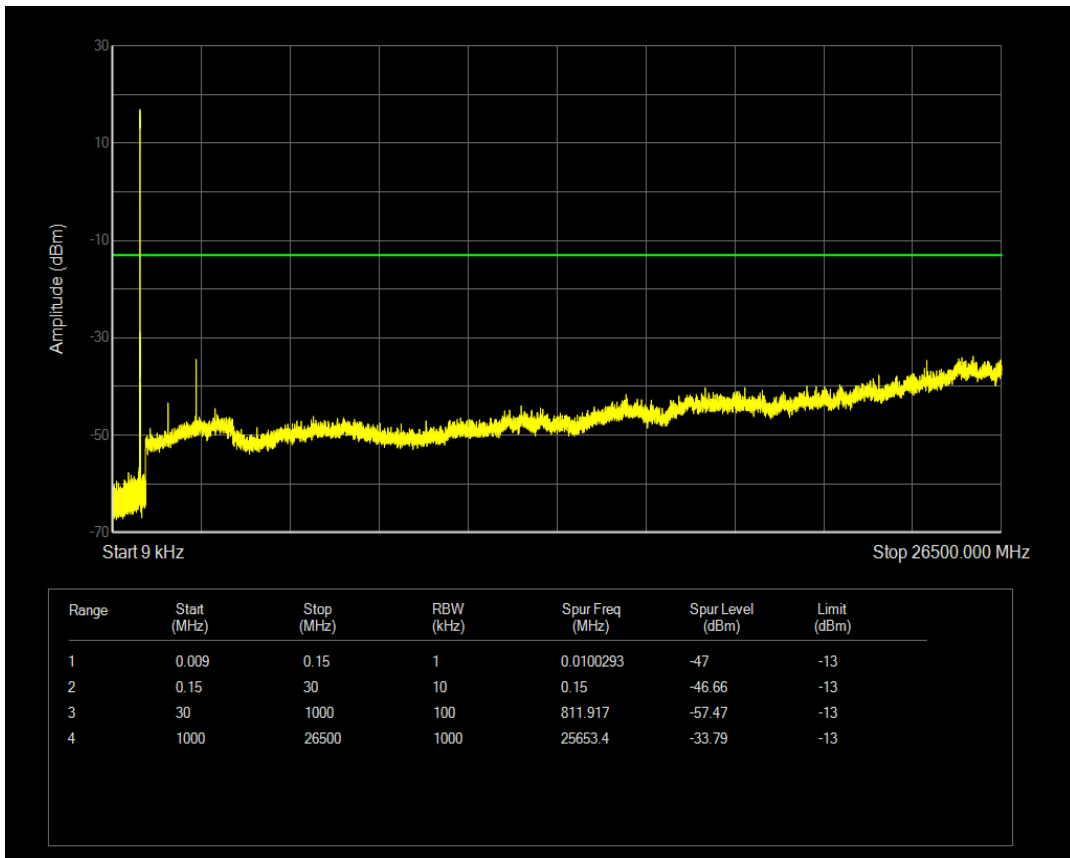

Band5 16QAM BW=3MHz Channel=20525 RB Size=15 Position=#0

Band5 QPSK BW=3MHz Channel=20635 RB Size=1 Position=#0