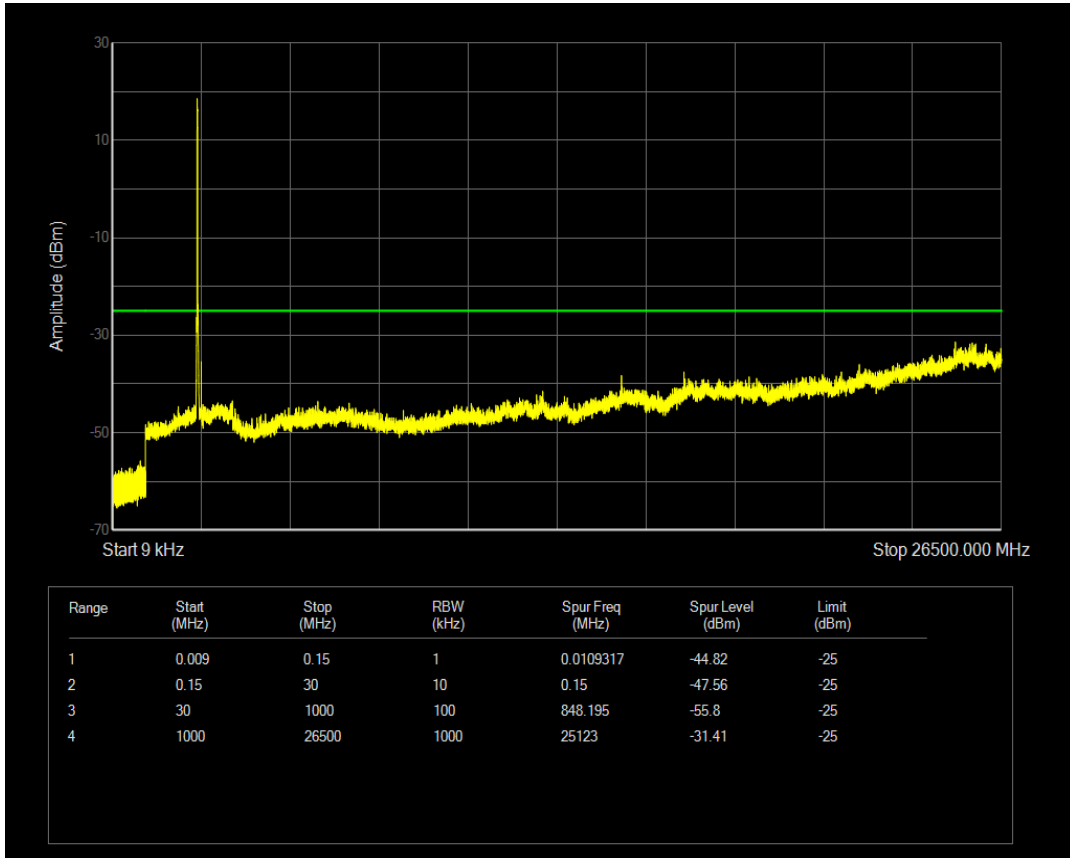

Band41(2535-2655) QPSK BW=20MHz Channel=40140 RB Size=100 Position=#0

Band41(2535-2655) 16QAM BW=20MHz Channel=40140 RB Size=100 Position=#0