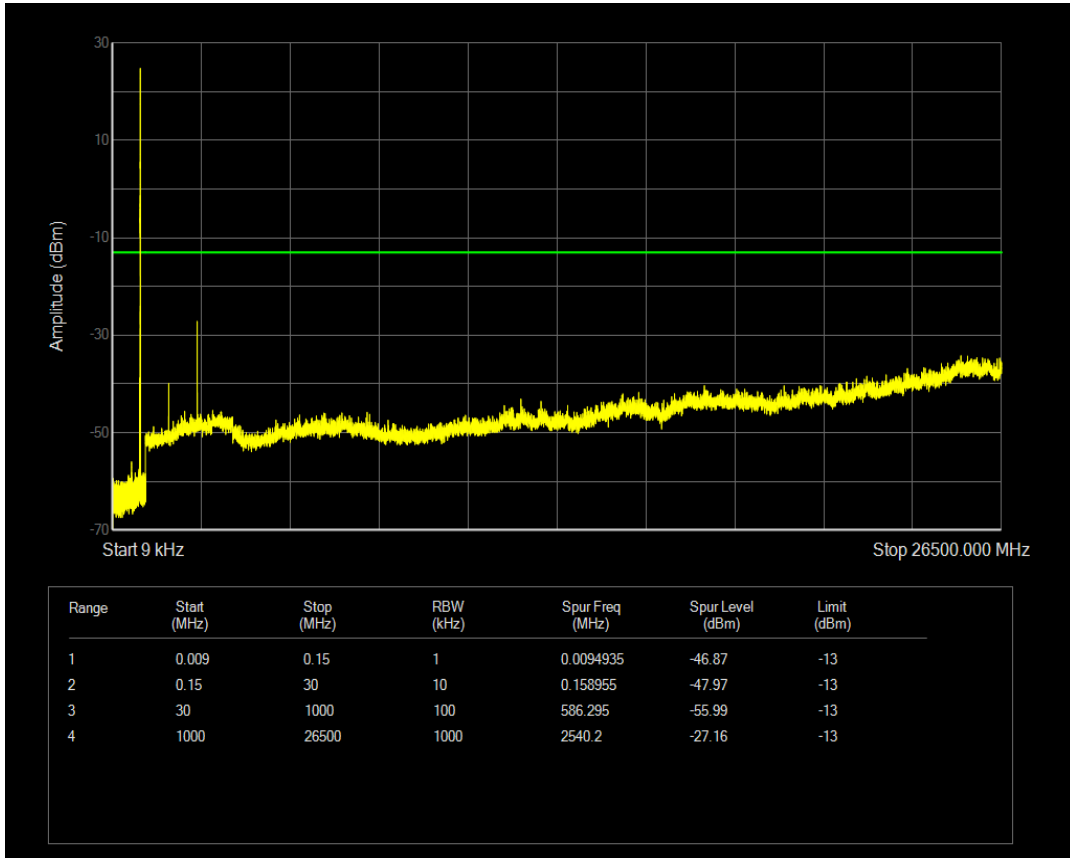

Band5 16QAM BW=3MHz Channel=20525 RB Size=15 Position=#0

Band5 QPSK BW=3MHz Channel=20635 RB Size=1 Position=#0

Band5 QPSK BW=3MHz Channel=20635 RB Size=15 Position=#0

Band5 16QAM BW=3MHz Channel=20635 RB Size=1 Position=#0

Band5 16QAM BW=3MHz Channel=20635 RB Size=15 Position=#0

Band5 QPSK BW=5MHz Channel=20425 RB Size=1 Position=#0

Band5 QPSK BW=5MHz Channel=20425 RB Size=25 Position=#0

Band5 16QAM BW=5MHz Channel=20425 RB Size=1 Position=#0