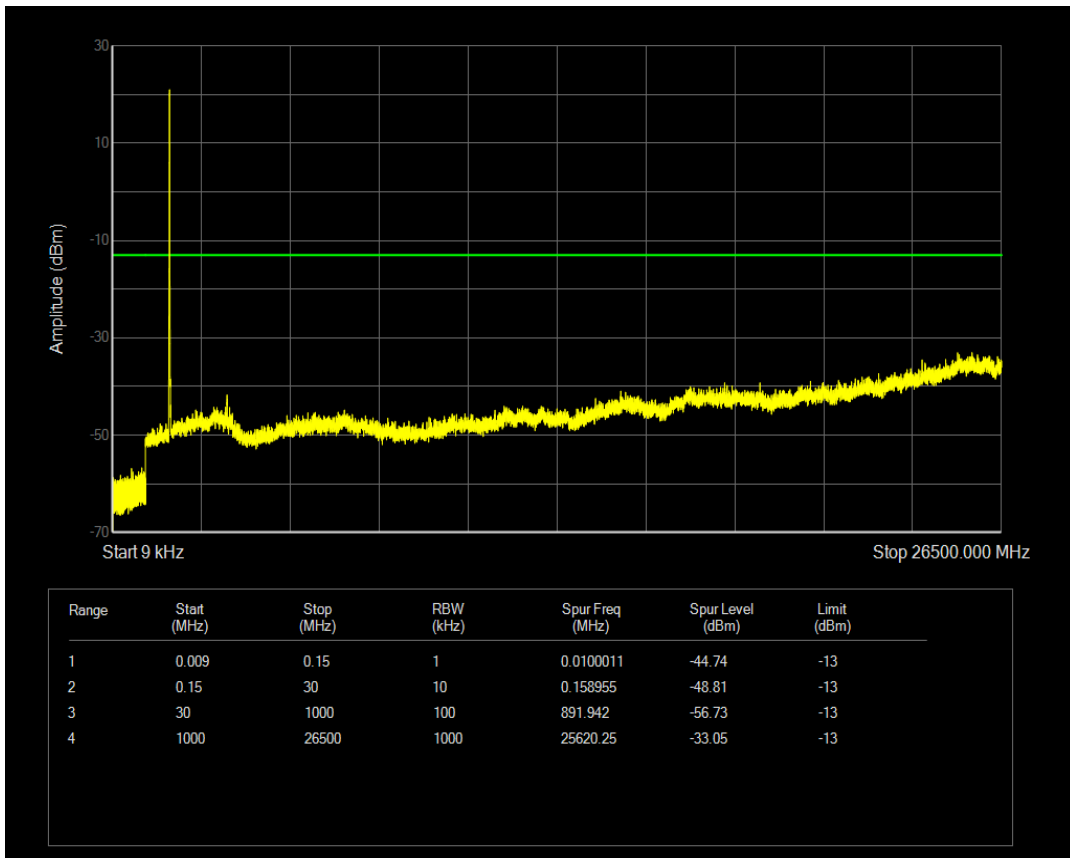

Band66 16QAM BW=5MHz Channel=132647 RB Size=25 Position=#0

Band66 QPSK BW=10MHz Channel=132022 RB Size=1 Position=#0

Band66 QPSK BW=10MHz Channel=132022 RB Size=50 Position=#0

Band66 16QAM BW=10MHz Channel=132022 RB Size=1 Position=#0