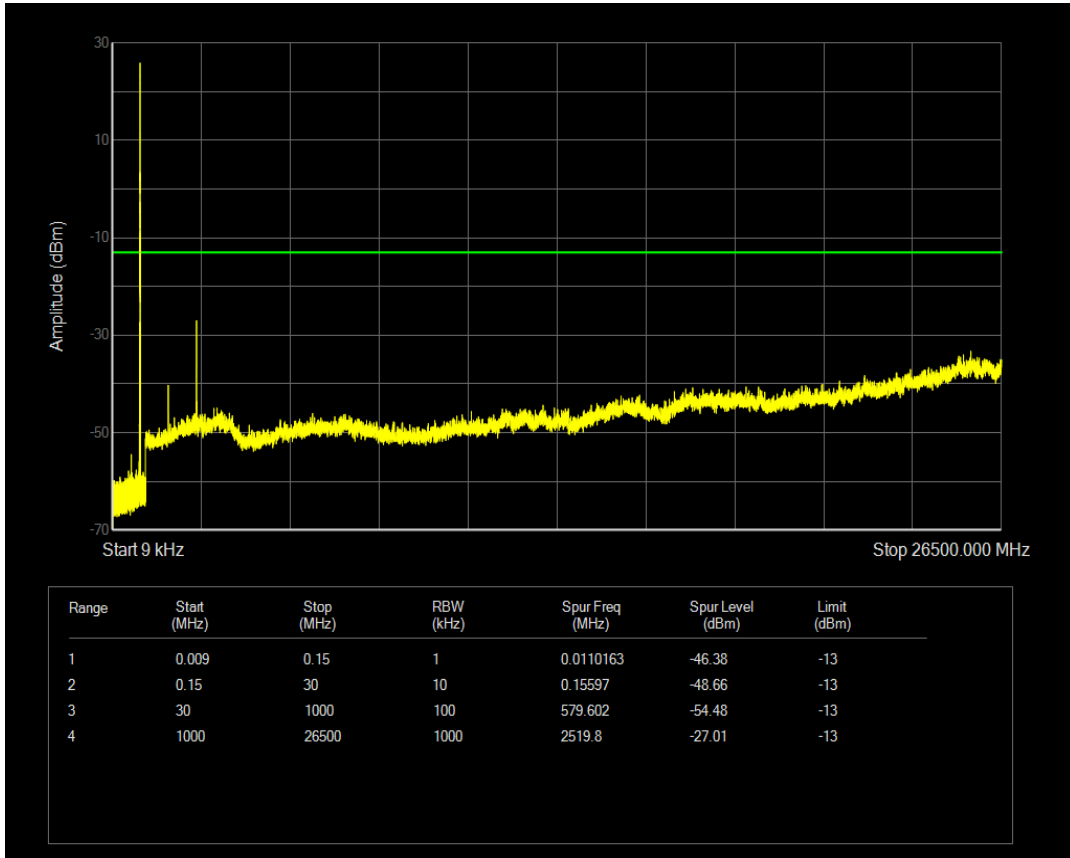

Band5 16QAM BW=10MHz Channel=20525 RB Size=50 Position=#0

Band5 QPSK BW=10MHz Channel=20600 RB Size=1 Position=#0

Band5 QPSK BW=10MHz Channel=20600 RB Size=50 Position=#0

Band5 16QAM BW=10MHz Channel=20600 RB Size=1 Position=#0

Band5 16QAM BW=10MHz Channel=20600 RB Size=50 Position=#0

Band66 QPSK BW=1.4MHz Channel=131979 RB Size=1 Position=#0

Band66 QPSK BW=1.4MHz Channel=131979 RB Size=6 Position=#0

Band66 16QAM BW=1.4MHz Channel=131979 RB Size=1 Position=#0