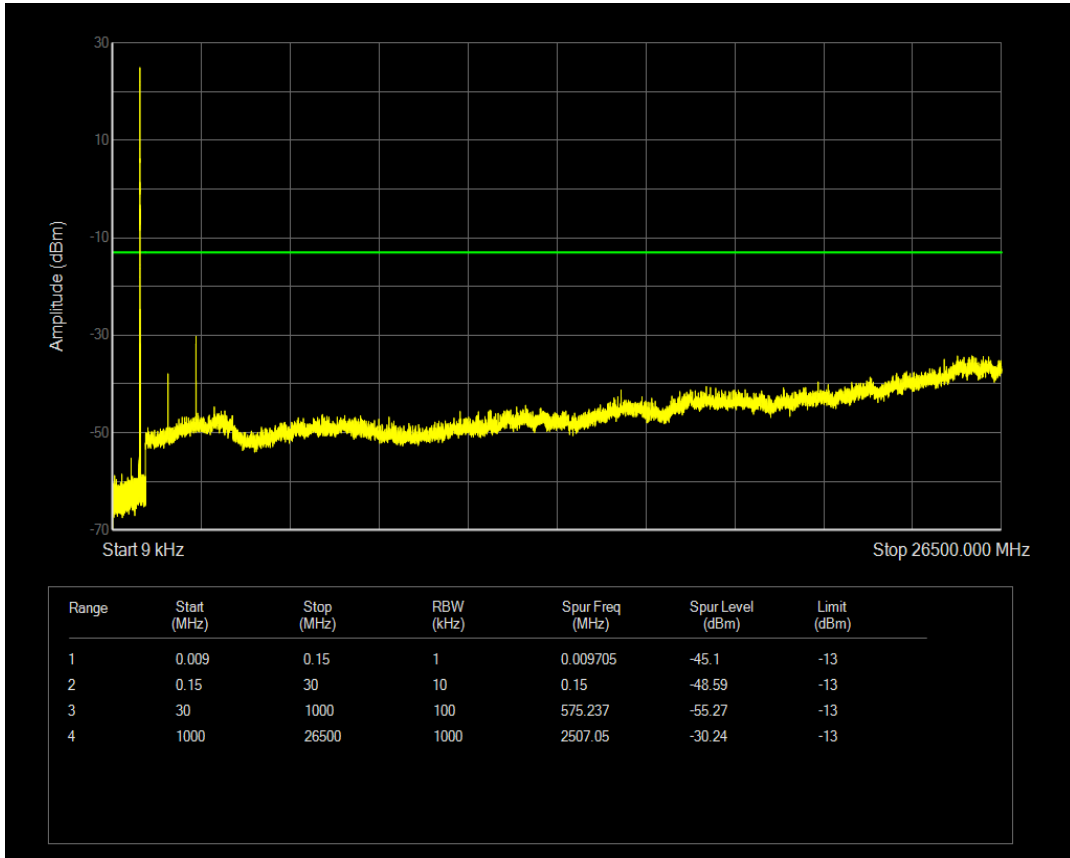

Band5 QPSK BW=3MHz Channel=20525 RB Size=1 Position=#0

Band5 QPSK BW=3MHz Channel=20525 RB Size=15 Position=#0