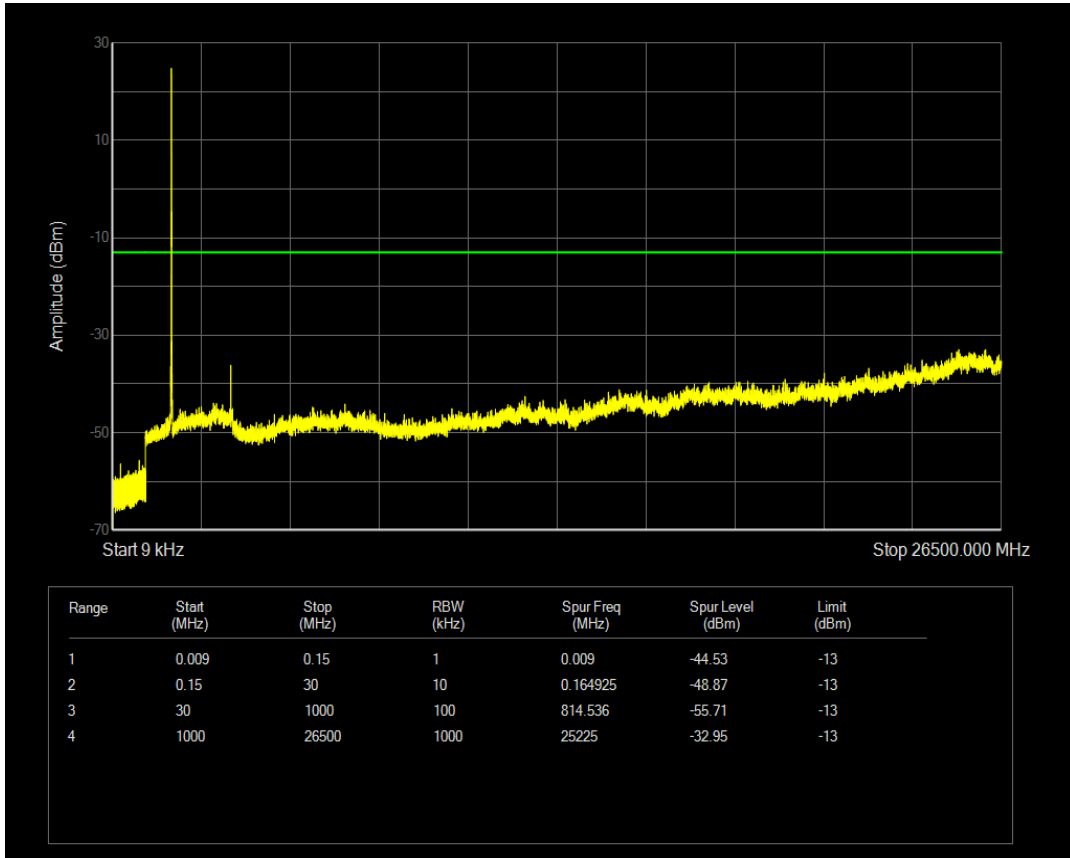

Band66 QPSK BW=10MHz Channel=132622 RB Size=1 Position=#0

Band66 QPSK BW=10MHz Channel=132622 RB Size=50 Position=#0