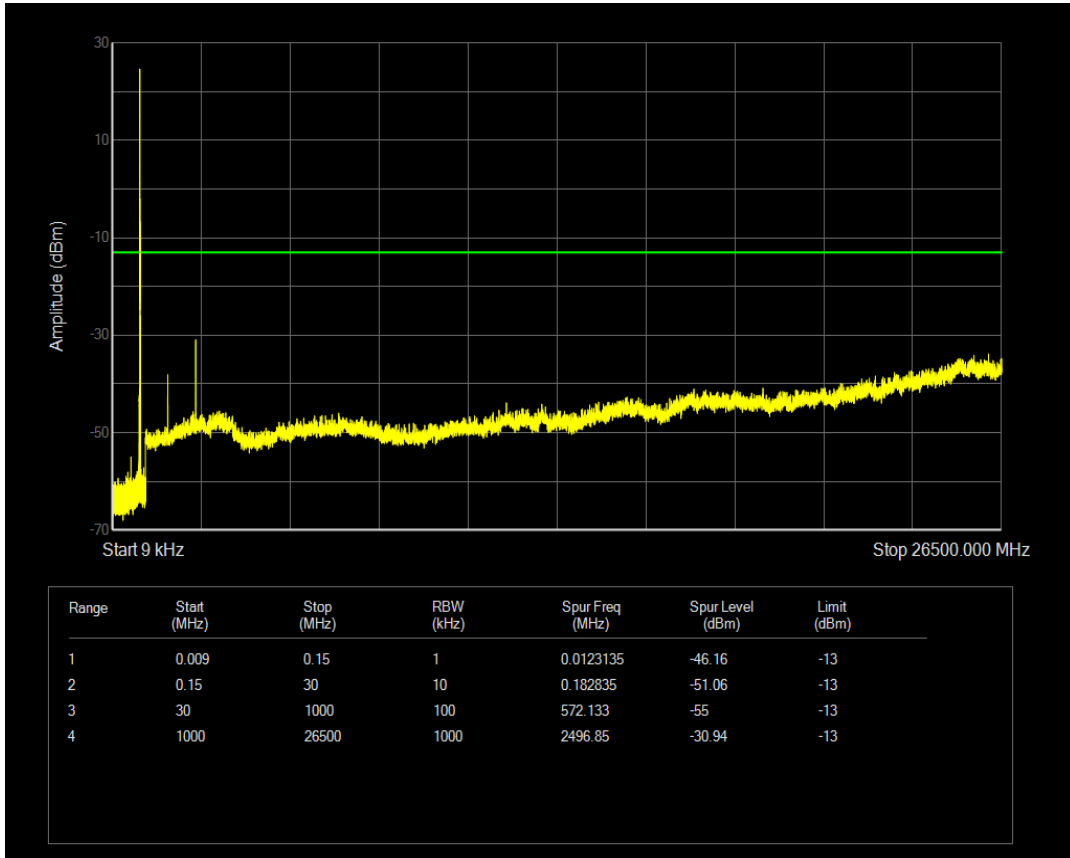

Band5 16QAM BW=5MHz Channel=20625 RB Size=25 Position=#0

Band5 QPSK BW=10MHz Channel=20450 RB Size=1 Position=#0

Band5 QPSK BW=10MHz Channel=20450 RB Size=50 Position=#0

Band5 16QAM BW=10MHz Channel=20450 RB Size=1 Position=#0

Band5 16QAM BW=10MHz Channel=20450 RB Size=50 Position=#0

Band5 QPSK BW=10MHz Channel=20525 RB Size=1 Position=#0

Band5 QPSK BW=10MHz Channel=20525 RB Size=50 Position=#0

Band5 16QAM BW=10MHz Channel=20525 RB Size=1 Position=#0