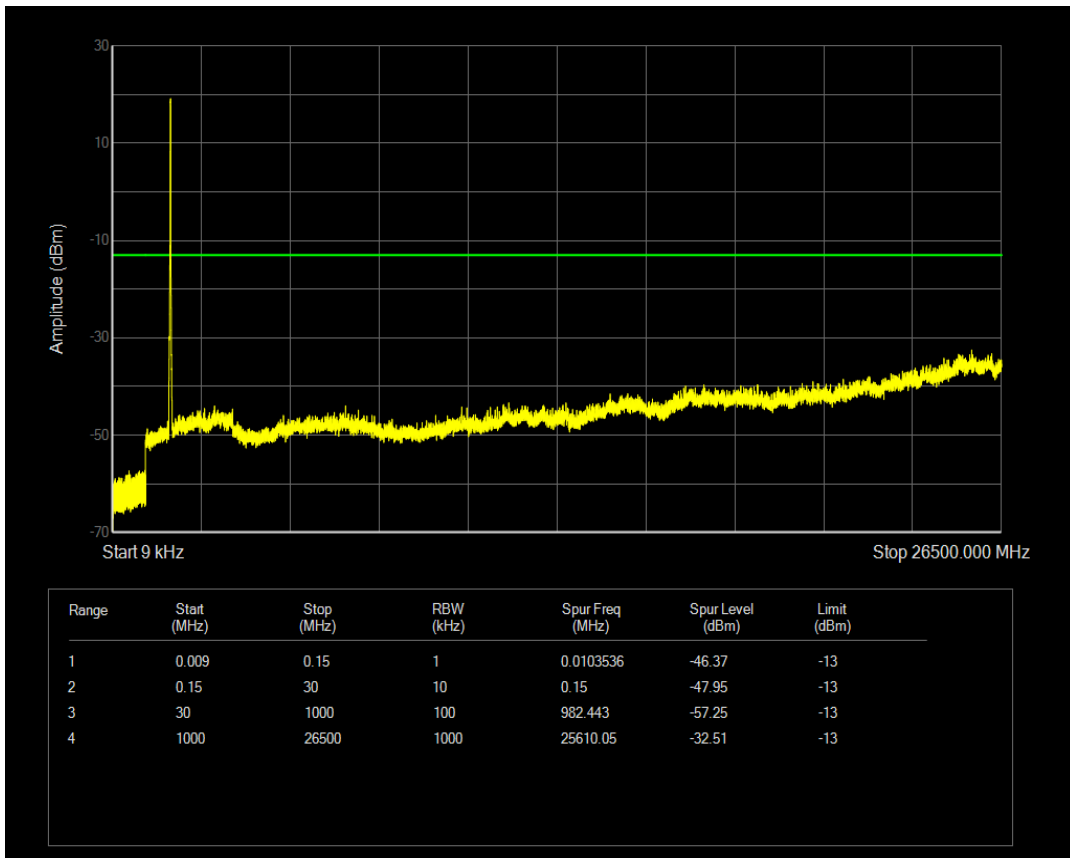

Band66 16QAM BW=15MHz Channel=132047 RB Size=75 Position=#0

Band66 QPSK BW=15MHz Channel=132322 RB Size=1 Position=#0

Band66 QPSK BW=15MHz Channel=132322 RB Size=75 Position=#0

Band66 16QAM BW=15MHz Channel=132322 RB Size=1 Position=#0