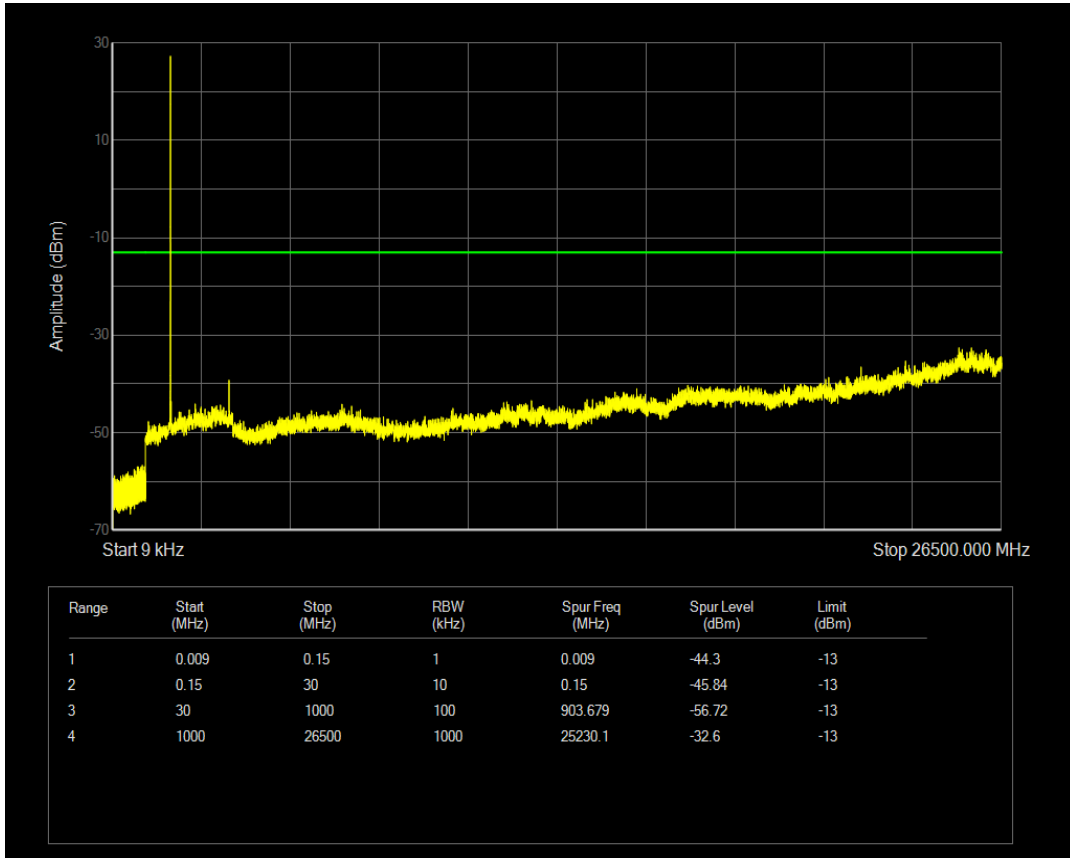

Band66 QPSK BW=1.4MHz Channel=132322 RB Size=1 Position=#0

Band66 QPSK BW=1.4MHz Channel=132322 RB Size=6 Position=#0