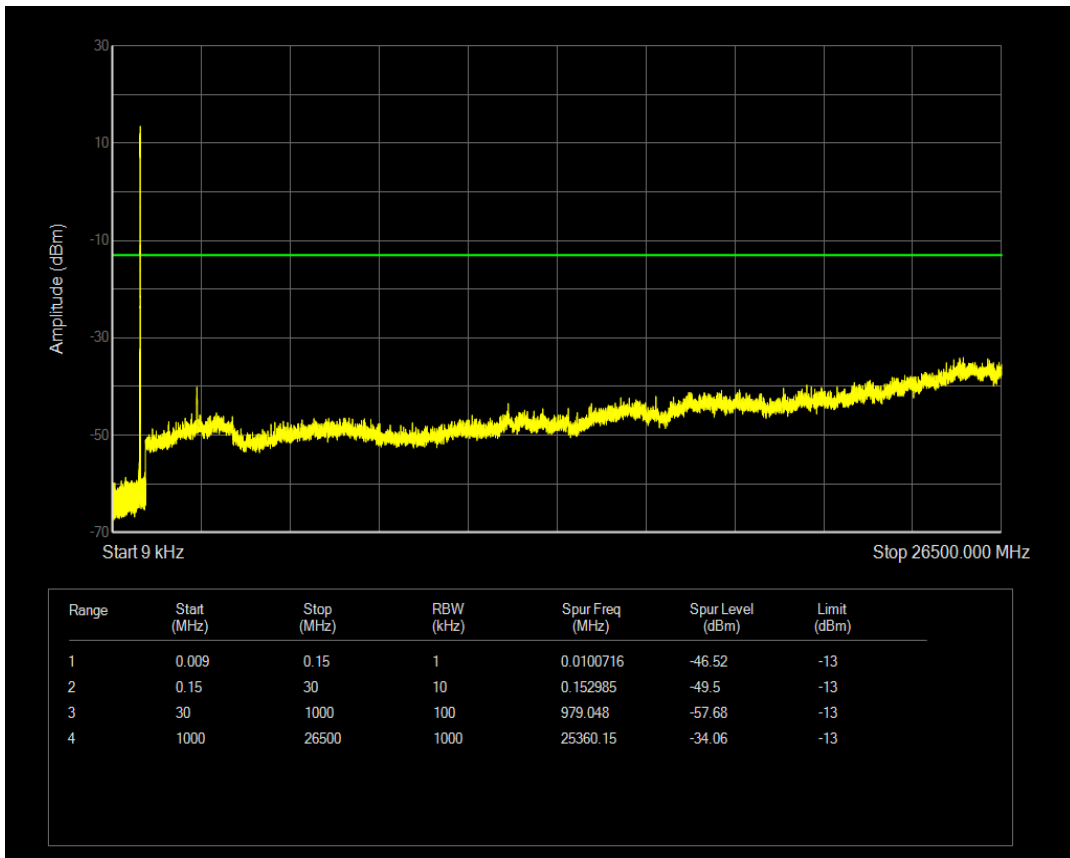

Band5 16QAM BW=10MHz Channel=20450 RB Size=50 Position=#0

Band5 QPSK BW=10MHz Channel=20525 RB Size=1 Position=#0

Band5 QPSK BW=10MHz Channel=20525 RB Size=50 Position=#0

Band5 16QAM BW=10MHz Channel=20525 RB Size=1 Position=#0

Band5 16QAM BW=10MHz Channel=20525 RB Size=50 Position=#0

Band5 QPSK BW=10MHz Channel=20600 RB Size=1 Position=#0

Band5 QPSK BW=10MHz Channel=20600 RB Size=50 Position=#0

Band5 16QAM BW=10MHz Channel=20600 RB Size=1 Position=#0