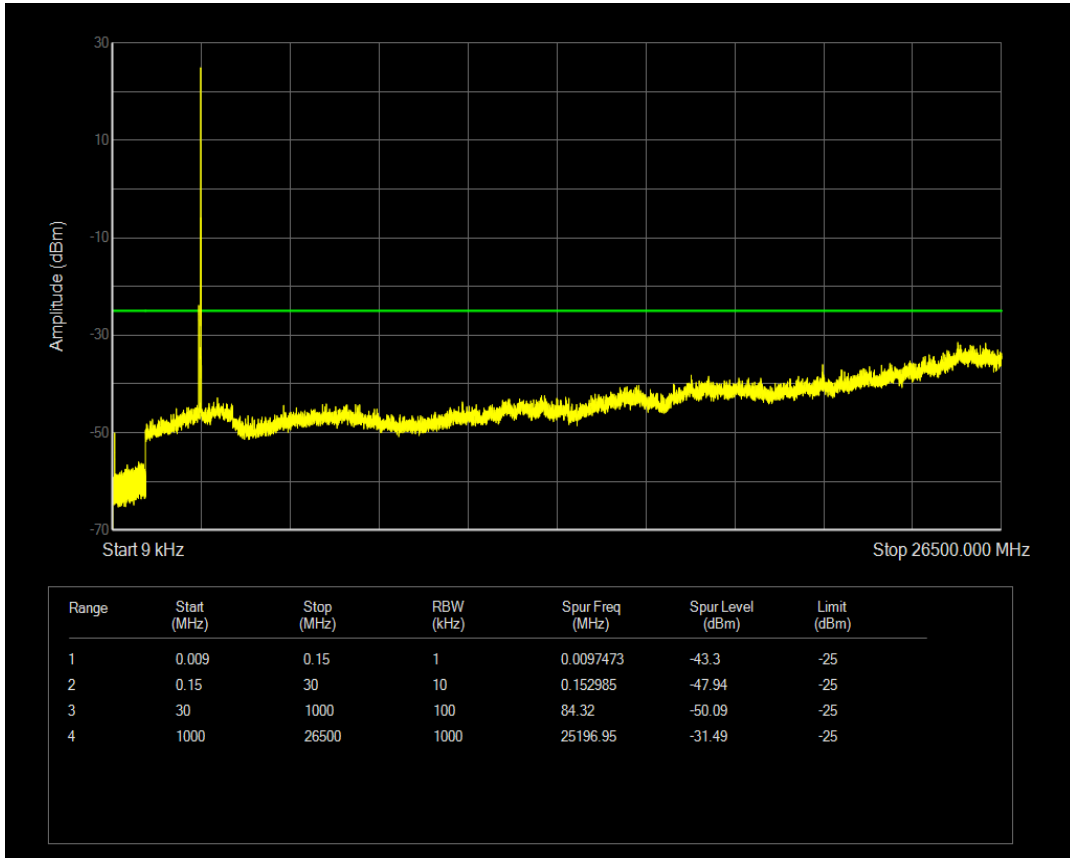

Band41(2535-2655) QPSK BW=10MHz Channel=41190 RB Size=1 Position=#0

Band41(2535-2655) QPSK BW=10MHz Channel=41190 RB Size=50 Position=#0

Band41(2535-2655) 16QAM BW=10MHz Channel=41190 RB Size=1 Position=#0