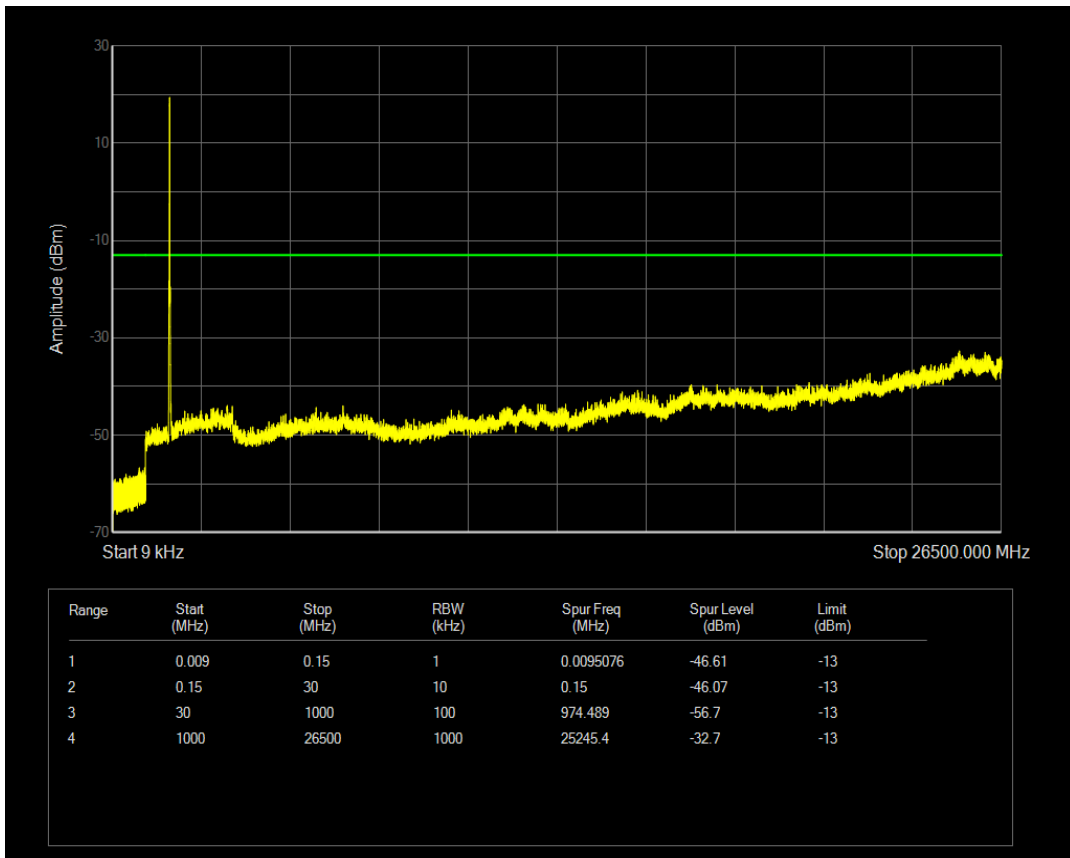

Band66 QPSK BW=15MHz Channel=132047 RB Size=75 Position=#0

Band66 16QAM BW=15MHz Channel=132047 RB Size=1 Position=#0