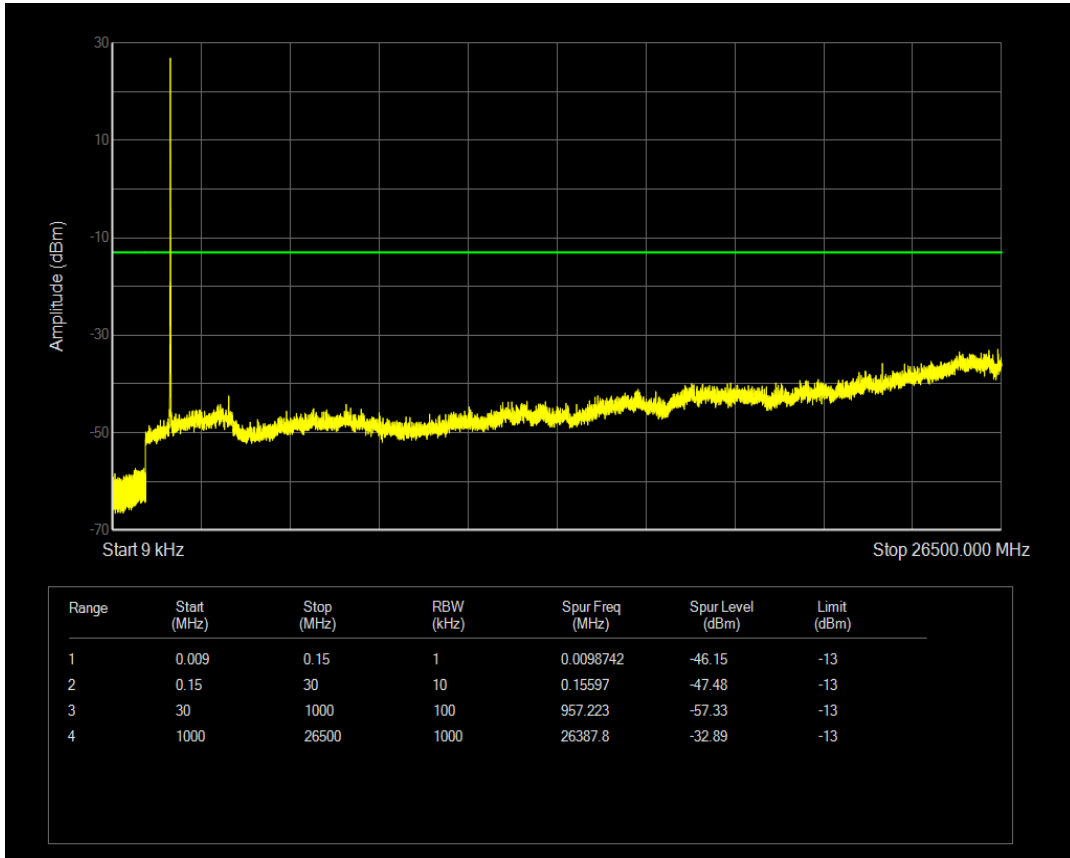

Band66 16QAM BW=10MHz Channel=132022 RB Size=50 Position=#0

Band66 QPSK BW=10MHz Channel=132322 RB Size=1 Position=#0

Band66 QPSK BW=10MHz Channel=132322 RB Size=50 Position=#0

Band66 16QAM BW=10MHz Channel=132322 RB Size=1 Position=#0