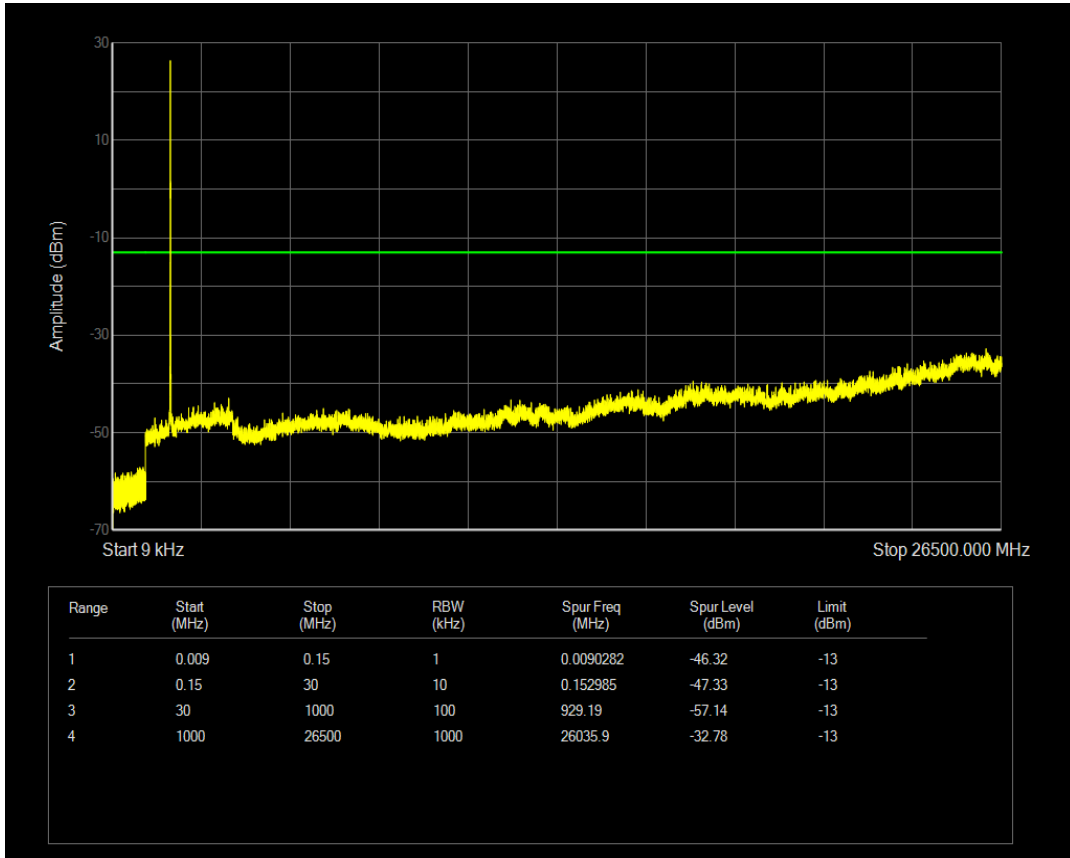

Band66 QPSK BW=10MHz Channel=132322 RB Size=1 Position=#0

Band66 QPSK BW=10MHz Channel=132322 RB Size=50 Position=#0