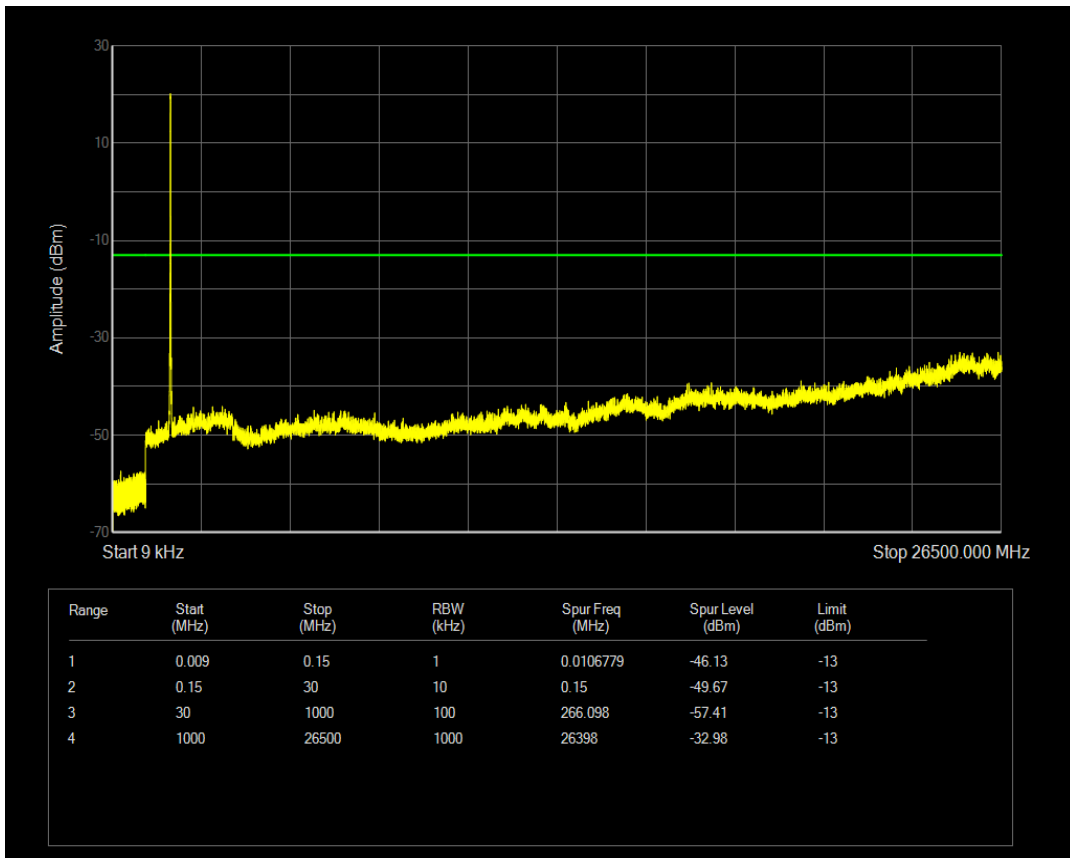

Band66 16QAM BW=10MHz Channel=132322 RB Size=50 Position=#0

Band66 QPSK BW=10MHz Channel=132622 RB Size=1 Position=#0