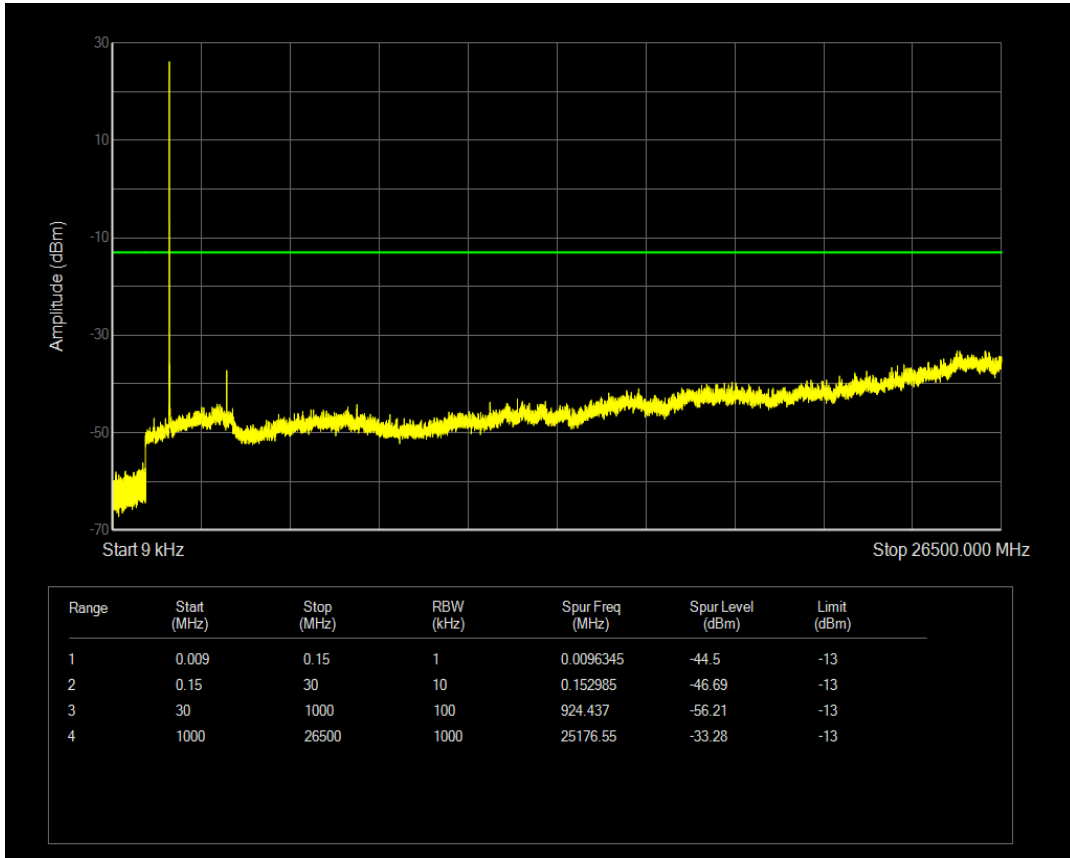

Band5 16QAM BW=10MHz Channel=20525 RB Size=50 Position=#0

Band5 QPSK BW=10MHz Channel=20600 RB Size=1 Position=#0

Band5 QPSK BW=10MHz Channel=20600 RB Size=50 Position=#0

Band5 16QAM BW=10MHz Channel=20600 RB Size=1 Position=#0

Band5 16QAM BW=10MHz Channel=20600 RB Size=50 Position=#0

Band66 QPSK BW=1.4MHz Channel=131979 RB Size=1 Position=#0

Band66 QPSK BW=1.4MHz Channel=131979 RB Size=6 Position=#0

Band66 16QAM BW=1.4MHz Channel=131979 RB Size=1 Position=#0