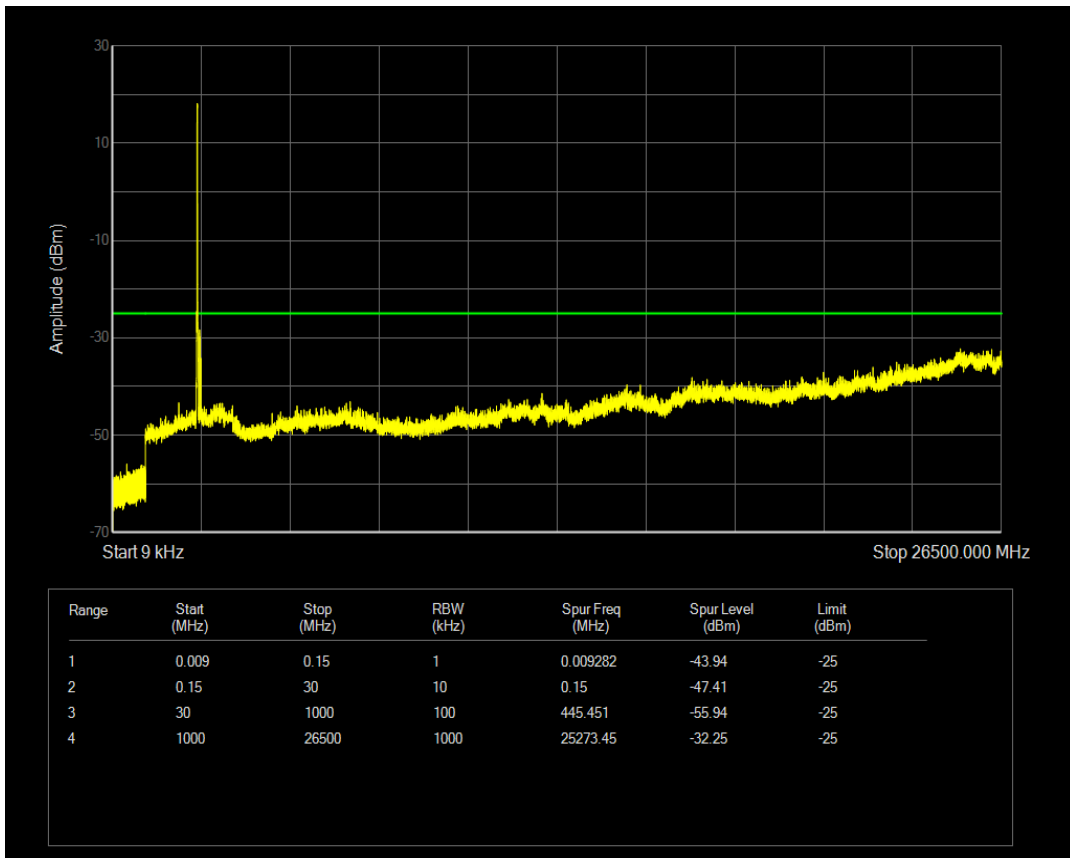

Band41(2535-2655) QPSK BW=15MHz Channel=40115 RB Size=75 Position=#0

Band41(2535-2655) 16QAM BW=15MHz Channel=40115 RB Size=1 Position=#0