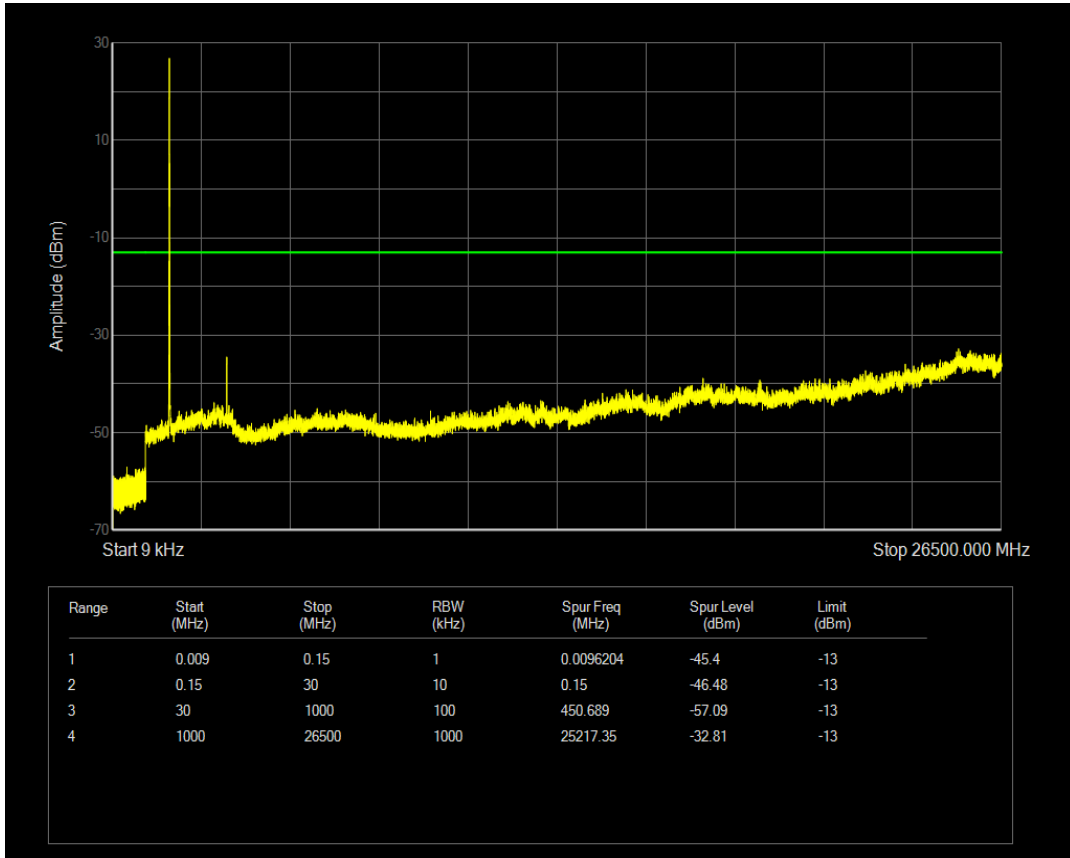

Band66 16QAM BW=5MHz Channel=132647 RB Size=25 Position=#0

Band66 QPSK BW=10MHz Channel=132022 RB Size=1 Position=#0

Band66 QPSK BW=10MHz Channel=132022 RB Size=50 Position=#0

Band66 16QAM BW=10MHz Channel=132022 RB Size=1 Position=#0