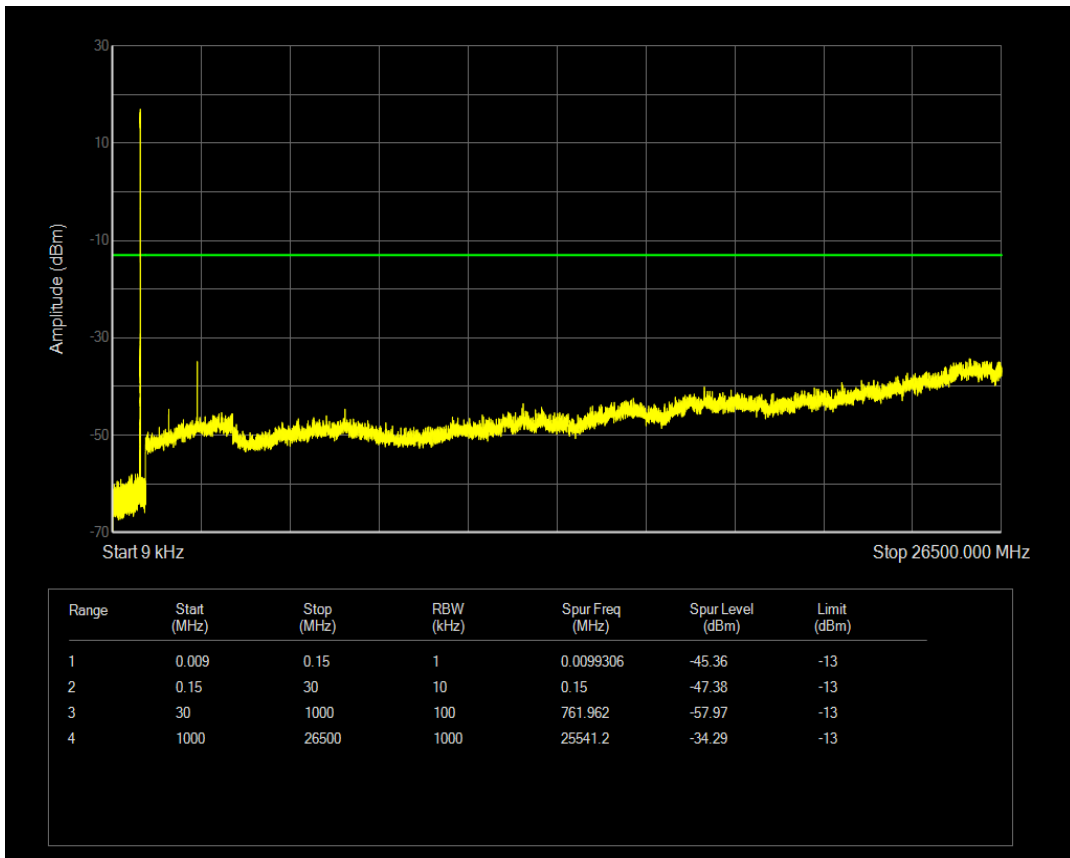

Band5 16QAM BW=3MHz Channel=20525 RB Size=15 Position=#0

Band5 QPSK BW=3MHz Channel=20635 RB Size=1 Position=#0

Band5 QPSK BW=3MHz Channel=20635 RB Size=15 Position=#0

Band5 16QAM BW=3MHz Channel=20635 RB Size=1 Position=#0