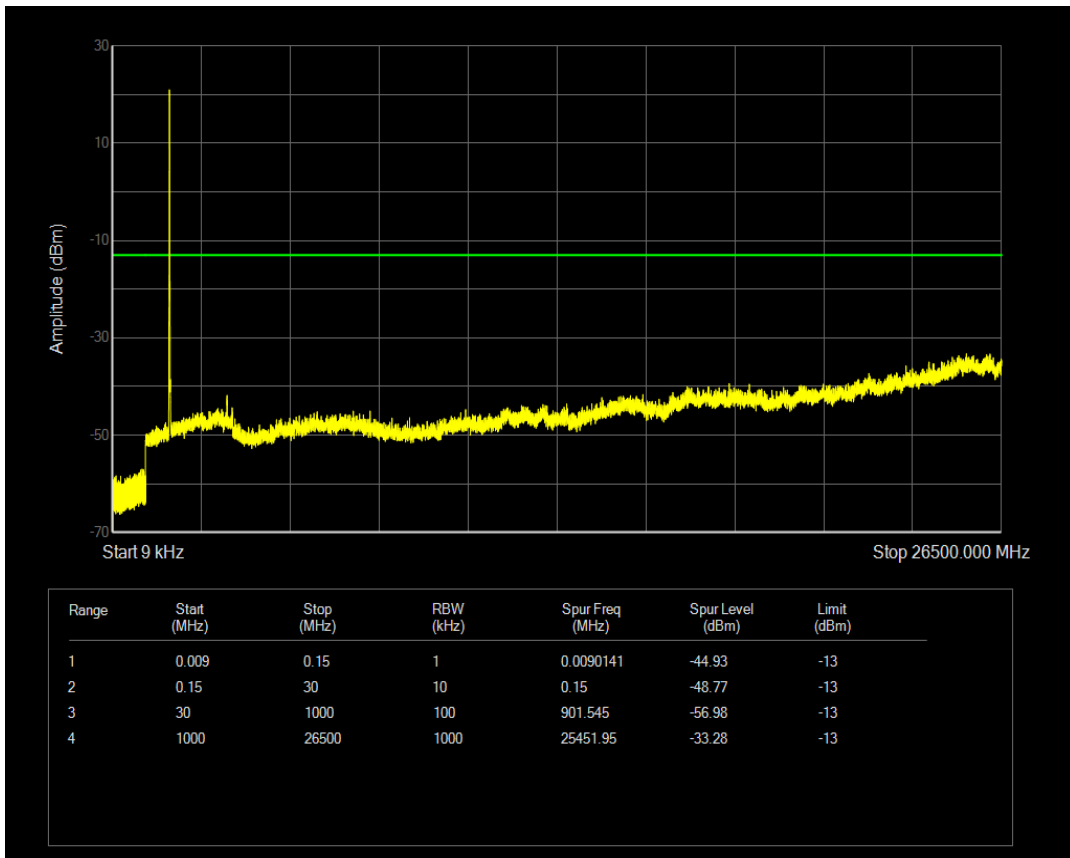

Band66 16QAM BW=10MHz Channel=132022 RB Size=50 Position=#0

Band66 QPSK BW=10MHz Channel=132322 RB Size=1 Position=#0