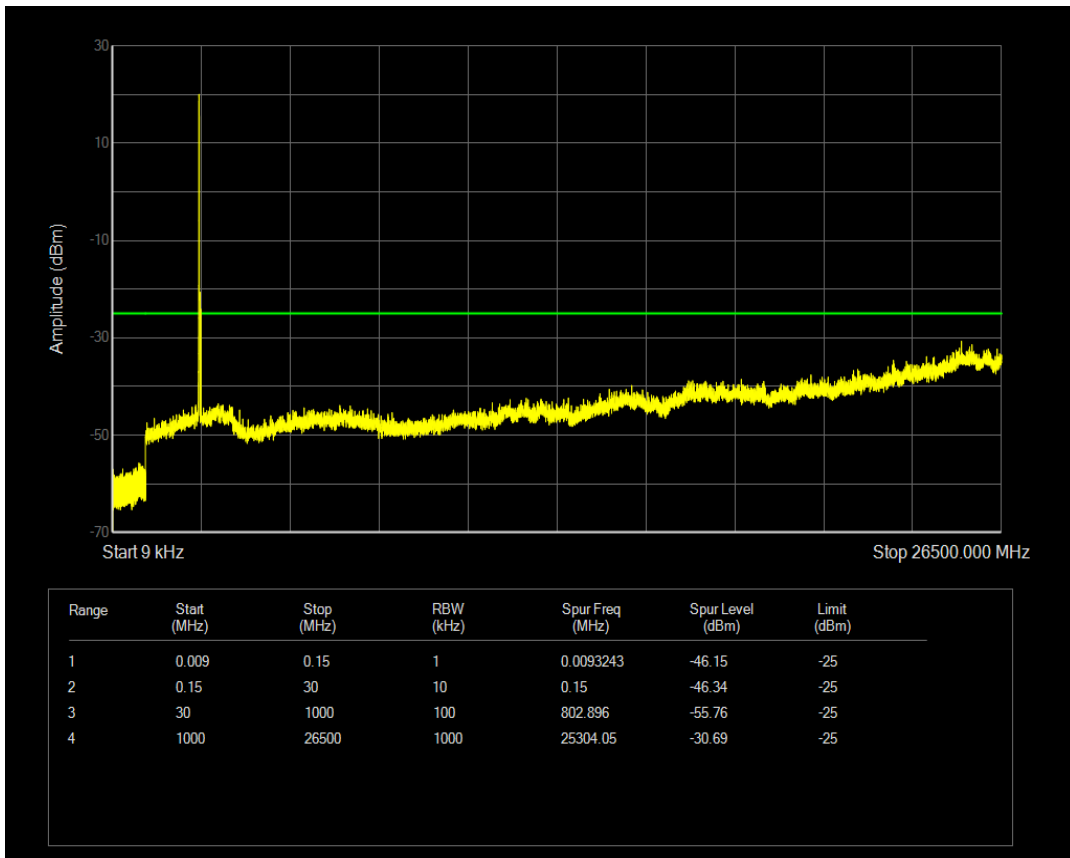

Band41(2535-2655) QPSK BW=10MHz Channel=40640 RB Size=50 Position=#0

Band41(2535-2655) 16QAM BW=10MHz Channel=40640 RB Size=50 Position=#0