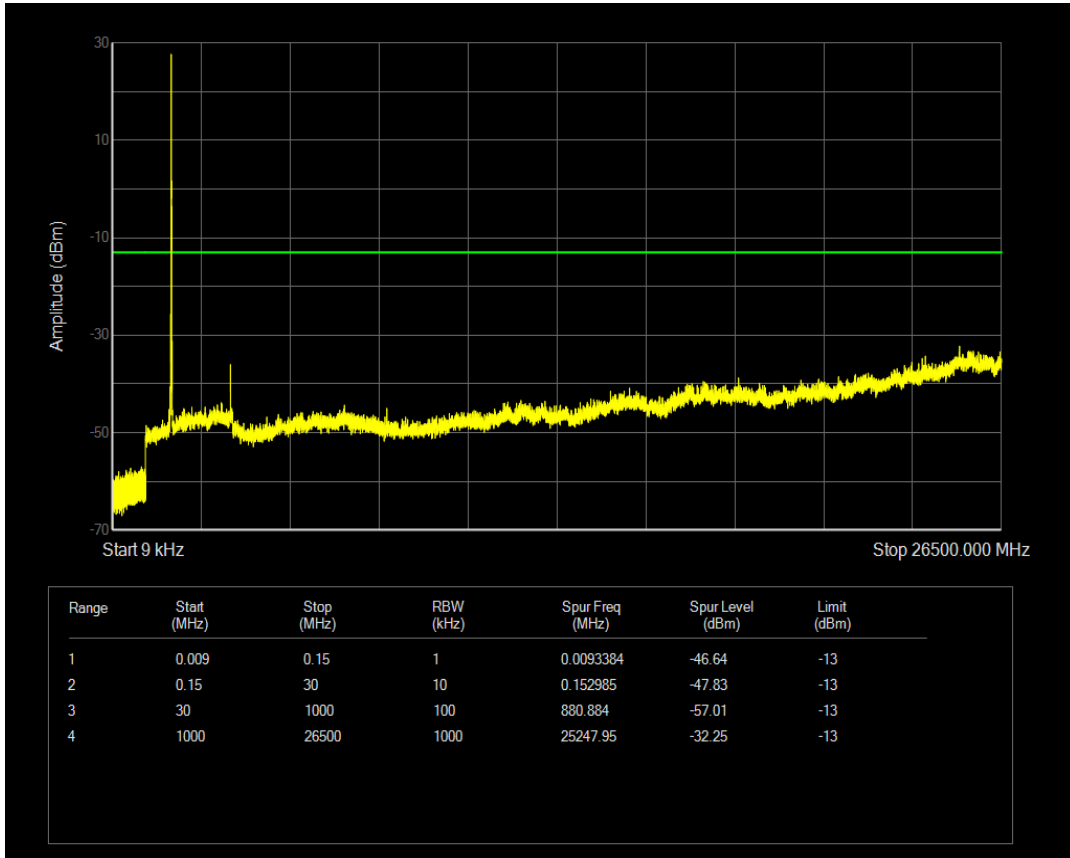

Band66 QPSK BW=15MHz Channel=132597 RB Size=1 Position=#0

Band66 QPSK BW=15MHz Channel=132597 RB Size=75 Position=#0