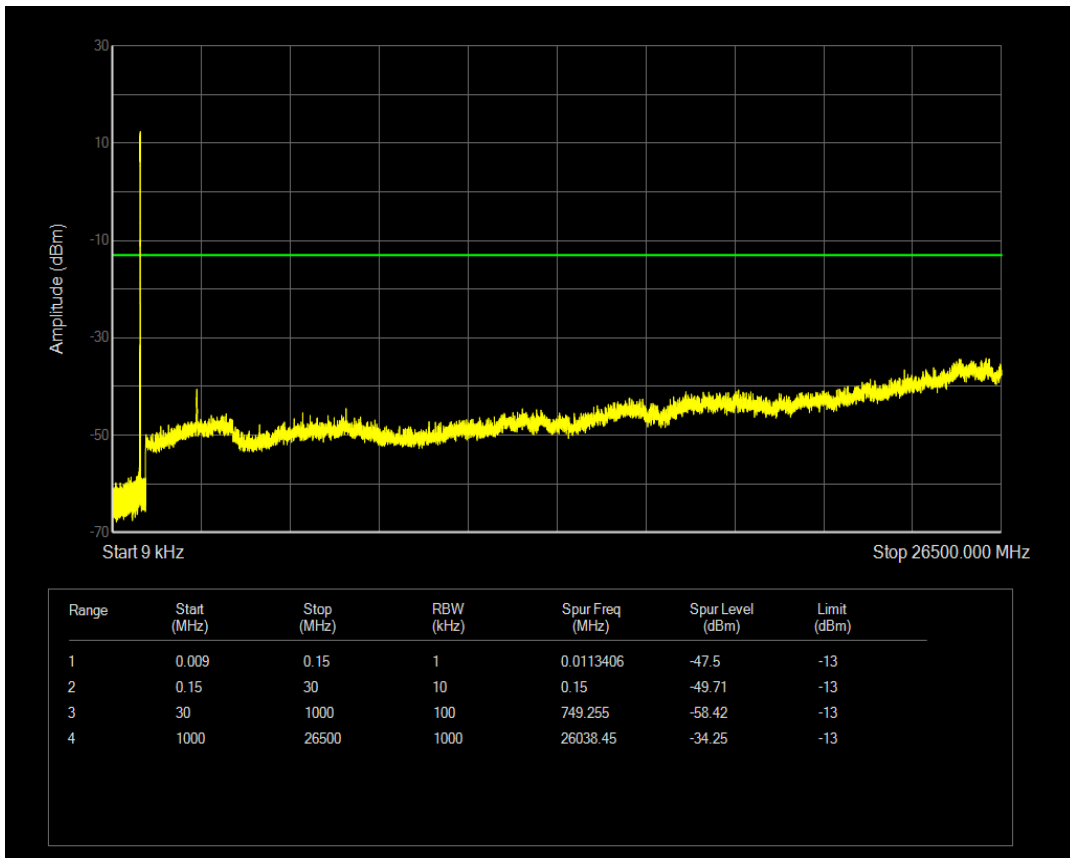

Band5 16QAM BW=10MHz Channel=20525 RB Size=50 Position=#0

Band5 QPSK BW=10MHz Channel=20600 RB Size=1 Position=#0

Band5 QPSK BW=10MHz Channel=20600 RB Size=50 Position=#0

Band5 16QAM BW=10MHz Channel=20600 RB Size=1 Position=#0

Band5 16QAM BW=10MHz Channel=20600 RB Size=50 Position=#0

Band66 QPSK BW=1.4MHz Channel=131979 RB Size=1 Position=#0

Band66 QPSK BW=1.4MHz Channel=131979 RB Size=6 Position=#0

Band66 16QAM BW=1.4MHz Channel=131979 RB Size=1 Position=#0