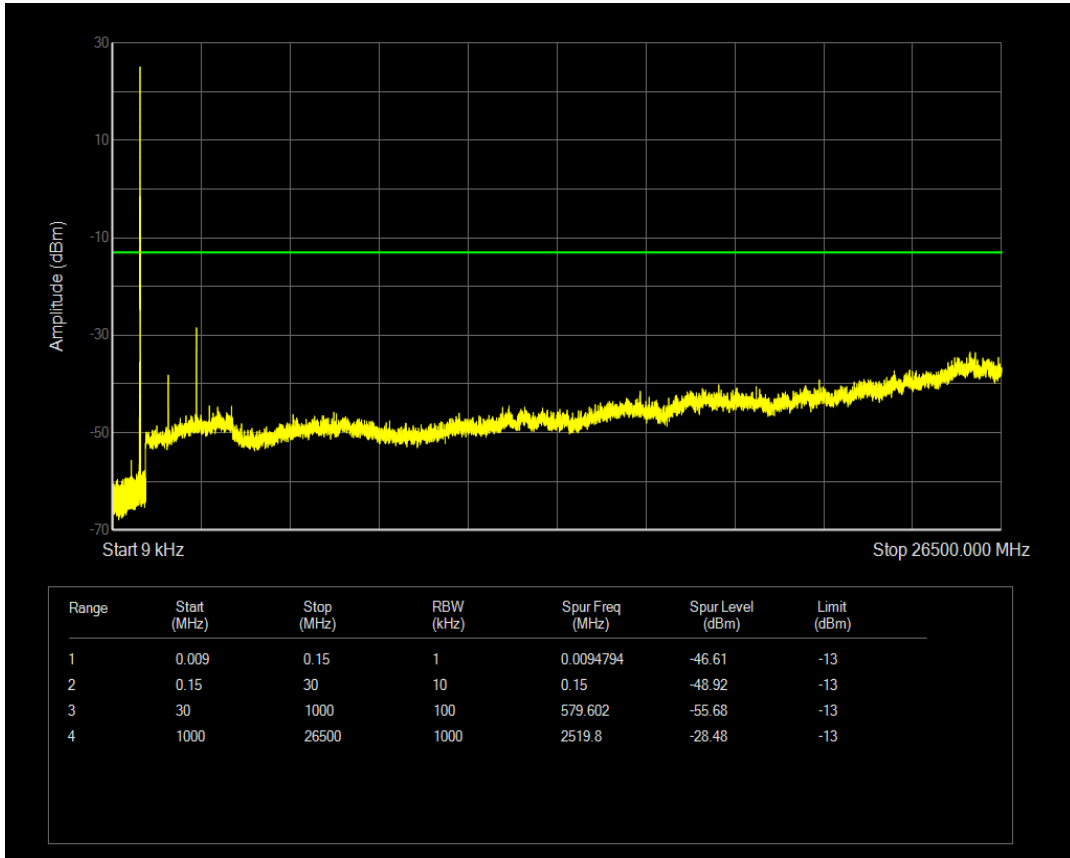

Band5 16QAM BW=10MHz Channel=20450 RB Size=50 Position=#0

Band5 QPSK BW=10MHz Channel=20525 RB Size=1 Position=#0

Band5 QPSK BW=10MHz Channel=20525 RB Size=50 Position=#0

Band5 16QAM BW=10MHz Channel=20525 RB Size=1 Position=#0

Band5 16QAM BW=10MHz Channel=20525 RB Size=50 Position=#0

Band5 QPSK BW=10MHz Channel=20600 RB Size=1 Position=#0

Band5 QPSK BW=10MHz Channel=20600 RB Size=50 Position=#0

Band5 16QAM BW=10MHz Channel=20600 RB Size=1 Position=#0