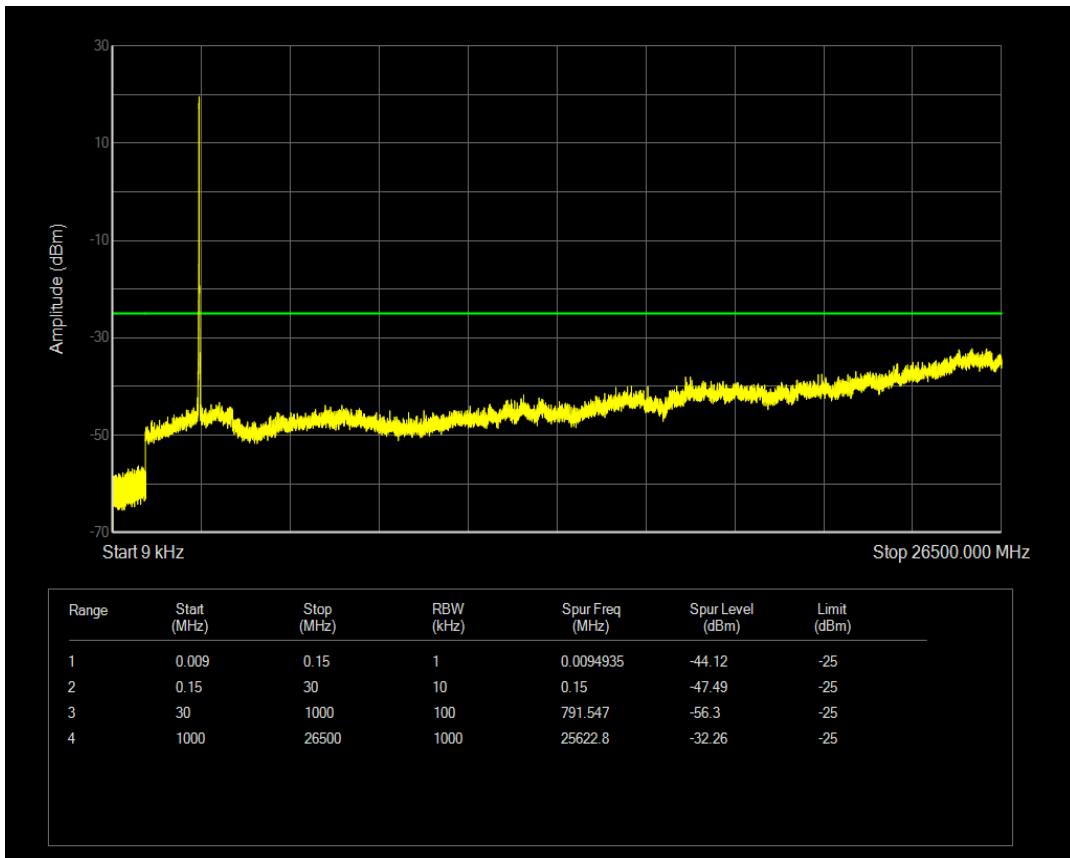

Band41(2535-2655) QPSK BW=15MHz Channel=40640 RB Size=75 Position=#0

Band41(2535-2655) 16QAM BW=15MHz Channel=40640 RB Size=1 Position=#0