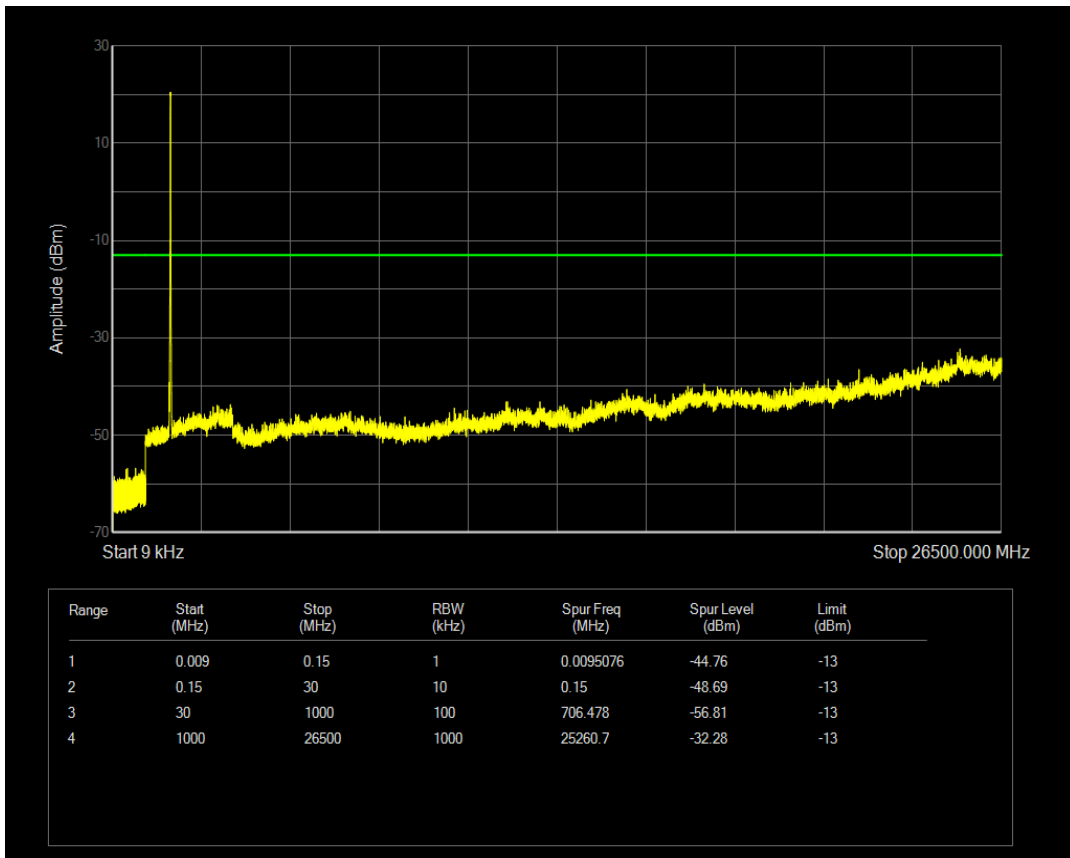

Band66 QPSK BW=10MHz Channel=132322 RB Size=50 Position=#0

Band66 16QAM BW=10MHz Channel=132322 RB Size=1 Position=#0