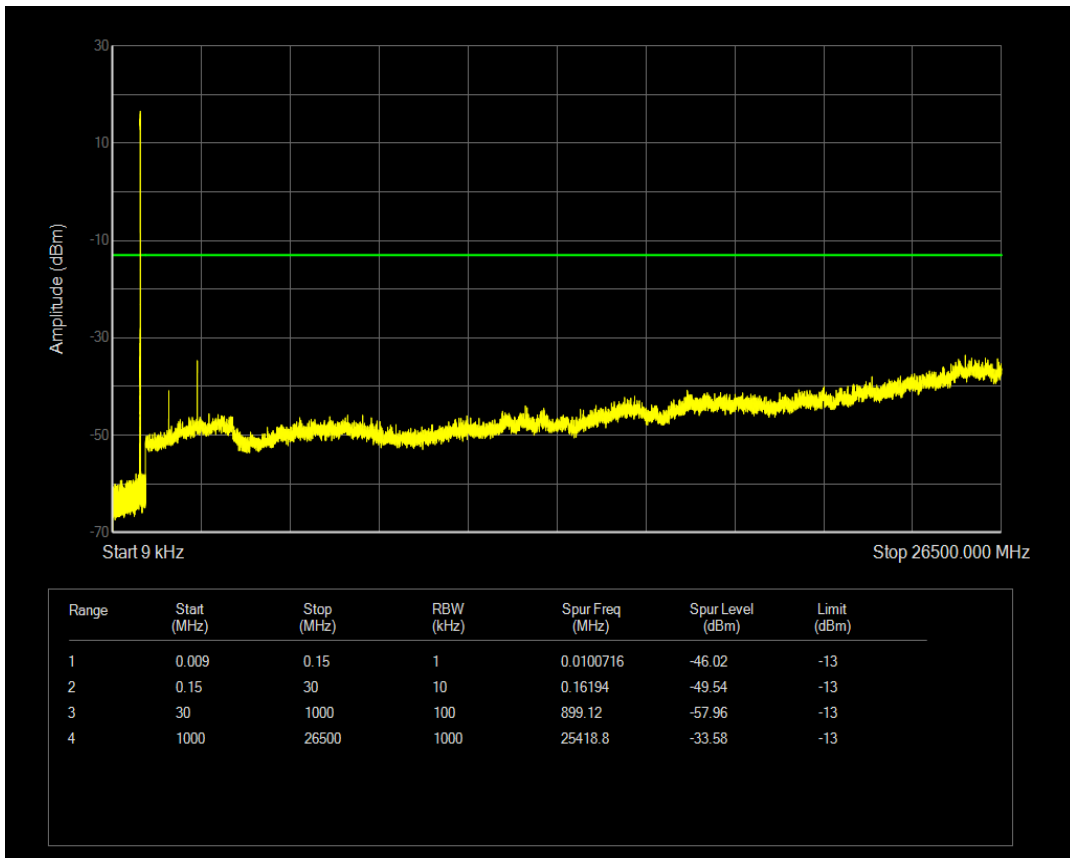

Band5 16QAM BW=3MHz Channel=20635 RB Size=15 Position=#0

Band5 QPSK BW=5MHz Channel=20425 RB Size=1 Position=#0