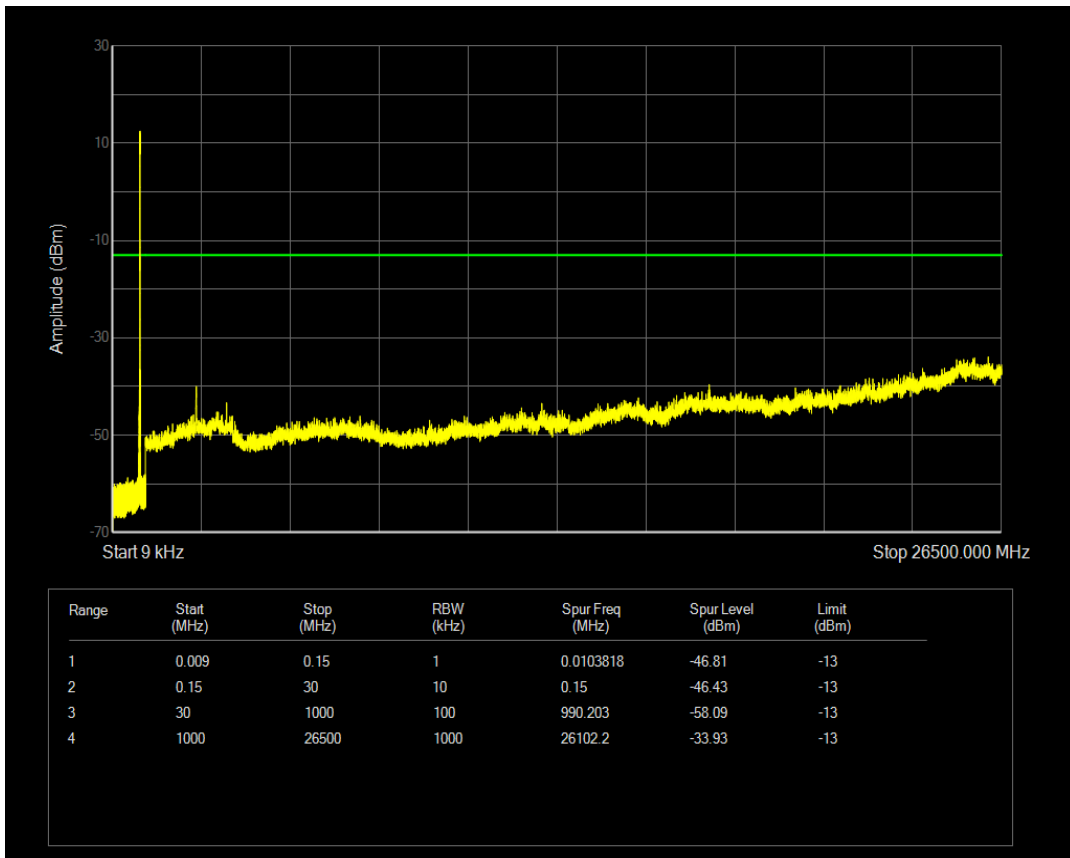

Band5 16QAM BW=5MHz Channel=20625 RB Size=25 Position=#0

Band5 QPSK BW=10MHz Channel=20450 RB Size=1 Position=#0

Band5 QPSK BW=10MHz Channel=20450 RB Size=50 Position=#0

Band5 16QAM BW=10MHz Channel=20450 RB Size=1 Position=#0

Band5 16QAM BW=10MHz Channel=20450 RB Size=50 Position=#0

Band5 QPSK BW=10MHz Channel=20525 RB Size=1 Position=#0

Band5 QPSK BW=10MHz Channel=20525 RB Size=50 Position=#0

Band5 16QAM BW=10MHz Channel=20525 RB Size=1 Position=#0