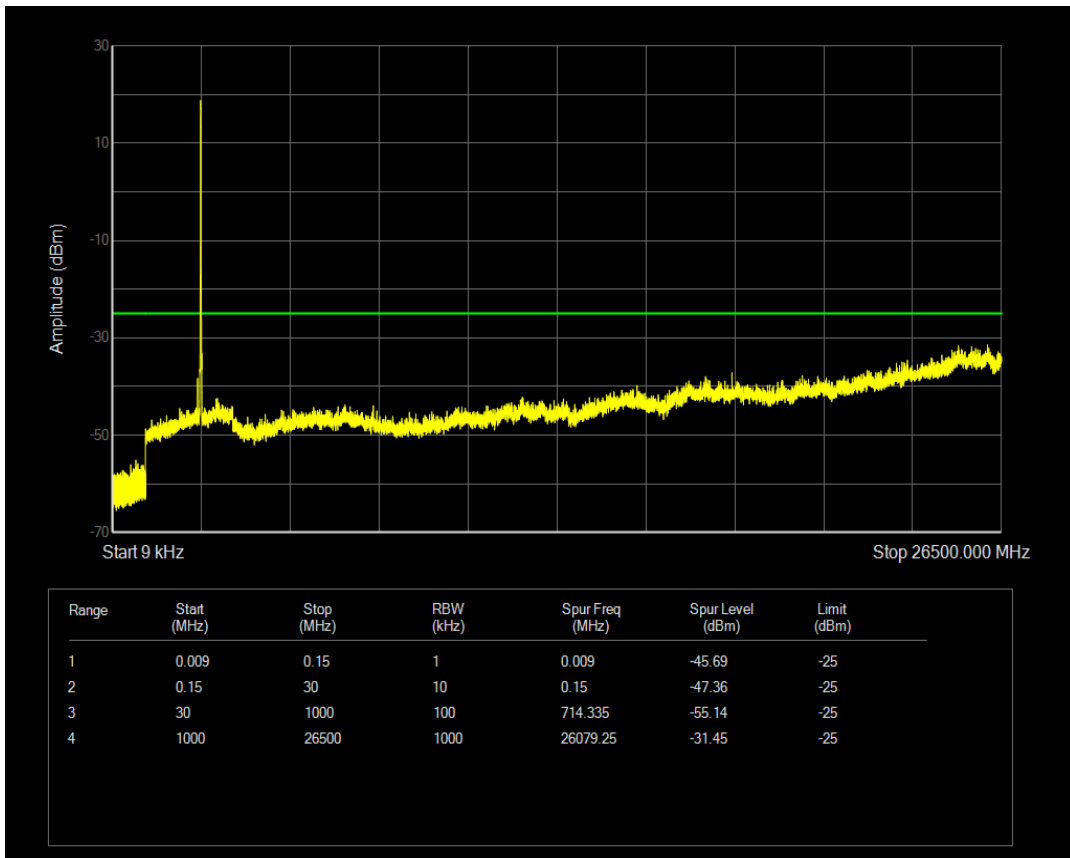

Band41(2535-2655) 16QAM BW=15MHz Channel=41165 RB Size=75 Position=#0

Band41(2535-2655) QPSK BW=20MHz Channel=40140 RB Size=1 Position=#0