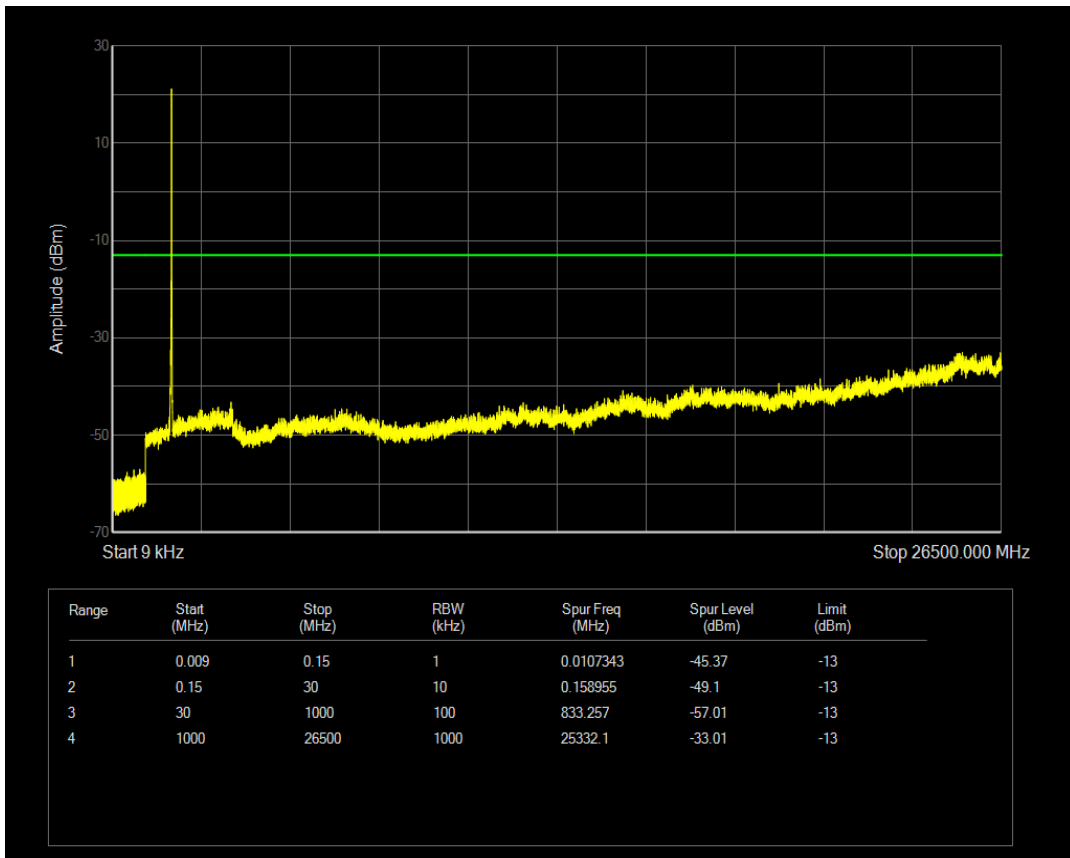

Band66 QPSK BW=10MHz Channel=132622 RB Size=50 Position=#0

Band66 16QAM BW=10MHz Channel=132622 RB Size=1 Position=#0