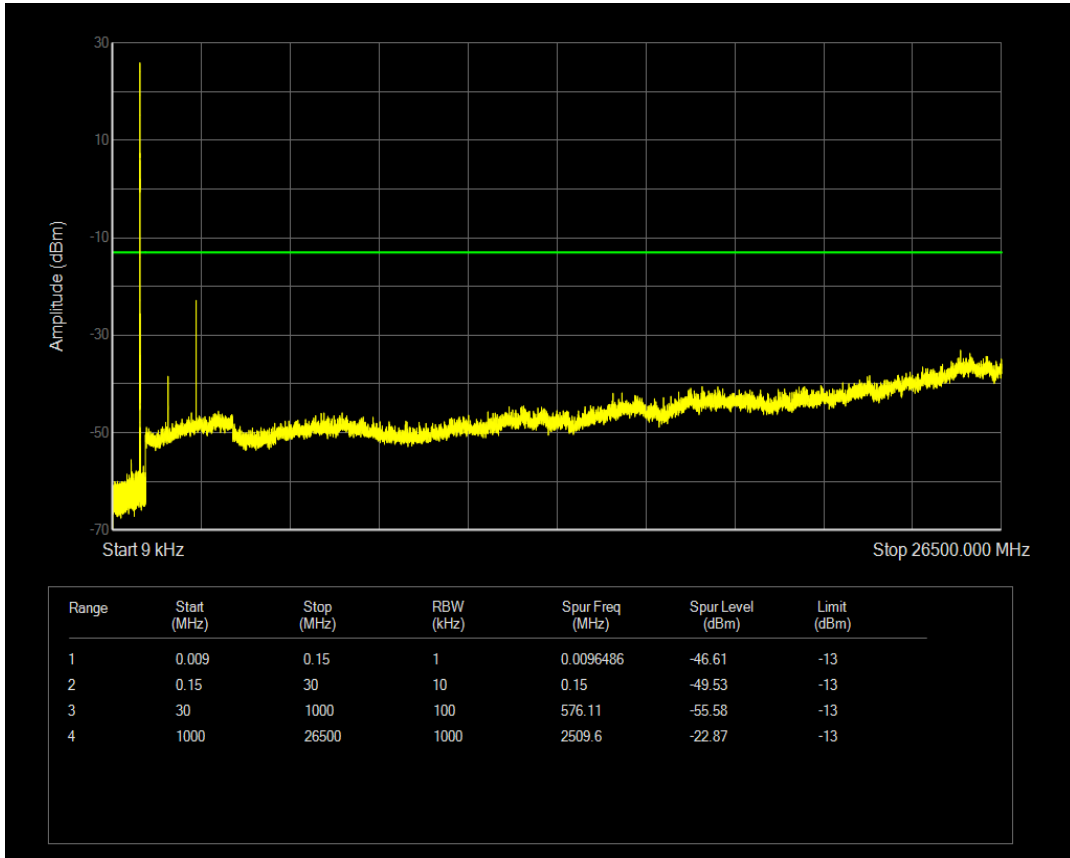

Band41(2535-2655) 16QAM BW=20MHz Channel=41140 RB Size=100 Position=#0

Band5 QPSK BW=1.4MHz Channel=20407 RB Size=1 Position=#0

Band5 QPSK BW=1.4MHz Channel=20407 RB Size=6 Position=#0

Band5 16QAM BW=1.4MHz Channel=20407 RB Size=1 Position=#0

Band5 16QAM BW=1.4MHz Channel=20407 RB Size=6 Position=#0

Band5 QPSK BW=1.4MHz Channel=20525 RB Size=1 Position=#0

Band5 QPSK BW=1.4MHz Channel=20525 RB Size=6 Position=#0

Band5 16QAM BW=1.4MHz Channel=20525 RB Size=1 Position=#0