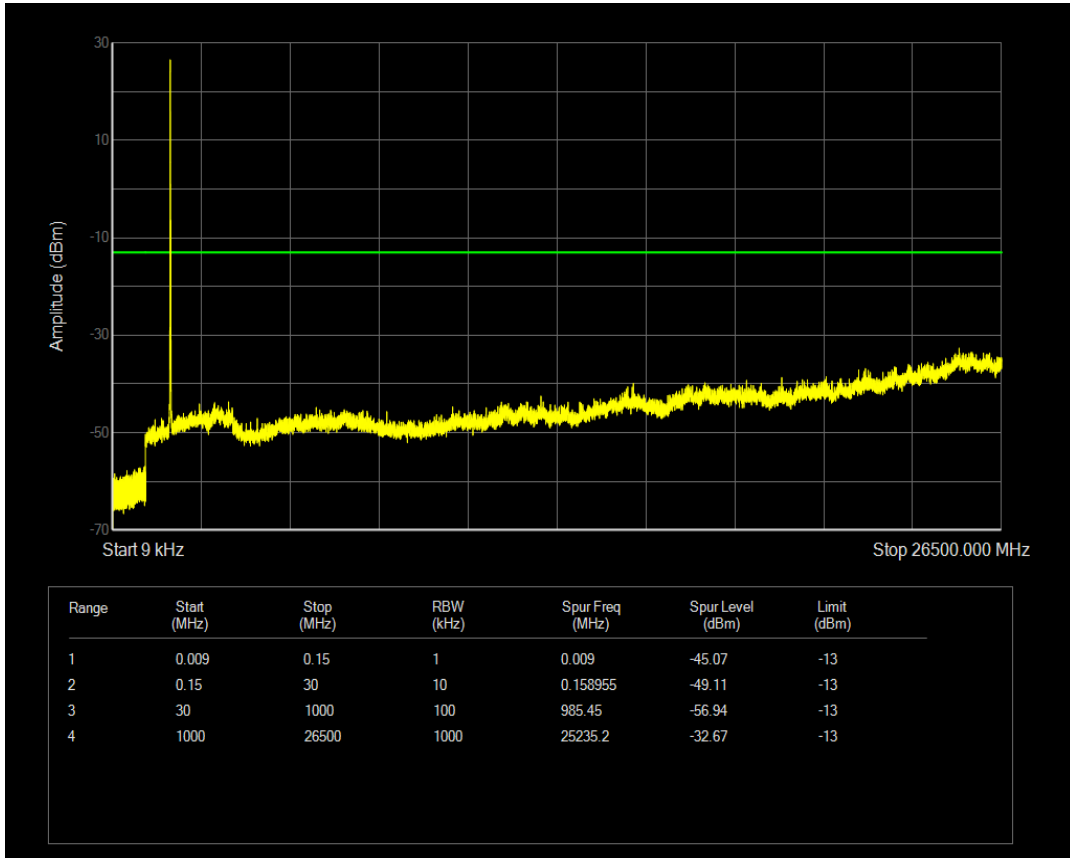

Band66 QPSK BW=15MHz Channel=132322 RB Size=1 Position=#0

Band66 QPSK BW=15MHz Channel=132322 RB Size=75 Position=#0