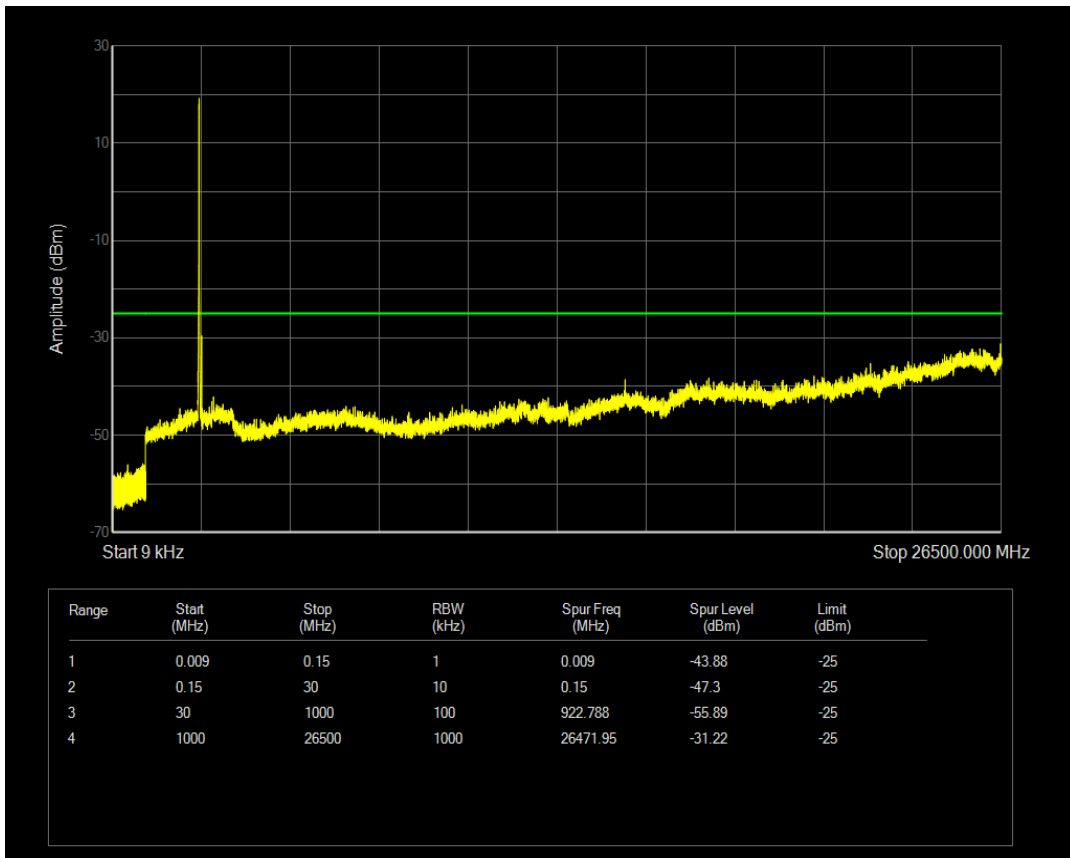

Band41(2535-2655) 16QAM BW=15MHz Channel=40640 RB Size=75 Position=#0

Band41(2535-2655) QPSK BW=15MHz Channel=41165 RB Size=75 Position=#0