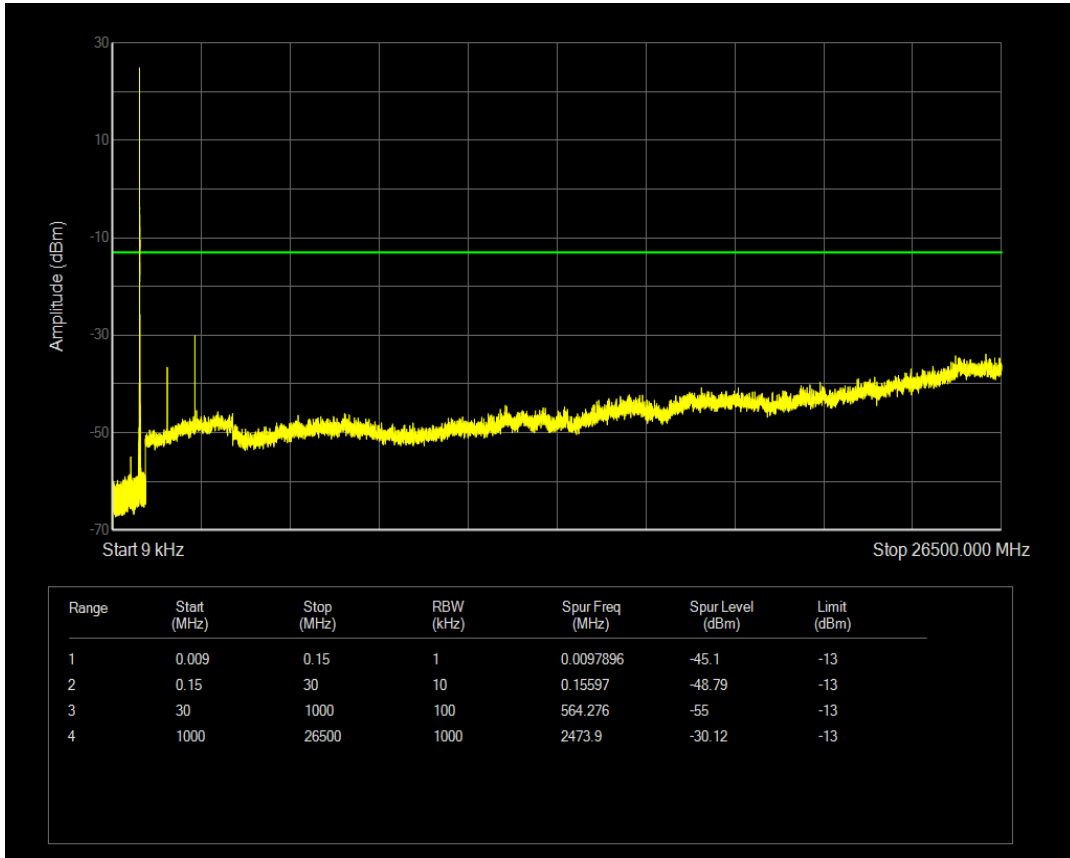

Band5 QPSK BW=5MHz Channel=20425 RB Size=1 Position=#0

Band5 QPSK BW=5MHz Channel=20425 RB Size=25 Position=#0