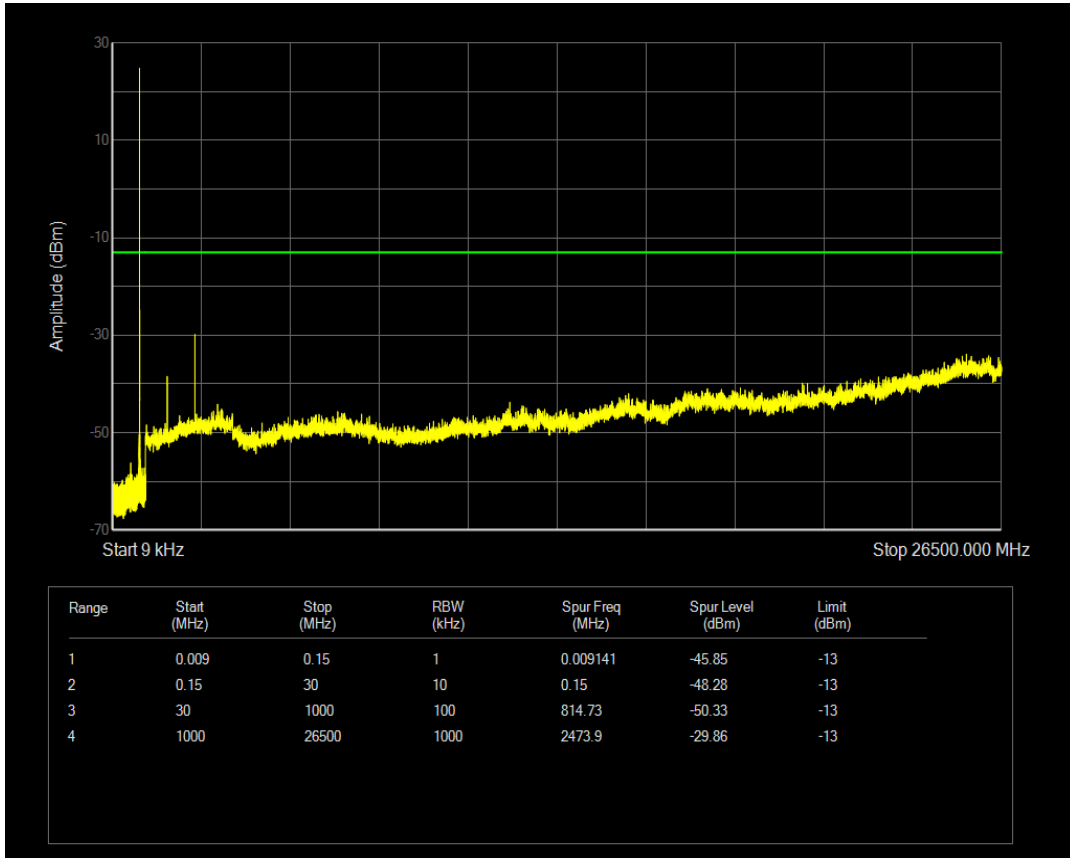

Band5 QPSK BW=1.4MHz Channel=20407 RB Size=1 Position=#0

Band5 QPSK BW=1.4MHz Channel=20407 RB Size=6 Position=#0