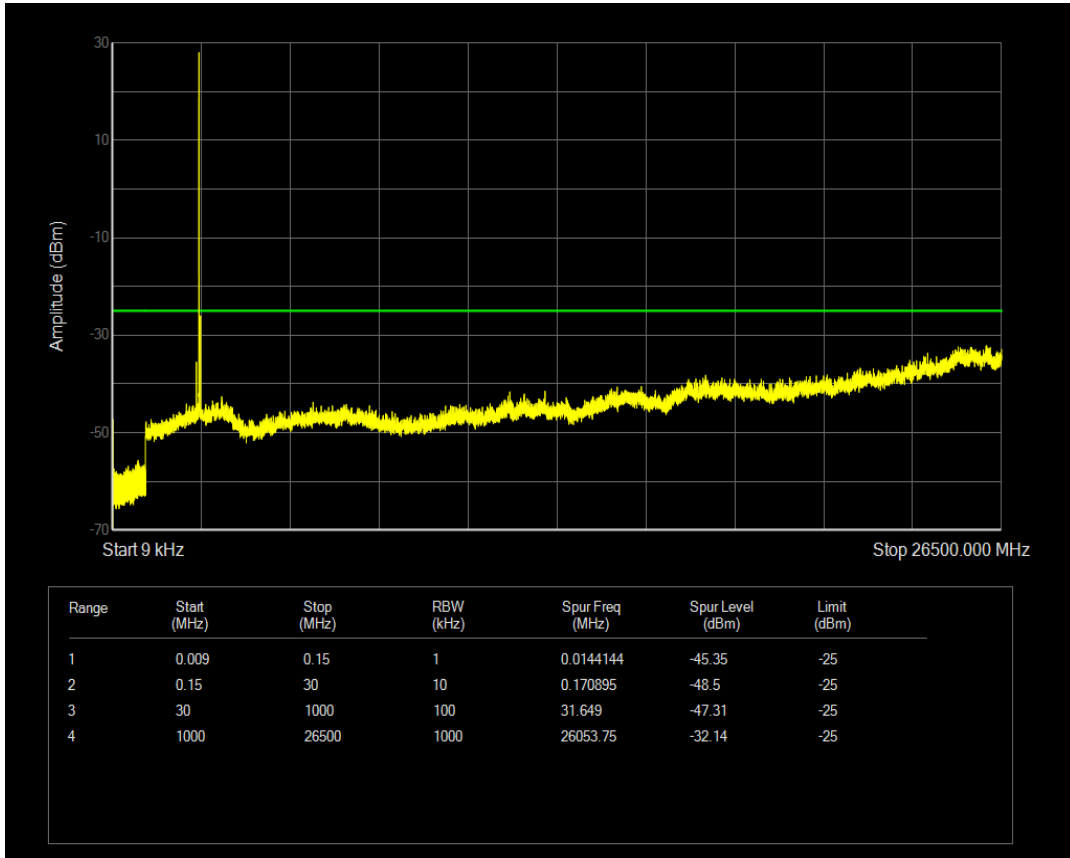

Band41(2535-2655) QPSK BW=5MHz Channel=40640 RB Size=25 Position=#0

Band41(2535-2655) 16QAM BW=5MHz Channel=40640 RB Size=1 Position=#0

Band41(2535-2655) 16QAM BW=5MHz Channel=40640 RB Size=25 Position=#0