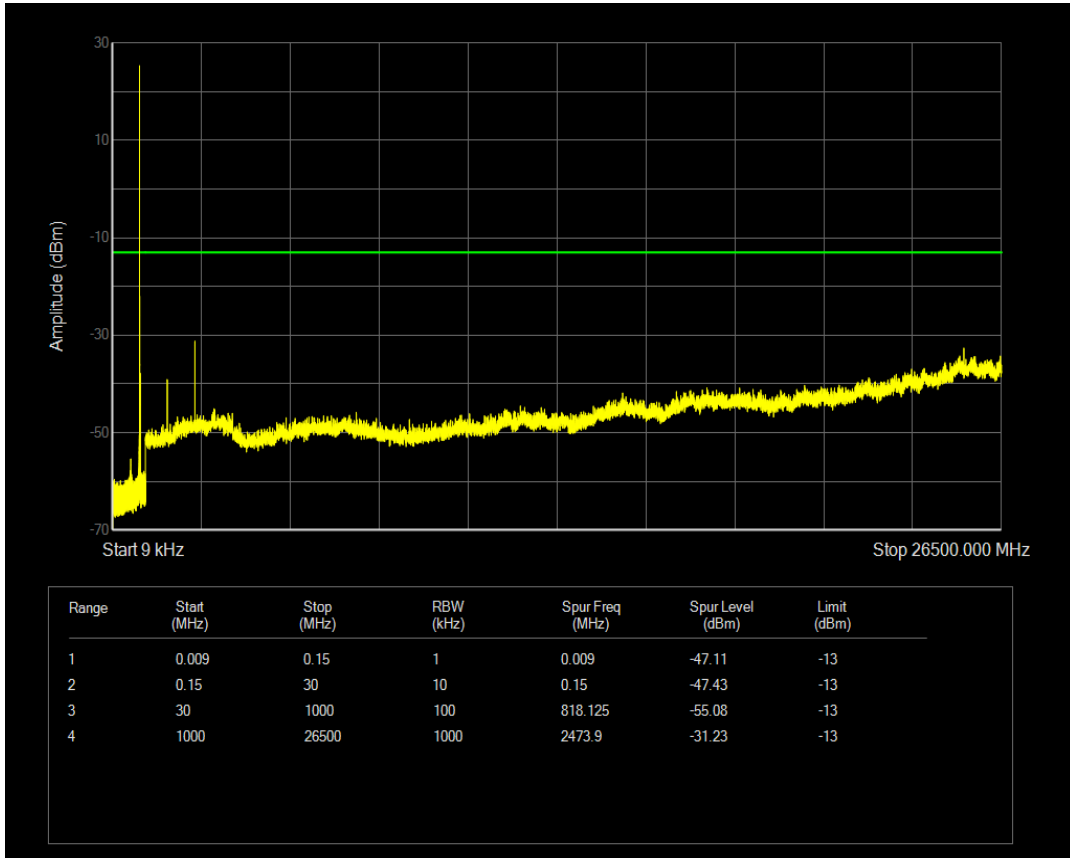

Band41(2535-2655) 16QAM BW=20MHz Channel=41140 RB Size=100 Position=#0

Band5 QPSK BW=1.4MHz Channel=20407 RB Size=1 Position=#0

Band5 QPSK BW=1.4MHz Channel=20407 RB Size=6 Position=#0

Band5 16QAM BW=1.4MHz Channel=20407 RB Size=1 Position=#0

Band5 16QAM BW=1.4MHz Channel=20407 RB Size=6 Position=#0

Band5 QPSK BW=1.4MHz Channel=20525 RB Size=1 Position=#0

Band5 QPSK BW=1.4MHz Channel=20525 RB Size=6 Position=#0

Band5 16QAM BW=1.4MHz Channel=20525 RB Size=1 Position=#0