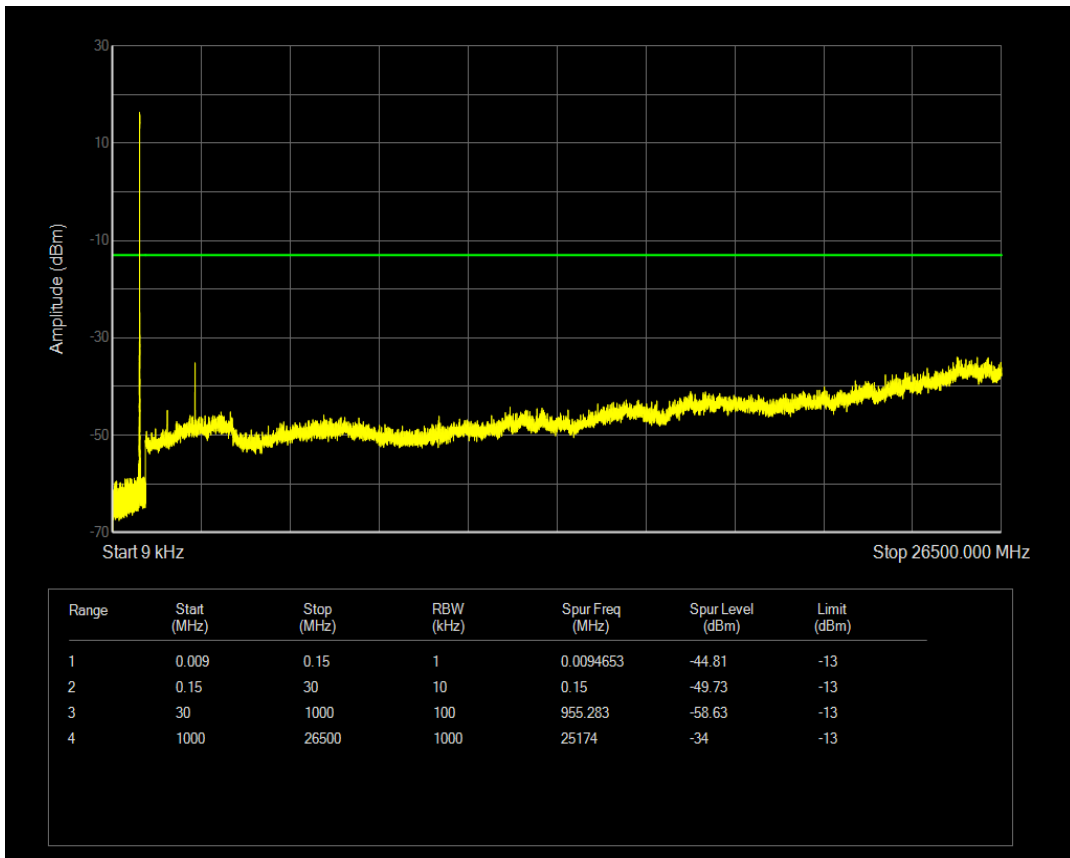

Band5 16QAM BW=3MHz Channel=20415 RB Size=15 Position=#0

Band5 QPSK BW=3MHz Channel=20525 RB Size=1 Position=#0