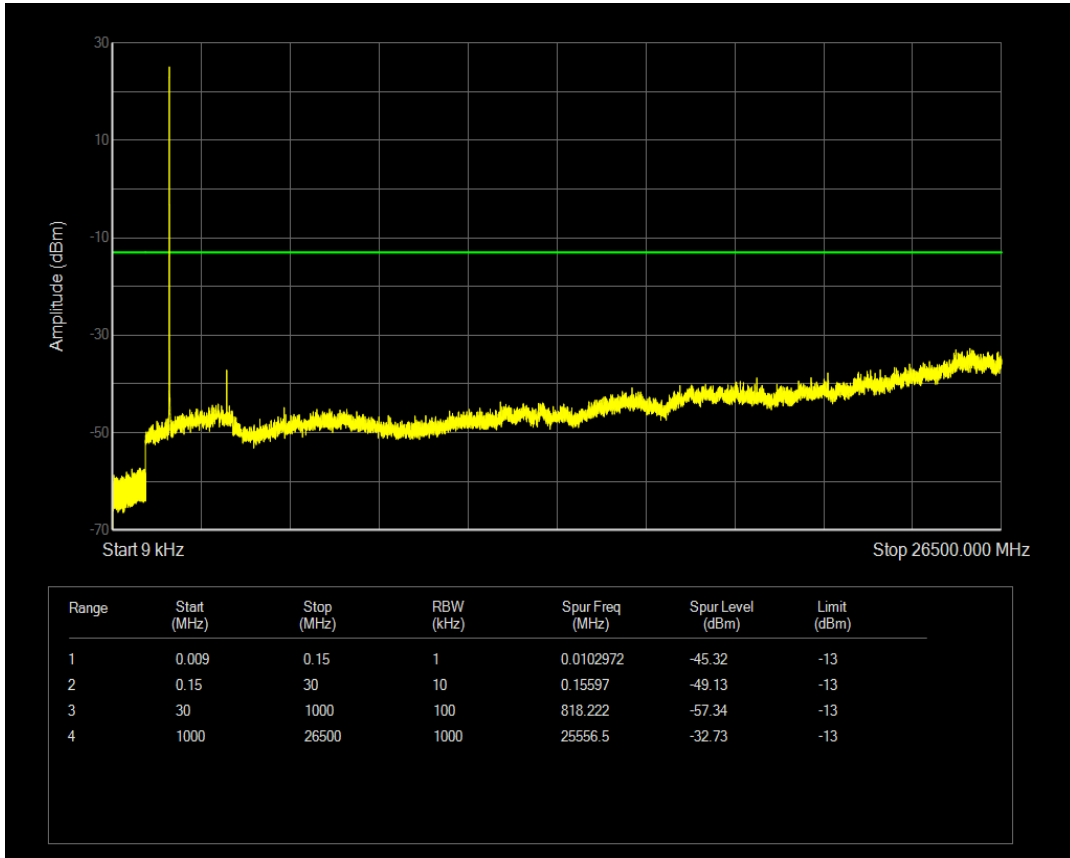

Band4 16QAM BW=1.4MHz Channel=20393 RB Size=1 Position=#0

Band4 QPSK BW=3MHz Channel=19965 RB Size=1 Position=#0

Band4 QPSK BW=3MHz Channel=19965 RB Size=15 Position=#0

Band4 16QAM BW=3MHz Channel=19965 RB Size=1 Position=#0