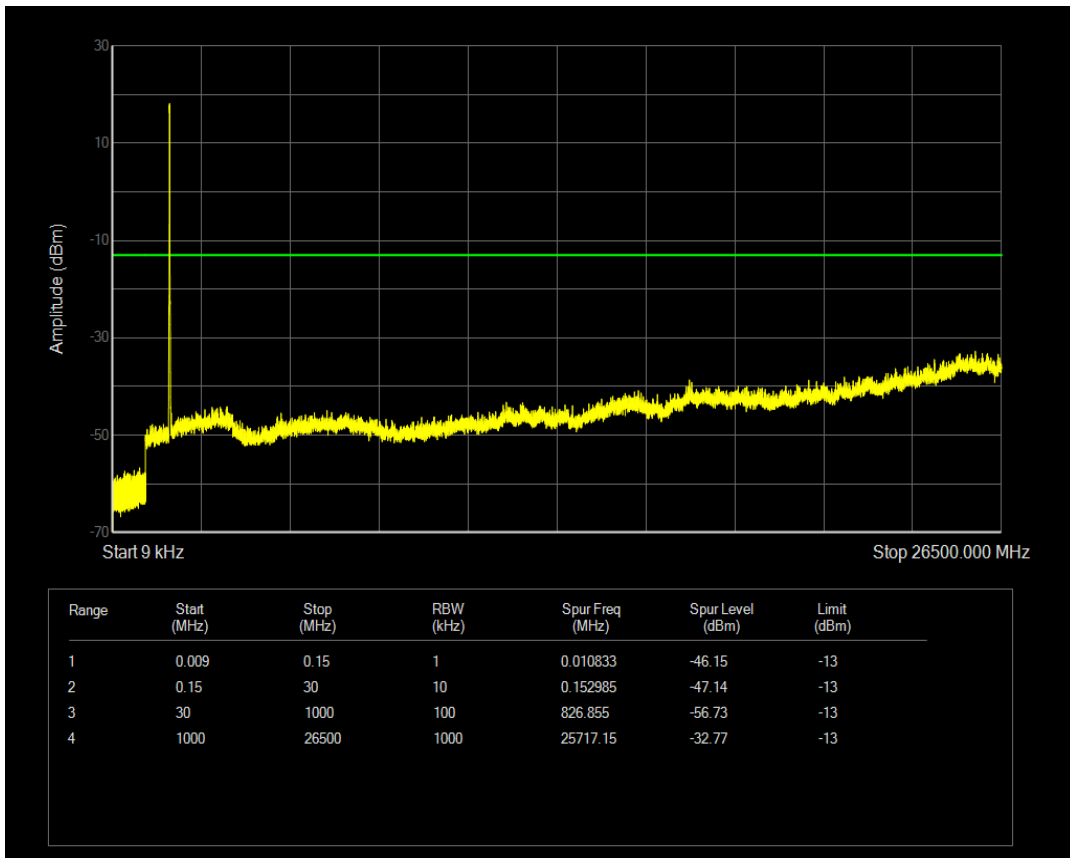

Band4 16QAM BW=10MHz Channel=20175 RB Size=50 Position=#0

Band4 QPSK BW=10MHz Channel=20350 RB Size=1 Position=#0

Band4 QPSK BW=10MHz Channel=20350 RB Size=50 Position=#0

Band4 16QAM BW=10MHz Channel=20350 RB Size=1 Position=#0

Band4 16QAM BW=10MHz Channel=20350 RB Size=50 Position=#0

Band4 QPSK BW=15MHz Channel=20025 RB Size=1 Position=#0

Band4 QPSK BW=15MHz Channel=20025 RB Size=75 Position=#0

Band4 16QAM BW=15MHz Channel=20025 RB Size=1 Position=#0

Band4 16QAM BW=15MHz Channel=20025 RB Size=75 Position=#0

Band4 QPSK BW=15MHz Channel=20175 RB Size=1 Position=#0

Band4 QPSK BW=15MHz Channel=20175 RB Size=75 Position=#0

Band4 16QAM BW=15MHz Channel=20175 RB Size=1 Position=#0