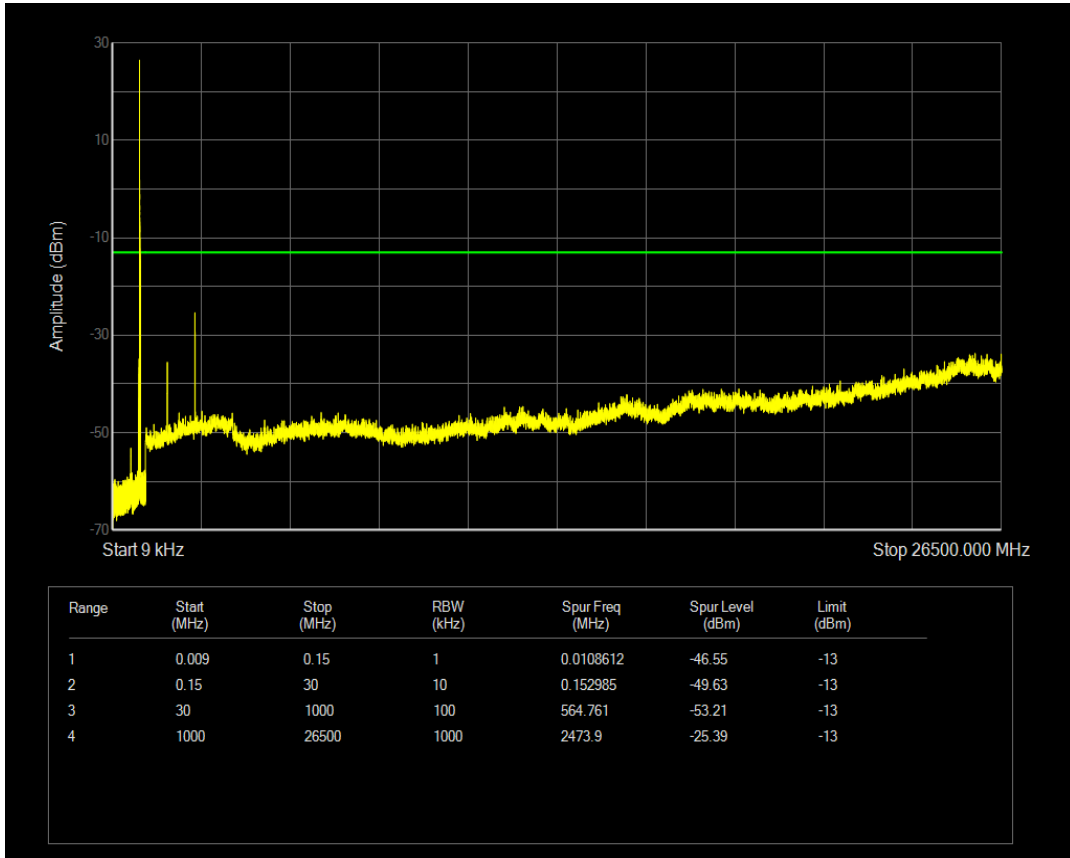

Band26(824-849) 16QAM BW=10MHz Channel=26915 RB Size=50 Position=#0

Band26(824-849) QPSK BW=10MHz Channel=26990 RB Size=1 Position=#0

Band26(824-849) QPSK BW=10MHz Channel=26990 RB Size=50 Position=#0

Band26(824-849) 16QAM BW=10MHz Channel=26990 RB Size=1 Position=#0

Band26(824-849) 16QAM BW=10MHz Channel=26990 RB Size=50 Position=#0

Band26(824-849) QPSK BW=15MHz Channel=26865 RB Size=1 Position=#0

Band26(824-849) QPSK BW=15MHz Channel=26865 RB Size=75 Position=#0

Band26(824-849) 16QAM BW=15MHz Channel=26865 RB Size=1 Position=#0