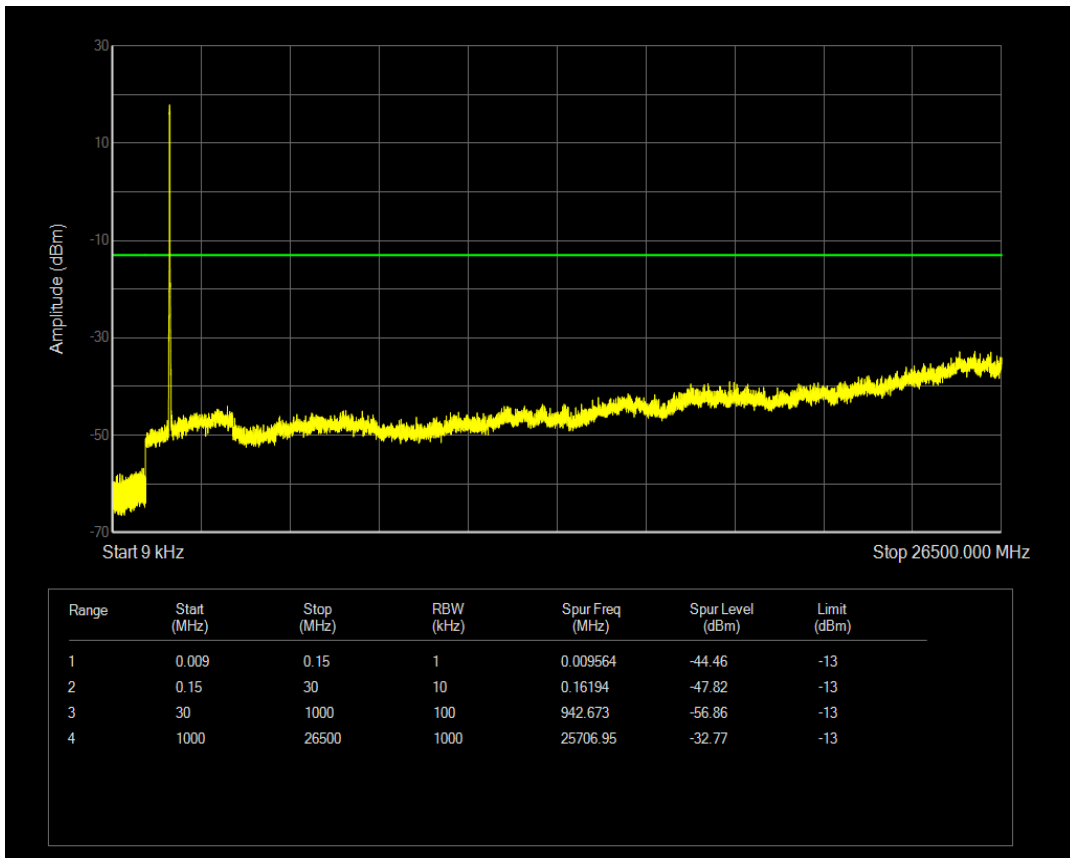

Band4 16QAM BW=15MHz Channel=20325 RB Size=75 Position=#0

Band4 QPSK BW=20MHz Channel=20050 RB Size=1 Position=#0

Band4 QPSK BW=20MHz Channel=20050 RB Size=100 Position=#0

Band4 16QAM BW=20MHz Channel=20050 RB Size=1 Position=#0

Band4 16QAM BW=20MHz Channel=20050 RB Size=100 Position=#0

Band4 QPSK BW=20MHz Channel=20175 RB Size=1 Position=#0

Band4 QPSK BW=20MHz Channel=20175 RB Size=100 Position=#0

Band4 16QAM BW=20MHz Channel=20175 RB Size=1 Position=#0