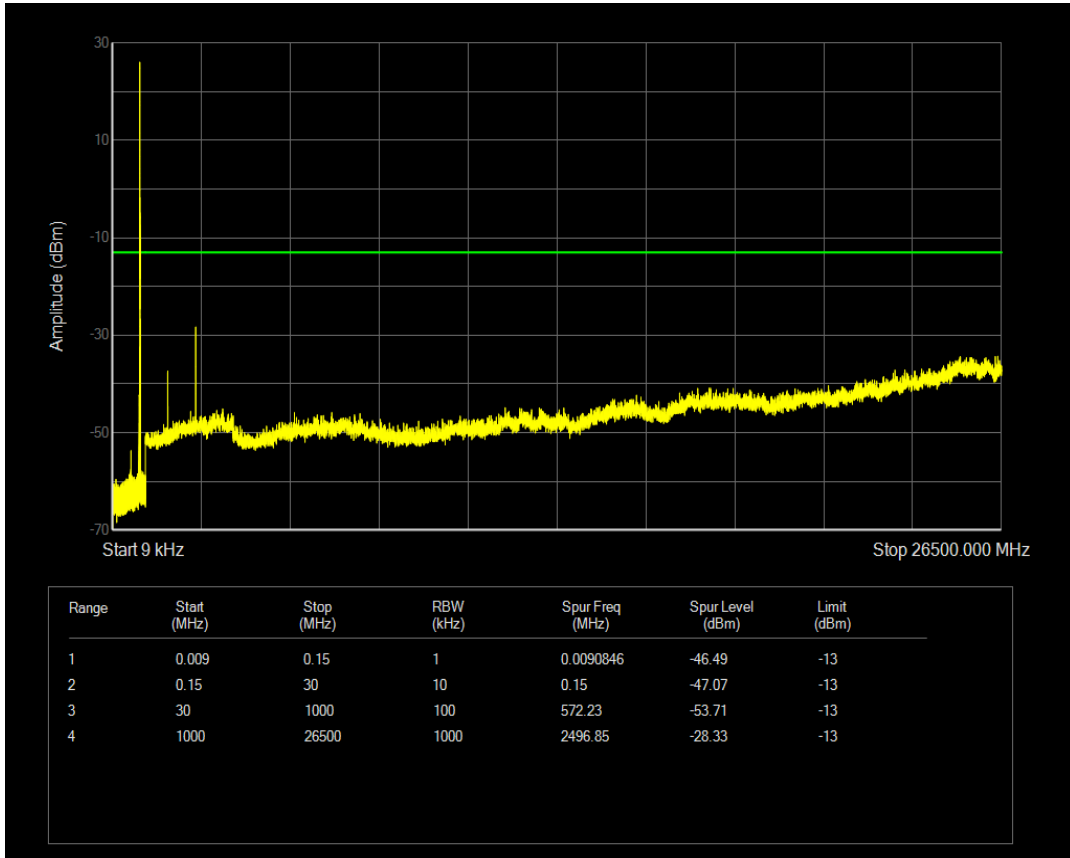

Band26(824-849) 16QAM BW=5MHz Channel=27015 RB Size=25 Position=#0

Band26(824-849) QPSK BW=10MHz Channel=26840 RB Size=1 Position=#0

Band26(824-849) QPSK BW=10MHz Channel=26840 RB Size=50 Position=#0

Band26(824-849) 16QAM BW=10MHz Channel=26840 RB Size=1 Position=#0

Band26(824-849) 16QAM BW=10MHz Channel=26840 RB Size=50 Position=#0

Band26(824-849) QPSK BW=10MHz Channel=26915 RB Size=1 Position=#0

Band26(824-849) QPSK BW=10MHz Channel=26915 RB Size=50 Position=#0

Band26(824-849) 16QAM BW=10MHz Channel=26915 RB Size=1 Position=#0