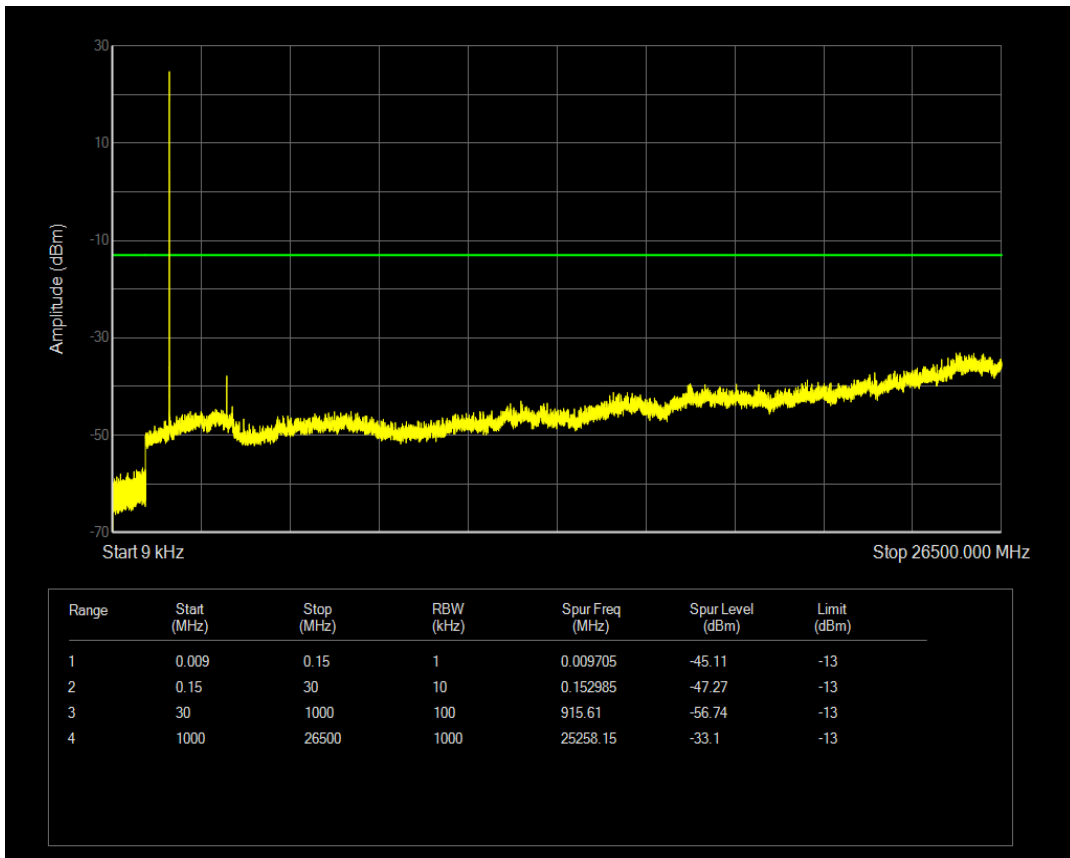

Band4 QPSK BW=1.4MHz Channel=19957 RB Size=6 Position=#0

Band4 16QAM BW=1.4MHz Channel=19957 RB Size=1 Position=#0