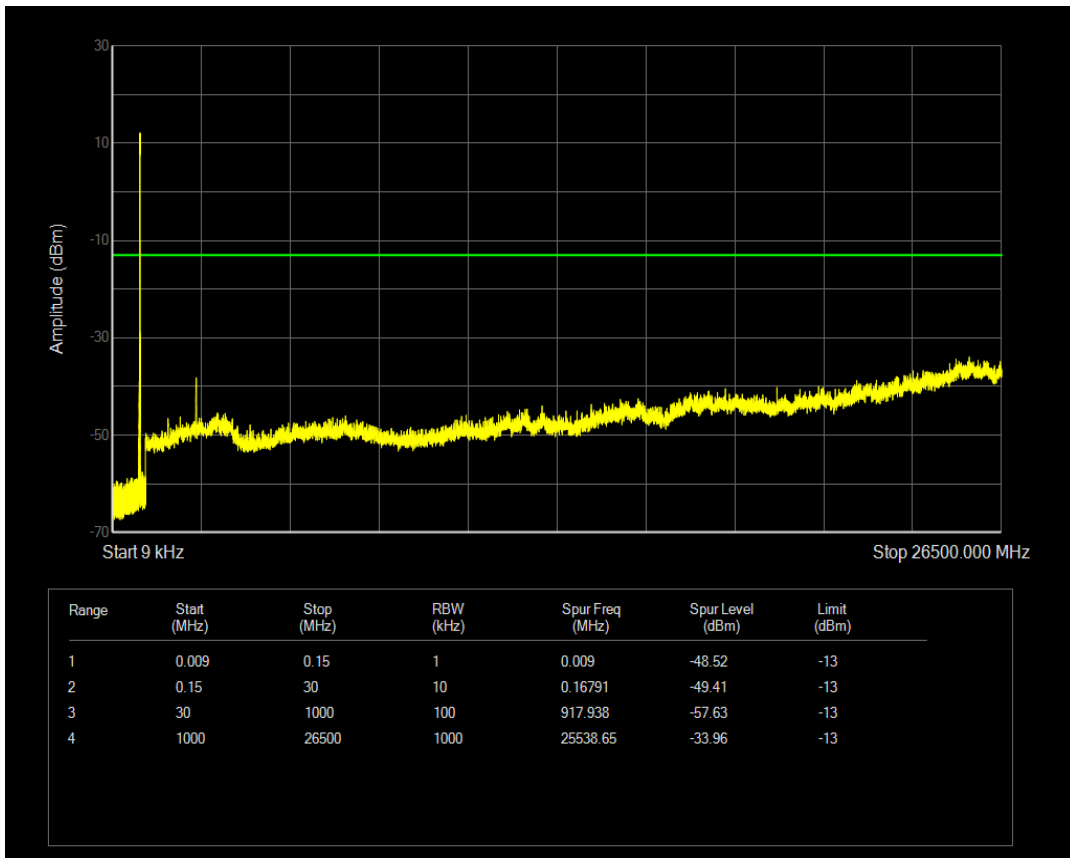

Band26(824-849) 16QAM BW=10MHz Channel=26915 RB Size=50 Position=#0

Band26(824-849) QPSK BW=10MHz Channel=26990 RB Size=1 Position=#0