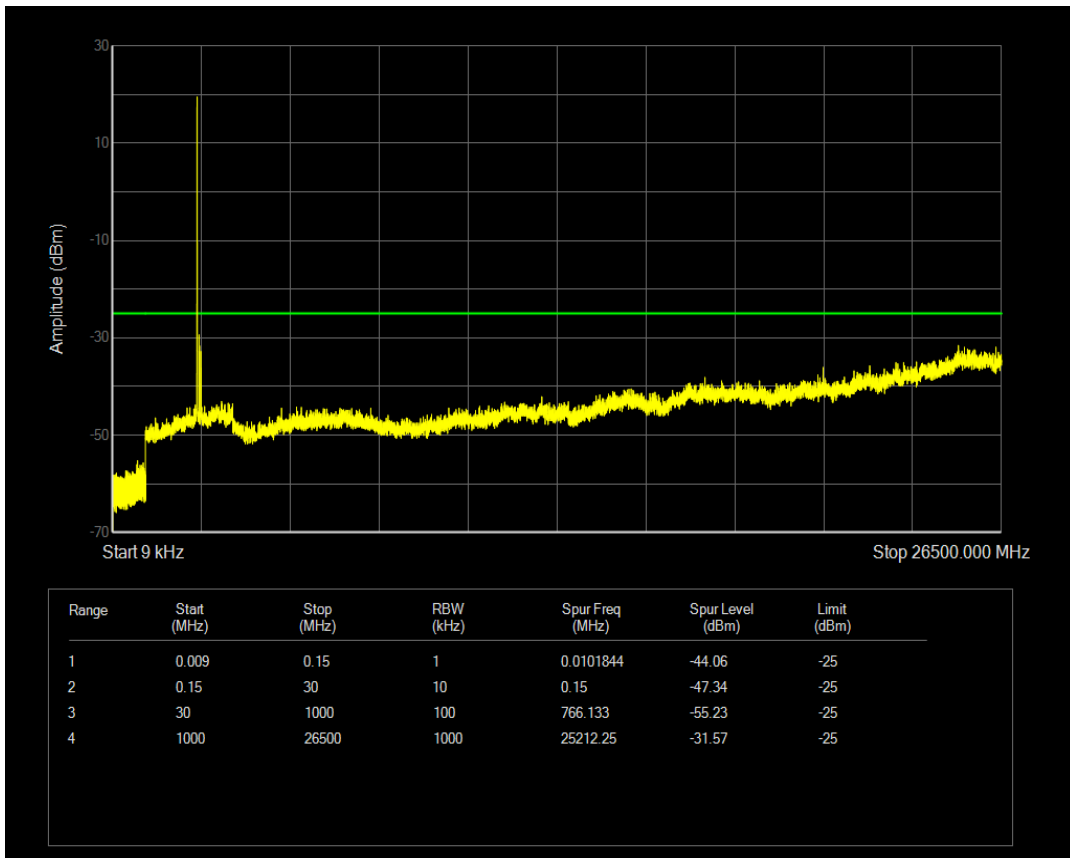

Band41(2535-2655) QPSK BW=5MHz Channel=40065 RB Size=25 Position=#0

Band41(2535-2655) 16QAM BW=5MHz Channel=40065 RB Size=1 Position=#0