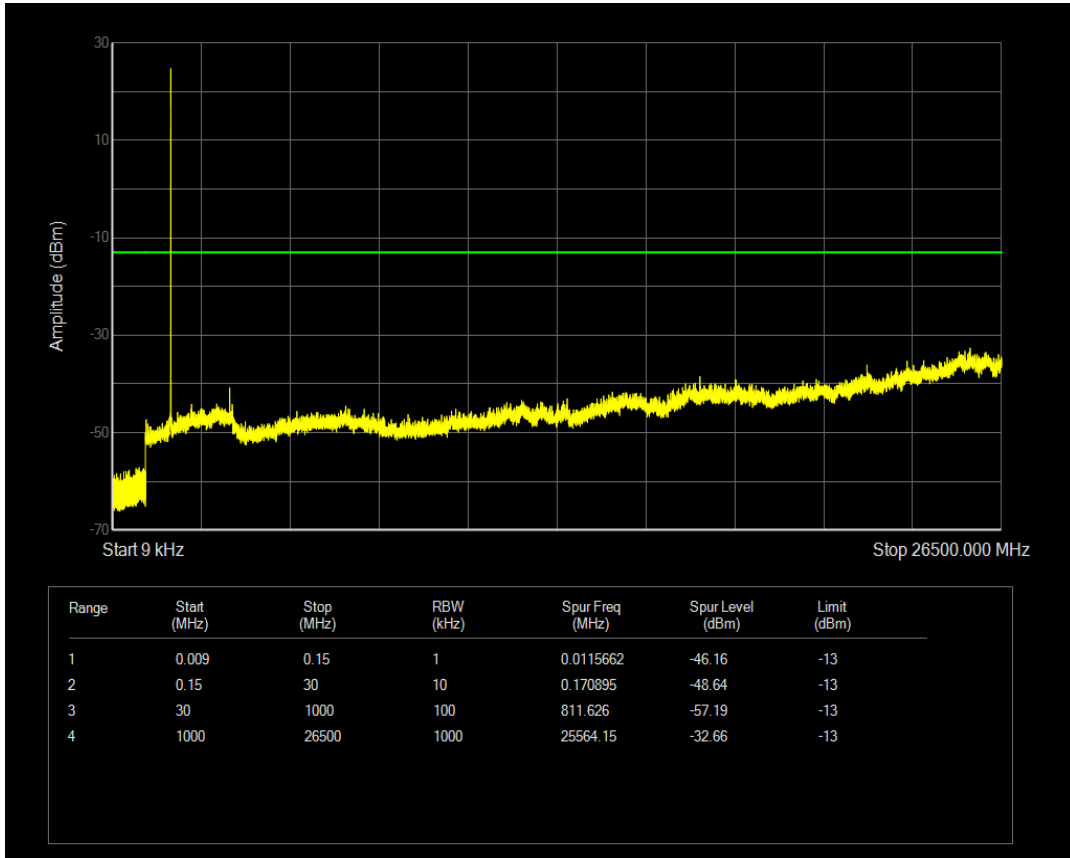

Band4 16QAM BW=1.4MHz Channel=20175 RB Size=6 Position=#0

Band4 QPSK BW=1.4MHz Channel=20393 RB Size=1 Position=#0

Band4 QPSK BW=1.4MHz Channel=20393 RB Size=6 Position=#0

Band4 16QAM BW=1.4MHz Channel=20393 RB Size=6 Position=#0

Band4 16QAM BW=1.4MHz Channel=20393 RB Size=1 Position=#0

Band4 QPSK BW=3MHz Channel=19965 RB Size=1 Position=#0

Band4 QPSK BW=3MHz Channel=19965 RB Size=15 Position=#0

Band4 16QAM BW=3MHz Channel=19965 RB Size=1 Position=#0