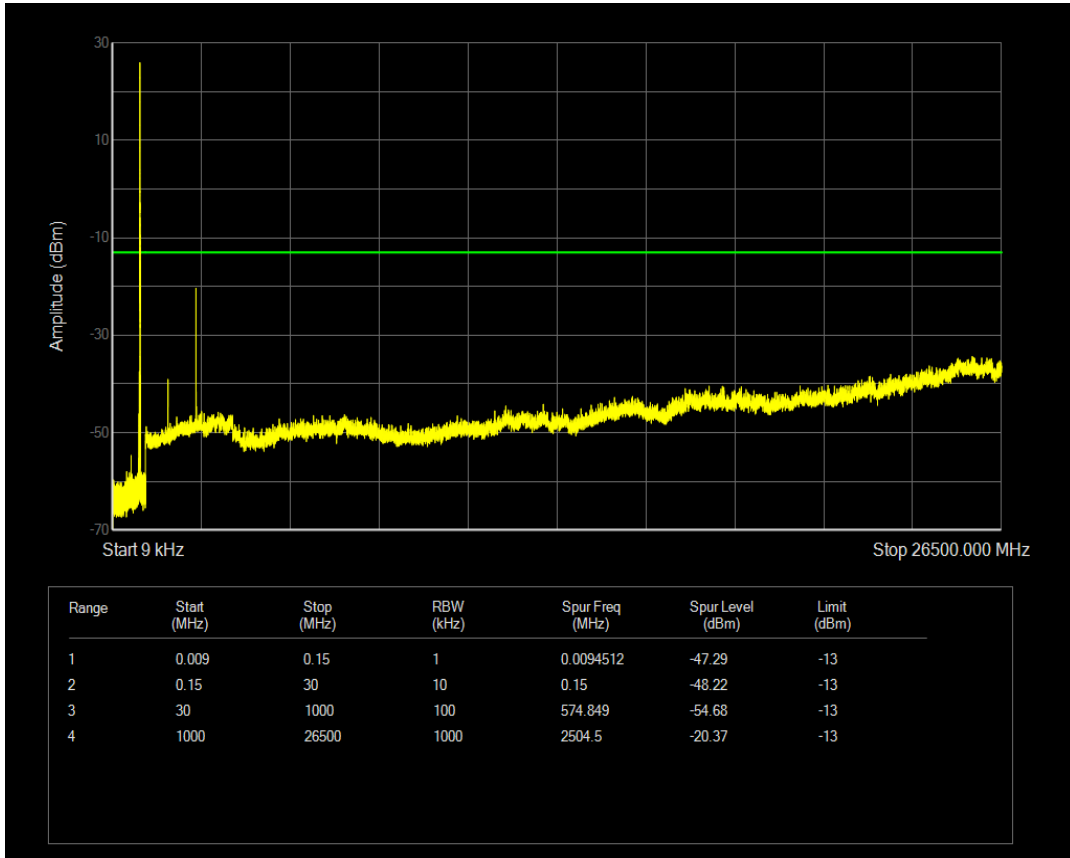

Band26(824-849) QPSK BW=15MHz Channel=26965 RB Size=1 Position=#0

Band26(824-849) QPSK BW=15MHz Channel=26965 RB Size=75 Position=#0