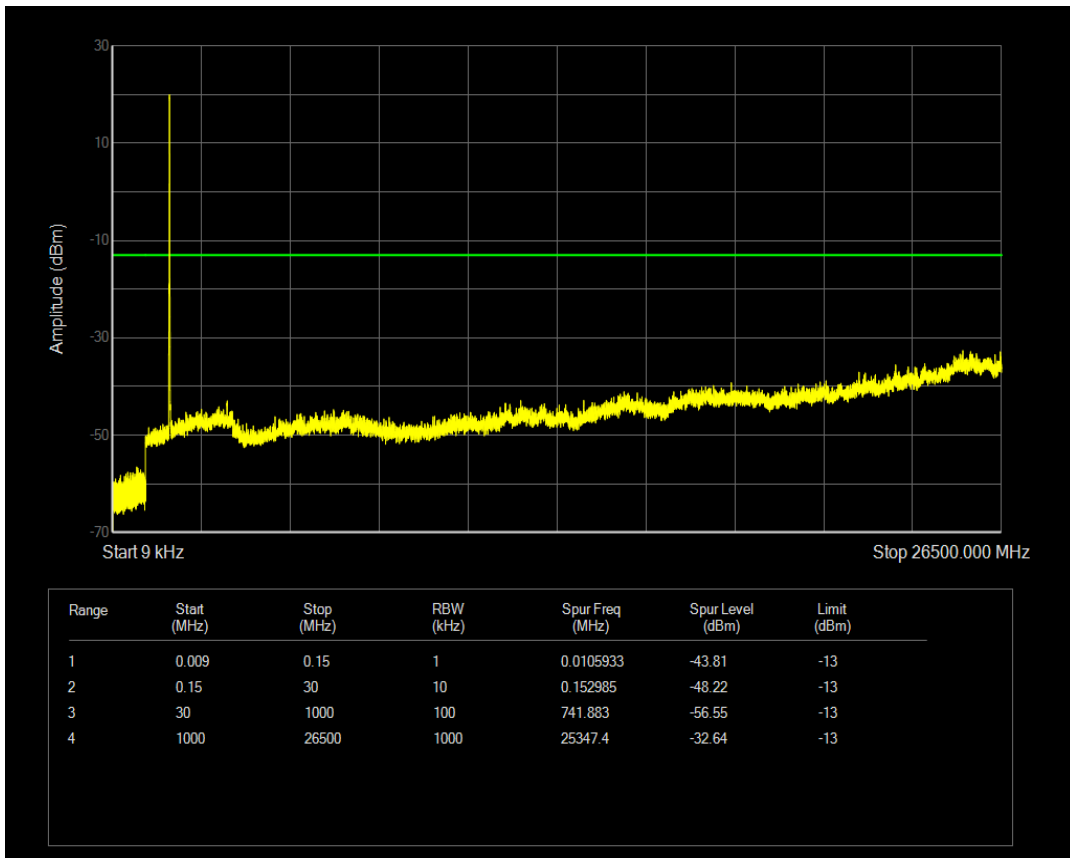

Band4 16QAM BW=5MHz Channel=20375 RB Size=25 Position=#0

Band4 QPSK BW=10MHz Channel=20000 RB Size=1 Position=#0

Band4 QPSK BW=10MHz Channel=20000 RB Size=50 Position=#0

Band4 16QAM BW=10MHz Channel=20000 RB Size=1 Position=#0

Band4 16QAM BW=10MHz Channel=20000 RB Size=50 Position=#0

Band4 QPSK BW=10MHz Channel=20175 RB Size=1 Position=#0

Band4 QPSK BW=10MHz Channel=20175 RB Size=50 Position=#0

Band4 16QAM BW=10MHz Channel=20175 RB Size=1 Position=#0