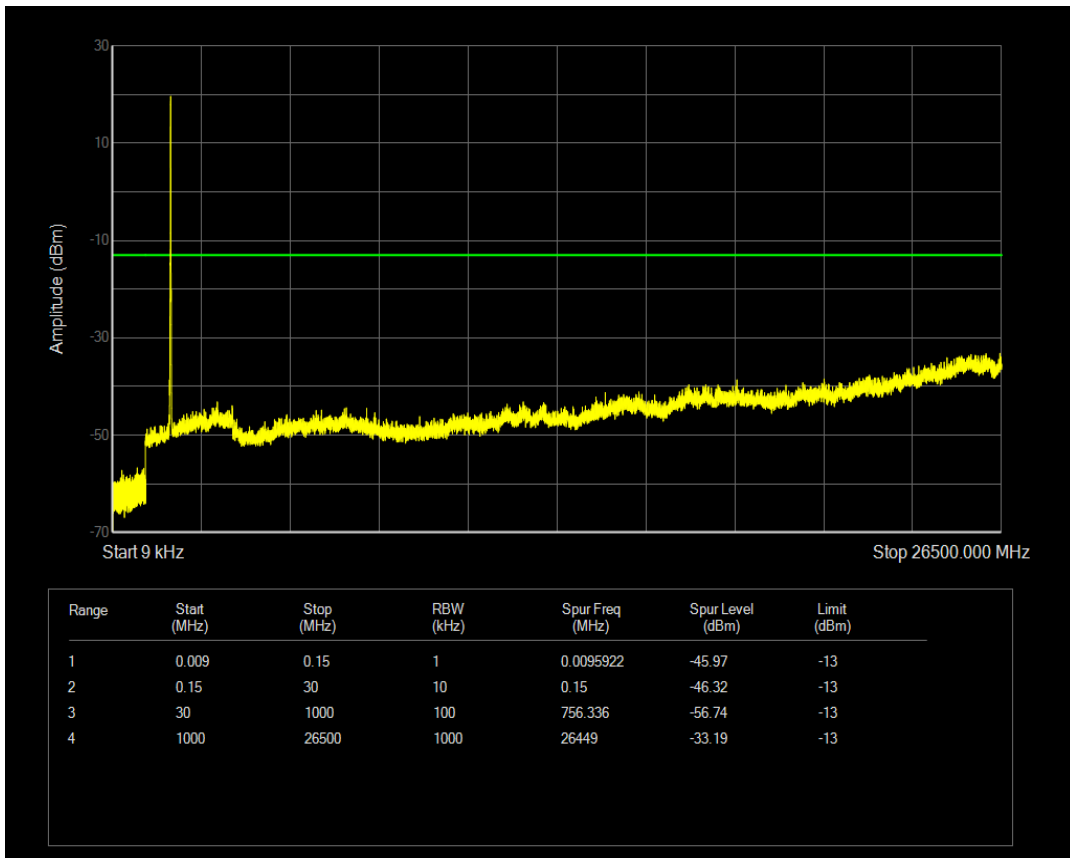

Band4 16QAM BW=10MHz Channel=20000 RB Size=50 Position=#0

Band4 QPSK BW=10MHz Channel=20175 RB Size=1 Position=#0

Band4 QPSK BW=10MHz Channel=20175 RB Size=50 Position=#0

Band4 16QAM BW=10MHz Channel=20175 RB Size=1 Position=#0

Band4 16QAM BW=10MHz Channel=20175 RB Size=50 Position=#0

Band4 QPSK BW=10MHz Channel=20350 RB Size=1 Position=#0

Band4 QPSK BW=10MHz Channel=20350 RB Size=50 Position=#0

Band4 16QAM BW=10MHz Channel=20350 RB Size=1 Position=#0

Band4 16QAM BW=10MHz Channel=20350 RB Size=50 Position=#0

Band4 QPSK BW=15MHz Channel=20025 RB Size=1 Position=#0

Band4 QPSK BW=15MHz Channel=20025 RB Size=75 Position=#0

Band4 16QAM BW=15MHz Channel=20025 RB Size=1 Position=#0