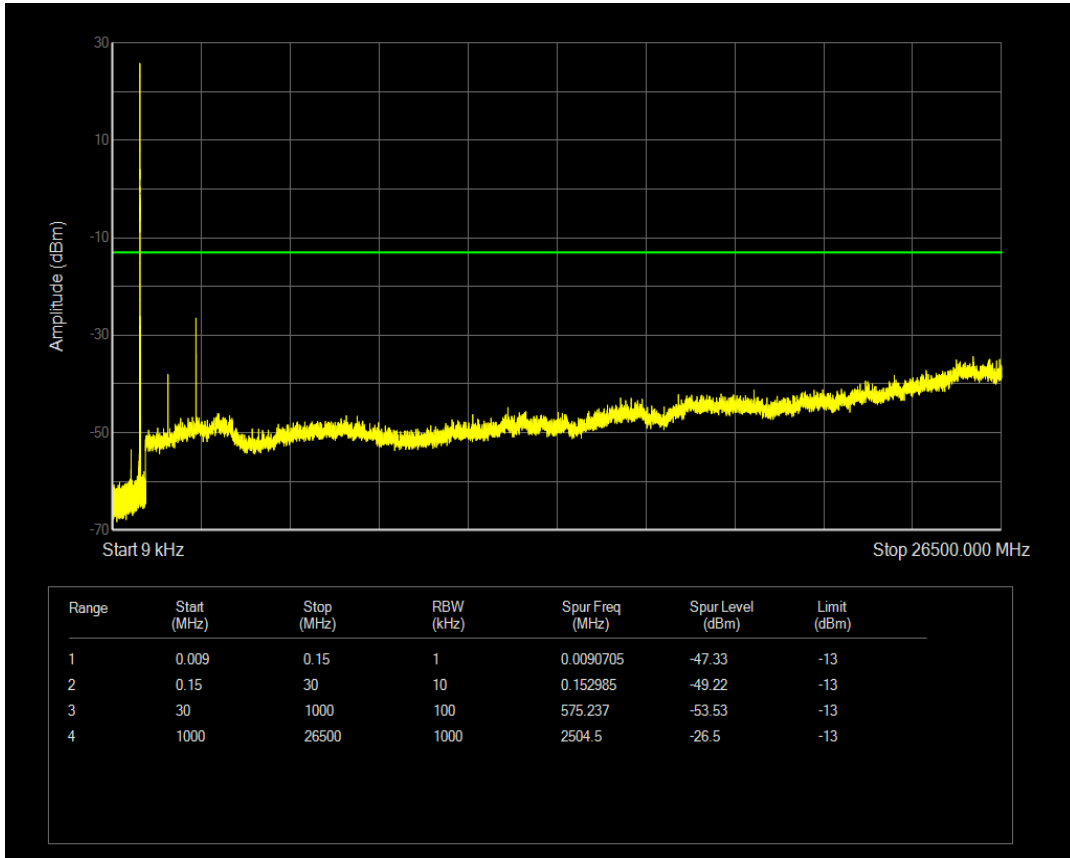

Band26(824-849) QPSK BW=3MHz Channel=26915 RB Size=1 Position=#0

Band26(824-849) QPSK BW=3MHz Channel=26915 RB Size=15 Position=#0