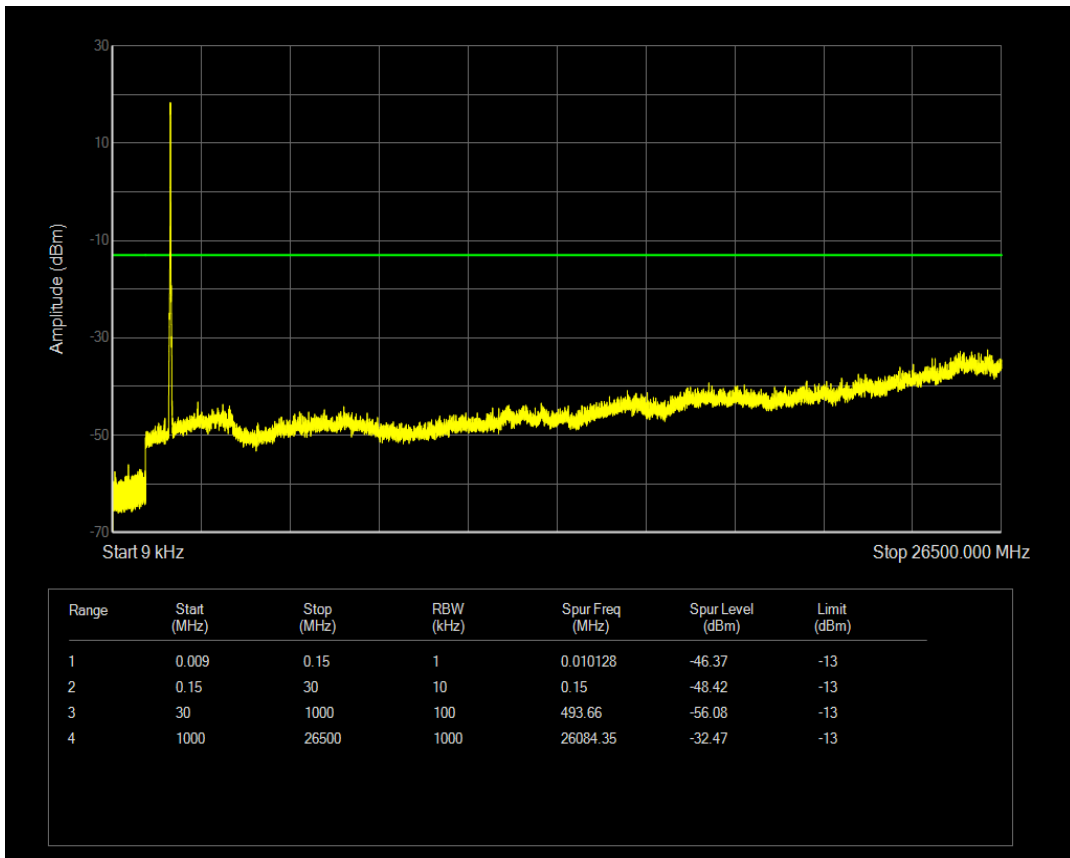

Band4 16QAM BW=20MHz Channel=20300 RB Size=100 Position=#0

Band41(2535-2655) QPSK BW=5MHz Channel=40065 RB Size=1 Position=#0