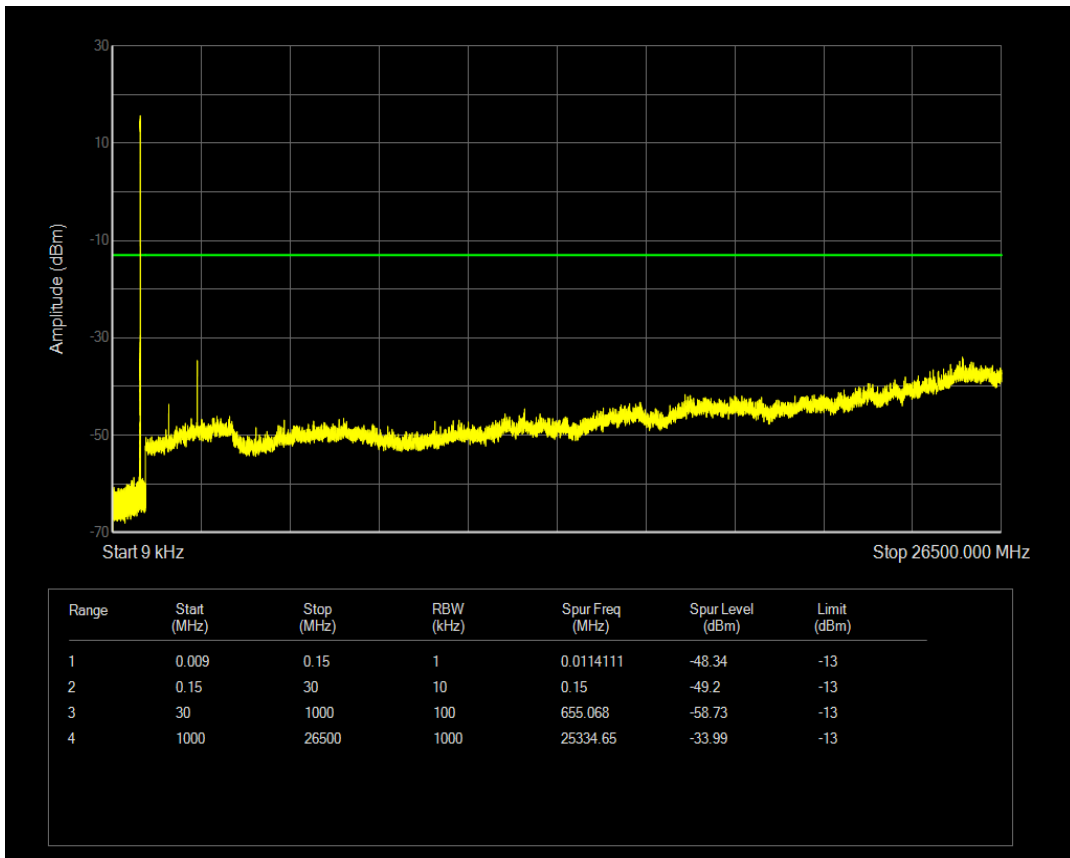

Band26(824-849) QPSK BW=3MHz Channel=27025 RB Size=15 Position=#0

Band26(824-849) 16QAM BW=3MHz Channel=27025 RB Size=1 Position=#0