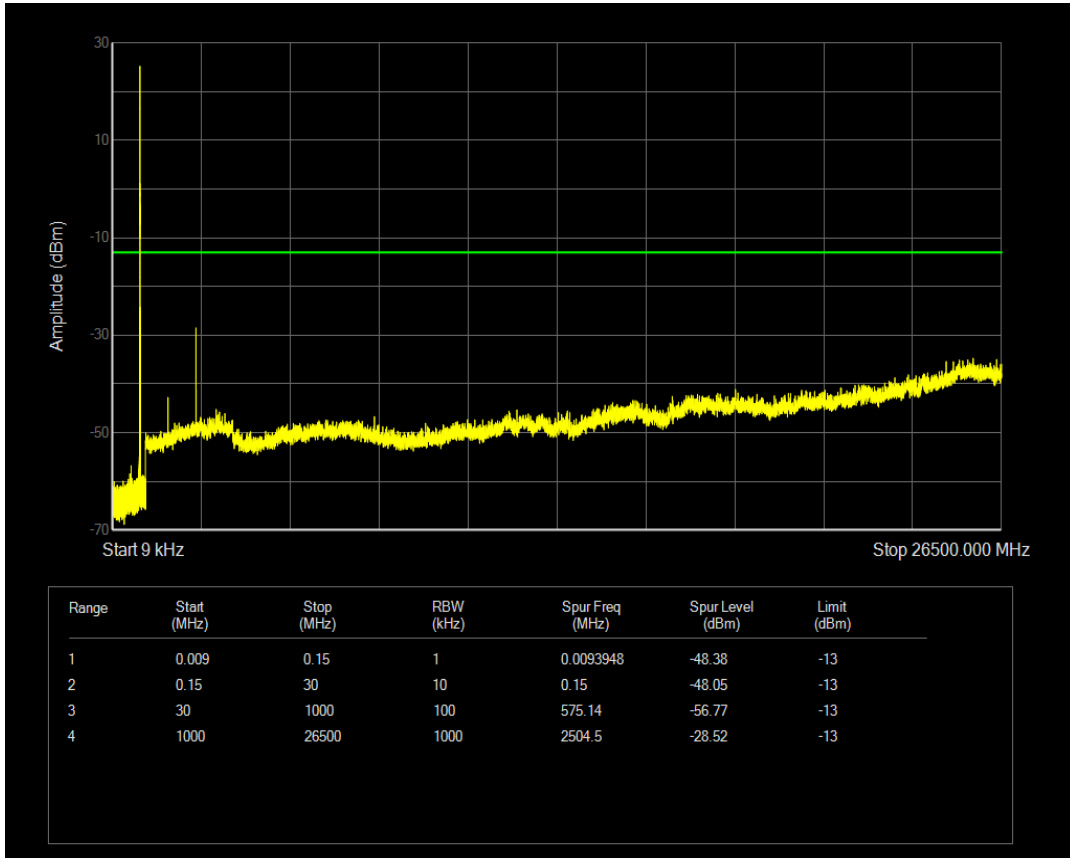

Band26(824-849) 16QAM BW=3MHz Channel=26805 RB Size=15 Position=#0

Band26(824-849) QPSK BW=3MHz Channel=26915 RB Size=1 Position=#0

Band26(824-849) QPSK BW=3MHz Channel=26915 RB Size=15 Position=#0

Band26(824-849) 16QAM BW=3MHz Channel=26915 RB Size=1 Position=#0