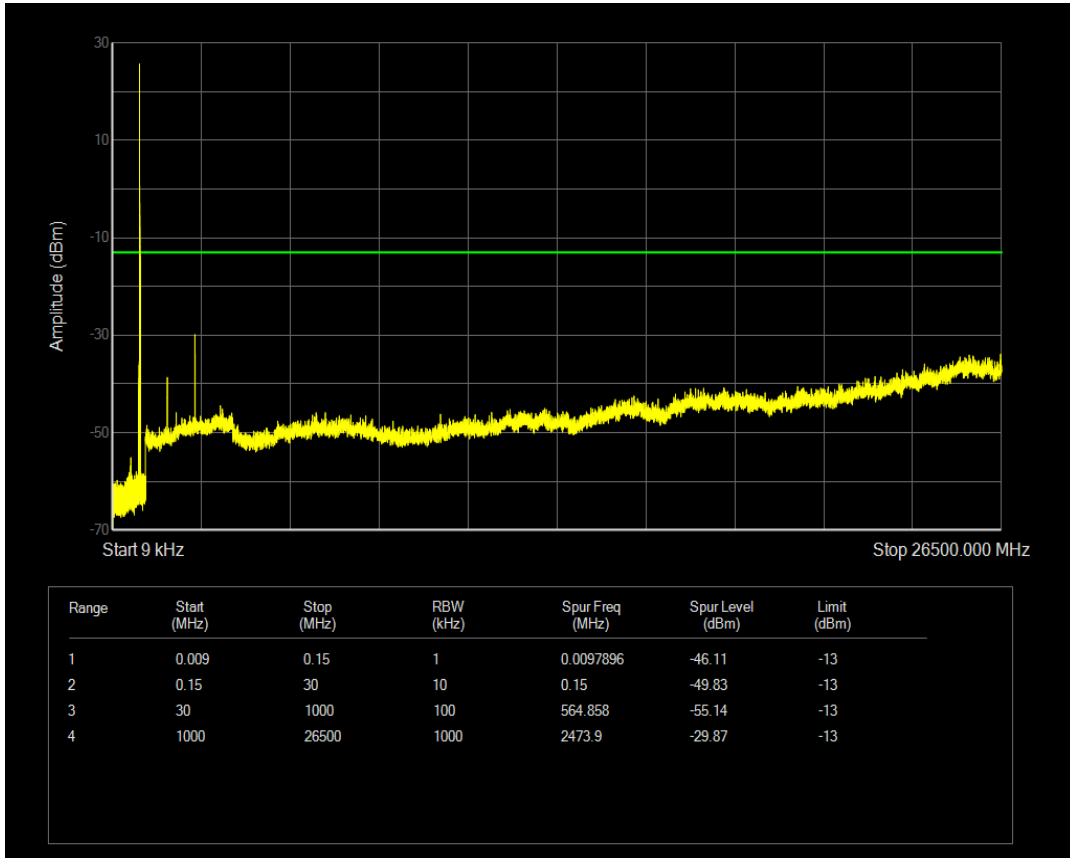

Band26(824-849) 16QAM BW=10MHz Channel=26990 RB Size=50 Position=#0

Band26(824-849) QPSK BW=15MHz Channel=26865 RB Size=1 Position=#0

Band26(824-849) QPSK BW=15MHz Channel=26865 RB Size=75 Position=#0

Band26(824-849) 16QAM BW=15MHz Channel=26865 RB Size=1 Position=#0