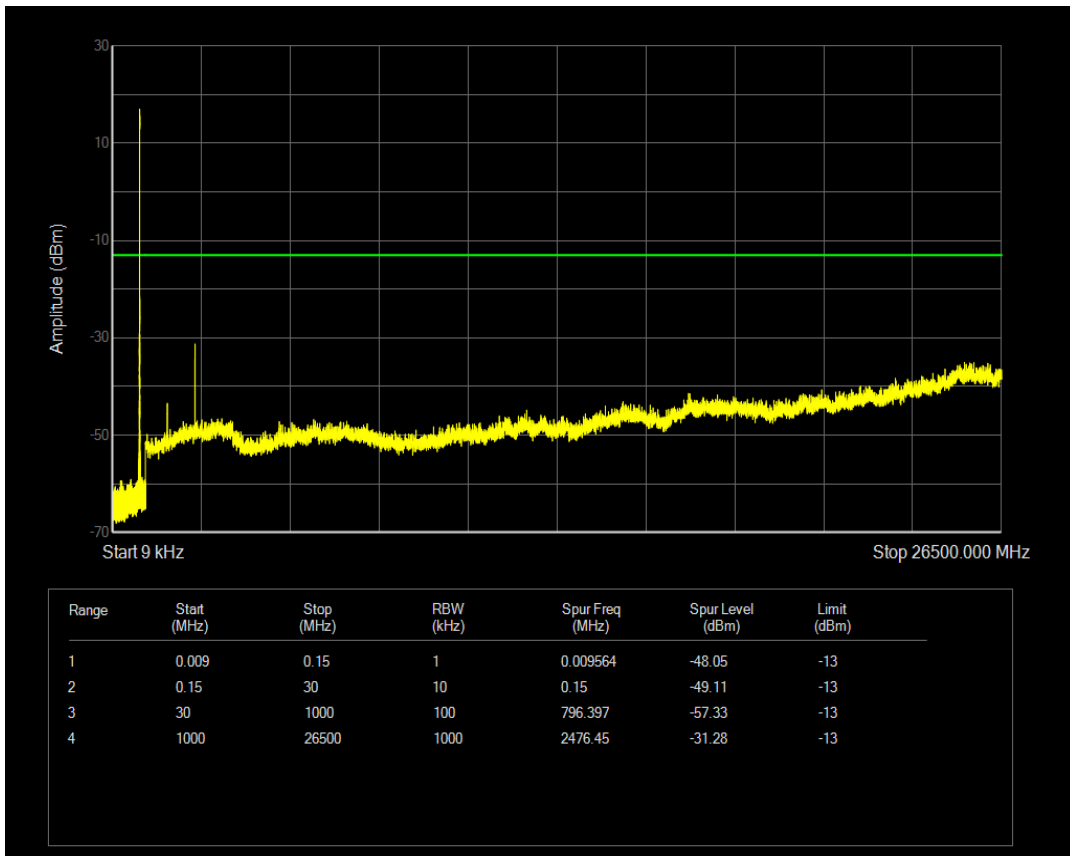

Band26(824-849) 16QAM BW=3MHz Channel=26805 RB Size=15 Position=#0

Band26(824-849) QPSK BW=3MHz Channel=26915 RB Size=1 Position=#0