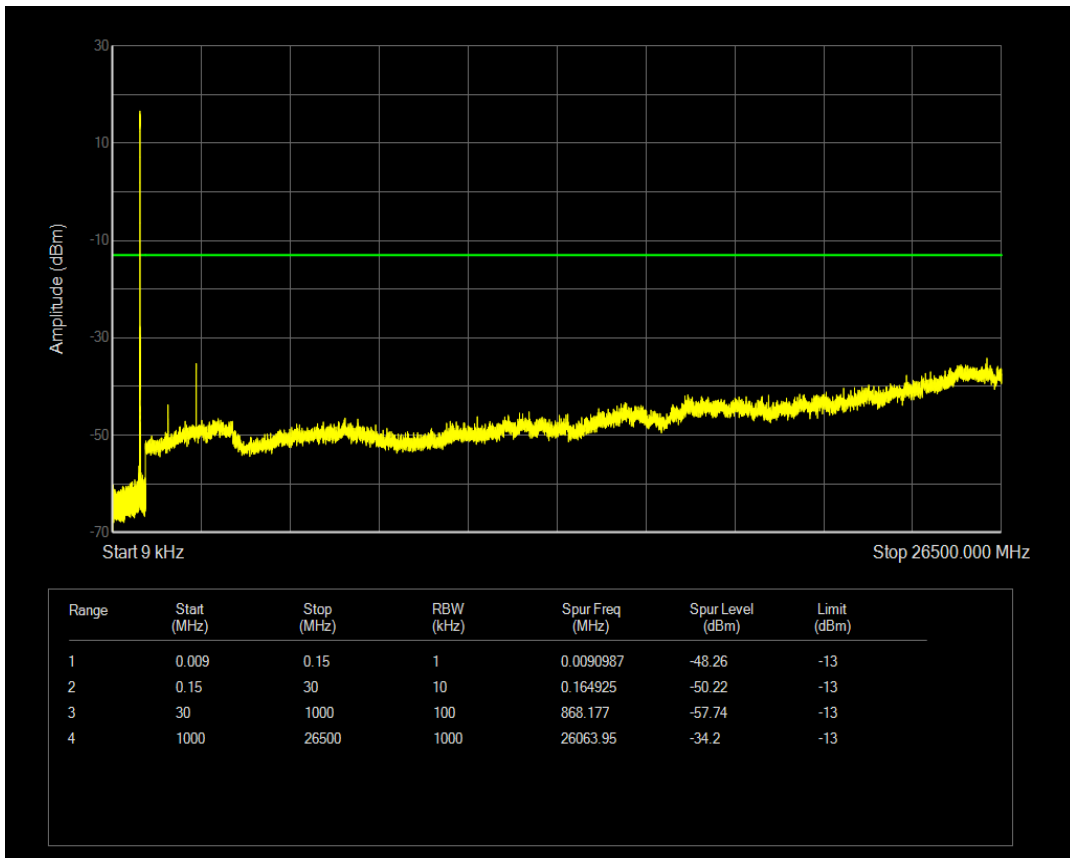

Band26(824-849) QPSK BW=3MHz Channel=26915 RB Size=15 Position=#0

Band26(824-849) 16QAM BW=3MHz Channel=26915 RB Size=1 Position=#0