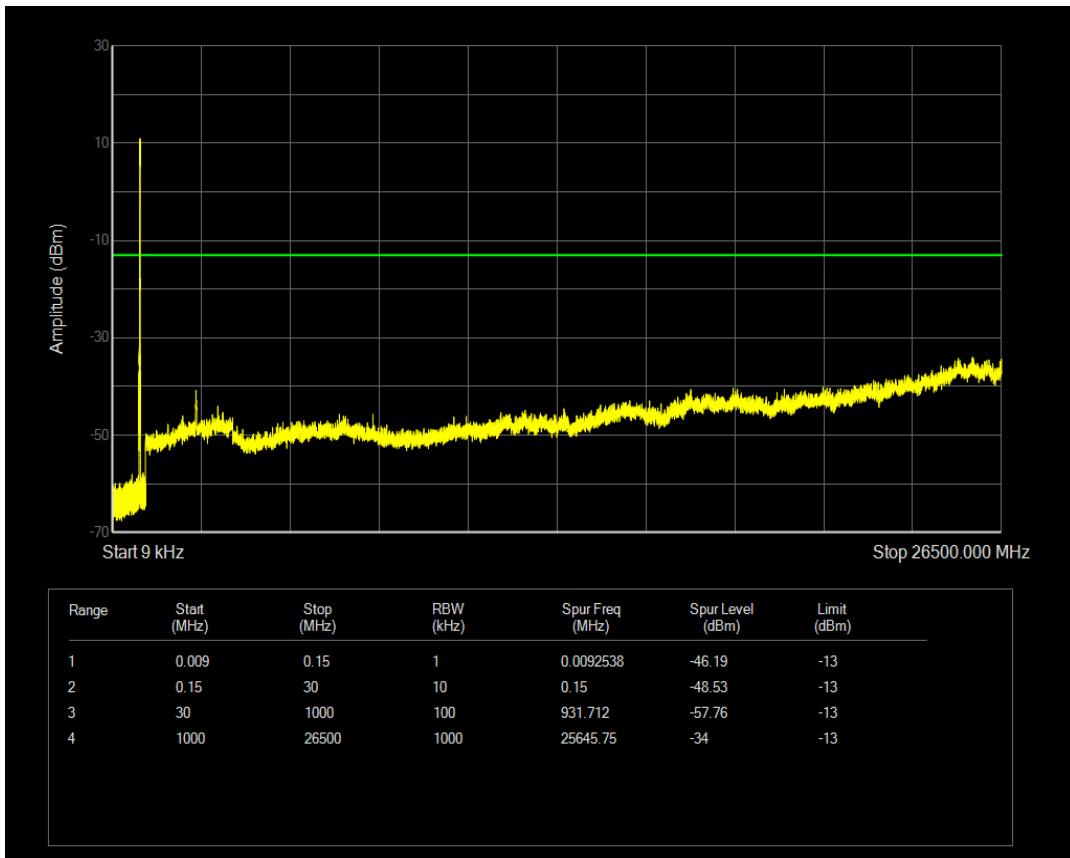

Band26(824-849) QPSK BW=15MHz Channel=26915 RB Size=75 Position=#0

Band26(824-849) 16QAM BW=15MHz Channel=26915 RB Size=1 Position=#0