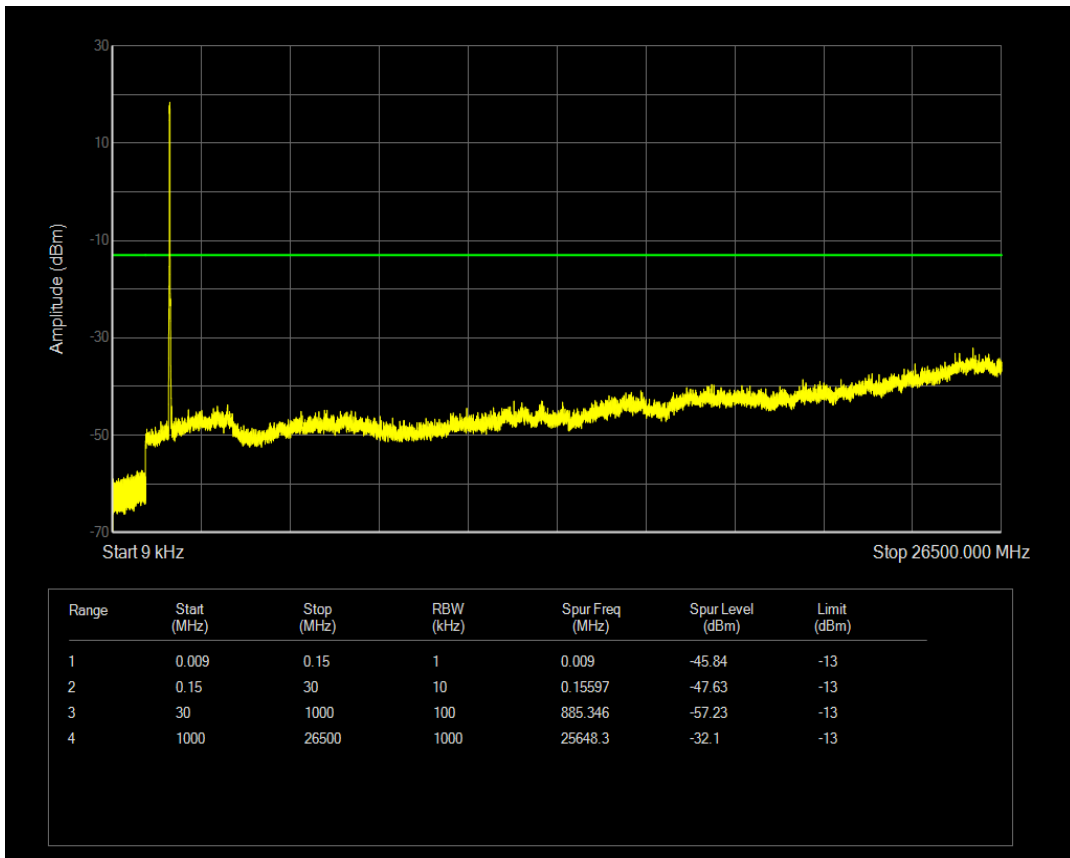

Band4 16QAM BW=15MHz Channel=20175 RB Size=75 Position=#0

Band4 QPSK BW=15MHz Channel=20325 RB Size=75 Position=#0

Band4 QPSK BW=15MHz Channel=20325 RB Size=1 Position=#0

Band4 16QAM BW=15MHz Channel=20325 RB Size=1 Position=#0

Band4 16QAM BW=15MHz Channel=20325 RB Size=75 Position=#0

Band4 QPSK BW=20MHz Channel=20050 RB Size=1 Position=#0

Band4 QPSK BW=20MHz Channel=20050 RB Size=100 Position=#0

Band4 16QAM BW=20MHz Channel=20050 RB Size=1 Position=#0