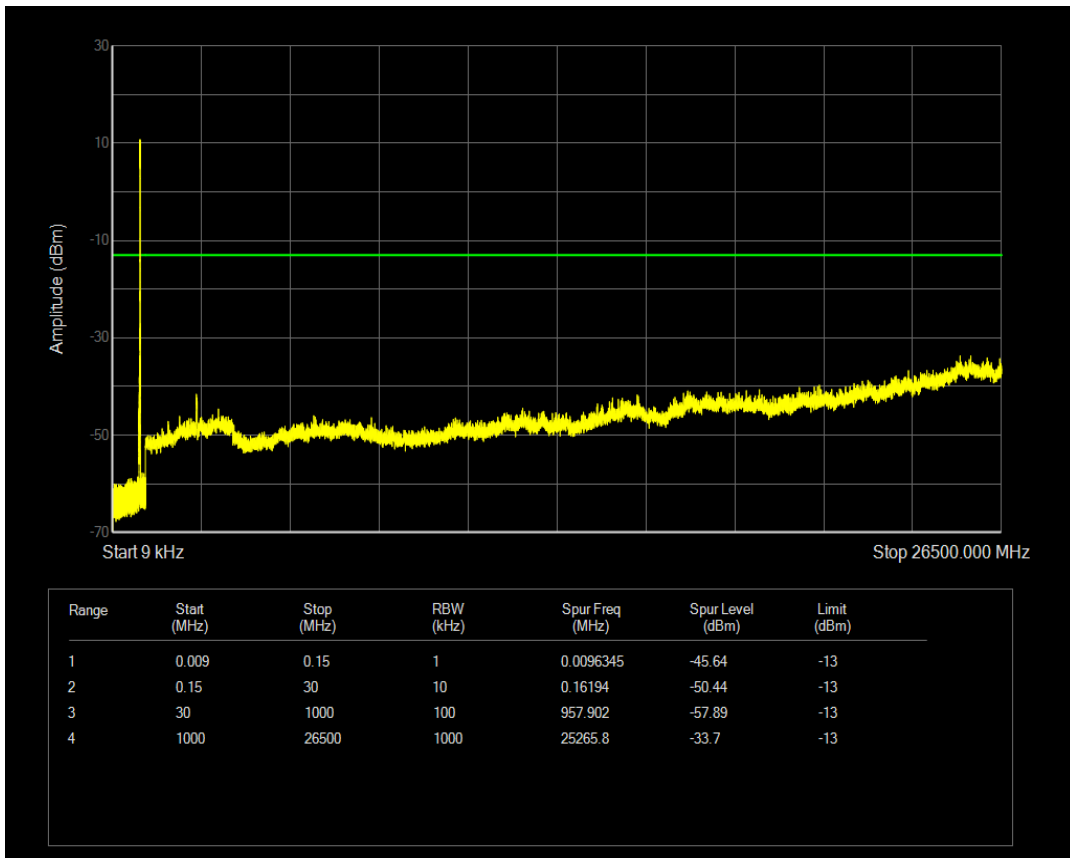

Band26(824-849) QPSK BW=15MHz Channel=26965 RB Size=75 Position=#0

Band26(824-849) 16QAM BW=15MHz Channel=26965 RB Size=1 Position=#0