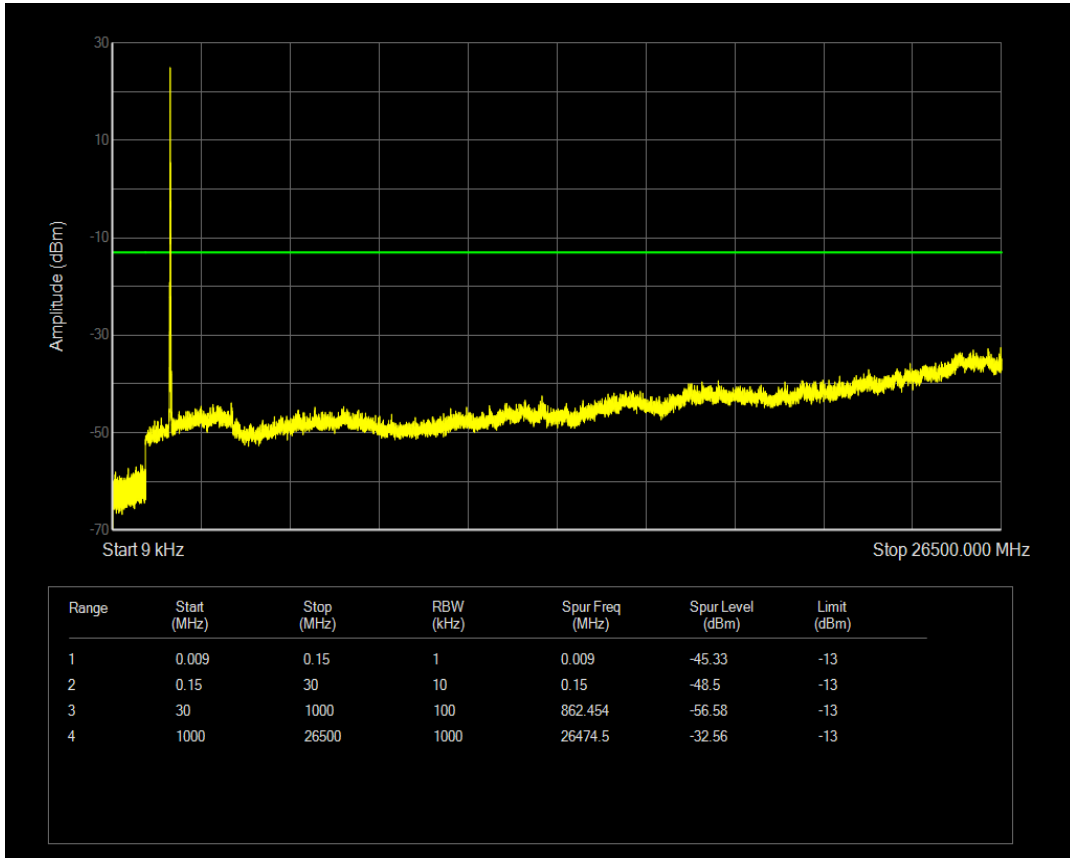

Band4 16QAM BW=15MHz Channel=20325 RB Size=75 Position=#0

Band4 QPSK BW=20MHz Channel=20050 RB Size=1 Position=#0

Band4 QPSK BW=20MHz Channel=20050 RB Size=100 Position=#0

Band4 16QAM BW=20MHz Channel=20050 RB Size=1 Position=#0

Band4 16QAM BW=20MHz Channel=20050 RB Size=100 Position=#0

Band4 QPSK BW=20MHz Channel=20175 RB Size=1 Position=#0

Band4 QPSK BW=20MHz Channel=20175 RB Size=100 Position=#0

Band4 16QAM BW=20MHz Channel=20175 RB Size=1 Position=#0

Band4 16QAM BW=20MHz Channel=20175 RB Size=100 Position=#0

Band4 QPSK BW=20MHz Channel=20300 RB Size=1 Position=#0

Band4 QPSK BW=20MHz Channel=20300 RB Size=100 Position=#0

Band4 16QAM BW=20MHz Channel=20300 RB Size=1 Position=#0