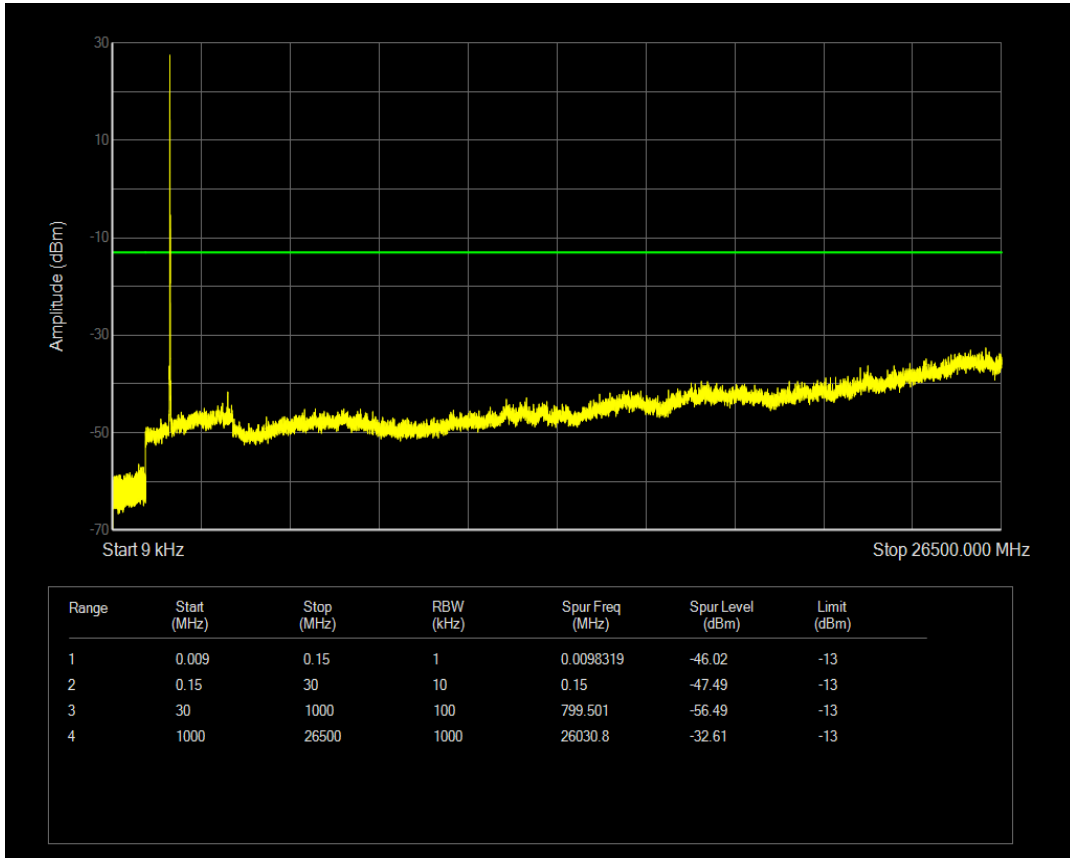

Band4 16QAM BW=10MHz Channel=20175 RB Size=50 Position=#0

Band4 QPSK BW=10MHz Channel=20350 RB Size=1 Position=#0

Band4 QPSK BW=10MHz Channel=20350 RB Size=50 Position=#0

Band4 16QAM BW=10MHz Channel=20350 RB Size=1 Position=#0

Band4 16QAM BW=10MHz Channel=20350 RB Size=50 Position=#0

Band4 QPSK BW=15MHz Channel=20025 RB Size=1 Position=#0

Band4 QPSK BW=15MHz Channel=20025 RB Size=75 Position=#0

Band4 16QAM BW=15MHz Channel=20025 RB Size=1 Position=#0

Band4 16QAM BW=15MHz Channel=20025 RB Size=75 Position=#0

Band4 QPSK BW=15MHz Channel=20175 RB Size=1 Position=#0

Band4 QPSK BW=15MHz Channel=20175 RB Size=75 Position=#0

Band4 16QAM BW=15MHz Channel=20175 RB Size=1 Position=#0