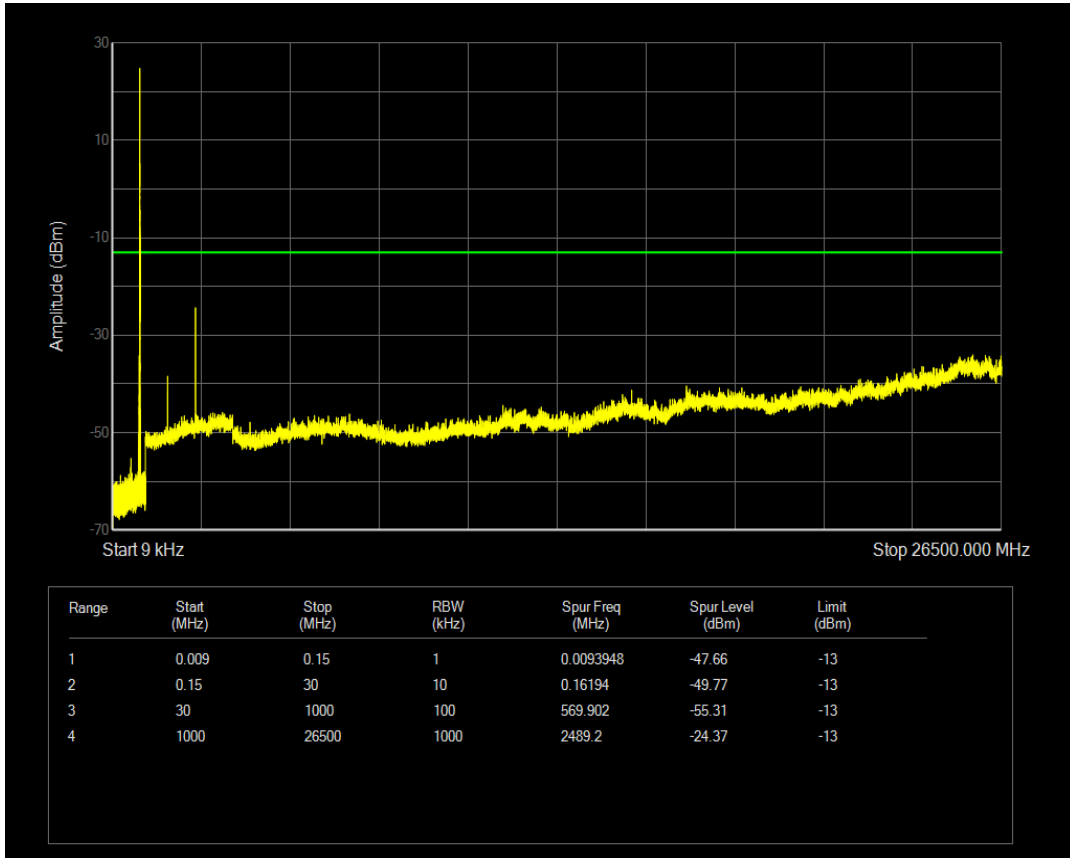

Band26(824-849) 16QAM BW=15MHz Channel=26865 RB Size=75 Position=#0

Band26(824-849) QPSK BW=15MHz Channel=26915 RB Size=1 Position=#0

Band26(824-849) QPSK BW=15MHz Channel=26915 RB Size=75 Position=#0

Band26(824-849) 16QAM BW=15MHz Channel=26915 RB Size=1 Position=#0