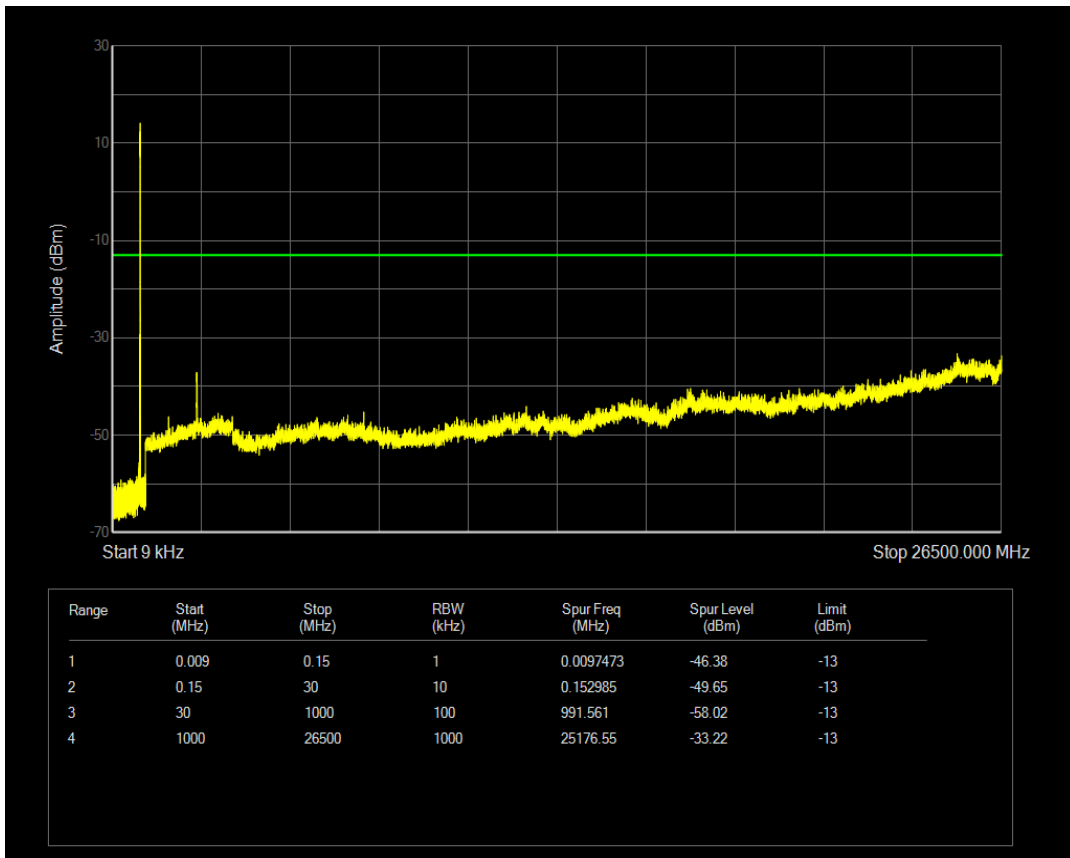

Band26(824-849) 16QAM BW=10MHz Channel=26915 RB Size=50 Position=#0

Band26(824-849) QPSK BW=10MHz Channel=26990 RB Size=1 Position=#0

Band26(824-849) QPSK BW=10MHz Channel=26990 RB Size=50 Position=#0

Band26(824-849) 16QAM BW=10MHz Channel=26990 RB Size=1 Position=#0

Band26(824-849) 16QAM BW=10MHz Channel=26990 RB Size=50 Position=#0

Band26(824-849) QPSK BW=15MHz Channel=26865 RB Size=1 Position=#0

Band26(824-849) QPSK BW=15MHz Channel=26865 RB Size=75 Position=#0

Band26(824-849) 16QAM BW=15MHz Channel=26865 RB Size=1 Position=#0