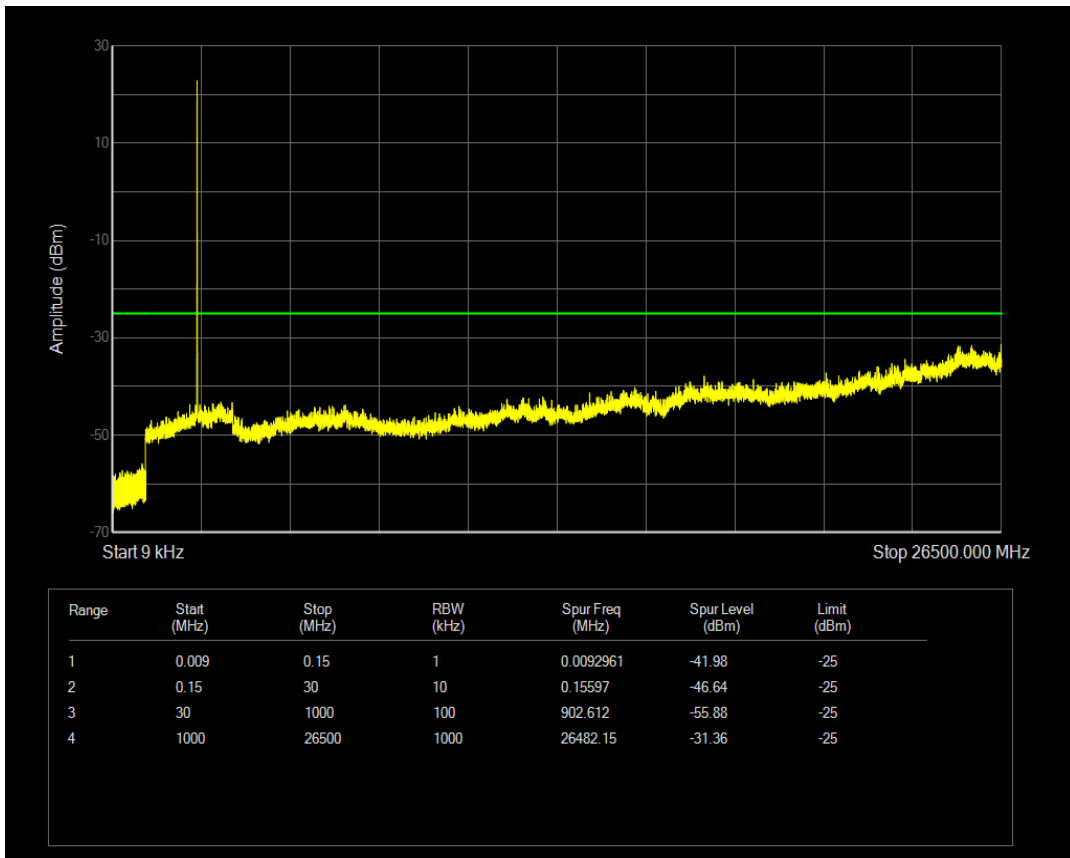

Band41(2535-2655) 16QAM BW=5MHz Channel=40065 RB Size=25 Position=#0

Band41(2535-2655) QPSK BW=5MHz Channel=40640 RB Size=1 Position=#0