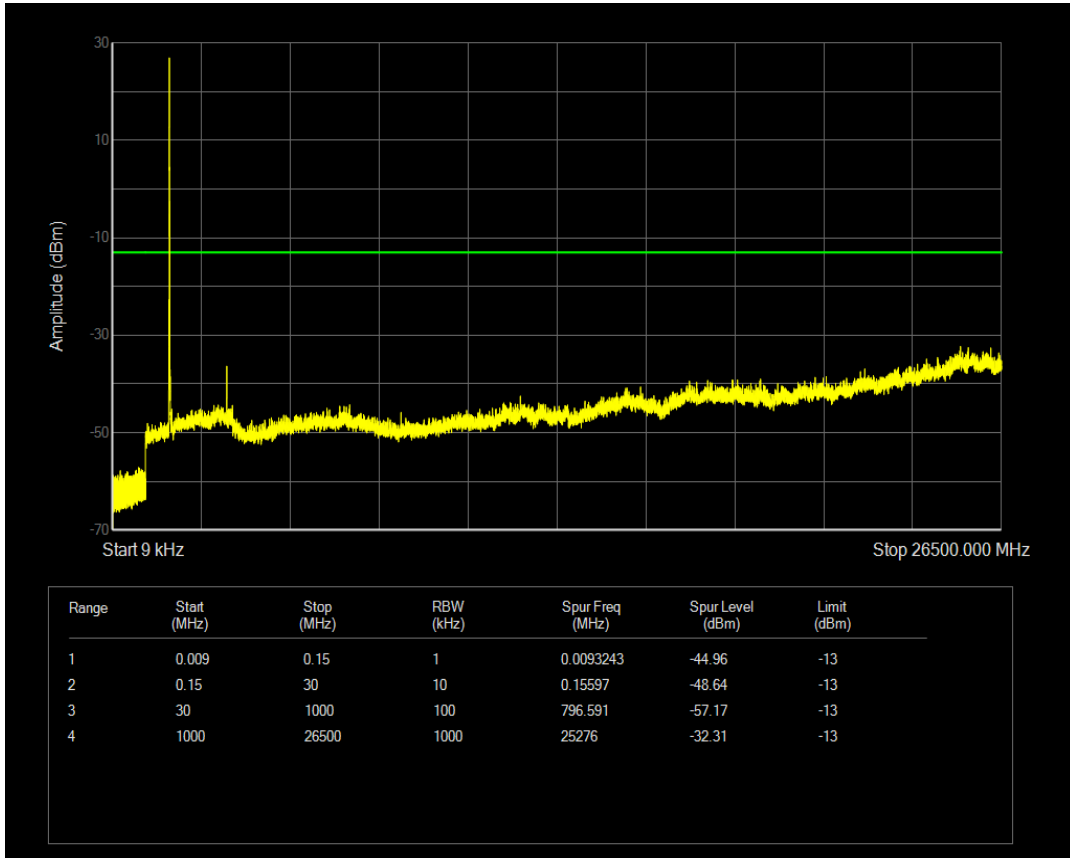

Band4 16QAM BW=10MHz Channel=20175 RB Size=50 Position=#0

Band4 QPSK BW=10MHz Channel=20350 RB Size=1 Position=#0

Band4 QPSK BW=10MHz Channel=20350 RB Size=50 Position=#0

Band4 16QAM BW=10MHz Channel=20350 RB Size=1 Position=#0

Band4 16QAM BW=10MHz Channel=20350 RB Size=50 Position=#0

Band4 QPSK BW=15MHz Channel=20025 RB Size=1 Position=#0

Band4 QPSK BW=15MHz Channel=20025 RB Size=75 Position=#0

Band4 16QAM BW=15MHz Channel=20025 RB Size=1 Position=#0

Band4 16QAM BW=15MHz Channel=20025 RB Size=75 Position=#0

Band4 QPSK BW=15MHz Channel=20175 RB Size=1 Position=#0

Band4 QPSK BW=15MHz Channel=20175 RB Size=75 Position=#0

Band4 16QAM BW=15MHz Channel=20175 RB Size=1 Position=#0