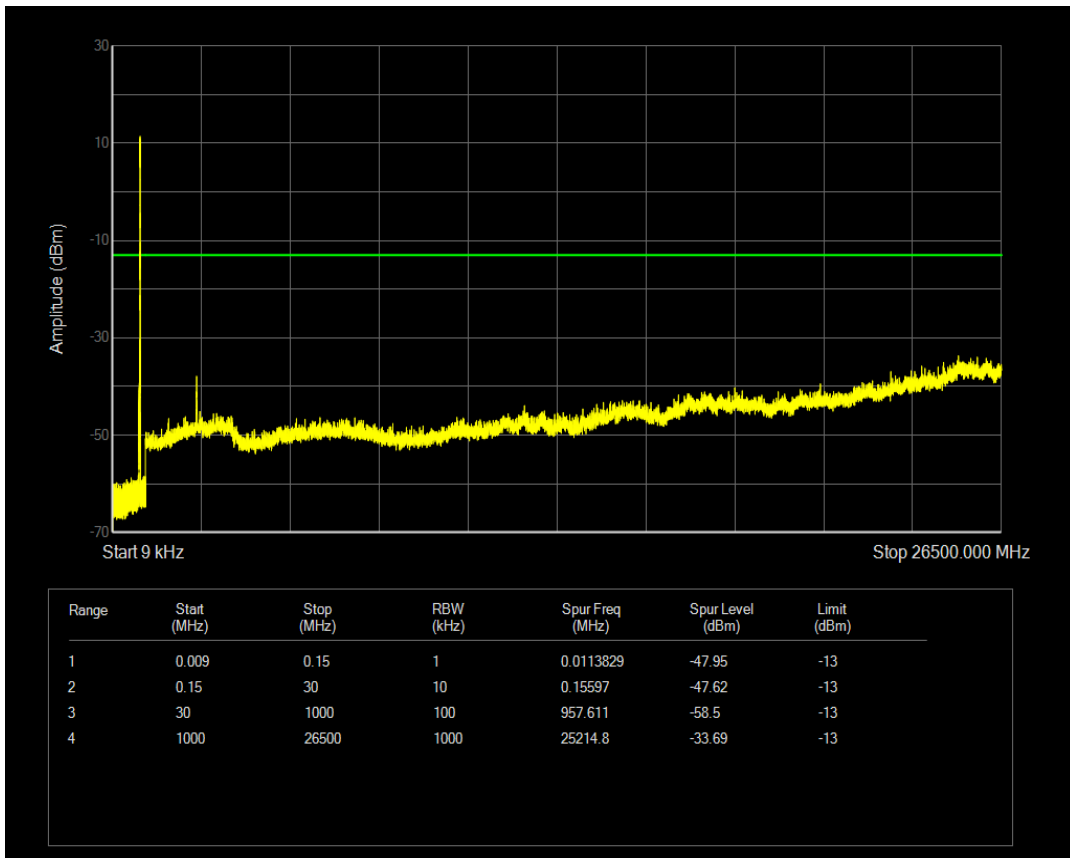

Band26(824-849) 16QAM BW=15MHz Channel=26965 RB Size=75 Position=#0

Band4 QPSK BW=1.4MHz Channel=19957 RB Size=1 Position=#0