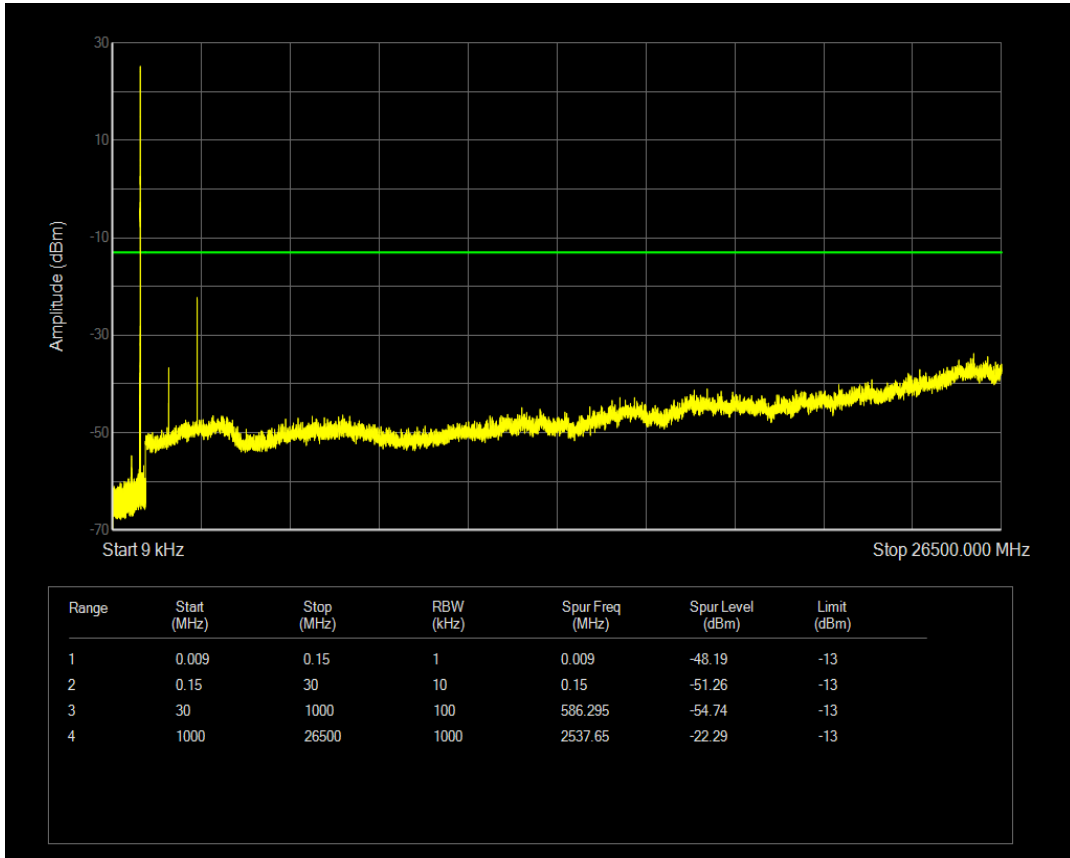

Band26(824-849) QPSK BW=3MHz Channel=27025 RB Size=1 Position=#0

Band26(824-849) QPSK BW=3MHz Channel=27025 RB Size=15 Position=#0