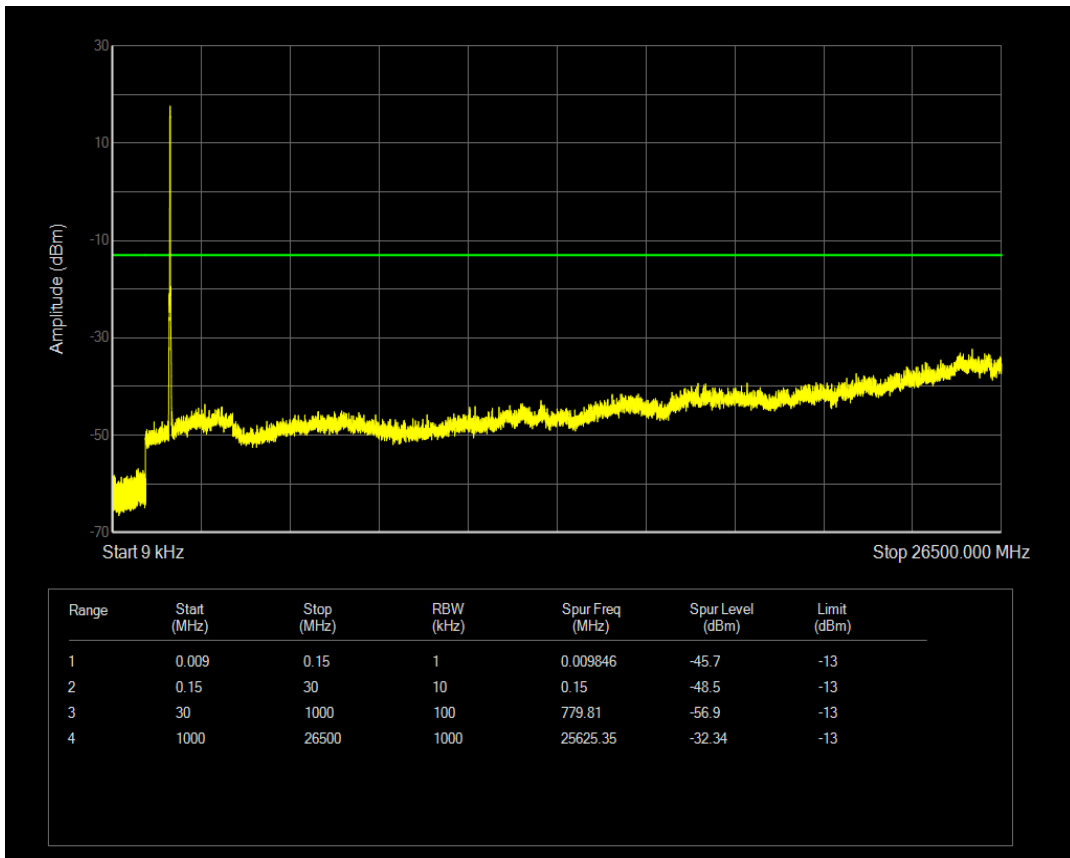

Band4 16QAM BW=15MHz Channel=20325 RB Size=75 Position=#0

Band4 QPSK BW=20MHz Channel=20050 RB Size=1 Position=#0

Band4 QPSK BW=20MHz Channel=20050 RB Size=100 Position=#0

Band4 16QAM BW=20MHz Channel=20050 RB Size=1 Position=#0

Band4 16QAM BW=20MHz Channel=20050 RB Size=100 Position=#0

Band4 QPSK BW=20MHz Channel=20175 RB Size=1 Position=#0

Band4 QPSK BW=20MHz Channel=20175 RB Size=100 Position=#0

Band4 16QAM BW=20MHz Channel=20175 RB Size=1 Position=#0