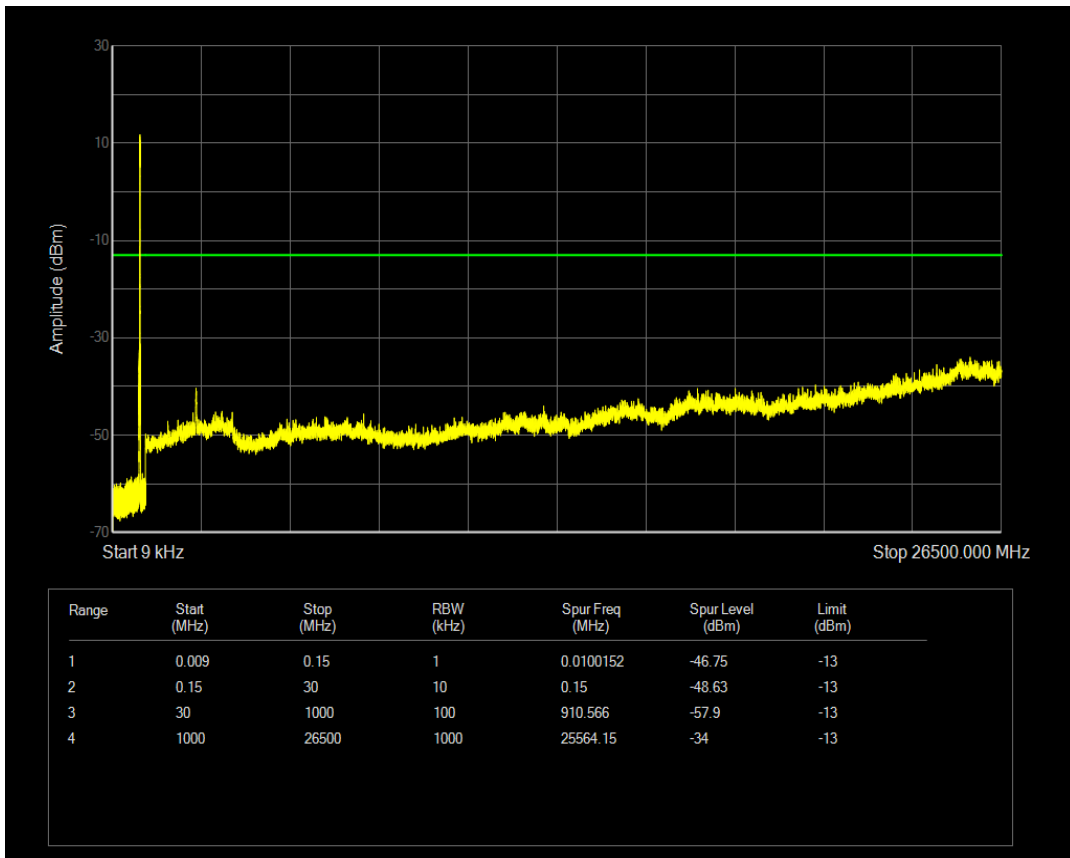

Band26(824-849) 16QAM BW=15MHz Channel=26915 RB Size=75 Position=#0

Band26(824-849) QPSK BW=15MHz Channel=26965 RB Size=1 Position=#0