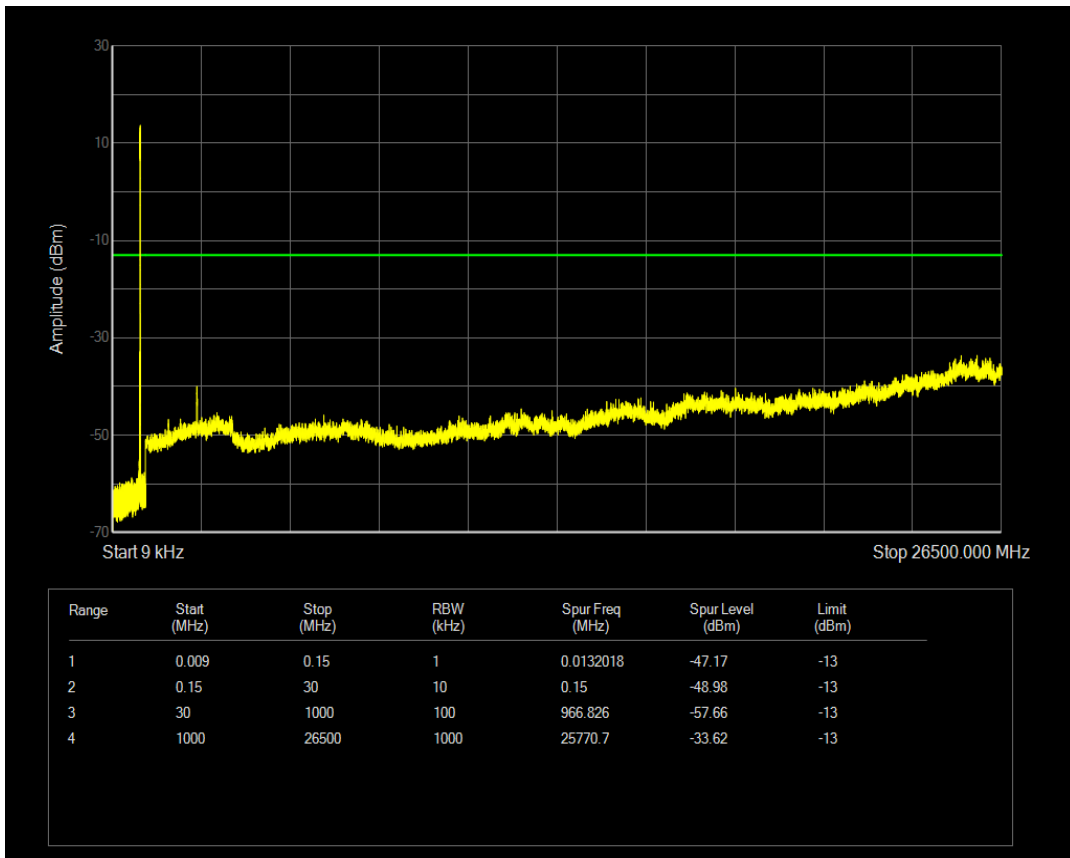

Band26(824-849) QPSK BW=10MHz Channel=26990 RB Size=50 Position=#0

Band26(824-849) 16QAM BW=10MHz Channel=26990 RB Size=1 Position=#0