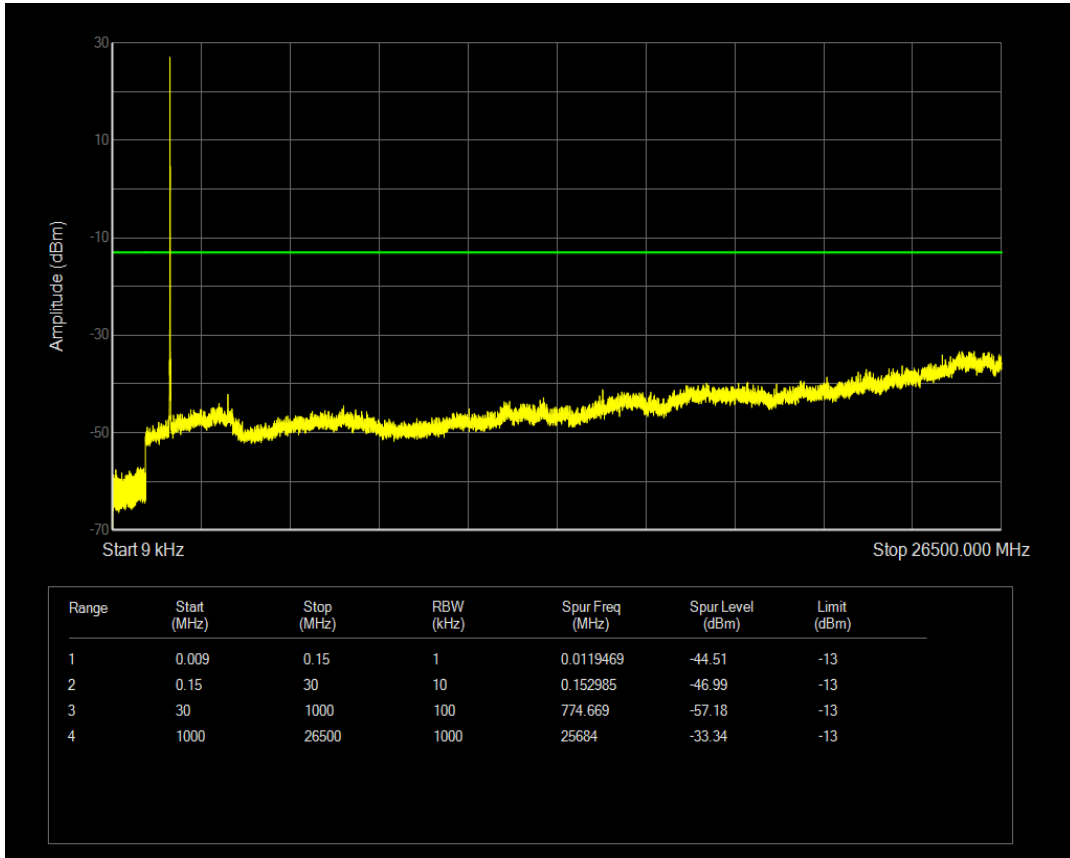

Band4 16QAM BW=5MHz Channel=20375 RB Size=25 Position=#0

Band4 QPSK BW=10MHz Channel=20000 RB Size=1 Position=#0

Band4 QPSK BW=10MHz Channel=20000 RB Size=50 Position=#0

Band4 16QAM BW=10MHz Channel=20000 RB Size=1 Position=#0

Band4 16QAM BW=10MHz Channel=20000 RB Size=50 Position=#0

Band4 QPSK BW=10MHz Channel=20175 RB Size=1 Position=#0

Band4 QPSK BW=10MHz Channel=20175 RB Size=50 Position=#0

Band4 16QAM BW=10MHz Channel=20175 RB Size=1 Position=#0

Band4 16QAM BW=10MHz Channel=20175 RB Size=50 Position=#0

Band4 QPSK BW=10MHz Channel=20350 RB Size=1 Position=#0

Band4 QPSK BW=10MHz Channel=20350 RB Size=50 Position=#0

Band4 16QAM BW=10MHz Channel=20350 RB Size=1 Position=#0