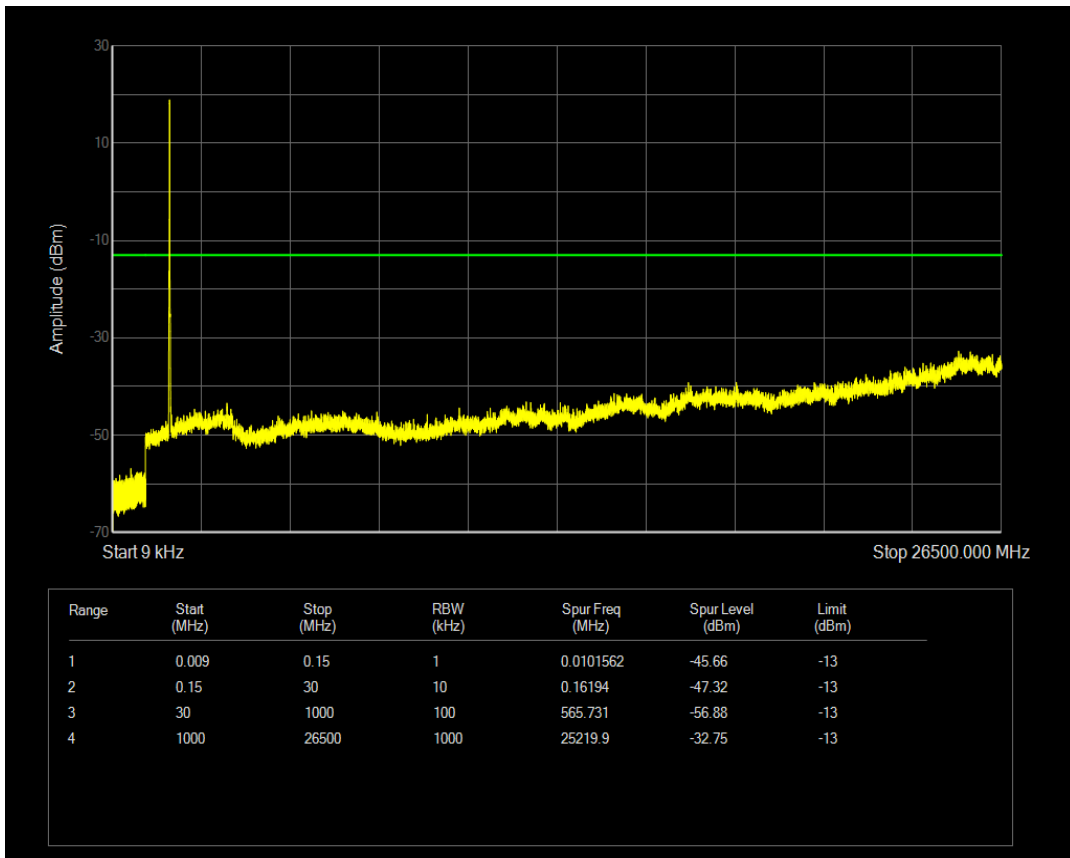

Band4 16QAM BW=10MHz Channel=20000 RB Size=50 Position=#0

Band4 QPSK BW=10MHz Channel=20175 RB Size=1 Position=#0

Band4 QPSK BW=10MHz Channel=20175 RB Size=50 Position=#0

Band4 16QAM BW=10MHz Channel=20175 RB Size=1 Position=#0

Band4 16QAM BW=10MHz Channel=20175 RB Size=50 Position=#0

Band4 QPSK BW=10MHz Channel=20350 RB Size=1 Position=#0

Band4 QPSK BW=10MHz Channel=20350 RB Size=50 Position=#0

Band4 16QAM BW=10MHz Channel=20350 RB Size=1 Position=#0

Band4 16QAM BW=10MHz Channel=20350 RB Size=50 Position=#0

Band4 QPSK BW=15MHz Channel=20025 RB Size=1 Position=#0

Band4 QPSK BW=15MHz Channel=20025 RB Size=75 Position=#0

Band4 16QAM BW=15MHz Channel=20025 RB Size=1 Position=#0