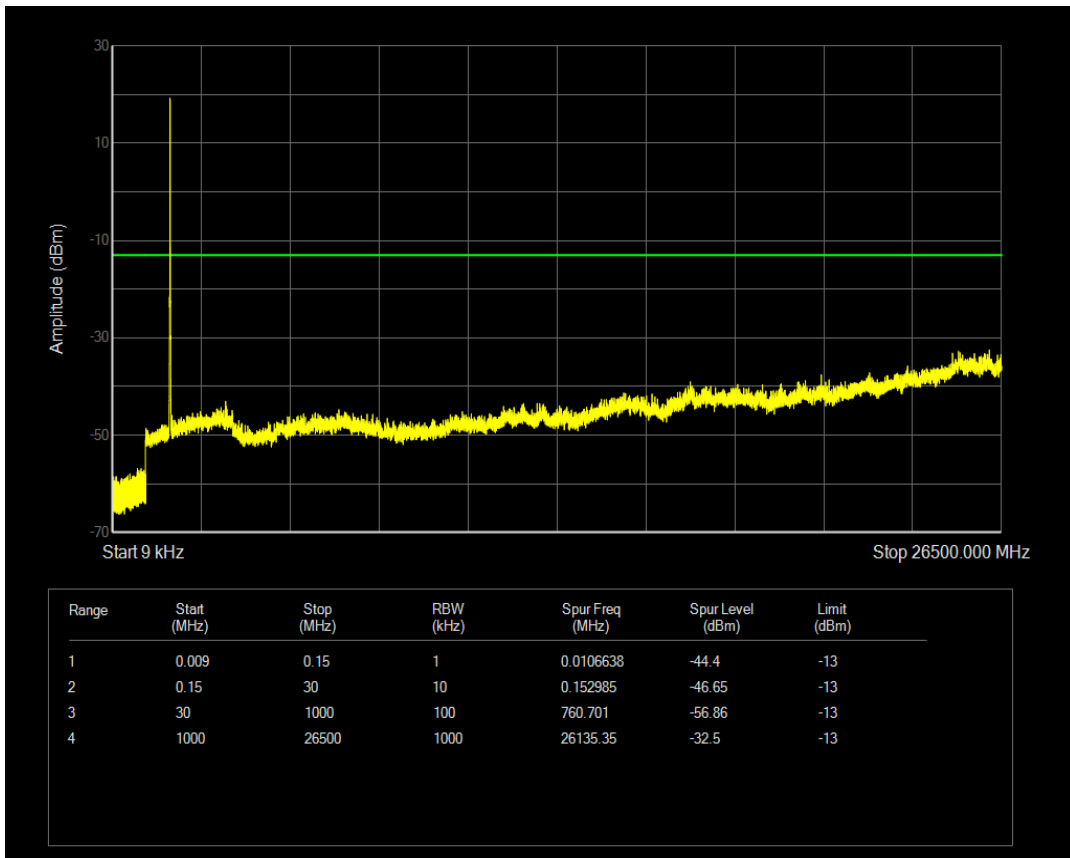

Band4 16QAM BW=5MHz Channel=20375 RB Size=25 Position=#0

Band4 QPSK BW=10MHz Channel=20000 RB Size=1 Position=#0

Band4 QPSK BW=10MHz Channel=20000 RB Size=50 Position=#0

Band4 16QAM BW=10MHz Channel=20000 RB Size=1 Position=#0

Band4 16QAM BW=10MHz Channel=20000 RB Size=50 Position=#0

Band4 QPSK BW=10MHz Channel=20175 RB Size=1 Position=#0

Band4 QPSK BW=10MHz Channel=20175 RB Size=50 Position=#0

Band4 16QAM BW=10MHz Channel=20175 RB Size=1 Position=#0

Band4 16QAM BW=10MHz Channel=20175 RB Size=50 Position=#0

Band4 QPSK BW=10MHz Channel=20350 RB Size=1 Position=#0

Band4 QPSK BW=10MHz Channel=20350 RB Size=50 Position=#0

Band4 16QAM BW=10MHz Channel=20350 RB Size=1 Position=#0