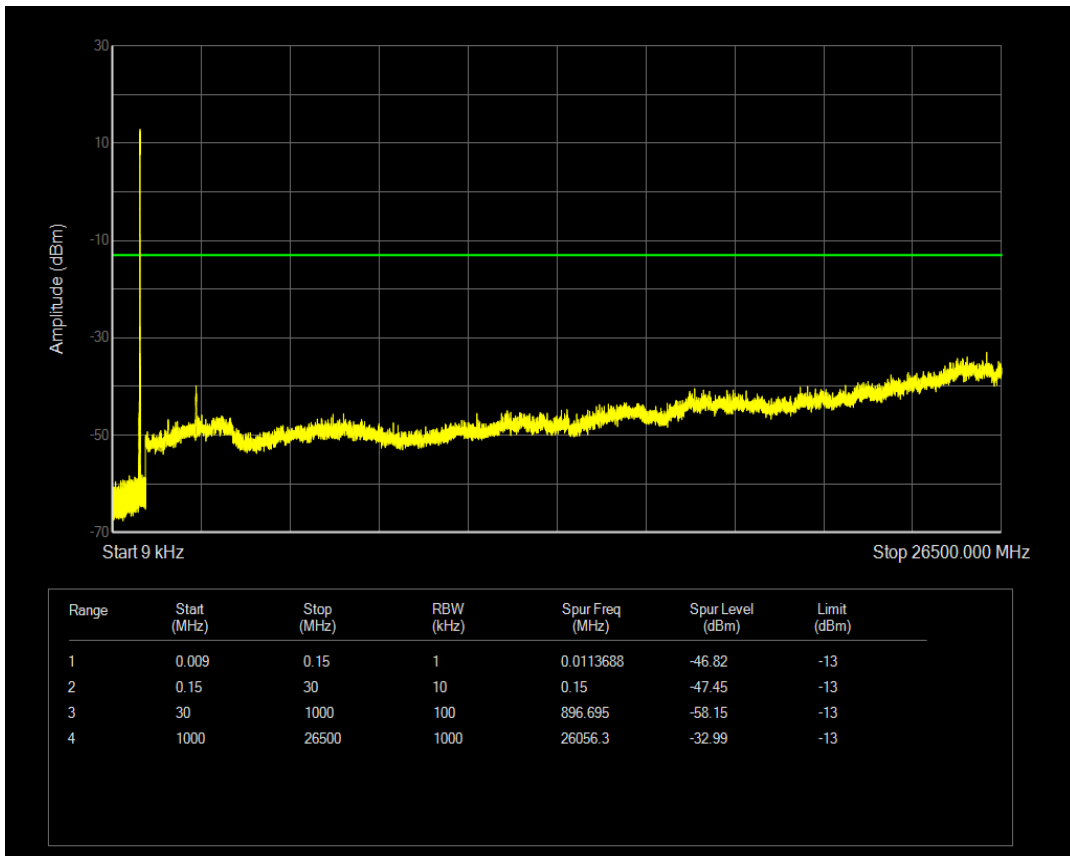

Band26(824-849) 16QAM BW=5MHz Channel=27015 RB Size=25 Position=#0

Band26(824-849) QPSK BW=10MHz Channel=26840 RB Size=1 Position=#0

Band26(824-849) QPSK BW=10MHz Channel=26840 RB Size=50 Position=#0

Band26(824-849) 16QAM BW=10MHz Channel=26840 RB Size=1 Position=#0

Band26(824-849) 16QAM BW=10MHz Channel=26840 RB Size=50 Position=#0

Band26(824-849) QPSK BW=10MHz Channel=26915 RB Size=1 Position=#0

Band26(824-849) QPSK BW=10MHz Channel=26915 RB Size=50 Position=#0

Band26(824-849) 16QAM BW=10MHz Channel=26915 RB Size=1 Position=#0