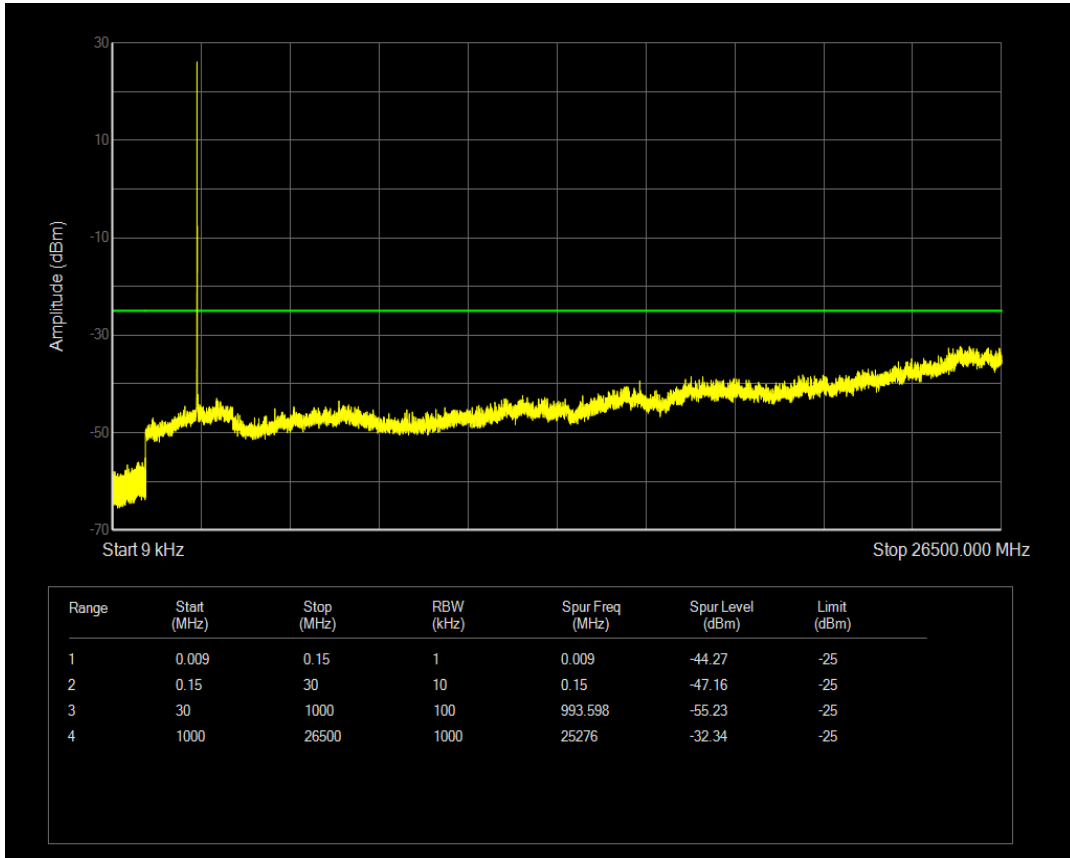

Band41(2535-2655) QPSK BW=5MHz Channel=40065 RB Size=1 Position=#0

Band41(2535-2655) QPSK BW=5MHz Channel=40065 RB Size=25 Position=#0