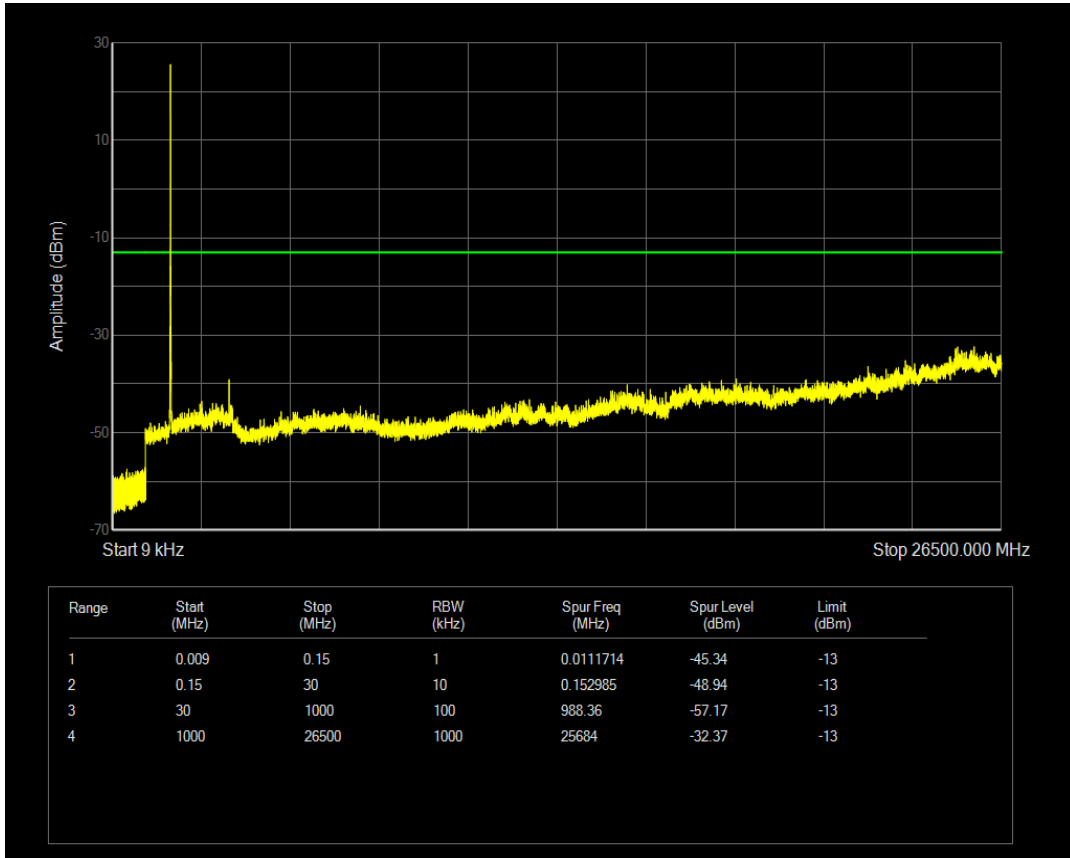

Band4 16QAM BW=10MHz Channel=20000 RB Size=50 Position=#0

Band4 QPSK BW=10MHz Channel=20175 RB Size=1 Position=#0

Band4 QPSK BW=10MHz Channel=20175 RB Size=50 Position=#0

Band4 16QAM BW=10MHz Channel=20175 RB Size=1 Position=#0

Band4 16QAM BW=10MHz Channel=20175 RB Size=50 Position=#0

Band4 QPSK BW=10MHz Channel=20350 RB Size=1 Position=#0

Band4 QPSK BW=10MHz Channel=20350 RB Size=50 Position=#0

Band4 16QAM BW=10MHz Channel=20350 RB Size=1 Position=#0

Band4 16QAM BW=10MHz Channel=20350 RB Size=50 Position=#0

Band4 QPSK BW=15MHz Channel=20025 RB Size=1 Position=#0

Band4 QPSK BW=15MHz Channel=20025 RB Size=75 Position=#0

Band4 16QAM BW=15MHz Channel=20025 RB Size=1 Position=#0