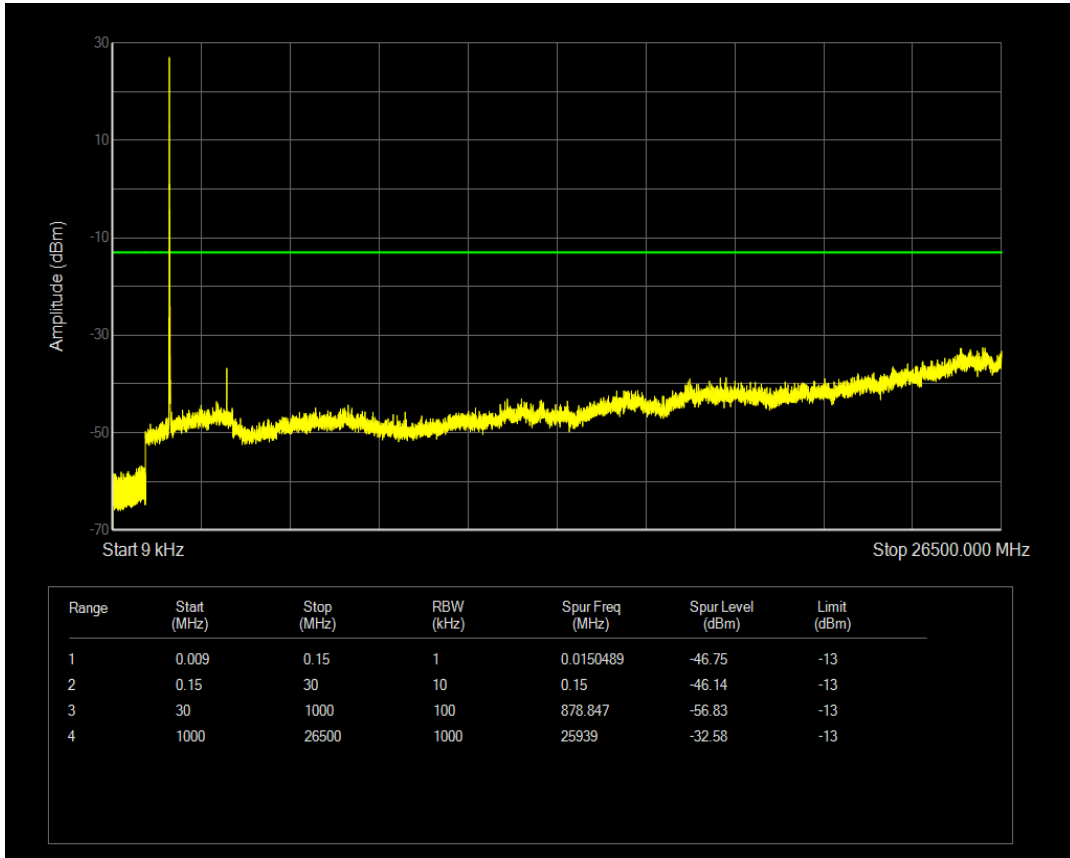

Band4 16QAM BW=10MHz Channel=20000 RB Size=50 Position=#0

Band4 QPSK BW=10MHz Channel=20175 RB Size=1 Position=#0

Band4 QPSK BW=10MHz Channel=20175 RB Size=50 Position=#0

Band4 16QAM BW=10MHz Channel=20175 RB Size=1 Position=#0

Band4 16QAM BW=10MHz Channel=20175 RB Size=50 Position=#0

Band4 QPSK BW=10MHz Channel=20350 RB Size=1 Position=#0

Band4 QPSK BW=10MHz Channel=20350 RB Size=50 Position=#0

Band4 16QAM BW=10MHz Channel=20350 RB Size=1 Position=#0

Band4 16QAM BW=10MHz Channel=20350 RB Size=50 Position=#0

Band4 QPSK BW=15MHz Channel=20025 RB Size=1 Position=#0

Band4 QPSK BW=15MHz Channel=20025 RB Size=75 Position=#0

Band4 16QAM BW=15MHz Channel=20025 RB Size=1 Position=#0