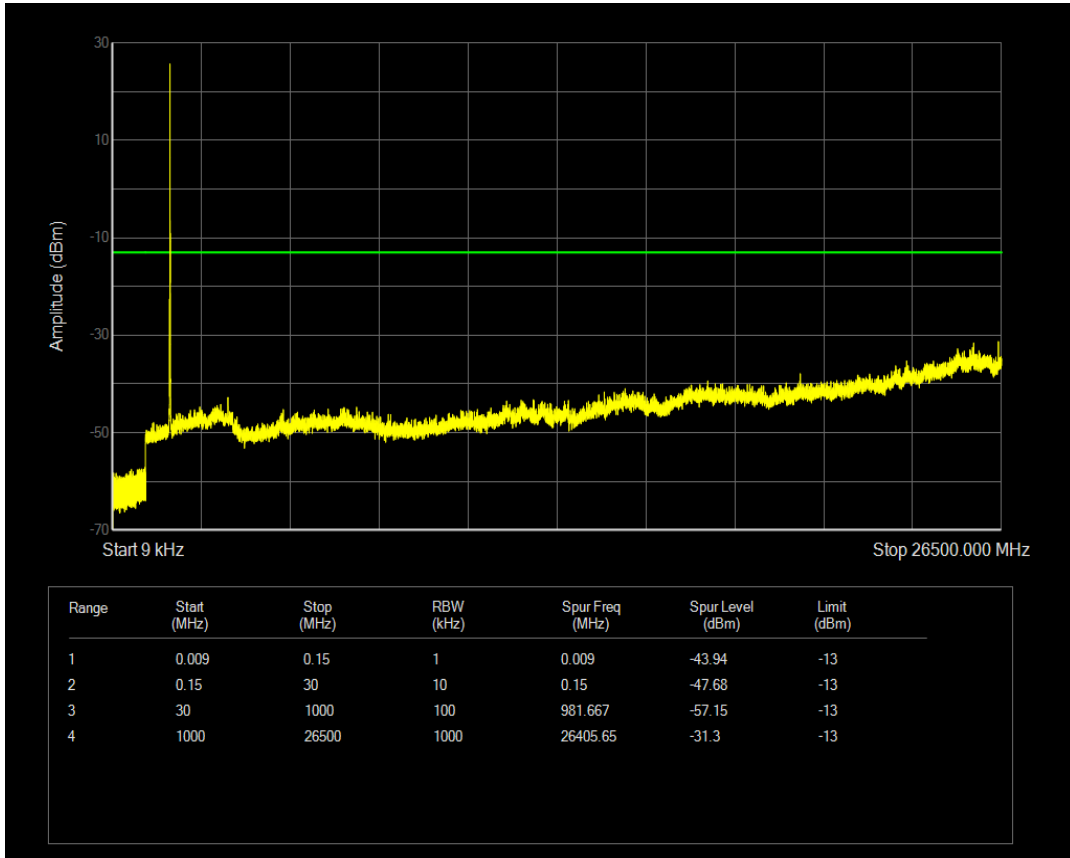

Band4 16QAM BW=5MHz Channel=20375 RB Size=25 Position=#0

Band4 QPSK BW=10MHz Channel=20000 RB Size=1 Position=#0

Band4 QPSK BW=10MHz Channel=20000 RB Size=50 Position=#0

Band4 16QAM BW=10MHz Channel=20000 RB Size=1 Position=#0

Band4 16QAM BW=10MHz Channel=20000 RB Size=50 Position=#0

Band4 QPSK BW=10MHz Channel=20175 RB Size=1 Position=#0

Band4 QPSK BW=10MHz Channel=20175 RB Size=50 Position=#0

Band4 16QAM BW=10MHz Channel=20175 RB Size=1 Position=#0