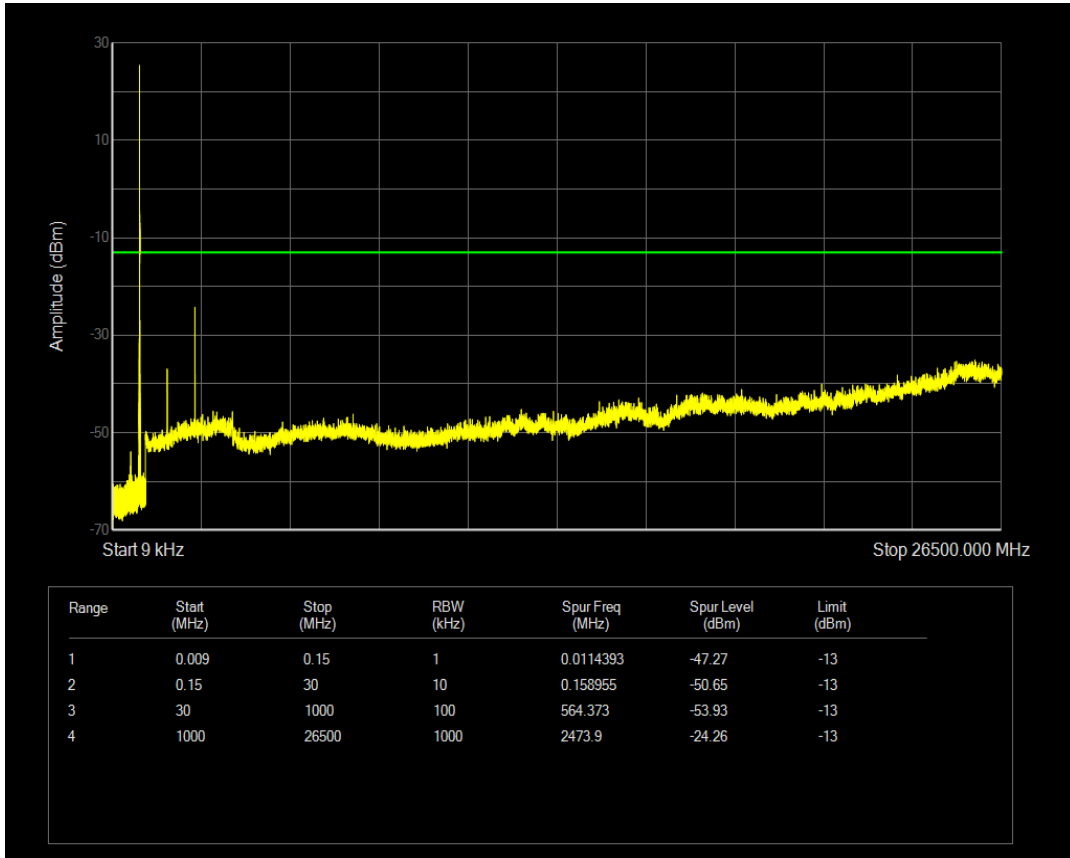

Band26(824-849) QPSK BW=5MHz Channel=26815 RB Size=1 Position=#0

Band26(824-849) QPSK BW=5MHz Channel=26815 RB Size=25 Position=#0