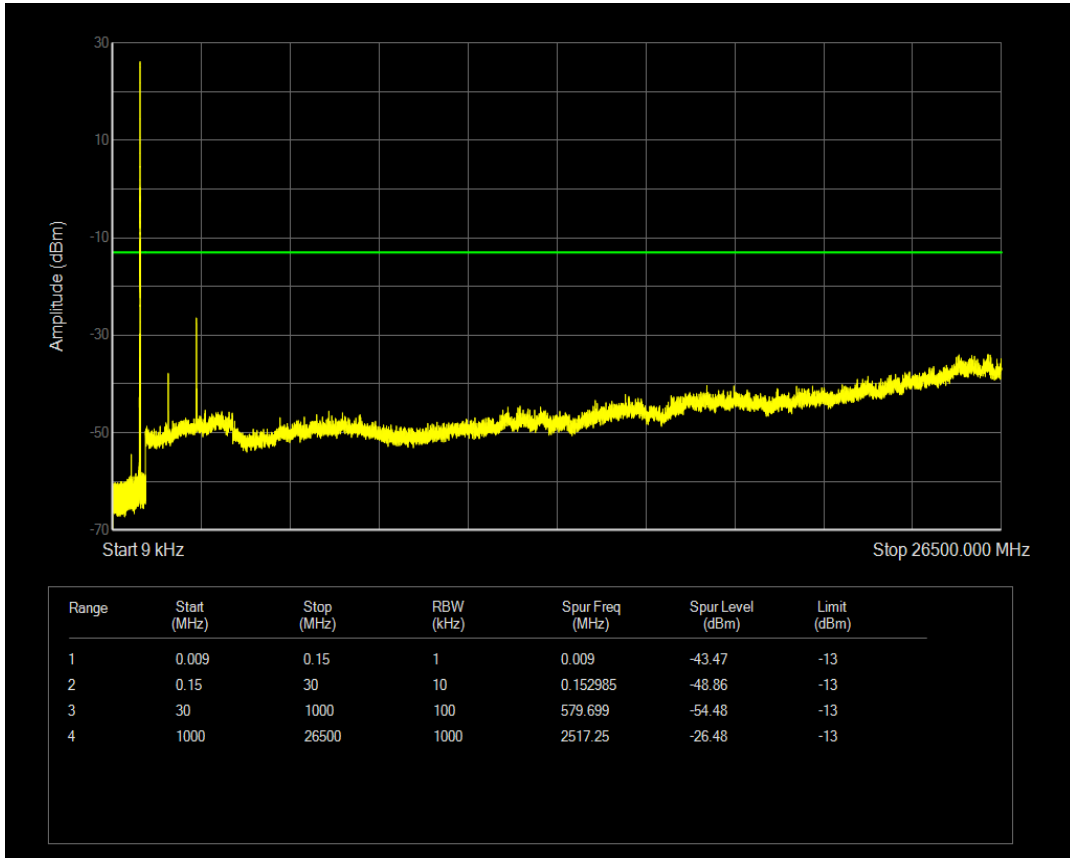

Band26(824-849) 16QAM BW=10MHz Channel=26840 RB Size=50 Position=#0

Band26(824-849) QPSK BW=10MHz Channel=26915 RB Size=1 Position=#0

Band26(824-849) QPSK BW=10MHz Channel=26915 RB Size=50 Position=#0

Band26(824-849) 16QAM BW=10MHz Channel=26915 RB Size=1 Position=#0

Band26(824-849) 16QAM BW=10MHz Channel=26915 RB Size=50 Position=#0

Band26(824-849) QPSK BW=10MHz Channel=26990 RB Size=1 Position=#0

Band26(824-849) QPSK BW=10MHz Channel=26990 RB Size=50 Position=#0

Band26(824-849) 16QAM BW=10MHz Channel=26990 RB Size=1 Position=#0