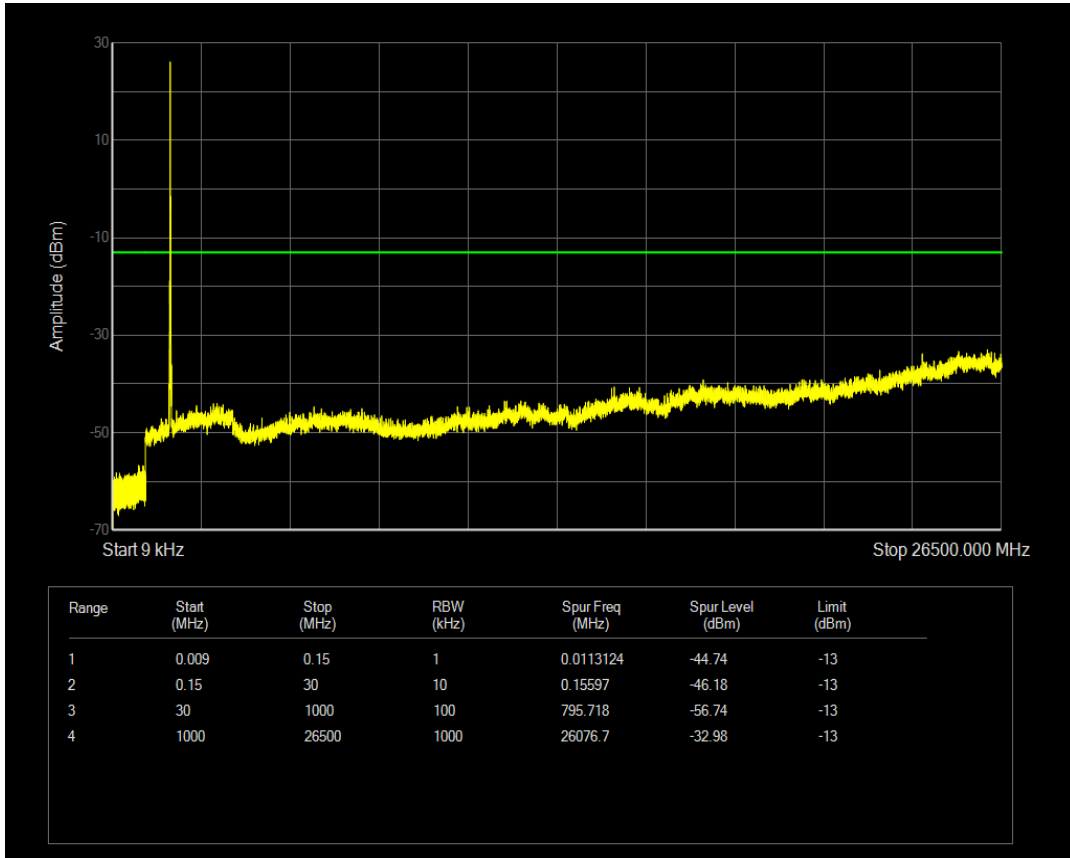

Band4 16QAM BW=20MHz Channel=20050 RB Size=100 Position=#0

Band4 QPSK BW=20MHz Channel=20175 RB Size=1 Position=#0

Band4 QPSK BW=20MHz Channel=20175 RB Size=100 Position=#0

Band4 16QAM BW=20MHz Channel=20175 RB Size=1 Position=#0

Band4 16QAM BW=20MHz Channel=20175 RB Size=100 Position=#0

Band4 QPSK BW=20MHz Channel=20300 RB Size=1 Position=#0

Band4 QPSK BW=20MHz Channel=20300 RB Size=100 Position=#0

Band4 16QAM BW=20MHz Channel=20300 RB Size=1 Position=#0