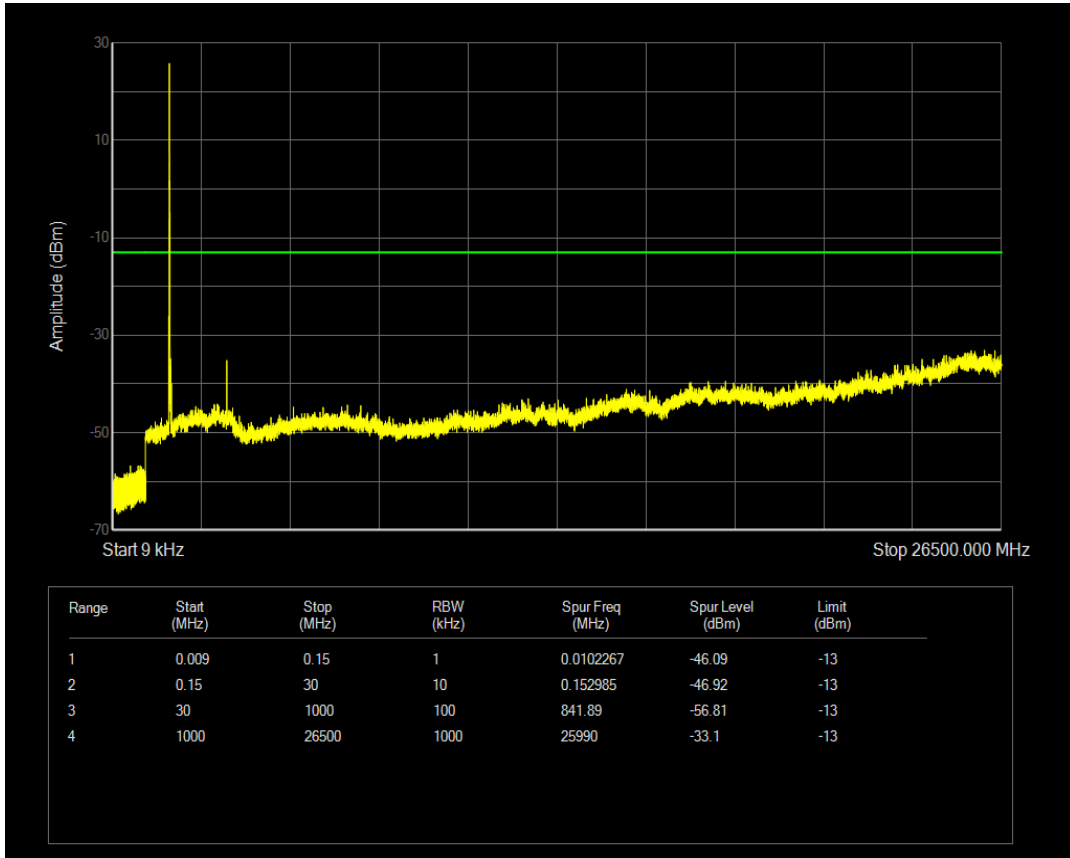

Band4 16QAM BW=15MHz Channel=20325 RB Size=75 Position=#0

Band4 QPSK BW=20MHz Channel=20050 RB Size=1 Position=#0

Band4 QPSK BW=20MHz Channel=20050 RB Size=100 Position=#0

Band4 16QAM BW=20MHz Channel=20050 RB Size=1 Position=#0

Band4 16QAM BW=20MHz Channel=20050 RB Size=100 Position=#0

Band4 QPSK BW=20MHz Channel=20175 RB Size=1 Position=#0

Band4 QPSK BW=20MHz Channel=20175 RB Size=100 Position=#0

Band4 16QAM BW=20MHz Channel=20175 RB Size=1 Position=#0