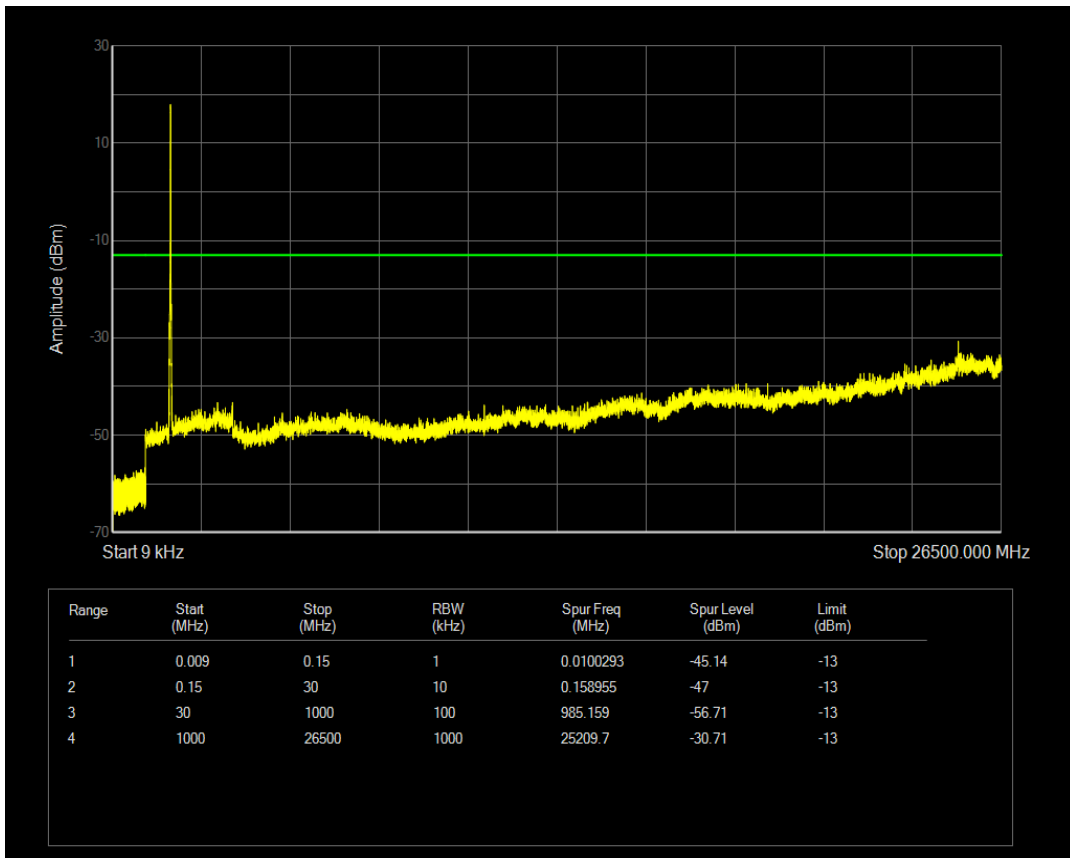

Band4 16QAM BW=15MHz Channel=20175 RB Size=75 Position=#0

Band4 QPSK BW=15MHz Channel=20325 RB Size=75 Position=#0

Band4 QPSK BW=15MHz Channel=20325 RB Size=1 Position=#0

Band4 16QAM BW=15MHz Channel=20325 RB Size=1 Position=#0

Band4 16QAM BW=15MHz Channel=20325 RB Size=75 Position=#0

Band4 QPSK BW=20MHz Channel=20050 RB Size=1 Position=#0

Band4 QPSK BW=20MHz Channel=20050 RB Size=100 Position=#0

Band4 16QAM BW=20MHz Channel=20050 RB Size=1 Position=#0