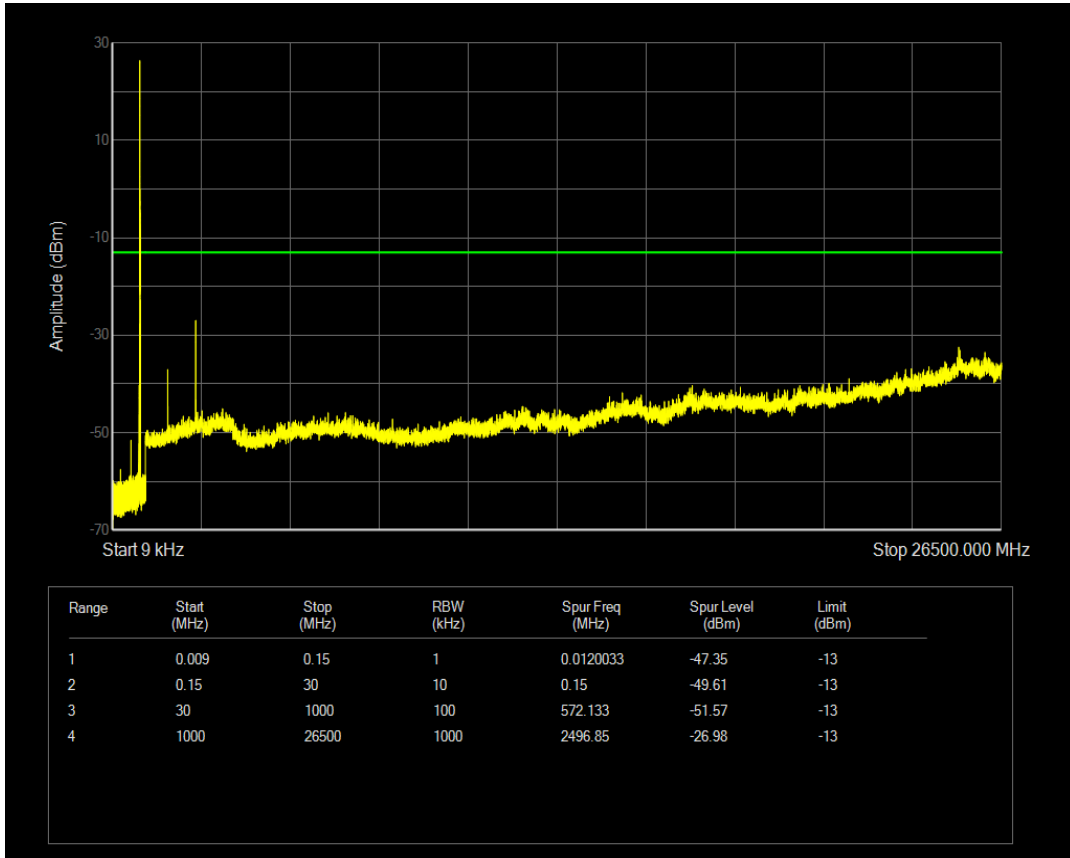

Band26(824-849) 16QAM BW=10MHz Channel=26840 RB Size=50 Position=#0

Band26(824-849) QPSK BW=10MHz Channel=26915 RB Size=1 Position=#0

Band26(824-849) QPSK BW=10MHz Channel=26915 RB Size=50 Position=#0

Band26(824-849) 16QAM BW=10MHz Channel=26915 RB Size=1 Position=#0

Band26(824-849) 16QAM BW=10MHz Channel=26915 RB Size=50 Position=#0

Band26(824-849) QPSK BW=10MHz Channel=26990 RB Size=1 Position=#0

Band26(824-849) QPSK BW=10MHz Channel=26990 RB Size=50 Position=#0

Band26(824-849) 16QAM BW=10MHz Channel=26990 RB Size=1 Position=#0