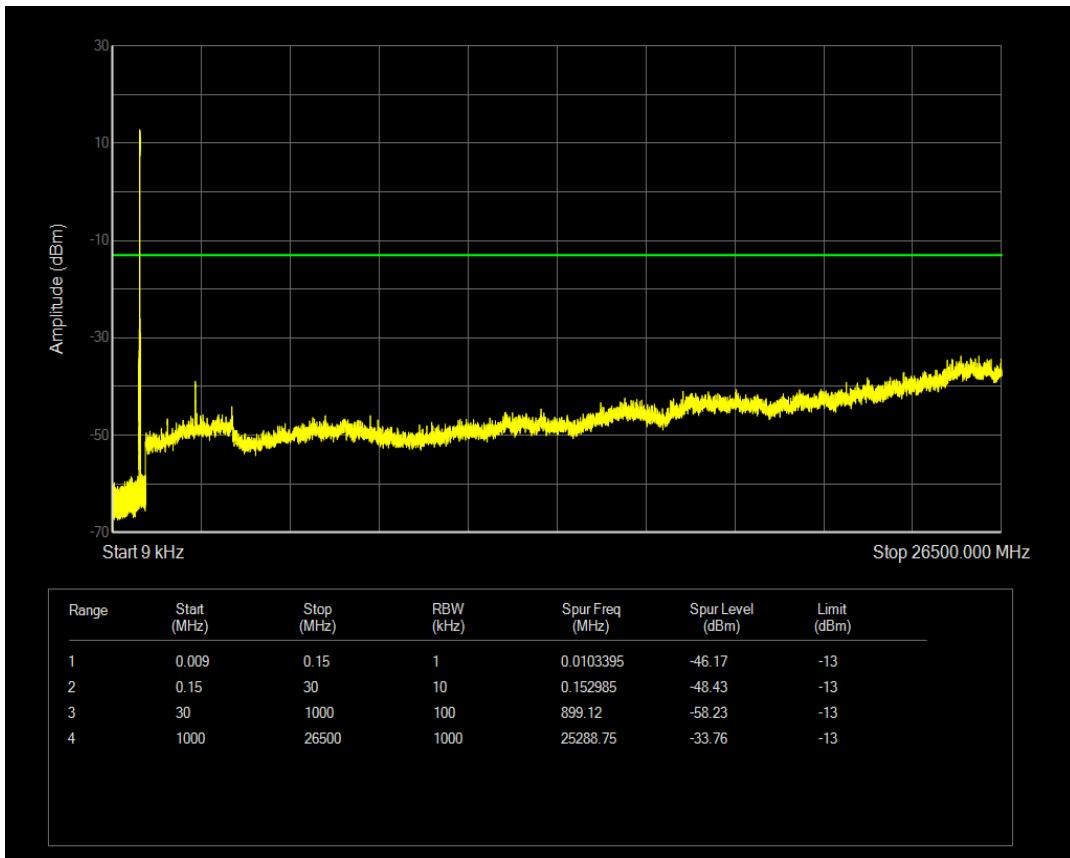

Band26(824-849) 16QAM BW=5MHz Channel=27015 RB Size=25 Position=#0

Band26(824-849) QPSK BW=10MHz Channel=26840 RB Size=1 Position=#0

Band26(824-849) QPSK BW=10MHz Channel=26840 RB Size=50 Position=#0

Band26(824-849) 16QAM BW=10MHz Channel=26840 RB Size=1 Position=#0

Band26(824-849) 16QAM BW=10MHz Channel=26840 RB Size=50 Position=#0

Band26(824-849) QPSK BW=10MHz Channel=26915 RB Size=1 Position=#0

Band26(824-849) QPSK BW=10MHz Channel=26915 RB Size=50 Position=#0

Band26(824-849) 16QAM BW=10MHz Channel=26915 RB Size=1 Position=#0