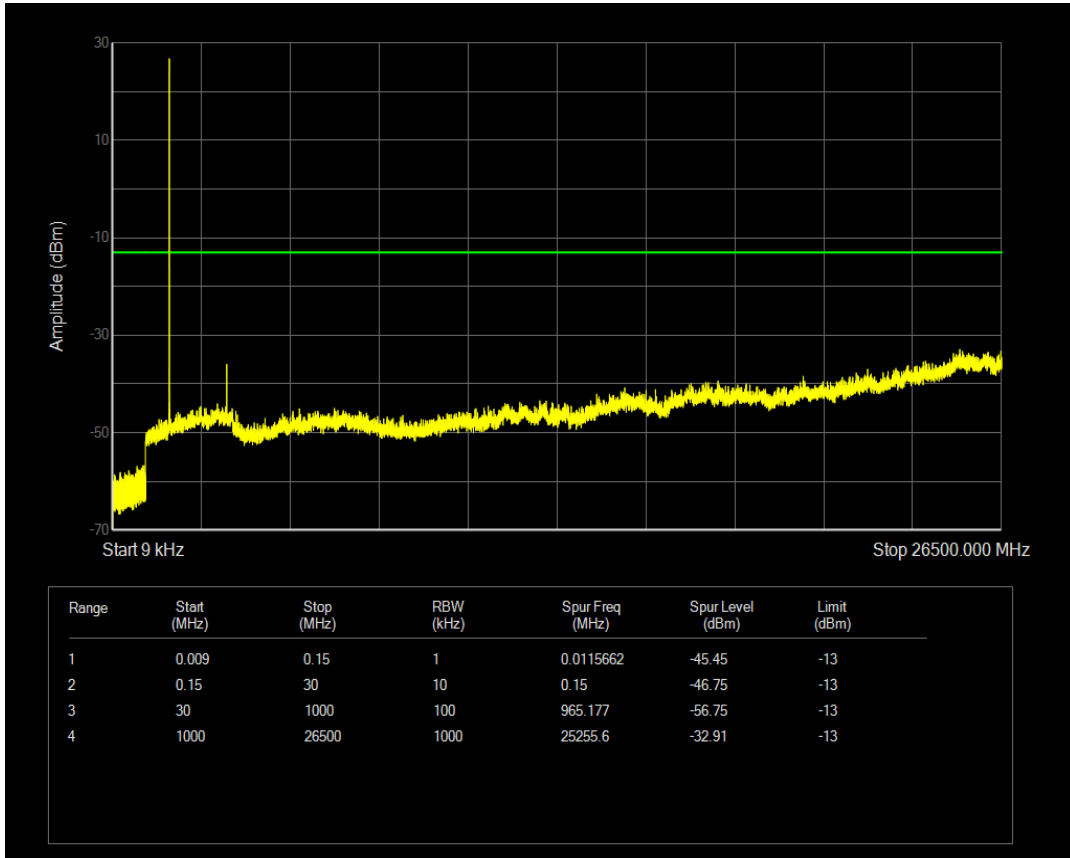

Band4 QPSK BW=1.4MHz Channel=19957 RB Size=1 Position=#0

Band4 QPSK BW=1.4MHz Channel=19957 RB Size=6 Position=#0