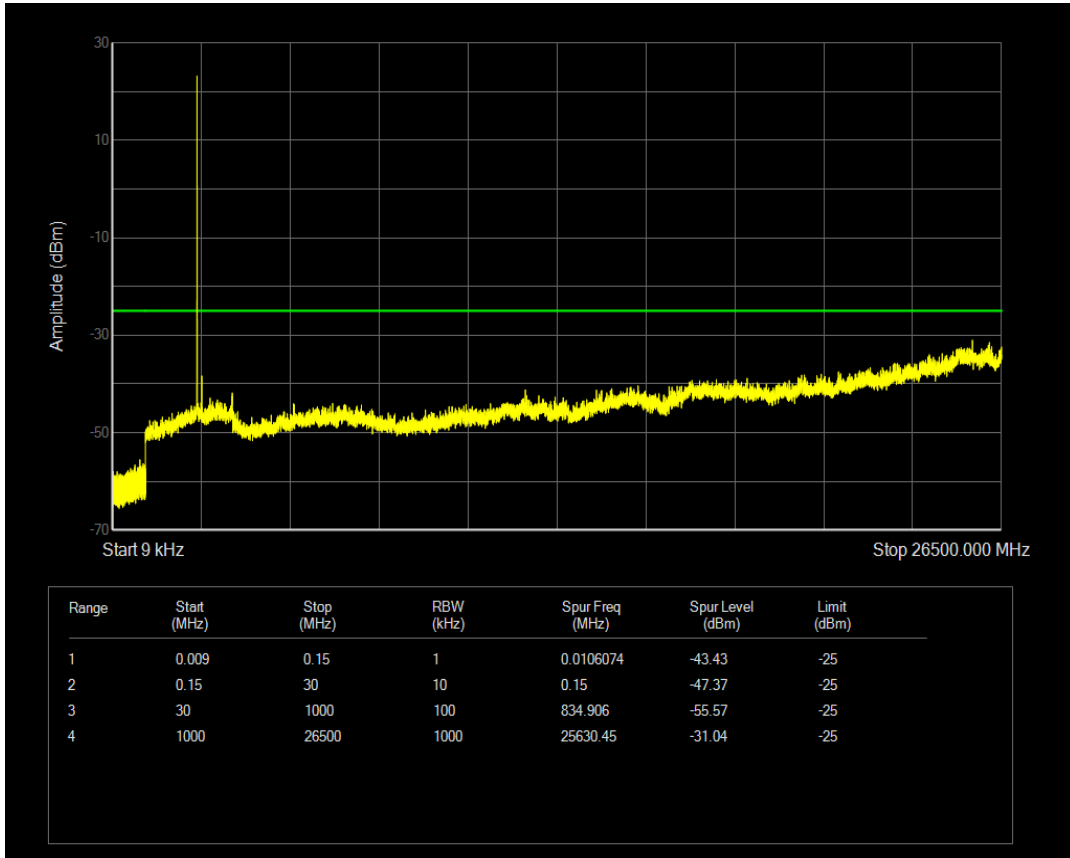

Band4 16QAM BW=20MHz Channel=20175 RB Size=100 Position=#0

Band4 QPSK BW=20MHz Channel=20300 RB Size=1 Position=#0

Band4 QPSK BW=20MHz Channel=20300 RB Size=100 Position=#0

Band4 16QAM BW=20MHz Channel=20300 RB Size=1 Position=#0

Band4 16QAM BW=20MHz Channel=20300 RB Size=100 Position=#0

Band41(2535-2655) QPSK BW=5MHz Channel=40065 RB Size=1 Position=#0

Band41(2535-2655) QPSK BW=5MHz Channel=40065 RB Size=25 Position=#0

Band41(2535-2655) 16QAM BW=5MHz Channel=40065 RB Size=1 Position=#0