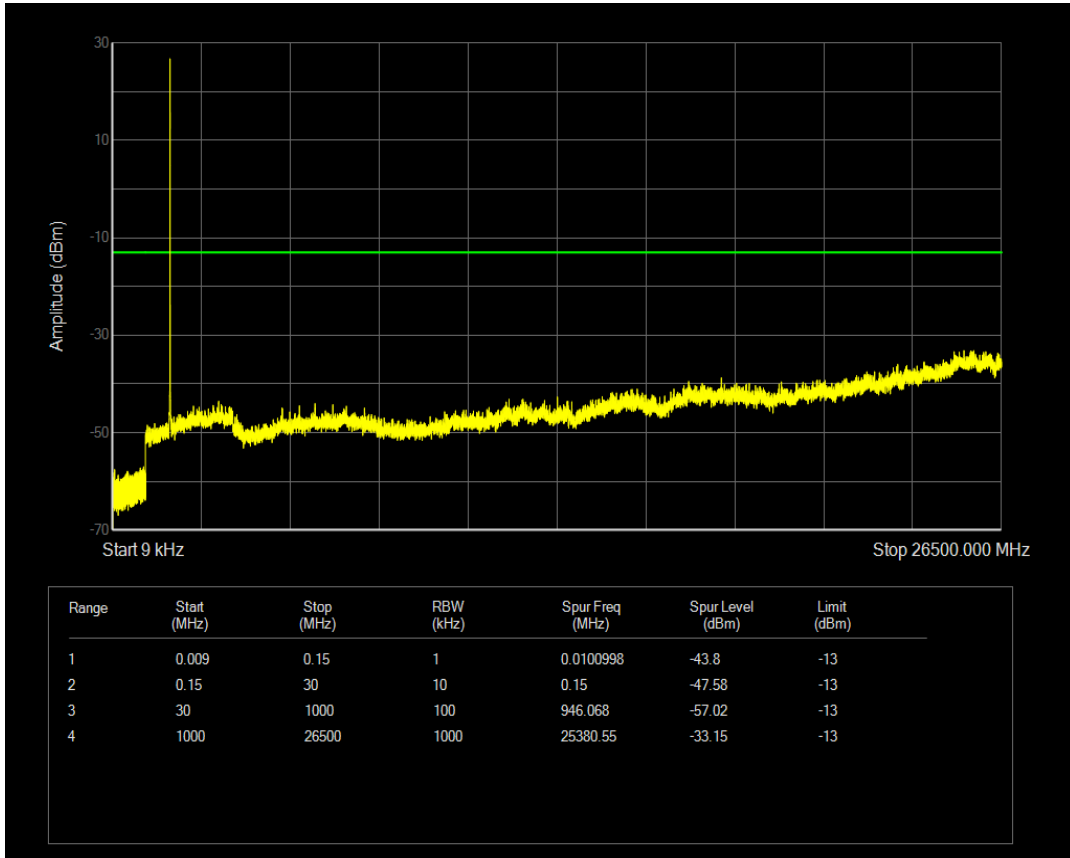

Band4 QPSK BW=3MHz Channel=20175 RB Size=1 Position=#0

Band4 QPSK BW=3MHz Channel=20175 RB Size=15 Position=#0