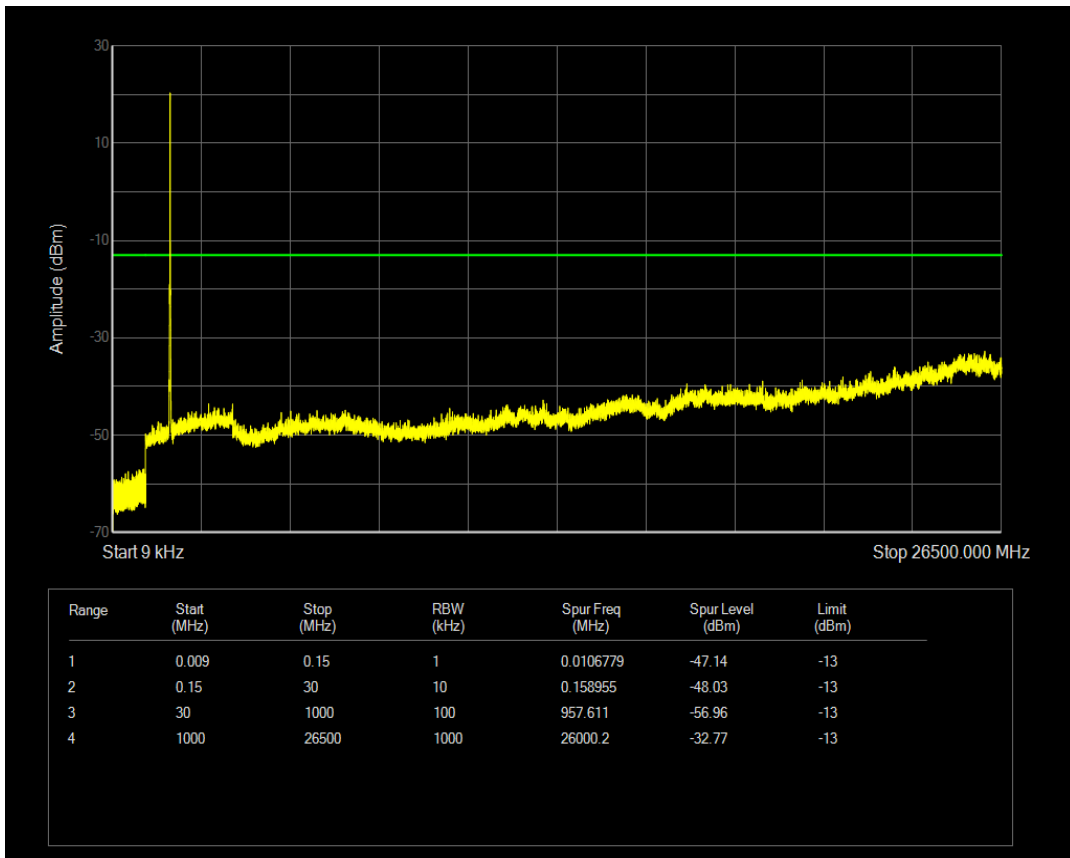

Band4 16QAM BW=5MHz Channel=20375 RB Size=25 Position=#0

Band4 QPSK BW=10MHz Channel=20000 RB Size=1 Position=#0

Band4 QPSK BW=10MHz Channel=20000 RB Size=50 Position=#0

Band4 16QAM BW=10MHz Channel=20000 RB Size=1 Position=#0

Band4 16QAM BW=10MHz Channel=20000 RB Size=50 Position=#0

Band4 QPSK BW=10MHz Channel=20175 RB Size=1 Position=#0

Band4 QPSK BW=10MHz Channel=20175 RB Size=50 Position=#0

Band4 16QAM BW=10MHz Channel=20175 RB Size=1 Position=#0