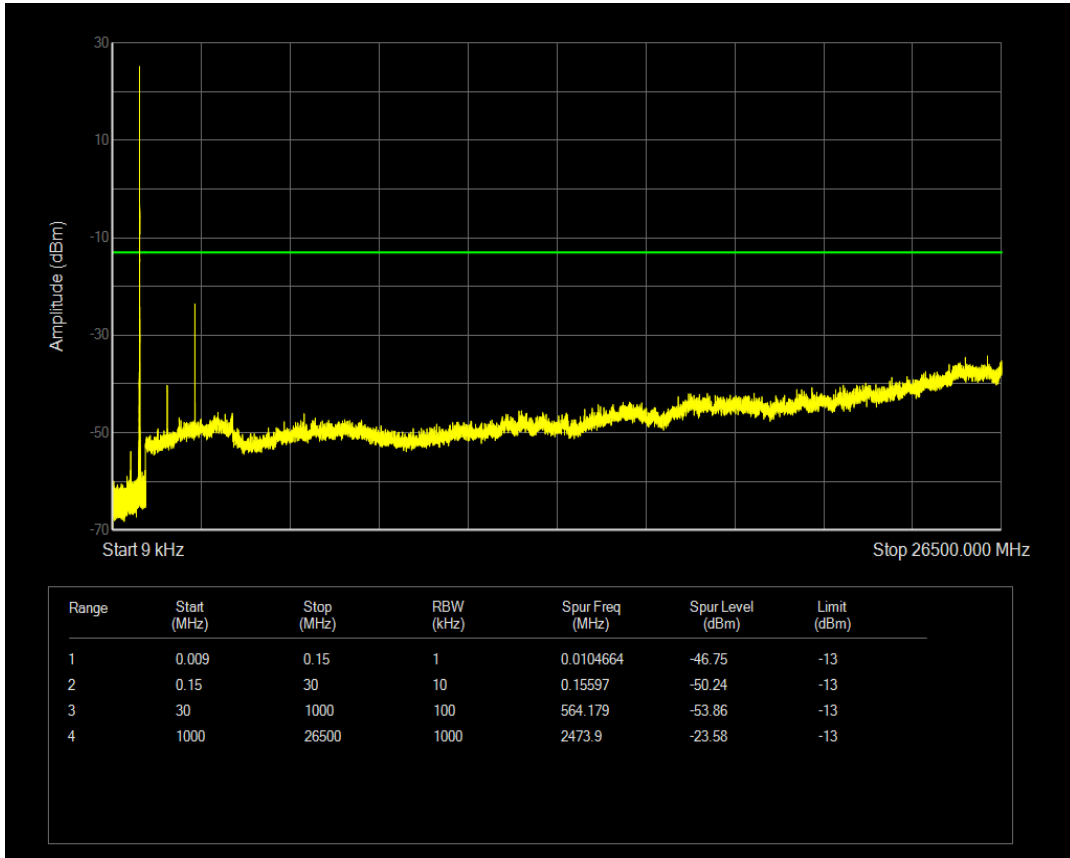

Band26(824-849) 16QAM BW=1.4MHz Channel=27033 RB Size=6 Position=#0

Band26(824-849) QPSK BW=3MHz Channel=26805 RB Size=15 Position=#0

Band26(824-849) QPSK BW=3MHz Channel=26805 RB Size=1 Position=#0

Band26(824-849) 16QAM BW=3MHz Channel=26805 RB Size=1 Position=#0