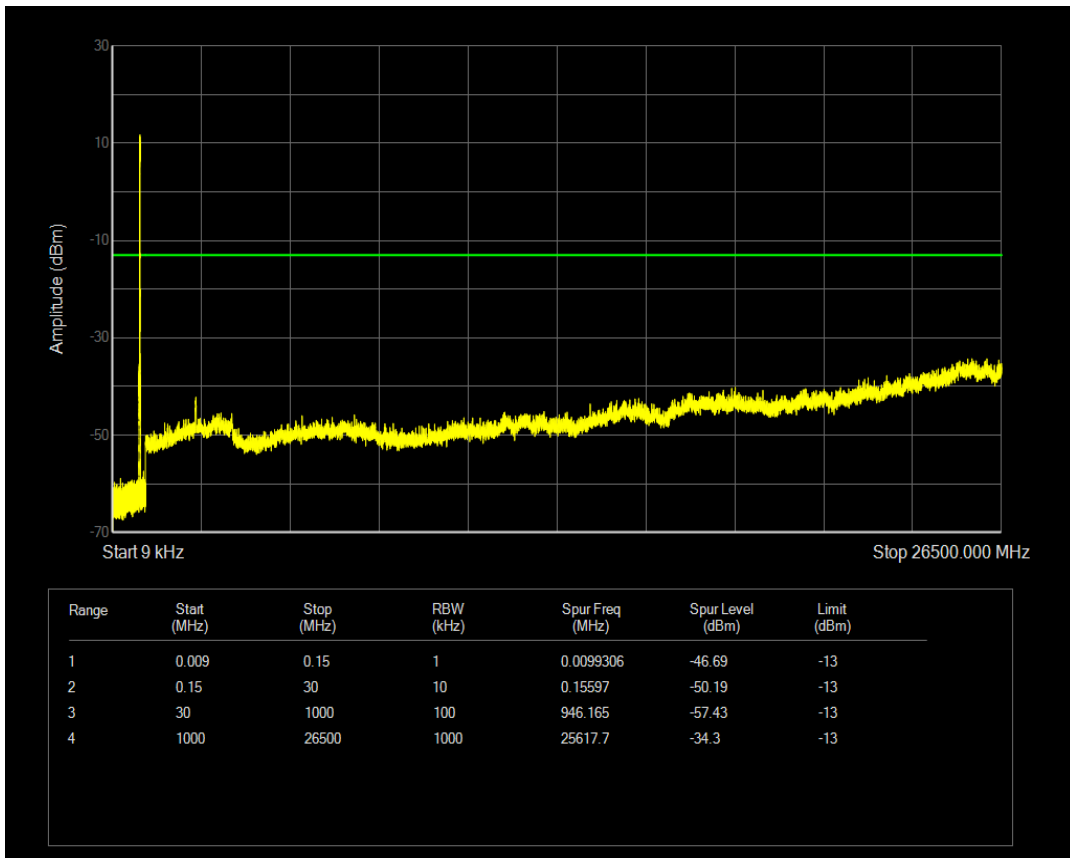

Band26(824-849) QPSK BW=15MHz Channel=26865 RB Size=75 Position=#0

Band26(824-849) 16QAM BW=15MHz Channel=26865 RB Size=1 Position=#0