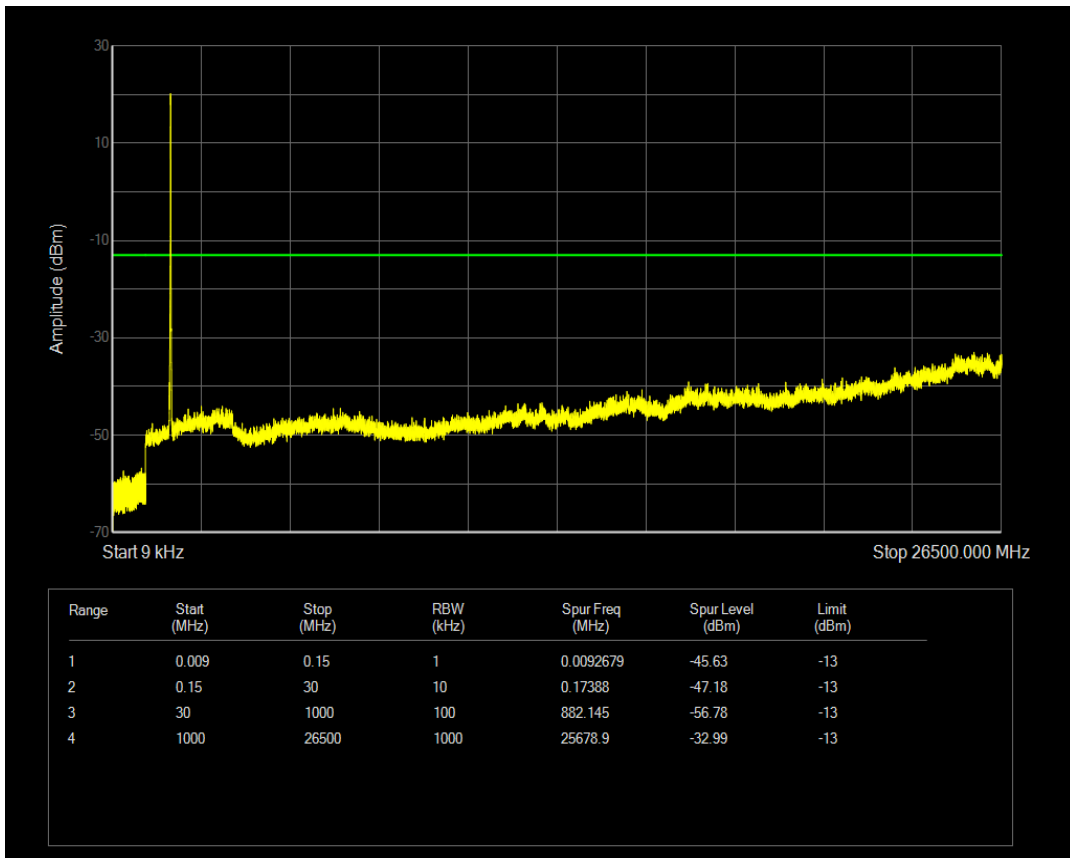

Band4 16QAM BW=5MHz Channel=20375 RB Size=25 Position=#0

Band4 QPSK BW=10MHz Channel=20000 RB Size=1 Position=#0

Band4 QPSK BW=10MHz Channel=20000 RB Size=50 Position=#0

Band4 16QAM BW=10MHz Channel=20000 RB Size=1 Position=#0

Band4 16QAM BW=10MHz Channel=20000 RB Size=50 Position=#0

Band4 QPSK BW=10MHz Channel=20175 RB Size=1 Position=#0

Band4 QPSK BW=10MHz Channel=20175 RB Size=50 Position=#0

Band4 16QAM BW=10MHz Channel=20175 RB Size=1 Position=#0

Band4 16QAM BW=10MHz Channel=20175 RB Size=50 Position=#0

Band4 QPSK BW=10MHz Channel=20350 RB Size=1 Position=#0

Band4 QPSK BW=10MHz Channel=20350 RB Size=50 Position=#0

Band4 16QAM BW=10MHz Channel=20350 RB Size=1 Position=#0