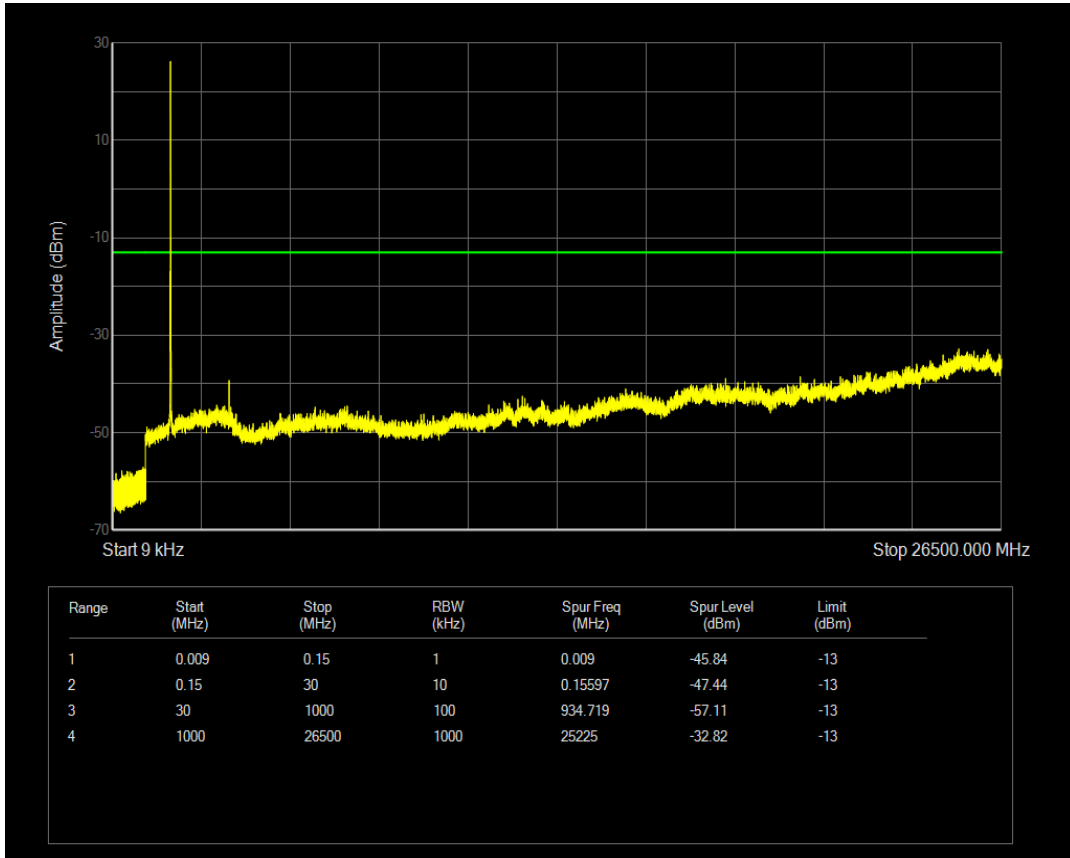

Band4 16QAM BW=5MHz Channel=20375 RB Size=25 Position=#0

Band4 QPSK BW=10MHz Channel=20000 RB Size=1 Position=#0

Band4 QPSK BW=10MHz Channel=20000 RB Size=50 Position=#0

Band4 16QAM BW=10MHz Channel=20000 RB Size=1 Position=#0

Band4 16QAM BW=10MHz Channel=20000 RB Size=50 Position=#0

Band4 QPSK BW=10MHz Channel=20175 RB Size=1 Position=#0

Band4 QPSK BW=10MHz Channel=20175 RB Size=50 Position=#0

Band4 16QAM BW=10MHz Channel=20175 RB Size=1 Position=#0

Band4 16QAM BW=10MHz Channel=20175 RB Size=50 Position=#0

Band4 QPSK BW=10MHz Channel=20350 RB Size=1 Position=#0

Band4 QPSK BW=10MHz Channel=20350 RB Size=50 Position=#0

Band4 16QAM BW=10MHz Channel=20350 RB Size=1 Position=#0