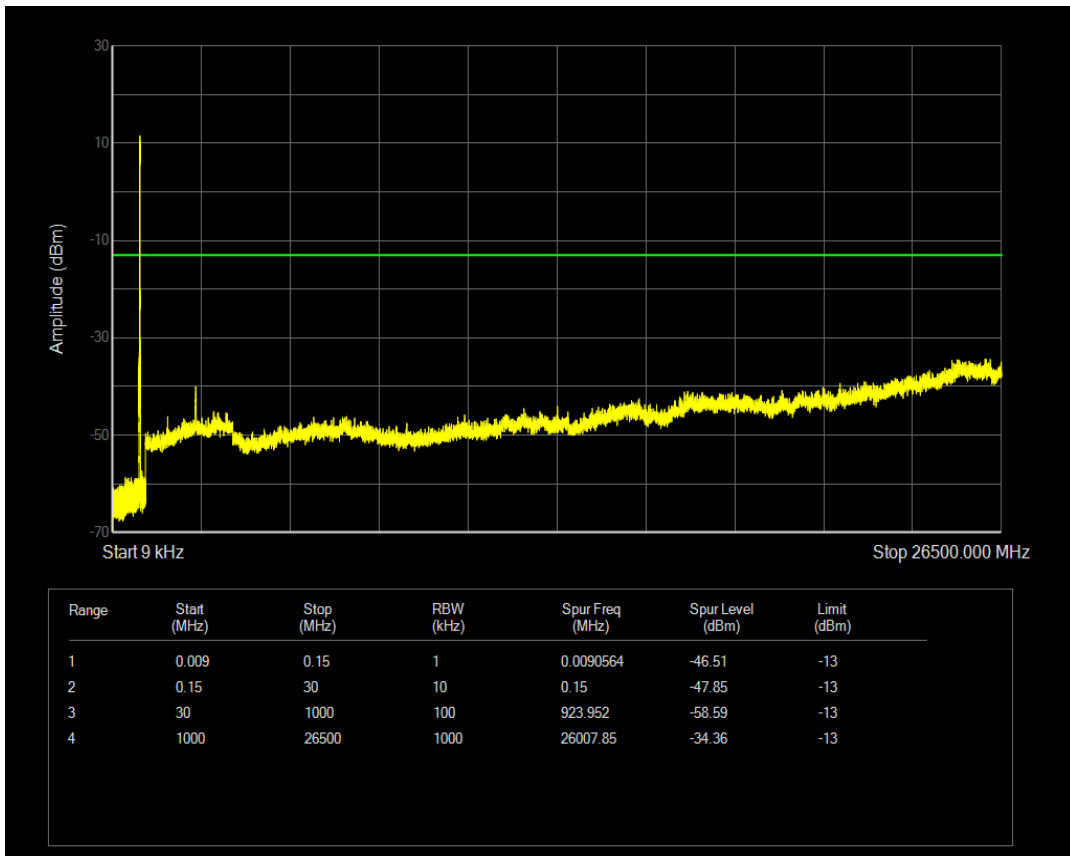

Band26(824-849) 16QAM BW=10MHz Channel=26990 RB Size=50 Position=#0

Band26(824-849) QPSK BW=15MHz Channel=26865 RB Size=1 Position=#0

Band26(824-849) QPSK BW=15MHz Channel=26865 RB Size=75 Position=#0

Band26(824-849) 16QAM BW=15MHz Channel=26865 RB Size=1 Position=#0

Band26(824-849) 16QAM BW=15MHz Channel=26865 RB Size=75 Position=#0

Band26(824-849) QPSK BW=15MHz Channel=26915 RB Size=1 Position=#0

Band26(824-849) QPSK BW=15MHz Channel=26915 RB Size=75 Position=#0

Band26(824-849) 16QAM BW=15MHz Channel=26915 RB Size=1 Position=#0