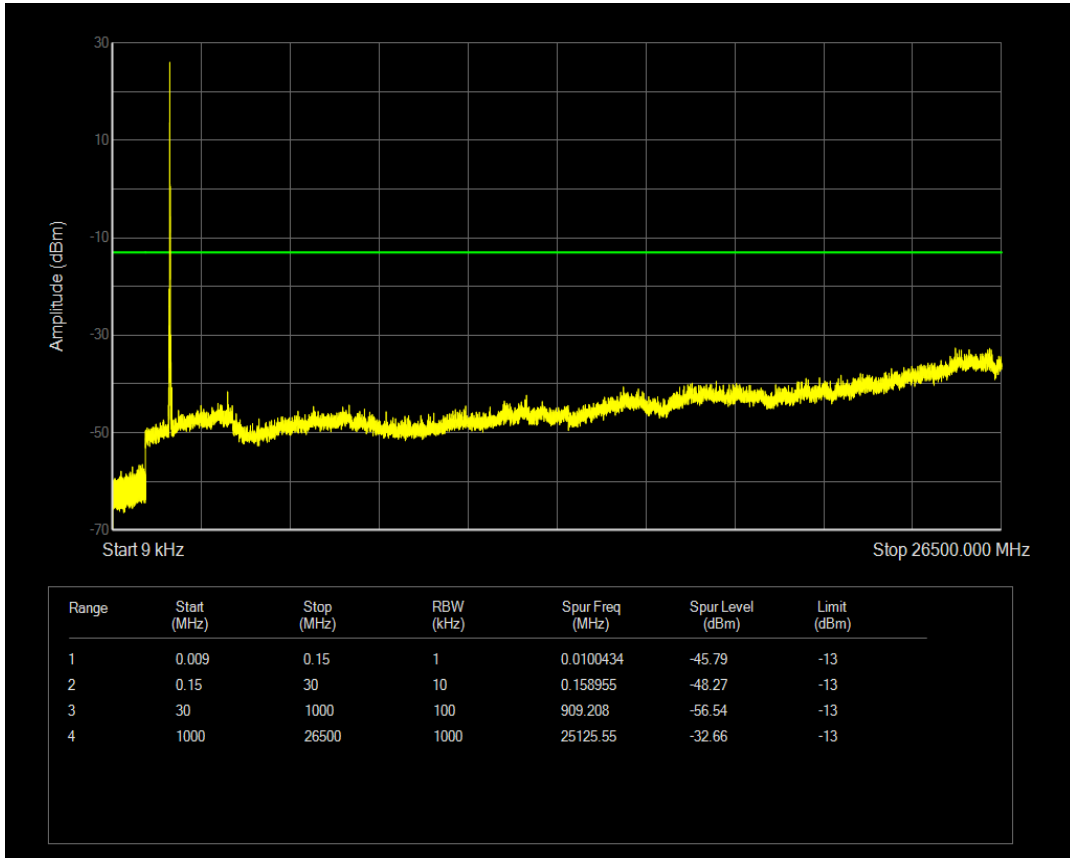

Band4 16QAM BW=15MHz Channel=20325 RB Size=75 Position=#0

Band4 QPSK BW=20MHz Channel=20050 RB Size=1 Position=#0

Band4 QPSK BW=20MHz Channel=20050 RB Size=100 Position=#0

Band4 16QAM BW=20MHz Channel=20050 RB Size=1 Position=#0

Band4 16QAM BW=20MHz Channel=20050 RB Size=100 Position=#0

Band4 QPSK BW=20MHz Channel=20175 RB Size=1 Position=#0

Band4 QPSK BW=20MHz Channel=20175 RB Size=100 Position=#0

Band4 16QAM BW=20MHz Channel=20175 RB Size=1 Position=#0

Band4 16QAM BW=20MHz Channel=20175 RB Size=100 Position=#0

Band4 QPSK BW=20MHz Channel=20300 RB Size=1 Position=#0

Band4 QPSK BW=20MHz Channel=20300 RB Size=100 Position=#0

Band4 16QAM BW=20MHz Channel=20300 RB Size=1 Position=#0