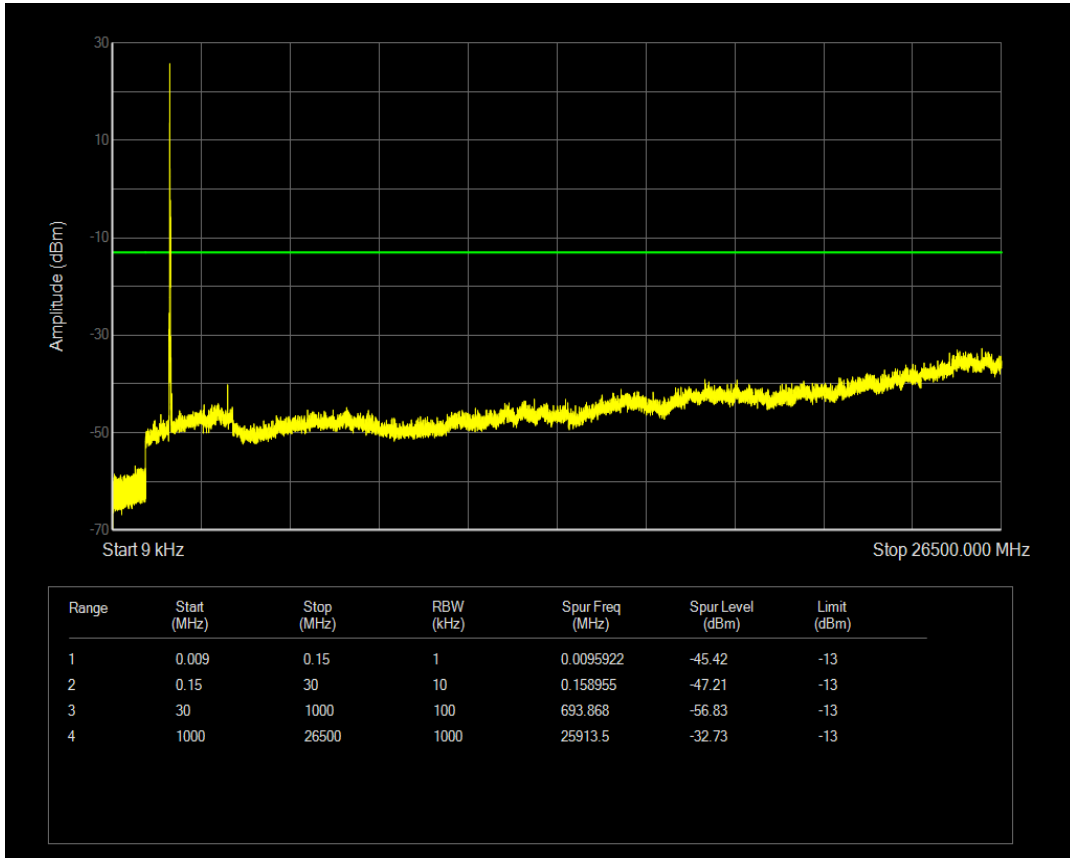

Band4 16QAM BW=15MHz Channel=20325 RB Size=75 Position=#0

Band4 QPSK BW=20MHz Channel=20050 RB Size=1 Position=#0

Band4 QPSK BW=20MHz Channel=20050 RB Size=100 Position=#0

Band4 16QAM BW=20MHz Channel=20050 RB Size=1 Position=#0

Band4 16QAM BW=20MHz Channel=20050 RB Size=100 Position=#0

Band4 QPSK BW=20MHz Channel=20175 RB Size=1 Position=#0

Band4 QPSK BW=20MHz Channel=20175 RB Size=100 Position=#0

Band4 16QAM BW=20MHz Channel=20175 RB Size=1 Position=#0