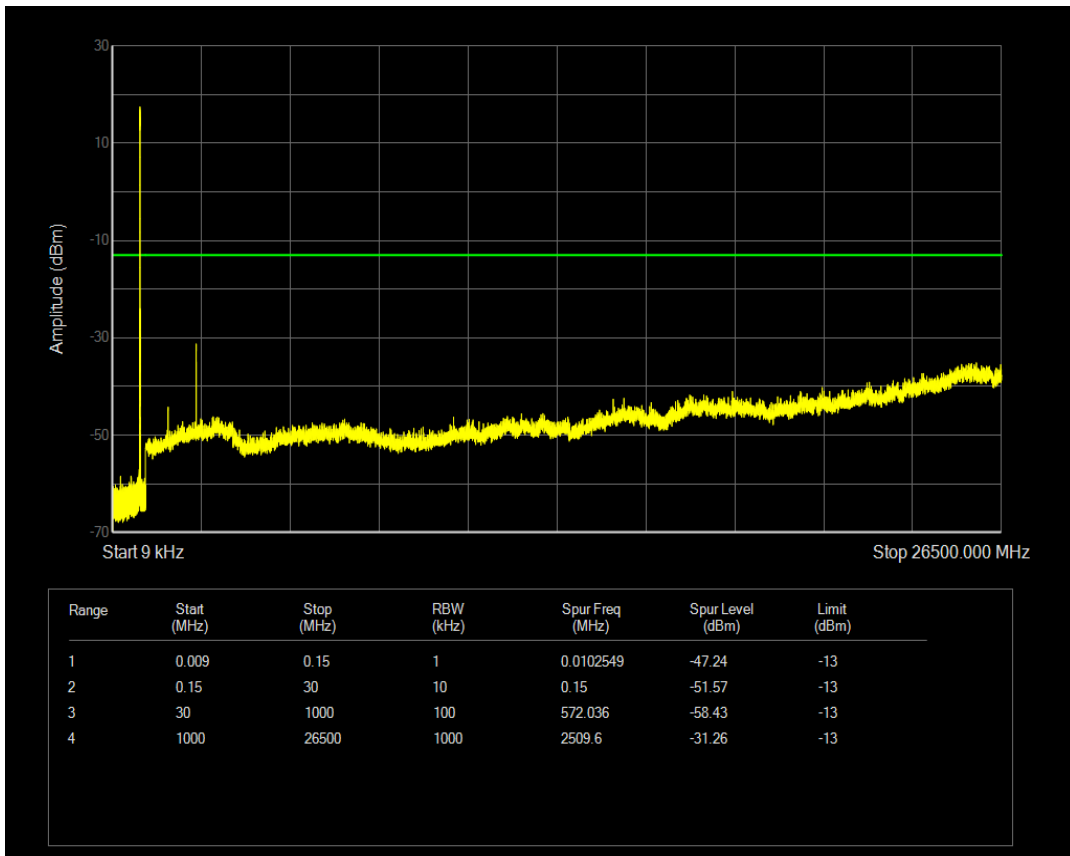

Band26(824-849) 16QAM BW=3MHz Channel=26915 RB Size=15 Position=#0

Band26(824-849) QPSK BW=3MHz Channel=27025 RB Size=1 Position=#0