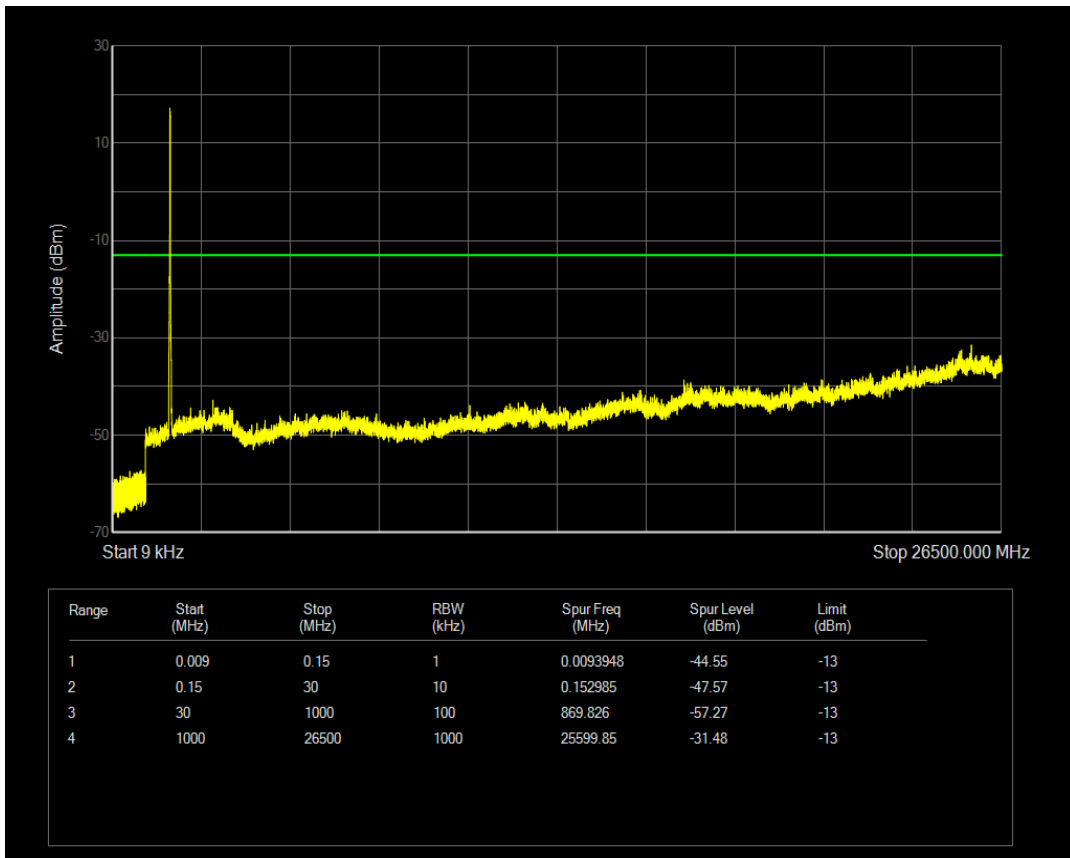

Band4 16QAM BW=15MHz Channel=20325 RB Size=75 Position=#0

Band4 QPSK BW=20MHz Channel=20050 RB Size=1 Position=#0

Band4 QPSK BW=20MHz Channel=20050 RB Size=100 Position=#0

Band4 16QAM BW=20MHz Channel=20050 RB Size=1 Position=#0

Band4 16QAM BW=20MHz Channel=20050 RB Size=100 Position=#0

Band4 QPSK BW=20MHz Channel=20175 RB Size=1 Position=#0

Band4 QPSK BW=20MHz Channel=20175 RB Size=100 Position=#0

Band4 16QAM BW=20MHz Channel=20175 RB Size=1 Position=#0

Band4 16QAM BW=20MHz Channel=20175 RB Size=100 Position=#0

Band4 QPSK BW=20MHz Channel=20300 RB Size=1 Position=#0

Band4 QPSK BW=20MHz Channel=20300 RB Size=100 Position=#0

Band4 16QAM BW=20MHz Channel=20300 RB Size=1 Position=#0