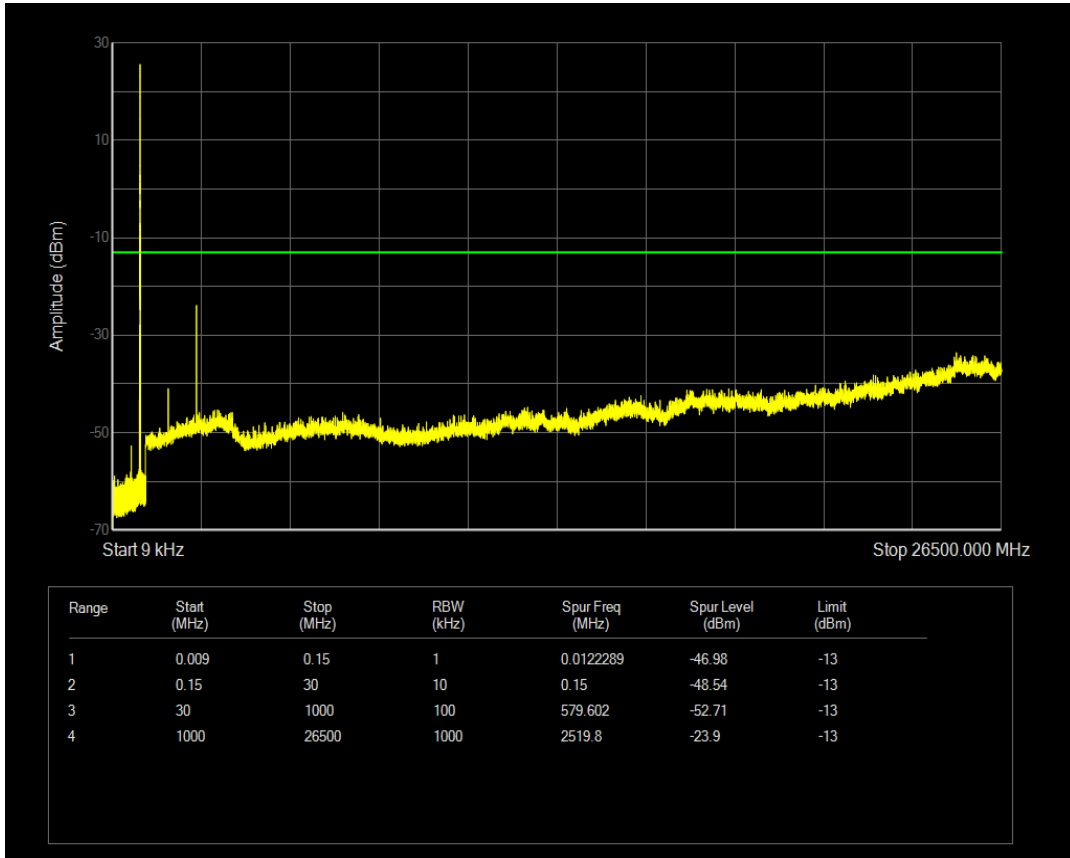

Band26(824-849) 16QAM BW=10MHz Channel=26915 RB Size=50 Position=#0

Band26(824-849) QPSK BW=10MHz Channel=26990 RB Size=1 Position=#0

Band26(824-849) QPSK BW=10MHz Channel=26990 RB Size=50 Position=#0

Band26(824-849) 16QAM BW=10MHz Channel=26990 RB Size=1 Position=#0

Band26(824-849) 16QAM BW=10MHz Channel=26990 RB Size=50 Position=#0

Band26(824-849) QPSK BW=15MHz Channel=26865 RB Size=1 Position=#0

Band26(824-849) QPSK BW=15MHz Channel=26865 RB Size=75 Position=#0

Band26(824-849) 16QAM BW=15MHz Channel=26865 RB Size=1 Position=#0