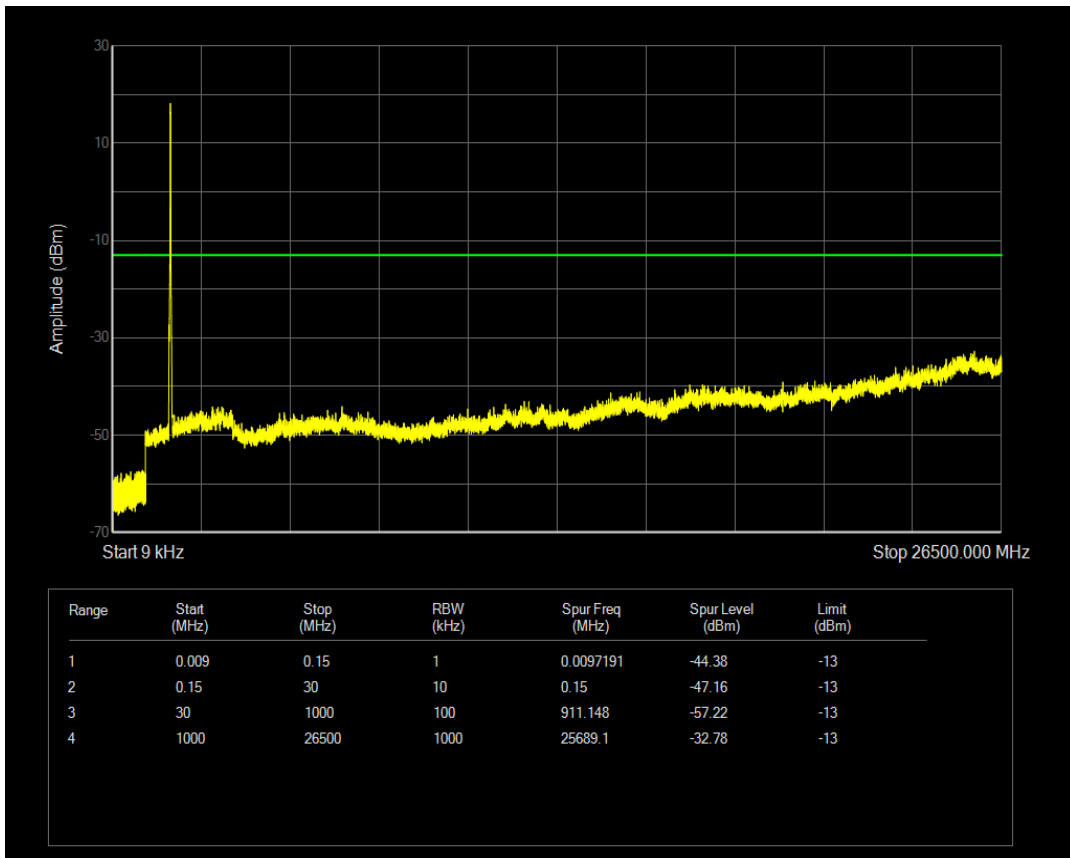

Band4 16QAM BW=15MHz Channel=20325 RB Size=75 Position=#0

Band4 QPSK BW=20MHz Channel=20050 RB Size=1 Position=#0

Band4 QPSK BW=20MHz Channel=20050 RB Size=100 Position=#0

Band4 16QAM BW=20MHz Channel=20050 RB Size=1 Position=#0

Band4 16QAM BW=20MHz Channel=20050 RB Size=100 Position=#0

Band4 QPSK BW=20MHz Channel=20175 RB Size=1 Position=#0

Band4 QPSK BW=20MHz Channel=20175 RB Size=100 Position=#0

Band4 16QAM BW=20MHz Channel=20175 RB Size=1 Position=#0

Band4 16QAM BW=20MHz Channel=20175 RB Size=100 Position=#0

Band4 QPSK BW=20MHz Channel=20300 RB Size=1 Position=#0

Band4 QPSK BW=20MHz Channel=20300 RB Size=100 Position=#0

Band4 16QAM BW=20MHz Channel=20300 RB Size=1 Position=#0