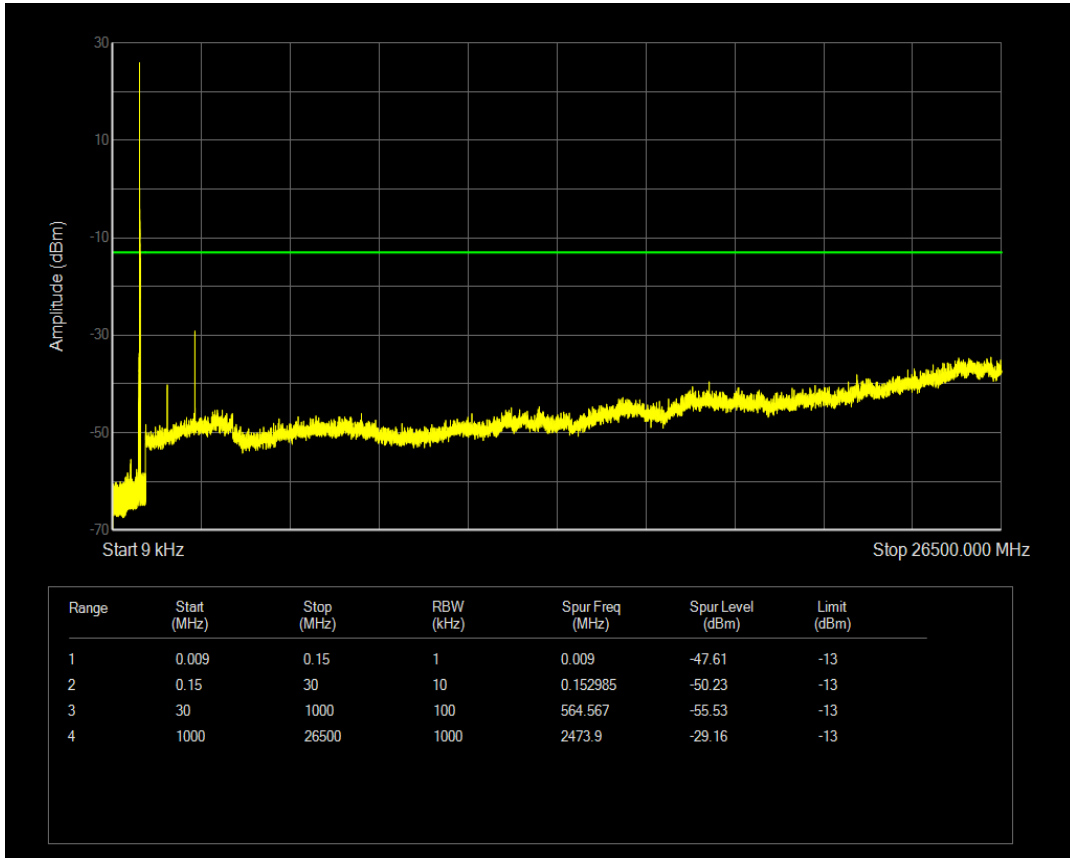

Band26(824-849) 16QAM BW=5MHz Channel=27015 RB Size=25 Position=#0

Band26(824-849) QPSK BW=10MHz Channel=26840 RB Size=1 Position=#0

Band26(824-849) QPSK BW=10MHz Channel=26840 RB Size=50 Position=#0

Band26(824-849) 16QAM BW=10MHz Channel=26840 RB Size=1 Position=#0

Band26(824-849) 16QAM BW=10MHz Channel=26840 RB Size=50 Position=#0

Band26(824-849) QPSK BW=10MHz Channel=26915 RB Size=1 Position=#0

Band26(824-849) QPSK BW=10MHz Channel=26915 RB Size=50 Position=#0

Band26(824-849) 16QAM BW=10MHz Channel=26915 RB Size=1 Position=#0