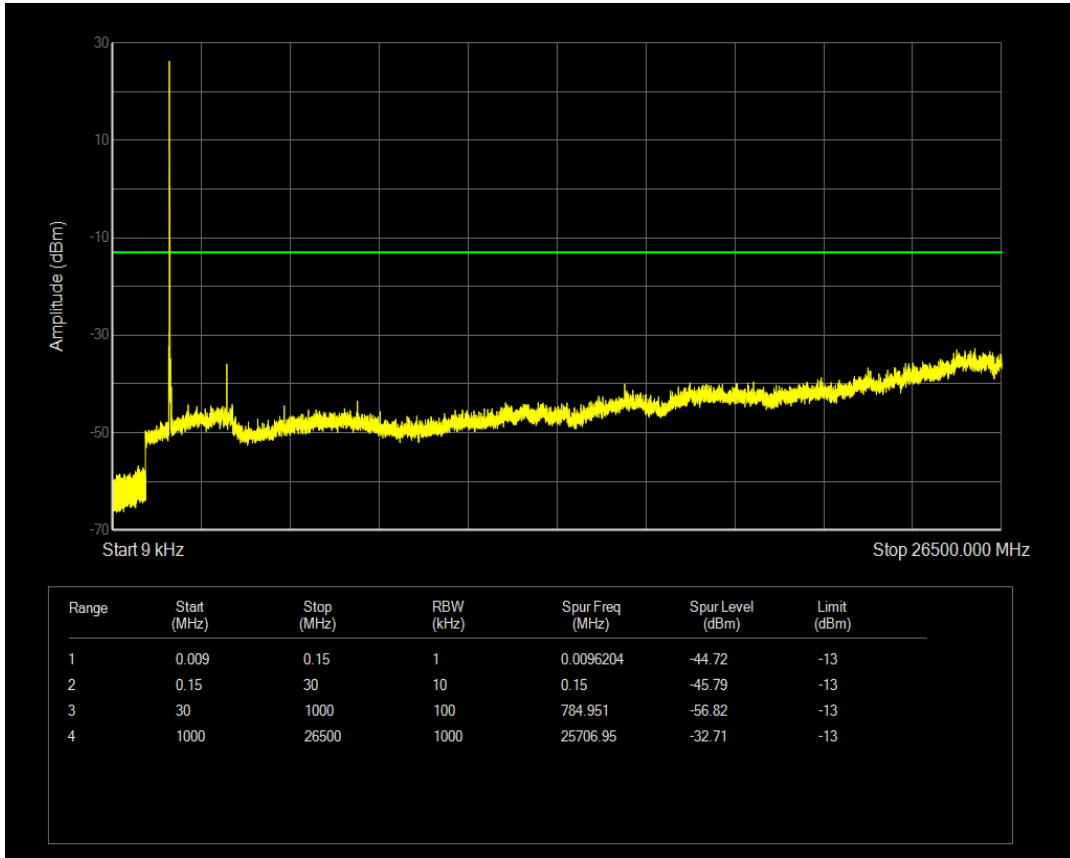

Band4 16QAM BW=15MHz Channel=20175 RB Size=75 Position=#0

Band4 QPSK BW=15MHz Channel=20325 RB Size=75 Position=#0

Band4 QPSK BW=15MHz Channel=20325 RB Size=1 Position=#0

Band4 16QAM BW=15MHz Channel=20325 RB Size=1 Position=#0

Band4 16QAM BW=15MHz Channel=20325 RB Size=75 Position=#0

Band4 QPSK BW=20MHz Channel=20050 RB Size=1 Position=#0

Band4 QPSK BW=20MHz Channel=20050 RB Size=100 Position=#0

Band4 16QAM BW=20MHz Channel=20050 RB Size=1 Position=#0