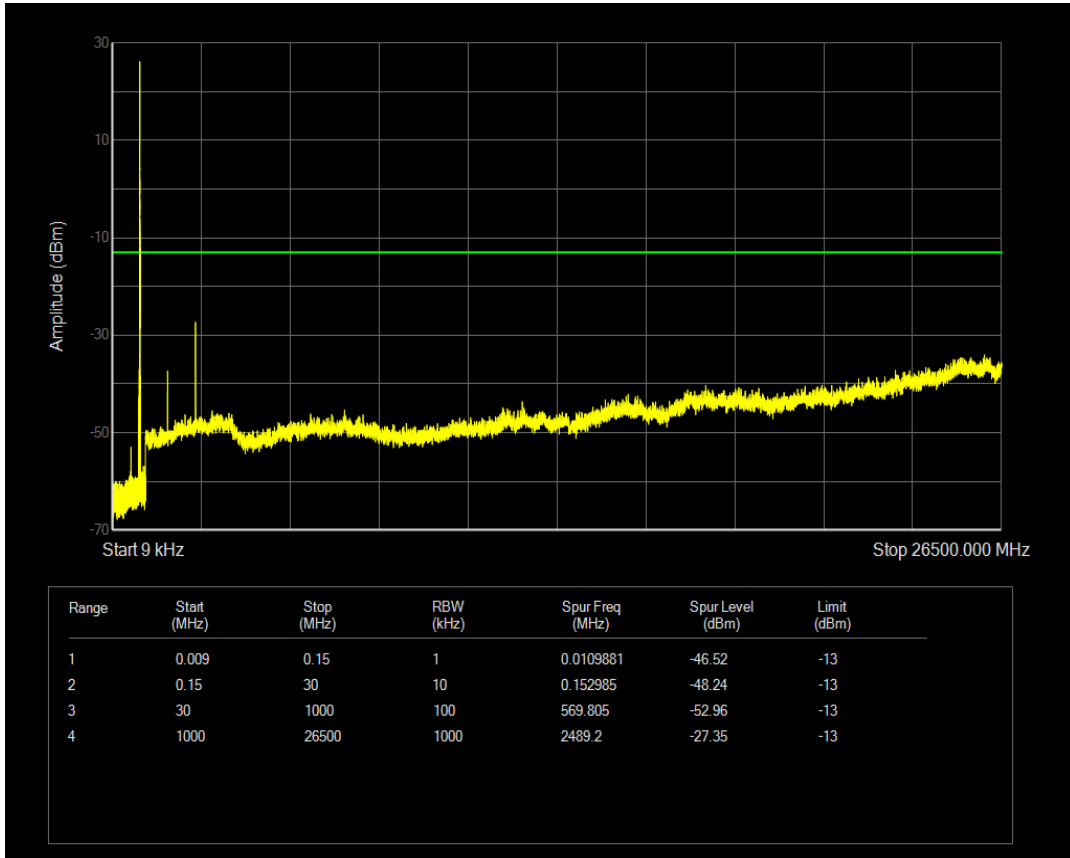

Band26(824-849) 16QAM BW=10MHz Channel=26990 RB Size=50 Position=#0

Band26(824-849) QPSK BW=15MHz Channel=26865 RB Size=1 Position=#0

Band26(824-849) QPSK BW=15MHz Channel=26865 RB Size=75 Position=#0

Band26(824-849) 16QAM BW=15MHz Channel=26865 RB Size=1 Position=#0

Band26(824-849) 16QAM BW=15MHz Channel=26865 RB Size=75 Position=#0

Band26(824-849) QPSK BW=15MHz Channel=26915 RB Size=1 Position=#0

Band26(824-849) QPSK BW=15MHz Channel=26915 RB Size=75 Position=#0

Band26(824-849) 16QAM BW=15MHz Channel=26915 RB Size=1 Position=#0