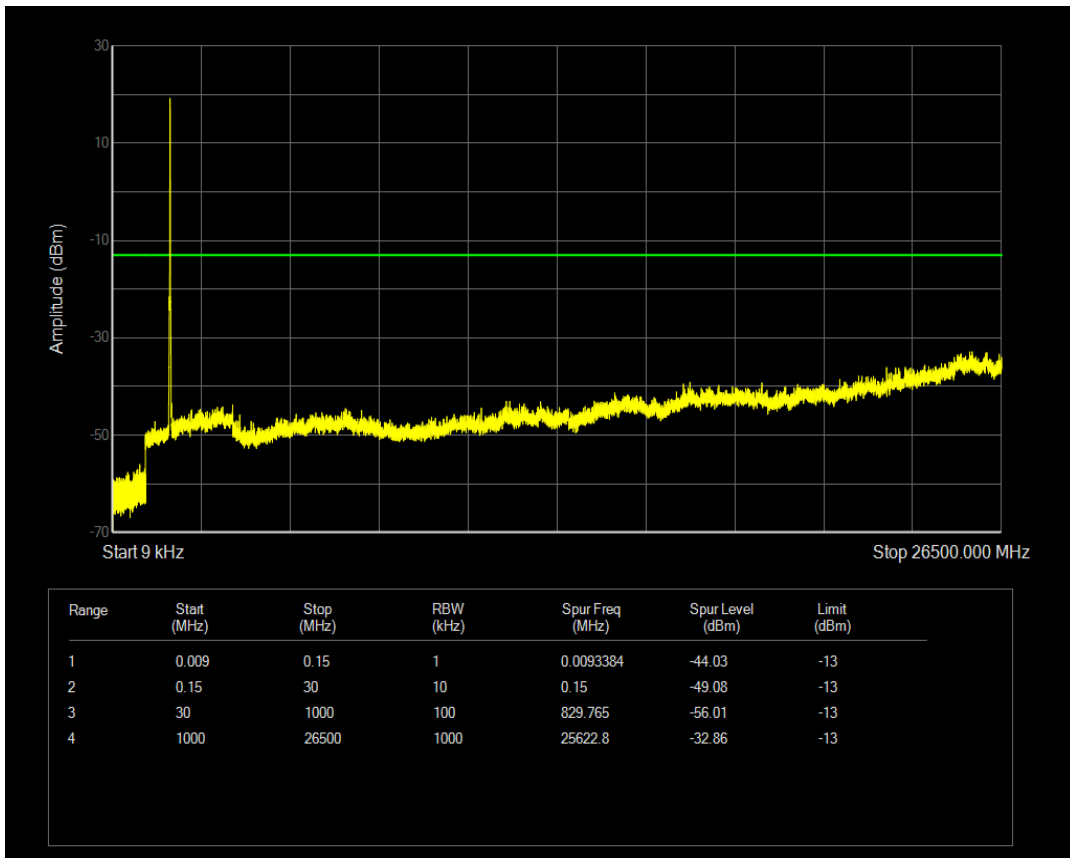

Band4 16QAM BW=10MHz Channel=20175 RB Size=50 Position=#0

Band4 QPSK BW=10MHz Channel=20350 RB Size=1 Position=#0

Band4 QPSK BW=10MHz Channel=20350 RB Size=50 Position=#0

Band4 16QAM BW=10MHz Channel=20350 RB Size=1 Position=#0

Band4 16QAM BW=10MHz Channel=20350 RB Size=50 Position=#0

Band4 QPSK BW=15MHz Channel=20025 RB Size=1 Position=#0

Band4 QPSK BW=15MHz Channel=20025 RB Size=75 Position=#0

Band4 16QAM BW=15MHz Channel=20025 RB Size=1 Position=#0

Band4 16QAM BW=15MHz Channel=20025 RB Size=75 Position=#0

Band4 QPSK BW=15MHz Channel=20175 RB Size=1 Position=#0

Band4 QPSK BW=15MHz Channel=20175 RB Size=75 Position=#0

Band4 16QAM BW=15MHz Channel=20175 RB Size=1 Position=#0