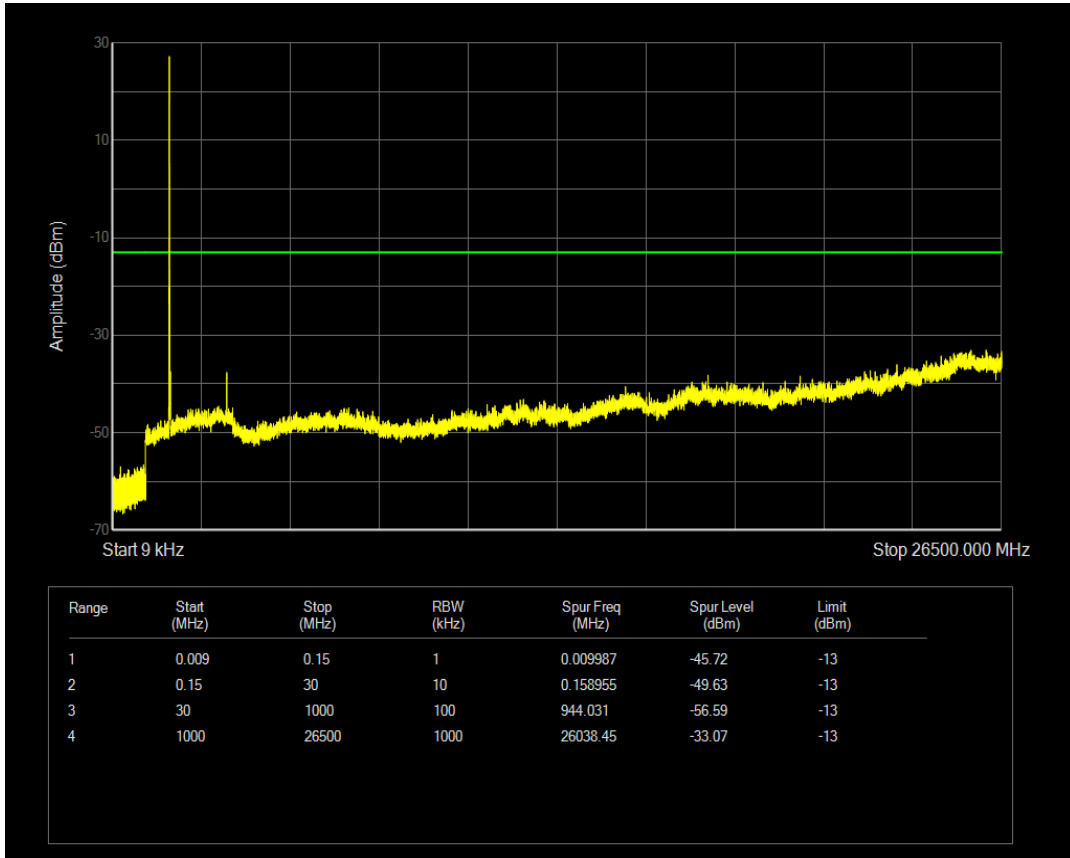

Band4 16QAM BW=5MHz Channel=20375 RB Size=25 Position=#0

Band4 QPSK BW=10MHz Channel=20000 RB Size=1 Position=#0

Band4 QPSK BW=10MHz Channel=20000 RB Size=50 Position=#0

Band4 16QAM BW=10MHz Channel=20000 RB Size=1 Position=#0

Band4 16QAM BW=10MHz Channel=20000 RB Size=50 Position=#0

Band4 QPSK BW=10MHz Channel=20175 RB Size=1 Position=#0

Band4 QPSK BW=10MHz Channel=20175 RB Size=50 Position=#0

Band4 16QAM BW=10MHz Channel=20175 RB Size=1 Position=#0