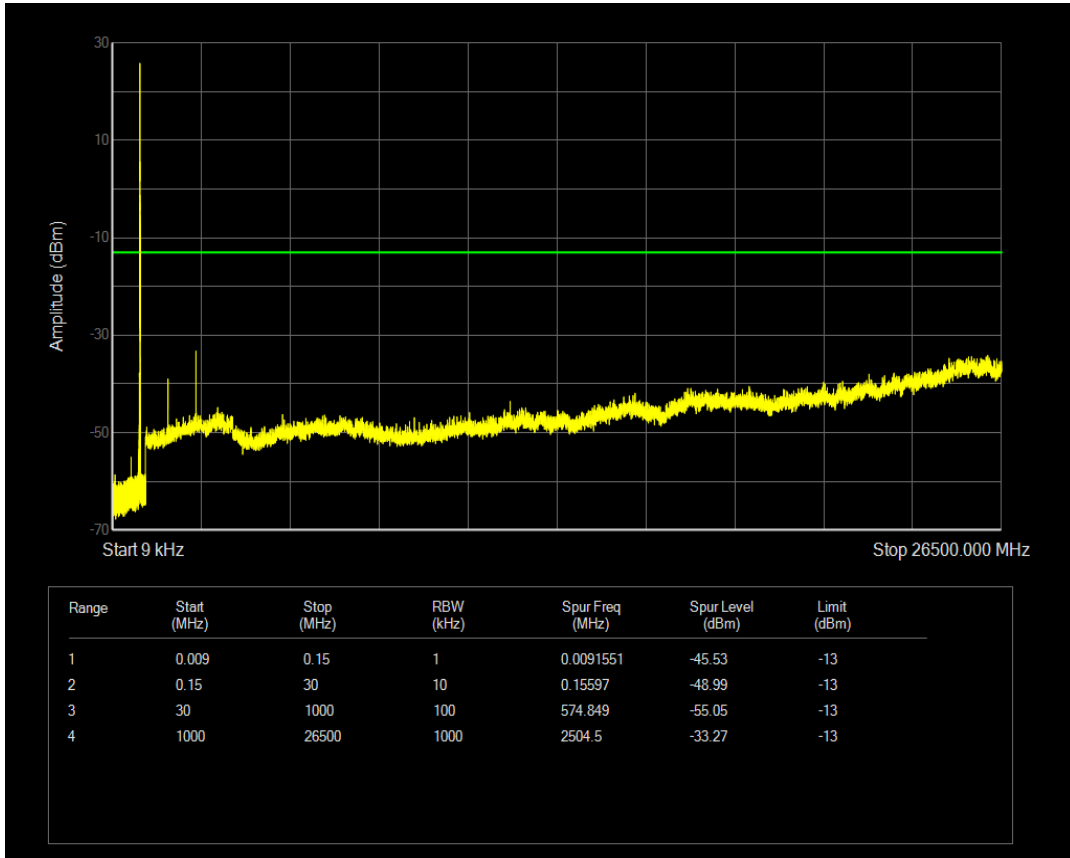

Band26(824-849) 16QAM BW=15MHz Channel=26915 RB Size=75 Position=#0

Band26(824-849) QPSK BW=15MHz Channel=26965 RB Size=1 Position=#0

Band26(824-849) QPSK BW=15MHz Channel=26965 RB Size=75 Position=#0

Band26(824-849) 16QAM BW=15MHz Channel=26965 RB Size=1 Position=#0

Band26(824-849) 16QAM BW=15MHz Channel=26965 RB Size=75 Position=#0

Band4 QPSK BW=1.4MHz Channel=19957 RB Size=1 Position=#0

Band4 QPSK BW=1.4MHz Channel=19957 RB Size=6 Position=#0

Band4 16QAM BW=1.4MHz Channel=19957 RB Size=1 Position=#0