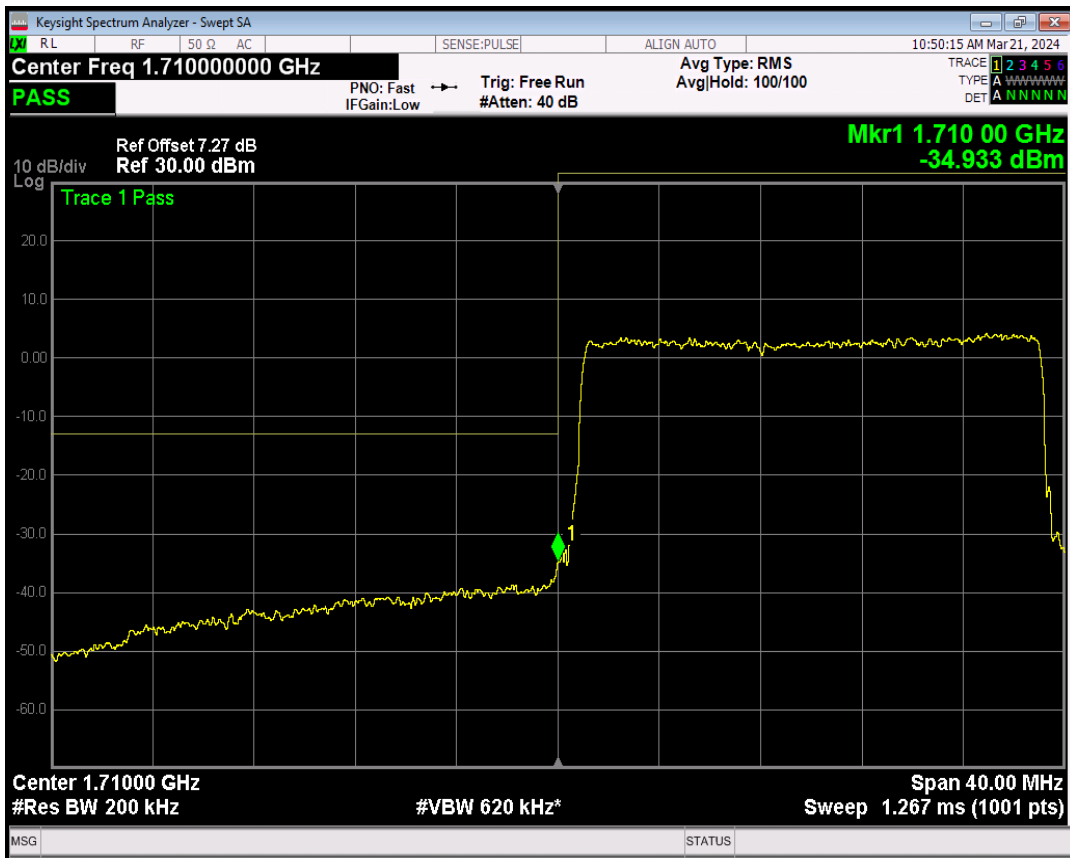

Band66 16QAM BW=20MHz Channel=132072 RB Size=100 Position=#0

Band66 QPSK BW=20MHz Channel=132572 RB Size=1 Position=#0