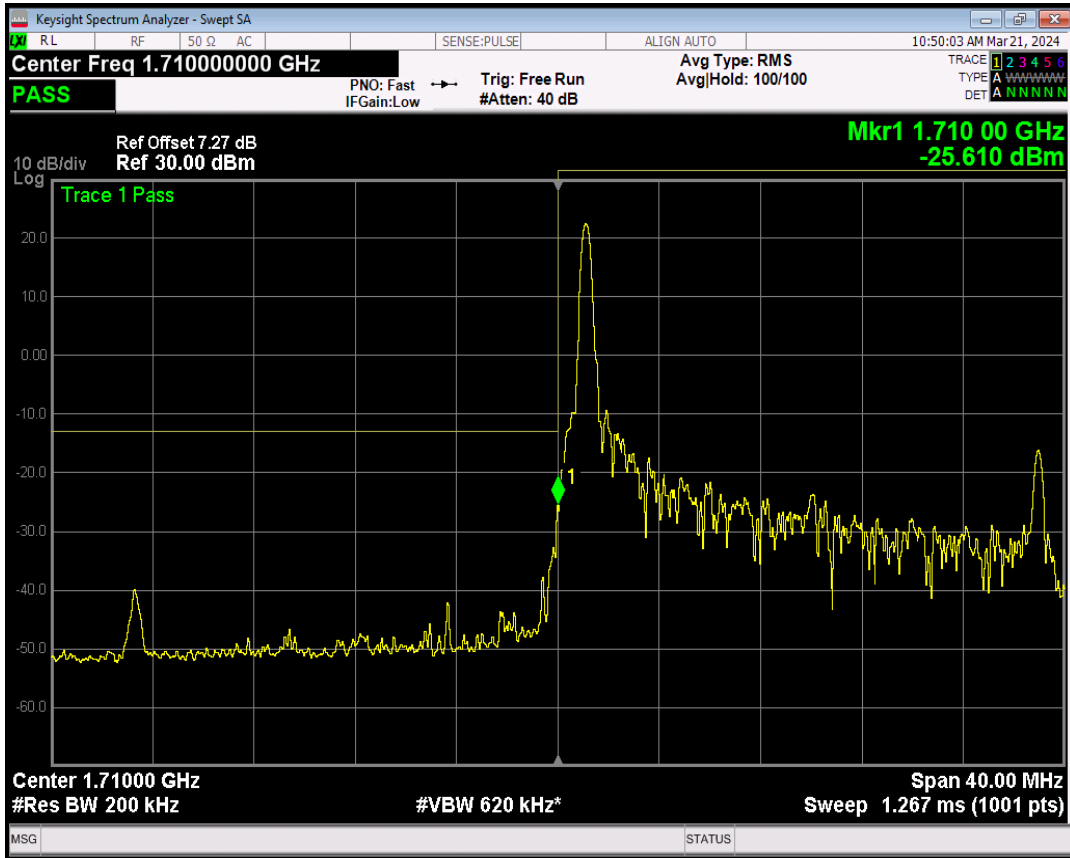

Band66 16QAM BW=15MHz Channel=132597 RB Size=1 Position=#0

Band66 16QAM BW=15MHz Channel=132597 RB Size=1 Position=#Max

Band66 16QAM BW=15MHz Channel=132597 RB Size=75 Position=#0

Band66 QPSK BW=20MHz Channel=132072 RB Size=1 Position=#0