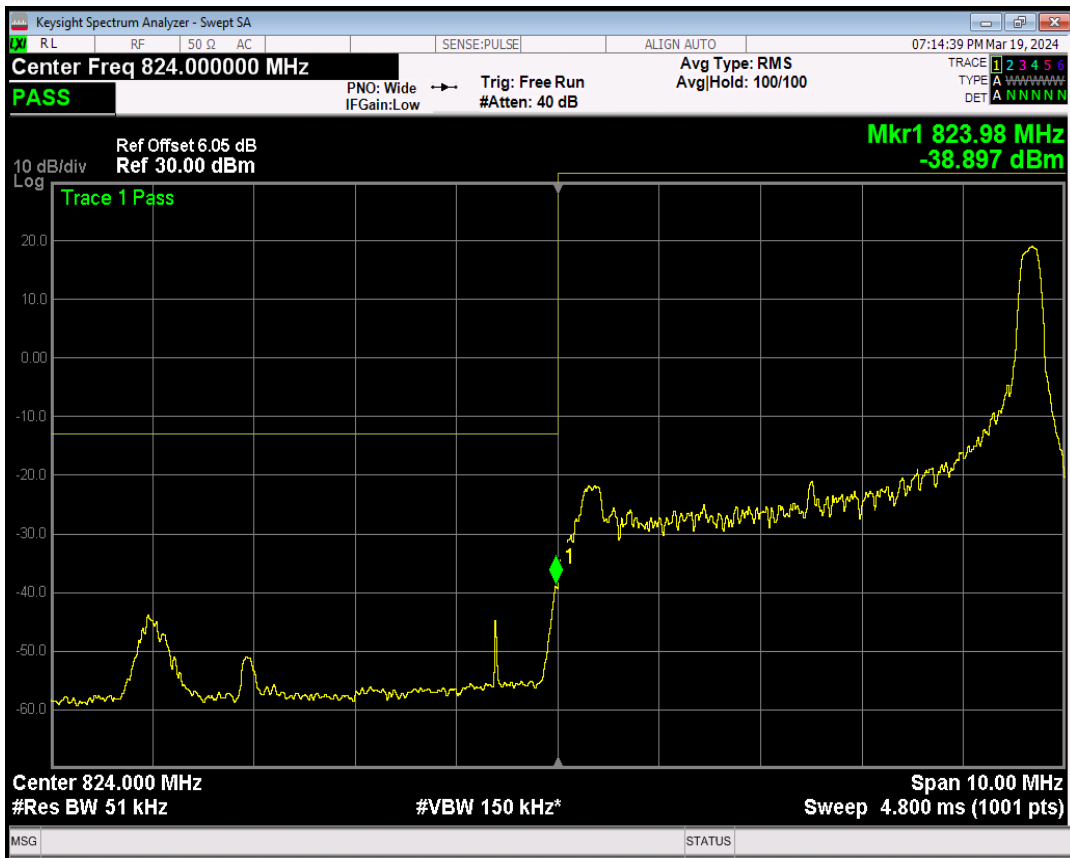

Band5 QPSK BW=5MHz Channel=20425 RB Size=1 Position=#Max

Band5 QPSK BW=5MHz Channel=20425 RB Size=25 Position=#0