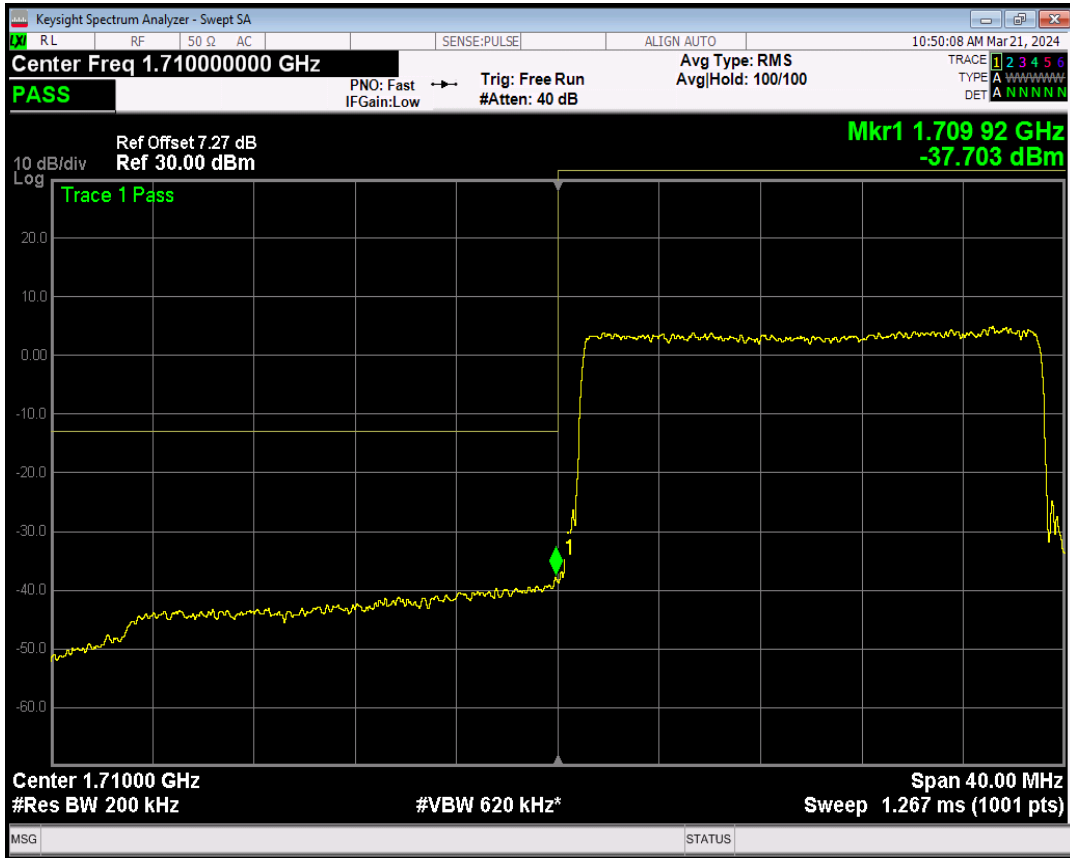

Band66 QPSK BW=20MHz Channel=132072 RB Size=100 Position=#0

Band66 16QAM BW=20MHz Channel=132072 RB Size=1 Position=#0