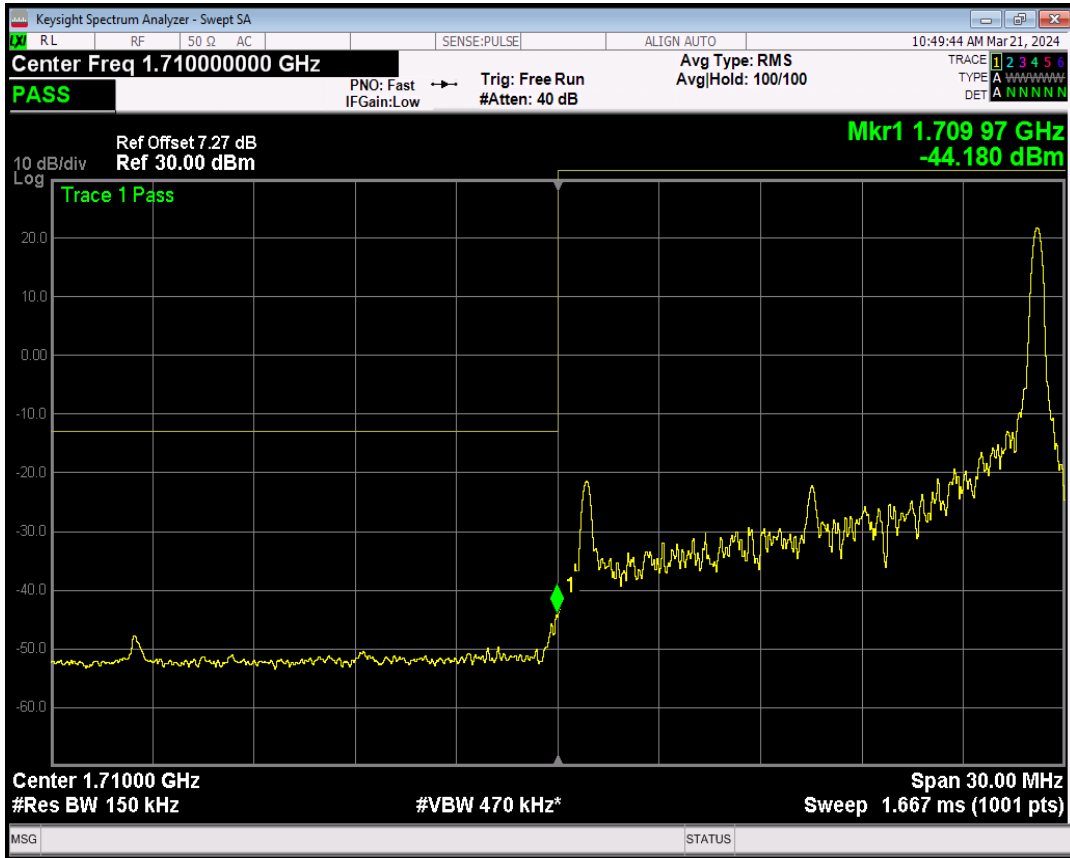

Band66 QPSK BW=15MHz Channel=132047 RB Size=1 Position=#Max

Band66 QPSK BW=15MHz Channel=132047 RB Size=75 Position=#0

Band66 16QAM BW=15MHz Channel=132047 RB Size=1 Position=#0

Band66 16QAM BW=15MHz Channel=132047 RB Size=1 Position=#Max