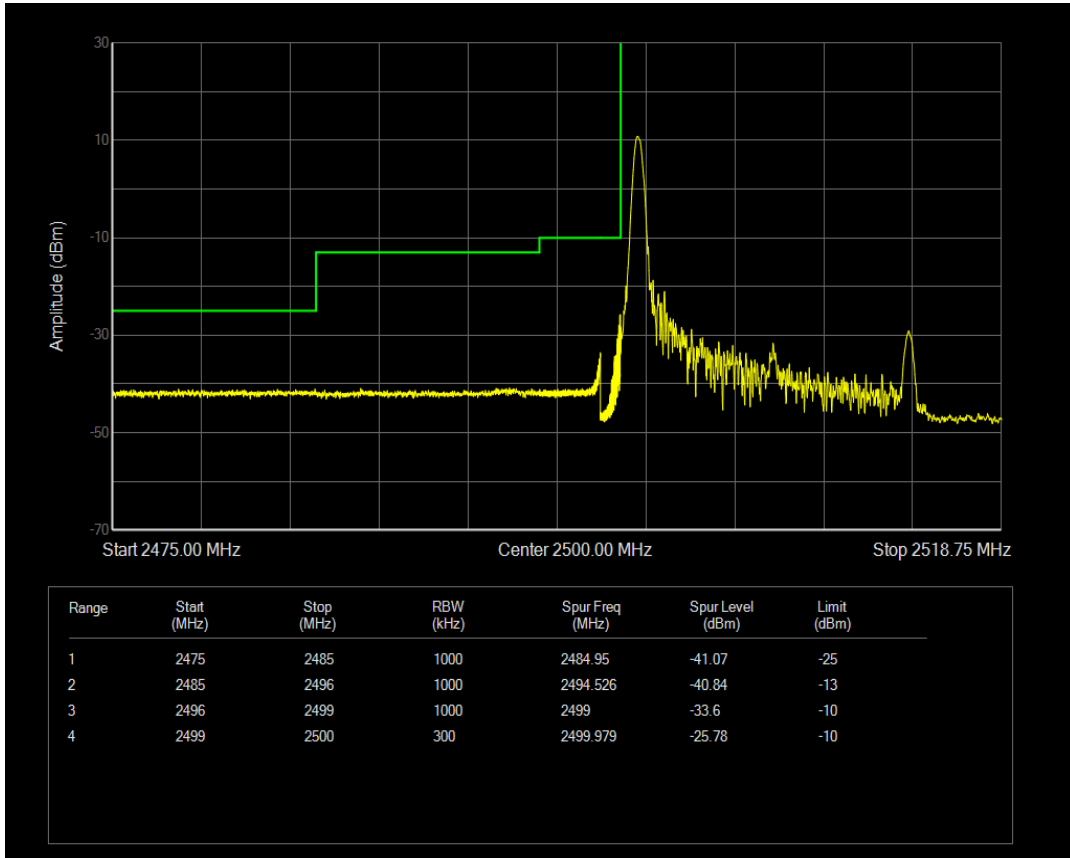

Band7 16QAM BW=10MHz Channel=20800 RB Size=50 Position=#0

Band7 QPSK BW=10MHz Channel=21400 RB Size=1 Position=#0

Band7 QPSK BW=10MHz Channel=21400 RB Size=1 Position=#Max

Band7 QPSK BW=10MHz Channel=21400 RB Size=50 Position=#0

Band7 16QAM BW=10MHz Channel=21400 RB Size=1 Position=#0

Band7 16QAM BW=10MHz Channel=21400 RB Size=1 Position=#Max

Band7 16QAM BW=10MHz Channel=21400 RB Size=50 Position=#0

Band7 QPSK BW=15MHz Channel=20825 RB Size=1 Position=#0