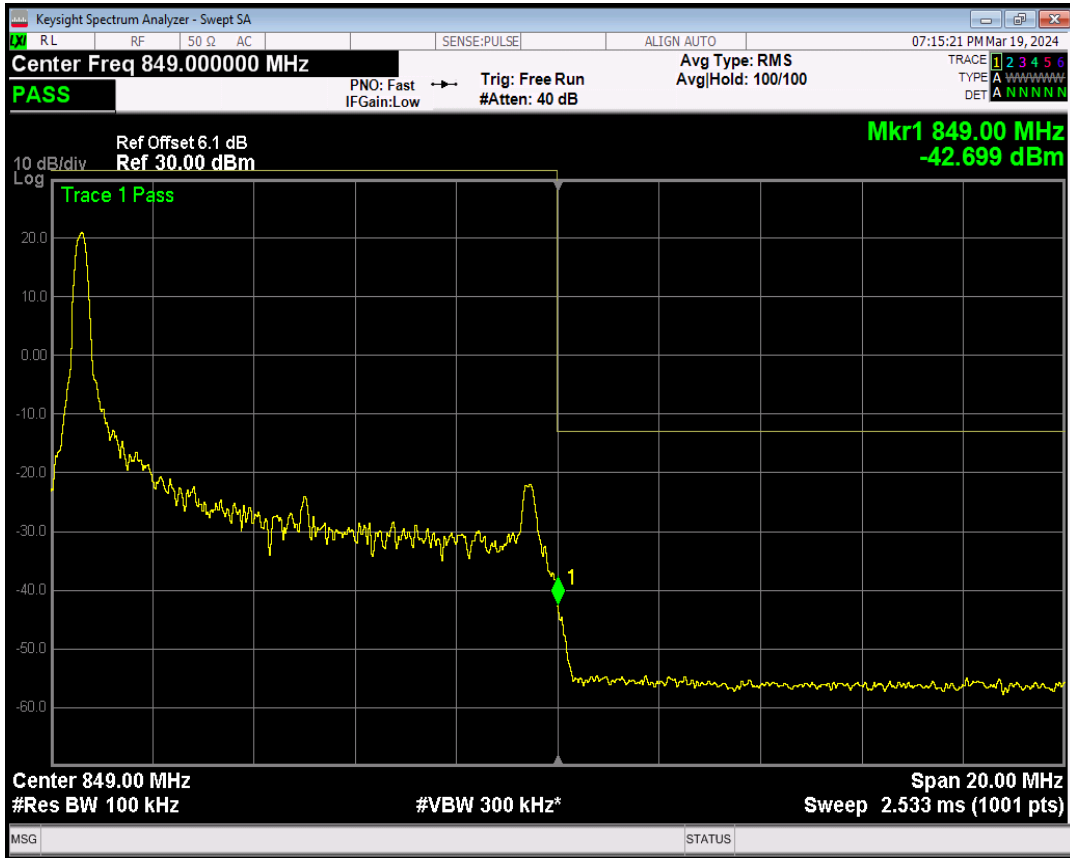

Band5 QPSK BW=10MHz Channel=20600 RB Size=1 Position=#0

Band5 QPSK BW=10MHz Channel=20600 RB Size=1 Position=#Max