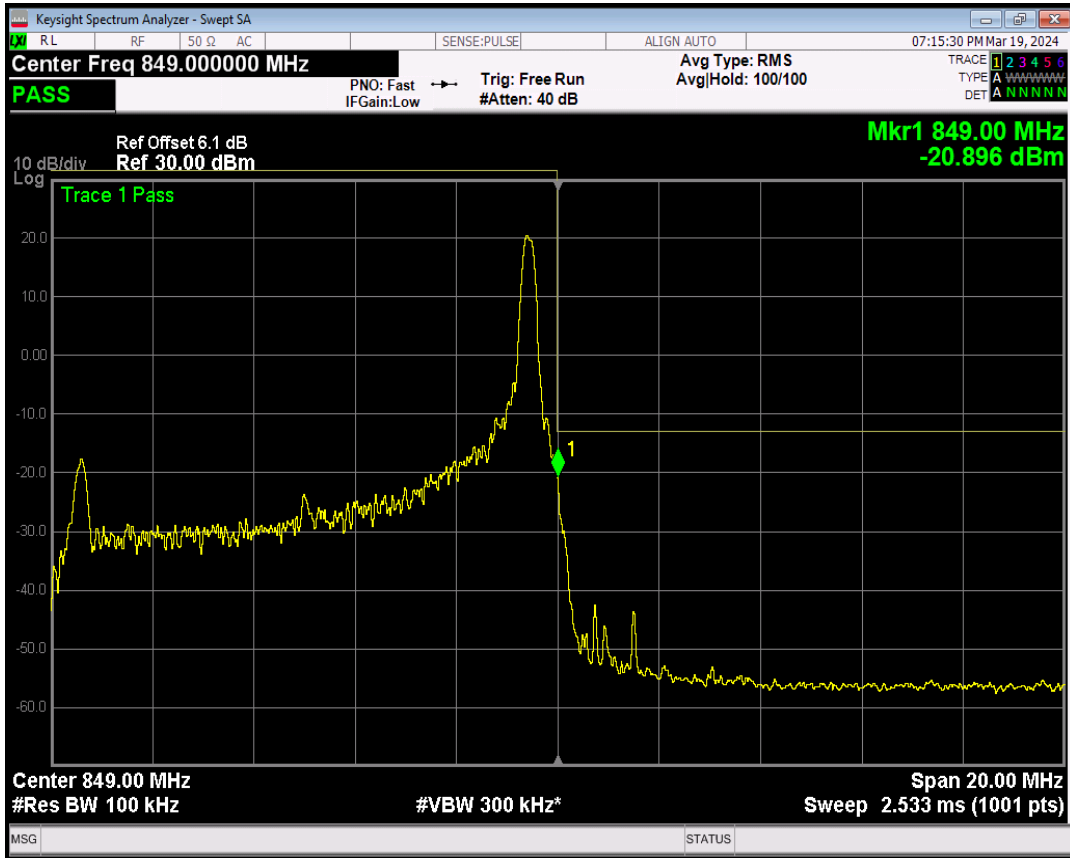

Band5 16QAM BW=10MHz Channel=20600 RB Size=1 Position=#Max

Band5 16QAM BW=10MHz Channel=20600 RB Size=50 Position=#0