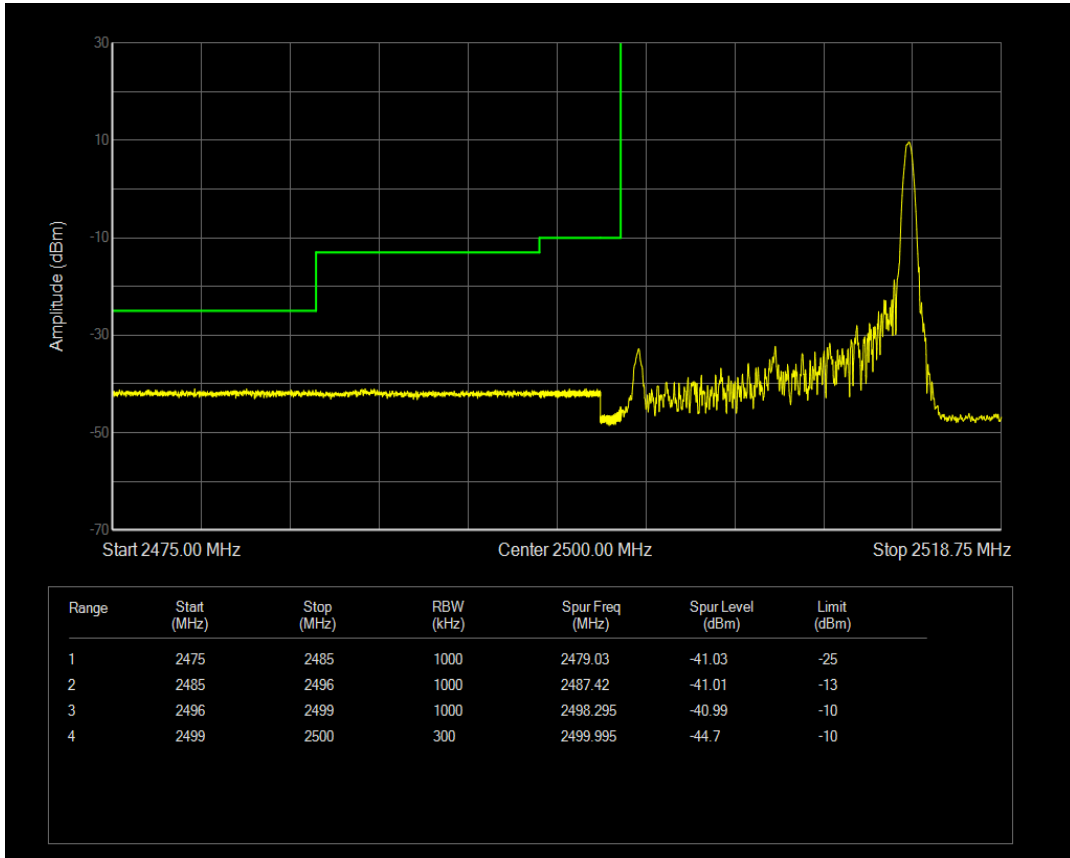

Band7 QPSK BW=15MHz Channel=20825 RB Size=1 Position=#Max

Band7 QPSK BW=15MHz Channel=20825 RB Size=75 Position=#0

Band7 16QAM BW=15MHz Channel=20825 RB Size=1 Position=#0

Band7 16QAM BW=15MHz Channel=20825 RB Size=1 Position=#Max

Band7 16QAM BW=15MHz Channel=20825 RB Size=75 Position=#0

Band7 QPSK BW=15MHz Channel=21375 RB Size=1 Position=#0