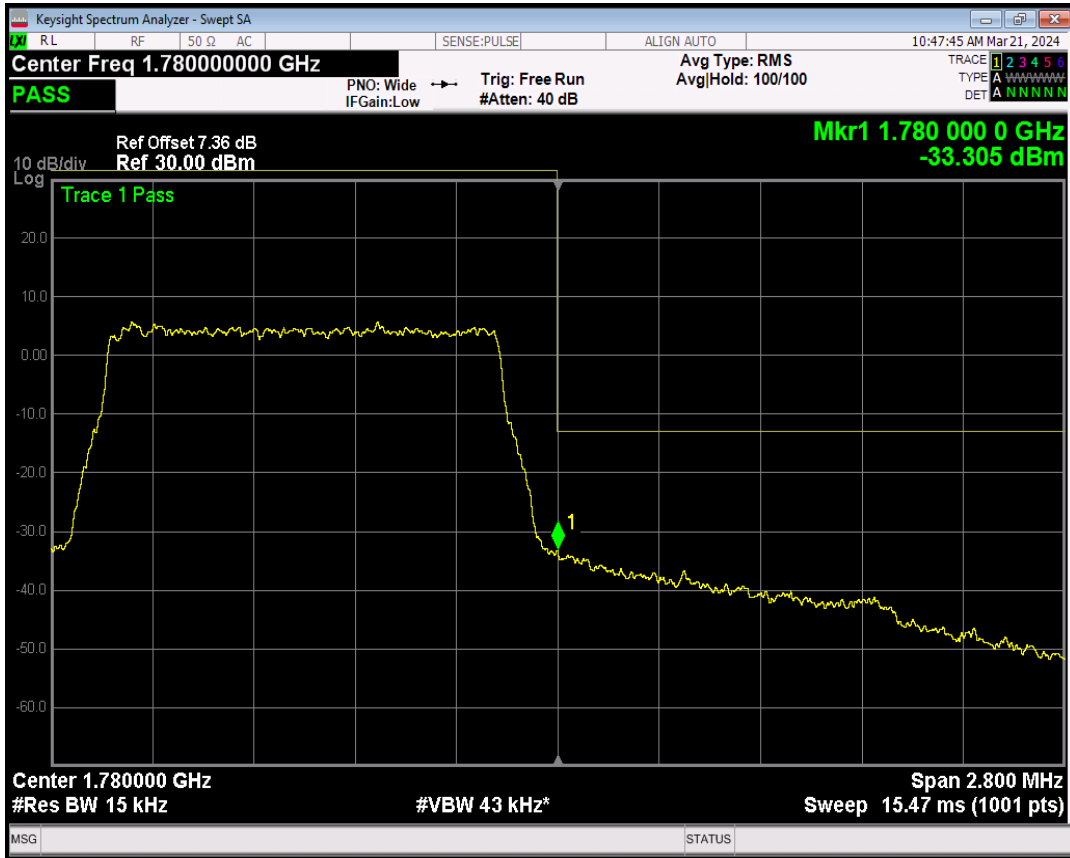

Band66 16QAM BW=1.4MHz Channel=131979 RB Size=6 Position=#0

Band66 QPSK BW=1.4MHz Channel=132665 RB Size=1 Position=#0

Band66 QPSK BW=1.4MHz Channel=132665 RB Size=1 Position=#Max

Band66 QPSK BW=1.4MHz Channel=132665 RB Size=6 Position=#0