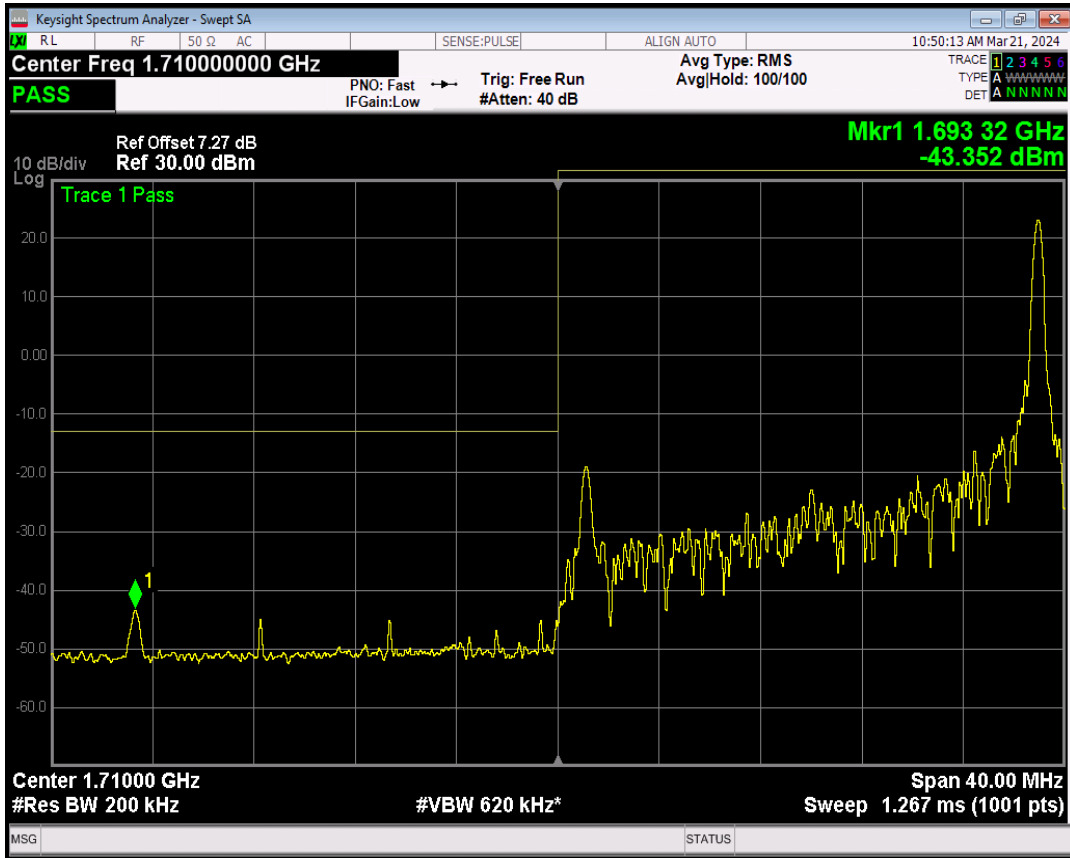

Band66 QPSK BW=20MHz Channel=132072 RB Size=1 Position=#Max

Band66 QPSK BW=20MHz Channel=132072 RB Size=100 Position=#0

Band66 16QAM BW=20MHz Channel=132072 RB Size=1 Position=#0

Band66 16QAM BW=20MHz Channel=132072 RB Size=1 Position=#Max