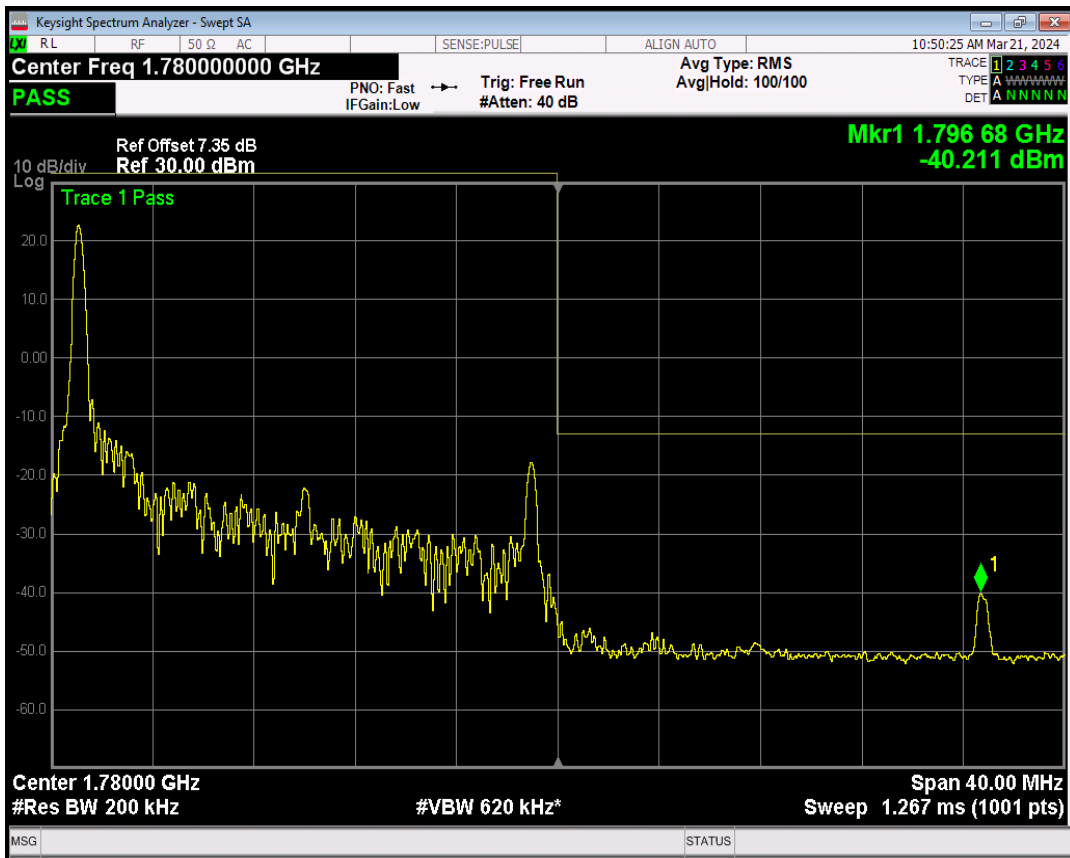

Band66 16QAM BW=20MHz Channel=132572 RB Size=1 Position=#0

Band66 16QAM BW=20MHz Channel=132572 RB Size=1 Position=#Max