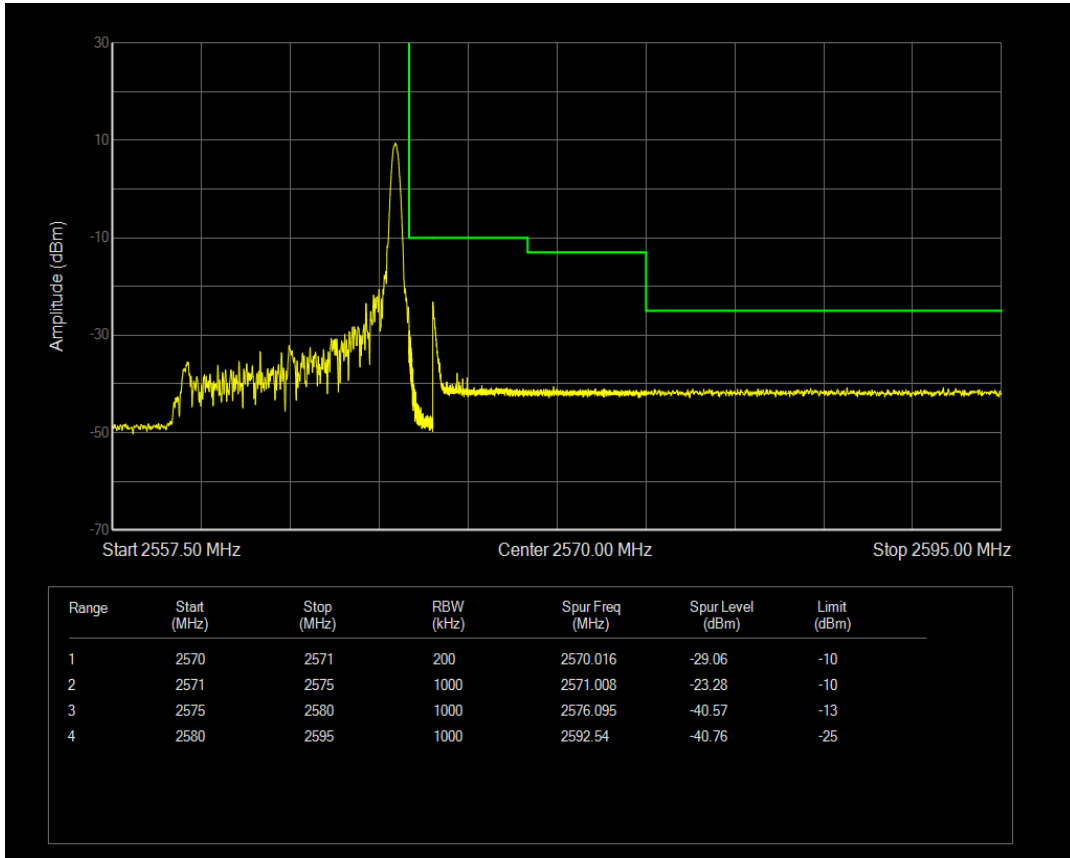

Band7 16QAM BW=10MHz Channel=20800 RB Size=50 Position=#0

Band7 QPSK BW=10MHz Channel=21400 RB Size=1 Position=#0

Band7 QPSK BW=10MHz Channel=21400 RB Size=1 Position=#Max

Band7 QPSK BW=10MHz Channel=21400 RB Size=50 Position=#0

Band7 16QAM BW=10MHz Channel=21400 RB Size=1 Position=#0

Band7 16QAM BW=10MHz Channel=21400 RB Size=1 Position=#Max

Band7 16QAM BW=10MHz Channel=21400 RB Size=50 Position=#0

Band7 QPSK BW=15MHz Channel=20825 RB Size=1 Position=#0