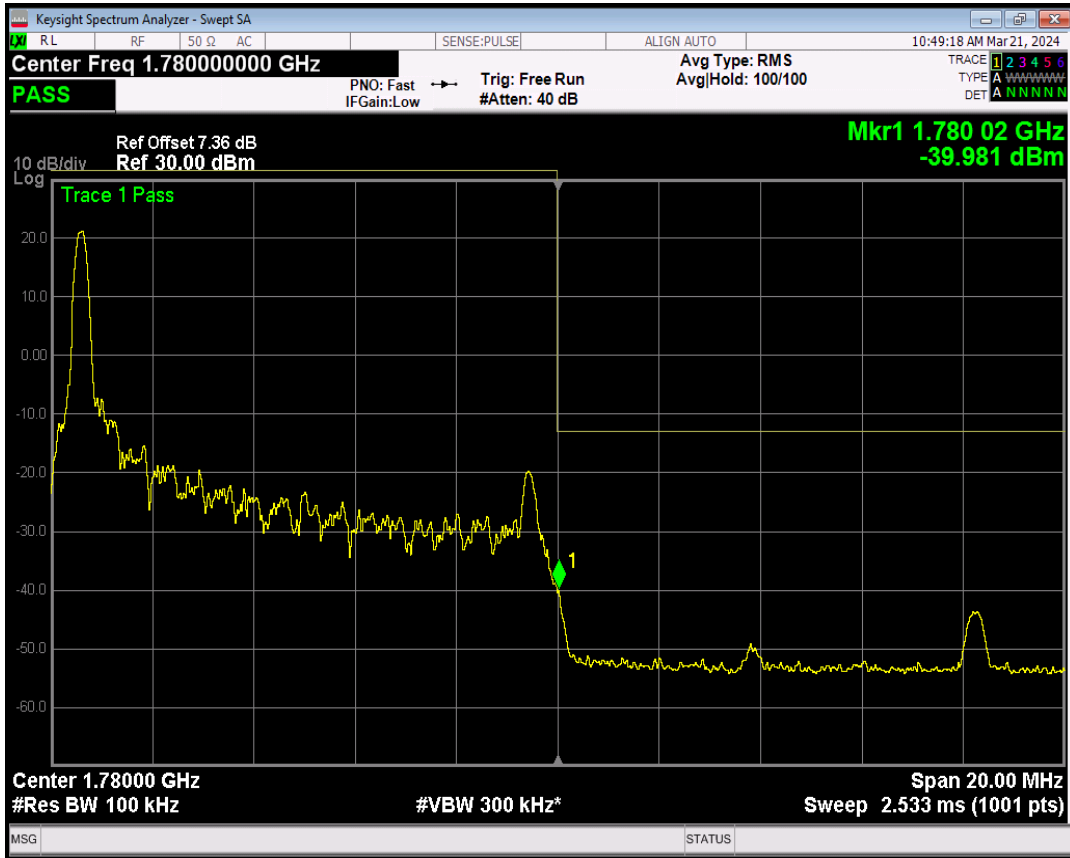

Band66 QPSK BW=10MHz Channel=132622 RB Size=1 Position=#0

Band66 QPSK BW=10MHz Channel=132622 RB Size=1 Position=#Max