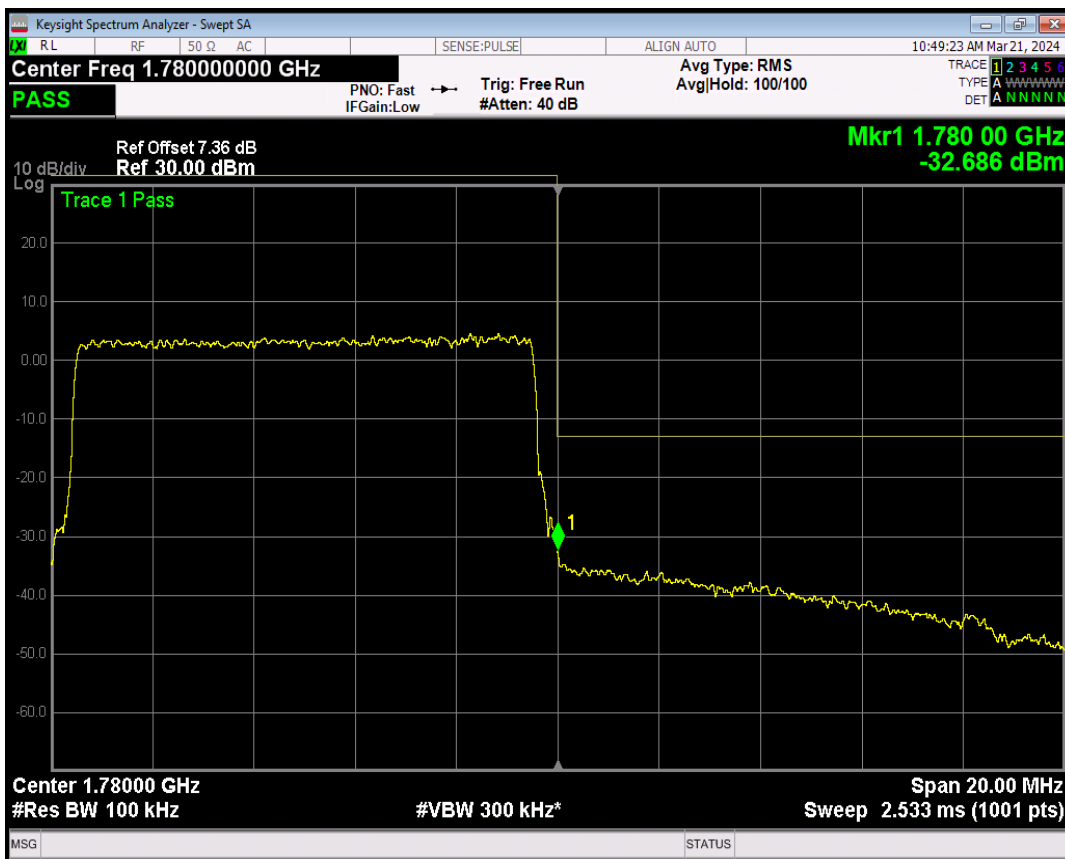

Band66 16QAM BW=10MHz Channel=132022 RB Size=50 Position=#0

Band66 QPSK BW=10MHz Channel=132622 RB Size=1 Position=#0

Band66 QPSK BW=10MHz Channel=132622 RB Size=1 Position=#Max

Band66 QPSK BW=10MHz Channel=132622 RB Size=50 Position=#0