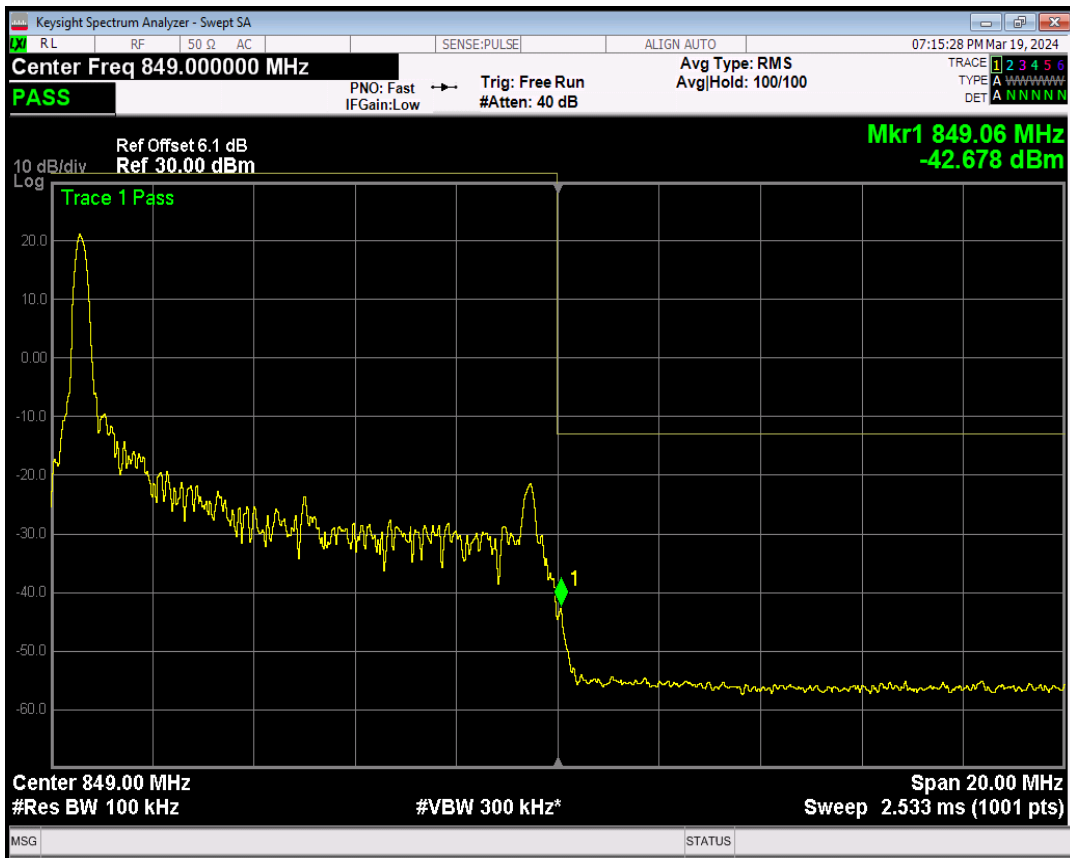

Band5 16QAM BW=10MHz Channel=20600 RB Size=1 Position=#0

Band5 16QAM BW=10MHz Channel=20600 RB Size=1 Position=#Max