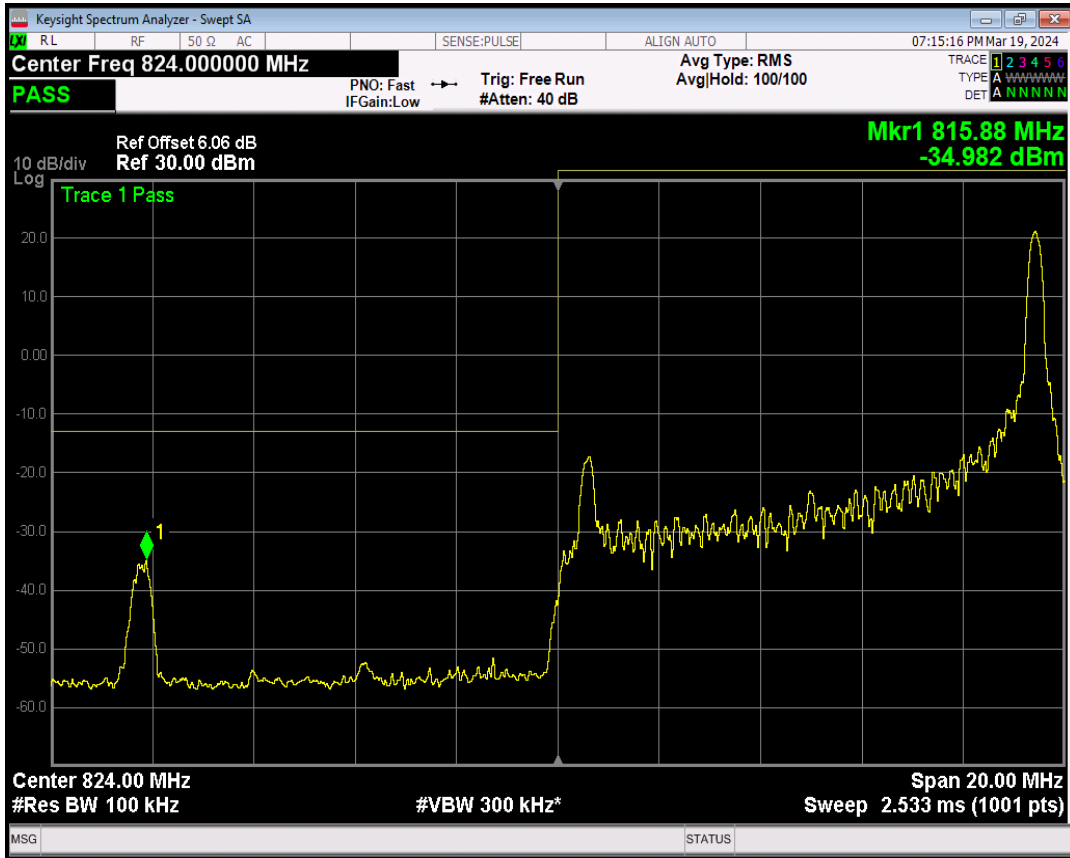

Band5 QPSK BW=10MHz Channel=20450 RB Size=50 Position=#0

Band5 QPSK BW=10MHz Channel=20450 RB Size=1 Position=#Max

Band5 16QAM BW=10MHz Channel=20450 RB Size=1 Position=#0

Band5 16QAM BW=10MHz Channel=20450 RB Size=1 Position=#Max