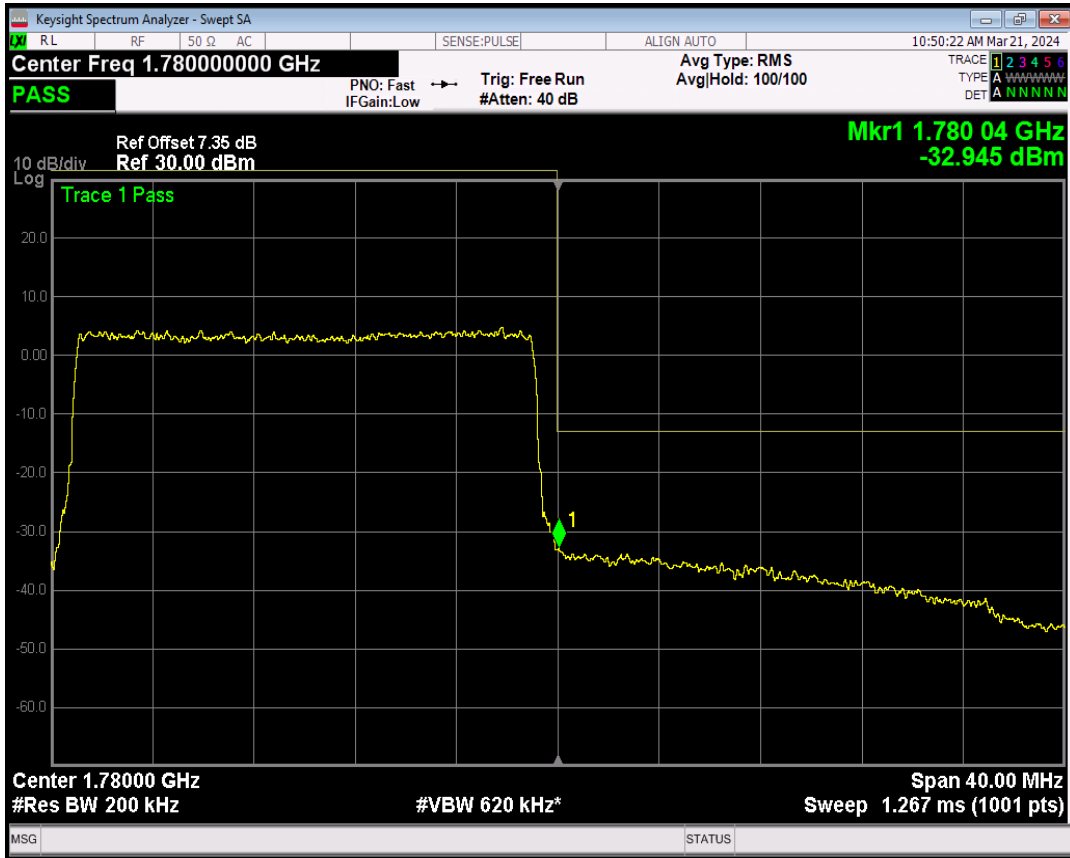

Band66 16QAM BW=20MHz Channel=132072 RB Size=100 Position=#0

Band66 QPSK BW=20MHz Channel=132572 RB Size=1 Position=#0

Band66 QPSK BW=20MHz Channel=132572 RB Size=1 Position=#Max

Band66 QPSK BW=20MHz Channel=132572 RB Size=100 Position=#0