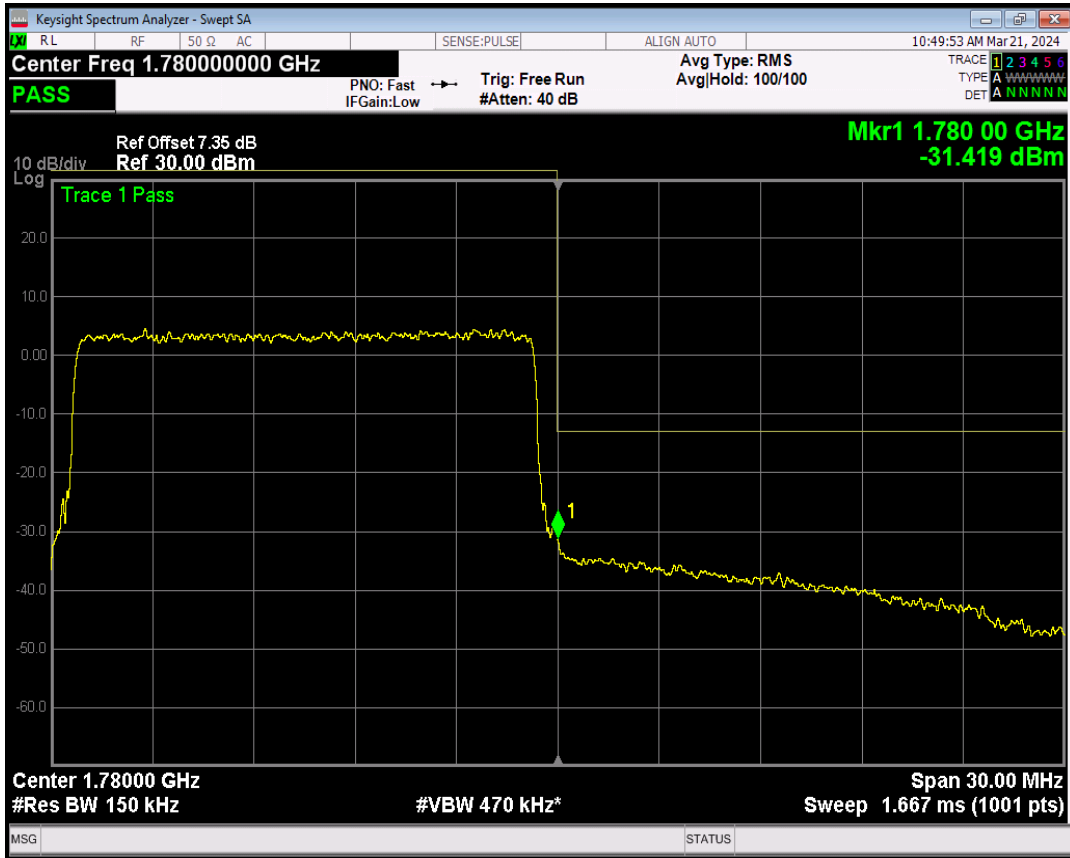

Band66 16QAM BW=15MHz Channel=132047 RB Size=75 Position=#0

Band66 QPSK BW=15MHz Channel=132597 RB Size=1 Position=#0

Band66 QPSK BW=15MHz Channel=132597 RB Size=1 Position=#Max

Band66 QPSK BW=15MHz Channel=132597 RB Size=75 Position=#0