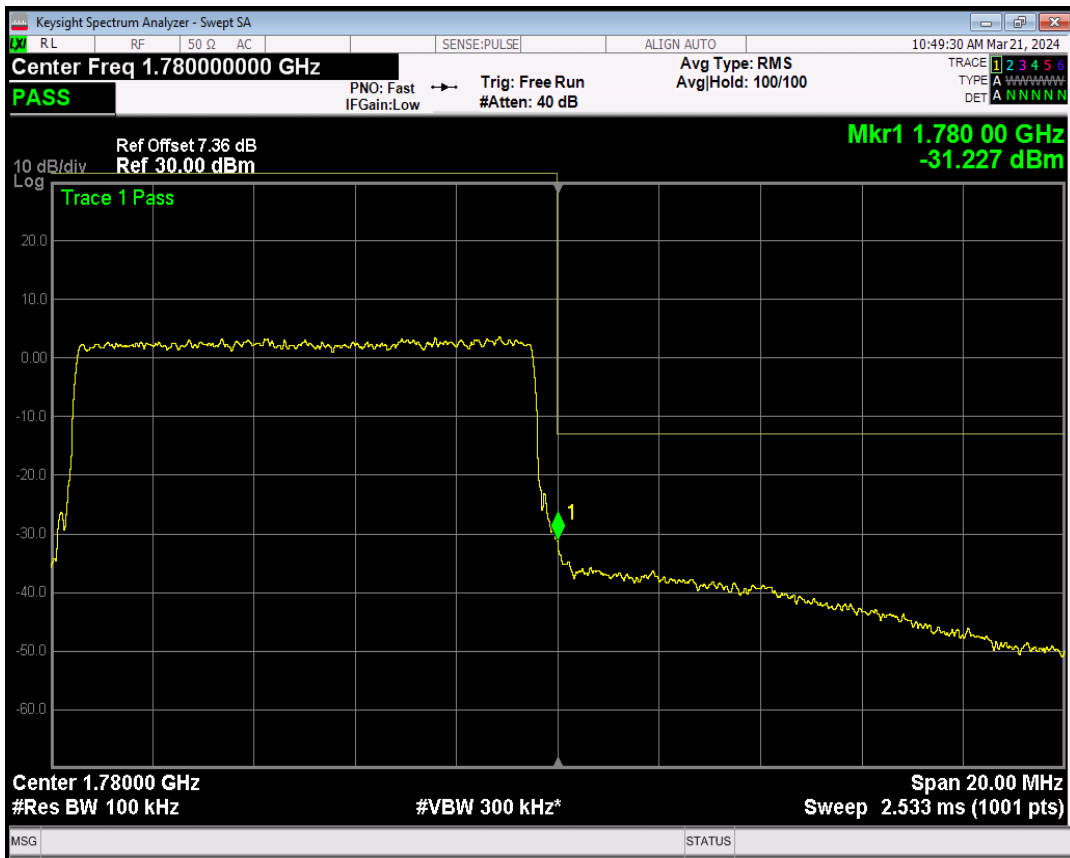

Band66 16QAM BW=10MHz Channel=132622 RB Size=50 Position=#0

Band66 QPSK BW=15MHz Channel=132047 RB Size=1 Position=#0