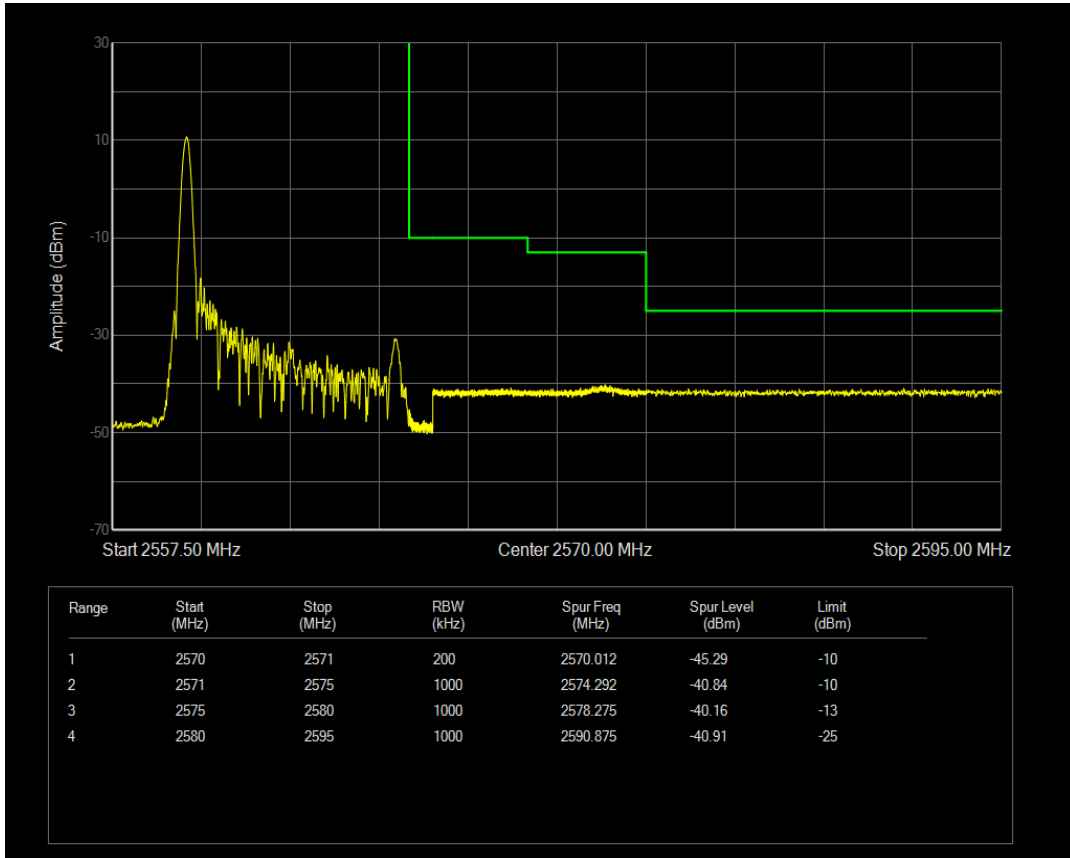

Band7 QPSK BW=10MHz Channel=20800 RB Size=1 Position=#Max

Band7 QPSK BW=10MHz Channel=20800 RB Size=50 Position=#0

Band7 16QAM BW=10MHz Channel=20800 RB Size=1 Position=#0

Band7 16QAM BW=10MHz Channel=20800 RB Size=1 Position=#Max

Band7 16QAM BW=10MHz Channel=20800 RB Size=50 Position=#0

Band7 QPSK BW=10MHz Channel=21400 RB Size=1 Position=#0

Band7 QPSK BW=10MHz Channel=21400 RB Size=1 Position=#Max

Band7 QPSK BW=10MHz Channel=21400 RB Size=50 Position=#0