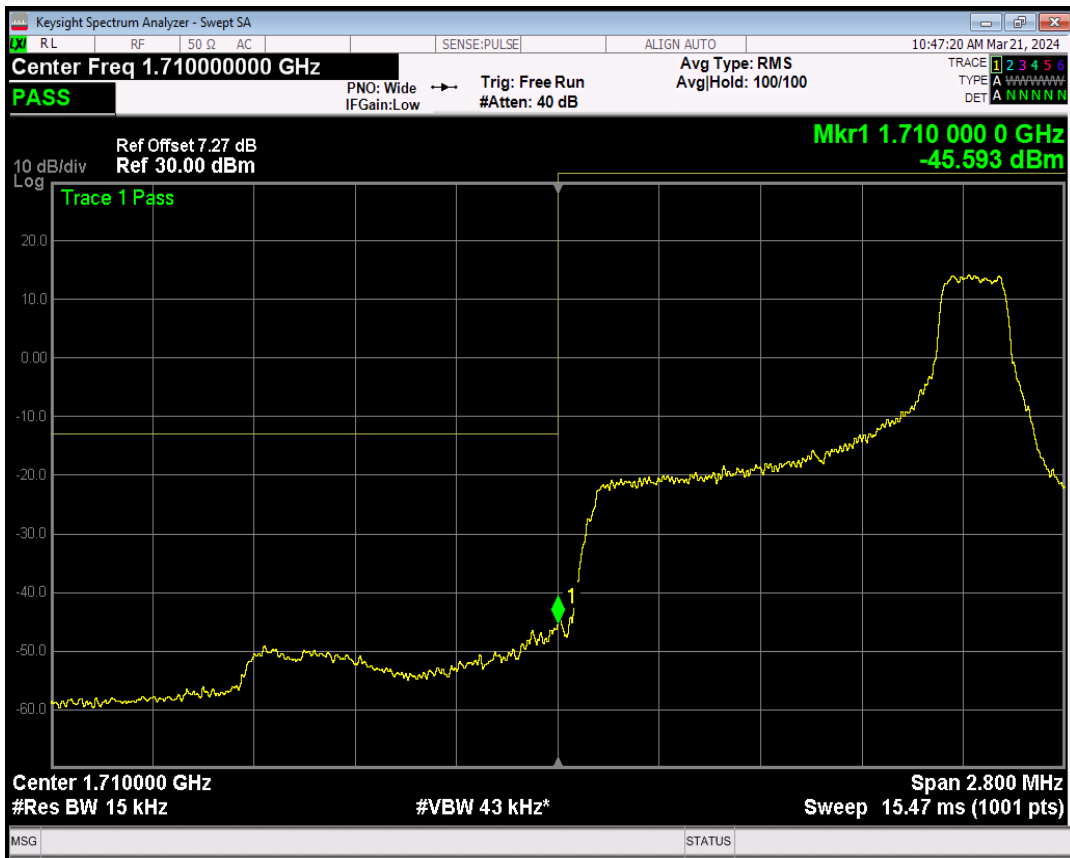

Band66 QPSK BW=1.4MHz Channel=131979 RB Size=1 Position=#Max

Band66 QPSK BW=1.4MHz Channel=131979 RB Size=6 Position=#0