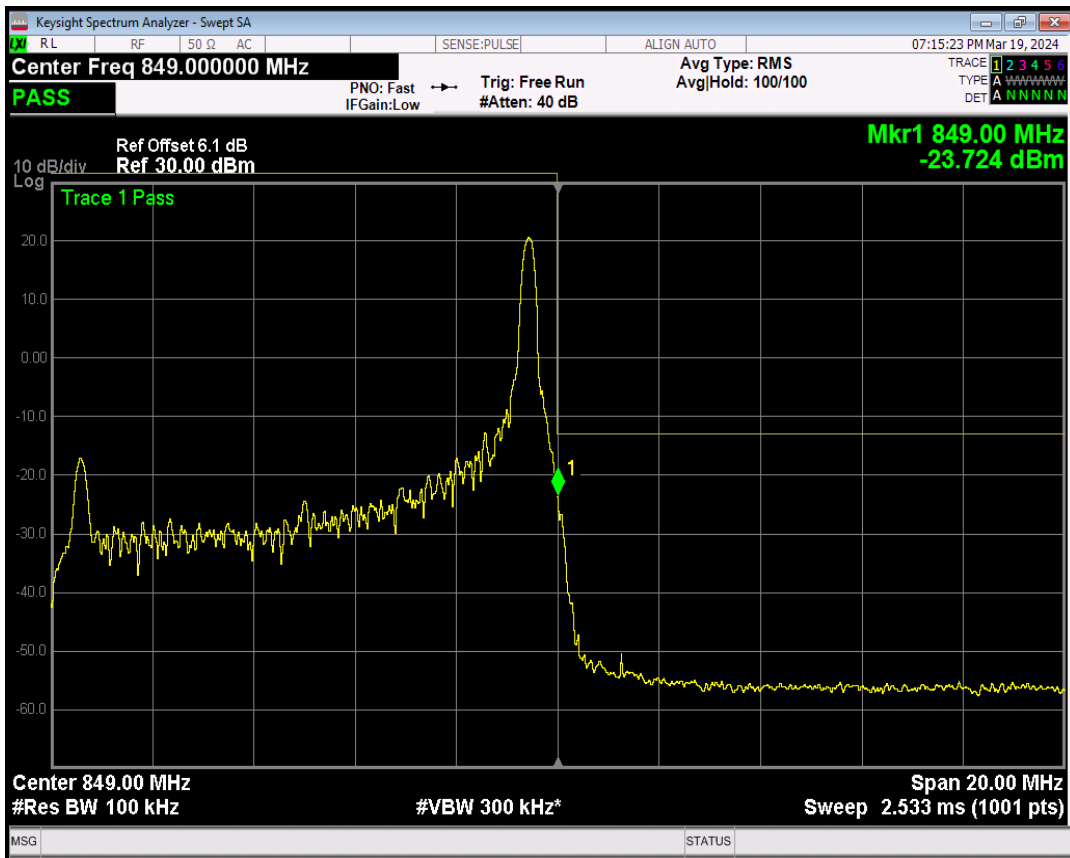

Band5 QPSK BW=10MHz Channel=20600 RB Size=1 Position=#Max

Band5 QPSK BW=10MHz Channel=20600 RB Size=50 Position=#0