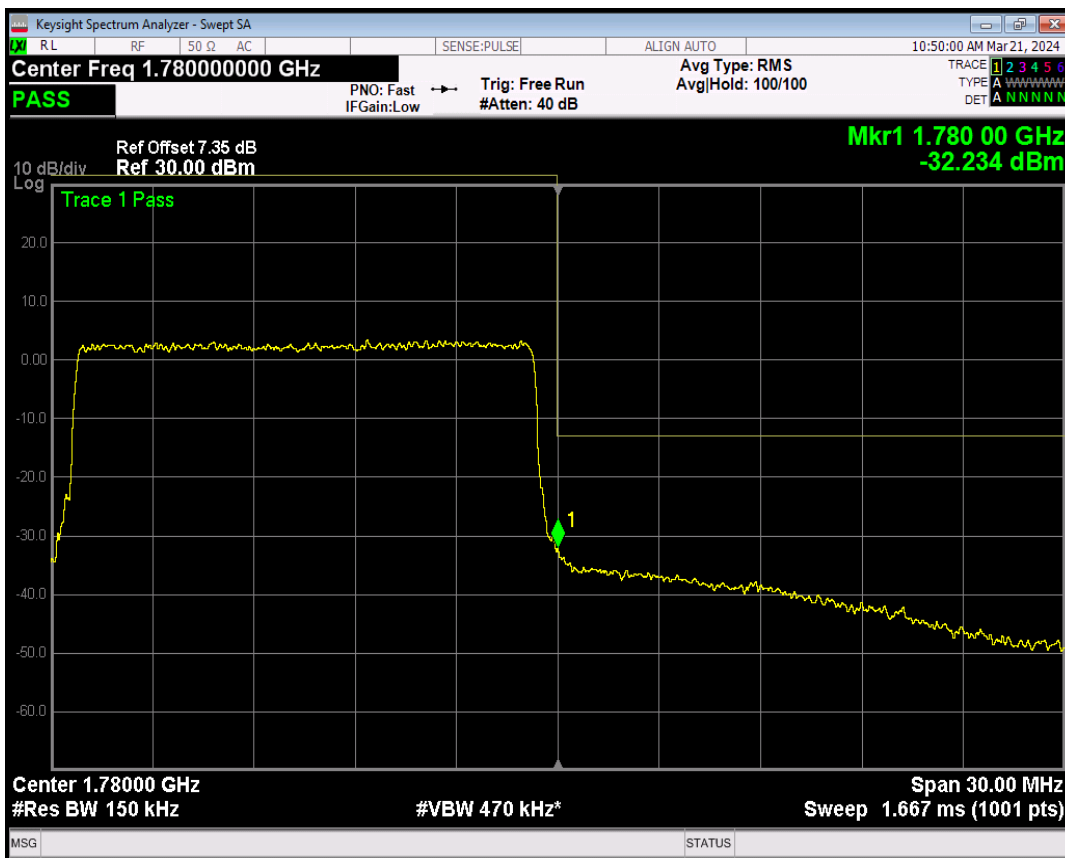

Band66 16QAM BW=15MHz Channel=132597 RB Size=75 Position=#0

Band66 QPSK BW=20MHz Channel=132072 RB Size=1 Position=#0