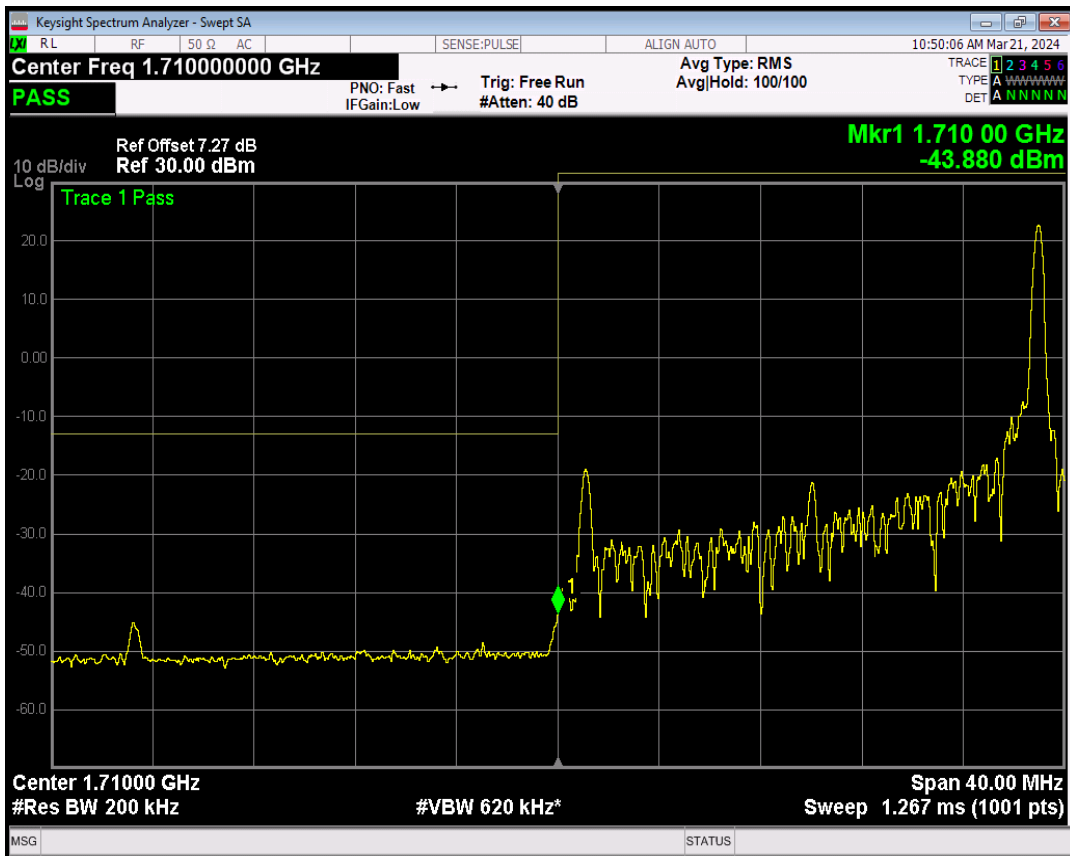

Band66 QPSK BW=20MHz Channel=132072 RB Size=1 Position=#Max

Band66 QPSK BW=20MHz Channel=132072 RB Size=100 Position=#0