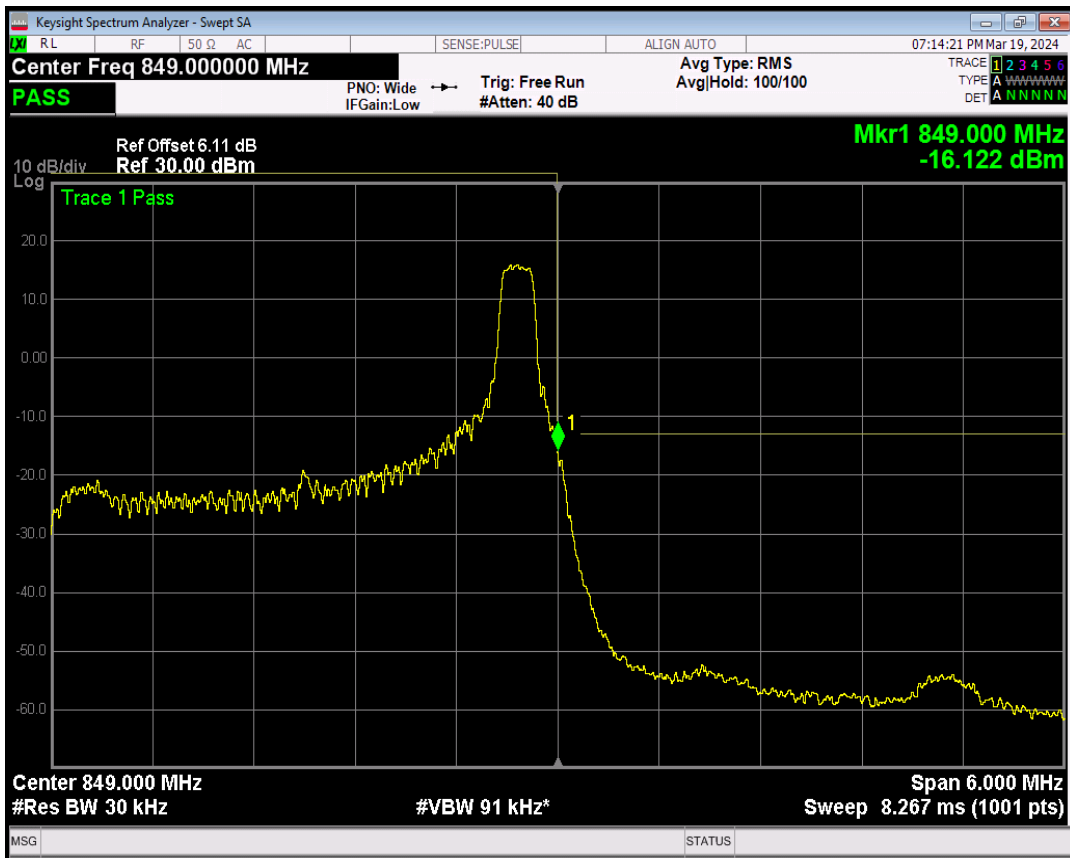

Band5 QPSK BW=3MHz Channel=20635 RB Size=1 Position=#Max

Band5 QPSK BW=3MHz Channel=20635 RB Size=15 Position=#0