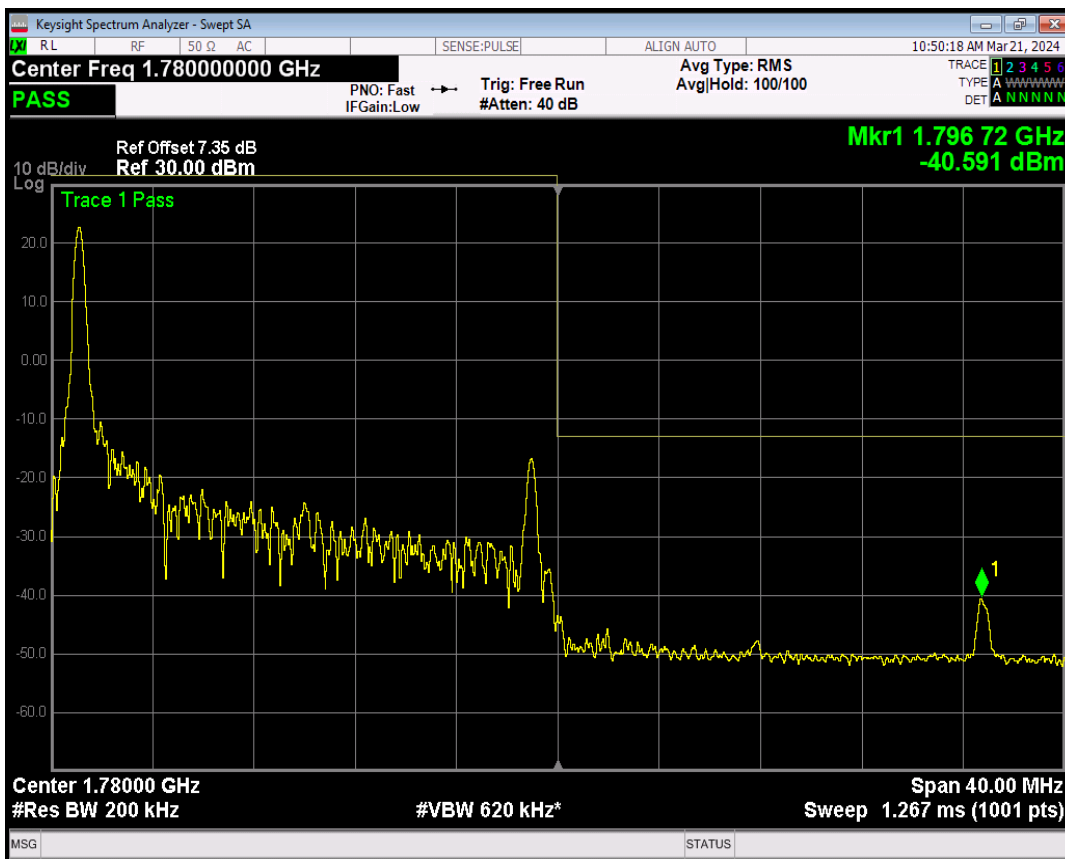

Band66 QPSK BW=20MHz Channel=132572 RB Size=1 Position=#0

Band66 QPSK BW=20MHz Channel=132572 RB Size=1 Position=#Max