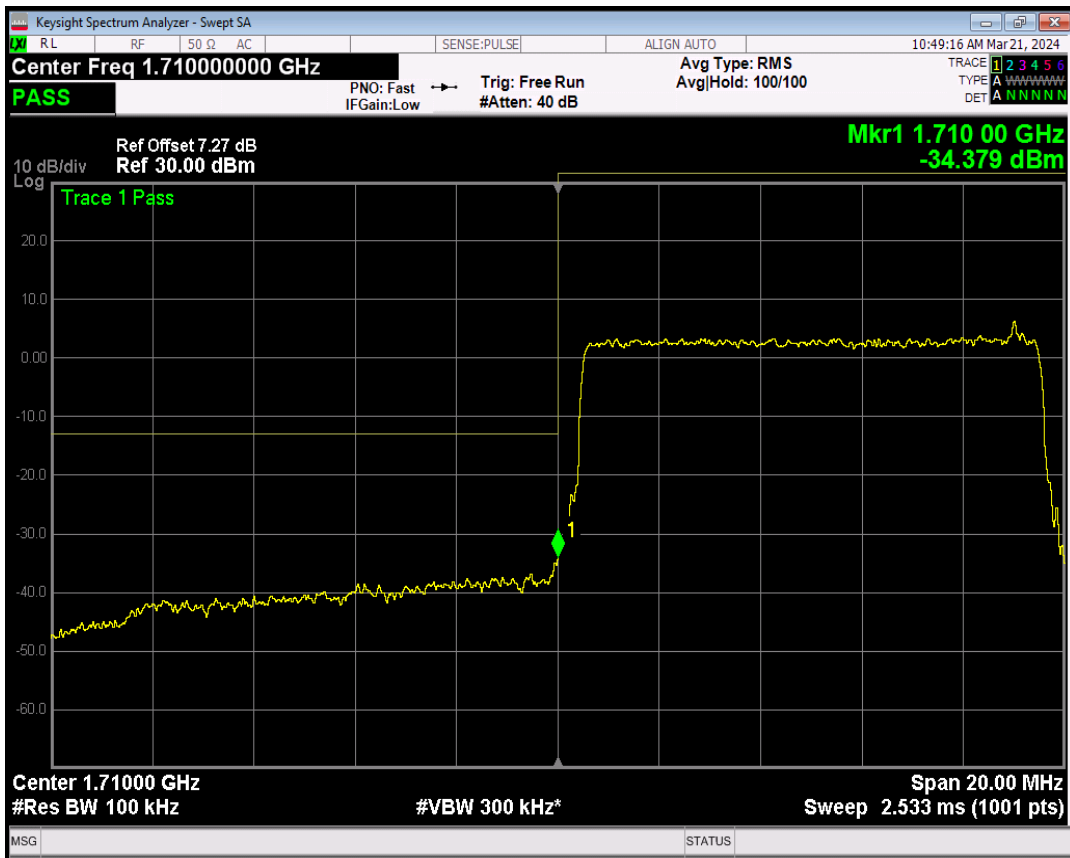

Band66 16QAM BW=10MHz Channel=132022 RB Size=50 Position=#0

Band66 QPSK BW=10MHz Channel=132622 RB Size=1 Position=#0