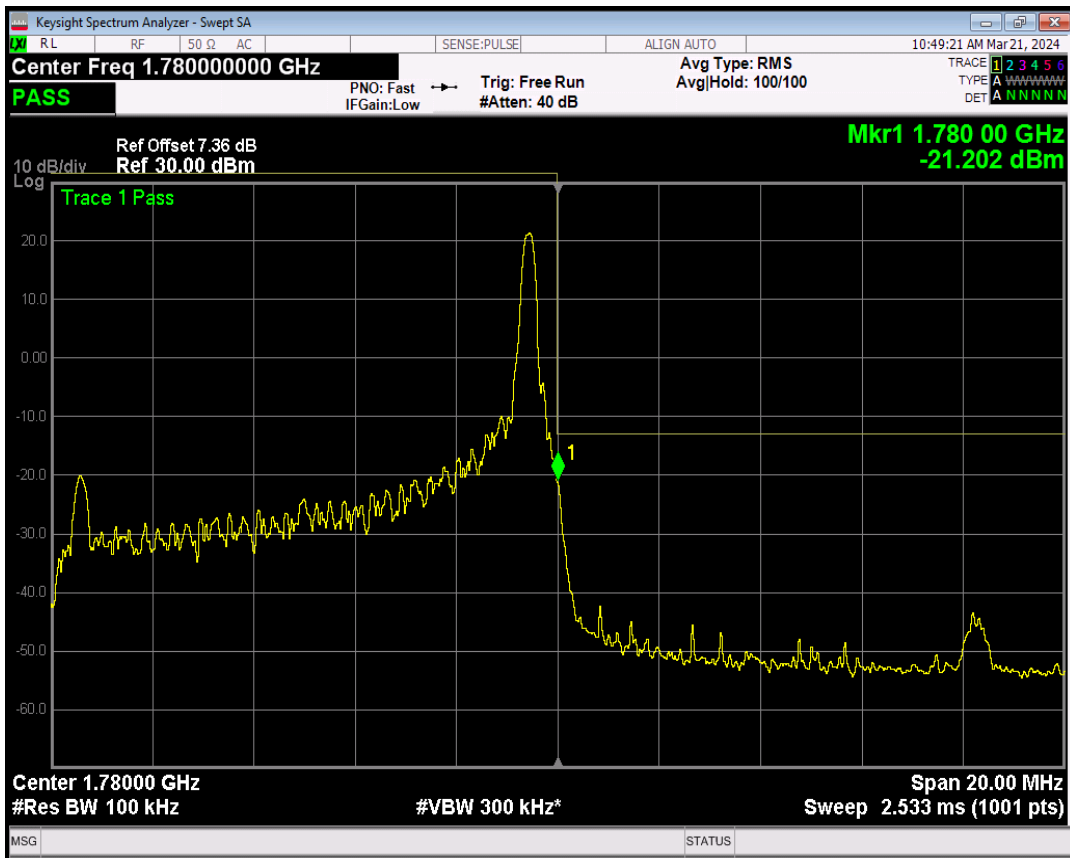

Band66 QPSK BW=10MHz Channel=132622 RB Size=1 Position=#Max

Band66 QPSK BW=10MHz Channel=132622 RB Size=50 Position=#0