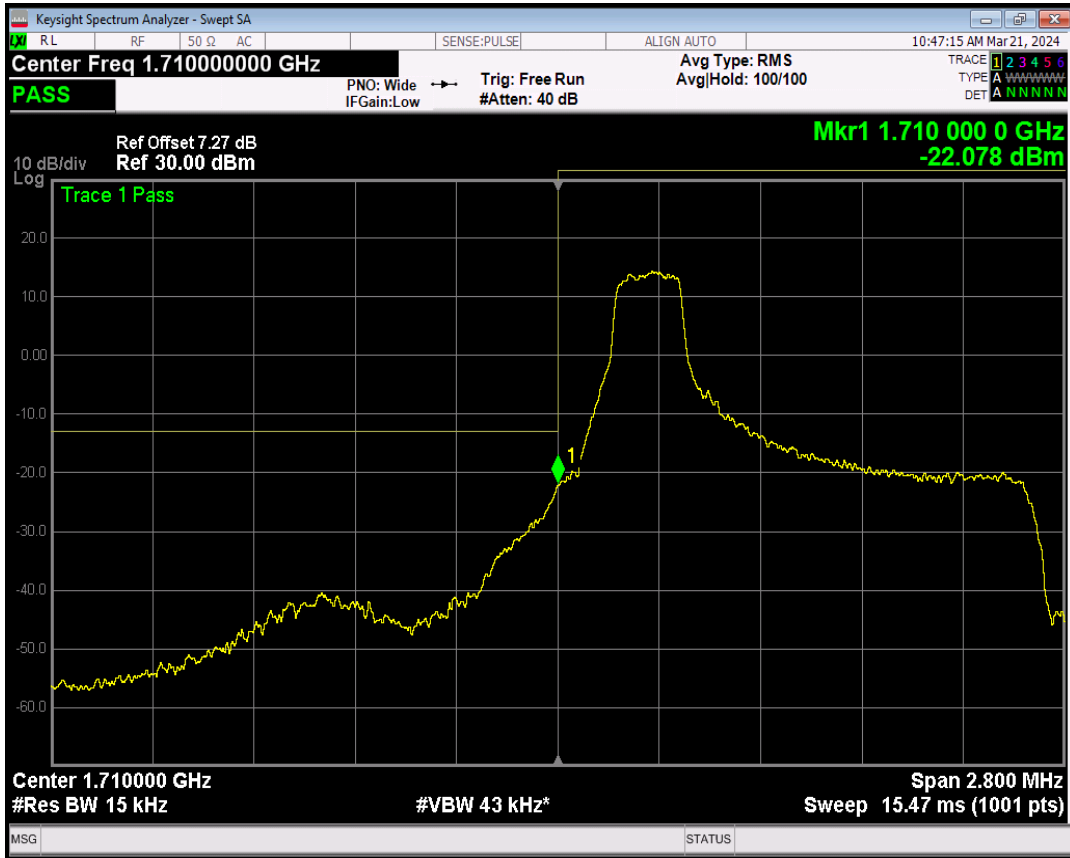

Band5 16QAM BW=10MHz Channel=20600 RB Size=1 Position=#0

Band5 16QAM BW=10MHz Channel=20600 RB Size=1 Position=#Max

Band5 16QAM BW=10MHz Channel=20600 RB Size=50 Position=#0

Band66 QPSK BW=1.4MHz Channel=131979 RB Size=1 Position=#0