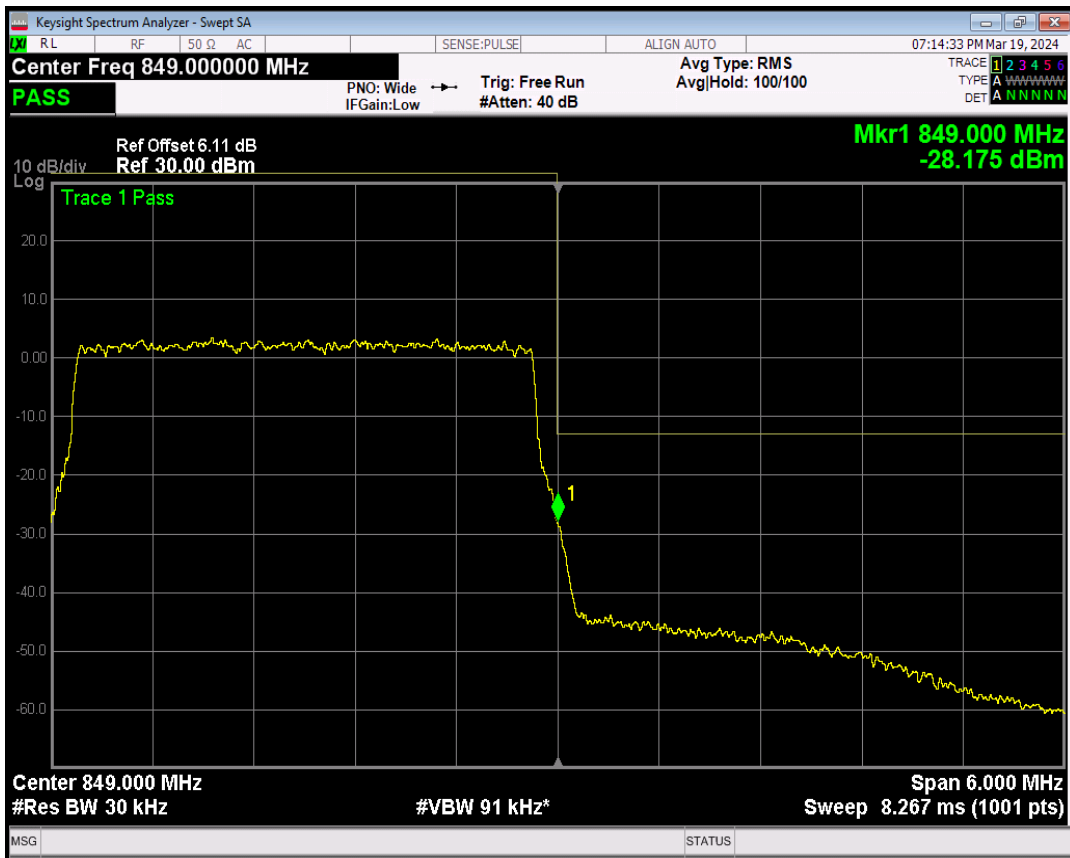

Band5 16QAM BW=3MHz Channel=20635 RB Size=15 Position=#0

Band5 QPSK BW=5MHz Channel=20425 RB Size=1 Position=#0