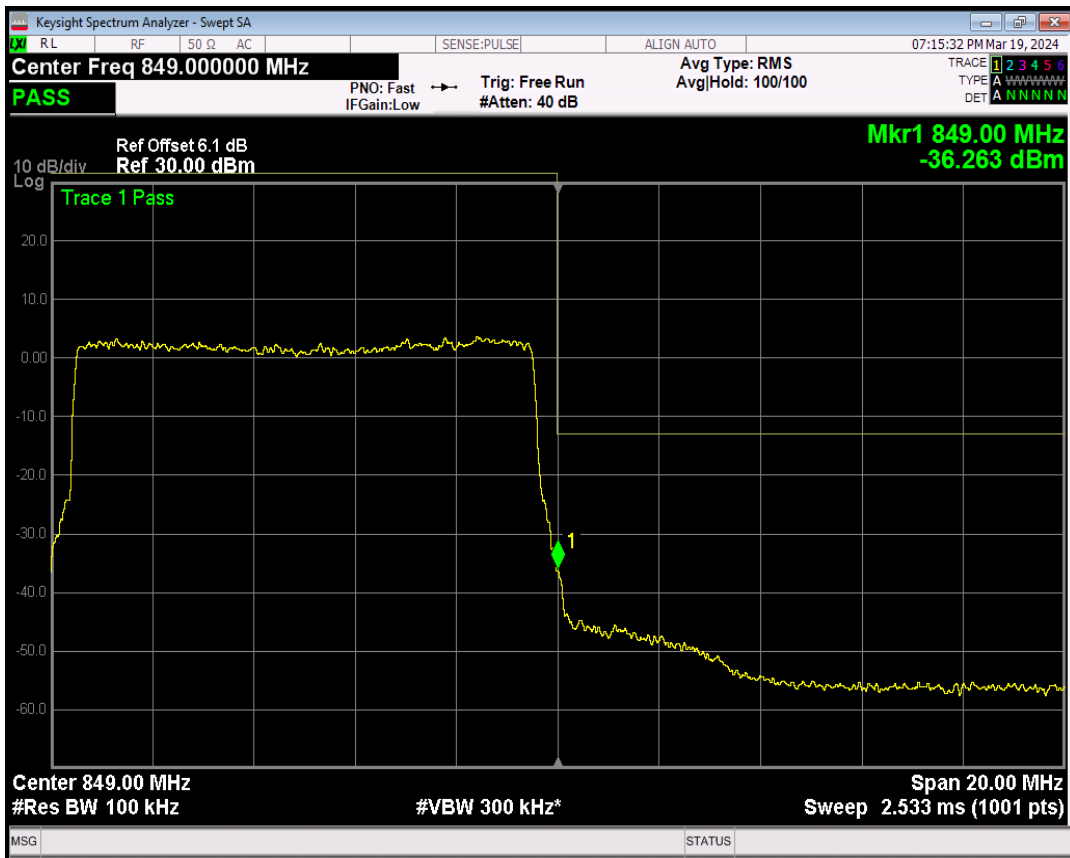

Band5 16QAM BW=10MHz Channel=20600 RB Size=50 Position=#0

Band66 QPSK BW=1.4MHz Channel=131979 RB Size=1 Position=#0