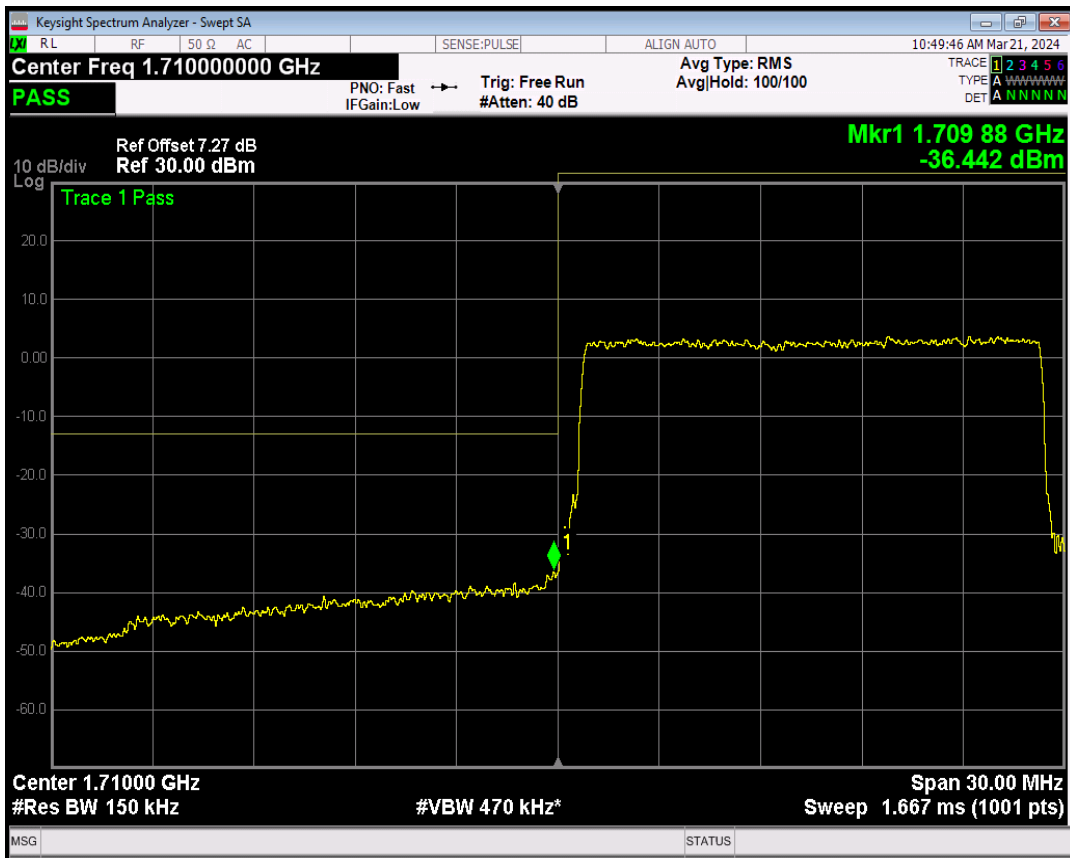

Band66 16QAM BW=15MHz Channel=132047 RB Size=75 Position=#0

Band66 QPSK BW=15MHz Channel=132597 RB Size=1 Position=#0