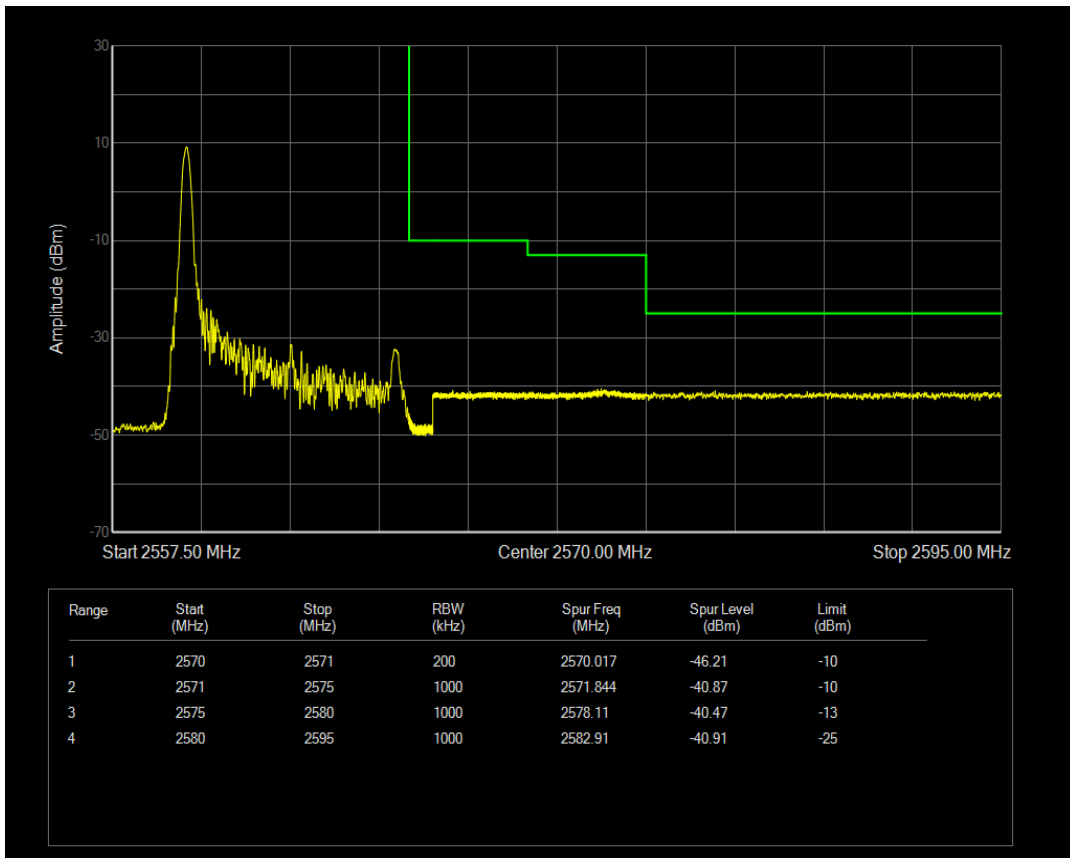

Band7 QPSK BW=10MHz Channel=20800 RB Size=1 Position=#Max

Band7 QPSK BW=10MHz Channel=20800 RB Size=50 Position=#0

Band7 16QAM BW=10MHz Channel=20800 RB Size=1 Position=#0

Band7 16QAM BW=10MHz Channel=20800 RB Size=1 Position=#Max

Band7 16QAM BW=10MHz Channel=20800 RB Size=50 Position=#0

Band7 QPSK BW=10MHz Channel=21400 RB Size=1 Position=#0

Band7 QPSK BW=10MHz Channel=21400 RB Size=1 Position=#Max

Band7 QPSK BW=10MHz Channel=21400 RB Size=50 Position=#0

Band7 16QAM BW=10MHz Channel=21400 RB Size=1 Position=#0

Band7 16QAM BW=10MHz Channel=21400 RB Size=1 Position=#Max

Band7 16QAM BW=10MHz Channel=21400 RB Size=50 Position=#0

Band7 QPSK BW=15MHz Channel=20825 RB Size=1 Position=#0