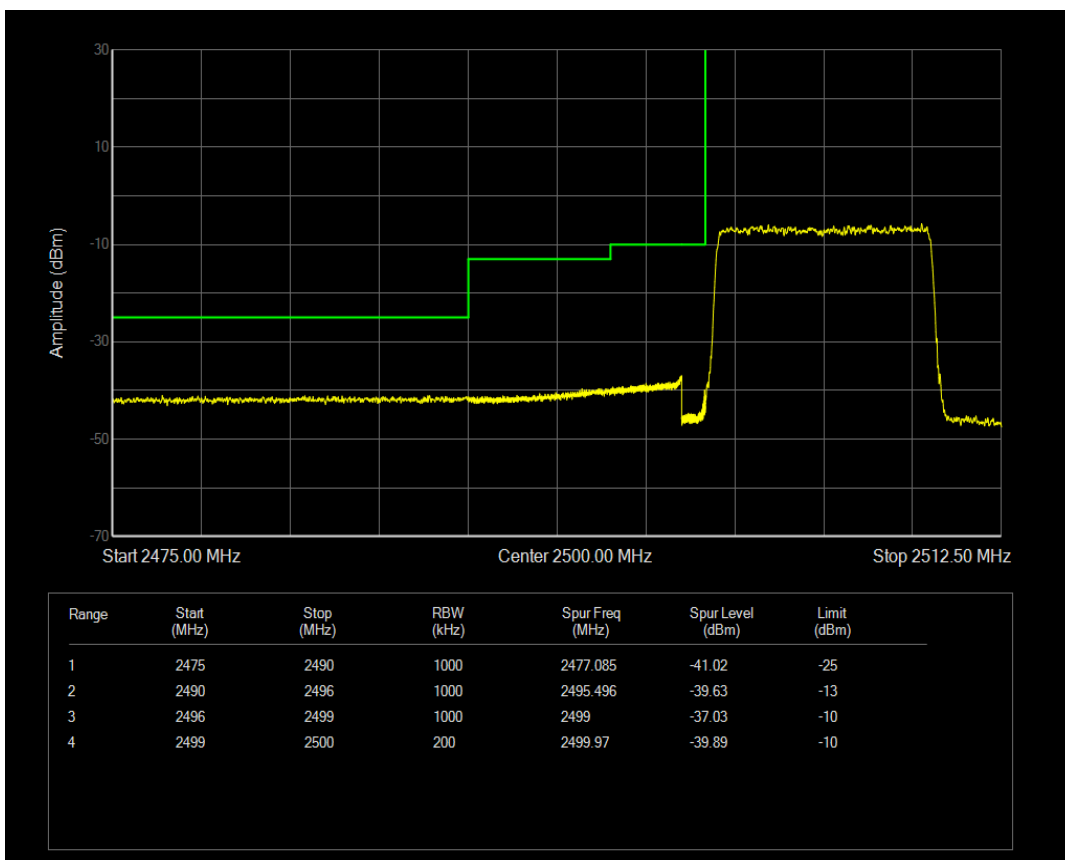

Band7 QPSK BW=10MHz Channel=20800 RB Size=1 Position=#Max

Band7 QPSK BW=10MHz Channel=20800 RB Size=50 Position=#0

Band7 16QAM BW=10MHz Channel=20800 RB Size=1 Position=#0

Band7 16QAM BW=10MHz Channel=20800 RB Size=1 Position=#Max

Band7 16QAM BW=10MHz Channel=20800 RB Size=50 Position=#0

Band7 QPSK BW=10MHz Channel=21400 RB Size=1 Position=#0

Band7 QPSK BW=10MHz Channel=21400 RB Size=1 Position=#Max

Band7 QPSK BW=10MHz Channel=21400 RB Size=50 Position=#0