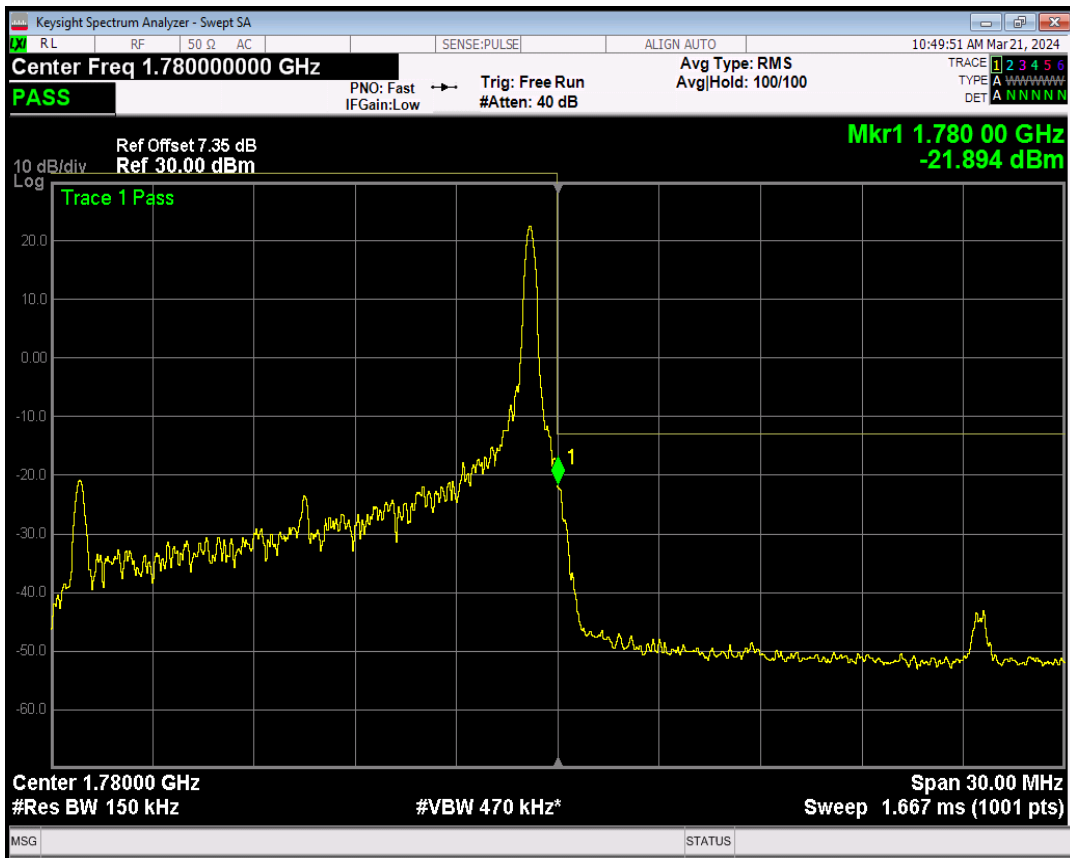

Band66 QPSK BW=15MHz Channel=132597 RB Size=1 Position=#Max

Band66 QPSK BW=15MHz Channel=132597 RB Size=75 Position=#0