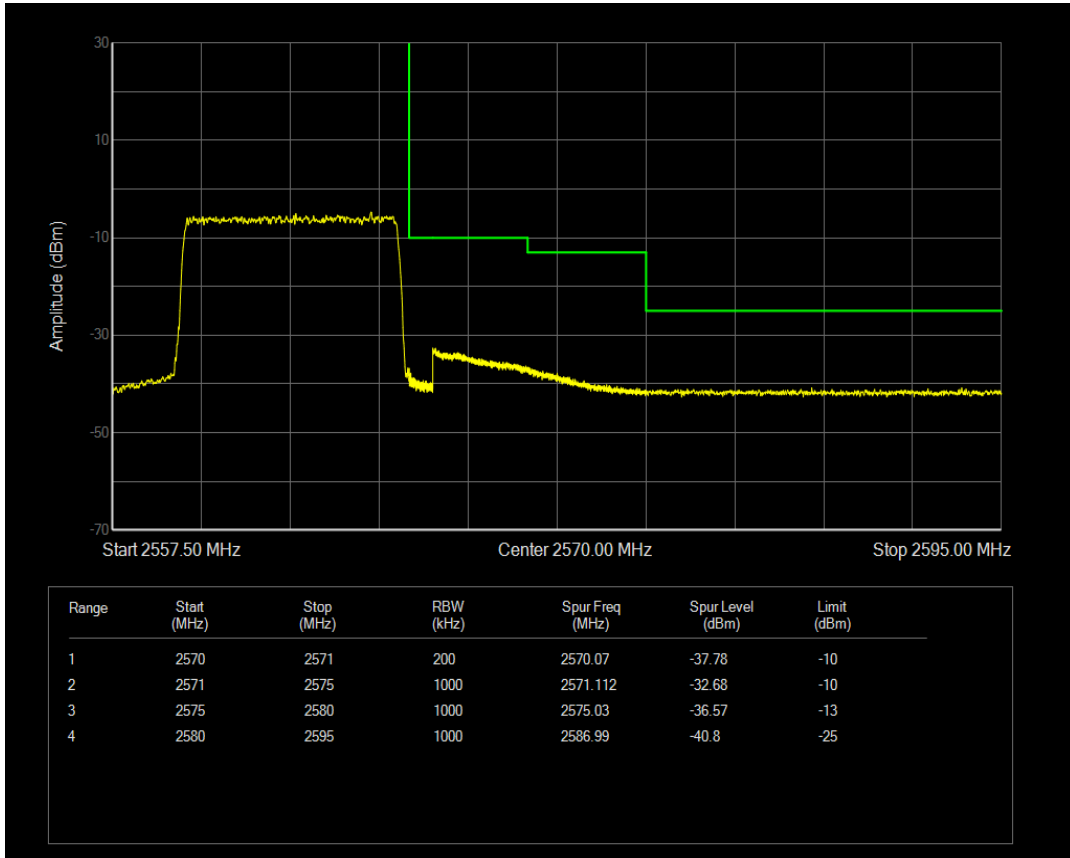

Band7 QPSK BW=10MHz Channel=20800 RB Size=1 Position=#Max

Band7 QPSK BW=10MHz Channel=20800 RB Size=50 Position=#0

Band7 16QAM BW=10MHz Channel=20800 RB Size=1 Position=#0

Band7 16QAM BW=10MHz Channel=20800 RB Size=1 Position=#Max

Band7 16QAM BW=10MHz Channel=20800 RB Size=50 Position=#0

Band7 QPSK BW=10MHz Channel=21400 RB Size=1 Position=#0

Band7 QPSK BW=10MHz Channel=21400 RB Size=1 Position=#Max

Band7 QPSK BW=10MHz Channel=21400 RB Size=50 Position=#0

Band7 16QAM BW=10MHz Channel=21400 RB Size=1 Position=#0

Band7 16QAM BW=10MHz Channel=21400 RB Size=1 Position=#Max

Band7 16QAM BW=10MHz Channel=21400 RB Size=50 Position=#0

Band7 QPSK BW=15MHz Channel=20825 RB Size=1 Position=#0