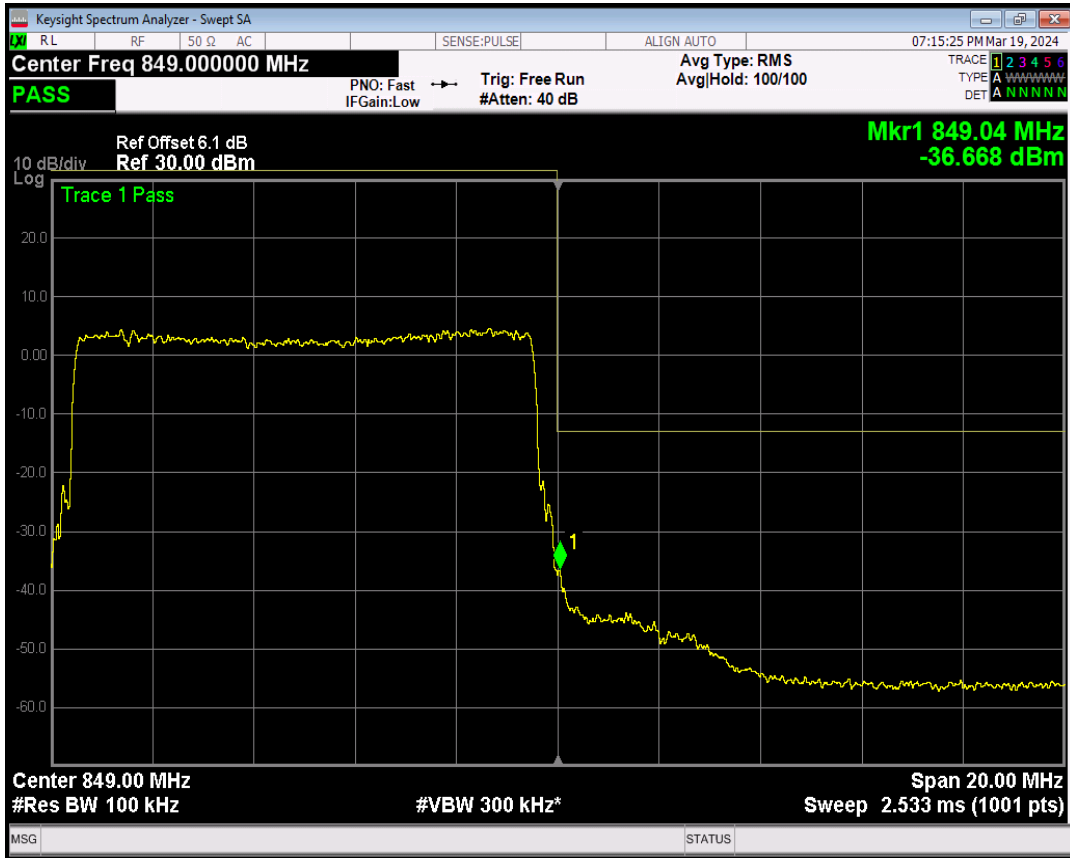

Band5 16QAM BW=10MHz Channel=20450 RB Size=50 Position=#0

Band5 QPSK BW=10MHz Channel=20600 RB Size=1 Position=#0

Band5 QPSK BW=10MHz Channel=20600 RB Size=1 Position=#Max

Band5 QPSK BW=10MHz Channel=20600 RB Size=50 Position=#0