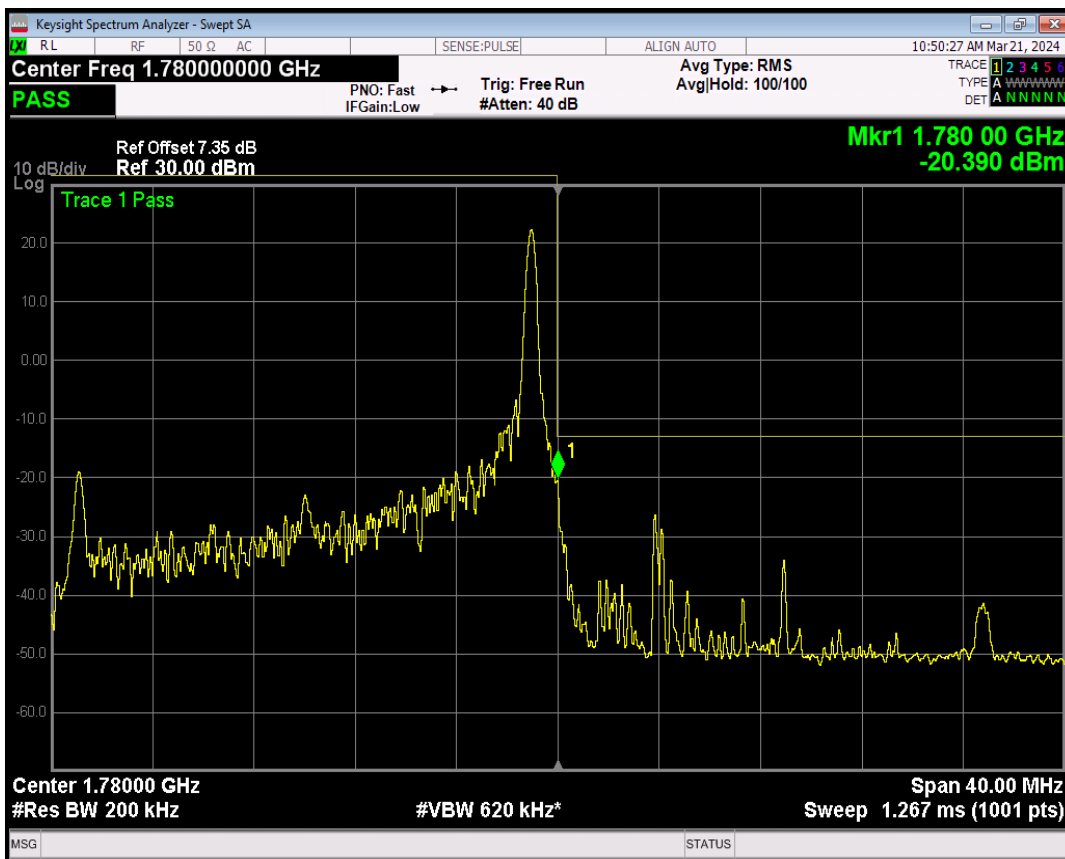

Band66 16QAM BW=20MHz Channel=132572 RB Size=1 Position=#Max

Band66 16QAM BW=20MHz Channel=132572 RB Size=100 Position=#0