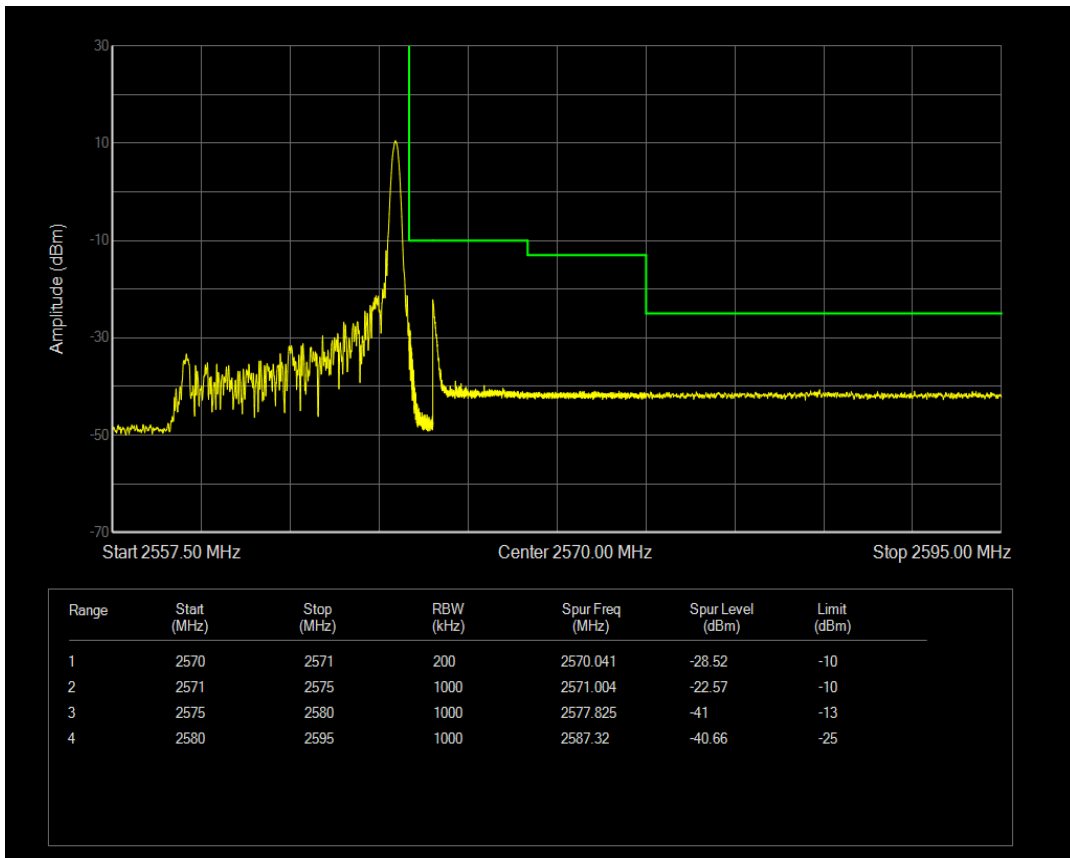

Band7 QPSK BW=10MHz Channel=20800 RB Size=1 Position=#Max

Band7 QPSK BW=10MHz Channel=20800 RB Size=50 Position=#0

Band7 16QAM BW=10MHz Channel=20800 RB Size=1 Position=#0

Band7 16QAM BW=10MHz Channel=20800 RB Size=1 Position=#Max

Band7 16QAM BW=10MHz Channel=20800 RB Size=50 Position=#0

Band7 QPSK BW=10MHz Channel=21400 RB Size=1 Position=#0

Band7 QPSK BW=10MHz Channel=21400 RB Size=1 Position=#Max

Band7 QPSK BW=10MHz Channel=21400 RB Size=50 Position=#0