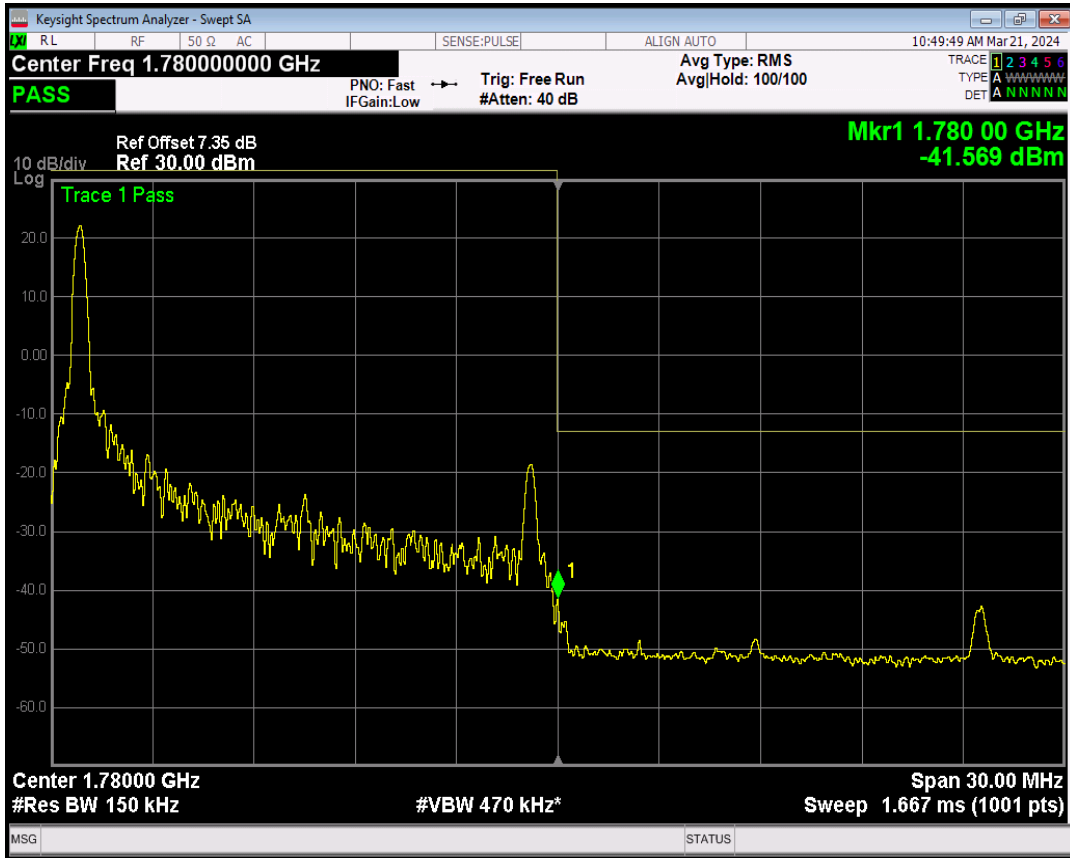

Band66 QPSK BW=15MHz Channel=132597 RB Size=1 Position=#0

Band66 QPSK BW=15MHz Channel=132597 RB Size=1 Position=#Max