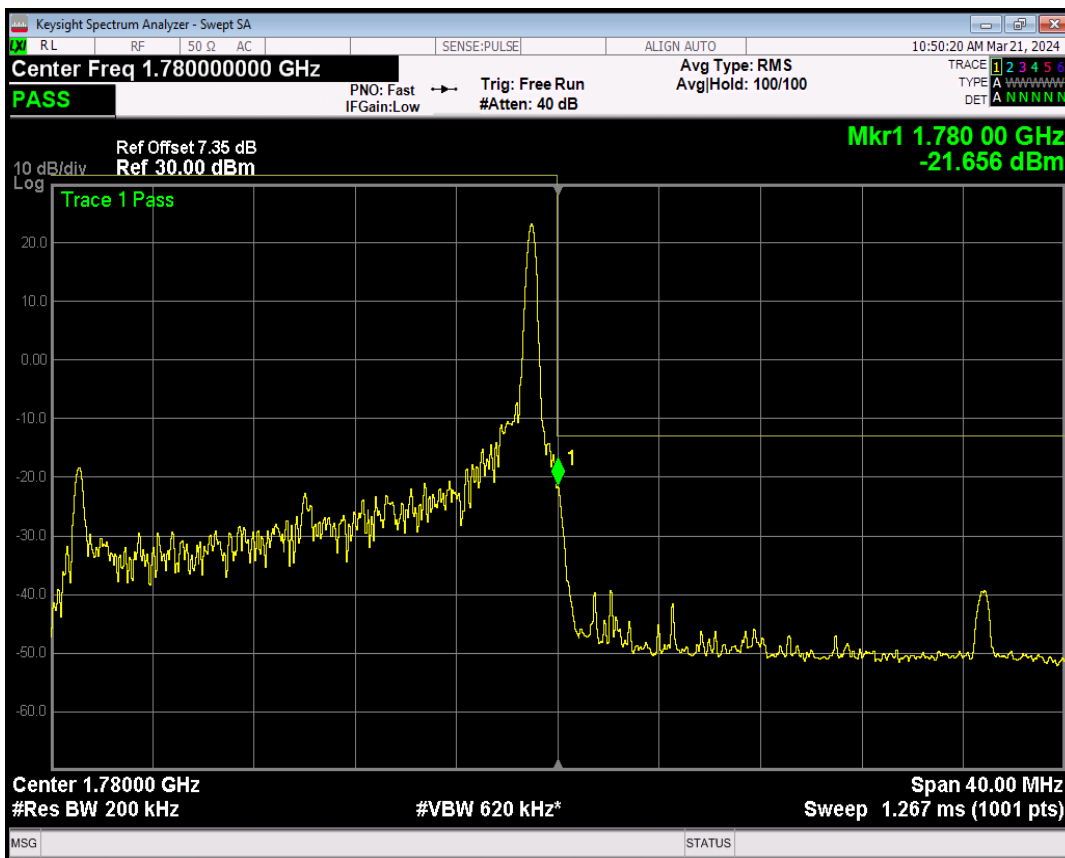

Band66 QPSK BW=20MHz Channel=132572 RB Size=1 Position=#Max

Band66 QPSK BW=20MHz Channel=132572 RB Size=100 Position=#0