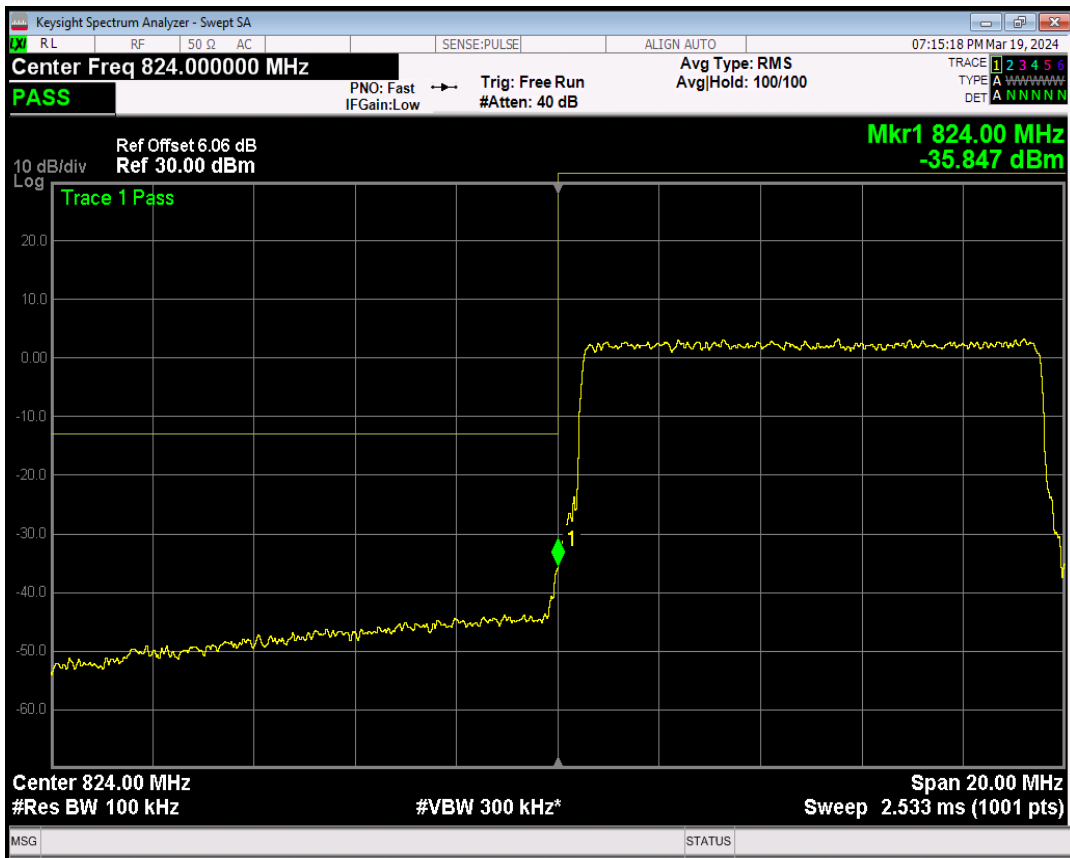

Band5 16QAM BW=10MHz Channel=20450 RB Size=50 Position=#0

Band5 QPSK BW=10MHz Channel=20600 RB Size=1 Position=#0