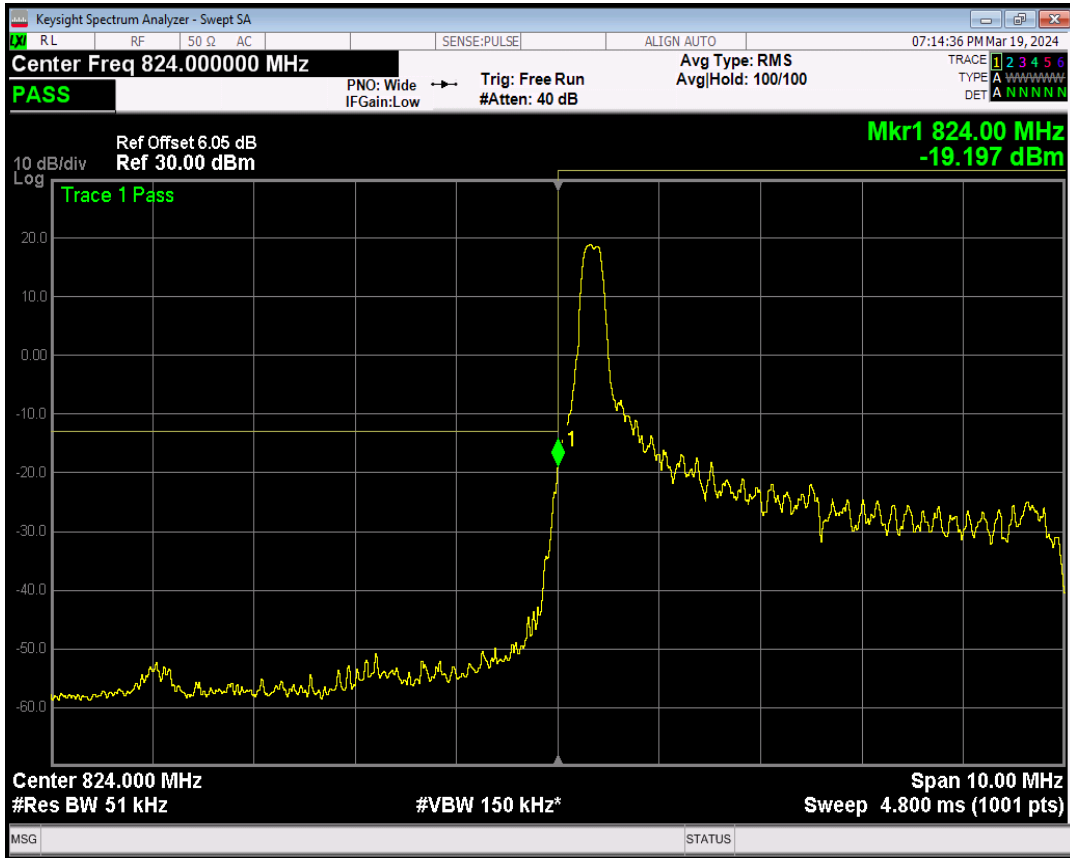

Band5 16QAM BW=3MHz Channel=20635 RB Size=1 Position=#0

Band5 16QAM BW=3MHz Channel=20635 RB Size=1 Position=#Max

Band5 16QAM BW=3MHz Channel=20635 RB Size=15 Position=#0

Band5 QPSK BW=5MHz Channel=20425 RB Size=1 Position=#0