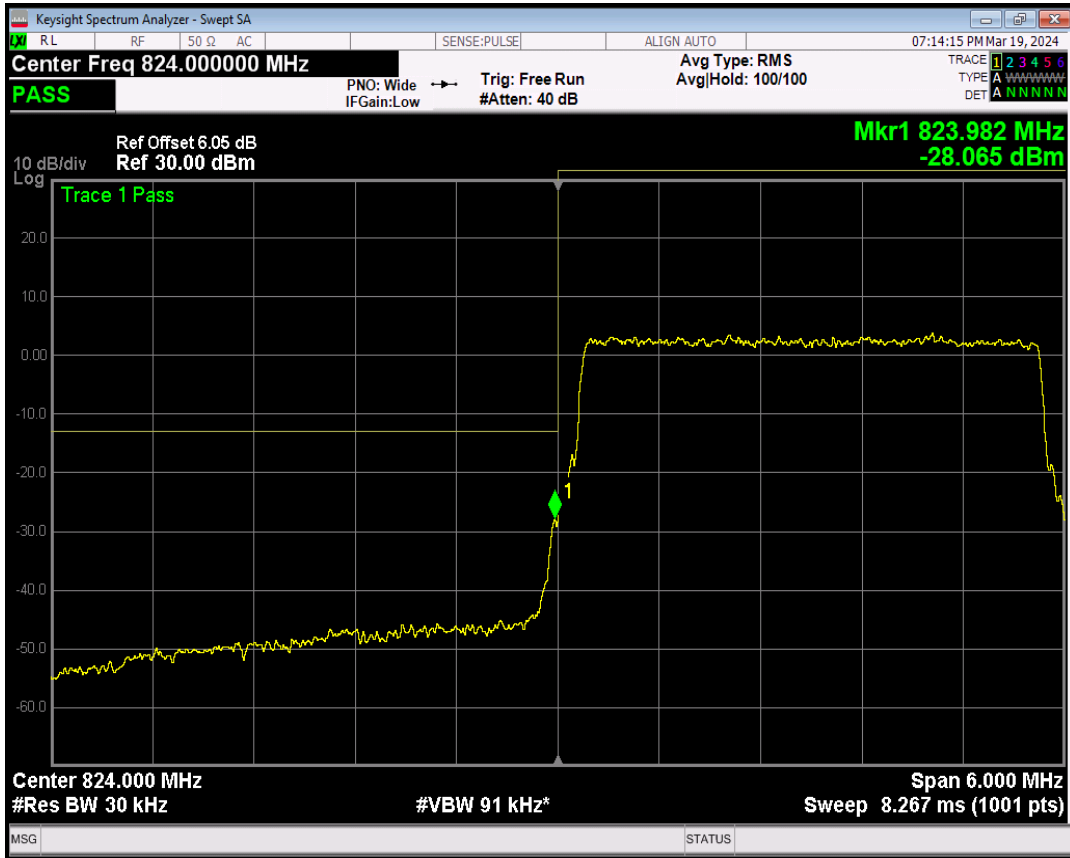

Band5 QPSK BW=3MHz Channel=20415 RB Size=1 Position=#Max

Band5 QPSK BW=3MHz Channel=20415 RB Size=15 Position=#0

Band5 16QAM BW=3MHz Channel=20415 RB Size=1 Position=#0

Band5 16QAM BW=3MHz Channel=20415 RB Size=15 Position=#0