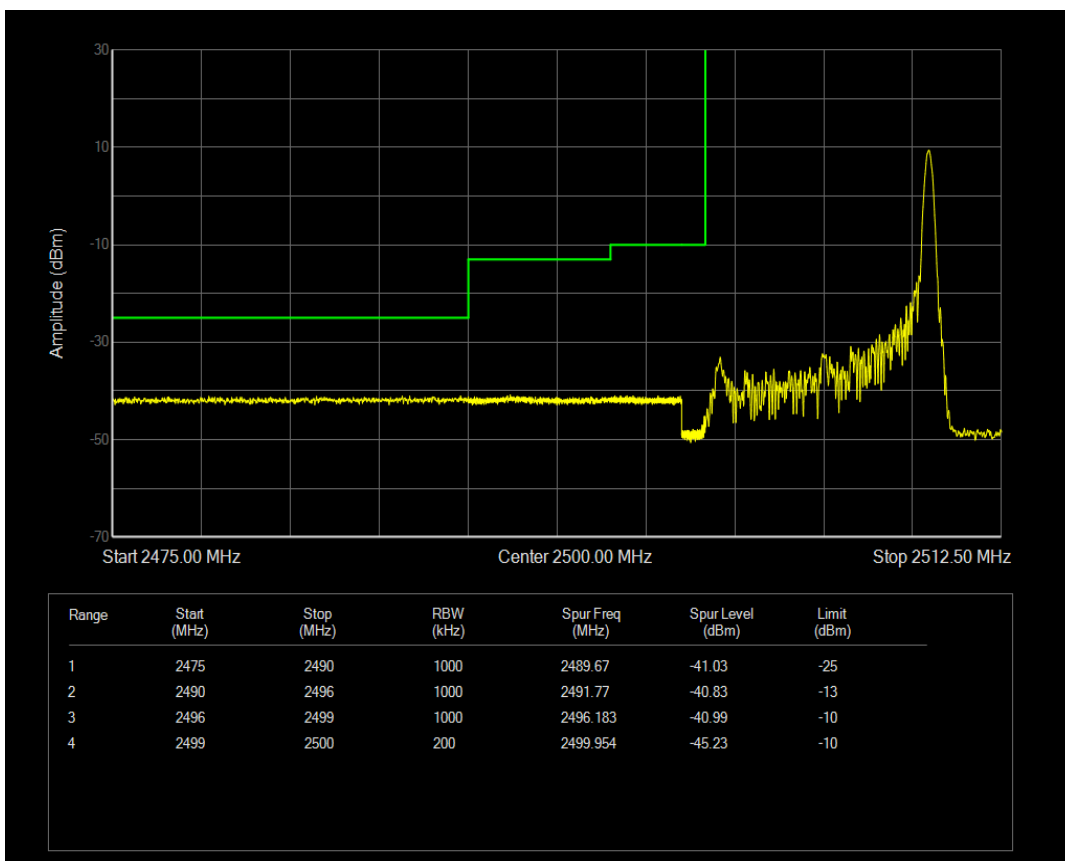

Band7 QPSK BW=10MHz Channel=20800 RB Size=1 Position=#Max

Band7 QPSK BW=10MHz Channel=20800 RB Size=50 Position=#0

Band7 16QAM BW=10MHz Channel=20800 RB Size=1 Position=#0

Band7 16QAM BW=10MHz Channel=20800 RB Size=1 Position=#Max

Band7 16QAM BW=10MHz Channel=20800 RB Size=50 Position=#0

Band7 QPSK BW=10MHz Channel=21400 RB Size=1 Position=#0

Band7 QPSK BW=10MHz Channel=21400 RB Size=1 Position=#Max

Band7 QPSK BW=10MHz Channel=21400 RB Size=50 Position=#0