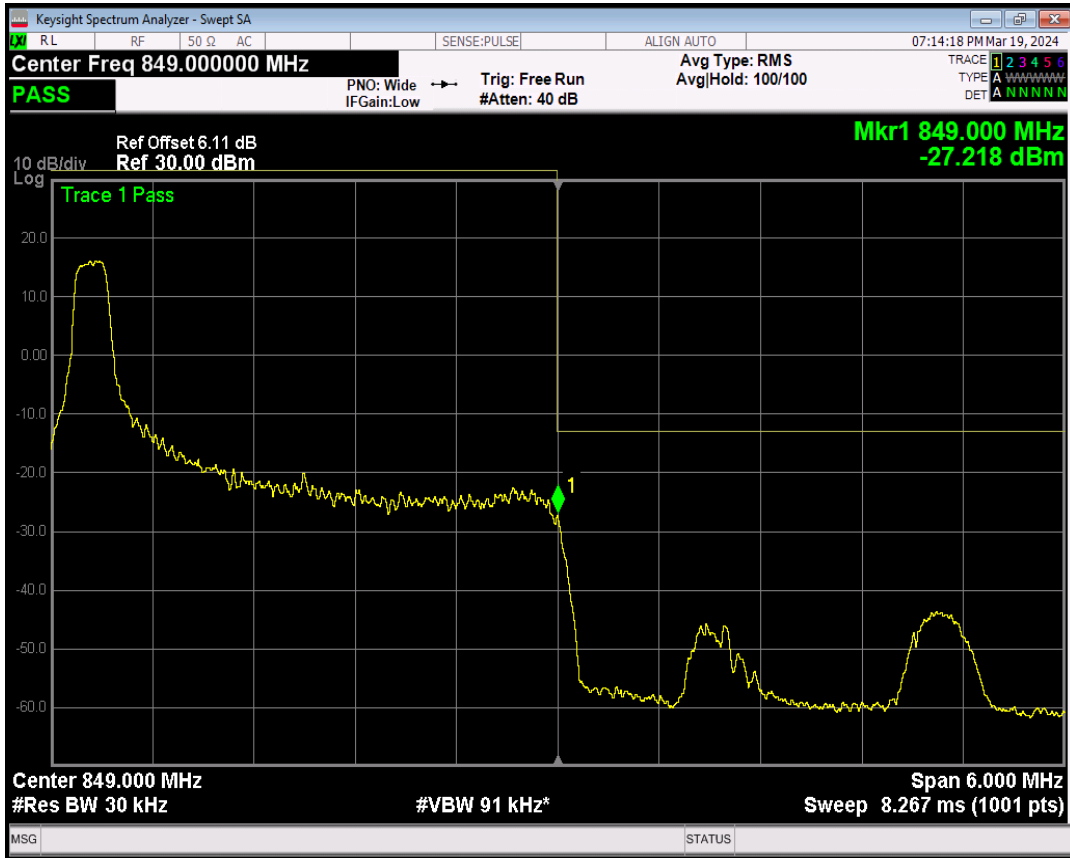

Band5 QPSK BW=3MHz Channel=20635 RB Size=1 Position=#0

Band5 QPSK BW=3MHz Channel=20635 RB Size=1 Position=#Max