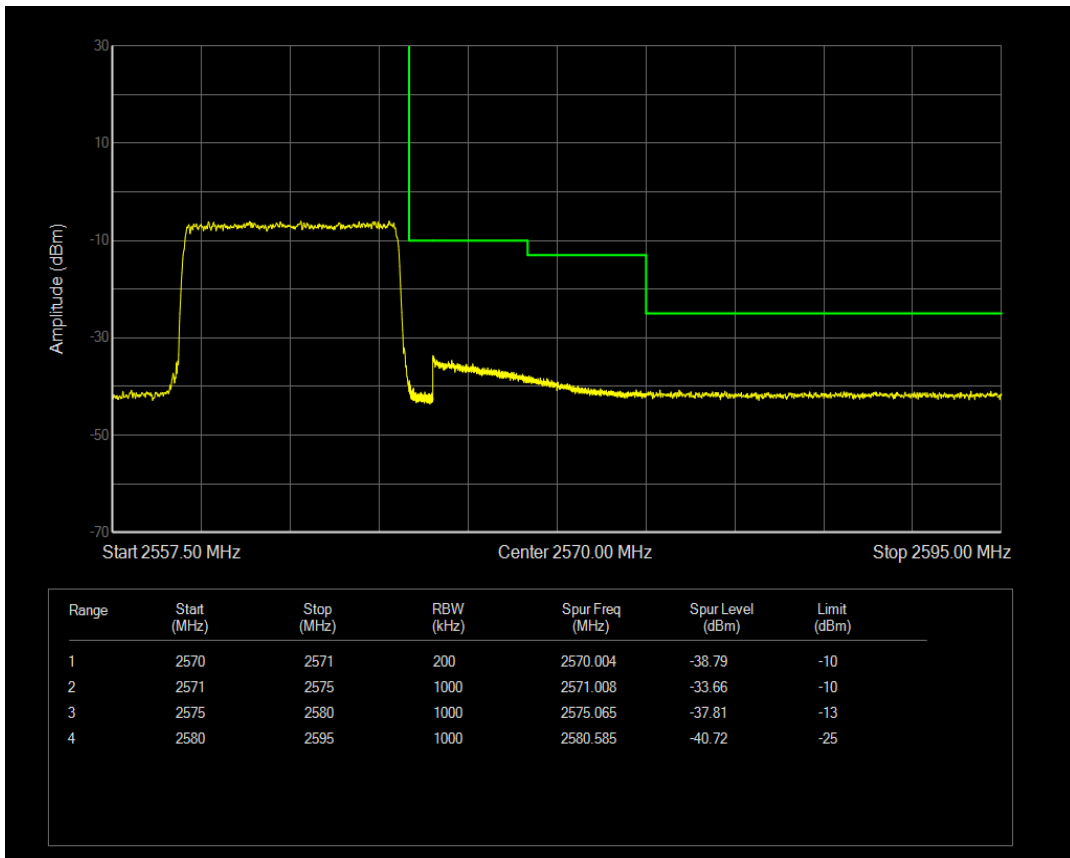

Band7 QPSK BW=10MHz Channel=20800 RB Size=1 Position=#Max

Band7 QPSK BW=10MHz Channel=20800 RB Size=50 Position=#0

Band7 16QAM BW=10MHz Channel=20800 RB Size=1 Position=#0

Band7 16QAM BW=10MHz Channel=20800 RB Size=1 Position=#Max

Band7 16QAM BW=10MHz Channel=20800 RB Size=50 Position=#0

Band7 QPSK BW=10MHz Channel=21400 RB Size=1 Position=#0

Band7 QPSK BW=10MHz Channel=21400 RB Size=1 Position=#Max

Band7 QPSK BW=10MHz Channel=21400 RB Size=50 Position=#0

Band7 16QAM BW=10MHz Channel=21400 RB Size=1 Position=#0

Band7 16QAM BW=10MHz Channel=21400 RB Size=1 Position=#Max

Band7 16QAM BW=10MHz Channel=21400 RB Size=50 Position=#0

Band7 QPSK BW=15MHz Channel=20825 RB Size=1 Position=#0