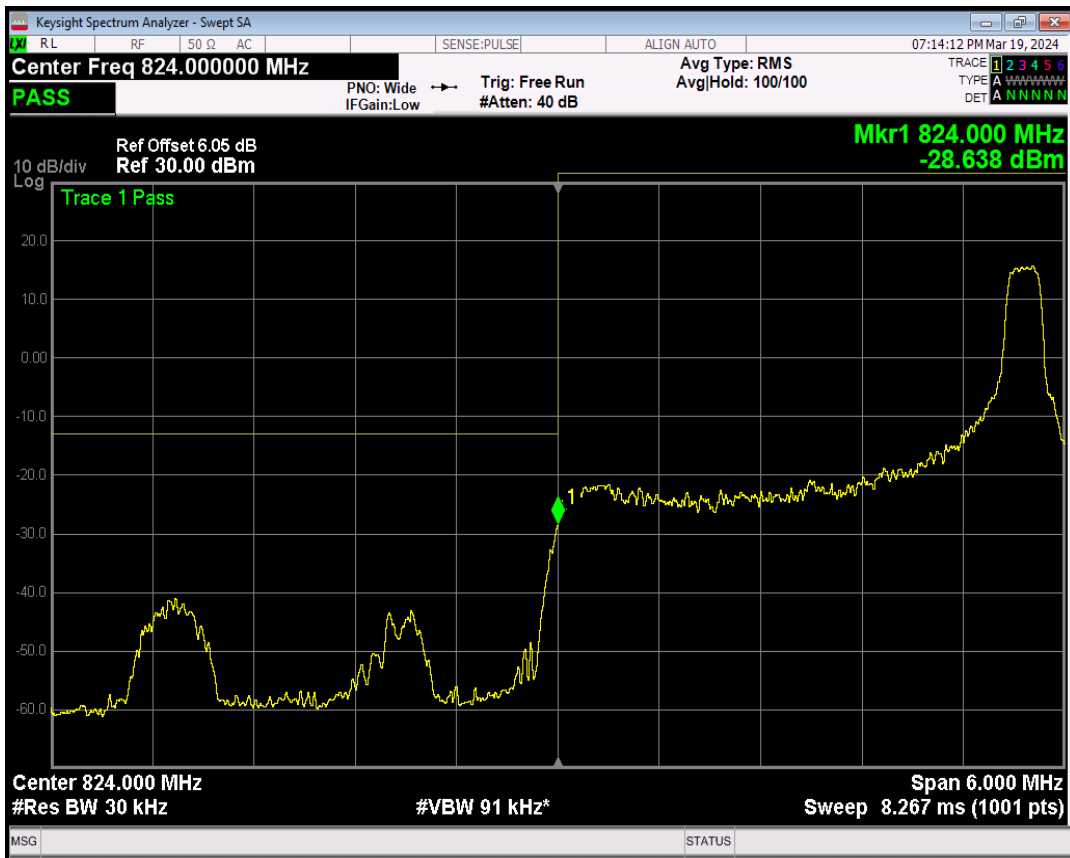

Band5 16QAM BW=3MHz Channel=20415 RB Size=1 Position=#Max

Band5 QPSK BW=3MHz Channel=20635 RB Size=1 Position=#0