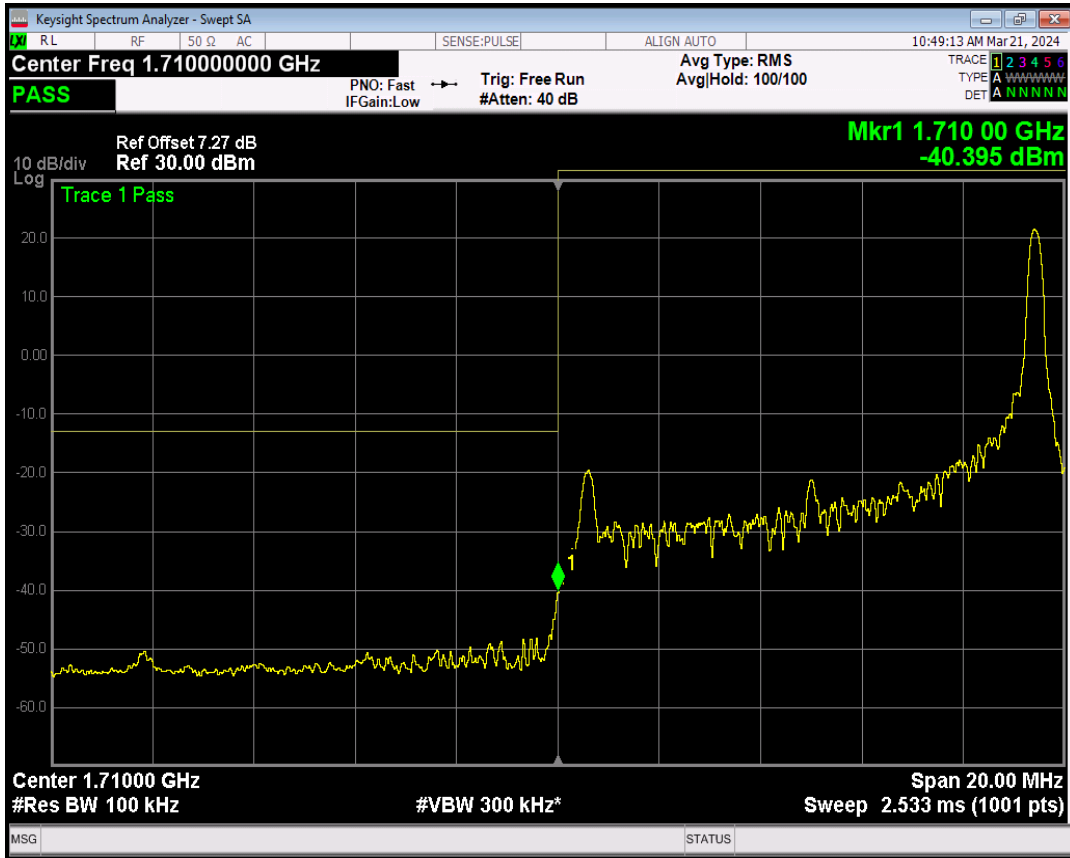

Band66 QPSK BW=10MHz Channel=132022 RB Size=1 Position=#Max

Band66 QPSK BW=10MHz Channel=132022 RB Size=50 Position=#0

Band66 16QAM BW=10MHz Channel=132022 RB Size=1 Position=#0

Band66 16QAM BW=10MHz Channel=132022 RB Size=1 Position=#Max