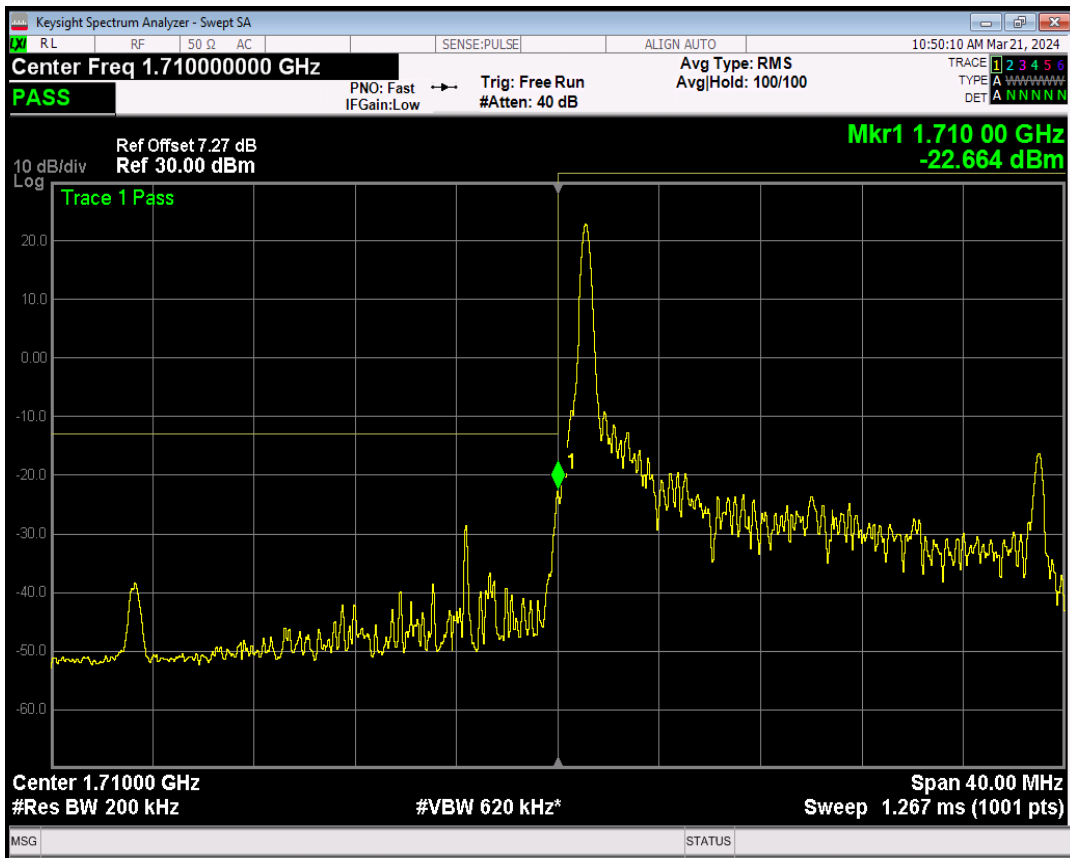

Band66 16QAM BW=20MHz Channel=132072 RB Size=1 Position=#0

Band66 16QAM BW=20MHz Channel=132072 RB Size=1 Position=#Max