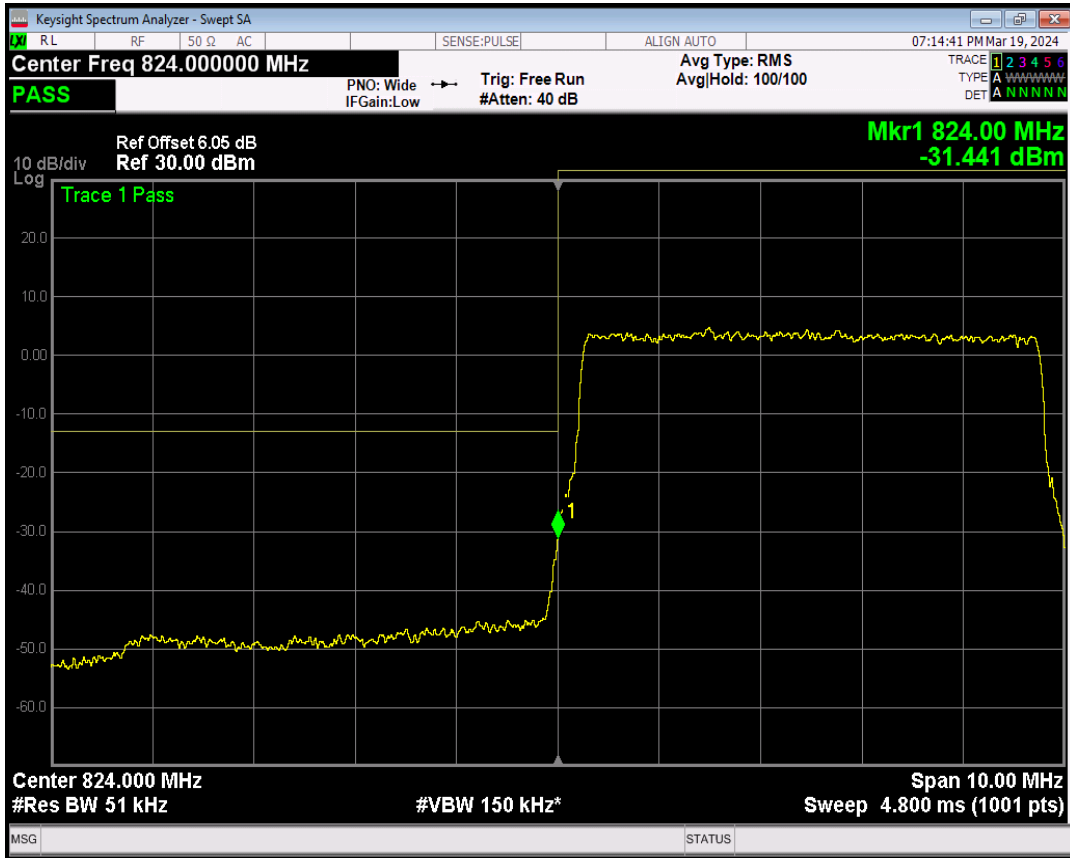

Band5 QPSK BW=5MHz Channel=20425 RB Size=25 Position=#0

Band5 16QAM BW=5MHz Channel=20425 RB Size=1 Position=#0