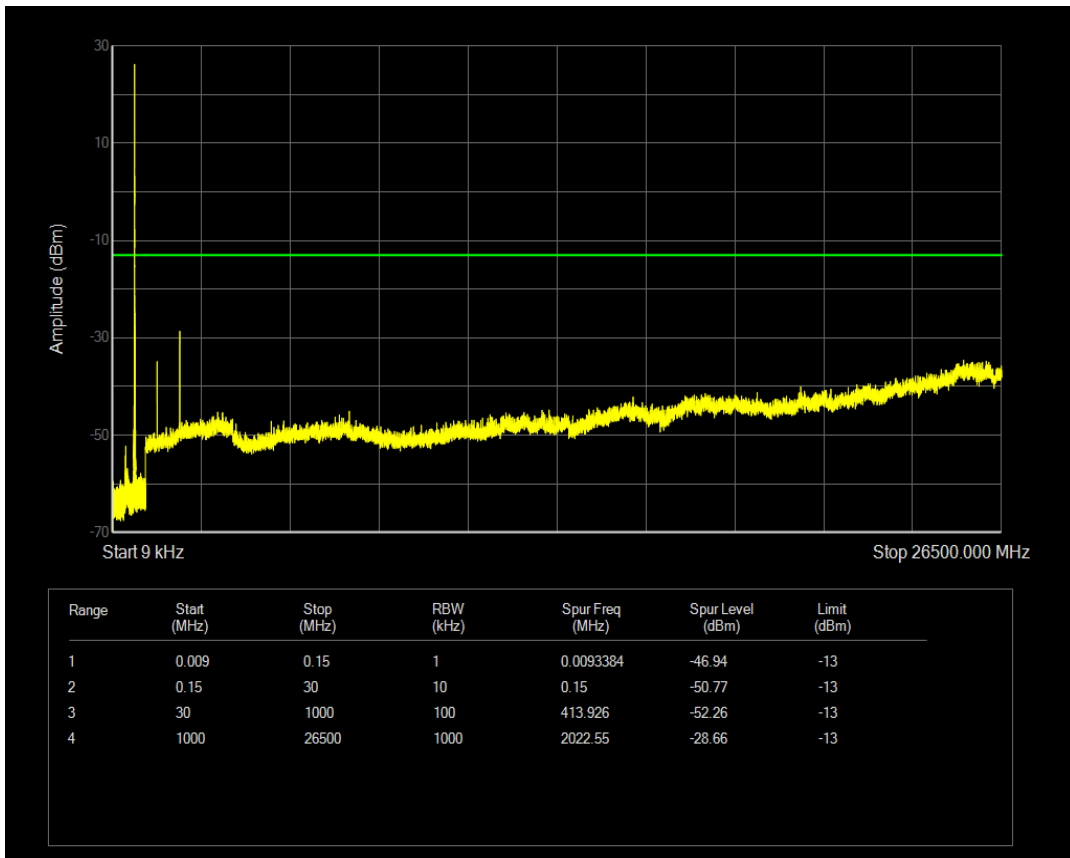

Band71 QPSK BW=15MHz Channel=133297 RB Size=1 Position=#0

Band71 QPSK BW=15MHz Channel=133297 RB Size=75 Position=#0

Band71 16QAM BW=15MHz Channel=133297 RB Size=1 Position=#0

Band71 16QAM BW=15MHz Channel=133297 RB Size=75 Position=#0

Band71 QPSK BW=15MHz Channel=133397 RB Size=1 Position=#0

Band71 QPSK BW=15MHz Channel=133397 RB Size=75 Position=#0

Band71 16QAM BW=15MHz Channel=133397 RB Size=1 Position=#0

Band71 16QAM BW=15MHz Channel=133397 RB Size=75 Position=#0

Band71 QPSK BW=20MHz Channel=133222 RB Size=1 Position=#0

Band71 QPSK BW=20MHz Channel=133222 RB Size=100 Position=#0

Band71 16QAM BW=20MHz Channel=133222 RB Size=1 Position=#0

Band71 16QAM BW=20MHz Channel=133222 RB Size=100 Position=#0