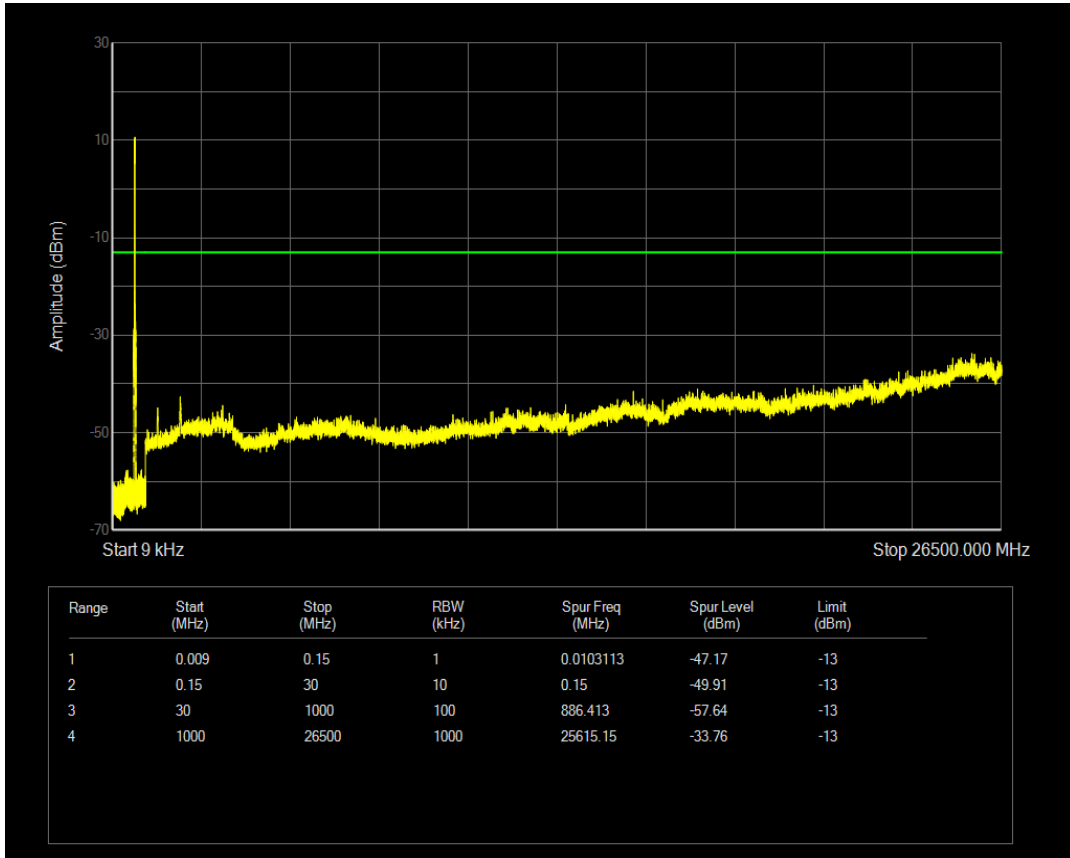

Band71 QPSK BW=20MHz Channel=133222 RB Size=1 Position=#0

Band71 QPSK BW=20MHz Channel=133222 RB Size=100 Position=#0

Band71 16QAM BW=20MHz Channel=133222 RB Size=1 Position=#0

Band71 16QAM BW=20MHz Channel=133222 RB Size=100 Position=#0

Band71 QPSK BW=20MHz Channel=133297 RB Size=1 Position=#0

Band71 QPSK BW=20MHz Channel=133297 RB Size=100 Position=#0

Band71 16QAM BW=20MHz Channel=133297 RB Size=1 Position=#0

Band71 16QAM BW=20MHz Channel=133297 RB Size=100 Position=#0