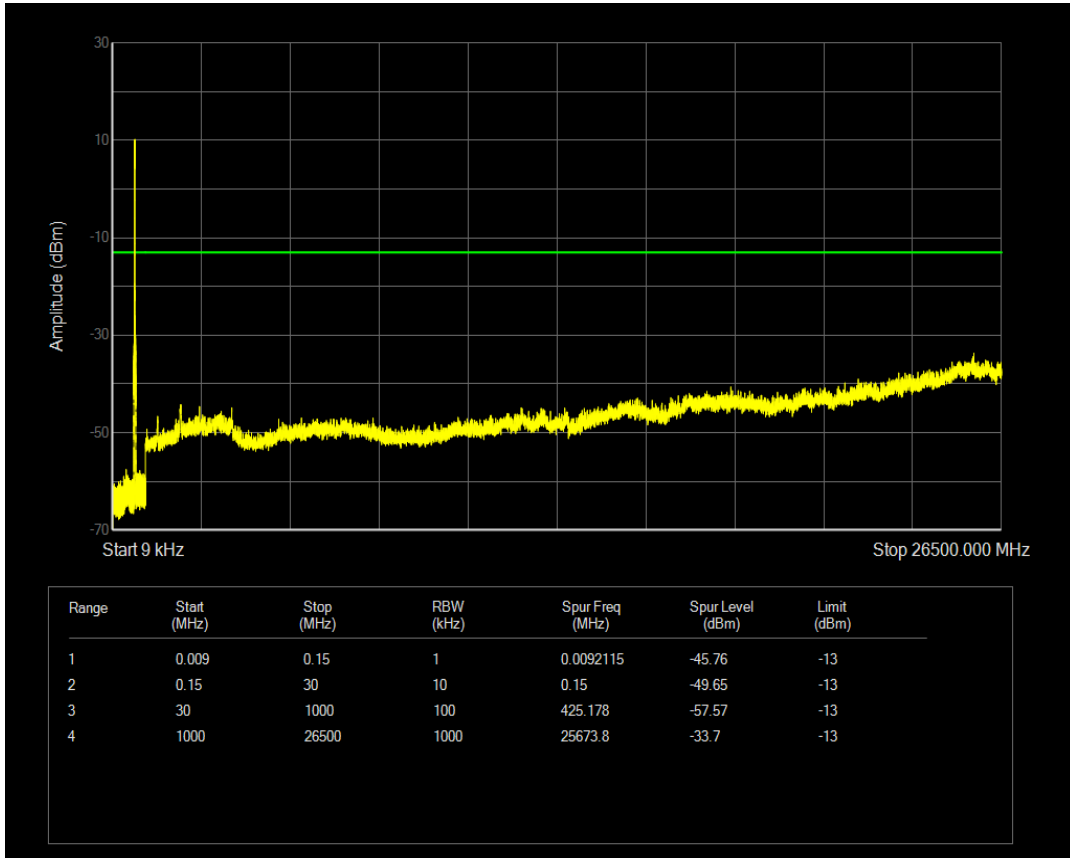

Band71 QPSK BW=20MHz Channel=133297 RB Size=1 Position=#0

Band71 QPSK BW=20MHz Channel=133297 RB Size=100 Position=#0

Band71 16QAM BW=20MHz Channel=133297 RB Size=1 Position=#0

Band71 16QAM BW=20MHz Channel=133297 RB Size=100 Position=#0

Band71 QPSK BW=20MHz Channel=133372 RB Size=1 Position=#0

Band71 QPSK BW=20MHz Channel=133372 RB Size=100 Position=#0

Band71 16QAM BW=20MHz Channel=133372 RB Size=1 Position=#0

Band71 16QAM BW=20MHz Channel=133372 RB Size=100 Position=#0