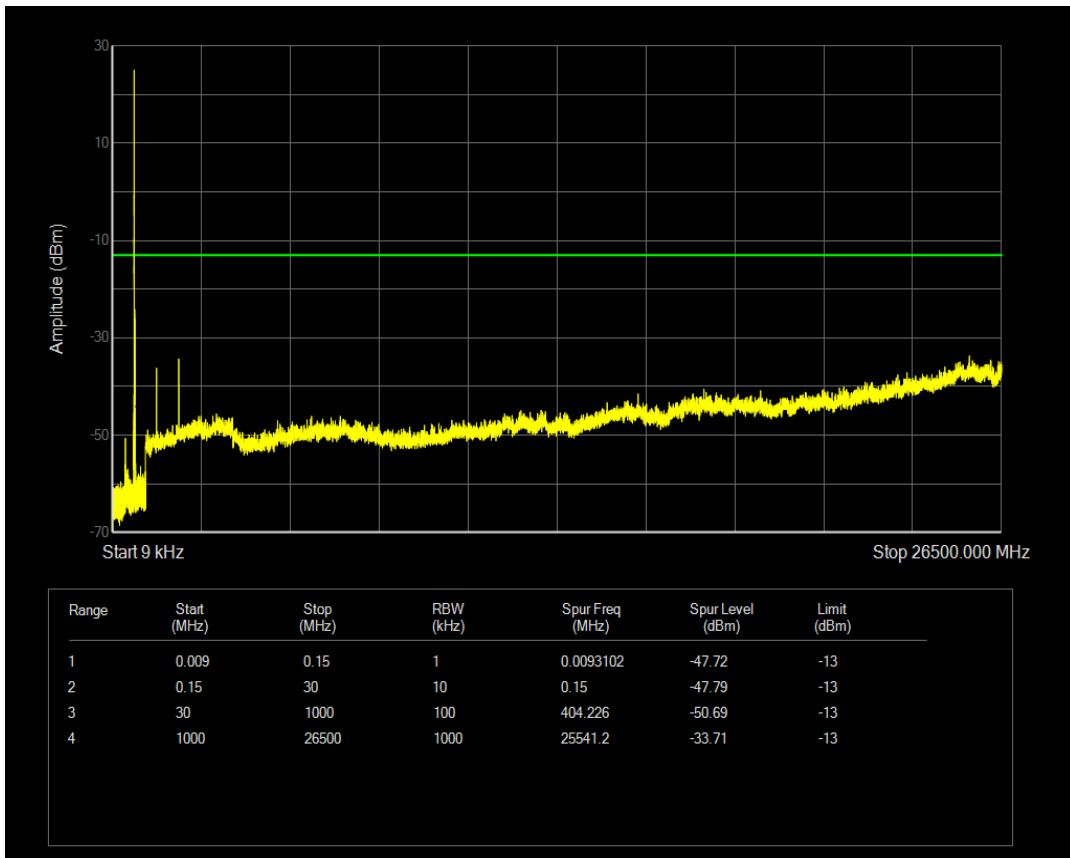

Band71 QPSK BW=15MHz Channel=133297 RB Size=1 Position=#0

Band71 QPSK BW=15MHz Channel=133297 RB Size=75 Position=#0

Band71 16QAM BW=15MHz Channel=133297 RB Size=1 Position=#0

Band71 16QAM BW=15MHz Channel=133297 RB Size=75 Position=#0

Band71 QPSK BW=15MHz Channel=133397 RB Size=1 Position=#0

Band71 QPSK BW=15MHz Channel=133397 RB Size=75 Position=#0

Band71 16QAM BW=15MHz Channel=133397 RB Size=1 Position=#0

Band71 16QAM BW=15MHz Channel=133397 RB Size=75 Position=#0

Band71 QPSK BW=20MHz Channel=133222 RB Size=1 Position=#0

Band71 QPSK BW=20MHz Channel=133222 RB Size=100 Position=#0

Band71 16QAM BW=20MHz Channel=133222 RB Size=1 Position=#0

Band71 16QAM BW=20MHz Channel=133222 RB Size=100 Position=#0