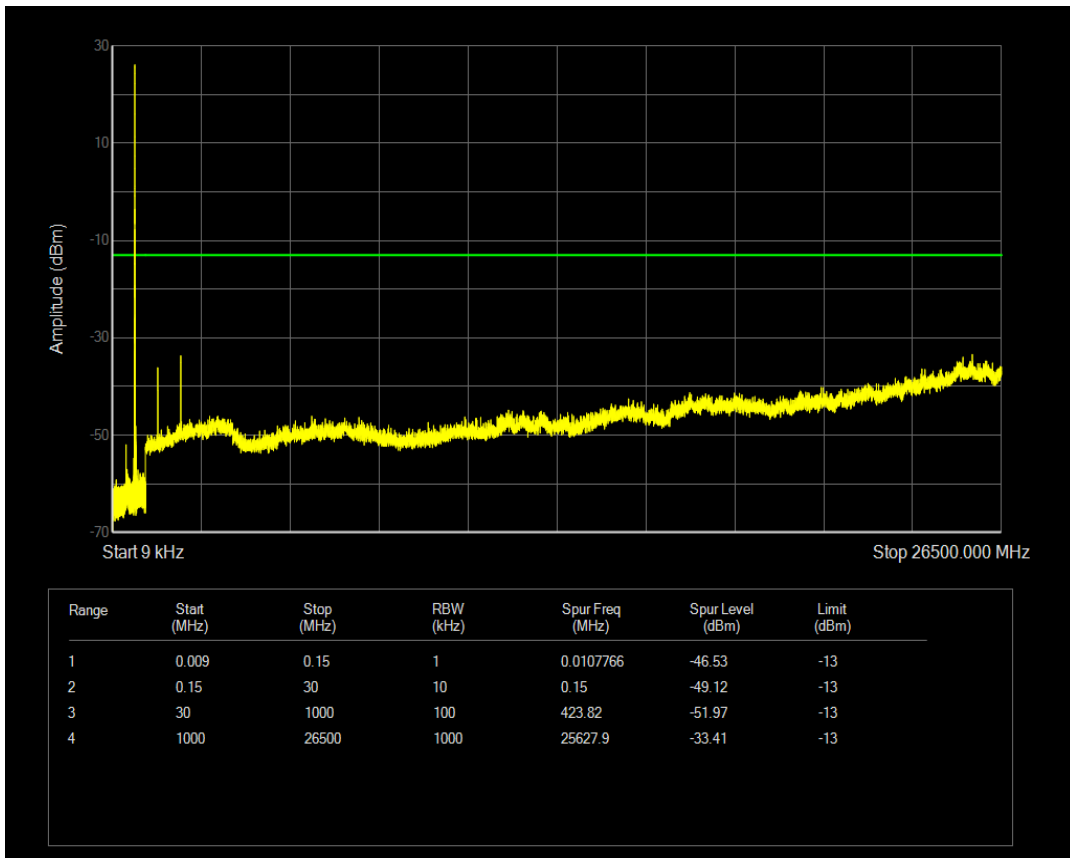

Band71 QPSK BW=15MHz Channel=133297 RB Size=1 Position=#0

Band71 QPSK BW=15MHz Channel=133297 RB Size=75 Position=#0

Band71 16QAM BW=15MHz Channel=133297 RB Size=1 Position=#0

Band71 16QAM BW=15MHz Channel=133297 RB Size=75 Position=#0

Band71 QPSK BW=15MHz Channel=133397 RB Size=1 Position=#0

Band71 QPSK BW=15MHz Channel=133397 RB Size=75 Position=#0

Band71 16QAM BW=15MHz Channel=133397 RB Size=1 Position=#0

Band71 16QAM BW=15MHz Channel=133397 RB Size=75 Position=#0

Band71 QPSK BW=20MHz Channel=133222 RB Size=1 Position=#0

Band71 QPSK BW=20MHz Channel=133222 RB Size=100 Position=#0

Band71 16QAM BW=20MHz Channel=133222 RB Size=1 Position=#0

Band71 16QAM BW=20MHz Channel=133222 RB Size=100 Position=#0