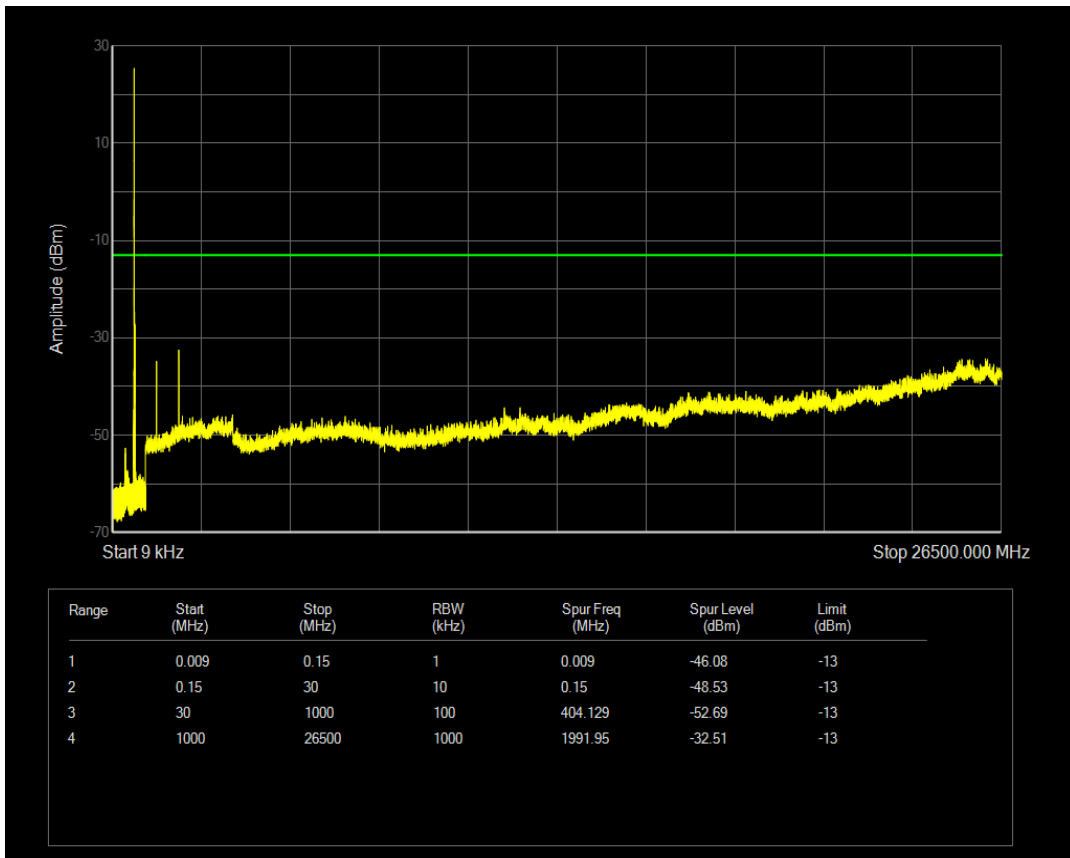

Band71 QPSK BW=15MHz Channel=133297 RB Size=1 Position=#0

Band71 QPSK BW=15MHz Channel=133297 RB Size=75 Position=#0

Band71 16QAM BW=15MHz Channel=133297 RB Size=1 Position=#0

Band71 16QAM BW=15MHz Channel=133297 RB Size=75 Position=#0

Band71 QPSK BW=15MHz Channel=133397 RB Size=1 Position=#0

Band71 QPSK BW=15MHz Channel=133397 RB Size=75 Position=#0

Band71 16QAM BW=15MHz Channel=133397 RB Size=1 Position=#0

Band71 16QAM BW=15MHz Channel=133397 RB Size=75 Position=#0

Band71 QPSK BW=20MHz Channel=133222 RB Size=1 Position=#0

Band71 QPSK BW=20MHz Channel=133222 RB Size=100 Position=#0

Band71 16QAM BW=20MHz Channel=133222 RB Size=1 Position=#0

Band71 16QAM BW=20MHz Channel=133222 RB Size=100 Position=#0

Band71 QPSK BW=20MHz Channel=133297 RB Size=1 Position=#0

Band71 QPSK BW=20MHz Channel=133297 RB Size=100 Position=#0

Band71 16QAM BW=20MHz Channel=133297 RB Size=1 Position=#0

Band71 16QAM BW=20MHz Channel=133297 RB Size=100 Position=#0