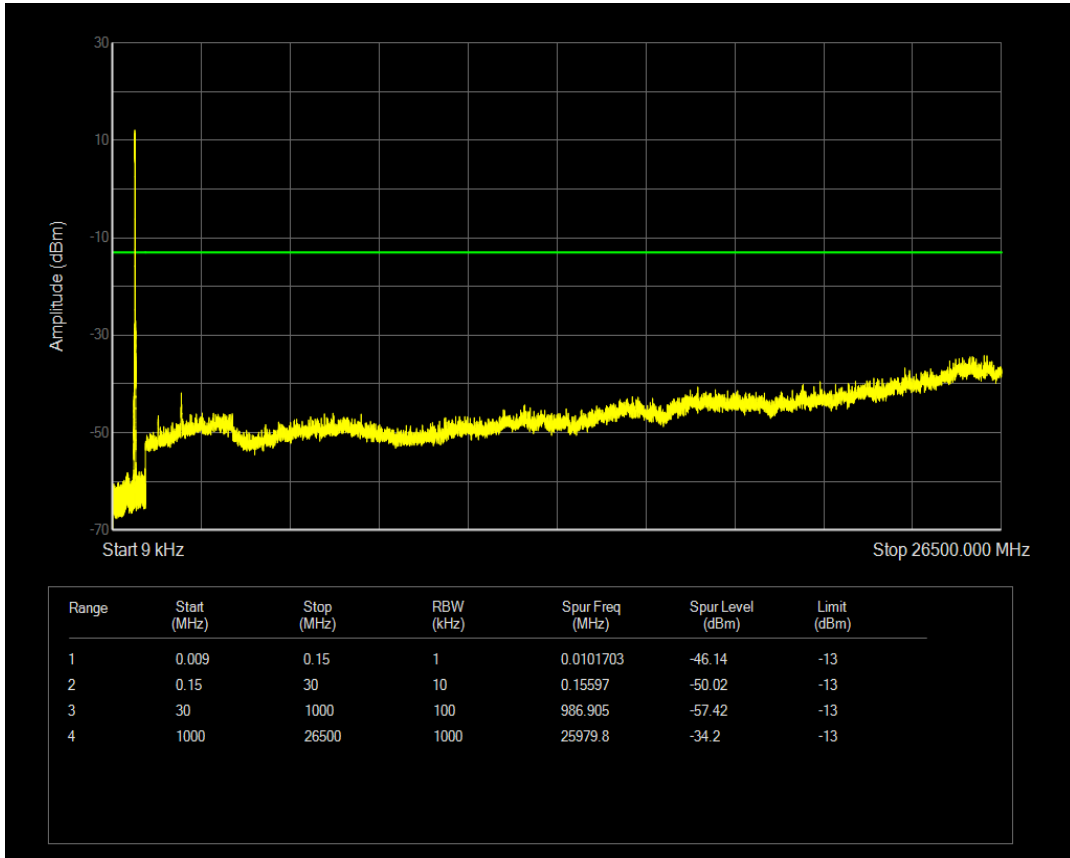

Band71 QPSK BW=15MHz Channel=133297 RB Size=1 Position=#0

Band71 QPSK BW=15MHz Channel=133297 RB Size=75 Position=#0

Band71 16QAM BW=15MHz Channel=133297 RB Size=1 Position=#0

Band71 16QAM BW=15MHz Channel=133297 RB Size=75 Position=#0

Band71 QPSK BW=15MHz Channel=133397 RB Size=1 Position=#0

Band71 QPSK BW=15MHz Channel=133397 RB Size=75 Position=#0

Band71 16QAM BW=15MHz Channel=133397 RB Size=1 Position=#0

Band71 16QAM BW=15MHz Channel=133397 RB Size=75 Position=#0

Band71 QPSK BW=20MHz Channel=133222 RB Size=1 Position=#0

Band71 QPSK BW=20MHz Channel=133222 RB Size=100 Position=#0

Band71 16QAM BW=20MHz Channel=133222 RB Size=1 Position=#0

Band71 16QAM BW=20MHz Channel=133222 RB Size=100 Position=#0

Band71 QPSK BW=20MHz Channel=133297 RB Size=1 Position=#0

Band71 QPSK BW=20MHz Channel=133297 RB Size=100 Position=#0

Band71 16QAM BW=20MHz Channel=133297 RB Size=1 Position=#0

Band71 16QAM BW=20MHz Channel=133297 RB Size=100 Position=#0