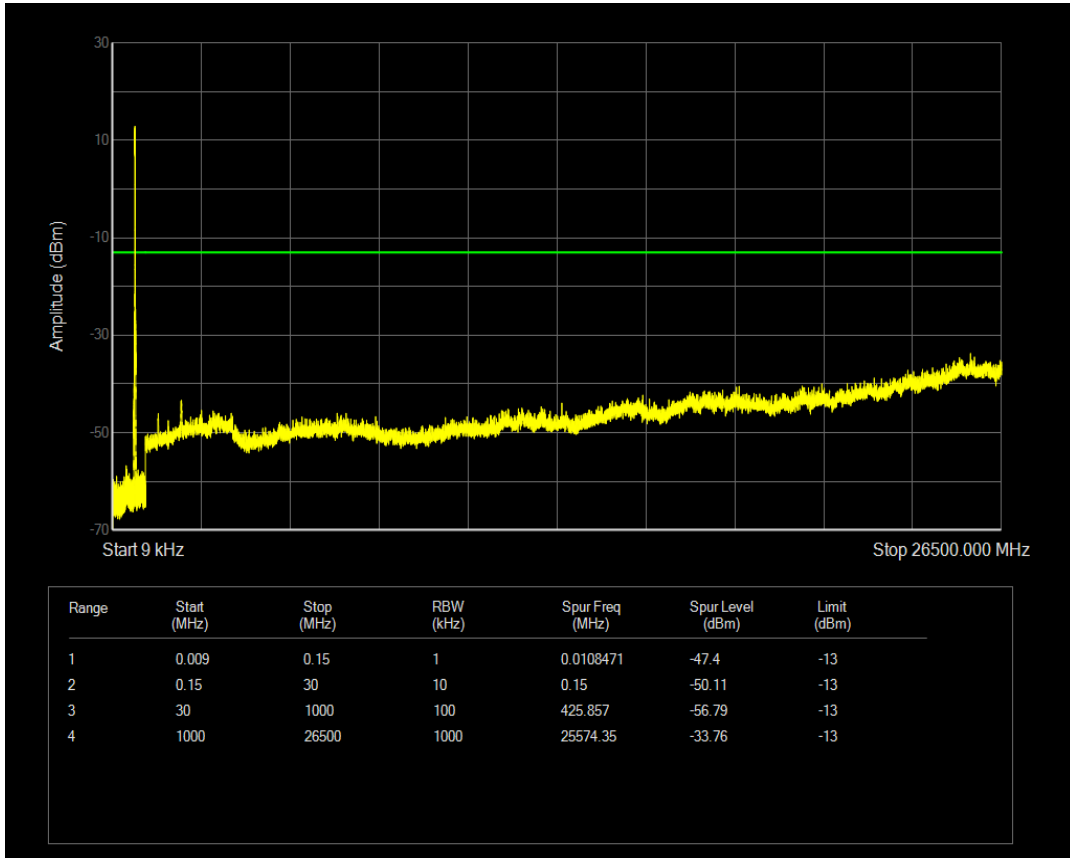

Band71 QPSK BW=15MHz Channel=133297 RB Size=1 Position=#0

Band71 QPSK BW=15MHz Channel=133297 RB Size=75 Position=#0

Band71 16QAM BW=15MHz Channel=133297 RB Size=1 Position=#0

Band71 16QAM BW=15MHz Channel=133297 RB Size=75 Position=#0

Band71 QPSK BW=15MHz Channel=133397 RB Size=1 Position=#0

Band71 QPSK BW=15MHz Channel=133397 RB Size=75 Position=#0

Band71 16QAM BW=15MHz Channel=133397 RB Size=1 Position=#0

Band71 16QAM BW=15MHz Channel=133397 RB Size=75 Position=#0

Band71 QPSK BW=20MHz Channel=133222 RB Size=1 Position=#0

Band71 QPSK BW=20MHz Channel=133222 RB Size=100 Position=#0

Band71 16QAM BW=20MHz Channel=133222 RB Size=1 Position=#0

Band71 16QAM BW=20MHz Channel=133222 RB Size=100 Position=#0