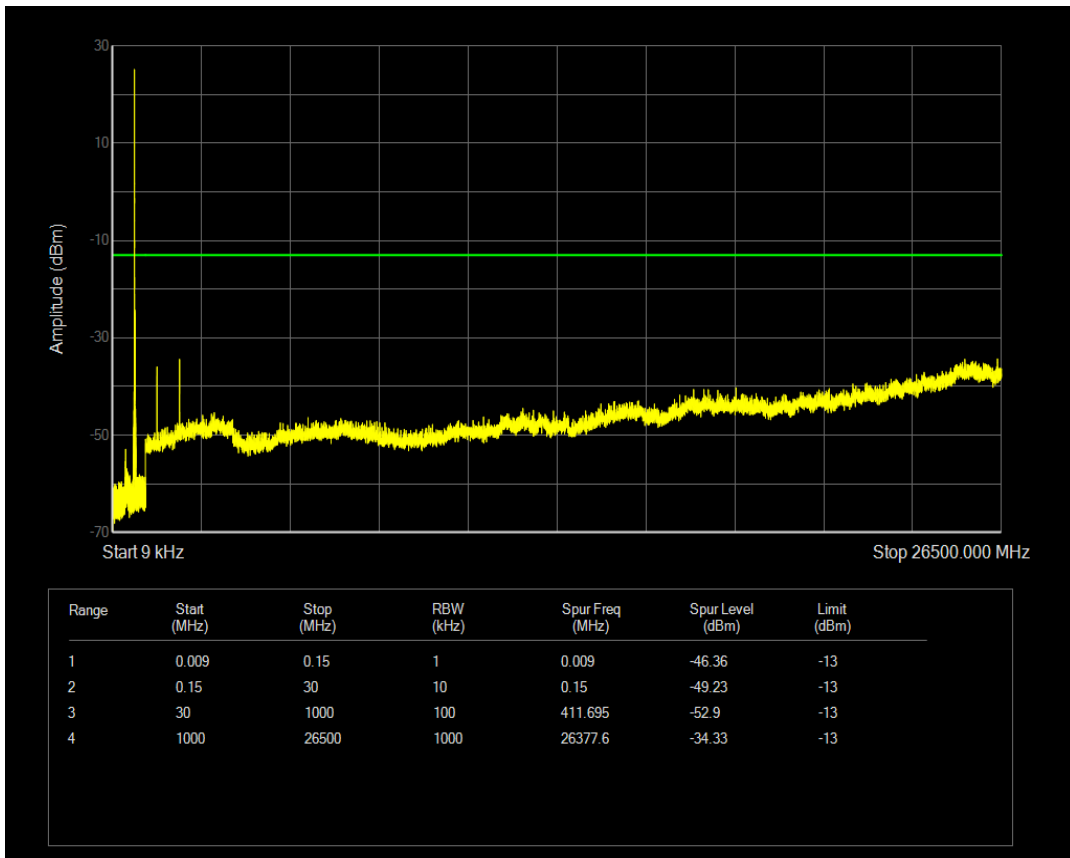

Band71 QPSK BW=20MHz Channel=133222 RB Size=1 Position=#0

Band71 QPSK BW=20MHz Channel=133222 RB Size=100 Position=#0

Band71 16QAM BW=20MHz Channel=133222 RB Size=1 Position=#0

Band71 16QAM BW=20MHz Channel=133222 RB Size=100 Position=#0

Band71 QPSK BW=20MHz Channel=133297 RB Size=1 Position=#0

Band71 QPSK BW=20MHz Channel=133297 RB Size=100 Position=#0

Band71 16QAM BW=20MHz Channel=133297 RB Size=1 Position=#0

Band71 16QAM BW=20MHz Channel=133297 RB Size=100 Position=#0