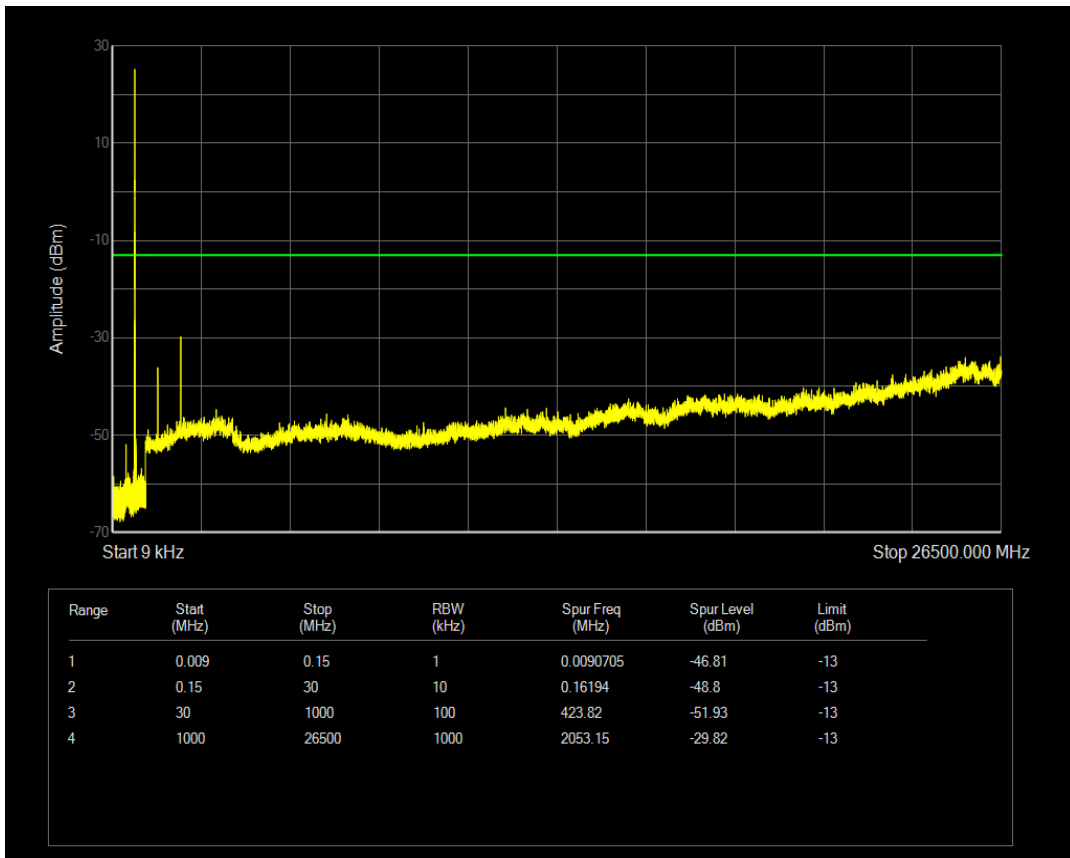

Band71 QPSK BW=15MHz Channel=133297 RB Size=1 Position=#0

Band71 QPSK BW=15MHz Channel=133297 RB Size=75 Position=#0

Band71 16QAM BW=15MHz Channel=133297 RB Size=1 Position=#0

Band71 16QAM BW=15MHz Channel=133297 RB Size=75 Position=#0

Band71 QPSK BW=15MHz Channel=133397 RB Size=1 Position=#0

Band71 QPSK BW=15MHz Channel=133397 RB Size=75 Position=#0

Band71 16QAM BW=15MHz Channel=133397 RB Size=1 Position=#0

Band71 16QAM BW=15MHz Channel=133397 RB Size=75 Position=#0

Band71 QPSK BW=20MHz Channel=133222 RB Size=1 Position=#0

Band71 QPSK BW=20MHz Channel=133222 RB Size=100 Position=#0

Band71 16QAM BW=20MHz Channel=133222 RB Size=1 Position=#0

Band71 16QAM BW=20MHz Channel=133222 RB Size=100 Position=#0