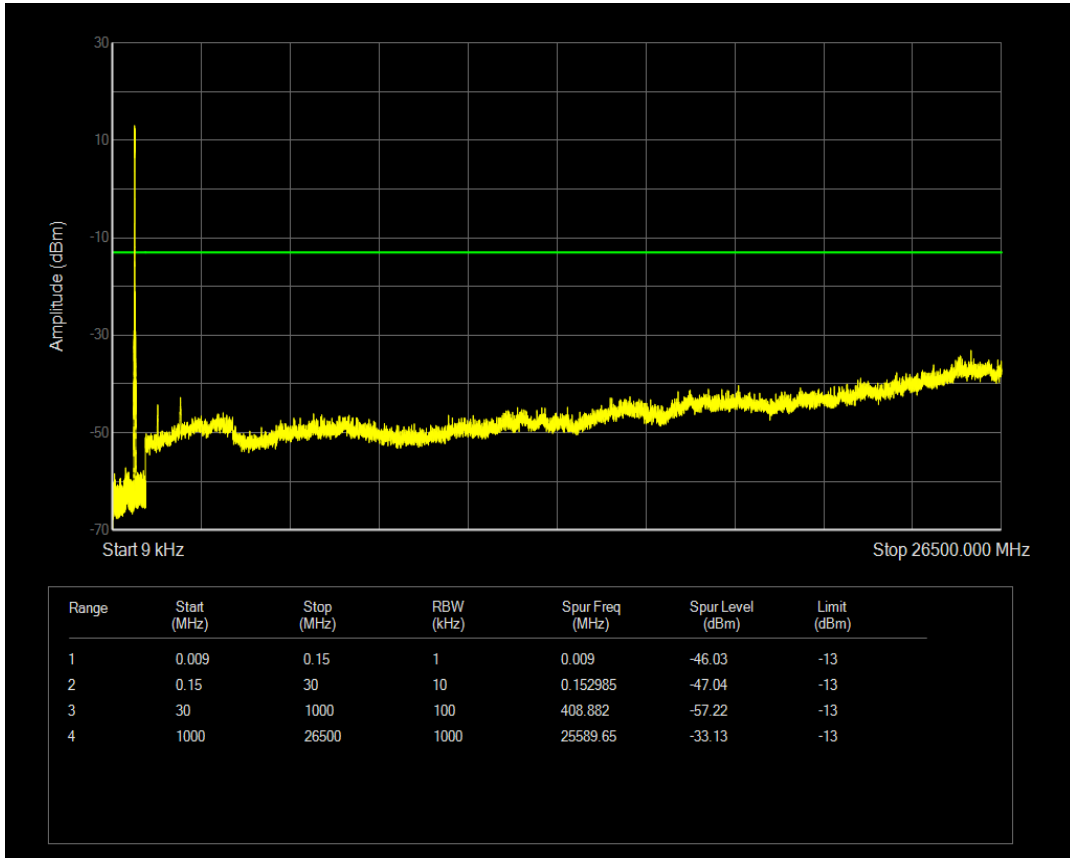

Band71 QPSK BW=15MHz Channel=133297 RB Size=1 Position=#0

Band71 QPSK BW=15MHz Channel=133297 RB Size=75 Position=#0

Band71 16QAM BW=15MHz Channel=133297 RB Size=1 Position=#0

Band71 16QAM BW=15MHz Channel=133297 RB Size=75 Position=#0

Band71 QPSK BW=15MHz Channel=133397 RB Size=1 Position=#0

Band71 QPSK BW=15MHz Channel=133397 RB Size=75 Position=#0

Band71 16QAM BW=15MHz Channel=133397 RB Size=1 Position=#0

Band71 16QAM BW=15MHz Channel=133397 RB Size=75 Position=#0

Band71 QPSK BW=20MHz Channel=133222 RB Size=1 Position=#0

Band71 QPSK BW=20MHz Channel=133222 RB Size=100 Position=#0

Band71 16QAM BW=20MHz Channel=133222 RB Size=1 Position=#0

Band71 16QAM BW=20MHz Channel=133222 RB Size=100 Position=#0

Band71 QPSK BW=20MHz Channel=133297 RB Size=1 Position=#0

Band71 QPSK BW=20MHz Channel=133297 RB Size=100 Position=#0

Band71 16QAM BW=20MHz Channel=133297 RB Size=1 Position=#0

Band71 16QAM BW=20MHz Channel=133297 RB Size=100 Position=#0