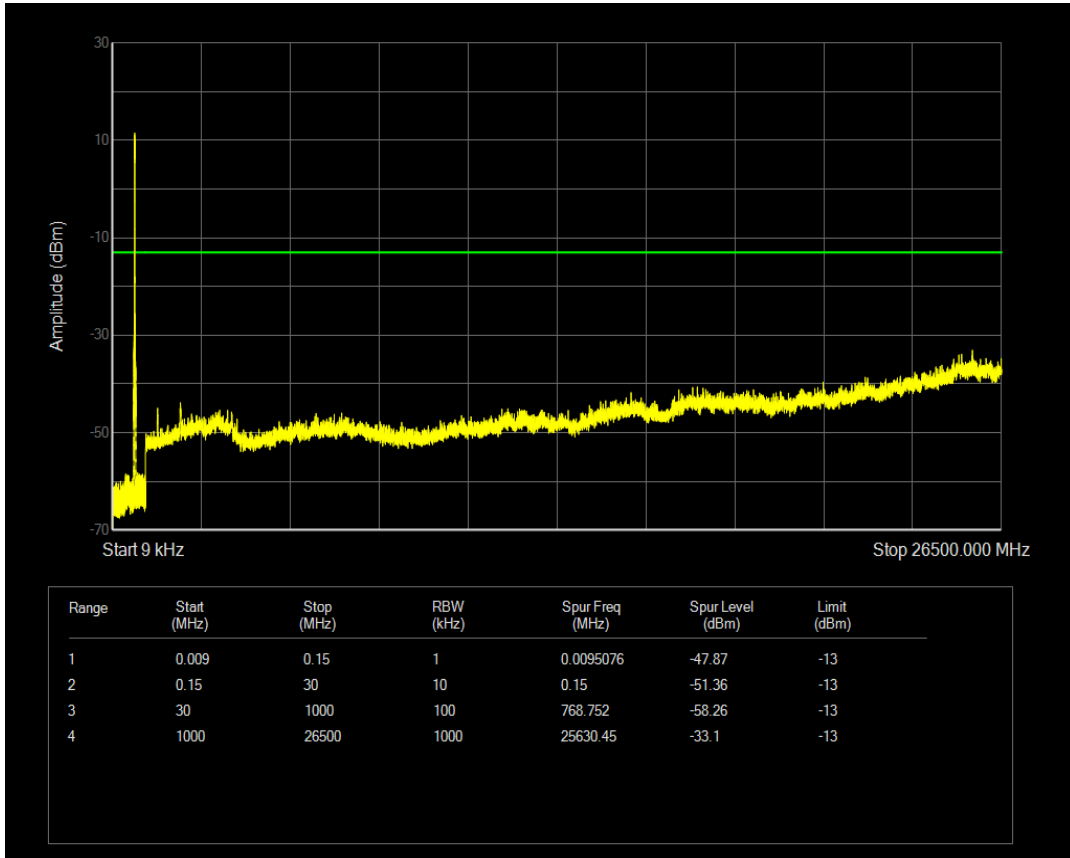

Band71 QPSK BW=15MHz Channel=133297 RB Size=1 Position=#0

Band71 QPSK BW=15MHz Channel=133297 RB Size=75 Position=#0

Band71 16QAM BW=15MHz Channel=133297 RB Size=1 Position=#0

Band71 16QAM BW=15MHz Channel=133297 RB Size=75 Position=#0

Band71 QPSK BW=15MHz Channel=133397 RB Size=1 Position=#0

Band71 QPSK BW=15MHz Channel=133397 RB Size=75 Position=#0

Band71 16QAM BW=15MHz Channel=133397 RB Size=1 Position=#0

Band71 16QAM BW=15MHz Channel=133397 RB Size=75 Position=#0

Band71 QPSK BW=20MHz Channel=133222 RB Size=1 Position=#0

Band71 QPSK BW=20MHz Channel=133222 RB Size=100 Position=#0

Band71 16QAM BW=20MHz Channel=133222 RB Size=1 Position=#0

Band71 16QAM BW=20MHz Channel=133222 RB Size=100 Position=#0