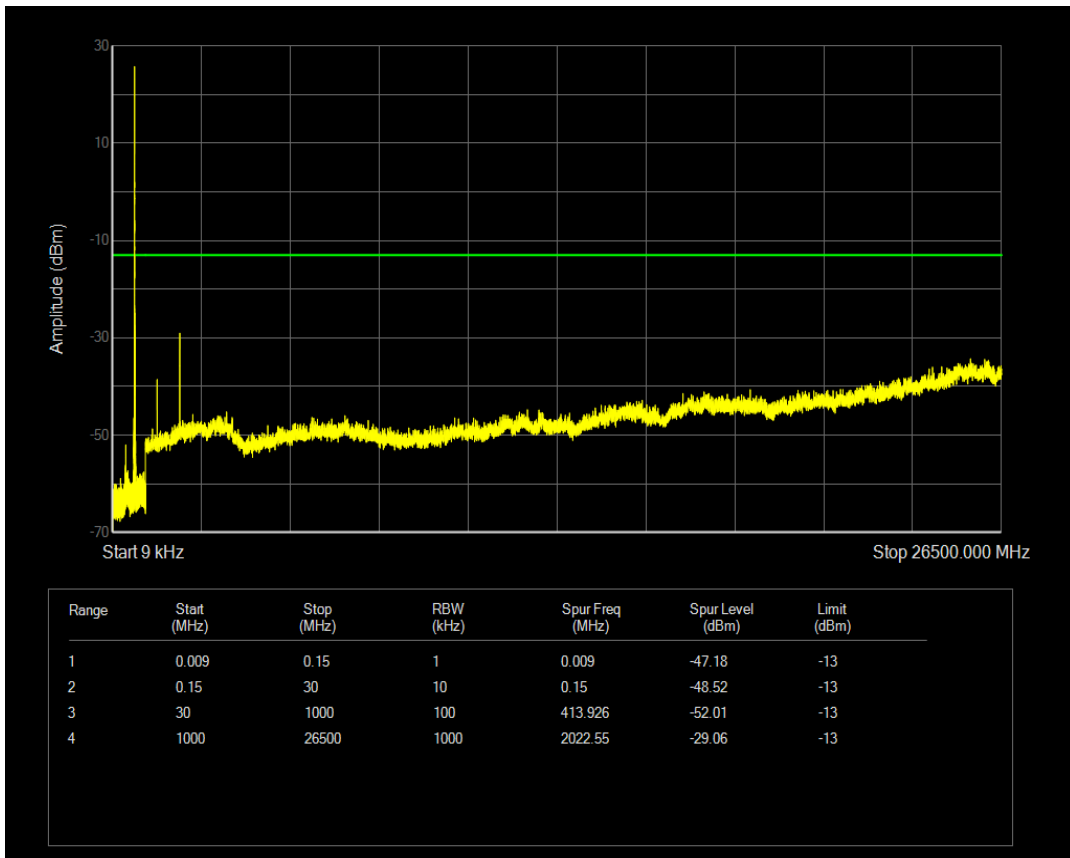

Band71 QPSK BW=15MHz Channel=133297 RB Size=1 Position=#0

Band71 QPSK BW=15MHz Channel=133297 RB Size=75 Position=#0

Band71 16QAM BW=15MHz Channel=133297 RB Size=1 Position=#0

Band71 16QAM BW=15MHz Channel=133297 RB Size=75 Position=#0

Band71 QPSK BW=15MHz Channel=133397 RB Size=1 Position=#0

Band71 QPSK BW=15MHz Channel=133397 RB Size=75 Position=#0

Band71 16QAM BW=15MHz Channel=133397 RB Size=1 Position=#0

Band71 16QAM BW=15MHz Channel=133397 RB Size=75 Position=#0

Band71 QPSK BW=20MHz Channel=133222 RB Size=1 Position=#0

Band71 QPSK BW=20MHz Channel=133222 RB Size=100 Position=#0

Band71 16QAM BW=20MHz Channel=133222 RB Size=1 Position=#0

Band71 16QAM BW=20MHz Channel=133222 RB Size=100 Position=#0