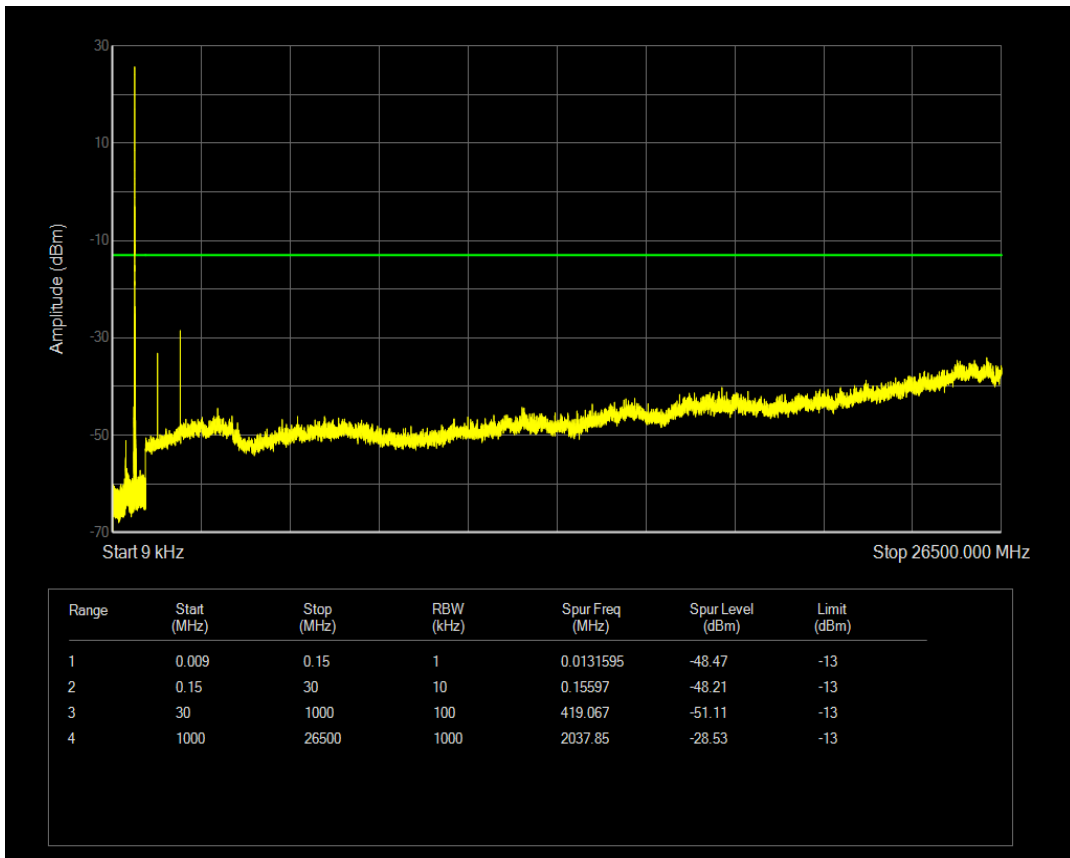

Band71 QPSK BW=20MHz Channel=133297 RB Size=1 Position=#0

Band71 QPSK BW=20MHz Channel=133297 RB Size=100 Position=#0

Band71 16QAM BW=20MHz Channel=133297 RB Size=1 Position=#0

Band71 16QAM BW=20MHz Channel=133297 RB Size=100 Position=#0

Band71 QPSK BW=20MHz Channel=133372 RB Size=1 Position=#0

Band71 QPSK BW=20MHz Channel=133372 RB Size=100 Position=#0

Band71 16QAM BW=20MHz Channel=133372 RB Size=1 Position=#0

Band71 16QAM BW=20MHz Channel=133372 RB Size=100 Position=#0