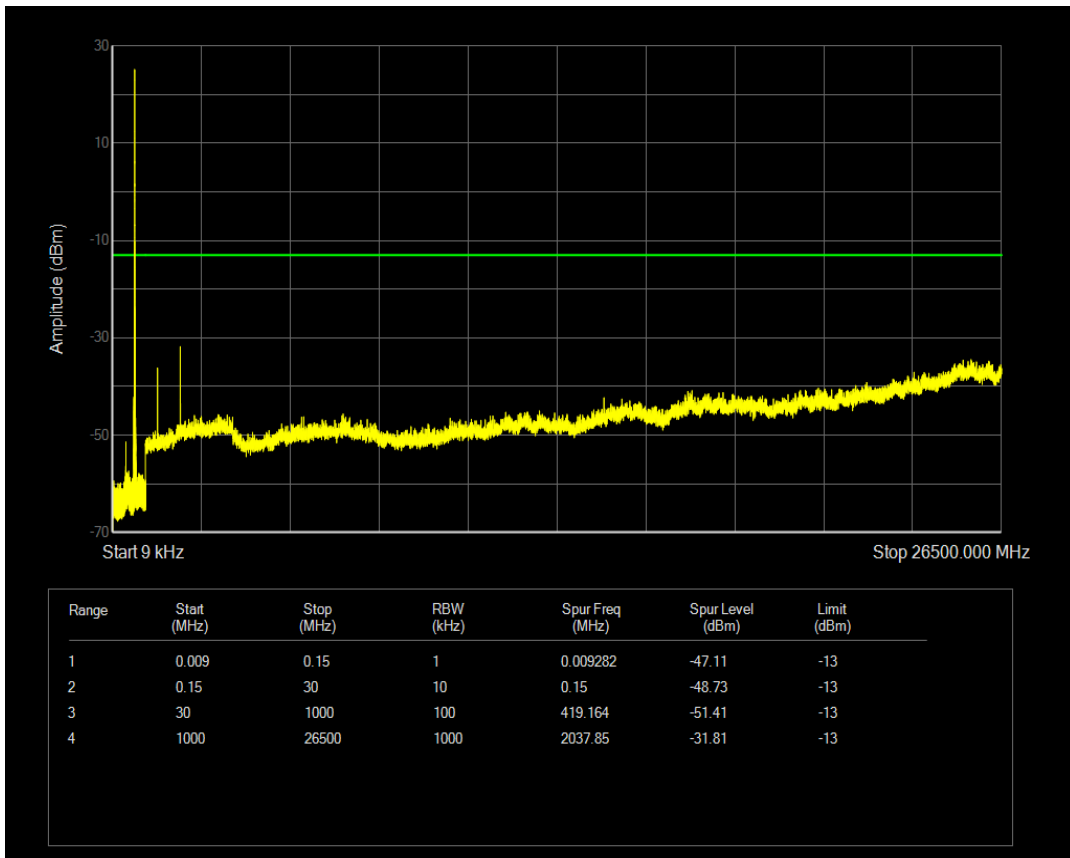

Band71 QPSK BW=20MHz Channel=133297 RB Size=1 Position=#0

Band71 QPSK BW=20MHz Channel=133297 RB Size=100 Position=#0

Band71 16QAM BW=20MHz Channel=133297 RB Size=1 Position=#0

Band71 16QAM BW=20MHz Channel=133297 RB Size=100 Position=#0

Band71 QPSK BW=20MHz Channel=133372 RB Size=1 Position=#0

Band71 QPSK BW=20MHz Channel=133372 RB Size=100 Position=#0

Band71 16QAM BW=20MHz Channel=133372 RB Size=1 Position=#0

Band71 16QAM BW=20MHz Channel=133372 RB Size=100 Position=#0