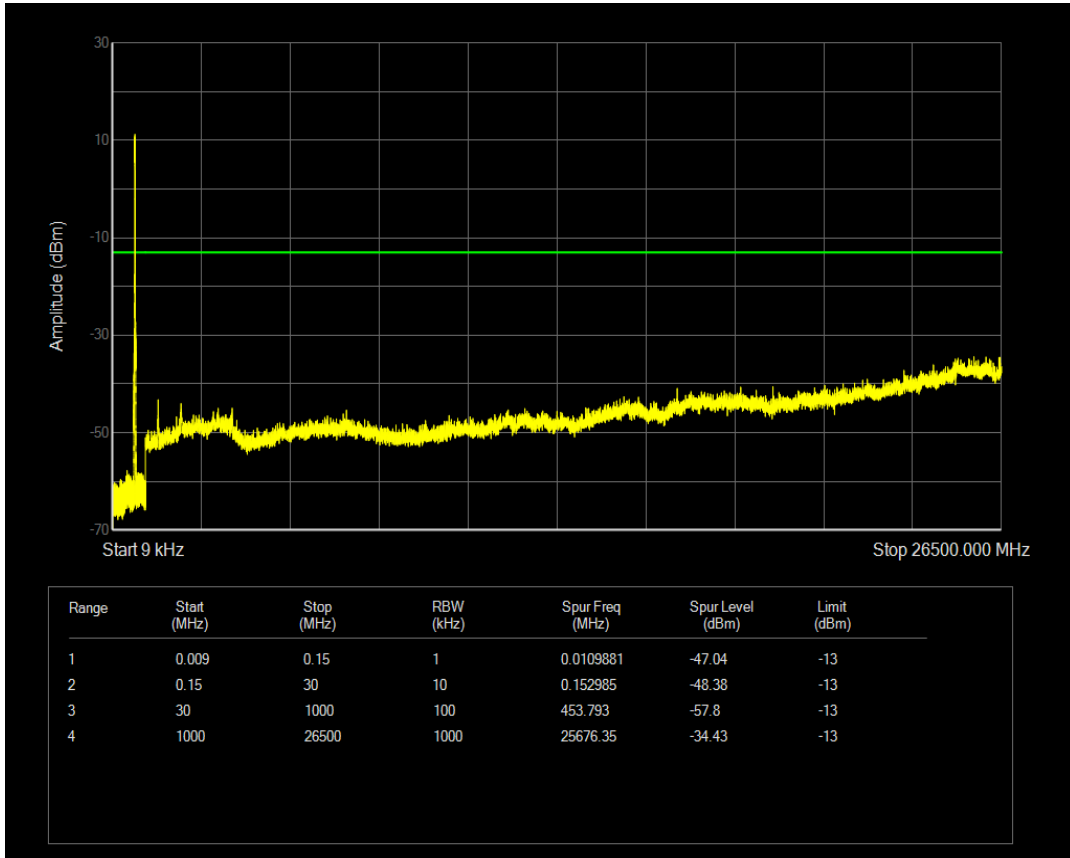

Band71 QPSK BW=20MHz Channel=133297 RB Size=1 Position=#0

Band71 QPSK BW=20MHz Channel=133297 RB Size=100 Position=#0

Band71 16QAM BW=20MHz Channel=133297 RB Size=1 Position=#0

Band71 16QAM BW=20MHz Channel=133297 RB Size=100 Position=#0

Band71 QPSK BW=20MHz Channel=133372 RB Size=1 Position=#0

Band71 QPSK BW=20MHz Channel=133372 RB Size=100 Position=#0

Band71 16QAM BW=20MHz Channel=133372 RB Size=1 Position=#0

Band71 16QAM BW=20MHz Channel=133372 RB Size=100 Position=#0