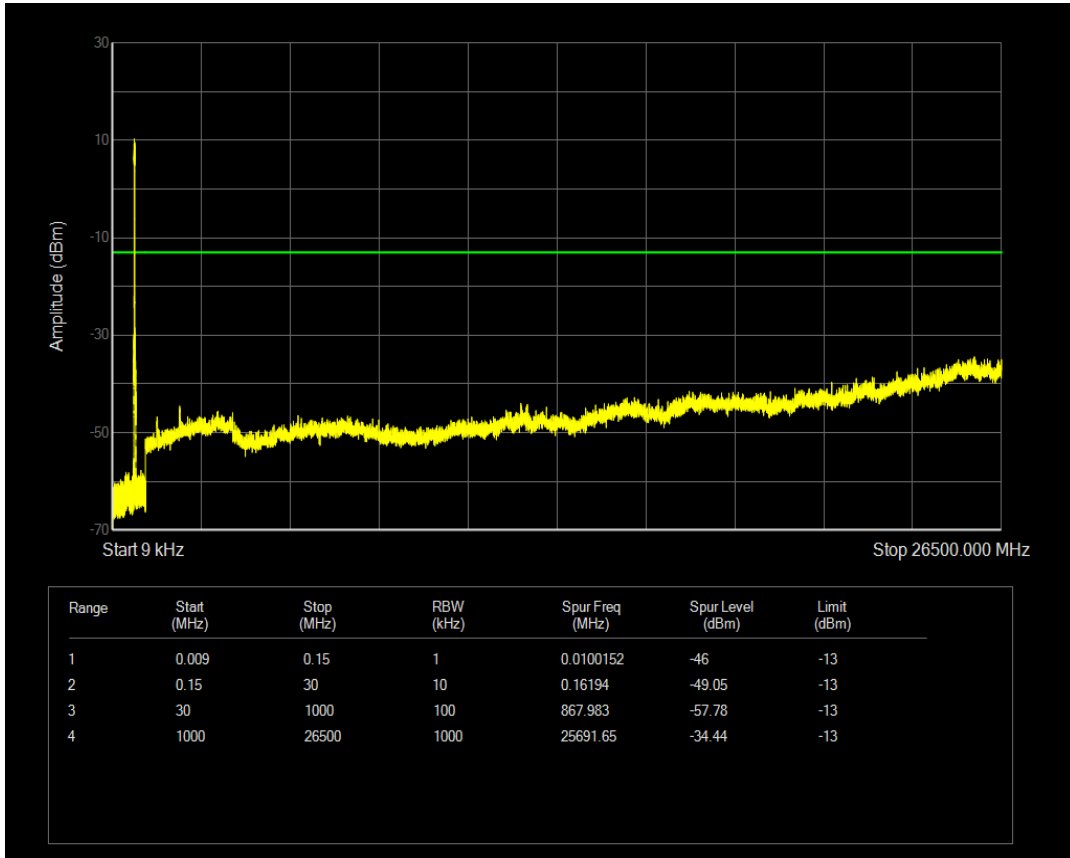

Band71 QPSK BW=20MHz Channel=133222 RB Size=1 Position=#0

Band71 QPSK BW=20MHz Channel=133222 RB Size=100 Position=#0

Band71 16QAM BW=20MHz Channel=133222 RB Size=1 Position=#0

Band71 16QAM BW=20MHz Channel=133222 RB Size=100 Position=#0

Band71 QPSK BW=20MHz Channel=133297 RB Size=1 Position=#0

Band71 QPSK BW=20MHz Channel=133297 RB Size=100 Position=#0

Band71 16QAM BW=20MHz Channel=133297 RB Size=1 Position=#0

Band71 16QAM BW=20MHz Channel=133297 RB Size=100 Position=#0