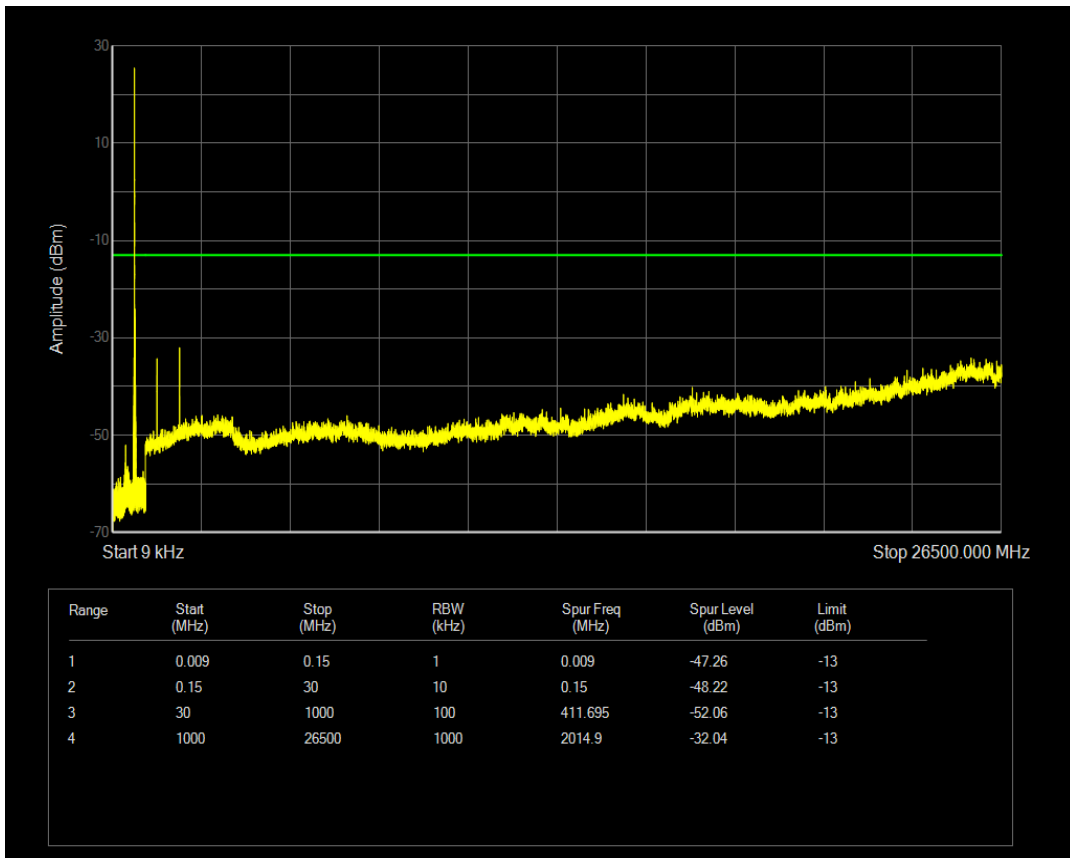

Band71 QPSK BW=20MHz Channel=133222 RB Size=1 Position=#0

Band71 QPSK BW=20MHz Channel=133222 RB Size=100 Position=#0

Band71 16QAM BW=20MHz Channel=133222 RB Size=1 Position=#0

Band71 16QAM BW=20MHz Channel=133222 RB Size=100 Position=#0

Band71 QPSK BW=20MHz Channel=133297 RB Size=1 Position=#0

Band71 QPSK BW=20MHz Channel=133297 RB Size=100 Position=#0

Band71 16QAM BW=20MHz Channel=133297 RB Size=1 Position=#0

Band71 16QAM BW=20MHz Channel=133297 RB Size=100 Position=#0