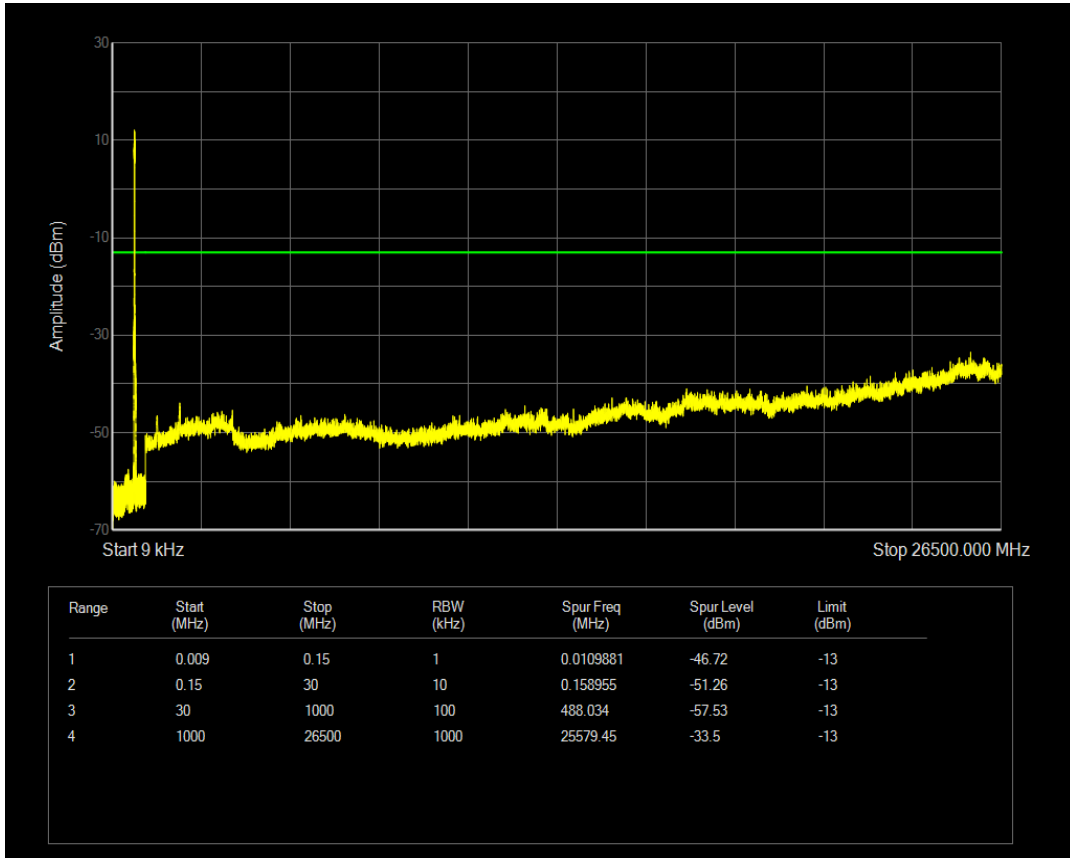

Band71 QPSK BW=15MHz Channel=133297 RB Size=1 Position=#0

Band71 QPSK BW=15MHz Channel=133297 RB Size=75 Position=#0

Band71 16QAM BW=15MHz Channel=133297 RB Size=1 Position=#0

Band71 16QAM BW=15MHz Channel=133297 RB Size=75 Position=#0

Band71 QPSK BW=15MHz Channel=133397 RB Size=1 Position=#0

Band71 QPSK BW=15MHz Channel=133397 RB Size=75 Position=#0

Band71 16QAM BW=15MHz Channel=133397 RB Size=1 Position=#0

Band71 16QAM BW=15MHz Channel=133397 RB Size=75 Position=#0

Band71 QPSK BW=20MHz Channel=133222 RB Size=1 Position=#0

Band71 QPSK BW=20MHz Channel=133222 RB Size=100 Position=#0

Band71 16QAM BW=20MHz Channel=133222 RB Size=1 Position=#0

Band71 16QAM BW=20MHz Channel=133222 RB Size=100 Position=#0

Band71 QPSK BW=20MHz Channel=133297 RB Size=1 Position=#0

Band71 QPSK BW=20MHz Channel=133297 RB Size=100 Position=#0

Band71 16QAM BW=20MHz Channel=133297 RB Size=1 Position=#0

Band71 16QAM BW=20MHz Channel=133297 RB Size=100 Position=#0