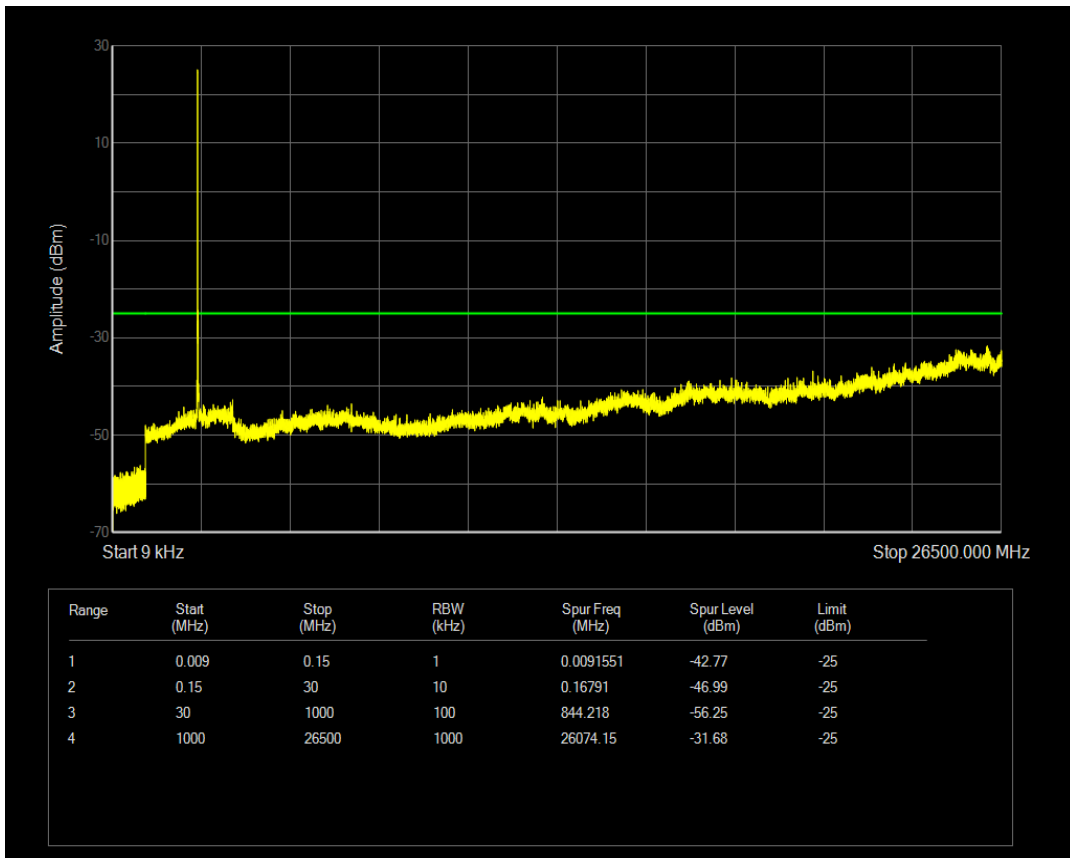

Band7 QPSK BW=20MHz Channel=21350 RB Size=1 Position=#0

Band7 QPSK BW=20MHz Channel=21350 RB Size=100 Position=#0