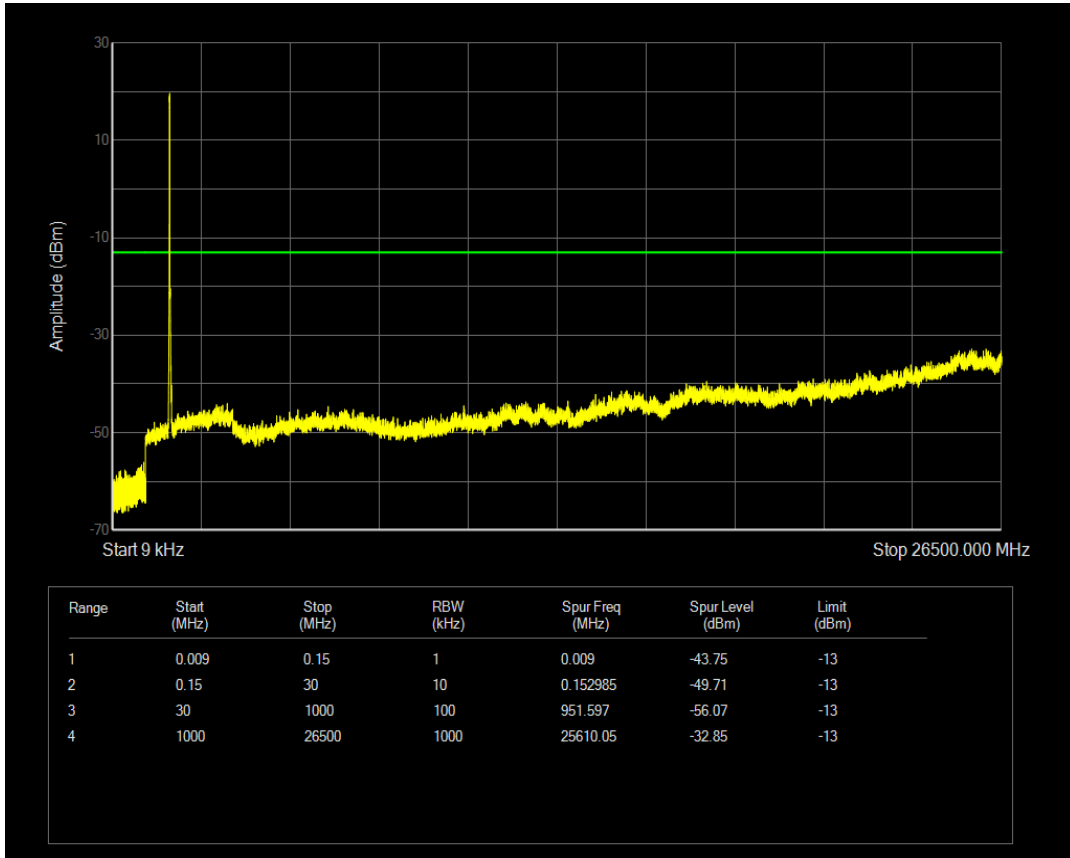

Band66 QPSK BW=15MHz Channel=132047 RB Size=75 Position=#0

Band66 16QAM BW=15MHz Channel=132047 RB Size=1 Position=#0