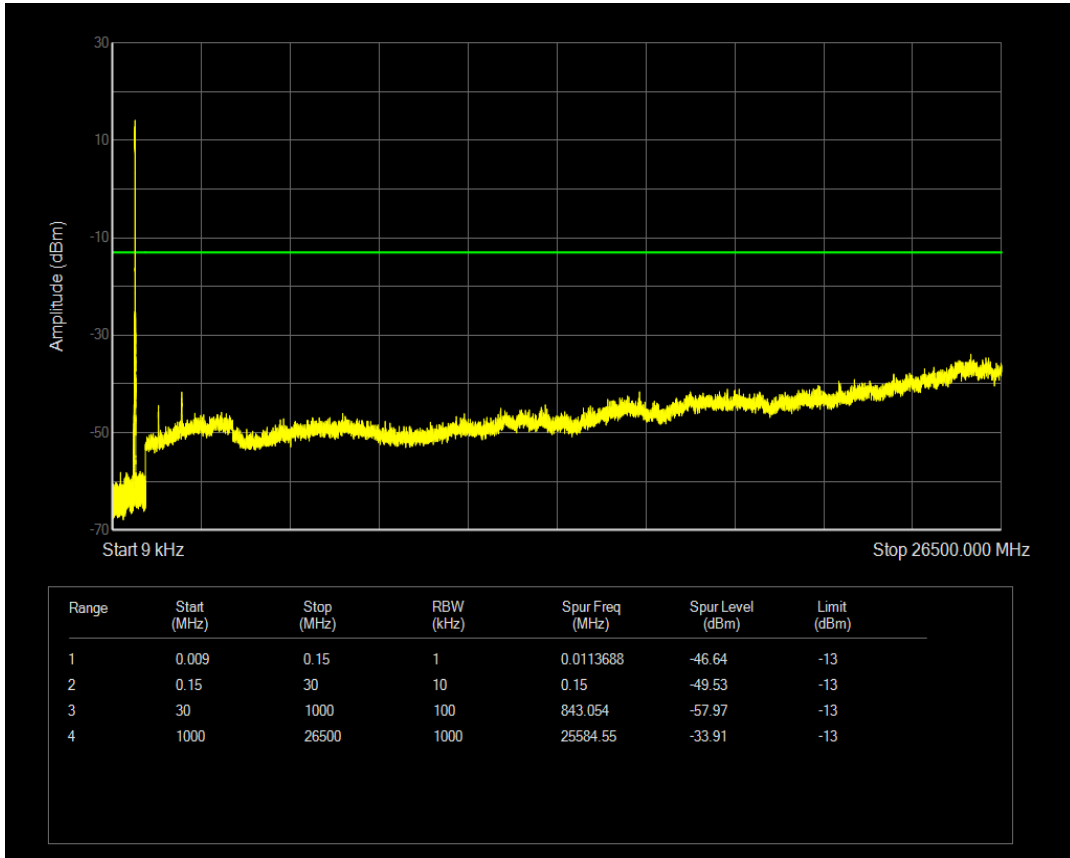

Band71 QPSK BW=10MHz Channel=133422 RB Size=1 Position=#0

Band71 QPSK BW=10MHz Channel=133422 RB Size=50 Position=#0

Band71 16QAM BW=10MHz Channel=133422 RB Size=1 Position=#0

Band71 16QAM BW=10MHz Channel=133422 RB Size=50 Position=#0