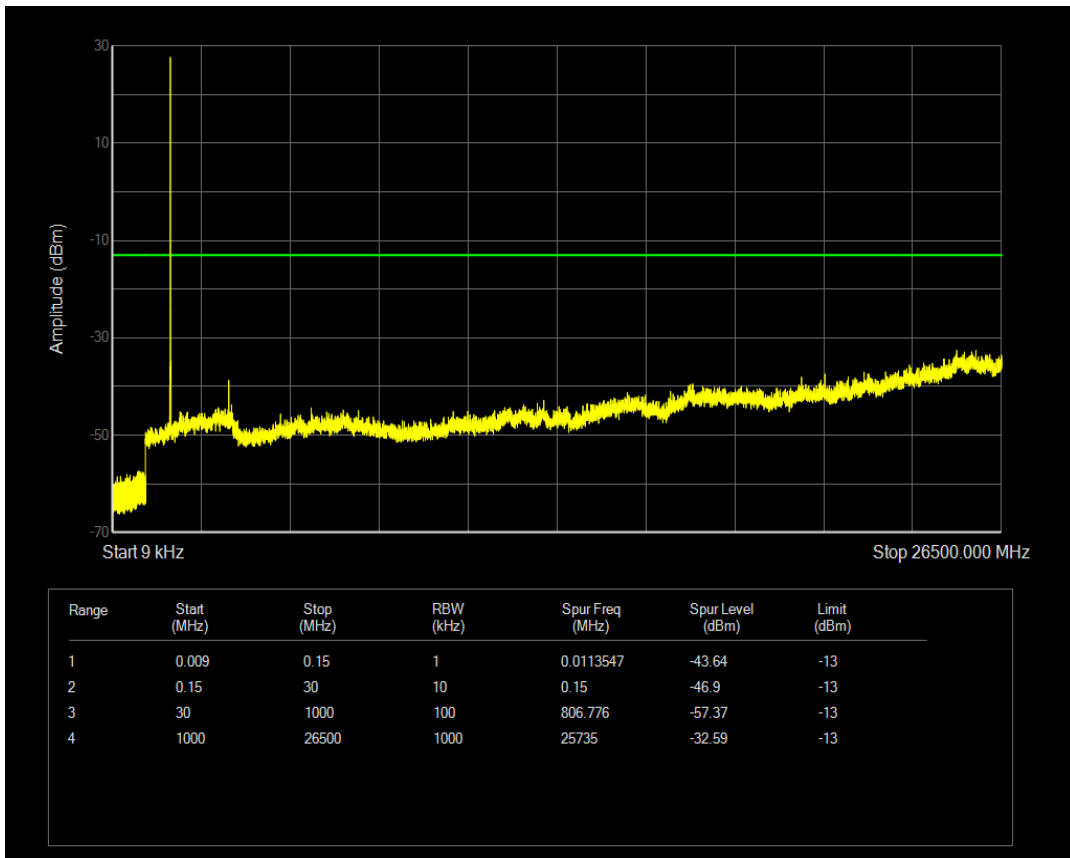

Band66 QPSK BW=10MHz Channel=132322 RB Size=1 Position=#0

Band66 QPSK BW=10MHz Channel=132322 RB Size=50 Position=#0