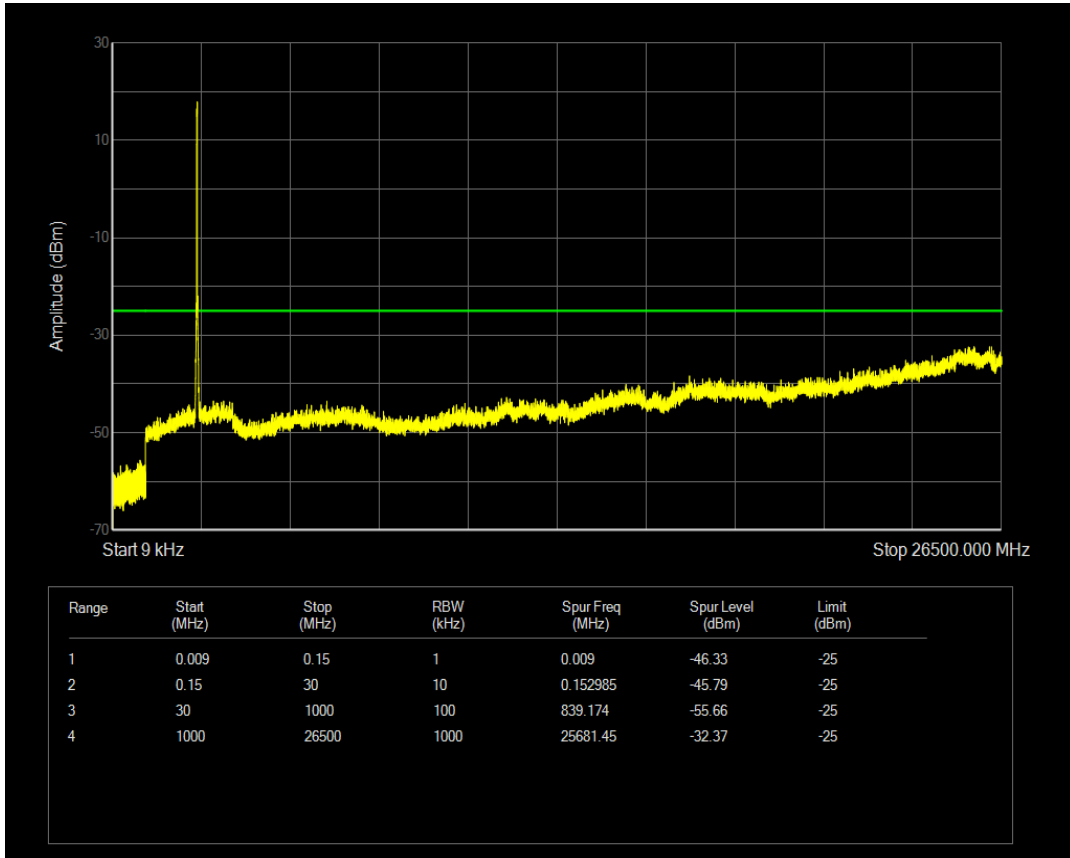

Band7 QPSK BW=20MHz Channel=20850 RB Size=1 Position=#0

Band7 QPSK BW=20MHz Channel=20850 RB Size=100 Position=#0

Band7 16QAM BW=20MHz Channel=20850 RB Size=1 Position=#0

Band7 16QAM BW=20MHz Channel=20850 RB Size=100 Position=#0

Band7 QPSK BW=20MHz Channel=21100 RB Size=1 Position=#0

Band7 QPSK BW=20MHz Channel=21100 RB Size=100 Position=#0

Band7 16QAM BW=20MHz Channel=21100 RB Size=100 Position=#0

Band7 16QAM BW=20MHz Channel=21100 RB Size=1 Position=#0