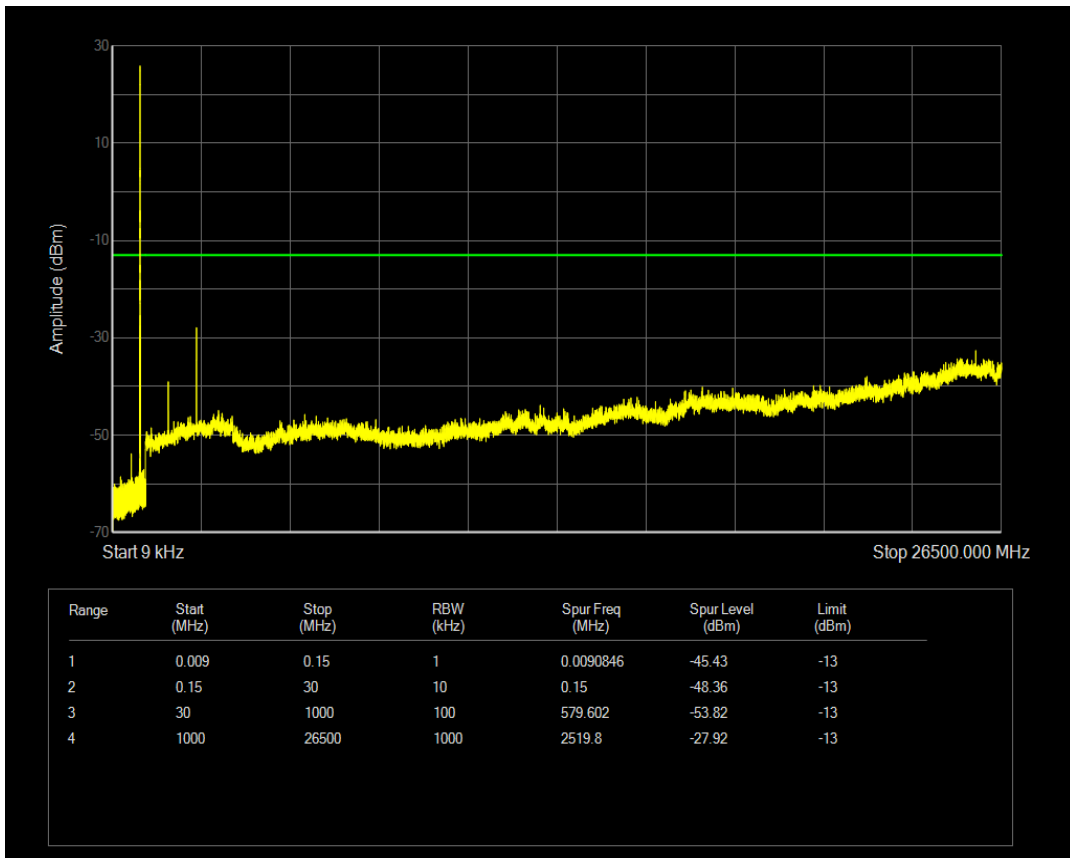

Band5 QPSK BW=10MHz Channel=20600 RB Size=1 Position=#0

Band5 QPSK BW=10MHz Channel=20600 RB Size=50 Position=#0

Band5 16QAM BW=10MHz Channel=20600 RB Size=1 Position=#0

Band5 16QAM BW=10MHz Channel=20600 RB Size=50 Position=#0

Band66 QPSK BW=1.4MHz Channel=131979 RB Size=1 Position=#0

Band66 QPSK BW=1.4MHz Channel=131979 RB Size=6 Position=#0

Band66 16QAM BW=1.4MHz Channel=131979 RB Size=1 Position=#0

Band66 16QAM BW=1.4MHz Channel=131979 RB Size=6 Position=#0