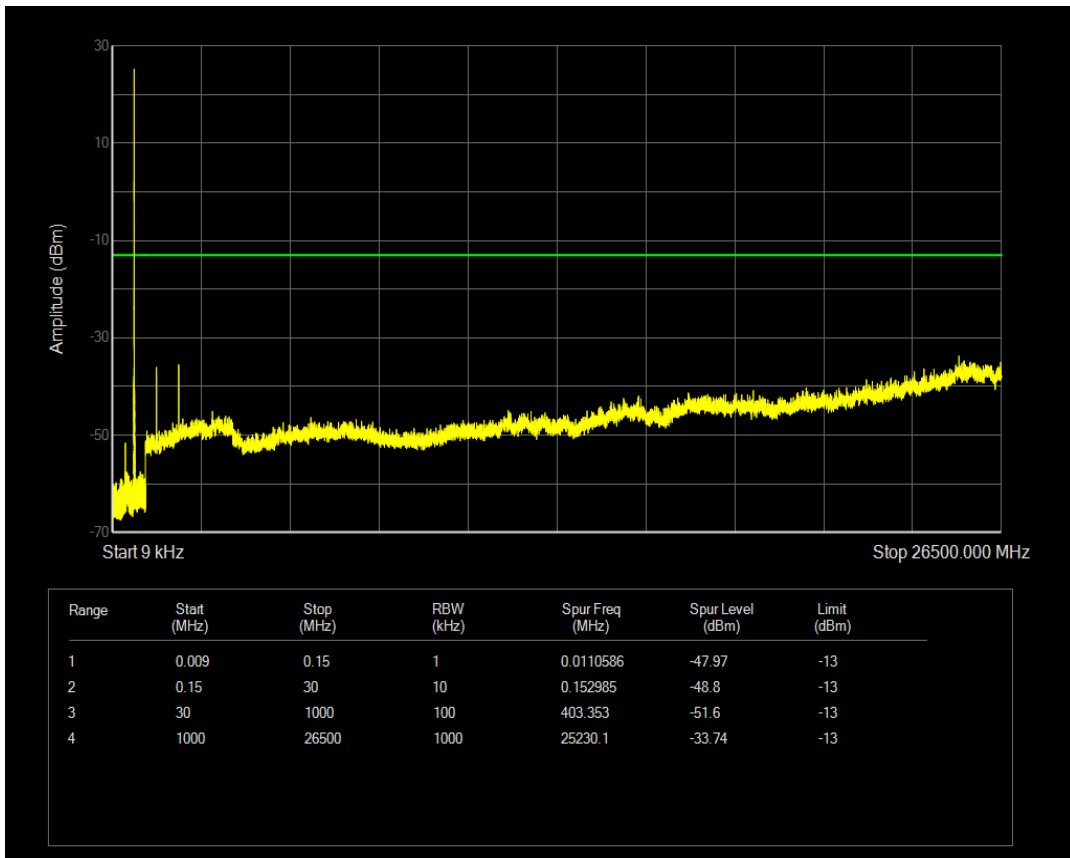

Band71 QPSK BW=5MHz Channel=133147 RB Size=1 Position=#0

Band71 QPSK BW=5MHz Channel=133147 RB Size=25 Position=#0