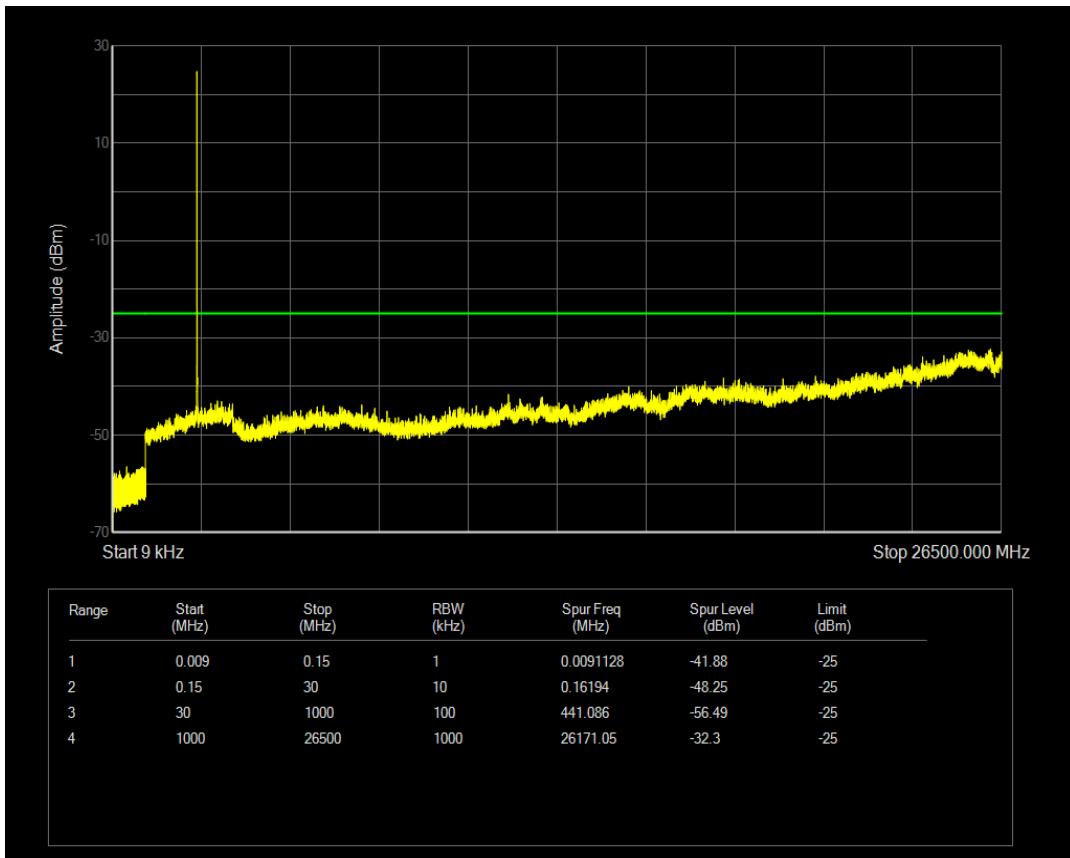

Band7 QPSK BW=10MHz Channel=20800 RB Size=50 Position=#0

Band7 QPSK BW=10MHz Channel=20800 RB Size=1 Position=#0

Band7 16QAM BW=10MHz Channel=20800 RB Size=1 Position=#0

Band7 16QAM BW=10MHz Channel=20800 RB Size=50 Position=#0

Band7 QPSK BW=10MHz Channel=21100 RB Size=1 Position=#0

Band7 QPSK BW=10MHz Channel=21100 RB Size=50 Position=#0

Band7 16QAM BW=10MHz Channel=21100 RB Size=1 Position=#0

Band7 16QAM BW=10MHz Channel=21100 RB Size=50 Position=#0