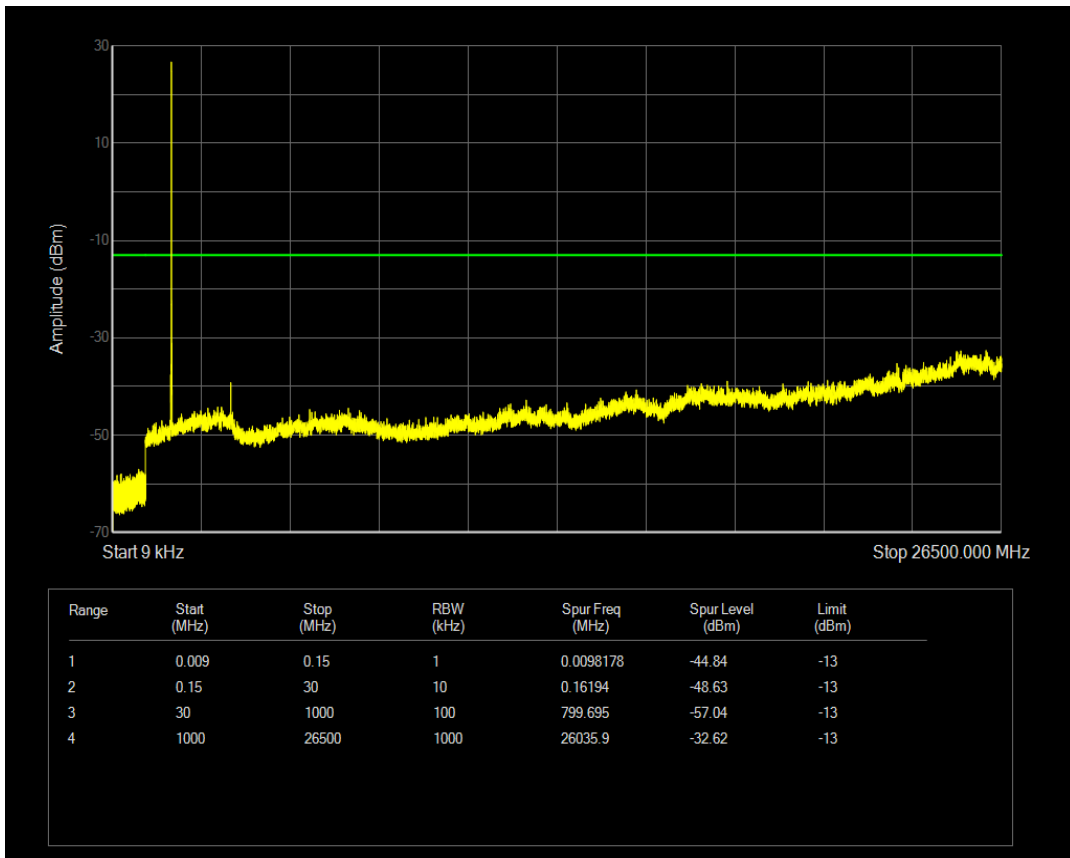

Band66 QPSK BW=10MHz Channel=132622 RB Size=1 Position=#0

Band66 QPSK BW=10MHz Channel=132622 RB Size=50 Position=#0