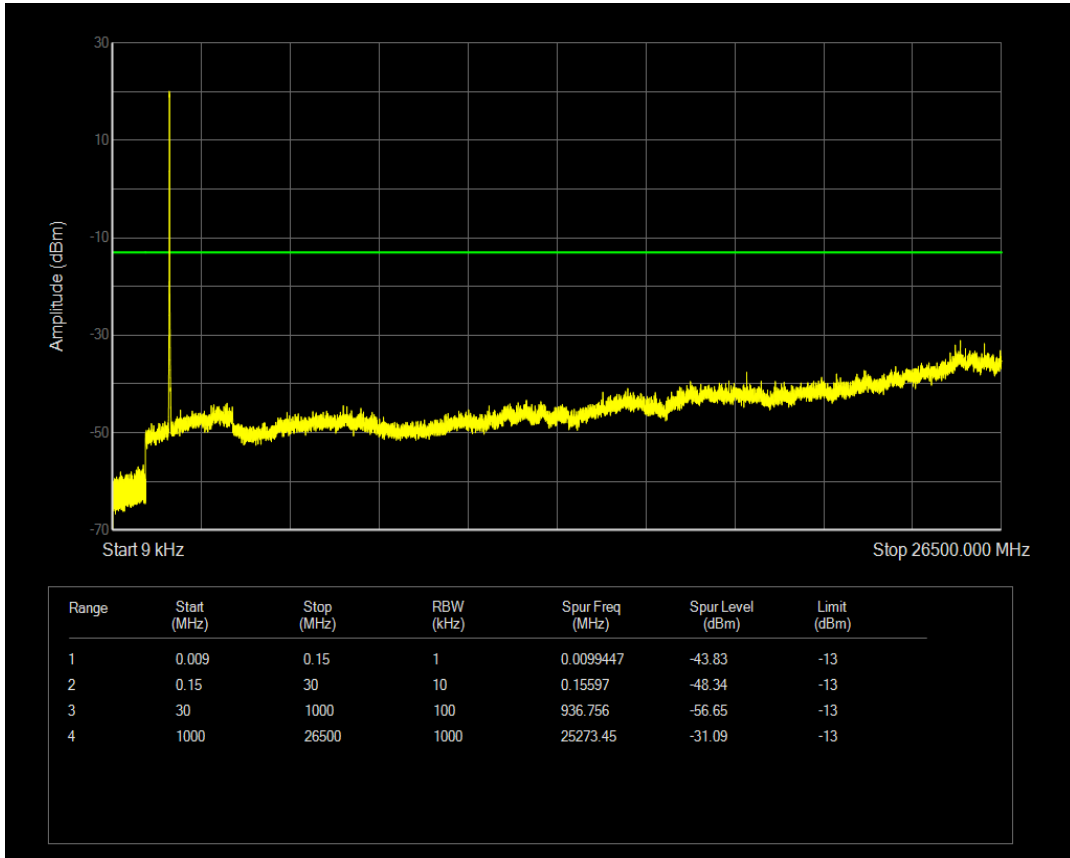

Band66 QPSK BW=10MHz Channel=132022 RB Size=1 Position=#0

Band66 QPSK BW=10MHz Channel=132022 RB Size=50 Position=#0

Band66 16QAM BW=10MHz Channel=132022 RB Size=1 Position=#0

Band66 16QAM BW=10MHz Channel=132022 RB Size=50 Position=#0