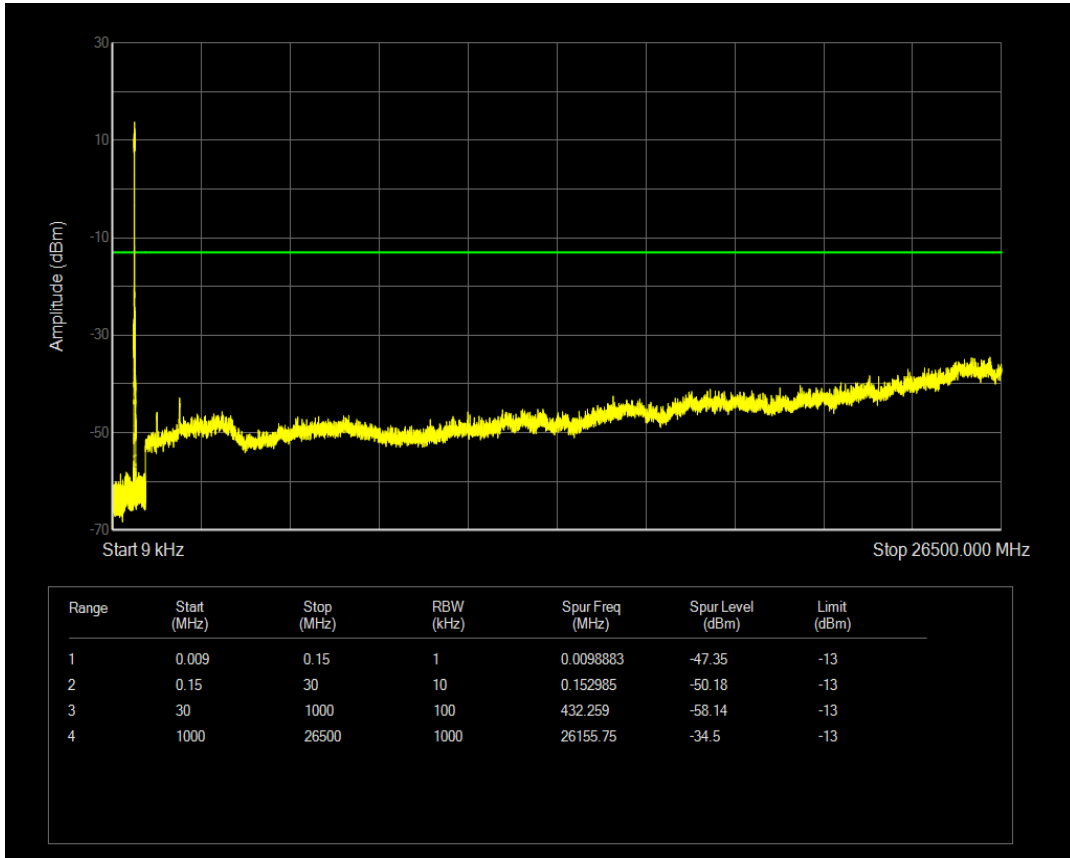

Band71 QPSK BW=15MHz Channel=133197 RB Size=75 Position=#0

Band71 16QAM BW=15MHz Channel=133197 RB Size=1 Position=#0