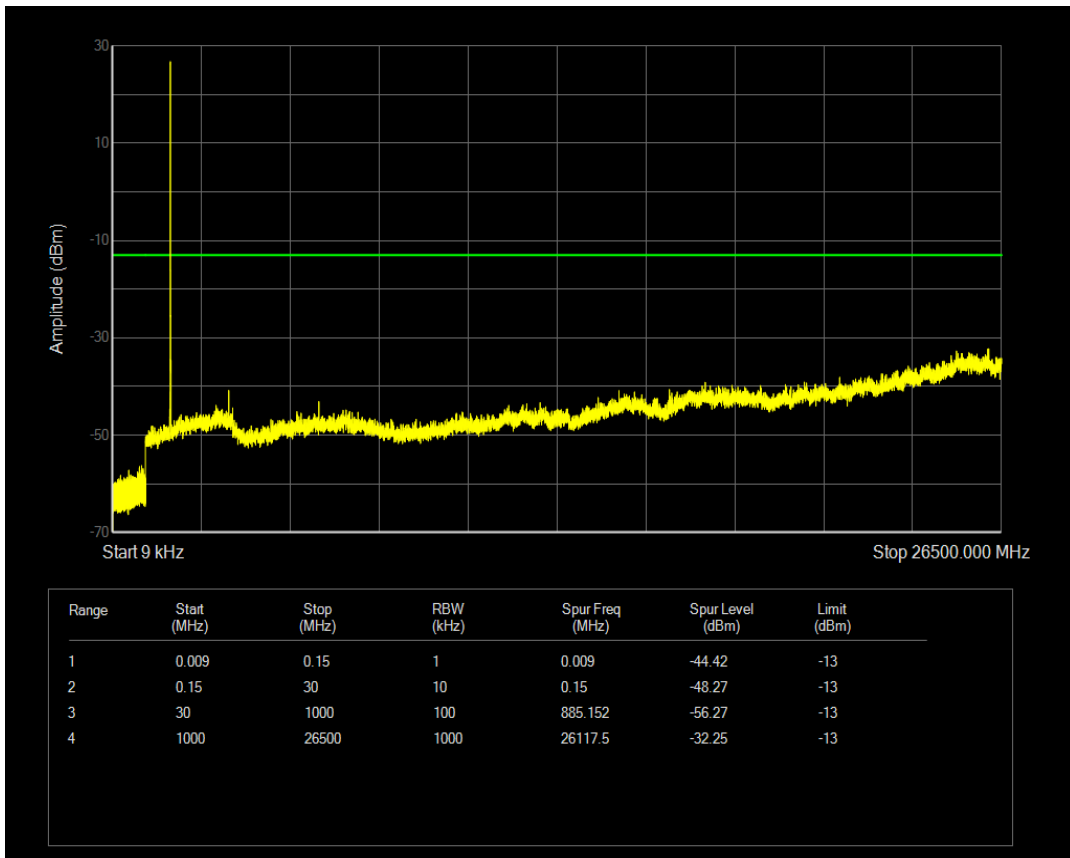

Band66 16QAM BW=10MHz Channel=132322 RB Size=1 Position=#0

Band66 16QAM BW=10MHz Channel=132322 RB Size=50 Position=#0