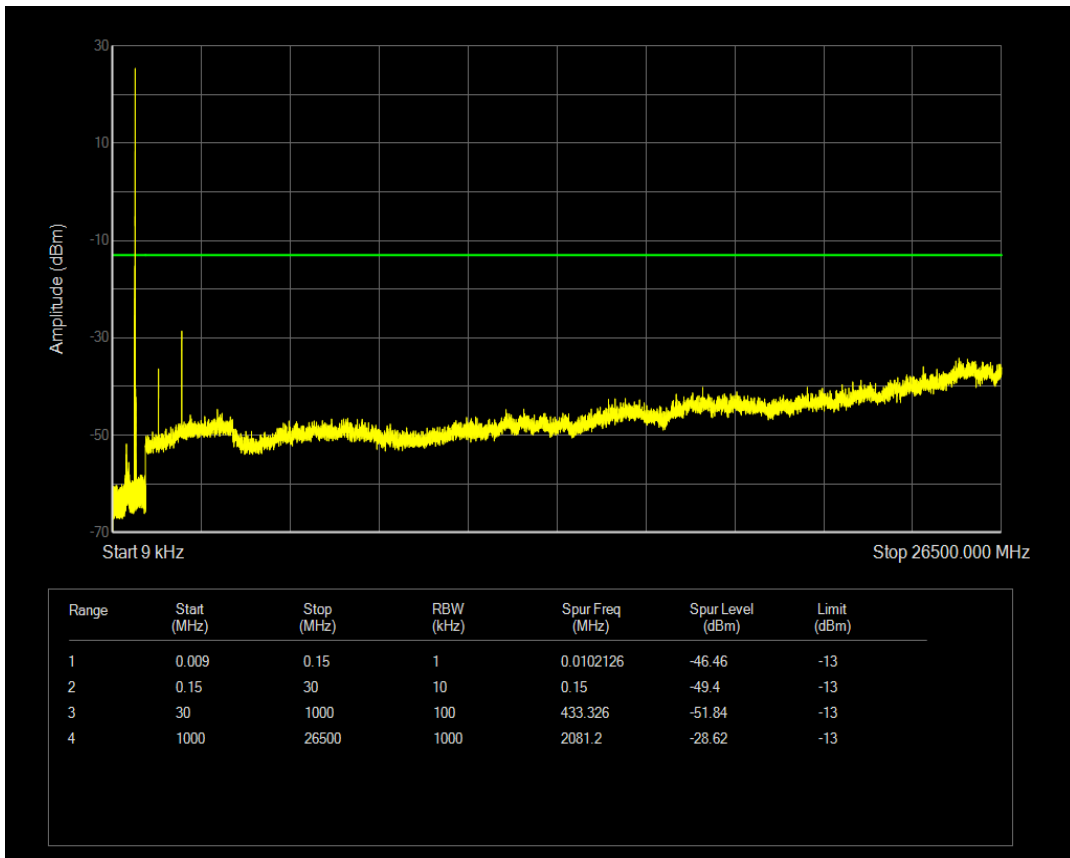

Band71 QPSK BW=5MHz Channel=133447 RB Size=1 Position=#0

Band71 QPSK BW=5MHz Channel=133447 RB Size=25 Position=#0