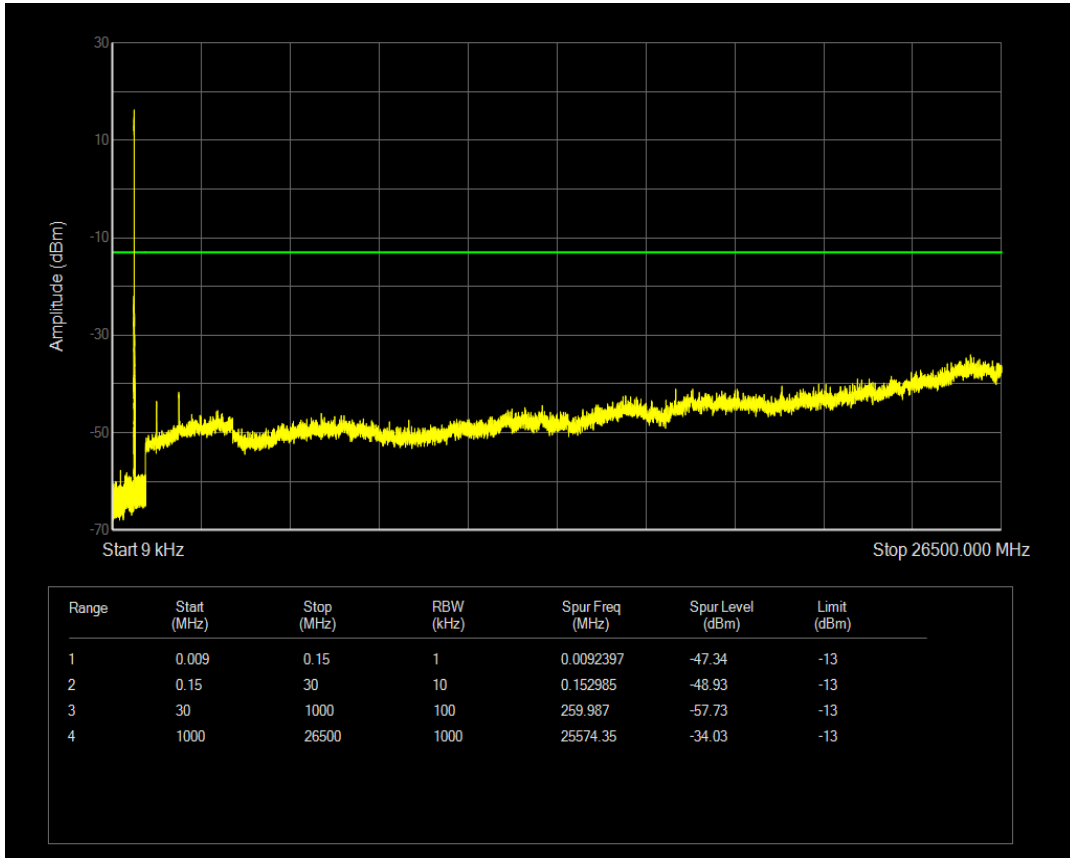

Band71 QPSK BW=5MHz Channel=133147 RB Size=1 Position=#0

Band71 QPSK BW=5MHz Channel=133147 RB Size=25 Position=#0

Band71 16QAM BW=5MHz Channel=133147 RB Size=1 Position=#0

Band71 16QAM BW=5MHz Channel=133147 RB Size=25 Position=#0