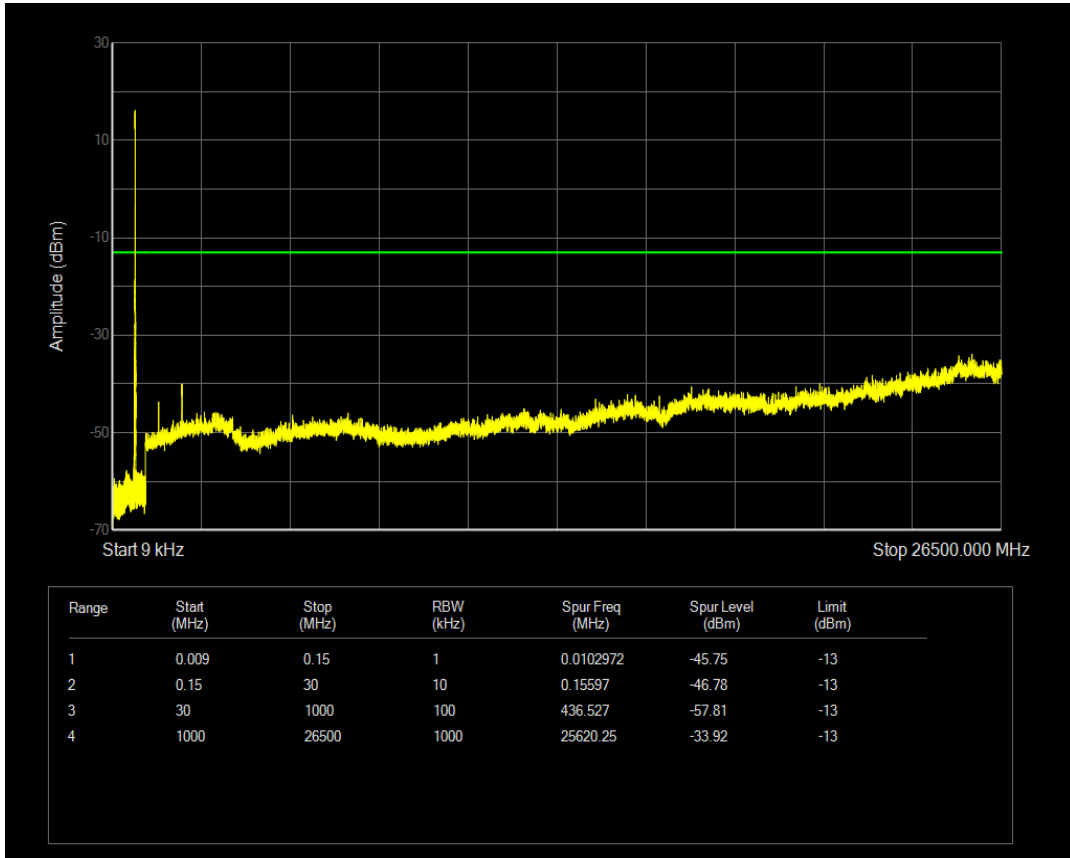

Band71 QPSK BW=5MHz Channel=133447 RB Size=25 Position=#0

Band71 16QAM BW=5MHz Channel=133447 RB Size=1 Position=#0