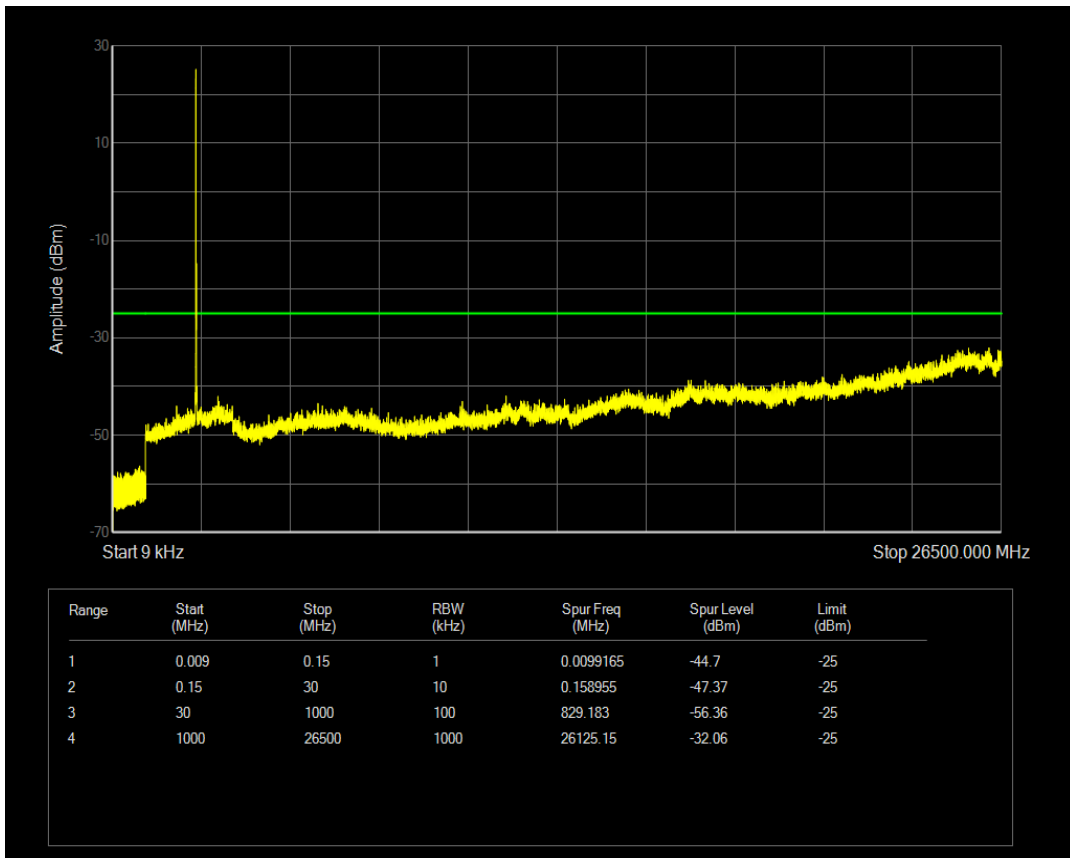

Band7 QPSK BW=15MHz Channel=20825 RB Size=1 Position=#0

Band7 QPSK BW=15MHz Channel=20825 RB Size=75 Position=#0