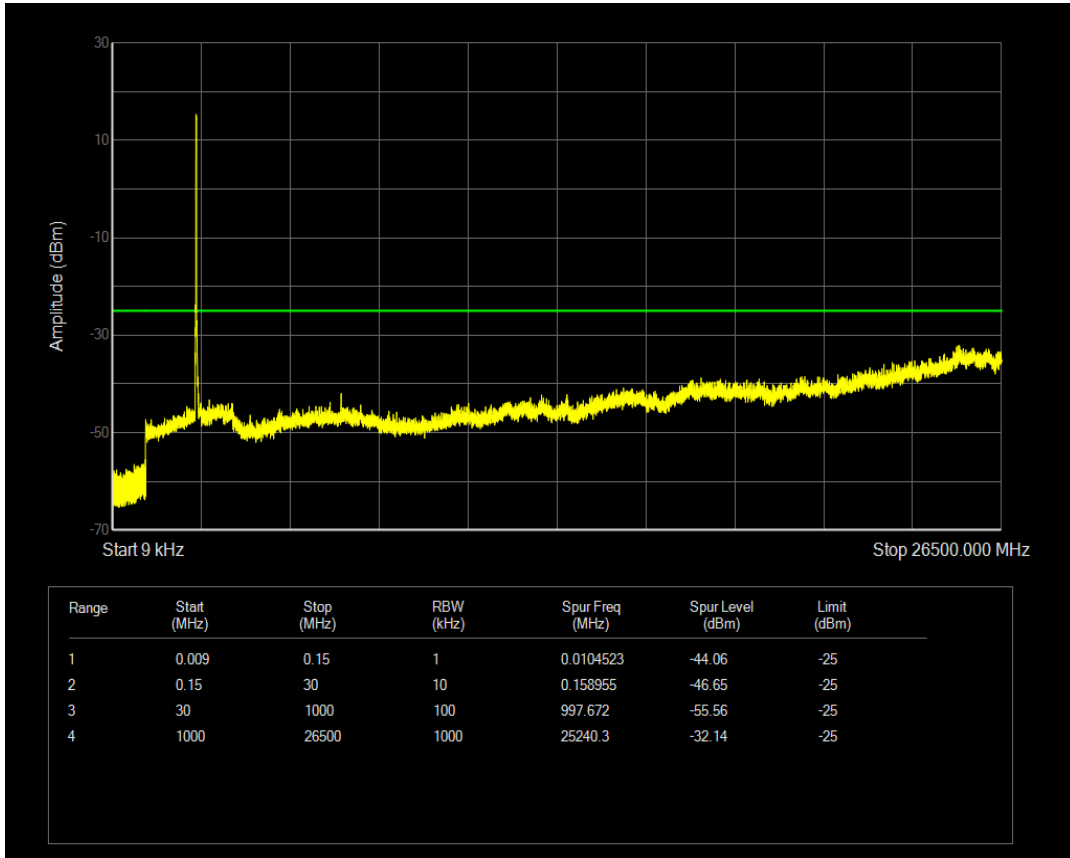

Band7 QPSK BW=20MHz Channel=20850 RB Size=1 Position=#0

Band7 QPSK BW=20MHz Channel=20850 RB Size=100 Position=#0

Band7 16QAM BW=20MHz Channel=20850 RB Size=1 Position=#0

Band7 16QAM BW=20MHz Channel=20850 RB Size=100 Position=#0

Band7 QPSK BW=20MHz Channel=21100 RB Size=1 Position=#0

Band7 QPSK BW=20MHz Channel=21100 RB Size=100 Position=#0

Band7 16QAM BW=20MHz Channel=21100 RB Size=100 Position=#0

Band7 16QAM BW=20MHz Channel=21100 RB Size=1 Position=#0