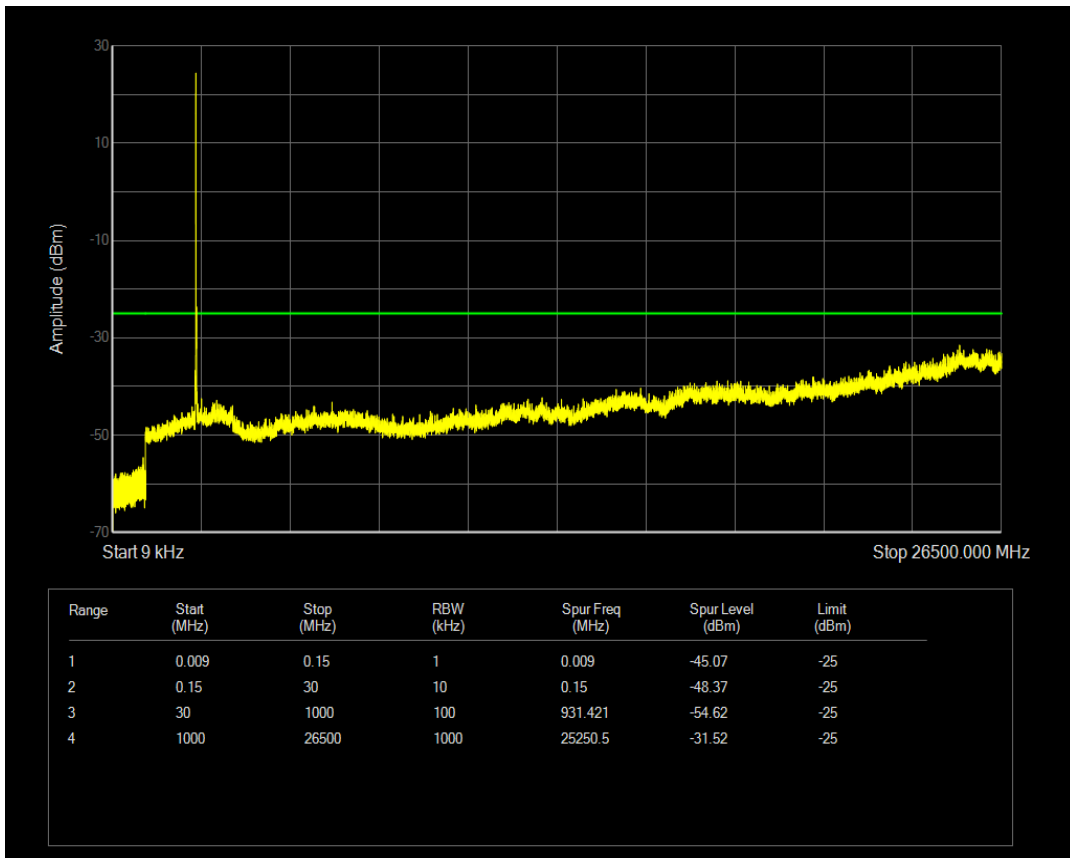

Band7 QPSK BW=15MHz Channel=21375 RB Size=1 Position=#0

Band7 QPSK BW=15MHz Channel=21375 RB Size=75 Position=#0

Band7 16QAM BW=15MHz Channel=21375 RB Size=1 Position=#0

Band7 16QAM BW=15MHz Channel=21375 RB Size=75 Position=#0

Band7 QPSK BW=20MHz Channel=20850 RB Size=1 Position=#0

Band7 QPSK BW=20MHz Channel=20850 RB Size=100 Position=#0

Band7 16QAM BW=20MHz Channel=20850 RB Size=1 Position=#0

Band7 16QAM BW=20MHz Channel=20850 RB Size=100 Position=#0