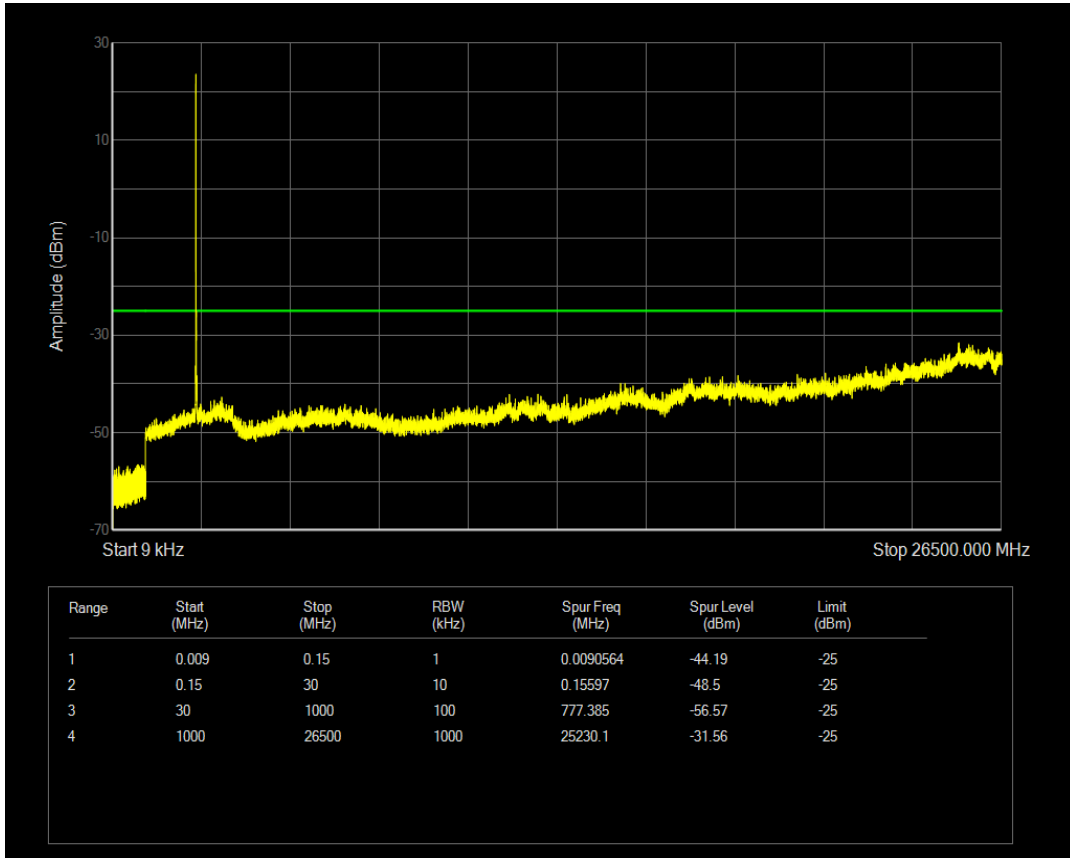

Band7 QPSK BW=15MHz Channel=20825 RB Size=1 Position=#0

Band7 QPSK BW=15MHz Channel=20825 RB Size=75 Position=#0

Band7 16QAM BW=15MHz Channel=20825 RB Size=75 Position=#0

Band7 16QAM BW=15MHz Channel=20825 RB Size=1 Position=#0