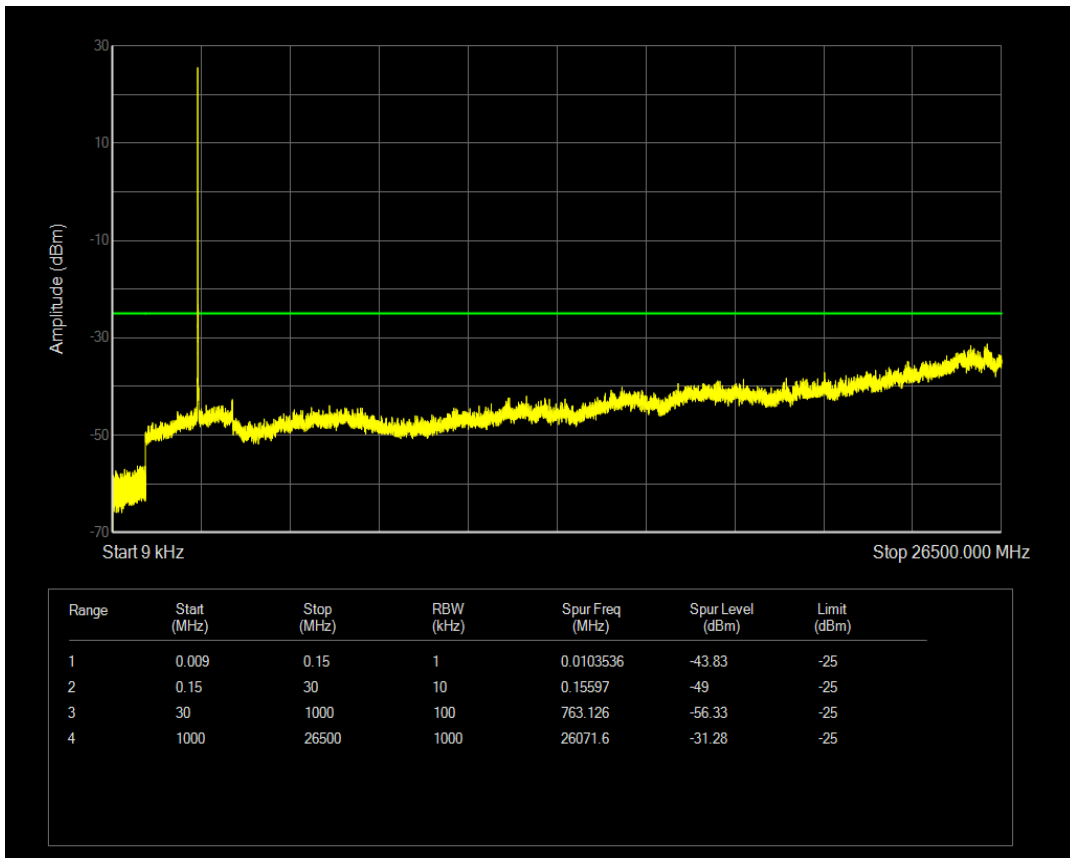

Band7 QPSK BW=15MHz Channel=21375 RB Size=1 Position=#0

Band7 QPSK BW=15MHz Channel=21375 RB Size=75 Position=#0