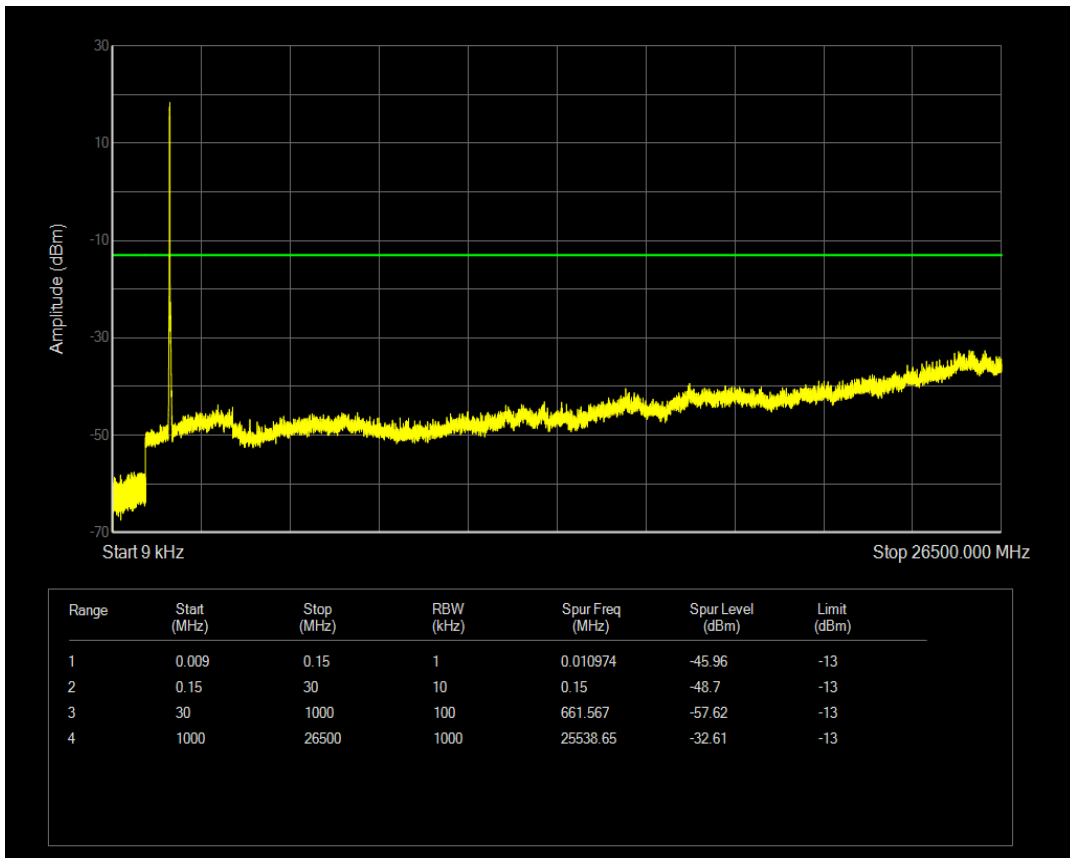

Band66 16QAM BW=20MHz Channel=132072 RB Size=100 Position=#0

Band66 QPSK BW=20MHz Channel=132322 RB Size=100 Position=#0