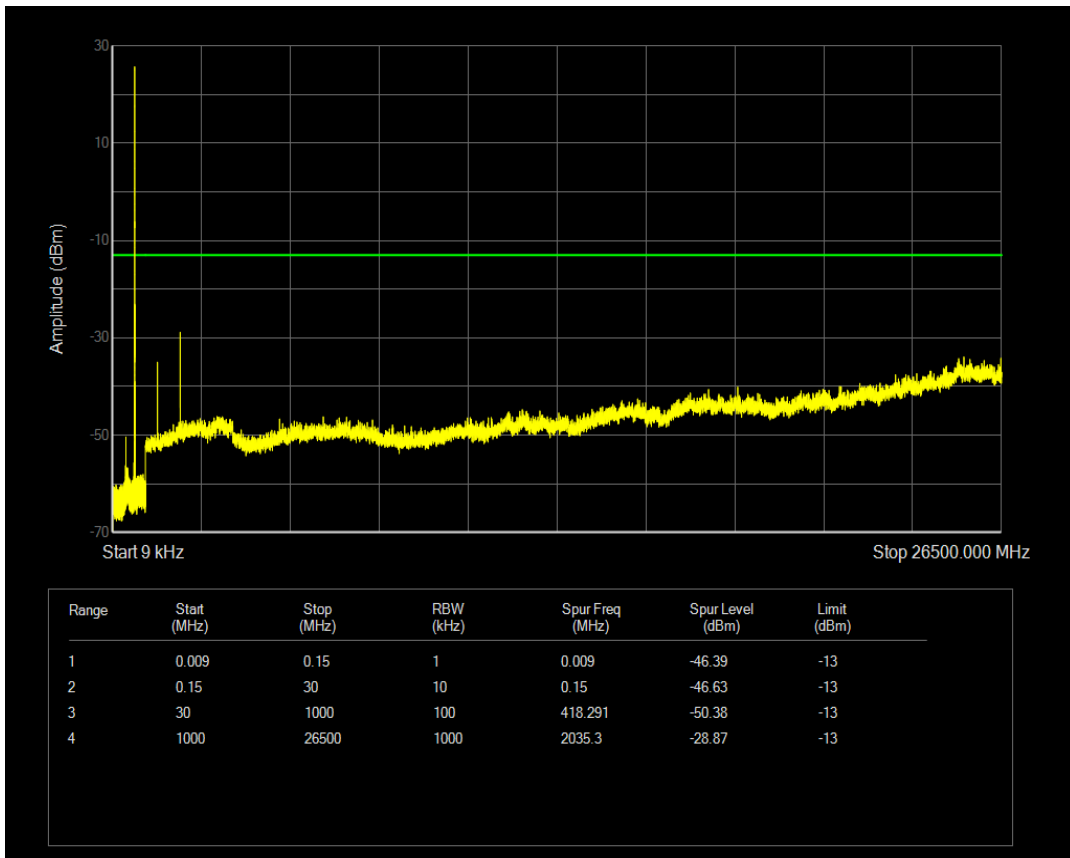

Band71 QPSK BW=5MHz Channel=133297 RB Size=1 Position=#0

Band71 QPSK BW=5MHz Channel=133297 RB Size=25 Position=#0