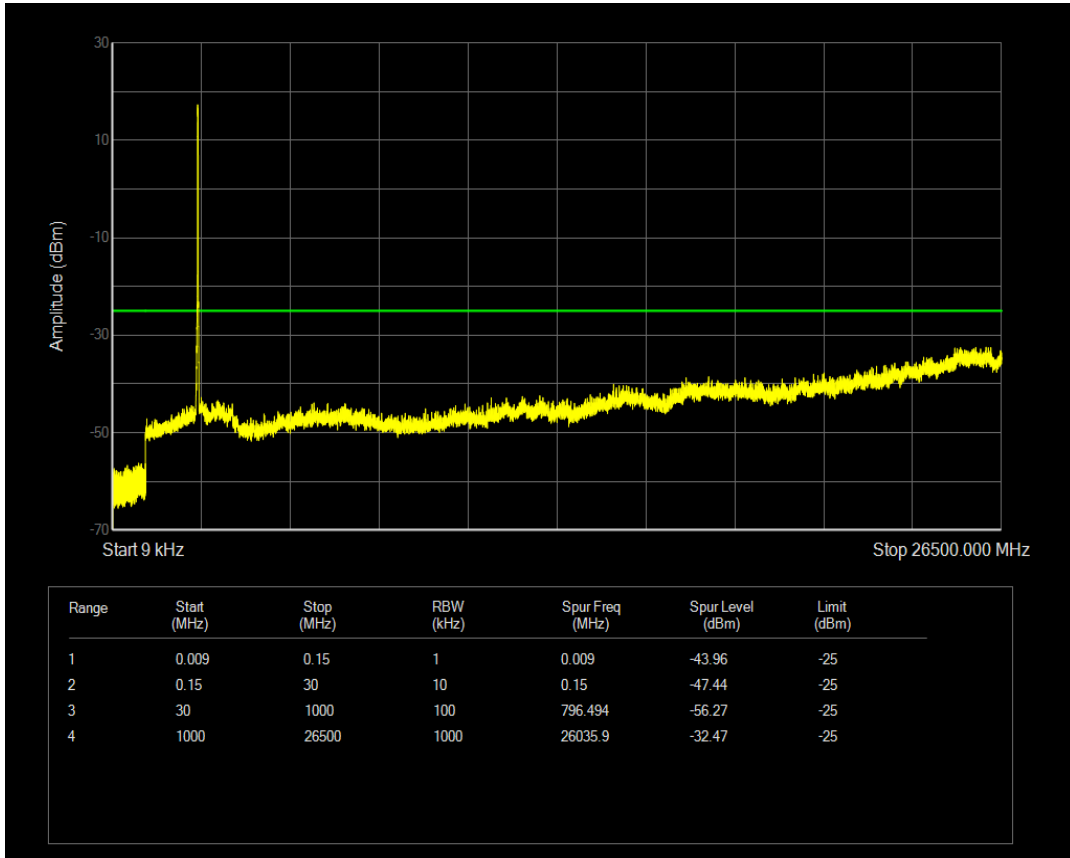

Band7 QPSK BW=20MHz Channel=21350 RB Size=1 Position=#0

Band7 QPSK BW=20MHz Channel=21350 RB Size=100 Position=#0

Band7 16QAM BW=20MHz Channel=21350 RB Size=1 Position=#0

Band7 16QAM BW=20MHz Channel=21350 RB Size=100 Position=#0