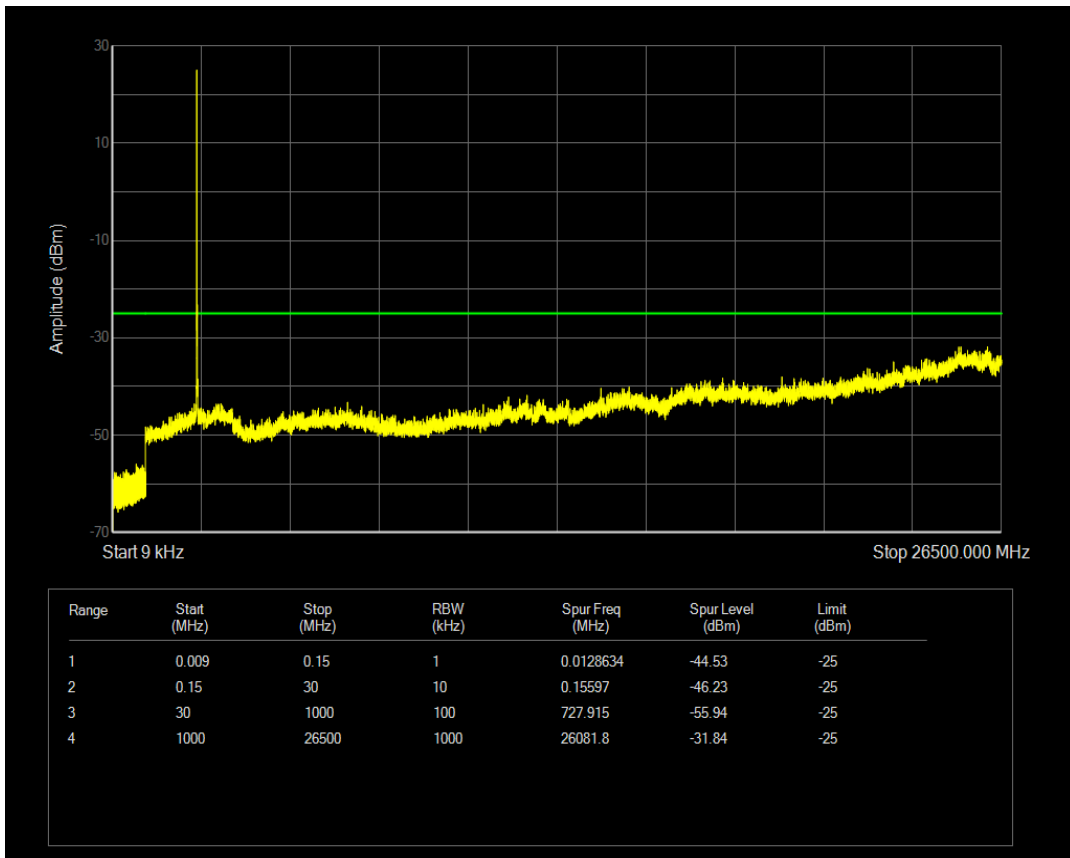

Band7 16QAM BW=15MHz Channel=21100 RB Size=1 Position=#0

Band7 16QAM BW=15MHz Channel=21100 RB Size=75 Position=#0