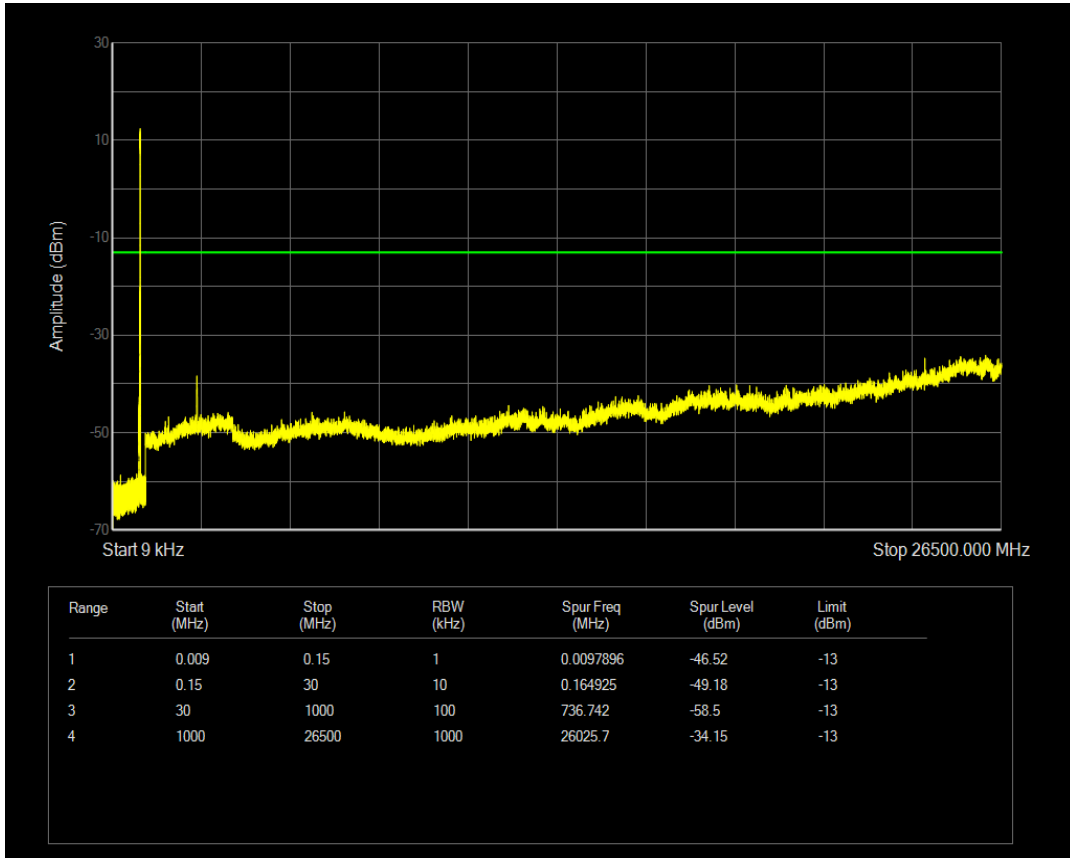

Band5 QPSK BW=10MHz Channel=20600 RB Size=1 Position=#0

Band5 QPSK BW=10MHz Channel=20600 RB Size=50 Position=#0

Band5 16QAM BW=10MHz Channel=20600 RB Size=1 Position=#0

Band5 16QAM BW=10MHz Channel=20600 RB Size=50 Position=#0

Band66 QPSK BW=1.4MHz Channel=131979 RB Size=1 Position=#0

Band66 QPSK BW=1.4MHz Channel=131979 RB Size=6 Position=#0

Band66 16QAM BW=1.4MHz Channel=131979 RB Size=1 Position=#0

Band66 16QAM BW=1.4MHz Channel=131979 RB Size=6 Position=#0