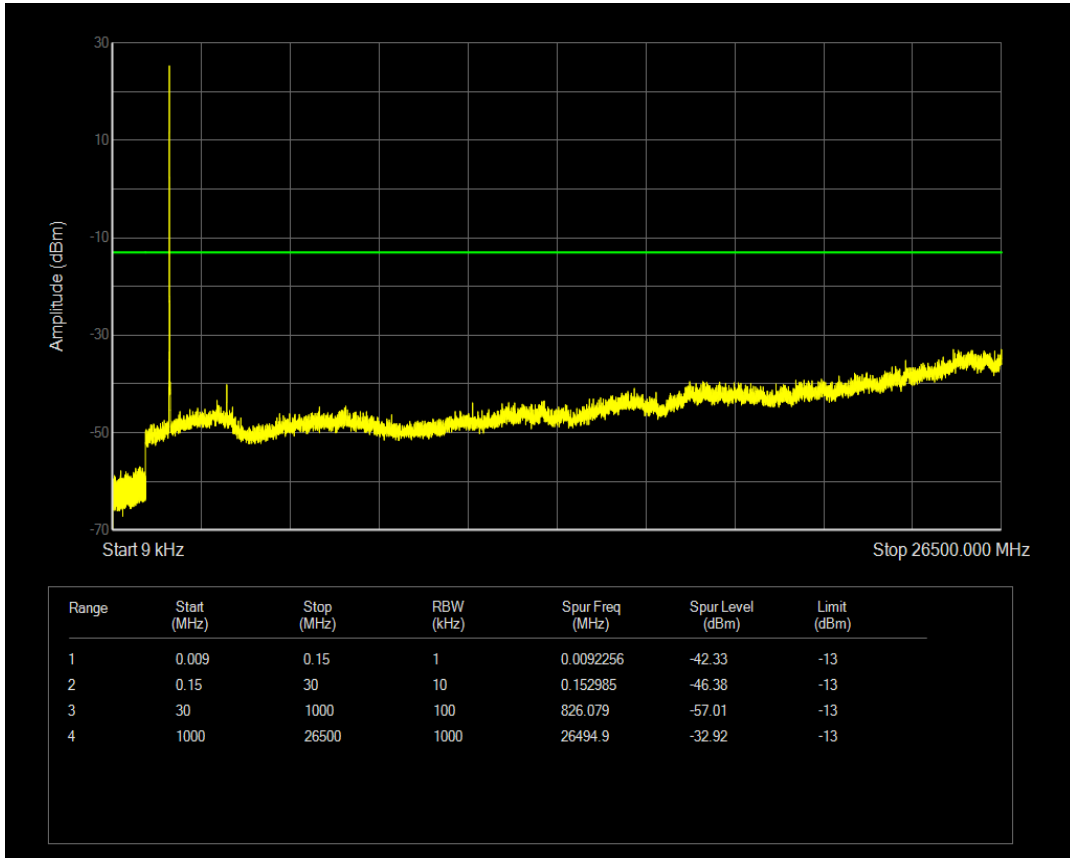

Band66 QPSK BW=10MHz Channel=132622 RB Size=1 Position=#0

Band66 QPSK BW=10MHz Channel=132622 RB Size=50 Position=#0

Band66 16QAM BW=10MHz Channel=132622 RB Size=1 Position=#0

Band66 QPSK BW=15MHz Channel=132047 RB Size=1 Position=#0