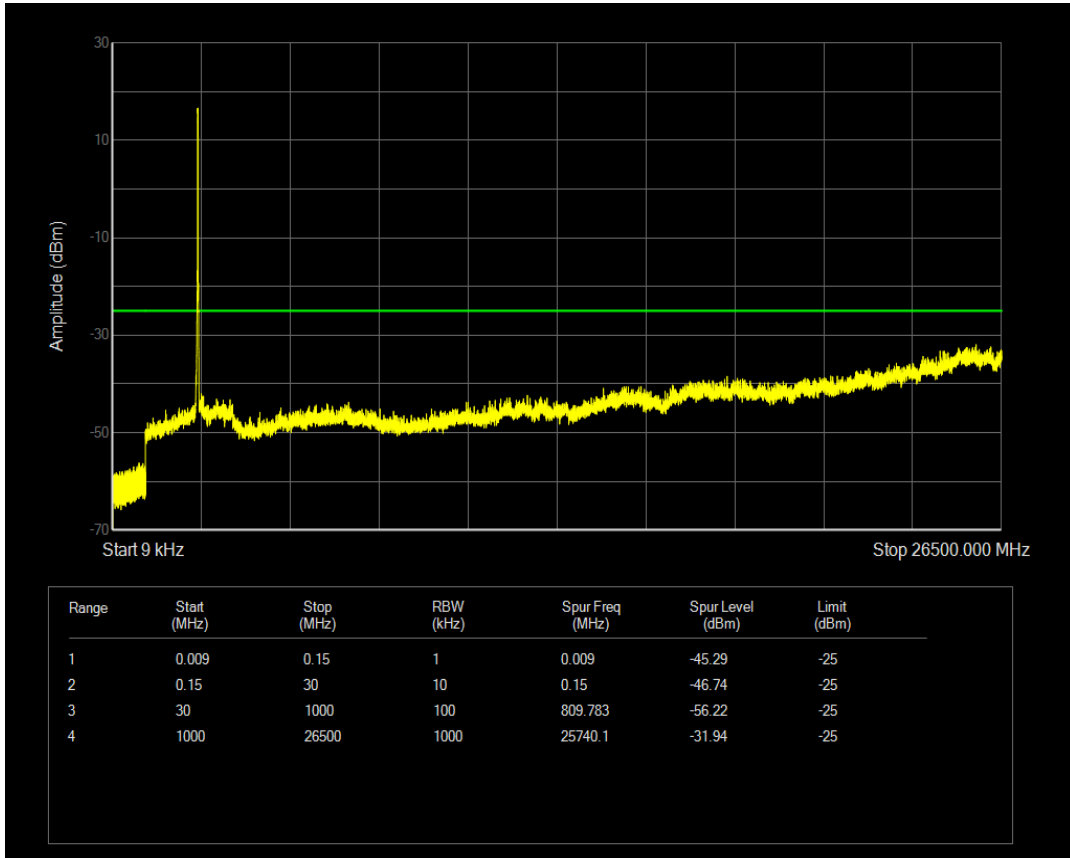

Band7 QPSK BW=20MHz Channel=21350 RB Size=100 Position=#0

Band7 16QAM BW=20MHz Channel=21350 RB Size=1 Position=#0