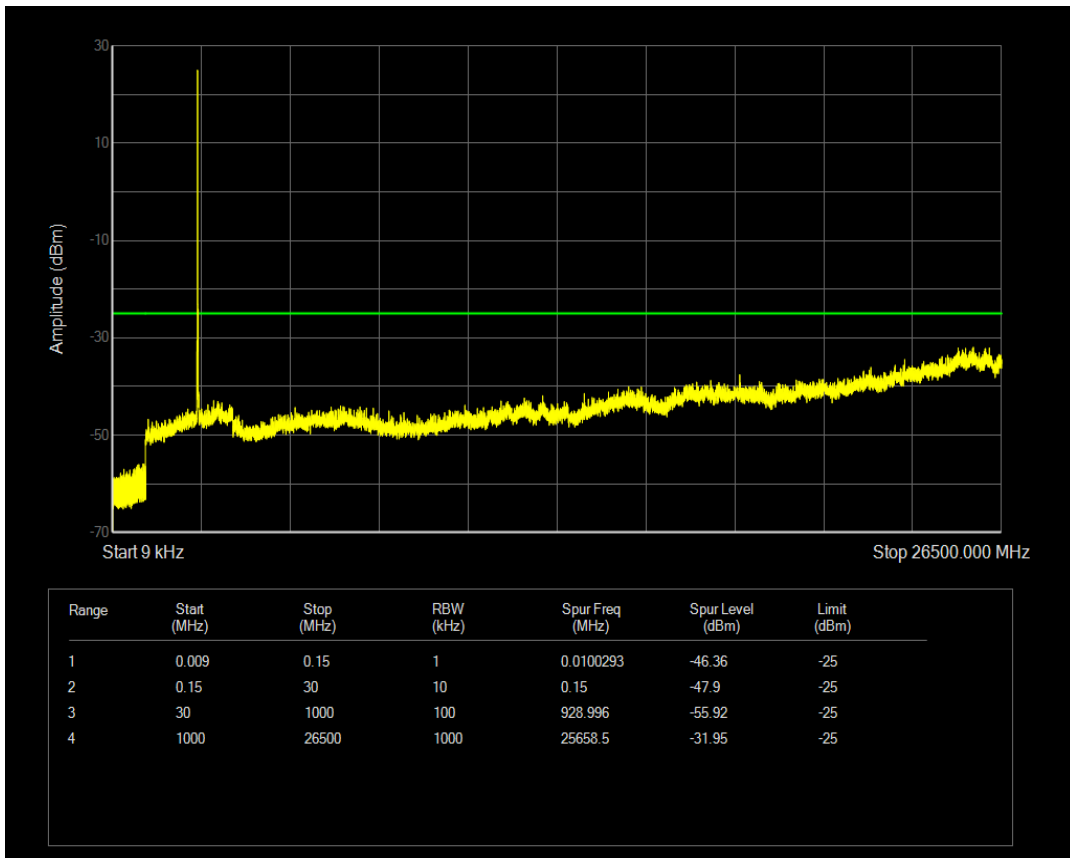

Band7 16QAM BW=20MHz Channel=21350 RB Size=1 Position=#0

Band7 16QAM BW=20MHz Channel=21350 RB Size=100 Position=#0