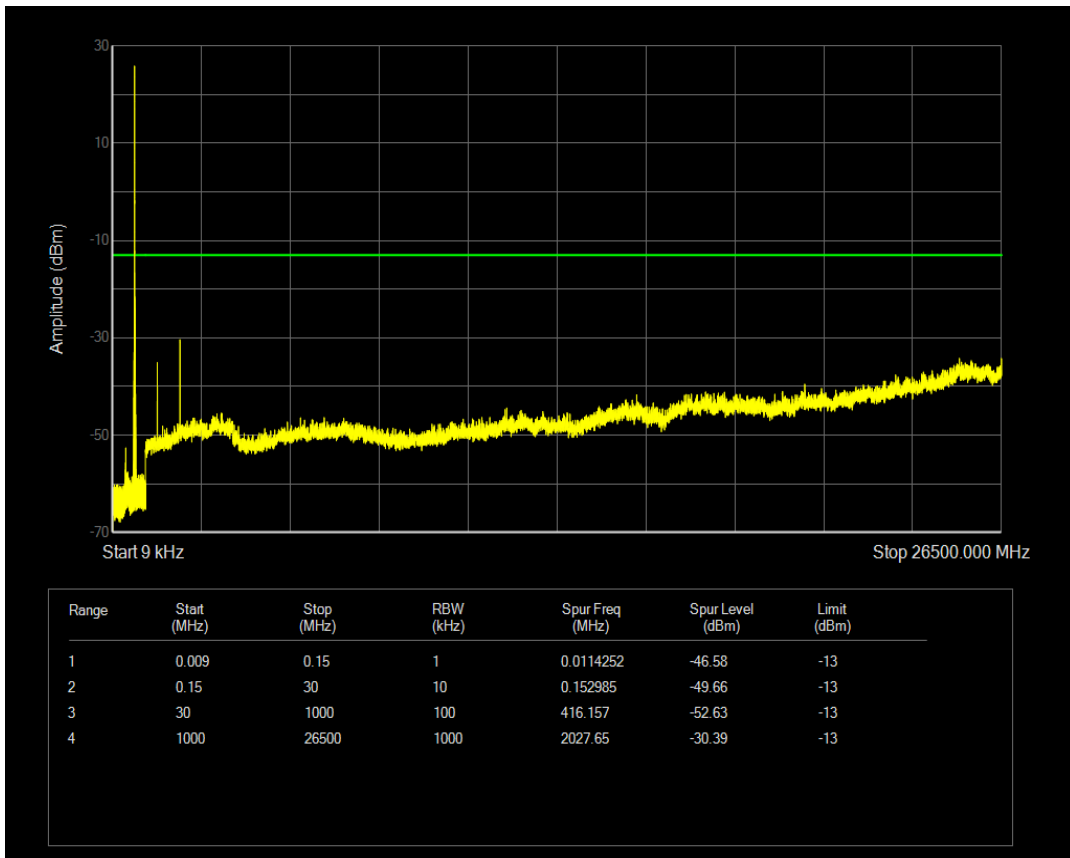

Band71 16QAM BW=10MHz Channel=133297 RB Size=1 Position=#0

Band71 16QAM BW=10MHz Channel=133297 RB Size=50 Position=#0