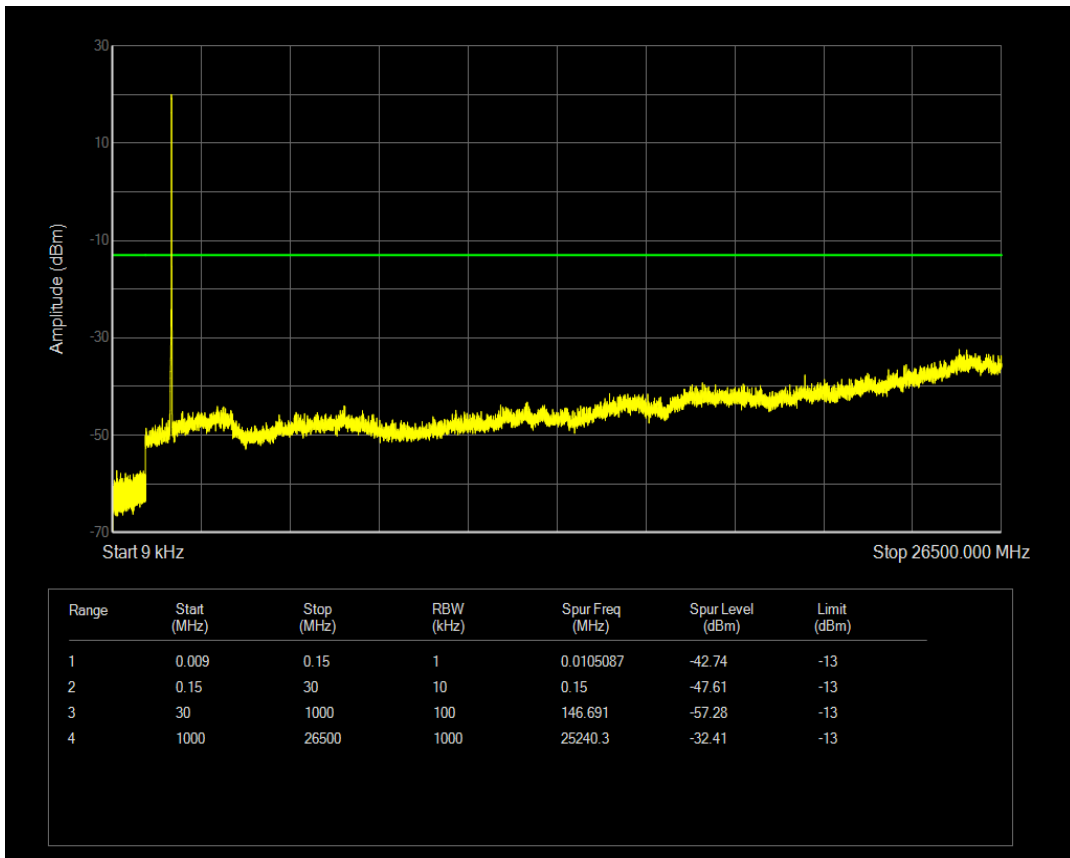

Band66 16QAM BW=10MHz Channel=132622 RB Size=50 Position=#0

Band66 QPSK BW=15MHz Channel=132047 RB Size=75 Position=#0