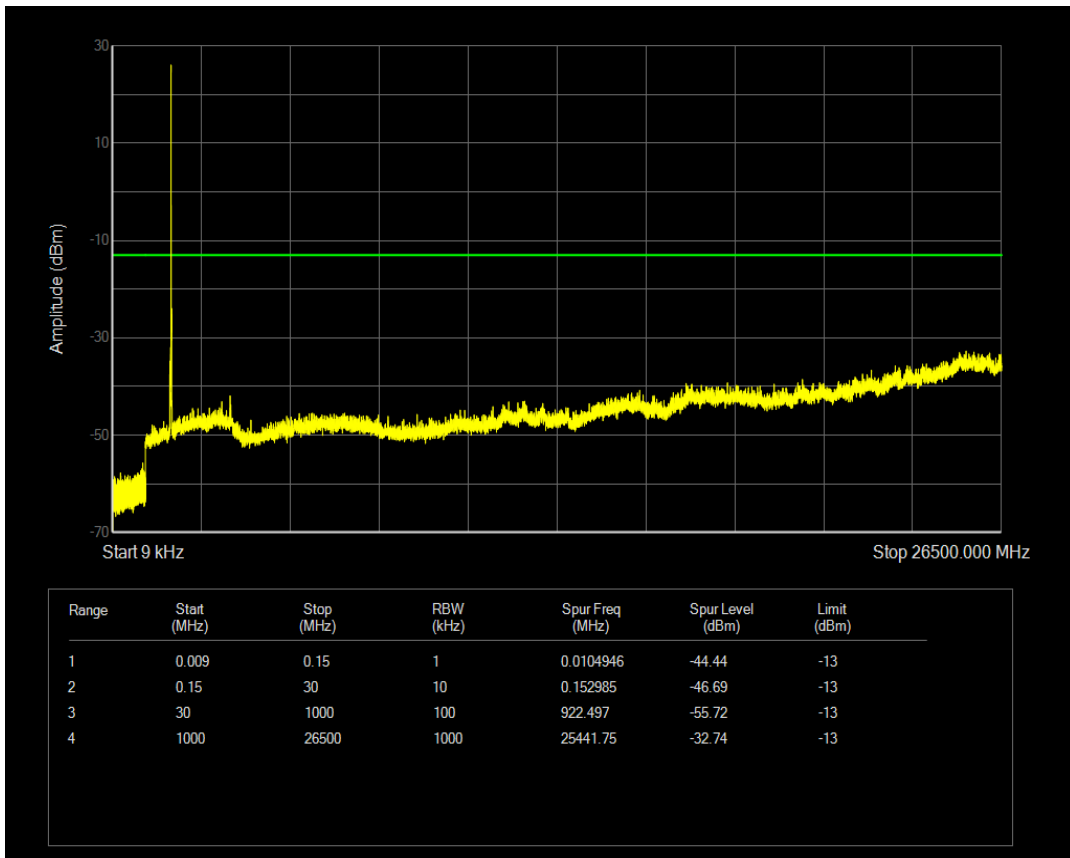

Band66 QPSK BW=20MHz Channel=132572 RB Size=1 Position=#0

Band66 QPSK BW=20MHz Channel=132572 RB Size=100 Position=#0