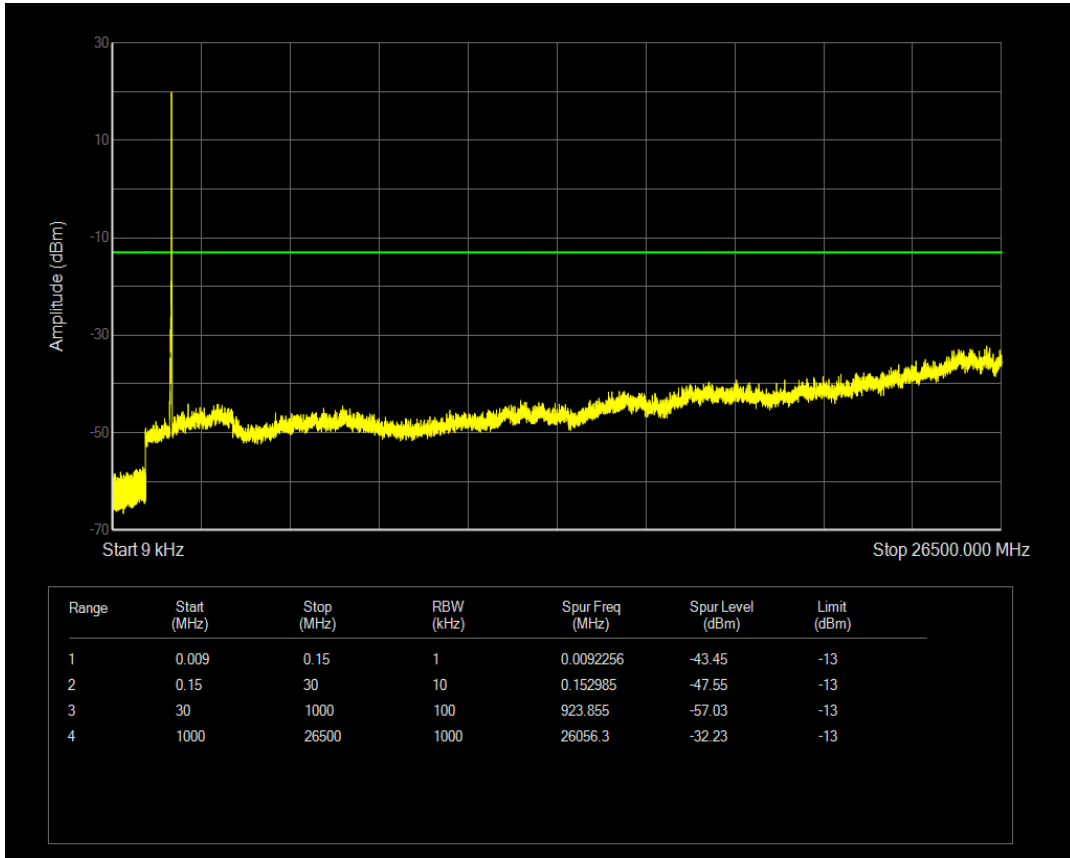

Band66 QPSK BW=10MHz Channel=132622 RB Size=50 Position=#0

Band66 16QAM BW=10MHz Channel=132622 RB Size=1 Position=#0