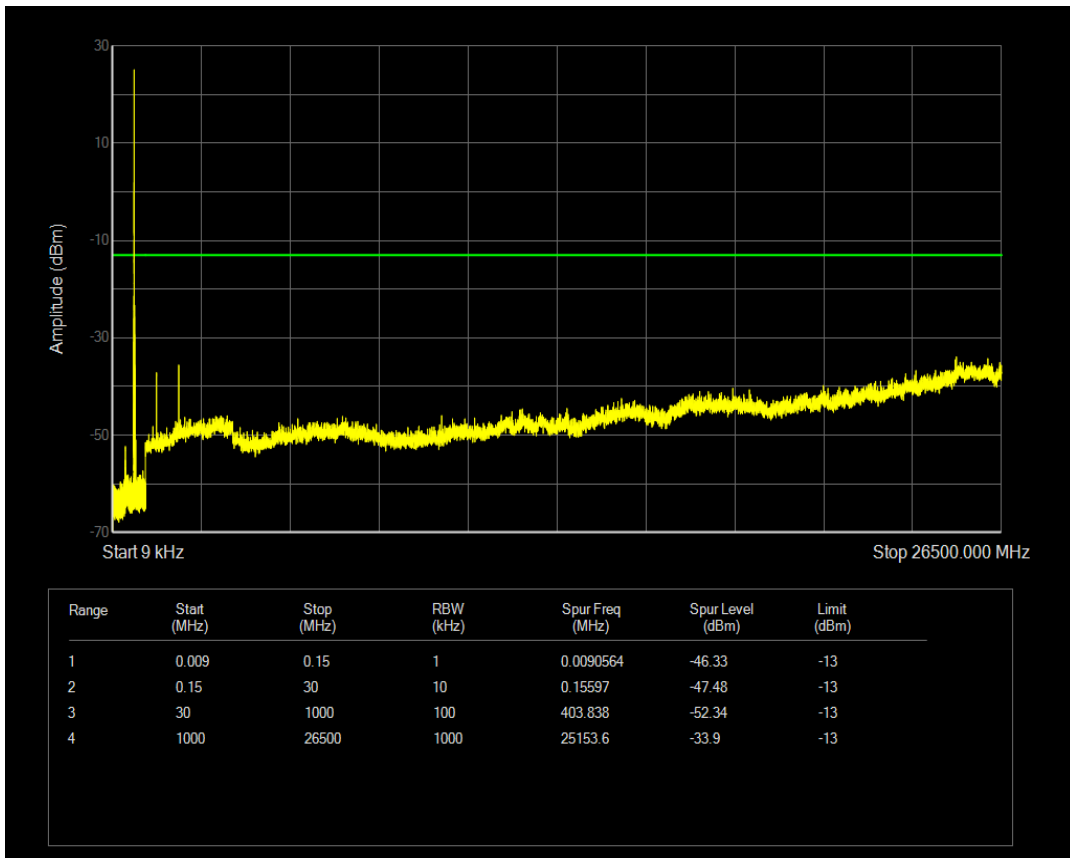

Band71 QPSK BW=15MHz Channel=133197 RB Size=1 Position=#0

Band71 QPSK BW=15MHz Channel=133197 RB Size=75 Position=#0