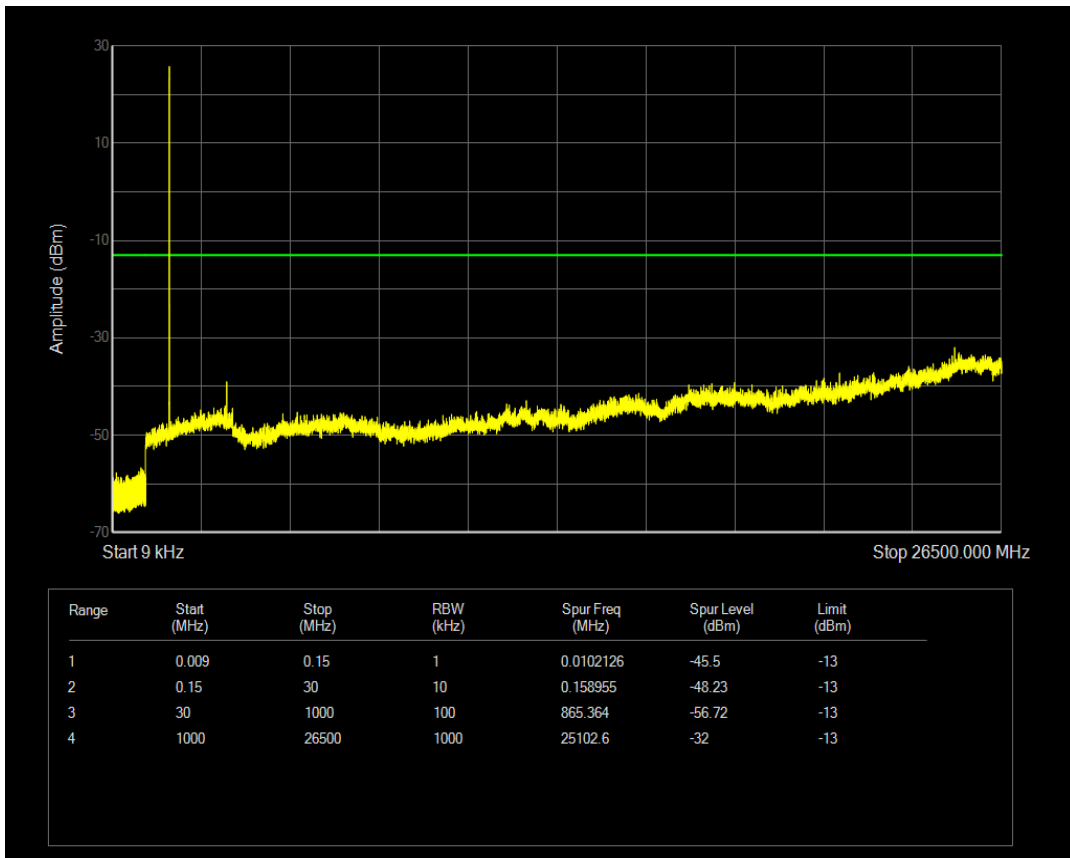

Band5 QPSK BW=10MHz Channel=20600 RB Size=1 Position=#0

Band5 QPSK BW=10MHz Channel=20600 RB Size=50 Position=#0

Band5 16QAM BW=10MHz Channel=20600 RB Size=1 Position=#0

Band5 16QAM BW=10MHz Channel=20600 RB Size=50 Position=#0

Band66 QPSK BW=1.4MHz Channel=131979 RB Size=1 Position=#0

Band66 QPSK BW=1.4MHz Channel=131979 RB Size=6 Position=#0

Band66 16QAM BW=1.4MHz Channel=131979 RB Size=1 Position=#0

Band66 16QAM BW=1.4MHz Channel=131979 RB Size=6 Position=#0