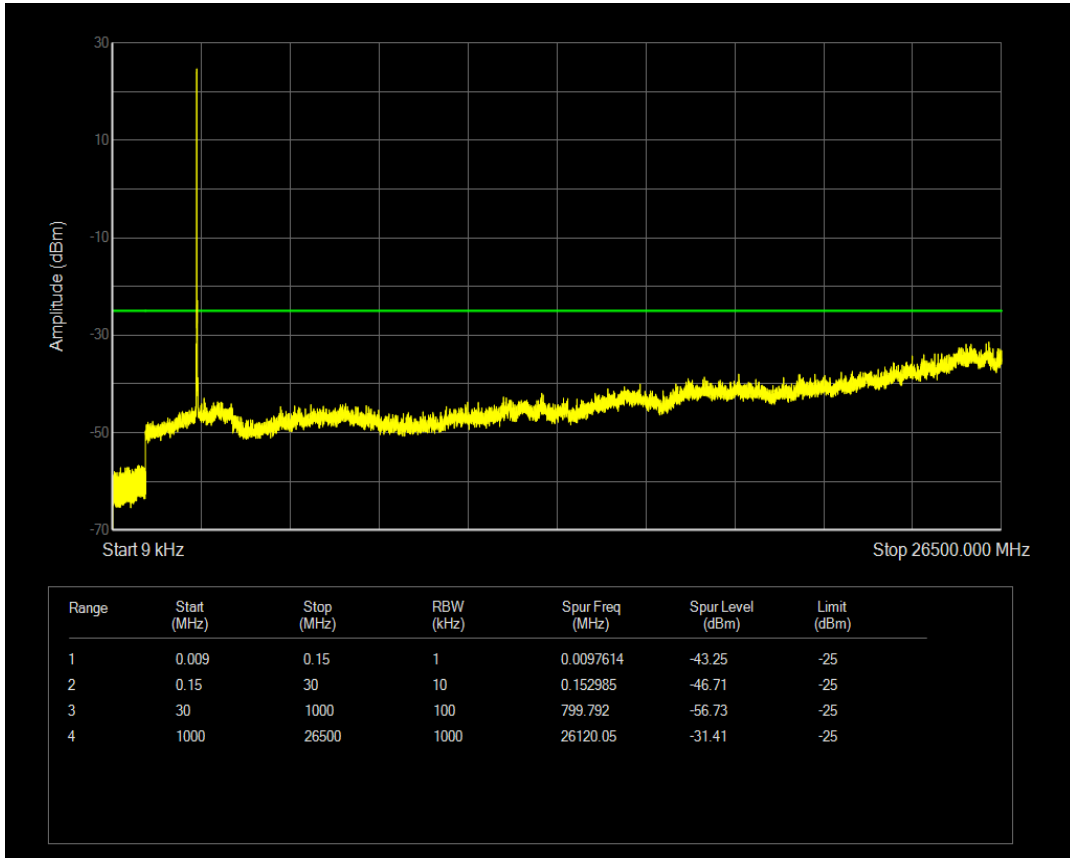

Band7 QPSK BW=20MHz Channel=21100 RB Size=1 Position=#0

Band7 QPSK BW=20MHz Channel=21100 RB Size=100 Position=#0

Band7 16QAM BW=20MHz Channel=21100 RB Size=100 Position=#0

Band7 16QAM BW=20MHz Channel=21100 RB Size=1 Position=#0