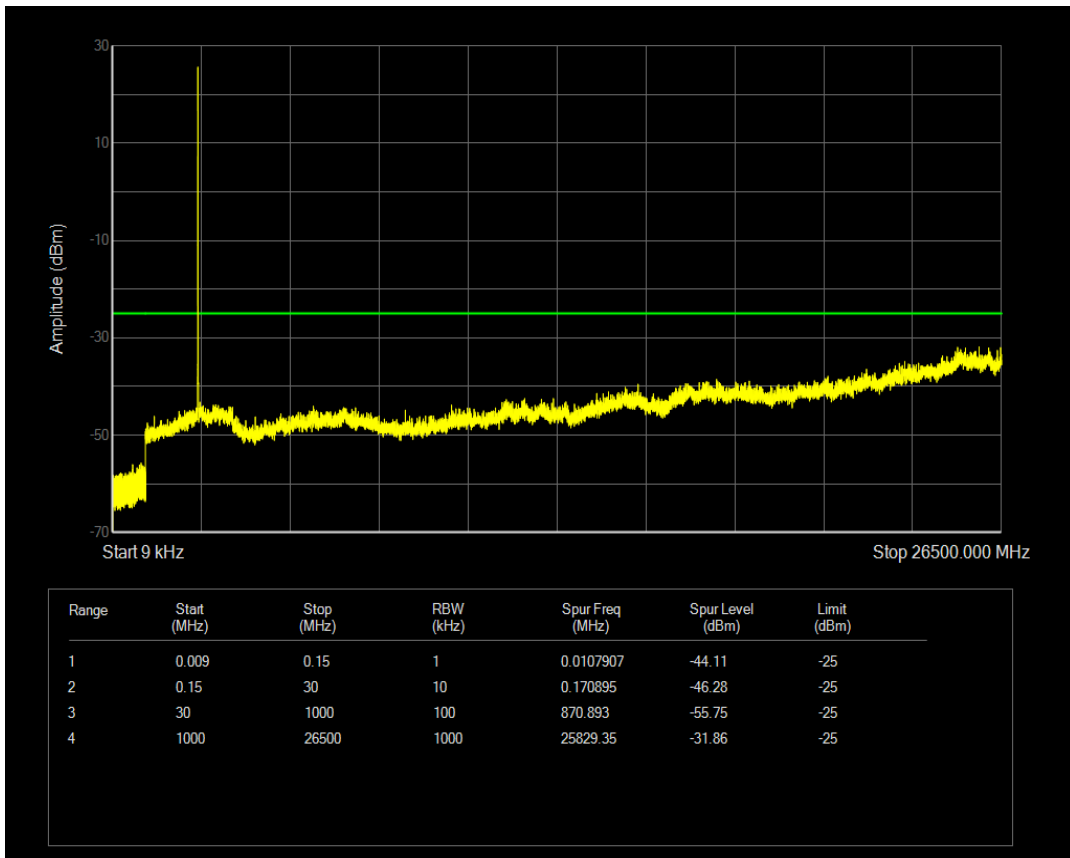

Band7 QPSK BW=10MHz Channel=20800 RB Size=50 Position=#0

Band7 QPSK BW=10MHz Channel=20800 RB Size=1 Position=#0

Band7 16QAM BW=10MHz Channel=20800 RB Size=1 Position=#0

Band7 16QAM BW=10MHz Channel=20800 RB Size=50 Position=#0

Band7 QPSK BW=10MHz Channel=21100 RB Size=1 Position=#0

Band7 QPSK BW=10MHz Channel=21100 RB Size=50 Position=#0

Band7 16QAM BW=10MHz Channel=21100 RB Size=1 Position=#0

Band7 16QAM BW=10MHz Channel=21100 RB Size=50 Position=#0

Band7 QPSK BW=10MHz Channel=21400 RB Size=1 Position=#0

Band7 QPSK BW=10MHz Channel=21400 RB Size=50 Position=#0

Band7 16QAM BW=10MHz Channel=21400 RB Size=1 Position=#0

Band7 16QAM BW=10MHz Channel=21400 RB Size=50 Position=#0