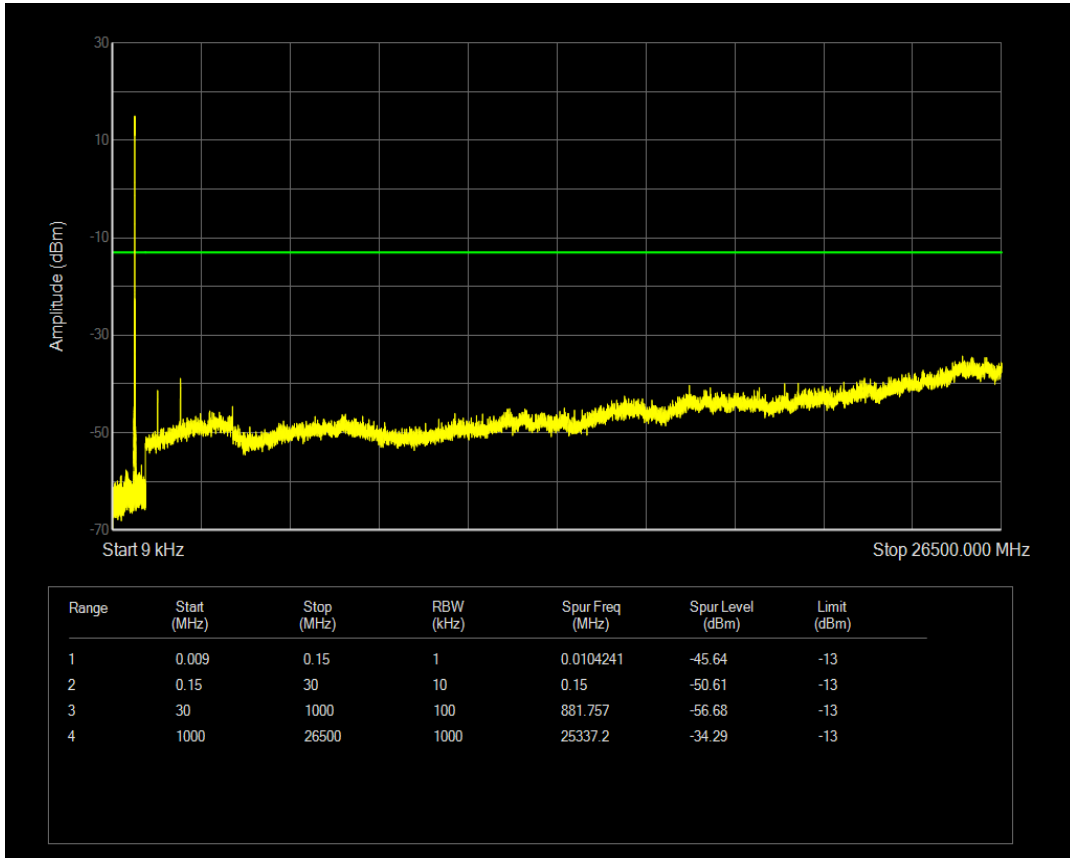

Band71 QPSK BW=5MHz Channel=133297 RB Size=1 Position=#0

Band71 QPSK BW=5MHz Channel=133297 RB Size=25 Position=#0

Band71 16QAM BW=5MHz Channel=133297 RB Size=1 Position=#0

Band71 16QAM BW=5MHz Channel=133297 RB Size=25 Position=#0