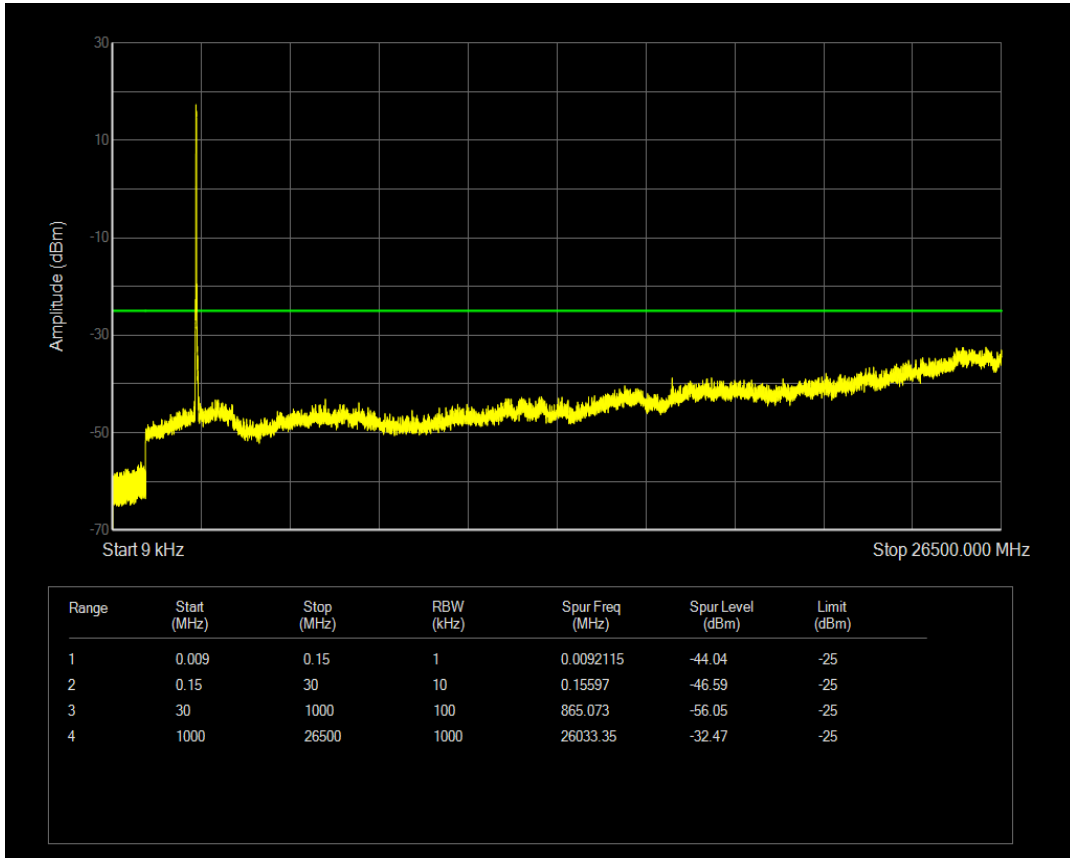

Band7 QPSK BW=15MHz Channel=21375 RB Size=1 Position=#0

Band7 QPSK BW=15MHz Channel=21375 RB Size=75 Position=#0

Band7 16QAM BW=15MHz Channel=21375 RB Size=1 Position=#0

Band7 16QAM BW=15MHz Channel=21375 RB Size=75 Position=#0

Band7 QPSK BW=20MHz Channel=20850 RB Size=1 Position=#0

Band7 QPSK BW=20MHz Channel=20850 RB Size=100 Position=#0

Band7 16QAM BW=20MHz Channel=20850 RB Size=1 Position=#0

Band7 16QAM BW=20MHz Channel=20850 RB Size=100 Position=#0