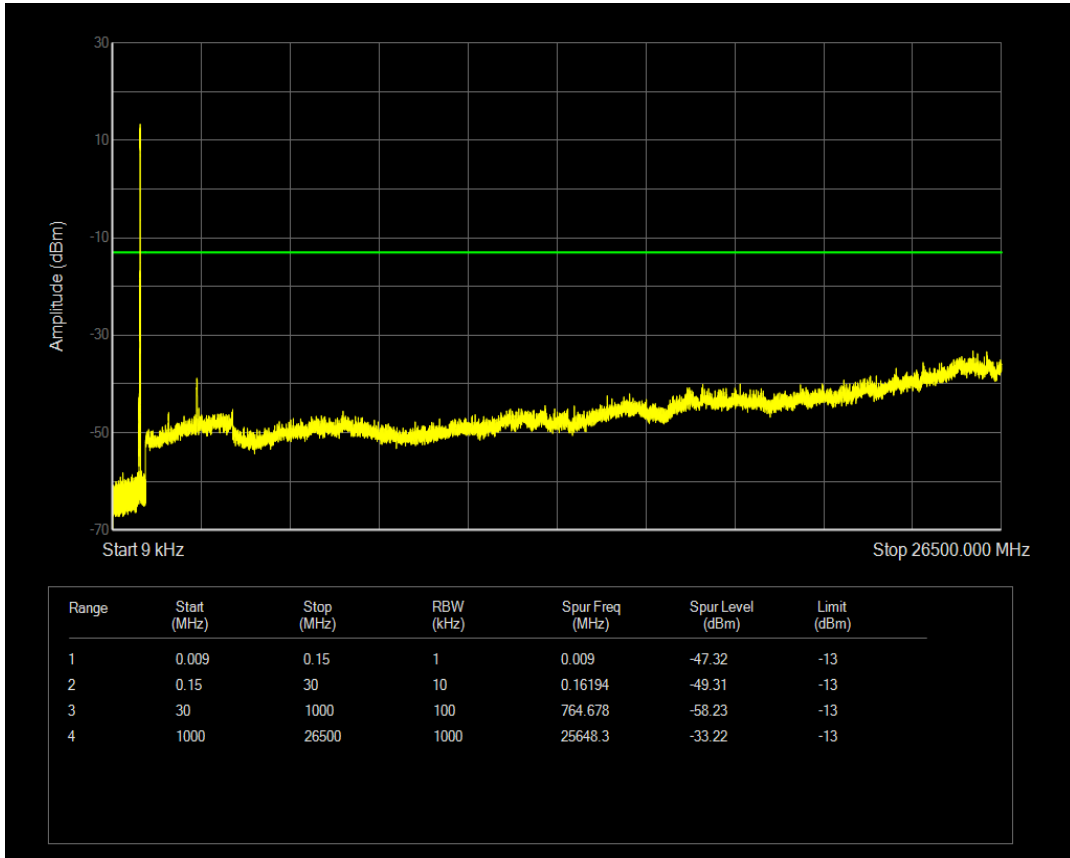

Band5 QPSK BW=10MHz Channel=20600 RB Size=1 Position=#0

Band5 QPSK BW=10MHz Channel=20600 RB Size=50 Position=#0

Band5 16QAM BW=10MHz Channel=20600 RB Size=1 Position=#0

Band5 16QAM BW=10MHz Channel=20600 RB Size=50 Position=#0

Band66 QPSK BW=1.4MHz Channel=131979 RB Size=1 Position=#0

Band66 QPSK BW=1.4MHz Channel=131979 RB Size=6 Position=#0

Band66 16QAM BW=1.4MHz Channel=131979 RB Size=1 Position=#0

Band66 16QAM BW=1.4MHz Channel=131979 RB Size=6 Position=#0