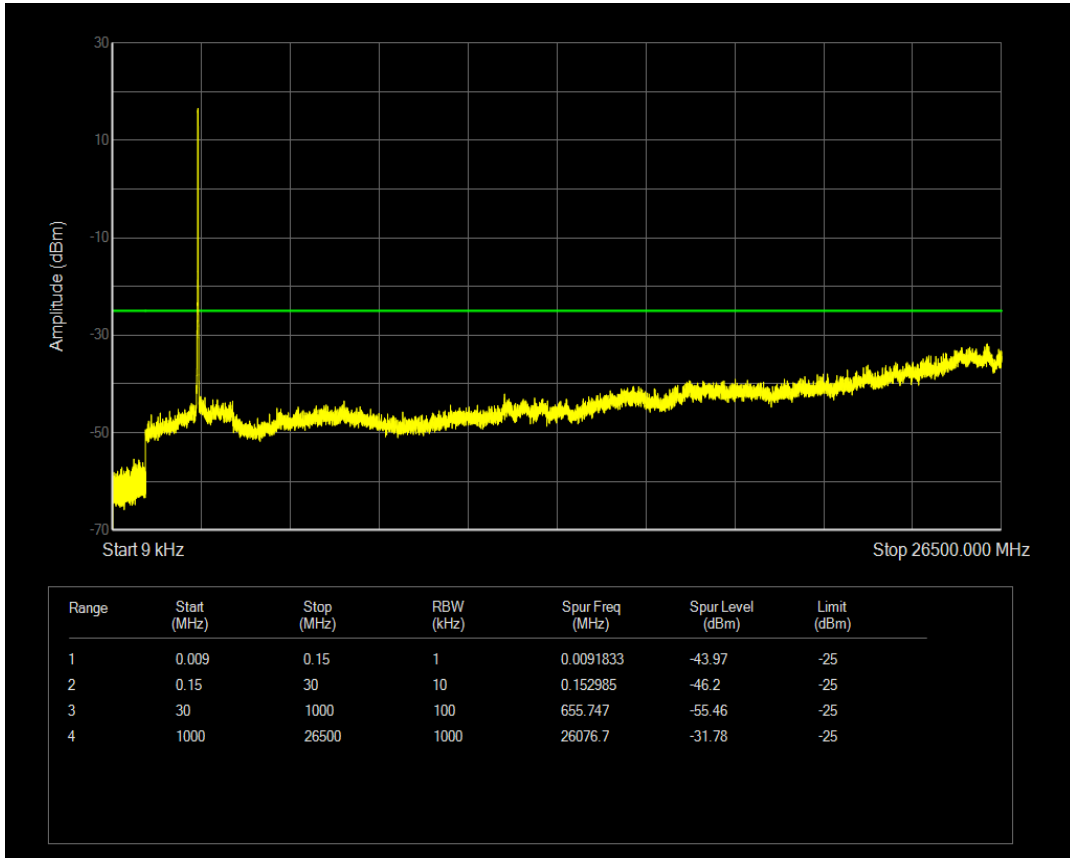

Band7 QPSK BW=15MHz Channel=21375 RB Size=1 Position=#0

Band7 QPSK BW=15MHz Channel=21375 RB Size=75 Position=#0

Band7 16QAM BW=15MHz Channel=21375 RB Size=1 Position=#0

Band7 16QAM BW=15MHz Channel=21375 RB Size=75 Position=#0

Band7 QPSK BW=20MHz Channel=20850 RB Size=1 Position=#0

Band7 QPSK BW=20MHz Channel=20850 RB Size=100 Position=#0

Band7 16QAM BW=20MHz Channel=20850 RB Size=1 Position=#0

Band7 16QAM BW=20MHz Channel=20850 RB Size=100 Position=#0