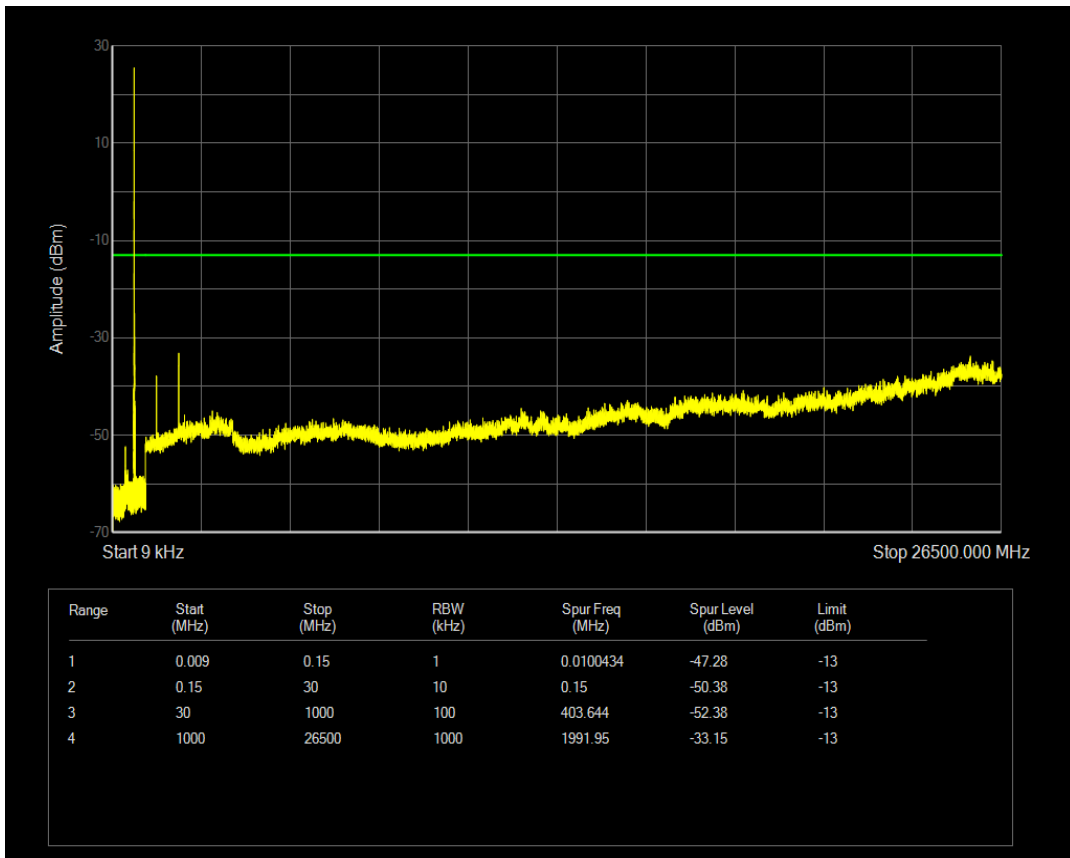

Band71 QPSK BW=10MHz Channel=133172 RB Size=1 Position=#0

Band71 QPSK BW=10MHz Channel=133172 RB Size=50 Position=#0