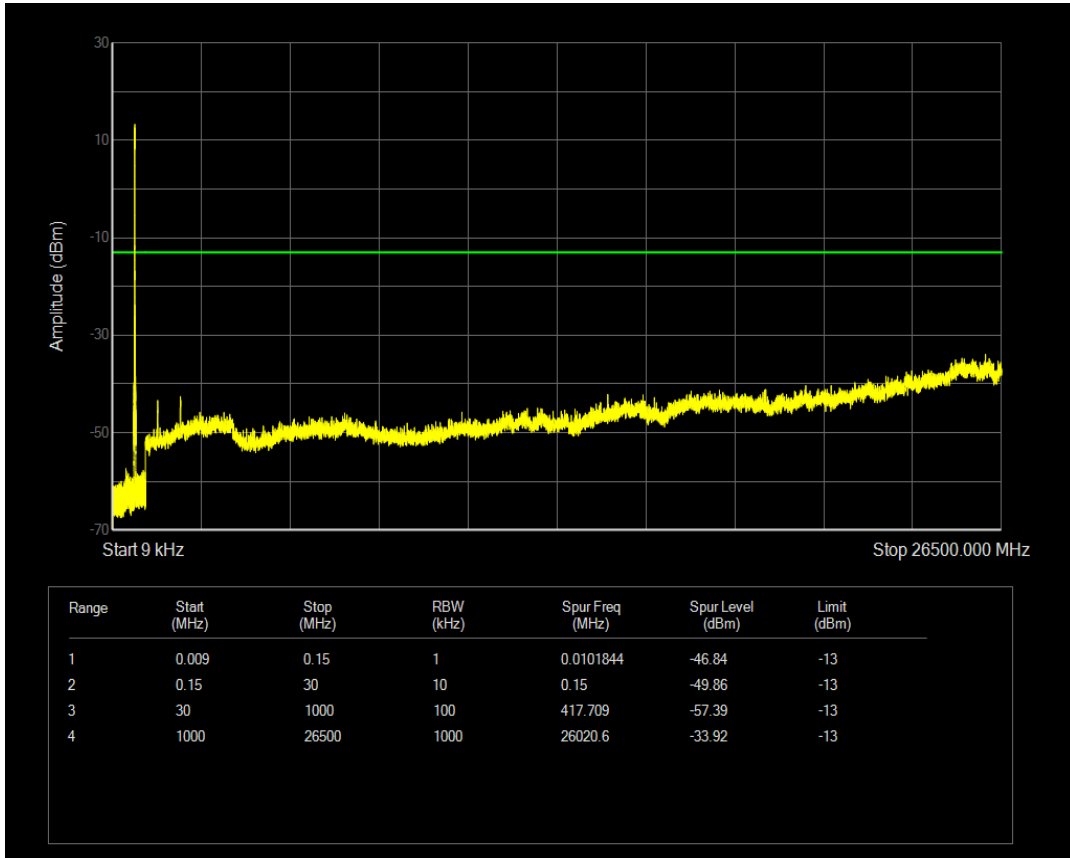

Band71 QPSK BW=10MHz Channel=133297 RB Size=1 Position=#0

Band71 QPSK BW=10MHz Channel=133297 RB Size=50 Position=#0

Band71 16QAM BW=10MHz Channel=133297 RB Size=1 Position=#0

Band71 16QAM BW=10MHz Channel=133297 RB Size=50 Position=#0