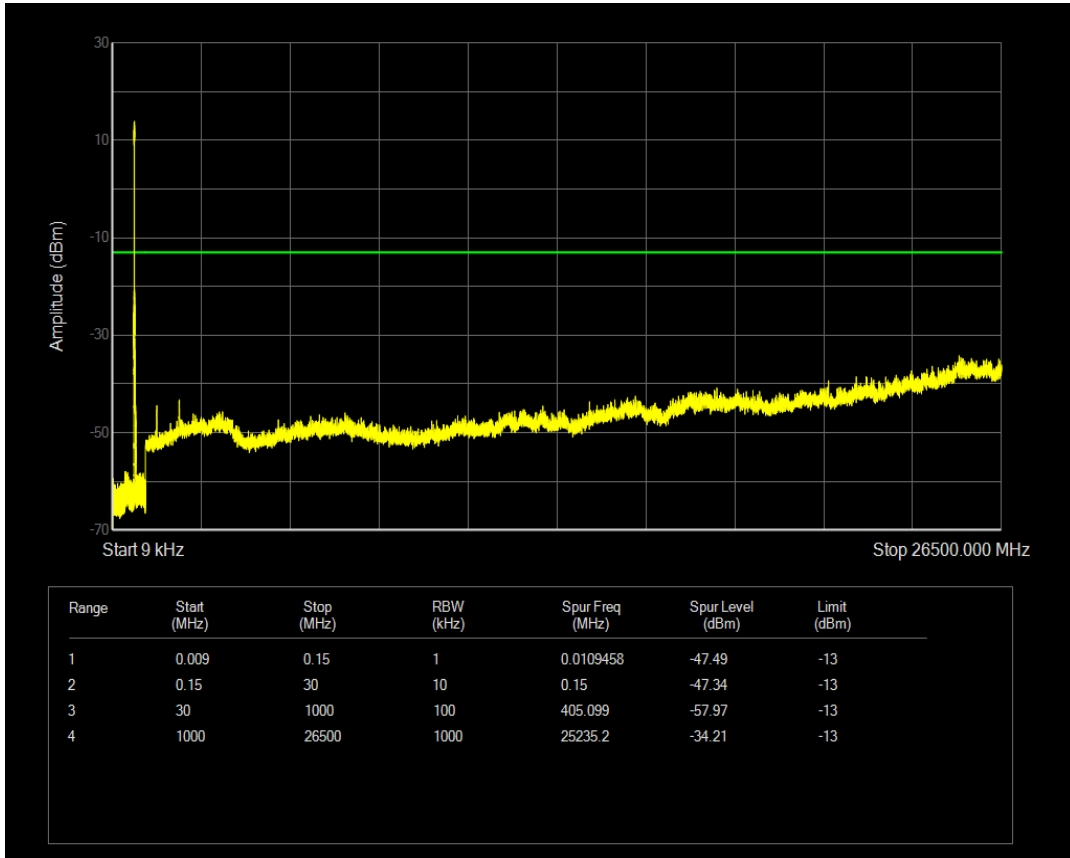

Band71 QPSK BW=10MHz Channel=133172 RB Size=50 Position=#0

Band71 16QAM BW=10MHz Channel=133172 RB Size=1 Position=#0