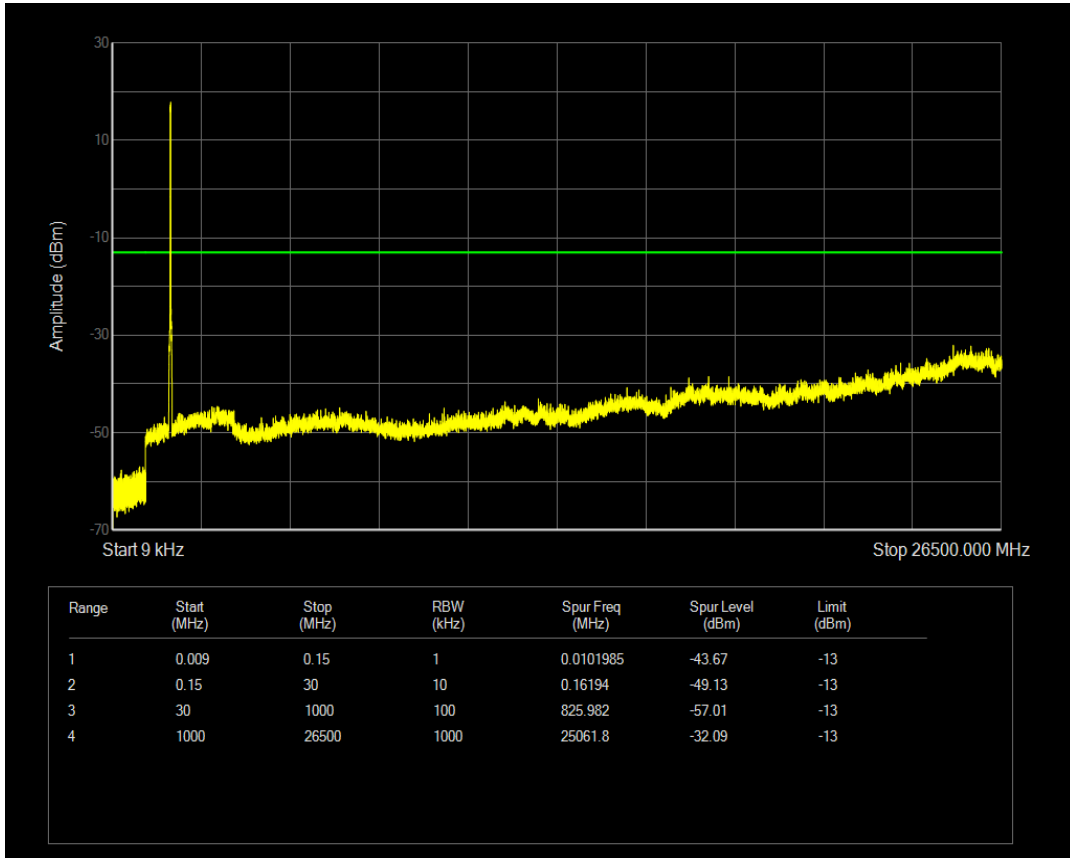

Band66 16QAM BW=20MHz Channel=132072 RB Size=100 Position=#0

Band66 QPSK BW=20MHz Channel=132322 RB Size=100 Position=#0

Band66 16QAM BW=20MHz Channel=132322 RB Size=1 Position=#0

Band66 16QAM BW=20MHz Channel=132322 RB Size=100 Position=#0