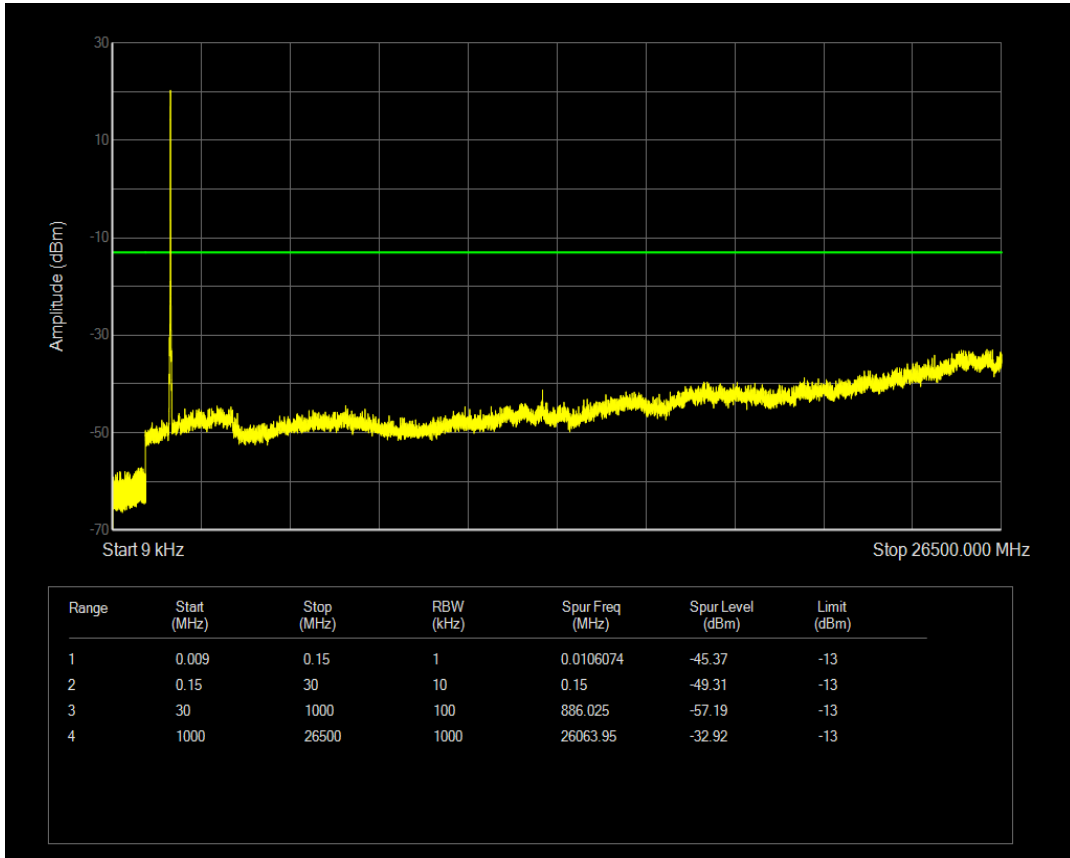

Band66 QPSK BW=10MHz Channel=132322 RB Size=50 Position=#0

Band66 16QAM BW=10MHz Channel=132322 RB Size=1 Position=#0