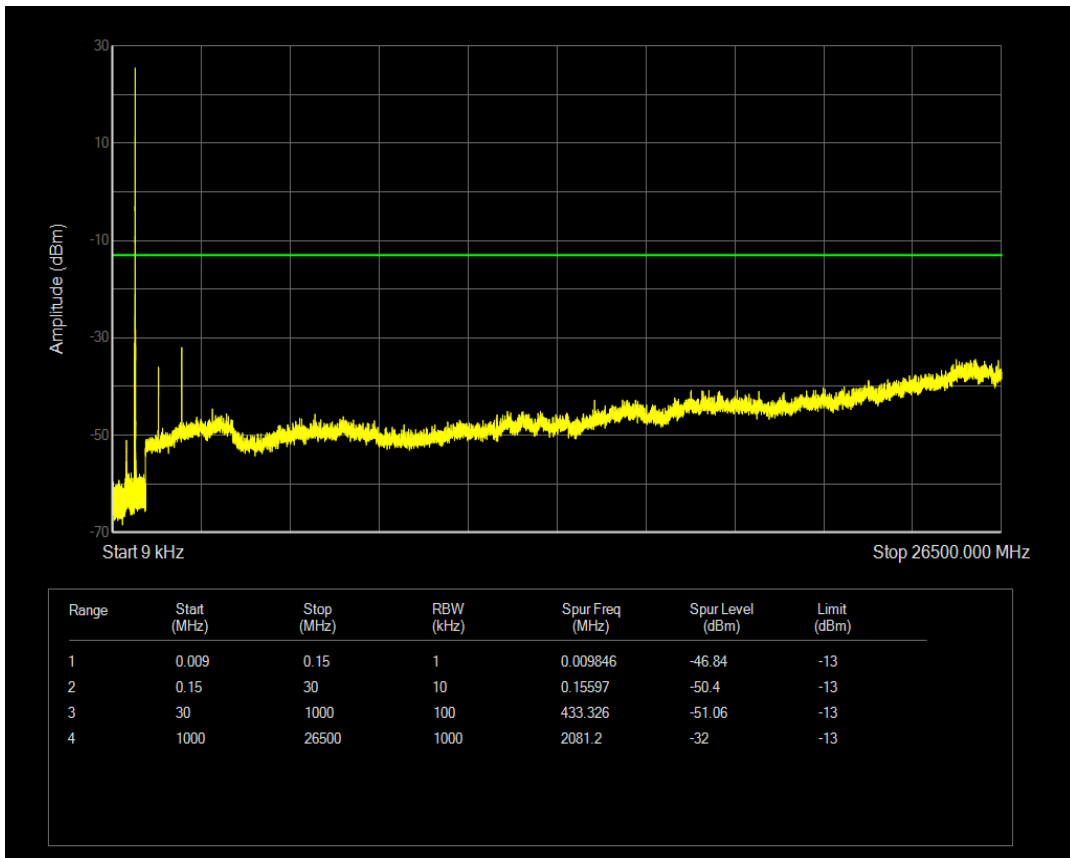

Band71 16QAM BW=5MHz Channel=133447 RB Size=1 Position=#0

Band71 16QAM BW=5MHz Channel=133447 RB Size=25 Position=#0