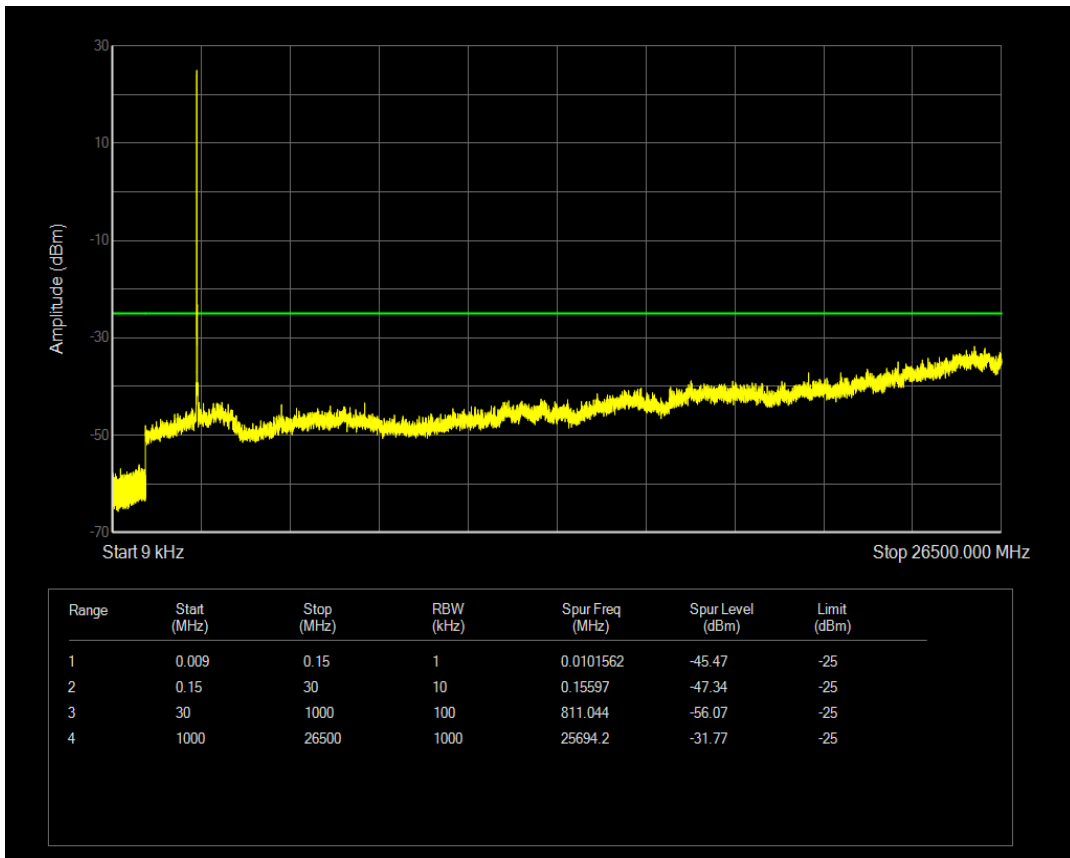

Band7 QPSK BW=20MHz Channel=20850 RB Size=1 Position=#0

Band7 QPSK BW=20MHz Channel=20850 RB Size=100 Position=#0

Band7 16QAM BW=20MHz Channel=20850 RB Size=1 Position=#0

Band7 16QAM BW=20MHz Channel=20850 RB Size=100 Position=#0

Band7 QPSK BW=20MHz Channel=21100 RB Size=1 Position=#0

Band7 QPSK BW=20MHz Channel=21100 RB Size=100 Position=#0

Band7 16QAM BW=20MHz Channel=21100 RB Size=100 Position=#0

Band7 16QAM BW=20MHz Channel=21100 RB Size=1 Position=#0