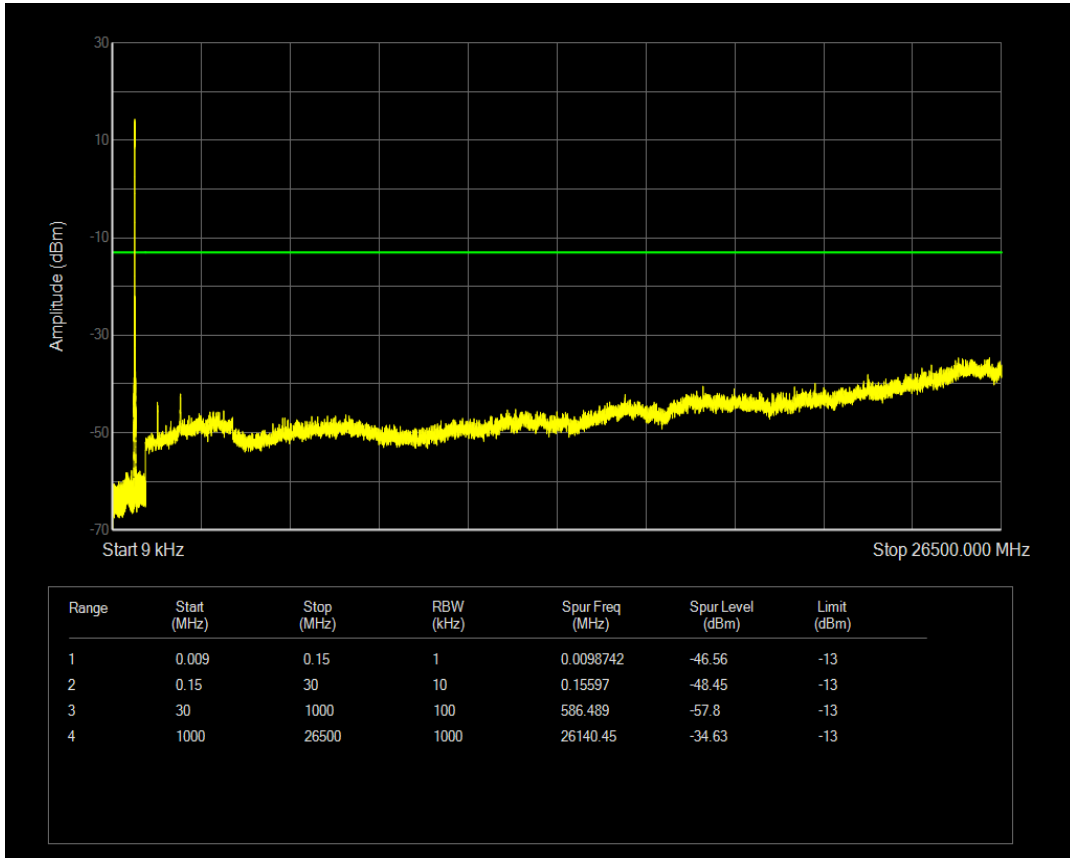

Band71 QPSK BW=10MHz Channel=133172 RB Size=1 Position=#0

Band71 QPSK BW=10MHz Channel=133172 RB Size=50 Position=#0

Band71 16QAM BW=10MHz Channel=133172 RB Size=1 Position=#0

Band71 16QAM BW=10MHz Channel=133172 RB Size=50 Position=#0

Band71 QPSK BW=10MHz Channel=133297 RB Size=1 Position=#0

Band71 QPSK BW=10MHz Channel=133297 RB Size=50 Position=#0

Band71 16QAM BW=10MHz Channel=133297 RB Size=1 Position=#0

Band71 16QAM BW=10MHz Channel=133297 RB Size=50 Position=#0