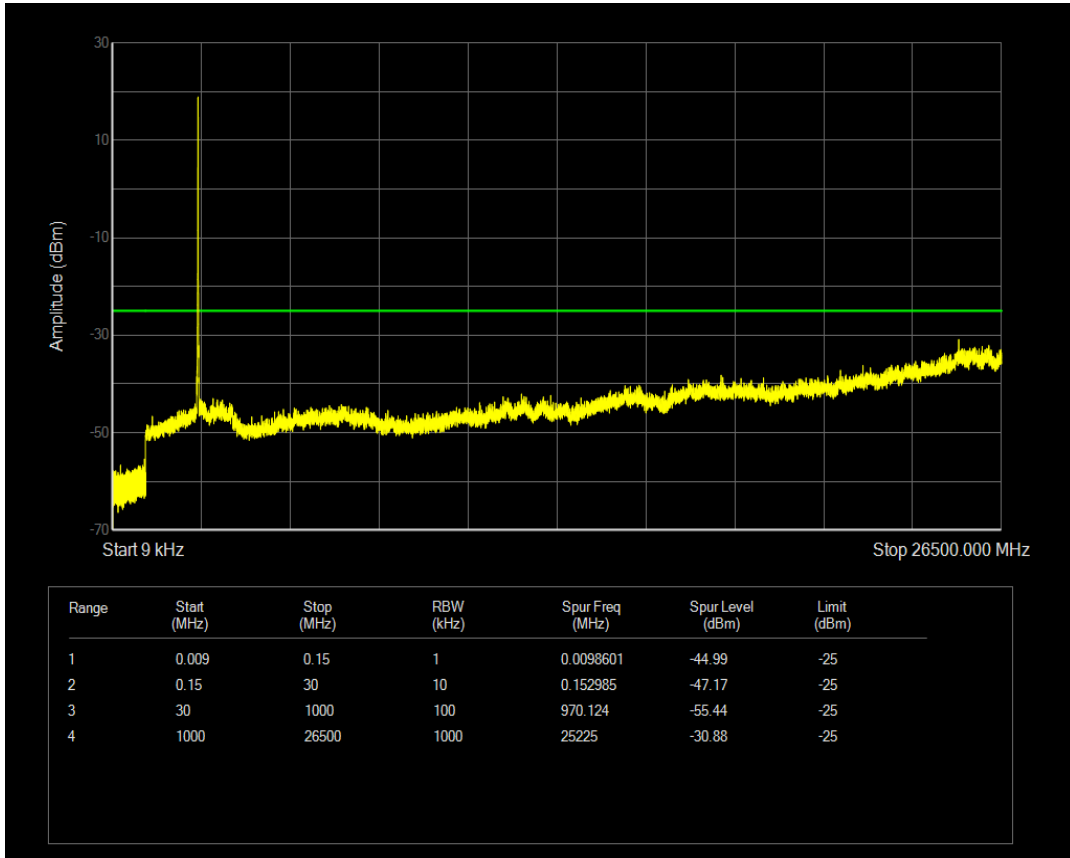

Band7 QPSK BW=10MHz Channel=20800 RB Size=50 Position=#0

Band7 QPSK BW=10MHz Channel=20800 RB Size=1 Position=#0

Band7 16QAM BW=10MHz Channel=20800 RB Size=1 Position=#0

Band7 16QAM BW=10MHz Channel=20800 RB Size=50 Position=#0

Band7 QPSK BW=10MHz Channel=21100 RB Size=1 Position=#0

Band7 QPSK BW=10MHz Channel=21100 RB Size=50 Position=#0

Band7 16QAM BW=10MHz Channel=21100 RB Size=1 Position=#0

Band7 16QAM BW=10MHz Channel=21100 RB Size=50 Position=#0

Band7 QPSK BW=10MHz Channel=21400 RB Size=1 Position=#0

Band7 QPSK BW=10MHz Channel=21400 RB Size=50 Position=#0

Band7 16QAM BW=10MHz Channel=21400 RB Size=1 Position=#0

Band7 16QAM BW=10MHz Channel=21400 RB Size=50 Position=#0