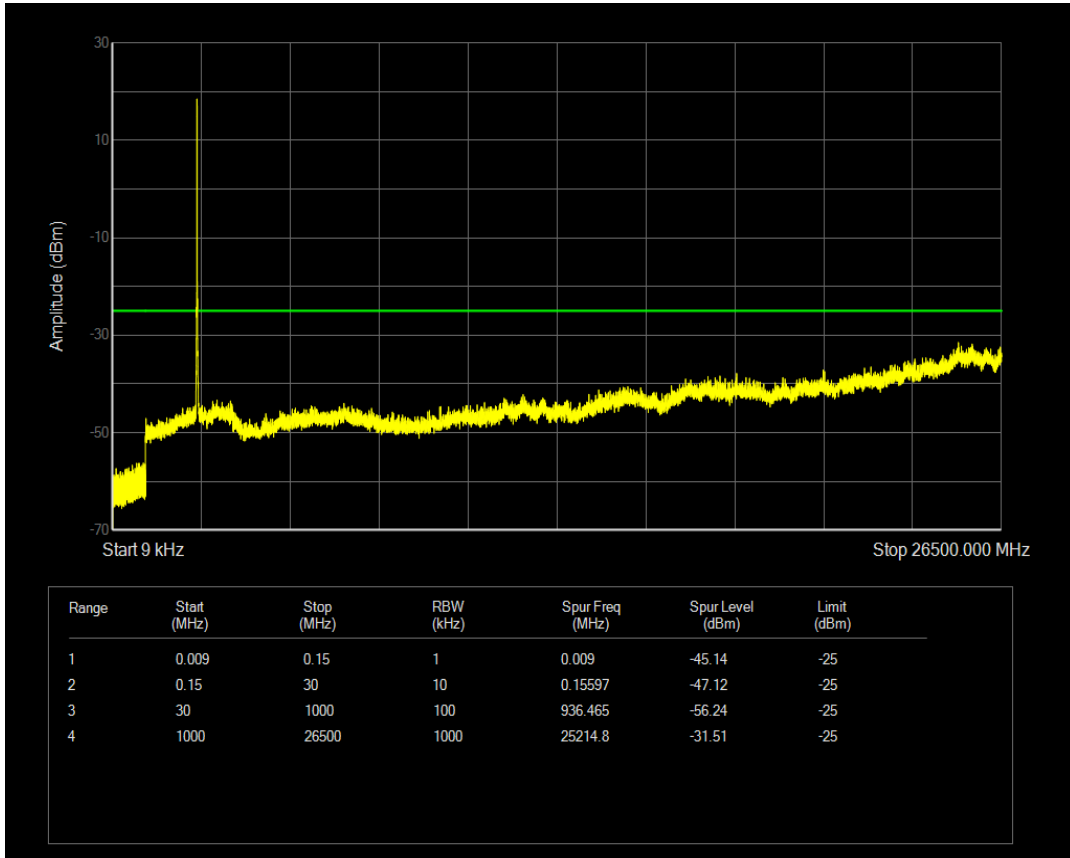

Band7 QPSK BW=10MHz Channel=20800 RB Size=50 Position=#0

Band7 QPSK BW=10MHz Channel=20800 RB Size=1 Position=#0

Band7 16QAM BW=10MHz Channel=20800 RB Size=1 Position=#0

Band7 16QAM BW=10MHz Channel=20800 RB Size=50 Position=#0

Band7 QPSK BW=10MHz Channel=21100 RB Size=1 Position=#0

Band7 QPSK BW=10MHz Channel=21100 RB Size=50 Position=#0

Band7 16QAM BW=10MHz Channel=21100 RB Size=1 Position=#0

Band7 16QAM BW=10MHz Channel=21100 RB Size=50 Position=#0

Band7 QPSK BW=10MHz Channel=21400 RB Size=1 Position=#0

Band7 QPSK BW=10MHz Channel=21400 RB Size=50 Position=#0

Band7 16QAM BW=10MHz Channel=21400 RB Size=1 Position=#0

Band7 16QAM BW=10MHz Channel=21400 RB Size=50 Position=#0