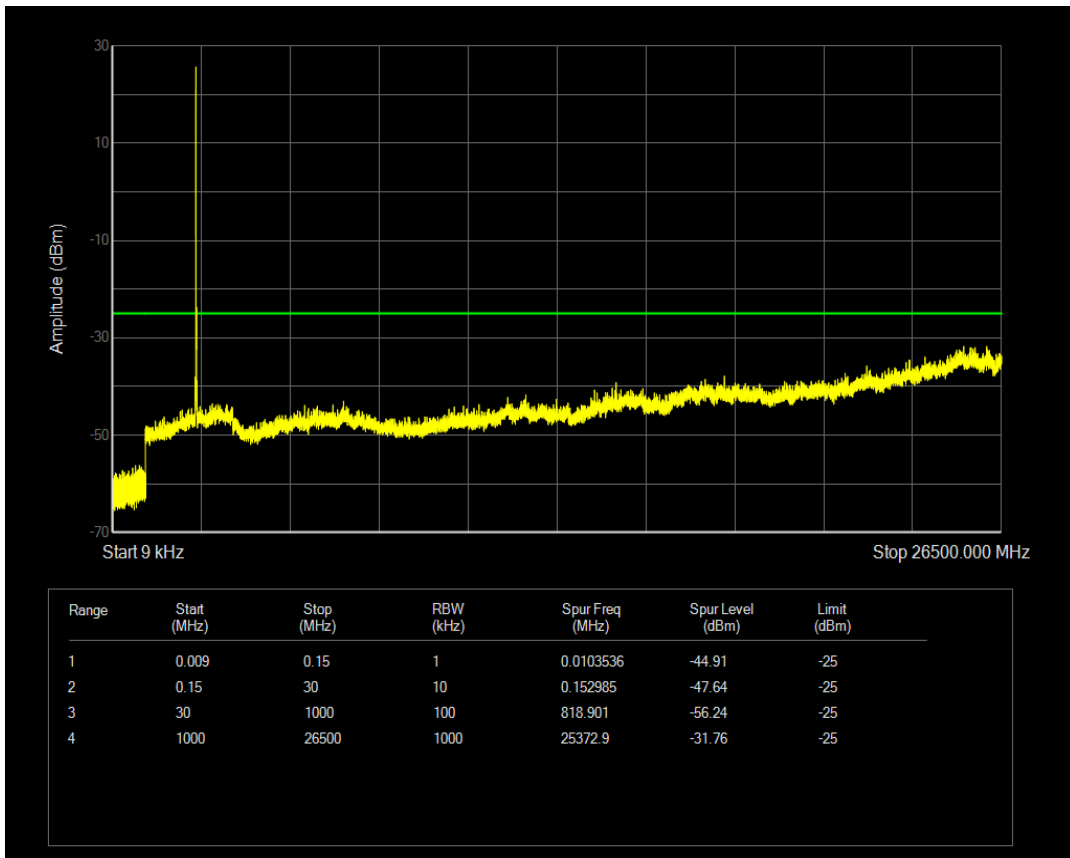

Band7 QPSK BW=15MHz Channel=21375 RB Size=1 Position=#0

Band7 QPSK BW=15MHz Channel=21375 RB Size=75 Position=#0

Band7 16QAM BW=15MHz Channel=21375 RB Size=1 Position=#0

Band7 16QAM BW=15MHz Channel=21375 RB Size=75 Position=#0

Band7 QPSK BW=20MHz Channel=20850 RB Size=1 Position=#0

Band7 QPSK BW=20MHz Channel=20850 RB Size=100 Position=#0

Band7 16QAM BW=20MHz Channel=20850 RB Size=1 Position=#0

Band7 16QAM BW=20MHz Channel=20850 RB Size=100 Position=#0