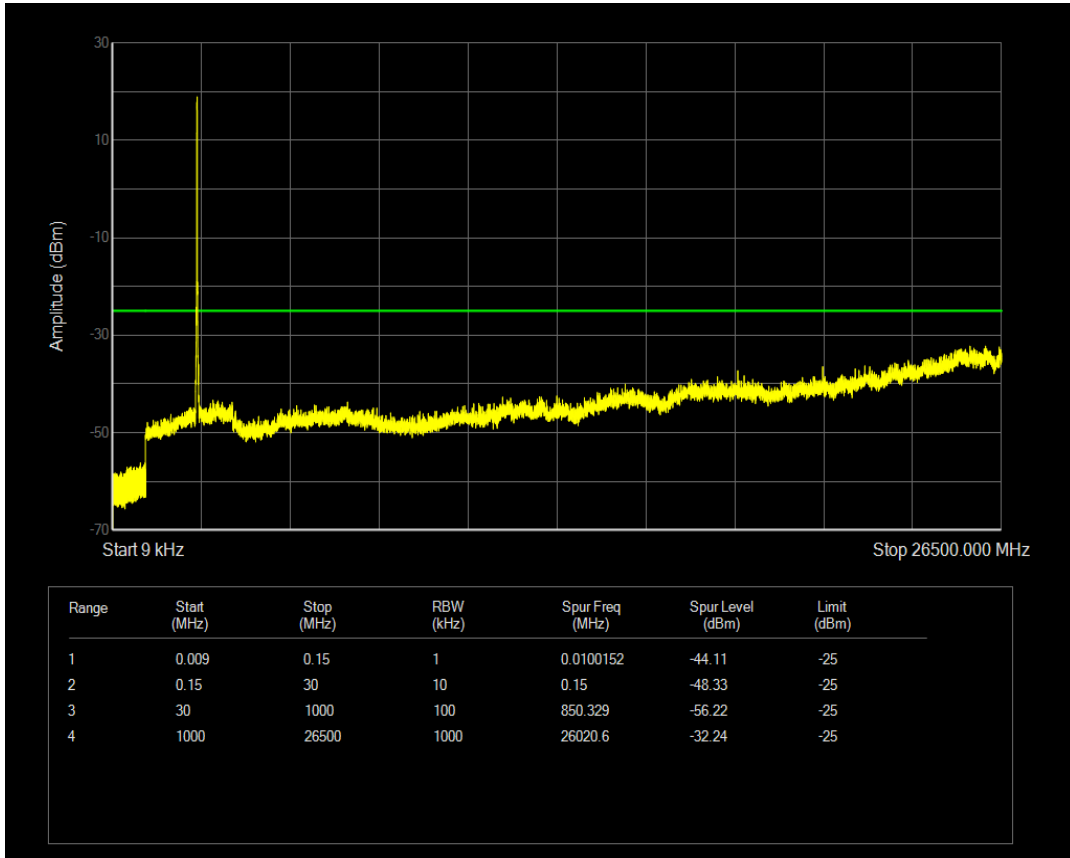

Band7 QPSK BW=15MHz Channel=21100 RB Size=75 Position=#0

Band7 16QAM BW=15MHz Channel=21100 RB Size=1 Position=#0