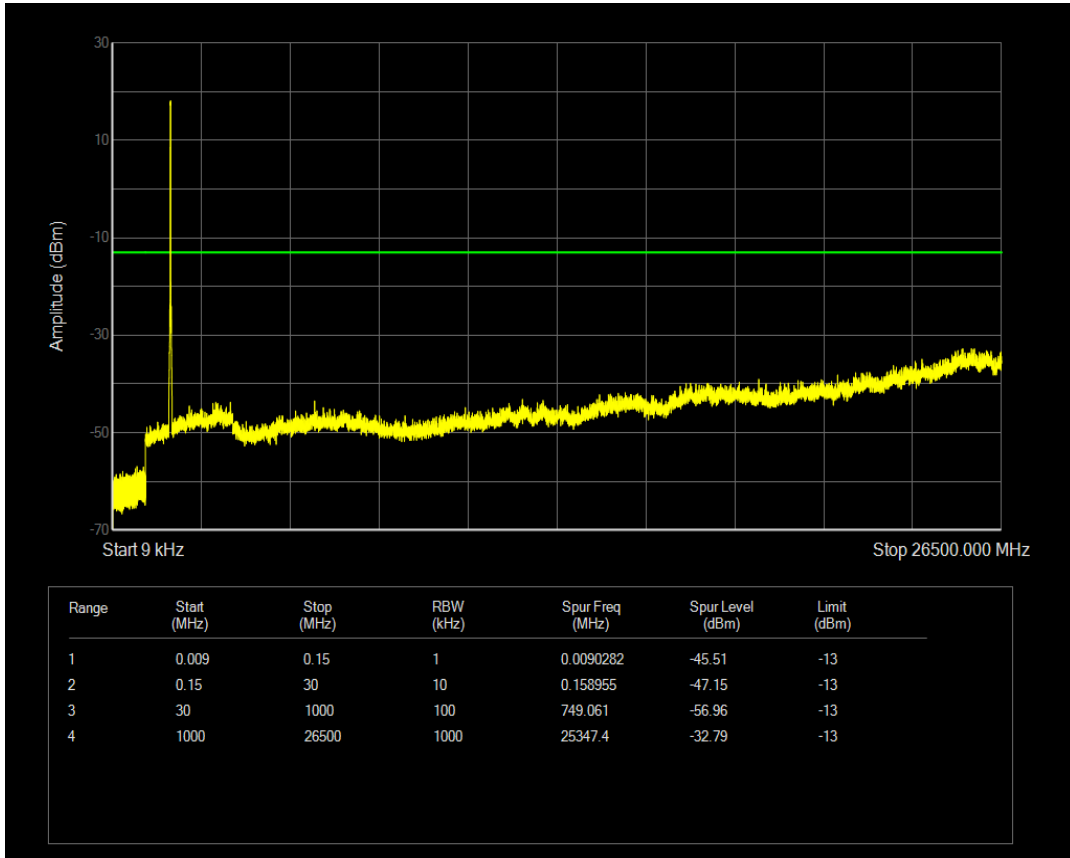

Band66 QPSK BW=15MHz Channel=132322 RB Size=1 Position=#0

Band66 QPSK BW=15MHz Channel=132322 RB Size=75 Position=#0

Band66 16QAM BW=15MHz Channel=132322 RB Size=1 Position=#0

Band66 16QAM BW=15MHz Channel=132322 RB Size=75 Position=#0