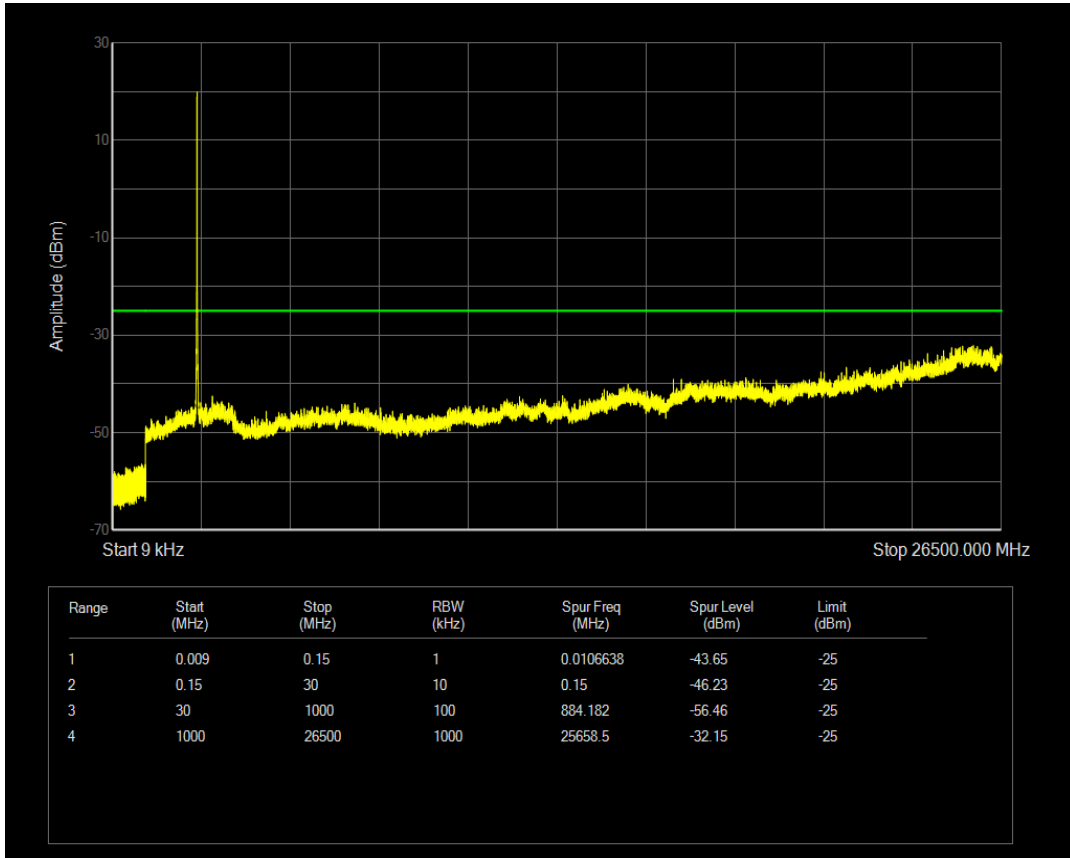

Band7 QPSK BW=10MHz Channel=20800 RB Size=50 Position=#0

Band7 QPSK BW=10MHz Channel=20800 RB Size=1 Position=#0

Band7 16QAM BW=10MHz Channel=20800 RB Size=1 Position=#0

Band7 16QAM BW=10MHz Channel=20800 RB Size=50 Position=#0

Band7 QPSK BW=10MHz Channel=21100 RB Size=1 Position=#0

Band7 QPSK BW=10MHz Channel=21100 RB Size=50 Position=#0

Band7 16QAM BW=10MHz Channel=21100 RB Size=1 Position=#0

Band7 16QAM BW=10MHz Channel=21100 RB Size=50 Position=#0