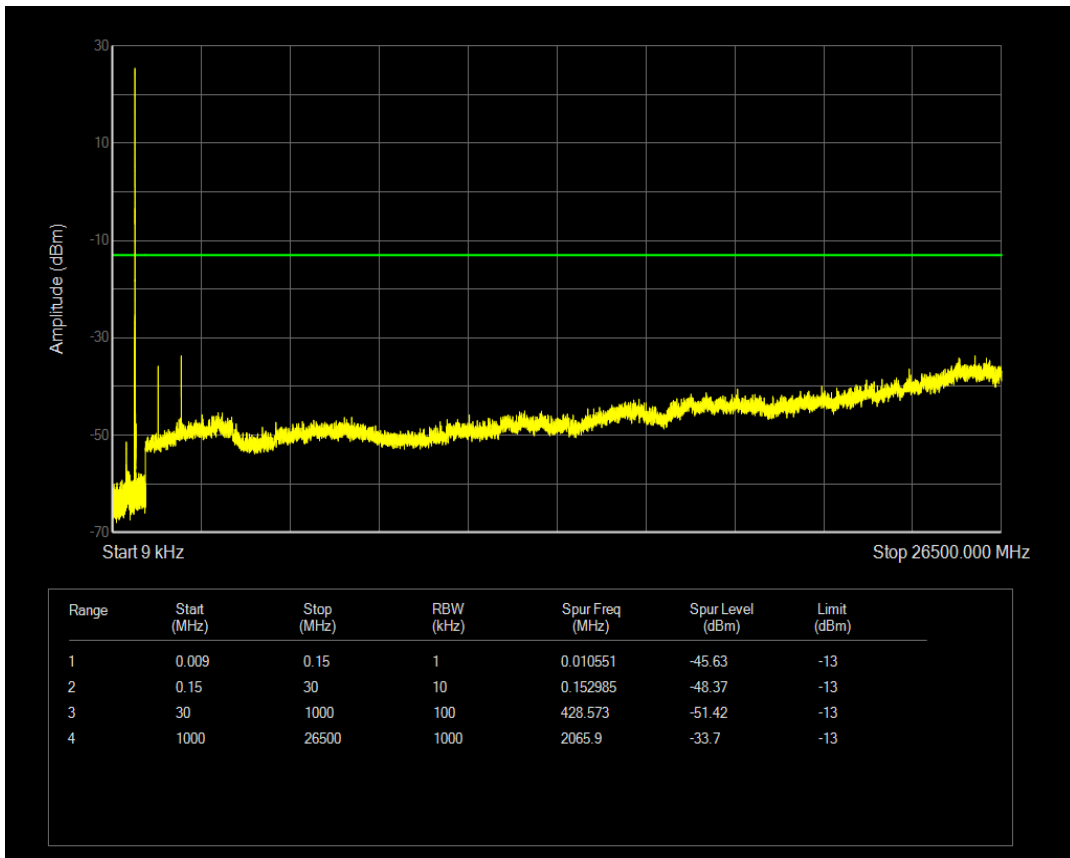

Band71 QPSK BW=10MHz Channel=133422 RB Size=1 Position=#0

Band71 QPSK BW=10MHz Channel=133422 RB Size=50 Position=#0