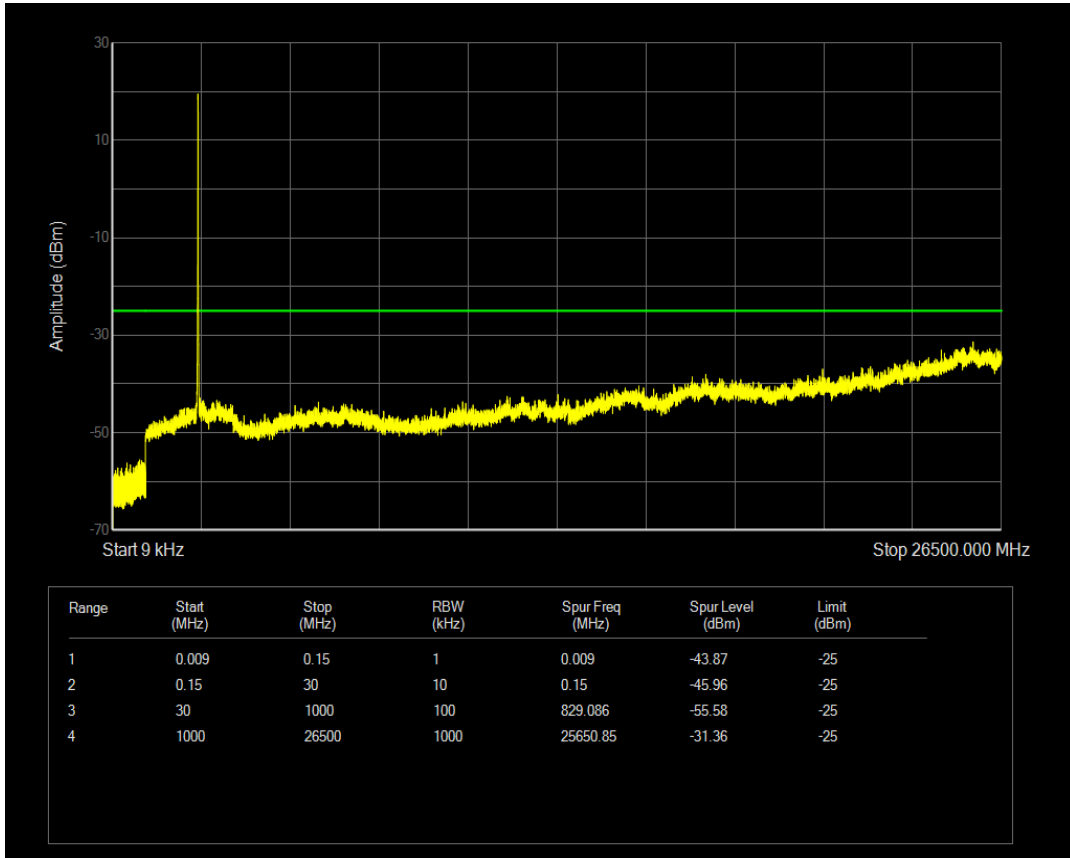

Band7 QPSK BW=10MHz Channel=21400 RB Size=1 Position=#0

Band7 QPSK BW=10MHz Channel=21400 RB Size=50 Position=#0

Band7 16QAM BW=10MHz Channel=21400 RB Size=1 Position=#0

Band7 16QAM BW=10MHz Channel=21400 RB Size=50 Position=#0