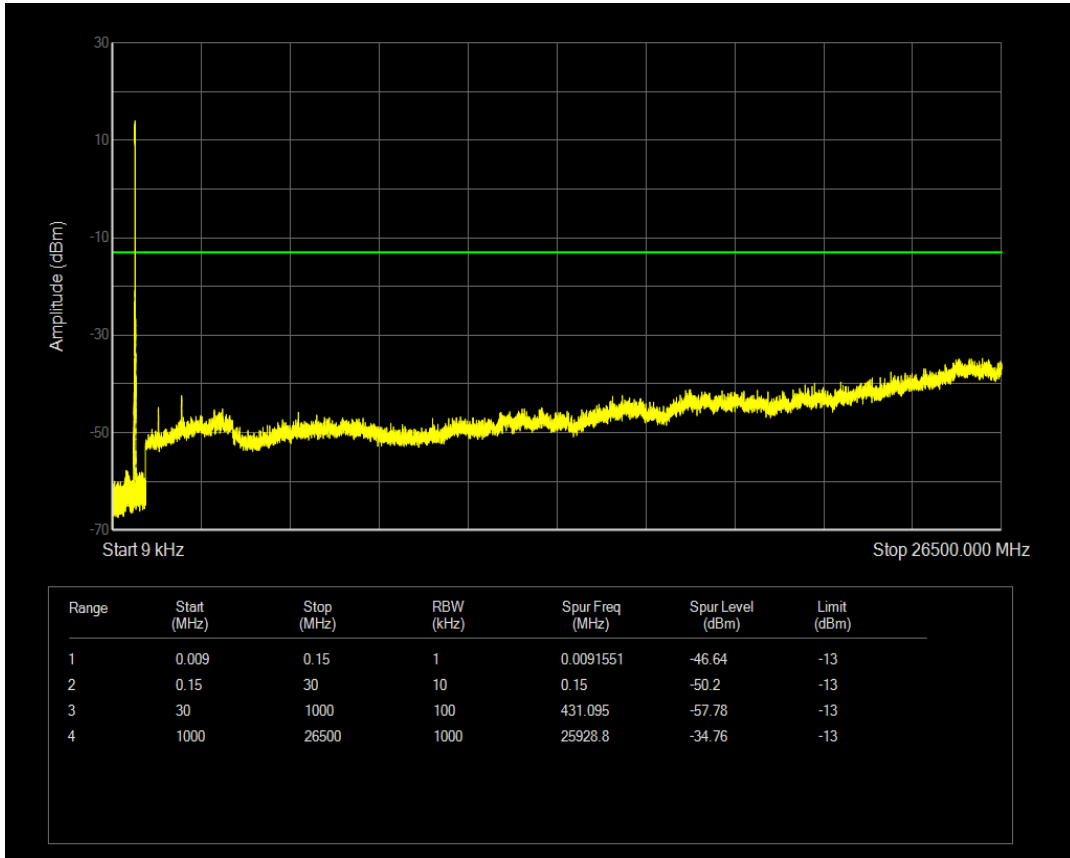

Band71 QPSK BW=10MHz Channel=133422 RB Size=50 Position=#0

Band71 16QAM BW=10MHz Channel=133422 RB Size=1 Position=#0