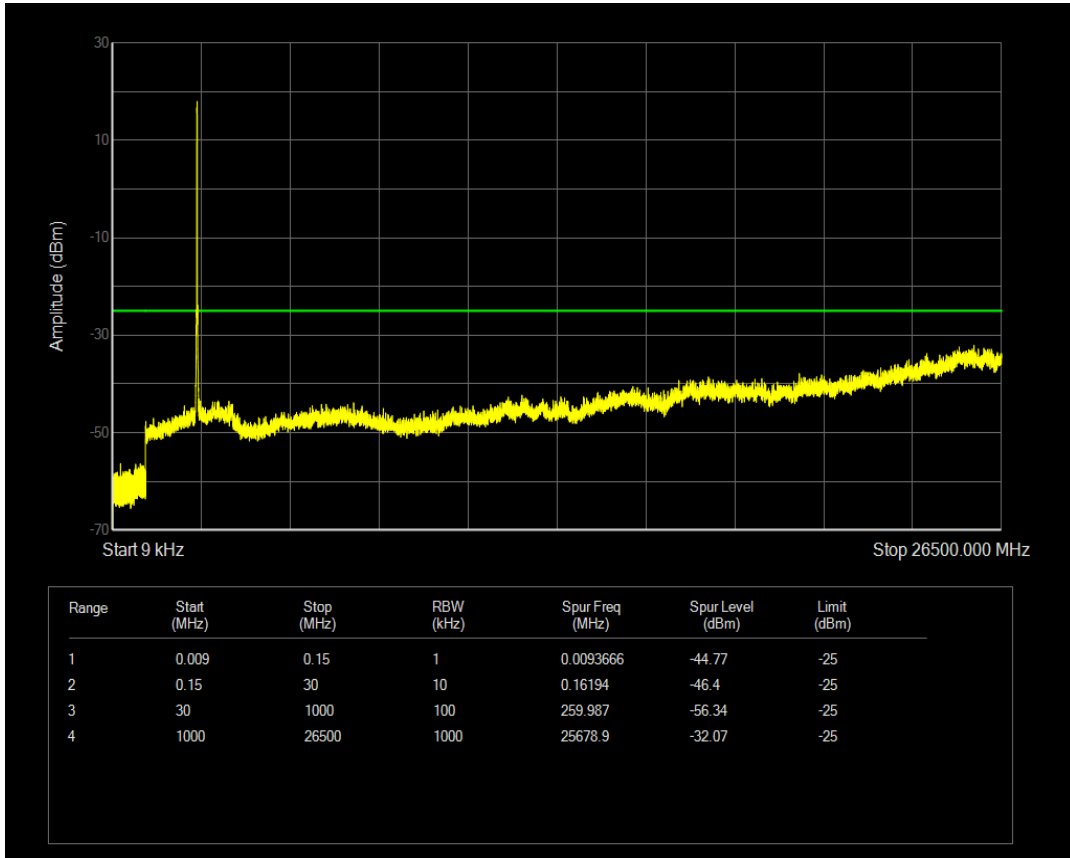

Band7 QPSK BW=15MHz Channel=21100 RB Size=1 Position=#0

Band7 QPSK BW=15MHz Channel=21100 RB Size=75 Position=#0

Band7 16QAM BW=15MHz Channel=21100 RB Size=1 Position=#0

Band7 16QAM BW=15MHz Channel=21100 RB Size=75 Position=#0