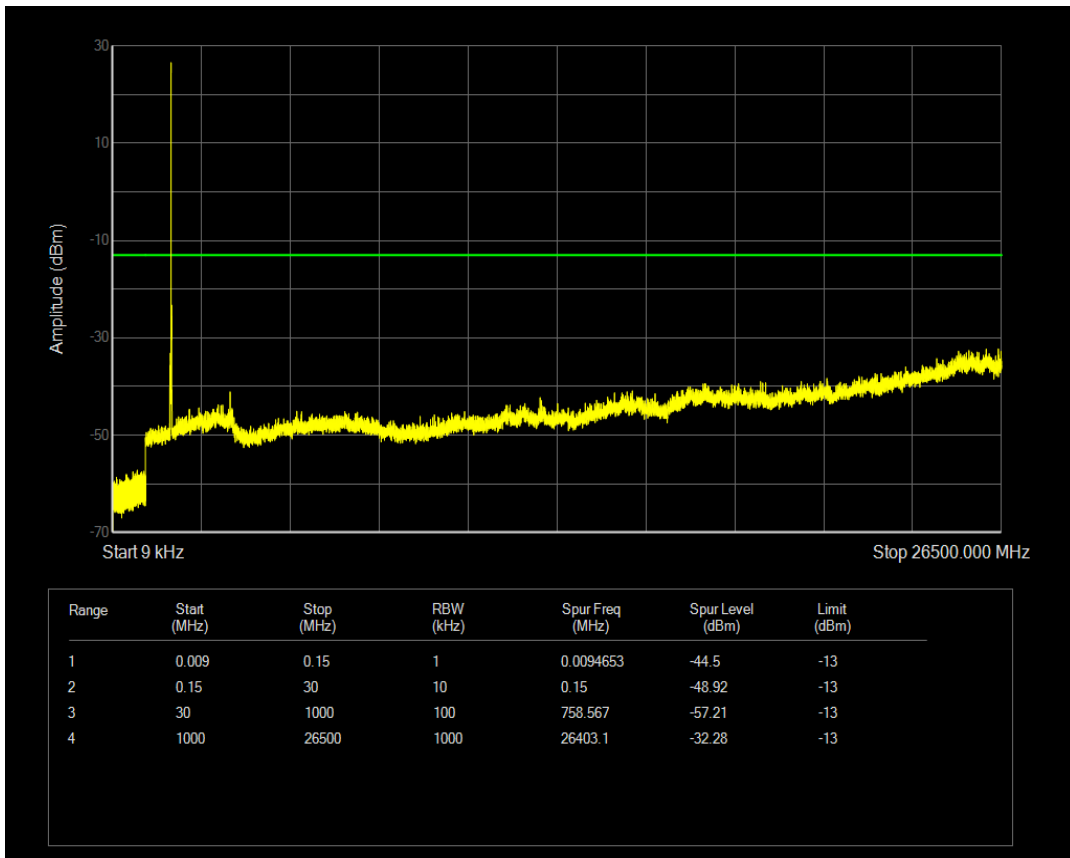

Band66 16QAM BW=20MHz Channel=132572 RB Size=1 Position=#0

Band66 16QAM BW=20MHz Channel=132572 RB Size=100 Position=#0