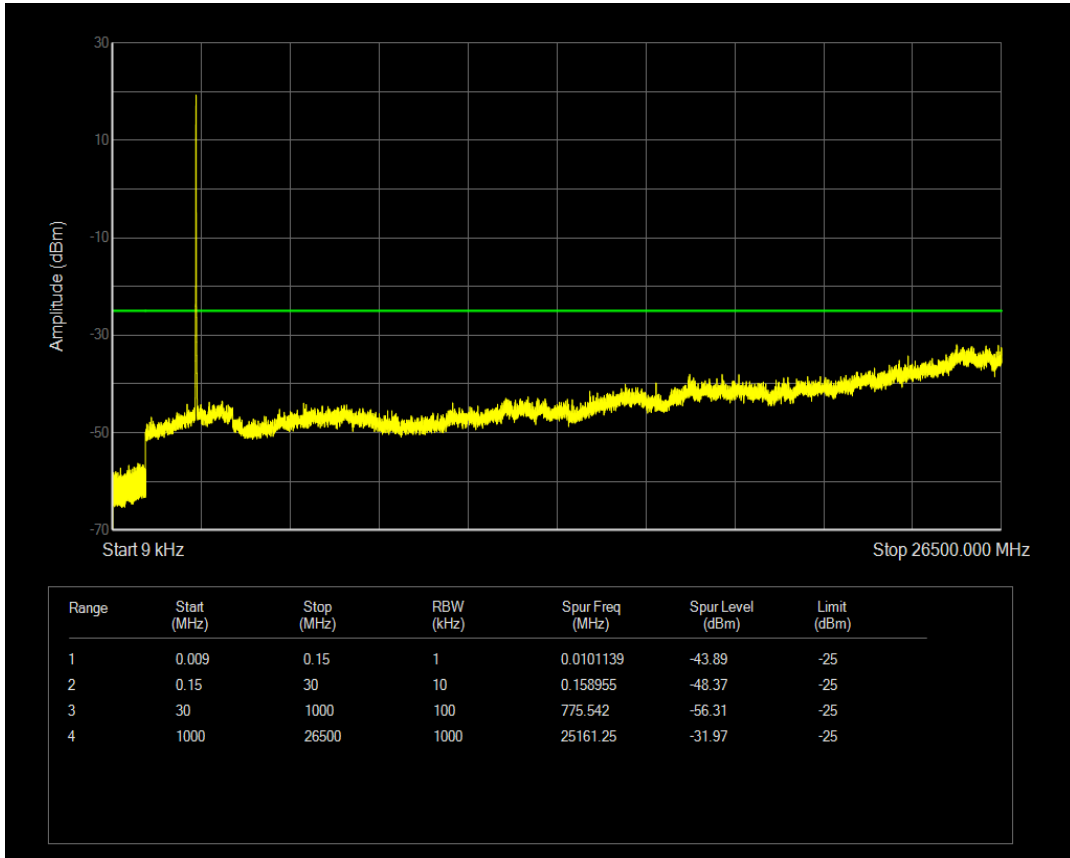

Band7 QPSK BW=10MHz Channel=20800 RB Size=50 Position=#0

Band7 QPSK BW=10MHz Channel=20800 RB Size=1 Position=#0

Band7 16QAM BW=10MHz Channel=20800 RB Size=1 Position=#0

Band7 16QAM BW=10MHz Channel=20800 RB Size=50 Position=#0

Band7 QPSK BW=10MHz Channel=21100 RB Size=1 Position=#0

Band7 QPSK BW=10MHz Channel=21100 RB Size=50 Position=#0

Band7 16QAM BW=10MHz Channel=21100 RB Size=1 Position=#0

Band7 16QAM BW=10MHz Channel=21100 RB Size=50 Position=#0