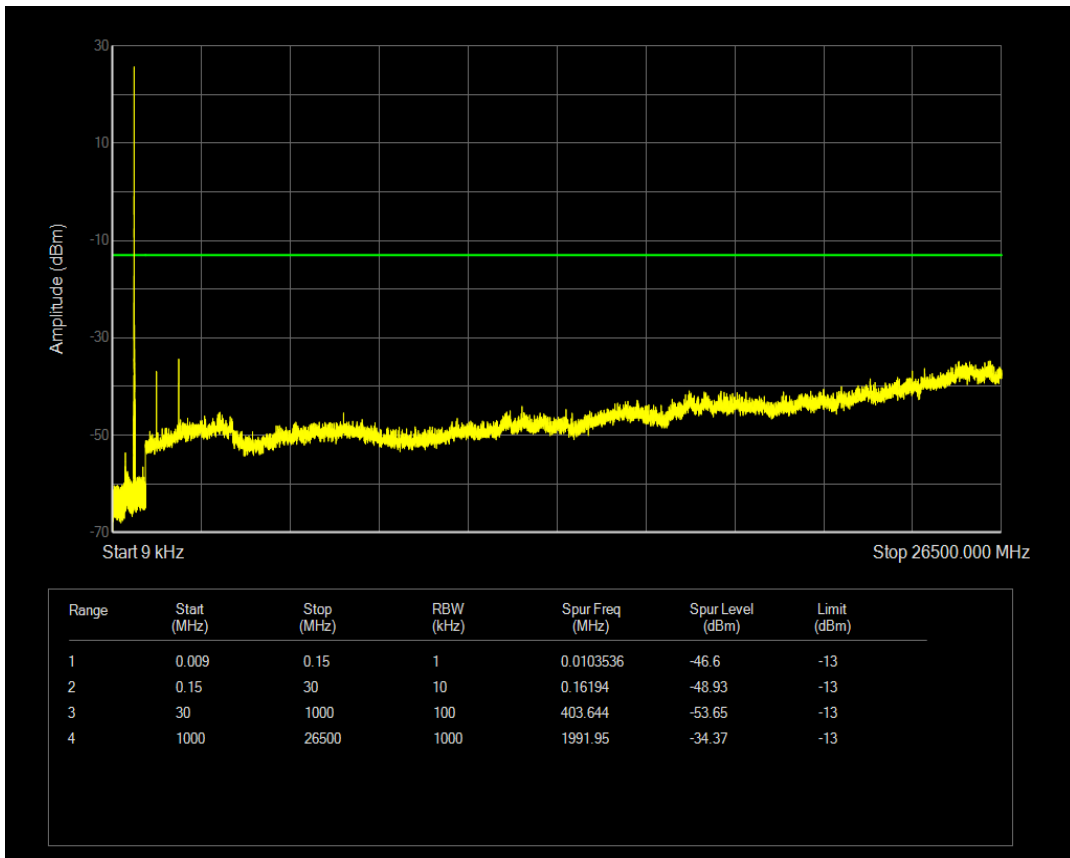

Band71 16QAM BW=10MHz Channel=133172 RB Size=1 Position=#0

Band71 16QAM BW=10MHz Channel=133172 RB Size=50 Position=#0