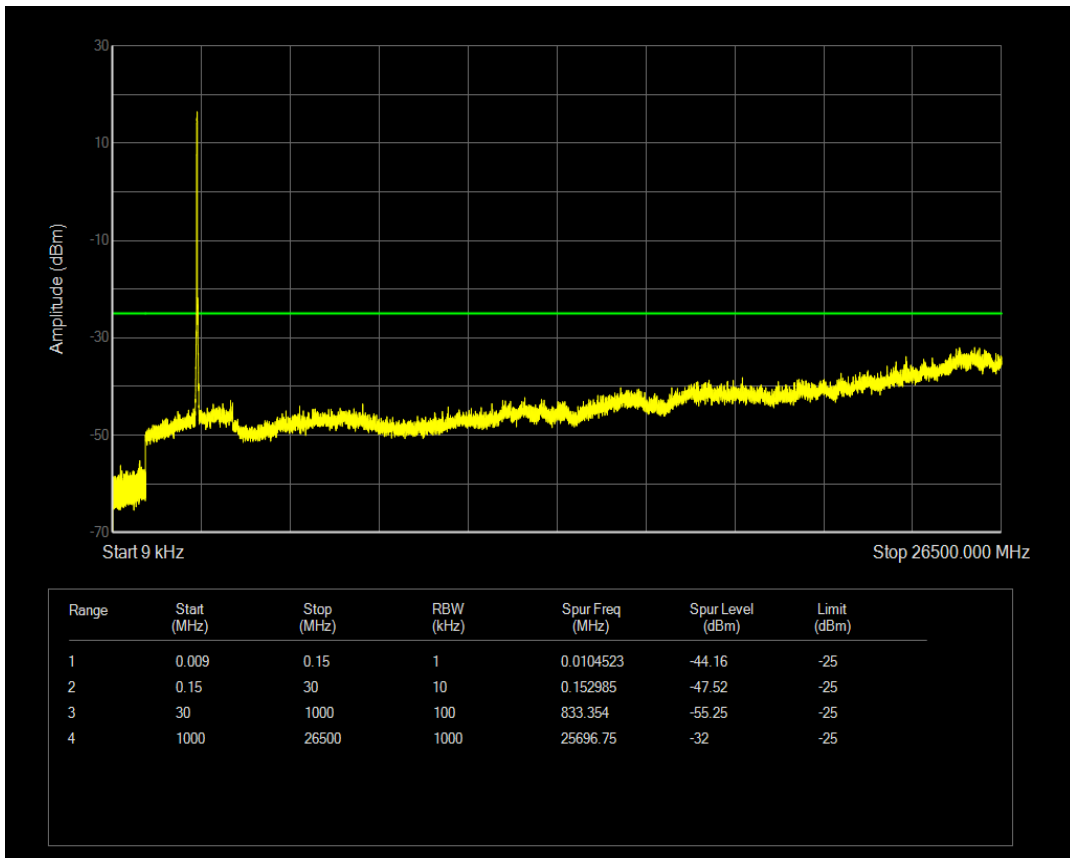

Band7 QPSK BW=20MHz Channel=20850 RB Size=1 Position=#0

Band7 QPSK BW=20MHz Channel=20850 RB Size=100 Position=#0

Band7 16QAM BW=20MHz Channel=20850 RB Size=1 Position=#0

Band7 16QAM BW=20MHz Channel=20850 RB Size=100 Position=#0

Band7 QPSK BW=20MHz Channel=21100 RB Size=1 Position=#0

Band7 QPSK BW=20MHz Channel=21100 RB Size=100 Position=#0

Band7 16QAM BW=20MHz Channel=21100 RB Size=100 Position=#0

Band7 16QAM BW=20MHz Channel=21100 RB Size=1 Position=#0