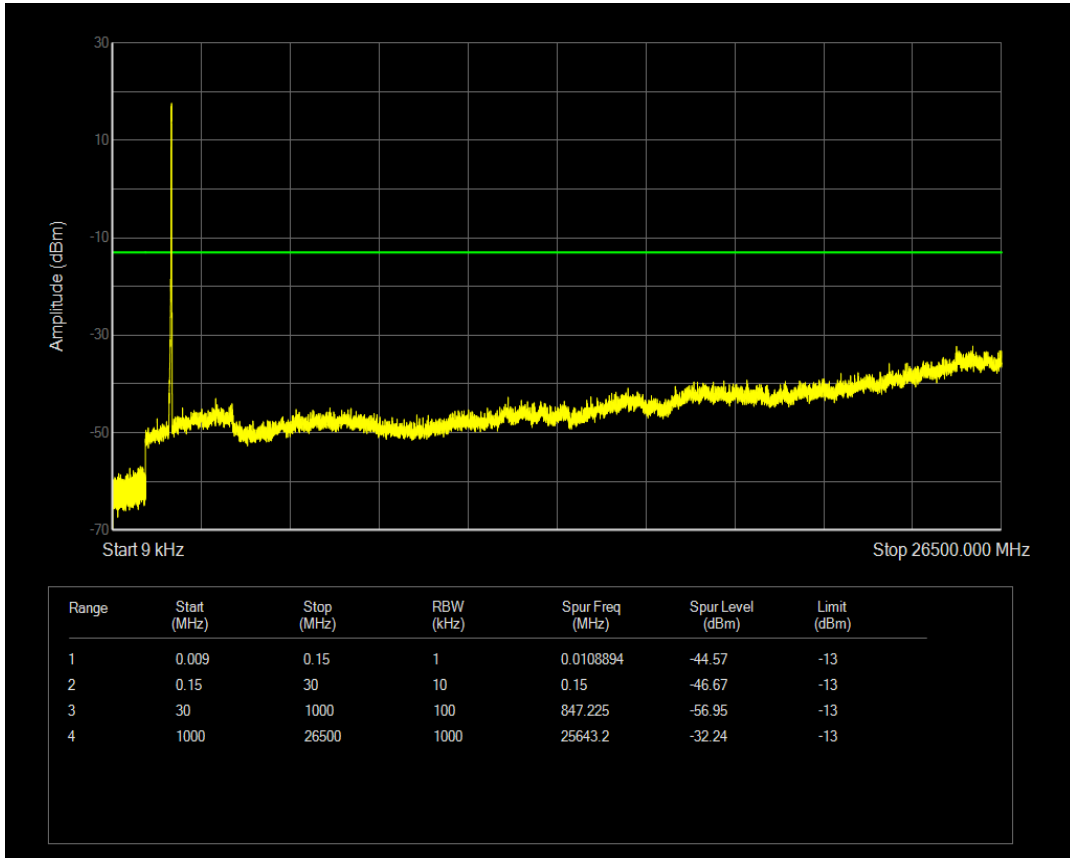

Band66 QPSK BW=20MHz Channel=132572 RB Size=1 Position=#0

Band66 QPSK BW=20MHz Channel=132572 RB Size=100 Position=#0

Band66 16QAM BW=20MHz Channel=132572 RB Size=1 Position=#0

Band66 16QAM BW=20MHz Channel=132572 RB Size=100 Position=#0