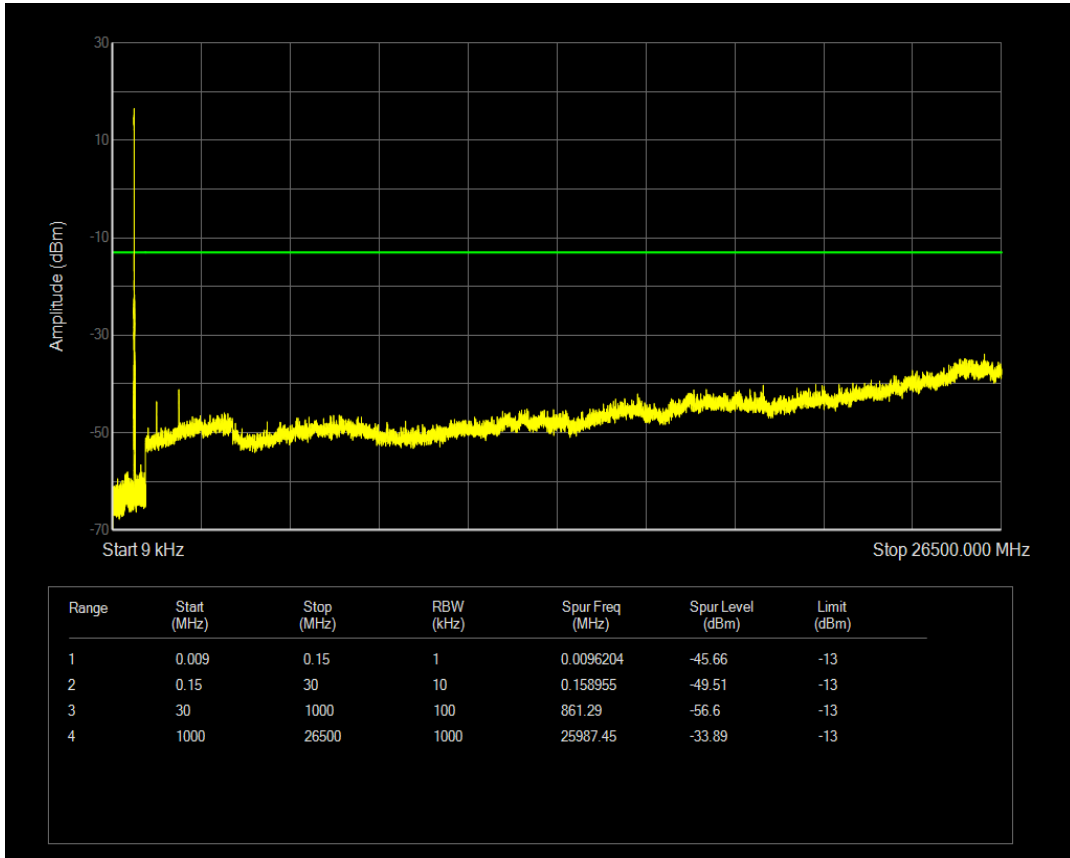

Band71 QPSK BW=5MHz Channel=133147 RB Size=25 Position=#0

Band71 16QAM BW=5MHz Channel=133147 RB Size=1 Position=#0