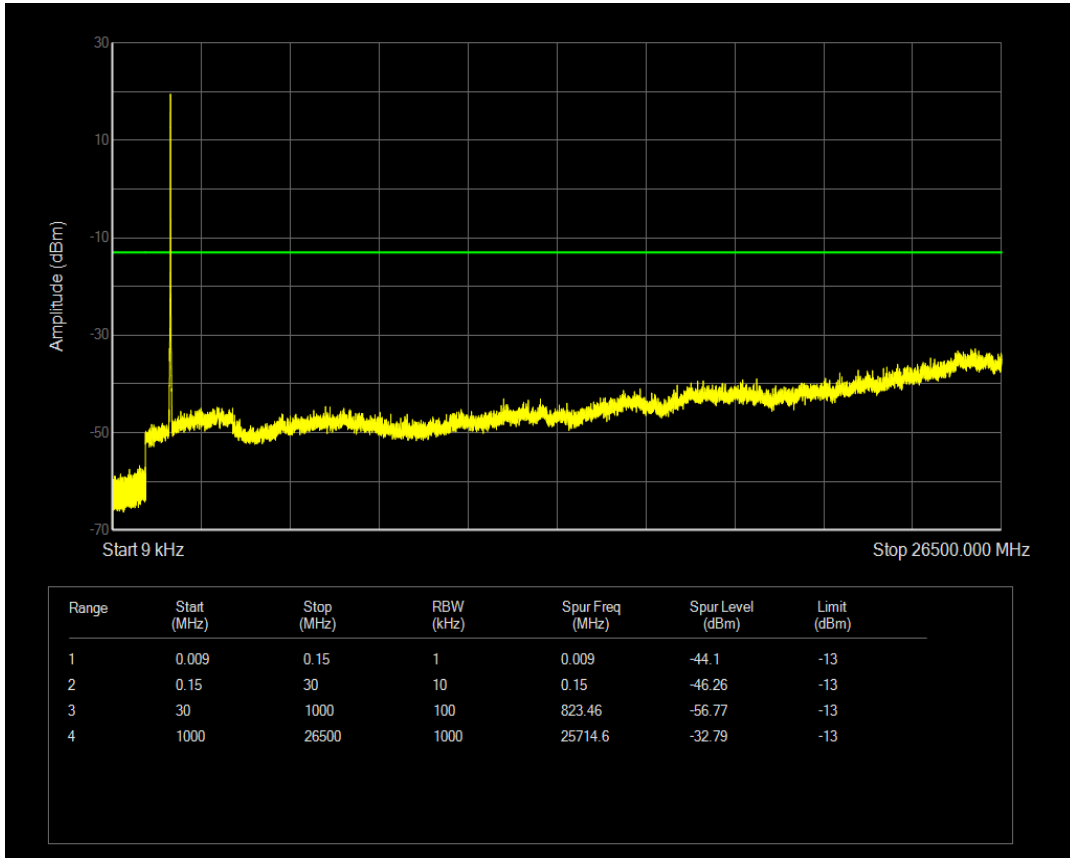

Band66 QPSK BW=10MHz Channel=132322 RB Size=1 Position=#0

Band66 QPSK BW=10MHz Channel=132322 RB Size=50 Position=#0

Band66 16QAM BW=10MHz Channel=132322 RB Size=1 Position=#0

Band66 16QAM BW=10MHz Channel=132322 RB Size=50 Position=#0