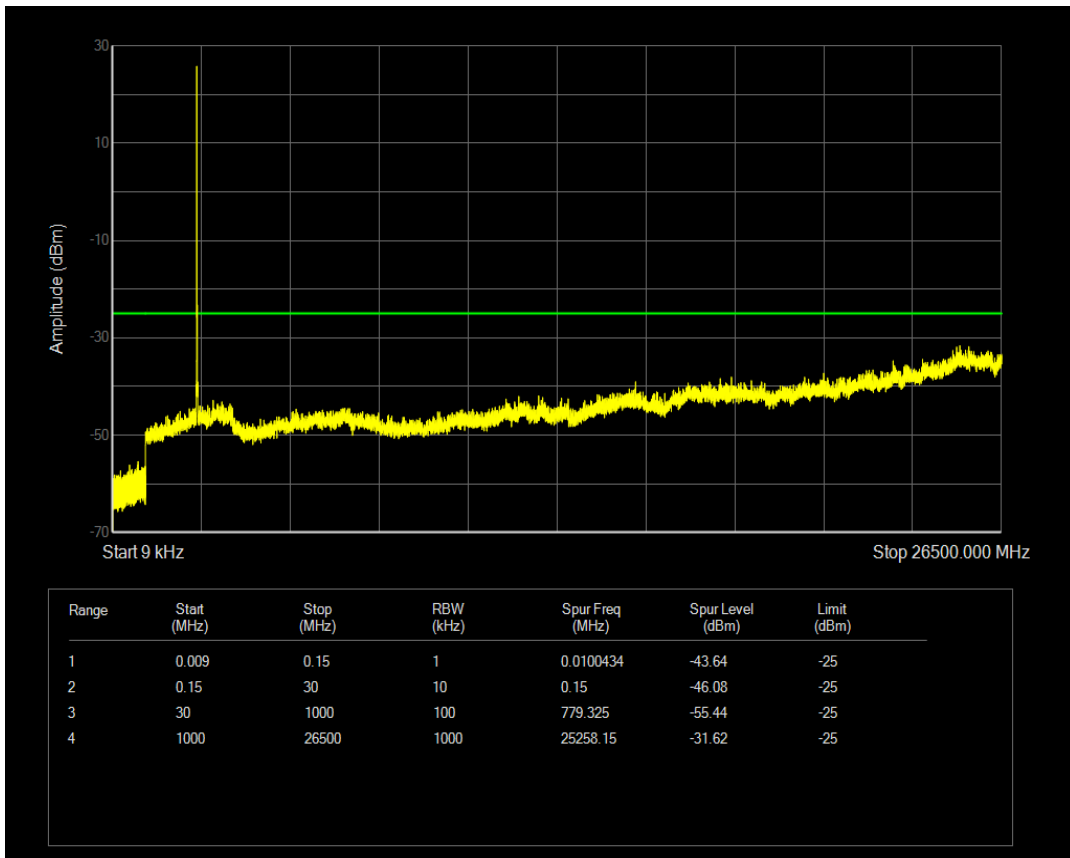

Band7 QPSK BW=15MHz Channel=21100 RB Size=1 Position=#0

Band7 QPSK BW=15MHz Channel=21100 RB Size=75 Position=#0