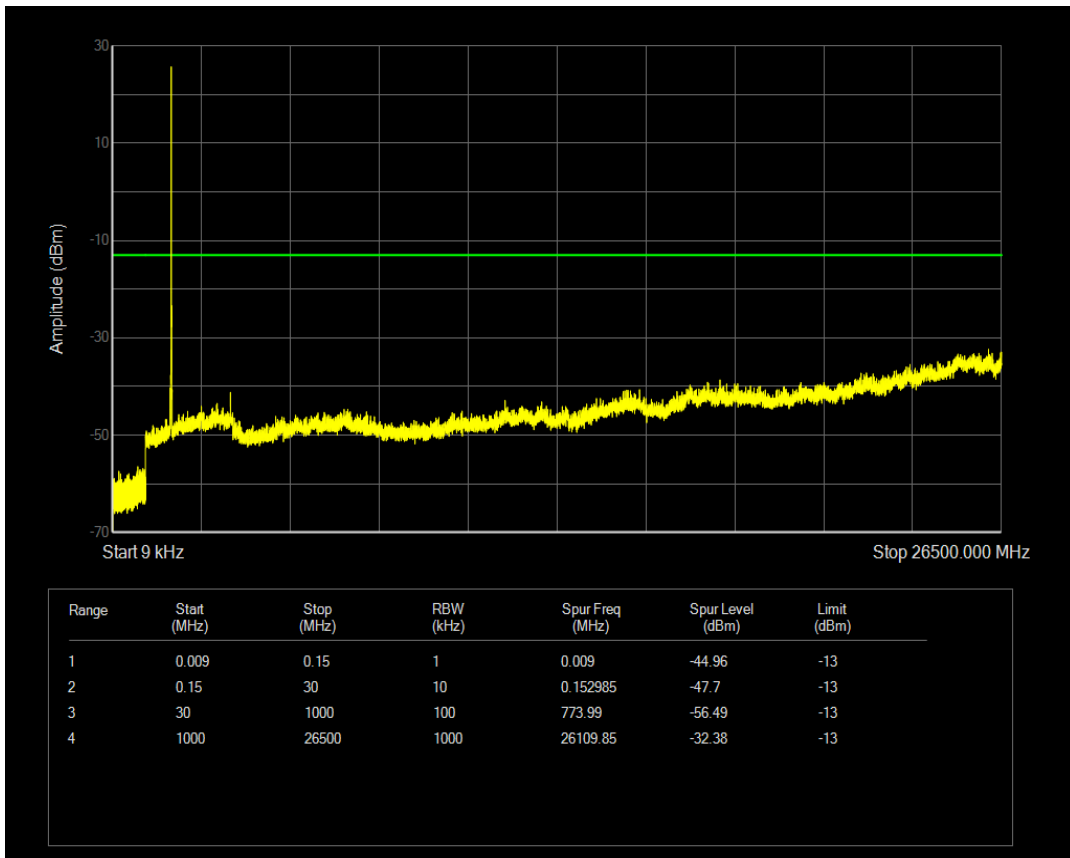

Band66 QPSK BW=15MHz Channel=132597 RB Size=1 Position=#0

Band66 QPSK BW=15MHz Channel=132597 RB Size=75 Position=#0