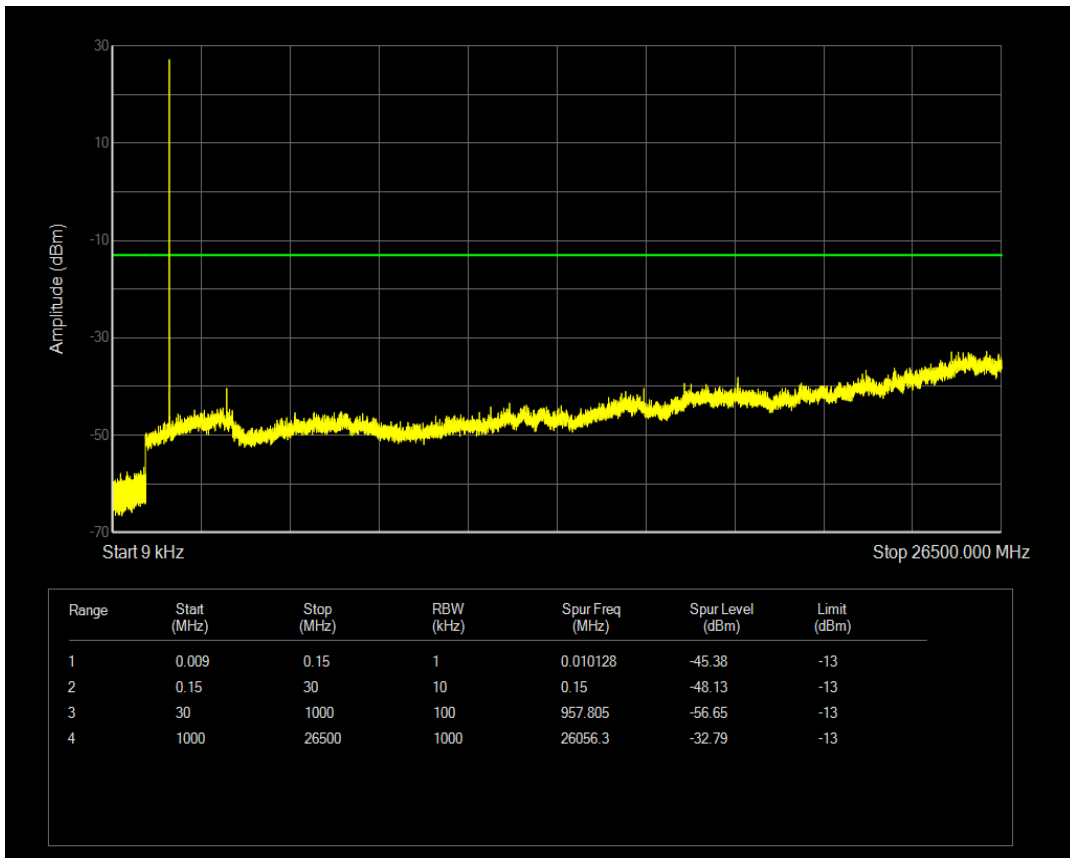

Band66 QPSK BW=1.4MHz Channel=131979 RB Size=1 Position=#0

Band66 QPSK BW=1.4MHz Channel=131979 RB Size=6 Position=#0