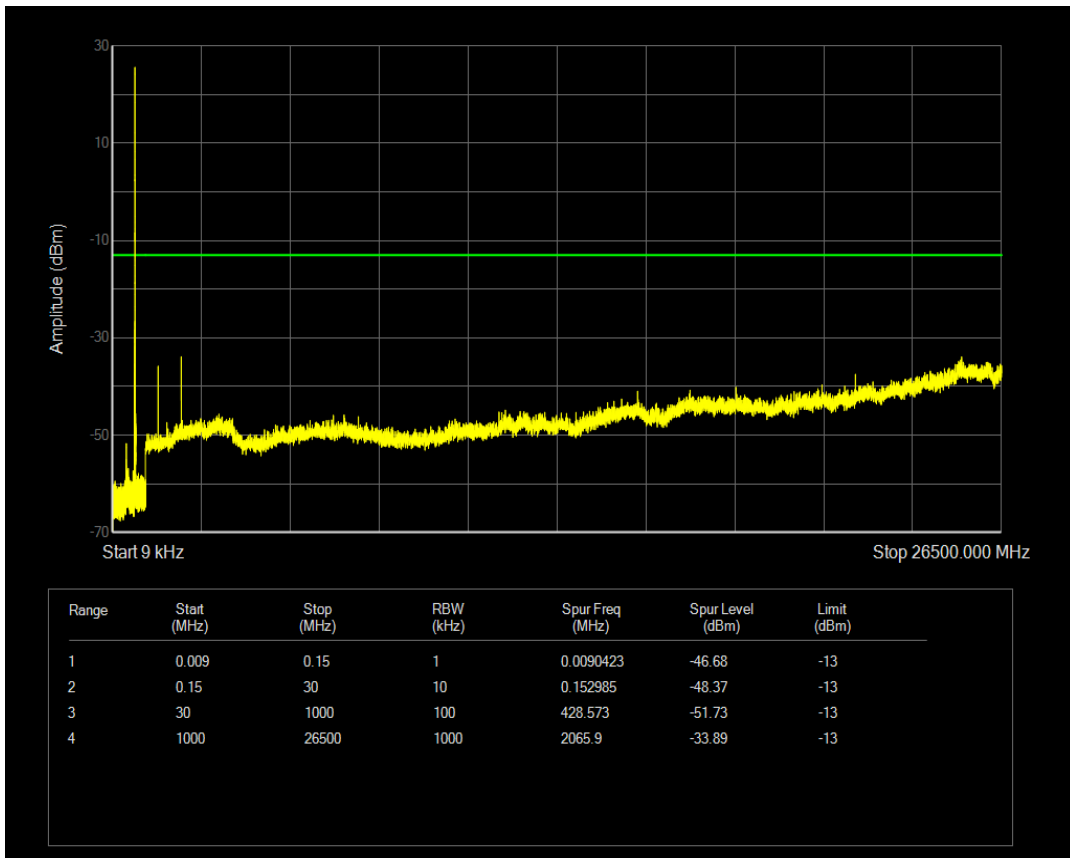

Band71 16QAM BW=10MHz Channel=133422 RB Size=1 Position=#0

Band71 16QAM BW=10MHz Channel=133422 RB Size=50 Position=#0