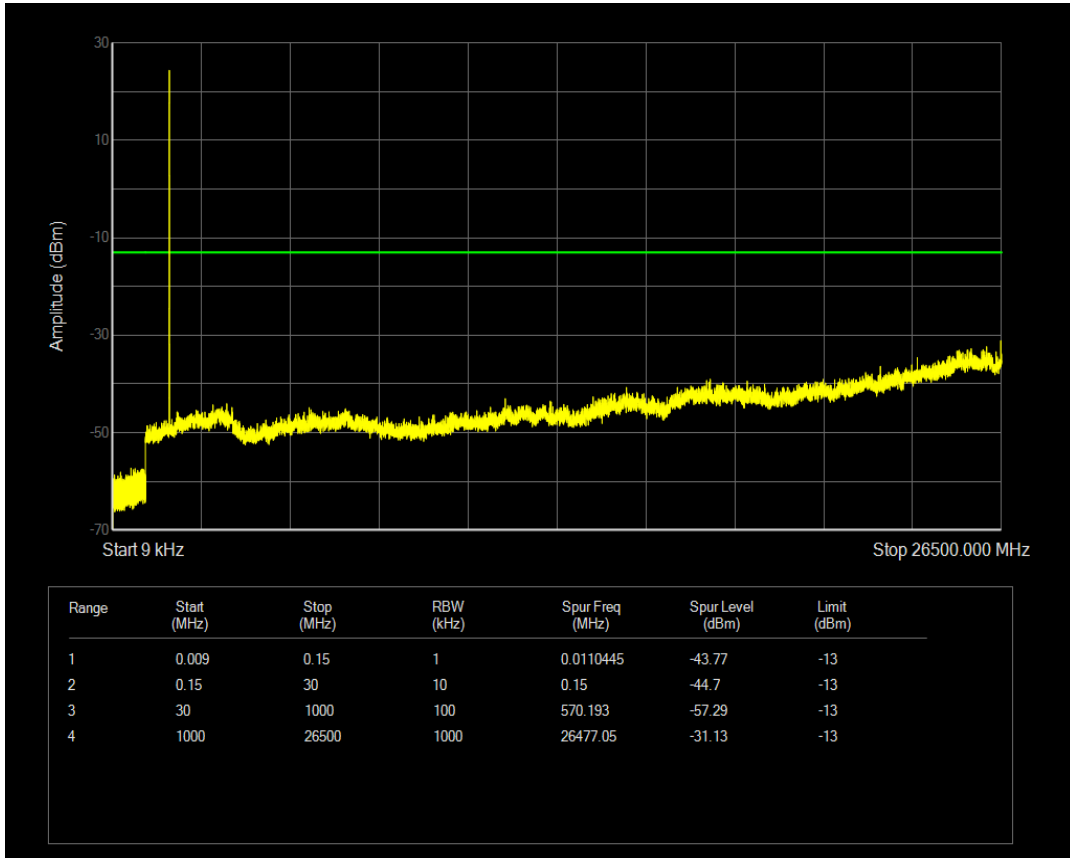

Band5 QPSK BW=10MHz Channel=20600 RB Size=1 Position=#0

Band5 QPSK BW=10MHz Channel=20600 RB Size=50 Position=#0

Band5 16QAM BW=10MHz Channel=20600 RB Size=1 Position=#0

Band5 16QAM BW=10MHz Channel=20600 RB Size=50 Position=#0

Band66 QPSK BW=1.4MHz Channel=131979 RB Size=1 Position=#0

Band66 QPSK BW=1.4MHz Channel=131979 RB Size=6 Position=#0

Band66 16QAM BW=1.4MHz Channel=131979 RB Size=1 Position=#0

Band66 16QAM BW=1.4MHz Channel=131979 RB Size=6 Position=#0