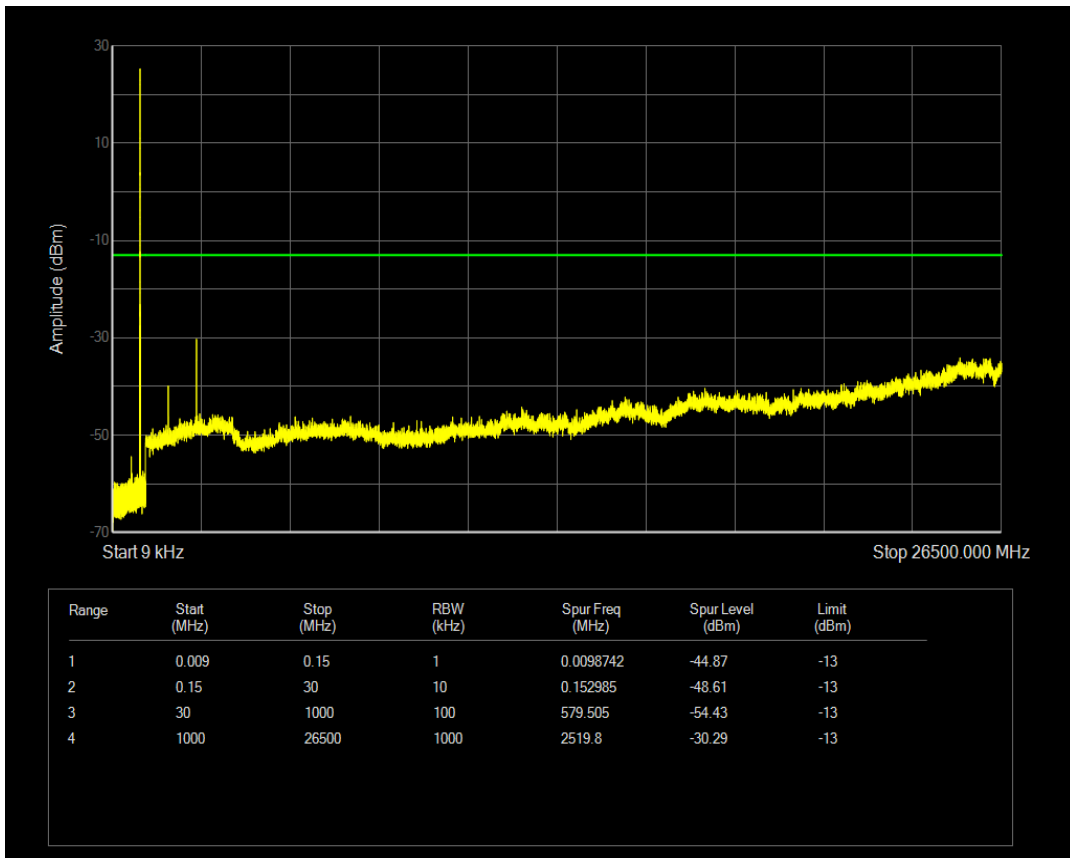

Band5 QPSK BW=10MHz Channel=20600 RB Size=1 Position=#0

Band5 QPSK BW=10MHz Channel=20600 RB Size=50 Position=#0

Band5 16QAM BW=10MHz Channel=20600 RB Size=1 Position=#0

Band5 16QAM BW=10MHz Channel=20600 RB Size=50 Position=#0

Band66 QPSK BW=1.4MHz Channel=131979 RB Size=1 Position=#0

Band66 QPSK BW=1.4MHz Channel=131979 RB Size=6 Position=#0

Band66 16QAM BW=1.4MHz Channel=131979 RB Size=1 Position=#0

Band66 16QAM BW=1.4MHz Channel=131979 RB Size=6 Position=#0