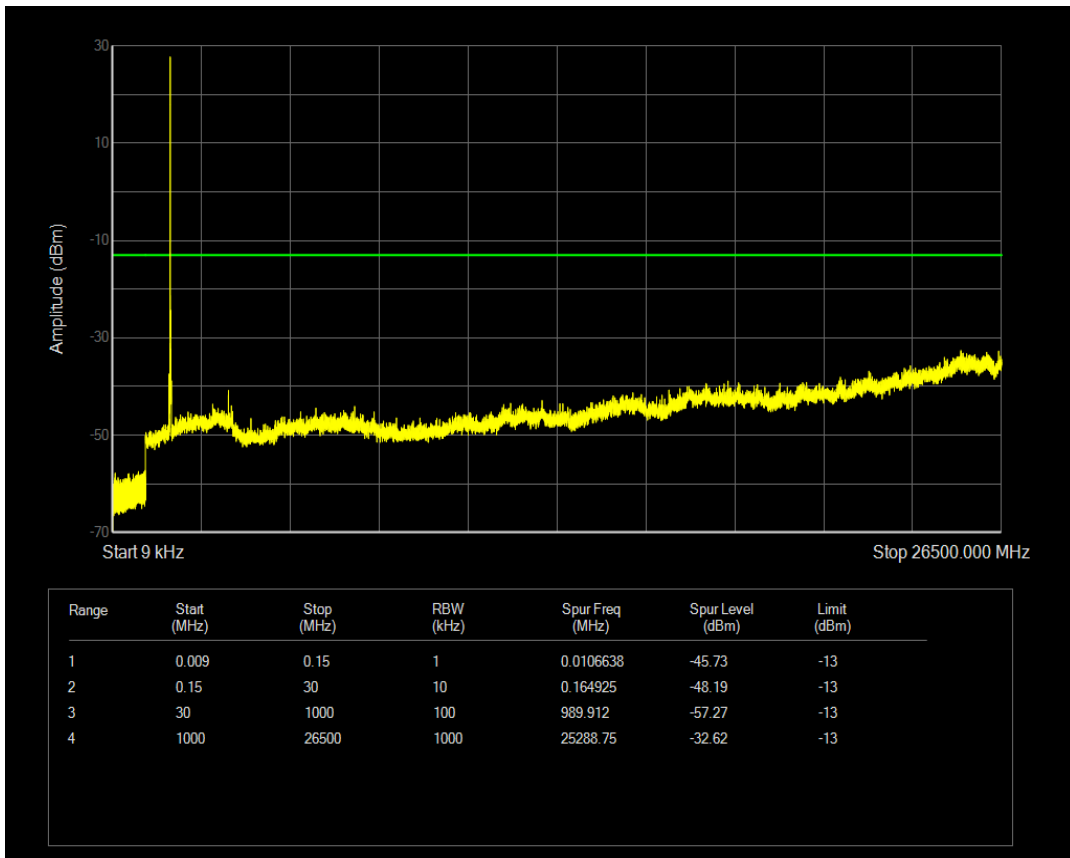

Band66 16QAM BW=20MHz Channel=132322 RB Size=1 Position=#0

Band66 16QAM BW=20MHz Channel=132322 RB Size=100 Position=#0