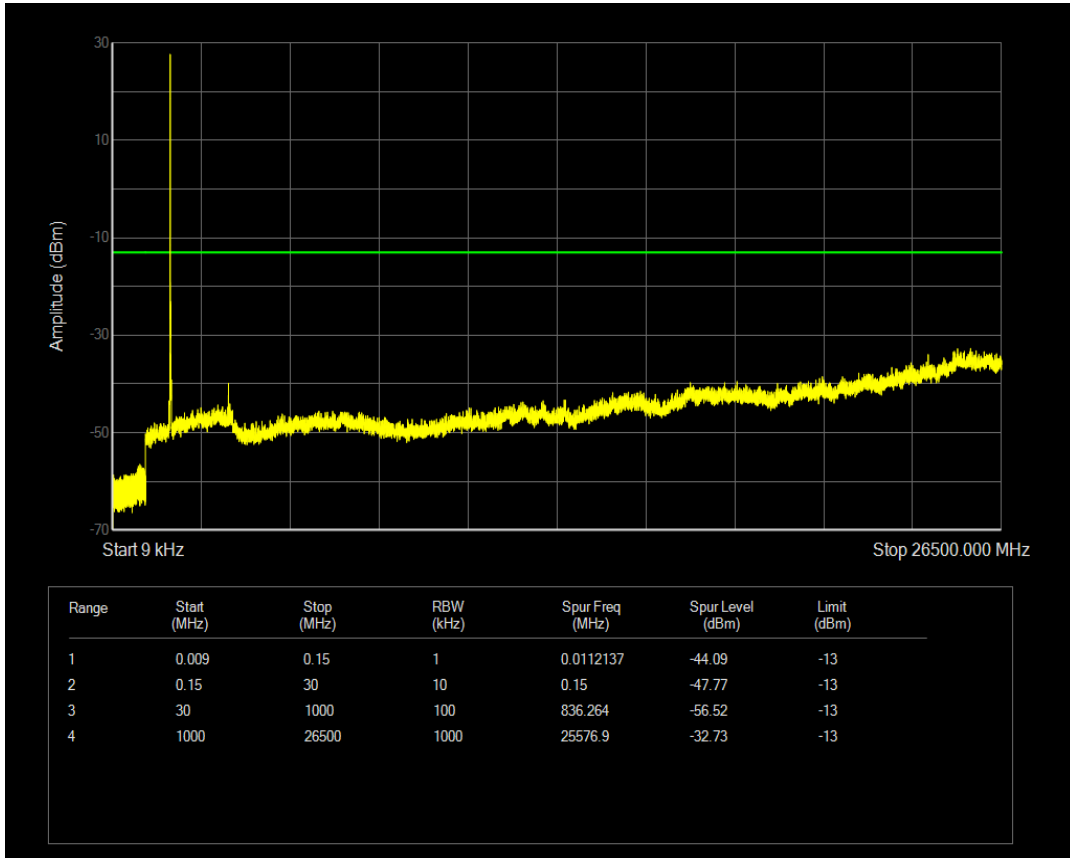

Band66 QPSK BW=20MHz Channel=132072 RB Size=1 Position=#0

Band66 QPSK BW=20MHz Channel=132072 RB Size=100 Position=#0

Band66 16QAM BW=20MHz Channel=132072 RB Size=1 Position=#0

Band66 QPSK BW=20MHz Channel=132322 RB Size=1 Position=#0