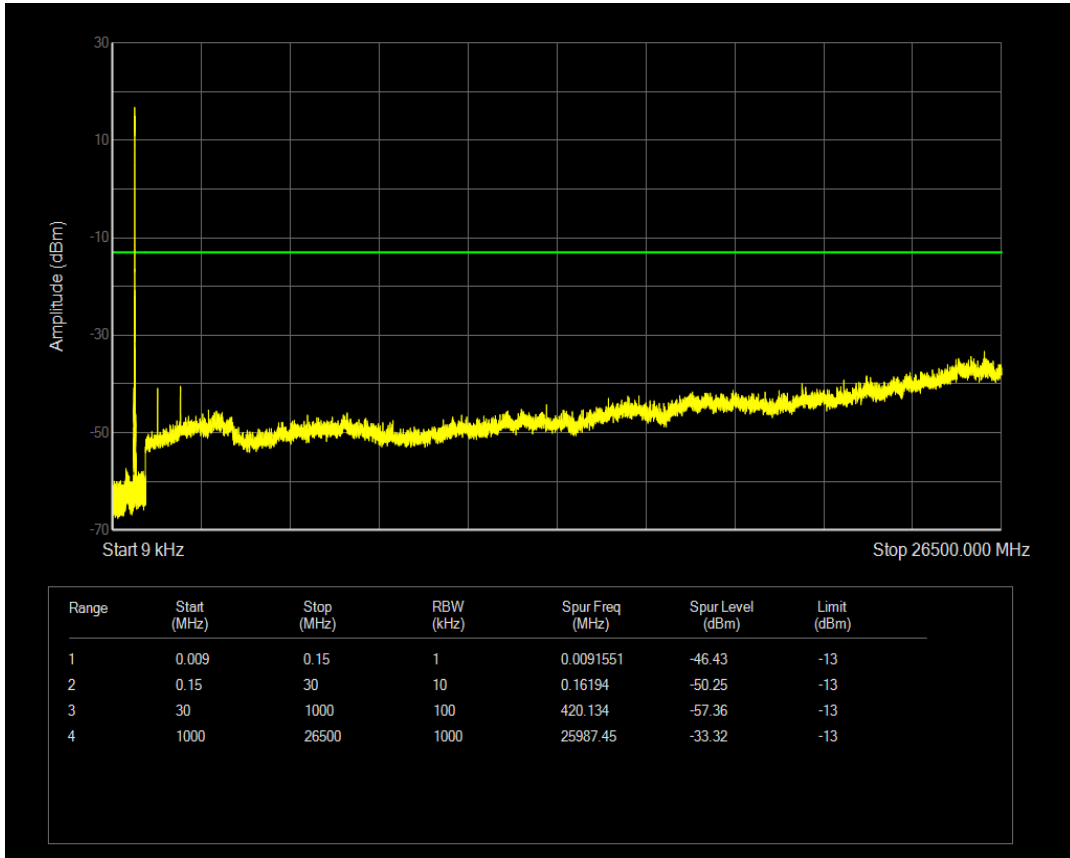

Band71 QPSK BW=5MHz Channel=133297 RB Size=25 Position=#0

Band71 16QAM BW=5MHz Channel=133297 RB Size=1 Position=#0