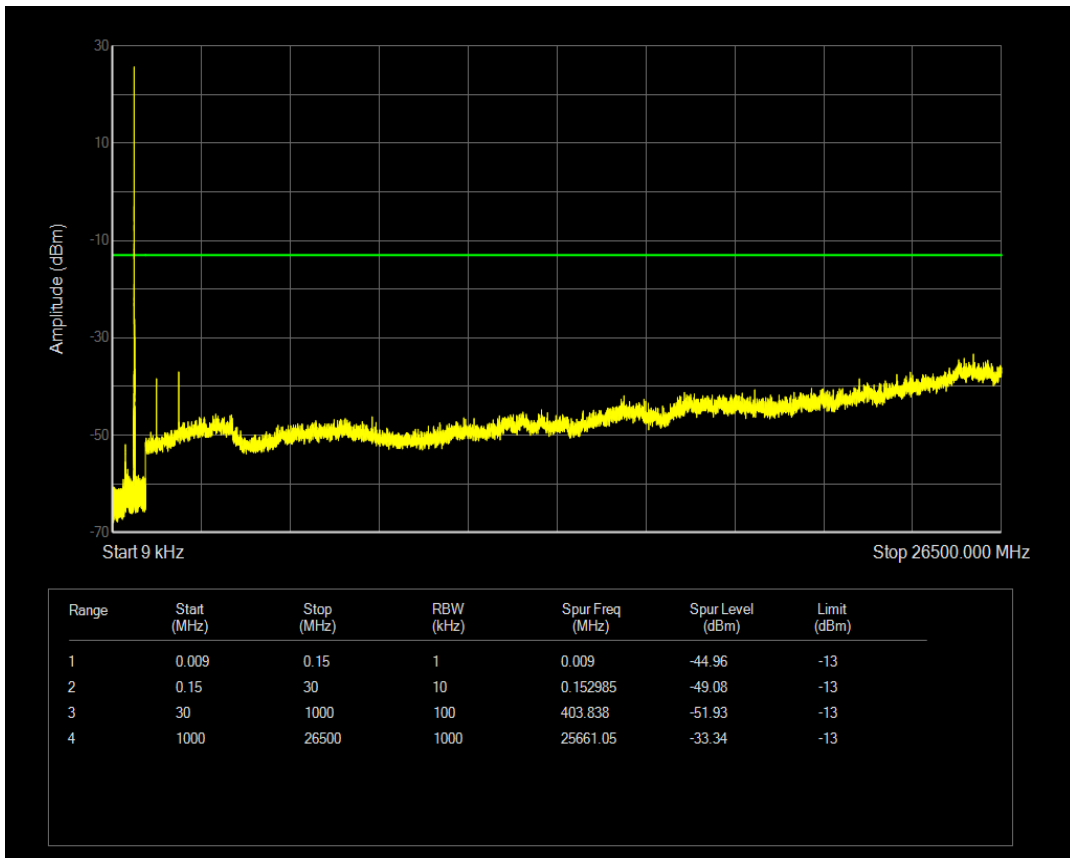

Band71 16QAM BW=15MHz Channel=133197 RB Size=1 Position=#0

Band71 16QAM BW=15MHz Channel=133197 RB Size=75 Position=#0