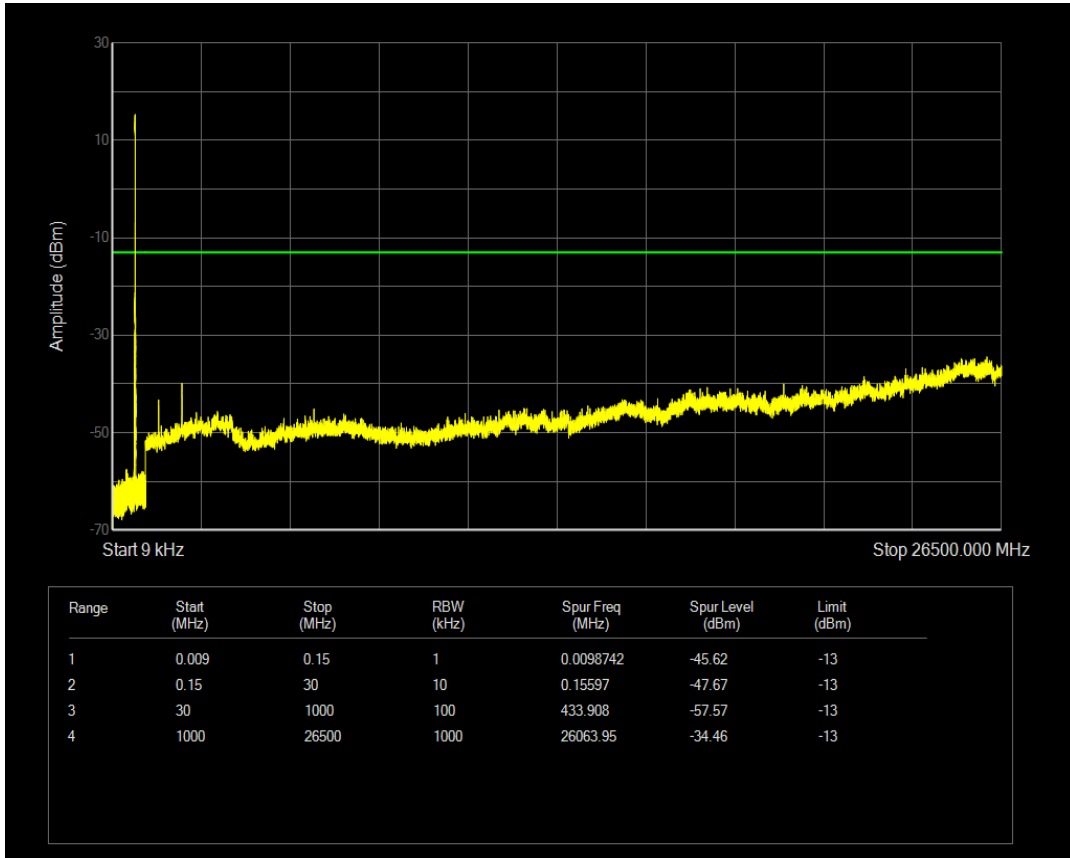

Band71 QPSK BW=5MHz Channel=133447 RB Size=1 Position=#0

Band71 QPSK BW=5MHz Channel=133447 RB Size=25 Position=#0

Band71 16QAM BW=5MHz Channel=133447 RB Size=1 Position=#0

Band71 16QAM BW=5MHz Channel=133447 RB Size=25 Position=#0