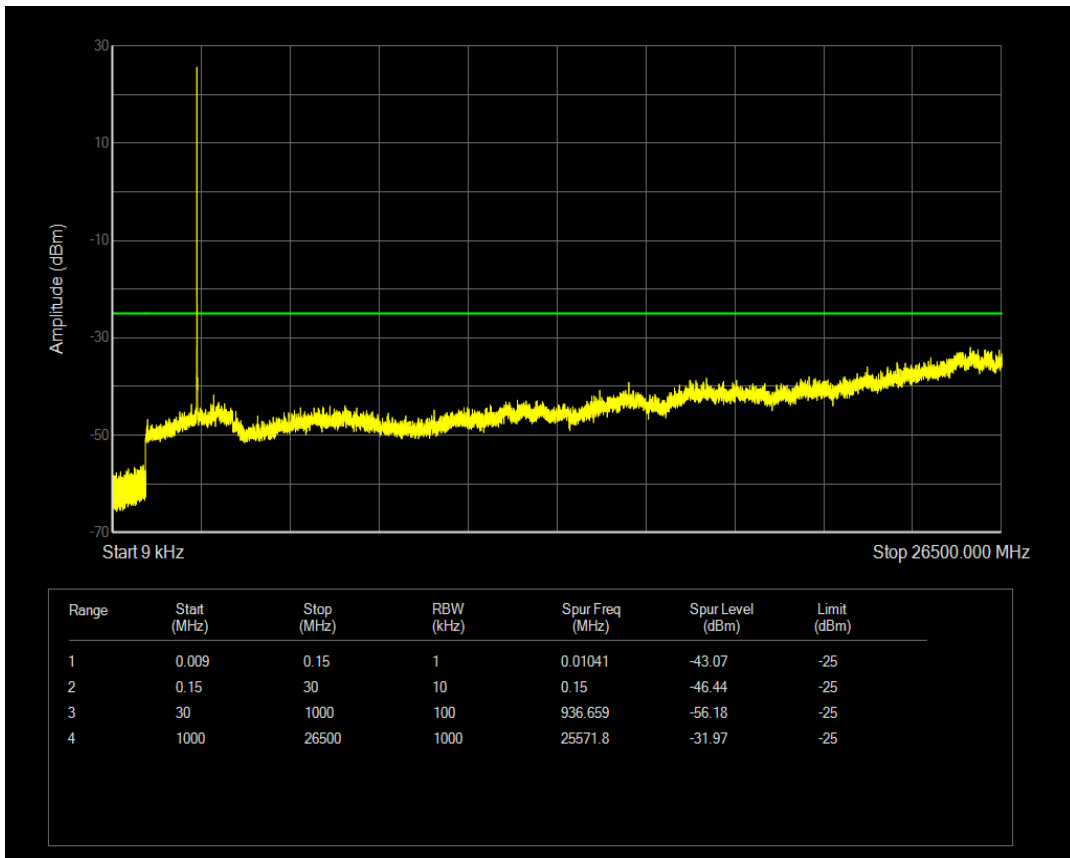

Band7 QPSK BW=10MHz Channel=20800 RB Size=50 Position=#0

Band7 QPSK BW=10MHz Channel=20800 RB Size=1 Position=#0

Band7 16QAM BW=10MHz Channel=20800 RB Size=1 Position=#0

Band7 16QAM BW=10MHz Channel=20800 RB Size=50 Position=#0

Band7 QPSK BW=10MHz Channel=21100 RB Size=1 Position=#0

Band7 QPSK BW=10MHz Channel=21100 RB Size=50 Position=#0

Band7 16QAM BW=10MHz Channel=21100 RB Size=1 Position=#0

Band7 16QAM BW=10MHz Channel=21100 RB Size=50 Position=#0