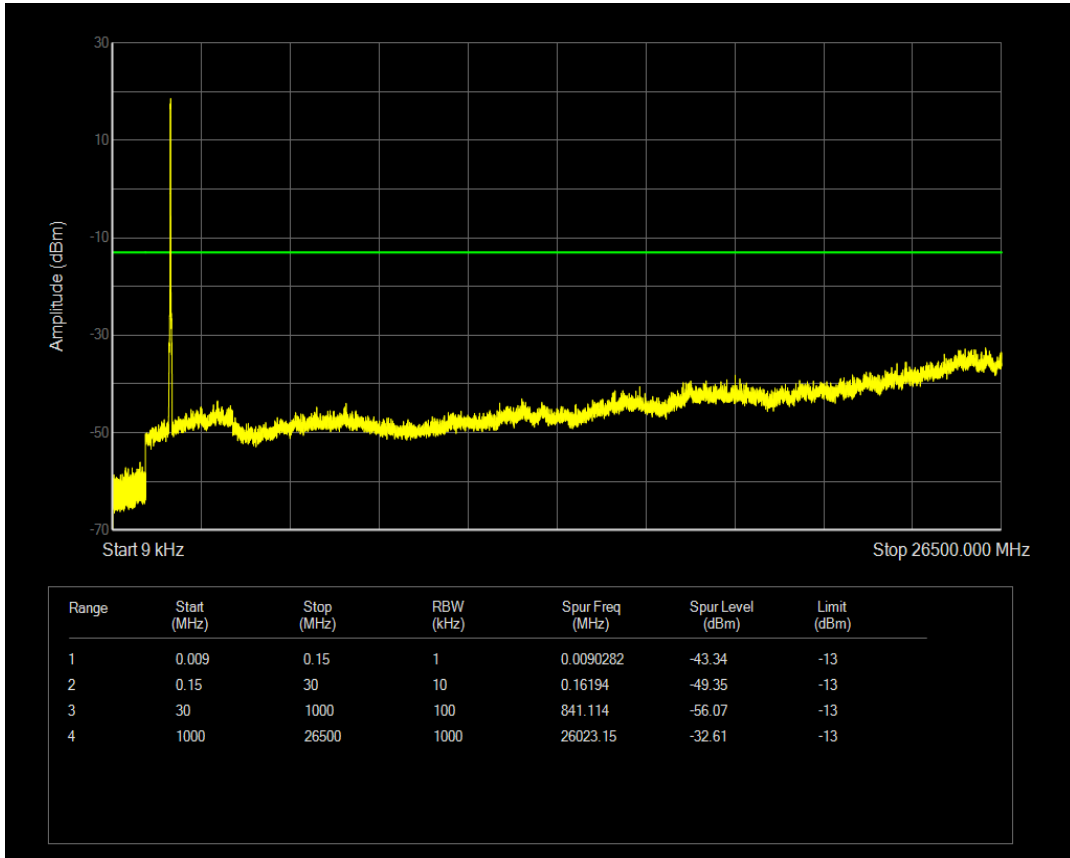

Band66 QPSK BW=20MHz Channel=132322 RB Size=100 Position=#0

Band66 16QAM BW=20MHz Channel=132322 RB Size=1 Position=#0