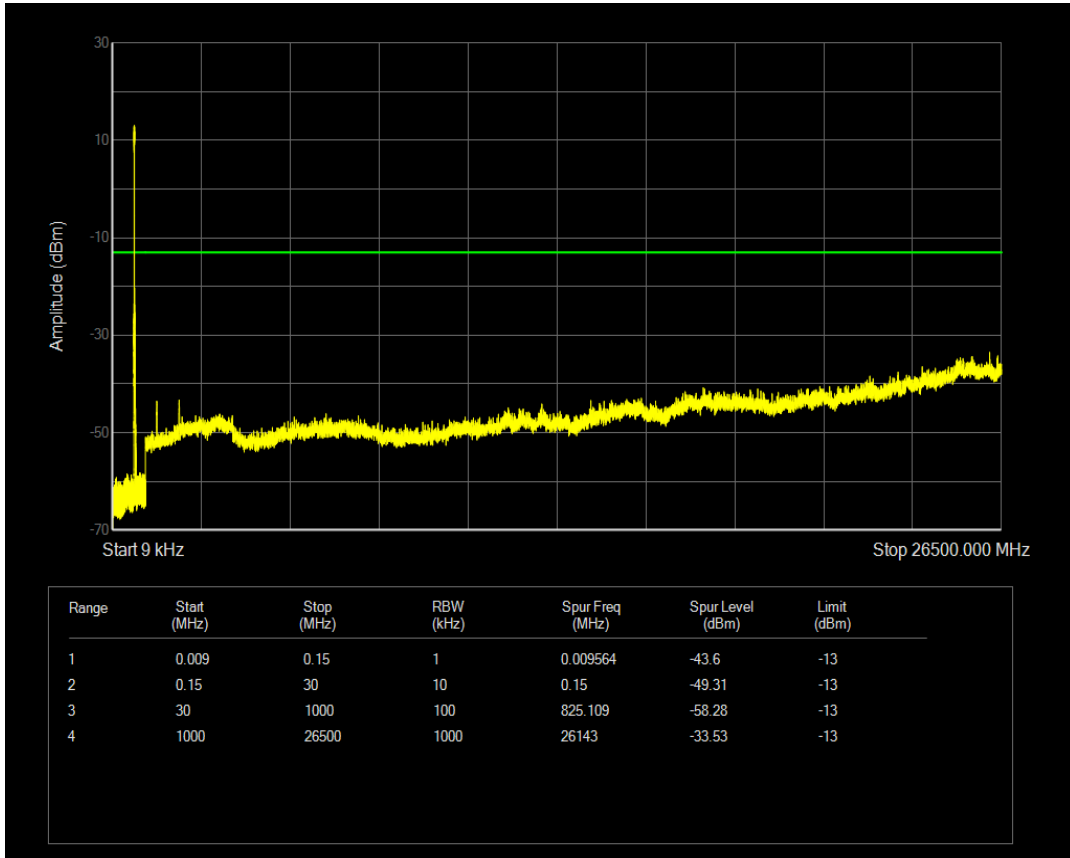

Band71 QPSK BW=10MHz Channel=133172 RB Size=1 Position=#0

Band71 QPSK BW=10MHz Channel=133172 RB Size=50 Position=#0

Band71 16QAM BW=10MHz Channel=133172 RB Size=1 Position=#0

Band71 16QAM BW=10MHz Channel=133172 RB Size=50 Position=#0

Band71 QPSK BW=10MHz Channel=133297 RB Size=1 Position=#0

Band71 QPSK BW=10MHz Channel=133297 RB Size=50 Position=#0

Band71 16QAM BW=10MHz Channel=133297 RB Size=1 Position=#0

Band71 16QAM BW=10MHz Channel=133297 RB Size=50 Position=#0