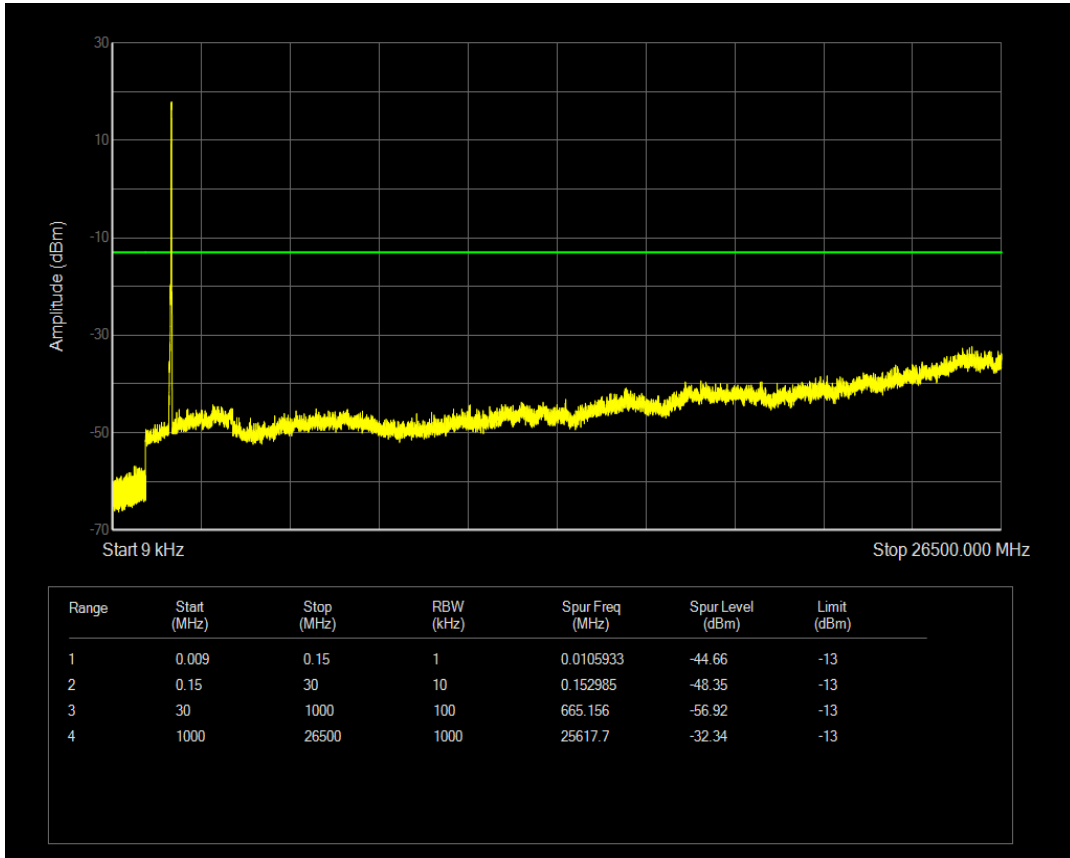

Band66 QPSK BW=20MHz Channel=132572 RB Size=100 Position=#0

Band66 16QAM BW=20MHz Channel=132572 RB Size=1 Position=#0