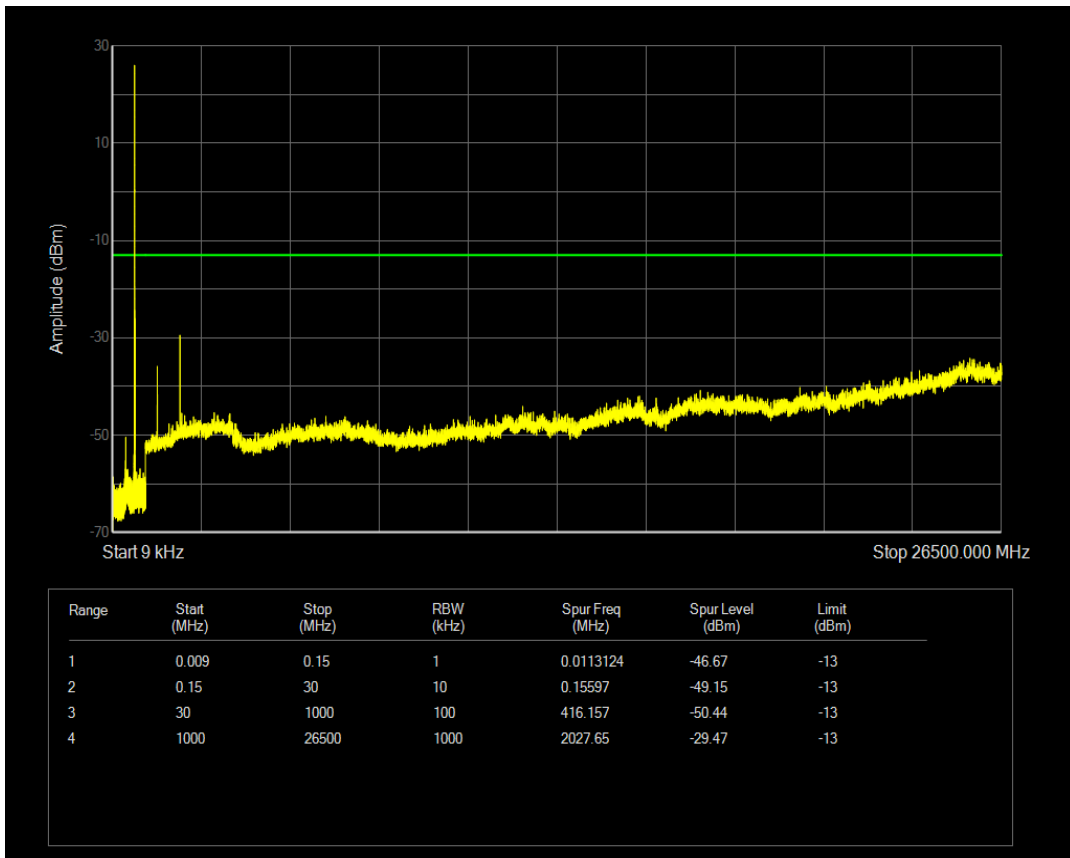

Band71 QPSK BW=10MHz Channel=133297 RB Size=1 Position=#0

Band71 QPSK BW=10MHz Channel=133297 RB Size=50 Position=#0