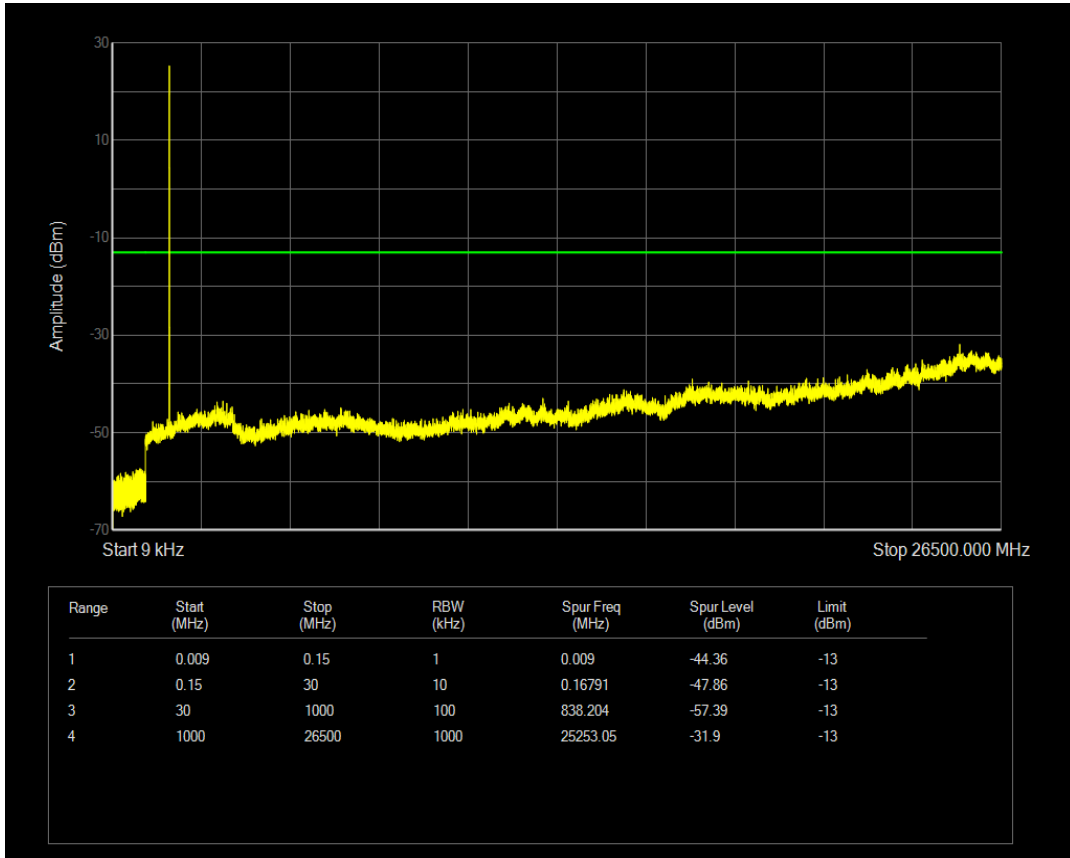

Band5 QPSK BW=10MHz Channel=20600 RB Size=1 Position=#0

Band5 QPSK BW=10MHz Channel=20600 RB Size=50 Position=#0

Band5 16QAM BW=10MHz Channel=20600 RB Size=1 Position=#0

Band5 16QAM BW=10MHz Channel=20600 RB Size=50 Position=#0

Band66 QPSK BW=1.4MHz Channel=131979 RB Size=1 Position=#0

Band66 QPSK BW=1.4MHz Channel=131979 RB Size=6 Position=#0

Band66 16QAM BW=1.4MHz Channel=131979 RB Size=1 Position=#0

Band66 16QAM BW=1.4MHz Channel=131979 RB Size=6 Position=#0