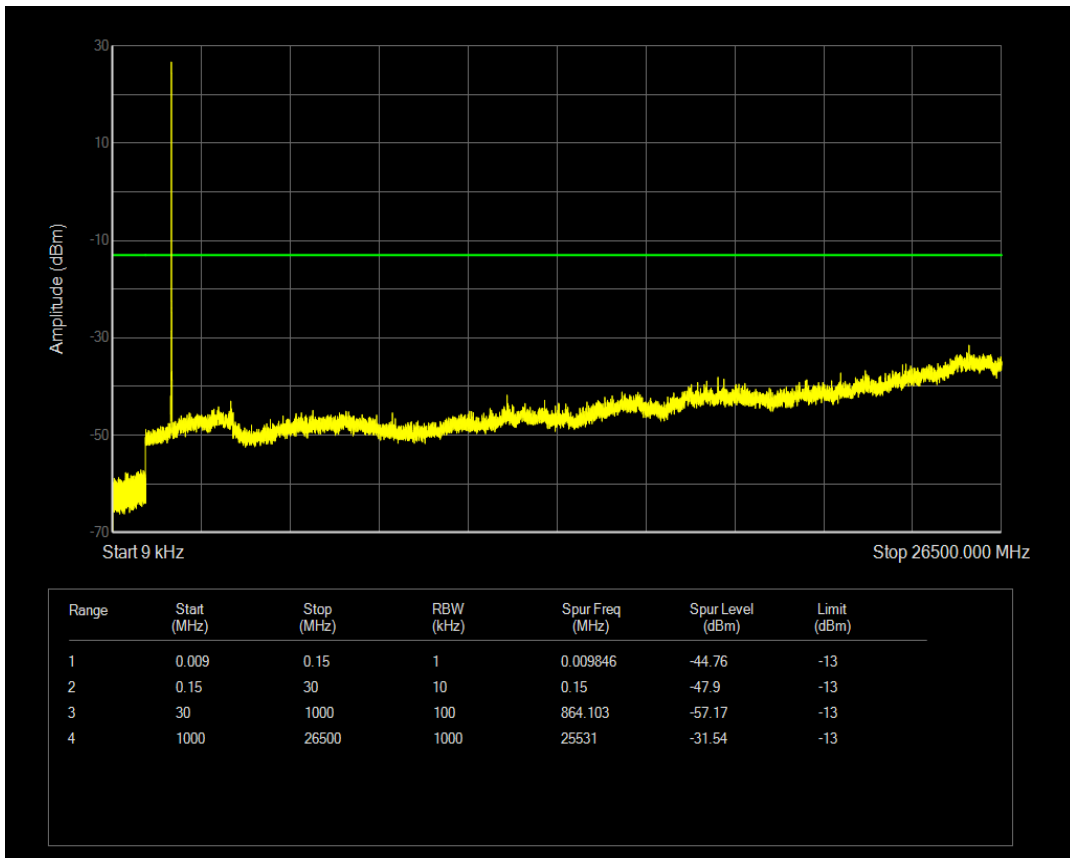

Band66 16QAM BW=10MHz Channel=132622 RB Size=1 Position=#0

Band66 QPSK BW=15MHz Channel=132047 RB Size=1 Position=#0