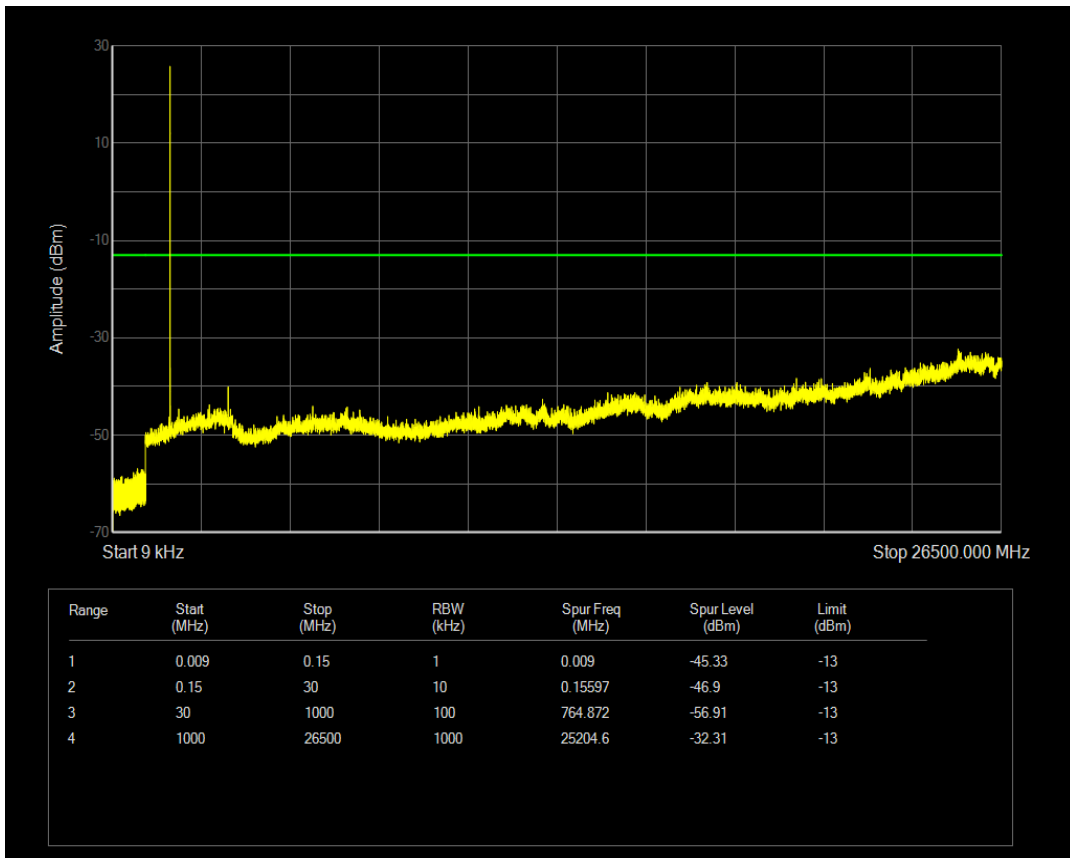

Band4 QPSK BW=3MHz Channel=20175 RB Size=1 Position=#0

Band4 QPSK BW=3MHz Channel=20175 RB Size=15 Position=#0