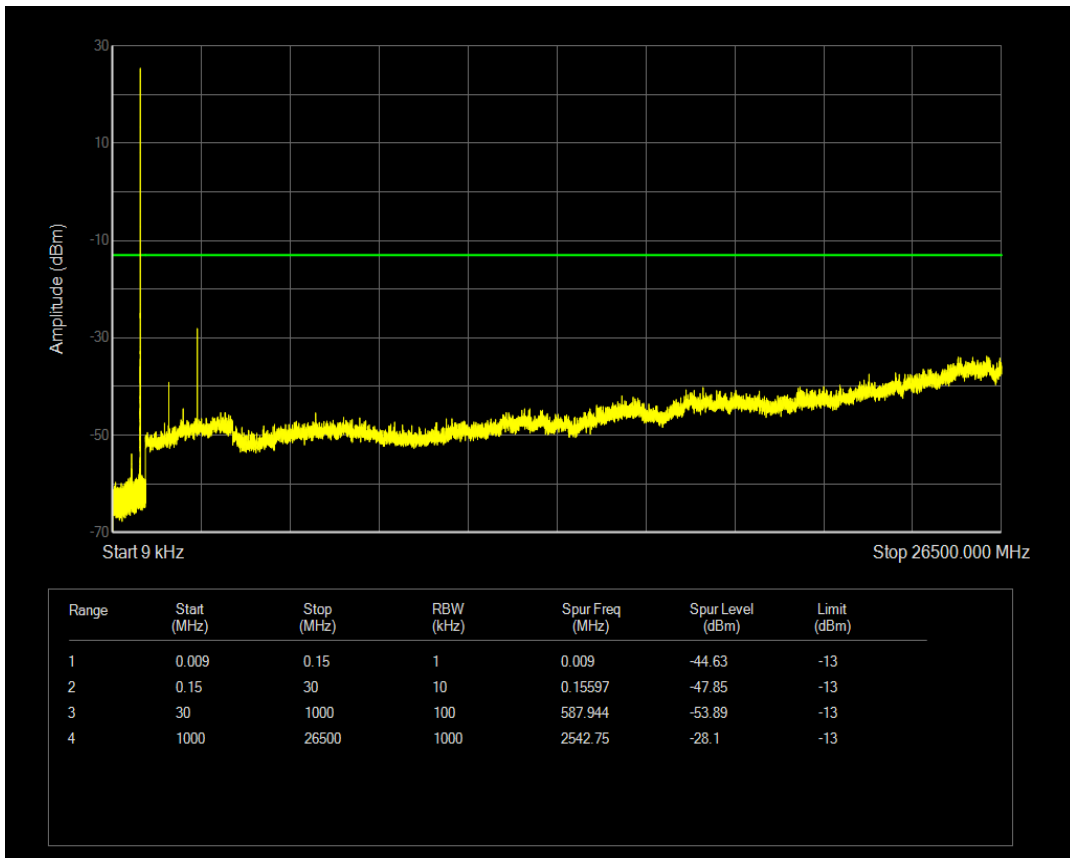

Band4 16QAM BW=20MHz Channel=20300 RB Size=1 Position=#0

Band4 16QAM BW=20MHz Channel=20300 RB Size=100 Position=#0

Band5 QPSK BW=1.4MHz Channel=20407 RB Size=1 Position=#0

Band5 QPSK BW=1.4MHz Channel=20407 RB Size=6 Position=#0

Band5 16QAM BW=1.4MHz Channel=20407 RB Size=1 Position=#0

Band5 16QAM BW=1.4MHz Channel=20407 RB Size=6 Position=#0

Band5 QPSK BW=1.4MHz Channel=20525 RB Size=1 Position=#0

Band5 QPSK BW=1.4MHz Channel=20525 RB Size=6 Position=#0

Band5 16QAM BW=1.4MHz Channel=20525 RB Size=1 Position=#0

Band5 16QAM BW=1.4MHz Channel=20525 RB Size=6 Position=#0

Band5 QPSK BW=1.4MHz Channel=20643 RB Size=1 Position=#0

Band5 QPSK BW=1.4MHz Channel=20643 RB Size=6 Position=#0