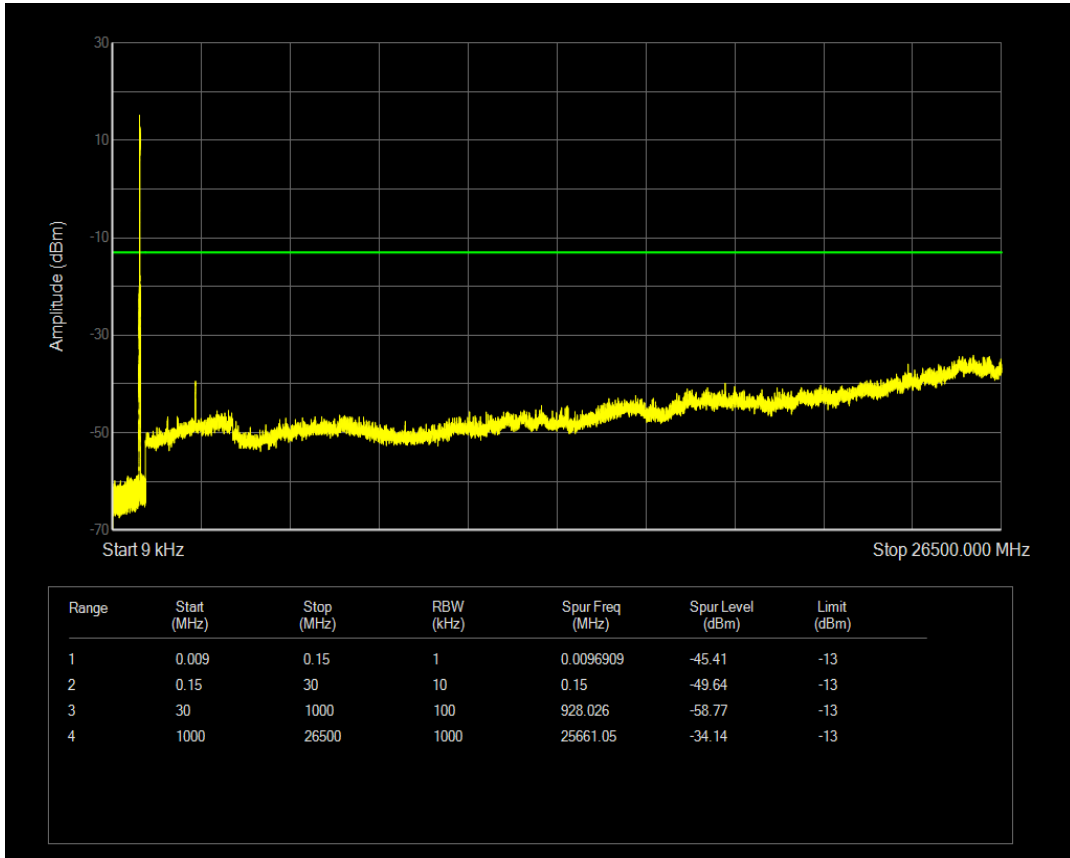

Band5 16QAM BW=5MHz Channel=20625 RB Size=1 Position=#0

Band5 16QAM BW=5MHz Channel=20625 RB Size=25 Position=#0

Band5 QPSK BW=10MHz Channel=20450 RB Size=1 Position=#0

Band5 QPSK BW=10MHz Channel=20450 RB Size=50 Position=#0

Band5 16QAM BW=10MHz Channel=20450 RB Size=1 Position=#0

Band5 16QAM BW=10MHz Channel=20450 RB Size=50 Position=#0

Band5 QPSK BW=10MHz Channel=20525 RB Size=1 Position=#0

Band5 QPSK BW=10MHz Channel=20525 RB Size=50 Position=#0