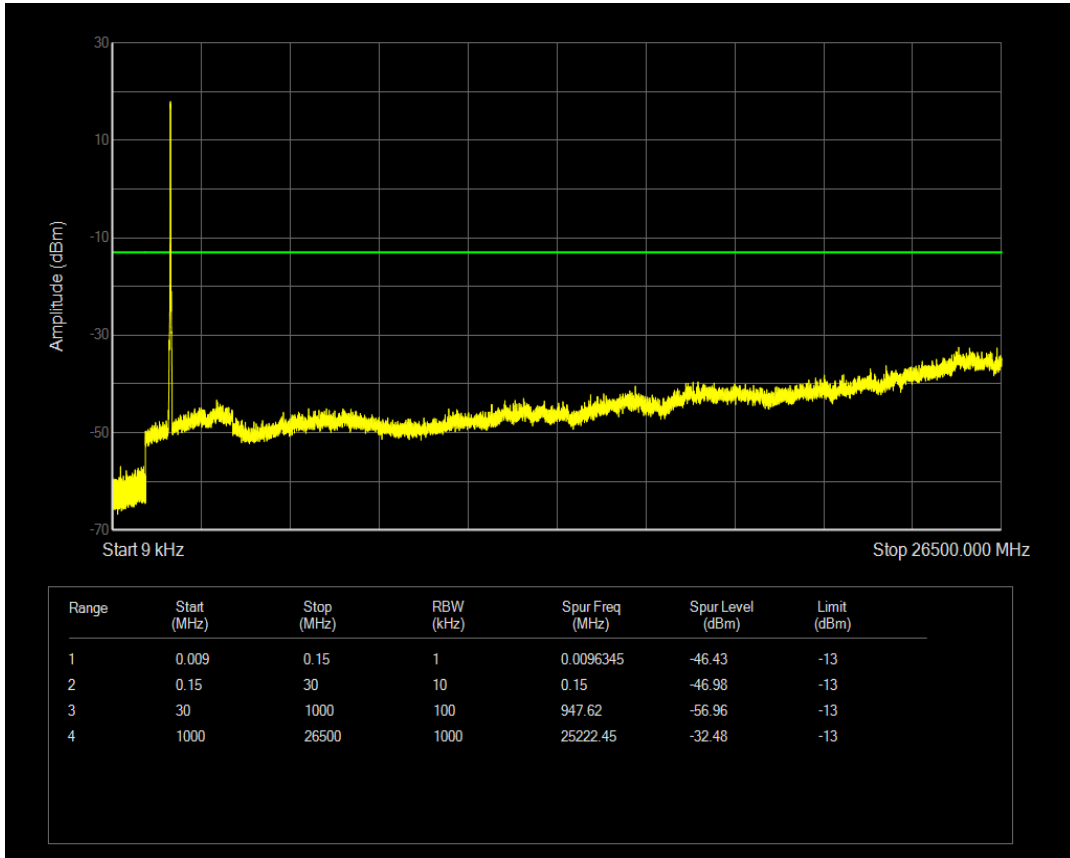

Band4 16QAM BW=20MHz Channel=20050 RB Size=1 Position=#0

Band4 16QAM BW=20MHz Channel=20050 RB Size=100 Position=#0

Band4 QPSK BW=20MHz Channel=20175 RB Size=1 Position=#0

Band4 QPSK BW=20MHz Channel=20175 RB Size=100 Position=#0

Band4 16QAM BW=20MHz Channel=20175 RB Size=1 Position=#0

Band4 16QAM BW=20MHz Channel=20175 RB Size=100 Position=#0

Band4 QPSK BW=20MHz Channel=20300 RB Size=1 Position=#0

Band4 QPSK BW=20MHz Channel=20300 RB Size=100 Position=#0

Band4 16QAM BW=20MHz Channel=20300 RB Size=1 Position=#0

Band4 16QAM BW=20MHz Channel=20300 RB Size=100 Position=#0

Band5 QPSK BW=1.4MHz Channel=20407 RB Size=1 Position=#0

Band5 QPSK BW=1.4MHz Channel=20407 RB Size=6 Position=#0