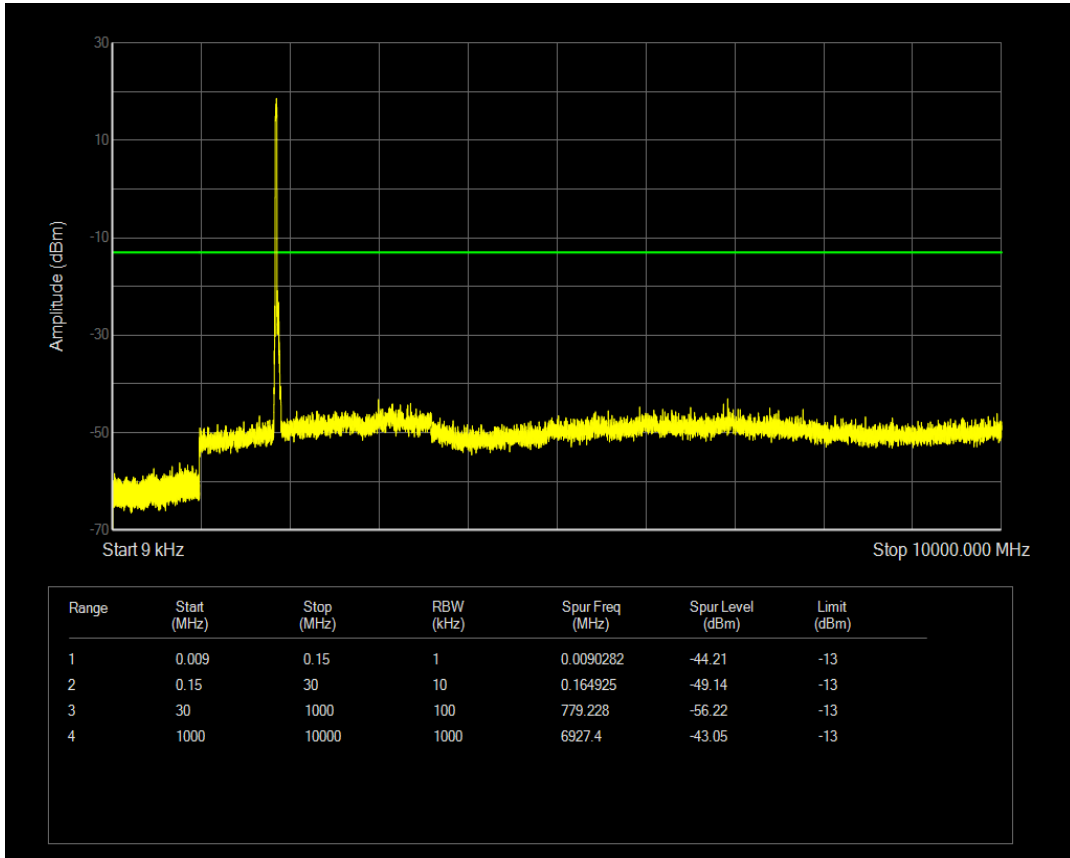

Band25 16QAM BW=15MHz Channel=26615 RB Size=1 Position=#0

Band25 16QAM BW=15MHz Channel=26615 RB Size=75 Position=#0

Band25 QPSK BW=20MHz Channel=26140 RB Size=1 Position=#0

Band25 QPSK BW=20MHz Channel=26140 RB Size=100 Position=#0

Band25 16QAM BW=20MHz Channel=26140 RB Size=1 Position=#0

Band25 16QAM BW=20MHz Channel=26140 RB Size=100 Position=#0

Band25 QPSK BW=20MHz Channel=26365 RB Size=100 Position=#0

Band25 QPSK BW=20MHz Channel=26365 RB Size=1 Position=#0