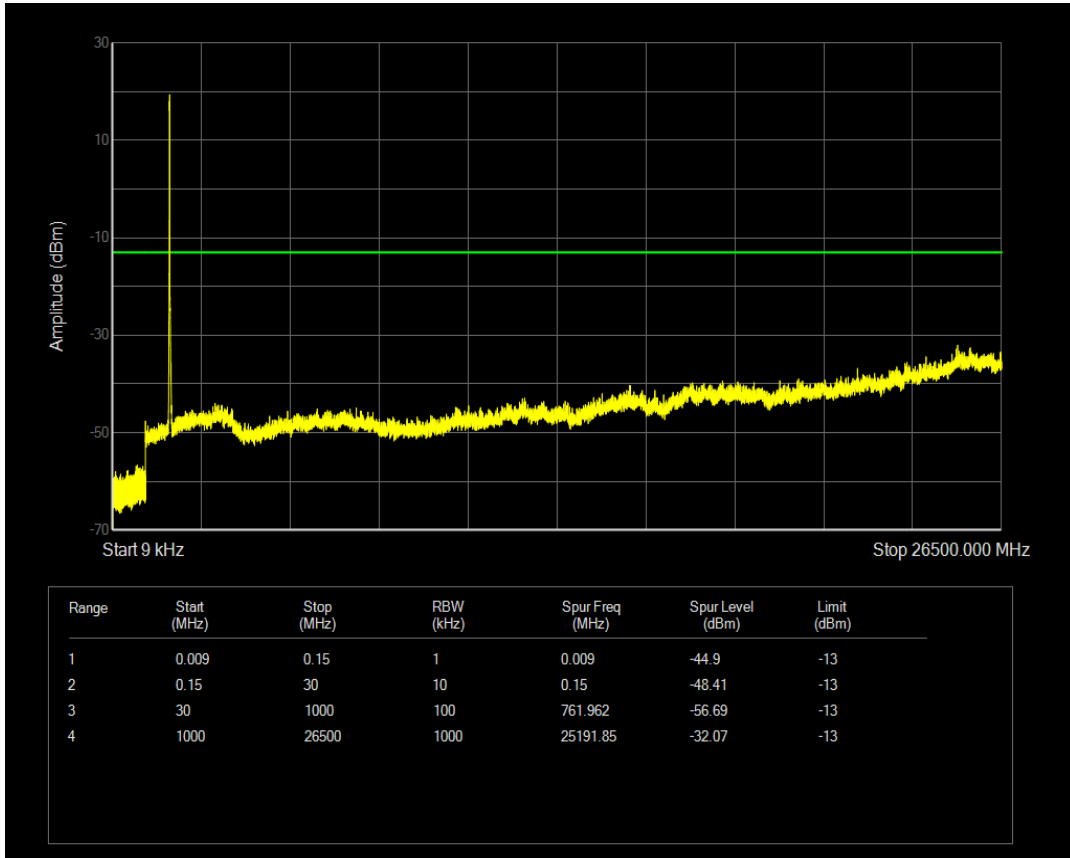

Band4 16QAM BW=10MHz Channel=20350 RB Size=1 Position=#0

Band4 16QAM BW=10MHz Channel=20350 RB Size=50 Position=#0

Band4 QPSK BW=15MHz Channel=20025 RB Size=1 Position=#0

Band4 QPSK BW=15MHz Channel=20025 RB Size=75 Position=#0

Band4 16QAM BW=15MHz Channel=20025 RB Size=1 Position=#0

Band4 16QAM BW=15MHz Channel=20025 RB Size=75 Position=#0

Band4 QPSK BW=15MHz Channel=20175 RB Size=1 Position=#0

Band4 QPSK BW=15MHz Channel=20175 RB Size=75 Position=#0