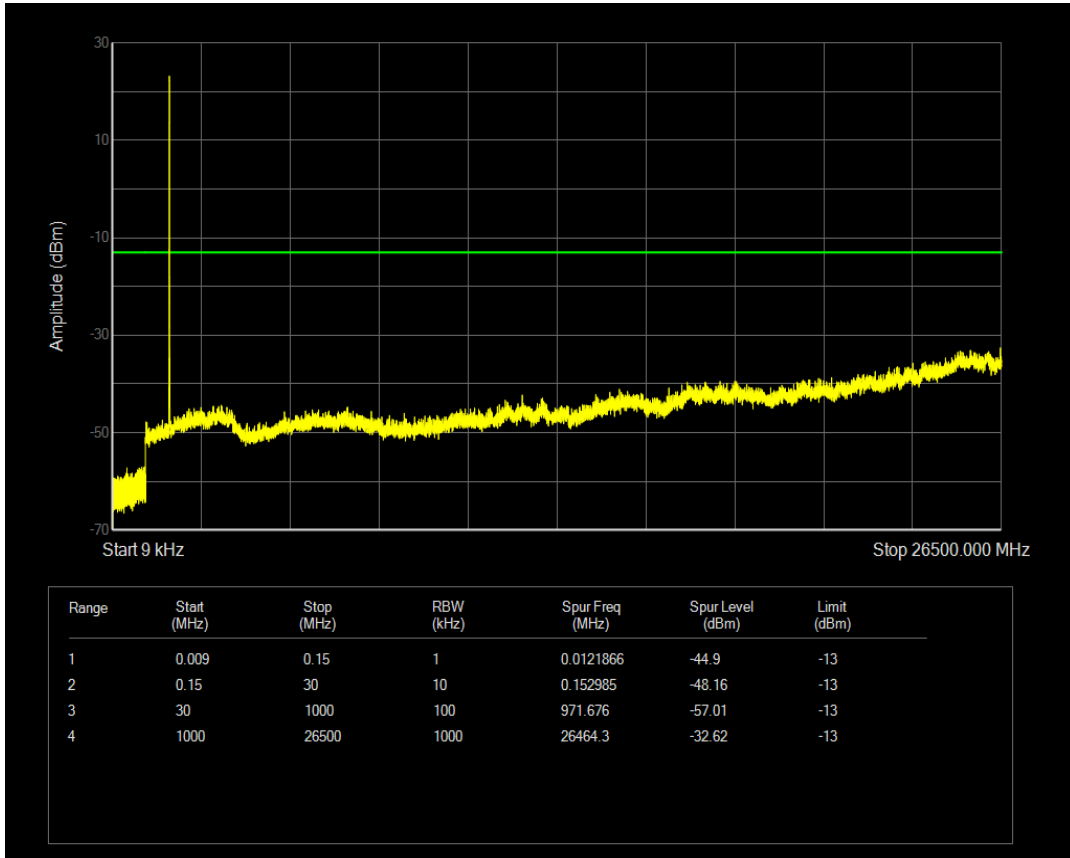

Band4 16QAM BW=1.4MHz Channel=20393 RB Size=1 Position=#0

Band4 16QAM BW=1.4MHz Channel=20393 RB Size=6 Position=#0

Band4 QPSK BW=3MHz Channel=19965 RB Size=1 Position=#0

Band4 QPSK BW=3MHz Channel=19965 RB Size=15 Position=#0