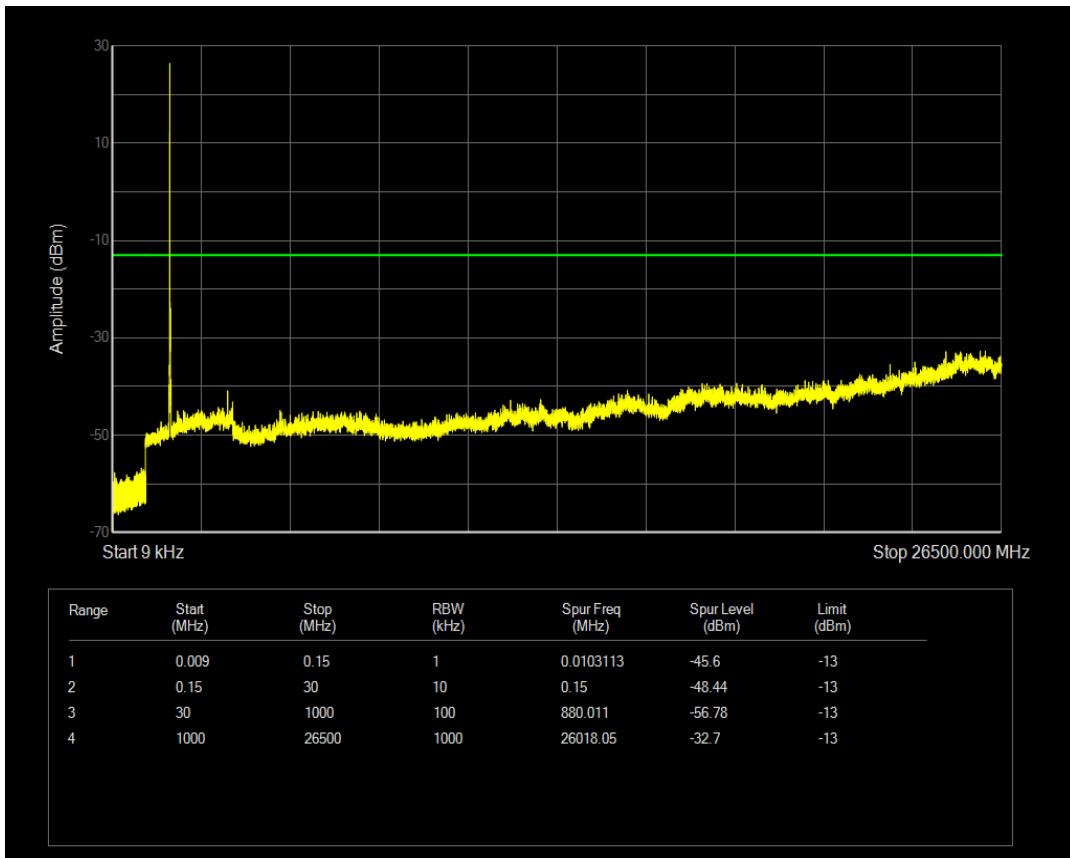

Band4 16QAM BW=15MHz Channel=20325 RB Size=1 Position=#0

Band4 16QAM BW=15MHz Channel=20325 RB Size=75 Position=#0

Band4 QPSK BW=20MHz Channel=20050 RB Size=1 Position=#0

Band4 QPSK BW=20MHz Channel=20050 RB Size=100 Position=#0

Band4 16QAM BW=20MHz Channel=20050 RB Size=1 Position=#0

Band4 16QAM BW=20MHz Channel=20050 RB Size=100 Position=#0

Band4 QPSK BW=20MHz Channel=20175 RB Size=1 Position=#0

Band4 QPSK BW=20MHz Channel=20175 RB Size=100 Position=#0