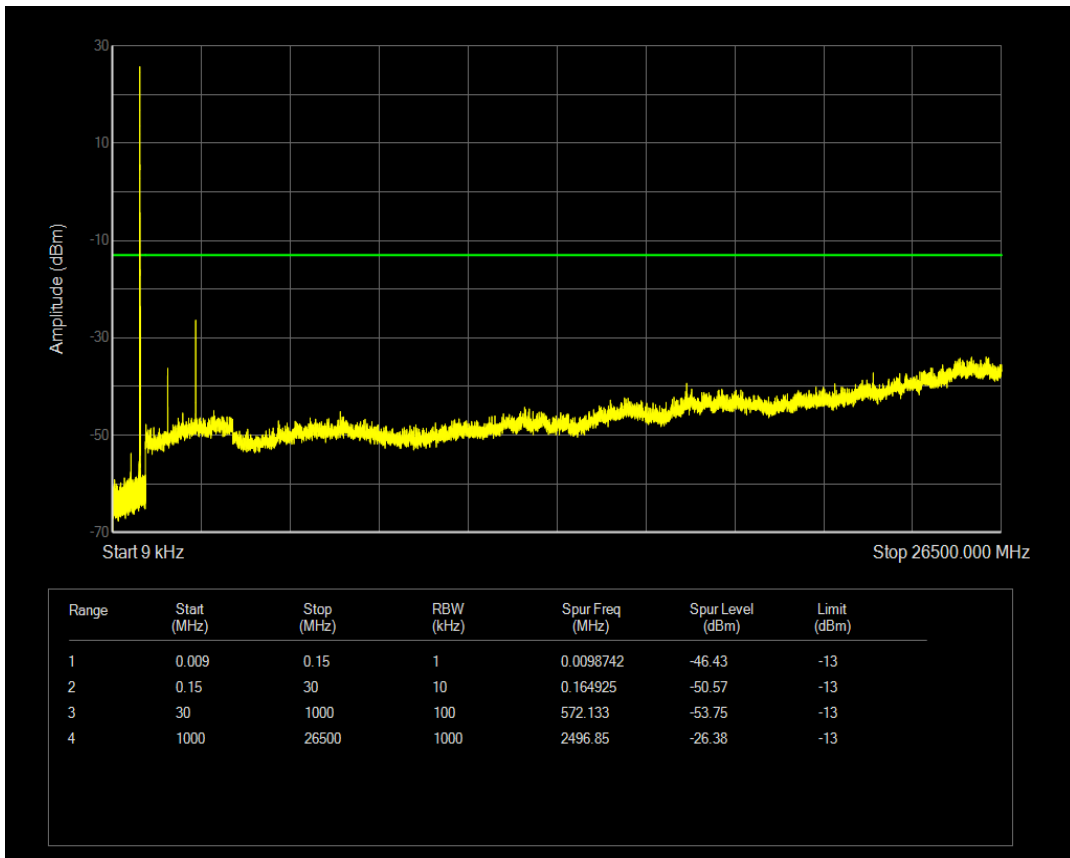

Band5 16QAM BW=5MHz Channel=20625 RB Size=1 Position=#0

Band5 16QAM BW=5MHz Channel=20625 RB Size=25 Position=#0

Band5 QPSK BW=10MHz Channel=20450 RB Size=1 Position=#0

Band5 QPSK BW=10MHz Channel=20450 RB Size=50 Position=#0

Band5 16QAM BW=10MHz Channel=20450 RB Size=1 Position=#0

Band5 16QAM BW=10MHz Channel=20450 RB Size=50 Position=#0

Band5 QPSK BW=10MHz Channel=20525 RB Size=1 Position=#0

Band5 QPSK BW=10MHz Channel=20525 RB Size=50 Position=#0