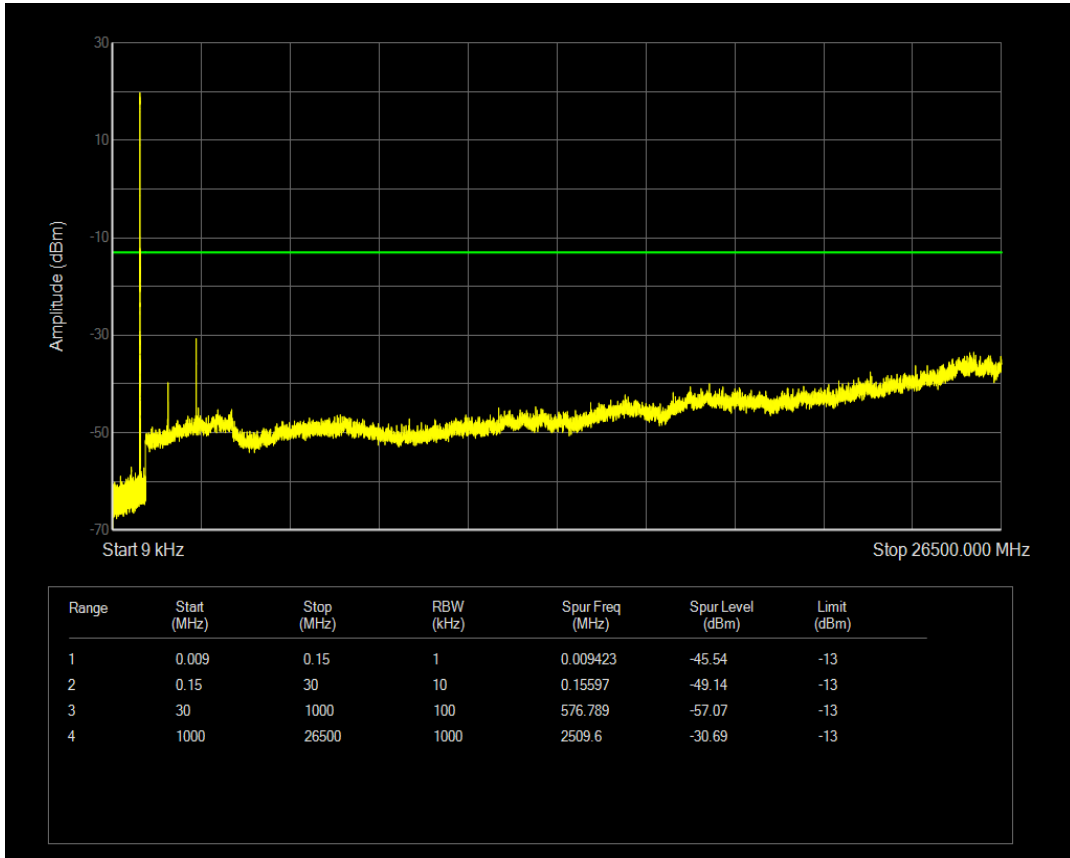

Band4 16QAM BW=20MHz Channel=20300 RB Size=1 Position=#0

Band4 16QAM BW=20MHz Channel=20300 RB Size=100 Position=#0

Band5 QPSK BW=1.4MHz Channel=20407 RB Size=1 Position=#0

Band5 QPSK BW=1.4MHz Channel=20407 RB Size=6 Position=#0

Band5 16QAM BW=1.4MHz Channel=20407 RB Size=1 Position=#0

Band5 16QAM BW=1.4MHz Channel=20407 RB Size=6 Position=#0

Band5 QPSK BW=1.4MHz Channel=20525 RB Size=1 Position=#0

Band5 QPSK BW=1.4MHz Channel=20525 RB Size=6 Position=#0

Band5 16QAM BW=1.4MHz Channel=20525 RB Size=1 Position=#0

Band5 16QAM BW=1.4MHz Channel=20525 RB Size=6 Position=#0

Band5 QPSK BW=1.4MHz Channel=20643 RB Size=1 Position=#0

Band5 QPSK BW=1.4MHz Channel=20643 RB Size=6 Position=#0