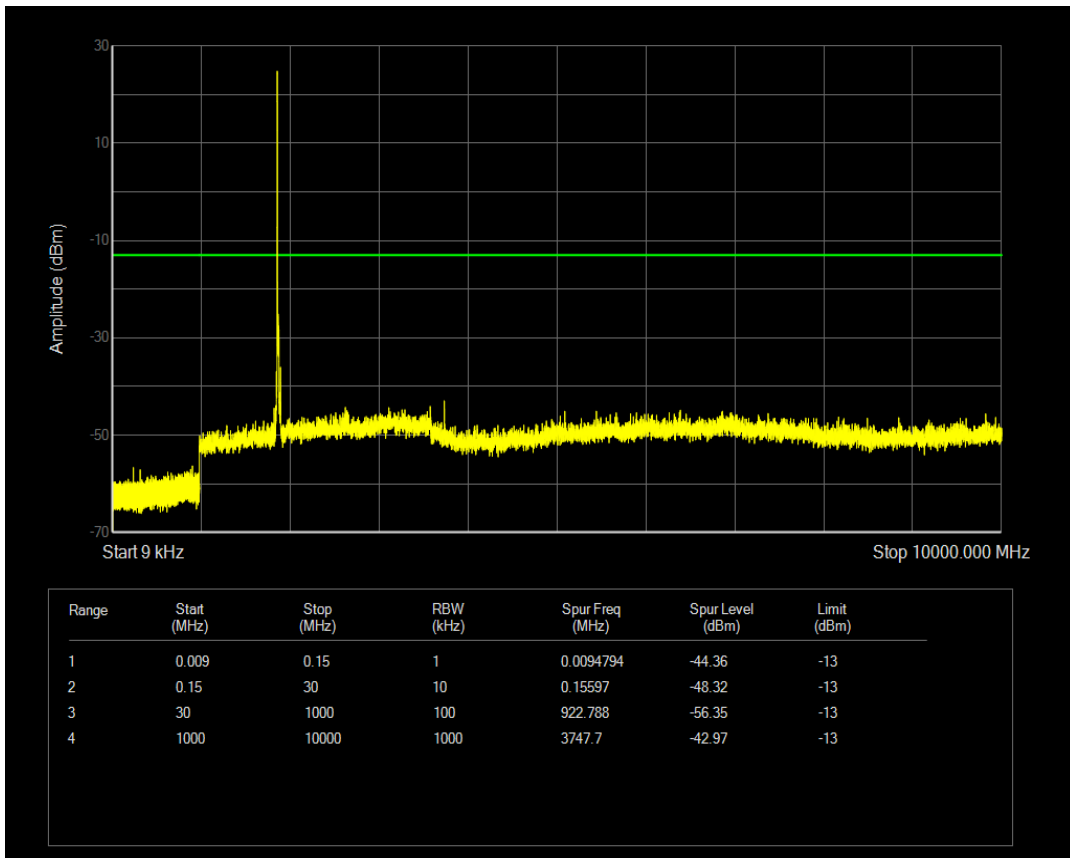

Band25 16QAM BW=20MHz Channel=26365 RB Size=1 Position=#0

Band25 16QAM BW=20MHz Channel=26365 RB Size=100 Position=#0