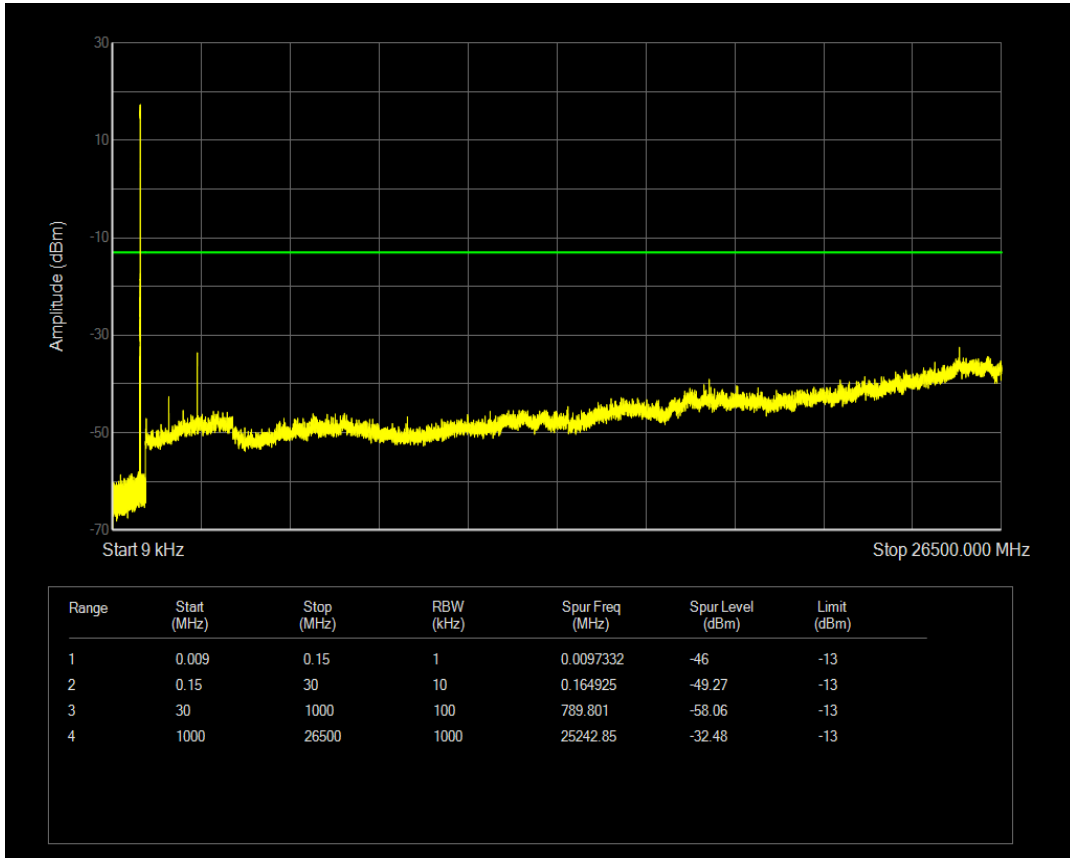

Band5 16QAM BW=3MHz Channel=20525 RB Size=1 Position=#0

Band5 16QAM BW=3MHz Channel=20525 RB Size=15 Position=#0

Band5 QPSK BW=3MHz Channel=20635 RB Size=1 Position=#0

Band5 QPSK BW=3MHz Channel=20635 RB Size=15 Position=#0

Band5 16QAM BW=3MHz Channel=20635 RB Size=1 Position=#0

Band5 16QAM BW=3MHz Channel=20635 RB Size=15 Position=#0

Band5 QPSK BW=5MHz Channel=20425 RB Size=1 Position=#0

Band5 QPSK BW=5MHz Channel=20425 RB Size=25 Position=#0