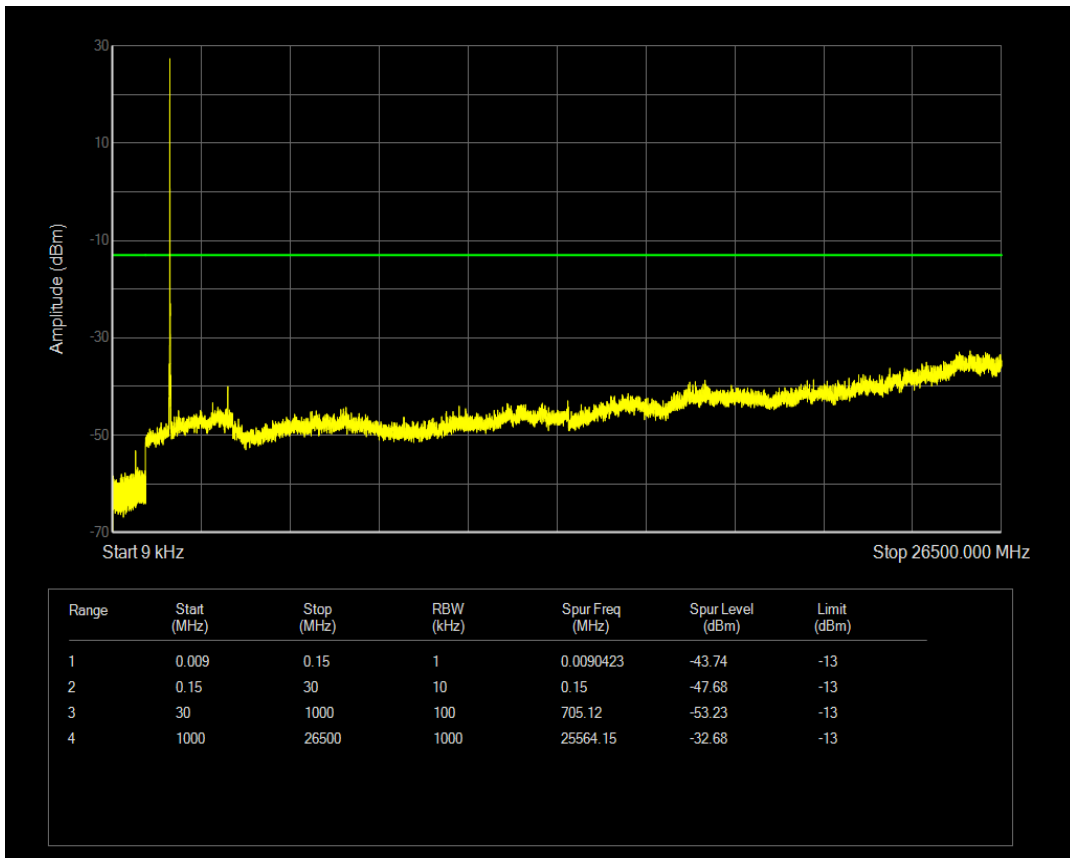

Band4 16QAM BW=10MHz Channel=20175 RB Size=1 Position=#0

Band4 16QAM BW=10MHz Channel=20175 RB Size=50 Position=#0

Band4 QPSK BW=10MHz Channel=20350 RB Size=1 Position=#0

Band4 QPSK BW=10MHz Channel=20350 RB Size=50 Position=#0

Band4 16QAM BW=10MHz Channel=20350 RB Size=1 Position=#0

Band4 16QAM BW=10MHz Channel=20350 RB Size=50 Position=#0

Band4 QPSK BW=15MHz Channel=20025 RB Size=1 Position=#0

Band4 QPSK BW=15MHz Channel=20025 RB Size=75 Position=#0

Band4 16QAM BW=15MHz Channel=20025 RB Size=1 Position=#0

Band4 16QAM BW=15MHz Channel=20025 RB Size=75 Position=#0

Band4 QPSK BW=15MHz Channel=20175 RB Size=1 Position=#0

Band4 QPSK BW=15MHz Channel=20175 RB Size=75 Position=#0