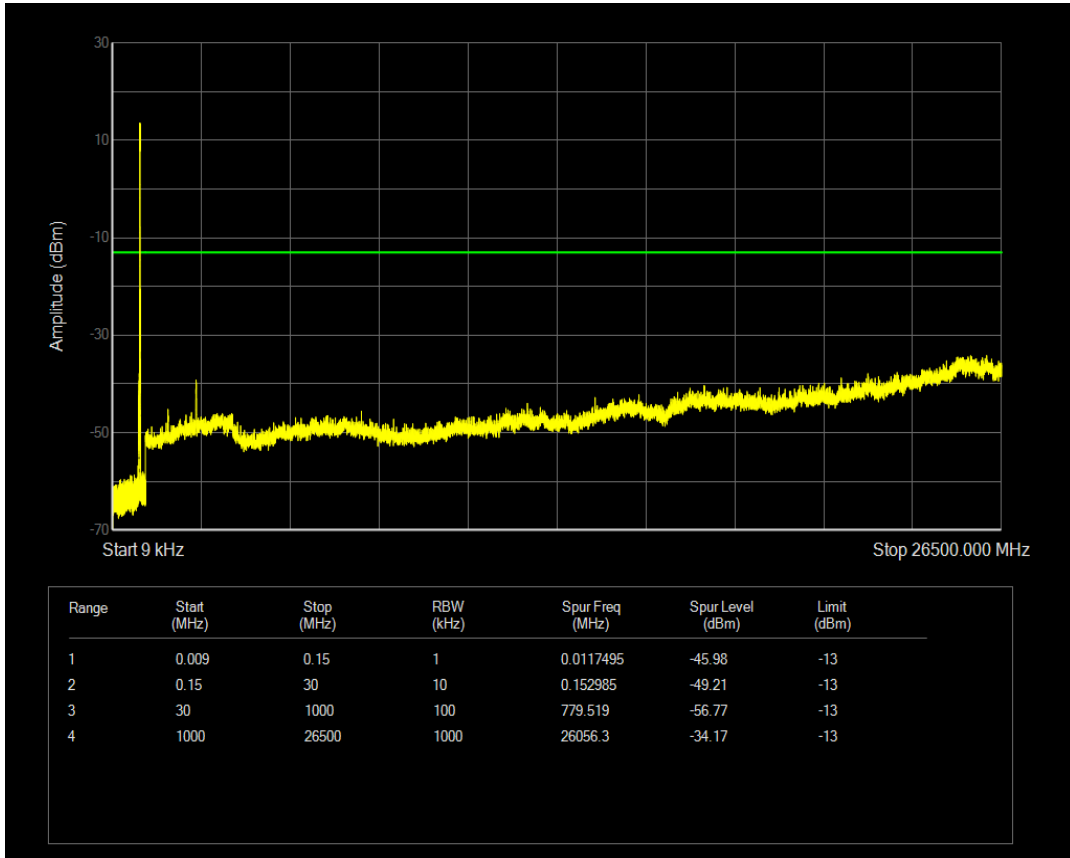

Band5 16QAM BW=10MHz Channel=20450 RB Size=1 Position=#0

Band5 16QAM BW=10MHz Channel=20450 RB Size=50 Position=#0

Band5 QPSK BW=10MHz Channel=20525 RB Size=1 Position=#0

Band5 QPSK BW=10MHz Channel=20525 RB Size=50 Position=#0

Band5 16QAM BW=10MHz Channel=20525 RB Size=1 Position=#0

Band5 16QAM BW=10MHz Channel=20525 RB Size=50 Position=#0