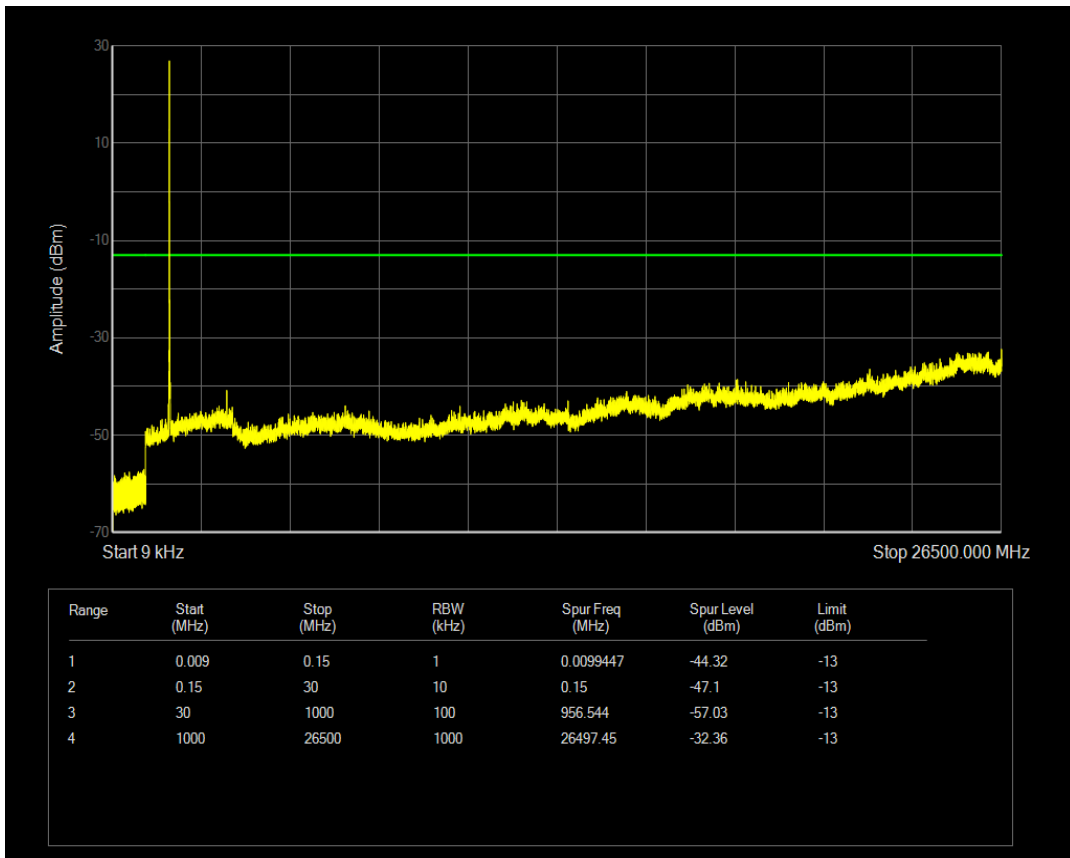

Band4 16QAM BW=10MHz Channel=20175 RB Size=1 Position=#0

Band4 16QAM BW=10MHz Channel=20175 RB Size=50 Position=#0

Band4 QPSK BW=10MHz Channel=20350 RB Size=1 Position=#0

Band4 QPSK BW=10MHz Channel=20350 RB Size=50 Position=#0

Band4 16QAM BW=10MHz Channel=20350 RB Size=1 Position=#0

Band4 16QAM BW=10MHz Channel=20350 RB Size=50 Position=#0

Band4 QPSK BW=15MHz Channel=20025 RB Size=1 Position=#0

Band4 QPSK BW=15MHz Channel=20025 RB Size=75 Position=#0