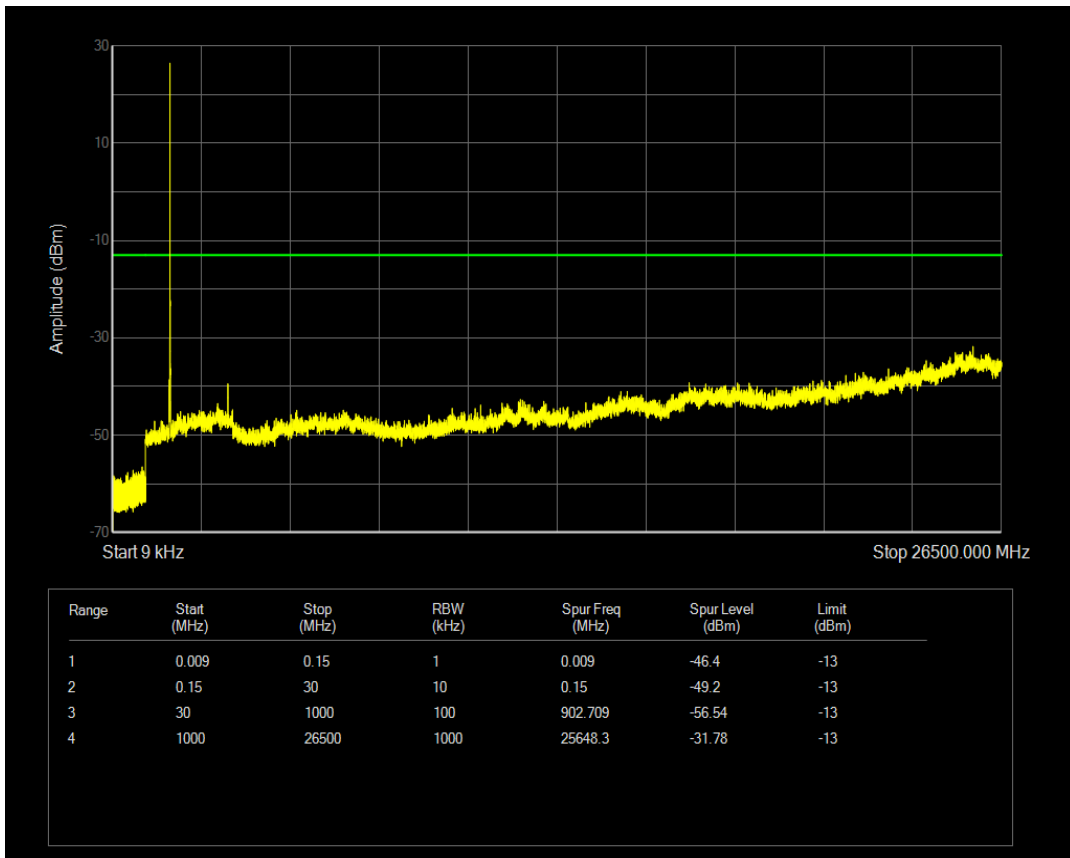

Band4 16QAM BW=10MHz Channel=20000 RB Size=1 Position=#0

Band4 16QAM BW=10MHz Channel=20000 RB Size=50 Position=#0

Band4 QPSK BW=10MHz Channel=20175 RB Size=1 Position=#0

Band4 QPSK BW=10MHz Channel=20175 RB Size=50 Position=#0

Band4 16QAM BW=10MHz Channel=20175 RB Size=1 Position=#0

Band4 16QAM BW=10MHz Channel=20175 RB Size=50 Position=#0

Band4 QPSK BW=10MHz Channel=20350 RB Size=1 Position=#0

Band4 QPSK BW=10MHz Channel=20350 RB Size=50 Position=#0