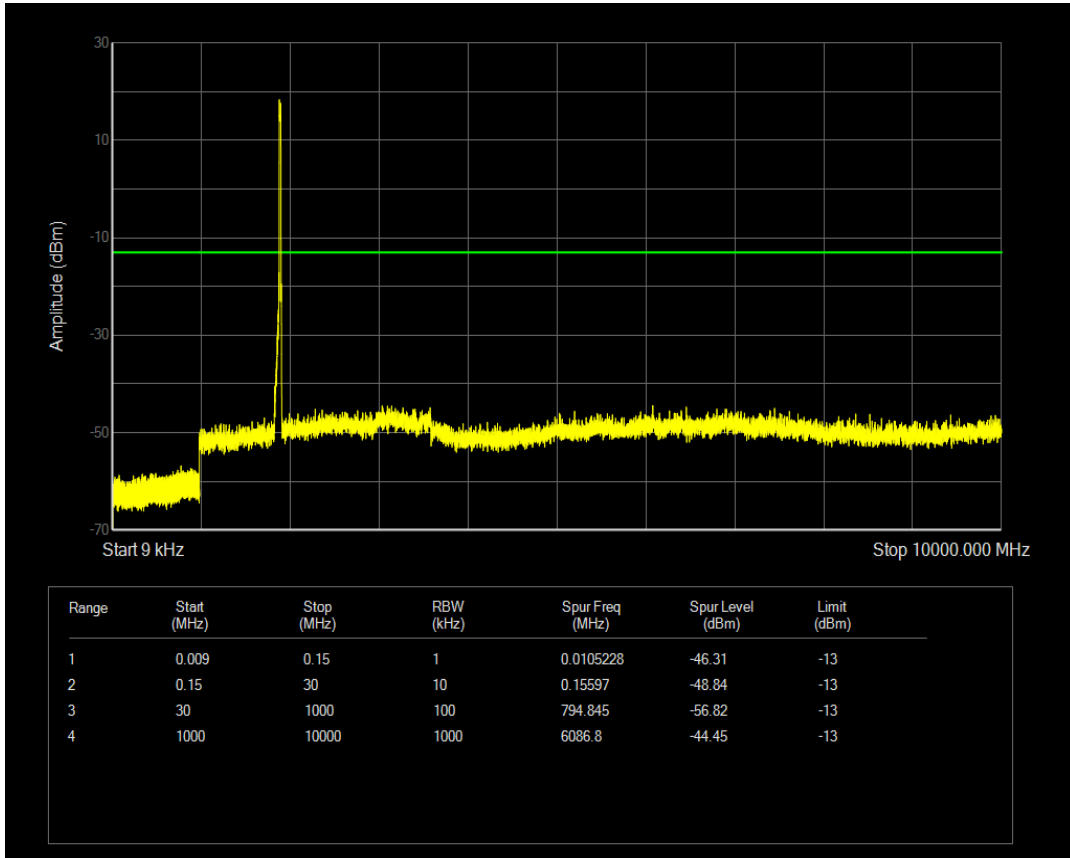

Band25 16QAM BW=20MHz Channel=26590 RB Size=100 Position=#0

Band4 QPSK BW=1.4MHz Channel=19957 RB Size=1 Position=#0