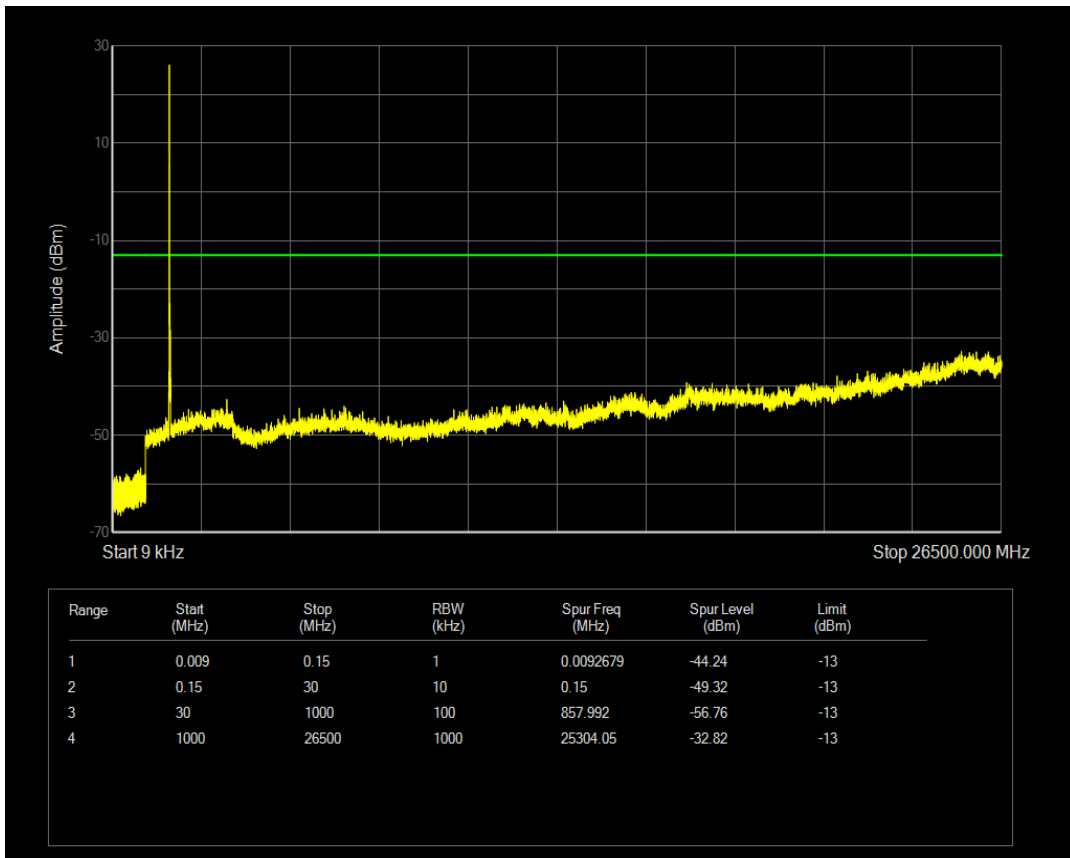

Band4 16QAM BW=15MHz Channel=20325 RB Size=1 Position=#0

Band4 16QAM BW=15MHz Channel=20325 RB Size=75 Position=#0

Band4 QPSK BW=20MHz Channel=20050 RB Size=1 Position=#0

Band4 QPSK BW=20MHz Channel=20050 RB Size=100 Position=#0

Band4 16QAM BW=20MHz Channel=20050 RB Size=1 Position=#0

Band4 16QAM BW=20MHz Channel=20050 RB Size=100 Position=#0

Band4 QPSK BW=20MHz Channel=20175 RB Size=1 Position=#0

Band4 QPSK BW=20MHz Channel=20175 RB Size=100 Position=#0