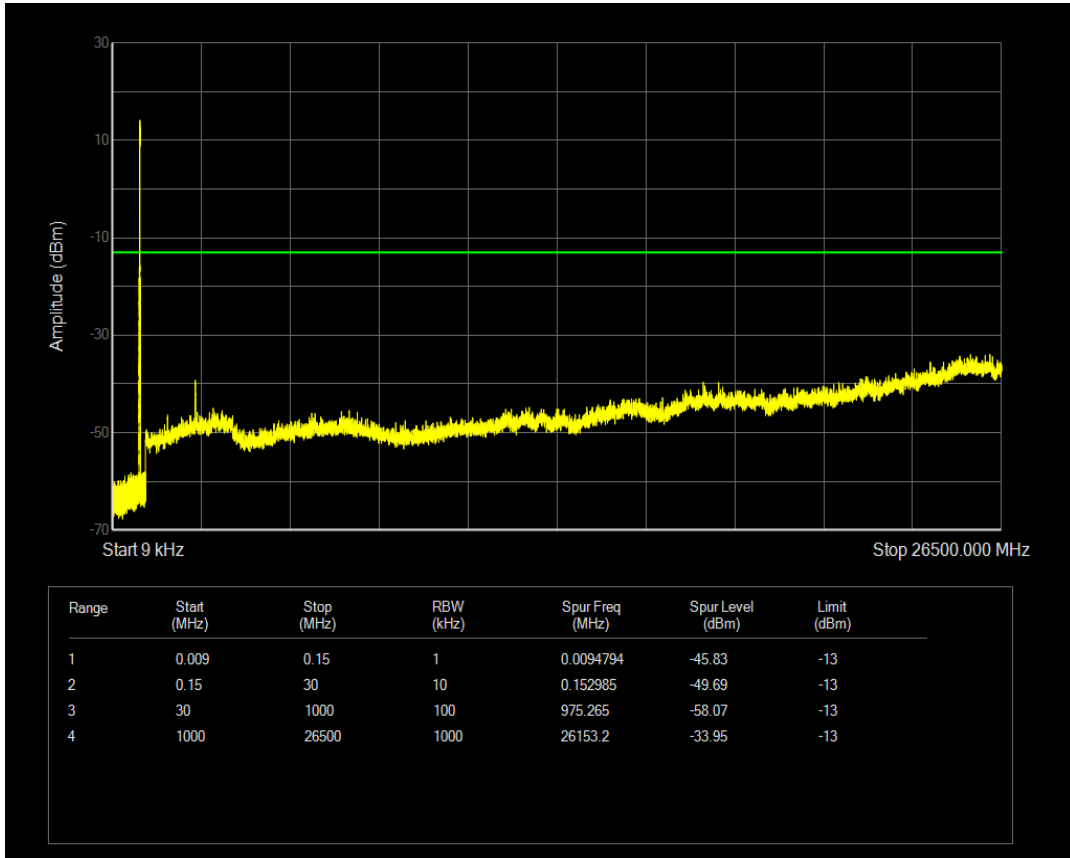

Band5 16QAM BW=5MHz Channel=20625 RB Size=1 Position=#0

Band5 16QAM BW=5MHz Channel=20625 RB Size=25 Position=#0

Band5 QPSK BW=10MHz Channel=20450 RB Size=1 Position=#0

Band5 QPSK BW=10MHz Channel=20450 RB Size=50 Position=#0

Band5 16QAM BW=10MHz Channel=20450 RB Size=1 Position=#0

Band5 16QAM BW=10MHz Channel=20450 RB Size=50 Position=#0

Band5 QPSK BW=10MHz Channel=20525 RB Size=1 Position=#0

Band5 QPSK BW=10MHz Channel=20525 RB Size=50 Position=#0