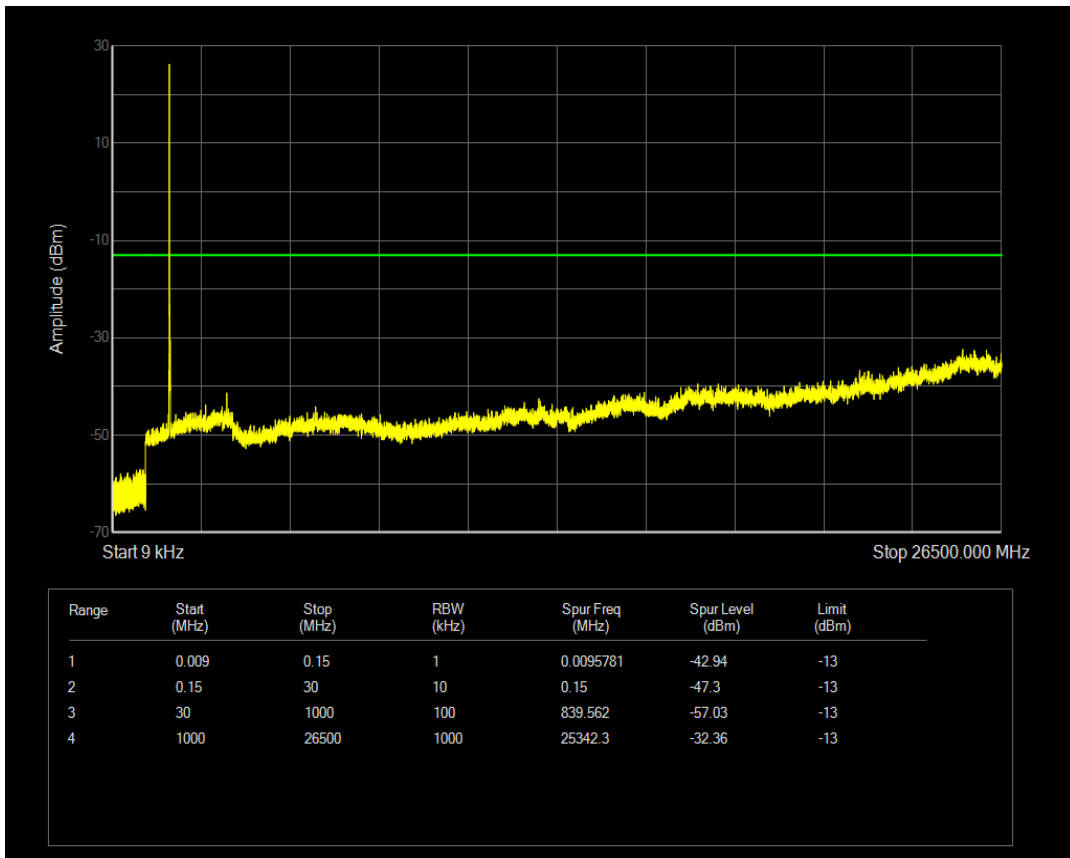

Band4 16QAM BW=10MHz Channel=20350 RB Size=1 Position=#0

Band4 16QAM BW=10MHz Channel=20350 RB Size=50 Position=#0

Band4 QPSK BW=15MHz Channel=20025 RB Size=1 Position=#0

Band4 QPSK BW=15MHz Channel=20025 RB Size=75 Position=#0

Band4 16QAM BW=15MHz Channel=20025 RB Size=1 Position=#0

Band4 16QAM BW=15MHz Channel=20025 RB Size=75 Position=#0

Band4 QPSK BW=15MHz Channel=20175 RB Size=1 Position=#0

Band4 QPSK BW=15MHz Channel=20175 RB Size=75 Position=#0