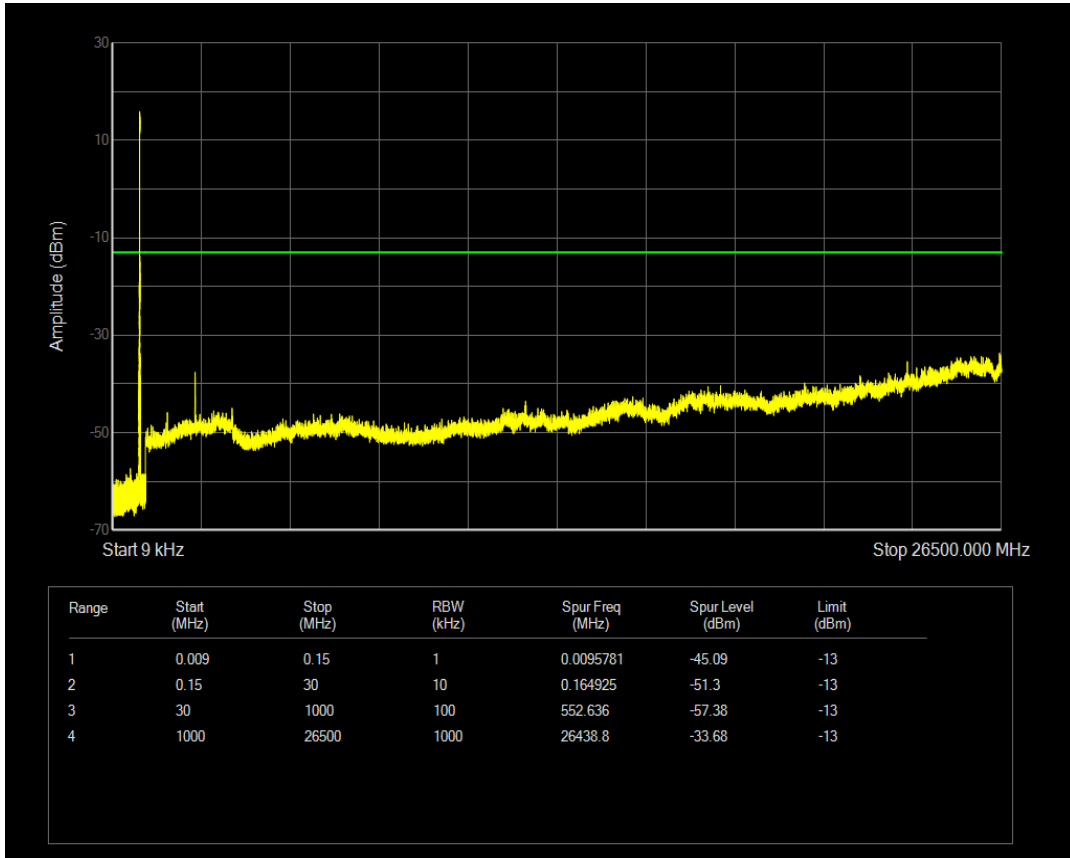

Band5 16QAM BW=3MHz Channel=20635 RB Size=1 Position=#0

Band5 16QAM BW=3MHz Channel=20635 RB Size=15 Position=#0

Band5 QPSK BW=5MHz Channel=20425 RB Size=1 Position=#0

Band5 QPSK BW=5MHz Channel=20425 RB Size=25 Position=#0

Band5 16QAM BW=5MHz Channel=20425 RB Size=1 Position=#0

Band5 16QAM BW=5MHz Channel=20425 RB Size=25 Position=#0

Band5 QPSK BW=5MHz Channel=20525 RB Size=1 Position=#0

Band5 QPSK BW=5MHz Channel=20525 RB Size=25 Position=#0