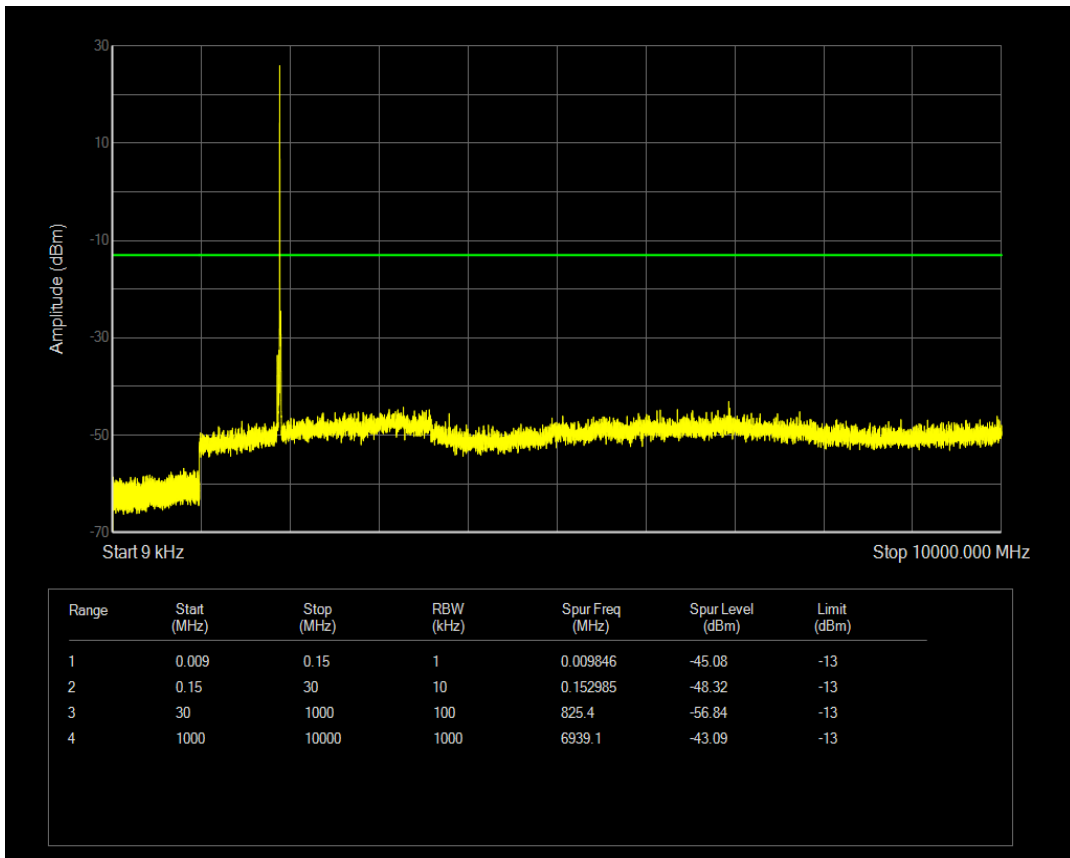

Band25 QPSK BW=15MHz Channel=26615 RB Size=1 Position=#0

Band25 QPSK BW=15MHz Channel=26615 RB Size=75 Position=#0