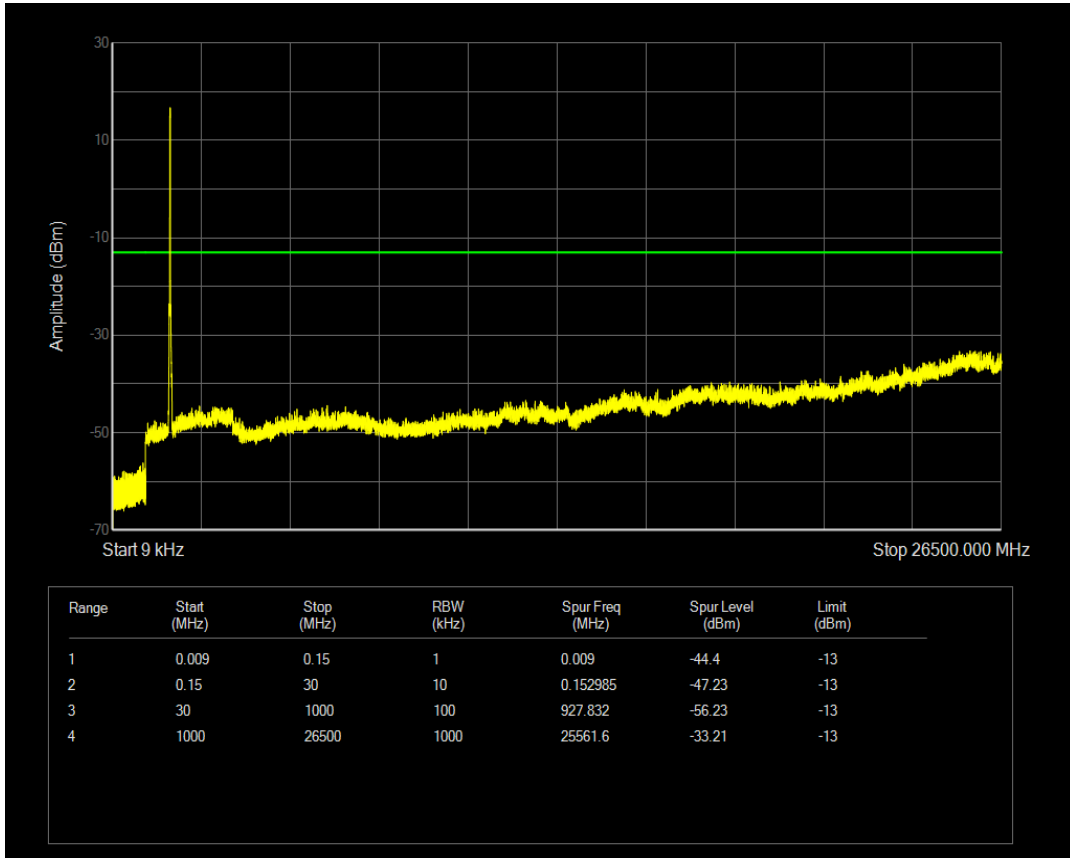

Band4 16QAM BW=20MHz Channel=20050 RB Size=1 Position=#0

Band4 16QAM BW=20MHz Channel=20050 RB Size=100 Position=#0

Band4 QPSK BW=20MHz Channel=20175 RB Size=1 Position=#0

Band4 QPSK BW=20MHz Channel=20175 RB Size=100 Position=#0

Band4 16QAM BW=20MHz Channel=20175 RB Size=1 Position=#0

Band4 16QAM BW=20MHz Channel=20175 RB Size=100 Position=#0

Band4 QPSK BW=20MHz Channel=20300 RB Size=1 Position=#0

Band4 QPSK BW=20MHz Channel=20300 RB Size=100 Position=#0