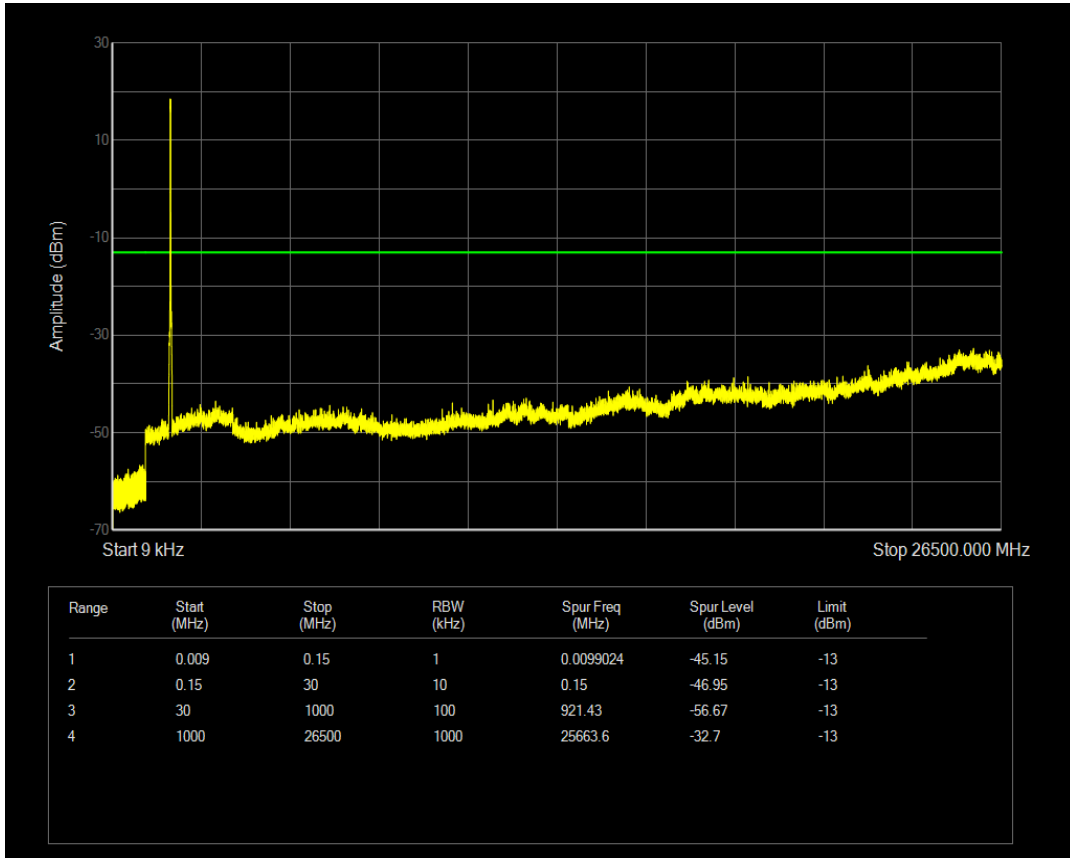

Band4 16QAM BW=20MHz Channel=20050 RB Size=1 Position=#0

Band4 16QAM BW=20MHz Channel=20050 RB Size=100 Position=#0

Band4 QPSK BW=20MHz Channel=20175 RB Size=1 Position=#0

Band4 QPSK BW=20MHz Channel=20175 RB Size=100 Position=#0

Band4 16QAM BW=20MHz Channel=20175 RB Size=1 Position=#0

Band4 16QAM BW=20MHz Channel=20175 RB Size=100 Position=#0

Band4 QPSK BW=20MHz Channel=20300 RB Size=1 Position=#0

Band4 QPSK BW=20MHz Channel=20300 RB Size=100 Position=#0

Band4 16QAM BW=20MHz Channel=20300 RB Size=1 Position=#0

Band4 16QAM BW=20MHz Channel=20300 RB Size=100 Position=#0

Band5 QPSK BW=1.4MHz Channel=20407 RB Size=1 Position=#0

Band5 QPSK BW=1.4MHz Channel=20407 RB Size=6 Position=#0