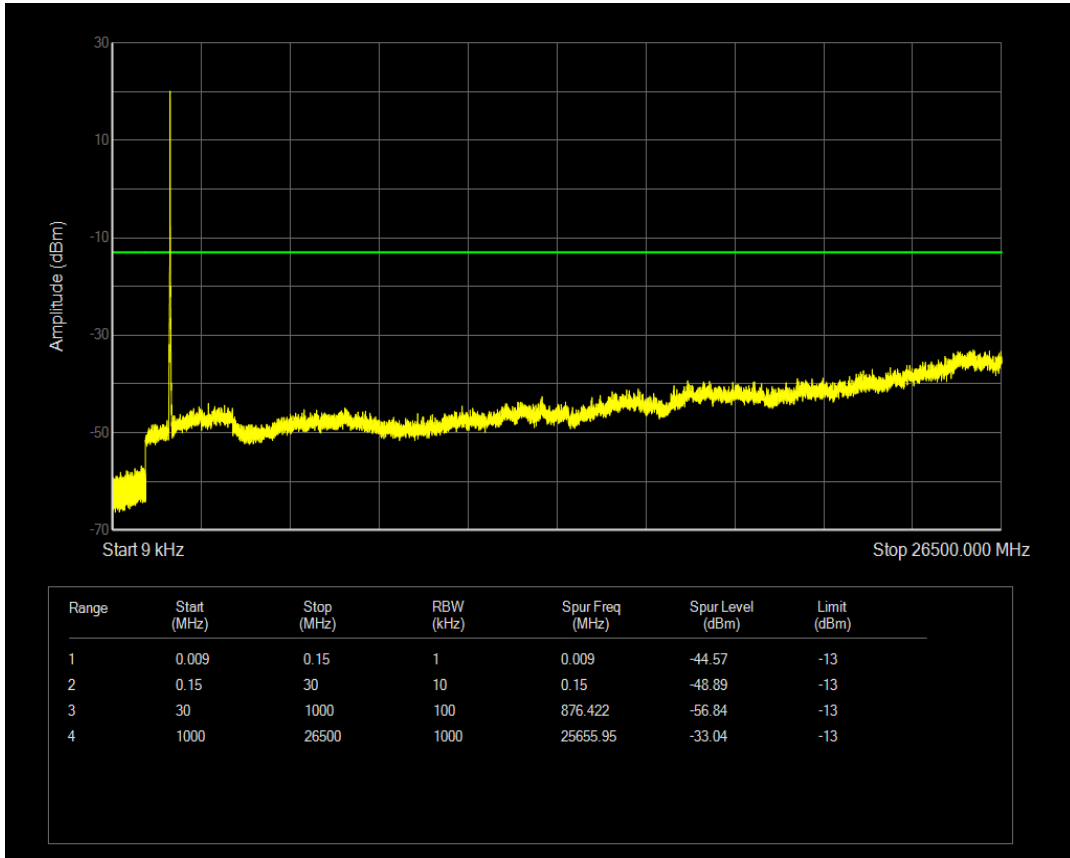

Band4 16QAM BW=10MHz Channel=20000 RB Size=1 Position=#0

Band4 16QAM BW=10MHz Channel=20000 RB Size=50 Position=#0

Band4 QPSK BW=10MHz Channel=20175 RB Size=1 Position=#0

Band4 QPSK BW=10MHz Channel=20175 RB Size=50 Position=#0

Band4 16QAM BW=10MHz Channel=20175 RB Size=1 Position=#0

Band4 16QAM BW=10MHz Channel=20175 RB Size=50 Position=#0

Band4 QPSK BW=10MHz Channel=20350 RB Size=1 Position=#0

Band4 QPSK BW=10MHz Channel=20350 RB Size=50 Position=#0