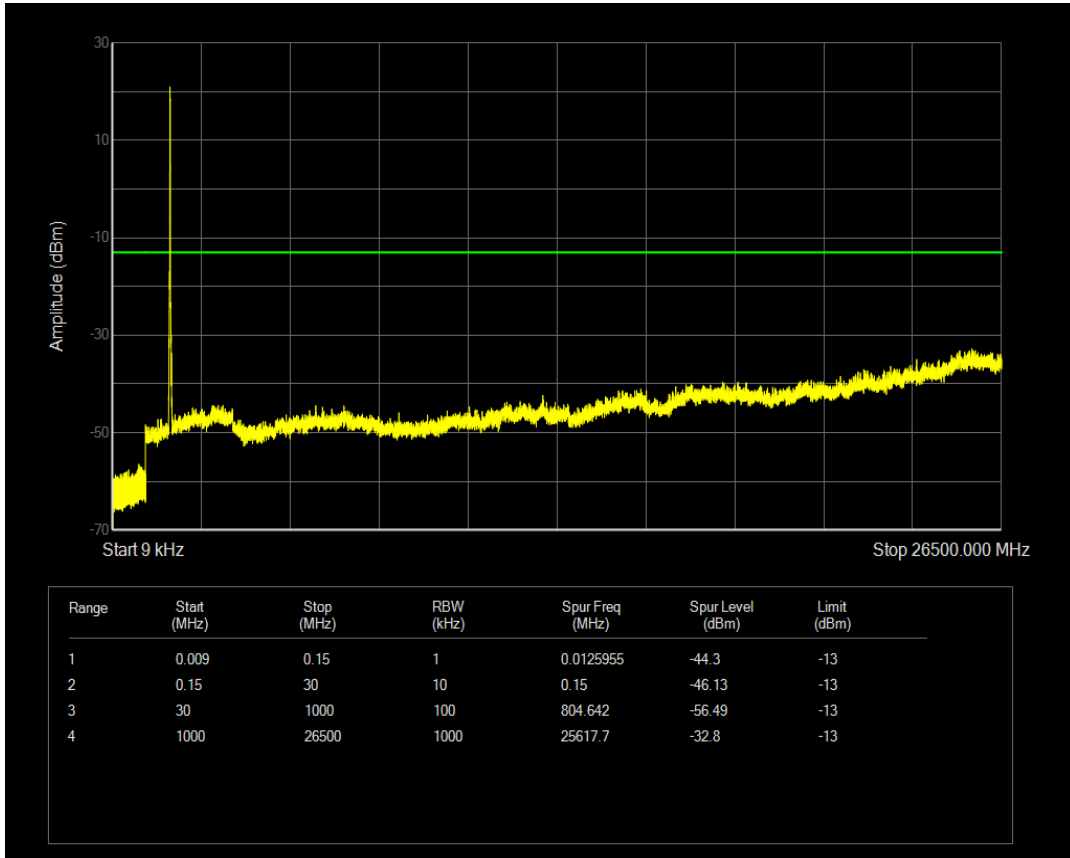

Band4 16QAM BW=10MHz Channel=20350 RB Size=1 Position=#0

Band4 16QAM BW=10MHz Channel=20350 RB Size=50 Position=#0

Band4 QPSK BW=15MHz Channel=20025 RB Size=1 Position=#0

Band4 QPSK BW=15MHz Channel=20025 RB Size=75 Position=#0

Band4 16QAM BW=15MHz Channel=20025 RB Size=1 Position=#0

Band4 16QAM BW=15MHz Channel=20025 RB Size=75 Position=#0

Band4 QPSK BW=15MHz Channel=20175 RB Size=1 Position=#0

Band4 QPSK BW=15MHz Channel=20175 RB Size=75 Position=#0

Band4 16QAM BW=15MHz Channel=20175 RB Size=1 Position=#0

Band4 16QAM BW=15MHz Channel=20175 RB Size=75 Position=#0

Band4 QPSK BW=15MHz Channel=20325 RB Size=1 Position=#0

Band4 QPSK BW=15MHz Channel=20325 RB Size=75 Position=#0