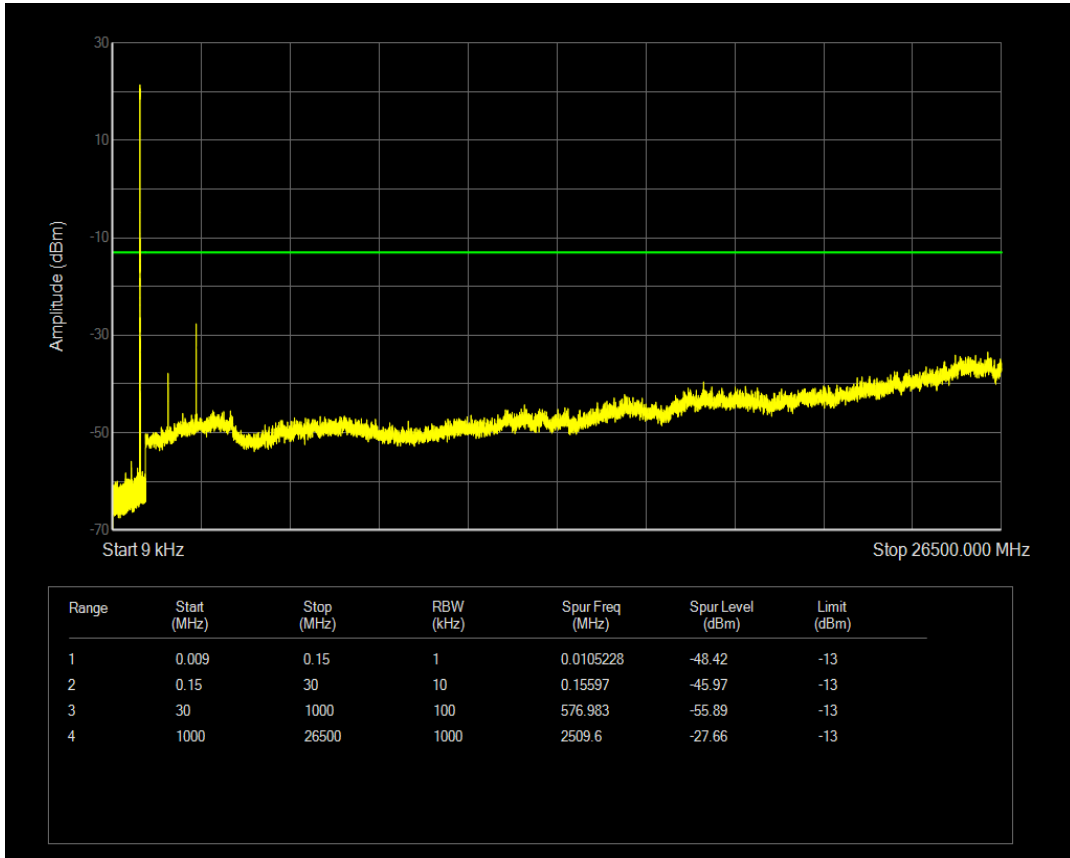

Band4 16QAM BW=20MHz Channel=20300 RB Size=1 Position=#0

Band4 16QAM BW=20MHz Channel=20300 RB Size=100 Position=#0

Band5 QPSK BW=1.4MHz Channel=20407 RB Size=1 Position=#0

Band5 QPSK BW=1.4MHz Channel=20407 RB Size=6 Position=#0

Band5 16QAM BW=1.4MHz Channel=20407 RB Size=1 Position=#0

Band5 16QAM BW=1.4MHz Channel=20407 RB Size=6 Position=#0

Band5 QPSK BW=1.4MHz Channel=20525 RB Size=1 Position=#0

Band5 QPSK BW=1.4MHz Channel=20525 RB Size=6 Position=#0

Band5 16QAM BW=1.4MHz Channel=20525 RB Size=1 Position=#0

Band5 16QAM BW=1.4MHz Channel=20525 RB Size=6 Position=#0

Band5 QPSK BW=1.4MHz Channel=20643 RB Size=1 Position=#0

Band5 QPSK BW=1.4MHz Channel=20643 RB Size=6 Position=#0