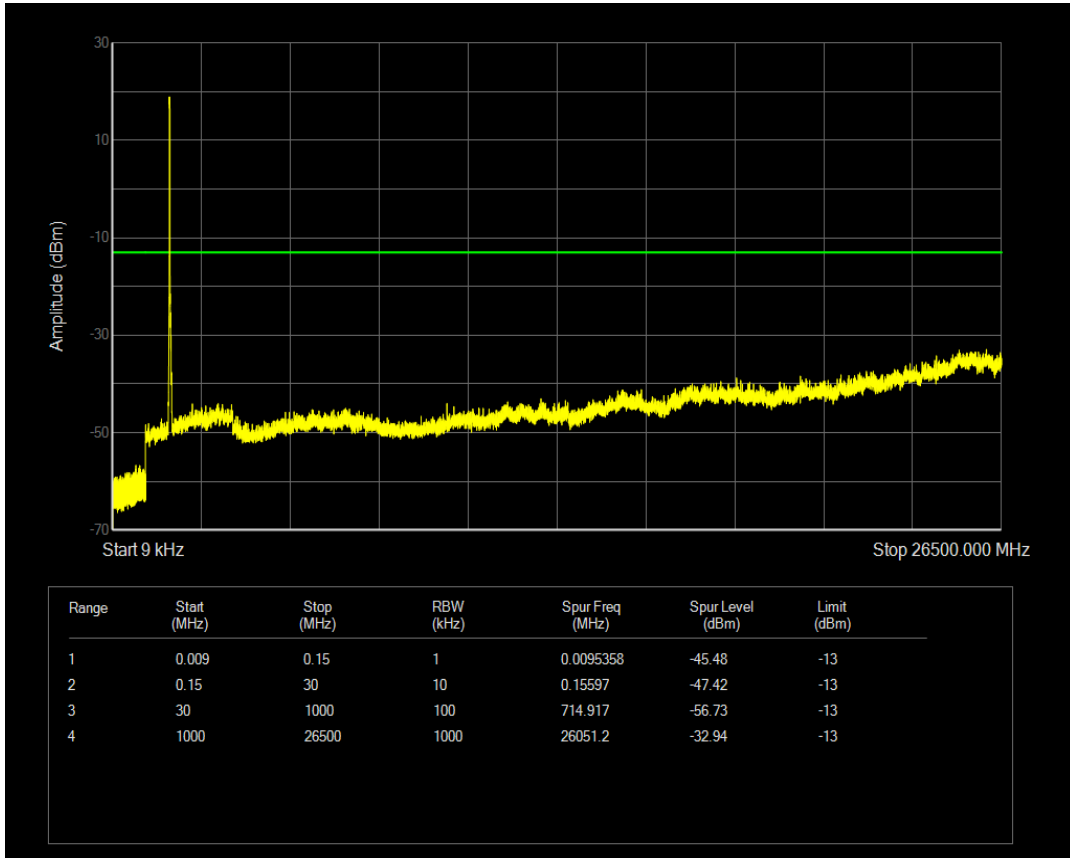

Band4 16QAM BW=15MHz Channel=20325 RB Size=1 Position=#0

Band4 16QAM BW=15MHz Channel=20325 RB Size=75 Position=#0

Band4 QPSK BW=20MHz Channel=20050 RB Size=1 Position=#0

Band4 QPSK BW=20MHz Channel=20050 RB Size=100 Position=#0

Band4 16QAM BW=20MHz Channel=20050 RB Size=1 Position=#0

Band4 16QAM BW=20MHz Channel=20050 RB Size=100 Position=#0

Band4 QPSK BW=20MHz Channel=20175 RB Size=1 Position=#0

Band4 QPSK BW=20MHz Channel=20175 RB Size=100 Position=#0