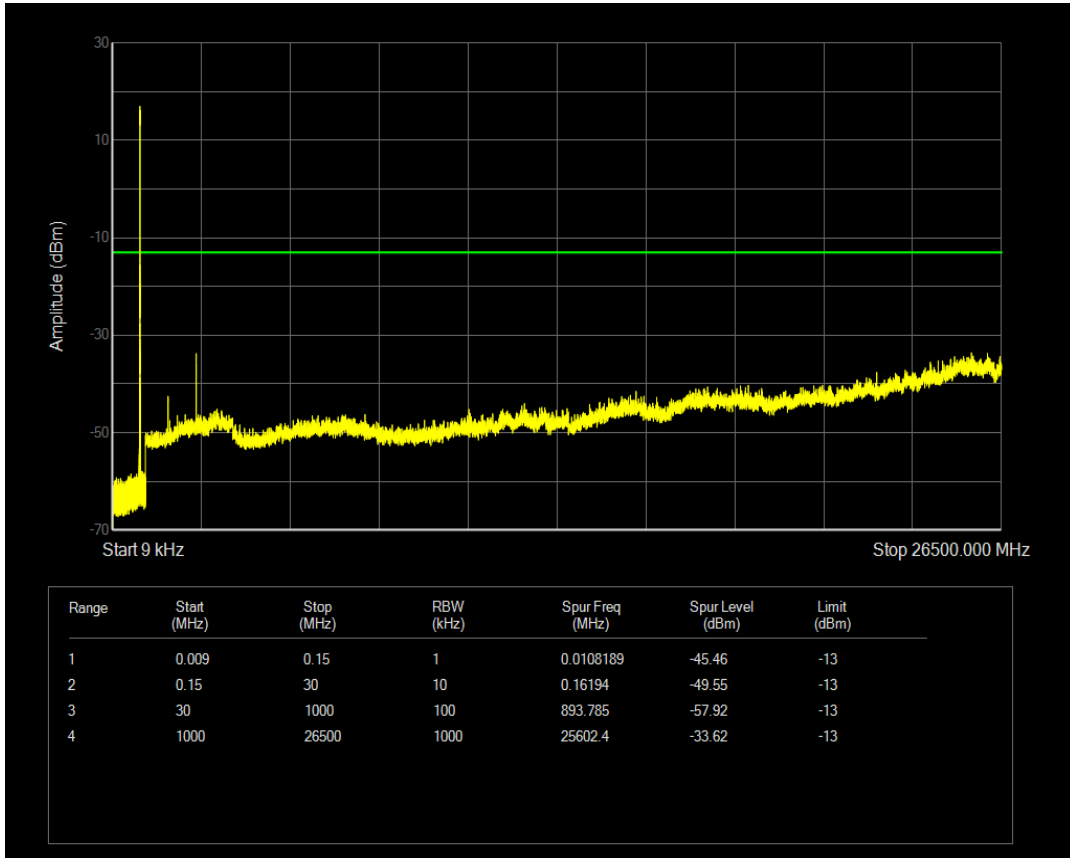

Band5 16QAM BW=3MHz Channel=20525 RB Size=15 Position=#0

Band5 QPSK BW=3MHz Channel=20635 RB Size=1 Position=#0