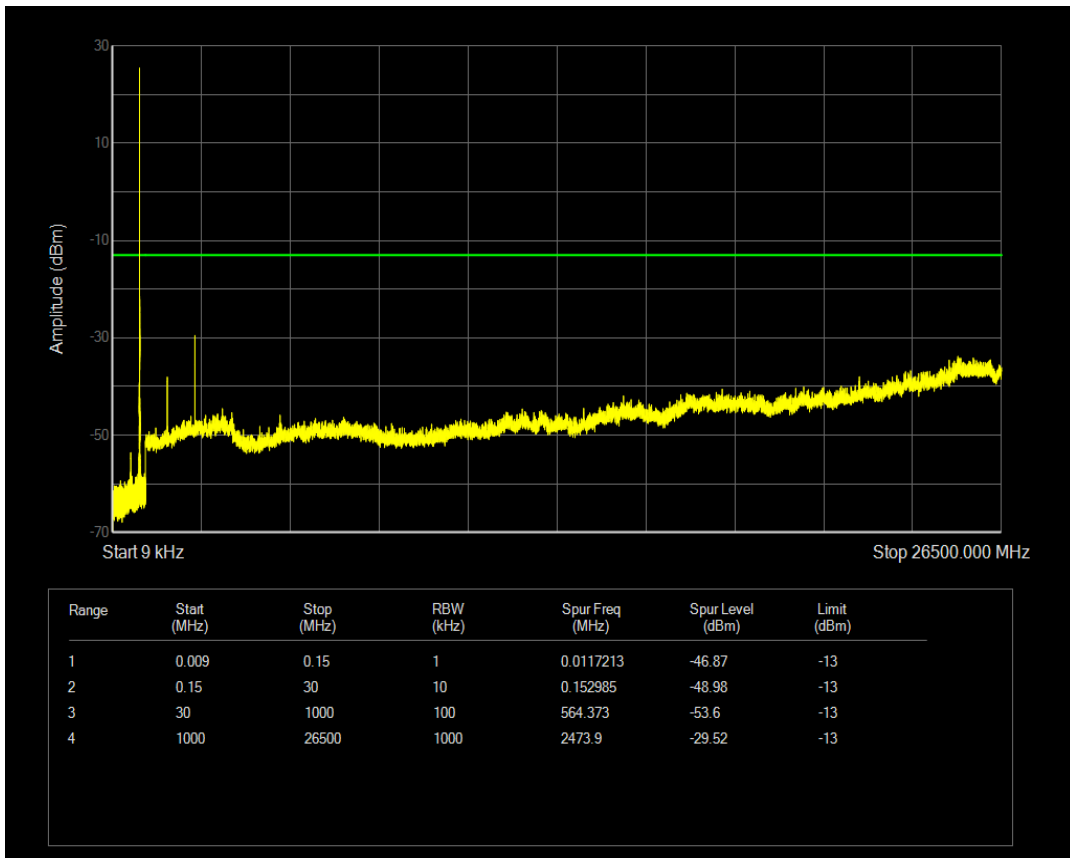

Band5 QPSK BW=5MHz Channel=20425 RB Size=1 Position=#0

Band5 QPSK BW=5MHz Channel=20425 RB Size=25 Position=#0