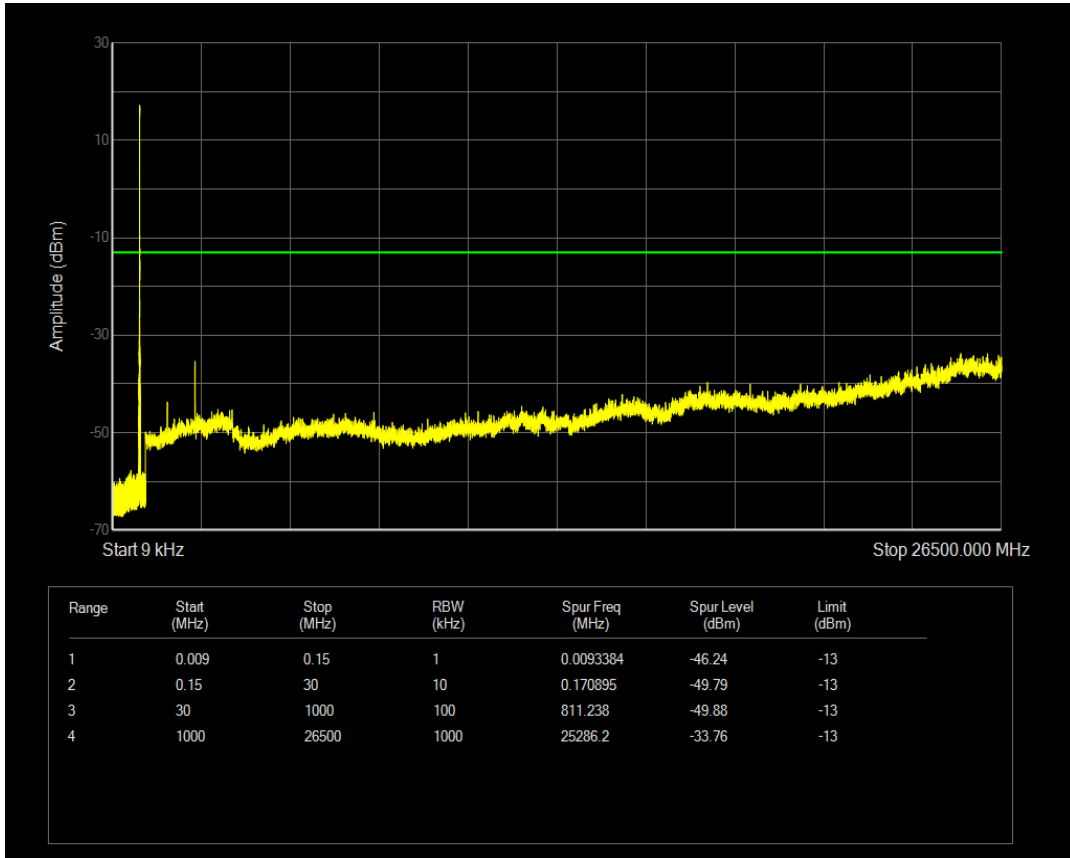

Band5 16QAM BW=1.4MHz Channel=20643 RB Size=1 Position=#0

Band5 QPSK BW=3MHz Channel=20415 RB Size=1 Position=#0

Band5 16QAM BW=1.4MHz Channel=20643 RB Size=6 Position=#0

Band5 QPSK BW=3MHz Channel=20415 RB Size=15 Position=#0