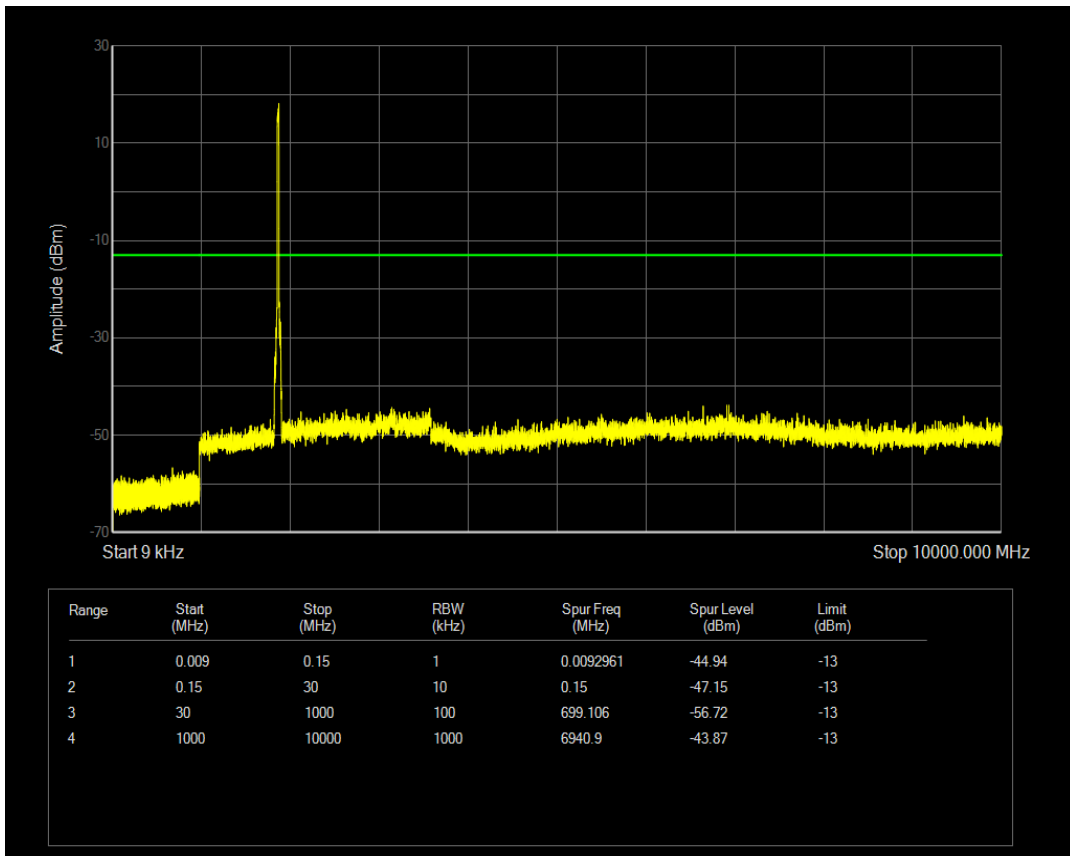

Band25 QPSK BW=20MHz Channel=26365 RB Size=100 Position=#0

Band25 QPSK BW=20MHz Channel=26365 RB Size=1 Position=#0