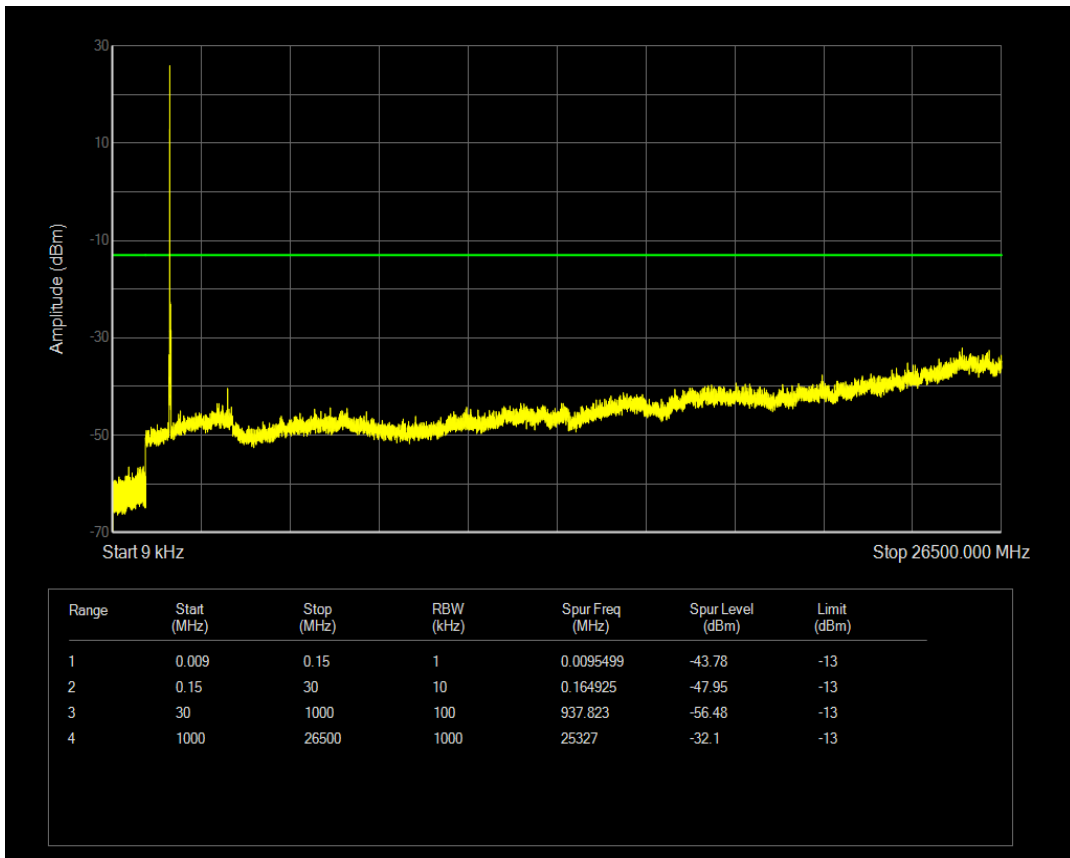

Band4 16QAM BW=20MHz Channel=20050 RB Size=1 Position=#0

Band4 16QAM BW=20MHz Channel=20050 RB Size=100 Position=#0

Band4 QPSK BW=20MHz Channel=20175 RB Size=1 Position=#0

Band4 QPSK BW=20MHz Channel=20175 RB Size=100 Position=#0

Band4 16QAM BW=20MHz Channel=20175 RB Size=1 Position=#0

Band4 16QAM BW=20MHz Channel=20175 RB Size=100 Position=#0

Band4 QPSK BW=20MHz Channel=20300 RB Size=1 Position=#0

Band4 QPSK BW=20MHz Channel=20300 RB Size=100 Position=#0