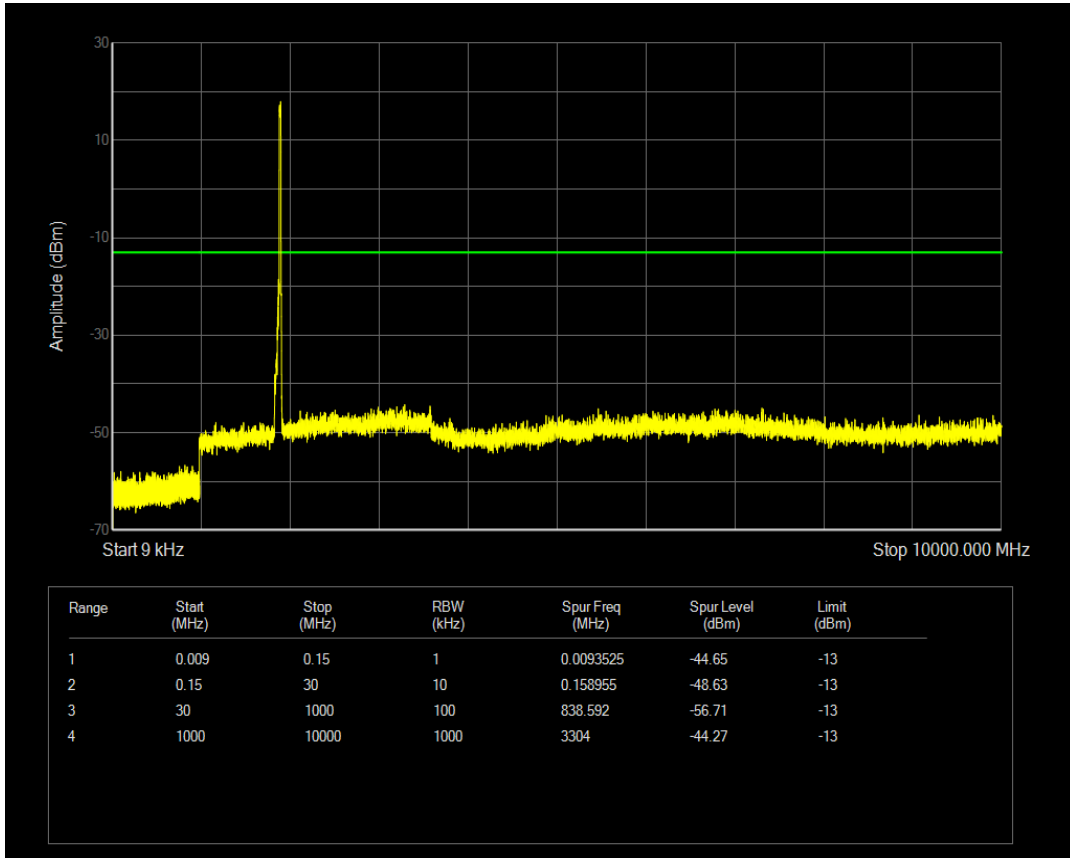

Band25 16QAM BW=20MHz Channel=26365 RB Size=1 Position=#0

Band25 16QAM BW=20MHz Channel=26365 RB Size=100 Position=#0

Band25 QPSK BW=20MHz Channel=26590 RB Size=1 Position=#0

Band25 QPSK BW=20MHz Channel=26590 RB Size=100 Position=#0

Band25 16QAM BW=20MHz Channel=26590 RB Size=1 Position=#0

Band25 16QAM BW=20MHz Channel=26590 RB Size=100 Position=#0

Band4 QPSK BW=1.4MHz Channel=19957 RB Size=1 Position=#0

Band4 QPSK BW=1.4MHz Channel=19957 RB Size=6 Position=#0