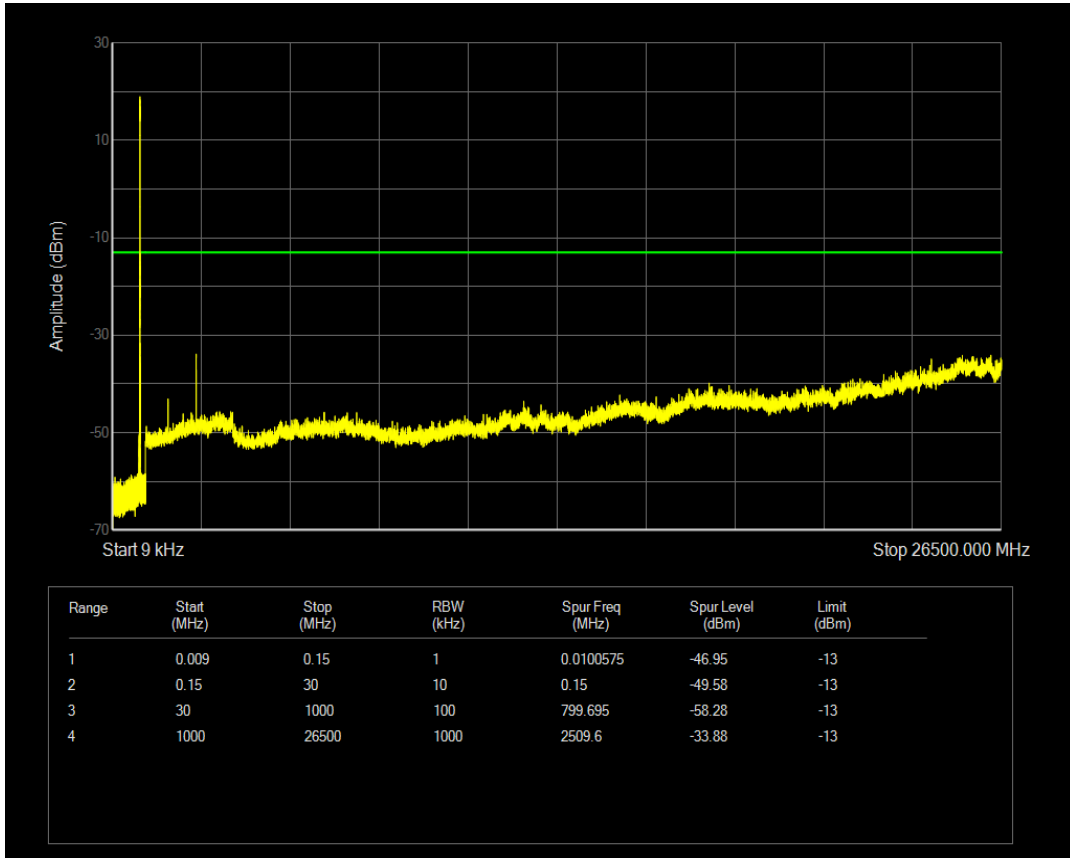

Band5 16QAM BW=3MHz Channel=20415 RB Size=1 Position=#0

Band5 16QAM BW=3MHz Channel=20415 RB Size=15 Position=#0

Band5 QPSK BW=3MHz Channel=20525 RB Size=1 Position=#0

Band5 QPSK BW=3MHz Channel=20525 RB Size=15 Position=#0