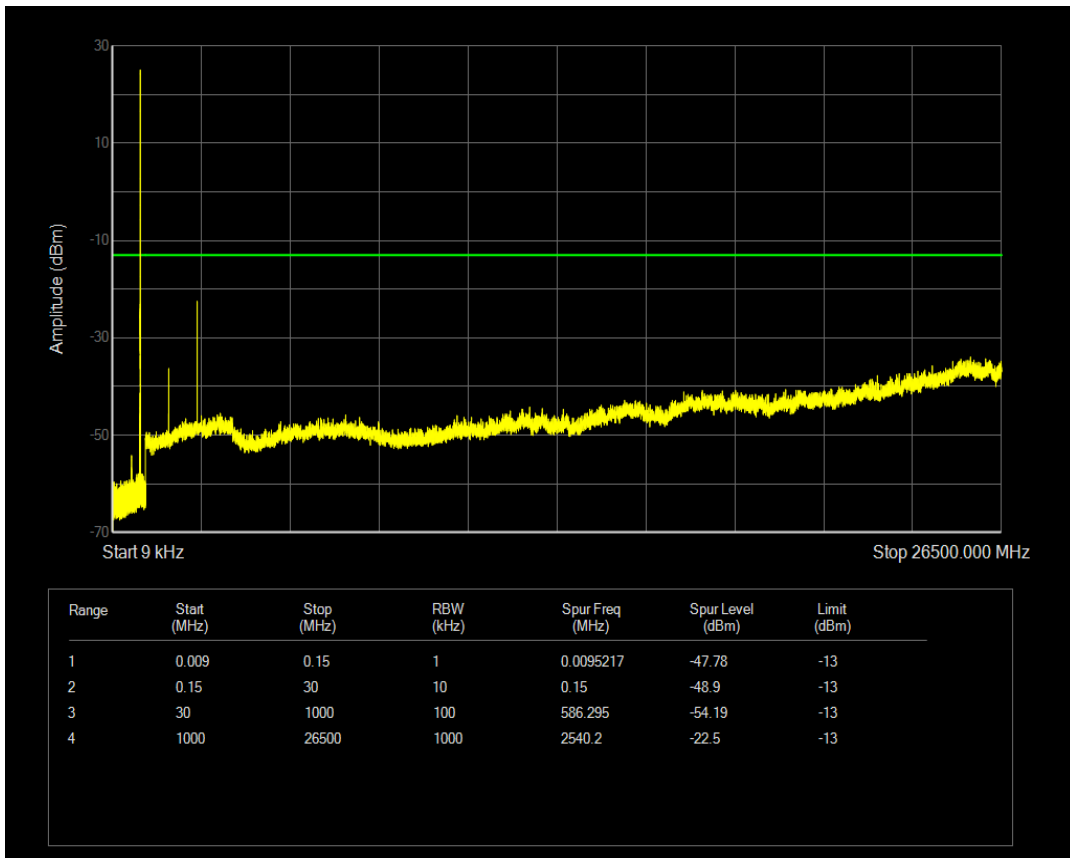

Band5 16QAM BW=3MHz Channel=20525 RB Size=1 Position=#0

Band5 16QAM BW=3MHz Channel=20525 RB Size=15 Position=#0

Band5 QPSK BW=3MHz Channel=20635 RB Size=1 Position=#0

Band5 QPSK BW=3MHz Channel=20635 RB Size=15 Position=#0

Band5 16QAM BW=3MHz Channel=20635 RB Size=1 Position=#0

Band5 16QAM BW=3MHz Channel=20635 RB Size=15 Position=#0

Band5 QPSK BW=5MHz Channel=20425 RB Size=1 Position=#0

Band5 QPSK BW=5MHz Channel=20425 RB Size=25 Position=#0