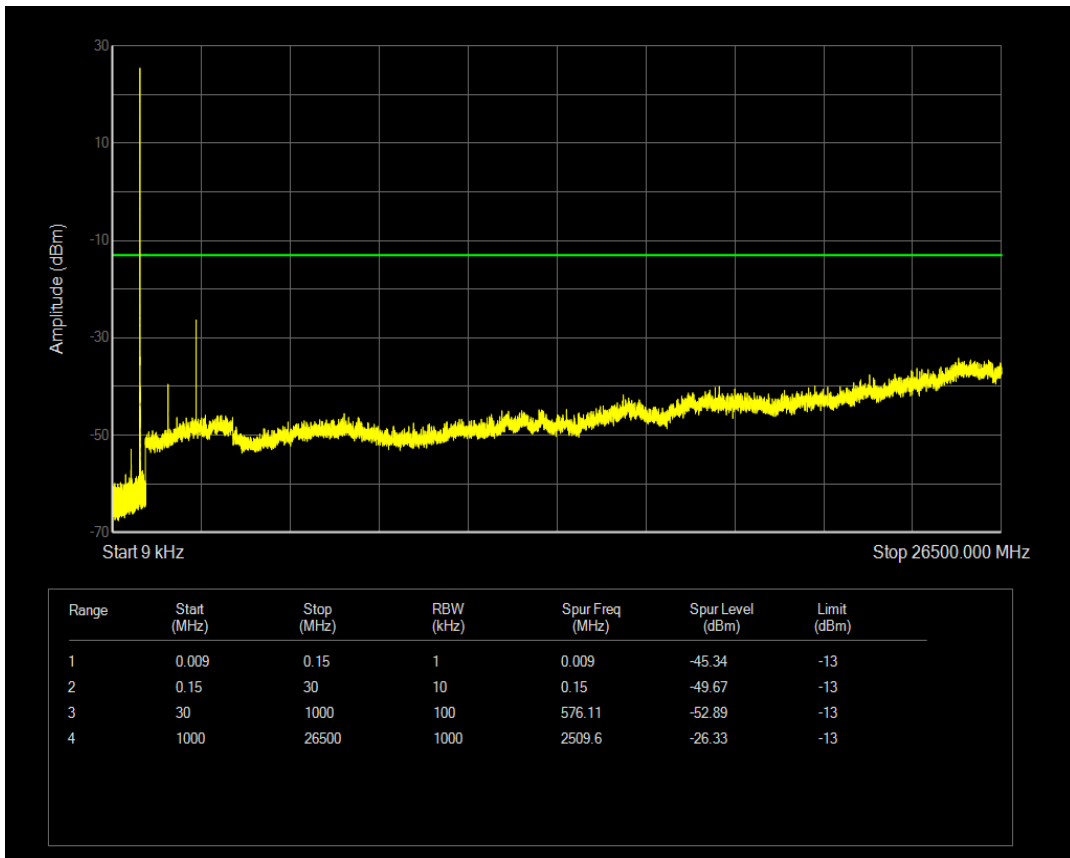

Band4 16QAM BW=20MHz Channel=20175 RB Size=1 Position=#0

Band4 16QAM BW=20MHz Channel=20175 RB Size=100 Position=#0

Band4 QPSK BW=20MHz Channel=20300 RB Size=1 Position=#0

Band4 QPSK BW=20MHz Channel=20300 RB Size=100 Position=#0

Band4 16QAM BW=20MHz Channel=20300 RB Size=1 Position=#0

Band4 16QAM BW=20MHz Channel=20300 RB Size=100 Position=#0

Band5 QPSK BW=1.4MHz Channel=20407 RB Size=1 Position=#0

Band5 QPSK BW=1.4MHz Channel=20407 RB Size=6 Position=#0

Band5 16QAM BW=1.4MHz Channel=20407 RB Size=1 Position=#0

Band5 16QAM BW=1.4MHz Channel=20407 RB Size=6 Position=#0

Band5 QPSK BW=1.4MHz Channel=20525 RB Size=1 Position=#0

Band5 QPSK BW=1.4MHz Channel=20525 RB Size=6 Position=#0