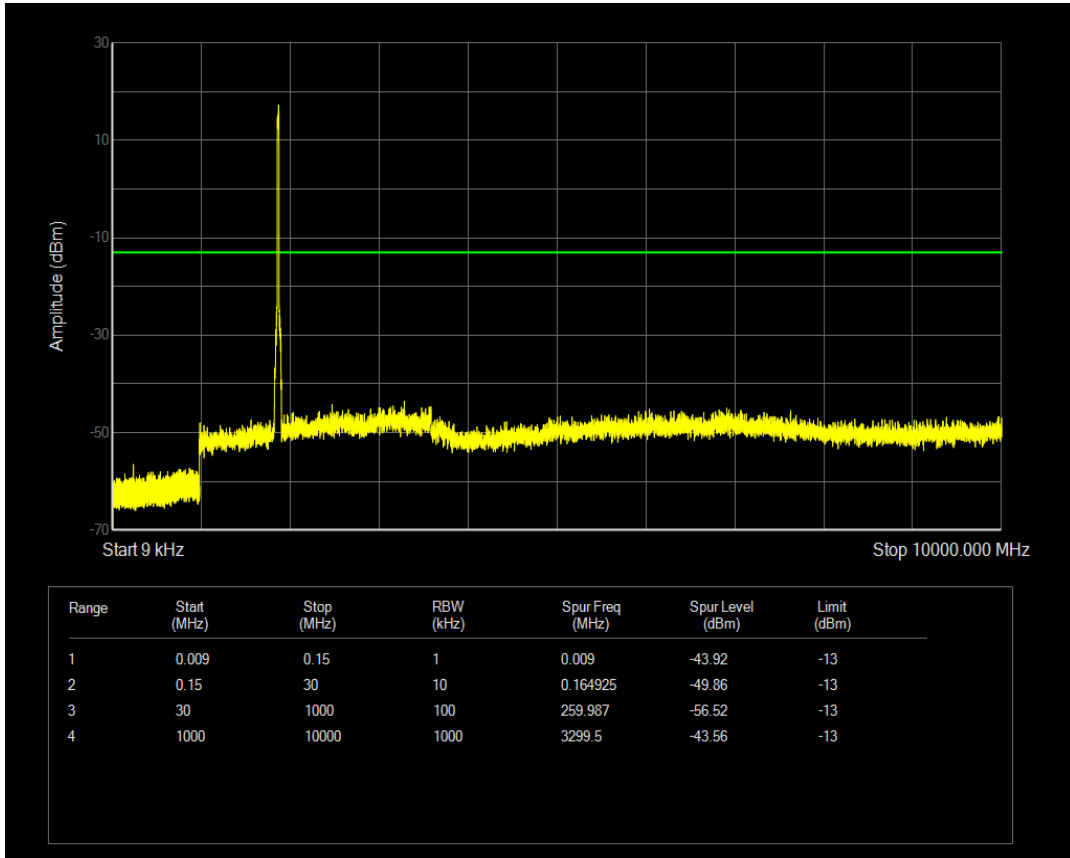

Band25 16QAM BW=20MHz Channel=26140 RB Size=1 Position=#0

Band25 16QAM BW=20MHz Channel=26140 RB Size=100 Position=#0

Band25 QPSK BW=20MHz Channel=26365 RB Size=100 Position=#0

Band25 QPSK BW=20MHz Channel=26365 RB Size=1 Position=#0

Band25 16QAM BW=20MHz Channel=26365 RB Size=1 Position=#0

Band25 16QAM BW=20MHz Channel=26365 RB Size=100 Position=#0

Band25 QPSK BW=20MHz Channel=26590 RB Size=1 Position=#0

Band25 QPSK BW=20MHz Channel=26590 RB Size=100 Position=#0