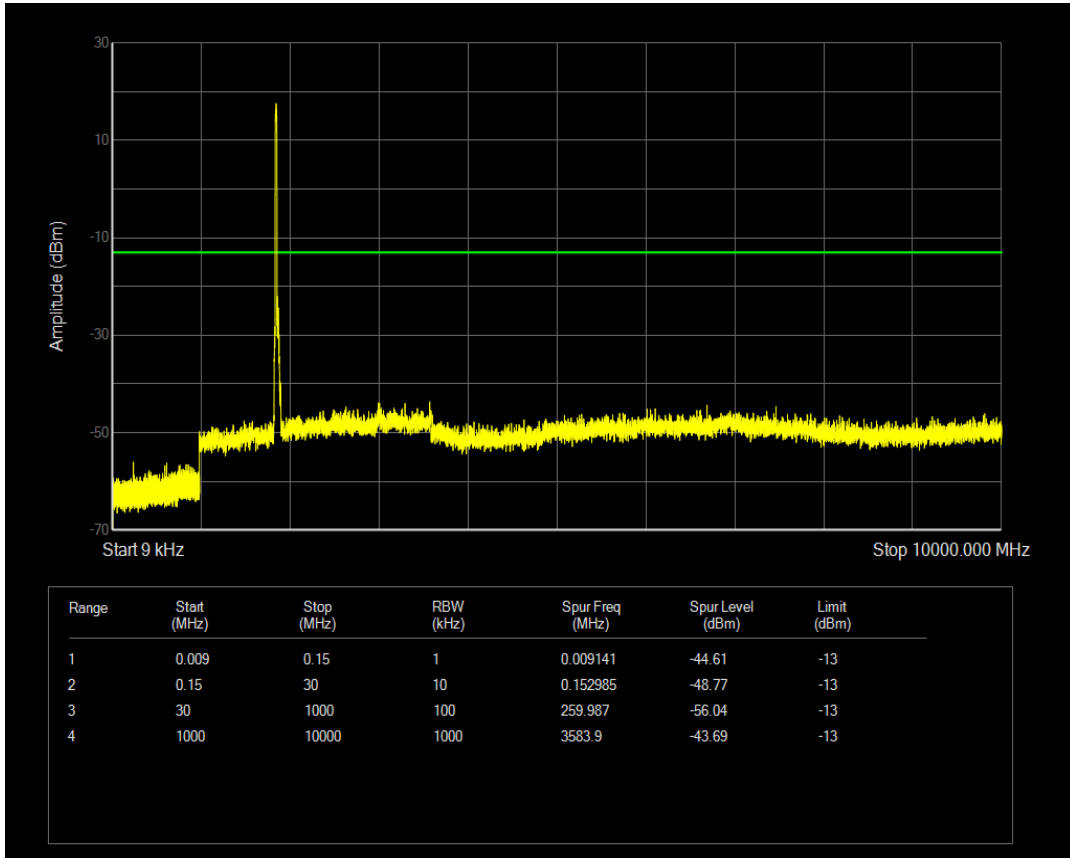

Band25 16QAM BW=15MHz Channel=26615 RB Size=1 Position=#0

Band25 16QAM BW=15MHz Channel=26615 RB Size=75 Position=#0

Band25 QPSK BW=20MHz Channel=26140 RB Size=1 Position=#0

Band25 QPSK BW=20MHz Channel=26140 RB Size=100 Position=#0

Band25 16QAM BW=20MHz Channel=26140 RB Size=1 Position=#0

Band25 16QAM BW=20MHz Channel=26140 RB Size=100 Position=#0

Band25 QPSK BW=20MHz Channel=26365 RB Size=100 Position=#0

Band25 QPSK BW=20MHz Channel=26365 RB Size=1 Position=#0