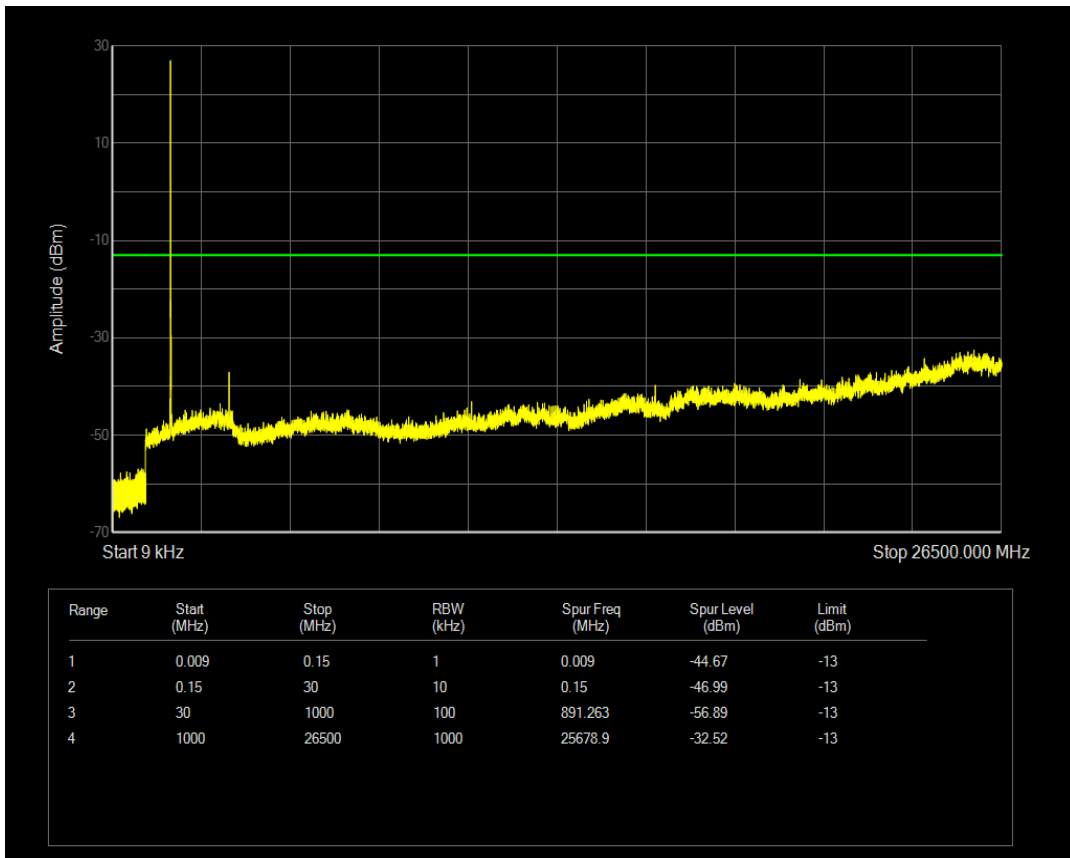

Band4 16QAM BW=10MHz Channel=20175 RB Size=1 Position=#0

Band4 16QAM BW=10MHz Channel=20175 RB Size=50 Position=#0

Band4 QPSK BW=10MHz Channel=20350 RB Size=1 Position=#0

Band4 QPSK BW=10MHz Channel=20350 RB Size=50 Position=#0

Band4 16QAM BW=10MHz Channel=20350 RB Size=1 Position=#0

Band4 16QAM BW=10MHz Channel=20350 RB Size=50 Position=#0

Band4 QPSK BW=15MHz Channel=20025 RB Size=1 Position=#0

Band4 QPSK BW=15MHz Channel=20025 RB Size=75 Position=#0