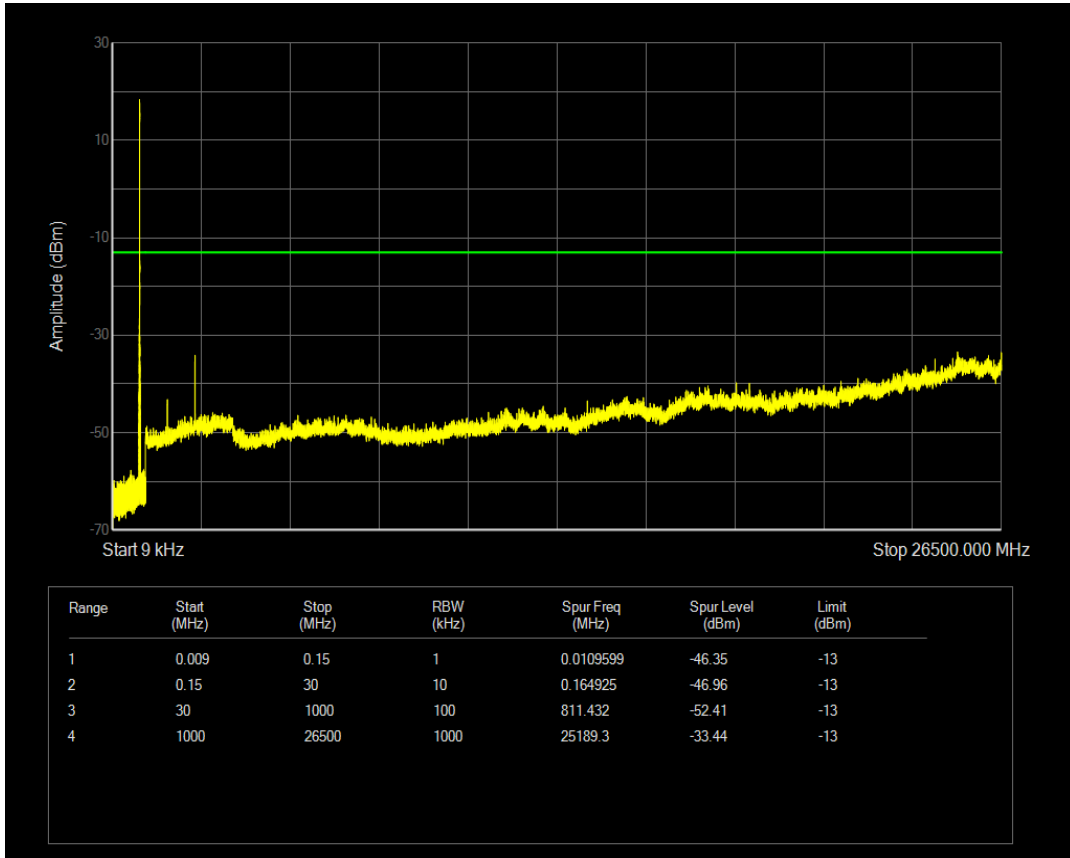

Band5 16QAM BW=3MHz Channel=20415 RB Size=15 Position=#0

Band5 QPSK BW=3MHz Channel=20525 RB Size=1 Position=#0