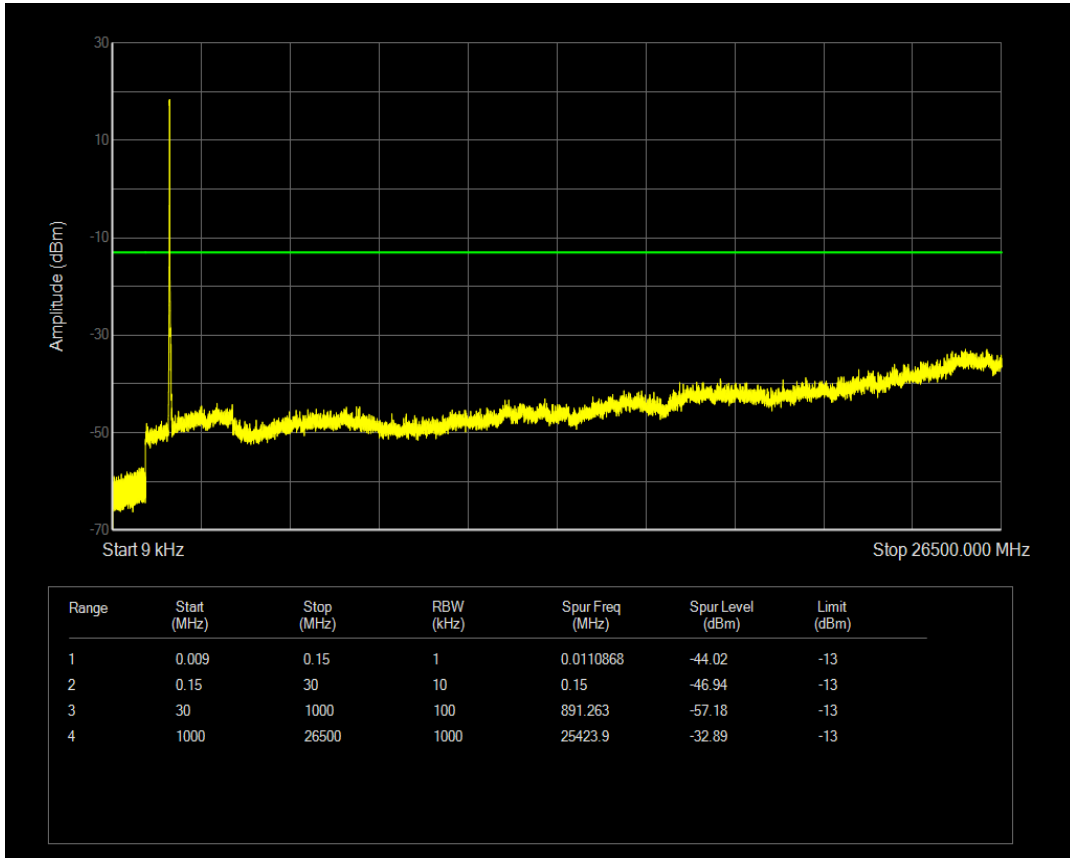

Band4 16QAM BW=10MHz Channel=20350 RB Size=1 Position=#0

Band4 16QAM BW=10MHz Channel=20350 RB Size=50 Position=#0

Band4 QPSK BW=15MHz Channel=20025 RB Size=1 Position=#0

Band4 QPSK BW=15MHz Channel=20025 RB Size=75 Position=#0

Band4 16QAM BW=15MHz Channel=20025 RB Size=1 Position=#0

Band4 16QAM BW=15MHz Channel=20025 RB Size=75 Position=#0

Band4 QPSK BW=15MHz Channel=20175 RB Size=1 Position=#0

Band4 QPSK BW=15MHz Channel=20175 RB Size=75 Position=#0