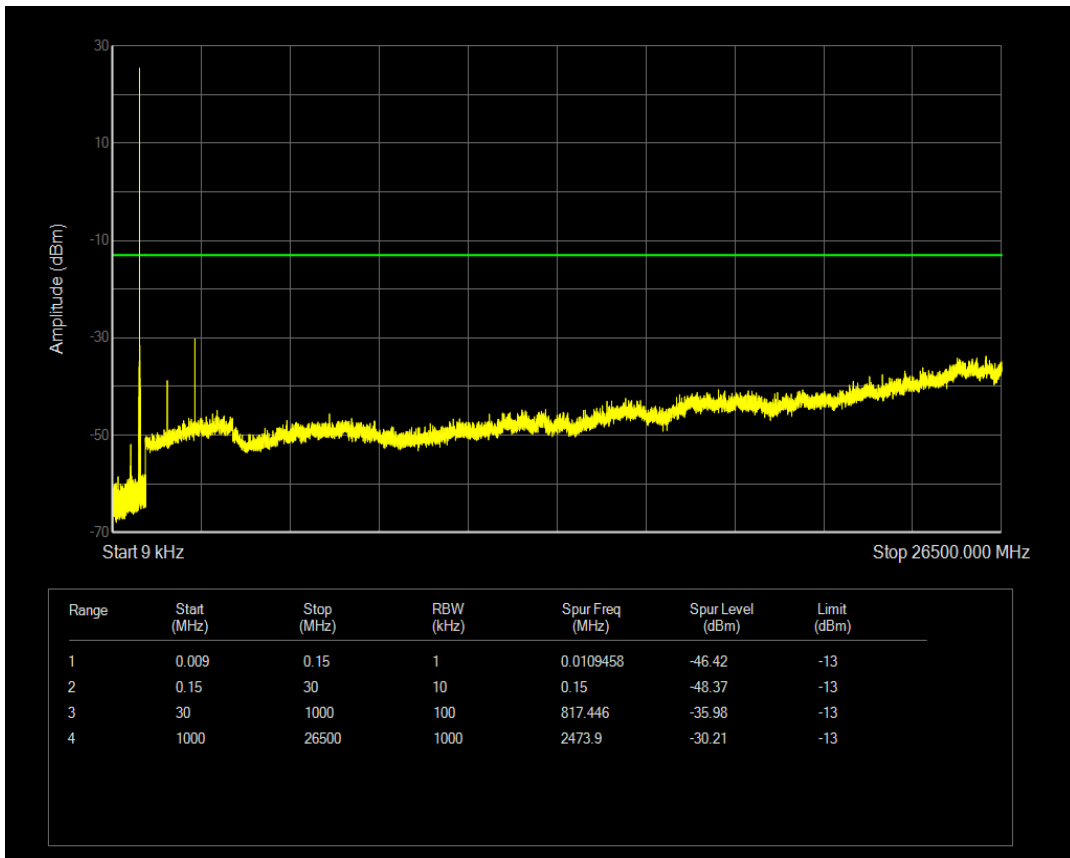

Band4 16QAM BW=20MHz Channel=20175 RB Size=1 Position=#0

Band4 16QAM BW=20MHz Channel=20175 RB Size=100 Position=#0

Band4 QPSK BW=20MHz Channel=20300 RB Size=1 Position=#0

Band4 QPSK BW=20MHz Channel=20300 RB Size=100 Position=#0

Band4 16QAM BW=20MHz Channel=20300 RB Size=1 Position=#0

Band4 16QAM BW=20MHz Channel=20300 RB Size=100 Position=#0

Band5 QPSK BW=1.4MHz Channel=20407 RB Size=1 Position=#0

Band5 QPSK BW=1.4MHz Channel=20407 RB Size=6 Position=#0

Band5 16QAM BW=1.4MHz Channel=20407 RB Size=1 Position=#0

Band5 16QAM BW=1.4MHz Channel=20407 RB Size=6 Position=#0

Band5 QPSK BW=1.4MHz Channel=20525 RB Size=1 Position=#0

Band5 QPSK BW=1.4MHz Channel=20525 RB Size=6 Position=#0