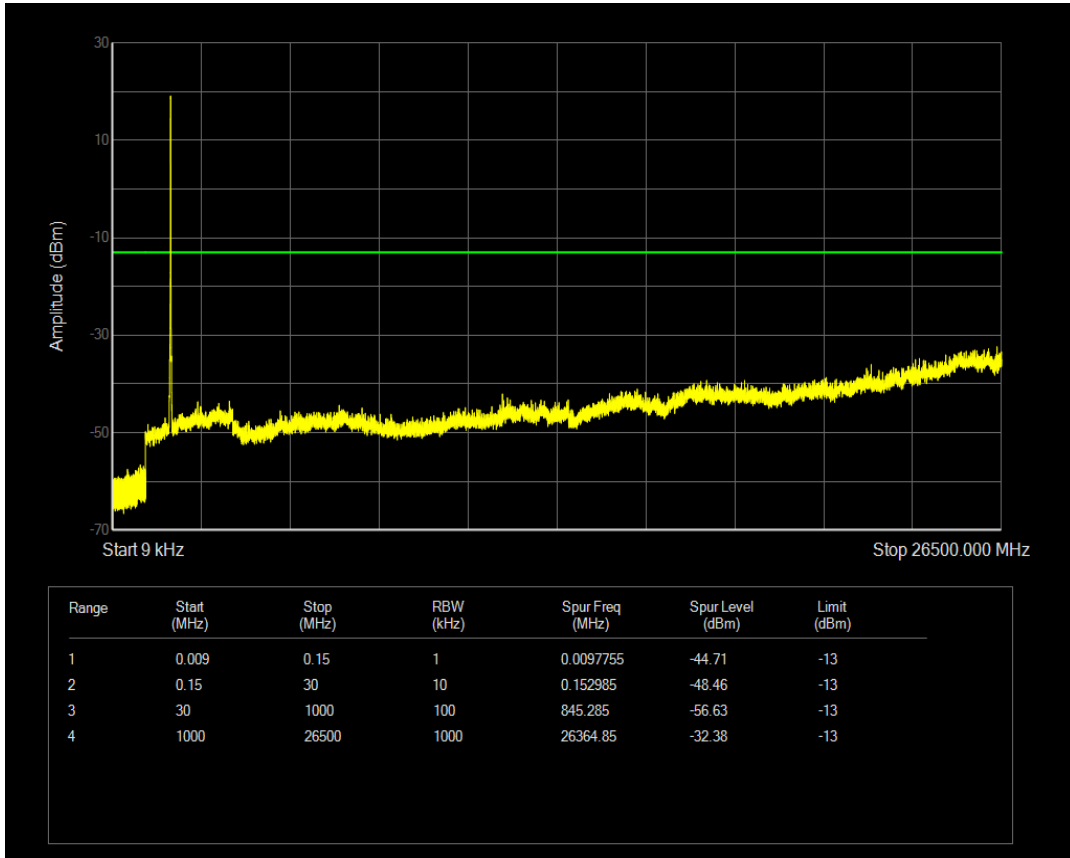

Band4 16QAM BW=10MHz Channel=20000 RB Size=1 Position=#0

Band4 16QAM BW=10MHz Channel=20000 RB Size=50 Position=#0

Band4 QPSK BW=10MHz Channel=20175 RB Size=1 Position=#0

Band4 QPSK BW=10MHz Channel=20175 RB Size=50 Position=#0

Band4 16QAM BW=10MHz Channel=20175 RB Size=1 Position=#0

Band4 16QAM BW=10MHz Channel=20175 RB Size=50 Position=#0

Band4 QPSK BW=10MHz Channel=20350 RB Size=1 Position=#0

Band4 QPSK BW=10MHz Channel=20350 RB Size=50 Position=#0

Band4 16QAM BW=10MHz Channel=20350 RB Size=1 Position=#0

Band4 16QAM BW=10MHz Channel=20350 RB Size=50 Position=#0

Band4 QPSK BW=15MHz Channel=20025 RB Size=1 Position=#0

Band4 QPSK BW=15MHz Channel=20025 RB Size=75 Position=#0