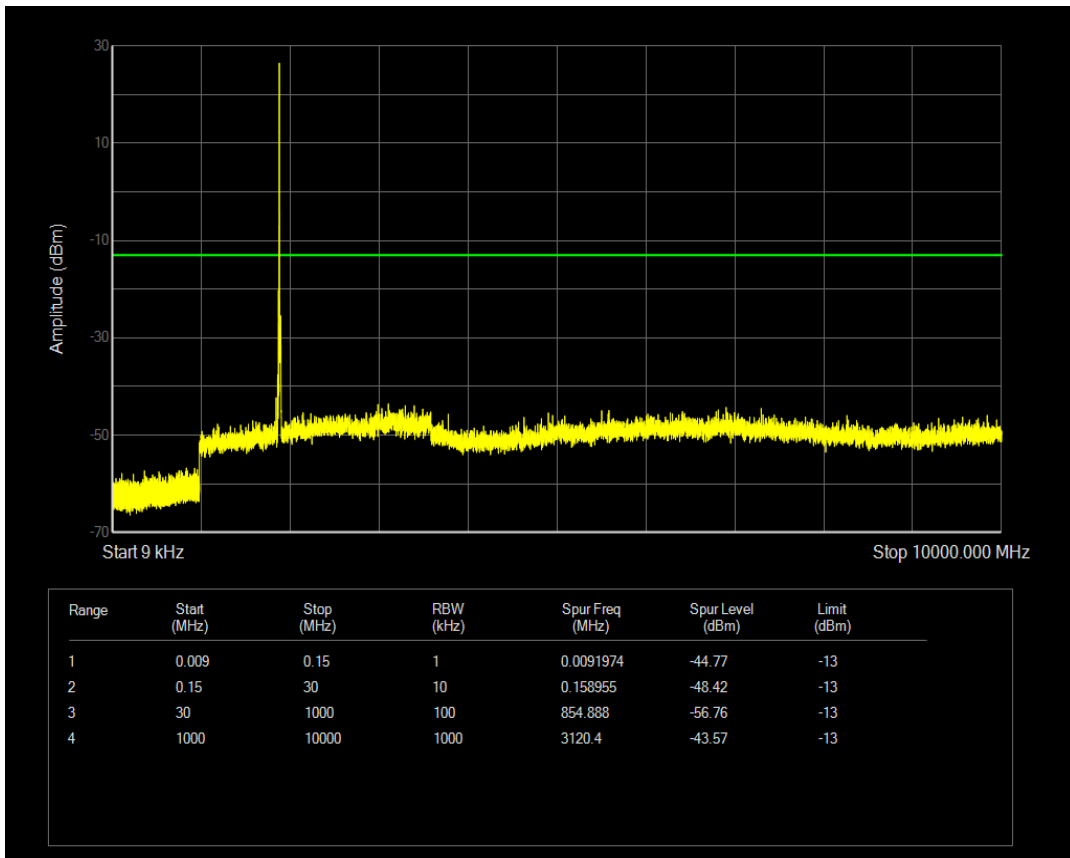

Band25 QPSK BW=20MHz Channel=26590 RB Size=1 Position=#0

Band25 QPSK BW=20MHz Channel=26590 RB Size=100 Position=#0