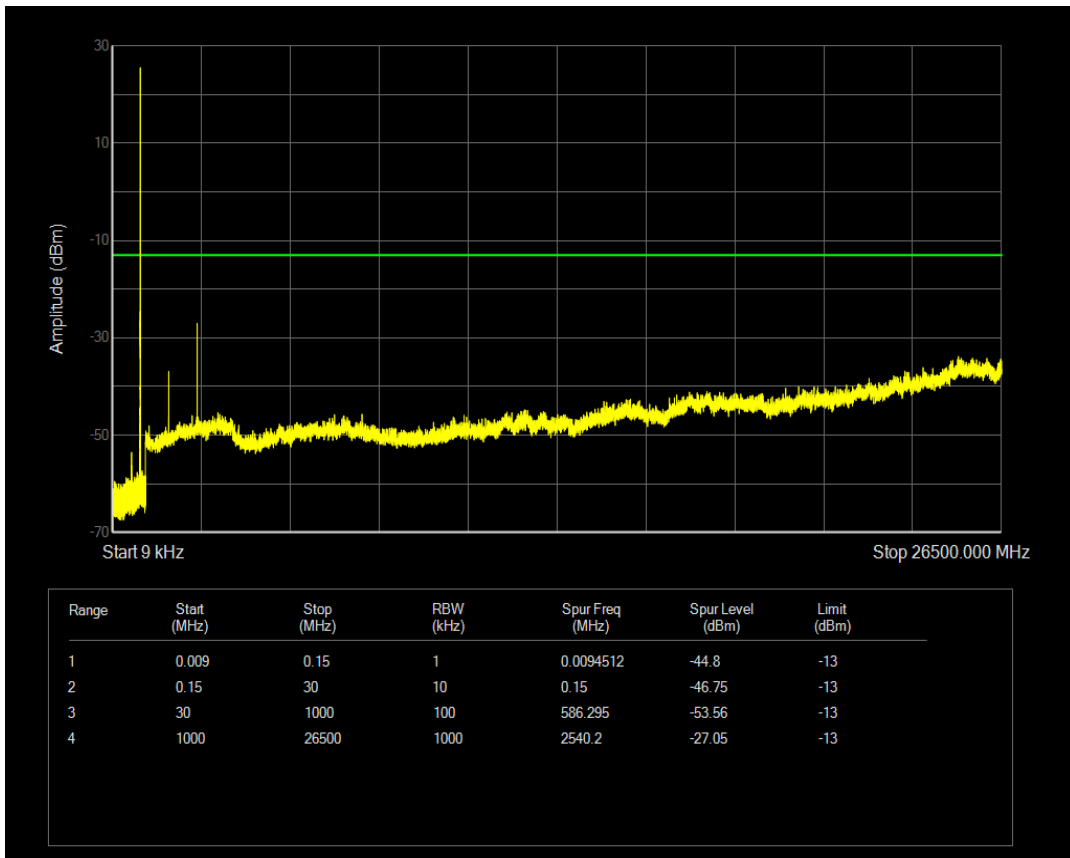

Band5 QPSK BW=3MHz Channel=20635 RB Size=1 Position=#0

Band5 QPSK BW=3MHz Channel=20635 RB Size=15 Position=#0