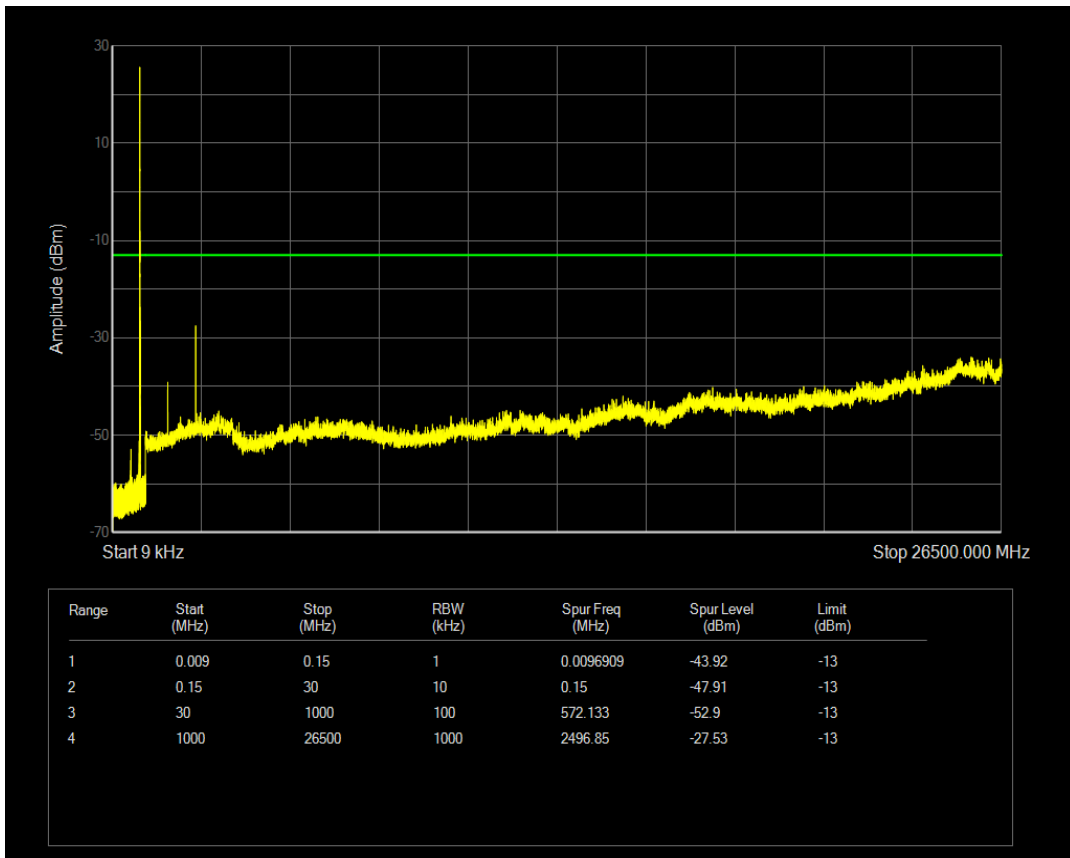

Band5 16QAM BW=10MHz Channel=20450 RB Size=1 Position=#0

Band5 16QAM BW=10MHz Channel=20450 RB Size=50 Position=#0

Band5 QPSK BW=10MHz Channel=20525 RB Size=1 Position=#0

Band5 QPSK BW=10MHz Channel=20525 RB Size=50 Position=#0

Band5 16QAM BW=10MHz Channel=20525 RB Size=1 Position=#0

Band5 16QAM BW=10MHz Channel=20525 RB Size=50 Position=#0