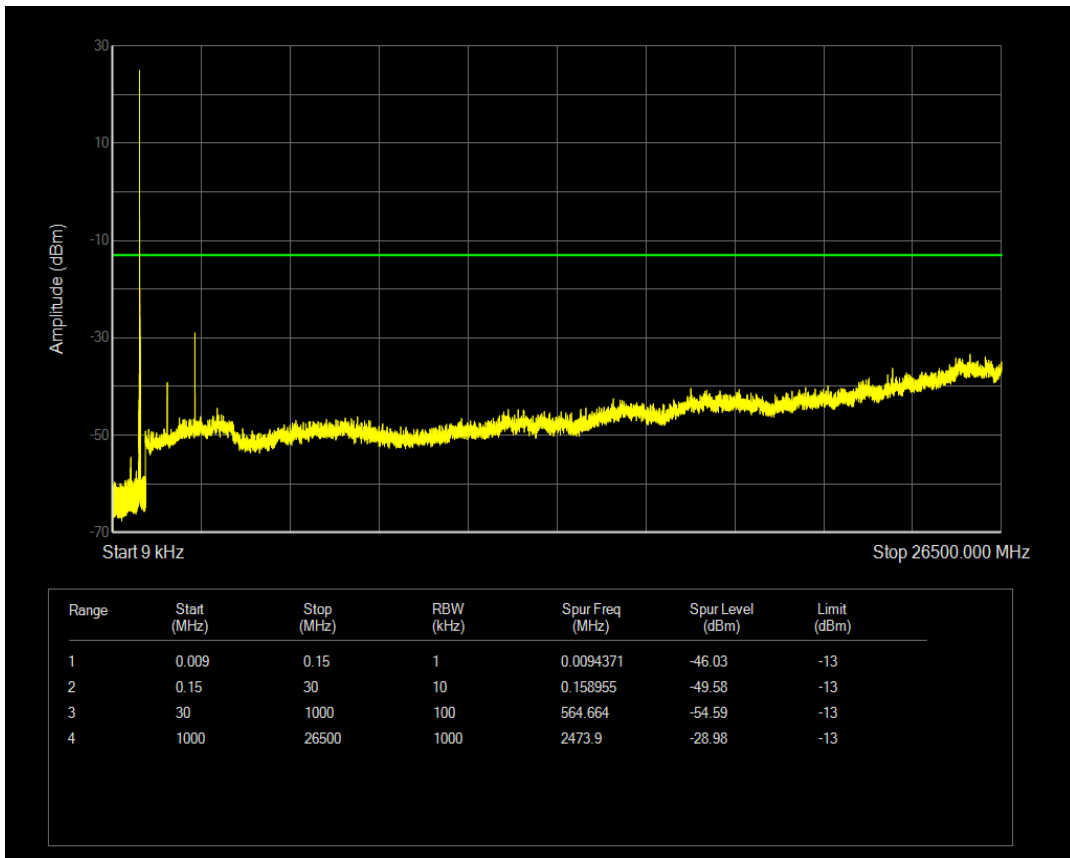

Band5 16QAM BW=5MHz Channel=20625 RB Size=1 Position=#0

Band5 16QAM BW=5MHz Channel=20625 RB Size=25 Position=#0

Band5 QPSK BW=10MHz Channel=20450 RB Size=1 Position=#0

Band5 QPSK BW=10MHz Channel=20450 RB Size=50 Position=#0

Band5 16QAM BW=10MHz Channel=20450 RB Size=1 Position=#0

Band5 16QAM BW=10MHz Channel=20450 RB Size=50 Position=#0

Band5 QPSK BW=10MHz Channel=20525 RB Size=1 Position=#0

Band5 QPSK BW=10MHz Channel=20525 RB Size=50 Position=#0