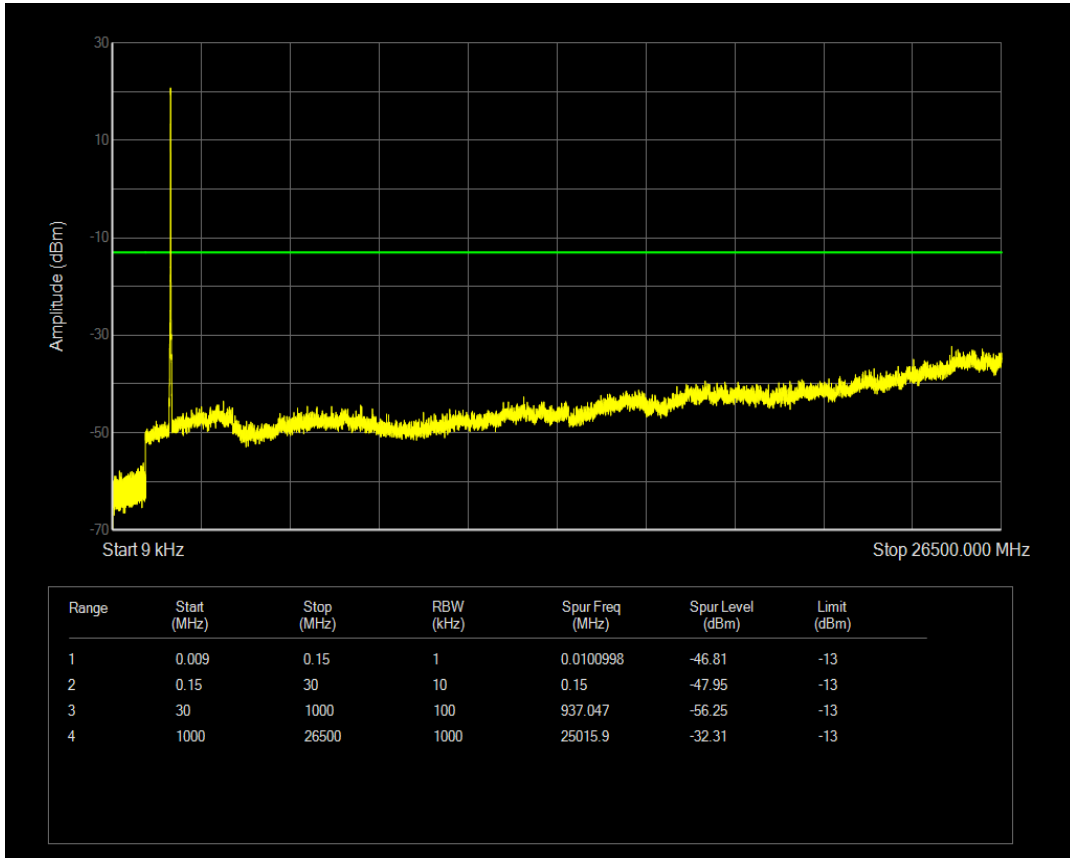

Band4 16QAM BW=10MHz Channel=20175 RB Size=1 Position=#0

Band4 16QAM BW=10MHz Channel=20175 RB Size=50 Position=#0

Band4 QPSK BW=10MHz Channel=20350 RB Size=1 Position=#0

Band4 QPSK BW=10MHz Channel=20350 RB Size=50 Position=#0

Band4 16QAM BW=10MHz Channel=20350 RB Size=1 Position=#0

Band4 16QAM BW=10MHz Channel=20350 RB Size=50 Position=#0

Band4 QPSK BW=15MHz Channel=20025 RB Size=1 Position=#0

Band4 QPSK BW=15MHz Channel=20025 RB Size=75 Position=#0