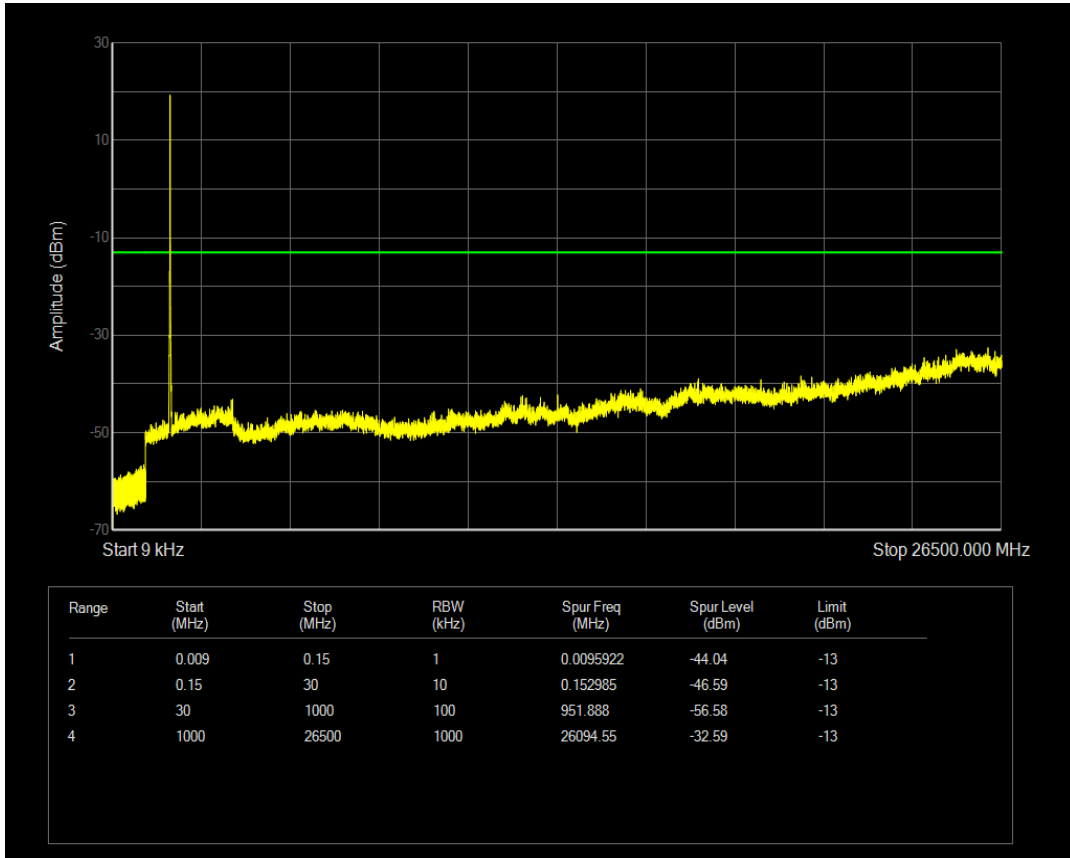

Band4 16QAM BW=10MHz Channel=20000 RB Size=1 Position=#0

Band4 16QAM BW=10MHz Channel=20000 RB Size=50 Position=#0

Band4 QPSK BW=10MHz Channel=20175 RB Size=1 Position=#0

Band4 QPSK BW=10MHz Channel=20175 RB Size=50 Position=#0

Band4 16QAM BW=10MHz Channel=20175 RB Size=1 Position=#0

Band4 16QAM BW=10MHz Channel=20175 RB Size=50 Position=#0

Band4 QPSK BW=10MHz Channel=20350 RB Size=1 Position=#0

Band4 QPSK BW=10MHz Channel=20350 RB Size=50 Position=#0