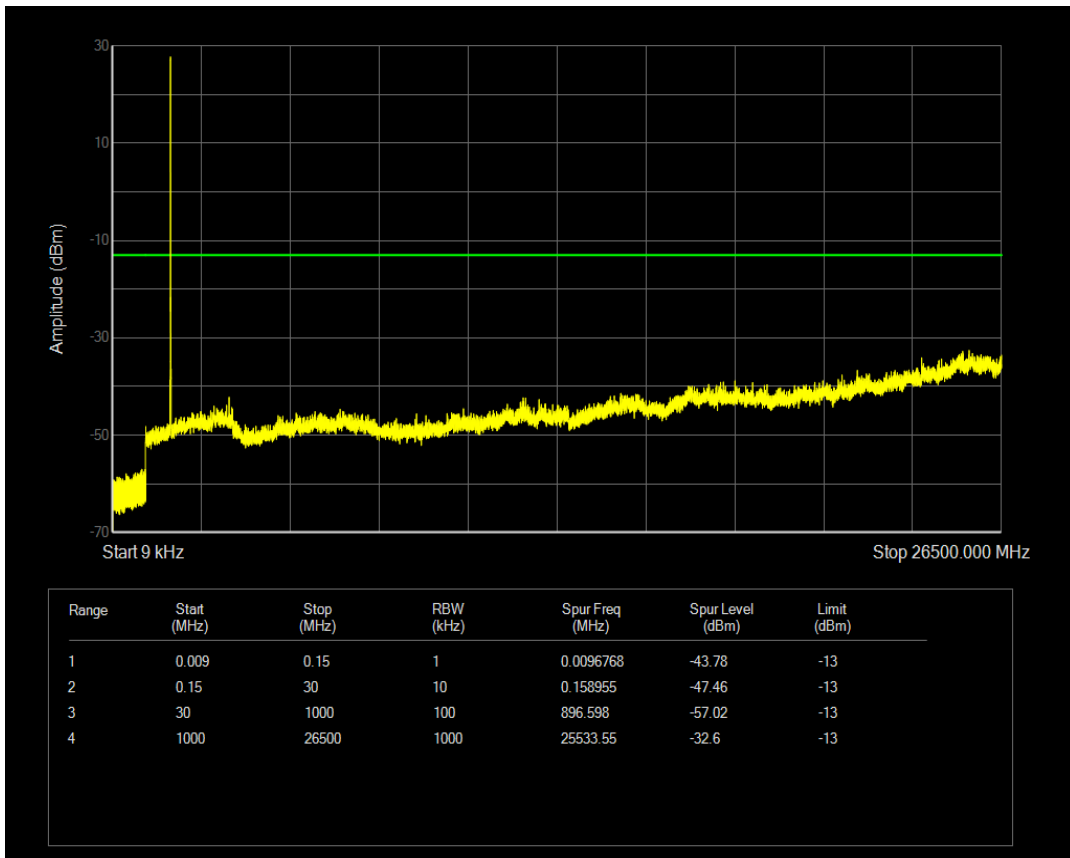

Band4 16QAM BW=10MHz Channel=20000 RB Size=1 Position=#0

Band4 16QAM BW=10MHz Channel=20000 RB Size=50 Position=#0

Band4 QPSK BW=10MHz Channel=20175 RB Size=1 Position=#0

Band4 QPSK BW=10MHz Channel=20175 RB Size=50 Position=#0

Band4 16QAM BW=10MHz Channel=20175 RB Size=1 Position=#0

Band4 16QAM BW=10MHz Channel=20175 RB Size=50 Position=#0

Band4 QPSK BW=10MHz Channel=20350 RB Size=1 Position=#0

Band4 QPSK BW=10MHz Channel=20350 RB Size=50 Position=#0