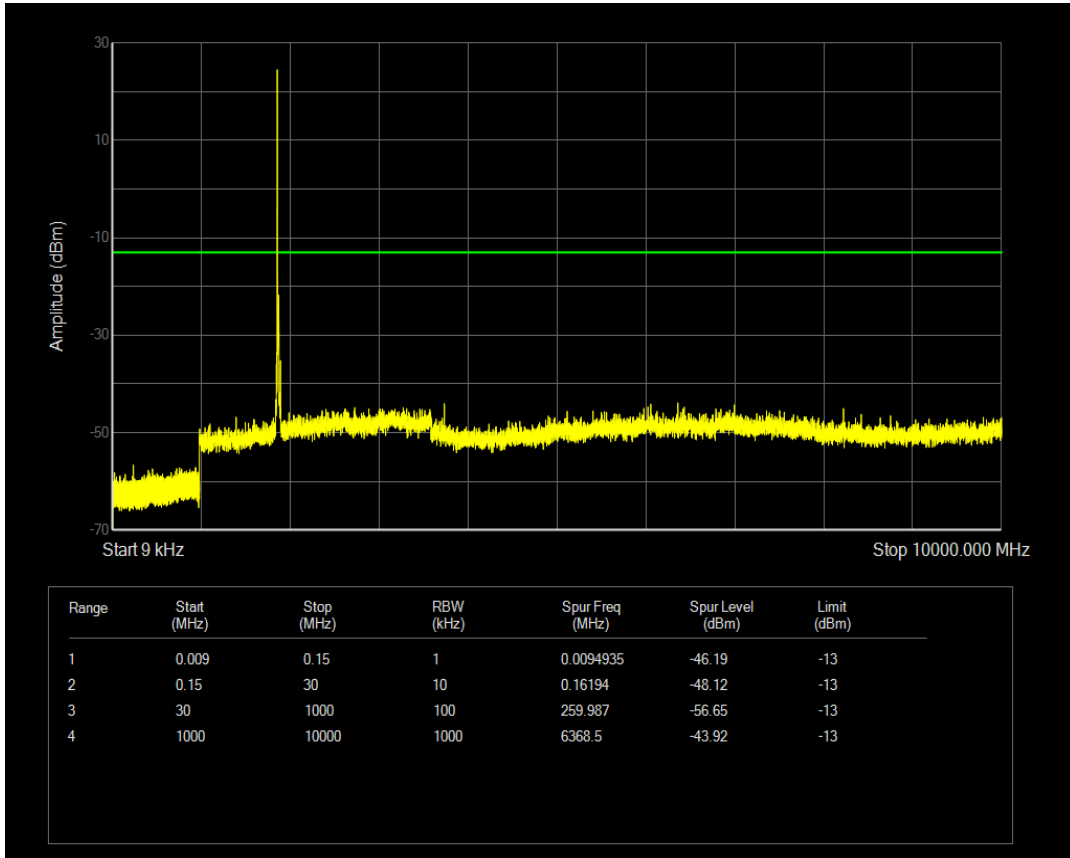

Band25 16QAM BW=20MHz Channel=26140 RB Size=1 Position=#0

Band25 16QAM BW=20MHz Channel=26140 RB Size=100 Position=#0

Band25 QPSK BW=20MHz Channel=26365 RB Size=100 Position=#0

Band25 QPSK BW=20MHz Channel=26365 RB Size=1 Position=#0

Band25 16QAM BW=20MHz Channel=26365 RB Size=1 Position=#0

Band25 16QAM BW=20MHz Channel=26365 RB Size=100 Position=#0

Band25 QPSK BW=20MHz Channel=26590 RB Size=1 Position=#0

Band25 QPSK BW=20MHz Channel=26590 RB Size=100 Position=#0