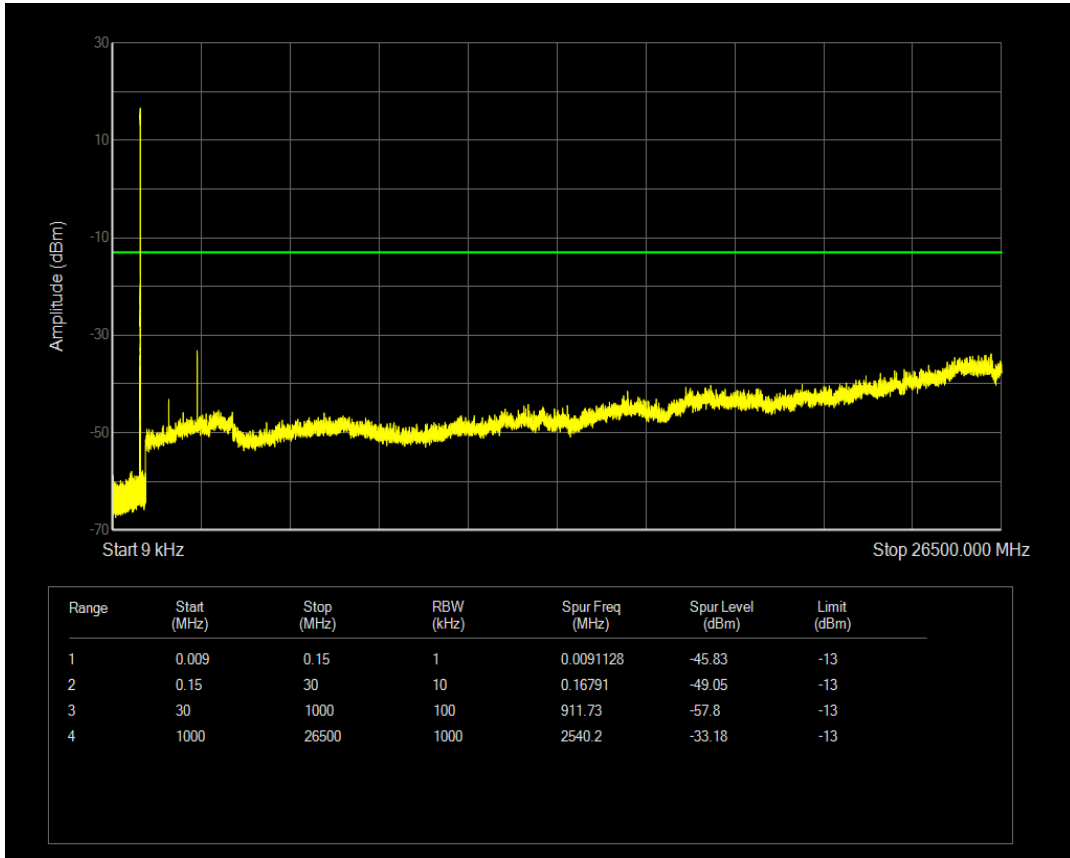

Band5 16QAM BW=3MHz Channel=20525 RB Size=1 Position=#0

Band5 16QAM BW=3MHz Channel=20525 RB Size=15 Position=#0

Band5 QPSK BW=3MHz Channel=20635 RB Size=1 Position=#0

Band5 QPSK BW=3MHz Channel=20635 RB Size=15 Position=#0

Band5 16QAM BW=3MHz Channel=20635 RB Size=1 Position=#0

Band5 16QAM BW=3MHz Channel=20635 RB Size=15 Position=#0

Band5 QPSK BW=5MHz Channel=20425 RB Size=1 Position=#0

Band5 QPSK BW=5MHz Channel=20425 RB Size=25 Position=#0