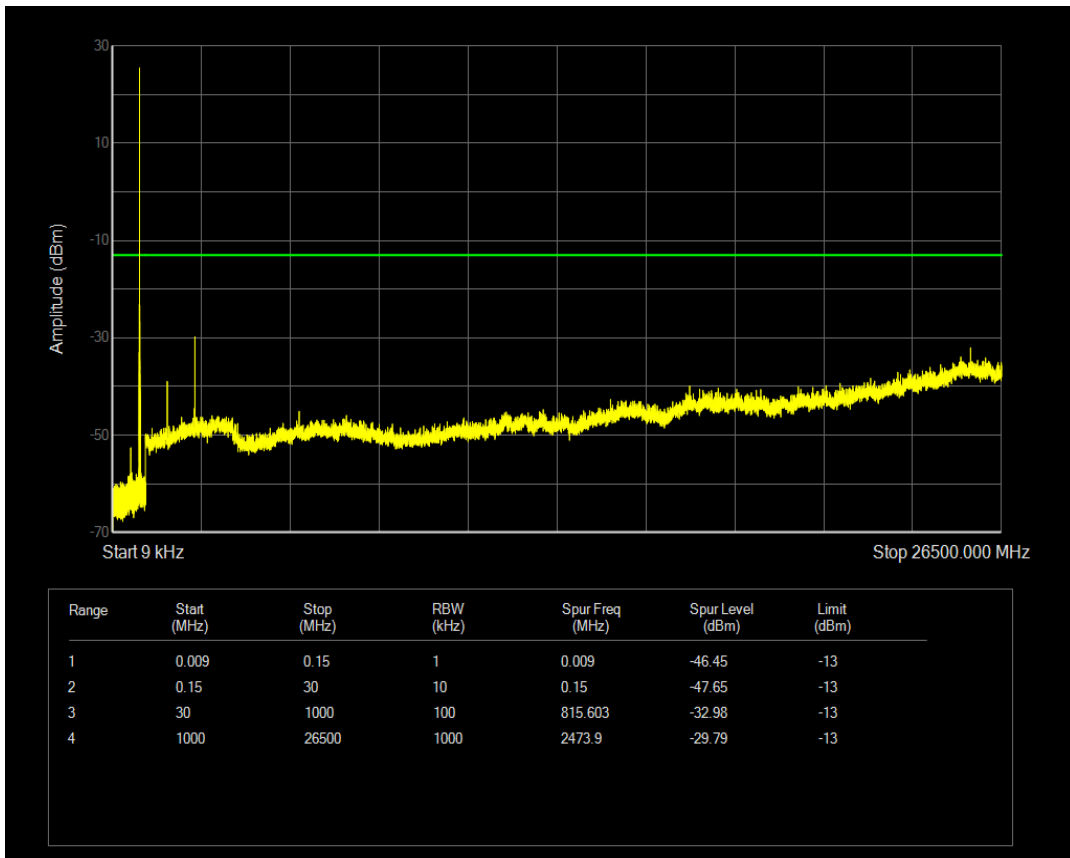

Band4 16QAM BW=20MHz Channel=20050 RB Size=1 Position=#0

Band4 16QAM BW=20MHz Channel=20050 RB Size=100 Position=#0

Band4 QPSK BW=20MHz Channel=20175 RB Size=1 Position=#0

Band4 QPSK BW=20MHz Channel=20175 RB Size=100 Position=#0

Band4 16QAM BW=20MHz Channel=20175 RB Size=1 Position=#0

Band4 16QAM BW=20MHz Channel=20175 RB Size=100 Position=#0

Band4 QPSK BW=20MHz Channel=20300 RB Size=1 Position=#0

Band4 QPSK BW=20MHz Channel=20300 RB Size=100 Position=#0

Band4 16QAM BW=20MHz Channel=20300 RB Size=1 Position=#0

Band4 16QAM BW=20MHz Channel=20300 RB Size=100 Position=#0

Band5 QPSK BW=1.4MHz Channel=20407 RB Size=1 Position=#0

Band5 QPSK BW=1.4MHz Channel=20407 RB Size=6 Position=#0