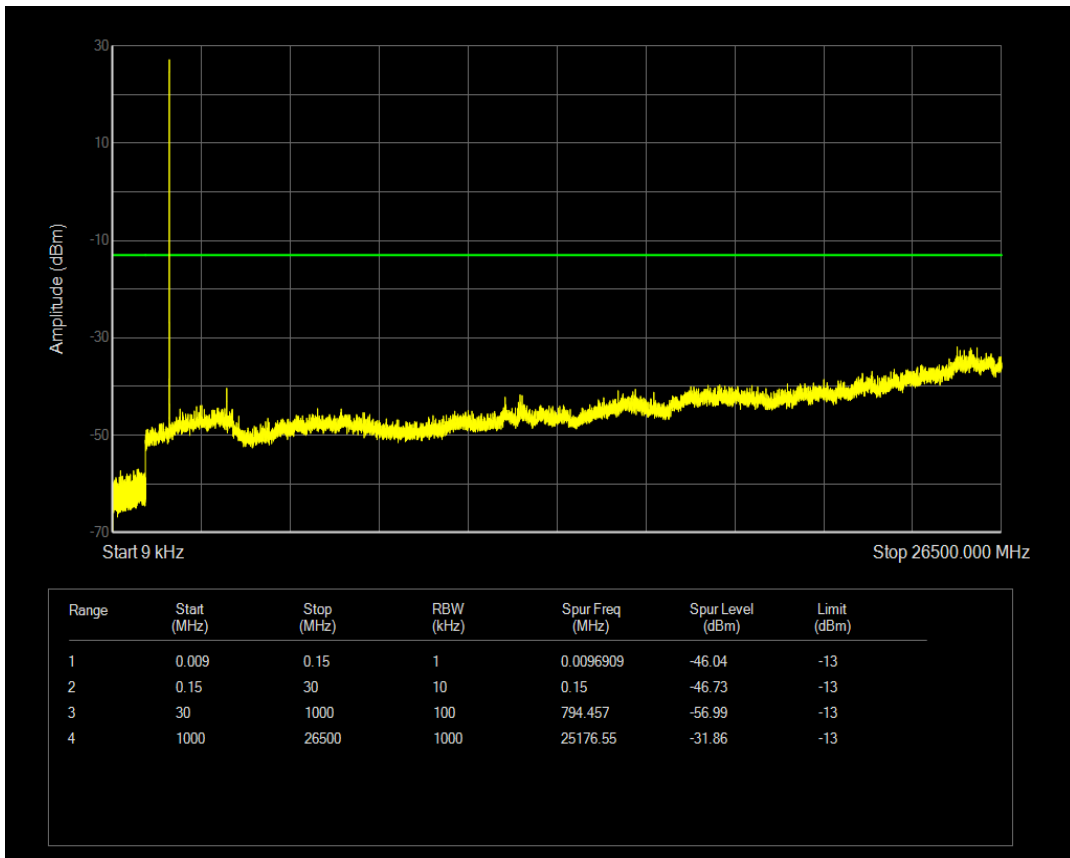

Band4 QPSK BW=1.4MHz Channel=19957 RB Size=1 Position=#0

Band4 QPSK BW=1.4MHz Channel=19957 RB Size=6 Position=#0