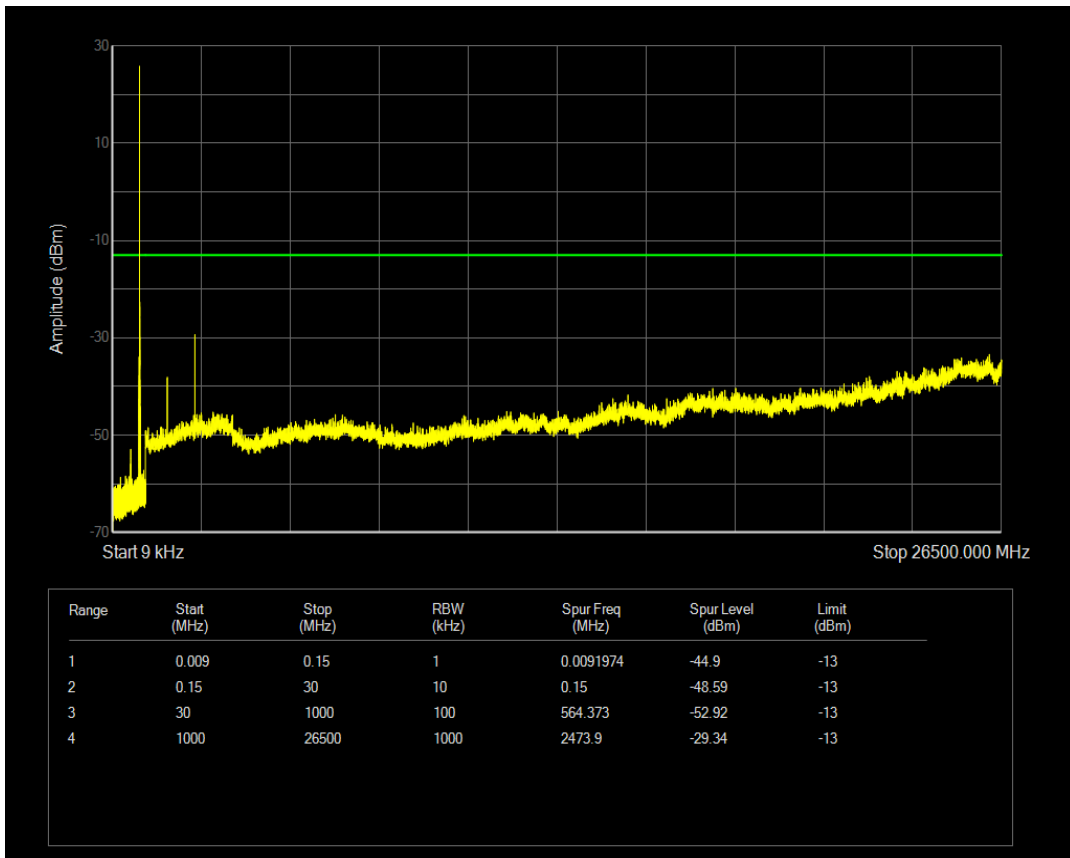

Band5 16QAM BW=3MHz Channel=20635 RB Size=1 Position=#0

Band5 16QAM BW=3MHz Channel=20635 RB Size=15 Position=#0

Band5 QPSK BW=5MHz Channel=20425 RB Size=1 Position=#0

Band5 QPSK BW=5MHz Channel=20425 RB Size=25 Position=#0

Band5 16QAM BW=5MHz Channel=20425 RB Size=1 Position=#0

Band5 16QAM BW=5MHz Channel=20425 RB Size=25 Position=#0

Band5 QPSK BW=5MHz Channel=20525 RB Size=1 Position=#0

Band5 QPSK BW=5MHz Channel=20525 RB Size=25 Position=#0