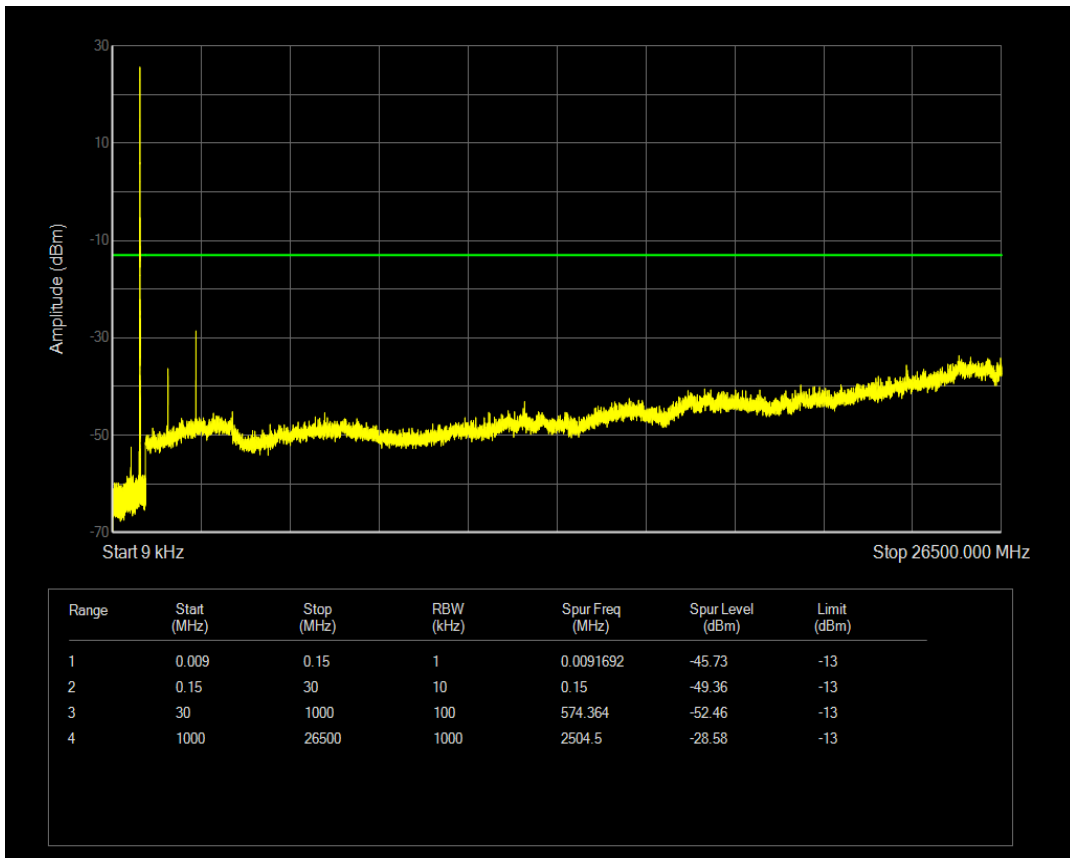

Band5 16QAM BW=3MHz Channel=20635 RB Size=1 Position=#0

Band5 16QAM BW=3MHz Channel=20635 RB Size=15 Position=#0

Band5 QPSK BW=5MHz Channel=20425 RB Size=1 Position=#0

Band5 QPSK BW=5MHz Channel=20425 RB Size=25 Position=#0

Band5 16QAM BW=5MHz Channel=20425 RB Size=1 Position=#0

Band5 16QAM BW=5MHz Channel=20425 RB Size=25 Position=#0

Band5 QPSK BW=5MHz Channel=20525 RB Size=1 Position=#0

Band5 QPSK BW=5MHz Channel=20525 RB Size=25 Position=#0