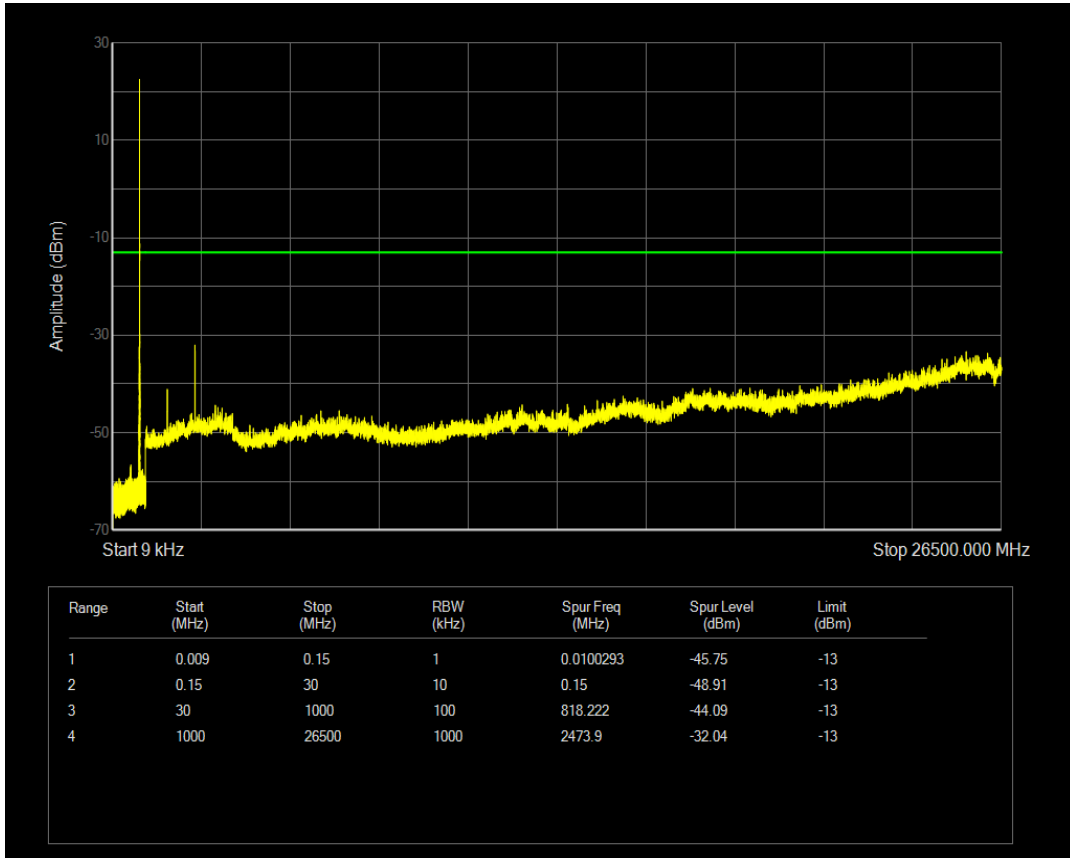

Band4 16QAM BW=20MHz Channel=20175 RB Size=1 Position=#0

Band4 16QAM BW=20MHz Channel=20175 RB Size=100 Position=#0

Band4 QPSK BW=20MHz Channel=20300 RB Size=1 Position=#0

Band4 QPSK BW=20MHz Channel=20300 RB Size=100 Position=#0

Band4 16QAM BW=20MHz Channel=20300 RB Size=1 Position=#0

Band4 16QAM BW=20MHz Channel=20300 RB Size=100 Position=#0

Band5 QPSK BW=1.4MHz Channel=20407 RB Size=1 Position=#0

Band5 QPSK BW=1.4MHz Channel=20407 RB Size=6 Position=#0

Band5 16QAM BW=1.4MHz Channel=20407 RB Size=1 Position=#0

Band5 16QAM BW=1.4MHz Channel=20407 RB Size=6 Position=#0

Band5 QPSK BW=1.4MHz Channel=20525 RB Size=1 Position=#0

Band5 QPSK BW=1.4MHz Channel=20525 RB Size=6 Position=#0