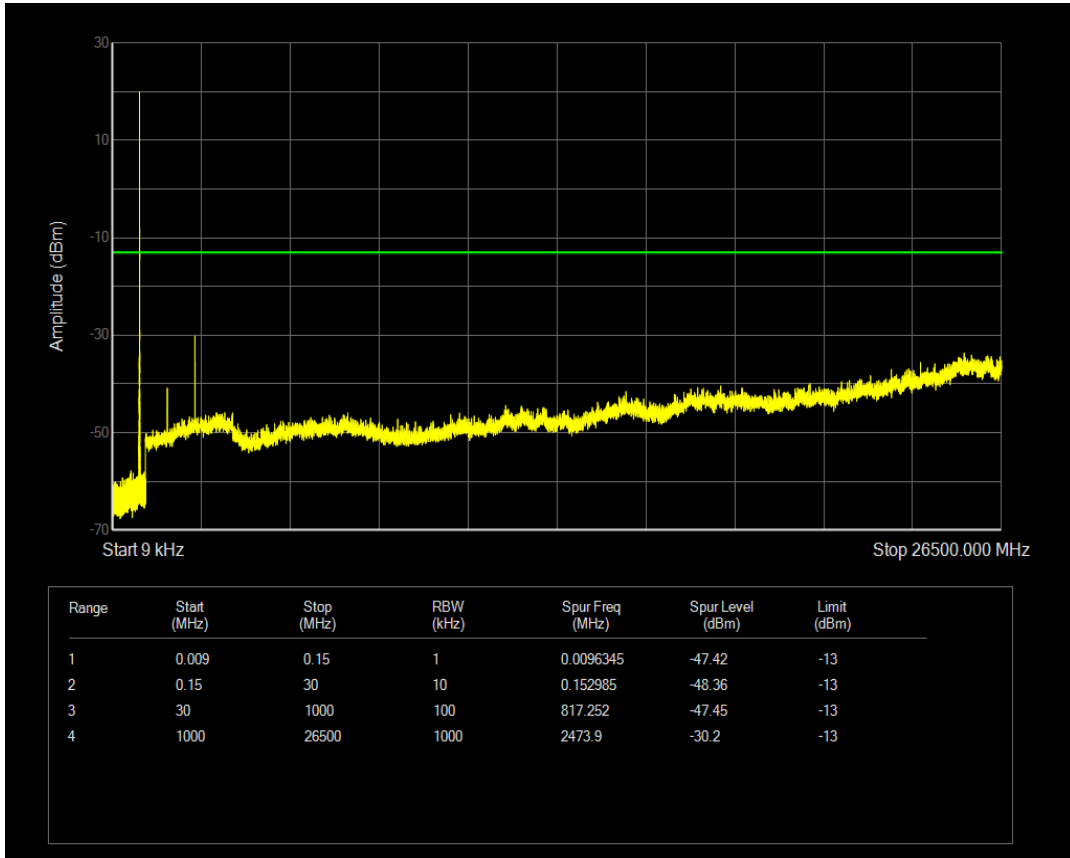

Band4 16QAM BW=20MHz Channel=20175 RB Size=1 Position=#0

Band4 16QAM BW=20MHz Channel=20175 RB Size=100 Position=#0

Band4 QPSK BW=20MHz Channel=20300 RB Size=1 Position=#0

Band4 QPSK BW=20MHz Channel=20300 RB Size=100 Position=#0

Band4 16QAM BW=20MHz Channel=20300 RB Size=1 Position=#0

Band4 16QAM BW=20MHz Channel=20300 RB Size=100 Position=#0

Band5 QPSK BW=1.4MHz Channel=20407 RB Size=1 Position=#0

Band5 QPSK BW=1.4MHz Channel=20407 RB Size=6 Position=#0

Band5 16QAM BW=1.4MHz Channel=20407 RB Size=1 Position=#0

Band5 16QAM BW=1.4MHz Channel=20407 RB Size=6 Position=#0

Band5 QPSK BW=1.4MHz Channel=20525 RB Size=1 Position=#0

Band5 QPSK BW=1.4MHz Channel=20525 RB Size=6 Position=#0