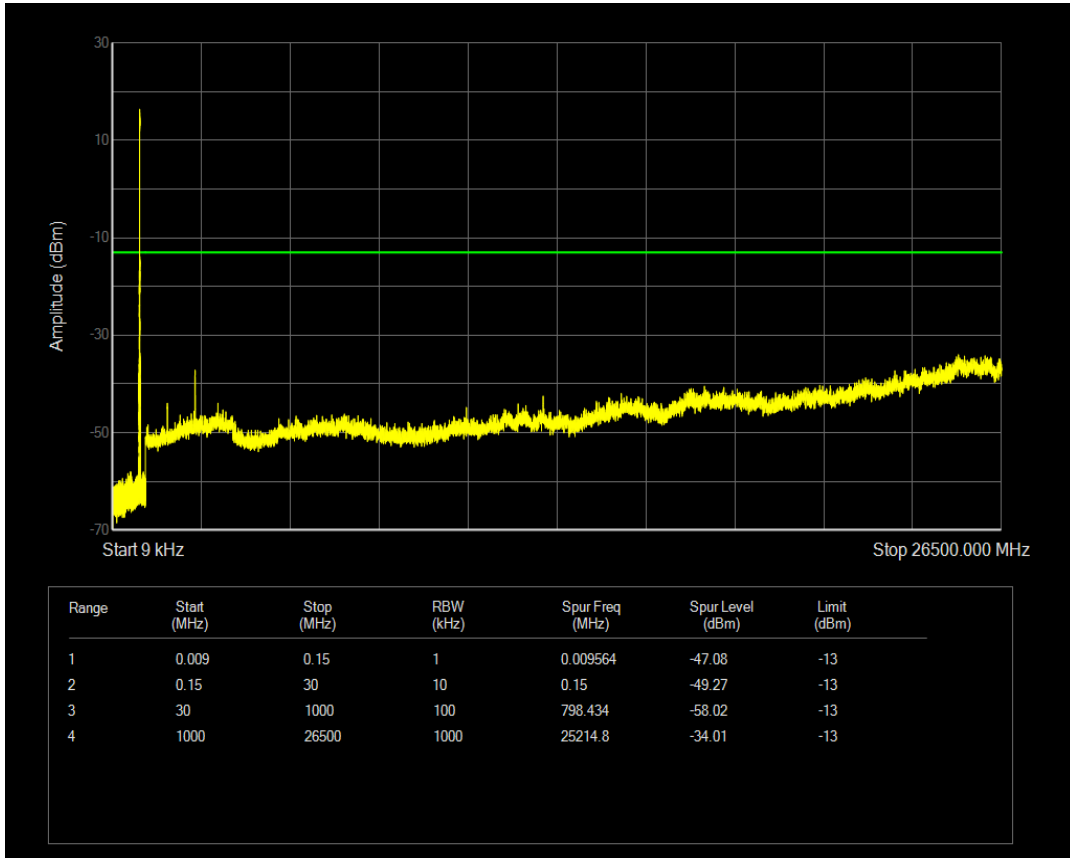

Band5 16QAM BW=3MHz Channel=20635 RB Size=1 Position=#0

Band5 16QAM BW=3MHz Channel=20635 RB Size=15 Position=#0

Band5 QPSK BW=5MHz Channel=20425 RB Size=1 Position=#0

Band5 QPSK BW=5MHz Channel=20425 RB Size=25 Position=#0

Band5 16QAM BW=5MHz Channel=20425 RB Size=1 Position=#0

Band5 16QAM BW=5MHz Channel=20425 RB Size=25 Position=#0

Band5 QPSK BW=5MHz Channel=20525 RB Size=1 Position=#0

Band5 QPSK BW=5MHz Channel=20525 RB Size=25 Position=#0