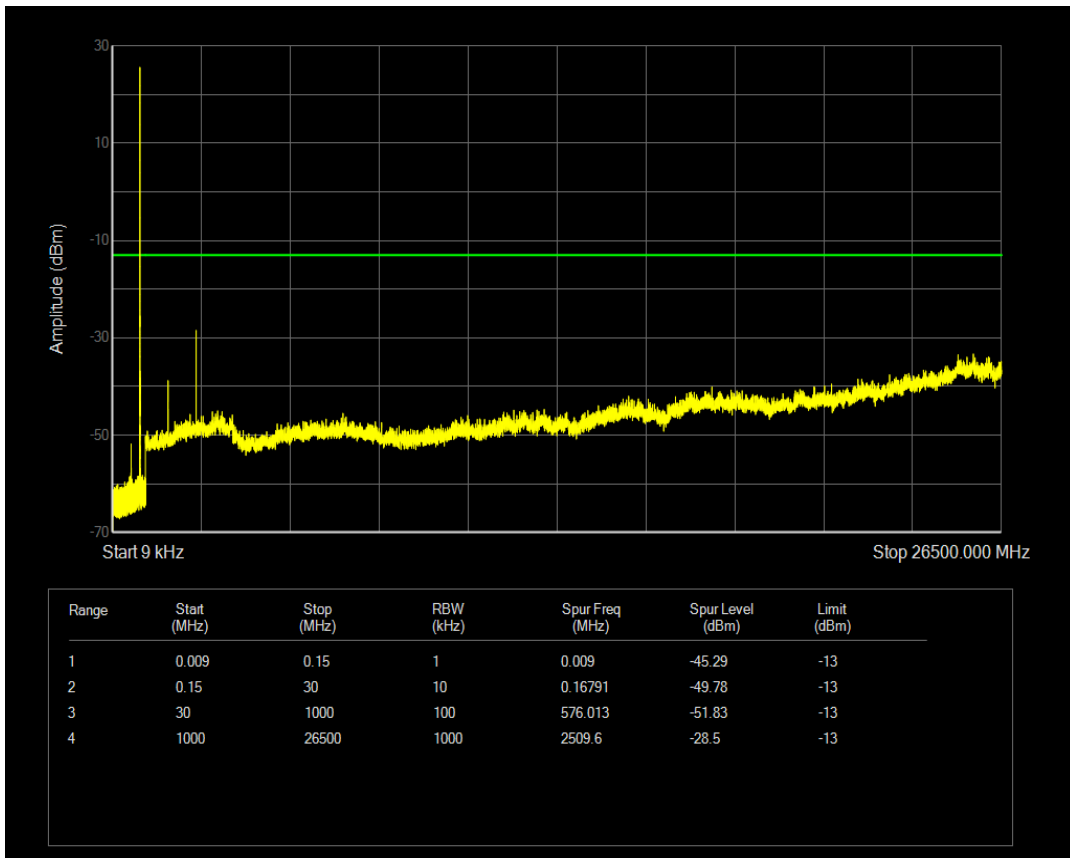

Band4 16QAM BW=20MHz Channel=20300 RB Size=1 Position=#0

Band4 16QAM BW=20MHz Channel=20300 RB Size=100 Position=#0

Band5 QPSK BW=1.4MHz Channel=20407 RB Size=1 Position=#0

Band5 QPSK BW=1.4MHz Channel=20407 RB Size=6 Position=#0

Band5 16QAM BW=1.4MHz Channel=20407 RB Size=1 Position=#0

Band5 16QAM BW=1.4MHz Channel=20407 RB Size=6 Position=#0

Band5 QPSK BW=1.4MHz Channel=20525 RB Size=1 Position=#0

Band5 QPSK BW=1.4MHz Channel=20525 RB Size=6 Position=#0

Band5 16QAM BW=1.4MHz Channel=20525 RB Size=1 Position=#0

Band5 16QAM BW=1.4MHz Channel=20525 RB Size=6 Position=#0

Band5 QPSK BW=1.4MHz Channel=20643 RB Size=1 Position=#0

Band5 QPSK BW=1.4MHz Channel=20643 RB Size=6 Position=#0