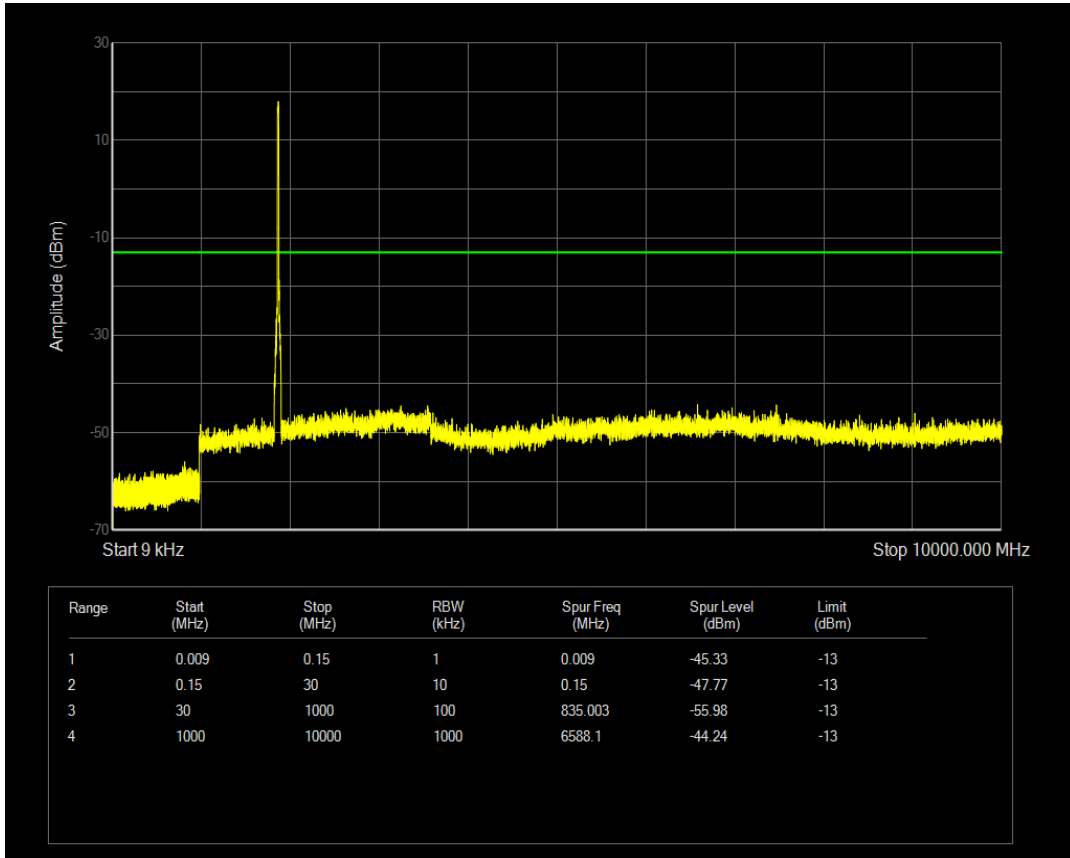

Band25 16QAM BW=15MHz Channel=26115 RB Size=1 Position=#0

Band25 16QAM BW=15MHz Channel=26115 RB Size=75 Position=#0

Band25 QPSK BW=15MHz Channel=26365 RB Size=1 Position=#0

Band25 QPSK BW=15MHz Channel=26365 RB Size=75 Position=#0