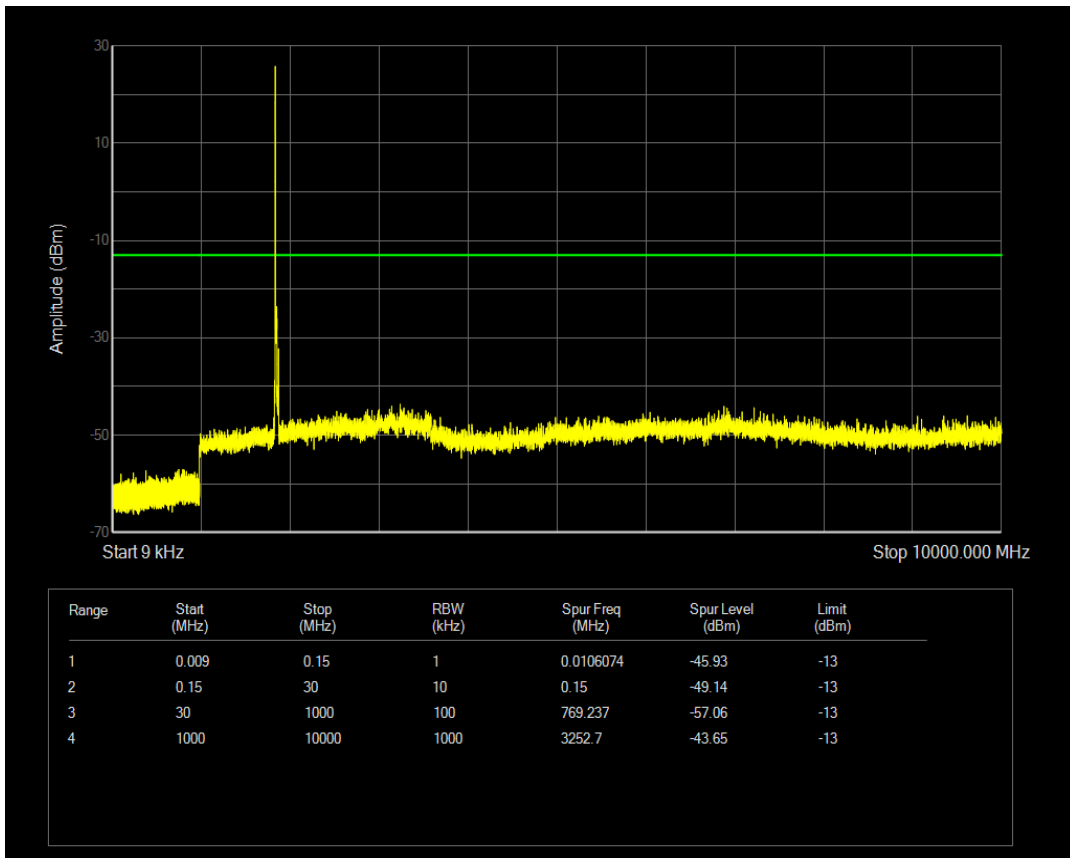

Band25 16QAM BW=15MHz Channel=26615 RB Size=1 Position=#0

Band25 16QAM BW=15MHz Channel=26615 RB Size=75 Position=#0

Band25 QPSK BW=20MHz Channel=26140 RB Size=1 Position=#0

Band25 QPSK BW=20MHz Channel=26140 RB Size=100 Position=#0

Band25 16QAM BW=20MHz Channel=26140 RB Size=1 Position=#0

Band25 16QAM BW=20MHz Channel=26140 RB Size=100 Position=#0

Band25 QPSK BW=20MHz Channel=26365 RB Size=100 Position=#0

Band25 QPSK BW=20MHz Channel=26365 RB Size=1 Position=#0