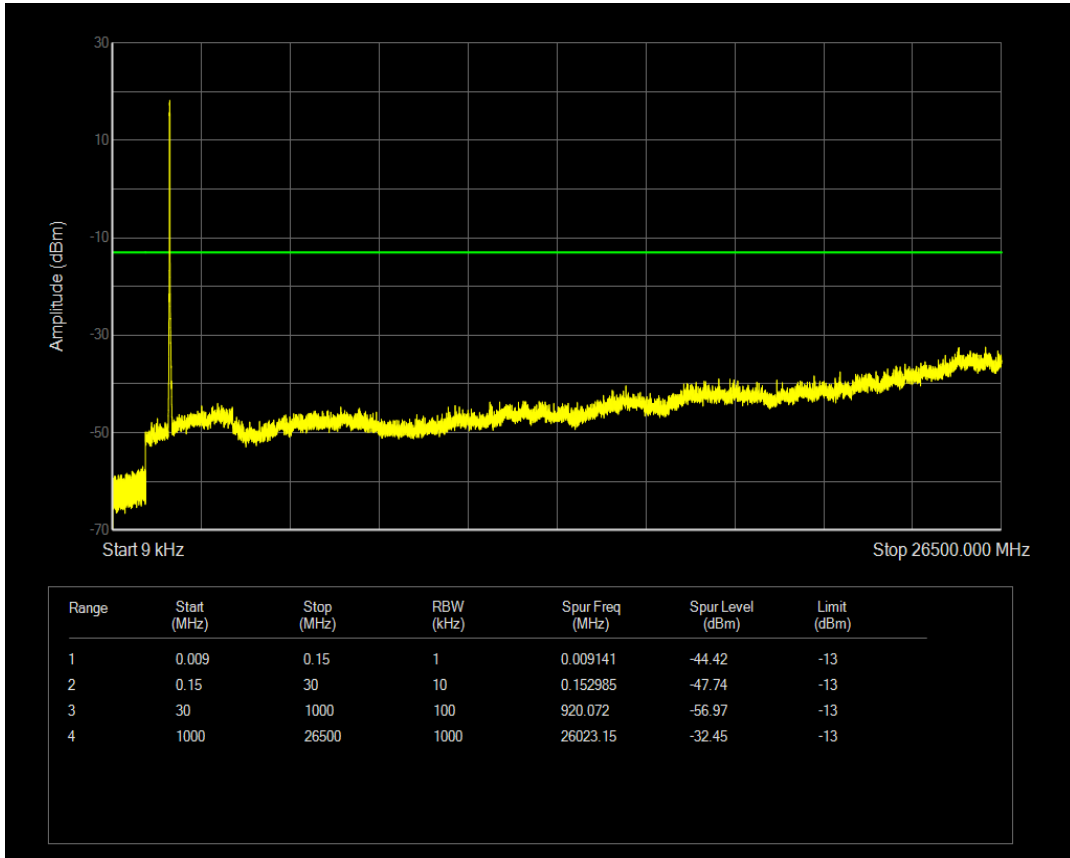

Band4 16QAM BW=15MHz Channel=20325 RB Size=1 Position=#0

Band4 16QAM BW=15MHz Channel=20325 RB Size=75 Position=#0

Band4 QPSK BW=20MHz Channel=20050 RB Size=1 Position=#0

Band4 QPSK BW=20MHz Channel=20050 RB Size=100 Position=#0

Band4 16QAM BW=20MHz Channel=20050 RB Size=1 Position=#0

Band4 16QAM BW=20MHz Channel=20050 RB Size=100 Position=#0

Band4 QPSK BW=20MHz Channel=20175 RB Size=1 Position=#0

Band4 QPSK BW=20MHz Channel=20175 RB Size=100 Position=#0