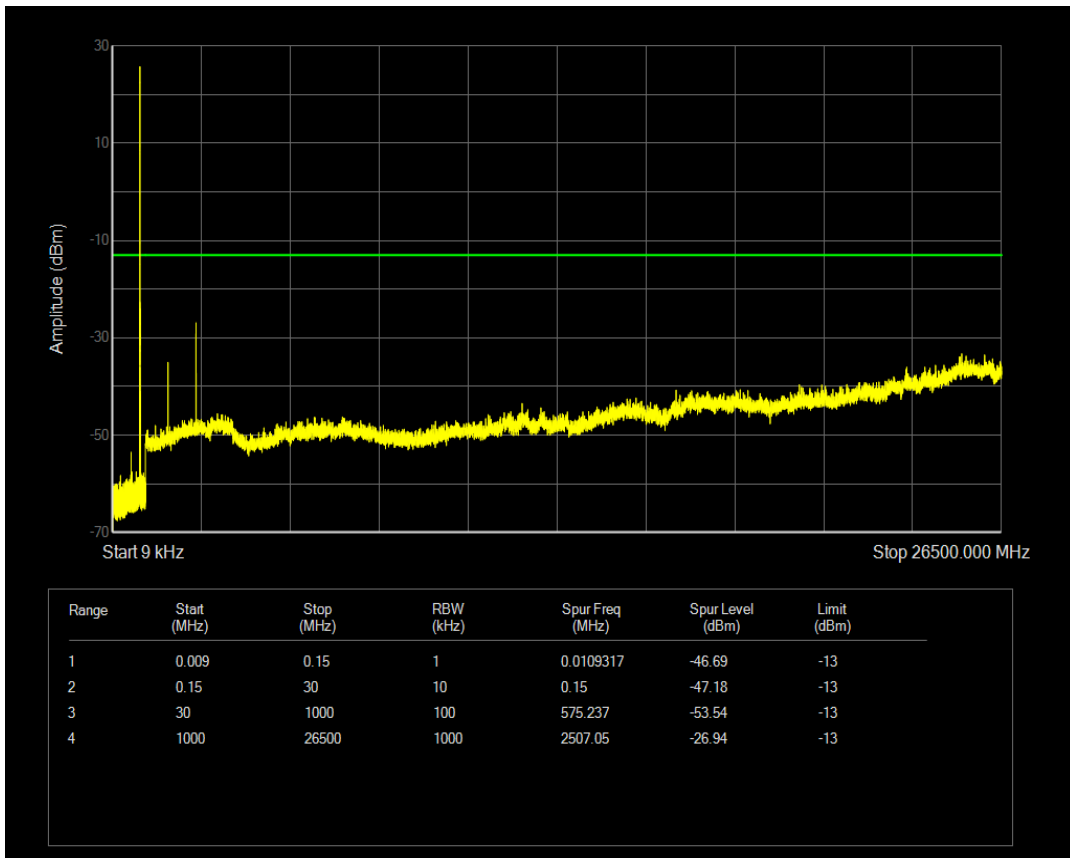

Band5 QPSK BW=3MHz Channel=20525 RB Size=1 Position=#0

Band5 QPSK BW=3MHz Channel=20525 RB Size=15 Position=#0