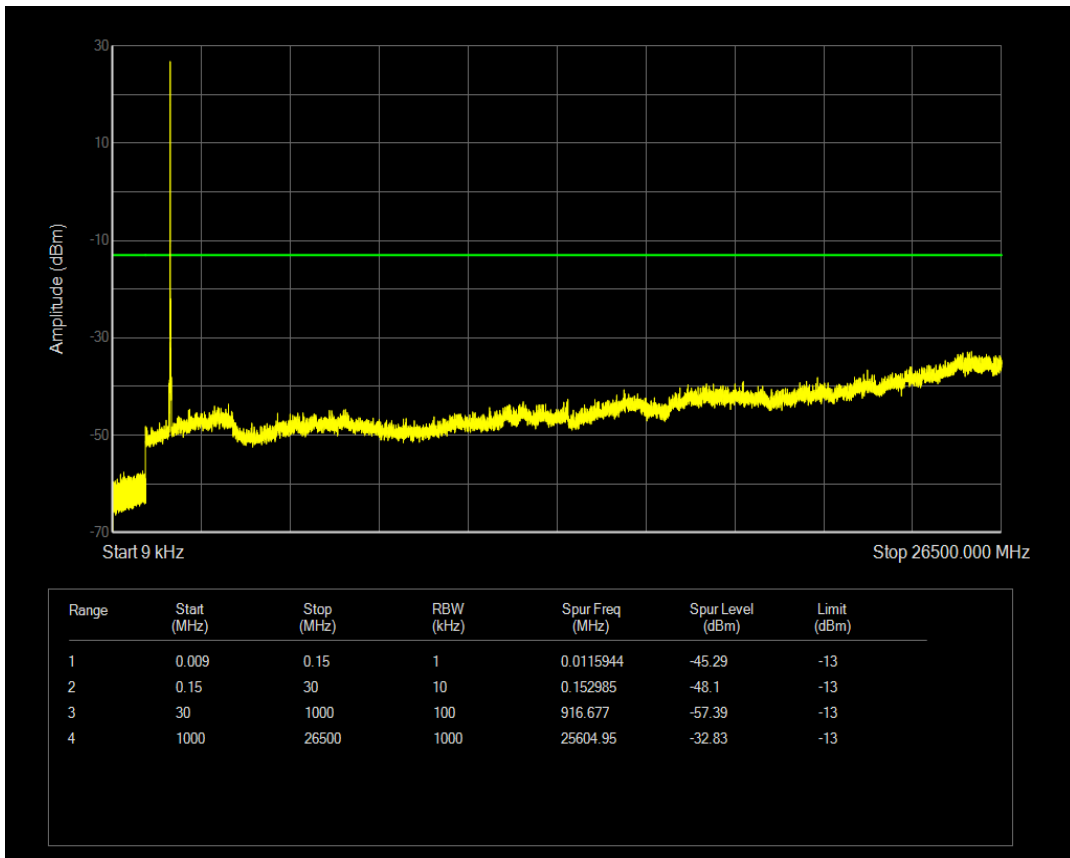

Band4 16QAM BW=20MHz Channel=20050 RB Size=1 Position=#0

Band4 16QAM BW=20MHz Channel=20050 RB Size=100 Position=#0

Band4 QPSK BW=20MHz Channel=20175 RB Size=1 Position=#0

Band4 QPSK BW=20MHz Channel=20175 RB Size=100 Position=#0

Band4 16QAM BW=20MHz Channel=20175 RB Size=1 Position=#0

Band4 16QAM BW=20MHz Channel=20175 RB Size=100 Position=#0

Band4 QPSK BW=20MHz Channel=20300 RB Size=1 Position=#0

Band4 QPSK BW=20MHz Channel=20300 RB Size=100 Position=#0