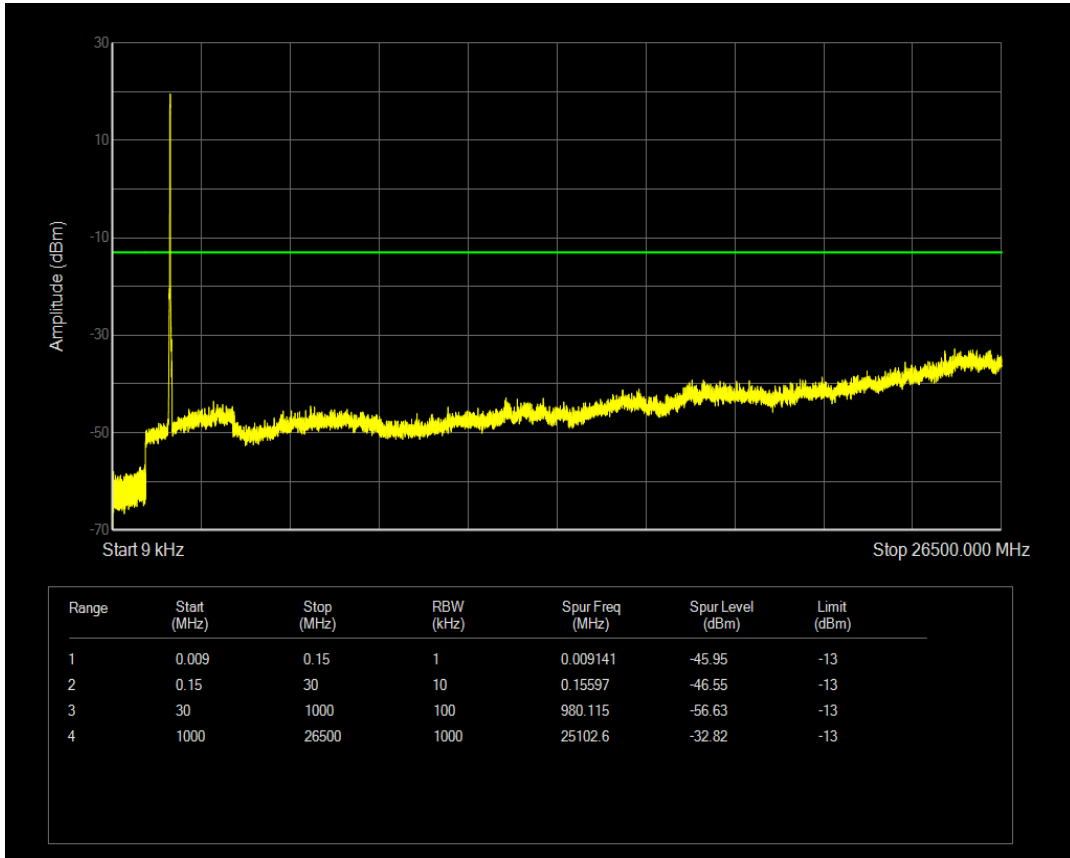

Band4 16QAM BW=20MHz Channel=20050 RB Size=1 Position=#0

Band4 16QAM BW=20MHz Channel=20050 RB Size=100 Position=#0

Band4 QPSK BW=20MHz Channel=20175 RB Size=1 Position=#0

Band4 QPSK BW=20MHz Channel=20175 RB Size=100 Position=#0

Band4 16QAM BW=20MHz Channel=20175 RB Size=1 Position=#0

Band4 16QAM BW=20MHz Channel=20175 RB Size=100 Position=#0

Band4 QPSK BW=20MHz Channel=20300 RB Size=1 Position=#0

Band4 QPSK BW=20MHz Channel=20300 RB Size=100 Position=#0