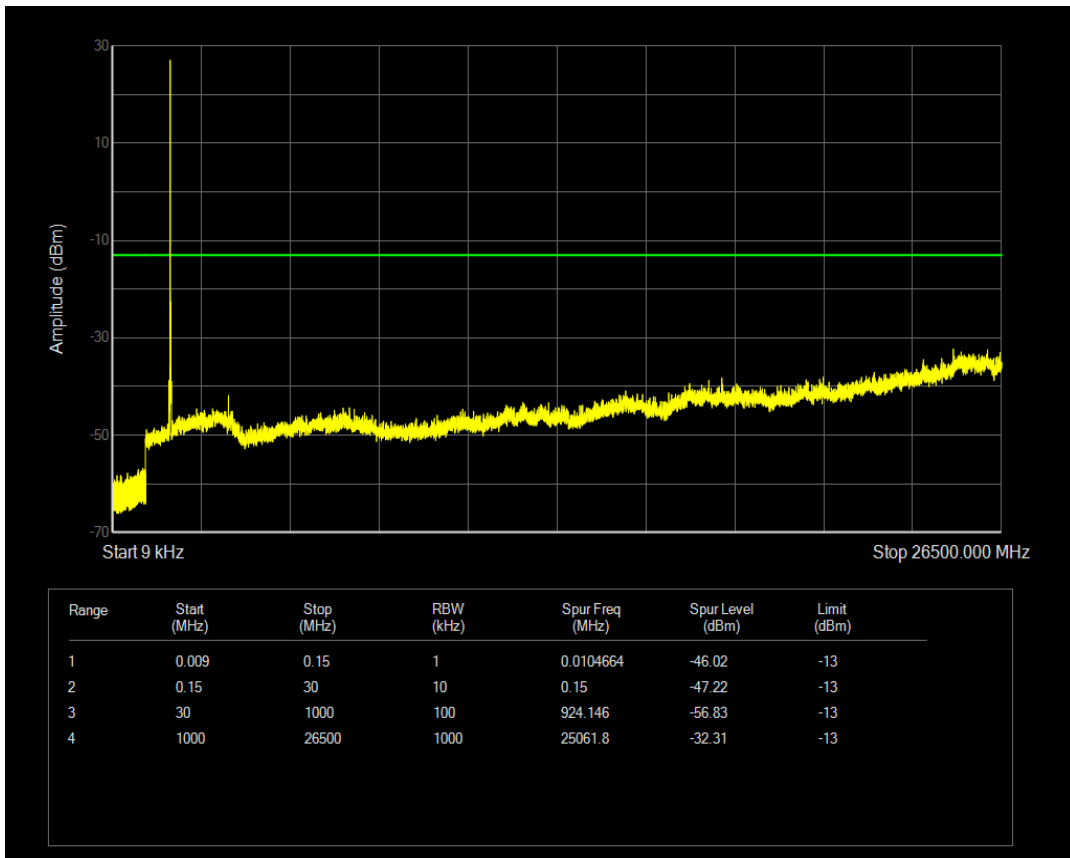

Band4 16QAM BW=20MHz Channel=20050 RB Size=1 Position=#0

Band4 16QAM BW=20MHz Channel=20050 RB Size=100 Position=#0

Band4 QPSK BW=20MHz Channel=20175 RB Size=1 Position=#0

Band4 QPSK BW=20MHz Channel=20175 RB Size=100 Position=#0

Band4 16QAM BW=20MHz Channel=20175 RB Size=1 Position=#0

Band4 16QAM BW=20MHz Channel=20175 RB Size=100 Position=#0

Band4 QPSK BW=20MHz Channel=20300 RB Size=1 Position=#0

Band4 QPSK BW=20MHz Channel=20300 RB Size=100 Position=#0

Band4 16QAM BW=20MHz Channel=20300 RB Size=1 Position=#0

Band4 16QAM BW=20MHz Channel=20300 RB Size=100 Position=#0

Band5 QPSK BW=1.4MHz Channel=20407 RB Size=1 Position=#0

Band5 QPSK BW=1.4MHz Channel=20407 RB Size=6 Position=#0