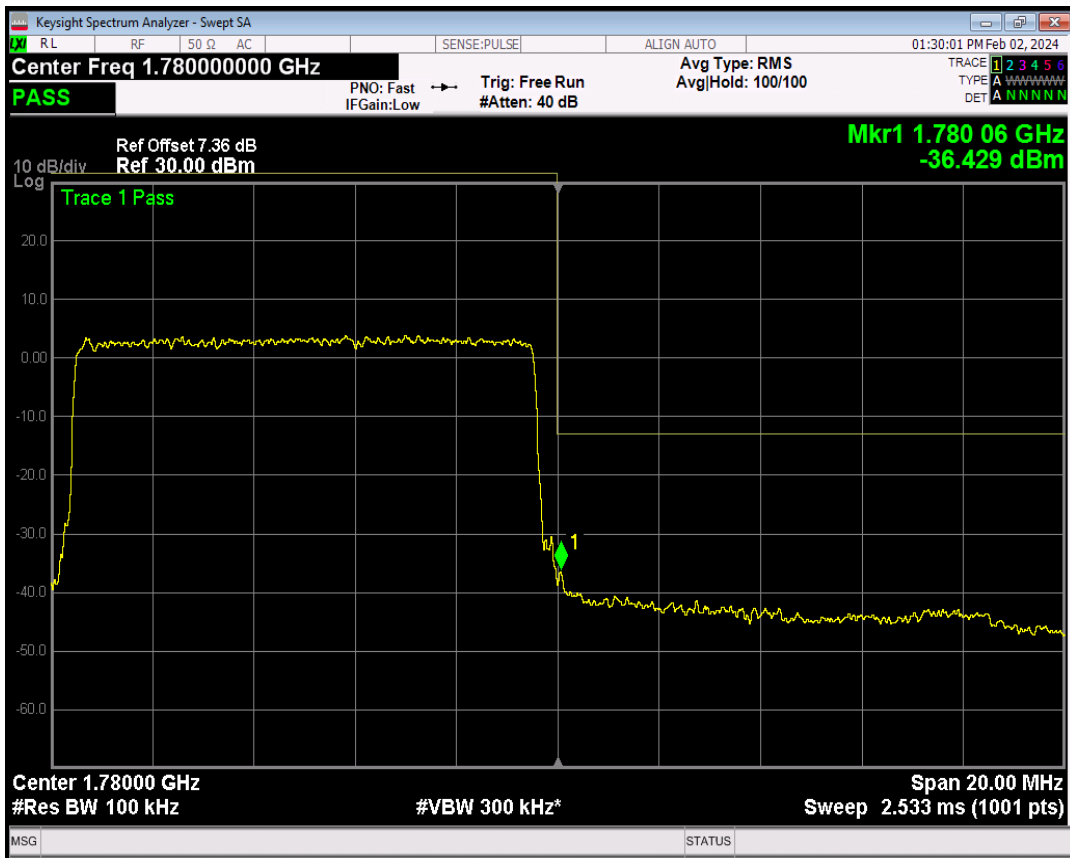

Band66 QPSK BW=10MHz Channel=132622 RB Size=50 Position=#0

Band66 16QAM BW=10MHz Channel=132622 RB Size=1 Position=#0