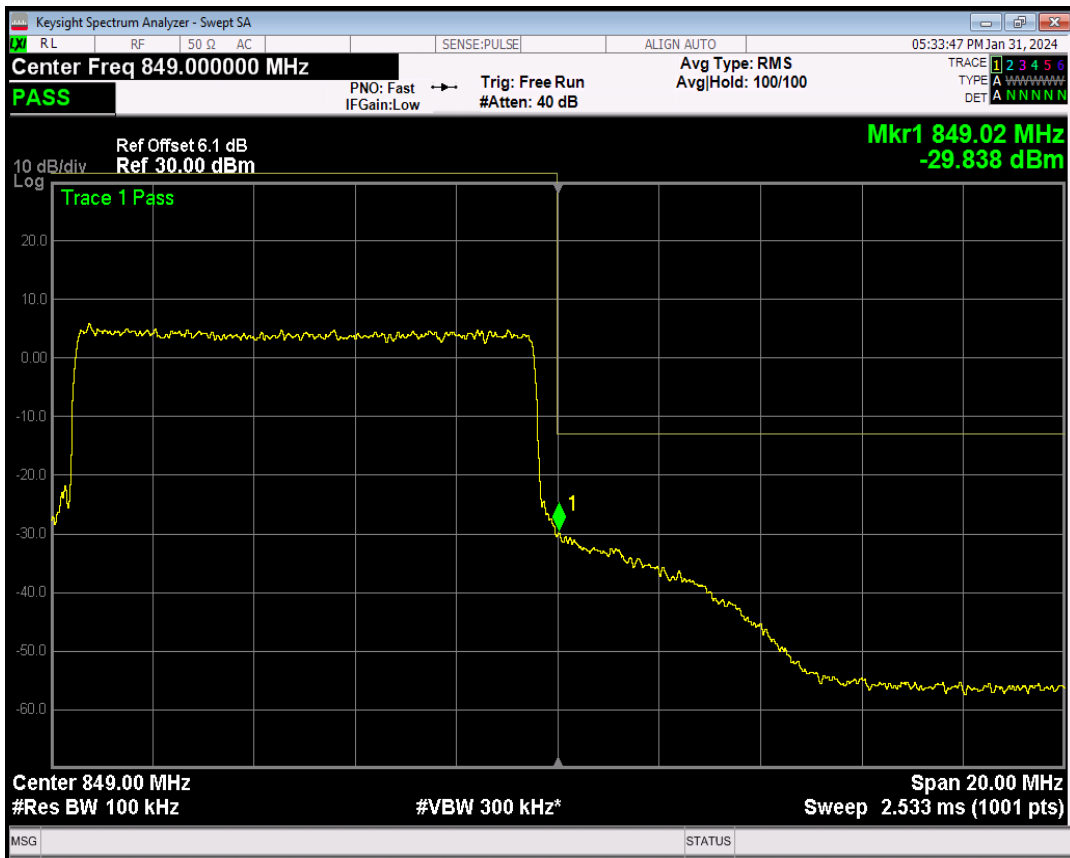

Band5 QPSK BW=10MHz Channel=20600 RB Size=50 Position=#0

Band5 16QAM BW=10MHz Channel=20600 RB Size=1 Position=#0