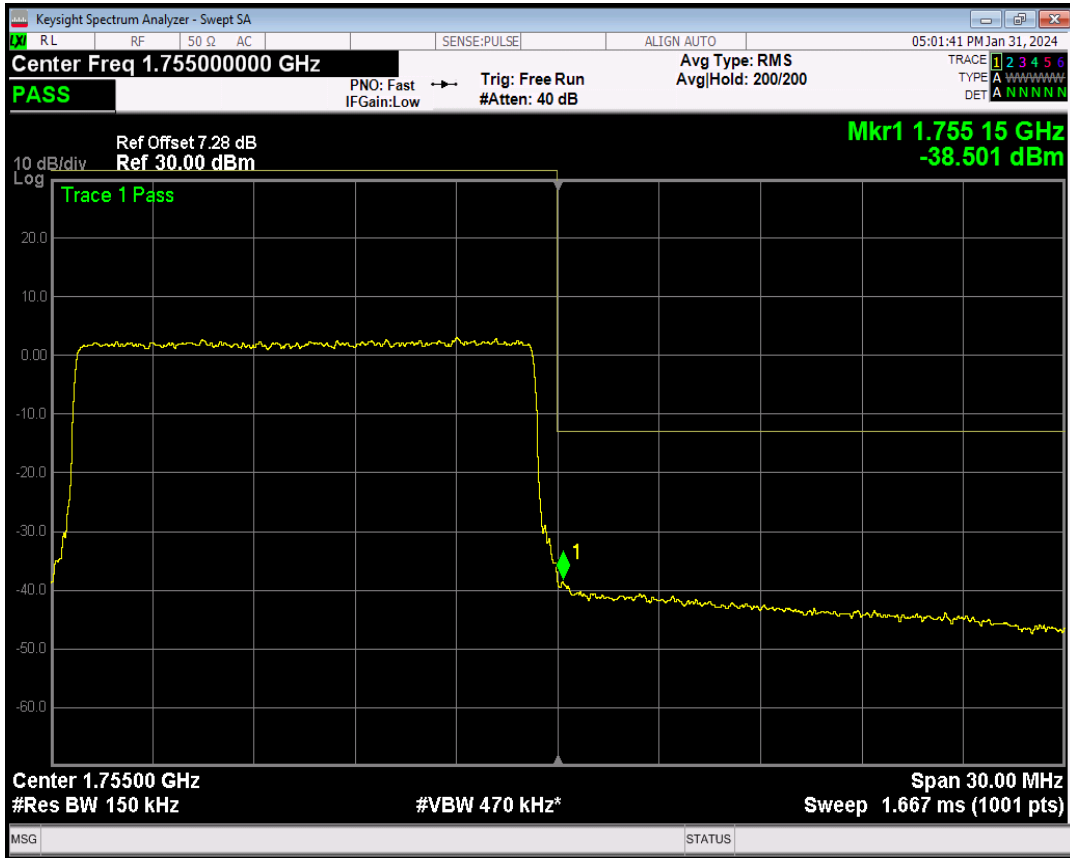

Band4 QPSK BW=15MHz Channel=20325 RB Size=75 Position=#0

Band4 16QAM BW=15MHz Channel=20325 RB Size=1 Position=#0

Band4 16QAM BW=15MHz Channel=20325 RB Size=1 Position=#Max

Band4 16QAM BW=15MHz Channel=20325 RB Size=75 Position=#0

Band4 QPSK BW=20MHz Channel=20050 RB Size=1 Position=#0

Band4 QPSK BW=20MHz Channel=20050 RB Size=1 Position=#Max

Band4 QPSK BW=20MHz Channel=20050 RB Size=100 Position=#0

Band4 16QAM BW=20MHz Channel=20050 RB Size=1 Position=#0