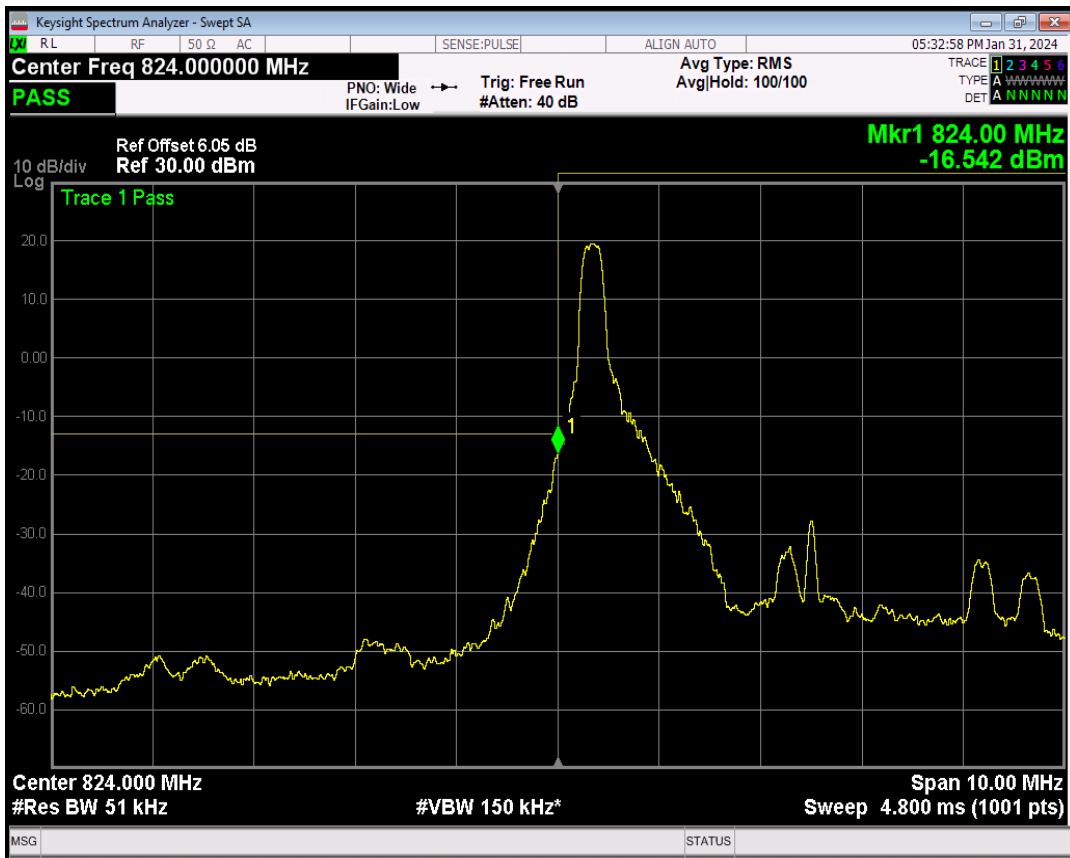

Band5 QPSK BW=5MHz Channel=20425 RB Size=1 Position=#0

Band5 QPSK BW=5MHz Channel=20425 RB Size=1 Position=#Max