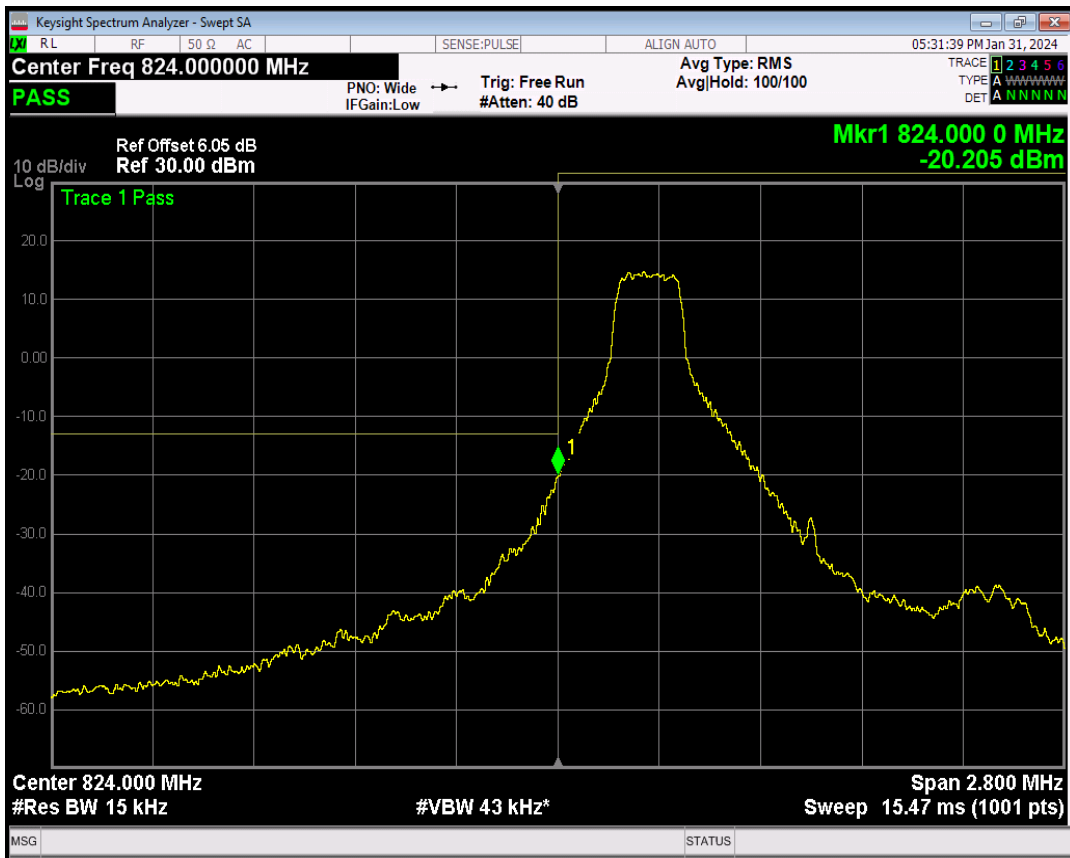

Band5 QPSK BW=1.4MHz Channel=20407 RB Size=1 Position=#0

Band5 QPSK BW=1.4MHz Channel=20407 RB Size=1 Position=#Max