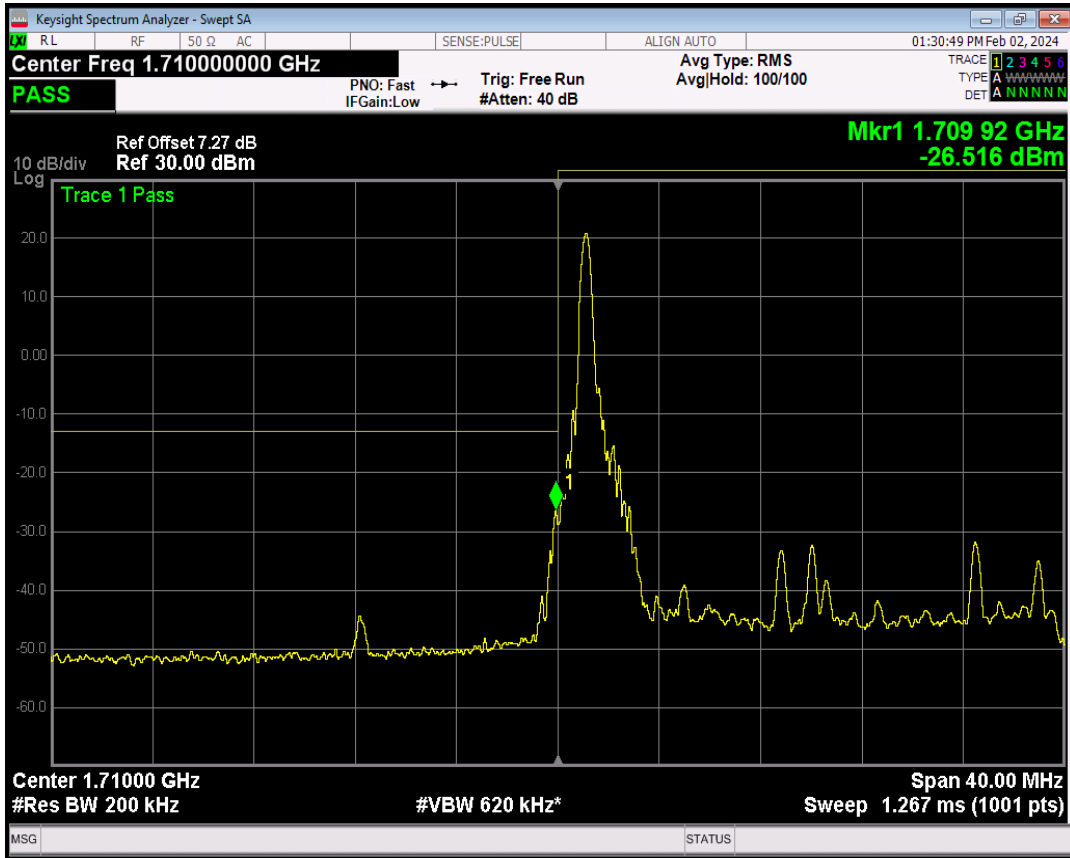

Band66 QPSK BW=20MHz Channel=132072 RB Size=1 Position=#0

Band66 QPSK BW=20MHz Channel=132072 RB Size=1 Position=#Max

Band66 QPSK BW=20MHz Channel=132072 RB Size=100 Position=#0

Band66 16QAM BW=20MHz Channel=132072 RB Size=1 Position=#0