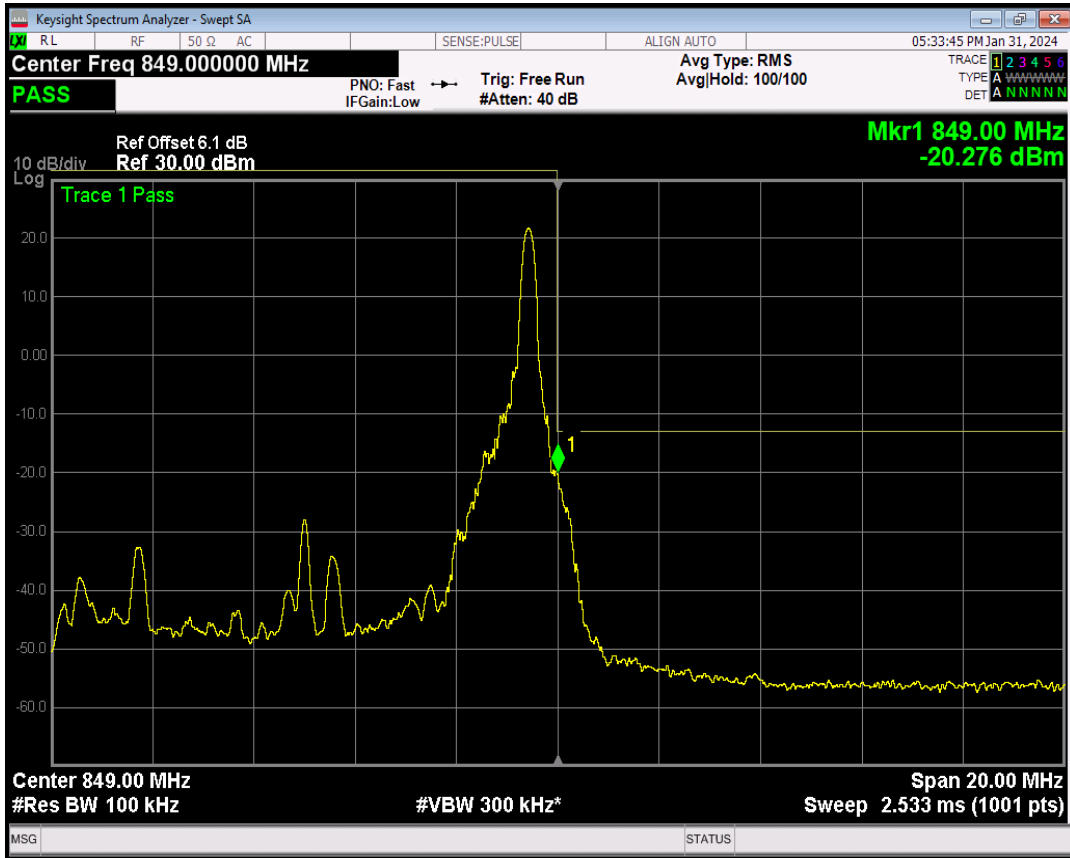

Band5 16QAM BW=10MHz Channel=20450 RB Size=1 Position=#Max

Band5 16QAM BW=10MHz Channel=20450 RB Size=50 Position=#0

Band5 QPSK BW=10MHz Channel=20600 RB Size=1 Position=#0

Band5 QPSK BW=10MHz Channel=20600 RB Size=1 Position=#Max