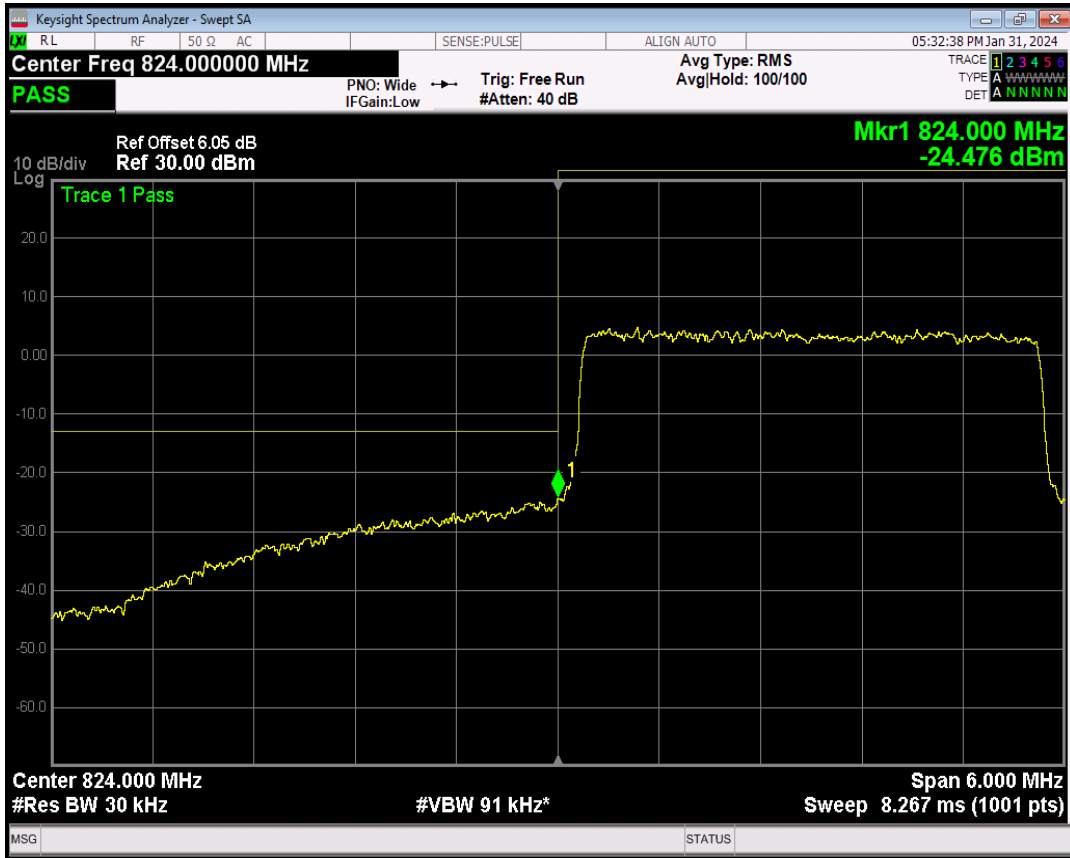

Band5 16QAM BW=3MHz Channel=20415 RB Size=15 Position=#0

Band5 QPSK BW=3MHz Channel=20635 RB Size=1 Position=#0