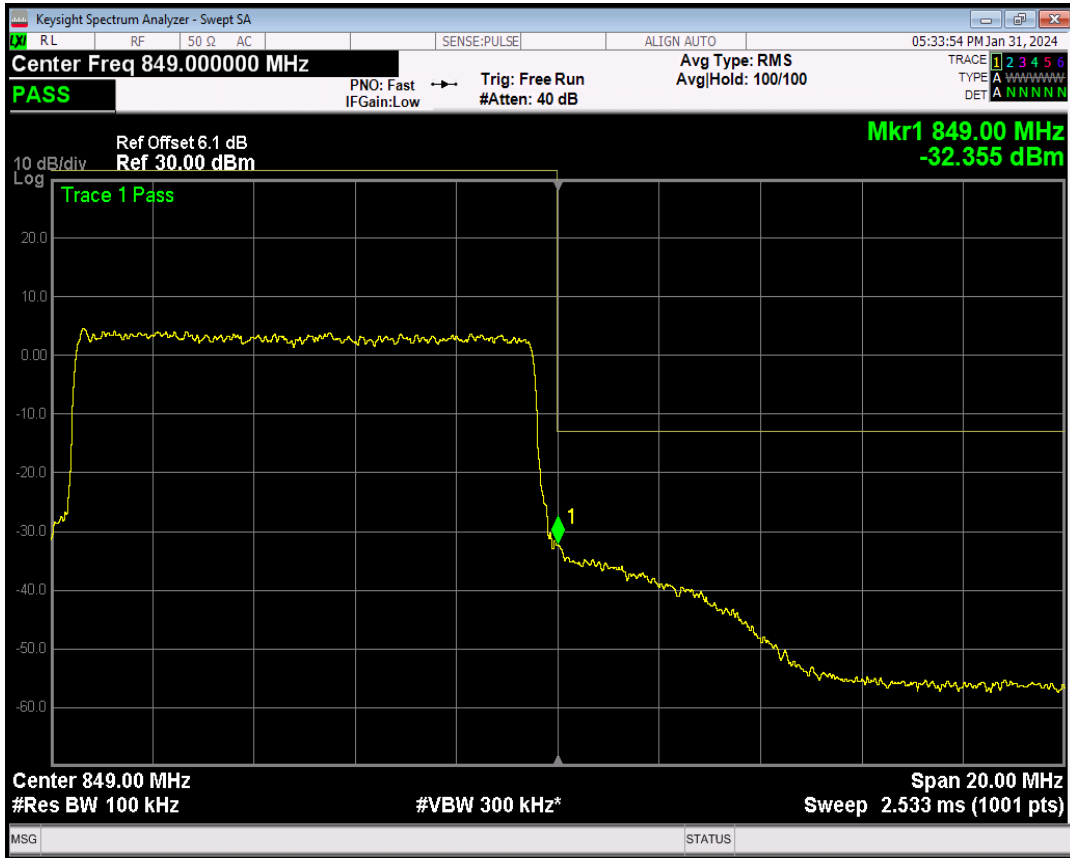

Band5 QPSK BW=10MHz Channel=20600 RB Size=50 Position=#0

Band5 16QAM BW=10MHz Channel=20600 RB Size=1 Position=#0

Band5 16QAM BW=10MHz Channel=20600 RB Size=1 Position=#Max

Band5 16QAM BW=10MHz Channel=20600 RB Size=50 Position=#0