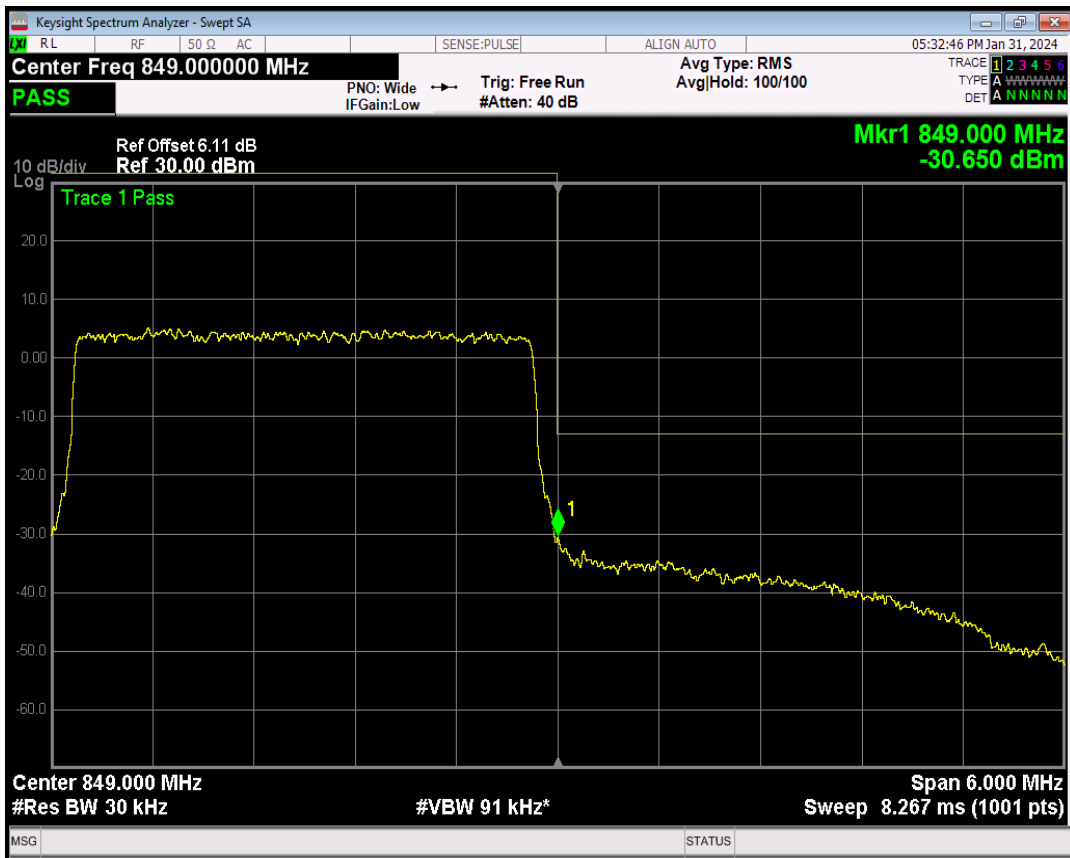

Band5 QPSK BW=3MHz Channel=20635 RB Size=15 Position=#0

Band5 16QAM BW=3MHz Channel=20635 RB Size=1 Position=#0