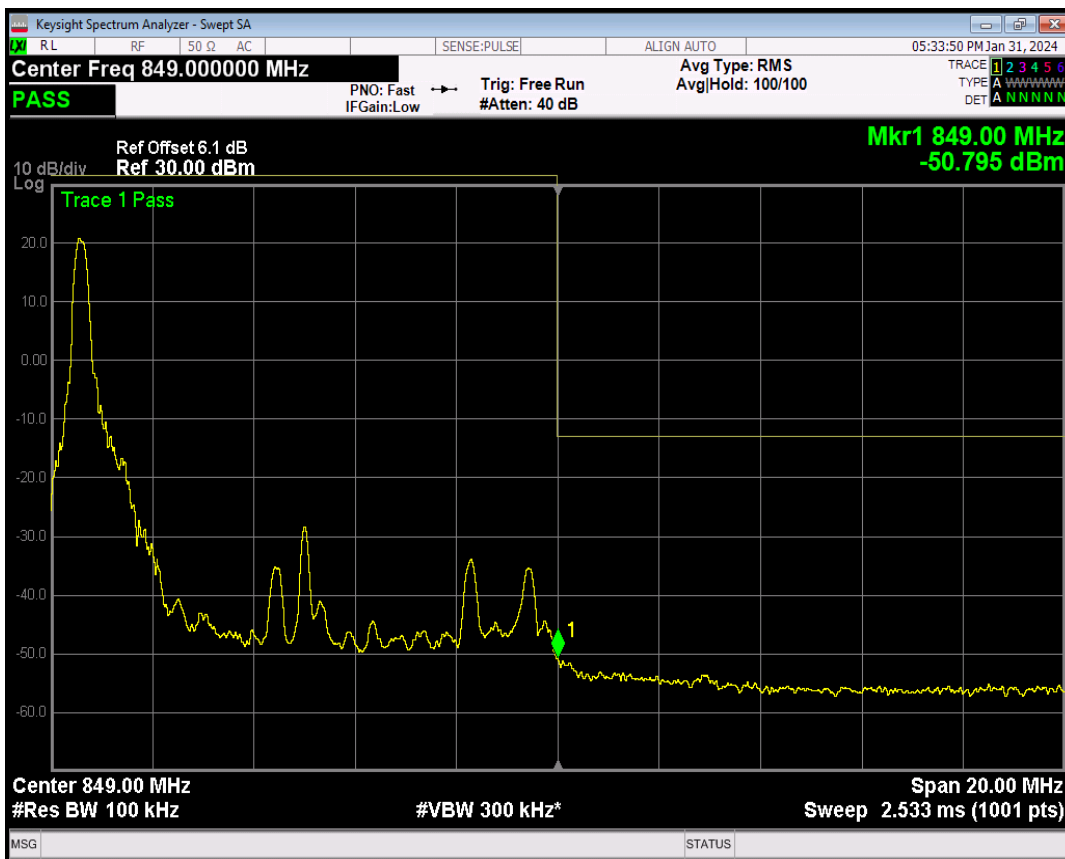

Band5 16QAM BW=10MHz Channel=20600 RB Size=1 Position=#0

Band5 16QAM BW=10MHz Channel=20600 RB Size=1 Position=#Max