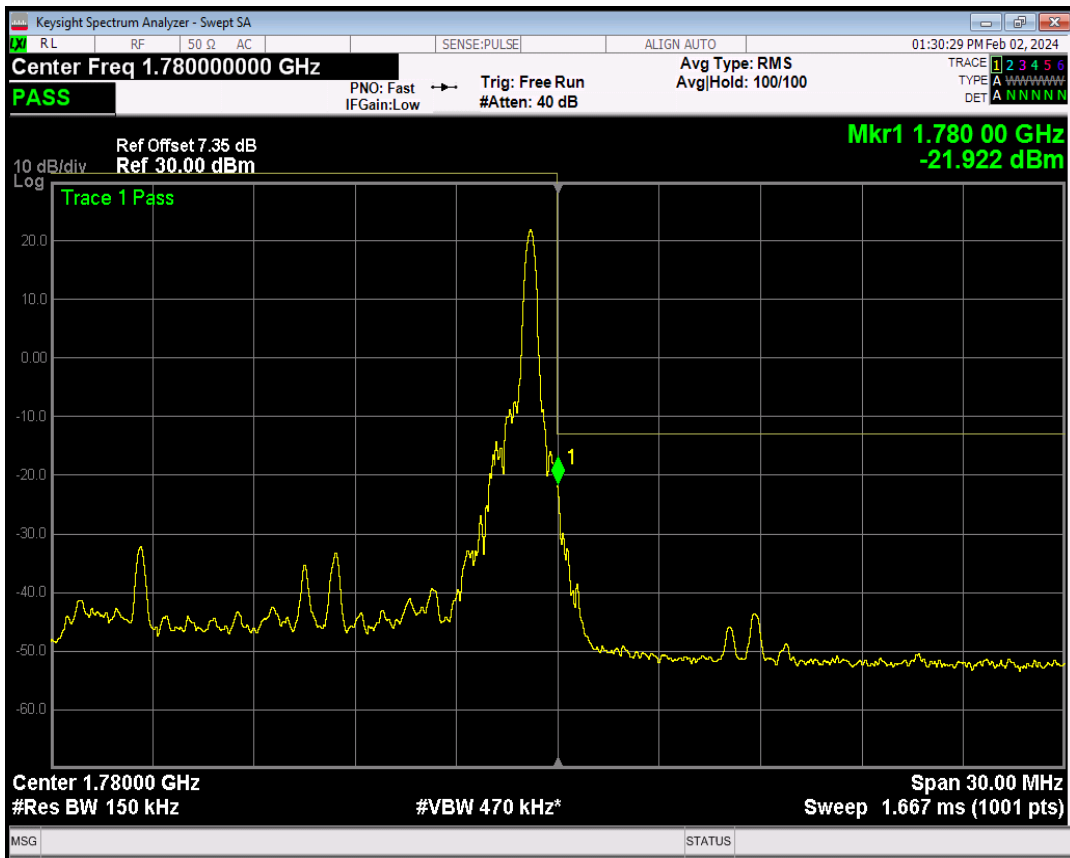

Band66 QPSK BW=15MHz Channel=132597 RB Size=1 Position=#Max

Band66 QPSK BW=15MHz Channel=132597 RB Size=1 Position=#0