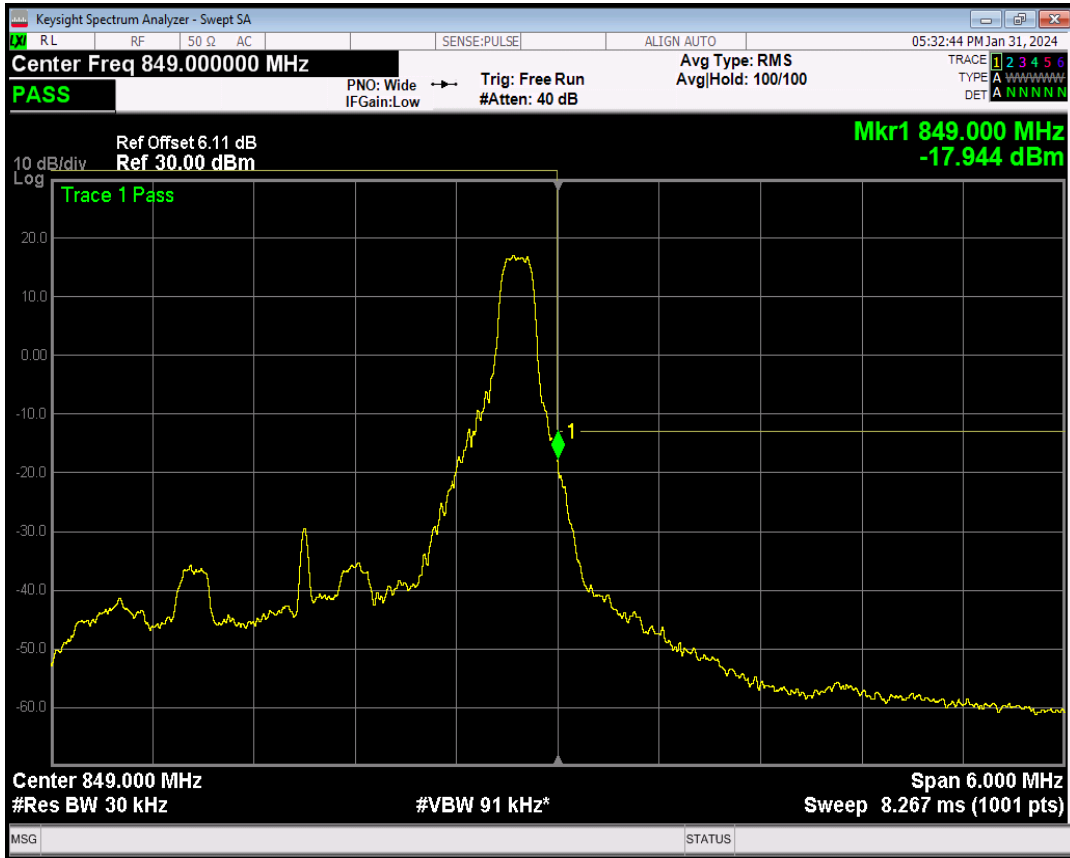

Band5 16QAM BW=3MHz Channel=20415 RB Size=1 Position=#Max

Band5 16QAM BW=3MHz Channel=20415 RB Size=15 Position=#0

Band5 QPSK BW=3MHz Channel=20635 RB Size=1 Position=#0

Band5 QPSK BW=3MHz Channel=20635 RB Size=1 Position=#Max