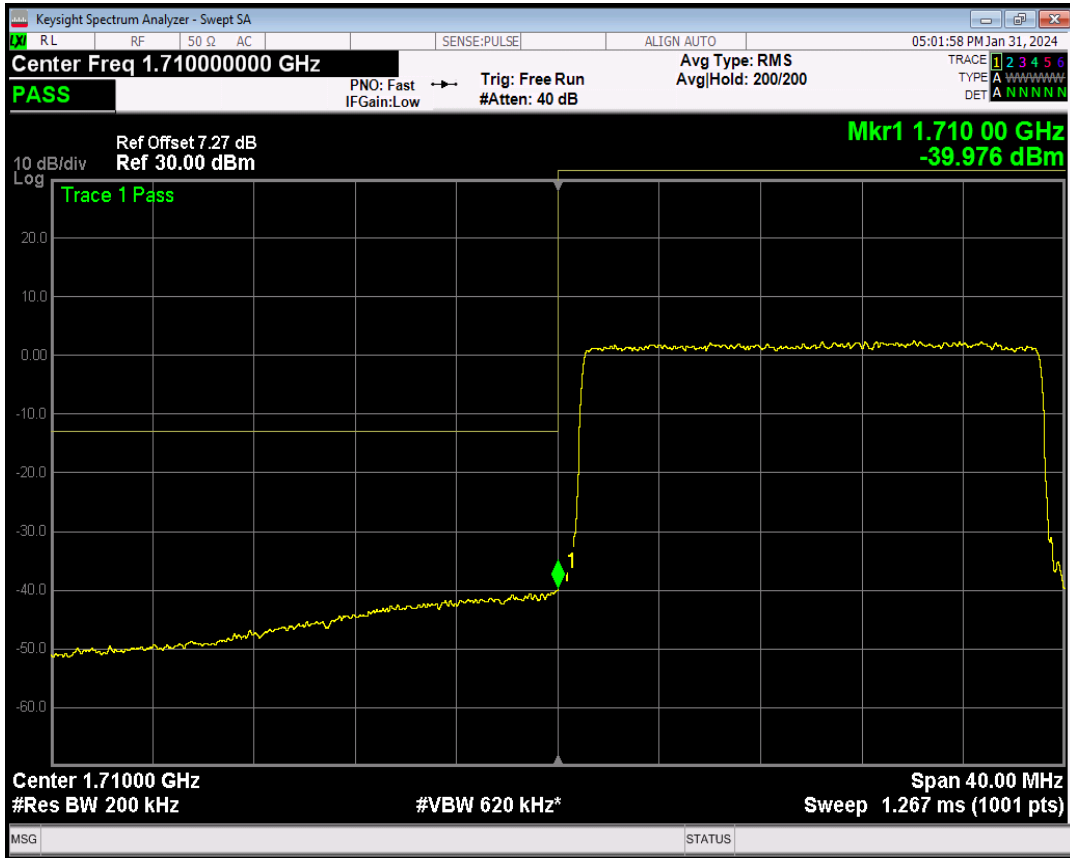

Band4 QPSK BW=20MHz Channel=20050 RB Size=1 Position=#0

Band4 QPSK BW=20MHz Channel=20050 RB Size=1 Position=#Max

Band4 QPSK BW=20MHz Channel=20050 RB Size=100 Position=#0

Band4 16QAM BW=20MHz Channel=20050 RB Size=1 Position=#0

Band4 16QAM BW=20MHz Channel=20050 RB Size=1 Position=#Max

Band4 16QAM BW=20MHz Channel=20050 RB Size=100 Position=#0

Band4 QPSK BW=20MHz Channel=20300 RB Size=1 Position=#0

Band4 QPSK BW=20MHz Channel=20300 RB Size=1 Position=#Max