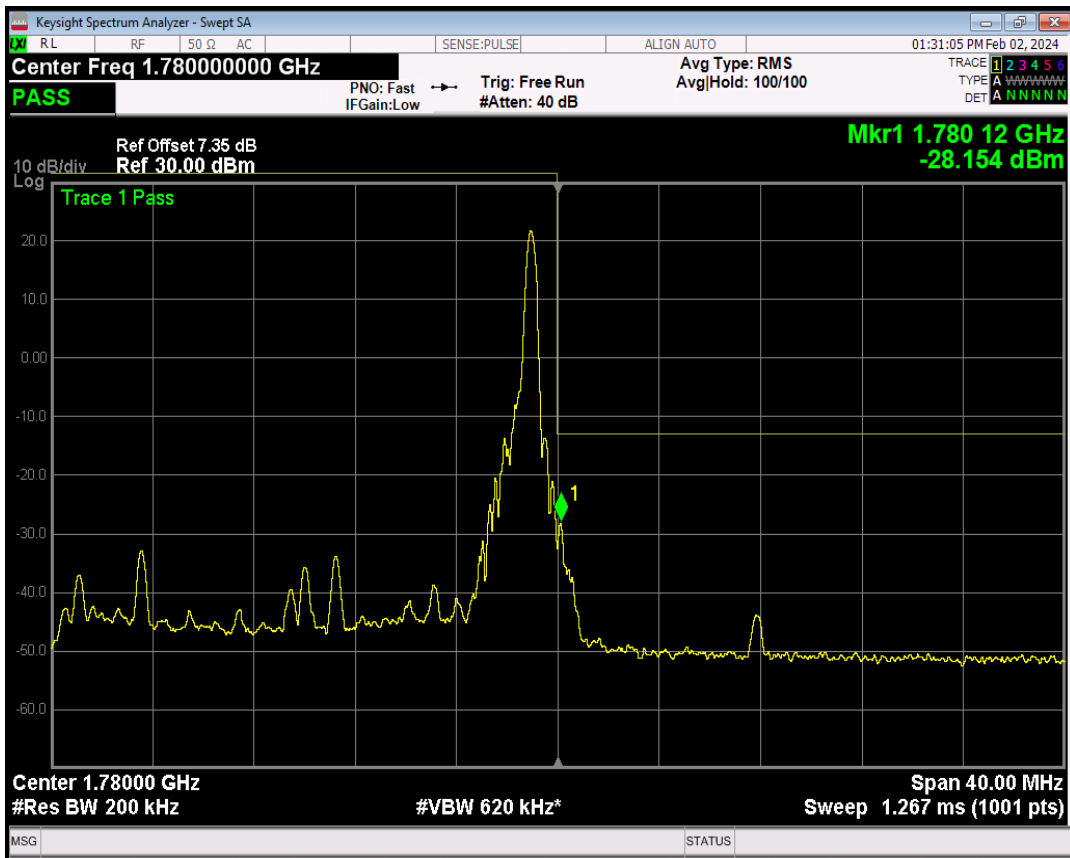

Band66 16QAM BW=20MHz Channel=132572 RB Size=1 Position=#Max

Band66 16QAM BW=20MHz Channel=132572 RB Size=100 Position=#0