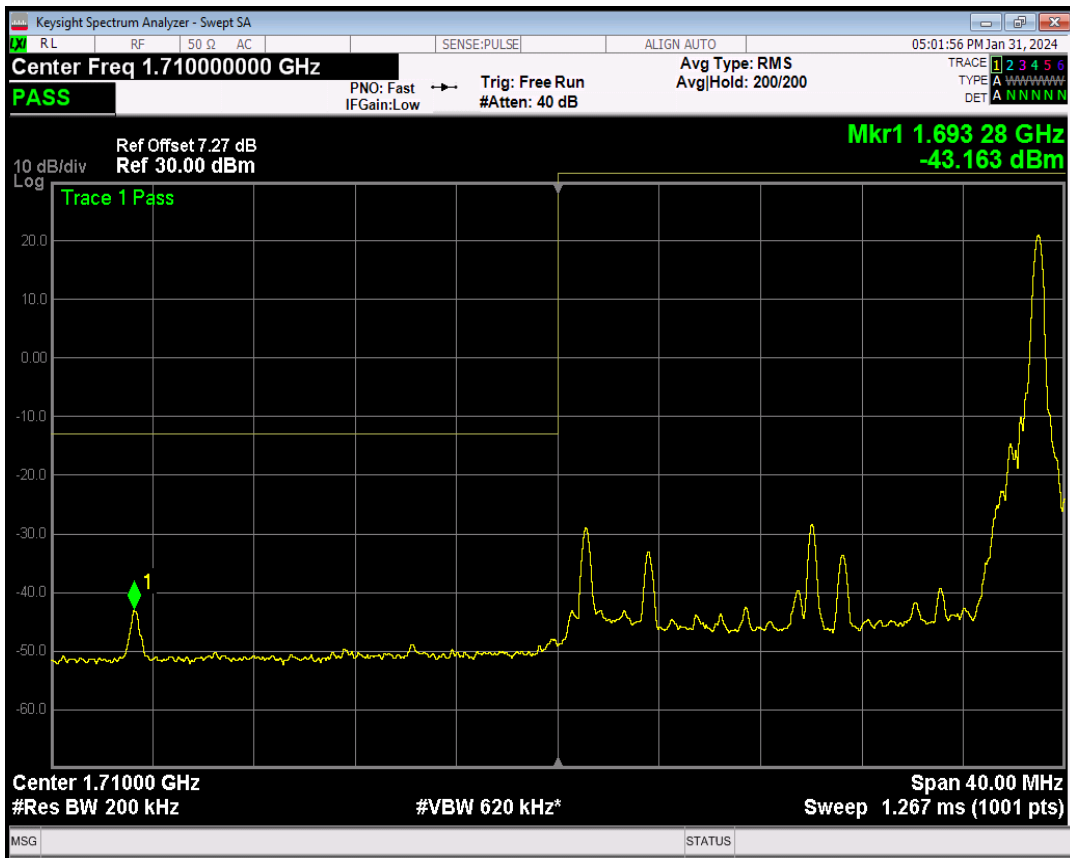

Band4 QPSK BW=20MHz Channel=20050 RB Size=1 Position=#0

Band4 QPSK BW=20MHz Channel=20050 RB Size=1 Position=#Max

Band4 QPSK BW=20MHz Channel=20050 RB Size=100 Position=#0

Band4 16QAM BW=20MHz Channel=20050 RB Size=1 Position=#0

Band4 16QAM BW=20MHz Channel=20050 RB Size=1 Position=#Max

Band4 16QAM BW=20MHz Channel=20050 RB Size=100 Position=#0

Band4 QPSK BW=20MHz Channel=20300 RB Size=1 Position=#0

Band4 QPSK BW=20MHz Channel=20300 RB Size=1 Position=#Max