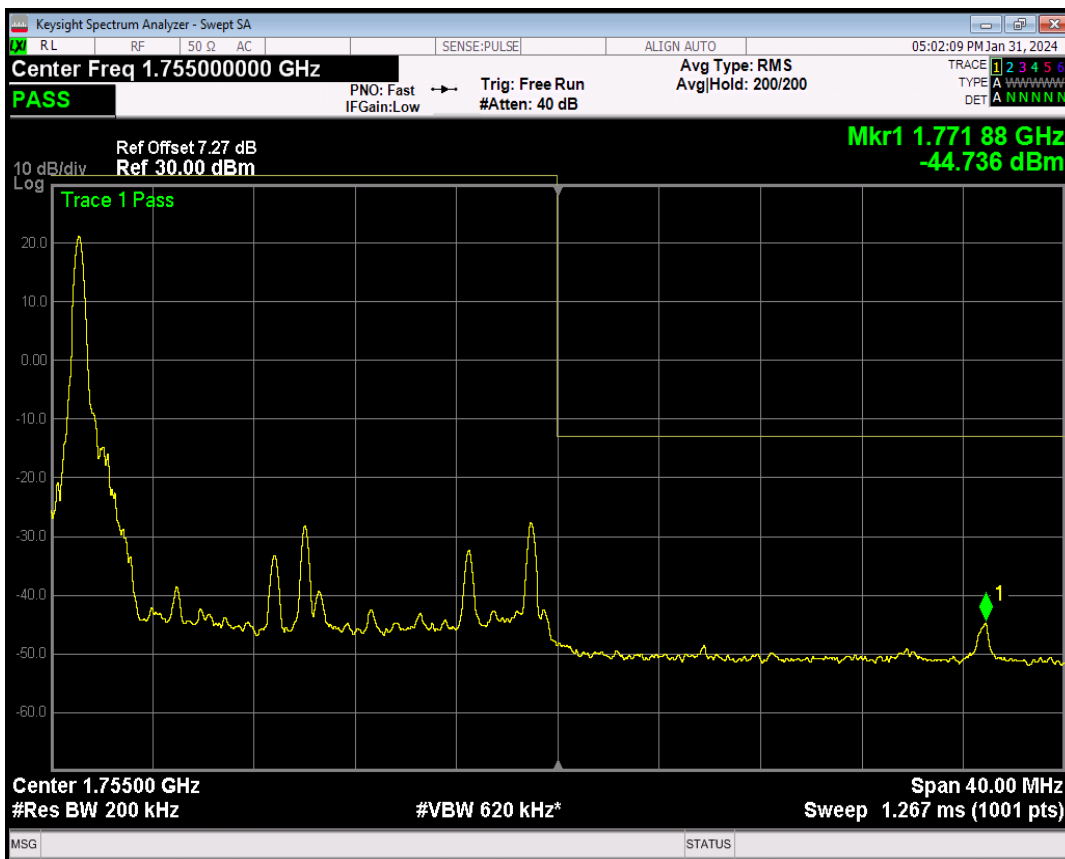

Band4 16QAM BW=20MHz Channel=20050 RB Size=1 Position=#Max

Band4 16QAM BW=20MHz Channel=20050 RB Size=100 Position=#0

Band4 QPSK BW=20MHz Channel=20300 RB Size=1 Position=#0

Band4 QPSK BW=20MHz Channel=20300 RB Size=1 Position=#Max

Band4 QPSK BW=20MHz Channel=20300 RB Size=100 Position=#0

Band4 16QAM BW=20MHz Channel=20300 RB Size=1 Position=#0

Band4 16QAM BW=20MHz Channel=20300 RB Size=1 Position=#Max

Band4 16QAM BW=20MHz Channel=20300 RB Size=100 Position=#0