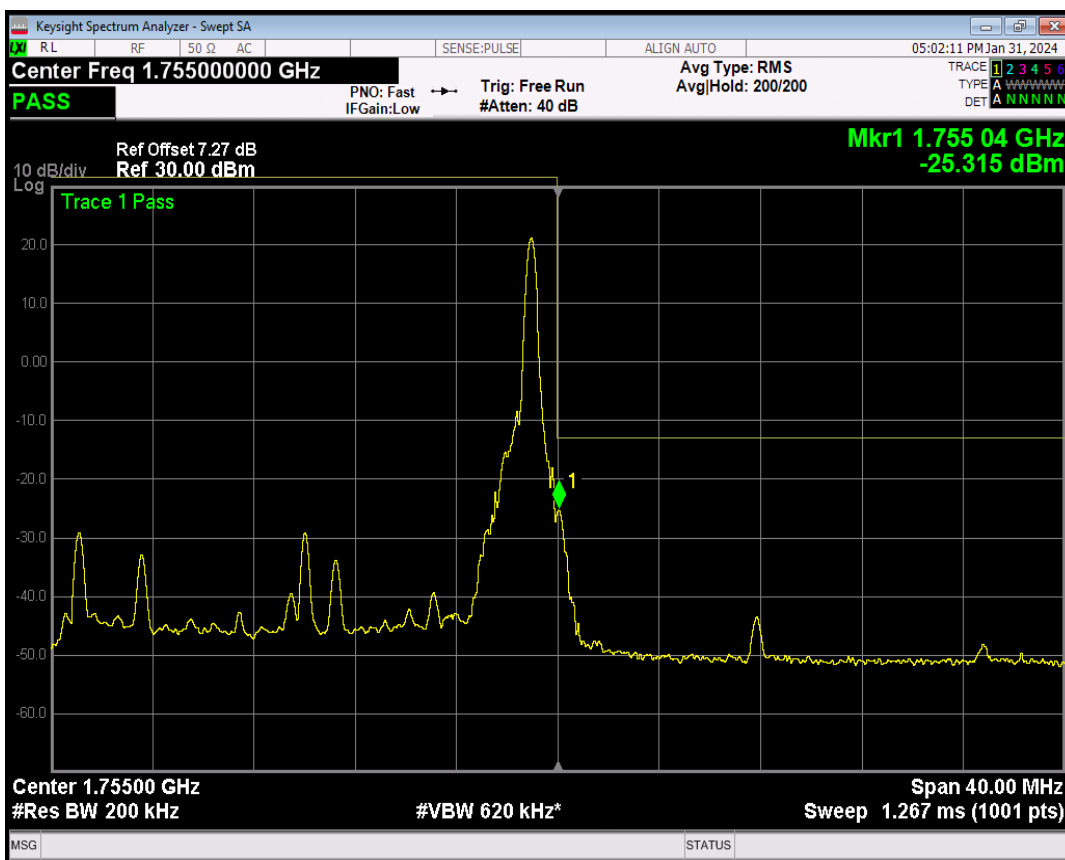

Band4 16QAM BW=20MHz Channel=20050 RB Size=1 Position=#Max

Band4 16QAM BW=20MHz Channel=20050 RB Size=100 Position=#0

Band4 QPSK BW=20MHz Channel=20300 RB Size=1 Position=#0

Band4 QPSK BW=20MHz Channel=20300 RB Size=1 Position=#Max

Band4 QPSK BW=20MHz Channel=20300 RB Size=100 Position=#0

Band4 16QAM BW=20MHz Channel=20300 RB Size=1 Position=#0

Band4 16QAM BW=20MHz Channel=20300 RB Size=1 Position=#Max

Band4 16QAM BW=20MHz Channel=20300 RB Size=100 Position=#0