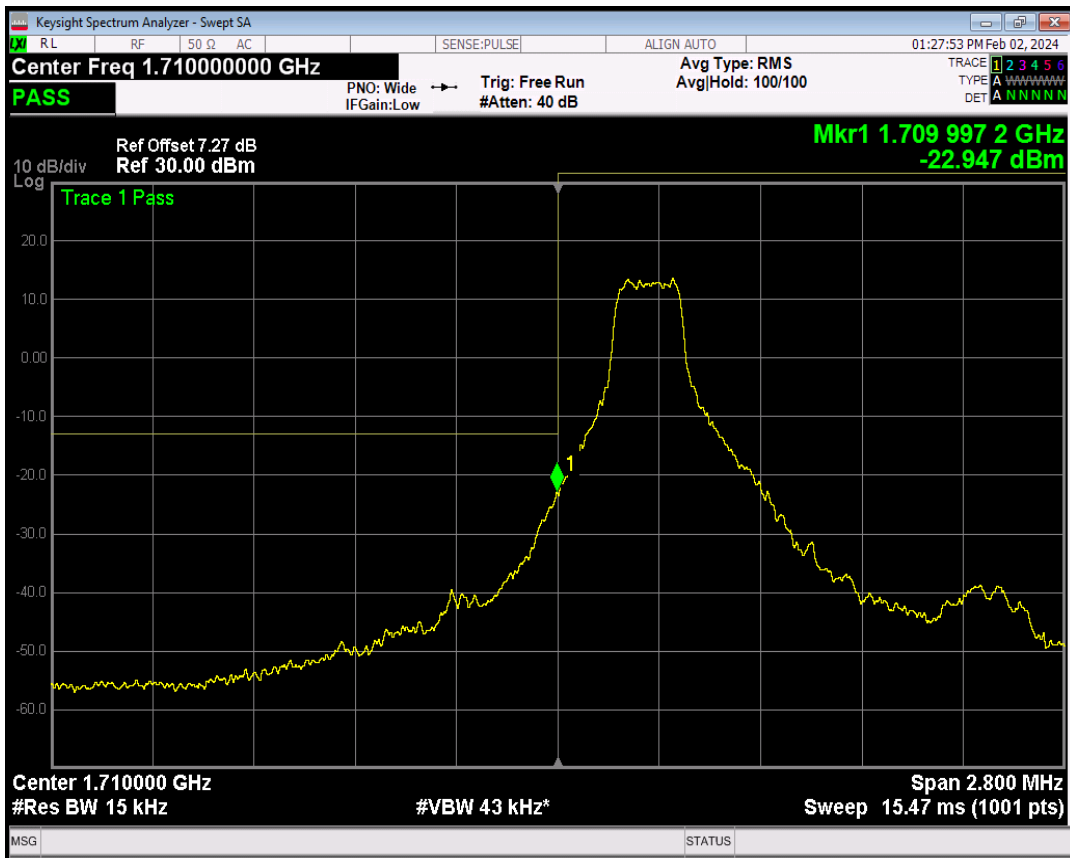

Band66 QPSK BW=1.4MHz Channel=131979 RB Size=1 Position=#0

Band66 QPSK BW=1.4MHz Channel=131979 RB Size=1 Position=#Max