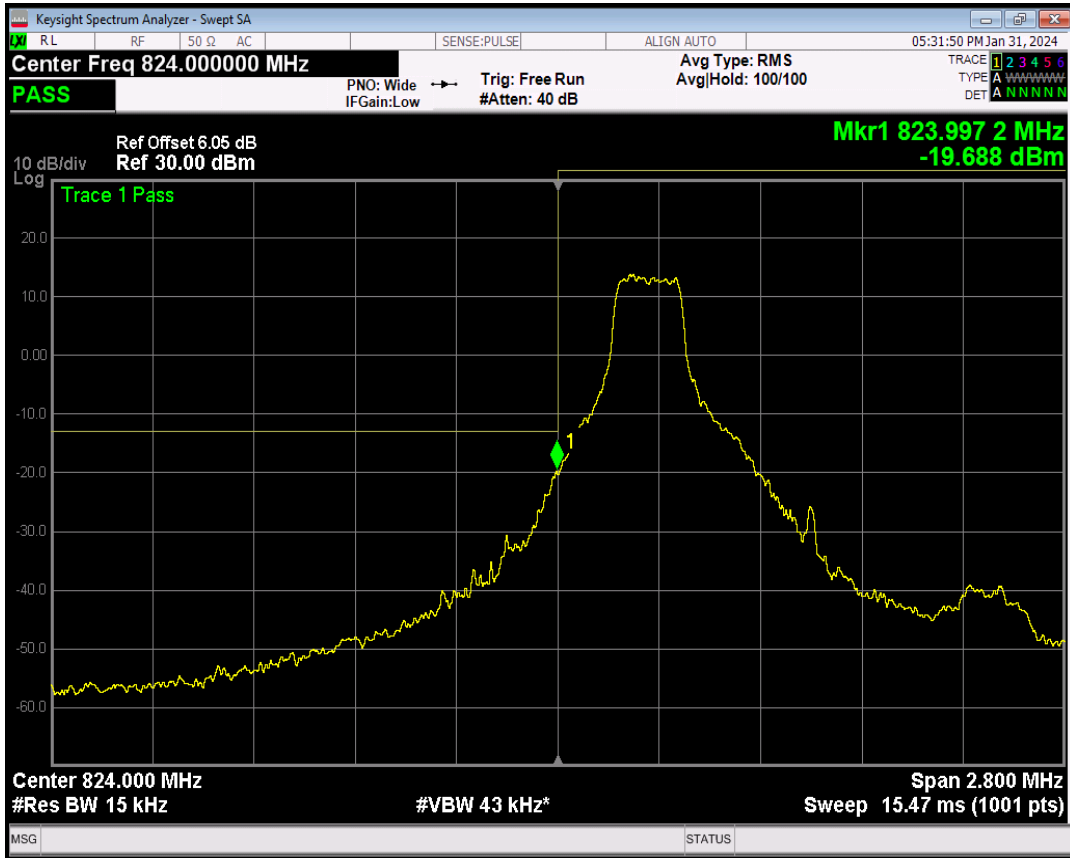

Band4 QPSK BW=20MHz Channel=20300 RB Size=100 Position=#0

Band4 16QAM BW=20MHz Channel=20300 RB Size=1 Position=#0

Band4 16QAM BW=20MHz Channel=20300 RB Size=1 Position=#Max

Band4 16QAM BW=20MHz Channel=20300 RB Size=100 Position=#0

Band5 QPSK BW=1.4MHz Channel=20407 RB Size=1 Position=#0

Band5 QPSK BW=1.4MHz Channel=20407 RB Size=1 Position=#Max

Band5 QPSK BW=1.4MHz Channel=20407 RB Size=6 Position=#0

Band5 16QAM BW=1.4MHz Channel=20407 RB Size=1 Position=#0

Band5 16QAM BW=1.4MHz Channel=20407 RB Size=1 Position=#Max

Band5 16QAM BW=1.4MHz Channel=20407 RB Size=6 Position=#0

Band5 QPSK BW=1.4MHz Channel=20643 RB Size=1 Position=#0

Band5 QPSK BW=1.4MHz Channel=20643 RB Size=1 Position=#Max