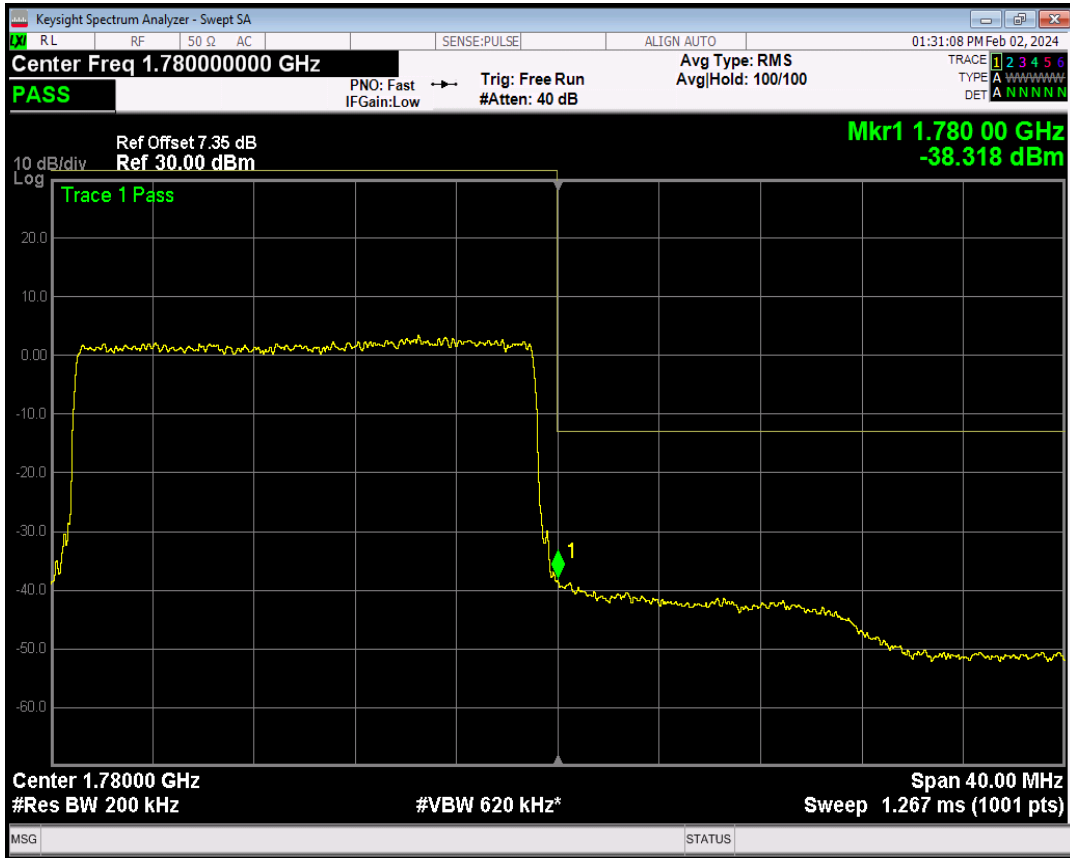

Band66 QPSK BW=20MHz Channel=132572 RB Size=100 Position=#0

Band66 16QAM BW=20MHz Channel=132572 RB Size=1 Position=#0

Band66 16QAM BW=20MHz Channel=132572 RB Size=1 Position=#Max

Band66 16QAM BW=20MHz Channel=132572 RB Size=100 Position=#0