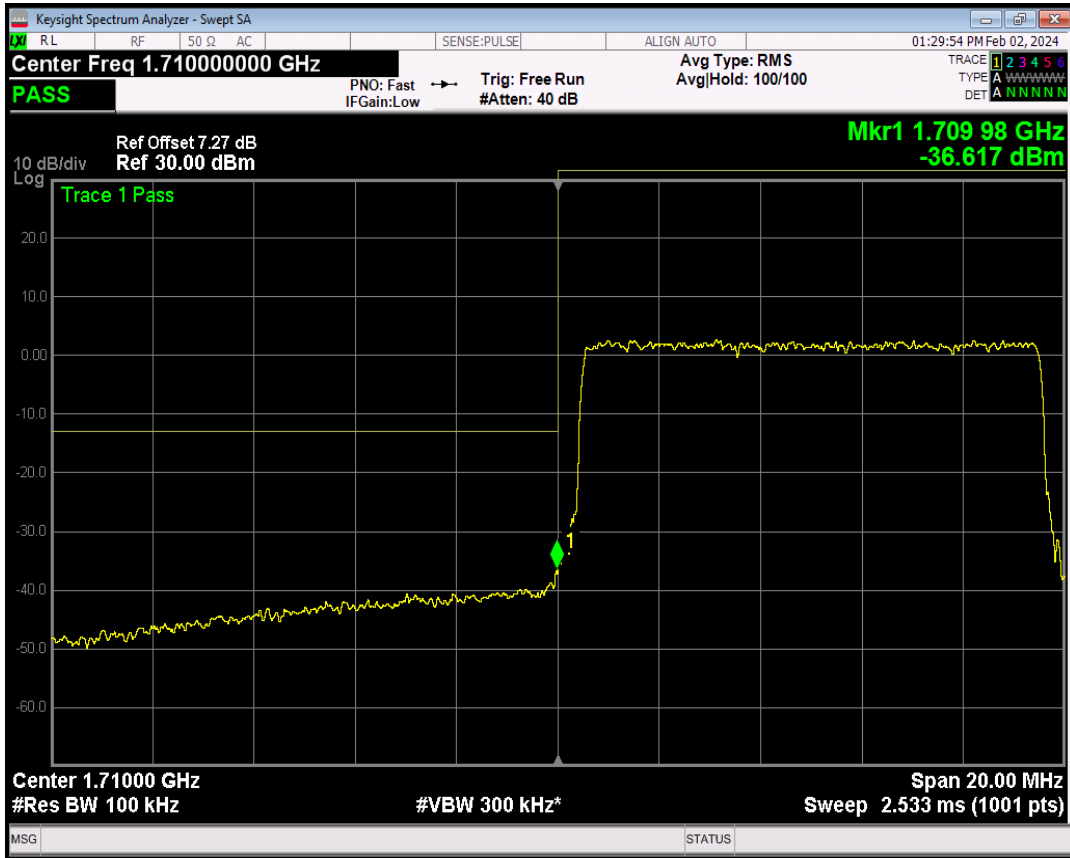

Band66 16QAM BW=10MHz Channel=132022 RB Size=50 Position=#0

Band66 QPSK BW=10MHz Channel=132622 RB Size=1 Position=#0