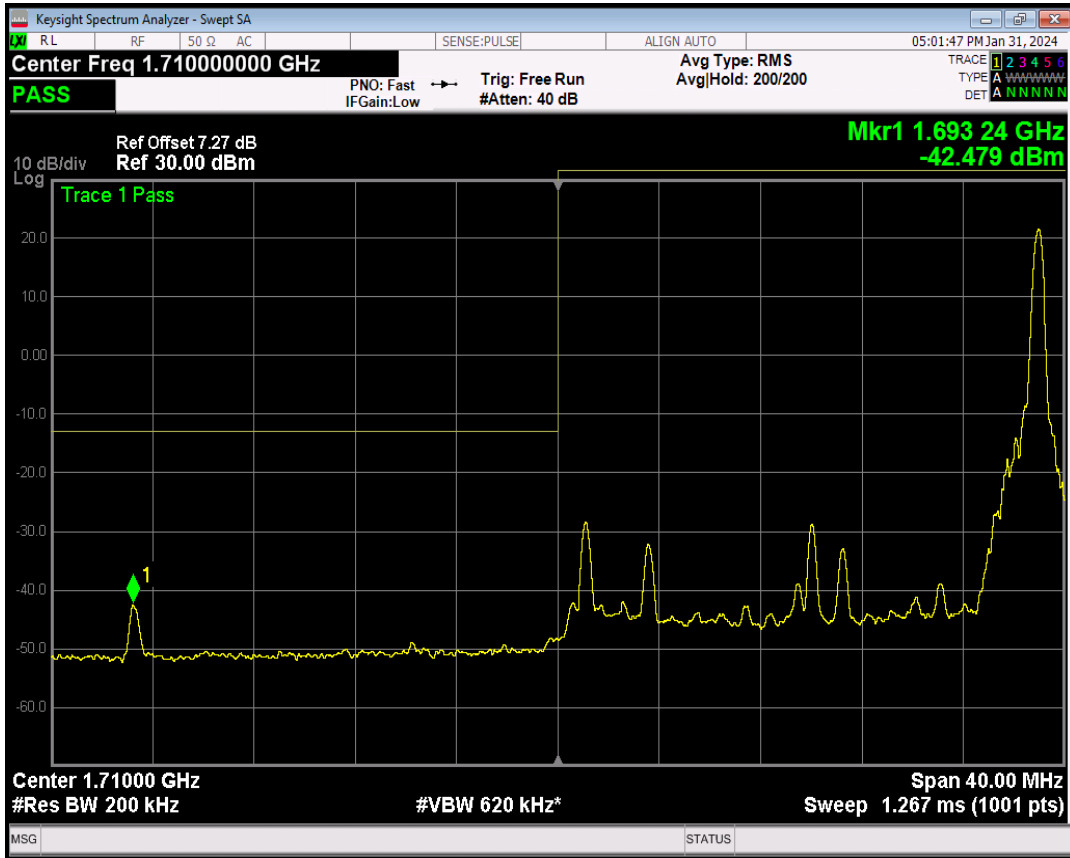

Band4 QPSK BW=15MHz Channel=20325 RB Size=75 Position=#0

Band4 16QAM BW=15MHz Channel=20325 RB Size=1 Position=#0

Band4 16QAM BW=15MHz Channel=20325 RB Size=1 Position=#Max

Band4 16QAM BW=15MHz Channel=20325 RB Size=75 Position=#0

Band4 QPSK BW=20MHz Channel=20050 RB Size=1 Position=#0

Band4 QPSK BW=20MHz Channel=20050 RB Size=1 Position=#Max

Band4 QPSK BW=20MHz Channel=20050 RB Size=100 Position=#0

Band4 16QAM BW=20MHz Channel=20050 RB Size=1 Position=#0