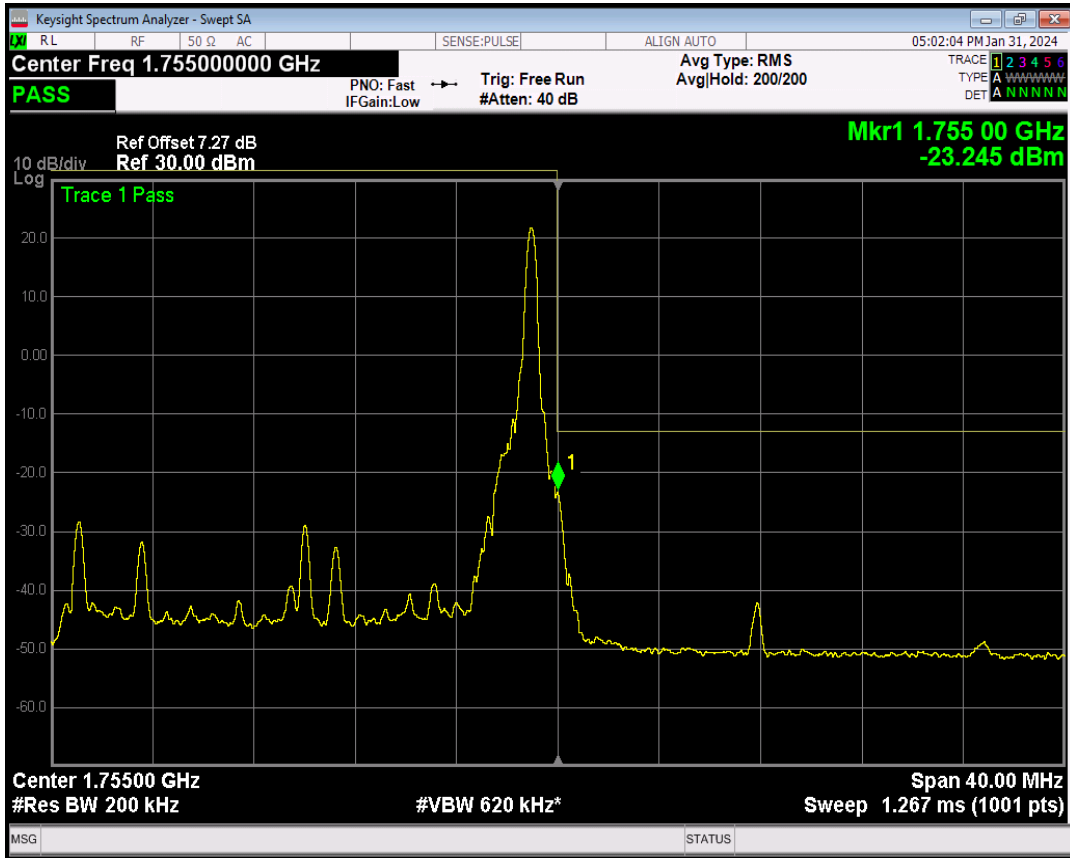

Band4 16QAM BW=20MHz Channel=20050 RB Size=1 Position=#Max

Band4 16QAM BW=20MHz Channel=20050 RB Size=100 Position=#0

Band4 QPSK BW=20MHz Channel=20300 RB Size=1 Position=#0

Band4 QPSK BW=20MHz Channel=20300 RB Size=1 Position=#Max

Band4 QPSK BW=20MHz Channel=20300 RB Size=100 Position=#0

Band4 16QAM BW=20MHz Channel=20300 RB Size=1 Position=#0

Band4 16QAM BW=20MHz Channel=20300 RB Size=1 Position=#Max

Band4 16QAM BW=20MHz Channel=20300 RB Size=100 Position=#0