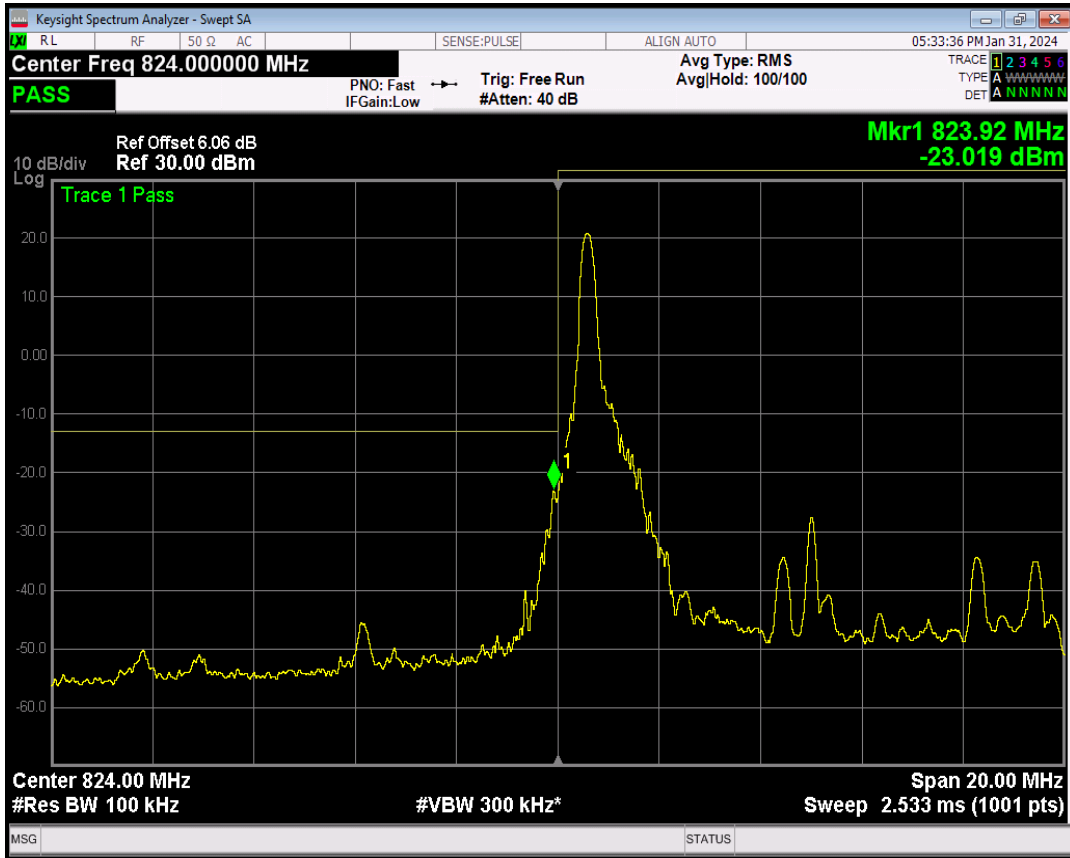

Band5 QPSK BW=10MHz Channel=20450 RB Size=1 Position=#0

Band5 QPSK BW=10MHz Channel=20450 RB Size=1 Position=#Max

Band5 QPSK BW=10MHz Channel=20450 RB Size=50 Position=#0

Band5 16QAM BW=10MHz Channel=20450 RB Size=1 Position=#0