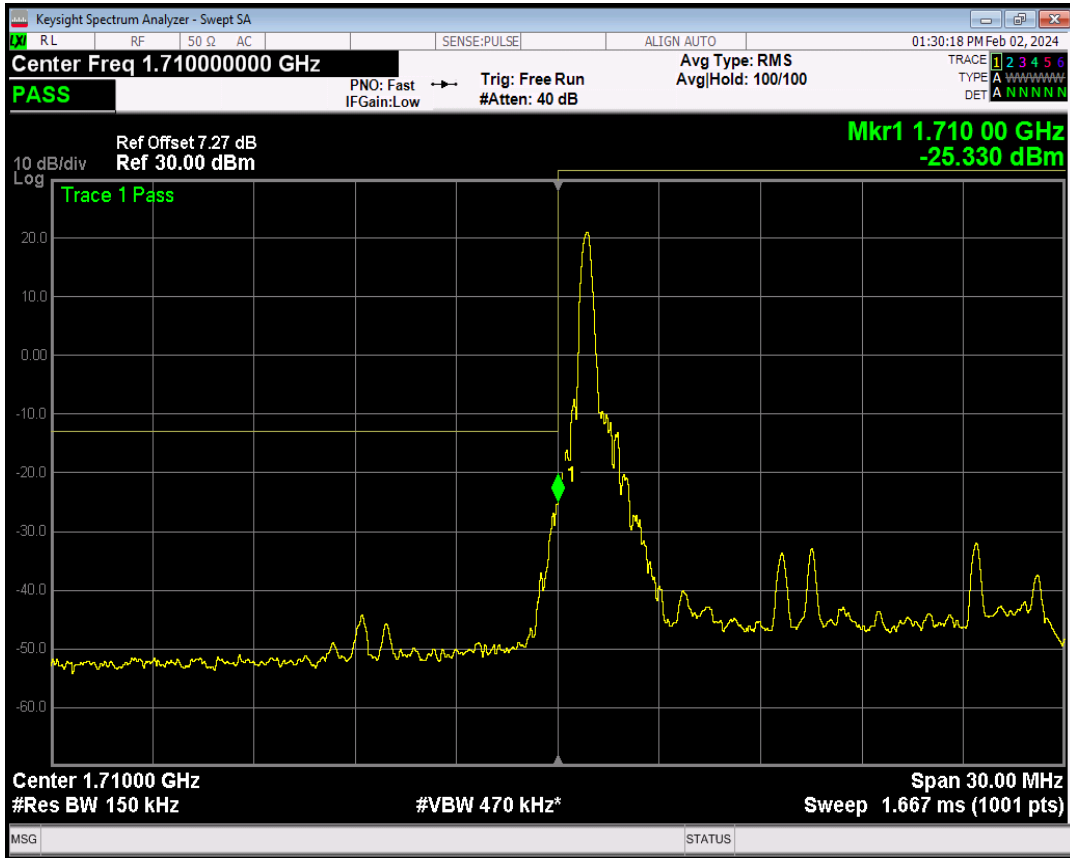

Band66 QPSK BW=15MHz Channel=132047 RB Size=1 Position=#0

Band66 QPSK BW=15MHz Channel=132047 RB Size=1 Position=#Max

Band66 QPSK BW=15MHz Channel=132047 RB Size=75 Position=#0

Band66 16QAM BW=15MHz Channel=132047 RB Size=1 Position=#0