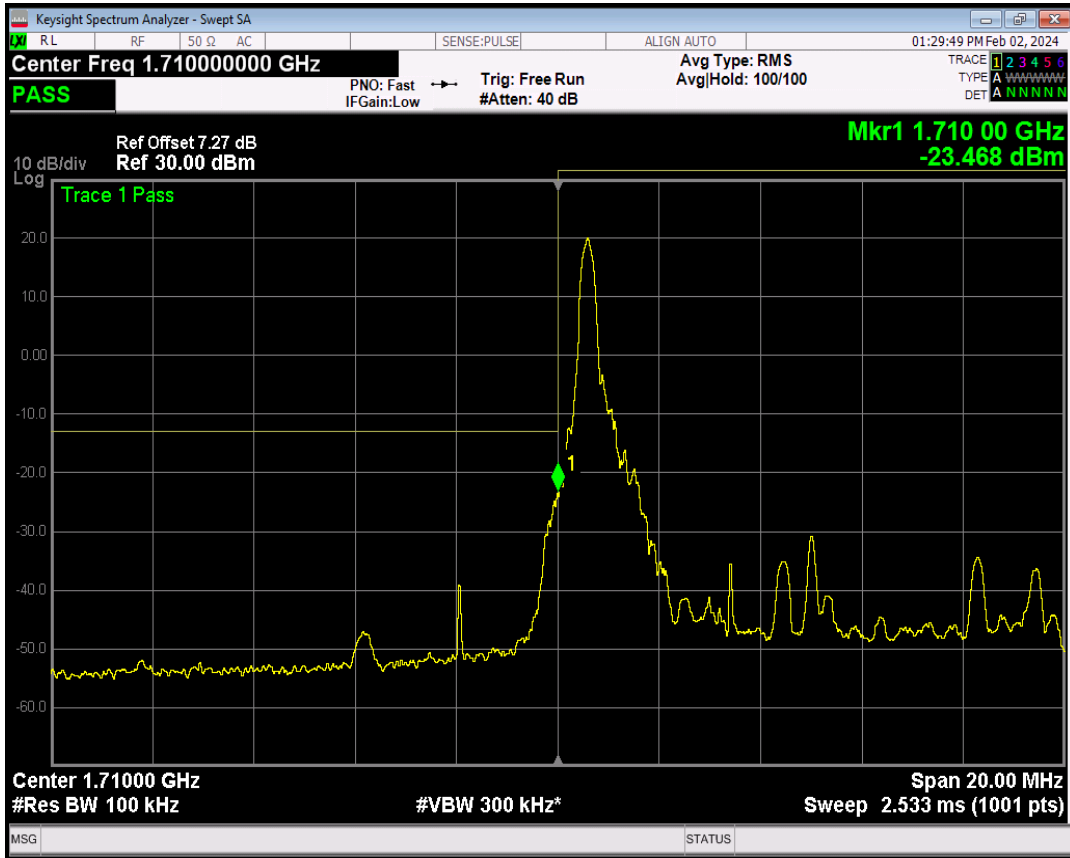

Band66 QPSK BW=10MHz Channel=132022 RB Size=1 Position=#0

Band66 QPSK BW=10MHz Channel=132022 RB Size=50 Position=#0

Band66 QPSK BW=10MHz Channel=132022 RB Size=1 Position=#Max

Band66 16QAM BW=10MHz Channel=132022 RB Size=1 Position=#0