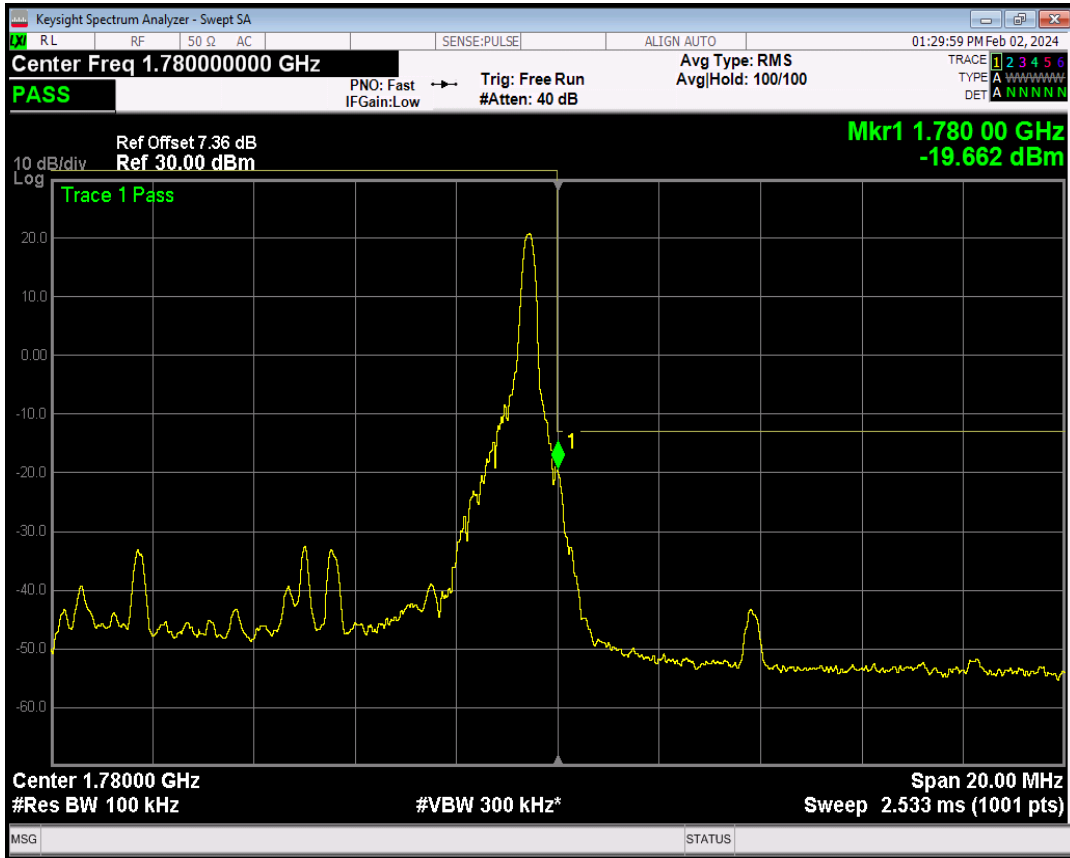

Band66 16QAM BW=10MHz Channel=132022 RB Size=1 Position=#Max

Band66 16QAM BW=10MHz Channel=132022 RB Size=50 Position=#0

Band66 QPSK BW=10MHz Channel=132622 RB Size=1 Position=#0

Band66 QPSK BW=10MHz Channel=132622 RB Size=1 Position=#Max