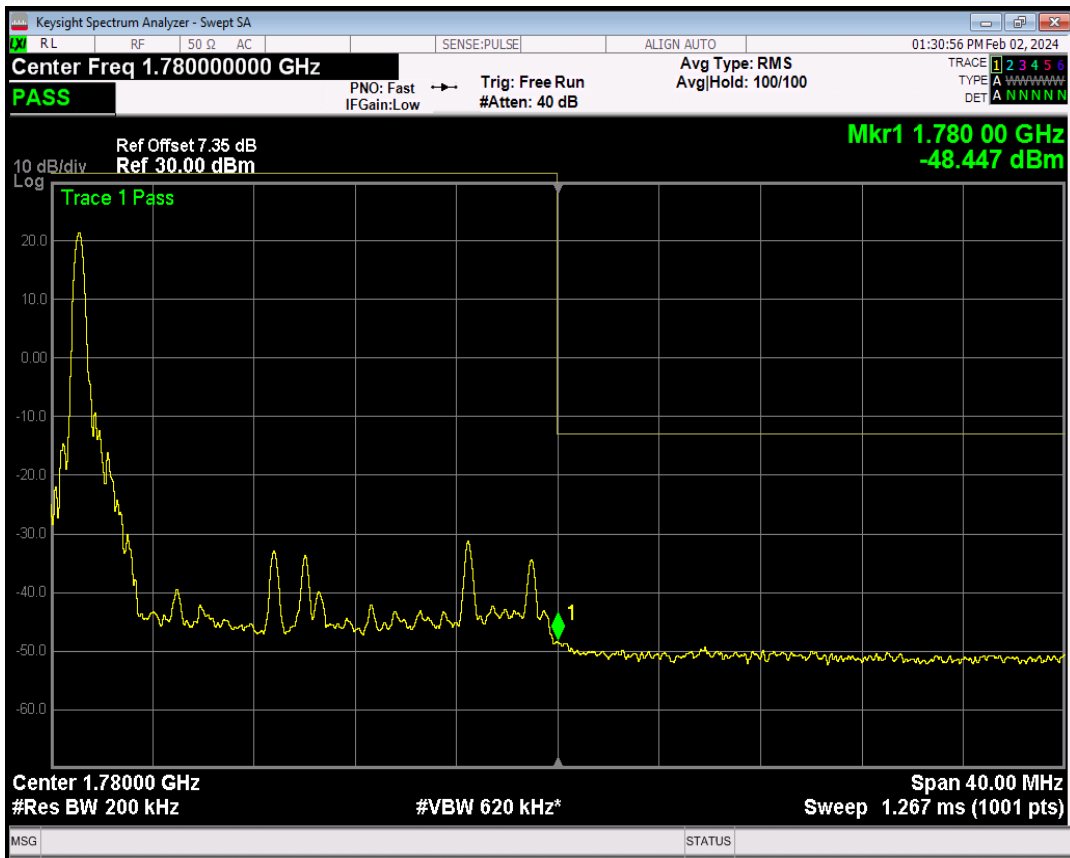

Band66 QPSK BW=20MHz Channel=132572 RB Size=1 Position=#0

Band66 QPSK BW=20MHz Channel=132572 RB Size=1 Position=#Max