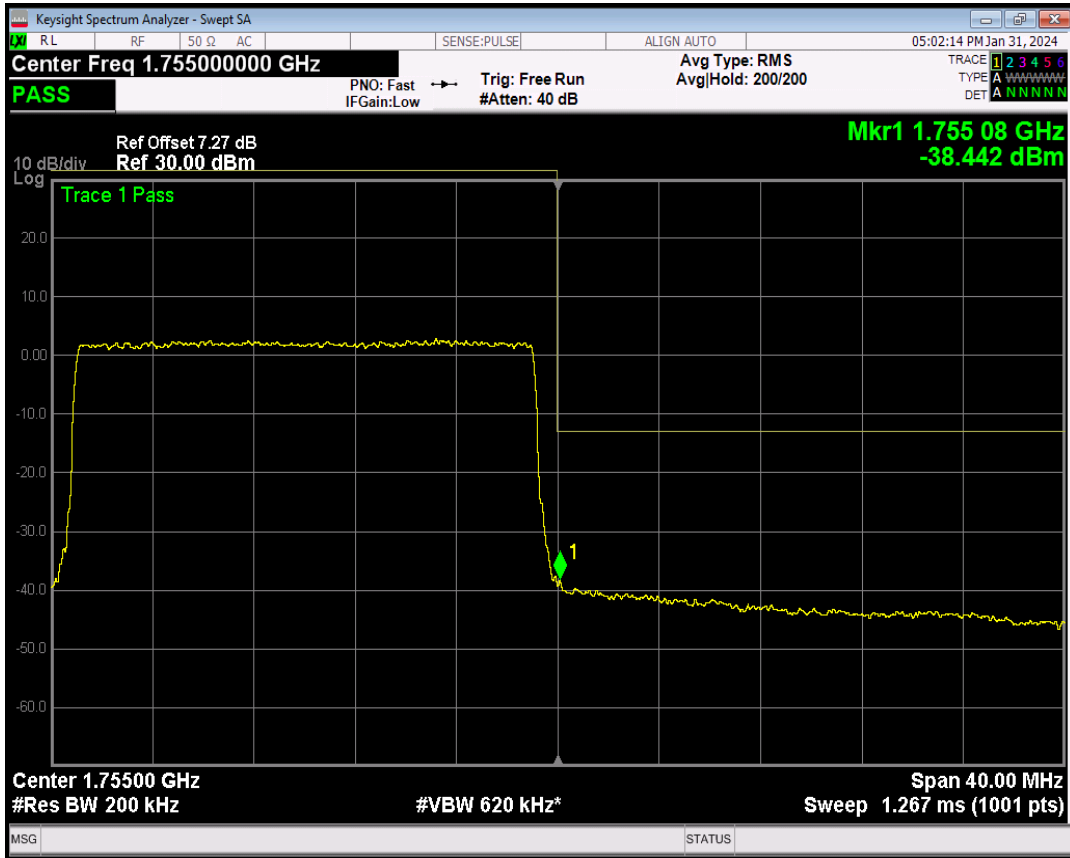

Band4 QPSK BW=20MHz Channel=20300 RB Size=100 Position=#0

Band4 16QAM BW=20MHz Channel=20300 RB Size=1 Position=#0

Band4 16QAM BW=20MHz Channel=20300 RB Size=1 Position=#Max

Band4 16QAM BW=20MHz Channel=20300 RB Size=100 Position=#0