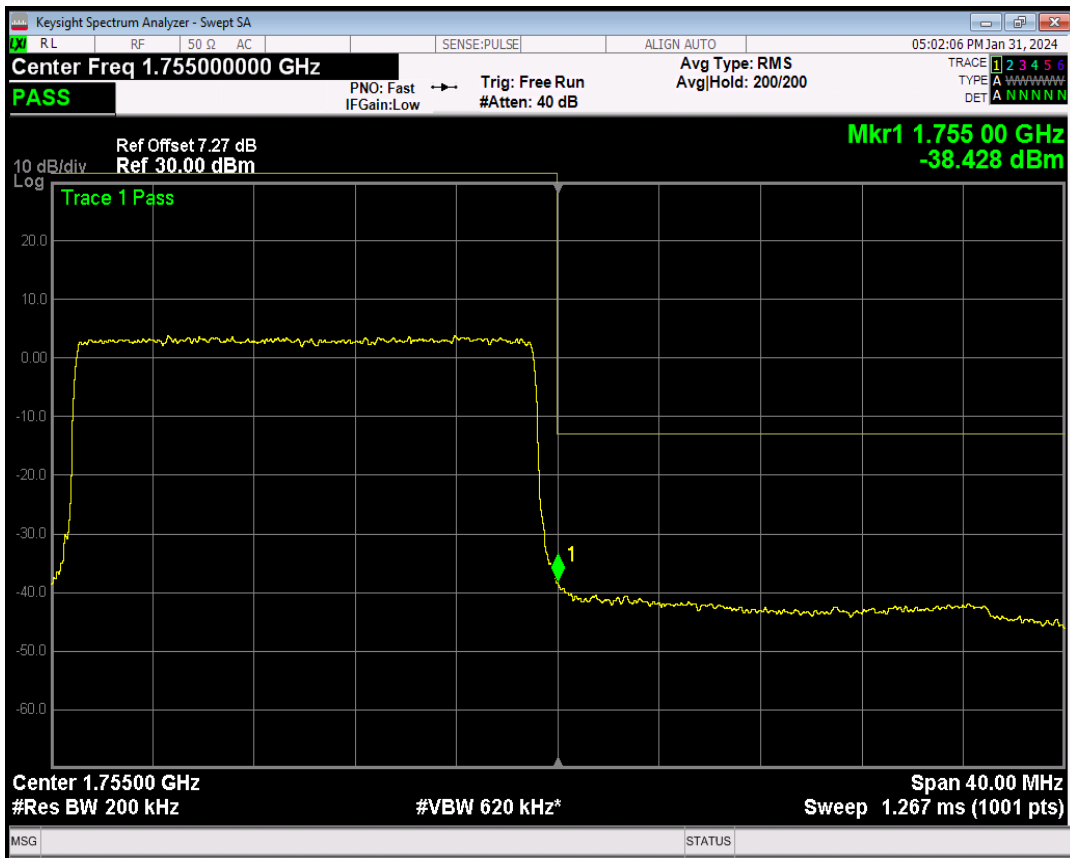

Band4 16QAM BW=20MHz Channel=20050 RB Size=1 Position=#Max

Band4 16QAM BW=20MHz Channel=20050 RB Size=100 Position=#0

Band4 QPSK BW=20MHz Channel=20300 RB Size=1 Position=#0

Band4 QPSK BW=20MHz Channel=20300 RB Size=1 Position=#Max

Band4 QPSK BW=20MHz Channel=20300 RB Size=100 Position=#0

Band4 16QAM BW=20MHz Channel=20300 RB Size=1 Position=#0

Band4 16QAM BW=20MHz Channel=20300 RB Size=1 Position=#Max

Band4 16QAM BW=20MHz Channel=20300 RB Size=100 Position=#0