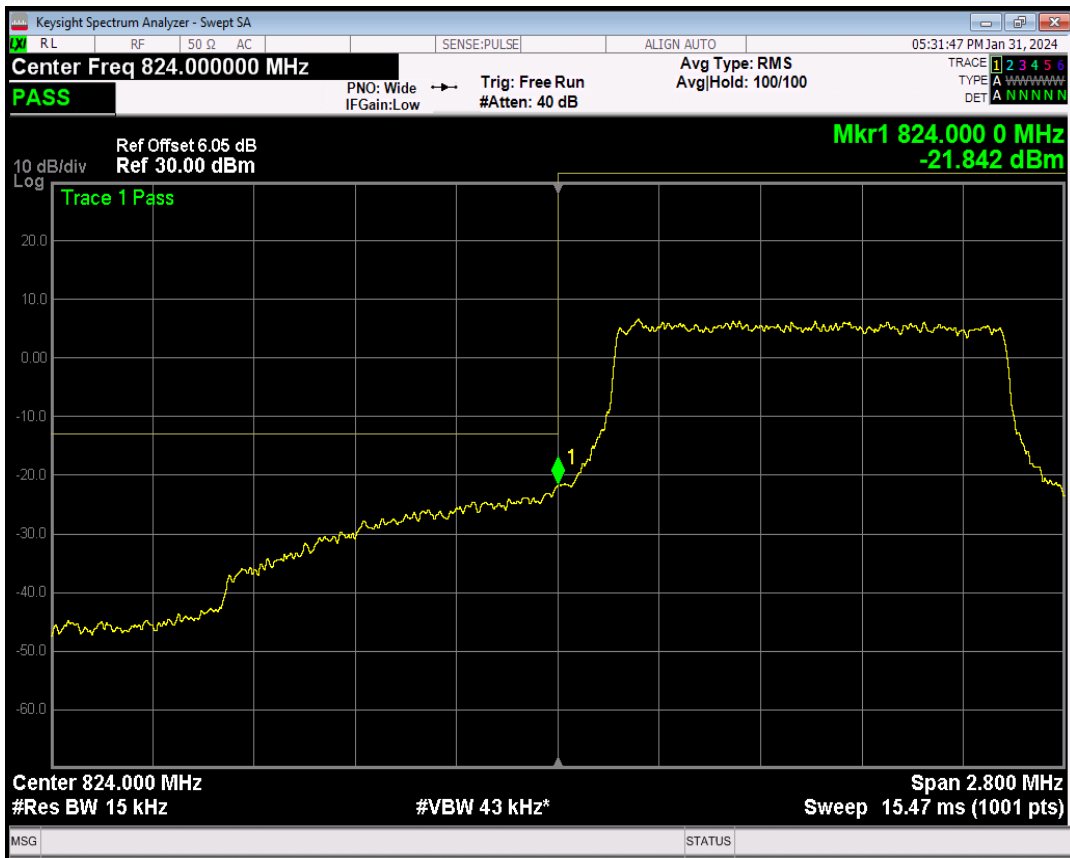

Band4 QPSK BW=20MHz Channel=20300 RB Size=100 Position=#0

Band4 16QAM BW=20MHz Channel=20300 RB Size=1 Position=#0

Band4 16QAM BW=20MHz Channel=20300 RB Size=1 Position=#Max

Band4 16QAM BW=20MHz Channel=20300 RB Size=100 Position=#0

Band5 QPSK BW=1.4MHz Channel=20407 RB Size=1 Position=#0

Band5 QPSK BW=1.4MHz Channel=20407 RB Size=1 Position=#Max

Band5 QPSK BW=1.4MHz Channel=20407 RB Size=6 Position=#0

Band5 16QAM BW=1.4MHz Channel=20407 RB Size=1 Position=#0