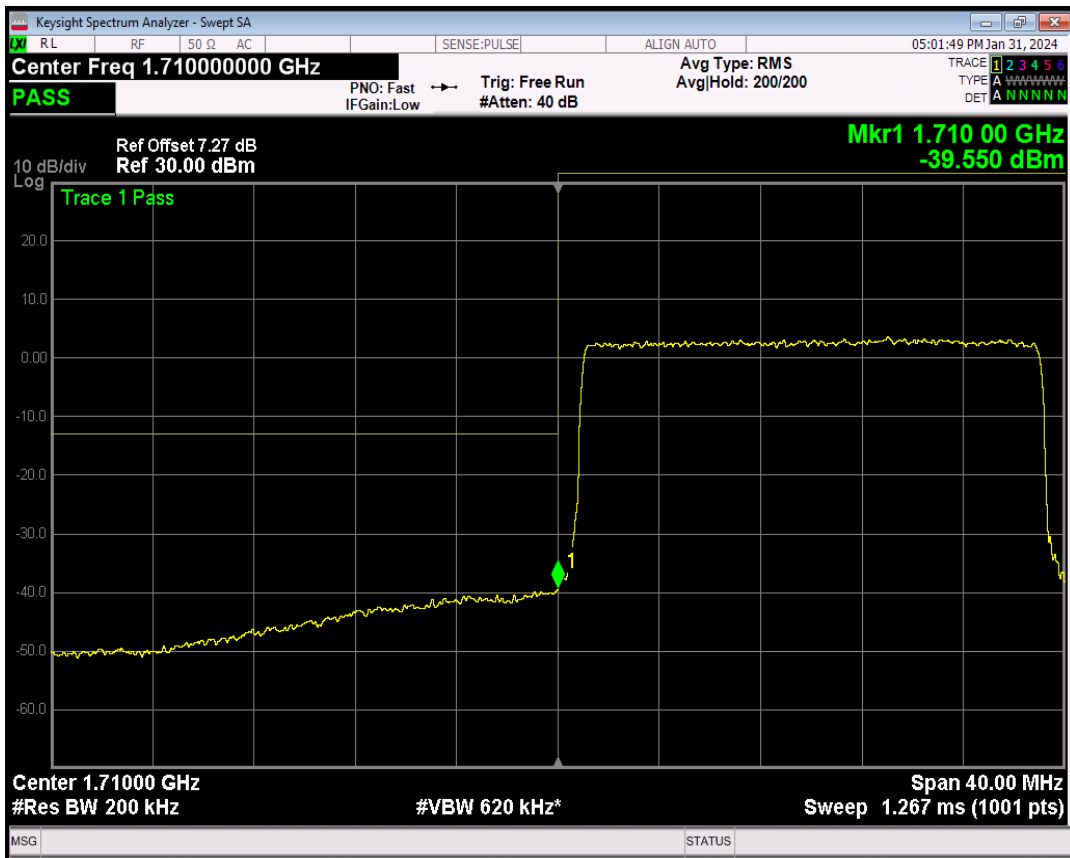

Band4 QPSK BW=15MHz Channel=20325 RB Size=75 Position=#0

Band4 16QAM BW=15MHz Channel=20325 RB Size=1 Position=#0

Band4 16QAM BW=15MHz Channel=20325 RB Size=1 Position=#Max

Band4 16QAM BW=15MHz Channel=20325 RB Size=75 Position=#0

Band4 QPSK BW=20MHz Channel=20050 RB Size=1 Position=#0

Band4 QPSK BW=20MHz Channel=20050 RB Size=1 Position=#Max

Band4 QPSK BW=20MHz Channel=20050 RB Size=100 Position=#0

Band4 16QAM BW=20MHz Channel=20050 RB Size=1 Position=#0