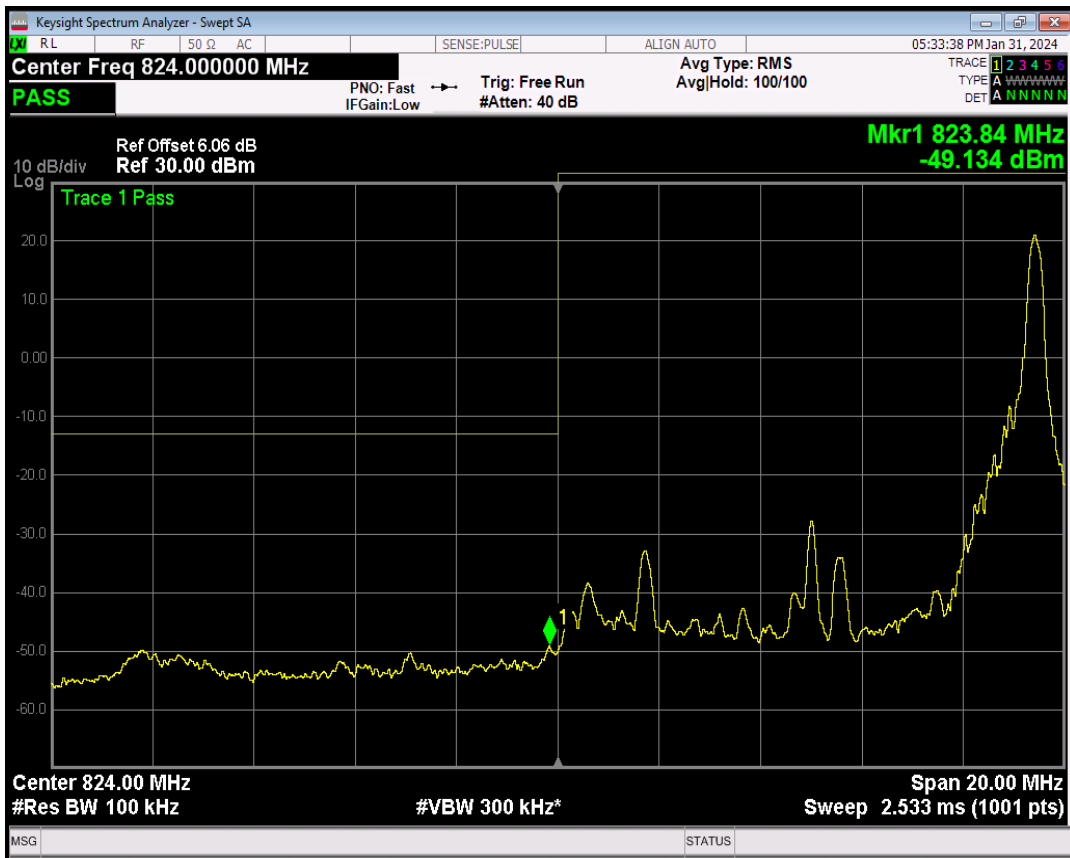

Band5 16QAM BW=10MHz Channel=20450 RB Size=1 Position=#Max

Band5 16QAM BW=10MHz Channel=20450 RB Size=50 Position=#0