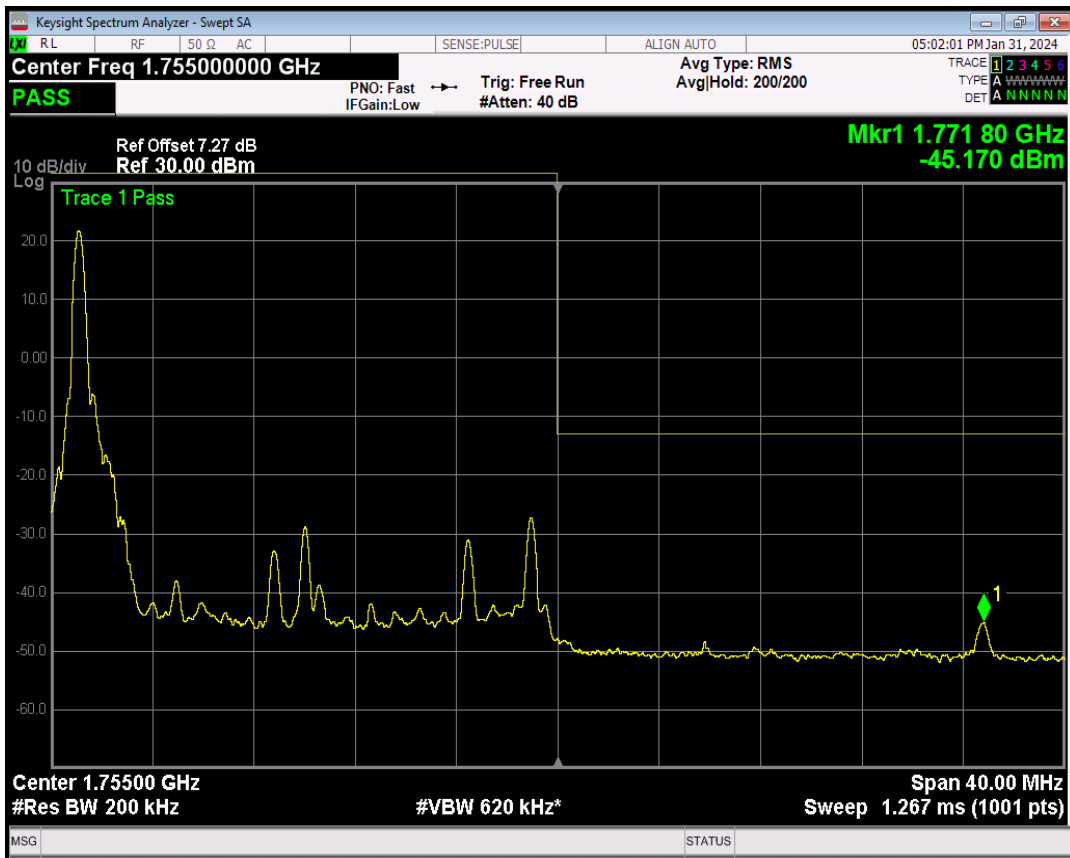

Band4 QPSK BW=20MHz Channel=20050 RB Size=1 Position=#0

Band4 QPSK BW=20MHz Channel=20050 RB Size=1 Position=#Max

Band4 QPSK BW=20MHz Channel=20050 RB Size=100 Position=#0

Band4 16QAM BW=20MHz Channel=20050 RB Size=1 Position=#0

Band4 16QAM BW=20MHz Channel=20050 RB Size=1 Position=#Max

Band4 16QAM BW=20MHz Channel=20050 RB Size=100 Position=#0

Band4 QPSK BW=20MHz Channel=20300 RB Size=1 Position=#0

Band4 QPSK BW=20MHz Channel=20300 RB Size=1 Position=#Max