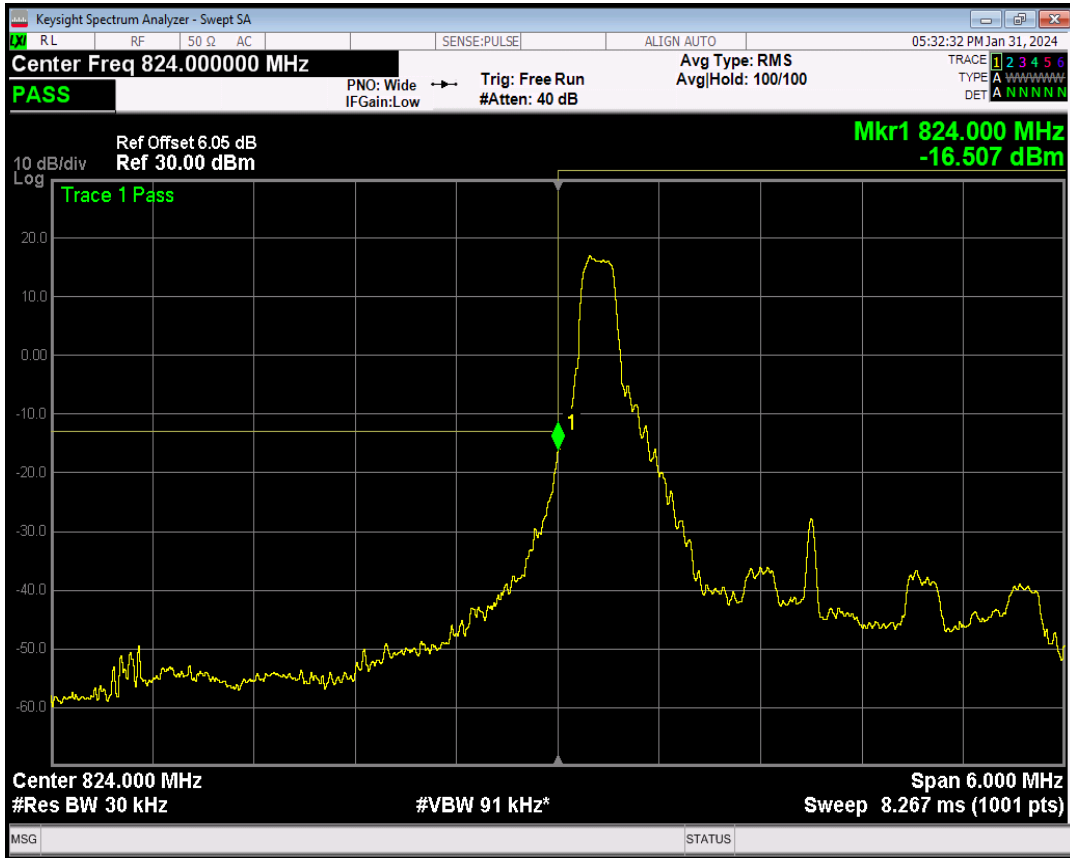

Band5 QPSK BW=3MHz Channel=20415 RB Size=1 Position=#0

Band5 QPSK BW=3MHz Channel=20415 RB Size=1 Position=#Max

Band5 QPSK BW=3MHz Channel=20415 RB Size=15 Position=#0

Band5 16QAM BW=3MHz Channel=20415 RB Size=1 Position=#0