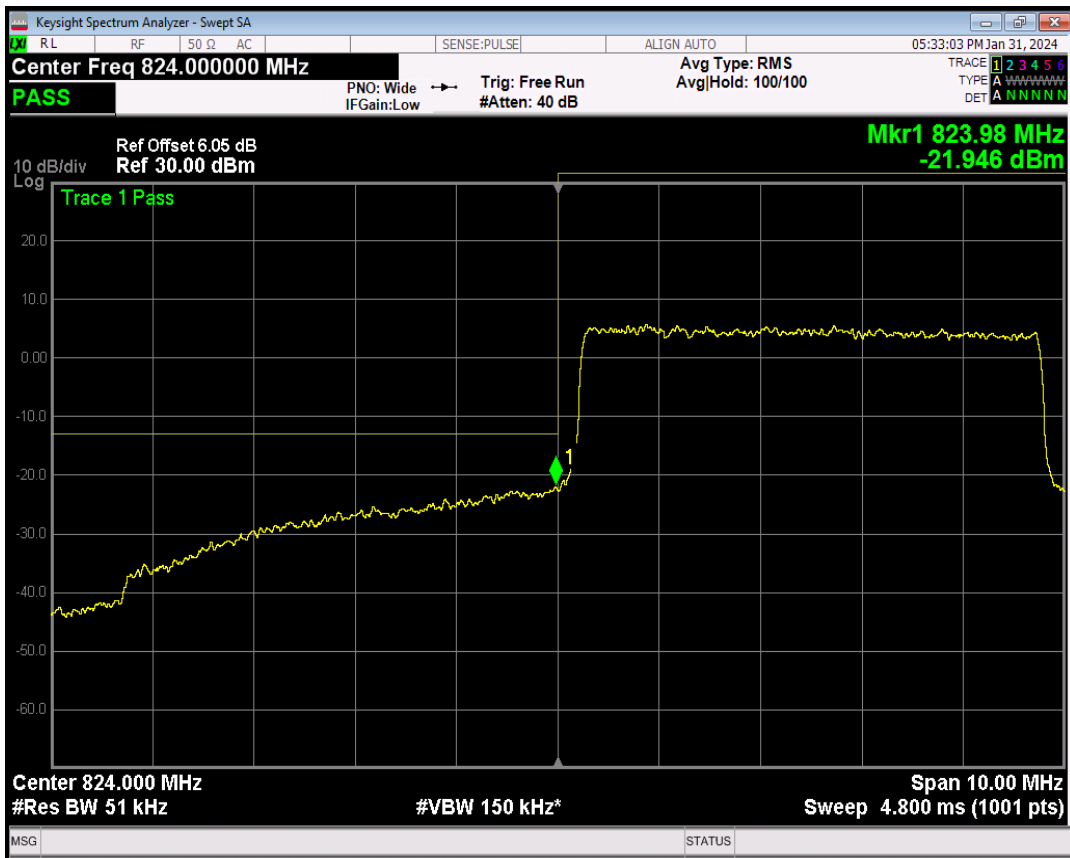

Band5 QPSK BW=5MHz Channel=20425 RB Size=25 Position=#0

Band5 16QAM BW=5MHz Channel=20425 RB Size=1 Position=#0