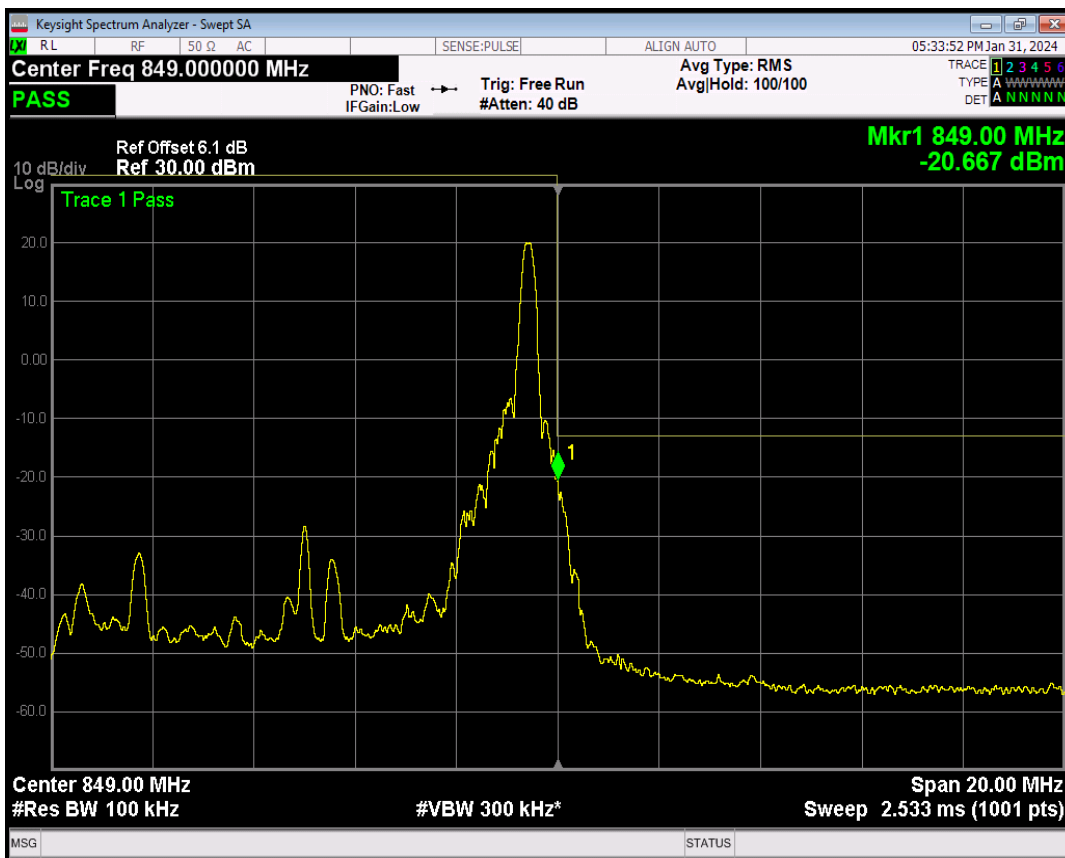

Band5 16QAM BW=10MHz Channel=20600 RB Size=1 Position=#Max

Band5 16QAM BW=10MHz Channel=20600 RB Size=50 Position=#0