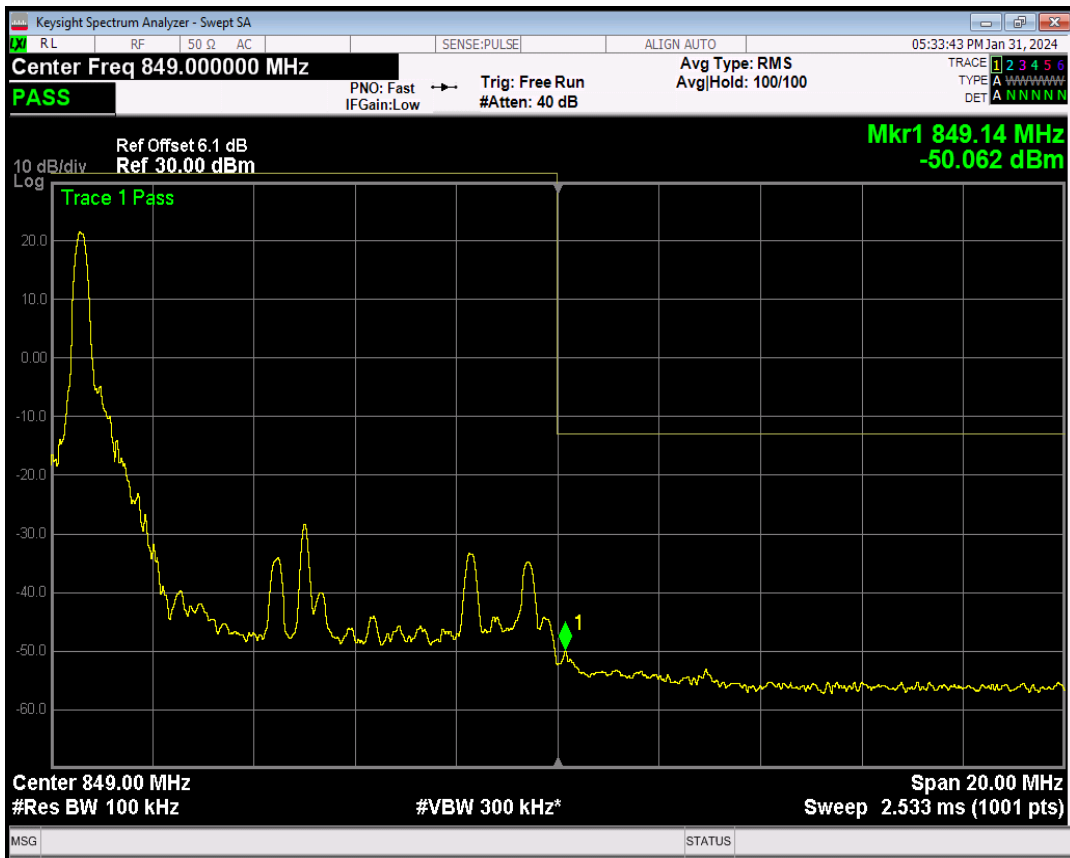

Band5 QPSK BW=10MHz Channel=20600 RB Size=1 Position=#0

Band5 QPSK BW=10MHz Channel=20600 RB Size=1 Position=#Max