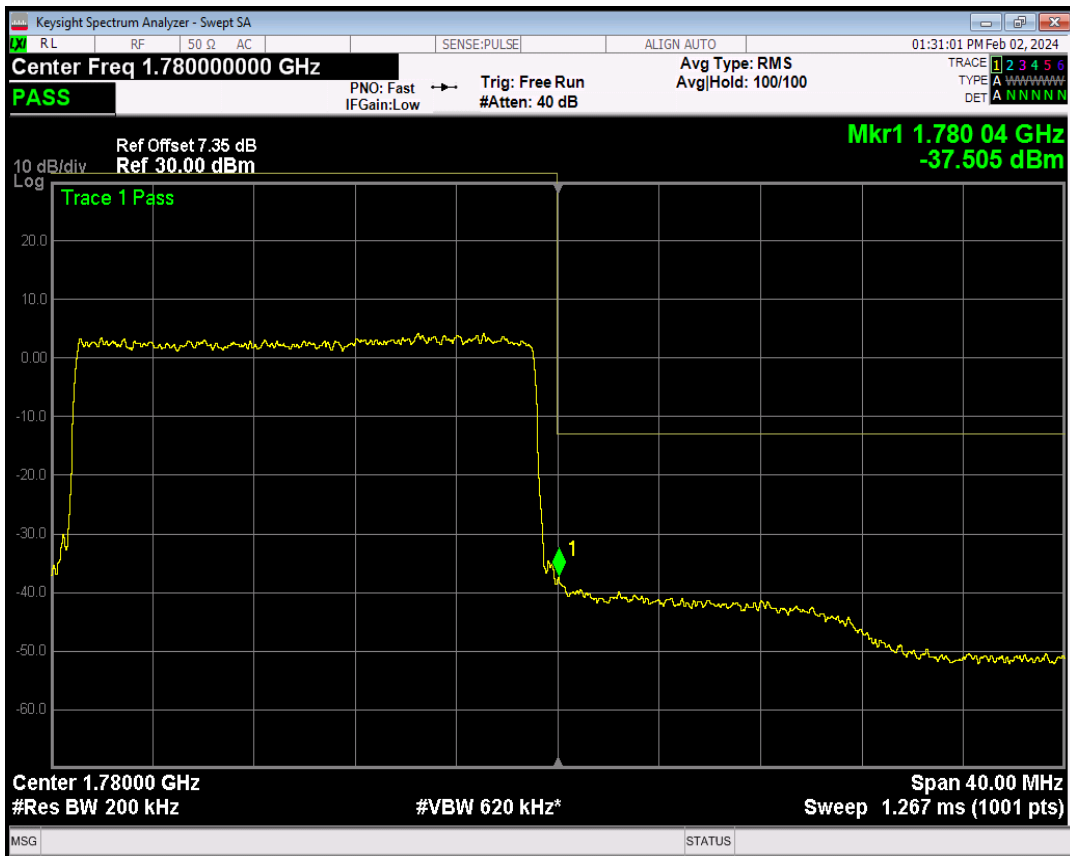

Band66 QPSK BW=20MHz Channel=132572 RB Size=100 Position=#0

Band66 16QAM BW=20MHz Channel=132572 RB Size=1 Position=#0