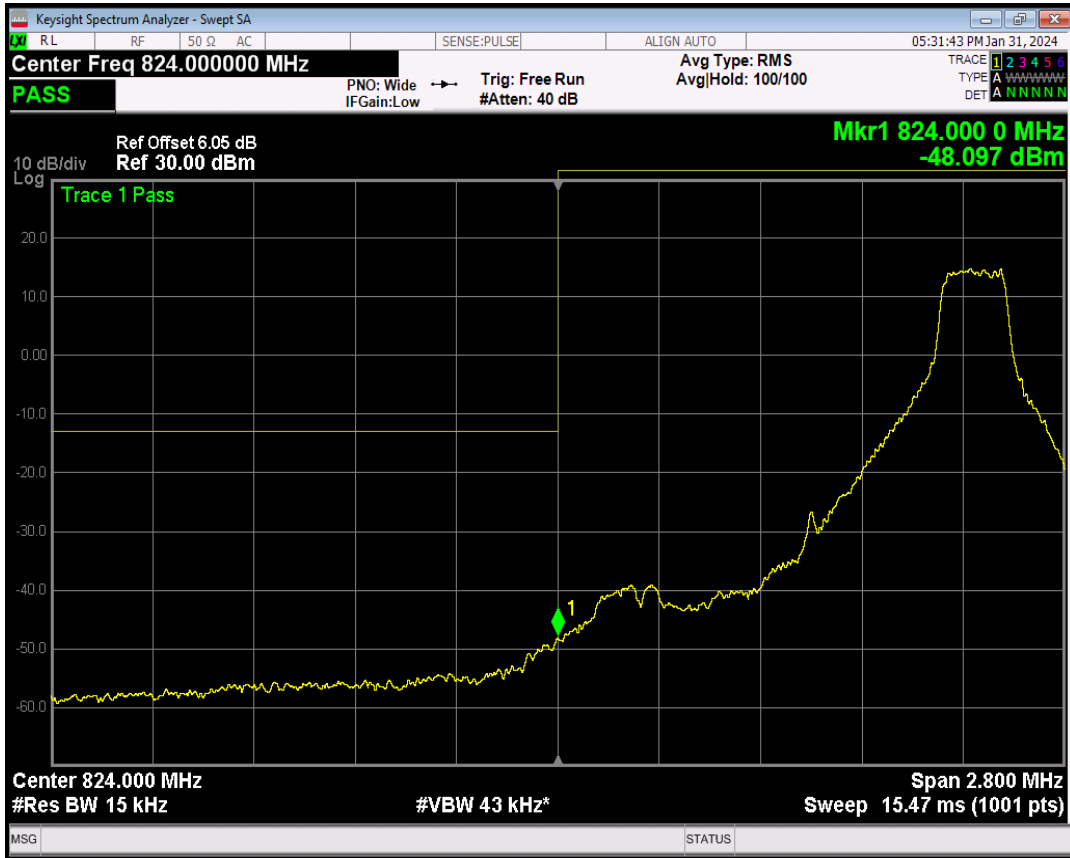

Band4 16QAM BW=20MHz Channel=20050 RB Size=1 Position=#Max

Band4 16QAM BW=20MHz Channel=20050 RB Size=100 Position=#0

Band4 QPSK BW=20MHz Channel=20300 RB Size=1 Position=#0

Band4 QPSK BW=20MHz Channel=20300 RB Size=1 Position=#Max

Band4 QPSK BW=20MHz Channel=20300 RB Size=100 Position=#0

Band4 16QAM BW=20MHz Channel=20300 RB Size=1 Position=#0

Band4 16QAM BW=20MHz Channel=20300 RB Size=1 Position=#Max

Band4 16QAM BW=20MHz Channel=20300 RB Size=100 Position=#0

Band5 QPSK BW=1.4MHz Channel=20407 RB Size=1 Position=#0

Band5 QPSK BW=1.4MHz Channel=20407 RB Size=1 Position=#Max

Band5 QPSK BW=1.4MHz Channel=20407 RB Size=6 Position=#0

Band5 16QAM BW=1.4MHz Channel=20407 RB Size=1 Position=#0