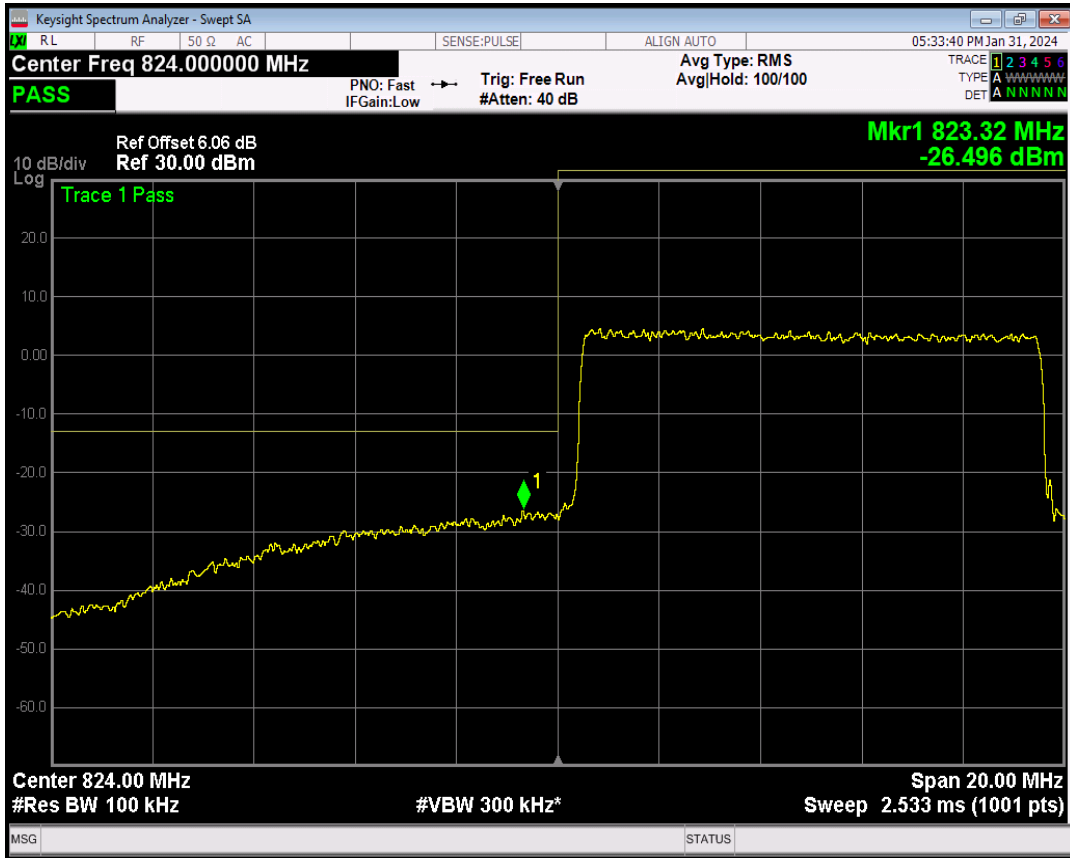

Band5 16QAM BW=10MHz Channel=20450 RB Size=50 Position=#0

Band5 QPSK BW=10MHz Channel=20600 RB Size=1 Position=#0