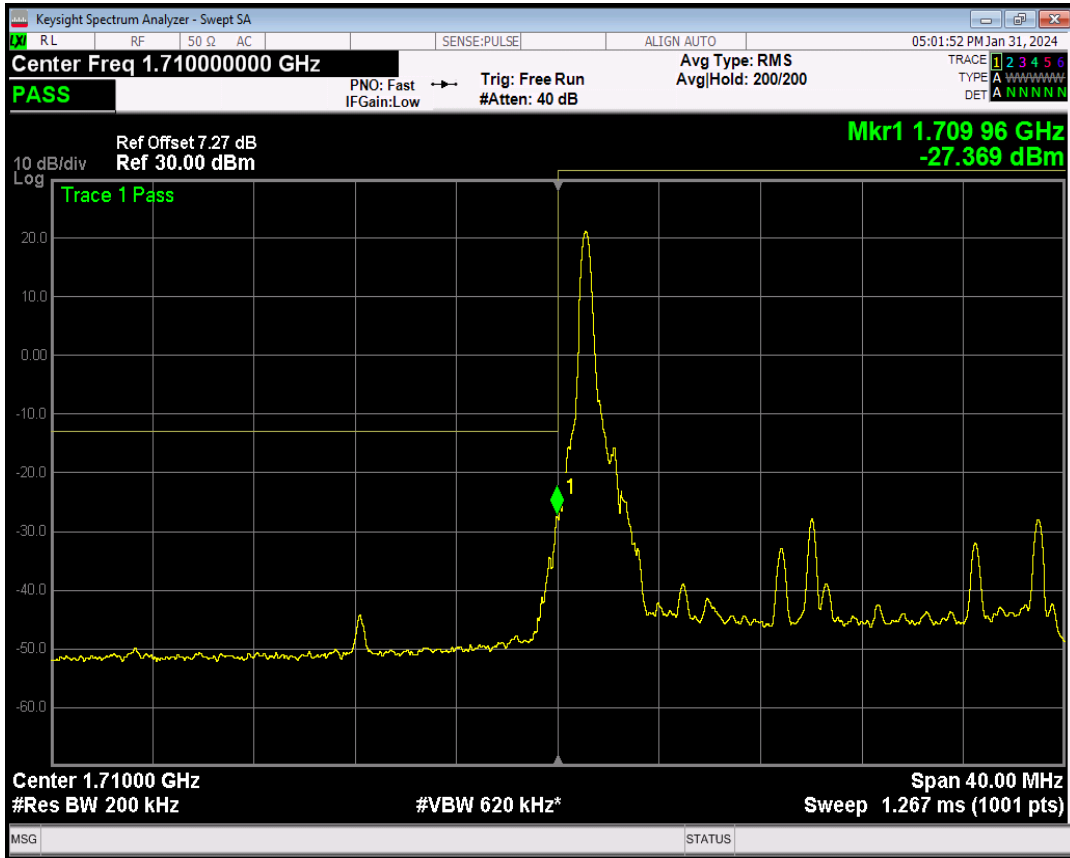

Band4 QPSK BW=20MHz Channel=20050 RB Size=1 Position=#0

Band4 QPSK BW=20MHz Channel=20050 RB Size=1 Position=#Max

Band4 QPSK BW=20MHz Channel=20050 RB Size=100 Position=#0

Band4 16QAM BW=20MHz Channel=20050 RB Size=1 Position=#0

Band4 16QAM BW=20MHz Channel=20050 RB Size=1 Position=#Max

Band4 16QAM BW=20MHz Channel=20050 RB Size=100 Position=#0

Band4 QPSK BW=20MHz Channel=20300 RB Size=1 Position=#0

Band4 QPSK BW=20MHz Channel=20300 RB Size=1 Position=#Max