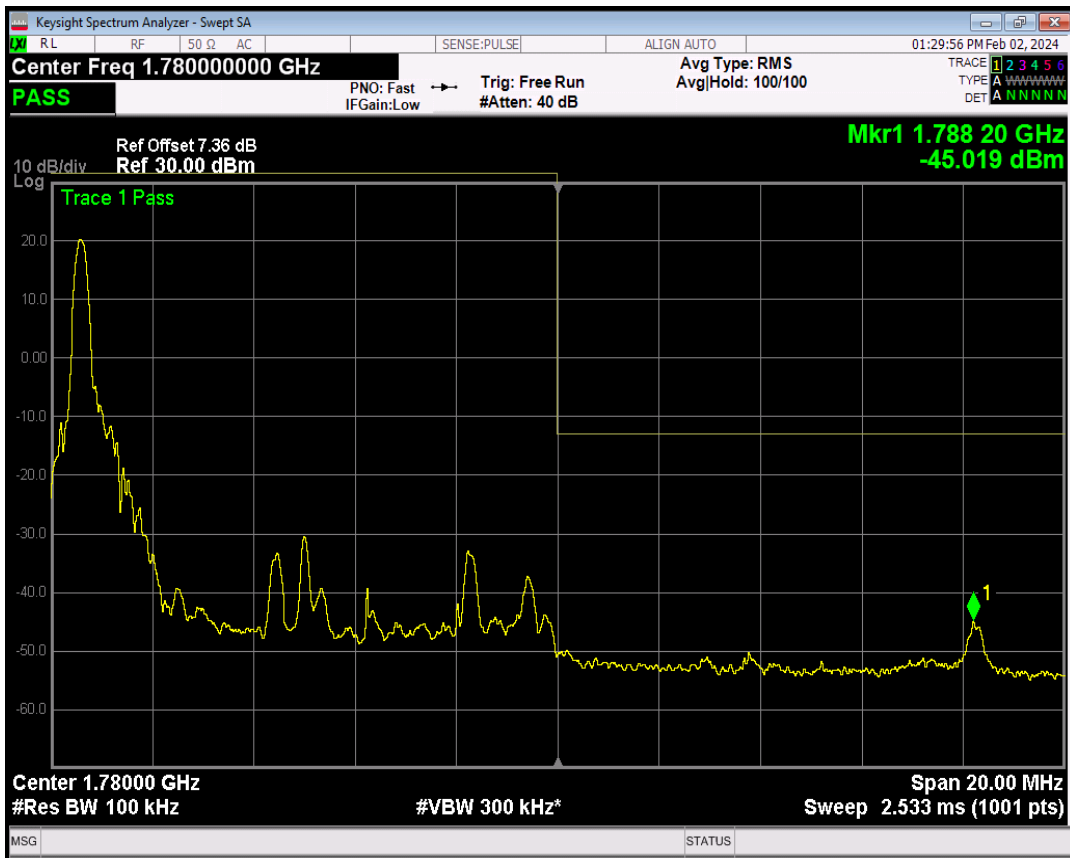

Band66 QPSK BW=10MHz Channel=132622 RB Size=1 Position=#0

Band66 QPSK BW=10MHz Channel=132622 RB Size=1 Position=#Max