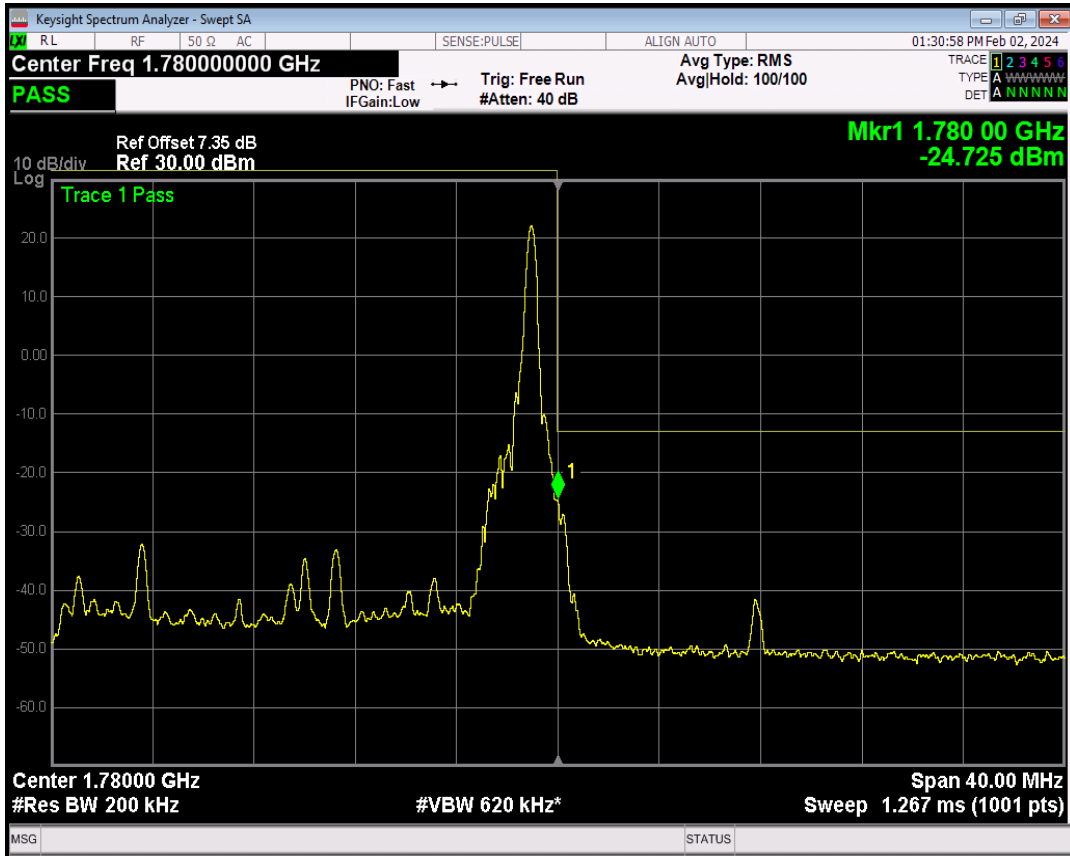

Band66 16QAM BW=20MHz Channel=132072 RB Size=1 Position=#Max

Band66 16QAM BW=20MHz Channel=132072 RB Size=100 Position=#0

Band66 QPSK BW=20MHz Channel=132572 RB Size=1 Position=#0

Band66 QPSK BW=20MHz Channel=132572 RB Size=1 Position=#Max