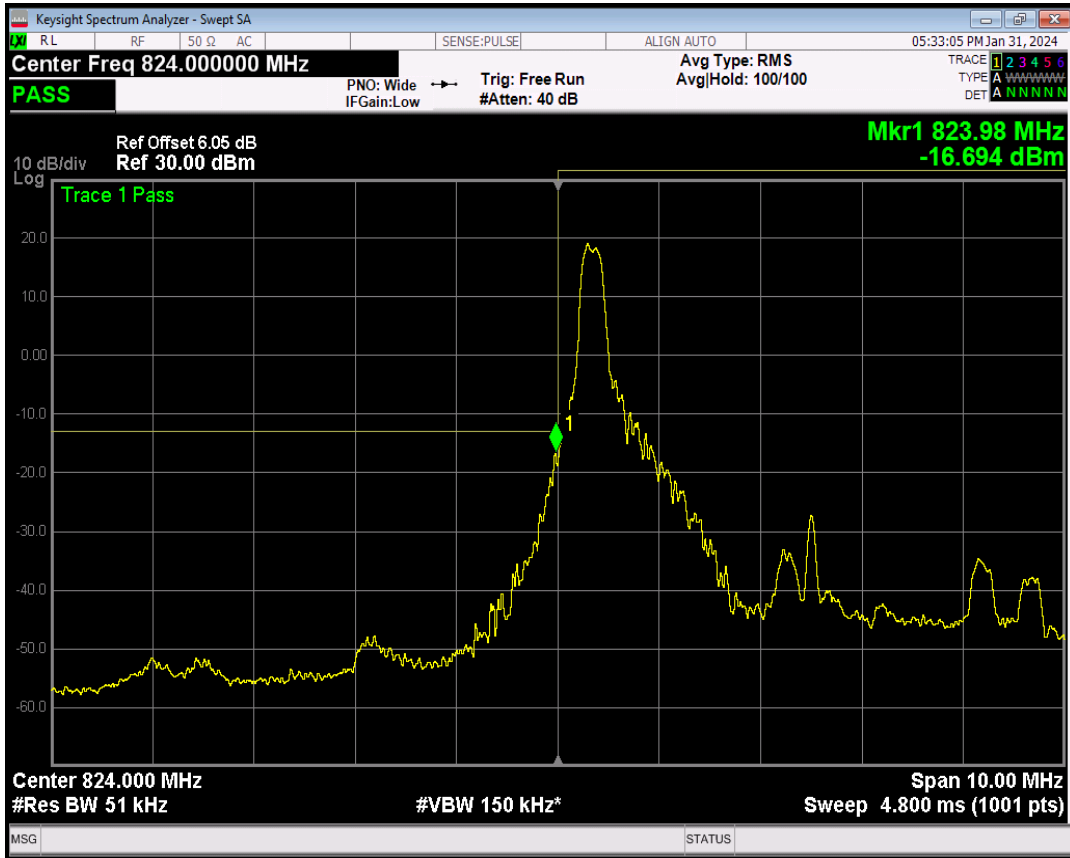

Band5 QPSK BW=5MHz Channel=20425 RB Size=1 Position=#0

Band5 QPSK BW=5MHz Channel=20425 RB Size=1 Position=#Max

Band5 QPSK BW=5MHz Channel=20425 RB Size=25 Position=#0

Band5 16QAM BW=5MHz Channel=20425 RB Size=1 Position=#0