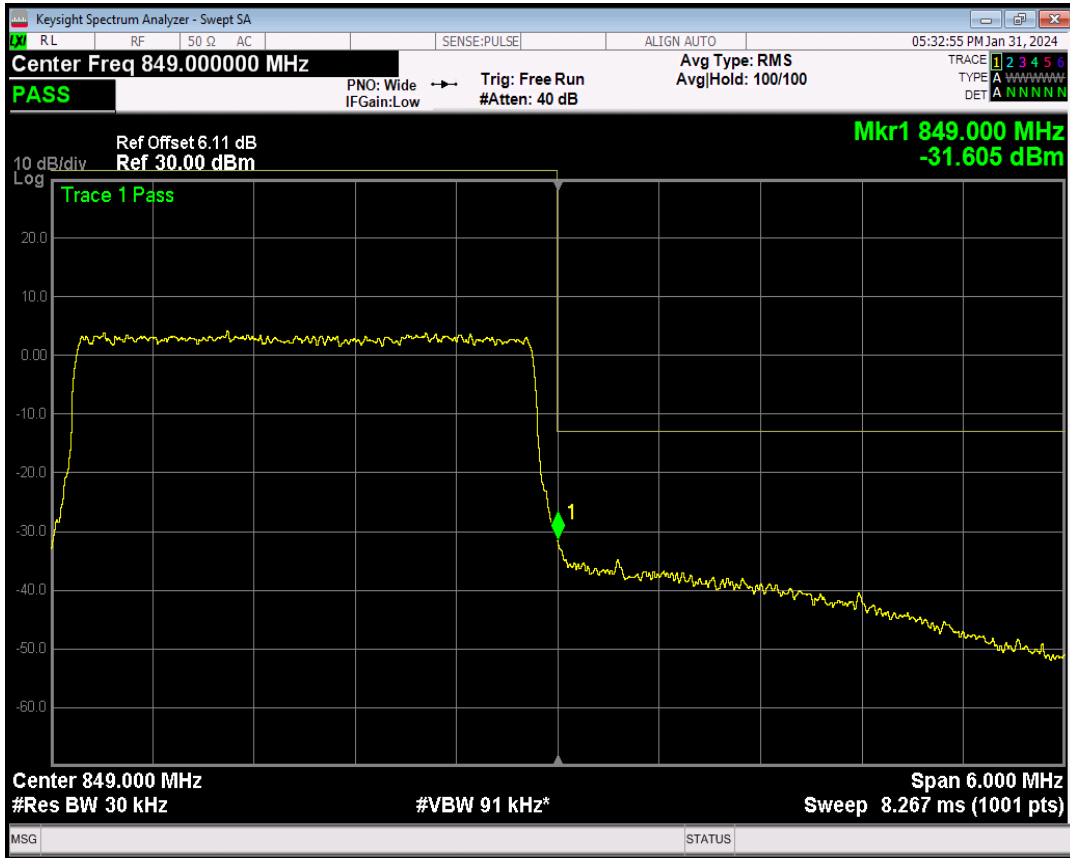

Band5 QPSK BW=3MHz Channel=20635 RB Size=15 Position=#0

Band5 16QAM BW=3MHz Channel=20635 RB Size=1 Position=#0

Band5 16QAM BW=3MHz Channel=20635 RB Size=1 Position=#Max

Band5 16QAM BW=3MHz Channel=20635 RB Size=15 Position=#0