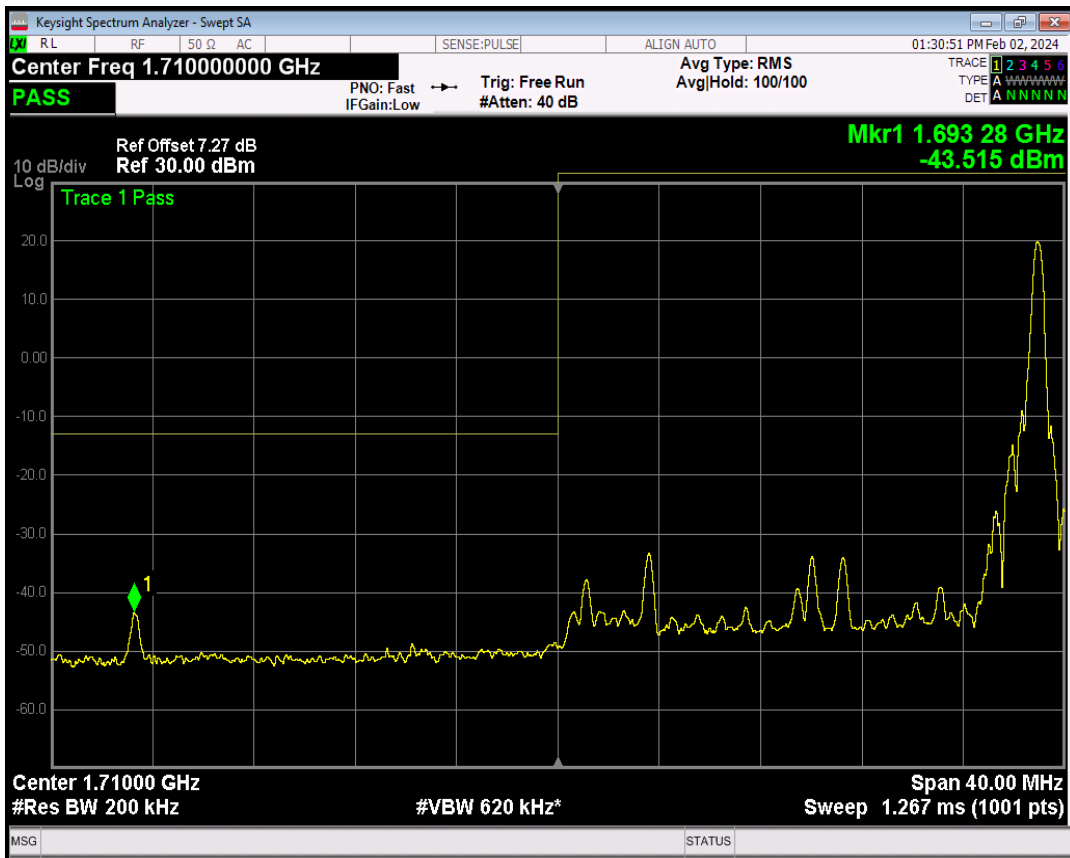

Band66 16QAM BW=20MHz Channel=132072 RB Size=1 Position=#Max

Band66 16QAM BW=20MHz Channel=132072 RB Size=100 Position=#0