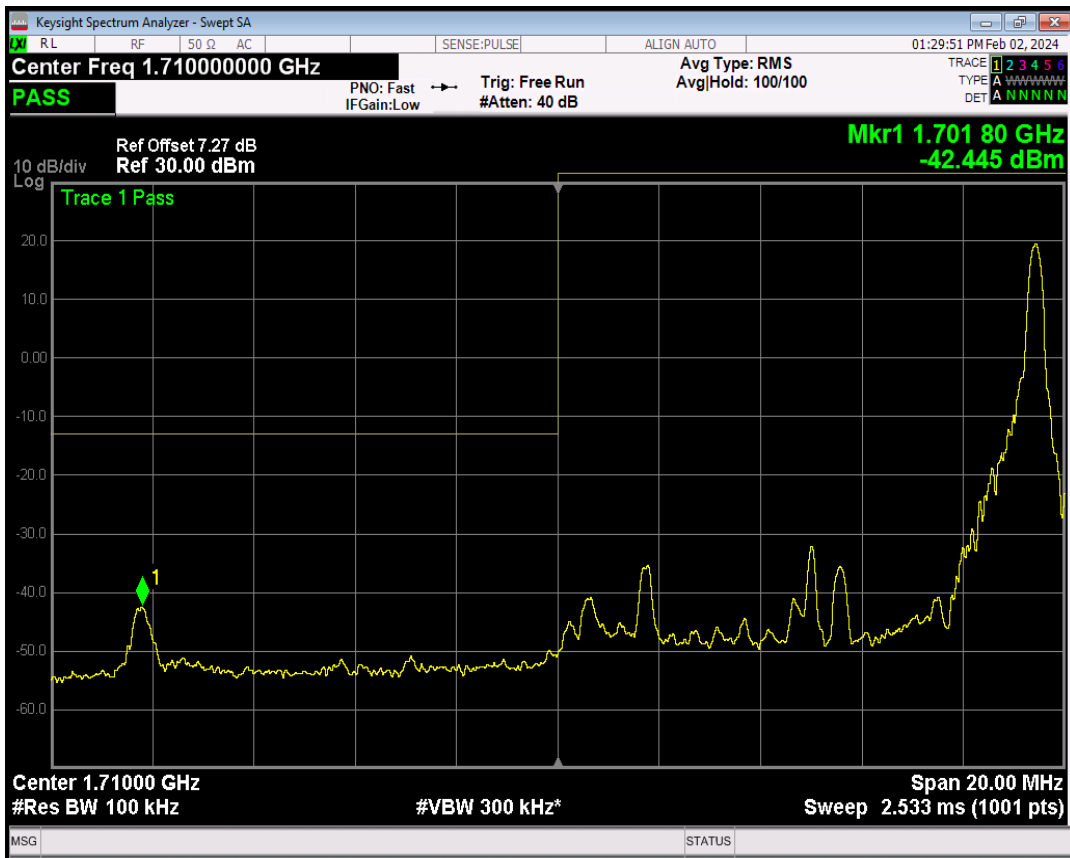

Band66 16QAM BW=10MHz Channel=132022 RB Size=1 Position=#Max

Band66 16QAM BW=10MHz Channel=132022 RB Size=50 Position=#0