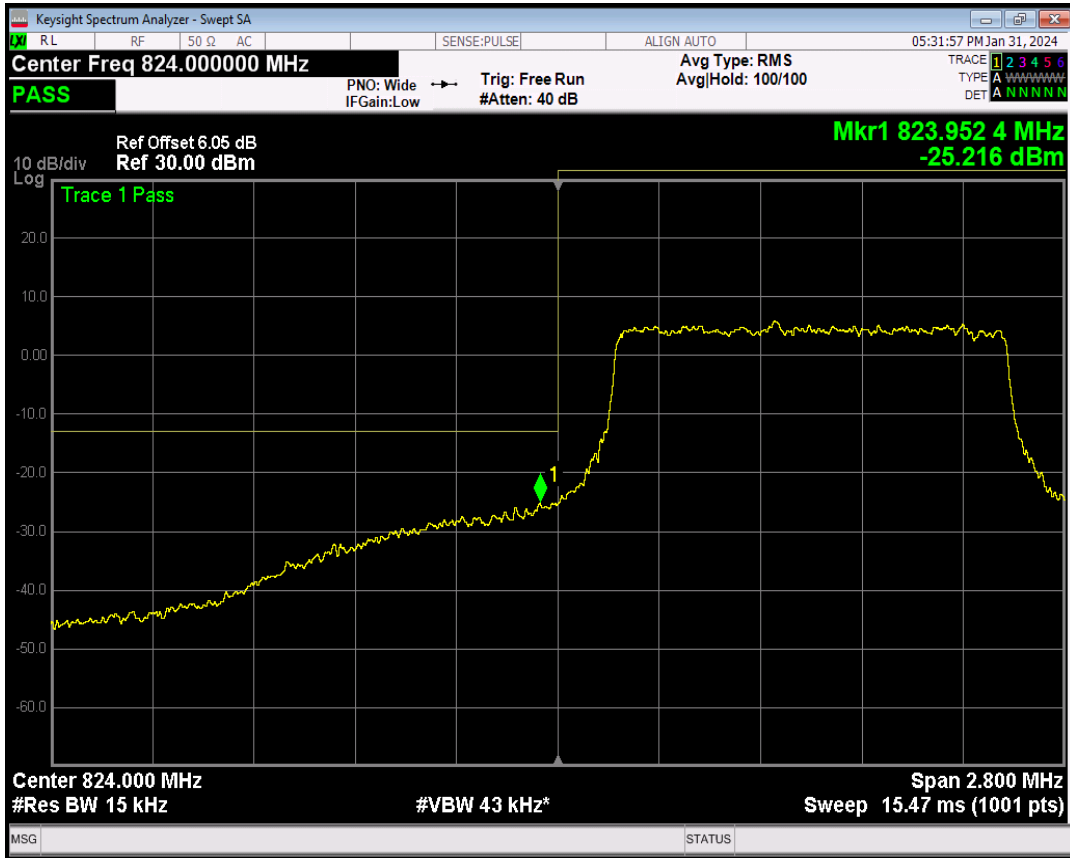

Band4 QPSK BW=20MHz Channel=20300 RB Size=100 Position=#0

Band4 16QAM BW=20MHz Channel=20300 RB Size=1 Position=#0

Band4 16QAM BW=20MHz Channel=20300 RB Size=1 Position=#Max

Band4 16QAM BW=20MHz Channel=20300 RB Size=100 Position=#0

Band5 QPSK BW=1.4MHz Channel=20407 RB Size=1 Position=#0

Band5 QPSK BW=1.4MHz Channel=20407 RB Size=1 Position=#Max

Band5 QPSK BW=1.4MHz Channel=20407 RB Size=6 Position=#0

Band5 16QAM BW=1.4MHz Channel=20407 RB Size=1 Position=#0

Band5 16QAM BW=1.4MHz Channel=20407 RB Size=1 Position=#Max

Band5 16QAM BW=1.4MHz Channel=20407 RB Size=6 Position=#0

Band5 QPSK BW=1.4MHz Channel=20643 RB Size=1 Position=#0

Band5 QPSK BW=1.4MHz Channel=20643 RB Size=1 Position=#Max