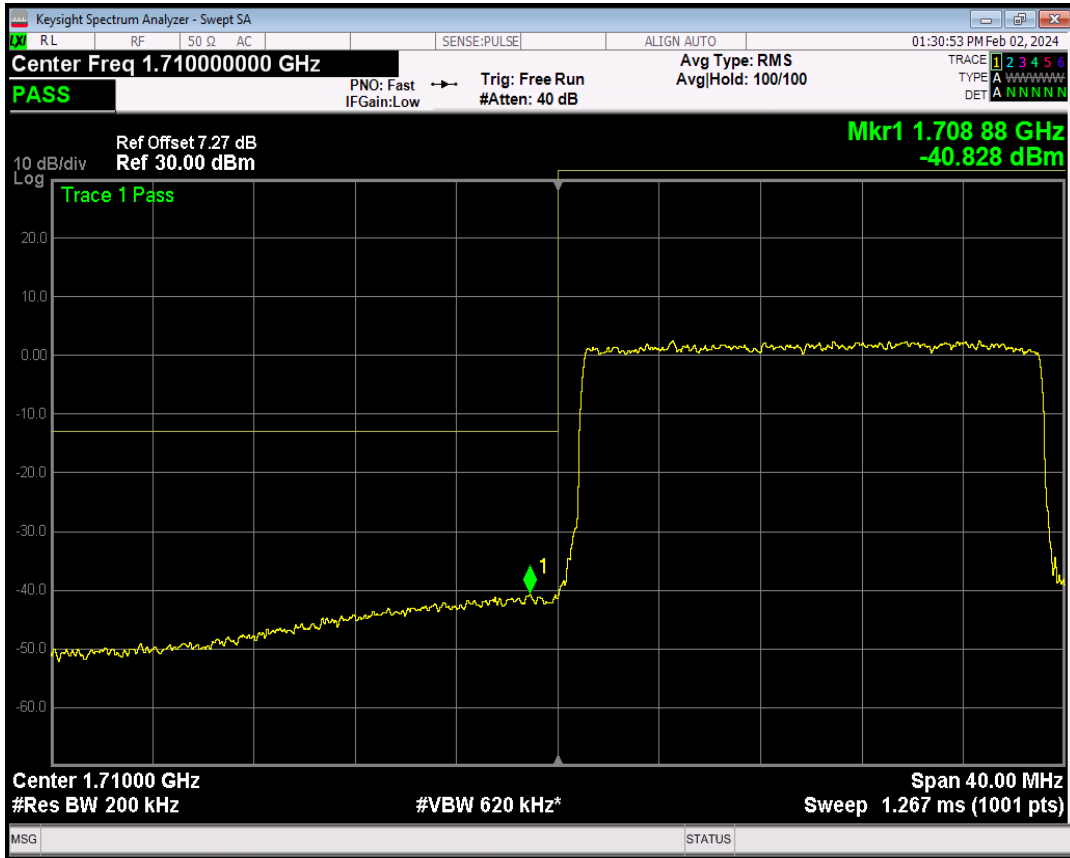

Band66 16QAM BW=20MHz Channel=132072 RB Size=100 Position=#0

Band66 QPSK BW=20MHz Channel=132572 RB Size=1 Position=#0