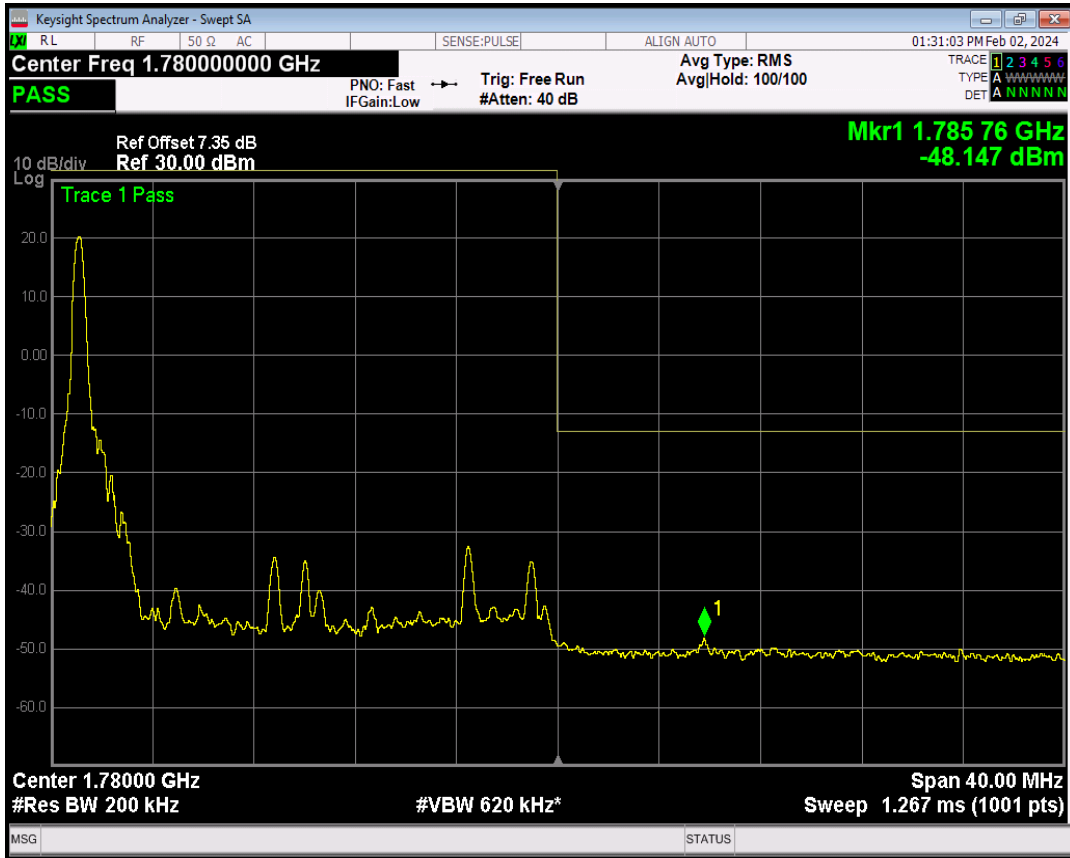

Band66 16QAM BW=20MHz Channel=132572 RB Size=1 Position=#0

Band66 16QAM BW=20MHz Channel=132572 RB Size=1 Position=#Max