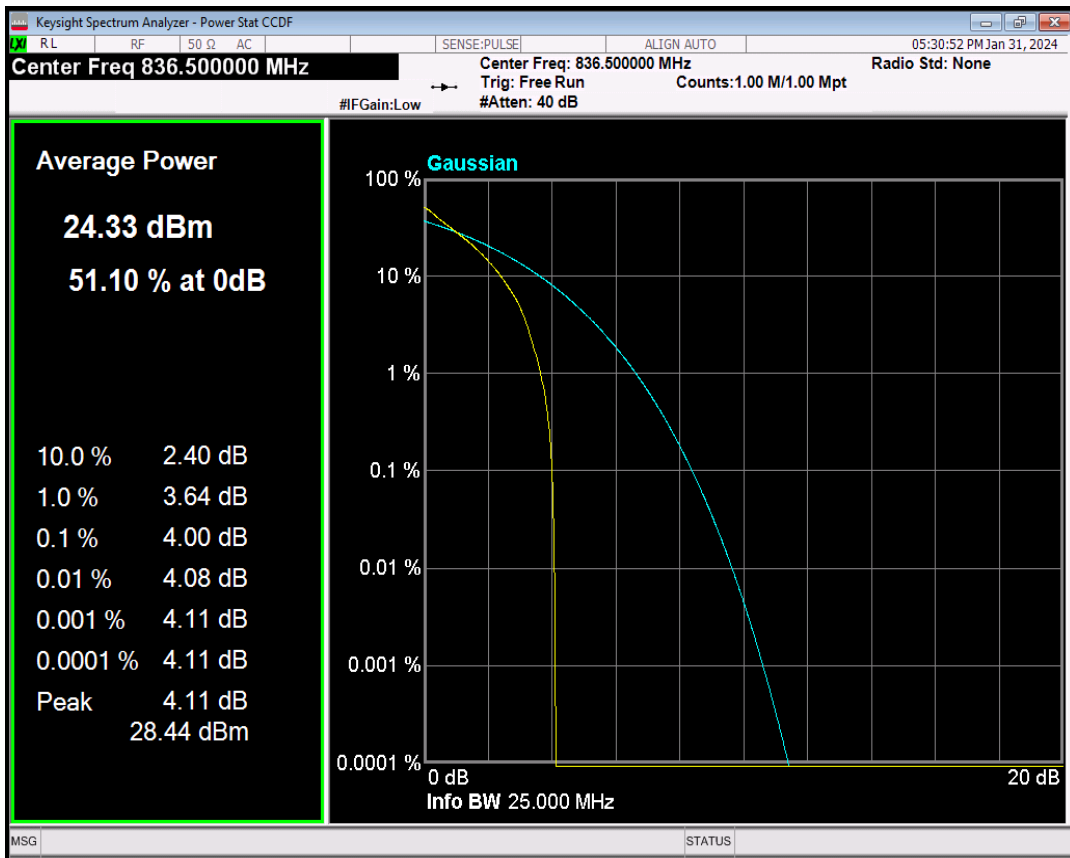

Band5 QPSK BW=1.4MHz Channel=20525 RB Size=1 Position=#0