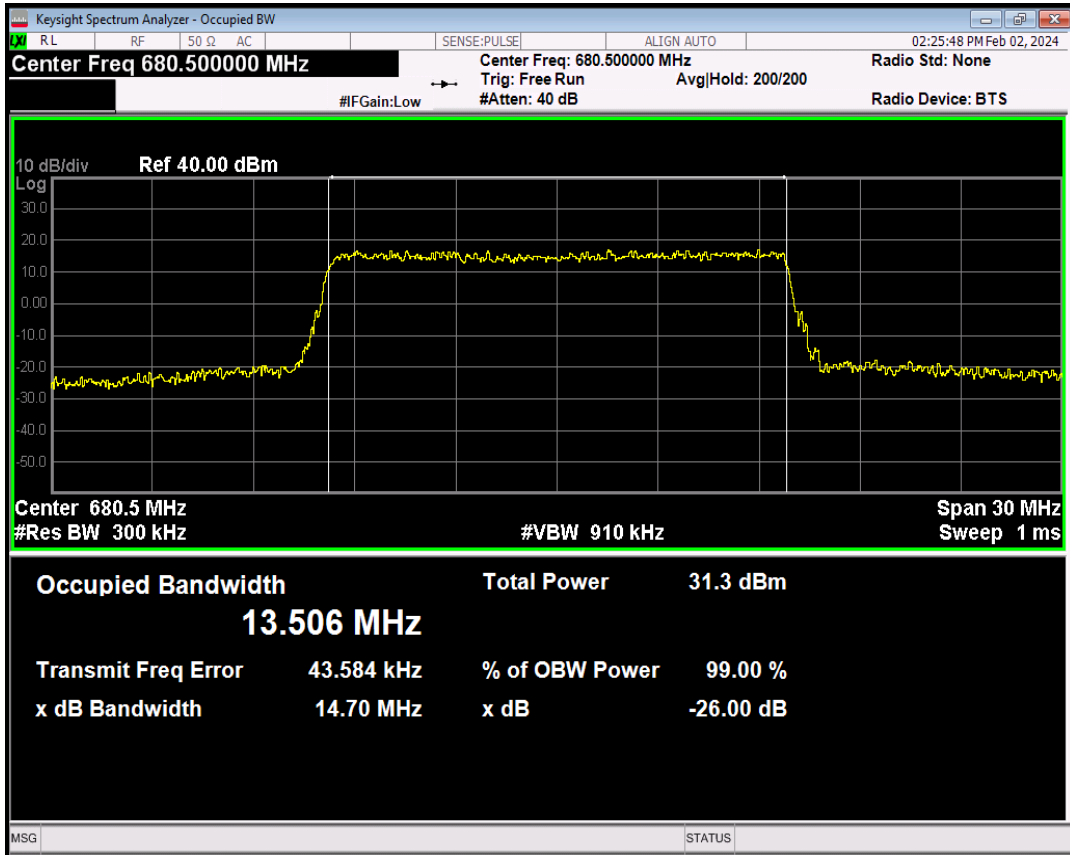

Band71 QPSK BW=15MHz Channel=133297 RB Size=75 Position=#0