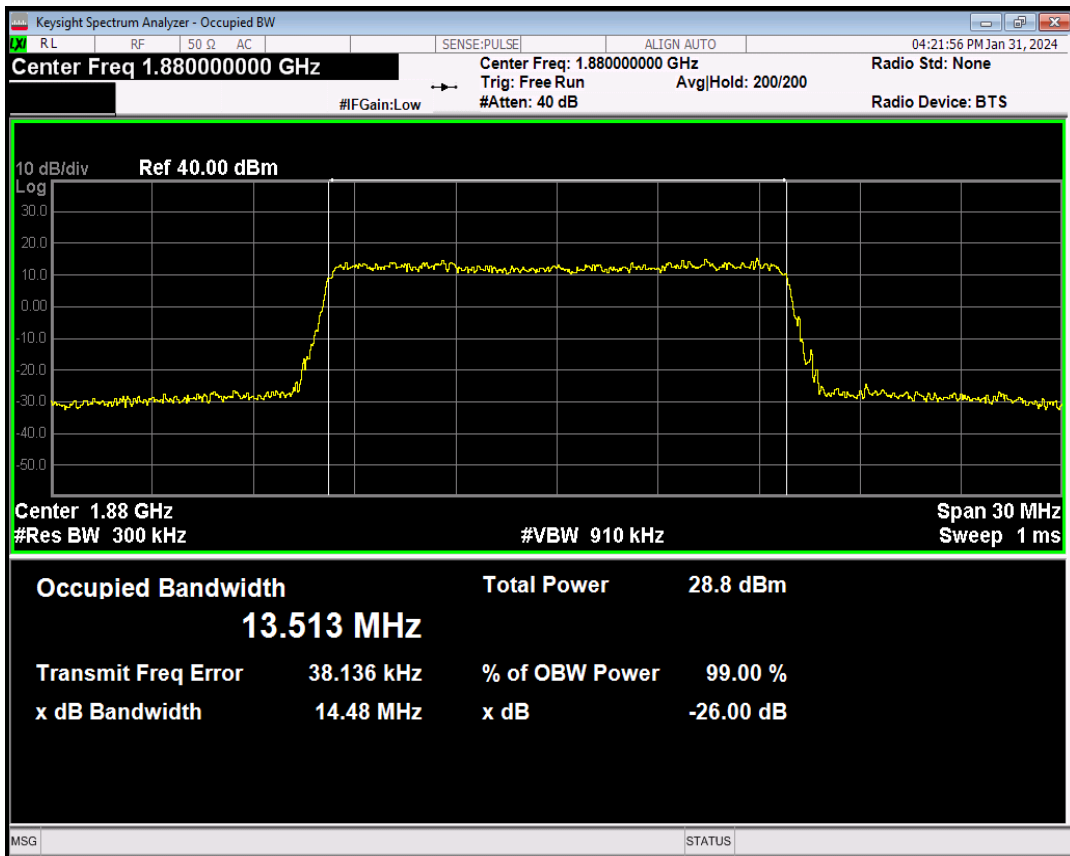

Band2 QPSK BW=15MHz Channel=18900 RB Size=75 Position=#0