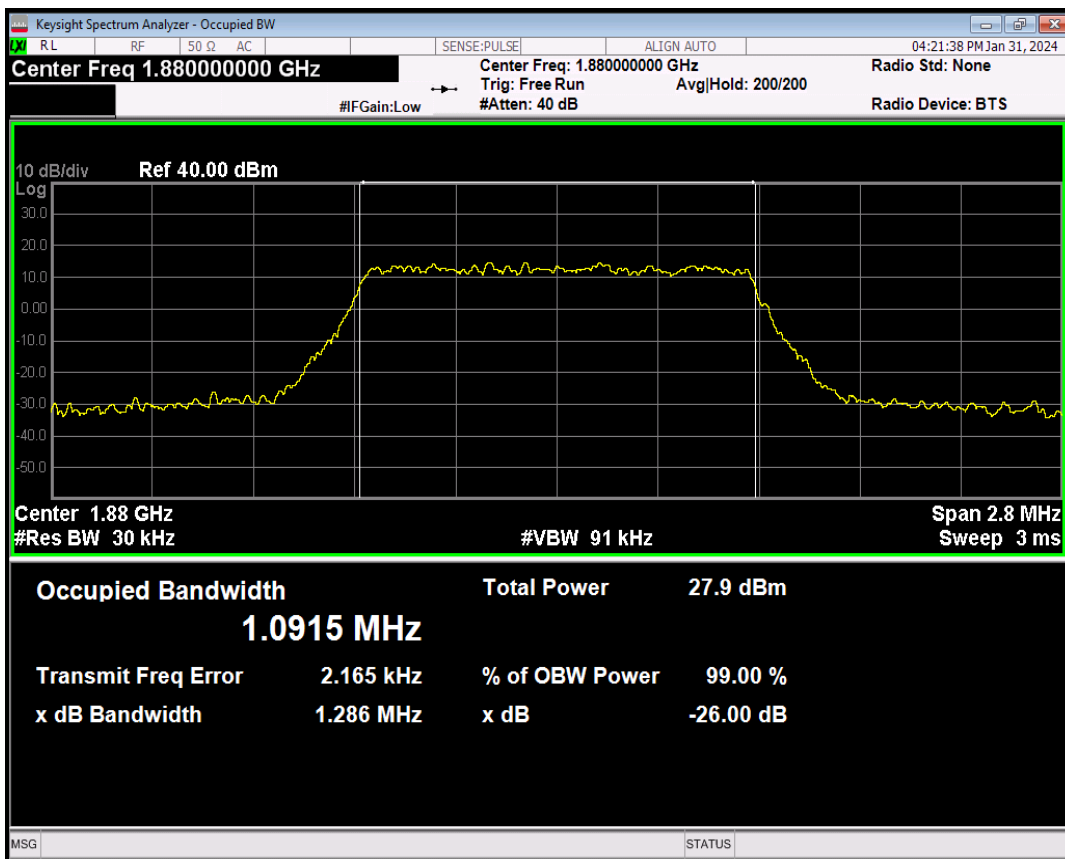

Band2 QPSK BW=1.4MHz Channel=18900 RB Size=6 Position=#0

Band2 16QAM BW=1.4MHz Channel=18900 RB Size=6 Position=#0

Band2 QPSK BW=3MHz Channel=18900 RB Size=15 Position=#0

Band2 16QAM BW=3MHz Channel=18900 RB Size=15 Position=#0