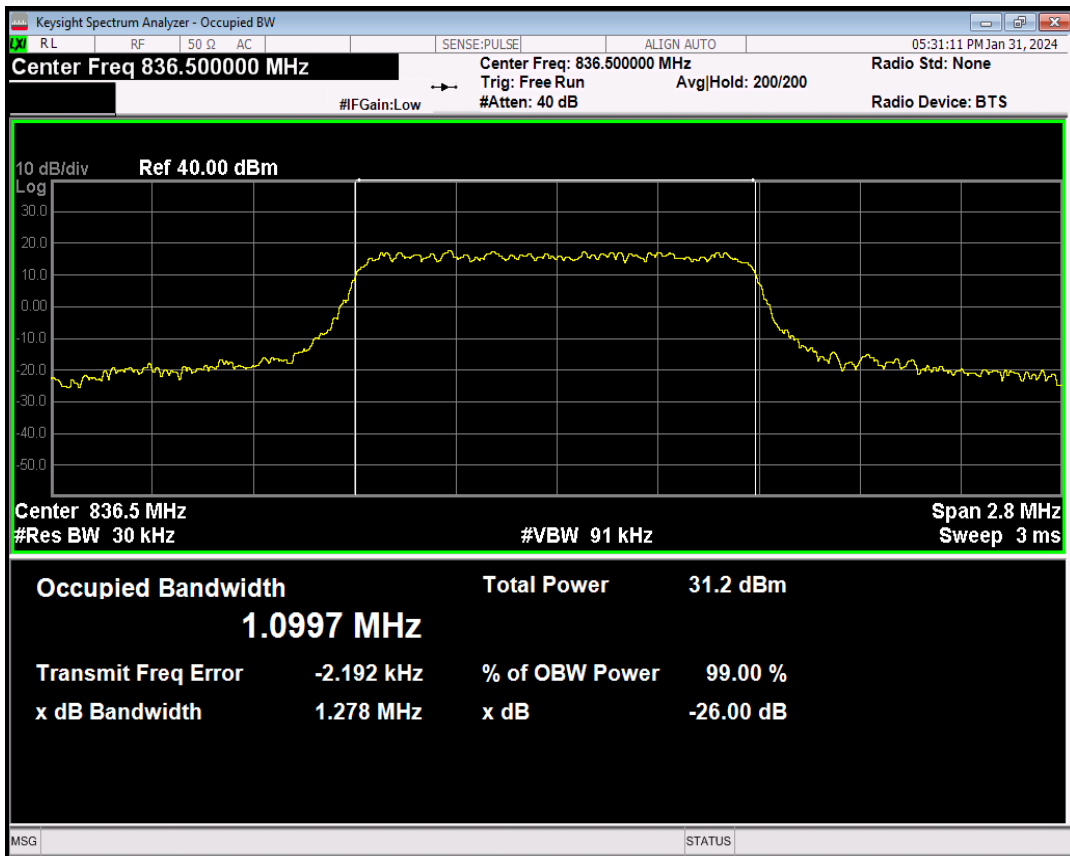

Band5 QPSK BW=1.4MHz Channel=20525 RB Size=6 Position=#0