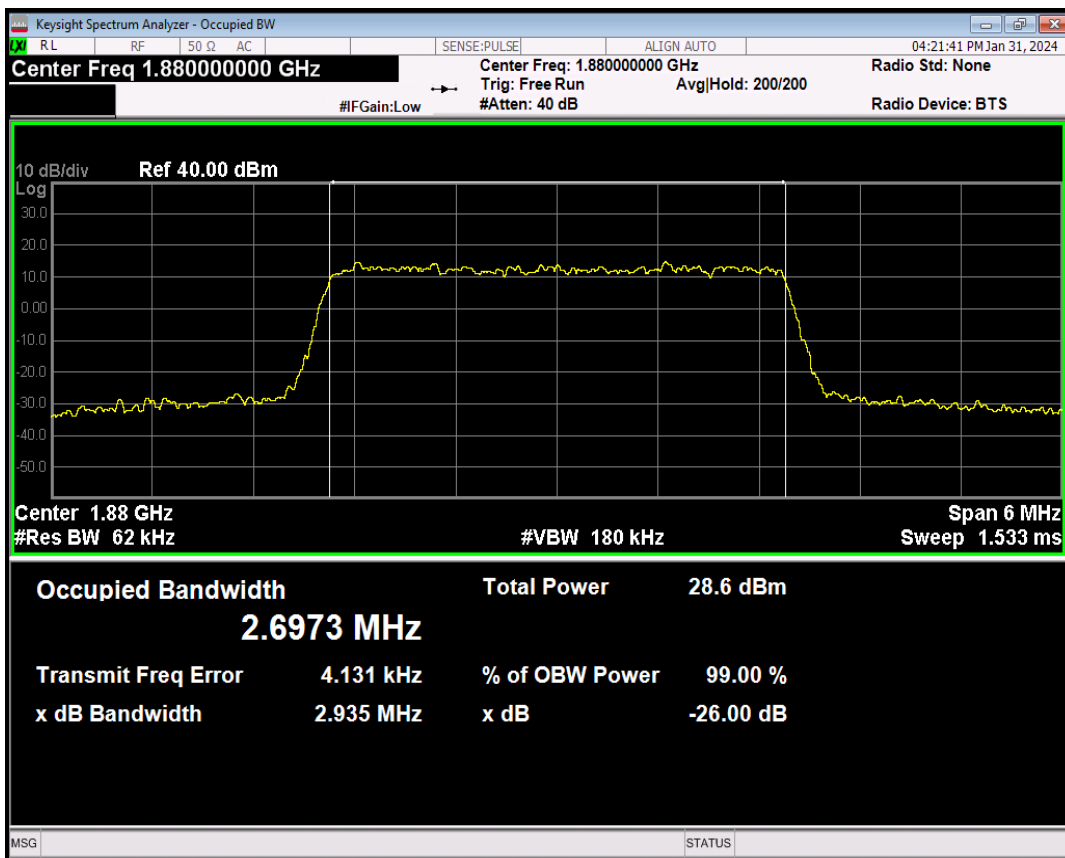

Band2 QPSK BW=1.4MHz Channel=18900 RB Size=6 Position=#0

Band2 16QAM BW=1.4MHz Channel=18900 RB Size=6 Position=#0

Band2 QPSK BW=3MHz Channel=18900 RB Size=15 Position=#0

Band2 16QAM BW=3MHz Channel=18900 RB Size=15 Position=#0