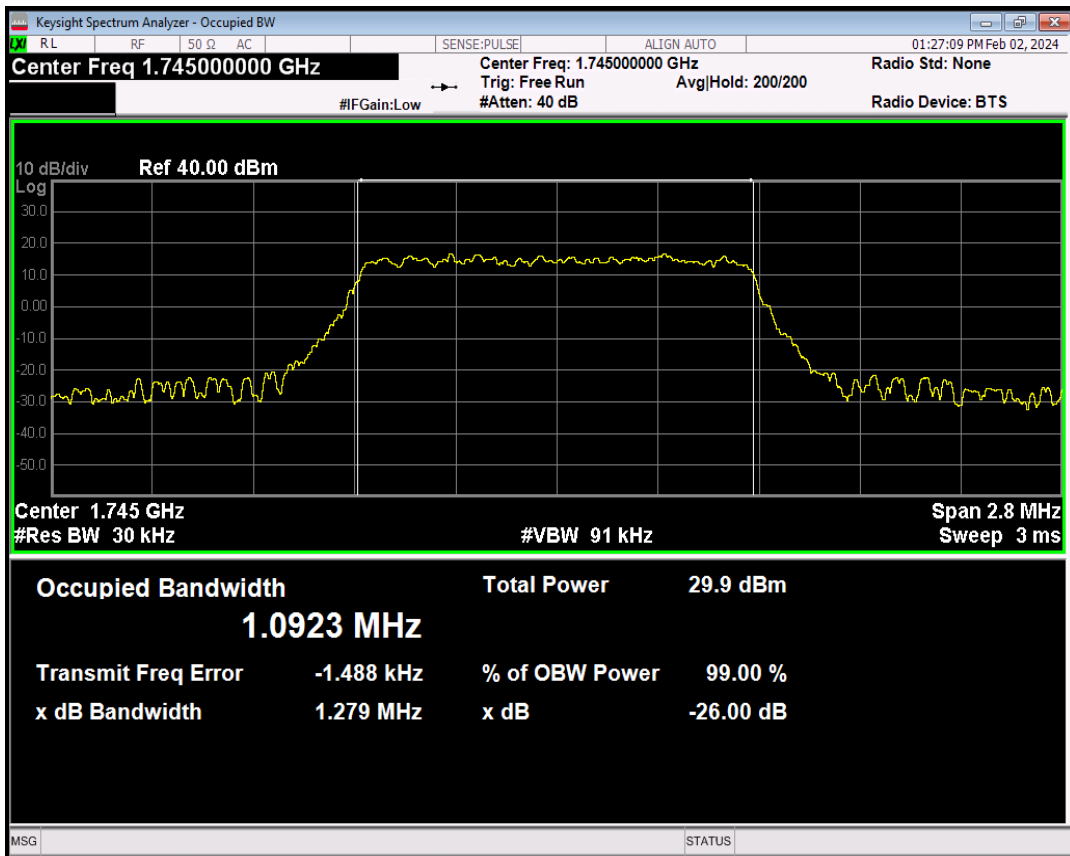

Band66 QPSK BW=1.4MHz Channel=132322 RB Size=6 Position=#0