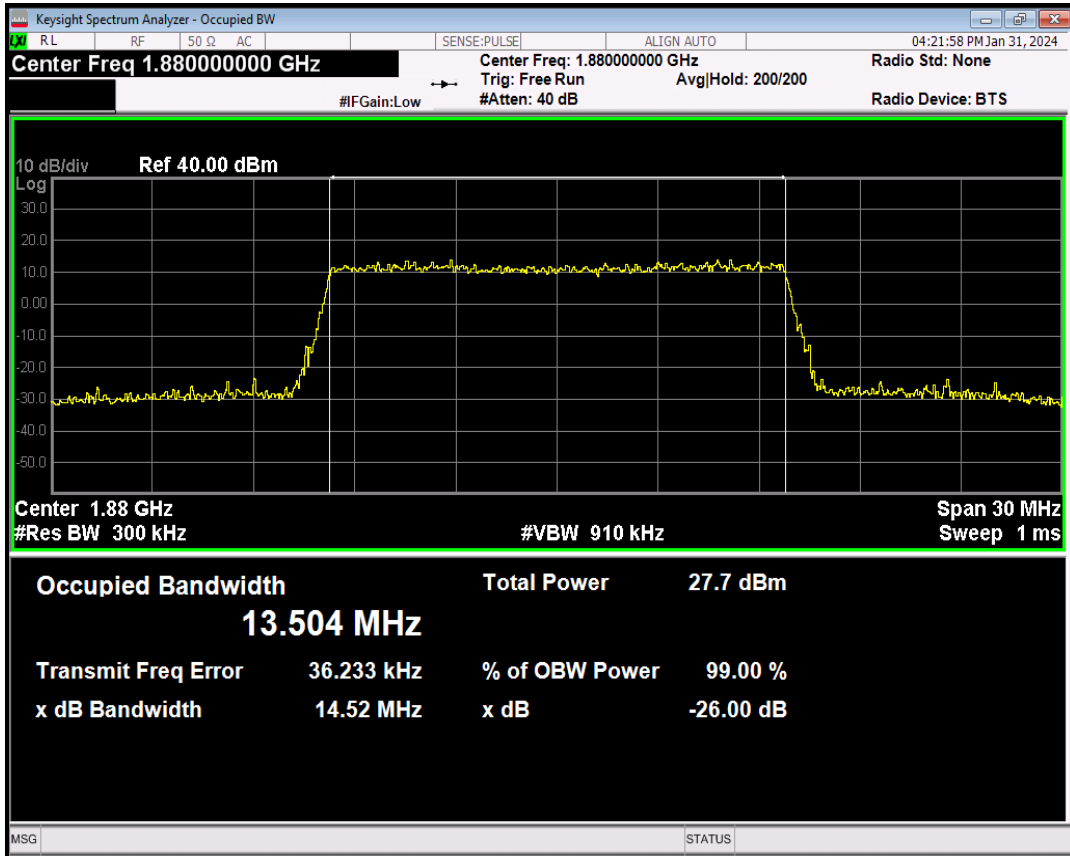

Band2 16QAM BW=15MHz Channel=18900 RB Size=75 Position=#0