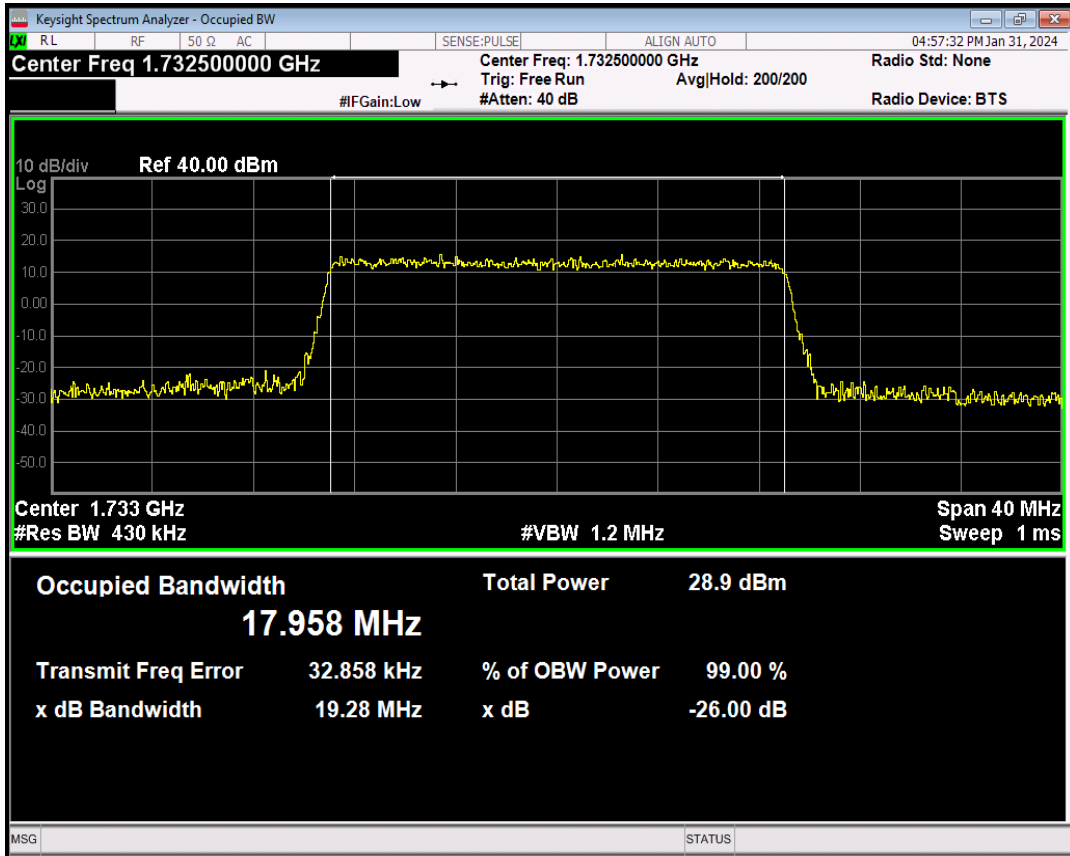

Band4 QPSK BW=15MHz Channel=20175 RB Size=75 Position=#0

Band4 16QAM BW=15MHz Channel=20175 RB Size=75 Position=#0

Band4 QPSK BW=20MHz Channel=20175 RB Size=100 Position=#0

Band4 16QAM BW=20MHz Channel=20175 RB Size=100 Position=#0