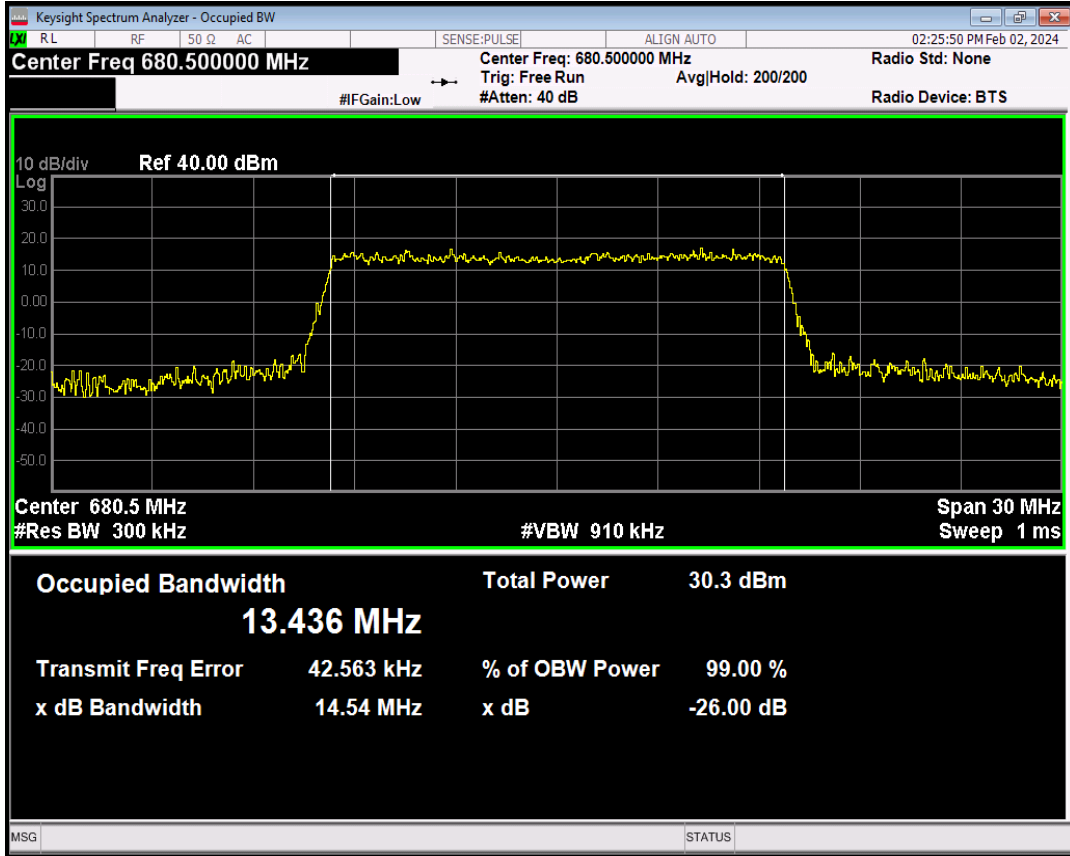

Band71 16QAM BW=15MHz Channel=133297 RB Size=75 Position=#0