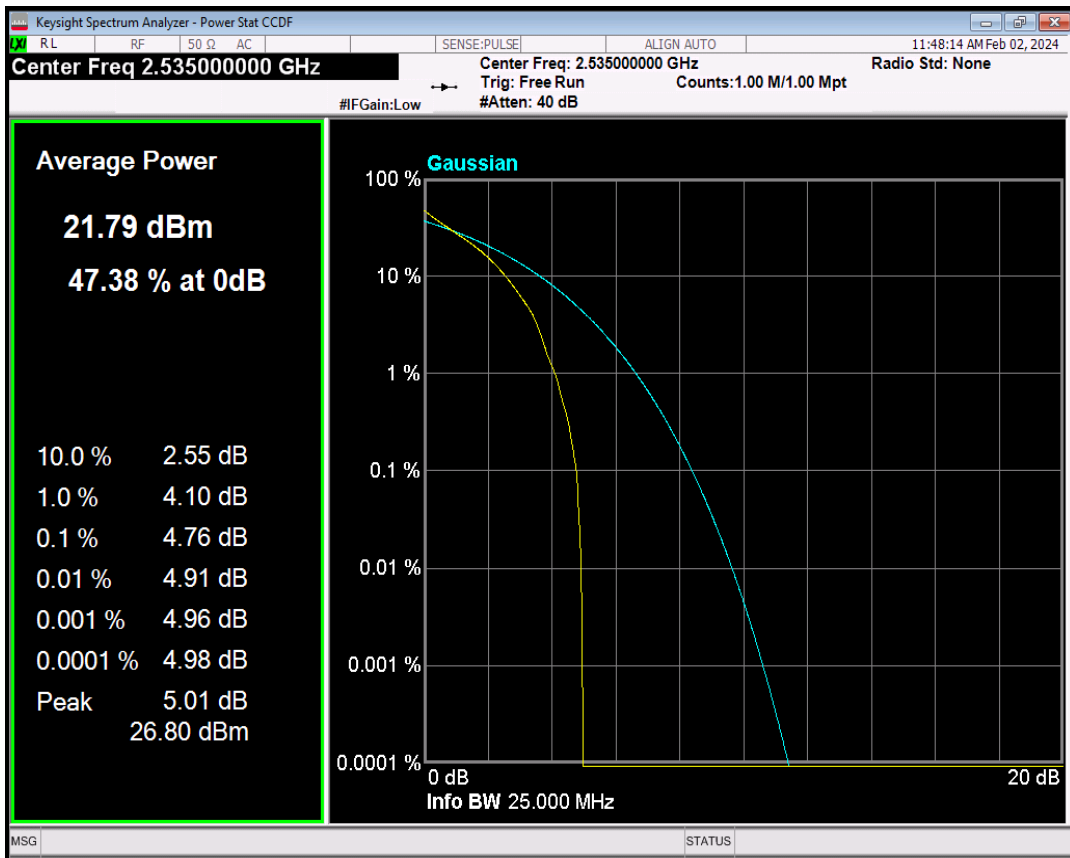

Band7 QPSK BW=10MHz Channel=21100 RB Size=1 Position=#0

Band7 16QAM BW=10MHz Channel=21100 RB Size=1 Position=#0

Band7 QPSK BW=20MHz Channel=21100 RB Size=1 Position=#0

Band7 16QAM BW=20MHz Channel=21100 RB Size=1 Position=#0