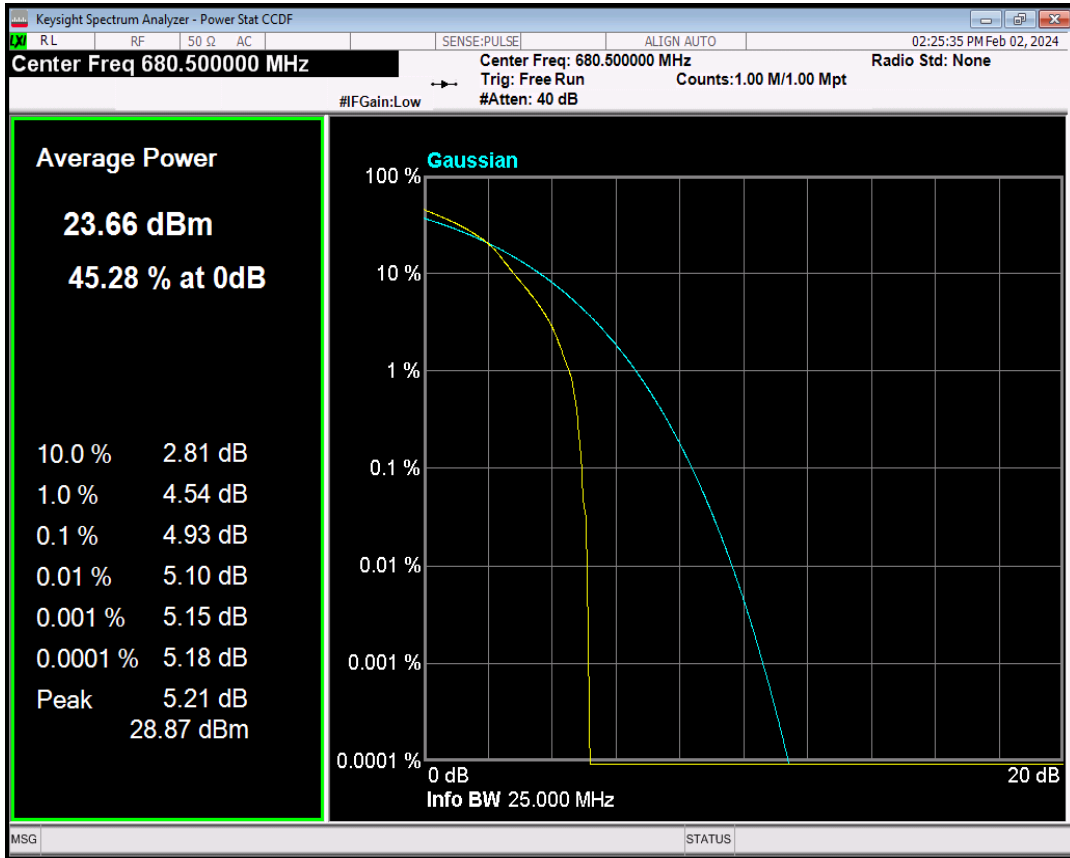

Band71 QPSK BW=15MHz Channel=133297 RB Size=1 Position=#0

Band71 16QAM BW=15MHz Channel=133297 RB Size=1 Position=#0

Band71 QPSK BW=20MHz Channel=133297 RB Size=1 Position=#0

Band71 16QAM BW=20MHz Channel=133297 RB Size=1 Position=#0