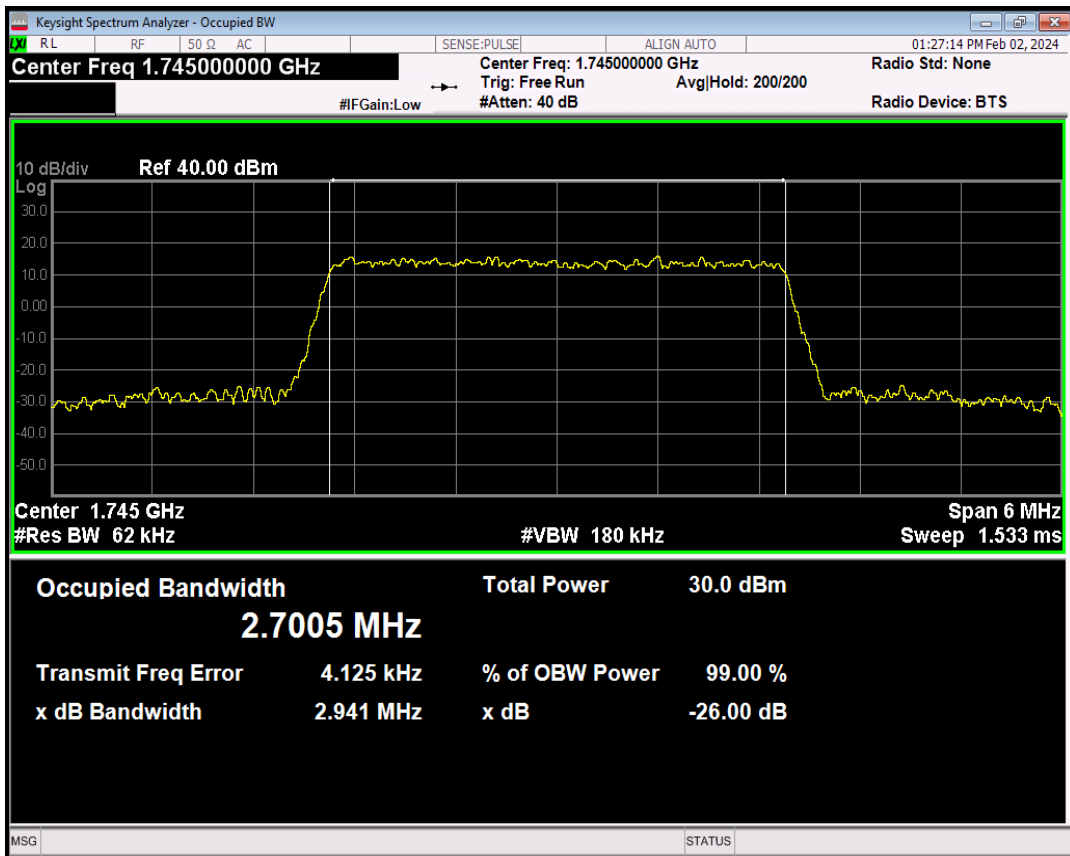

Band66 QPSK BW=3MHz Channel=132322 RB Size=15 Position=#0