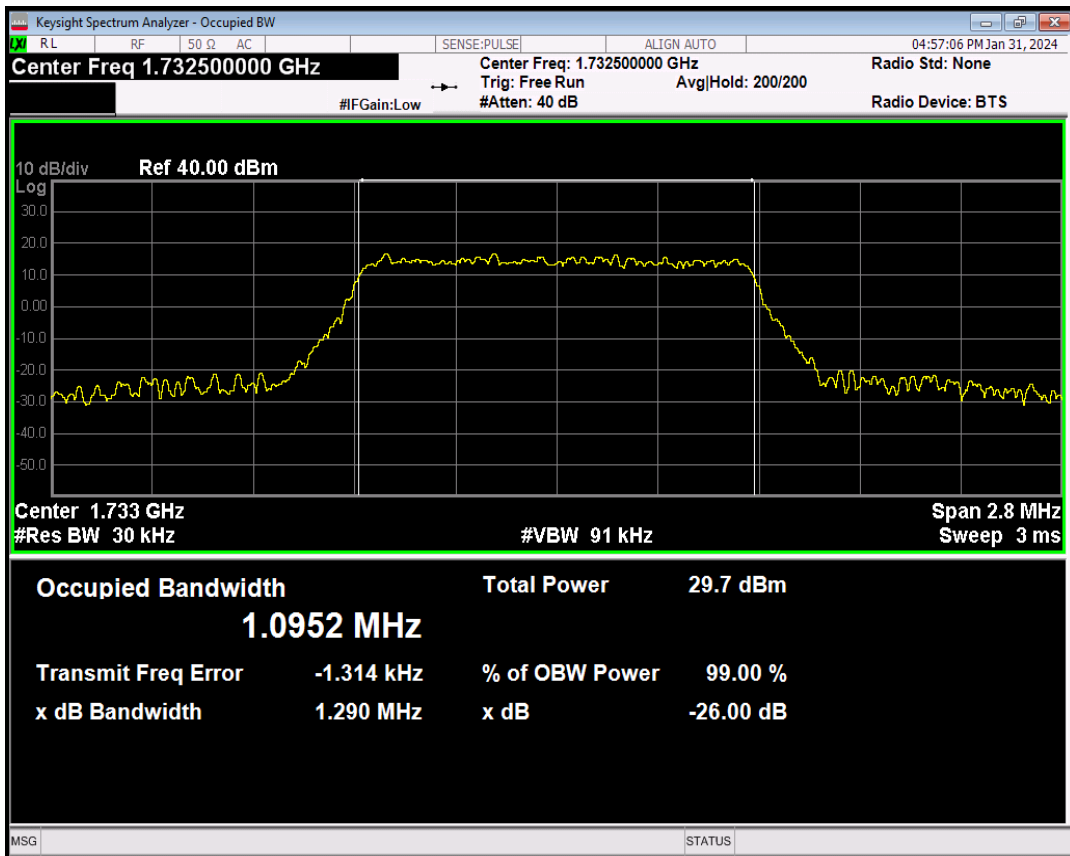

Band4 QPSK BW=1.4MHz Channel=20175 RB Size=6 Position=#0