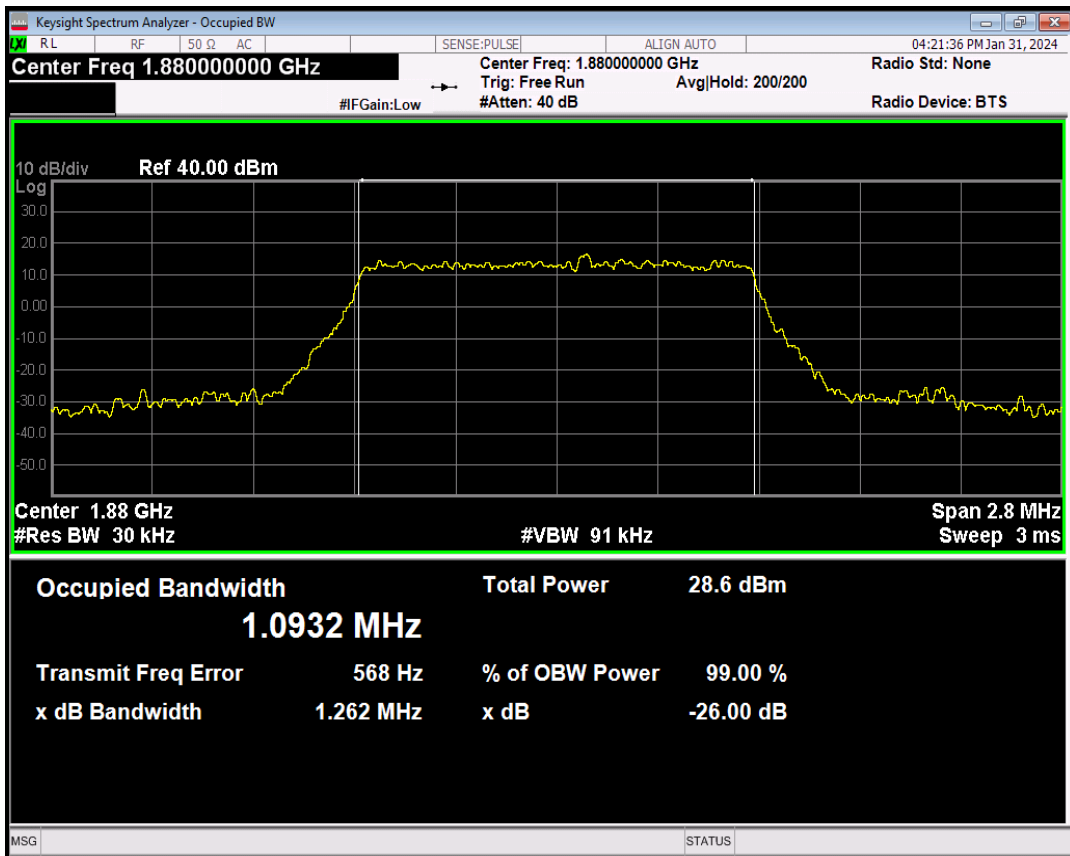

Band2 QPSK BW=1.4MHz Channel=18900 RB Size=6 Position=#0

Band2 16QAM BW=1.4MHz Channel=18900 RB Size=6 Position=#0

Band2 QPSK BW=3MHz Channel=18900 RB Size=15 Position=#0

Band2 16QAM BW=3MHz Channel=18900 RB Size=15 Position=#0