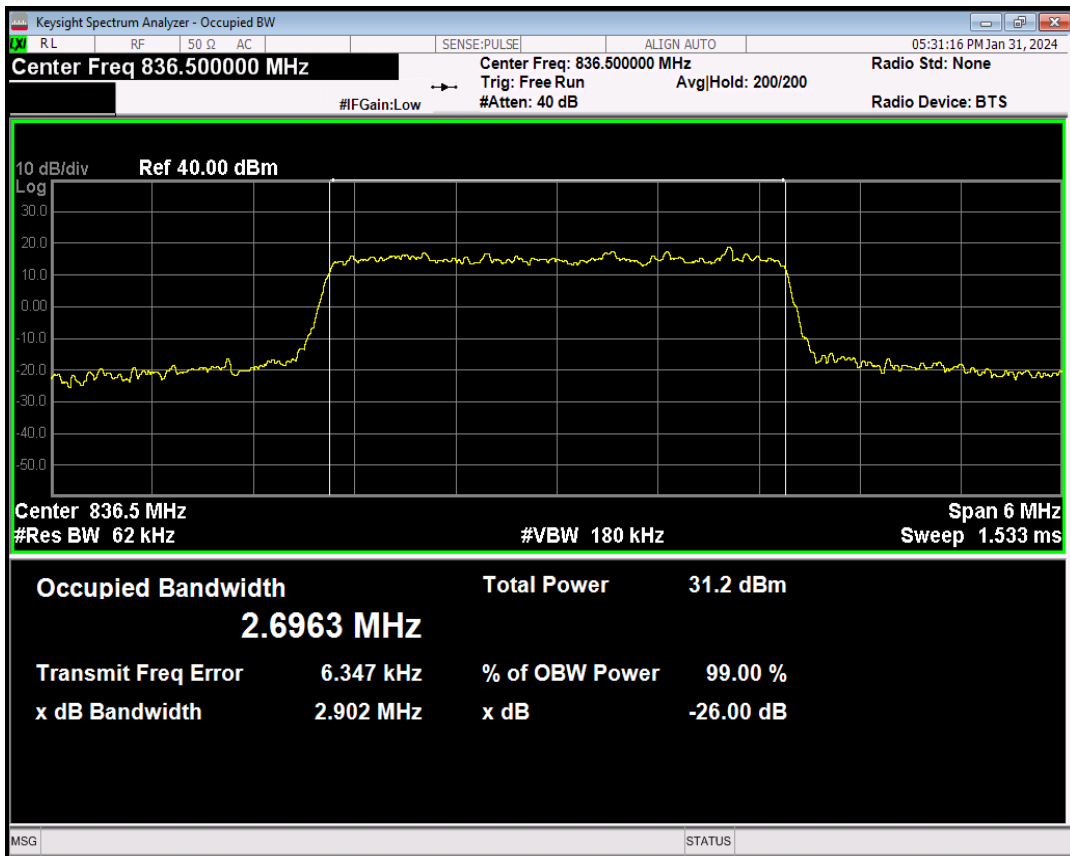

Band5 QPSK BW=3MHz Channel=20525 RB Size=15 Position=#0