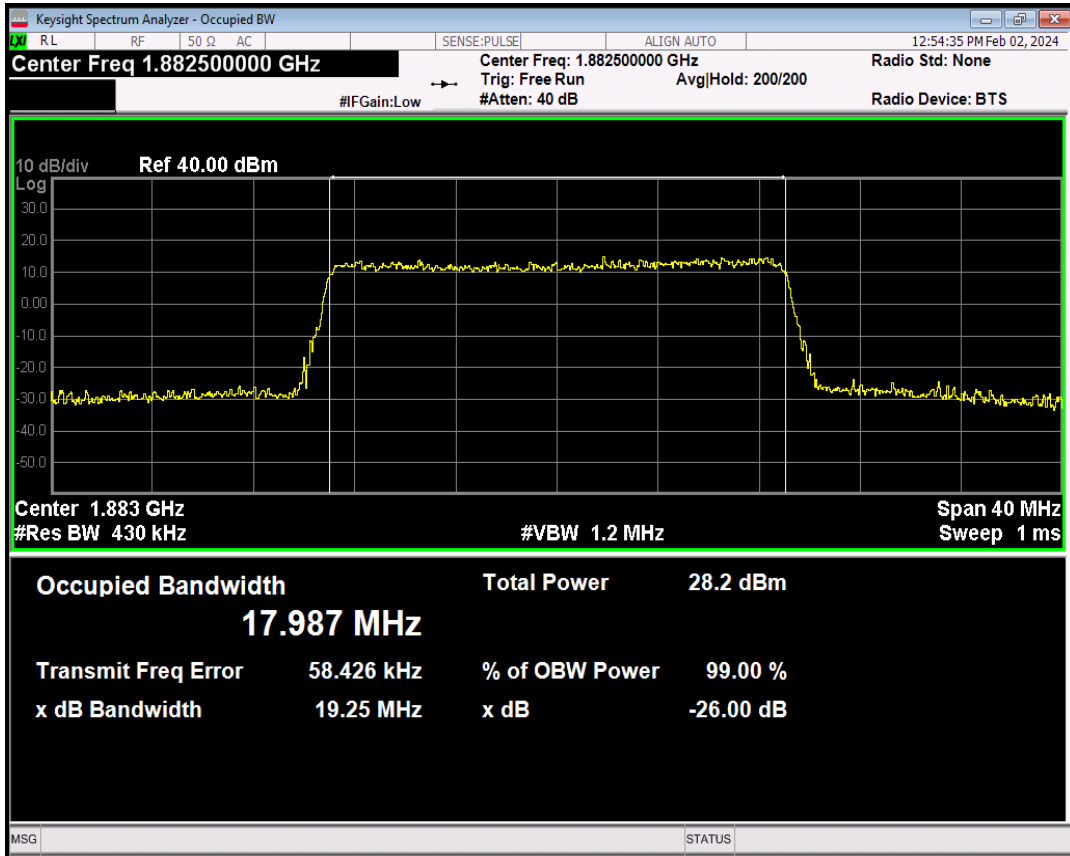

Band25 QPSK BW=15MHz Channel=26365 RB Size=75 Position=#0

Band25 16QAM BW=15MHz Channel=26365 RB Size=75 Position=#0

Band25 QPSK BW=20MHz Channel=26365 RB Size=100 Position=#0

Band25 16QAM BW=20MHz Channel=26365 RB Size=100 Position=#0