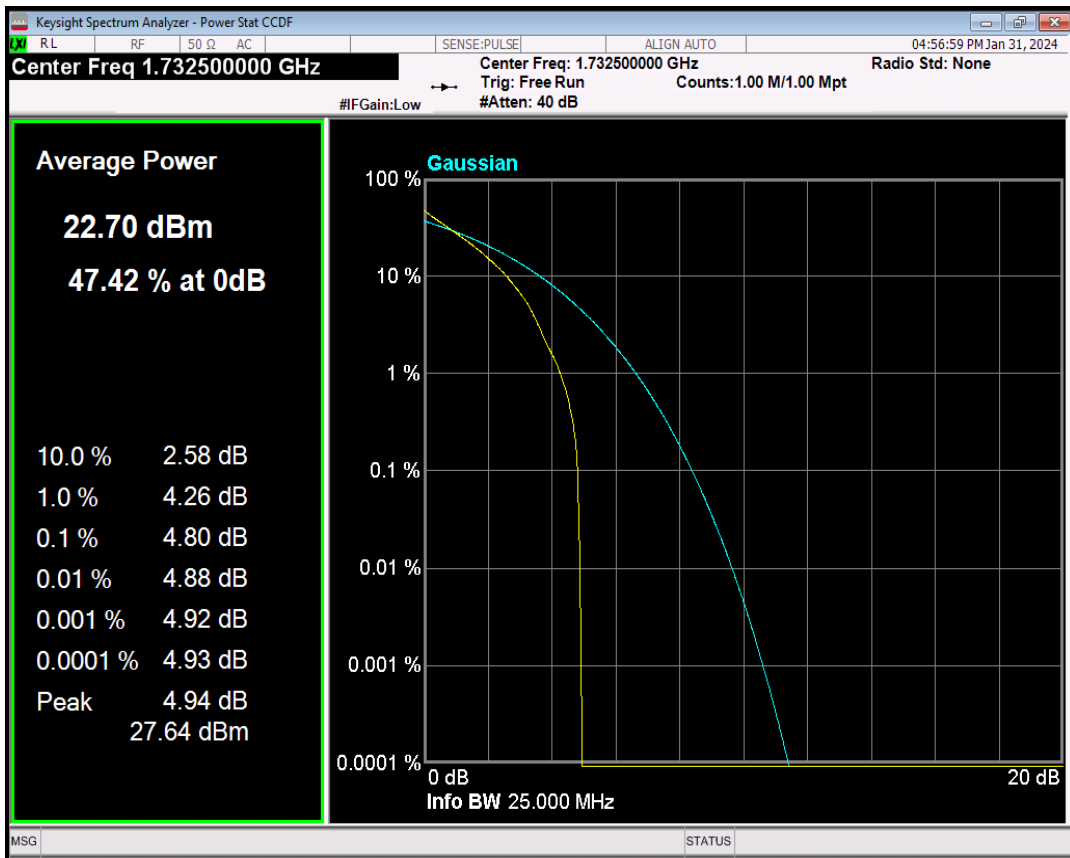

Band4 QPSK BW=10MHz Channel=20175 RB Size=1 Position=#0

Band4 16QAM BW=10MHz Channel=20175 RB Size=1 Position=#0

Band4 QPSK BW=15MHz Channel=20175 RB Size=1 Position=#0

Band4 16QAM BW=15MHz Channel=20175 RB Size=1 Position=#0