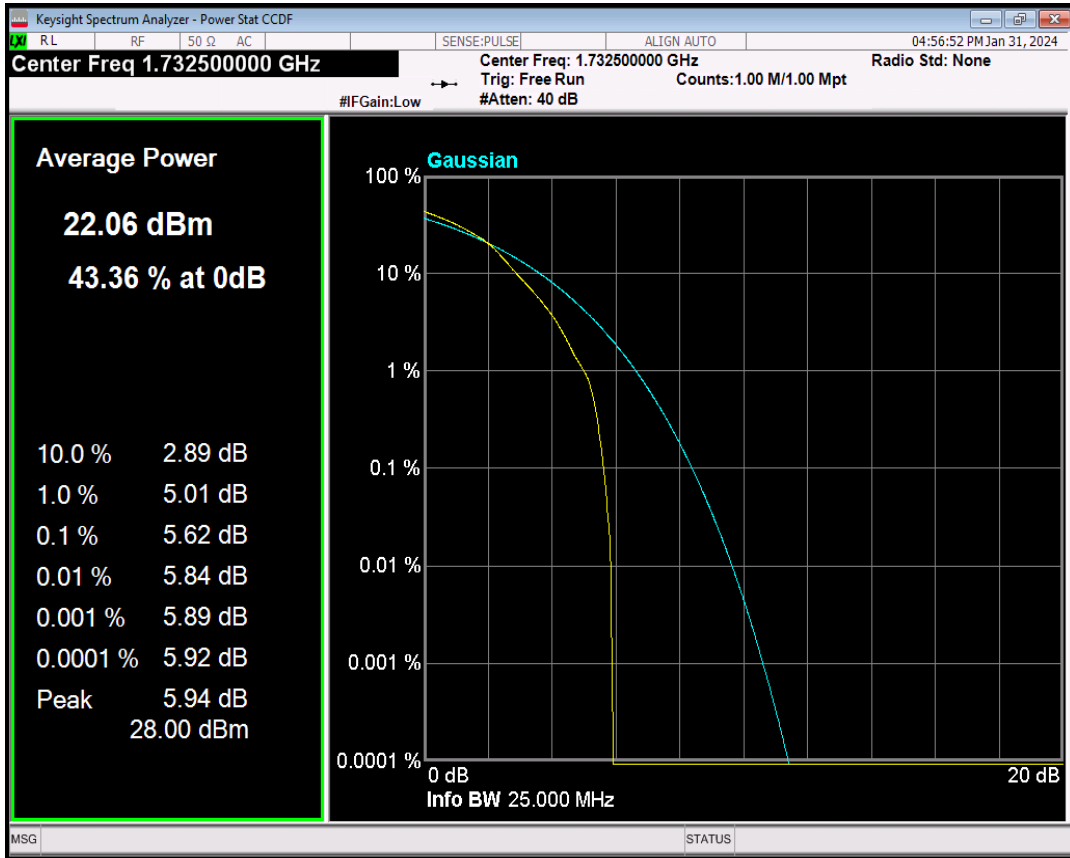

Band4 QPSK BW=10MHz Channel=20175 RB Size=1 Position=#0

Band4 16QAM BW=10MHz Channel=20175 RB Size=1 Position=#0

Band4 QPSK BW=15MHz Channel=20175 RB Size=1 Position=#0

Band4 16QAM BW=15MHz Channel=20175 RB Size=1 Position=#0