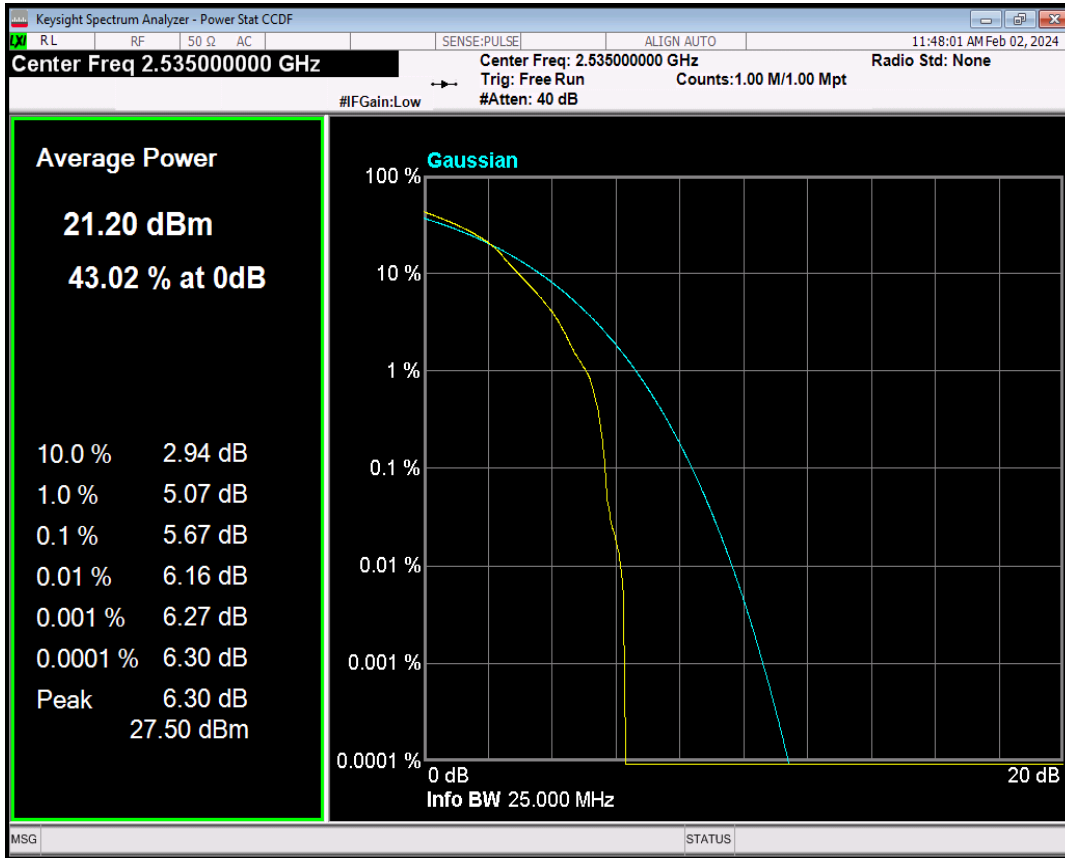

Band66 QPSK BW=20MHz Channel=132322 RB Size=1 Position=#0

Band66 16QAM BW=20MHz Channel=132322 RB Size=1 Position=#0

Band7 QPSK BW=5MHz Channel=21100 RB Size=1 Position=#0

Band7 16QAM BW=5MHz Channel=21100 RB Size=1 Position=#0