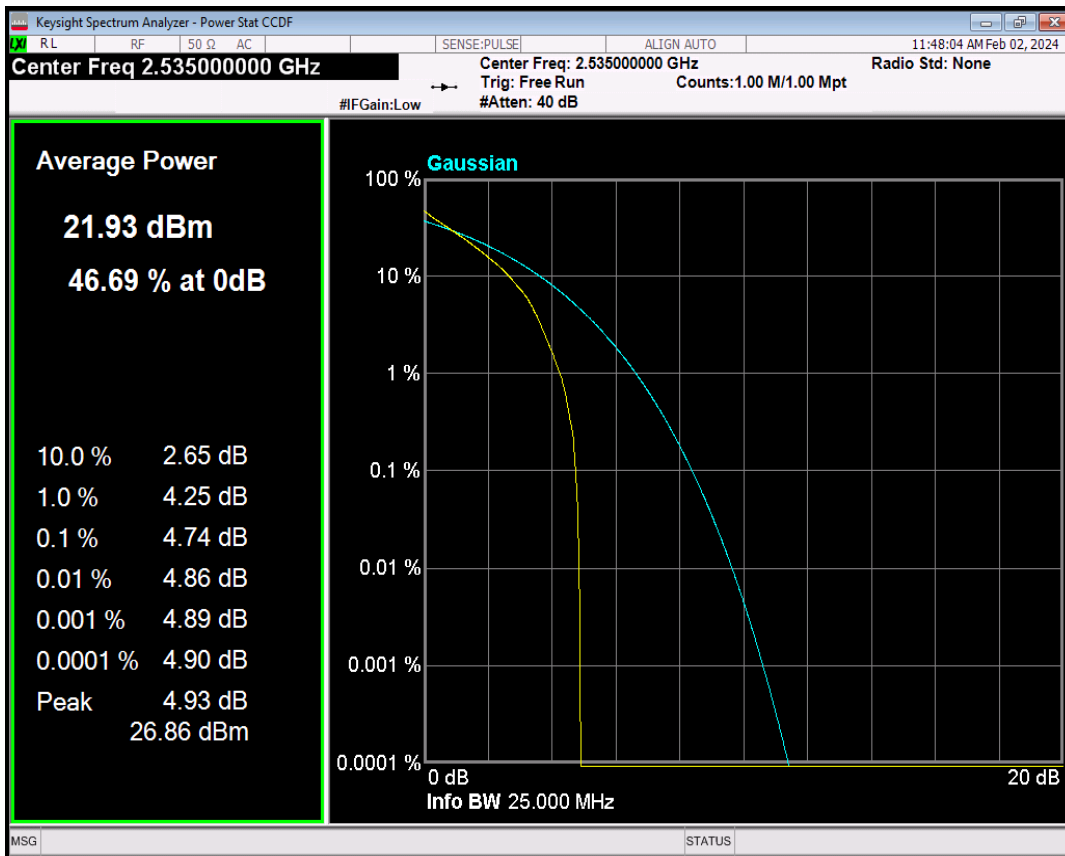

Band7 QPSK BW=10MHz Channel=21100 RB Size=1 Position=#0