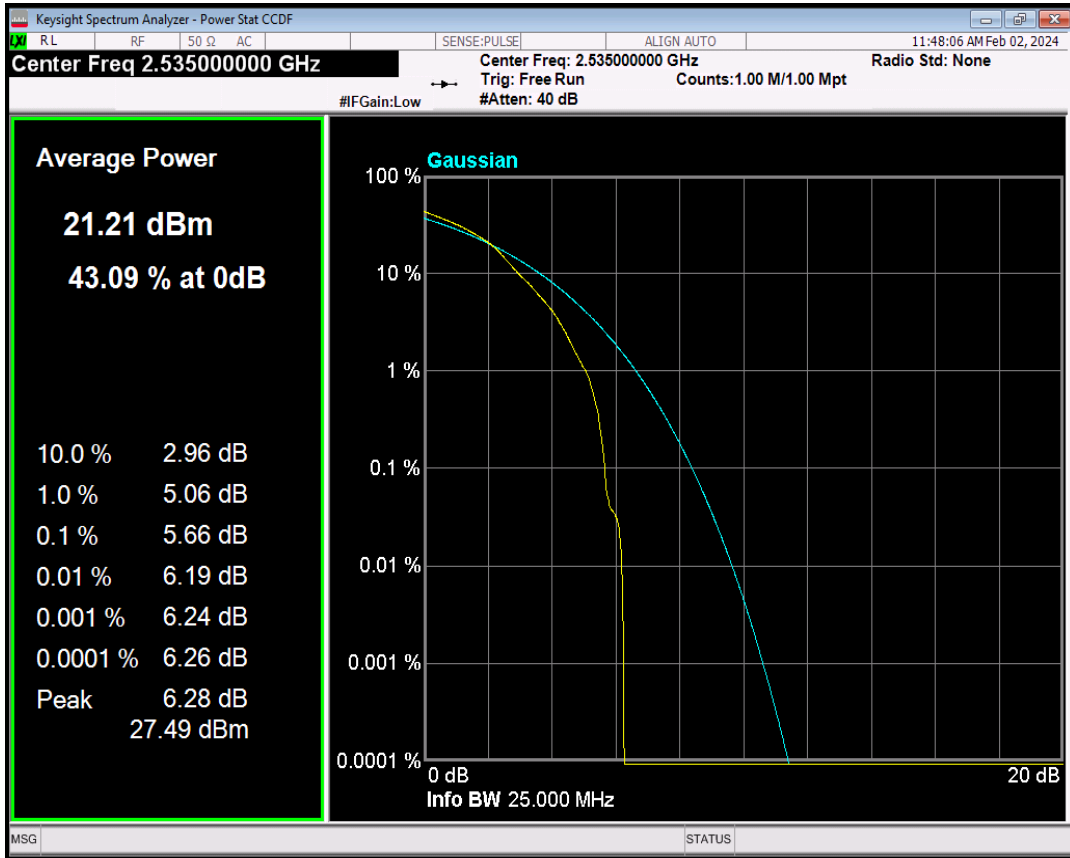

Band7 16QAM BW=10MHz Channel=21100 RB Size=1 Position=#0