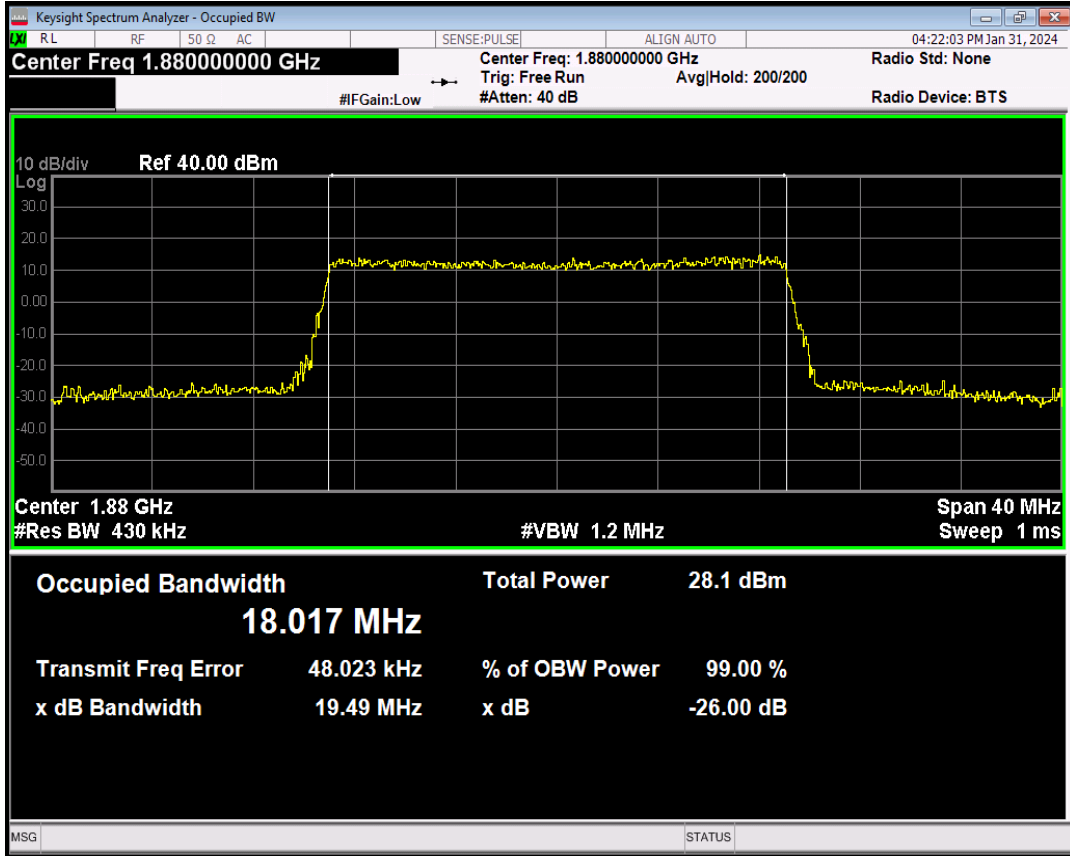

Band2 QPSK BW=15MHz Channel=18900 RB Size=75 Position=#0

Band2 16QAM BW=15MHz Channel=18900 RB Size=75 Position=#0

Band2 QPSK BW=20MHz Channel=18900 RB Size=100 Position=#0

Band2 16QAM BW=20MHz Channel=18900 RB Size=100 Position=#0