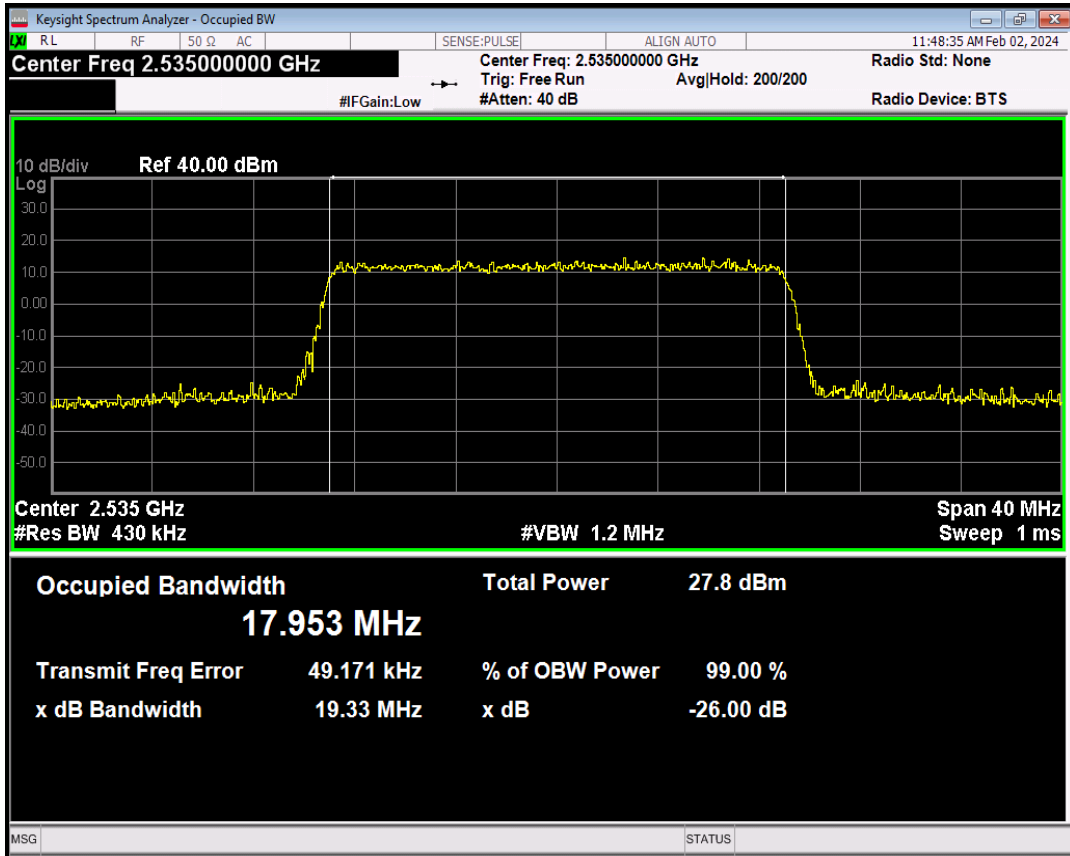

Band7 QPSK BW=15MHz Channel=21100 RB Size=75 Position=#0

Band7 16QAM BW=15MHz Channel=21100 RB Size=75 Position=#0

Band7 QPSK BW=20MHz Channel=21100 RB Size=100 Position=#0

Band7 16QAM BW=20MHz Channel=21100 RB Size=100 Position=#0