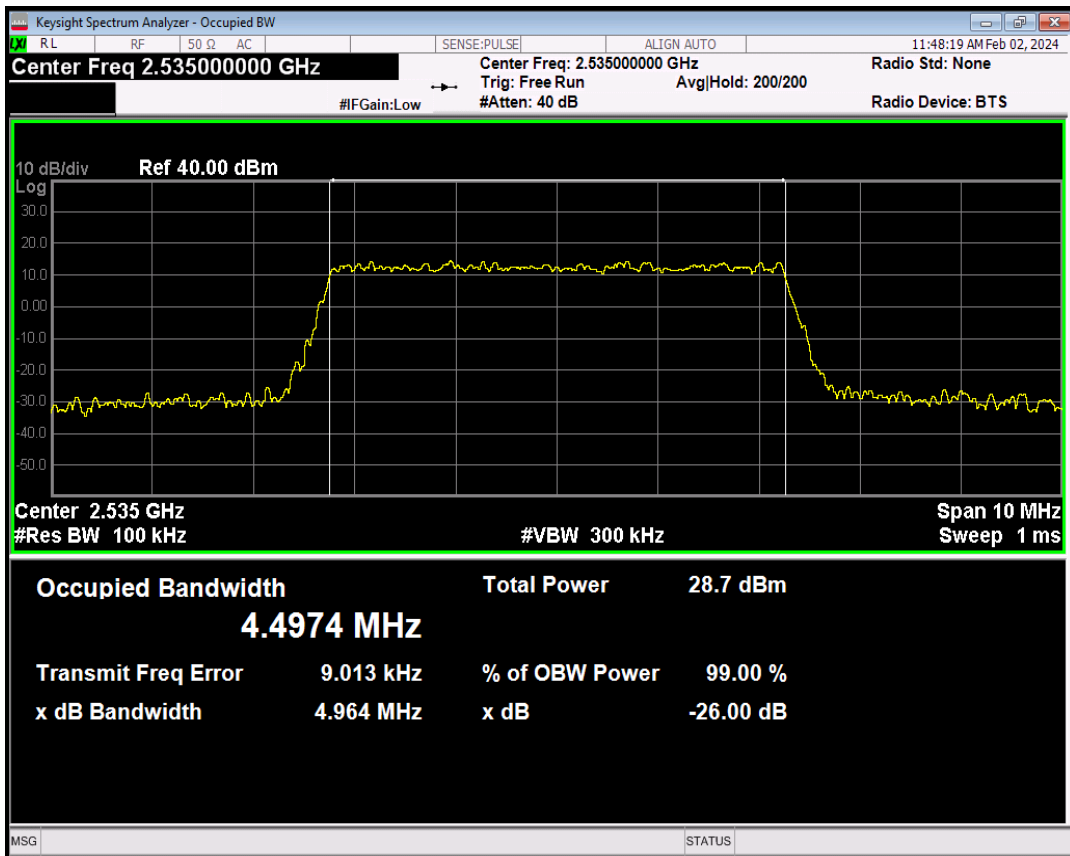

Band7 QPSK BW=5MHz Channel=21100 RB Size=25 Position=#0