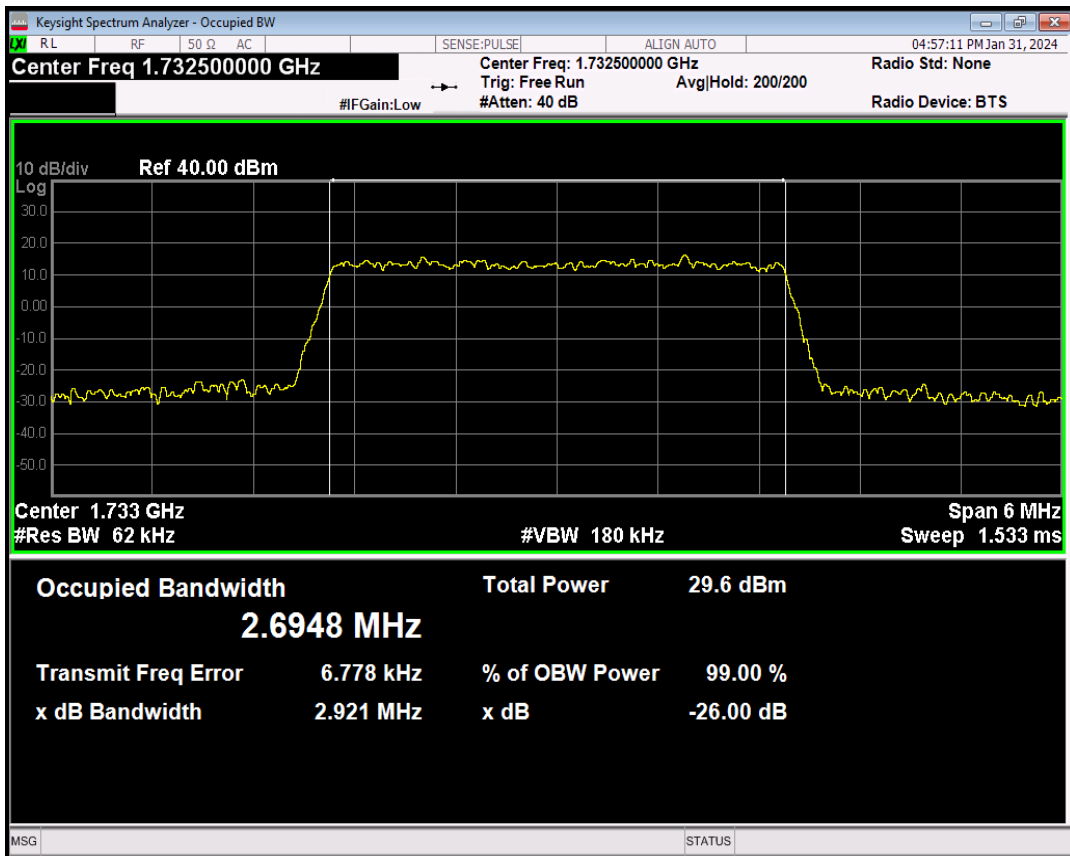

Band4 QPSK BW=3MHz Channel=20175 RB Size=15 Position=#0