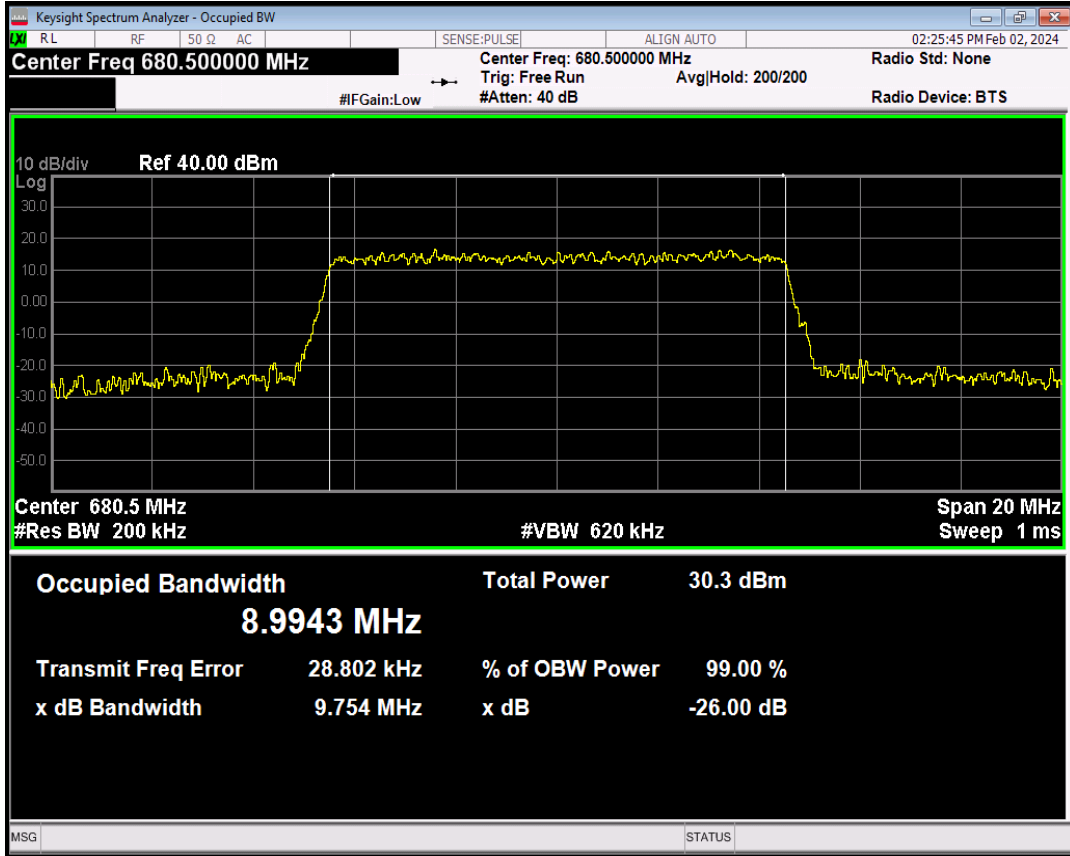

Band71 QPSK BW=5MHz Channel=133297 RB Size=25 Position=#0

Band71 16QAM BW=5MHz Channel=133297 RB Size=25 Position=#0

Band71 QPSK BW=10MHz Channel=133297 RB Size=50 Position=#0

Band71 16QAM BW=10MHz Channel=133297 RB Size=50 Position=#0