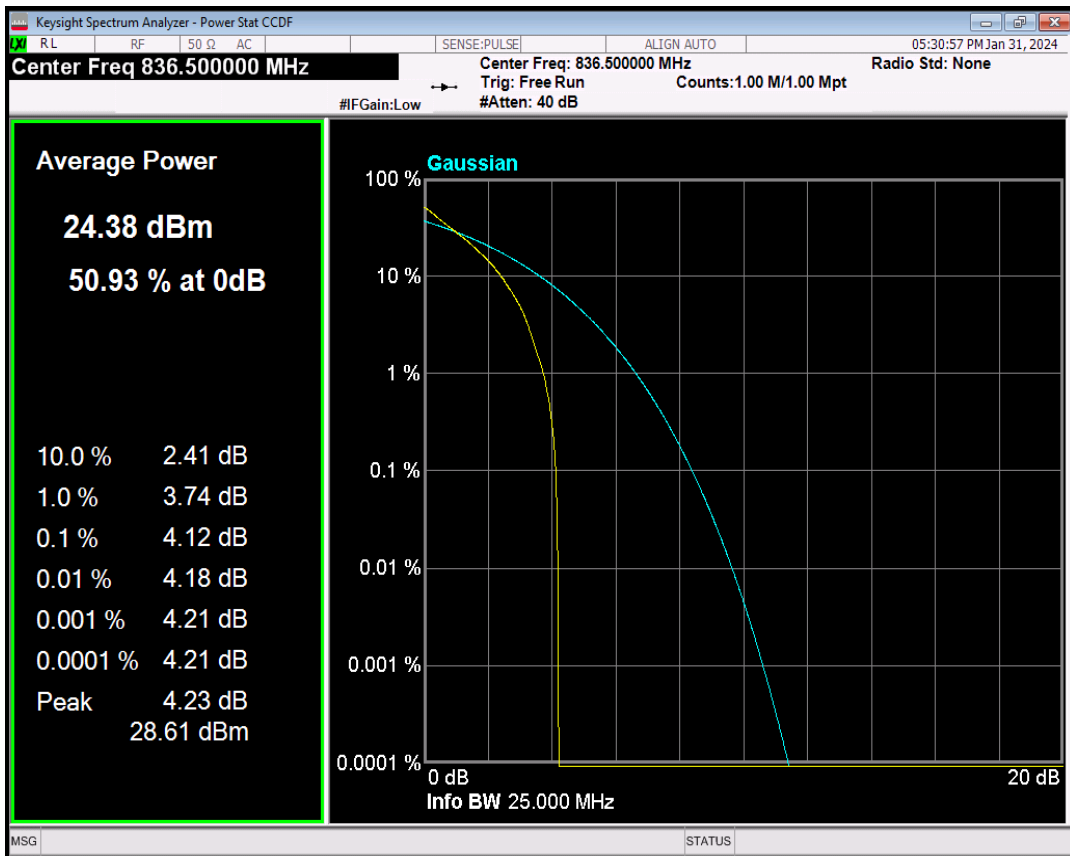

Band5 QPSK BW=3MHz Channel=20525 RB Size=1 Position=#0