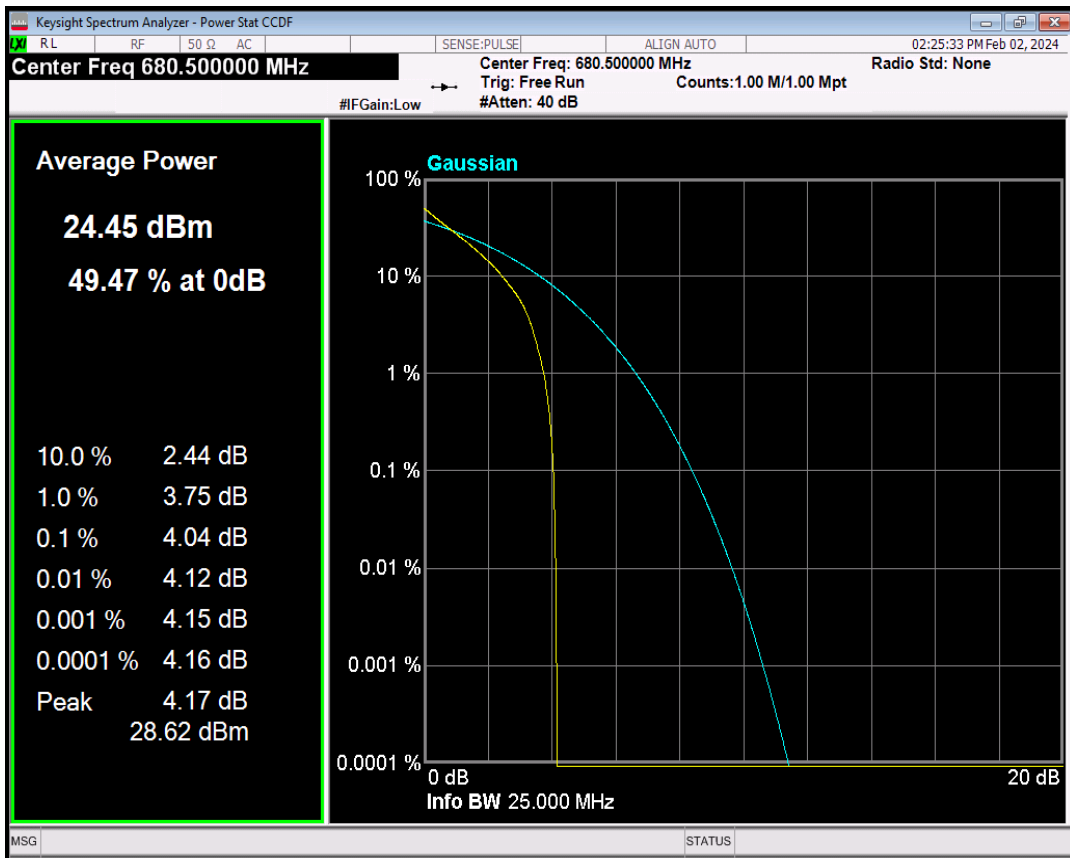

Band71 QPSK BW=20MHz Channel=133297 RB Size=1 Position=#0