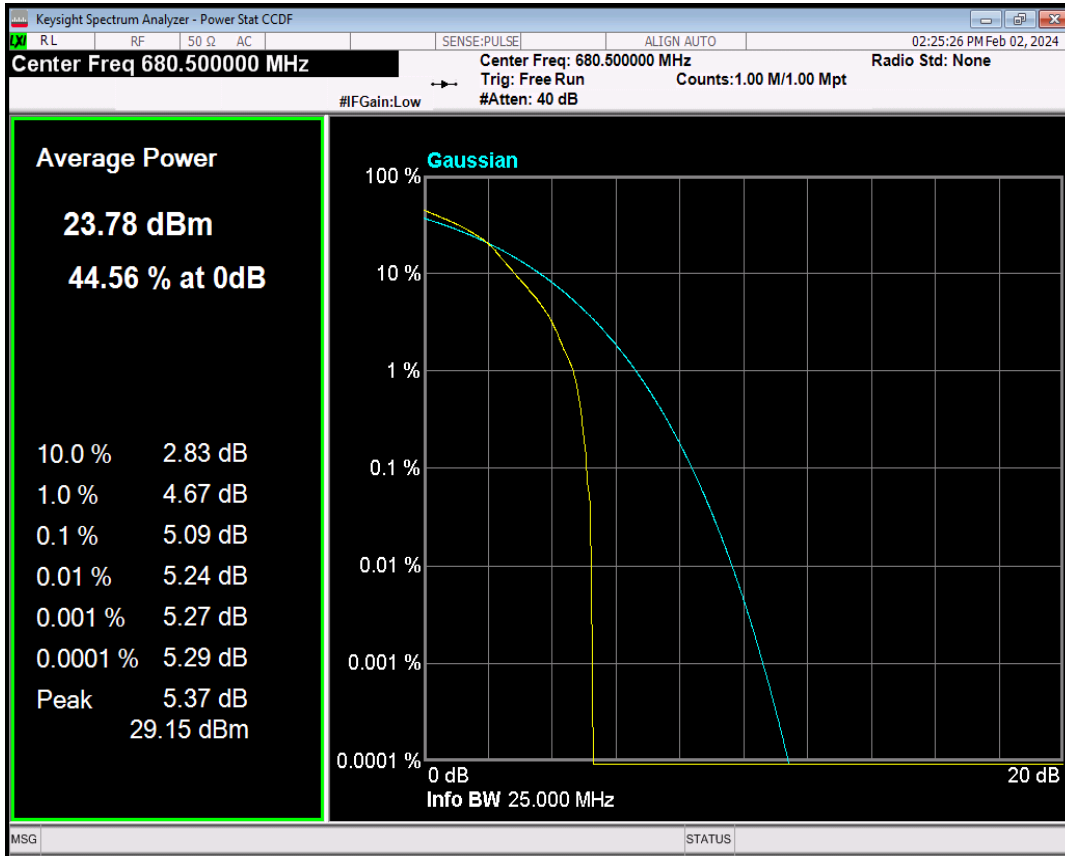

Band71 QPSK BW=5MHz Channel=133297 RB Size=1 Position=#0

Band71 16QAM BW=5MHz Channel=133297 RB Size=1 Position=#0

Band71 QPSK BW=10MHz Channel=133297 RB Size=1 Position=#0

Band71 16QAM BW=10MHz Channel=133297 RB Size=1 Position=#0