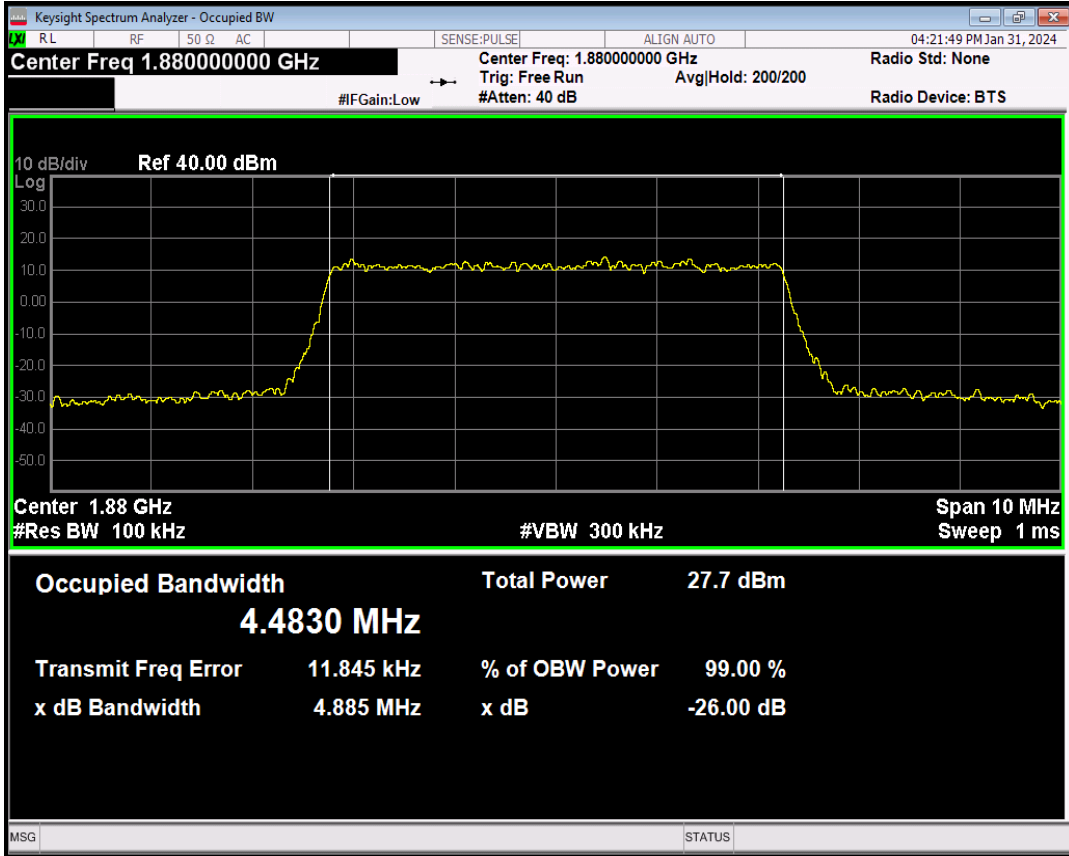

Band2 16QAM BW=5MHz Channel=18900 RB Size=25 Position=#0