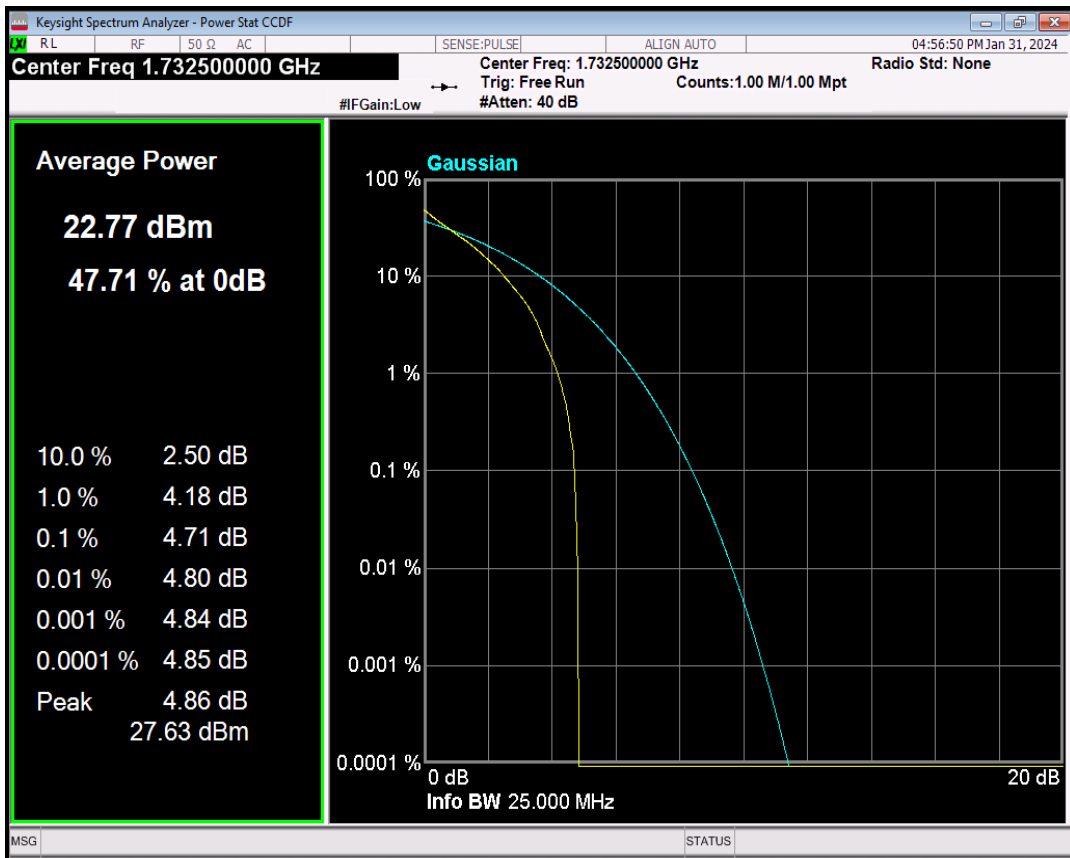

Band4 QPSK BW=10MHz Channel=20175 RB Size=1 Position=#0

Band4 16QAM BW=10MHz Channel=20175 RB Size=1 Position=#0

Band4 QPSK BW=15MHz Channel=20175 RB Size=1 Position=#0

Band4 16QAM BW=15MHz Channel=20175 RB Size=1 Position=#0