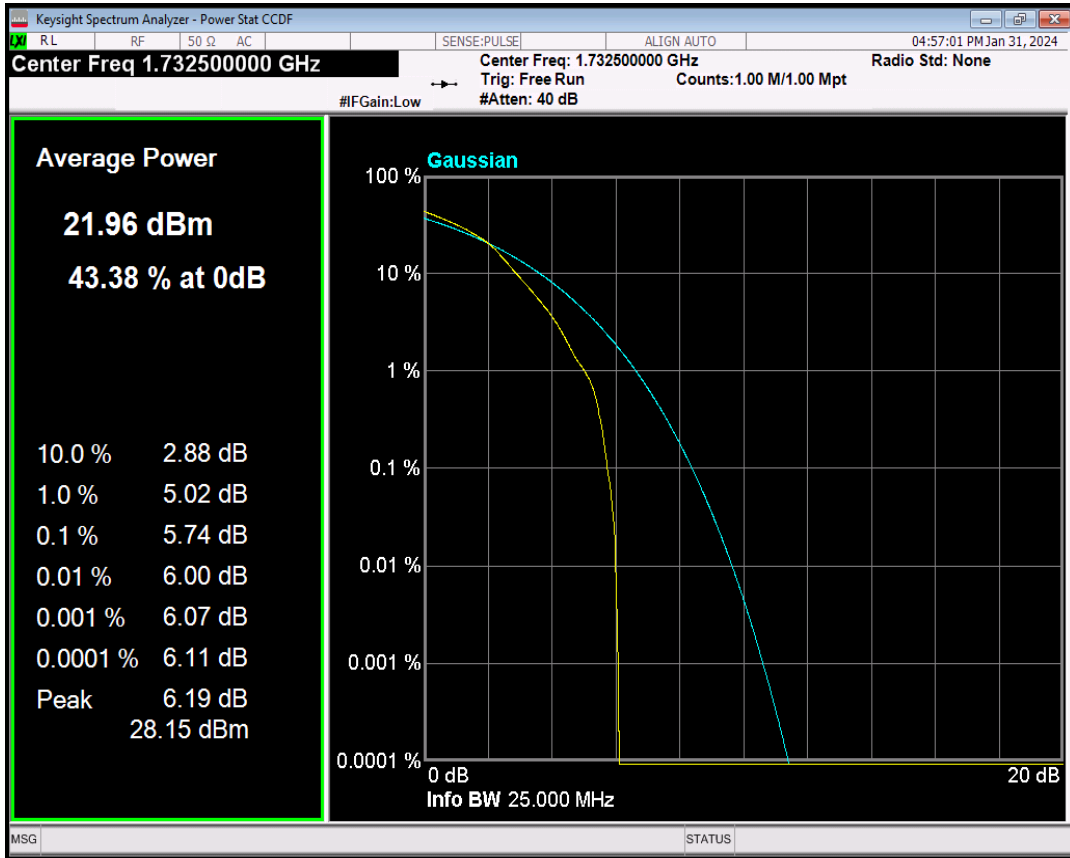

Band4 QPSK BW=10MHz Channel=20175 RB Size=1 Position=#0

Band4 16QAM BW=10MHz Channel=20175 RB Size=1 Position=#0

Band4 QPSK BW=15MHz Channel=20175 RB Size=1 Position=#0

Band4 16QAM BW=15MHz Channel=20175 RB Size=1 Position=#0