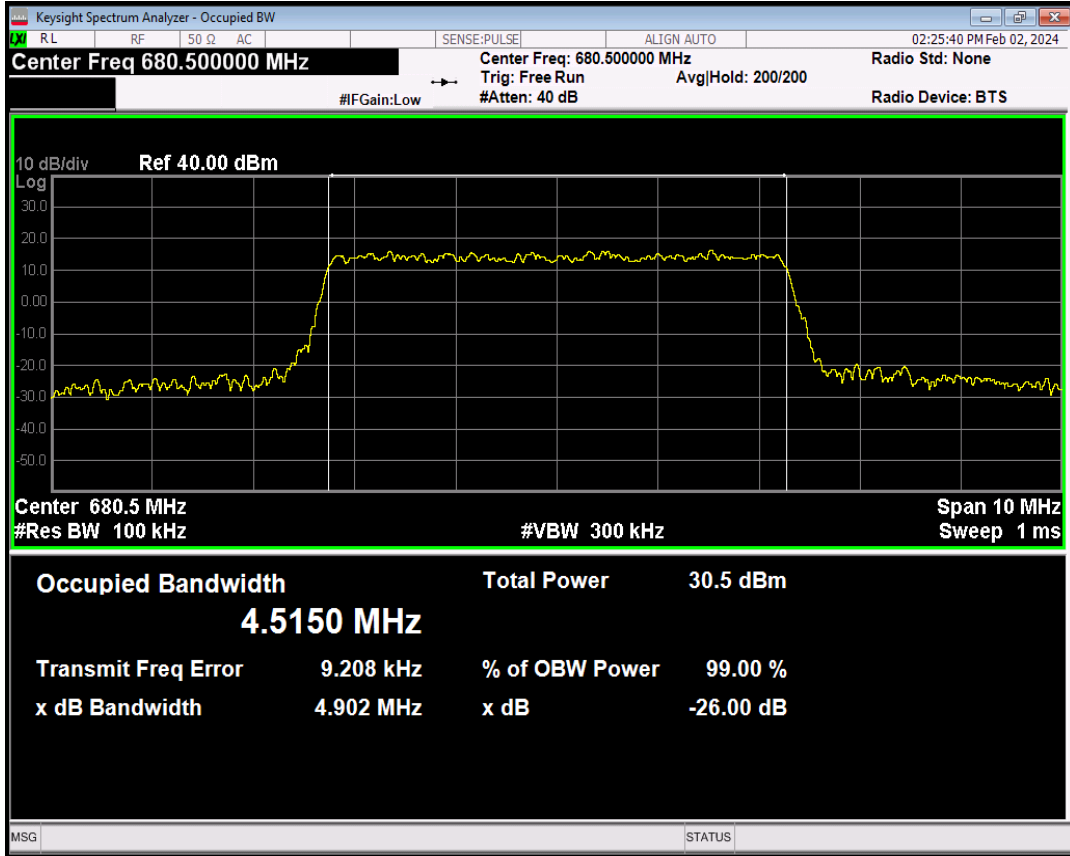

Band71 16QAM BW=5MHz Channel=133297 RB Size=25 Position=#0