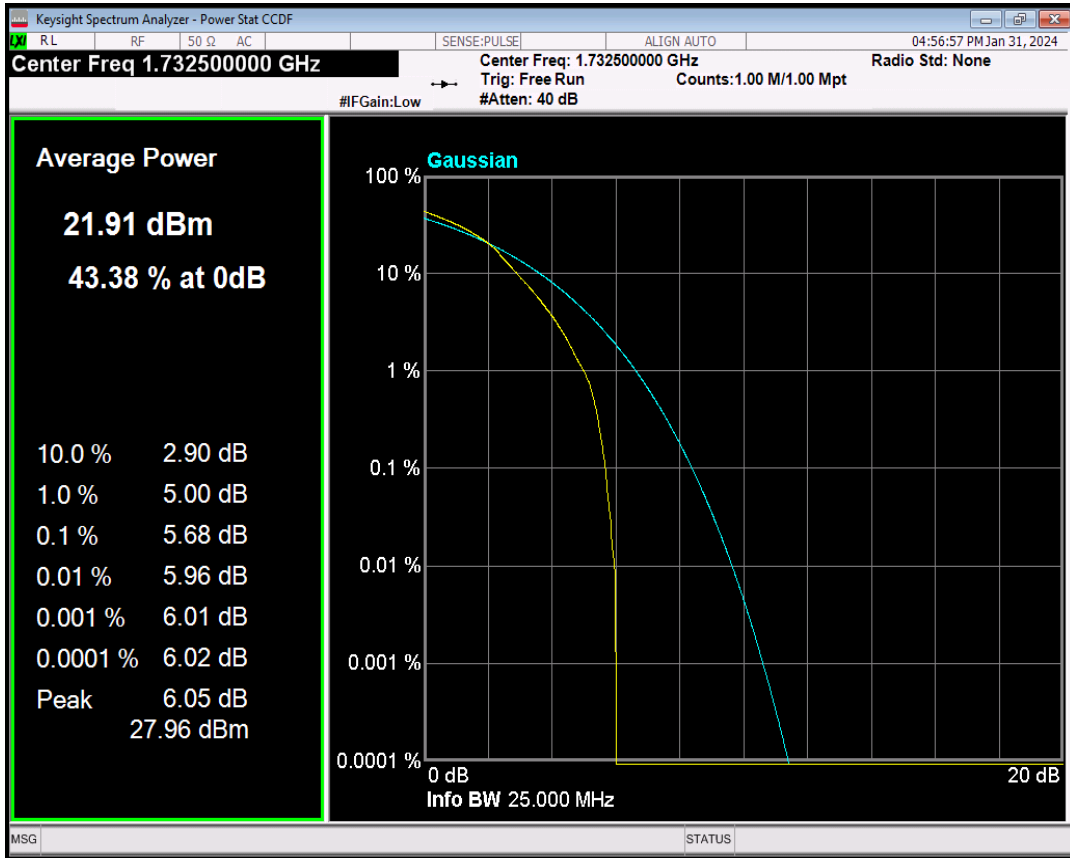

Band4 QPSK BW=10MHz Channel=20175 RB Size=1 Position=#0

Band4 16QAM BW=10MHz Channel=20175 RB Size=1 Position=#0

Band4 QPSK BW=15MHz Channel=20175 RB Size=1 Position=#0

Band4 16QAM BW=15MHz Channel=20175 RB Size=1 Position=#0