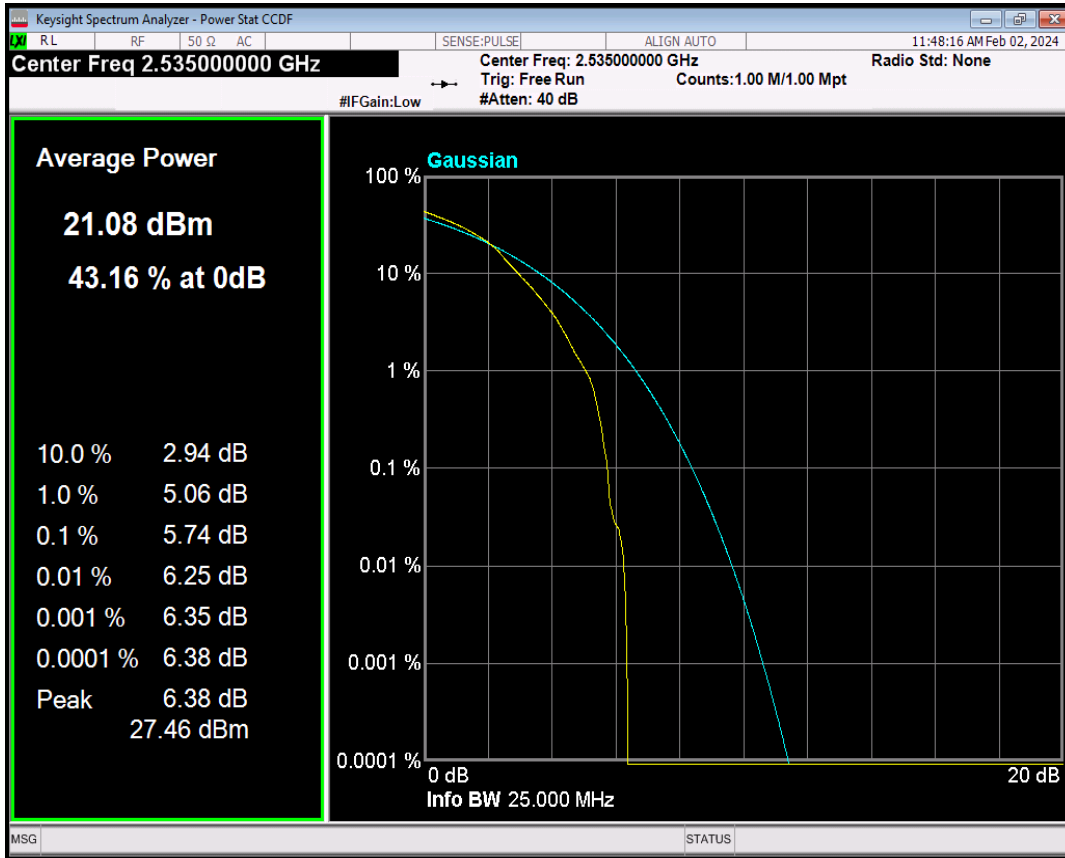

Band7 QPSK BW=10MHz Channel=21100 RB Size=1 Position=#0

Band7 16QAM BW=10MHz Channel=21100 RB Size=1 Position=#0

Band7 QPSK BW=20MHz Channel=21100 RB Size=1 Position=#0

Band7 16QAM BW=20MHz Channel=21100 RB Size=1 Position=#0