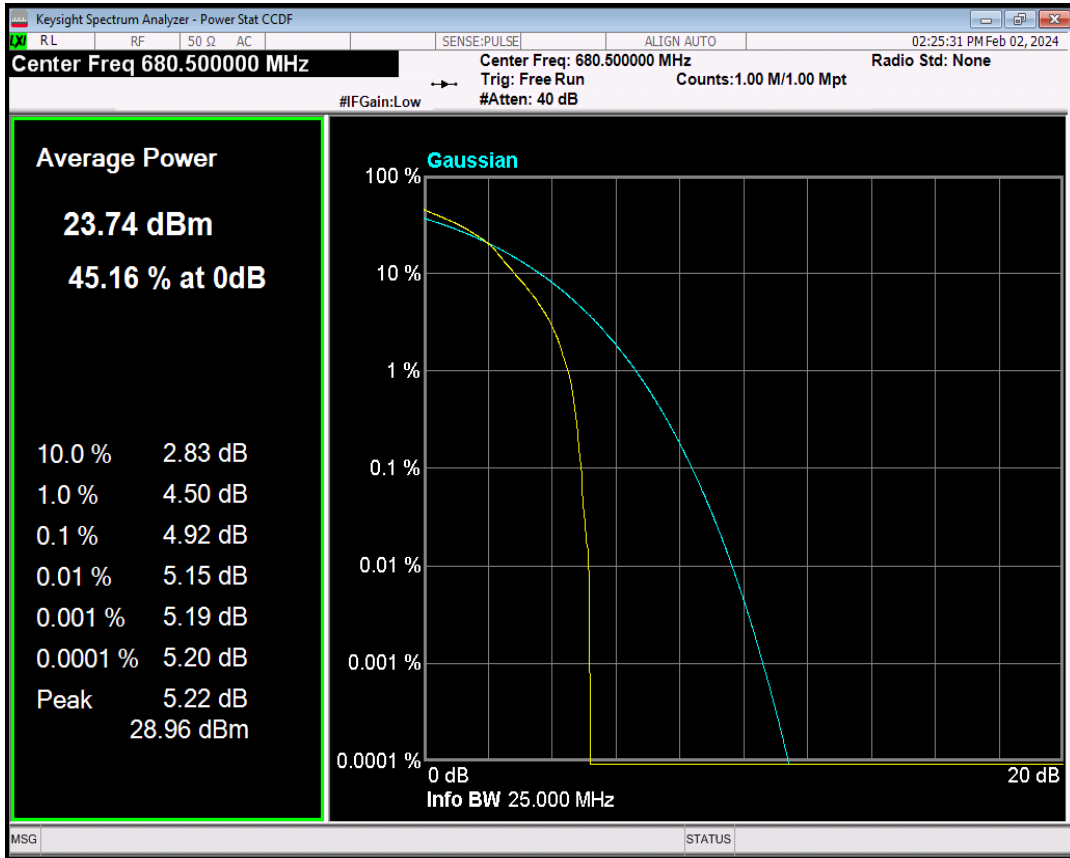

Band71 16QAM BW=15MHz Channel=133297 RB Size=1 Position=#0