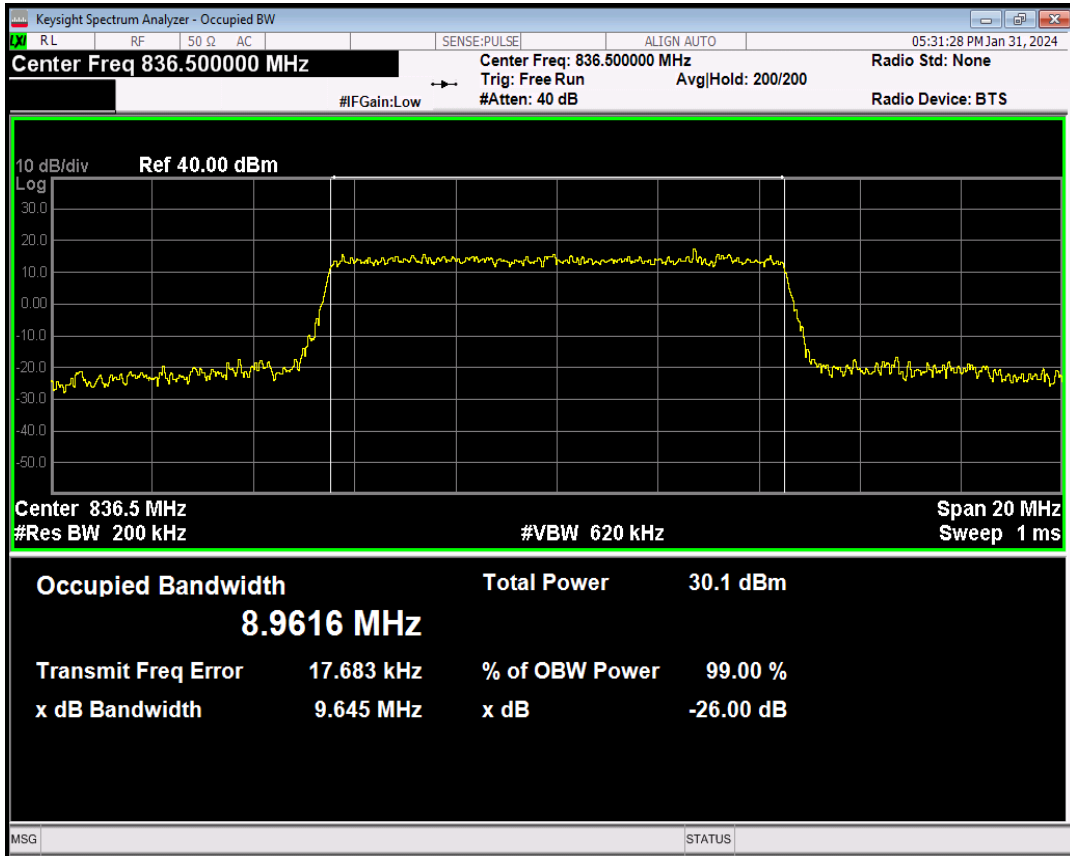

Band5 QPSK BW=5MHz Channel=20525 RB Size=25 Position=#0

Band5 16QAM BW=5MHz Channel=20525 RB Size=25 Position=#0

Band5 QPSK BW=10MHz Channel=20525 RB Size=50 Position=#0

Band5 16QAM BW=10MHz Channel=20525 RB Size=50 Position=#0