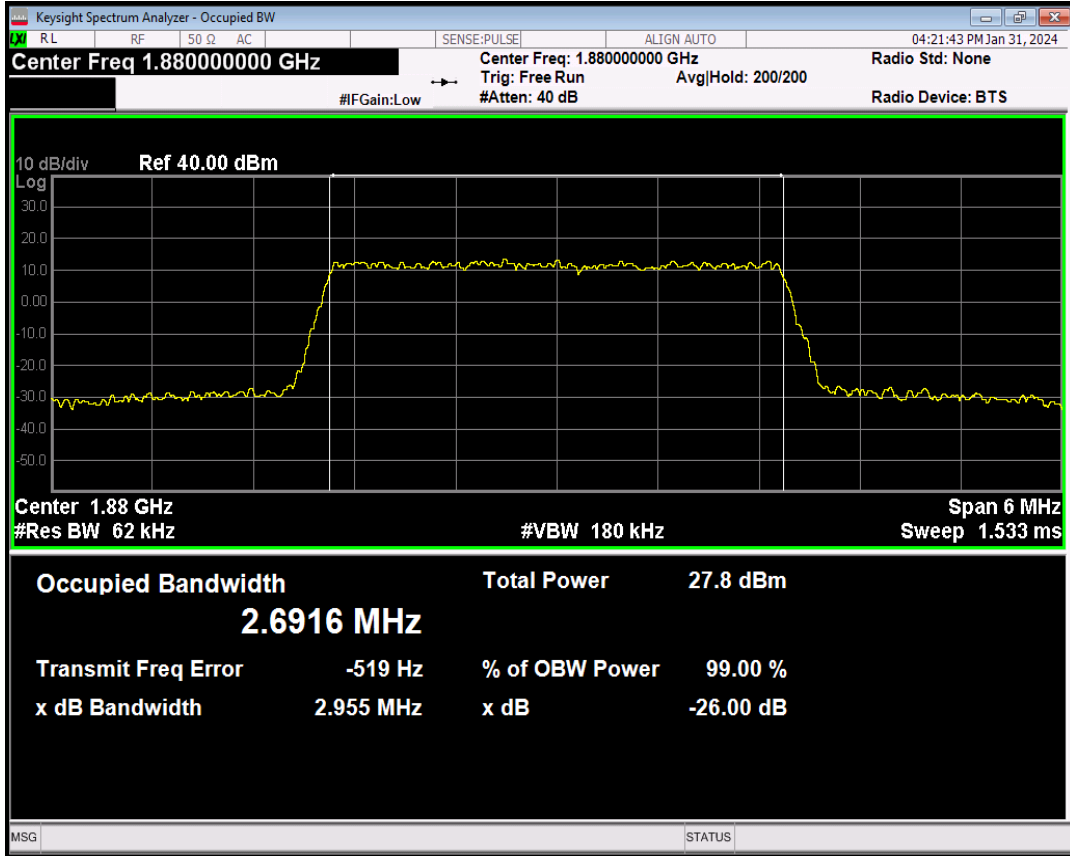

Band2 QPSK BW=1.4MHz Channel=18900 RB Size=6 Position=#0

Band2 16QAM BW=1.4MHz Channel=18900 RB Size=6 Position=#0

Band2 QPSK BW=3MHz Channel=18900 RB Size=15 Position=#0

Band2 16QAM BW=3MHz Channel=18900 RB Size=15 Position=#0