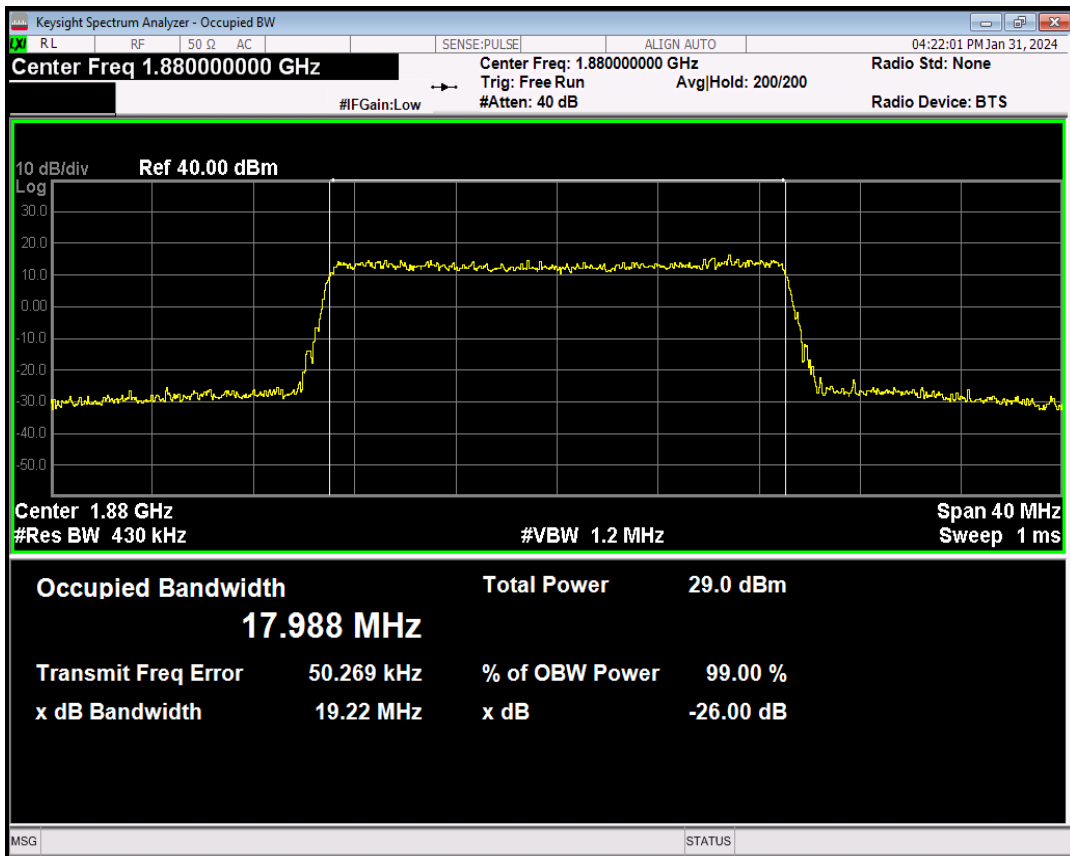

Band2 QPSK BW=20MHz Channel=18900 RB Size=100 Position=#0