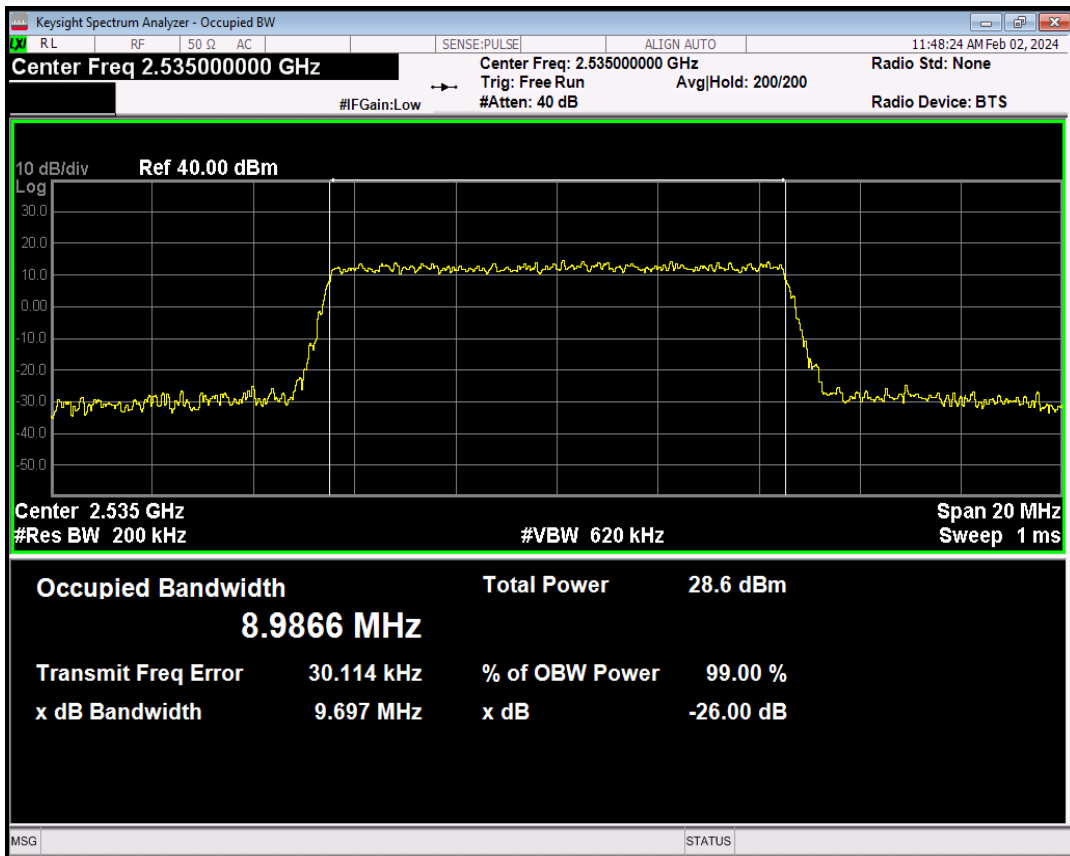

Band7 QPSK BW=10MHz Channel=21100 RB Size=50 Position=#0