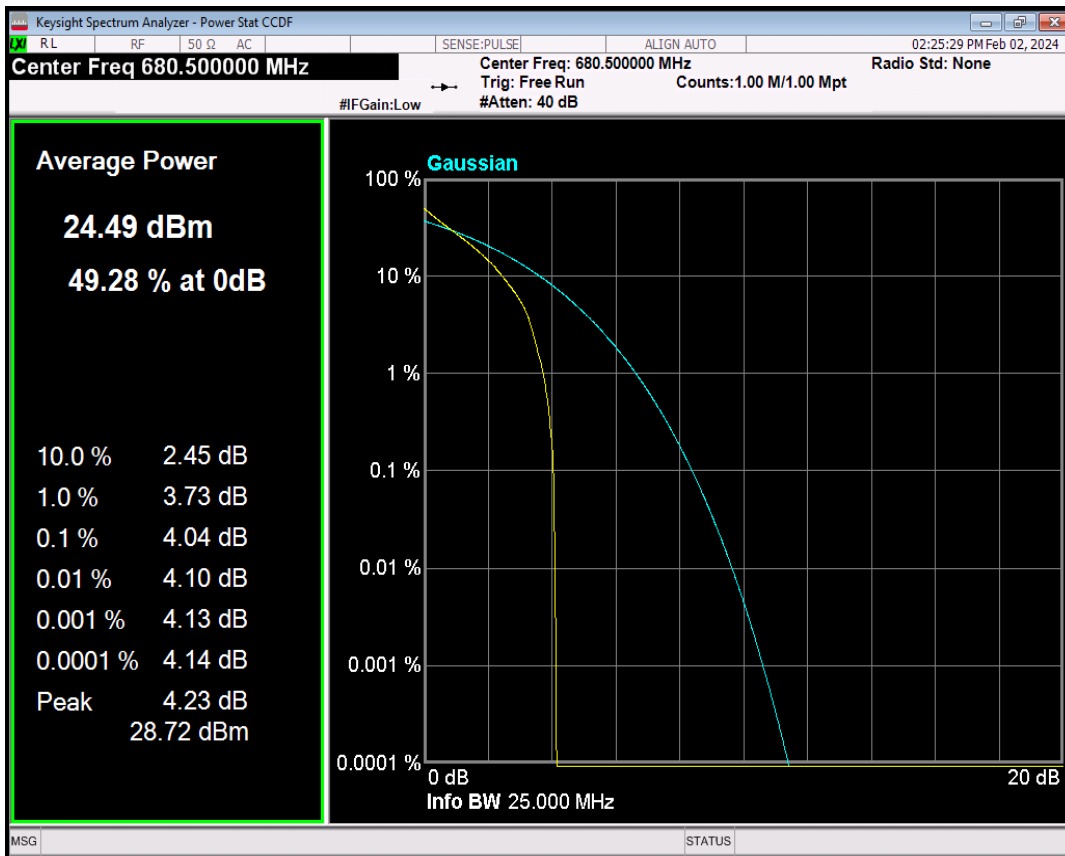

Band71 QPSK BW=15MHz Channel=133297 RB Size=1 Position=#0