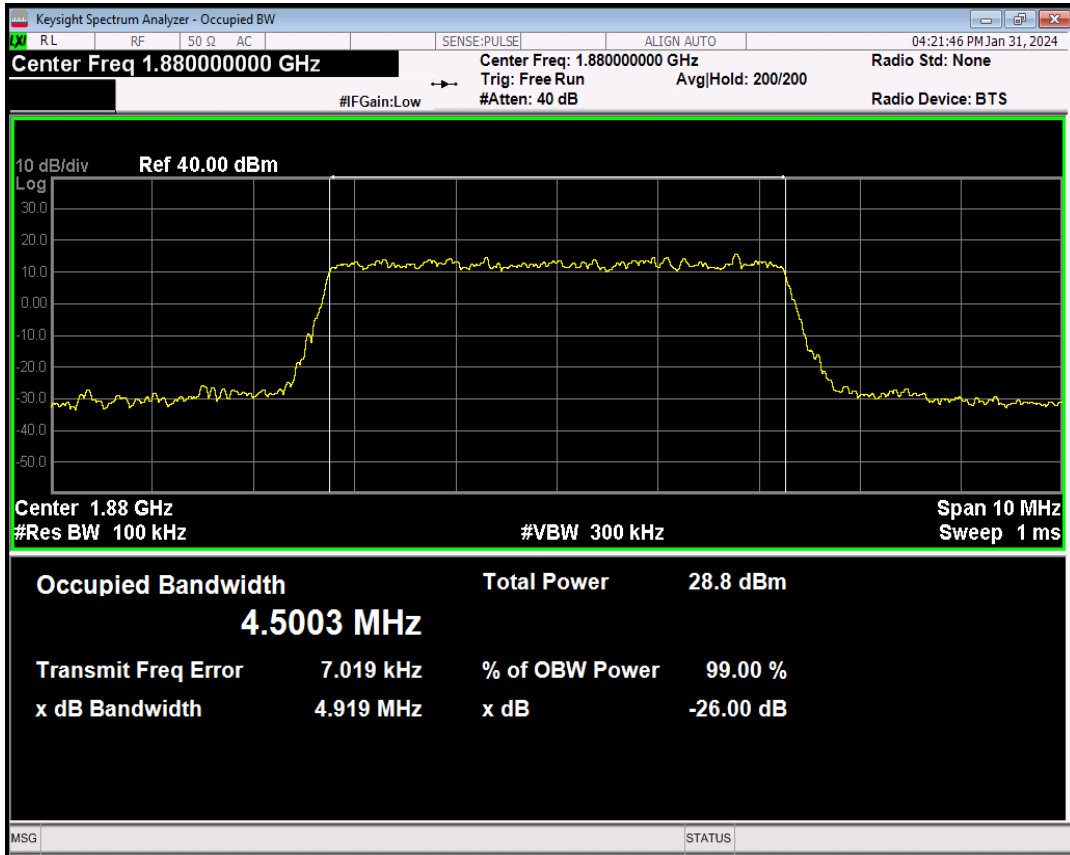

Band2 QPSK BW=5MHz Channel=18900 RB Size=25 Position=#0