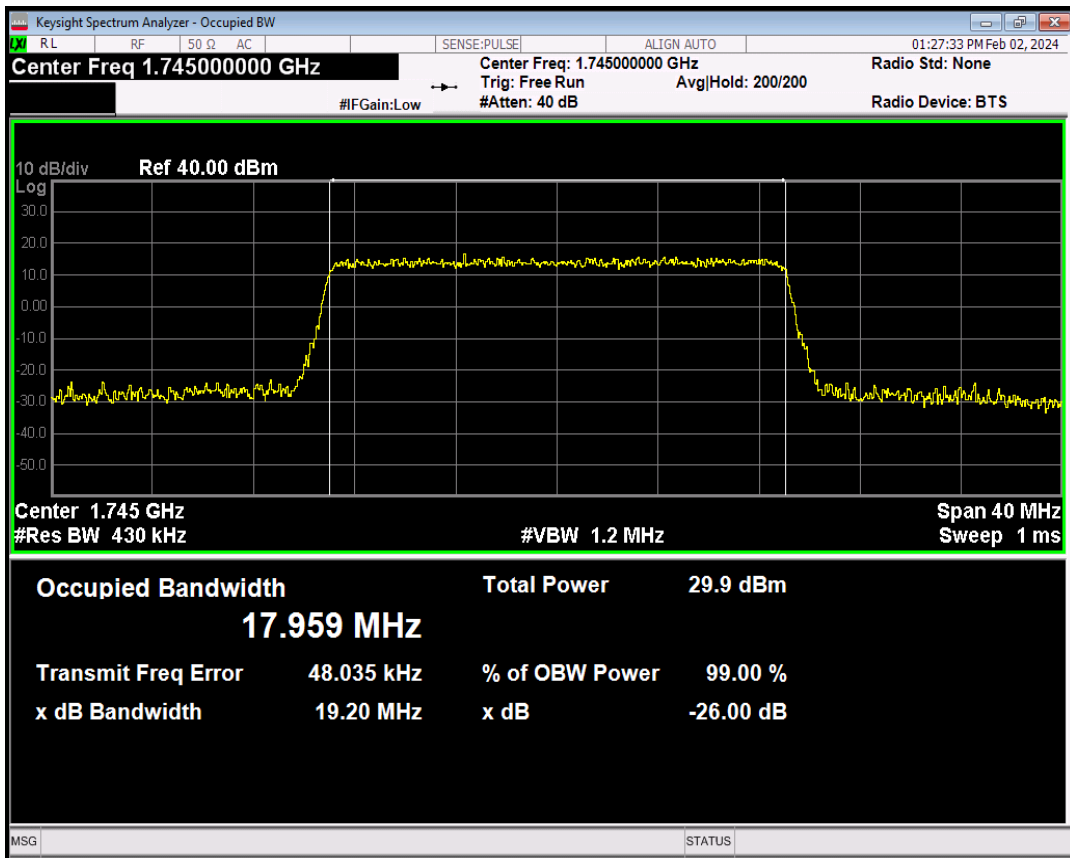

Band66 QPSK BW=20MHz Channel=132322 RB Size=100 Position=#0