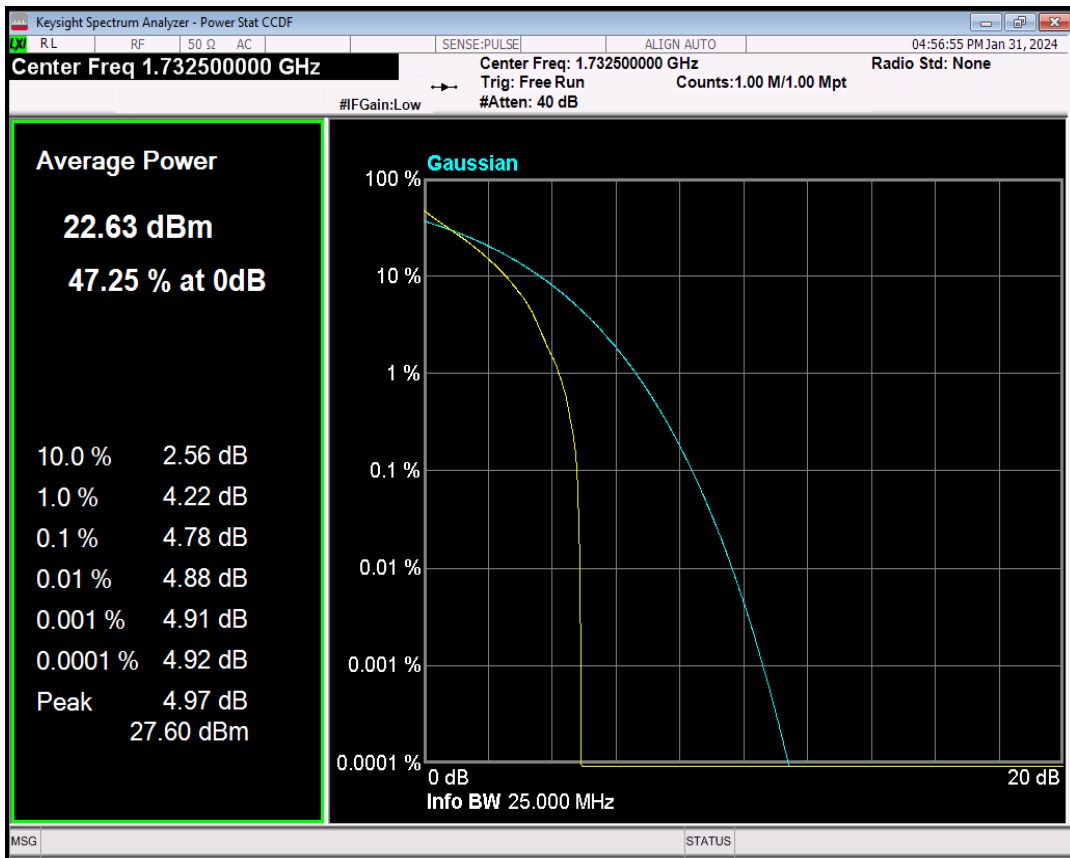

Band4 QPSK BW=10MHz Channel=20175 RB Size=1 Position=#0

Band4 16QAM BW=10MHz Channel=20175 RB Size=1 Position=#0

Band4 QPSK BW=15MHz Channel=20175 RB Size=1 Position=#0

Band4 16QAM BW=15MHz Channel=20175 RB Size=1 Position=#0