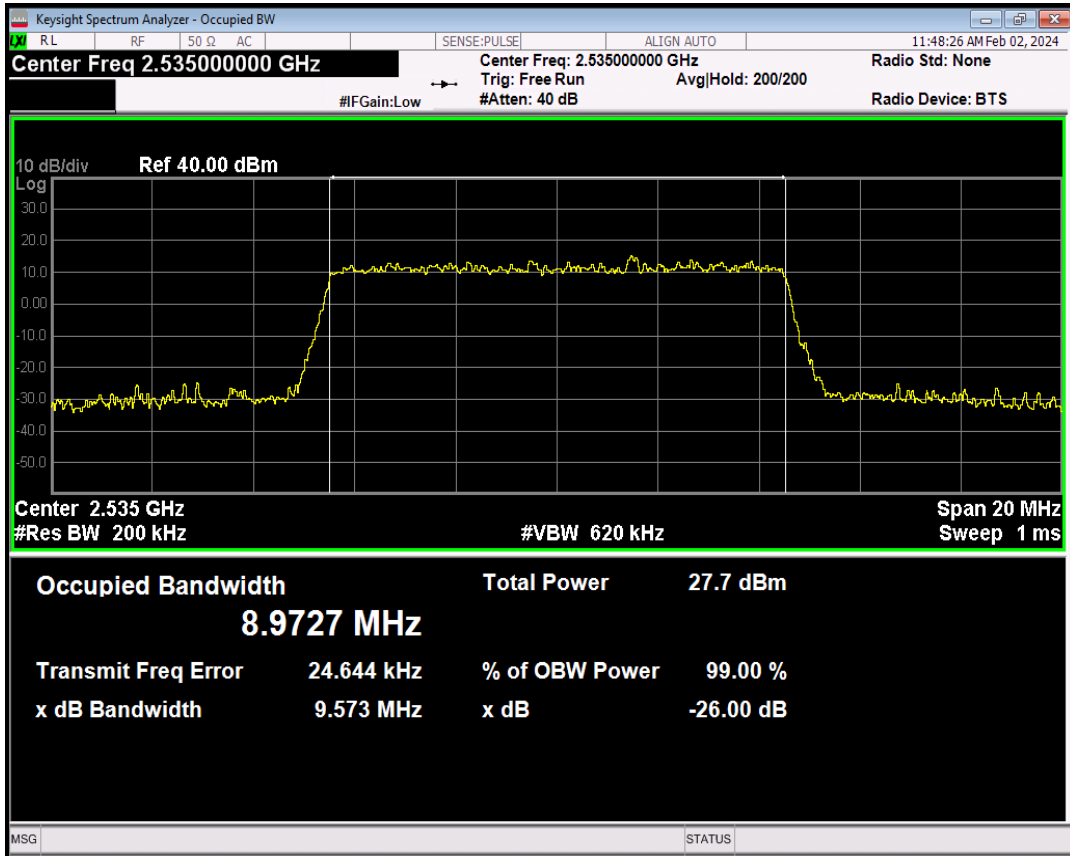

Band7 QPSK BW=5MHz Channel=21100 RB Size=25 Position=#0

Band7 16QAM BW=5MHz Channel=21100 RB Size=25 Position=#0

Band7 QPSK BW=10MHz Channel=21100 RB Size=50 Position=#0

Band7 16QAM BW=10MHz Channel=21100 RB Size=50 Position=#0