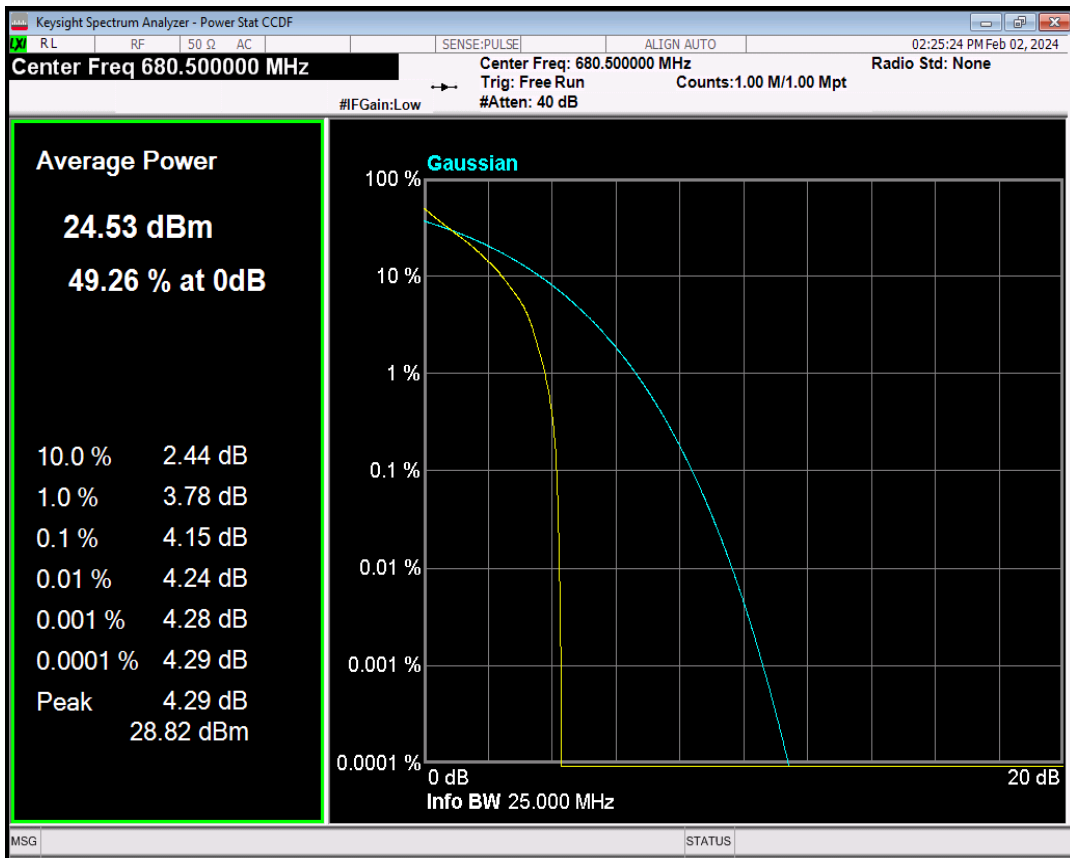

Band71 QPSK BW=10MHz Channel=133297 RB Size=1 Position=#0