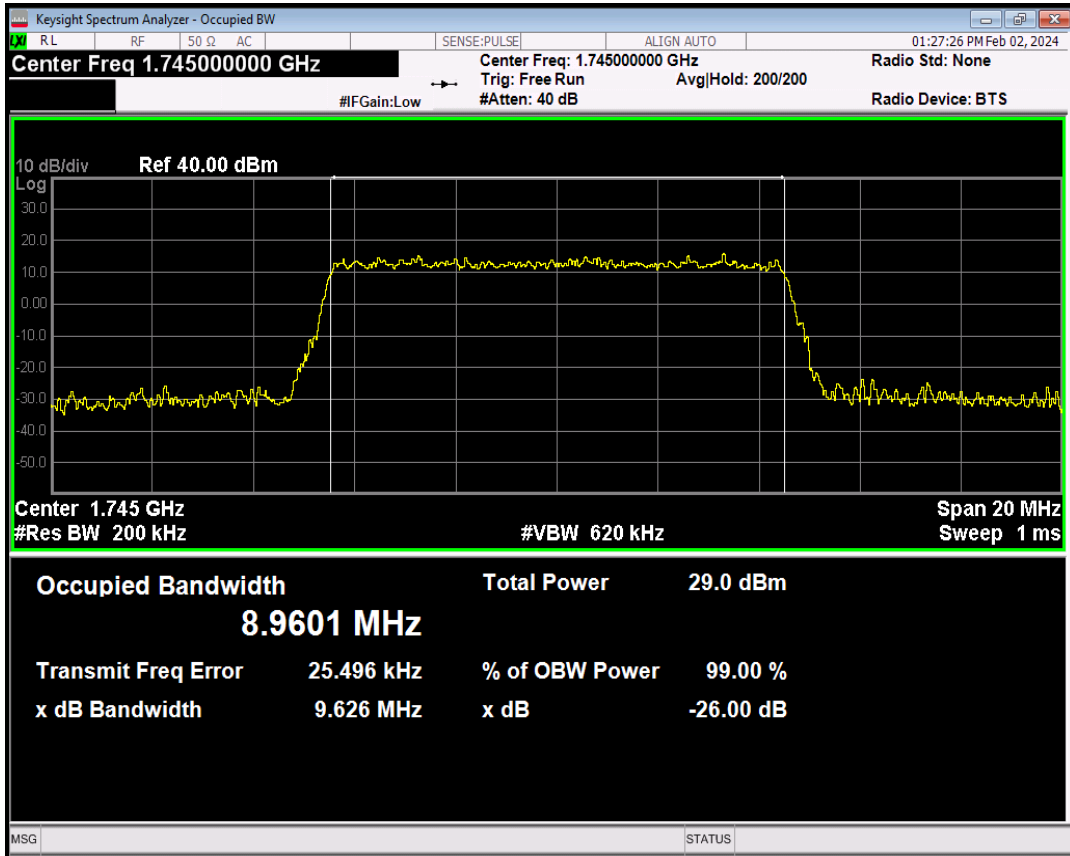

Band66 QPSK BW=5MHz Channel=132322 RB Size=25 Position=#0

Band66 QPSK BW=10MHz Channel=132322 RB Size=50 Position=#0

Band66 16QAM BW=5MHz Channel=132322 RB Size=25 Position=#0

Band66 16QAM BW=10MHz Channel=132322 RB Size=50 Position=#0