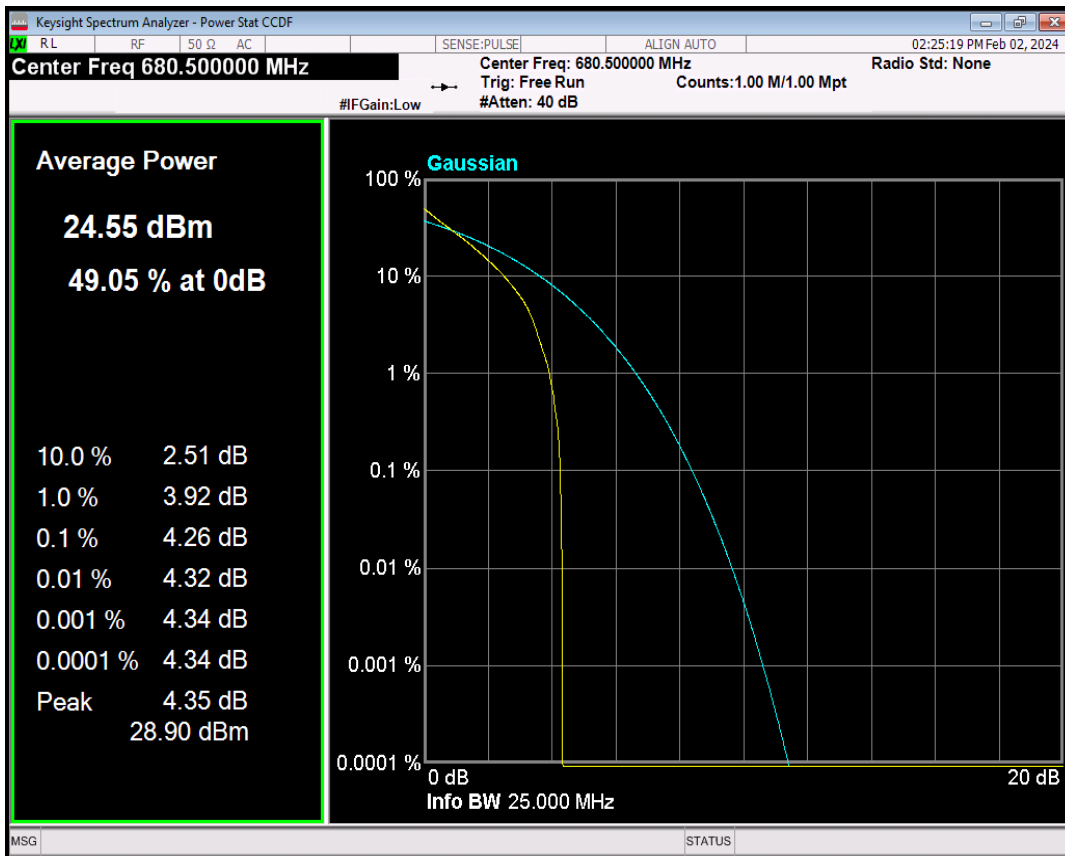

Band71 QPSK BW=5MHz Channel=133297 RB Size=1 Position=#0