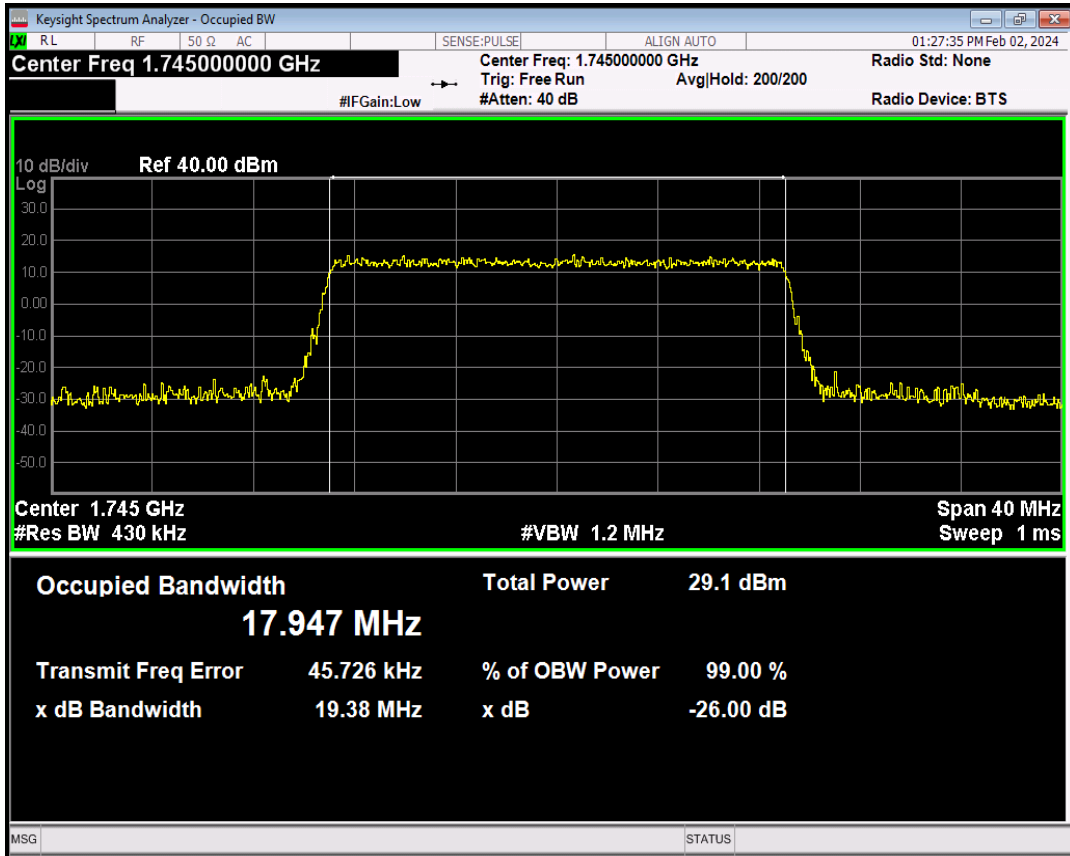

Band66 QPSK BW=15MHz Channel=132322 RB Size=75 Position=#0

Band66 16QAM BW=15MHz Channel=132322 RB Size=75 Position=#0

Band66 QPSK BW=20MHz Channel=132322 RB Size=100 Position=#0

Band66 16QAM BW=20MHz Channel=132322 RB Size=100 Position=#0