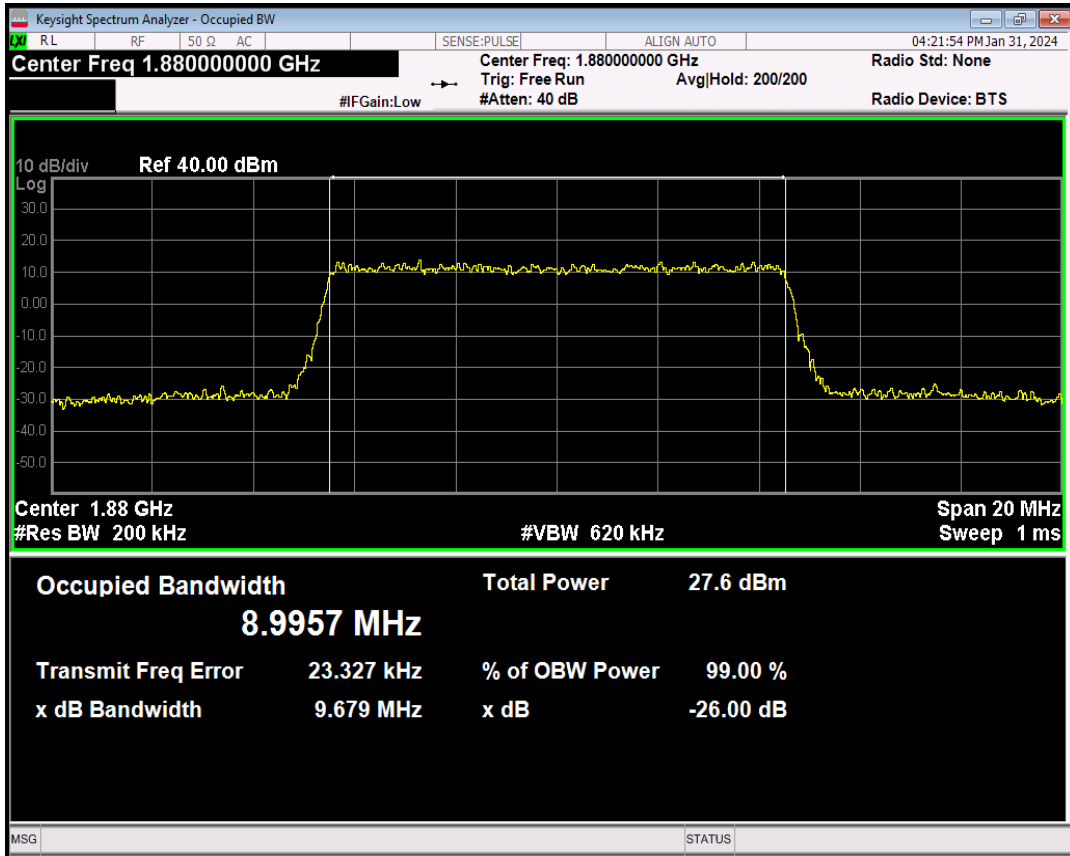

Band2 QPSK BW=5MHz Channel=18900 RB Size=25 Position=#0

Band2 16QAM BW=5MHz Channel=18900 RB Size=25 Position=#0

Band2 QPSK BW=10MHz Channel=18900 RB Size=50 Position=#0

Band2 16QAM BW=10MHz Channel=18900 RB Size=50 Position=#0