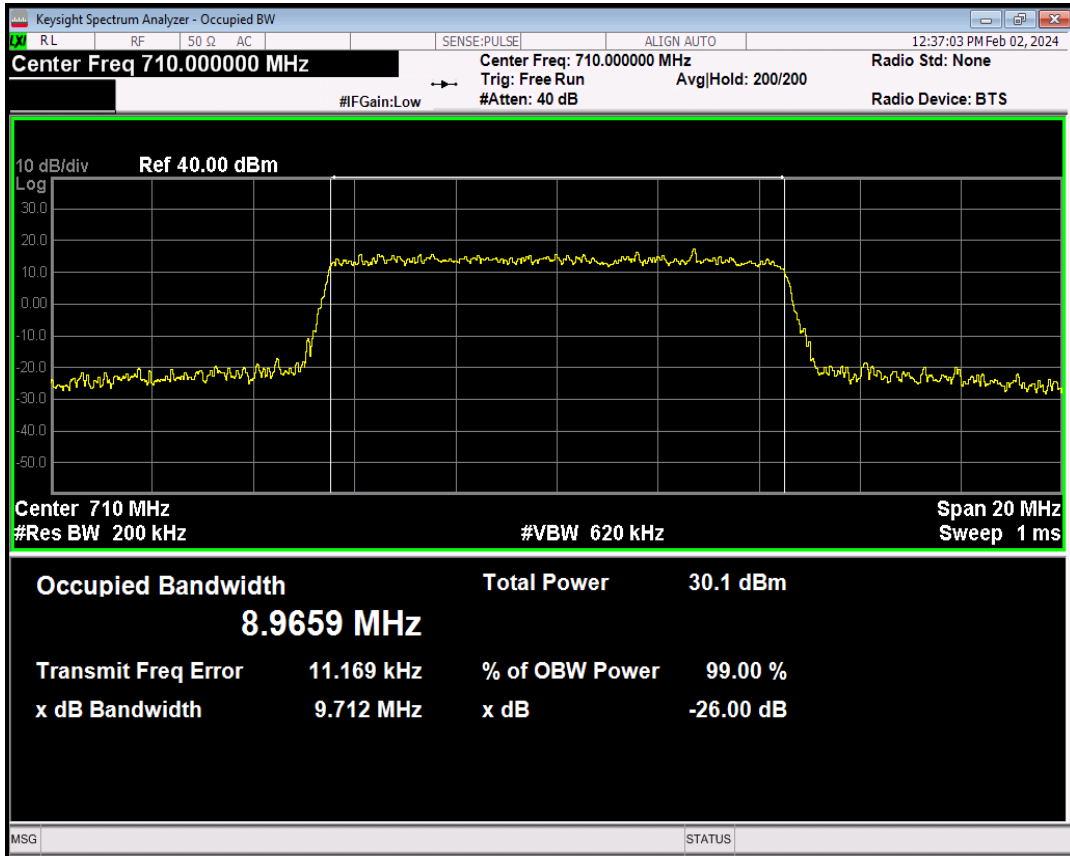

Band2 QPSK BW=1.4MHz Channel=18900 RB Size=6 Position=#0

Band2 16QAM BW=1.4MHz Channel=18900 RB Size=6 Position=#0

Band2 QPSK BW=3MHz Channel=18900 RB Size=15 Position=#0

Band2 16QAM BW=3MHz Channel=18900 RB Size=15 Position=#0