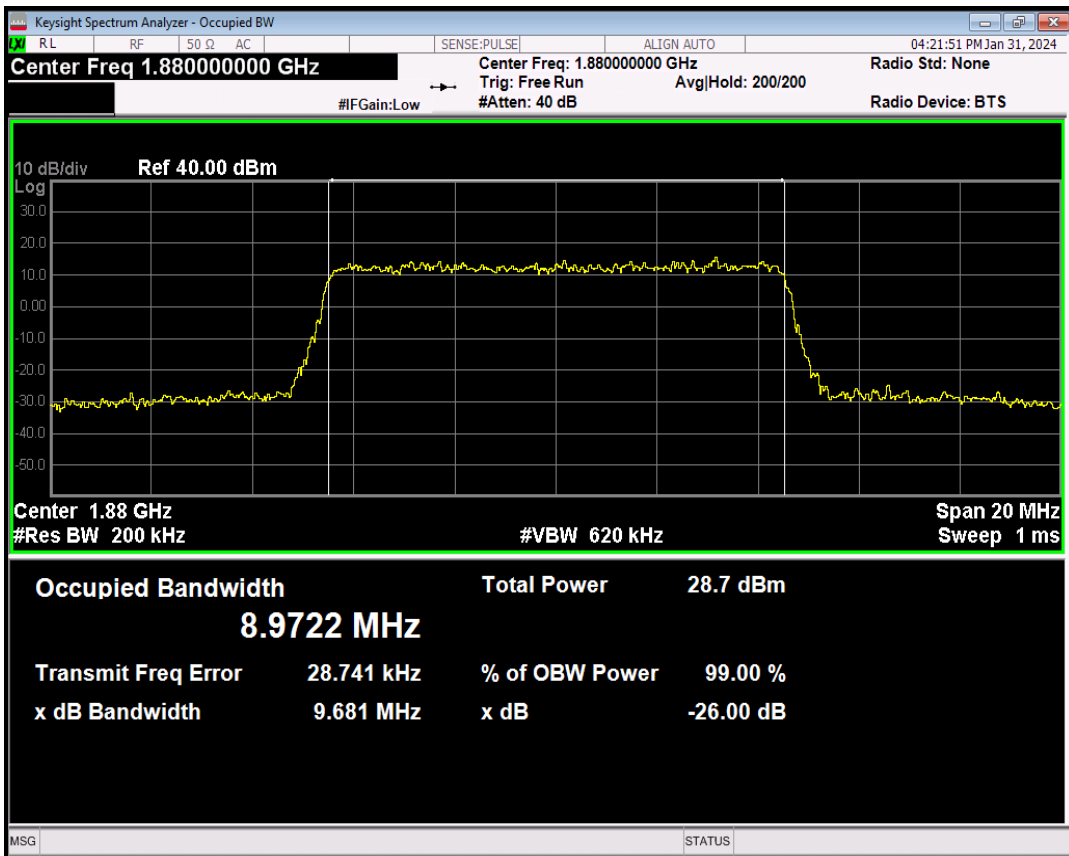

Band2 QPSK BW=10MHz Channel=18900 RB Size=50 Position=#0