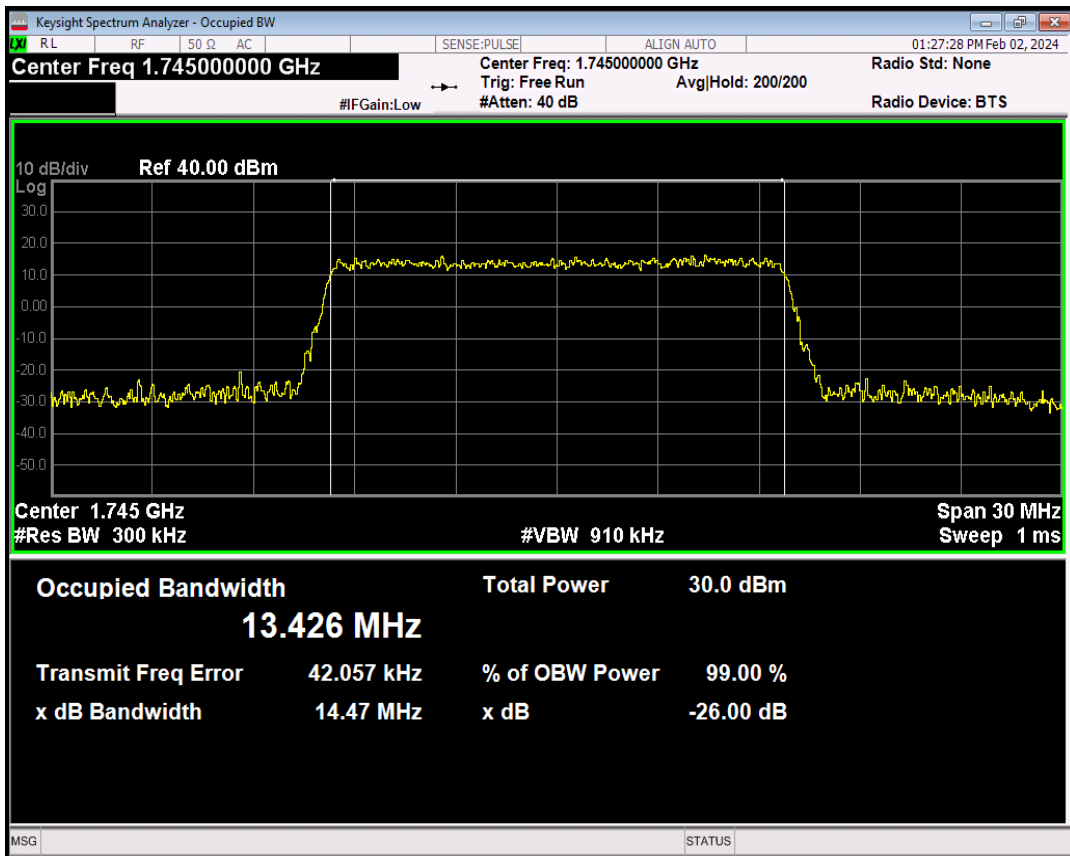

Band66 QPSK BW=15MHz Channel=132322 RB Size=75 Position=#0