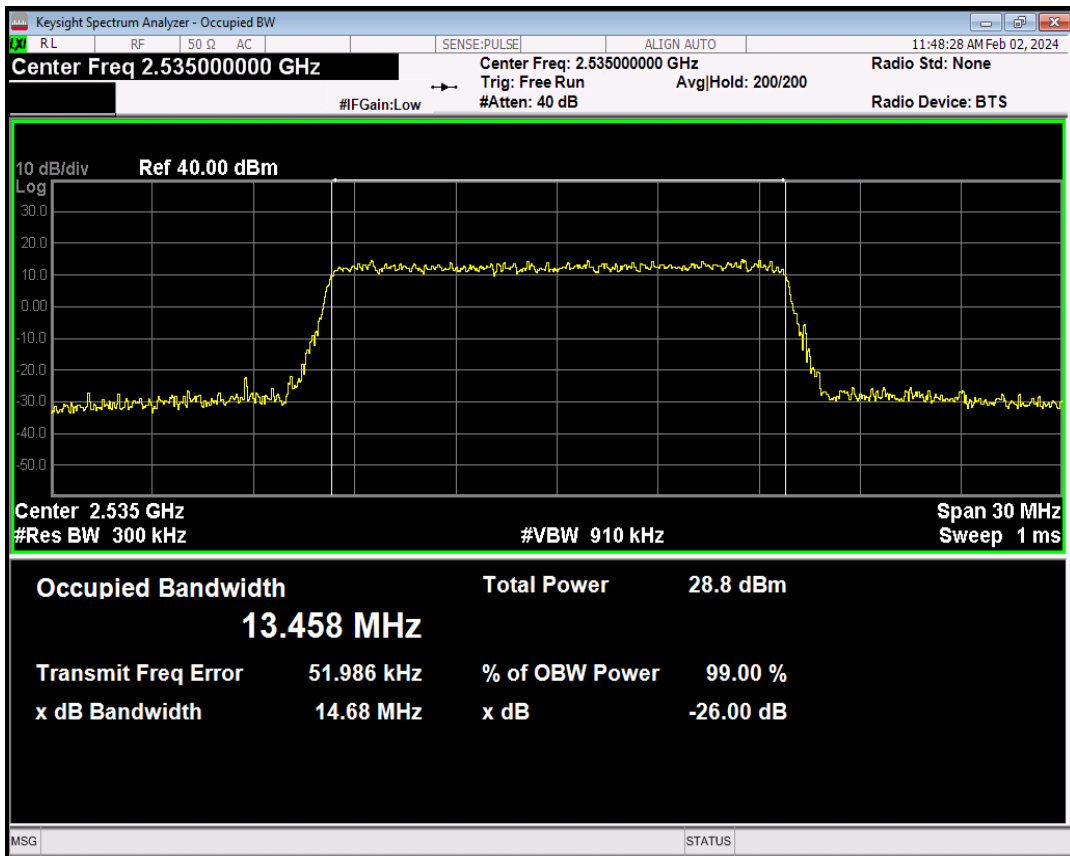

Band7 QPSK BW=15MHz Channel=21100 RB Size=75 Position=#0