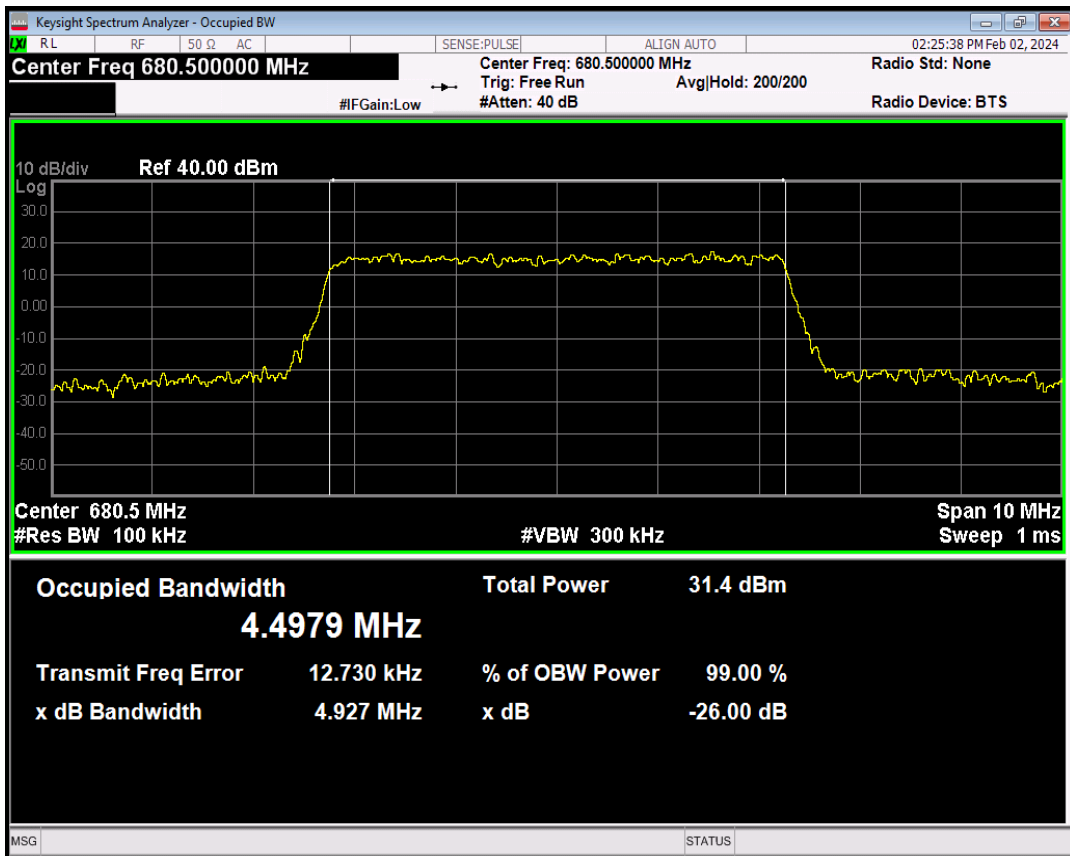

Band71 QPSK BW=5MHz Channel=133297 RB Size=25 Position=#0