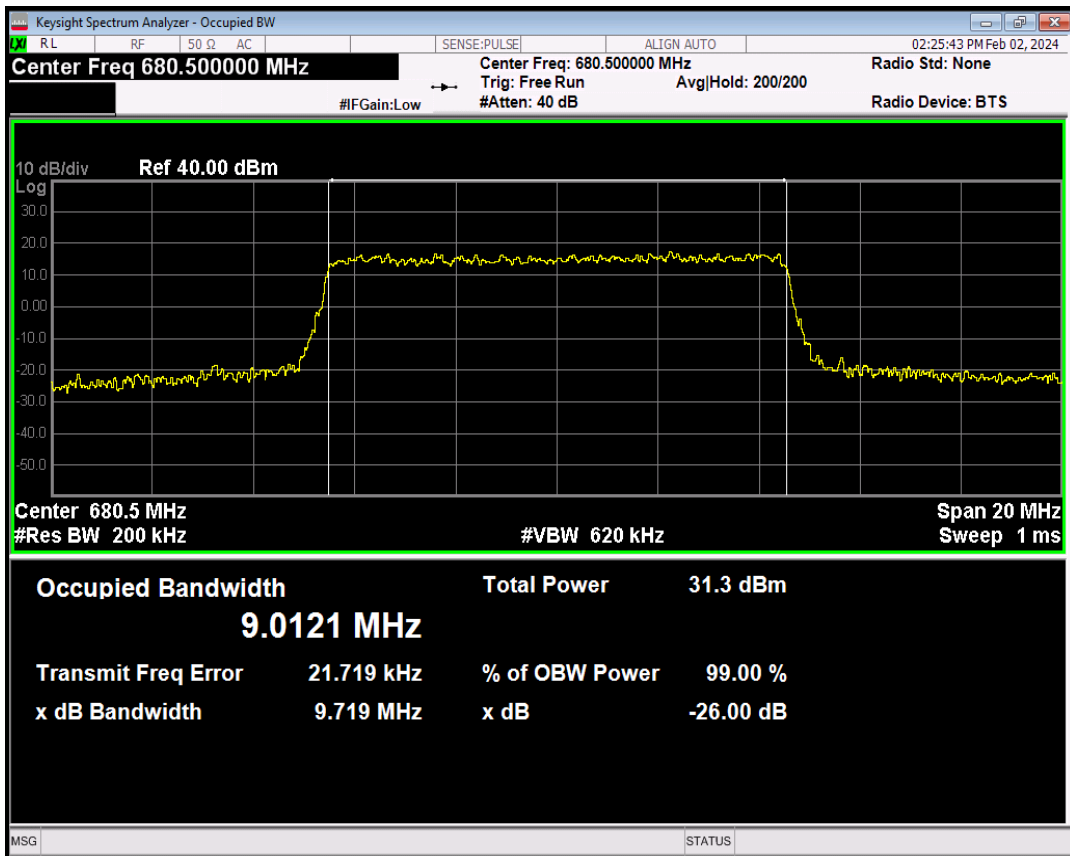

Band71 QPSK BW=10MHz Channel=133297 RB Size=50 Position=#0