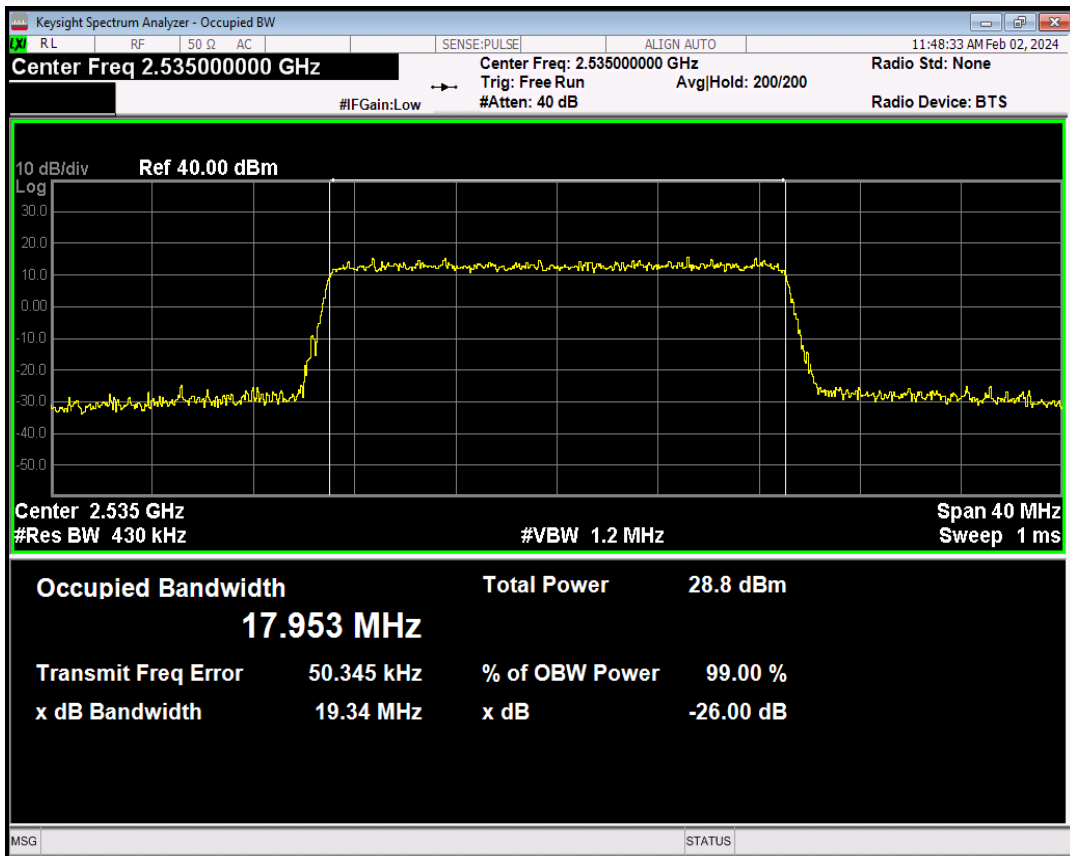

Band7 QPSK BW=20MHz Channel=21100 RB Size=100 Position=#0