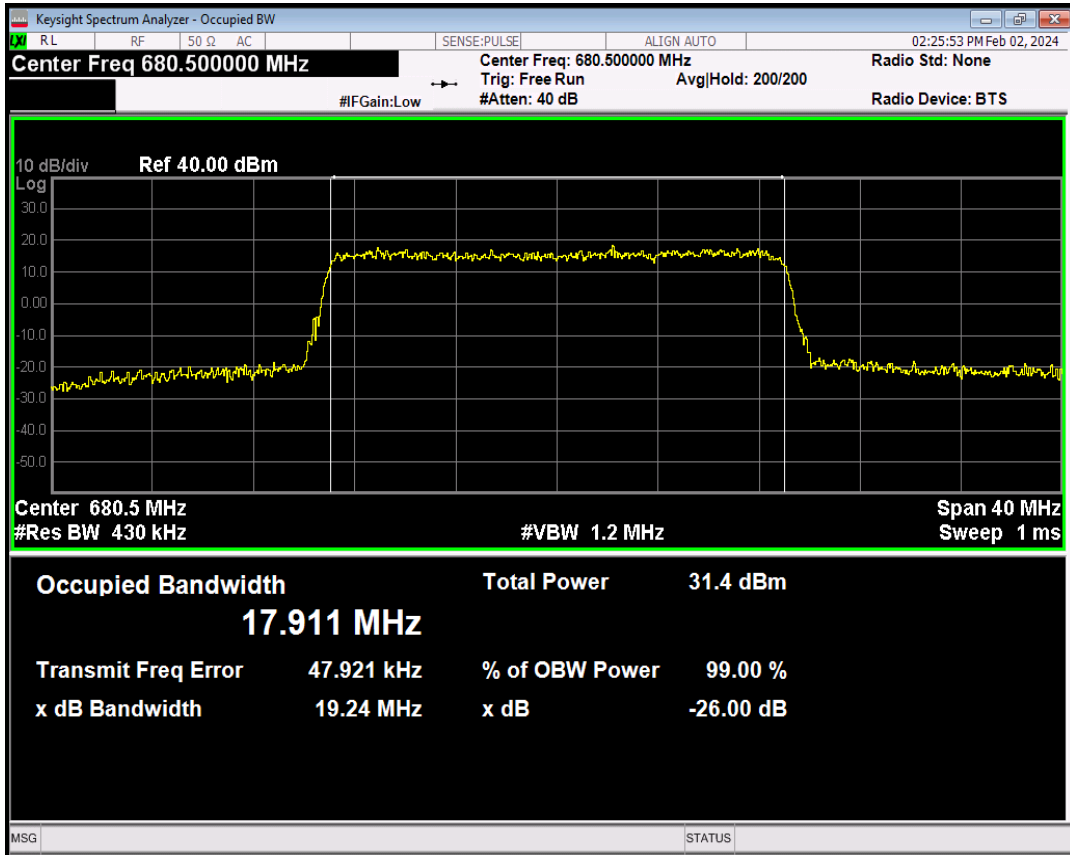

Band71 QPSK BW=20MHz Channel=133297 RB Size=100 Position=#0

Band71 16QAM BW=20MHz Channel=133297 RB Size=100 Position=#0