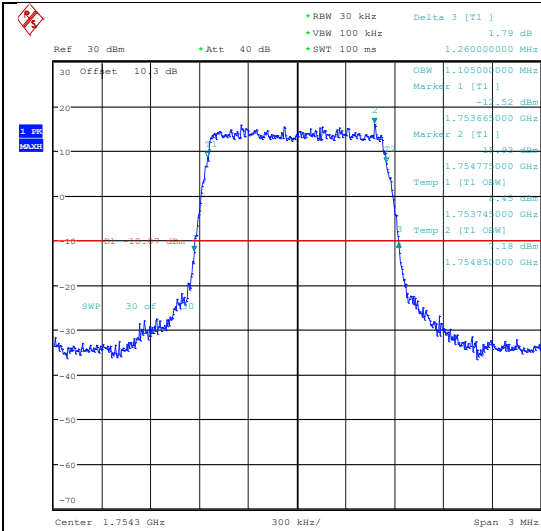

Band4	20MHz	QPSK	20300	100RB#0	18.133	20.20	PASS
Band4	20MHz	16QAM	20300	100RB#0	18.133	20.07	PASS

Test Graphs

Band4-1.4MHz-QPSK-19957-6RB#0-PASS
Band4-1.4MHz-16QAM-19957-6RB#0-PASS

Band4-1.4MHz-QPSK-20175-6RB#0-PASS
Band4-1.4MHz-16QAM-20175-6RB#0-PASS