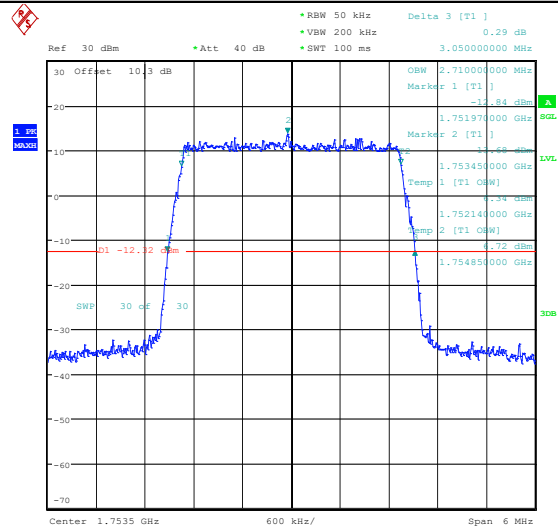

Band4-3MHz-16QAM-19965-15RB#0-PASS

Date: 6.MAY.2024 21:18:26

Date: 6.MAY.2024 21:18:35

Band4-3MHz-QPSK-20175-15RB#0-PASS

Band4-3MHz-16QAM-20175-15RB#0-PASS

Date: 6.MAY.2024 21:18:46

Date: 6.MAY.2024 21:18:56