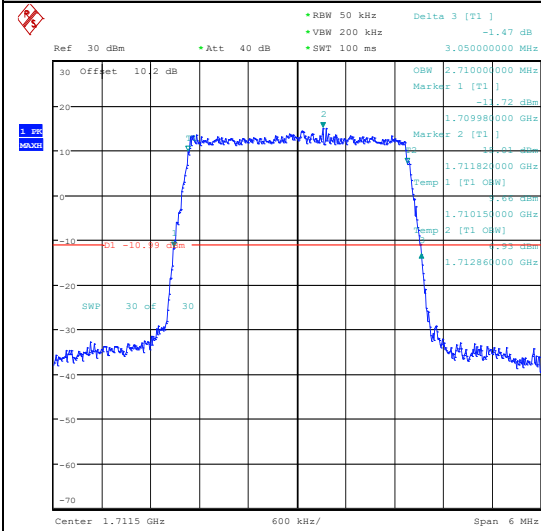

Band4-1.4MHz-QPSK-20393-6RB#0-PASS

Band4-1.4MHz-16QAM-20393-6RB#0-PASS

Date: 6.MAY.2024 21:18:04