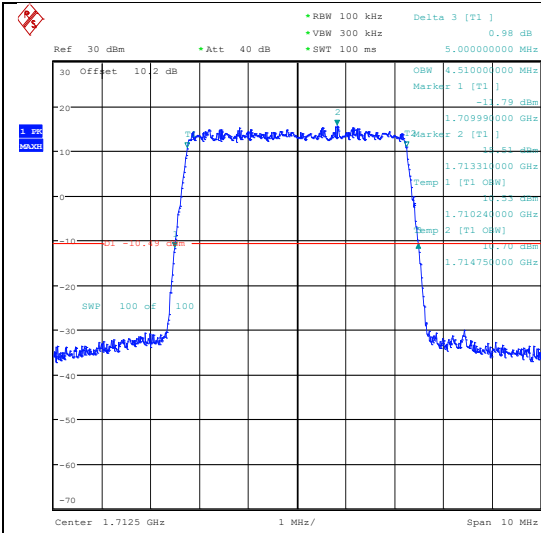

Date: 7.MAY.2024 08:53:10