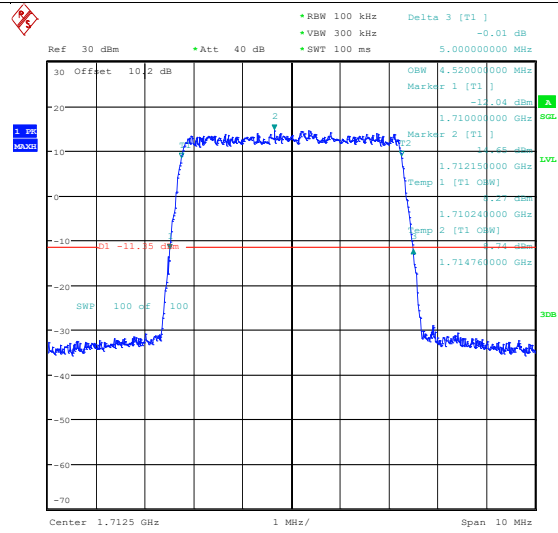

Date: 7.MAY.2024 08:53:27