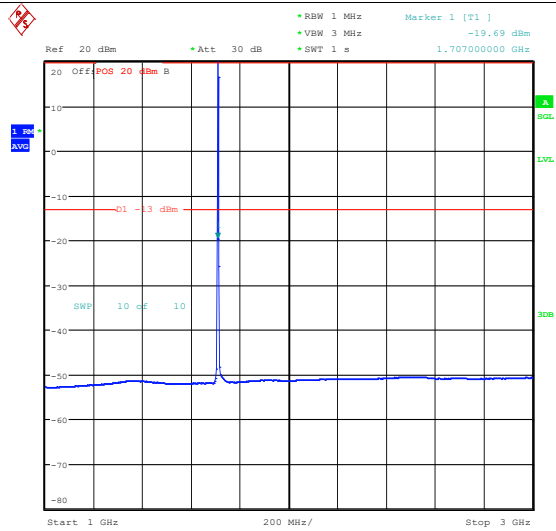

Date: 6.MAY.2024 20:57:09