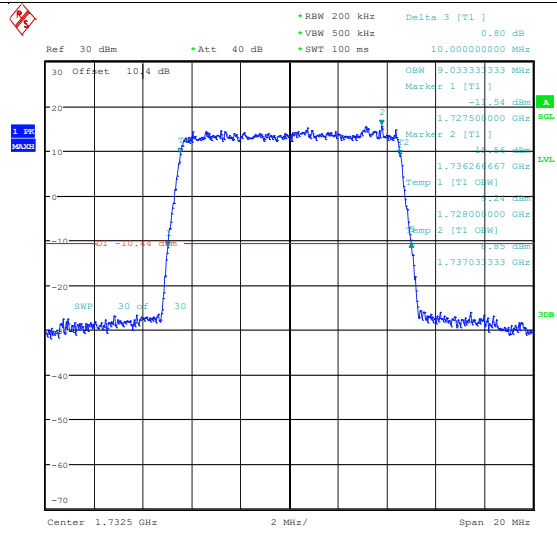

Date: 7.MAY.2024 09:18:06

Date: 7.MAY.2024 09:18:15

Band4-10MHz-QPSK-20000-50RB#0-PASS

Band4-10MHz-16QAM-20000-50RB#0-PASS

Date: 7.MAY.2024 09:18:26

Date: 7.MAY.2024 09:18:34

Band4-10MHz-QPSK-20175-50RB#0-PASS