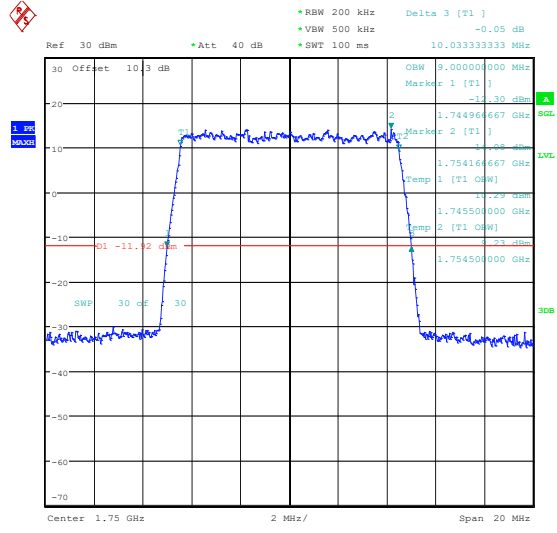

Date: 7.MAY.2024 09:18:55

Band4-10MHz-QPSK-20350-50RB#0-PASS

Band4-10MHz-16QAM-20350-50RB#0-PASS