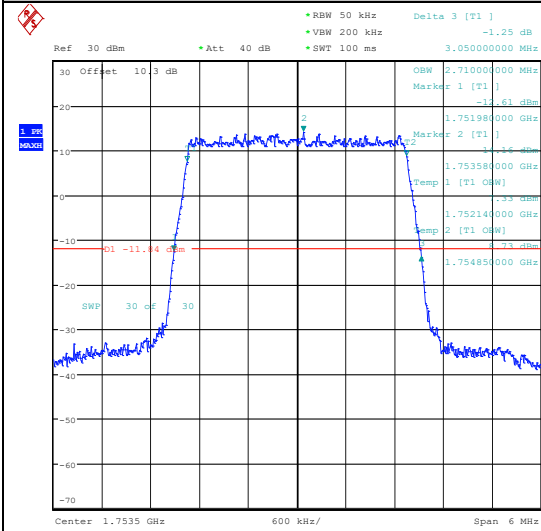

Band4-3MHz-16QAM-19965-15RB#0-PASS

Date: 6.MAY.2024 21:18:26

Date: 6.MAY.2024 21:18:35

Band4-3MHz-QPSK-20175-15RB#0-PASS

Band4-3MHz-16QAM-20175-15RB#0-PASS

Date: 6.MAY.2024 21:18:46

Date: 6.MAY.2024 21:18:56