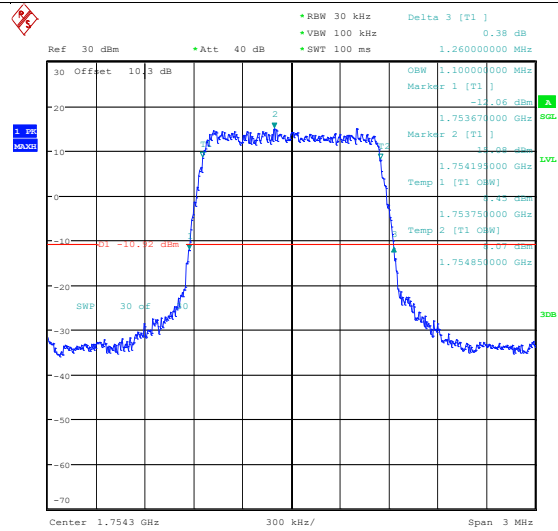

Date: 6.MAY.2024 20:52:56