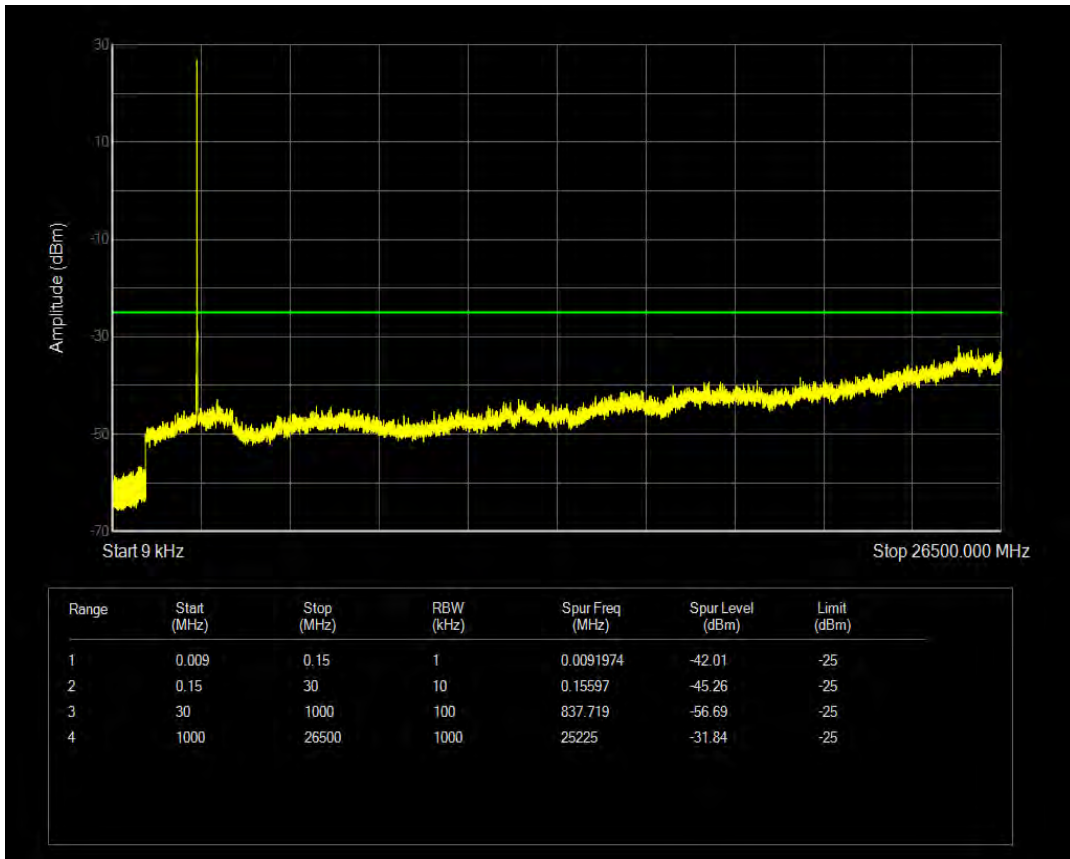

Band7 16QAM BW=10MHz Channel=20800 RB Size=1 Position=#0

Band7 16QAM BW=10MHz Channel=20800 RB Size=50 Position=#0

Band7 QPSK BW=10MHz Channel=21100 RB Size=1 Position=#0

Band7 QPSK BW=10MHz Channel=21100 RB Size=50 Position=#0

Band7 16QAM BW=10MHz Channel=21100 RB Size=1 Position=#0

Band7 16QAM BW=10MHz Channel=21100 RB Size=50 Position=#0

Band7 QPSK BW=10MHz Channel=21400 RB Size=1 Position=#0

Band7 QPSK BW=10MHz Channel=21400 RB Size=50 Position=#0