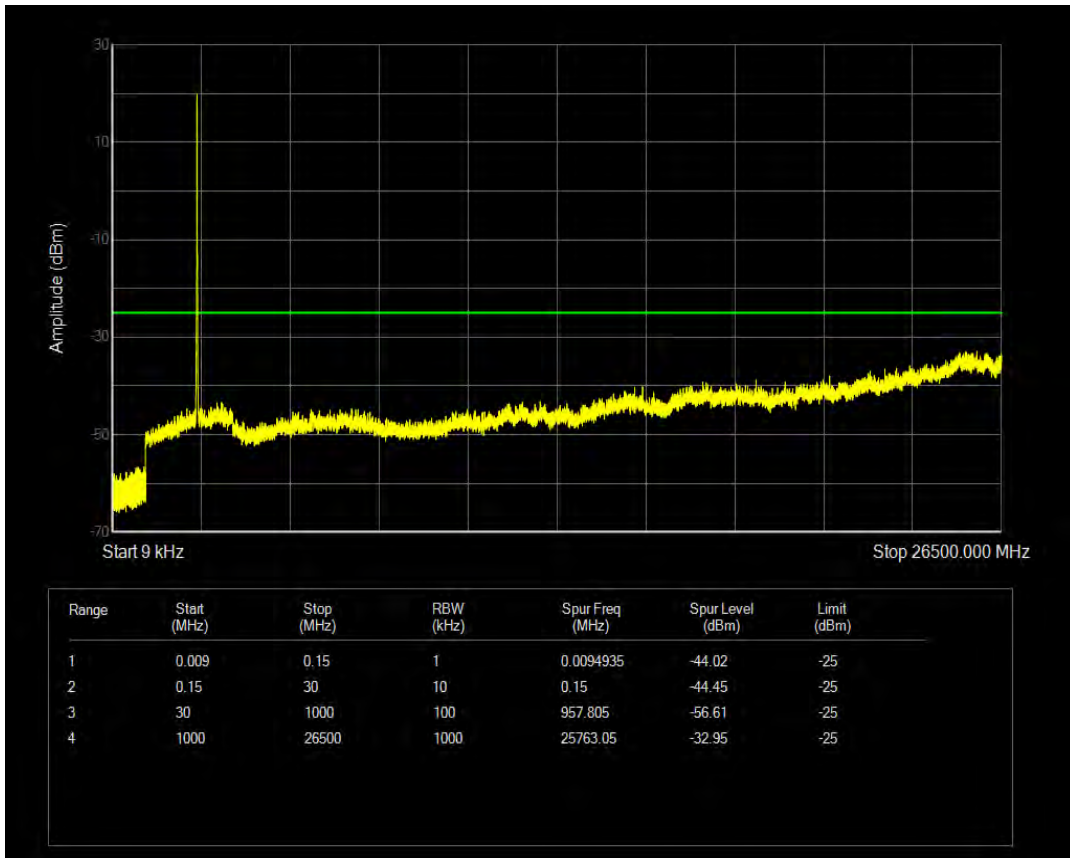

Band7 16QAM BW=10MHz Channel=20800 RB Size=1 Position=#0

Band7 16QAM BW=10MHz Channel=20800 RB Size=50 Position=#0

Band7 QPSK BW=10MHz Channel=21100 RB Size=1 Position=#0

Band7 QPSK BW=10MHz Channel=21100 RB Size=50 Position=#0

Band7 16QAM BW=10MHz Channel=21100 RB Size=1 Position=#0

Band7 16QAM BW=10MHz Channel=21100 RB Size=50 Position=#0

Band7 QPSK BW=10MHz Channel=21400 RB Size=1 Position=#0

Band7 QPSK BW=10MHz Channel=21400 RB Size=50 Position=#0