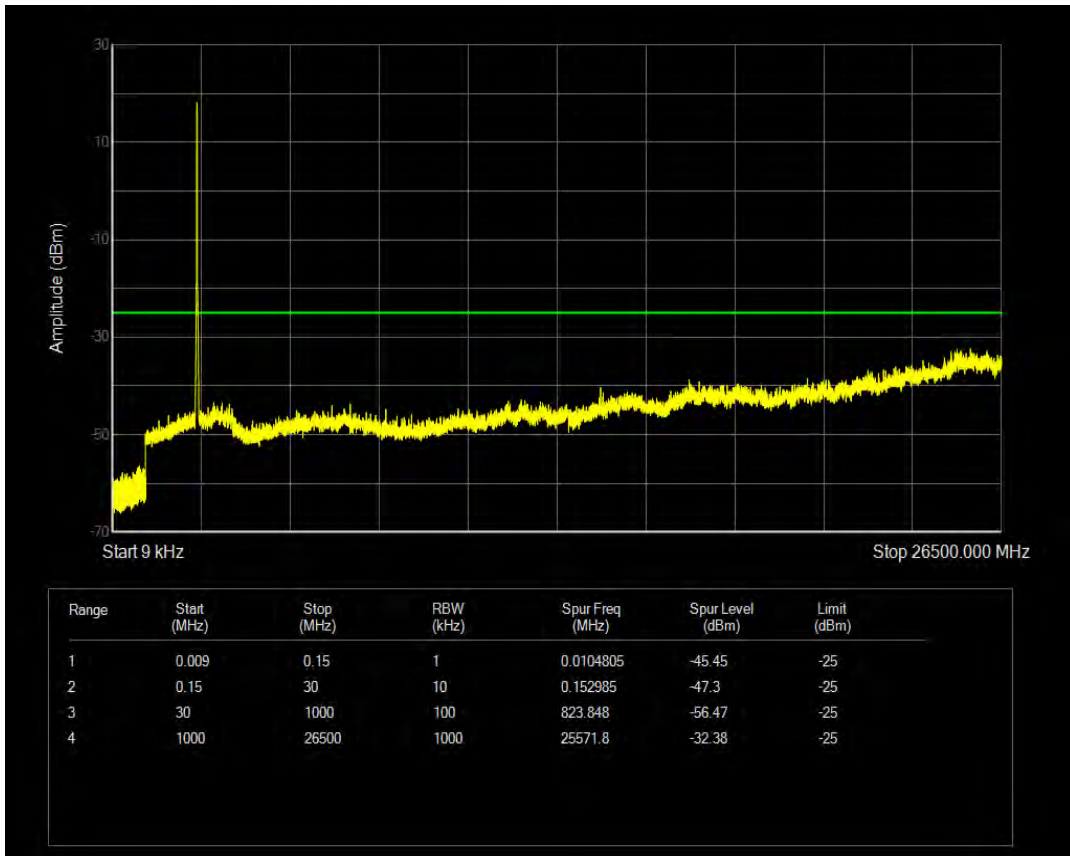

Band7 16QAM BW=20MHz Channel=20850 RB Size=1 Position=#0

Band7 16QAM BW=20MHz Channel=20850 RB Size=100 Position=#0

Band7 QPSK BW=20MHz Channel=21100 RB Size=1 Position=#0

Band7 QPSK BW=20MHz Channel=21100 RB Size=100 Position=#0

Band7 16QAM BW=20MHz Channel=21100 RB Size=1 Position=#0

Band7 16QAM BW=20MHz Channel=21100 RB Size=100 Position=#0

Band7 QPSK BW=20MHz Channel=21350 RB Size=1 Position=#0

Band7 QPSK BW=20MHz Channel=21350 RB Size=100 Position=#0