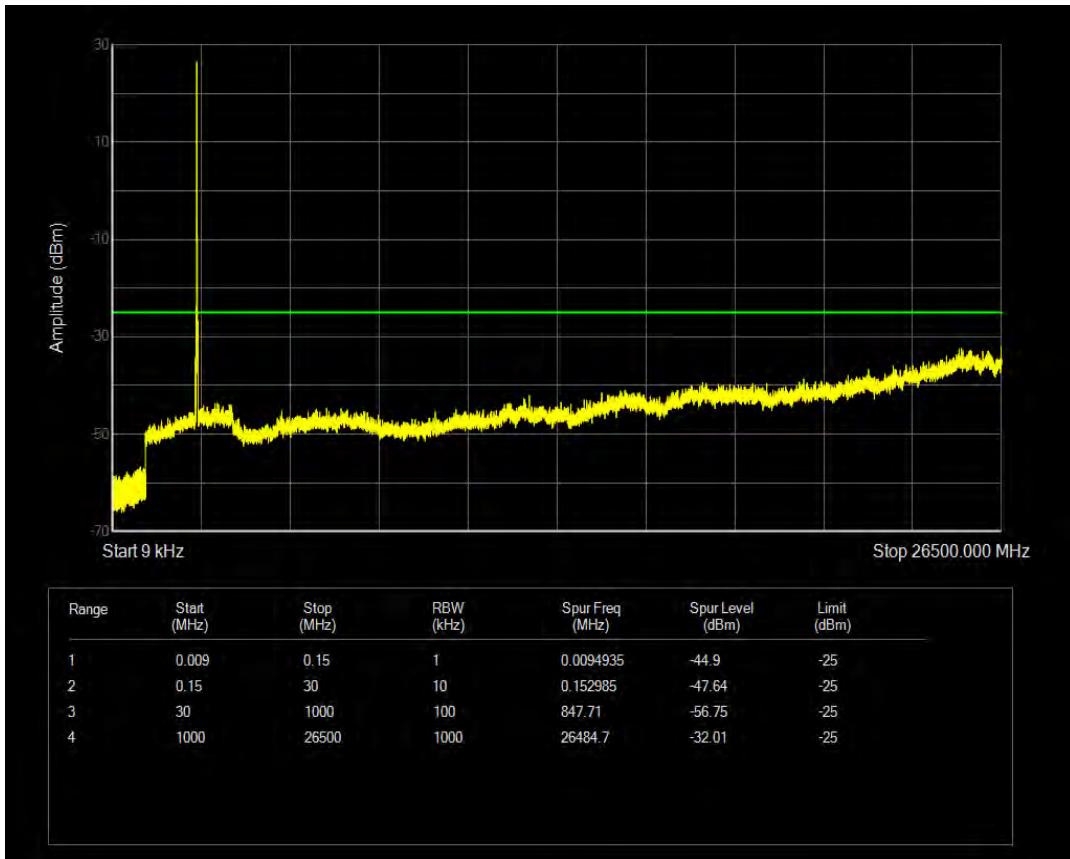

Band7 16QAM BW=15MHz Channel=21375 RB Size=1 Position=#0

Band7 16QAM BW=15MHz Channel=21375 RB Size=75 Position=#0

Band7 QPSK BW=20MHz Channel=20850 RB Size=1 Position=#0

Band7 QPSK BW=20MHz Channel=20850 RB Size=100 Position=#0

Band7 16QAM BW=20MHz Channel=20850 RB Size=1 Position=#0

Band7 16QAM BW=20MHz Channel=20850 RB Size=100 Position=#0

Band7 QPSK BW=20MHz Channel=21100 RB Size=1 Position=#0

Band7 QPSK BW=20MHz Channel=21100 RB Size=100 Position=#0