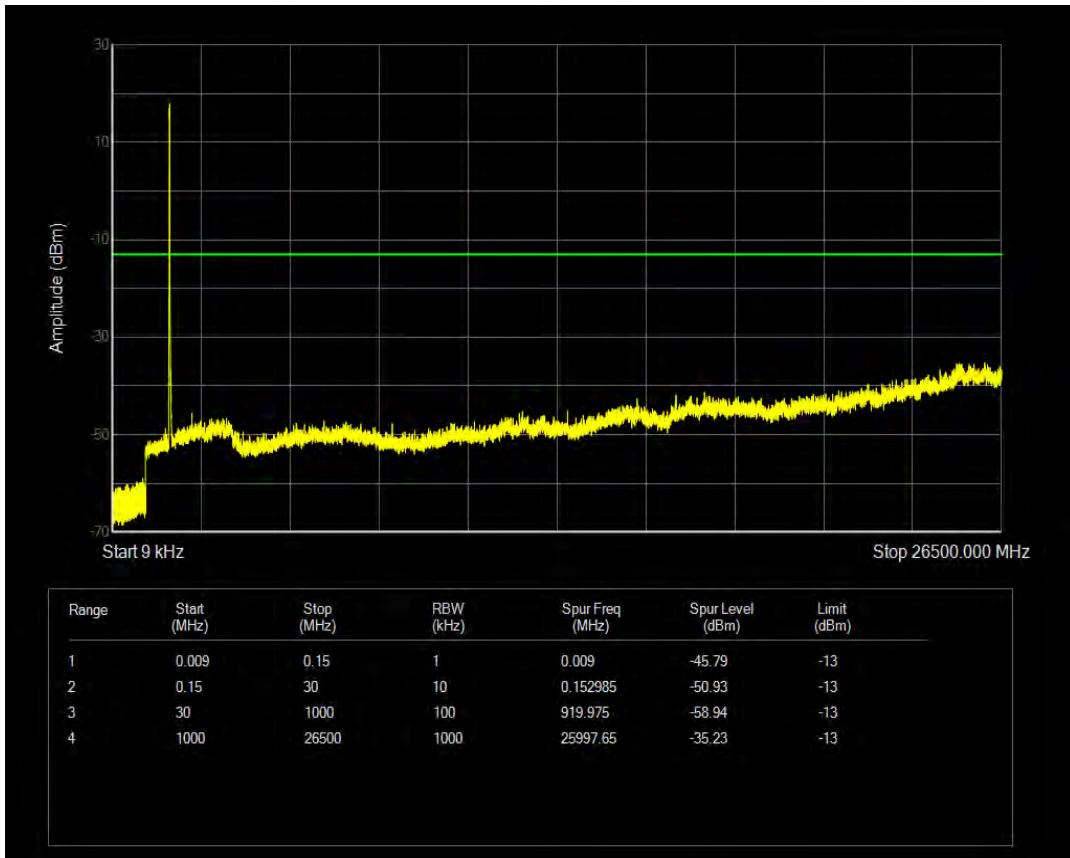

Band66 QPSK BW=15MHz Channel=132322 RB Size=1 Position=#0

Band66 16QAM BW=15MHz Channel=132047 RB Size=75 Position=#0