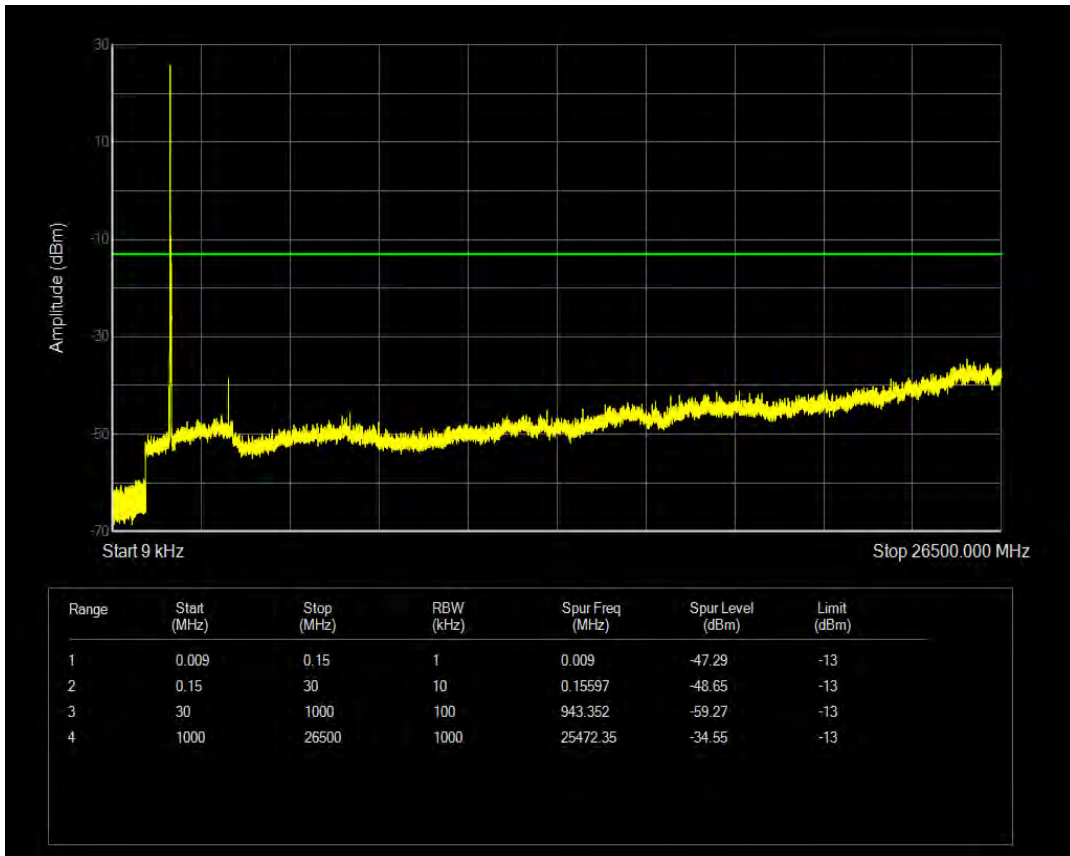

Band66 16QAM BW=20MHz Channel=132322 RB Size=100 Position=#0

Band66 16QAM BW=20MHz Channel=132322 RB Size=1 Position=#0