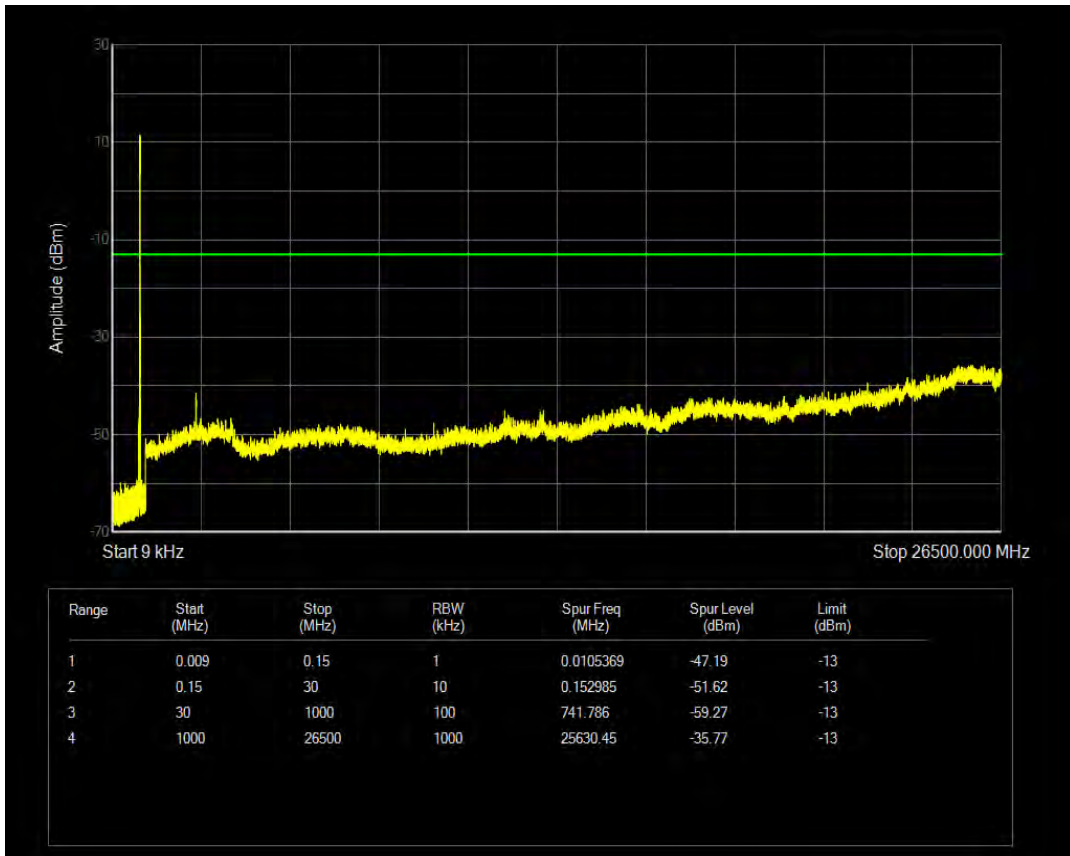

Band5 16QAM BW=5MHz Channel=20625 RB Size=1 Position=#0

Band5 16QAM BW=5MHz Channel=20625 RB Size=25 Position=#0

Band5 QPSK BW=10MHz Channel=20450 RB Size=1 Position=#0

Band5 QPSK BW=10MHz Channel=20450 RB Size=50 Position=#0

Band5 16QAM BW=10MHz Channel=20450 RB Size=1 Position=#0

Band5 16QAM BW=10MHz Channel=20450 RB Size=50 Position=#0

Band5 QPSK BW=10MHz Channel=20525 RB Size=1 Position=#0

Band5 QPSK BW=10MHz Channel=20525 RB Size=50 Position=#0

Band5 16QAM BW=10MHz Channel=20525 RB Size=1 Position=#0

Band5 16QAM BW=10MHz Channel=20525 RB Size=50 Position=#0

Band5 QPSK BW=10MHz Channel=20600 RB Size=1 Position=#0

Band5 QPSK BW=10MHz Channel=20600 RB Size=50 Position=#0