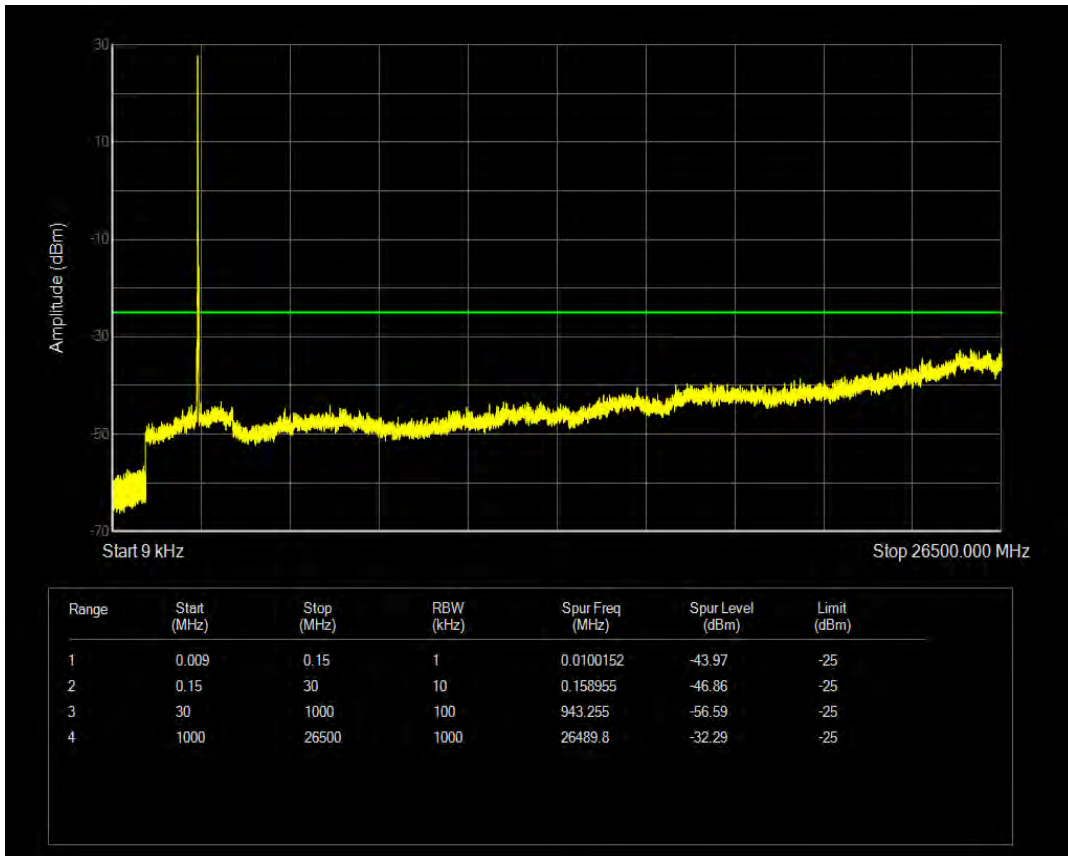

Band7 16QAM BW=15MHz Channel=21100 RB Size=1 Position=#0

Band7 16QAM BW=15MHz Channel=21100 RB Size=75 Position=#0

Band7 QPSK BW=15MHz Channel=21375 RB Size=1 Position=#0

Band7 QPSK BW=15MHz Channel=21375 RB Size=75 Position=#0

Band7 16QAM BW=15MHz Channel=21375 RB Size=1 Position=#0

Band7 16QAM BW=15MHz Channel=21375 RB Size=75 Position=#0

Band7 QPSK BW=20MHz Channel=20850 RB Size=1 Position=#0

Band7 QPSK BW=20MHz Channel=20850 RB Size=100 Position=#0