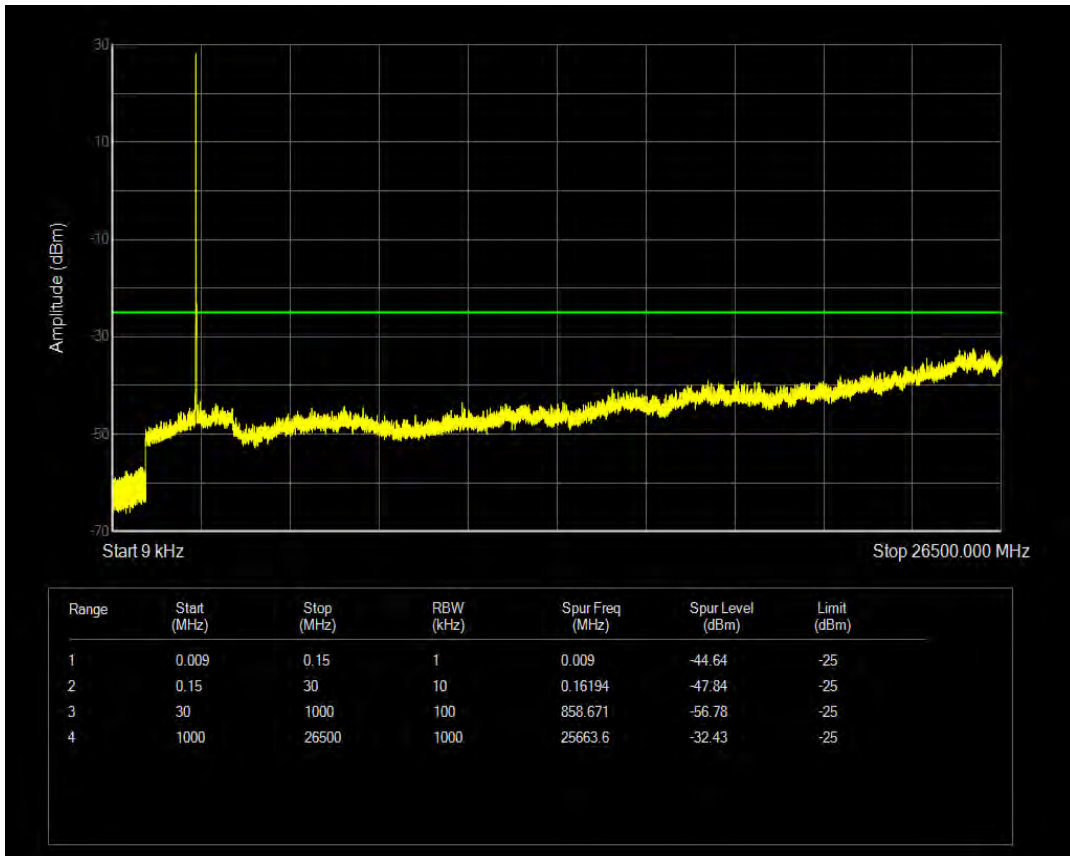

Band7 16QAM BW=5MHz Channel=21425 RB Size=1 Position=#0

Band7 16QAM BW=5MHz Channel=21425 RB Size=25 Position=#0

Band7 QPSK BW=10MHz Channel=20800 RB Size=1 Position=#0

Band7 QPSK BW=10MHz Channel=20800 RB Size=50 Position=#0

Band7 16QAM BW=10MHz Channel=20800 RB Size=1 Position=#0

Band7 16QAM BW=10MHz Channel=20800 RB Size=50 Position=#0

Band7 QPSK BW=10MHz Channel=21100 RB Size=1 Position=#0

Band7 QPSK BW=10MHz Channel=21100 RB Size=50 Position=#0