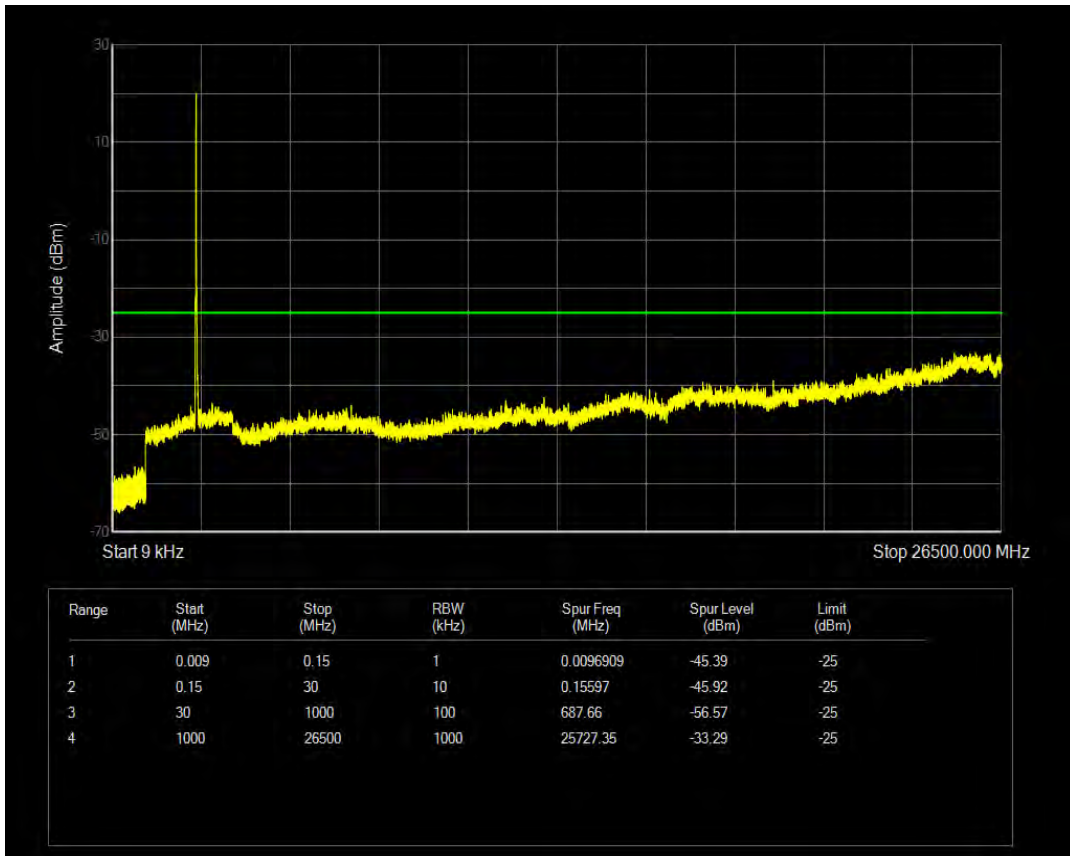

Band7 16QAM BW=10MHz Channel=21400 RB Size=1 Position=#0

Band7 16QAM BW=10MHz Channel=21400 RB Size=50 Position=#0

Band7 QPSK BW=15MHz Channel=20825 RB Size=1 Position=#0

Band7 QPSK BW=15MHz Channel=20825 RB Size=75 Position=#0