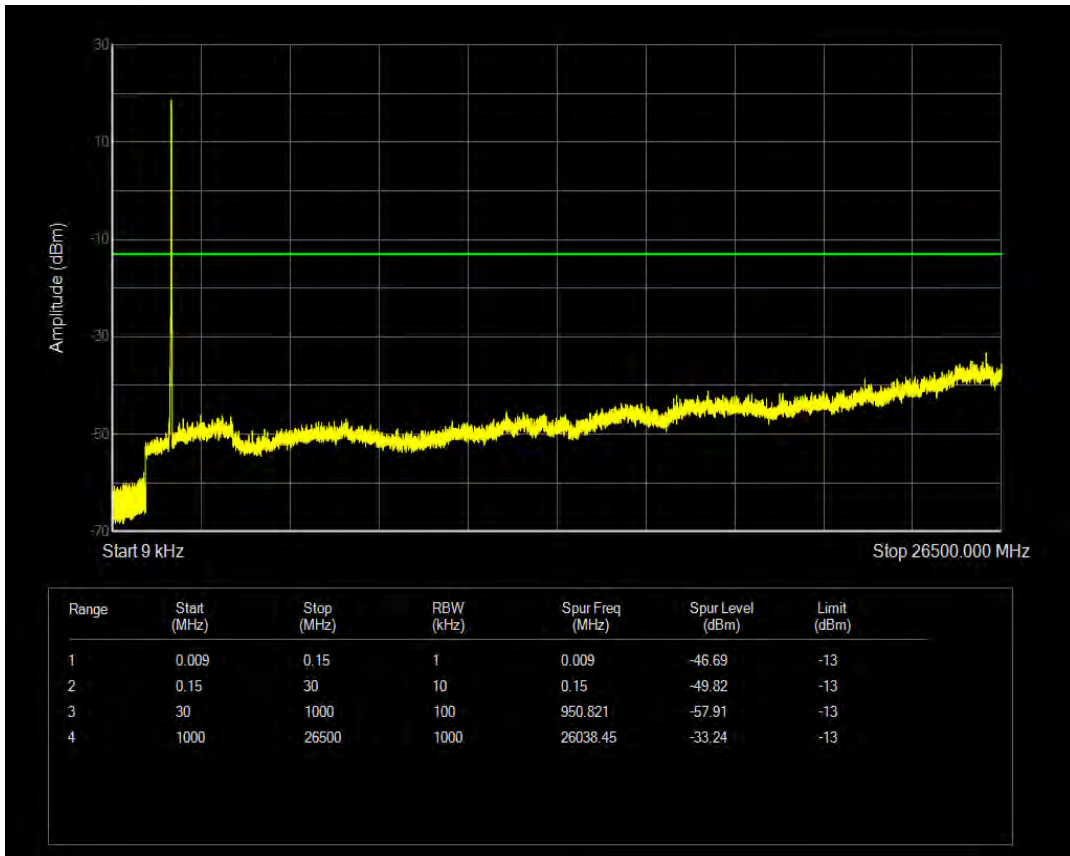

Band66 QPSK BW=15MHz Channel=132597 RB Size=1 Position=#0

Band66 QPSK BW=15MHz Channel=132597 RB Size=75 Position=#0