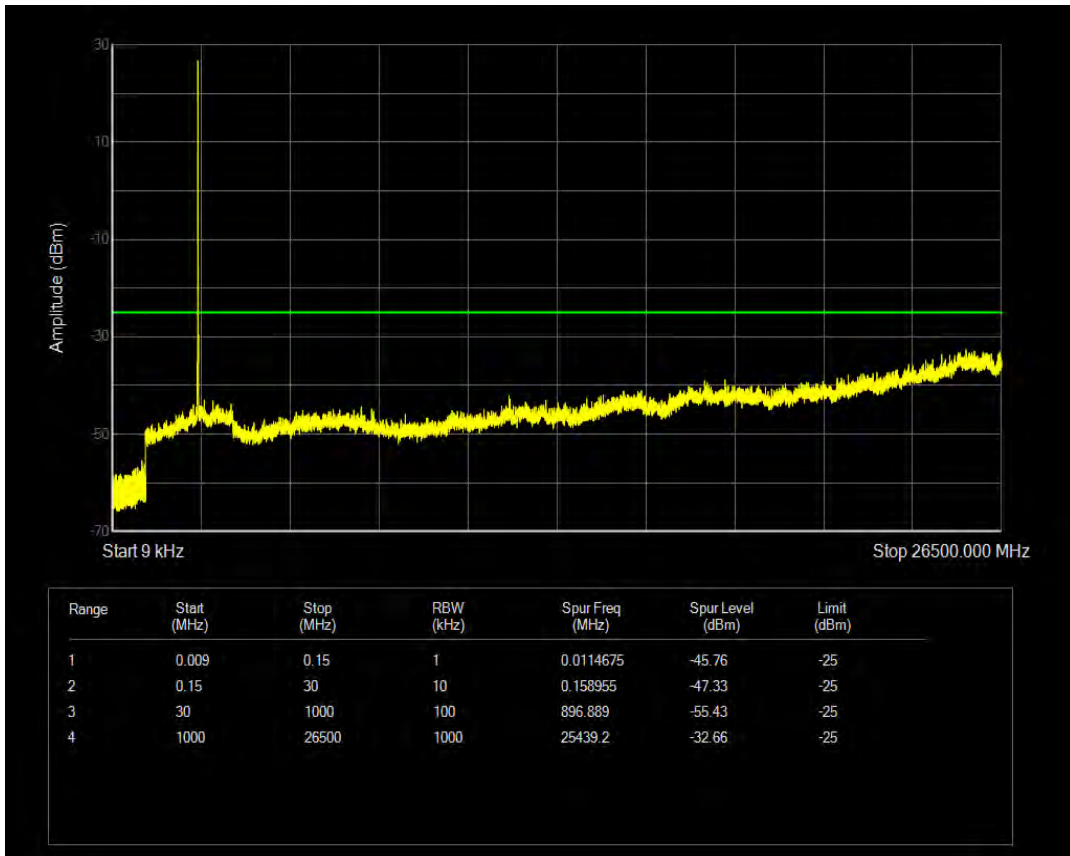

Band7 QPSK BW=10MHz Channel=21400 RB Size=50 Position=#0

Band7 QPSK BW=10MHz Channel=21400 RB Size=1 Position=#0