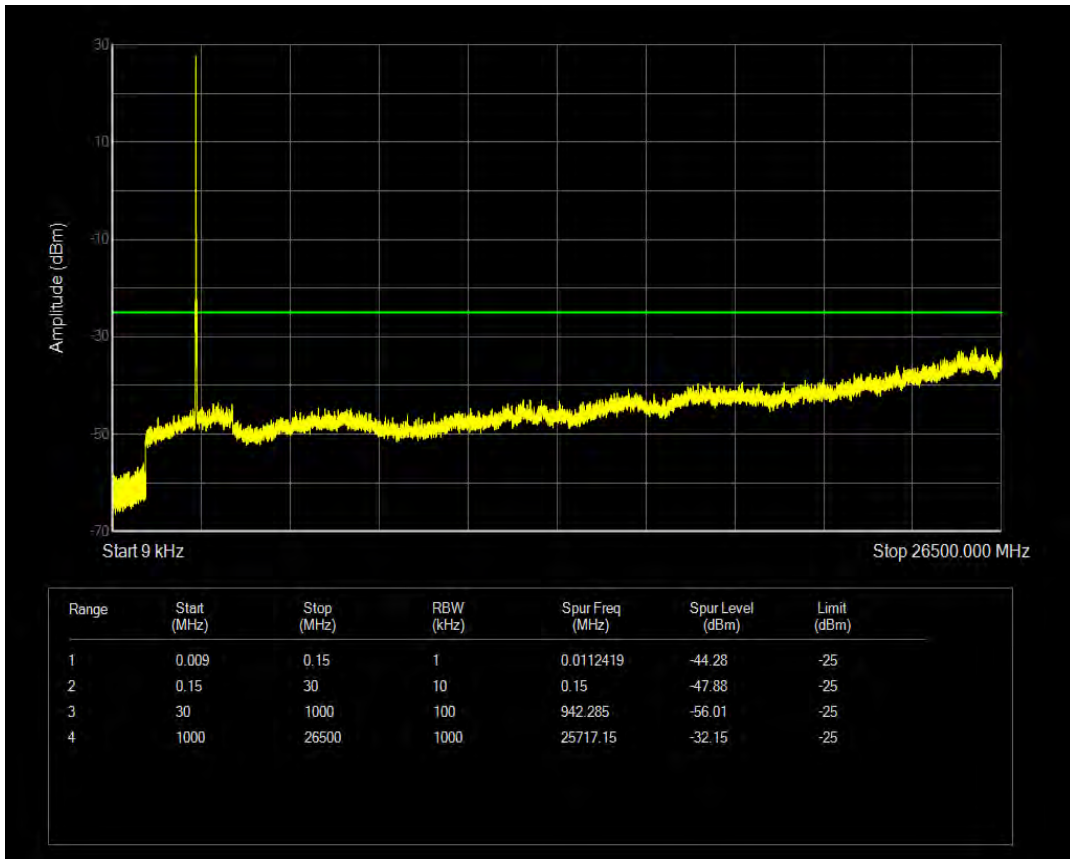

Band7 16QAM BW=10MHz Channel=21400 RB Size=1 Position=#0

Band7 16QAM BW=10MHz Channel=21400 RB Size=50 Position=#0

Band7 QPSK BW=15MHz Channel=20825 RB Size=1 Position=#0

Band7 QPSK BW=15MHz Channel=20825 RB Size=75 Position=#0

Band7 16QAM BW=15MHz Channel=20825 RB Size=1 Position=#0

Band7 16QAM BW=15MHz Channel=20825 RB Size=75 Position=#0

Band7 QPSK BW=15MHz Channel=21100 RB Size=1 Position=#0

Band7 QPSK BW=15MHz Channel=21100 RB Size=75 Position=#0