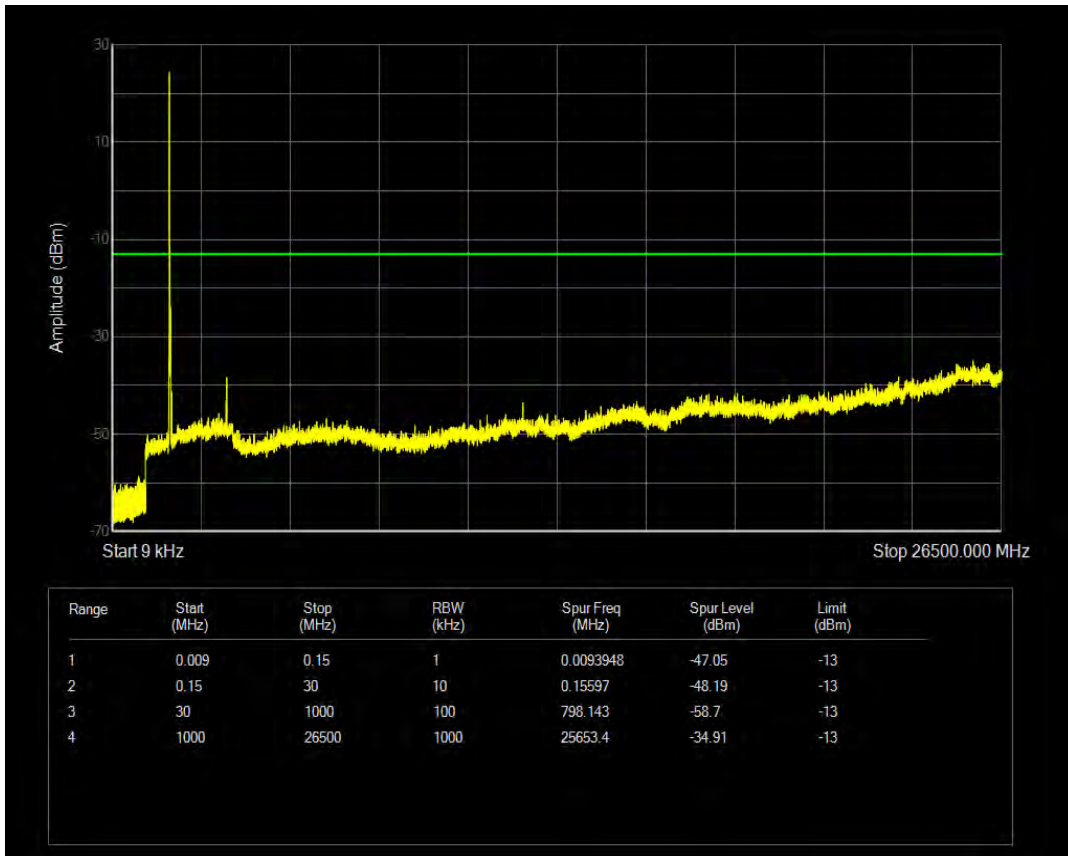

Band66 QPSK BW=20MHz Channel=132072 RB Size=100 Position=#0

Band66 QPSK BW=20MHz Channel=132072 RB Size=1 Position=#0