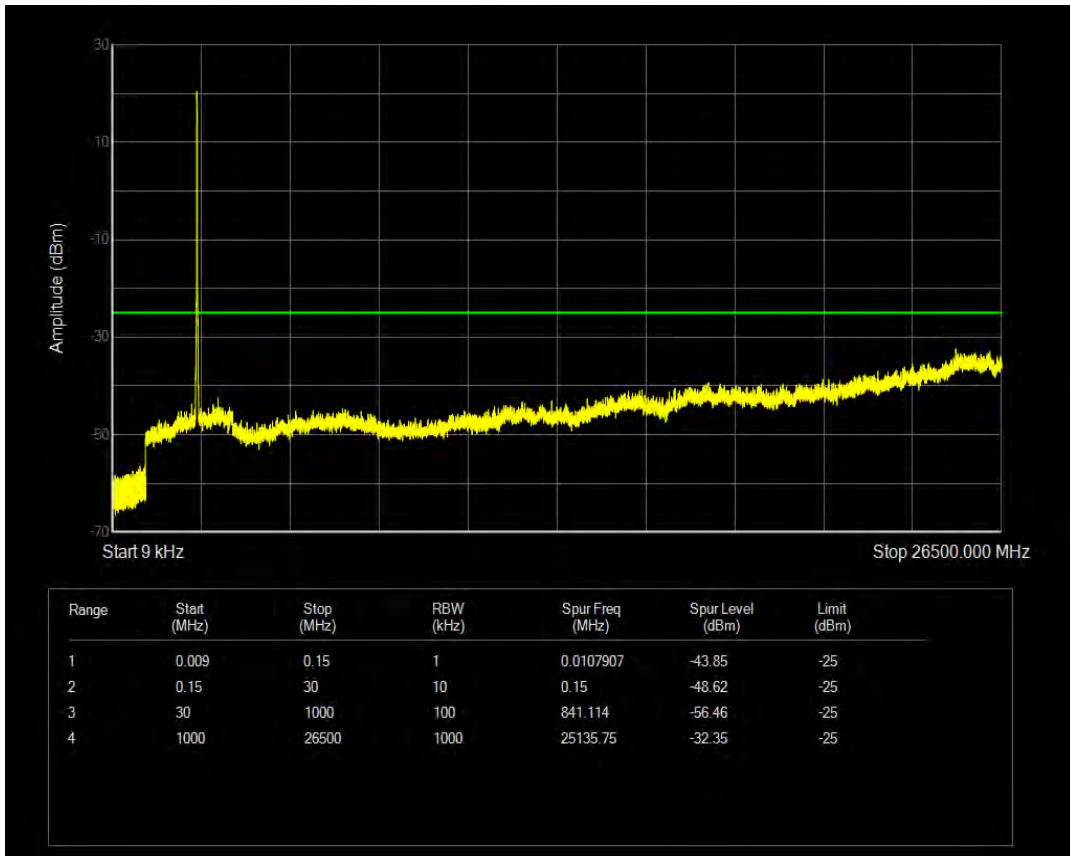

Band7 16QAM BW=15MHz Channel=20825 RB Size=1 Position=#0

Band7 16QAM BW=15MHz Channel=20825 RB Size=75 Position=#0

Band7 QPSK BW=15MHz Channel=21100 RB Size=1 Position=#0

Band7 QPSK BW=15MHz Channel=21100 RB Size=75 Position=#0