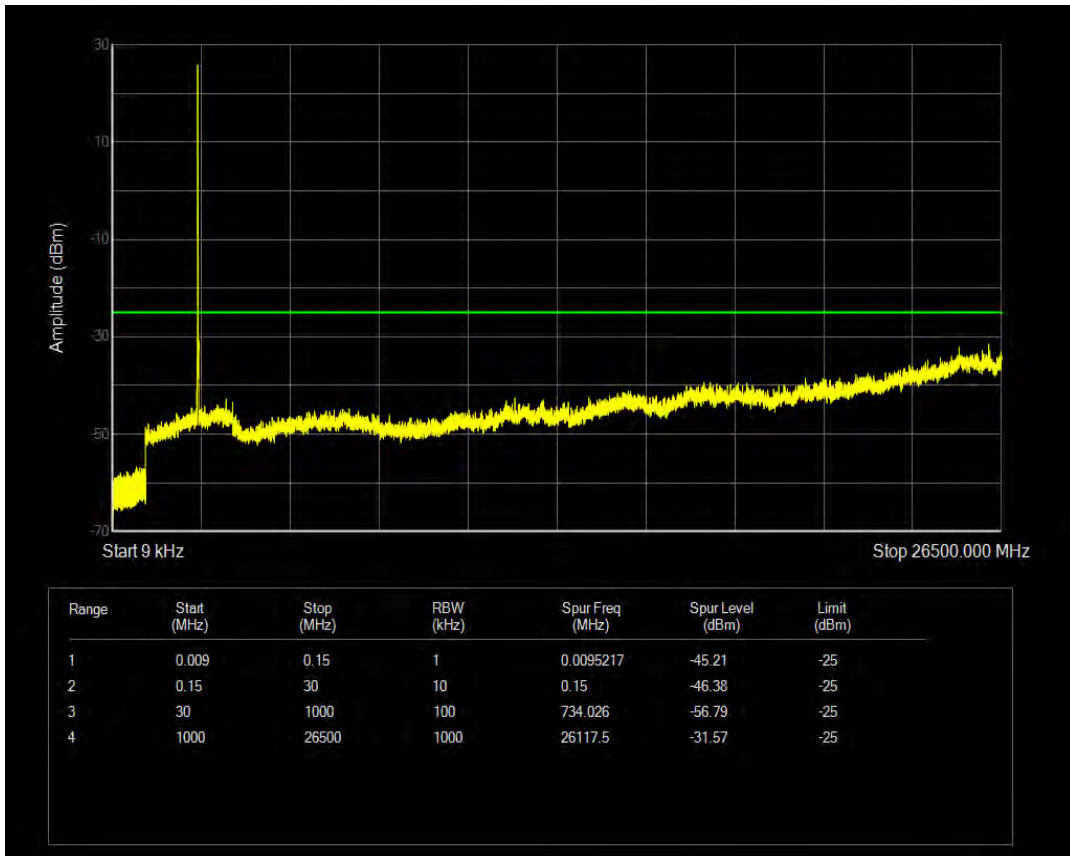

Band7 QPSK BW=15MHz Channel=21375 RB Size=75 Position=#0

Band7 QPSK BW=15MHz Channel=21375 RB Size=1 Position=#0