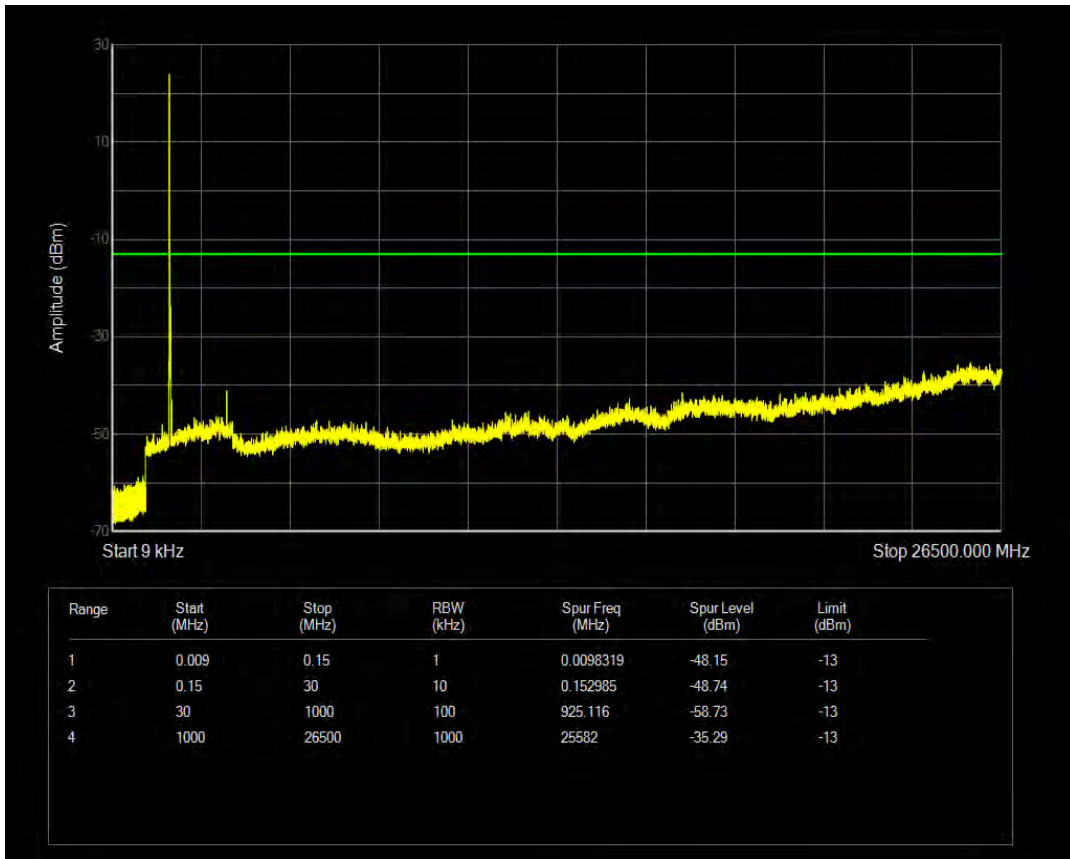

Band66 16QAM BW=20MHz Channel=132072 RB Size=100 Position=#0

Band66 16QAM BW=20MHz Channel=132072 RB Size=1 Position=#0