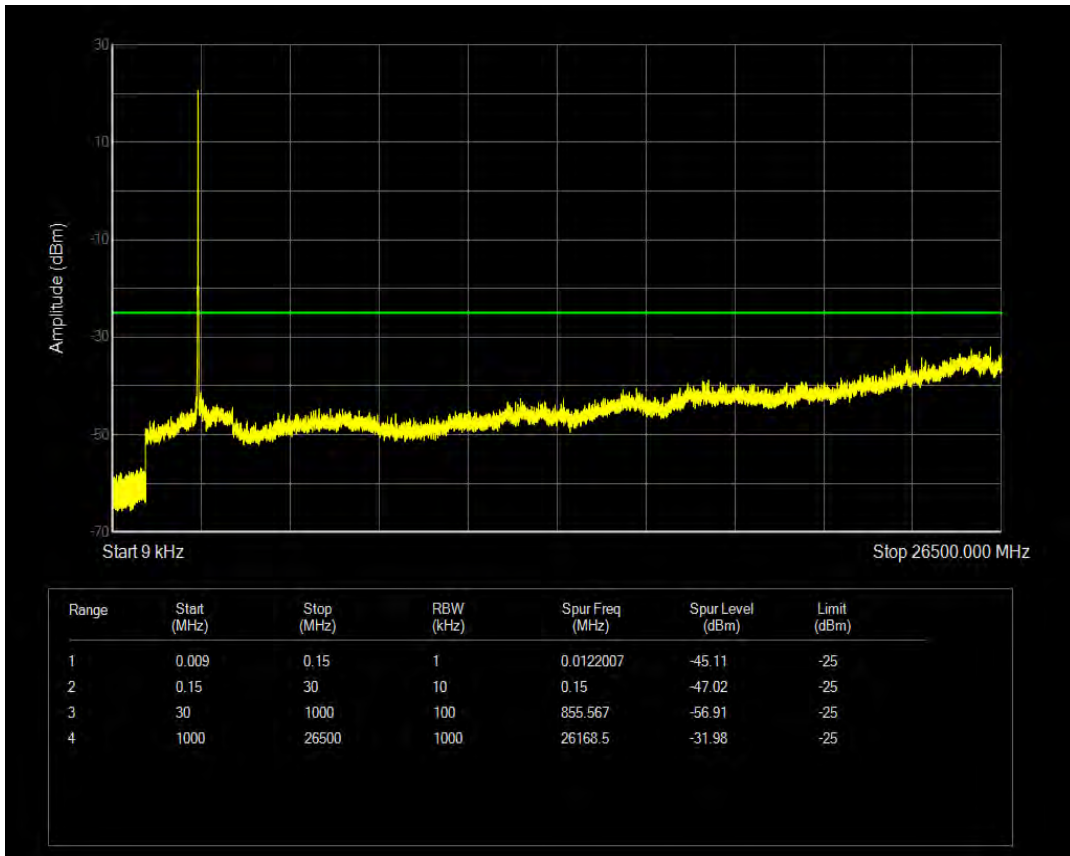

Band7 16QAM BW=10MHz Channel=20800 RB Size=1 Position=#0

Band7 16QAM BW=10MHz Channel=20800 RB Size=50 Position=#0

Band7 QPSK BW=10MHz Channel=21100 RB Size=1 Position=#0

Band7 QPSK BW=10MHz Channel=21100 RB Size=50 Position=#0

Band7 16QAM BW=10MHz Channel=21100 RB Size=1 Position=#0

Band7 16QAM BW=10MHz Channel=21100 RB Size=50 Position=#0

Band7 QPSK BW=10MHz Channel=21400 RB Size=1 Position=#0

Band7 QPSK BW=10MHz Channel=21400 RB Size=50 Position=#0

Band7 16QAM BW=10MHz Channel=21400 RB Size=1 Position=#0

Band7 16QAM BW=10MHz Channel=21400 RB Size=50 Position=#0

Band7 QPSK BW=15MHz Channel=20825 RB Size=1 Position=#0

Band7 QPSK BW=15MHz Channel=20825 RB Size=75 Position=#0