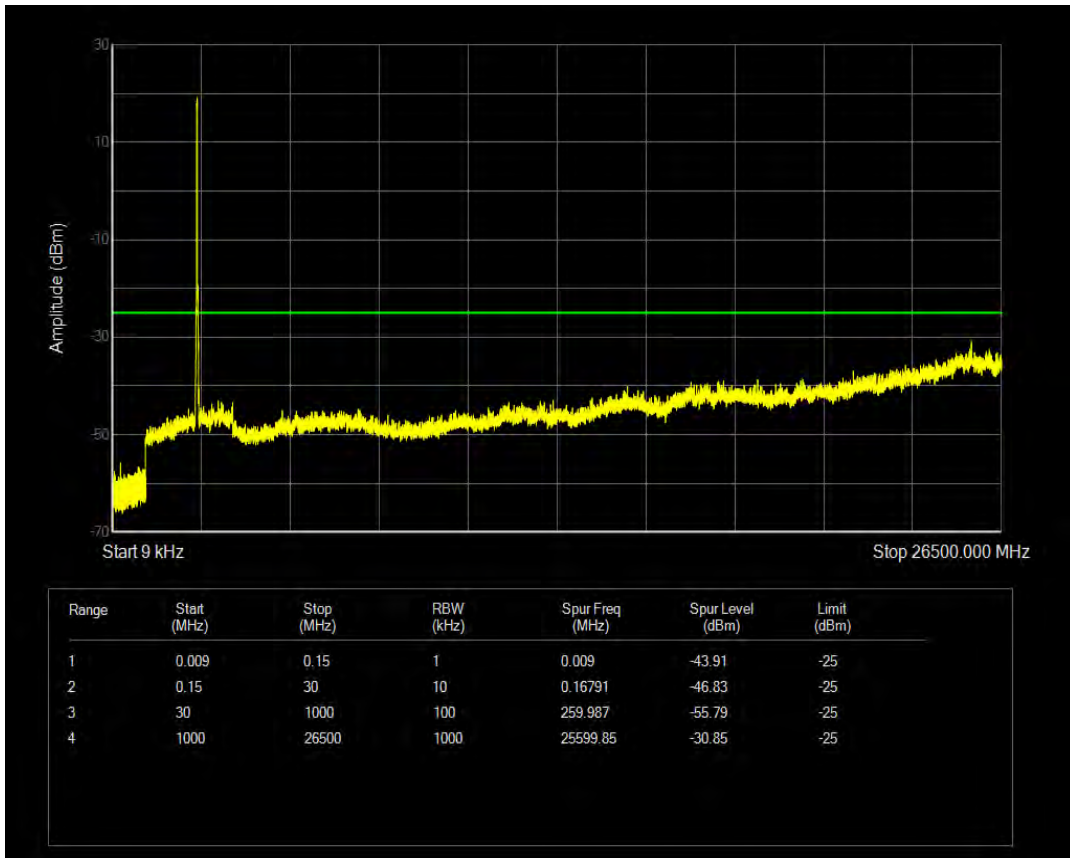

Band7 16QAM BW=20MHz Channel=20850 RB Size=1 Position=#0

Band7 16QAM BW=20MHz Channel=20850 RB Size=100 Position=#0

Band7 QPSK BW=20MHz Channel=21100 RB Size=1 Position=#0

Band7 QPSK BW=20MHz Channel=21100 RB Size=100 Position=#0

Band7 16QAM BW=20MHz Channel=21100 RB Size=1 Position=#0

Band7 16QAM BW=20MHz Channel=21100 RB Size=100 Position=#0

Band7 QPSK BW=20MHz Channel=21350 RB Size=1 Position=#0

Band7 QPSK BW=20MHz Channel=21350 RB Size=100 Position=#0