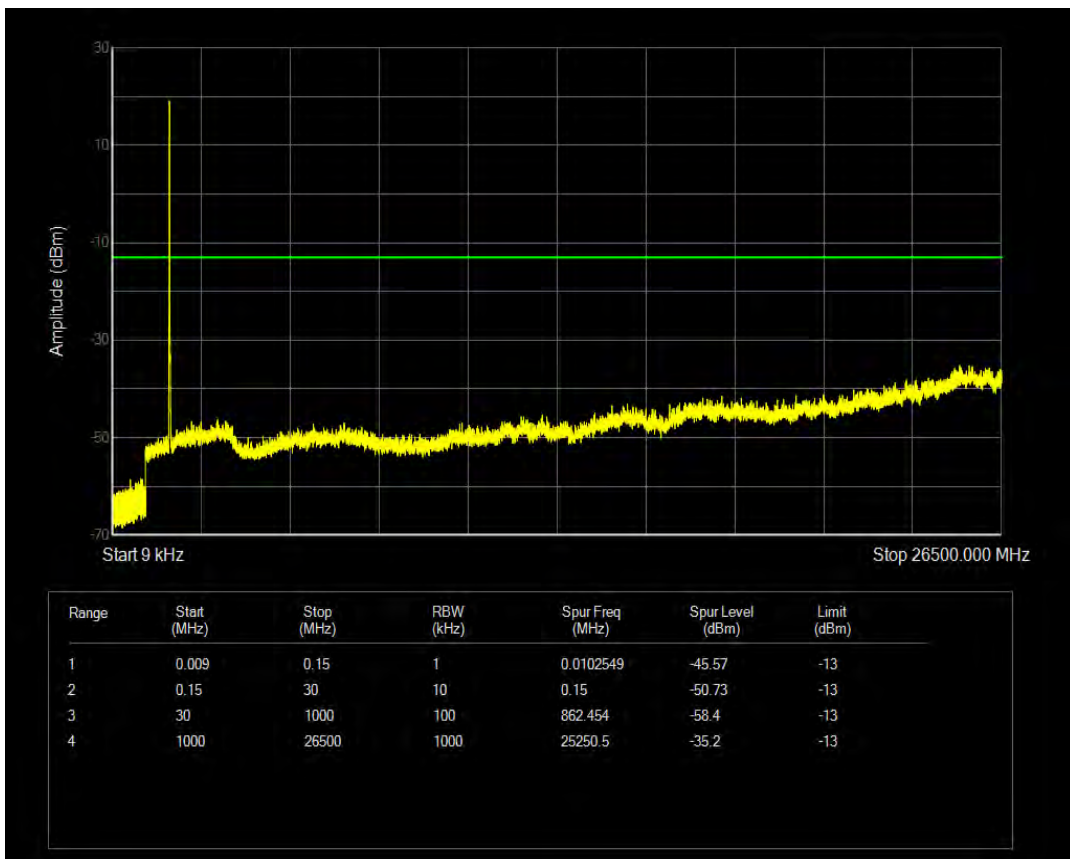

Band66 16QAM BW=5MHz Channel=132647 RB Size=1 Position=#0

Band66 16QAM BW=5MHz Channel=132647 RB Size=25 Position=#0

Band66 QPSK BW=10MHz Channel=132022 RB Size=1 Position=#0

Band66 QPSK BW=10MHz Channel=132022 RB Size=50 Position=#0