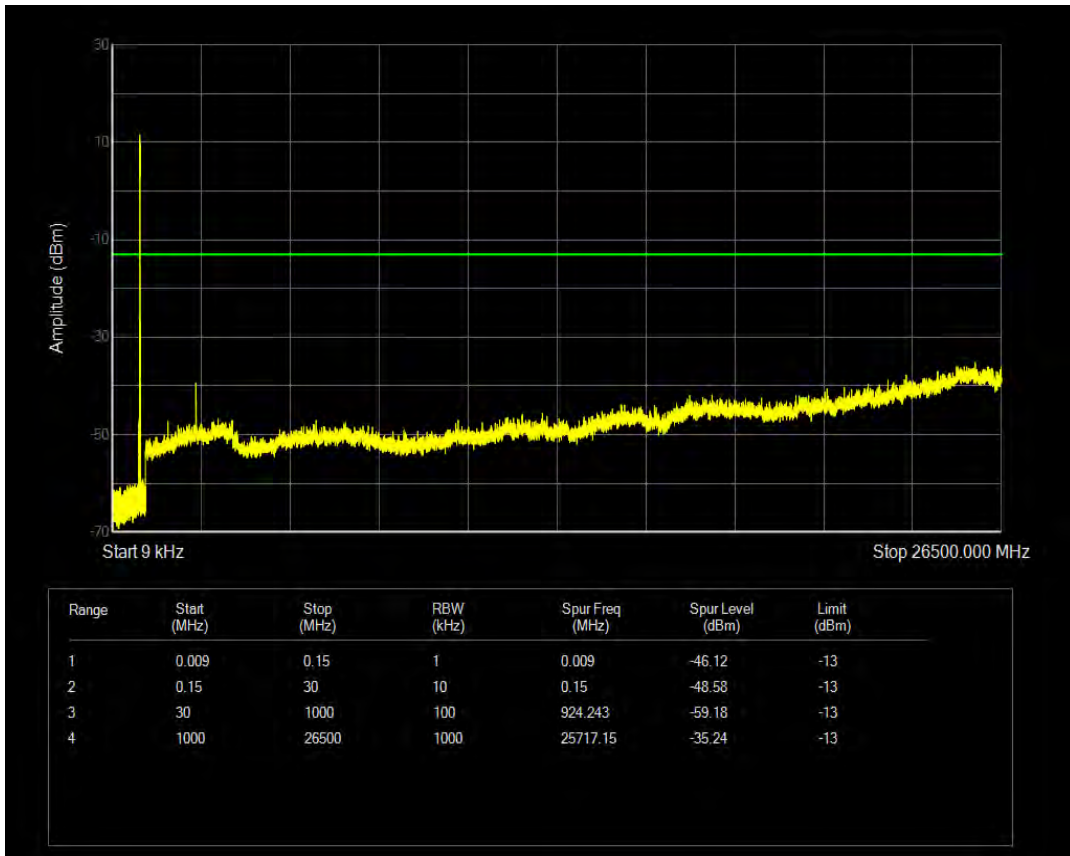

Band5 16QAM BW=10MHz Channel=20450 RB Size=1 Position=#0

Band5 16QAM BW=10MHz Channel=20450 RB Size=50 Position=#0

Band5 QPSK BW=10MHz Channel=20525 RB Size=1 Position=#0

Band5 QPSK BW=10MHz Channel=20525 RB Size=50 Position=#0

Band5 16QAM BW=10MHz Channel=20525 RB Size=1 Position=#0

Band5 16QAM BW=10MHz Channel=20525 RB Size=50 Position=#0

Band5 QPSK BW=10MHz Channel=20600 RB Size=1 Position=#0

Band5 QPSK BW=10MHz Channel=20600 RB Size=50 Position=#0