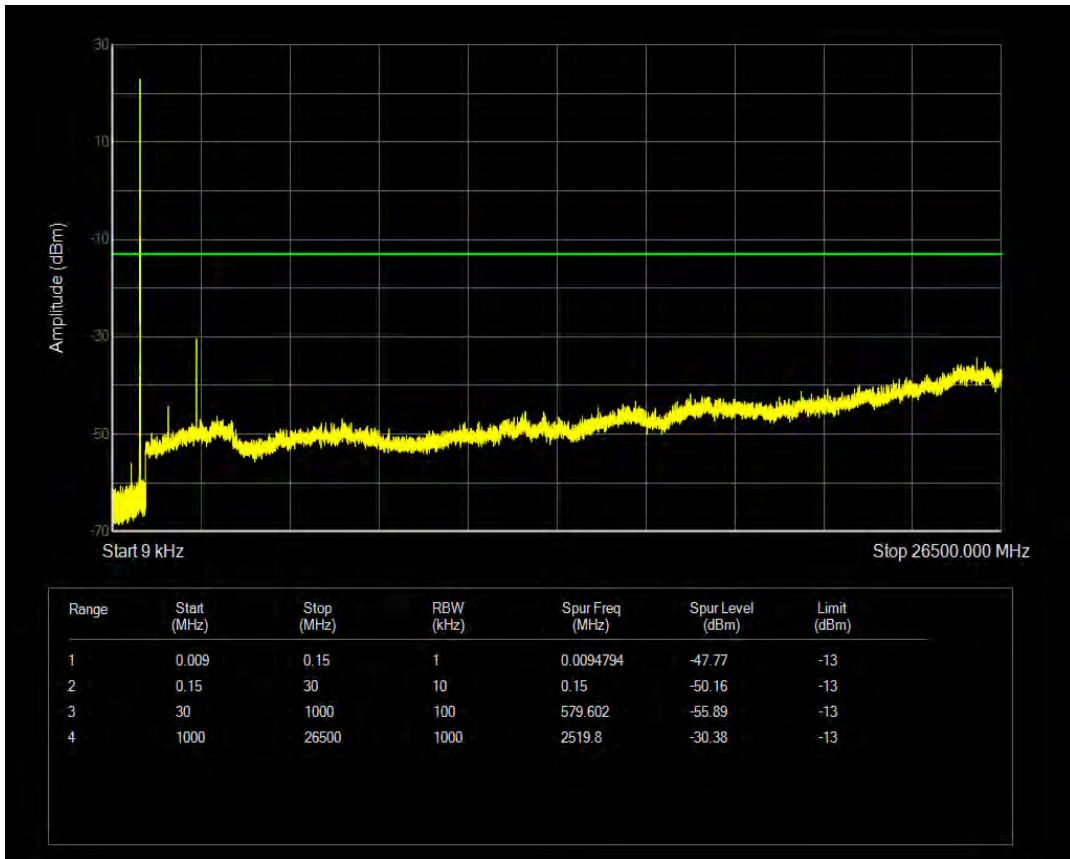

Band5 16QAM BW=10MHz Channel=20450 RB Size=1 Position=#0

Band5 16QAM BW=10MHz Channel=20450 RB Size=50 Position=#0

Band5 QPSK BW=10MHz Channel=20525 RB Size=1 Position=#0

Band5 QPSK BW=10MHz Channel=20525 RB Size=50 Position=#0

Band5 16QAM BW=10MHz Channel=20525 RB Size=1 Position=#0

Band5 16QAM BW=10MHz Channel=20525 RB Size=50 Position=#0

Band5 QPSK BW=10MHz Channel=20600 RB Size=1 Position=#0

Band5 QPSK BW=10MHz Channel=20600 RB Size=50 Position=#0