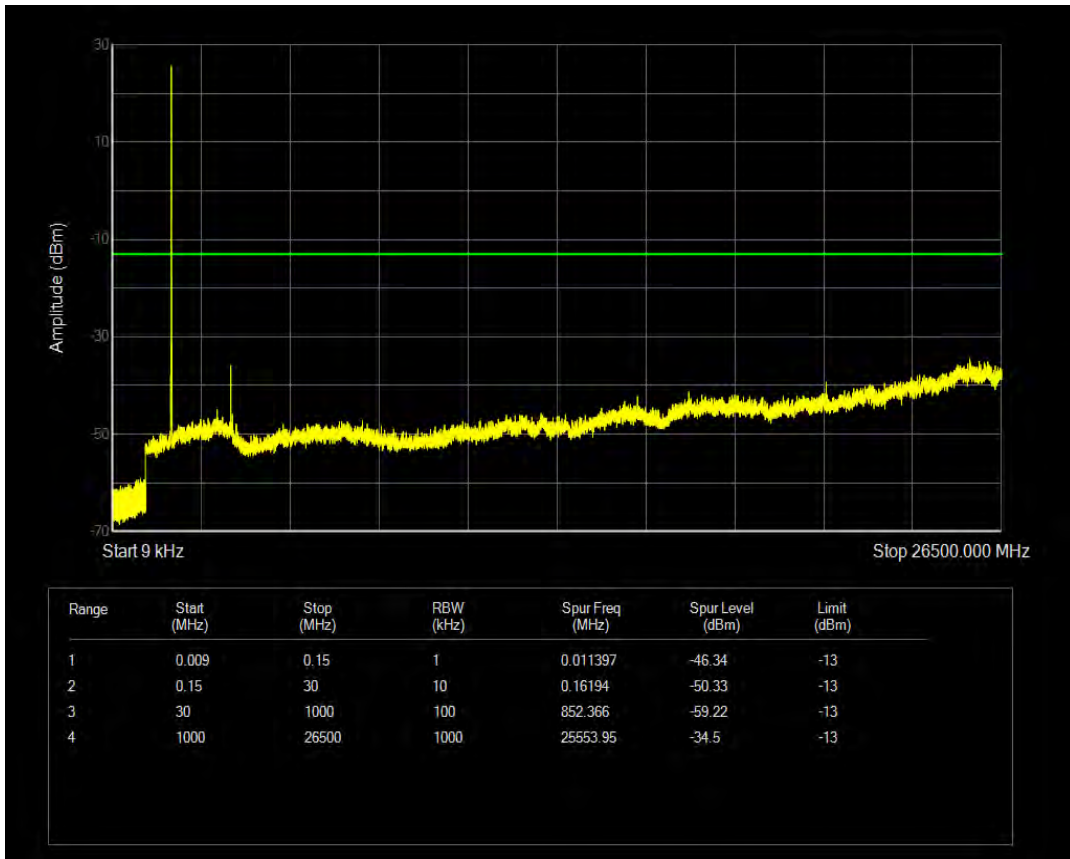

Band66 QPSK BW=10MHz Channel=132622 RB Size=50 Position=#0

Band66 QPSK BW=10MHz Channel=132622 RB Size=1 Position=#0