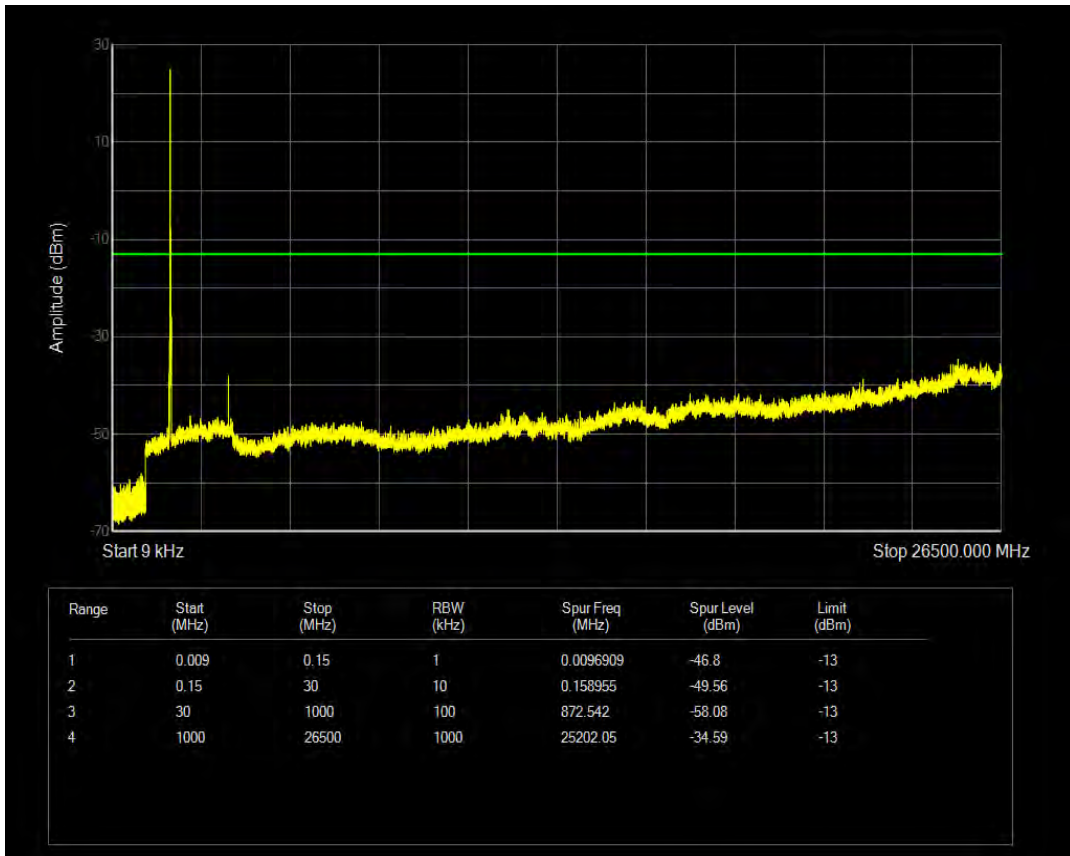

Band66 QPSK BW=20MHz Channel=132322 RB Size=100 Position=#0

Band66 QPSK BW=20MHz Channel=132322 RB Size=1 Position=#0