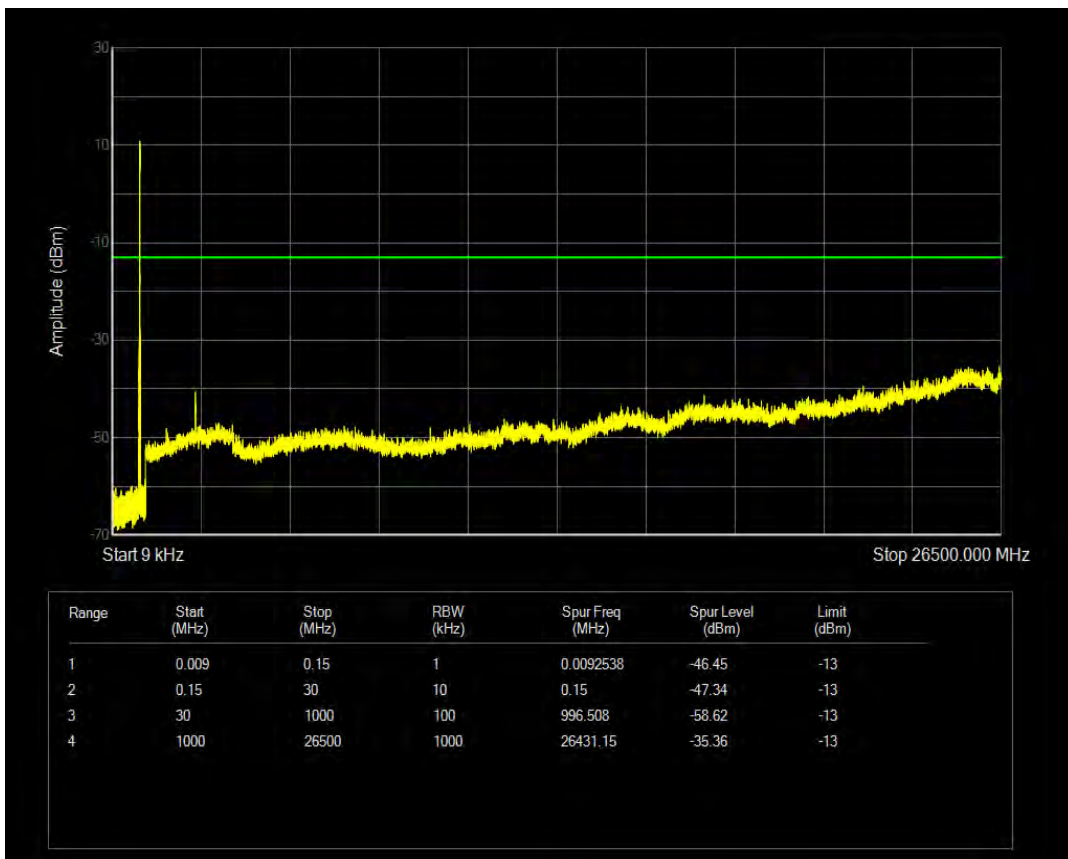

Band5 16QAM BW=5MHz Channel=20625 RB Size=1 Position=#0

Band5 16QAM BW=5MHz Channel=20625 RB Size=25 Position=#0

Band5 QPSK BW=10MHz Channel=20450 RB Size=1 Position=#0

Band5 QPSK BW=10MHz Channel=20450 RB Size=50 Position=#0

Band5 16QAM BW=10MHz Channel=20450 RB Size=1 Position=#0

Band5 16QAM BW=10MHz Channel=20450 RB Size=50 Position=#0

Band5 QPSK BW=10MHz Channel=20525 RB Size=1 Position=#0

Band5 QPSK BW=10MHz Channel=20525 RB Size=50 Position=#0