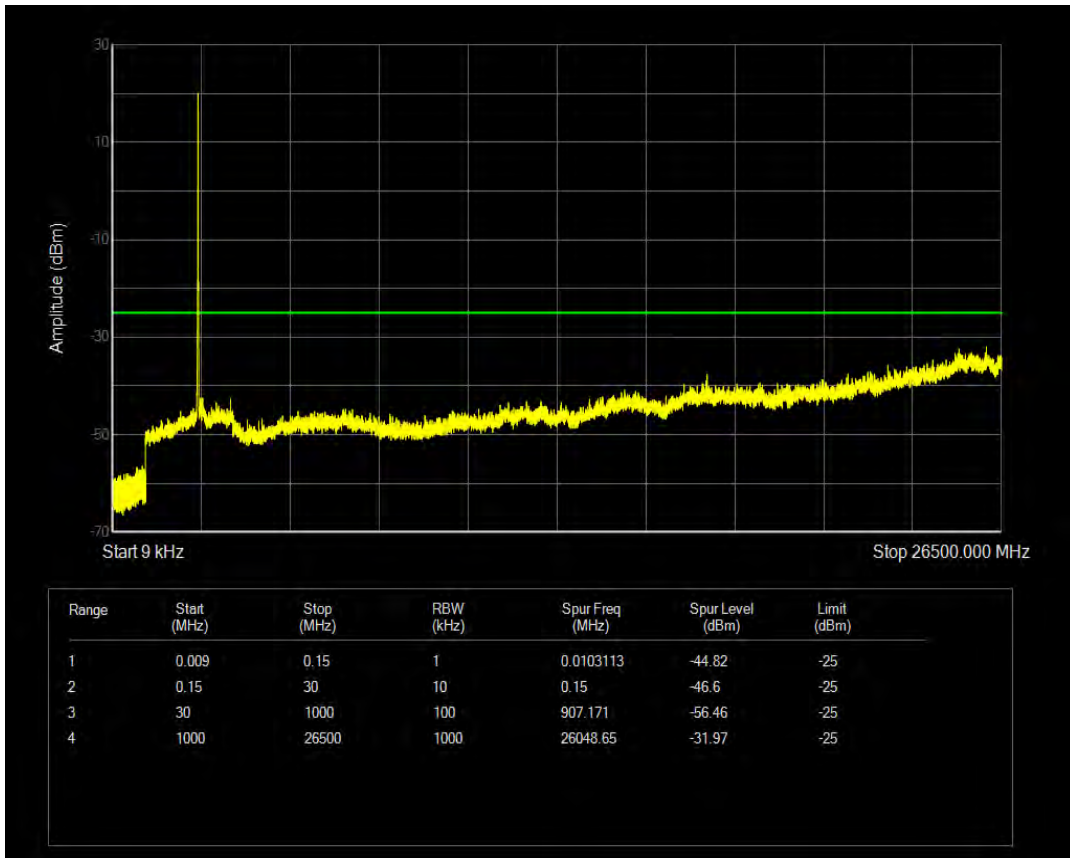

Band7 16QAM BW=10MHz Channel=20800 RB Size=1 Position=#0

Band7 16QAM BW=10MHz Channel=20800 RB Size=50 Position=#0

Band7 QPSK BW=10MHz Channel=21100 RB Size=1 Position=#0

Band7 QPSK BW=10MHz Channel=21100 RB Size=50 Position=#0

Band7 16QAM BW=10MHz Channel=21100 RB Size=1 Position=#0

Band7 16QAM BW=10MHz Channel=21100 RB Size=50 Position=#0

Band7 QPSK BW=10MHz Channel=21400 RB Size=1 Position=#0

Band7 QPSK BW=10MHz Channel=21400 RB Size=50 Position=#0

Band7 16QAM BW=10MHz Channel=21400 RB Size=1 Position=#0

Band7 16QAM BW=10MHz Channel=21400 RB Size=50 Position=#0

Band7 QPSK BW=15MHz Channel=20825 RB Size=1 Position=#0

Band7 QPSK BW=15MHz Channel=20825 RB Size=75 Position=#0