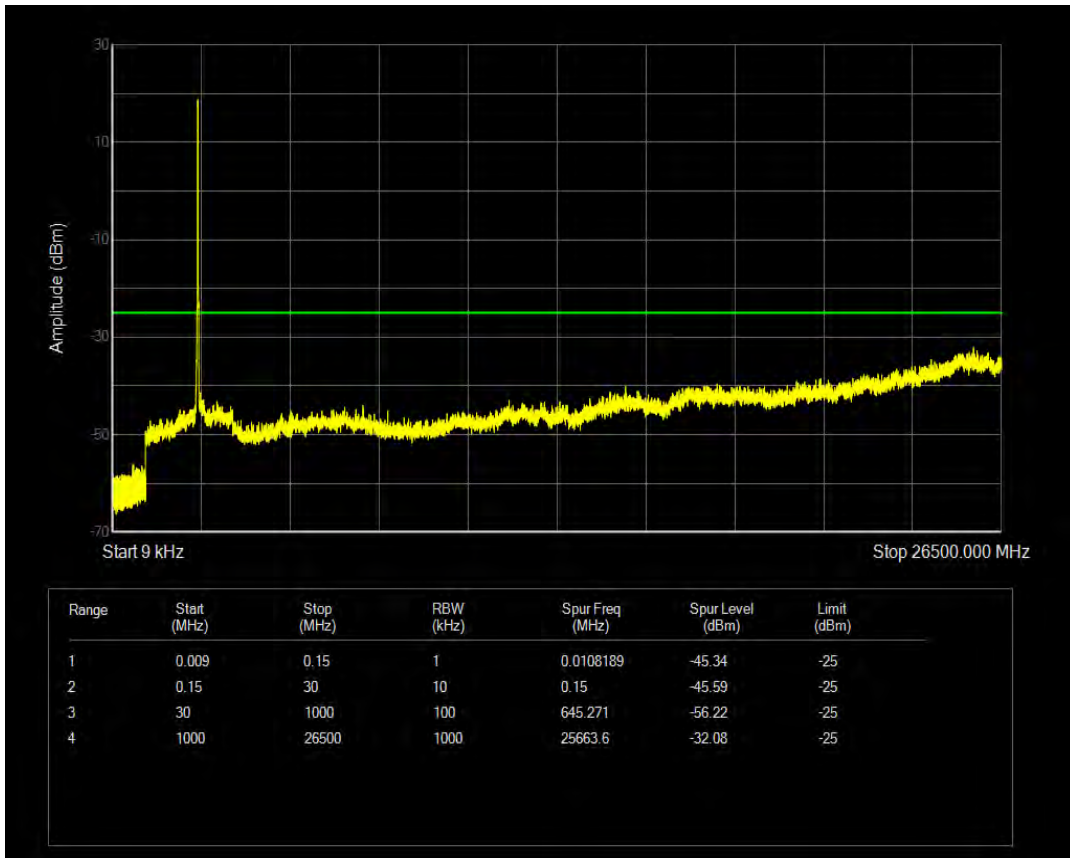

Band7 16QAM BW=20MHz Channel=20850 RB Size=1 Position=#0

Band7 16QAM BW=20MHz Channel=20850 RB Size=100 Position=#0

Band7 QPSK BW=20MHz Channel=21100 RB Size=1 Position=#0

Band7 QPSK BW=20MHz Channel=21100 RB Size=100 Position=#0

Band7 16QAM BW=20MHz Channel=21100 RB Size=1 Position=#0

Band7 16QAM BW=20MHz Channel=21100 RB Size=100 Position=#0

Band7 QPSK BW=20MHz Channel=21350 RB Size=1 Position=#0

Band7 QPSK BW=20MHz Channel=21350 RB Size=100 Position=#0

Band7 16QAM BW=20MHz Channel=21350 RB Size=1 Position=#0

Band7 16QAM BW=20MHz Channel=21350 RB Size=100 Position=#0