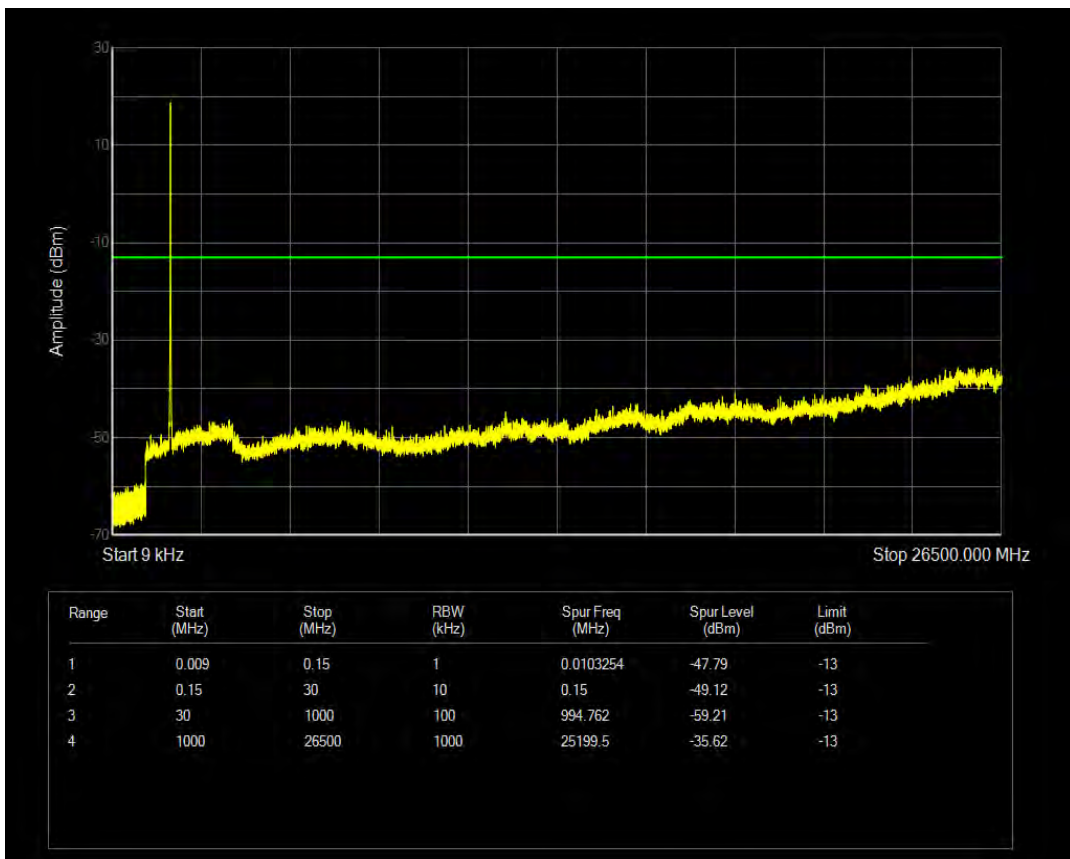

Band66 QPSK BW=10MHz Channel=132622 RB Size=1 Position=#0

Band66 16QAM BW=10MHz Channel=132322 RB Size=50 Position=#0