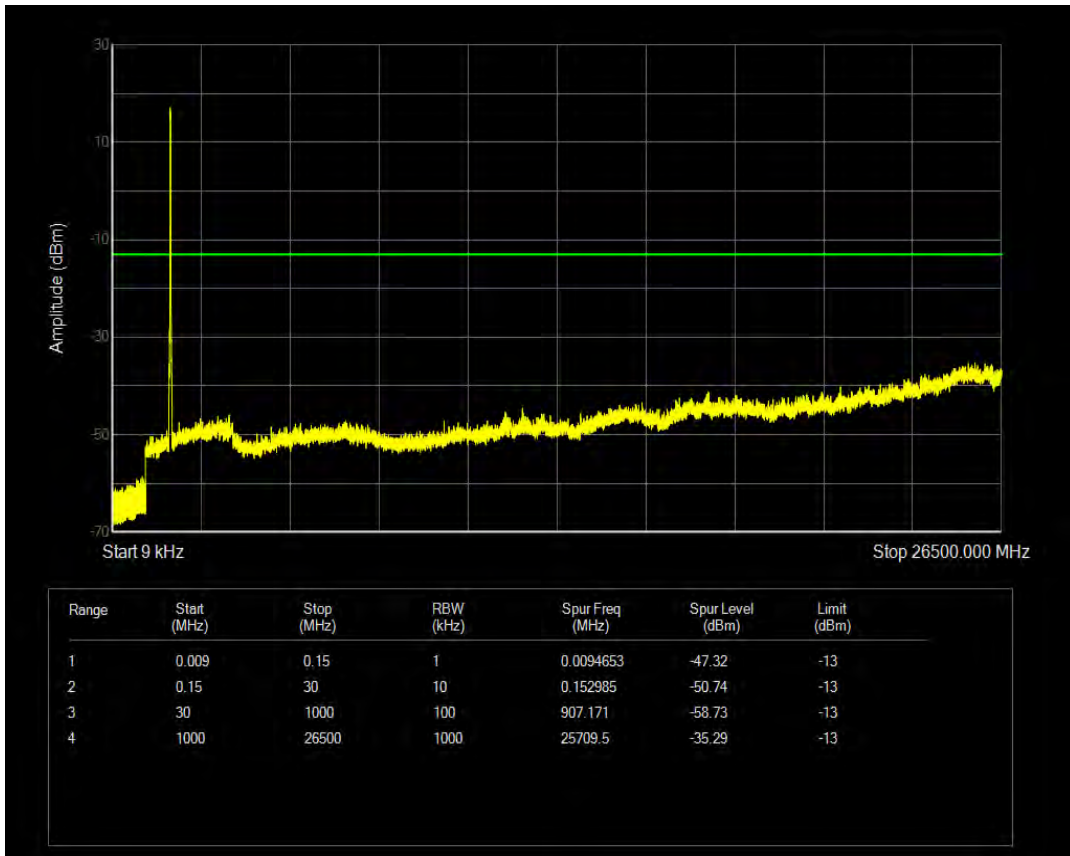

Band66 QPSK BW=20MHz Channel=132572 RB Size=1 Position=#0

Band66 16QAM BW=20MHz Channel=132322 RB Size=100 Position=#0