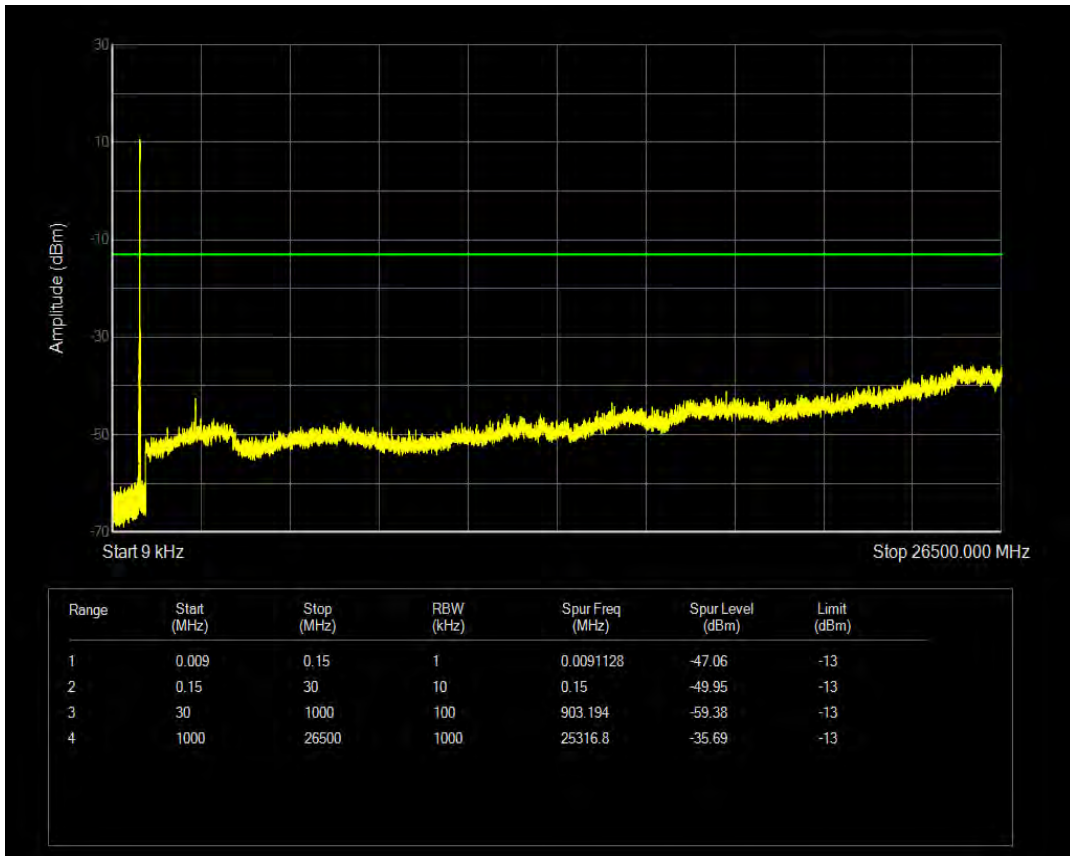

Band5 16QAM BW=5MHz Channel=20625 RB Size=1 Position=#0

Band5 16QAM BW=5MHz Channel=20625 RB Size=25 Position=#0

Band5 QPSK BW=10MHz Channel=20450 RB Size=1 Position=#0

Band5 QPSK BW=10MHz Channel=20450 RB Size=50 Position=#0

Band5 16QAM BW=10MHz Channel=20450 RB Size=1 Position=#0

Band5 16QAM BW=10MHz Channel=20450 RB Size=50 Position=#0

Band5 QPSK BW=10MHz Channel=20525 RB Size=1 Position=#0

Band5 QPSK BW=10MHz Channel=20525 RB Size=50 Position=#0