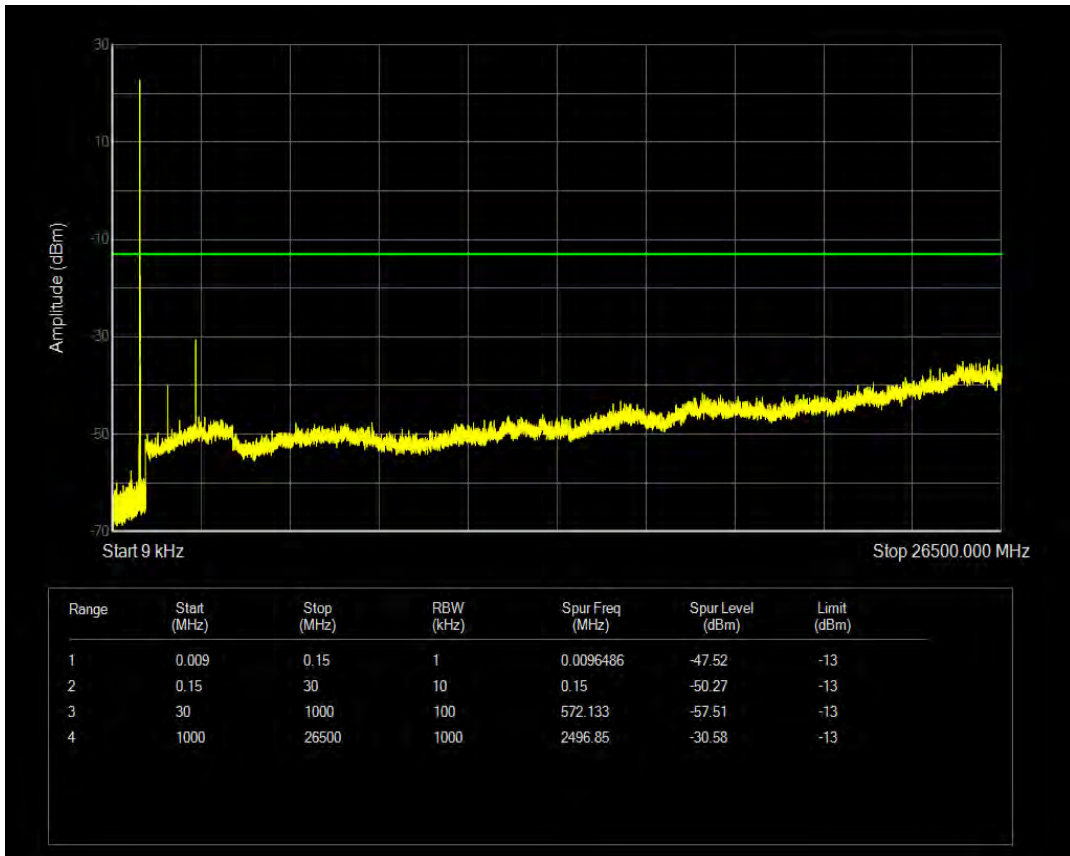

Band5 16QAM BW=5MHz Channel=20625 RB Size=1 Position=#0

Band5 16QAM BW=5MHz Channel=20625 RB Size=25 Position=#0

Band5 QPSK BW=10MHz Channel=20450 RB Size=1 Position=#0

Band5 QPSK BW=10MHz Channel=20450 RB Size=50 Position=#0

Band5 16QAM BW=10MHz Channel=20450 RB Size=1 Position=#0

Band5 16QAM BW=10MHz Channel=20450 RB Size=50 Position=#0

Band5 QPSK BW=10MHz Channel=20525 RB Size=1 Position=#0

Band5 QPSK BW=10MHz Channel=20525 RB Size=50 Position=#0