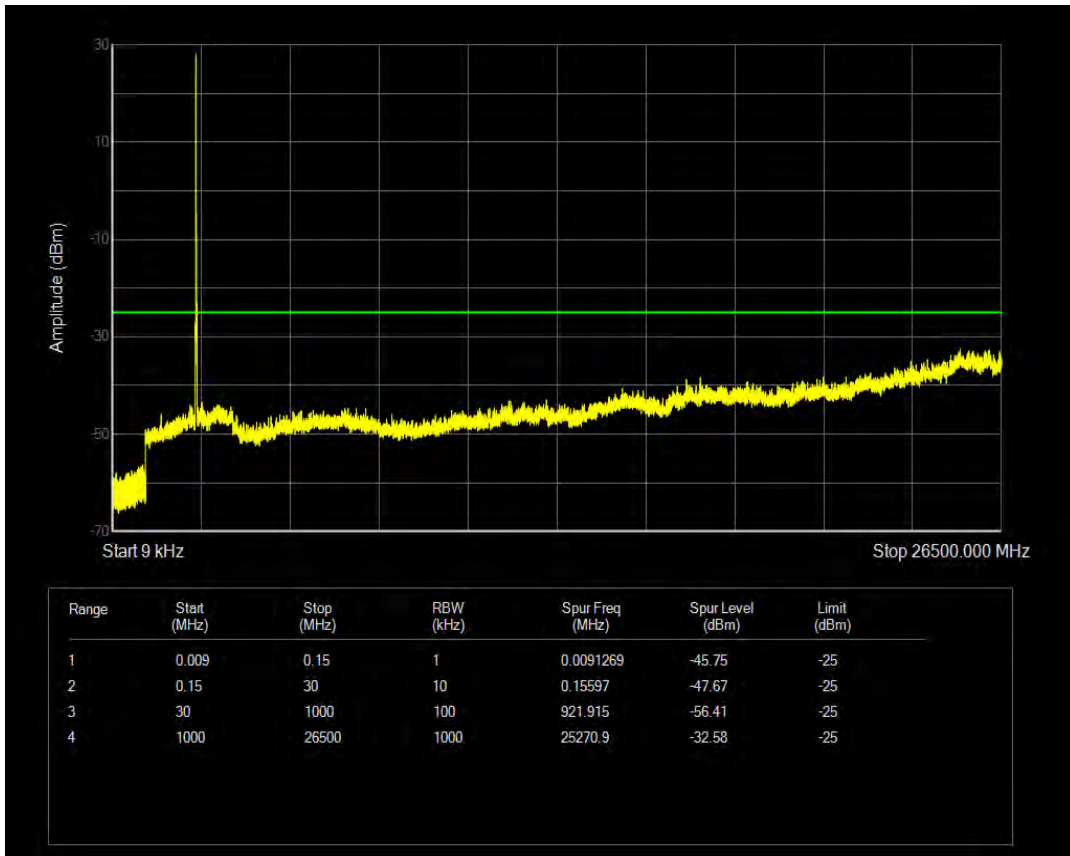

Band7 QPSK BW=20MHz Channel=20850 RB Size=100 Position=#0

Band7 QPSK BW=20MHz Channel=20850 RB Size=1 Position=#0