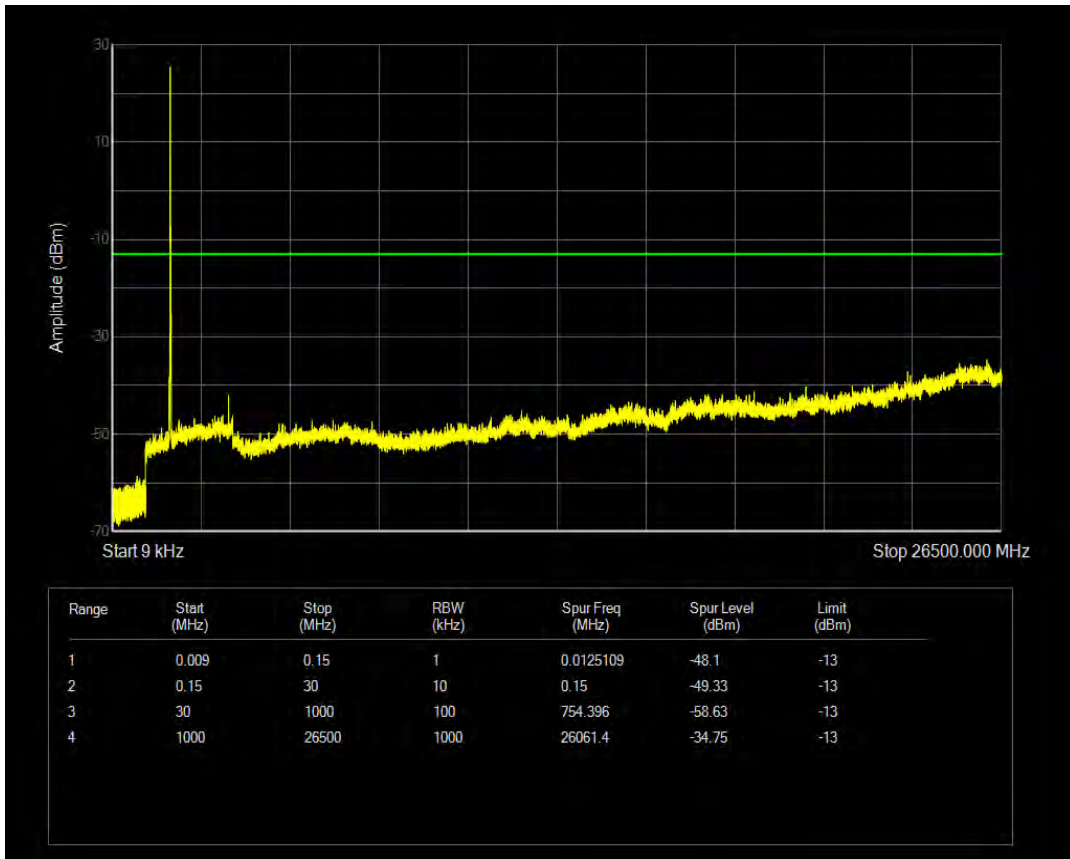

Band66 QPSK BW=15MHz Channel=132322 RB Size=75 Position=#0

Band66 QPSK BW=15MHz Channel=132322 RB Size=1 Position=#0