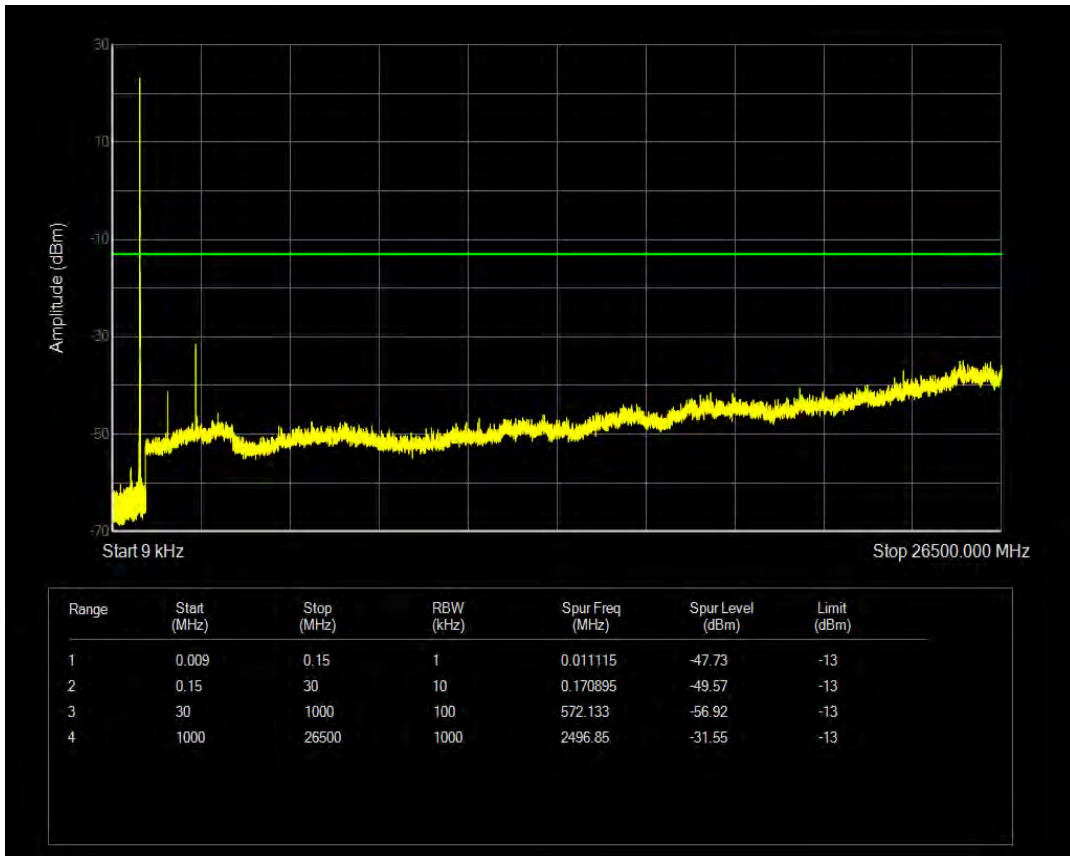

Band5 16QAM BW=10MHz Channel=20450 RB Size=1 Position=#0

Band5 16QAM BW=10MHz Channel=20450 RB Size=50 Position=#0

Band5 QPSK BW=10MHz Channel=20525 RB Size=1 Position=#0

Band5 QPSK BW=10MHz Channel=20525 RB Size=50 Position=#0

Band5 16QAM BW=10MHz Channel=20525 RB Size=1 Position=#0

Band5 16QAM BW=10MHz Channel=20525 RB Size=50 Position=#0

Band5 QPSK BW=10MHz Channel=20600 RB Size=1 Position=#0

Band5 QPSK BW=10MHz Channel=20600 RB Size=50 Position=#0