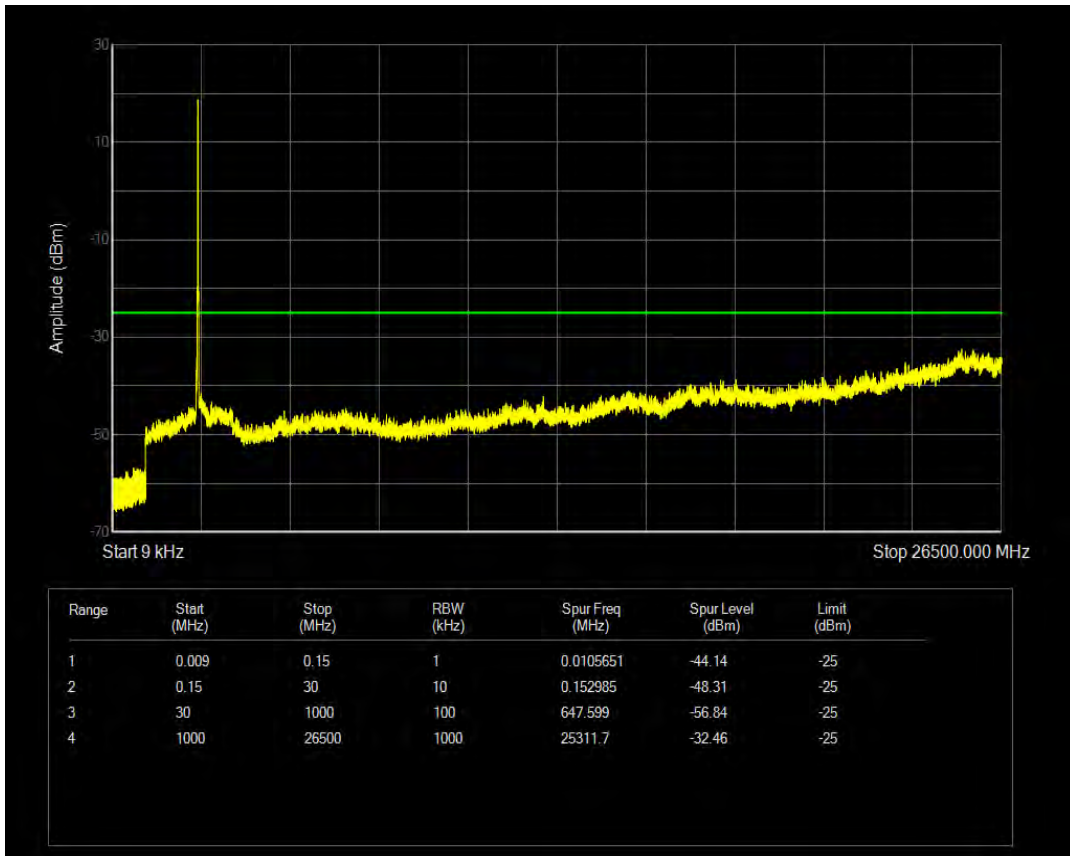

Band7 16QAM BW=15MHz Channel=21100 RB Size=1 Position=#0

Band7 16QAM BW=15MHz Channel=21100 RB Size=75 Position=#0

Band7 QPSK BW=15MHz Channel=21375 RB Size=1 Position=#0

Band7 QPSK BW=15MHz Channel=21375 RB Size=75 Position=#0