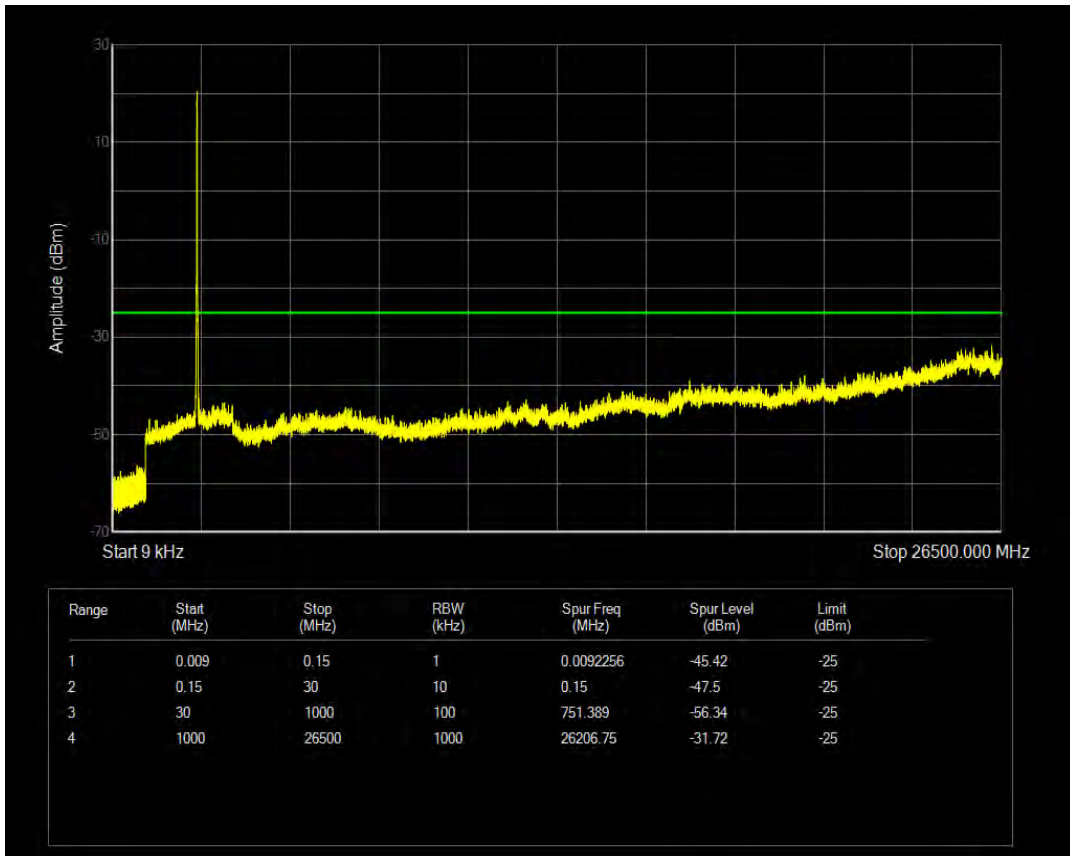

Band7 QPSK BW=15MHz Channel=21375 RB Size=1 Position=#0

Band7 16QAM BW=15MHz Channel=21100 RB Size=75 Position=#0