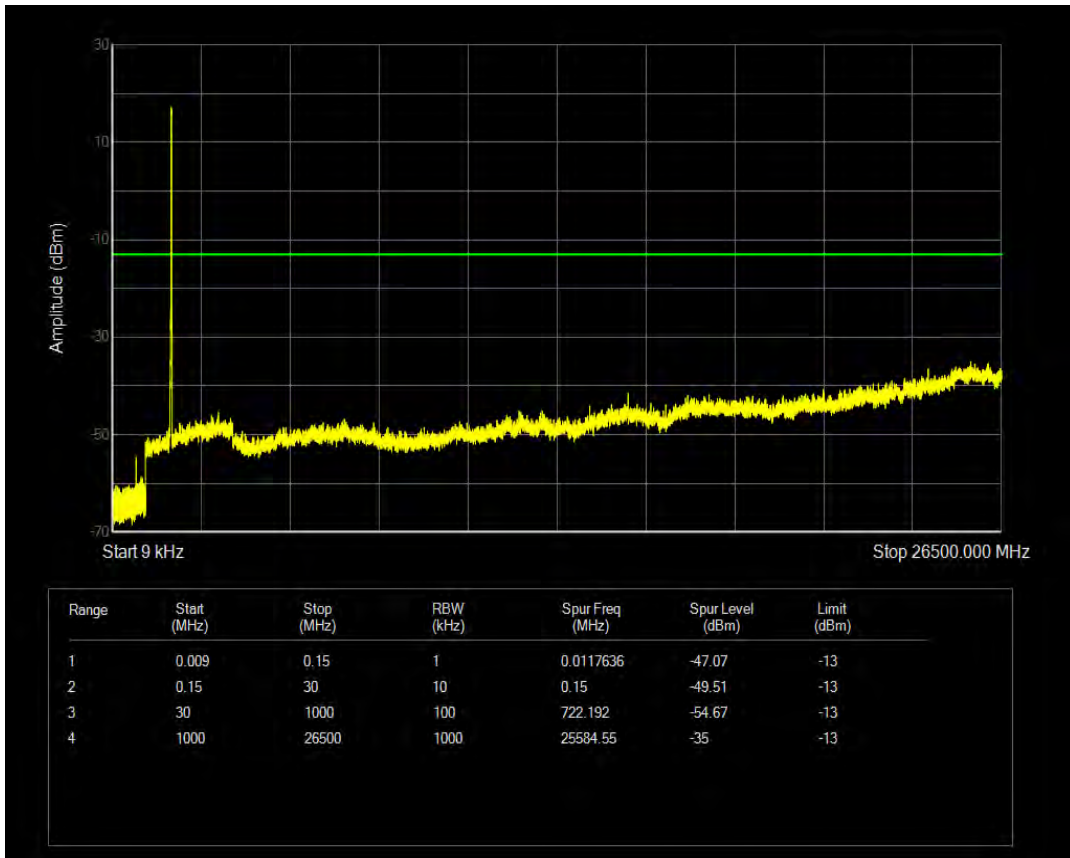

Band66 QPSK BW=20MHz Channel=132072 RB Size=1 Position=#0

Band66 16QAM BW=15MHz Channel=132597 RB Size=75 Position=#0