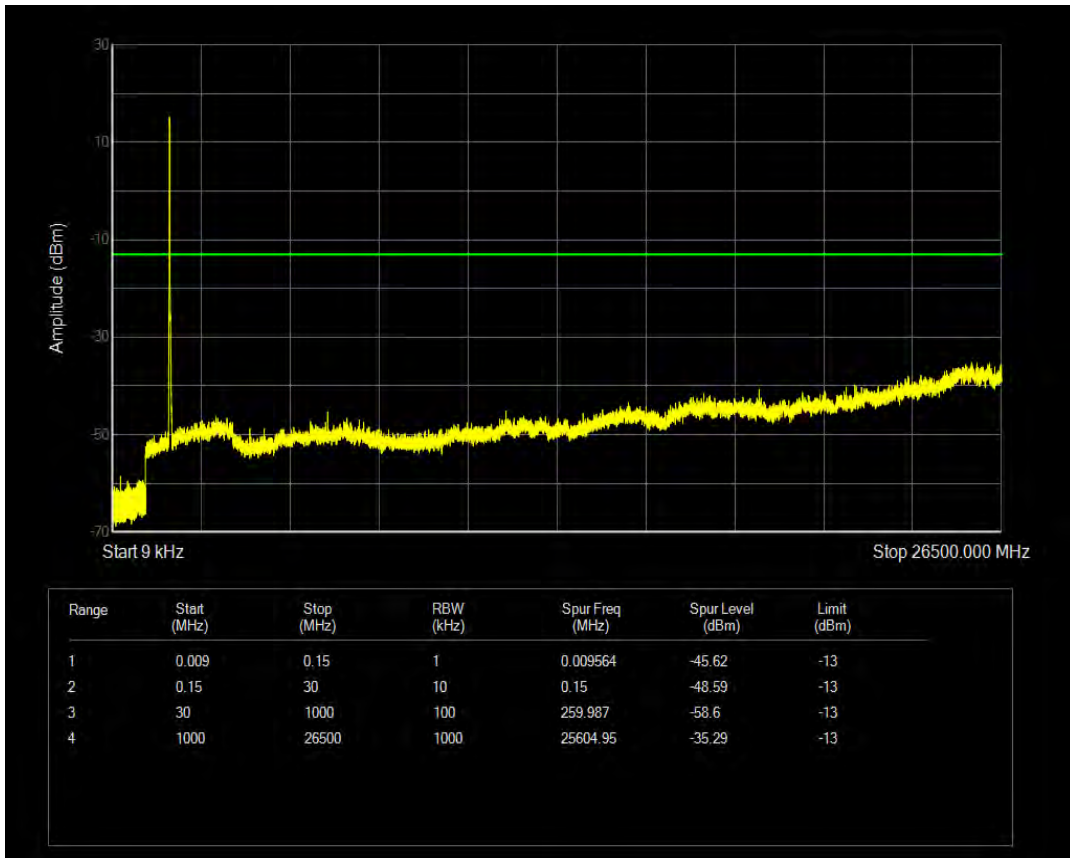

Band66 QPSK BW=20MHz Channel=132322 RB Size=1 Position=#0

Band66 16QAM BW=20MHz Channel=132072 RB Size=100 Position=#0