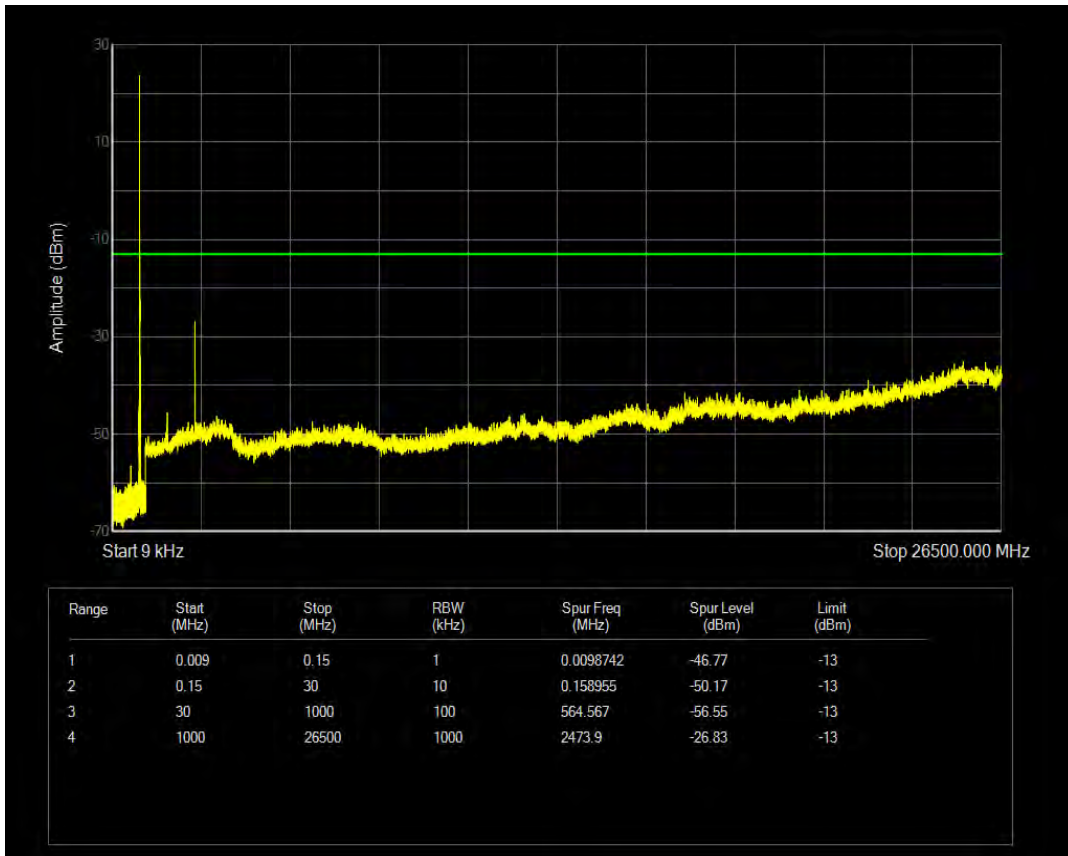

Band5 16QAM BW=5MHz Channel=20525 RB Size=1 Position=#0

Band5 16QAM BW=5MHz Channel=20525 RB Size=25 Position=#0

Band5 QPSK BW=5MHz Channel=20625 RB Size=1 Position=#0

Band5 QPSK BW=5MHz Channel=20625 RB Size=25 Position=#0

Band5 16QAM BW=5MHz Channel=20625 RB Size=1 Position=#0

Band5 16QAM BW=5MHz Channel=20625 RB Size=25 Position=#0

Band5 QPSK BW=10MHz Channel=20450 RB Size=1 Position=#0

Band5 QPSK BW=10MHz Channel=20450 RB Size=50 Position=#0

Band5 16QAM BW=10MHz Channel=20450 RB Size=1 Position=#0

Band5 16QAM BW=10MHz Channel=20450 RB Size=50 Position=#0

Band5 QPSK BW=10MHz Channel=20525 RB Size=1 Position=#0

Band5 QPSK BW=10MHz Channel=20525 RB Size=50 Position=#0