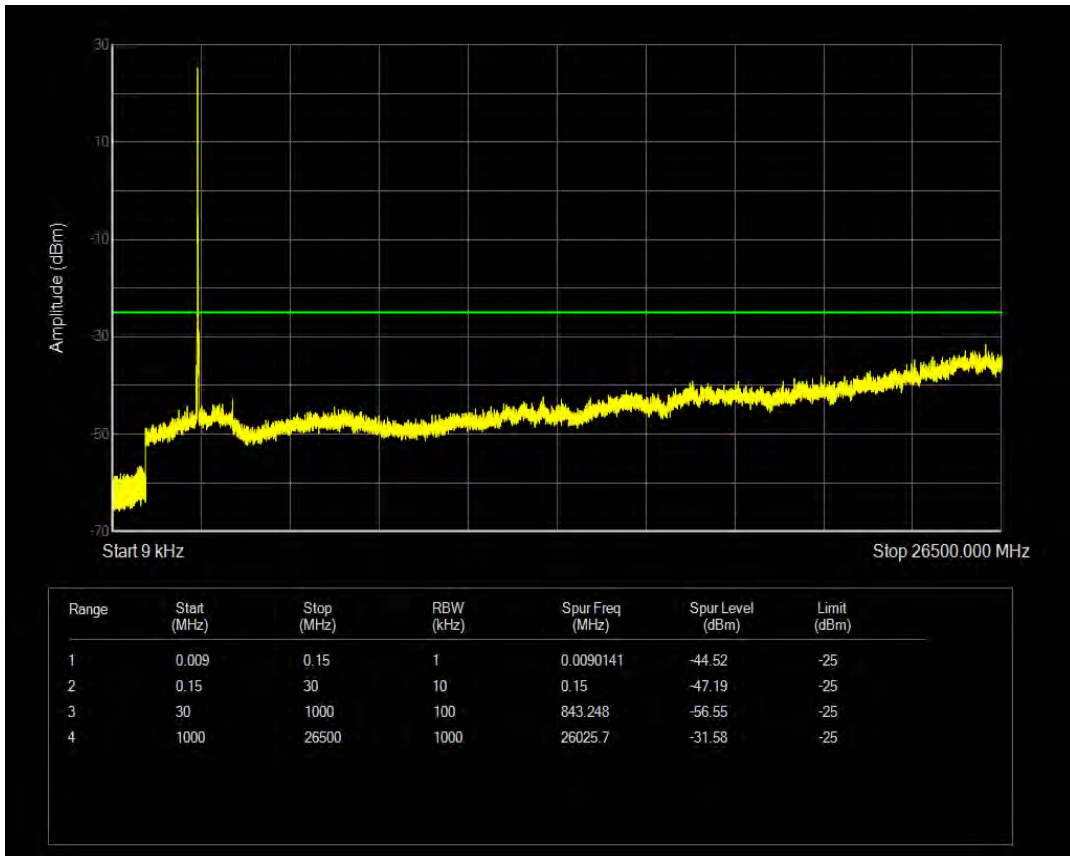

Band7 16QAM BW=20MHz Channel=20850 RB Size=1 Position=#0

Band7 16QAM BW=20MHz Channel=20850 RB Size=100 Position=#0

Band7 QPSK BW=20MHz Channel=21100 RB Size=1 Position=#0

Band7 QPSK BW=20MHz Channel=21100 RB Size=100 Position=#0

Band7 16QAM BW=20MHz Channel=21100 RB Size=1 Position=#0

Band7 16QAM BW=20MHz Channel=21100 RB Size=100 Position=#0

Band7 QPSK BW=20MHz Channel=21350 RB Size=1 Position=#0

Band7 QPSK BW=20MHz Channel=21350 RB Size=100 Position=#0

Band7 16QAM BW=20MHz Channel=21350 RB Size=1 Position=#0

Band7 16QAM BW=20MHz Channel=21350 RB Size=100 Position=#0