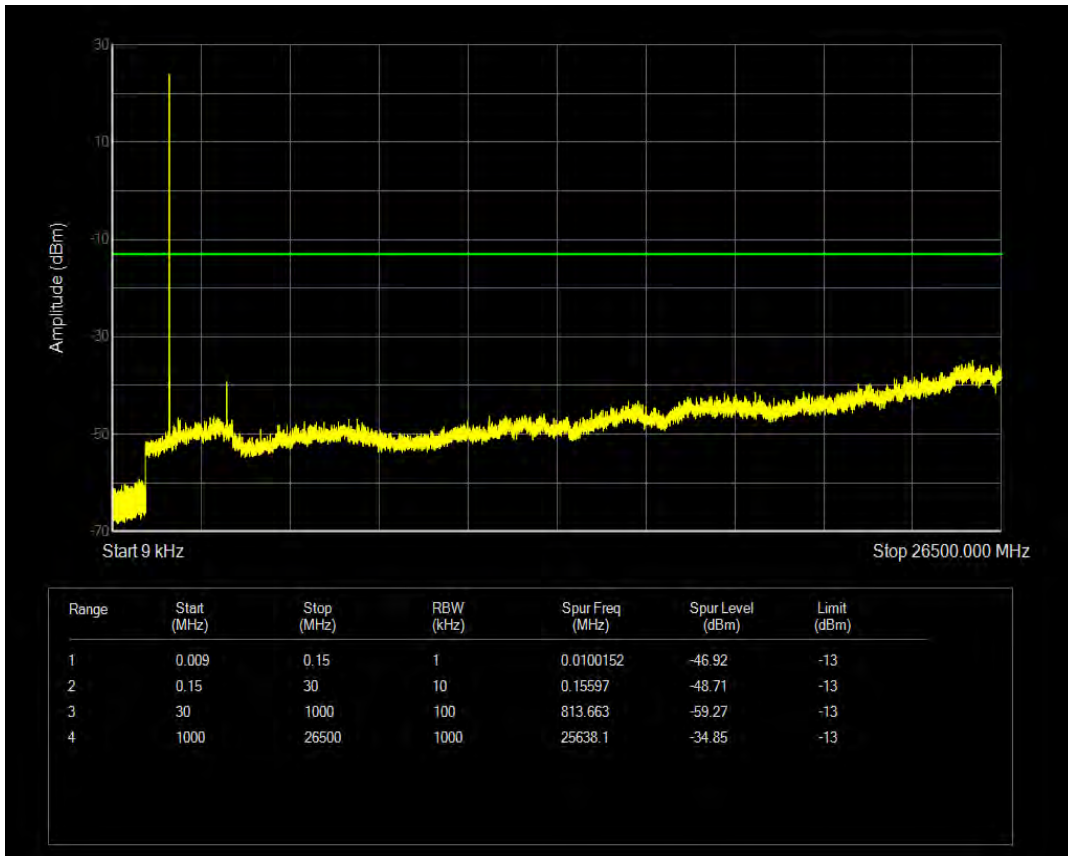

Band5 16QAM BW=10MHz Channel=20450 RB Size=1 Position=#0

Band5 16QAM BW=10MHz Channel=20450 RB Size=50 Position=#0

Band5 QPSK BW=10MHz Channel=20525 RB Size=1 Position=#0

Band5 QPSK BW=10MHz Channel=20525 RB Size=50 Position=#0

Band5 16QAM BW=10MHz Channel=20525 RB Size=1 Position=#0

Band5 16QAM BW=10MHz Channel=20525 RB Size=50 Position=#0

Band5 QPSK BW=10MHz Channel=20600 RB Size=1 Position=#0

Band5 QPSK BW=10MHz Channel=20600 RB Size=50 Position=#0

Band5 16QAM BW=10MHz Channel=20600 RB Size=1 Position=#0

Band5 16QAM BW=10MHz Channel=20600 RB Size=50 Position=#0

Band66 QPSK BW=1.4MHz Channel=131979 RB Size=1 Position=#0

Band66 QPSK BW=1.4MHz Channel=131979 RB Size=6 Position=#0