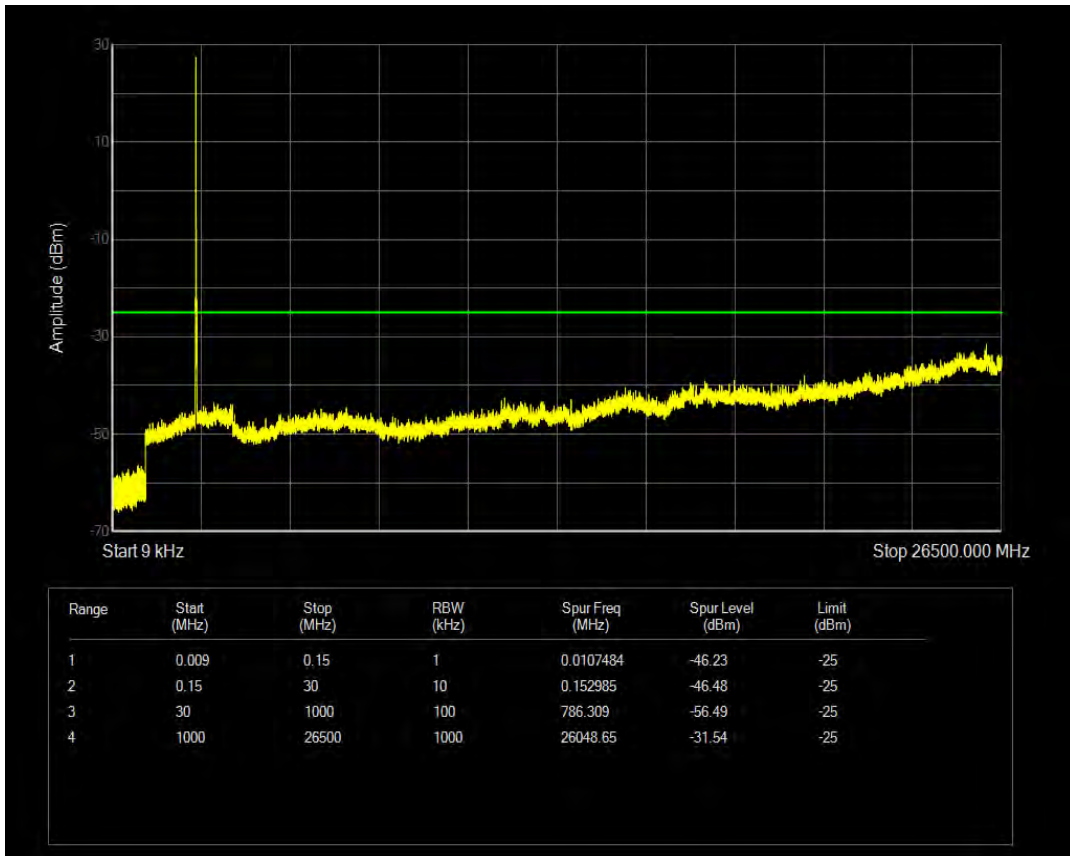

Band7 16QAM BW=10MHz Channel=20800 RB Size=1 Position=#0

Band7 16QAM BW=10MHz Channel=20800 RB Size=50 Position=#0

Band7 QPSK BW=10MHz Channel=21100 RB Size=1 Position=#0

Band7 QPSK BW=10MHz Channel=21100 RB Size=50 Position=#0

Band7 16QAM BW=10MHz Channel=21100 RB Size=1 Position=#0

Band7 16QAM BW=10MHz Channel=21100 RB Size=50 Position=#0

Band7 QPSK BW=10MHz Channel=21400 RB Size=1 Position=#0

Band7 QPSK BW=10MHz Channel=21400 RB Size=50 Position=#0

Band7 16QAM BW=10MHz Channel=21400 RB Size=1 Position=#0

Band7 16QAM BW=10MHz Channel=21400 RB Size=50 Position=#0

Band7 QPSK BW=15MHz Channel=20825 RB Size=1 Position=#0

Band7 QPSK BW=15MHz Channel=20825 RB Size=75 Position=#0