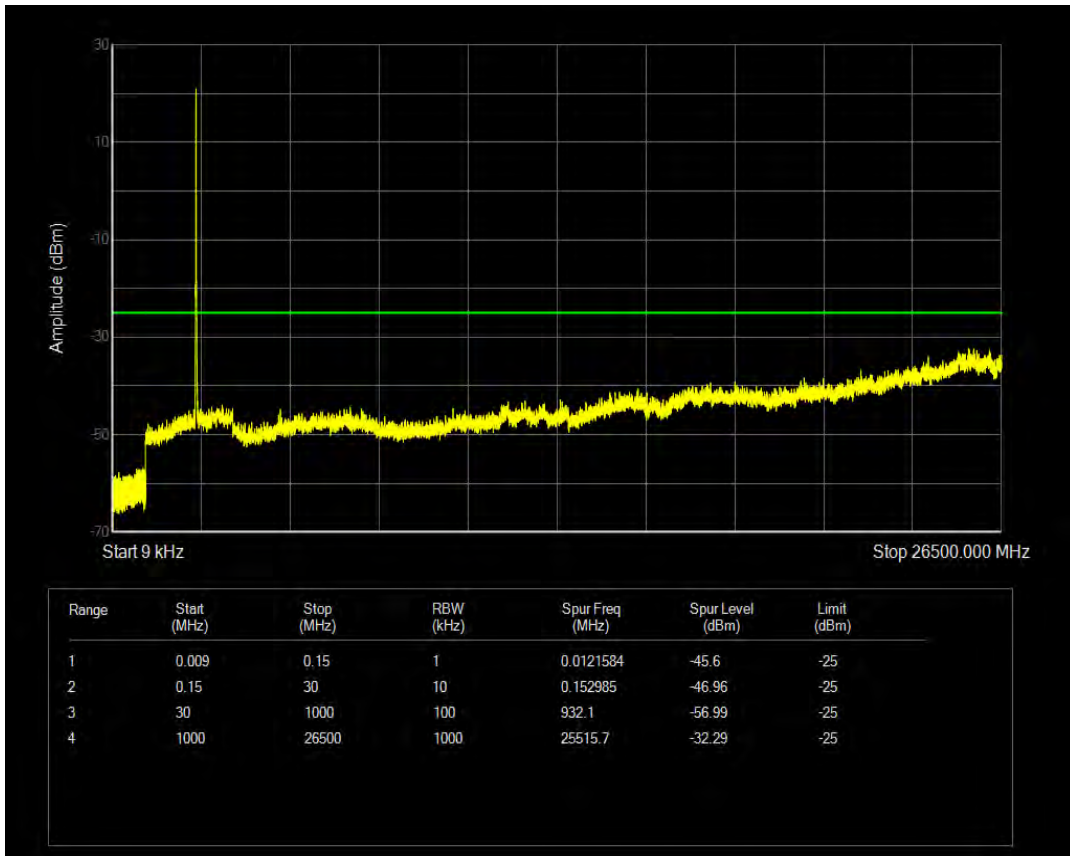

Band7 16QAM BW=5MHz Channel=21425 RB Size=1 Position=#0

Band7 16QAM BW=5MHz Channel=21425 RB Size=25 Position=#0

Band7 QPSK BW=10MHz Channel=20800 RB Size=1 Position=#0

Band7 QPSK BW=10MHz Channel=20800 RB Size=50 Position=#0

Band7 16QAM BW=10MHz Channel=20800 RB Size=1 Position=#0

Band7 16QAM BW=10MHz Channel=20800 RB Size=50 Position=#0

Band7 QPSK BW=10MHz Channel=21100 RB Size=1 Position=#0

Band7 QPSK BW=10MHz Channel=21100 RB Size=50 Position=#0