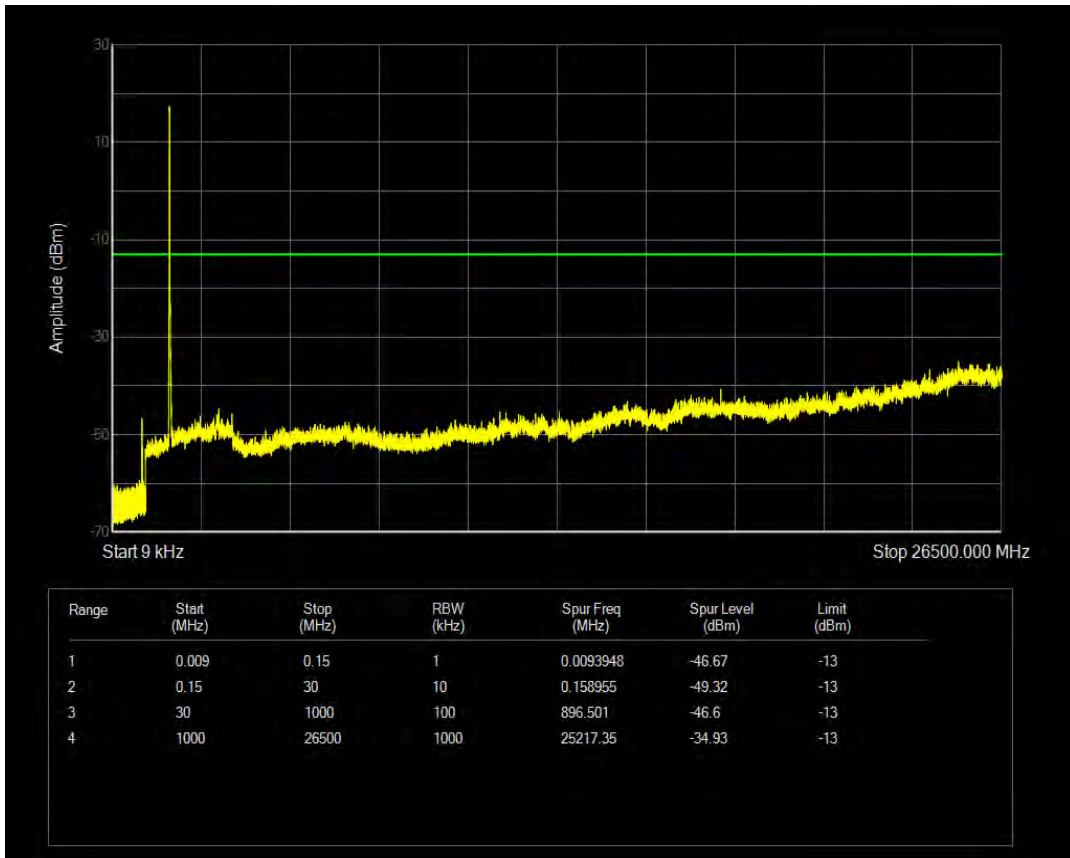

Band66 16QAM BW=10MHz Channel=132622 RB Size=1 Position=#0

Band66 16QAM BW=10MHz Channel=132622 RB Size=50 Position=#0

Band66 QPSK BW=15MHz Channel=132047 RB Size=1 Position=#0

Band66 QPSK BW=15MHz Channel=132047 RB Size=75 Position=#0