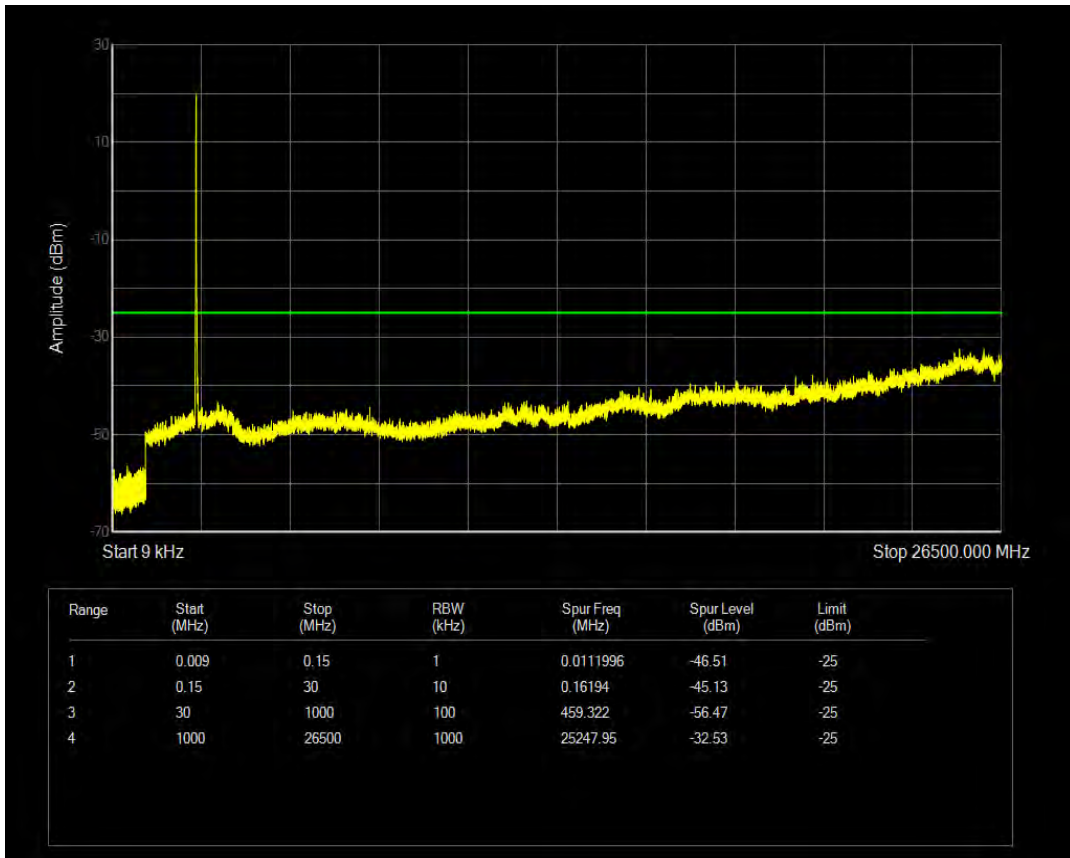

Band7 QPSK BW=15MHz Channel=21100 RB Size=1 Position=#0

Band7 16QAM BW=15MHz Channel=20825 RB Size=75 Position=#0