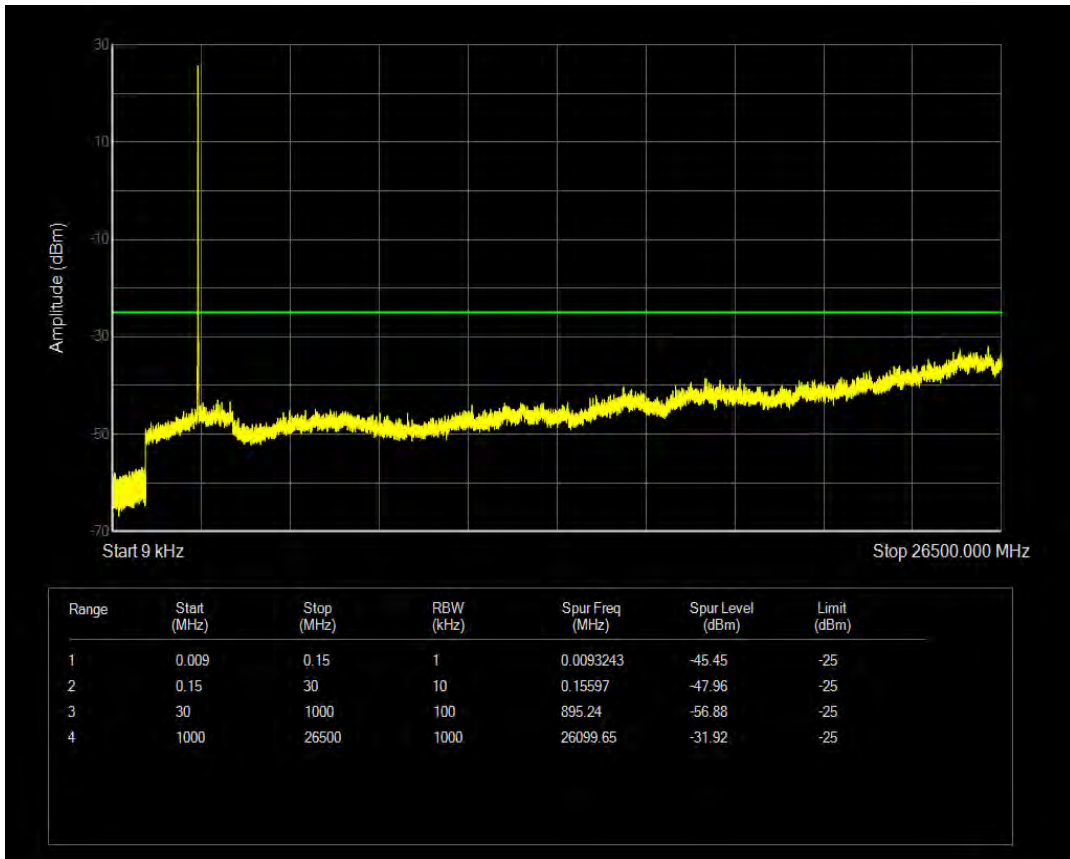

Band7 16QAM BW=10MHz Channel=20800 RB Size=1 Position=#0

Band7 16QAM BW=10MHz Channel=20800 RB Size=50 Position=#0

Band7 QPSK BW=10MHz Channel=21100 RB Size=1 Position=#0

Band7 QPSK BW=10MHz Channel=21100 RB Size=50 Position=#0

Band7 16QAM BW=10MHz Channel=21100 RB Size=1 Position=#0

Band7 16QAM BW=10MHz Channel=21100 RB Size=50 Position=#0

Band7 QPSK BW=10MHz Channel=21400 RB Size=1 Position=#0

Band7 QPSK BW=10MHz Channel=21400 RB Size=50 Position=#0

Band7 16QAM BW=10MHz Channel=21400 RB Size=1 Position=#0

Band7 16QAM BW=10MHz Channel=21400 RB Size=50 Position=#0

Band7 QPSK BW=15MHz Channel=20825 RB Size=1 Position=#0

Band7 QPSK BW=15MHz Channel=20825 RB Size=75 Position=#0