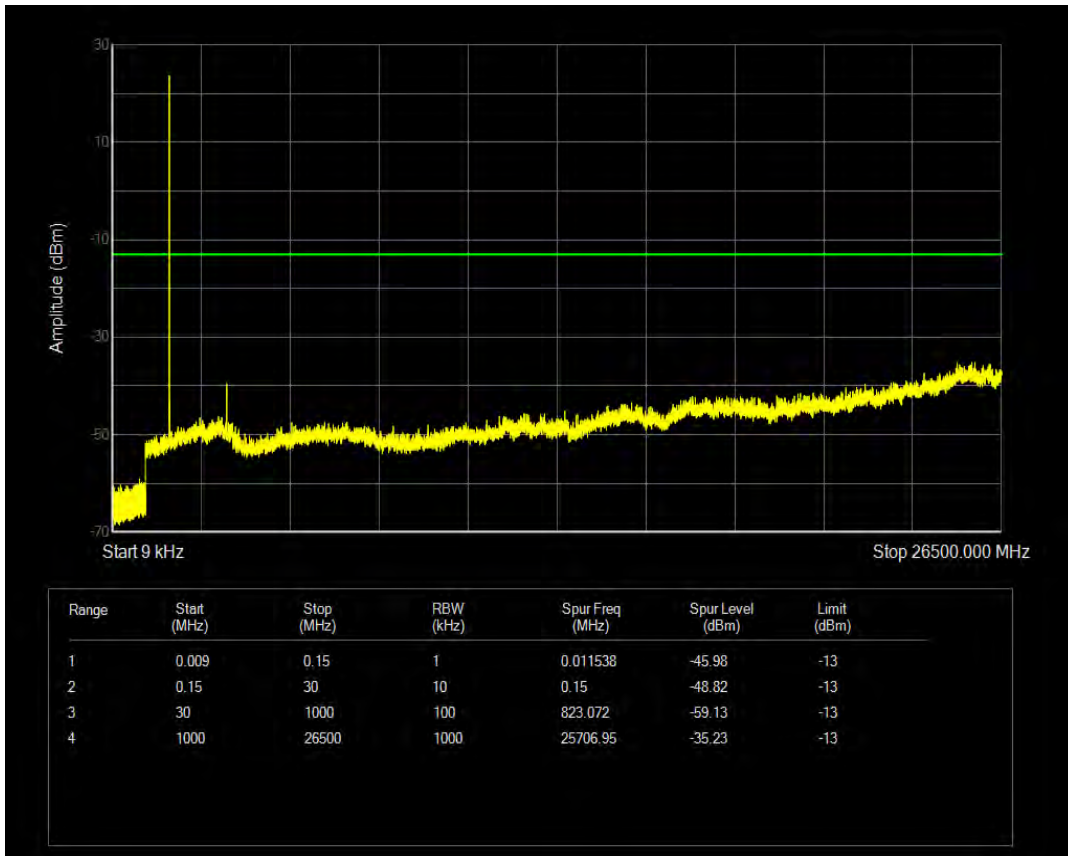

Band5 16QAM BW=10MHz Channel=20525 RB Size=1 Position=#0

Band5 16QAM BW=10MHz Channel=20525 RB Size=50 Position=#0

Band5 QPSK BW=10MHz Channel=20600 RB Size=1 Position=#0

Band5 QPSK BW=10MHz Channel=20600 RB Size=50 Position=#0

Band5 16QAM BW=10MHz Channel=20600 RB Size=1 Position=#0

Band5 16QAM BW=10MHz Channel=20600 RB Size=50 Position=#0

Band66 QPSK BW=1.4MHz Channel=131979 RB Size=1 Position=#0

Band66 QPSK BW=1.4MHz Channel=131979 RB Size=6 Position=#0