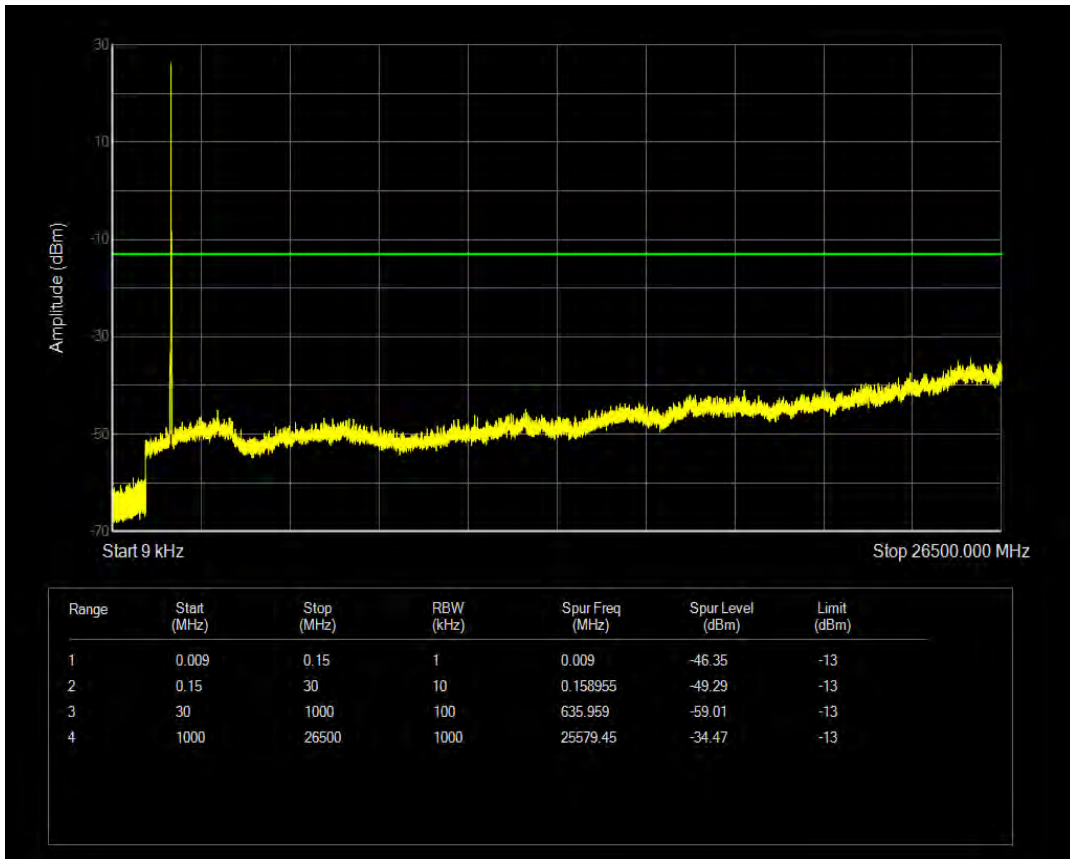

Band66 16QAM BW=20MHz Channel=132322 RB Size=1 Position=#0

Band66 16QAM BW=20MHz Channel=132322 RB Size=100 Position=#0

Band66 QPSK BW=20MHz Channel=132572 RB Size=1 Position=#0

Band66 QPSK BW=20MHz Channel=132572 RB Size=100 Position=#0

Band66 16QAM BW=20MHz Channel=132572 RB Size=1 Position=#0

Band66 16QAM BW=20MHz Channel=132572 RB Size=100 Position=#0

Band7 QPSK BW=5MHz Channel=20775 RB Size=1 Position=#0

Band7 QPSK BW=5MHz Channel=20775 RB Size=25 Position=#0