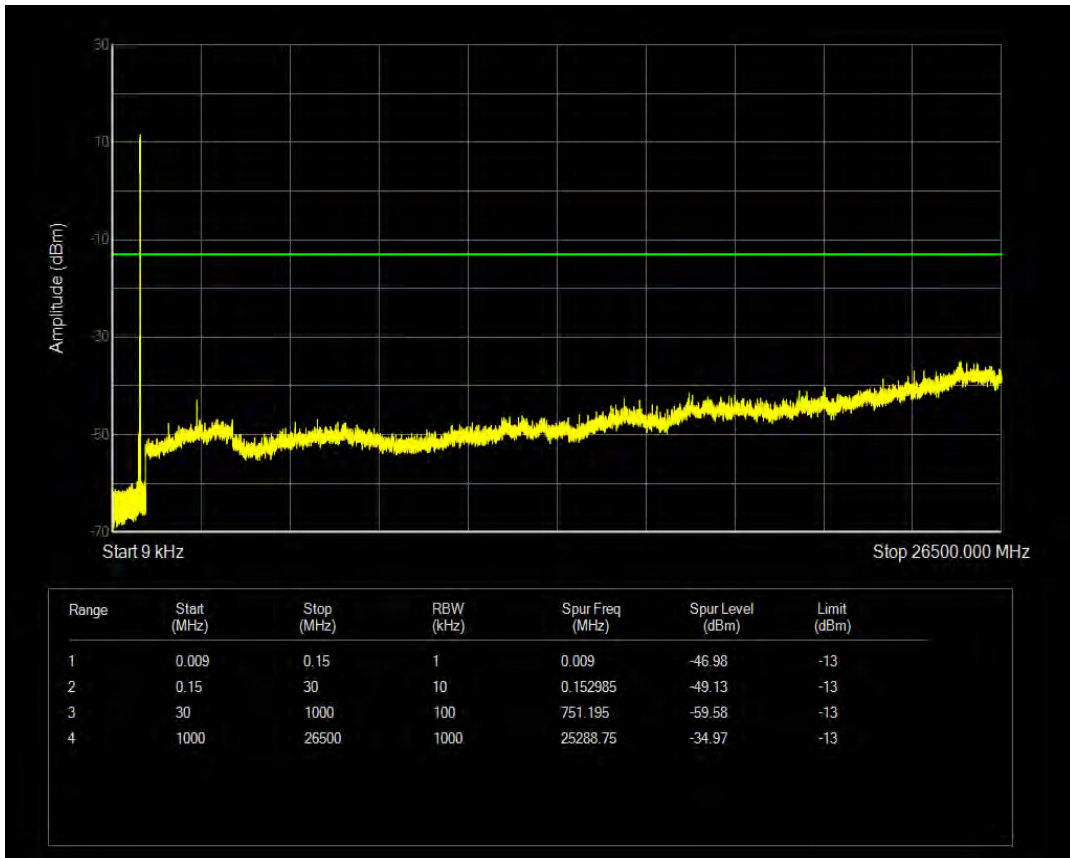

Band5 16QAM BW=10MHz Channel=20525 RB Size=1 Position=#0

Band5 16QAM BW=10MHz Channel=20525 RB Size=50 Position=#0

Band5 QPSK BW=10MHz Channel=20600 RB Size=1 Position=#0

Band5 QPSK BW=10MHz Channel=20600 RB Size=50 Position=#0

Band5 16QAM BW=10MHz Channel=20600 RB Size=1 Position=#0

Band5 16QAM BW=10MHz Channel=20600 RB Size=50 Position=#0

Band66 QPSK BW=1.4MHz Channel=131979 RB Size=1 Position=#0

Band66 QPSK BW=1.4MHz Channel=131979 RB Size=6 Position=#0