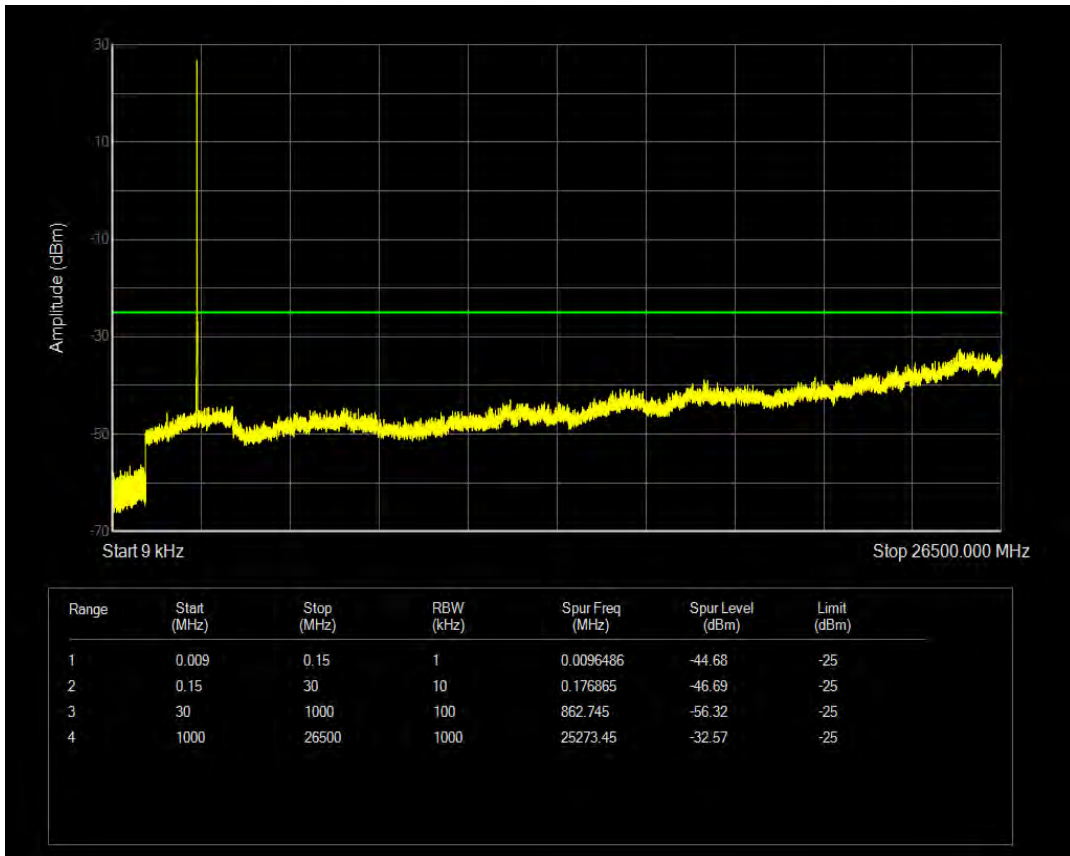

Band7 16QAM BW=5MHz Channel=21425 RB Size=1 Position=#0

Band7 16QAM BW=5MHz Channel=21425 RB Size=25 Position=#0

Band7 QPSK BW=10MHz Channel=20800 RB Size=1 Position=#0

Band7 QPSK BW=10MHz Channel=20800 RB Size=50 Position=#0

Band7 16QAM BW=10MHz Channel=20800 RB Size=1 Position=#0

Band7 16QAM BW=10MHz Channel=20800 RB Size=50 Position=#0

Band7 QPSK BW=10MHz Channel=21100 RB Size=1 Position=#0

Band7 QPSK BW=10MHz Channel=21100 RB Size=50 Position=#0