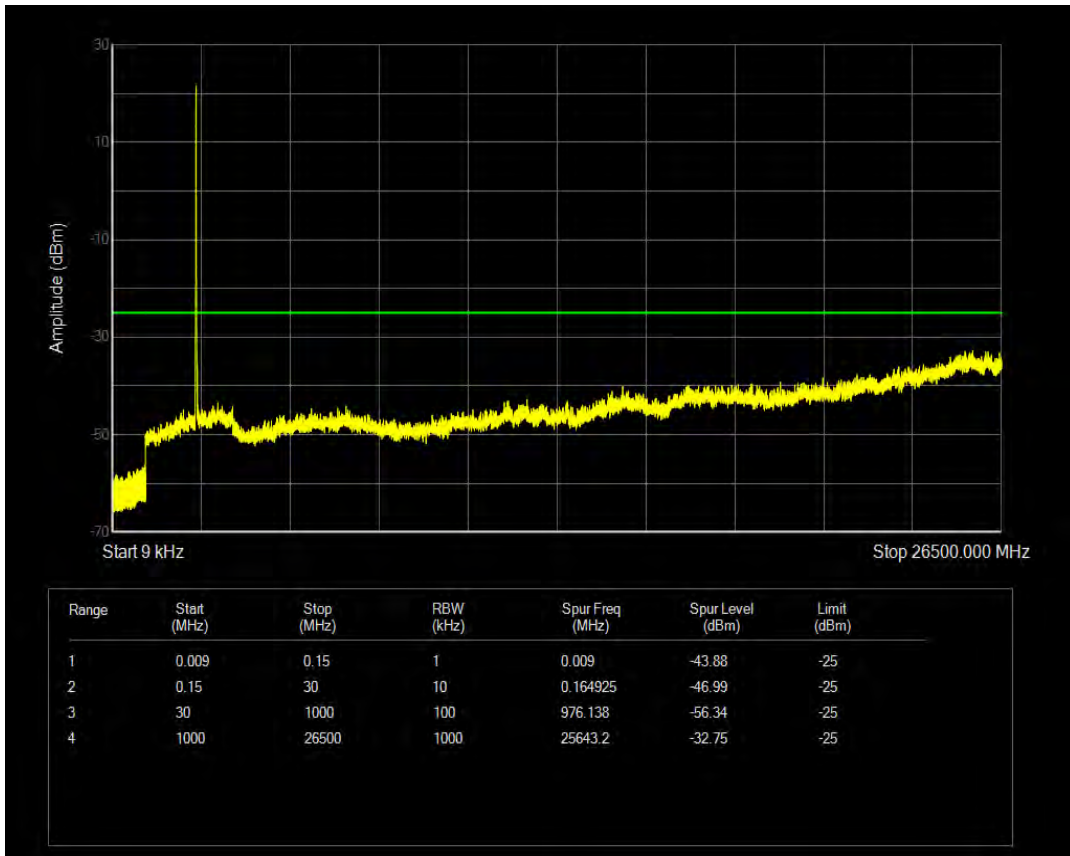

Band7 16QAM BW=5MHz Channel=21425 RB Size=1 Position=#0

Band7 16QAM BW=5MHz Channel=21425 RB Size=25 Position=#0

Band7 QPSK BW=10MHz Channel=20800 RB Size=1 Position=#0

Band7 QPSK BW=10MHz Channel=20800 RB Size=50 Position=#0

Band7 16QAM BW=10MHz Channel=20800 RB Size=1 Position=#0

Band7 16QAM BW=10MHz Channel=20800 RB Size=50 Position=#0

Band7 QPSK BW=10MHz Channel=21100 RB Size=1 Position=#0

Band7 QPSK BW=10MHz Channel=21100 RB Size=50 Position=#0