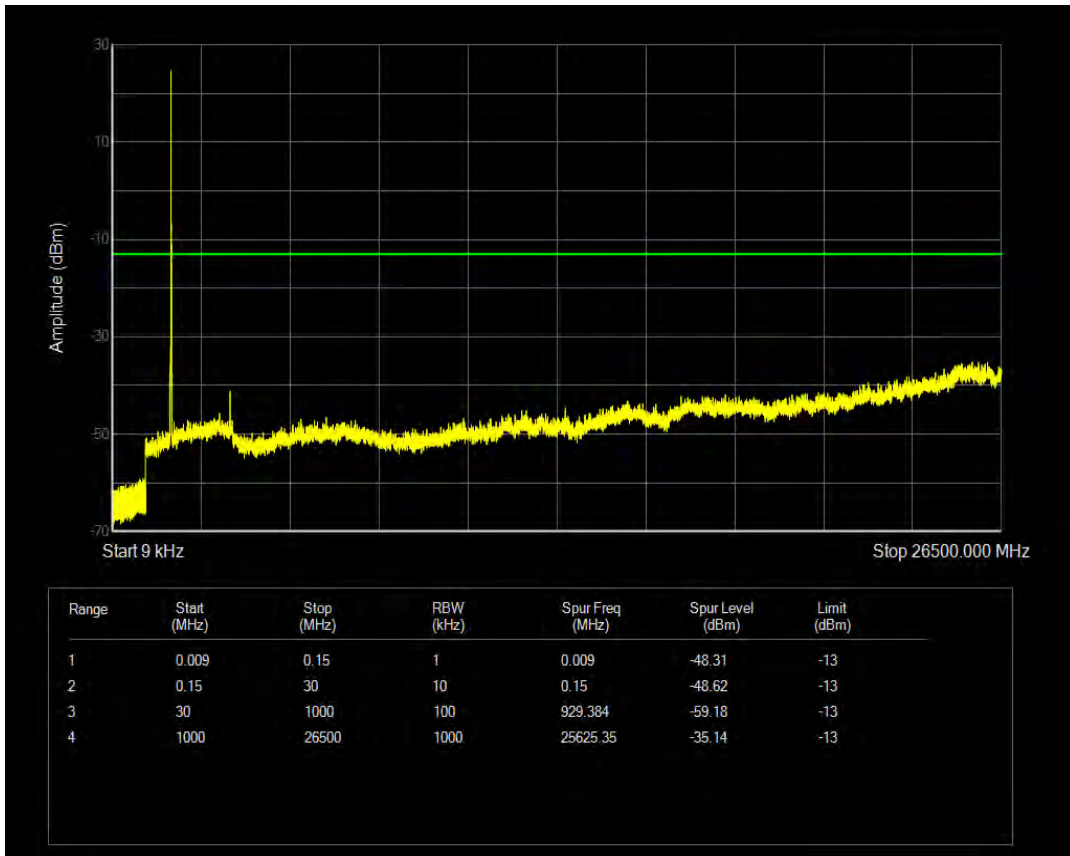

Band66 QPSK BW=20MHz Channel=132572 RB Size=100 Position=#0

Band66 QPSK BW=20MHz Channel=132572 RB Size=1 Position=#0