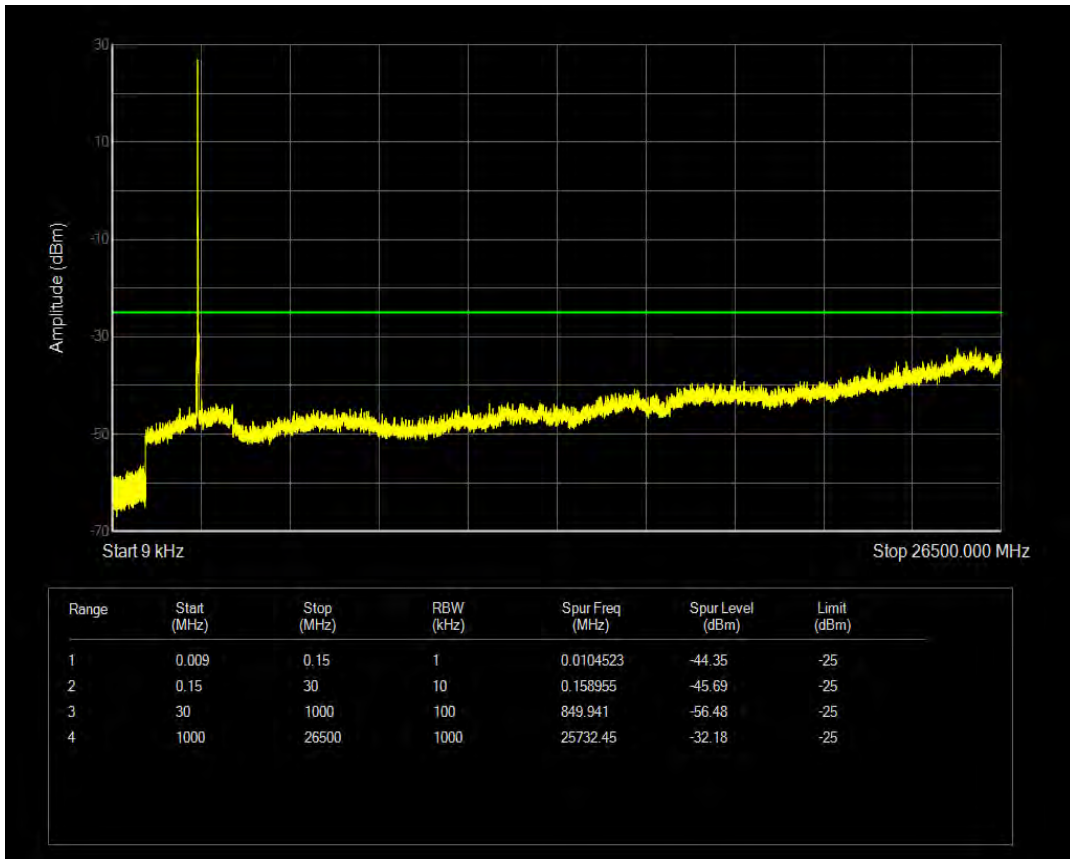

Band7 16QAM BW=20MHz Channel=20850 RB Size=1 Position=#0

Band7 16QAM BW=20MHz Channel=20850 RB Size=100 Position=#0

Band7 QPSK BW=20MHz Channel=21100 RB Size=1 Position=#0

Band7 QPSK BW=20MHz Channel=21100 RB Size=100 Position=#0

Band7 16QAM BW=20MHz Channel=21100 RB Size=1 Position=#0

Band7 16QAM BW=20MHz Channel=21100 RB Size=100 Position=#0

Band7 QPSK BW=20MHz Channel=21350 RB Size=1 Position=#0

Band7 QPSK BW=20MHz Channel=21350 RB Size=100 Position=#0