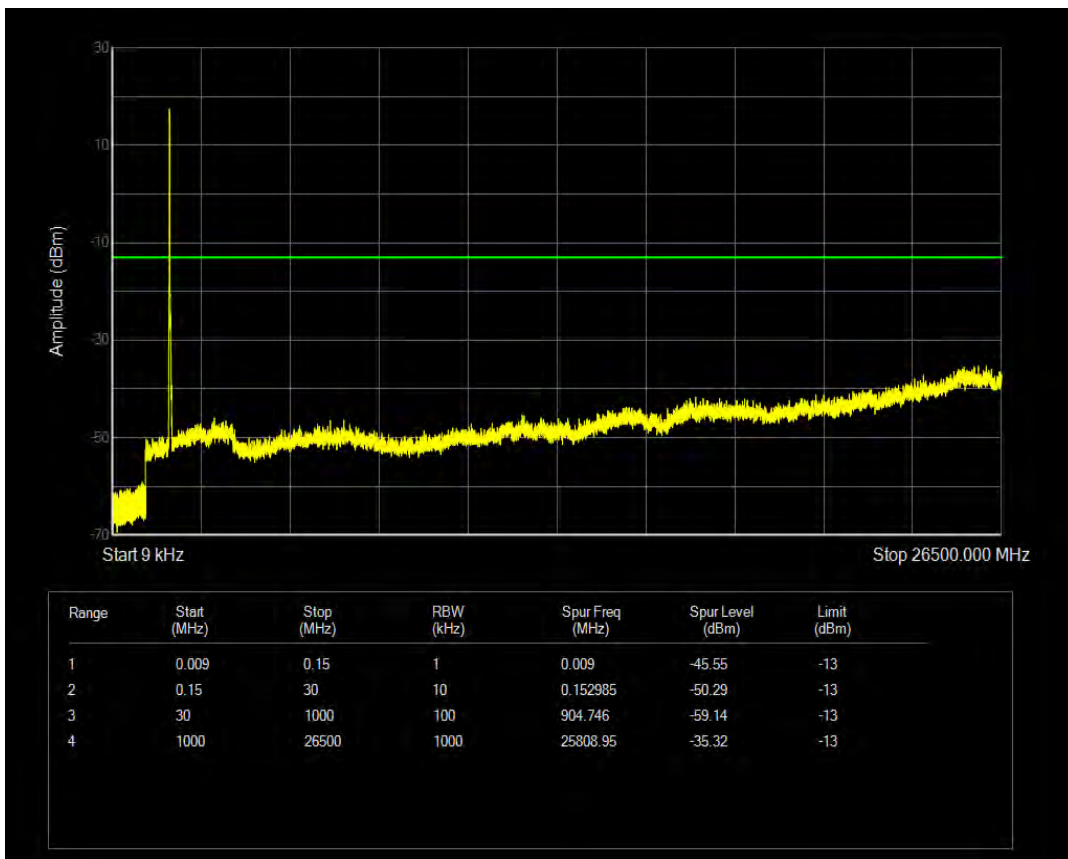

Band66 16QAM BW=15MHz Channel=132597 RB Size=1 Position=#0

Band66 16QAM BW=15MHz Channel=132597 RB Size=75 Position=#0

Band66 QPSK BW=20MHz Channel=132072 RB Size=1 Position=#0

Band66 QPSK BW=20MHz Channel=132072 RB Size=100 Position=#0