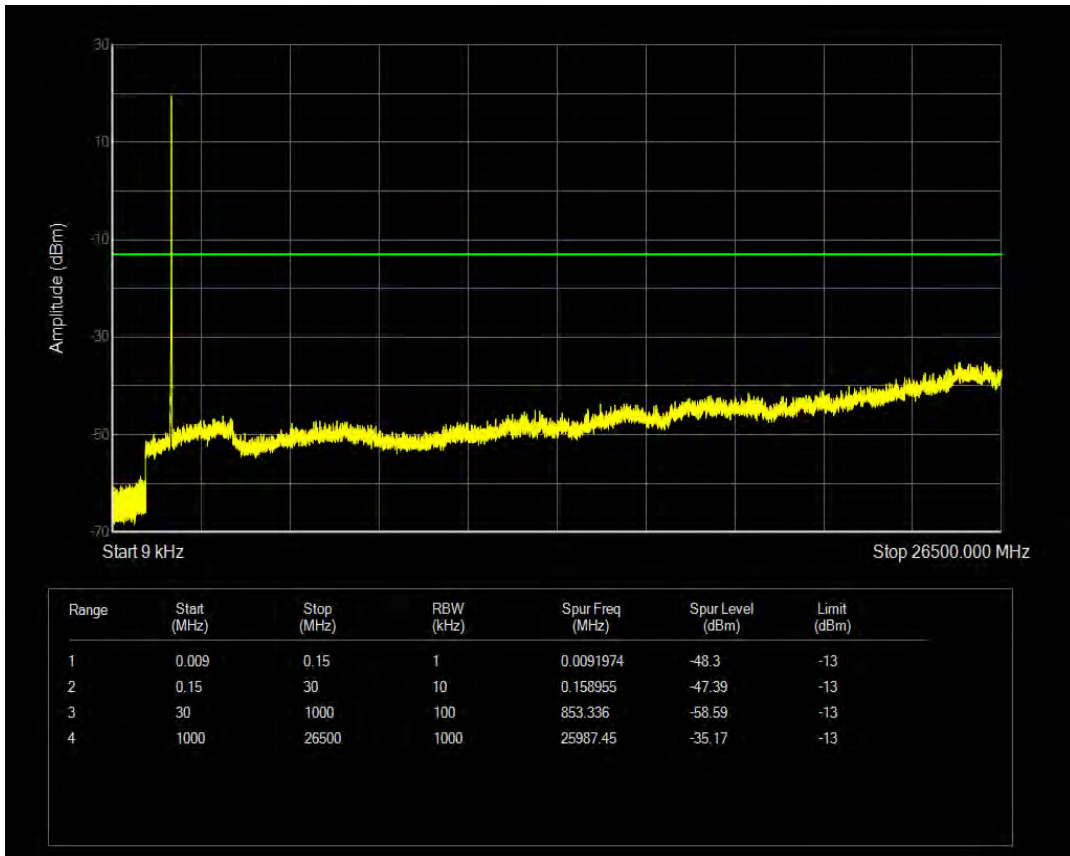

Band66 QPSK BW=15MHz Channel=132047 RB Size=1 Position=#0

Band66 16QAM BW=10MHz Channel=132622 RB Size=50 Position=#0