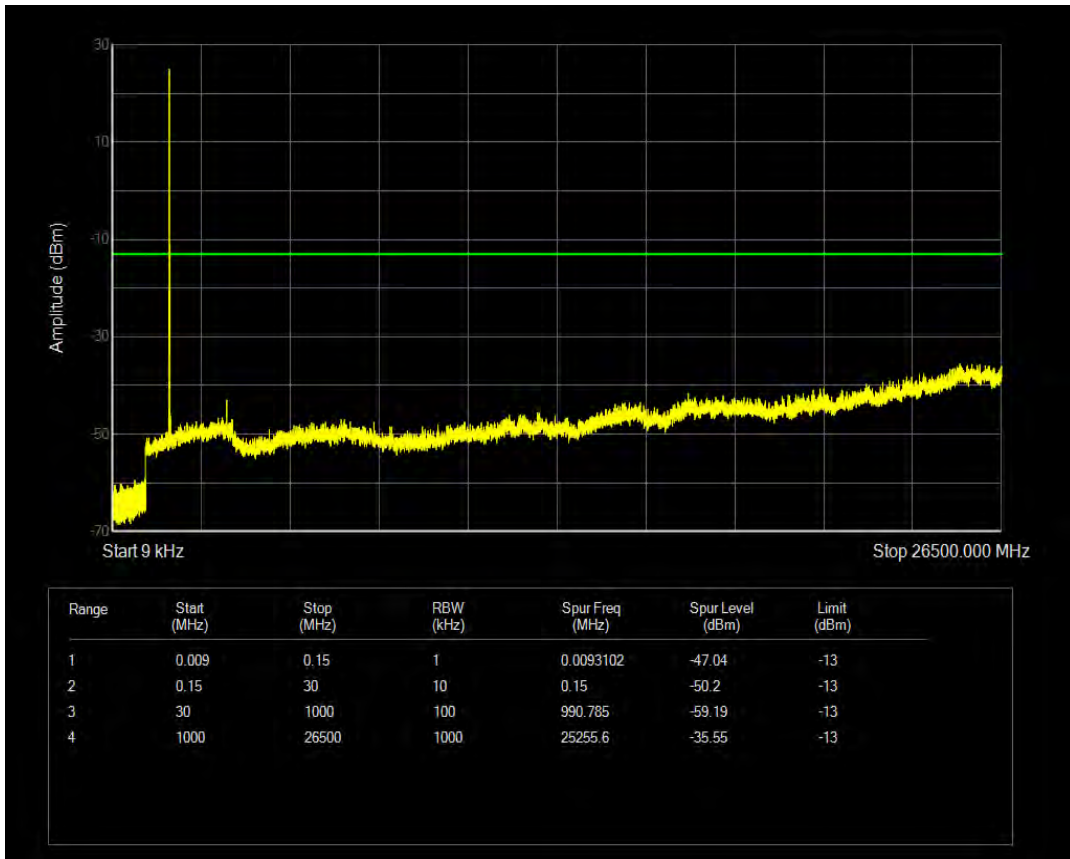

Band66 16QAM BW=10MHz Channel=132022 RB Size=50 Position=#0

Band66 16QAM BW=10MHz Channel=132022 RB Size=1 Position=#0