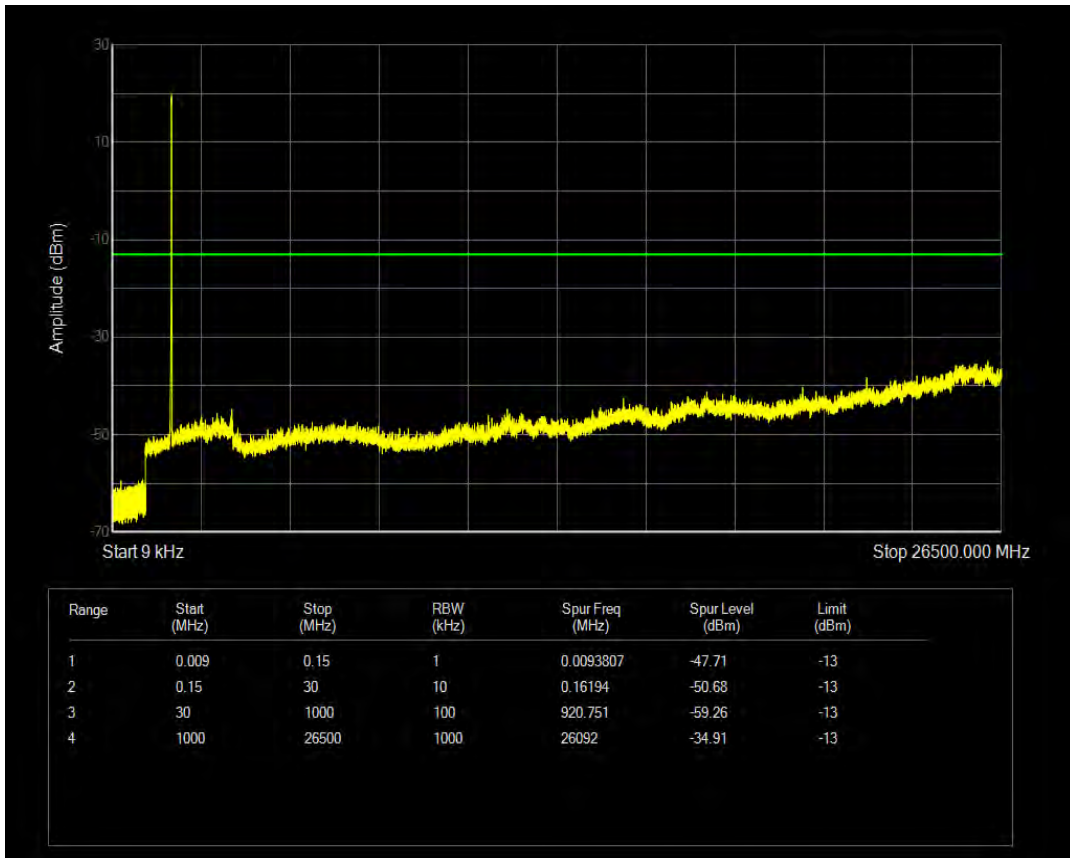

Band66 16QAM BW=10MHz Channel=132322 RB Size=1 Position=#0

Band66 16QAM BW=10MHz Channel=132322 RB Size=50 Position=#0

Band66 QPSK BW=10MHz Channel=132622 RB Size=1 Position=#0

Band66 QPSK BW=10MHz Channel=132622 RB Size=50 Position=#0