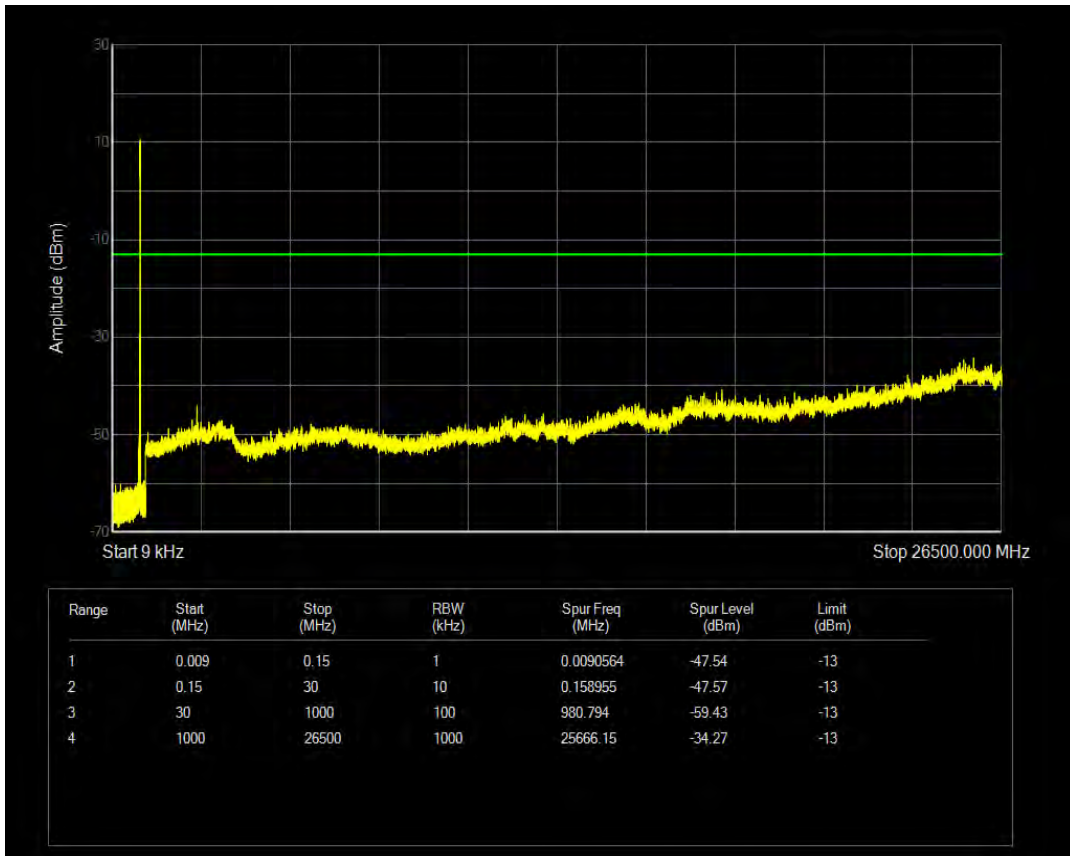

Band5 16QAM BW=10MHz Channel=20525 RB Size=1 Position=#0

Band5 16QAM BW=10MHz Channel=20525 RB Size=50 Position=#0

Band5 QPSK BW=10MHz Channel=20600 RB Size=1 Position=#0

Band5 QPSK BW=10MHz Channel=20600 RB Size=50 Position=#0

Band5 16QAM BW=10MHz Channel=20600 RB Size=1 Position=#0

Band5 16QAM BW=10MHz Channel=20600 RB Size=50 Position=#0

Band66 QPSK BW=1.4MHz Channel=131979 RB Size=1 Position=#0

Band66 QPSK BW=1.4MHz Channel=131979 RB Size=6 Position=#0