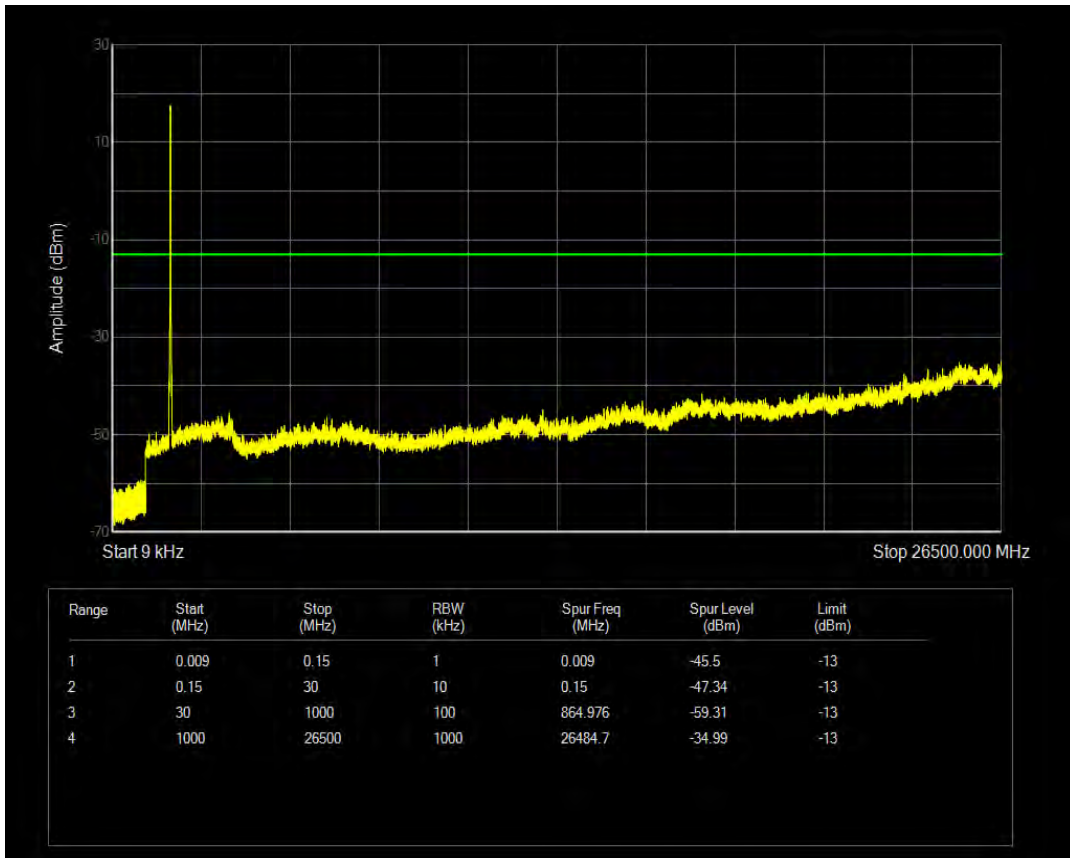

Band66 16QAM BW=15MHz Channel=132047 RB Size=1 Position=#0

Band66 16QAM BW=15MHz Channel=132047 RB Size=75 Position=#0

Band66 QPSK BW=15MHz Channel=132322 RB Size=1 Position=#0

Band66 QPSK BW=15MHz Channel=132322 RB Size=75 Position=#0