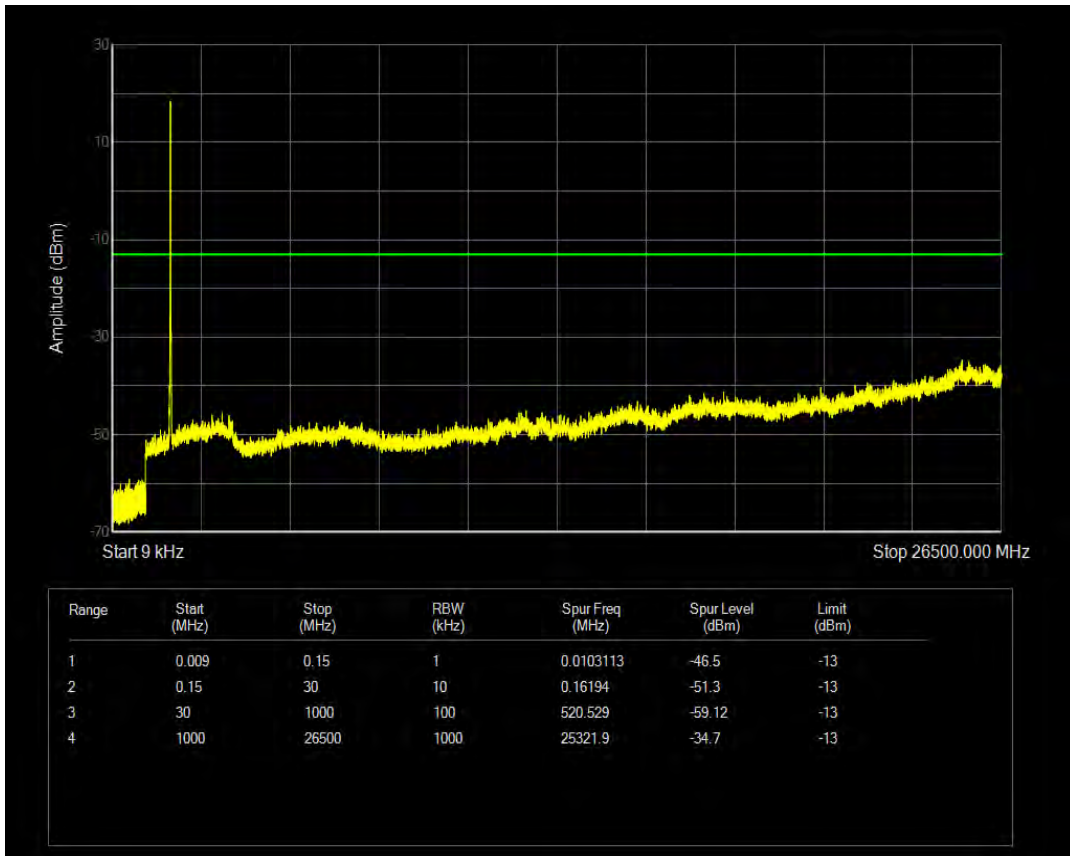

Band66 16QAM BW=10MHz Channel=132022 RB Size=1 Position=#0

Band66 16QAM BW=10MHz Channel=132022 RB Size=50 Position=#0

Band66 QPSK BW=10MHz Channel=132322 RB Size=1 Position=#0

Band66 QPSK BW=10MHz Channel=132322 RB Size=50 Position=#0