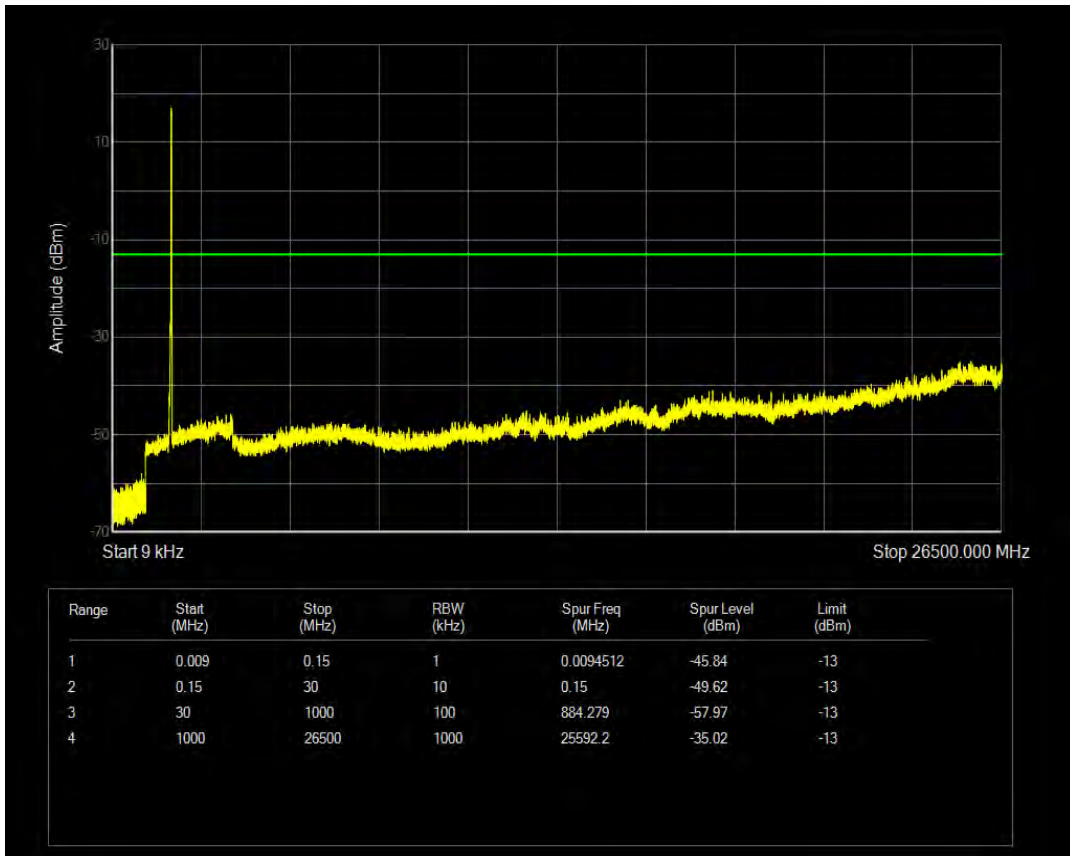

Band66 16QAM BW=20MHz Channel=132322 RB Size=1 Position=#0

Band66 16QAM BW=20MHz Channel=132322 RB Size=100 Position=#0

Band66 QPSK BW=20MHz Channel=132572 RB Size=1 Position=#0

Band66 QPSK BW=20MHz Channel=132572 RB Size=100 Position=#0