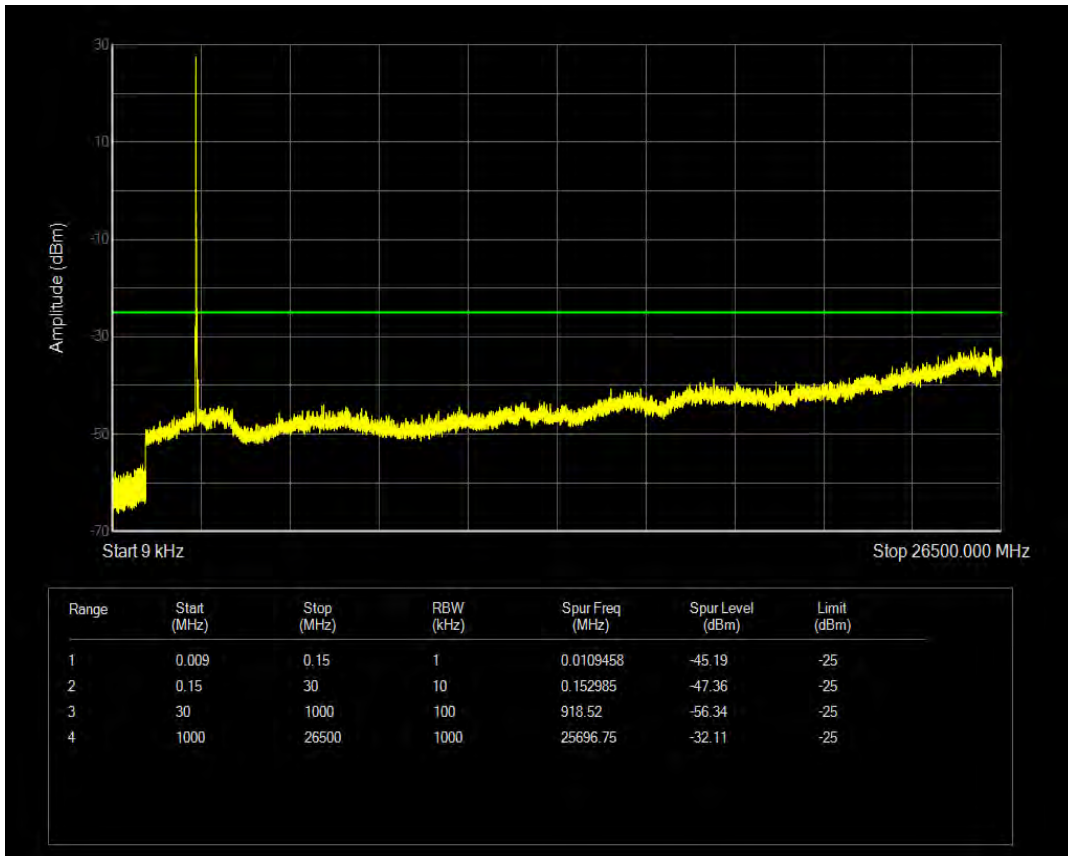

Band7 16QAM BW=15MHz Channel=21375 RB Size=1 Position=#0

Band7 16QAM BW=15MHz Channel=21375 RB Size=75 Position=#0

Band7 QPSK BW=20MHz Channel=20850 RB Size=1 Position=#0

Band7 QPSK BW=20MHz Channel=20850 RB Size=100 Position=#0

Band7 16QAM BW=20MHz Channel=20850 RB Size=1 Position=#0

Band7 16QAM BW=20MHz Channel=20850 RB Size=100 Position=#0

Band7 QPSK BW=20MHz Channel=21100 RB Size=1 Position=#0

Band7 QPSK BW=20MHz Channel=21100 RB Size=100 Position=#0