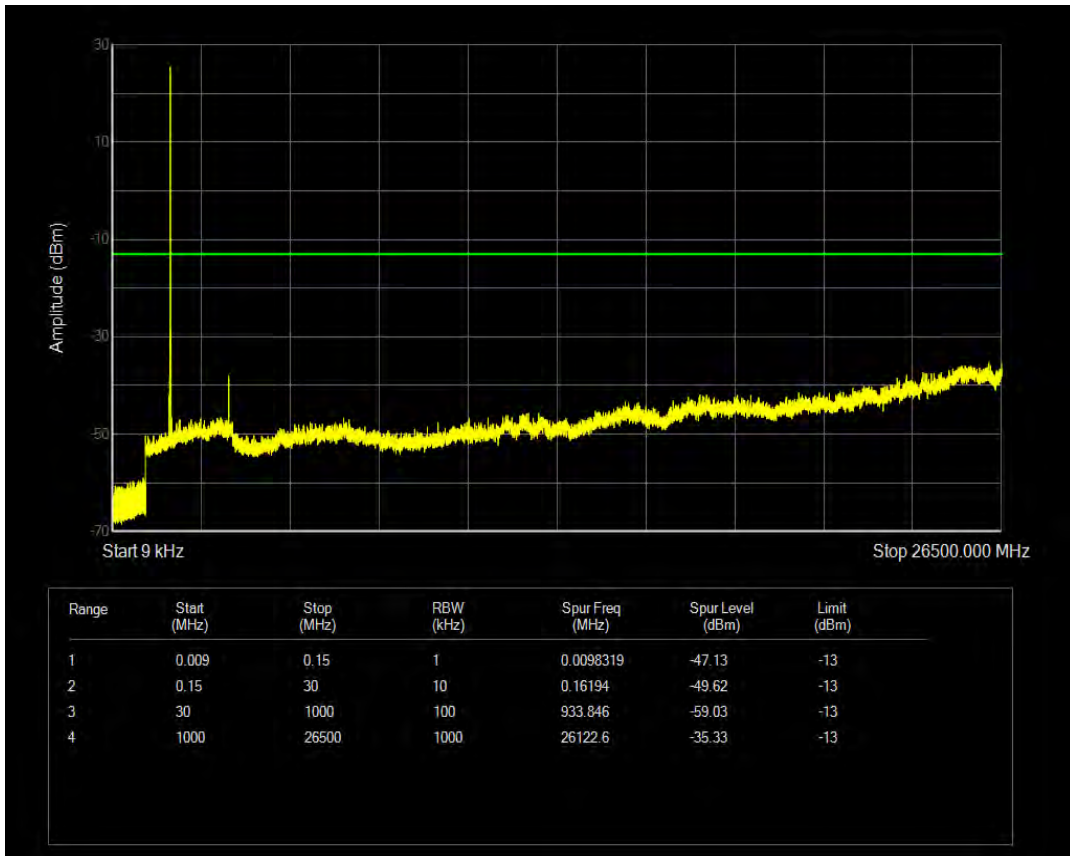

Band66 16QAM BW=10MHz Channel=132322 RB Size=50 Position=#0

Band66 16QAM BW=10MHz Channel=132322 RB Size=1 Position=#0