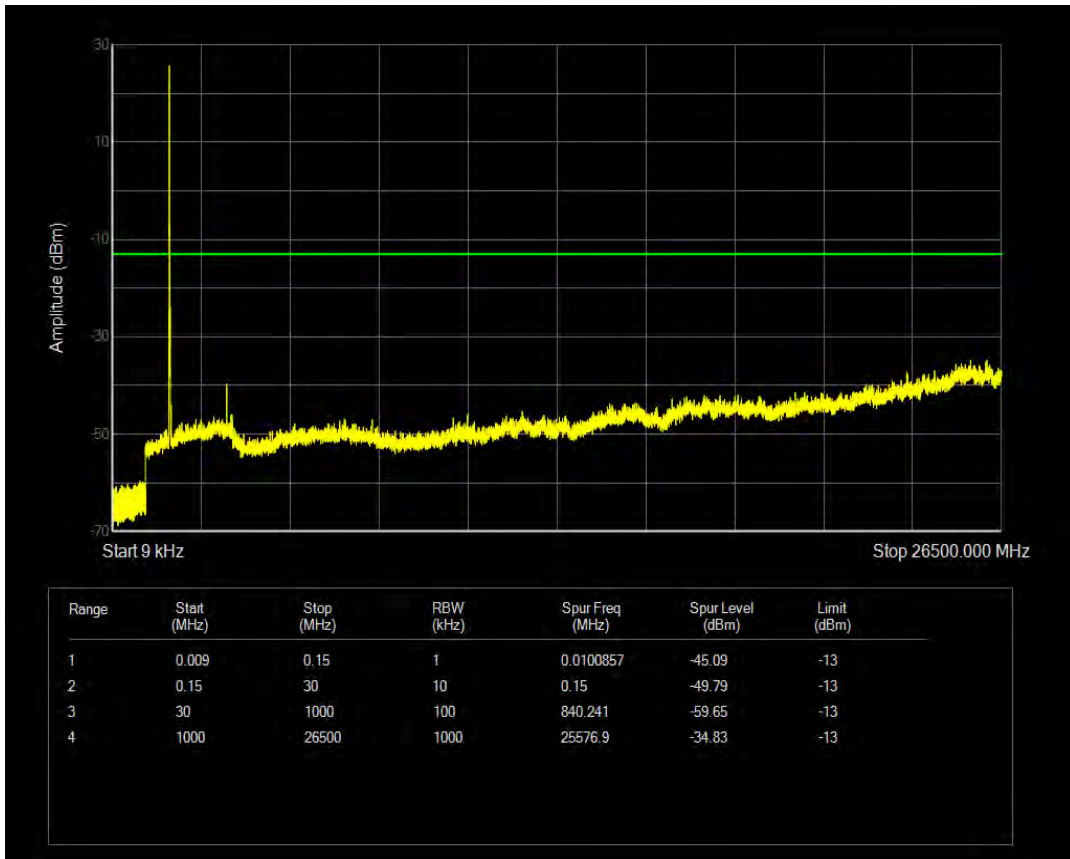

Band66 QPSK BW=15MHz Channel=132047 RB Size=75 Position=#0

Band66 QPSK BW=15MHz Channel=132047 RB Size=1 Position=#0