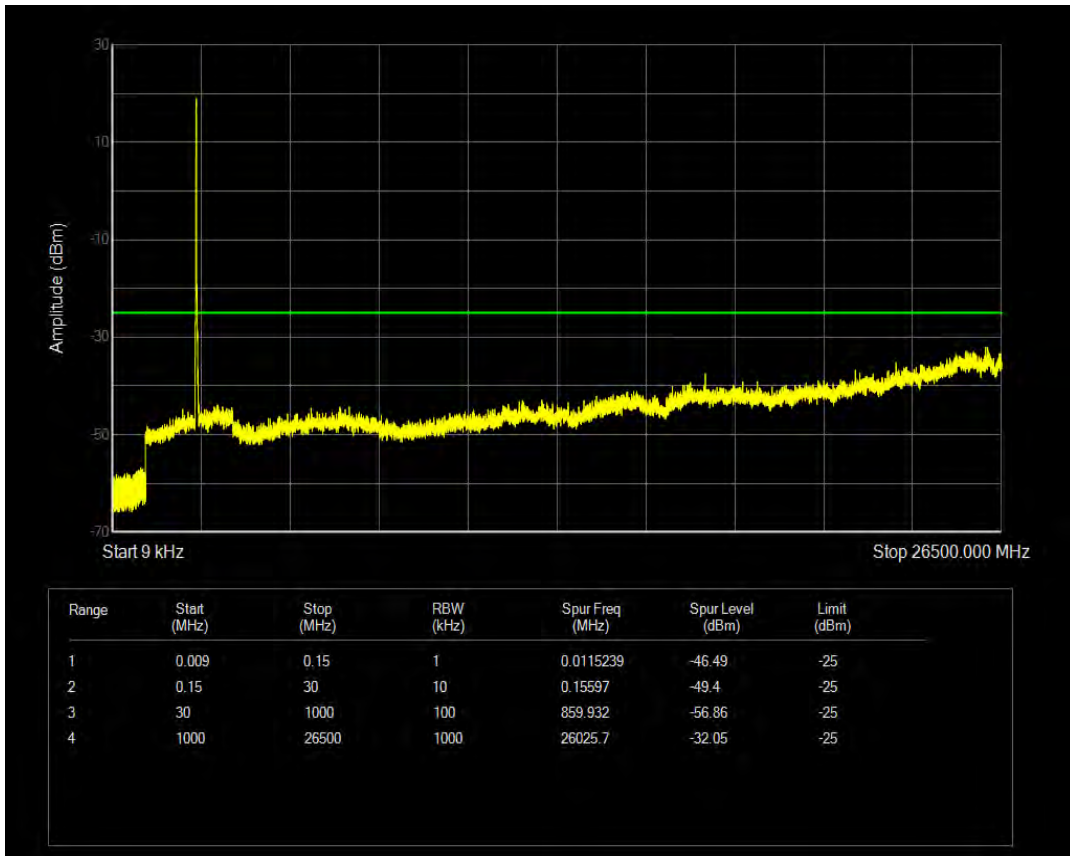

Band7 16QAM BW=15MHz Channel=21375 RB Size=1 Position=#0

Band7 16QAM BW=15MHz Channel=21375 RB Size=75 Position=#0

Band7 QPSK BW=20MHz Channel=20850 RB Size=1 Position=#0

Band7 QPSK BW=20MHz Channel=20850 RB Size=100 Position=#0

Band7 16QAM BW=20MHz Channel=20850 RB Size=1 Position=#0

Band7 16QAM BW=20MHz Channel=20850 RB Size=100 Position=#0

Band7 QPSK BW=20MHz Channel=21100 RB Size=1 Position=#0

Band7 QPSK BW=20MHz Channel=21100 RB Size=100 Position=#0