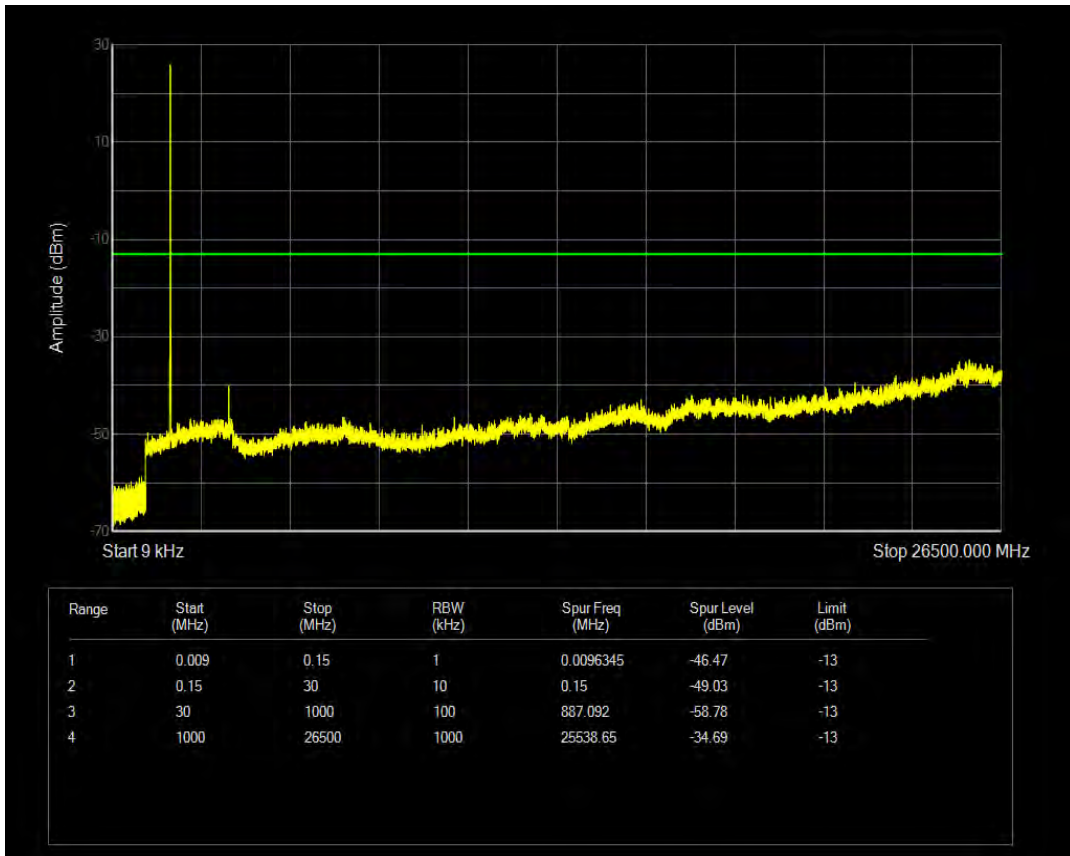

Band66 QPSK BW=10MHz Channel=132322 RB Size=50 Position=#0

Band66 QPSK BW=10MHz Channel=132322 RB Size=1 Position=#0