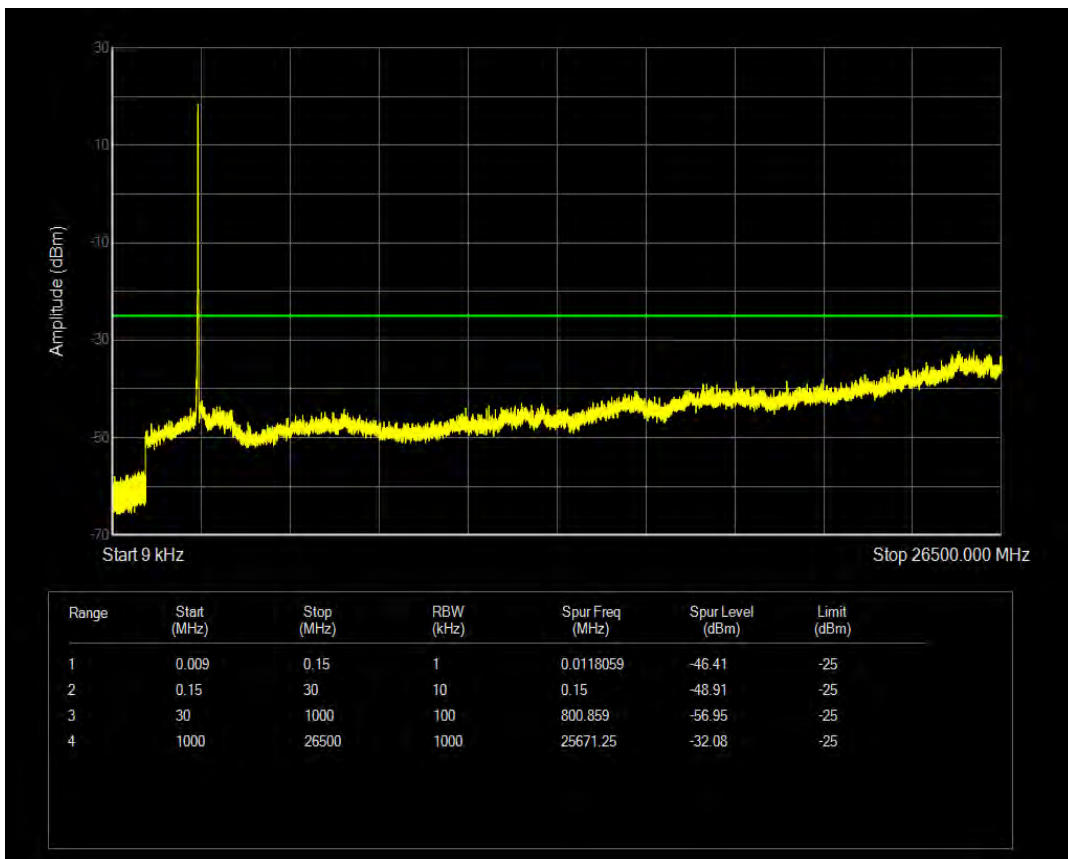

Band7 QPSK BW=20MHz Channel=20850 RB Size=1 Position=#0

Band7 16QAM BW=15MHz Channel=21375 RB Size=75 Position=#0