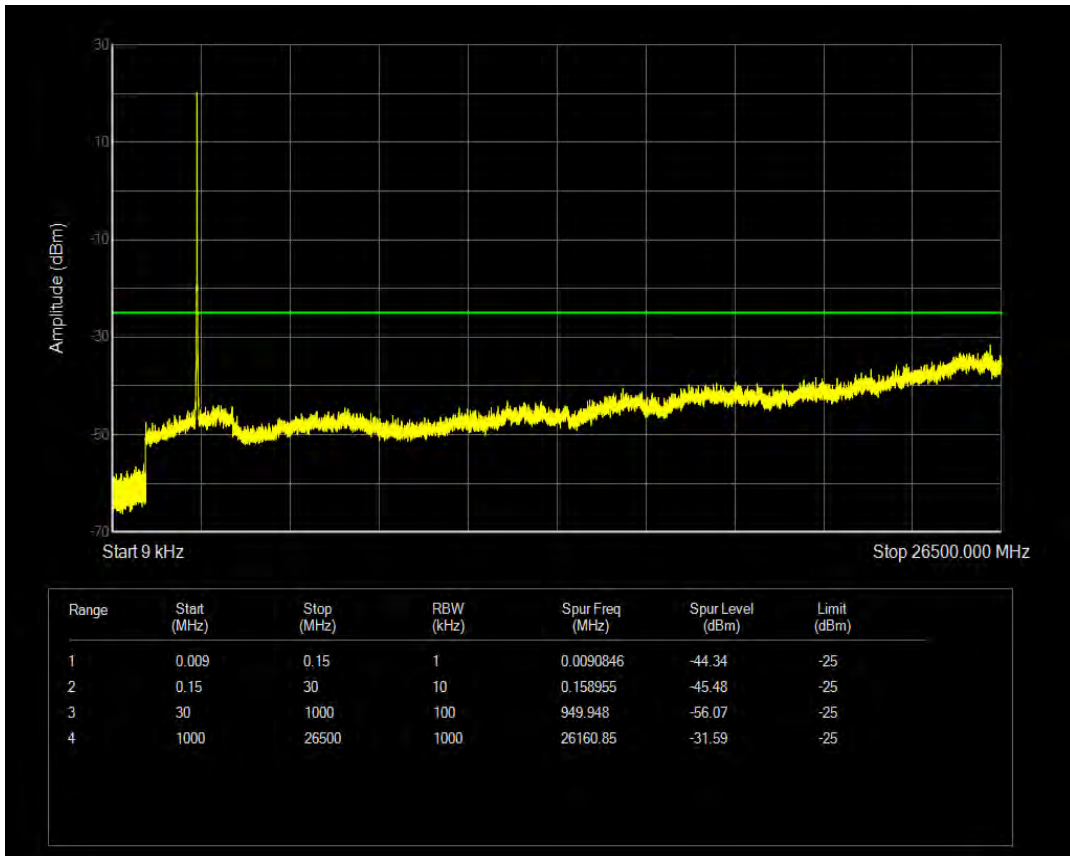

Band7 16QAM BW=10MHz Channel=20800 RB Size=1 Position=#0

Band7 16QAM BW=10MHz Channel=20800 RB Size=50 Position=#0

Band7 QPSK BW=10MHz Channel=21100 RB Size=1 Position=#0

Band7 QPSK BW=10MHz Channel=21100 RB Size=50 Position=#0

Band7 16QAM BW=10MHz Channel=21100 RB Size=1 Position=#0

Band7 16QAM BW=10MHz Channel=21100 RB Size=50 Position=#0

Band7 QPSK BW=10MHz Channel=21400 RB Size=1 Position=#0

Band7 QPSK BW=10MHz Channel=21400 RB Size=50 Position=#0