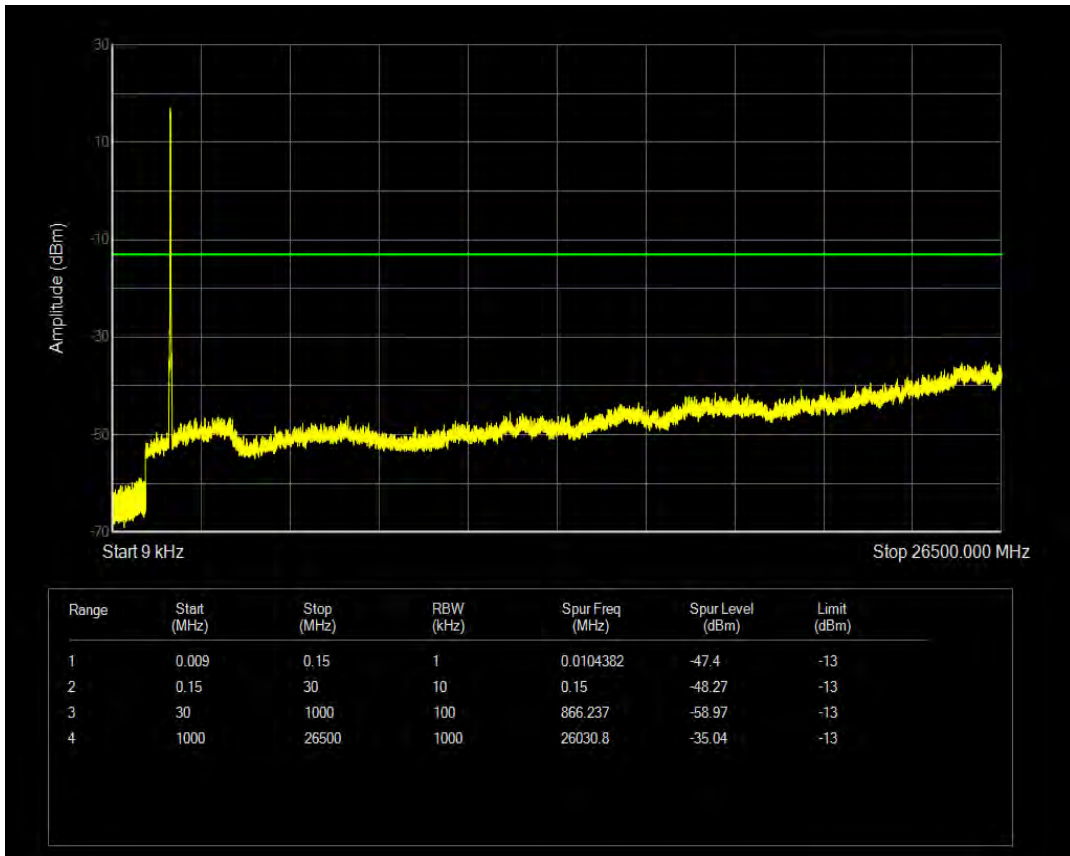

Band66 16QAM BW=20MHz Channel=132072 RB Size=1 Position=#0

Band66 16QAM BW=20MHz Channel=132072 RB Size=100 Position=#0

Band66 QPSK BW=20MHz Channel=132322 RB Size=1 Position=#0

Band66 QPSK BW=20MHz Channel=132322 RB Size=100 Position=#0