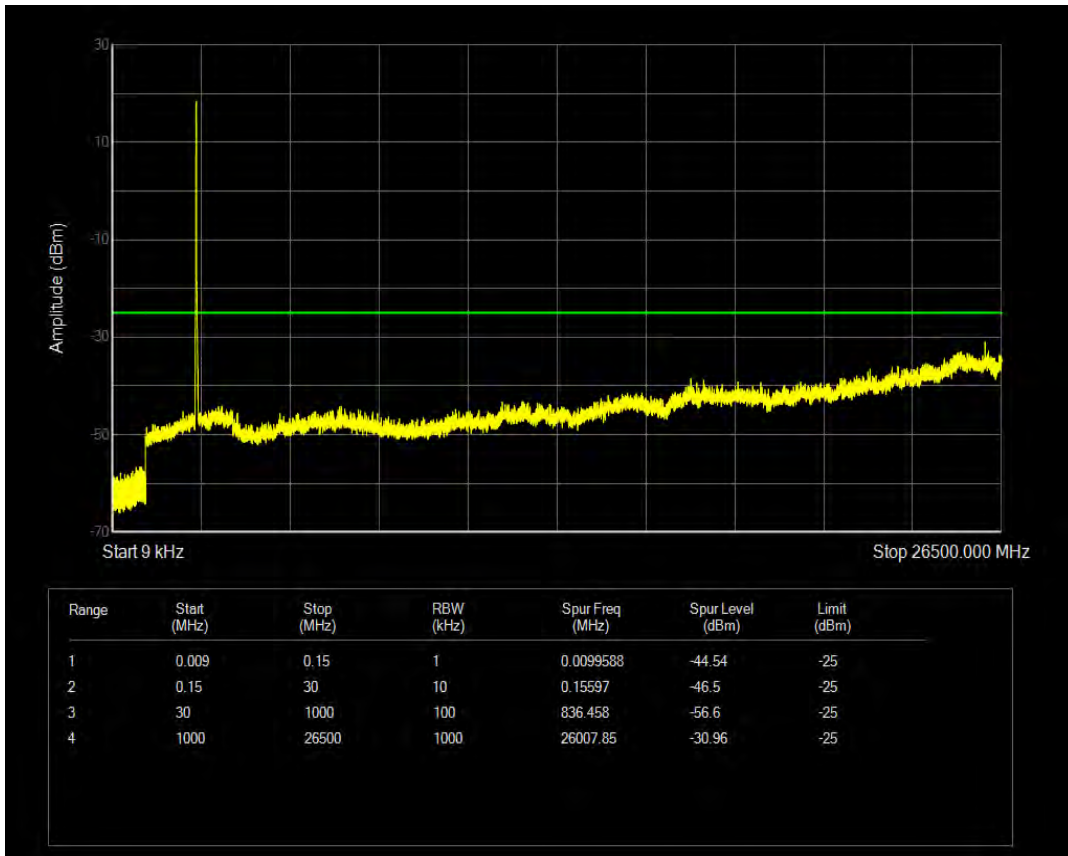

Band7 16QAM BW=15MHz Channel=21375 RB Size=1 Position=#0

Band7 16QAM BW=15MHz Channel=21375 RB Size=75 Position=#0

Band7 QPSK BW=20MHz Channel=20850 RB Size=1 Position=#0

Band7 QPSK BW=20MHz Channel=20850 RB Size=100 Position=#0

Band7 16QAM BW=20MHz Channel=20850 RB Size=1 Position=#0

Band7 16QAM BW=20MHz Channel=20850 RB Size=100 Position=#0

Band7 QPSK BW=20MHz Channel=21100 RB Size=1 Position=#0

Band7 QPSK BW=20MHz Channel=21100 RB Size=100 Position=#0