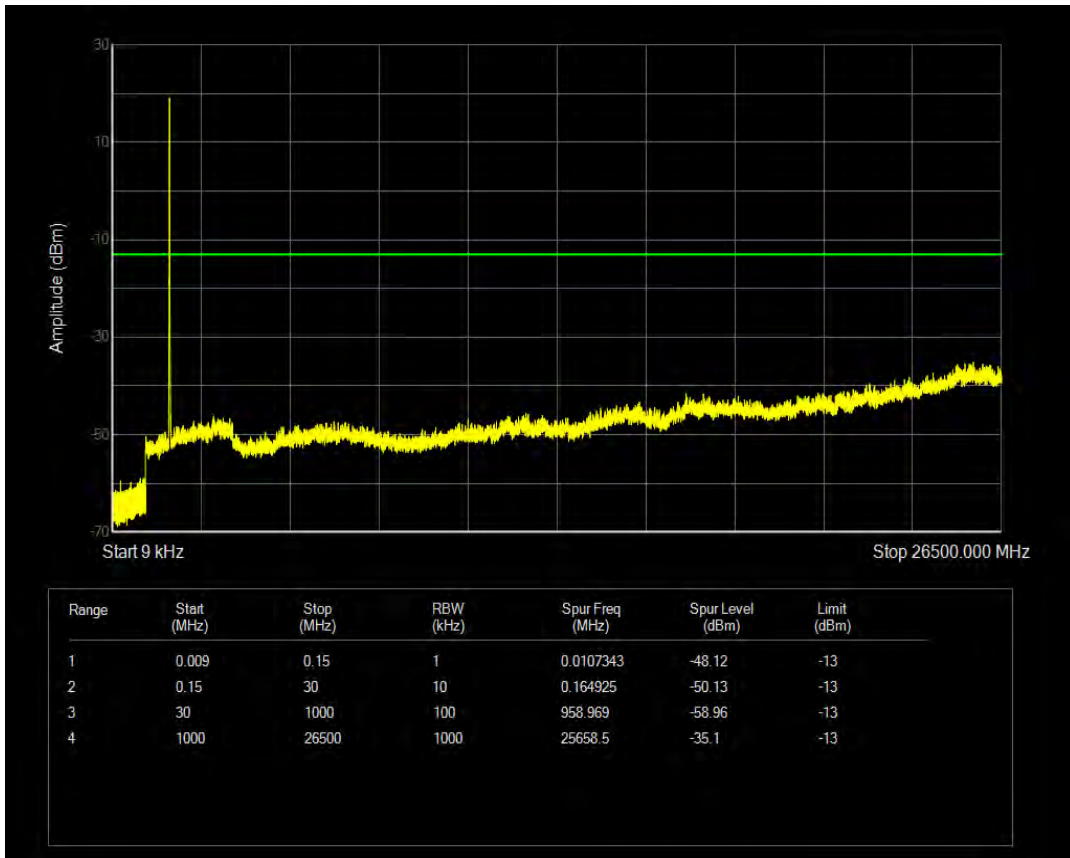

Band66 QPSK BW=10MHz Channel=132322 RB Size=1 Position=#0

Band66 16QAM BW=10MHz Channel=132022 RB Size=50 Position=#0