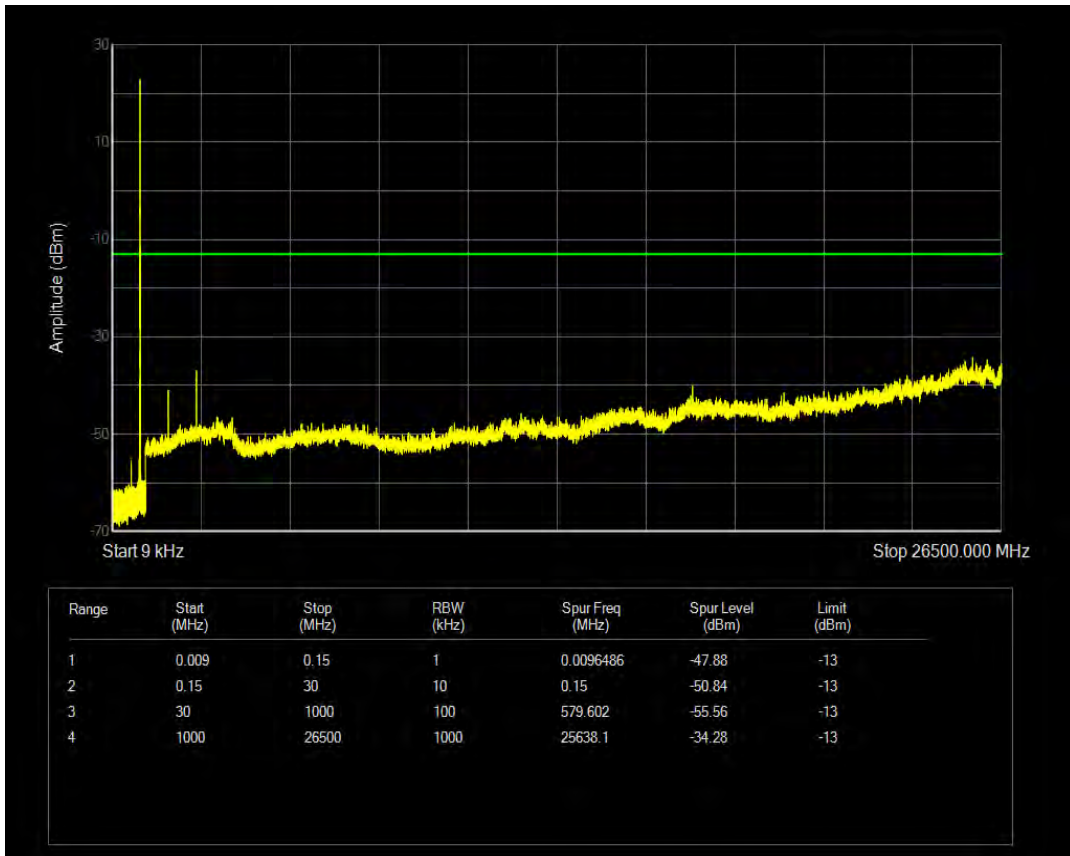

Band5 16QAM BW=10MHz Channel=20450 RB Size=1 Position=#0

Band5 16QAM BW=10MHz Channel=20450 RB Size=50 Position=#0

Band5 QPSK BW=10MHz Channel=20525 RB Size=1 Position=#0

Band5 QPSK BW=10MHz Channel=20525 RB Size=50 Position=#0

Band5 16QAM BW=10MHz Channel=20525 RB Size=1 Position=#0

Band5 16QAM BW=10MHz Channel=20525 RB Size=50 Position=#0

Band5 QPSK BW=10MHz Channel=20600 RB Size=1 Position=#0

Band5 QPSK BW=10MHz Channel=20600 RB Size=50 Position=#0

Band5 16QAM BW=10MHz Channel=20600 RB Size=1 Position=#0

Band5 16QAM BW=10MHz Channel=20600 RB Size=50 Position=#0

Band66 QPSK BW=1.4MHz Channel=131979 RB Size=1 Position=#0

Band66 QPSK BW=1.4MHz Channel=131979 RB Size=6 Position=#0