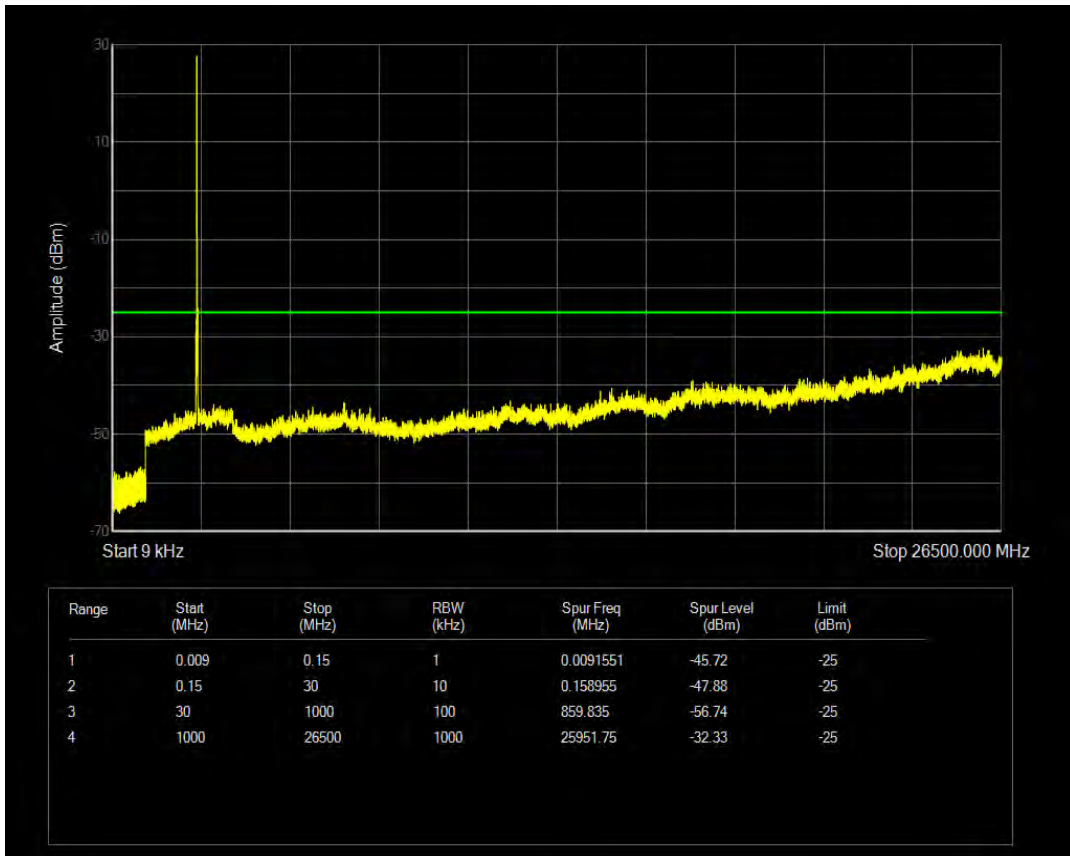

Band7 QPSK BW=15MHz Channel=21100 RB Size=75 Position=#0

Band7 QPSK BW=15MHz Channel=21100 RB Size=1 Position=#0