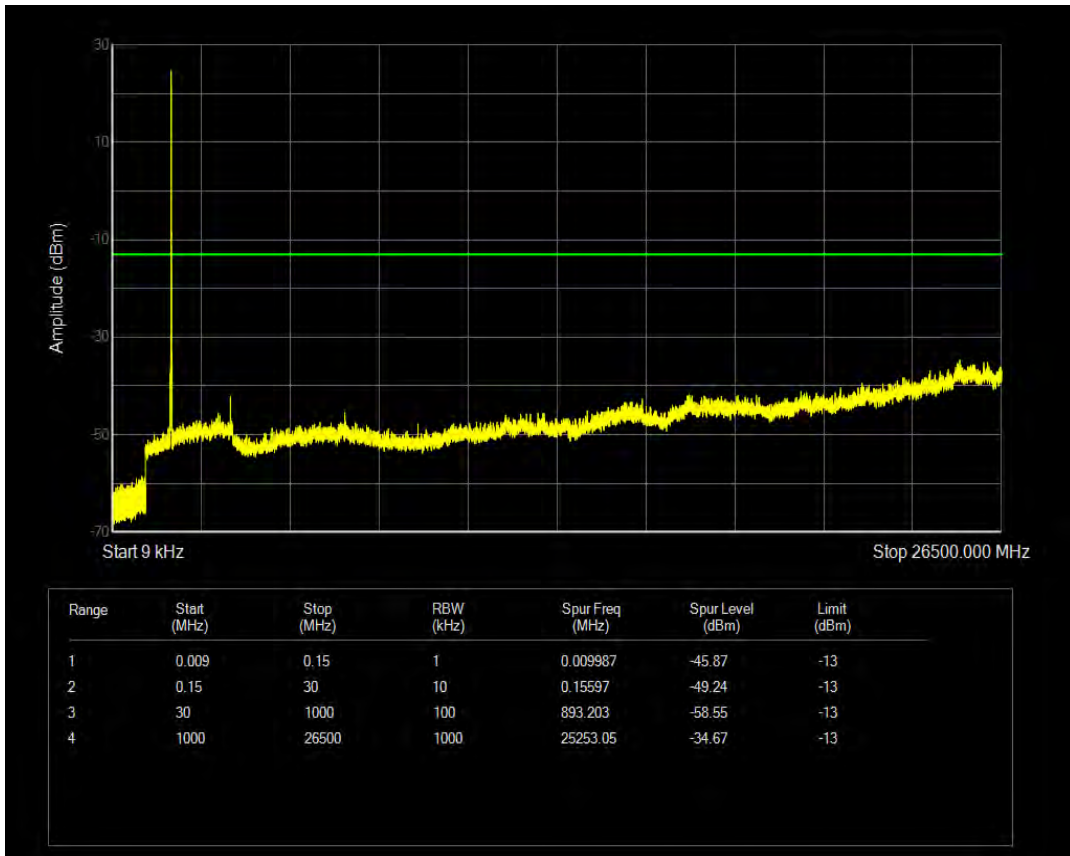

Band66 16QAM BW=15MHz Channel=132322 RB Size=1 Position=#0

Band66 16QAM BW=15MHz Channel=132322 RB Size=75 Position=#0

Band66 QPSK BW=15MHz Channel=132597 RB Size=75 Position=#0

Band66 QPSK BW=15MHz Channel=132597 RB Size=1 Position=#0