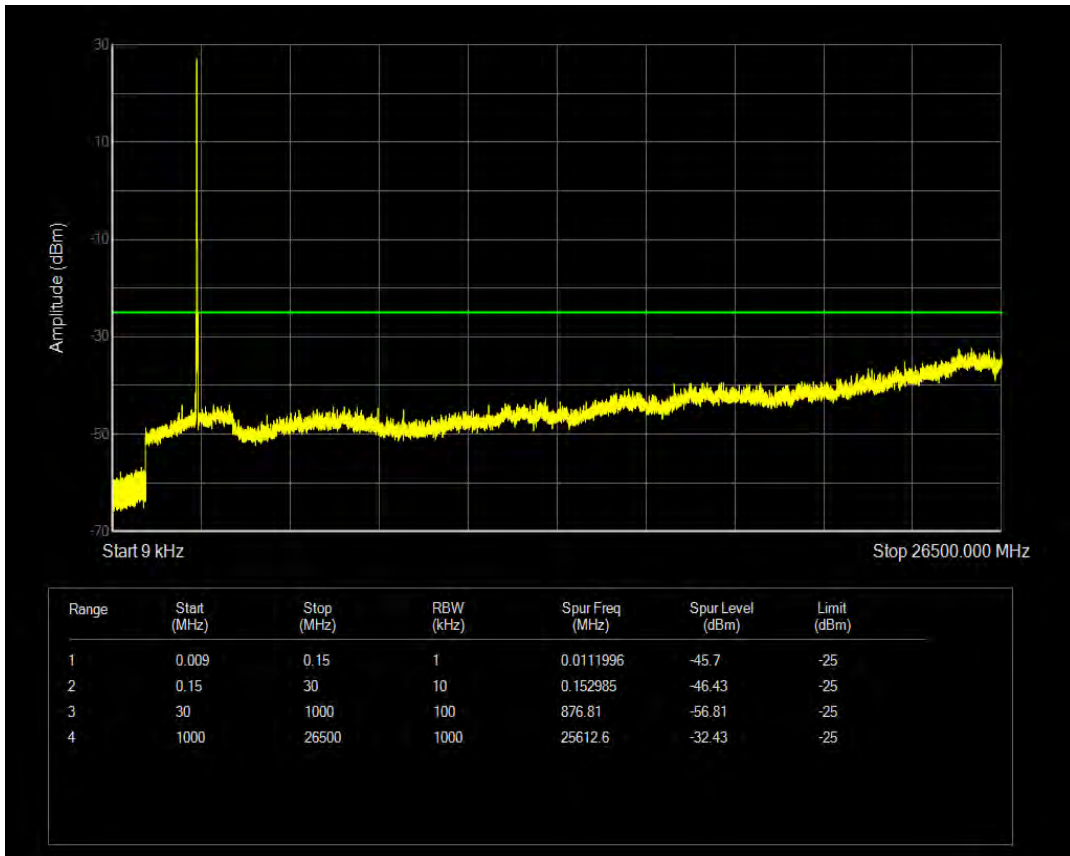

Band7 16QAM BW=20MHz Channel=20850 RB Size=1 Position=#0

Band7 16QAM BW=20MHz Channel=20850 RB Size=100 Position=#0

Band7 QPSK BW=20MHz Channel=21100 RB Size=1 Position=#0

Band7 QPSK BW=20MHz Channel=21100 RB Size=100 Position=#0

Band7 16QAM BW=20MHz Channel=21100 RB Size=1 Position=#0

Band7 16QAM BW=20MHz Channel=21100 RB Size=100 Position=#0

Band7 QPSK BW=20MHz Channel=21350 RB Size=1 Position=#0

Band7 QPSK BW=20MHz Channel=21350 RB Size=100 Position=#0