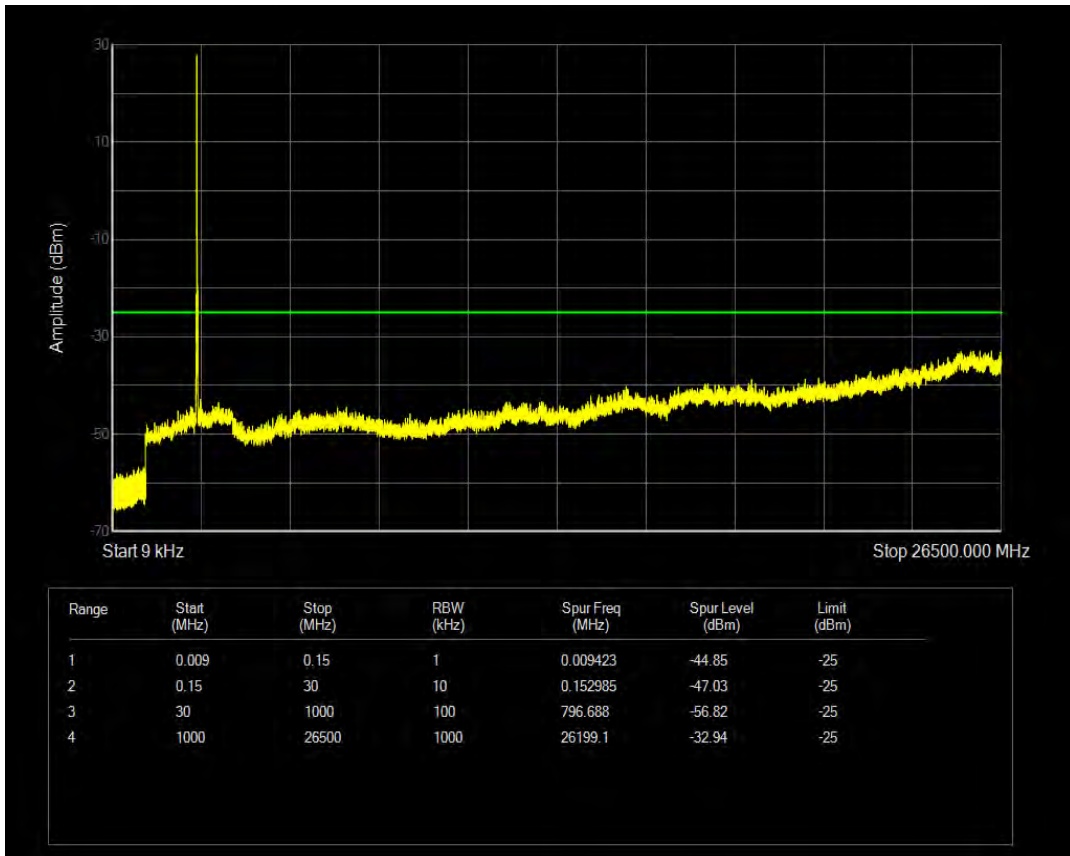

Band7 16QAM BW=15MHz Channel=21100 RB Size=75 Position=#0

Band7 16QAM BW=15MHz Channel=21100 RB Size=1 Position=#0