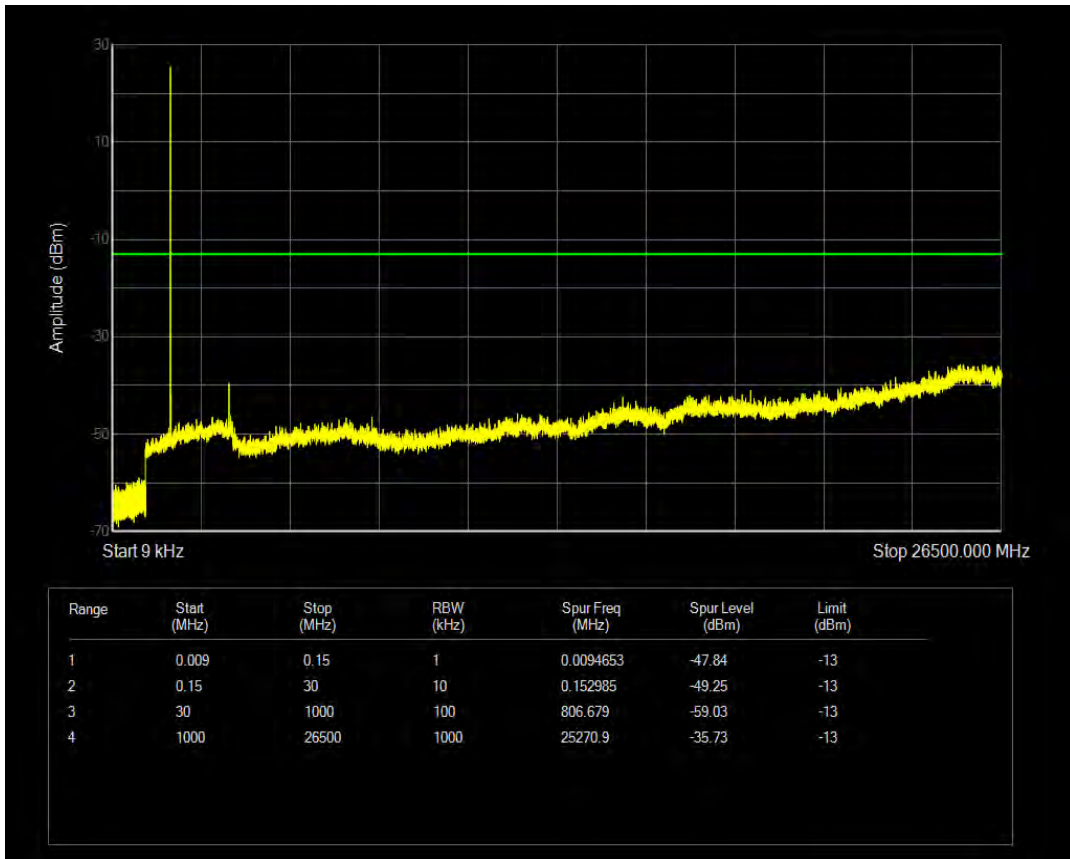

Band66 QPSK BW=1.4MHz Channel=132322 RB Size=6 Position=#0

Band66 QPSK BW=1.4MHz Channel=132322 RB Size=1 Position=#0