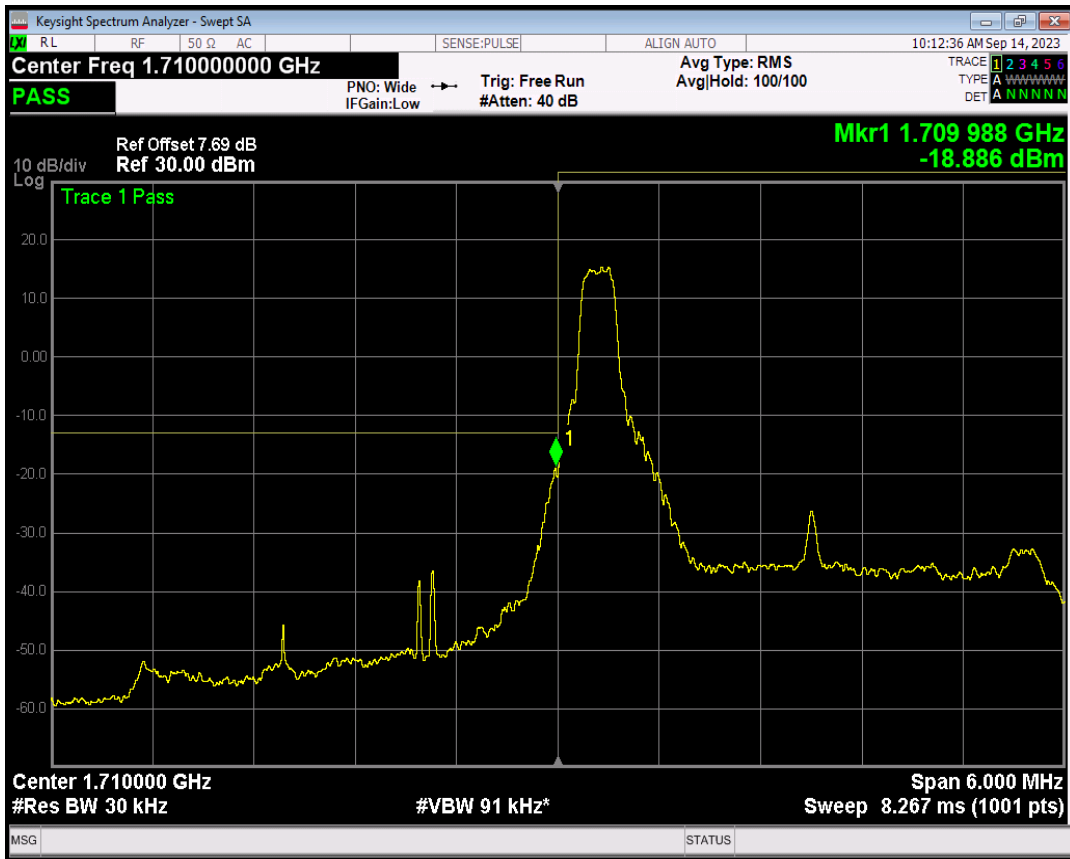

Band66 QPSK BW=3MHz Channel=131987 RB Size=1 Position=#0