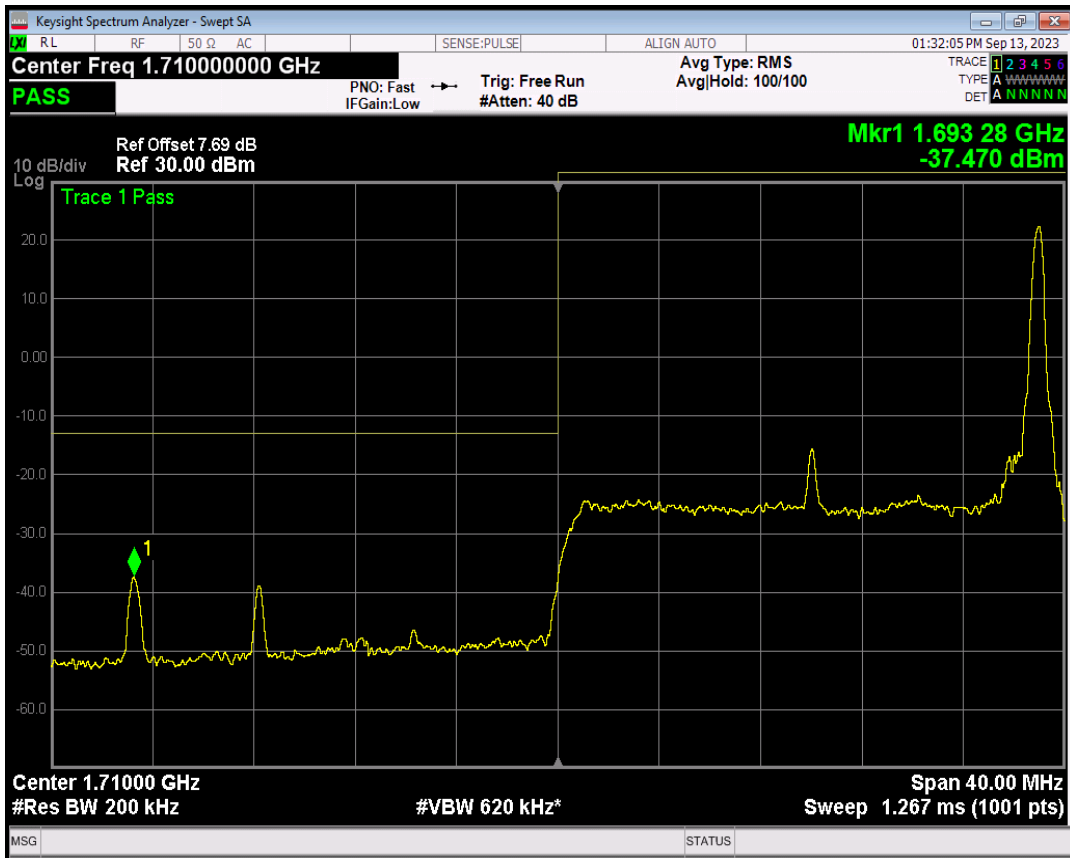

Band4 16QAM BW=15MHz Channel=20325 RB Size=1 Position=#Max

Band4 16QAM BW=15MHz Channel=20325 RB Size=75 Position=#0

Band4 QPSK BW=20MHz Channel=20050 RB Size=1 Position=#0

Band4 QPSK BW=20MHz Channel=20050 RB Size=1 Position=#Max

Band4 QPSK BW=20MHz Channel=20050 RB Size=100 Position=#0

Band4 16QAM BW=20MHz Channel=20050 RB Size=1 Position=#0

Band4 16QAM BW=20MHz Channel=20050 RB Size=1 Position=#Max

Band4 16QAM BW=20MHz Channel=20050 RB Size=100 Position=#0