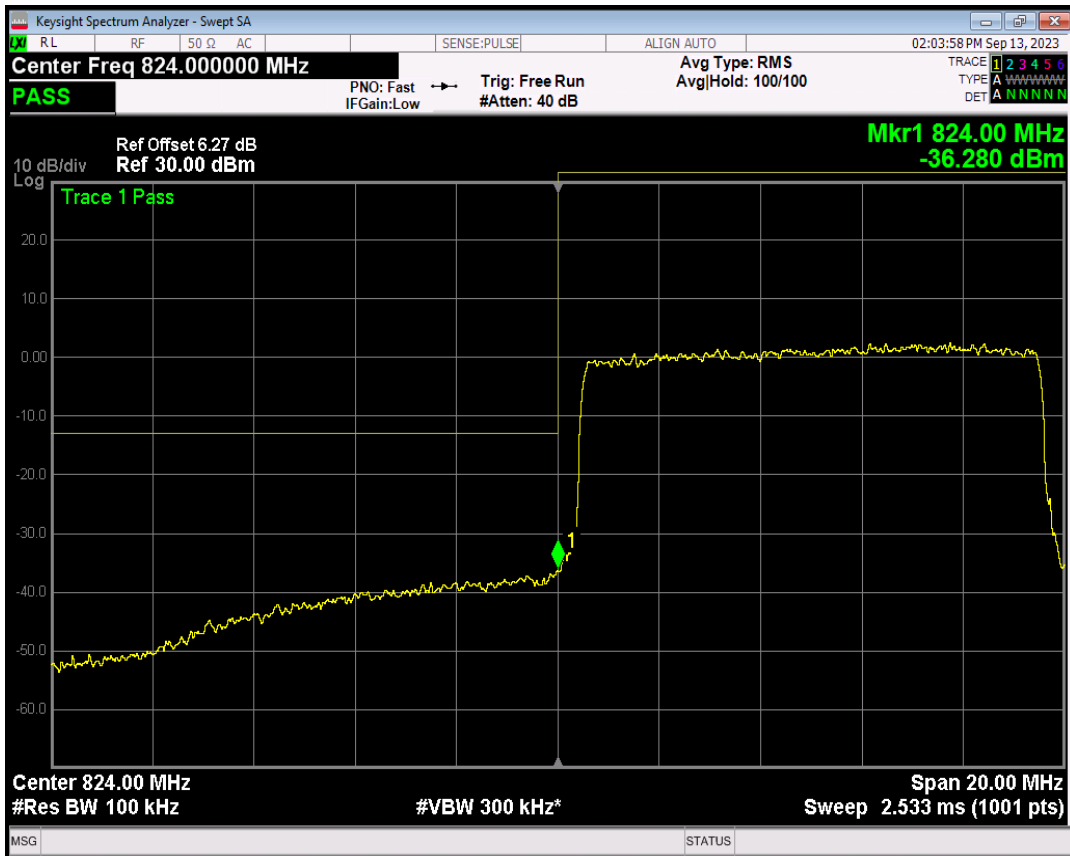

Band5 QPSK BW=10MHz Channel=20450 RB Size=50 Position=#0

Band5 16QAM BW=10MHz Channel=20450 RB Size=1 Position=#0

Band5 16QAM BW=10MHz Channel=20450 RB Size=1 Position=#Max

Band5 16QAM BW=10MHz Channel=20450 RB Size=50 Position=#0