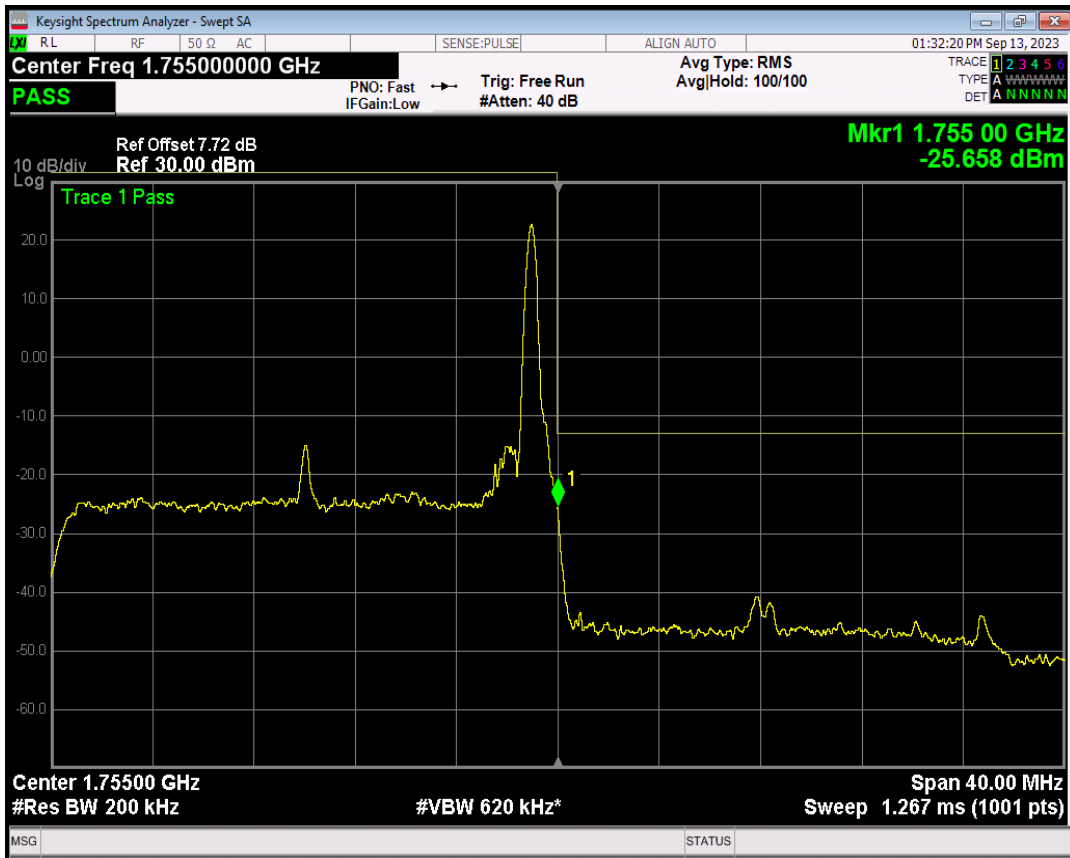

Band4 QPSK BW=20MHz Channel=20050 RB Size=100 Position=#0

Band4 16QAM BW=20MHz Channel=20050 RB Size=1 Position=#0

Band4 16QAM BW=20MHz Channel=20050 RB Size=1 Position=#Max

Band4 16QAM BW=20MHz Channel=20050 RB Size=100 Position=#0

Band4 QPSK BW=20MHz Channel=20300 RB Size=1 Position=#0

Band4 QPSK BW=20MHz Channel=20300 RB Size=1 Position=#Max

Band4 QPSK BW=20MHz Channel=20300 RB Size=100 Position=#0

Band4 16QAM BW=20MHz Channel=20300 RB Size=1 Position=#0