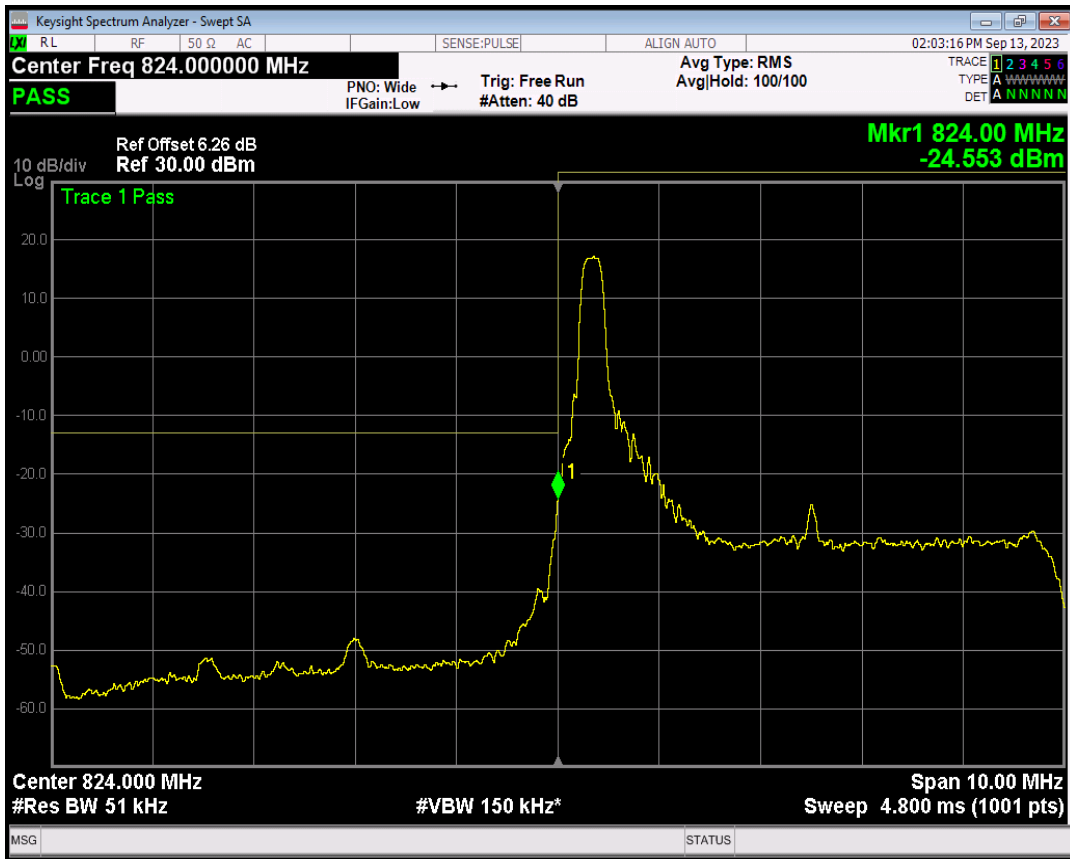

Band5 QPSK BW=5MHz Channel=20425 RB Size=1 Position=#0