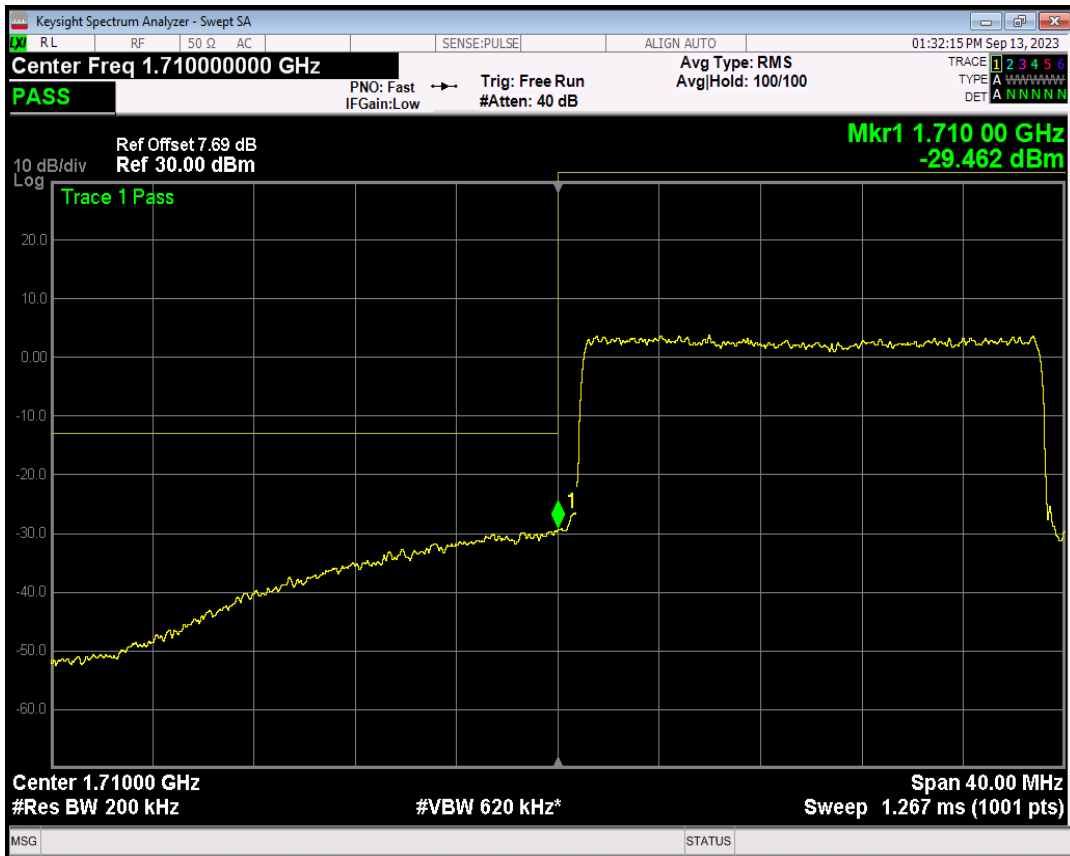

Band4 QPSK BW=20MHz Channel=20050 RB Size=100 Position=#0

Band4 16QAM BW=20MHz Channel=20050 RB Size=1 Position=#0

Band4 16QAM BW=20MHz Channel=20050 RB Size=1 Position=#Max

Band4 16QAM BW=20MHz Channel=20050 RB Size=100 Position=#0

Band4 QPSK BW=20MHz Channel=20300 RB Size=1 Position=#0

Band4 QPSK BW=20MHz Channel=20300 RB Size=1 Position=#Max

Band4 QPSK BW=20MHz Channel=20300 RB Size=100 Position=#0

Band4 16QAM BW=20MHz Channel=20300 RB Size=1 Position=#0