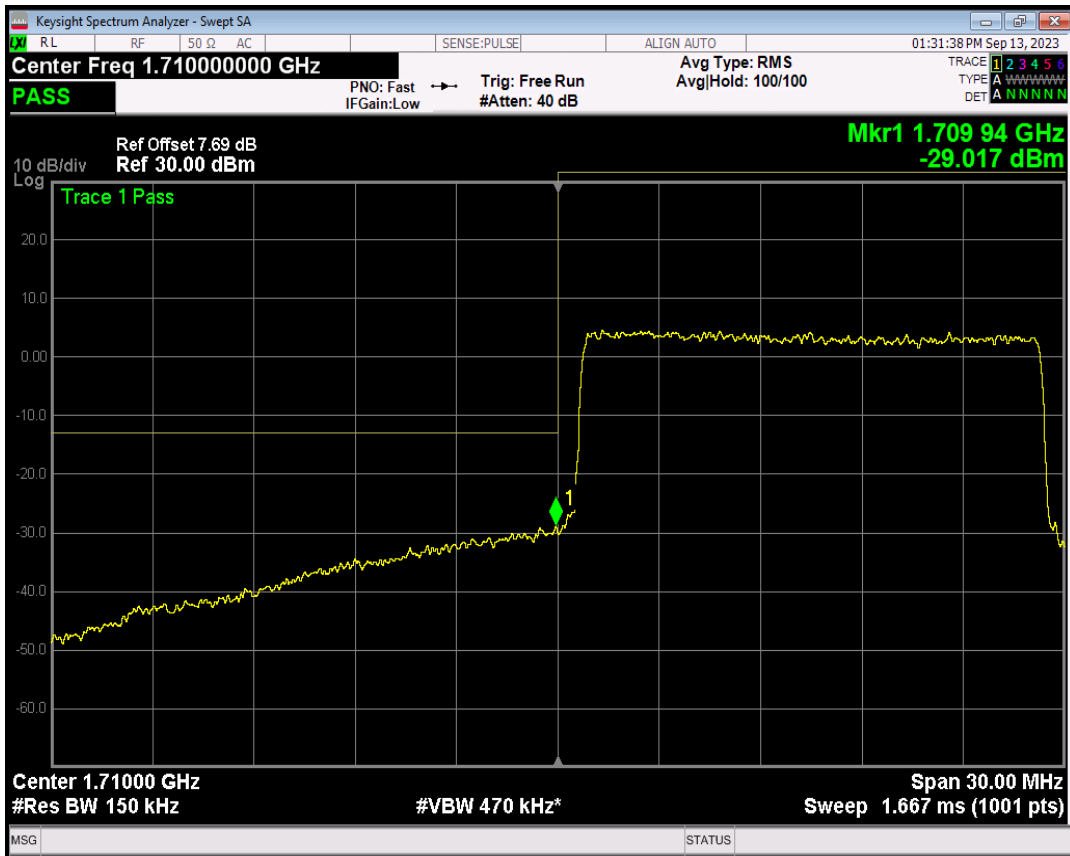

Band4 QPSK BW=15MHz Channel=20025 RB Size=75 Position=#0