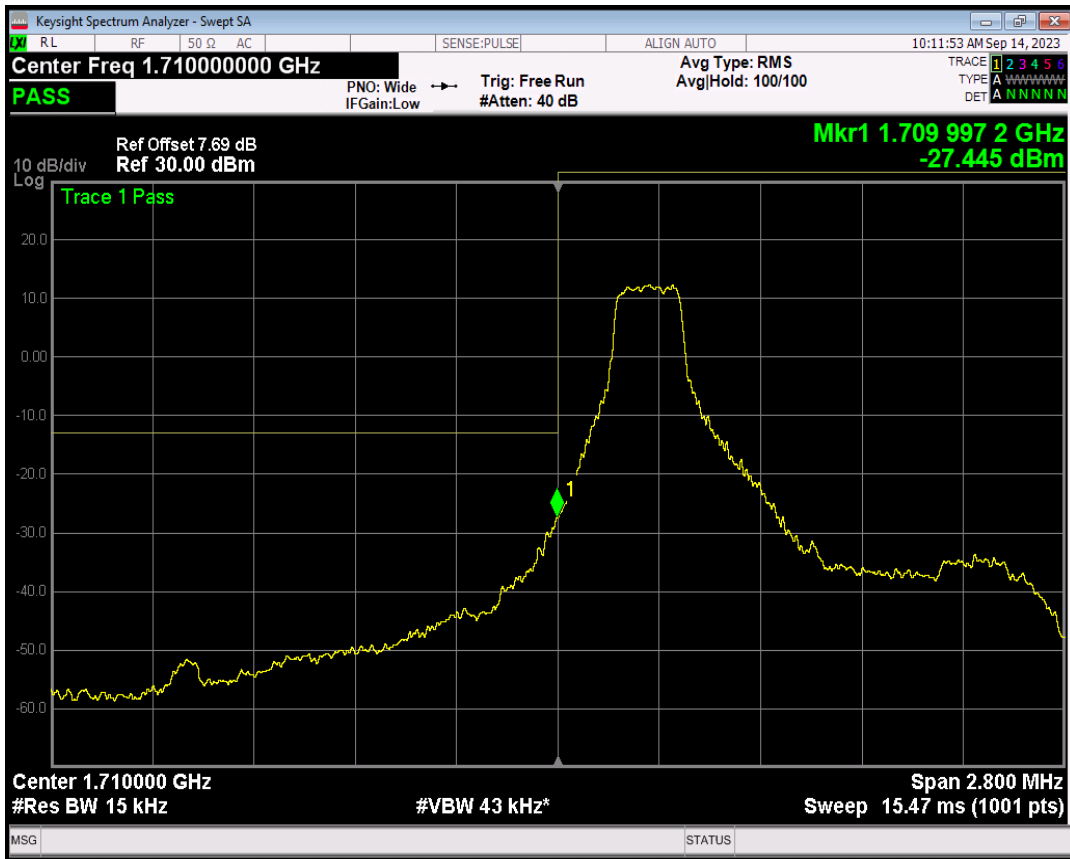

Band66 QPSK BW=1.4MHz Channel=131979 RB Size=1 Position=#0