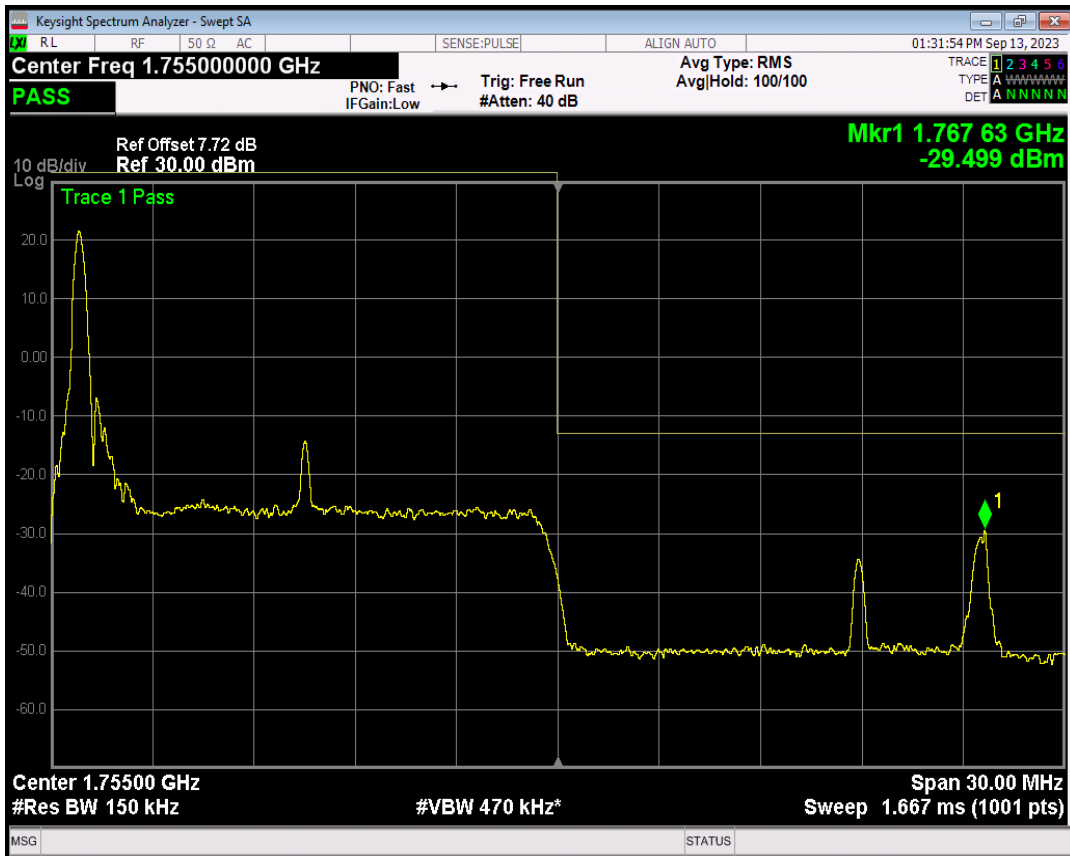

Band4 QPSK BW=15MHz Channel=20325 RB Size=1 Position=#0

Band4 QPSK BW=15MHz Channel=20325 RB Size=1 Position=#Max

Band4 QPSK BW=15MHz Channel=20325 RB Size=75 Position=#0

Band4 16QAM BW=15MHz Channel=20325 RB Size=1 Position=#0