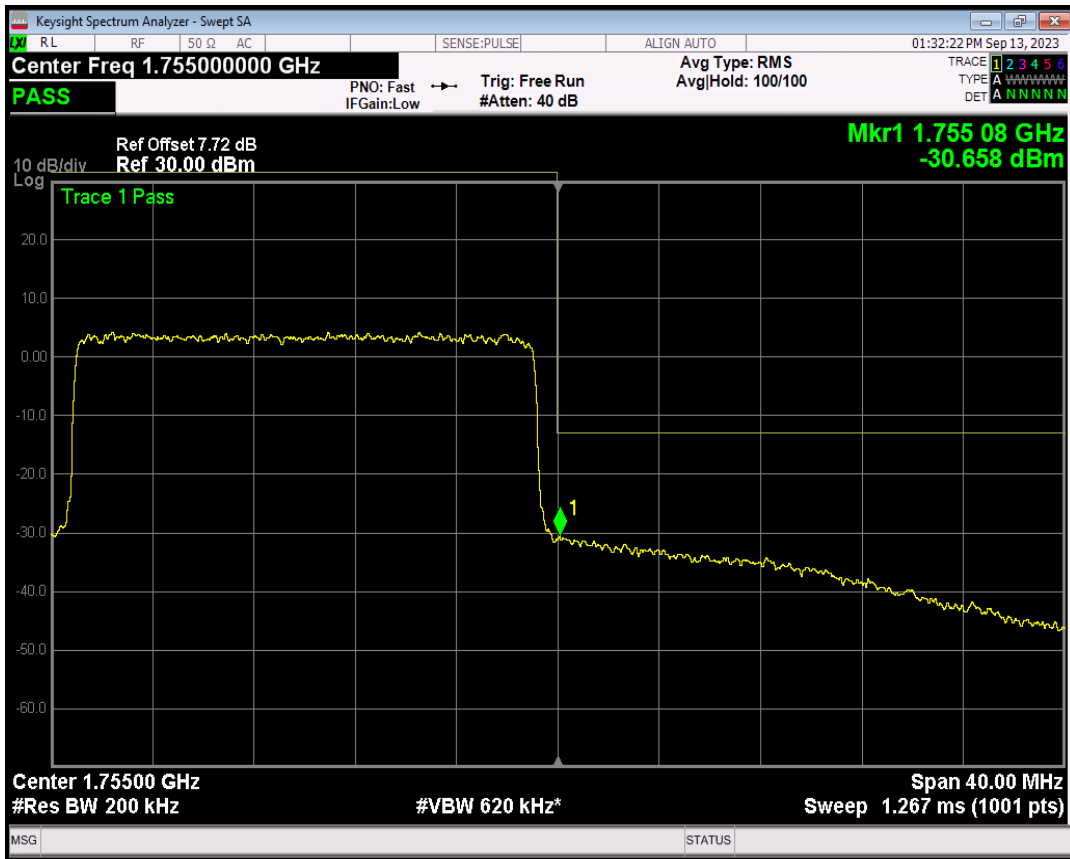

Band4 QPSK BW=20MHz Channel=20050 RB Size=100 Position=#0

Band4 16QAM BW=20MHz Channel=20050 RB Size=1 Position=#0

Band4 16QAM BW=20MHz Channel=20050 RB Size=1 Position=#Max

Band4 16QAM BW=20MHz Channel=20050 RB Size=100 Position=#0

Band4 QPSK BW=20MHz Channel=20300 RB Size=1 Position=#0

Band4 QPSK BW=20MHz Channel=20300 RB Size=1 Position=#Max

Band4 QPSK BW=20MHz Channel=20300 RB Size=100 Position=#0

Band4 16QAM BW=20MHz Channel=20300 RB Size=1 Position=#0