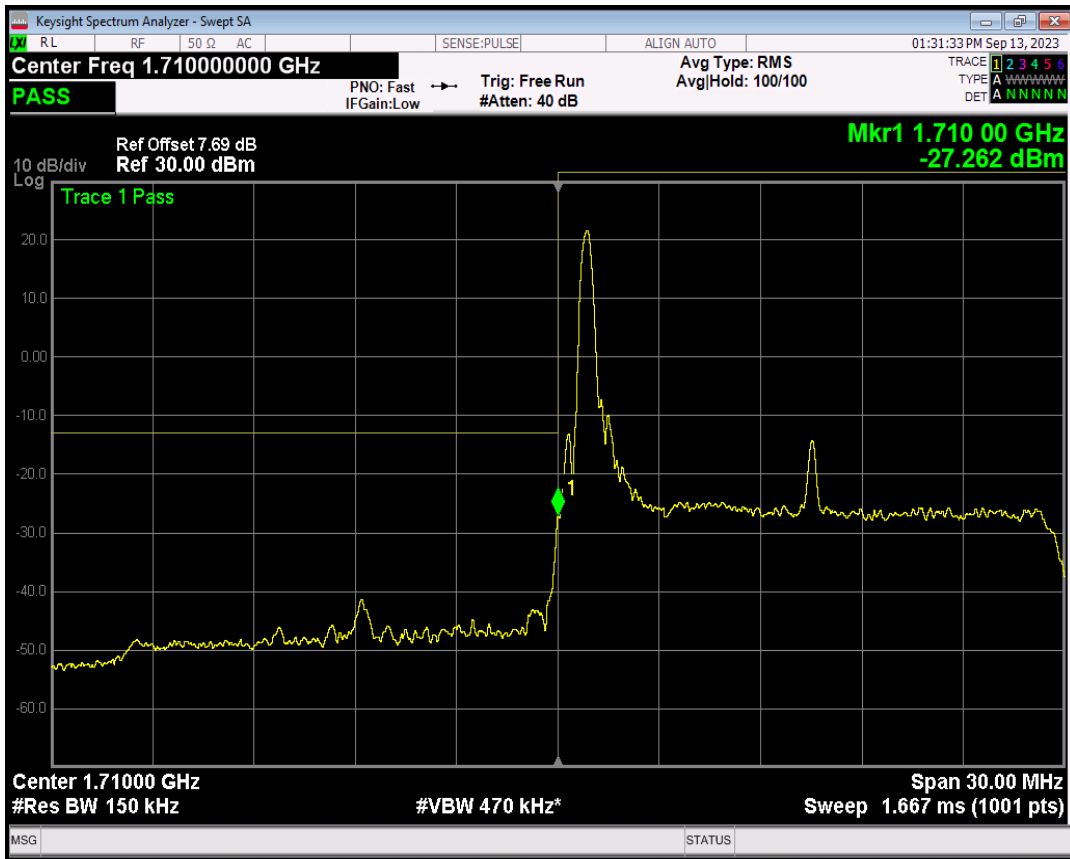

Band4 QPSK BW=10MHz Channel=20350 RB Size=1 Position=#0

Band4 QPSK BW=10MHz Channel=20350 RB Size=1 Position=#Max

Band4 QPSK BW=10MHz Channel=20350 RB Size=50 Position=#0

Band4 16QAM BW=10MHz Channel=20350 RB Size=1 Position=#0

Band4 16QAM BW=10MHz Channel=20350 RB Size=1 Position=#Max

Band4 16QAM BW=10MHz Channel=20350 RB Size=50 Position=#0

Band4 QPSK BW=15MHz Channel=20025 RB Size=1 Position=#0

Band4 QPSK BW=15MHz Channel=20025 RB Size=1 Position=#Max