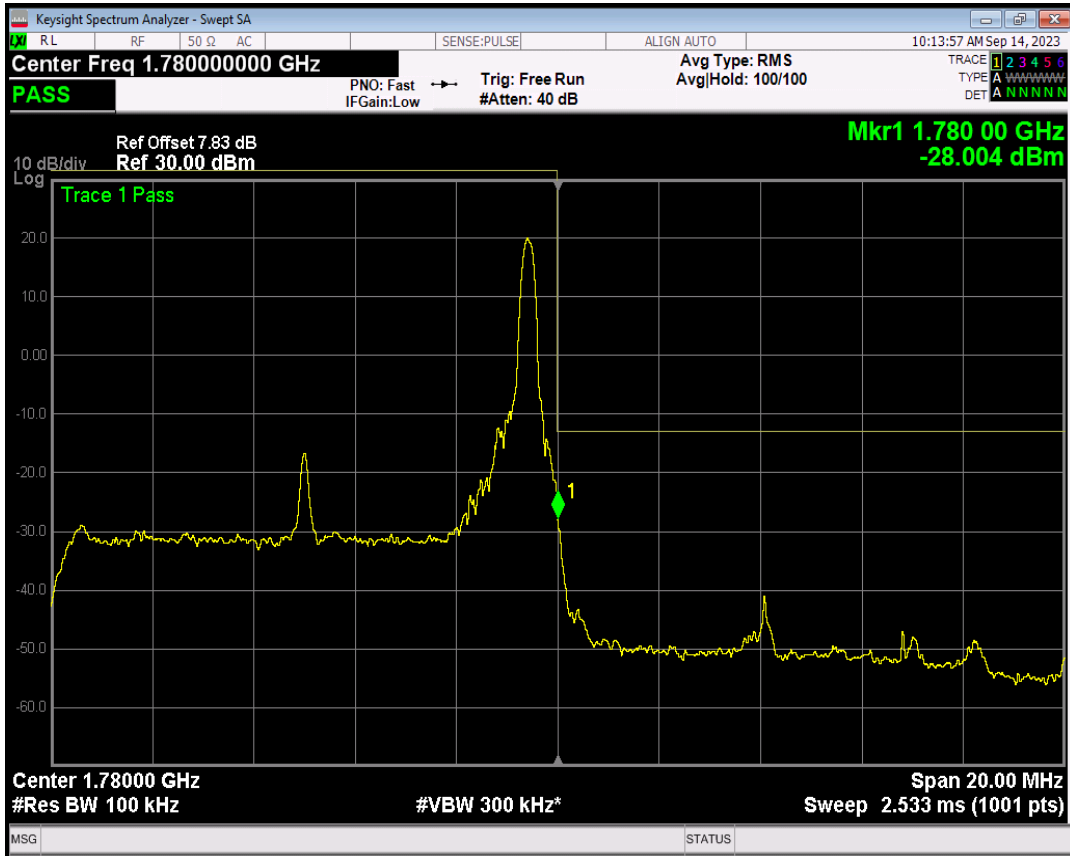

Band66 QPSK BW=10MHz Channel=132622 RB Size=1 Position=#Max