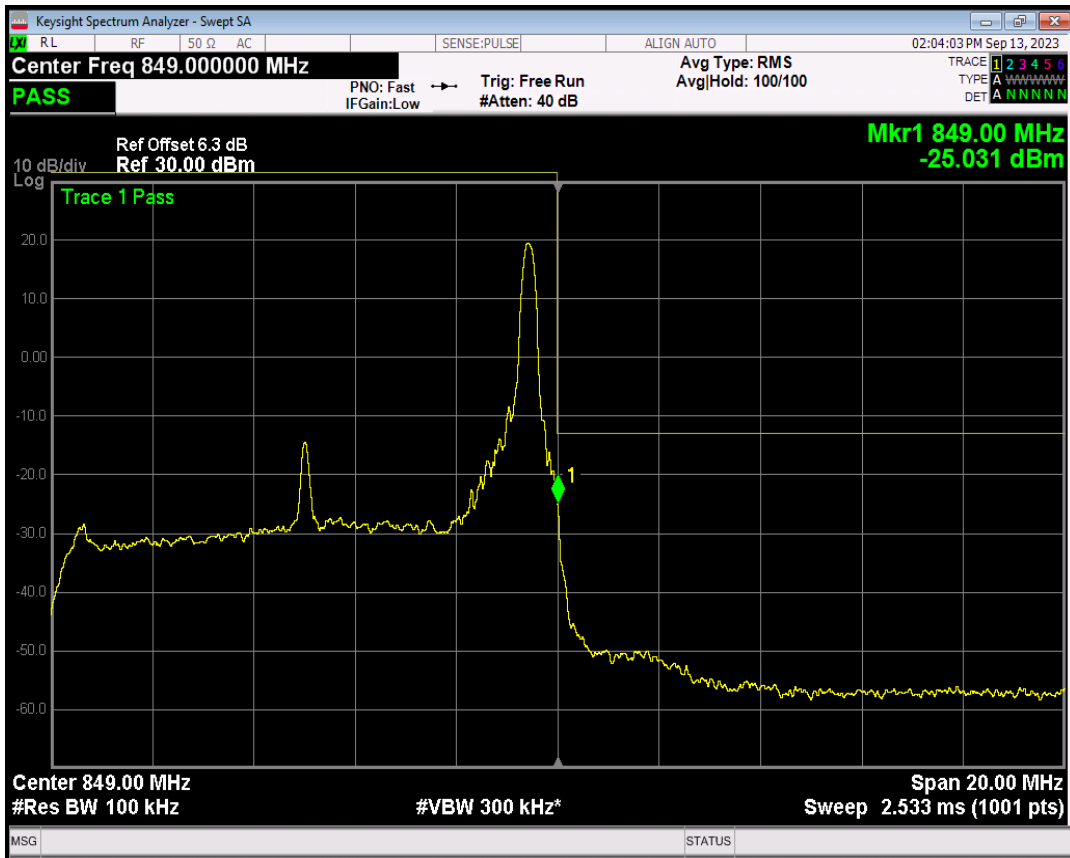

Band5 QPSK BW=10MHz Channel=20600 RB Size=1 Position=#Max