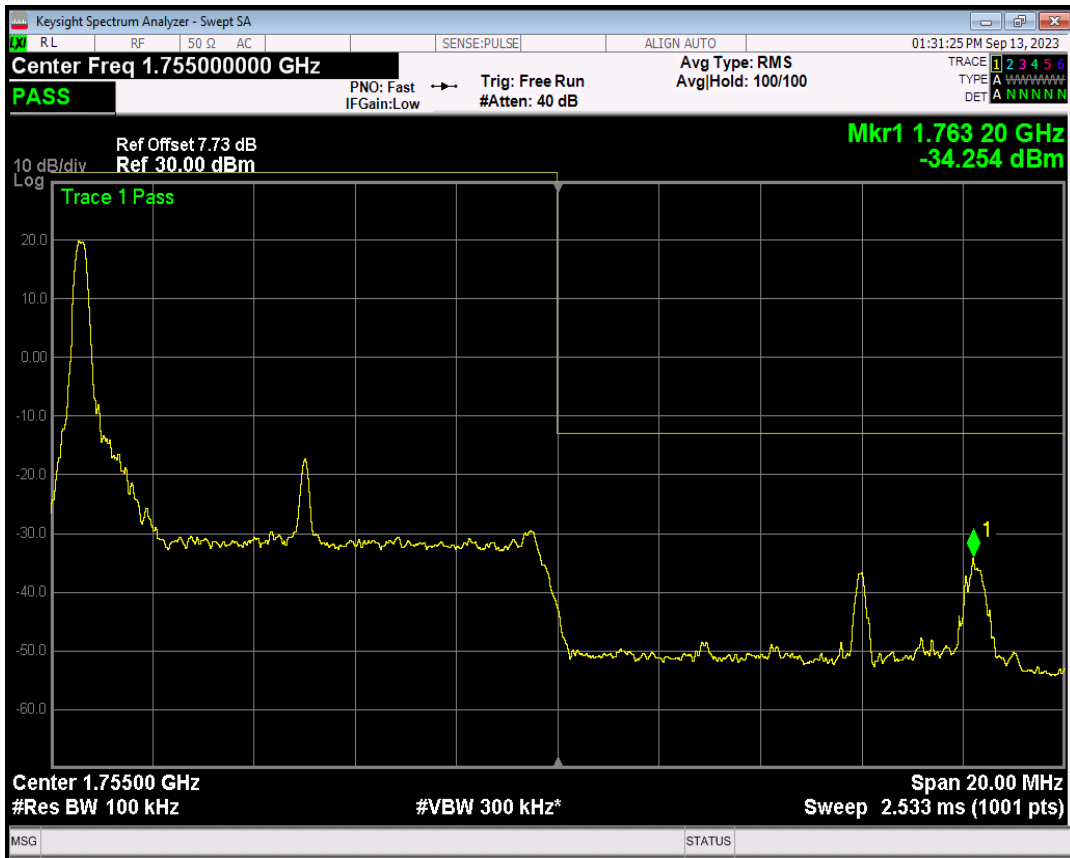

Band4 QPSK BW=10MHz Channel=20350 RB Size=1 Position=#0

Band4 QPSK BW=10MHz Channel=20350 RB Size=1 Position=#Max

Band4 QPSK BW=10MHz Channel=20350 RB Size=50 Position=#0

Band4 16QAM BW=10MHz Channel=20350 RB Size=1 Position=#0