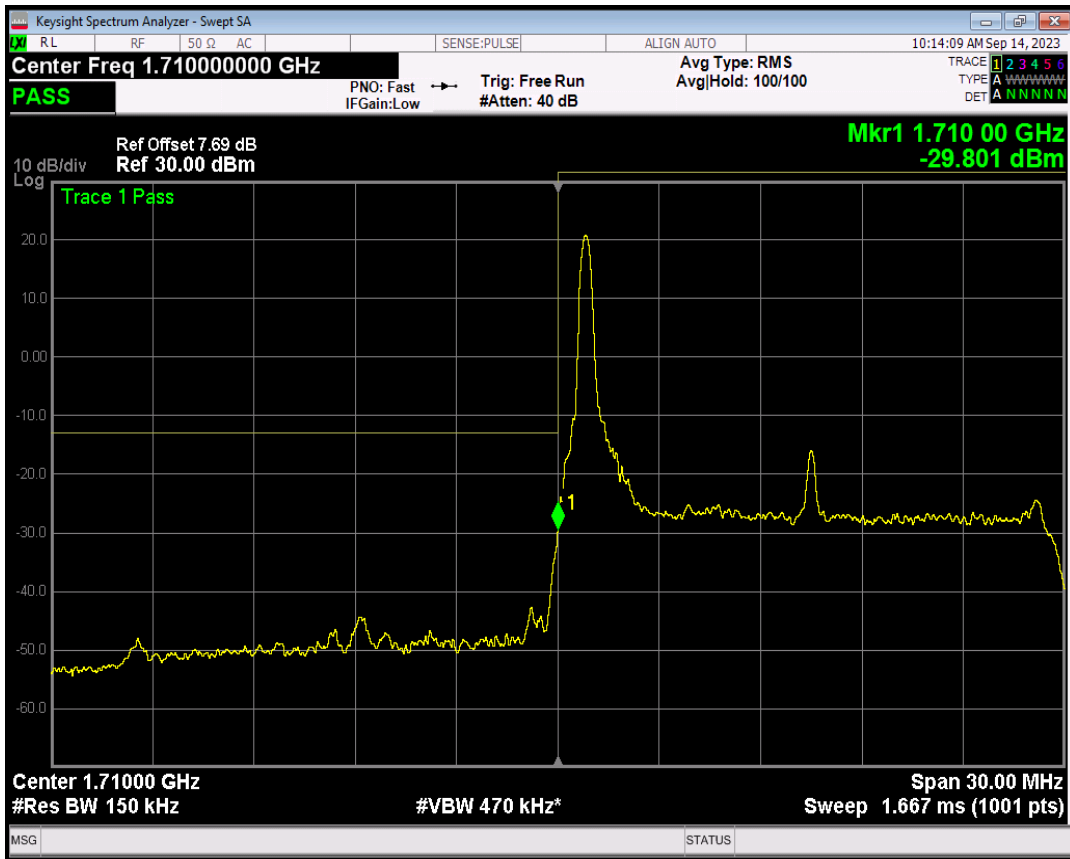

Band66 QPSK BW=15MHz Channel=132047 RB Size=1 Position=#0