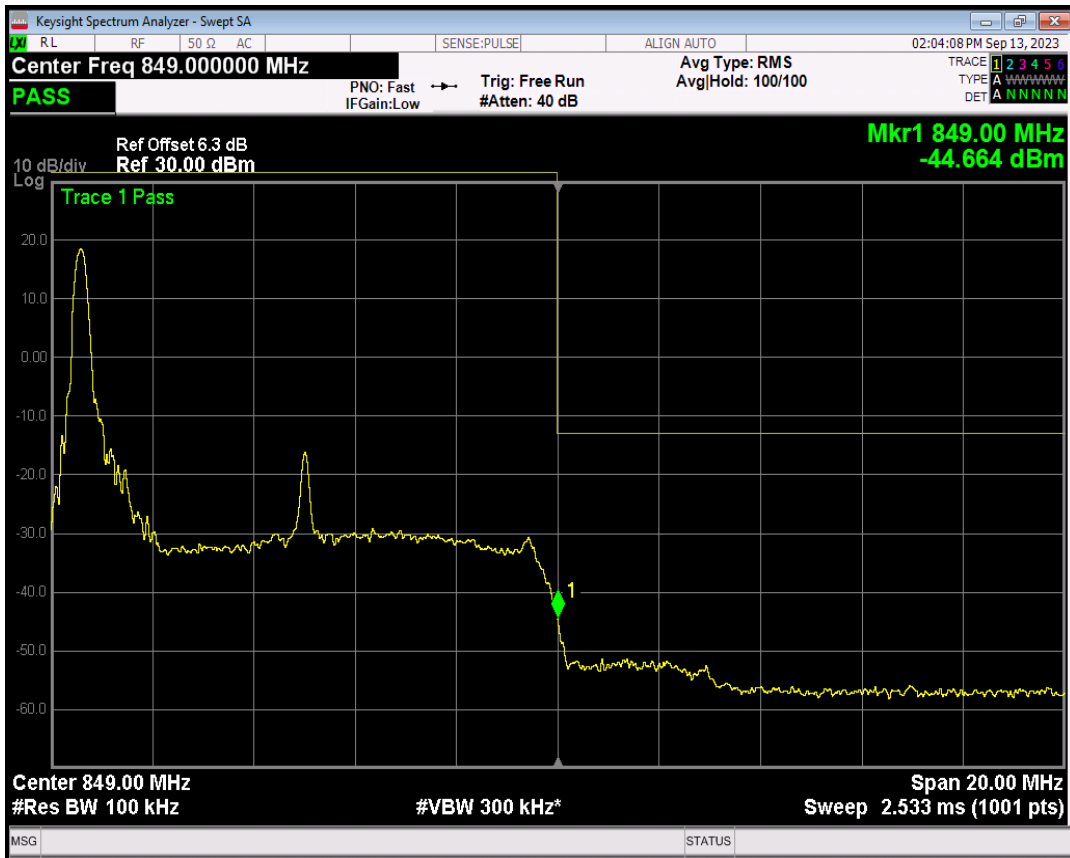

Band5 QPSK BW=10MHz Channel=20600 RB Size=1 Position=#0

Band5 QPSK BW=10MHz Channel=20600 RB Size=1 Position=#Max

Band5 QPSK BW=10MHz Channel=20600 RB Size=50 Position=#0

Band5 16QAM BW=10MHz Channel=20600 RB Size=1 Position=#0