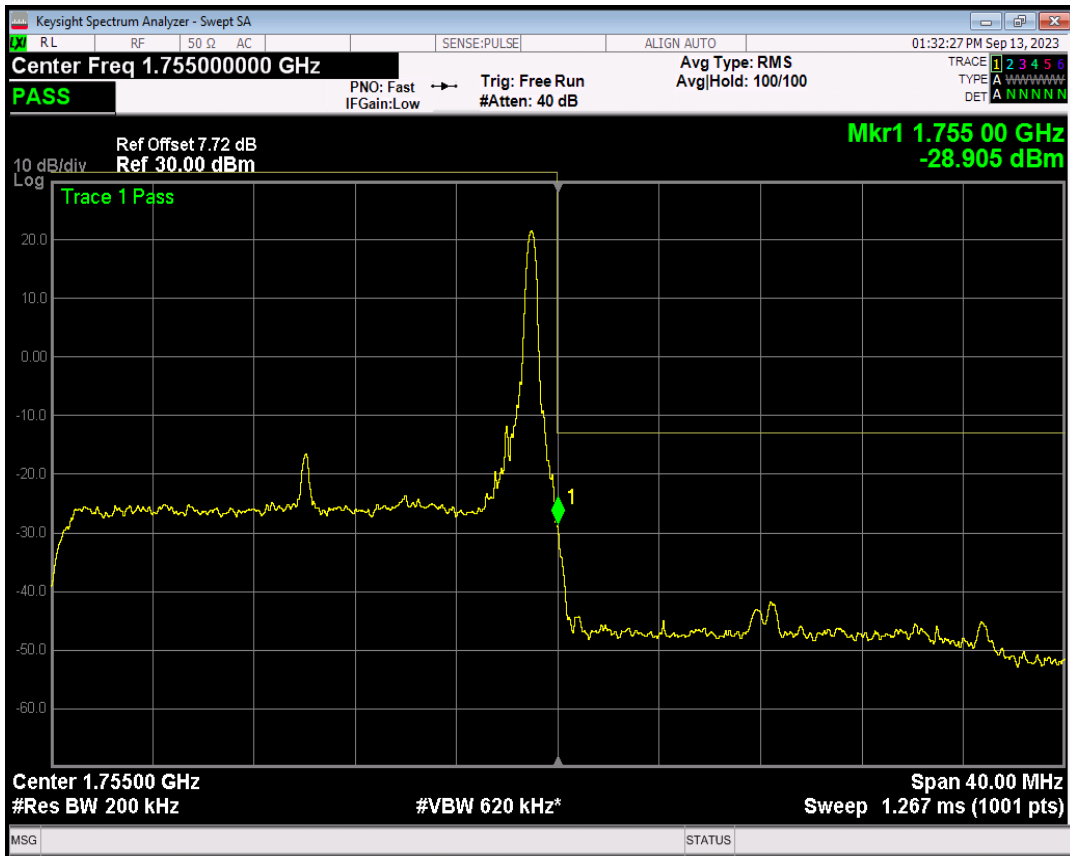

Band4 QPSK BW=20MHz Channel=20300 RB Size=1 Position=#0

Band4 QPSK BW=20MHz Channel=20300 RB Size=1 Position=#Max

Band4 QPSK BW=20MHz Channel=20300 RB Size=100 Position=#0

Band4 16QAM BW=20MHz Channel=20300 RB Size=1 Position=#0

Band4 16QAM BW=20MHz Channel=20300 RB Size=1 Position=#Max

Band4 16QAM BW=20MHz Channel=20300 RB Size=100 Position=#0

Band5 QPSK BW=1.4MHz Channel=20407 RB Size=1 Position=#0

Band5 QPSK BW=1.4MHz Channel=20407 RB Size=1 Position=#Max