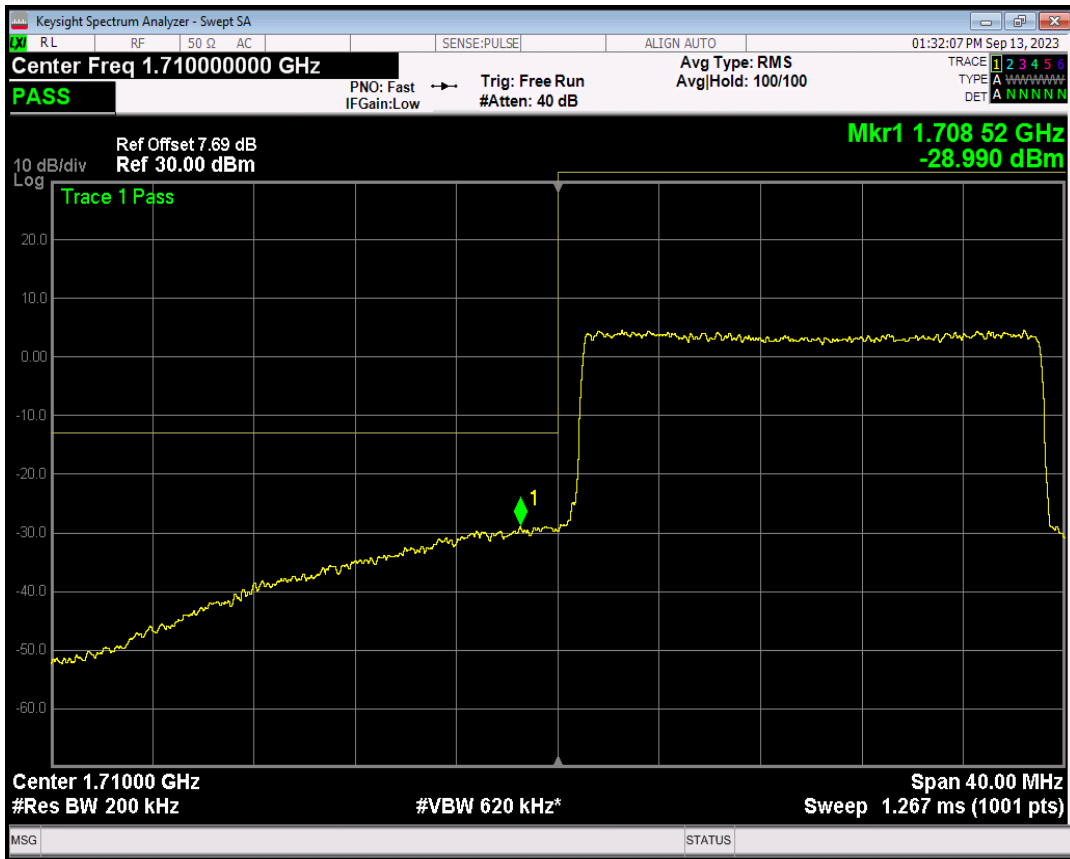

Band4 16QAM BW=15MHz Channel=20325 RB Size=1 Position=#Max

Band4 16QAM BW=15MHz Channel=20325 RB Size=75 Position=#0

Band4 QPSK BW=20MHz Channel=20050 RB Size=1 Position=#0

Band4 QPSK BW=20MHz Channel=20050 RB Size=1 Position=#Max

Band4 QPSK BW=20MHz Channel=20050 RB Size=100 Position=#0

Band4 16QAM BW=20MHz Channel=20050 RB Size=1 Position=#0

Band4 16QAM BW=20MHz Channel=20050 RB Size=1 Position=#Max

Band4 16QAM BW=20MHz Channel=20050 RB Size=100 Position=#0