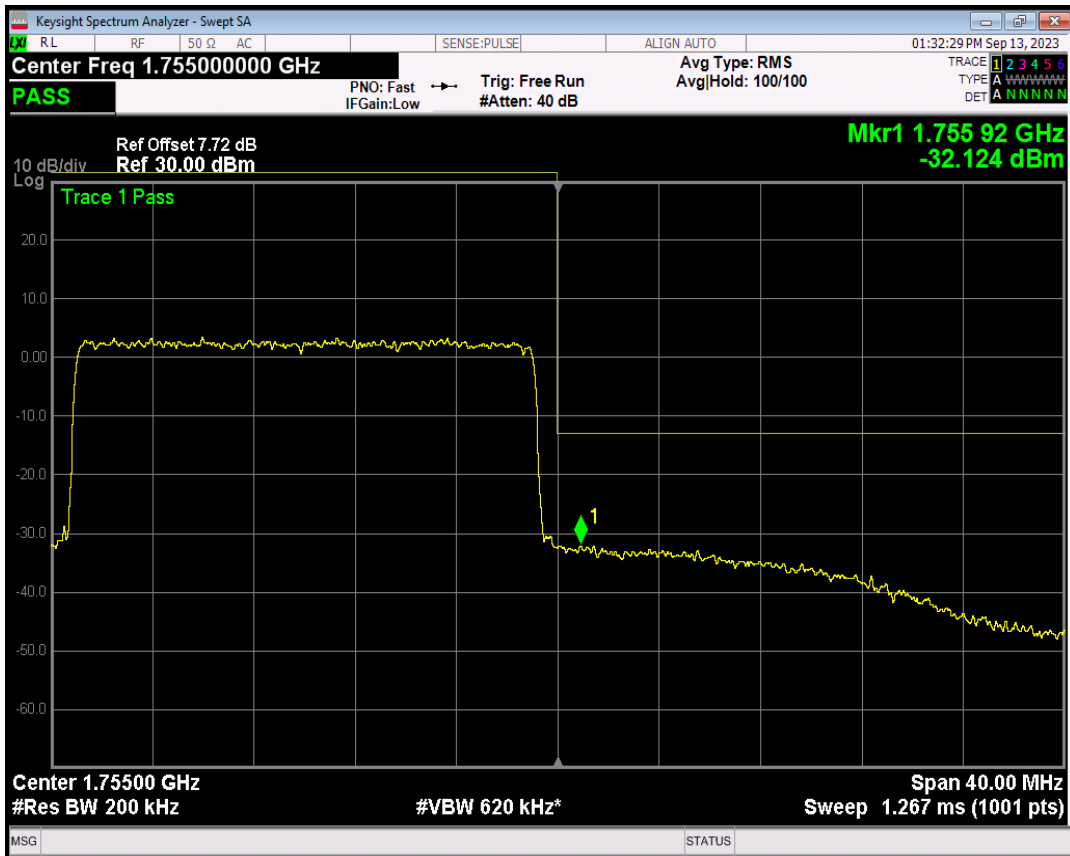

Band4 16QAM BW=20MHz Channel=20300 RB Size=100 Position=#0