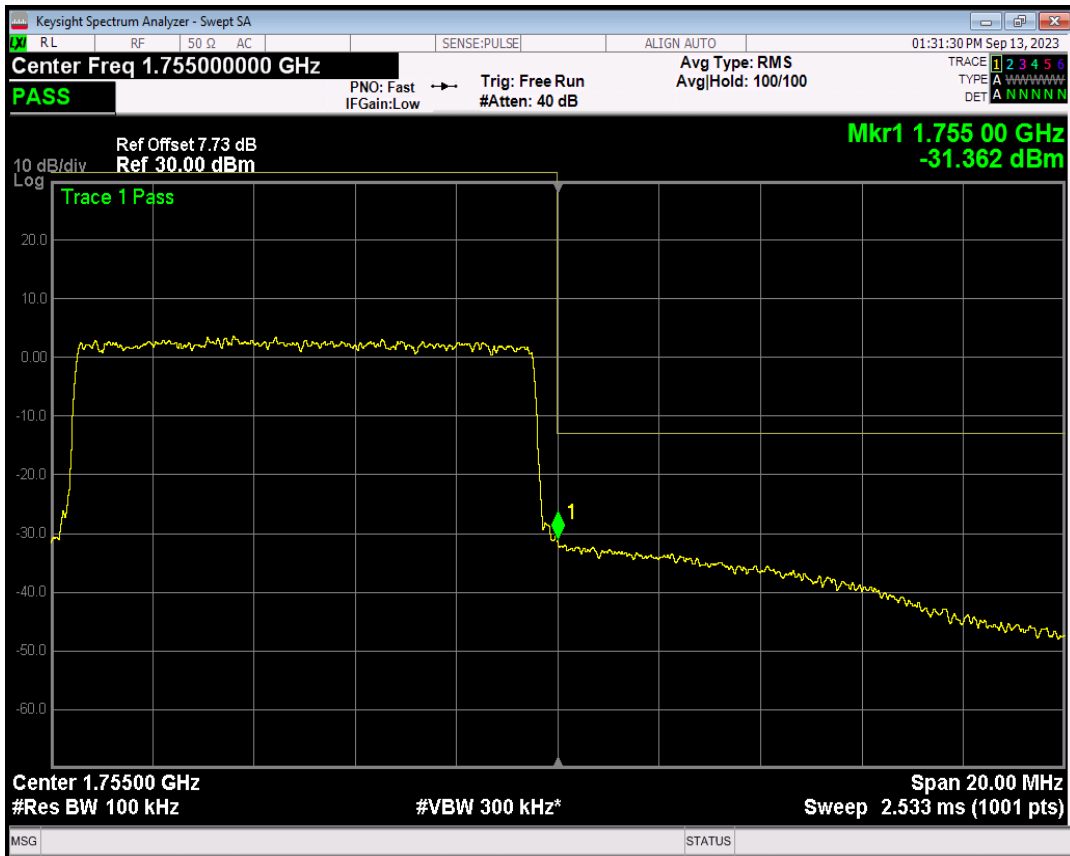

Band4 16QAM BW=10MHz Channel=20350 RB Size=50 Position=#0