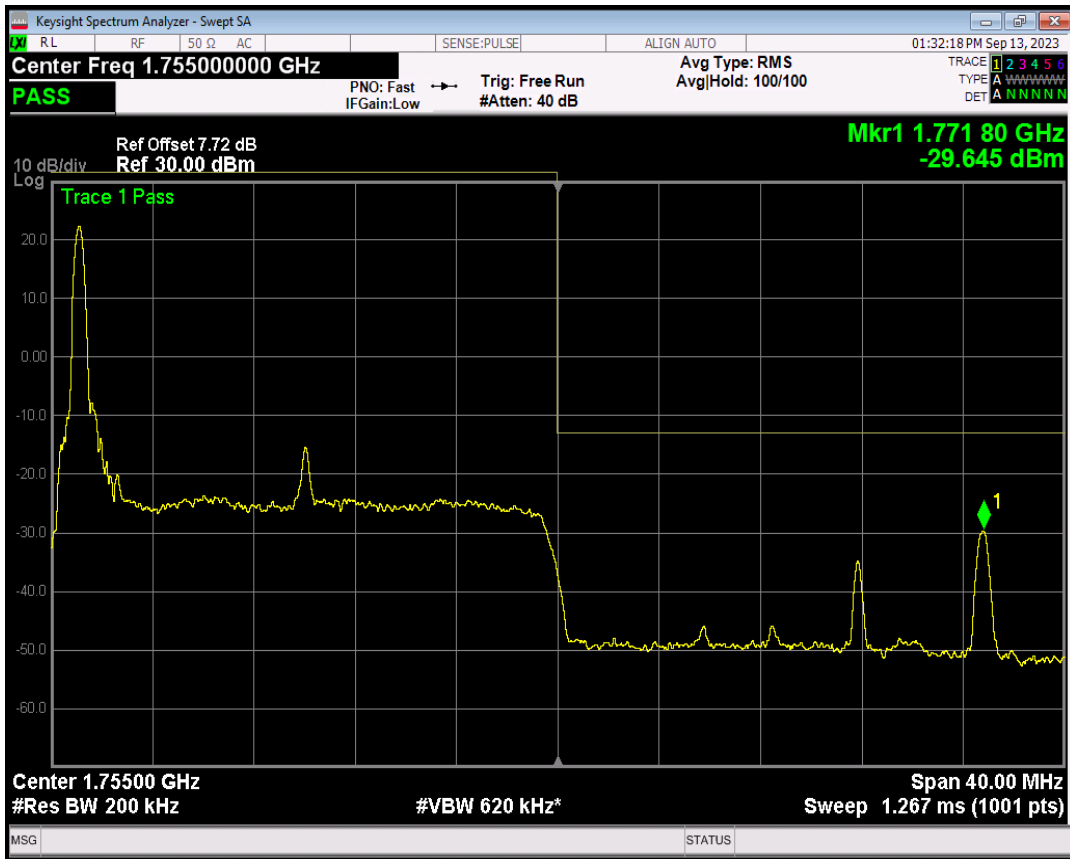

Band4 QPSK BW=20MHz Channel=20300 RB Size=1 Position=#0