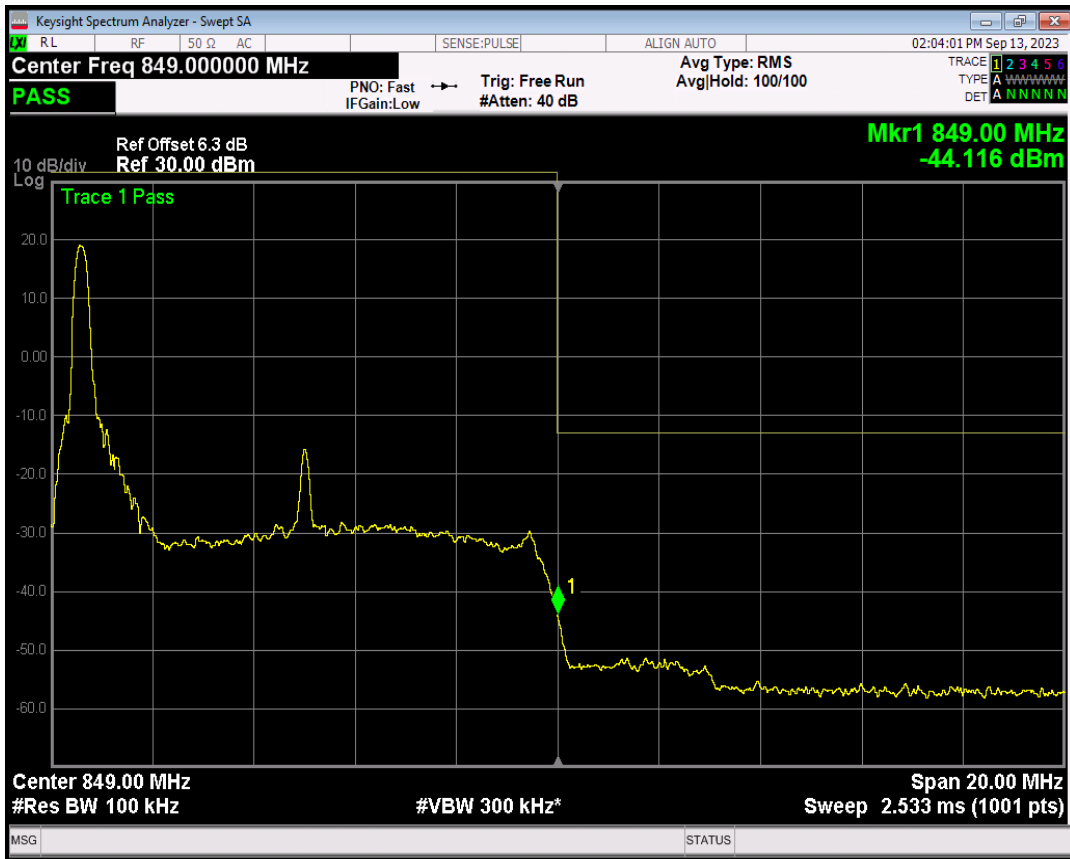

Band5 QPSK BW=10MHz Channel=20600 RB Size=1 Position=#0