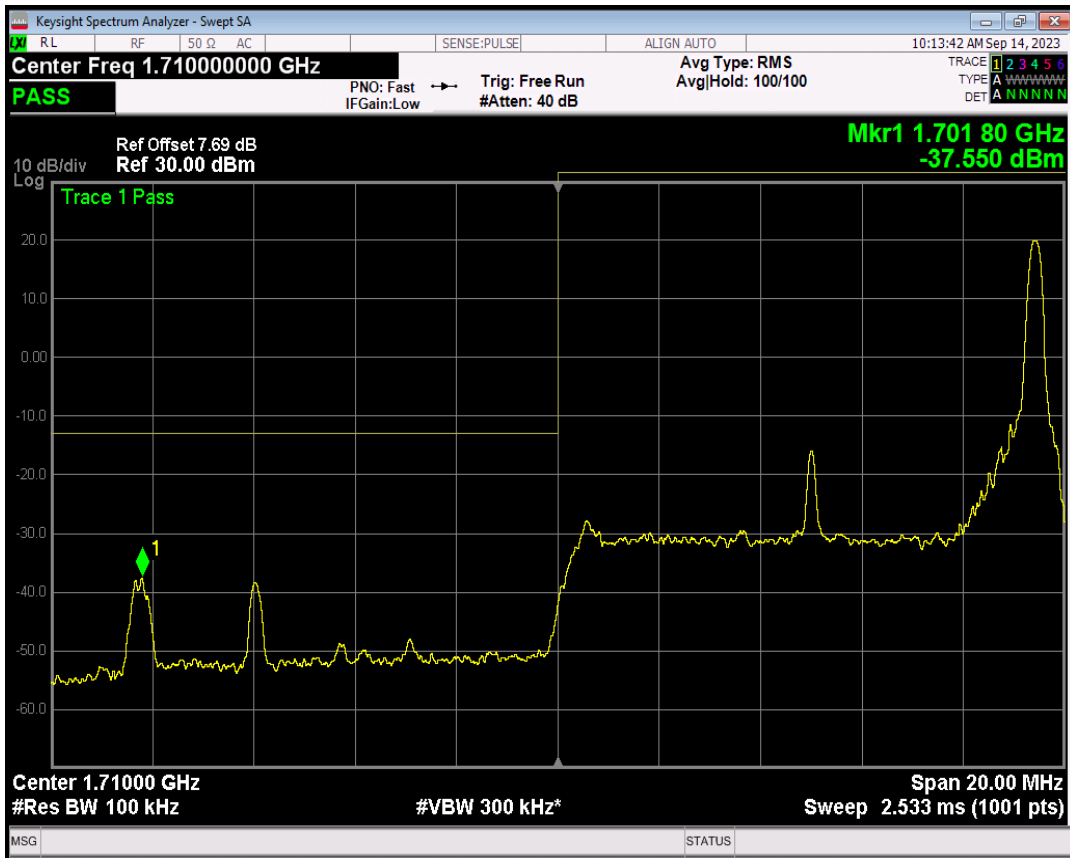

Band66 16QAM BW=5MHz Channel=132647 RB Size=1 Position=#Max

Band66 16QAM BW=5MHz Channel=132647 RB Size=25 Position=#0

Band66 QPSK BW=10MHz Channel=132022 RB Size=1 Position=#0

Band66 QPSK BW=10MHz Channel=132022 RB Size=1 Position=#Max