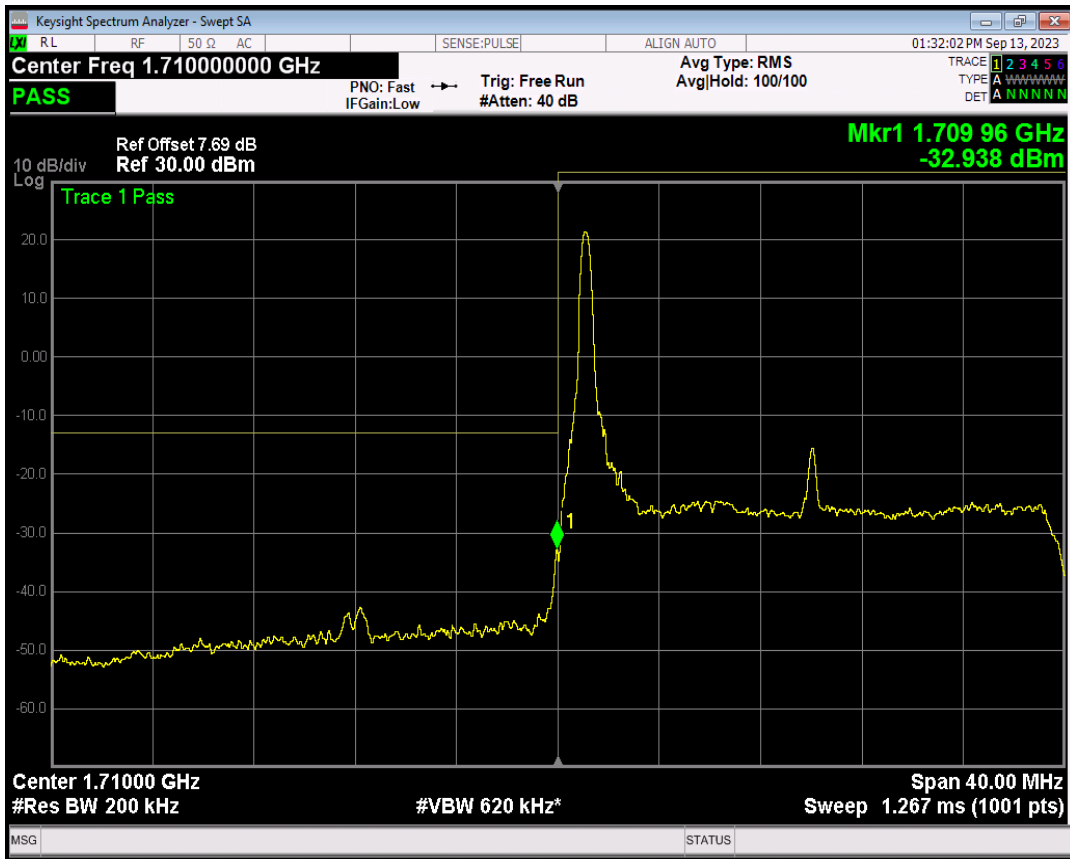

Band4 QPSK BW=20MHz Channel=20050 RB Size=1 Position=#0