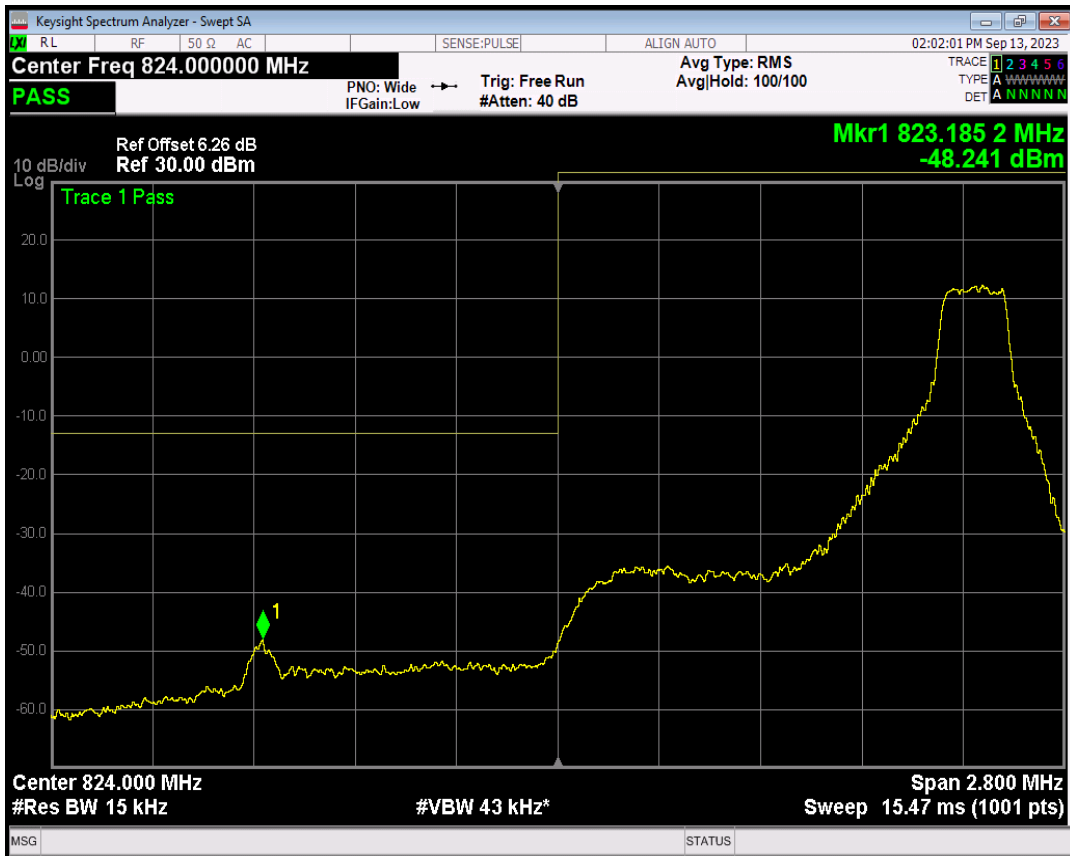

Band4 16QAM BW=20MHz Channel=20300 RB Size=1 Position=#Max

Band4 16QAM BW=20MHz Channel=20300 RB Size=100 Position=#0

Band5 QPSK BW=1.4MHz Channel=20407 RB Size=1 Position=#0

Band5 QPSK BW=1.4MHz Channel=20407 RB Size=1 Position=#Max