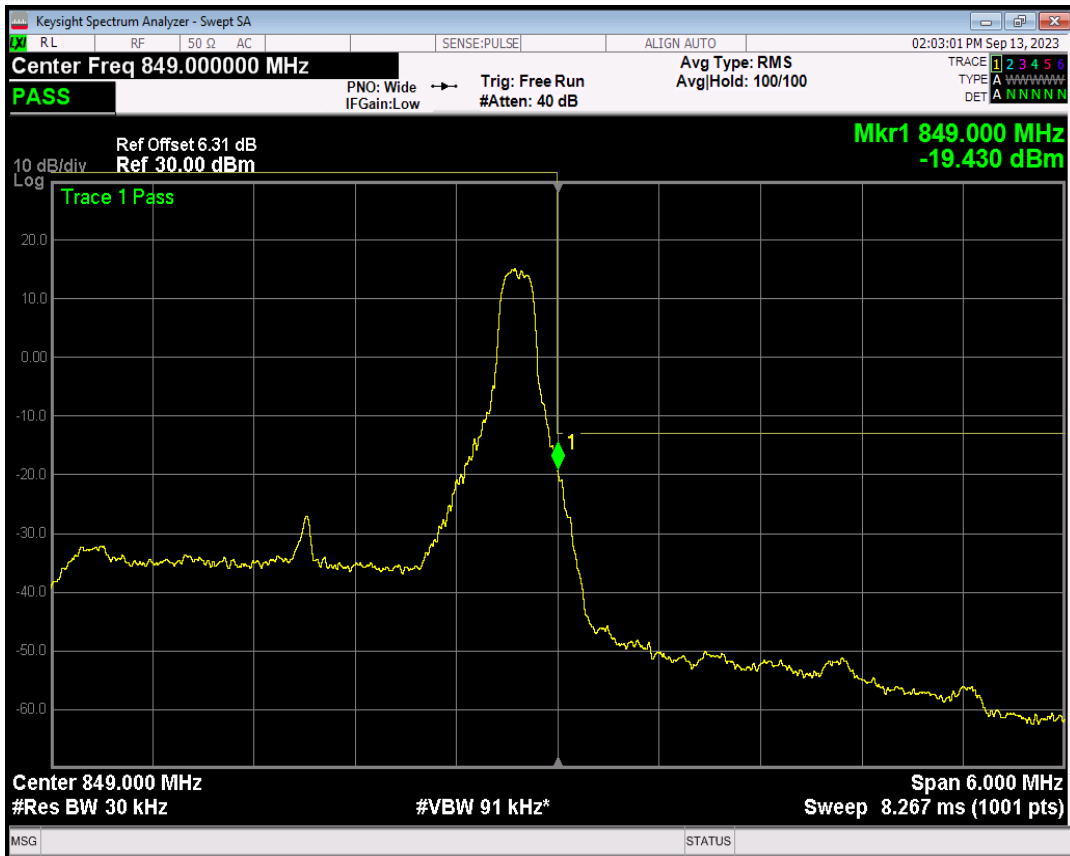

Band5 QPSK BW=3MHz Channel=20635 RB Size=1 Position=#Max