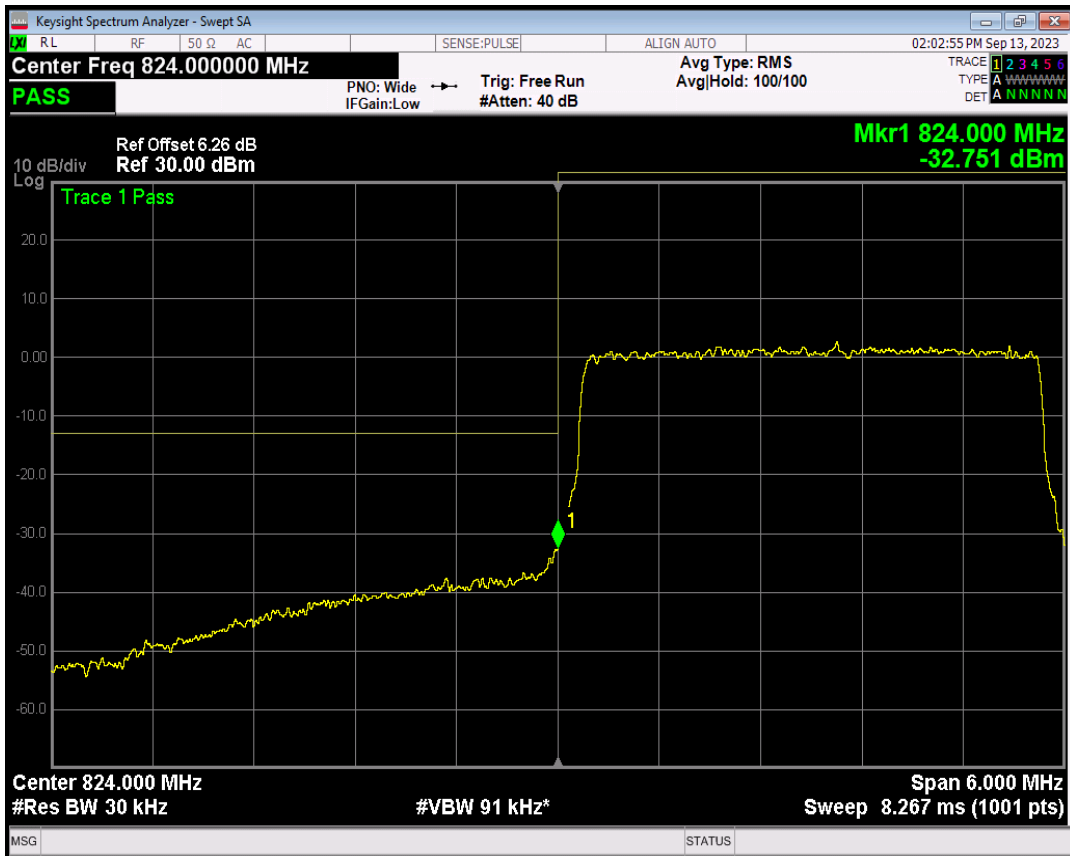

Band5 QPSK BW=3MHz Channel=20415 RB Size=15 Position=#0

Band5 16QAM BW=3MHz Channel=20415 RB Size=1 Position=#0

Band5 16QAM BW=3MHz Channel=20415 RB Size=1 Position=#Max

Band5 16QAM BW=3MHz Channel=20415 RB Size=15 Position=#0