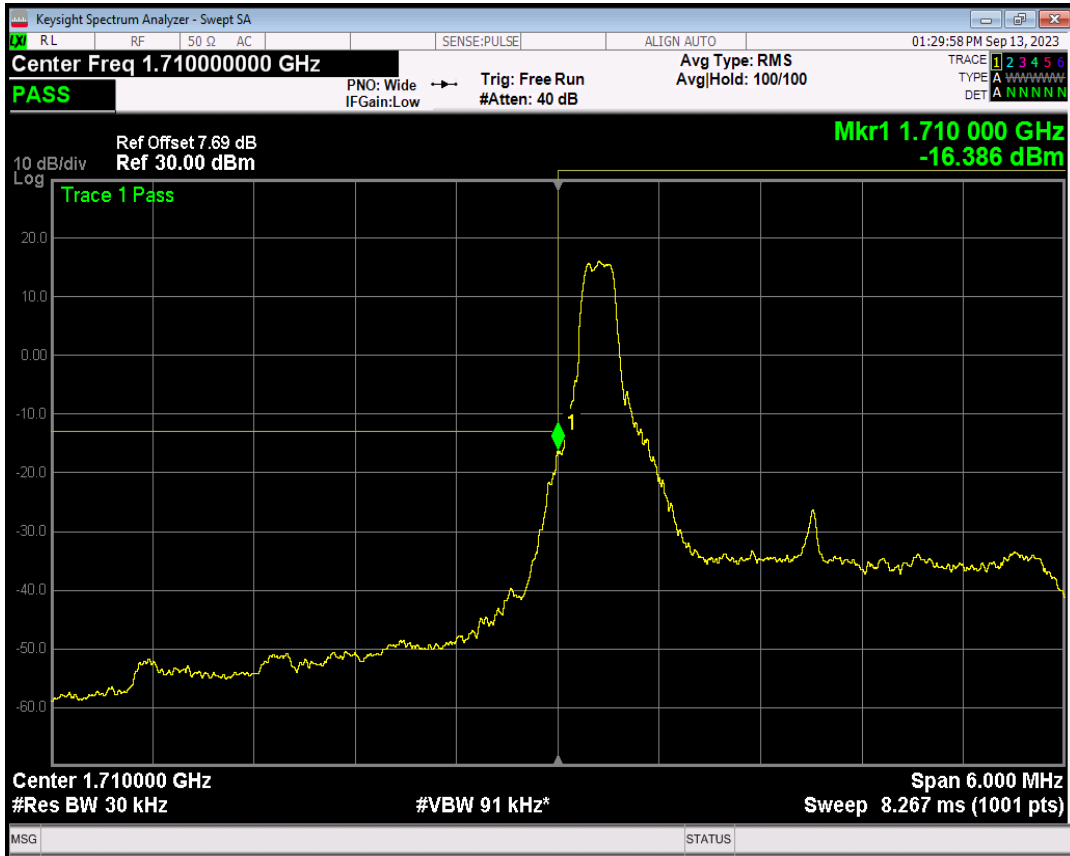

Band4 16QAM BW=1.4MHz Channel=20393 RB Size=1 Position=#Max

Band4 QPSK BW=3MHz Channel=19965 RB Size=1 Position=#0

Band4 16QAM BW=1.4MHz Channel=20393 RB Size=6 Position=#0

Band4 QPSK BW=3MHz Channel=19965 RB Size=1 Position=#Max