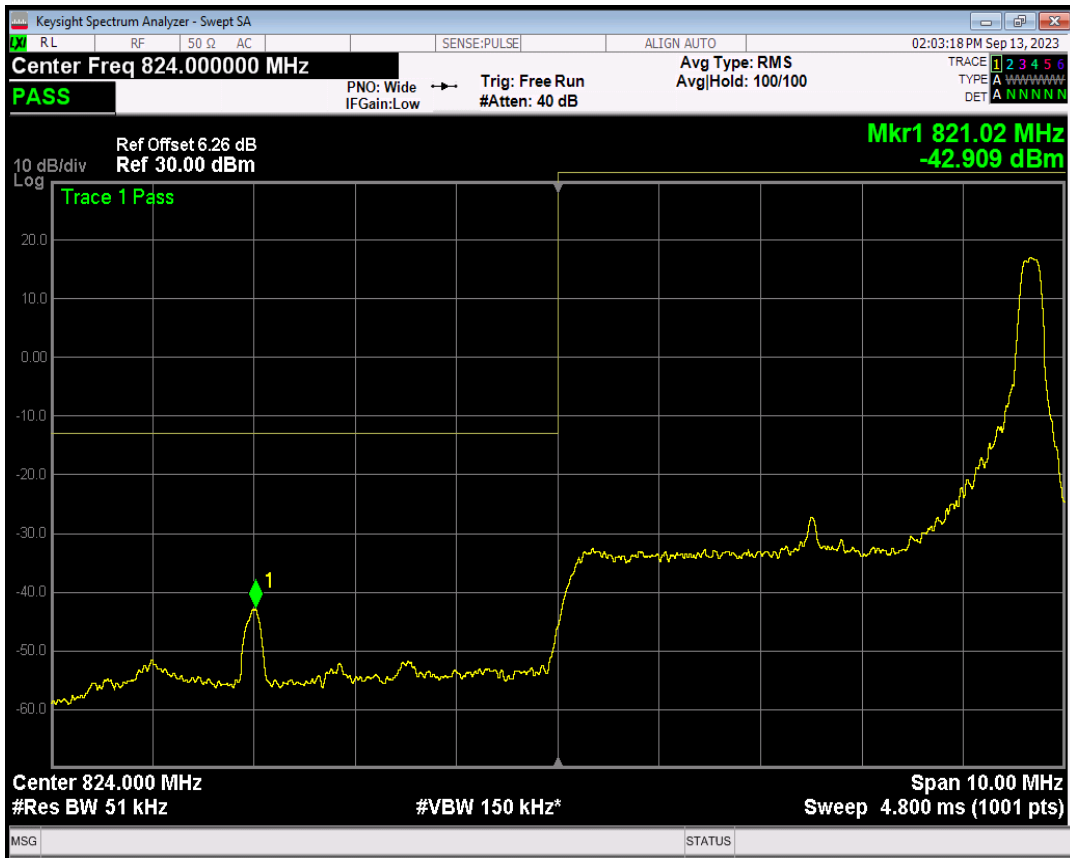

Band5 16QAM BW=3MHz Channel=20635 RB Size=1 Position=#Max

Band5 16QAM BW=3MHz Channel=20635 RB Size=15 Position=#0

Band5 QPSK BW=5MHz Channel=20425 RB Size=1 Position=#0

Band5 QPSK BW=5MHz Channel=20425 RB Size=1 Position=#Max