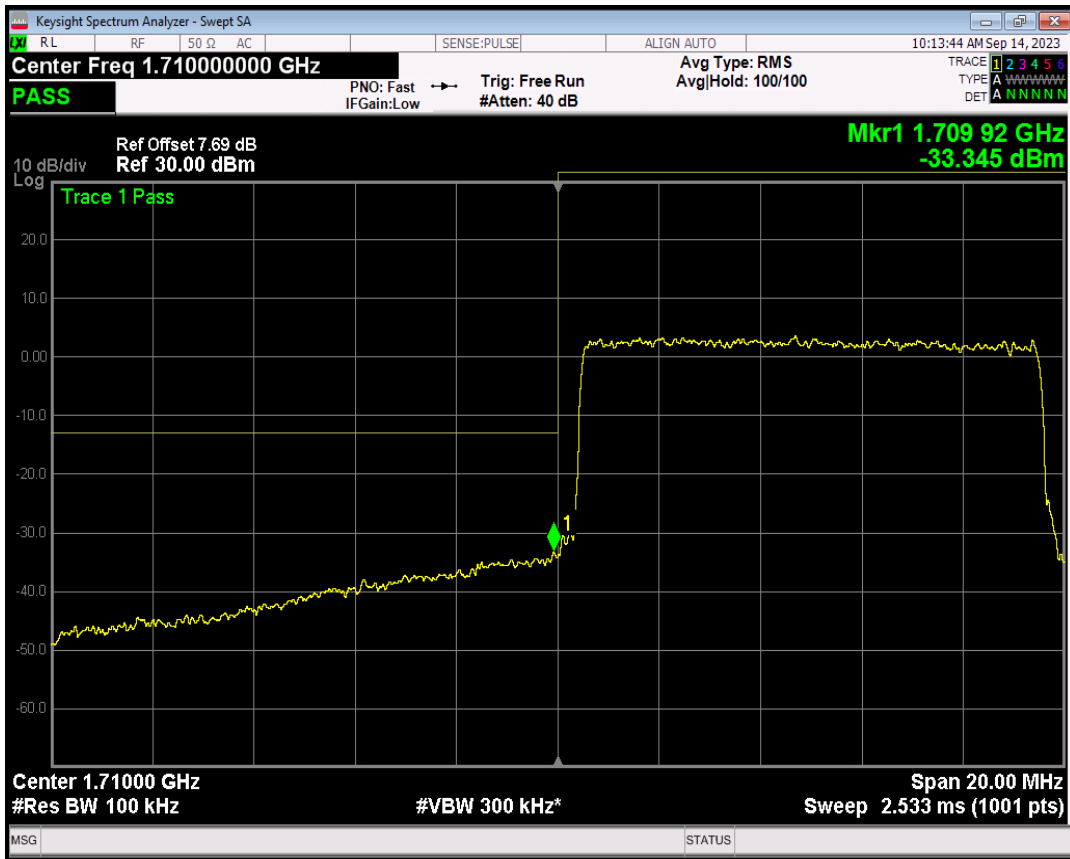

Band66 QPSK BW=10MHz Channel=132022 RB Size=50 Position=#0