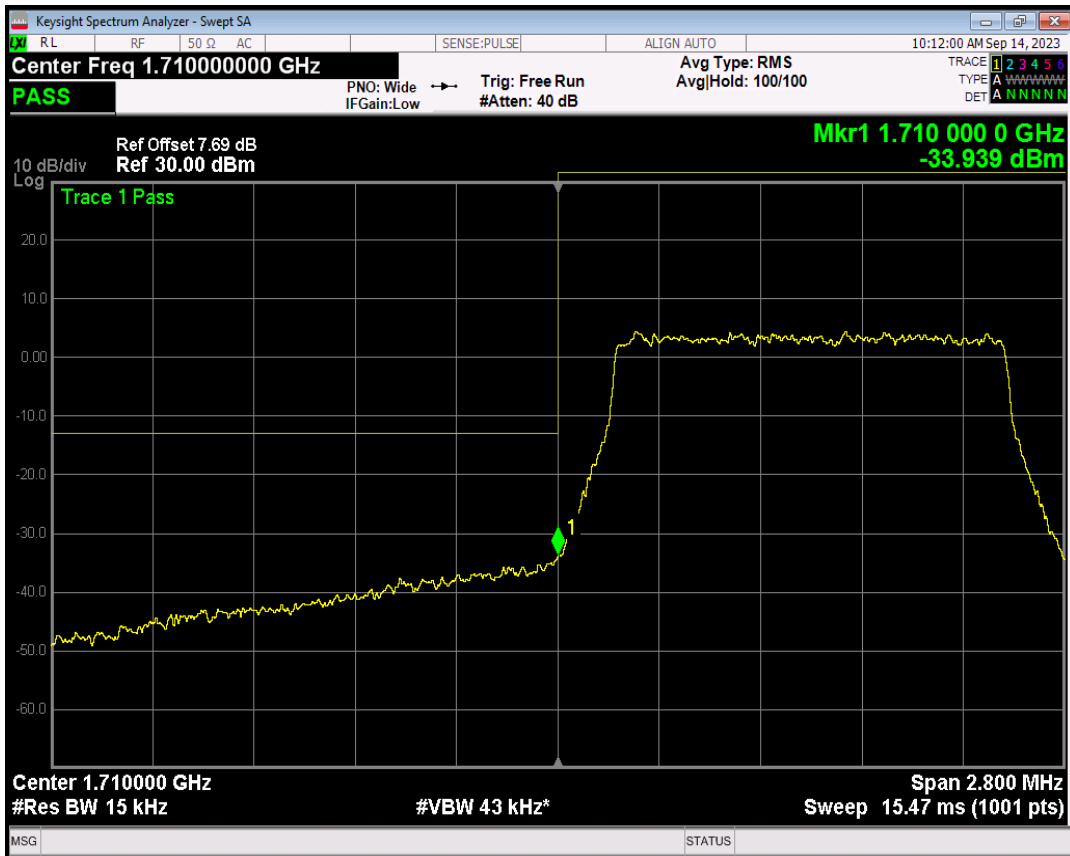

Band66 QPSK BW=1.4MHz Channel=131979 RB Size=6 Position=#0