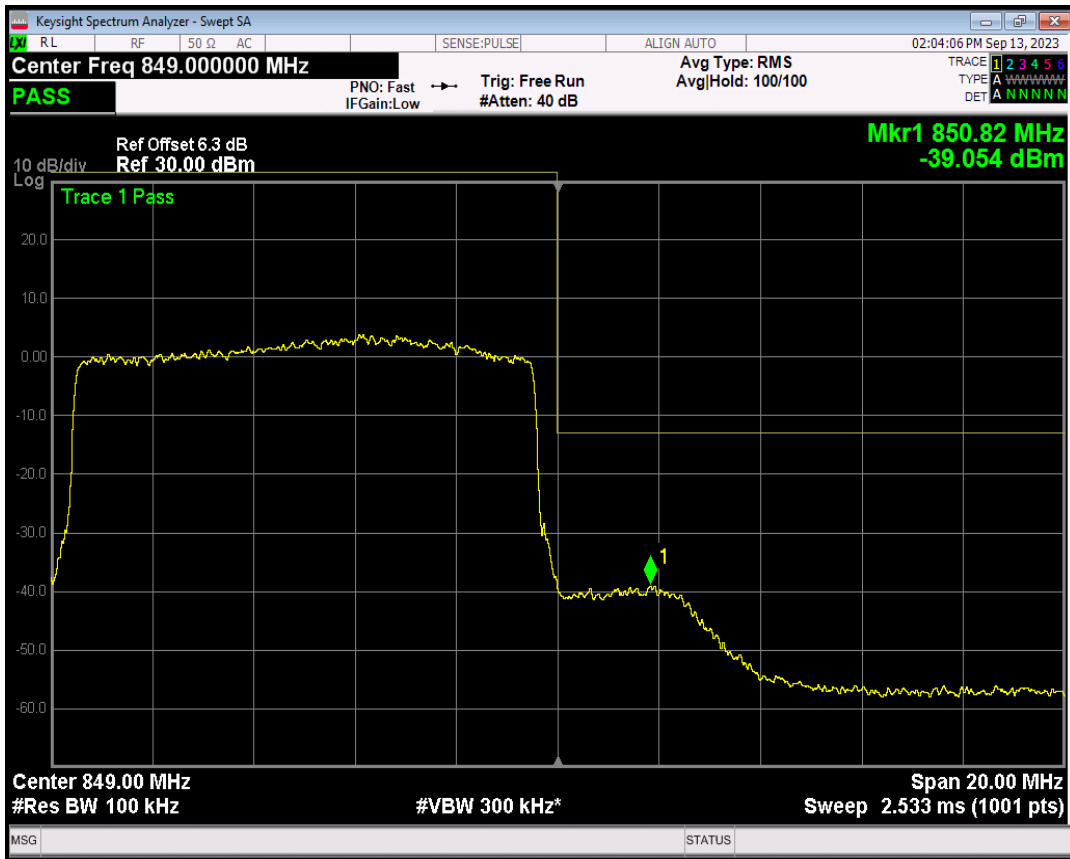

Band5 QPSK BW=10MHz Channel=20600 RB Size=50 Position=#0