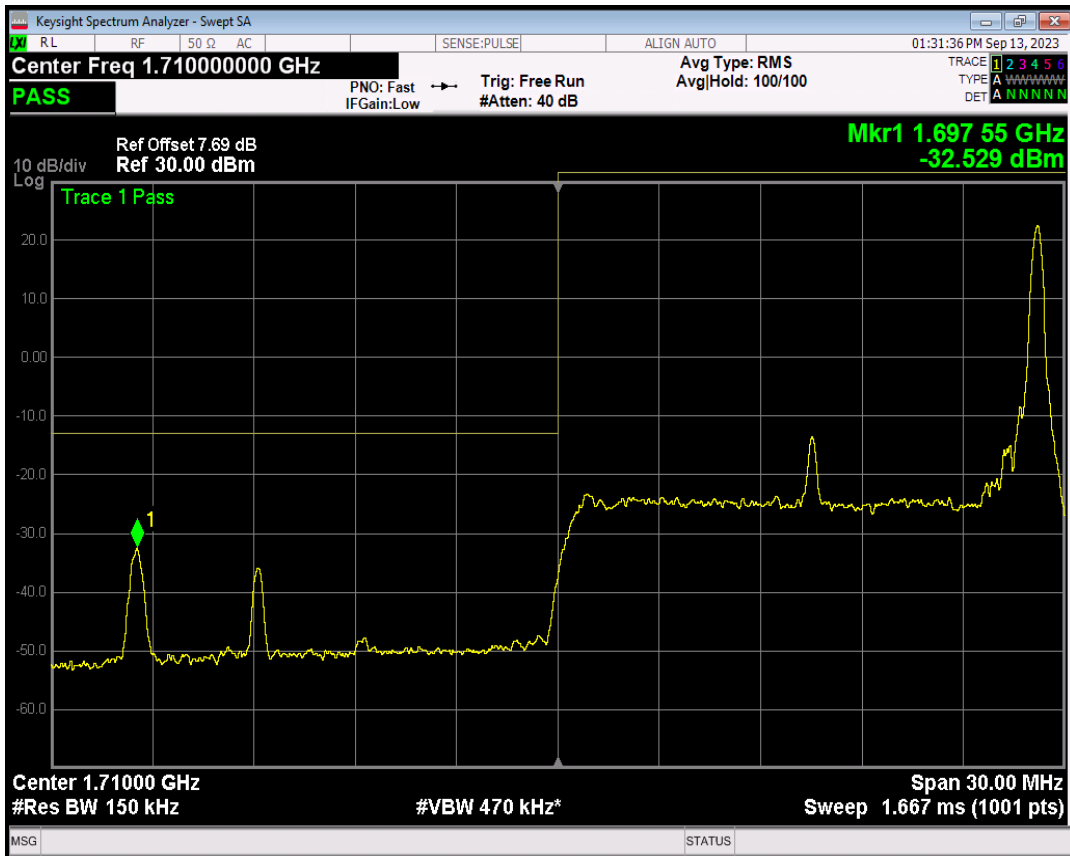

Band4 16QAM BW=10MHz Channel=20350 RB Size=1 Position=#Max

Band4 16QAM BW=10MHz Channel=20350 RB Size=50 Position=#0

Band4 QPSK BW=15MHz Channel=20025 RB Size=1 Position=#0

Band4 QPSK BW=15MHz Channel=20025 RB Size=1 Position=#Max