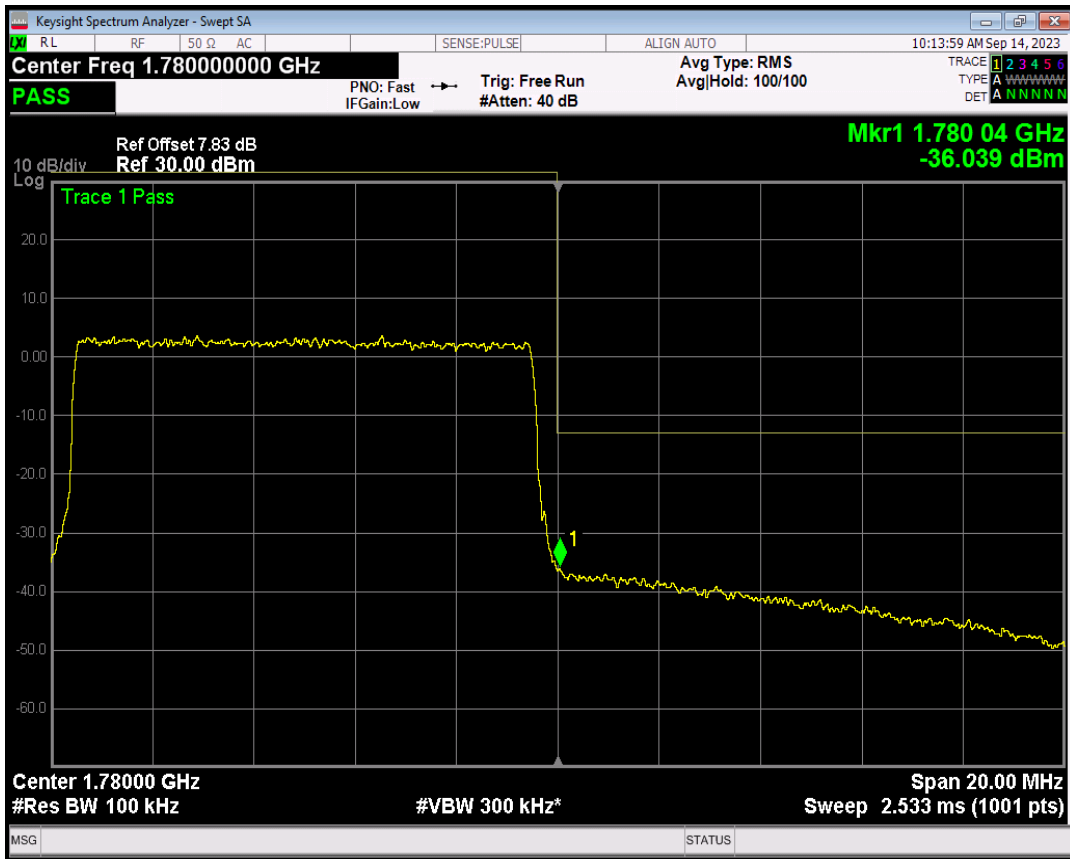

Band66 QPSK BW=10MHz Channel=132622 RB Size=50 Position=#0