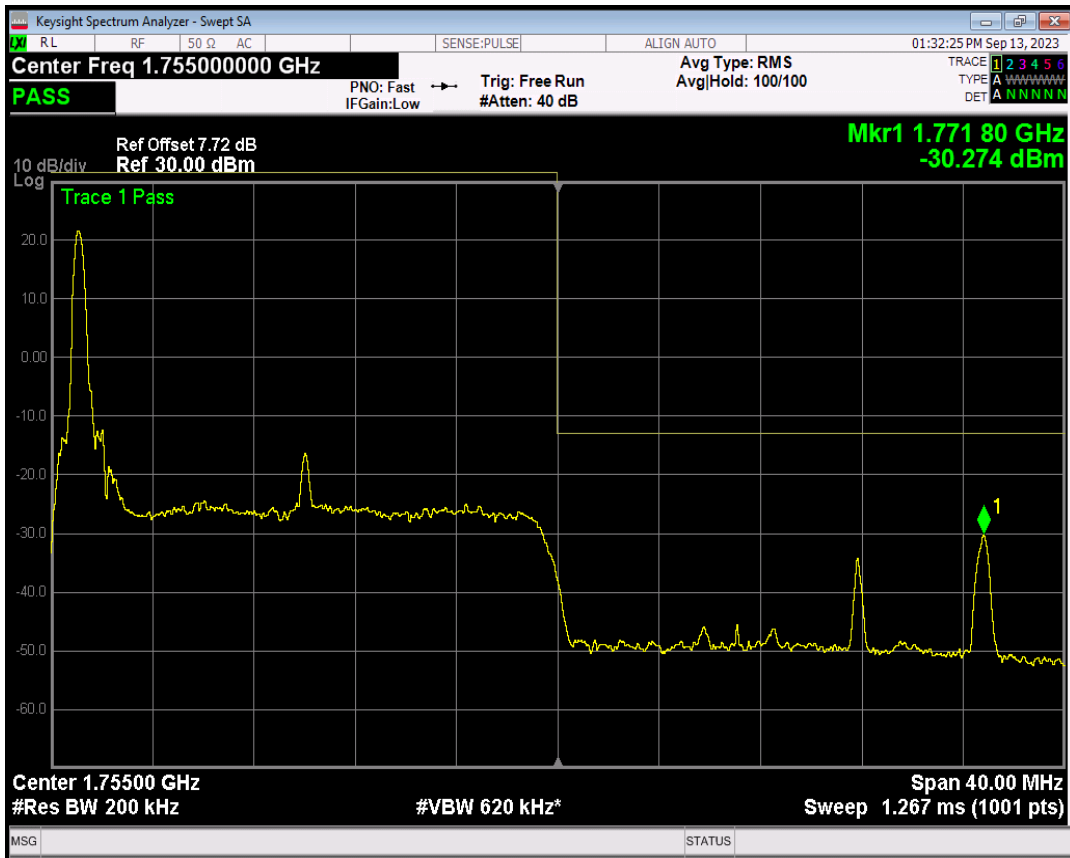

Band4 QPSK BW=20MHz Channel=20300 RB Size=1 Position=#0

Band4 QPSK BW=20MHz Channel=20300 RB Size=1 Position=#Max

Band4 QPSK BW=20MHz Channel=20300 RB Size=100 Position=#0

Band4 16QAM BW=20MHz Channel=20300 RB Size=1 Position=#0