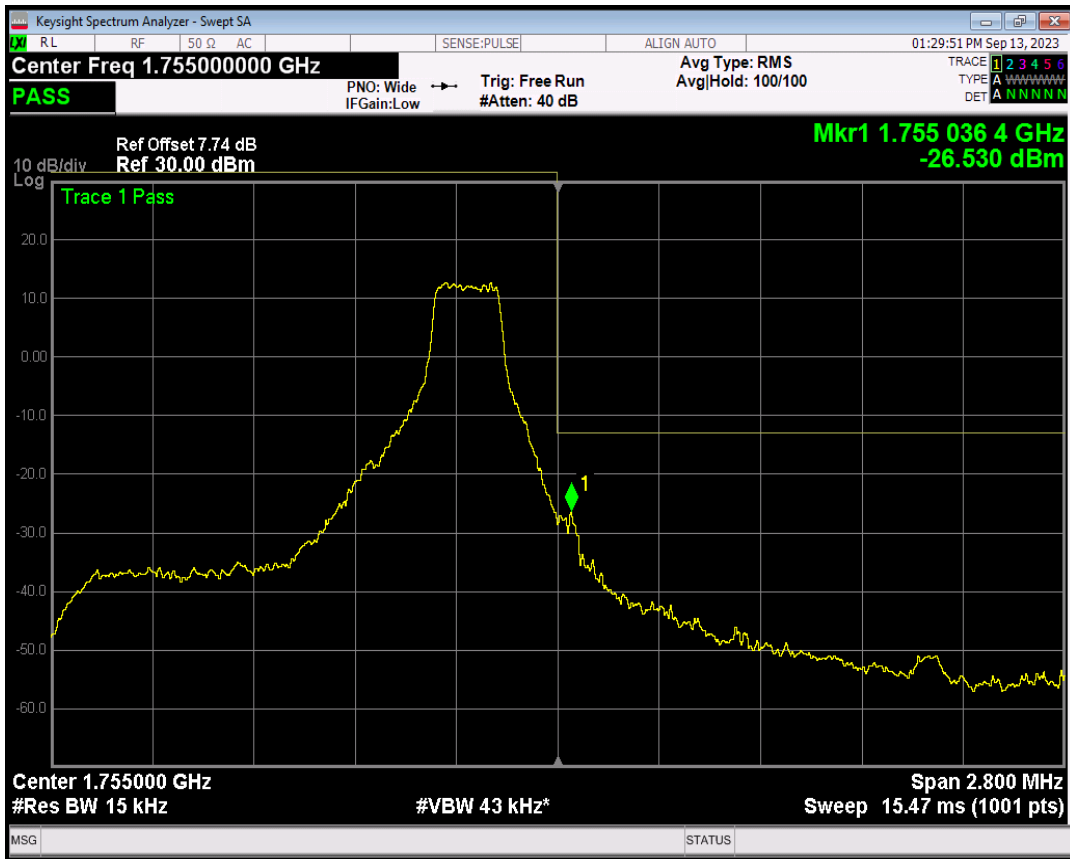

Band4 16QAM BW=1.4MHz Channel=20393 RB Size=1 Position=#Max

Band4 QPSK BW=3MHz Channel=19965 RB Size=1 Position=#0

Band4 16QAM BW=1.4MHz Channel=20393 RB Size=6 Position=#0

Band4 QPSK BW=3MHz Channel=19965 RB Size=1 Position=#Max