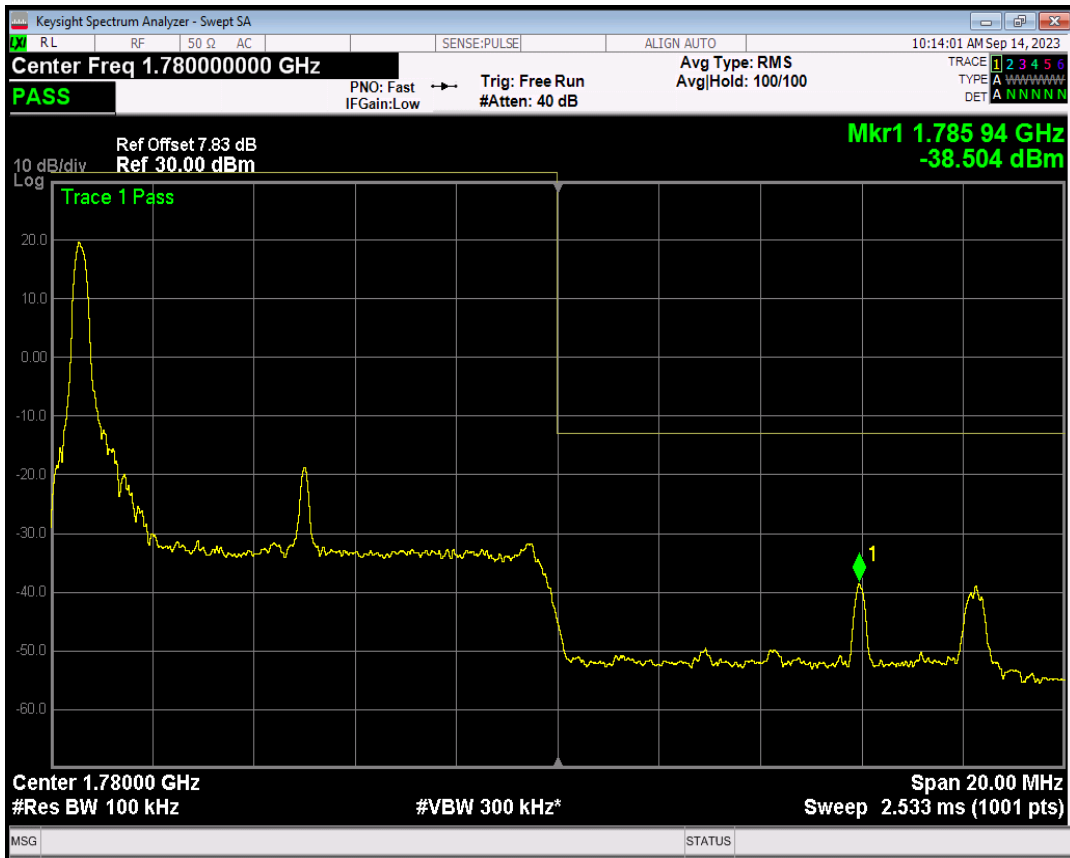

Band66 QPSK BW=10MHz Channel=132622 RB Size=1 Position=#0

Band66 QPSK BW=10MHz Channel=132622 RB Size=1 Position=#Max

Band66 QPSK BW=10MHz Channel=132622 RB Size=50 Position=#0

Band66 16QAM BW=10MHz Channel=132622 RB Size=1 Position=#0