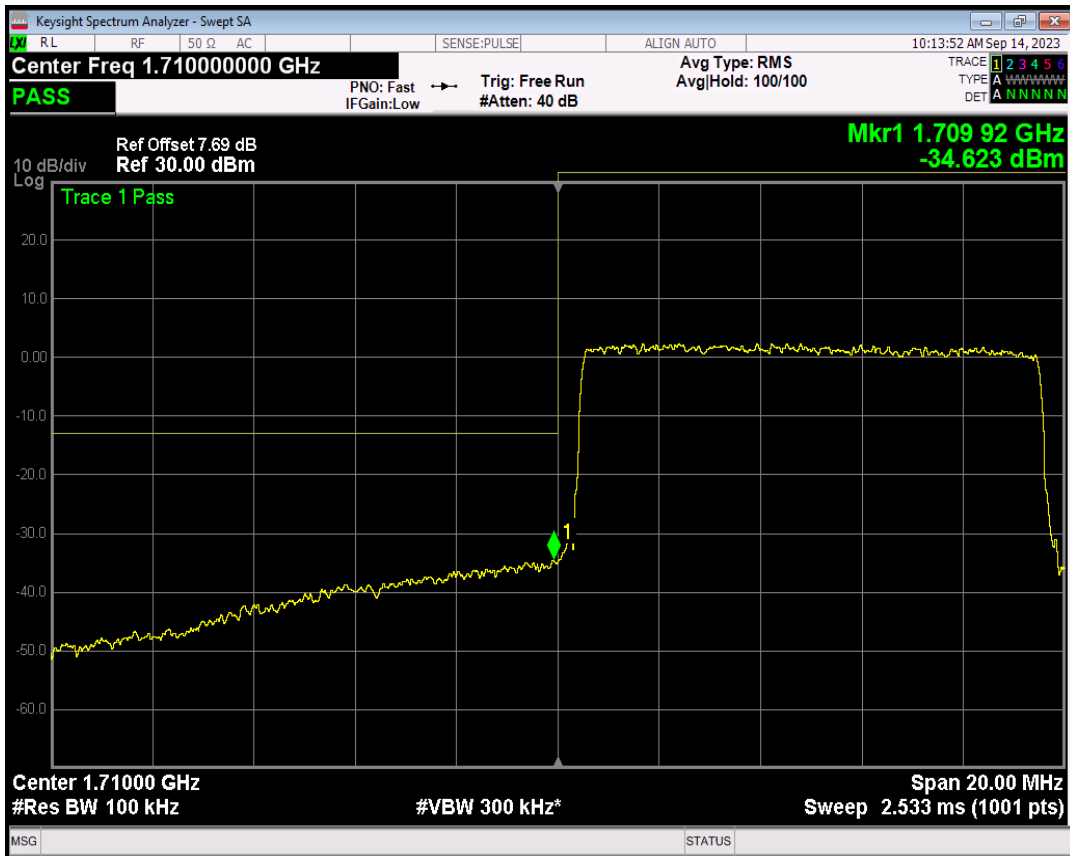

Band66 QPSK BW=10MHz Channel=132022 RB Size=50 Position=#0

Band66 16QAM BW=10MHz Channel=132022 RB Size=1 Position=#0

Band66 16QAM BW=10MHz Channel=132022 RB Size=1 Position=#Max

Band66 16QAM BW=10MHz Channel=132022 RB Size=50 Position=#0