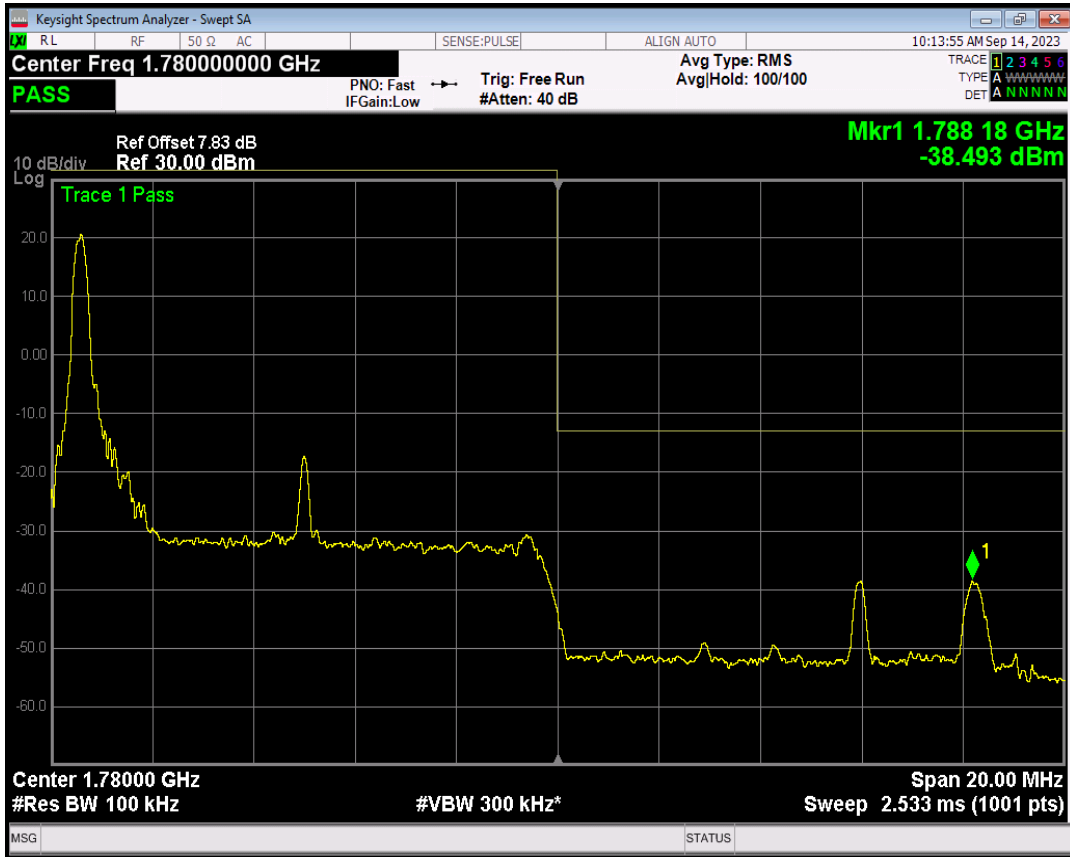

Band66 QPSK BW=10MHz Channel=132622 RB Size=1 Position=#0