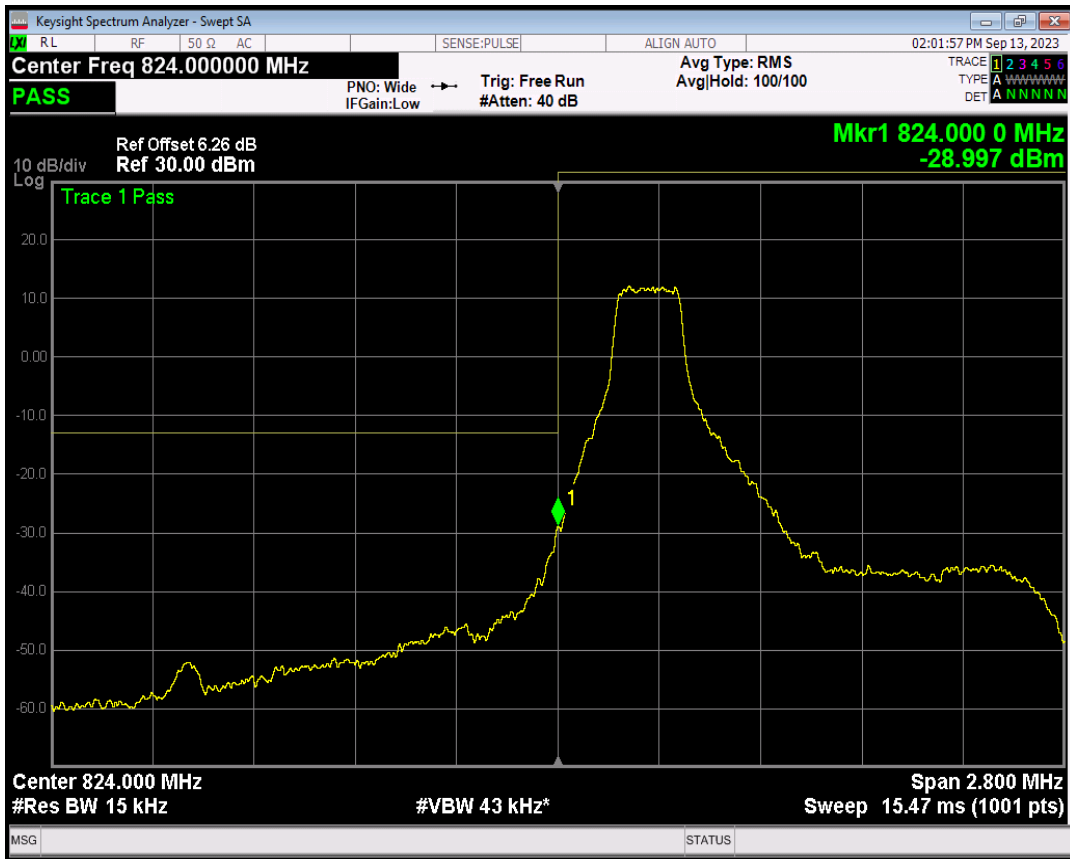

Band4 QPSK BW=20MHz Channel=20300 RB Size=1 Position=#0

Band4 QPSK BW=20MHz Channel=20300 RB Size=1 Position=#Max

Band4 QPSK BW=20MHz Channel=20300 RB Size=100 Position=#0

Band4 16QAM BW=20MHz Channel=20300 RB Size=1 Position=#0

Band4 16QAM BW=20MHz Channel=20300 RB Size=1 Position=#Max

Band4 16QAM BW=20MHz Channel=20300 RB Size=100 Position=#0

Band5 QPSK BW=1.4MHz Channel=20407 RB Size=1 Position=#0

Band5 QPSK BW=1.4MHz Channel=20407 RB Size=1 Position=#Max