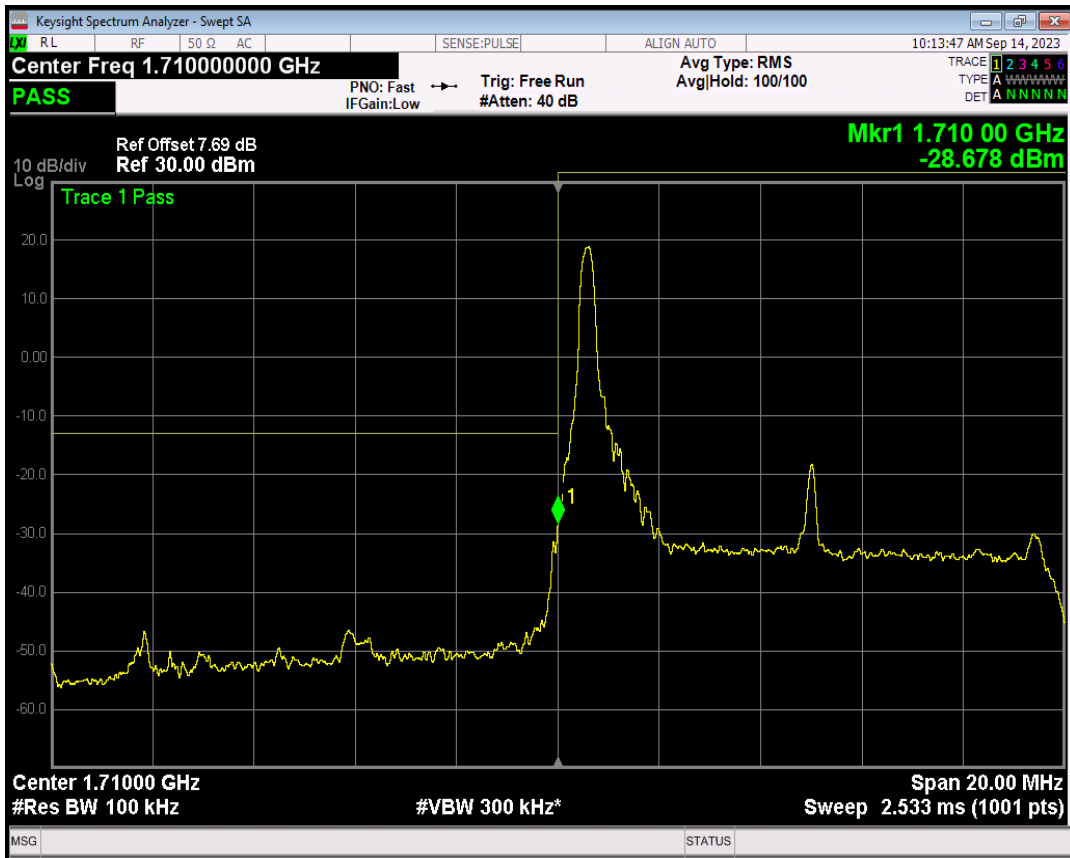

Band66 16QAM BW=10MHz Channel=132022 RB Size=1 Position=#0