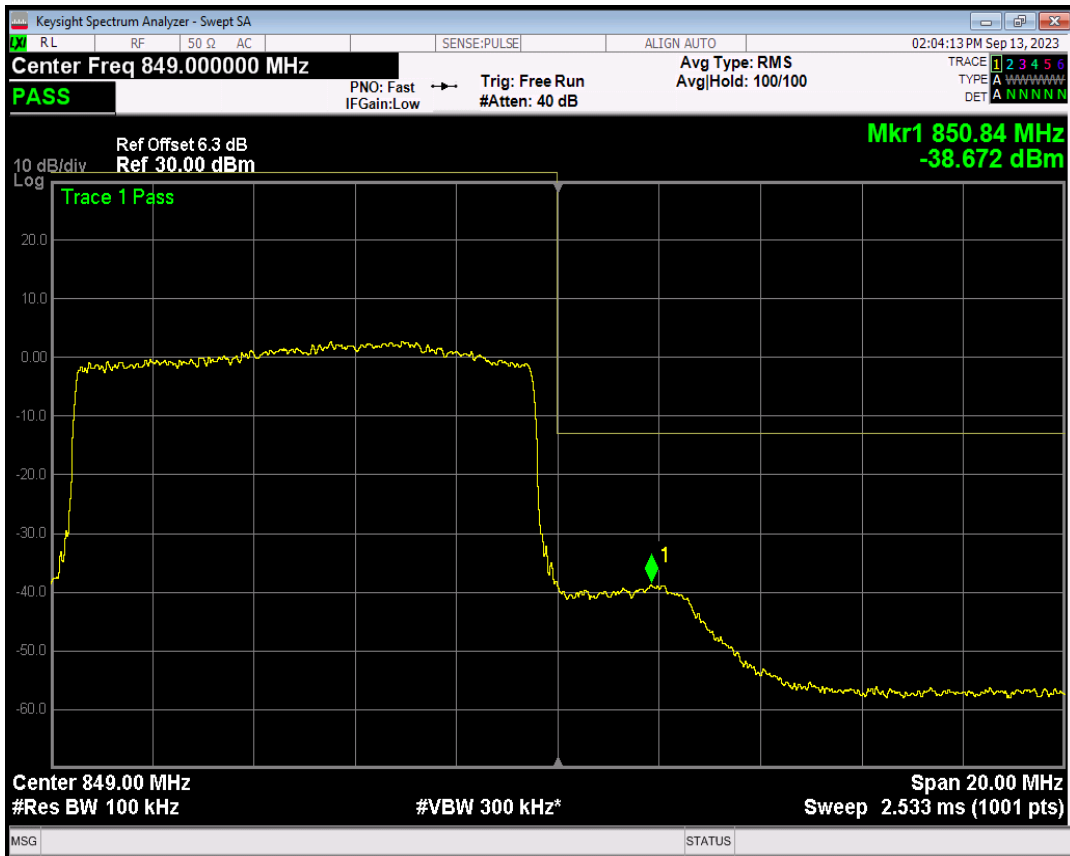

Band5 16QAM BW=10MHz Channel=20600 RB Size=50 Position=#0