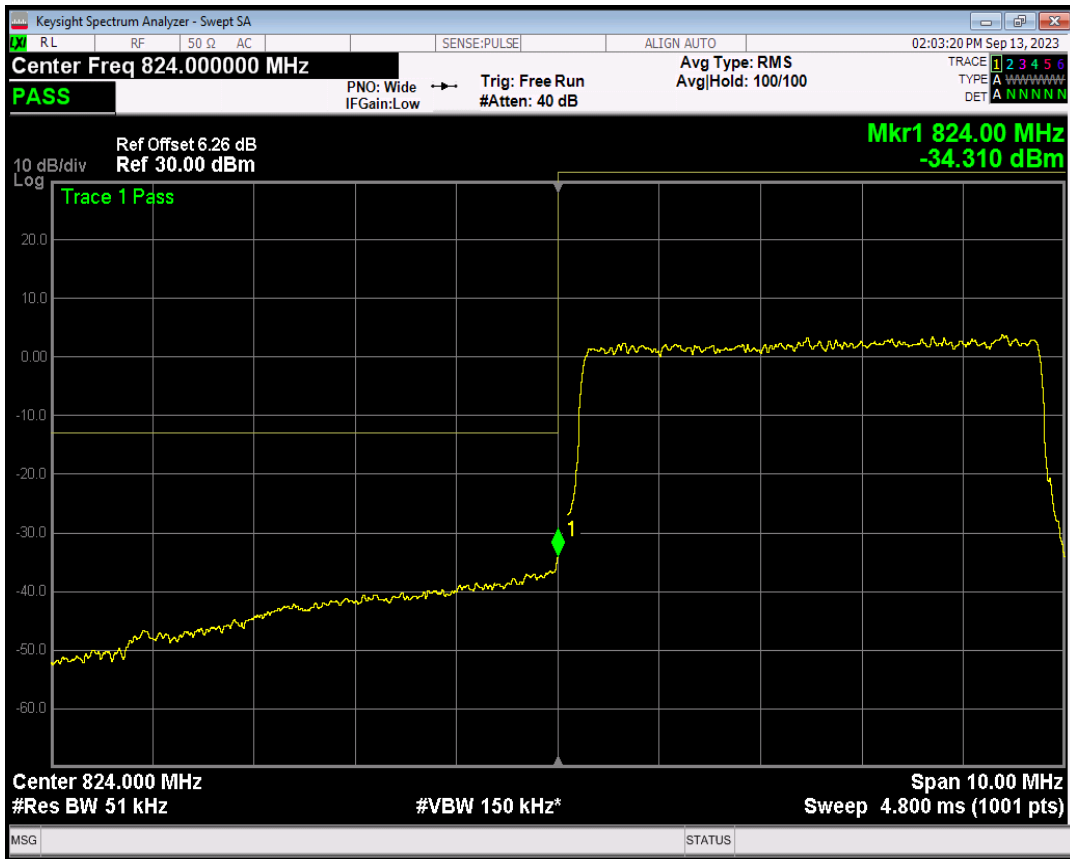

Band5 QPSK BW=5MHz Channel=20425 RB Size=25 Position=#0