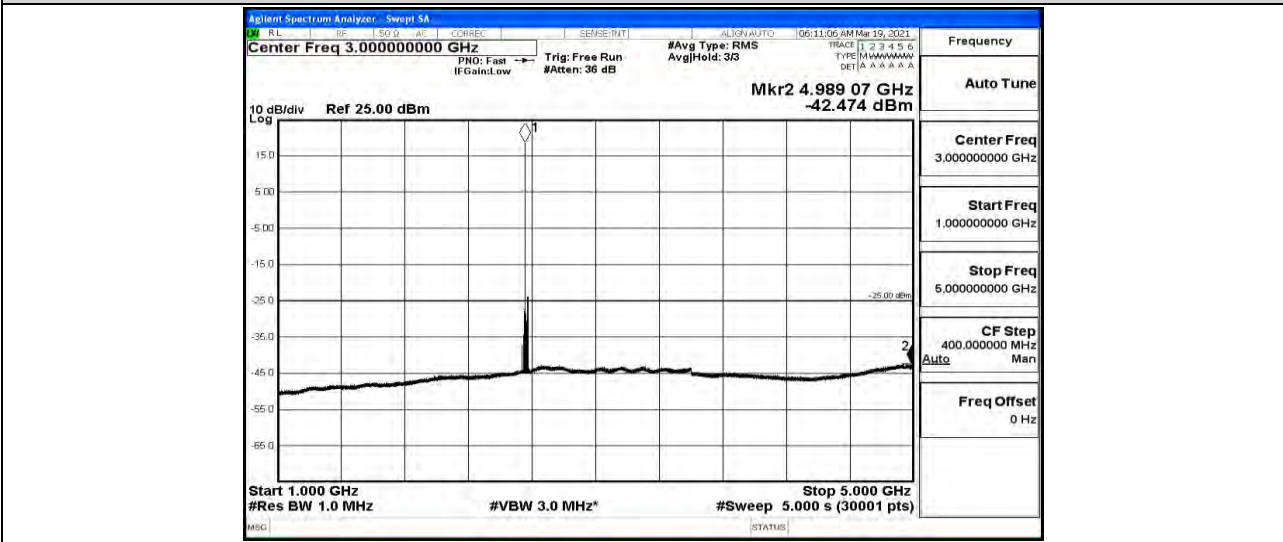

Band41-10MHz-QPSK-H-1RB#0-Range6:12000~26500MHz

Band41-10MHz-16QAM-L-1RB#0-Range1:0.009~0.15MHz

Band41-10MHz-16QAM-L-1RB#0-Range2:0.15~30MHz

Band41-10MHz-16QAM-L-1RB#0-Range3:30~1000MHz

Band41-10MHz-16QAM-L-1RB#0-Range4:100~5000MHz