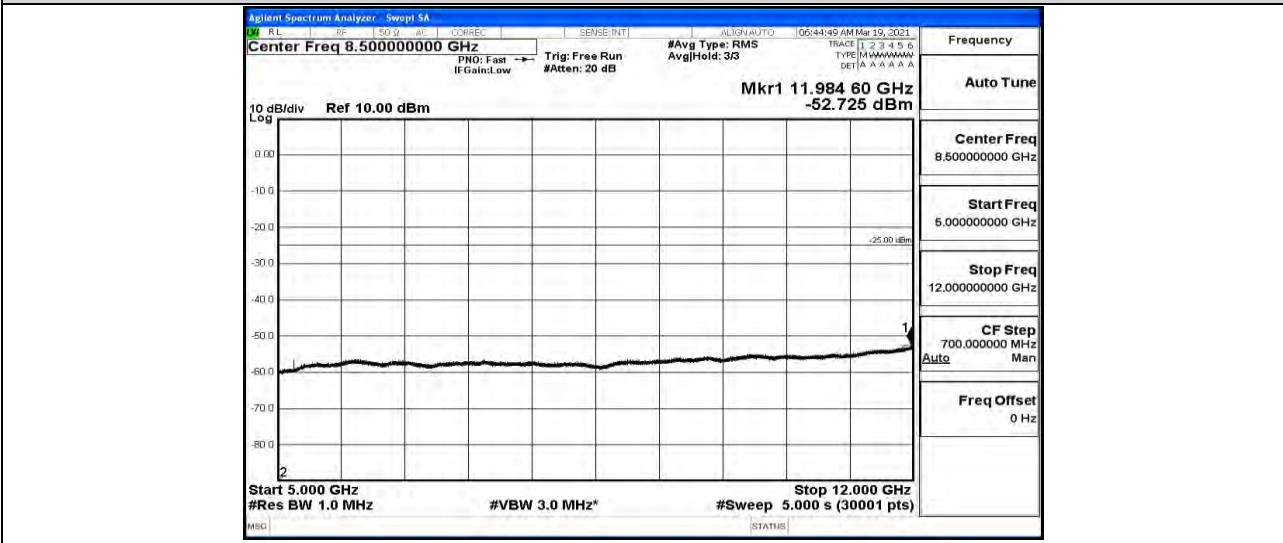

Band41-20MHz-QPSK-M-1RB#0-Range5:5000~12000MHz

Band41-20MHz-QPSK-M-1RB#0-Range6:12000~26500MHz