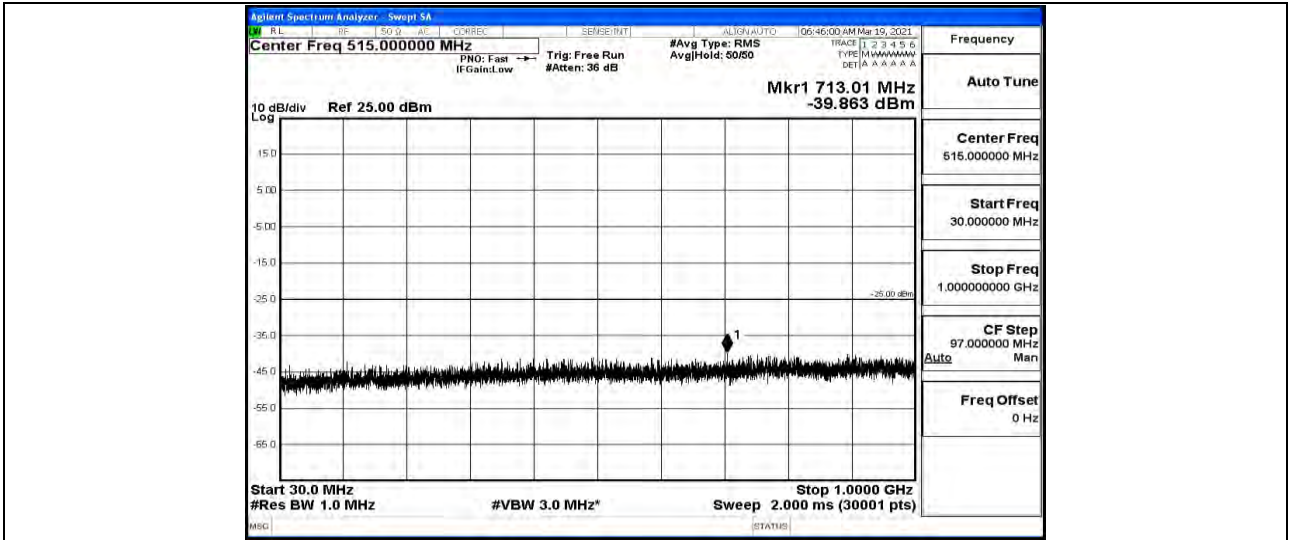

Band41-20MHz-16QAM-M-1RB#0-Range3:30~1000MHz

Band41-20MHz-16QAM-M-1RB#0-Range4:1000~5000MHz