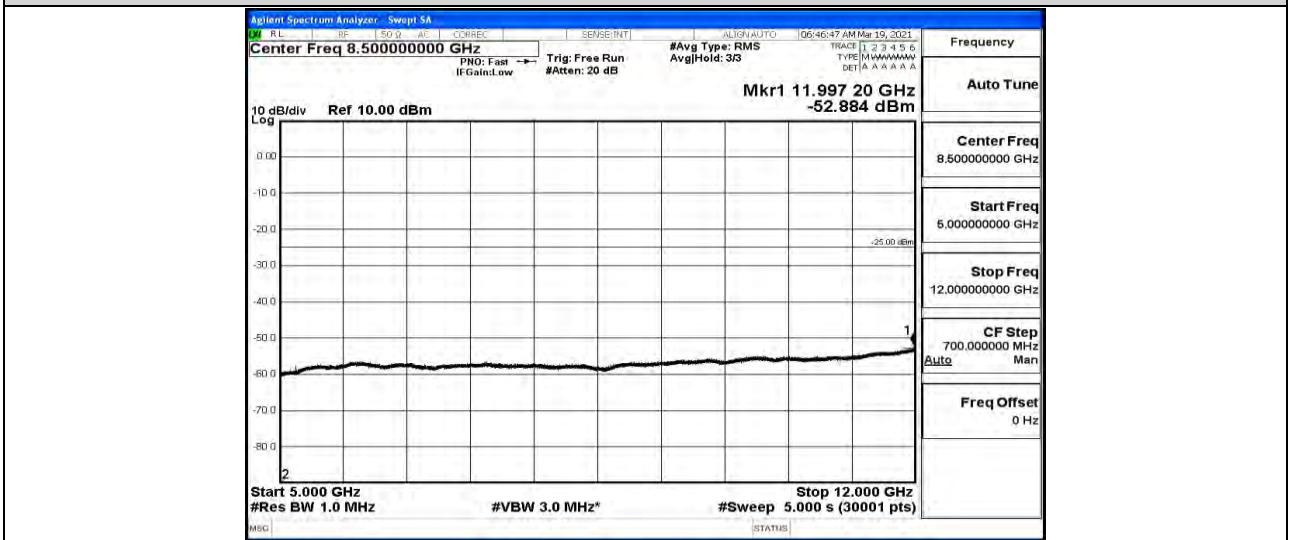

Band41-20MHz-16QAM-M-1RB#0-Range2:0.15~30MHz

Band41-20MHz-16QAM-M-1RB#0-Range3:30~1000MHz

Band41-20MHz-16QAM-M-1RB#0-Range4:1000~5000MHz

Band41-20MHz-16QAM-M-1RB#0-Range5:5000~12000MHz

Band41-20MHz-16QAM-M-1RB#0-Range6:12000~26500MHz