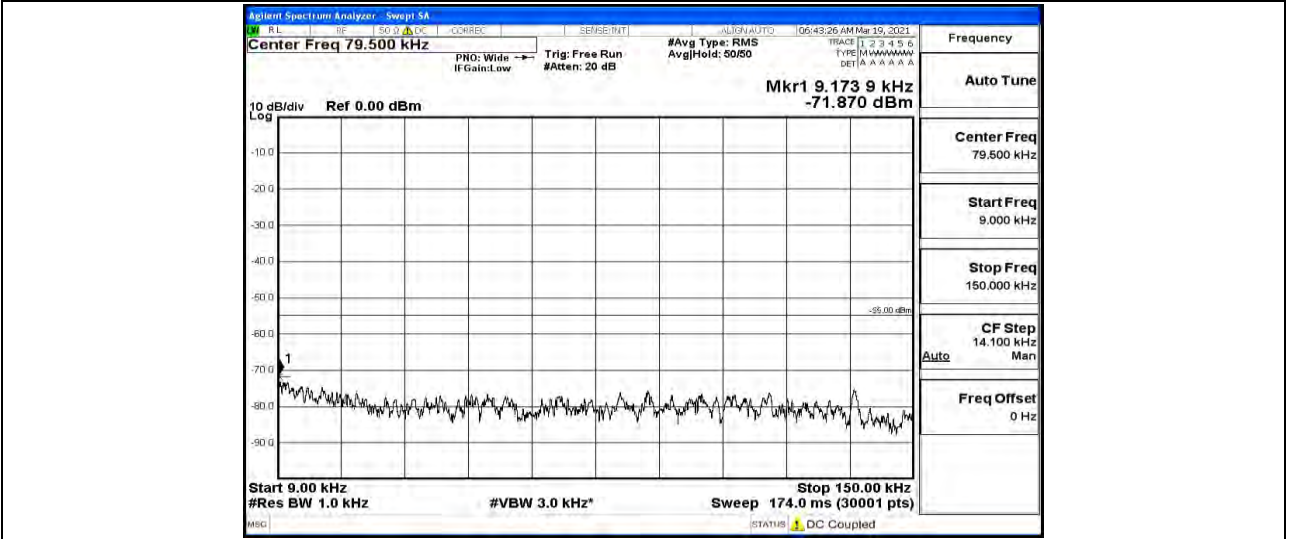

Band41-20MHz-QPSK-M-1RB#0-Range1:0.009~0.15MHz

Band41-20MHz-QPSK-M-1RB#0-Range2:0.15~30MHz