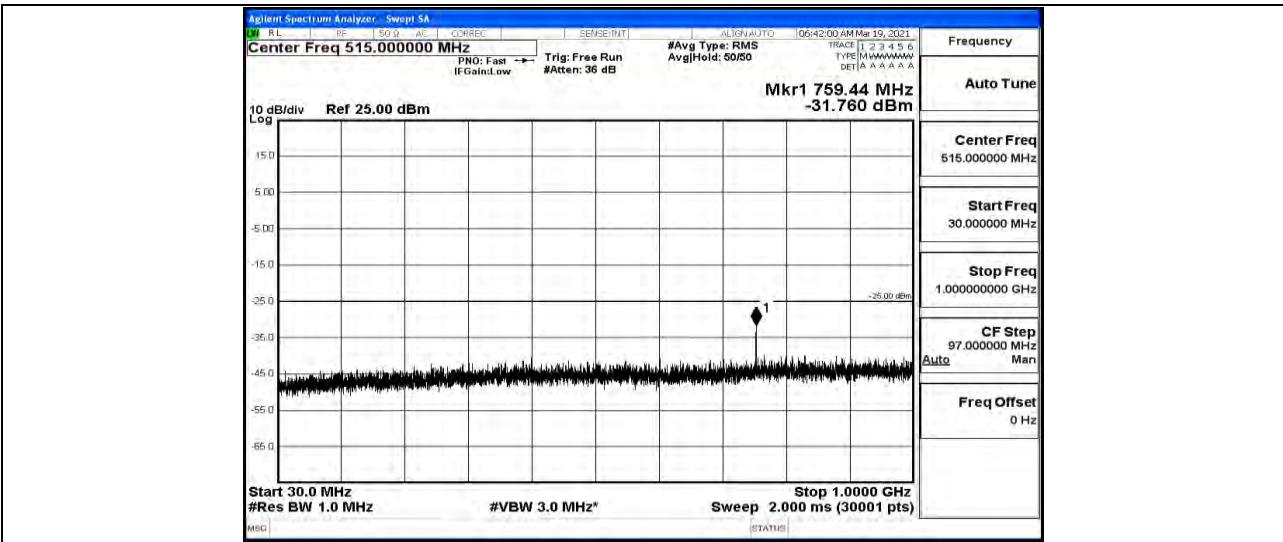

Band41-20MHz-16QAM-L-1RB#0-Range3:30~1000MHz

Band41-20MHz-16QAM-L-1RB#0-Range4:100~5000MHz