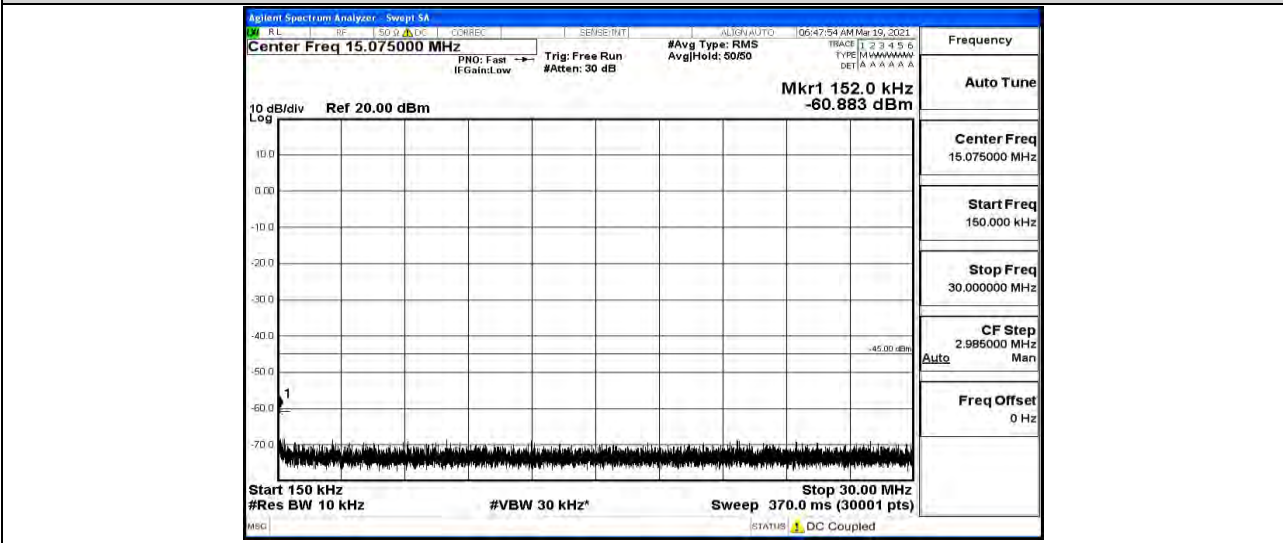

Band41-20MHz-QPSK-M-1RB#0-Range5:5000~12000MHz

Band41-20MHz-QPSK-M-1RB#0-Range6:12000~26500MHz

Band41-20MHz-QPSK-H-1RB#0-Range1:0.009~0.15MHz

Band41-20MHz-QPSK-H-1RB#0-Range2:0.15~30MHz

Band41-20MHz-QPSK-H-1RB#0-Range3:30~1000MHz