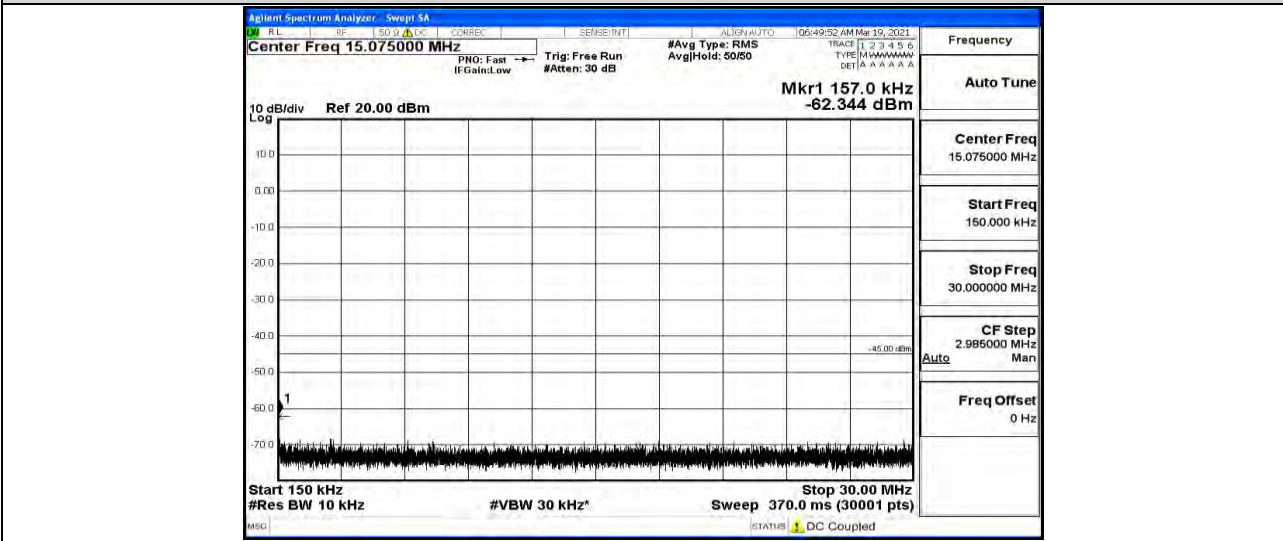

Band41-20MHz-16QAM-H-1RB#0-Range2:0.15~30MHz

Band41-20MHz-16QAM-H-1RB#0-Range3:30~1000MHz