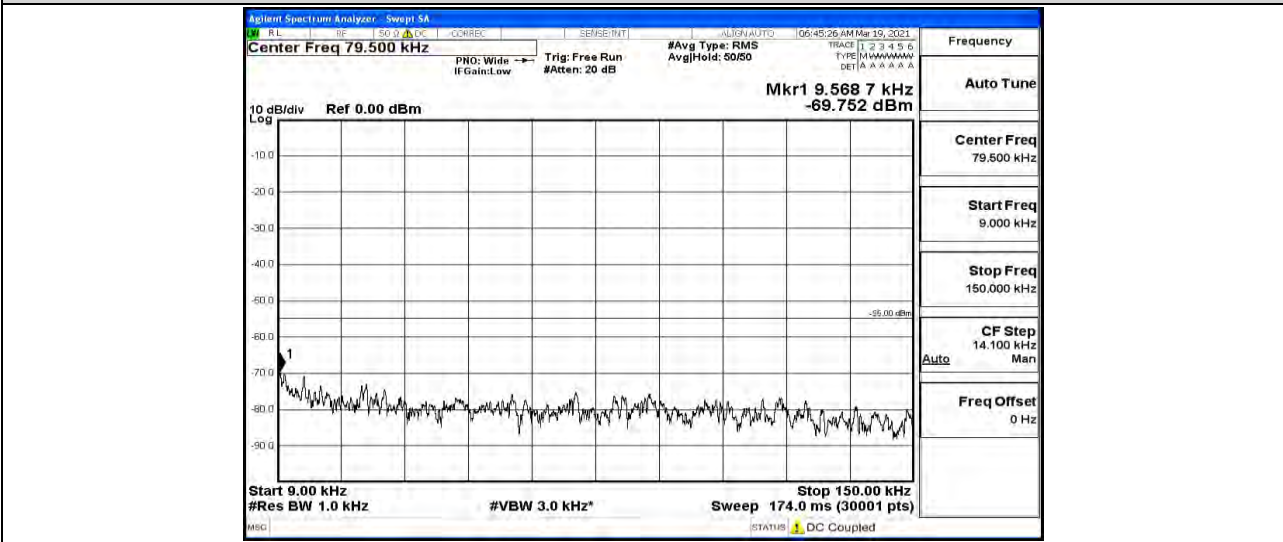

Band41-20MHz-16QAM-L-1RB#0-Range3:30~1000MHz

Band41-20MHz-16QAM-L-1RB#0-Range4:100~5000MHz

Band41-20MHz-16QAM-L-1RB#0-Range5:5000~12000MHz

Band41-20MHz-16QAM-L-1RB#0-Range6:12000~26500MHz

Band41-20MHz-16QAM-M-1RB#0-Range1:0.009~0.15MHz