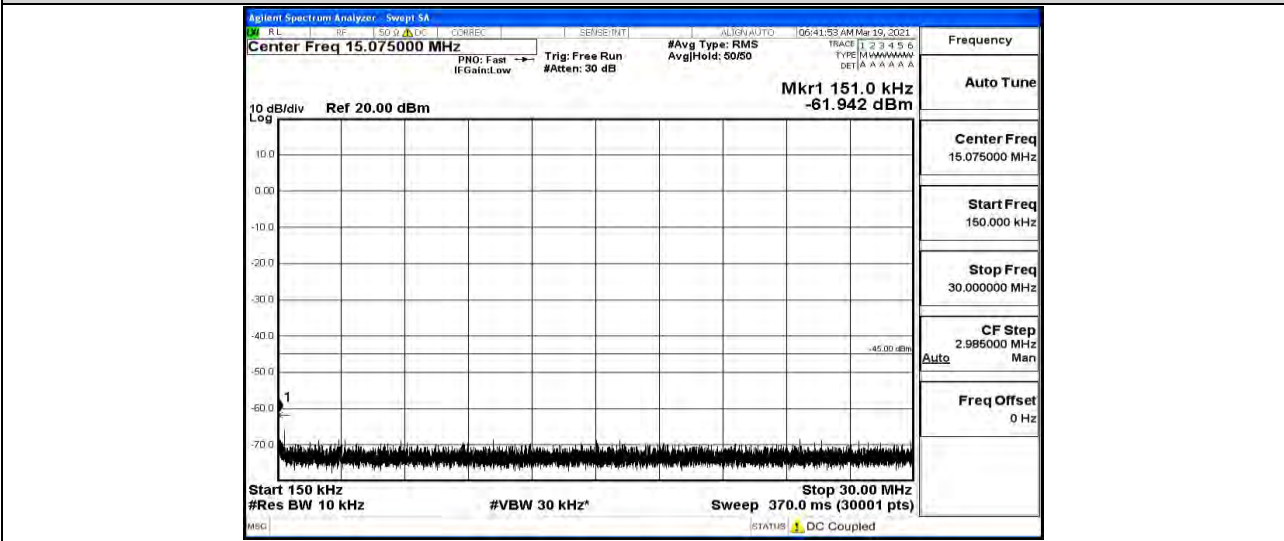

Band41-20MHz-QPSK-H-1RB#0-Range4:1000~5000MHz

Band41-20MHz-QPSK-H-1RB#0-Range5:5000~12000MHz

Band41-20MHz-QPSK-H-1RB#0-Range6:12000~26500MHz

Band41-20MHz-16QAM-L-1RB#0-Range1:0.009~0.15MHz

Band41-20MHz-16QAM-L-1RB#0-Range2:0.15~30MHz