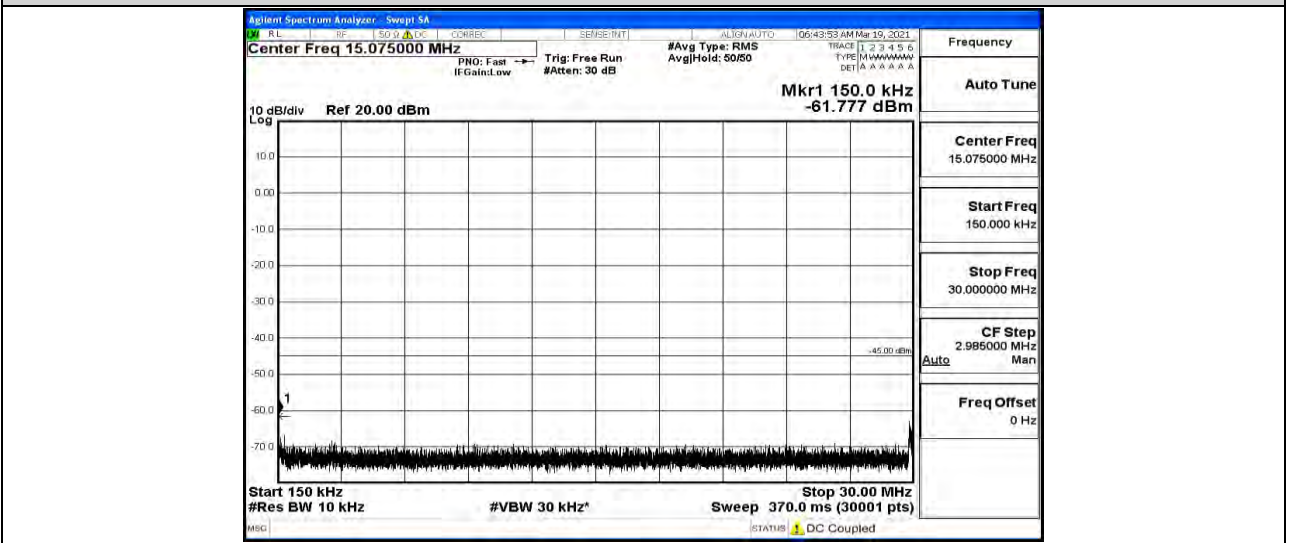

Band41-20MHz-QPSK-M-1RB#0-Range2:0.15~30MHz

Band41-20MHz-QPSK-M-1RB#0-Range3:30~1000MHz