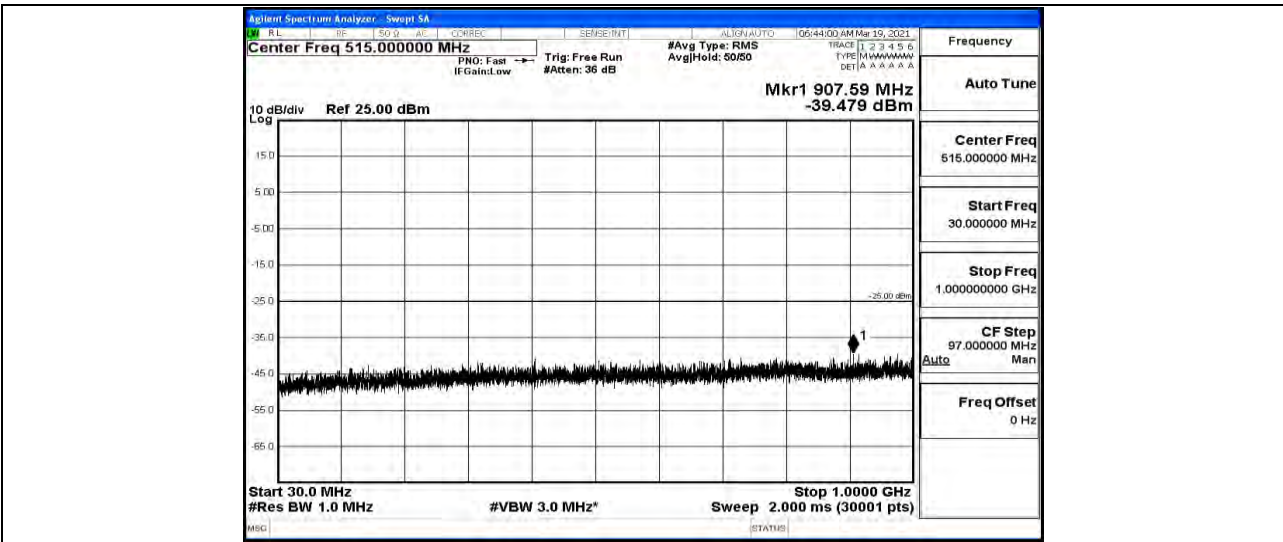

Band41-20MHz-QPSK-L-1RB#0-Range6:12000~26500MHz

Band41-20MHz-QPSK-M-1RB#0-Range1:0.009~0.15MHz

Band41-20MHz-QPSK-M-1RB#0-Range2:0.15~30MHz

Band41-20MHz-QPSK-M-1RB#0-Range3:30~1000MHz

Band41-20MHz-QPSK-M-1RB#0-Range4:1000~5000MHz