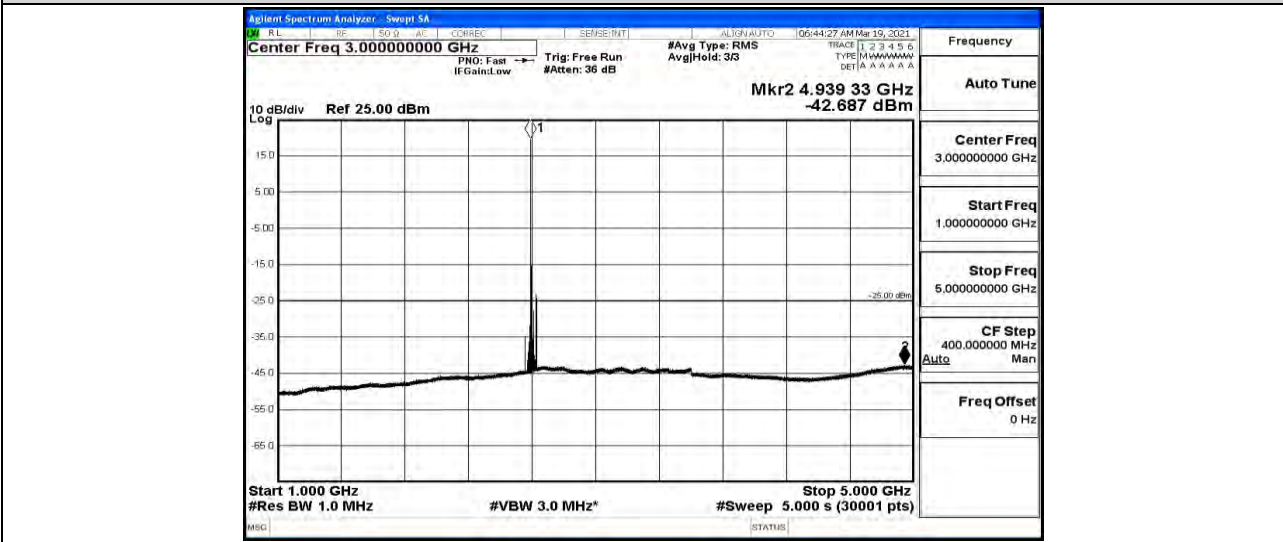

Band41-20MHz-QPSK-L-1RB#0-Range6:12000~26500MHz

Band41-20MHz-QPSK-M-1RB#0-Range1:0.009~0.15MHz

Band41-20MHz-QPSK-M-1RB#0-Range2:0.15~30MHz

Band41-20MHz-QPSK-M-1RB#0-Range3:30~1000MHz

Band41-20MHz-QPSK-M-1RB#0-Range4:1000~5000MHz