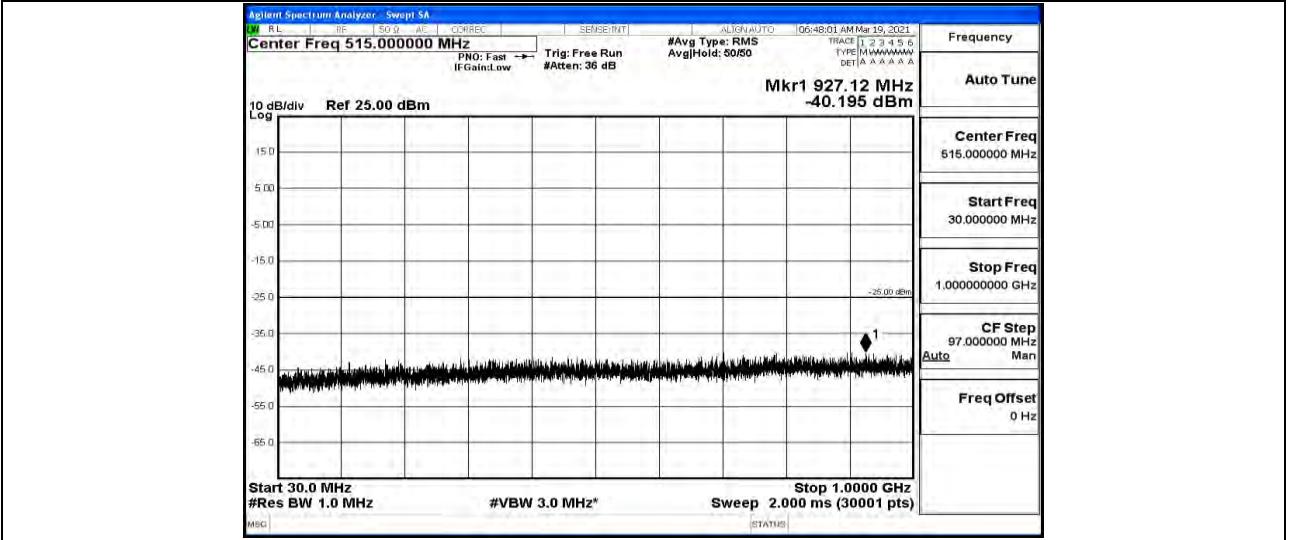

Band41-20MHz-QPSK-M-1RB#0-Range5:5000~12000MHz

Band41-20MHz-QPSK-M-1RB#0-Range6:12000~26500MHz

Band41-20MHz-QPSK-H-1RB#0-Range1:0.009~0.15MHz

Band41-20MHz-QPSK-H-1RB#0-Range2:0.15~30MHz

Band41-20MHz-QPSK-H-1RB#0-Range3:30~1000MHz