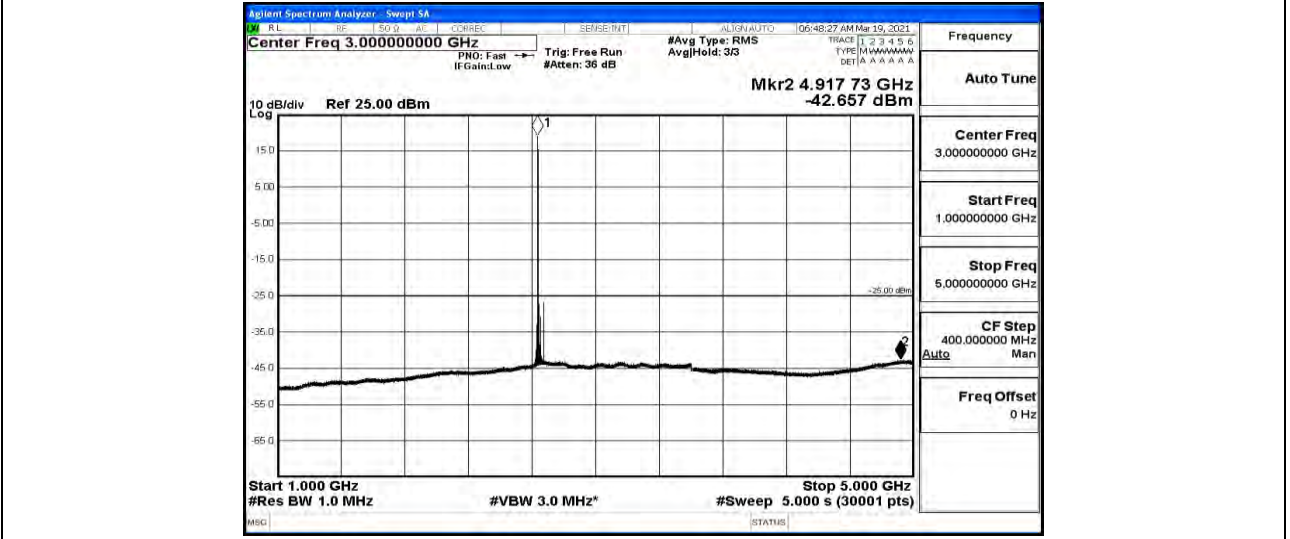

Band41-20MHz-QPSK-H-1RB#0-Range4:1000~5000MHz

Band41-20MHz-QPSK-H-1RB#0-Range5:5000~12000MHz