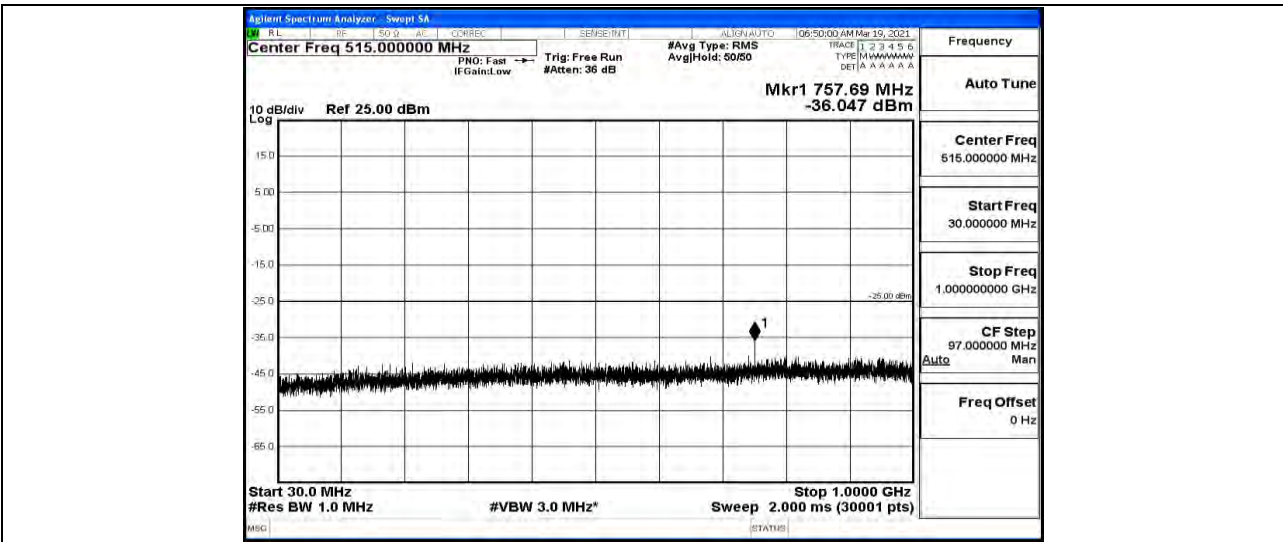

Band41-20MHz-16QAM-H-1RB#0-Range3:30~1000MHz

Band41-20MHz-16QAM-H-1RB#0-Range4:1000~5000MHz