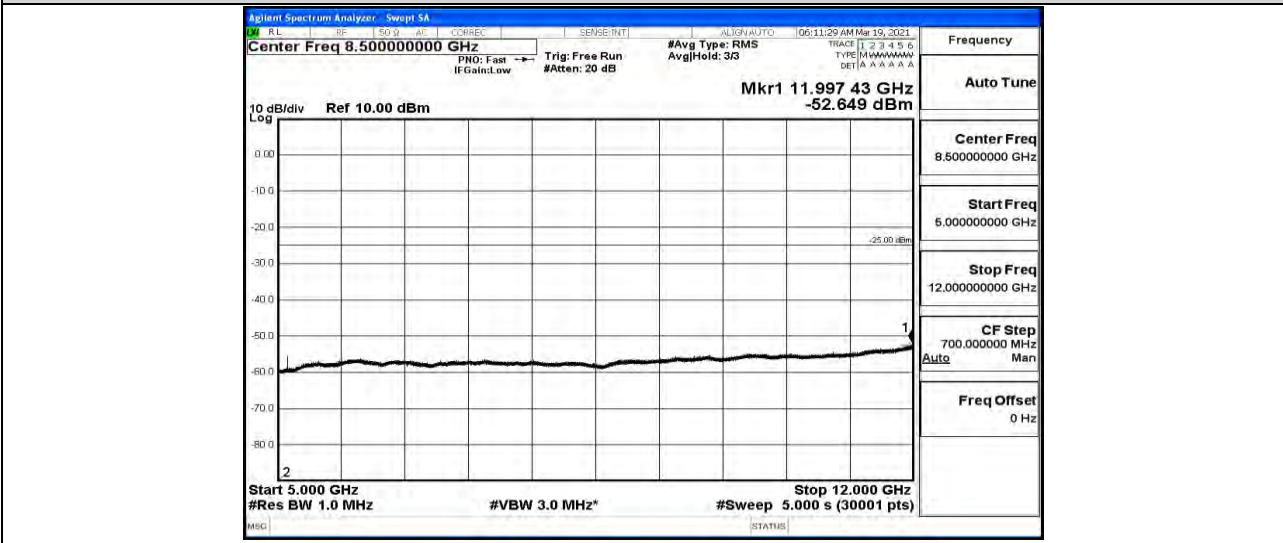

Band41-10MHz-16QAM-L-1RB#0-Range5:5000~12000MHz

Band41-10MHz-16QAM-L-1RB#0-Range6:12000~26500MHz