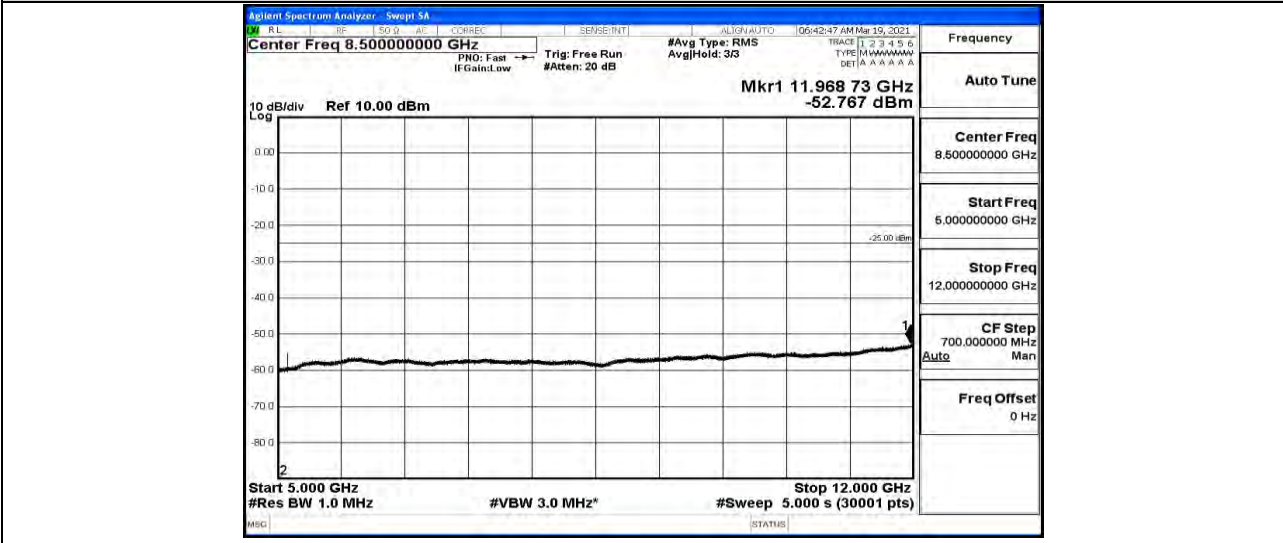

Band41-20MHz-16QAM-L-1RB#0-Range5:5000~12000MHz

Band41-20MHz-16QAM-L-1RB#0-Range6:12000~26500MHz