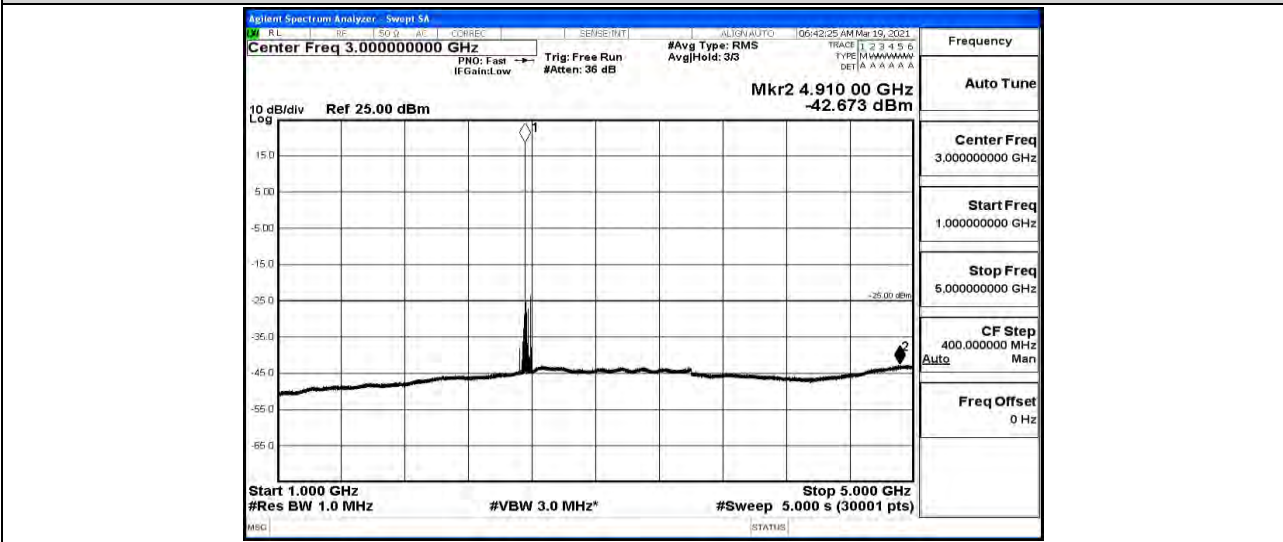

Band41-20MHz-16QAM-L-1RB#0-Range4:100~5000MHz

Band41-20MHz-16QAM-L-1RB#0-Range5:5000~12000MHz