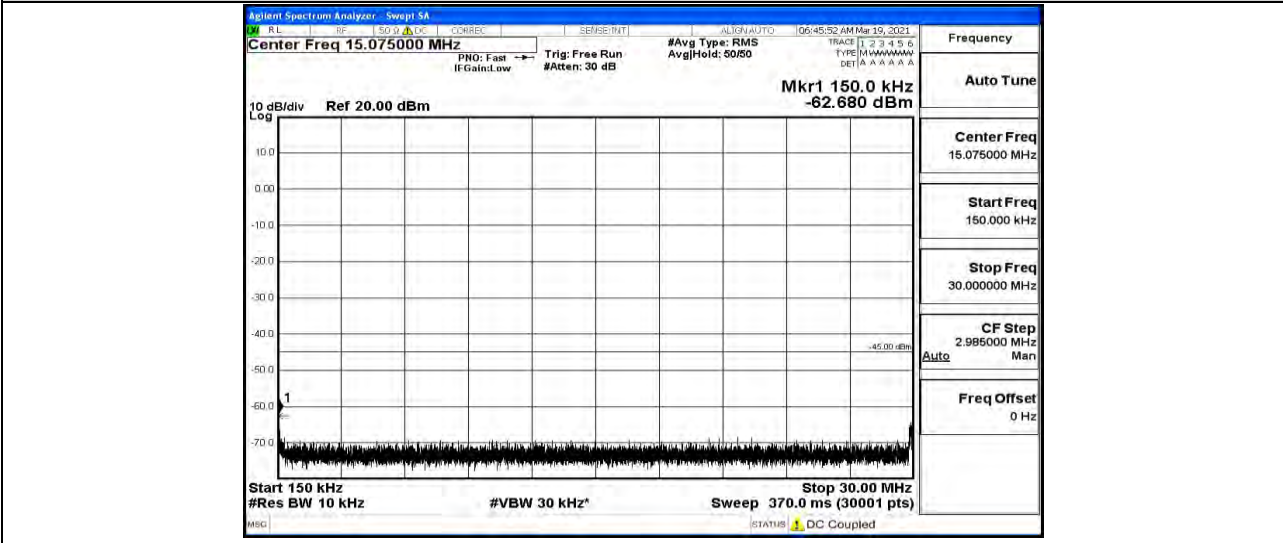

Band41-20MHz-16QAM-M-1RB#0-Range2:0.15~30MHz

Band41-20MHz-16QAM-M-1RB#0-Range3:30~1000MHz