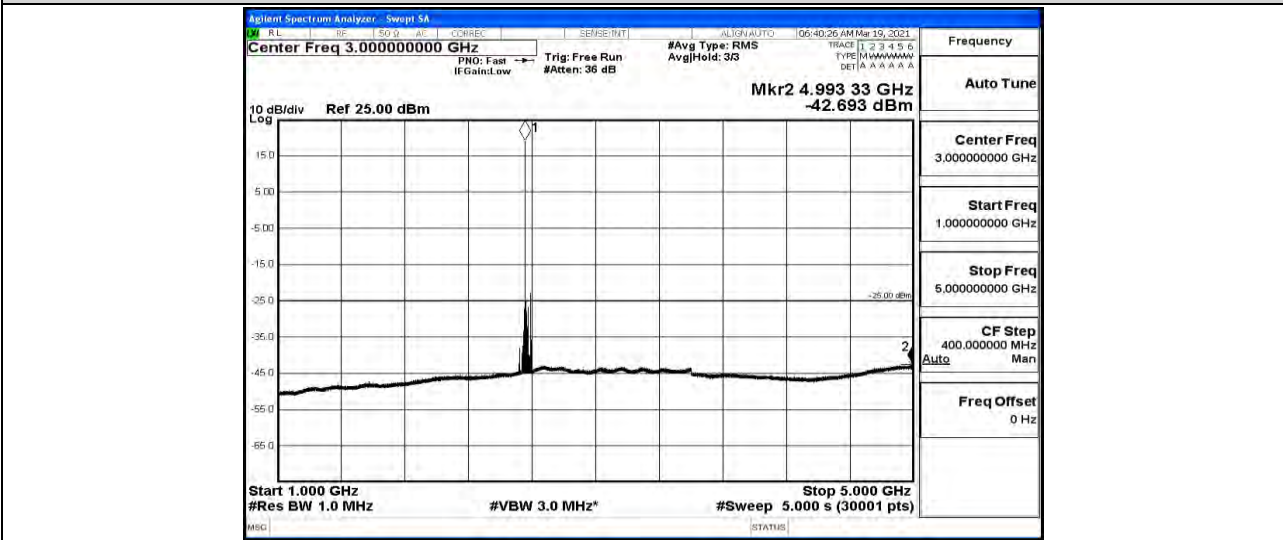

Band41-20MHz-QPSK-L-1RB#0-Range1:0.009~0.15MHz

Band41-20MHz-QPSK-L-1RB#0-Range2:0.15~30MHz

Band41-20MHz-QPSK-L-1RB#0-Range3:30~1000MHz

Band41-20MHz-QPSK-L-1RB#0-Range4:1000~5000MHz

Band41-20MHz-QPSK-L-1RB#0-Range5:5000~12000MHz