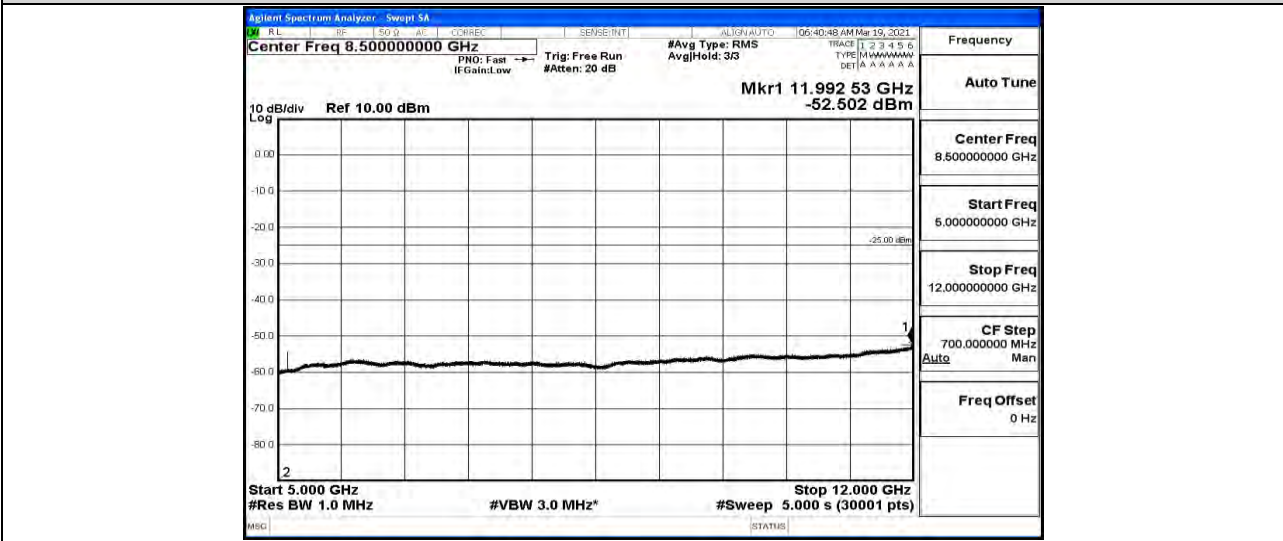

Band41-20MHz-QPSK-L-1RB#0-Range1:0.009~0.15MHz

Band41-20MHz-QPSK-L-1RB#0-Range2:0.15~30MHz

Band41-20MHz-QPSK-L-1RB#0-Range3:30~1000MHz

Band41-20MHz-QPSK-L-1RB#0-Range4:1000~5000MHz

Band41-20MHz-QPSK-L-1RB#0-Range5:5000~12000MHz