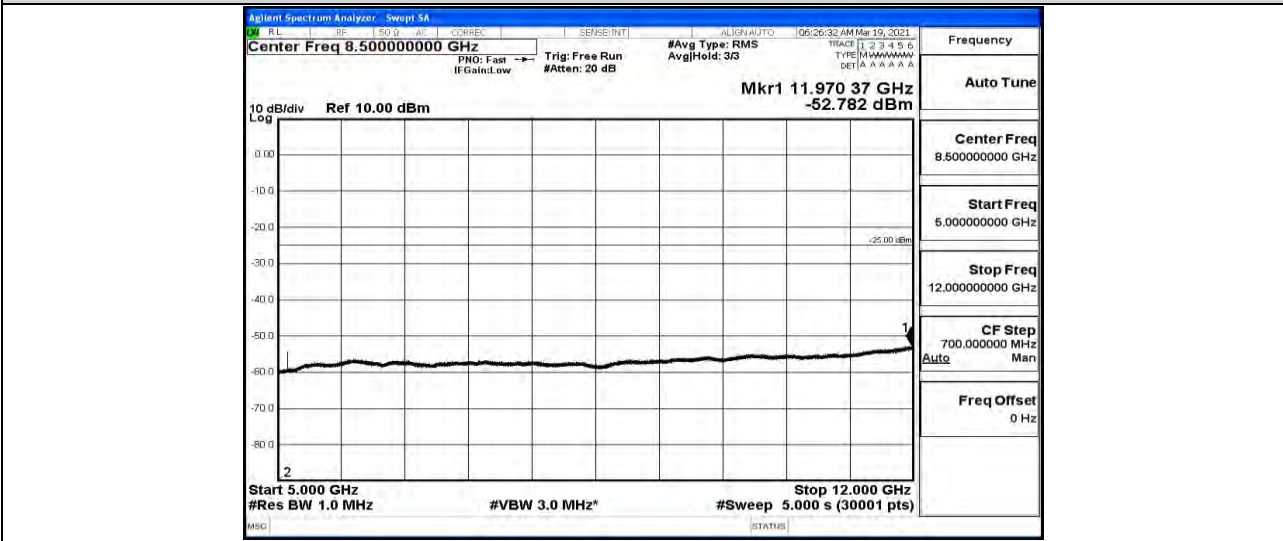

Band41-15MHz-QPSK-L-1RB#0-Range2:0.15~30MHz

Band41-15MHz-QPSK-L-1RB#0-Range3:30~1000MHz

Band41-15MHz-QPSK-L-1RB#0-Range4:1000~5000MHz

Band41-15MHz-QPSK-L-1RB#0-Range5:5000~12000MHz

Band41-15MHz-QPSK-L-1RB#0-Range6:12000~26500MHz