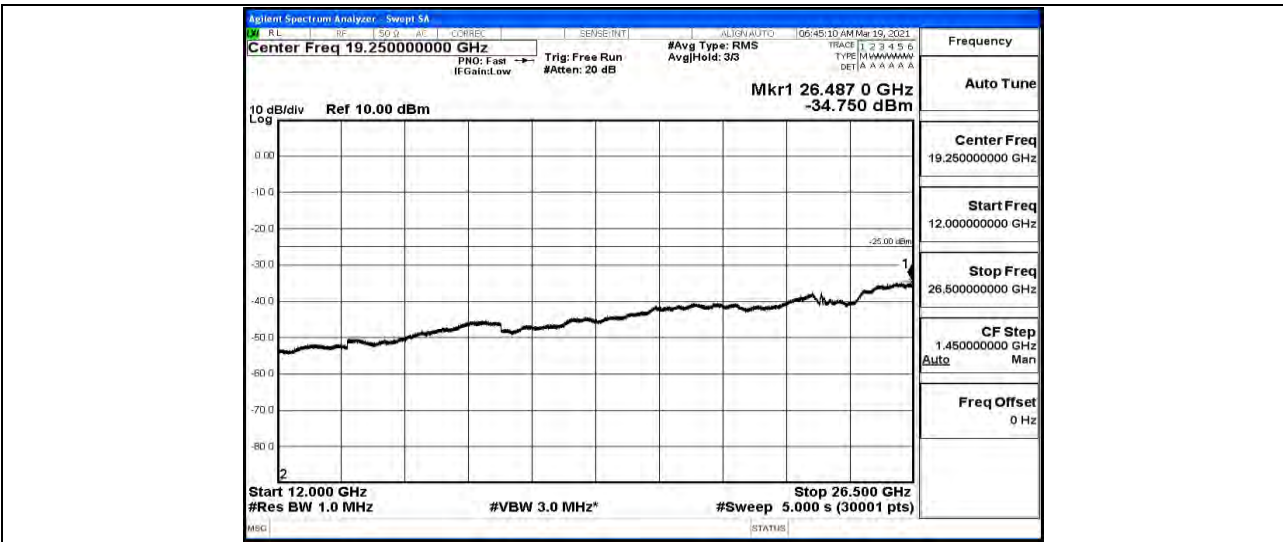

Band41-20MHz-QPSK-M-1RB#0-Range6:12000~26500MHz

Band41-20MHz-QPSK-H-1RB#0-Range1:0.009~0.15MHz