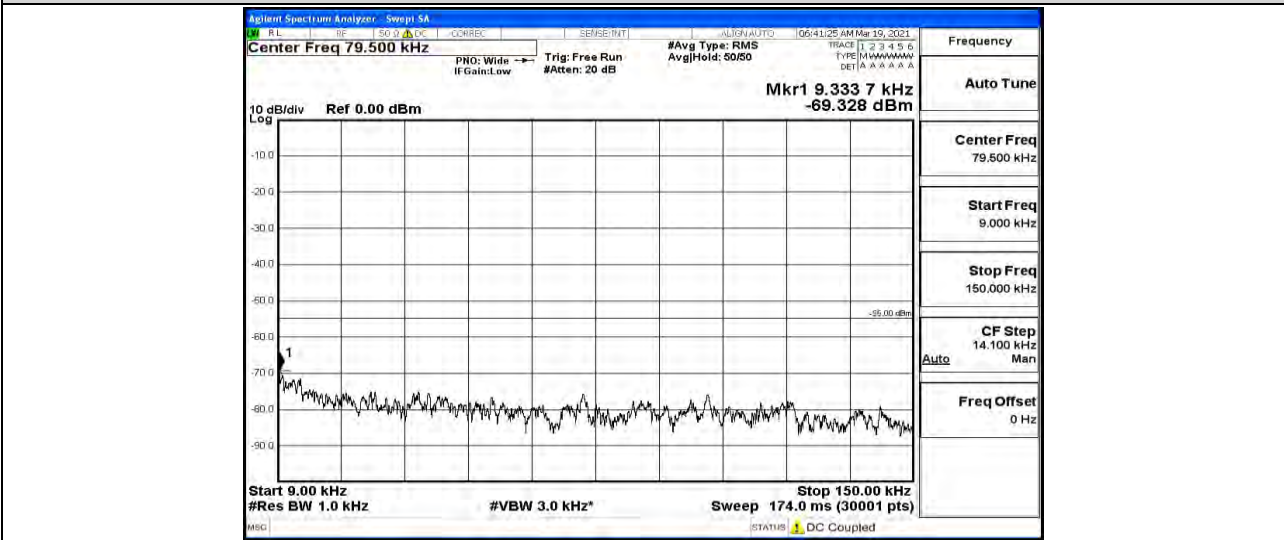

Band41-20MHz-QPSK-H-1RB#0-Range4:1000~5000MHz

Band41-20MHz-QPSK-H-1RB#0-Range5:5000~12000MHz

Band41-20MHz-QPSK-H-1RB#0-Range6:12000~26500MHz

Band41-20MHz-16QAM-L-1RB#0-Range1:0.009~0.15MHz

Band41-20MHz-16QAM-L-1RB#0-Range2:0.15~30MHz