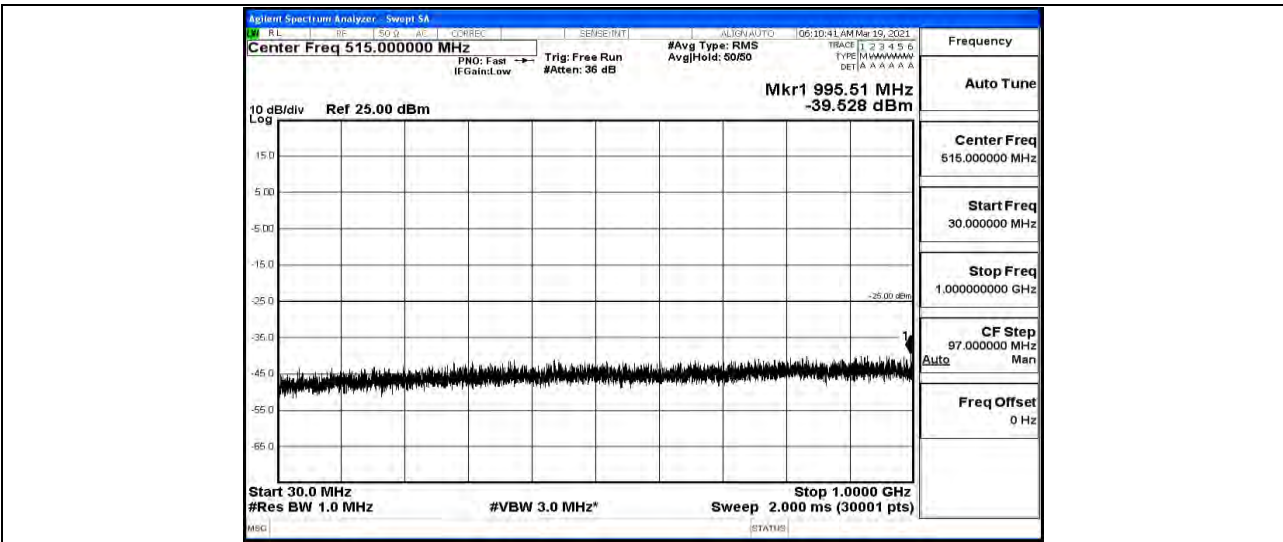

Band41-10MHz-QPSK-H-1RB#0-Range6:12000~26500MHz

Band41-10MHz-16QAM-L-1RB#0-Range1:0.009~0.15MHz

Band41-10MHz-16QAM-L-1RB#0-Range2:0.15~30MHz

Band41-10MHz-16QAM-L-1RB#0-Range3:30~1000MHz

Band41-10MHz-16QAM-L-1RB#0-Range4:100~5000MHz