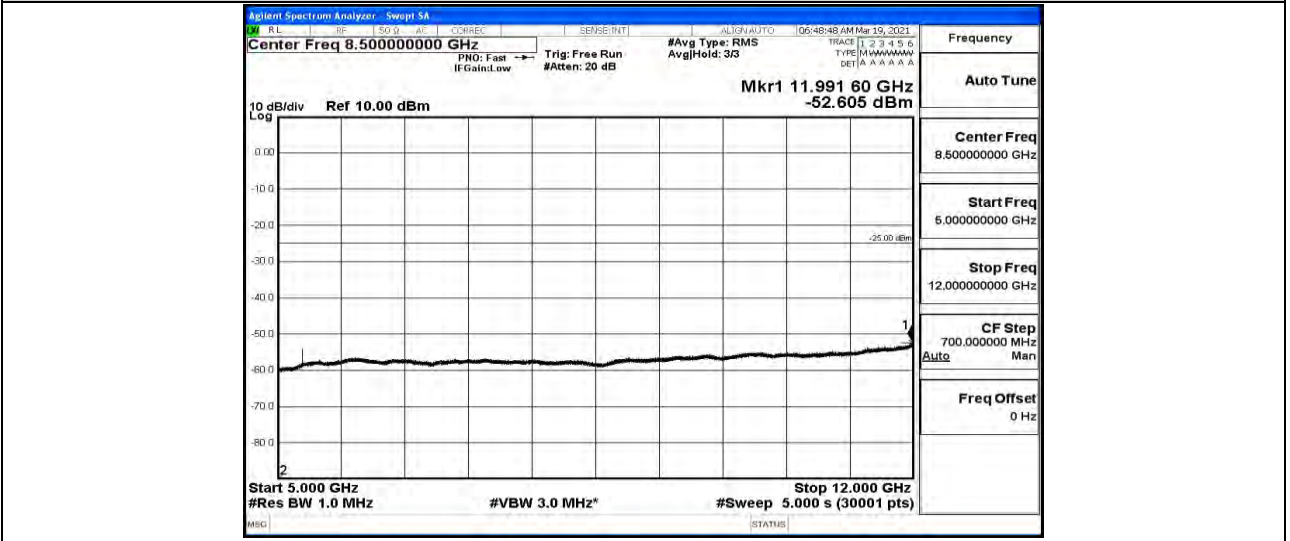

Band41-20MHz-QPSK-H-1RB#0-Range5:5000~12000MHz

Band41-20MHz-QPSK-H-1RB#0-Range6:12000~26500MHz