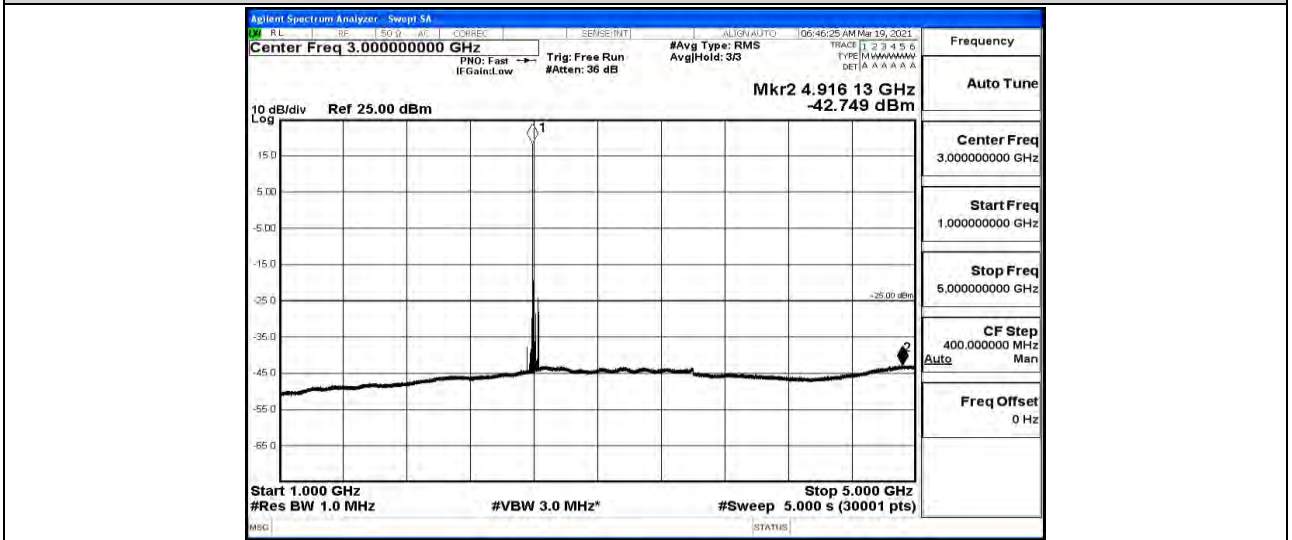

Band41-20MHz-16QAM-M-1RB#0-Range2:0.15~30MHz

Band41-20MHz-16QAM-M-1RB#0-Range3:30~1000MHz

Band41-20MHz-16QAM-M-1RB#0-Range4:1000~5000MHz

Band41-20MHz-16QAM-M-1RB#0-Range5:5000~12000MHz

Band41-20MHz-16QAM-M-1RB#0-Range6:12000~26500MHz