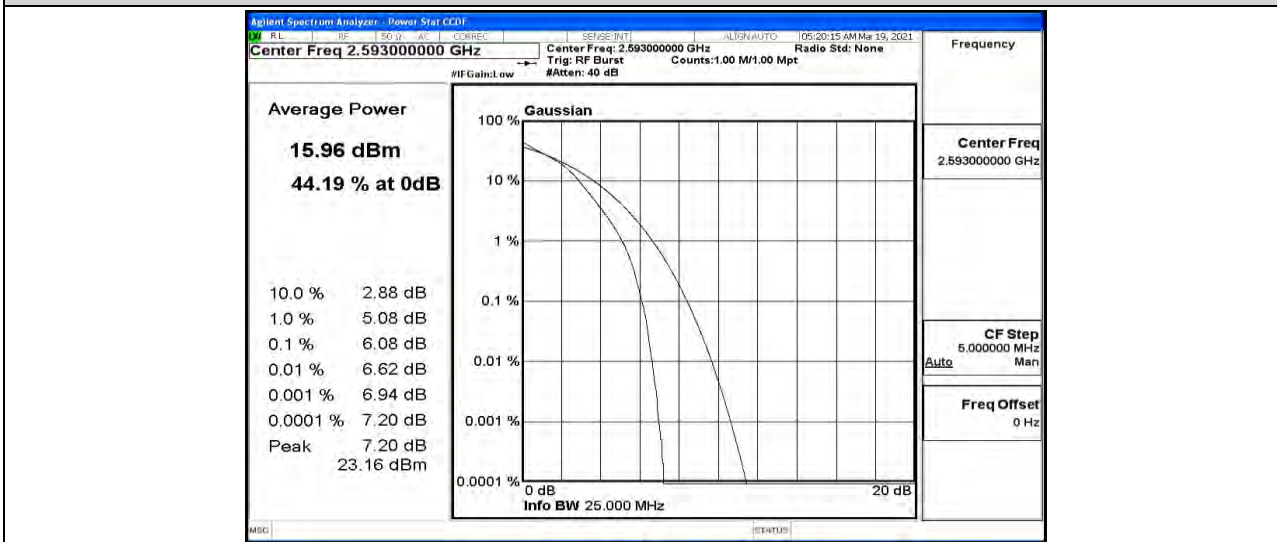

Band41-10MHz-16QAM-40620-50RB#0