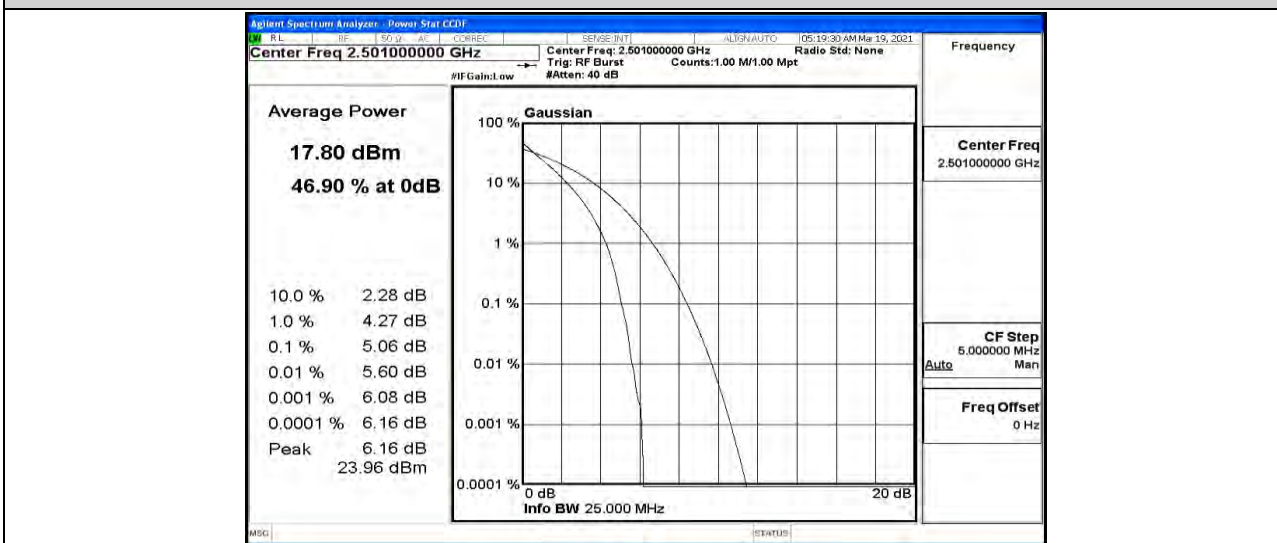

Band41-10MHz-QPSK-39700-50RB#0