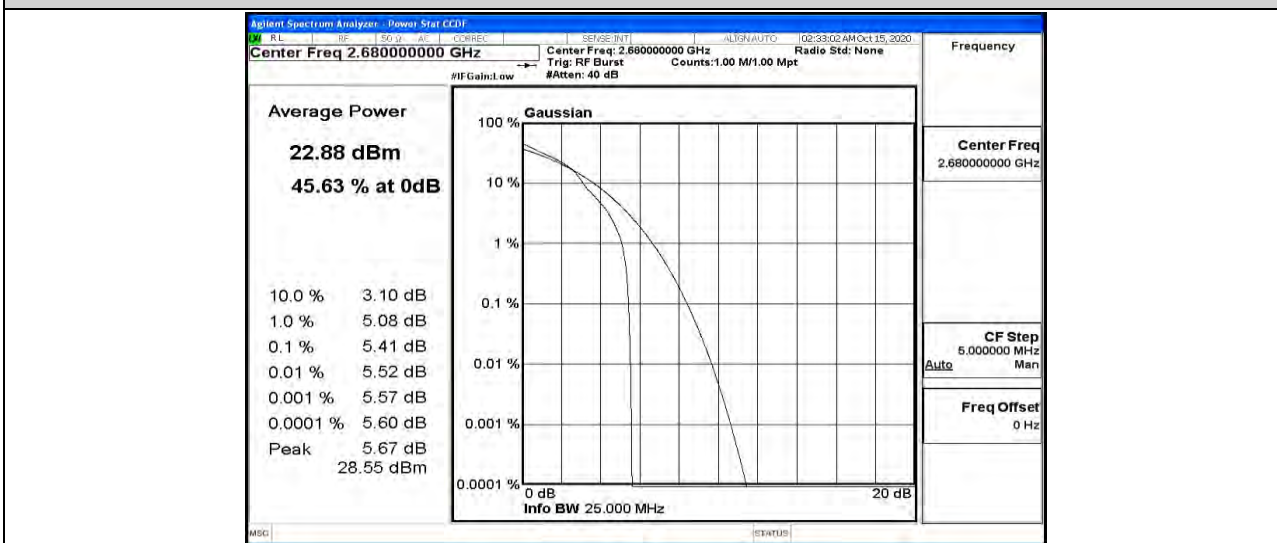

Band41-20MHz-QPSK-41490-100RB#0

Band41-20MHz-16QAM-39750-1RB#0

Band41-20MHz-16QAM-39750-100RB#0

Band41-20MHz-16QAM-40620-1RB#0

Band41-20MHz-16QAM-40620-100RB#0

Band41-20MHz-16QAM-41490-1RB#0

Band41-20MHz-16QAM-41490-100RB#0