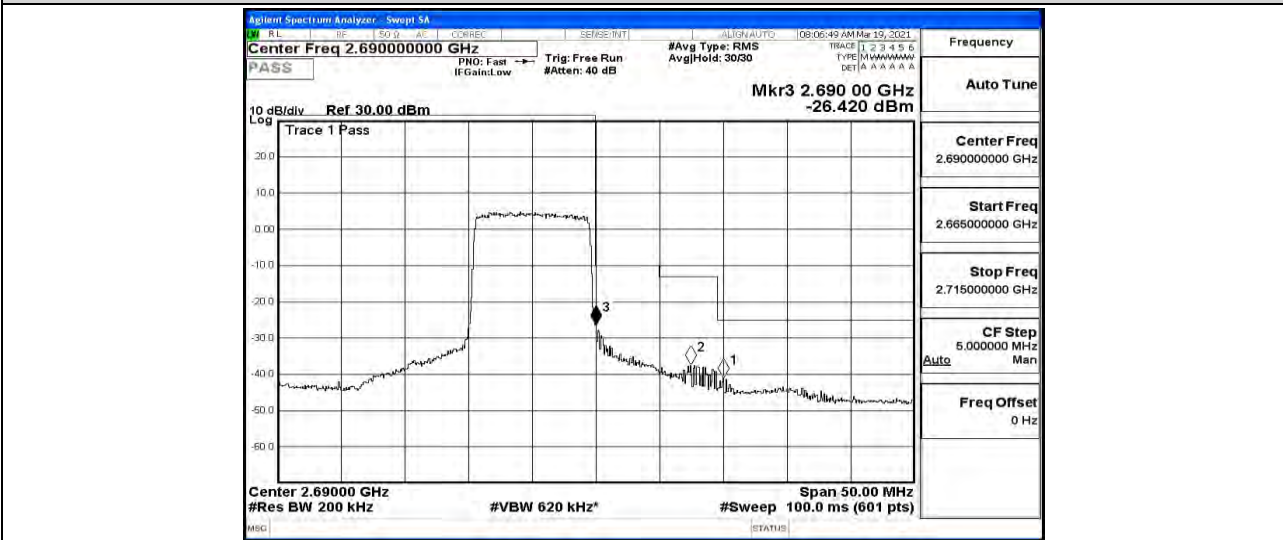

Test Graphs

Band41-5MHz-16QAM-39675-25RB#0

Band41-5MHz-16QAM-41565-25RB#0

Band41-10MHz-QPSK-39700-50RB#0

Band41-10MHz-QPSK-41540-50RB#0

Band41-10MHz-16QAM-39700-50RB#0

Band41-10MHz-16QAM-41540-50RB#0

Band41-15MHz-QPSK-39725-75RB#0