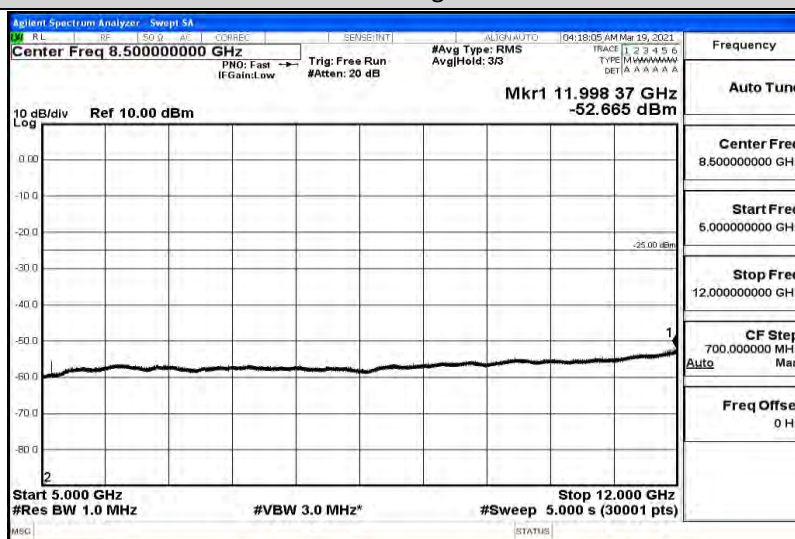

K.5 Conducted Spurious Emission

Test Graphs

5MHz-QPSK-L-1RB#0-Range4:1000~5000MHz

5MHz-QPSK-L-1RB#0-Range5:5000~12000MHz

5MHz-QPSK-L-1RB#0-Range6:12000~26500MHz

5MHz-QPSK-M-1RB#0-Range1:0.009~0.15MHz

5MHz-QPSK-M-1RB#0-Range2:0.15~30MHz