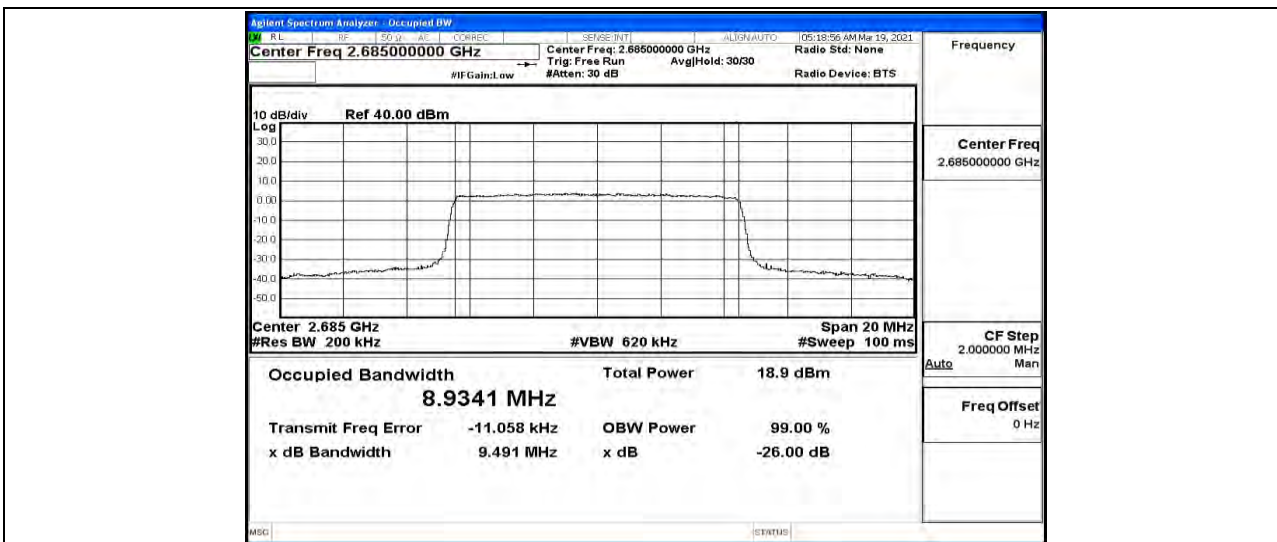

Band41-10MHz-16QAM-41540-50RB#0-8.9341