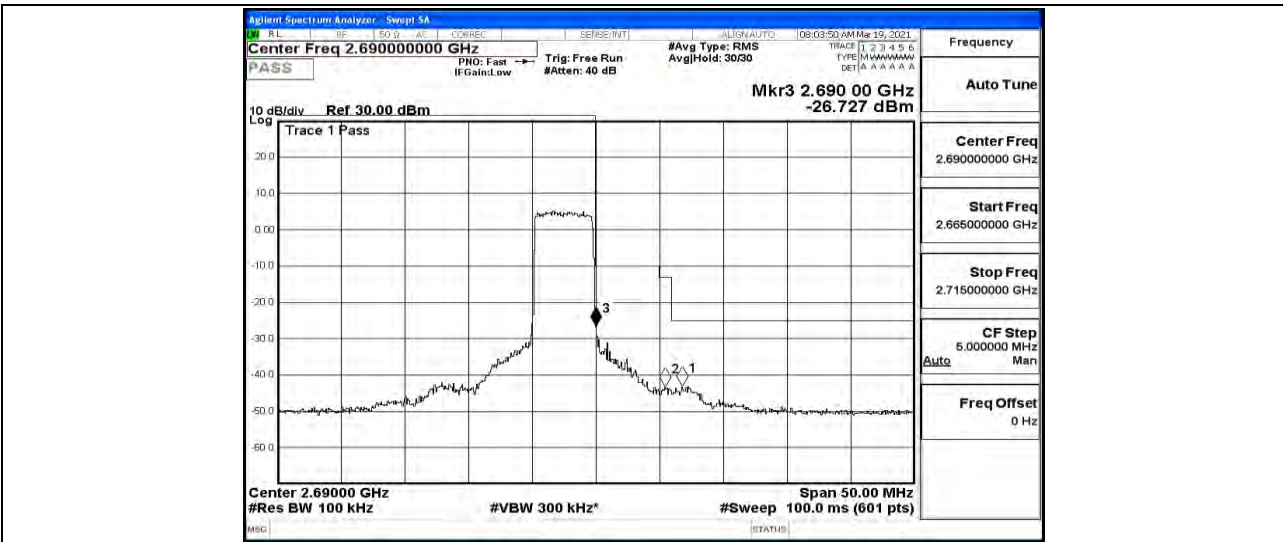

Test Graphs

Band41-5MHz-16QAM-39675-25RB#0

Band41-5MHz-16QAM-41565-25RB#0

Band41-10MHz-QPSK-39700-50RB#0

Band41-10MHz-QPSK-41540-50RB#0

Band41-10MHz-16QAM-39700-50RB#0

Band41-10MHz-16QAM-41540-50RB#0

Band41-15MHz-QPSK-39725-75RB#0