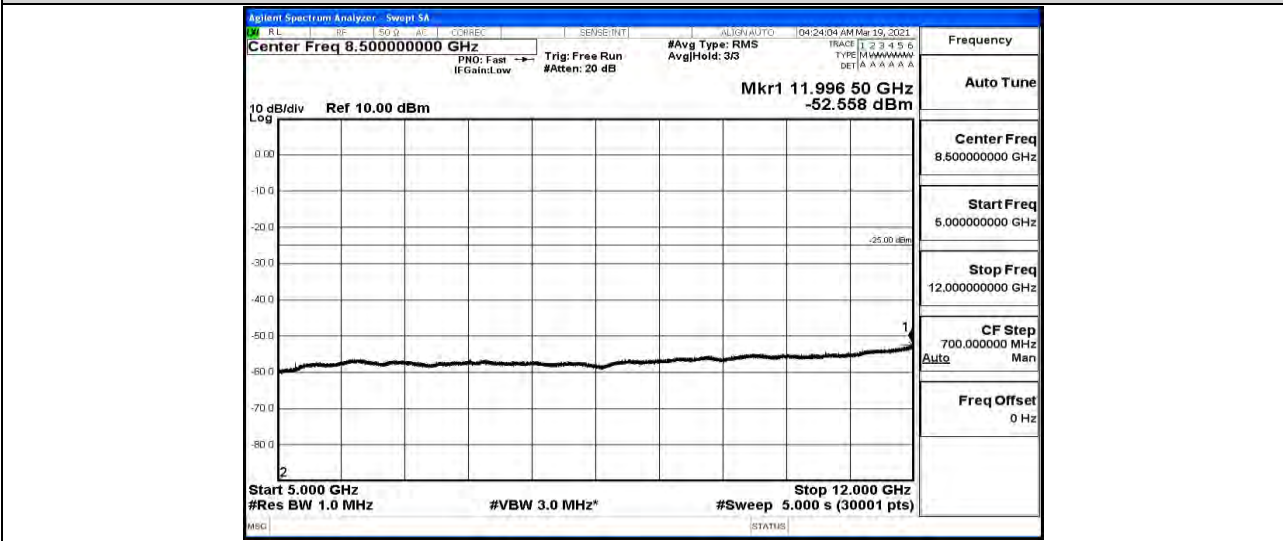

Band41-5MHz-16QAM-M-1RB#0-Range2:0.15~30MHz

Band41-5MHz-16QAM-M-1RB#0-Range3:30~1000MHz

Band41-5MHz-16QAM-M-1RB#0-Range4:1000~5000MHz

Band41-5MHz-16QAM-M-1RB#0-Range5:5000~12000MHz

Band41-5MHz-16QAM-M-1RB#0-Range6:12000~26500MHz