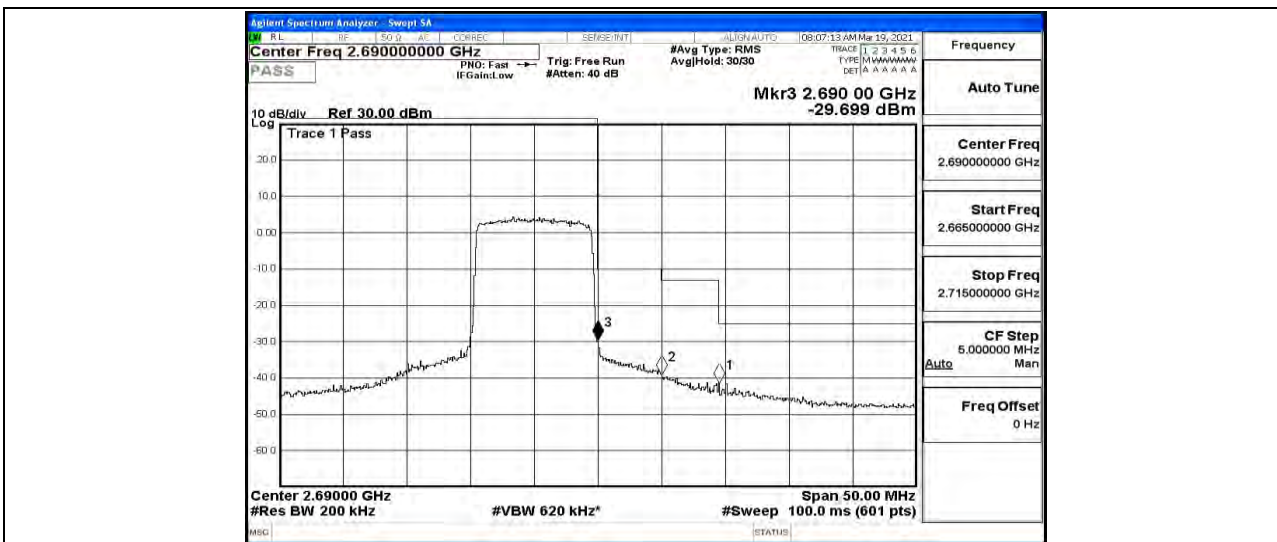

Test Graphs

Band41-5MHz-16QAM-39675-25RB#0

Band41-5MHz-16QAM-41565-25RB#0

Band41-10MHz-QPSK-39700-50RB#0

Band41-10MHz-QPSK-41540-50RB#0

Band41-10MHz-16QAM-39700-50RB#0

Band41-10MHz-16QAM-41540-50RB#0

Band41-15MHz-QPSK-39725-75RB#0