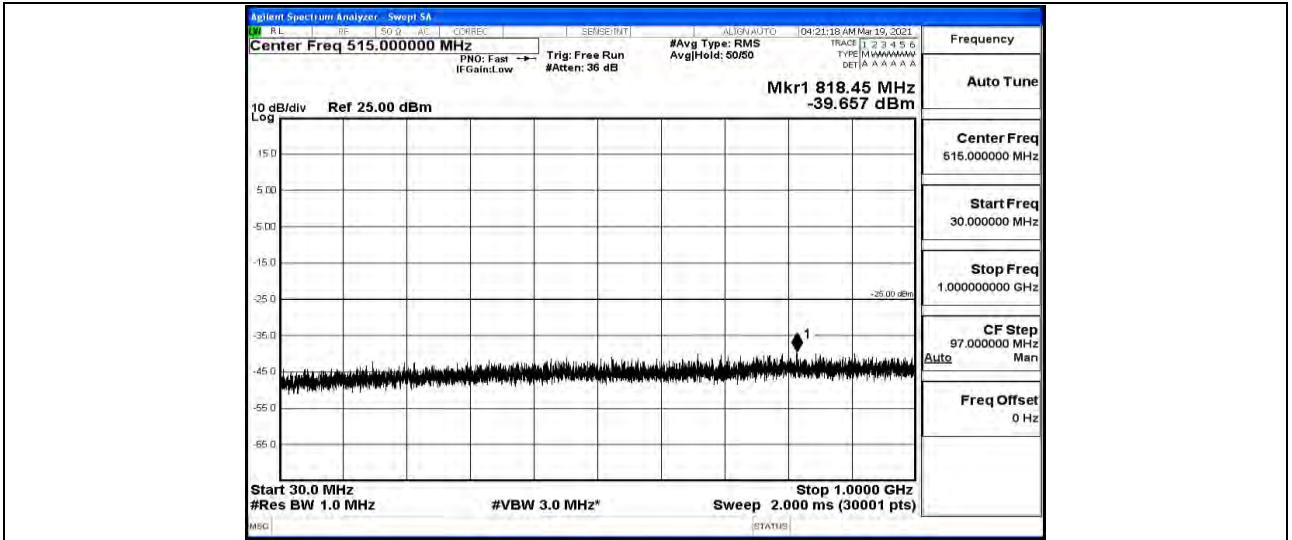

5MHz-QPSK-M-1RB#0-Range3:30~1000MHz