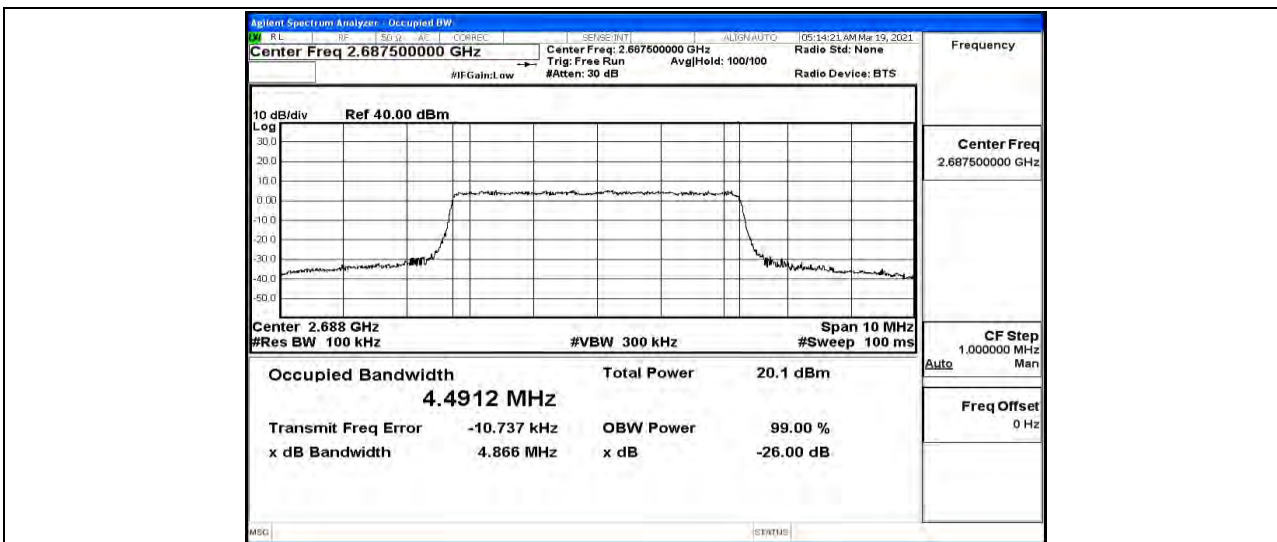

Test Graphs

Band41-5MHz-16QAM-39675-25RB#0-4.4850

Band41-5MHz-16QAM-40620-25RB#0-4.5011

Band41-5MHz-16QAM-41565-25RB#0-4.4912

Band41-10MHz-QPSK-39700-50RB#0-8.9538

Band41-10MHz-QPSK-40620-50RB#0-8.9634

Band41-10MHz-QPSK-41540-50RB#0-8.9454