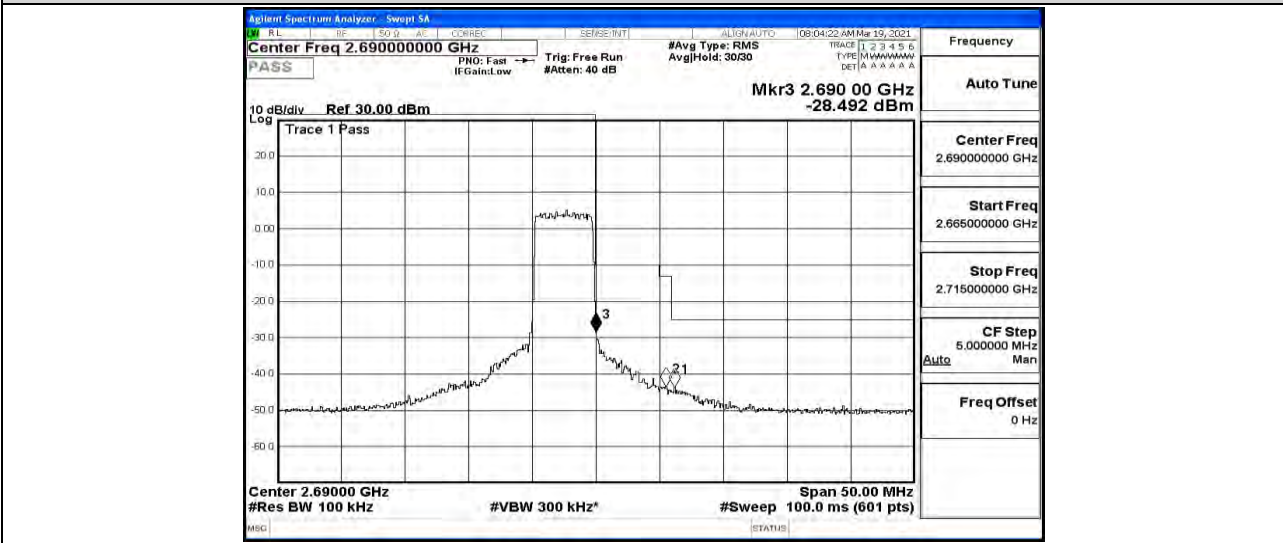

Test Graphs

Band41-5MHz-16QAM-39675-25RB#0

Band41-5MHz-16QAM-41565-25RB#0

Band41-10MHz-QPSK-39700-50RB#0

Band41-10MHz-QPSK-41540-50RB#0

Band41-10MHz-16QAM-39700-50RB#0

Band41-10MHz-16QAM-41540-50RB#0

Band41-15MHz-QPSK-39725-75RB#0