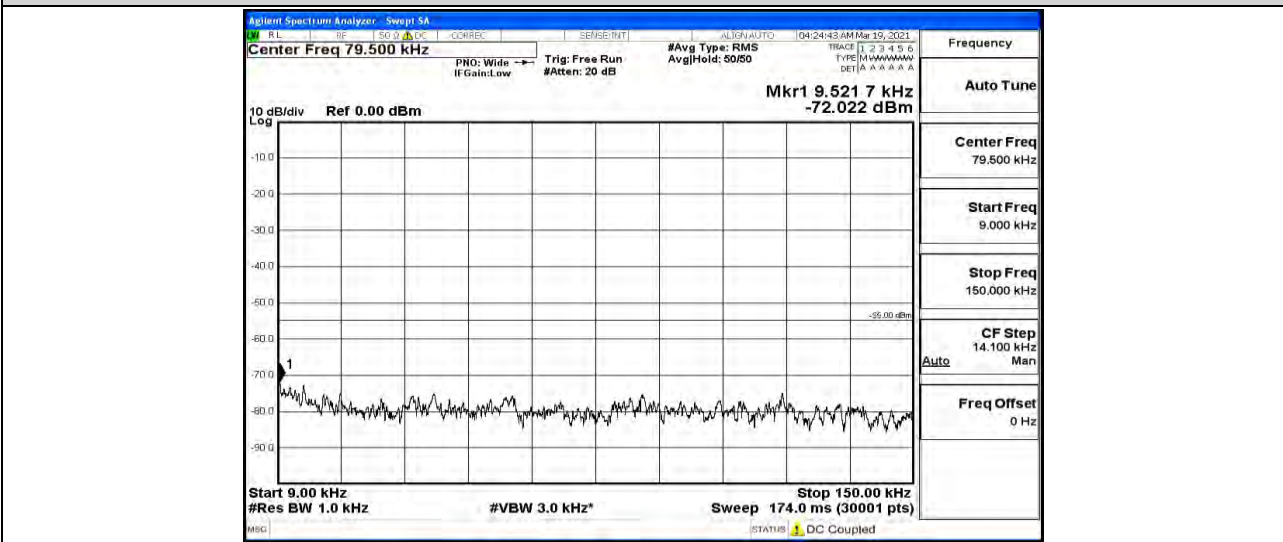

5MHz-QPSK-M-1RB#0-Range3:30~1000MHz

5MHz-QPSK-M-1RB#0-Range4:1000~5000MHz

5MHz-QPSK-M-1RB#0-Range5:5000~12000MHz

5MHz-QPSK-M-1RB#0-Range6:12000~26500MHz

5MHz-QPSK-H-1RB#0-Range1:0.009~0.15MHz

5MHz-QPSK-H-1RB#0-Range2:0.15~30MHz