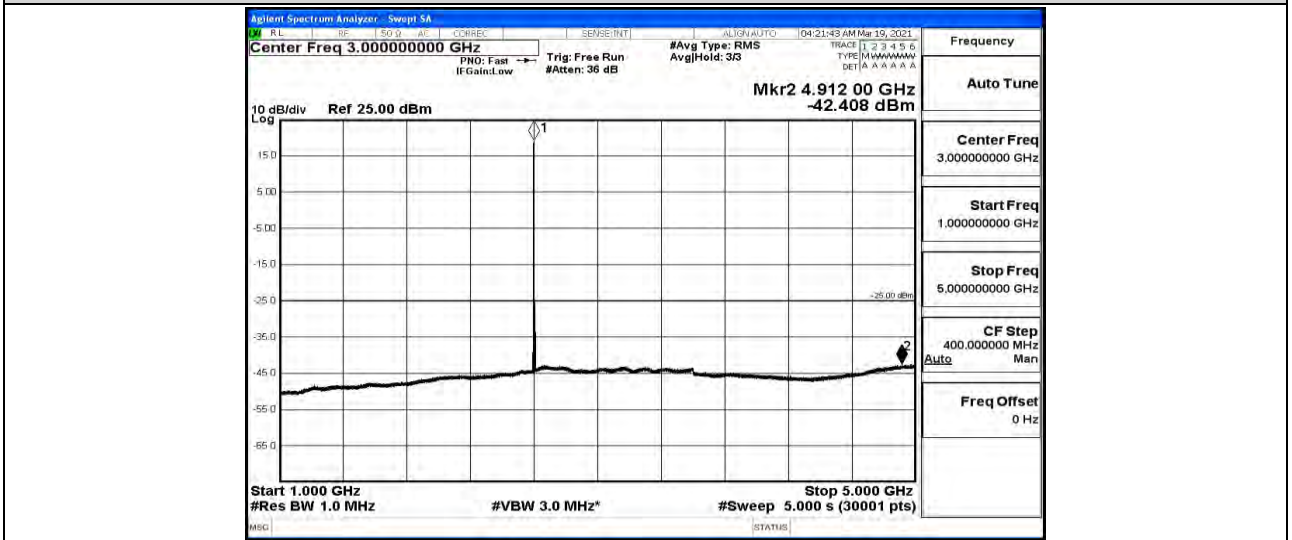

5MHz-QPSK-M-1RB#0-Range4:1000~5000MHz