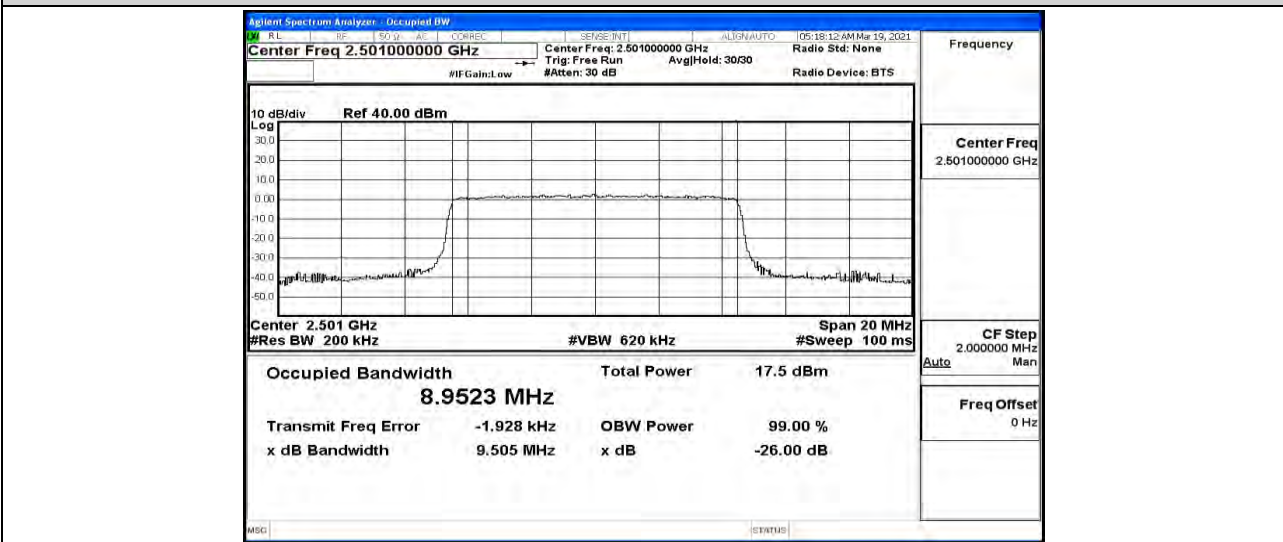

Band41-10MHz-16QAM-39700-50RB#0-8.9523