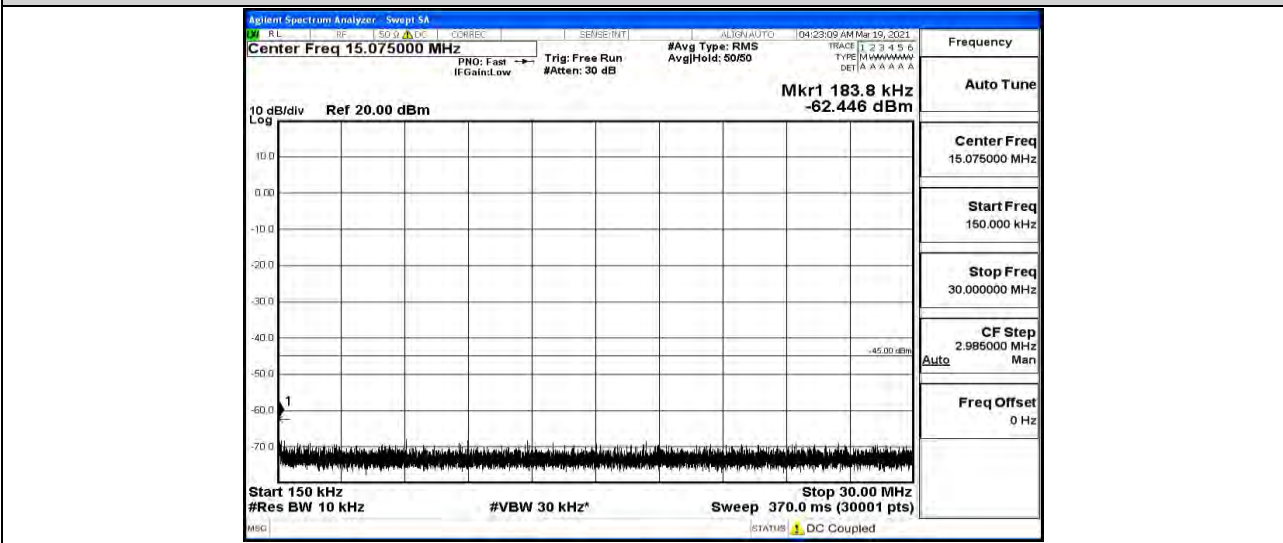

Band41-5MHz-16QAM-M-1RB#0-Range2:0.15~30MHz