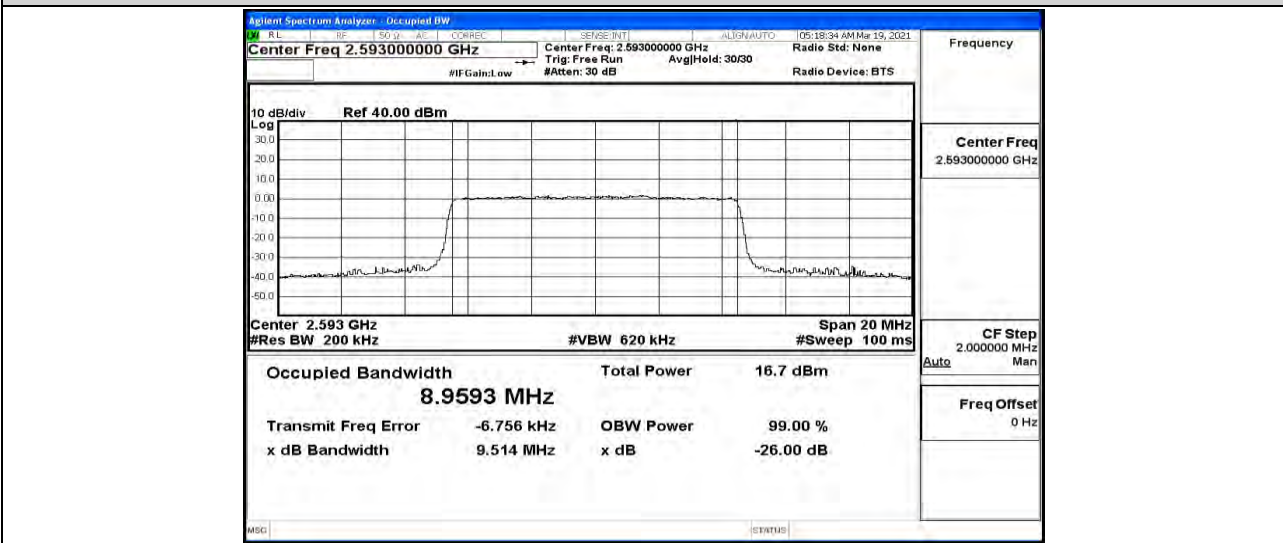

Band41-10MHz-16QAM-40620-50RB#0-8.9593