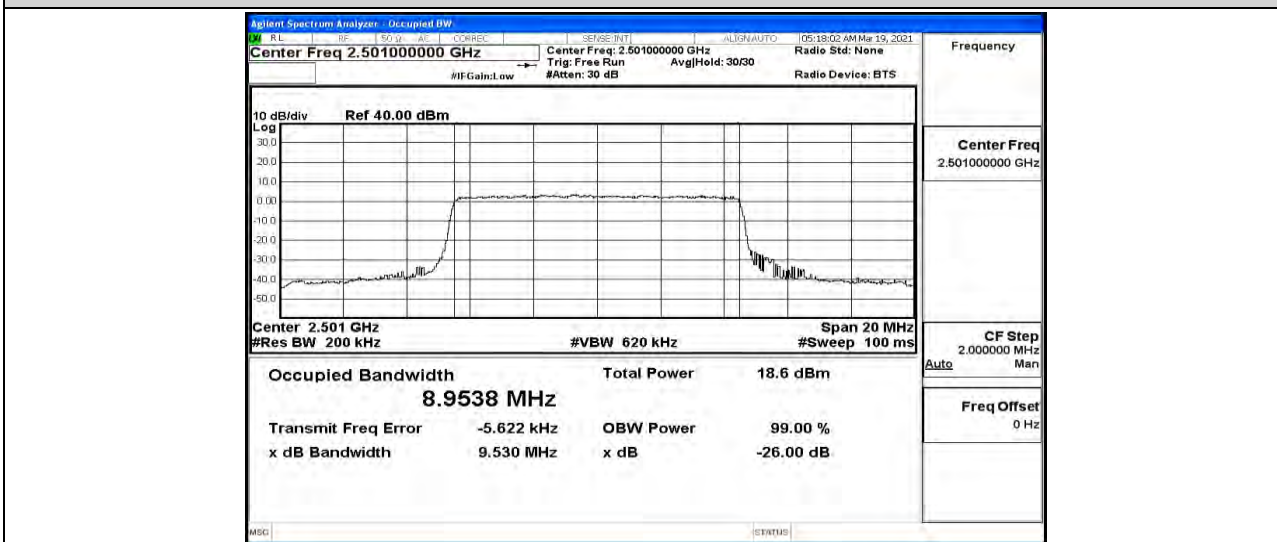

Test Graphs

Band41-5MHz-16QAM-39675-25RB#0-4.4850

Band41-5MHz-16QAM-40620-25RB#0-4.5011

Band41-5MHz-16QAM-41565-25RB#0-4.4912

Band41-10MHz-QPSK-39700-50RB#0-8.9538

Band41-10MHz-QPSK-40620-50RB#0-8.9634

Band41-10MHz-QPSK-41540-50RB#0-8.9454