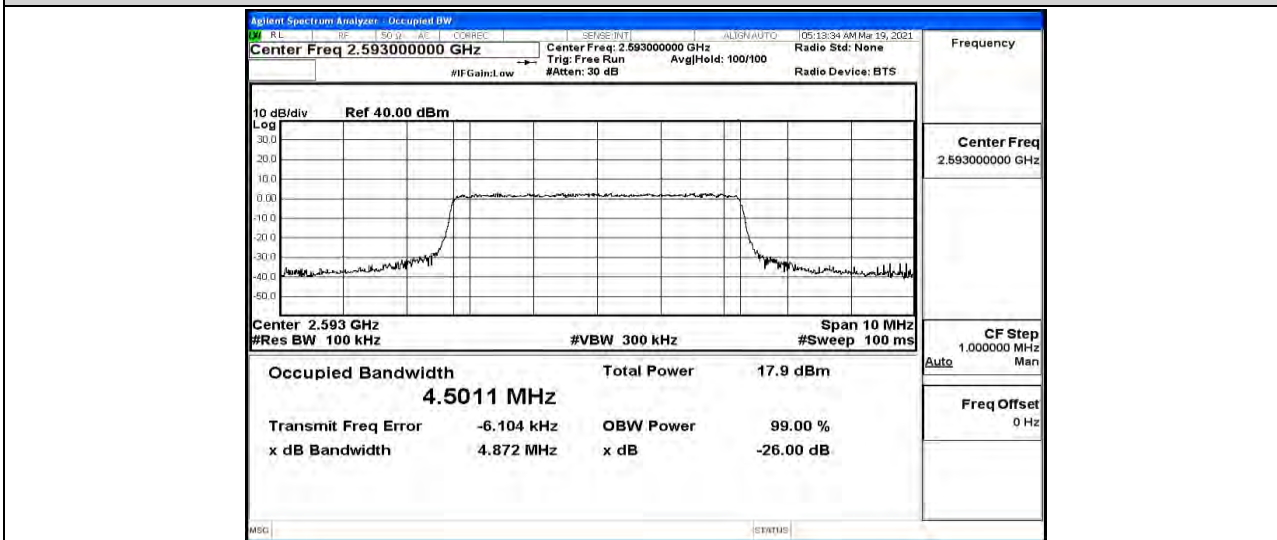

Test Graphs

Band41-5MHz-16QAM-39675-25RB#0-4.4850

Band41-5MHz-16QAM-40620-25RB#0-4.5011

Band41-5MHz-16QAM-41565-25RB#0-4.4912

Band41-10MHz-QPSK-39700-50RB#0-8.9538

Band41-10MHz-QPSK-40620-50RB#0-8.9634

Band41-10MHz-QPSK-41540-50RB#0-8.9454