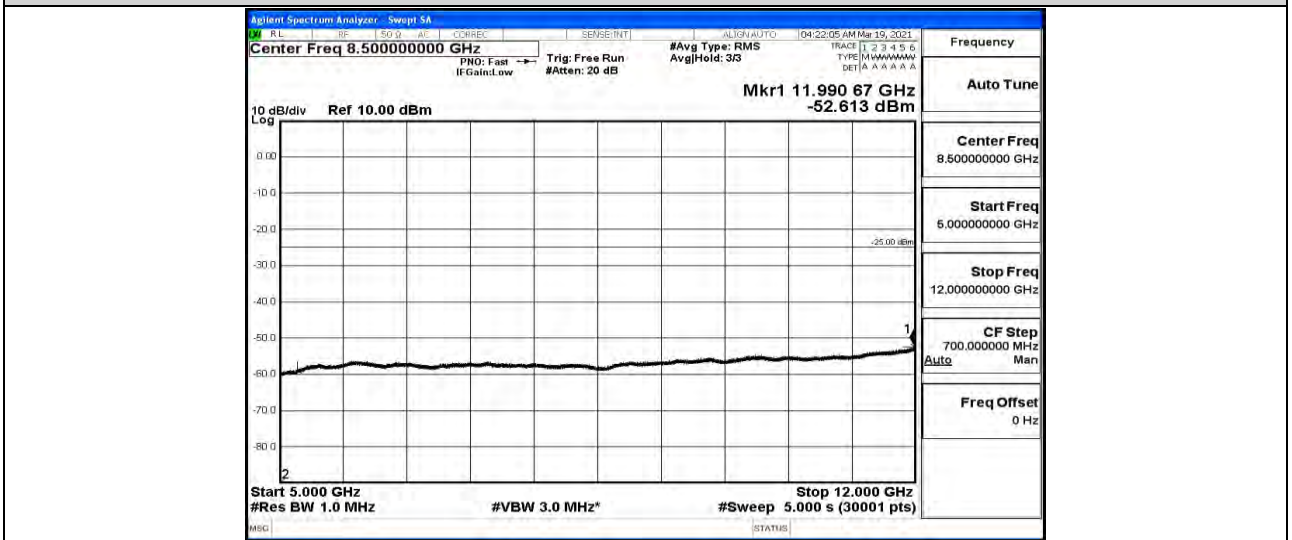

5MHz-QPSK-M-1RB#0-Range5:5000~12000MHz