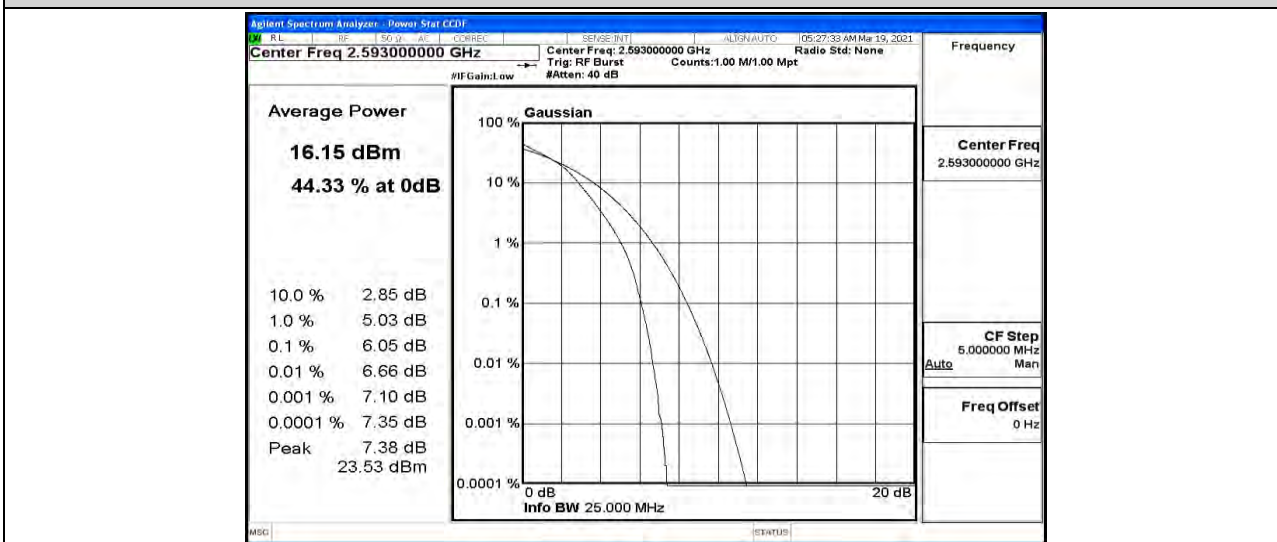

Band41-15MHz-16QAM-41515-1RB#0

Band41-15MHz-16QAM-41515-75RB#0

Band41-20MHz-QPSK-39750-1RB#0

Band41-20MHz-QPSK-39750-100RB#0

Band41-20MHz-QPSK-40620-1RB#0

Band41-20MHz-QPSK-40620-100RB#0

Band41-20MHz-QPSK-41490-1RB#0