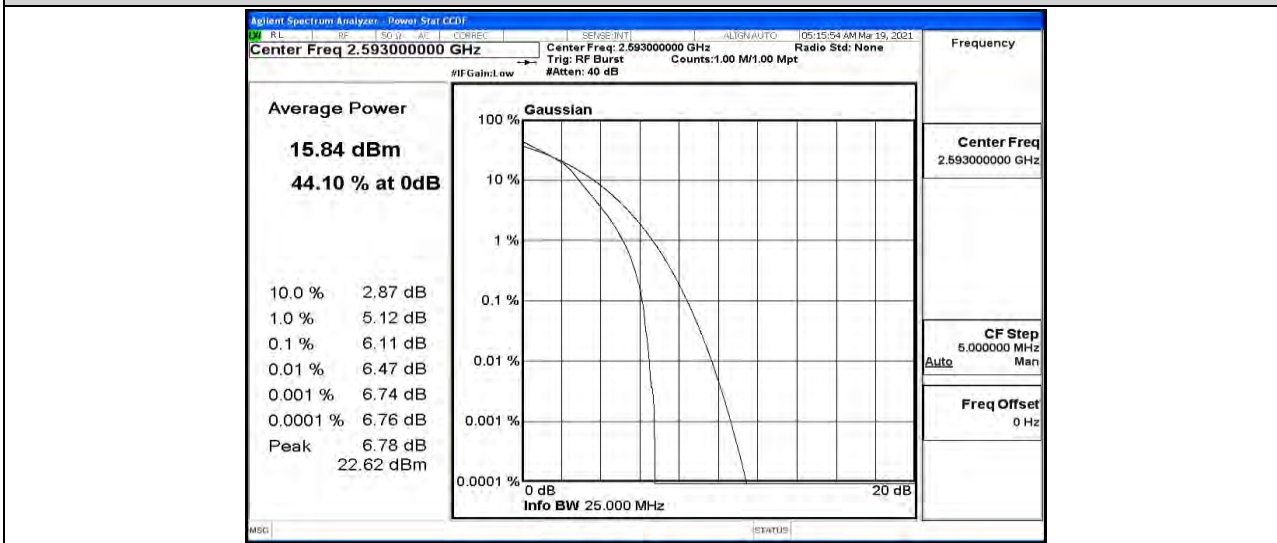

Test Graphs

Band41-5MHz-QPSK-39675-25RB#0

Band41-5MHz-QPSK-40620-25RB#0

Band41-5MHz-QPSK-41565-25RB#0

Band41-5MHz-16QAM-39675-25RB#0

Band41-5MHz-16QAM-40620-25RB#0

Band41-5MHz-16QAM-41565-25RB#0

Band41-10MHz-QPSK-39700-1RB#0