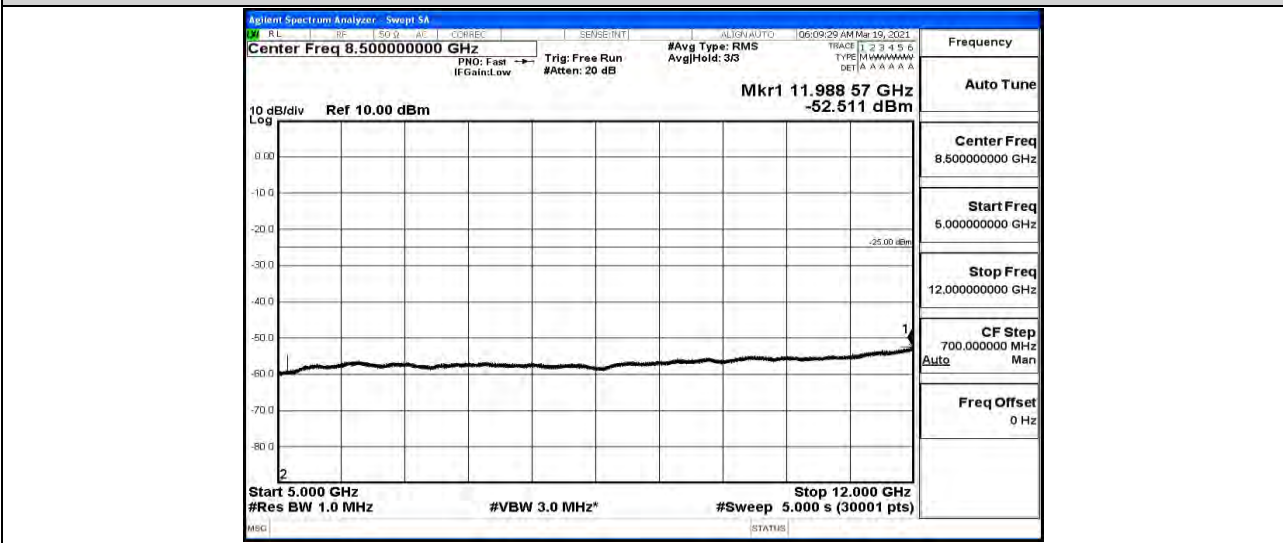

Band41-10MHz-QPSK-L-1RB#0-Range5:5000~12000MHz