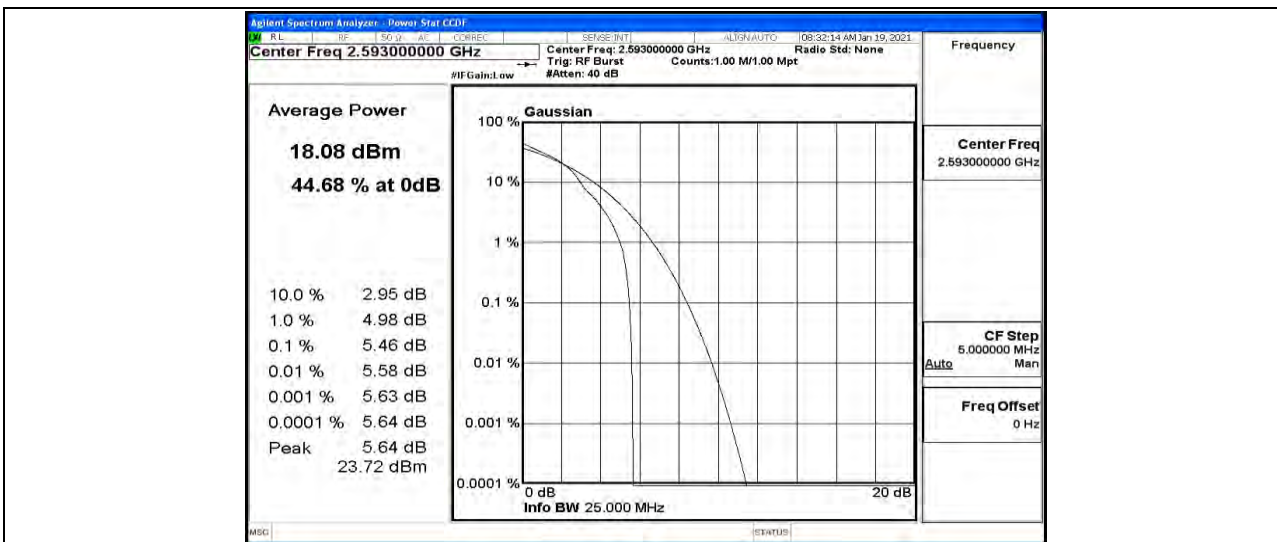

Band41-20MHz-QPSK-41490-100RB#0

Band41-20MHz-16QAM-39750-1RB#0

Band41-20MHz-16QAM-39750-100RB#0

Band41-20MHz-16QAM-40620-1RB#0

Band41-20MHz-16QAM-40620-100RB#0

Band41-20MHz-16QAM-41490-1RB#0

Band41-20MHz-16QAM-41490-100RB#0