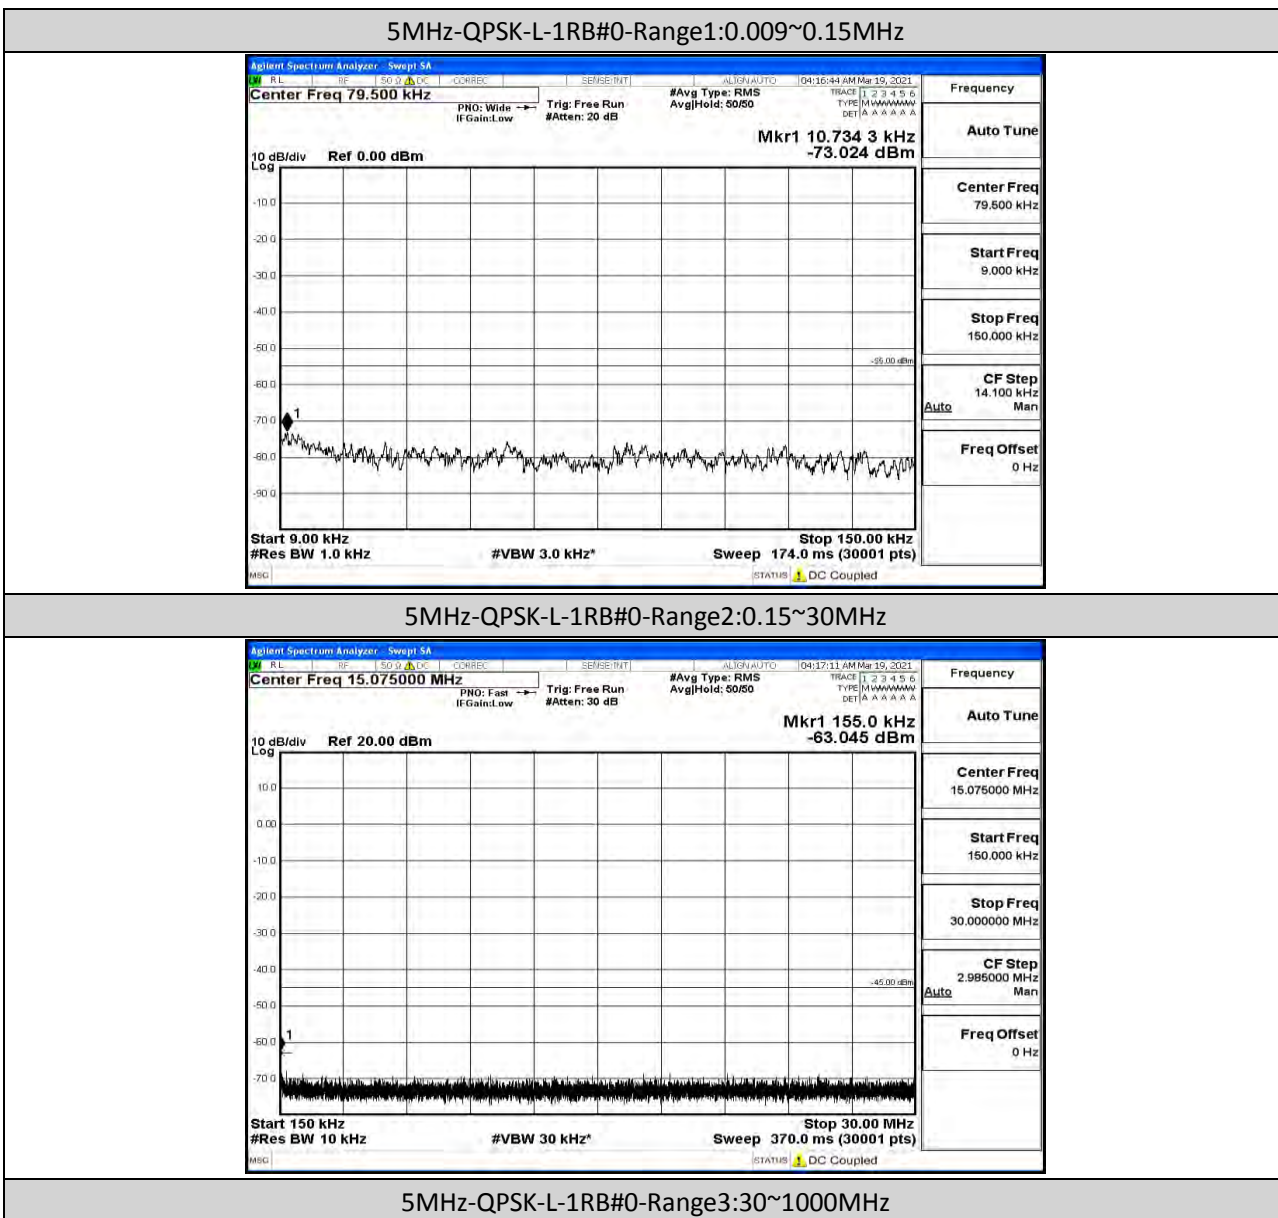

K.5 Conducted Spurious Emission

Test Graphs

5MHz-QPSK-L-1RB#0-Range4:1000~5000MHz

5MHz-QPSK-L-1RB#0-Range5:5000~12000MHz

5MHz-QPSK-L-1RB#0-Range6:12000~26500MHz

5MHz-QPSK-M-1RB#0-Range1:0.009~0.15MHz

5MHz-QPSK-M-1RB#0-Range2:0.15~30MHz