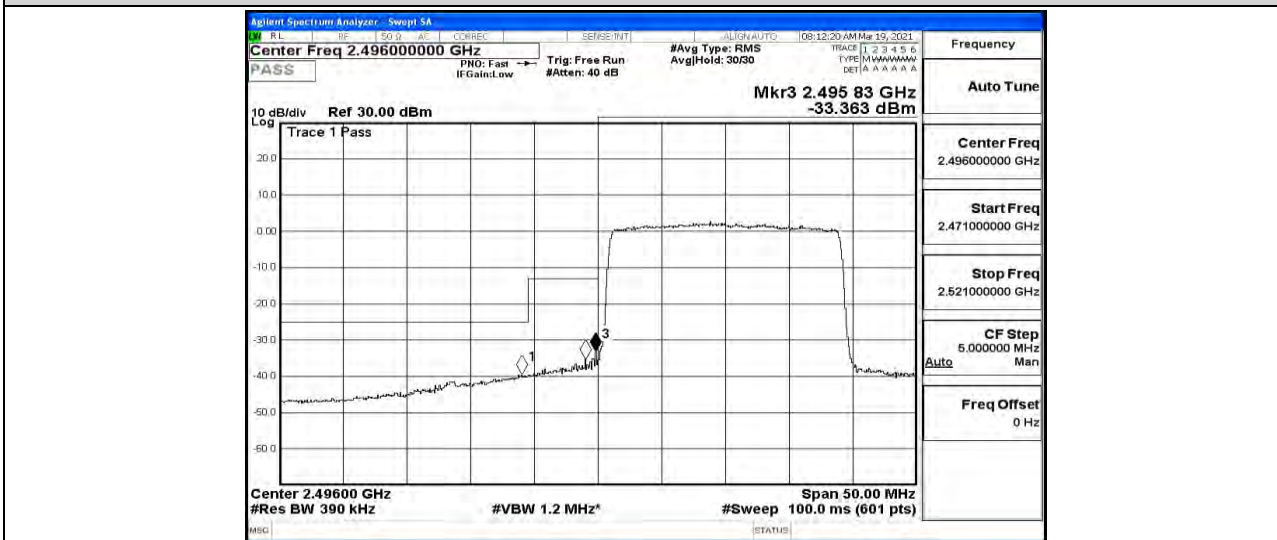

Band41-20MHz-16QAM-39750-100RB#0