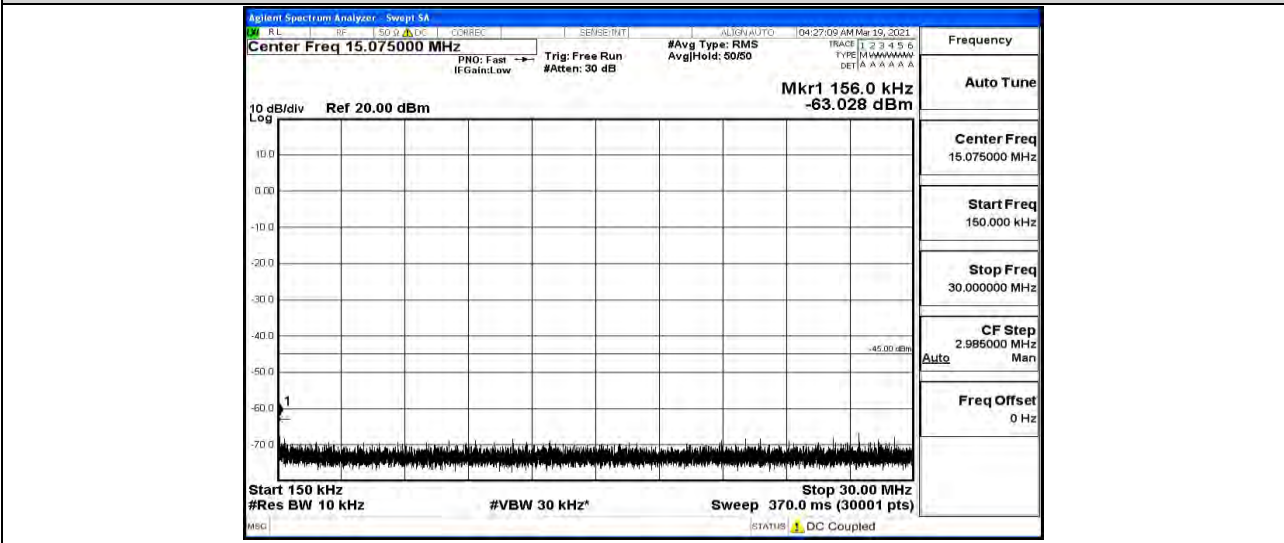

Band41-5MHz-16QAM-H-1RB#0-Range2:0.15~30MHz