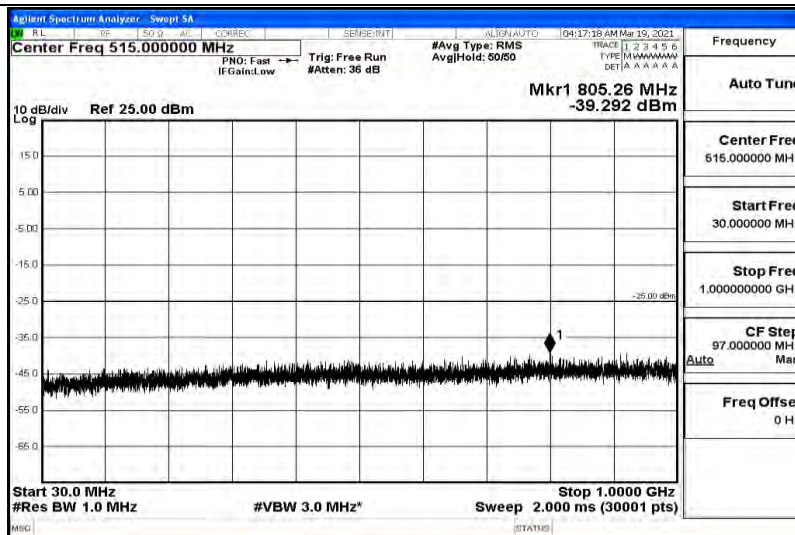

K.5 Conducted Spurious Emission

Test Graphs

5MHz-QPSK-L-1RB#0-Range4:1000~5000MHz

5MHz-QPSK-L-1RB#0-Range5:5000~12000MHz

5MHz-QPSK-L-1RB#0-Range6:12000~26500MHz

5MHz-QPSK-M-1RB#0-Range1:0.009~0.15MHz

5MHz-QPSK-M-1RB#0-Range2:0.15~30MHz