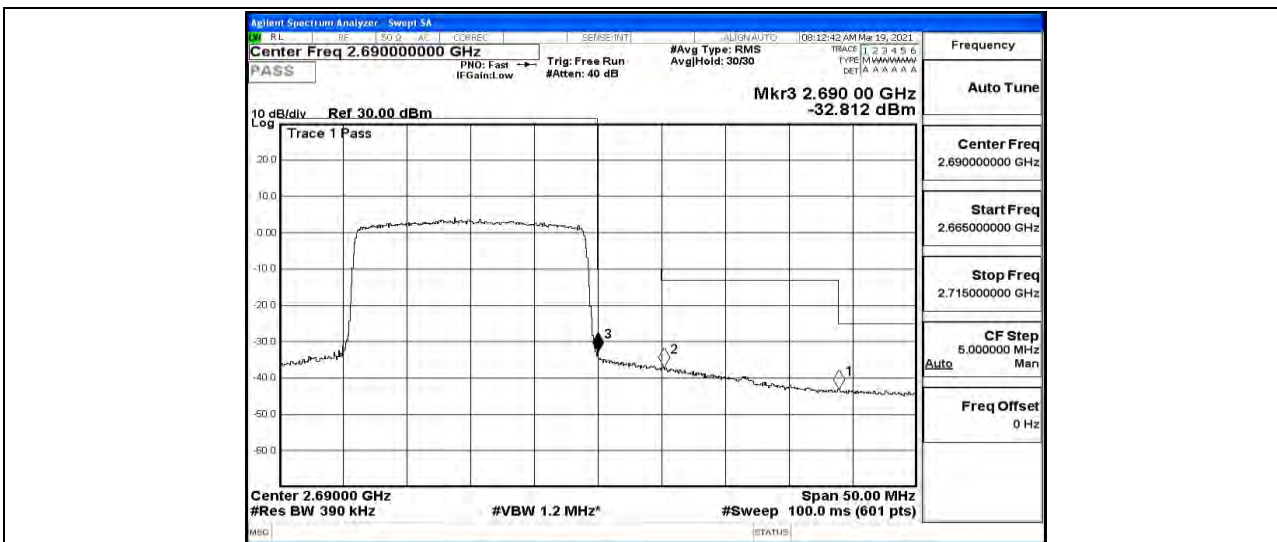

Band41-20MHz-QPSK-41490-100RB#0