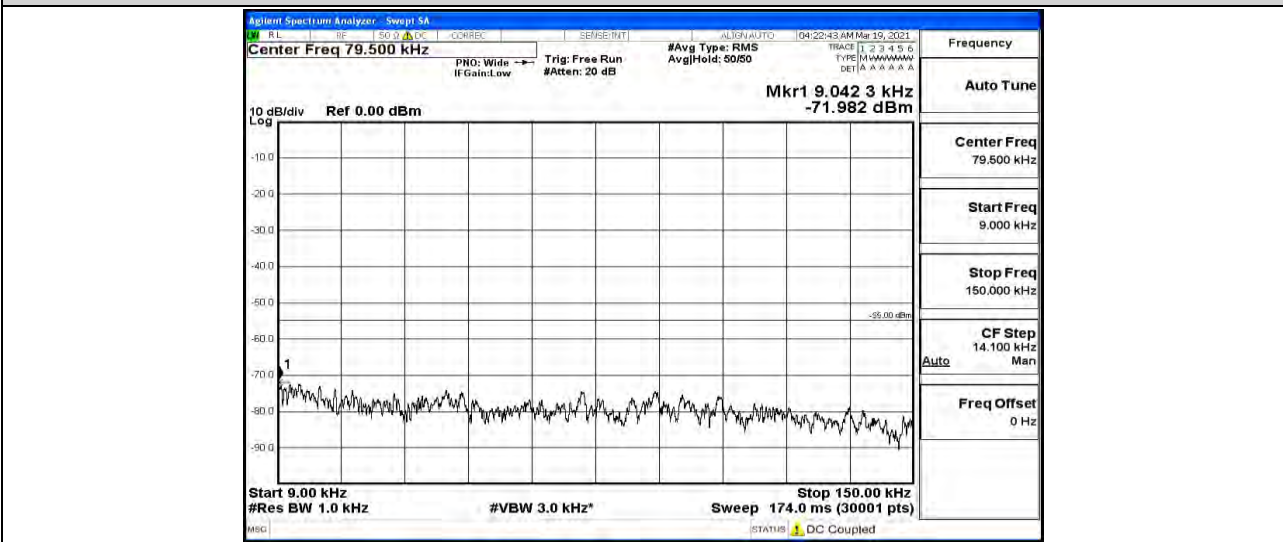

Band41-5MHz-16QAM-L-1RB#0-Range3:30~1000MHz

Band41-5MHz-16QAM-L-1RB#0-Range4:1000~5000MHz

Band41-5MHz-16QAM-L-1RB#0-Range5:5000~12000MHz

Band41-5MHz-16QAM-L-1RB#0-Range6:12000~26500MHz

Band41-5MHz-16QAM-M-1RB#0-Range1:0.009~0.15MHz