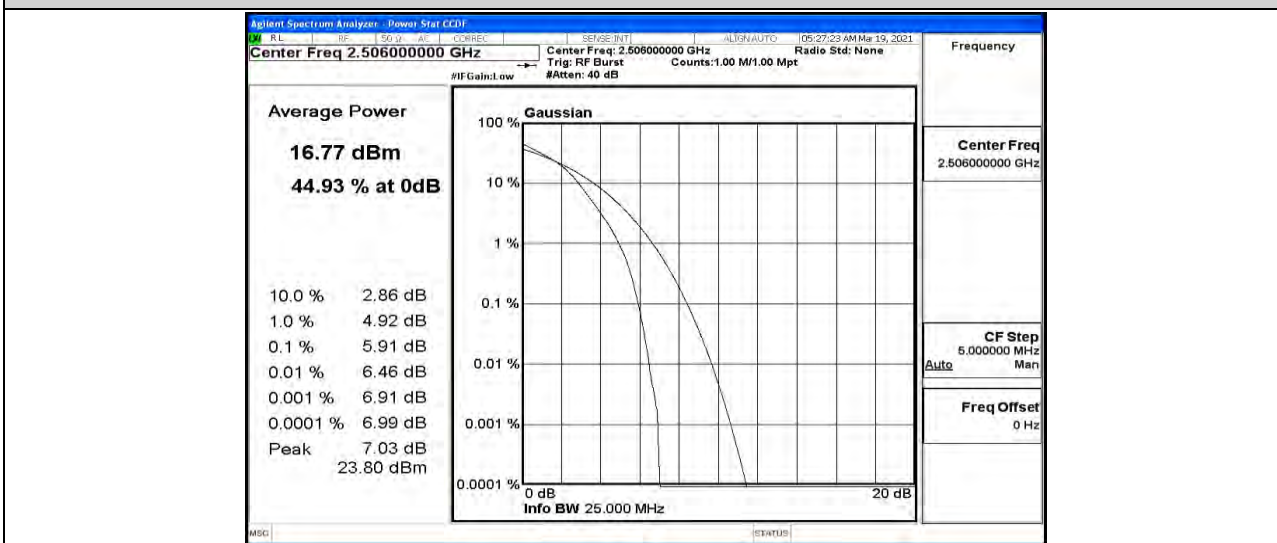

Band41-20MHz-16QAM-39750-100RB#0