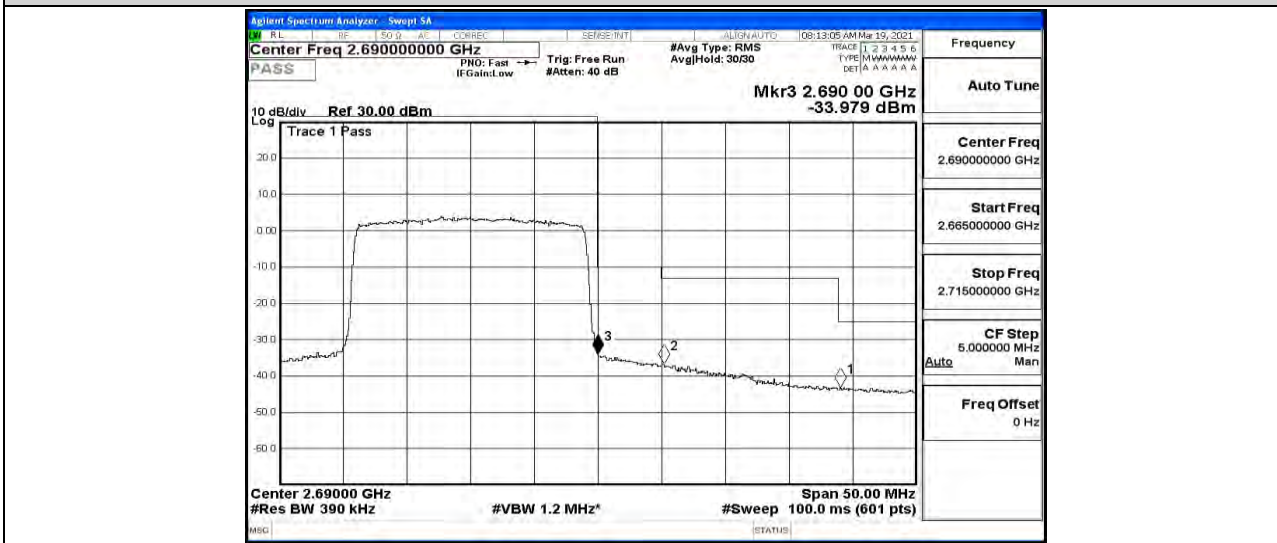

K.5 Conducted Spurious Emission

Test Graphs

5MHz-QPSK-L-1RB#0-Range4:1000~5000MHz

5MHz-QPSK-L-1RB#0-Range5:5000~12000MHz

5MHz-QPSK-L-1RB#0-Range6:12000~26500MHz

5MHz-QPSK-M-1RB#0-Range1:0.009~0.15MHz

5MHz-QPSK-M-1RB#0-Range2:0.15~30MHz