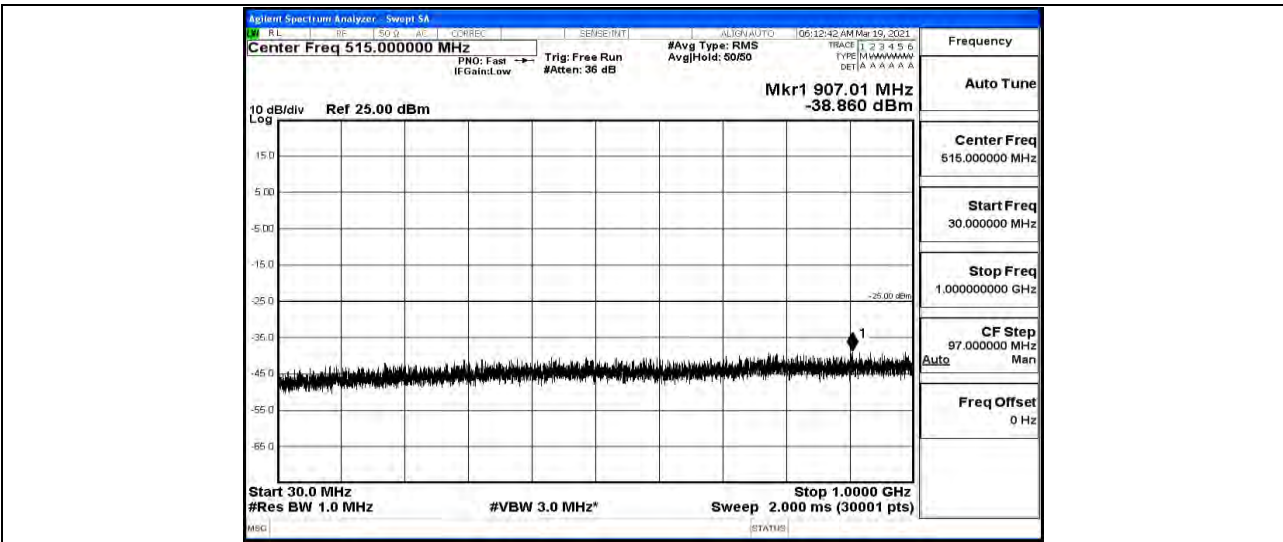

Band41-10MHz-QPSK-L-1RB#0-Range5:5000~12000MHz

Band41-10MHz-QPSK-L-1RB#0-Range6:12000~26500MHz

Band41-10MHz-QPSK-M-1RB#0-Range1:0.009~0.15MHz

Band41-10MHz-QPSK-M-1RB#0-Range2:0.15~30MHz

Band41-10MHz-QPSK-M-1RB#0-Range3:30~1000MHz