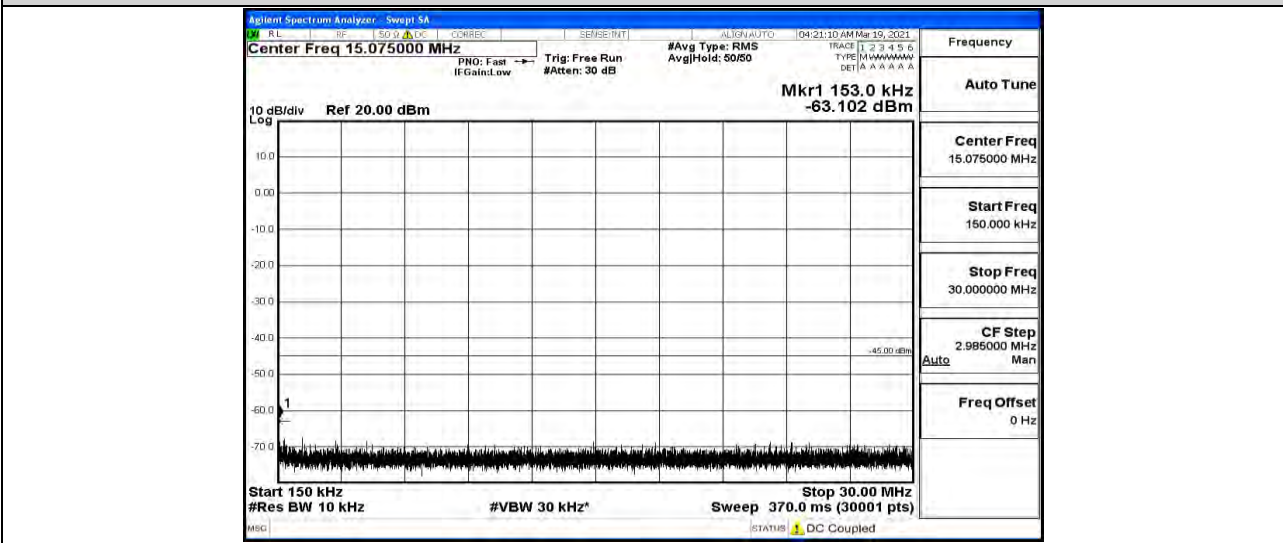

K.5 Conducted Spurious Emission

Test Graphs

5MHz-QPSK-L-1RB#0-Range4:1000~5000MHz

5MHz-QPSK-L-1RB#0-Range5:5000~12000MHz

5MHz-QPSK-L-1RB#0-Range6:12000~26500MHz

5MHz-QPSK-M-1RB#0-Range1:0.009~0.15MHz

5MHz-QPSK-M-1RB#0-Range2:0.15~30MHz