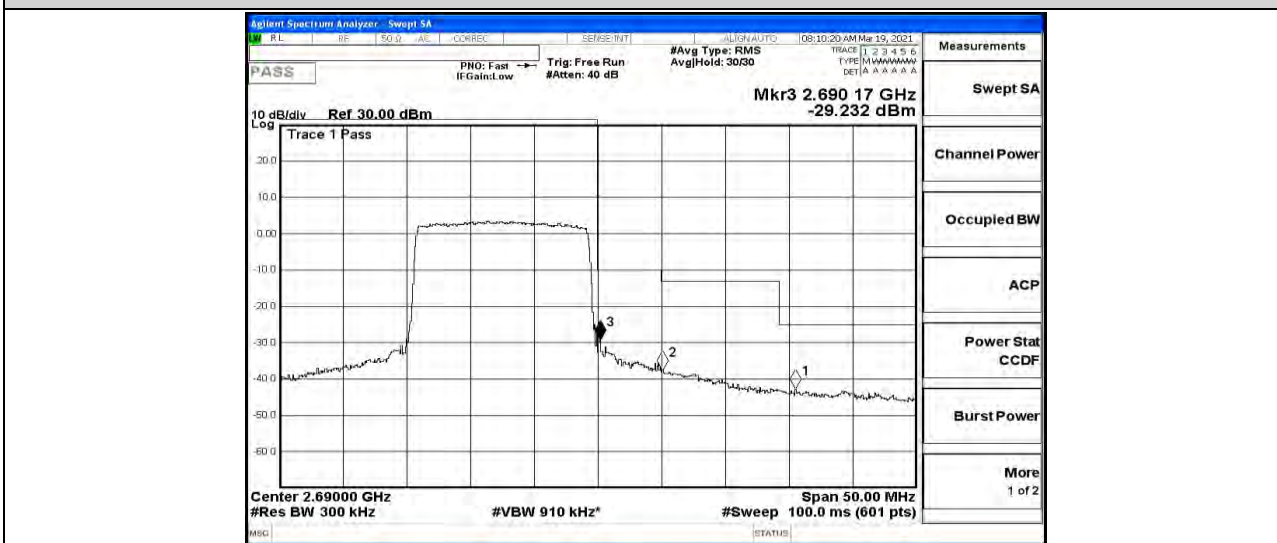

Band41-15MHz-QPSK-41515-75RB#0