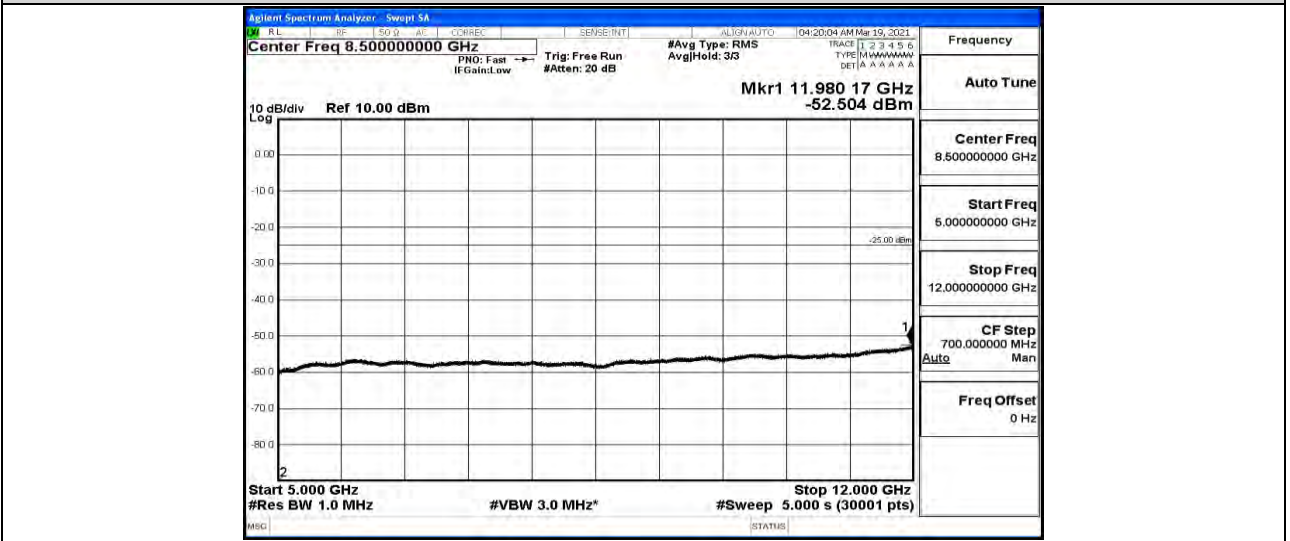

Band41-5MHz-16QAM-L-1RB#0-Range5:5000~12000MHz