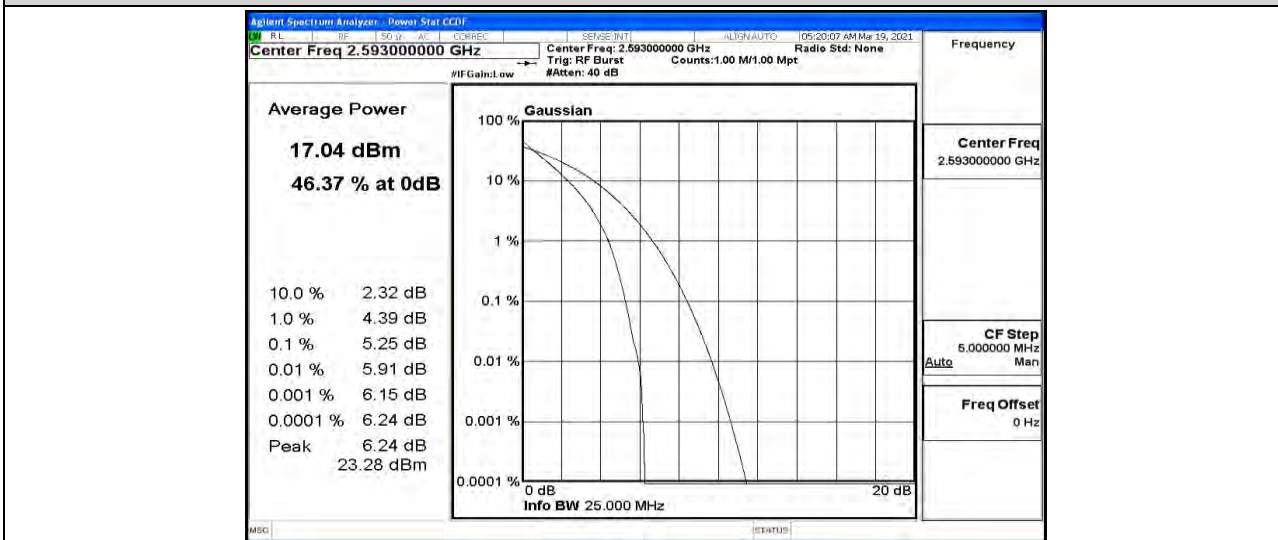

Band41-10MHz-QPSK-40620-50RB#0