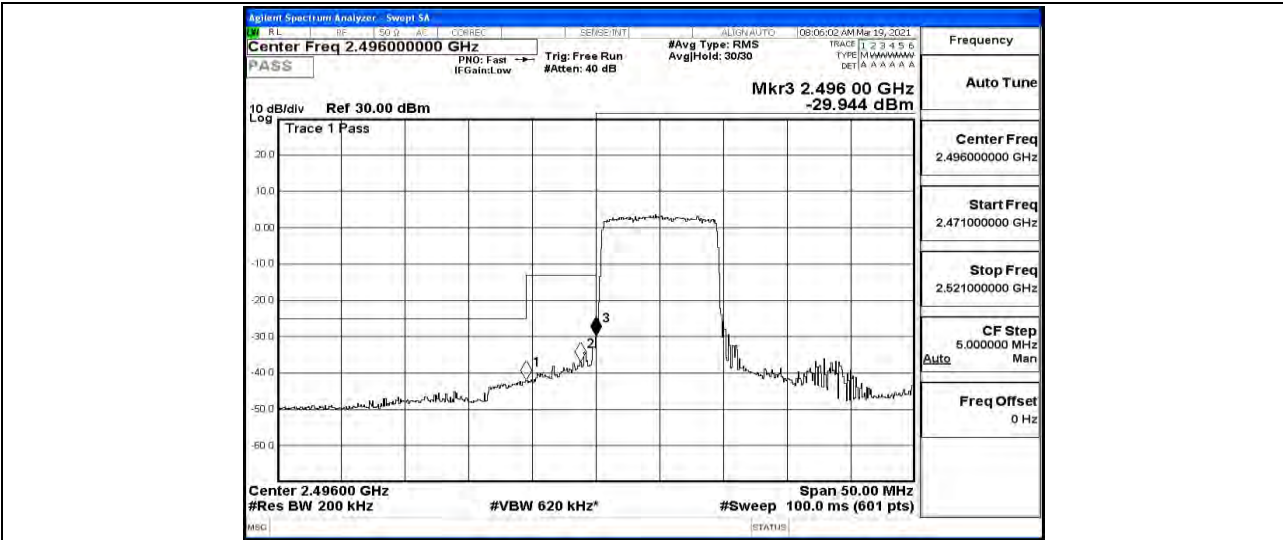

Test Graphs

Band41-5MHz-16QAM-39675-25RB#0

Band41-5MHz-16QAM-41565-25RB#0

Band41-10MHz-QPSK-39700-50RB#0

Band41-10MHz-QPSK-41540-50RB#0

Band41-10MHz-16QAM-39700-50RB#0

Band41-10MHz-16QAM-41540-50RB#0

Band41-15MHz-QPSK-39725-75RB#0