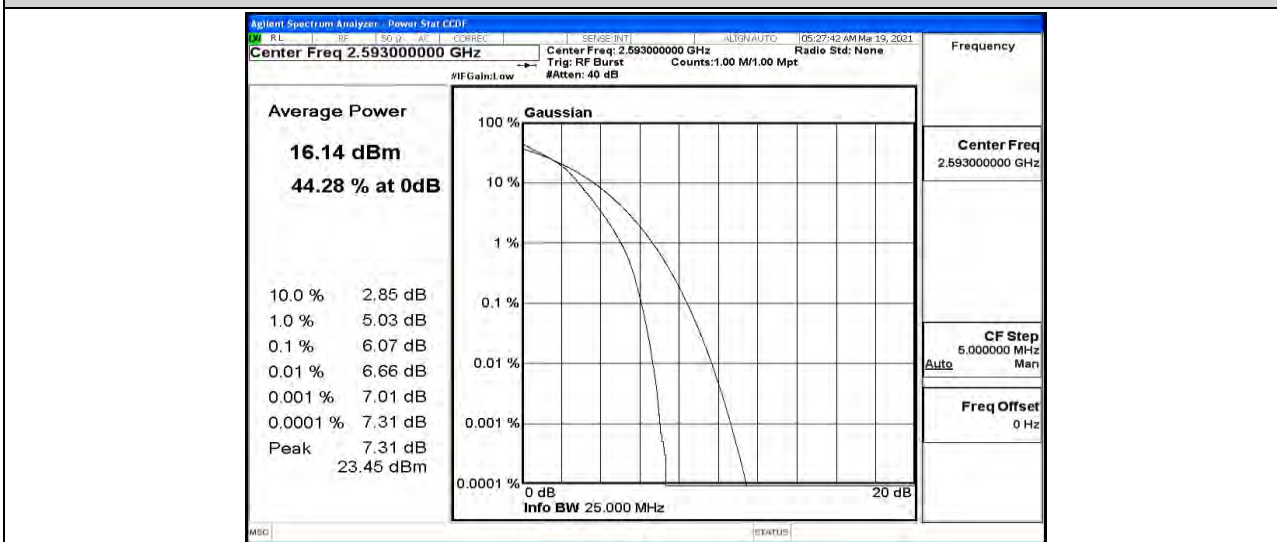

Band41-20MHz-QPSK-41490-100RB#0

Band41-20MHz-16QAM-39750-1RB#0

Band41-20MHz-16QAM-39750-100RB#0

Band41-20MHz-16QAM-40620-1RB#0

Band41-20MHz-16QAM-40620-100RB#0

Band41-20MHz-16QAM-41490-1RB#0

Band41-20MHz-16QAM-41490-100RB#0