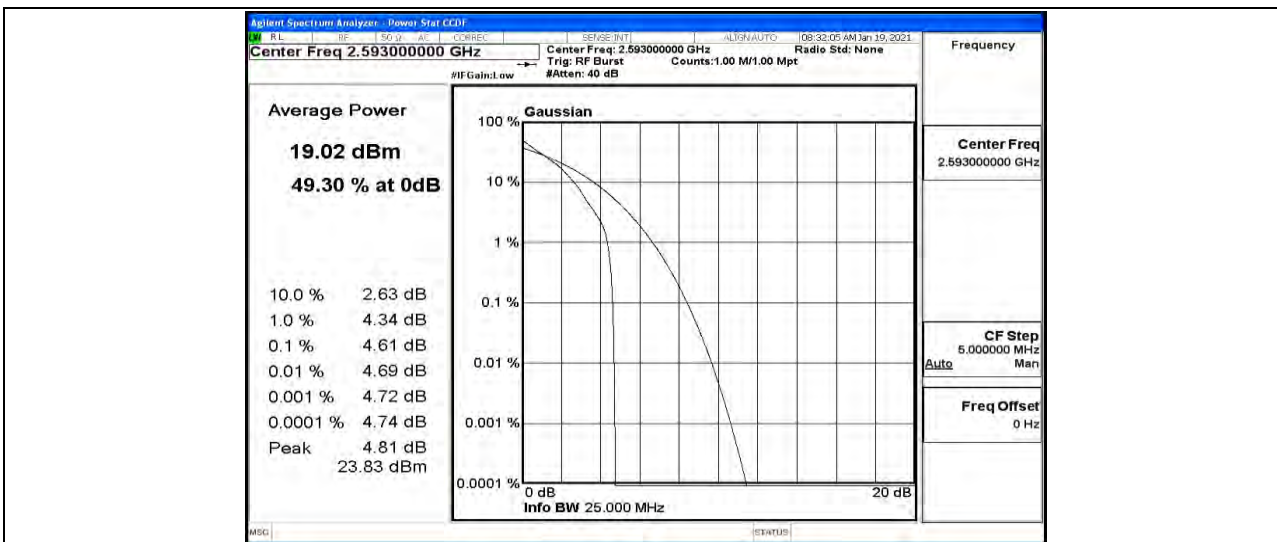

Band41-15MHz-16QAM-41515-1RB#0

Band41-15MHz-16QAM-41515-75RB#0

Band41-20MHz-QPSK-39750-1RB#0

Band41-20MHz-QPSK-39750-100RB#0

Band41-20MHz-QPSK-40620-1RB#0

Band41-20MHz-QPSK-40620-100RB#0

Band41-20MHz-QPSK-41490-1RB#0