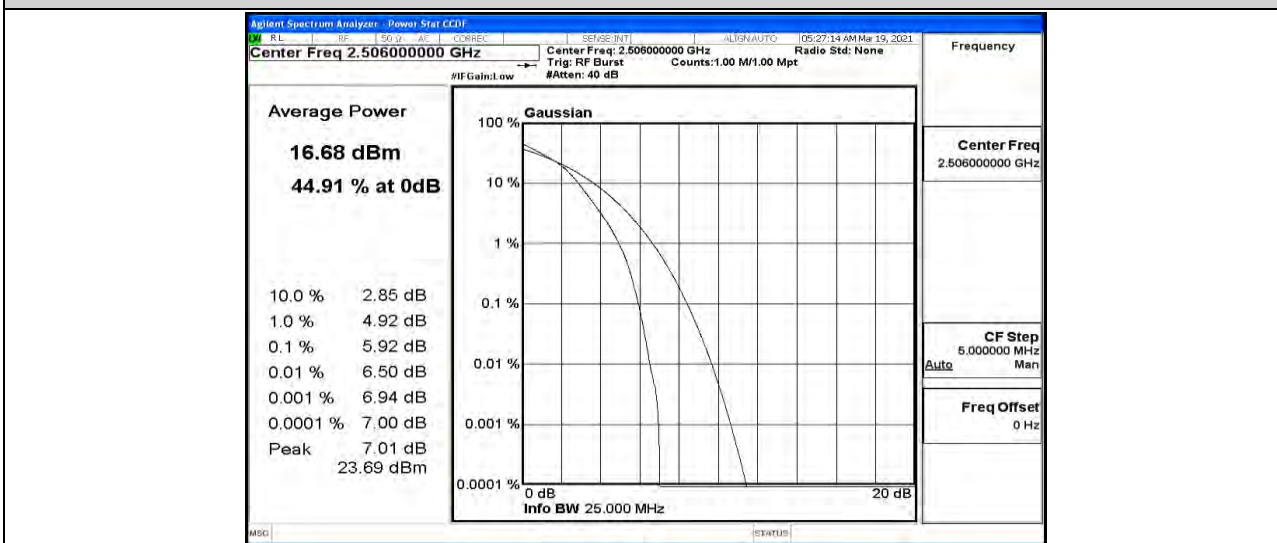

Band41-15MHz-16QAM-41515-1RB#0

Band41-15MHz-16QAM-41515-75RB#0

Band41-20MHz-QPSK-39750-1RB#0

Band41-20MHz-QPSK-39750-100RB#0

Band41-20MHz-QPSK-40620-1RB#0

Band41-20MHz-QPSK-40620-100RB#0

Band41-20MHz-QPSK-41490-1RB#0