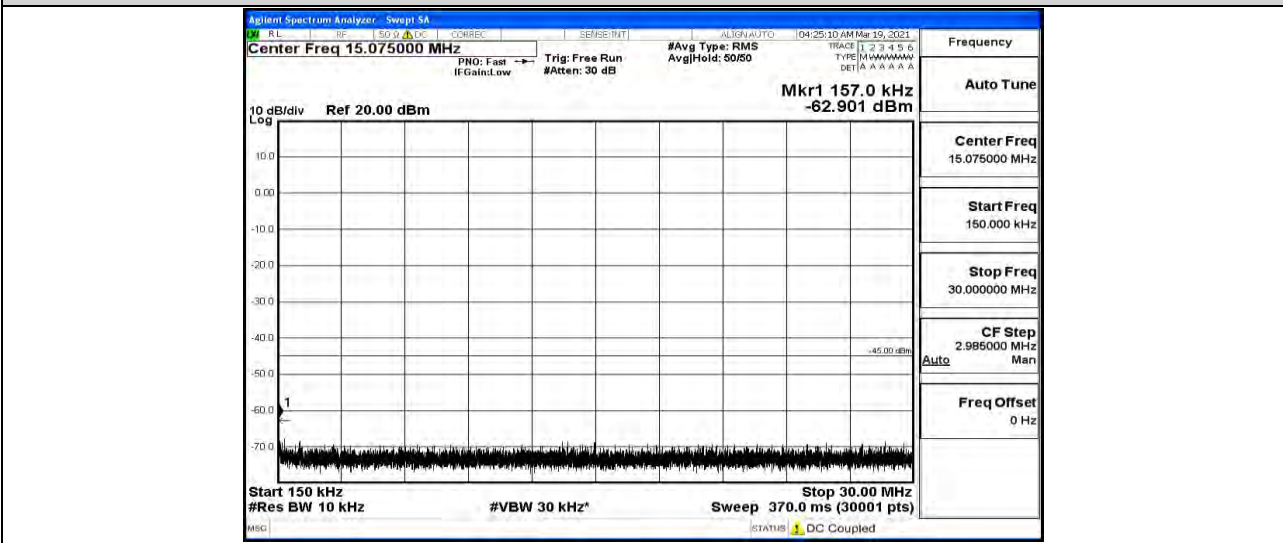

5MHz-QPSK-M-1RB#0-Range3:30~1000MHz

5MHz-QPSK-M-1RB#0-Range4:1000~5000MHz

5MHz-QPSK-M-1RB#0-Range5:5000~12000MHz

5MHz-QPSK-M-1RB#0-Range6:12000~26500MHz

5MHz-QPSK-H-1RB#0-Range1:0.009~0.15MHz

5MHz-QPSK-H-1RB#0-Range2:0.15~30MHz