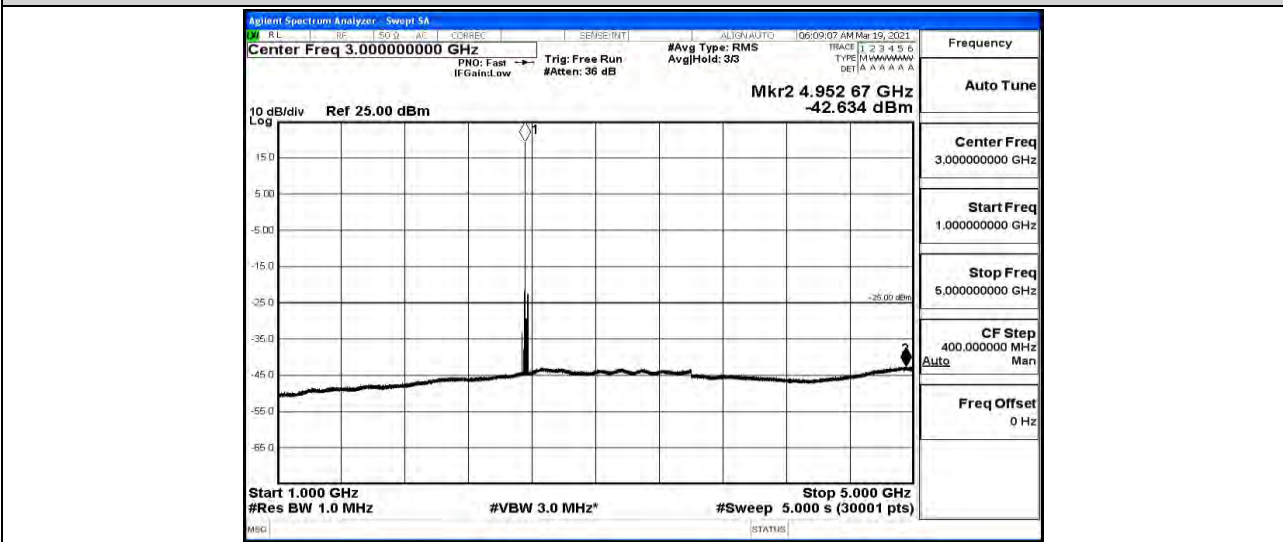

Band41-5MHz-16QAM-H-1RB#0-Range6:12000~26500MHz

Band41-10MHz-QPSK-L-1RB#0-Range1:0.009~0.15MHz

Band41-10MHz-QPSK-L-1RB#0-Range2:0.15~30MHz

Band41-10MHz-QPSK-L-1RB#0-Range3:30~1000MHz

Band41-10MHz-QPSK-L-1RB#0-Range4:1000~5000MHz