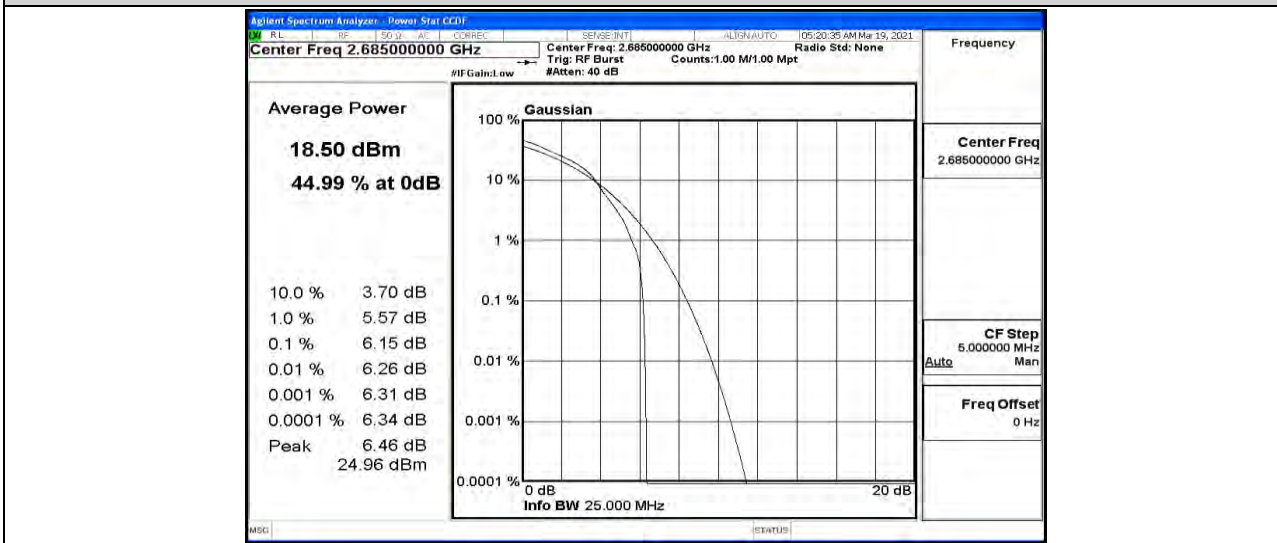

Band41-10MHz-16QAM-41540-1RB#0