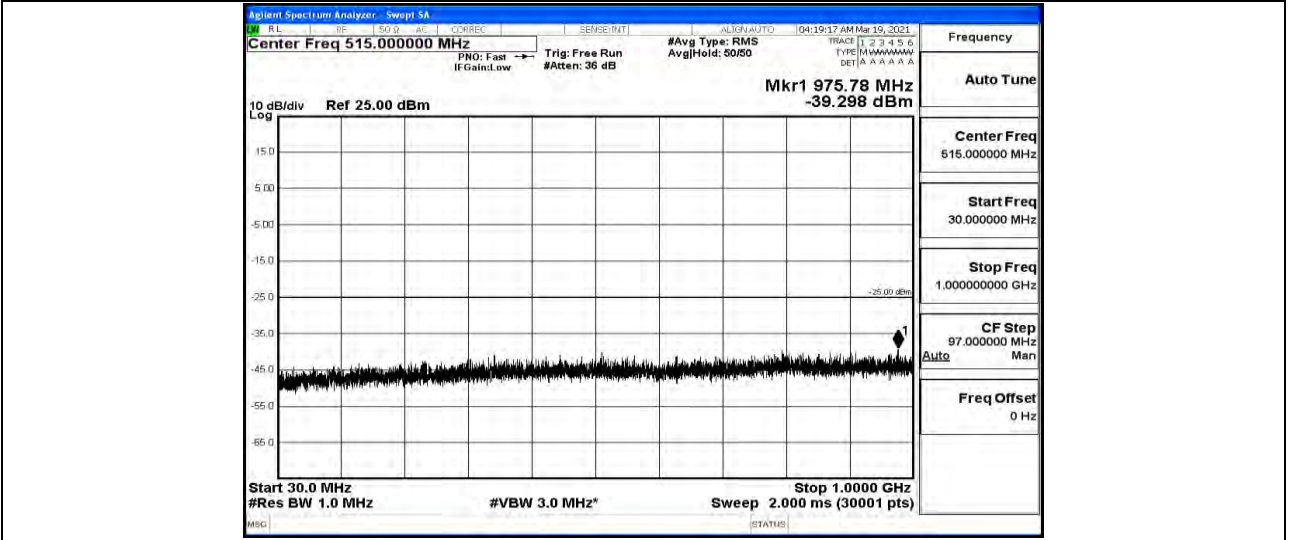

Band41-5MHz-16QAM-L-1RB#0-Range3:30~1000MHz