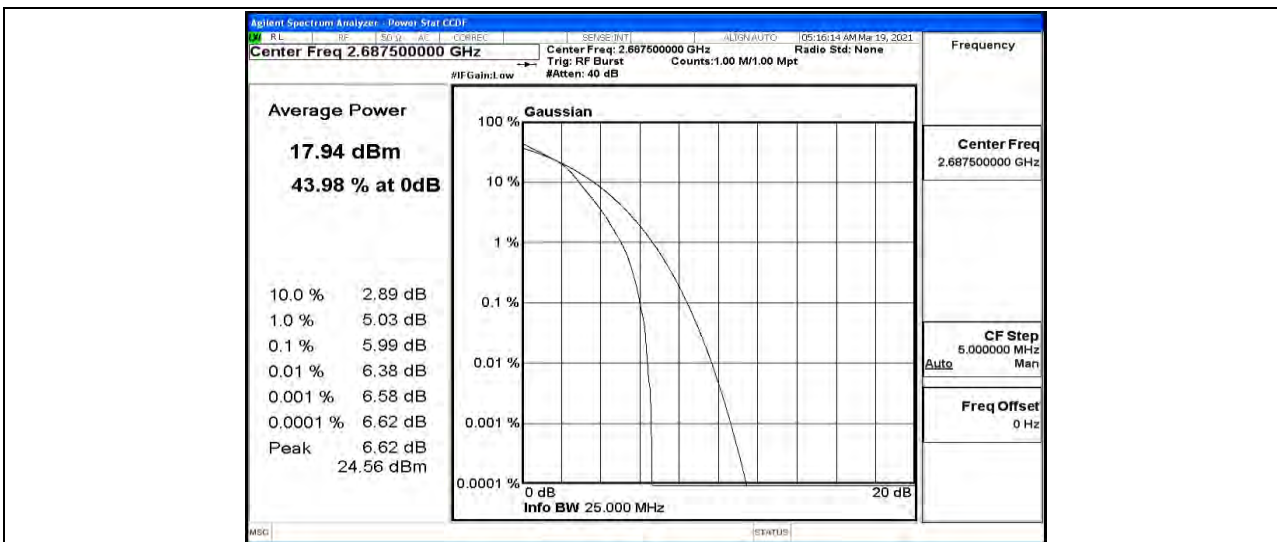

Test Graphs

Band41-5MHz-QPSK-39675-25RB#0

Band41-5MHz-QPSK-40620-25RB#0

Band41-5MHz-QPSK-41565-25RB#0

Band41-5MHz-16QAM-39675-25RB#0

Band41-5MHz-16QAM-40620-25RB#0

Band41-5MHz-16QAM-41565-25RB#0

Band41-10MHz-QPSK-39700-1RB#0