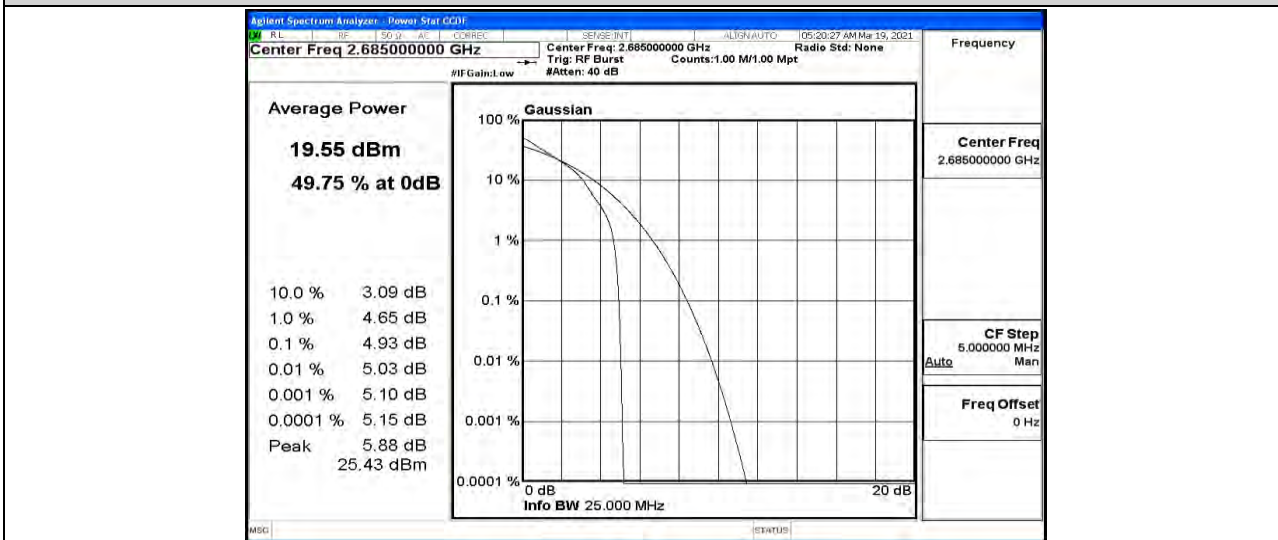

Band41-10MHz-QPSK-39700-50RB#0

Band41-10MHz-QPSK-40620-1RB#0

Band41-10MHz-QPSK-40620-50RB#0

Band41-10MHz-QPSK-41540-1RB#0

Band41-10MHz-QPSK-41540-50RB#0

Band41-10MHz-16QAM-39700-1RB#0

Band41-10MHz-16QAM-39700-50RB#0