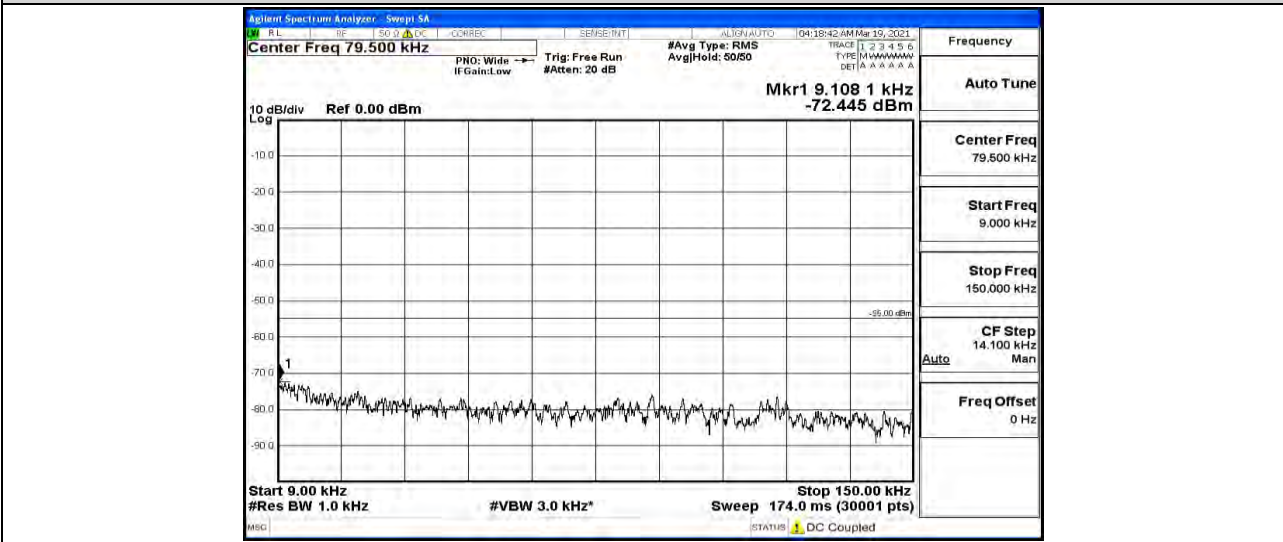

5MHz-QPSK-H-1RB#0-Range3:30~1000MHz

5MHz-QPSK-H-1RB#0-Range4:1000~5000MHz

5MHz-QPSK-H-1RB#0-Range5:5000~12000MHz

5MHz-QPSK-H-1RB#0-Range6:12000~26500MHz

Band41-5MHz-16QAM-L-1RB#0-Range1:0.009~0.15MHz

Band41-5MHz-16QAM-L-1RB#0-Range2:0.15~30MHz