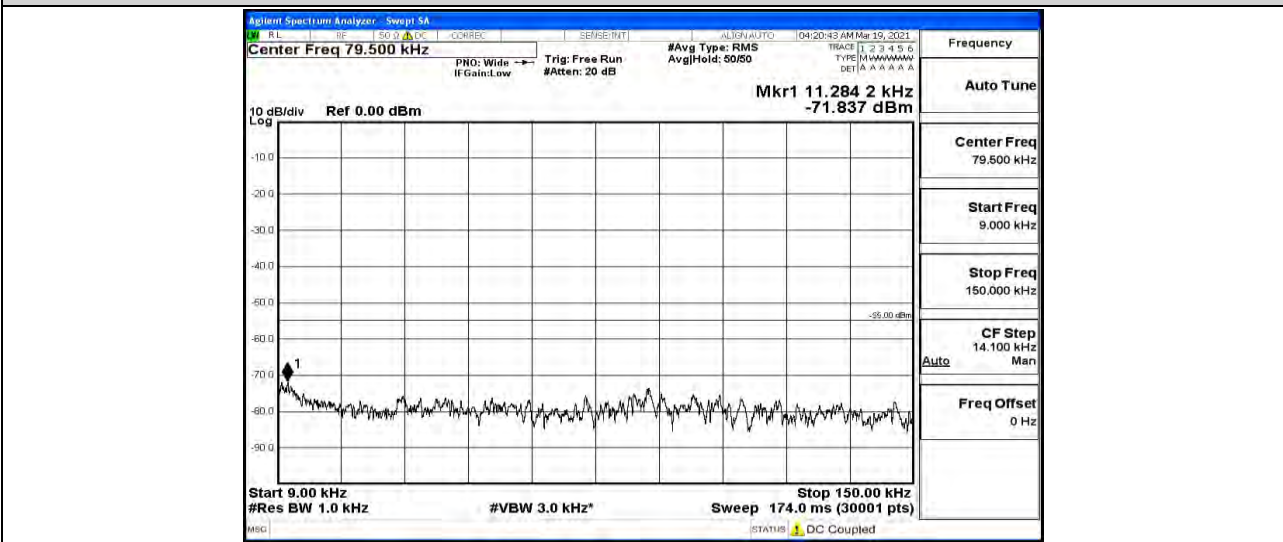

K.5 Conducted Spurious Emission

Test Graphs

5MHz-QPSK-L-1RB#0-Range4:1000~5000MHz

5MHz-QPSK-L-1RB#0-Range5:5000~12000MHz

5MHz-QPSK-L-1RB#0-Range6:12000~26500MHz

5MHz-QPSK-M-1RB#0-Range1:0.009~0.15MHz

5MHz-QPSK-M-1RB#0-Range2:0.15~30MHz