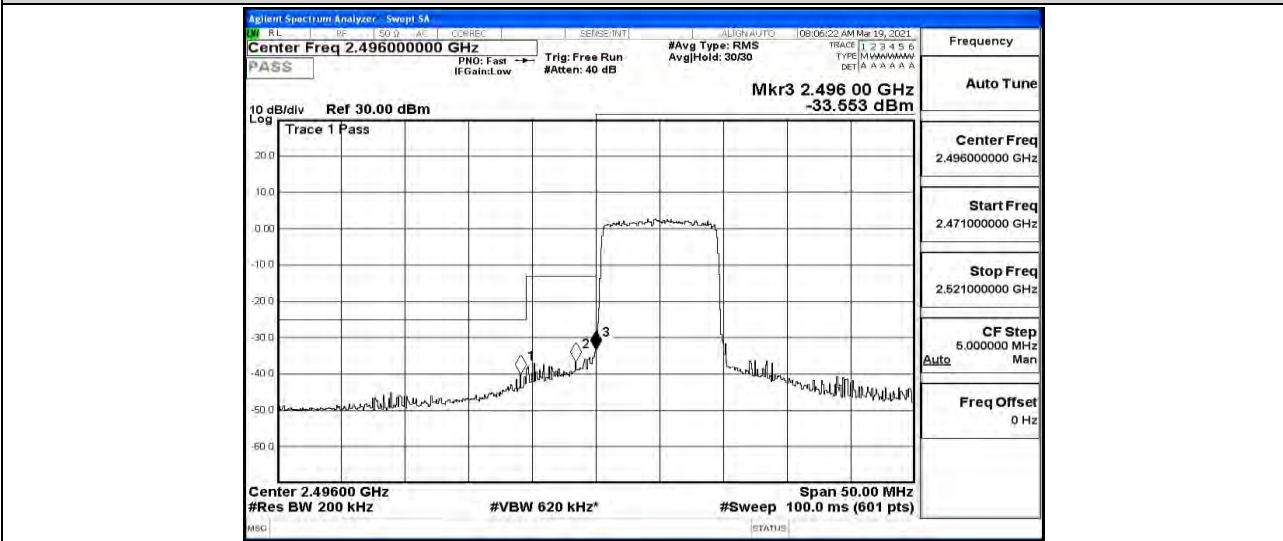

Test Graphs

Band41-5MHz-16QAM-39675-25RB#0

Band41-5MHz-16QAM-41565-25RB#0

Band41-10MHz-QPSK-39700-50RB#0

Band41-10MHz-QPSK-41540-50RB#0

Band41-10MHz-16QAM-39700-50RB#0

Band41-10MHz-16QAM-41540-50RB#0

Band41-15MHz-QPSK-39725-75RB#0