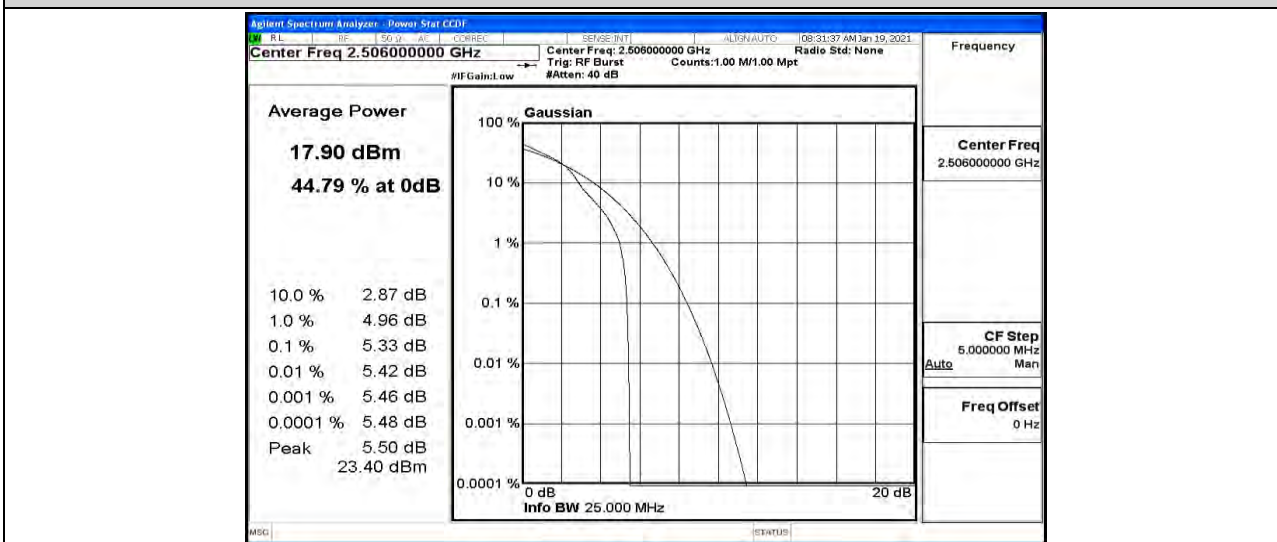

Band41-20MHz-16QAM-39750-1RB#0