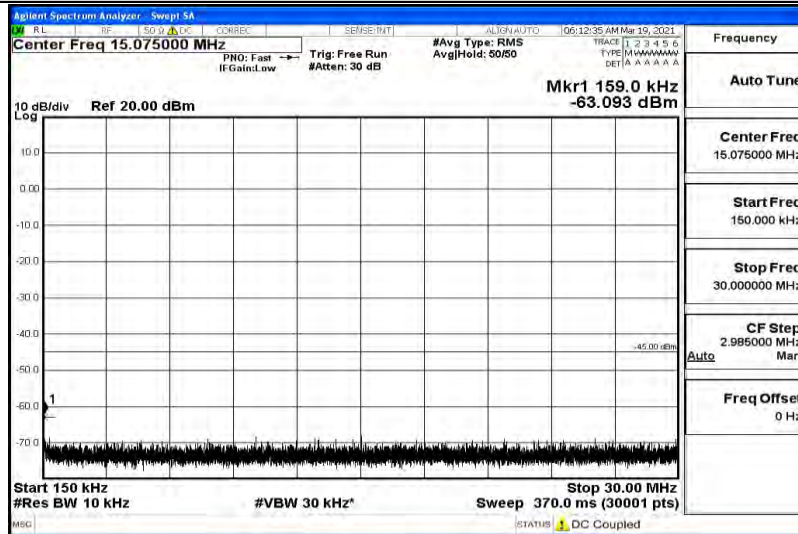

Band41-10MHz-QPSK-L-1RB#0-Range5:5000~12000MHz

Band41-10MHz-QPSK-L-1RB#0-Range6:12000~26500MHz

Band41-10MHz-QPSK-M-1RB#0-Range1:0.009~0.15MHz

Band41-10MHz-QPSK-M-1RB#0-Range2:0.15~30MHz

Band41-10MHz-QPSK-M-1RB#0-Range3:30~1000MHz