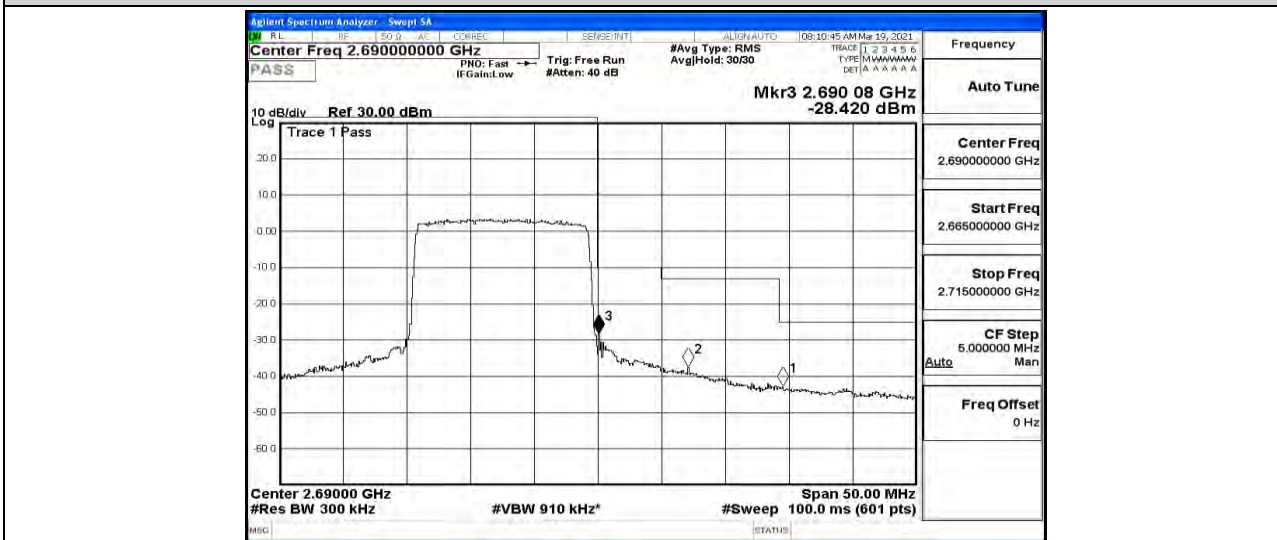

Band41-15MHz-16QAM-41515-75RB#0