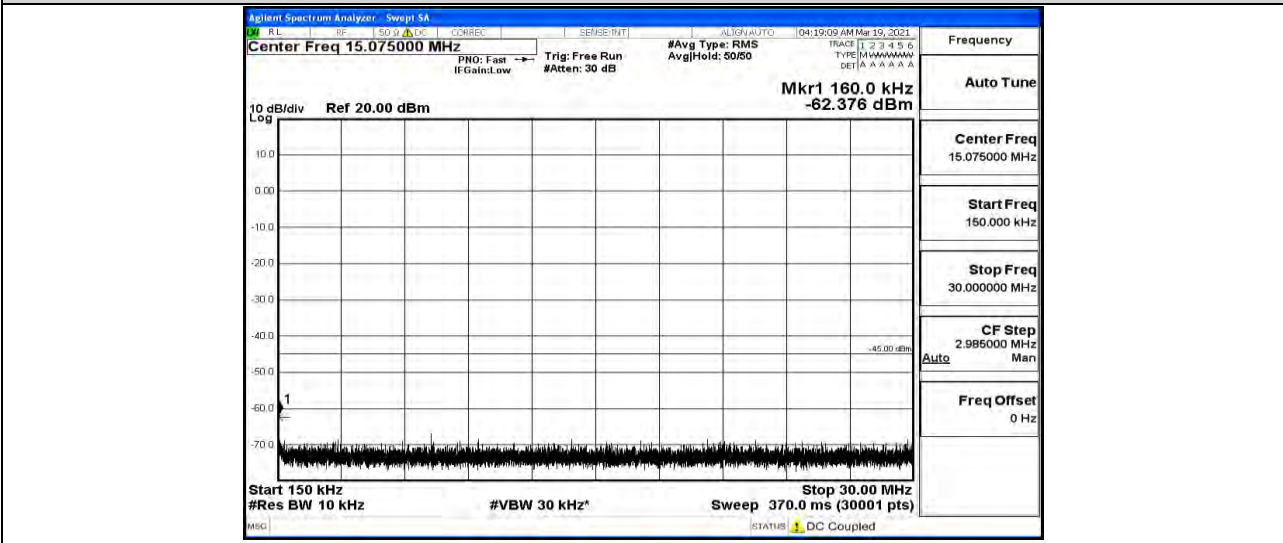

5MHz-QPSK-H-1RB#0-Range3:30~1000MHz

5MHz-QPSK-H-1RB#0-Range4:1000~5000MHz

5MHz-QPSK-H-1RB#0-Range5:5000~12000MHz

5MHz-QPSK-H-1RB#0-Range6:12000~26500MHz

Band41-5MHz-16QAM-L-1RB#0-Range1:0.009~0.15MHz

Band41-5MHz-16QAM-L-1RB#0-Range2:0.15~30MHz