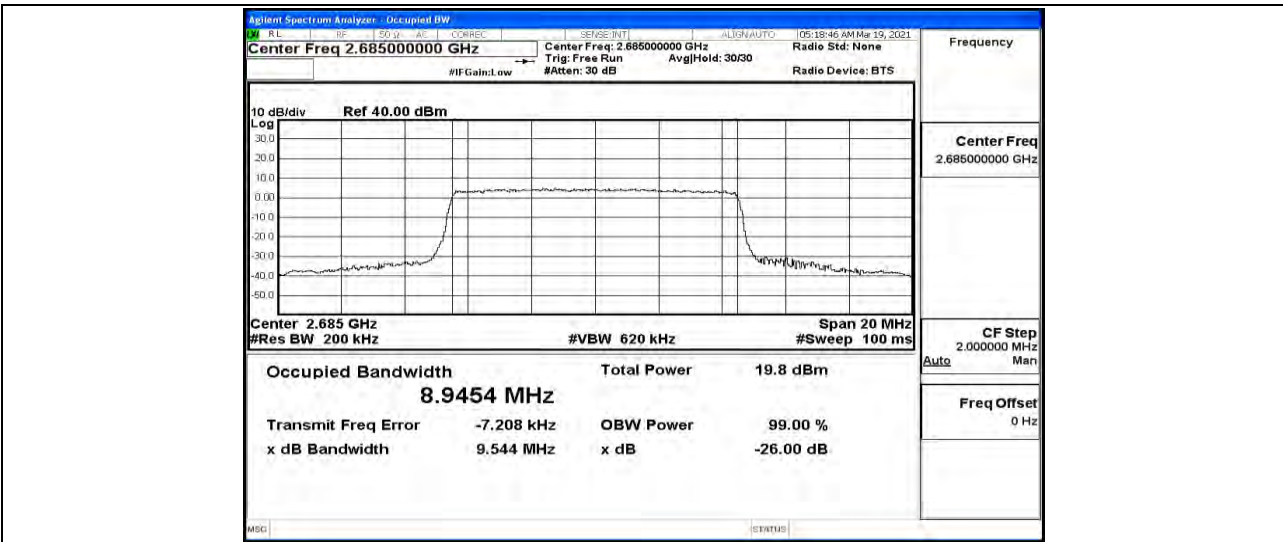

Test Graphs

Band41-5MHz-16QAM-39675-25RB#0-4.4850

Band41-5MHz-16QAM-40620-25RB#0-4.5011

Band41-5MHz-16QAM-41565-25RB#0-4.4912

Band41-10MHz-QPSK-39700-50RB#0-8.9538

Band41-10MHz-QPSK-40620-50RB#0-8.9634

Band41-10MHz-QPSK-41540-50RB#0-8.9454