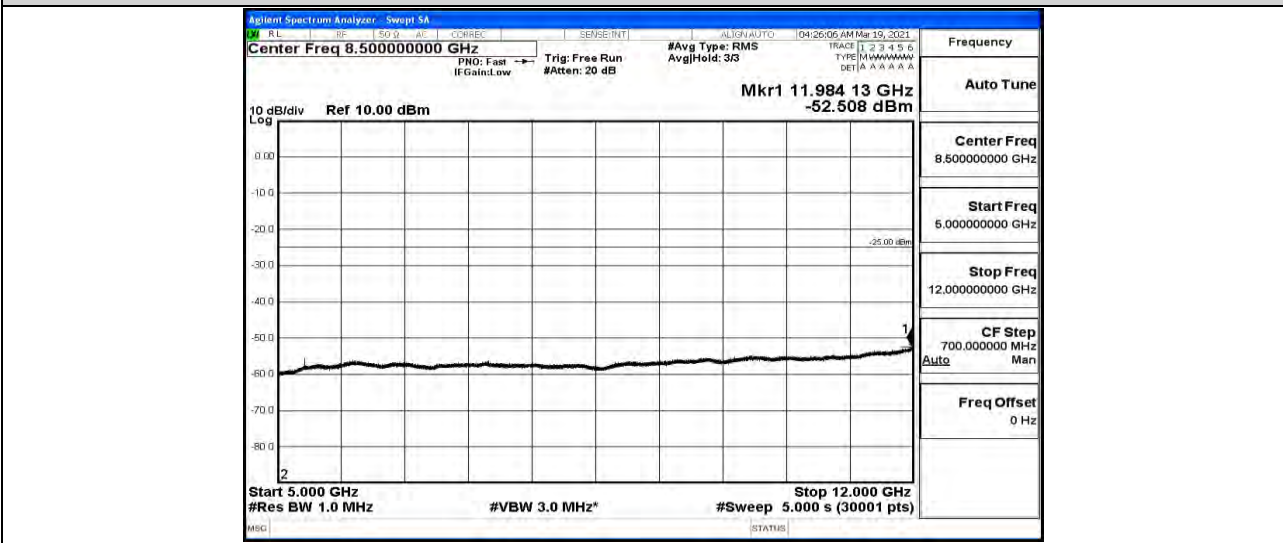

5MHz-QPSK-H-1RB#0-Range5:5000~12000MHz