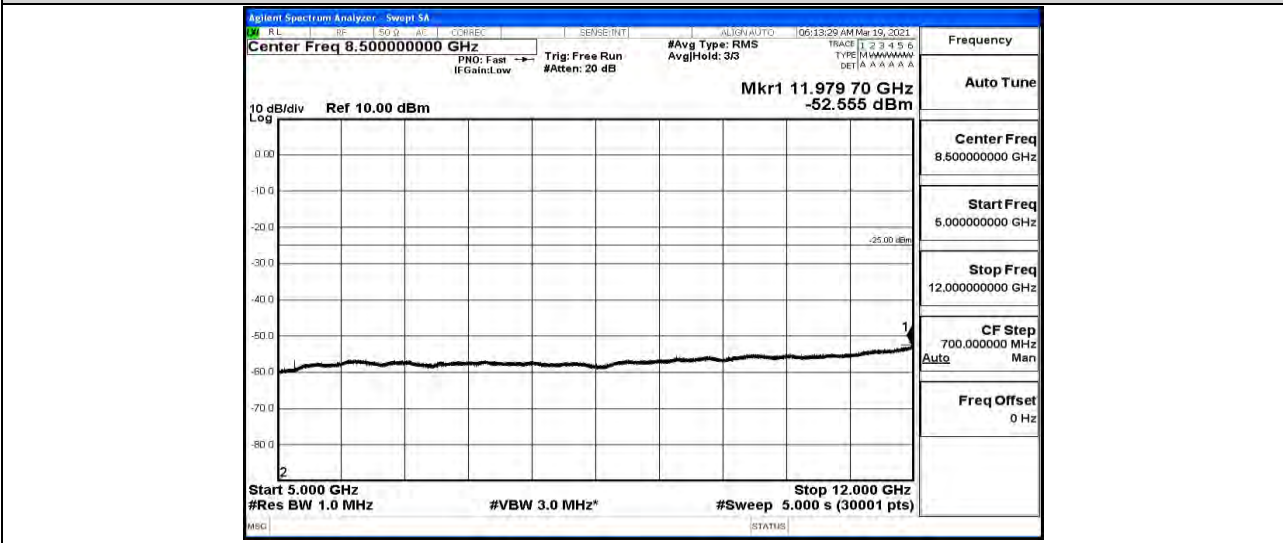

Band41-10MHz-QPSK-M-1RB#0-Range5:5000~12000MHz

Band41-10MHz-QPSK-M-1RB#0-Range6:12000~26500MHz