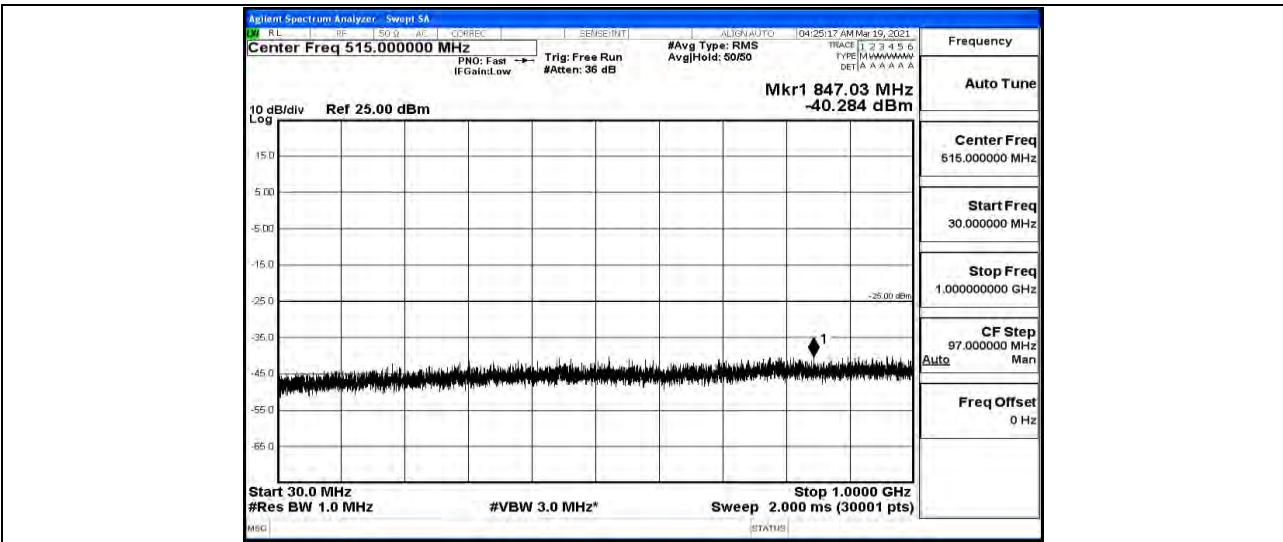

5MHz-QPSK-H-1RB#0-Range3:30~1000MHz