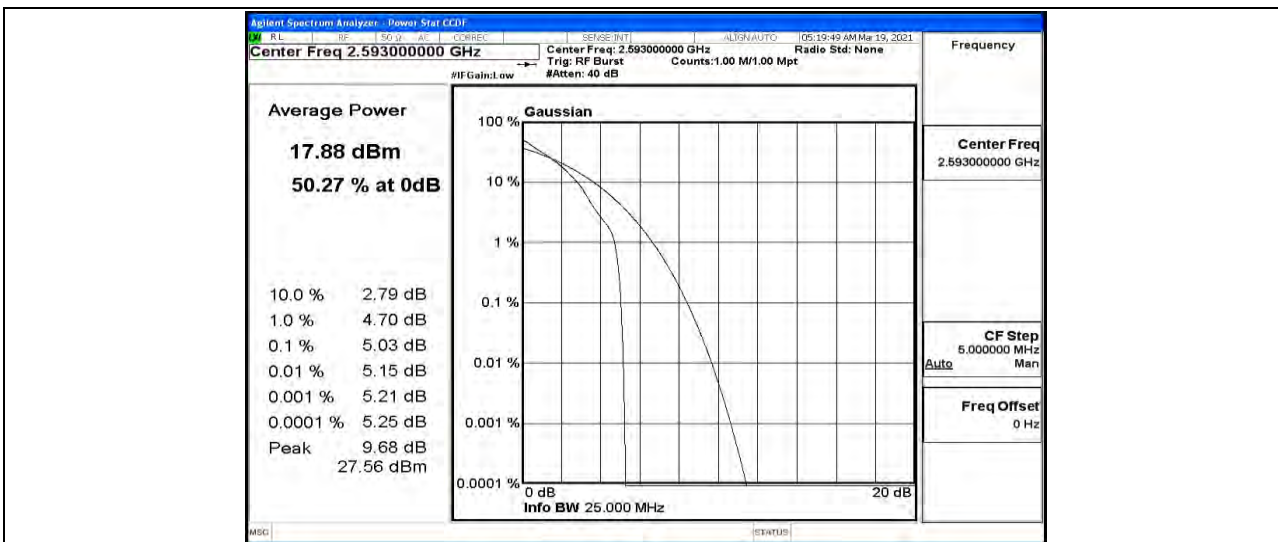

Band41-10MHz-QPSK-40620-1RB#0