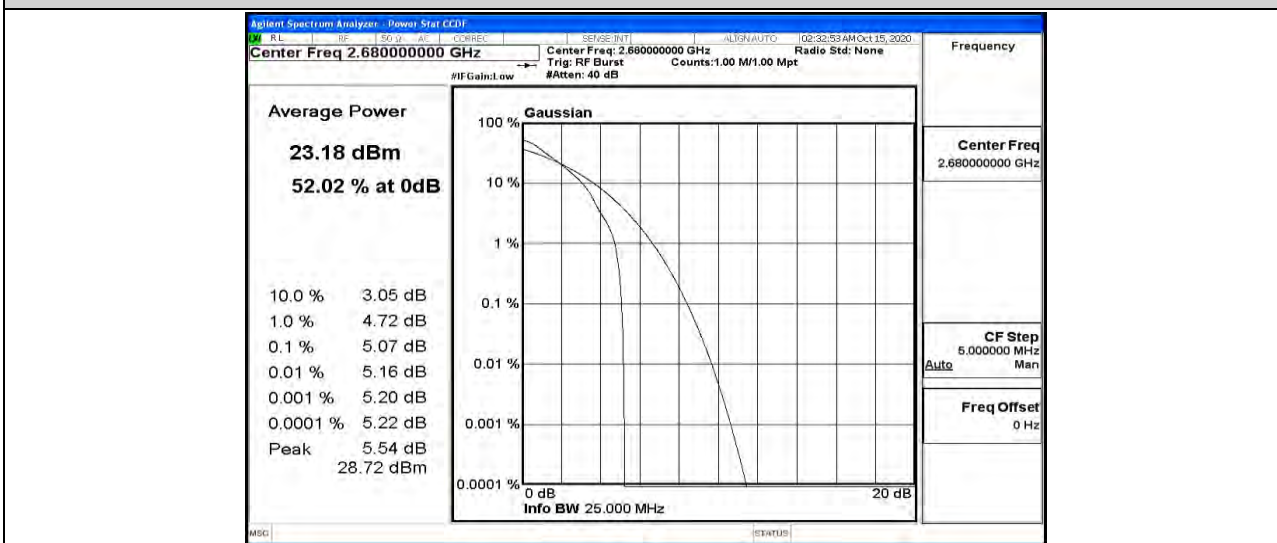

Band41-15MHz-16QAM-41515-1RB#0

Band41-15MHz-16QAM-41515-75RB#0

Band41-20MHz-QPSK-39750-1RB#0

Band41-20MHz-QPSK-39750-100RB#0

Band41-20MHz-QPSK-40620-1RB#0

Band41-20MHz-QPSK-40620-100RB#0

Band41-20MHz-QPSK-41490-1RB#0