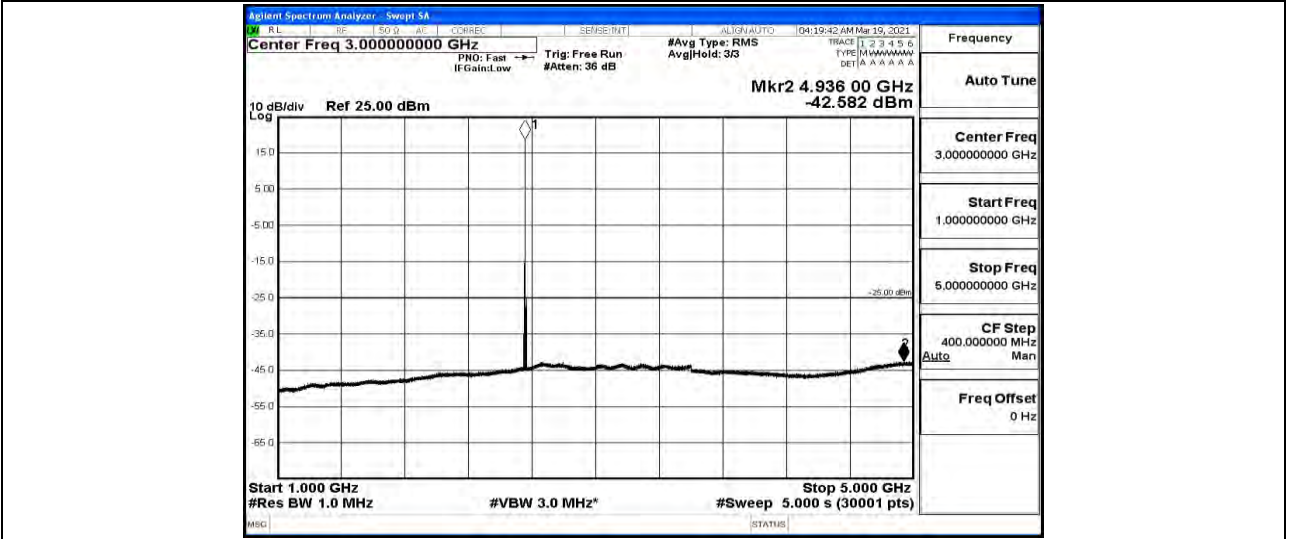

Band41-5MHz-16QAM-L-1RB#0-Range4:1000~5000MHz