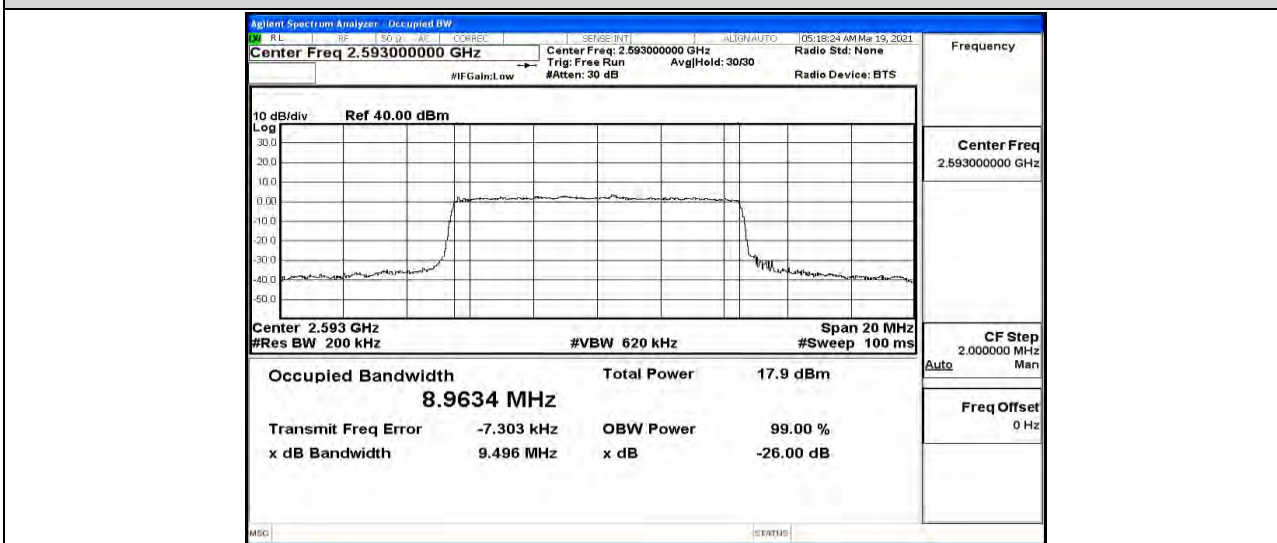

Test Graphs

Band41-5MHz-16QAM-39675-25RB#0-4.4850

Band41-5MHz-16QAM-40620-25RB#0-4.5011

Band41-5MHz-16QAM-41565-25RB#0-4.4912

Band41-10MHz-QPSK-39700-50RB#0-8.9538

Band41-10MHz-QPSK-40620-50RB#0-8.9634

Band41-10MHz-QPSK-41540-50RB#0-8.9454