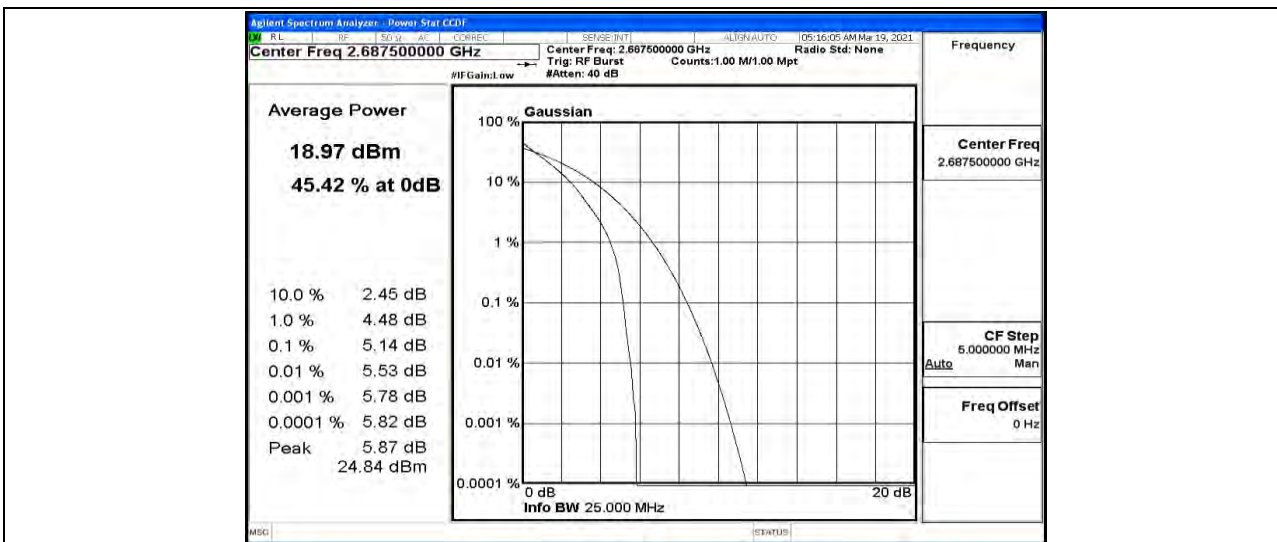

Test Graphs

Band41-5MHz-QPSK-39675-25RB#0

Band41-5MHz-QPSK-40620-25RB#0

Band41-5MHz-QPSK-41565-25RB#0

Band41-5MHz-16QAM-39675-25RB#0

Band41-5MHz-16QAM-40620-25RB#0

Band41-5MHz-16QAM-41565-25RB#0

Band41-10MHz-QPSK-39700-1RB#0