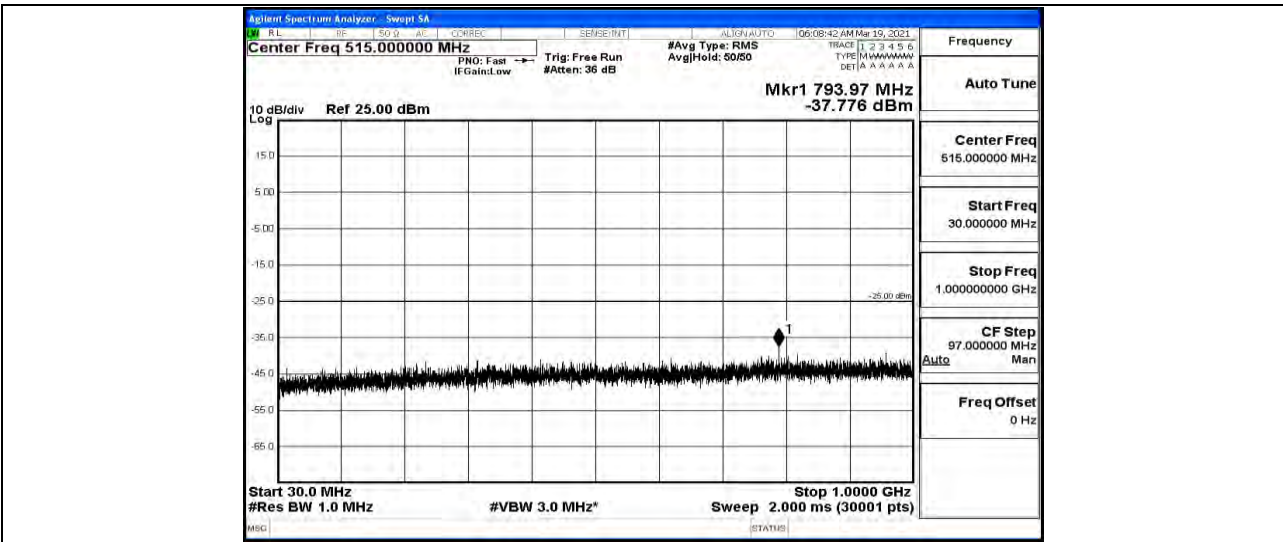

Band41-5MHz-16QAM-H-1RB#0-Range6:12000~26500MHz

Band41-10MHz-QPSK-L-1RB#0-Range1:0.009~0.15MHz

Band41-10MHz-QPSK-L-1RB#0-Range2:0.15~30MHz

Band41-10MHz-QPSK-L-1RB#0-Range3:30~1000MHz

Band41-10MHz-QPSK-L-1RB#0-Range4:1000~5000MHz