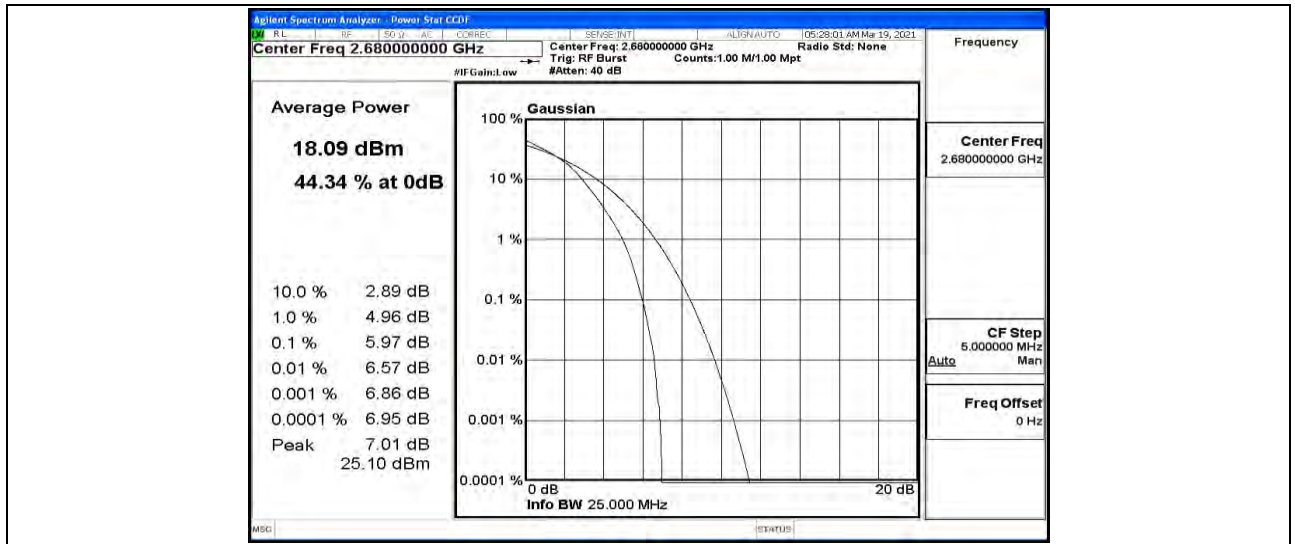

Band41-20MHz-QPSK-41490-100RB#0

Band41-20MHz-16QAM-39750-1RB#0

Band41-20MHz-16QAM-39750-100RB#0

Band41-20MHz-16QAM-40620-1RB#0

Band41-20MHz-16QAM-40620-100RB#0

Band41-20MHz-16QAM-41490-1RB#0

Band41-20MHz-16QAM-41490-100RB#0