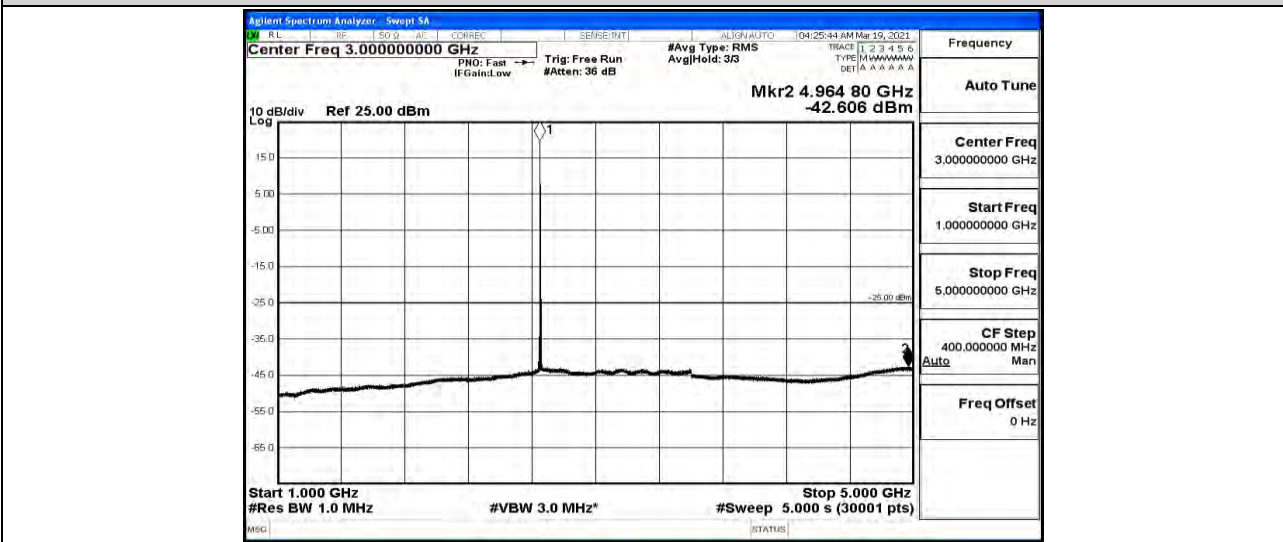

5MHz-QPSK-H-1RB#0-Range4:1000~5000MHz