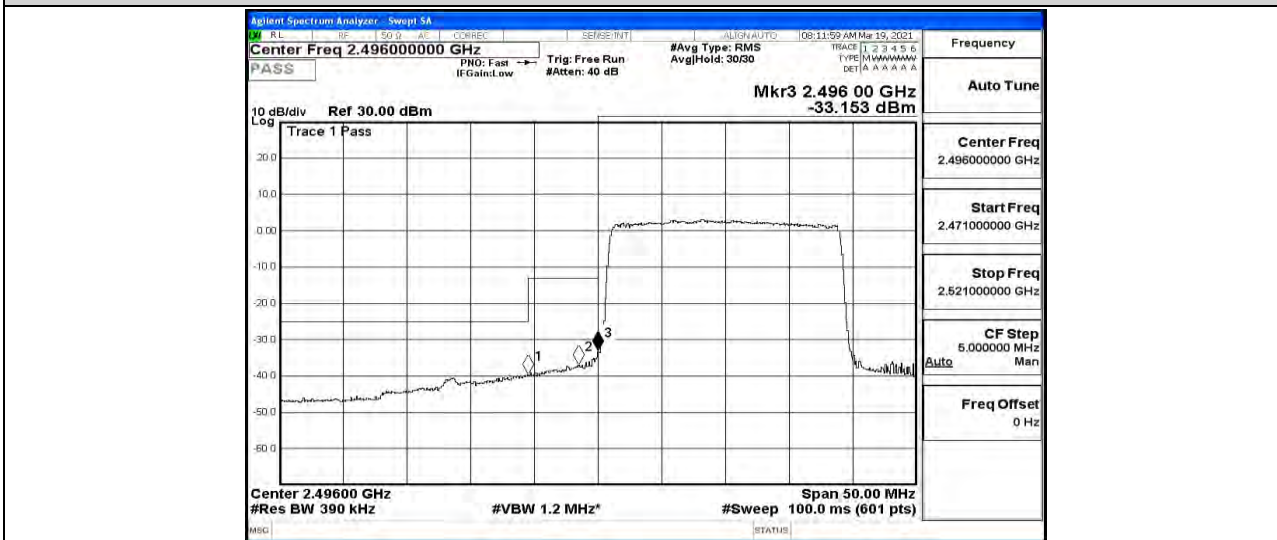

Band41-20MHz-QPSK-39750-100RB#0