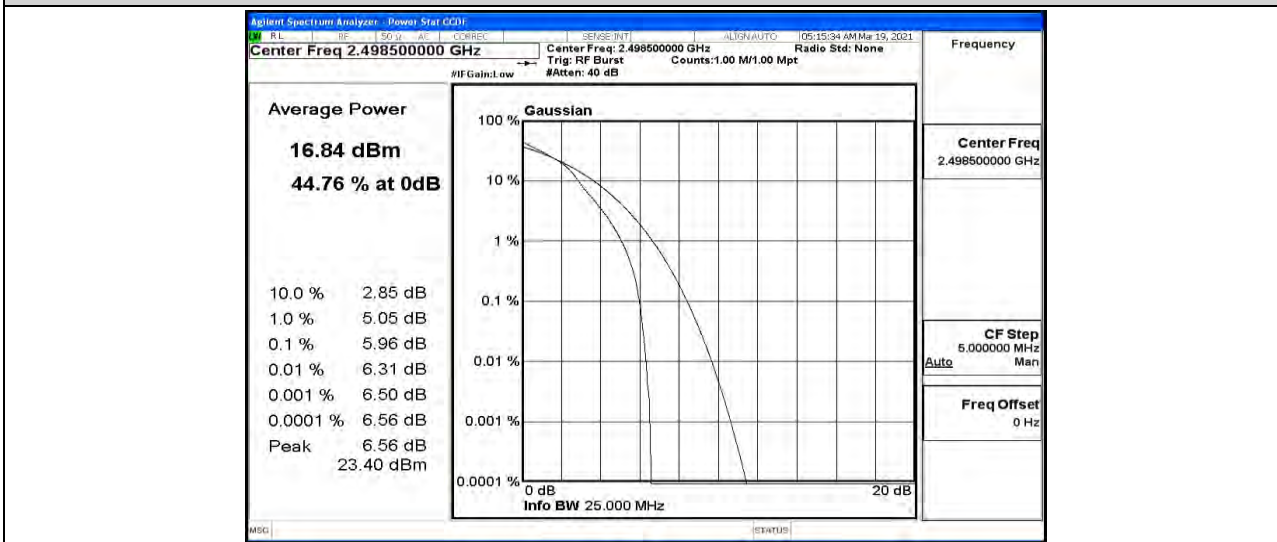

Test Graphs

Band41-5MHz-QPSK-39675-25RB#0

Band41-5MHz-QPSK-40620-25RB#0

Band41-5MHz-QPSK-41565-25RB#0

Band41-5MHz-16QAM-39675-25RB#0

Band41-5MHz-16QAM-40620-25RB#0

Band41-5MHz-16QAM-41565-25RB#0

Band41-10MHz-QPSK-39700-1RB#0