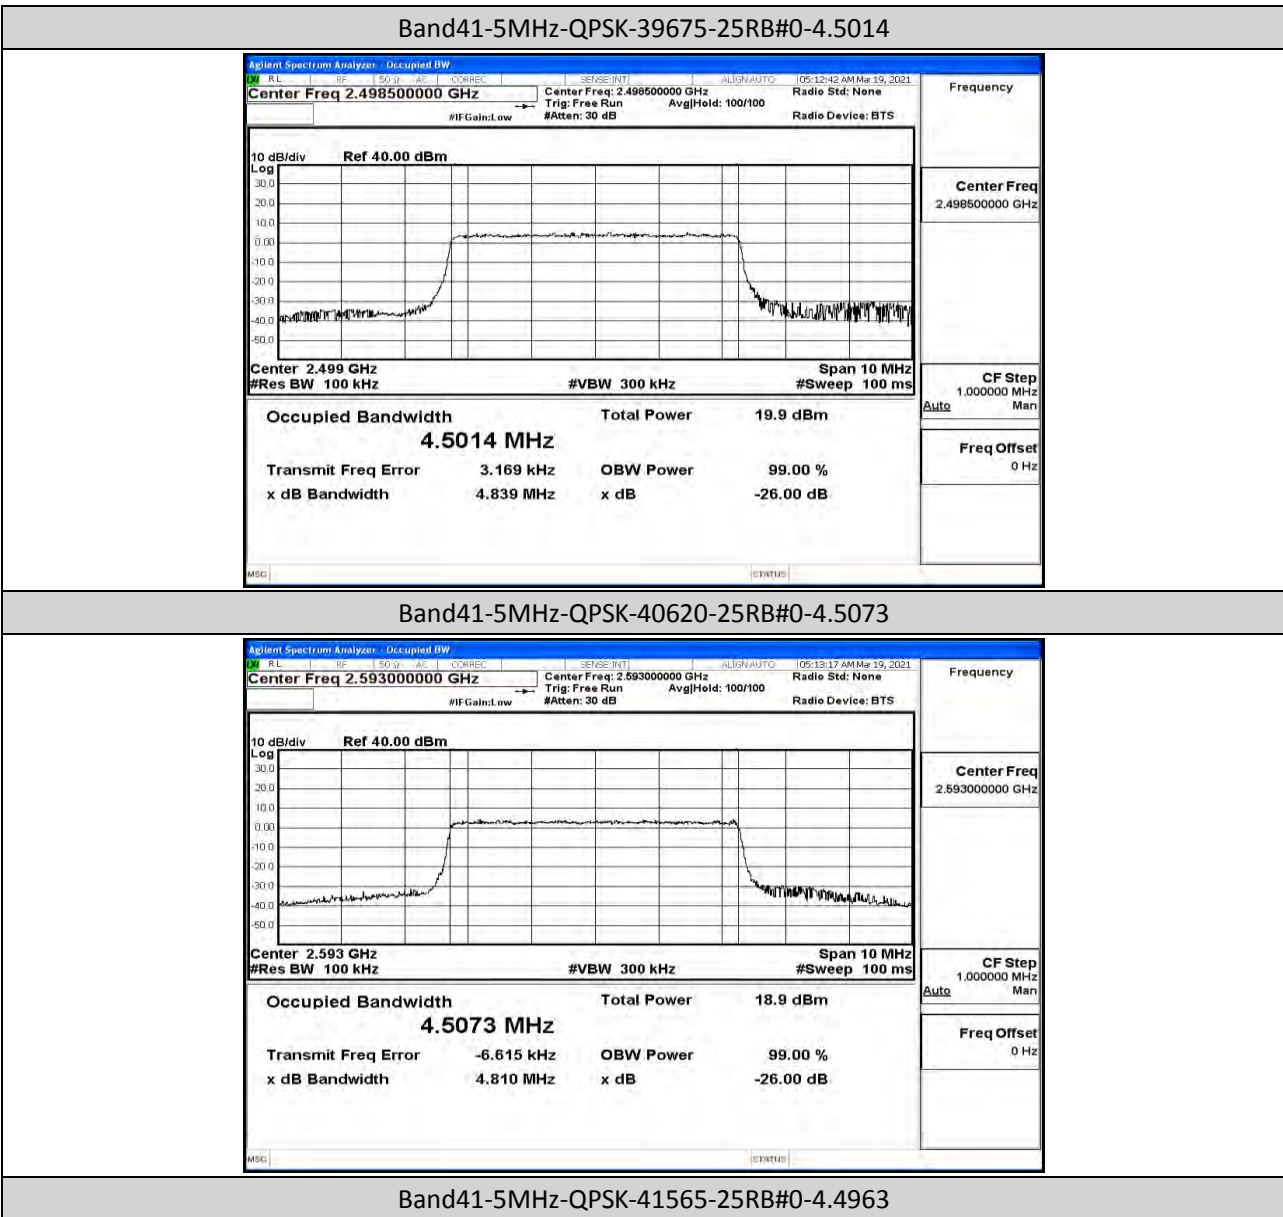

Test Graphs