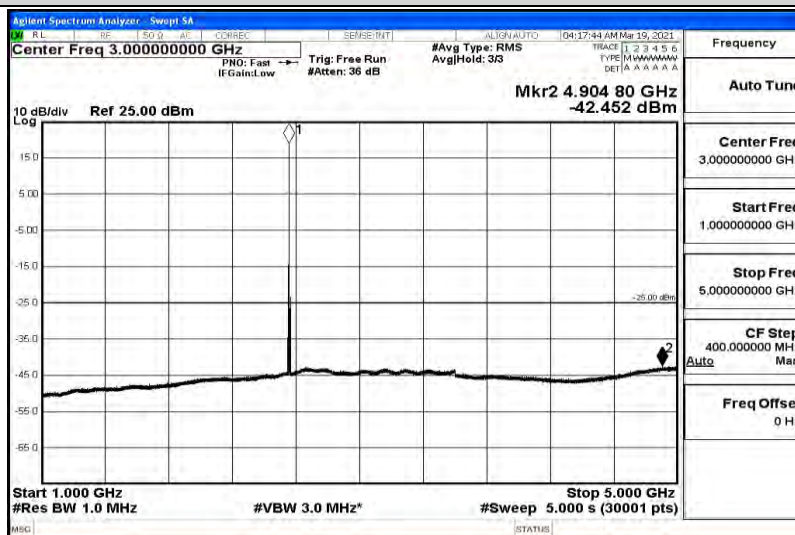

K.5 Conducted Spurious Emission

Test Graphs

5MHz-QPSK-L-1RB#0-Range4:1000~5000MHz

5MHz-QPSK-L-1RB#0-Range5:5000~12000MHz

5MHz-QPSK-L-1RB#0-Range6:12000~26500MHz

5MHz-QPSK-M-1RB#0-Range1:0.009~0.15MHz

5MHz-QPSK-M-1RB#0-Range2:0.15~30MHz