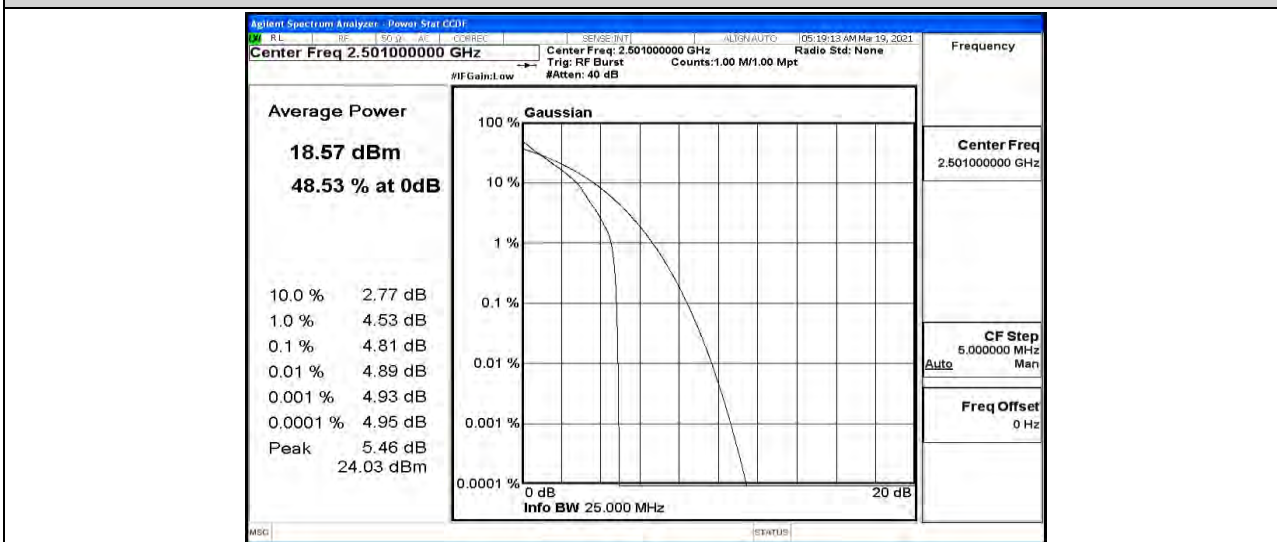

Test Graphs

Band41-5MHz-QPSK-39675-25RB#0

Band41-5MHz-QPSK-40620-25RB#0

Band41-5MHz-QPSK-41565-25RB#0

Band41-5MHz-16QAM-39675-25RB#0

Band41-5MHz-16QAM-40620-25RB#0

Band41-5MHz-16QAM-41565-25RB#0

Band41-10MHz-QPSK-39700-1RB#0