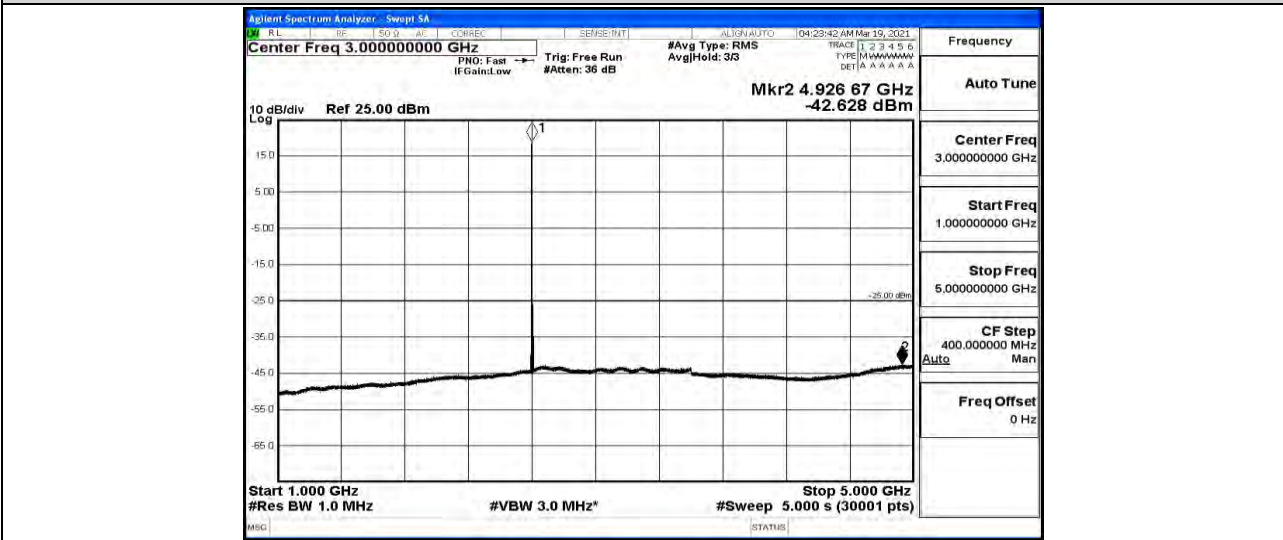

Band41-5MHz-16QAM-M-1RB#0-Range4:1000~5000MHz