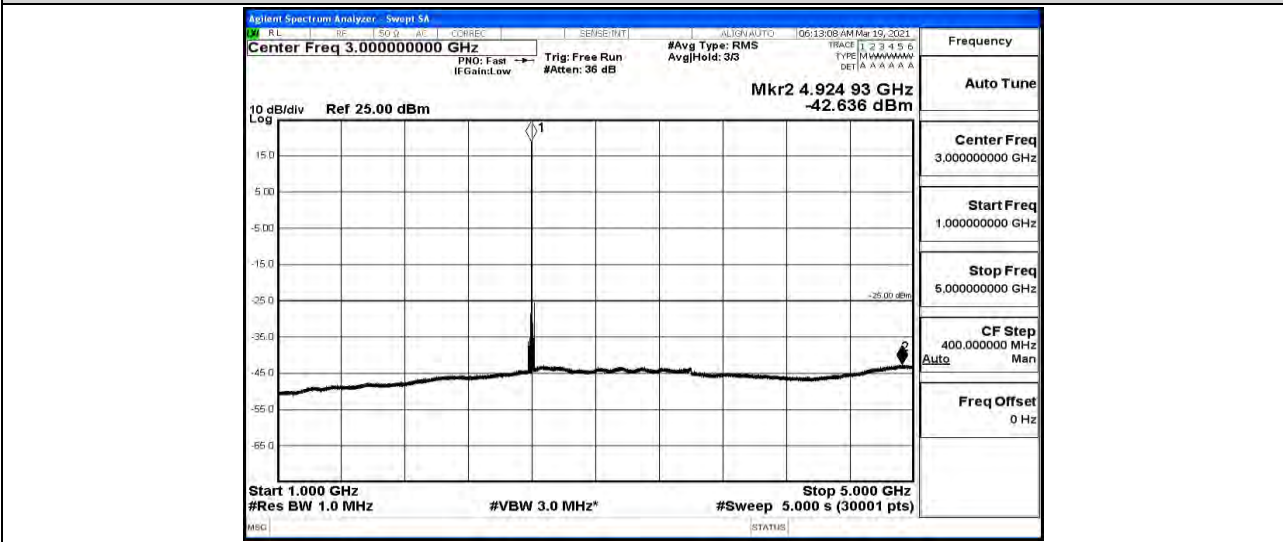

Band41-10MHz-QPSK-M-1RB#0-Range4:1000~5000MHz