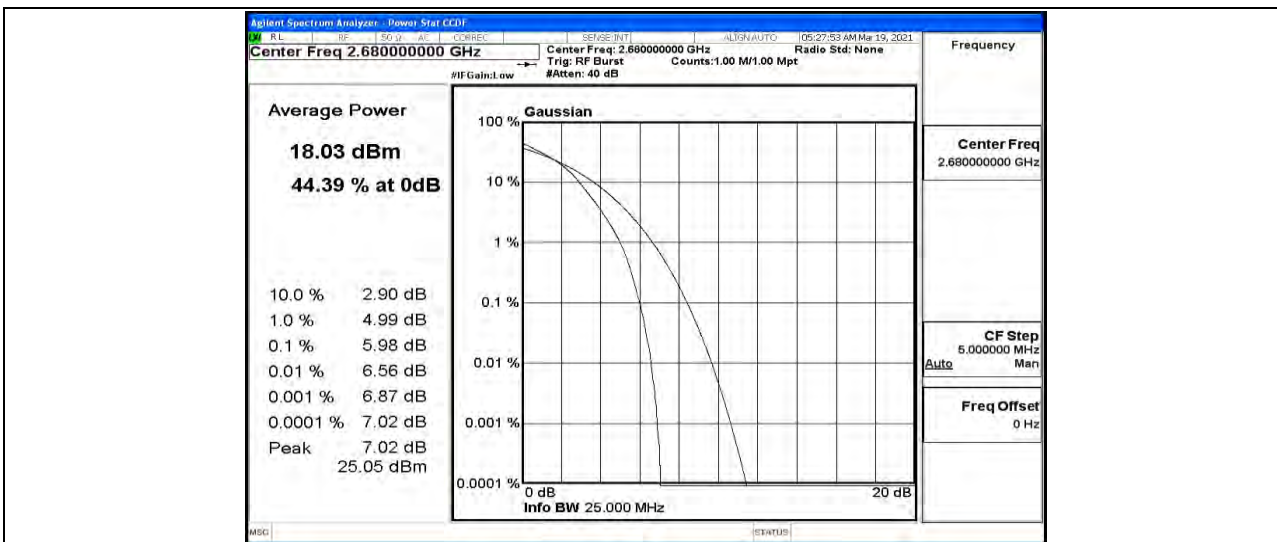

Band41-20MHz-QPSK-41490-100RB#0