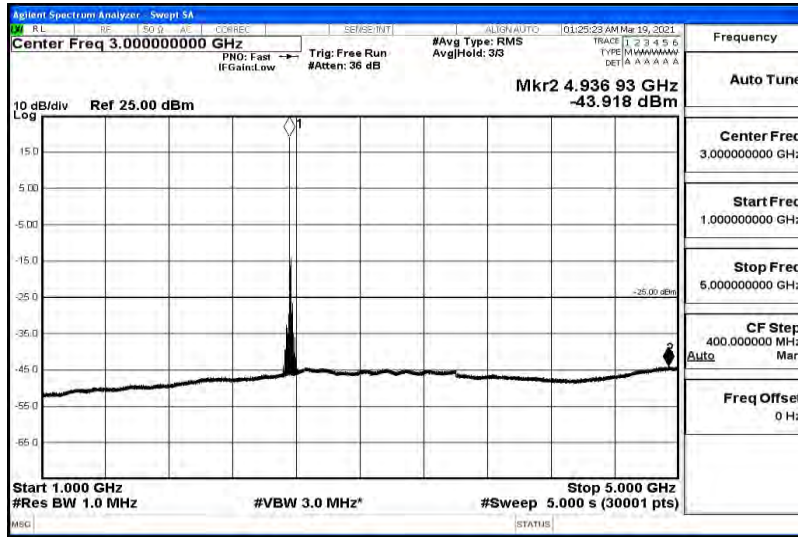

10MHz-16QAM-L-1RB#0-Range2:0.15~30MHz

10MHz-16QAM-L-1RB#0-Range3:30~100MHz

10MHz-16QAM-L-1RB#0-Range4:1000~5000MHz

10MHz-16QAM-L-1RB#0-Range5:5000~12000MHz

10MHz-16QAM-L-1RB#0-Range6:12000~26500MHz

10MHz-16QAMM-1RB#0-Range1:0.009~0.15MHz