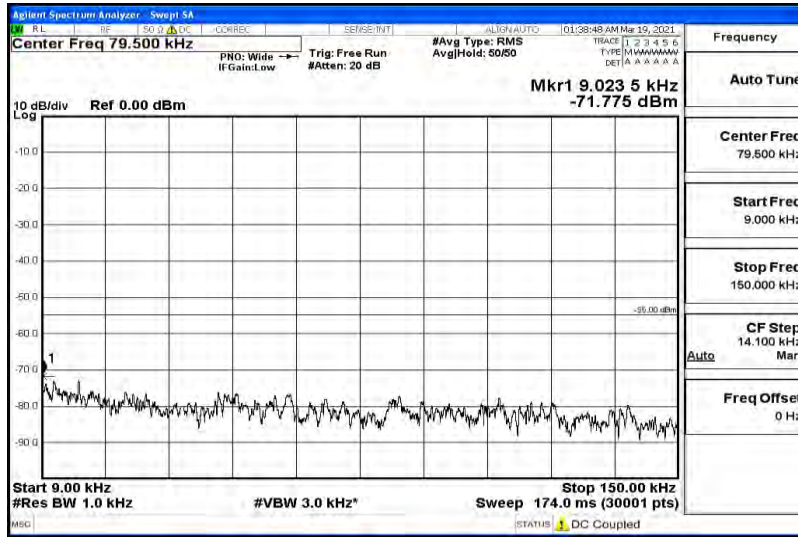

15MHz-QPSK-L-1RB#0-Range2:0.15~30MHz

15MHz-QPSK-L-1RB#0-Range3:30~1000MHz

15MHz-QPSK-L-1RB#0-Range4:1000~5000MHz

15MHz-QPSK-L-1RB#0-Range5:5000~12000MHz

15MHz-QPSK-L-1RB#0-Range6:12000~26500MHz

15MHz-QPSK-M-1RB#0-Range1:0.009~0.15MHz