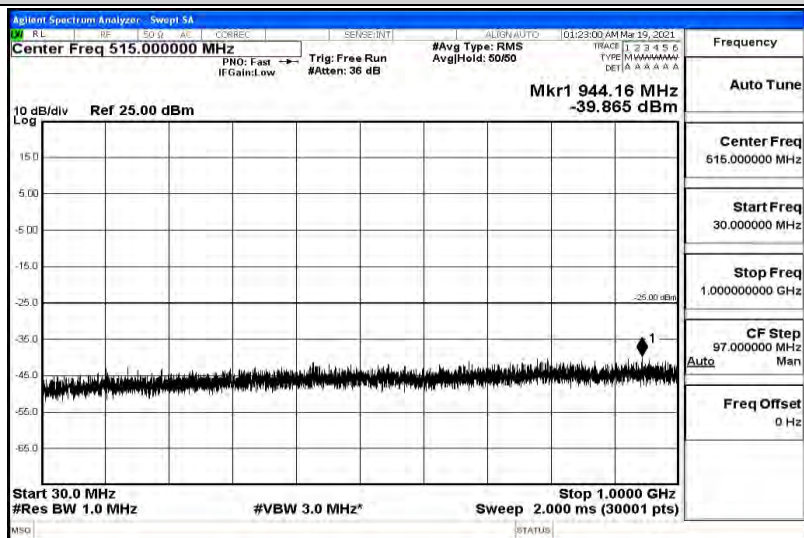

10MHz-QPSK-L-1RB#0-Range2:0.15~30MHz

10MHz-QPSK-L-1RB#0-Range3:30~1000MHz

10MHz-QPSK-L-1RB#0-Range4:1000~5000MHz

10MHz-QPSK-L-1RB#0-Range5:5000~12000MHz

10MHz-QPSK-L-1RB#0-Range6:12000~26500MHz

10MHz-QPSK-M-1RB#0-Range1:0.009~0.15MHz