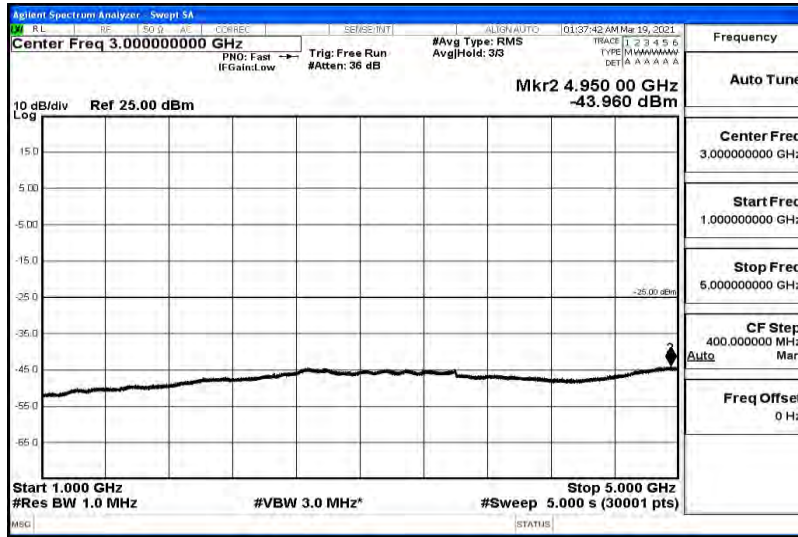

15MHz-16QAM-L-1RB#0-Range4:1000~5000MHz

15MHz-16QAM-L-1RB#0-Range5:5000~12000MHz