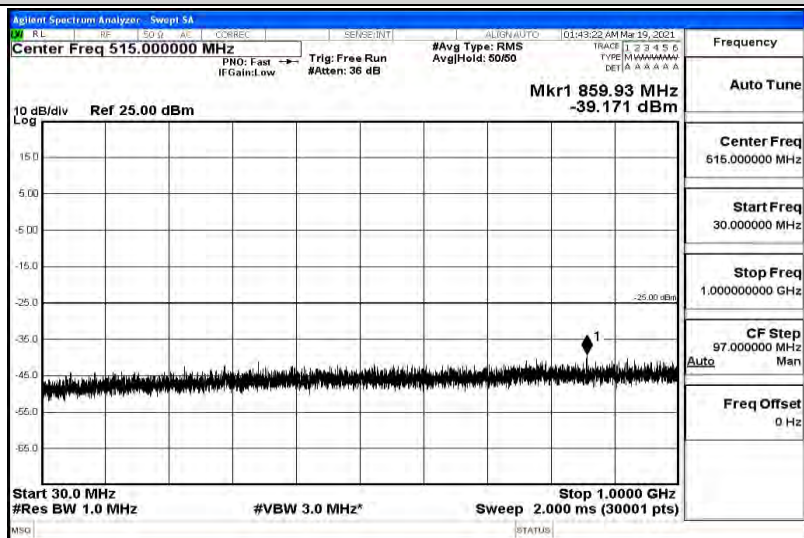

15MHz-QPSK-H-1RB#0-Range3:30~1000MHz

15MHz-QPSK-H-1RB#0-Range4:1000~5000MHz