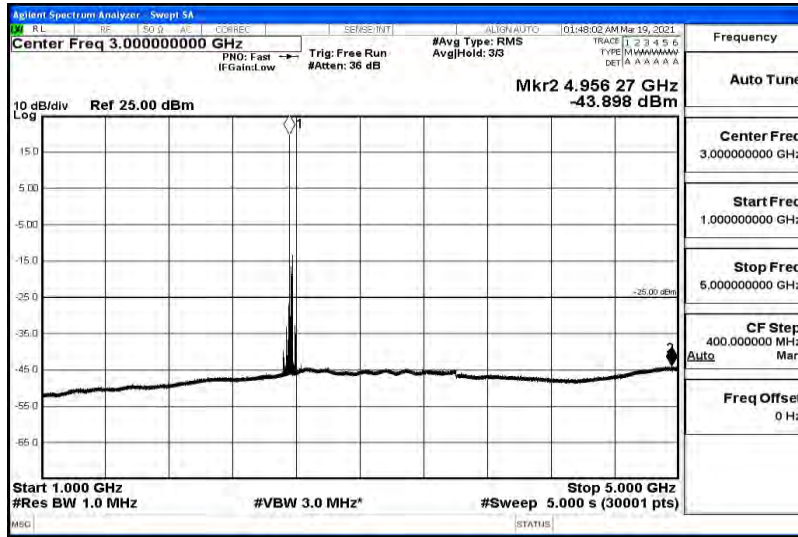

20MHz-QPSK-L-1RB#0-Range4:1000~5000MHz

20MHz-QPSK-L -1RB#0-Range5:5000~12000MHz