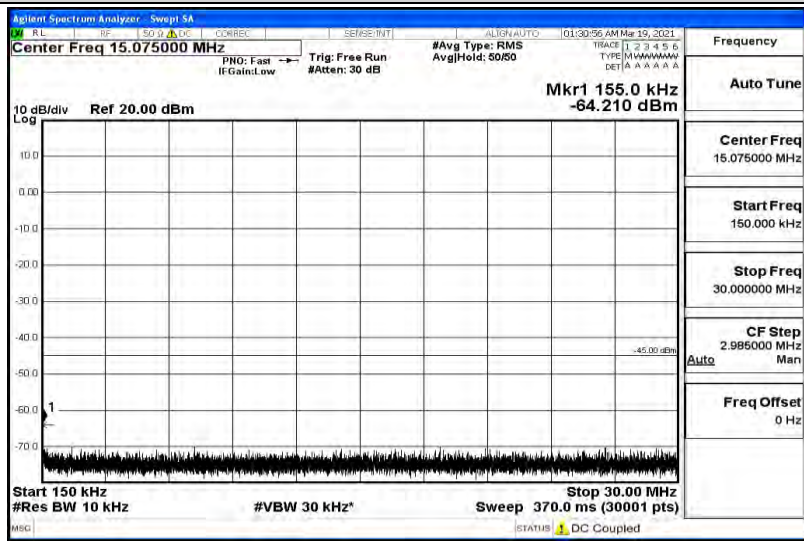

10MHz-QPSK-H-1RB#0-Range2:0.15~30MHz

10MHz-QPSK-H-1RB#0-Range3:30~1000MHz