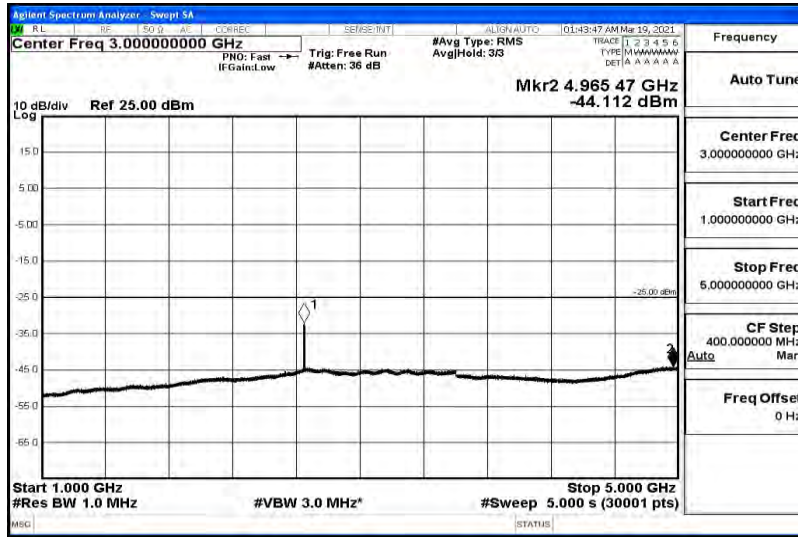

15MHz-QPSK-H-1RB#0-Range4:1000~5000MHz

15MHz-QPSK-H-1RB#0-Range5:5000~12000MHz