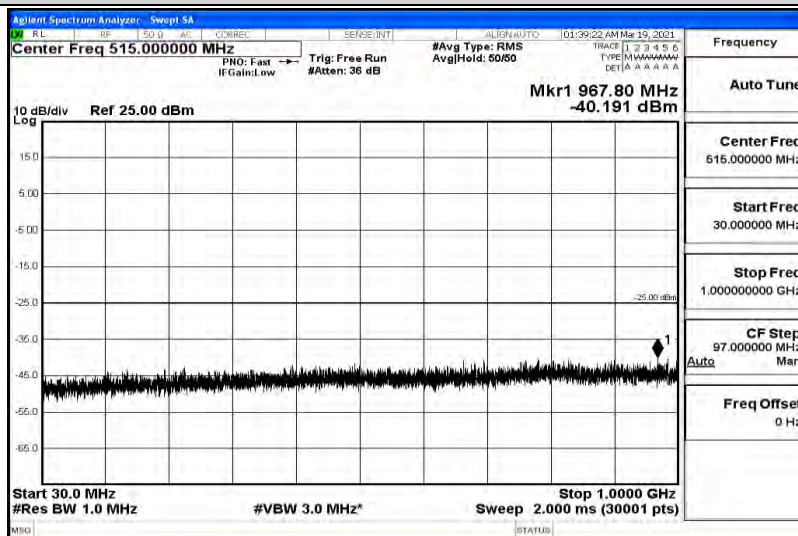

15MHz-QPSK-M-1RB#0-Range3:30~1000MHz

15MHz-QPSK-M-1RB#0-Range4:1000~5000MHz