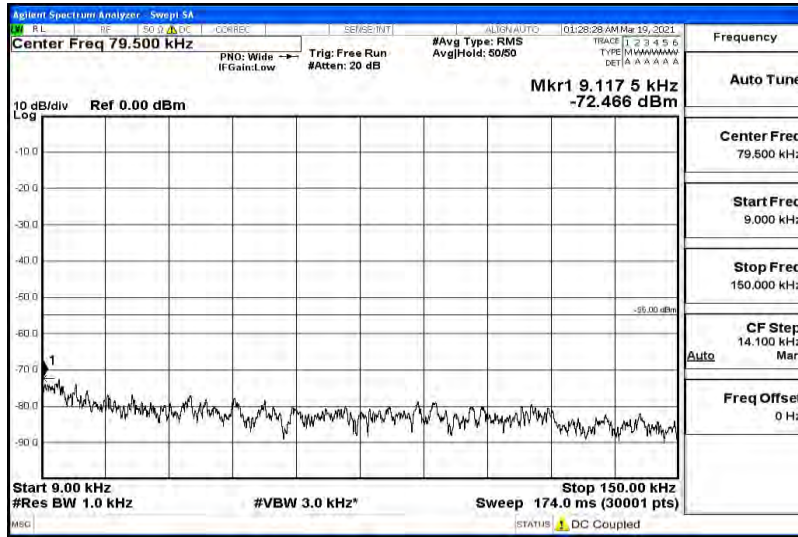

10MHz-16QAM-L-1RB#0-Range2:0.15~30MHz

10MHz-16QAM-L-1RB#0-Range3:30~100MHz

10MHz-16QAM-L-1RB#0-Range4:1000~5000MHz

10MHz-16QAM-L-1RB#0-Range5:5000~12000MHz

10MHz-16QAM-L-1RB#0-Range6:12000~26500MHz

10MHz-16QAMM-1RB#0-Range1:0.009~0.15MHz