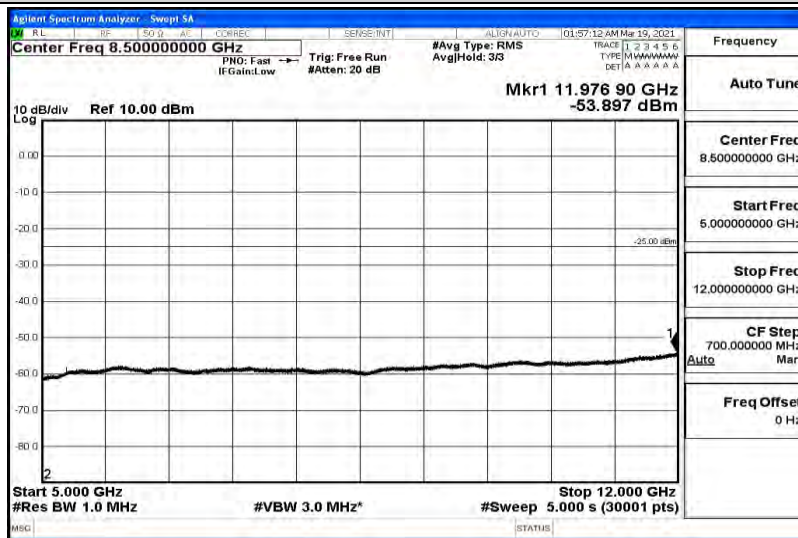

20MHz-QPSK-H -1RB#0-Range2:0.15~30MHz

20MHz-QPSK-H -1RB#0-Range3:30~1000MHz

20MHz-QPSK-H -1RB#0-Range4:1000~5000MHz

20MHz-QPSK-H -1RB#0-Range5:5000~12000MHz

20MHz-QPSK-H -1RB#0-Range6:12000~26500MHz

20MHz-16QAM-L-1RB#0-Range1:0.009~0.15MHz