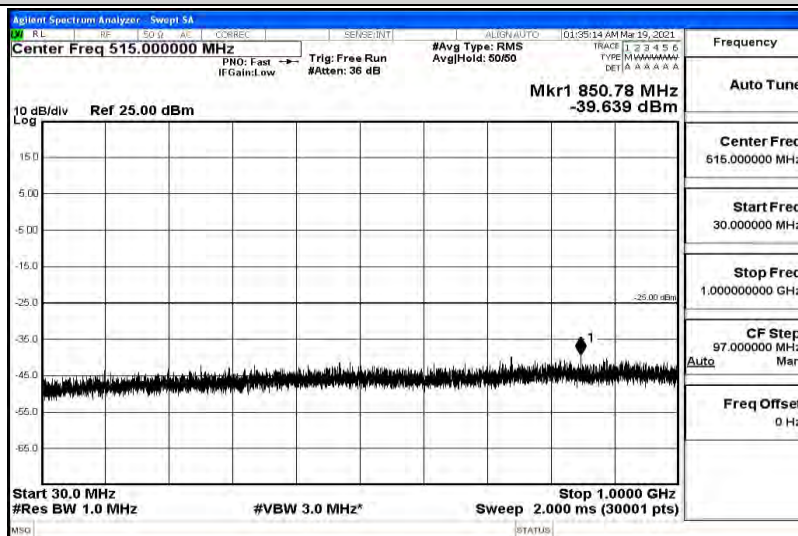

15MHz-QPSK-L-1RB#0-Range3:30~1000MHz

15MHz-QPSK-L-1RB#0-Range4:1000~5000MHz