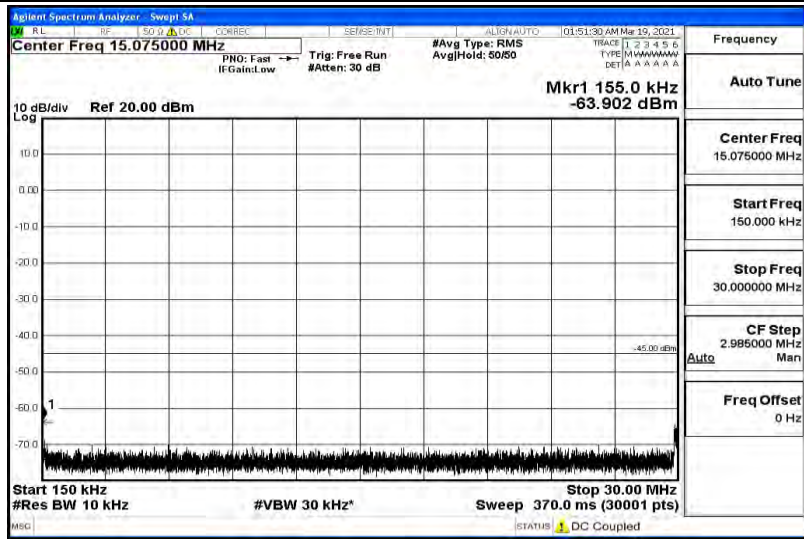

20MHz-QPSK-M -1RB#0-Range2:0.15~30MHz

20MHz-QPSK-M -1RB#0-Range3:30~1000MHz