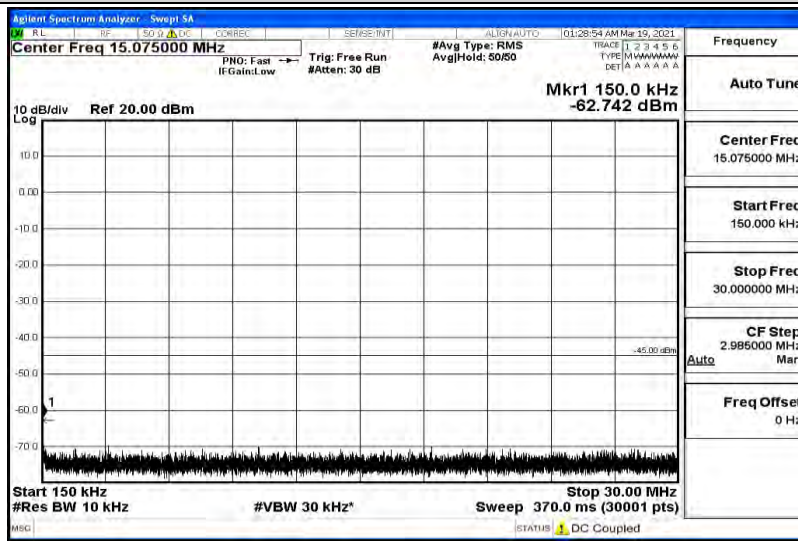

10MHz-16QAM-M-1RB#0-Range2:0.15~30MHz

10MHz-16QAM-M-1RB#0-Range3:30~1000MHz