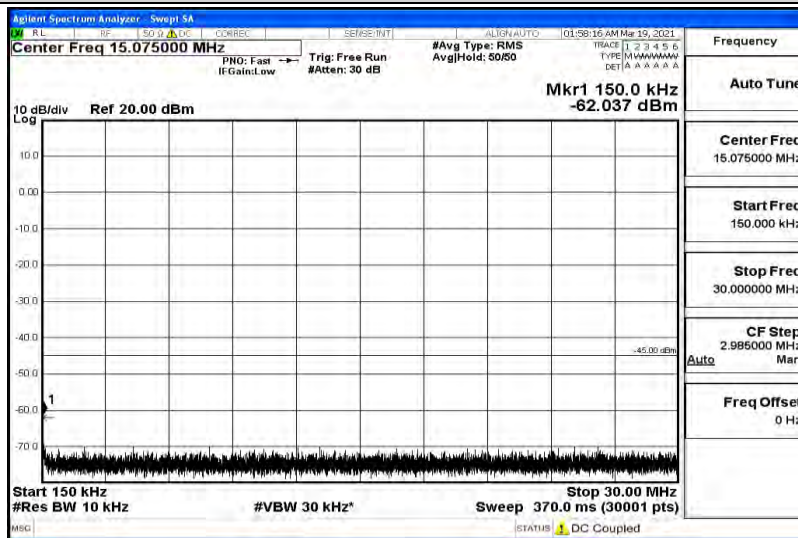

20MHz-16QAM-H -1RB#0-Range2:0.15~30MHz

20MHz-16QAM-H -1RB#0-Range3:30~1000MHz