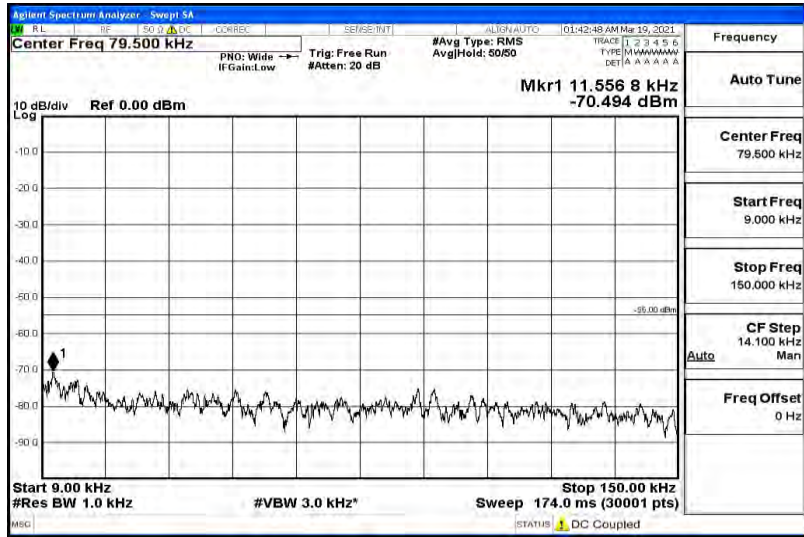

15MHz-QPSK-M-1RB#0-Range2:0.15~30MHz

15MHz-QPSK-M-1RB#0-Range3:30~1000MHz

15MHz-QPSK-M-1RB#0-Range4:1000~5000MHz

15MHz-QPSK-M-1RB#0-Range5:5000~12000MHz

15MHz-QPSK-M-1RB#0-Range6:12000~26500MHz

15MHz-QPSK-H-1RB#0-Range1:0.009~0.15MHz