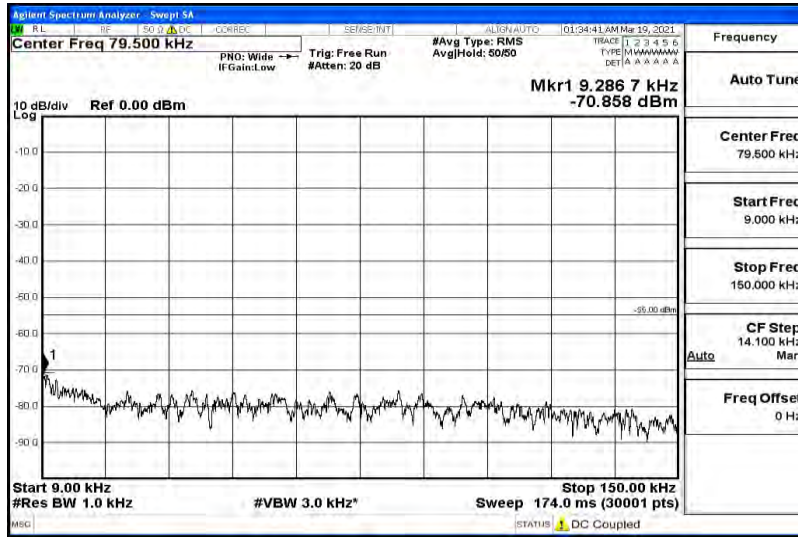

10MHz-16QAM-H-1RB#0-Range2:0.15~30MHz

10MHz-16QAM-H-1RB#0-Range3:30~1000MHz

10MHz-16QAM-H-1RB#0-Range4:1000~5000MHz

10MHz-16QAM-H-1RB#0-Range5:5000~12000MHz

10MHz-16QAM-H-1RB#0-Range6:12000~26500MHz

15MHz-QPSK-L-1RB#0-Range1:0.009~0.15MHz