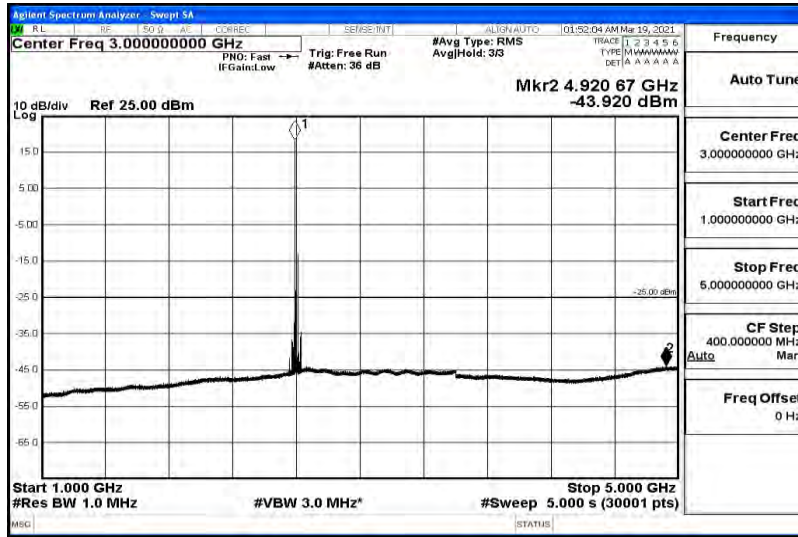

20MHz-QPSK-M -1RB#0-Range4:1000~5000MHz

20MHz-QPSK-M -1RB#0-Range5:5000~12000MHz