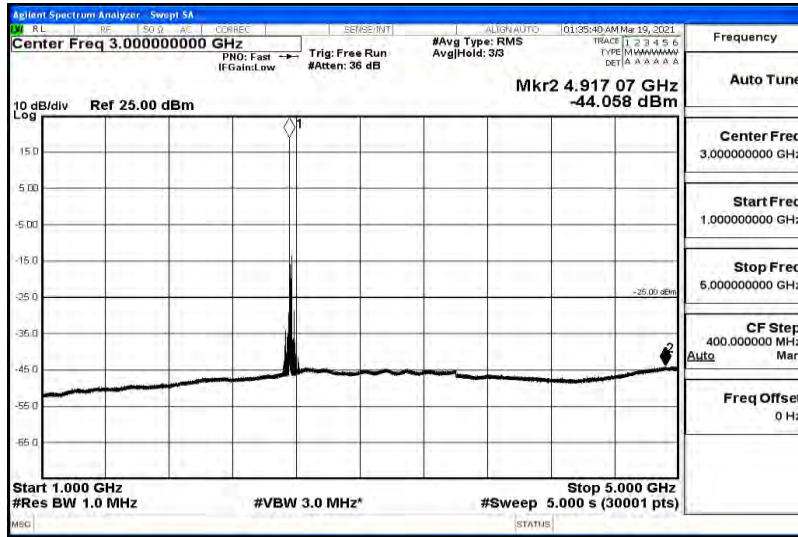

15MHz-QPSK-L-1RB#0-Range4:1000~5000MHz

15MHz-QPSK-L-1RB#0-Range5:5000~12000MHz