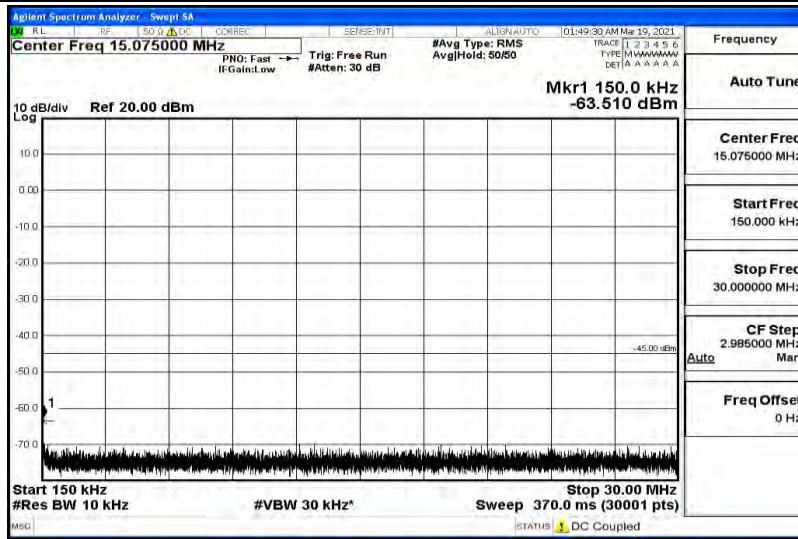

20MHz-16QAM-L -1RB#0-Range2:0.15~30MHz

20MHz-16QAM-L -1RB#0-Range3:30~1000MHz