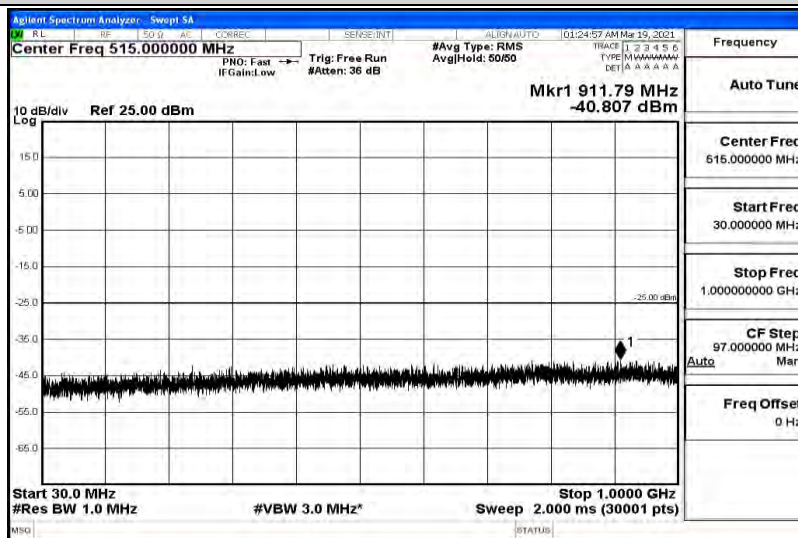

10MHz-16QAM-L-1RB#0-Range3:30~100MHz

10MHz-16QAM-L-1RB#0-Range4:1000~5000MHz