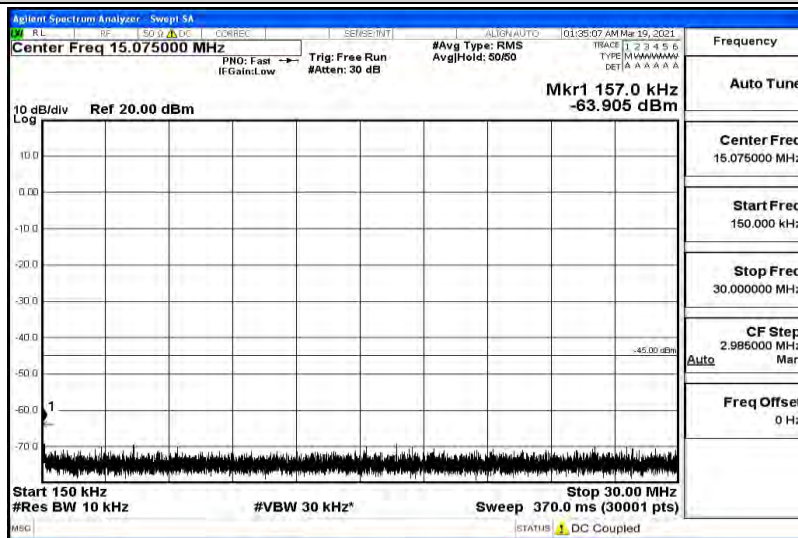

15MHz-QPSK-L-1RB#0-Range2:0.15~30MHz

15MHz-QPSK-L-1RB#0-Range3:30~1000MHz