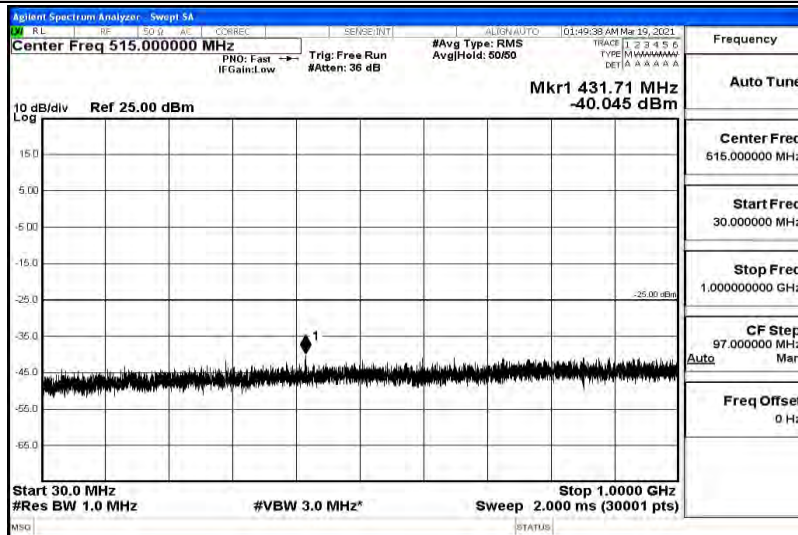

20MHz-16QAM-L -1RB#0-Range3:30~1000MHz

20MHz-16QAM-L -1RB#0-Range4:1000~5000MHz