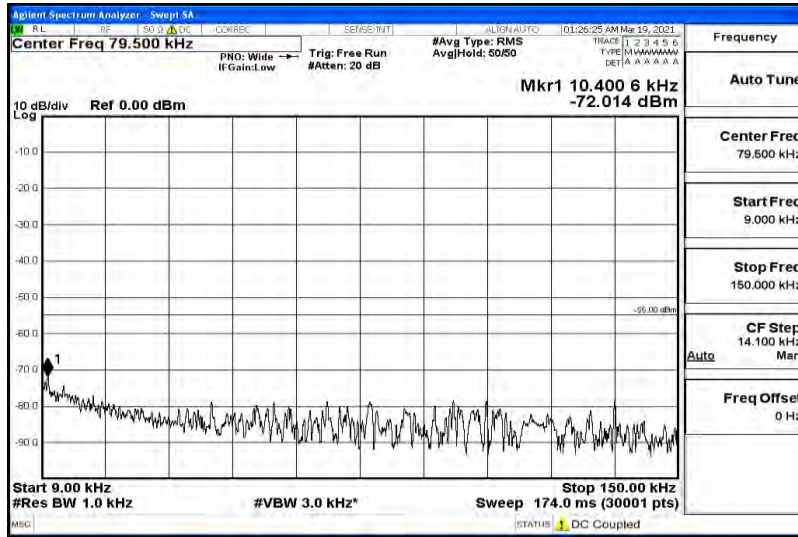

10MHz-QPSK-L-1RB#0-Range2:0.15~30MHz

10MHz-QPSK-L-1RB#0-Range3:30~1000MHz

10MHz-QPSK-L-1RB#0-Range4:1000~5000MHz

10MHz-QPSK-L-1RB#0-Range5:5000~12000MHz

10MHz-QPSK-L-1RB#0-Range6:12000~26500MHz

10MHz-QPSK-M-1RB#0-Range1:0.009~0.15MHz