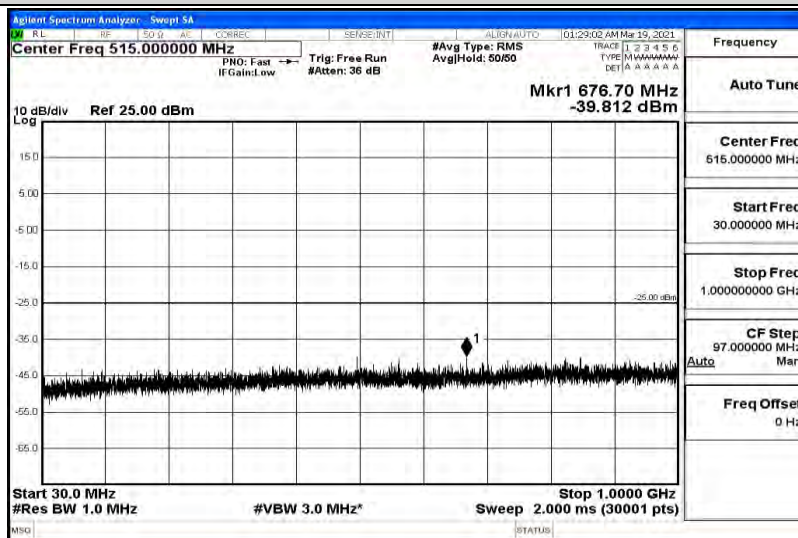

10MHz-16QAM-M-1RB#0-Range3:30~1000MHz

10MHz-16QAM-M-1RB#0-Range4:1000~5000MHz