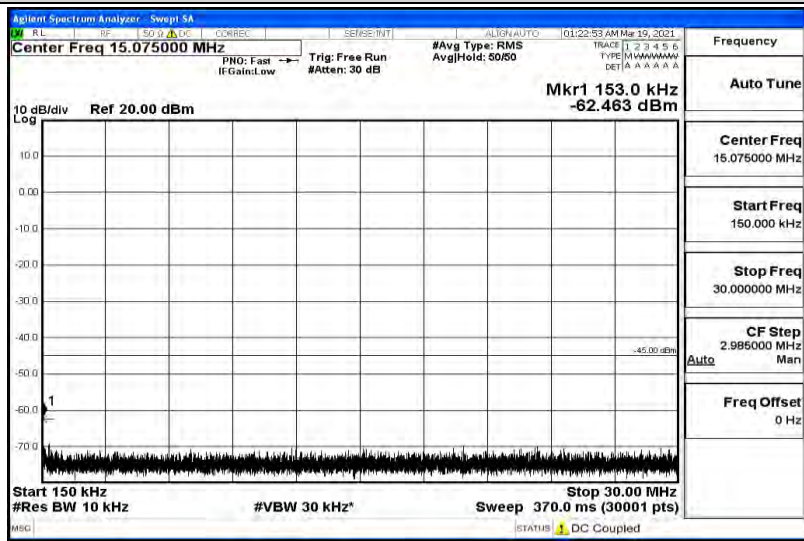

10MHz-QPSK-L-1RB#0-Range2:0.15~30MHz

10MHz-QPSK-L-1RB#0-Range3:30~1000MHz

10MHz-QPSK-L-1RB#0-Range4:1000~5000MHz

10MHz-QPSK-L-1RB#0-Range5:5000~12000MHz

10MHz-QPSK-L-1RB#0-Range6:12000~26500MHz

10MHz-QPSK-M-1RB#0-Range1:0.009~0.15MHz