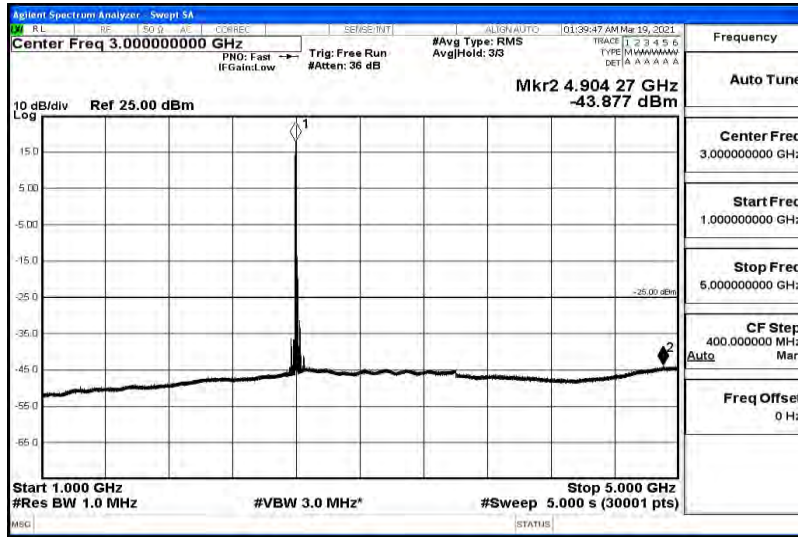

15MHz-QPSK-M-1RB#0-Range4:1000~5000MHz

15MHz-QPSK-M-1RB#0-Range5:5000~12000MHz