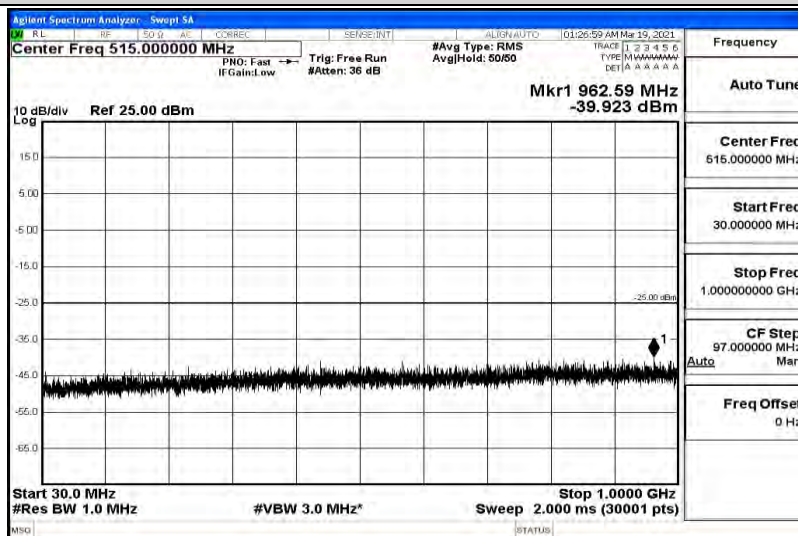

10MHz-QPSK-M-1RB#0-Range3:30~1000MHz

10MHz-QPSK-M-1RB#0-Range4:1000~5000MHz