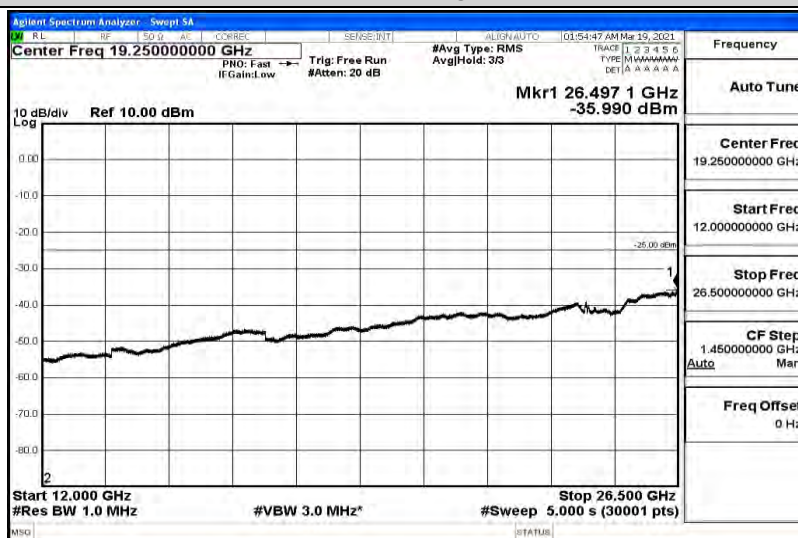

20MHz-16QAM-L -1RB#0-Range2:0.15~30MHz

20MHz-16QAM-L -1RB#0-Range3:30~1000MHz

20MHz-16QAM-L -1RB#0-Range4:1000~5000MHz

20MHz-16QAM-L -1RB#0-Range5:5000~12000MHz

20MHz-16QAM-L -1RB#0-Range6:12000~26500MHz

20MHz-16QAM-M-1RB#0-Range1:0.009~0.15MHz

20MHz-16QAM-M -1RB#0-Range2:0.15~30MHz

20MHz-16QAM-M -1RB#0-Range3:30~1000MHz

20MHz-16QAM-M -1RB#0-Range4:1000~5000MHz

20MHz-16QAM-M -1RB#0-Range5:5000~12000MHz

20MHz-16QAM-M -1RB#0-Range6:12000~26500MHz

20MHz-16QAM-H-1RB#0-Range1:0.009~0.15MHz

20MHz-16QAM-H -1RB#0-Range2:0.15~30MHz

20MHz-16QAM-H -1RB#0-Range3:30~1000MHz

20MHz-16QAM-H -1RB#0-Range4:1000~5000MHz

20MHz-16QAM-H -1RB#0-Range5:5000~12000MHz

20MHz-16QAM-H -1RB#0-Range6:12000~26500MHz