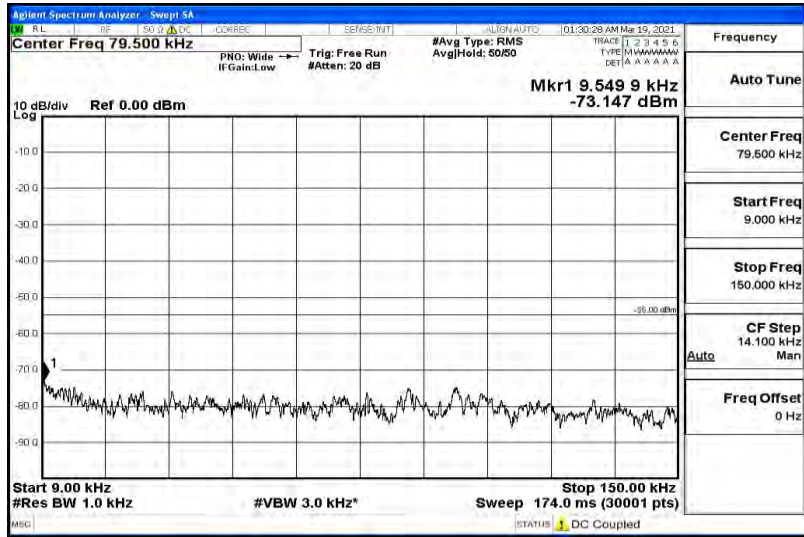

10MHz-QPSK-M-1RB#0-Range2:0.15~30MHz

10MHz-QPSK-M-1RB#0-Range3:30~1000MHz

10MHz-QPSK-M-1RB#0-Range4:1000~5000MHz

10MHz-QPSK-M-1RB#0-Range5:5000~12000MHz

10MHz-QPSK-M-1RB#0-Range6:12000~26500MHz

10MHz-QPSK-H-1RB#0-Range1:0.009~0.15MHz