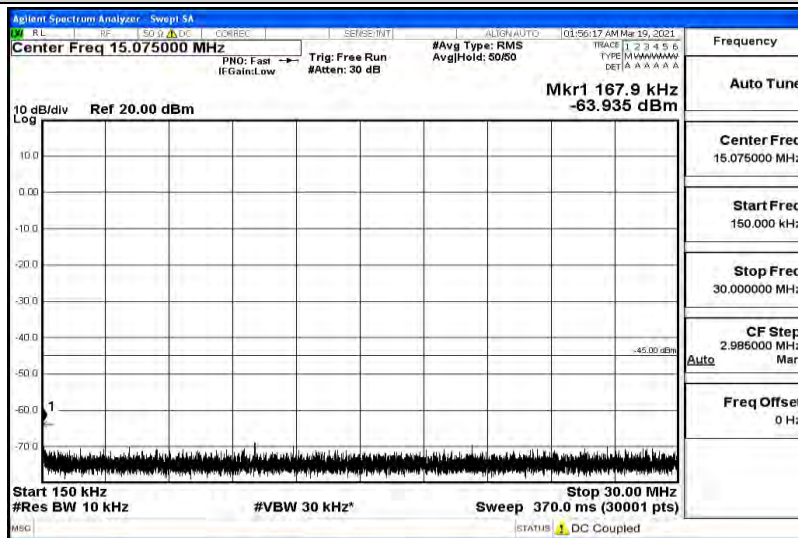

20MHz-QPSK-H -1RB#0-Range2:0.15~30MHz

20MHz-QPSK-H -1RB#0-Range3:30~1000MHz