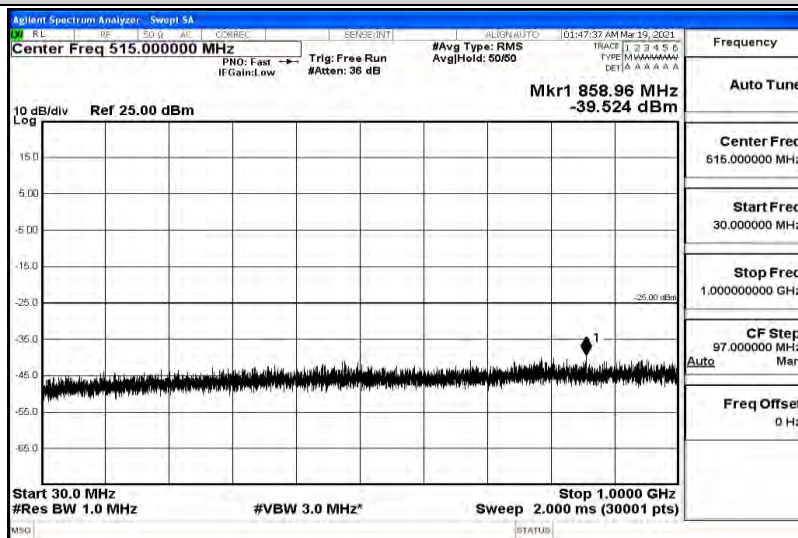

20MHz-QPSK-L-1RB#0-Range3:30~1000MHz

20MHz-QPSK-L-1RB#0-Range4:1000~5000MHz