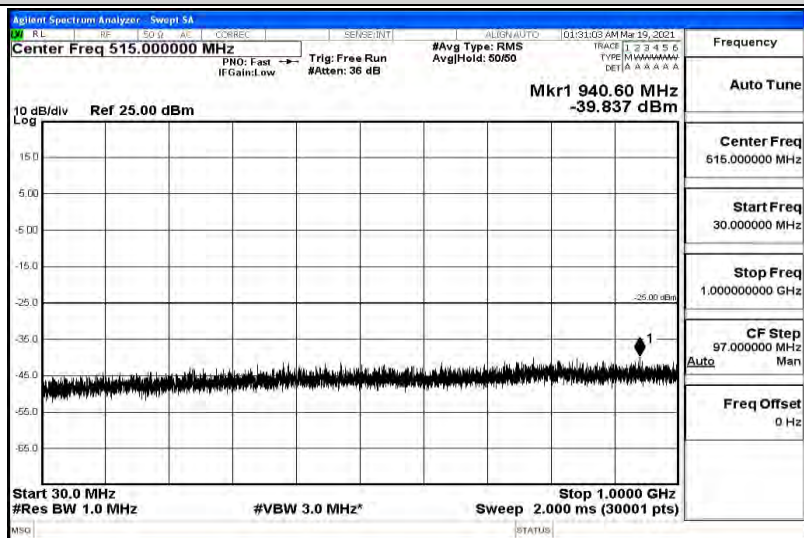

10MHz-QPSK-H-1RB#0-Range3:30~1000MHz

10MHz-QPSK-H-1RB#0-Range4:1000~5000MHz