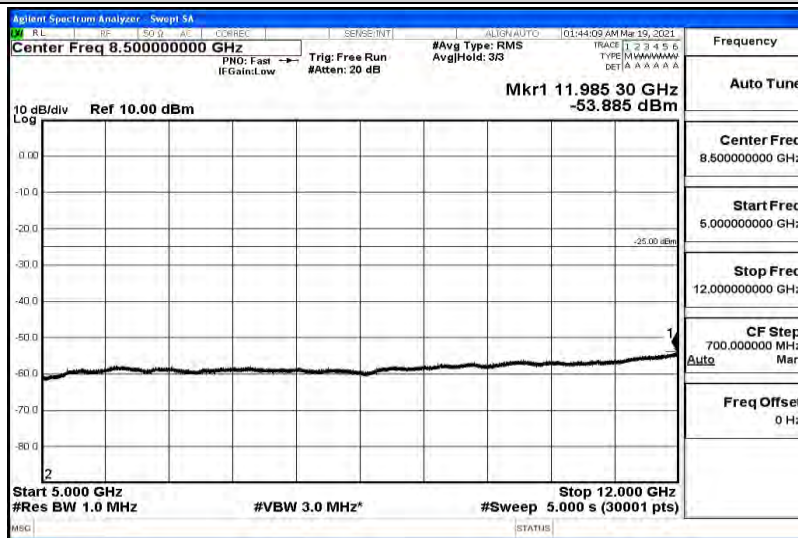

15MHz-QPSK-H-1RB#0-Range2:0.15~30MHz

15MHz-QPSK-H-1RB#0-Range3:30~1000MHz

15MHz-QPSK-H-1RB#0-Range4:1000~5000MHz

15MHz-QPSK-H-1RB#0-Range5:5000~12000MHz

15MHz-QPSK-H-1RB#0-Range6:12000~26500MHz

15MHz-16QAM-L-1RB#0-Range1:0.009~0.15MHz