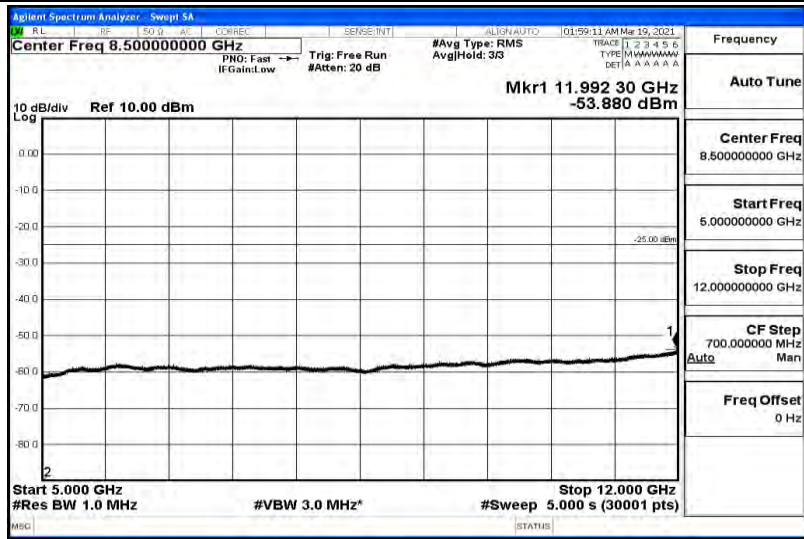

20MHz-16QAM-H -1RB#0-Range2:0.15~30MHz

20MHz-16QAM-H -1RB#0-Range3:30~1000MHz

20MHz-16QAM-H -1RB#0-Range4:1000~5000MHz

20MHz-16QAM-H -1RB#0-Range5:5000~12000MHz

20MHz-16QAM-H -1RB#0-Range6:12000~26500MHz