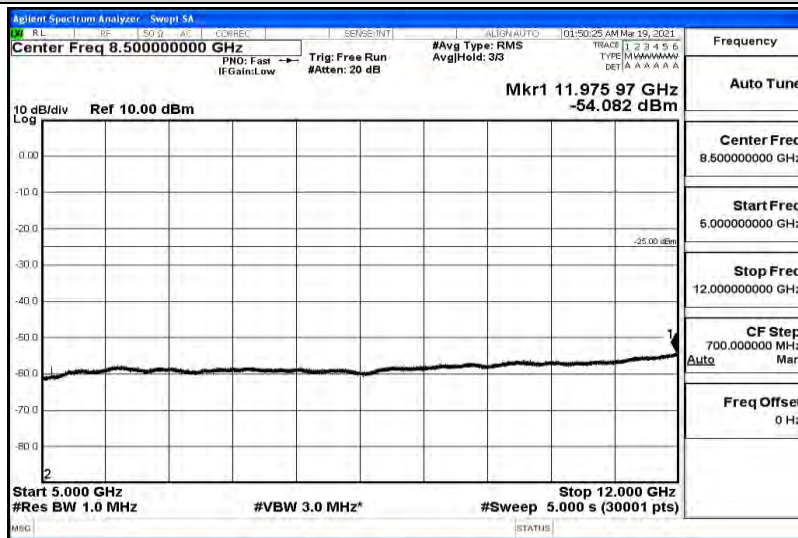

20MHz-16QAM-L -1RB#0-Range2:0.15~30MHz

20MHz-16QAM-L -1RB#0-Range3:30~1000MHz

20MHz-16QAM-L -1RB#0-Range4:1000~5000MHz

20MHz-16QAM-L -1RB#0-Range5:5000~12000MHz

20MHz-16QAM-L -1RB#0-Range6:12000~26500MHz

20MHz-16QAM-M-1RB#0-Range1:0.009~0.15MHz