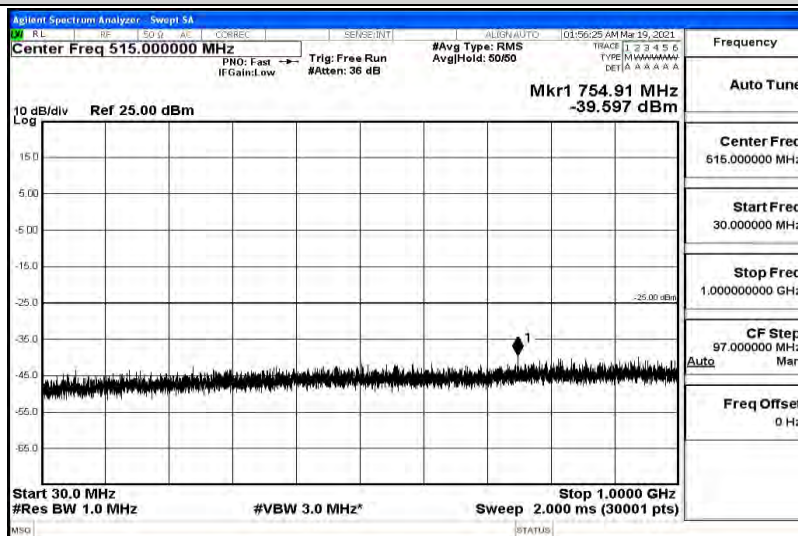

20MHz-QPSK-H -1RB#0-Range3:30~1000MHz

20MHz-QPSK-H -1RB#0-Range4:1000~5000MHz