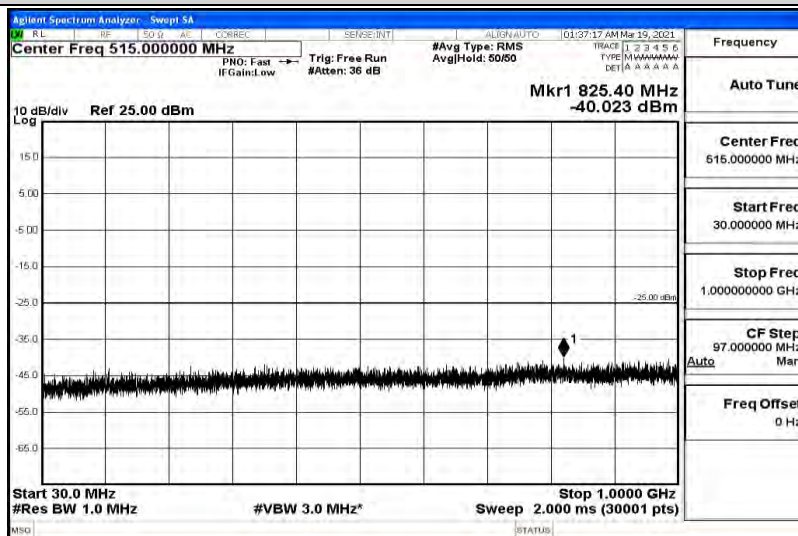

15MHz-16QAM-L-1RB#0-Range3:30~100MHz

15MHz-16QAM-L-1RB#0-Range4:1000~5000MHz