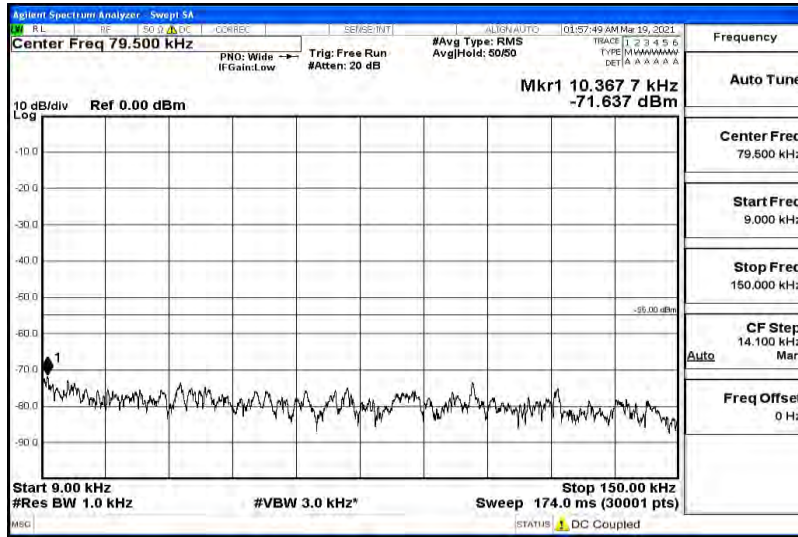

20MHz-16QAM-M -1RB#0-Range2:0.15~30MHz

20MHz-16QAM-M -1RB#0-Range3:30~1000MHz

20MHz-16QAM-M -1RB#0-Range4:1000~5000MHz

20MHz-16QAM-M -1RB#0-Range5:5000~12000MHz

20MHz-16QAM-M -1RB#0-Range6:12000~26500MHz

20MHz-16QAM-H-1RB#0-Range1:0.009~0.15MHz