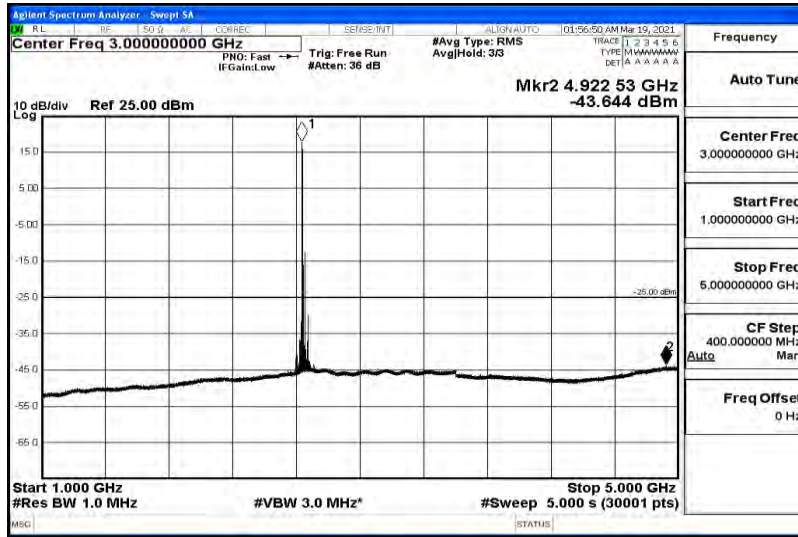

20MHz-QPSK-H -1RB#0-Range4:1000~5000MHz

20MHz-QPSK-H -1RB#0-Range5:5000~12000MHz