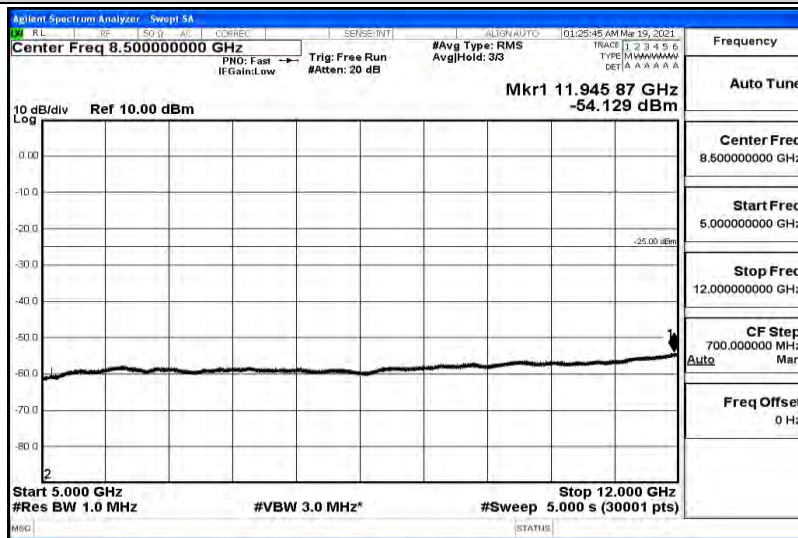

10MHz-16QAM-L-1RB#0-Range2:0.15~30MHz

10MHz-16QAM-L-1RB#0-Range3:30~100MHz

10MHz-16QAM-L-1RB#0-Range4:1000~5000MHz

10MHz-16QAM-L-1RB#0-Range5:5000~12000MHz

10MHz-16QAM-L-1RB#0-Range6:12000~26500MHz

10MHz-16QAMM-1RB#0-Range1:0.009~0.15MHz