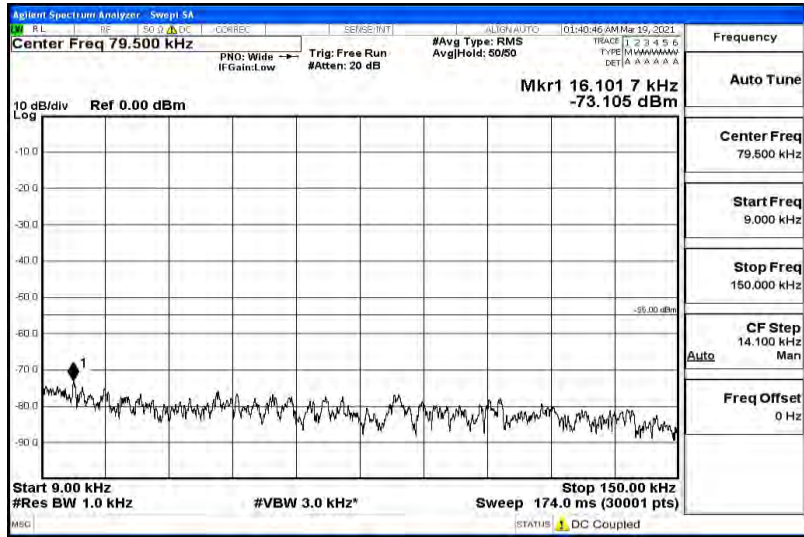

15MHz-16QAM-L-1RB#0-Range2:0.15~30MHz

15MHz-16QAM-L-1RB#0-Range3:30~100MHz

15MHz-16QAM-L-1RB#0-Range4:1000~5000MHz

15MHz-16QAM-L-1RB#0-Range5:5000~12000MHz

15MHz-16QAM-L-1RB#0-Range6:12000~26500MHz

15MHz-16QAM-M-1RB#0-Range1:0.009~0.15MHz