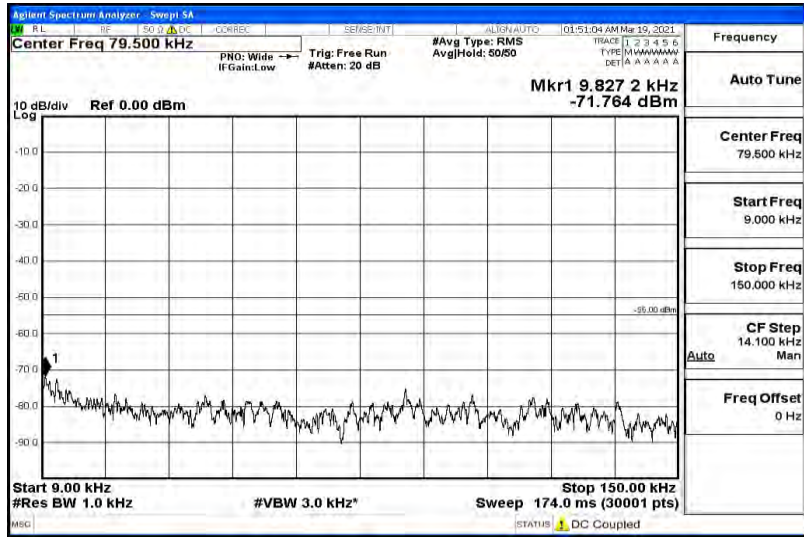

20MHz-QPSK-L-1RB#0-Range2:0.15~30MHz

20MHz-QPSK-L-1RB#0-Range3:30~1000MHz

20MHz-QPSK-L-1RB#0-Range4:1000~5000MHz

20MHz-QPSK-L -1RB#0-Range5:5000~12000MHz

20MHz-QPSK-L -1RB#0-Range6:12000~26500MHz

20MHz-QPSK-M-1RB#0-Range1:0.009~0.15MHz