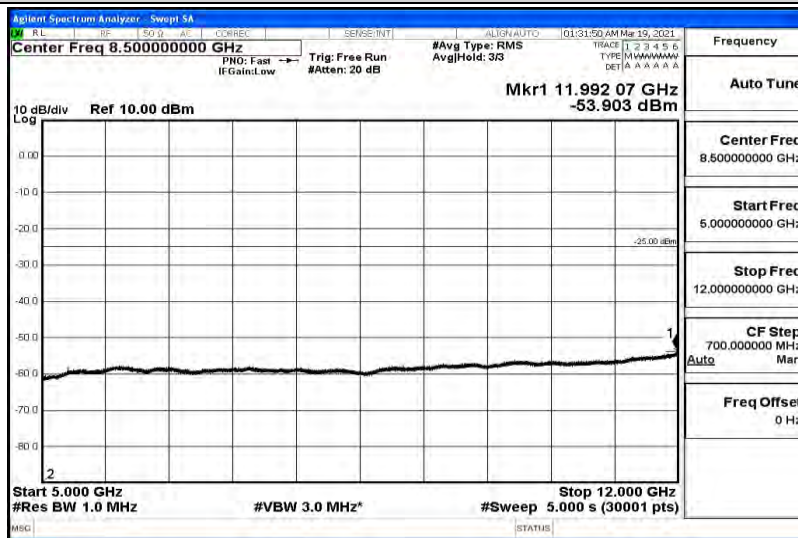

10MHz-QPSK-H-1RB#0-Range2:0.15~30MHz

10MHz-QPSK-H-1RB#0-Range3:30~1000MHz

10MHz-QPSK-H-1RB#0-Range4:1000~5000MHz

10MHz-QPSK-H-1RB#0-Range5:5000~12000MHz

10MHz-QPSK-H-1RB#0-Range6:12000~26500MHz

10MHz-16QAM-L-1RB#0-Range1:0.009~0.15MHz

10MHz-16QAM-L-1RB#0-Range2:0.15~30MHz

10MHz-16QAM-L-1RB#0-Range3:30~100MHz

10MHz-16QAM-L-1RB#0-Range4:1000~5000MHz

10MHz-16QAM-L-1RB#0-Range5:5000~12000MHz

10MHz-16QAM-L-1RB#0-Range6:12000~26500MHz

10MHz-16QAMM-1RB#0-Range1:0.009~0.15MHz