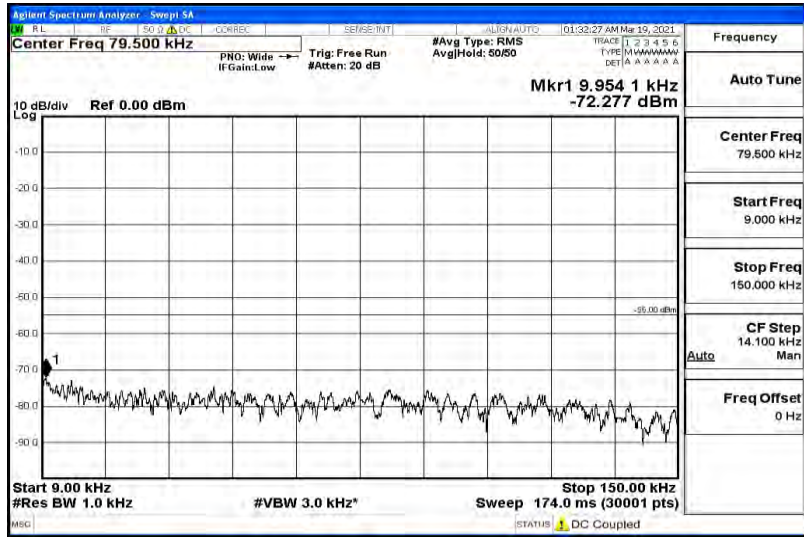

10MHz-16QAM-M-1RB#0-Range2:0.15~30MHz

10MHz-16QAM-M-1RB#0-Range3:30~1000MHz

10MHz-16QAM-M-1RB#0-Range4:1000~5000MHz

10MHz-16QAM-M-1RB#0-Range5:5000~12000MHz

10MHz-16QAM-M-1RB#0-Range6:12000~26500MHz

10MHz-16QAM-M-1RB#0-Range1:0.009~0.15MHz