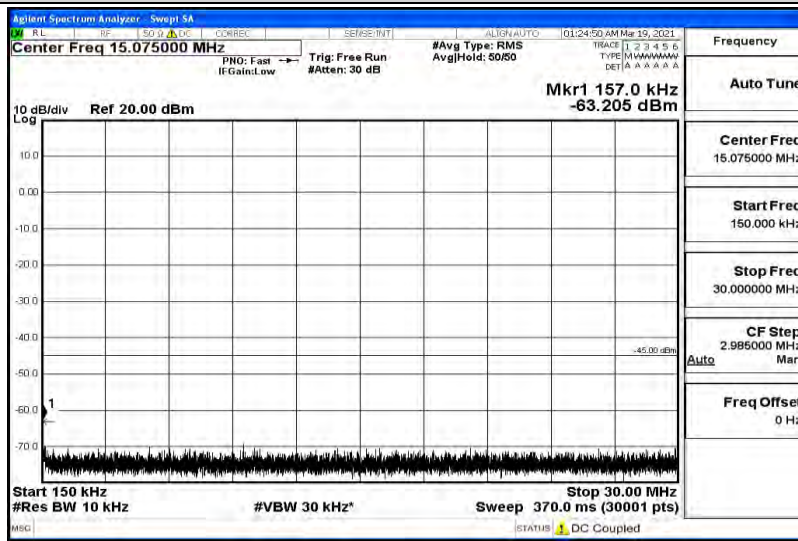

10MHz-16QAM-L-1RB#0-Range2:0.15~30MHz

10MHz-16QAM-L-1RB#0-Range3:30~100MHz