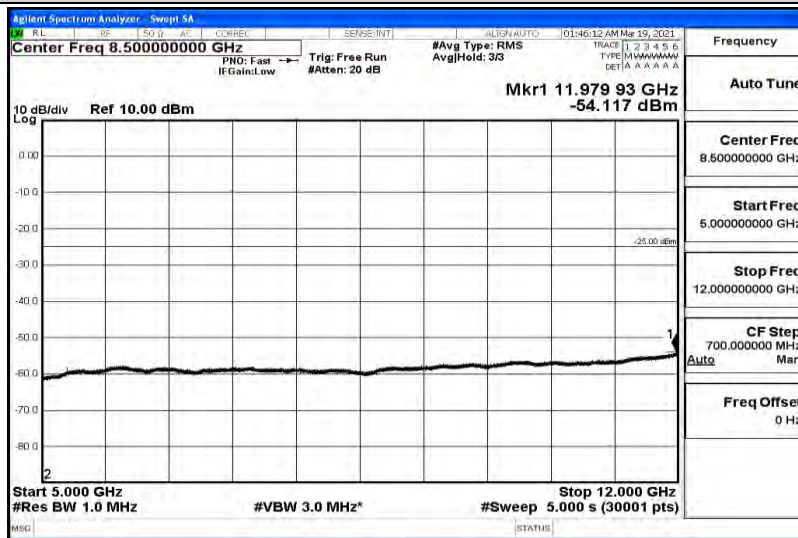

15MHz-16QAM-H-1RB#0-Range2:0.15~30MHz

15MHz-16QAM-H-1RB#0-Range3:30~1000MHz

15MHz-16QAM-H-1RB#0-Range4:1000~5000MHz

15MHz-16QAM-H-1RB#0-Range5:5000~12000MHz

-15MHz-16QAM-H-1RB#0-Range6:12000~26500MHz

20MHz-QPSK-L-1RB#0-Range1:0.009~0.15MHz