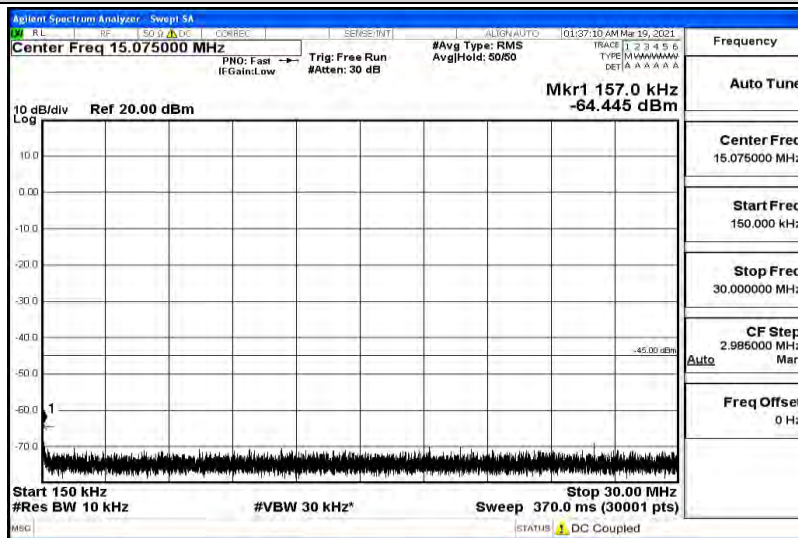

15MHz-16QAM-L-1RB#0-Range2:0.15~30MHz

15MHz-16QAM-L-1RB#0-Range3:30~100MHz