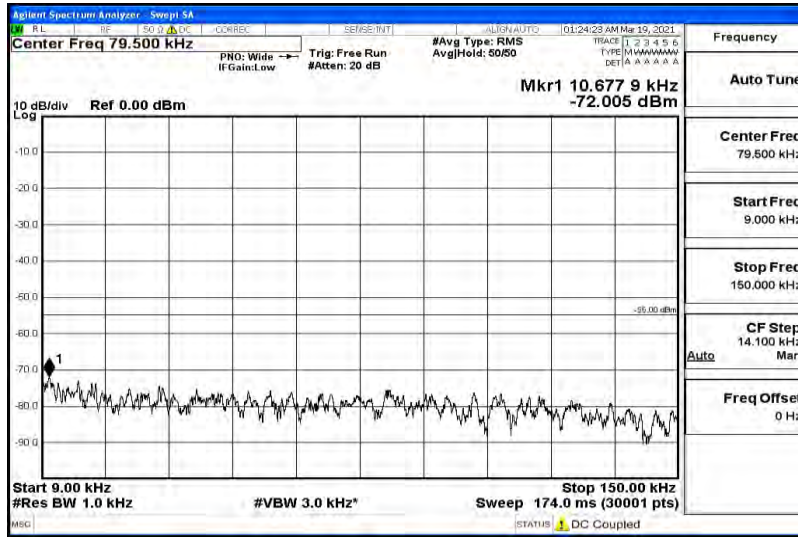

10MHz-QPSK-H-1RB#0-Range2:0.15~30MHz

10MHz-QPSK-H-1RB#0-Range3:30~1000MHz

10MHz-QPSK-H-1RB#0-Range4:1000~5000MHz

10MHz-QPSK-H-1RB#0-Range5:5000~12000MHz

10MHz-QPSK-H-1RB#0-Range6:12000~26500MHz

10MHz-16QAM-L-1RB#0-Range1:0.009~0.15MHz