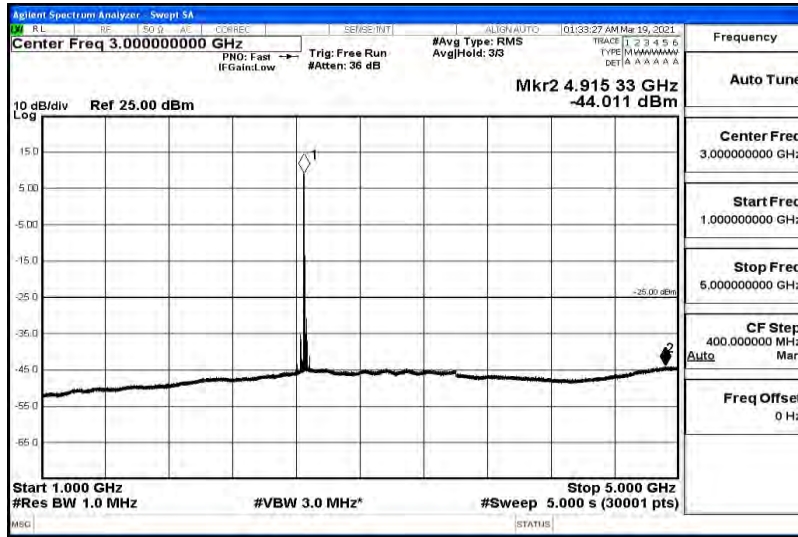

10MHz-16QAM-H-1RB#0-Range4:1000~5000MHz

10MHz-16QAM-H-1RB#0-Range5:5000~12000MHz