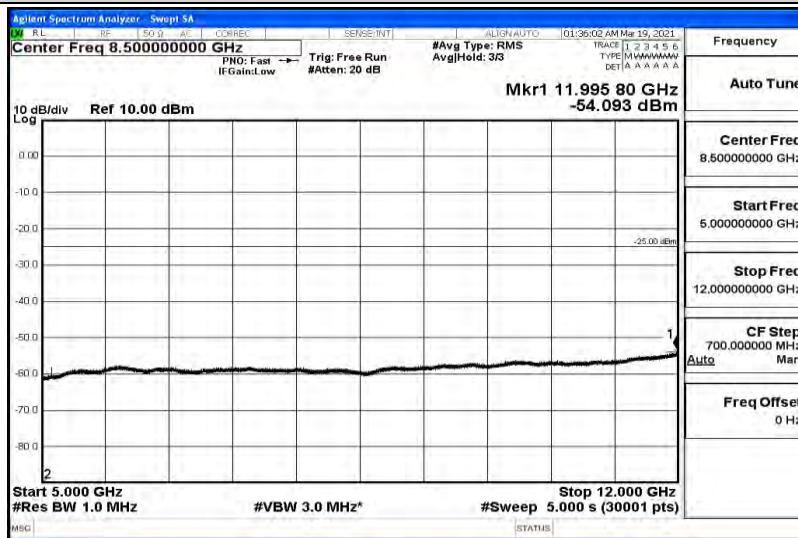

15MHz-QPSK-L-1RB#0-Range2:0.15~30MHz

15MHz-QPSK-L-1RB#0-Range3:30~1000MHz

15MHz-QPSK-L-1RB#0-Range4:1000~5000MHz

15MHz-QPSK-L-1RB#0-Range5:5000~12000MHz

15MHz-QPSK-L-1RB#0-Range6:12000~26500MHz

15MHz-QPSK-M-1RB#0-Range1:0.009~0.15MHz