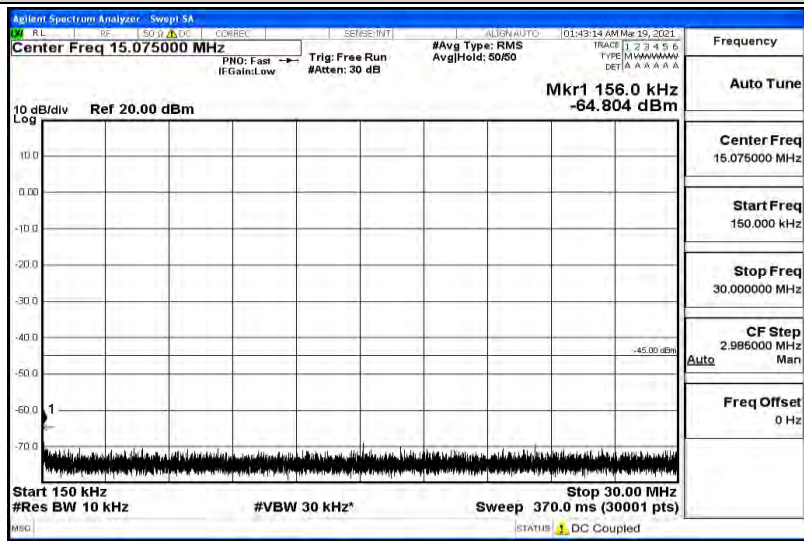

15MHz-QPSK-H-1RB#0-Range2:0.15~30MHz

15MHz-QPSK-H-1RB#0-Range3:30~1000MHz