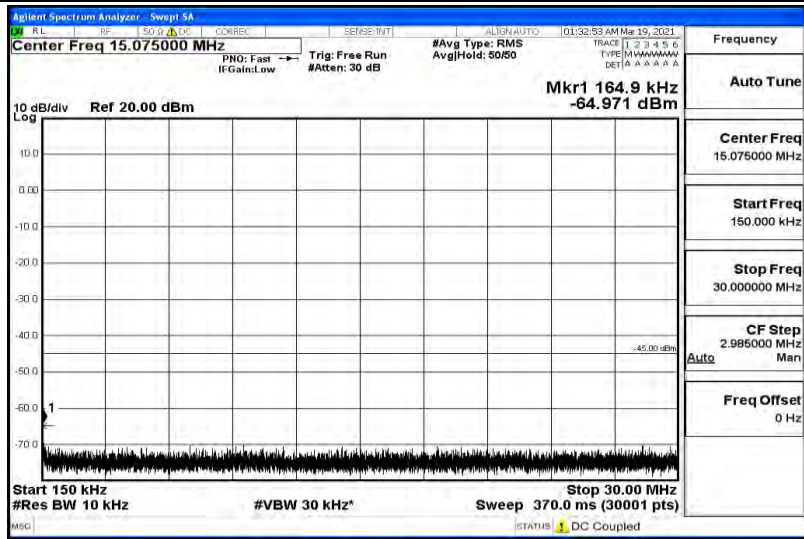

10MHz-16QAM-H-1RB#0-Range2:0.15~30MHz

10MHz-16QAM-H-1RB#0-Range3:30~1000MHz