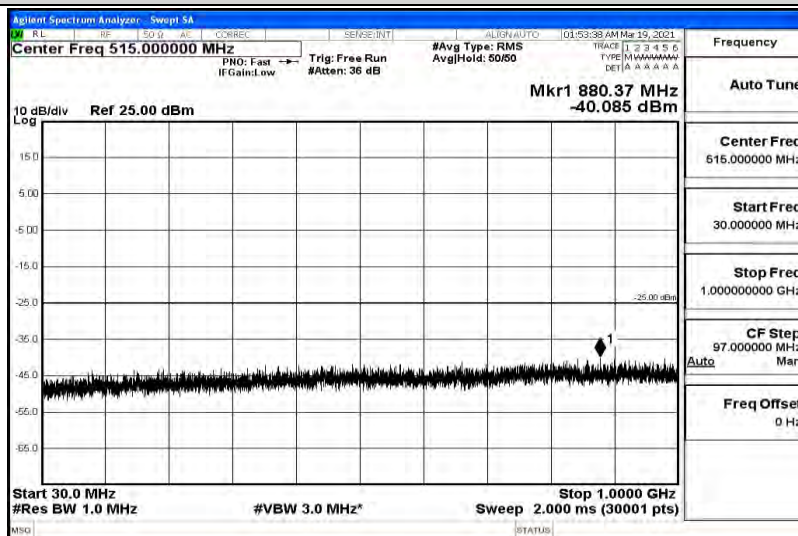

20MHz-16QAM-M -1RB#0-Range3:30~1000MHz

20MHz-16QAM-M -1RB#0-Range4:1000~5000MHz