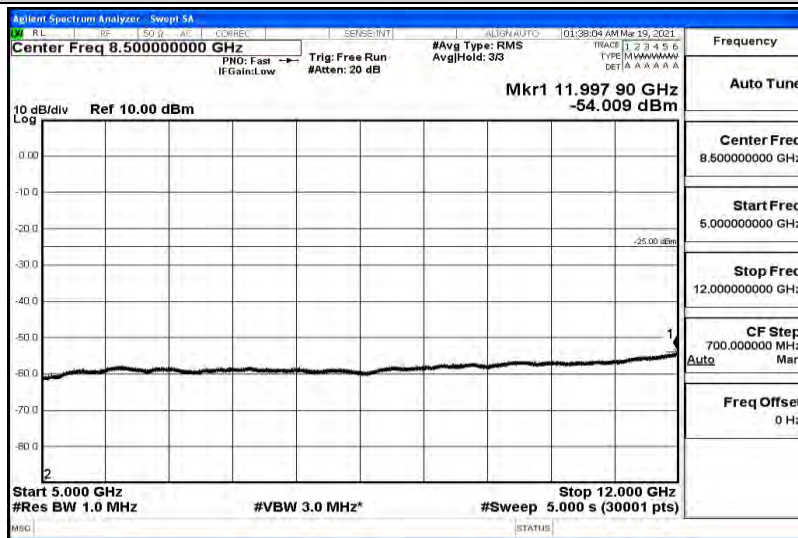

15MHz-16QAM-L-1RB#0-Range2:0.15~30MHz

15MHz-16QAM-L-1RB#0-Range3:30~100MHz

15MHz-16QAM-L-1RB#0-Range4:1000~5000MHz

15MHz-16QAM-L-1RB#0-Range5:5000~12000MHz

15MHz-16QAM-L-1RB#0-Range6:12000~26500MHz

15MHz-16QAM-M-1RB#0-Range1:0.009~0.15MHz