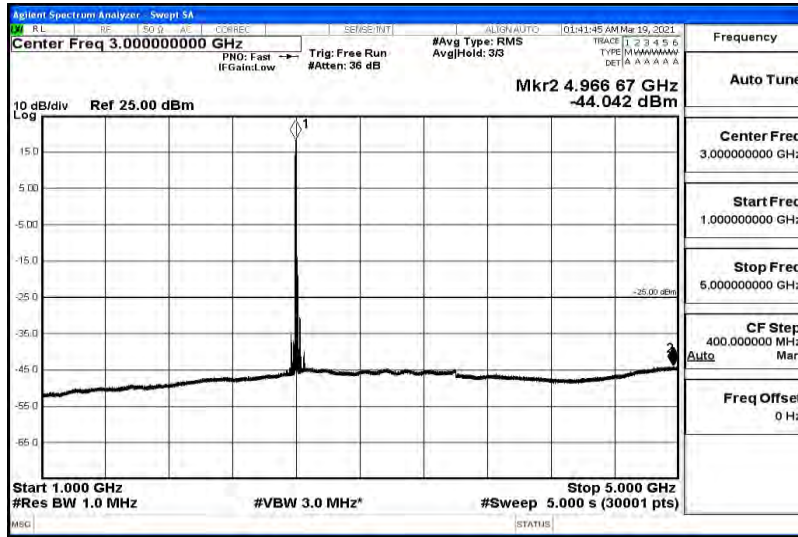

15MHz-16QAM-M-1RB#0-Range4:1000~5000MHz

15MHz-16QAM-M-1RB#0-Range5:5000~12000MHz