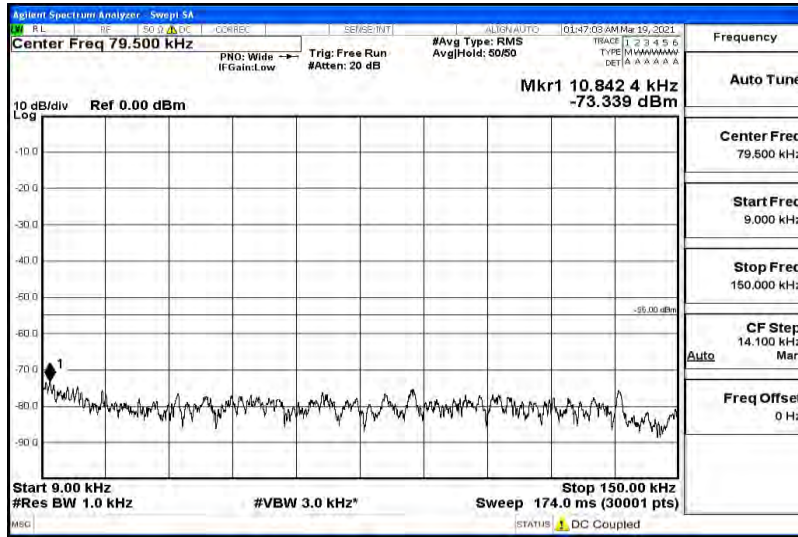

15MHz-16QAM-H-1RB#0-Range2:0.15~30MHz

15MHz-16QAM-H-1RB#0-Range3:30~1000MHz

15MHz-16QAM-H-1RB#0-Range4:1000~5000MHz

15MHz-16QAM-H-1RB#0-Range5:5000~12000MHz

-15MHz-16QAM-H-1RB#0-Range6:12000~26500MHz

20MHz-QPSK-L-1RB#0-Range1:0.009~0.15MHz