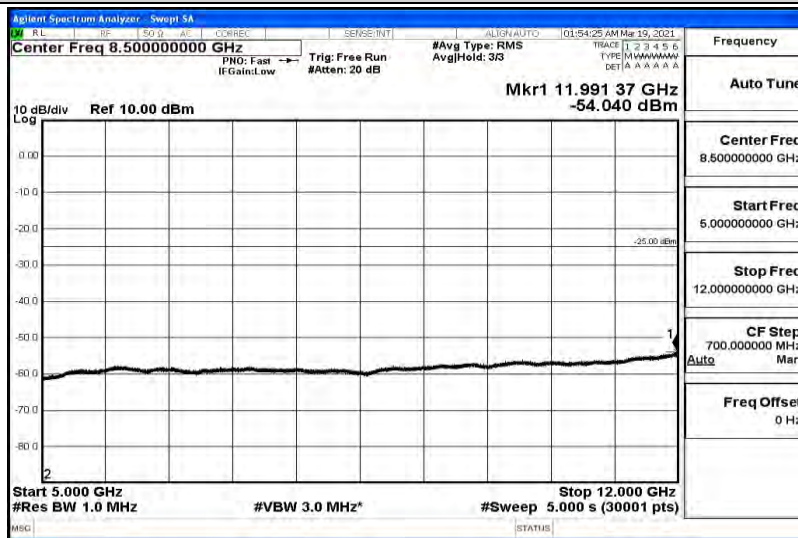

20MHz-16QAM-M -1RB#0-Range2:0.15~30MHz

20MHz-16QAM-M -1RB#0-Range3:30~1000MHz

20MHz-16QAM-M -1RB#0-Range4:1000~5000MHz

20MHz-16QAM-M -1RB#0-Range5:5000~12000MHz

20MHz-16QAM-M -1RB#0-Range6:12000~26500MHz

20MHz-16QAM-H-1RB#0-Range1:0.009~0.15MHz

20MHz-16QAM-H -1RB#0-Range2:0.15~30MHz

20MHz-16QAM-H -1RB#0-Range3:30~1000MHz

20MHz-16QAM-H -1RB#0-Range4:1000~5000MHz

20MHz-16QAM-H -1RB#0-Range5:5000~12000MHz

20MHz-16QAM-H -1RB#0-Range6:12000~26500MHz