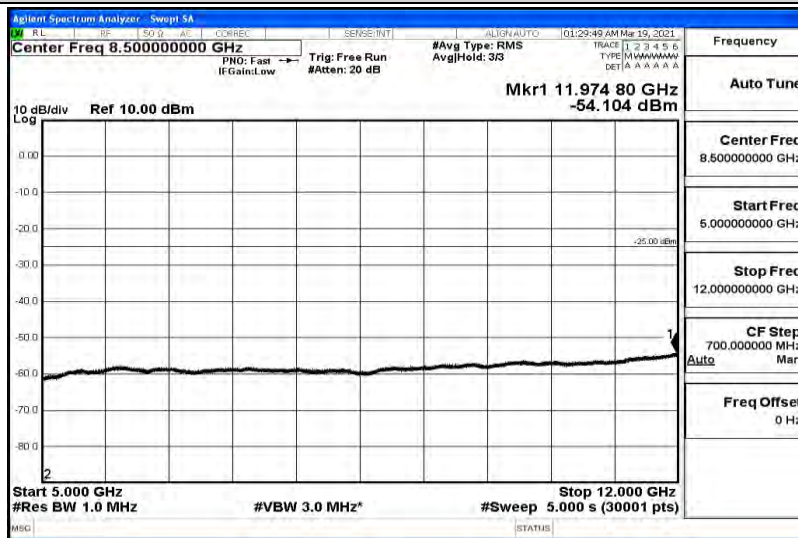

10MHz-16QAM-M-1RB#0-Range2:0.15~30MHz

10MHz-16QAM-M-1RB#0-Range3:30~1000MHz

10MHz-16QAM-M-1RB#0-Range4:1000~5000MHz

10MHz-16QAM-M-1RB#0-Range5:5000~12000MHz

10MHz-16QAM-M-1RB#0-Range6:12000~26500MHz

10MHz-16QAM-M-1RB#0-Range1:0.009~0.15MHz