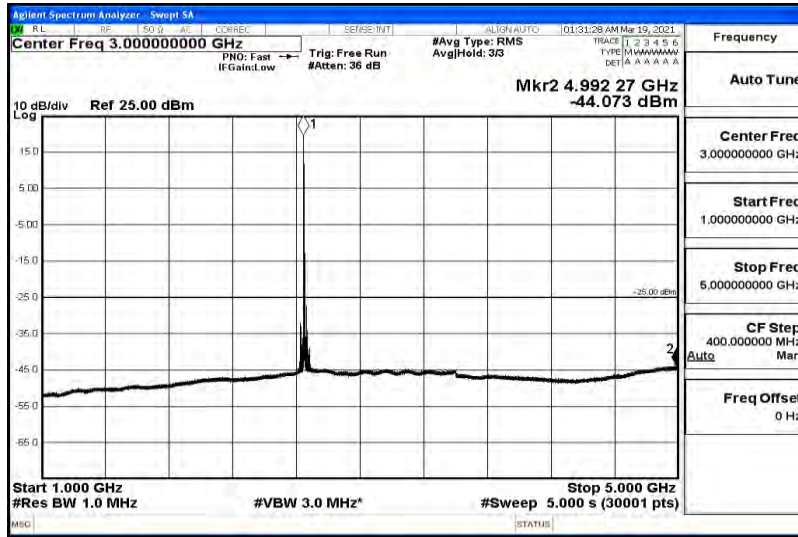

10MHz-QPSK-H-1RB#0-Range4:1000~5000MHz

10MHz-QPSK-H-1RB#0-Range5:5000~12000MHz