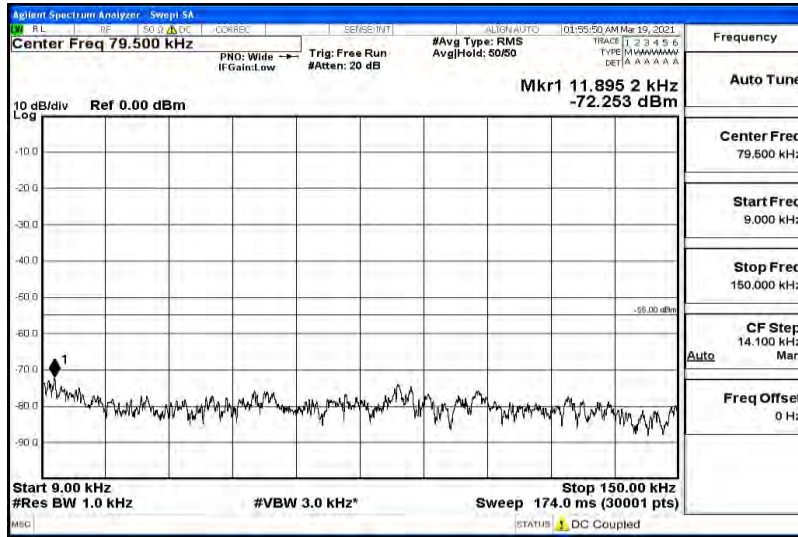

20MHz-QPSK-M -1RB#0-Range2:0.15~30MHz

20MHz-QPSK-M -1RB#0-Range3:30~1000MHz

20MHz-QPSK-M -1RB#0-Range4:1000~5000MHz

20MHz-QPSK-M -1RB#0-Range5:5000~12000MHz

20MHz-QPSK-M -1RB#0-Range6:12000~26500MHz

20MHz-QPSK-H-1RB#0-Range1:0.009~0.15MHz