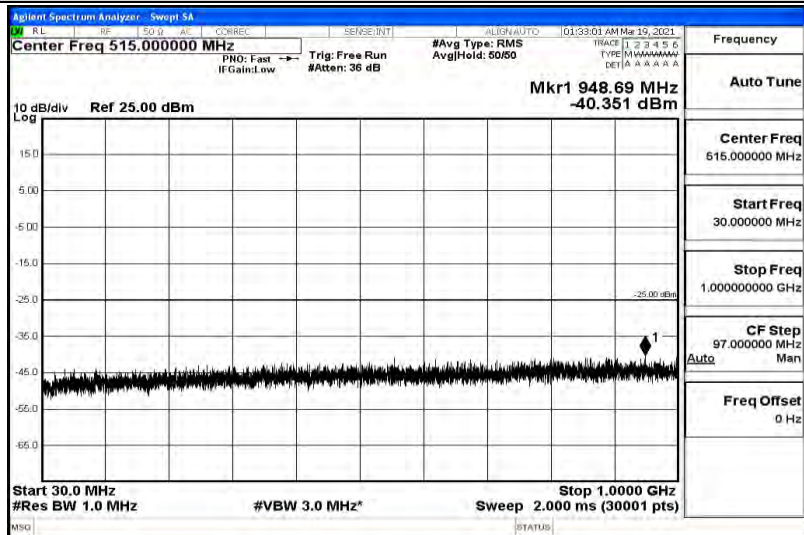

10MHz-16QAM-H-1RB#0-Range3:30~1000MHz

10MHz-16QAM-H-1RB#0-Range4:1000~5000MHz