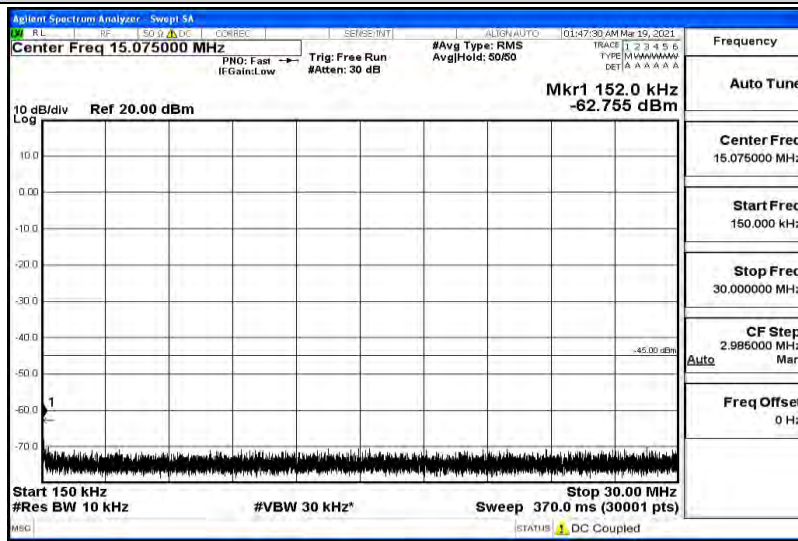

20MHz-QPSK-L-1RB#0-Range2:0.15~30MHz

20MHz-QPSK-L-1RB#0-Range3:30~1000MHz