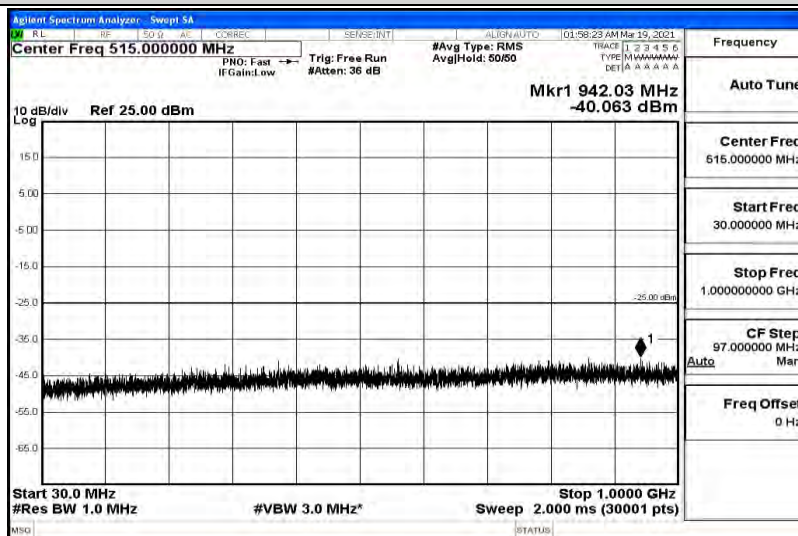

20MHz-16QAM-H -1RB#0-Range3:30~1000MHz

20MHz-16QAM-H -1RB#0-Range4:1000~5000MHz