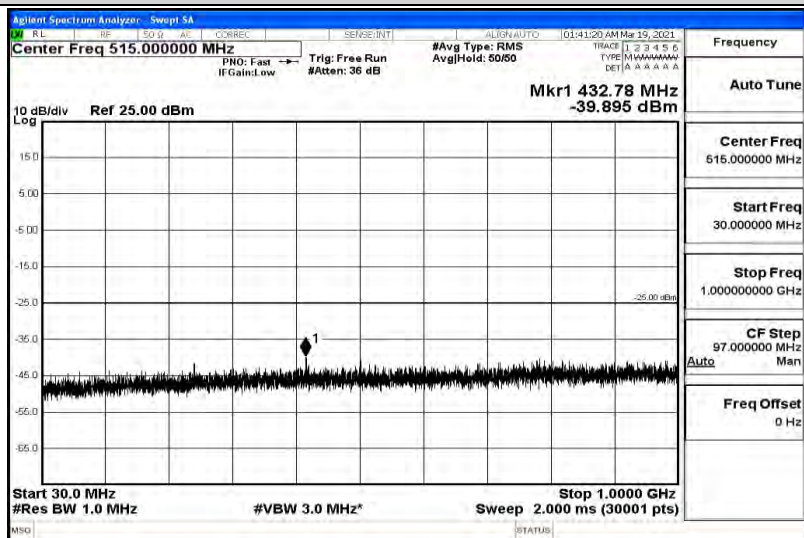

15MHz-16QAM-M-1RB#0-Range3:30~1000MHz

15MHz-16QAM-M-1RB#0-Range4:1000~5000MHz