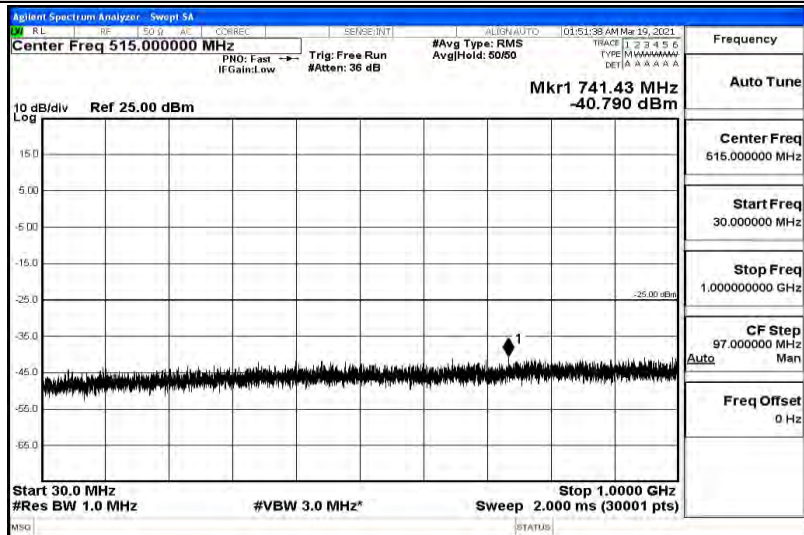

20MHz-QPSK-M -1RB#0-Range3:30~1000MHz

20MHz-QPSK-M -1RB#0-Range4:1000~5000MHz