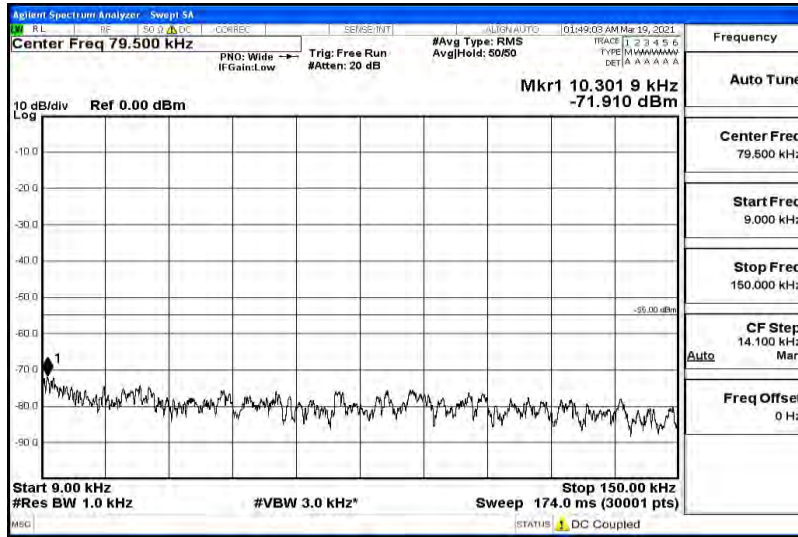

20MHz-QPSK-H -1RB#0-Range2:0.15~30MHz

20MHz-QPSK-H -1RB#0-Range3:30~1000MHz

20MHz-QPSK-H -1RB#0-Range4:1000~5000MHz

20MHz-QPSK-H -1RB#0-Range5:5000~12000MHz

20MHz-QPSK-H -1RB#0-Range6:12000~26500MHz

20MHz-16QAM-L-1RB#0-Range1:0.009~0.15MHz