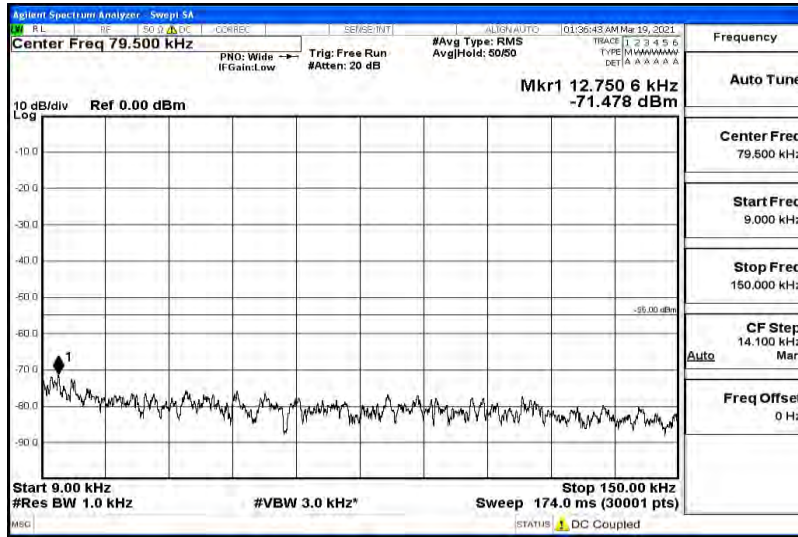

15MHz-QPSK-H-1RB#0-Range2:0.15~30MHz

15MHz-QPSK-H-1RB#0-Range3:30~1000MHz

15MHz-QPSK-H-1RB#0-Range4:1000~5000MHz

15MHz-QPSK-H-1RB#0-Range5:5000~12000MHz

15MHz-QPSK-H-1RB#0-Range6:12000~26500MHz

15MHz-16QAM-L-1RB#0-Range1:0.009~0.15MHz