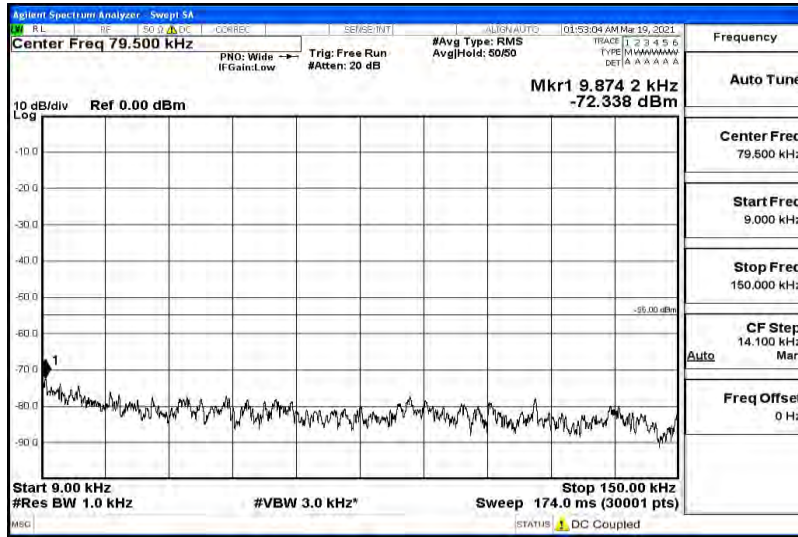

20MHz-16QAM-L -1RB#0-Range2:0.15~30MHz

20MHz-16QAM-L -1RB#0-Range3:30~1000MHz

20MHz-16QAM-L -1RB#0-Range4:1000~5000MHz

20MHz-16QAM-L -1RB#0-Range5:5000~12000MHz

20MHz-16QAM-L -1RB#0-Range6:12000~26500MHz

20MHz-16QAM-M-1RB#0-Range1:0.009~0.15MHz