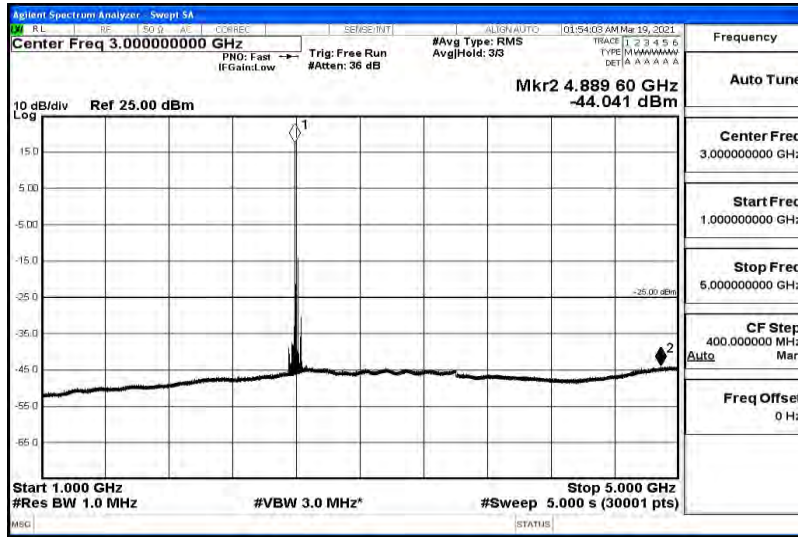

20MHz-16QAM-M -1RB#0-Range4:1000~5000MHz

20MHz-16QAM-M -1RB#0-Range5:5000~12000MHz