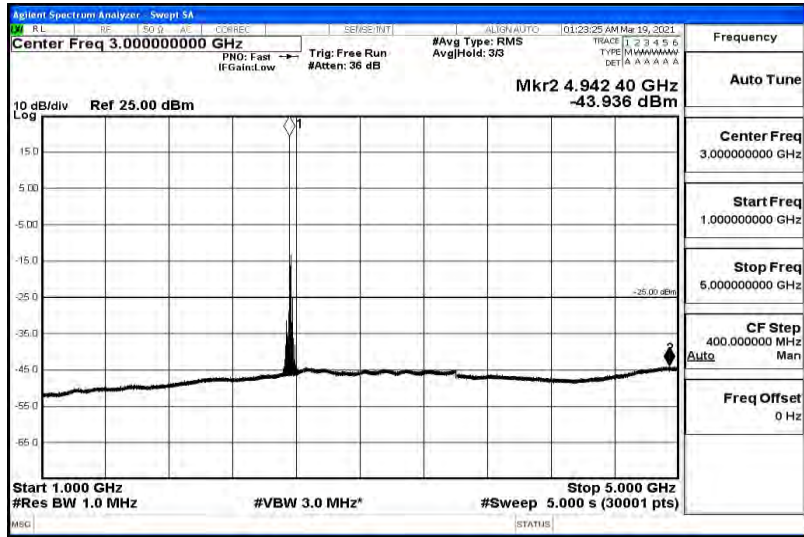

10MHz-QPSK-L-1RB#0-Range2:0.15~30MHz

10MHz-QPSK-L-1RB#0-Range3:30~1000MHz

10MHz-QPSK-L-1RB#0-Range4:1000~5000MHz

10MHz-QPSK-L-1RB#0-Range5:5000~12000MHz

10MHz-QPSK-L-1RB#0-Range6:12000~26500MHz

10MHz-QPSK-M-1RB#0-Range1:0.009~0.15MHz