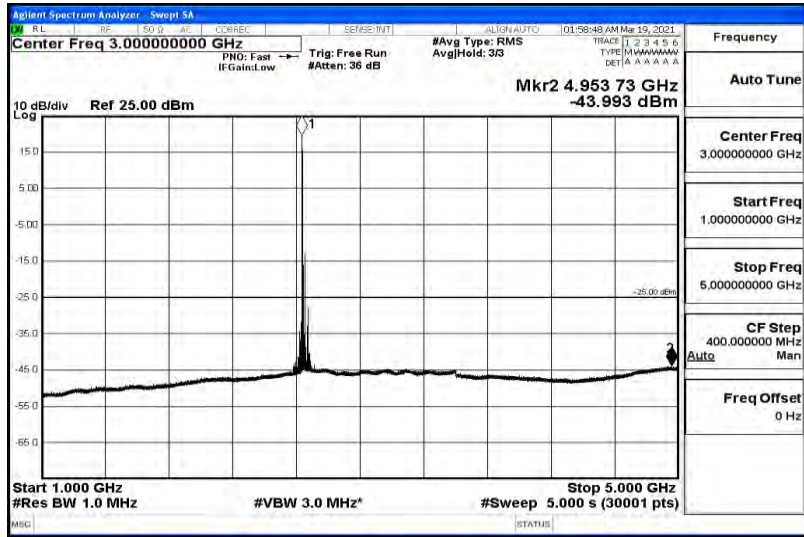

20MHz-16QAM-H -1RB#0-Range4:1000~5000MHz

20MHz-16QAM-H -1RB#0-Range5:5000~12000MHz