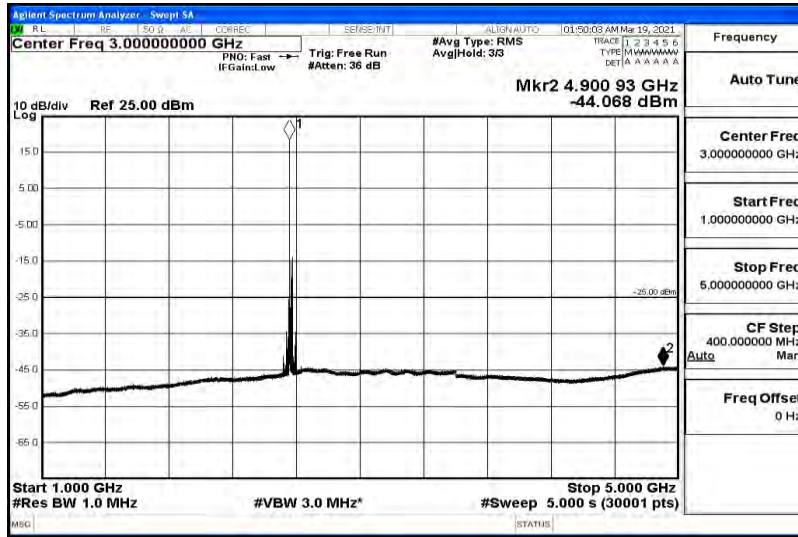

20MHz-16QAM-L -1RB#0-Range4:1000~5000MHz

20MHz-16QAM-L -1RB#0-Range5:5000~12000MHz