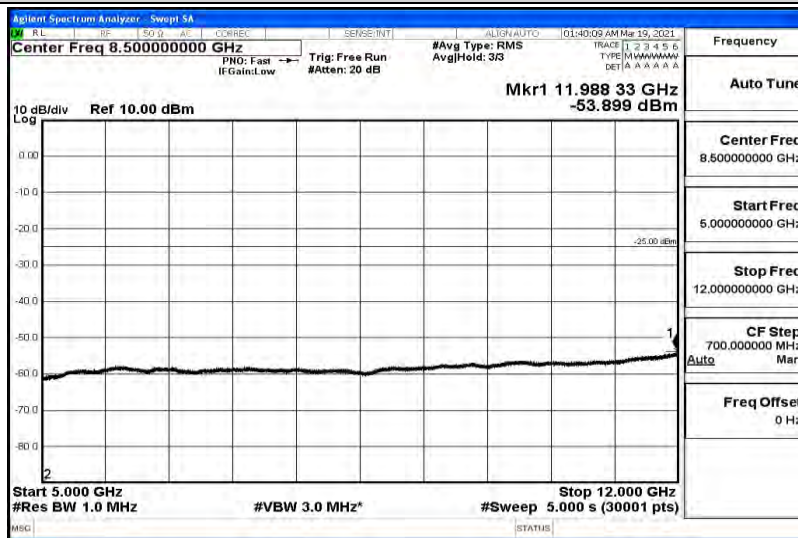

15MHz-QPSK-M-1RB#0-Range2:0.15~30MHz

15MHz-QPSK-M-1RB#0-Range3:30~1000MHz

15MHz-QPSK-M-1RB#0-Range4:1000~5000MHz

15MHz-QPSK-M-1RB#0-Range5:5000~12000MHz

15MHz-QPSK-M-1RB#0-Range6:12000~26500MHz

15MHz-QPSK-H-1RB#0-Range1:0.009~0.15MHz