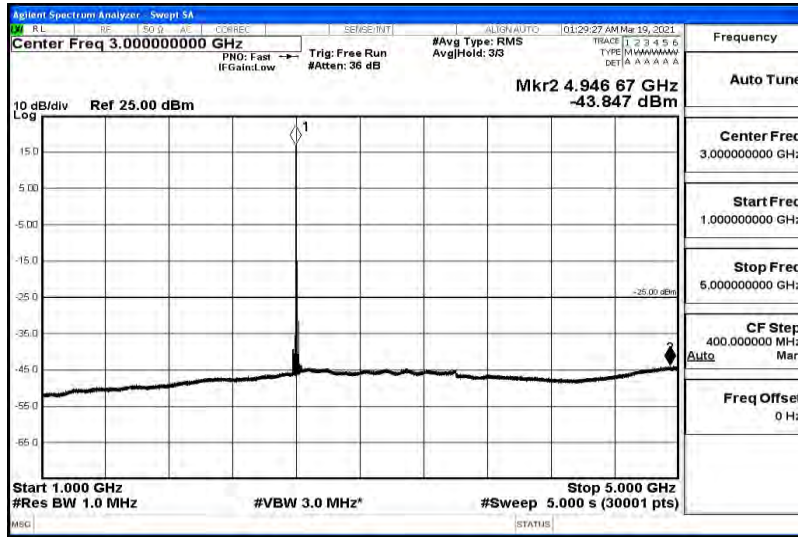

10MHz-16QAM-M-1RB#0-Range4:1000~5000MHz

10MHz-16QAM-M-1RB#0-Range5:5000~12000MHz