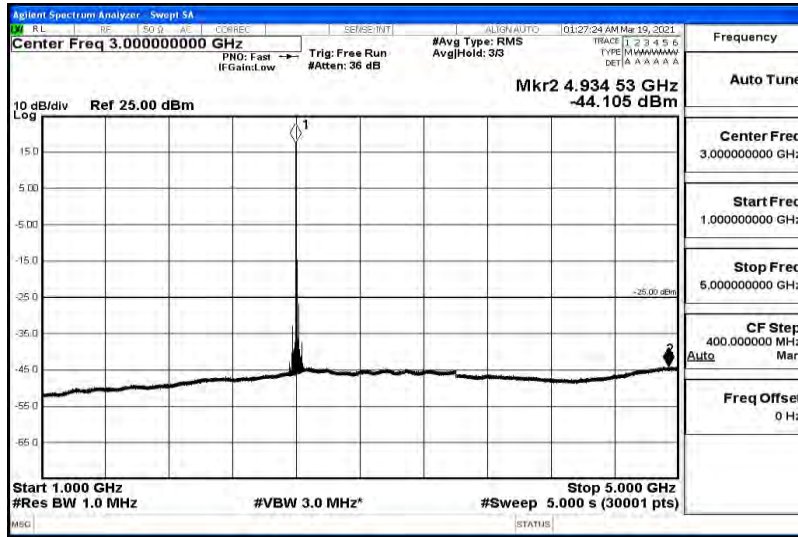

10MHz-QPSK-M-1RB#0-Range4:1000~5000MHz

10MHz-QPSK-M-1RB#0-Range5:5000~12000MHz