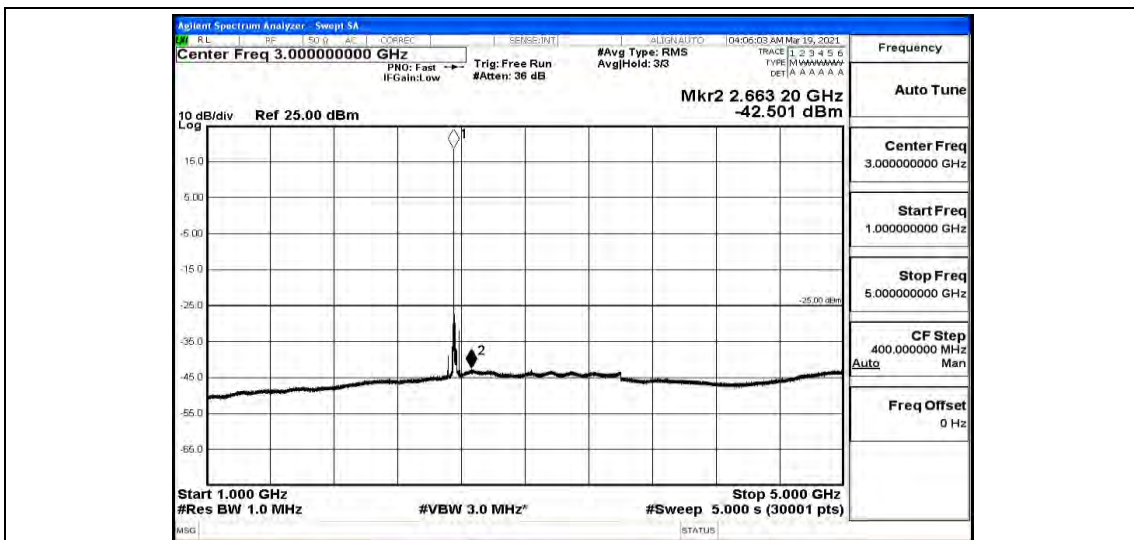

Band7-20MHz-16QAM-21350-1RB#0-Range1:0.009~0.15MHz

Band7-20MHz-16QAM-21350-1RB#0-Range2:0.15~30MHz

Band7-20MHz-16QAM-21350-1RB#0-Range3:30~1000MHz

Band7-20MHz-16QAM-21350-1RB#0-Range4:1000~5000MHz

Band7-20MHz-16QAM-21350-1RB#0-Range5:5000~12000MHz