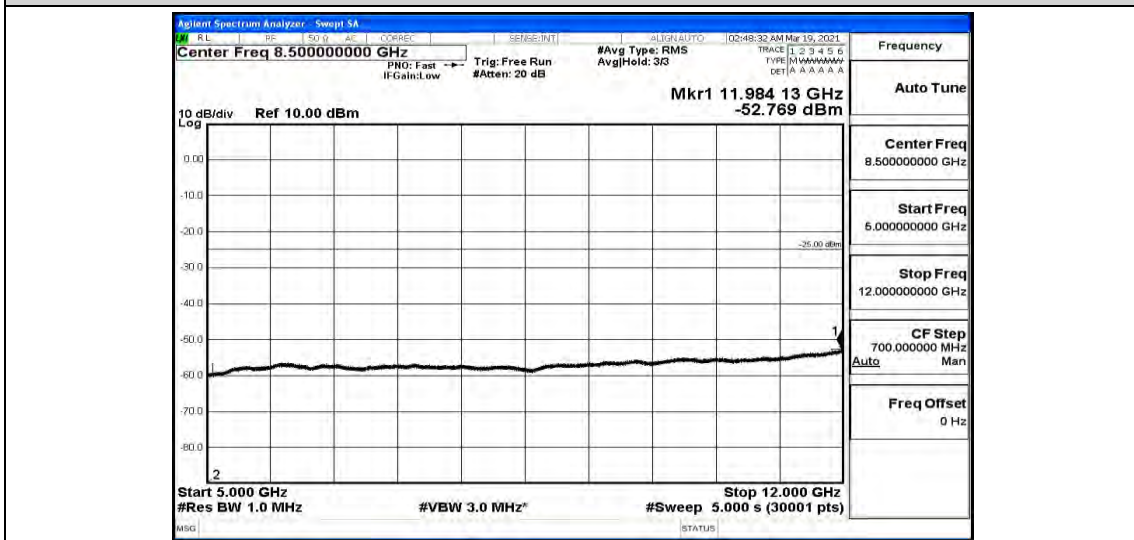

Band7-5MHz-16QAM-21100-1RB#0-Range1:0.009~0.15MHz

Band7-5MHz-16QAM-21100-1RB#0-Range2:0.15~30MHz

Band7-5MHz-16QAM-21100-1RB#0-Range3:30~1000MHz

Band7-5MHz-16QAM-21100-1RB#0-Range4:1000~5000MHz

Band7-5MHz-16QAM-21100-1RB#0-Range5:5000~12000MHz