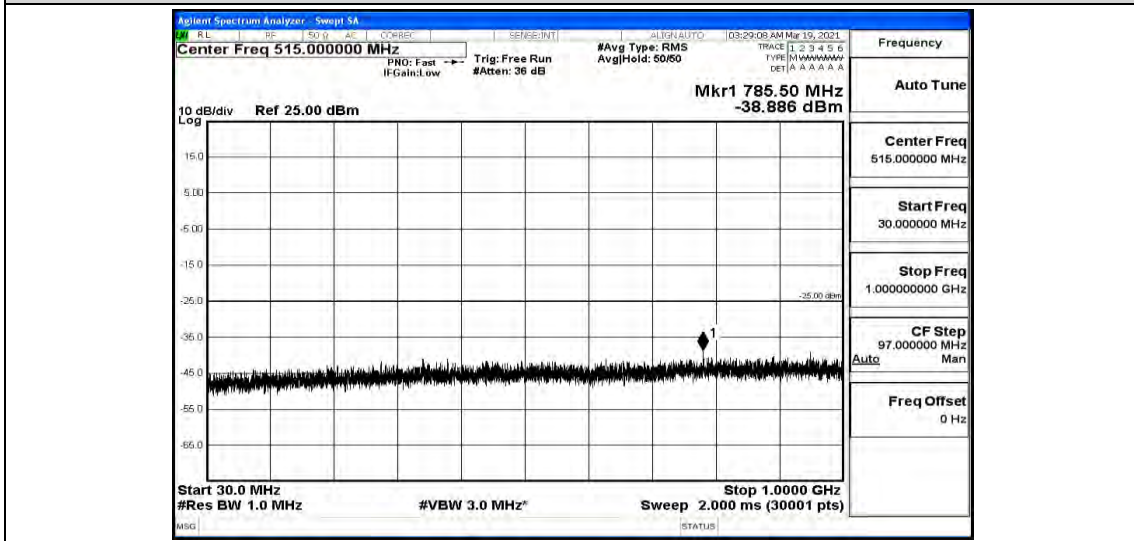

Band7-15MHz-QPSK-20825-1RB#0-Range3:30~1000MHz

Band7-15MHz-QPSK-20825-1RB#0-Range4:1000~5000MHz