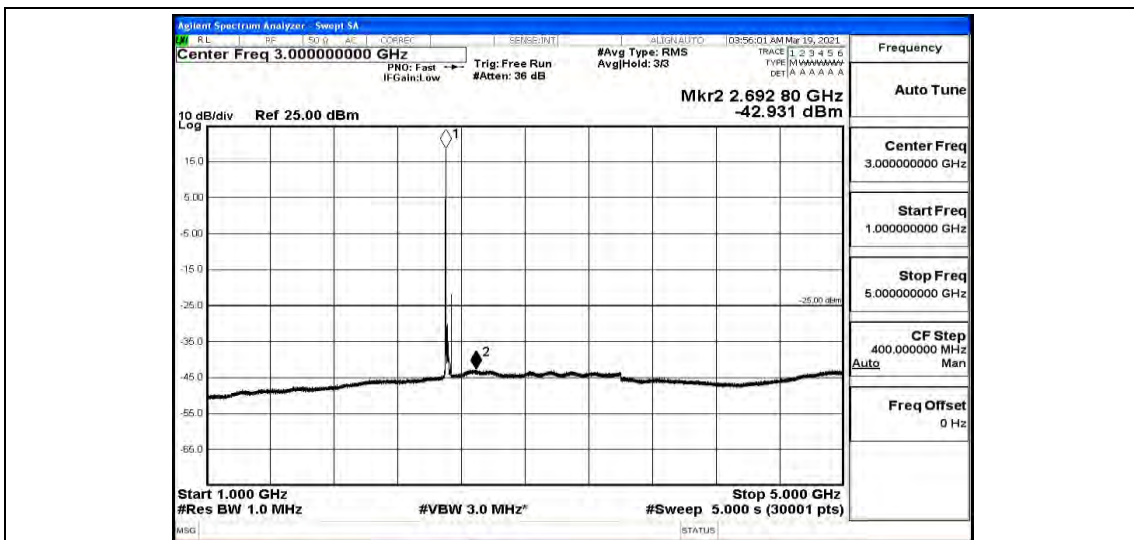

Band7-20MHz-QPSK-20850-1RB#0-Range1:0.009~0.15MHz

Band7-20MHz-QPSK-20850-1RB#0-Range2:0.15~30MHz

Band7-20MHz-QPSK-20850-1RB#0-Range3:30~1000MHz

Band7-20MHz-QPSK-20850-1RB#0-Range4:1000~5000MHz

Band7-20MHz-QPSK-20850-1RB#0-Range5:5000~12000MHz