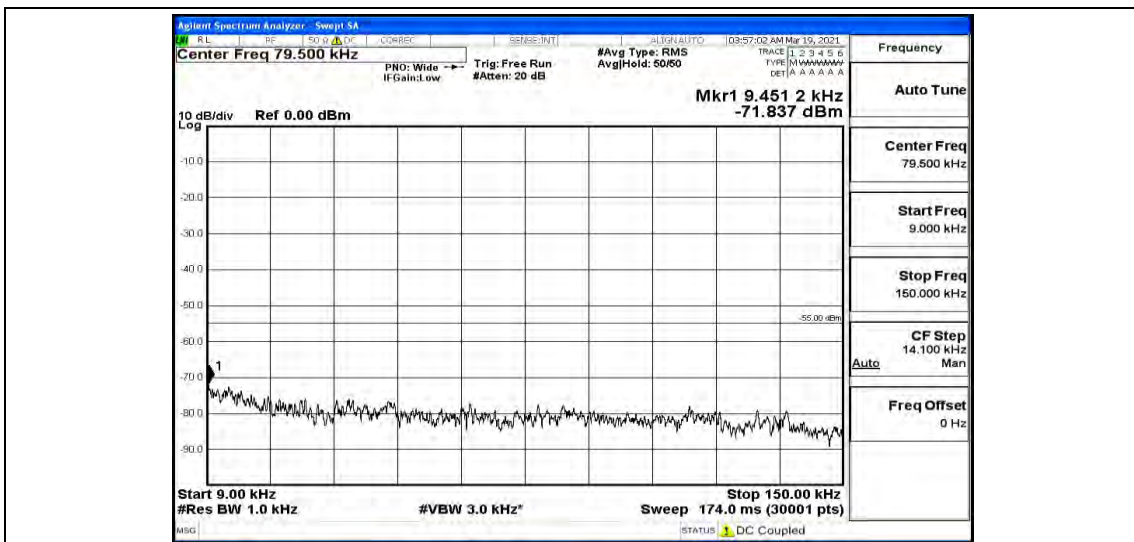

Band7-20MHz-QPSK-21350-1RB#0-Range4:1000~5000MHz

Band7-20MHz-QPSK-21350-1RB#0-Range5:5000~12000MHz

Band7-20MHz-QPSK-21350-1RB#0-Range6:12000~26500MHz

Band7-20MHz-16QAM-20850-1RB#0-Range1:0.009~0.15MHz

Band7-20MHz-16QAM-20850-1RB#0-Range2:0.15~30MHz