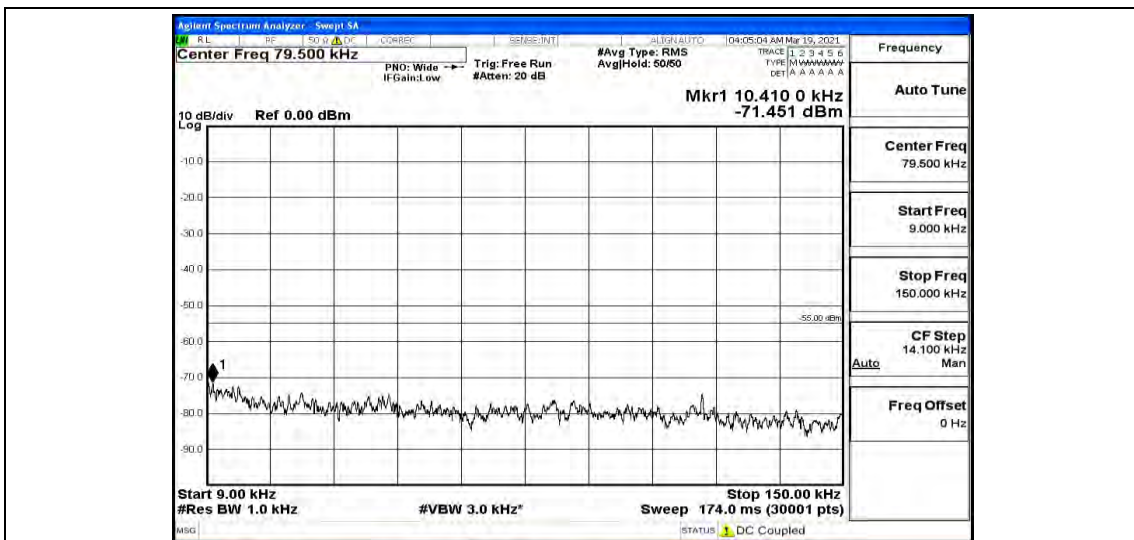

Band7-20MHz-16QAM-21350-1RB#0-Range1:0.009~0.15MHz

Band7-20MHz-16QAM-21350-1RB#0-Range2:0.15~30MHz