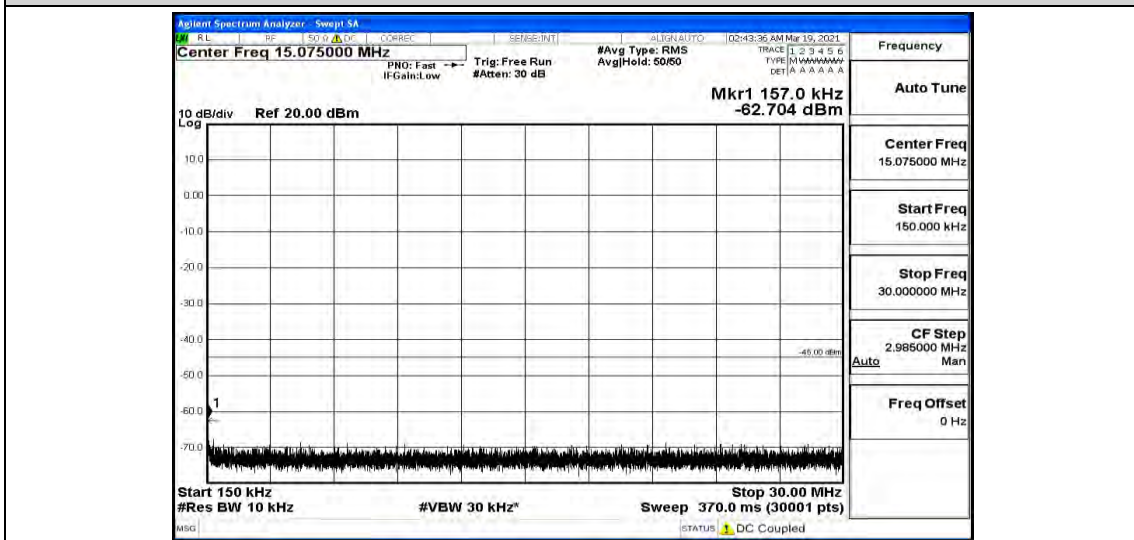

Band7-5MHz-16QAM-20775-1RB#0-Range2:0.15~30MHz

Band7-5MHz-16QAM-20775-1RB#0-Range3:30~1000MHz

Band7-5MHz-16QAM-20775-1RB#0-Range4:1000~5000MHz

Band7-5MHz-16QAM-20775-1RB#0-Range5:5000~12000MHz

Band7-5MHz-16QAM-20775-1RB#0-Range6:12000~26500MHz