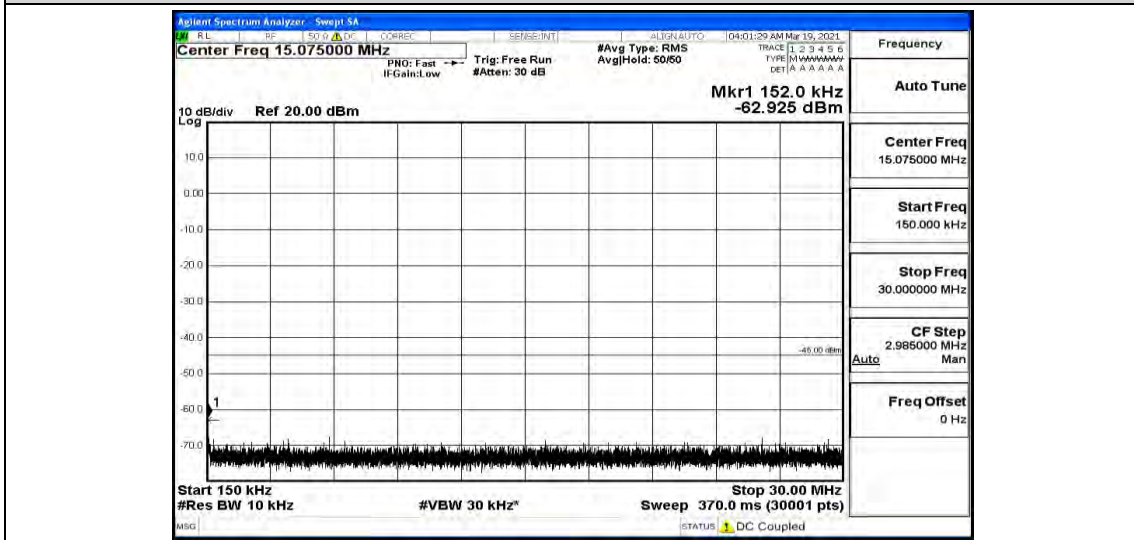

Band7-20MHz-16QAM-21100-1RB#0-Range2:0.15~30MHz

Band7-20MHz-16QAM-21100-1RB#0-Range3:30~1000MHz