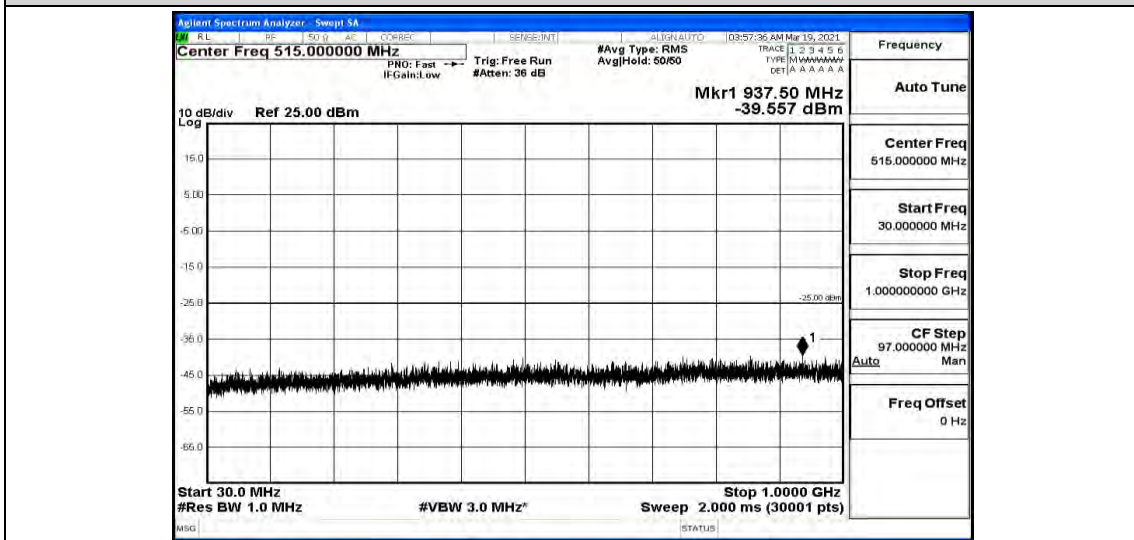

Band7-20MHz-16QAM-20850-1RB#0-Range3:30~1000MHz

Band7-20MHz-16QAM-20850-1RB#0-Range4:1000~5000MHz