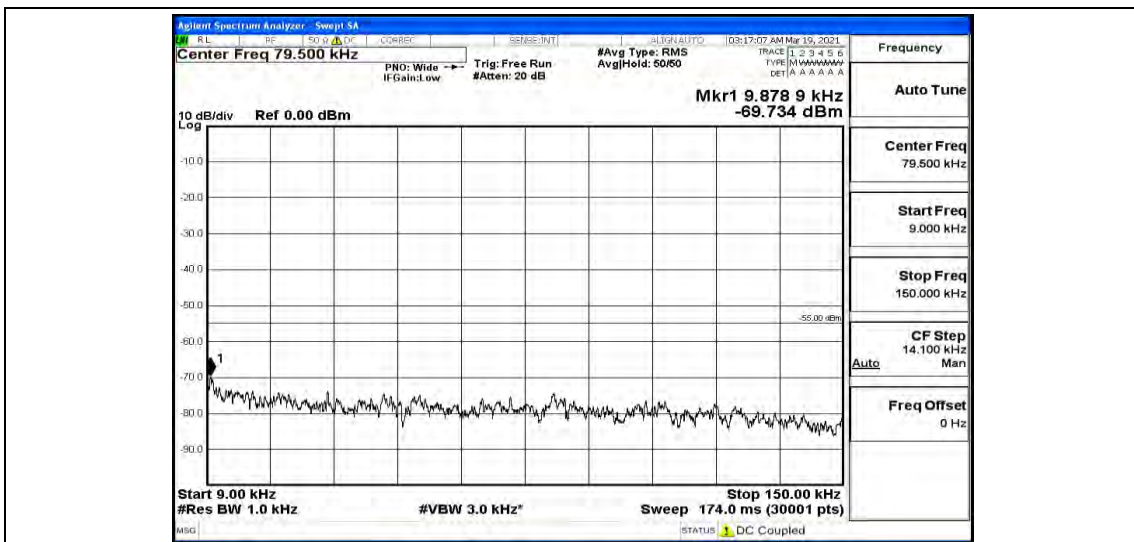

Band7-10MHz-16QAM-21100-1RB#0-Range5:5000~12000MHz

Band7-10MHz-16QAM-21100-1RB#0-Range6:12000~26500MHz

Band7-10MHz-16QAM-21400-1RB#0-Range1:0.009~0.15MHz

Band7-10MHz-16QAM-21400-1RB#0-Range2:0.15~30MHz

Band7-10MHz-16QAM-21400-1RB#0-Range3:30~1000MHz