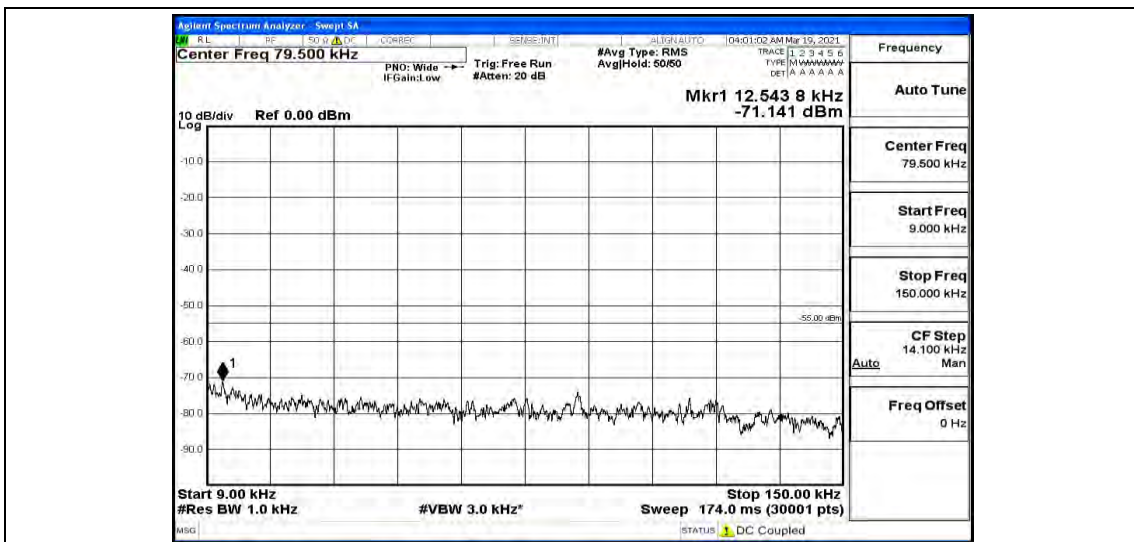

Band7-20MHz-16QAM-20850-1RB#0-Range3:30~1000MHz

Band7-20MHz-16QAM-20850-1RB#0-Range4:1000~5000MHz

Band7-20MHz-16QAM-20850-1RB#0-Range5:5000~12000MHz

Band7-20MHz-16QAM-20850-1RB#0-Range6:12000~26500MHz

Band7-20MHz-16QAM-21100-1RB#0-Range1:0.009~0.15MHz