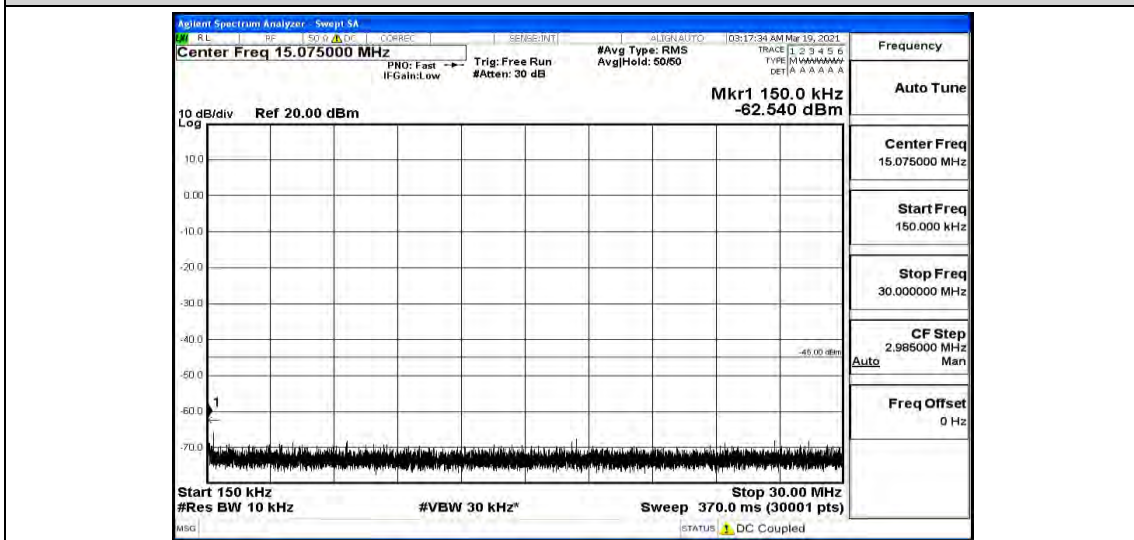

Band7-10MHz-16QAM-21100-1RB#0-Range5:5000~12000MHz

Band7-10MHz-16QAM-21100-1RB#0-Range6:12000~26500MHz

Band7-10MHz-16QAM-21400-1RB#0-Range1:0.009~0.15MHz

Band7-10MHz-16QAM-21400-1RB#0-Range2:0.15~30MHz

Band7-10MHz-16QAM-21400-1RB#0-Range3:30~1000MHz