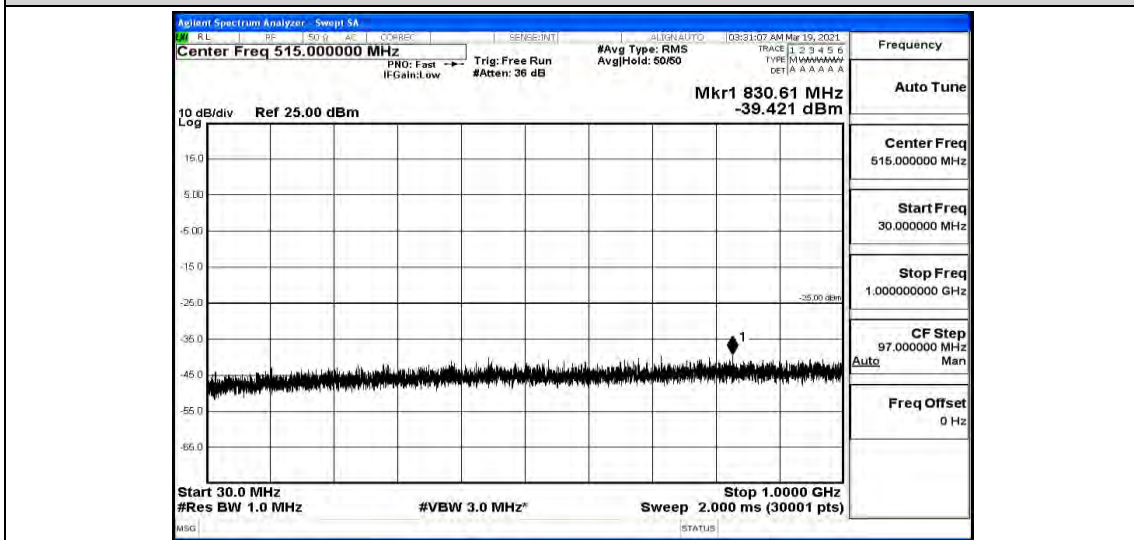

Band7-15MHz-QPSK-21375-1RB#0-Range6:12000~26500MHz

Band7-15MHz-16QAM-20825-1RB#0-Range1:0.009~0.15MHz

Band7-15MHz-16QAM-20825-1RB#0-Range2:0.15~30MHz

Band7-15MHz-16QAM-20825-1RB#0-Range3:30~1000MHz

Band7-15MHz-16QAM-20825-1RB#0-Range4:1000~5000MHz