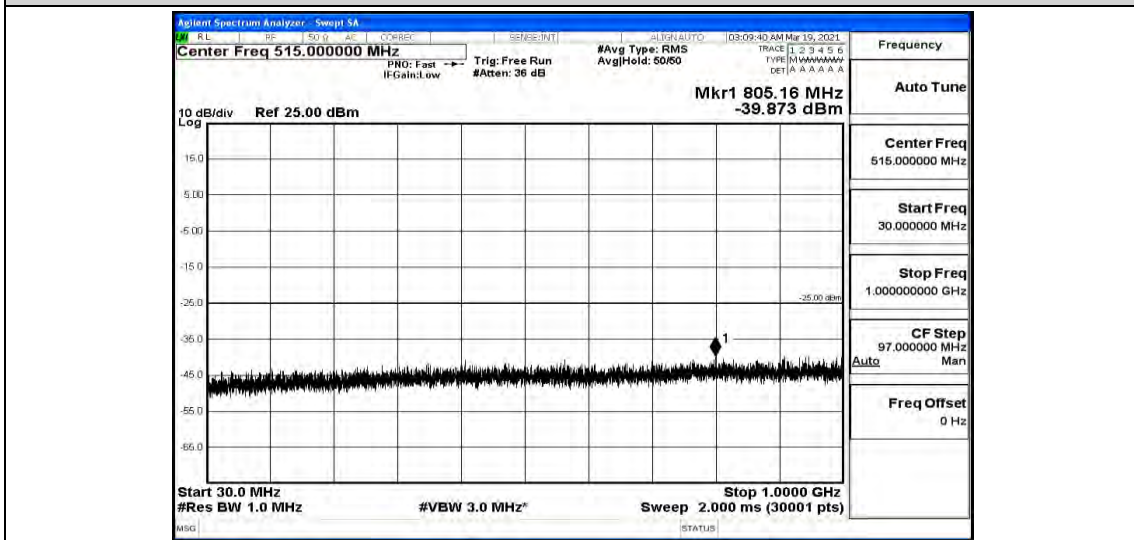

Band7-10MHz-16QAM-20800-1RB#0-Range3:30~1000MHz

Band7-10MHz-16QAM-20800-1RB#0-Range4:1000~5000MHz