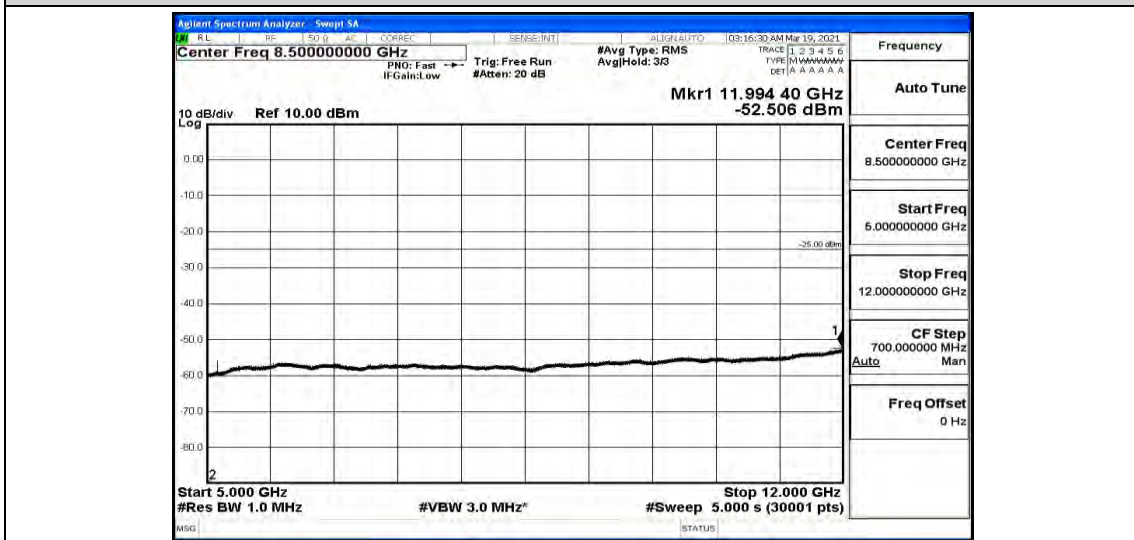

Band7-10MHz-QPSK-21400-1RB#0-Range2:0.15~30MHz

Band7-10MHz-QPSK-21400-1RB#0-Range3:30~1000MHz

Band7-10MHz-QPSK-21400-1RB#0-Range4:1000~5000MHz

Band7-10MHz-QPSK-21400-1RB#0-Range5:5000~12000MHz

Band7-10MHz-QPSK-21400-1RB#0-Range6:12000~26500MHz