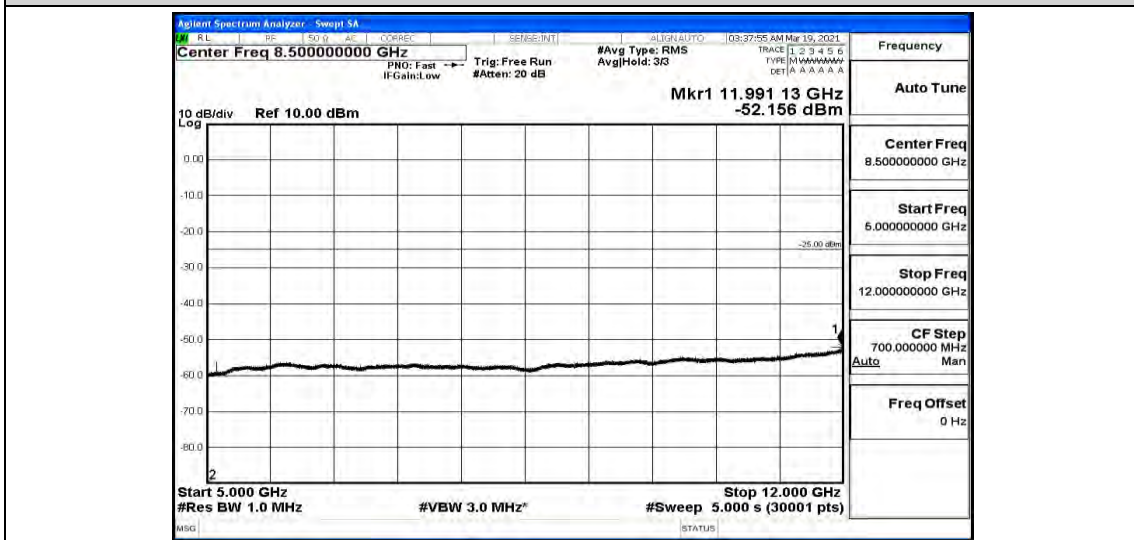

Band7-15MHz-QPSK-21375-1RB#0-Range1:0.009~0.15MHz

Band7-15MHz-QPSK-21375-1RB#0-Range2:0.15~30MHz

Band7-15MHz-QPSK-21375-1RB#0-Range3:30~1000MHz

Band7-15MHz-QPSK-21375-1RB#0-Range4:1000~5000MHz

Band7-15MHz-QPSK-21375-1RB#0-Range5:5000~12000MHz