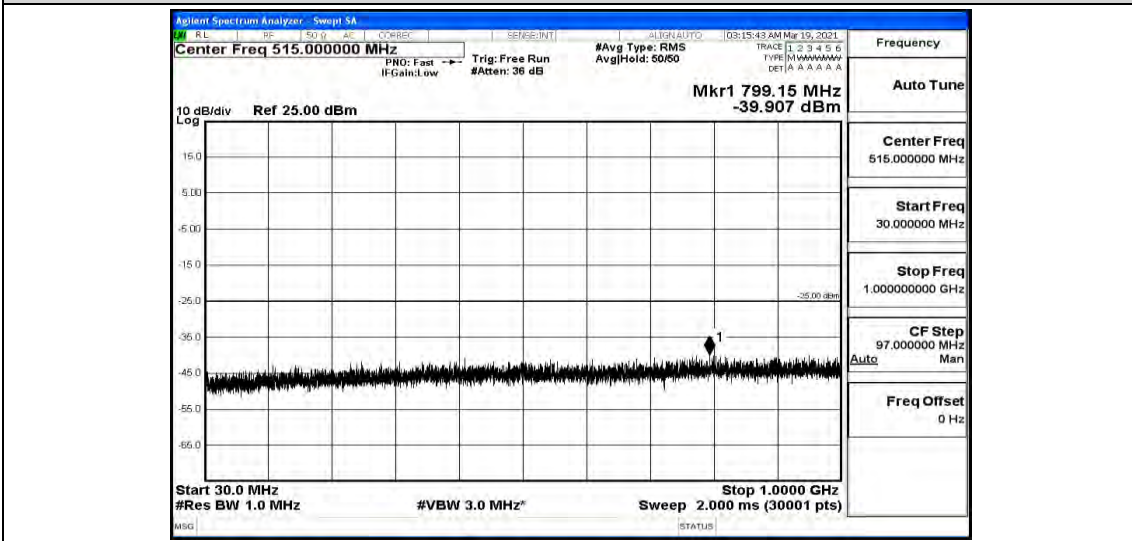

Band7-10MHz-QPSK-21400-1RB#0-Range3:30~1000MHz

Band7-10MHz-QPSK-21400-1RB#0-Range4:1000~5000MHz