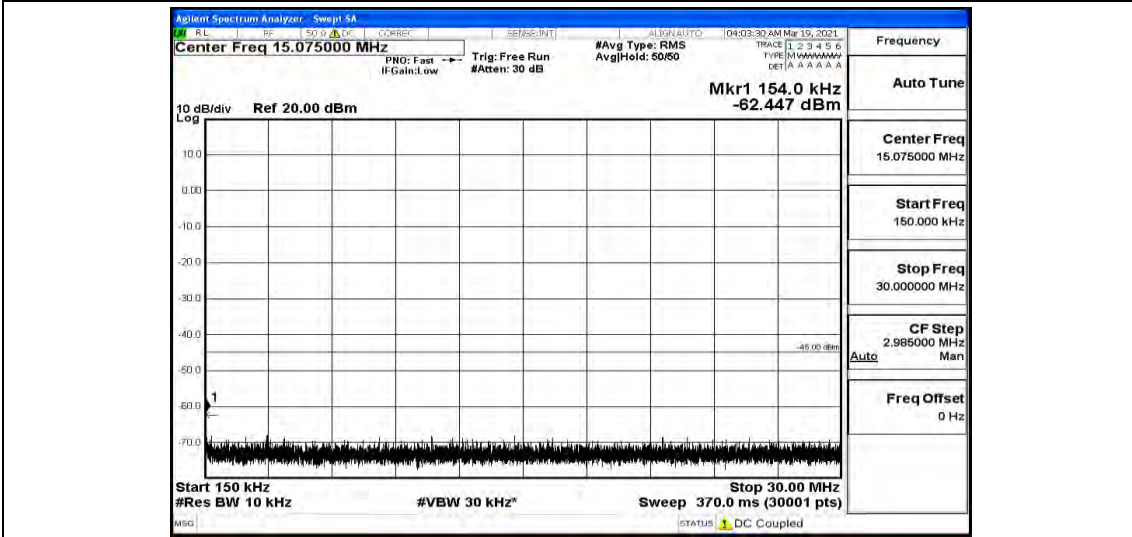

Band7-20MHz-QPSK-21100-1RB#0-Range5:5000~12000MHz

Band7-20MHz-QPSK-21100-1RB#0-Range6:12000~26500MHz

Band7-20MHz-QPSK-21350-1RB#0-Range1:0.009~0.15MHz

Band7-20MHz-QPSK-21350-1RB#0-Range2:0.15~30MHz

Band7-20MHz-QPSK-21350-1RB#0-Range3:30~1000MHz