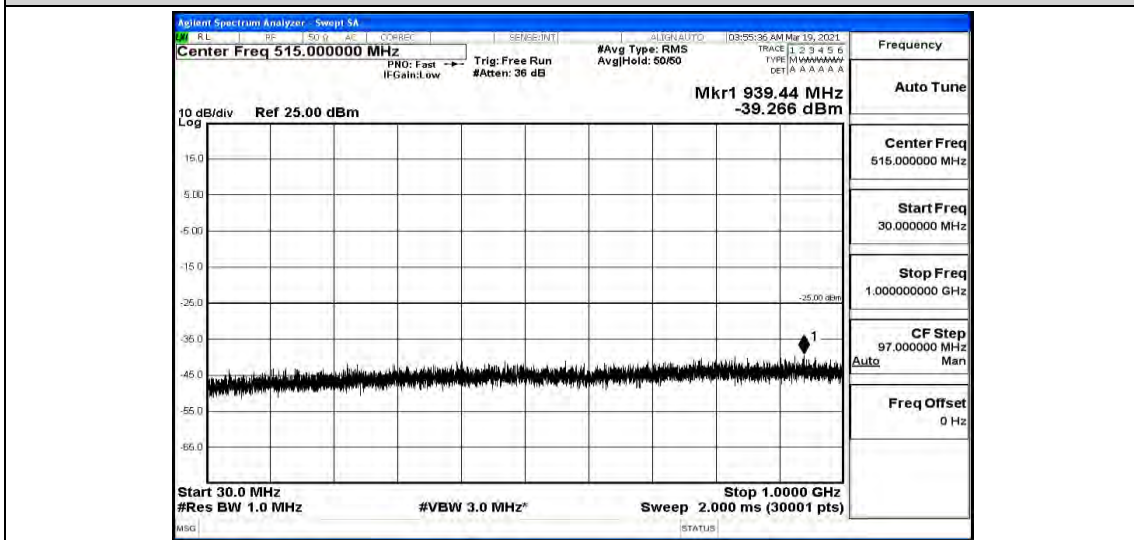

Band7-20MHz-QPSK-20850-1RB#0-Range1:0.009~0.15MHz

Band7-20MHz-QPSK-20850-1RB#0-Range2:0.15~30MHz

Band7-20MHz-QPSK-20850-1RB#0-Range3:30~1000MHz

Band7-20MHz-QPSK-20850-1RB#0-Range4:1000~5000MHz

Band7-20MHz-QPSK-20850-1RB#0-Range5:5000~12000MHz