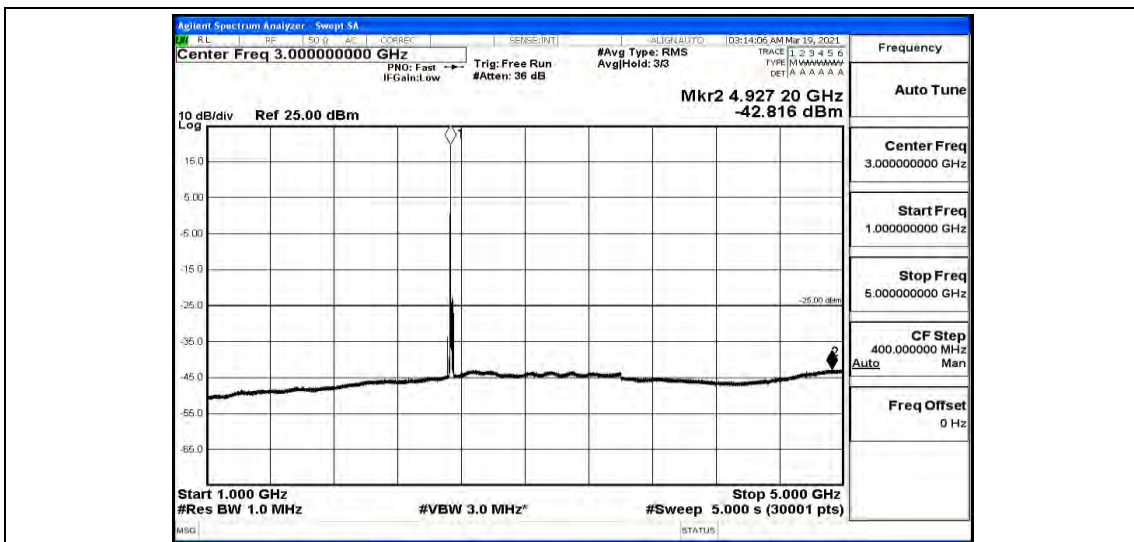

Band7-10MHz-16QAM-20800-1RB#0-Range6:12000~26500MHz

Band7-10MHz-16QAM-21100-1RB#0-Range1:0.009~0.15MHz

Band7-10MHz-16QAM-21100-1RB#0-Range2:0.15~30MHz

Band7-10MHz-16QAM-21100-1RB#0-Range3:30~1000MHz

Band7-10MHz-16QAM-21100-1RB#0-Range4:1000~5000MHz