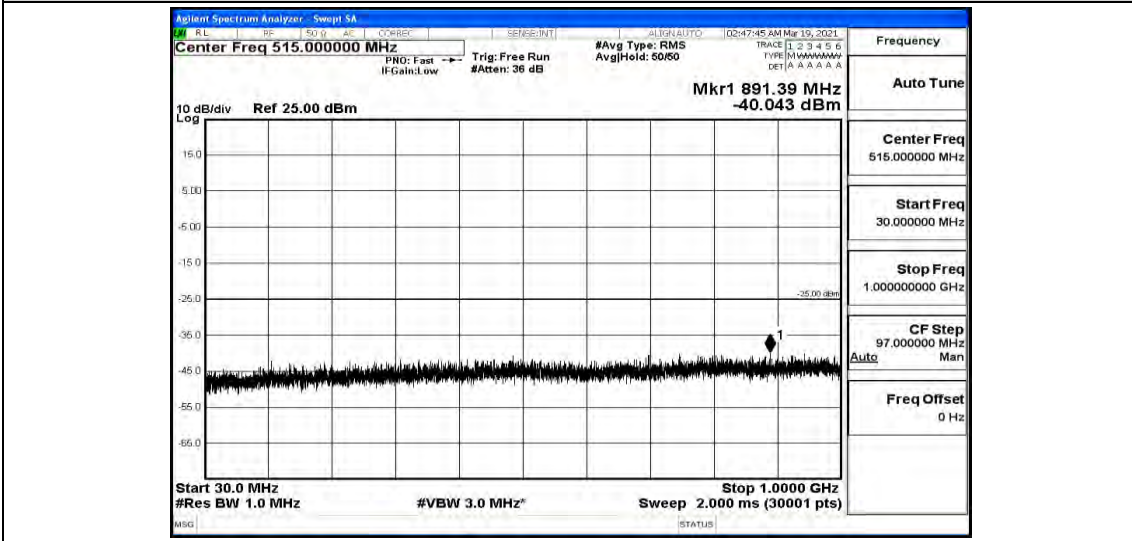

Band7-5MHz-16QAM-21100-1RB#0-Range3:30~1000MHz

Band7-5MHz-16QAM-21100-1RB#0-Range4:1000~5000MHz