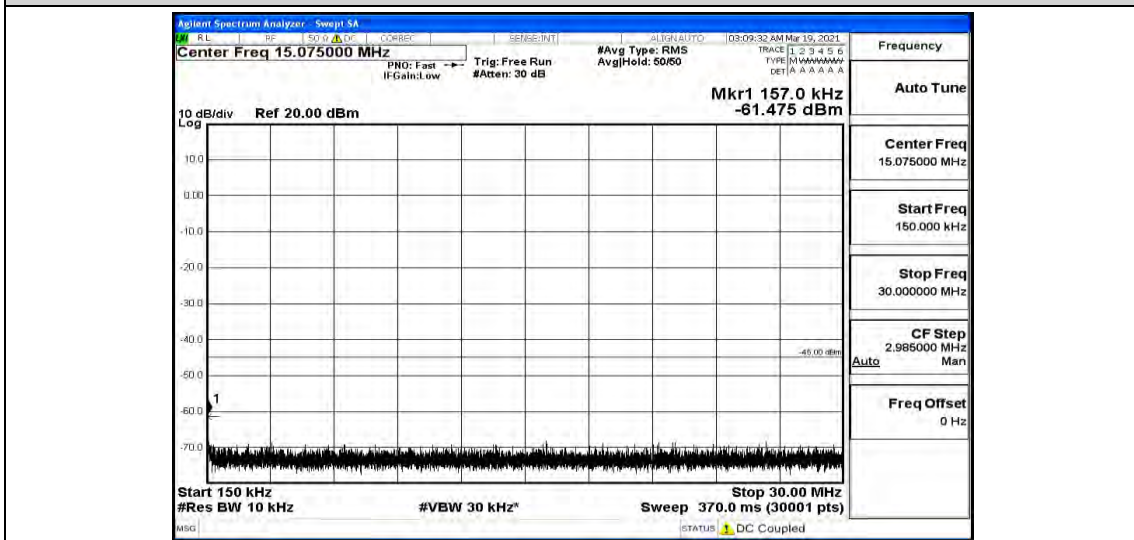

Band7-10MHz-16QAM-20800-1RB#0-Range2:0.15~30MHz

Band7-10MHz-16QAM-20800-1RB#0-Range3:30~1000MHz