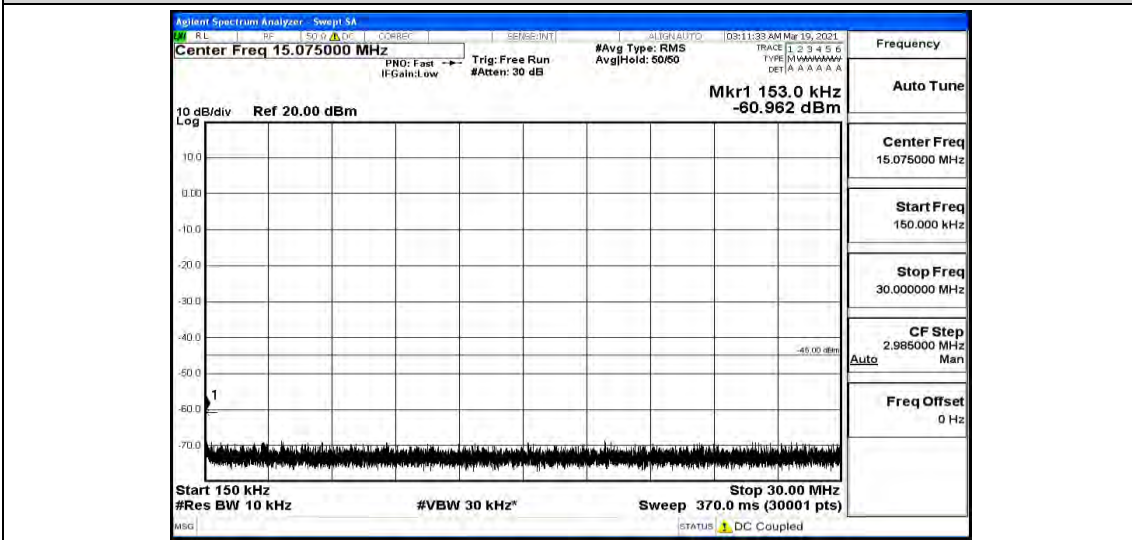

Band7-10MHz-QPSK-20800-1RB#0-Range4:1000~5000MHz

Band7-10MHz-QPSK-20800-1RB#0-Range5:5000~12000MHz

Band7-10MHz-QPSK-20800-1RB#0-Range6:12000~26500MHz

Band7-10MHz-QPSK-21100-1RB#0-Range1:0.009~0.15MHz

Band7-10MHz-QPSK-21100-1RB#0-Range2:0.15~30MHz