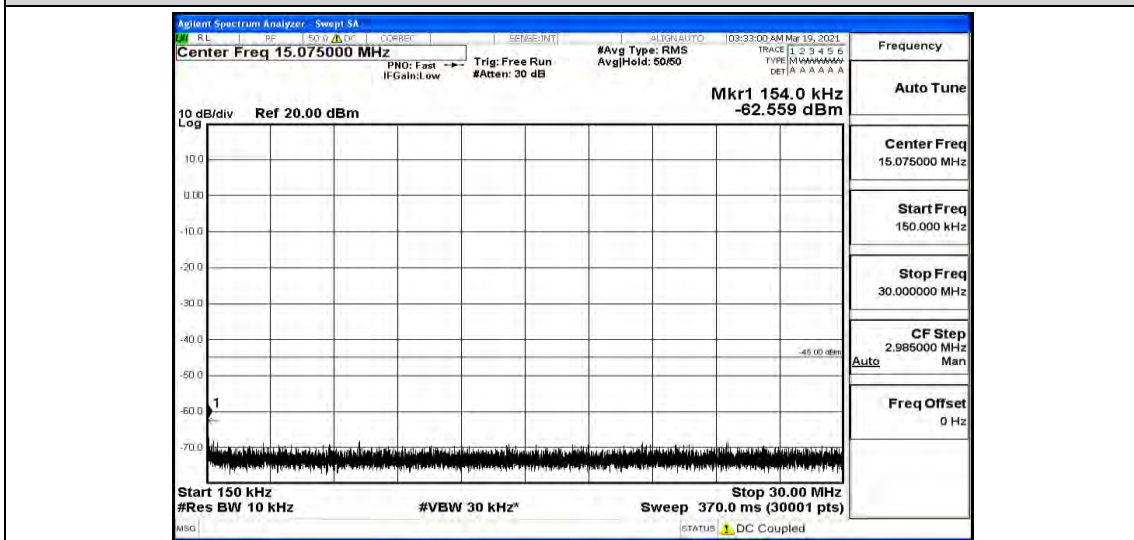

Band7-15MHz-QPSK-21100-1RB#0-Range2:0.15~30MHz

Band7-15MHz-QPSK-21100-1RB#0-Range3:30~1000MHz