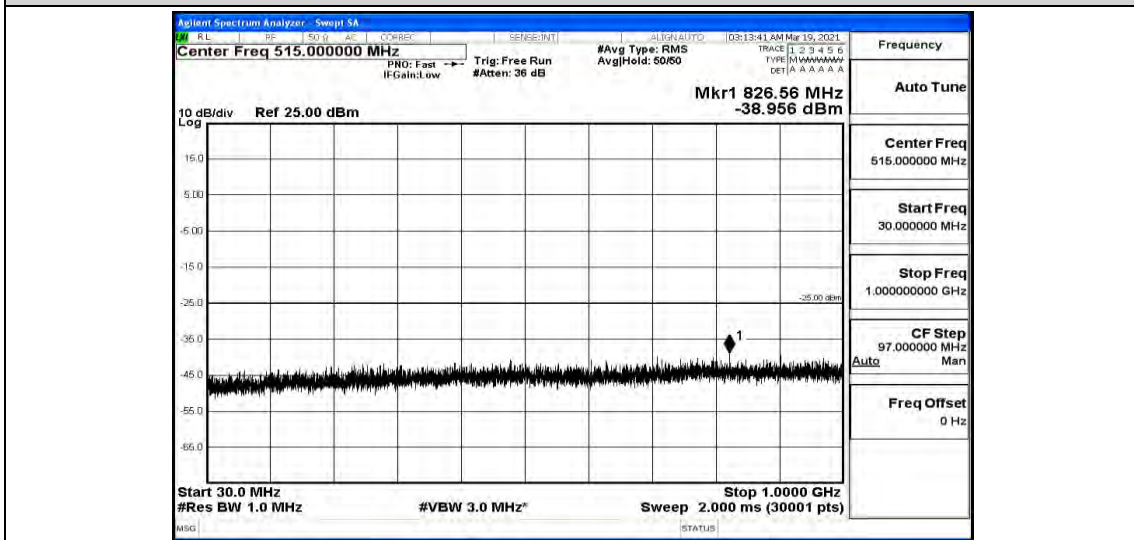

Band7-10MHz-16QAM-20800-1RB#0-Range6:12000~26500MHz

Band7-10MHz-16QAM-21100-1RB#0-Range1:0.009~0.15MHz

Band7-10MHz-16QAM-21100-1RB#0-Range2:0.15~30MHz

Band7-10MHz-16QAM-21100-1RB#0-Range3:30~1000MHz

Band7-10MHz-16QAM-21100-1RB#0-Range4:1000~5000MHz