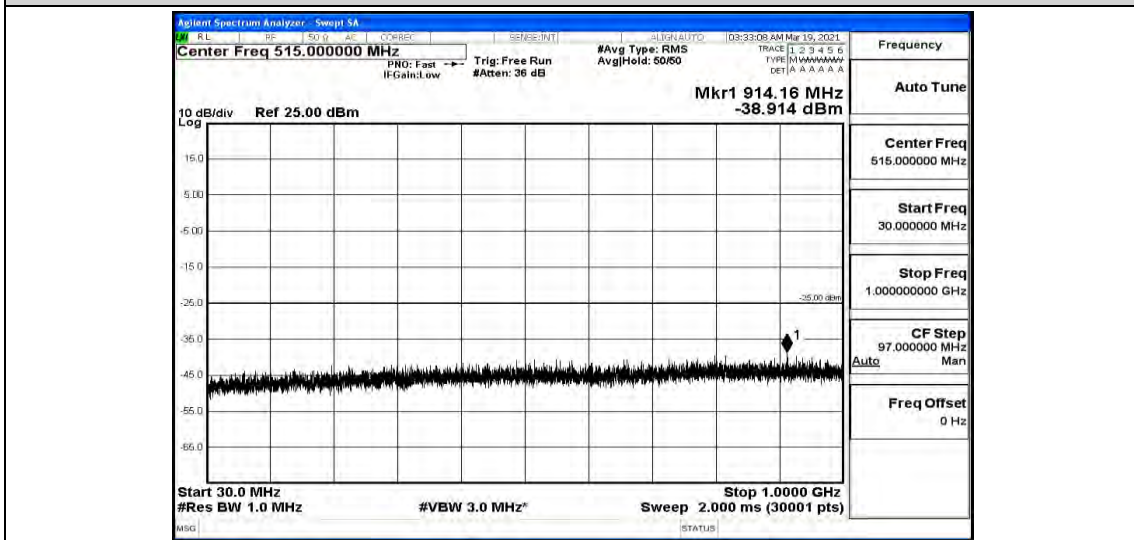

Band7-15MHz-QPSK-21100-1RB#0-Range3:30~1000MHz

Band7-15MHz-QPSK-21100-1RB#0-Range4:1000~5000MHz