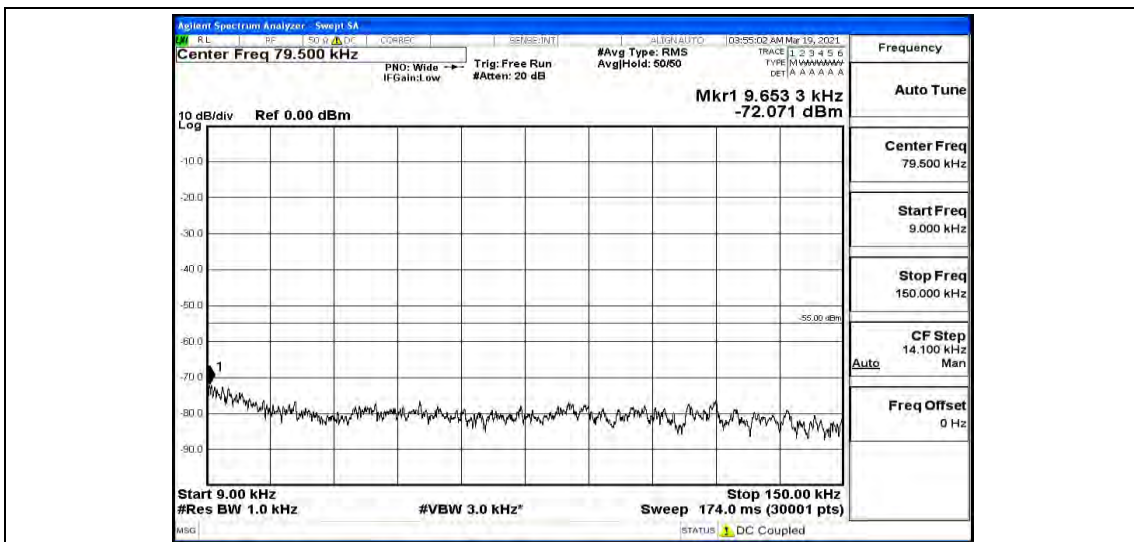

Band7-20MHz-QPSK-20850-1RB#0-Range1:0.009~0.15MHz

Band7-20MHz-QPSK-20850-1RB#0-Range2:0.15~30MHz

Band7-20MHz-QPSK-20850-1RB#0-Range3:30~1000MHz

Band7-20MHz-QPSK-20850-1RB#0-Range4:1000~5000MHz

Band7-20MHz-QPSK-20850-1RB#0-Range5:5000~12000MHz