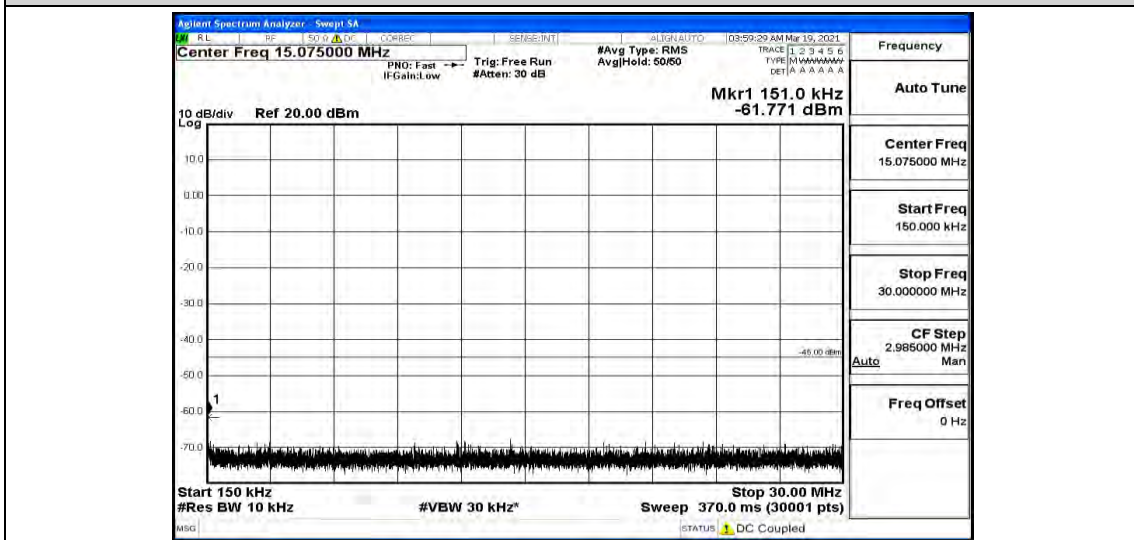

Band7-20MHz-QPSK-20850-1RB#0-Range6:12000~26500MHz

Band7-20MHz-QPSK-21100-1RB#0-Range1:0.009~0.15MHz

Band7-20MHz-QPSK-21100-1RB#0-Range2:0.15~30MHz

Band7-20MHz-QPSK-21100-1RB#0-Range3:30~1000MHz

Band7-20MHz-QPSK-21100-1RB#0-Range4:1000~5000MHz