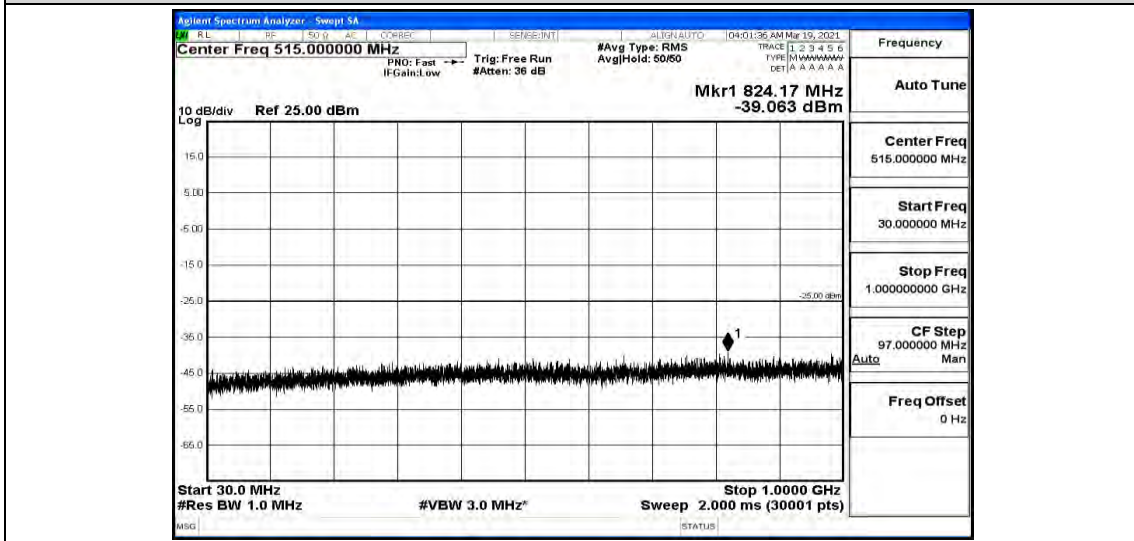

Band7-20MHz-16QAM-21100-1RB#0-Range3:30~1000MHz

Band7-20MHz-16QAM-21100-1RB#0-Range4:1000~5000MHz