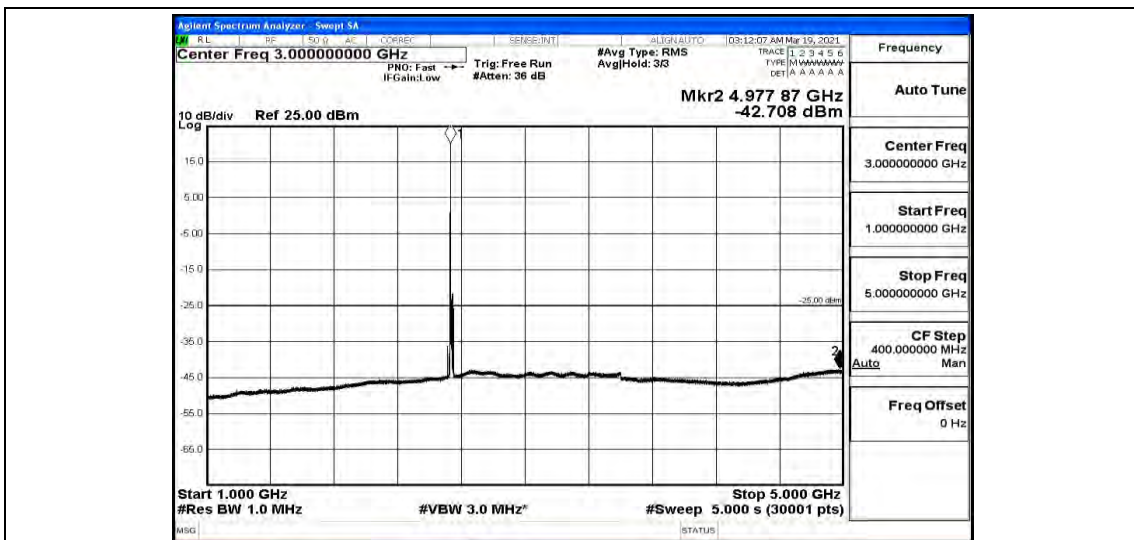

Band7-10MHz-QPSK-21100-1RB#0-Range4:1000~5000MHz

Band7-10MHz-QPSK-21100-1RB#0-Range5:5000~12000MHz