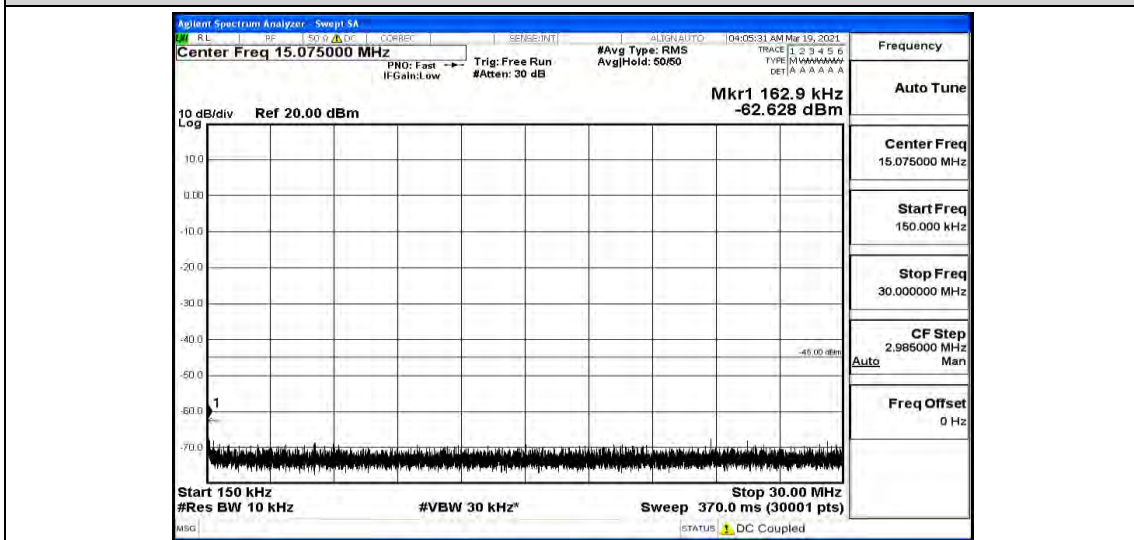

Band7-20MHz-16QAM-21350-1RB#0-Range2:0.15~30MHz

Band7-20MHz-16QAM-21350-1RB#0-Range3:30~1000MHz