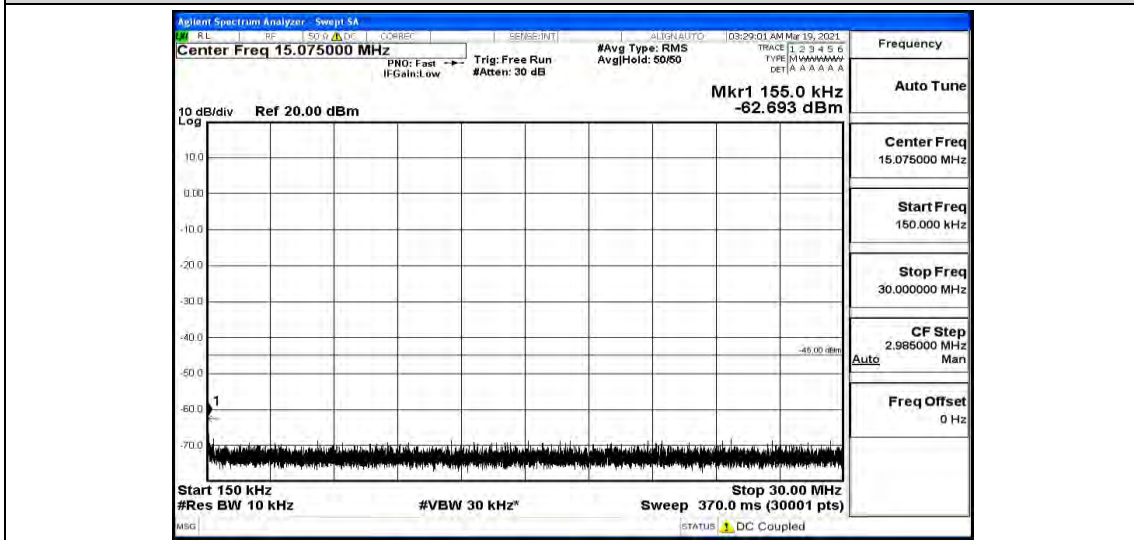

Band7-10MHz-16QAM-21400-1RB#0-Range4:1000~5000MHz

Band7-10MHz-16QAM-21400-1RB#0-Range5:5000~12000MHz

Band7-10MHz-16QAM-21400-1RB#0-Range6:12000~26500MHz

Band7-15MHz-QPSK-20825-1RB#0-Range1:0.009~0.15MHz

Band7-15MHz-QPSK-20825-1RB#0-Range2:0.15~30MHz