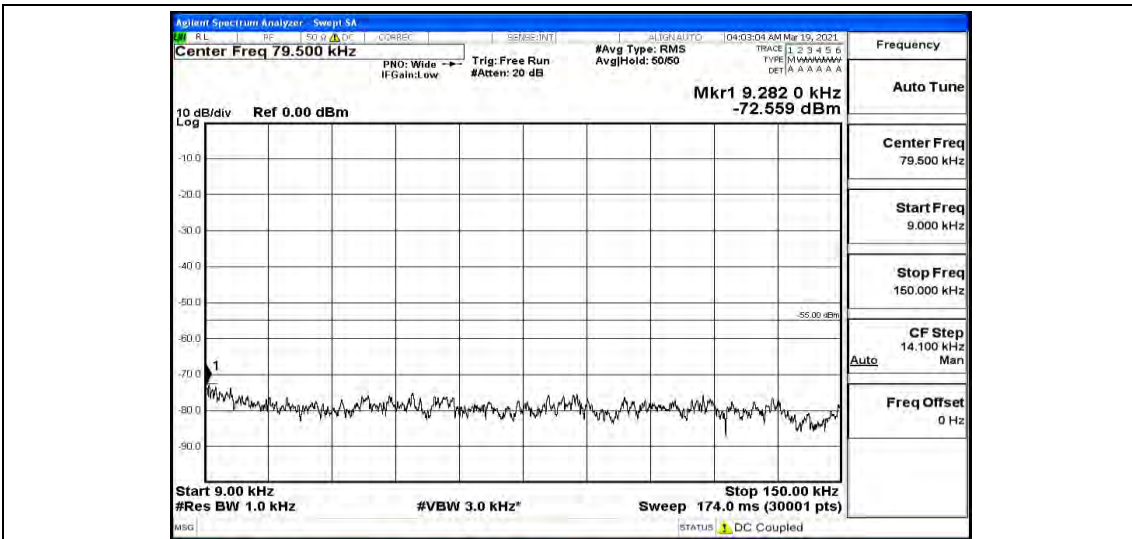

Band7-20MHz-QPSK-21350-1RB#0-Range1:0.009~0.15MHz

Band7-20MHz-QPSK-21350-1RB#0-Range2:0.15~30MHz