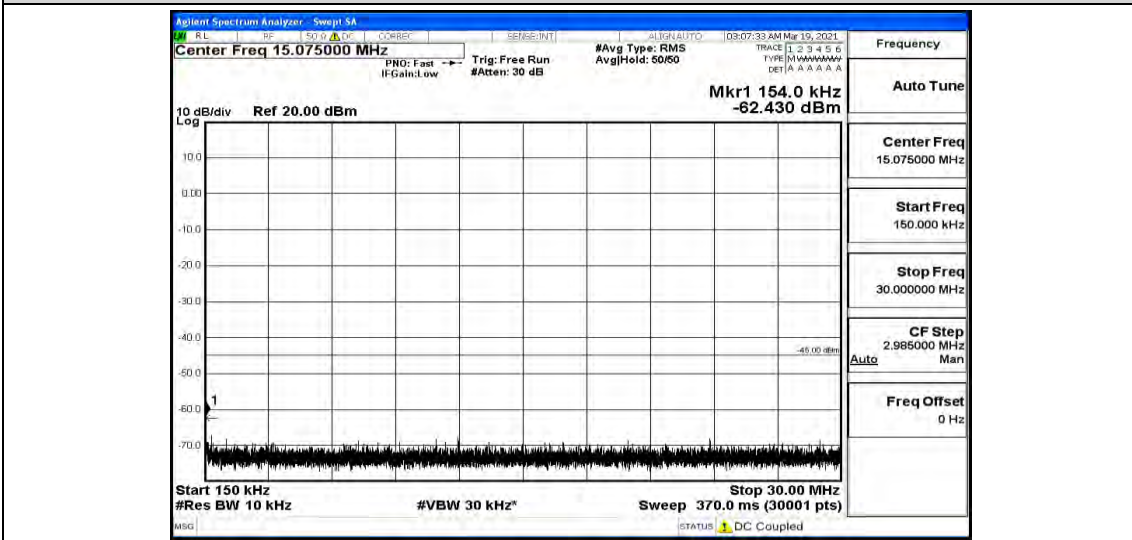

Band7-5MHz-16QAM-21425-1RB#0-Range5:5000~12000MHz

Band7-5MHz-16QAM-21425-1RB#0-Range6:12000~26500MHz

Band7-10MHz-QPSK-20800-1RB#0-Range1:0.009~0.15MHz

Band7-10MHz-QPSK-20800-1RB#0-Range2:0.15~30MHz

Band7-10MHz-QPSK-20800-1RB#0-Range3:30~1000MHz