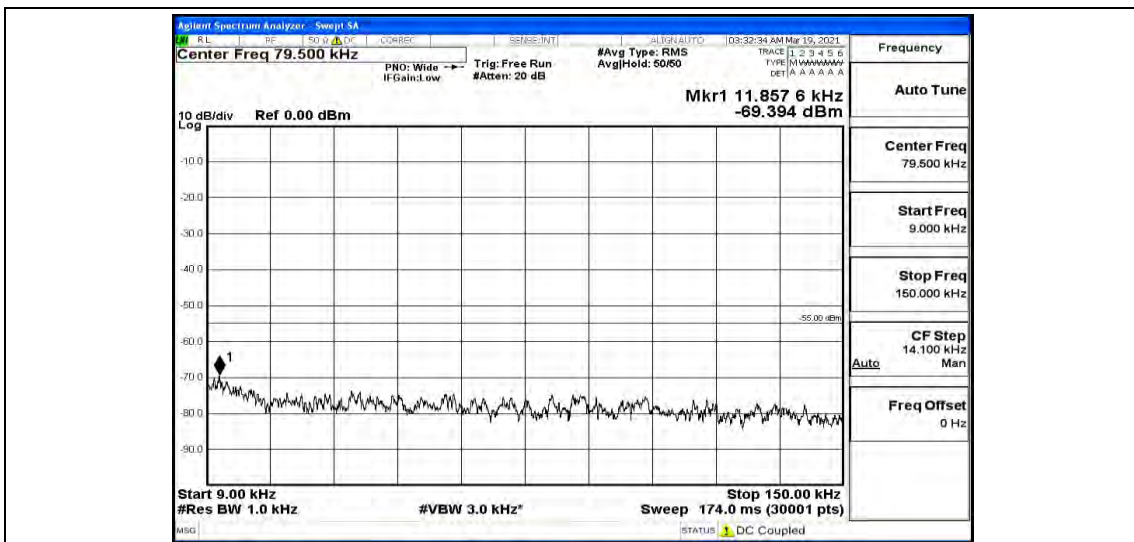

Band7-15MHz-QPSK-20825-1RB#0-Range3:30~1000MHz

Band7-15MHz-QPSK-20825-1RB#0-Range4:1000~5000MHz

Band7-15MHz-QPSK-20825-1RB#0-Range5:5000~12000MHz

Band7-15MHz-QPSK-20825-1RB#0-Range6:12000~26500MHz

Band7-15MHz-QPSK-21100-1RB#0-Range1:0.009~0.15MHz