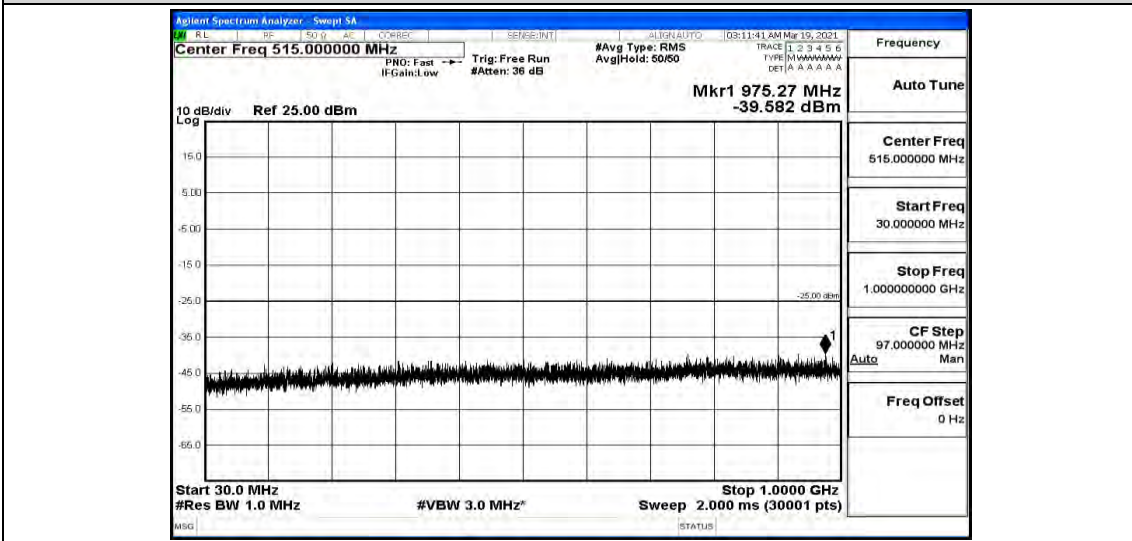

Band7-10MHz-QPSK-21100-1RB#0-Range3:30~1000MHz

Band7-10MHz-QPSK-21100-1RB#0-Range4:1000~5000MHz