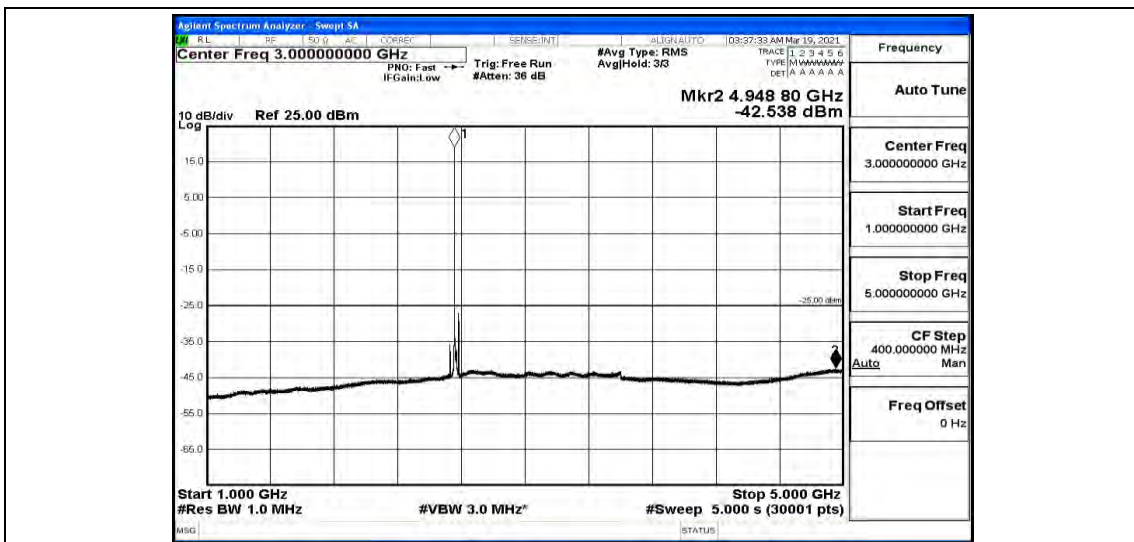

Band7-15MHz-QPSK-21375-1RB#0-Range1:0.009~0.15MHz

Band7-15MHz-QPSK-21375-1RB#0-Range2:0.15~30MHz

Band7-15MHz-QPSK-21375-1RB#0-Range3:30~1000MHz

Band7-15MHz-QPSK-21375-1RB#0-Range4:1000~5000MHz

Band7-15MHz-QPSK-21375-1RB#0-Range5:5000~12000MHz