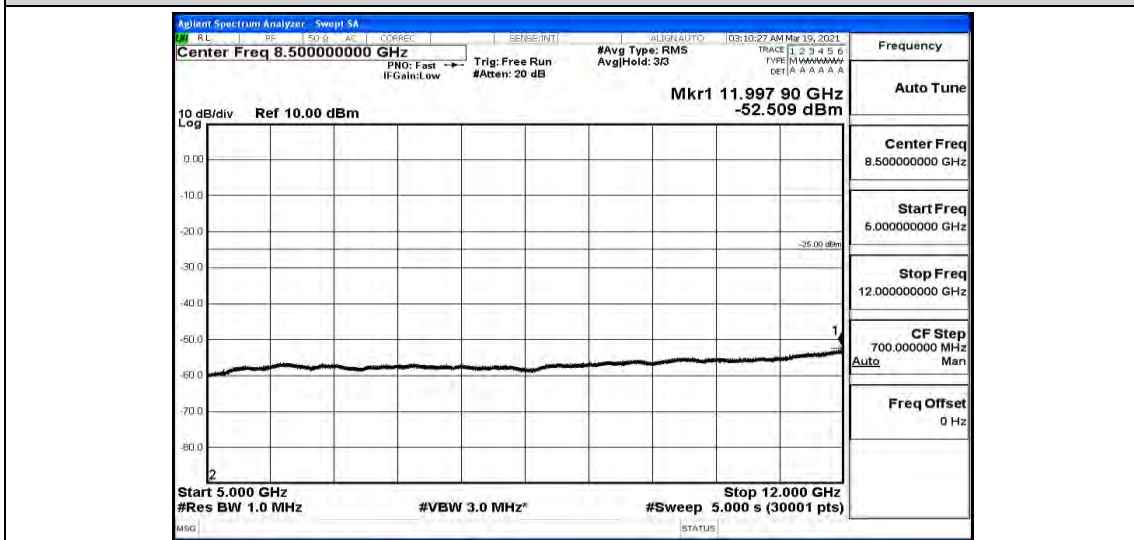

Band7-10MHz-16QAM-20800-1RB#0-Range1:0.009~0.15MHz

Band7-10MHz-16QAM-20800-1RB#0-Range2:0.15~30MHz

Band7-10MHz-16QAM-20800-1RB#0-Range3:30~1000MHz

Band7-10MHz-16QAM-20800-1RB#0-Range4:1000~5000MHz

Band7-10MHz-16QAM-20800-1RB#0-Range5:5000~12000MHz