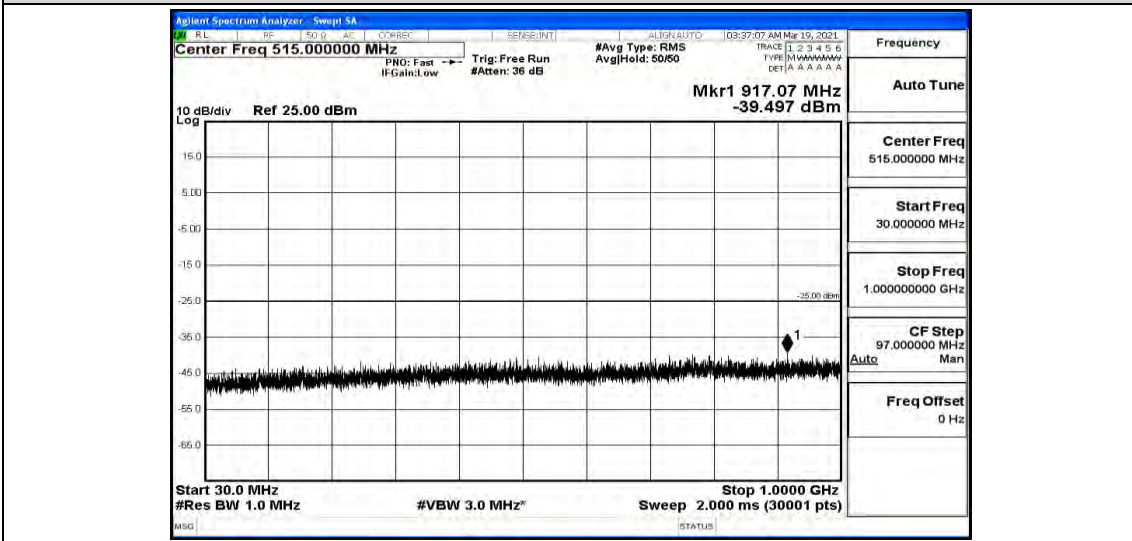

Band7-15MHz-QPSK-21375-1RB#0-Range3:30~1000MHz

Band7-15MHz-QPSK-21375-1RB#0-Range4:1000~5000MHz