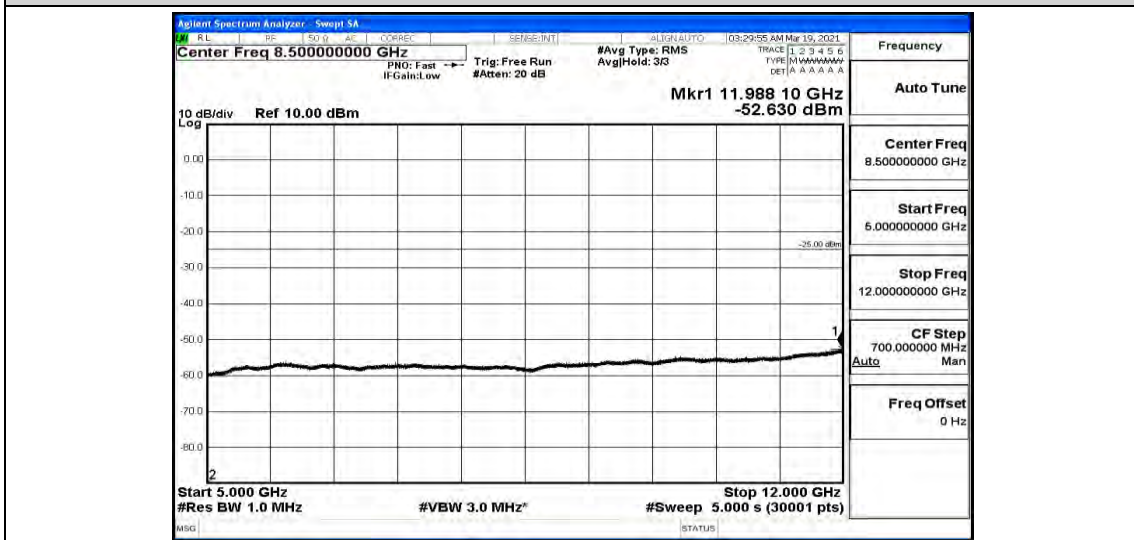

Band7-15MHz-QPSK-20825-1RB#0-Range5:5000~12000MHz

Band7-15MHz-QPSK-20825-1RB#0-Range6:12000~26500MHz