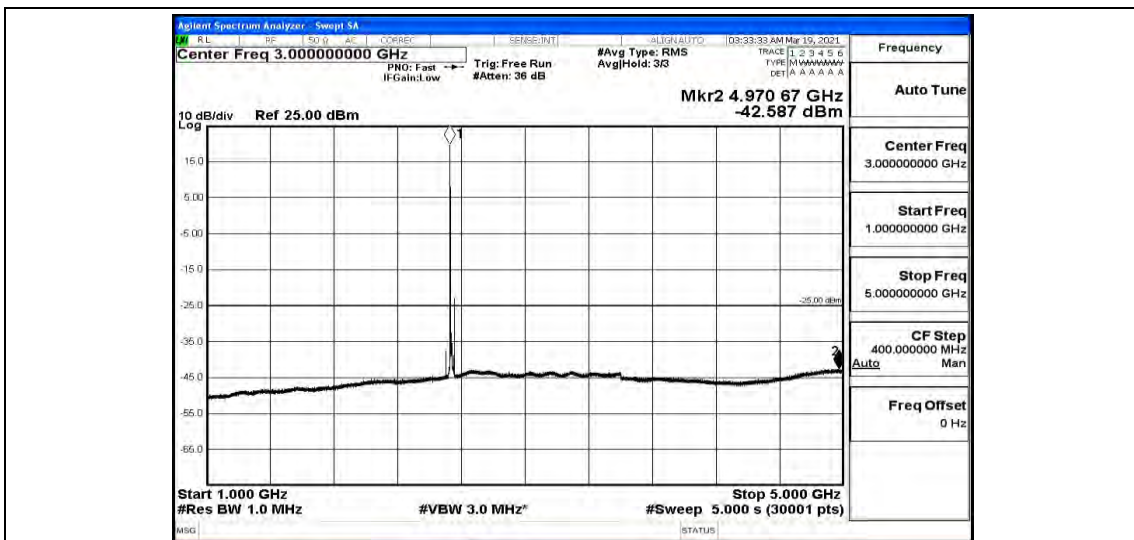

Band7-15MHz-QPSK-21100-1RB#0-Range4:1000~5000MHz

Band7-15MHz-QPSK-21100-1RB#0-Range5:5000~12000MHz