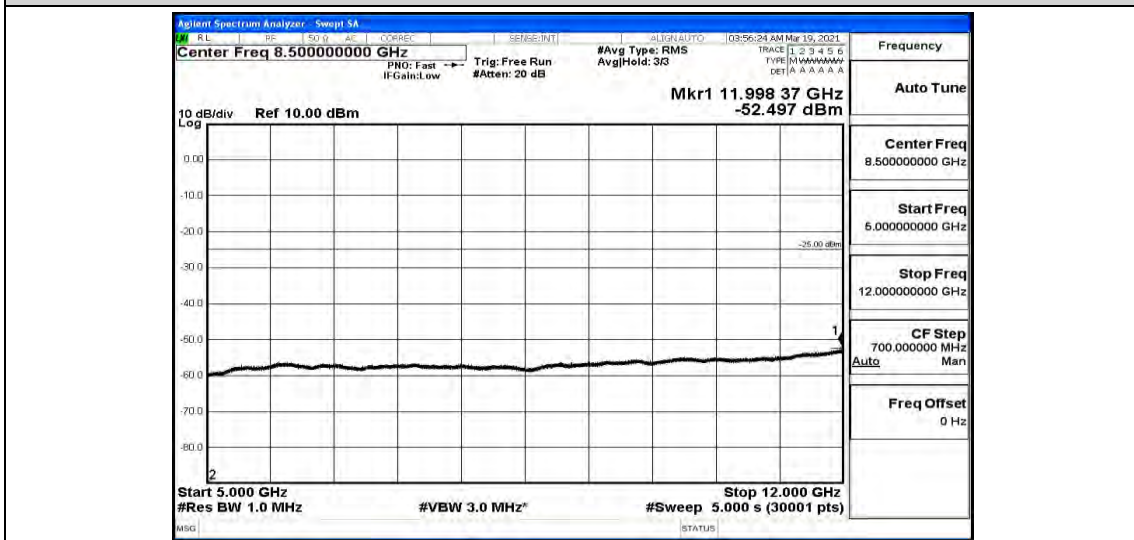

Band7-20MHz-QPSK-20850-1RB#0-Range1:0.009~0.15MHz

Band7-20MHz-QPSK-20850-1RB#0-Range2:0.15~30MHz

Band7-20MHz-QPSK-20850-1RB#0-Range3:30~1000MHz

Band7-20MHz-QPSK-20850-1RB#0-Range4:1000~5000MHz

Band7-20MHz-QPSK-20850-1RB#0-Range5:5000~12000MHz