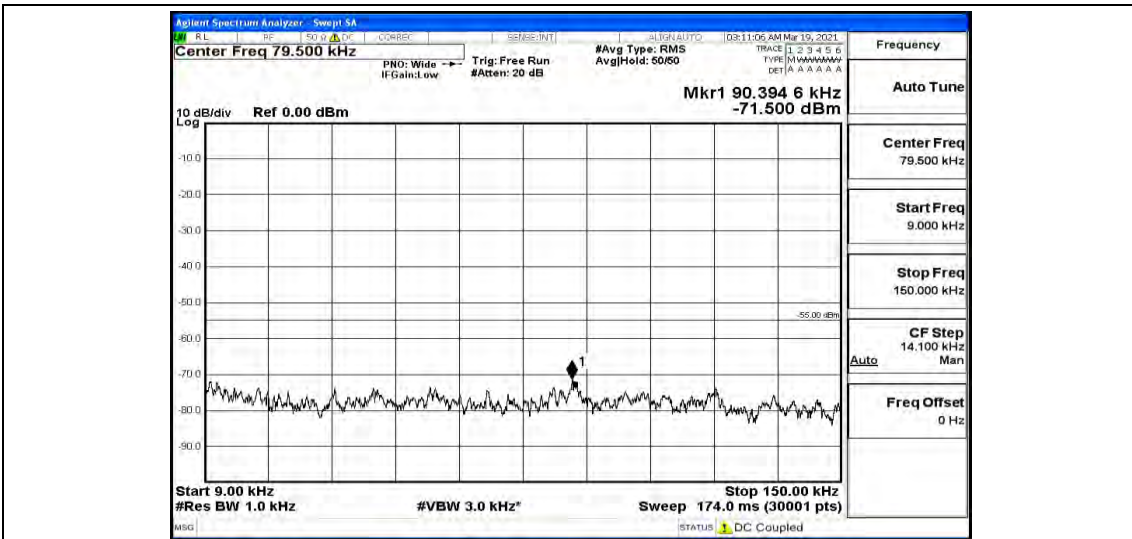

Band7-10MHz-QPSK-20800-1RB#0-Range4:1000~5000MHz

Band7-10MHz-QPSK-20800-1RB#0-Range5:5000~12000MHz

Band7-10MHz-QPSK-20800-1RB#0-Range6:12000~26500MHz

Band7-10MHz-QPSK-21100-1RB#0-Range1:0.009~0.15MHz

Band7-10MHz-QPSK-21100-1RB#0-Range2:0.15~30MHz