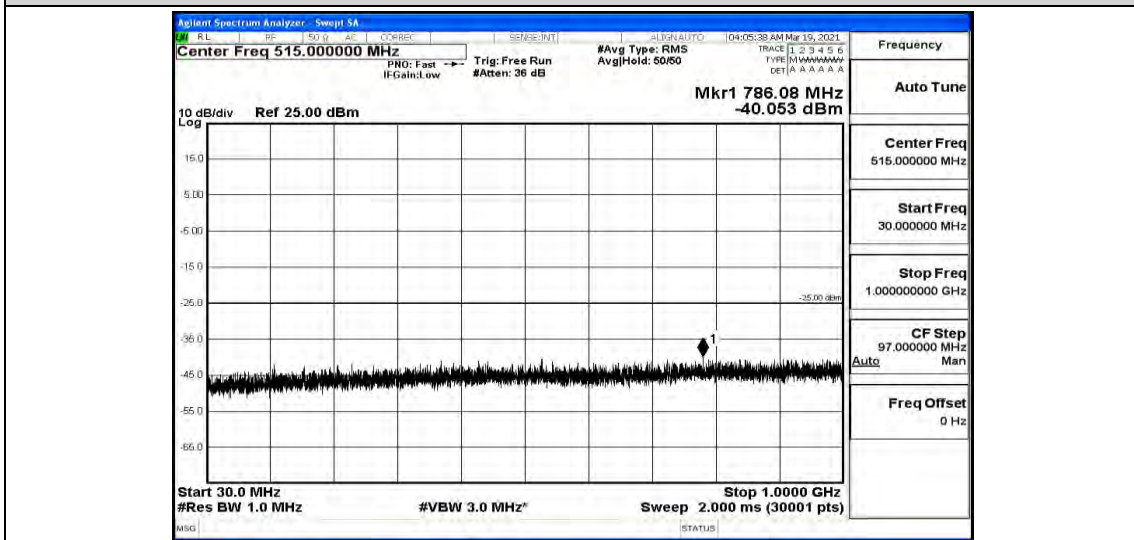

Band7-20MHz-16QAM-21350-1RB#0-Range1:0.009~0.15MHz

Band7-20MHz-16QAM-21350-1RB#0-Range2:0.15~30MHz

Band7-20MHz-16QAM-21350-1RB#0-Range3:30~1000MHz

Band7-20MHz-16QAM-21350-1RB#0-Range4:1000~5000MHz

Band7-20MHz-16QAM-21350-1RB#0-Range5:5000~12000MHz