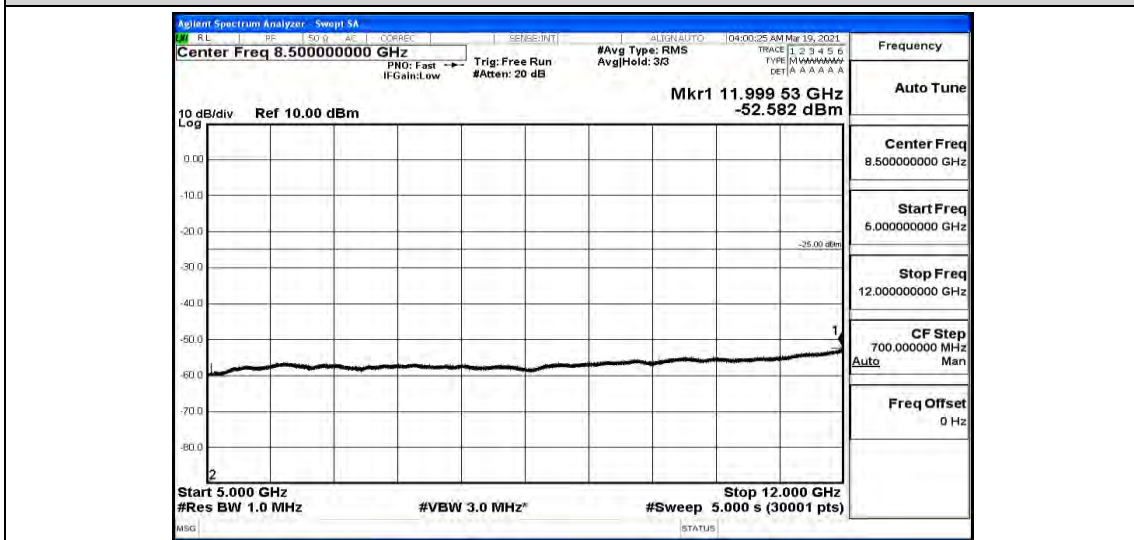

Band7-20MHz-QPSK-21100-1RB#0-Range5:5000~12000MHz

Band7-20MHz-QPSK-21100-1RB#0-Range6:12000~26500MHz