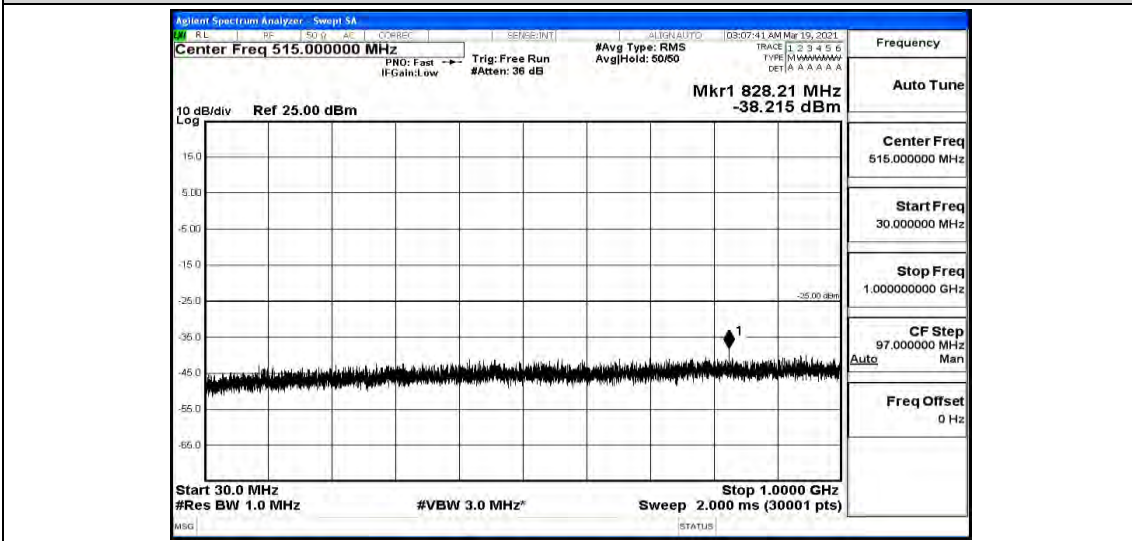

Band7-5MHz-16QAM-21425-1RB#0-Range5:5000~12000MHz

Band7-5MHz-16QAM-21425-1RB#0-Range6:12000~26500MHz

Band7-10MHz-QPSK-20800-1RB#0-Range1:0.009~0.15MHz

Band7-10MHz-QPSK-20800-1RB#0-Range2:0.15~30MHz

Band7-10MHz-QPSK-20800-1RB#0-Range3:30~1000MHz