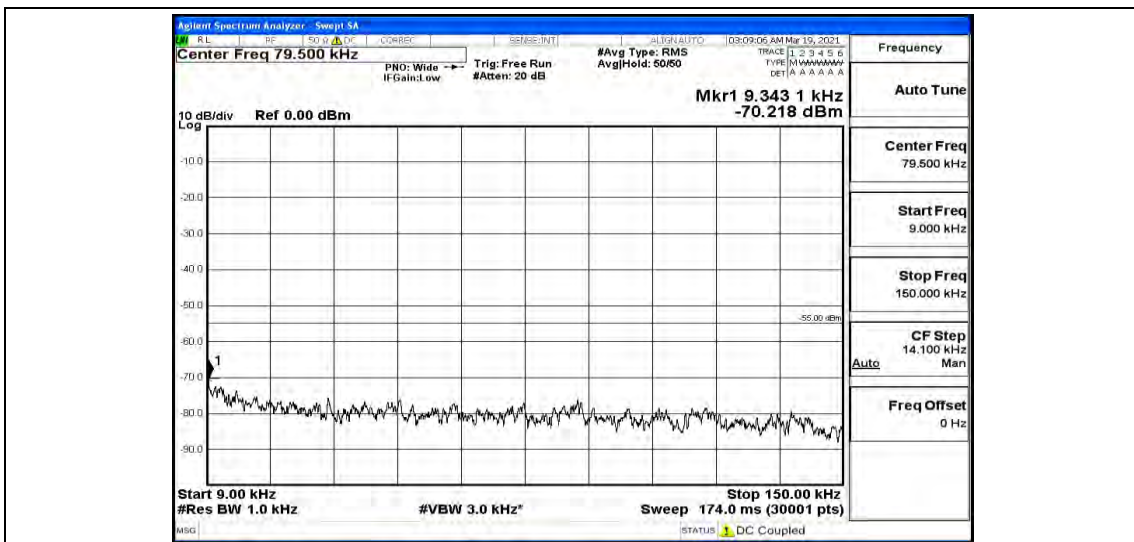

Band7-10MHz-16QAM-20800-1RB#0-Range1:0.009~0.15MHz

Band7-10MHz-16QAM-20800-1RB#0-Range2:0.15~30MHz