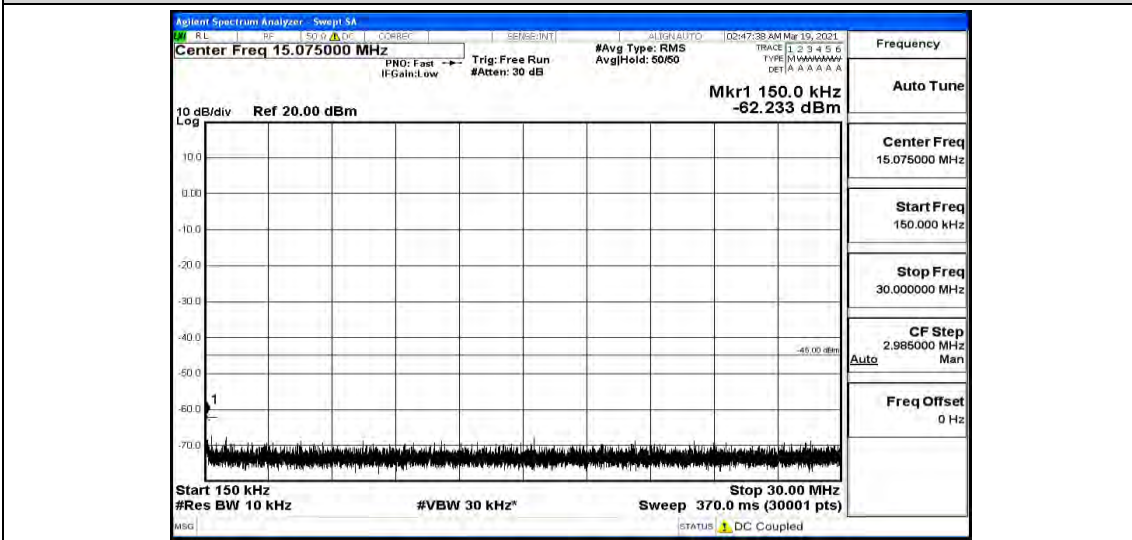

Band7-5MHz-16QAM-21100-1RB#0-Range2:0.15~30MHz

Band7-5MHz-16QAM-21100-1RB#0-Range3:30~1000MHz