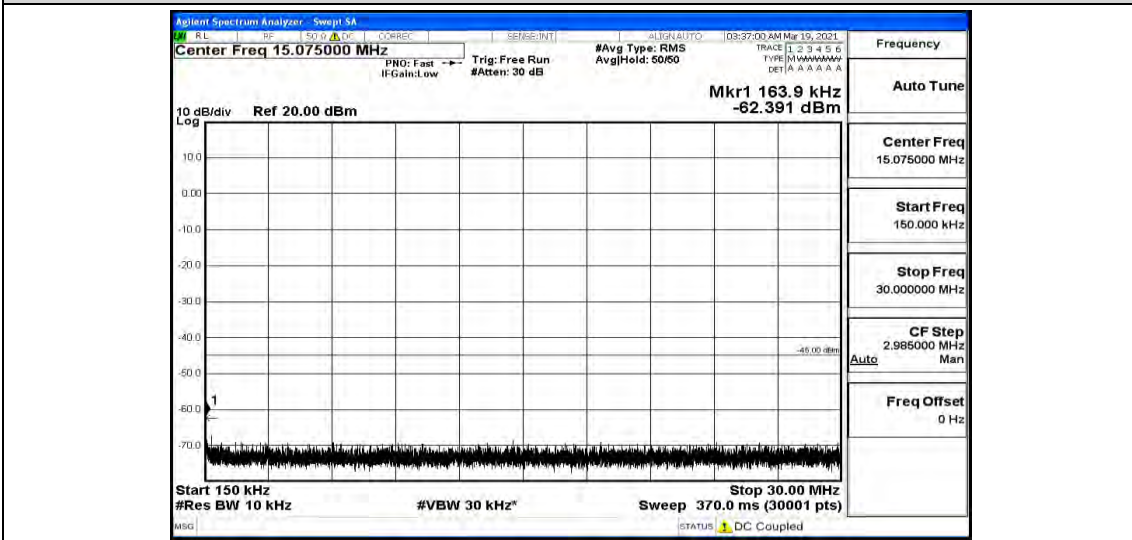

Band7-15MHz-QPSK-21375-1RB#0-Range2:0.15~30MHz

Band7-15MHz-QPSK-21375-1RB#0-Range3:30~1000MHz