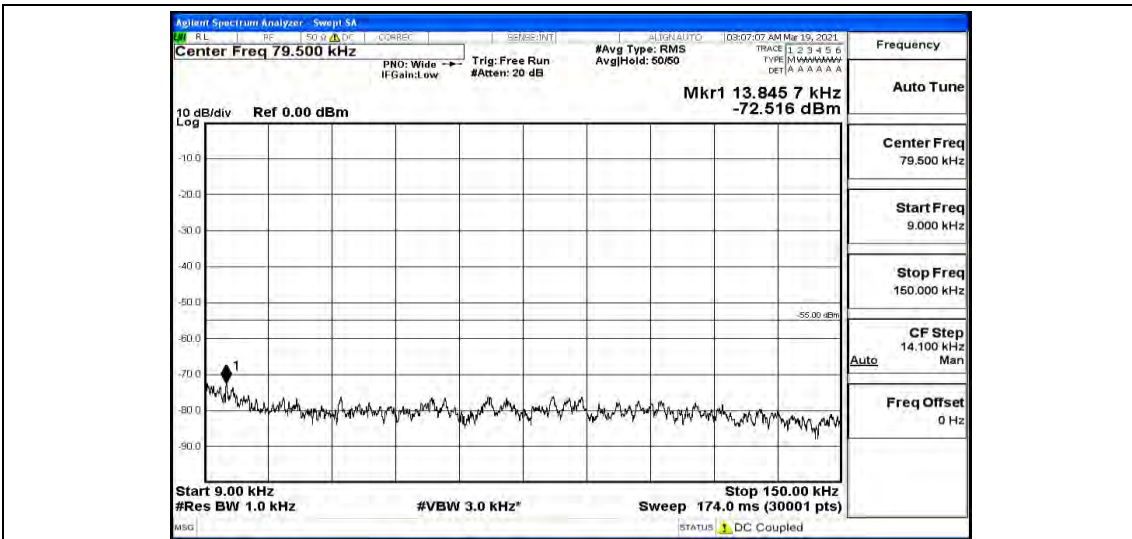

Band7-10MHz-QPSK-20800-1RB#0-Range1:0.009~0.15MHz

Band7-10MHz-QPSK-20800-1RB#0-Range2:0.15~30MHz