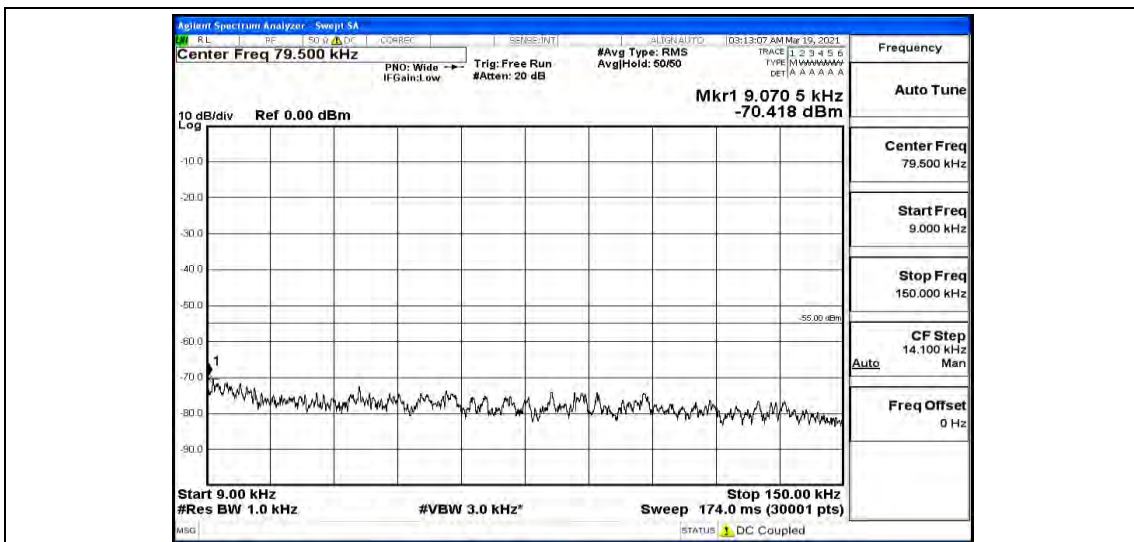

Band7-10MHz-16QAM-21100-1RB#0-Range1:0.009~0.15MHz

Band7-10MHz-16QAM-21100-1RB#0-Range2:0.15~30MHz