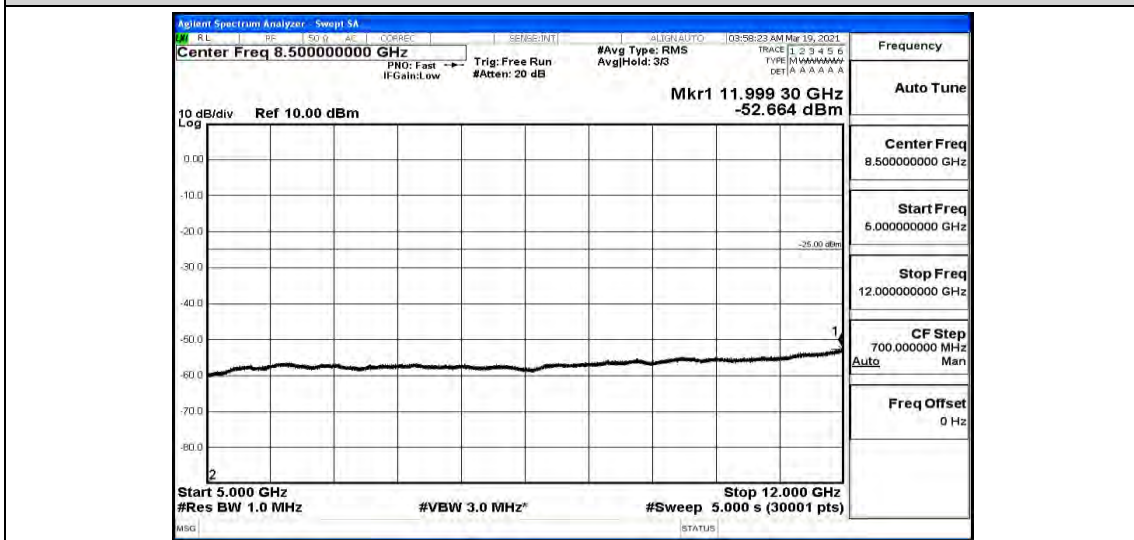

Band7-20MHz-16QAM-20850-1RB#0-Range5:5000~12000MHz

Band7-20MHz-16QAM-20850-1RB#0-Range6:12000~26500MHz