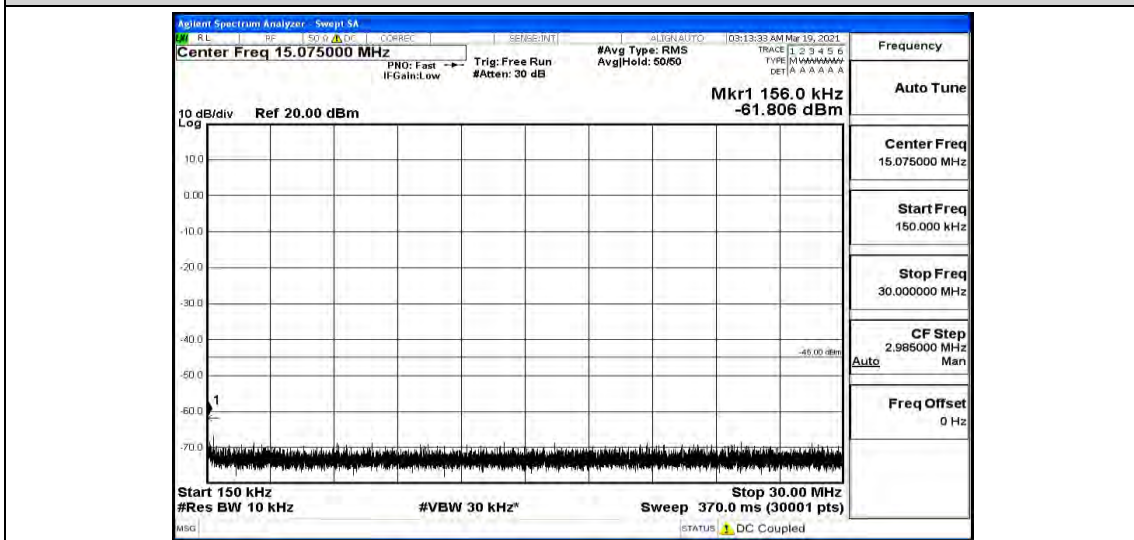

Band7-10MHz-16QAM-21100-1RB#0-Range2:0.15~30MHz

Band7-10MHz-16QAM-21100-1RB#0-Range3:30~1000MHz