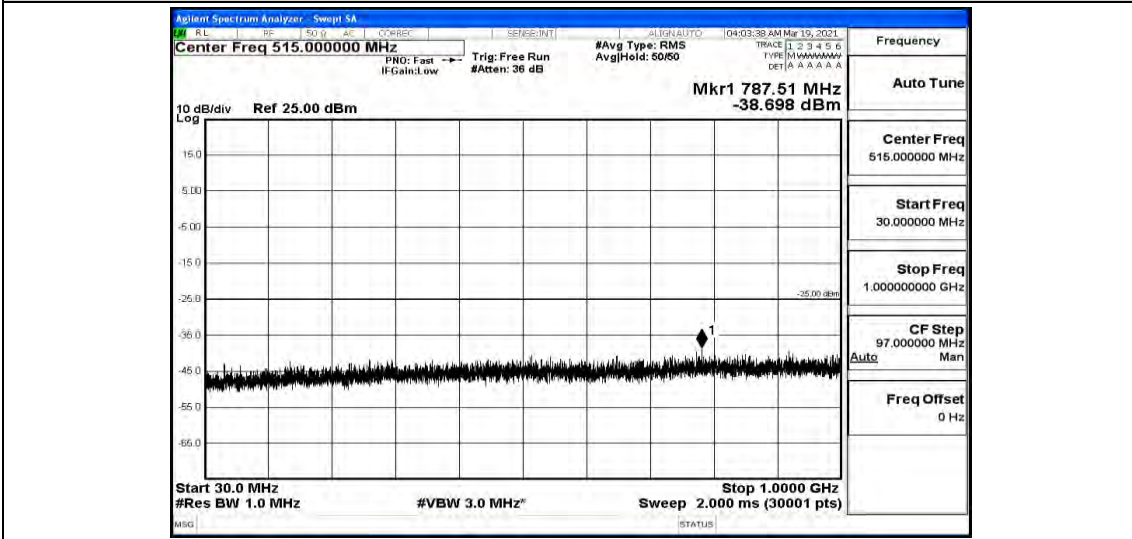

Band7-20MHz-QPSK-21100-1RB#0-Range5:5000~12000MHz

Band7-20MHz-QPSK-21100-1RB#0-Range6:12000~26500MHz

Band7-20MHz-QPSK-21350-1RB#0-Range1:0.009~0.15MHz

Band7-20MHz-QPSK-21350-1RB#0-Range2:0.15~30MHz

Band7-20MHz-QPSK-21350-1RB#0-Range3:30~1000MHz