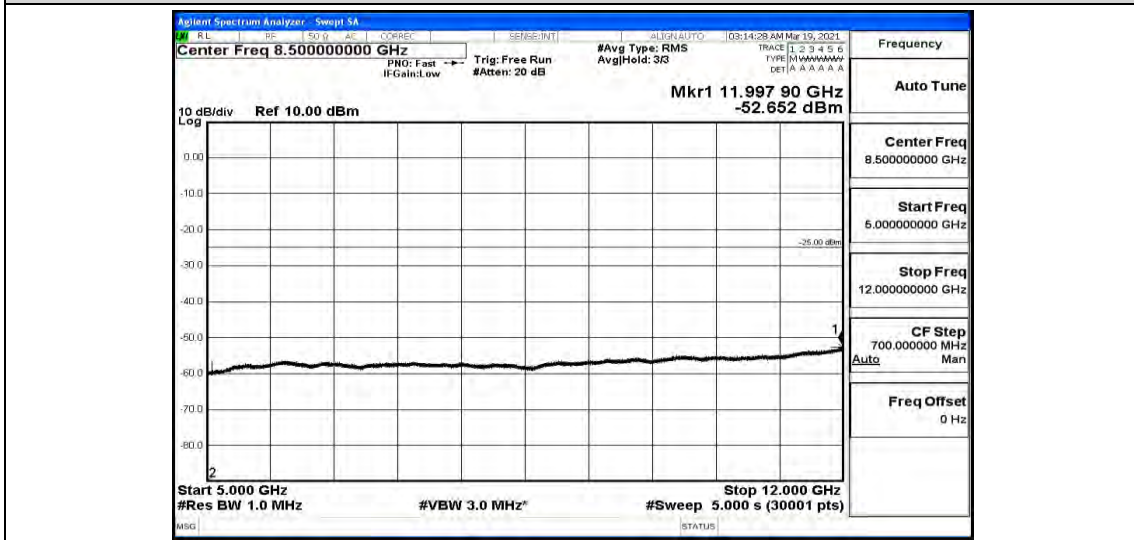

Band7-10MHz-16QAM-21100-1RB#0-Range5:5000~12000MHz

Band7-10MHz-16QAM-21100-1RB#0-Range6:12000~26500MHz