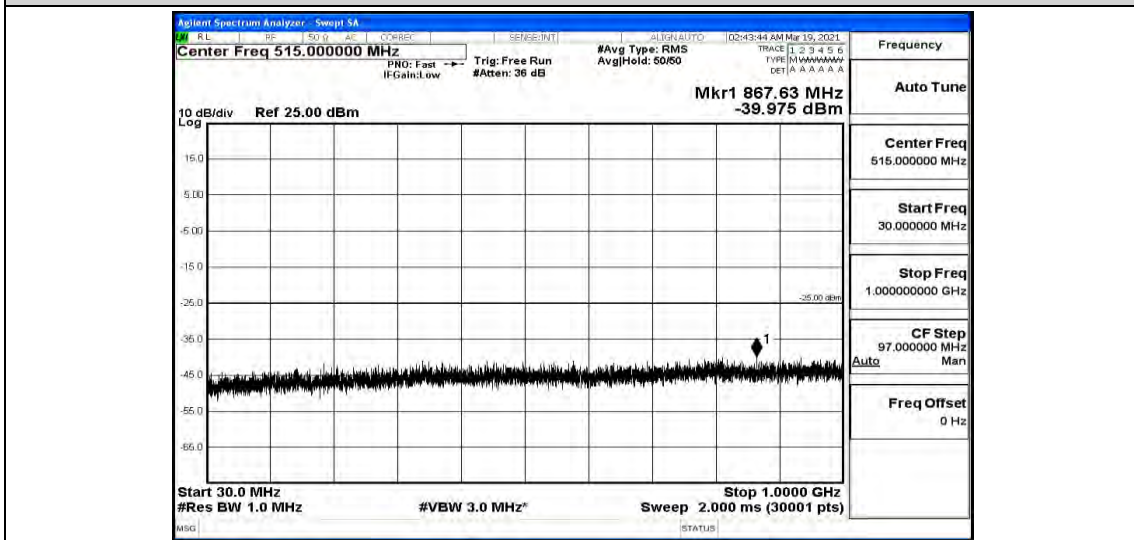

Band7-5MHz-16QAM-20775-1RB#0-Range2:0.15~30MHz

Band7-5MHz-16QAM-20775-1RB#0-Range3:30~1000MHz

Band7-5MHz-16QAM-20775-1RB#0-Range4:1000~5000MHz

Band7-5MHz-16QAM-20775-1RB#0-Range5:5000~12000MHz

Band7-5MHz-16QAM-20775-1RB#0-Range6:12000~26500MHz