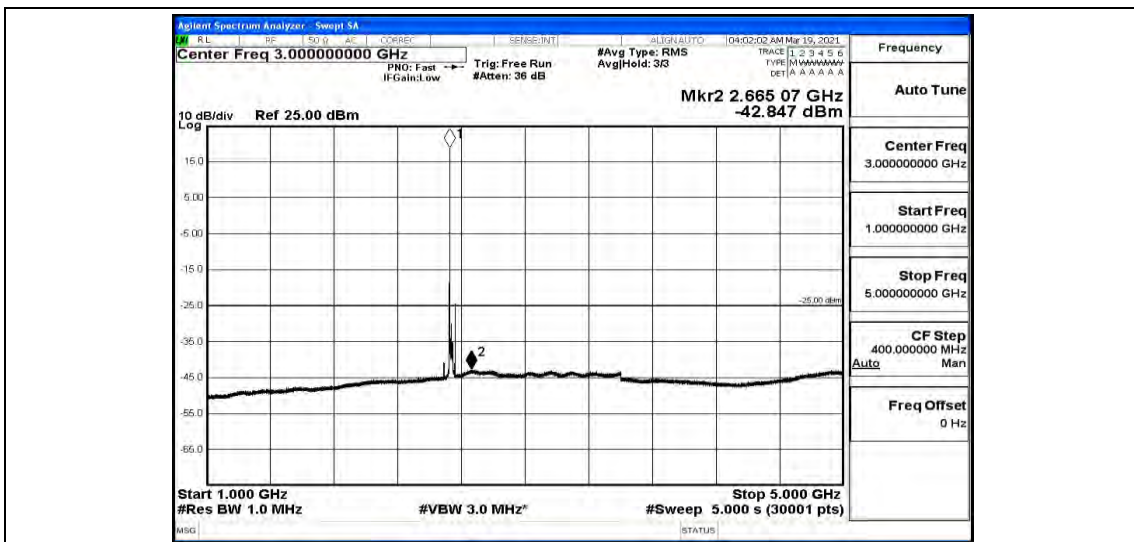

Band7-20MHz-16QAM-21100-1RB#0-Range4:1000~5000MHz

Band7-20MHz-16QAM-21100-1RB#0-Range5:5000~12000MHz