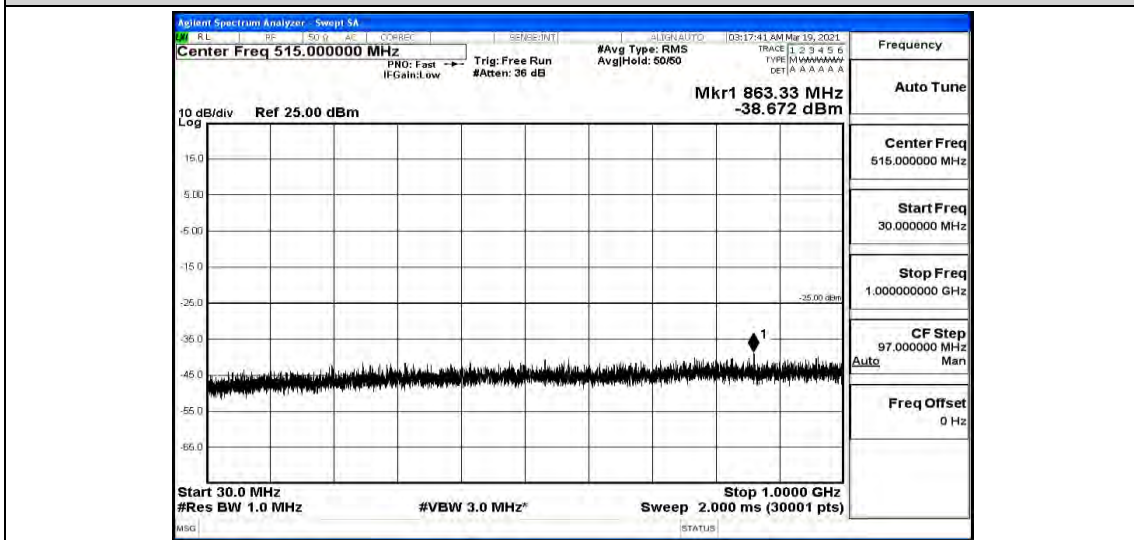

Band7-10MHz-16QAM-21100-1RB#0-Range5:5000~12000MHz

Band7-10MHz-16QAM-21100-1RB#0-Range6:12000~26500MHz

Band7-10MHz-16QAM-21400-1RB#0-Range1:0.009~0.15MHz

Band7-10MHz-16QAM-21400-1RB#0-Range2:0.15~30MHz

Band7-10MHz-16QAM-21400-1RB#0-Range3:30~1000MHz