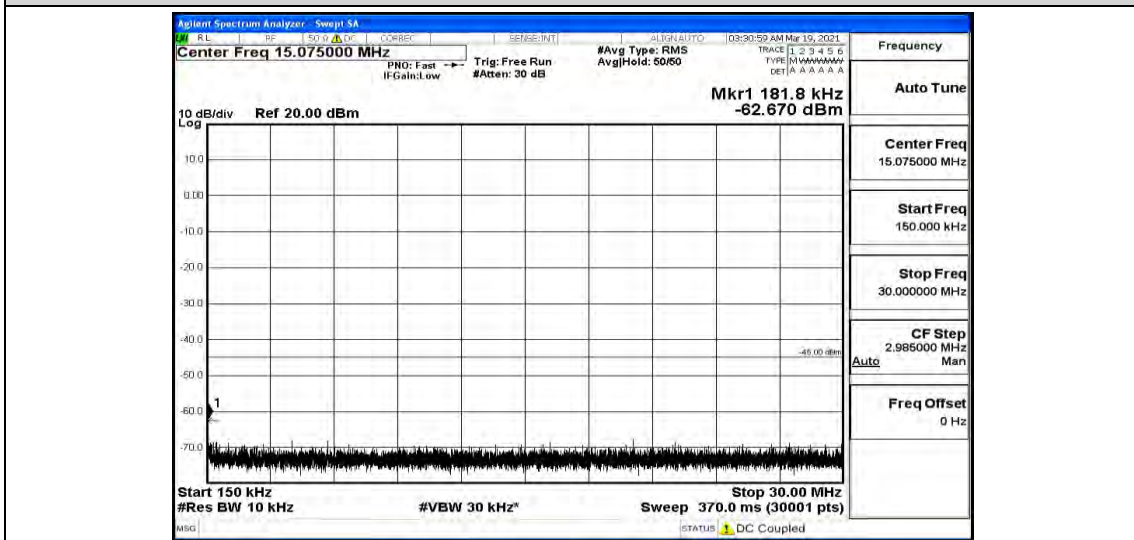

Band7-15MHz-QPSK-21375-1RB#0-Range6:12000~26500MHz

Band7-15MHz-16QAM-20825-1RB#0-Range1:0.009~0.15MHz

Band7-15MHz-16QAM-20825-1RB#0-Range2:0.15~30MHz

Band7-15MHz-16QAM-20825-1RB#0-Range3:30~1000MHz

Band7-15MHz-16QAM-20825-1RB#0-Range4:1000~5000MHz