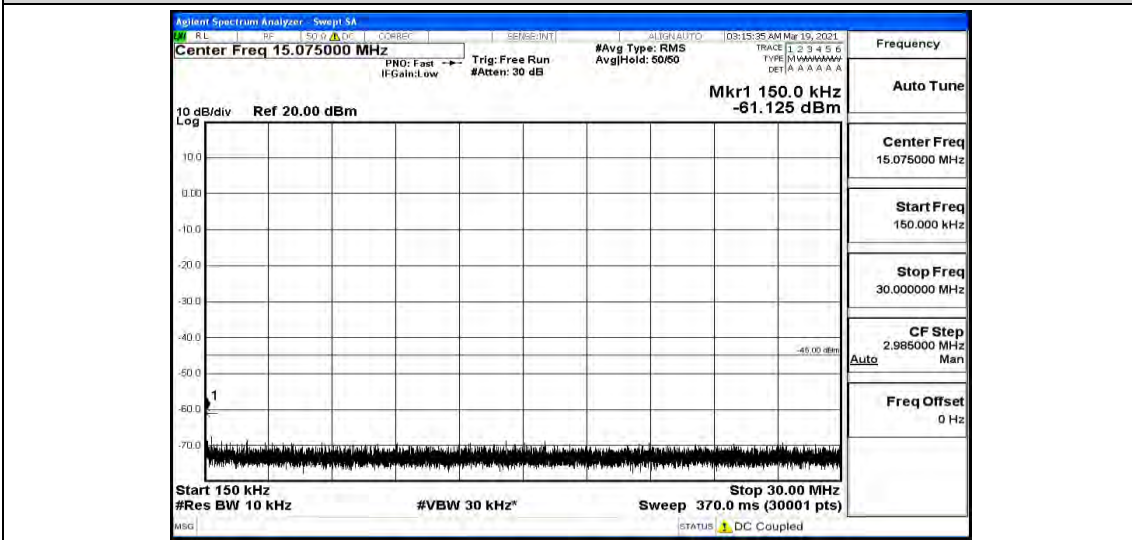

Band7-10MHz-QPSK-21400-1RB#0-Range2:0.15~30MHz

Band7-10MHz-QPSK-21400-1RB#0-Range3:30~1000MHz