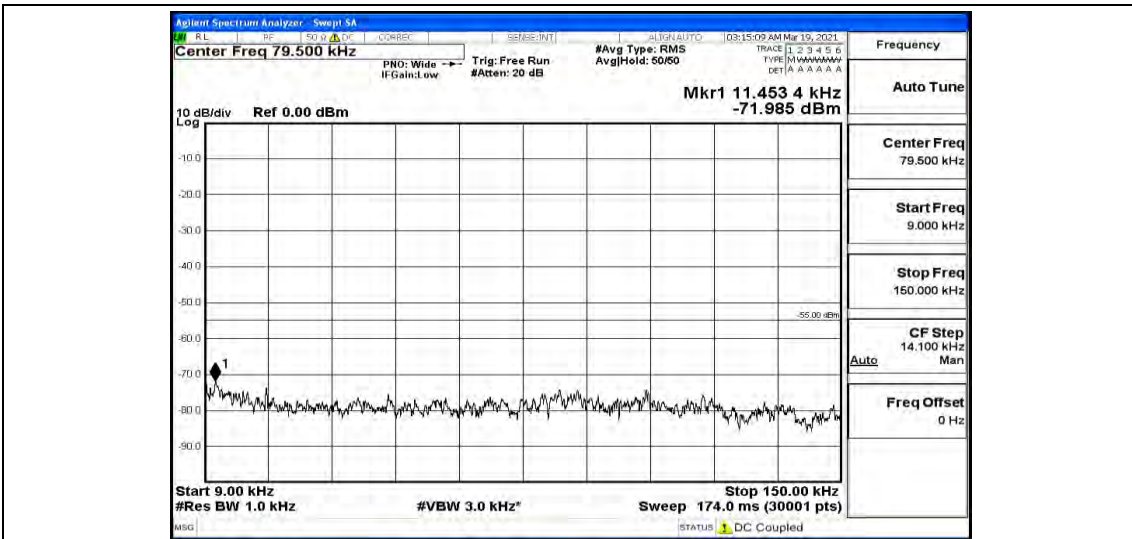

Band7-10MHz-QPSK-21100-1RB#0-Range3:30~1000MHz

Band7-10MHz-QPSK-21100-1RB#0-Range4:1000~5000MHz

Band7-10MHz-QPSK-21100-1RB#0-Range5:5000~12000MHz

Band7-10MHz-QPSK-21100-1RB#0-Range6:12000~26500MHz

Band7-10MHz-QPSK-21400-1RB#0-Range1:0.009~0.15MHz