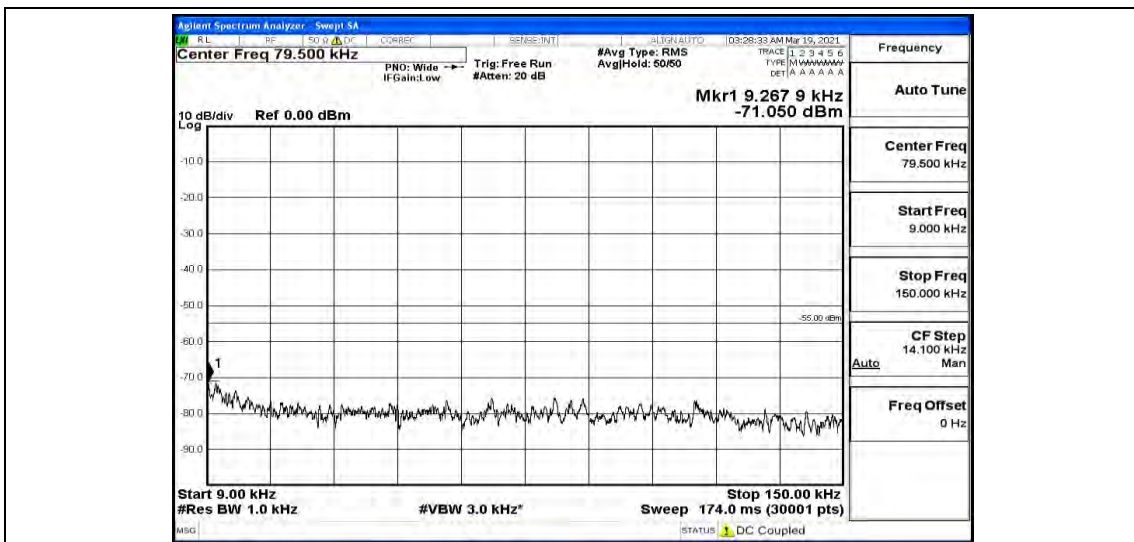

Band7-10MHz-16QAM-21400-1RB#0-Range4:1000~5000MHz

Band7-10MHz-16QAM-21400-1RB#0-Range5:5000~12000MHz

Band7-10MHz-16QAM-21400-1RB#0-Range6:12000~26500MHz

Band7-15MHz-QPSK-20825-1RB#0-Range1:0.009~0.15MHz

Band7-15MHz-QPSK-20825-1RB#0-Range2:0.15~30MHz