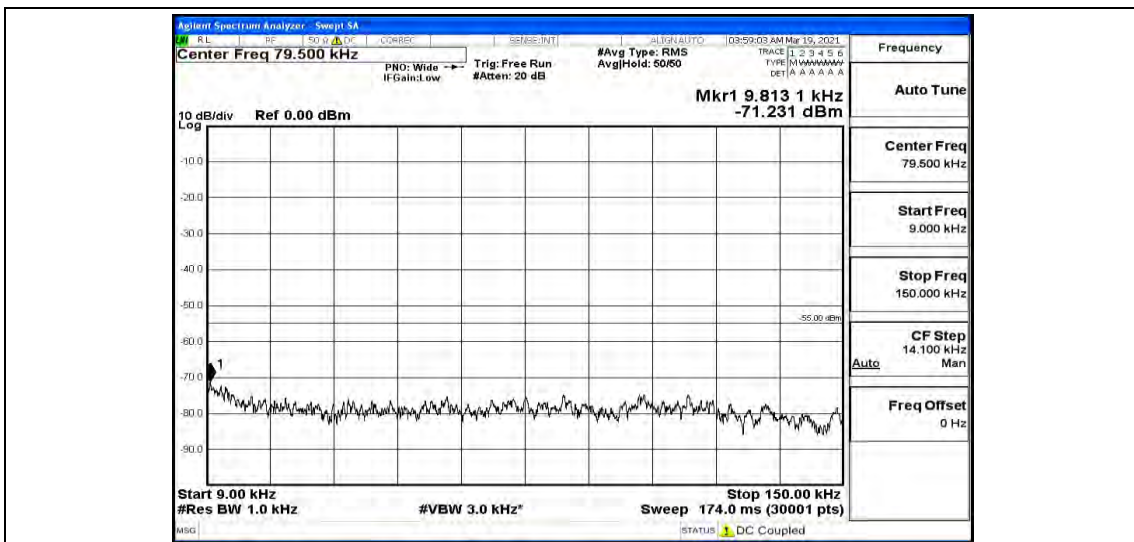

Band7-20MHz-QPSK-21100-1RB#0-Range1:0.009~0.15MHz

Band7-20MHz-QPSK-21100-1RB#0-Range2:0.15~30MHz