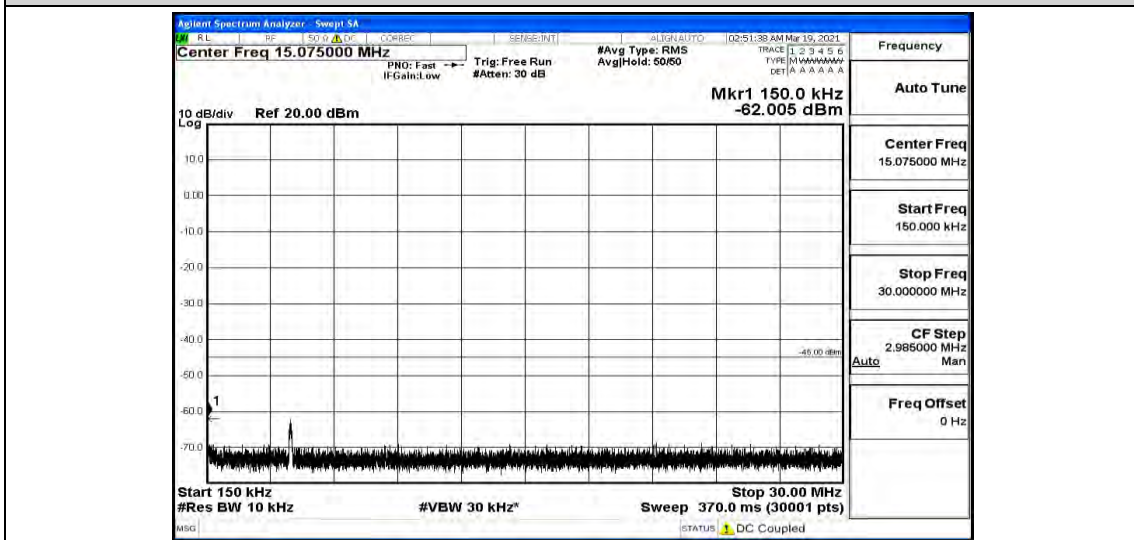

Band7-5MHz-16QAM-21425-1RB#0-Range2:0.15~30MHz

Band7-5MHz-16QAM-21425-1RB#0-Range3:30~1000MHz