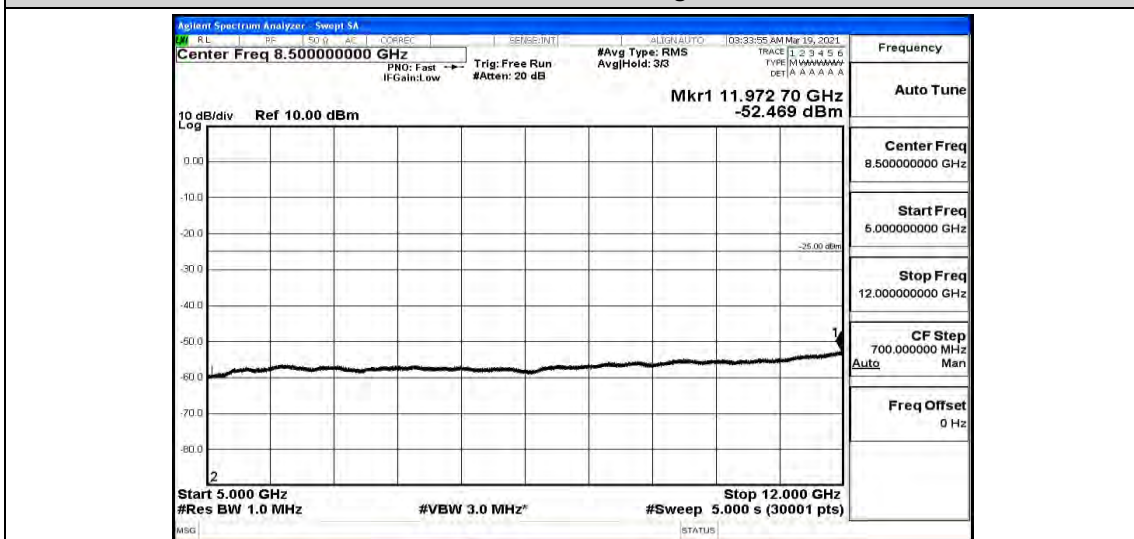

Band7-15MHz-QPSK-21100-1RB#0-Range2:0.15~30MHz

Band7-15MHz-QPSK-21100-1RB#0-Range3:30~1000MHz

Band7-15MHz-QPSK-21100-1RB#0-Range4:1000~5000MHz

Band7-15MHz-QPSK-21100-1RB#0-Range5:5000~12000MHz

Band7-15MHz-QPSK-21100-1RB#0-Range6:12000~26500MHz