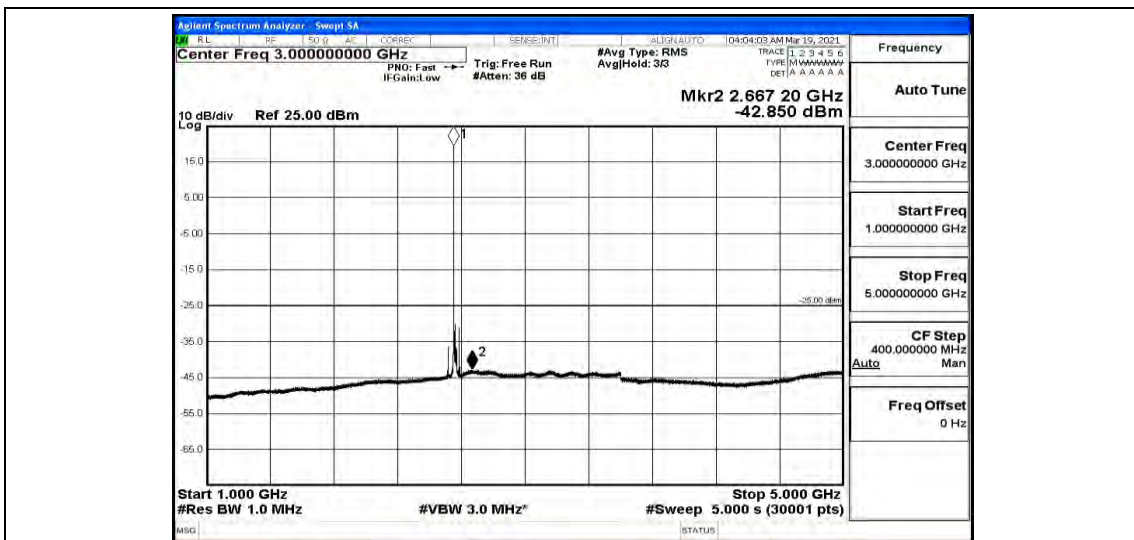

Band7-20MHz-QPSK-21350-1RB#0-Range4:1000~5000MHz

Band7-20MHz-QPSK-21350-1RB#0-Range5:5000~12000MHz