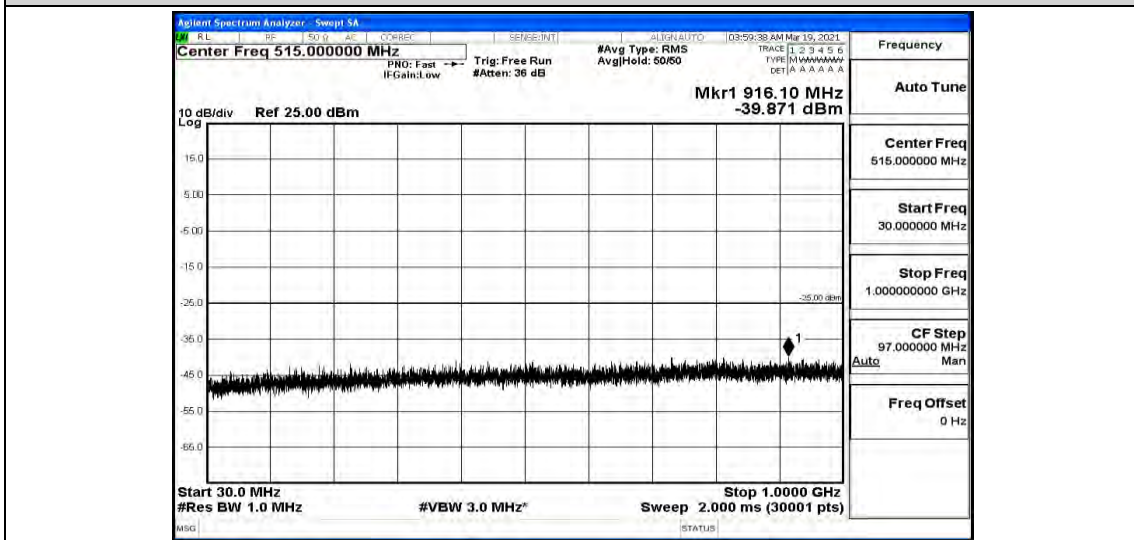

Band7-20MHz-QPSK-20850-1RB#0-Range6:12000~26500MHz

Band7-20MHz-QPSK-21100-1RB#0-Range1:0.009~0.15MHz

Band7-20MHz-QPSK-21100-1RB#0-Range2:0.15~30MHz

Band7-20MHz-QPSK-21100-1RB#0-Range3:30~1000MHz

Band7-20MHz-QPSK-21100-1RB#0-Range4:1000~5000MHz