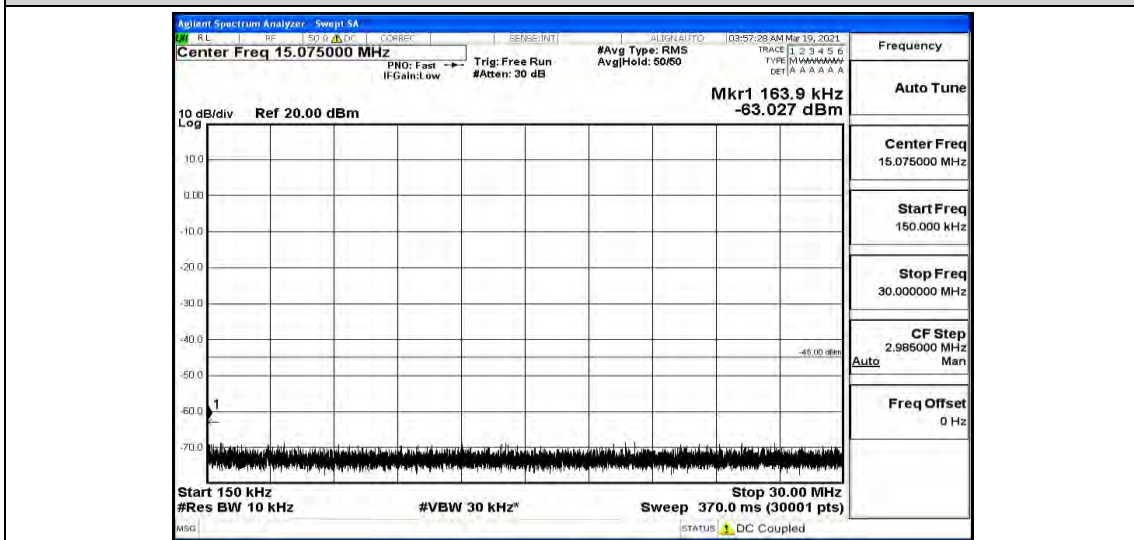

Band7-20MHz-QPSK-21350-1RB#0-Range4:1000~5000MHz

Band7-20MHz-QPSK-21350-1RB#0-Range5:5000~12000MHz

Band7-20MHz-QPSK-21350-1RB#0-Range6:12000~26500MHz

Band7-20MHz-16QAM-20850-1RB#0-Range1:0.009~0.15MHz

Band7-20MHz-16QAM-20850-1RB#0-Range2:0.15~30MHz