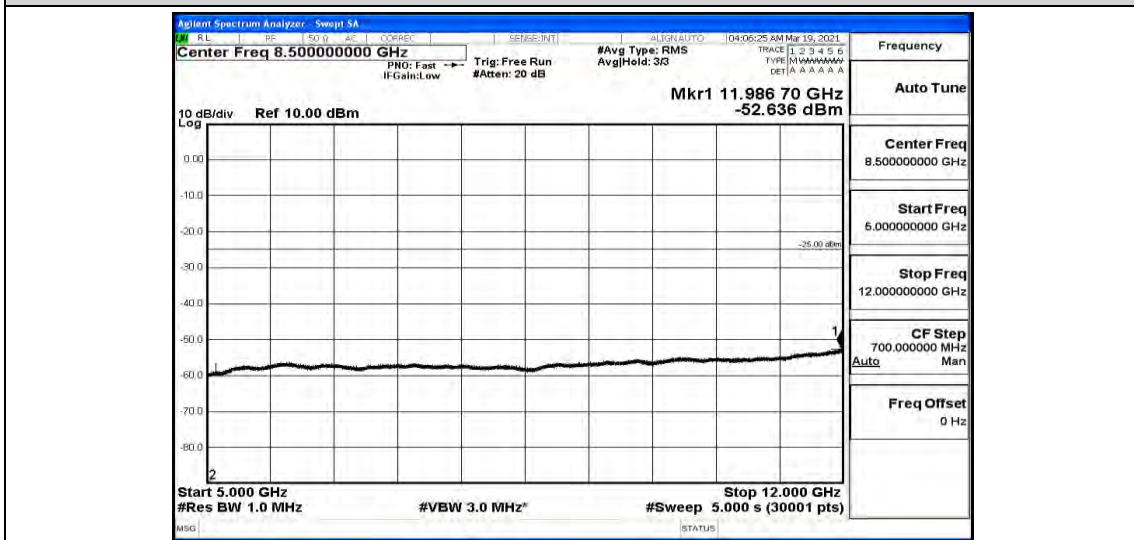

Band7-20MHz-16QAM-21350-1RB#0-Range1:0.009~0.15MHz

Band7-20MHz-16QAM-21350-1RB#0-Range2:0.15~30MHz

Band7-20MHz-16QAM-21350-1RB#0-Range3:30~1000MHz

Band7-20MHz-16QAM-21350-1RB#0-Range4:1000~5000MHz

Band7-20MHz-16QAM-21350-1RB#0-Range5:5000~12000MHz