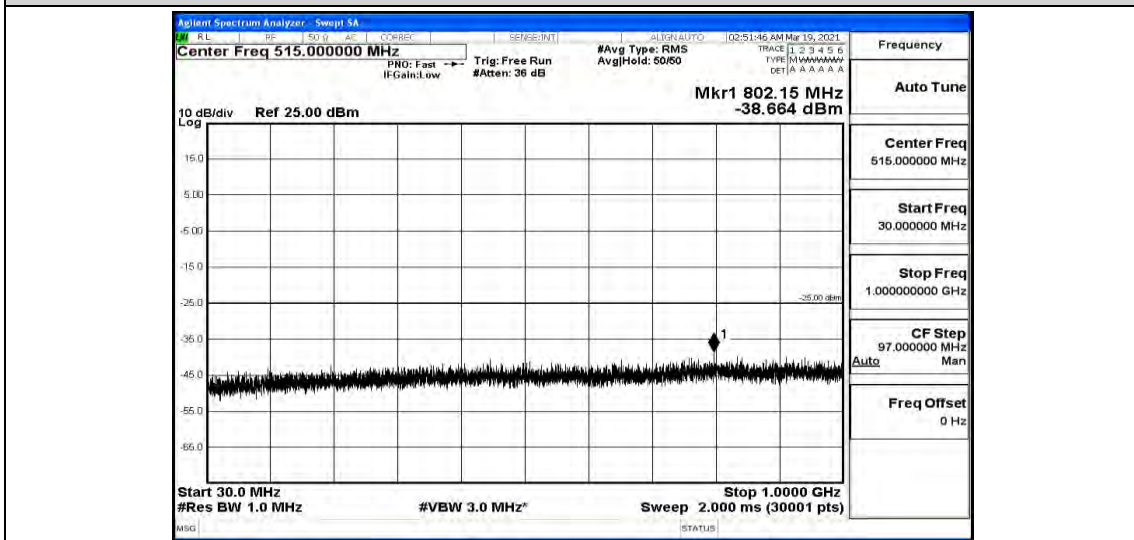

Band7-5MHz-16QAM-21100-1RB#0-Range6:12000~26500MHz

Band7-5MHz-16QAM-21425-1RB#0-Range1:0.009~0.15MHz

Band7-5MHz-16QAM-21425-1RB#0-Range2:0.15~30MHz

Band7-5MHz-16QAM-21425-1RB#0-Range3:30~1000MHz

Band7-5MHz-16QAM-21425-1RB#0-Range4:1000~5000MHz