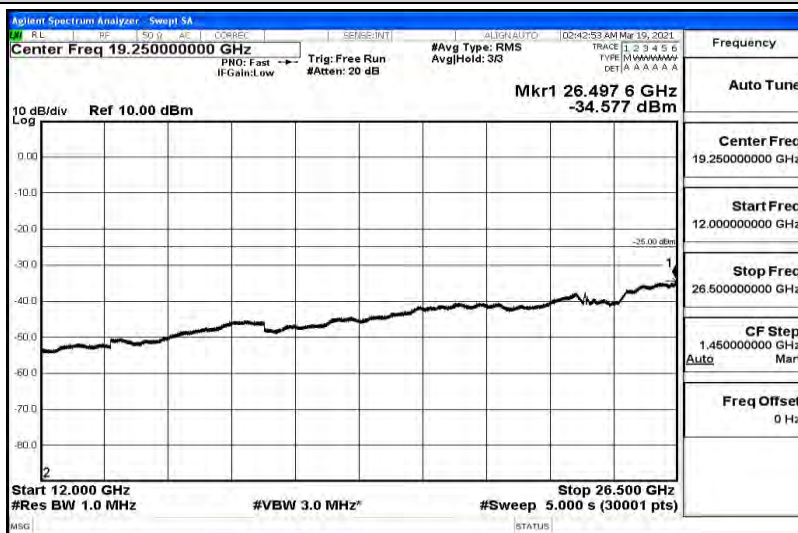

Band7-5MHz-QPSK-20775-1RB#0-Range6:12000~26500MHz

Band7-5MHz-QPSK-21100-1RB#0-Range1:0.009~0.15MHz