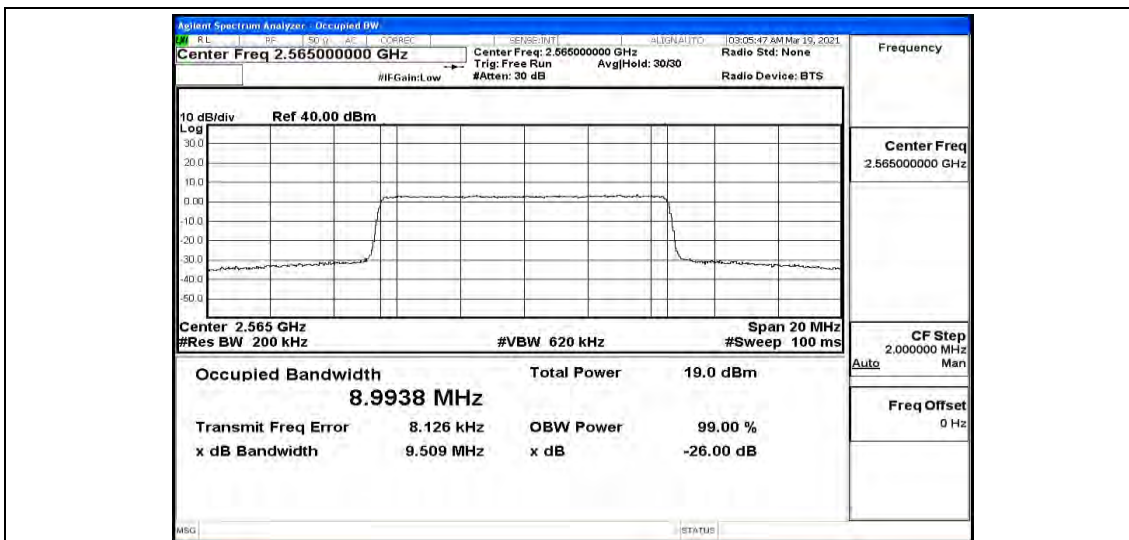

Band7-10MHz-16QAM-21400-50RB#0-8.9938