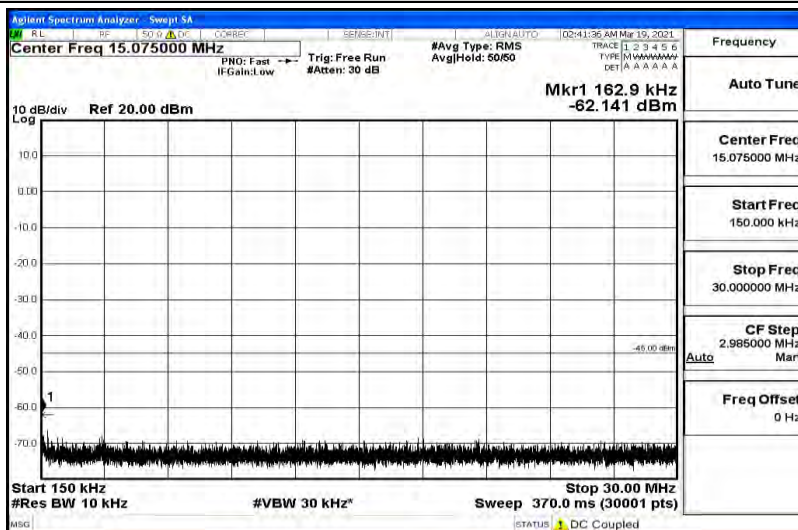

Band7-5MHz-QPSK-20775-1RB#0-Range2:0.15~30MHz