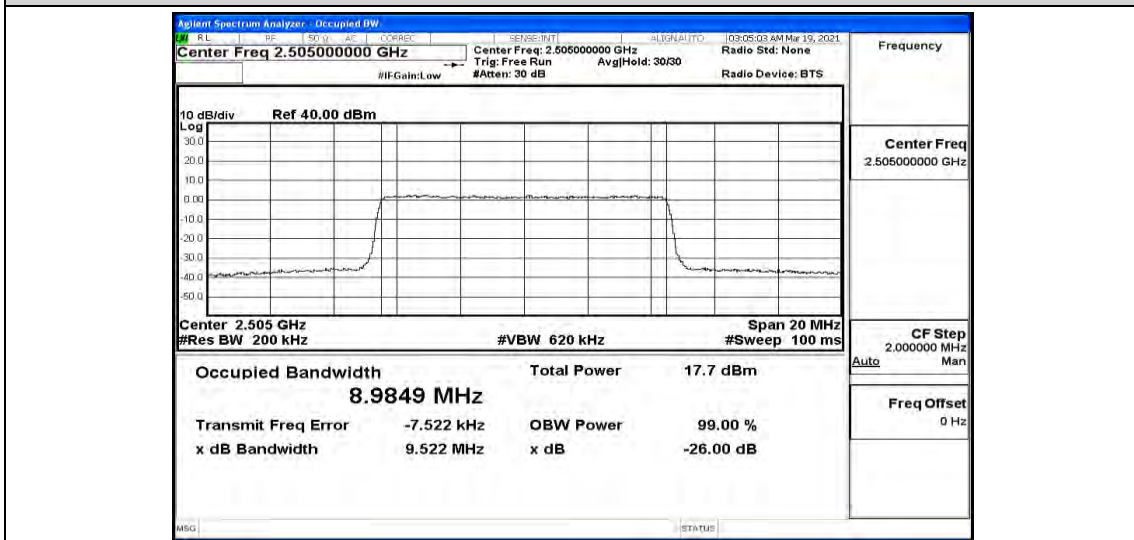

Band7-10MHz-16QAM-20800-50RB#0-8.9849