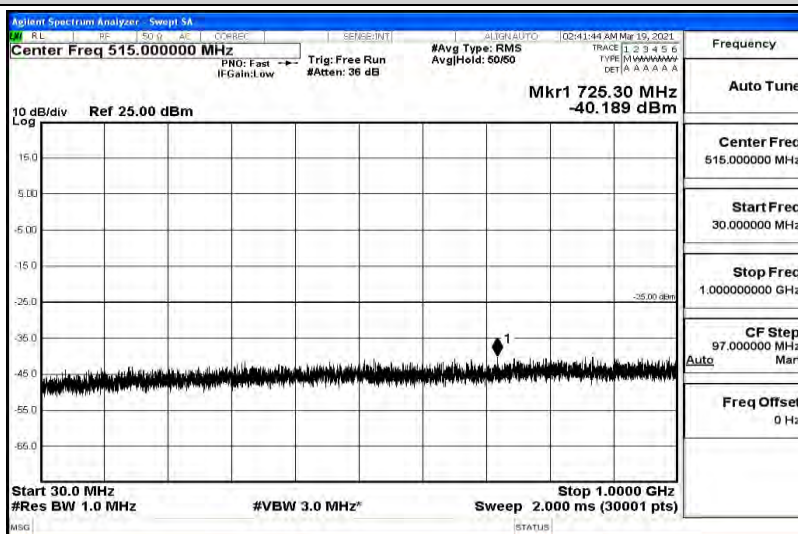

### Test Graphs

Band7-5MHz-QPSK-20775-1RB#0-Range1:0.009~0.15MHz

Band7-5MHz-QPSK-20775-1RB#0-Range2:0.15~30MHz

Band7-5MHz-QPSK-20775-1RB#0-Range3:30~100MHz

Band7-5MHz-QPSK-20775-1RB#0-Range4:1000~5000MHz

Band7-5MHz-QPSK-20775-1RB#0-Range5:5000~12000MHz