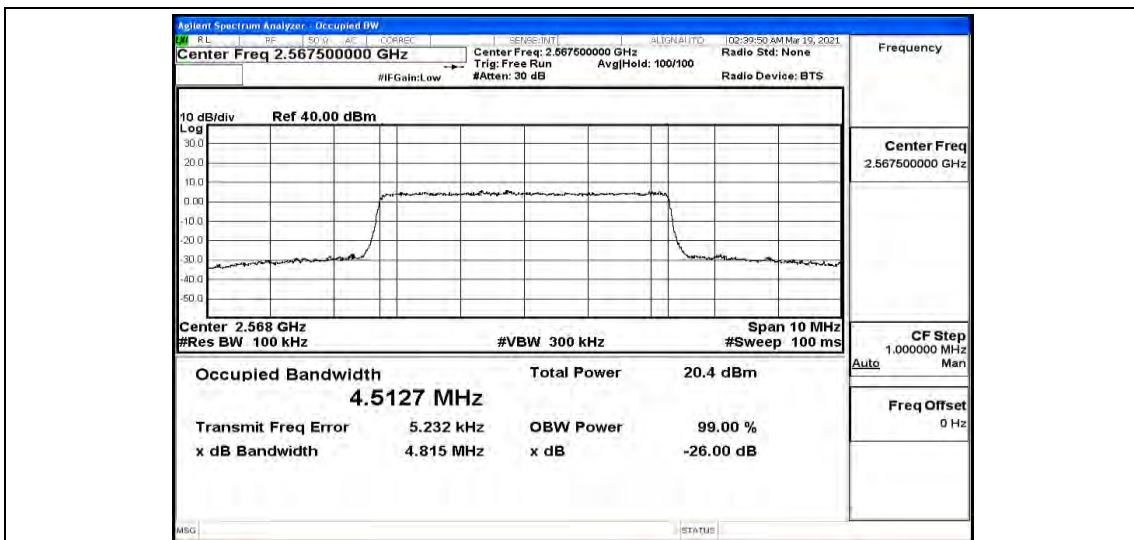

### Test Graphs

Band7-5MHz-16QAM-20775-25RB#0-4.5061

Band7-5MHz-16QAM-21100-25RB#0-4.4984

Band7-5MHz-16QAM-21425-25RB#0-4.5127

Band7-10MHz-QPSK-20800-50RB#0-8.9917

Band7-10MHz-QPSK-21100-50RB#0-8.9829

Band7-10MHz-QPSK-21400-50RB#0-8.9902