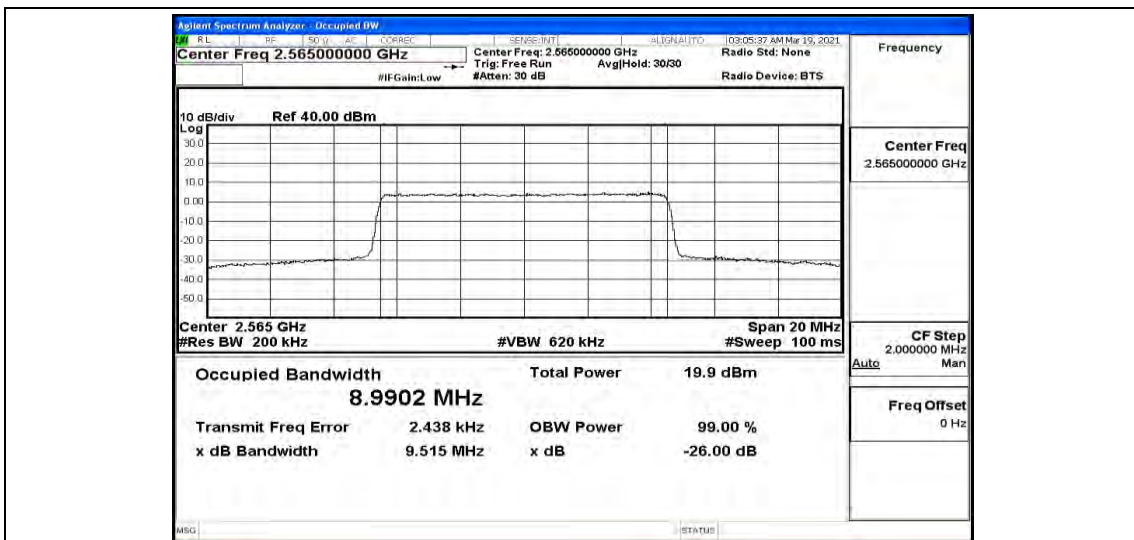

### Test Graphs

Band7-5MHz-16QAM-20775-25RB#0-4.5061

Band7-5MHz-16QAM-21100-25RB#0-4.4984

Band7-5MHz-16QAM-21425-25RB#0-4.5127

Band7-10MHz-QPSK-20800-50RB#0-8.9917

Band7-10MHz-QPSK-21100-50RB#0-8.9829

Band7-10MHz-QPSK-21400-50RB#0-8.9902