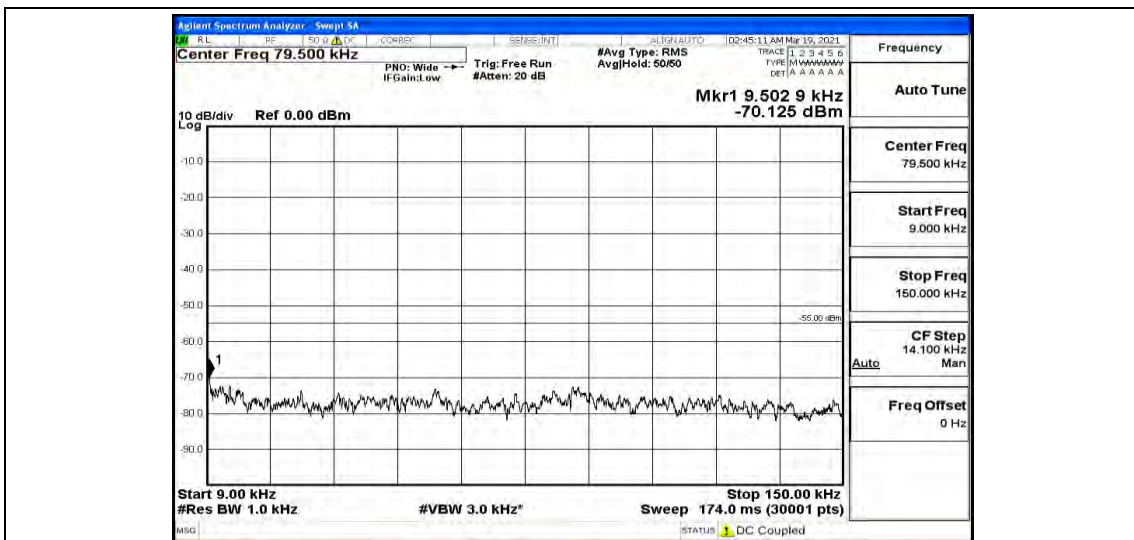

Band7-5MHz-QPSK-21100-1RB#0-Range2:0.15~30MHz