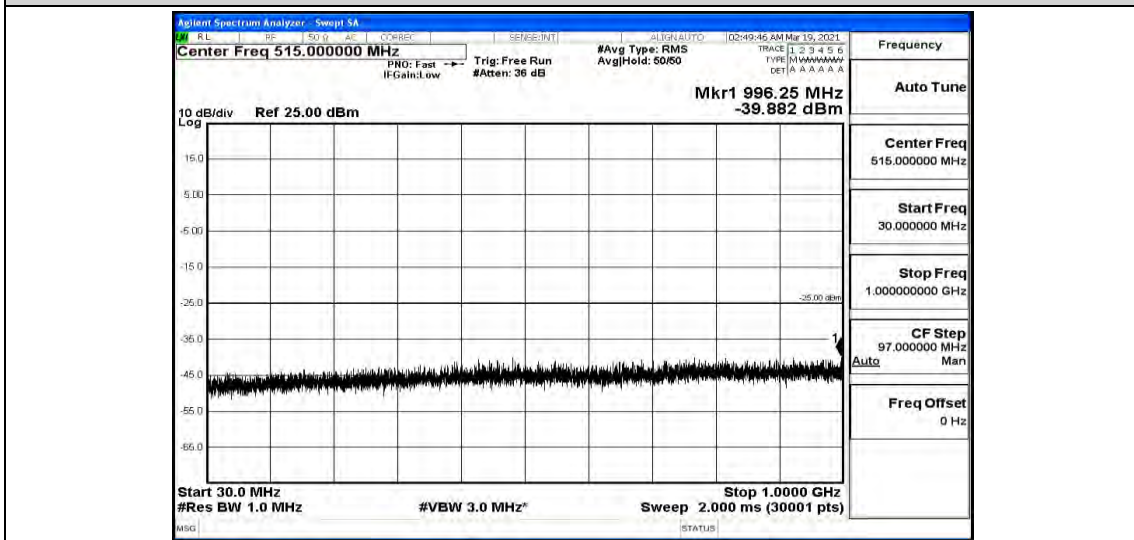

Band7-5MHz-QPSK-21100-1RB#0-Range5:5000~12000MHz

Band7-5MHz-QPSK-21100-1RB#0-Range6:12000~26500MHz

Band7-5MHz-QPSK-21425-1RB#0-Range1:0.009~0.15MHz

Band7-5MHz-QPSK-21425-1RB#0-Range2:0.15~30MHz

Band7-5MHz-QPSK-21425-1RB#0-Range3:30~1000MHz