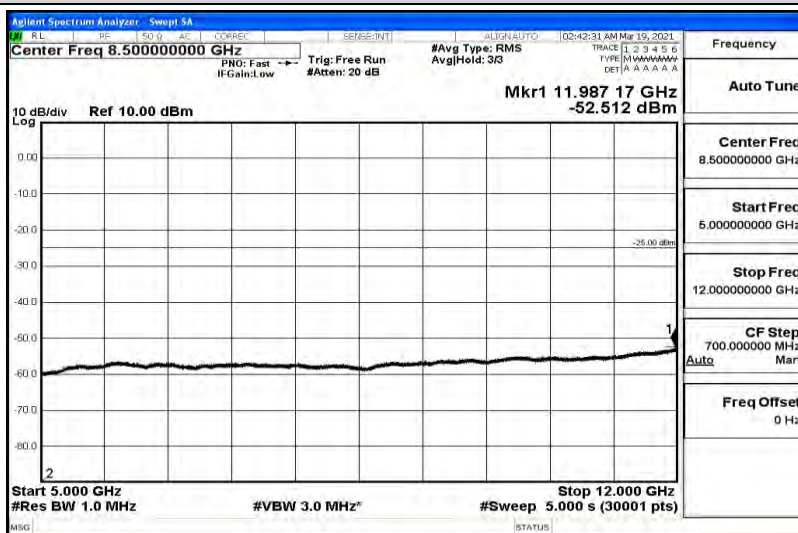

### Test Graphs

Band7-5MHz-QPSK-20775-1RB#0-Range1:0.009~0.15MHz

Band7-5MHz-QPSK-20775-1RB#0-Range2:0.15~30MHz

Band7-5MHz-QPSK-20775-1RB#0-Range3:30~100MHz

Band7-5MHz-QPSK-20775-1RB#0-Range4:1000~5000MHz

Band7-5MHz-QPSK-20775-1RB#0-Range5:5000~12000MHz