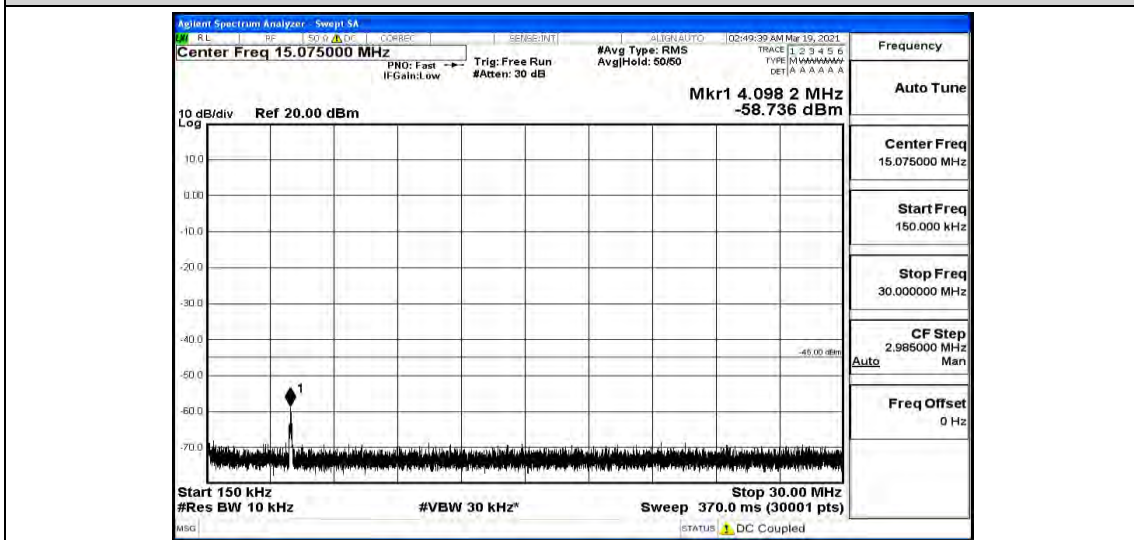

Band7-5MHz-QPSK-21100-1RB#0-Range5:5000~12000MHz

Band7-5MHz-QPSK-21100-1RB#0-Range6:12000~26500MHz

Band7-5MHz-QPSK-21425-1RB#0-Range1:0.009~0.15MHz

Band7-5MHz-QPSK-21425-1RB#0-Range2:0.15~30MHz

Band7-5MHz-QPSK-21425-1RB#0-Range3:30~1000MHz