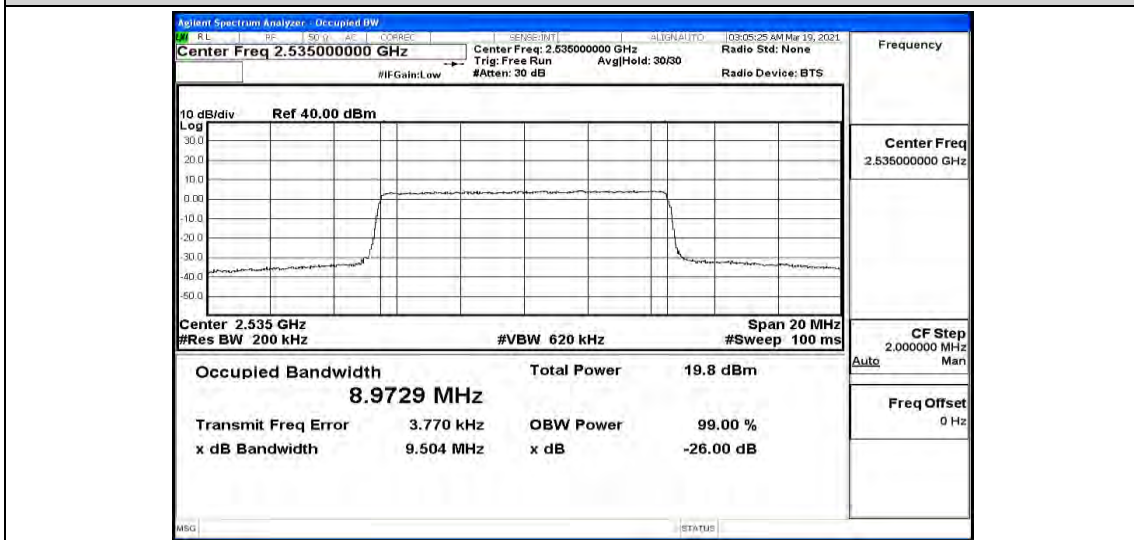

Band7-10MHz-16QAM-21100-50RB#0-8.9729