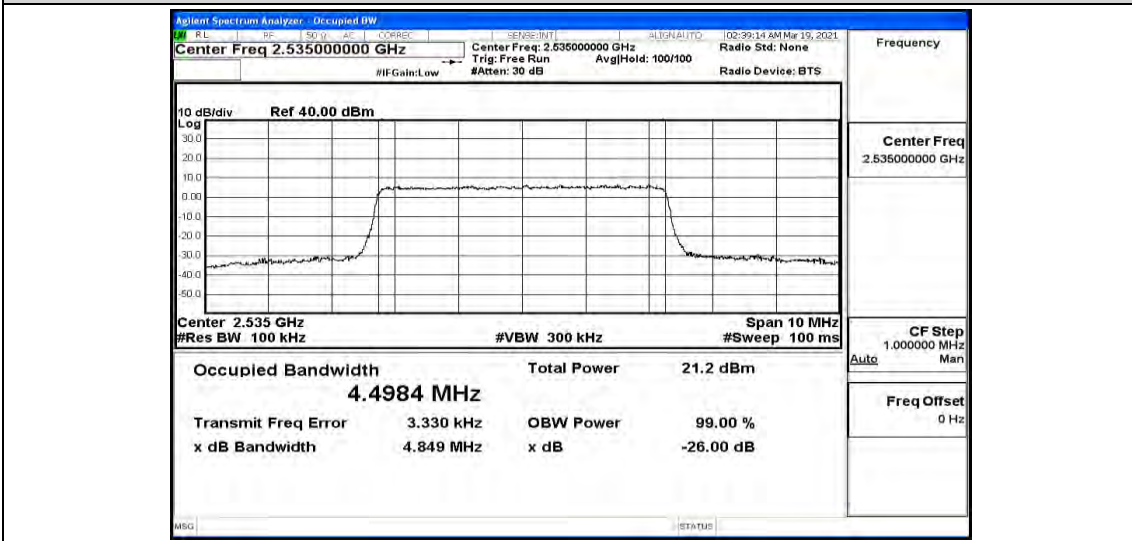

### Test Graphs

Band7-5MHz-16QAM-20775-25RB#0-4.5061

Band7-5MHz-16QAM-21100-25RB#0-4.4984

Band7-5MHz-16QAM-21425-25RB#0-4.5127

Band7-10MHz-QPSK-20800-50RB#0-8.9917

Band7-10MHz-QPSK-21100-50RB#0-8.9829

Band7-10MHz-QPSK-21400-50RB#0-8.9902