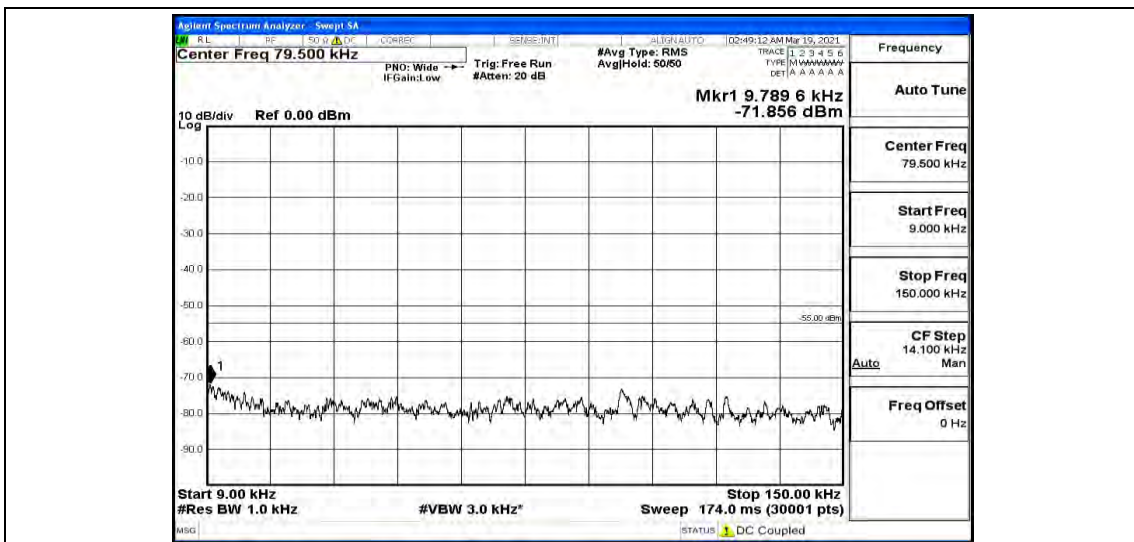

Band7-5MHz-QPSK-21425-1RB#0-Range2:0.15~30MHz