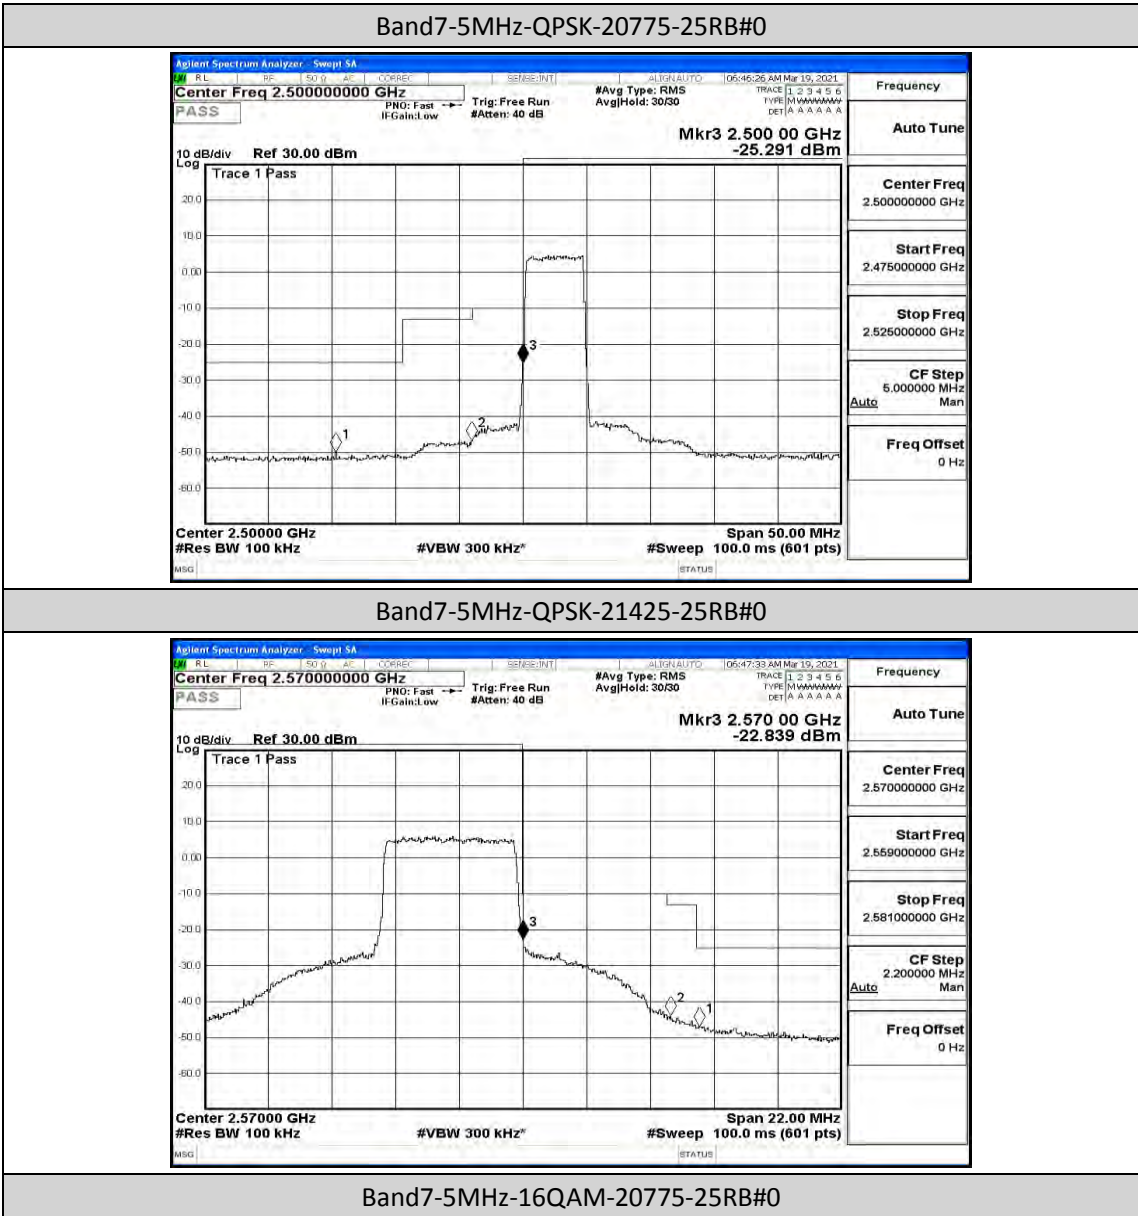

G.4 Band Edge

Test Graphs