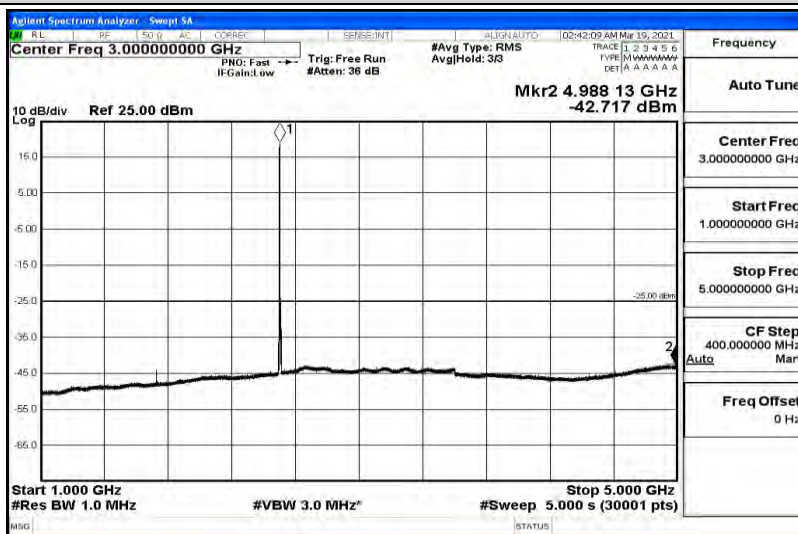

### Test Graphs

Band7-5MHz-QPSK-20775-1RB#0-Range1:0.009~0.15MHz

Band7-5MHz-QPSK-20775-1RB#0-Range2:0.15~30MHz

Band7-5MHz-QPSK-20775-1RB#0-Range3:30~100MHz

Band7-5MHz-QPSK-20775-1RB#0-Range4:1000~5000MHz

Band7-5MHz-QPSK-20775-1RB#0-Range5:5000~12000MHz