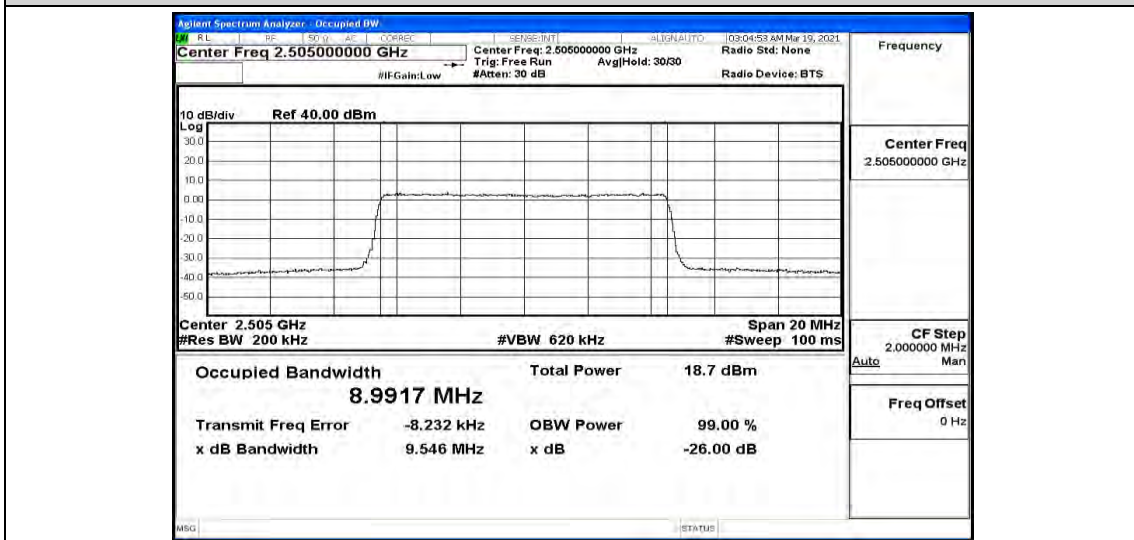

### Test Graphs

Band7-5MHz-16QAM-20775-25RB#0-4.5061

Band7-5MHz-16QAM-21100-25RB#0-4.4984

Band7-5MHz-16QAM-21425-25RB#0-4.5127

Band7-10MHz-QPSK-20800-50RB#0-8.9917

Band7-10MHz-QPSK-21100-50RB#0-8.9829

Band7-10MHz-QPSK-21400-50RB#0-8.9902