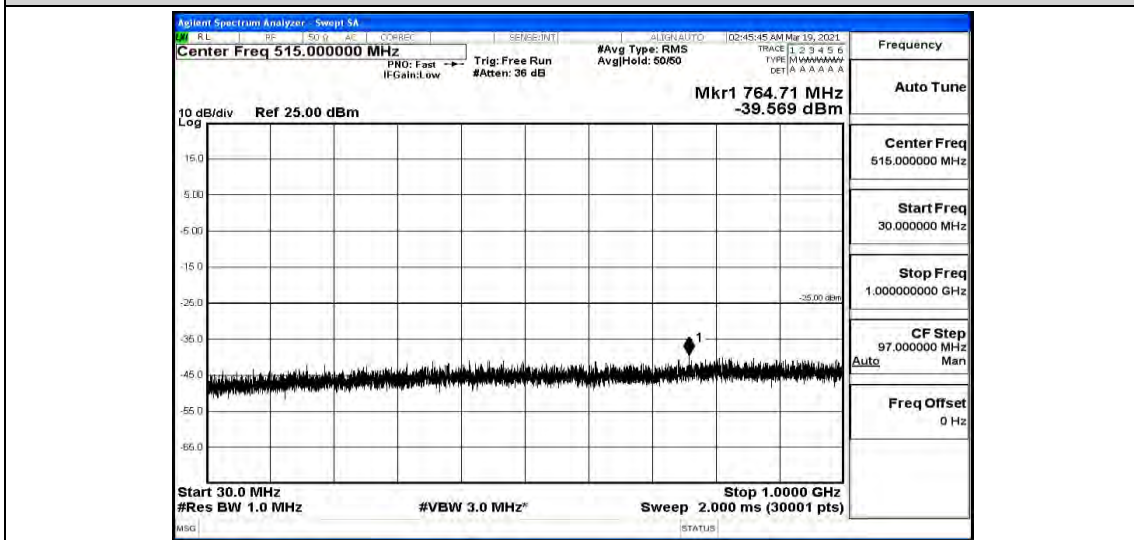

Band7-5MHz-QPSK-20775-1RB#0-Range6:12000~26500MHz

Band7-5MHz-QPSK-21100-1RB#0-Range1:0.009~0.15MHz

Band7-5MHz-QPSK-21100-1RB#0-Range2:0.15~30MHz

Band7-5MHz-QPSK-21100-1RB#0-Range3:30~1000MHz

Band7-5MHz-QPSK-21100-1RB#0-Range4:1000~5000MHz