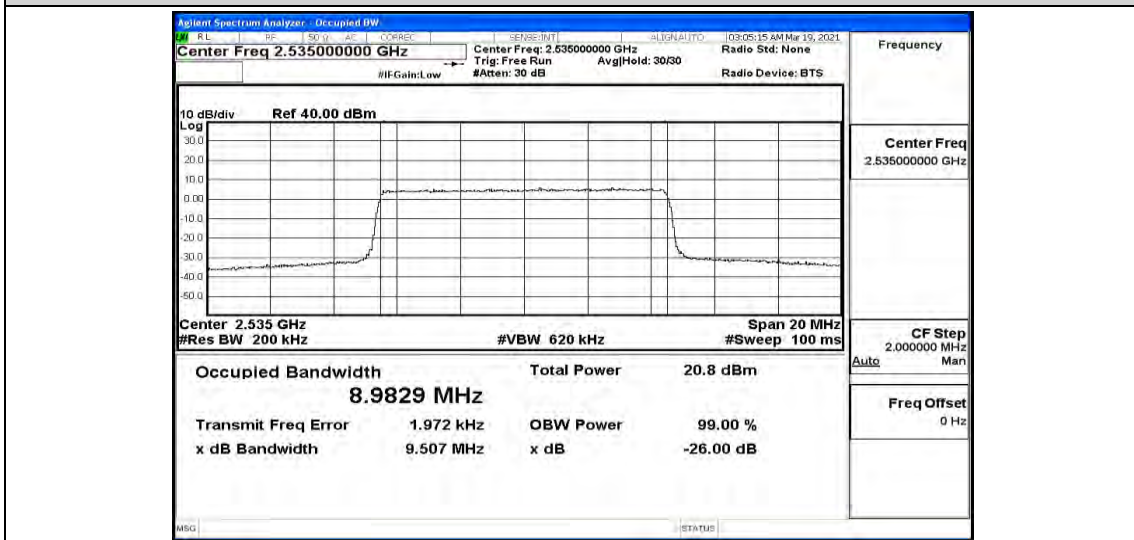

### Test Graphs

Band7-5MHz-16QAM-20775-25RB#0-4.5061

Band7-5MHz-16QAM-21100-25RB#0-4.4984

Band7-5MHz-16QAM-21425-25RB#0-4.5127

Band7-10MHz-QPSK-20800-50RB#0-8.9917

Band7-10MHz-QPSK-21100-50RB#0-8.9829

Band7-10MHz-QPSK-21400-50RB#0-8.9902