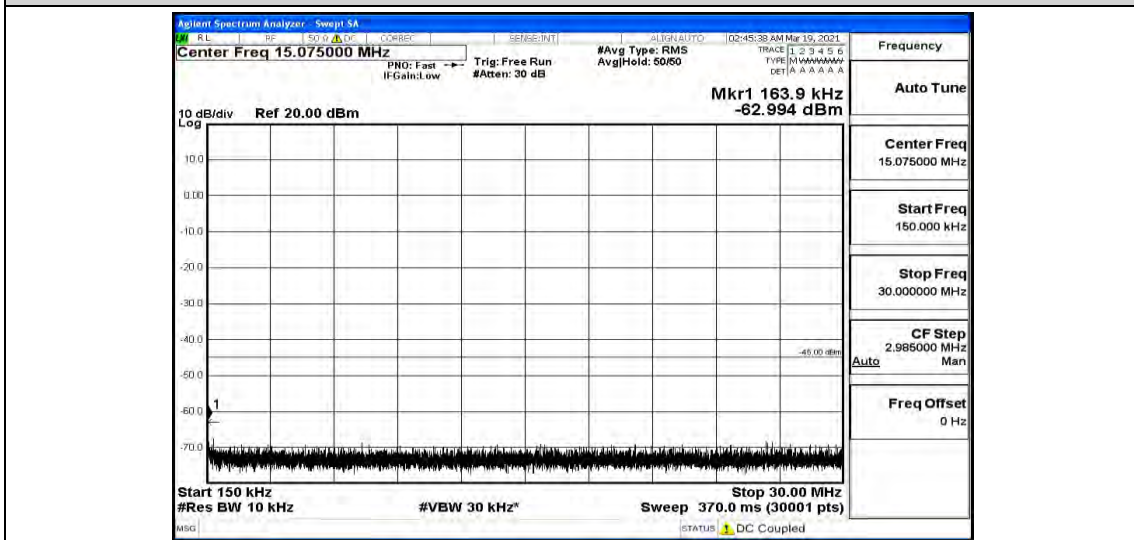

Band7-5MHz-QPSK-21100-1RB#0-Range3:30~1000MHz