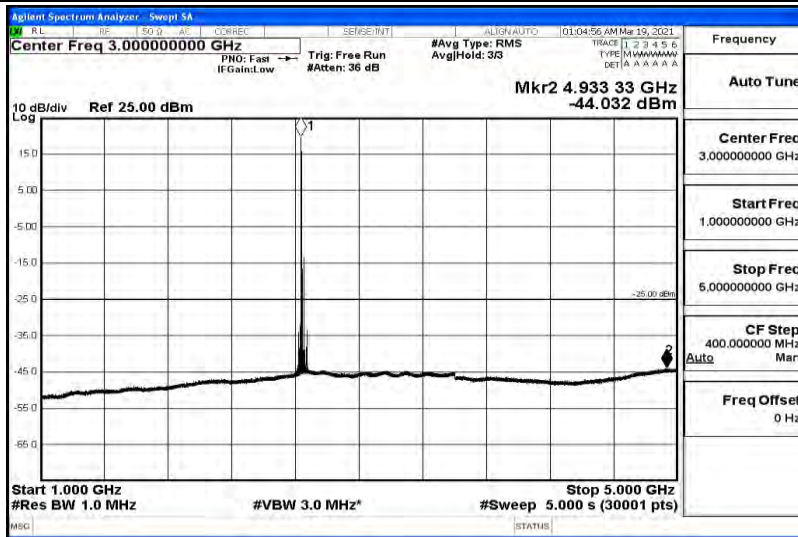

20MHz-QPSK-M-1RB#0-Range5:5000~12000MHz

20MHz-QPSK-M-1RB#0-Range6:12000~26500MHz

20MHz-QPSK-H-1RB#0-Range1:0.009~0.15MHz

20MHz-QPSK-H-1RB#0-Range2:0.15~30MHz

20MHz-QPSK-H-1RB#0-Range3:30~1000MHz

20MHz-QPSK-H-1RB#0-Range4:1000~5000MHz