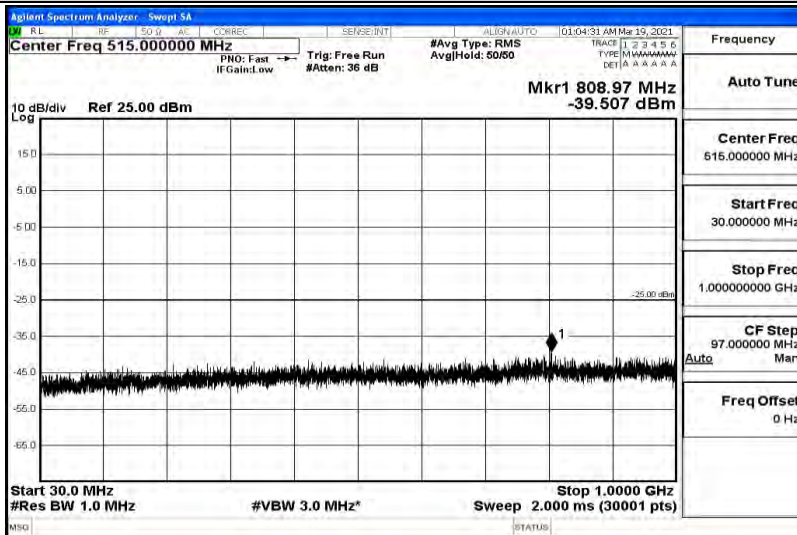

20MHz-QPSK-M-1RB#0-Range5:5000~12000MHz

20MHz-QPSK-M-1RB#0-Range6:12000~26500MHz

20MHz-QPSK-H-1RB#0-Range1:0.009~0.15MHz

20MHz-QPSK-H-1RB#0-Range2:0.15~30MHz

20MHz-QPSK-H-1RB#0-Range3:30~1000MHz

20MHz-QPSK-H-1RB#0-Range4:1000~5000MHz