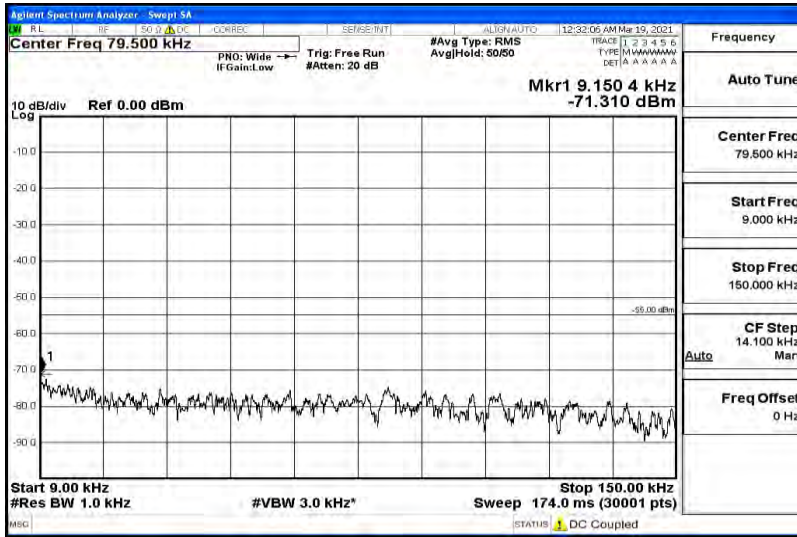

10MHz-16QAM-L-1RB#0-Range1:0.009~0.15MHz

10MHz-16QAM-L-1RB#0-Range2:0.15~30MHz