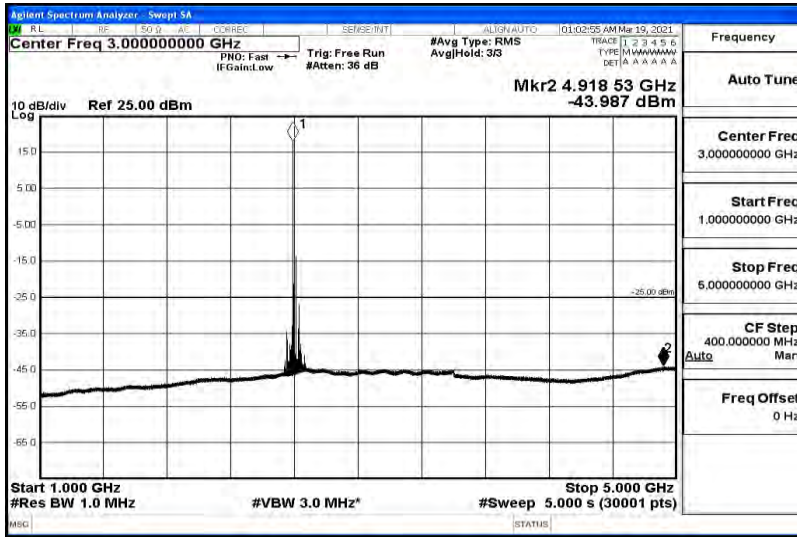

20MHz-16QAM-L-1RB#0-Range5:5000~12000MHz

-20MHz-16QAM-L-1RB#0-Range6:12000~26500MHz

20MHz-16QAM-M-1RB#0-Range1:0.009~0.15MHz

20MHz-16QAM-M-1RB#0-Range2:0.15~30MHz

20MHz-16QAM-M-1RB#0-Range3:30~1000MHz

20MHz-16QAM-M-1RB#0-Range4:1000~5000MHz