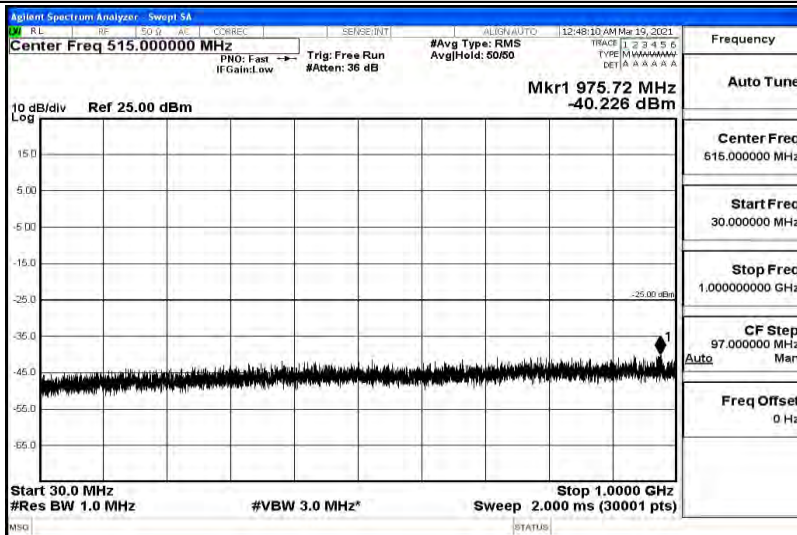

15MHz-QPSK-L-1RB#0-Range5:5000~12000MHz

15MHz-QPSK-L-1RB#0-Range6:12000~26500MHz

15MHz-QPSK-M-1RB#0-Range1:0.009~0.15MHz

15MHz-QPSK-M-1RB#0-Range2:0.15~30MHz

15MHz-QPSK-M-1RB#0-Range3:30~100MHz

15MHz-QPSK-M-1RB#0-Range4:1000~5000MHz