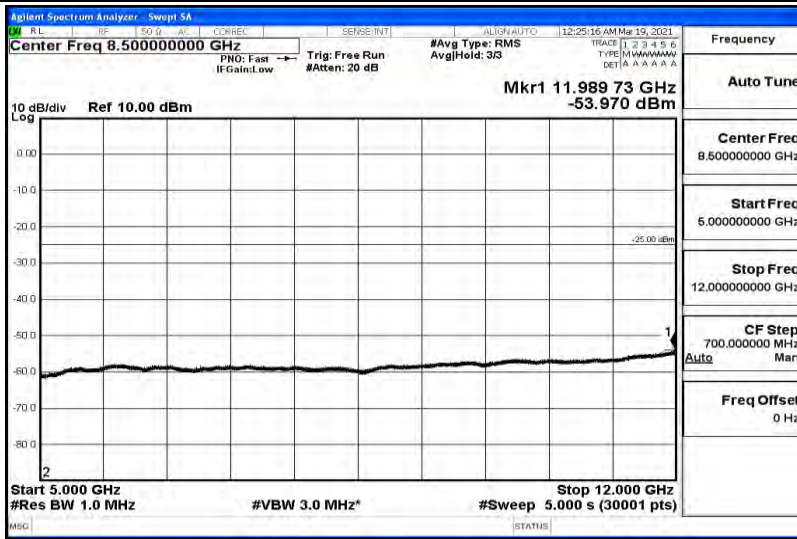

5MHz-16QAM-M-1RB#0-Range5:5000~12000MHz

5MHz-16QAM-M-1RB#0-Range6:12000~26500MHz

5MHz-16QAM-H-1RB#0-Range1:0.009~0.15MHz

5MHz-16QAM-H-1RB#0-Range2:0.15~30MHz

5MHz-16QAM-H-1RB#0-Range3:30~100MHz

5MHz-16QAM-H-1RB#0-Range4:1000~5000MHz