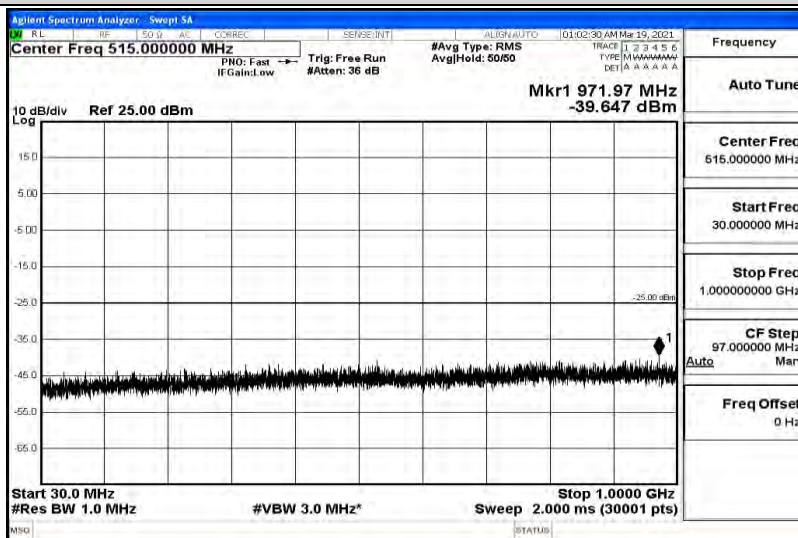

20MHz-16QAM-L-1RB#0-Range5:5000~12000MHz

-20MHz-16QAM-L-1RB#0-Range6:12000~26500MHz

20MHz-16QAM-M-1RB#0-Range1:0.009~0.15MHz

20MHz-16QAM-M-1RB#0-Range2:0.15~30MHz

20MHz-16QAM-M-1RB#0-Range3:30~1000MHz

20MHz-16QAM-M-1RB#0-Range4:1000~5000MHz