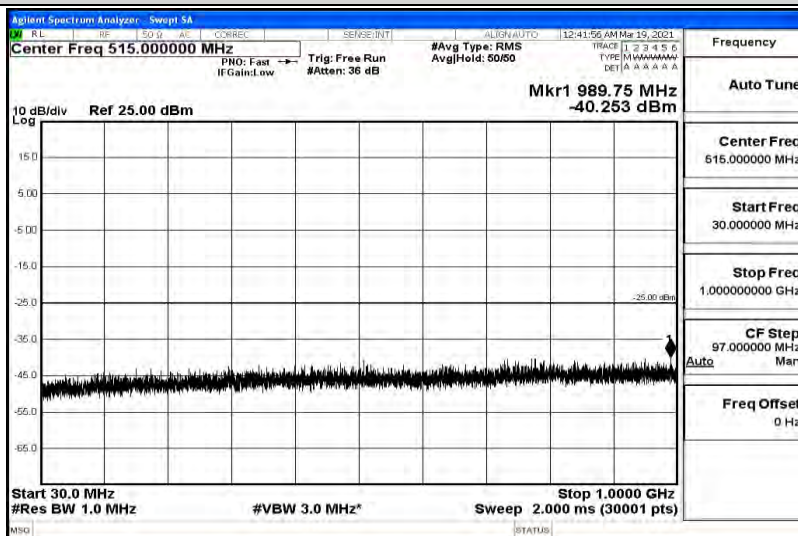

10MHz-16QAM-M-1RB#0-Range5:5000~12000MHz

10MHz-16QAM-M-1RB#0-Range6:12000~26500MHz

10MHz-16QAM-H-1RB#0-Range1:0.009~0.15MHz

10MHz-16QAM-H-1RB#0-Range2:0.15~30MHz

10MHz-16QAM-H-1RB#0-Range3:30~1000MHz

10MHz-16QAM-H-1RB#0-Range4:1000~5000MHz