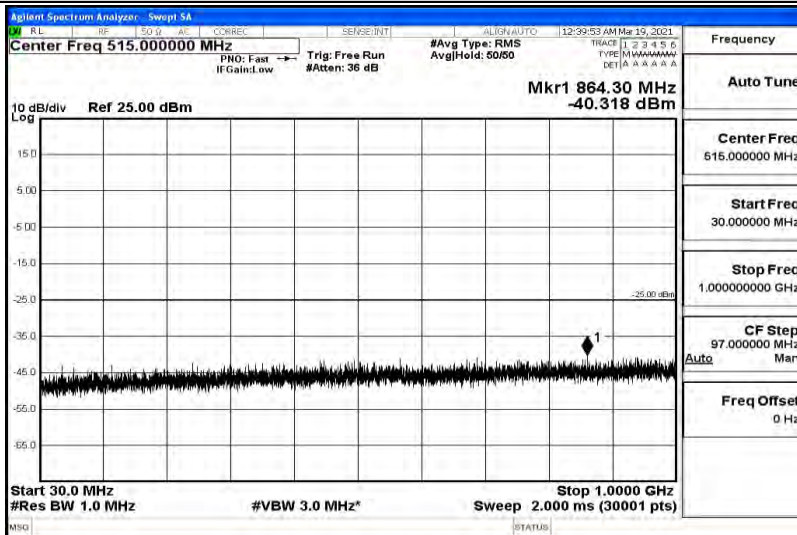

10MHz-QPSK-M-1RB#0-Range5:5000~12000MHz

10MHz-QPSK-M-1RB#0-Range6:12000~26500MHz

10MHz-QPSK-H-1RB#0-Range1:0.009~0.15MHz

10MHz-QPSK-H-1RB#0-Range2:0.15~30MHz

10MHz-QPSK-H-1RB#0-Range3:30~1000MHz

10MHz-QPSK-H-1RB#0-Range4:1000~5000MHz