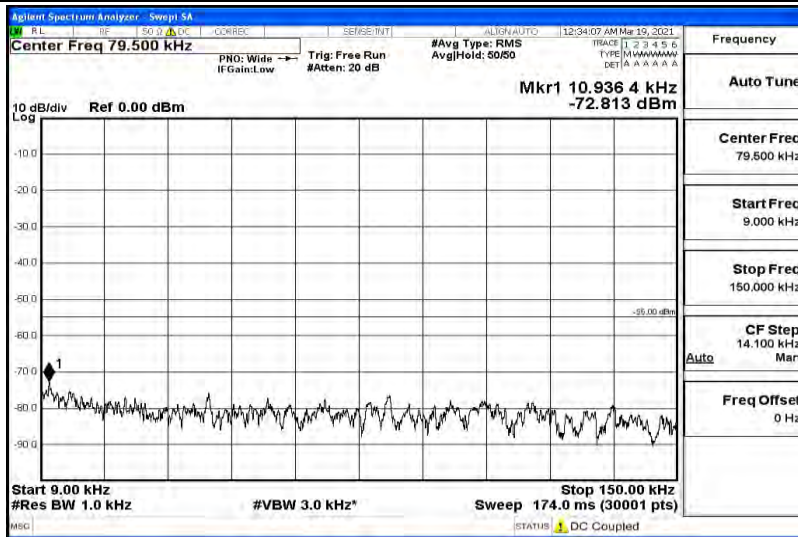

10MHz-QPSK-M-1RB#0-Range1:0.009~0.15MHz

10MHz-QPSK-M-1RB#0-Range2:0.15~30MHz