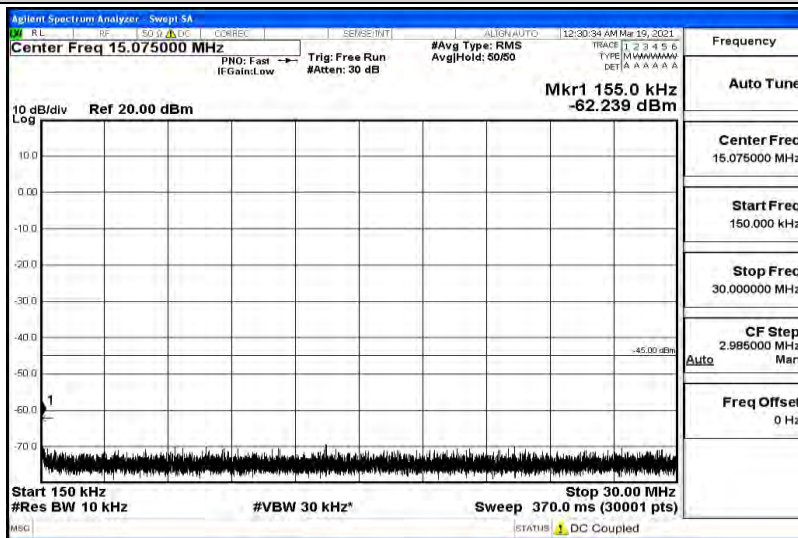

5MHz-16QAM-H-1RB#0-Range5:5000~12000MHz

5MHz-16QAM-H-1RB#0-Range6:12000~26500MHz

10MHz-QPSK-L-1RB#0-Range1:0.009~0.15MHz

10MHz-QPSK-L-1RB#0-Range2:0.15~30MHz

10MHz-QPSK-L-1RB#0-Range3:30~1000MHz

10MHz-QPSK-L-1RB#0-Range4:1000~5000MHz