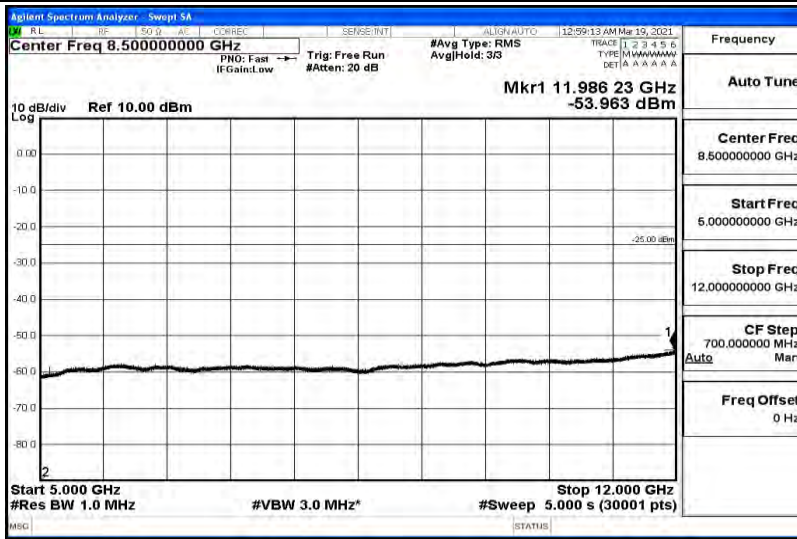

20MHz-16QAM-L-1RB#0-Range5:5000~12000MHz

-20MHz-16QAM-L-1RB#0-Range6:12000~26500MHz