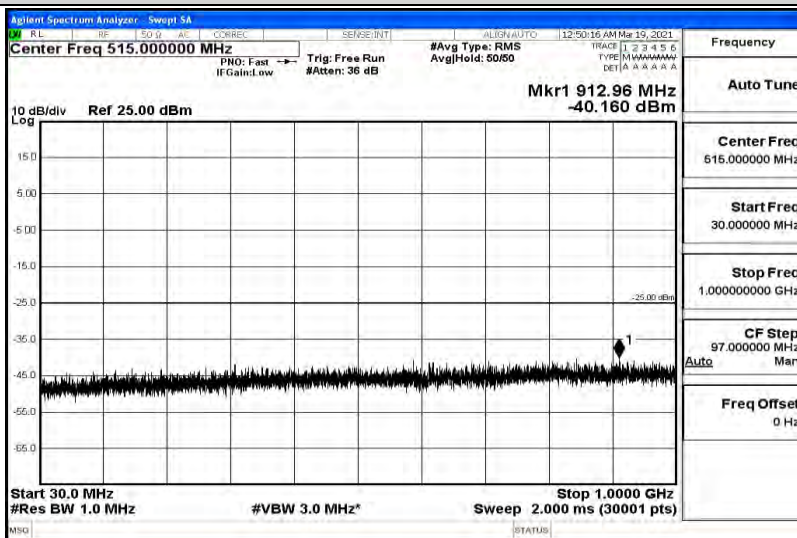

15MHz-16QAM-L-1RB#0-Range5:5000~12000MHz

15MHz-16QAM-L-1RB#0-Range6:12000~26500MHz

15MHz-16QAM-M-1RB#0-Range1:0.009~0.15MHz

15MHz-16QAM-M-1RB#0-Range2:0.15~30MHz

15MHz-16QAM-M-1RB#0-Range3:30~1000MHz

15MHz-16QAM-M-1RB#0-Range4:1000~5000MHz