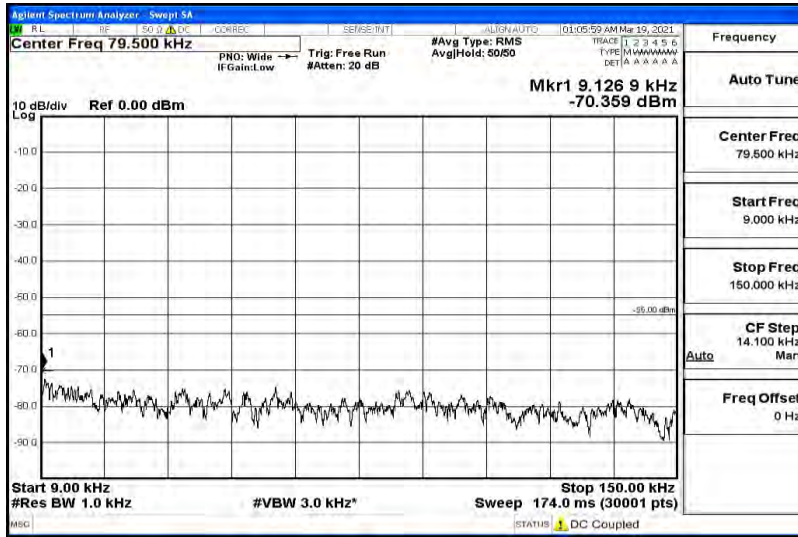

20MHz-16QAM-H-1RB#0-Range1:0.009~0.15MHz

20MHz-16QAM-H-1RB#0-Range2:0.15~30MHz