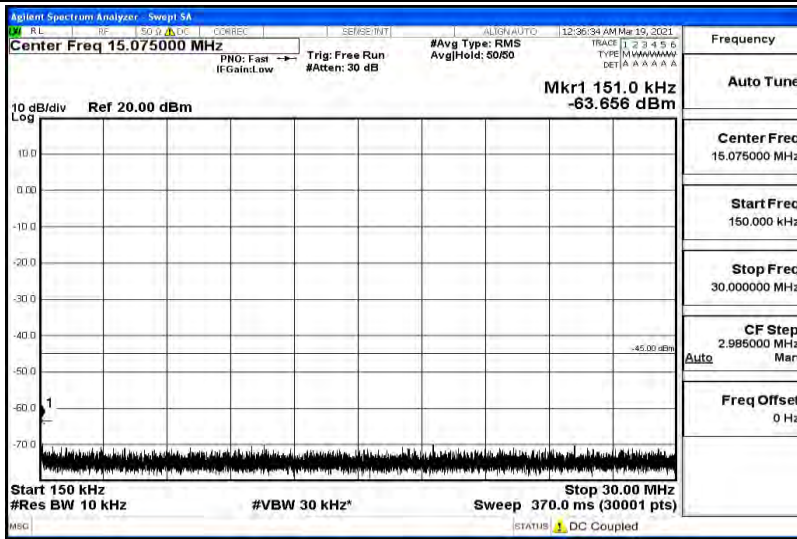

10MHz-16QAM-L-1RB#0-Range5:5000~12000MHz

10MHz-16QAM-L-1RB#0-Range6:12000~26500MHz

10MHz-16QAM-M-1RB#0-Range1:0.009~0.15MHz

10MHz-16QAM-M-1RB#0-Range2:0.15~30MHz

10MHz-16QAM-M-1RB#0-Range3:30~1000MHz

10MHz-16QAM-M-1RB#0-Range4:1000~5000MHz