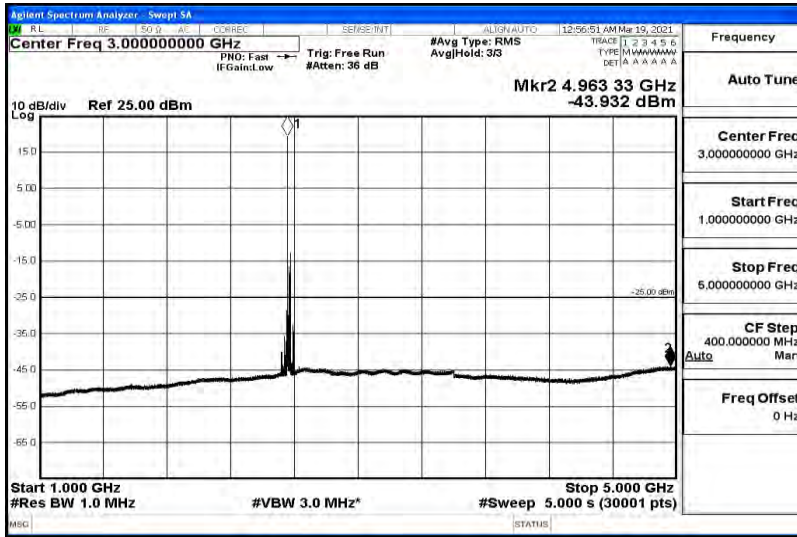

15MHz-16QAM-H-1RB#0-Range5:5000~12000MHz

15MHz-16QAM-H-1RB#0-Range6:12000~26500MHz

20MHz-QPSK-L-1RB#0-Range1:0.009~0.15MHz

20MHz-QPSK-L-1RB#0-Range2:0.15~30MHz

20MHz-QPSK-L-1RB#0-Range3:30~1000MHz

20MHz-QPSK-L-1RB#0-Range4:1000~5000MHz