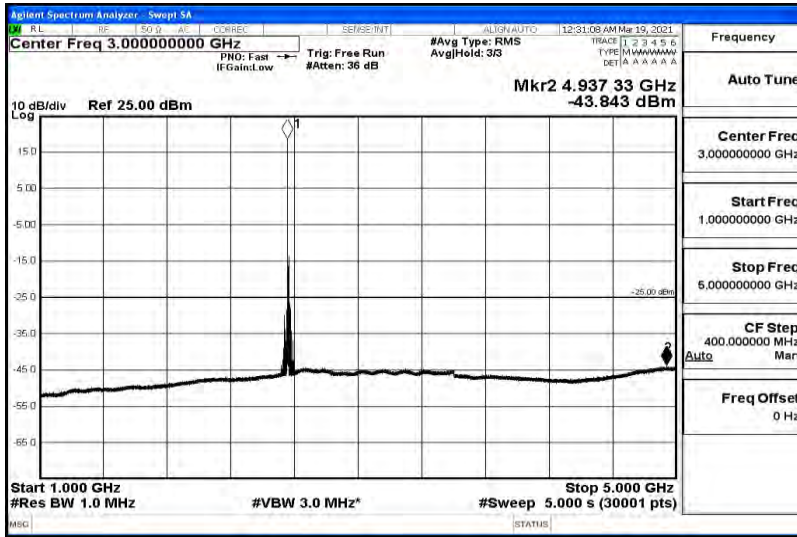

5MHz-16QAM-H-1RB#0-Range5:5000~12000MHz

5MHz-16QAM-H-1RB#0-Range6:12000~26500MHz

10MHz-QPSK-L-1RB#0-Range1:0.009~0.15MHz

10MHz-QPSK-L-1RB#0-Range2:0.15~30MHz

10MHz-QPSK-L-1RB#0-Range3:30~1000MHz

10MHz-QPSK-L-1RB#0-Range4:1000~5000MHz