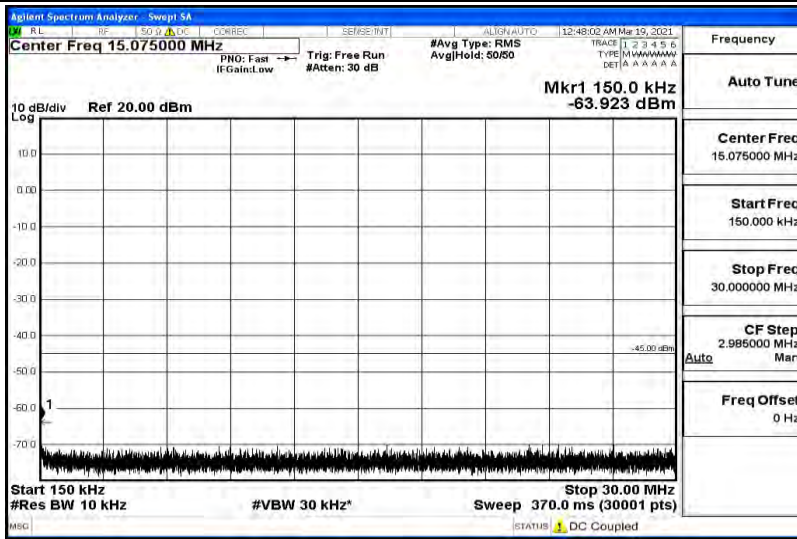

15MHz-QPSK-L-1RB#0-Range5:5000~12000MHz

15MHz-QPSK-L-1RB#0-Range6:12000~26500MHz

15MHz-QPSK-M-1RB#0-Range1:0.009~0.15MHz

15MHz-QPSK-M-1RB#0-Range2:0.15~30MHz

15MHz-QPSK-M-1RB#0-Range3:30~100MHz

15MHz-QPSK-M-1RB#0-Range4:1000~5000MHz