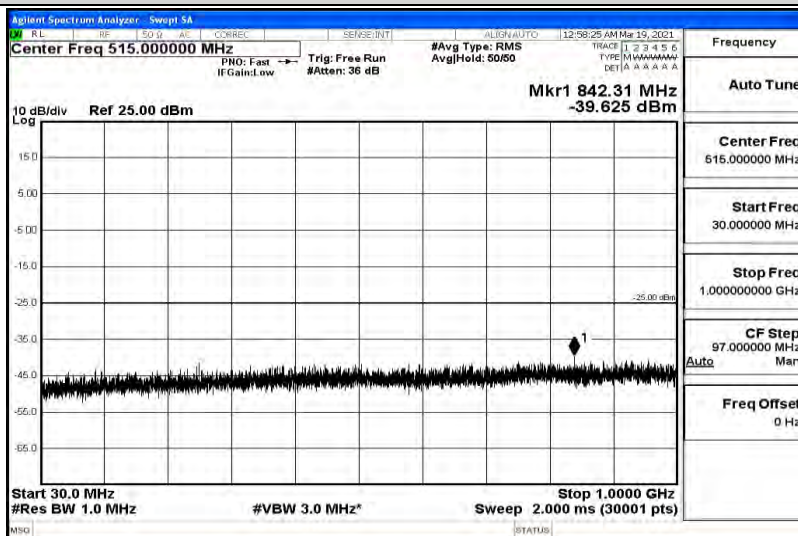

20MHz-QPSK-H-1RB#0-Range5:5000~12000MHz

20MHz-QPSK-H-1RB#0-Range6:12000~26500MHz

20MHz-16QAM-L-1RB#0-Range1:0.009~0.15MHz

20MHz-16QAM-L-1RB#0-Range2:0.15~30MHz

20MHz-16QAM-L-1RB#0-Range3:30~1000MHz

20MHz-16QAM-L-1RB#0-Range4:1000~5000MHz