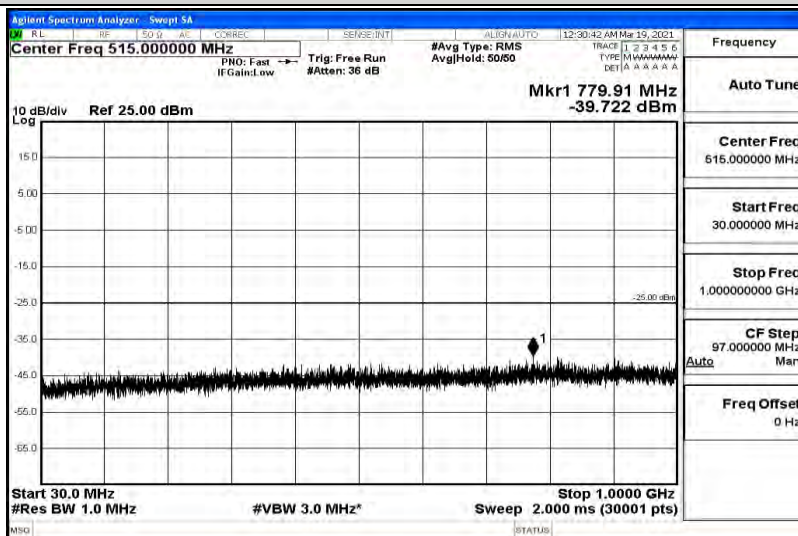

5MHz-16QAM-H-1RB#0-Range5:5000~12000MHz

5MHz-16QAM-H-1RB#0-Range6:12000~26500MHz

10MHz-QPSK-L-1RB#0-Range1:0.009~0.15MHz

10MHz-QPSK-L-1RB#0-Range2:0.15~30MHz

10MHz-QPSK-L-1RB#0-Range3:30~1000MHz

10MHz-QPSK-L-1RB#0-Range4:1000~5000MHz