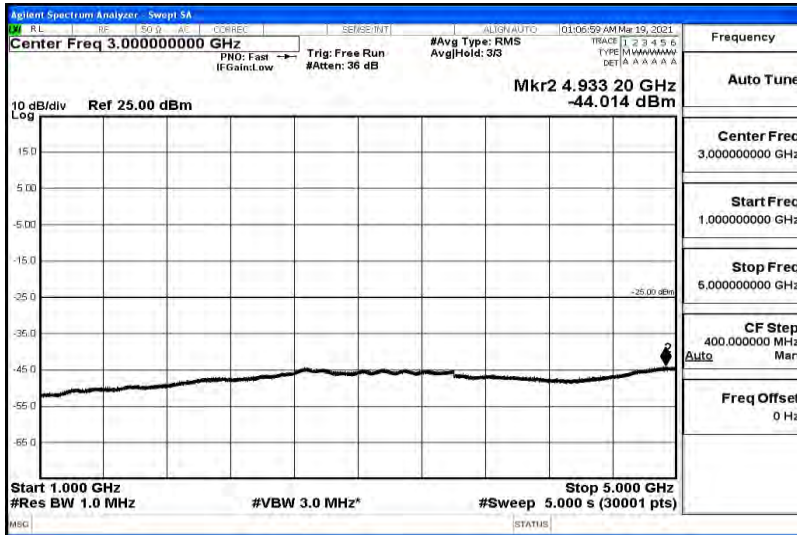

20MHz-16QAM-M-1RB#0-Range5:5000~12000MHz

20MHz-16QAM-M-1RB#0-Range6:12000~26500MHz

20MHz-16QAM-H-1RB#0-Range1:0.009~0.15MHz

20MHz-16QAM-H-1RB#0-Range2:0.15~30MHz

20MHz-16QAM-H-1RB#0-Range3:30~1000MHz

20MHz-16QAM-H-1RB#0-Range4:1000~5000MHz