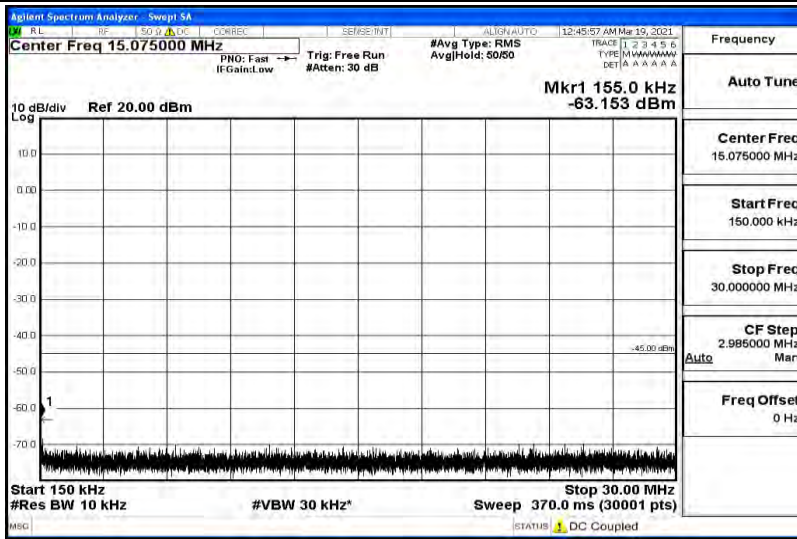

15MHz-QPSK-H-1RB#0-Range5:5000~12000MHz

15MHz-QPSK-H-1RB#0-Range6:12000~26500MHz

15MHz-16QAM-L-1RB#0-Range1:0.009~0.15MHz

15MHz-16QAM-L-1RB#0-Range2:0.15~30MHz

15MHz-16QAM-L-1RB#0-Range3:30~1000MHz

15MHz-16QAM-L-1RB#0-Range4:1000~5000MHz