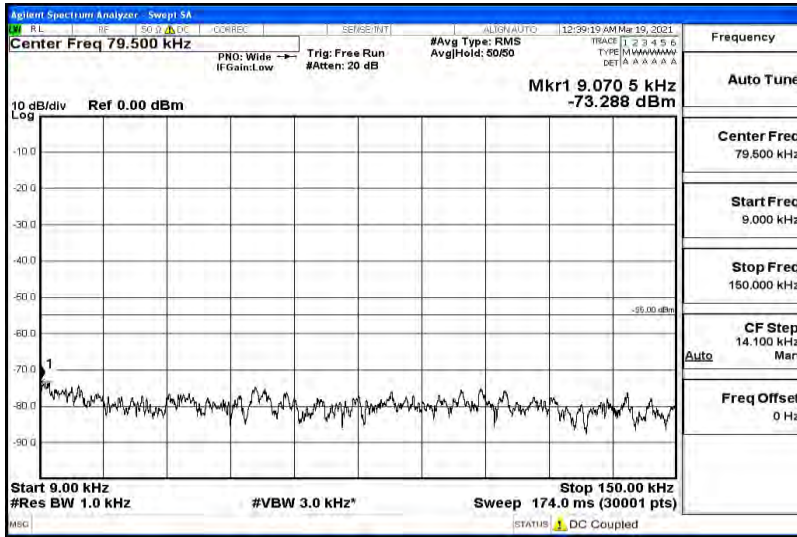

10MHz-QPSK-H-1RB#0-Range1:0.009~0.15MHz

10MHz-QPSK-H-1RB#0-Range2:0.15~30MHz