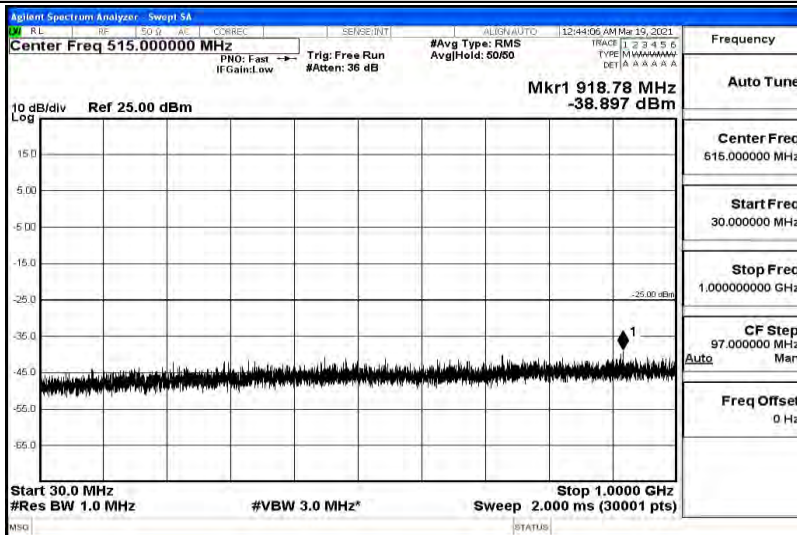

10MHz-16QAM-H-1RB#0-Range5:5000~12000MHz

10MHz-16QAM-H-1RB#0-Range6:12000~26500MHz

15MHz-QPSK-L-1RB#0-Range1:0.009~0.15MHz

15MHz-QPSK-L-1RB#0-Range2:0.15~30MHz

15MHz-QPSK-L-1RB#0-Range3:30~1000MHz

15MHz-QPSK-L-1RB#0-Range4:1000~5000MHz