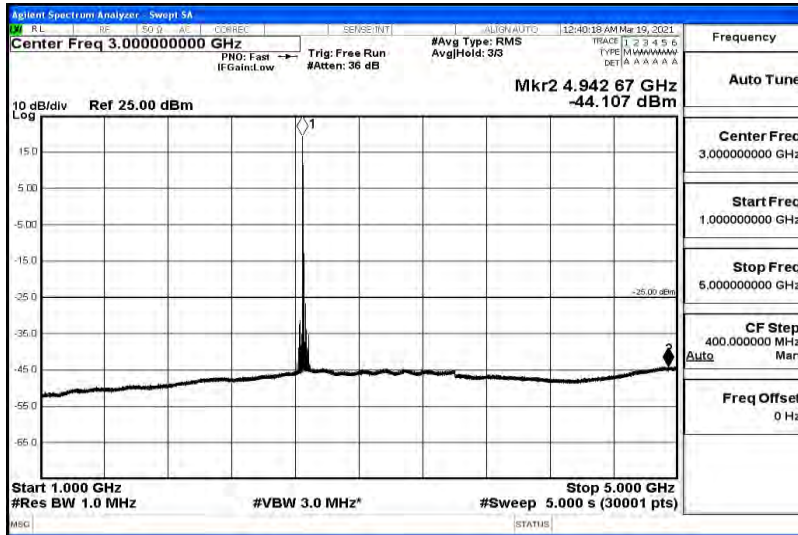

10MHz-QPSK-M-1RB#0-Range5:5000~12000MHz

10MHz-QPSK-M-1RB#0-Range6:12000~26500MHz

10MHz-QPSK-H-1RB#0-Range1:0.009~0.15MHz

10MHz-QPSK-H-1RB#0-Range2:0.15~30MHz

10MHz-QPSK-H-1RB#0-Range3:30~1000MHz

10MHz-QPSK-H-1RB#0-Range4:1000~5000MHz