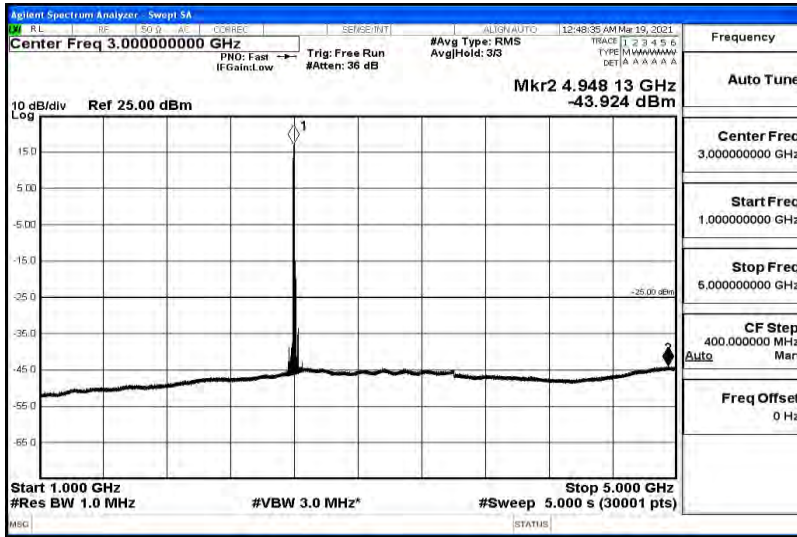

15MHz-QPSK-L-1RB#0-Range5:5000~12000MHz

15MHz-QPSK-L-1RB#0-Range6:12000~26500MHz

15MHz-QPSK-M-1RB#0-Range1:0.009~0.15MHz

15MHz-QPSK-M-1RB#0-Range2:0.15~30MHz

15MHz-QPSK-M-1RB#0-Range3:30~100MHz

15MHz-QPSK-M-1RB#0-Range4:1000~5000MHz