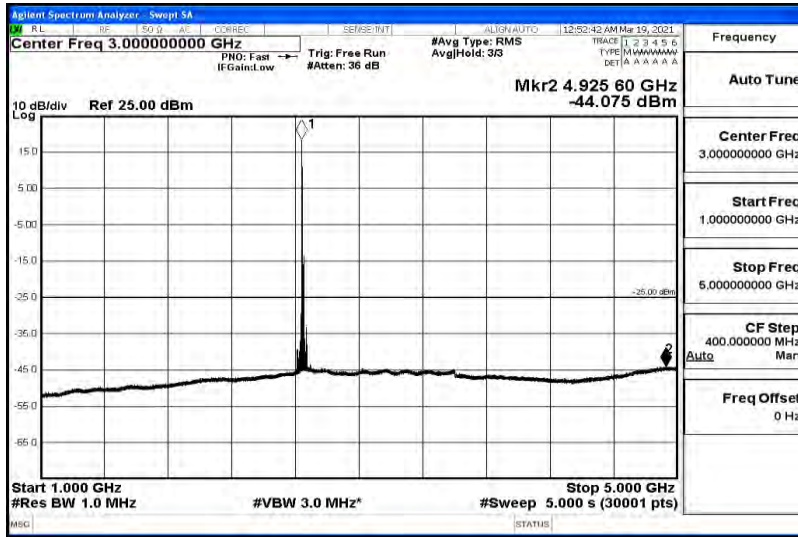

15MHz-QPSK-M-1RB#0-Range5:5000~12000MHz

15MHz-QPSK-M-1RB#0-Range6:12000~26500MHz

15MHz-QPSK-H-1RB#0-Range1:0.009~0.15MHz

15MHz-QPSK-H-1RB#0-Range2:0.15~30MHz

15MHz-QPSK-H-1RB#0-Range3:30~1000MHz

15MHz-QPSK-H-1RB#0-Range4:1000~5000MHz