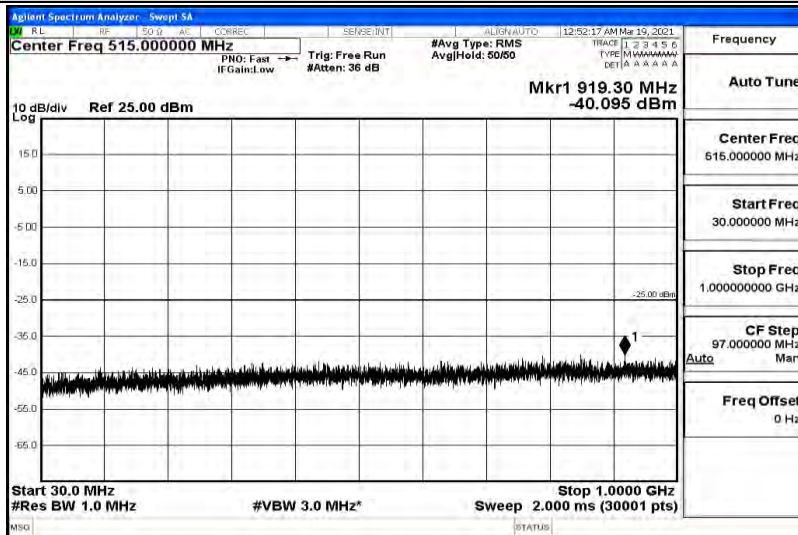

15MHz-QPSK-M-1RB#0-Range5:5000~12000MHz

15MHz-QPSK-M-1RB#0-Range6:12000~26500MHz

15MHz-QPSK-H-1RB#0-Range1:0.009~0.15MHz

15MHz-QPSK-H-1RB#0-Range2:0.15~30MHz

15MHz-QPSK-H-1RB#0-Range3:30~1000MHz

15MHz-QPSK-H-1RB#0-Range4:1000~5000MHz