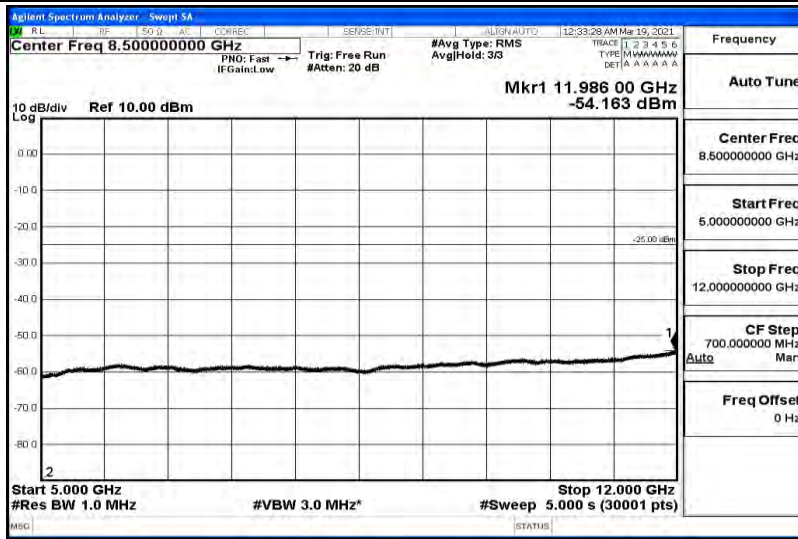

10MHz-16QAM-L-1RB#0-Range5:5000~12000MHz

10MHz-16QAM-L-1RB#0-Range6:12000~26500MHz