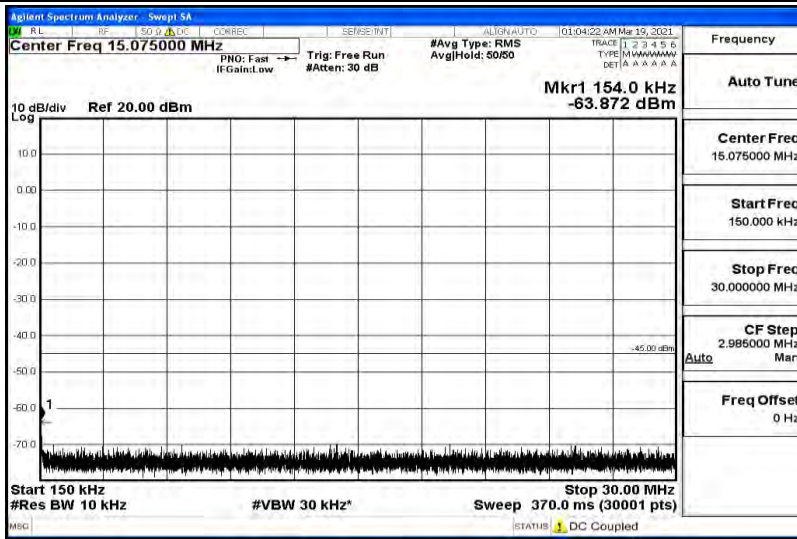

20MHz-QPSK-M-1RB#0-Range5:5000~12000MHz

20MHz-QPSK-M-1RB#0-Range6:12000~26500MHz

20MHz-QPSK-H-1RB#0-Range1:0.009~0.15MHz

20MHz-QPSK-H-1RB#0-Range2:0.15~30MHz

20MHz-QPSK-H-1RB#0-Range3:30~1000MHz

20MHz-QPSK-H-1RB#0-Range4:1000~5000MHz