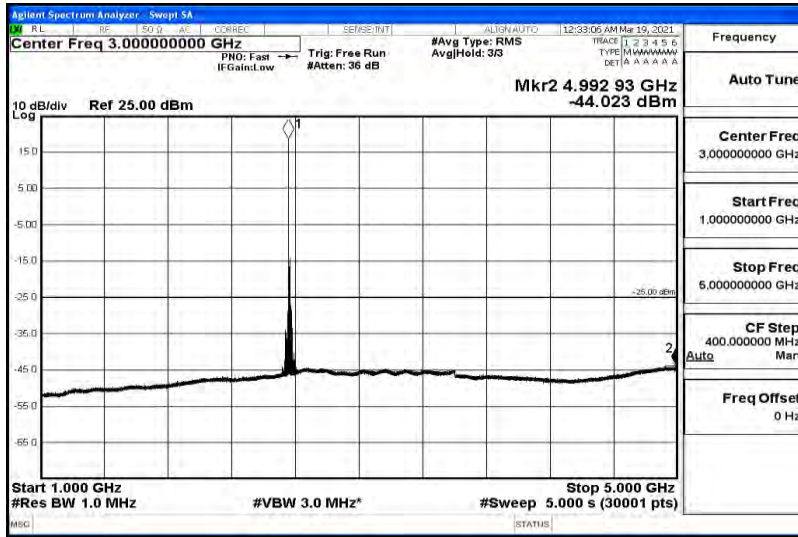

10MHz-QPSK-H-1RB#0-Range5:5000~12000MHz

10MHz-QPSK-H-1RB#0-Range6:12000~26500MHz

10MHz-16QAM-L-1RB#0-Range1:0.009~0.15MHz

10MHz-16QAM-L-1RB#0-Range2:0.15~30MHz

10MHz-16QAM-40290-1RB#0-Range3:30~1000MHz

10MHz-16QAM-L-1RB#0-Range4:1000~5000MHz