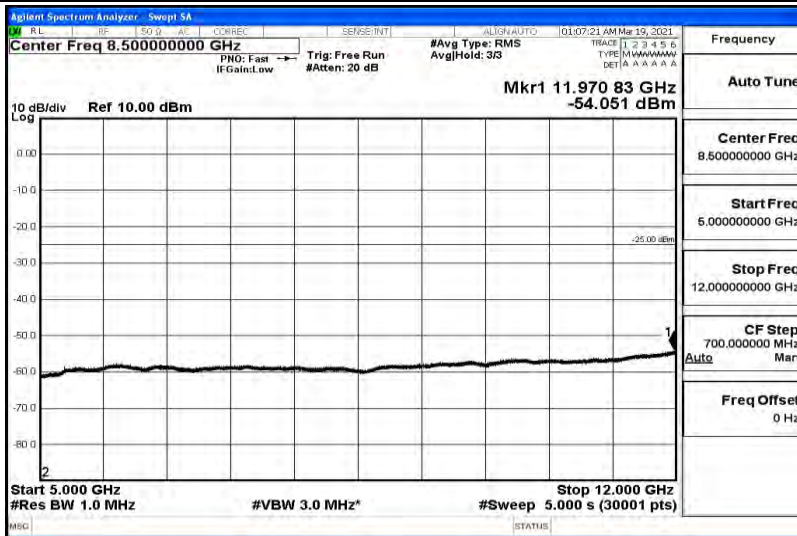

20MHz-16QAM-M-1RB#0-Range5:5000~12000MHz

20MHz-16QAM-M-1RB#0-Range6:12000~26500MHz

20MHz-16QAM-H-1RB#0-Range1:0.009~0.15MHz

20MHz-16QAM-H-1RB#0-Range2:0.15~30MHz

20MHz-16QAM-H-1RB#0-Range3:30~1000MHz

20MHz-16QAM-H-1RB#0-Range4:1000~5000MHz

20MHz-16QAM-H-1RB#0-Range5:5000~12000MHz

20MHz-16QAM-H-1RB#0-Range6:12000~26500MHz