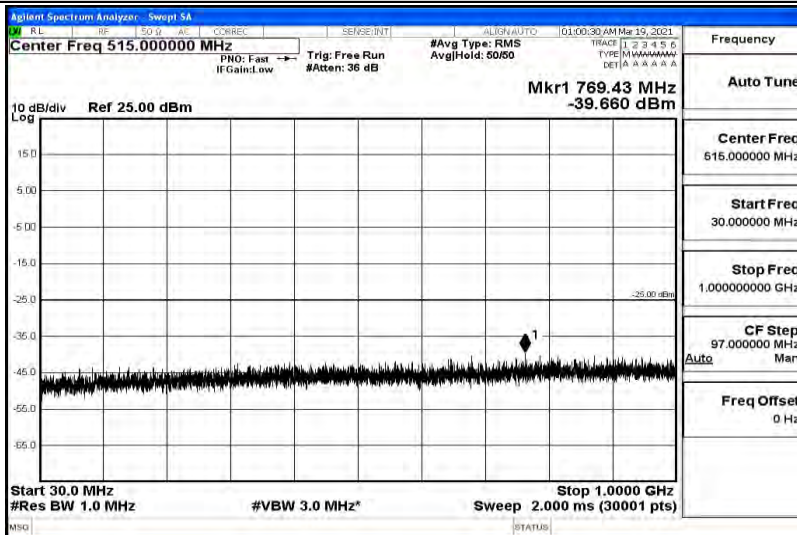

20MHz-QPSK-L-1RB#0-Range5:5000~12000MHz

20MHz-QPSK-L-1RB#0-Range6:12000~26500MHz

20MHz-QPSK-M-1RB#0-Range1:0.009~0.15MHz

20MHz-QPSK-M-1RB#0-Range2:0.15~30MHz

20MHz-QPSK-M-1RB#0-Range3:30~1000MHz

20MHz-QPSK-M-1RB#0-Range4:1000~5000MHz