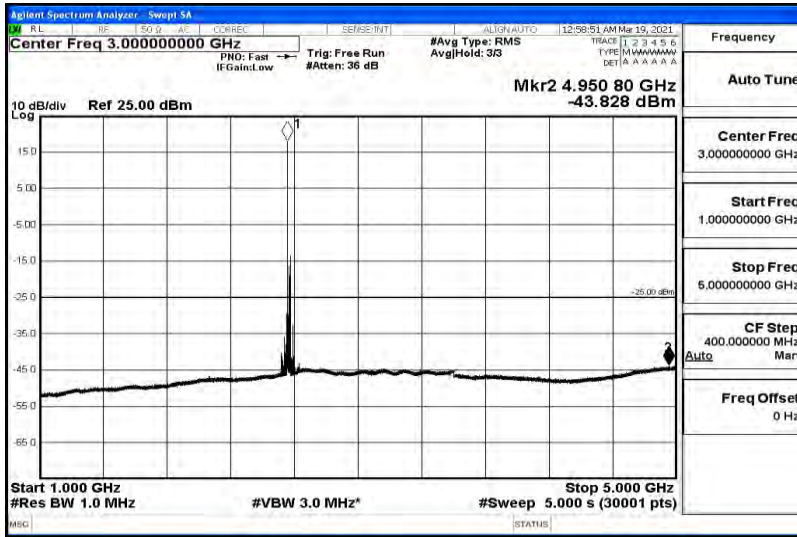

20MHz-QPSK-H-1RB#0-Range5:5000~12000MHz

20MHz-QPSK-H-1RB#0-Range6:12000~26500MHz

20MHz-16QAM-L-1RB#0-Range1:0.009~0.15MHz

20MHz-16QAM-L-1RB#0-Range2:0.15~30MHz

20MHz-16QAM-L-1RB#0-Range3:30~1000MHz

20MHz-16QAM-L-1RB#0-Range4:1000~5000MHz