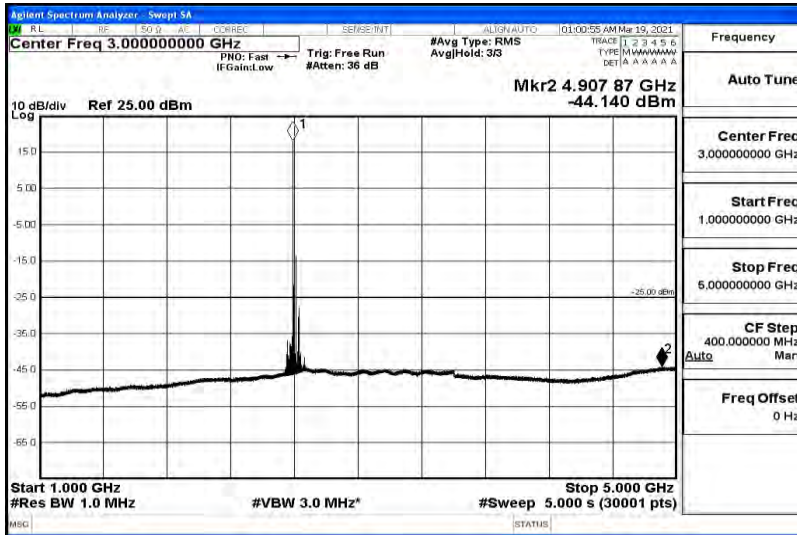

20MHz-QPSK-L-1RB#0-Range5:5000~12000MHz

20MHz-QPSK-L-1RB#0-Range6:12000~26500MHz

20MHz-QPSK-M-1RB#0-Range1:0.009~0.15MHz

20MHz-QPSK-M-1RB#0-Range2:0.15~30MHz

20MHz-QPSK-M-1RB#0-Range3:30~1000MHz

20MHz-QPSK-M-1RB#0-Range4:1000~5000MHz