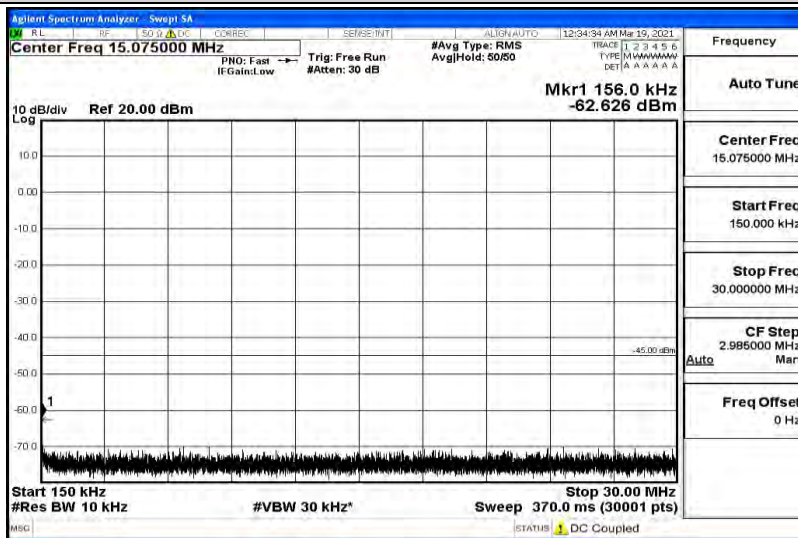

10MHz-QPSK-L-1RB#0-Range5:5000~12000MHz

10MHz-QPSK-L-1RB#0-Range6:12000~26500MHz

10MHz-QPSK-M-1RB#0-Range1:0.009~0.15MHz

10MHz-QPSK-M-1RB#0-Range2:0.15~30MHz

10MHz-QPSK-M-1RB#0-Range3:30~1000MHz

10MHz-QPSK-M-1RB#0-Range4:1000~5000MHz