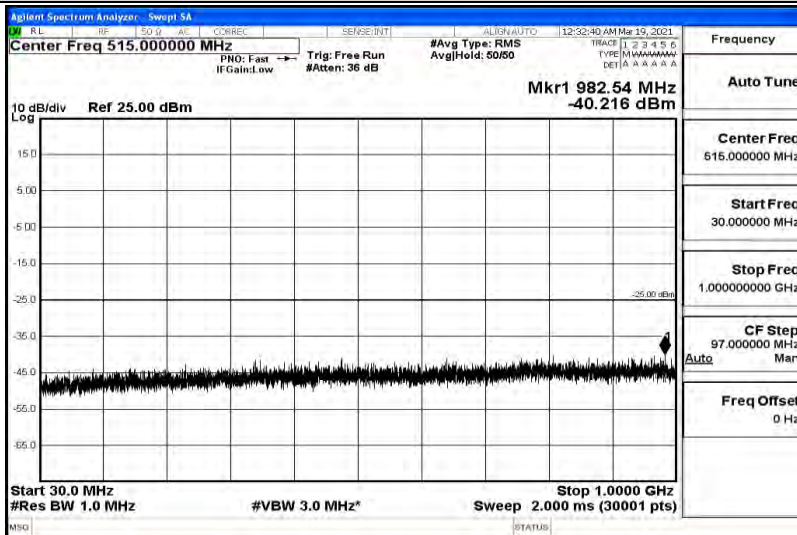

10MHz-QPSK-H-1RB#0-Range5:5000~12000MHz

10MHz-QPSK-H-1RB#0-Range6:12000~26500MHz

10MHz-16QAM-L-1RB#0-Range1:0.009~0.15MHz

10MHz-16QAM-L-1RB#0-Range2:0.15~30MHz

10MHz-16QAM-40290-1RB#0-Range3:30~1000MHz

10MHz-16QAM-L-1RB#0-Range4:1000~5000MHz