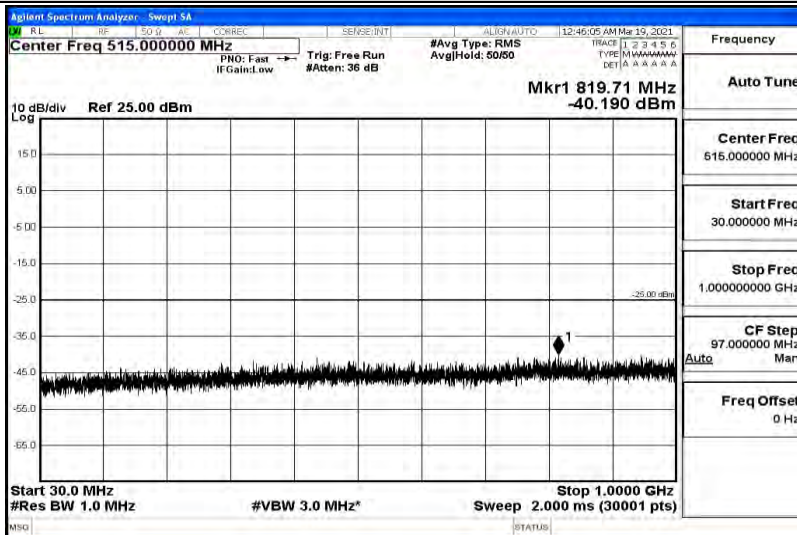

15MHz-QPSK-H-1RB#0-Range5:5000~12000MHz

15MHz-QPSK-H-1RB#0-Range6:12000~26500MHz

15MHz-16QAM-L-1RB#0-Range1:0.009~0.15MHz

15MHz-16QAM-L-1RB#0-Range2:0.15~30MHz

15MHz-16QAM-L-1RB#0-Range3:30~1000MHz

15MHz-16QAM-L-1RB#0-Range4:1000~5000MHz