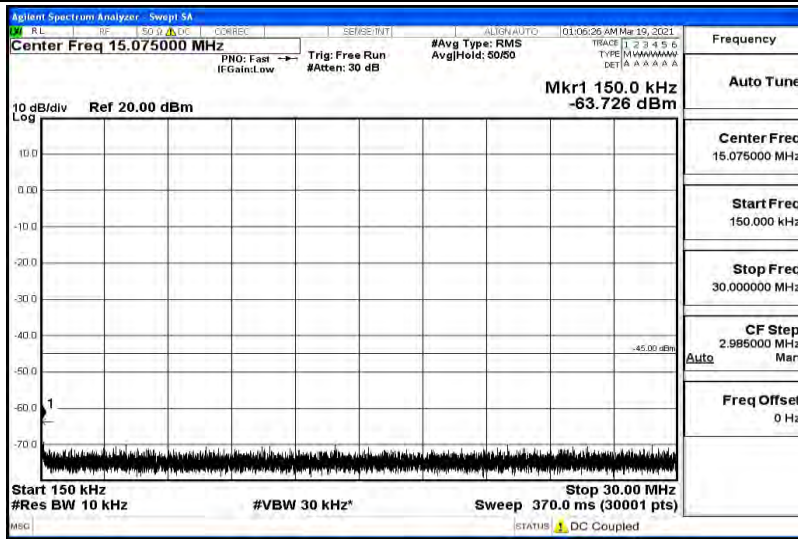

20MHz-16QAM-M-1RB#0-Range5:5000~12000MHz

20MHz-16QAM-M-1RB#0-Range6:12000~26500MHz

20MHz-16QAM-H-1RB#0-Range1:0.009~0.15MHz

20MHz-16QAM-H-1RB#0-Range2:0.15~30MHz

20MHz-16QAM-H-1RB#0-Range3:30~1000MHz

20MHz-16QAM-H-1RB#0-Range4:1000~5000MHz