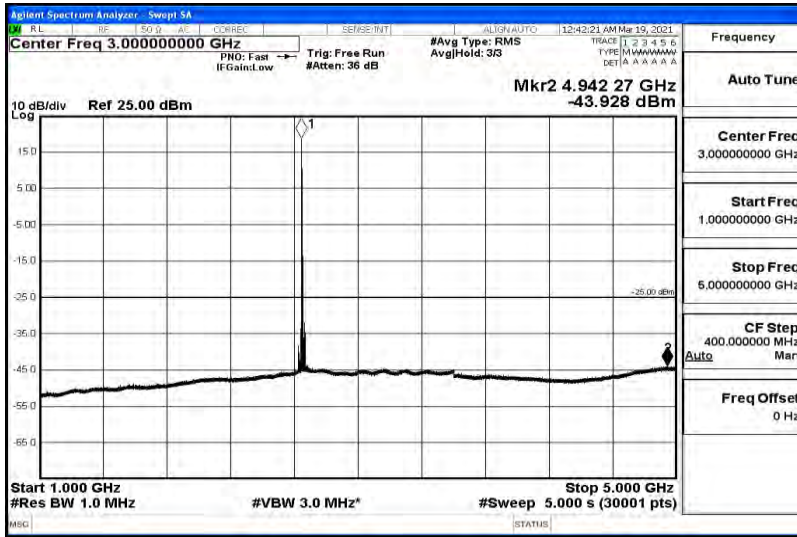

10MHz-16QAM-M-1RB#0-Range5:5000~12000MHz

10MHz-16QAM-M-1RB#0-Range6:12000~26500MHz

10MHz-16QAM-H-1RB#0-Range1:0.009~0.15MHz

10MHz-16QAM-H-1RB#0-Range2:0.15~30MHz

10MHz-16QAM-H-1RB#0-Range3:30~1000MHz

10MHz-16QAM-H-1RB#0-Range4:1000~5000MHz