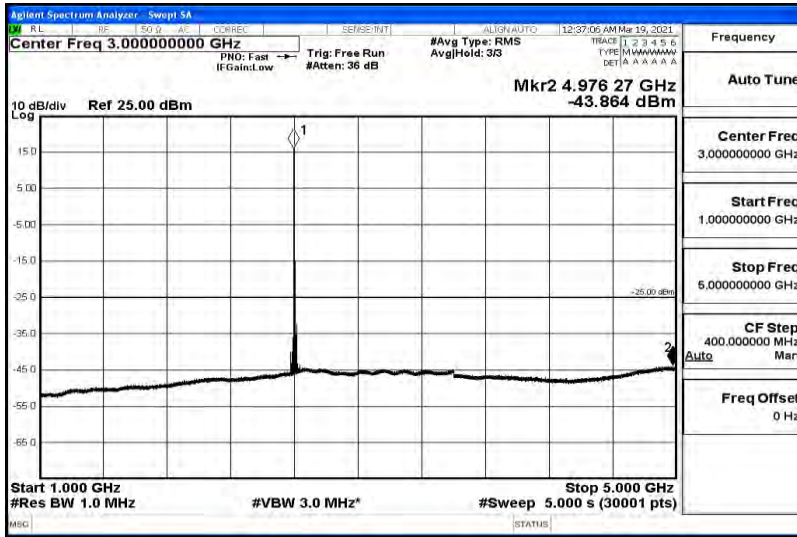

10MHz-16QAM-L-1RB#0-Range5:5000~12000MHz

10MHz-16QAM-L-1RB#0-Range6:12000~26500MHz

10MHz-16QAM-M-1RB#0-Range1:0.009~0.15MHz

10MHz-16QAM-M-1RB#0-Range2:0.15~30MHz

10MHz-16QAM-M-1RB#0-Range3:30~1000MHz

10MHz-16QAM-M-1RB#0-Range4:1000~5000MHz