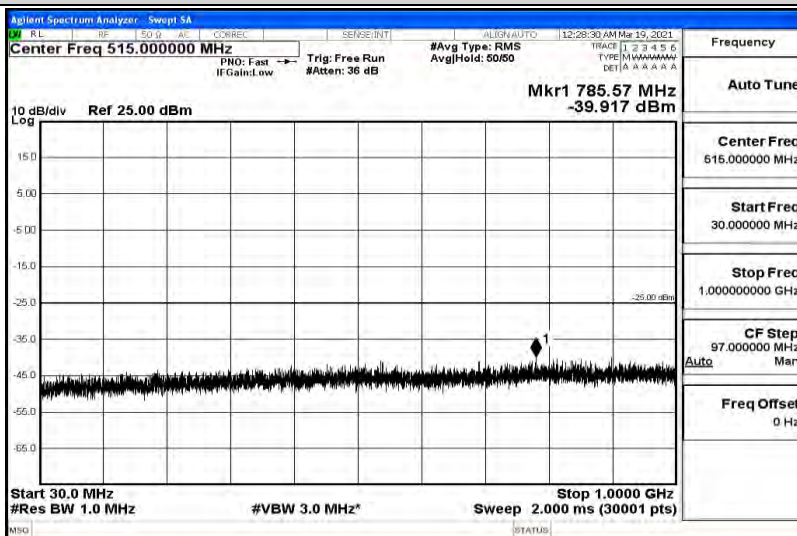

5MHz-16QAM-M-1RB#0-Range5:5000~12000MHz

5MHz-16QAM-M-1RB#0-Range6:12000~26500MHz

5MHz-16QAM-H-1RB#0-Range1:0.009~0.15MHz

5MHz-16QAM-H-1RB#0-Range2:0.15~30MHz

5MHz-16QAM-H-1RB#0-Range3:30~100MHz

5MHz-16QAM-H-1RB#0-Range4:1000~5000MHz