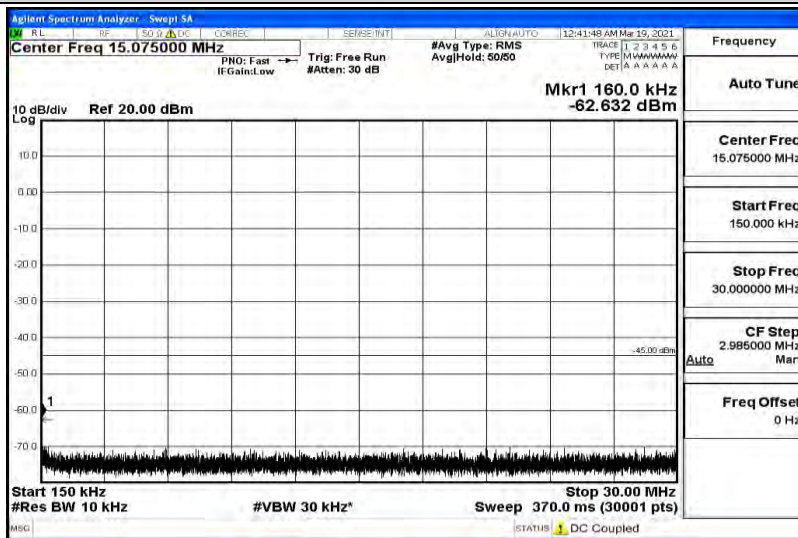

10MHz-16QAM-M-1RB#0-Range5:5000~12000MHz

10MHz-16QAM-M-1RB#0-Range6:12000~26500MHz

10MHz-16QAM-H-1RB#0-Range1:0.009~0.15MHz

10MHz-16QAM-H-1RB#0-Range2:0.15~30MHz

10MHz-16QAM-H-1RB#0-Range3:30~1000MHz

10MHz-16QAM-H-1RB#0-Range4:1000~5000MHz