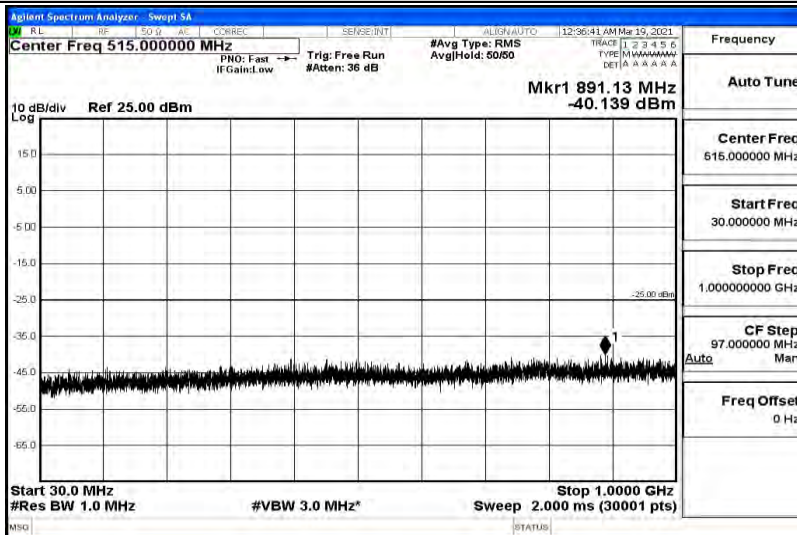

10MHz-16QAM-L-1RB#0-Range5:5000~12000MHz

10MHz-16QAM-L-1RB#0-Range6:12000~26500MHz

10MHz-16QAM-M-1RB#0-Range1:0.009~0.15MHz

10MHz-16QAM-M-1RB#0-Range2:0.15~30MHz

10MHz-16QAM-M-1RB#0-Range3:30~1000MHz

10MHz-16QAM-M-1RB#0-Range4:1000~5000MHz