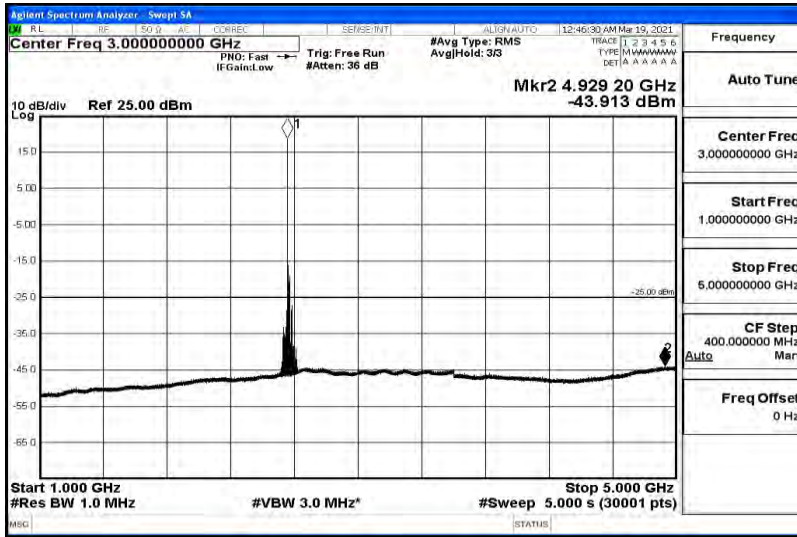

15MHz-QPSK-H-1RB#0-Range5:5000~12000MHz

15MHz-QPSK-H-1RB#0-Range6:12000~26500MHz

15MHz-16QAM-L-1RB#0-Range1:0.009~0.15MHz

15MHz-16QAM-L-1RB#0-Range2:0.15~30MHz

15MHz-16QAM-L-1RB#0-Range3:30~1000MHz

15MHz-16QAM-L-1RB#0-Range4:1000~5000MHz