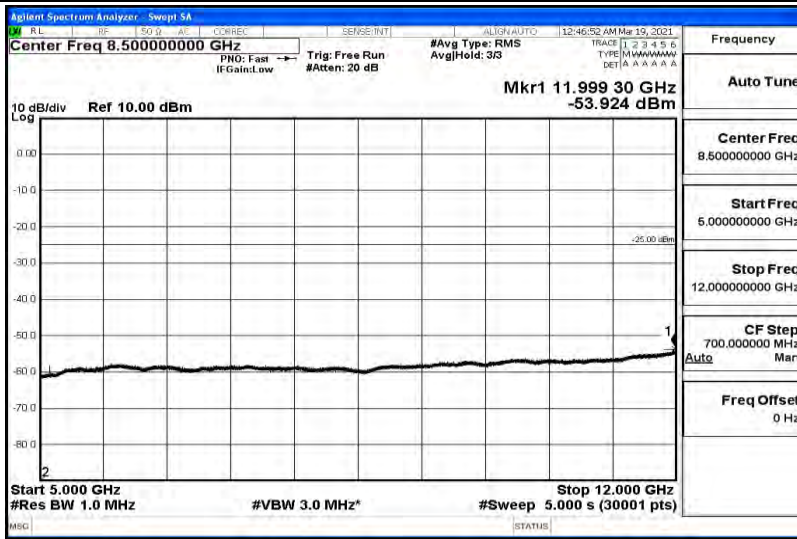

15MHz-16QAM-L-1RB#0-Range5:5000~12000MHz

15MHz-16QAM-L-1RB#0-Range6:12000~26500MHz