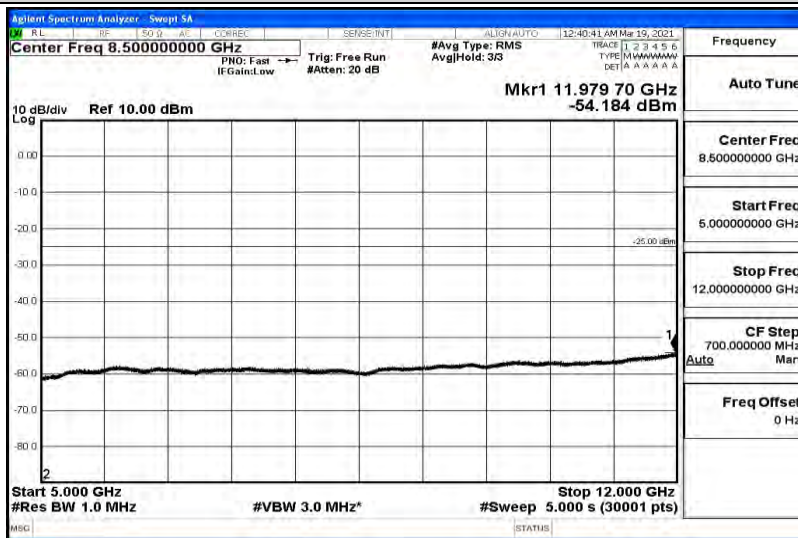

10MHz-QPSK-H-1RB#0-Range5:5000~12000MHz

10MHz-QPSK-H-1RB#0-Range6:12000~26500MHz