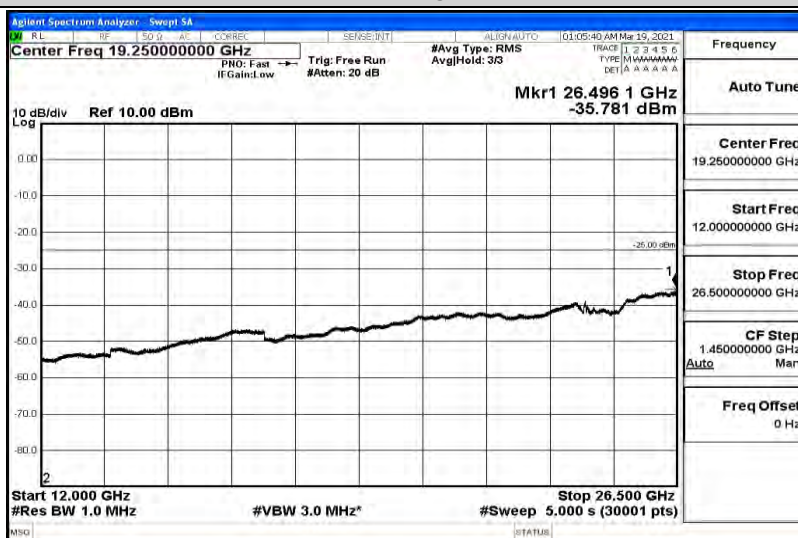

20MHz-QPSK-H-1RB#0-Range6:12000~26500MHz

20MHz-16QAM-L-1RB#0-Range1:0.009~0.15MHz