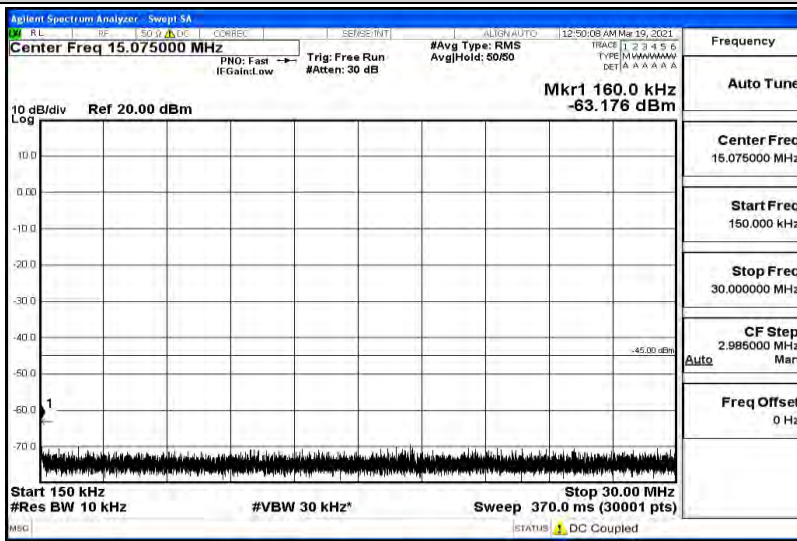

15MHz-16QAM-L-1RB#0-Range5:5000~12000MHz

15MHz-16QAM-L-1RB#0-Range6:12000~26500MHz

15MHz-16QAM-M-1RB#0-Range1:0.009~0.15MHz

15MHz-16QAM-M-1RB#0-Range2:0.15~30MHz

15MHz-16QAM-M-1RB#0-Range3:30~1000MHz

15MHz-16QAM-M-1RB#0-Range4:1000~5000MHz