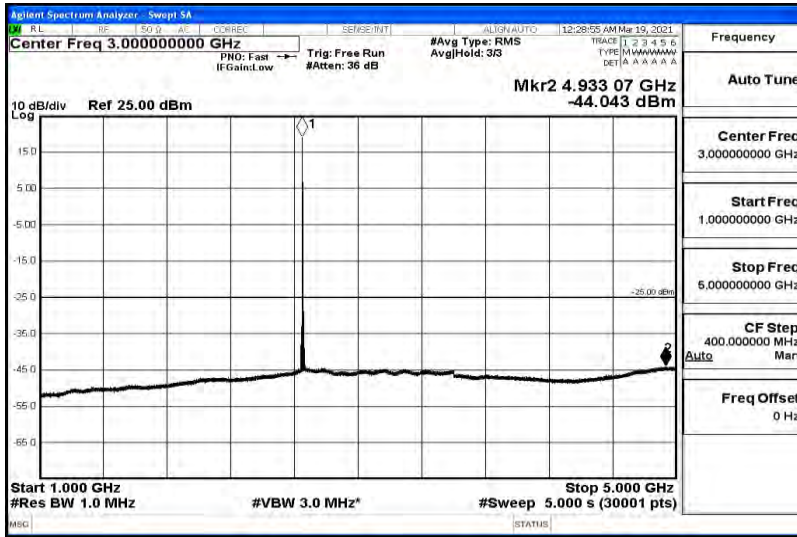

5MHz-16QAM-M-1RB#0-Range5:5000~12000MHz

5MHz-16QAM-M-1RB#0-Range6:12000~26500MHz

5MHz-16QAM-H-1RB#0-Range1:0.009~0.15MHz

5MHz-16QAM-H-1RB#0-Range2:0.15~30MHz

5MHz-16QAM-H-1RB#0-Range3:30~100MHz

5MHz-16QAM-H-1RB#0-Range4:1000~5000MHz