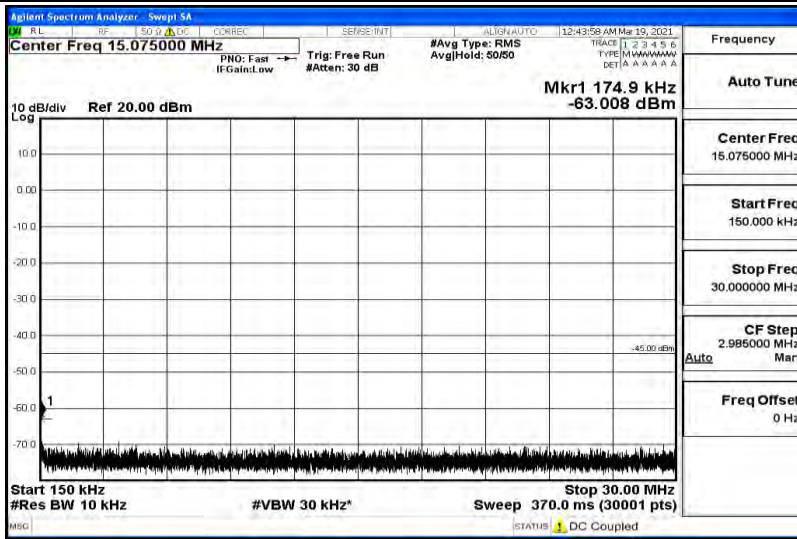

10MHz-16QAM-H-1RB#0-Range5:5000~12000MHz

10MHz-16QAM-H-1RB#0-Range6:12000~26500MHz

15MHz-QPSK-L-1RB#0-Range1:0.009~0.15MHz

15MHz-QPSK-L-1RB#0-Range2:0.15~30MHz

15MHz-QPSK-L-1RB#0-Range3:30~1000MHz

15MHz-QPSK-L-1RB#0-Range4:1000~5000MHz