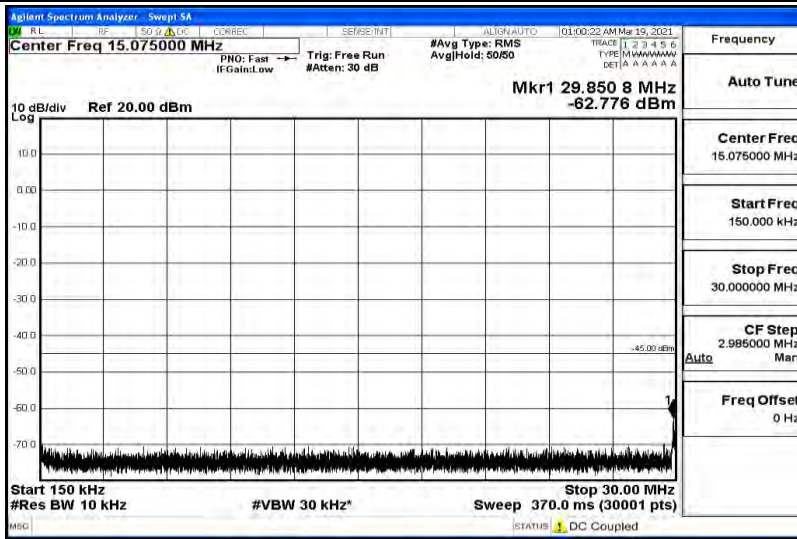

20MHz-QPSK-L-1RB#0-Range5:5000~12000MHz

20MHz-QPSK-L-1RB#0-Range6:12000~26500MHz

20MHz-QPSK-M-1RB#0-Range1:0.009~0.15MHz

20MHz-QPSK-M-1RB#0-Range2:0.15~30MHz

20MHz-QPSK-M-1RB#0-Range3:30~1000MHz

20MHz-QPSK-M-1RB#0-Range4:1000~5000MHz