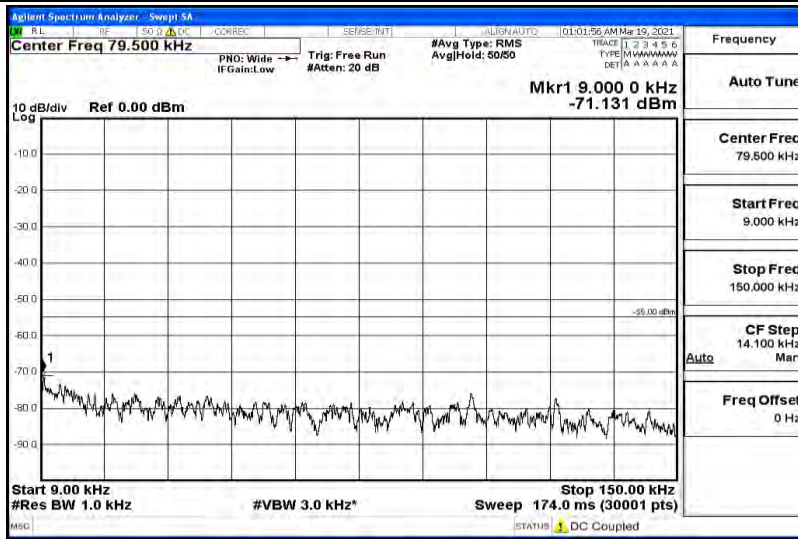

20MHz-16QAM-M-1RB#0-Range1:0.009~0.15MHz

20MHz-16QAM-M-1RB#0-Range2:0.15~30MHz