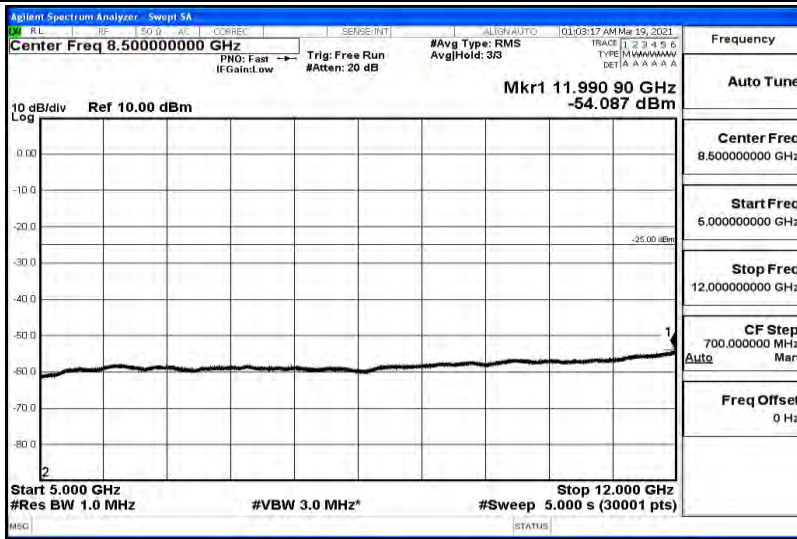

20MHz-16QAM-M-1RB#0-Range5:5000~12000MHz

20MHz-16QAM-M-1RB#0-Range6:12000~26500MHz