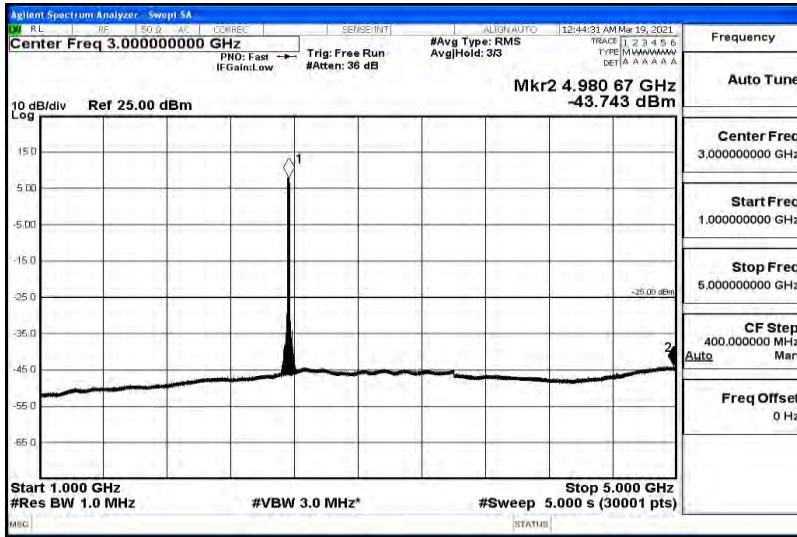

10MHz-16QAM-H-1RB#0-Range5:5000~12000MHz

10MHz-16QAM-H-1RB#0-Range6:12000~26500MHz

15MHz-QPSK-L-1RB#0-Range1:0.009~0.15MHz

15MHz-QPSK-L-1RB#0-Range2:0.15~30MHz

15MHz-QPSK-L-1RB#0-Range3:30~1000MHz

15MHz-QPSK-L-1RB#0-Range4:1000~5000MHz