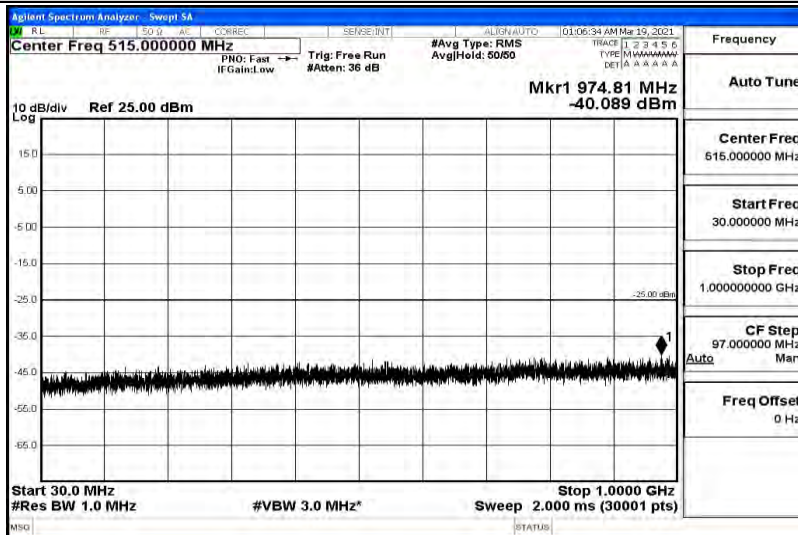

20MHz-16QAM-M-1RB#0-Range5:5000~12000MHz

20MHz-16QAM-M-1RB#0-Range6:12000~26500MHz

20MHz-16QAM-H-1RB#0-Range1:0.009~0.15MHz

20MHz-16QAM-H-1RB#0-Range2:0.15~30MHz

20MHz-16QAM-H-1RB#0-Range3:30~1000MHz

20MHz-16QAM-H-1RB#0-Range4:1000~5000MHz