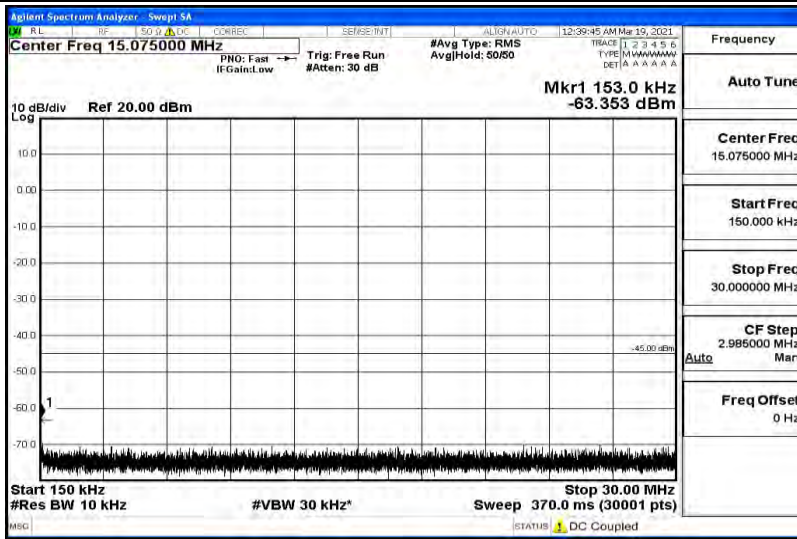

10MHz-QPSK-M-1RB#0-Range5:5000~12000MHz

10MHz-QPSK-M-1RB#0-Range6:12000~26500MHz

10MHz-QPSK-H-1RB#0-Range1:0.009~0.15MHz

10MHz-QPSK-H-1RB#0-Range2:0.15~30MHz

10MHz-QPSK-H-1RB#0-Range3:30~1000MHz

10MHz-QPSK-H-1RB#0-Range4:1000~5000MHz