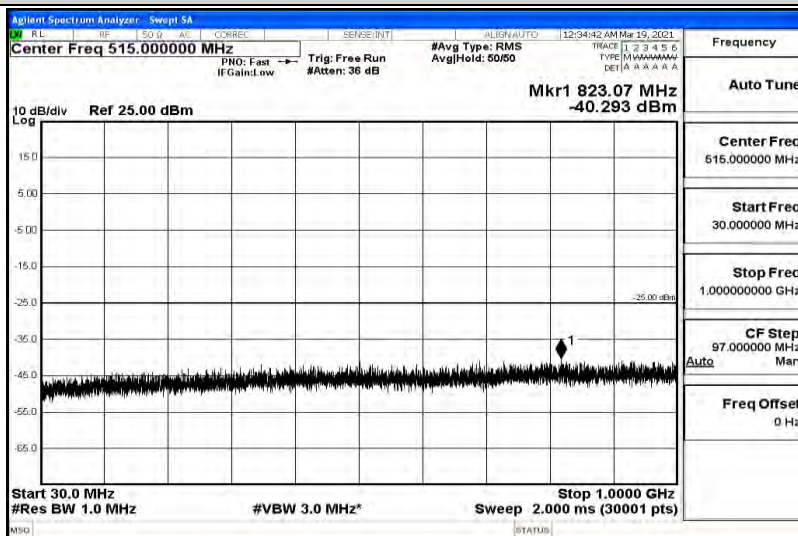

10MHz-QPSK-L-1RB#0-Range5:5000~12000MHz

10MHz-QPSK-L-1RB#0-Range6:12000~26500MHz

10MHz-QPSK-M-1RB#0-Range1:0.009~0.15MHz

10MHz-QPSK-M-1RB#0-Range2:0.15~30MHz

10MHz-QPSK-M-1RB#0-Range3:30~1000MHz

10MHz-QPSK-M-1RB#0-Range4:1000~5000MHz