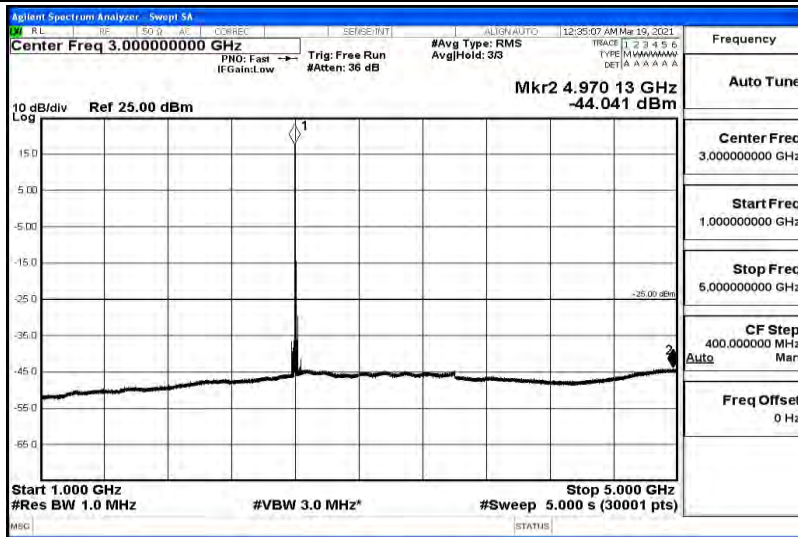

10MHz-QPSK-L-1RB#0-Range5:5000~12000MHz

10MHz-QPSK-L-1RB#0-Range6:12000~26500MHz

10MHz-QPSK-M-1RB#0-Range1:0.009~0.15MHz

10MHz-QPSK-M-1RB#0-Range2:0.15~30MHz

10MHz-QPSK-M-1RB#0-Range3:30~1000MHz

10MHz-QPSK-M-1RB#0-Range4:1000~5000MHz