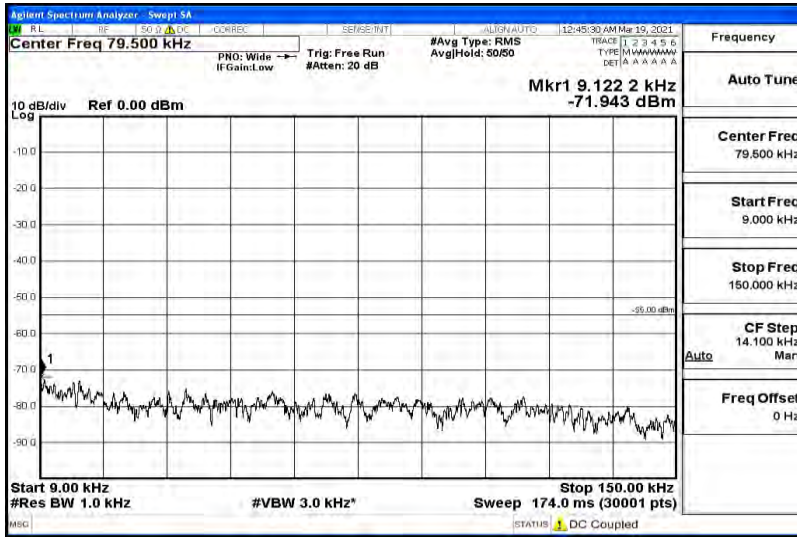

15MHz-16QAM-L-1RB#0-Range1:0.009~0.15MHz

15MHz-16QAM-L-1RB#0-Range2:0.15~30MHz