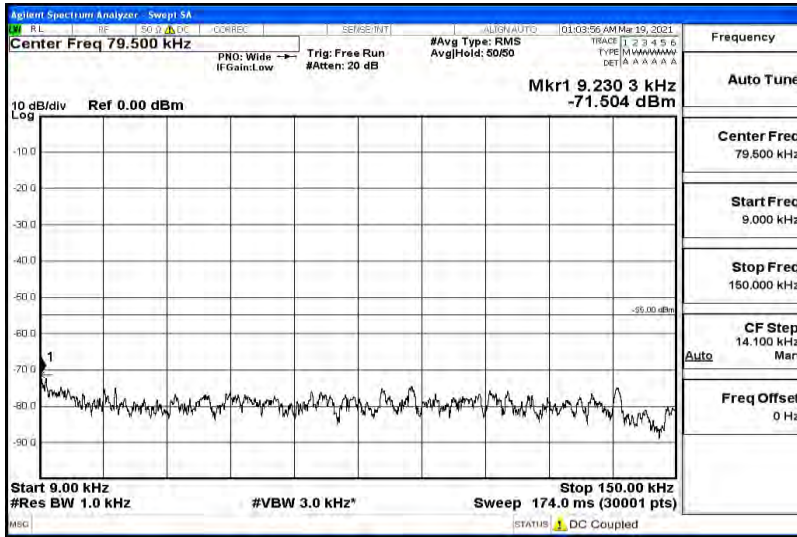

20MHz-QPSK-H-1RB#0-Range1:0.009~0.15MHz

20MHz-QPSK-H-1RB#0-Range2:0.15~30MHz