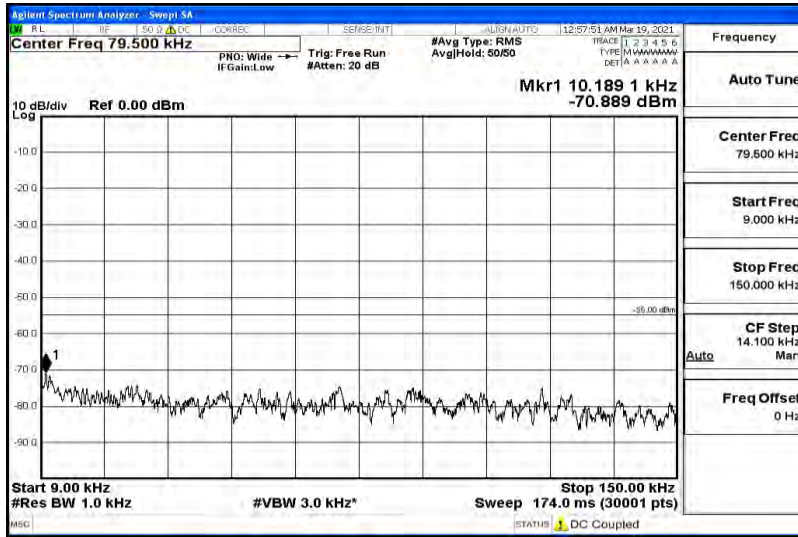

20MHz-16QAM-L-1RB#0-Range1:0.009~0.15MHz

20MHz-16QAM-L-1RB#0-Range2:0.15~30MHz