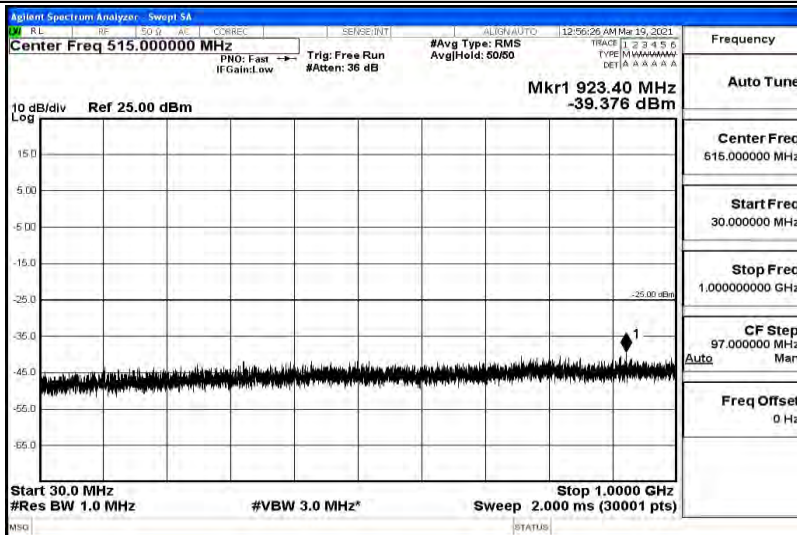

15MHz-16QAM-H-1RB#0-Range5:5000~12000MHz

15MHz-16QAM-H-1RB#0-Range6:12000~26500MHz

20MHz-QPSK-L-1RB#0-Range1:0.009~0.15MHz

20MHz-QPSK-L-1RB#0-Range2:0.15~30MHz

20MHz-QPSK-L-1RB#0-Range3:30~1000MHz

20MHz-QPSK-L-1RB#0-Range4:1000~5000MHz