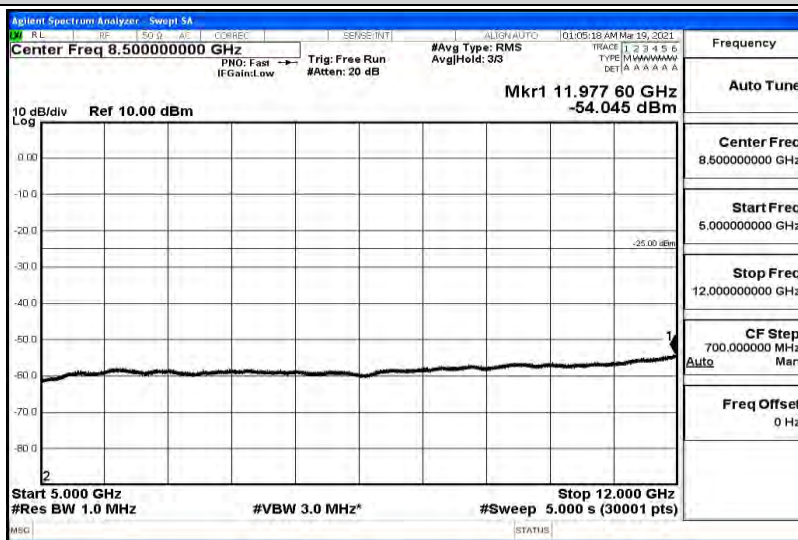

20MHz-QPSK-H-1RB#0-Range5:5000~12000MHz

20MHz-QPSK-H-1RB#0-Range6:12000~26500MHz