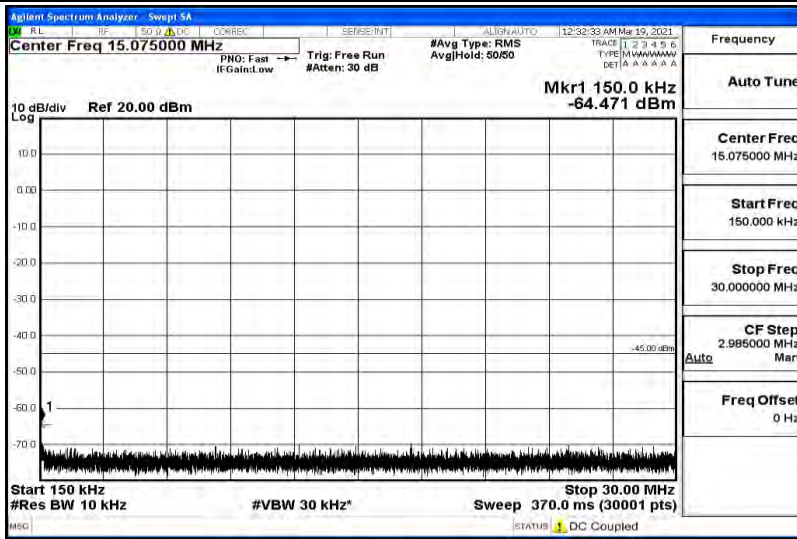

10MHz-QPSK-H-1RB#0-Range5:5000~12000MHz

10MHz-QPSK-H-1RB#0-Range6:12000~26500MHz

10MHz-16QAM-L-1RB#0-Range1:0.009~0.15MHz

10MHz-16QAM-L-1RB#0-Range2:0.15~30MHz

10MHz-16QAM-40290-1RB#0-Range3:30~1000MHz

10MHz-16QAM-L-1RB#0-Range4:1000~5000MHz