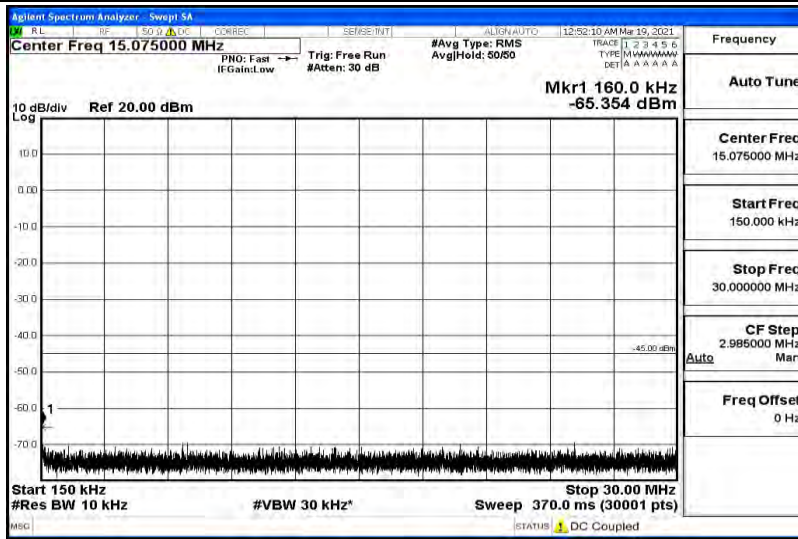

15MHz-QPSK-M-1RB#0-Range5:5000~12000MHz

15MHz-QPSK-M-1RB#0-Range6:12000~26500MHz

15MHz-QPSK-H-1RB#0-Range1:0.009~0.15MHz

15MHz-QPSK-H-1RB#0-Range2:0.15~30MHz

15MHz-QPSK-H-1RB#0-Range3:30~1000MHz

15MHz-QPSK-H-1RB#0-Range4:1000~5000MHz