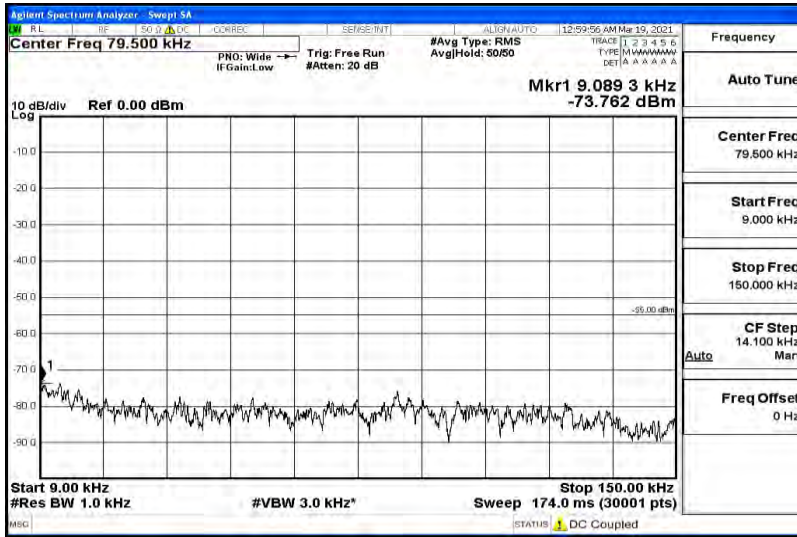

20MHz-QPSK-M-1RB#0-Range1:0.009~0.15MHz

20MHz-QPSK-M-1RB#0-Range2:0.15~30MHz