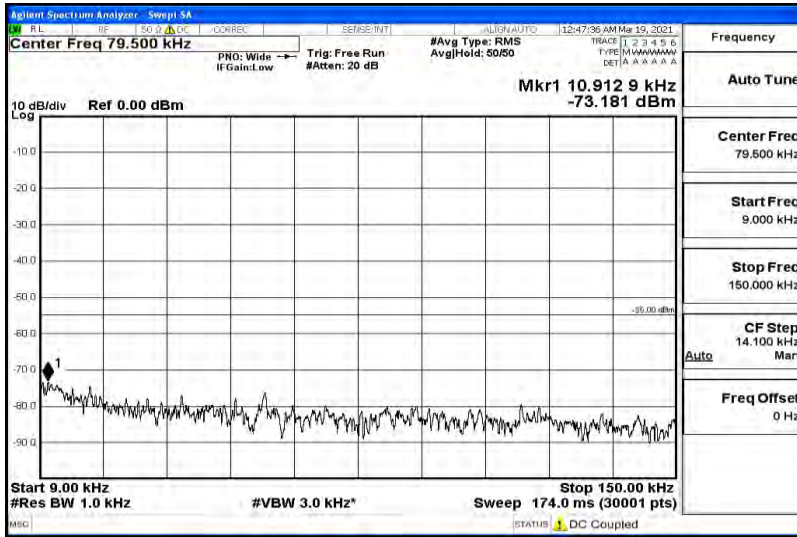

15MHz-QPSK-M-1RB#0-Range1:0.009~0.15MHz

15MHz-QPSK-M-1RB#0-Range2:0.15~30MHz