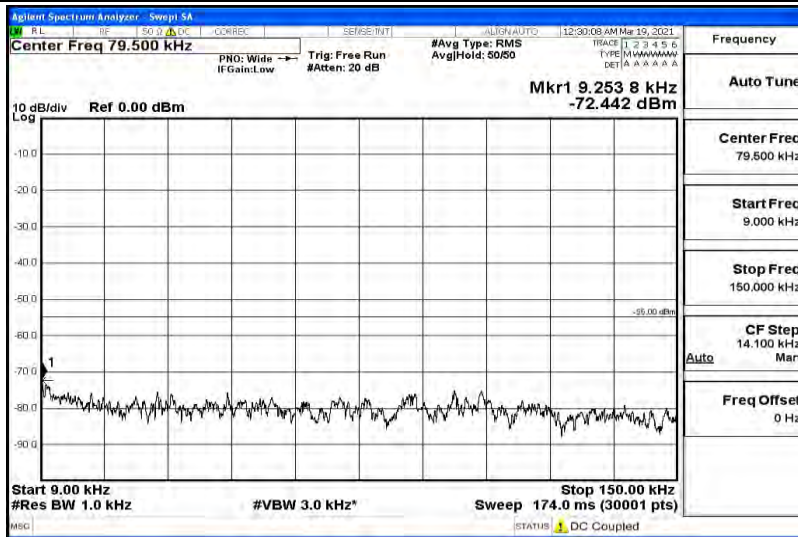

10MHz-QPSK-L-1RB#0-Range1:0.009~0.15MHz

10MHz-QPSK-L-1RB#0-Range2:0.15~30MHz