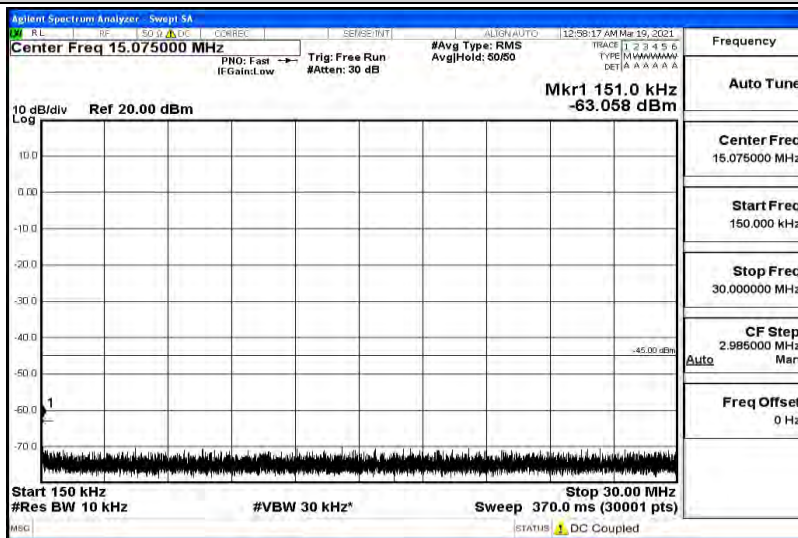

20MHz-QPSK-H-1RB#0-Range5:5000~12000MHz

20MHz-QPSK-H-1RB#0-Range6:12000~26500MHz

20MHz-16QAM-L-1RB#0-Range1:0.009~0.15MHz

20MHz-16QAM-L-1RB#0-Range2:0.15~30MHz

20MHz-16QAM-L-1RB#0-Range3:30~1000MHz

20MHz-16QAM-L-1RB#0-Range4:1000~5000MHz