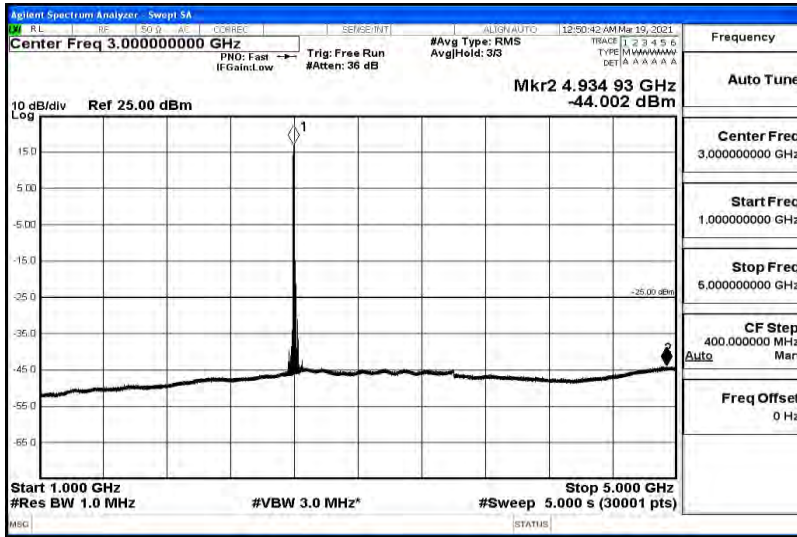

15MHz-16QAM-L-1RB#0-Range5:5000~12000MHz

15MHz-16QAM-L-1RB#0-Range6:12000~26500MHz

15MHz-16QAM-M-1RB#0-Range1:0.009~0.15MHz

15MHz-16QAM-M-1RB#0-Range2:0.15~30MHz

15MHz-16QAM-M-1RB#0-Range3:30~1000MHz

15MHz-16QAM-M-1RB#0-Range4:1000~5000MHz