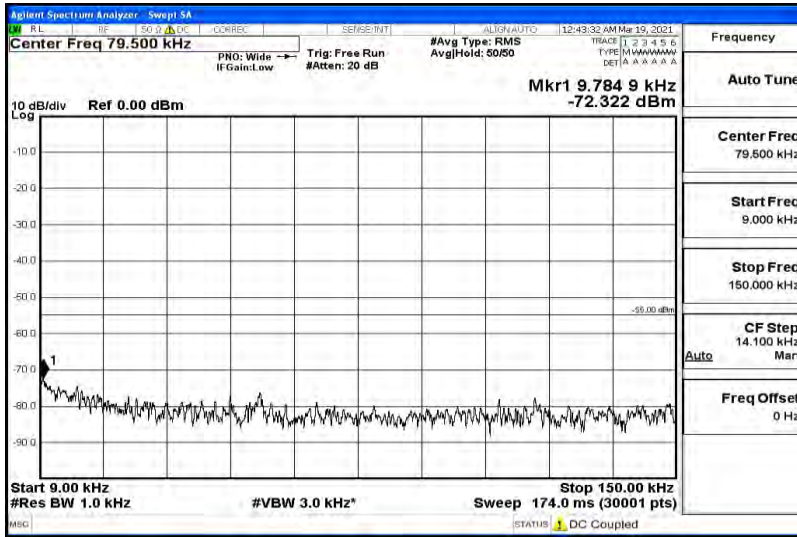

15MHz-QPSK-L-1RB#0-Range1:0.009~0.15MHz

15MHz-QPSK-L-1RB#0-Range2:0.15~30MHz