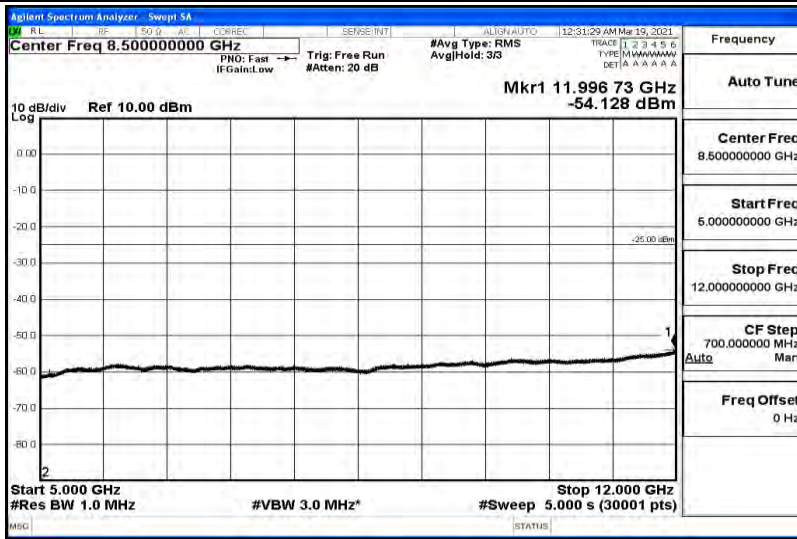

10MHz-QPSK-L-1RB#0-Range5:5000~12000MHz

10MHz-QPSK-L-1RB#0-Range6:12000~26500MHz