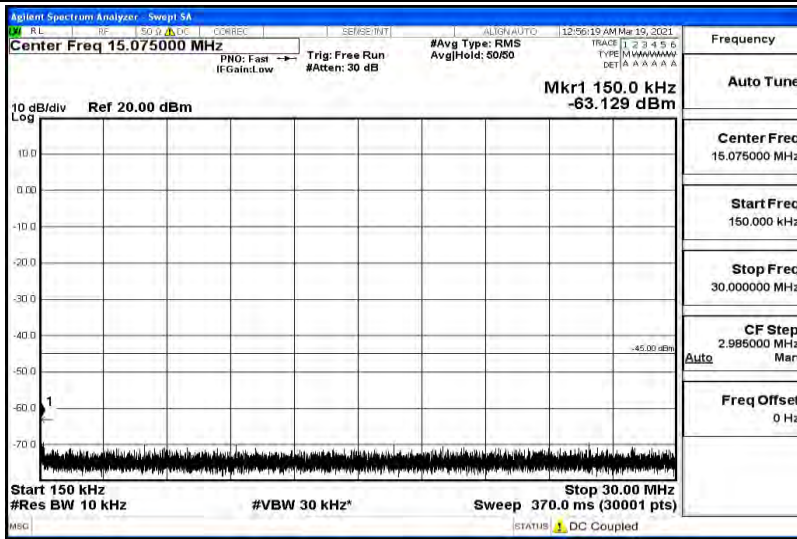

15MHz-16QAM-H-1RB#0-Range5:5000~12000MHz

15MHz-16QAM-H-1RB#0-Range6:12000~26500MHz

20MHz-QPSK-L-1RB#0-Range1:0.009~0.15MHz

20MHz-QPSK-L-1RB#0-Range2:0.15~30MHz

20MHz-QPSK-L-1RB#0-Range3:30~1000MHz

20MHz-QPSK-L-1RB#0-Range4:1000~5000MHz