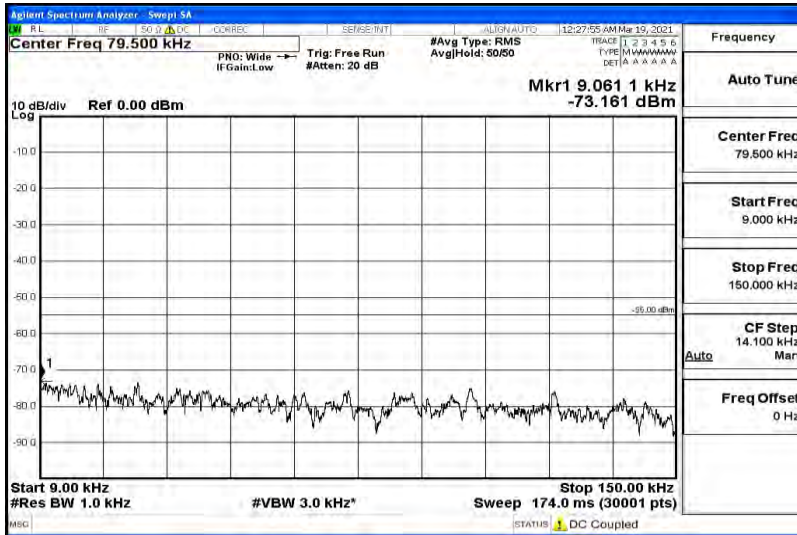

5MHz-16QAM-M-1RB#0-Range5:5000~12000MHz

5MHz-16QAM-M-1RB#0-Range6:12000~26500MHz

5MHz-16QAM-H-1RB#0-Range1:0.009~0.15MHz

5MHz-16QAM-H-1RB#0-Range2:0.15~30MHz

5MHz-16QAM-H-1RB#0-Range3:30~100MHz

5MHz-16QAM-H-1RB#0-Range4:1000~5000MHz