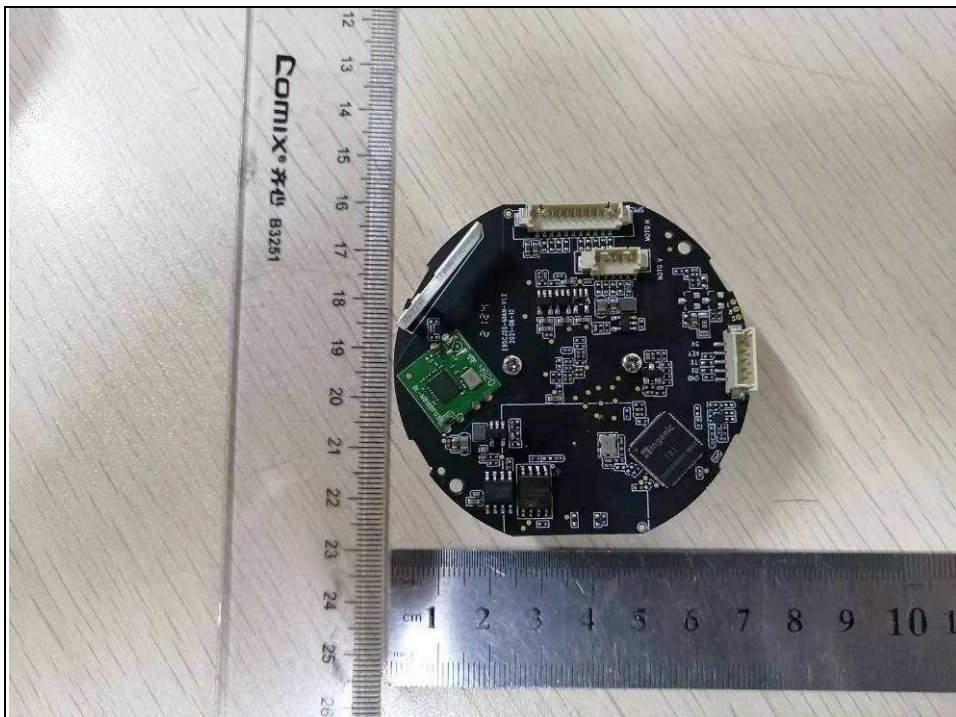

**BUREAU
VERITAS**

Reference No.: 2109WDG0299

PHOTOGRAPHS OF THE EUT

**BUREAU
VERITAS**

Reference No.: 2109WDG0299

**BUREAU
VERITAS**

Reference No.: 2109WDG0299

**BUREAU
VERITAS**

Reference No.: 2109WDG0299

**BUREAU
VERITAS**

Reference No.: 2109WDG0299

BUREAU
VERITAS

Reference No.: 2109WDG0299

RF ANT