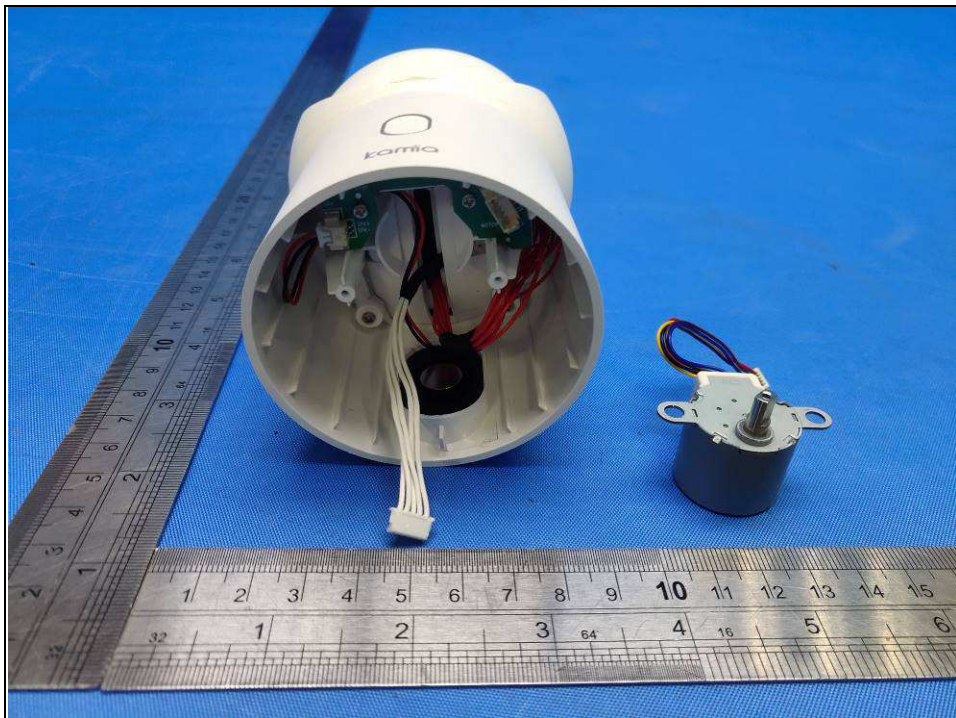

**BUREAU
VERITAS**

Reference No.: 2109WDG0299

PHOTOGRAPHS OF THE EUT

**BUREAU
VERITAS**

Reference No.: 2109WDG0299

**BUREAU
VERITAS**

Reference No.: 2109WDG0299

**BUREAU
VERITAS**

Reference No.: 2109WDG0299

**BUREAU
VERITAS**

Reference No.: 2109WDG0299

BUREAU
VERITAS

Reference No.: 2109WDG0299

RF ANT