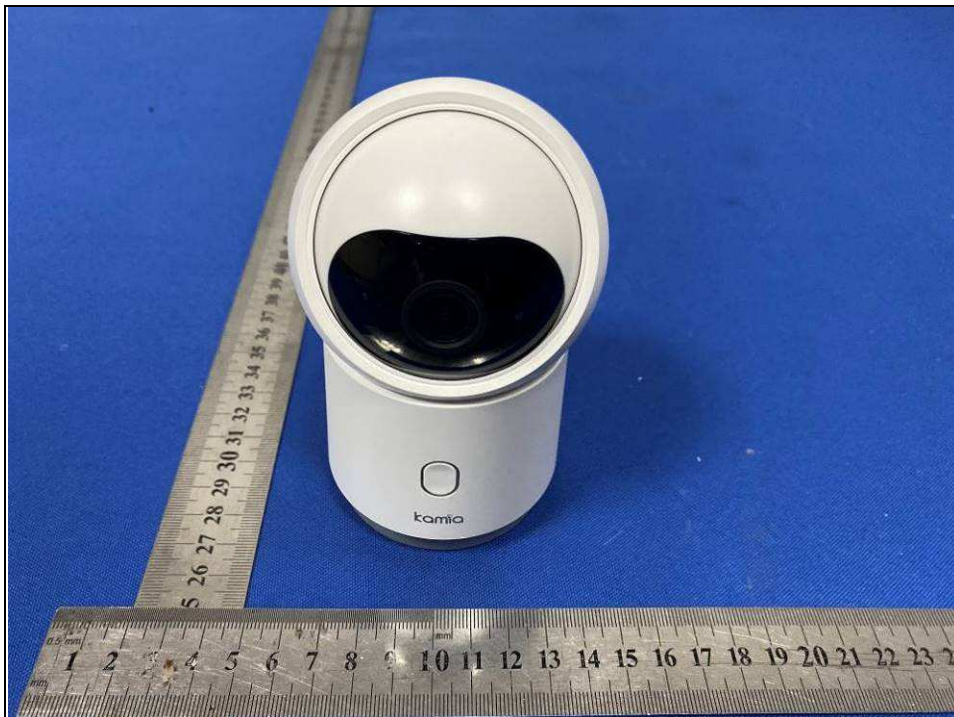

**BUREAU
VERITAS**

Reference No.: 2109WDG0299

PHOTOGRAPHS OF THE EUT

**BUREAU
VERITAS**

Reference No.: 2109WDG0299

**BUREAU
VERITAS**

Reference No.: 2109WDG0299

**BUREAU
VERITAS**