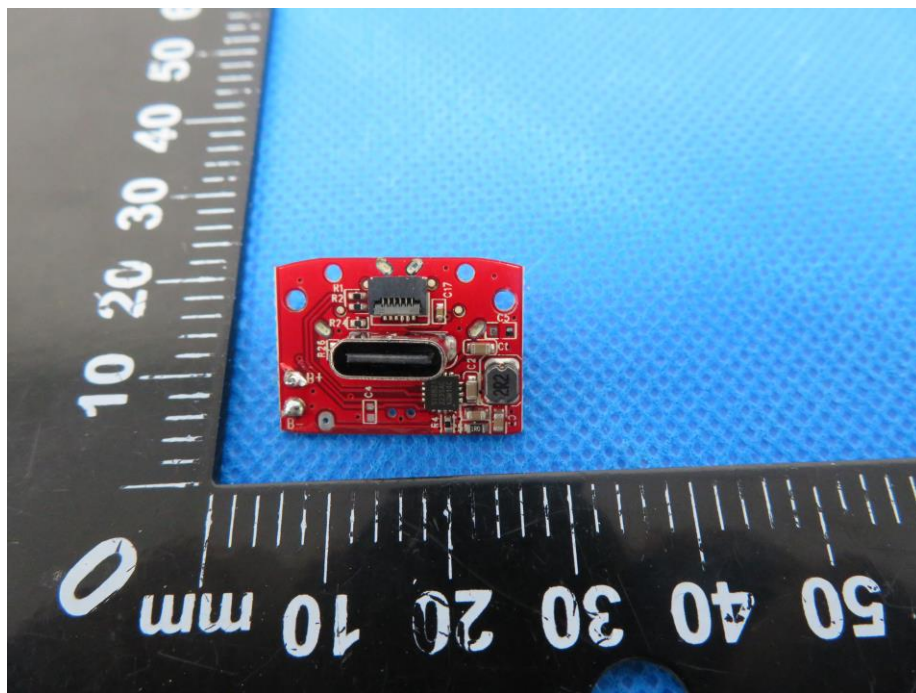

Internal Photos

Antenna

Antenna

-XW 701230  
3.7V 200mAh  
+0.74Wh 22.11