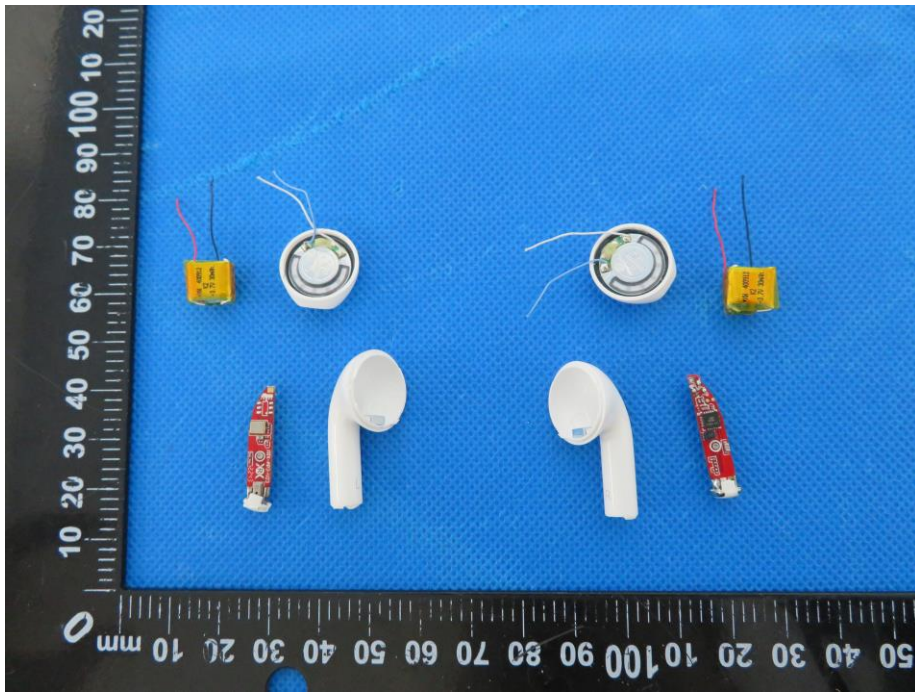

Internal Photos

Antenna

Antenna

-XW 701230  
3.7V 200mAh  
+0.74Wh 22.11