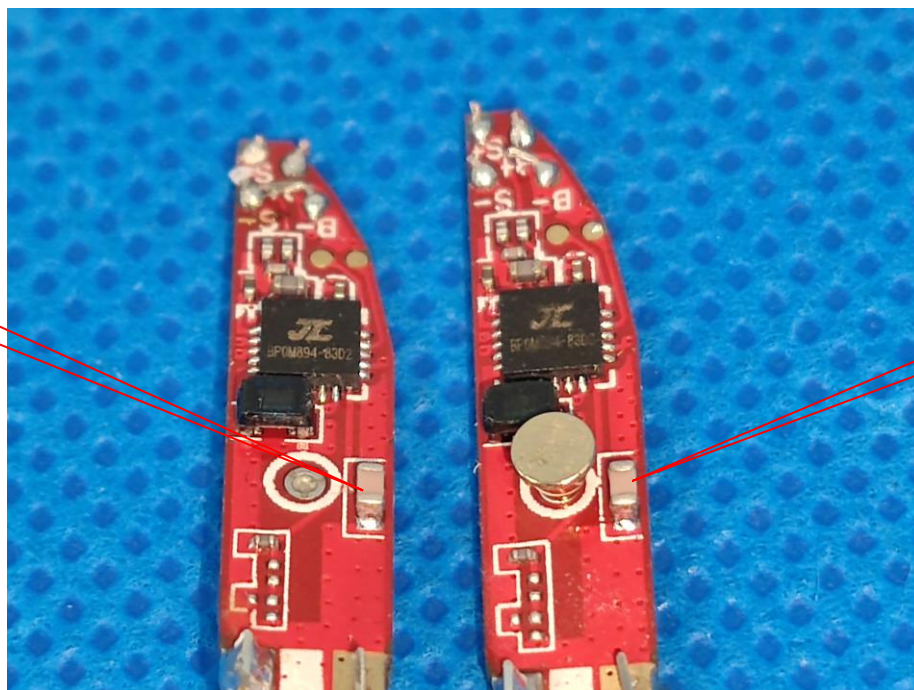

Internal Photos

Antenna

Antenna

-XW 701230  
3.7V 200mAh  
+0.74Wh 22.11