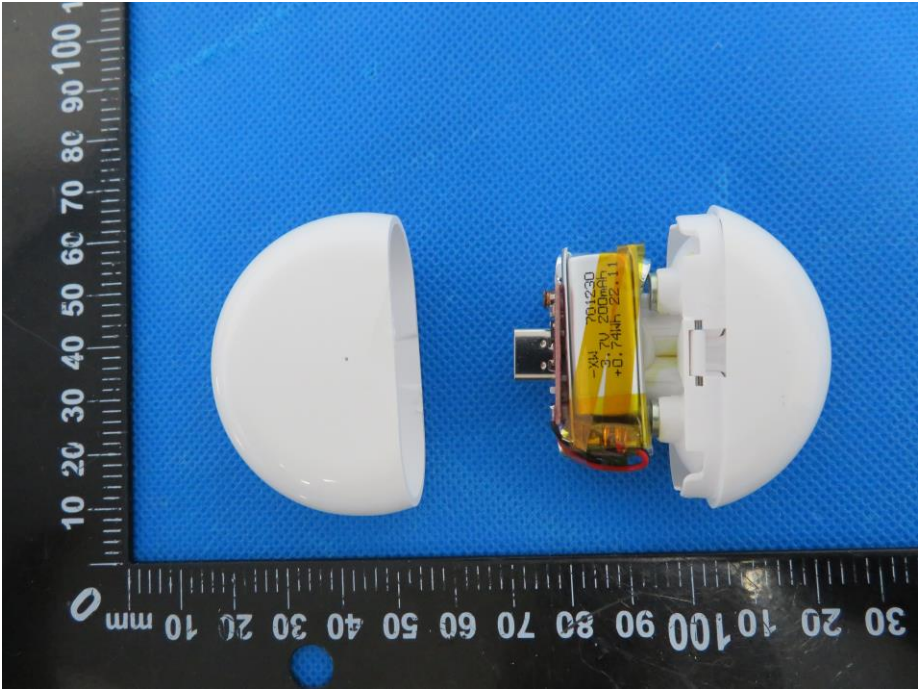

Internal Photos

Antenna

Antenna

-XW 701230  
3.7V 200mAh  
+0.74Wh 22.11