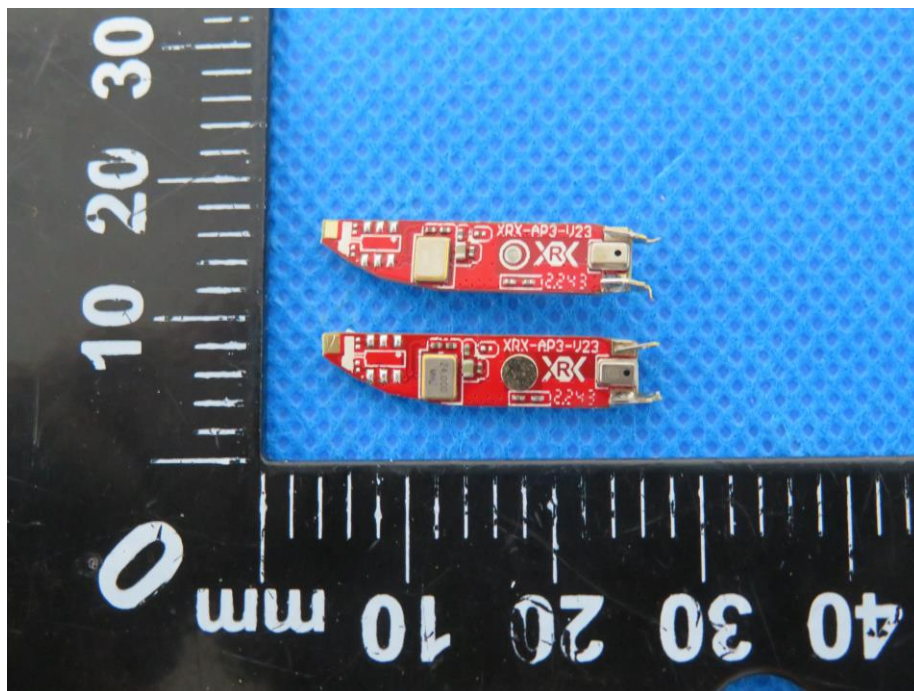

Internal Photos

Antenna

Antenna

-XW 701230  
3.7V 200mAh  
+0.74Wh 22.11