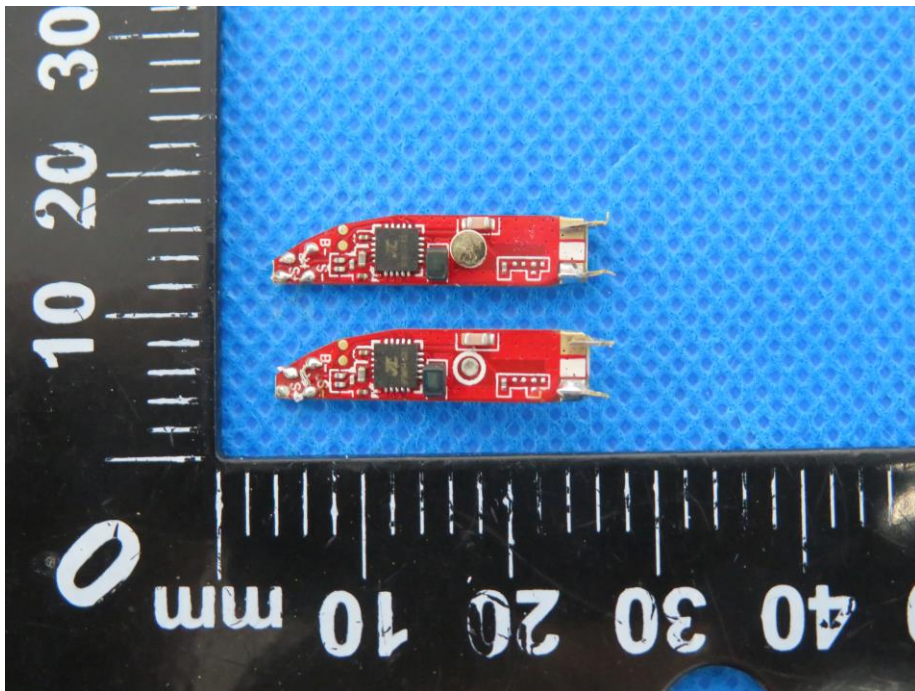

Internal Photos

Antenna

Antenna

-XW 701230  
3.7V 200mAh  
+0.74Wh 22.11