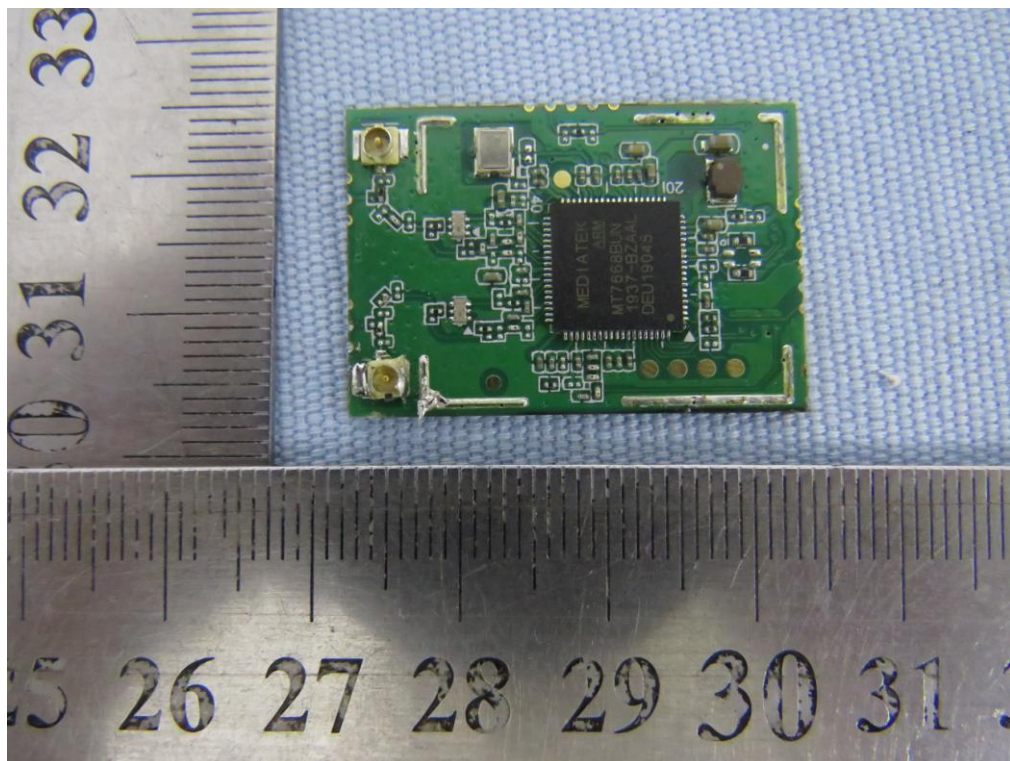

Internal photo

FCC ID: 2AWY6- MT7668BU  
IC: 26332-MT7668BU