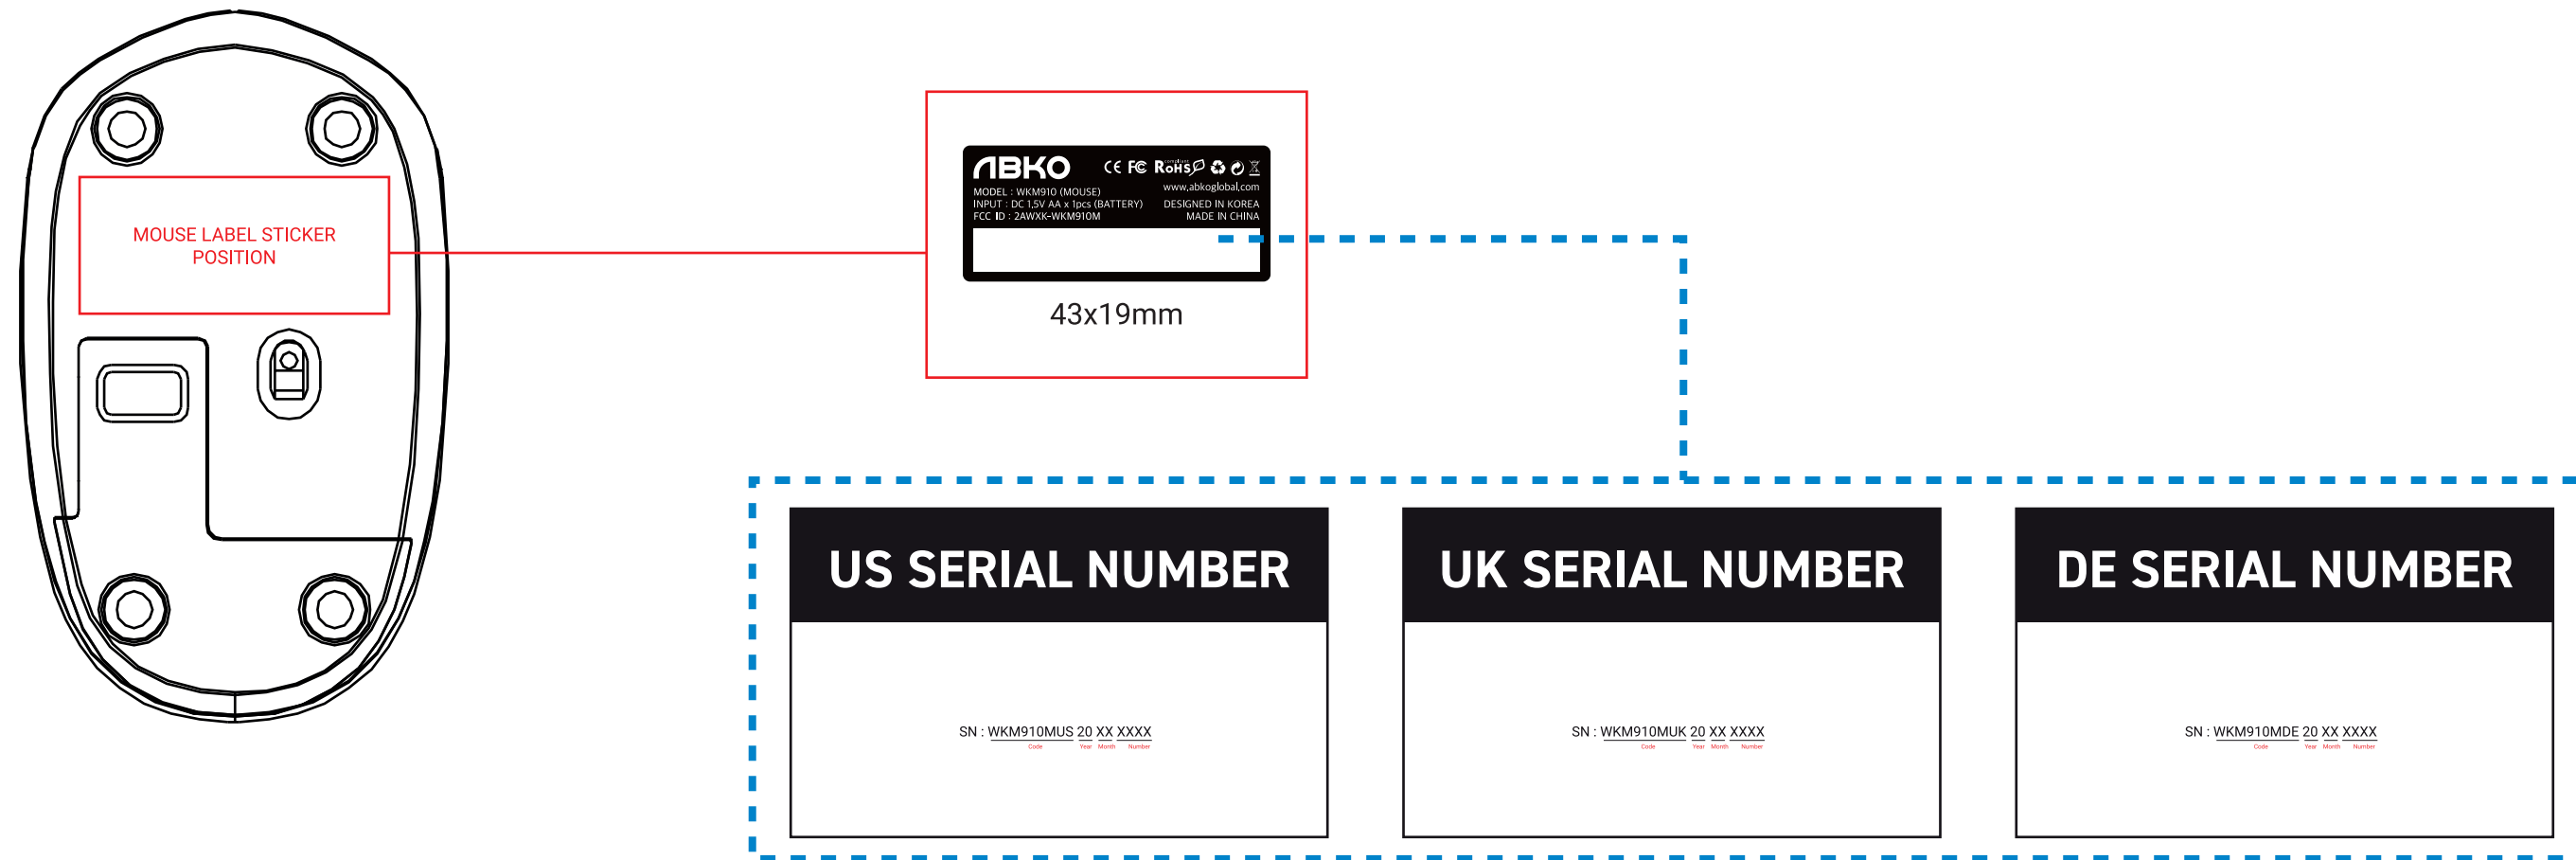

디자인 팀장	영업 담당자	영업 팀장	상무

ABKO WKM910 - MOUSE LABEL STICKER

Approved by : _____