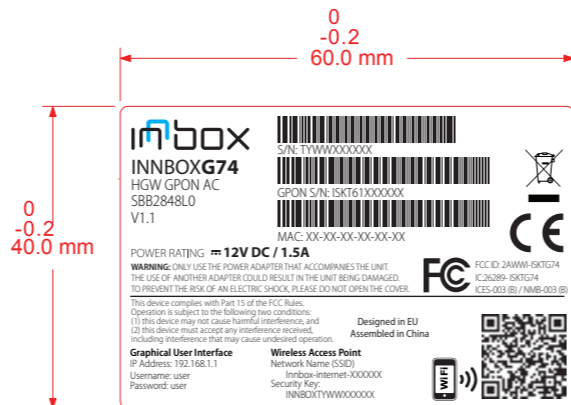

- 塑料面 塑料弧面 铁机壳面/金属面 塑胶喷漆面
- 光油\覆膜彩盒 牛皮盒/外箱 光油彩盒90度折角封口
- 牛皮彩盒90度折角封口 电源线180度对折角
- 电源/PLC产品高温 其它()

Remark	Description	Editor	Date

1.以下内容由供应商印刷

C:100 M:0 Y:0 K:0

2.以下内容由工厂打印

HGW GPON AC
SBB2848L0
V1.1

打印字体: MyriadPro-Light SemiCondensed, 字号6pt

Graphical User Interface
Wireless Access Point

打印字体: MyriadPro-Semibold SemiCondensed, 字号4pt

其他字体: MyriadPro-Light SemiCondensed, 字号4pt

Network Name (SSID)

Innbox-internet-XXXXXX

— Innbox-internet-固定; XXXXXX: MAC地址后六位

Security Key:

INNBOXTYWWXXXXXX

— INNBOX:固定; TYWWXXXXXX: 参见S/N

二维码类型:QR code(大小10*10mm,公差±1mm)

二维码内容: WIFI:S:Innbox-internet-XXXXXX;T:WPA;P:INNBOXTYWWXXXXXX;

Network Name内容

Security Key内容

S/N: TYWWXXXXXX

MAC地址由客户提供, 详见生产信息发布流程

条码扫描内容为:XXXXXXXXXXXX

BARCODE:CODE 128

条码及二维码需保证手机和扫描枪均可扫描

DIM	TOL±	△				CUSTOMER:		T&W 同维			
RANGE	C1	C2	C3	C4		Iskratel		SHENZHEN GONGJIN ELECTRONICS CO., LTD.			
0~6	0.1	0.1	0.15	0.2	TITLE:	MODEL:		PART NO:			
6~30	0.2	0.3	0.4	0.5	印刷机身标贴	InnboxG74-SBB2848LB		611000018471			
30~80	0.25	0.5	0.9	1.2	UNIT'S	mm	VER:	V01	DRAW	代冬艳	DATE:200908
80~180	0.3	0.8	1.2	1.5	MAT'L	/	SCALE	N/A	CHECK	张广林	
180~315	0.5	1.3	1.8	3	FINISH	/	SHEET	1 / 1	PDE	N/A	
315~500	0.7	1.5	2.5	4							
500~800	0.9	1.8	3	5							
ANG.TOL±	0°-30°/0.1°	30°-60°/0.3°	60°-90°/0.5°								