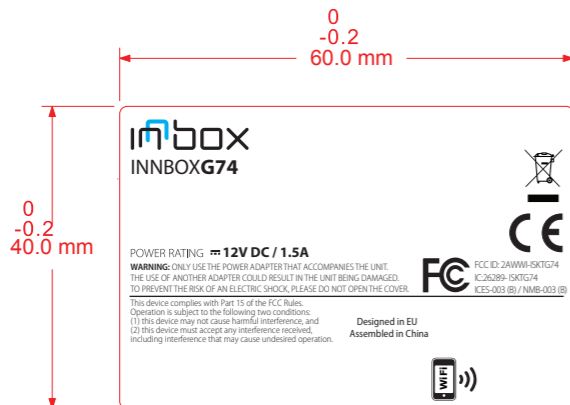

- 塑料面 塑料弧面 铁机壳面/金属面 塑胶喷漆面
- 光油\覆膜彩盒 牛皮盒/外箱 光油彩盒90度折角封口
- 牛皮彩盒90度折角封口 电源线180度对折角
- 电源/PLC产品高温 其它()

Remark	Description	Editor	Date

1.以下内容由供应商印刷

C:100 M:0 Y:0 K:0

2.以下内容由工厂打印

HGW GPON AC
SBB2848L0
V1.1

打印字体: MyriadPro-Light SemiCondensed, 字号6pt

Security Key:

INNBOXTYWWXXXXXX

— INNBOX:固定; TYWWXXXXXX: 参见S/N

二维码类型:QR code(大小10*10mm,公差±1mm)

二维码内容: WIFI:S:Innbox-internet-XXXXXX;T:WPA;P:INNBOXTYWWXXXXXX;

Network Name内容

Security Key内容

S/N: TYWWXXXXXX

MAC地址由客户提供, 详见生产信息发布流程

条码扫描内容为:XXXXXXXXXXXX

BARCODE:CODE 128

条码及二维码需保证手机和扫描枪均可扫描

DIM	TOL±	△				CUSTOMER:		T&W 同维			
RANGE	C1	C2	C3	C4		Iskratel		SHENZHEN GONGJIN ELECTRONICS CO., LTD.			
0~6	0.1	0.1	0.15	0.2	TITLE:	MODEL:		PART NO:			
6~30	0.2	0.3	0.4	0.5	印刷机身标贴	InnboxG74-SBB2848LB		611000018471			
30~80	0.25	0.5	0.9	1.2	UNIT'S	mm	VER:	V01	DRAW	代冬艳	DATE:200908
80~180	0.3	0.8	1.2	1.5	MAT'L	/	SCALE	N/A	CHECK	张广林	
180~315	0.5	1.3	1.8	3	FINISH	/	SHEET	1 / 1	PDE	N/A	
315~500	0.7	1.5	2.5	4							
500~800	0.9	1.8	3	5							
ANG.TOL±	0°-30°/0.1°	30°-60°/0.3°	60°-90°/0.5°								

来料方式: 卷装

(长度≥110mm时,请竖直来料)

NOTES(技术要求):

- 彩色印刷,无边框,R1.5
(Colour printing,no frame,R1.5)
- 材料: 50# 亮白压花格底PET,耐8 5度以上高温 测试不起泡,过UV,背胶
(Material:50# Bright white embossing PET, Heat resistant of at least 85° C, no bubble,with UV ink,adhesive)
- 原材料及后处理工艺均能满足我司《环保技术标准》要求
(Raw materials and the corresponding post processing should meet requirements refined in the T&W Environmental Protection Technical Standards.)