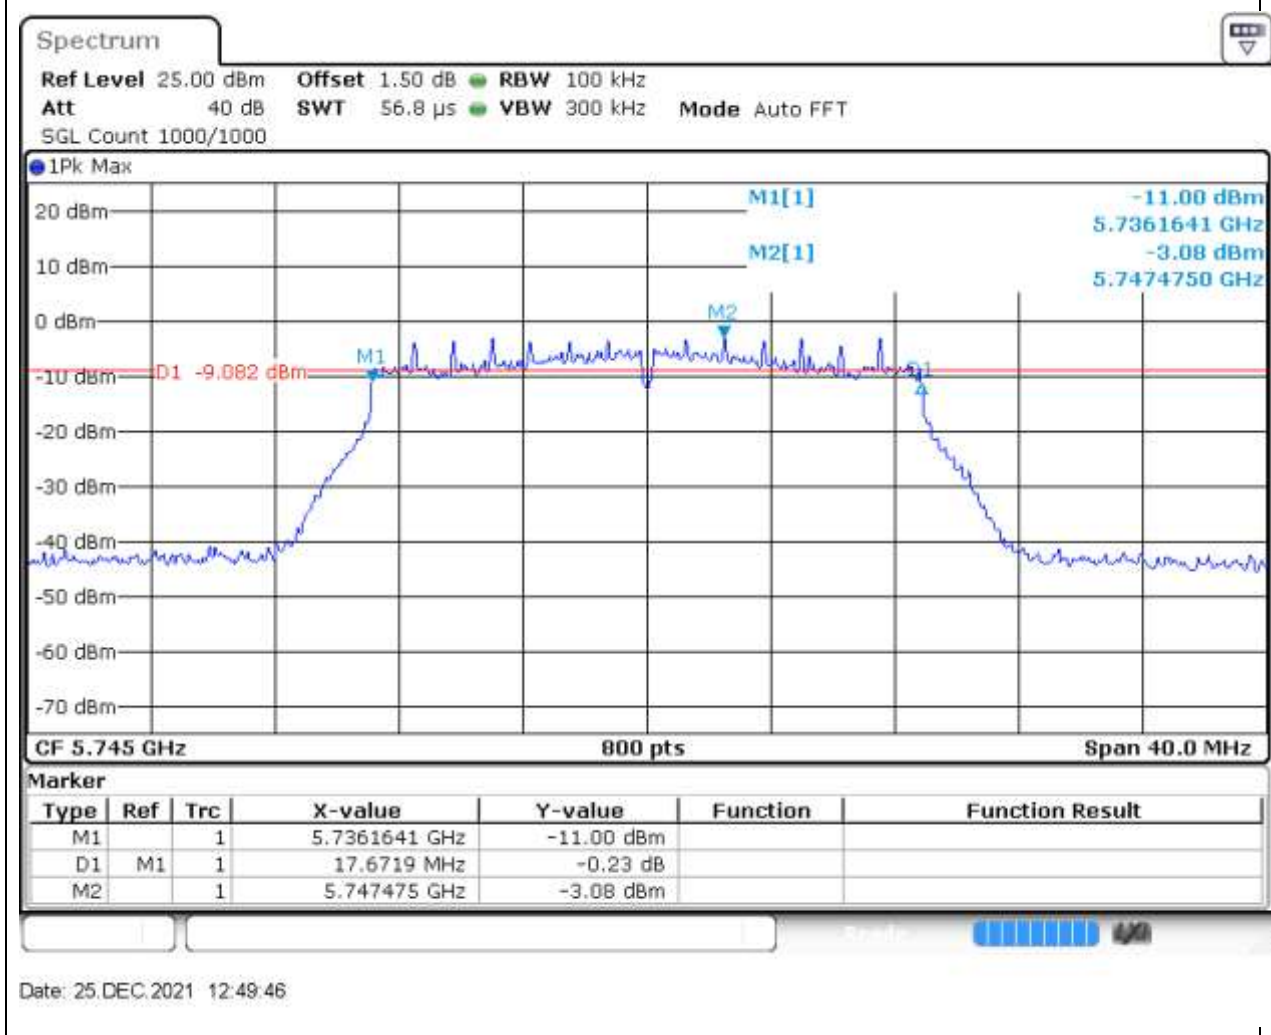

4. 802.11n_20M_U-NII-3_L

4.1. A.2.1-6dB BandWidth(NTNV)

Center Frequency (MHz)	XdB Down	RBW (MHz)	Detector	Limit (MHz)	XdB BandWidth (MHz)	Verdict
5745	6	0.1	Peak	0.5	17.671875	Pass