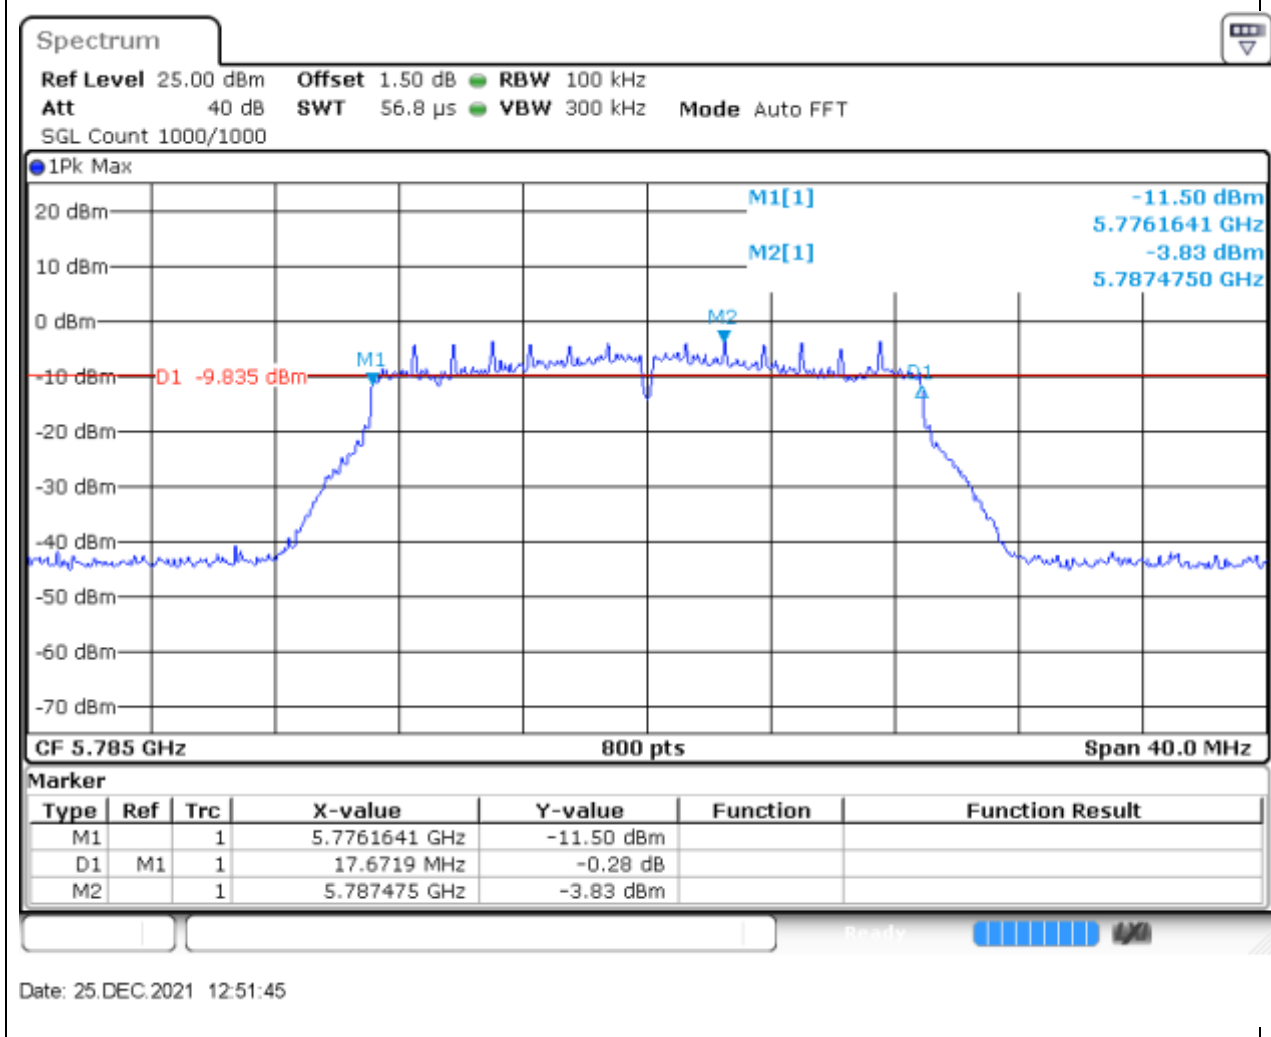

5. 802.11n_20M_U-NII-3_M

5.1. A.2.1-6dB BandWidth(NTNV)

Center Frequency (MHz)	XdB Down	RBW (MHz)	Detector	Limit (MHz)	XdB BandWidth (MHz)	Verdict
5785	6	0.1	Peak	0.5	17.671875	Pass