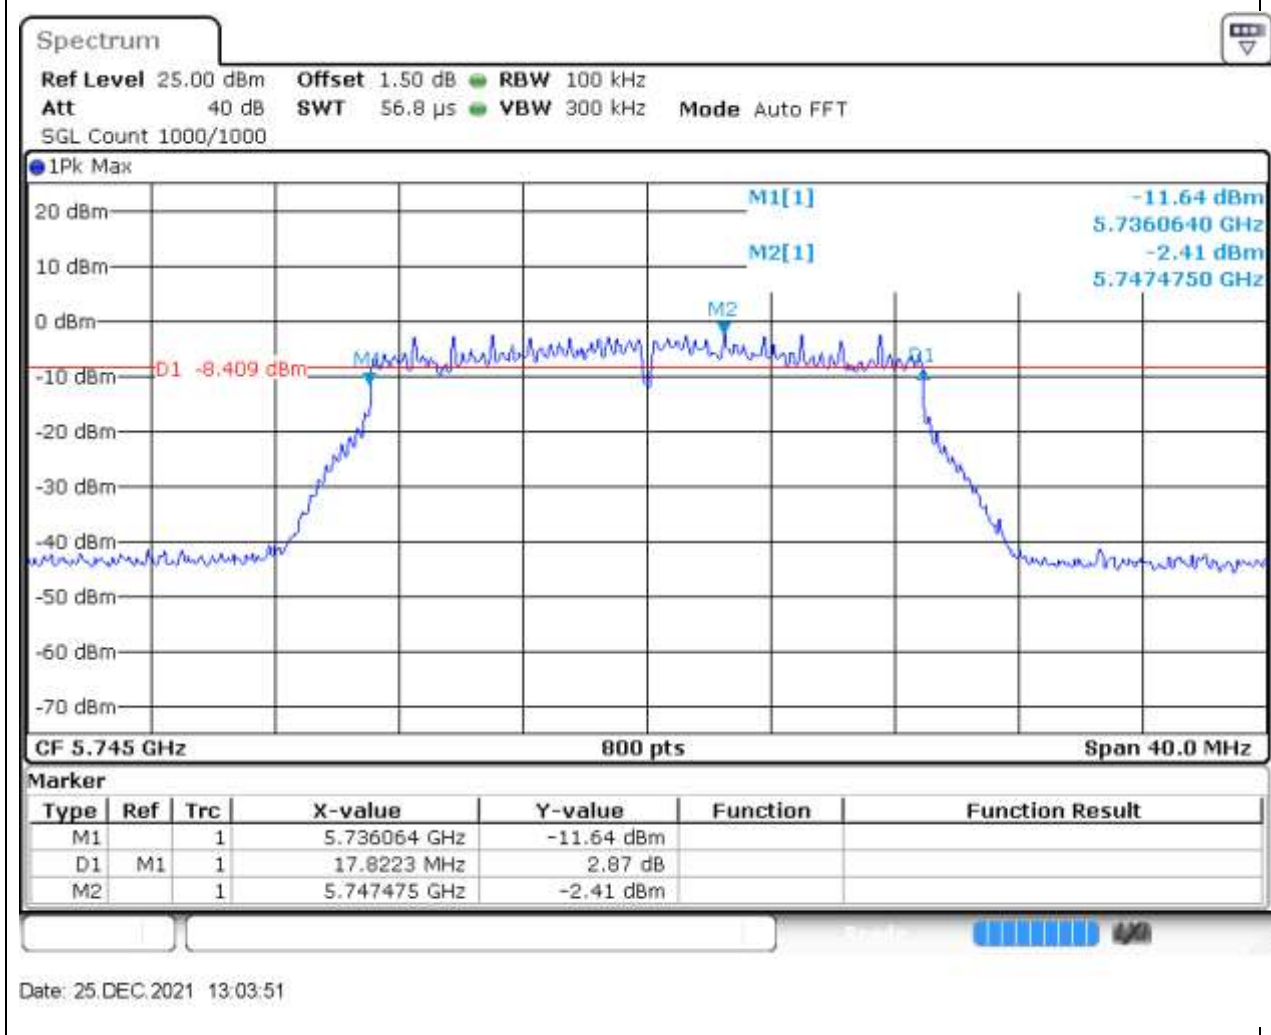

9. 802.11ac_20M_U-NII-3_L

9.1. A.2.1-6dB BandWidth(NTNV)

Center Frequency (MHz)	XdB Down	RBW (MHz)	Detector	Limit (MHz)	XdB BandWidth (MHz)	Verdict
5745	6	0.1	Peak	0.5	17.822266	Pass