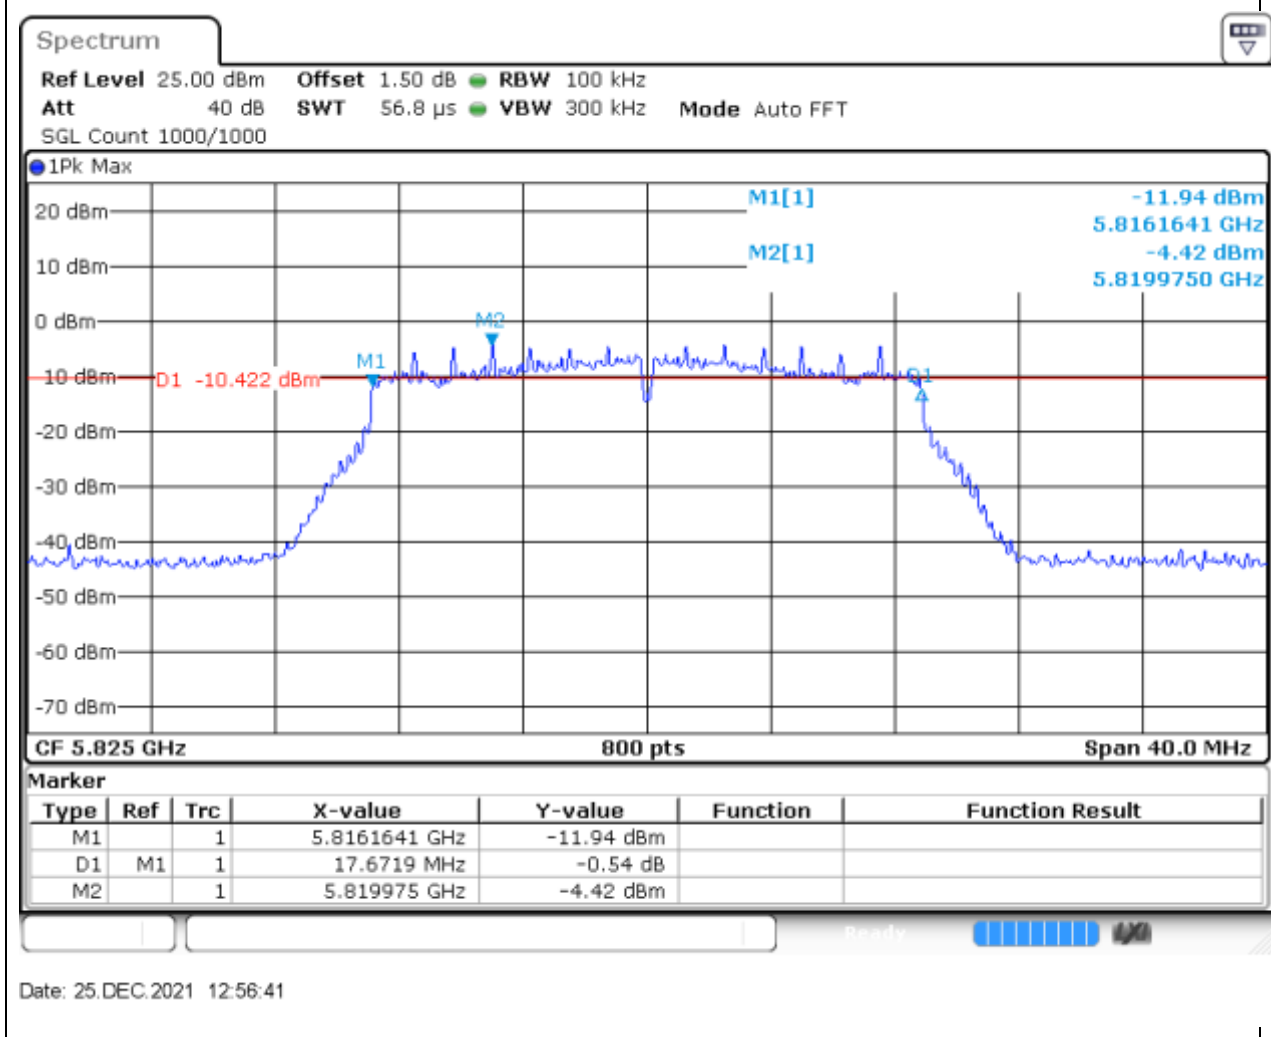

6. 802.11n_20M_U-NII-3_H

6.1. A.2.1-6dB BandWidth(NTNV)

Center Frequency (MHz)	XdB Down	RBW (MHz)	Detector	Limit (MHz)	XdB BandWidth (MHz)	Verdict
5825	6	0.1	Peak	0.5	17.671875	Pass