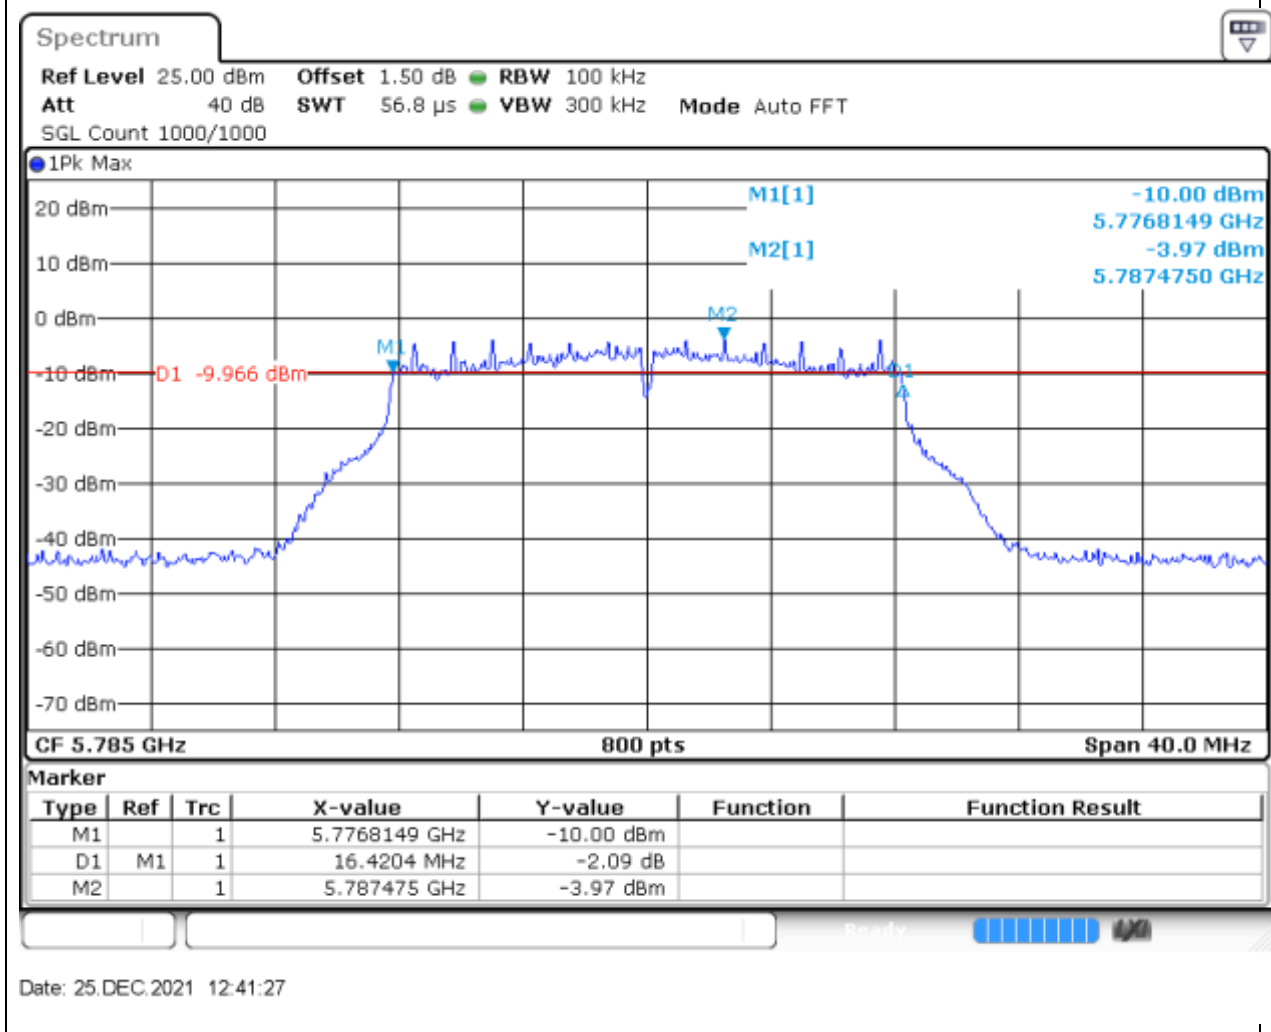

2. 802.11a_20M_U-NII-3_M

2.1. A.2.1-6dB BandWidth(NTNV)

Center Frequency (MHz)	XdB Down	RBW (MHz)	Detector	Limit (MHz)	XdB BandWidth (MHz)	Verdict
5785	6	0.1	Peak	0.5	16.42041	Pass