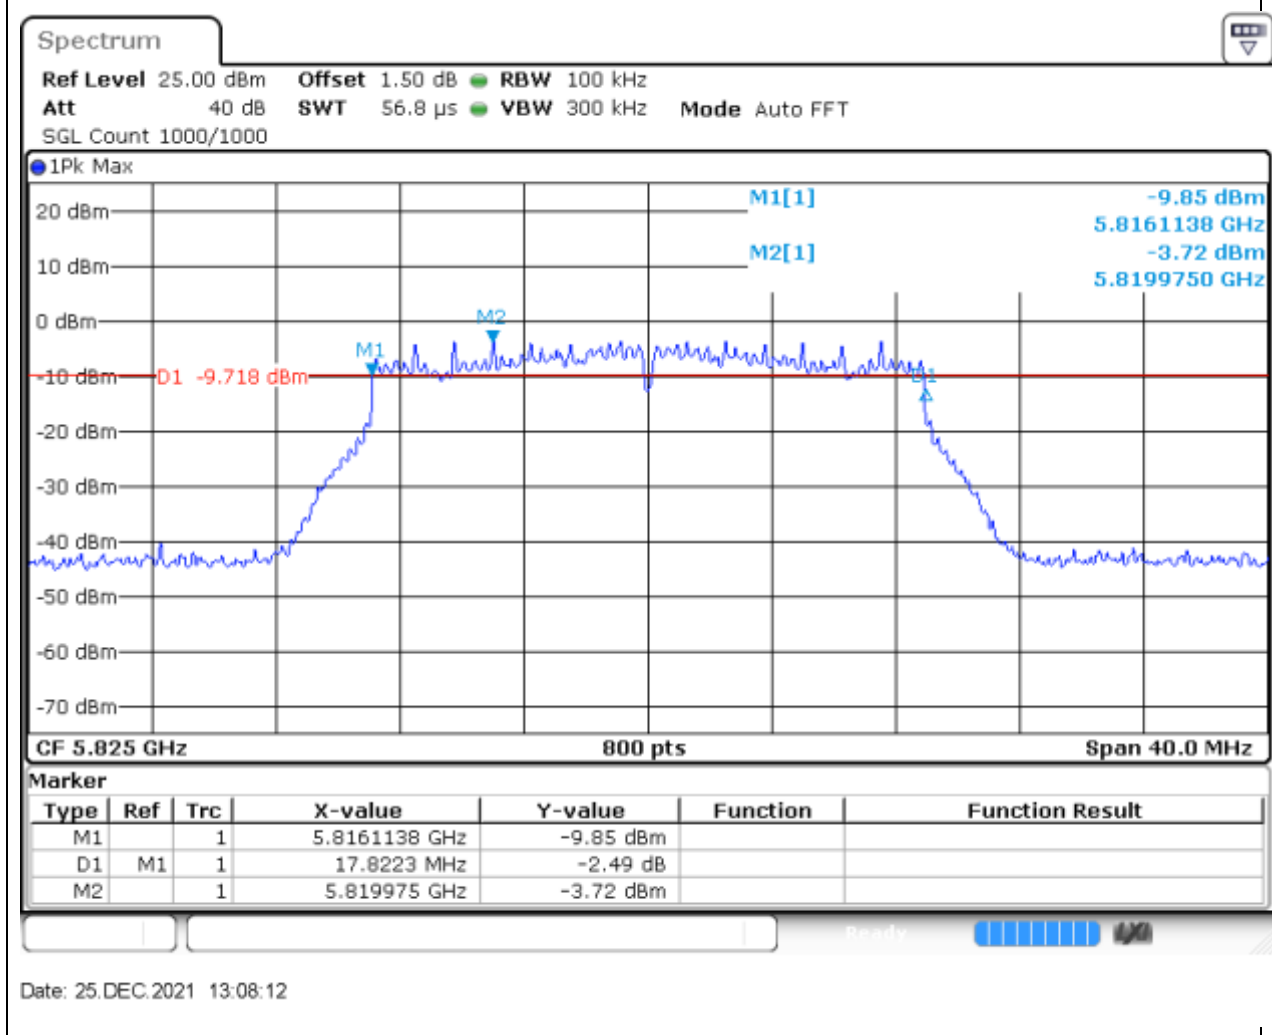

10. 802.11ac_20M_U-NII-3_M

10.1. A.2.1-6dB BandWidth(NTNV)

Center Frequency (MHz)	XdB Down	RBW (MHz)	Detector	Limit (MHz)	XdB BandWidth (MHz)	Verdict
5785	6	0.1	Peak	0.5	17.772461	Pass

11. 802.11ac_20M_U-NII-3_H

11.1. A.2.1-6dB BandWidth(NTNV)

Center Frequency (MHz)	XdB Down	RBW (MHz)	Detector	Limit (MHz)	XdB BandWidth (MHz)	Verdict
5825	6	0.1	Peak	0.5	17.822266	Pass

12. 802.11ac_40M_U-NII-3_L

12.1. A.2.1-6dB BandWidth(NTNV)