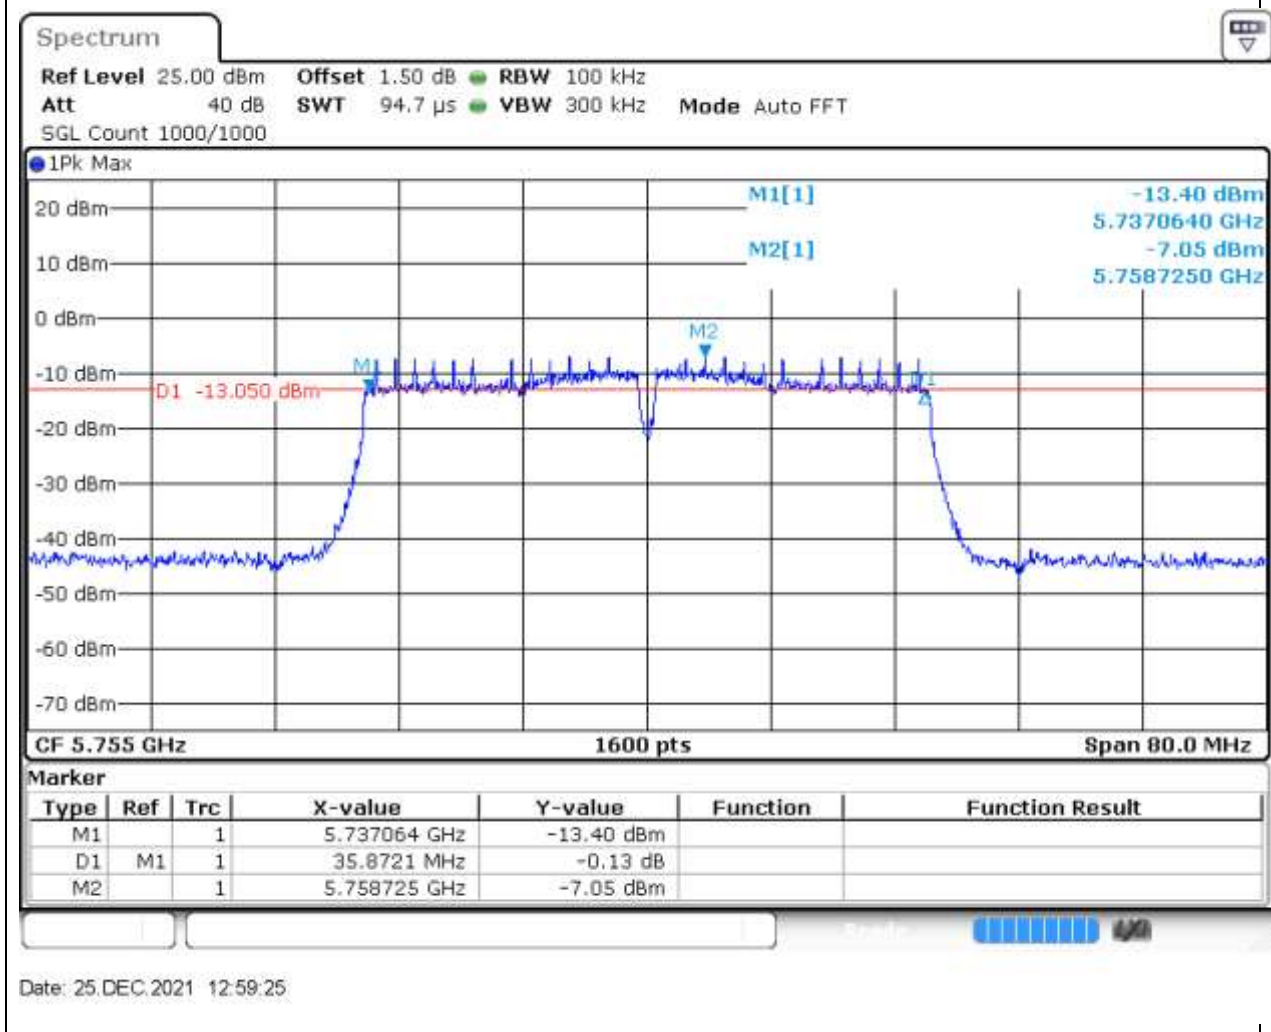

7. 802.11n_40M_U-NII-3_L

7.1. A.2.1-6dB BandWidth(NTNV)

Center Frequency (MHz)	XdB Down	RBW (MHz)	Detector	Limit (MHz)	XdB BandWidth (MHz)	Verdict
5755	6	0.1	Peak	0.5	35.87207	Pass