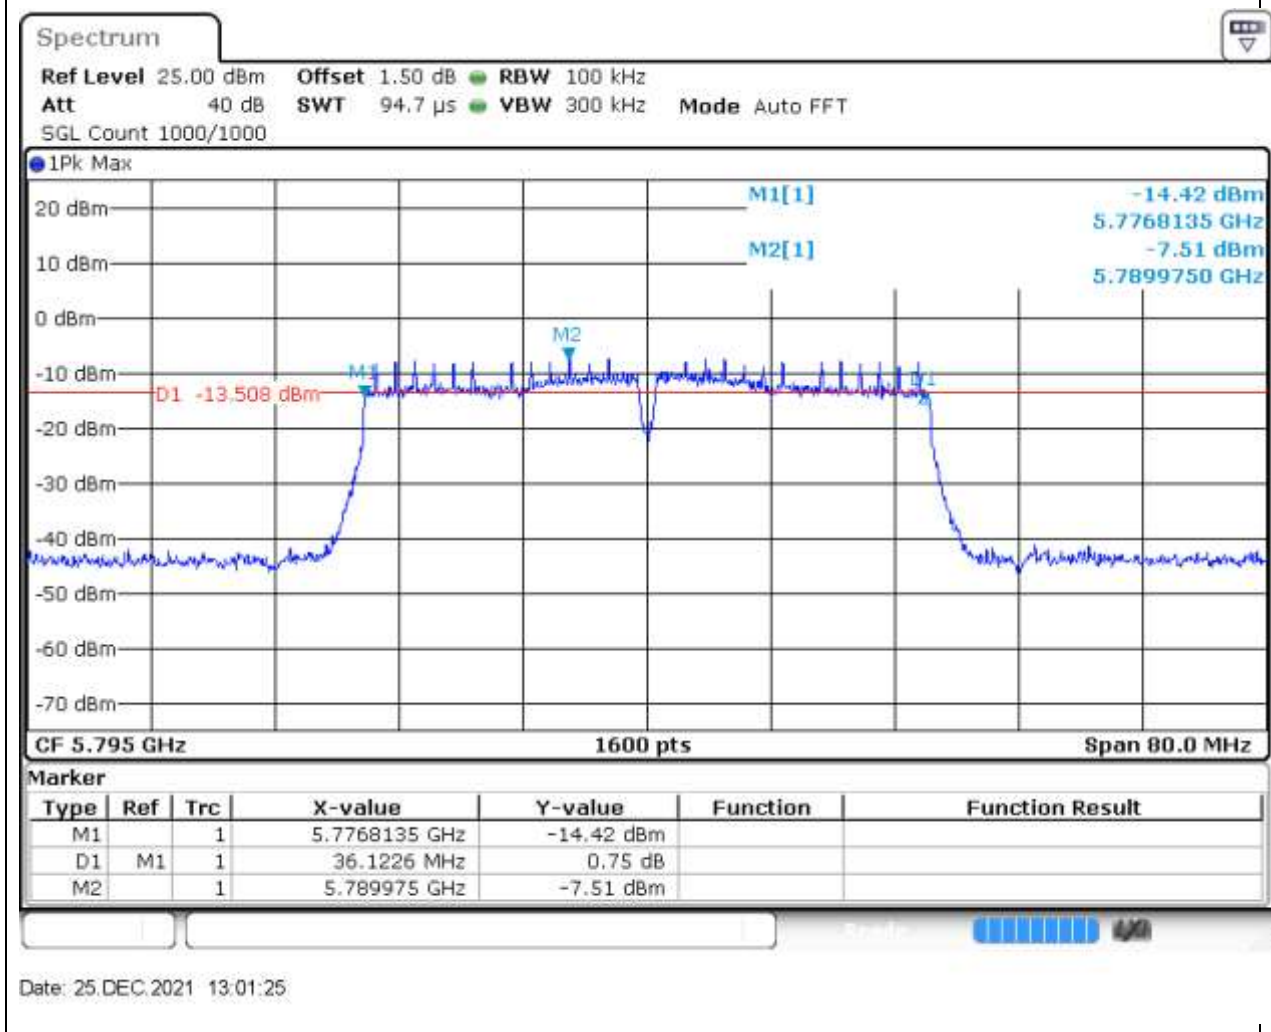

8. 802.11n_40M_U-NII-3_H

8.1. A.2.1-6dB BandWidth(NTNV)

Center Frequency (MHz)	XdB Down	RBW (MHz)	Detector	Limit (MHz)	XdB BandWidth (MHz)	Verdict
5795	6	0.1	Peak	0.5	36.122559	Pass