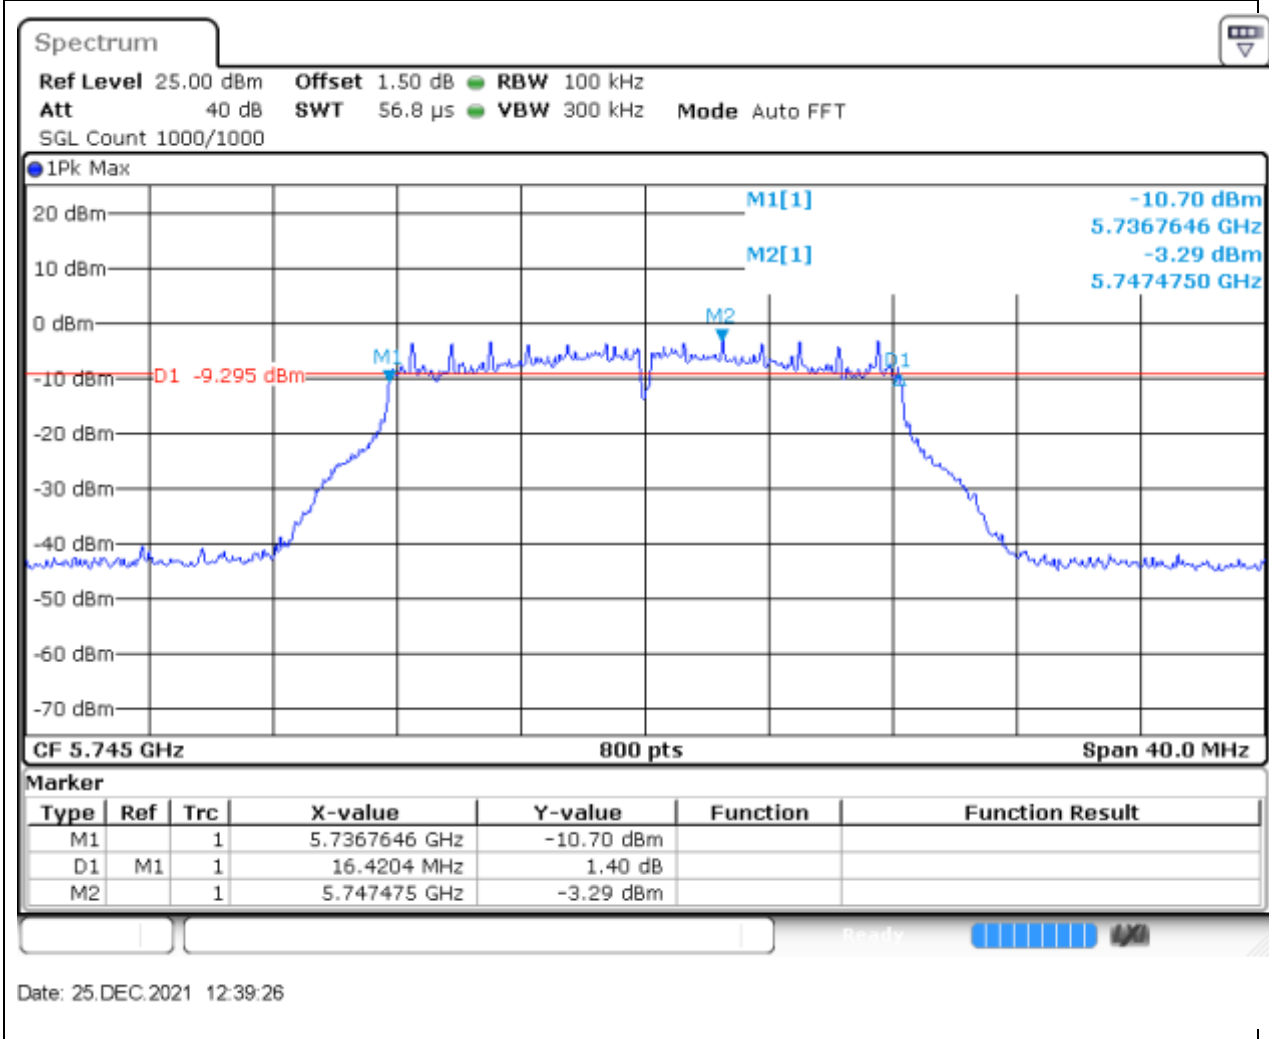

Annex A.3 6dB BandWidth

1. 802.11a_20M_U-NII-3_L

1.1. A.2.1-6dB BandWidth(NTNV)

Center Frequency (MHz)	XdB Down	RBW (MHz)	Detector	Limit (MHz)	XdB BandWidth (MHz)	Verdict
5745	6	0.1	Peak	0.5	16.42041	Pass