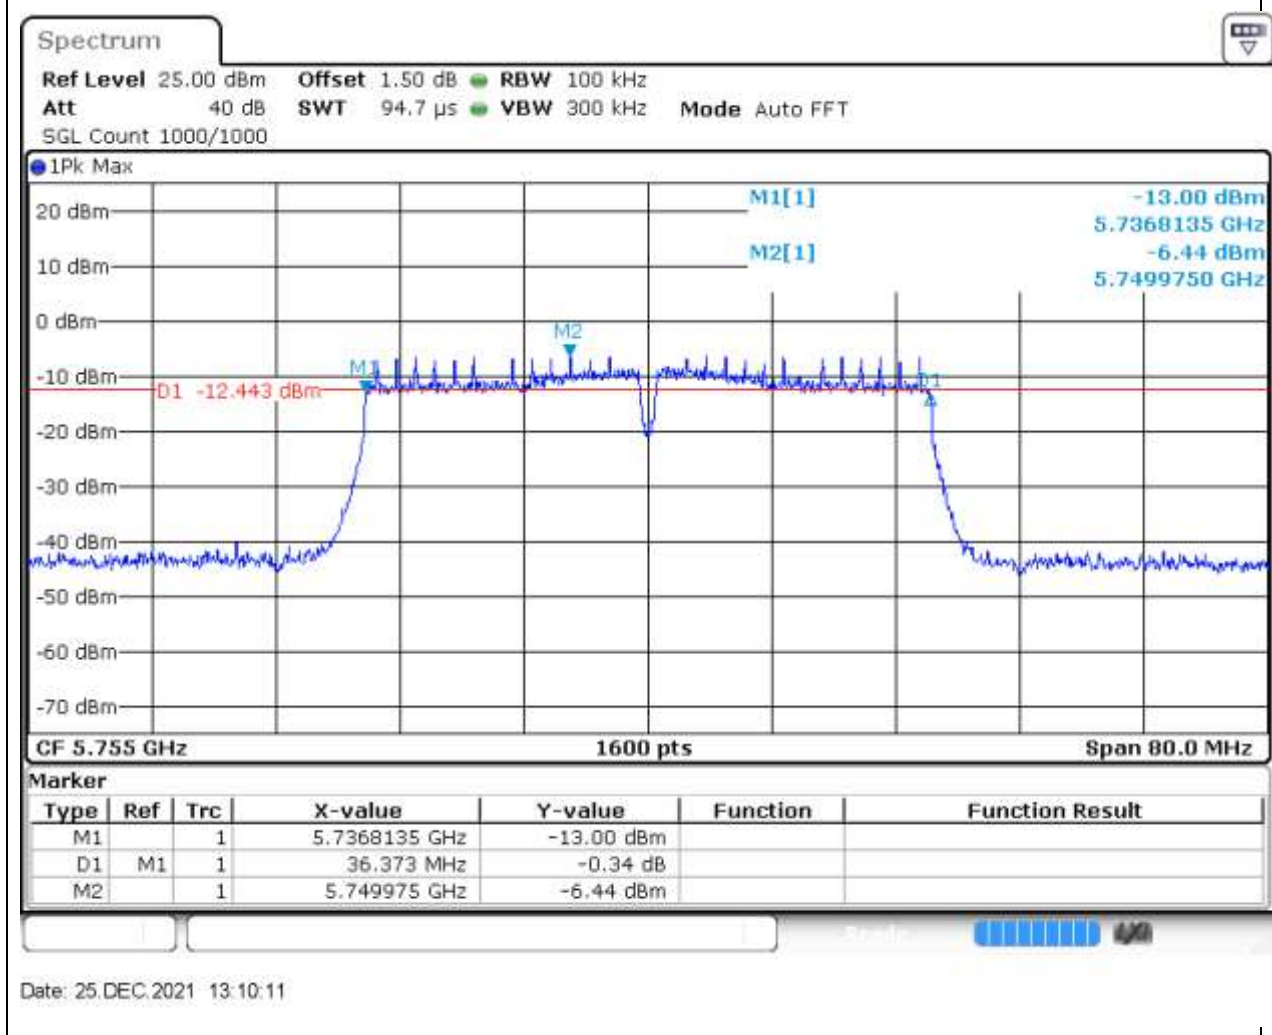

12. 802.11ac_40M_U-NII-3_L

12.1. A.2.1-6dB BandWidth(NTNV)

Center Frequency (MHz)	XdB Down	RBW (MHz)	Detector	Limit (MHz)	XdB BandWidth (MHz)	Verdict
5755	6	0.1	Peak	0.5	36.373047	Pass