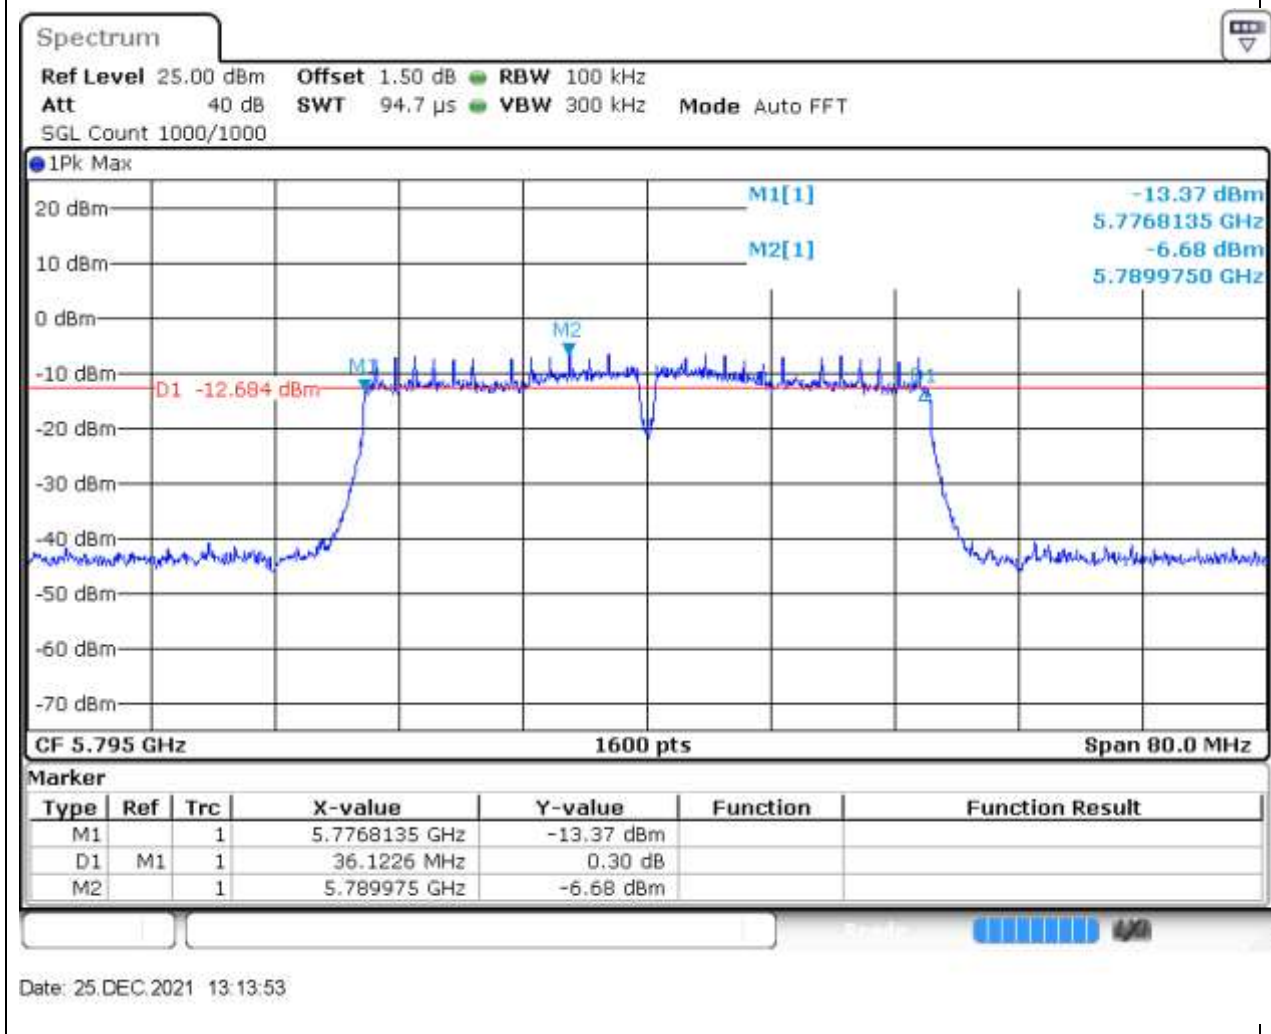

13. 802.11ac_40M_U-NII-3_H

13.1. A.2.1-6dB BandWidth(NTNV)

Center Frequency (MHz)	XdB Down	RBW (MHz)	Detector	Limit (MHz)	XdB BandWidth (MHz)	Verdict
5795	6	0.1	Peak	0.5	36.122559	Pass