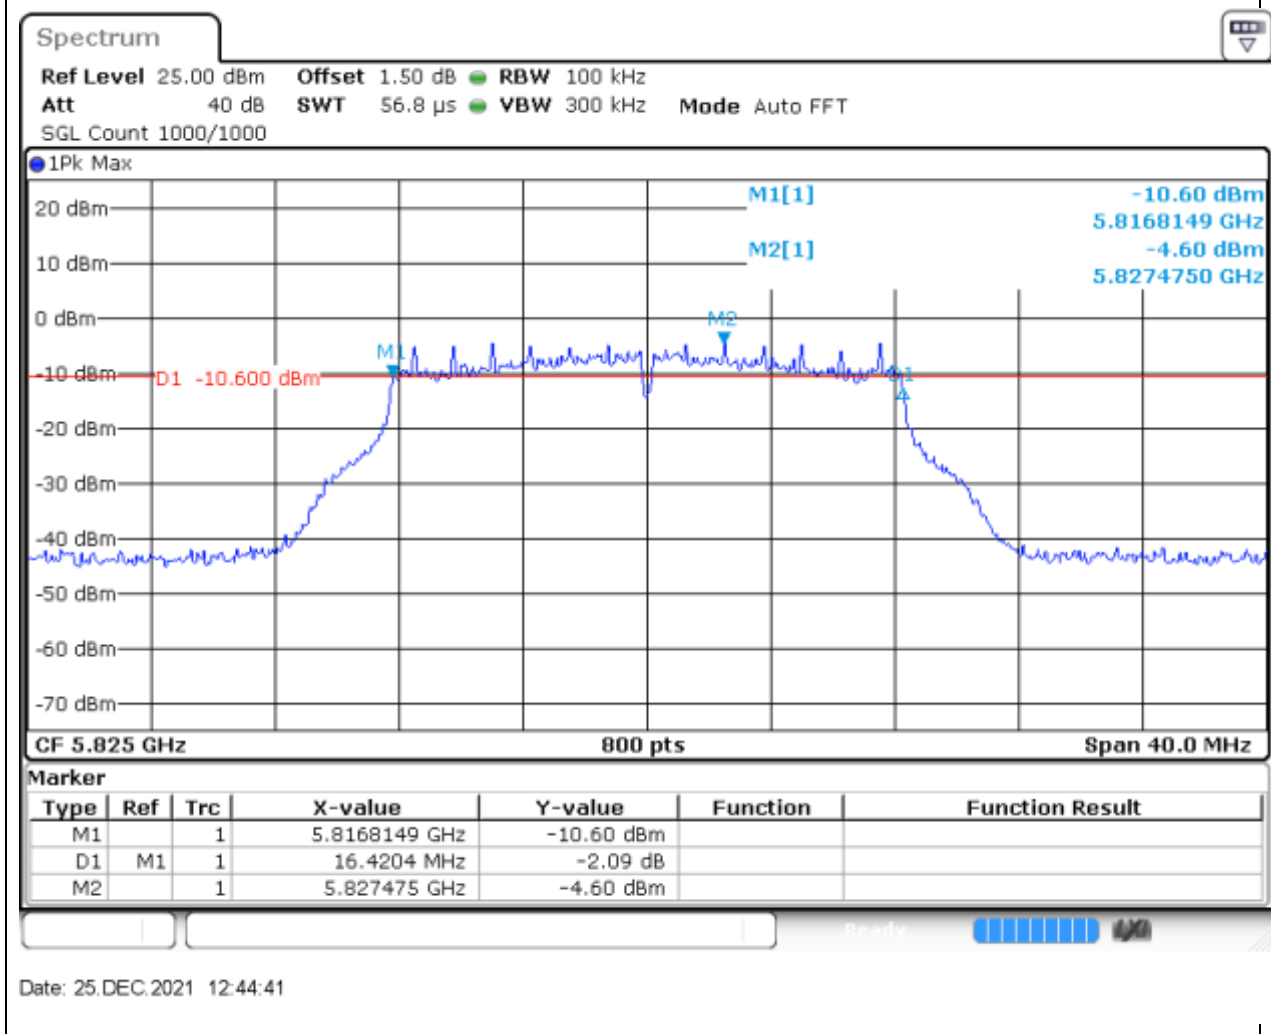

3. 802.11a_20M_U-NII-3_H

3.1. A.2.1-6dB BandWidth(NTNV)

Center Frequency (MHz)	XdB Down	RBW (MHz)	Detector	Limit (MHz)	XdB BandWidth (MHz)	Verdict
5825	6	0.1	Peak	0.5	16.42041	Pass