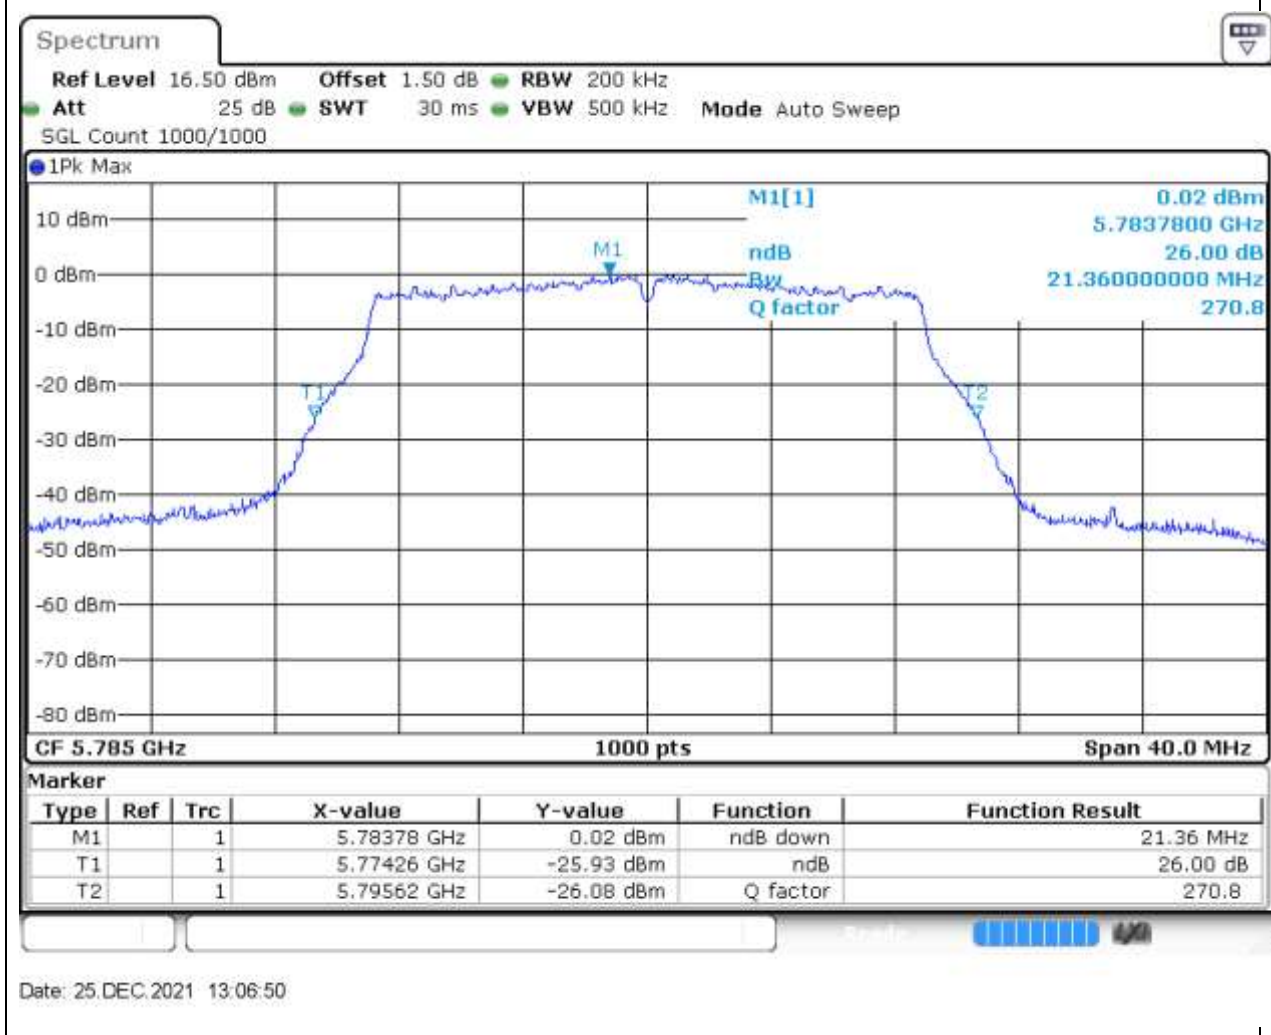

24. 802.11ac_20M_U-NII-3_M

24.1. A.2-26dB Bandwidth(NTNV)

Center Frequency (MHz)	XdB Down	RBW (MHz)	Detector	Limit (MHz)	XdB BandWidth (MHz)	Verdict
5785	26	0.2	Peak	0	21.36	Unknow