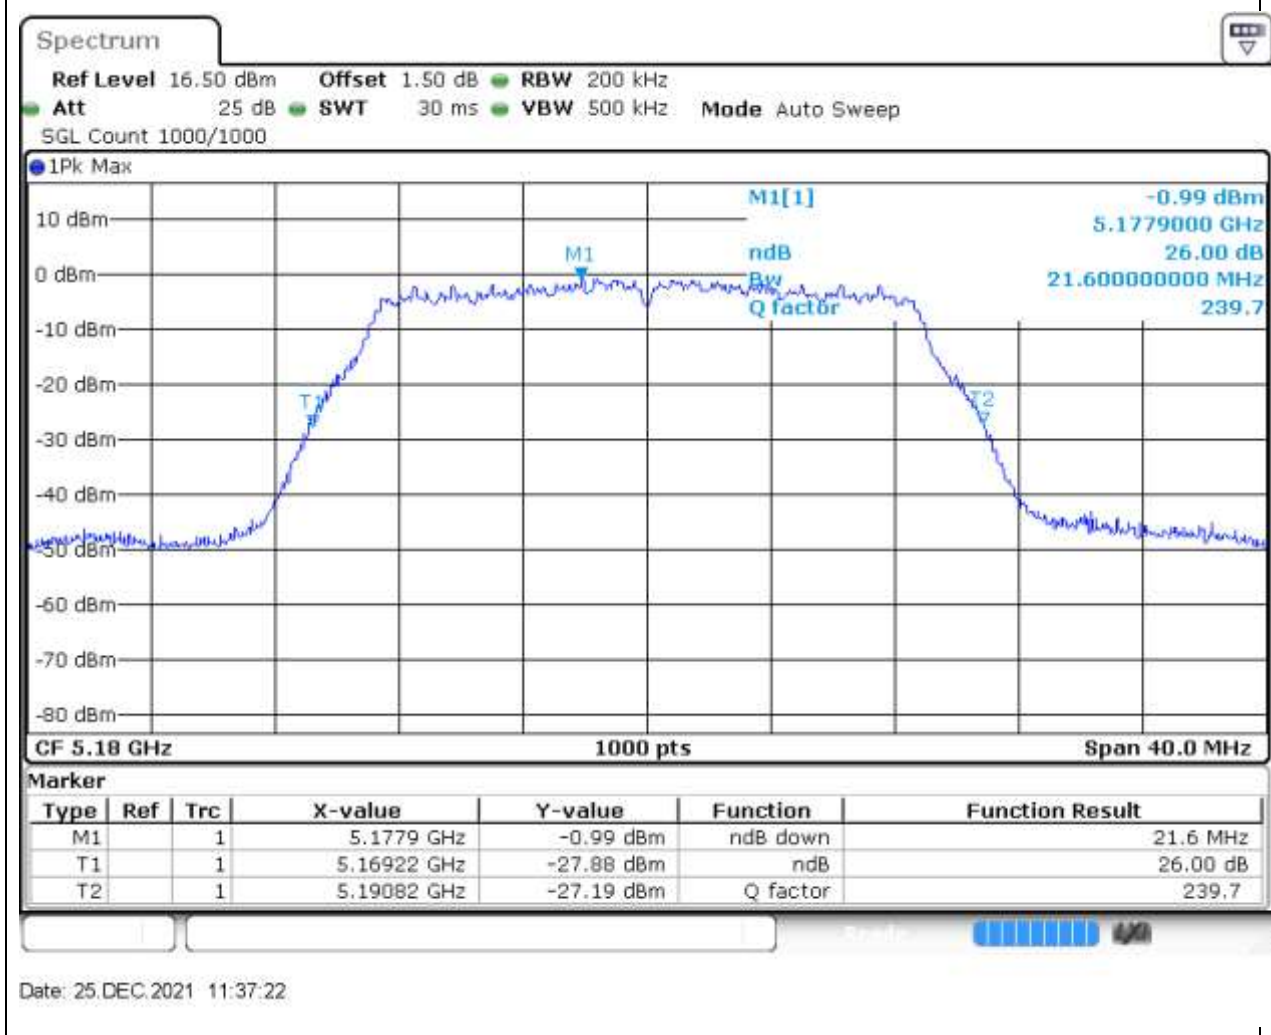

4. 802.11n_20M_U-NII-1_L

4.1. A.2-26dB Bandwidth(NTNV)

Center Frequency (MHz)	XdB Down	RBW (MHz)	Detector	Limit (MHz)	XdB BandWidth (MHz)	Verdict
5180	26	0.2	Peak	0	21.6	Unknow