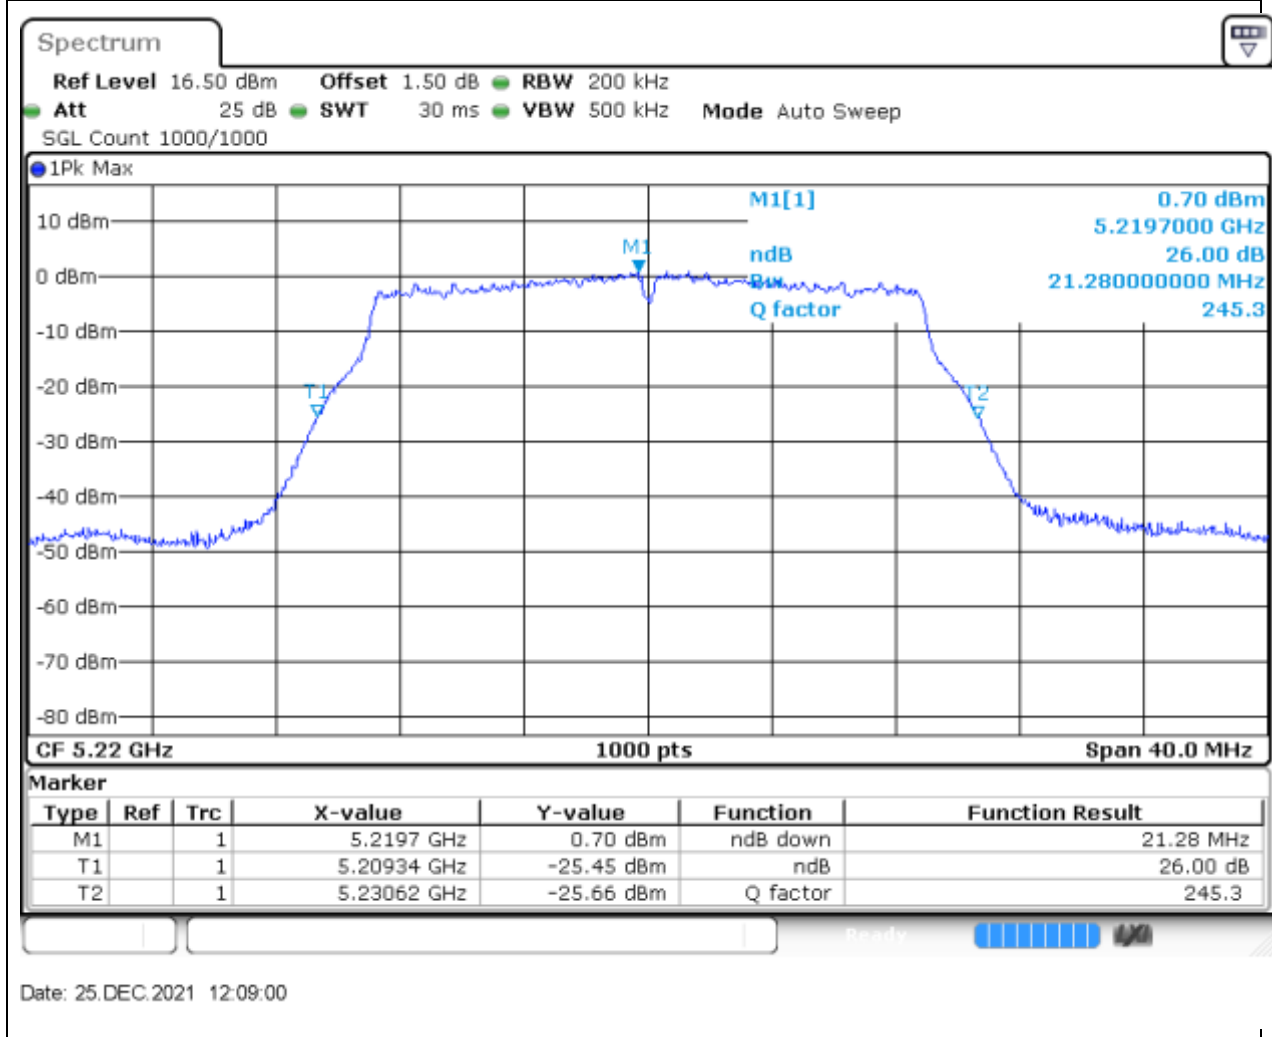

10. 802.11ac_20M_U-NII-1_M

10.1. A.2-26dB Bandwidth(NTNV)

Center Frequency (MHz)	XdB Down	RBW (MHz)	Detector	Limit (MHz)	XdB BandWidth (MHz)	Verdict
5220	26	0.2	Peak	0	21.28	Unknow