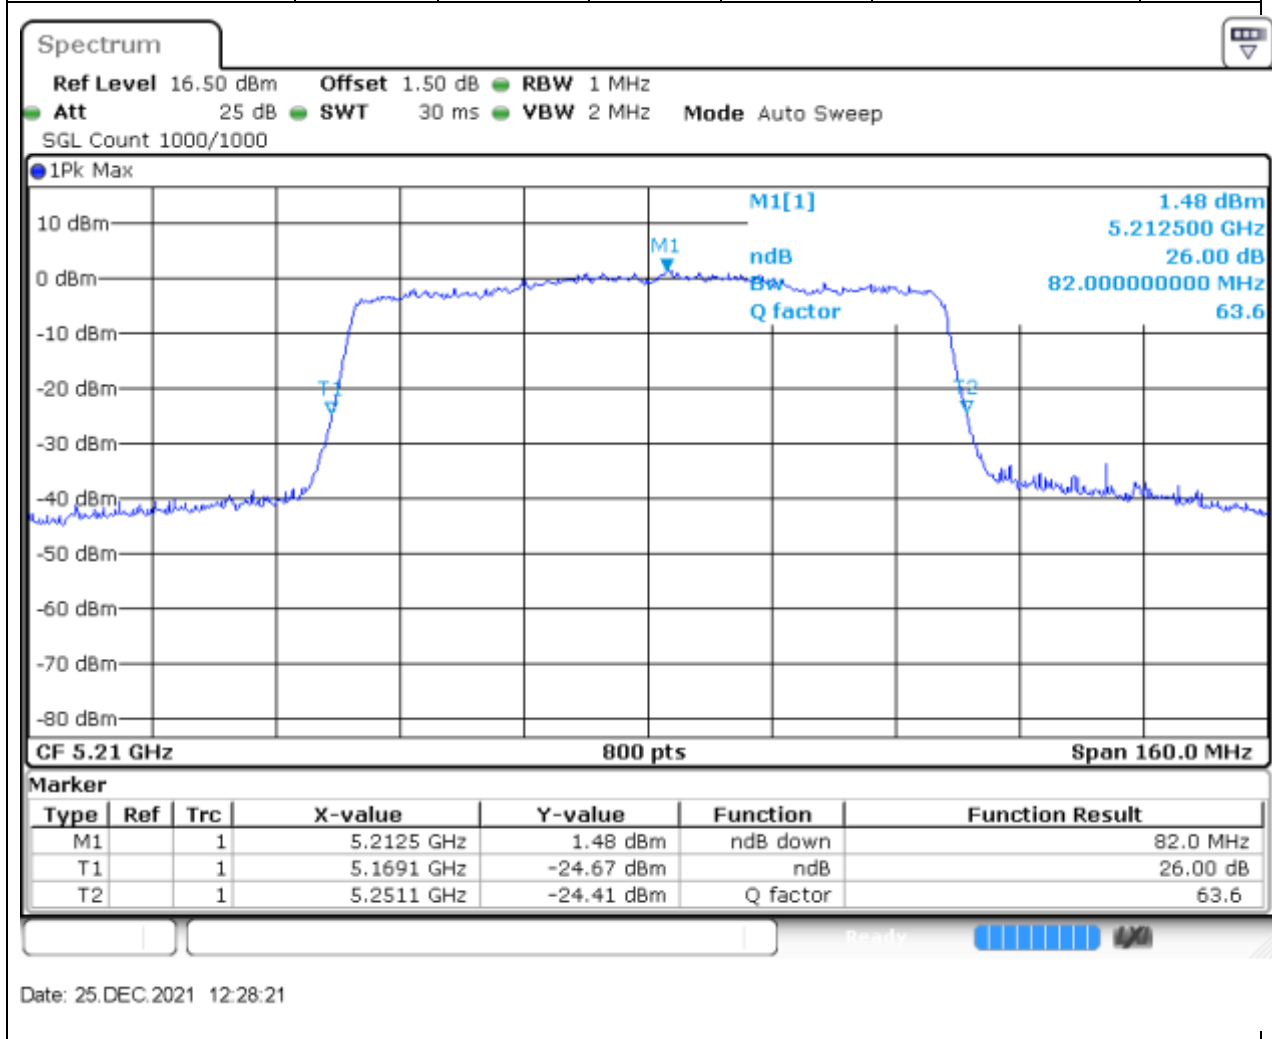

14. 802.11ac_80M_U-NII-1_M

14.1. A.2-26dB Bandwidth(NTNV)

Center Frequency (MHz)	XdB Down	RBW (MHz)	Detector	Limit (MHz)	XdB BandWidth (MHz)	Verdict
5210	26	1	Peak	0	82	Unknow