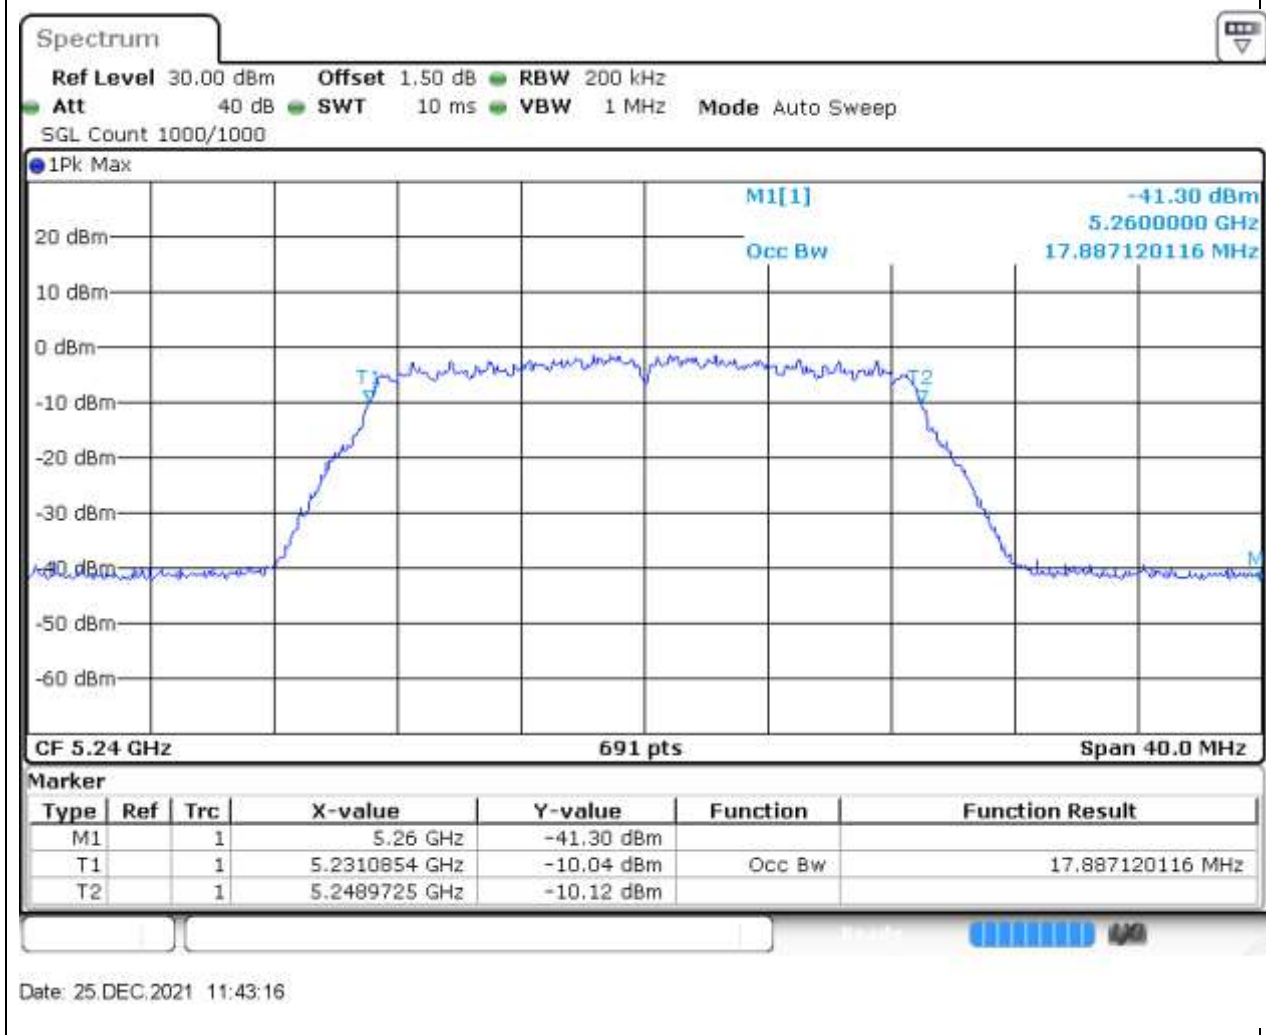

6. 802.11n_20M_U-NII-1_H

6.1. A.2.2-99% Bandwidth(NTNV)

Center Frequency (MHz)	OBW Power (%)	RBW (MHz)	Detector	Limit (MHz)	OBW (MHz)	Verdict
5240	99	0.2	Peak	0	17.88712	Unknown