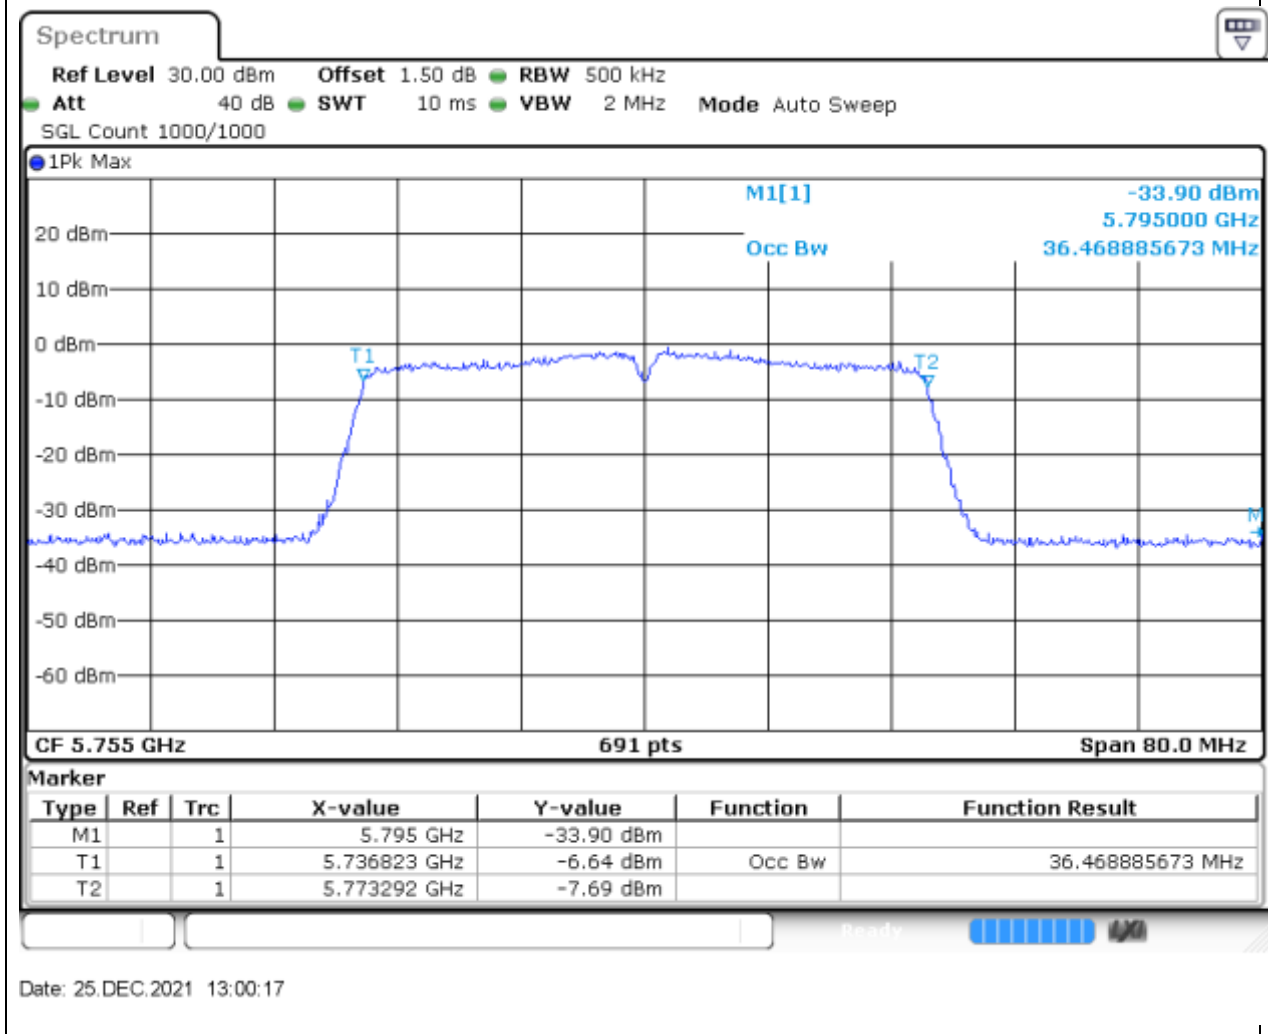

21. 802.11n_40M_U-NII-3_L

21.1. A.2.2-99% Bandwidth(NTNV)

Center Frequency (MHz)	OBW Power (%)	RBW (MHz)	Detector	Limit (MHz)	OBW (MHz)	Verdict
5755	99	0.5	Peak	0	36.468886	Unknown