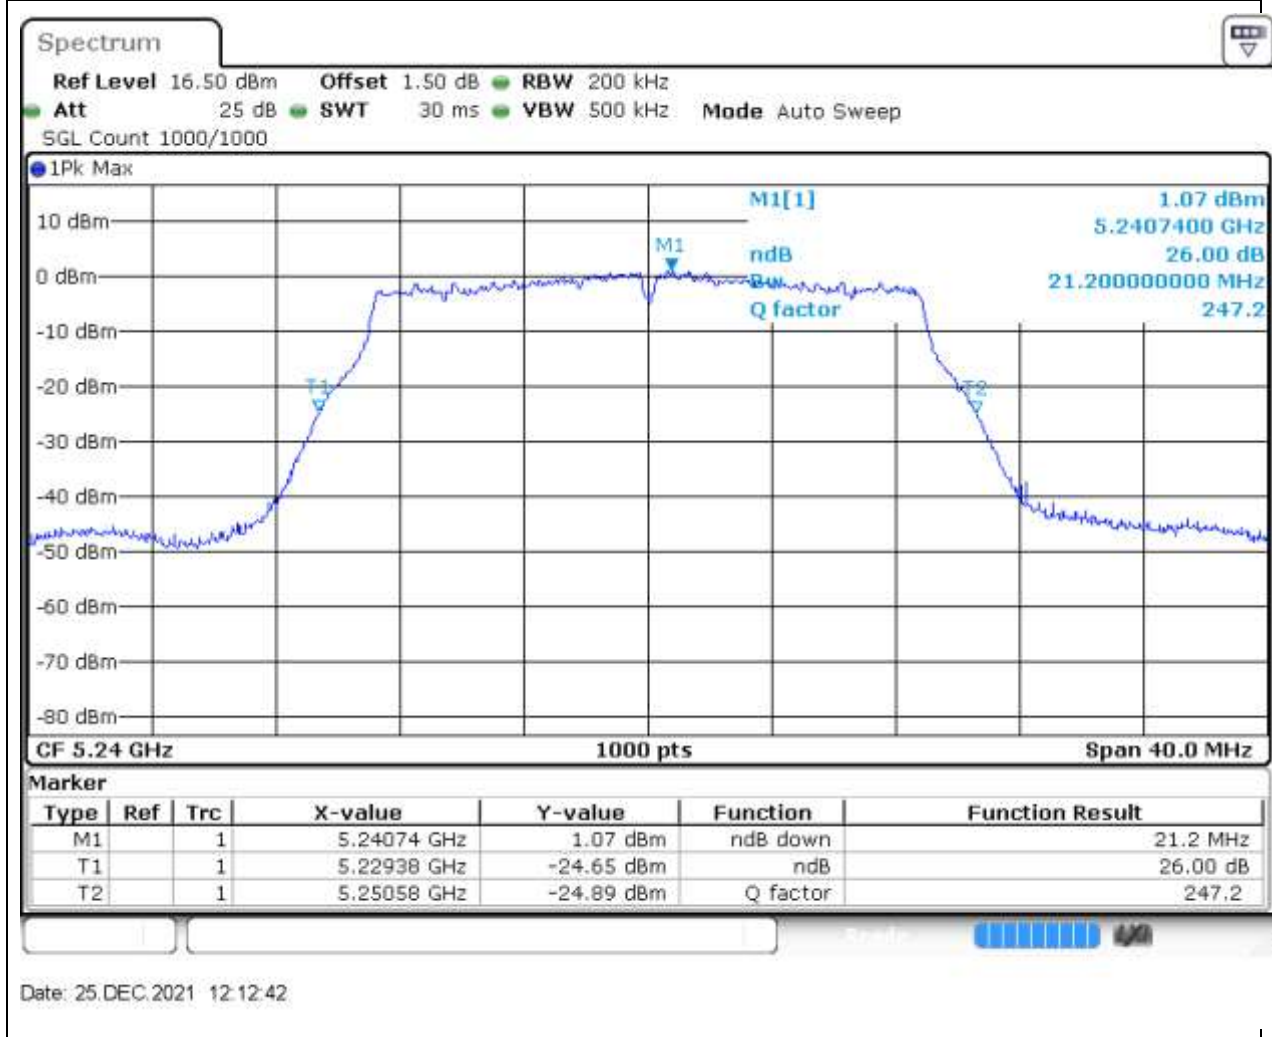

11. 802.11ac_20M_U-NII-1_H

11.1. A.2-26dB Bandwidth(NTNV)

Center Frequency (MHz)	XdB Down	RBW (MHz)	Detector	Limit (MHz)	XdB BandWidth (MHz)	Verdict
5240	26	0.2	Peak	0	21.2	Unknow