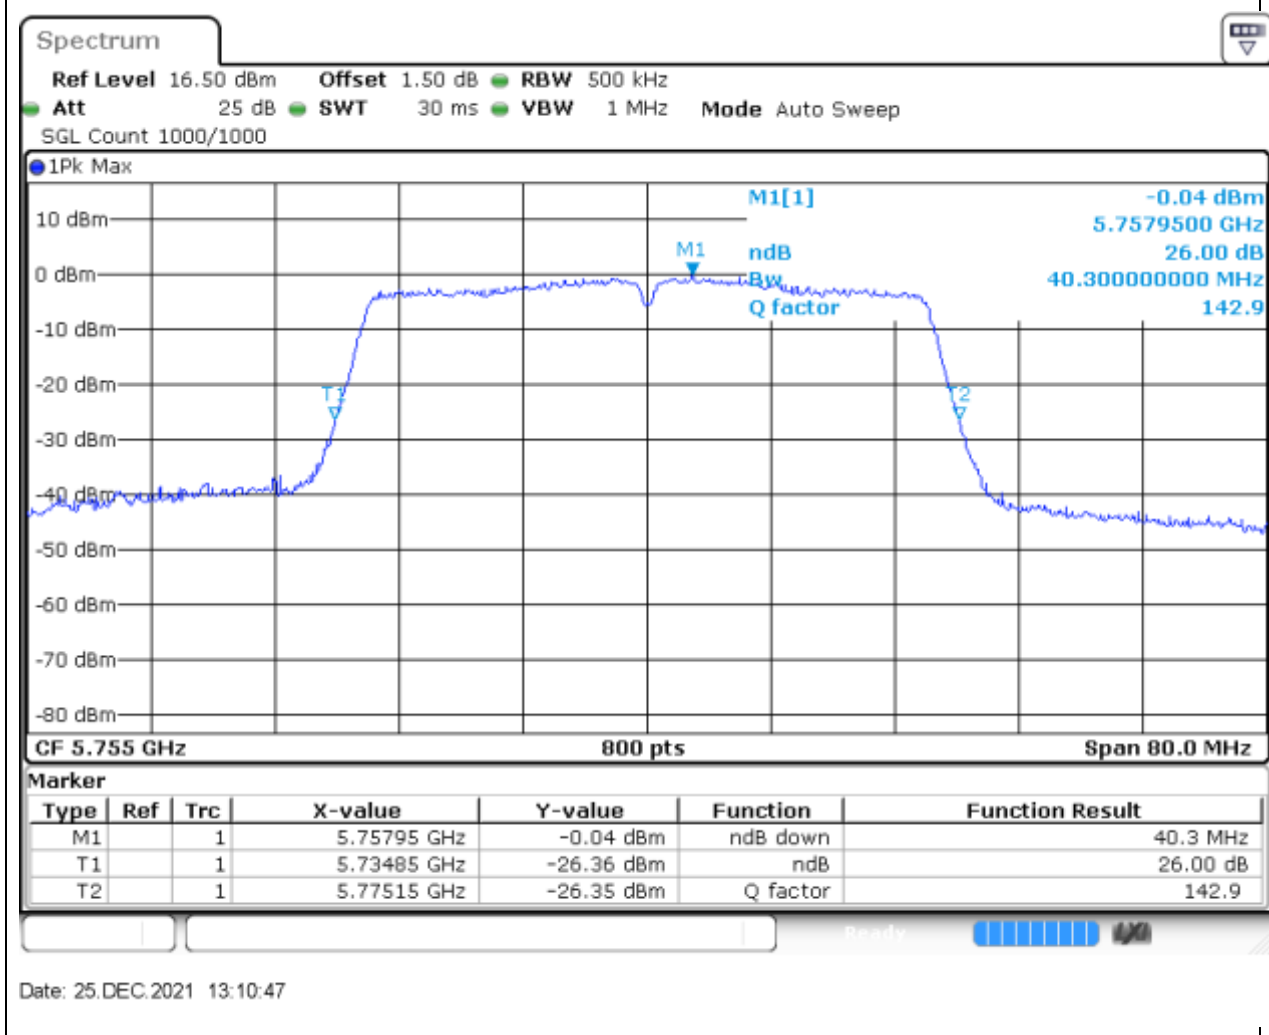

26. 802.11ac_40M_U-NII-3_L

26.1. A.2-26dB Bandwidth(NTNV)

Center Frequency (MHz)	XdB Down	RBW (MHz)	Detector	Limit (MHz)	XdB BandWidth (MHz)	Verdict
5755	26	0.5	Peak	0	40.3	Unknow