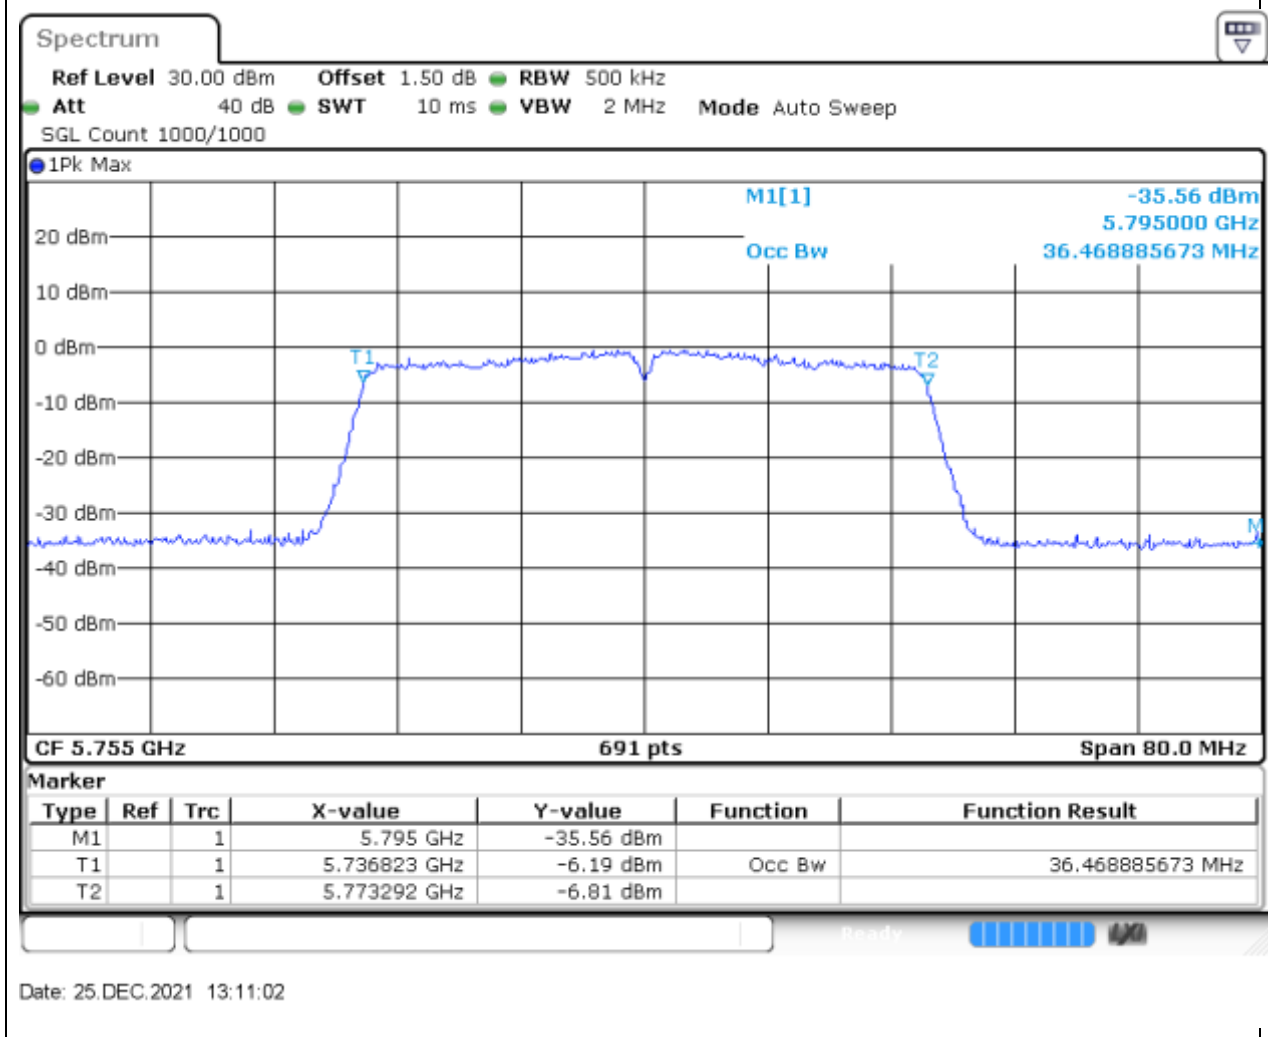

26. 802.11ac_40M_U-NII-3_L

26.1. A.2.2-99% Bandwidth(NTNV)

Center Frequency (MHz)	OBW Power (%)	RBW (MHz)	Detector	Limit (MHz)	OBW (MHz)	Verdict
5755	99	0.5	Peak	0	36.468886	Unknown