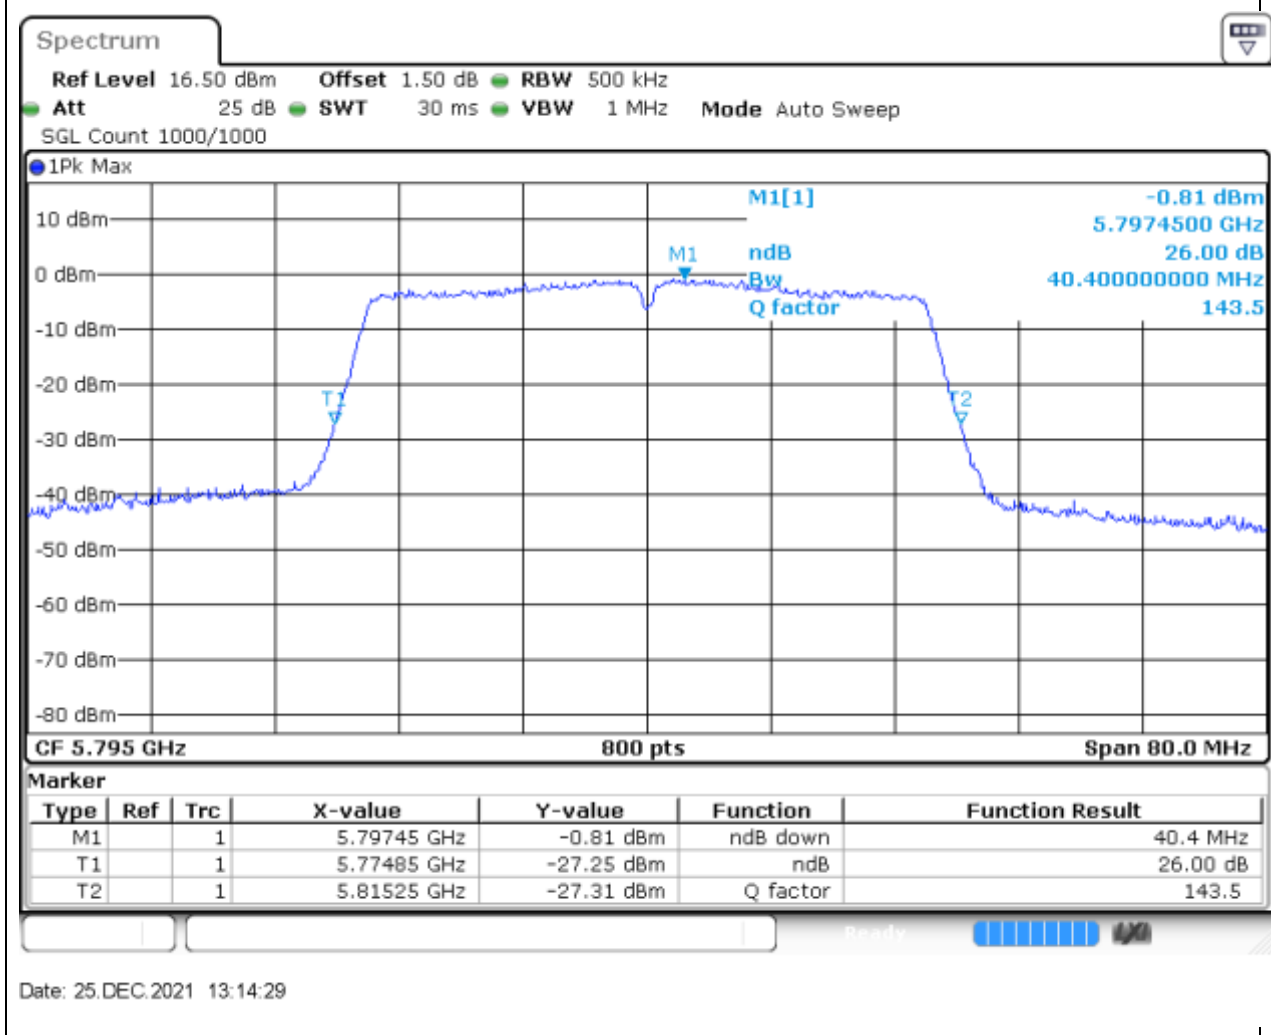

27. 802.11ac_40M_U-NII-3_H

27.1. A.2-26dB Bandwidth(NTNV)

Center Frequency (MHz)	XdB Down	RBW (MHz)	Detector	Limit (MHz)	XdB BandWidth (MHz)	Verdict
5795	26	0.5	Peak	0	40.4	Unknow