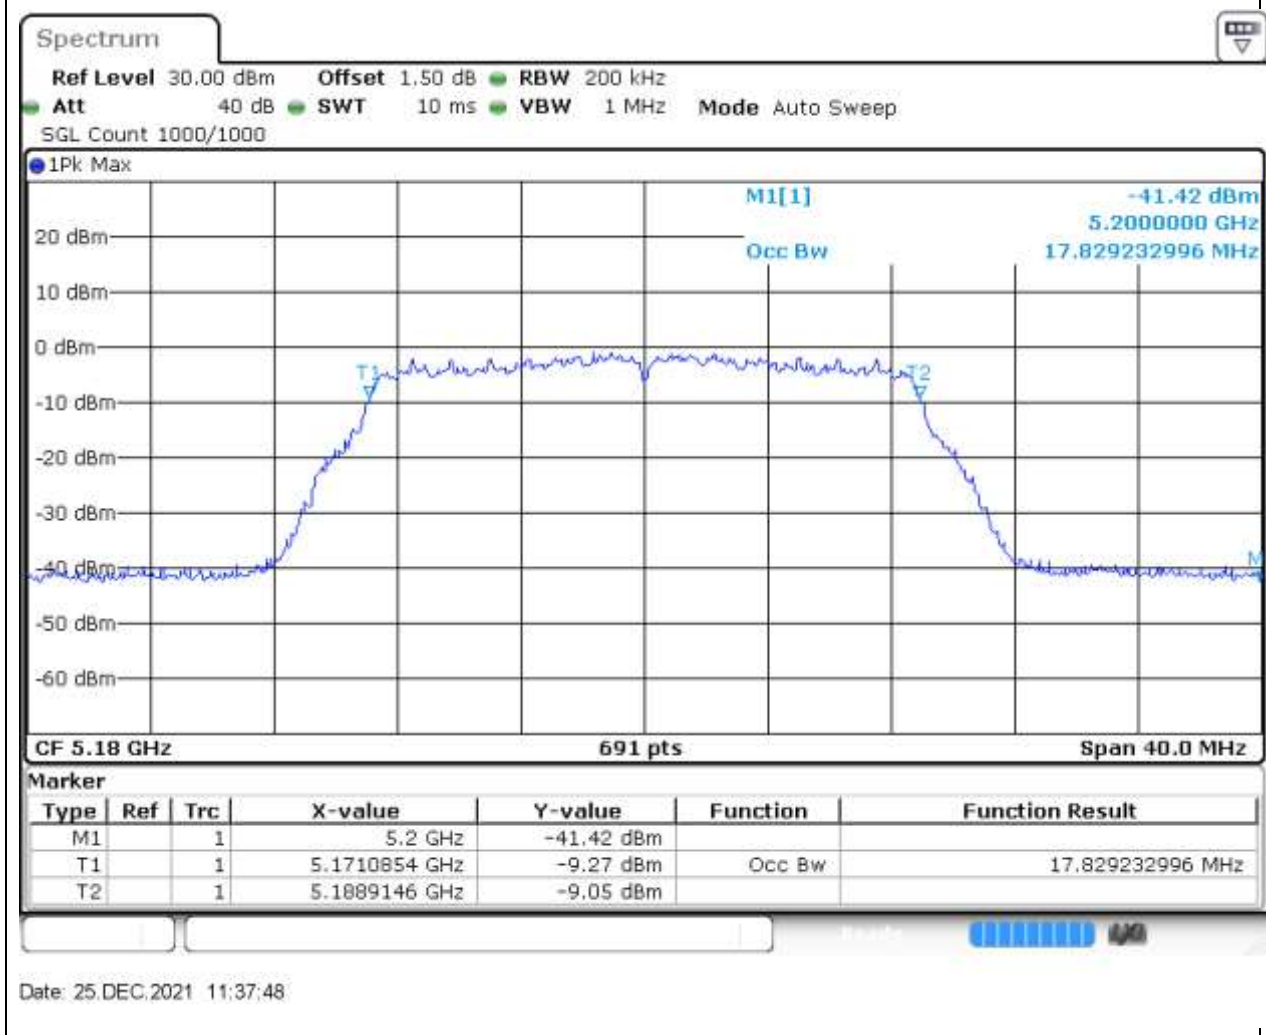

4. 802.11n_20M_U-NII-1_L

4.1. A.2.2-99% Bandwidth(NTNV)

Center Frequency (MHz)	OBW Power (%)	RBW (MHz)	Detector	Limit (MHz)	OBW (MHz)	Verdict
5180	99	0.2	Peak	0	17.829233	Unknown