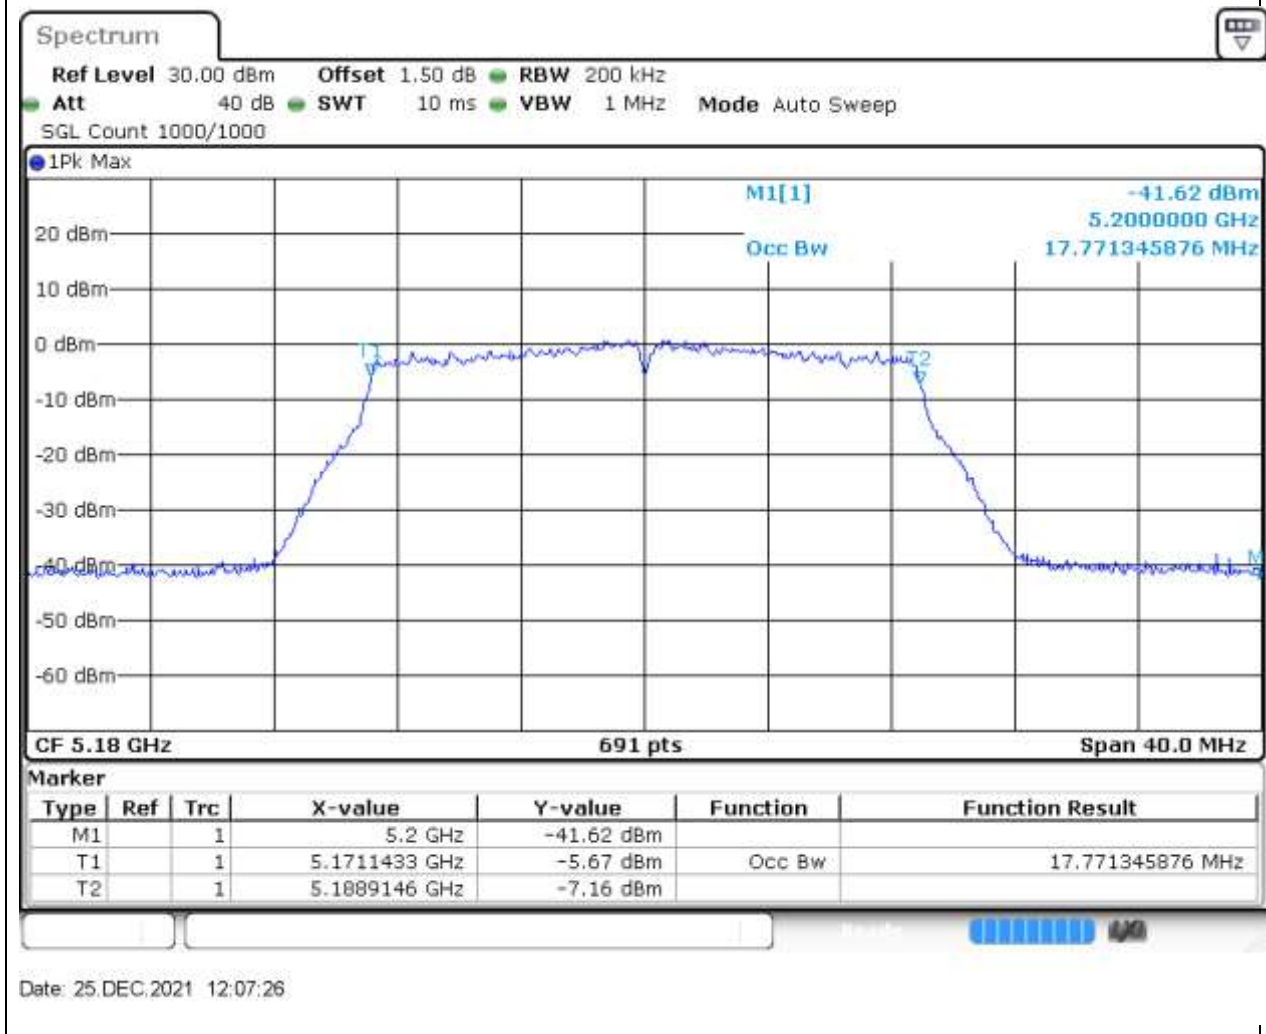

9. 802.11ac_20M_U-NII-1_L

9.1. A.2.2-99% Bandwidth(NTNV)

Center Frequency (MHz)	OBW Power (%)	RBW (MHz)	Detector	Limit (MHz)	OBW (MHz)	Verdict
5180	99	0.2	Peak	0	17.771346	Unknown