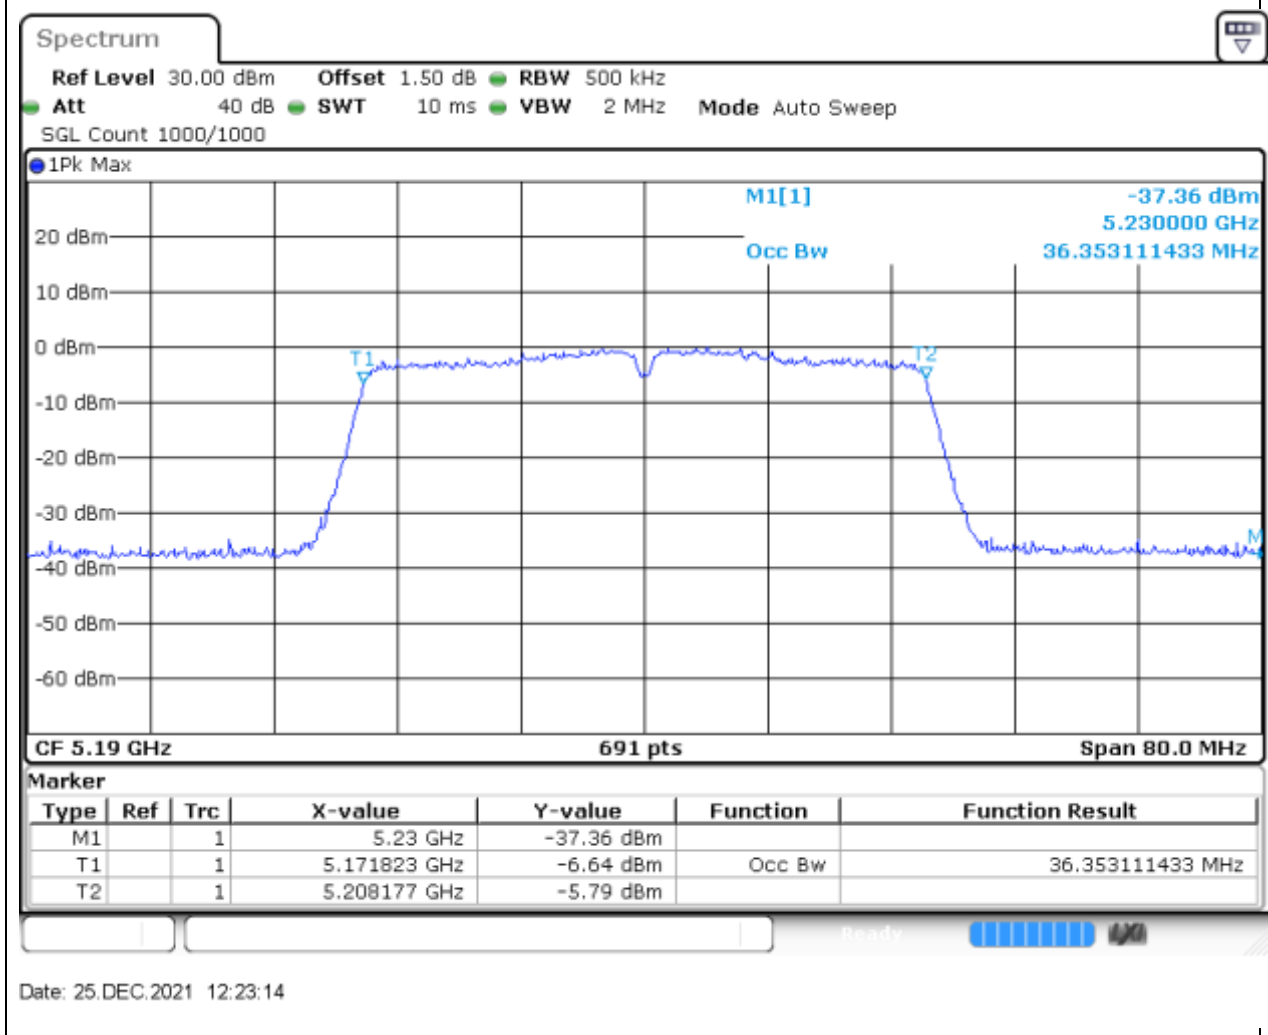

12. 802.11ac_40M_U-NII-1_L

12.1. A.2.2-99% Bandwidth(NTNV)

Center Frequency (MHz)	OBW Power (%)	RBW (MHz)	Detector	Limit (MHz)	OBW (MHz)	Verdict
5190	99	0.5	Peak	0	36.353111	Unknown