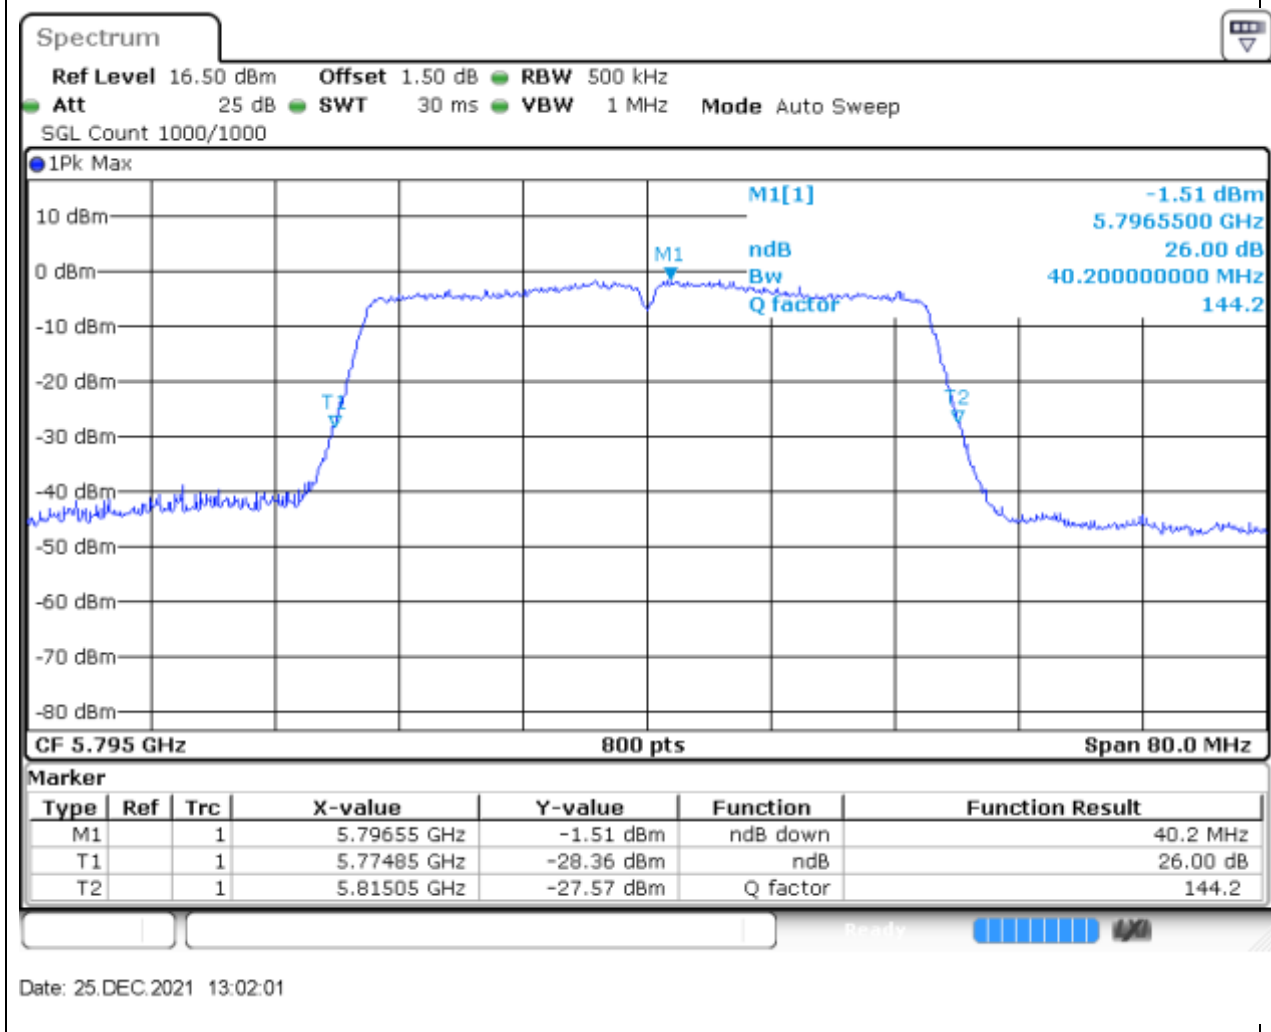

22.1. A.2-26dB Bandwidth(NTNV)

Center Frequency (MHz)	XdB Down	RBW (MHz)	Detector	Limit (MHz)	XdB BandWidth (MHz)	Verdict
5795	26	0.5	Peak	0	40.2	Unknow

23. 802.11ac_20M_U-NII-3_L

23.1. A.2-26dB Bandwidth(NTNV)