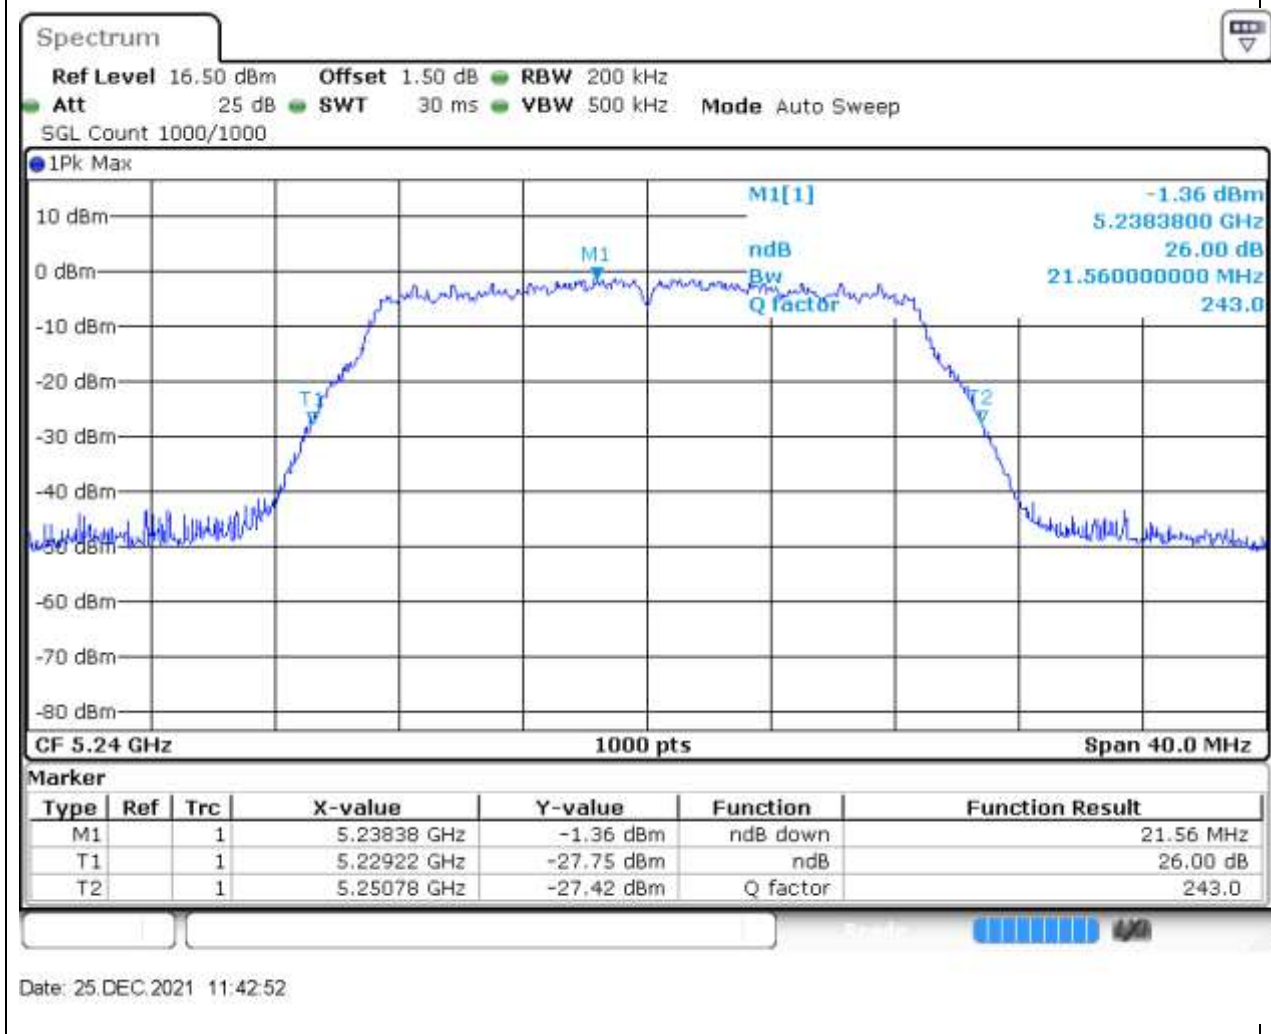

6. 802.11n_20M_U-NII-1_H

6.1. A.2-26dB Bandwidth(NTNV)

Center Frequency (MHz)	XdB Down	RBW (MHz)	Detector	Limit (MHz)	XdB BandWidth (MHz)	Verdict
5240	26	0.2	Peak	0	21.56	Unknow