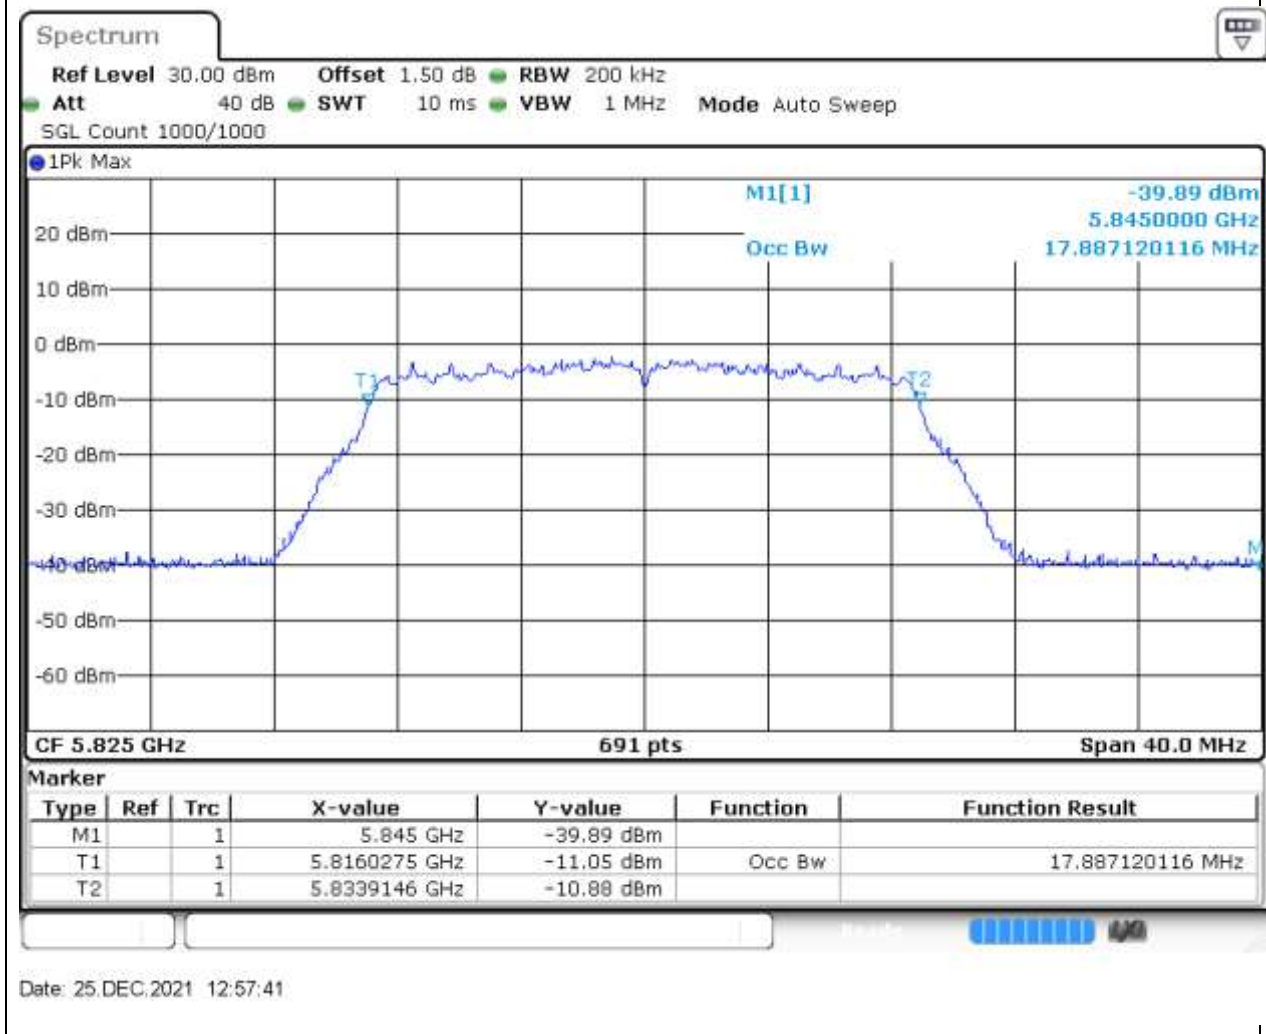

20. 802.11n_20M_U-NII-3_H

20.1. A.2.2-99% Bandwidth(NTNV)

Center Frequency (MHz)	OBW Power (%)	RBW (MHz)	Detector	Limit (MHz)	OBW (MHz)	Verdict
5825	99	0.2	Peak	0	17.88712	Unknown