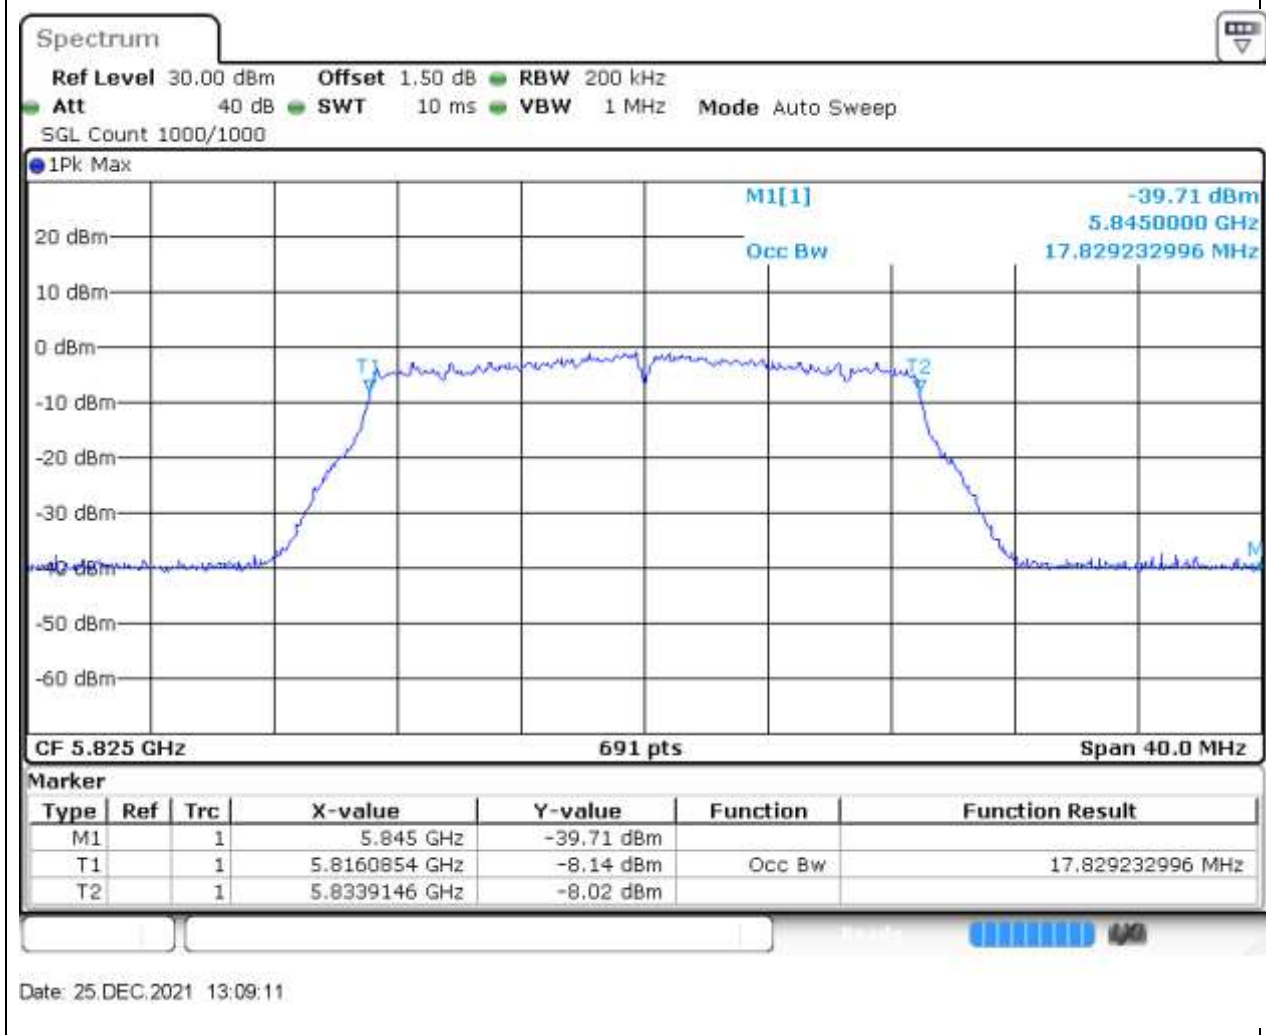

25. 802.11ac_20M_U-NII-3_H

25.1. A.2.2-99% Bandwidth(NTNV)

Center Frequency (MHz)	OBW Power (%)	RBW (MHz)	Detector	Limit (MHz)	OBW (MHz)	Verdict
5825	99	0.2	Peak	0	17.829233	Unknown