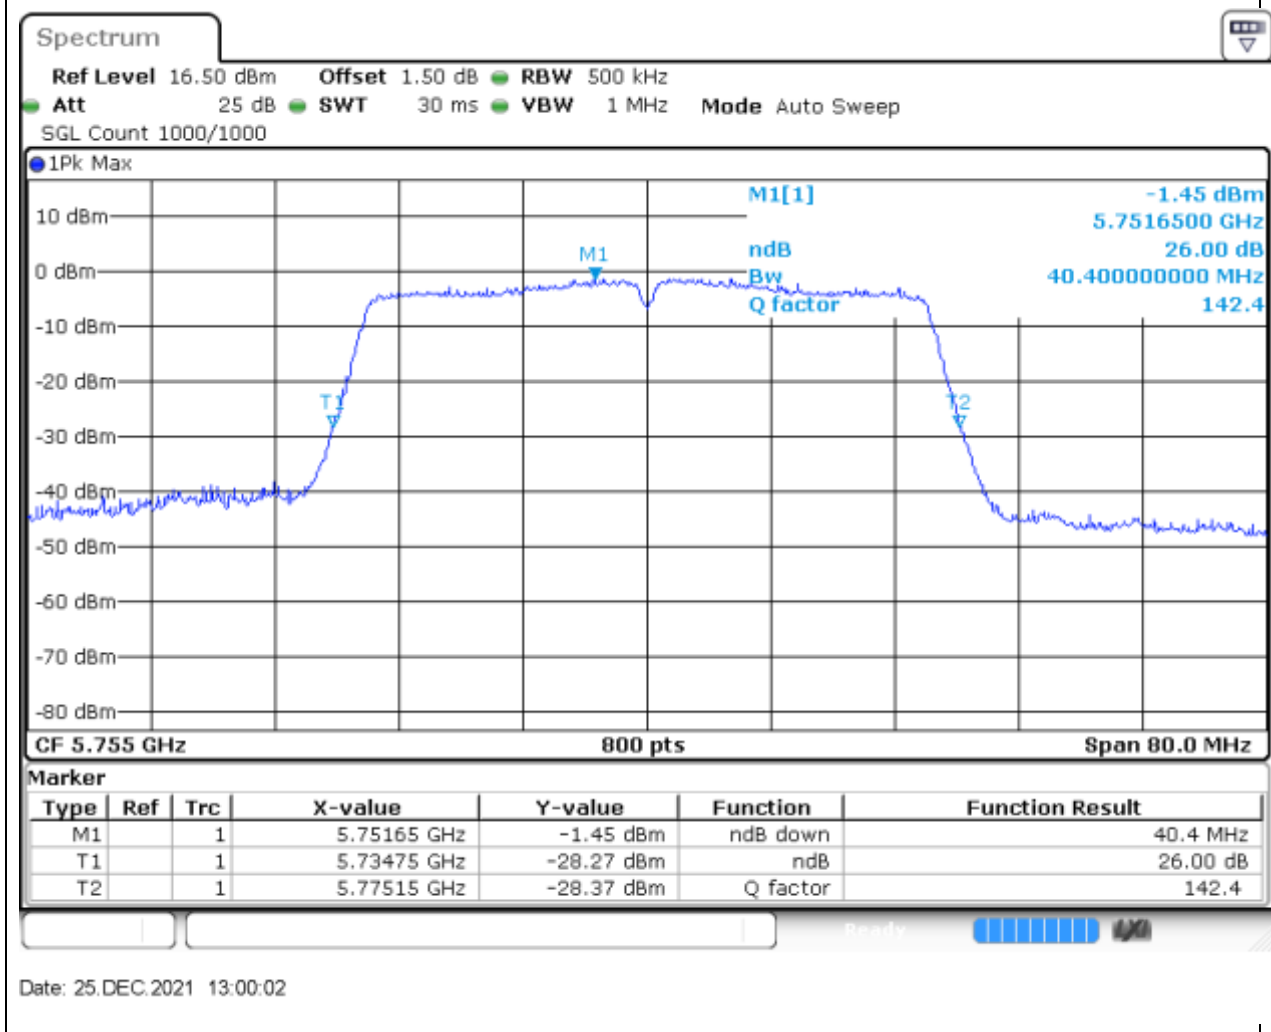

21. 802.11n_40M_U-NII-3_L

21.1. A.2-26dB Bandwidth(NTNV)

Center Frequency (MHz)	XdB Down	RBW (MHz)	Detector	Limit (MHz)	XdB BandWidth (MHz)	Verdict
5755	26	0.5	Peak	0	40.4	Unknow