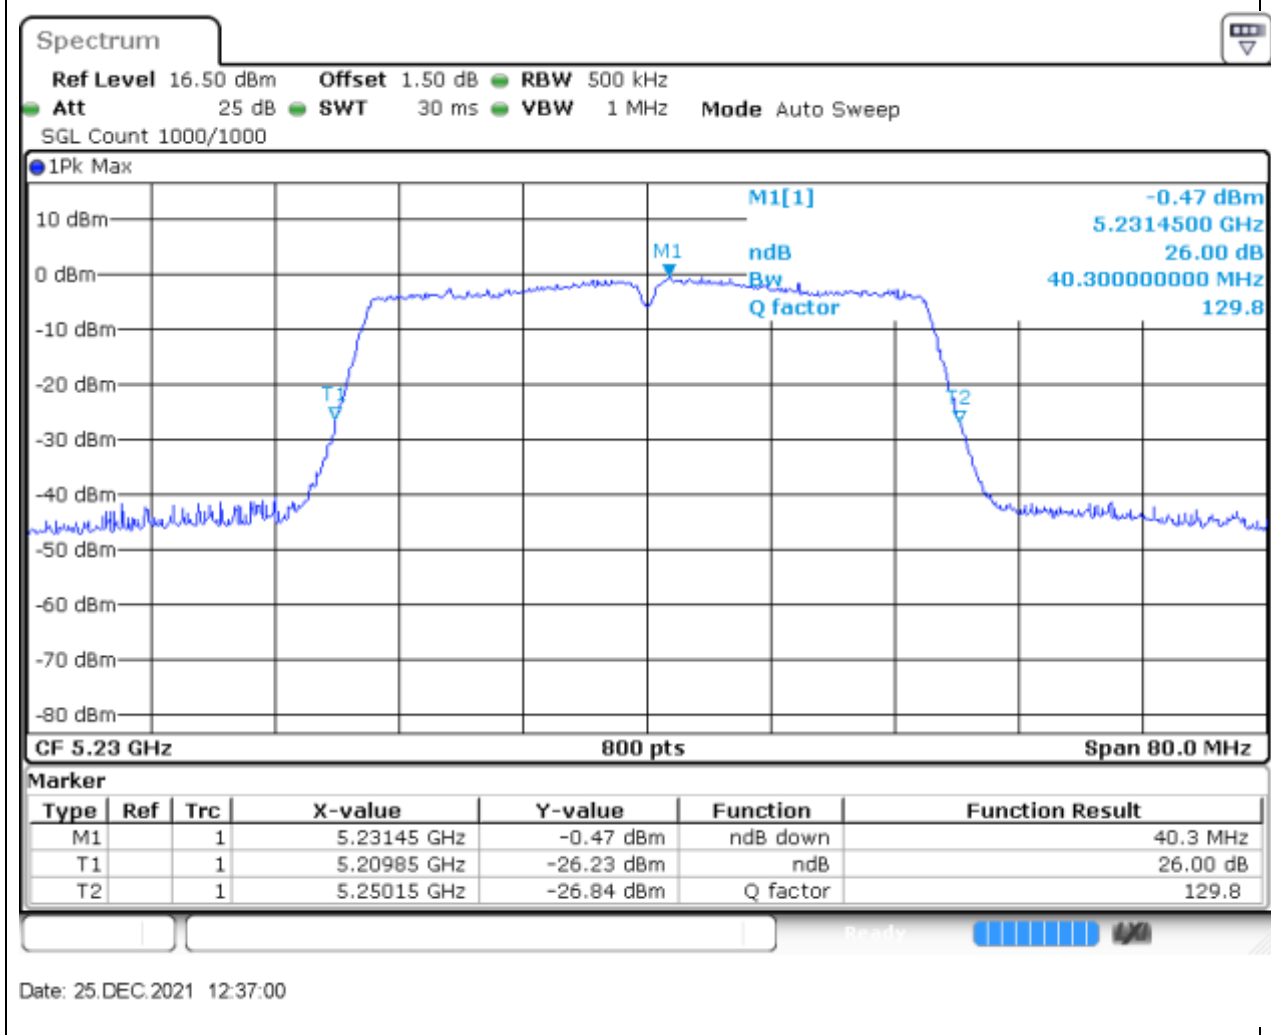

8. 802.11n_40M_U-NII-1_H

8.2. A.2-26dB Bandwidth(NTNV)

Center Frequency (MHz)	XdB Down	RBW (MHz)	Detector	Limit (MHz)	XdB BandWidth (MHz)	Verdict
5230	26	0.5	Peak	0	40.3	Unknow