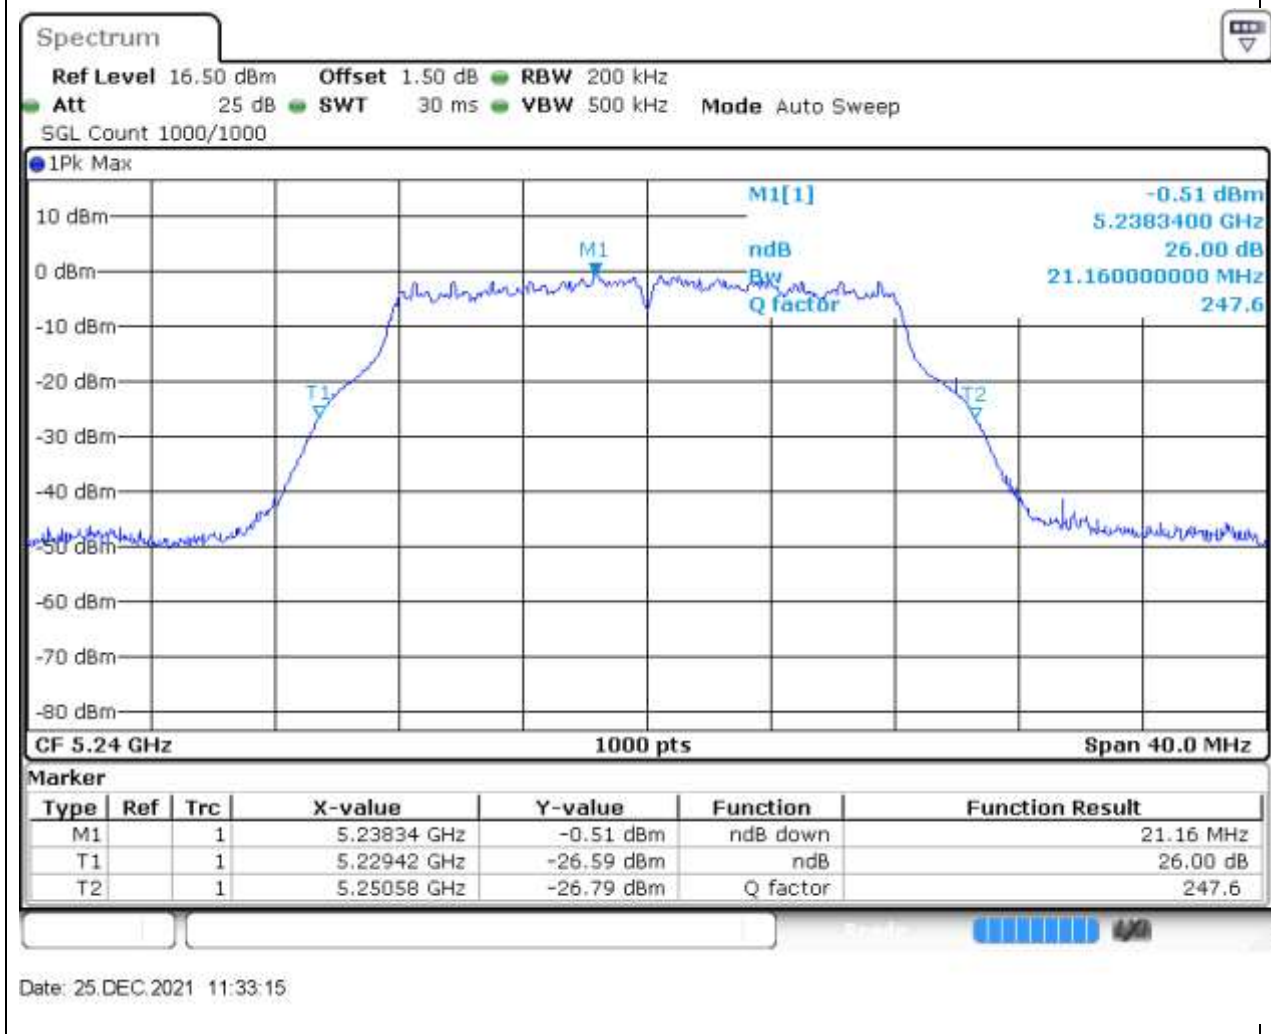

3. 802.11a_20M_U-NII-1_H

3.1. A.2-26dB Bandwidth(NTNV)

Center Frequency (MHz)	XdB Down	RBW (MHz)	Detector	Limit (MHz)	XdB BandWidth (MHz)	Verdict
5240	26	0.2	Peak	0	21.16	Unknow