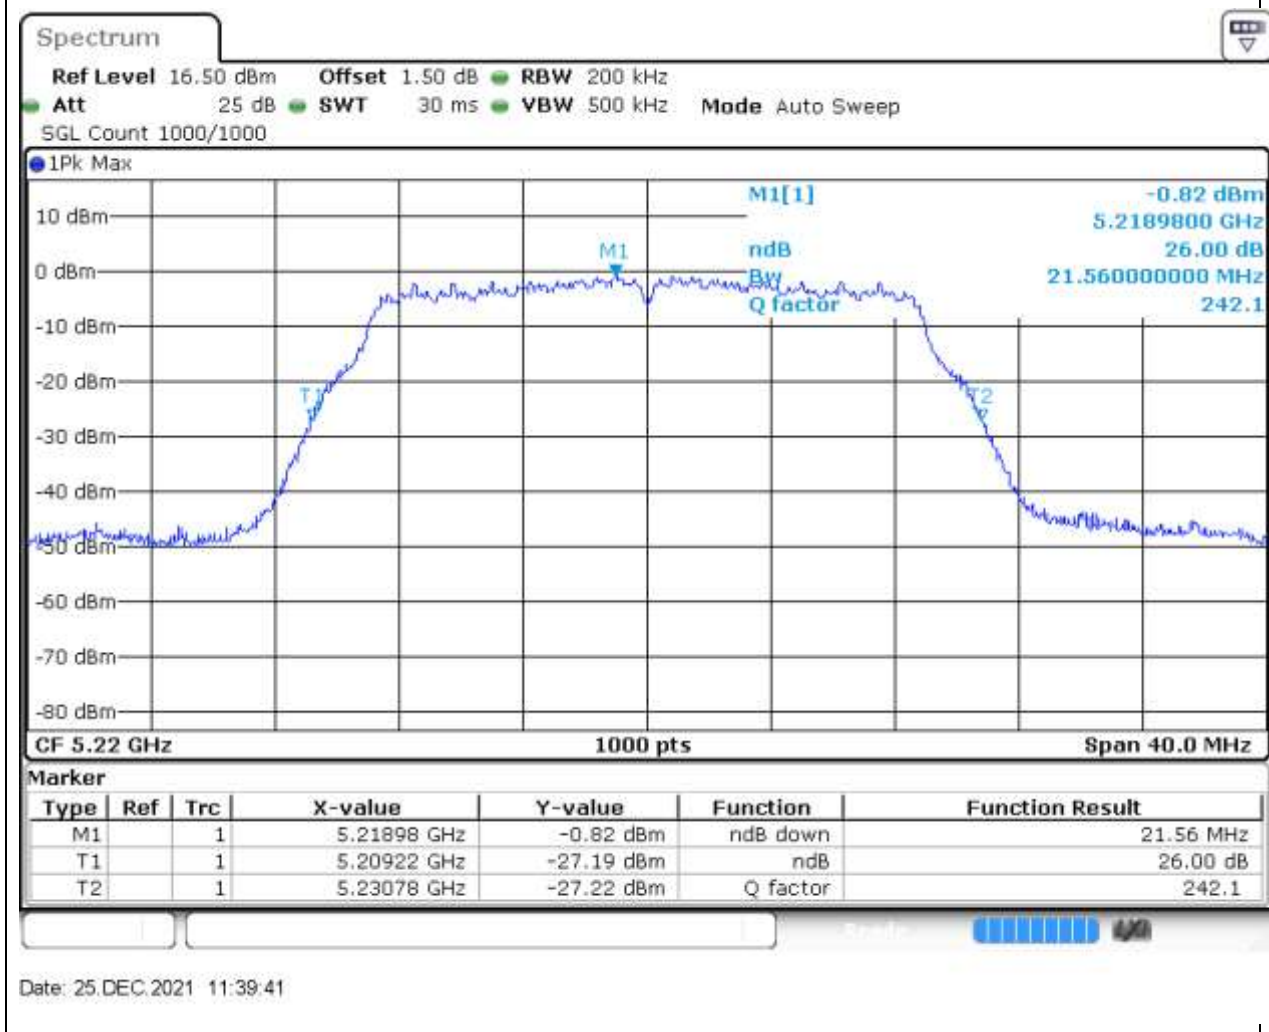

5. 802.11n_20M_U-NII-1_M

5.1. A.2-26dB Bandwidth(NTNV)

Center Frequency (MHz)	XdB Down	RBW (MHz)	Detector	Limit (MHz)	XdB BandWidth (MHz)	Verdict
5220	26	0.2	Peak	0	21.56	Unknow