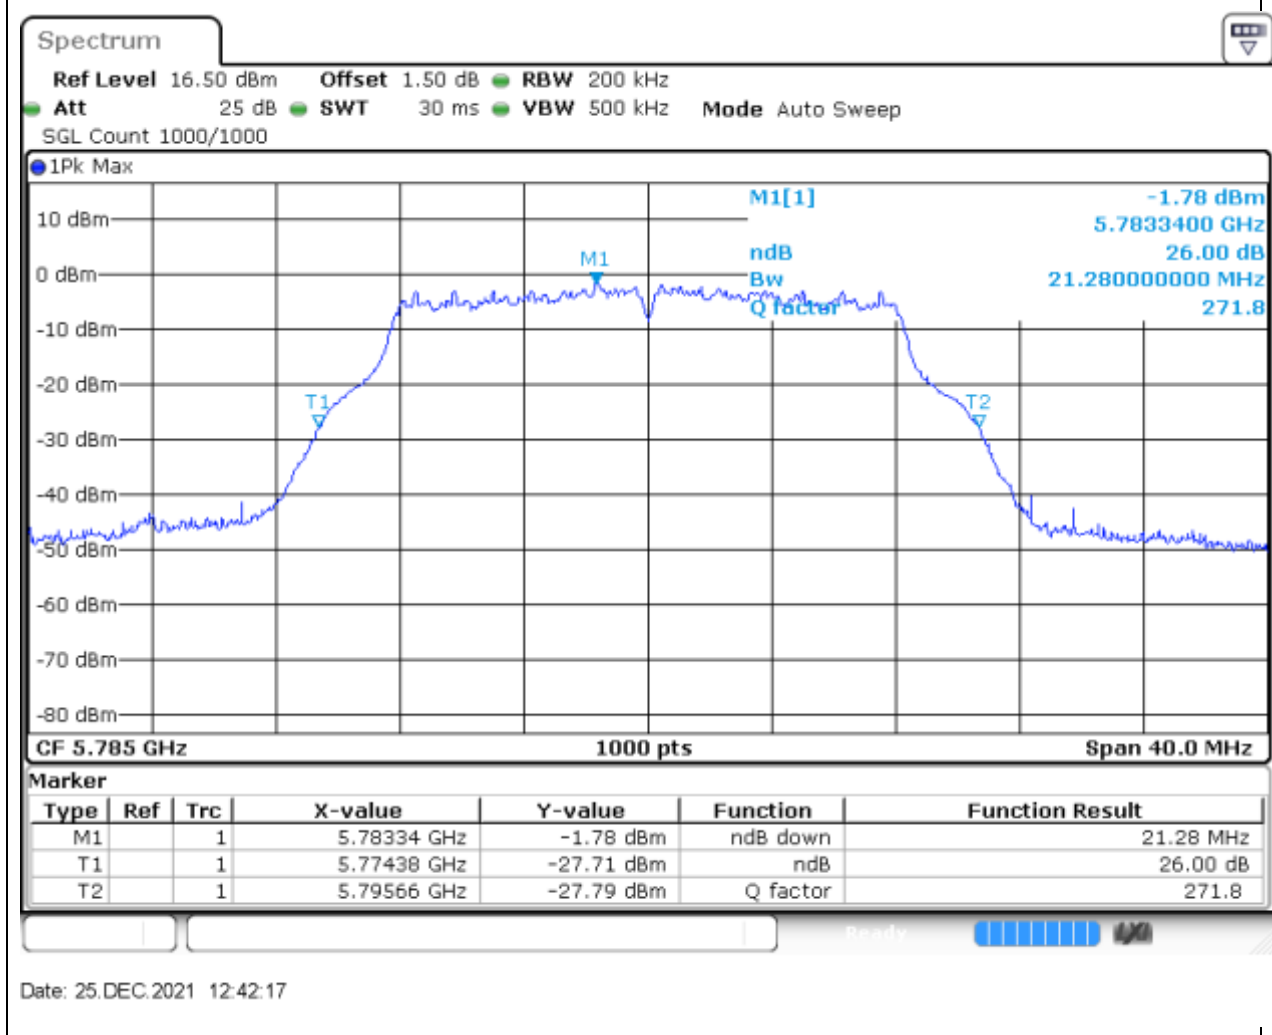

16. 802.11a_20M_U-NII-3_M

16.1. A.2-26dB Bandwidth(NTNV)

Center Frequency (MHz)	XdB Down	RBW (MHz)	Detector	Limit (MHz)	XdB BandWidth (MHz)	Verdict
5785	26	0.2	Peak	0	21.28	Unknow