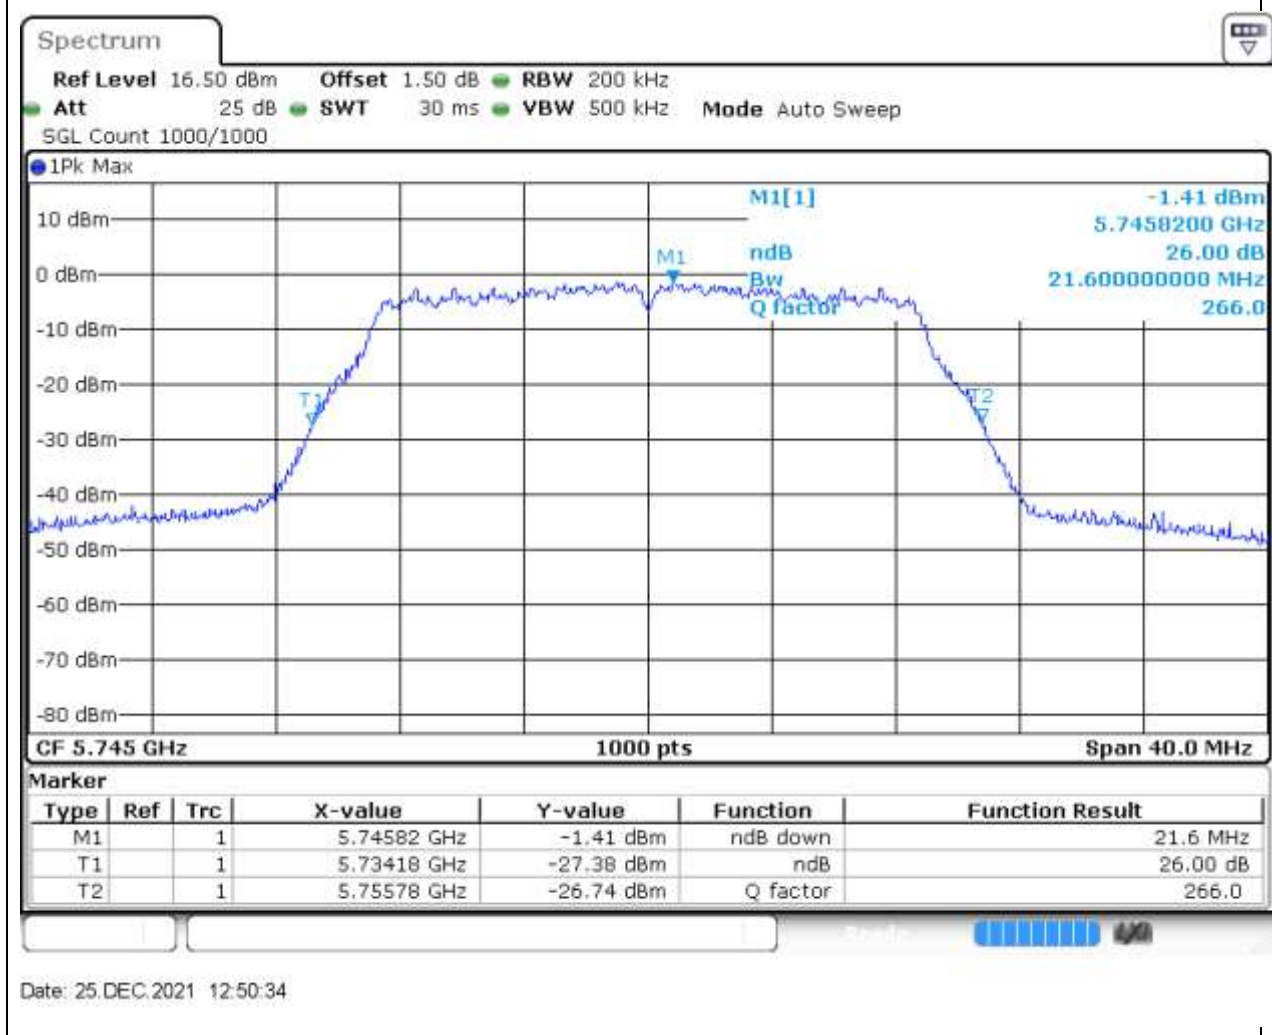

18. 802.11n_20M_U-NII-3_L

18.1. A.2-26dB Bandwidth(NTNV)

Center Frequency (MHz)	XdB Down	RBW (MHz)	Detector	Limit (MHz)	XdB BandWidth (MHz)	Verdict
5745	26	0.2	Peak	0	21.6	Unknow