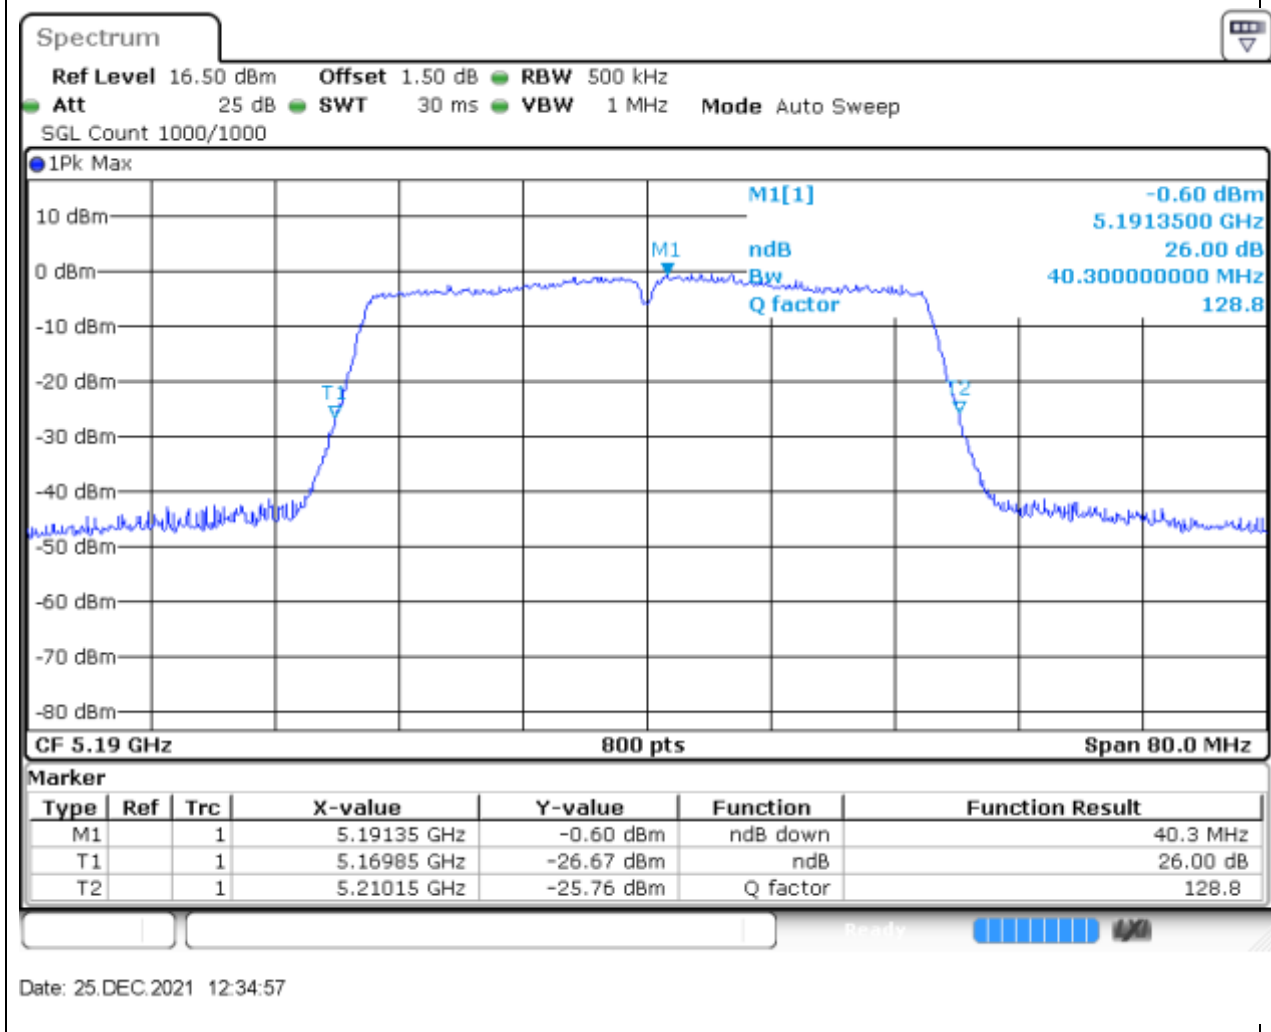

7. 802.11n_40M_U-NII-1_L

7.2. A.2-26dB Bandwidth(NTNV)

Center Frequency (MHz)	XdB Down	RBW (MHz)	Detector	Limit (MHz)	XdB BandWidth (MHz)	Verdict
5190	26	0.5	Peak	0	40.3	Unknow