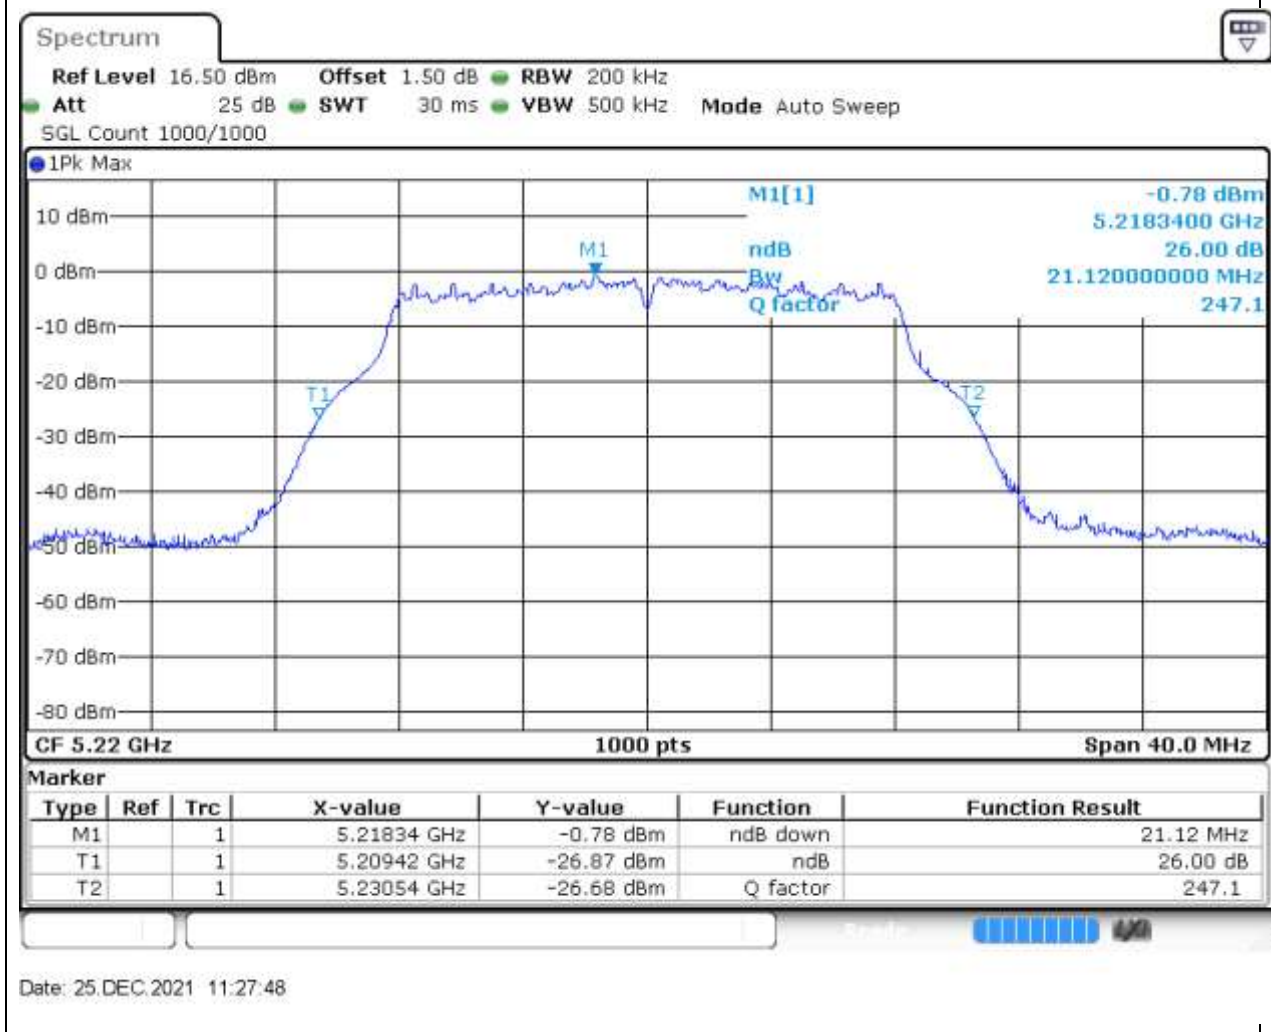

Annex A.2 26dB Bandwidth & 99% Bandwidth

26 dB Bandwidth

1. 802.11a_20M_U-NII-1_L

1.1. A.2-26dB Bandwidth(NTNV)

2. 802.11a_20M_U-NII-1_M

2.1. A.2-26dB Bandwidth(NTNV)

Center Frequency (MHz)	XdB Down	RBW (MHz)	Detector	Limit (MHz)	XdB BandWidth (MHz)	Verdict
5220	26	0.2	Peak	0	21.12	Unknow