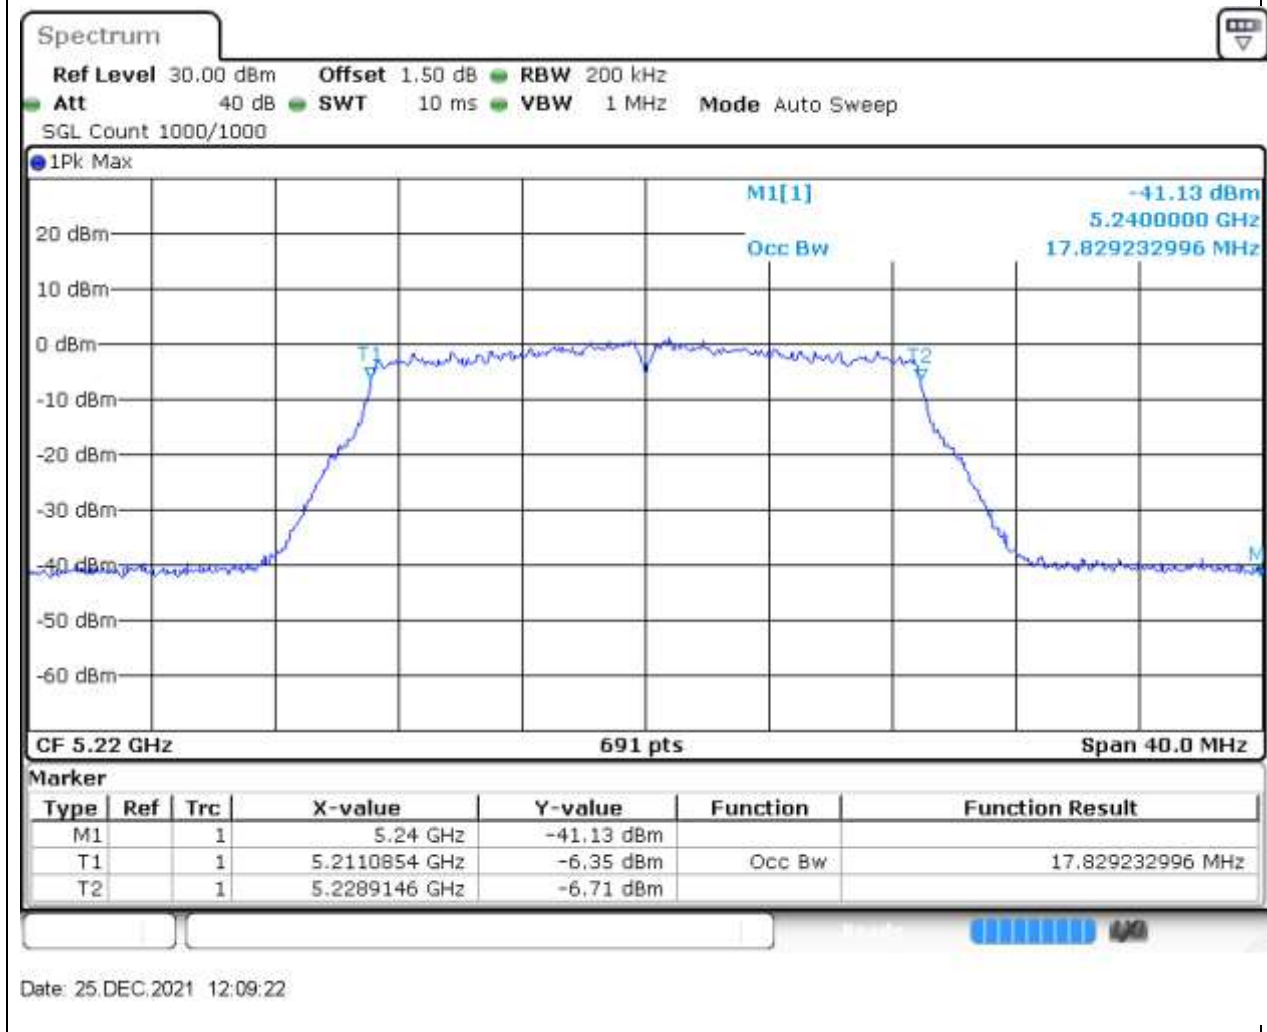

10. 802.11ac_20M_U-NII-1_M

10.1. A.2.2-99% Bandwidth(NTNV)

Center Frequency (MHz)	OBW Power (%)	RBW (MHz)	Detector	Limit (MHz)	OBW (MHz)	Verdict
5220	99	0.2	Peak	0	17.829233	Unknown