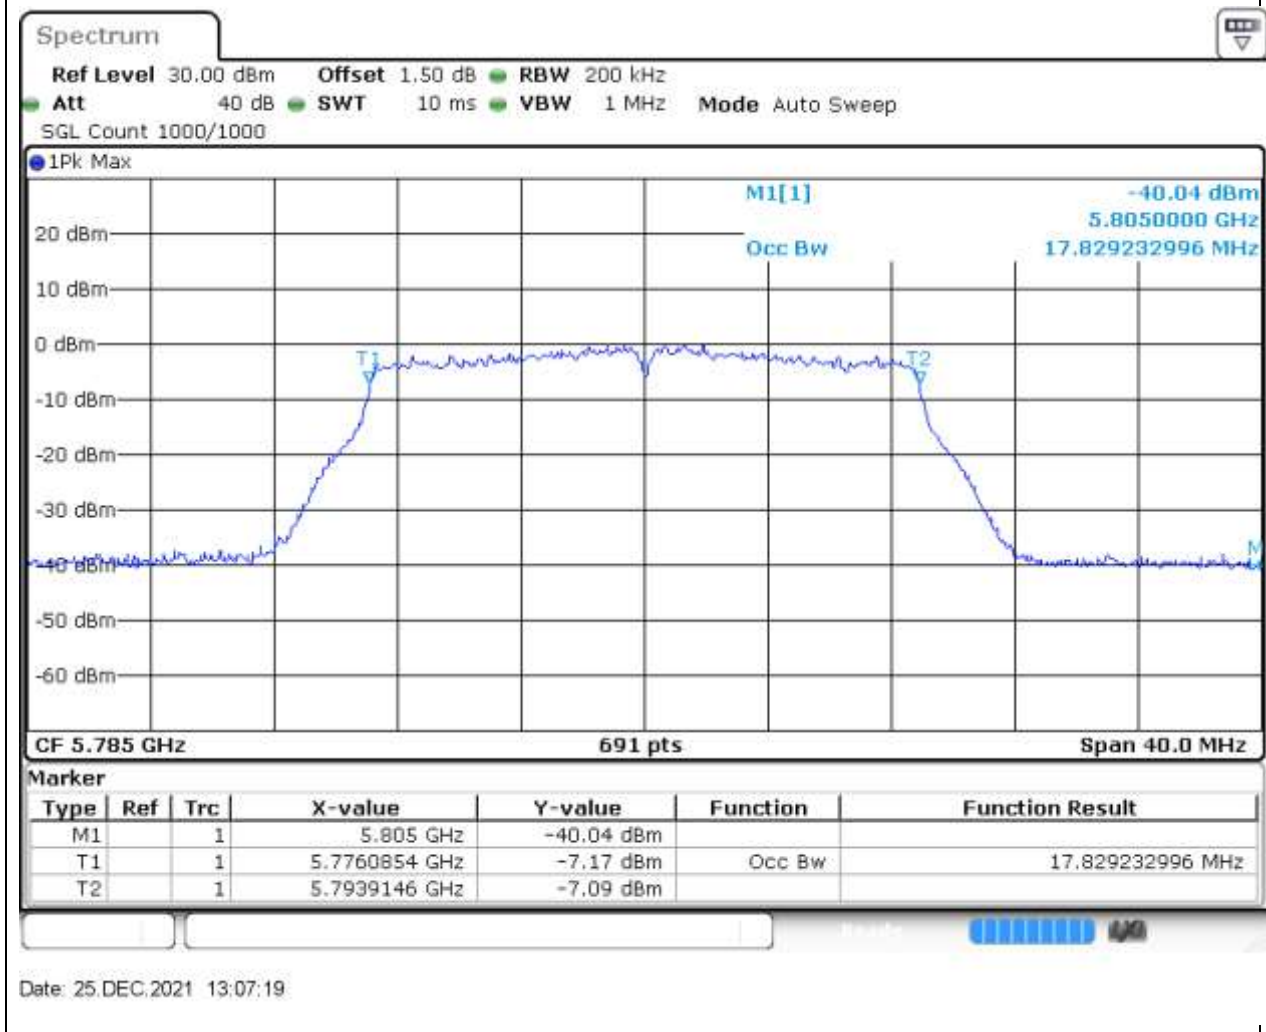

24. 802.11ac_20M_U-NII-3_M

24.1. A.2.2-99% Bandwidth(NTNV)

Center Frequency (MHz)	OBW Power (%)	RBW (MHz)	Detector	Limit (MHz)	OBW (MHz)	Verdict
5785	99	0.2	Peak	0	17.829233	Unknown