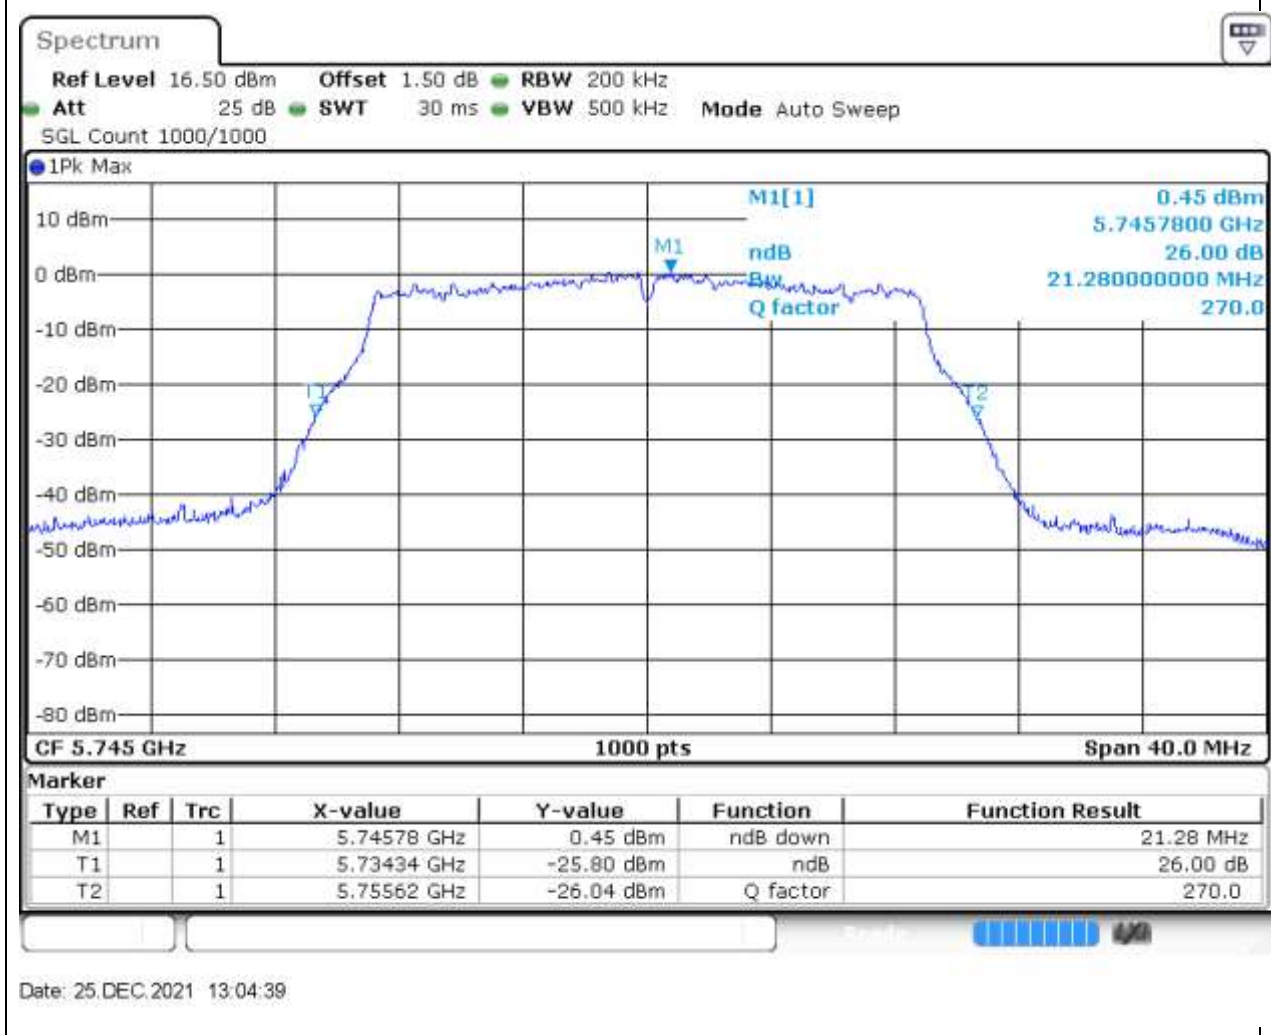

23. 802.11ac_20M_U-NII-3_L

23.1. A.2-26dB Bandwidth(NTNV)

Center Frequency (MHz)	XdB Down	RBW (MHz)	Detector	Limit (MHz)	XdB BandWidth (MHz)	Verdict
5745	26	0.2	Peak	0	21.28	Unknow