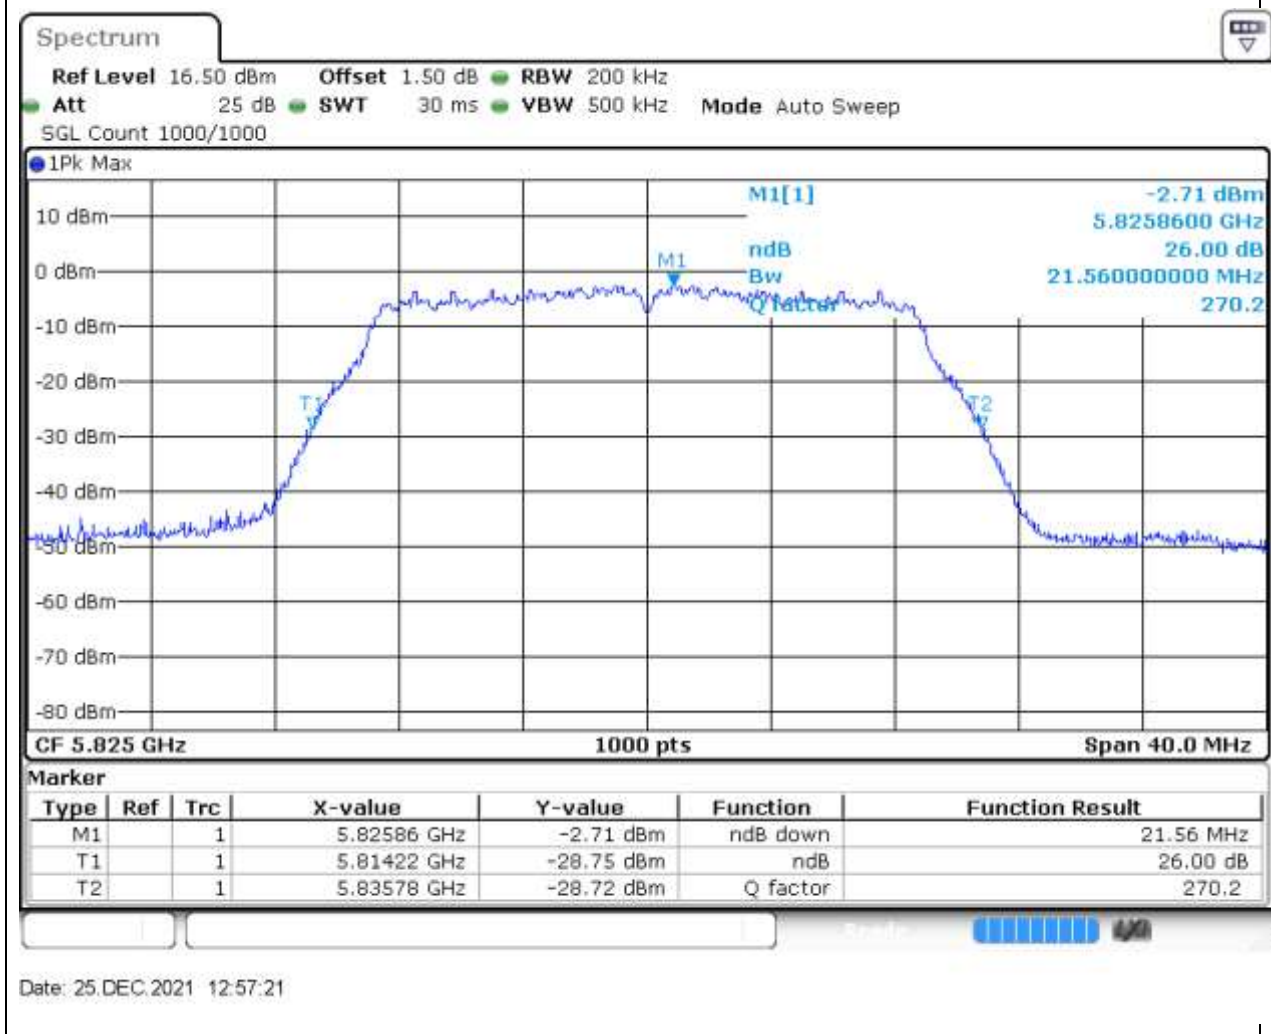

20. 802.11n_20M_U-NII-3_H

20.1. A.2-26dB Bandwidth(NTNV)

Center Frequency (MHz)	XdB Down	RBW (MHz)	Detector	Limit (MHz)	XdB BandWidth (MHz)	Verdict
5825	26	0.2	Peak	0	21.56	Unknow