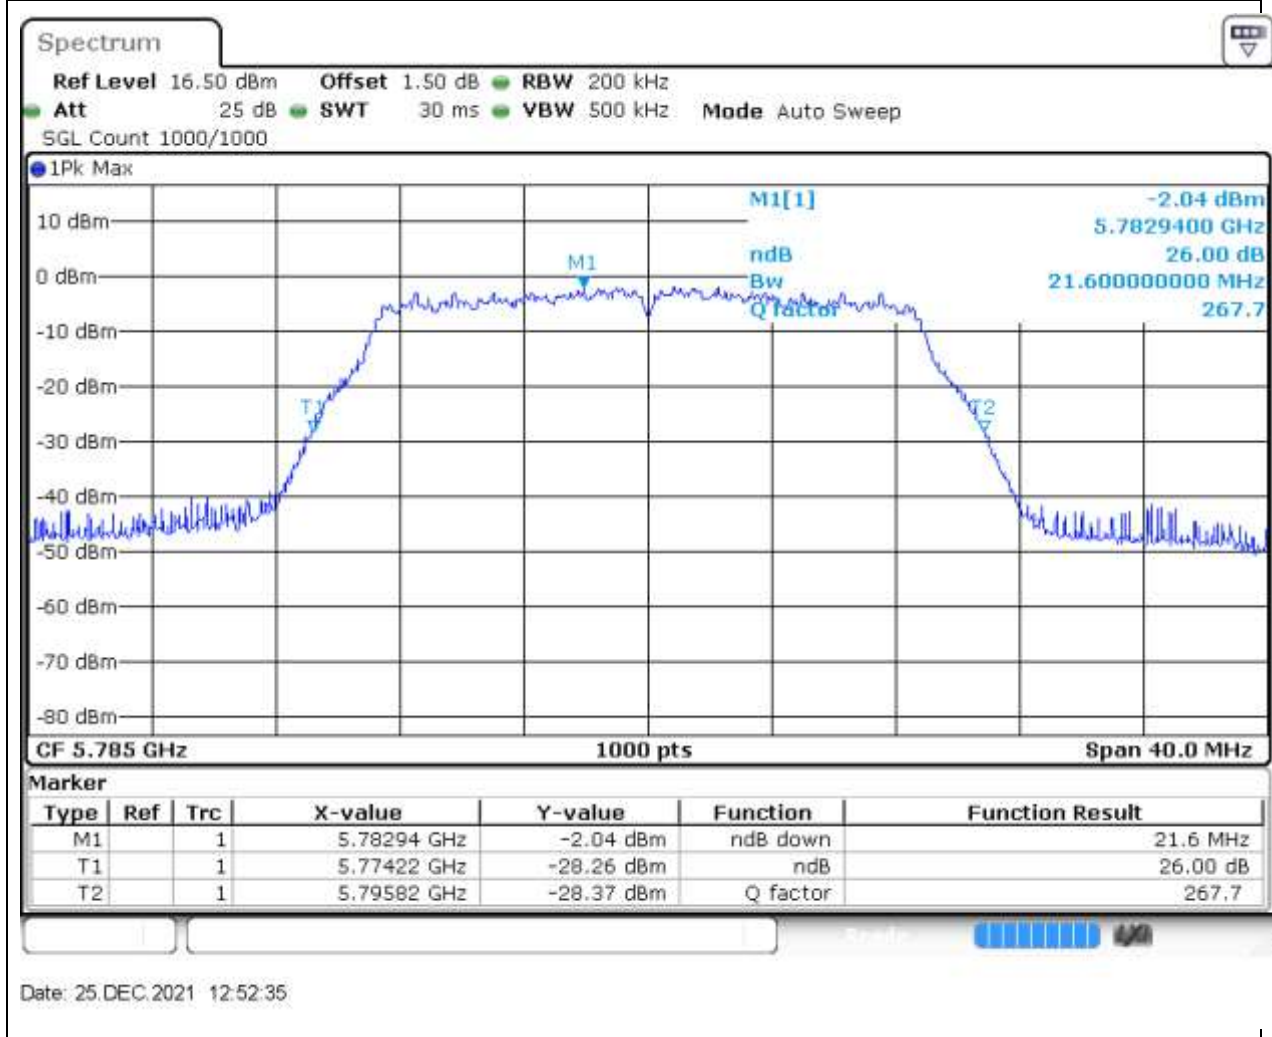

19. 802.11n_20M_U-NII-3_M

19.1. A.2-26dB Bandwidth(NTNV)

Center Frequency (MHz)	XdB Down	RBW (MHz)	Detector	Limit (MHz)	XdB BandWidth (MHz)	Verdict
5785	26	0.2	Peak	0	21.6	Unknow