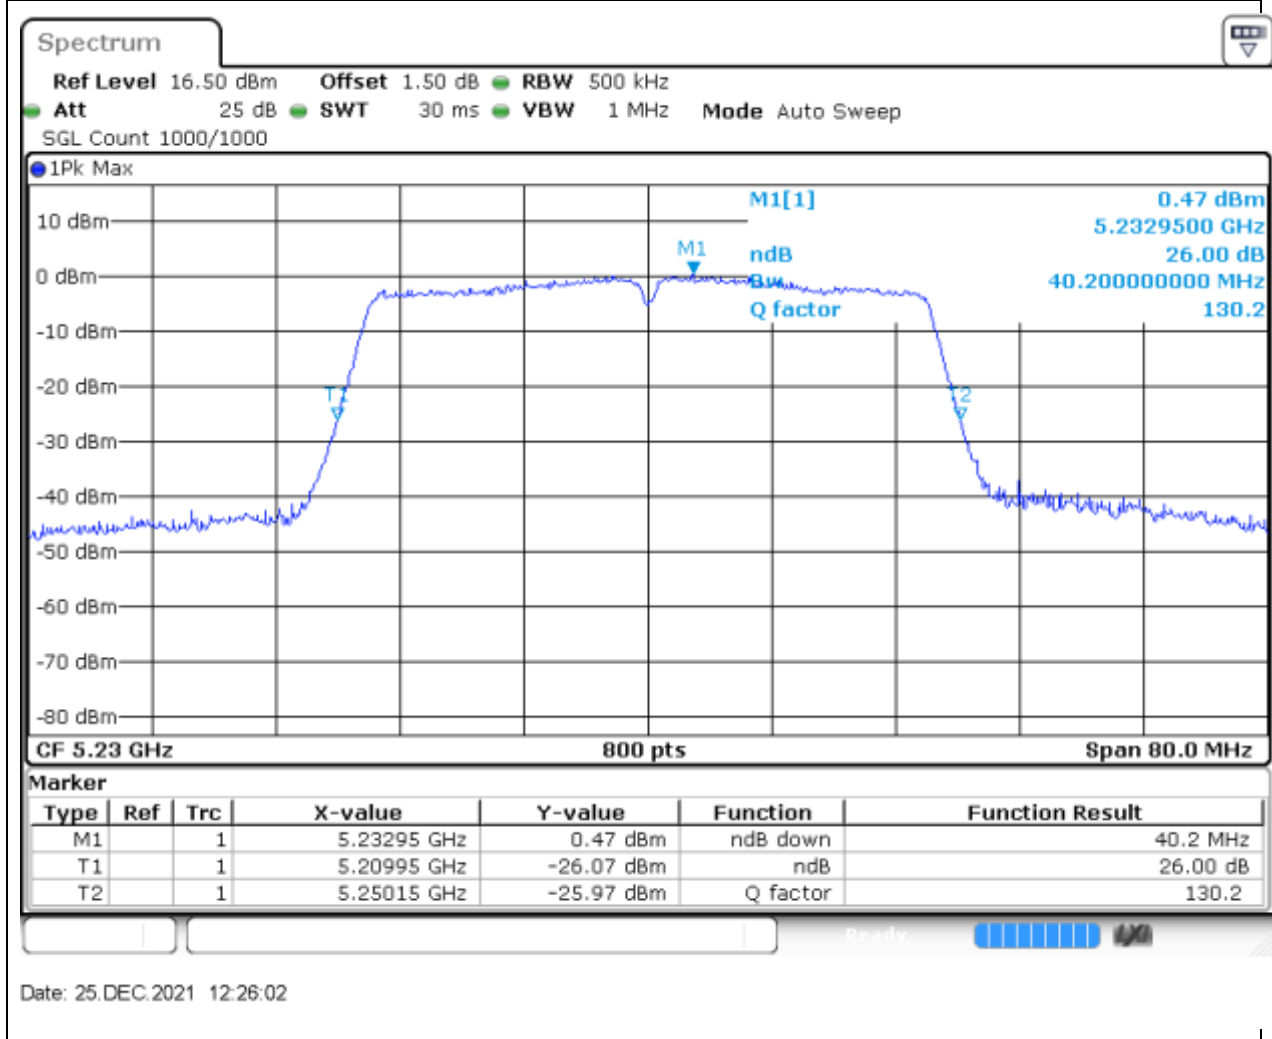

13. 802.11ac_40M_U-NII-1_H

13.1. A.2-26dB Bandwidth(NTNV)

Center Frequency (MHz)	XdB Down	RBW (MHz)	Detector	Limit (MHz)	XdB BandWidth (MHz)	Verdict
5230	26	0.5	Peak	0	40.2	Unknow