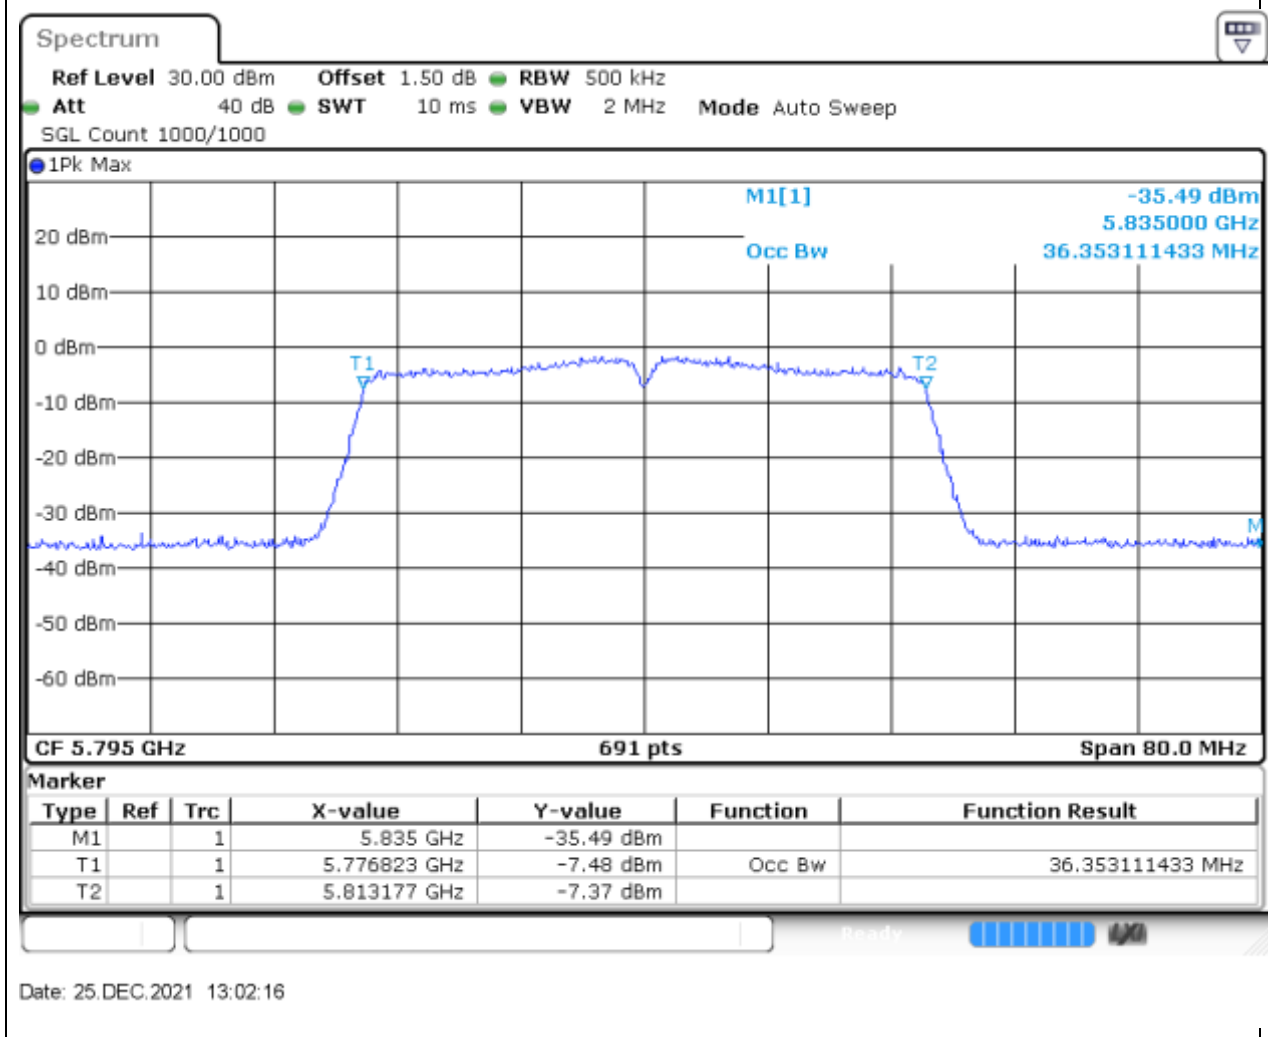

22. 802.11n_40M_U-NII-3_H

22.1. A.2.2-99% Bandwidth(NTNV)

Center Frequency (MHz)	OBW Power (%)	RBW (MHz)	Detector	Limit (MHz)	OBW (MHz)	Verdict
5795	99	0.5	Peak	0	36.353111	Unknown