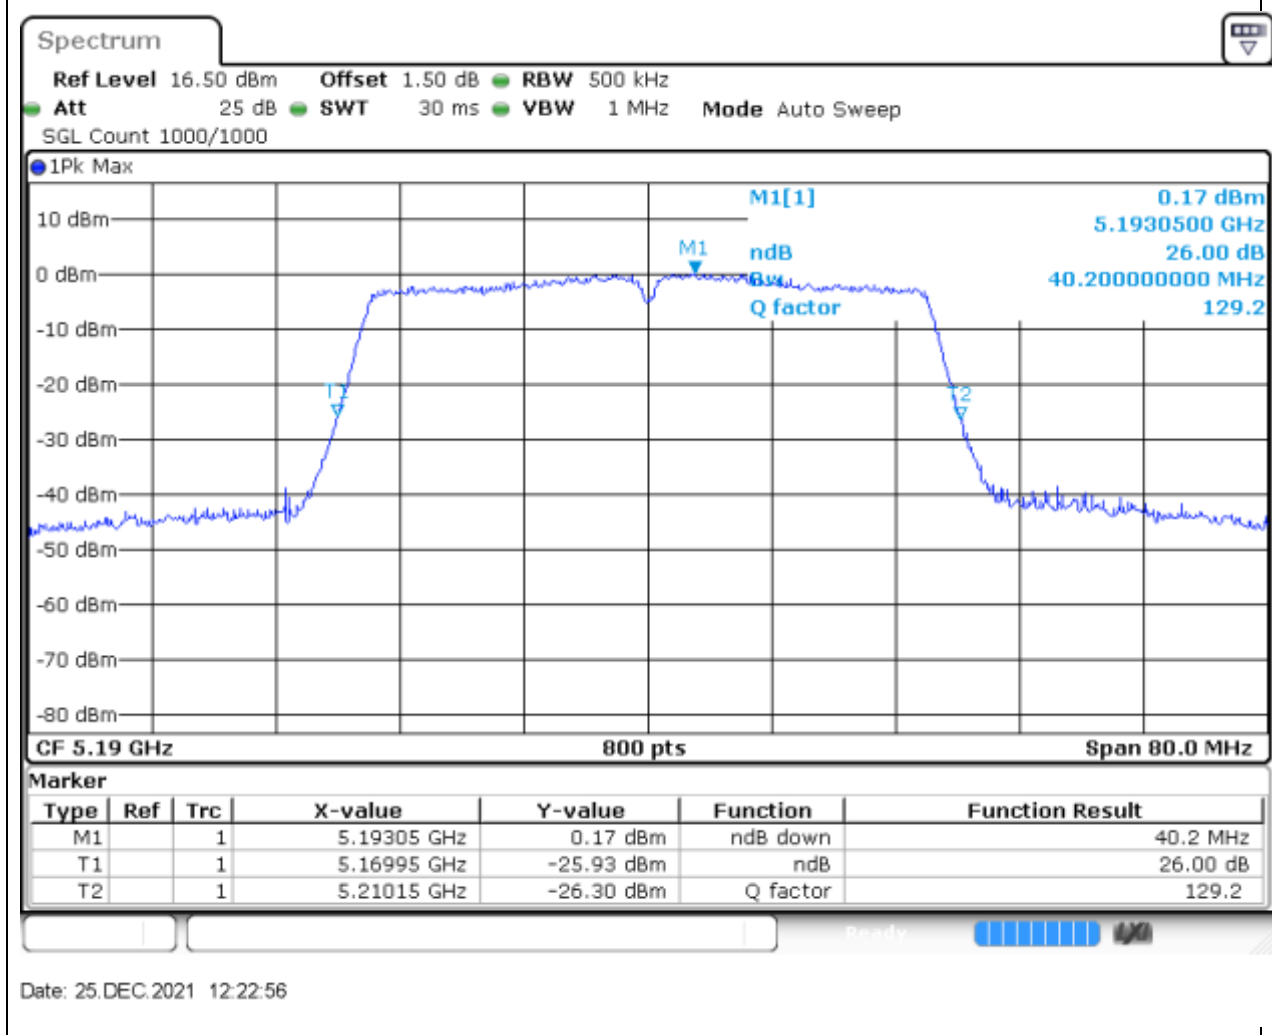

12. 802.11ac_40M_U-NII-1_L

12.1. A.2-26dB Bandwidth(NTNV)

Center Frequency (MHz)	XdB Down	RBW (MHz)	Detector	Limit (MHz)	XdB BandWidth (MHz)	Verdict
5190	26	0.5	Peak	0	40.2	Unknow