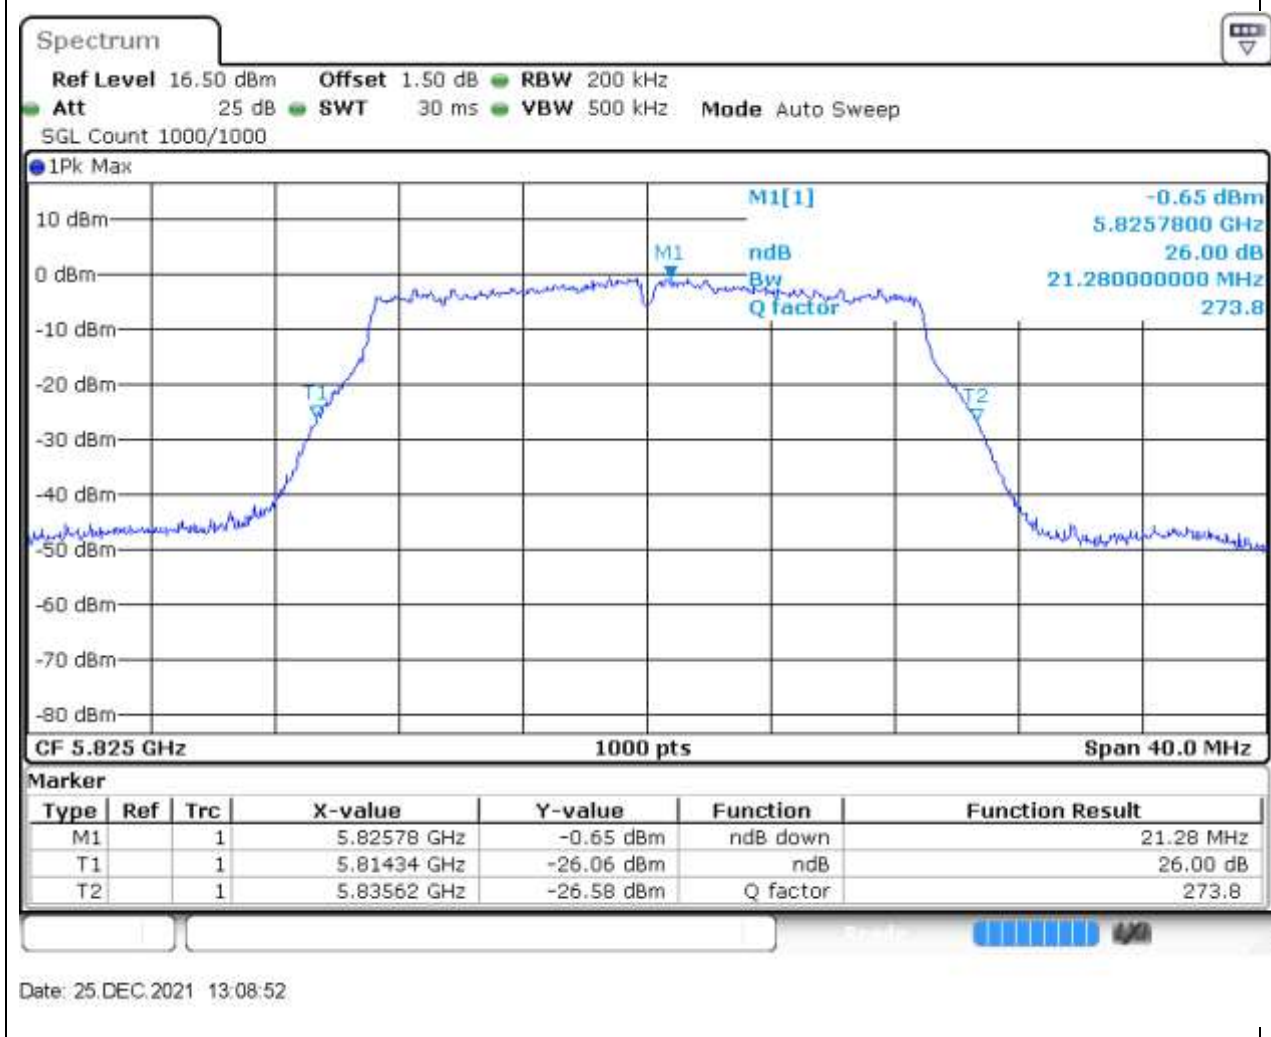

25. 802.11ac_20M_U-NII-3_H

25.1. A.2-26dB Bandwidth(NTNV)

Center Frequency (MHz)	XdB Down	RBW (MHz)	Detector	Limit (MHz)	XdB BandWidth (MHz)	Verdict
5825	26	0.2	Peak	0	21.28	Unknow