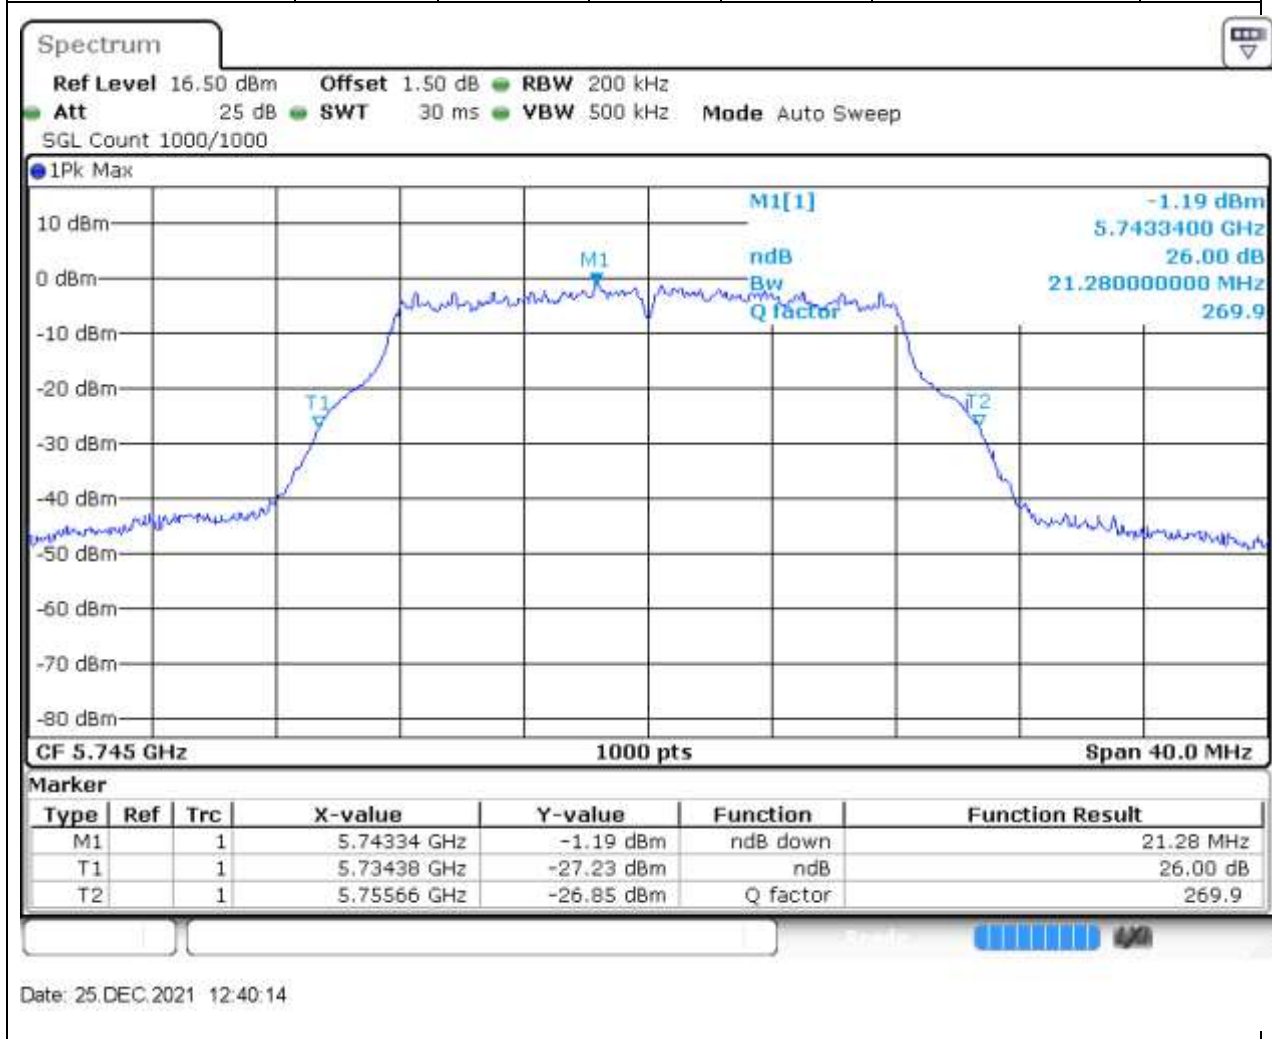

15. 802.11a_20M_U-NII-3_L

15.1. A.2-26dB Bandwidth(NTNV)

Center Frequency (MHz)	XdB Down	RBW (MHz)	Detector	Limit (MHz)	XdB BandWidth (MHz)	Verdict
5745	26	0.2	Peak	0	21.28	Unknow