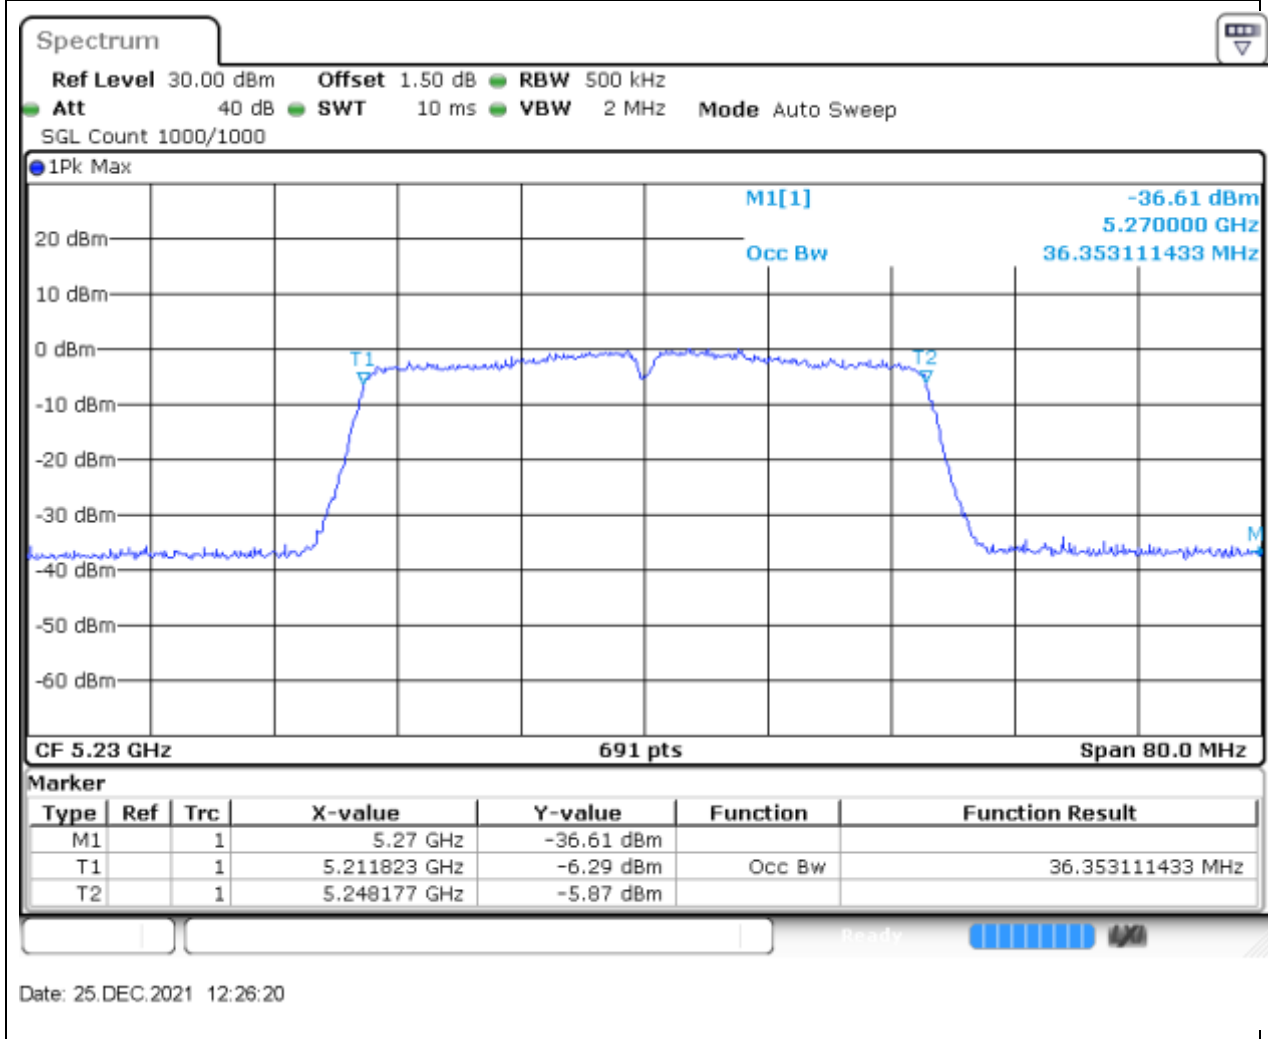

13. 802.11ac_40M_U-NII-1_H

13.1. A.2.2-99% Bandwidth(NTNV)

Center Frequency (MHz)	OBW Power (%)	RBW (MHz)	Detector	Limit (MHz)	OBW (MHz)	Verdict
5230	99	0.5	Peak	0	36.353111	Unknown