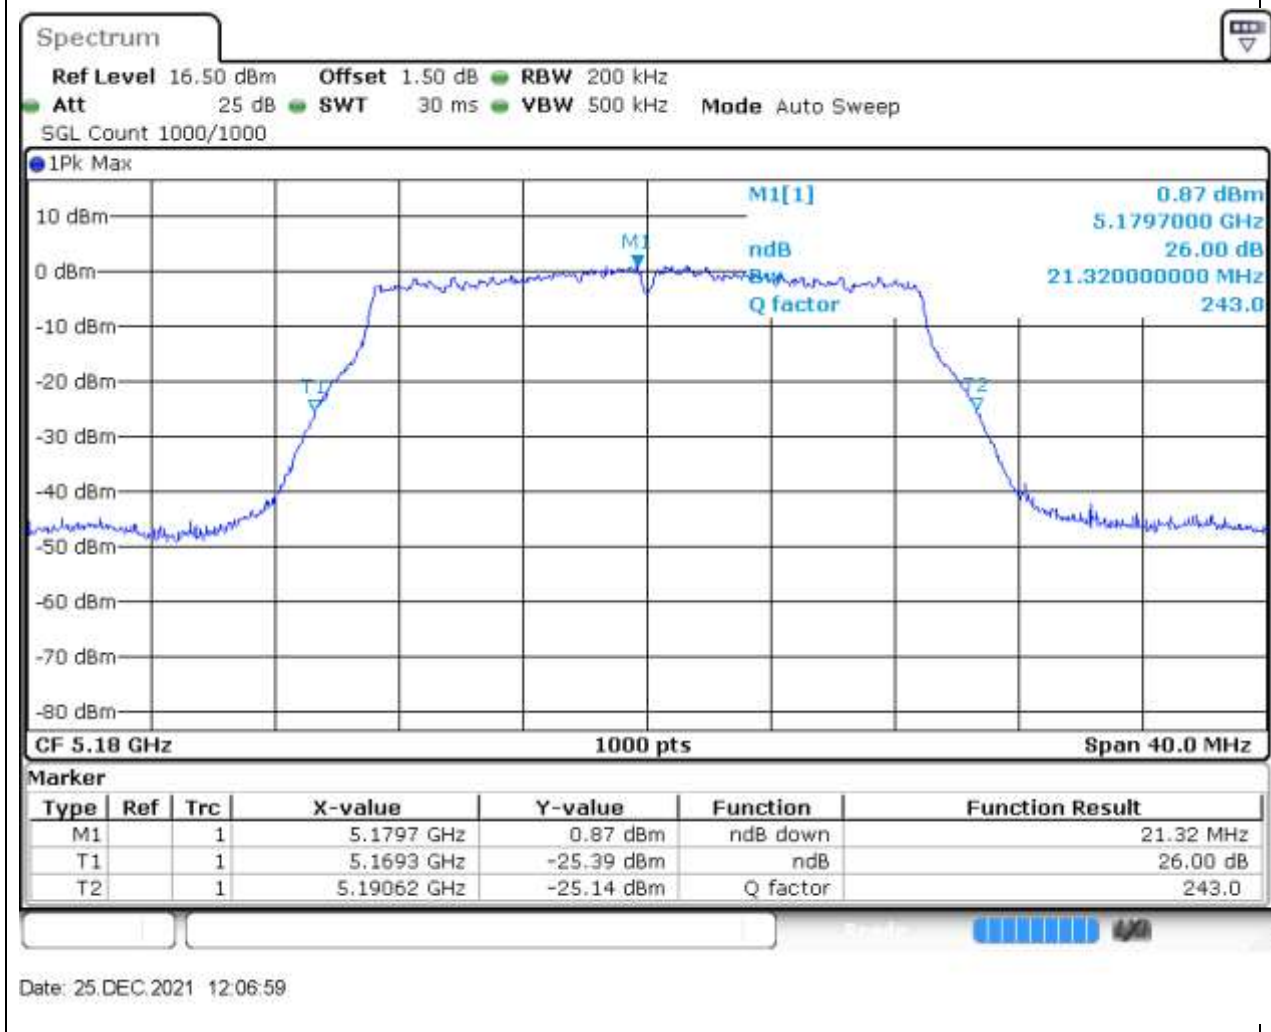

9. 802.11ac_20M_U-NII-1_L

9.1. A.2-26dB Bandwidth(NTNV)

Center Frequency (MHz)	XdB Down	RBW (MHz)	Detector	Limit (MHz)	XdB BandWidth (MHz)	Verdict
5180	26	0.2	Peak	0	21.32	Unknow