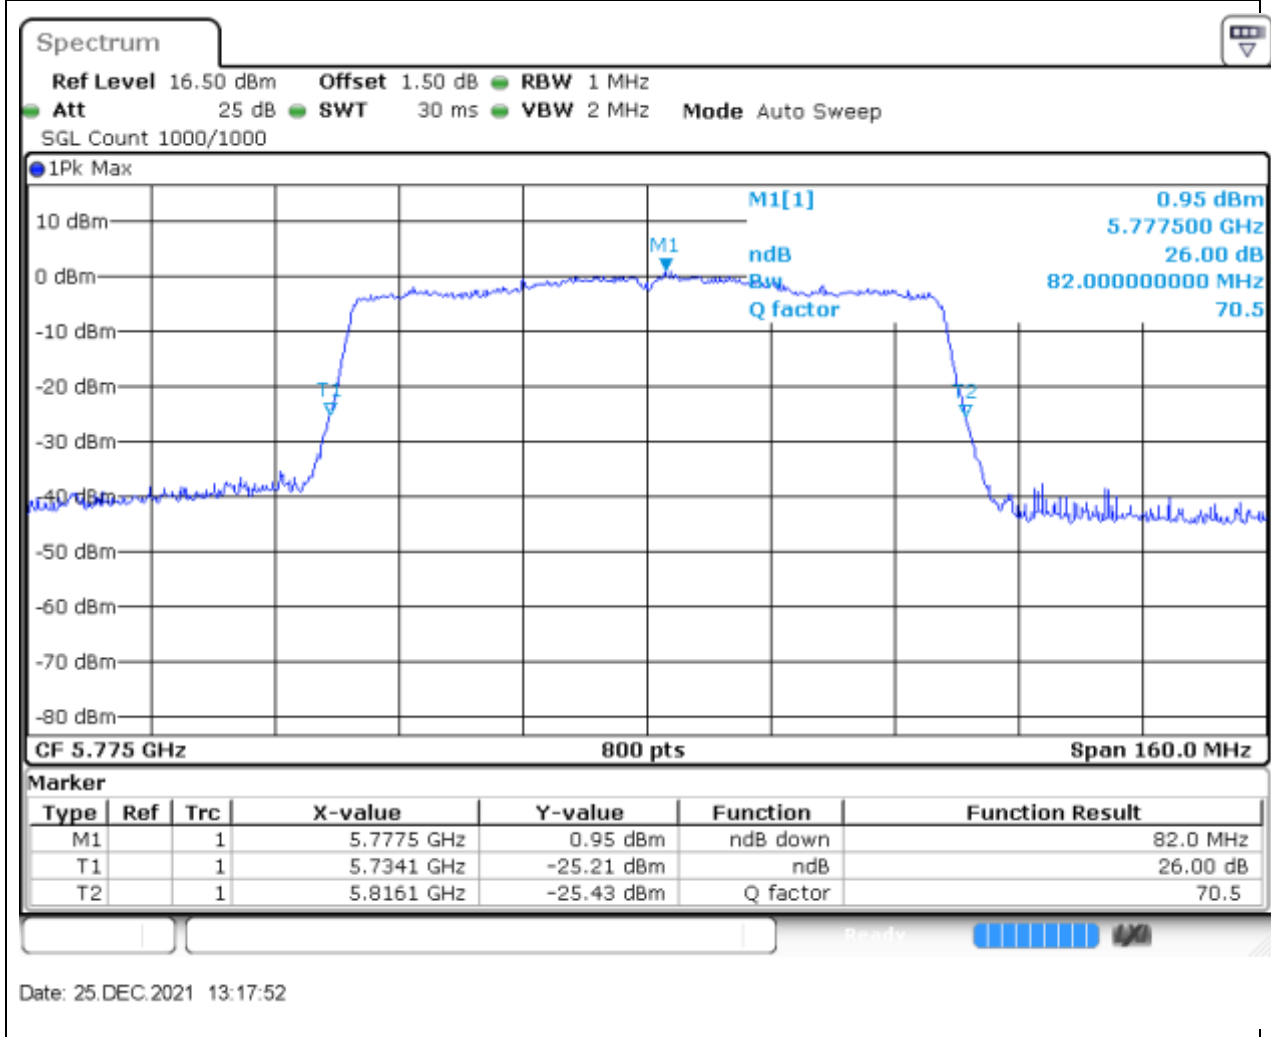

28. 802.11ac_80M_U-NII-3_M

28.1. A.2-26dB Bandwidth(NTNV)

Center Frequency (MHz)	XdB Down	RBW (MHz)	Detector	Limit (MHz)	XdB BandWidth (MHz)	Verdict
5775	26	1	Peak	0	82	Unknow