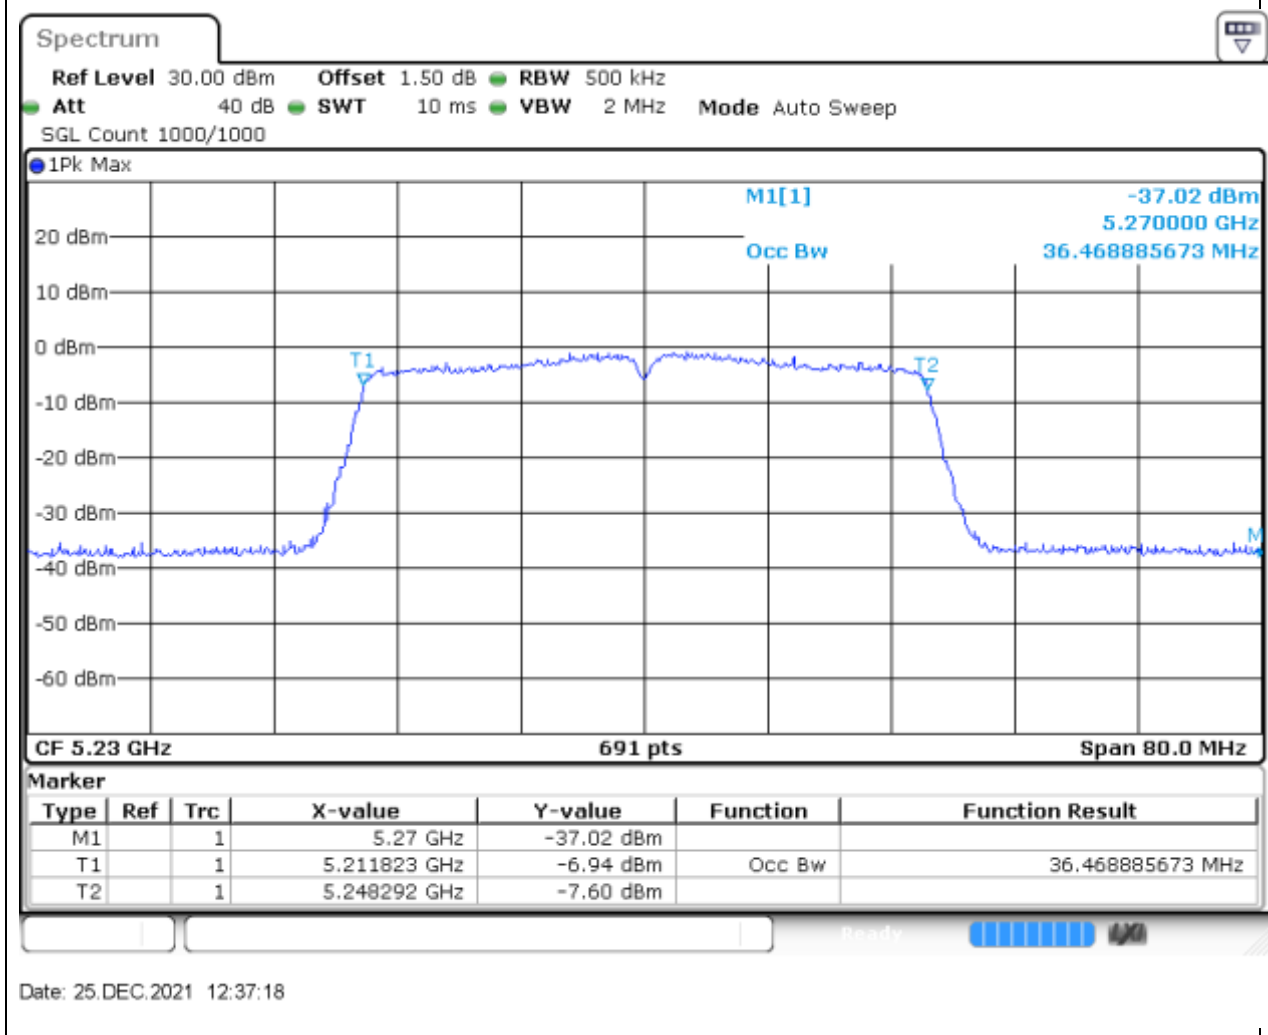

8. 802.11n_40M_U-NII-1_H

8.2. A.2.2-99% Bandwidth(NTNV)

Center Frequency (MHz)	OBW Power (%)	RBW (MHz)	Detector	Limit (MHz)	OBW (MHz)	Verdict
5230	99	0.5	Peak	0	36.468886	Unknown