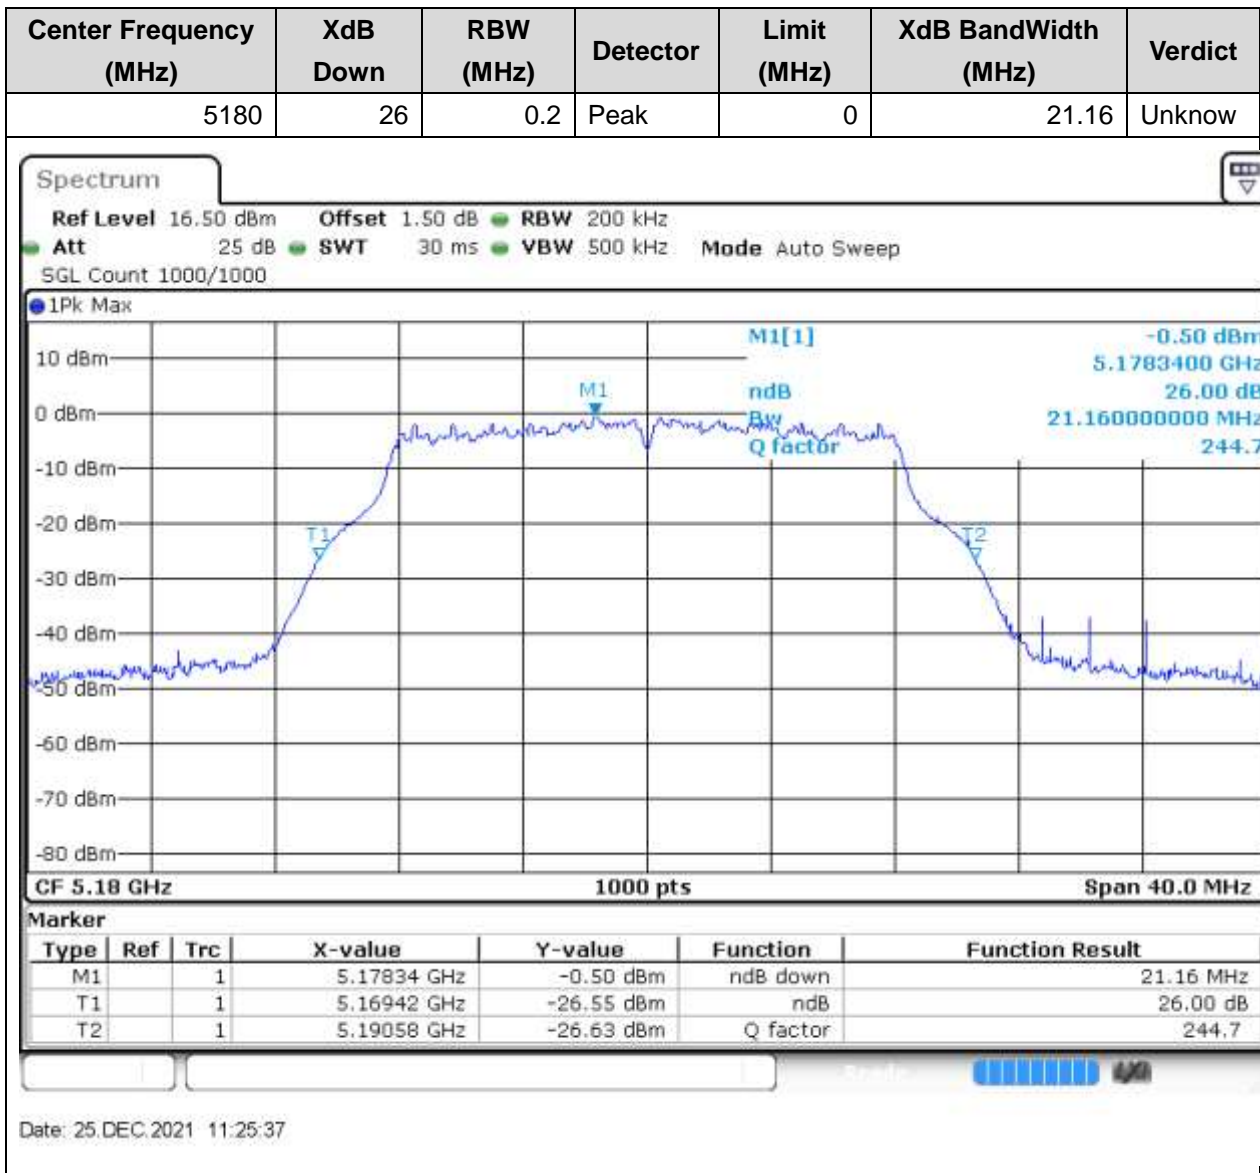

Annex A.2 26dB Bandwidth & 99% Bandwidth

26 dB Bandwidth

1. 802.11a_20M_U-NII-1_L

1.1. A.2-26dB Bandwidth(NTNV)

2. 802.11a_20M_U-NII-1_M

2.1. A.2-26dB Bandwidth(NTNV)

Center Frequency (MHz)	XdB Down	RBW (MHz)	Detector	Limit (MHz)	XdB BandWidth (MHz)	Verdict
5220	26	0.2	Peak	0	21.12	Unknow