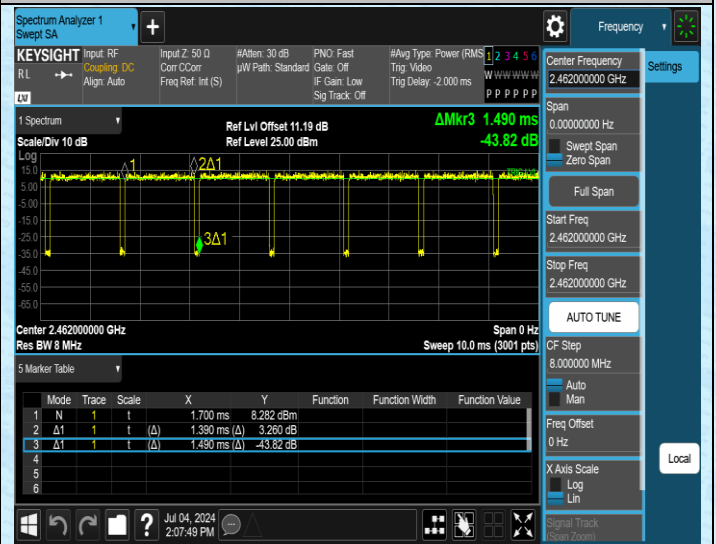

Test Graphs

11N20SISO-Ant1-2462-0~Reference-PASS

11N20SISO-Ant1-2462-30~1000-PASS

11N20SISO-Ant1-2462-1000~26500-PASS

AppendixG: Duty Cycle

Test Result

Test Mode	Antenna	Frequency [MHz]	Rate	Transmission Duration [ms]	Transmission Period [ms]	Duty Cycle [%]	Factor
11B	Ant1	2412	1Mbps	8.42	8.52	98.83	0.05
11B	Ant1	2437	1Mbps	8.41	8.51	98.82	0.05
11B	Ant1	2462	1Mbps	8.42	8.52	98.83	0.05
11G	Ant1	2412	6Mbps	1.39	1.50	92.67	0.33
11G	Ant1	2437	6Mbps	1.40	1.50	93.33	0.30
11G	Ant1	2462	6Mbps	1.39	1.49	93.29	0.30
11N20SISO	Ant1	2412	MCS0	1.31	1.41	92.91	0.32
11N20SISO	Ant1	2437	MCS0	1.30	1.41	92.20	0.35
11N20SISO	Ant1	2462	MCS0	1.31	1.41	92.91	0.32

Test Graphs

-----End-----