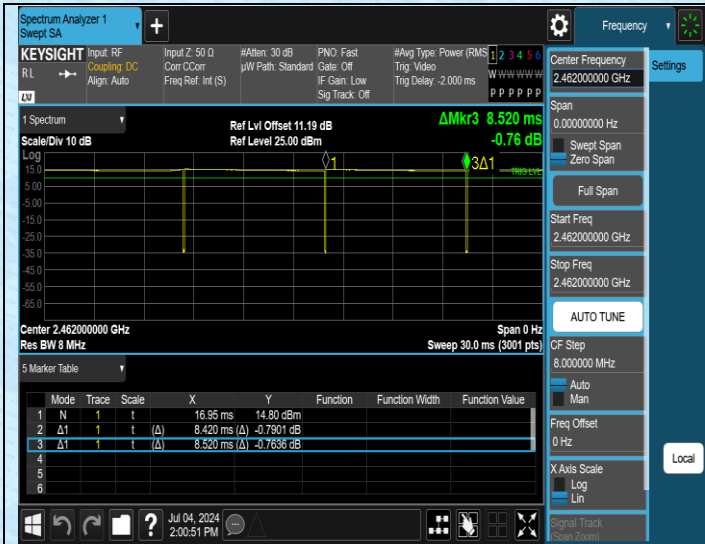

Test Graphs

11N20SISO-Ant1-2462-0~Reference-PASS

11N20SISO-Ant1-2462-30~1000-PASS

11N20SISO-Ant1-2462-1000~26500-PASS

AppendixG: Duty Cycle

Test Result

Test Mode	Antenna	Frequency [MHz]	Rate	Transmission Duration [ms]	Transmission Period [ms]	Duty Cycle [%]	Factor
11B	Ant1	2412	1Mbps	8.42	8.52	98.83	0.05
11B	Ant1	2437	1Mbps	8.41	8.51	98.82	0.05
11B	Ant1	2462	1Mbps	8.42	8.52	98.83	0.05
11G	Ant1	2412	6Mbps	1.39	1.50	92.67	0.33
11G	Ant1	2437	6Mbps	1.40	1.50	93.33	0.30
11G	Ant1	2462	6Mbps	1.39	1.49	93.29	0.30
11N20SISO	Ant1	2412	MCS0	1.31	1.41	92.91	0.32
11N20SISO	Ant1	2437	MCS0	1.30	1.41	92.20	0.35
11N20SISO	Ant1	2462	MCS0	1.31	1.41	92.91	0.32

Test Graphs

-----End-----