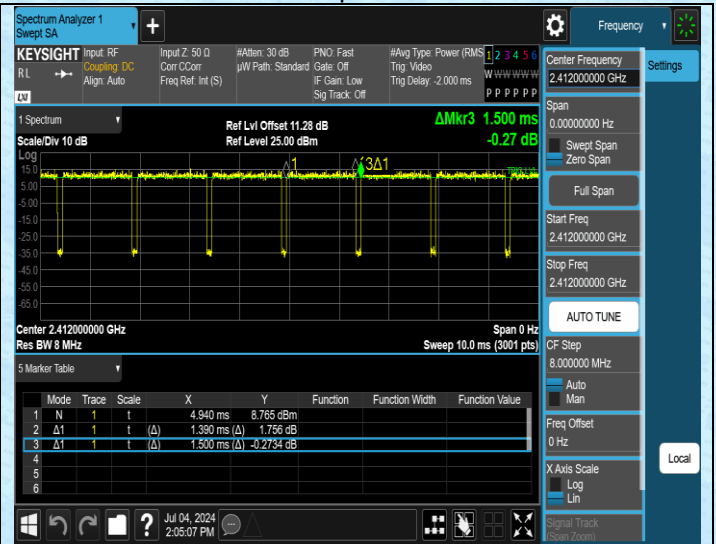

Test Graphs

11N20SISO-Ant1-2462-0~Reference-PASS

11N20SISO-Ant1-2462-30~1000-PASS

11N20SISO-Ant1-2462-1000~26500-PASS

AppendixG: Duty Cycle

Test Result

Test Mode	Antenna	Frequency [MHz]	Rate	Transmission Duration [ms]	Transmission Period [ms]	Duty Cycle [%]	Factor
11B	Ant1	2412	1Mbps	8.42	8.52	98.83	0.05
11B	Ant1	2437	1Mbps	8.41	8.51	98.82	0.05
11B	Ant1	2462	1Mbps	8.42	8.52	98.83	0.05
11G	Ant1	2412	6Mbps	1.39	1.50	92.67	0.33
11G	Ant1	2437	6Mbps	1.40	1.50	93.33	0.30
11G	Ant1	2462	6Mbps	1.39	1.49	93.29	0.30
11N20SISO	Ant1	2412	MCS0	1.31	1.41	92.91	0.32
11N20SISO	Ant1	2437	MCS0	1.30	1.41	92.20	0.35
11N20SISO	Ant1	2462	MCS0	1.31	1.41	92.91	0.32

Test Graphs

-----End-----