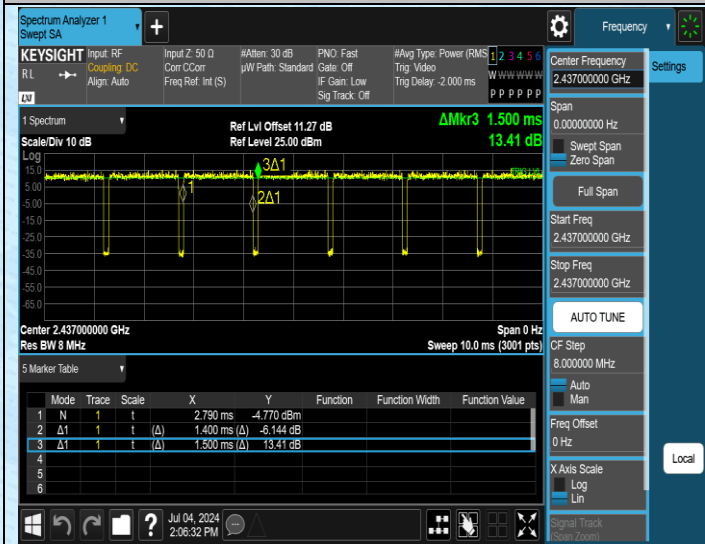

Test Graphs

11N20SISO-Ant1-2462-0~Reference-PASS

11N20SISO-Ant1-2462-30~1000-PASS

11N20SISO-Ant1-2462-1000~26500-PASS

AppendixG: Duty Cycle

Test Result

Test Mode	Antenna	Frequency [MHz]	Rate	Transmission Duration [ms]	Transmission Period [ms]	Duty Cycle [%]	Factor
11B	Ant1	2412	1Mbps	8.42	8.52	98.83	0.05
11B	Ant1	2437	1Mbps	8.41	8.51	98.82	0.05
11B	Ant1	2462	1Mbps	8.42	8.52	98.83	0.05
11G	Ant1	2412	6Mbps	1.39	1.50	92.67	0.33
11G	Ant1	2437	6Mbps	1.40	1.50	93.33	0.30
11G	Ant1	2462	6Mbps	1.39	1.49	93.29	0.30
11N20SISO	Ant1	2412	MCS0	1.31	1.41	92.91	0.32
11N20SISO	Ant1	2437	MCS0	1.30	1.41	92.20	0.35
11N20SISO	Ant1	2462	MCS0	1.31	1.41	92.91	0.32

Test Graphs

-----End-----