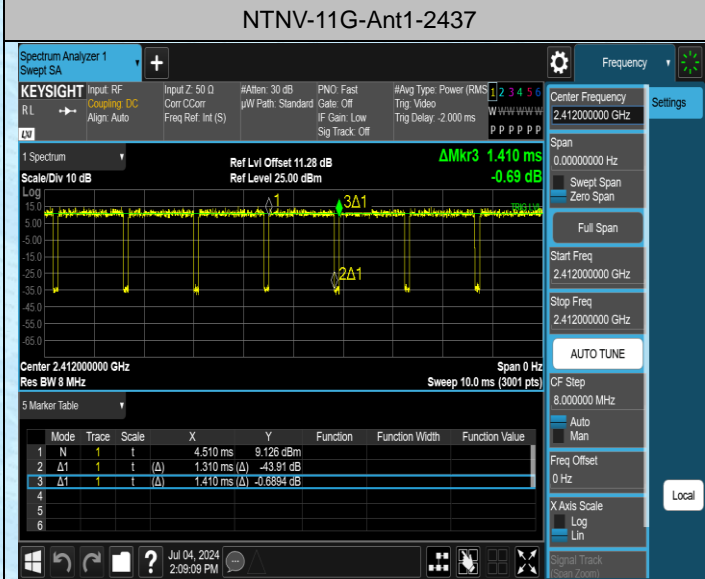

Test Graphs

11N20SISO-Ant1-2462-0~Reference-PASS

11N20SISO-Ant1-2462-30~1000-PASS

11N20SISO-Ant1-2462-1000~26500-PASS

AppendixG: Duty Cycle

Test Result

Test Mode	Antenna	Frequency [MHz]	Rate	Transmission Duration [ms]	Transmission Period [ms]	Duty Cycle [%]	Factor
11B	Ant1	2412	1Mbps	8.42	8.52	98.83	0.05
11B	Ant1	2437	1Mbps	8.41	8.51	98.82	0.05
11B	Ant1	2462	1Mbps	8.42	8.52	98.83	0.05
11G	Ant1	2412	6Mbps	1.39	1.50	92.67	0.33
11G	Ant1	2437	6Mbps	1.40	1.50	93.33	0.30
11G	Ant1	2462	6Mbps	1.39	1.49	93.29	0.30
11N20SISO	Ant1	2412	MCS0	1.31	1.41	92.91	0.32
11N20SISO	Ant1	2437	MCS0	1.30	1.41	92.20	0.35
11N20SISO	Ant1	2462	MCS0	1.31	1.41	92.91	0.32

Test Graphs

-----End-----