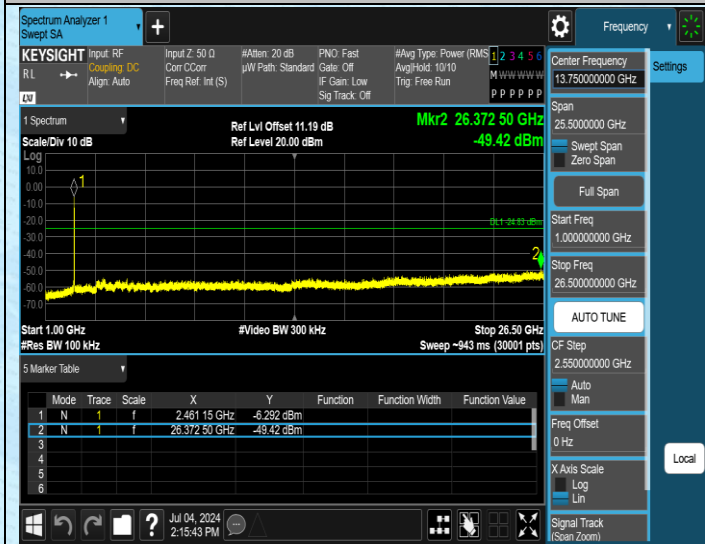

Test Graphs

11N20SISO-Ant1-2462-0~Reference-PASS

11N20SISO-Ant1-2462-30~1000-PASS

11N20SISO-Ant1-2462-1000~26500-PASS

AppendixG: Duty Cycle

Test Result

Test Mode	Antenna	Frequency [MHz]	Rate	Transmission Duration [ms]	Transmission Period [ms]	Duty Cycle [%]	Factor
11B	Ant1	2412	1Mbps	8.42	8.52	98.83	0.05
11B	Ant1	2437	1Mbps	8.41	8.51	98.82	0.05
11B	Ant1	2462	1Mbps	8.42	8.52	98.83	0.05
11G	Ant1	2412	6Mbps	1.39	1.50	92.67	0.33
11G	Ant1	2437	6Mbps	1.40	1.50	93.33	0.30
11G	Ant1	2462	6Mbps	1.39	1.49	93.29	0.30
11N20SISO	Ant1	2412	MCS0	1.31	1.41	92.91	0.32
11N20SISO	Ant1	2437	MCS0	1.30	1.41	92.20	0.35
11N20SISO	Ant1	2462	MCS0	1.31	1.41	92.91	0.32

Test Graphs

-----End-----