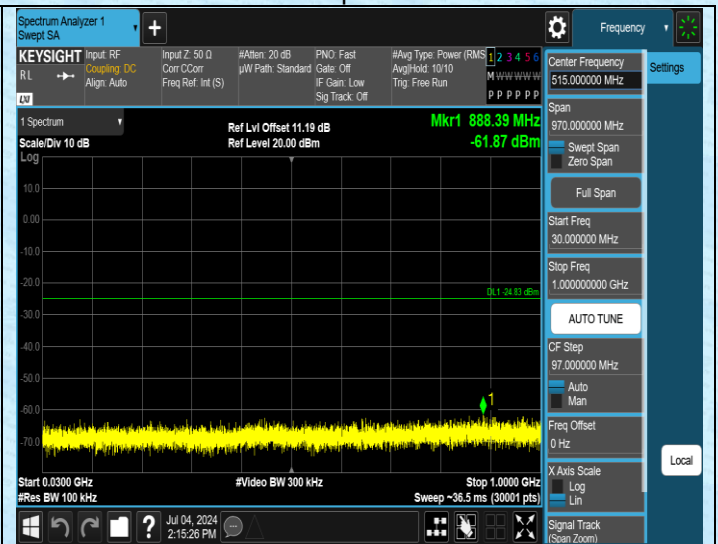

Test Graphs

11N20SISO-Ant1-2462-0~Reference-PASS

11N20SISO-Ant1-2462-30~1000-PASS

11N20SISO-Ant1-2462-1000~26500-PASS

AppendixG: Duty Cycle

Test Result

Test Mode	Antenna	Frequency [MHz]	Rate	Transmission Duration [ms]	Transmission Period [ms]	Duty Cycle [%]	Factor
11B	Ant1	2412	1Mbps	8.42	8.52	98.83	0.05
11B	Ant1	2437	1Mbps	8.41	8.51	98.82	0.05
11B	Ant1	2462	1Mbps	8.42	8.52	98.83	0.05
11G	Ant1	2412	6Mbps	1.39	1.50	92.67	0.33
11G	Ant1	2437	6Mbps	1.40	1.50	93.33	0.30
11G	Ant1	2462	6Mbps	1.39	1.49	93.29	0.30
11N20SISO	Ant1	2412	MCS0	1.31	1.41	92.91	0.32
11N20SISO	Ant1	2437	MCS0	1.30	1.41	92.20	0.35
11N20SISO	Ant1	2462	MCS0	1.31	1.41	92.91	0.32

Test Graphs

-----End-----