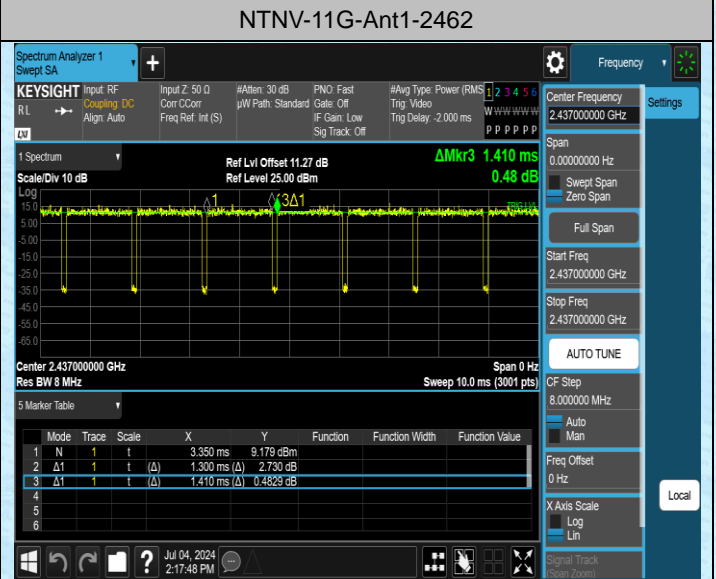

Test Graphs

11N20SISO-Ant1-2462-0~Reference-PASS

11N20SISO-Ant1-2462-30~1000-PASS

11N20SISO-Ant1-2462-1000~26500-PASS

AppendixG: Duty Cycle

Test Result

Test Mode	Antenna	Frequency [MHz]	Rate	Transmission Duration [ms]	Transmission Period [ms]	Duty Cycle [%]	Factor
11B	Ant1	2412	1Mbps	8.42	8.52	98.83	0.05
11B	Ant1	2437	1Mbps	8.41	8.51	98.82	0.05
11B	Ant1	2462	1Mbps	8.42	8.52	98.83	0.05
11G	Ant1	2412	6Mbps	1.39	1.50	92.67	0.33
11G	Ant1	2437	6Mbps	1.40	1.50	93.33	0.30
11G	Ant1	2462	6Mbps	1.39	1.49	93.29	0.30
11N20SISO	Ant1	2412	MCS0	1.31	1.41	92.91	0.32
11N20SISO	Ant1	2437	MCS0	1.30	1.41	92.20	0.35
11N20SISO	Ant1	2462	MCS0	1.31	1.41	92.91	0.32

Test Graphs

-----End-----