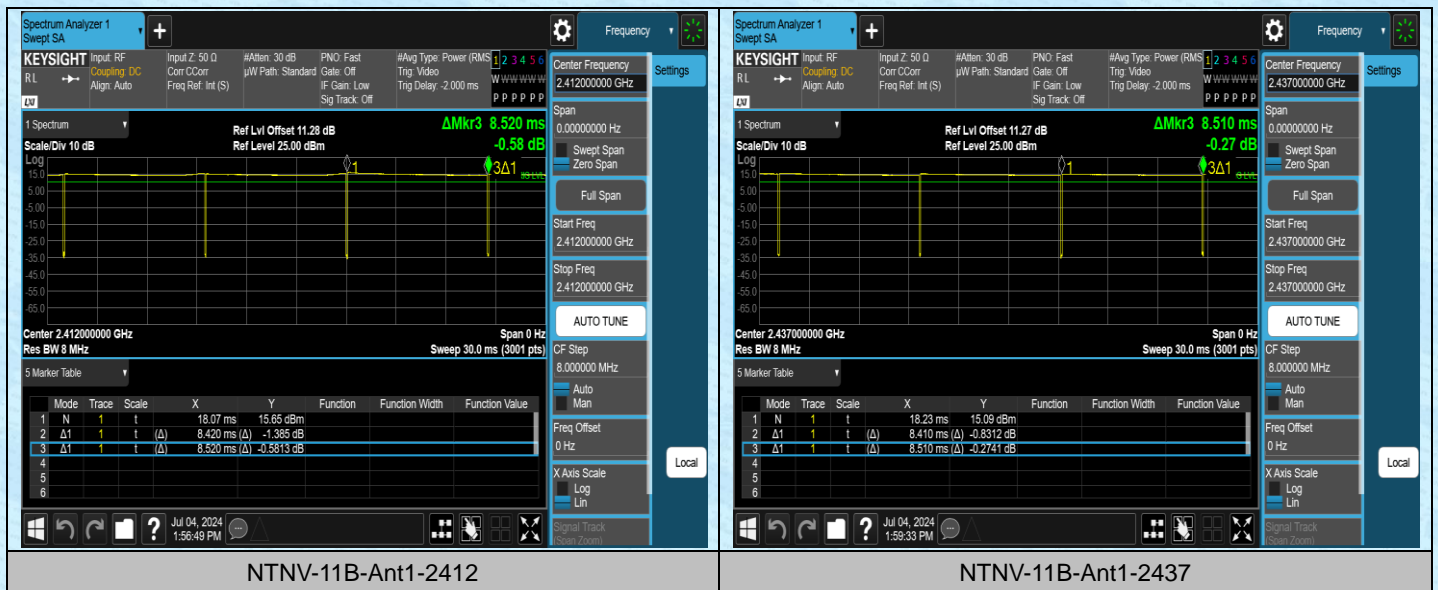

Test Graphs

11N20SISO-Ant1-2462-0~Reference-PASS

11N20SISO-Ant1-2462-30~1000-PASS

11N20SISO-Ant1-2462-1000~26500-PASS

AppendixG: Duty Cycle

Test Result

Test Mode	Antenna	Frequency [MHz]	Rate	Transmission Duration [ms]	Transmission Period [ms]	Duty Cycle [%]	Factor
11B	Ant1	2412	1Mbps	8.42	8.52	98.83	0.05
11B	Ant1	2437	1Mbps	8.41	8.51	98.82	0.05
11B	Ant1	2462	1Mbps	8.42	8.52	98.83	0.05
11G	Ant1	2412	6Mbps	1.39	1.50	92.67	0.33
11G	Ant1	2437	6Mbps	1.40	1.50	93.33	0.30
11G	Ant1	2462	6Mbps	1.39	1.49	93.29	0.30
11N20SISO	Ant1	2412	MCS0	1.31	1.41	92.91	0.32
11N20SISO	Ant1	2437	MCS0	1.30	1.41	92.20	0.35
11N20SISO	Ant1	2462	MCS0	1.31	1.41	92.91	0.32

Test Graphs

-----End-----