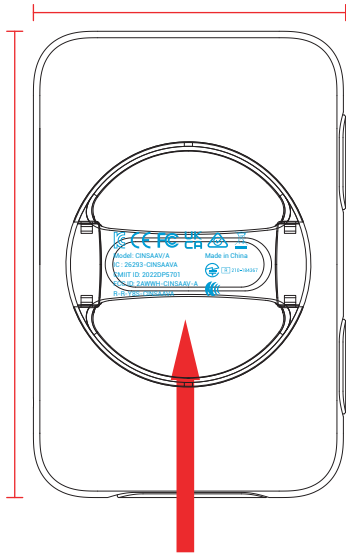

41.30 mm

61.60 mm

旋盖1:蓝色区域丝印PT Coolgray10U 印刷在产品背部