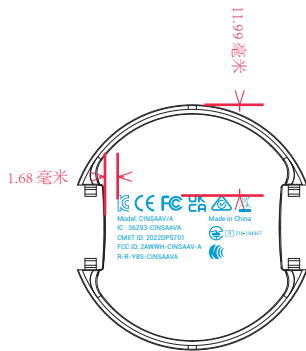

41.30 mm

61.60 mm

旋盖1:蓝色区域丝印PT Coolgray10U 印刷在产品背部