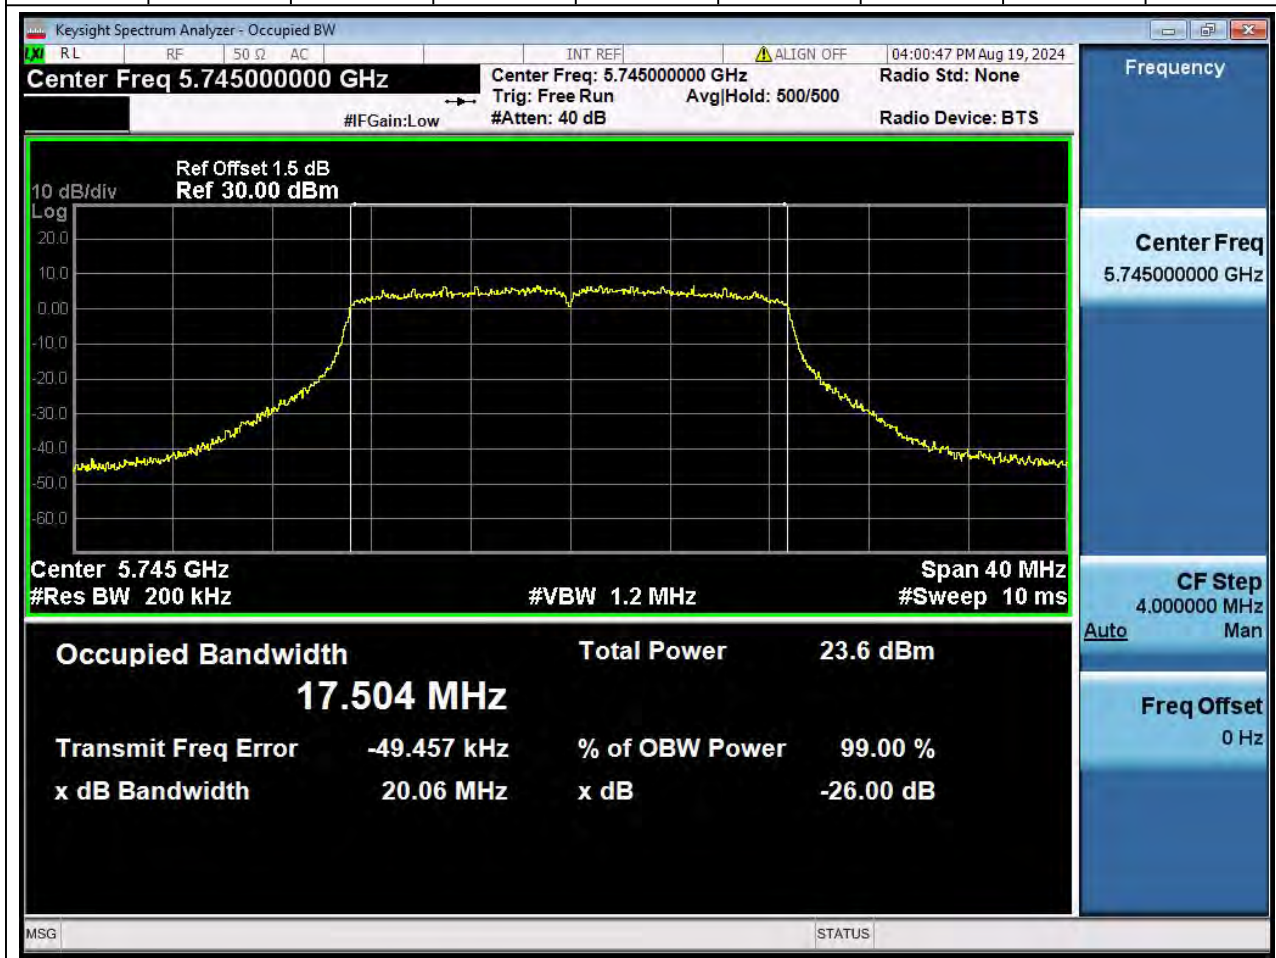

22. 802.11n_20M_U-NII-3_L

22.1. A.2.2-99% Bandwidth(NTNV)

Center Frequency (MHz)	OBW Power (%)		RBW (MHz)	Detector	Limit (MHz)	OBW (MHz)		Verdict
5745	99		0.2	Peak	0	17.503923		N/A