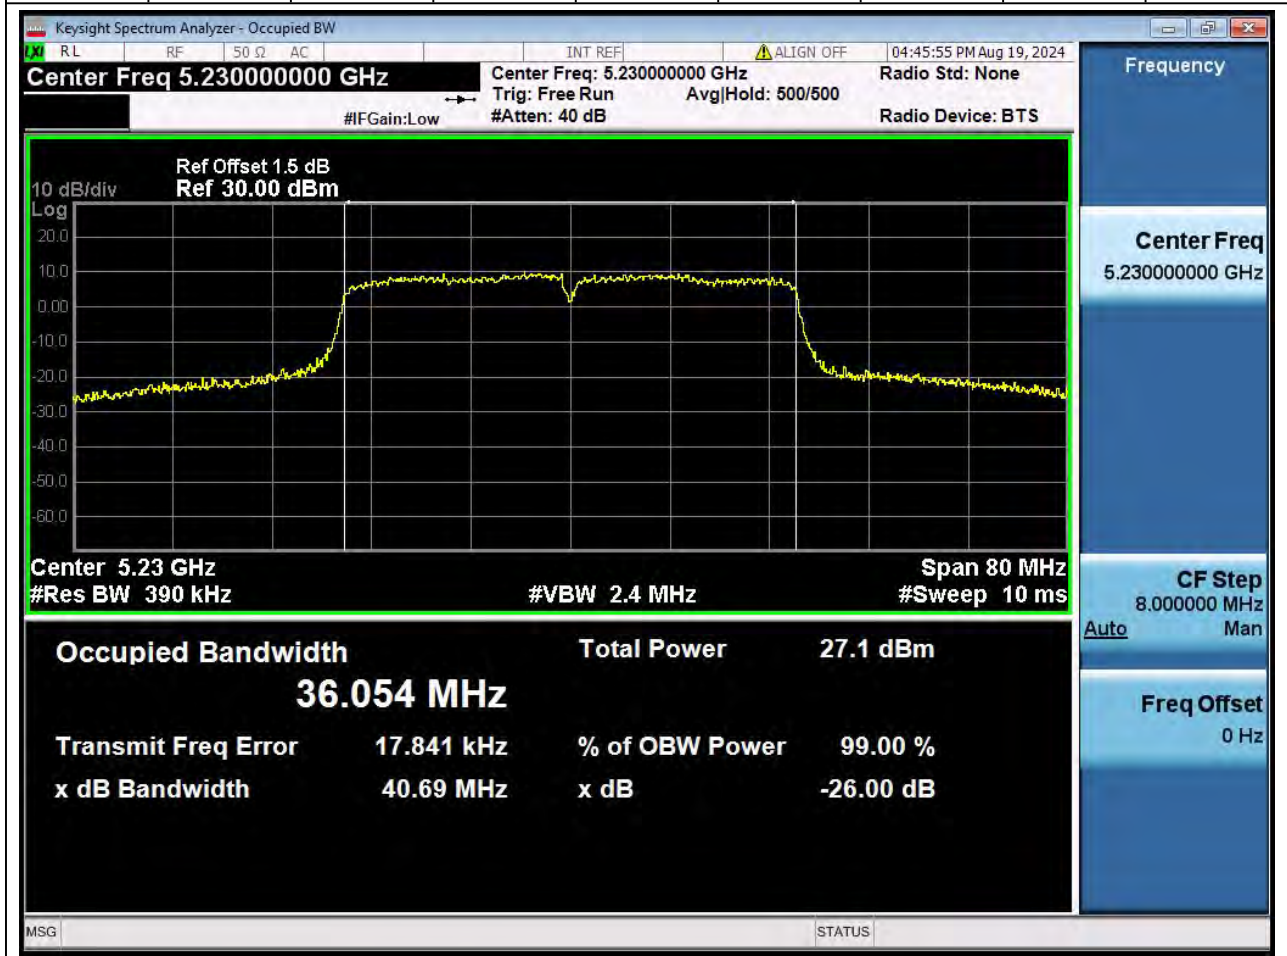

47. 802.11ac_40M_U-NII-1_H

47.1. A.2.2-99% Bandwidth(NTNV)

Center Frequency (MHz)	OBW Power (%)		RBW (MHz)	Detector	Limit (MHz)	OBW (MHz)		Verdict
5230	99		0.39	Peak	0	36.054055		N/A