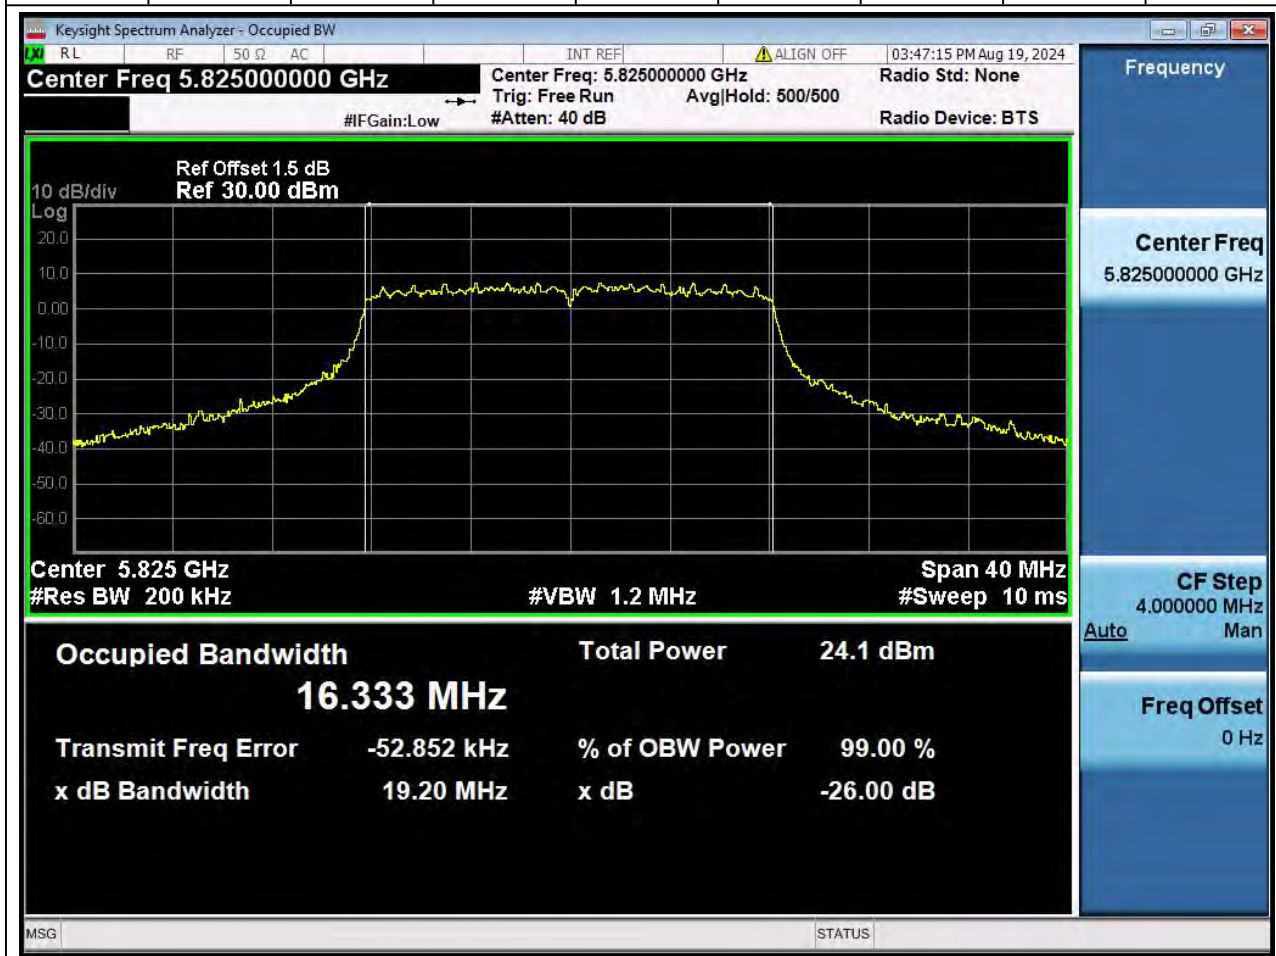

12. 802.11a_20M_U-NII-3_H

12.1. A.2.2-99% Bandwidth(NTNV)

Center Frequency (MHz)	OBW Power (%)		RBW (MHz)	Detector	Limit (MHz)	OBW (MHz)		Verdict
5825	99		0.2	Peak	0	16.33338 2		N/A