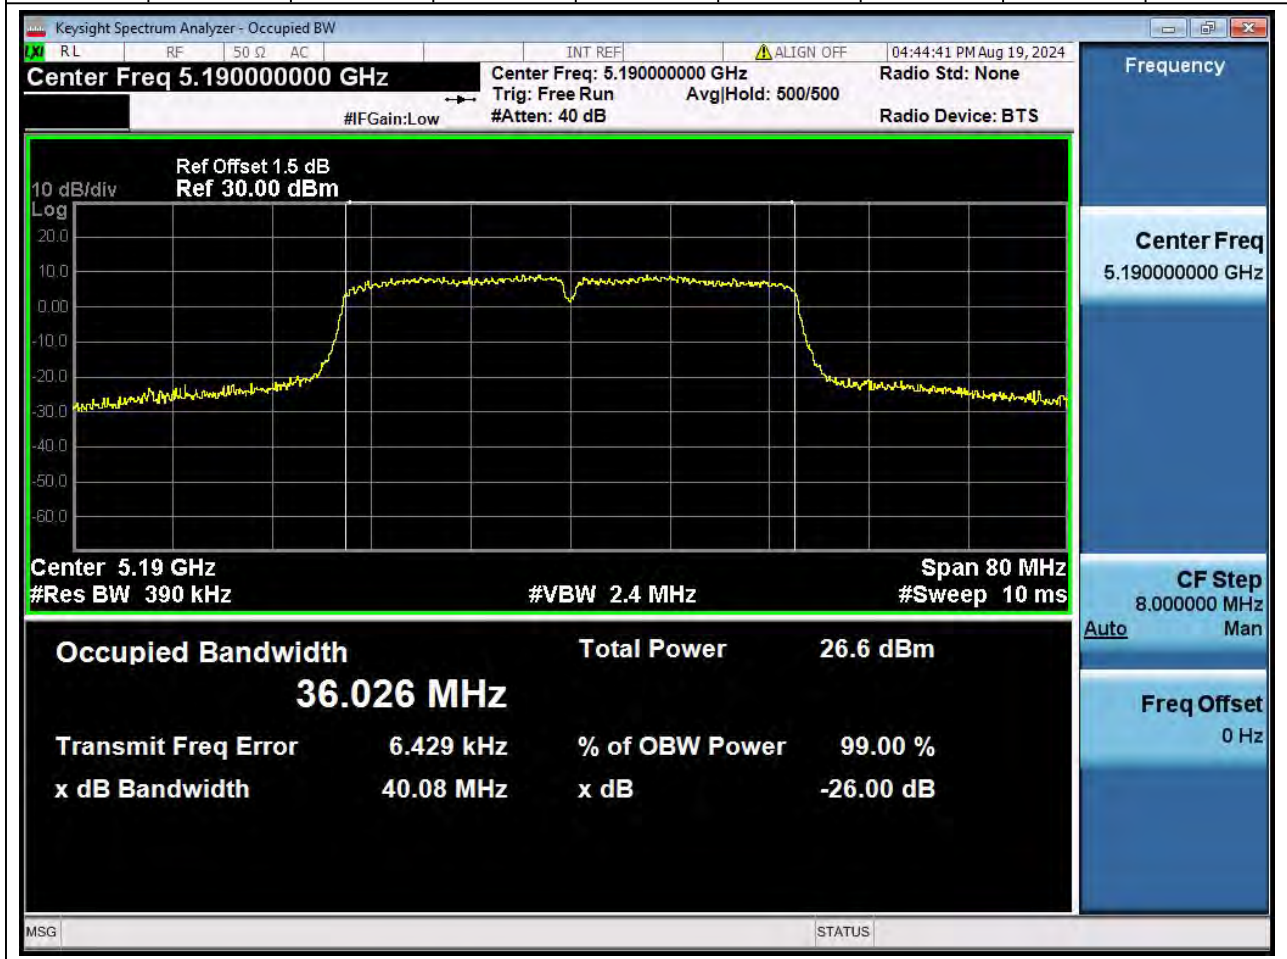

46. 802.11ac_40M_U-NII-1_L

46.1. A.2.2-99% Bandwidth(NTNV)

Center Frequency (MHz)	OBW Power (%)		RBW (MHz)	Detector	Limit (MHz)	OBW (MHz)		Verdict
5190	99		0.39	Peak	0	36.026081		N/A