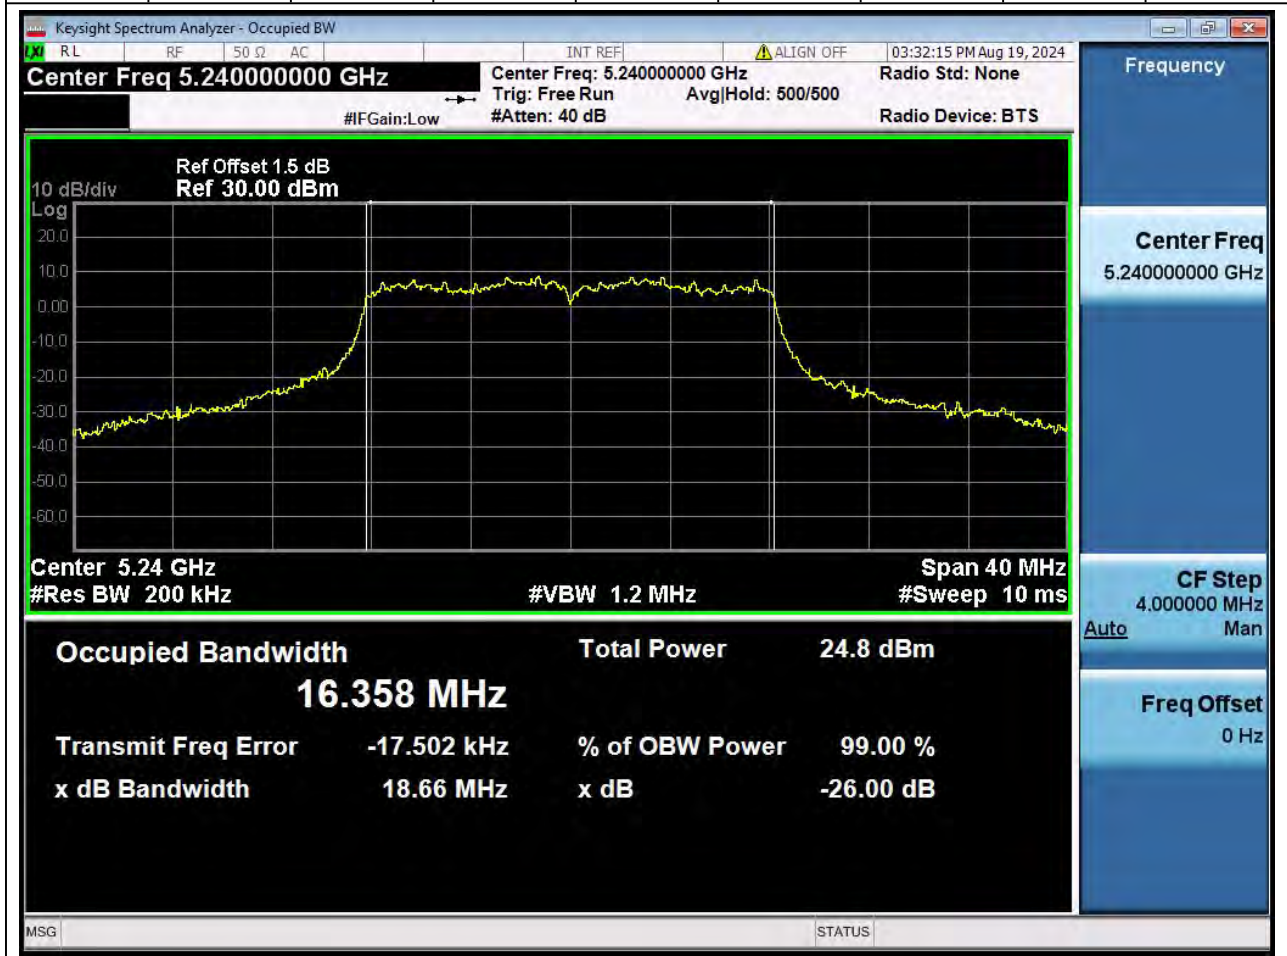

3. 802.11a_20M_U-NII-1_H

3.1. A.2.2-99% Bandwidth(NTNV)

Center Frequency (MHz)	OBW Power (%)		RBW (MHz)	Detector	Limit (MHz)	OBW (MHz)		Verdict
5240	99		0.2	Peak	0	16.357988		N/A