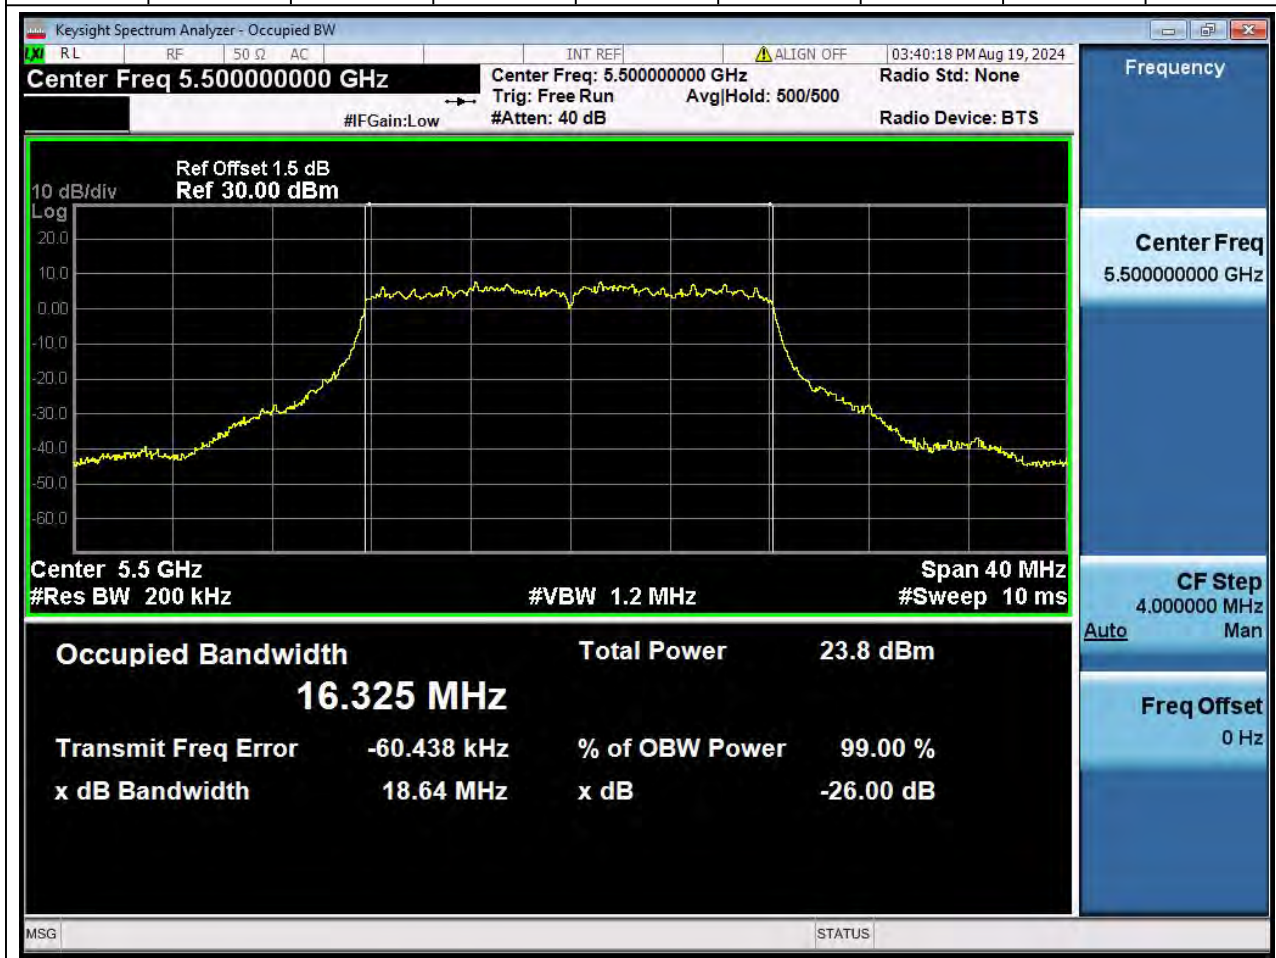

7. 802.11a_20M_U-NII-2C_L

7.1. A.2.2-99% Bandwidth(NTNV)

Center Frequency (MHz)	OBW Power (%)		RBW (MHz)	Detector	Limit (MHz)	OBW (MHz)		Verdict
5500	99		0.2	Peak	0	16.324712		N/A