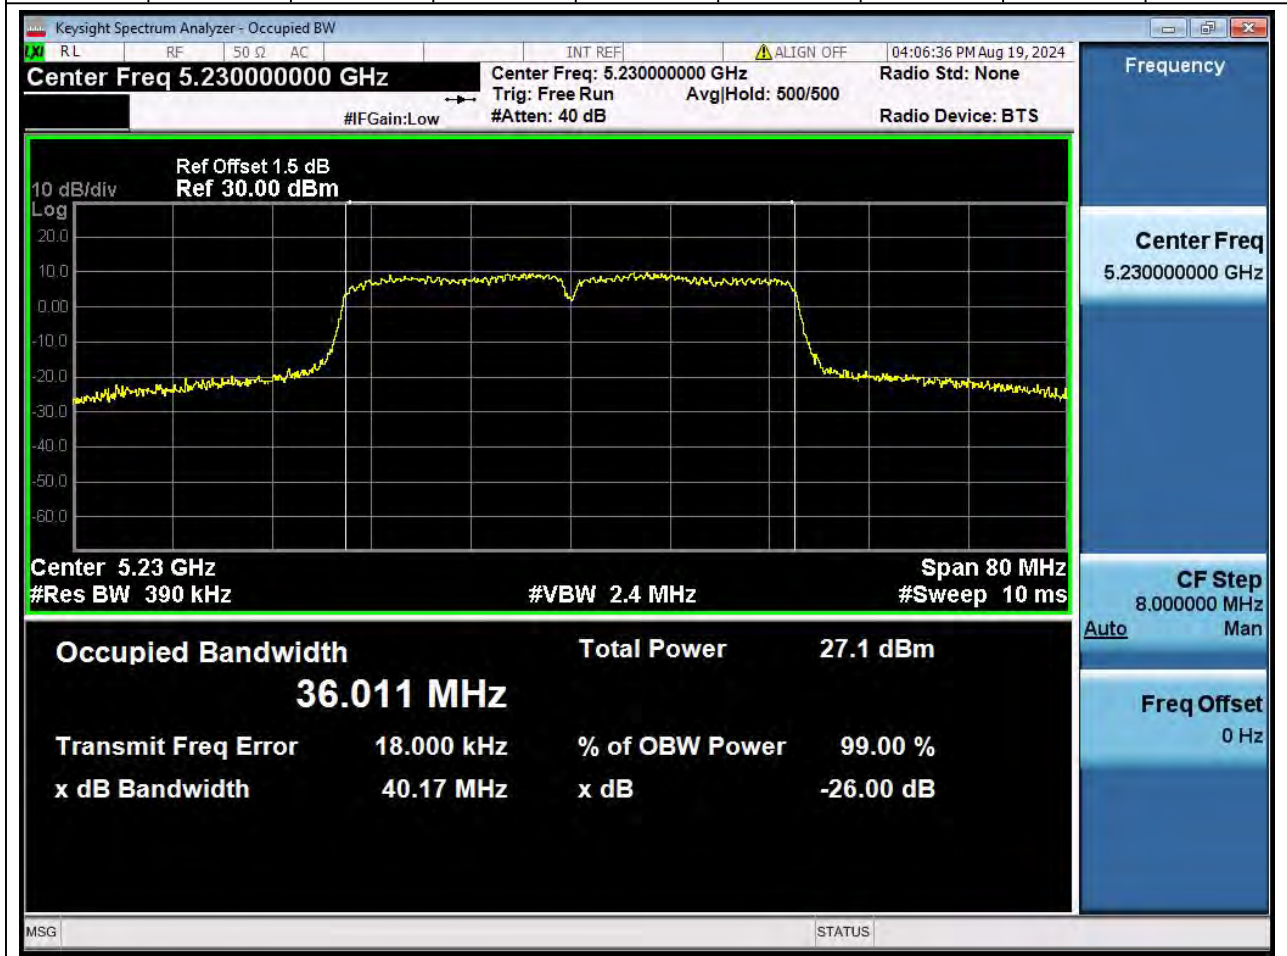

26. 802.11n_40M_U-NII-1_H

26.1. A.2.2-99% Bandwidth(NTNV)

Center Frequency (MHz)	OBW Power (%)		RBW (MHz)	Detector	Limit (MHz)	OBW (MHz)		Verdict
5230	99		0.39	Peak	0	36.010958		N/A