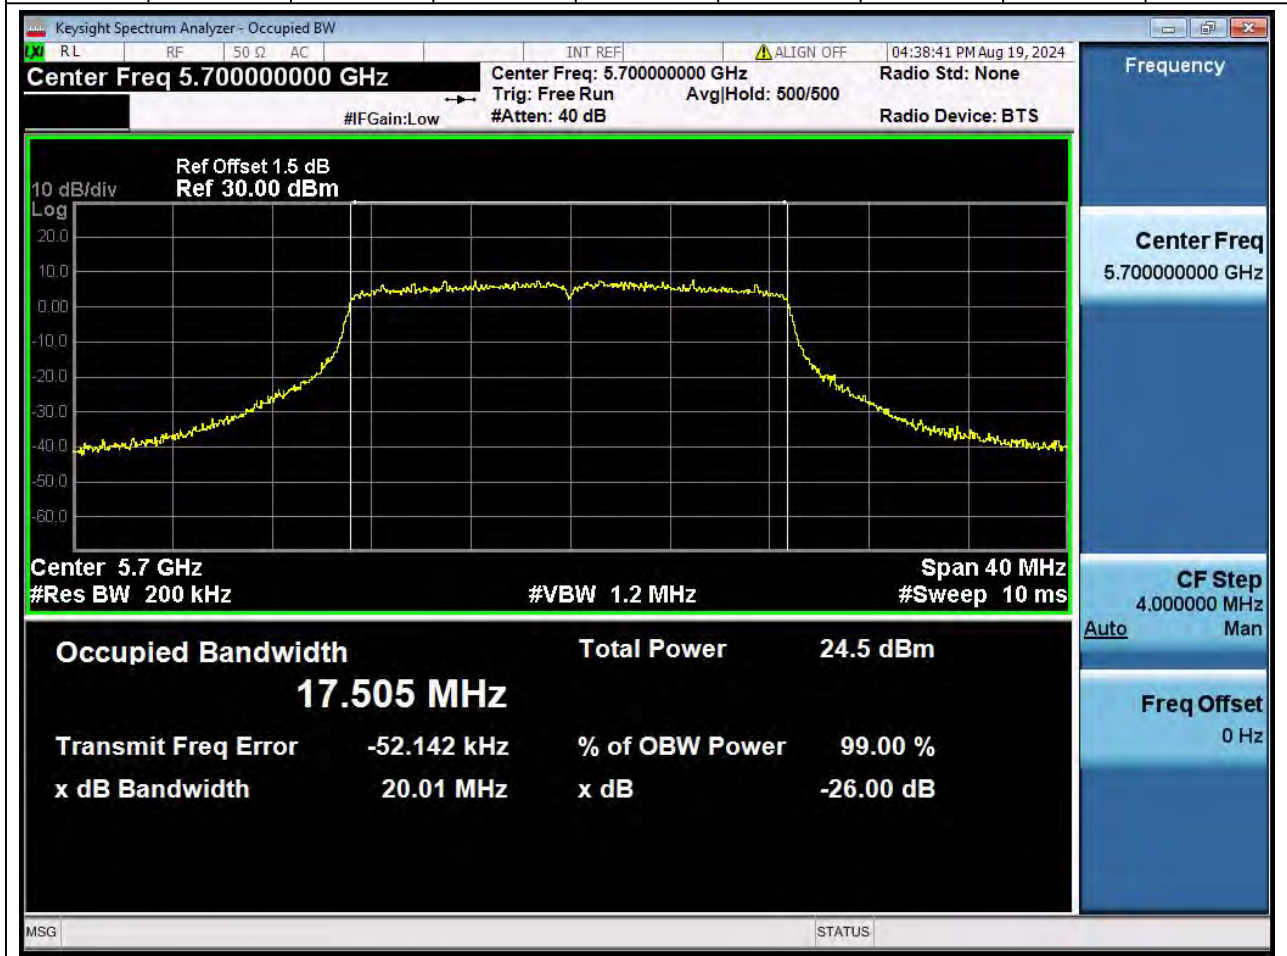

42. 802.11ac_20M_U-NII-2C_H

42.1. A.2.2-99% Bandwidth(NTNV)

Center Frequency (MHz)	OBW Power (%)		RBW (MHz)	Detector	Limit (MHz)	OBW (MHz)		Verdict
5700	99		0.2	Peak	0	17.504812		N/A