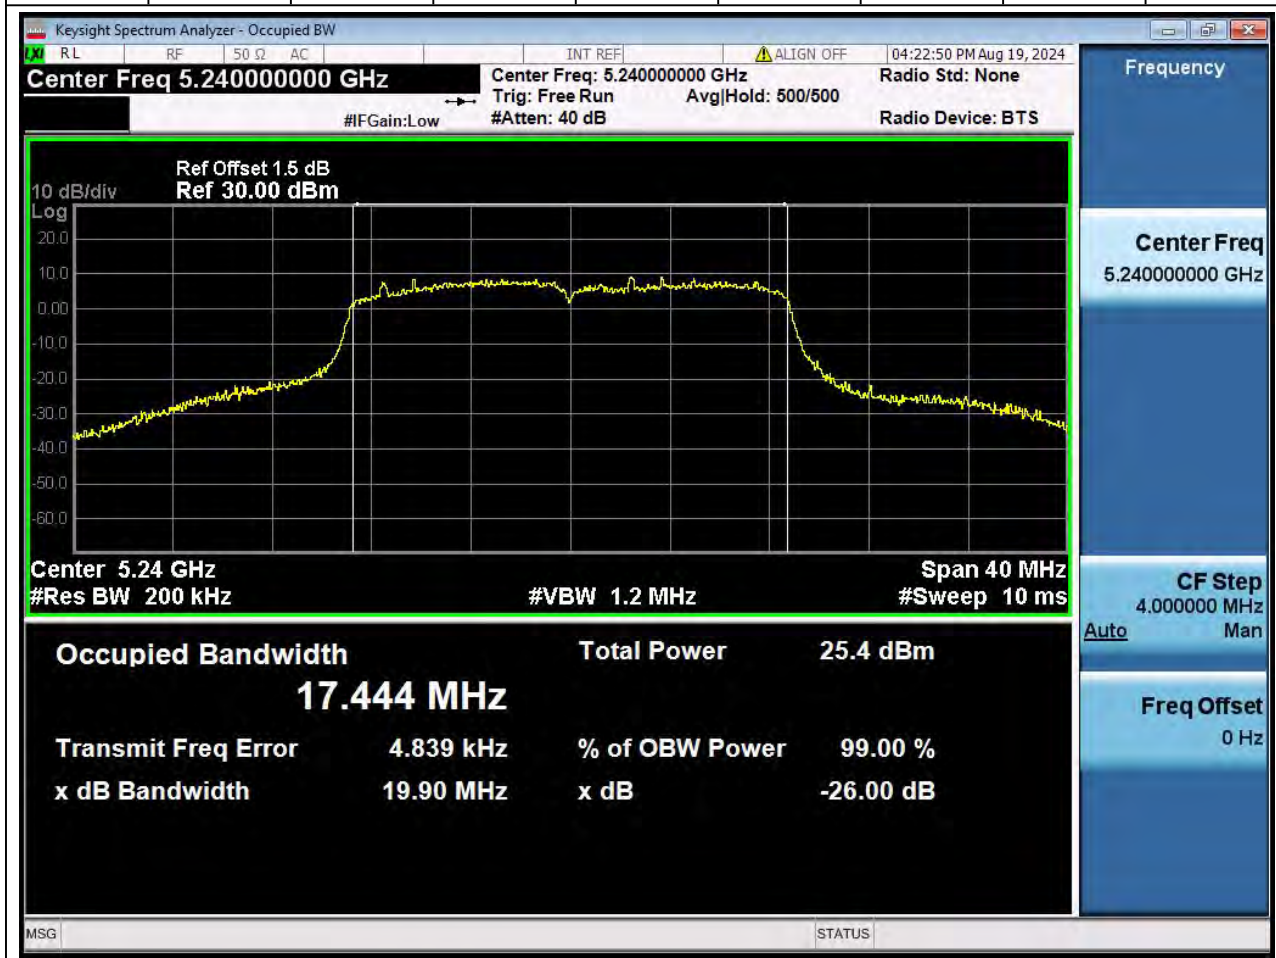

36. 802.11ac_20M_U-NII-1_H

36.1. A.2.2-99% Bandwidth(NTNV)

Center Frequency (MHz)	OBW Power (%)		RBW (MHz)	Detector	Limit (MHz)	OBW (MHz)		Verdict
5240	99		0.2	Peak	0	17.443911		N/A