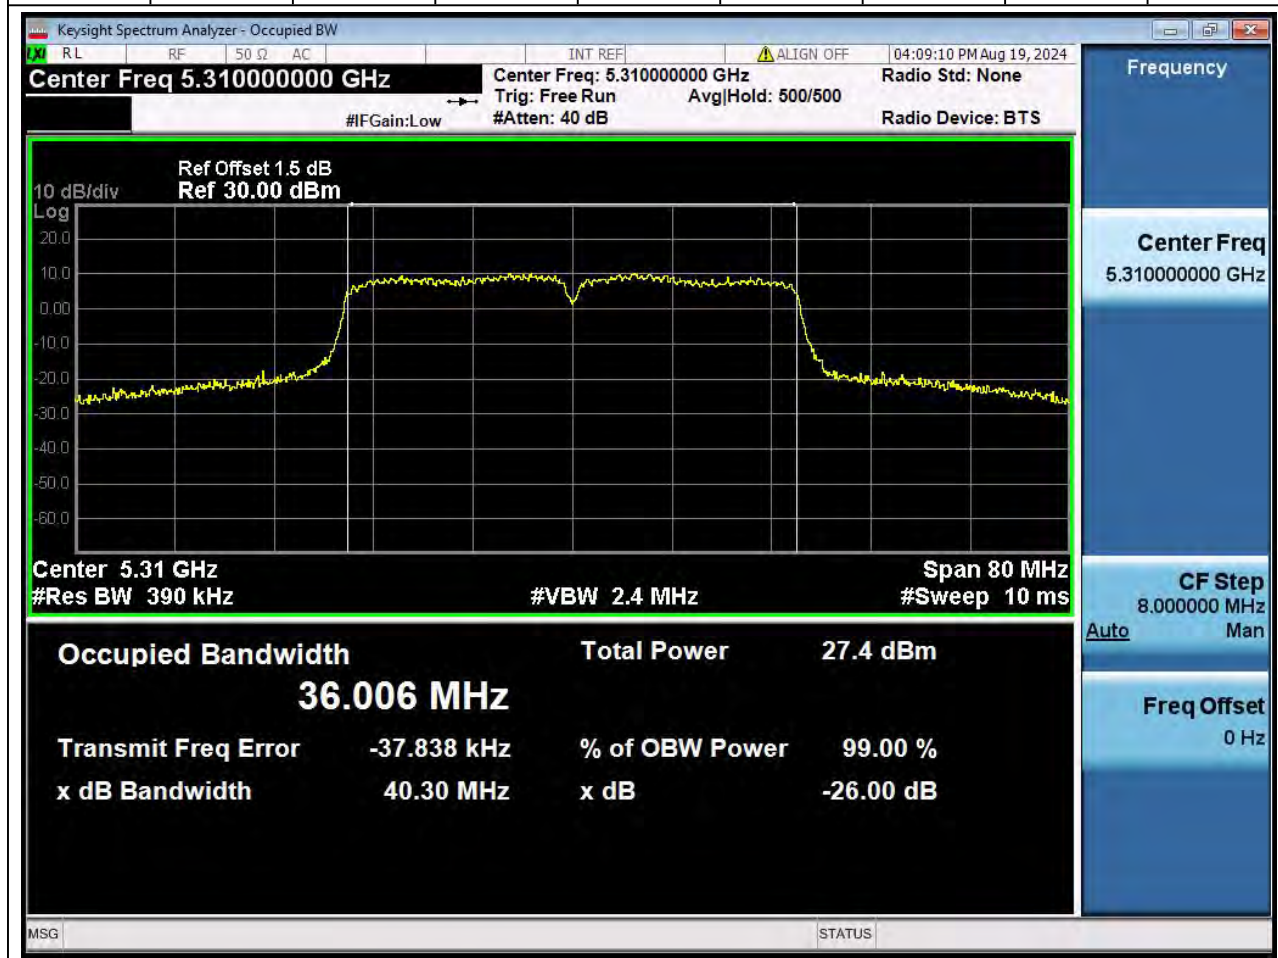

28. 802.11n_40M_U-NII-2A_H

28.1. A.2.2-99% Bandwidth(NTNV)

Center Frequency (MHz)	OBW Power (%)		RBW (MHz)	Detector	Limit (MHz)	OBW (MHz)		Verdict
5310	99		0.39	Peak	0	36.006398		N/A