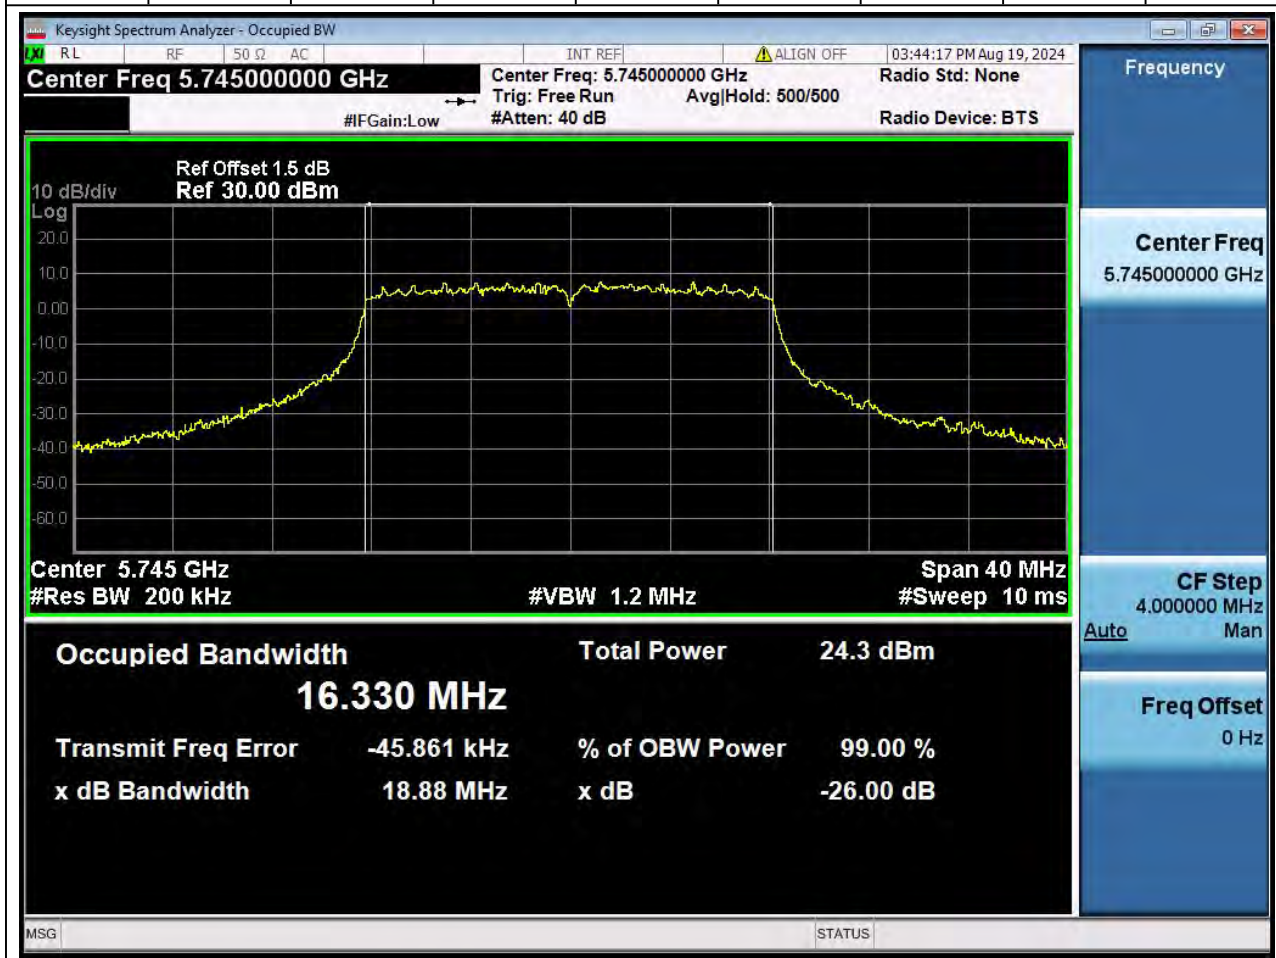

10. 802.11a_20M_U-NII-3_L

10.1. A.2.2-99% Bandwidth(NTNV)

Center Frequency (MHz)	OBW Power (%)		RBW (MHz)	Detector	Limit (MHz)	OBW (MHz)		Verdict
5745	99		0.2	Peak	0	16.330054		N/A