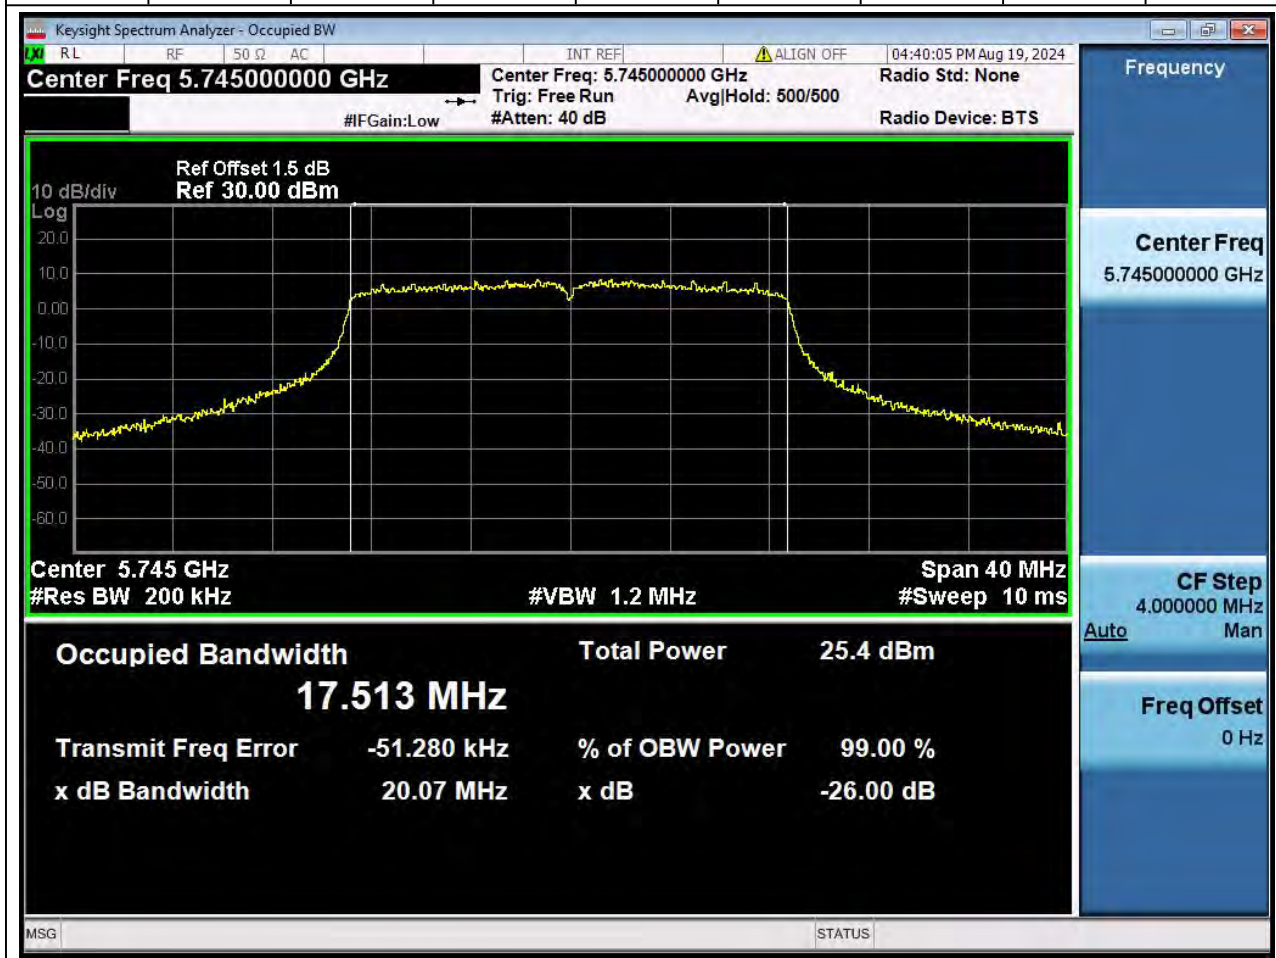

43. 802.11ac_20M_U-NII-3_L

43.1. A.2.2-99% Bandwidth(NTNV)

Center Frequency (MHz)	OBW Power (%)		RBW (MHz)	Detector	Limit (MHz)	OBW (MHz)	Verdict
5745	99		0.2	Peak	0	17.513272	N/A