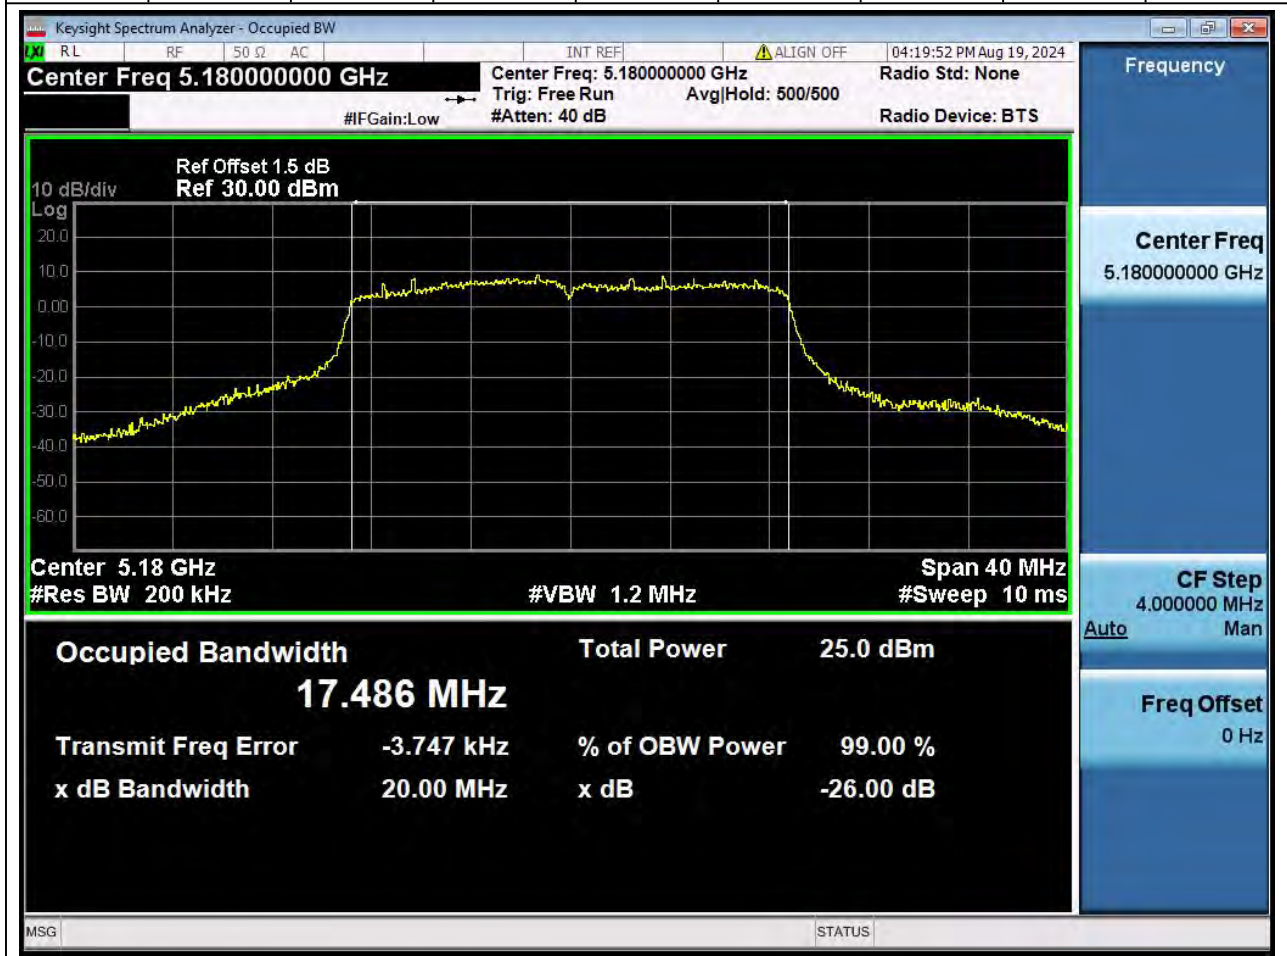

34. 802.11ac_20M_U-NII-1_L

34.1. A.2.2-99% Bandwidth(NTNV)

Center Frequency (MHz)	OBW Power (%)		RBW (MHz)	Detector	Limit (MHz)	OBW (MHz)		Verdict
5180	99		0.2	Peak	0	17.485819		N/A