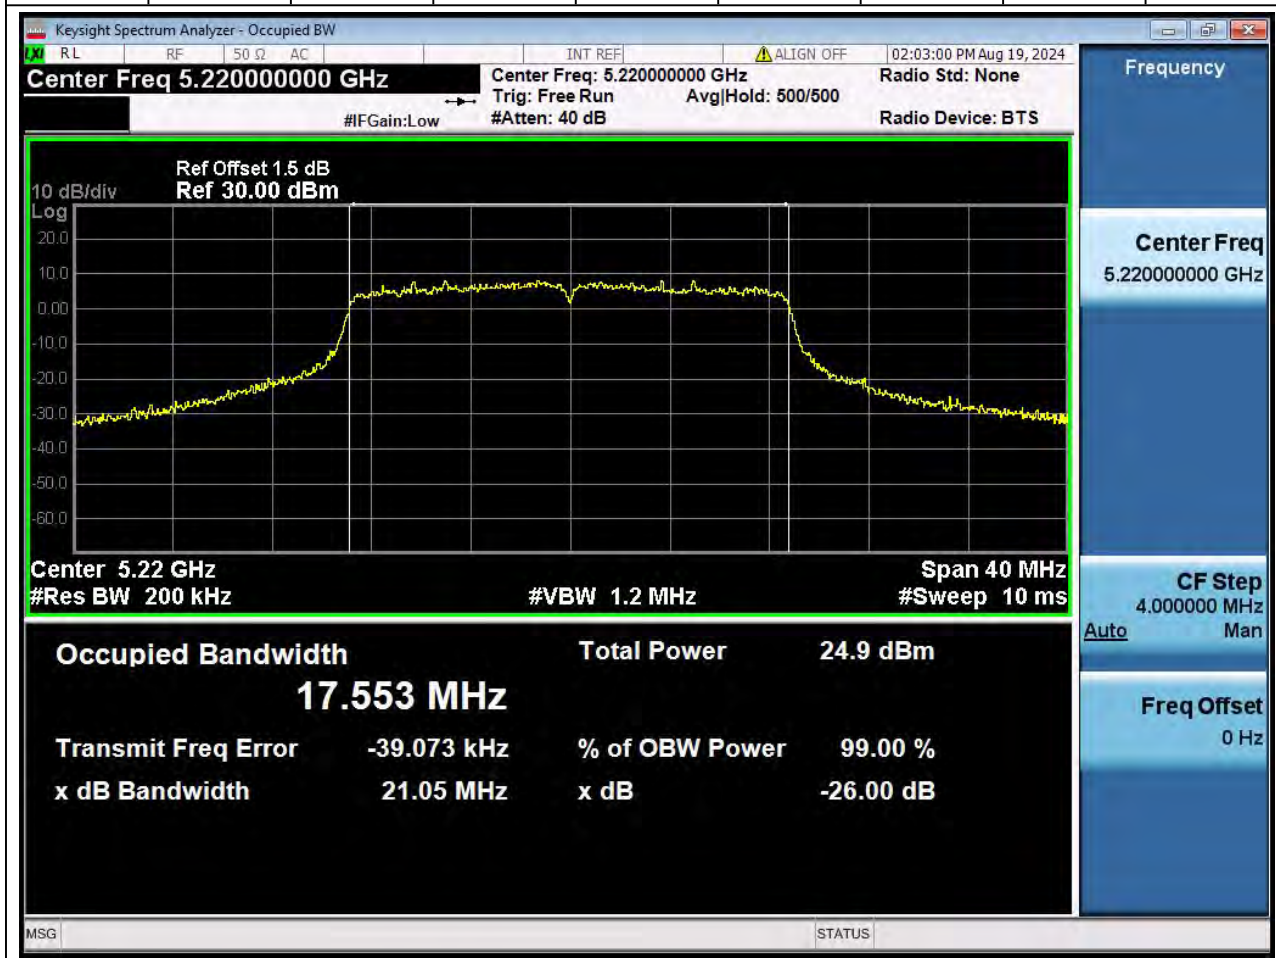

35. 802.11ac_20M_U-NII-1_M

35.1. A.2.2-99% Bandwidth(NTNV)

Center Frequency (MHz)	OBW Power (%)		RBW (MHz)	Detector	Limit (MHz)	OBW (MHz)		Verdict
5220	99		0.2	Peak	0	17.552532		N/A