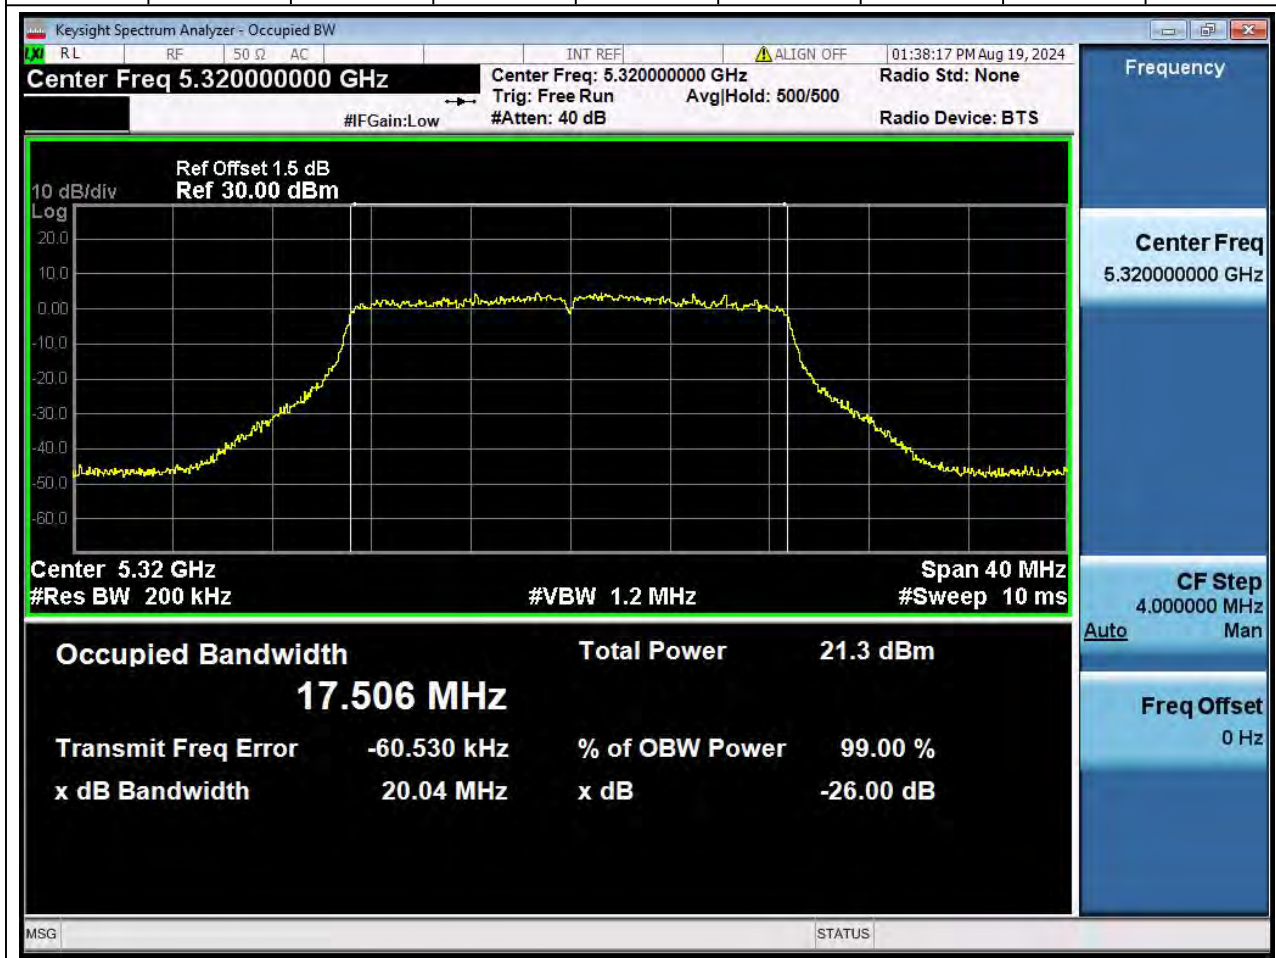

18. 802.11n_20M_U-NII-2A_H

18.1. A.2.2-99% Bandwidth(NTNV)

Center Frequency (MHz)	OBW Power (%)		RBW (MHz)	Detector	Limit (MHz)	OBW (MHz)		Verdict
5320	99		0.2	Peak	0	17.506482		N/A