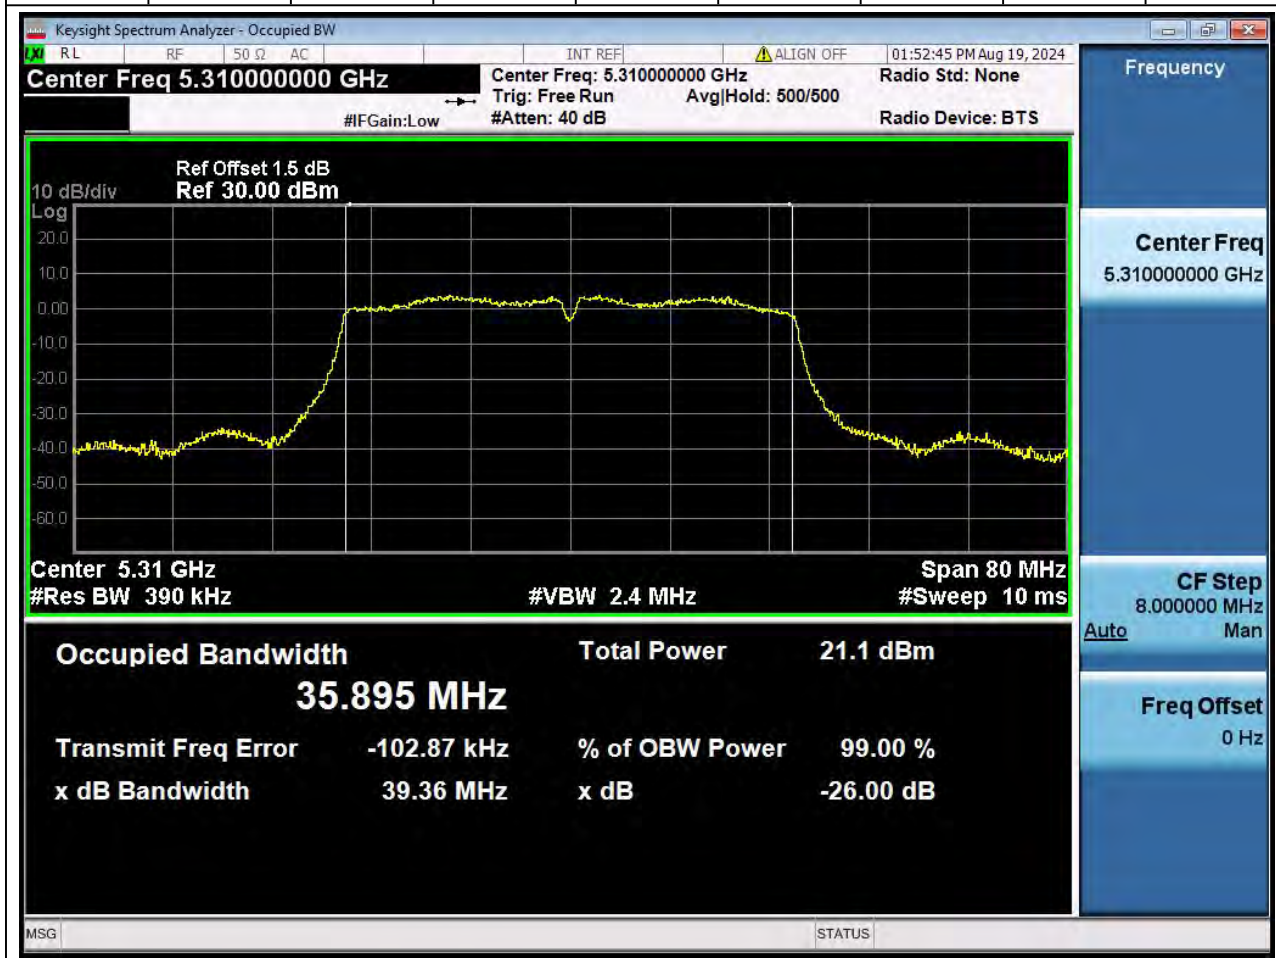

28. 802.11n_40M_U-NII-2A_H

28.1. A.2.2-99% Bandwidth(NTNV)

Center Frequency (MHz)	OBW Power (%)		RBW (MHz)	Detector	Limit (MHz)	OBW (MHz)		Verdict
5310	99		0.39	Peak	0	35.89526 2		N/A