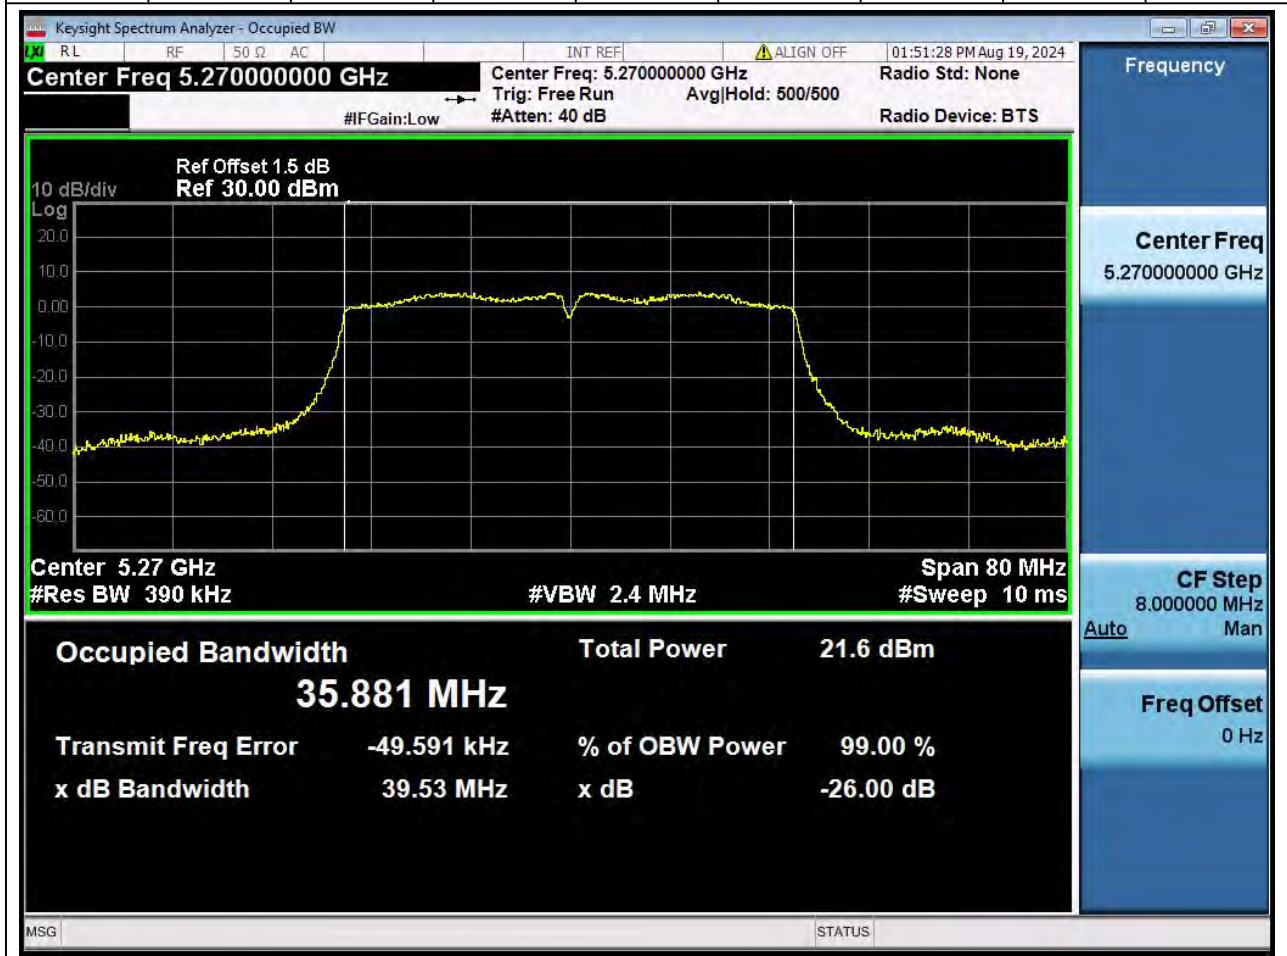

27. 802.11n_40M_U-NII-2A_L

27.1. A.2.2-99% Bandwidth(NTNV)

Center Frequency (MHz)	OBW Power (%)		RBW (MHz)	Detector	Limit (MHz)	OBW (MHz)		Verdict
5270	99		0.39	Peak	0	35.88123 1		N/A