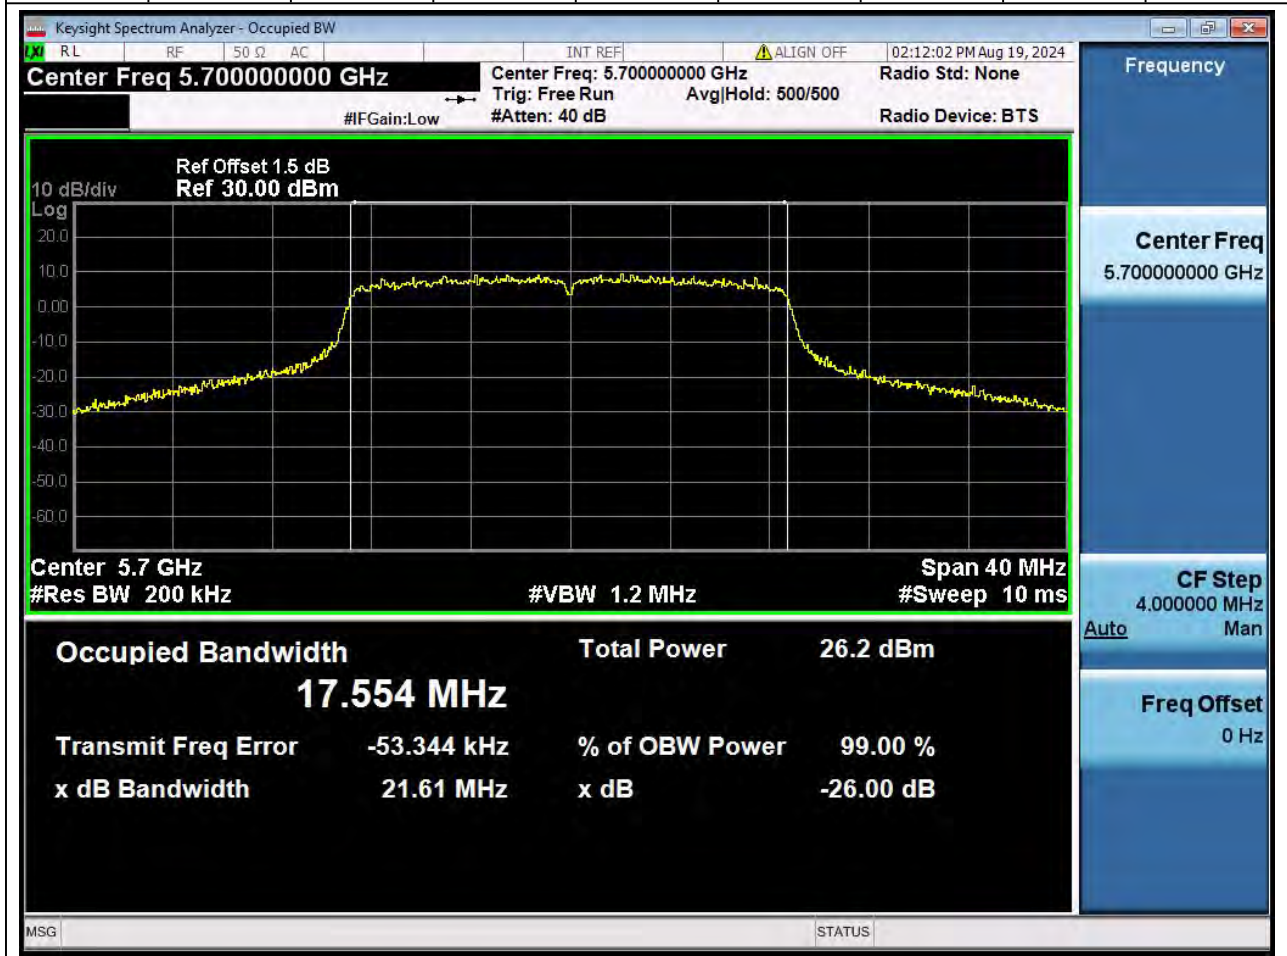

42. 802.11ac_20M_U-NII-2C_H

42.1. A.2.2-99% Bandwidth(NTNV)

Center Frequency (MHz)	OBW Power (%)		RBW (MHz)	Detector	Limit (MHz)	OBW (MHz)		Verdict
5700	99		0.2	Peak	0	17.55399 3		N/A