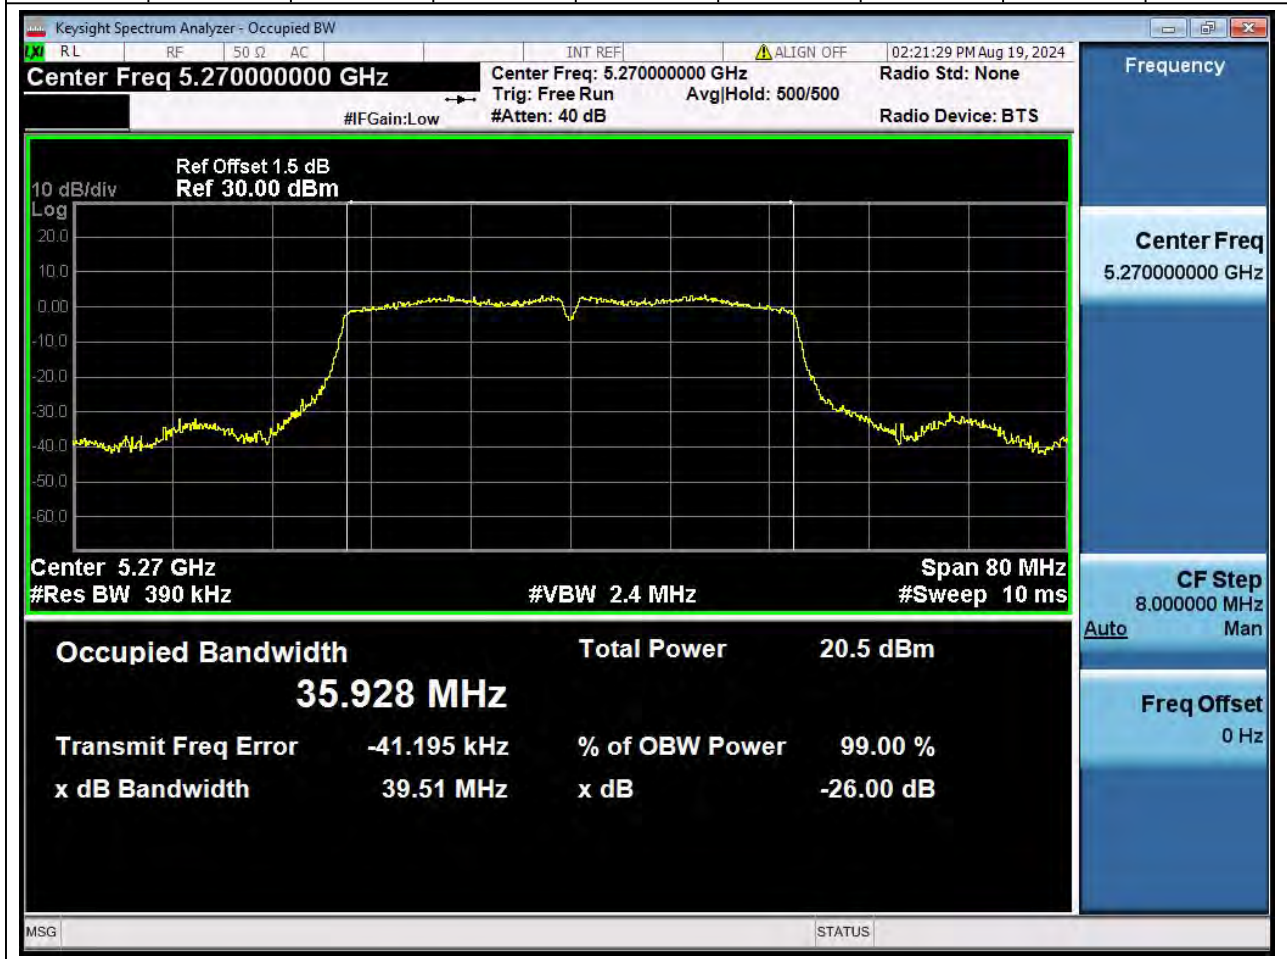

48. 802.11ac_40M_U-NII-2A_L

48.1. A.2.2-99% Bandwidth(NTNV)

Center Frequency (MHz)	OBW Power (%)		RBW (MHz)	Detector	Limit (MHz)	OBW (MHz)		Verdict
5270	99		0.39	Peak	0	35.927865		N/A