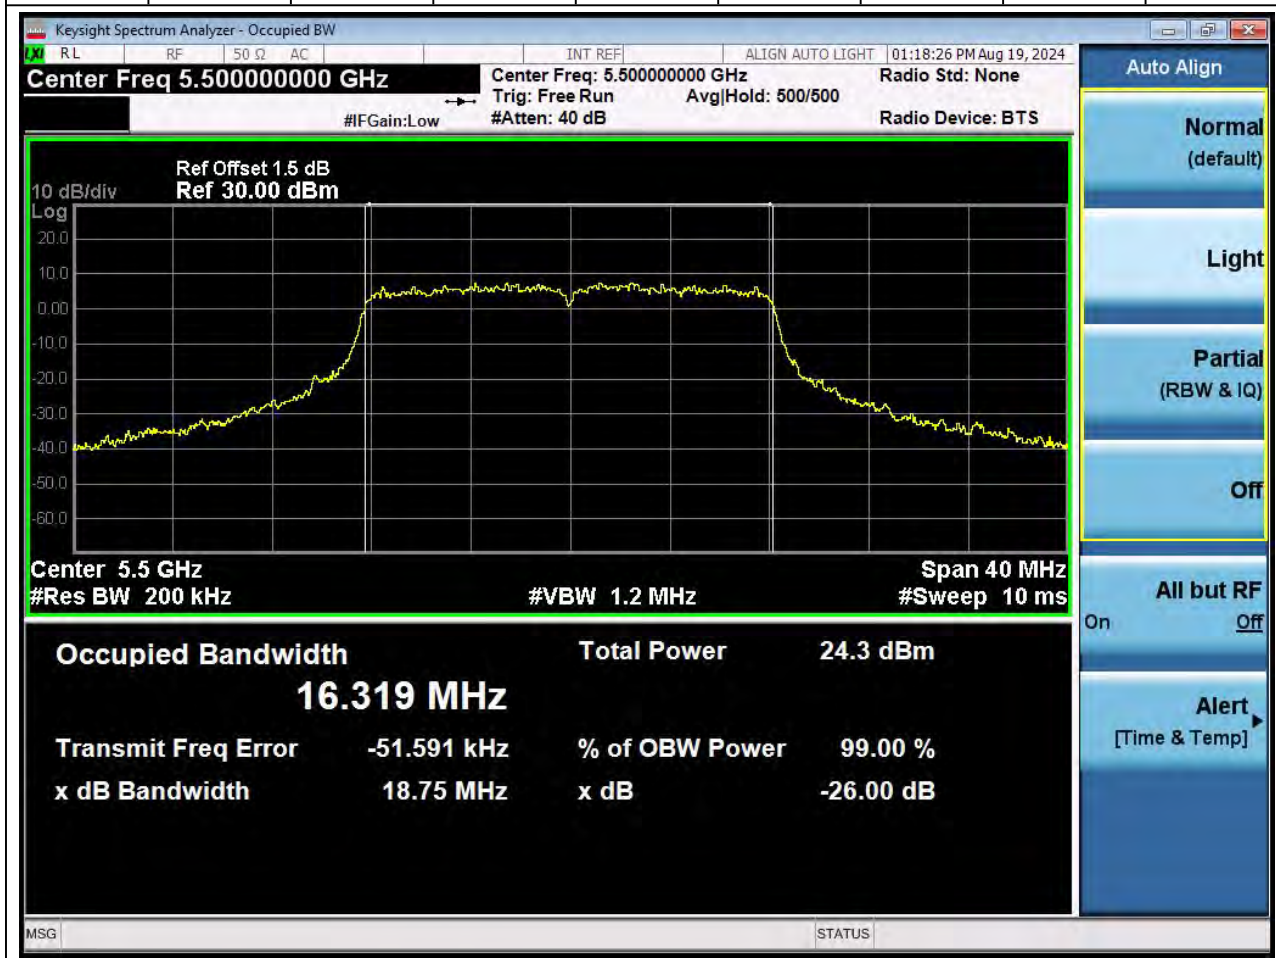

7. 802.11a_20M_U-NII-2C_L

7.1. A.2.2-99% Bandwidth(NTNV)

Center Frequency (MHz)	OBW Power (%)		RBW (MHz)	Detector	Limit (MHz)	OBW (MHz)	Verdict
5500	99		0.2	Peak	0	16.31855 5	N/A