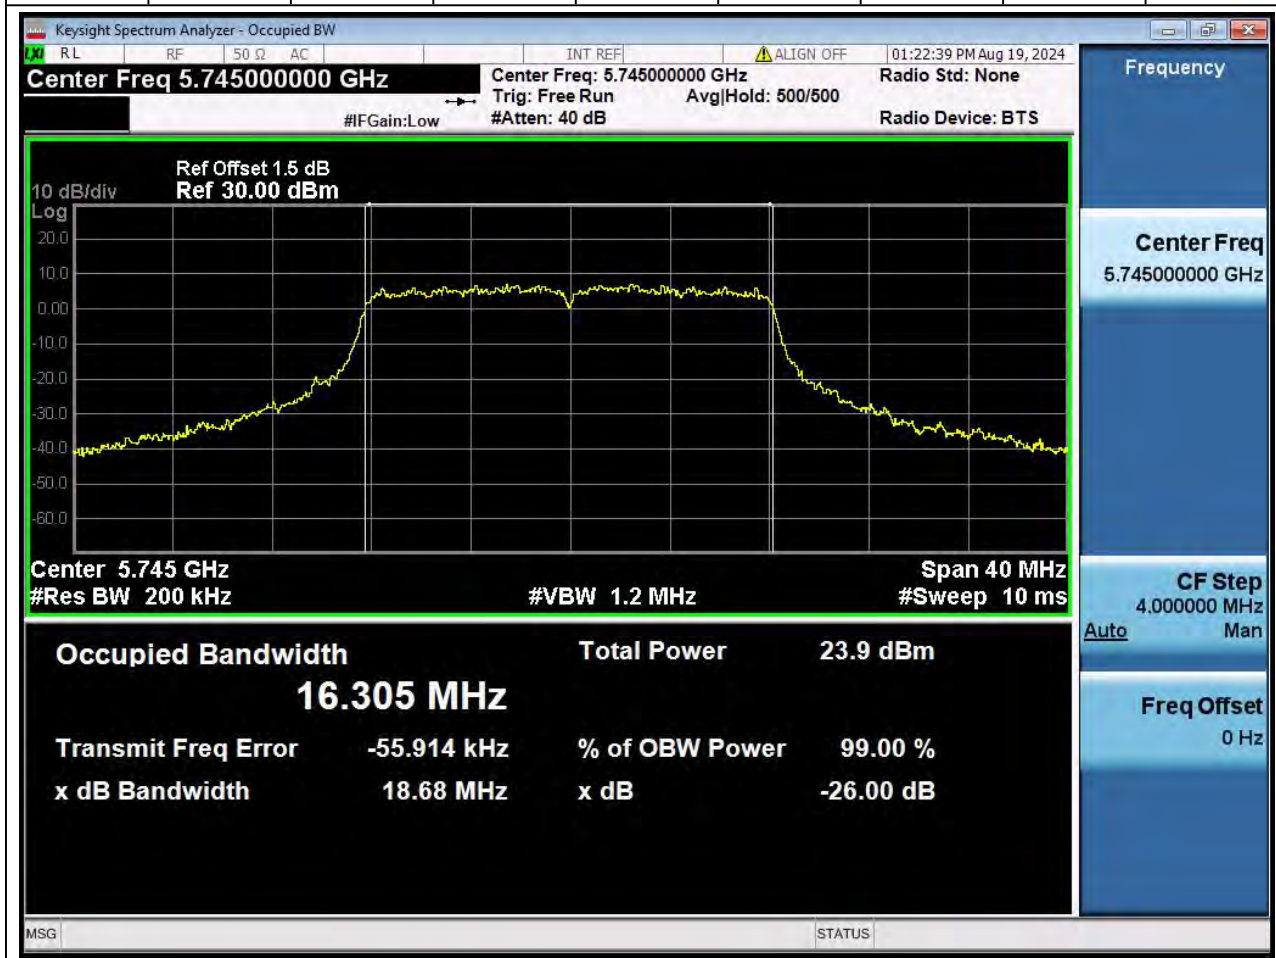

10. 802.11a_20M_U-NII-3_L

10.1. A.2.2-99% Bandwidth(NTNV)

Center Frequency (MHz)	OBW Power (%)		RBW (MHz)	Detector	Limit (MHz)	OBW (MHz)		Verdict
5745	99		0.2	Peak	0	16.305307		N/A