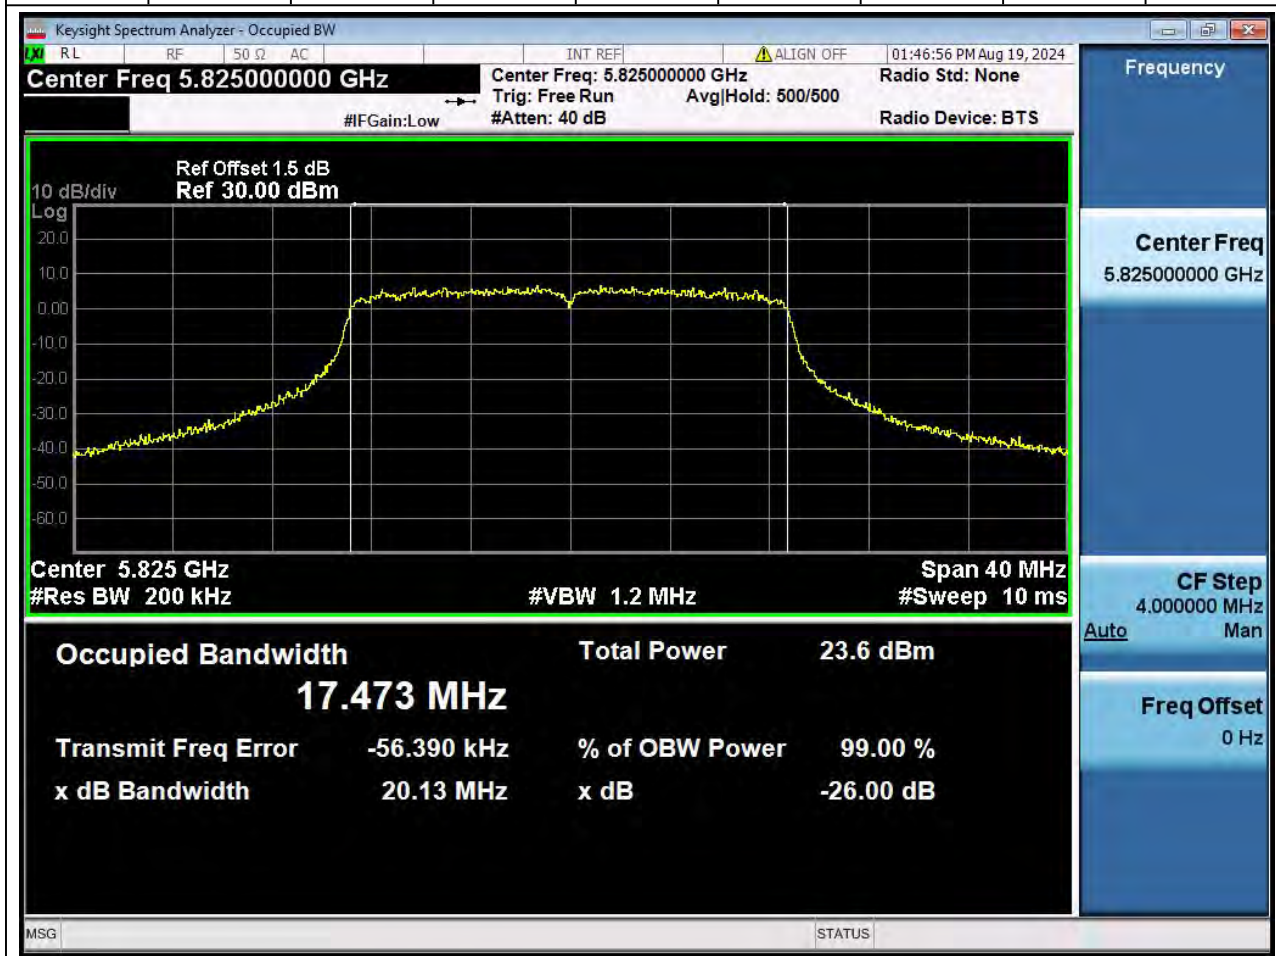

24. 802.11n_20M_U-NII-3_H

24.1. A.2.2-99% Bandwidth(NTNV)

Center Frequency (MHz)	OBW Power (%)		RBW (MHz)	Detector	Limit (MHz)	OBW (MHz)		Verdict
5825	99		0.2	Peak	0	17.472703		N/A