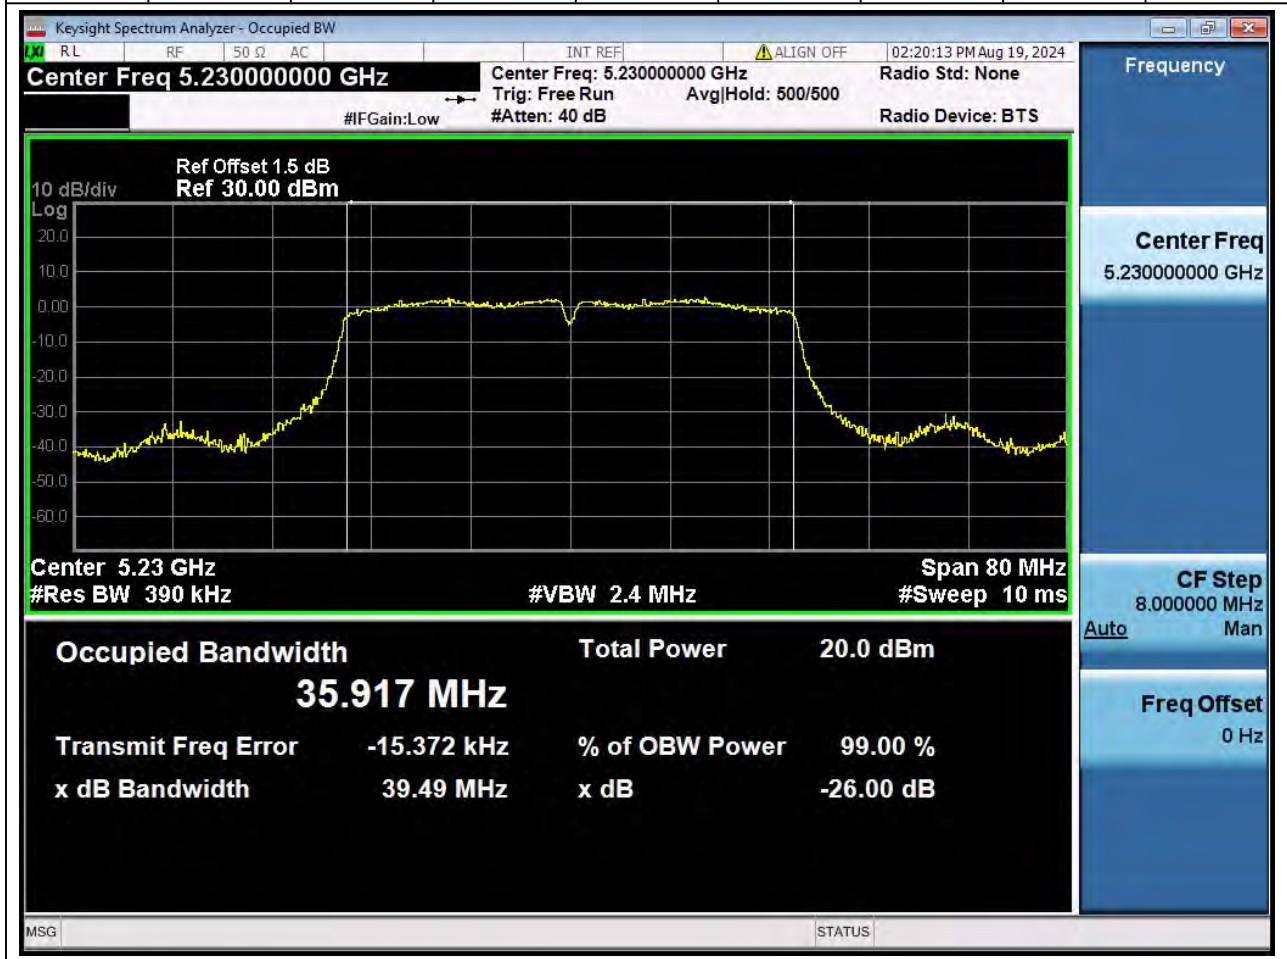

47. 802.11ac_40M_U-NII-1_H

47.1. A.2.2-99% Bandwidth(NTNV)

Center Frequency (MHz)	OBW Power (%)		RBW (MHz)	Detector	Limit (MHz)	OBW (MHz)		Verdict
5230	99		0.39	Peak	0	35.917414		N/A