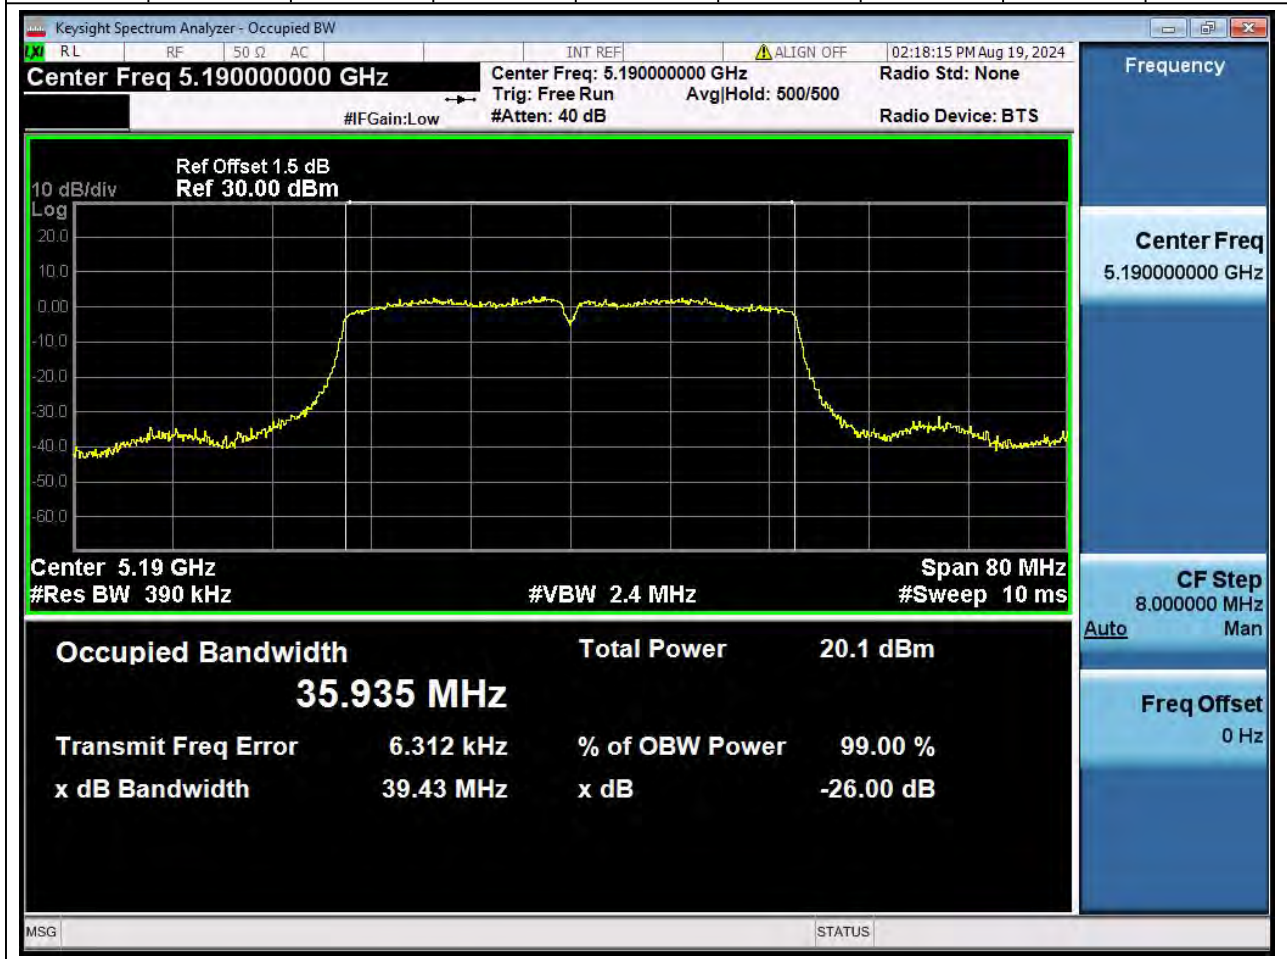

46. 802.11ac_40M_U-NII-1_L

46.1. A.2.2-99% Bandwidth(NTNV)

Center Frequency (MHz)	OBW Power (%)		RBW (MHz)	Detector	Limit (MHz)	OBW (MHz)		Verdict
5190	99		0.39	Peak	0	35.935415		N/A