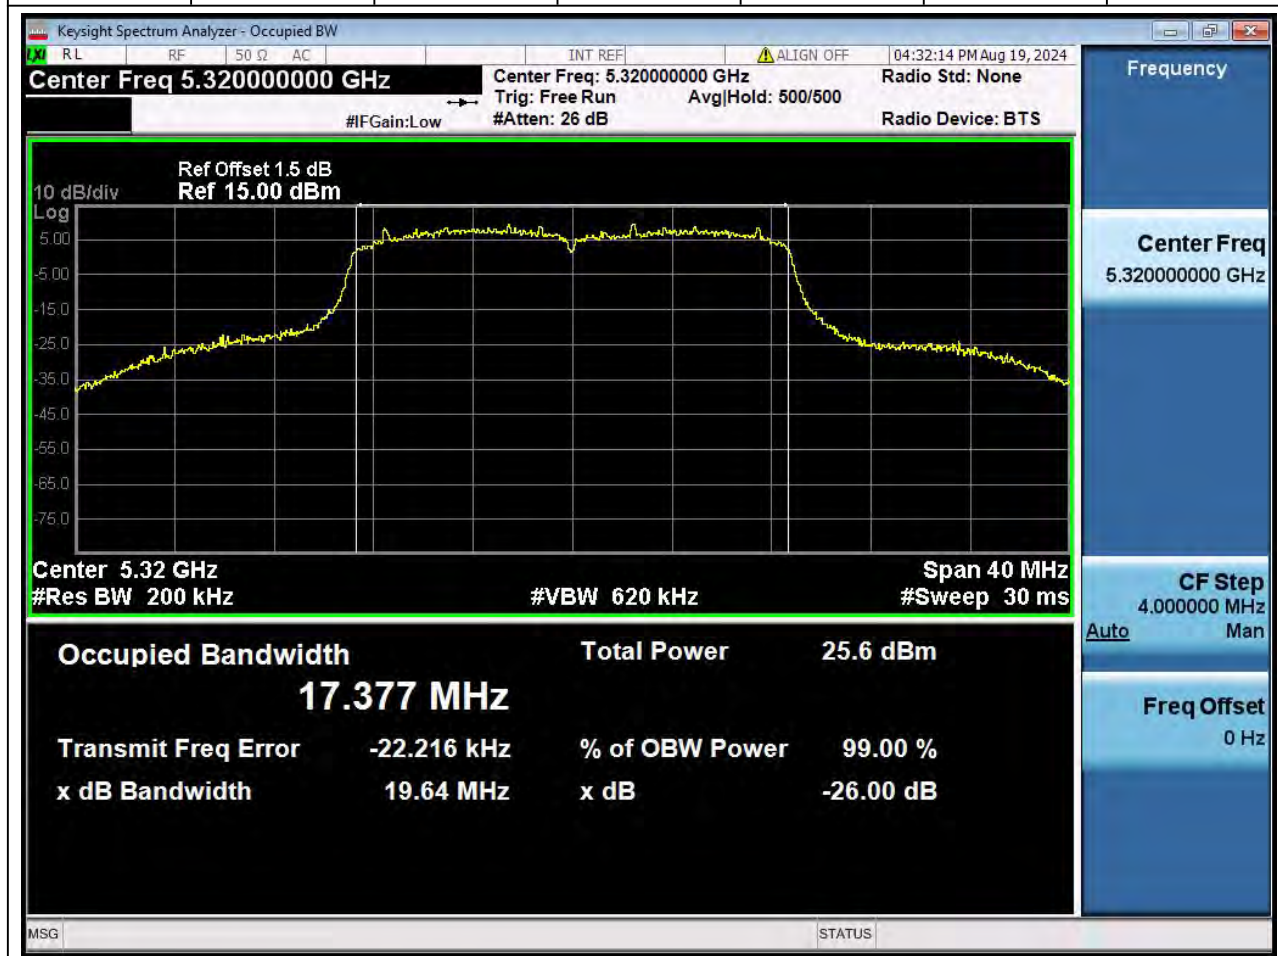

39. 802.11ac_20M_U-NII-2A_H

39.1. A.2-26dB Bandwidth(NTNV)

Center Frequency (MHz)	XdB Down	RBW (MHz)	Detector	Limit (MHz)	XdB BandWidth (MHz)	Verdict
5320	26	0.2	Peak	0	19.636698	N/A