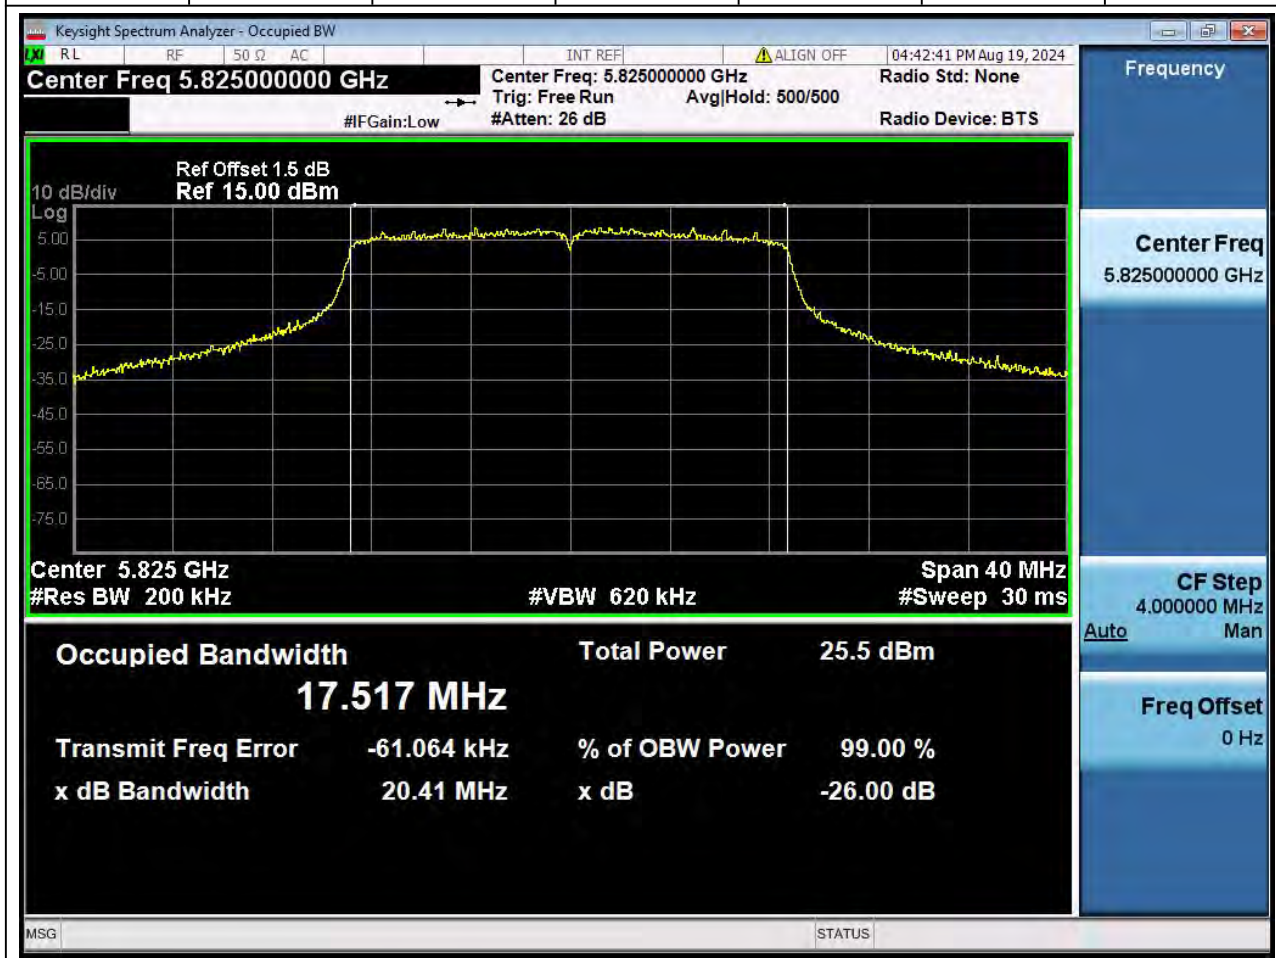

45. 802.11ac_20M_U-NII-3_H

45.1. A.2-26dB Bandwidth(NTNV)

Center Frequency (MHz)	XdB Down	RBW (MHz)	Detector	Limit (MHz)	XdB BandWidth (MHz)	Verdict
5825	26	0.2	Peak	0	20.408602	N/A