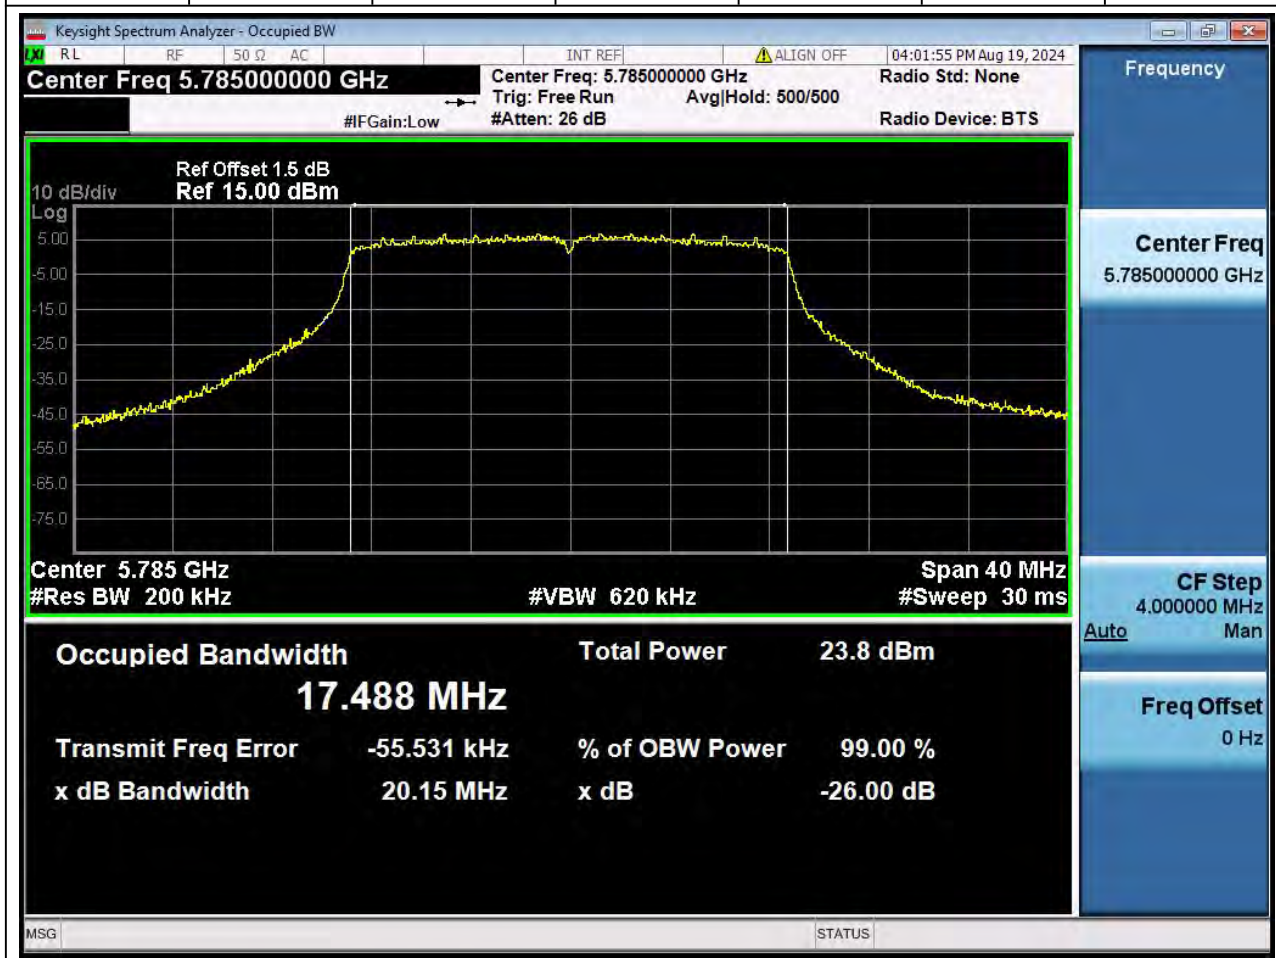

23. 802.11n_20M_U-NII-3_M

23.1. A.2-26dB Bandwidth(NTNV)

Center Frequency (MHz)	XdB Down	RBW (MHz)	Detector	Limit (MHz)	XdB BandWidth (MHz)	Verdict
5785	26	0.2	Peak	0	20.145489	N/A