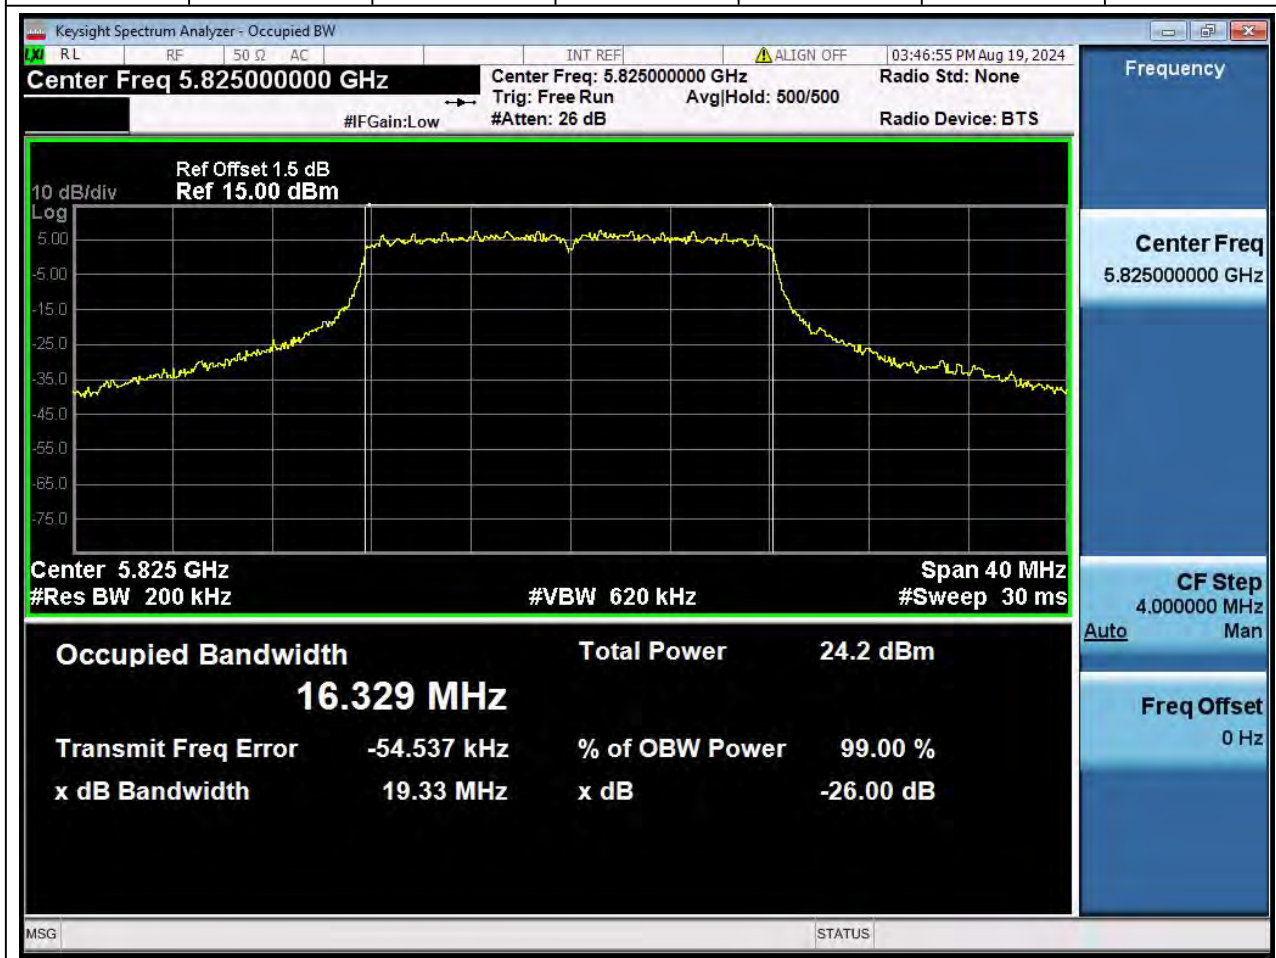

12. 802.11a_20M_U-NII-3_H

12.1. A.2-26dB Bandwidth(NTNV)

Center Frequency (MHz)	XdB Down	RBW (MHz)	Detector	Limit (MHz)	XdB BandWidth (MHz)	Verdict
5825	26	0.2	Peak	0	19.325886	N/A