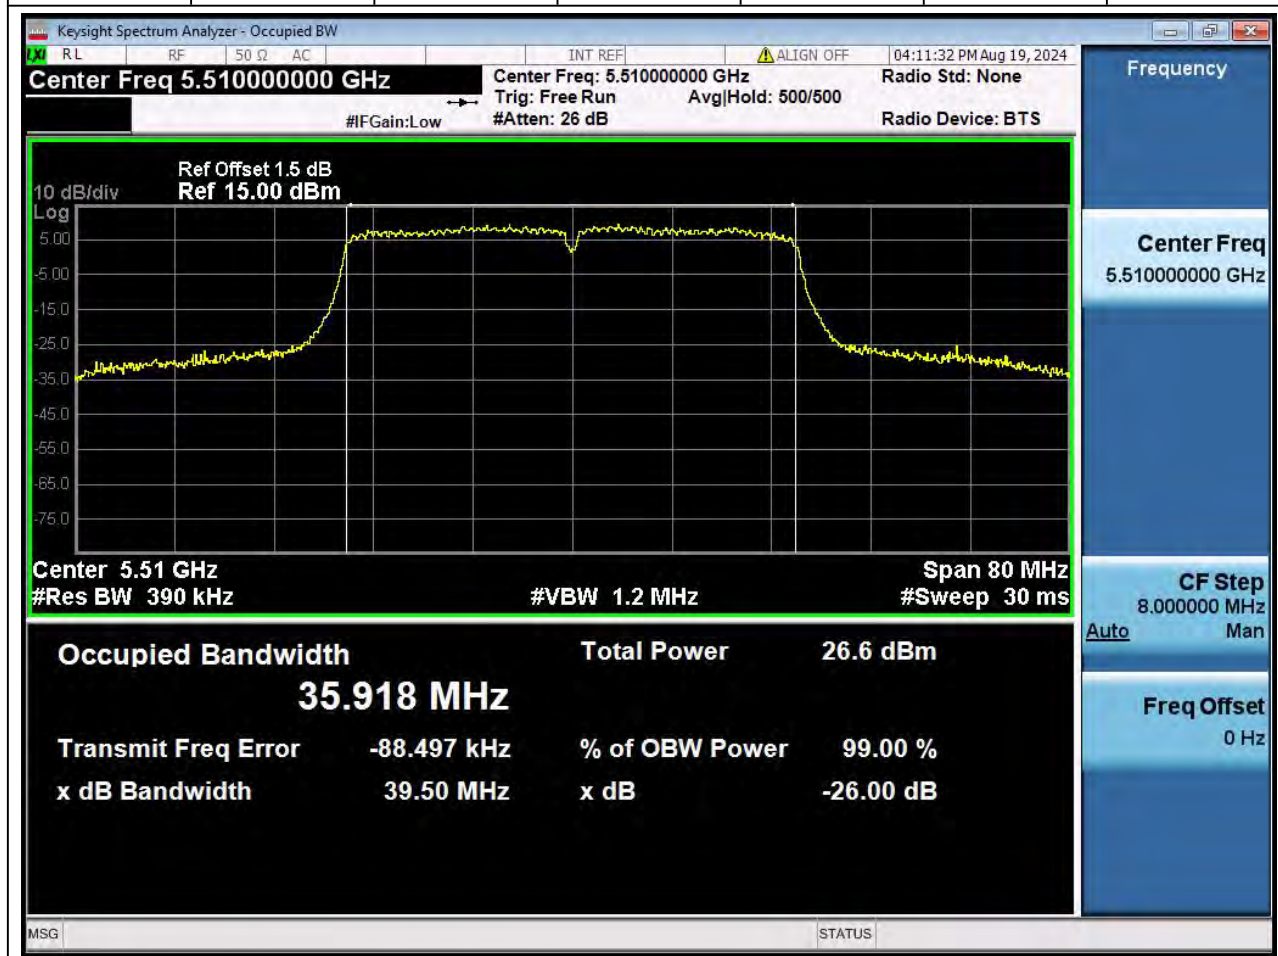

29. 802.11n_40M_U-NII-2C_L

29.1. A.2-26dB Bandwidth(NTNV)

Center Frequency (MHz)	XdB Down	RBW (MHz)	Detector	Limit (MHz)	XdB BandWidth (MHz)	Verdict
5510	26	0.39	Peak	0	39.501259	N/A