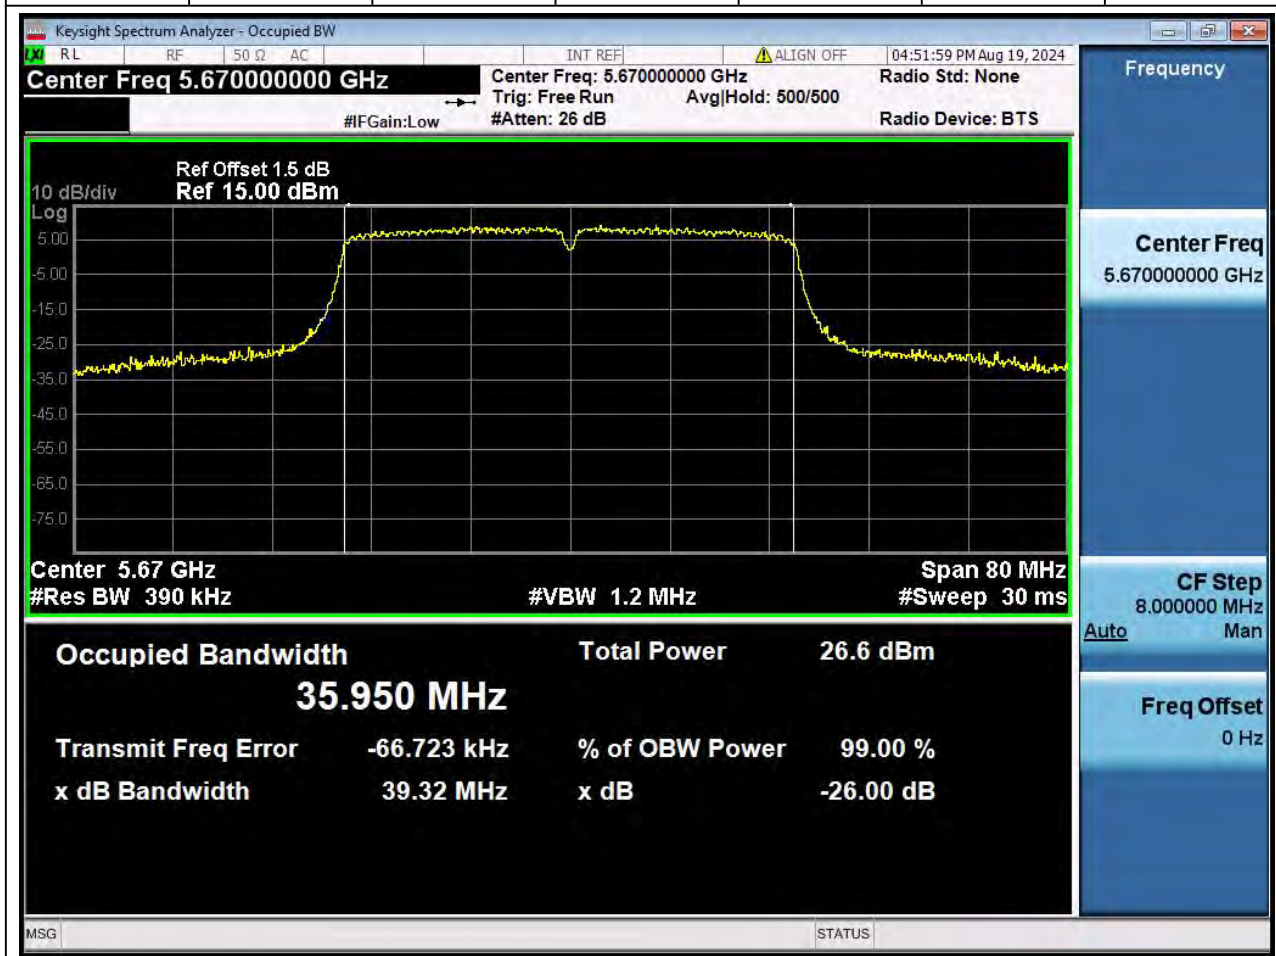

52. 802.11ac_40M_U-NII-2C_H

52.1. A.2-26dB Bandwidth(NTNV)

Center Frequency (MHz)	XdB Down	RBW (MHz)	Detector	Limit (MHz)	XdB BandWidth (MHz)	Verdict
5670	26	0.39	Peak	0	39.319716	N/A