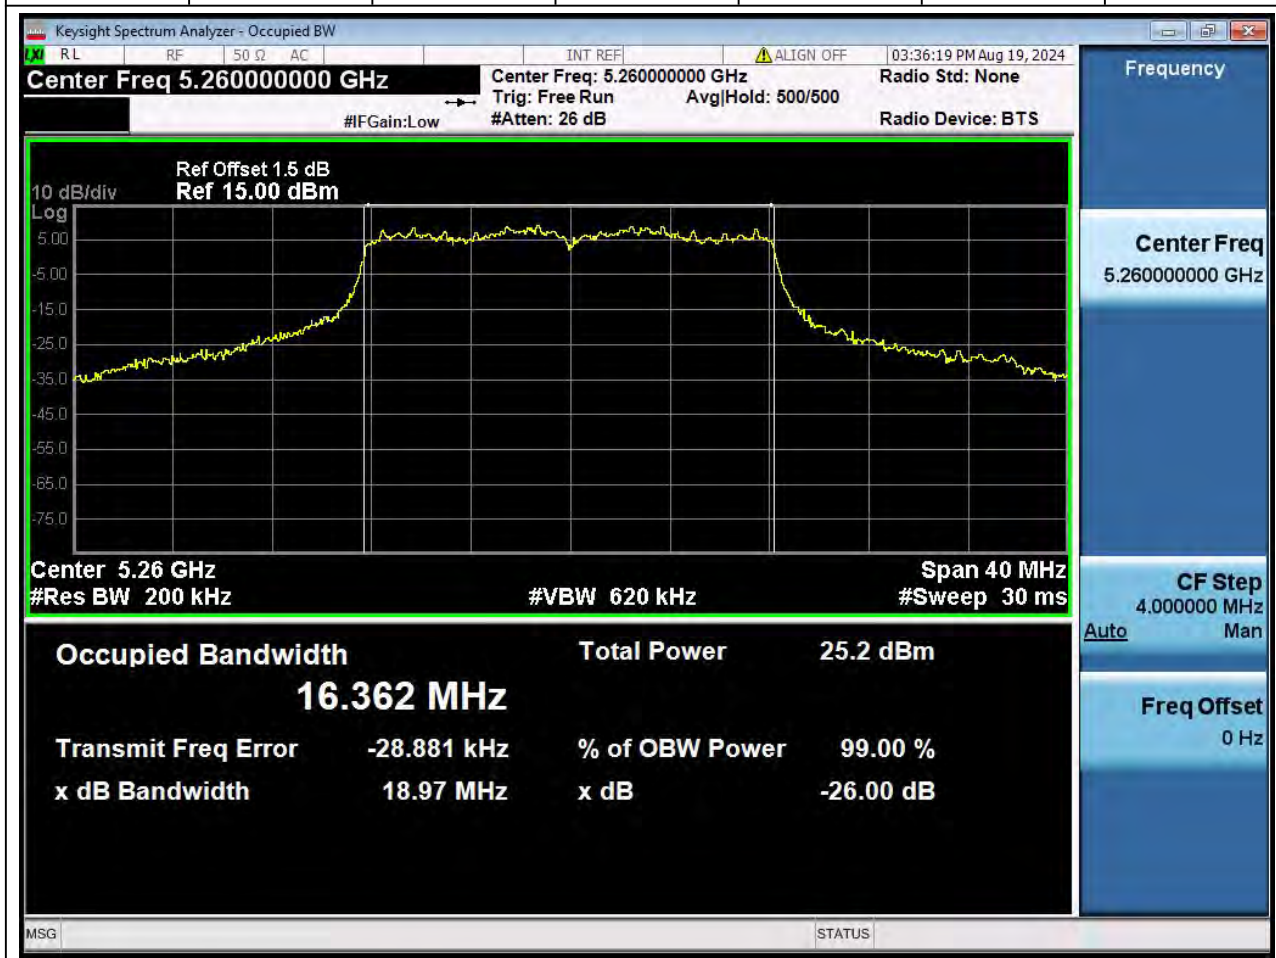

4. 802.11a_20M_U-NII-2A_L

4.1. A.2-26dB Bandwidth(NTNV)

Center Frequency (MHz)	XdB Down	RBW (MHz)	Detector	Limit (MHz)	XdB BandWidth (MHz)	Verdict
5260	26	0.2	Peak	0	18.967175	N/A