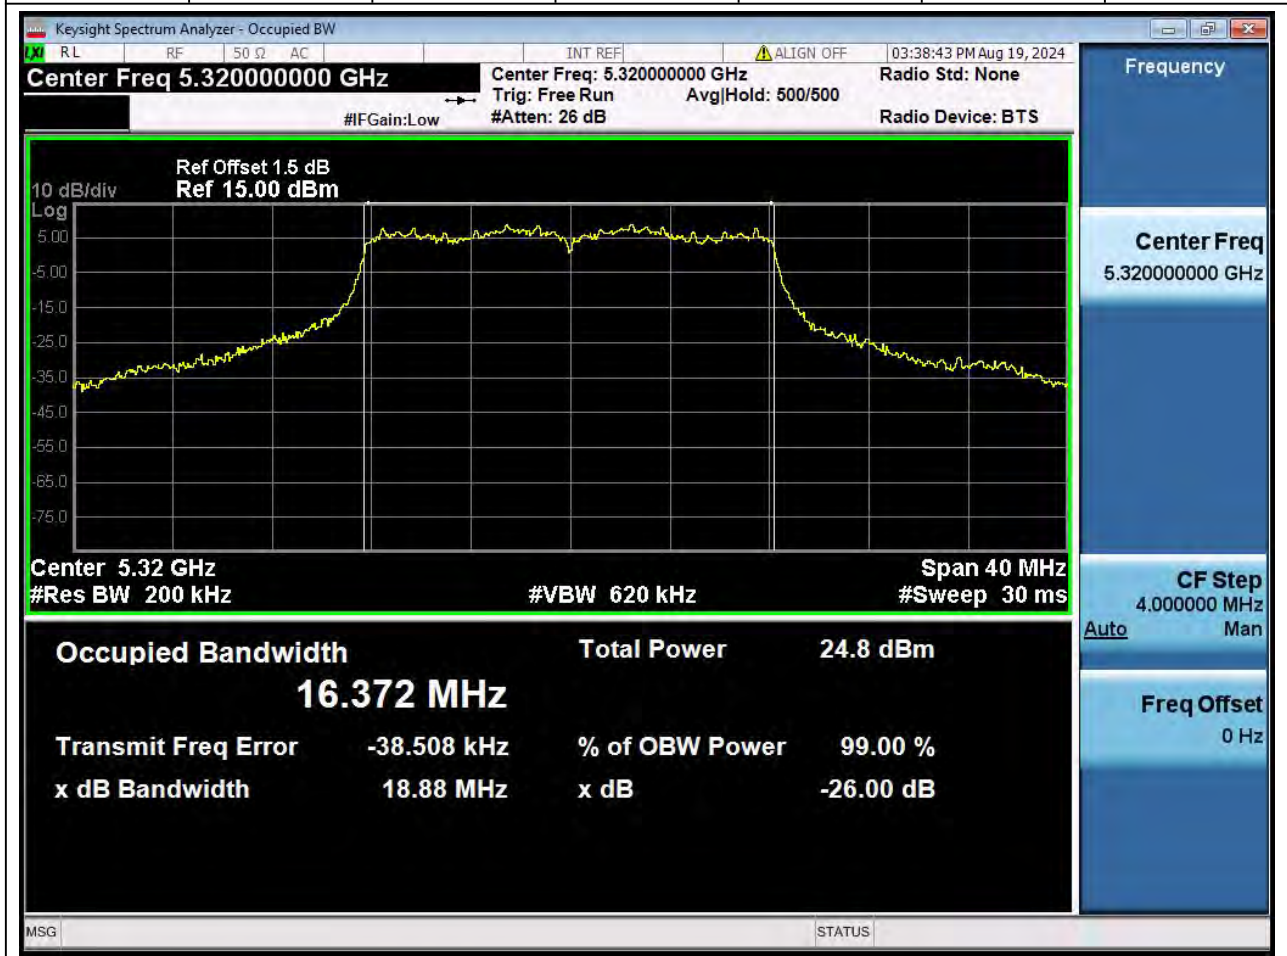

6. 802.11a_20M_U-NII-2A_H

6.1. A.2-26dB Bandwidth(NTNV)

Center Frequency (MHz)	XdB Down	RBW (MHz)	Detector	Limit (MHz)	XdB BandWidth (MHz)	Verdict
5320	26	0.2	Peak	0	18.883603	N/A