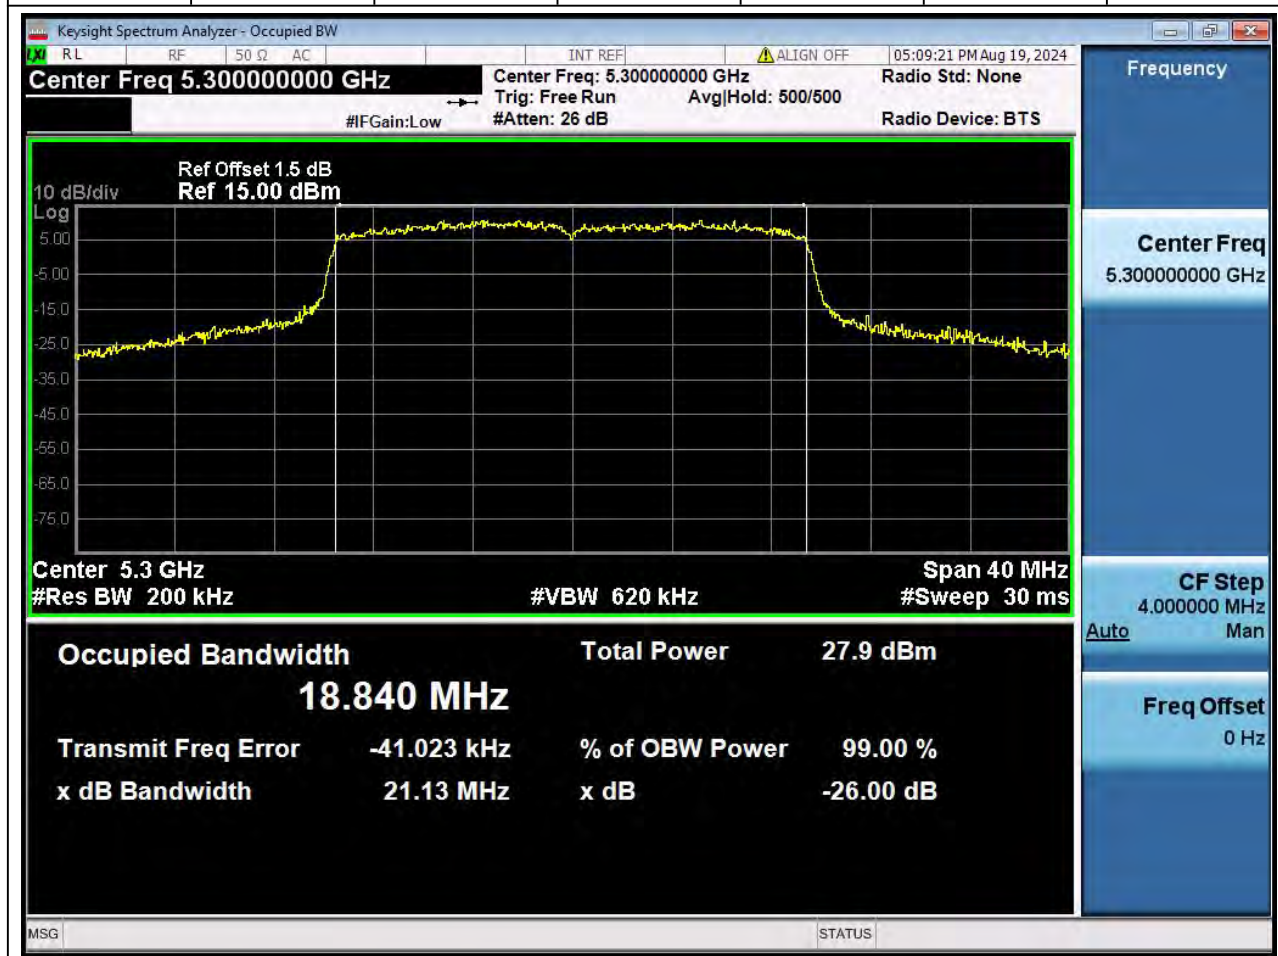

64. 802.11ax_20M_U-NII-2A_M

64.1. A.2-26dB Bandwidth(NTNV)

Center Frequency (MHz)	XdB Down	RBW (MHz)	Detector	Limit (MHz)	XdB BandWidth (MHz)	Verdict
5300	26	0.2	Peak	0	21.130098	N/A