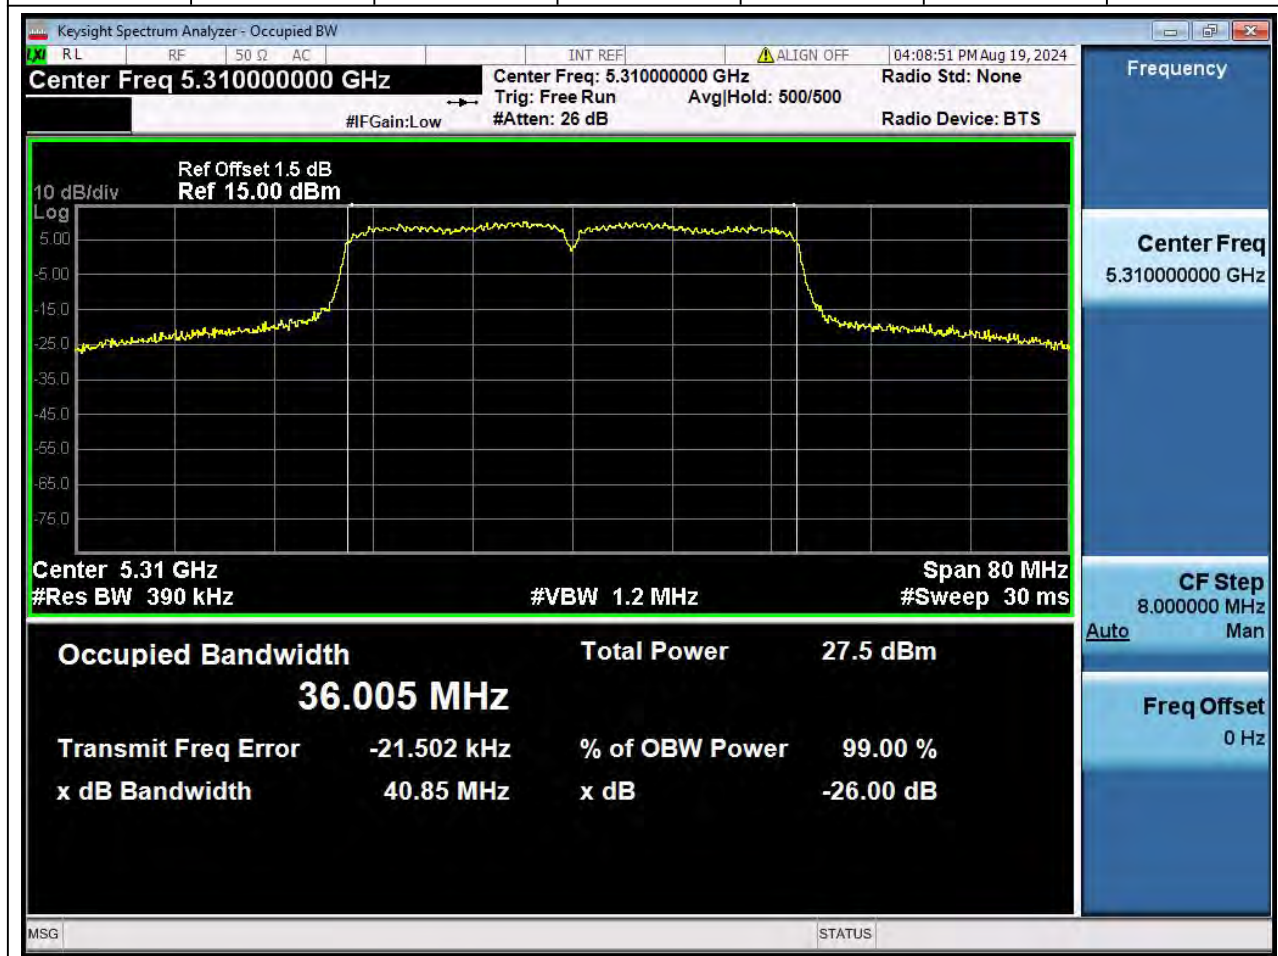

28. 802.11n_40M_U-NII-2A_H

28.1. A.2-26dB Bandwidth(NTNV)

Center Frequency (MHz)	XdB Down	RBW (MHz)	Detector	Limit (MHz)	XdB BandWidth (MHz)	Verdict
5310	26	0.39	Peak	0	40.853159	N/A