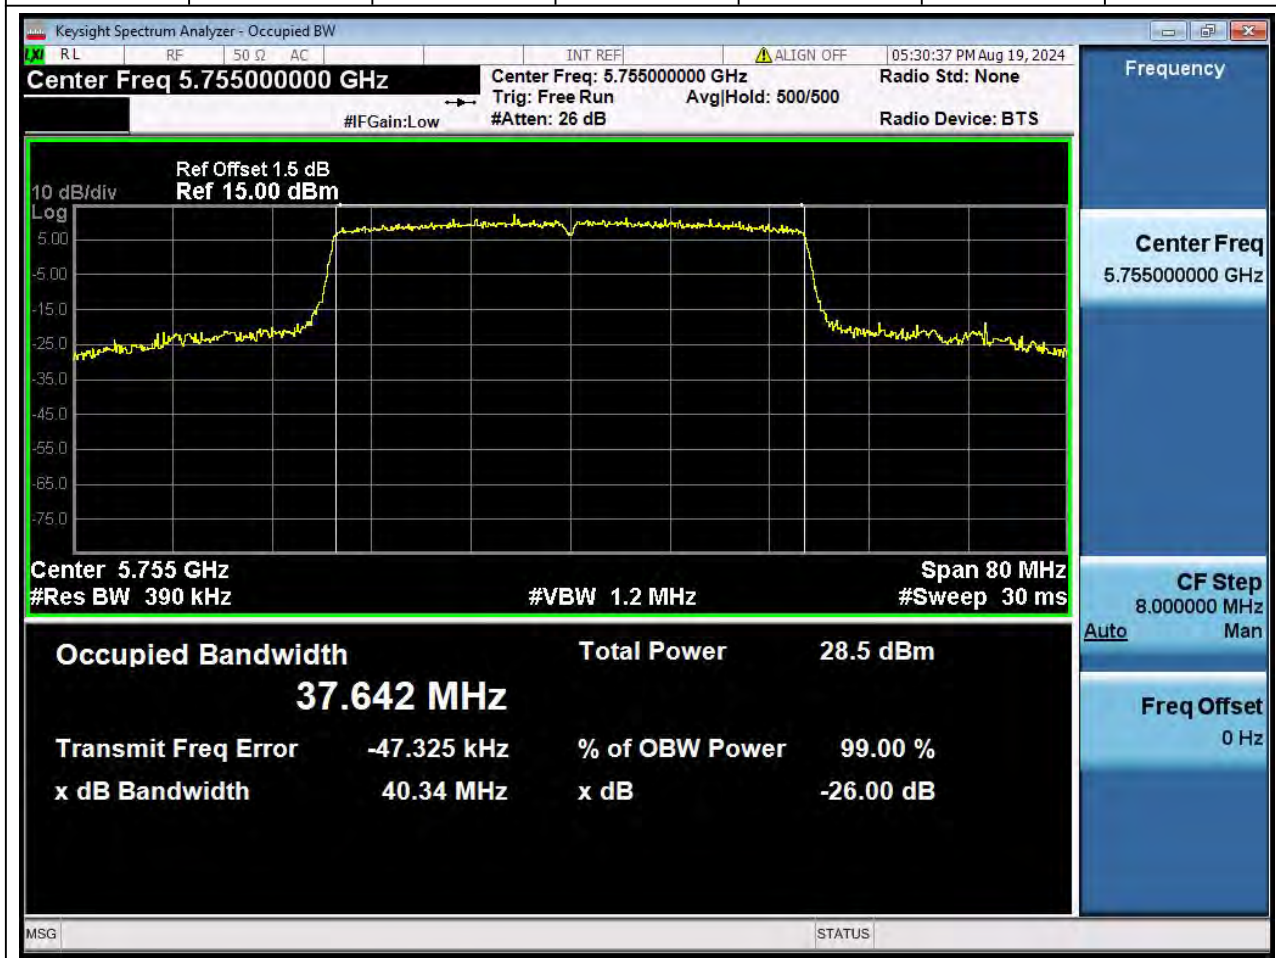

79. 802.11ax_40M_U-NII-3_L

79.1. A.2-26dB Bandwidth(NTNV)

Center Frequency (MHz)	XdB Down	RBW (MHz)	Detector	Limit (MHz)	XdB BandWidth (MHz)	Verdict
5755	26	0.39	Peak	0	40.338581	N/A