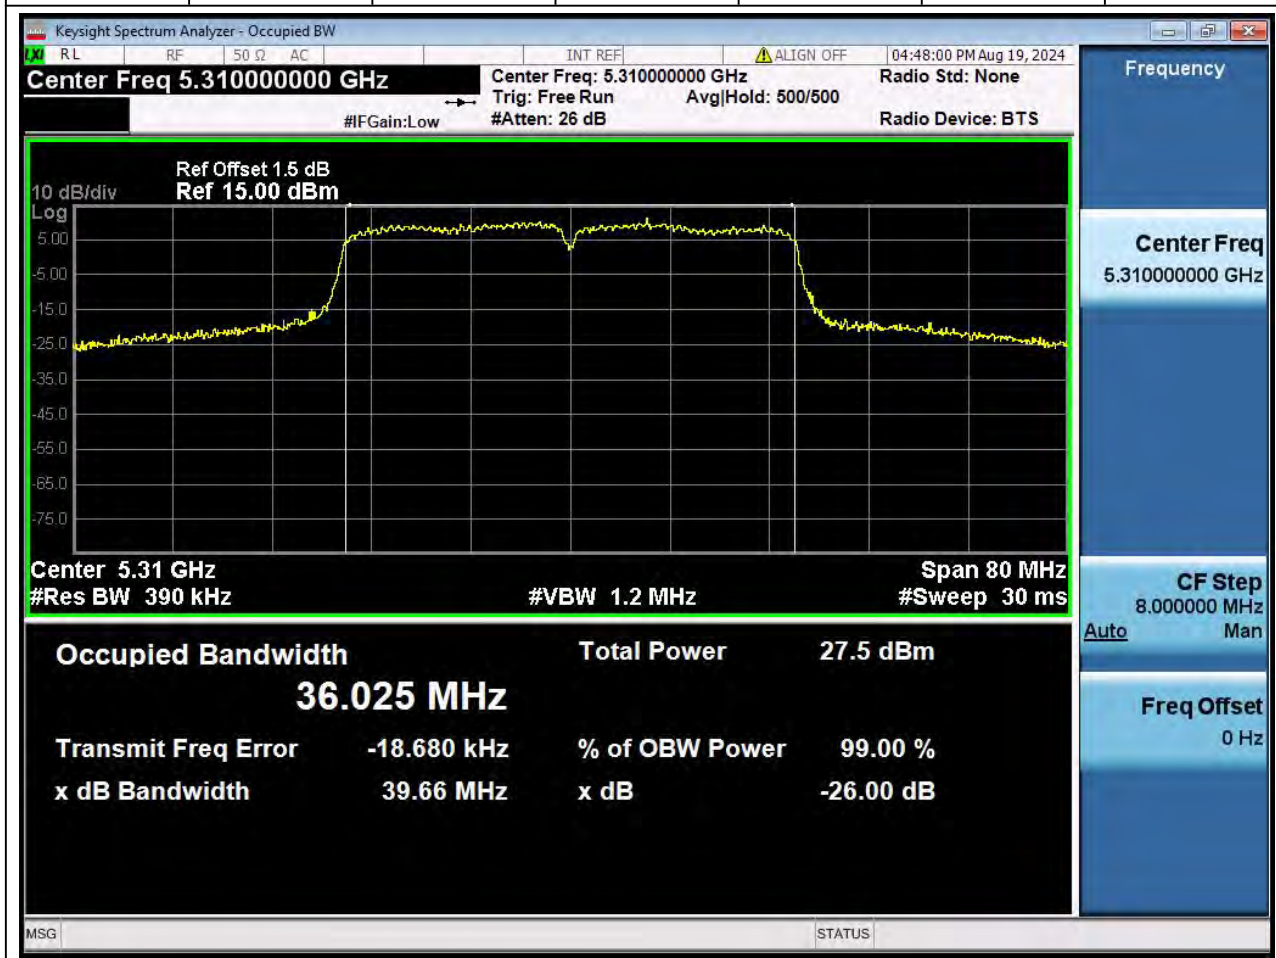

49. 802.11ac_40M_U-NII-2A_H

49.1. A.2-26dB Bandwidth(NTNV)

Center Frequency (MHz)	XdB Down	RBW (MHz)	Detector	Limit (MHz)	XdB BandWidth (MHz)	Verdict
5310	26	0.39	Peak	0	39.658697	N/A