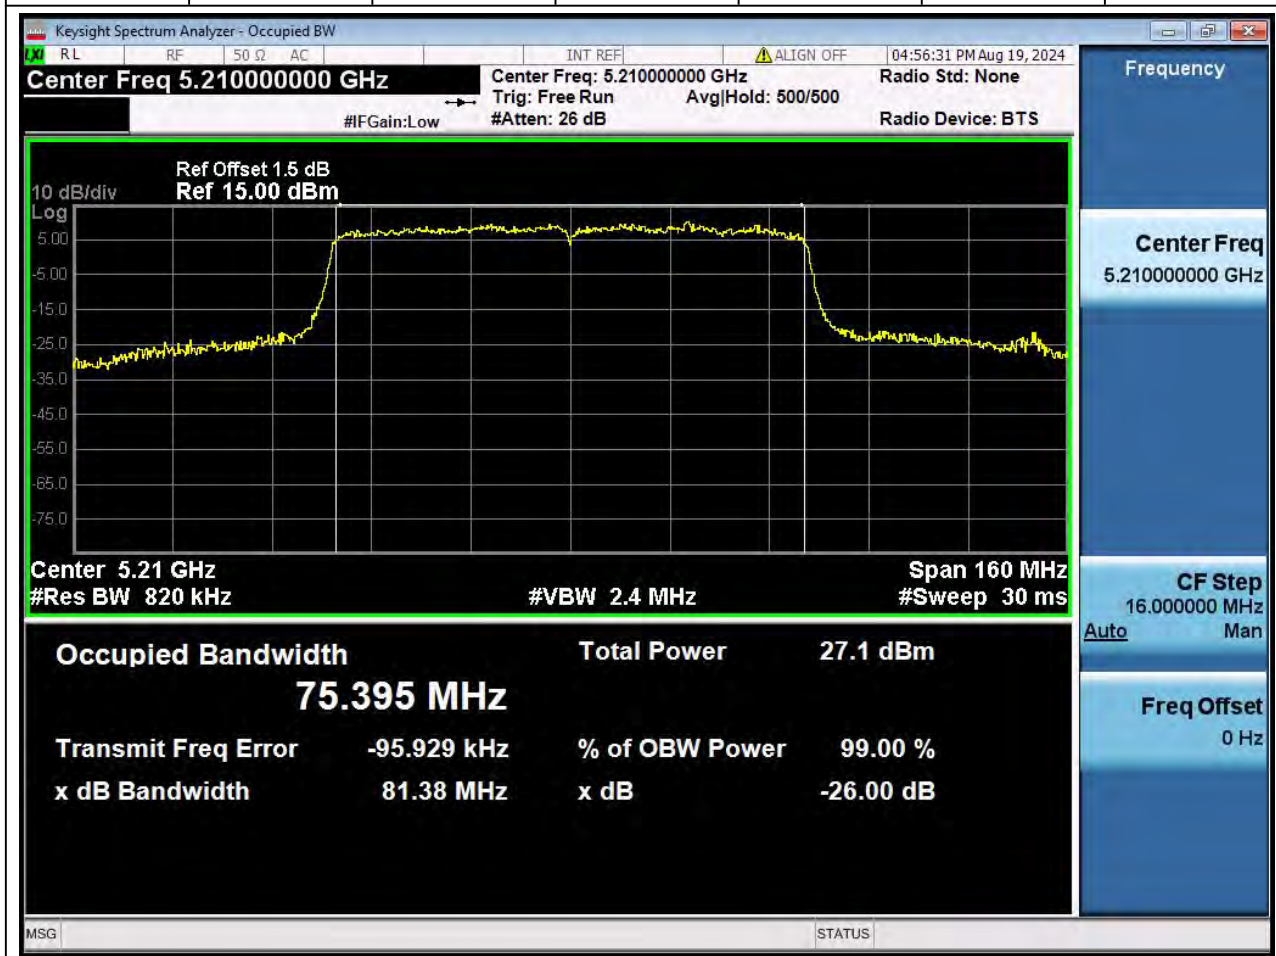

55. 802.11ac_80M_U-NII-1_M

55.1. A.2-26dB Bandwidth(NTNV)

Center Frequency (MHz)	XdB Down	RBW (MHz)	Detector	Limit (MHz)	XdB BandWidth (MHz)	Verdict
5210	26	0.82	Peak	0	81.383173	N/A