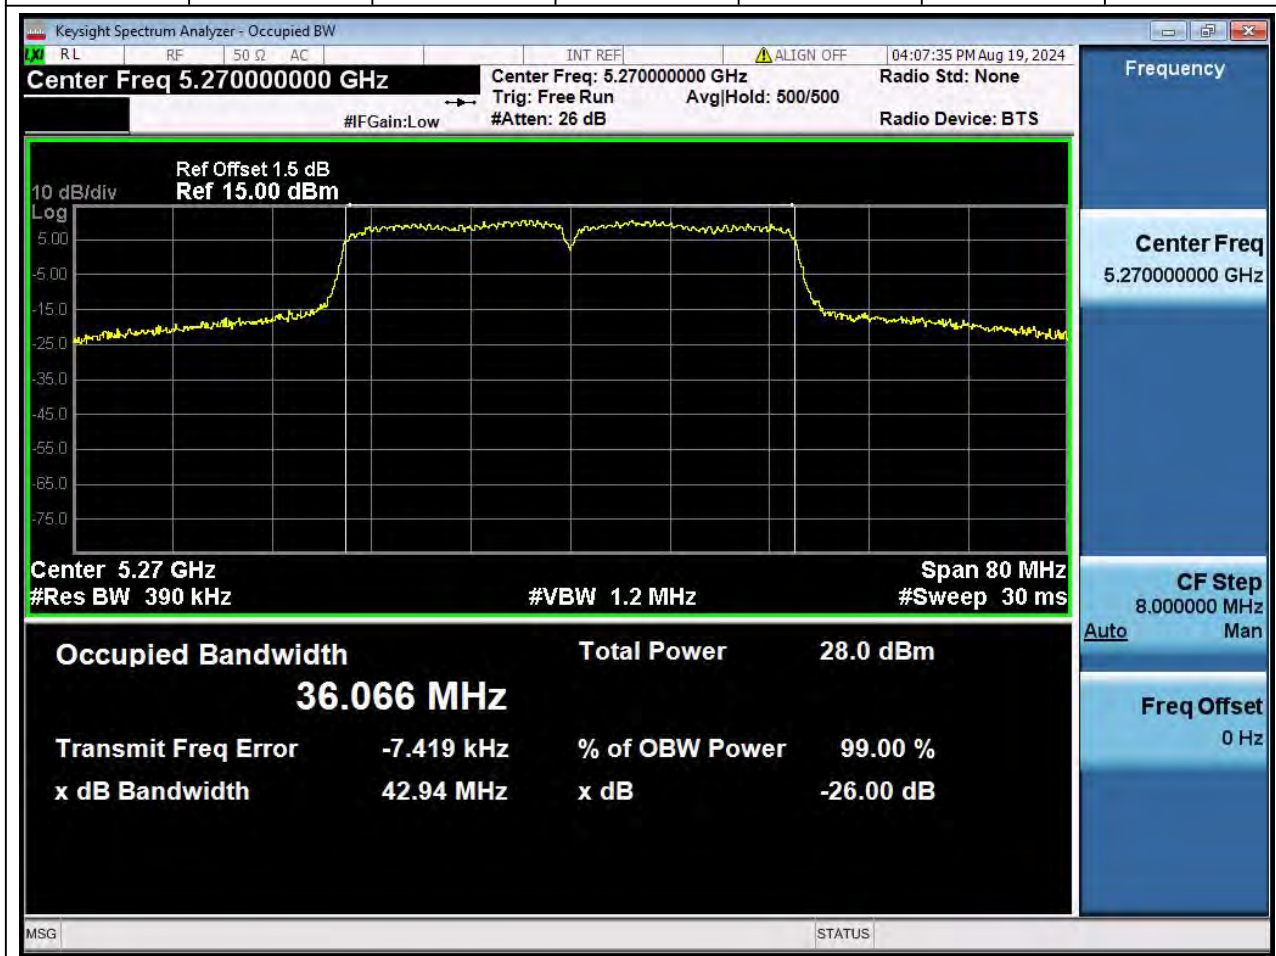

27. 802.11n_40M_U-NII-2A_L

27.1. A.2-26dB Bandwidth(NTNV)

Center Frequency (MHz)	XdB Down	RBW (MHz)	Detector	Limit (MHz)	XdB BandWidth (MHz)	Verdict
5270	26	0.39	Peak	0	42.93676	N/A