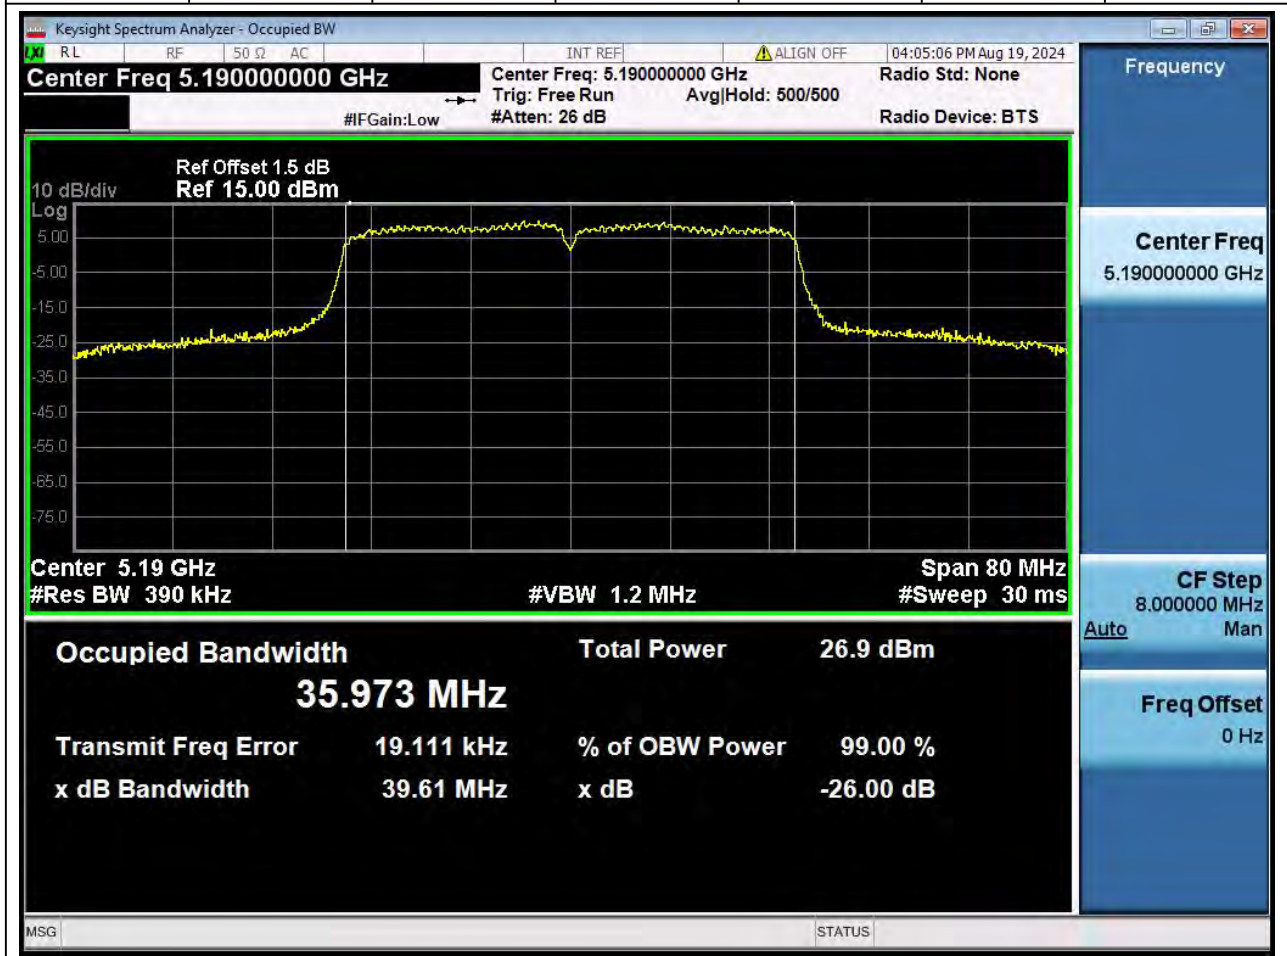

25. 802.11n_40M_U-NII-1_L

25.1. A.2-26dB Bandwidth(NTNV)

Center Frequency (MHz)	XdB Down	RBW (MHz)	Detector	Limit (MHz)	XdB BandWidth (MHz)	Verdict
5190	26	0.39	Peak	0	39.613728	N/A