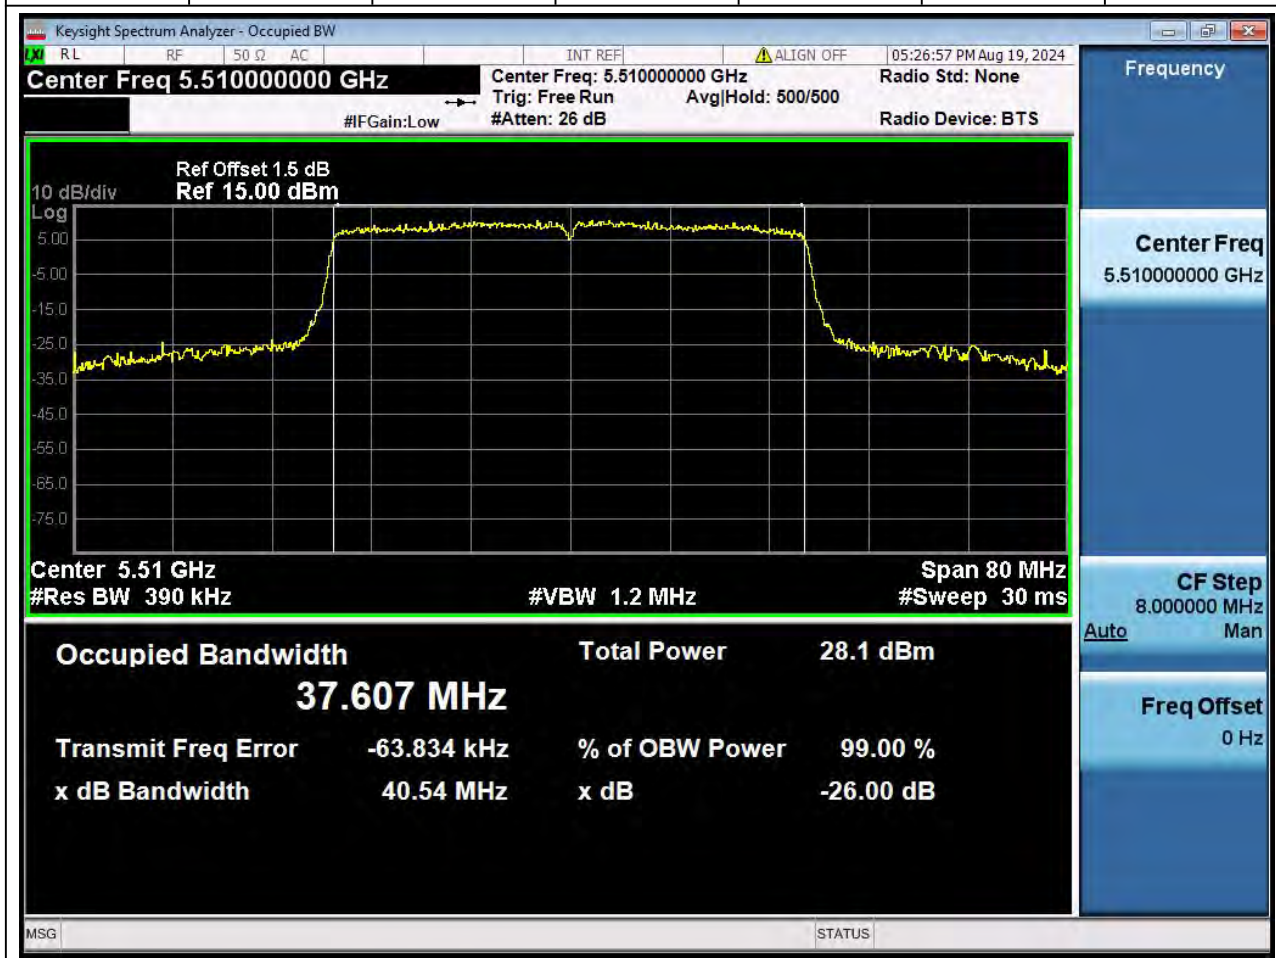

76. 802.11ax_40M_U-NII-2C_L

76.1. A.2-26dB Bandwidth(NTNV)

Center Frequency (MHz)	XdB Down	RBW (MHz)	Detector	Limit (MHz)	XdB BandWidth (MHz)	Verdict
5510	26	0.39	Peak	0	40.535358	N/A