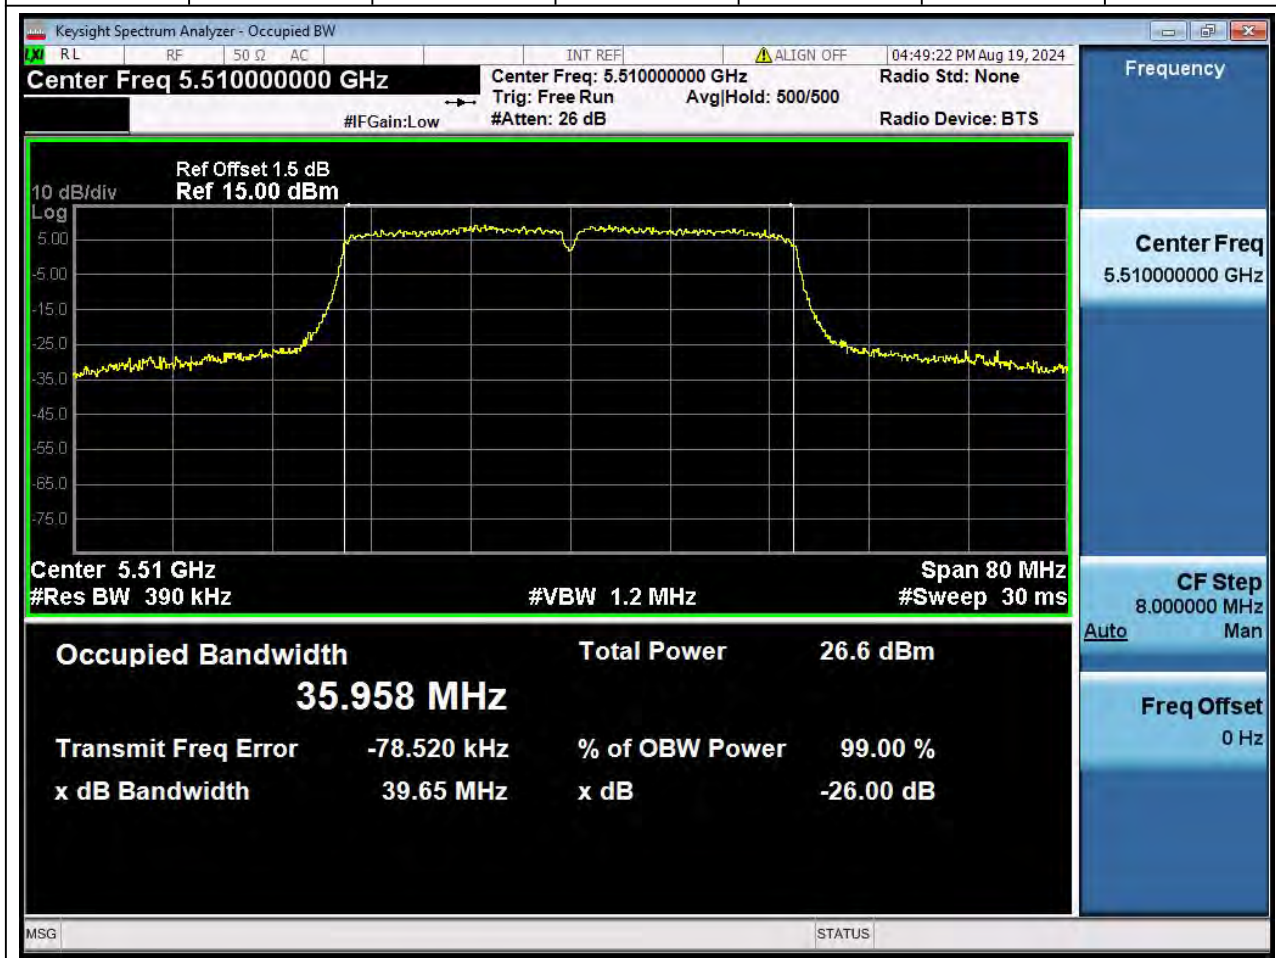

50. 802.11ac_40M_U-NII-2C_L

50.1. A.2-26dB Bandwidth(NTNV)

Center Frequency (MHz)	XdB Down	RBW (MHz)	Detector	Limit (MHz)	XdB BandWidth (MHz)	Verdict
5510	26	0.39	Peak	0	39.649249	N/A