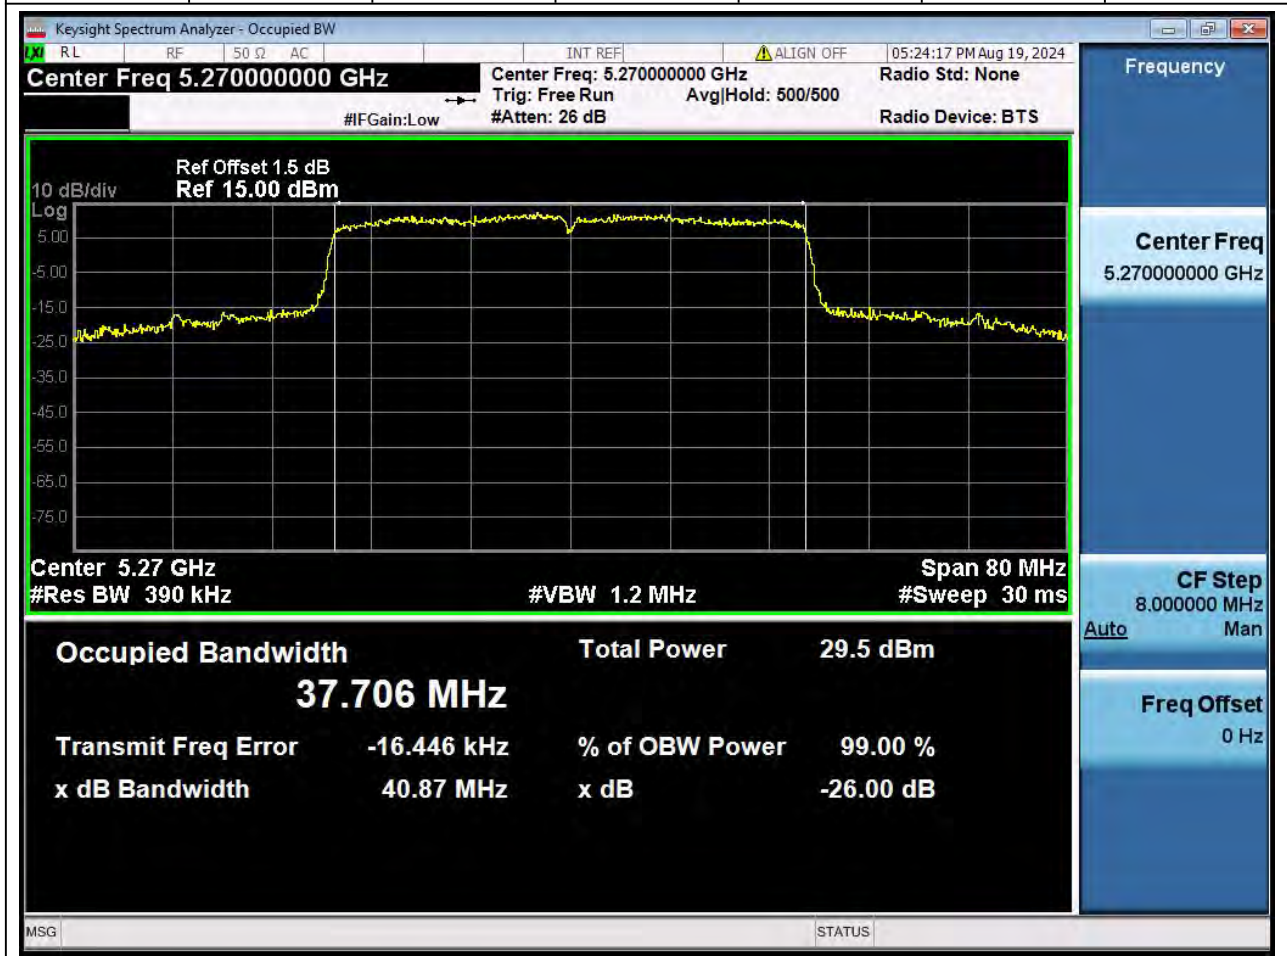

74. 802.11ax_40M_U-NII-2A_L

74.1. A.2-26dB Bandwidth(NTNV)

Center Frequency (MHz)	XdB Down	RBW (MHz)	Detector	Limit (MHz)	XdB BandWidth (MHz)	Verdict
5270	26	0.39	Peak	0	40.874557	N/A