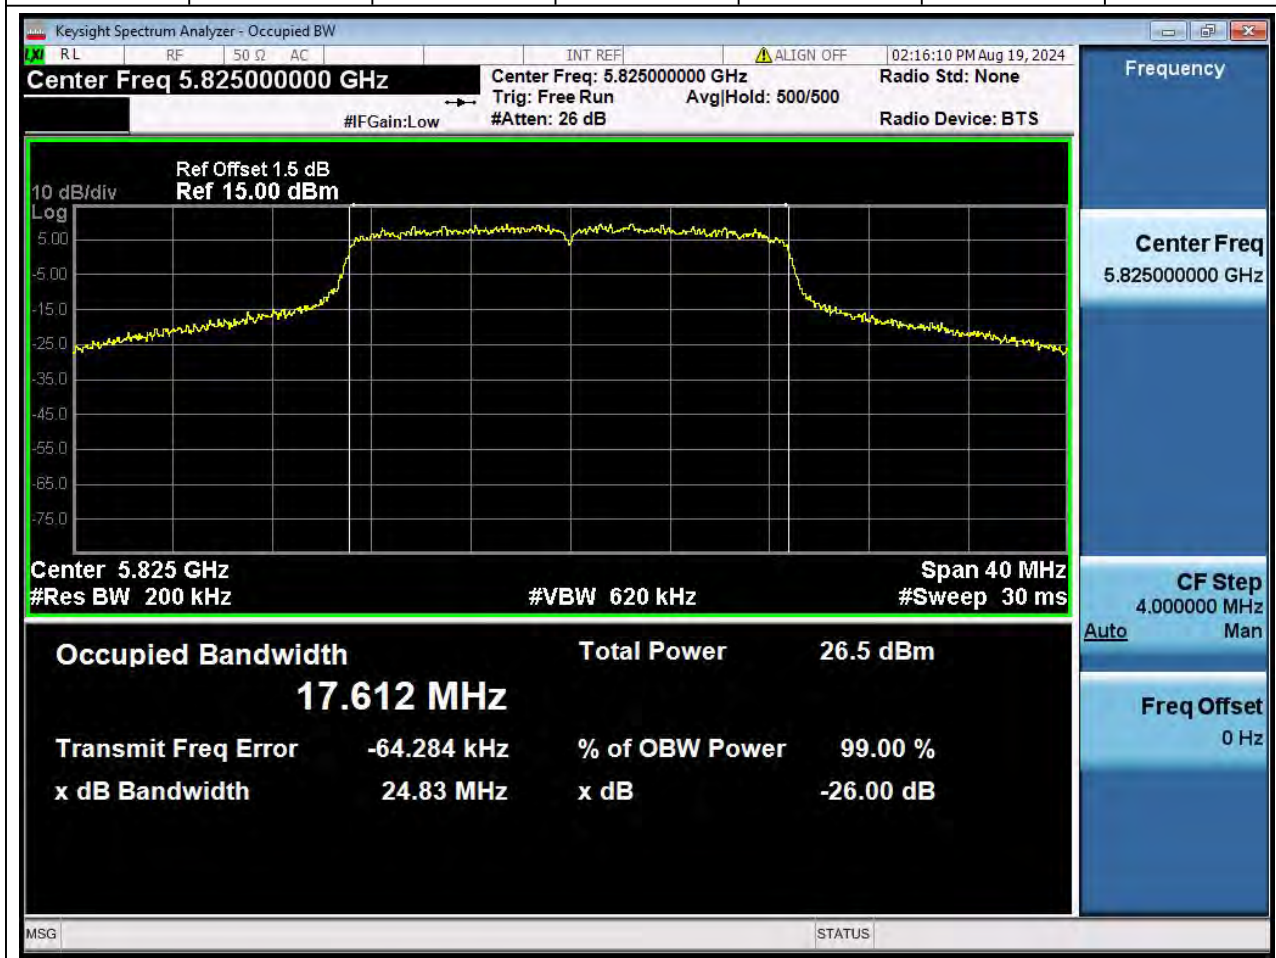

45. 802.11ac_20M_U-NII-3_H

45.1. A.2-26dB Bandwidth(NTNV)

Center Frequency (MHz)	XdB Down	RBW (MHz)	Detector	Limit (MHz)	XdB BandWidth (MHz)	Verdict
5825	26	0.2	Peak	0	24.828303	N/A