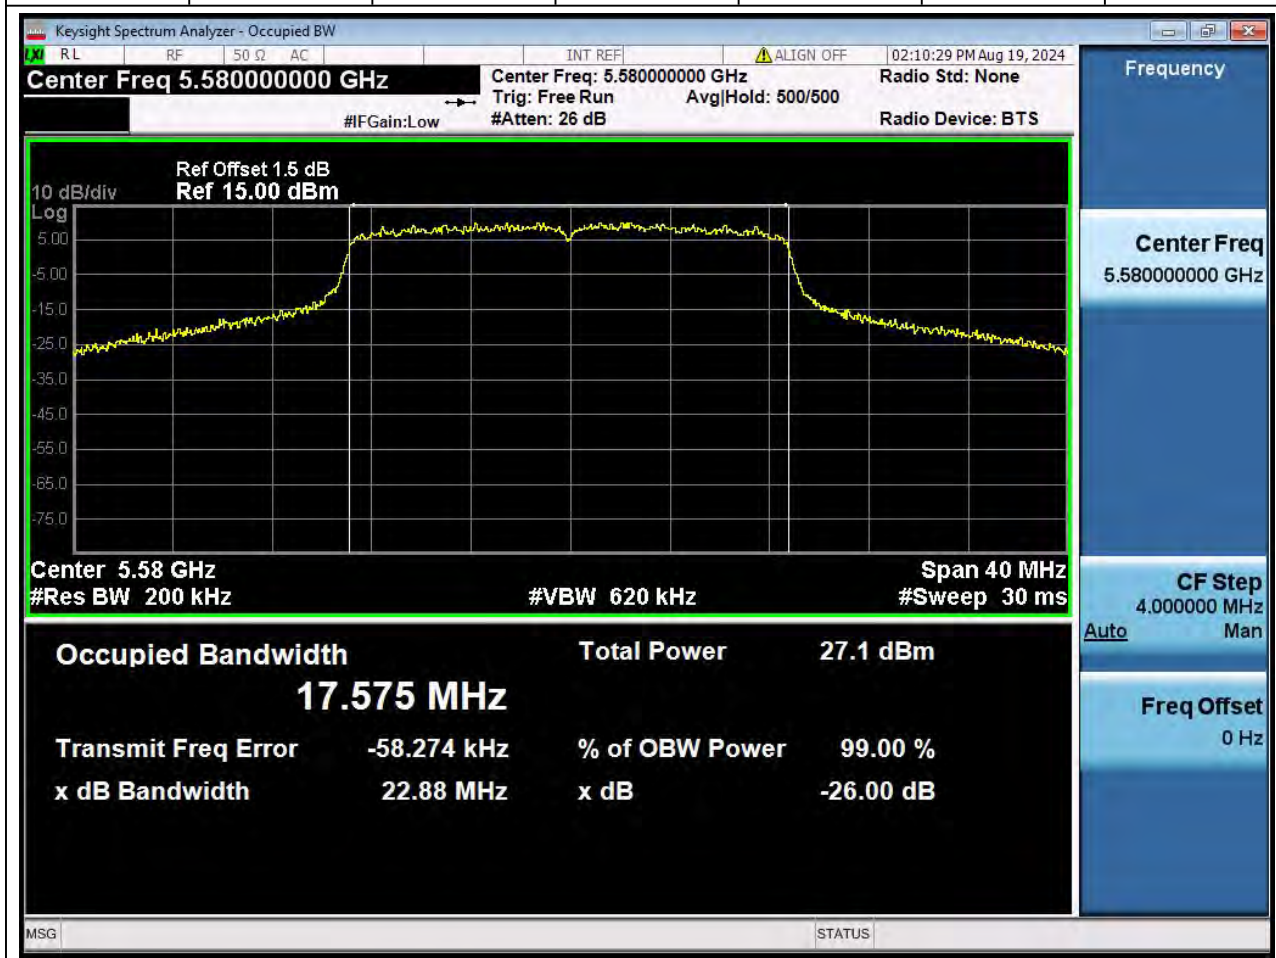

41. 802.11ac_20M_U-NII-2C_M

41.1. A.2-26dB Bandwidth(NTNV)

Center Frequency (MHz)	XdB Down	RBW (MHz)	Detector	Limit (MHz)	XdB BandWidth (MHz)	Verdict
5580	26	0.2	Peak	0	22.881354	N/A