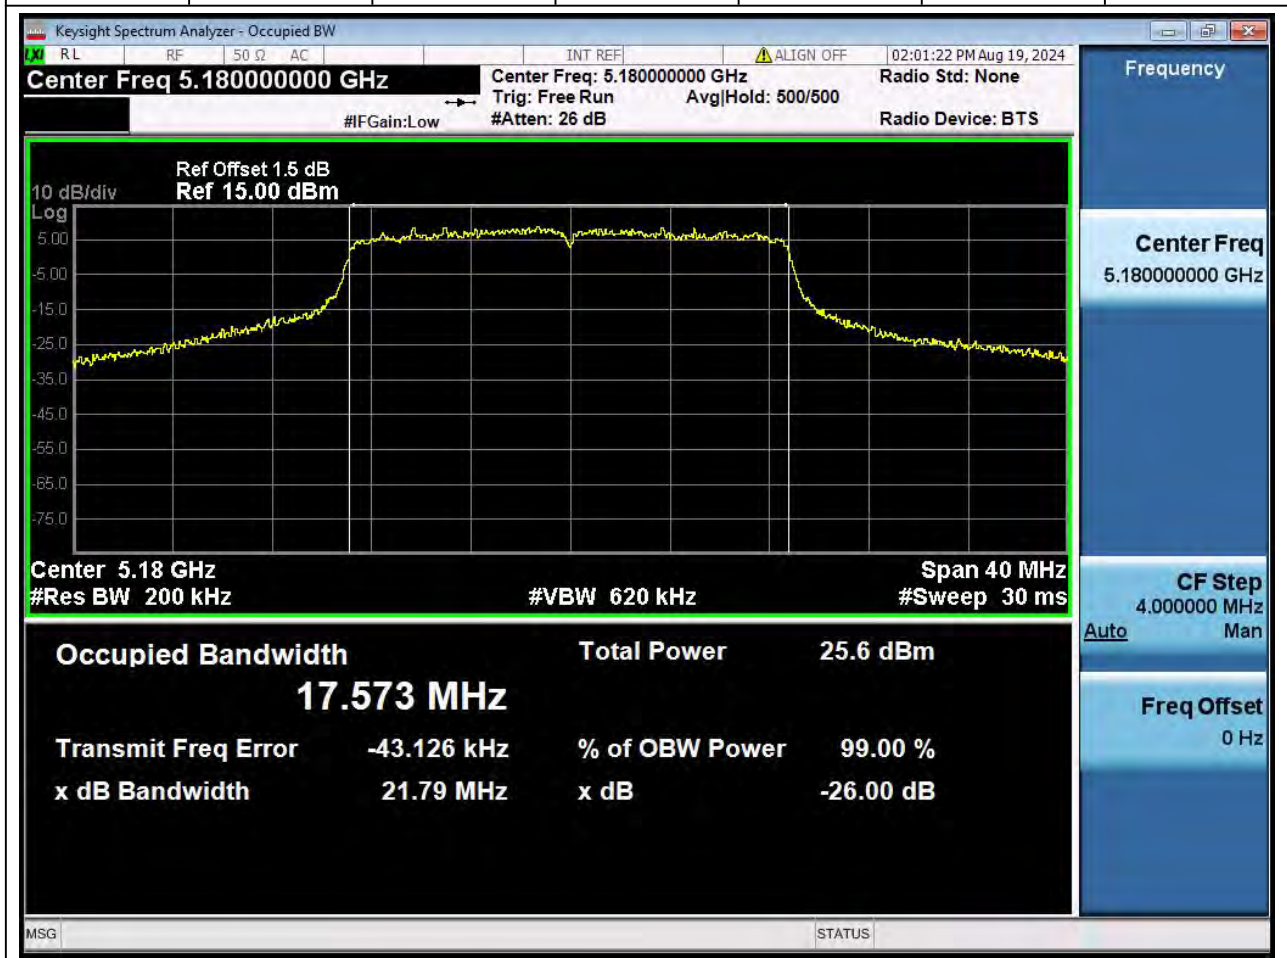

34. 802.11ac_20M_U-NII-1_L

34.1. A.2-26dB Bandwidth(NTNV)

Center Frequency (MHz)	XdB Down	RBW (MHz)	Detector	Limit (MHz)	XdB BandWidth (MHz)	Verdict
5180	26	0.2	Peak	0	21.794957	N/A