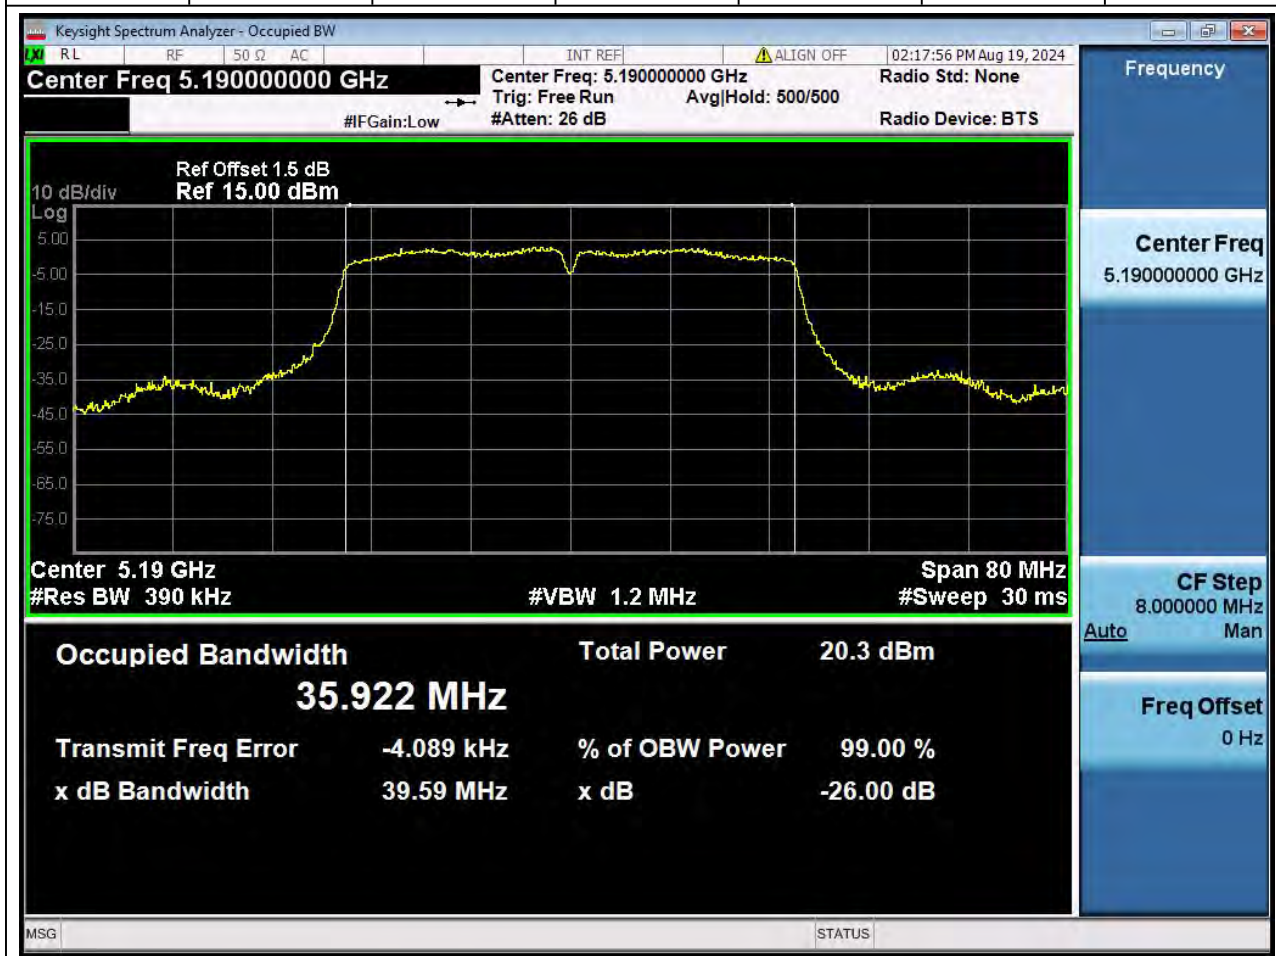

46. 802.11ac_40M_U-NII-1_L

46.1. A.2-26dB Bandwidth(NTNV)

Center Frequency (MHz)	XdB Down	RBW (MHz)	Detector	Limit (MHz)	XdB BandWidth (MHz)	Verdict
5190	26	0.39	Peak	0	39.592502	N/A