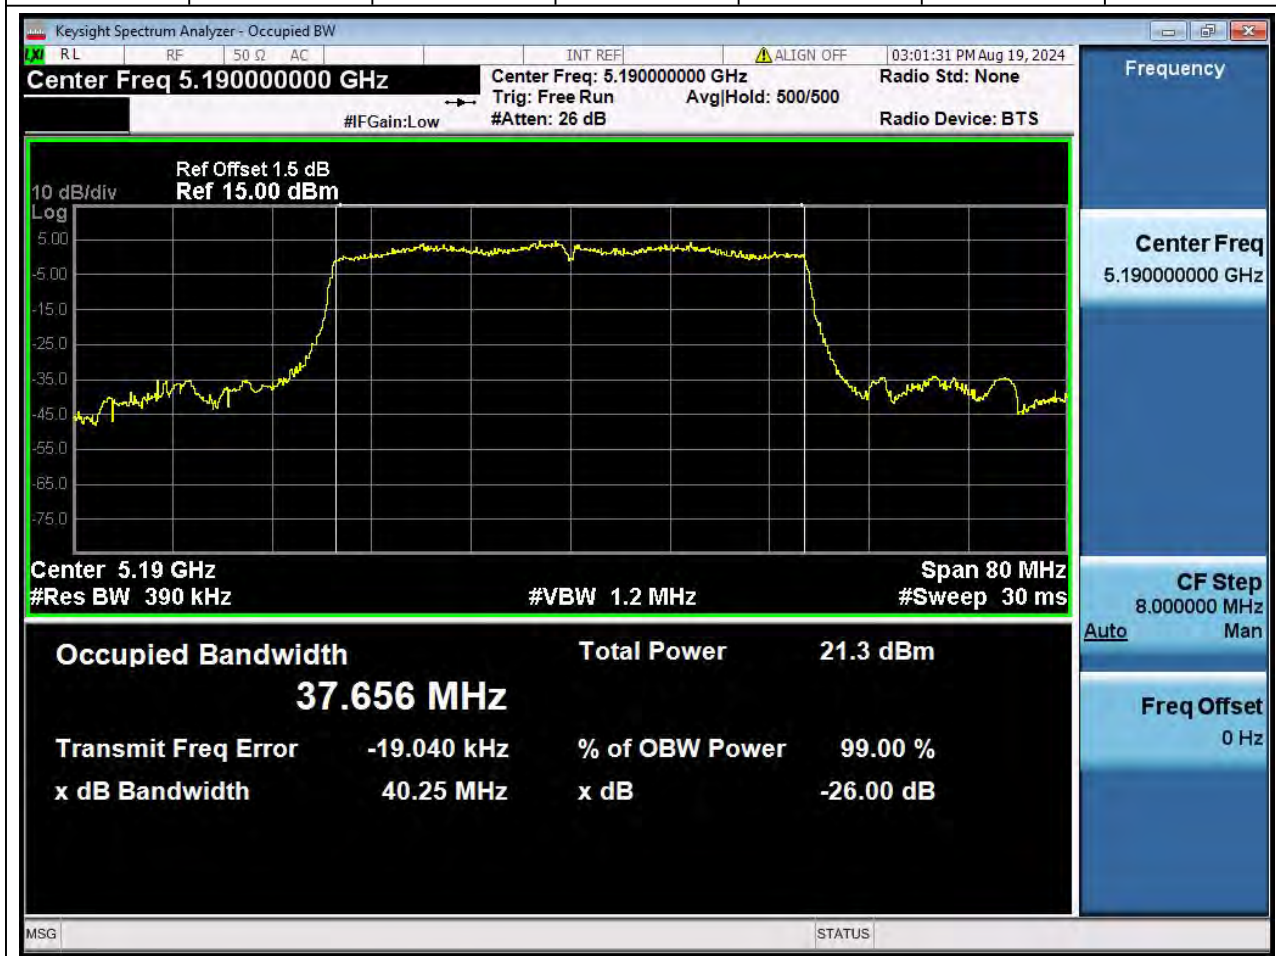

72. 802.11ax_40M_U-NII-1_L

72.1. A.2-26dB Bandwidth(NTNV)

Center Frequency (MHz)	XdB Down	RBW (MHz)	Detector	Limit (MHz)	XdB BandWidth (MHz)	Verdict
5190	26	0.39	Peak	0	40.249202	N/A