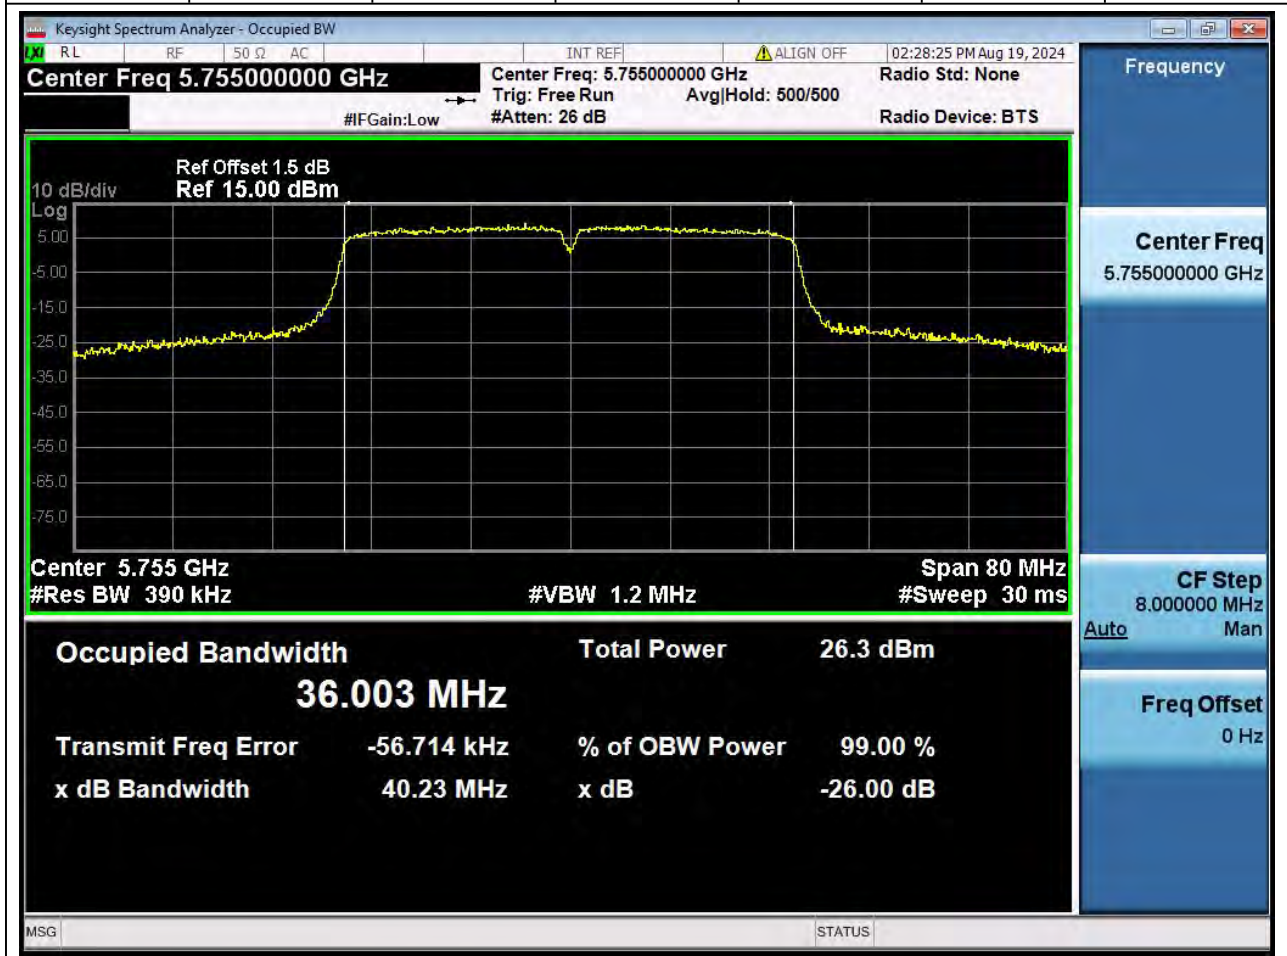

53. 802.11ac_40M_U-NII-3_L

53.1. A.2-26dB Bandwidth(NTNV)

Center Frequency (MHz)	XdB Down	RBW (MHz)	Detector	Limit (MHz)	XdB BandWidth (MHz)	Verdict
5755	26	0.39	Peak	0	40.232027	N/A