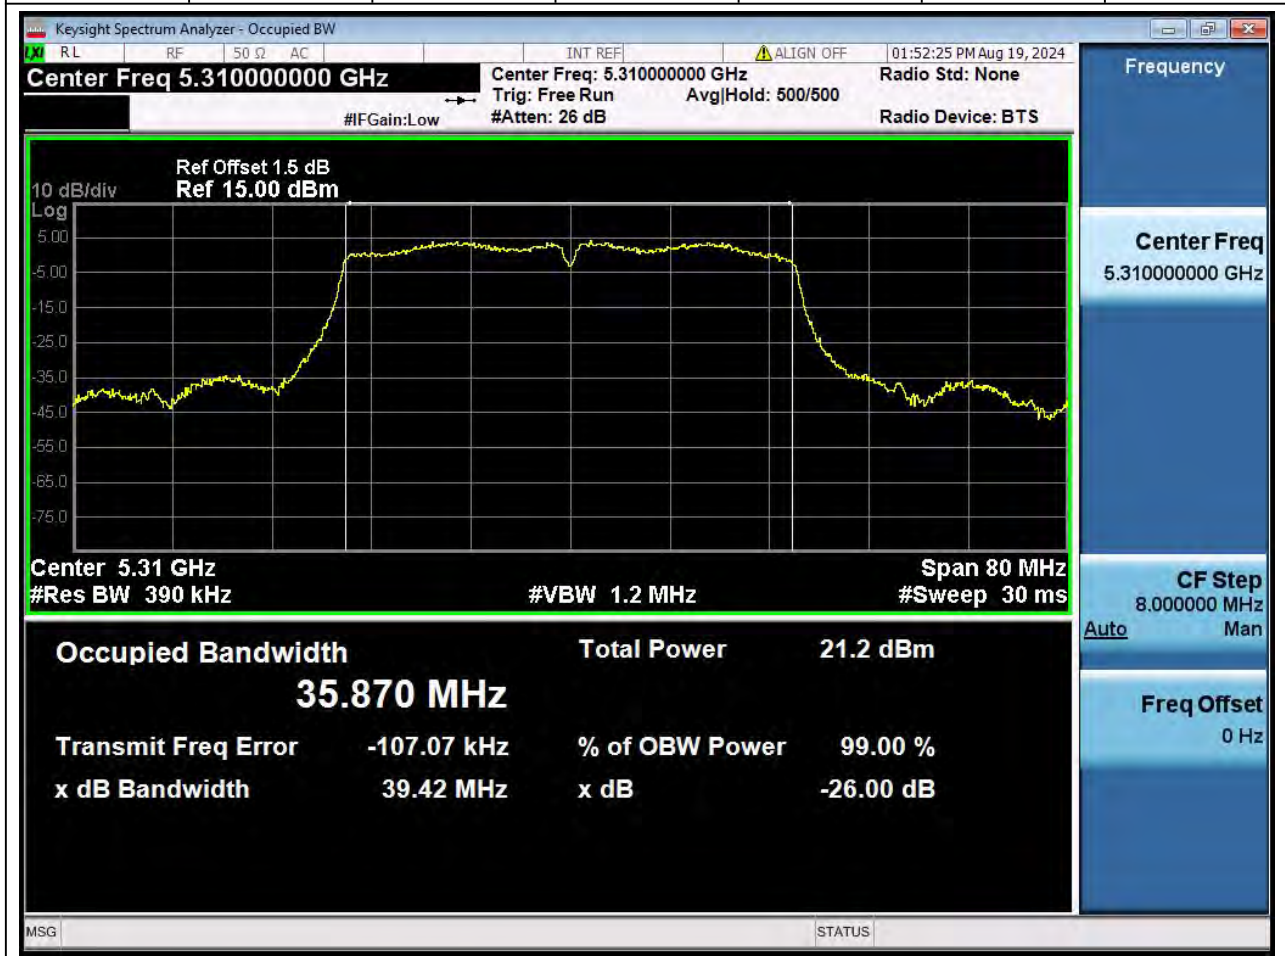

28. 802.11n_40M_U-NII-2A_H

28.1. A.2-26dB Bandwidth(NTNV)

Center Frequency (MHz)	XdB Down	RBW (MHz)	Detector	Limit (MHz)	XdB BandWidth (MHz)	Verdict
5310	26	0.39	Peak	0	39.423113	N/A