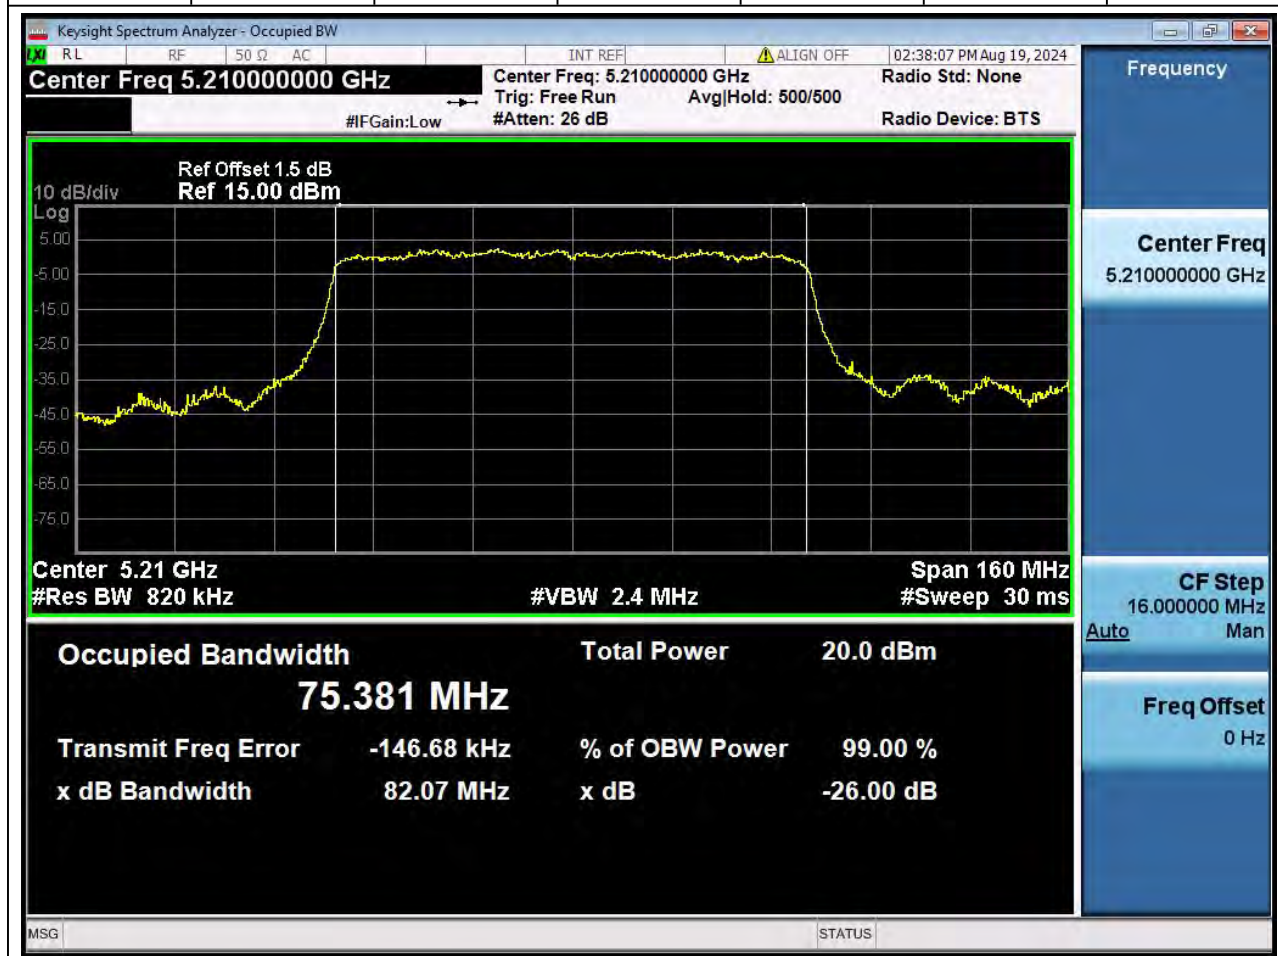

55. 802.11ac_80M_U-NII-1_M

55.1. A.2-26dB Bandwidth(NTNV)

Center Frequency (MHz)	XdB Down	RBW (MHz)	Detector	Limit (MHz)	XdB BandWidth (MHz)	Verdict
5210	26	0.82	Peak	0	82.070151	N/A