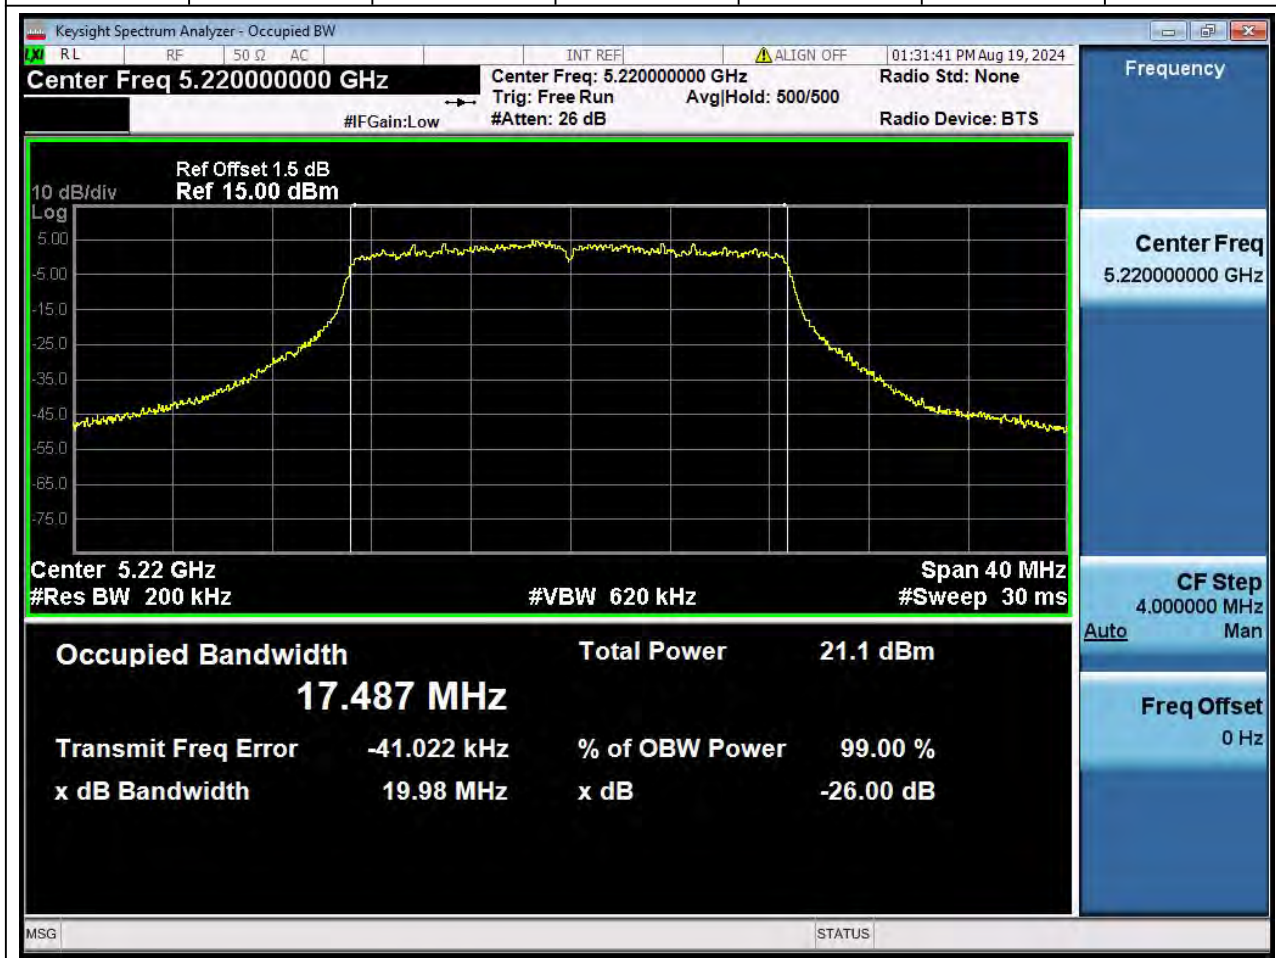

14. 802.11n_20M_U-NII-1_M

14.1. A.2-26dB Bandwidth(NTNV)

Center Frequency (MHz)	XdB Down	RBW (MHz)	Detector	Limit (MHz)	XdB BandWidth (MHz)	Verdict
5220	26	0.2	Peak	0	19.982325	N/A