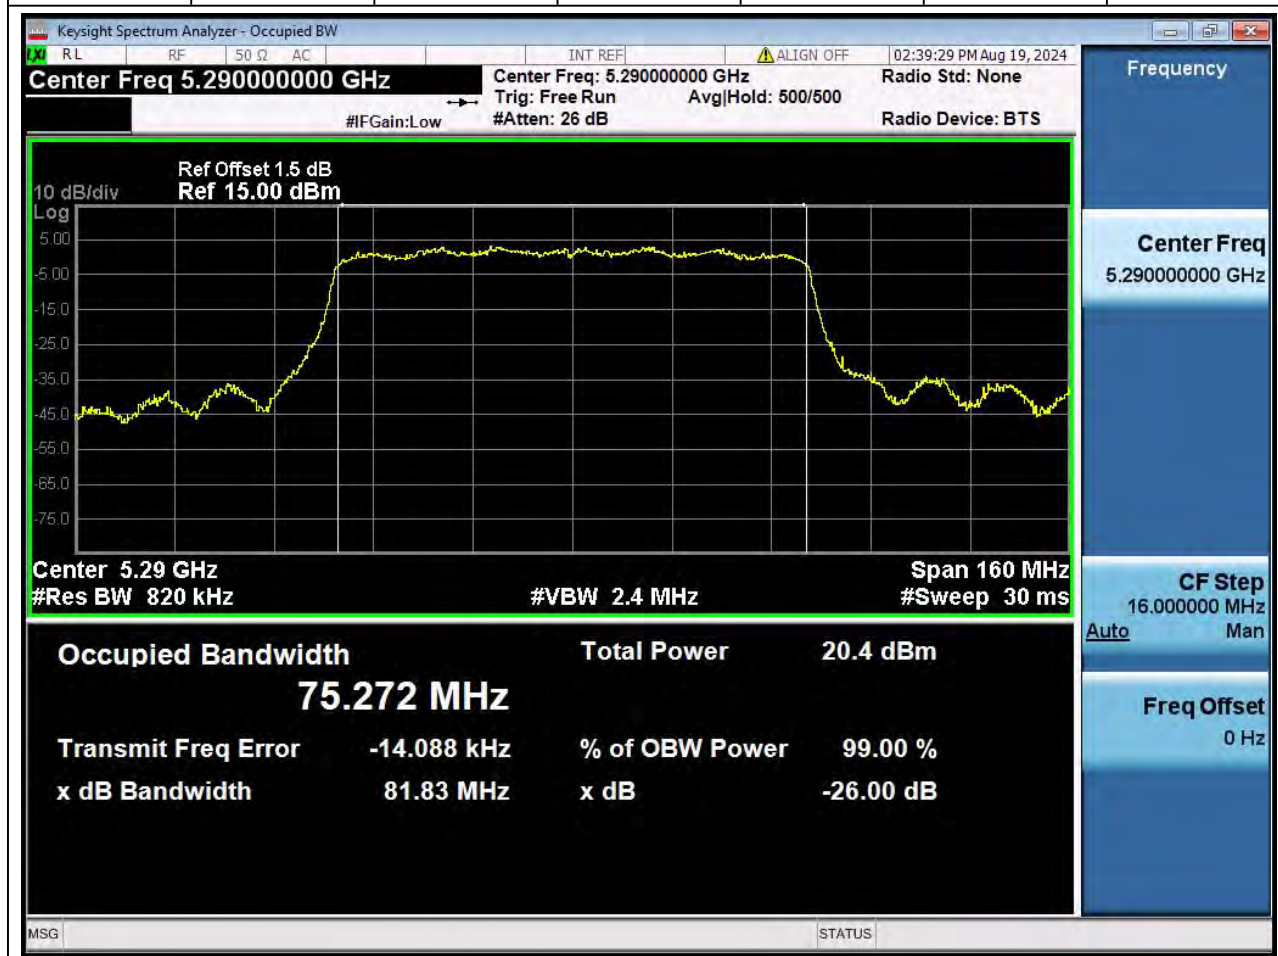

56. 802.11ac_80M_U-NII-2A_M

56.1. A.2-26dB Bandwidth(NTNV)

Center Frequency (MHz)	XdB Down	RBW (MHz)	Detector	Limit (MHz)	XdB BandWidth (MHz)	Verdict
5290	26	0.82	Peak	0	81.828595	N/A