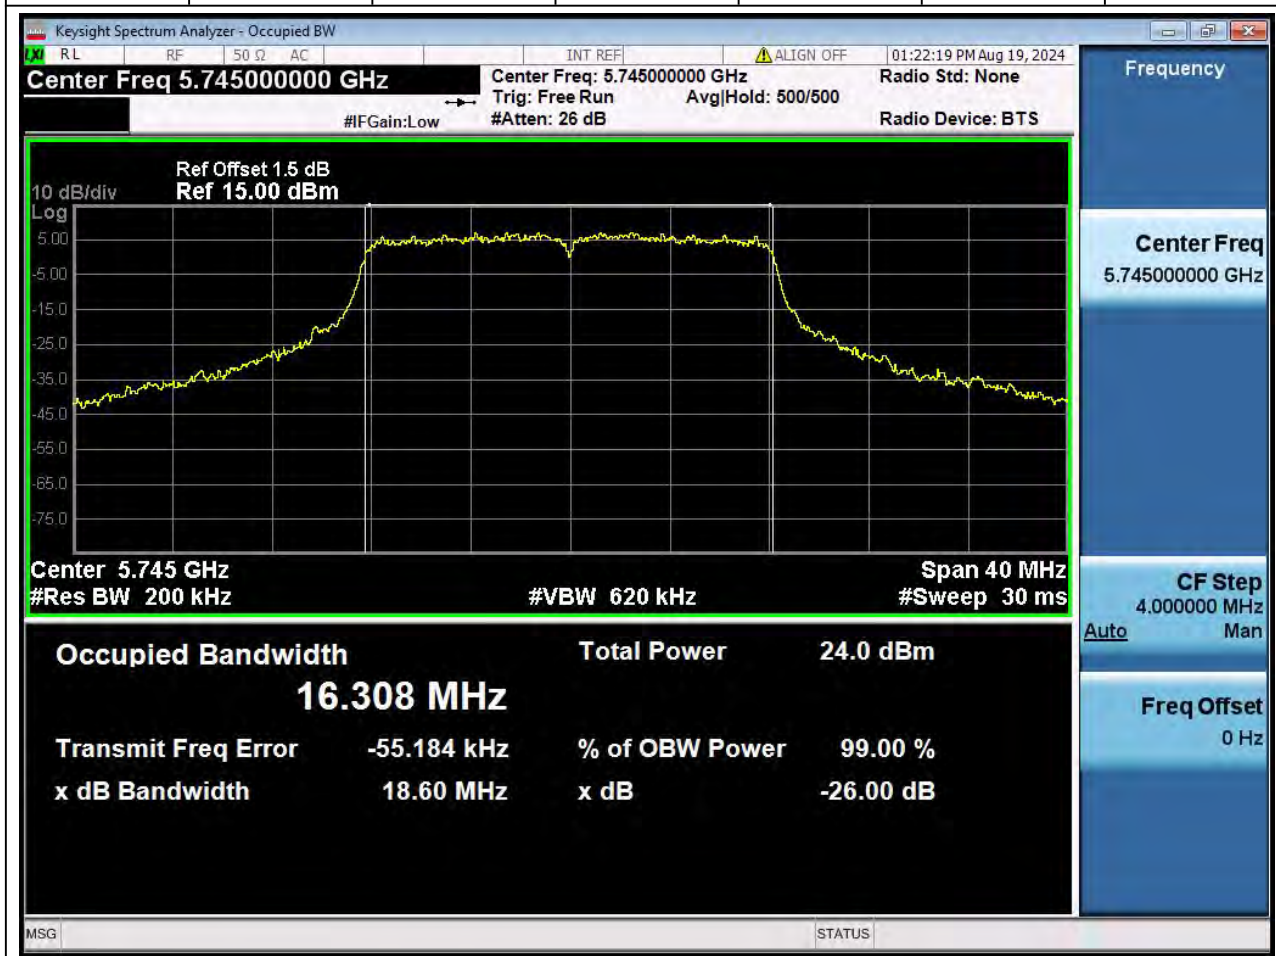

10. 802.11a_20M_U-NII-3_L

10.1. A.2-26dB Bandwidth(NTNV)

Center Frequency (MHz)	XdB Down	RBW (MHz)	Detector	Limit (MHz)	XdB BandWidth (MHz)	Verdict
5745	26	0.2	Peak	0	18.598253	N/A