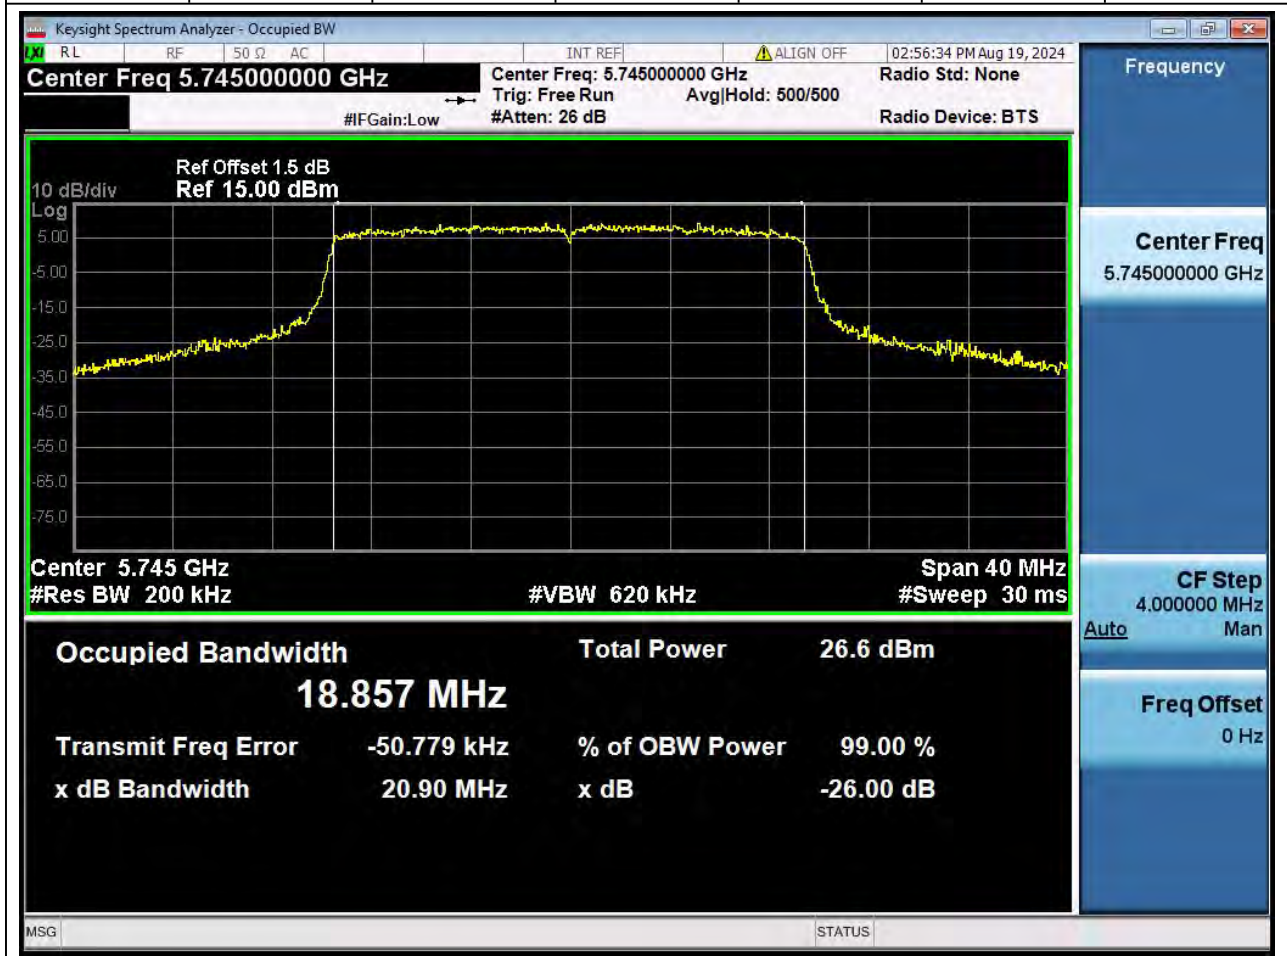

69. 802.11ax_20M_U-NII-3_L

69.1. A.2-26dB Bandwidth(NTNV)

Center Frequency (MHz)	XdB Down	RBW (MHz)	Detector	Limit (MHz)	XdB BandWidth (MHz)	Verdict
5745	26	0.2	Peak	0	20.896124	N/A