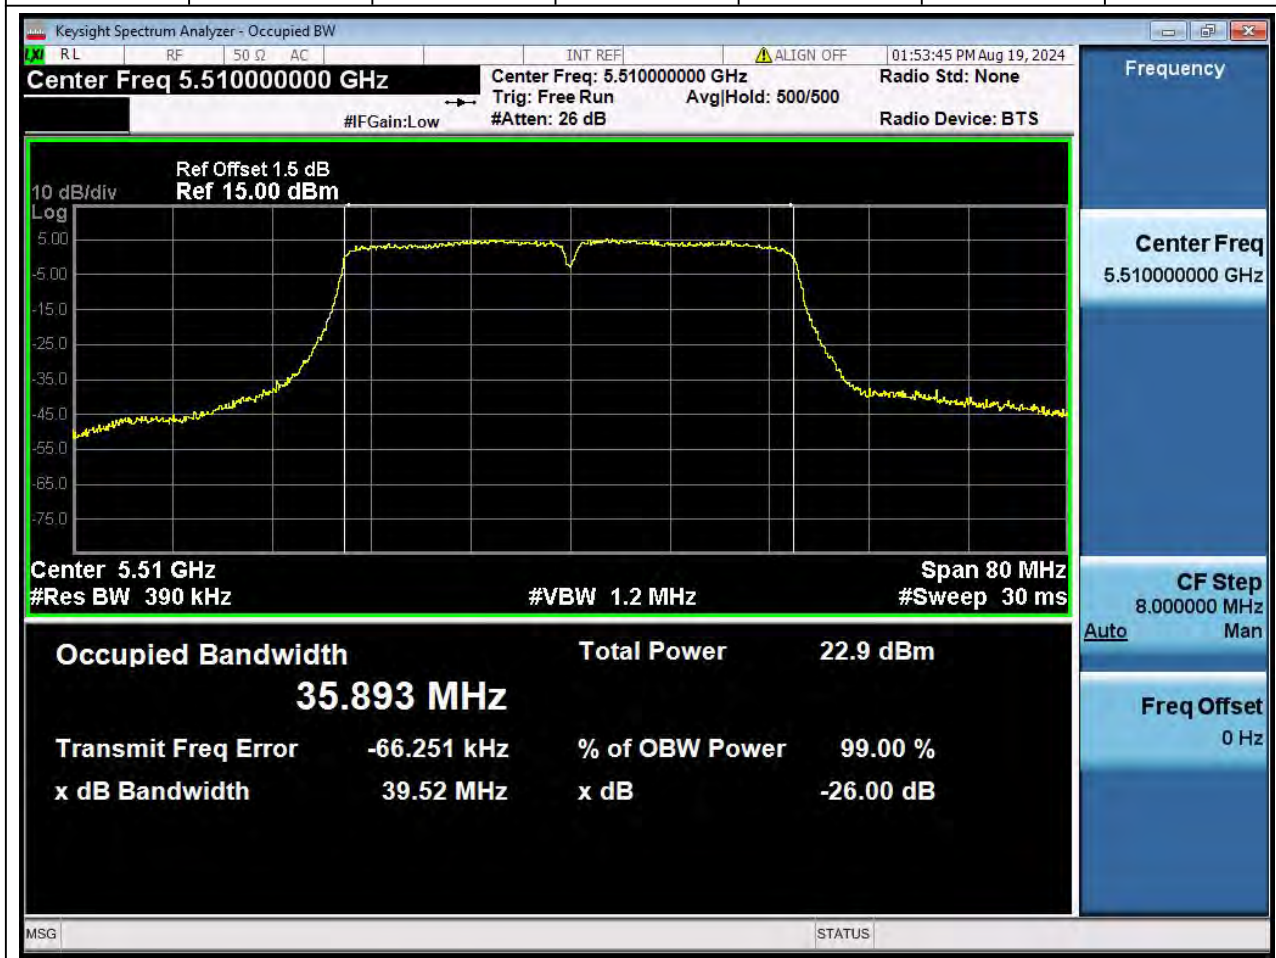

29. 802.11n_40M_U-NII-2C_L

29.1. A.2-26dB Bandwidth(NTNV)

Center Frequency (MHz)	XdB Down	RBW (MHz)	Detector	Limit (MHz)	XdB BandWidth (MHz)	Verdict
5510	26	0.39	Peak	0	39.518405	N/A