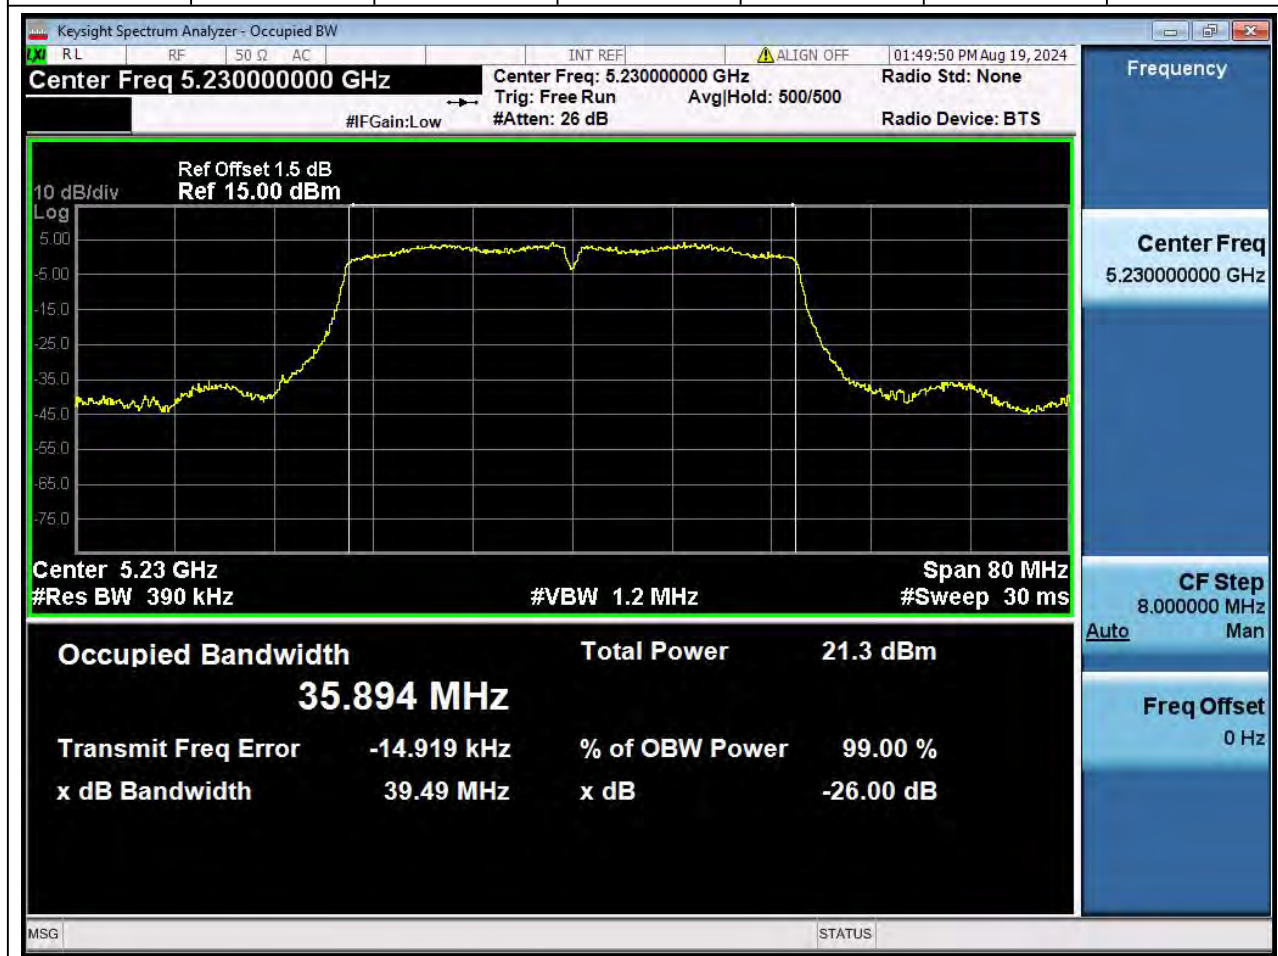

26. 802.11n_40M_U-NII-1_H

26.1. A.2-26dB Bandwidth(NTNV)

Center Frequency (MHz)	XdB Down	RBW (MHz)	Detector	Limit (MHz)	XdB BandWidth (MHz)	Verdict
5230	26	0.39	Peak	0	39.48678	N/A