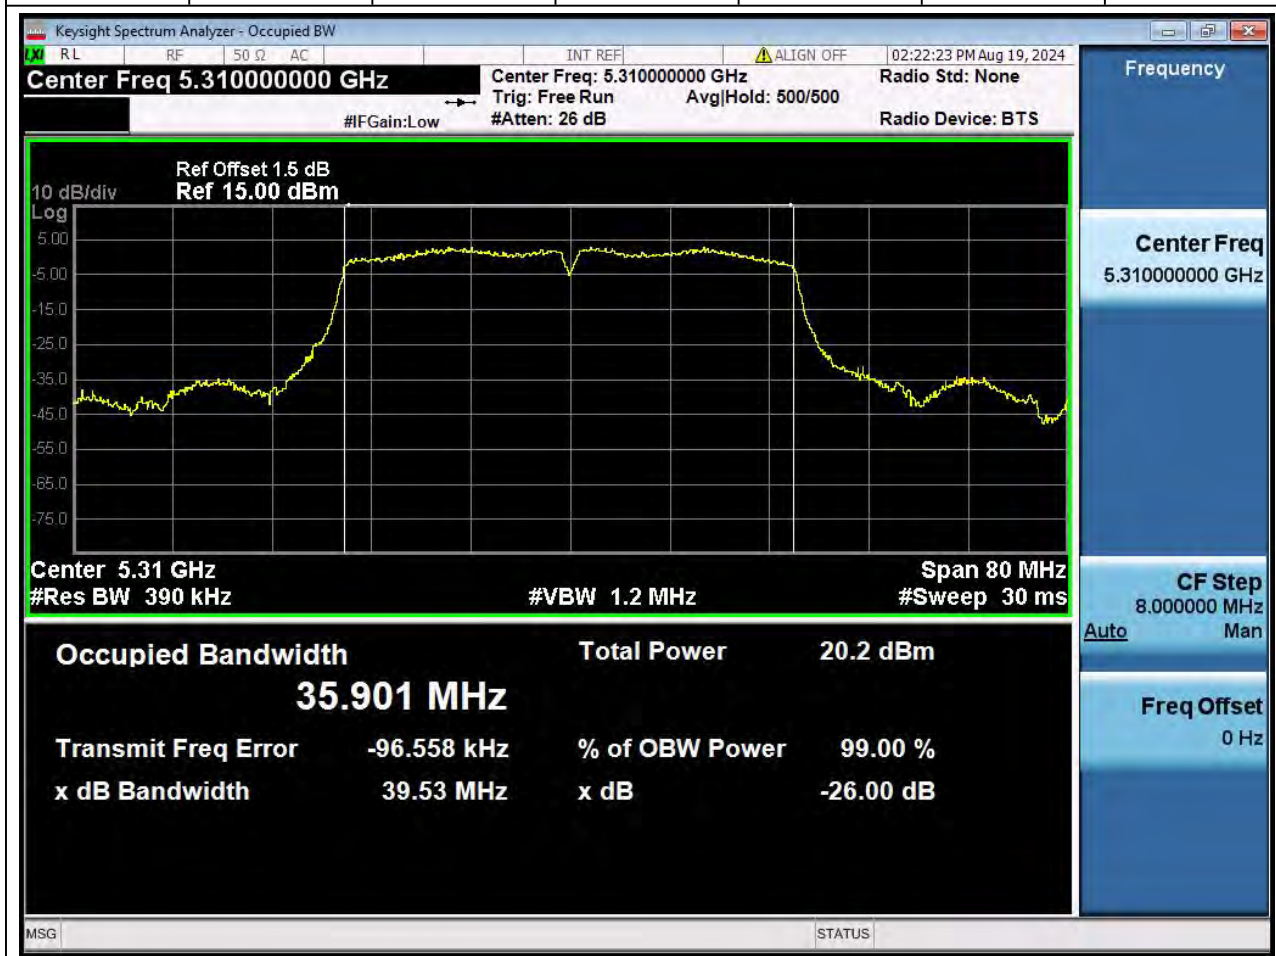

49. 802.11ac_40M_U-NII-2A_H

49.1. A.2-26dB Bandwidth(NTNV)

Center Frequency (MHz)	XdB Down	RBW (MHz)	Detector	Limit (MHz)	XdB BandWidth (MHz)	Verdict
5310	26	0.39	Peak	0	39.530416	N/A