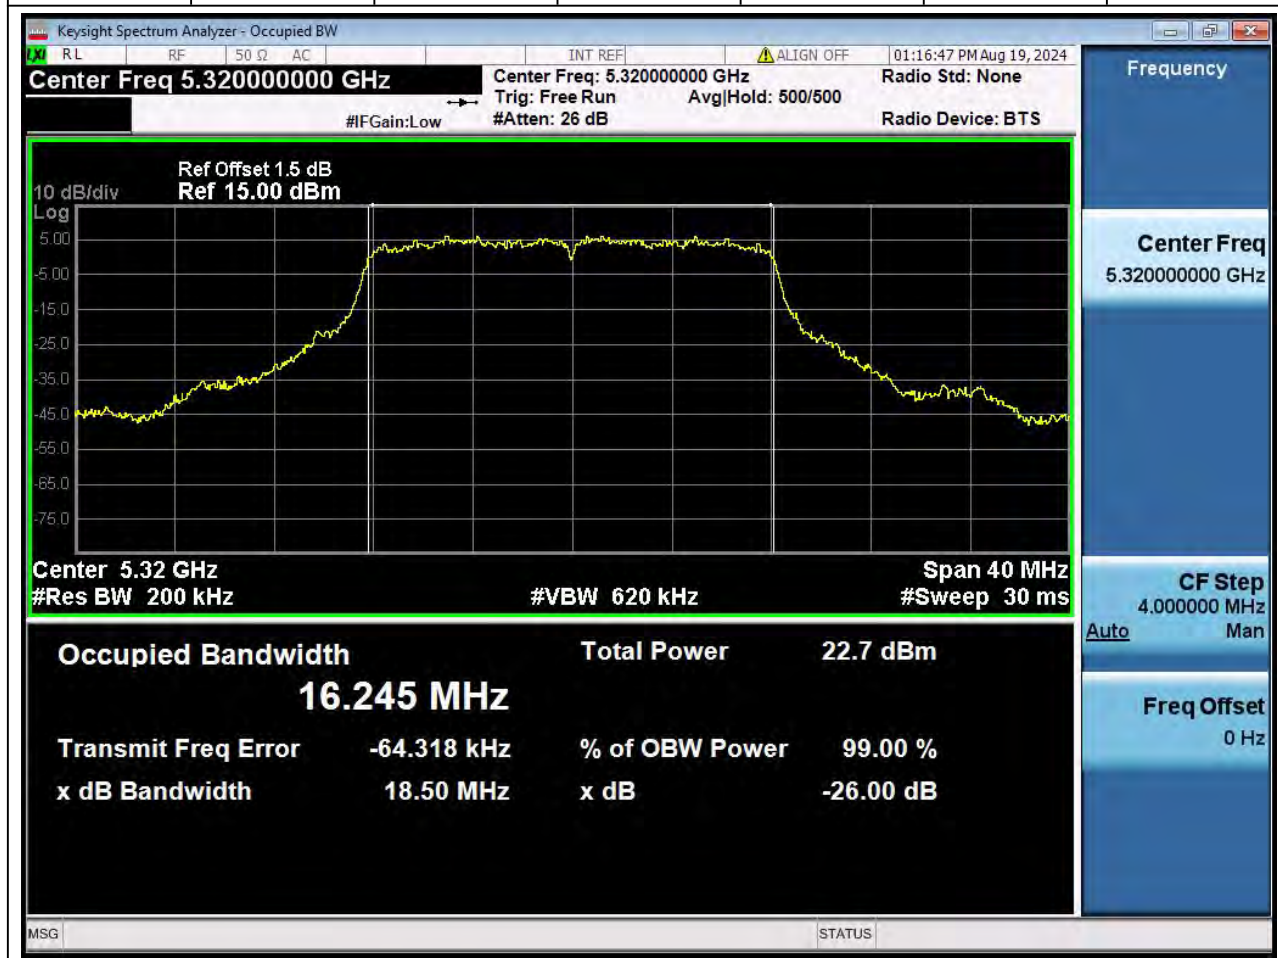

6. 802.11a_20M_U-NII-2A_H

6.1. A.2-26dB Bandwidth(NTNV)

Center Frequency (MHz)	XdB Down	RBW (MHz)	Detector	Limit (MHz)	XdB BandWidth (MHz)	Verdict
5320	26	0.2	Peak	0	18.50427	N/A