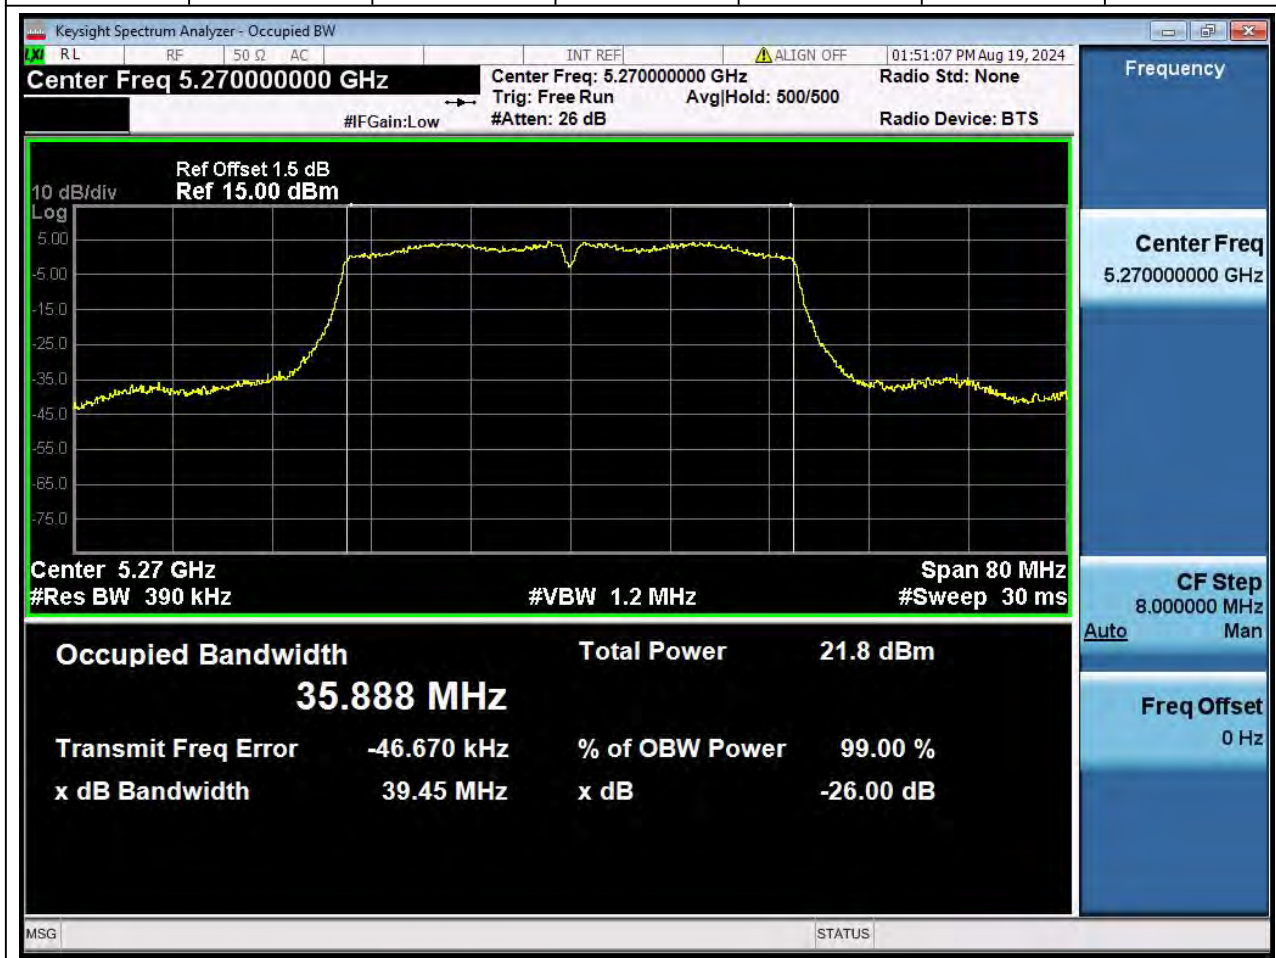

27. 802.11n_40M_U-NII-2A_L

27.1. A.2-26dB Bandwidth(NTNV)

Center Frequency (MHz)	XdB Down	RBW (MHz)	Detector	Limit (MHz)	XdB BandWidth (MHz)	Verdict
5270	26	0.39	Peak	0	39.454227	N/A