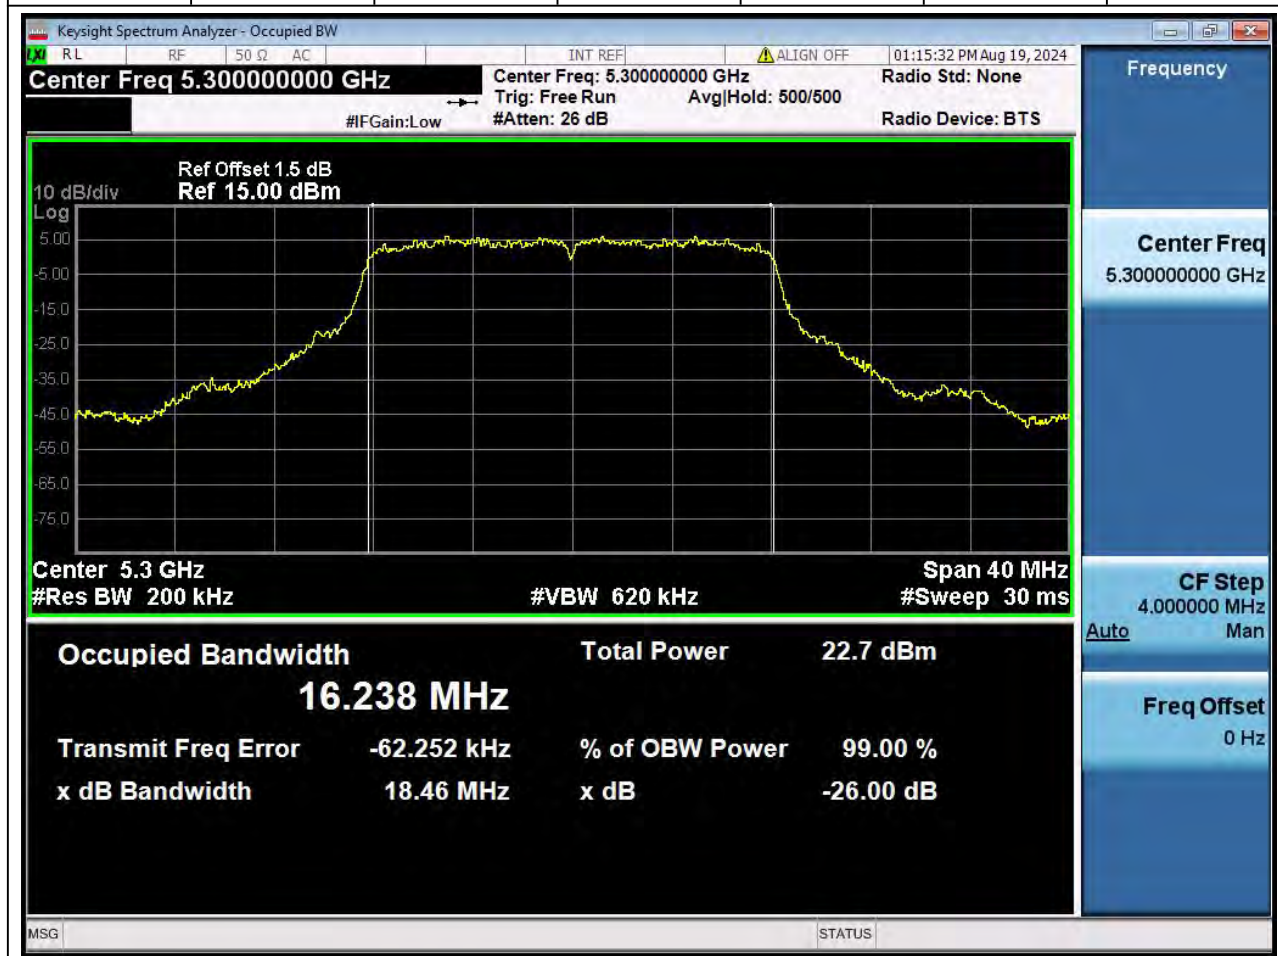

5. 802.11a_20M_U-NII-2A_M

5.1. A.2-26dB Bandwidth(NTNV)

Center Frequency (MHz)	XdB Down	RBW (MHz)	Detector	Limit (MHz)	XdB BandWidth (MHz)	Verdict
5300	26	0.2	Peak	0	18.460838	N/A