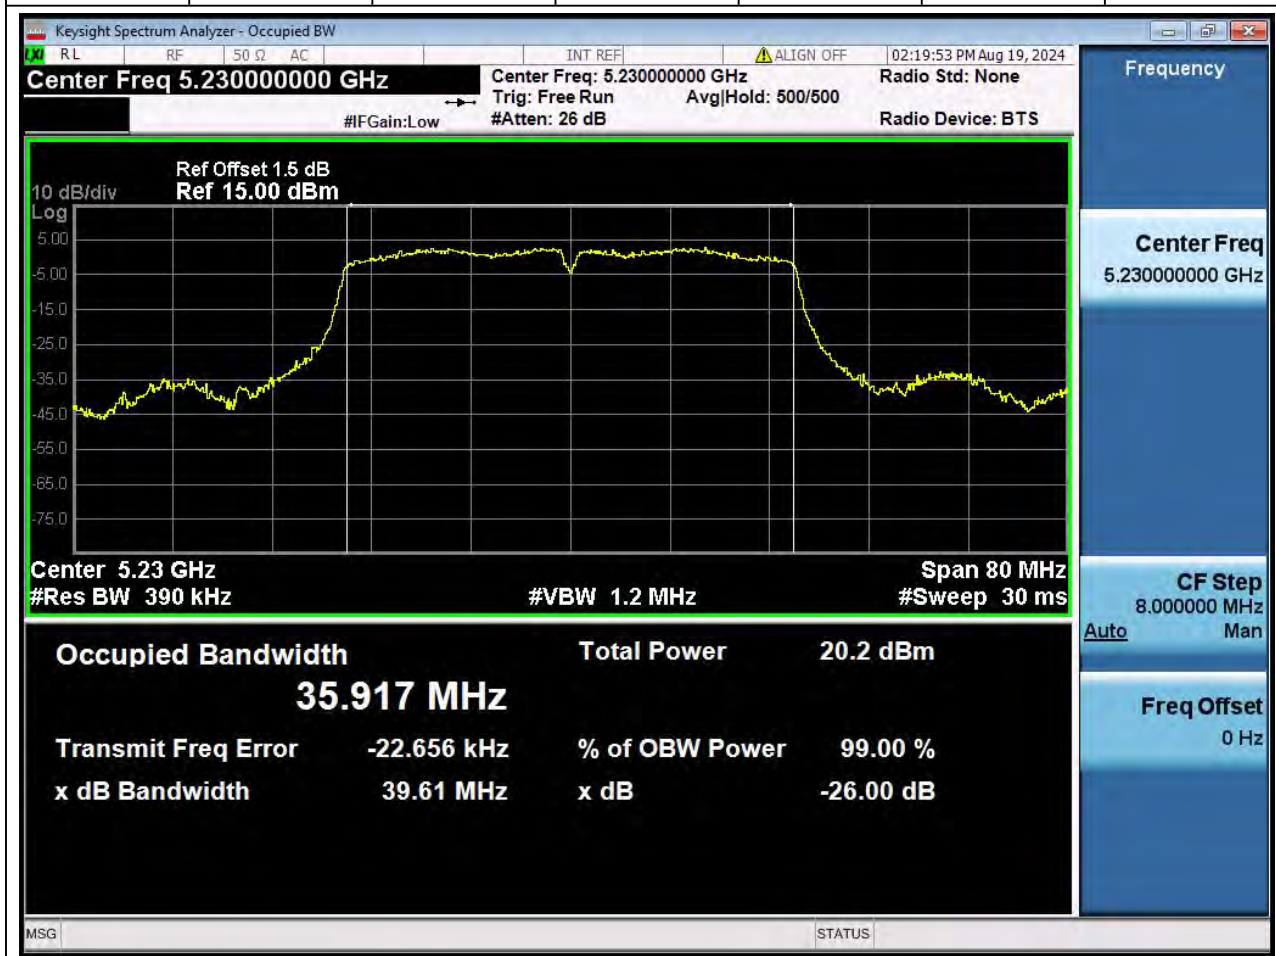

47. 802.11ac_40M_U-NII-1_H

47.1. A.2-26dB Bandwidth(NTNV)

Center Frequency (MHz)	XdB Down	RBW (MHz)	Detector	Limit (MHz)	XdB BandWidth (MHz)	Verdict
5230	26	0.39	Peak	0	39.614026	N/A