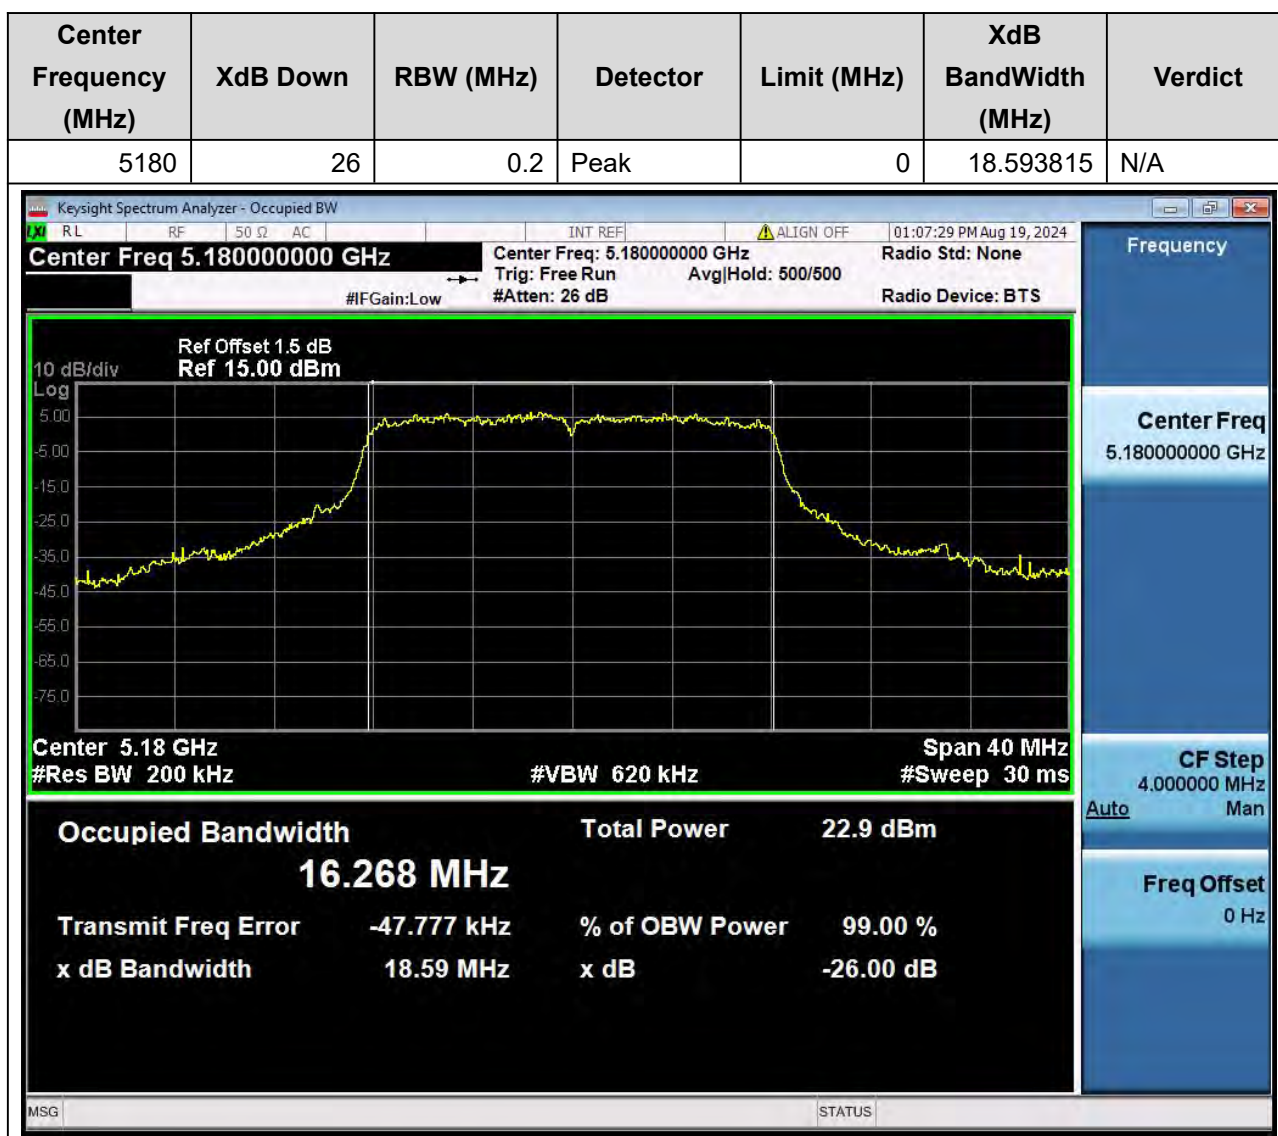

Annex A.2 26dB Bandwidth & 99% Bandwidth

26 dB Bandwidth

Antenna 0

1. 802.11a_20M_U-NII-1_L

1.1. A.2-26dB Bandwidth(NTNV)

2. 802.11a_20M_U-NII-1_M

2.1. A.2-26dB Bandwidth(NTNV)

Center Frequency (MHz)	XdB Down	RBW (MHz)	Detector	Limit (MHz)	XdB BandWidth (MHz)	Verdict
5220	26	0.2	Peak	0	18.580183	N/A