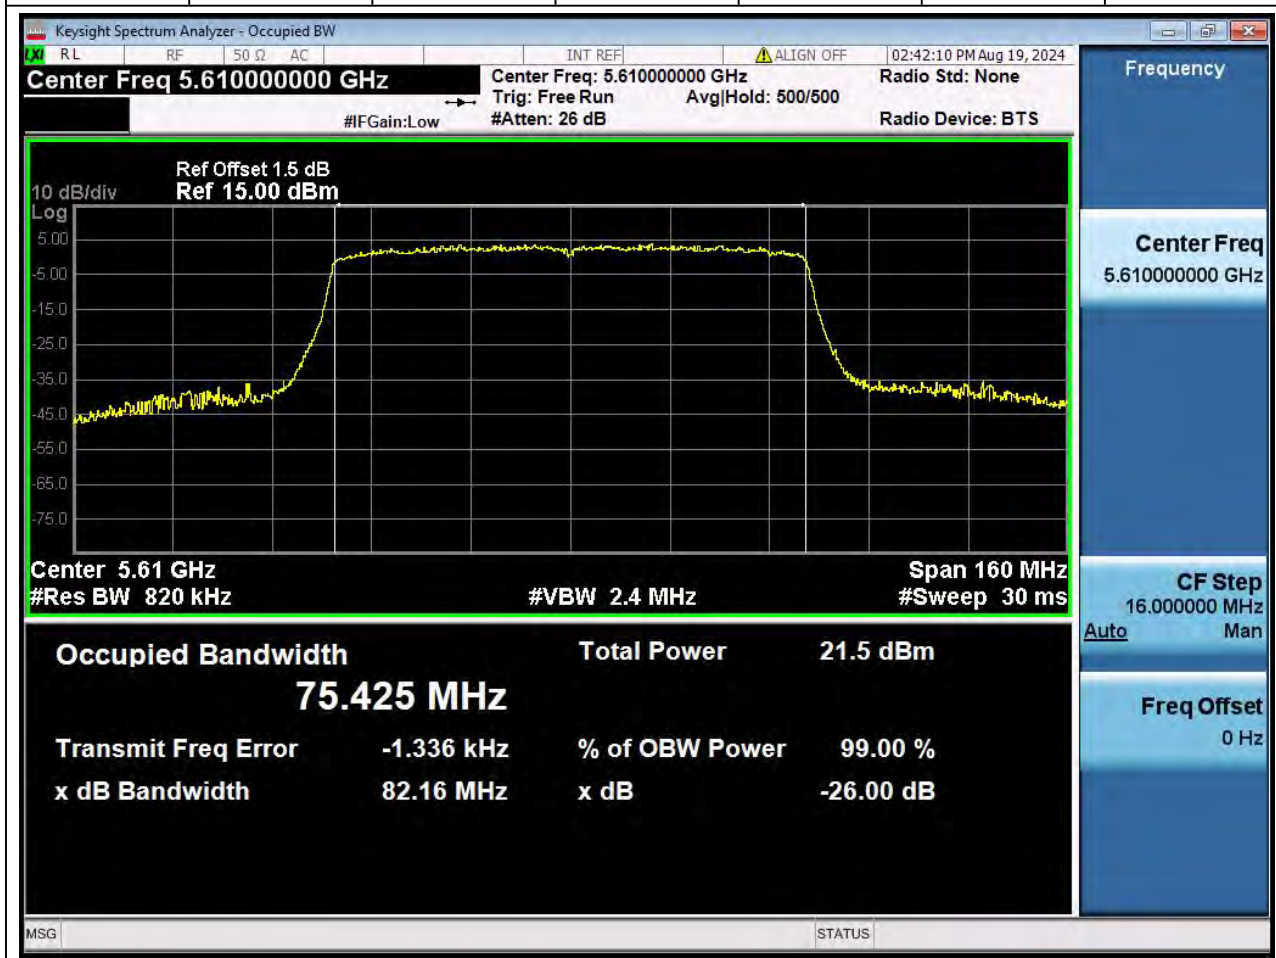

58. 802.11ac_80H_U-NII-2C_H

58.1. A.2-26dB Bandwidth(NTNV)

Center Frequency (MHz)	XdB Down	RBW (MHz)	Detector	Limit (MHz)	XdB BandWidth (MHz)	Verdict
5610	26	0.82	Peak	0	82.162119	N/A