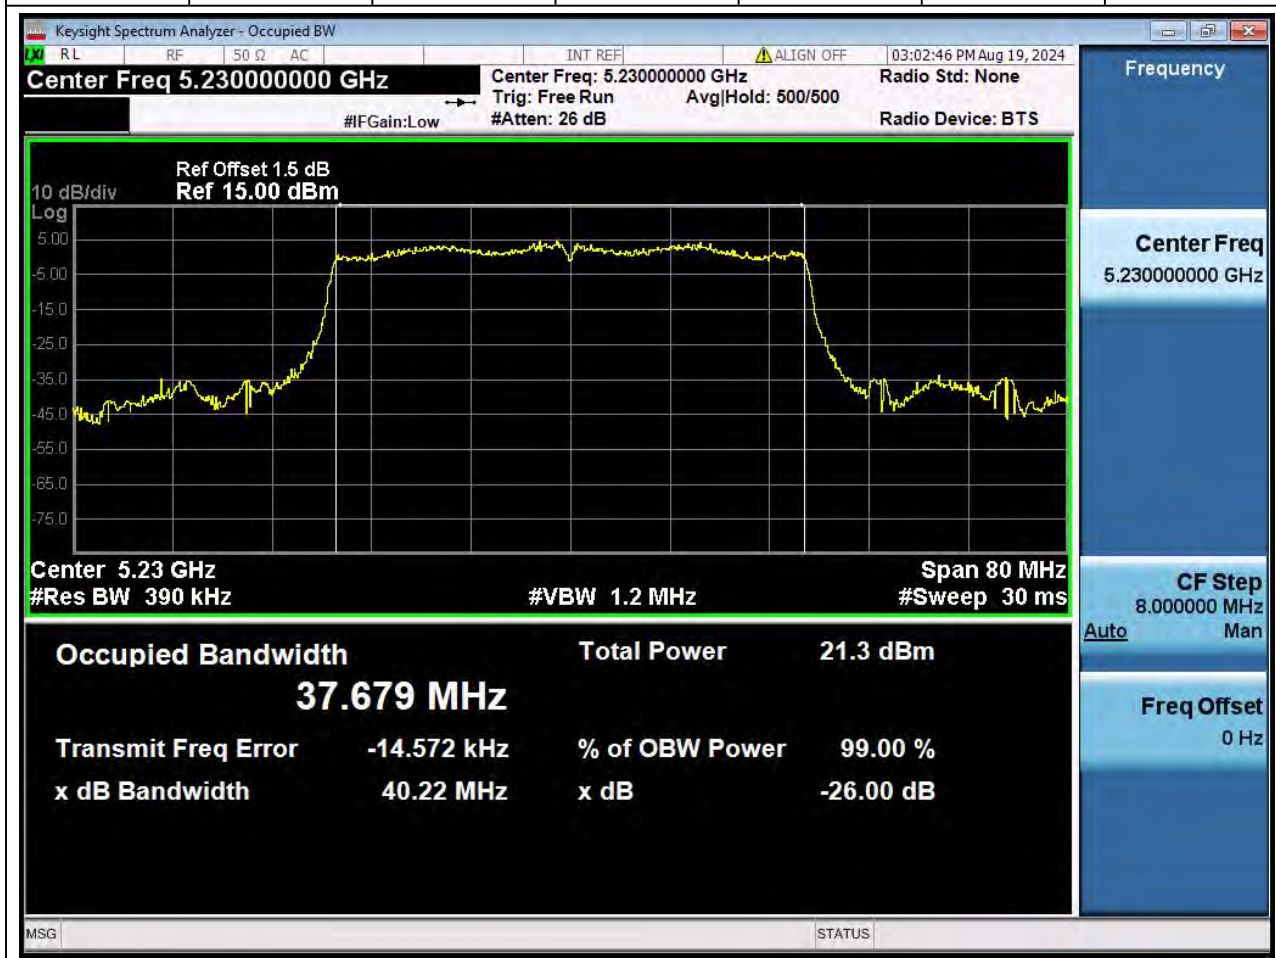

73. 802.11ax_40M_U-NII-1_H

73.1. A.2-26dB Bandwidth(NTNV)

Center Frequency (MHz)	XdB Down	RBW (MHz)	Detector	Limit (MHz)	XdB BandWidth (MHz)	Verdict
5230	26	0.39	Peak	0	40.218789	N/A