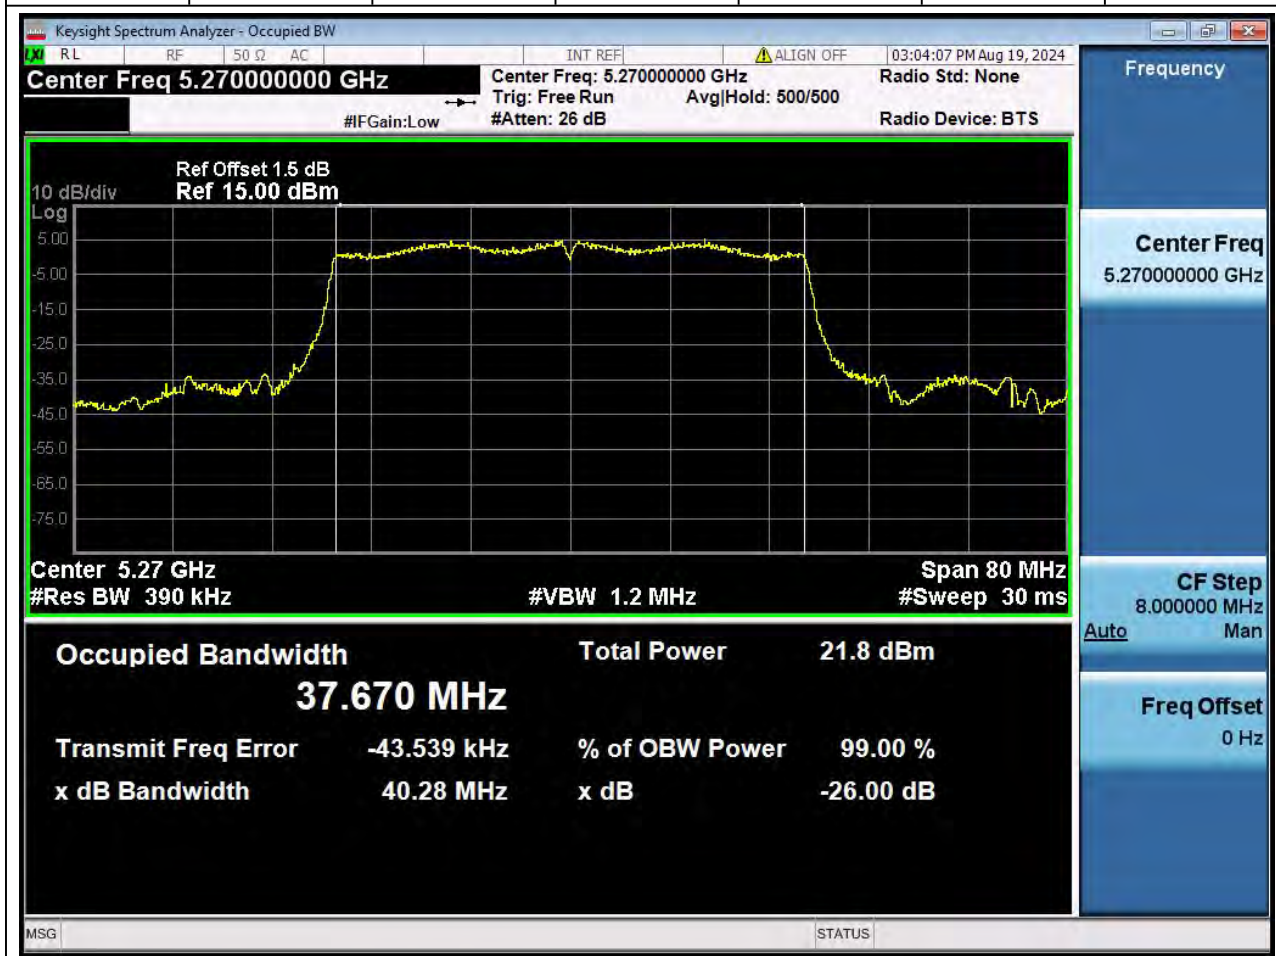

74. 802.11ax_40M_U-NII-2A_L

74.1. A.2-26dB Bandwidth(NTNV)

Center Frequency (MHz)	XdB Down	RBW (MHz)	Detector	Limit (MHz)	XdB BandWidth (MHz)	Verdict
5270	26	0.39	Peak	0	40.284083	N/A