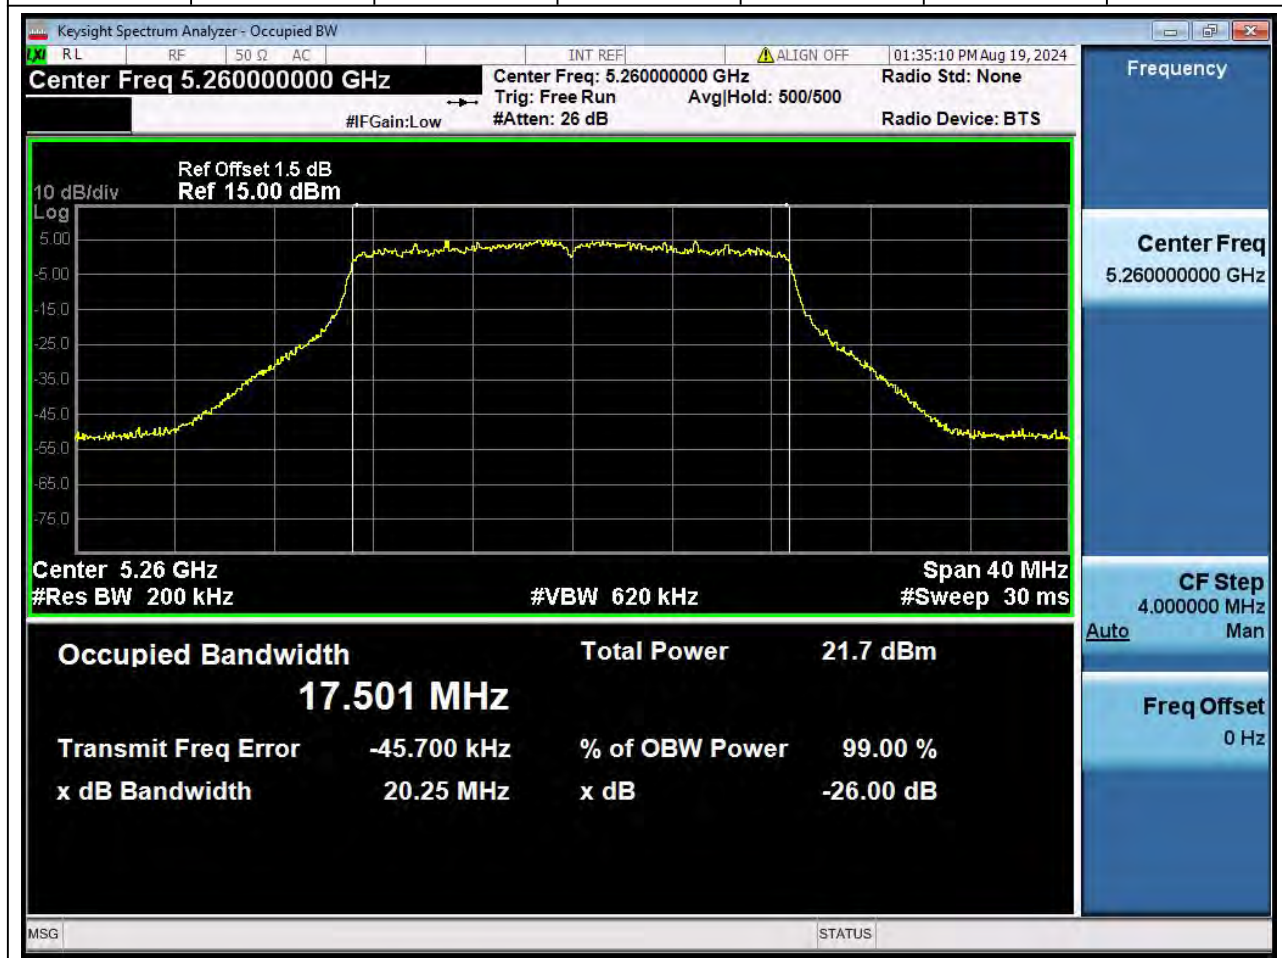

16. 802.11n_20M_U-NII-2A_L

16.1. A.2-26dB Bandwidth(NTNV)

Center Frequency (MHz)	XdB Down	RBW (MHz)	Detector	Limit (MHz)	XdB BandWidth (MHz)	Verdict
5260	26	0.2	Peak	0	20.25255	N/A