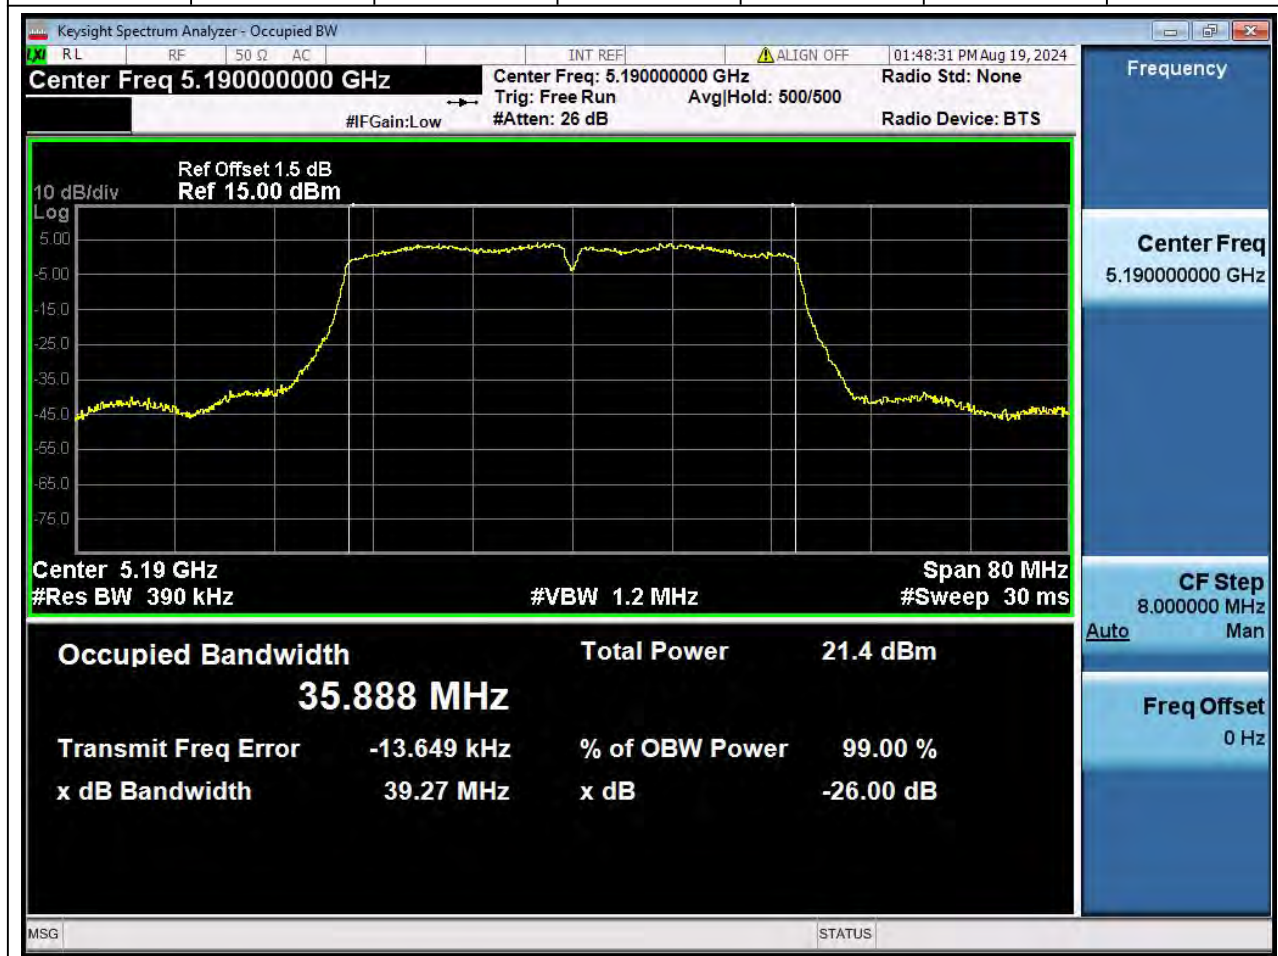

25. 802.11n_40M_U-NII-1_L

25.1. A.2-26dB Bandwidth(NTNV)

Center Frequency (MHz)	XdB Down	RBW (MHz)	Detector	Limit (MHz)	XdB BandWidth (MHz)	Verdict
5190	26	0.39	Peak	0	39.27424	N/A