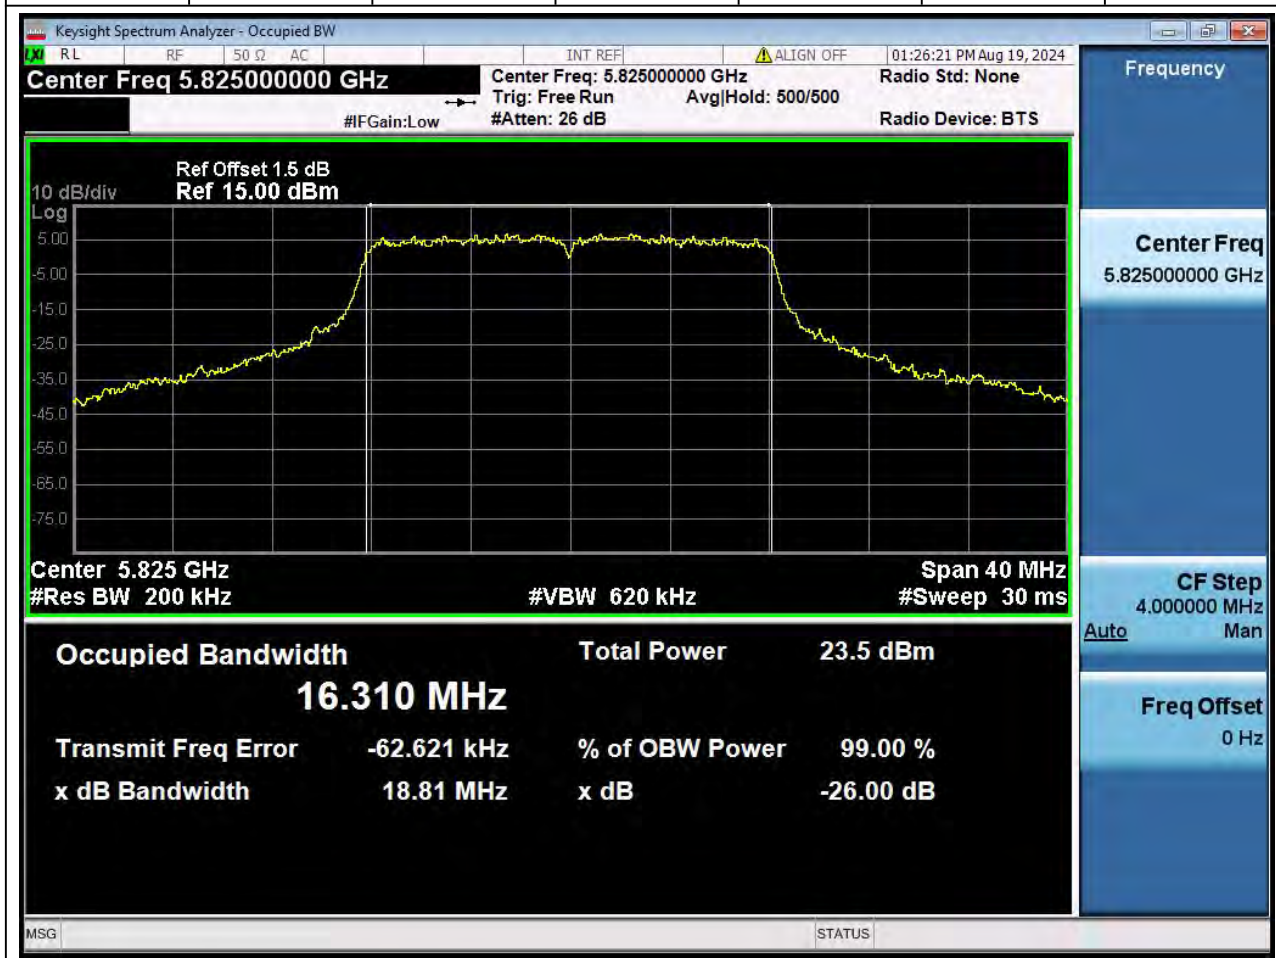

12. 802.11a_20M_U-NII-3_H

12.1. A.2-26dB Bandwidth(NTNV)

Center Frequency (MHz)	XdB Down	RBW (MHz)	Detector	Limit (MHz)	XdB BandWidth (MHz)	Verdict
5825	26	0.2	Peak	0	18.808183	N/A