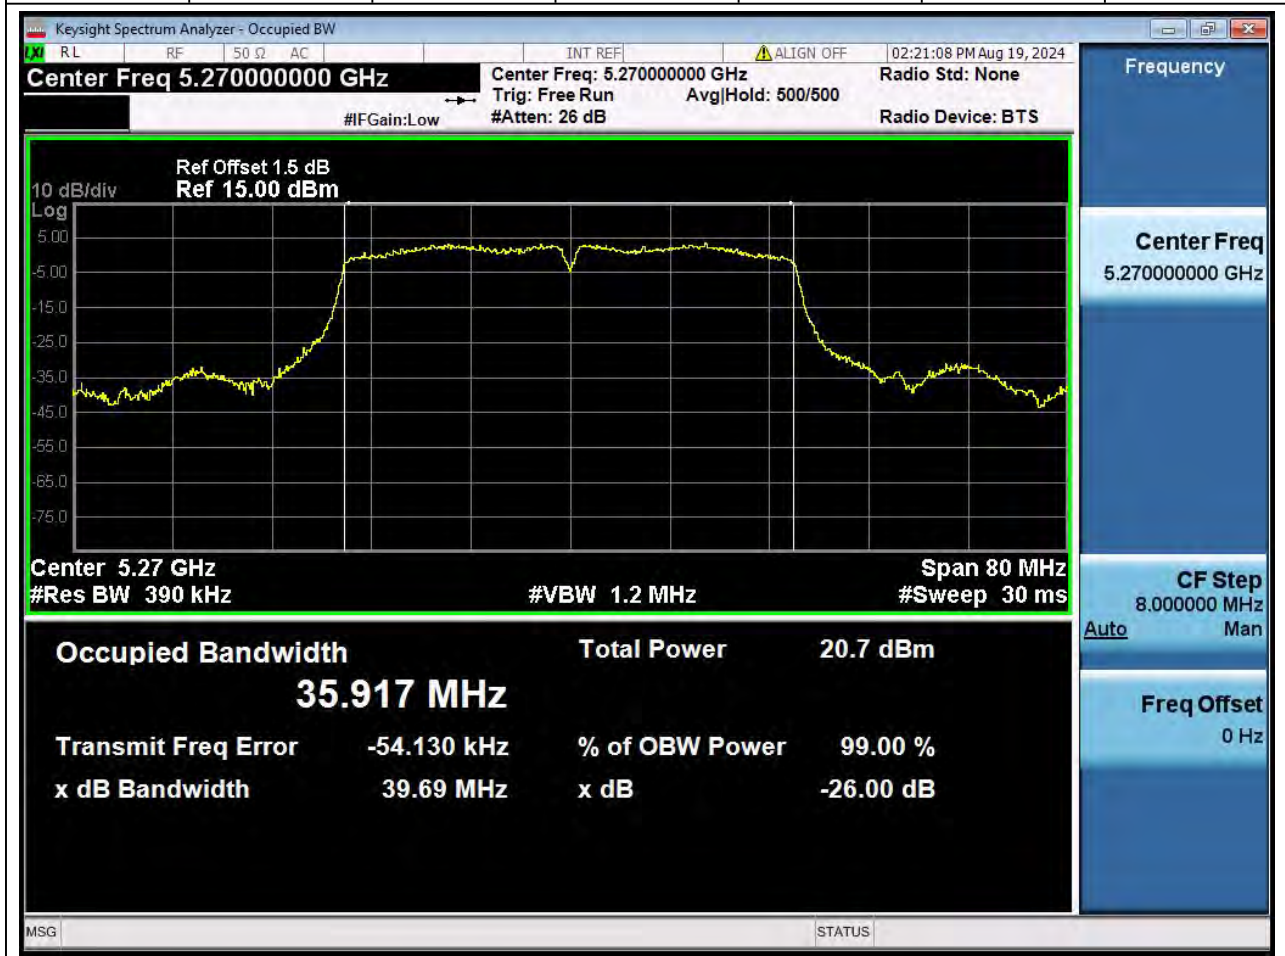

48. 802.11ac_40M_U-NII-2A_L

48.1. A.2-26dB Bandwidth(NTNV)

Center Frequency (MHz)	XdB Down	RBW (MHz)	Detector	Limit (MHz)	XdB BandWidth (MHz)	Verdict
5270	26	0.39	Peak	0	39.686156	N/A