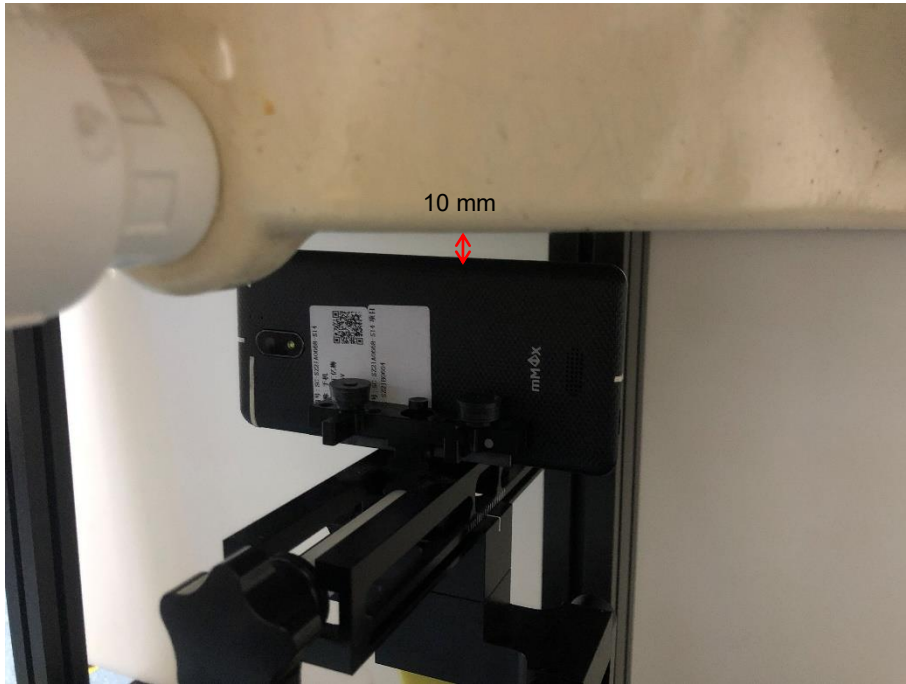

## TEST SETUP PHOTOS

Right Head Cheek

Right Head Tilt (15° )

Left Head Cheek

Left Head Tilt (15° )

Front Side (10mm)

Back Side (10mm)

Right Edge (10mm)

Left Edge (10mm)

Top Edge (10mm)

Bottom Edge (10mm)