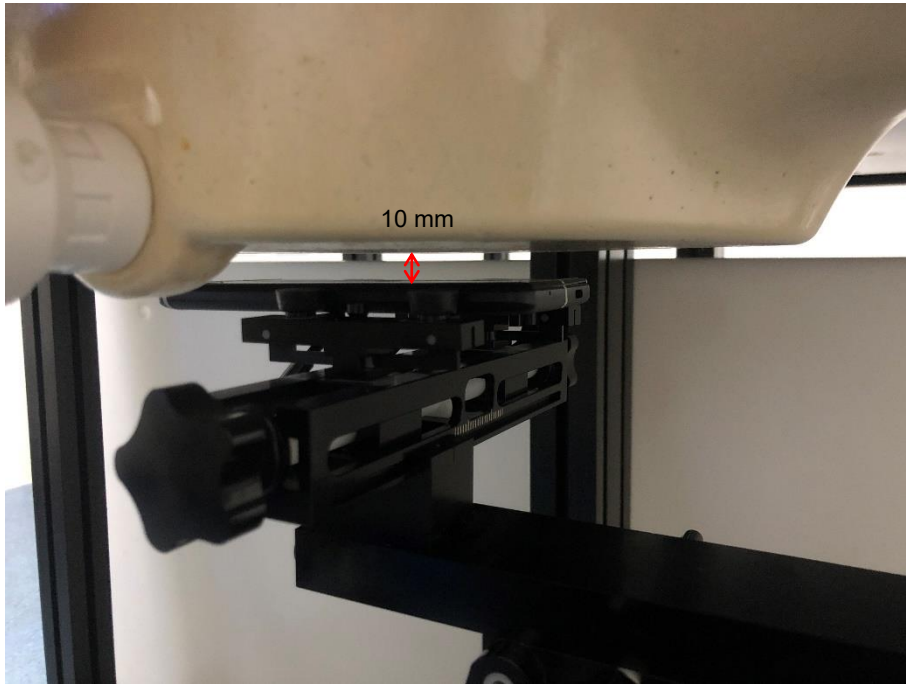

## TEST SETUP PHOTOS

Right Head Cheek

Right Head Tilt (15° )

Left Head Cheek

Left Head Tilt (15° )

Front Side (10mm)

Back Side (10mm)

Right Edge (10mm)

Left Edge (10mm)

Top Edge (10mm)

Bottom Edge (10mm)