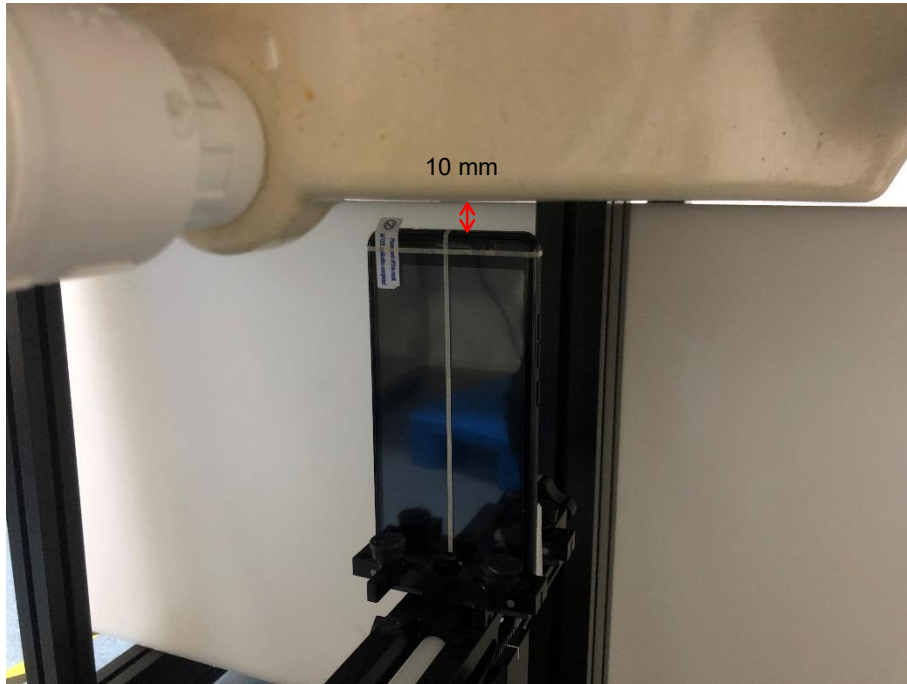

## TEST SETUP PHOTOS

Right Head Cheek

Right Head Tilt (15° )

Left Head Cheek

Left Head Tilt (15° )

Front Side (10mm)

Back Side (10mm)

Right Edge (10mm)

Left Edge (10mm)

Top Edge (10mm)

Bottom Edge (10mm)