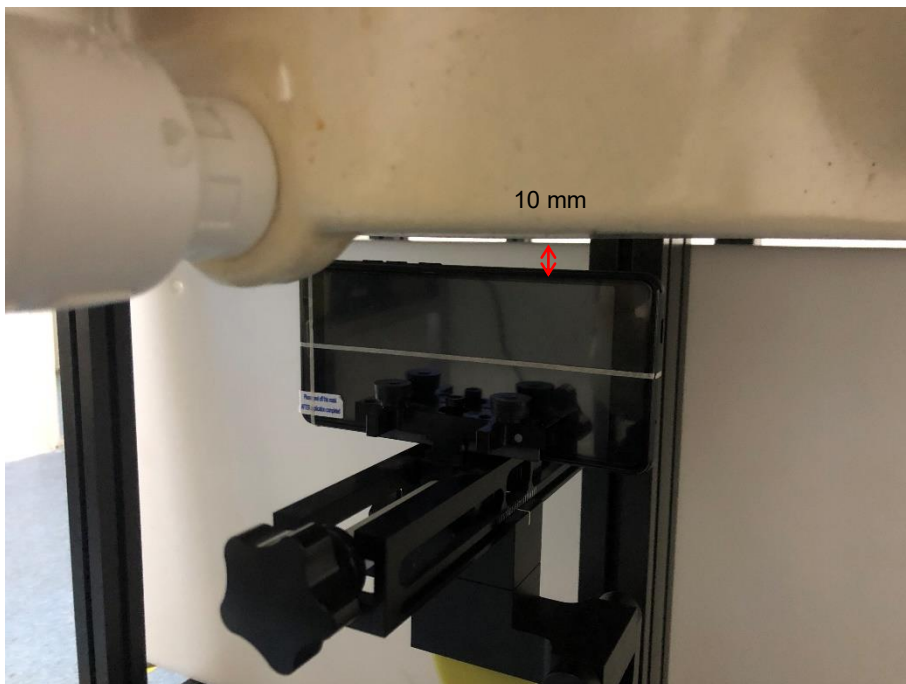

## TEST SETUP PHOTOS

Right Head Cheek

Right Head Tilt (15° )

Left Head Cheek

Left Head Tilt (15° )

Front Side (10mm)

Back Side (10mm)

Right Edge (10mm)

Left Edge (10mm)

Top Edge (10mm)

Bottom Edge (10mm)