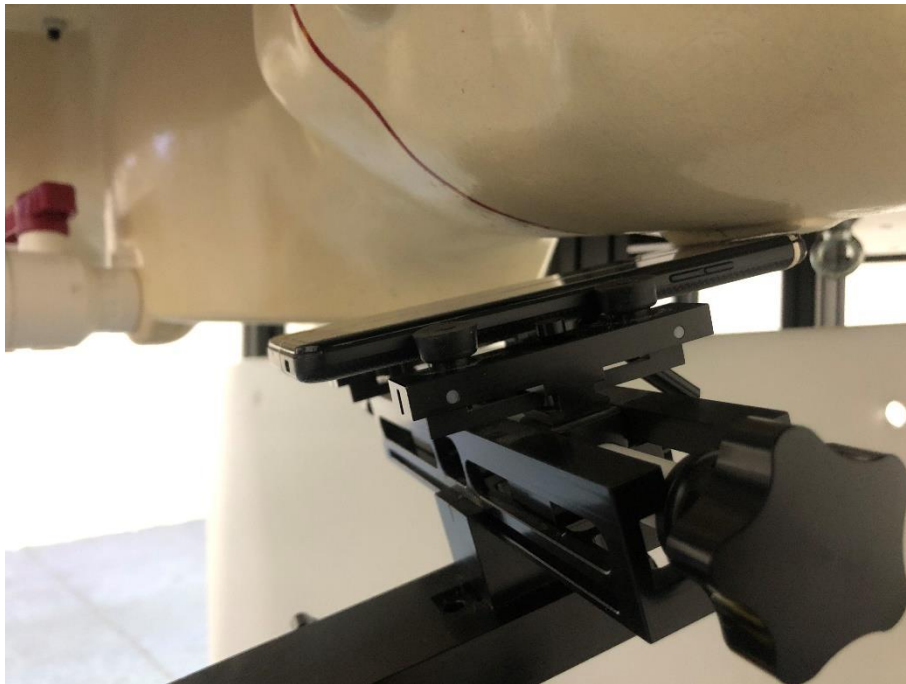

## TEST SETUP PHOTOS

Right Head Cheek

Right Head Tilt (15° )

Left Head Cheek

Left Head Tilt (15° )

Front Side (10mm)

Back Side (10mm)

Right Edge (10mm)

Left Edge (10mm)

Top Edge (10mm)

Bottom Edge (10mm)