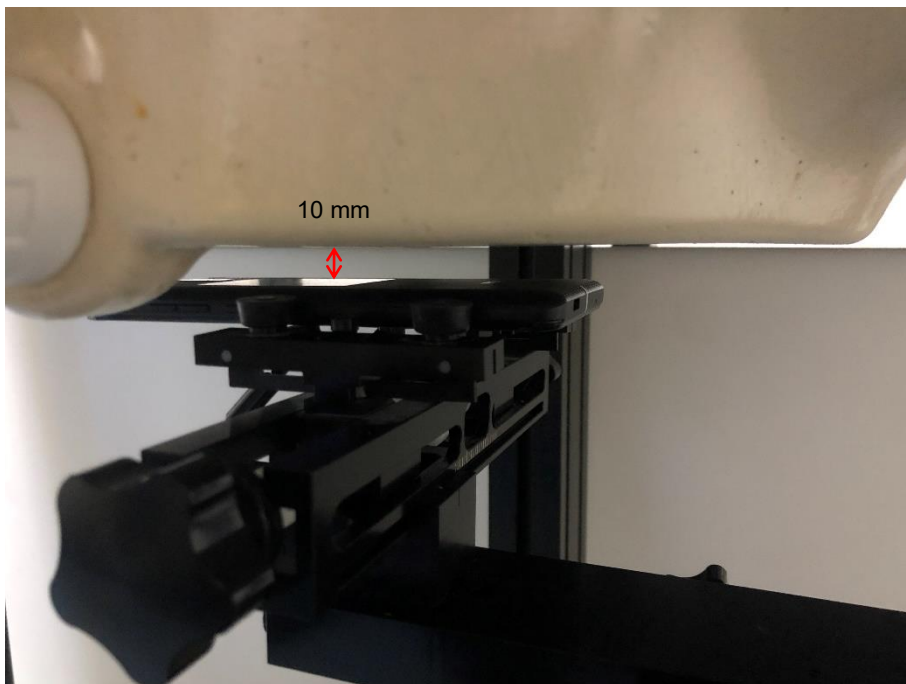

## TEST SETUP PHOTOS

Right Head Cheek

Right Head Tilt (15° )

Left Head Cheek

Left Head Tilt (15° )

Front Side (10mm)

Back Side (10mm)

Right Edge (10mm)

Left Edge (10mm)

Top Edge (10mm)

Bottom Edge (10mm)