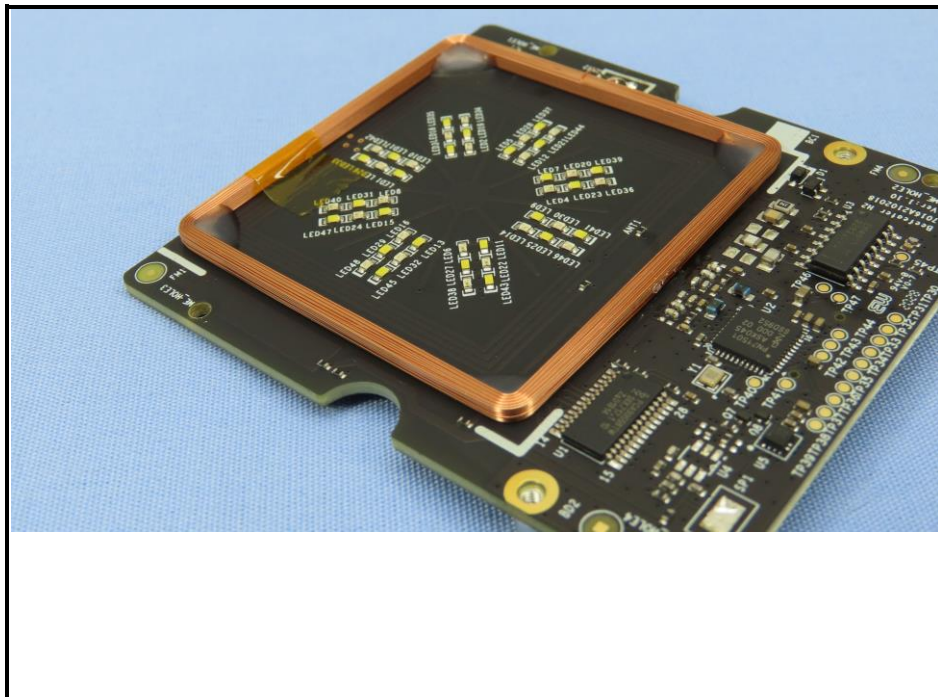

CONSTRUCTION PHOTOS OF EUT

Model: AD31-HW / Brand: Verkada

**BUREAU
VERITAS**