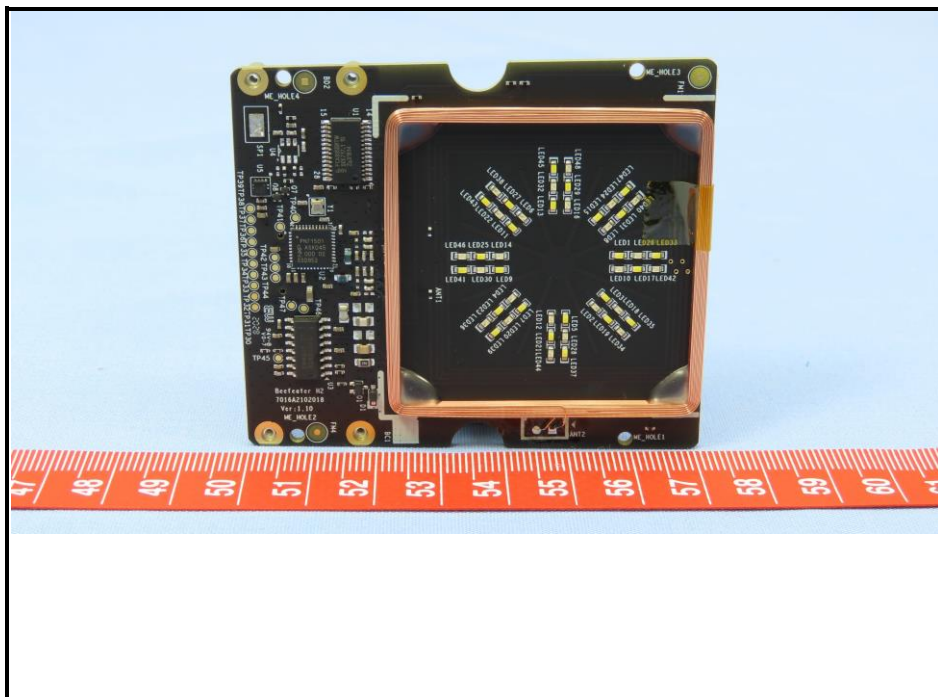

CONSTRUCTION PHOTOS OF EUT

Model: AD31-HW / Brand: Verkada

**BUREAU
VERITAS**