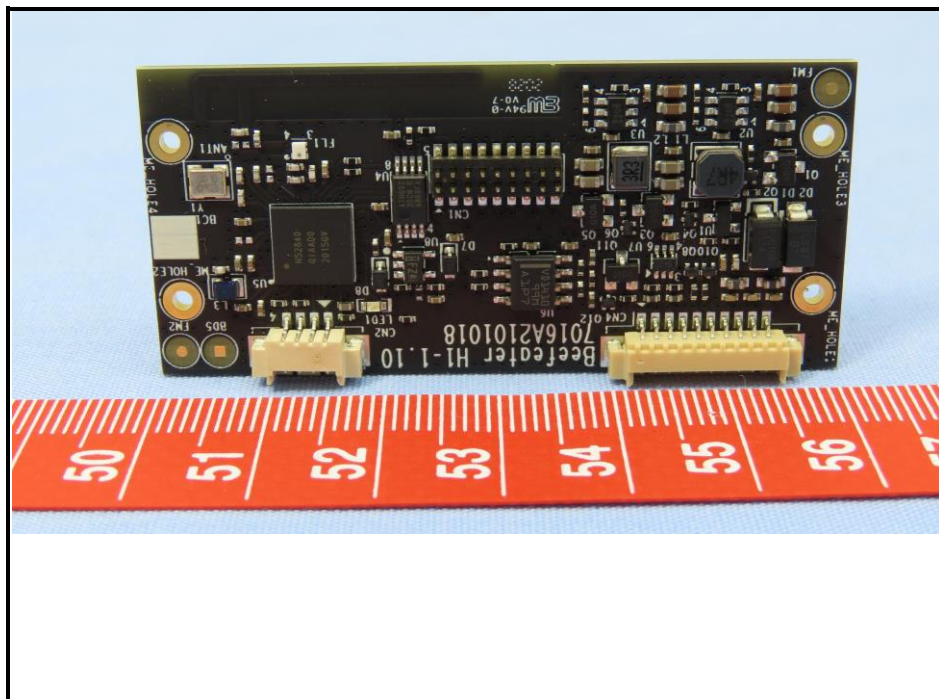

CONSTRUCTION PHOTOS OF EUT

Model: AD31-HW / Brand: Verkada

**BUREAU
VERITAS**