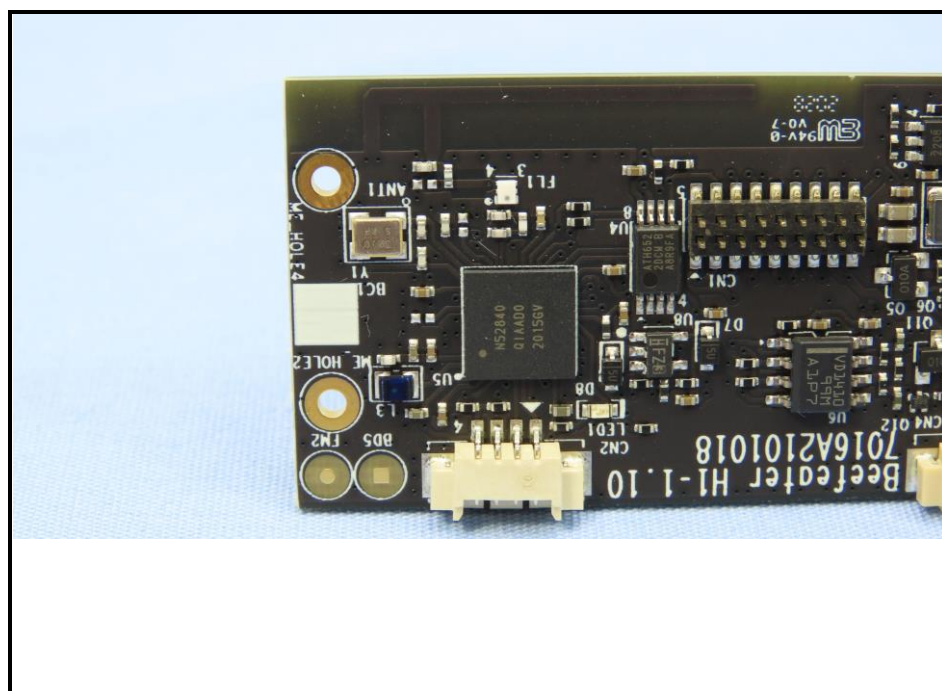

CONSTRUCTION PHOTOS OF EUT

Model: AD31-HW / Brand: Verkada

**BUREAU
VERITAS**