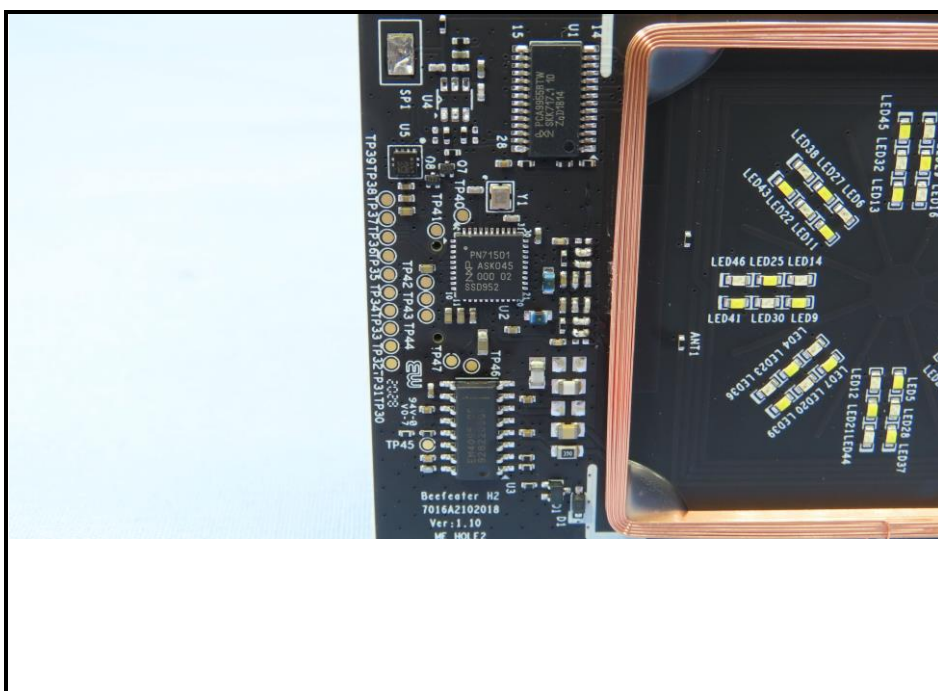

CONSTRUCTION PHOTOS OF EUT

Model: AD31-HW / Brand: Verkada

**BUREAU
VERITAS**