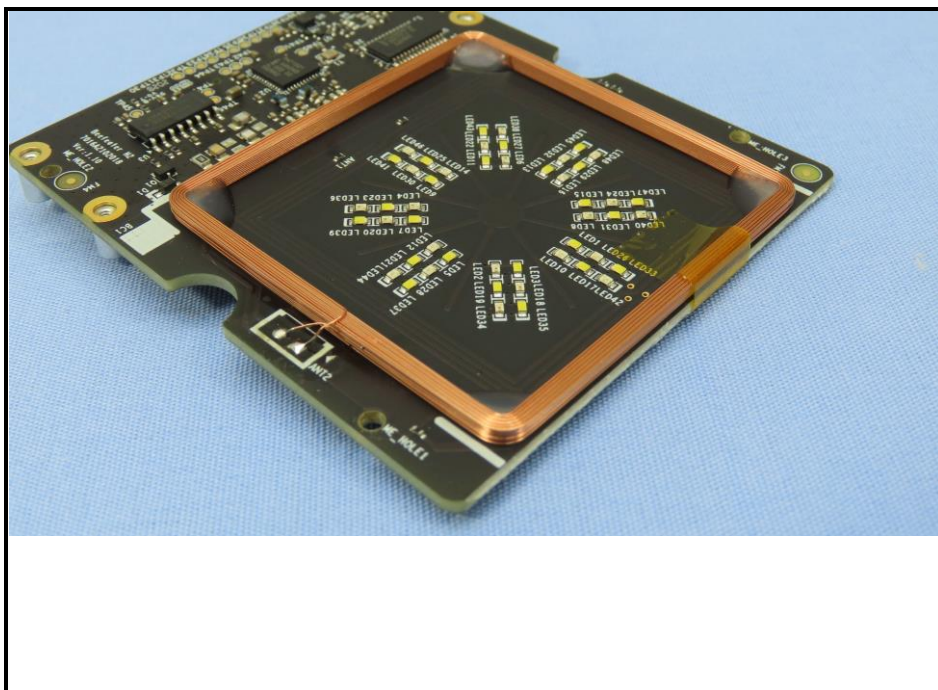

CONSTRUCTION PHOTOS OF EUT

Model: AD31-HW / Brand: Verkada

**BUREAU
VERITAS**