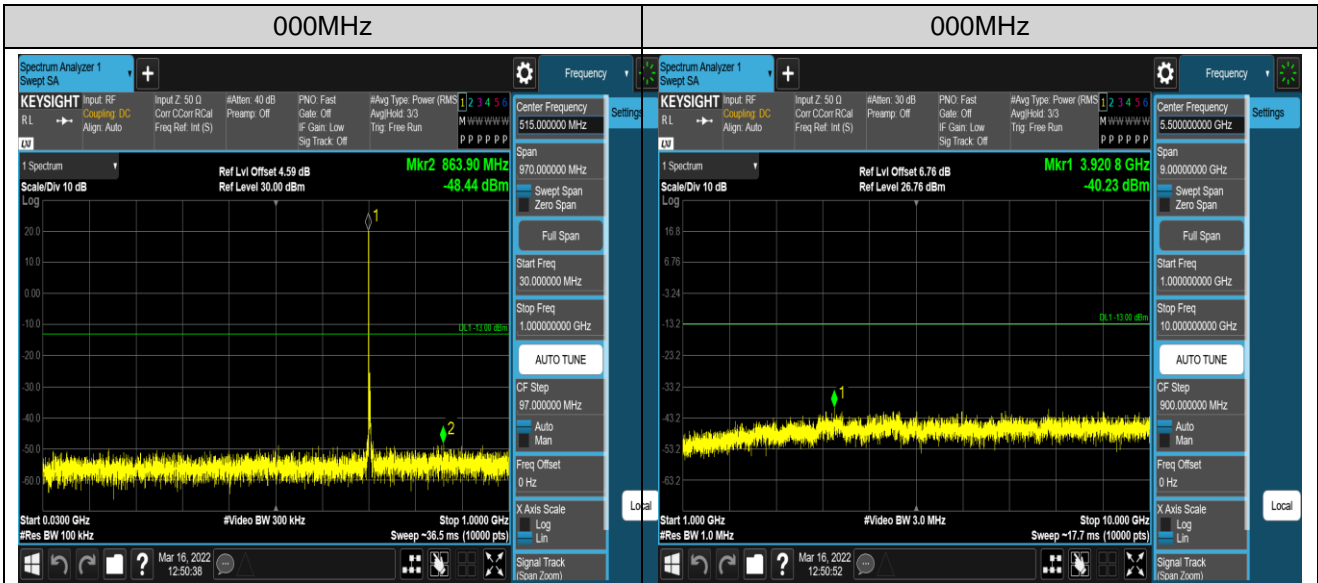

Band17-5MHz-QPSK-23790-1RB#0-Range1:30~1000MHz

Band17-5MHz-QPSK-23790-1RB#0-Range2:1000~10000MHz

Band17-5MHz-QPSK-23825-1RB#0-Range1:30~1 000MHz	Band17-5MHz-QPSK-23825-1RB#0-Range2:1000~10 000MHz