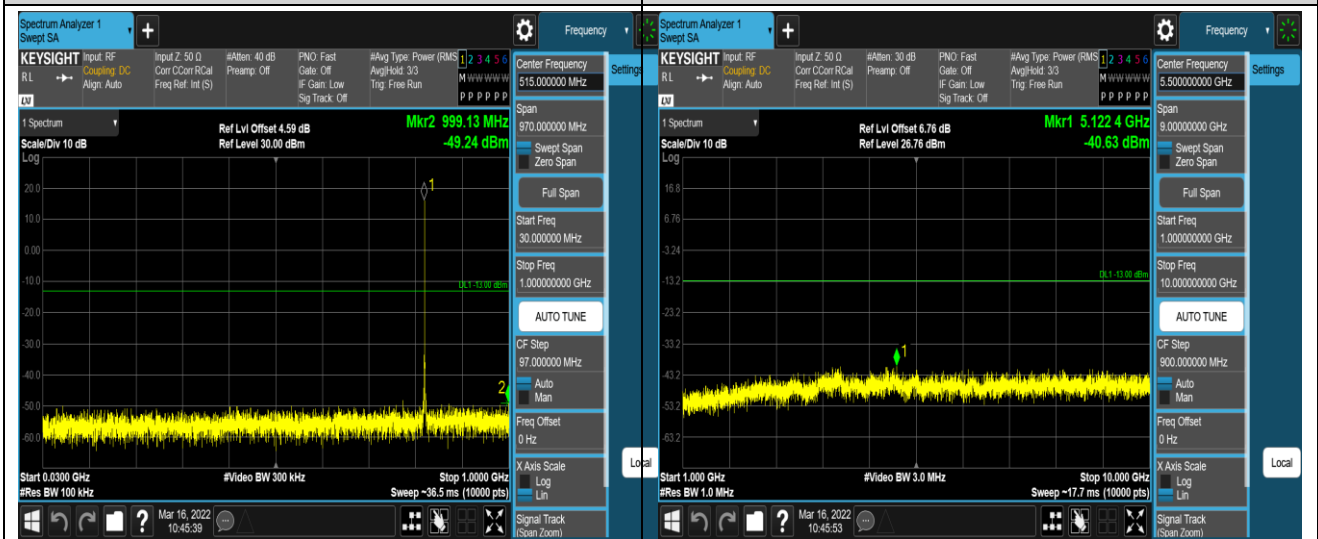

Band5-1.4MHz-QPSK-20643-1RB#0-Range1:30~1 000MHz	Band5-1.4MHz-QPSK-20643-1RB#0-Range2:1000~1 0000MHz
---	--

Band5-1.4MHz-16QAM-20407-1RB#0-Range1:30~ 1000MHz	Band5-1.4MHz-16QAM-20407-1RB#0-Range2:1000~ 10000MHz
--	---

Band5-10MHz-QPSK-20525-1RB#0-Range1:30~1000MHz

Band5-10MHz-QPSK-20525-1RB#0-Range2:1000~10000MHz

Band5-10MHz-QPSK-20600-1RB#0-Range1:30~1000MHz

Band5-10MHz-QPSK-20600-1RB#0-Range2:1000~10000MHz

Band5-10MHz-16QAM-20450-1RB#0-Range1:30~1000MHz