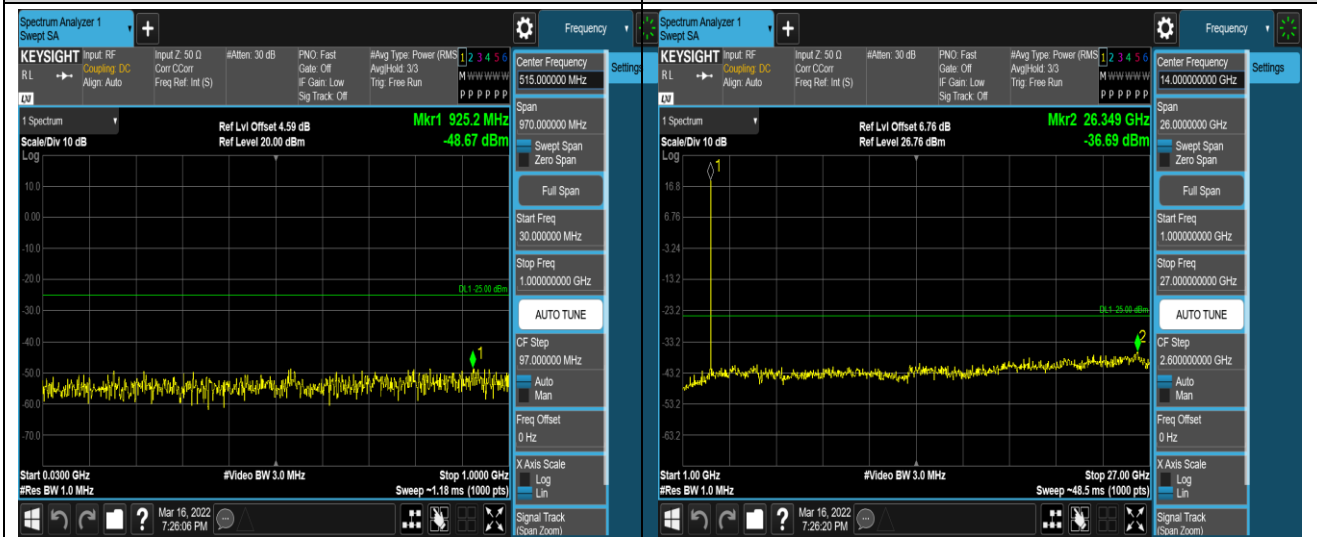

Band7-20MHz-16QAM-21350-1RB#0-Range1:30~1000MHz

Band7-20MHz-16QAM-21350-1RB#0-Range2:1000~7000MHz

Band17-5MHz-QPSK-23755-1RB#0-Range1:30~1000MHz

Band17-5MHz-QPSK-23755-1RB#0-Range2:1000~10000MHz