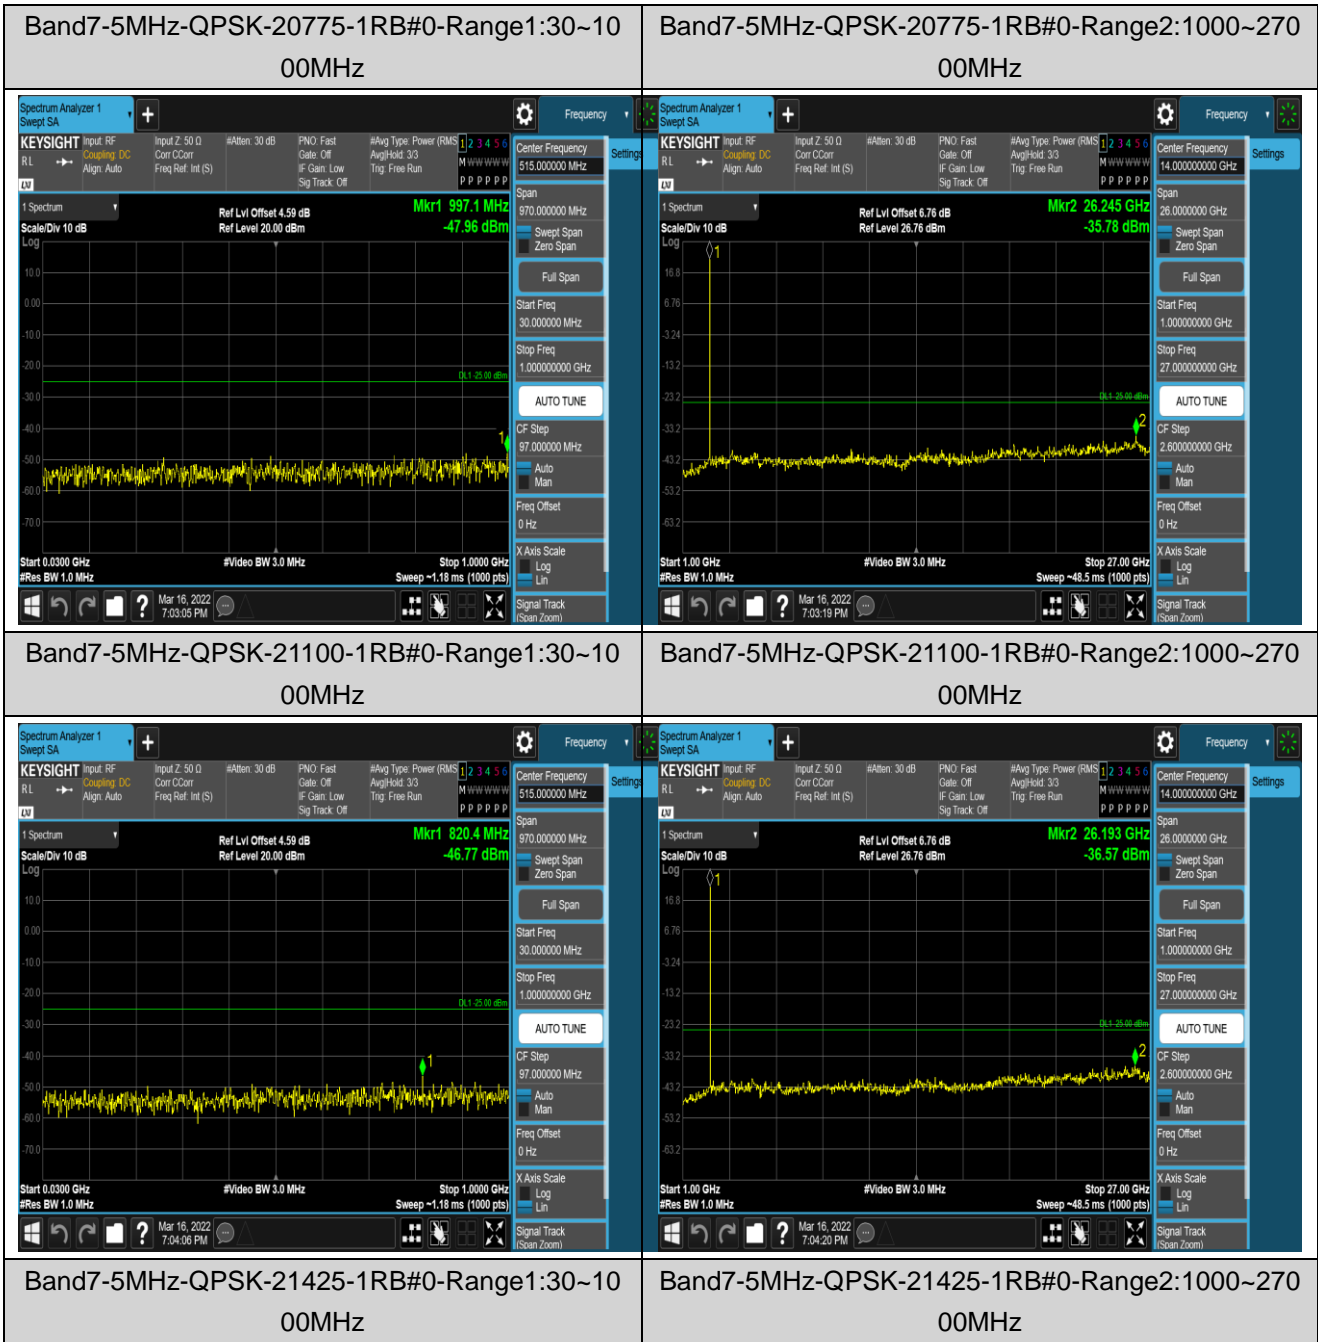

Band5-10MHz-QPSK-20525-1RB#0-Range1:30~1000MHz

Band5-10MHz-QPSK-20525-1RB#0-Range2:1000~10000MHz

Band5-10MHz-QPSK-20600-1RB#0-Range1:30~1000MHz

Band5-10MHz-QPSK-20600-1RB#0-Range2:1000~10000MHz

Band5-10MHz-16QAM-20450-1RB#0-Range1:30~1000MHz

Band5-10MHz-16QAM-20450-1RB#0-Range2:1000~10000MHz

Band5-10MHz-16QAM-20525-1RB#0-Range1:30~1000MHz	Band5-10MHz-16QAM-20525-1RB#0-Range2:1000~10000MHz
---	--

Band5-10MHz-16QAM-20600-1RB#0-Range1:30~1000MHz	Band5-10MHz-16QAM-20600-1RB#0-Range2:1000~10000MHz
---	--

Band7-5MHz-16QAM-20775-1RB#0-Range1:30~1000MHz

Band7-5MHz-16QAM-20775-1RB#0-Range2:1000~27000MHz

Band7-5MHz-16QAM-21100-1RB#0-Range1:30~1000MHz

Band7-5MHz-16QAM-21100-1RB#0-Range2:1000~27000MHz

Band7-5MHz-16QAM-21425-1RB#0-Range1:30~1000MHz