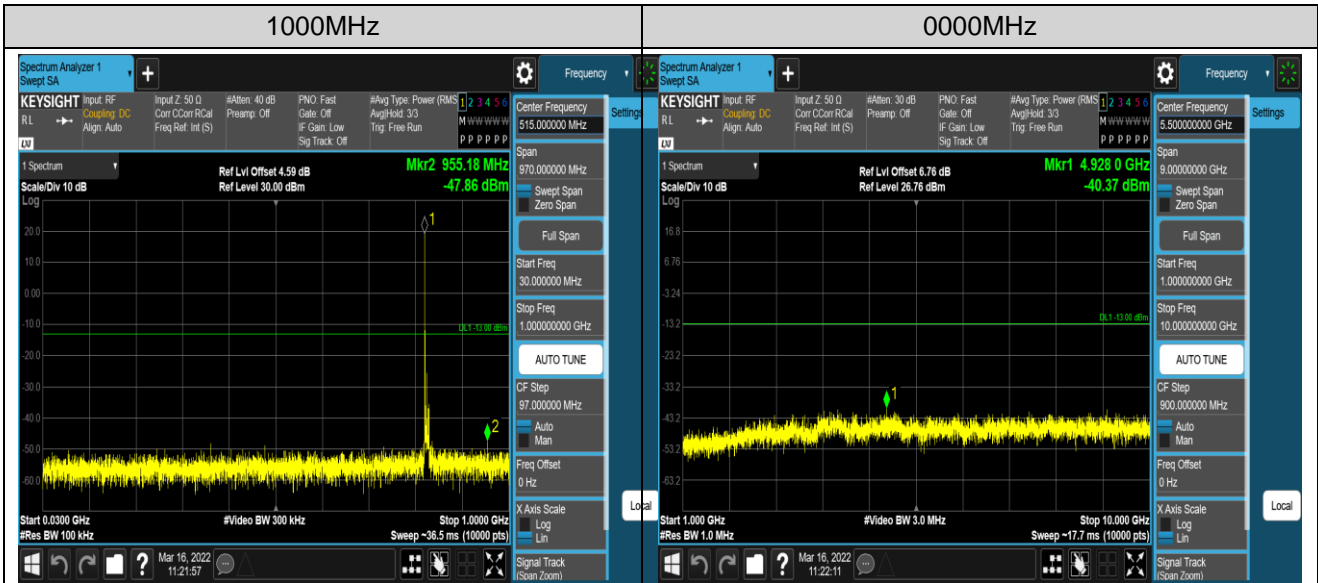

Band5-10MHz-16QAM-20450-1RB#0-Range1:30~1000MHz

Band5-10MHz-16QAM-20450-1RB#0-Range2:1000~10000MHz

Band5-10MHz-16QAM-20525-1RB#0-Range1:30~1000MHz	Band5-10MHz-16QAM-20525-1RB#0-Range2:1000~10000MHz