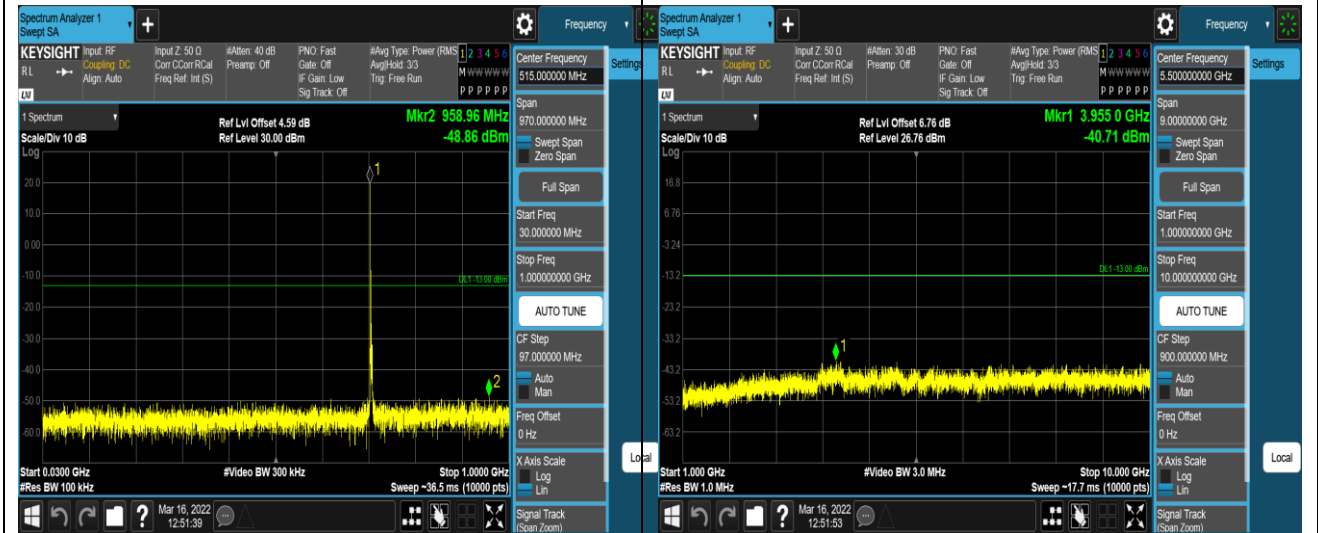

Band17-5MHz-QPSK-23825-1RB#0-Range1:30~1 000MHz	Band17-5MHz-QPSK-23825-1RB#0-Range2:1000~10 000MHz

Band17-5MHz-16QAM-23755-1RB#0-Range1:30~1 1000MHz	Band17-5MHz-16QAM-23755-1RB#0-Range2:1000~1 000MHz