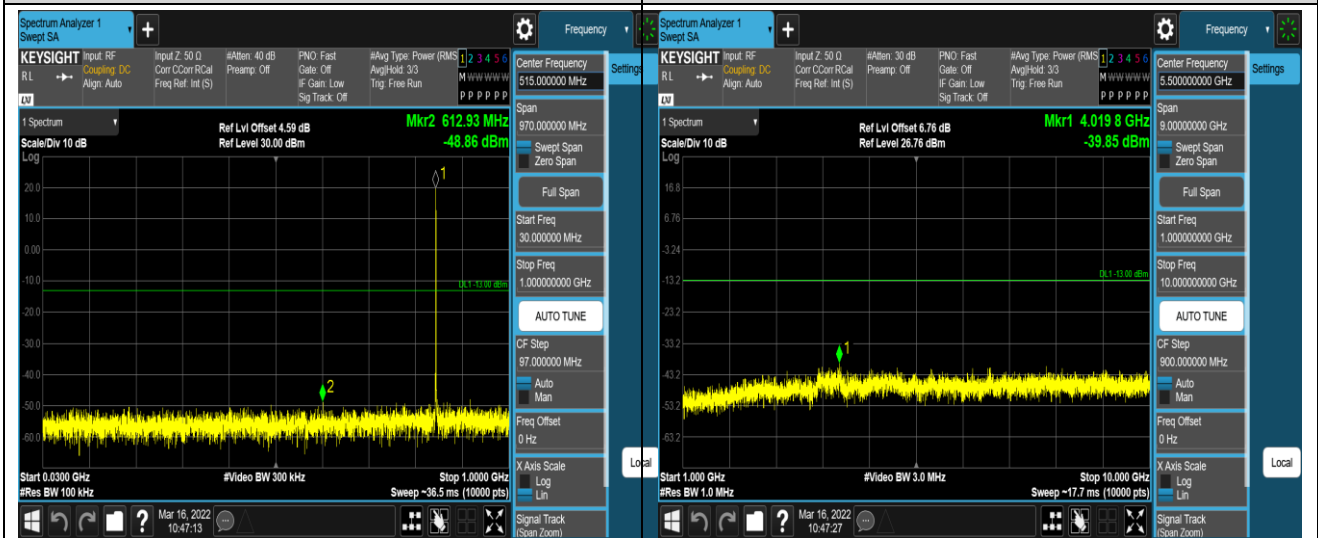

Band5-1.4MHz-QPSK-20643-1RB#0-Range1:30~1 000MHz	Band5-1.4MHz-QPSK-20643-1RB#0-Range2:1000~1 0000MHz
---	--

Band5-1.4MHz-16QAM-20407-1RB#0-Range1:30~ 1000MHz	Band5-1.4MHz-16QAM-20407-1RB#0-Range2:1000~ 10000MHz
--	---

Band5-10MHz-QPSK-20525-1RB#0-Range1:30~1000MHz

Band5-10MHz-QPSK-20525-1RB#0-Range2:1000~10000MHz

Band5-10MHz-QPSK-20600-1RB#0-Range1:30~1000MHz

Band5-10MHz-QPSK-20600-1RB#0-Range2:1000~10000MHz

Band5-10MHz-16QAM-20450-1RB#0-Range1:30~1000MHz