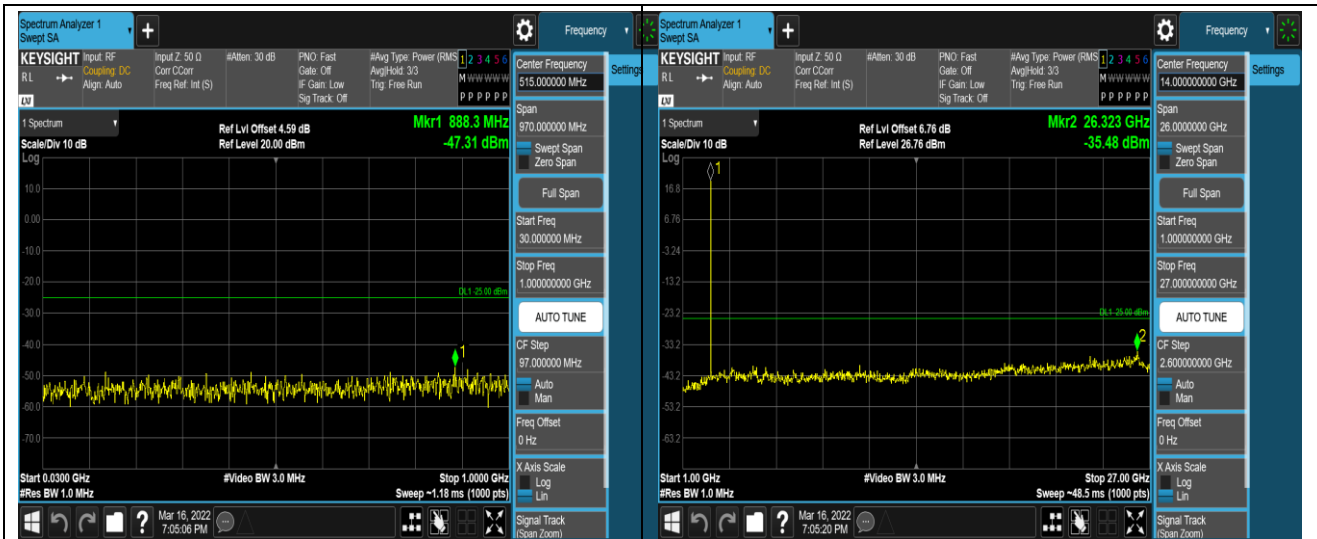

Band5-10MHz-16QAM-20450-1RB#0-Range2:1000~10000MHz

Band5-10MHz-16QAM-20525-1RB#0-Range1:30~1000MHz	Band5-10MHz-16QAM-20525-1RB#0-Range2:1000~10000MHz
---	--

Band5-10MHz-16QAM-20600-1RB#0-Range1:30~1000MHz	Band5-10MHz-16QAM-20600-1RB#0-Range2:1000~10000MHz
---	--