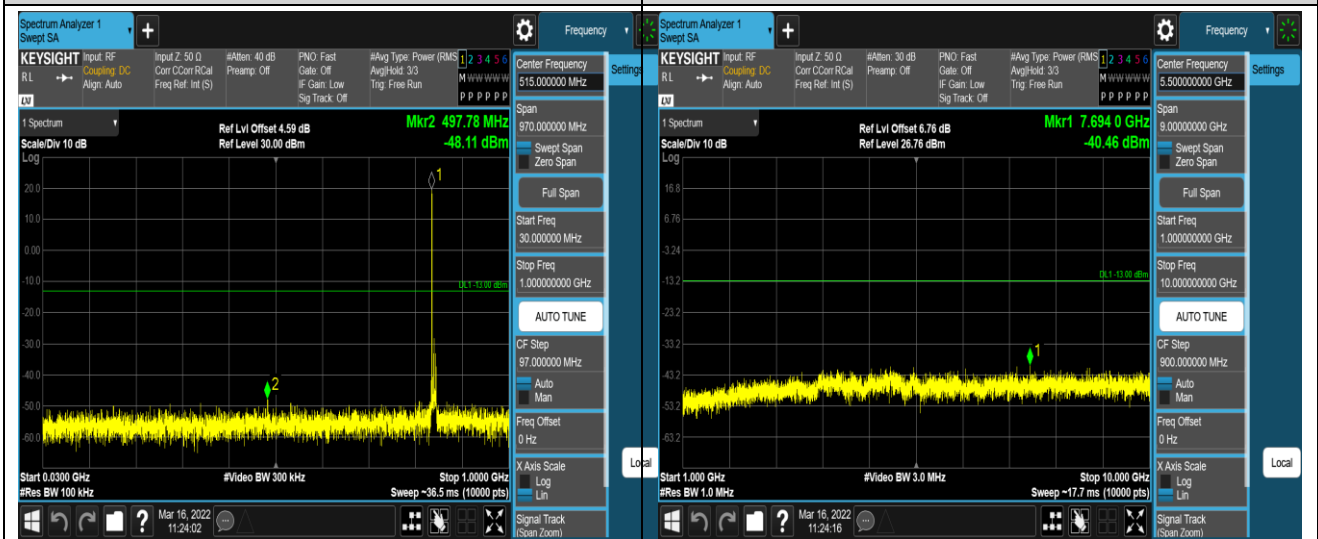

Band5-10MHz-QPSK-20525-1RB#0-Range1:30~1000MHz

Band5-10MHz-QPSK-20525-1RB#0-Range2:1000~10000MHz

Band5-10MHz-QPSK-20600-1RB#0-Range1:30~1000MHz

Band5-10MHz-QPSK-20600-1RB#0-Range2:1000~10000MHz

Band5-10MHz-16QAM-20450-1RB#0-Range1:30~1000MHz

Band5-10MHz-16QAM-20450-1RB#0-Range2:1000~10000MHz

Band5-10MHz-16QAM-20525-1RB#0-Range1:30~1000MHz	Band5-10MHz-16QAM-20525-1RB#0-Range2:1000~10000MHz
---	--

Band5-10MHz-16QAM-20600-1RB#0-Range1:30~1000MHz	Band5-10MHz-16QAM-20600-1RB#0-Range2:1000~10000MHz
---	--