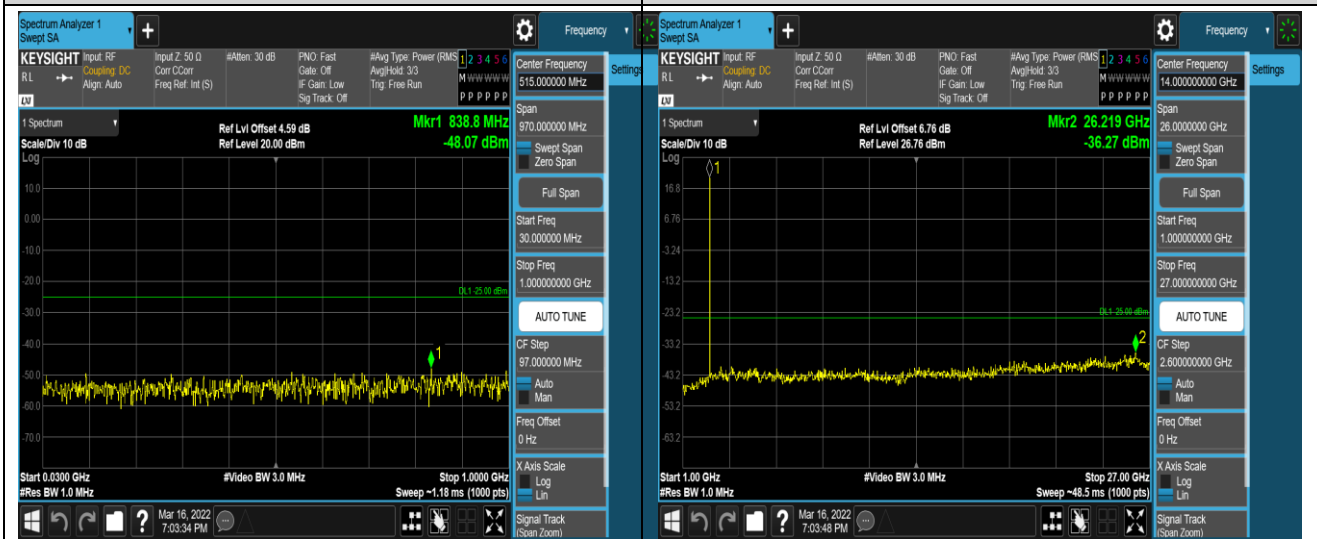

Band5-10MHz-QPSK-20525-1RB#0-Range1:30~1000MHz

Band5-10MHz-QPSK-20525-1RB#0-Range2:1000~10000MHz

Band5-10MHz-QPSK-20600-1RB#0-Range1:30~1000MHz

Band5-10MHz-QPSK-20600-1RB#0-Range2:1000~10000MHz

Band5-10MHz-16QAM-20450-1RB#0-Range1:30~1000MHz

Band5-10MHz-16QAM-20450-1RB#0-Range2:1000~10000MHz

Band5-10MHz-16QAM-20525-1RB#0-Range1:30~1000MHz	Band5-10MHz-16QAM-20525-1RB#0-Range2:1000~10000MHz
---	--

Band5-10MHz-16QAM-20600-1RB#0-Range1:30~1000MHz	Band5-10MHz-16QAM-20600-1RB#0-Range2:1000~10000MHz
---	--

Band7-5MHz-16QAM-20775-1RB#0-Range1:30~1000MHz

Band7-5MHz-16QAM-20775-1RB#0-Range2:1000~27000MHz

Band7-5MHz-16QAM-21100-1RB#0-Range1:30~1000MHz

Band7-5MHz-16QAM-21100-1RB#0-Range2:1000~27000MHz

Band7-5MHz-16QAM-21425-1RB#0-Range1:30~1000MHz