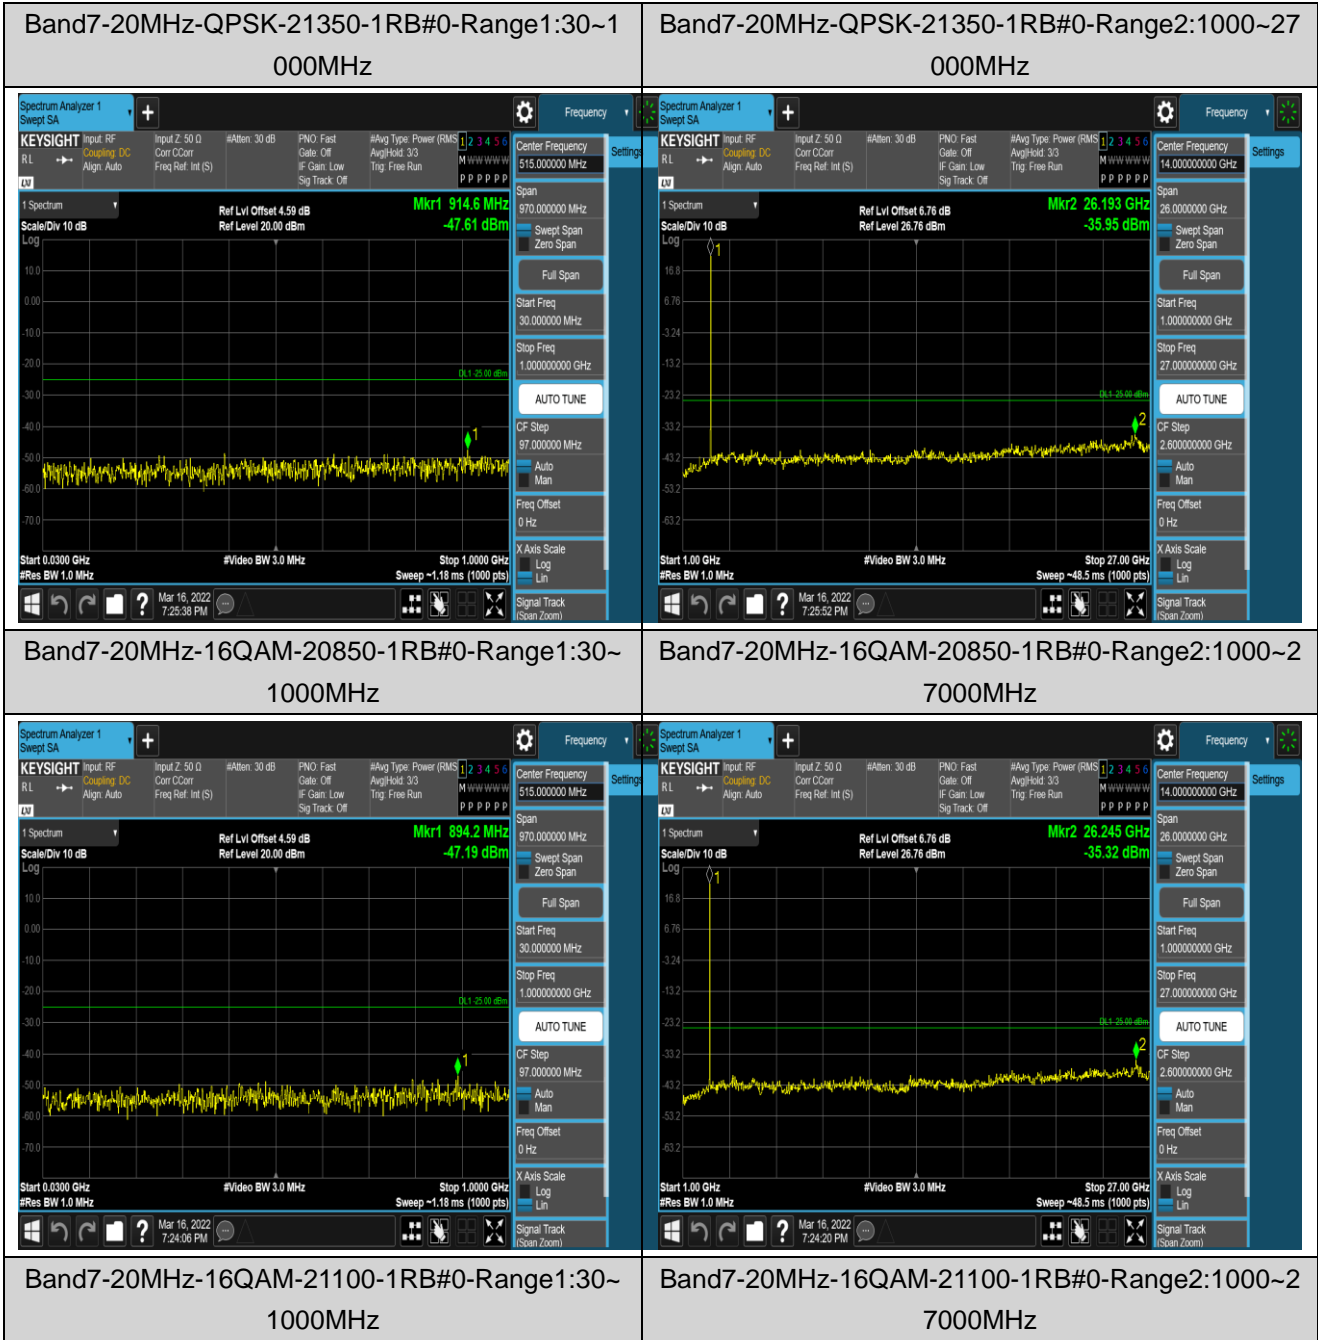

Band7-5MHz-16QAM-20775-1RB#0-Range1:30~1000MHz

Band7-5MHz-16QAM-20775-1RB#0-Range2:1000~27000MHz

Band7-5MHz-16QAM-21100-1RB#0-Range1:30~1000MHz

Band7-5MHz-16QAM-21100-1RB#0-Range2:1000~27000MHz

Band7-5MHz-16QAM-21425-1RB#0-Range1:30~1000MHz

Band7-5MHz-16QAM-21425-1RB#0-Range2:1000~27000MHz

Band7-20MHz-QPSK-20850-1RB#0-Range1:30~1 000MHz	Band7-20MHz-QPSK-20850-1RB#0-Range2:1000~27 000MHz
--	---

Band7-20MHz-QPSK-21100-1RB#0-Range1:30~1 000MHz	Band7-20MHz-QPSK-21100-1RB#0-Range2:1000~27 000MHz
--	---