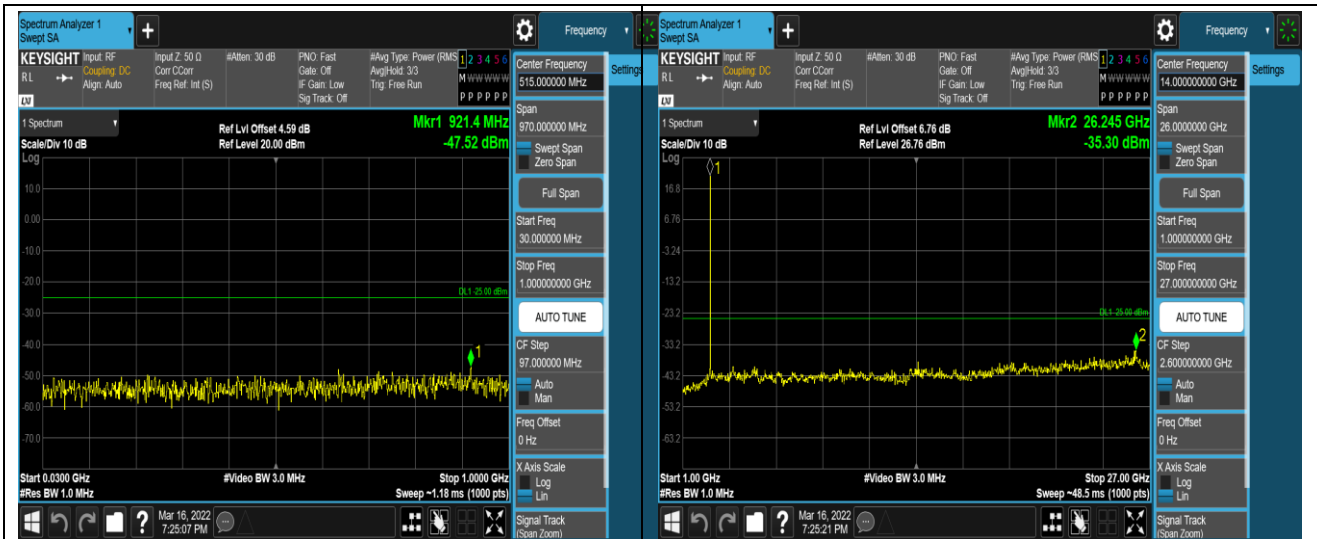

Band7-5MHz-16QAM-21425-1RB#0-Range2:1000~27000MHz

Band7-20MHz-QPSK-20850-1RB#0-Range1:30~1 000MHz	Band7-20MHz-QPSK-20850-1RB#0-Range2:1000~27 000MHz
--	---

Band7-20MHz-QPSK-21100-1RB#0-Range1:30~1 000MHz	Band7-20MHz-QPSK-21100-1RB#0-Range2:1000~27 000MHz
--	---