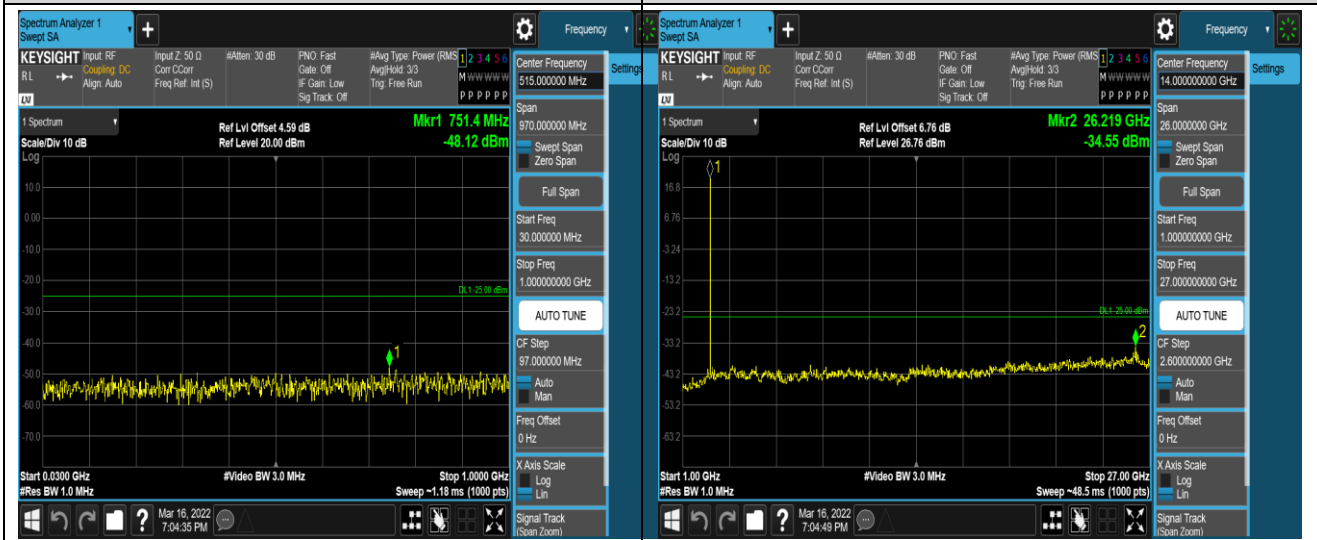

Band7-5MHz-16QAM-21100-1RB#0-Range1:30~1000MHz

Band7-5MHz-16QAM-21100-1RB#0-Range2:1000~27000MHz

Band7-5MHz-16QAM-21425-1RB#0-Range1:30~1000MHz

Band7-5MHz-16QAM-21425-1RB#0-Range2:1000~27000MHz