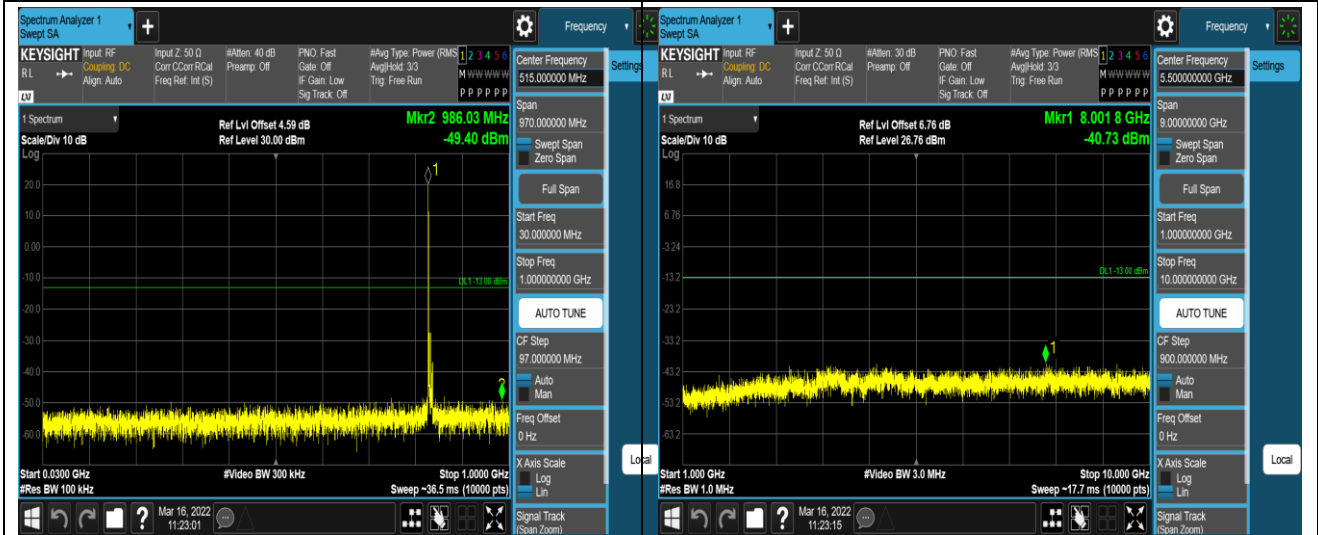

Band5-10MHz-QPSK-20525-1RB#0-Range1:30~1000MHz

Band5-10MHz-QPSK-20525-1RB#0-Range2:1000~10000MHz

Band5-10MHz-QPSK-20600-1RB#0-Range1:30~1000MHz

Band5-10MHz-QPSK-20600-1RB#0-Range2:1000~10000MHz

Band5-10MHz-16QAM-20450-1RB#0-Range1:30~1000MHz

Band5-10MHz-16QAM-20450-1RB#0-Range2:1000~10000MHz

Band5-10MHz-16QAM-20525-1RB#0-Range1:30~1000MHz	Band5-10MHz-16QAM-20525-1RB#0-Range2:1000~10000MHz
---	--

Band5-10MHz-16QAM-20600-1RB#0-Range1:30~1000MHz	Band5-10MHz-16QAM-20600-1RB#0-Range2:1000~10000MHz
---	--