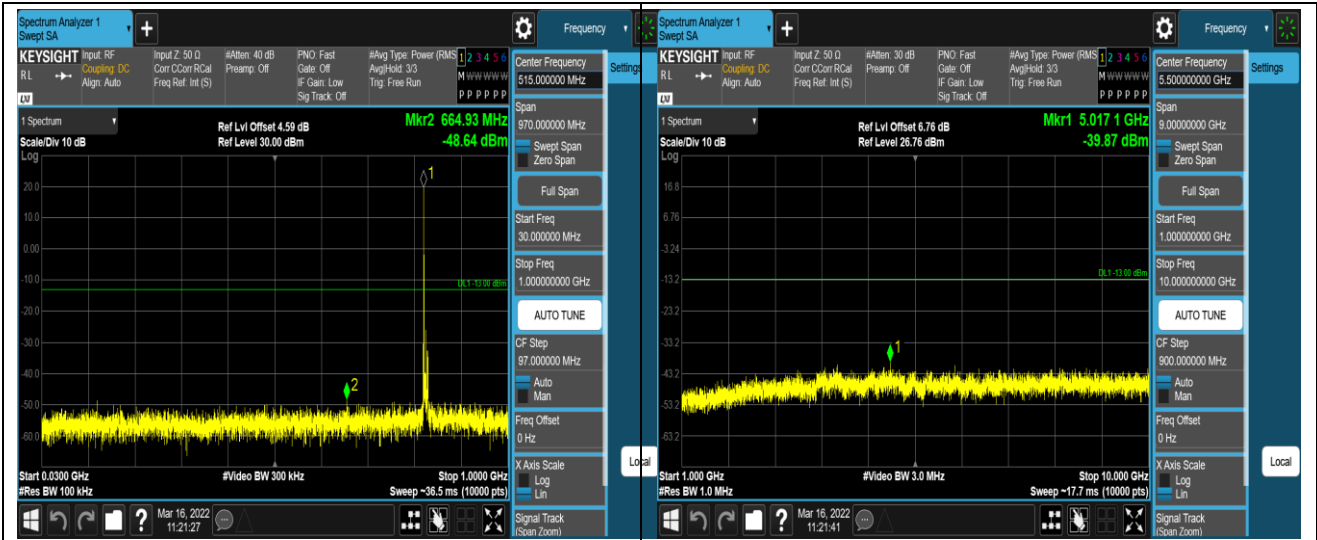

Band5-1.4MHz-QPSK-20643-1RB#0-Range1:30~1 000MHz	Band5-1.4MHz-QPSK-20643-1RB#0-Range2:1000~1 0000MHz
---	--

Band5-1.4MHz-16QAM-20407-1RB#0-Range1:30~ 1000MHz	Band5-1.4MHz-16QAM-20407-1RB#0-Range2:1000~ 10000MHz
--	---

Band5-10MHz-QPSK-20525-1RB#0-Range1:30~1000MHz

Band5-10MHz-QPSK-20525-1RB#0-Range2:1000~10000MHz

Band5-10MHz-QPSK-20600-1RB#0-Range1:30~1000MHz

Band5-10MHz-QPSK-20600-1RB#0-Range2:1000~10000MHz

Band5-10MHz-16QAM-20450-1RB#0-Range1:30~1000MHz