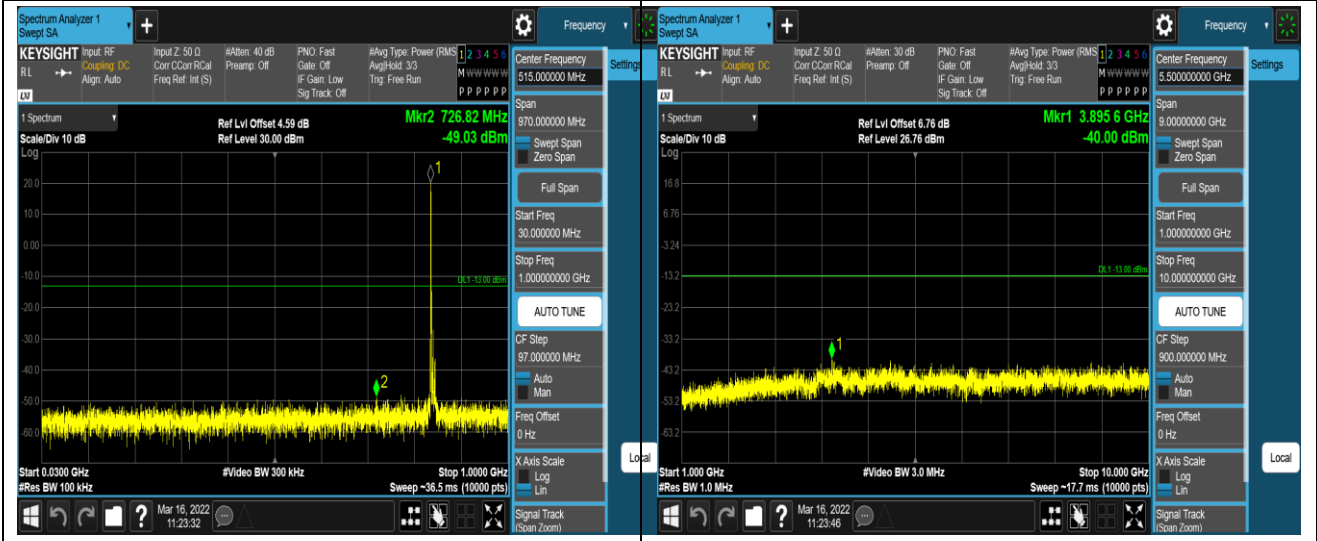

Band5-1.4MHz-QPSK-20643-1RB#0-Range1:30~1 000MHz	Band5-1.4MHz-QPSK-20643-1RB#0-Range2:1000~1 0000MHz
---	--

Band5-1.4MHz-16QAM-20407-1RB#0-Range1:30~ 1000MHz	Band5-1.4MHz-16QAM-20407-1RB#0-Range2:1000~ 10000MHz
--	---

Band5-10MHz-QPSK-20525-1RB#0-Range1:30~1000MHz

Band5-10MHz-QPSK-20525-1RB#0-Range2:1000~10000MHz

Band5-10MHz-QPSK-20600-1RB#0-Range1:30~1000MHz

Band5-10MHz-QPSK-20600-1RB#0-Range2:1000~10000MHz

Band5-10MHz-16QAM-20450-1RB#0-Range1:30~1000MHz