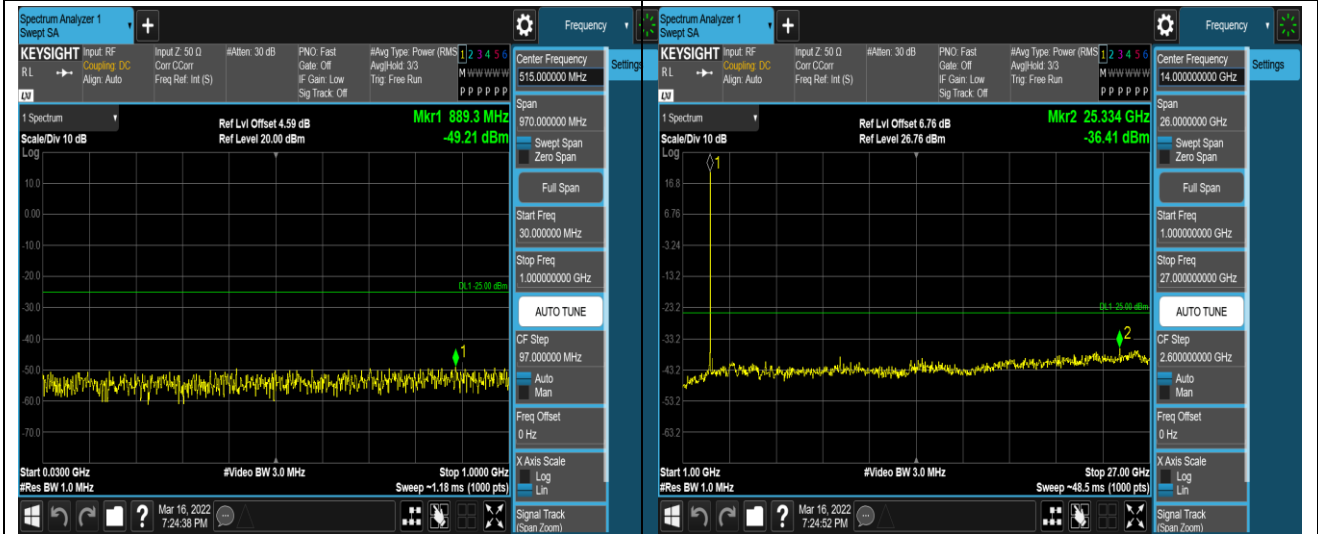

Band7-20MHz-QPSK-21100-1RB#0-Range1:30~1 000MHz	Band7-20MHz-QPSK-21100-1RB#0-Range2:1000~27 000MHz