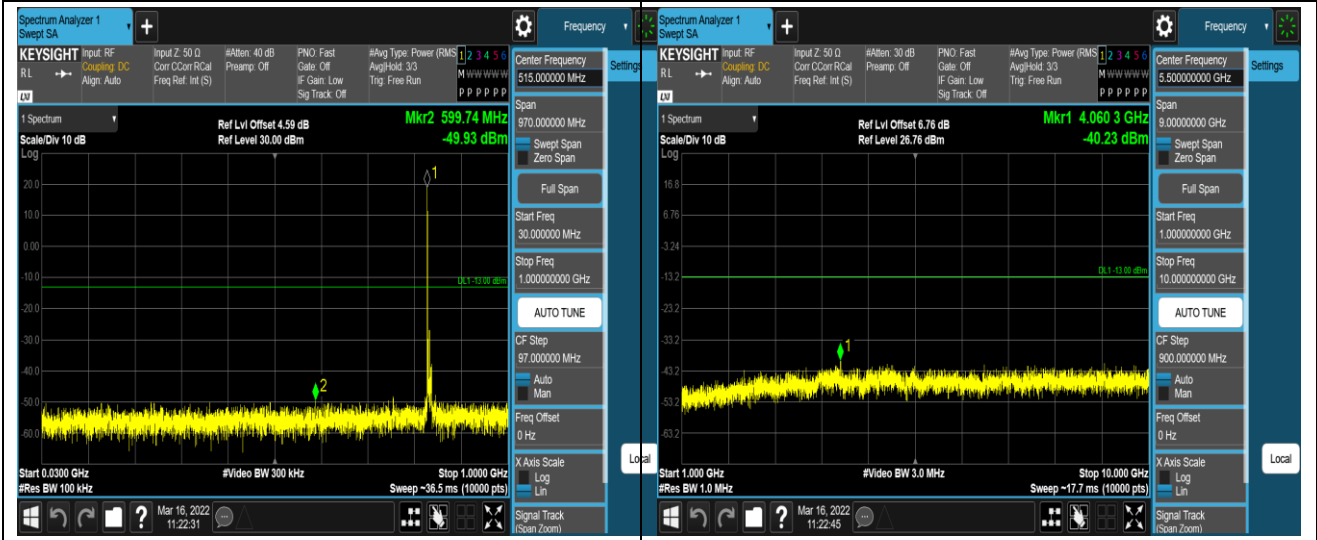

Band5-1.4MHz-QPSK-20643-1RB#0-Range1:30~1 000MHz	Band5-1.4MHz-QPSK-20643-1RB#0-Range2:1000~1 0000MHz
---	--

Band5-1.4MHz-16QAM-20407-1RB#0-Range1:30~ 1000MHz	Band5-1.4MHz-16QAM-20407-1RB#0-Range2:1000~ 10000MHz
--	---

Band5-10MHz-QPSK-20525-1RB#0-Range1:30~1000MHz

Band5-10MHz-QPSK-20525-1RB#0-Range2:1000~10000MHz

Band5-10MHz-QPSK-20600-1RB#0-Range1:30~1000MHz

Band5-10MHz-QPSK-20600-1RB#0-Range2:1000~10000MHz

Band5-10MHz-16QAM-20450-1RB#0-Range1:30~1000MHz