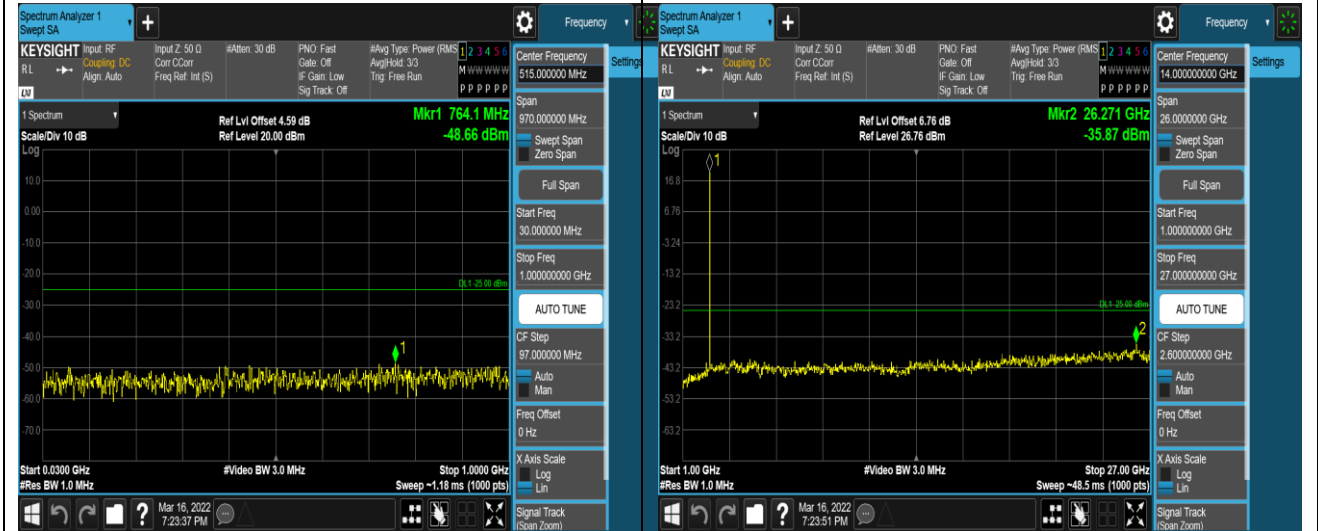

Band7-20MHz-QPSK-20850-1RB#0-Range1:30~1 000MHz	Band7-20MHz-QPSK-20850-1RB#0-Range2:1000~27 000MHz

Band7-20MHz-QPSK-21100-1RB#0-Range1:30~1 000MHz	Band7-20MHz-QPSK-21100-1RB#0-Range2:1000~27 000MHz