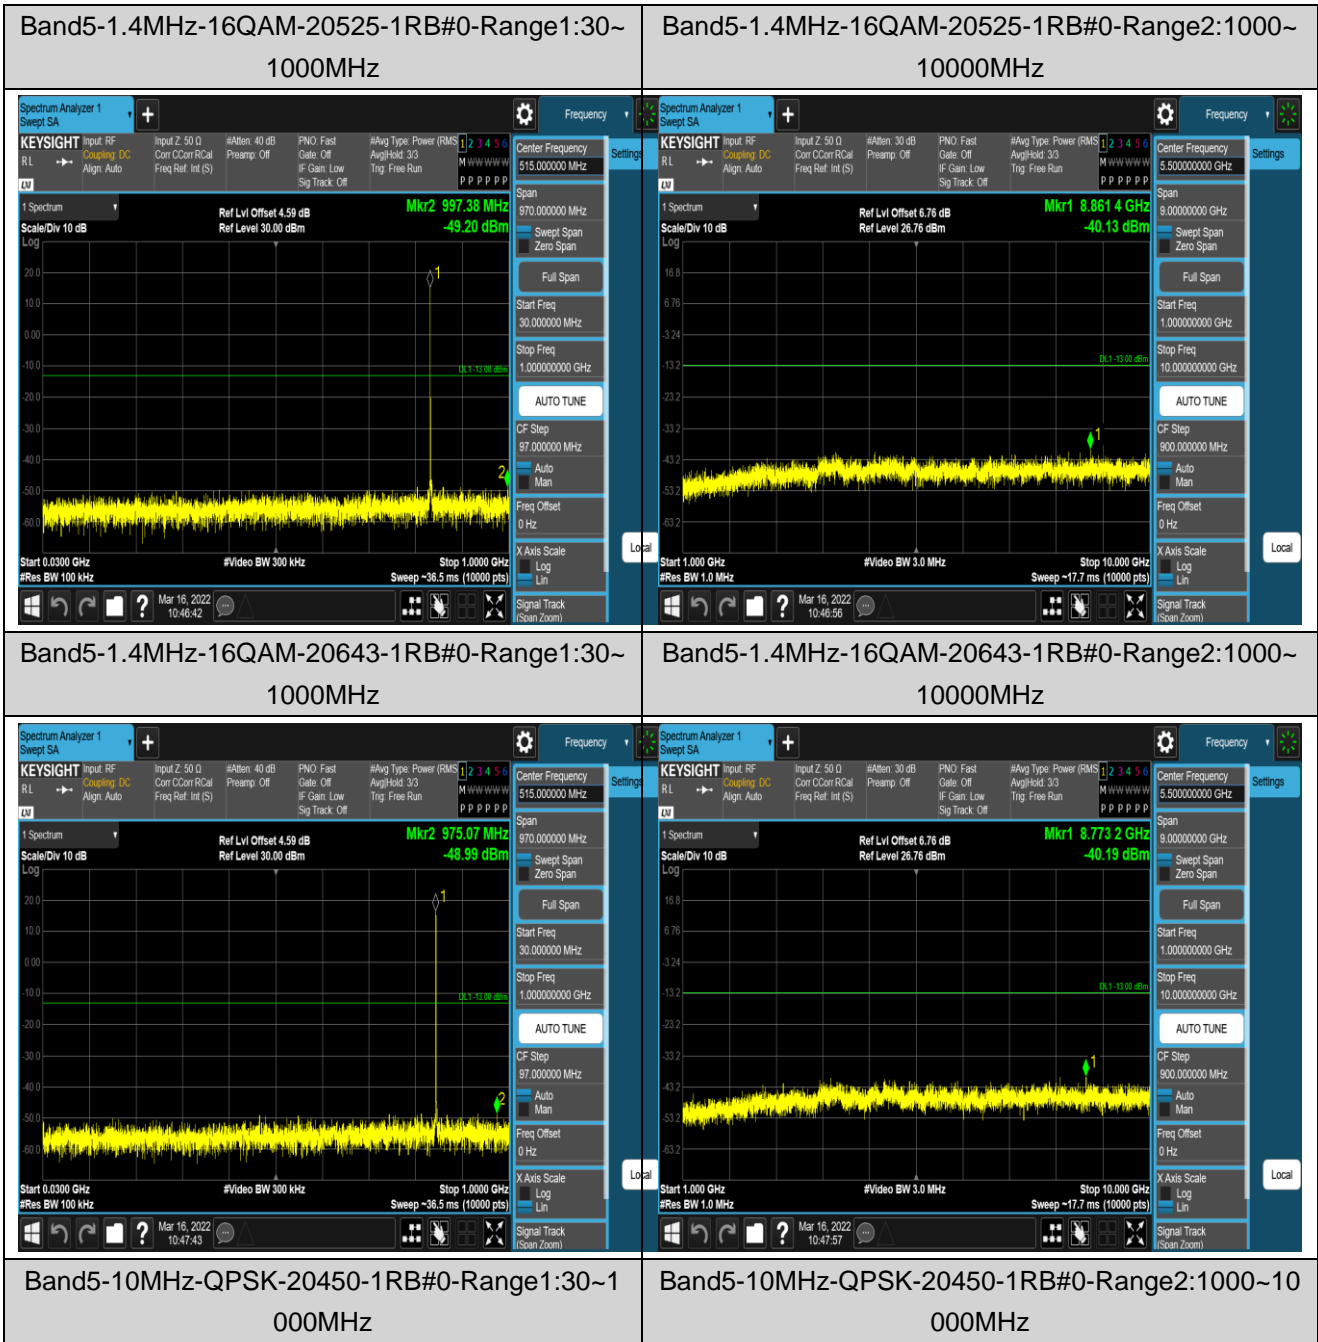

Band5-1.4MHz-QPSK-20643-1RB#0-Range1:30~1 000MHz	Band5-1.4MHz-QPSK-20643-1RB#0-Range2:1000~1 0000MHz
---	--

Band5-1.4MHz-16QAM-20407-1RB#0-Range1:30~ 1000MHz	Band5-1.4MHz-16QAM-20407-1RB#0-Range2:1000~ 10000MHz
--	---

Band5-10MHz-QPSK-20525-1RB#0-Range1:30~1000MHz

Band5-10MHz-QPSK-20525-1RB#0-Range2:1000~10000MHz

Band5-10MHz-QPSK-20600-1RB#0-Range1:30~1000MHz

Band5-10MHz-QPSK-20600-1RB#0-Range2:1000~10000MHz

Band5-10MHz-16QAM-20450-1RB#0-Range1:30~1000MHz

Band5-10MHz-16QAM-20450-1RB#0-Range2:1000~10000MHz

Band5-10MHz-16QAM-20525-1RB#0-Range1:30~1000MHz	Band5-10MHz-16QAM-20525-1RB#0-Range2:1000~10000MHz
---	--

Band5-10MHz-16QAM-20600-1RB#0-Range1:30~1000MHz	Band5-10MHz-16QAM-20600-1RB#0-Range2:1000~10000MHz
---	--